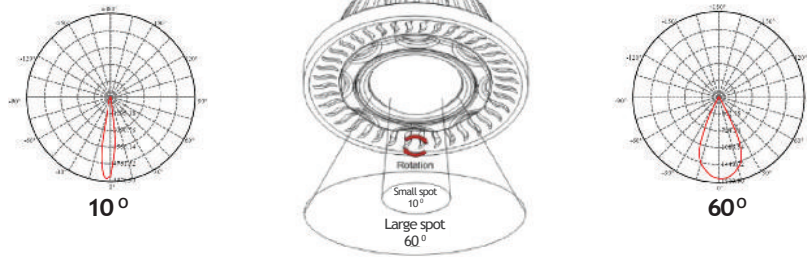

Περιστροφή κεφαλής
Head rotation

Отоčте свѣтлотеми
Завѣрте фару