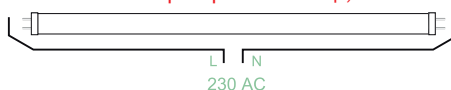

Για παραγγελία μικρότερη της γενικής συσκευασίας υπάρχει επιβάρυνση +3€ netto/ For order less than master packing additional cost of +3€ netto will be charged
Při objednávce, která je menší než malé balení, připočítává se +3€ netto / При поръчки отнасящи, по-малки от master packing има допълнително таксуване +3€ netto

Light Bulb Icon	Lightning Bolt Icon	Light Bulb Icon	Angle Icon	Sun Icon	Light Bulb Icon	Beam Icon	Dimensions Icon	Waveform Icon	Box Icon	Clock Icon	
9T8WWI	230V AC	G13 T8	9W	3000K	800lm	320°	26x600 mm	Ra≥80	30	30000h	
9T8NWI				4000K	830lm						
9T8CWI				6000K	850lm						
14T8WWI			14W	3000K	1300lm		26x900 mm				
14T8NWI				4000K	1350lm						
14T8CWI				6000K	1400lm						
18T8WWI			18W	3000K	1700lm		26x1200 mm				
18T8NWI				4000K	1770lm						
18T8CWI				6000K	1800lm						
22T8WWI			22W	3000K	2200lm		26x1500 mm				
22T8NWI				4000K	2260lm						
22T8CWI				6000K	2350lm