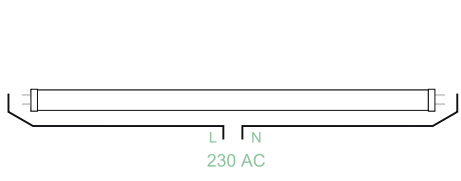

SMD LED T8 ΕΙΔΙΚΟΥ ΧΡΩΜΑΤΙΣΜΟΥ / SPECIAL COLOR / СПЕЦИАЛЕН ОЦВЕТ

Light Bulb Icon	Lightning Bolt Icon	Light Bulb Icon	Beam Icon	Sun Icon	Light Bulb Icon	Beam Icon	Barcode Icon	Waveform Icon	Box Icon	Clock Icon	
9T8FF	230V AC	G13 T8	9W	FRESH FOOD	740lm	320°	26x600 mm	-	25	30000h	
9T8Y				YELLOW	550lm						
9T8B				BLUE	300lm						
16T8FF			16W	FRESH FOOD	1320lm	26x900 mm					
16T8Y				YELLOW	1080lm						
18T8FF				18W	FRESH FOOD		1600lm				26x1200 mm
18T8Y			YELLOW		1200lm						
18T8B			BLUE		500lm						
22T8FF			22W	FRESH FOOD	1850lm	26x1500 mm					
22T8Y				YELLOW	1510lm						

Για παραγγελία μικρότερη της γενικής συσκευασίας υπάρχει επιβάρυνση +3€ netto / For order less than master packing additional cost of +3€ netto will be charged
Při objednávce , která je menší než malé balení, připočítává se +3€ netto / При покупке относящи , по-малки от master packing има допълнително таксуване +3€ netto