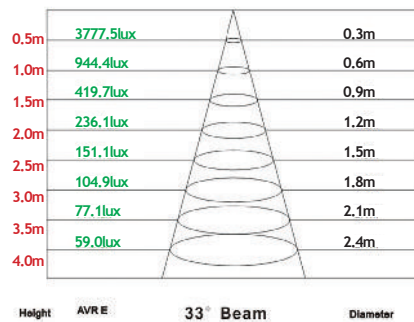

Περιστροφή κεφαλής
Head rotation

Отоčте свѣтлотеми
Завѣрте фару

Lightbulb Icon	Power Icon	Socket Icon	Beam Icon	Temperature Icon	Lumen Icon	Beam Angle Icon	Module Icon	Driver Icon	Box Icon	Time Icon
WISP1027	230V AC	GU10 Type	10W COB	2700K	750lm	33°	Module 50x88 mm	Ra≥82	1/50	25000h
WISP1040				4000K	800lm		Driver 88x23 x31 mm			
WISP1064				6400K	850lm		Cable 310mm			