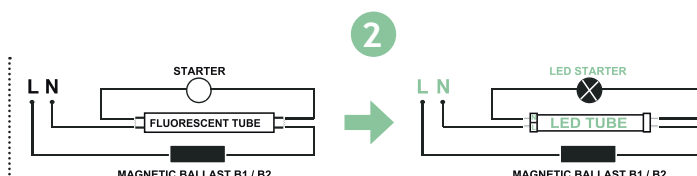

Για παραγγελία μικρότερη της γενικής συσκευασίας υπάρχει επιβάρυνση +3€ netto/ For order less than master packing additional cost of +3€ netto will be charged
Při objednávce, která je menší než malé balení, připočítává se +3€ netto / При поръчки отнасящи, по-малки от master packing има допълнително таксуване +3€ netto

Light Bulb Icon	Lightning Bolt Icon	Light Bulb Icon	Angle Icon	Sun Icon	Light Bulb Icon	Beam Icon	Dimensions Icon	Waveform Icon	Box Icon	Clock Icon	
*NANO14WW	230V AC	G13 T8	14W	3000K	1360lm	330°	26x908 mm	Ra≥80	25	40000h	
*NANO14NW				4000K	1380lm		26x1212 mm				
*NANO18WW				3000K	1760lm		26x1512 mm				
*NANO22WW				3000K	2150lm						

1 & 2

Για παραγγελία μικρότερη της γενικής συσκευασίας υπάρχει επιβάρυνση +3€ netto/ For order less than master packing additional cost of +3€ netto will be charged
Při objednávce, která je menší než malé balení, připočítává se +3€ netto / При поръчки отнасящи, по-малки от master packing има допълнително таксуване +3€ netto

LED Starter
Συμπεριλαμβάνεται / Included
Zahnuto / Включен

ΠΡΟΣΟΧΗ! Ο λαμπτήρας T8 LED NANO δεν είναι συμβατός με ηλεκτρονικό μπάλαστ / ATTENTION! T8 LED NANO tube is not compatible with electronic ballast.
POZOR ! Trubice T8 LED NANO není kompatibilní s elektrickým předřadníkem / ВНИМАНИЕ! T8 LED NANO tube не е съвместима с електронен баласт.

*Σταδιακή κατάργηση / Phase out / Postupné zrušení / Подлежат на постепенно отстраняване