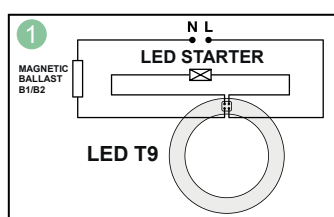

Τρόποι εγκατάστασης / Installation ways
Způsoby instalace / Начини за инсталиране

LED Starter
Συμπεριλαμβάνεται
Included
Zahmuto
Включен

ΠΡΟΣΟΧΗ! Ο λαμπτήρας T9 LED δεν είναι συμβατός με ηλεκτρονικό μπάλαστ / ATTENTION! T9 LED tube is not compatible with electronic ballast.
POZOR! Trubice T9 LED není kompatibilní s elektrickým předřadníkem / ВНИМАНИЕ! T9 LED tube не е съвместима с електронен баласт.