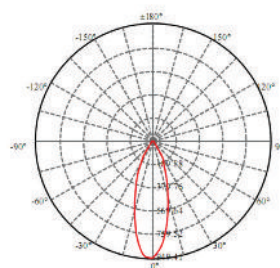

Lightbulb Icon	Power Icon	Socket Icon	Beam Icon	Temperature Icon	Lumen Icon	Beam Angle Icon	Module Icon	Driver Icon	Box Icon	Time Icon
WISP1027	230V AC	GU10 Type	10W COB	2700K	750lm	33°	Module 50x88 mm	Ra≥82	1/50	25000h
WISP1040				4000K	800lm		Driver 88x23 x31 mm			
WISP1064				6400K	850lm		Cable 310mm