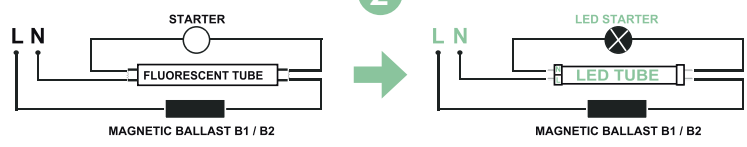

Για παραγγελία μικρότερη της γενικής συσκευασίας υπάρχει επιβάρυνση +3€ netto / For order less than master packing additional cost of +3€ netto will be charged
Při objednávce, která je menší než malé balení, připočítává se +3€ netto / При покупке относящи, по-малки от master packing има допълнително таксуване +3€ netto

1

2