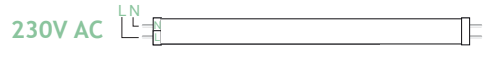

Για παραγγελία μικρότερη της γενικής συσκευασίας υπάρχει επιβάρυνση +3€ netto / For order less than master packing additional cost of +3€ netto will be charged
Při objednávce, která je menší než malé balení, připočítává se +3€ netto / При покупке относящи, по-малки от master packing има допълнително таксуване +3€ netto

1