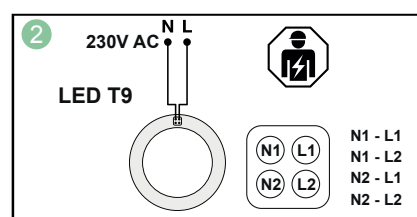

Τρόποι εγκατάστασης / Installation ways
Způsoby instalace / Начини за инсталиране

LED Starter
Συμπεριλαμβάνεται
Included
Zahmuto
Включен

ΠΡΟΣΟΧΗ! Ο λαμπτήρας T9 LED δεν είναι συμβατός με ηλεκτρονικό μπάλαστ / ATTENTION! T9 LED tube is not compatible with electronic ballast.
POZOR! Trubice T9 LED není kompatibilní s elektrickým předřadníkem / ВНИМАНИЕ! T9 LED tube не е съвместима с електронен баласт.