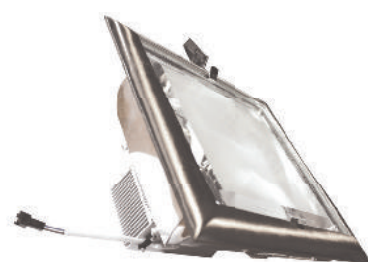

LED driver SMD30**

💡	📝
DR30W	30W 230V AC / 750mA 25-42V PF≥0.9
0074052899947115	OSRAM ELEMENT LD 38/220-240/900

Μετατρέψτε το υπάρχον παλιό φωτιστικό σας σε νέο LED!
Convert your existing old lightings to new LED!
Změňte staré svítidlo za nové LED!
Преобразуйте старото си осветително тяло в ново LED!