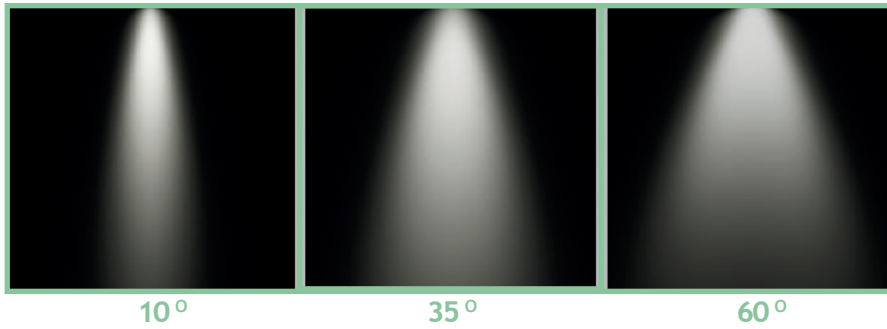

Περιστροφή κεφαλής
Head rotation

Отоčте свѣтлотеми
Завѣрте фару