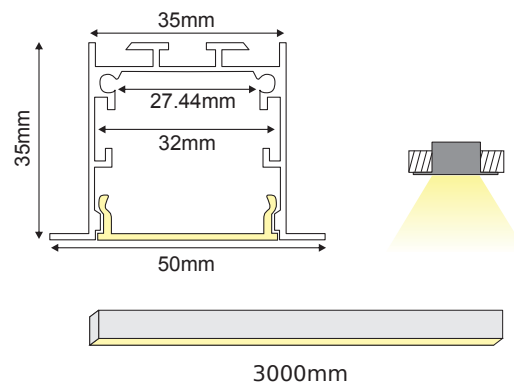

VYLO
RECESSED

- ☒ ALU
- ☒ PC
- ☒ LT 75%

		€
P211	VYLO προφίλ με οπάλ κάλυμμα / VYLO profile with opal diffuser VYLO profil s opálový kryt / VYLO профил с опалов капак	12.00€/m
EP211	Σετ πλαστικές τάπες 2τεμ. χωρίς τρύπα / Set 2pcs plastic caps without hole Sada 2ks plastových víček bez otvoru / Пластмасови капачки 2бр без дупка	1.20€/set
SC211	Μεταλλικό ελατήριο στερέωσης / Metal mounting spring Κονové upevňovací pružiny / Метални закрепващи пружини	1.00€