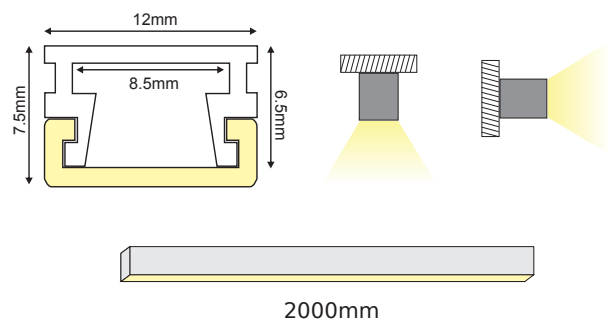

BRAEL

BRAEL

CEILING / WALL

○ ALU
 ○ PC
 ○ LT 75%
 📦 10%

			€
P127	BRAEL προφίλ με οπάλ κάλυμμα / BRAEL profile with opal diffuser BRAEL profil s opálový kryt / BRAEL профил с опалов капак	200m	1.80€/m
EP127	Σετ πλαστικές τάπες 2τεμ. με & χωρίς τρύπα / Set 2pcs plastic caps with & without hole Sada 2ks plastových víček s otvorem a bez otvoru / Пластмасови капачки 2бр с и без дупка	-	0.20€/set
MC127	Μεταλλικό κλιπ στερέωσης / Metal mounting clip Κονοβά montážní spona / Метални монтажни скоби	-	0.10€