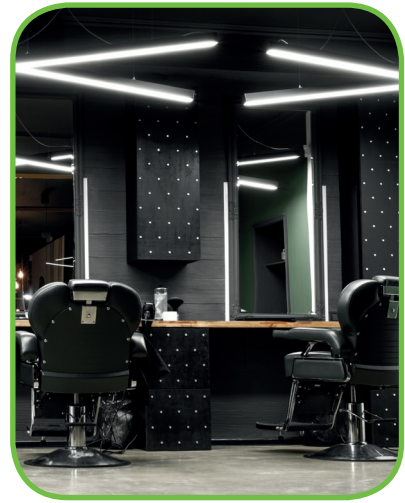

CORA

CORA

CEILING / WALL / PENDANT

☒ ALU
☒ PC
☒ LT 75%

		€
P217	CORA προφίλ με οπάλ κάλυμμα / CORA profile with opal diffuser CORA profil s opalový kryt / CORA профил с опалов капак	5.60€/m
EP217	Σετ μεταλλικές τάπες 2τεμ. χωρίς τρύπα / Set 2pcs metal caps without hole Sada 2ks kovoné víček bez otvoru / Метални капачки 2бр без дупка	1.80€/set
SW210	Ατσάλενια ντίζα 2 μέτρων με ρυθμιζόμενο ύψος / Steel wire 2m with adjustable height 2m ocelové nastaviteľný kabel s nastaviteľnou výškou / 2 метра стоманен кабел с регулируема височина	2.50€
SW4M	Ατσάλενια ντίζα 4 μέτρων / Steel wire 4m 4m ocelové nastaviteľný kabel / 4 метра стоманен кабел	1.00€