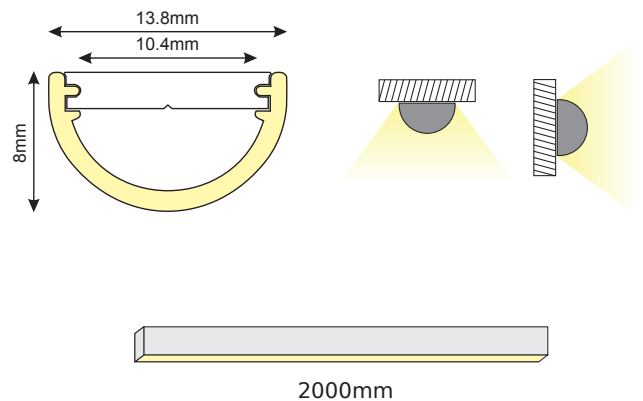

RAL9003
ΛΕΥΚΟ / WHITE
BÍLÁ / БЯЛО

RAL9005
ΜΑΥΡΟ / BLACK
ČERNÁ / ЧЕРНО

2000mm

RAINA

RAINA

CEILING / WALL

ALU
 PC
 LT 75%

		€
P172	RAINA προφίλ με οπάλ κάλυμμα / RAINA profile with opal diffuser RAINA profil s opálovým kryt / RAINA профил с опалов капак	2.90€/m
EP172	Σετ πλαστικές τάπες 2τεμ. με & χωρίς τρύπα / Set 2pcs plastic caps with & without hole Sada 2ks plastových víček s otvorem a bez otvoru / Пластмасови капачки 2бр с и без дупка	0.40€/set