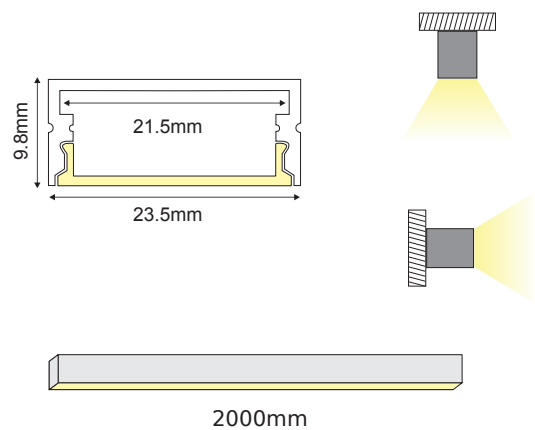

150mm μέγιστη διάμετρος κάμψης / 150mm maximum bending diameter
150mm maximální průměr ohybu / 150mm максимален диаметър на оγъване

NORM

CEILING / WALL

○ ALU
○ PC
○ LT 75%
📦 10%

			€
P117	NORM προφίλ με οπάλ κάλυμμα / NORM profile with opal diffuser NORM profil s opálový kryt / NORM профил с опалов капак	200m	2 .50€/m
EP117	Σετ πλαστικές τάπες 2τεμ. με & χωρίς τρύπα / Set 2pcs plastic caps with & without hole Sada 2ks plastových víček s otvorem a bez otvoru / Пластмасови капачки 2бр с и без дупка	-	0.30€/set
MC117119	Μεταλλικό κλιπ στερέωσης / Metal mounting clip Κονοβά montážni spona / Метални монтажни скоби	-	0.15€