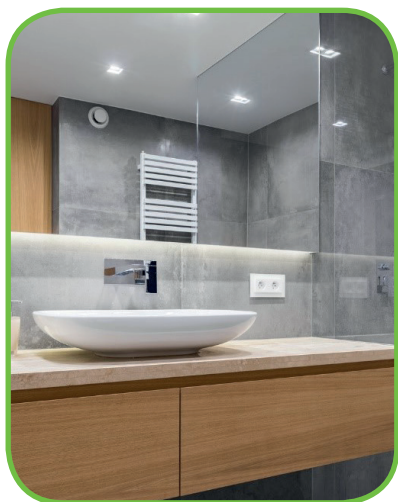

SCAR

SCAR

CEILING / WALL

ALU
 PC
 LT 75%

		€
P113	SCAR προφίλ με οπάλ κάλυμμα / SCAR profile with opal diffuser SCAR profil s opálový kryt / SCAR профил с опалов капак	2.10€/m
EP113	Σετ πλαστικές τάπες 2τεμ. με & χωρίς τρύπα / Set 2pcs plastic caps with & without hole Sada 2ks plastových víček s otvorem a bez otvoru / Пластмасови капачки 2бр с и без дупка	0.30€/set
MC113	Μεταλλικό κλιπ στερέωσης / Metal mounting clip Κονová montážní spona / Метални монтажни скоби	0.15€