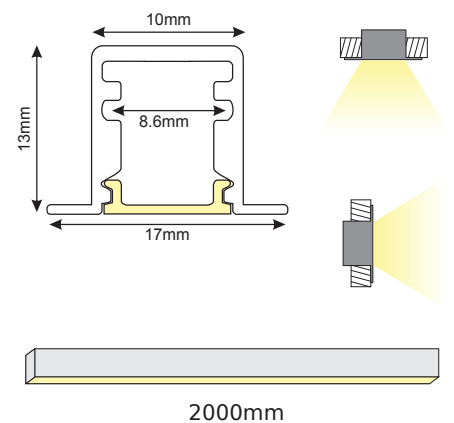

LESTE RECESSED

☒ ALU
☒ PC
☒ LT 75%

		€
P160	LESTE προφίλ με οπάλ κάλυμμα / LESTE profile with opal diffuser LESTE profil s opalový kryt / LESTE профил с опалов капак	2.10€/m
EP160	Σετ πλαστικές τάπες 2τεμ. με & χωρίς τρύπα / Set 2pcs plastic caps with & without hole Sada 2ks plastových víček s otvorem a bez otvoru / Пластмасови капачки 2бр с и без дупка	0.20€/set
MC160 MC151162	Μεταλλικό κλιπ στερέωσης / Metal mounting clip Κονοβά montážní spona / Метални монтажни скоби	0.10€