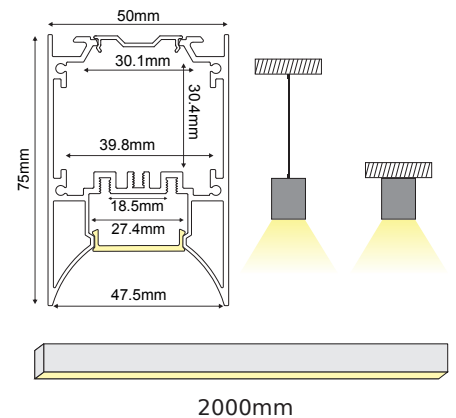

LANKY

LANKY

CEILING / PENDANT

ALU
 PC
 LT 80%

		€
P5075	LANKY προφίλ με οπάλ κάλυμμα / LANKY profile with opal diffuser LANKY profil s opálový kryt / LANKY профил с опалов капак	36.00€/m
EP5075	Σετ μεταλλικές τάπες 2τεμ. χωρίς τρύπα / Set 2pcs metal caps without hole Sada 2ks kovoné víček bez otvoru / Метални капачки 2бр без дупка	2.60€/set
MC5075	Μεταλλικό κλιπ στερέωσης / Metal mounting clip Κονοβά montážní spona / Метални монтажни скоби	0.80€
SW210	Ατσαλένια ντίζα 2 μέτρων με ρυθμιζόμενο ύψος / Steel wire 2m with adjustable height 2m ocelové nastaviteľný kábel s nastaviteľnou výškou / 2 метра стоманен кабел с регулируема височина	2.50€
SW4M	Ατσαλένια ντίζα 4 μέτρων / Steel wire 4m 4m ocelové nastaviteľný kábel / 4 метра стоманен кабел	1.00€

SIEN

PENDANT

○ ALU ● PC ● LT 75%

		€
P288	SIEN προφίλ με οπάλ κάλυμμα / SIEN profile with opal diffuser SIEN profil s opalový kryt / SIEN профил с опалов капак	23.00€/m
EP288	Σετ μεταλλικές τάπες 2τεμ. χωρίς τρύπα / Set 2pcs metal caps without hole Sada 2ks kovoné víček bez otvoru / Метални капачки 2бр без дупка	2.00€/set
MC288	Μεταλλικό κλιπ στερέωσης / Metal mounting clip Κονοβά montážní spona / Метални монтажни скоби	0.50€
SW210	Ατσαλένια ντίζα 2 μέτρων με ρυθμιζόμενο ύψος / Steel wire 2m with adjustable height 2m ocelové nastaviteľný kabel s nastaviteľnou výškou / 2 метра стоманен кабел с регулируема височина	2.50€
SW4M	Ατσαλένια ντίζα 4 μέτρων / Steel wire 4m 4m ocelové nastaviteľný kabel / 4 метра стоманен кабел	1.00€