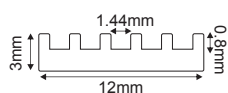

P42A

P42B

ALU

		€
P42A	SIM προφίλ απαγωγής θερμότητας / SIM heat dissipation profile SIM profil tepelného managementu / SIM профил за управление на топлината	0.95€/m
P42B		3.60€/m

- i** • P42A : Μη ανοδιωμένο / Non anodised / Není anodizovaný / Не анодизирован.