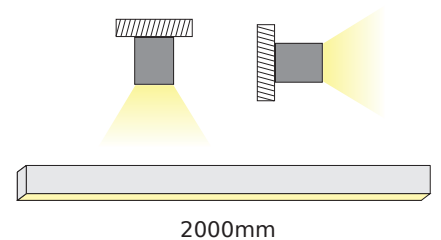

CORA

CORA

CEILING / WALL / PENDANT

ALU
 PC
 LT 75%

		€
P217	CORA προφίλ με οπάλ κάλυμμα / CORA profile with opal diffuser CORA profil s opalový kryt / CORA профил с опалов капак	5.60€/m
EP217	Σετ μεταλλικές τάπες 2τεμ. χωρίς τρύπα / Set 2pcs metal caps without hole Sada 2ks kovoné víček bez otvoru / Метални капачки 2бр без дупка	1.80€/set
SW210	Ατσάλενια ντίζα 2 μέτρων με ρυθμιζόμενο ύψος / Steel wire 2m with adjustable height 2m ocelové nastaviteľný kabel s nastaviteľnou výškou / 2 метра стоманен кабел с регулируема височина	2.50€
SW4M	Ατσάλενια ντίζα 4 μέτρων / Steel wire 4m 4m ocelové nastaviteľný kabel / 4 метра стоманен кабел	1.00€