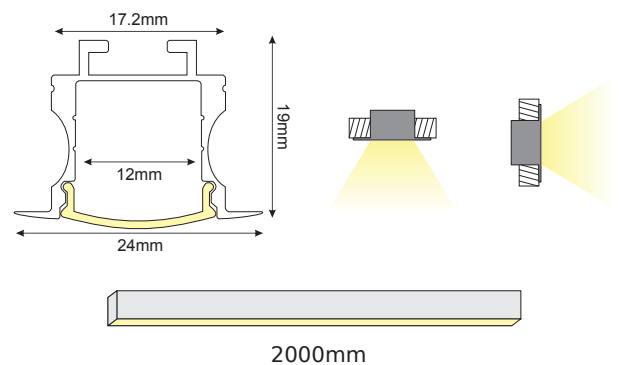

BROOK RECESSED

☐ ALU
☒ PC
☐ LT 75%

🔒	✍️	€
P116	BROOK προφίλ με οπάλ κάλυμμα / BROOK profile with opal diffuser BROOK profil s opálovým kryt / BROOK профил с опалов капак	3.20€/m
EP115	Σετ πλαστικές τάπες 2τεμ. με & χωρίς τρύπα / Set 2pcs plastic caps with & without hole Sada 2ks plastových víček s otvorem a bez otvoru / Пластмасови капачки 2бр с и без дупка	0.30€/set
SC115	Μεταλλικό ελατήριο στερέωσης / Metal mounting spring Κονονέ υρενίονασι пружини / Метални закрепващи пружини	1.00€