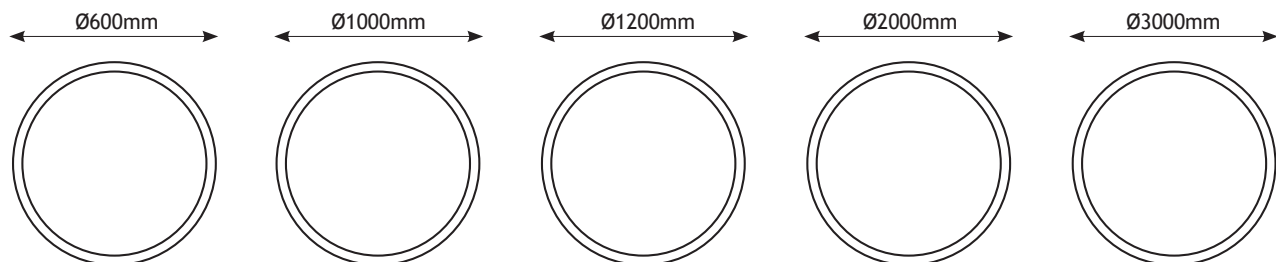

P323506C

P32351C

P323512C

P32352C

P32353C

ΕΞΑΡΤΗΜΑΤΑ / ACCESSORIES / PŘÍSLUŠENSTVÍ / АКЦЕСОАРИ

		€
ROSET55504	Μεταλλική γραμμική ροζέτα / Metal linear rosette / Κοινόvá lineární růžice / Метална линейна розетка 50x52x400mm	10.20€
ROSETW	Μεταλλική λευκή στρογγυλή ροζέτα / Metal white round rosette / Κοινόvá bílá kulatá růžice / Метална Бяла кръгла розетка	4.00€
ROSETB	Μεταλλική μαύρη στρογγυλή ροζέτα / Metal black round rosette / Κοινόvá černá kulatá růžice / Метална черна кръгла розетка	
ROSETG	Μεταλλική γκρι στρογγυλή ροζέτα / Metal grey round rosette / Κοινόvá šedá kulatá růžice / Метална сива кръгла розетка	
SW4M	Ατσάλινα ντίζα 4 μέτρων / Steel wire 4m / 4m ocelové nastavitelný kabel / 4 метра стоманен кабел	1.00€
TBW	Πλαστική λευκή τετράγωνη ροζέτα / Plastic white square rosette / Plastová bílá čtvercová růžice / Пластмасова бяла квадратна розетка	5.00€
TBB	Πλαστική μαύρη τετράγωνη ροζέτα / Plastic black square rosette / Plastová černá čtvercová růžice / Пластмасова черна квадратна розетка	
TBS	Πλαστική ασημί τετράγωνη ροζέτα / Plastic silver square rosette / Plastová stříbrná čtvercová růžice / Пластмасова сребърна квадратна розетка	
*ROSET35040N	Μεταλλική στρογγυλή ροζέτα / Metal round rosette / Κοινόvá kulatá růžice / Метална кръгла розетка 350x40mm	14.00€
MCPS90	90° Σύνδεσμος / Connector / Konektor / Конектор (SIDE)	0.60€
MCPT120	120° Σύνδεσμος / Connector / Konektor / Конектор (TOP)	0.60€
MCPT90	90° Σύνδεσμος / Connector / Konektor / Конектор (TOP)	0.60€
MCPTCR	“+” Σύνδεσμος / Connector / Konektor / Конектор (TOP)	1.30€
MCPTS180	180° Σύνδεσμος / Connector / Konektor / Конектор (TOP & SIDE)	0.60€
MCPTT	“T” Σύνδεσμος / Connector / Konektor / Конектор (TOP)	0.80€
MCPTY	“Y” Σύνδεσμος / Connector / Konektor / Конектор (TOP)	1.30€

*Μη ανοδιωμένο / Non anodised / Není anodizovaný / Не анодизиран.