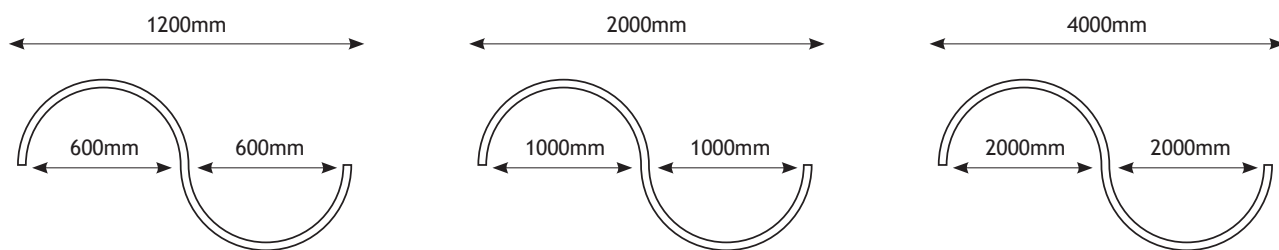

HOLY

CIRCULAR SERIES

"S" SERIES

HOLY

CEILING / PENDANT

○ ALU ○ SLC ○ LT 50%

i Μη ανοδιωμένο / Non anodised / Není anodizovaný / Не анодизирован.

		€
P3235	HOLY προφίλ με οπάλ κάλυμμα / HOLY profile with opal diffuser HOLY profil s opálovým kryt / HOLY профил с опалов капак	18.00€/m
P323506S	HOLY "S" προφίλ με οπάλ κάλυμμα / HOLY "S" profile with opal diffuser HOLY "S" profil s opálovým kryt / HOLY "S" профил с опалов капак Ø600mm	96.00€
P32351S	HOLY "S" προφίλ με οπάλ κάλυμμα / HOLY "S" profile with opal diffuser HOLY "S" profil s opálovým kryt / HOLY "S" профил с опалов капак Ø1000mm	120.00€
P32352S	HOLY "S" προφίλ με οπάλ κάλυμμα / HOLY "S" profile with opal diffuser HOLY "S" profil s opálovým kryt / HOLY "S" профил с опалов капак Ø2000mm	217.00€
P323506C	HOLY "CIRCULAR" προφίλ με οπάλ κάλυμμα / HOLY "CIRCULAR" profile with opal diffuser HOLY "CIRCULAR" profil s opálovým kryt / HOLY "CIRCULAR" профил с опалов капак Ø600mm	96.00€
P32351C	HOLY "CIRCULAR" προφίλ με οπάλ κάλυμμα / HOLY "CIRCULAR" profile with opal diffuser HOLY "CIRCULAR" profil s opálovým kryt / HOLY "CIRCULAR" профил с опалов капак Ø1000mm	120.00€
P323512C	HOLY "CIRCULAR" προφίλ με οπάλ κάλυμμα / HOLY "CIRCULAR" profile with opal diffuser HOLY "CIRCULAR" profil s opálovým kryt / HOLY "CIRCULAR" профил с опалов капак Ø1200mm	141.00€
P32352C	HOLY "CIRCULAR" προφίλ με οπάλ κάλυμμα / HOLY "CIRCULAR" profile with opal diffuser HOLY "CIRCULAR" profil s opálovým kryt / HOLY "CIRCULAR" профил с опалов капак Ø2000mm	217.00€
P32353C	HOLY "CIRCULAR" προφίλ με οπάλ κάλυμμα / HOLY "CIRCULAR" profile with opal diffuser HOLY "CIRCULAR" profil s opálovým kryt / HOLY "CIRCULAR" профил с опалов капак Ø3000mm	294.00€
EP3235	Σετ πλαστικές τάπες 2 τεμ. χωρίς τρύπα / Set 2pcs plastic caps without hole Sada 2ks plastových víček bez otvoru / Пластмасови капачки 2бр без дупка	2.00€/set
SWAL	Ατσάλενια ντίζα 2 μέτρων με ρυθμιζόμενο ύψος / Steel wire 2m with adjustable height 2m ocelové nastavitelný kabel s nastavitelnou výškou / 2 метра стоманен кабел с регулируема височина	4.00€
MCP1803235	Σετ 3τεμ. μεταλλικός σύνδεσμος 180° / Set 3pcs metal 180° connector Sada 3ks konového konektoru 180° / Комплект от 3бр. Метален 180° конектор	3.00€