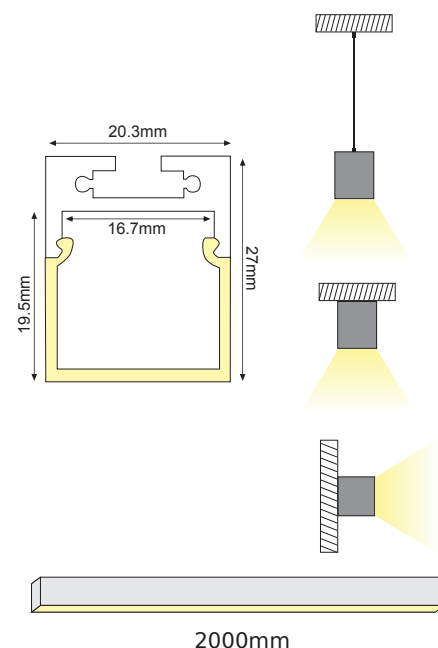

PEND

CEILING / WALL / PENDANT

○ ALU
● PMMA
● LT 80%

		€
P28	PEND προφίλ με ημιδιαφανές κάλυμμα / PEND profile with semi clear diffuser PEND profil s poloprůhledný kryt / PEND профил с полу-прозрачно капак	11.00€/m
EP28	Σετ πλαστικές τάπες 2τεμ. με & χωρίς τρύπα / Set 2pcs plastic caps with & without hole Sada 2ks plastových víček s otvorem a bez otvoru / Пластмасови капачки 2бр с и без дупка	0.60€/set
SW28	Ατσάλενα ντίζα 2 μέτρων με ρυθμιζόμενο ύψος / Steel wire 2m with adjustable height 2m ocelové nastaviteľný kabel s nastaviteľnou výškou / 2 метра стоманен кабел с регулируема височина	3.00€
SW4M	Ατσάλενα ντίζα 4 μέτρων / Steel wire 4m 4m ocelové nastaviteľný kabel / 4 метра стоманен кабел	1.00€