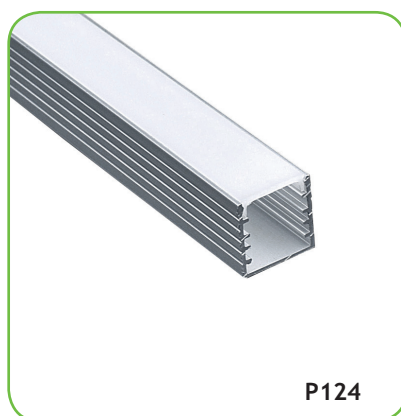

DEP

CEILING / WALL

○ ALU   ● PC   ● LT 75%

		€
P124	DEP προφίλ με οπάλ κάλυμμα / DEP profile with opal diffuser DEP profil s opalovým kryt / DEP профил с опалов капак	2.10€/m
EP124	Σετ πλαστικές τάπες 2τεμ. με & χωρίς τρύπα / Set 2pcs plastic caps with & without hole Sada 2ks plastových víček s otvorem a bez otvoru / Пластмасови капачки 2бр с и без дупка	0.30€/set
MC124	Μεταλλικό κλιπ στερέωσης / Metal mounting clip Κονοβά montážní spona / Метални монтажни скоби	0.15€