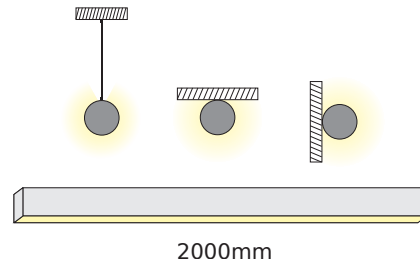

VELOR MINI

VELOR MINI

CEILING / WALL / PENDANT

ALU
 PC
 LT 75%

		€
P66	VELOR MINI προφίλ με οπάλ κάλυμμα / VELOR MINI profile with opal diffuser VELOR MINI profil s opalový kryt / VELOR MINI профил с опалов капак	12.50€/m
EP66	Σετ πλαστικές τάπες 2τεμ. χωρίς τρύπα / Set 2pcs plastic caps without hole Sada 2ks plastových víček bez otvoru / Пластмасови капачки 2бр без дупка	2.10€/set
MCP18066120	Μεταλλικός σύνδεσμος 180° με βίδες / Metal 180° connector with screws Κονοπέλο konektoru 180° se šrouby / Метален 180° конектор с винта	1.00€
CEIL66120 MC66230	Μεταλλικό κλιπ στερέωσης οροφής / Metal ceiling mounting clip Κονονά montážní spona / Метални монтажни скоби P66 & P230	0.50€
SW66120	Ατσάλνια ντίζα 2 μέτρων με ρυθμιζόμενο ύψος / Steel wire 2m with adjustable height 2m ocelové nastaviteľný kábel s nastaviteľnou výškou / 2 метра стоманен кабел с регулируема височина	3.00€
SW4M	Ατσάλνια ντίζα 4 μέτρων / Steel wire 4m 4m ocelové nastaviteľný kábel / 4 метра стоманен кабел	1.00€