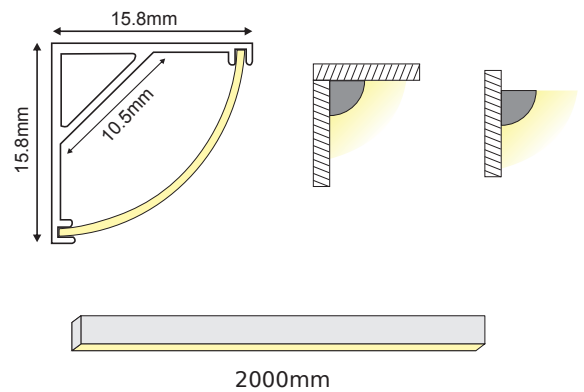

CORN

CEILING / WALL

○ ALU
● PC
LT 75%
☐ 10%

📦	✍️	📦	€
P161	CORN προφίλ με οπάλ κάλυμμα / CORN profile with opal diffuser CORN profil s opálovú kryt / CORN профил с опалов капак	200m	1.70€/m
EP161	Σετ πλαστικές τάπες 2τεμ. με & χωρίς τρύπα / Set 2pcs plastic caps with & without hole Sada 2ks plastových víček s otvorem a bez otvoru / Пластмасови капачки 2бр с и без дупка	-	0.30€/set
MC161	Μεταλλικό κλιπ στερέωσης / Metal mounting clip Κονοβά montážni spona / Метални монтажни скоби	-	0.15€