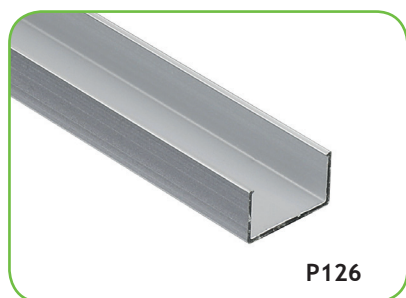

P42A

P42B

2000mm

PLO

P126

2000mm

ALU

		€
P126	PLO προφίλ απαγωγής θερμότητας χωρίς κάλυμμα / PLO heat dissipation profile without diffuser PLO profil tepelného managementu bez krytu / PLO профил за управление на топлината без капак	0.90€/m