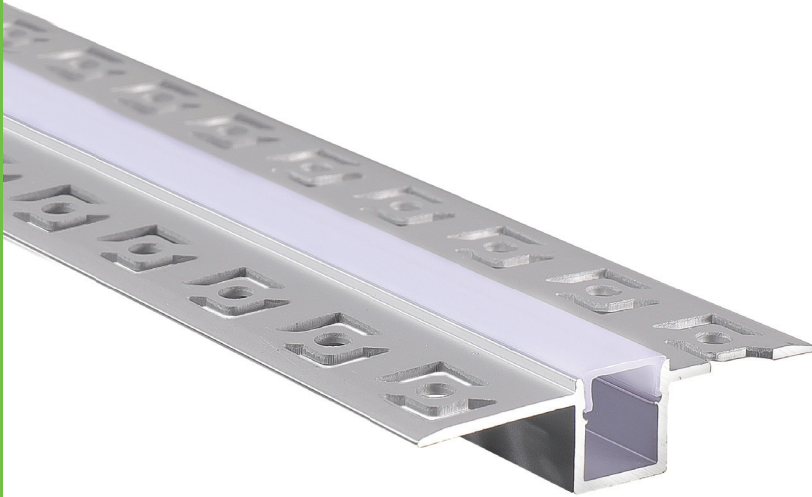

JADE

JADE TRIMLESS

ALU
PC
LT 75%

🔒	✍️	€
P121	JADE trimless προφίλ με οπάλ κάλυμμα / JADE trimless profile with opal diffuser JADE trimless profil s opálový kryt / JADE trimless профил с опалов капак	4.50€/m
EP123	Σετ πλαστικές τάπες 2τεμ. με & χωρίς τρύπα / Set 2pcs plastic caps with & without hole Sada 2ks plastových víček s otvorem a bez otvoru / Пластмасови капачки 2бр с и без дупка	0.30€/set