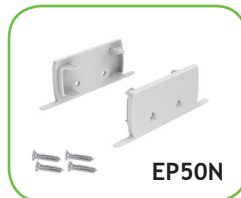

UPDOWN

UPDOWN

WALL WASHER

○ ALU
 ● PC
 ● LT 80%

		€
P50N	UPDOWN προφίλ με οπάλ κάλυμμα / UPDOWN profile with opal diffuser UPDOWN profil s opalový kryt / UPDOWN профил с опалов капак	11.50€/m
EP50N	Σετ πλαστικές τάπες 2τεμ. χωρίς τρύπα / Set 2pcs plastic caps without hole Sada 2ks plastových víček bez otvoru / Пластмасови капачки 2бр без дупка	0.40€/set
MC50N	Μεταλλικό κλιπ στερέωσης / Metal mounting clip Κονοβά Montážní spona / Метални монтажни скоби	0.30€