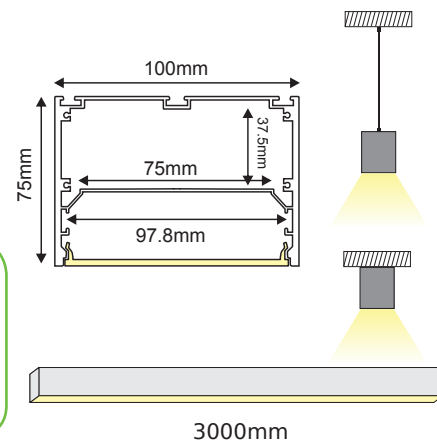

INIGO

INIGO

CEILING / PENDANT

○ ALU
 ○ PC
 ○ LT 75%

📦	✍️	€
P224	INIGO προφίλ με οπάλ κάλυμμα / INIGO profile with opal diffuser INIGO profil s opalový kryt / INIGO профил с опалов капак	39.00€/m
EP224	Σετ μεταλλικές τάπες 2τεμ. χωρίς τρύπα / Set 2pcs metal caps without hole Sada 2ks kovoné víček bez otvoru / Метални капачки 2бр без дупка	2.00€/set
SW224	Ατσάλενια ντίζα 2 μέτρων με ρυθμιζόμενο ύψος / Steel wire 2m with adjustable height 2m ocelové nastaviteľný kabel s nastaviteľnou výškou / 2 метра стоманен кабел с регулируема височина	2.50€
SW4M	Ατσάλενια ντίζα 4 μέτρων / Steel wire 4m 4m ocelové nastaviteľný kabel / 4 метра стоманен кабел	1.00€