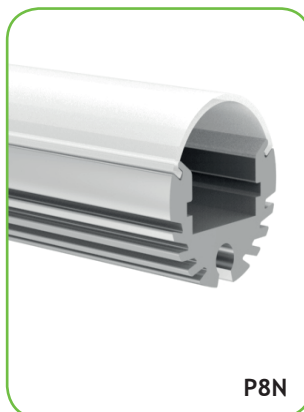

CIRC

CEILING / WALL / PENDANT

○ ALU
○ PMMA
○ LT 80%

🔒	✍️	€
P8N	CIRC προφίλ με οπάλ κάλυμμα / CIRC profile with opal diffuser CIRC profil s opalový kryt / CIRC профил с опалов капак	7.20€/m
EP8	Σετ πλαστικές τάπες 2τεμ. με & χωρίς τρύπα / Set 2pcs plastic caps with & without hole Sada 2ks plastových víček s otvorem a bez otvoru / Пластмасови капачки 2бр с и без дупка	0.40€/set
MC8N	Μεταλλικό κλιπ στερέωσης / Metal mounting clip Κονοβά Montážní spona / Метални монтажни скоби	0.20€
MC8	Μεταλλική βάση στερέωσης με ρυθμιζόμενη γωνία / Metal mounting clip with adjustable angle Κονοβά základna s nastaviteľným úhľem / Метална основа с регулируем ъгъл	2.00€
SW8	Ατσάλενια ντίζα 2 μέτρων με ρυθμιζόμενο ύψος / Steel wire 2m with adjustable height 2m ocelové nastaviteľný kábel s nastaviteľnou výškou / 2 метра стоманен кабел с регулируема височина	3.00€
SW4M	Ατσάλενια ντίζα 4 μέτρων / Steel wire 4m 4m ocelové nastaviteľný kábel / 4 метра стоманен кабел	1.00€