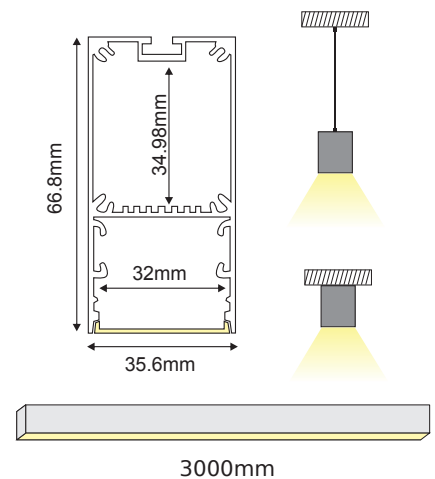

NERI

CEILING / PENDANT

☐ ALU
☒ PC
☐ LT 75%

		€
P210	NERI προφίλ με οπάλ κάλυμμα / NERI profile with opal diffuser NERI profil s opálový kryt / NERI профил с опалов капак	15.50€/m
EP210	Σετ μεταλλικές τάπες 2τεμ. χωρίς τρύπα / Set 2pcs metal caps without hole Sada 2ks kovoné víček bez otvoru / Метални капачки 2бр без дупка	2.00€/set
MC207210	Μεταλλικό κλιπ στερέωσης / Metal mounting clip Κονοβά montážní spona / Метални монтажни скоби	0.50€
SW210	Ατσάλενια ντίζα 2 μέτρων με ρυθμιζόμενο ύψος / Steel wire 2m with adjustable height 2m ocelové nastavitelný kabel s nastavitelnou výškou / 2 метра стоманен кабел с регулируема височина	2.50€
SW4M	Ατσάλενια ντίζα 4 μέτρων / Steel wire 4m 4m ocelové nastavitelný kabel / 4 метра стоманен кабел	1.00€