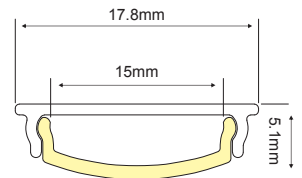

WHIP

WHIP

CEILING / WALL / PENDANT

ALU
 PC
 LT 80%

		€
P114N	WHIP εύκαμπτο προφίλ με οπάλ κάλυμμα / WHIP flexible profile with opal diffuser WHIP ohýbatelný profil s opalový kryt / WHIP oγύβαем профил с опалов капак	3.10€/m
EP114N	Σετ πλαστικές τάπες 2τεμ. με & χωρίς τρύπα / Set 2pcs plastic caps with & without hole Sada 2ks plastových víček s otvorem a bez otvoru / Пластмасови капачки 2бр с и без дупка	0.40€/set
MC114N	Μεταλλικό κλιπ στερέωσης / Metal mounting clip Κονοβά montážní spona / Метални монтажни скоби	0.20€
SW210	Ατσάλενια ντίζα 2 μέτρων με ρυθμιζόμενο ύψος / Steel wire 2m with adjustable height 2m ocelové nastaviteľný kábel s nastaviteľnou výškou / 2 метра стоманен кабел с регулируема височина	2.50€
SW4M	Ατσάλενια ντίζα 4 μέτρων / Steel wire 4m 4m ocelové nastaviteľný kábel / 4 метра стоманен кабел	1.00€

150mm μέγιστη διάμετρος κάμψης / 150mm maximum bending diameter
150mm maximální průměr ohybu / 150mm максимален диаметър на оγъване

NORM

CEILING / WALL

○ ALU
○ PC
○ LT 75%
📦 10%

			€
P117	NORM προφίλ με οπάλ κάλυμμα / NORM profile with opal diffuser NORM profil s opálový kryt / NORM профил с опалов капак	200m	2 .50€/m
EP117	Σετ πλαστικές τάπες 2τεμ. με & χωρίς τρύπα / Set 2pcs plastic caps with & without hole Sada 2ks plastových víček s otvorem a bez otvoru / Пластмасови капачки 2бр с и без дупка	-	0.30€/set
MC117119	Μεταλλικό κλιπ στερέωσης / Metal mounting clip Κονοβά montážni spona / Метални монтажни скоби	-	0.15€