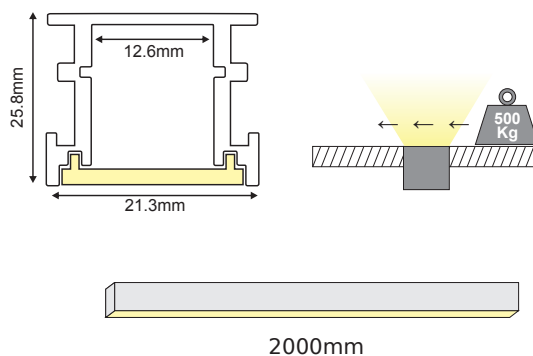

ΑΒΑΗ
INGROUND

○ ALU   ● PC   ● LT 75%

		€
P132	ΑΒΑΗ προφίλ ενδοδαπέδιο με οπάλ κάλυμμα / AVAH inground profile with opal diffuser ΑΒΑΗ podlahové profil s opálový kryt / AVAH подово профил с опалов капак	6.60€/m
EP132	Σετ πλαστικές τάπες 2τεμ. με & χωρίς τρύπα / Set 2pcs plastic caps with & without hole Sada 2ks plastových víček s otvorem a bez otvoru / Пластмасови капачки 2бр с и без дупка	0.30€/set