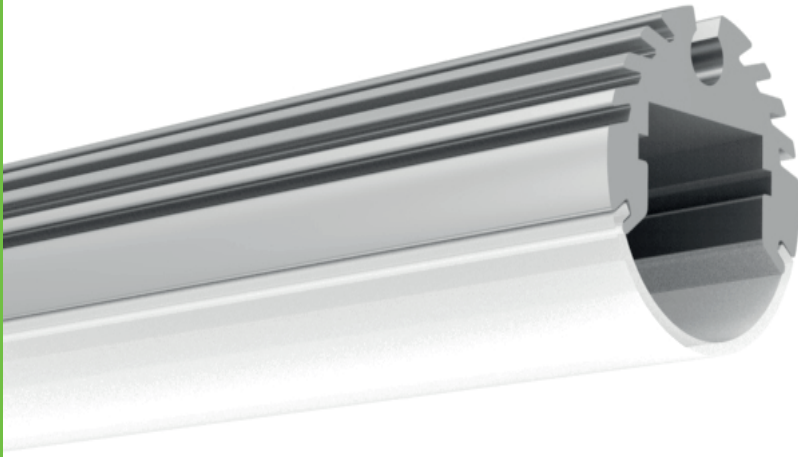

CIRC

CEILING / WALL / PENDANT

○ ALU
○ PMMA
○ LT 80%

🔒	✍️	€
P8N	CIRC προφίλ με οπάλ κάλυμμα / CIRC profile with opal diffuser CIRC profil s opalový kryt / CIRC профил с опалов капак	7.20€/m
EP8	Σετ πλαστικές τάπες 2τεμ. με & χωρίς τρύπα / Set 2pcs plastic caps with & without hole Sada 2ks plastových víček s otvorem a bez otvoru / Пластмасови капачки 2бр с и без дупка	0.40€/set
MC8N	Μεταλλικό κλιπ στερέωσης / Metal mounting clip Κονοβά Montážní spona / Метални монтажни скоби	0.20€
MC8	Μεταλλική βάση στερέωσης με ρυθμιζόμενη γωνία / Metal mounting clip with adjustable angle Κονοβά základna s nastaviteľným úhľem / Метална основа с регулируем ъгъл	2.00€
SW8	Ατσάλενια ντίζα 2 μέτρων με ρυθμιζόμενο ύψος / Steel wire 2m with adjustable height 2m ocelové nastaviteľný kábel s nastaviteľnou výškou / 2 метра стоманен кабел с регулируема височина	3.00€
SW4M	Ατσάλενια ντίζα 4 μέτρων / Steel wire 4m 4m ocelové nastaviteľný kábel / 4 метра стоманен кабел	1.00€