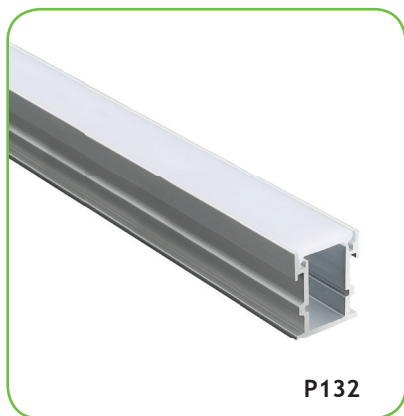

ΑΒΑΗ
INGROUND

○ ALU   ● PC   ● LT 75%

		€
P132	ΑΒΑΗ προφίλ ενδοδαπέδιο με οπάλ κάλυμμα / AVAH inground profile with opal diffuser ΑΒΑΗ podlahové profil s opálový kryt / AVAH подово профил с опалов капак	6.60€/m
EP132	Σετ πλαστικές τάπες 2τεμ. με & χωρίς τρύπα / Set 2pcs plastic caps with & without hole Sada 2ks plastových víček s otvorem a bez otvoru / Пластмасови капачки 2бр с и без дупка	0.30€/set