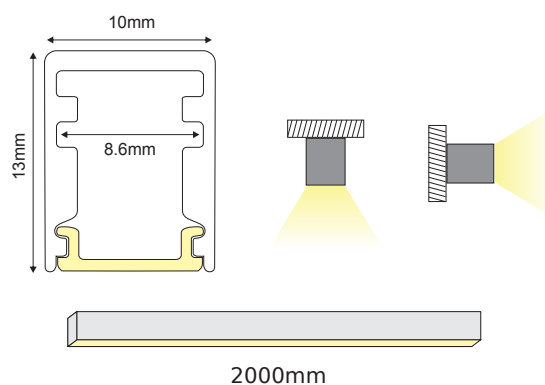

TIN

CEILING / WALL

○ ALU
● PC
○ LT 75%

📦	📝	€
P162	TIN προφίλ με οπάλ κάλυμμα / TIN profile with opal diffuser TIN profil s opalový kryt / TIN профил с опалов капак	2.00€/m
EP162	Σετ πλαστικές τάπες 2τεμ. με & χωρίς τρύπα / Set 2pcs plastic caps with & without hole Sada 2ks plastových víček s otvorem a bez otvoru / Пластмасови капачки 2бр с и без дупка	0.20€/set
MC151162	Μεταλλικό κλιπ στερέωσης / Metal mounting clip Κοινόβια montážní spona / Метални монтажни скоби	0.10€