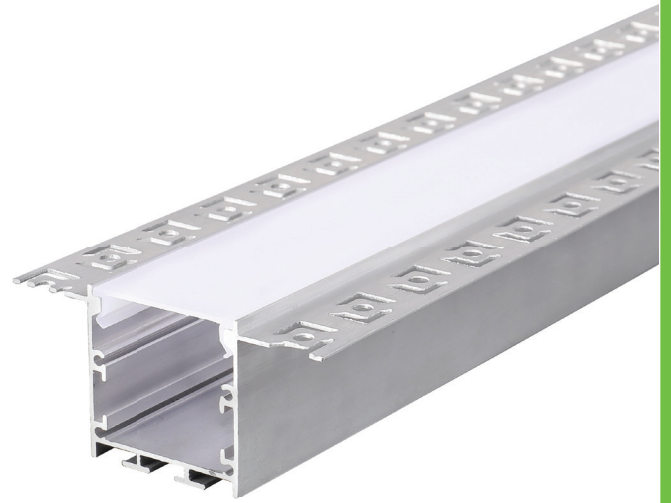

LOND

LOND TRIMLESS

○ ALU
 ○ PC
 ○ LT 75%

📦	✍️	€
P125	LOND trimless προφίλ με οπάλ κάλυμμα / LOND trimless profile with opal diffuser LOND trimless profil s opálový kryt / LOND trimless профил с опалов капак	5.80€/m
EP125	Σετ πλαστικές τάπες 2τεμ. με & χωρίς τρύπα / Set 2pcs plastic caps with & without hole Sada 2ks plastových víček s otvorem a bez otvoru / Пластмасови капачки 2бр с и без дупка	0.30€/set