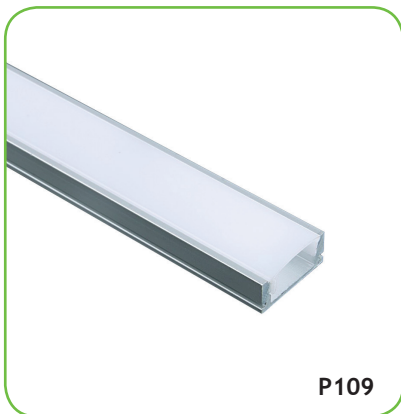

MINI

MINI

CEILING / WALL

○ ALU
○ PC
○ LT 75%
○ 10%

			€
P109	MINI προφίλ με οπάλ κάλυμμα / MINI profile with opal diffuser MINI profil s opálový kryt / MINI профил с опалов капак	200m	1.90€/m
EP109	Σετ πλαστικές τάπες 2τεμ. με & χωρίς τρύπα / Set 2pcs plastic caps with & without hole Sada 2ks plastových víček s otvorem a bez otvoru / Пластмасови капачки 2бр с и без дупка	-	0.30€/set
MC108109	Μεταλλικό κλιπ στερέωσης / Metal mounting clip Κοινά montážní spona / Метални монтажни скоби	-	0.15€

FOCUS

CEILING / WALL

ALUMINUM PROFILES

ALU
 PC
 LT 80%

		€
P2LA	FOCUS 60° προφίλ με οπάλ κάλυμμα / FOCUS 60° profile with opal diffuser FOCUS 60° profil s opálový kryt / FOCUS 60° профил с опалов капак	5.50€/m
EP2L	Σετ πλαστικές τάπες 2τεμ. με & χωρίς τρύπα / Set 2pcs plastic caps with & without hole Sada 2ks plastových víček s otvorem a bez otvoru / Пластмасови капачки 2бр с и без дупка	0.40€/set
MC2LA101	Μεταλλικό κλιπ στερέωσης / Metal mounting clip Kovoná montážní spona / Метални монтажни скоби	0.40€
PC122L	Πλαστικό κλιπ στερέωσης / Plastic mounting clip Plastových montážní spona / Пластмасови монтажни скоби	
RMC122L	Περιστρεφόμενη επιτοίχια βάση / Rotating metal wall mounting clip Otáčející se kovový klip pro montáž na stěnu / Въртяща се метална скоба за монтаж на стена	1.20€