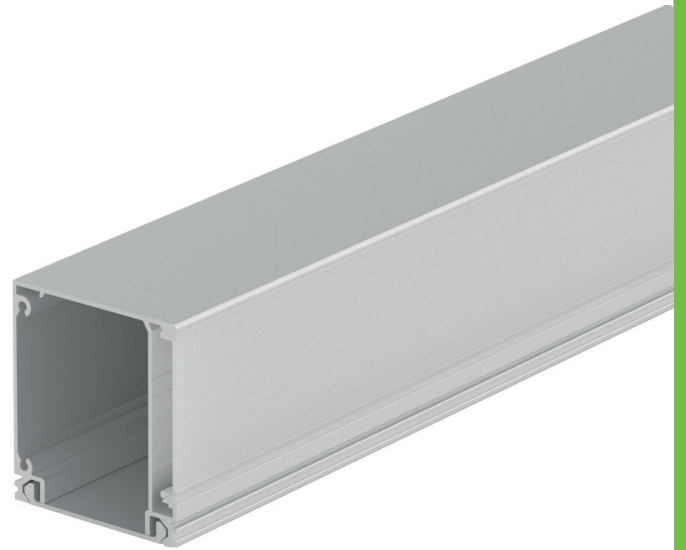

UPDOWN

UPDOWN

WALL WASHER

○ ALU
 ● PC
 ● LT 80%

		€
P50N	UPDOWN προφίλ με οπάλ κάλυμμα / UPDOWN profile with opal diffuser UPDOWN profil s opalový kryt / UPDOWN профил с опалов капак	11.50€/m
EP50N	Σετ πλαστικές τάπες 2τεμ. χωρίς τρύπα / Set 2pcs plastic caps without hole Sada 2ks plastových víček bez otvoru / Пластмасови капачки 2бр без дупка	0.40€/set
MC50N	Μεταλλικό κλιπ στερέωσης / Metal mounting clip Κονοβά Montážní spona / Метални монтажни скоби	0.30€