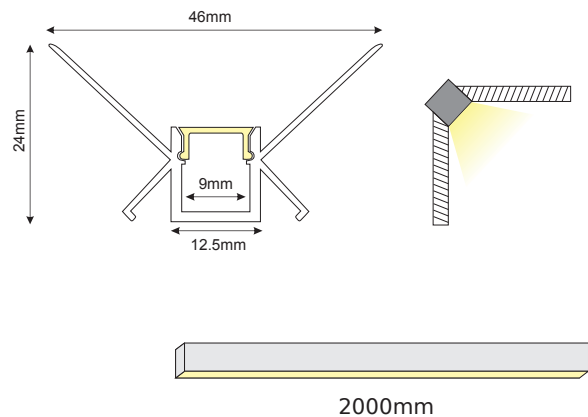

MARGO

TRIMLESS

○ ALU
○ PC
○ LT 75%

		€
P123	MARGO trimless προφίλ με οπάλ κάλυμμα / MARGO trimless profile with opal diffuser MARGO trimless profil s opálový kryt / MARGO trimless профил с опалов капак	5.60€/m
EP123	Σετ πλαστικές τάπες 2τεμ. με & χωρίς τρύπα / Set 2pcs plastic caps with & without hole Sada 2ks plastových víček s otvorem a bez otvoru / Пластмасови капачки 2бр с и без дупка	0.30€/set