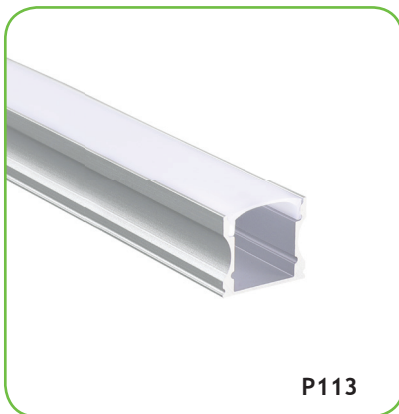

SCAR

SCAR

CEILING / WALL

ALU
 PC
 LT 75%

		€
P113	SCAR προφίλ με οπάλ κάλυμμα / SCAR profile with opal diffuser SCAR profil s opálový kryt / SCAR профил с опалов капак	2.10€/m
EP113	Σετ πλαστικές τάπες 2τεμ. με & χωρίς τρύπα / Set 2pcs plastic caps with & without hole Sada 2ks plastových víček s otvorem a bez otvoru / Пластмасови капачки 2бр с и без дупка	0.30€/set
MC113	Μεταλλικό κλιπ στερέωσης / Metal mounting clip Κονová montážní spona / Метални монтажни скоби	0.15€

DEP

CEILING / WALL

○ ALU ● PC ● LT 75%

		€
P124	DEP προφίλ με οπάλ κάλυμμα / DEP profile with opal diffuser DEP profil s opalovým kryt / DEP профил с опалов капак	2.10€/m
EP124	Σετ πλαστικές τάπες 2τεμ. με & χωρίς τρύπα / Set 2pcs plastic caps with & without hole Sada 2ks plastových víček s otvorem a bez otvoru / Пластмасови капачки 2бр с и без дупка	0.30€/set
MC124	Μεταλλικό κλιπ στερέωσης / Metal mounting clip Κονοβά montážní spona / Метални монтажни скоби	0.15€