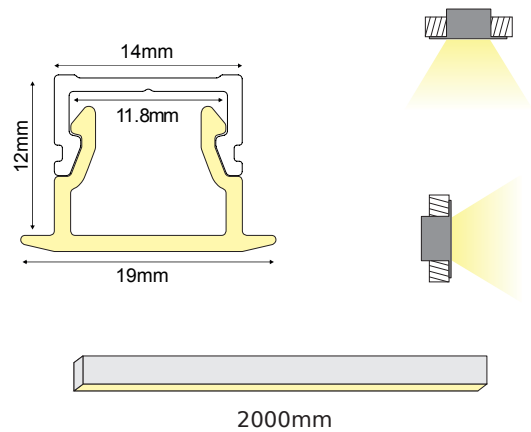

MINA SEMI TRIMLESS

○ ALU
○ PC
○ LT 80%

🔒	✎	€
P139	MINA semi trimless προφίλ με οπάλ κάλυμμα / MINA semi trimless profile with opal diffuser MINA semi trimless profil s opálový kryt / MINA semi trimless профил с опалов капак	4.40€/m
EP139	Σετ πλαστικές τάπες 2τεμ. με & χωρίς τρύπα / Set 2pcs plastic caps with & without hole Sada 2ks plastových víček s otvorem a bez otvoru / Пластмасови капачки 2бр с и без дупка	0.60€/set