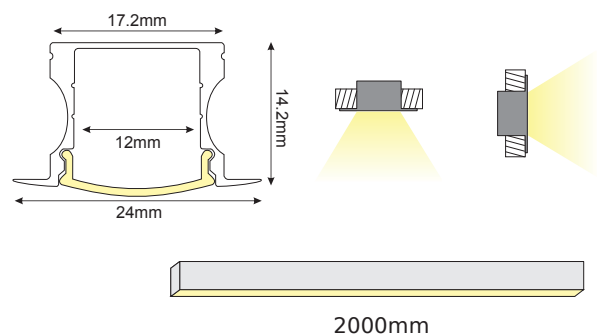

HAZEL

RECESSED

☒ ALU
☒ PC
☒ LT 75%

		€
P115	HAZEL προφίλ με οπάλ κάλυμμα / HAZEL profile with opal diffuser HAZEL profil s opalový kryt / HAZEL профил с опалов капак	2.30€/m
EP115	Σετ πλαστικές τάπες 2τεμ. με & χωρίς τρύπα / Set 2pcs plastic caps with & without hole Sada 2ks plastových víček s otvorem a bez otvoru / Пластмасови капачки 2бр с и без дупка	0.30€/set
MC113	Μεταλλικό κλιπ στερέωσης / Metal mounting clip Κονοβά montážní spona / Метални монтажни скоби	0.15€