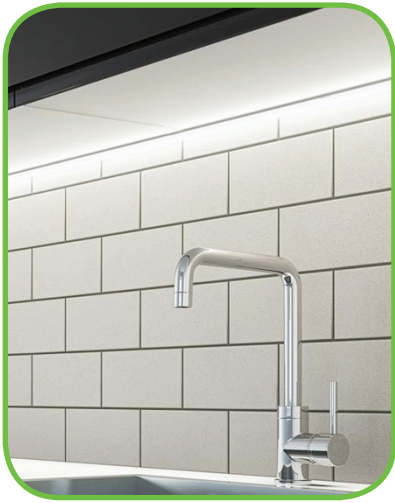

2WING

2WING

CEILING / WALL

○ ALU
 ● PC
 ● LT 80%

		€
P21	2WING προφίλ με ημιδιαφανές κάλυμμα / 2WING profile with semi clear diffuser 2WING profil s poloprůhledný kryt / 2WING профил с полу-прозрачно капак	7.80€/m
EP21	Σετ πλαστικές τάπες 2τεμ. με & χωρίς τρύπα / Set 2pcs plastic caps with & without hole Sada 2ks plastových víček s otvorem a bez otvoru / Пластмасови капачки 2бр с и без дупка	0.50€/set