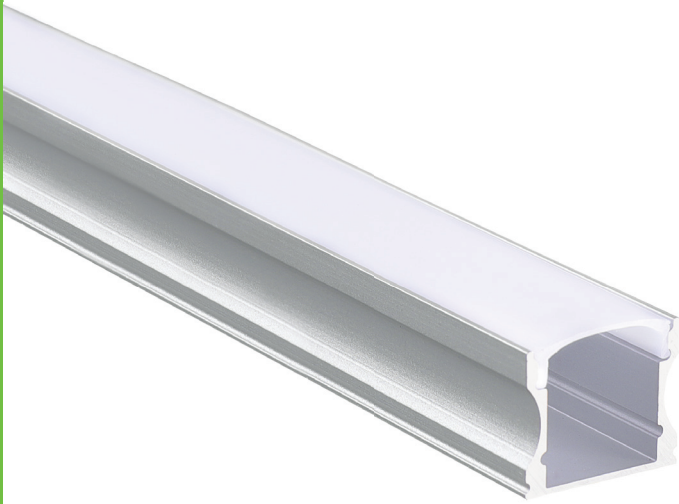

SCAR

SCAR

CEILING / WALL

☒ ALU
☒ PC
☒ LT 75%

		€
P113	SCAR προφίλ με οπάλ κάλυμμα / SCAR profile with opal diffuser SCAR profil s opálový kryt / SCAR профил с опалов капак	2.10€/m
EP113	Σετ πλαστικές τάπες 2τεμ. με & χωρίς τρύπα / Set 2pcs plastic caps with & without hole Sada 2ks plastových víček s otvorem a bez otvoru / Пластмасови капачки 2бр с и без дупка	0.30€/set
MC113	Μεταλλικό κλιπ στερέωσης / Metal mounting clip Κονová montážní spona / Метални монтажни скоби	0.15€