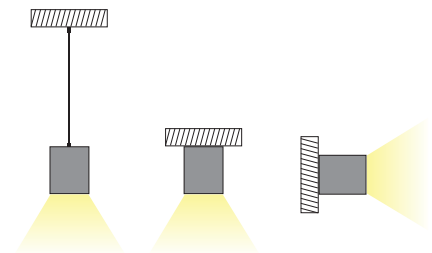

WHIP

WHIP

CEILING / WALL / PENDANT

ALU
 PC
 LT 80%

		€
P114N	WHIP εύκαμπτο προφίλ με οπάλ κάλυμμα / WHIP flexible profile with opal diffuser WHIP ohýbatelný profil s opalový kryt / WHIP oγύβαем профил с опалов капак	3.10€/m
EP114N	Σετ πλαστικές τάπες 2τεμ. με & χωρίς τρύπα / Set 2pcs plastic caps with & without hole Sada 2ks plastových víček s otvorem a bez otvoru / Пластмасови капачки 2бр с и без дупка	0.40€/set
MC114N	Μεταλλικό κλιπ στερέωσης / Metal mounting clip Κονοβά montážní spona / Метални монтажни скоби	0.20€
SW210	Ατσάλενια ντίζα 2 μέτρων με ρυθμιζόμενο ύψος / Steel wire 2m with adjustable height 2m ocelové nastaviteľný kábel s nastaviteľnou výškou / 2 метра стоманен кабел с регулируема височина	2.50€
SW4M	Ατσάλενια ντίζα 4 μέτρων / Steel wire 4m 4m ocelové nastaviteľný kábel / 4 метра стоманен кабел	1.00€