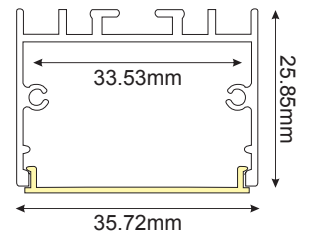

150mm μέγιστη διάμετρος κάμψης / 150mm maximum bending diameter
150mm maximální průměr ohybu / 150mm максимален диаметър на оγъване

NORM

CEILING / WALL

○ ALU
○ PC
○ LT 75%
📦 10%

			€
P117	NORM προφίλ με οπάλ κάλυμμα / NORM profile with opal diffuser NORM profil s opálový kryt / NORM профил с опалов капак	200m	2 .50€/m
EP117	Σετ πλαστικές τάπες 2τεμ. με & χωρίς τρύπα / Set 2pcs plastic caps with & without hole Sada 2ks plastových víček s otvorem a bez otvoru / Пластмасови капачки 2бр с и без дупка	-	0.30€/set
MC117119	Μεταλλικό κλιπ στερέωσης / Metal mounting clip Κονοβά montážni spona / Метални монтажни скоби	-	0.15€

CORA

CORA

CEILING / WALL / PENDANT

ALU
 PC
 LT 75%

		€
P217	CORA προφίλ με οπάλ κάλυμμα / CORA profile with opal diffuser CORA profil s opalový kryt / CORA профил с опалов капак	5.60€/m
EP217	Σετ μεταλλικές τάπες 2τεμ. χωρίς τρύπα / Set 2pcs metal caps without hole Sada 2ks kovoné víček bez otvoru / Метални капачки 2бр без дупка	1.80€/set
SW210	Ατσάλενια ντίζα 2 μέτρων με ρυθμιζόμενο ύψος / Steel wire 2m with adjustable height 2m ocelové nastaviteľný kabel s nastaviteľnou výškou / 2 метра стоманен кабел с регулируема височина	2.50€
SW4M	Ατσάλενια ντίζα 4 μέτρων / Steel wire 4m 4m ocelové nastaviteľný kabel / 4 метра стоманен кабел	1.00€