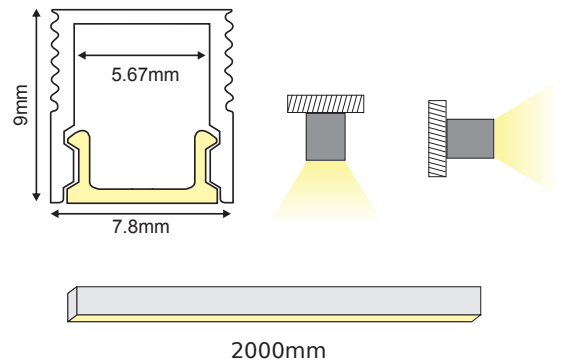

REGO

REGO

CEILING / WALL

ALU
 PC
 LT 75%

		€
P178	REGO προφίλ με οπάλ κάλυμμα / REGO profile with opal diffuser REGO profil s opalový kryt / REGO профил с опалов капак	1.20€/m
EP178	Σετ πλαστικές τάπες 2τεμ. με & χωρίς τρύπα / Set 2pcs plastic caps with & without hole Sada 2ks plastových víček s otvorem a bez otvoru / Пластмасови капачки 2бр с и без дупка	0.20€/set
MC189	Μεταλλικό κλιπ στερέωσης / Metal mounting clip Κονοβά montážní spona / Метални монтажни скоби	0.10€