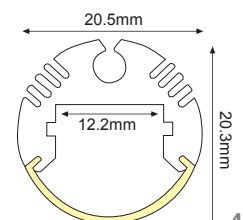

CIRC

CEILING / WALL / PENDANT

○ ALU
○ PMMA
○ LT 80%

🔒	✍️	€
P8N	CIRC προφίλ με οπάλ κάλυμμα / CIRC profile with opal diffuser CIRC profil s opalový kryt / CIRC профил с опалов капак	7.20€/m
EP8	Σετ πλαστικές τάπες 2τεμ. με & χωρίς τρύπα / Set 2pcs plastic caps with & without hole Sada 2ks plastových víček s otvorem a bez otvoru / Пластмасови капачки 2бр с и без дупка	0.40€/set
MC8N	Μεταλλικό κλιπ στερέωσης / Metal mounting clip Κονοβά Montážní spona / Метални монтажни скоби	0.20€
MC8	Μεταλλική βάση στερέωσης με ρυθμιζόμενη γωνία / Metal mounting clip with adjustable angle Κονοβά základna s nastaviteľným úhľem / Метална основа с регулируем ъгъл	2.00€
SW8	Ατσάλενια ντίζα 2 μέτρων με ρυθμιζόμενο ύψος / Steel wire 2m with adjustable height 2m ocelové nastaviteľný kábel s nastaviteľnou výškou / 2 метра стоманен кабел с регулируема височина	3.00€
SW4M	Ατσάλενια ντίζα 4 μέτρων / Steel wire 4m 4m ocelové nastaviteľný kábel / 4 метра стоманен кабел	1.00€