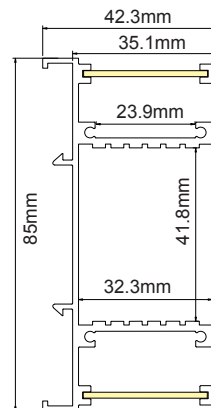

NIC WALL WASHER

☒ ALU
☒ PC
☒ LT 80%

		€
P49	NIC προφίλ με ημιδιαφανές κάλυμμα / NIC profile with semi clear diffuser NIC profil s poloprůhledný kryt / NIC профил с полу-прозрачно капак	29.00€/m
EP49	Σετ μεταλλικές τάπες 2τεμ. χωρίς τρύπα / Set 2pcs metal caps without hole Sada 2ks kovoné víček bez otvoru / Метални капачки 2бр без дупка	2.60€/set
MC49	Μεταλλικό κλιπ στερέωσης / Metal mounting clip Κονοβά montážní spona / Метални монтажни скоби	1.20€