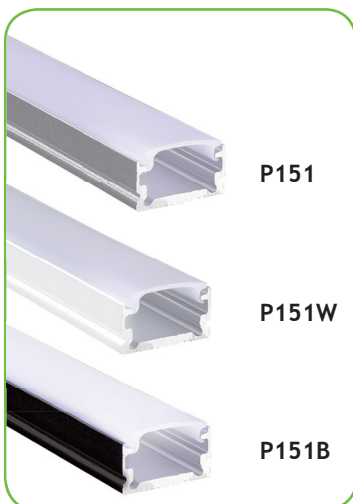

MICRO

CEILING / WALL

ALU PC LT 75% 10%

			€
P151	MICRO προφίλ με οπάλ κάλυμμα / MICRO profile with opal diffuser MICRO profil s opálový kryt / MICRO профил с опалов капак	200m	1.40€/m
P151W	Λευκό MICRO προφίλ με οπάλ κάλυμμα / White MICRO profile with opal diffuser Bílý MICRO profil s opálový kryt / Бял MICRO профил с опалов капак		1.90€/m
P151B	Μαύρο MICRO προφίλ με οπάλ κάλυμμα / Black MICRO profile with opal diffuser Černý MICRO profil s opálový kryt / Черен MICRO профил с опалов капак		
EP151	Σετ λευκές πλαστικές τάπες 2τεμ. με τρύπα / Set 2pcs plastic white caps with hole Sada 2ks plastových bílá víček s otvorem / Пластмасови бял капачки 2бр с дупка	-	0.30€/set
EP151B	Σετ πλαστικές μαύρες τάπες 2τεμ. με τρύπα / Set 2pcs plastic black caps with hole Sada 2ks plastových černé víček s otvorem / Пластмасови черни капачки 2бр с дупка		0.40€/set
MC151162	Μεταλλικό κλιπ στερέωσης / Metal mounting clip Kovoná montážní spona / Метални монтажни скоби		0.10€
MC151162W	Λευκό μεταλλικό κλιπ στερέωσης / White metal mounting clip Bílá kovoná montážní spona / Бял метални монтажни скоби	-	0.30€
MC151162B	Μαύρο μεταλλικό κλιπ στερέωσης / Black metal mounting clip Černá kovoná montážní spona / Черен метални монтажни скоби