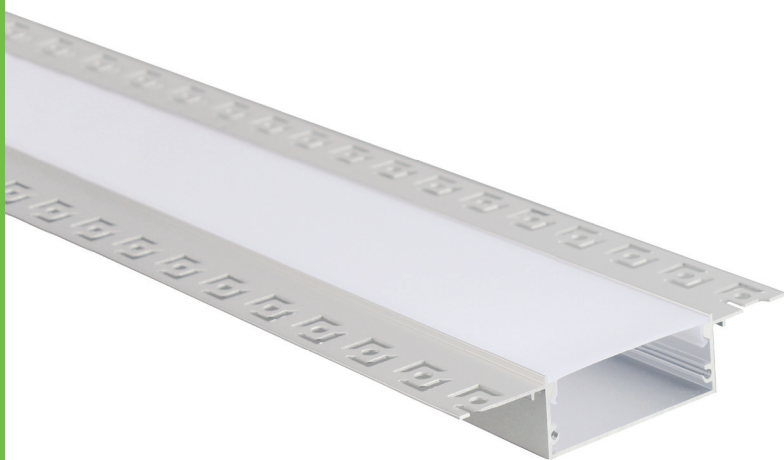

TEXA

TEXA TRIMLESS

○ ALU
○ PC
○ LT 75%

← 20/06/2020

		€
P234	TEXA trimless προφίλ με οπάλ κάλυμμα / TEXA trimless profile with opal diffuser TEXA trimless profil s opalový kryt / TEXA trimless профил с опалов капак	13.50€/m
EP234	Σετ μεταλλικές τάπες 2τεμ. χωρίς τρύπα / Set 2pcs metal caps without hole Sada 2ks kovoné víček bez otvoru / Метални капачки 2бр без дупка	1.50€/set