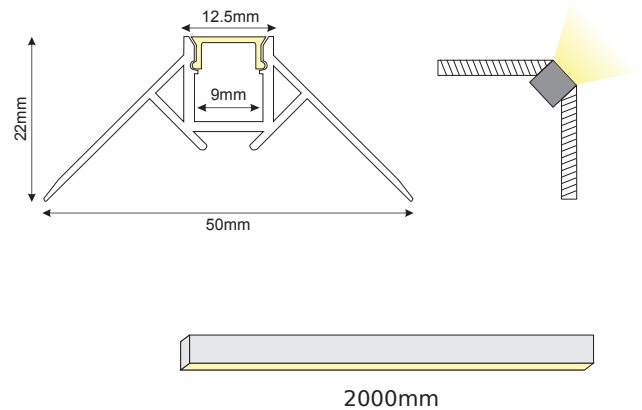

ISLA TRIMLESS

○ ALU
○ PC
○ LT 75%

🔒	✍️	€
P122	ISLA trimless προφίλ με οπάλ κάλυμμα / ISLA trimless profile with opal diffuser ISLA trimless profil s opálový kryt / ISLA trimless профил с опалов капак	5.90€/m
EP123	Σετ πλαστικές τάπες 2τεμ. με & χωρίς τρύπα / Set 2pcs plastic caps with & without hole Sada 2ks plastových víček s otvorem a bez otvoru / Пластмасови капачки 2бр с и без дупка	0.30€/set