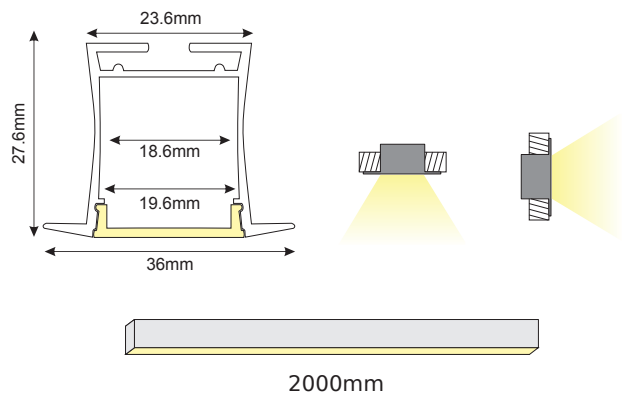

GENO

RECESSED

- ALU
- PC
- LT 75%

		€
P171	GENO προφίλ με οπάλ κάλυμμα / GENO profile with opal diffuser GENO profil s opálový kryt / GENO профил с опалов капак	5.80€/m
EP171	Σετ πλαστικές τάπες 2τεμ. με & χωρίς τρύπα / Set 2pcs plastic caps with & without hole Sada 2ks plastových víček s otvorem a bez otvoru / Пластмасови капачки 2бр с и без дупка	0.50€/set
SC171	Μεταλλικό ελατήριο στερέωσης / Metal mounting spring Κονοπέ урењновасí пружины / Метални закрепващи пружини	1.00€