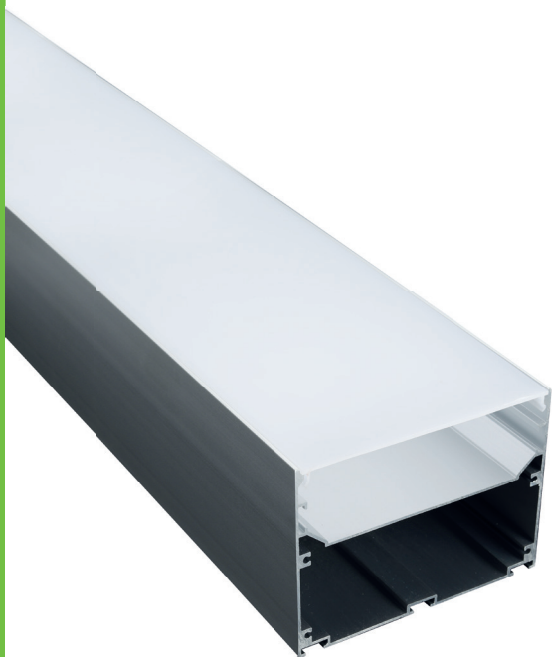

INIGO

INIGO

CEILING / PENDANT

○ ALU
○ PC
○ LT 75%

📦	✍️	€
P224	INIGO προφίλ με οπάλ κάλυμμα / INIGO profile with opal diffuser INIGO profil s opalový kryt / INIGO профил с опалов капак	39.00€/m
EP224	Σετ μεταλλικές τάπες 2τεμ. χωρίς τρύπα / Set 2pcs metal caps without hole Sada 2ks kovoné víček bez otvoru / Метални капачки 2бр без дупка	2.00€/set
SW224	Ατσάλενια ντίζα 2 μέτρων με ρυθμιζόμενο ύψος / Steel wire 2m with adjustable height 2m ocelové nastaviteľný kabel s nastaviteľnou výškou / 2 метра стоманен кабел с регулируема височина	2.50€
SW4M	Ατσάλενια ντίζα 4 μέτρων / Steel wire 4m 4m ocelové nastaviteľný kabel / 4 метра стоманен кабел	1.00€