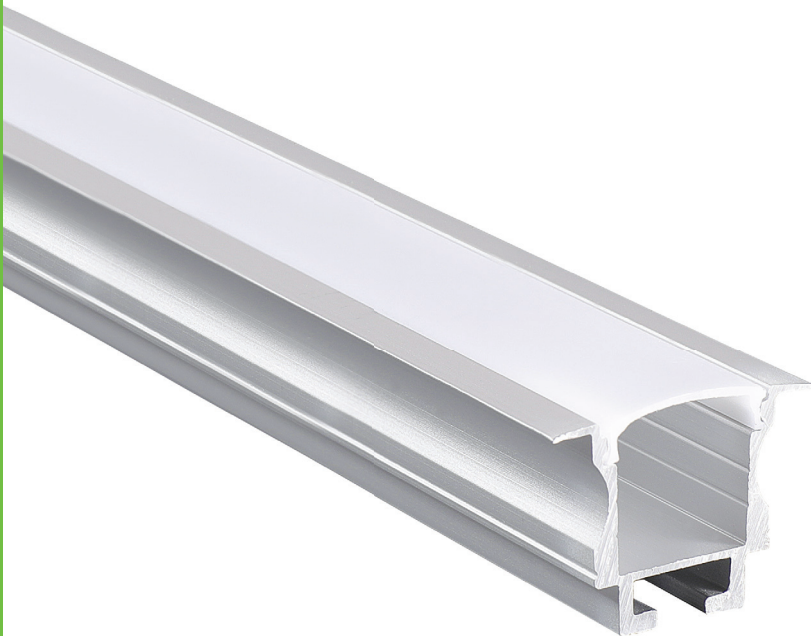

BROOK

BROOK RECESSED

☐ ALU
☒ PC
☐ LT 75%

🔒	✍️	€
P116	BROOK προφίλ με οπάλ κάλυμμα / BROOK profile with opal diffuser BROOK profil s opálovým kryt / BROOK профил с опалов капак	3.20€/m
EP115	Σετ πλαστικές τάπες 2τεμ. με & χωρίς τρύπα / Set 2pcs plastic caps with & without hole Sada 2ks plastových víček s otvorem a bez otvoru / Пластмасови капачки 2бр с и без дупка	0.30€/set
SC115	Μεταλλικό ελατήριο στερέωσης / Metal mounting spring Κονονέ υρενίονασι пружини / Метални закрепващи пружини	1.00€