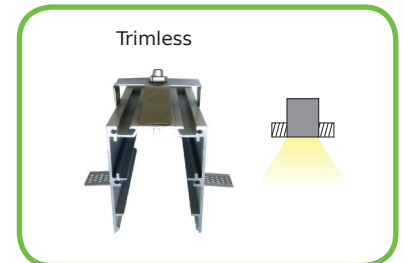

3 Διαφορετικοί τρόποι εγκατάστασης / Different installation ways Různé způsoby instalace / Различни начини за инсталиране