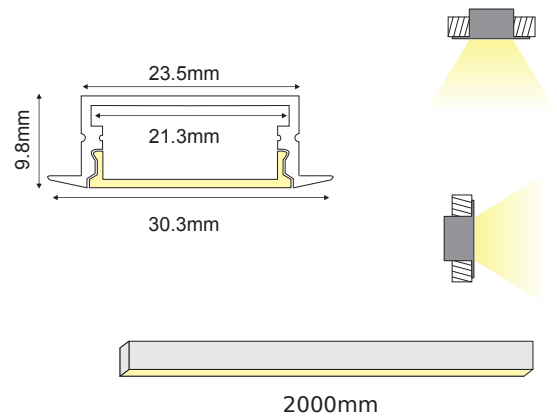

NORM RECESSED

○ ALU
○ PC
○ LT 75%
📦 10%

			€
P119	NORM προφίλ με οπάλ κάλυμμα / NORM profile with opal diffuser NORM profil s opalový kryt / NORM профил с опалов капак	200m	2.60€/m
EP119	Σετ πλαστικές τάπες 2τεμ. με & χωρίς τρύπα / Set 2pcs plastic caps with & without hole Sada 2ks plastových víček s otvorem a bez otvoru / Пластмасови капачки 2бр с и без дупка	-	0.30€/set
MC117119	Μεταλλικό κλιπ στερέωσης / Metal mounting clip Kovoná montážní spona / Метални монтажни скоби	-	0.15€