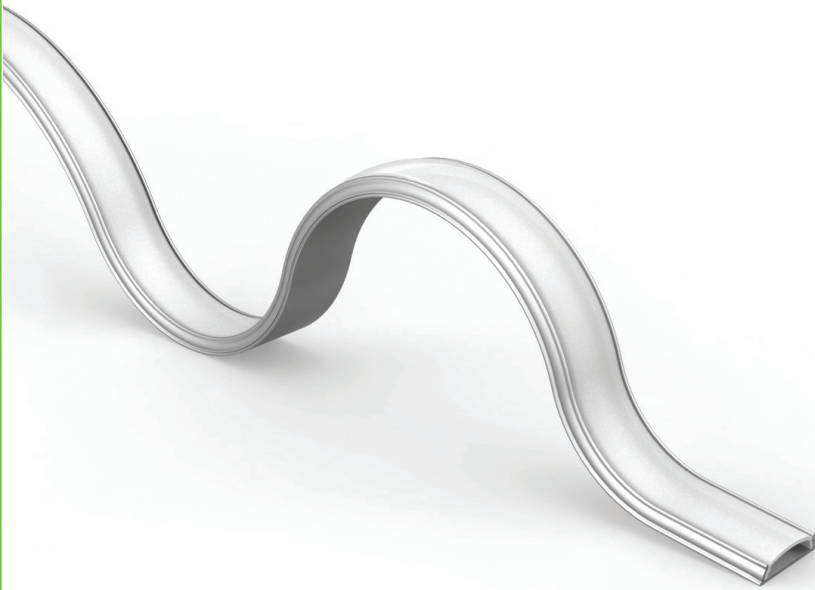

WHIP

WHIP

CEILING / WALL / PENDANT

☐ ALU
☒ PC
☐ LT 80%

		€
P114N	WHIP εύκαμπτο προφίλ με οπάλ κάλυμμα / WHIP flexible profile with opal diffuser WHIP ohýbatelný profil s opalový kryt / WHIP oγύβαем профил с опалов капак	3.10€/m
EP114N	Σετ πλαστικές τάπες 2τεμ. με & χωρίς τρύπα / Set 2pcs plastic caps with & without hole Sada 2ks plastových víček s otvorem a bez otvoru / Пластмасови капачки 2бр с и без дупка	0.40€/set
MC114N	Μεταλλικό κλιπ στερέωσης / Metal mounting clip Κονοβά montážní spona / Метални монтажни скоби	0.20€
SW210	Ατσάλενια ντίζα 2 μέτρων με ρυθμιζόμενο ύψος / Steel wire 2m with adjustable height 2m ocelové nastaviteľný kábel s nastaviteľnou výškou / 2 метра стоманен кабел с регулируема височина	2.50€
SW4M	Ατσάλενια ντίζα 4 μέτρων / Steel wire 4m 4m ocelové nastaviteľný kábel / 4 метра стоманен кабел	1.00€