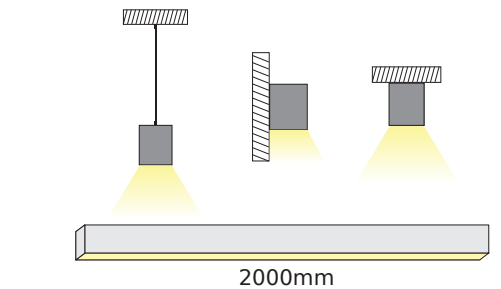

CIRC

CEILING / WALL / PENDANT

○ ALU
○ PMMA
○ LT 80%

🔒	✍️	€
P8N	CIRC προφίλ με οπάλ κάλυμμα / CIRC profile with opal diffuser CIRC profil s opalový kryt / CIRC профил с опалов капак	7.20€/m
EP8	Σετ πλαστικές τάπες 2τεμ. με & χωρίς τρύπα / Set 2pcs plastic caps with & without hole Sada 2ks plastových víček s otvorem a bez otvoru / Пластмасови капачки 2бр с и без дупка	0.40€/set
MC8N	Μεταλλικό κλιπ στερέωσης / Metal mounting clip Κονοβά Montážní spona / Метални монтажни скоби	0.20€
MC8	Μεταλλική βάση στερέωσης με ρυθμιζόμενη γωνία / Metal mounting clip with adjustable angle Κονοβά základna s nastaviteľným úhľem / Метална основа с регулируем ъгъл	2.00€
SW8	Ατσάλενια ντίζα 2 μέτρων με ρυθμιζόμενο ύψος / Steel wire 2m with adjustable height 2m ocelové nastaviteľný kábel s nastaviteľnou výškou / 2 метра стоманен кабел с регулируема височина	3.00€
SW4M	Ατσάλενια ντίζα 4 μέτρων / Steel wire 4m 4m ocelové nastaviteľný kábel / 4 метра стоманен кабел	1.00€