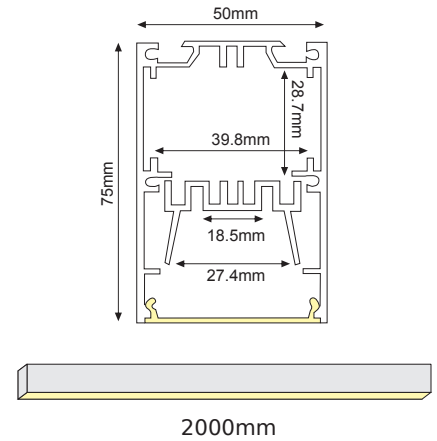

NOSCA

3 in 1

ALUMINUM PROFILES

○ ALU
 ● PC
 LT 80%

		€
P75	NOSCA προφίλ με οπάλ κάλυμμα / NOSCA profile with opal diffuser NOSCA profil s opálový kryt / NOSCA профил с опалов капак	40.00€/m
EP75	Σετ μεταλλικές τάπες 2 τεμ. χωρίς τρύπα / Set 2pcs metal caps without hole Sada 2ks kovoného víček bez otvoru / Метални капачки 2бр без дупка	2.80€/set
MCP18075	Σετ 2τεμ. μεταλλικός σύνδεσμος 180° με 4 βίδες / Set 2pcs metal 180° connector with 4 screws Sada 2ks kovoného konektoru 180° se 4 šrouby / Комплект от 2бр. Метален 180° конектор с 4 винта	2.00€/set
MCP9075	Σετ 2τεμ. μεταλλικός σύνδεσμος 90° με 4 βίδες / Set 2pcs metal 90° connector with 4 screws Sada 2ks kovoného konektoru 90° se 4 šrouby / Комплект от 2бр. Метален 90° конектор с 4 винта	
TRIM75	Μεταλλικό κλιπ trimless / Metal trimless mounting Κονová trimless spona / Метални trimless скоби	3.30€
INN75	Μεταλλικό κλιπ εσωτερικής στερέωσης / Metal inner mounting clip Κονová vnitřní montážní spona / Метален вътрешен монтажнен клипс	0.80€
CEIL75	Μεταλλικό κλιπ στερέωσης / Metal mounting clip Κονová montážní spona / Метални монтажни скоби	0.60€
SW28	Ατσαλένια ντίζα 2 μέτρων με ρυθμιζόμενο ύψος / Steel wire 2m with adjustable height 2m ocelové nastavitelný kabel s nastavitelnou výškou / 2 метра стоманен кабел с регулируема височина	3.00€
SW4M	Ατσαλένια ντίζα 4 μέτρων / Steel wire 4m 4m ocelové nastavitelný kabel / 4 метра стоманен кабел	1.00€
CRYSTA	PMMA πρισματικό κάλυμμα / PMMA prismatic diffuser PMMA prizmatický kryt / PMMA призматичен капак 2000mm	9.00€/m