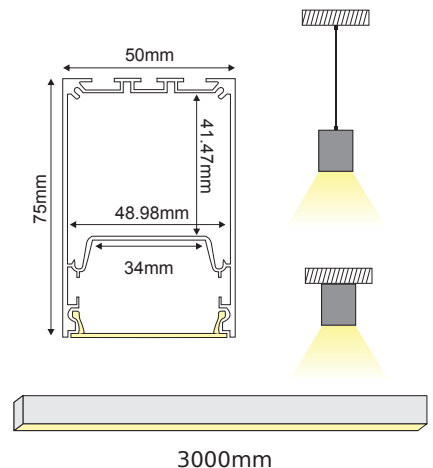

MILO

CEILING / PENDANT

ALU PC LT 75%

		€
P207	MILO προφίλ με οπάλ κάλυμμα / MILO profile with opal diffuser MILO profil s opálový kryt / MILO профил с опалов капак	20.00€/m
EP207	Σετ μεταλλικές τάπες 2τεμ. χωρίς τρύπα / Set 2pcs metal caps without hole Sada 2ks kovoné víček bez otvoru / Метални капачки 2бр без дупка	2.00€/set
MC207210	Μεταλλικό κλιπ στερέωσης / Metal mounting clip Κοινό montážní spona / Метални монтажни скоби	0.50€
SW210	Ατσάλνια ντίζα 2 μέτρων με ρυθμιζόμενο ύψος / Steel wire 2m with adjustable height 2m ocelové nastaviteľný kabel s nastaviteľnou výškou / 2 метра стоманен кабел с регулируема височина	2.50€
SW4M	Ατσάλνια ντίζα 4 μέτρων / Steel wire 4m 4m ocelové nastaviteľný kabel / 4 метра стоманен кабел	1.00€