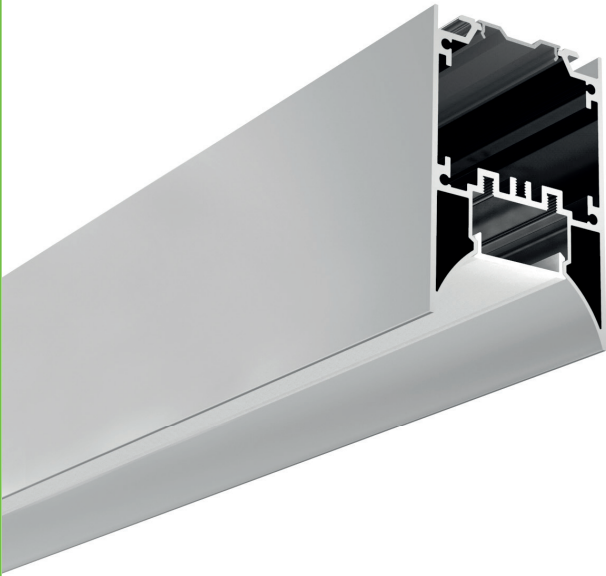

MILO

CEILING / PENDANT

ALU PC LT 75%

		€
P207	MILO προφίλ με οπάλ κάλυμμα / MILO profile with opal diffuser MILO profil s opálový kryt / MILO профил с опалов капак	20.00€/m
EP207	Σετ μεταλλικές τάπες 2τεμ. χωρίς τρύπα / Set 2pcs metal caps without hole Sada 2ks kovoné víček bez otvoru / Метални капачки 2бр без дупка	2.00€/set
MC207210	Μεταλλικό κλιπ στερέωσης / Metal mounting clip Κοινό montážní spona / Метални монтажни скоби	0.50€
SW210	Ατσάλνια ντίζα 2 μέτρων με ρυθμιζόμενο ύψος / Steel wire 2m with adjustable height 2m ocelové nastaviteľný kabel s nastaviteľnou výškou / 2 метра стоманен кабел с регулируема височина	2.50€
SW4M	Ατσάλνια ντίζα 4 μέτρων / Steel wire 4m 4m ocelové nastaviteľný kabel / 4 метра стоманен кабел	1.00€

LANKY

LANKY

CEILING / PENDANT

ALU
 PC
 LT 80%

		€
P5075	LANKY προφίλ με οπάλ κάλυμμα / LANKY profile with opal diffuser LANKY profil s opálový kryt / LANKY профил с опалов капак	36.00€/m
EP5075	Σετ μεταλλικές τάπες 2τεμ. χωρίς τρύπα / Set 2pcs metal caps without hole Sada 2ks kovoné víček bez otvoru / Метални капачки 2бр без дупка	2.60€/set
MC5075	Μεταλλικό κλιπ στερέωσης / Metal mounting clip Κονοβά montážní spona / Метални монтажни скоби	0.80€
SW210	Ατσαλένια ντίζα 2 μέτρων με ρυθμιζόμενο ύψος / Steel wire 2m with adjustable height 2m ocelové nastaviteľný kábel s nastaviteľnou výškou / 2 метра стоманен кабел с регулируема височина	2.50€
SW4M	Ατσαλένια ντίζα 4 μέτρων / Steel wire 4m 4m ocelové nastaviteľný kábel / 4 метра стоманен кабел	1.00€