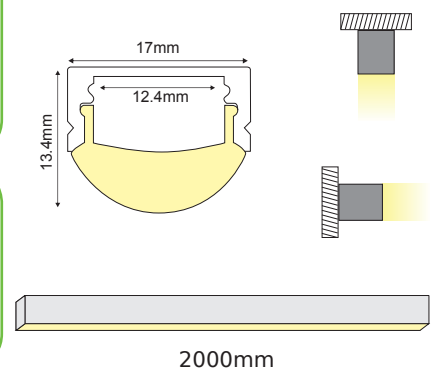

MINI

MINI

CEILING / WALL

○ ALU
○ PC
○ LT 75%
○ 10%

			€
P109	MINI προφίλ με οπάλ κάλυμμα / MINI profile with opal diffuser MINI profil s opálový kryt / MINI профил с опалов капак	200m	1.90€/m
EP109	Σετ πλαστικές τάπες 2τεμ. με & χωρίς τρύπα / Set 2pcs plastic caps with & without hole Sada 2ks plastových víček s otvorem a bez otvoru / Пластмасови капачки 2бр с и без дупка	-	0.30€/set
MC108109	Μεταλλικό κλιπ στερέωσης / Metal mounting clip Κοινά montážní spona / Метални монтажни скоби	-	0.15€

FOCUS

CEILING / WALL

ALUMINUM PROFILES

ALU
 PC
 LT 80%

		€
P2LA	FOCUS 60° προφίλ με οπάλ κάλυμμα / FOCUS 60° profile with opal diffuser FOCUS 60° profil s opálový kryt / FOCUS 60° профил с опалов капак	5.50€/m
EP2L	Σετ πλαστικές τάπες 2τεμ. με & χωρίς τρύπα / Set 2pcs plastic caps with & without hole Sada 2ks plastových víček s otvorem a bez otvoru / Пластмасови капачки 2бр с и без дупка	0.40€/set
MC2LA101	Μεταλλικό κλιπ στερέωσης / Metal mounting clip Kovoná montážní spona / Метални монтажни скоби	0.40€
PC122L	Πλαστικό κλιπ στερέωσης / Plastic mounting clip Plastových montážní spona / Пластмасови монтажни скоби	
RMC122L	Περιστρεφόμενη επιτοίχια βάση / Rotating metal wall mounting clip Otáčející se kovový klip pro montáž na stěnu / Въртяща се метална скоба за монтаж на стена	1.20€