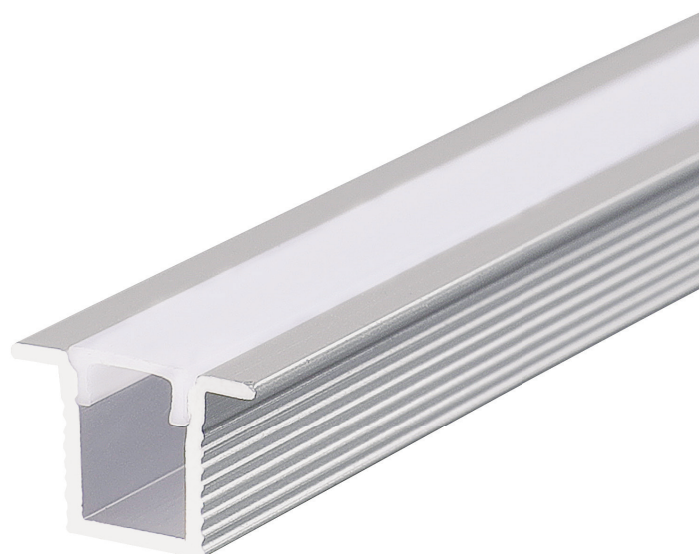

ERIN

RECESSED

ALUMINUM PROFILES

○ ALU
○ PC
○ LT 75%

		€
P189	ERIN προφίλ με οπάλ κάλυμμα / ERIN profile with opal diffuser ERIN profil s opálový kryt / ERIN профил с опалов капак	1.30€/m
EP189	Σετ πλαστικές τάπες 2τεμ. με & χωρίς τρύπα / Set 2pcs plastic caps with & without hole Sada 2ks plastových víček s otvorem a bez otvoru / Пластмасови капачки 2бр с и без дупка	0.20€/set
MC189	Μεταλλικό κλιπ στερέωσης / Metal mounting clip Kovová montážní spona / Метални монтажни скоби	0.10€