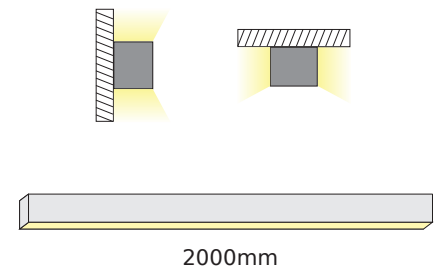

NIC WALL WASHER

☒ ALU
☒ PC
☒ LT 80%

		€
P49	NIC προφίλ με ημιδιαφανές κάλυμμα / NIC profile with semi clear diffuser NIC profil s poloprůhledný kryt / NIC профил с полу-прозрачно капак	29.00€/m
EP49	Σετ μεταλλικές τάπες 2τεμ. χωρίς τρύπα / Set 2pcs metal caps without hole Sada 2ks kovoné víček bez otvoru / Метални капачки 2бр без дупка	2.60€/set
MC49	Μεταλλικό κλιπ στερέωσης / Metal mounting clip Κονοβά montážní spona / Метални монтажни скоби	1.20€