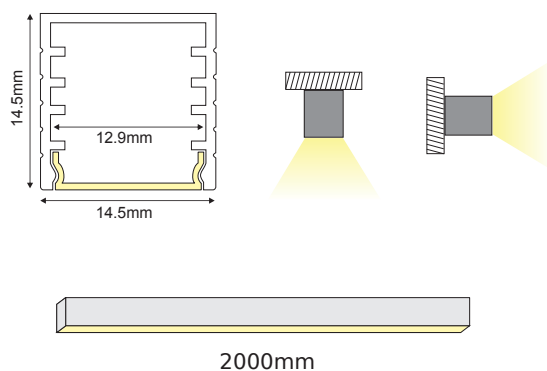

DEP

CEILING / WALL

○ ALU   ● PC   ● LT 75%

		€
P124	DEP προφίλ με οπάλ κάλυμμα / DEP profile with opal diffuser DEP profil s opalovým kryt / DEP профил с опалов капак	2.10€/m
EP124	Σετ πλαστικές τάπες 2τεμ. με & χωρίς τρύπα / Set 2pcs plastic caps with & without hole Sada 2ks plastových víček s otvorem a bez otvoru / Пластмасови капачки 2бр с и без дупка	0.30€/set
MC124	Μεταλλικό κλιπ στερέωσης / Metal mounting clip Κονοβά montážní spona / Метални монтажни скоби	0.15€