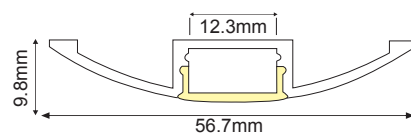

2WING

2WING

CEILING / WALL

○ ALU
 ● PC
 ● LT 80%

		€
P21	2WING προφίλ με ημιδιαφανές κάλυμμα / 2WING profile with semi clear diffuser 2WING profil s poloprůhledný kryt / 2WING профил с полу-прозрачно капак	7.80€/m
EP21	Σετ πλαστικές τάπες 2τεμ. με & χωρίς τρύπα / Set 2pcs plastic caps with & without hole Sada 2ks plastových víček s otvorem a bez otvoru / Пластмасови капачки 2бр с и без дупка	0.50€/set