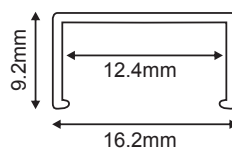

P42A

P42B

2000mm

PLO

P126

2000mm

ALU

		€
P126	PLO προφίλ απαγωγής θερμότητας χωρίς κάλυμμα / PLO heat dissipation profile without diffuser PLO profil tepelného managementu bez krytu / PLO профил за управление на топлината без капак	0.90€/m