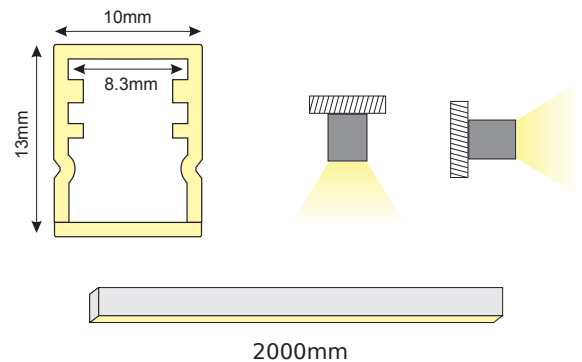

WREN

WREN

WATERPROOF

● PC
 ● IP65
 ● LT 75%

		€
P144	WREN αδιάβροχο προφίλ με οπάλ κάλυμμα / WREN waterproof profile with opal diffuser WREN vodotěsné profil s opalovým kryt / WREN водоустойчив профил с опалов капак	2.40€/m
EP144	Σετ τάπες σιλικόνης 2τεμ. με & χωρίς τρύπα / Set 2pcs silicone caps with & without hole Sada 2ks silikonové víček s otvorem a bez otvoru / Силиконови капачки 2бр с и без дупка	1.00€/set
MC144	Μεταλλικό κλιπ στερέωσης / Metal mounting clip Κονοβά montážní spona / Метални монтажни скоби	0.30€