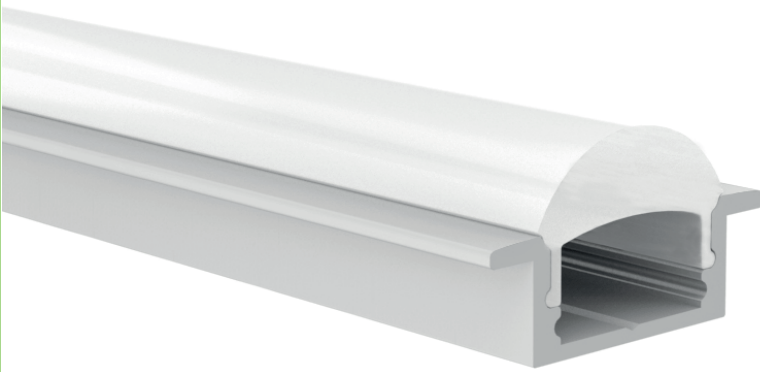

ESME 60°

ESME
RECESSED

☒ ALU
☒ PC
☒ LT 75%

		€
P101	ESME 60° προφίλ με οπάλ κάλυμμα / ESME 60° profile with opal diffuser ESME 60° profil s opalový kryt / ESME 60° профил с опалов капак	6.30€/m
EP101	Σετ πλαστικές τάπες 2τεμ. με & χωρίς τρύπα / Set 2pcs plastic caps with & without hole Sada 2ks plastových víček s otvorem a bez otvoru / Пластмасови капачки 2бр с и без дупка	0.40€/set
MC2LA101	Μεταλλικό κλιπ στερέωσης / Metal mounting clip Κονοβά montážní spona / Метални монтажни скоби	0.40€
PC122L	Πλαστικό κλιπ στερέωσης / Plastic mounting clip Plastových montážní spona / Пластмасови монтажни скоби