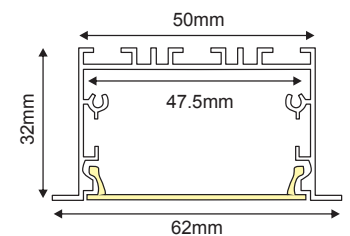

WILA RECESSED

☐ ALU
☒ PC
☐ LT 75%

		€
P281	WILA προφίλ με οπάλ κάλυμμα / WILA profile with opal diffuser WILA profil s opalový kryt / WILA профил с опалов капак	14.00€/m
EP281	Σετ πλαστικές τάπες 2τεμ. χωρίς τρύπα / Set 2pcs plastic caps without hole Sada 2ks plastových víček bez otvoru / Пластмасови капачки 2бр без дупка	2.00€/set
SC281	Μεταλλικό ελατήριο στερέωσης / Metal mounting spring Κονονέ ureňňonací pružiny / Метални закрепващи пружини	1.20€
CRYSTA	PMMA πρισματικό κάλυμμα / PMMA prismatic diffuser PMMA prizmatický kryt / PMMA призматичен капак 2000mm	9.00€/m