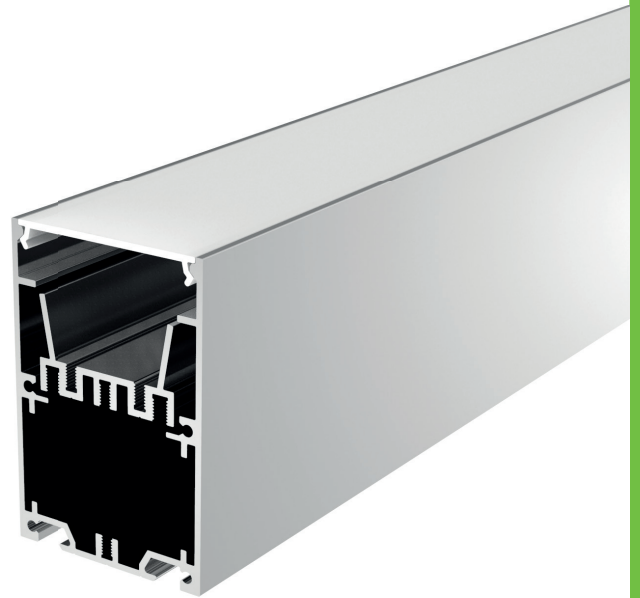

TEXA

TEXA TRIMLESS

○ ALU
 ○ PC
 ○ LT 75%

 ← 20/06/2020

		€
P234	TEXA trimless προφίλ με οπάλ κάλυμμα / TEXA trimless profile with opal diffuser TEXA trimless profil s opalový kryt / TEXA trimless профил с опалов капак	13.50€/m
EP234	Σετ μεταλλικές τάπες 2τεμ. χωρίς τρύπα / Set 2pcs metal caps without hole Sada 2ks kovoné víček bez otvoru / Метални капачки 2бр без дупка	1.50€/set