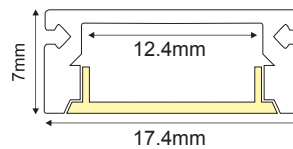

MINI

MINI

CEILING / WALL

○ ALU
○ PC
○ LT 75%
○ 10%

			€
P109	MINI προφίλ με οπάλ κάλυμμα / MINI profile with opal diffuser MINI profil s opálový kryt / MINI профил с опалов капак	200m	1.90€/m
EP109	Σετ πλαστικές τάπες 2τεμ. με & χωρίς τρύπα / Set 2pcs plastic caps with & without hole Sada 2ks plastových víček s otvorem a bez otvoru / Пластмасови капачки 2бр с и без дупка	-	0.30€/set
MC108109	Μεταλλικό κλιπ στερέωσης / Metal mounting clip Κοινά montážní spona / Метални монтажни скоби	-	0.15€