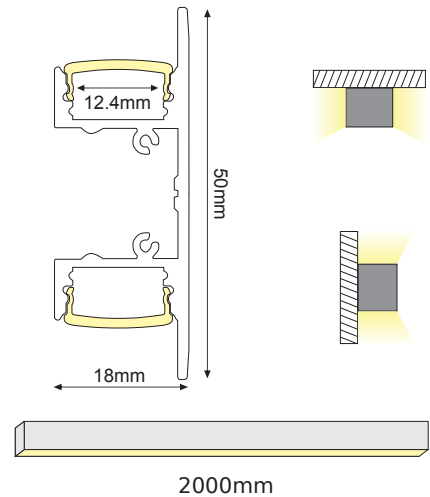

UPDOWN

UPDOWN

WALL WASHER

○ ALU
 ● PC
 ● LT 80%

		€
P50N	UPDOWN προφίλ με οπάλ κάλυμμα / UPDOWN profile with opal diffuser UPDOWN profil s opalový kryt / UPDOWN профил с опалов капак	11.50€/m
EP50N	Σετ πλαστικές τάπες 2τεμ. χωρίς τρύπα / Set 2pcs plastic caps without hole Sada 2ks plastových víček bez otvoru / Пластмасови капачки 2бр без дупка	0.40€/set
MC50N	Μεταλλικό κλιπ στερέωσης / Metal mounting clip Κονοβά Montážní spona / Метални монтажни скоби	0.30€