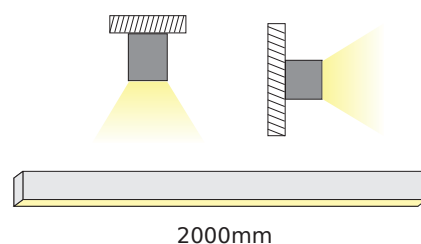

2WING

2WING

CEILING / WALL

○ ALU
 ● PC
 ● LT 80%

		€
P21	2WING προφίλ με ημιδιαφανές κάλυμμα / 2WING profile with semi clear diffuser 2WING profil s poloprůhledný kryt / 2WING профил с полу-прозрачно капак	7.80€/m
EP21	Σετ πλαστικές τάπες 2τεμ. με & χωρίς τρύπα / Set 2pcs plastic caps with & without hole Sada 2ks plastových víček s otvorem a bez otvoru / Пластмасови капачки 2бр с и без дупка	0.50€/set