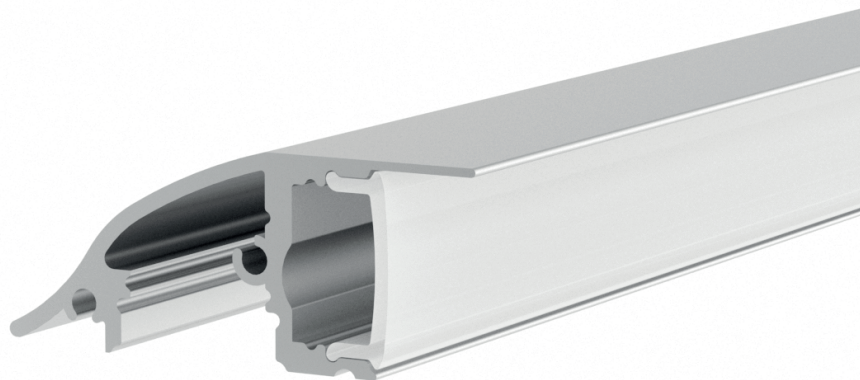

VELOR MINI

VELOR MINI

CEILING / WALL / PENDANT

ALU
 PC
 LT 75%

		€
P66	VELOR MINI προφίλ με οπάλ κάλυμμα / VELOR MINI profile with opal diffuser VELOR MINI profil s opalový kryt / VELOR MINI профил с опалов капак	12.50€/m
EP66	Σετ πλαστικές τάπες 2τεμ. χωρίς τρύπα / Set 2pcs plastic caps without hole Sada 2ks plastových víček bez otvoru / Пластмасови капачки 2бр без дупка	2.10€/set
MCP18066120	Μεταλλικός σύνδεσμος 180° με βίδες / Metal 180° connector with screws Κονοπέλο konektoru 180° se šrouby / Метален 180° конектор с винта	1.00€
CEIL66120 MC66230	Μεταλλικό κλιπ στερέωσης οροφής / Metal ceiling mounting clip Κονονά montážní spona / Метални монтажни скоби P66 & P230	0.50€
SW66120	Ατσάλνια ντίζα 2 μέτρων με ρυθμιζόμενο ύψος / Steel wire 2m with adjustable height 2m ocelové nastaviteľný kábel s nastaviteľnou výškou / 2 метра стоманен кабел с регулируема височина	3.00€
SW4M	Ατσάλνια ντίζα 4 μέτρων / Steel wire 4m 4m ocelové nastaviteľný kábel / 4 метра стоманен кабел	1.00€