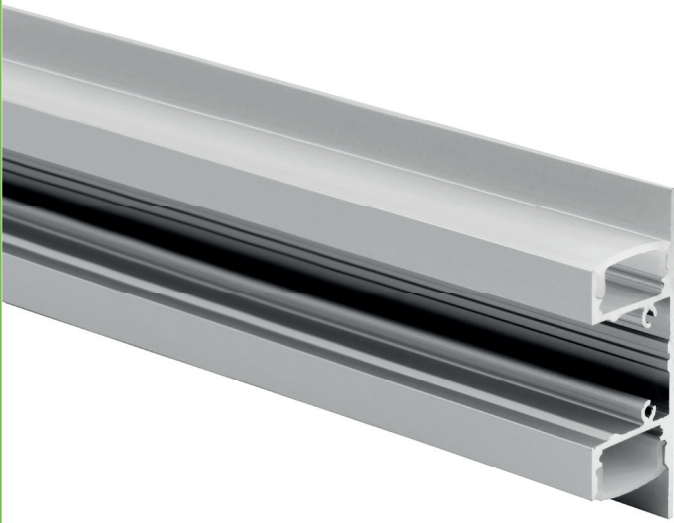

UPDOWN

UPDOWN

WALL WASHER

○ ALU
● PC
● LT 80%

		€
P50N	UPDOWN προφίλ με οπάλ κάλυμμα / UPDOWN profile with opal diffuser UPDOWN profil s opalový kryt / UPDOWN профил с опалов капак	11.50€/m
EP50N	Σετ πλαστικές τάπες 2τεμ. χωρίς τρύπα / Set 2pcs plastic caps without hole Sada 2ks plastových víček bez otvoru / Пластмасови капачки 2бр без дупка	0.40€/set
MC50N	Μεταλλικό κλιπ στερέωσης / Metal mounting clip Κονοβά Montážní spona / Метални монтажни скоби	0.30€