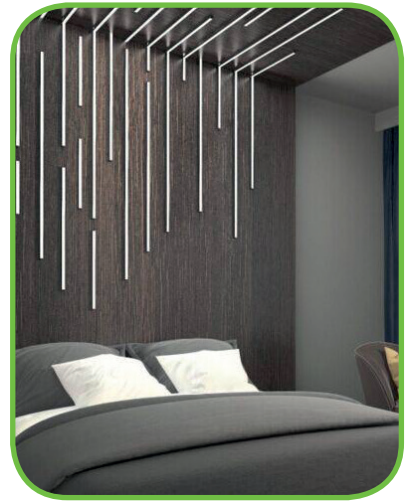

RAINA

RAINA

CEILING / WALL

☒ ALU
☒ PC
☒ LT 75%

		€
P172	RAINA προφίλ με οπάλ κάλυμμα / RAINA profile with opal diffuser RAINA profil s opálovým kryt / RAINA профил с опалов капак	2.90€/m
EP172	Σετ πλαστικές τάπες 2τεμ. με & χωρίς τρύπα / Set 2pcs plastic caps with & without hole Sada 2ks plastových víček s otvorem a bez otvoru / Пластмасови капачки 2бр с и без дупка	0.40€/set