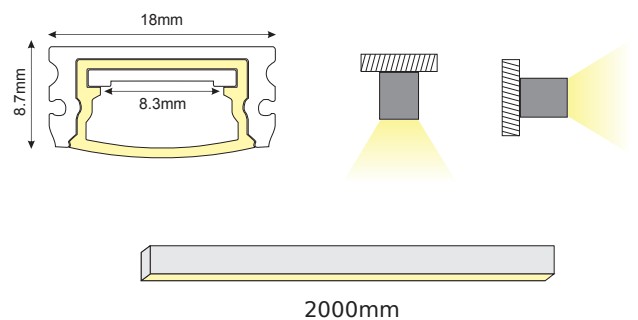

LOREL

WATERPROOF

- ALU
- PC
- IP65
- LT 75%

		€
P146	LOREL αδιάβροχο προφίλ με οπάλ κάλυμμα / LOREL waterproof profile with opal diffuser LOREL vodotěsné profil s opalový kryt / LOREL водоустойчив профил с опалов капак	4.50€/m
EP146	Σετ τάπες σιλικόνης & πλαστικές 4τεμ. με & χωρίς τρύπα / Set 4pcs silicone & plastic caps with & without hole Sada 4ks silikonové a plastových víček s otvorem a bez otvoru / Силиконови и пластмасови капачки 4бр с и без дупка	1.20€/set
MC146147	Μεταλλικό κλιπ στερέωσης / Metal mounting clip Κοινόβια montážní spona / Метални монтажни скоби	0.30€