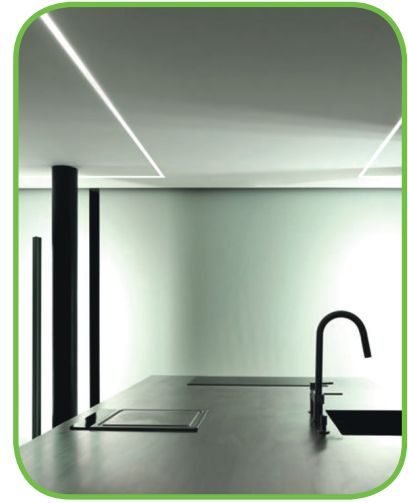

ESME 60°

ESME
RECESSED

ALU
 PC
 LT 75%

		€
P101	ESME 60° προφίλ με οπάλ κάλυμμα / ESME 60° profile with opal diffuser ESME 60° profil s opalový kryt / ESME 60° профил с опалов капак	6.30€/m
EP101	Σετ πλαστικές τάπες 2τεμ. με & χωρίς τρύπα / Set 2pcs plastic caps with & without hole Sada 2ks plastových víček s otvorem a bez otvoru / Пластмасови капачки 2бр с и без дупка	0.40€/set
MC2LA101	Μεταλλικό κλιπ στερέωσης / Metal mounting clip Κονοβά montážní spona / Метални монтажни скоби	0.40€
PC122L	Πλαστικό κλιπ στερέωσης / Plastic mounting clip Plastových montážní spona / Пластмасови монтажни скоби	