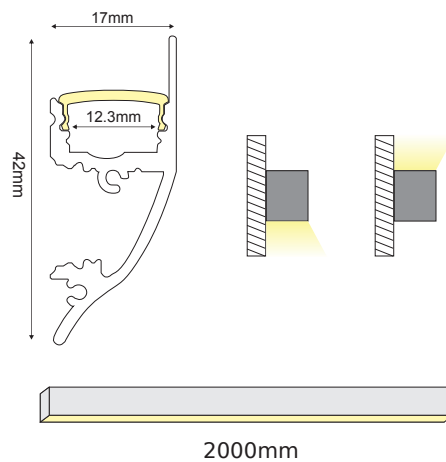

HID

WALL WASHER

☒ ALU
☒ PC
☒ LT 80%

		€
P62N	HID προφίλ με οπάλ κάλυμμα / HID profile with opal diffuser HID profil s opálový kryt / HID профил с опалов капак	7.80€/m
EP62N	Σετ μεταλλικές τάπες 2τεμ. χωρίς τρύπα / Set 2pcs metal caps without hole Sada 2ks kovoné víček bez otvoru / Метални капачки 2бр без дупка	0.80€/set
MC62N	Μεταλλικό κλιπ στερέωσης / Metal mounting clip Kovoná Montážní spona / Метални монтажни скоби	0.40€