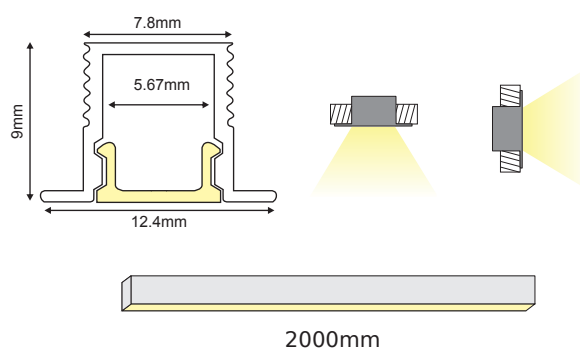

3 Διαφορετικοί τρόποι εγκατάστασης / Different installation ways Různé způsoby instalace / Различни начини за инсталиране

ERIN

RECESSED

ALUMINUM PROFILES

○ ALU
 ○ PC
 ○ LT 75%

		€
P189	ERIN προφίλ με οπάλ κάλυμμα / ERIN profile with opal diffuser ERIN profil s opálový kryt / ERIN профил с опалов капак	1.30€/m
EP189	Σετ πλαστικές τάπες 2τεμ. με & χωρίς τρύπα / Set 2pcs plastic caps with & without hole Sada 2ks plastových víček s otvorem a bez otvoru / Пластмасови капачки 2бр с и без дупка	0.20€/set
MC189	Μεταλλικό κλιπ στερέωσης / Metal mounting clip Kovová montážní spona / Метални монтажни скоби	0.10€