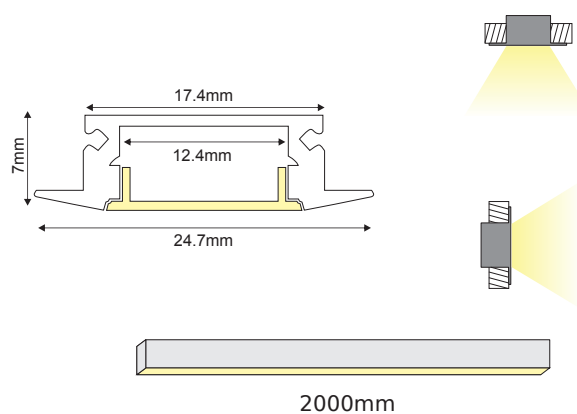

MINI

RECESSED

○ ALU
○ PC
LT 75%
☐ 10%

			€
P108	MINI προφίλ με οπάλ κάλυμμα / MINI profile with opal diffuser MINI profil s opálovú kryt / MINI профил с опалов капак	200m	2.15€/m
EP108	Σετ πλαστικές τάπες 2τεμ. με & χωρίς τρύπα / Set 2pcs plastic caps with & without hole Sada 2ks plastových víček s otvorem a bez otvoru / Пластмасови капачки 2бр с и без дупка	-	0.30€/set
MC108109	Μεταλλικό κλιπ στερέωσης / Metal mounting clip Κονová montážní spona / Метални монтажни скоби	-	0.15€