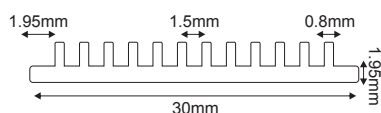

ALU

		€
P42A	SIM προφίλ απαγωγής θερμότητας / SIM heat dissipation profile SIM profil tepelného managementu / SIM профил за управление на топлината	0.95€/m
P42B		3.60€/m

1. **i** • P42A : Μη ανοδιωμένο / Non anodised / Není anodizovaný / Не анодизирован.

P42B

2000mm

PLO

2000mm

ALU

		€
P126	PLO προφίλ απαγωγής θερμότητας χωρίς κάλυμμα / PLO heat dissipation profile without diffuser PLO profil tepelného managementu bez krytu / PLO профил за управление на топлината без капак	0.90€/m