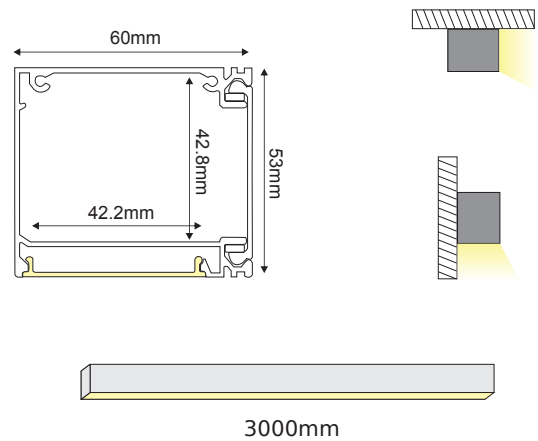

CALLA

WALL WASHER

○ ALU ○ PC ○ LT 75%

		€
P51	CALLA προφίλ με οπάλ κάλυμμα / CALLA profile with opal diffuser CALLA profil s opálový kryt / CALLA профил с опалов капак	26.00€/m
EP51	Σετ πλαστικές τάπες 2 τεμ. με οπές εξαερισμού / Set 2pcs plastic caps with ventilation holes Sada 2ks plastových víček s větracími otvory / Пластмасови капачки 2бр с вентиляционни отвори	1.80€/set