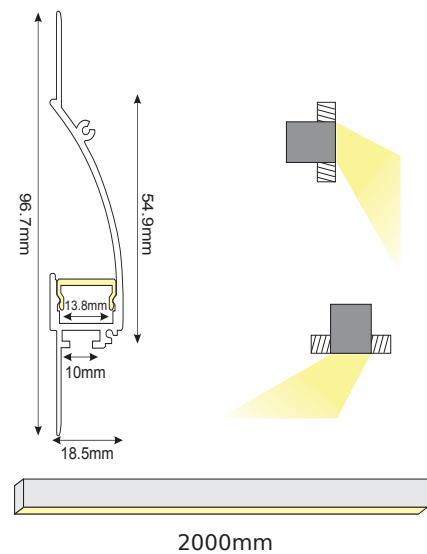

BROCK

TRIMLESS

☒ ALU
☒ PC
☒ LT 75%

		€
P173	BROCK trimless προφίλ με οπάλ κάλυμμα / BROCK trimless profile with opal diffuser BROCK trimless profil s opálový kryt / BROCK trimless профил с опалов капак	17.00€/m
EP173	Σετ μεταλλικές τάπες 2τεμ. με & χωρίς τρύπα / Set 2pcs metal caps with & without hole Sada 2ks kovoné víček s otvorem a bez otvoru / Метални капачки 2бр с и без дупка	1.60€/set