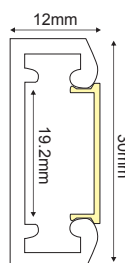

ELL

PENDANT

○ ALU
○ PC
● LT 80%

i
MAYPO MAT / MATT BLACK / MAT ČERNÁ / MAT ЧЕРНО

🔒	✎	€
P30C600	ELL προφίλ με οπάλ κάλυμμα / ELL profile with opal diffuser ELL profil s opálovým kryt / ELL профил с опалов капак Ø600	58.00€
P30C900	ELL προφίλ με οπάλ κάλυμμα / ELL profile with opal diffuser ELL profil s opálovým krytem / ELL профил с опалов капак Ø900	83.00€
P30C1200	ELL προφίλ με οπάλ κάλυμμα / ELL profile with opal diffuser ELL profil s opálovým krytem / ELL профил с опалов капак Ø1200	105.00€
SW28	Ατσάλενια ντίζα 2 μέτρων / Steel wire 2m 2m ocelové nastavitelný kabel / 2 метра стoманен кабел	3.00€