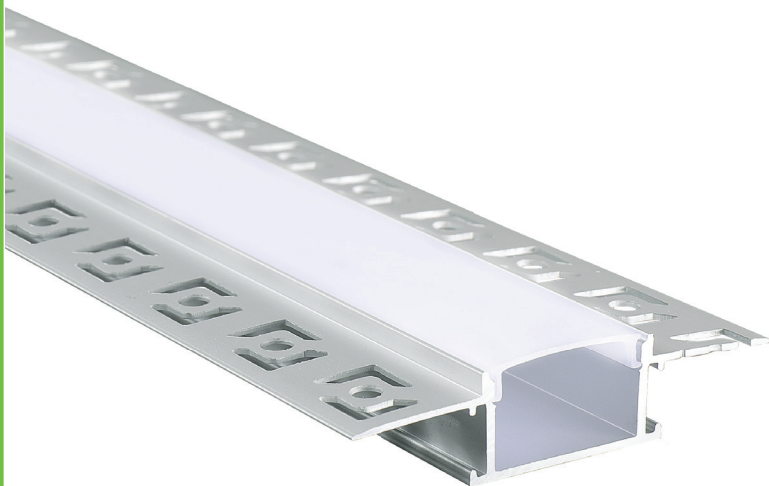

LOND

LOND TRIMLESS

○ ALU
○ PC
○ LT 75%

📦	✍️	€
P125	LOND trimless προφίλ με οπάλ κάλυμμα / LOND trimless profile with opal diffuser LOND trimless profil s opálový kryt / LOND trimless профил с опалов капак	5.80€/m
EP125	Σετ πλαστικές τάπες 2τεμ. με & χωρίς τρύπα / Set 2pcs plastic caps with & without hole Sada 2ks plastových víček s otvorem a bez otvoru / Пластмасови капачки 2бр с и без дупка	0.30€/set