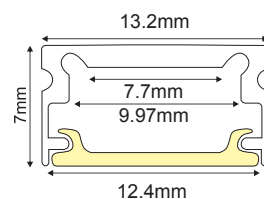

RAL9003
ΛΕΥΚΟ / WHITE
BÍLÁ / БЯЛО

RAL9005
ΜΑΥΡΟ / BLACK
ČERNÁ / ЧЕРНО