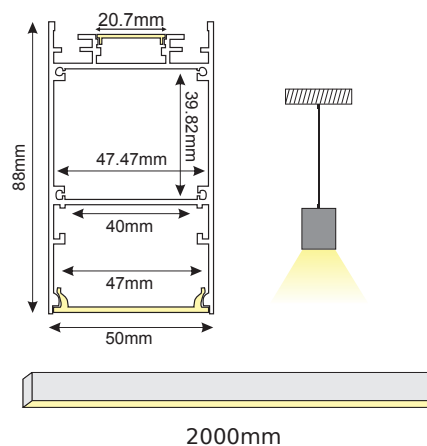

SIEN

PENDANT

○ ALU   ● PC   ● LT 75%

		€
P288	SIEN προφίλ με οπάλ κάλυμμα / SIEN profile with opal diffuser SIEN profil s opalový kryt / SIEN профил с опалов капак	23.00€/m
EP288	Σετ μεταλλικές τάπες 2τεμ. χωρίς τρύπα / Set 2pcs metal caps without hole Sada 2ks kovoné víček bez otvoru / Метални капачки 2бр без дупка	2.00€/set
MC288	Μεταλλικό κλιπ στερέωσης / Metal mounting clip Κονοβά montážní spona / Метални монтажни скоби	0.50€
SW210	Ατσαλένια ντίζα 2 μέτρων με ρυθμιζόμενο ύψος / Steel wire 2m with adjustable height 2m ocelové nastaviteľný kabel s nastaviteľnou výškou / 2 метра стоманен кабел с регулируема височина	2.50€
SW4M	Ατσαλένια ντίζα 4 μέτρων / Steel wire 4m 4m ocelové nastaviteľný kabel / 4 метра стоманен кабел	1.00€