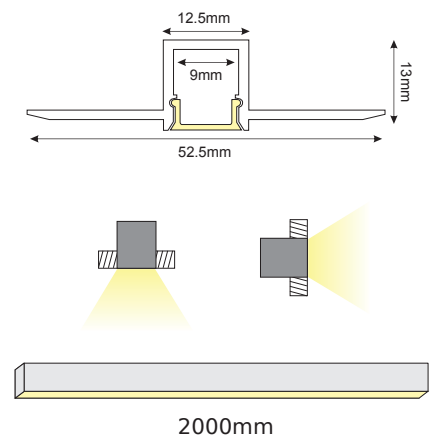

JADE TRIMLESS

ALU
PC
LT 75%

🔒	✍️	€
P121	JADE trimless προφίλ με οπάλ κάλυμμα / JADE trimless profile with opal diffuser JADE trimless profil s opálový kryt / JADE trimless профил с опалов капак	4.50€/m
EP123	Σετ πλαστικές τάπες 2τεμ. με & χωρίς τρύπα / Set 2pcs plastic caps with & without hole Sada 2ks plastových víček s otvorem a bez otvoru / Пластмасови капачки 2бр с и без дупка	0.30€/set