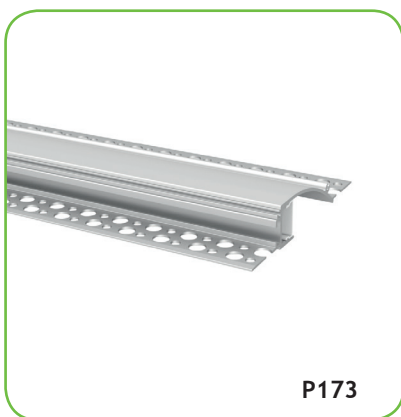

BROCK

TRIMLESS

☒ ALU
☒ PC
☒ LT 75%

		€
P173	BROCK trimless προφίλ με οπάλ κάλυμμα / BROCK trimless profile with opal diffuser BROCK trimless profil s opálový kryt / BROCK trimless профил с опалов капак	17.00€/m
EP173	Σετ μεταλλικές τάπες 2τεμ. με & χωρίς τρύπα / Set 2pcs metal caps with & without hole Sada 2ks kovoné víček s otvorem a bez otvoru / Метални капачки 2бр с и без дупка	1.60€/set