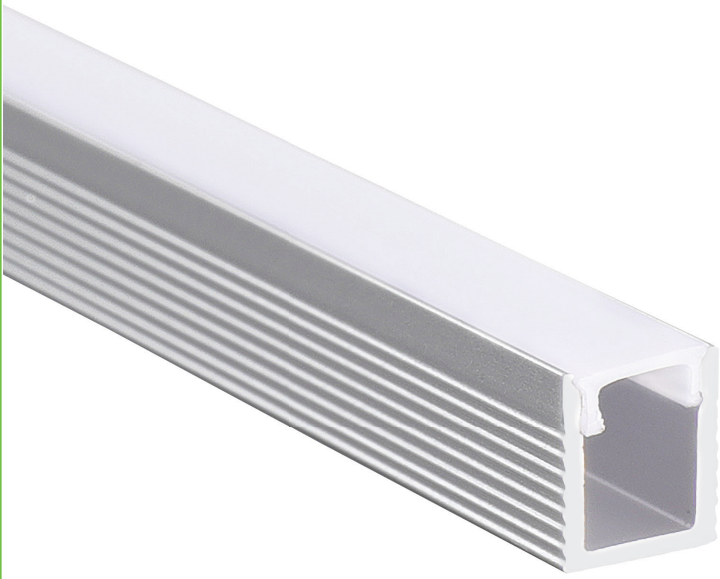

REGO

REGO

CEILING / WALL

ALU
 PC
 LT 75%

		€
P178	REGO προφίλ με οπάλ κάλυμμα / REGO profile with opal diffuser REGO profil s opalový kryt / REGO профил с опалов капак	1.20€/m
EP178	Σετ πλαστικές τάπες 2τεμ. με & χωρίς τρύπα / Set 2pcs plastic caps with & without hole Sada 2ks plastových víček s otvorem a bez otvoru / Пластмасови капачки 2бр с и без дупка	0.20€/set
MC189	Μεταλλικό κλιπ στερέωσης / Metal mounting clip Κονοβά montážní spona / Метални монтажни скоби	0.10€