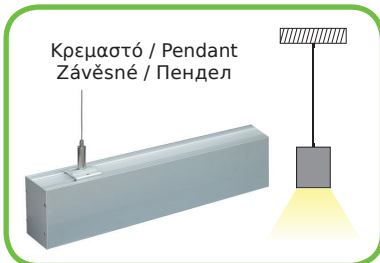

3 Διαφορετικοί τρόποι εγκατάστασης / Different installation ways Různé způsoby instalace / Различни начини за инсталиране