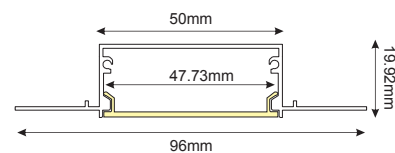

NOSCA

3 in 1

ALUMINUM PROFILES

○ ALU
 ● PC
 LT 80%

		€
P75	NOSCA προφίλ με οπάλ κάλυμμα / NOSCA profile with opal diffuser NOSCA profil s opálový kryt / NOSCA профил с опалов капак	40.00€/m
EP75	Σετ μεταλλικές τάπες 2 τεμ. χωρίς τρύπα / Set 2pcs metal caps without hole Sada 2ks kovoného víček bez otvoru / Метални капачки 2бр без дупка	2.80€/set
MCP18075	Σετ 2τεμ. μεταλλικός σύνδεσμος 180° με 4 βίδες / Set 2pcs metal 180° connector with 4 screws Sada 2ks kovoného konektoru 180° se 4 šrouby / Комплект от 2бр. Метален 180° конектор с 4 винта	2.00€/set
MCP9075	Σετ 2τεμ. μεταλλικός σύνδεσμος 90° με 4 βίδες / Set 2pcs metal 90° connector with 4 screws Sada 2ks kovoného konektoru 90° se 4 šrouby / Комплект от 2бр. Метален 90° конектор с 4 винта	
TRIM75	Μεταλλικό κλιπ trimless / Metal trimless mounting Κονová trimless spona / Метални trimless скоби	3.30€
INN75	Μεταλλικό κλιπ εσωτερικής στερέωσης / Metal inner mounting clip Κονová vnitřní montážní spona / Метален вътрешен монтажнен клипс	0.80€
CEIL75	Μεταλλικό κλιπ στερέωσης / Metal mounting clip Κονová montážní spona / Метални монтажни скоби	0.60€
SW28	Ατσαλένια ντίζα 2 μέτρων με ρυθμιζόμενο ύψος / Steel wire 2m with adjustable height 2m ocelové nastavitelný kabel s nastavitelnou výškou / 2 метра стоманен кабел с регулируема височина	3.00€
SW4M	Ατσαλένια ντίζα 4 μέτρων / Steel wire 4m 4m ocelové nastavitelný kabel / 4 метра стоманен кабел	1.00€
CRYSTA	PMMA πρισματικό κάλυμμα / PMMA prismatic diffuser PMMA prizmatický kryt / PMMA призматичен капак 2000mm	9.00€/m