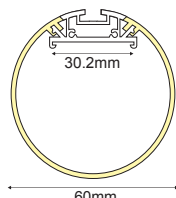

VELOR MINI

VELOR MINI

CEILING / WALL / PENDANT

ALU
 PC
 LT 75%

		€
P66	VELOR MINI προφίλ με οπάλ κάλυμμα / VELOR MINI profile with opal diffuser VELOR MINI profil s opalový kryt / VELOR MINI профил с опалов капак	12.50€/m
EP66	Σετ πλαστικές τάπες 2τεμ. χωρίς τρύπα / Set 2pcs plastic caps without hole Sada 2ks plastových víček bez otvoru / Пластмасови капачки 2бр без дупка	2.10€/set
MCP18066120	Μεταλλικός σύνδεσμος 180° με βίδες / Metal 180° connector with screws Κονοπέλο konektoru 180° se šrouby / Метален 180° конектор с винта	1.00€
CEIL66120 MC66230	Μεταλλικό κλιπ στερέωσης οροφής / Metal ceiling mounting clip Κονονά montážní spona / Метални монтажни скоби P66 & P230	0.50€
SW66120	Ατσάλνια ντίζα 2 μέτρων με ρυθμιζόμενο ύψος / Steel wire 2m with adjustable height 2m ocelové nastaviteľný kábel s nastaviteľnou výškou / 2 метра стоманен кабел с регулируема височина	3.00€
SW4M	Ατσάλνια ντίζα 4 μέτρων / Steel wire 4m 4m ocelové nastaviteľný kábel / 4 метра стоманен кабел	1.00€