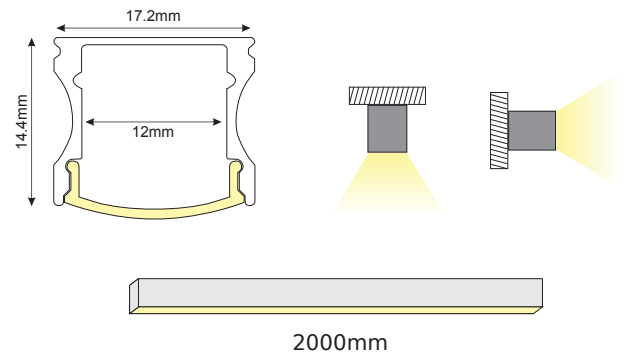

SCAR

SCAR

CEILING / WALL

ALU
 PC
 LT 75%

		€
P113	SCAR προφίλ με οπάλ κάλυμμα / SCAR profile with opal diffuser SCAR profil s opálový kryt / SCAR профил с опалов капак	2.10€/m
EP113	Σετ πλαστικές τάπες 2τεμ. με & χωρίς τρύπα / Set 2pcs plastic caps with & without hole Sada 2ks plastových víček s otvorem a bez otvoru / Пластмасови капачки 2бр с и без дупка	0.30€/set
MC113	Μεταλλικό κλιπ στερέωσης / Metal mounting clip Κονová montážní spona / Метални монтажни скоби	0.15€