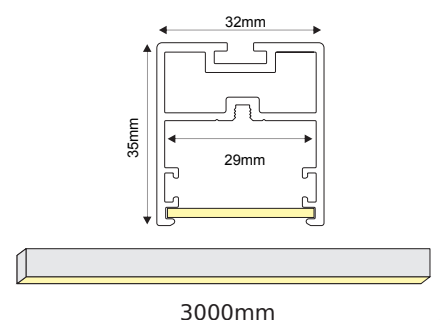

HOLY

CIRCULAR SERIES

"S" SERIES

HOLY

CEILING / PENDANT

○ ALU ○ SLC ○ LT 50%

i Μη ανοδιωμένο / Non anodised / Není anodizovaný / Не анодизирован.

		€
P3235	HOLY προφίλ με οπάλ κάλυμμα / HOLY profile with opal diffuser HOLY profil s opálovým kryt / HOLY профил с опалов капак	18.00€/m
P323506S	HOLY "S" προφίλ με οπάλ κάλυμμα / HOLY "S" profile with opal diffuser HOLY "S" profil s opálovým kryt / HOLY "S" профил с опалов капак Ø600mm	96.00€
P32351S	HOLY "S" προφίλ με οπάλ κάλυμμα / HOLY "S" profile with opal diffuser HOLY "S" profil s opálovým kryt / HOLY "S" профил с опалов капак Ø1000mm	120.00€
P32352S	HOLY "S" προφίλ με οπάλ κάλυμμα / HOLY "S" profile with opal diffuser HOLY "S" profil s opálovým kryt / HOLY "S" профил с опалов капак Ø2000mm	217.00€
P323506C	HOLY "CIRCULAR" προφίλ με οπάλ κάλυμμα / HOLY "CIRCULAR" profile with opal diffuser HOLY "CIRCULAR" profil s opálovým kryt / HOLY "CIRCULAR" профил с опалов капак Ø600mm	96.00€
P32351C	HOLY "CIRCULAR" προφίλ με οπάλ κάλυμμα / HOLY "CIRCULAR" profile with opal diffuser HOLY "CIRCULAR" profil s opálovým kryt / HOLY "CIRCULAR" профил с опалов капак Ø1000mm	120.00€
P323512C	HOLY "CIRCULAR" προφίλ με οπάλ κάλυμμα / HOLY "CIRCULAR" profile with opal diffuser HOLY "CIRCULAR" profil s opálovým kryt / HOLY "CIRCULAR" профил с опалов капак Ø1200mm	141.00€
P32352C	HOLY "CIRCULAR" προφίλ με οπάλ κάλυμμα / HOLY "CIRCULAR" profile with opal diffuser HOLY "CIRCULAR" profil s opálovým kryt / HOLY "CIRCULAR" профил с опалов капак Ø2000mm	217.00€
P32353C	HOLY "CIRCULAR" προφίλ με οπάλ κάλυμμα / HOLY "CIRCULAR" profile with opal diffuser HOLY "CIRCULAR" profil s opálovým kryt / HOLY "CIRCULAR" профил с опалов капак Ø3000mm	294.00€
EP3235	Σετ πλαστικές τάπες 2 τεμ. χωρίς τρύπα / Set 2pcs plastic caps without hole Sada 2ks plastových víček bez otvoru / Пластмасови капачки 2бр без дупка	2.00€/set
SWAL	Ατσάλενια ντίζα 2 μέτρων με ρυθμιζόμενο ύψος / Steel wire 2m with adjustable height 2m ocelové nastavitelný kabel s nastavitelnou výškou / 2 метра стоманен кабел с регулируема височина	4.00€
MCP1803235	Σετ 3τεμ. μεταλλικός σύνδεσμος 180° / Set 3pcs metal 180° connector Sada 3ks konového konektoru 180° / Комплект от 3бр. Метален 180° конектор	3.00€