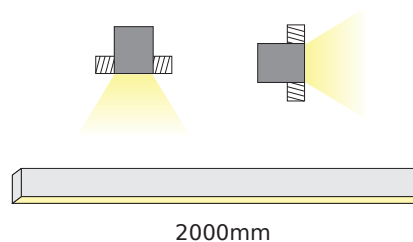

TEXA

TEXA TRIMLESS

○ ALU
 ○ PC
 ○ LT 75%

 ← 20/06/2020

		€
P234	TEXA trimless προφίλ με οπάλ κάλυμμα / TEXA trimless profile with opal diffuser TEXA trimless profil s opalový kryt / TEXA trimless профил с опалов капак	13.50€/m
EP234	Σετ μεταλλικές τάπες 2τεμ. χωρίς τρύπα / Set 2pcs metal caps without hole Sada 2ks kovoné víček bez otvoru / Метални капачки 2бр без дупка	1.50€/set