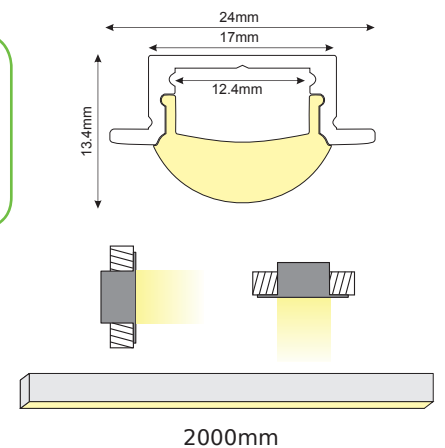

ESME
RECESSED

☒ ALU
☒ PC
☒ LT 75%

		€
P101	ESME 60° προφίλ με οπάλ κάλυμμα / ESME 60° profile with opal diffuser ESME 60° profil s opalový kryt / ESME 60° профил с опалов капак	6.30€/m
EP101	Σετ πλαστικές τάπες 2τεμ. με & χωρίς τρύπα / Set 2pcs plastic caps with & without hole Sada 2ks plastových víček s otvorem a bez otvoru / Пластмасови капачки 2бр с и без дупка	0.40€/set
MC2LA101	Μεταλλικό κλιπ στερέωσης / Metal mounting clip Κονοβά montážní spona / Метални монтажни скоби	0.40€
PC122L	Πλαστικό κλιπ στερέωσης / Plastic mounting clip Plastových montážní spona / Пластмасови монтажни скоби