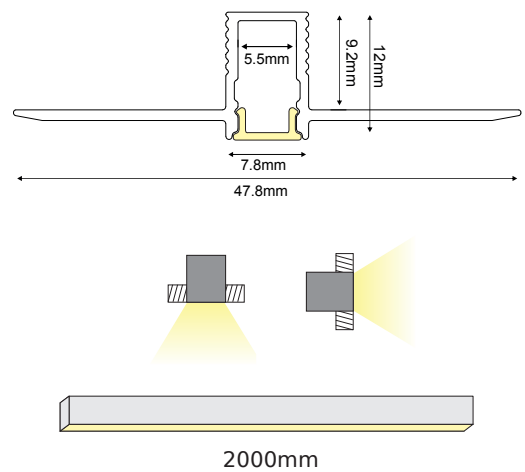

JADE

JADE TRIMLESS

ALU
PC
LT 75%

🔒	✍️	€
P121	JADE trimless προφίλ με οπάλ κάλυμμα / JADE trimless profile with opal diffuser JADE trimless profil s opálový kryt / JADE trimless профил с опалов капак	4.50€/m
EP123	Σετ πλαστικές τάπες 2τεμ. με & χωρίς τρύπα / Set 2pcs plastic caps with & without hole Sada 2ks plastových víček s otvorem a bez otvoru / Пластмасови капачки 2бр с и без дупка	0.30€/set