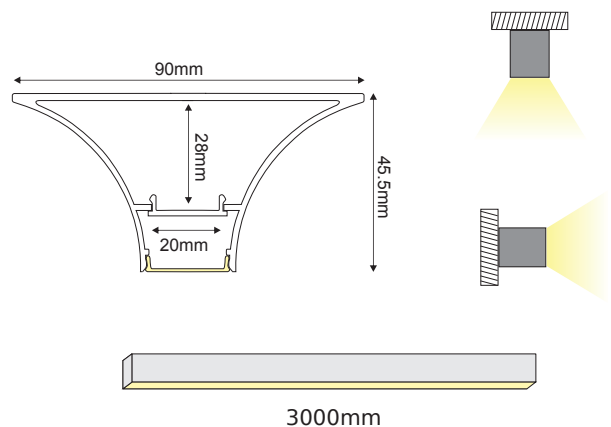

PROJE

CEILING / WALL

○ ALU
● PC
● LT 75%

		€
P620	PROJE προφίλ με οπάλ κάλυμμα / PROJE profile with opal diffuser PROJE profil s opálovým kryt / PROJE профил с опалов капак	22.50€/m
EP620	Σετ πλαστικές τάπες 2 τεμ. χωρίς τρύπα / Set 2pcs plastic caps without hole Sada 2ks plastových víček bez otvoru / Пластмасови капачки 2бр без дупка	2.30€/set