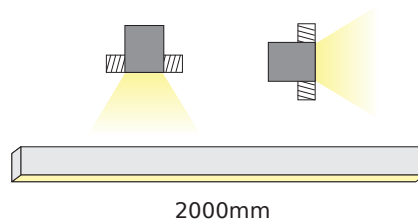

LOND TRIMLESS

○ ALU
○ PC
○ LT 75%

📦	✍️	€
P125	LOND trimless προφίλ με οπάλ κάλυμμα / LOND trimless profile with opal diffuser LOND trimless profil s opálový kryt / LOND trimless профил с опалов капак	5.80€/m
EP125	Σετ πλαστικές τάπες 2τεμ. με & χωρίς τρύπα / Set 2pcs plastic caps with & without hole Sada 2ks plastových víček s otvorem a bez otvoru / Пластмасови капачки 2бр с и без дупка	0.30€/set