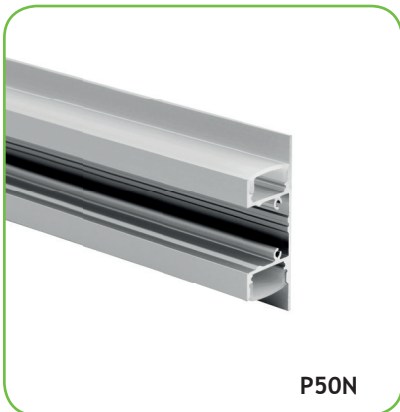

UPDOWN

UPDOWN

WALL WASHER

○ ALU
 ● PC
 ● LT 80%

		€
P50N	UPDOWN προφίλ με οπάλ κάλυμμα / UPDOWN profile with opal diffuser UPDOWN profil s opalový kryt / UPDOWN профил с опалов капак	11.50€/m
EP50N	Σετ πλαστικές τάπες 2τεμ. χωρίς τρύπα / Set 2pcs plastic caps without hole Sada 2ks plastových víček bez otvoru / Пластмасови капачки 2бр без дупка	0.40€/set
MC50N	Μεταλλικό κλιπ στερέωσης / Metal mounting clip Κονοβά Montážní spona / Метални монтажни скоби	0.30€