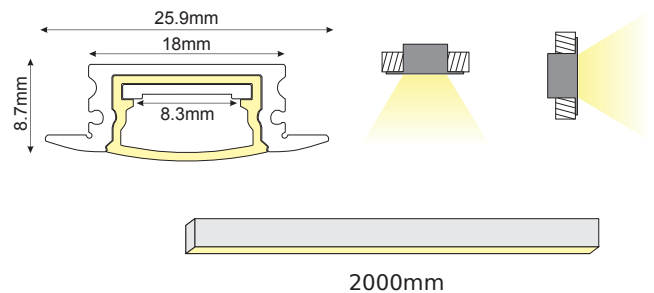

EDITH WATERPROOF

ALU
PC
IP65
LT 75%

		€
P147	EDITH αδιάβροχο προφίλ με οπάλ κάλυμμα / EDITH waterproof profile with opal diffuser EDITH vodotěsné profil s opalový kryt / EDITH водоустойчив профил с опалов капак	5.00€/m
EP147	Σετ τάπες σιλικόνης & πλαστικές 4τεμ. με & χωρίς τρύπα / Set 4pcs silicone & plastic caps with & without hole Sada 4ks silikonové a plastových víček s otvorem a bez otvoru / Силиконови и пластмасови капачки 4бр с и без дупка	1.20€/set
MC146147	Μεταλλικό κλιπ στερέωσης / Metal mounting clip Κονová montážní spona / Метални монтажни скоби	0.30€