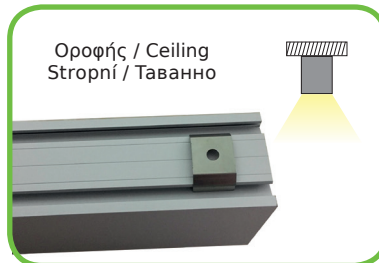

3 Διαφορετικοί τρόποι εγκατάστασης / Different installation ways Různé způsoby instalace / Различни начини за инсталиране