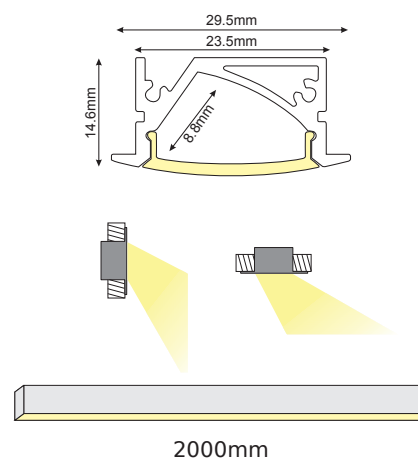

LEVI

RECESSED

☒ ALU
☒ PC
☒ LT 75%

		€
P191	LEVI προφίλ ασύμμετρου φωτισμού με οπάλ κάλυμμα / LEVI asymmetrical lighting profile with opal diffuser LEVI asymetrické osvětlení profil s opalový kryt / LEVI асиметрично освітлення профiл с опалов капак	7.00€/m
EP191	Σετ πλαστικές τάπες 2τεμ. με & χωρίς τρύπα / Set 2pcs plastic caps with & without hole Sada 2ks plastových víček s otvorem a bez otvoru / Пластмасови капачки 2бр с и без дупка	0.50€/set
SC191	Μεταλλικό ελατήριο στερέωσης / Metal mounting spring Κονονέ ureňňovací pružiny / Метални закрепващи пружини	1.20€
MC191	Μεταλλικό κλιπ στερέωσης / Metal mounting clip Κονονά montážní spona / Метални монтажни скоби	0.30€