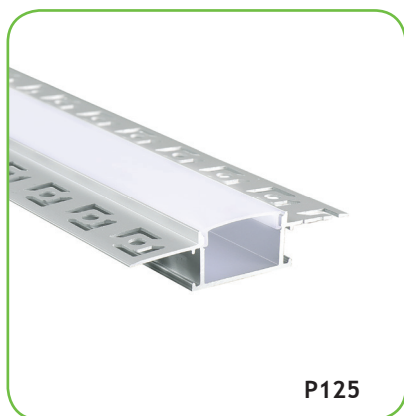

LOND TRIMLESS

○ ALU
○ PC
○ LT 75%

📦	✍️	€
P125	LOND trimless προφίλ με οπάλ κάλυμμα / LOND trimless profile with opal diffuser LOND trimless profil s opálový kryt / LOND trimless профил с опалов капак	5.80€/m
EP125	Σετ πλαστικές τάπες 2τεμ. με & χωρίς τρύπα / Set 2pcs plastic caps with & without hole Sada 2ks plastových víček s otvorem a bez otvoru / Пластмасови капачки 2бр с и без дупка	0.30€/set