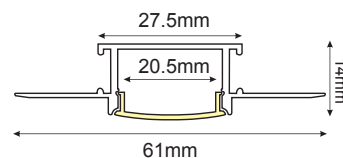

LOND TRIMLESS

○ ALU
○ PC
○ LT 75%

📦	✍️	€
P125	LOND trimless προφίλ με οπάλ κάλυμμα / LOND trimless profile with opal diffuser LOND trimless profil s opálový kryt / LOND trimless профил с опалов капак	5.80€/m
EP125	Σετ πλαστικές τάπες 2τεμ. με & χωρίς τρύπα / Set 2pcs plastic caps with & without hole Sada 2ks plastových víček s otvorem a bez otvoru / Пластмасови капачки 2бр с и без дупка	0.30€/set