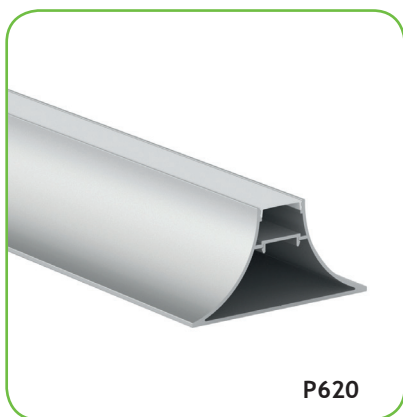

PROJE

CEILING / WALL

○ ALU
● PC
● LT 75%

		€
P620	PROJE προφίλ με οπάλ κάλυμμα / PROJE profile with opal diffuser PROJE profil s opálovým kryt / PROJE профил с опалов капак	22.50€/m
EP620	Σετ πλαστικές τάπες 2 τεμ. χωρίς τρύπα / Set 2pcs plastic caps without hole Sada 2ks plastových víček bez otvoru / Пластмасови капачки 2бр без дупка	2.30€/set