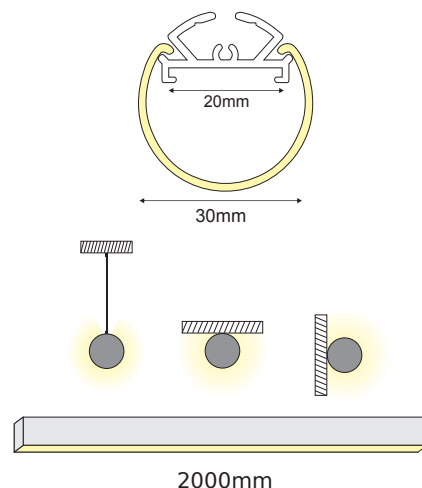

VELOR ULTRA MINI

CEILING / WALL / PENDANT

ALU PC LT 75%

		€
P230	VELOR ULTRA MINI προφίλ με οπάλ κάλυμμα / VELOR ULTRA MINI profile with opal diffuser VELOR ULTRA MINI profil s opálový kryt / VELOR ULTRA MINI профил с опалов капак	5.00€/m
EP230	Σετ πλαστικές τάπες 2τεμ. χωρίς τρύπα / Set 2pcs plastic caps without hole Sada 2ks plastových víček bez otvoru / Пластмасови капачки 2бр без дупка	1.50€/set
MC66230	Μεταλλικό κλιπ στερέωσης οροφής / Metal ceiling mounting clip Κονοβά montážní spona / Метални монтажни скоби P66 & P230	0.50€
SW66120	Ατσάλενια ντίτζα 2 μέτρων με ρυθμιζόμενο ύψος / Steel wire 2m with adjustable height 2m ocelové nastaviteľný kabel s nastaviteľnou výškou / 2 метра стоманен кабел с регулируема височина	3.00€
SW4M	Ατσάλενια ντίτζα 4 μέτρων / Steel wire 4m 4m ocelové nastaviteľný kabel / 4 метра стоманен кабел	1.00€