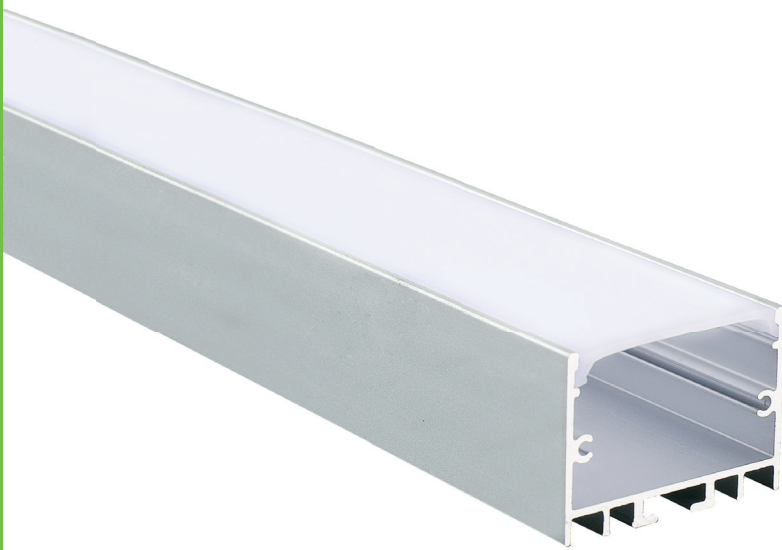

CORA

CORA

CEILING / WALL / PENDANT

☒ ALU
☒ PC
☒ LT 75%

		€
P217	CORA προφίλ με οπάλ κάλυμμα / CORA profile with opal diffuser CORA profil s opalový kryt / CORA профил с опалов капак	5.60€/m
EP217	Σετ μεταλλικές τάπες 2τεμ. χωρίς τρύπα / Set 2pcs metal caps without hole Sada 2ks kovoné víček bez otvoru / Метални капачки 2бр без дупка	1.80€/set
SW210	Ατσάλενια ντίζα 2 μέτρων με ρυθμιζόμενο ύψος / Steel wire 2m with adjustable height 2m ocelové nastaviteľný kabel s nastaviteľnou výškou / 2 метра стоманен кабел с регулируема височина	2.50€
SW4M	Ατσάλενια ντίζα 4 μέτρων / Steel wire 4m 4m ocelové nastaviteľný kabel / 4 метра стоманен кабел	1.00€