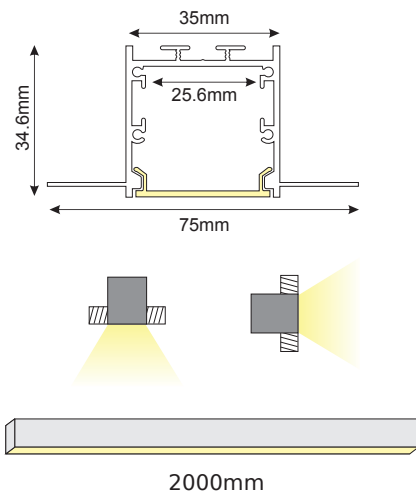

WINT

TRIMLESS

- ALU
- PC
- LT 75%

		€
P235	WINT trimless προφίλ με οπάλ κάλυμμα / WINT trimless profile with opal diffuser WINT trimless profil s opálový kryt / WINT trimless προφίλ с опалов капак	18.00€/m
EP235	Σετ μεταλλικές τάπες 2τεμ. χωρίς τρύπα / Set 2pcs metal caps without hole Sada 2ks kovoné víček bez otvoru / Метални капачки 2бр без дупка	2.00€/set