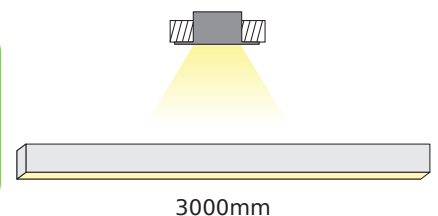

WILA RECESSED

☐ ALU
☒ PC
☐ LT 75%

		€
P281	WILA προφίλ με οπάλ κάλυμμα / WILA profile with opal diffuser WILA profil s opalový kryt / WILA профил с опалов капак	14.00€/m
EP281	Σετ πλαστικές τάπες 2τεμ. χωρίς τρύπα / Set 2pcs plastic caps without hole Sada 2ks plastových víček bez otvoru / Пластмасови капачки 2бр без дупка	2.00€/set
SC281	Μεταλλικό ελατήριο στερέωσης / Metal mounting spring Κονονέ ureňňonací pružiny / Метални закрепващи пружини	1.20€
CRYSTA	PMMA πρισματικό κάλυμμα / PMMA prismatic diffuser PMMA prizmatický kryt / PMMA призматичен капак 2000mm	9.00€/m