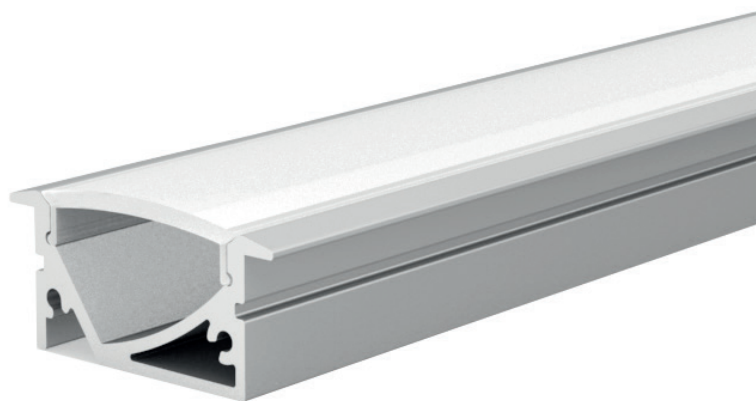

ESME 60°

ESME
RECESSED

ALU
 PC
 LT 75%

		€
P101	ESME 60° προφίλ με οπάλ κάλυμμα / ESME 60° profile with opal diffuser ESME 60° profil s opalový kryt / ESME 60° профил с опалов капак	6.30€/m
EP101	Σετ πλαστικές τάπες 2τεμ. με & χωρίς τρύπα / Set 2pcs plastic caps with & without hole Sada 2ks plastových víček s otvorem a bez otvoru / Пластмасови капачки 2бр с и без дупка	0.40€/set
MC2LA101	Μεταλλικό κλιπ στερέωσης / Metal mounting clip Κονοβά montážní spona / Метални монтажни скоби	0.40€
PC122L	Πλαστικό κλιπ στερέωσης / Plastic mounting clip Plastových montážní spona / Пластмасови монтажни скоби	