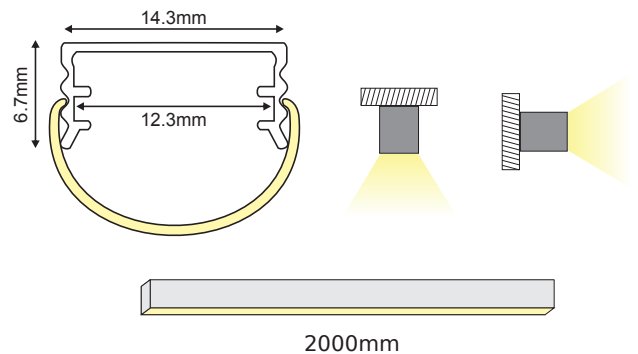

CRUZ

CEILING / WALL

○ ALU
○ PC
○ LT 75%
○ 10%

			€
P163	CRUZ προφίλ με οπάλ κάλυμμα / CRUZ profile with opal diffuser CRUZ profil s opálovú kryt / CRUZ профил с опалов капак	200m	1.20€/m
EP163	Σετ πλαστικές τάπες 2τεμ. με τρύπα / Set 2pcs plastic caps with hole Sada 2ks plastových víček s otvorem / Пластмасови капачки 2бр с дупка	-	0.30€/set
MC163	Μεταλλικό κλιπ στερέωσης / Metal mounting clip Κονοβά montážní spona / Метални монтажни скоби	-	0.15€