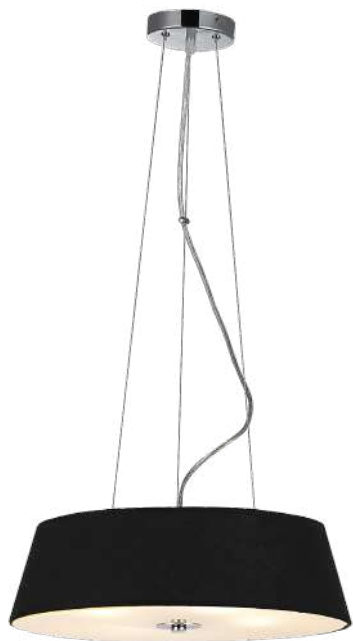

Κρεμαστό / Pendant
Μέταλλο + Υφασμα + Γυαλί
Metal + Fabric + Glass
Ø450xH1120mm
4xE27 max 40W

DL607B03150

Χρώμιο+Μαύρο+Αμμοβολή
Chrome+Black+Sandblast

DL607D03150

Χρώμιο+ Κρεμ+Αμμοβολή
Chrome+Cream+Sandblast

Κρεμαστό / Pendant
Μέταλλο+Υφασμα+Γυαλί
Metal+Fabric+Glass
Ø450xH1120mm
4xE27 max 40W

DL607A02600

Χρώμιο+Σκούρη Απόchr. Ξύλου+Αμμοβολή
Chrome+Dark Wood Shade+Sandblast

DL607C02600

Χρώμιο+Απόchr. Ανοιχτού Ξύλου Αμμοβολή
Chrome+Light Wood Shade+Sandblast