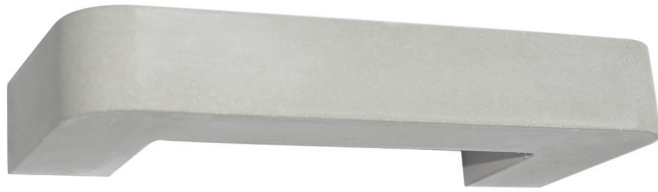

GC85191W01350

Επίτοιχο / Wall luminaire
Τσιμέντο / Cement
Φυσικό / Natural
320xH54mm
1xR7s 118mm max 50W