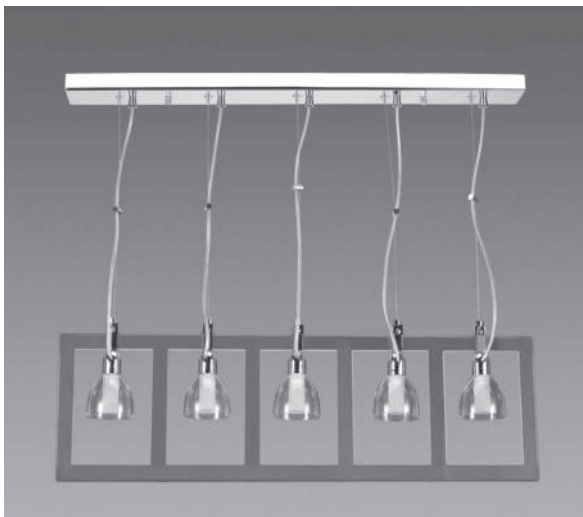

XFSP502000

Κρεμαστό / Pendant
Μέταλλο+Γυαλί
Metal+Glass
Διάφανο / Clear
Ø80x750x1980mm
5xG9 max 40W