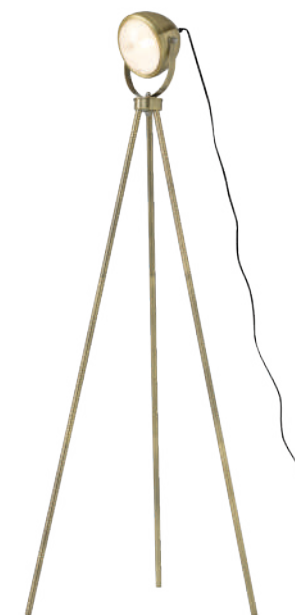

Επιδαπέδιο / Floor
Μέταλλο+Διαφανές γυαλί
Metal+Transparent glass
Ø500xH1400mm
1xE14 max 40W
ML306131FCH02080
Χρώμιο / Chrome
ML306131FBR02080
Σατινέ μπρονζέ
Satin bronze