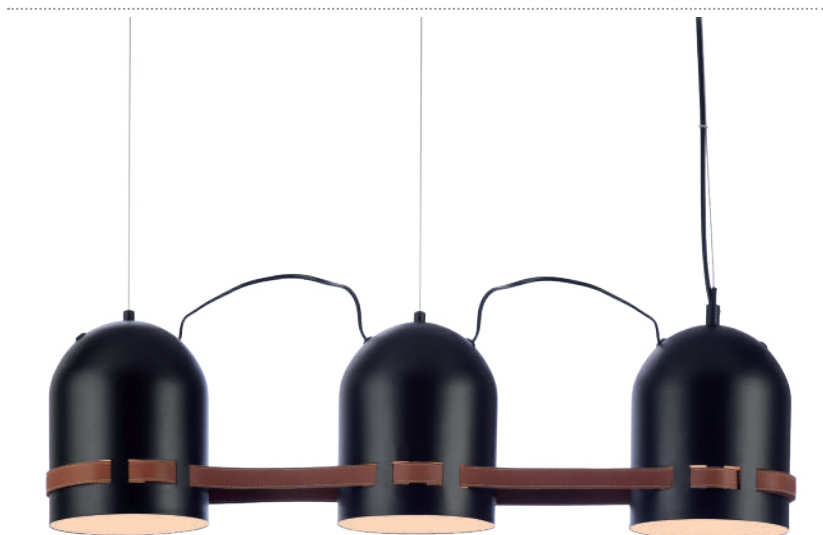

DCR3921703200

Κρεμαστό / Pendant
Μέταλλο+Δέρμα / Metal+Leather
Μαύρο+Ταμπά / Black+Tanned leather
Ø3xØ160x200xH1200mm
3xE27 max 40W