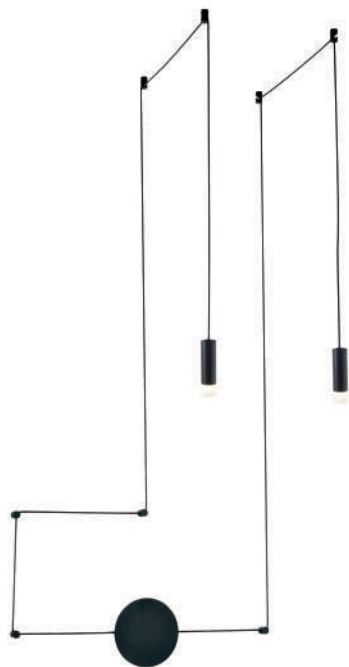

YL22C2BK02620

Κρεμαστό-Επίτοιχο
Pendant-Wall luminaire
Αλουμίνιο+Ακρυλικό
Aluminium+Acrylic
Αμμώδες Μαύρο+Αμμοβολή
Sand Black+Sandblast
Ø36xH130mm (3.1m/2.9 cable)
2 xG9 LED max 5W

YL23P6BK06550

Κρεμαστό / Pendant
Αλουμίνιο+Ακρυλικό
Aluminium+Acrylic
Αμμώδες Μαύρο+Αμμοβολή
Sand Black+Sandblast
Ø711xH1300 (130xØ36)
6xG9 LED max 5W