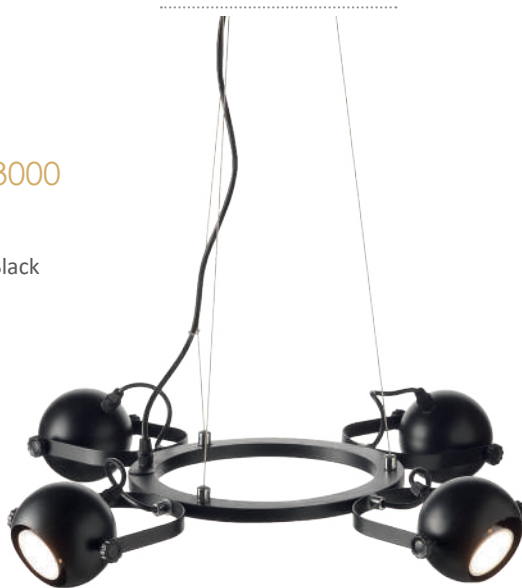

TNK854575PB02500

Κρεμαστό / Pendant
Μέταλλο / Metal
Μαύρο Ματ+Λευκό+Χρώμιο
Matt Black+White+Chrome
Ø720xH1200mm 5xE27 max 60W

TNK854573PB01750

Κρεμαστό / Pendant
Μέταλλο / Metal
Μαύρο Ματ+Λευκό+Χρώμιο
Matt Black+White+Chrome
Ø720xH1200mm
3xE27 max 60W

OD911204P03000

Κρεμαστό / Pendant
Μέταλλο / Metal
Μαύρο Ματ / Matt Black
Ø560xH800mm
4xGU10 max 50W

KS19915PB04000

Κρεμαστό / Pendant
Μέταλλο / Metal
Μαύρο Ματ+Ματ Ορείχαλκο+Χρυσοχάλκινο+Λευκό
Matt Black+Matt Brass+Copper-Gold+White
Ø690xH600mm 5xE27 max 60W