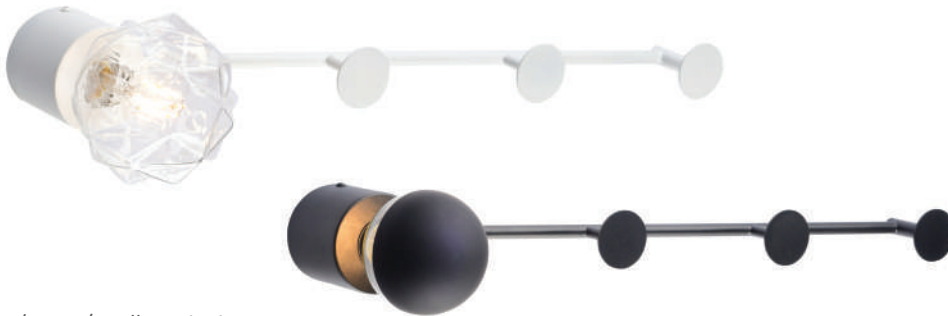

Επίτοιχο / Wall Luminaire
Μέταλλο / Metal
660xHØ81mm
1xE27 max 40W

ZM711W66BK01450

Αμμώδες Μαύρο
Sand Black

ZM711W66WH01450

Αμμώδες Λευκό
Sand White