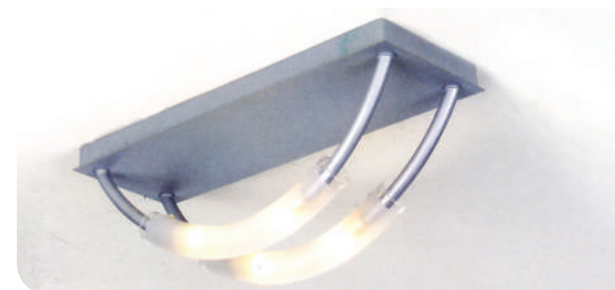

TEMPO3016400500

Επίτοιχο-Οροφής / Wall-Ceiling
Μέταλλο+Γυαλί / Metal+Glass
Γκρι+Αμμοβολή / Grey+Sandblast
450x150xH160mm 4xG9max 40W