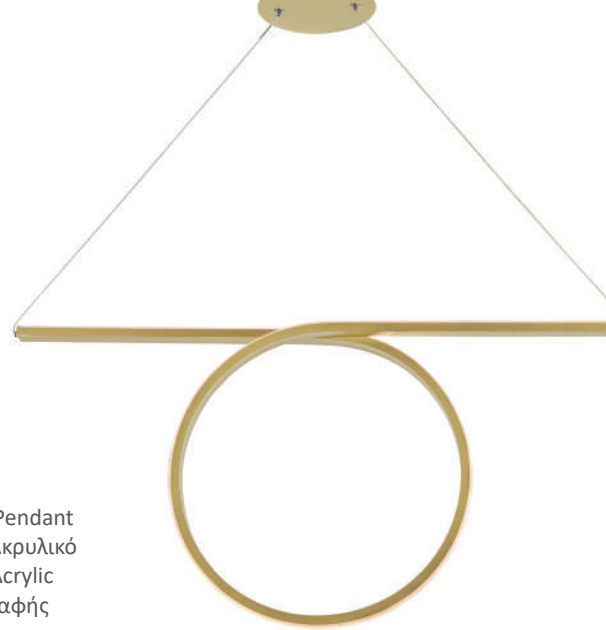

Κρεμαστό / Pendant
 Αλουμίνιο+Ακρυλικό
 Aluminum+Acrylic
 Ορείχαλκο Βαφής
 Paint Brass
HM98LEDP64BR03300
 640xH1200mm
 LED 32W 3000K 1920Lm
HM98LEDP88BR04060
 880xH1200mm
 LED 43W 3000K 2580Lm

Κρεμαστό / Pendant
 Αλουμίνιο+Ακρυλικό
 Aluminum+Acrylic
 Λευκό / White
HM98LEDP64WH03300
 640xH1200mm
 LED 32W 3000K 1920Lm
HM98LEDP88WH04060
 880xH1200mm
 LED 43W 3000K 2580Lm