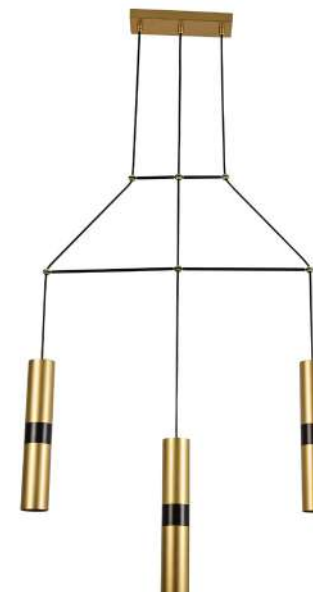

Κρεμαστό / Pendant
Μέταλλο / Metal
Ø660xH1500mm
3xGU10 max 25W
HM853P66BK02950
Μαύρο Ματ - Ορείχαλκο
Matt Black - Brass
HM853P66BR02950
Ορείχαλκο - Μαύρο Ματ
Matt Brass - Matt Black
HM853P66WH02950
Λευκό Ματ - Μαύρο Ματ
Matt White - Matt Black