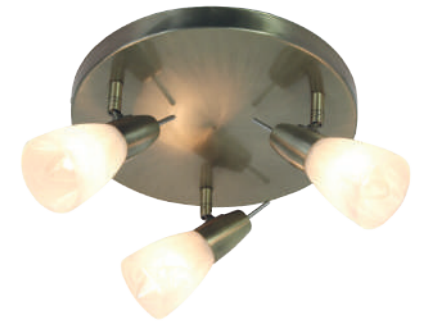

MC542GAB3R01430

Οροφής-Επίτοιχο / Ceiling-Wall luminaire
Μέταλλο+Γυαλί Αλάβαστρο
Metal+Glass Alabaster
Μπρονζέ + Λευκό / Bronze + White
Ø280xH136mm 3 x E14 max.40W