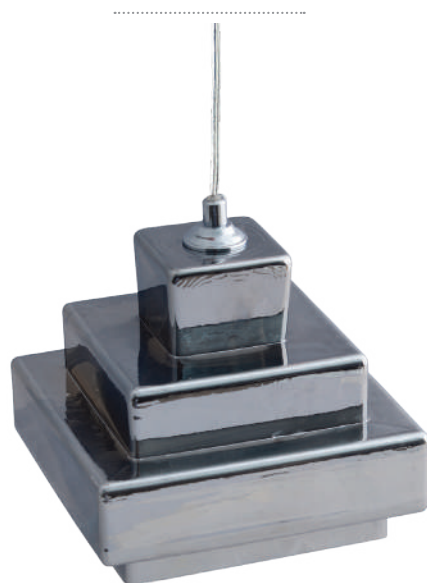

KS185740C02200

Κρεμαστό / Pendant
Μέταλλο / Metal
Χάλκινο / Copper
Ø400xH1150mm
1xE27 max60w

KS185528C01500

Κρεμαστό / Pendant
Μέταλλο / Metal
Χάλκινο / Copper
Ø280xH1170mm
1xE27 max 60W

KS1437P141CH00800

Κρεμαστό / Pendant
Γυαλί / Glass
Φιμέ / Tint
Ø120xH1200mm
1xG9 max 40W

WA704100900

Κρεμαστό / Pendant
Γυαλί / Glass
Φιμέ / Tint
Ø120xH1200mm
1xE27 max 60W

KS1436P121CH00800

Κρεμαστό / Pendant
Γυαλί / Glass
Φιμέ / Tint
Ø170xH1200mm
1xG9 max 40W