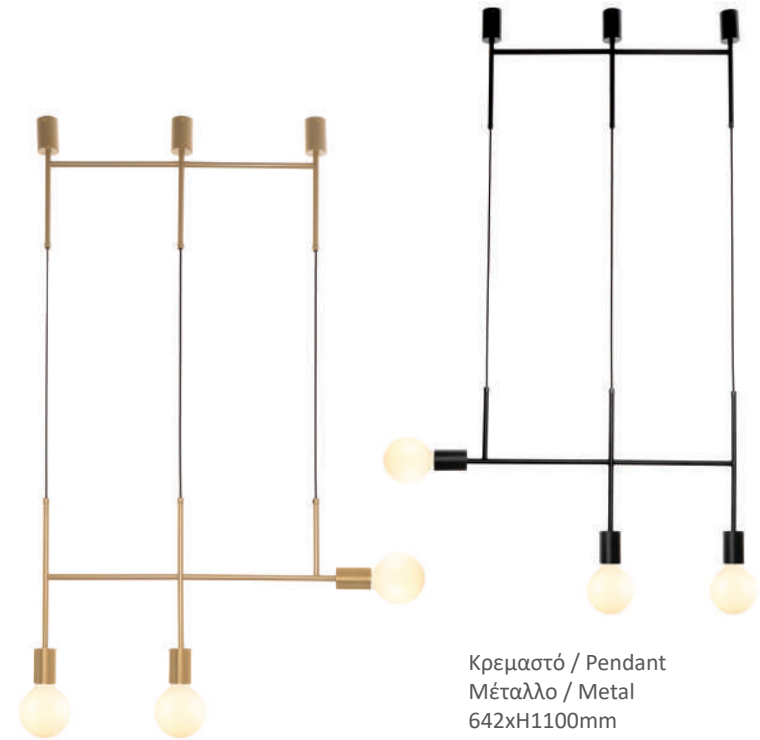

Κρεμαστό / Pendant
Μέταλλο / Metal
382xH1100mm
2xE27 max 60W

TNK852P38BK01200

Μαύρο Ματ
Matt Black

TNK852P38GD01200

Χρυσό Βαφής
Gold Paint

Κρεμαστό / Pendant
Μέταλλο / Metal
642xH1100mm
3xE27 max 60W

TNK853P64BK01910

Μαύρο Ματ
Matt Black

TNK853P64GD01910

Χρυσό Βαφής
Gold Paint