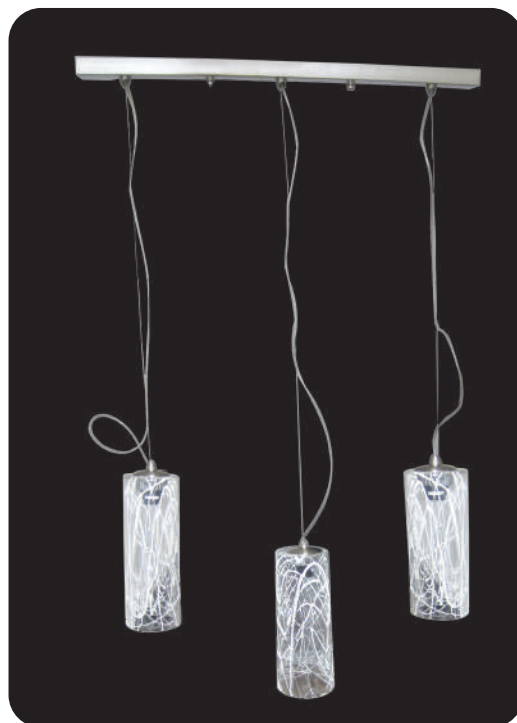

AC.04520561C00500

Κρεμαστό / Pendant
Μέταλλο+Γυαλί / Metal+Glass
Νίκελ+Αμμοβολή / Nickel+Sandblast
200x120xH620mm 1xG9 max 40W

W1592301700

Κρεμαστό / Pendant
Μέταλλο+Γυαλί / Metal+Glass
Νίκελ+Διάφανο / Nickel+Clear
Ø90x600xH1000mm
3xE14 max 40W