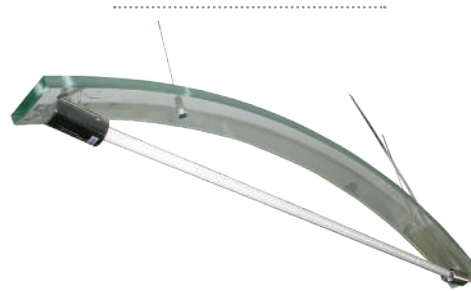

Επίτοιχο / Wall
Μέταλλο+Γυαλί / Metal+Glass
Διάφανο / Clear
Ø80x220mm
1xG9 max 40W

XFSP100500

Κρεμαστό / Pendant
Μέταλλο+Γυαλί
Metal+Glass
Διάφανο / Clear
Ø80x1330mm
1xG9 max 40W

MD67051A02400

Κρεμαστό / Pendant
Μέταλλο+Γυαλί
Metal+Glass
Ίνοξ+ Διάφανο
Inox+Clear
1300xH650mm
T5 39W 4000K