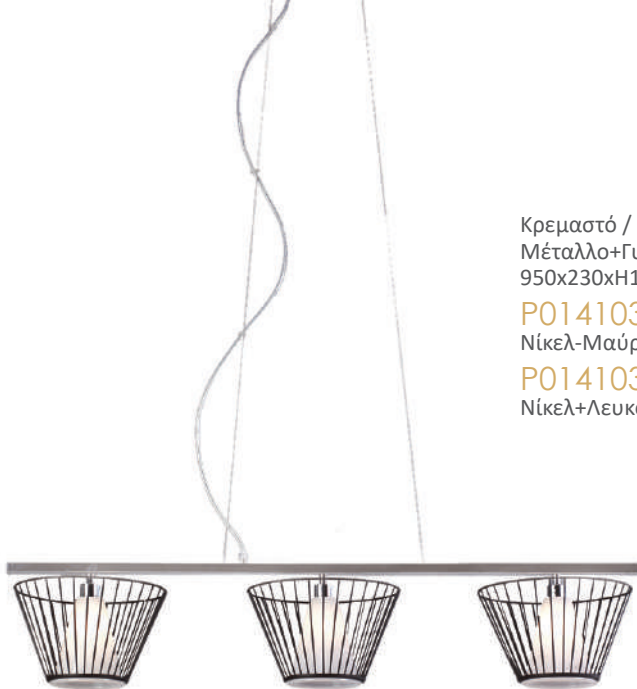

Κρεμαστό / Pendant
Μέταλλο+Γυαλί / Metal+Glass
950x230xH1390mm 3xG9 max40W
P014103AB02000
Νίκελ-Μαύρο+Λευκό / Nickel-Black+White
P014103AW01500
Νίκελ+Λευκό / Nickel+White

Οροφής / Ceiling
Μέταλλο+Γυαλί / Metal+Glass
Ø610xH280mm 3xG9 max40W

C014103SB02000
Νίκελ-Μαύρο+Λευκό
Nickel-Black+White
C014103SW01500
Νίκελ+Λευκό
Nickel+White