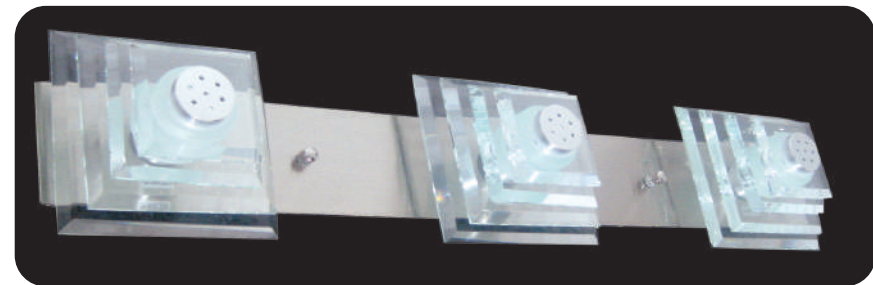

MX600263A01000
Επίτοιχο-Οροφής / Wall-Ceiling
Μέταλλο+Γυαλί / Metal+Glass
Νίκελ+Διάφανο / Nickel+Clear
600x130xH150mm 3xG4 max 40W