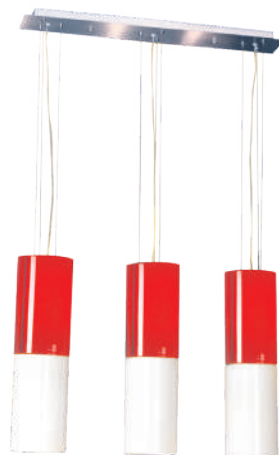

Κρεμαστό / Pendant
Μέταλλο+Γυαλί / Metal+Glass

KYLIMD51016B01200

Νίκελ+Κόκκινο-Λευκό / Nickel+Red-White
750x120xH1200mm 6xE27 max 60W

KYLIMD51016A01200

Νίκελ+Μαύρο-Λευκό / Nickel Black-White
750x120xH1200mm 3xGU10 max 20W
3xE27 max 60W