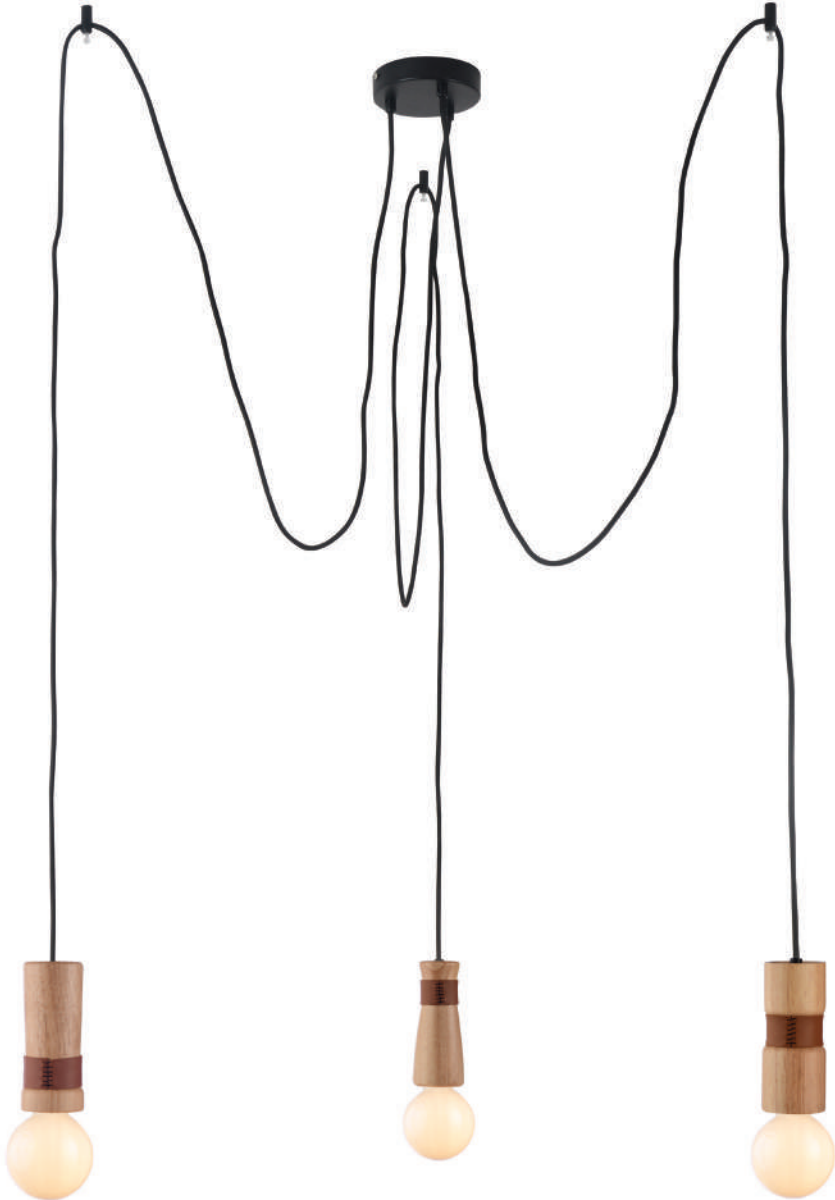

OD783P8002230

Κρεμαστό / Pendant
Ξύλο+Δέρμα
Wood+Leather
Φυσικό+Καμηλό
Natural+Camel color
Ø60x150 (3x2.2m cable)
3xE27 max 40W