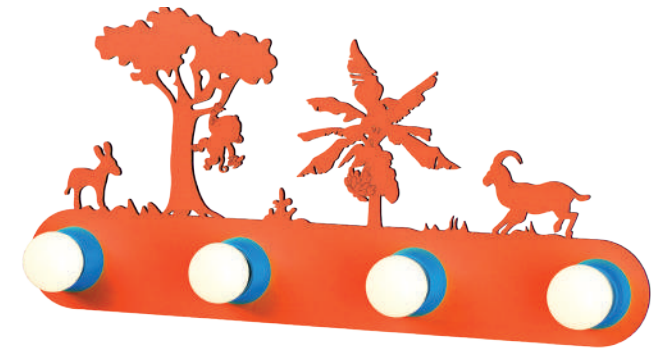

55504LEDG00090
 Πράσινο / Green

55504LEDP00090
 Ροζ / Pink

ZN170114WB00500

Επίτοιχο / Wall luminaire
 MDF+Πλαστικό+Μέταλλο
 MDF+Plastic+Metal
 Μπλε / Blue
 510x170x60mm
 4xE27 max 40W

ZN170114WG00500

Επίτοιχο / Wall luminaire
 MDF+Πλαστικό+Μέταλλο
 MDF+Plastic+Metal
 Πράσινο+Μπλε / Green+Blue
 510x206x60mm
 4xE27 max 40W