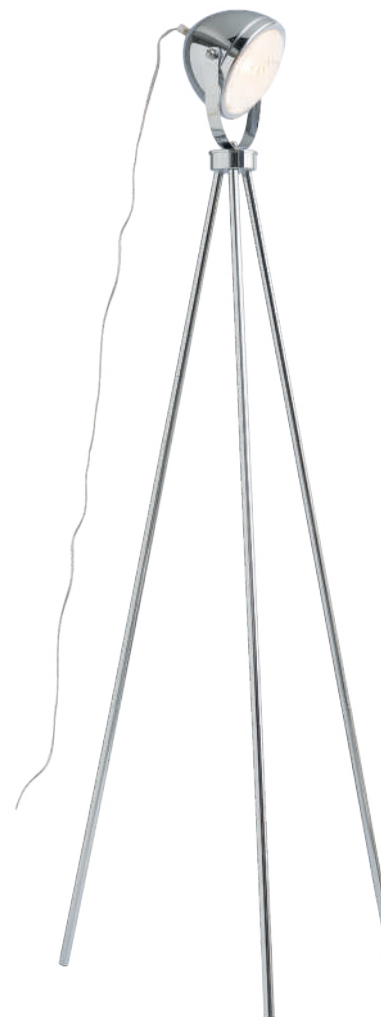

Επιδαπέδιο / Floor
Μέταλλο+Διαφανές γυαλί
Metal+Transparent glass
Ø500xH1400mm
1xE14 max 40W
ML306131FCH02080
Χρώμιο / Chrome
ML306131FBR02080
Σατινέ μπρονζέ
Satin bronze