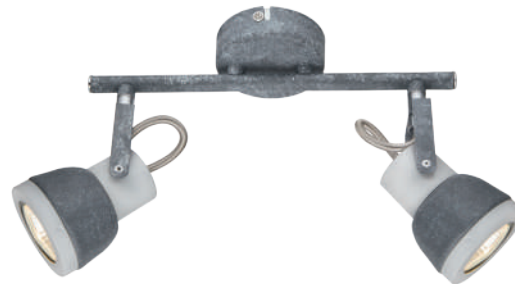

MC167792C00900

Οροφής-Επίτοιχο / Ceiling-Wall luminaire
Μέταλλο / Metal
Απόχρ. Τσιμέντου + Ματ Γκρι
Cement Shade + Matt Grey
330xH185mm 2xGU10 max. 50W