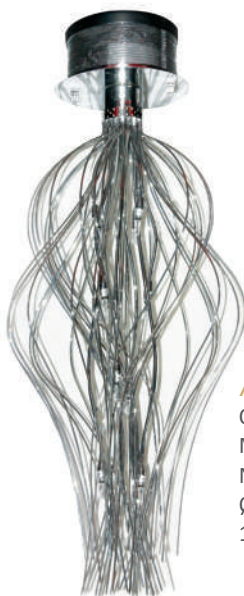

AKMON321710C01000

Οροφής / Ceiling
Μέταλλο / Metal
Νίκελ / Nickel
Ø300xH700mm
10xG4 max 20W