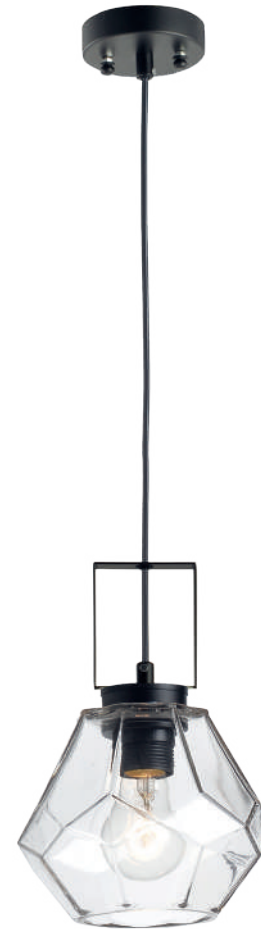

Κρεμαστό / Pendant
Γυαλί+Μέταλλο / Glass+Metal
Ø180xH1200mm
1xE27 max 40W
V371481PA01900
Κεχριμπάρι+Γυαλιστό χρυσό
Amber+Polished gold
V371481PG01900
Φιμέ+Χρώμιο
Tint+Chrome
V371481PC01900
Διάφανο+Μαύρο ματ
Clear + Matt black