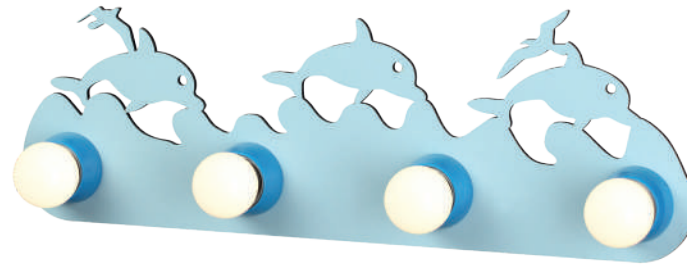

ZN170114WB00500

Επίτοιχο / Wall luminaire
MDF+Πλαστικό+Μέταλλο
MDF+Plastic+Metal
Μπλε / Blue
510x170x60mm
4xE27 max 40W