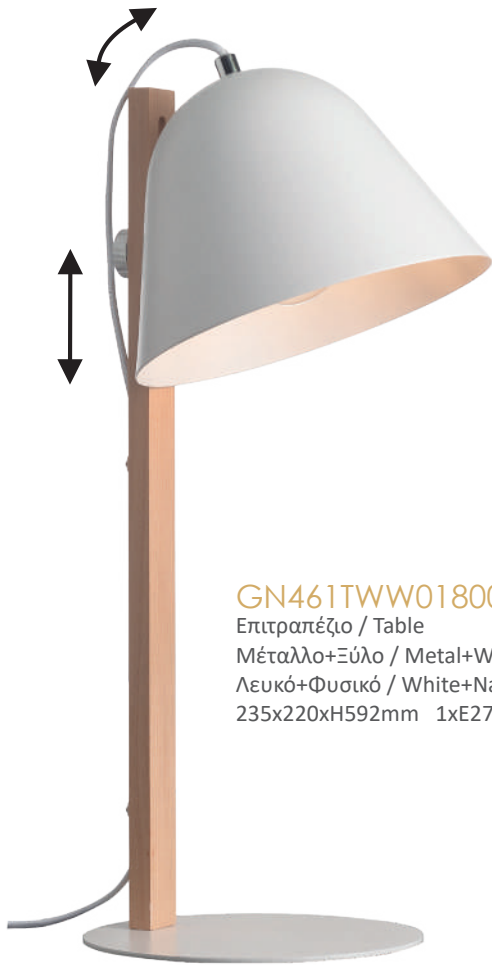

TF17721TNC02000

Επιτραπέζιο / Table
Μέταλλο + Ξύλο / Metal + Wood
Χρώμιο + Φυσικό / Chrome + Natural
Ø320x654mm
1xE14 max 40W

TF170911TB01800

Επιτραπέζιο / Table luminaire
Μέταλλο+Ξύλο
Metal+Wood
Μαύρο + Φυσικό
Black + Natural
1500xH440mm
1xE14 max 40W