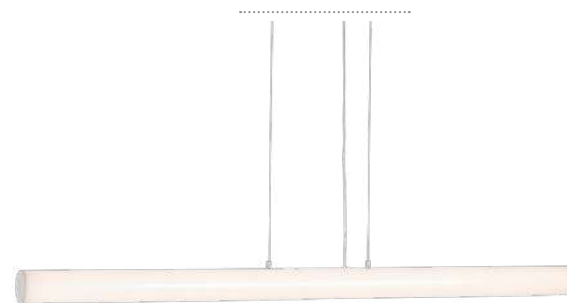

ZM31LEDP100WH04350

Λευκό Ματ+Γαλακτερό
Matt White+Opal