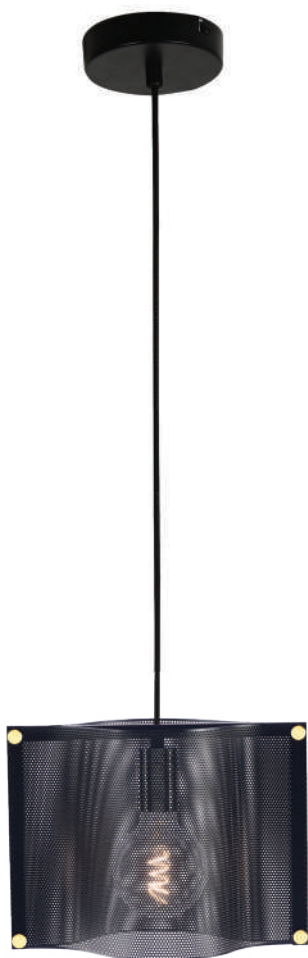

HM841P29BK01260

Κρεμαστό / Pendant
Μέταλλο / Metal
Μαύρο-Σατινέ Ορείχαλκο-Χρώμιο
Black-Satin Brass-Chrome
294xH1200mm
1xE27 max 60W