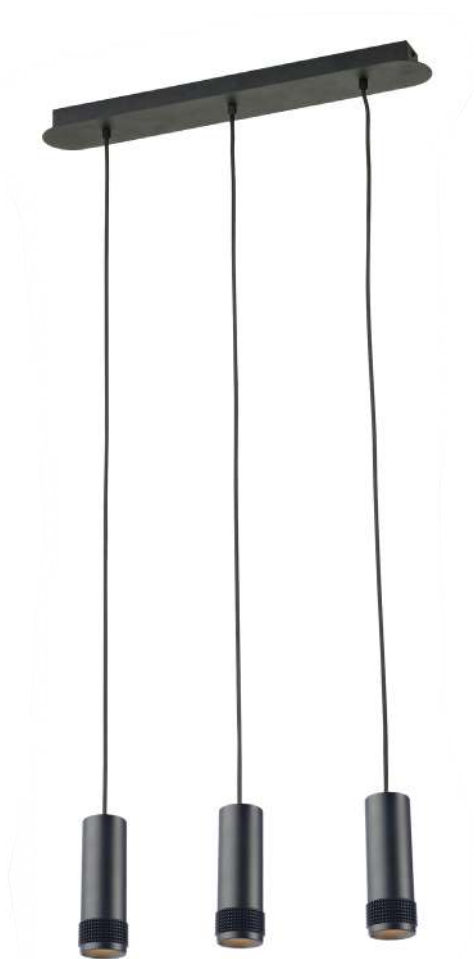

YL11P318BK03780

Κρεμαστό / Pendant
Αλουμίνιο / Aluminum
Αμμώδες Μαύρο / Sand Black
Ø64.5x182x600xH1200mm
3xGU10 max 35W