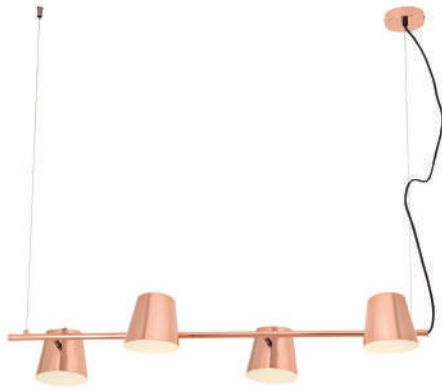

KS07881PWH01750

Γυαλιστό Λευκό + Λευκό
Polished White + White

KS07881PPK01750

Σομόν Ματ + Λευκό
Matt Somon + White

KS07881PCG01750

Χρυσό Μπρονζέ + Λευκό
Gold Bronze + White

Κρεμαστό / Pendant
Μέταλλο / Metal
350xH1200mm
1xE27 max 40W