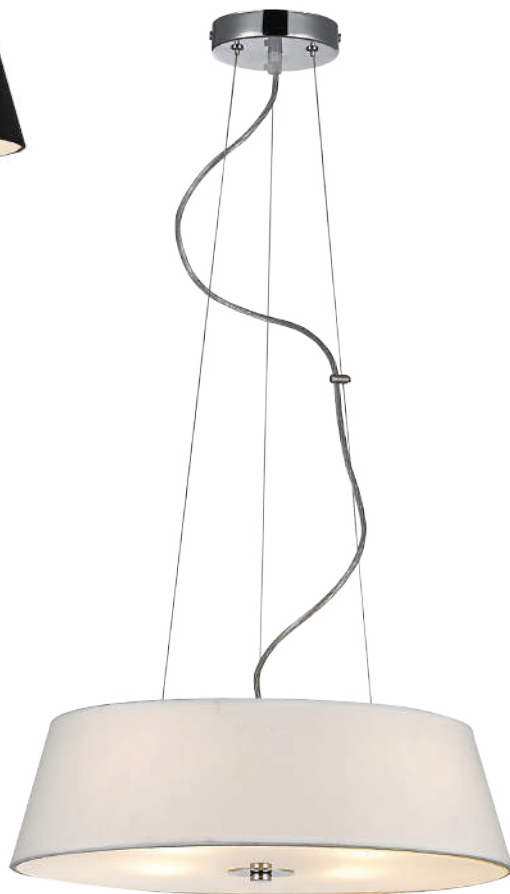

Κρεμαστό / Pendant
Μέταλλο + Υφασμα + Γυαλί
Metal + Fabric + Glass
Ø450xH1120mm
4xE27 max 40W

DL607B03150

Χρώμιο+Μαύρο+Αμμοβολή
Chrome+Black+Sandblast

DL607D03150

Χρώμιο+ Κρεμ+Αμμοβολή
Chrome+Cream+Sandblast