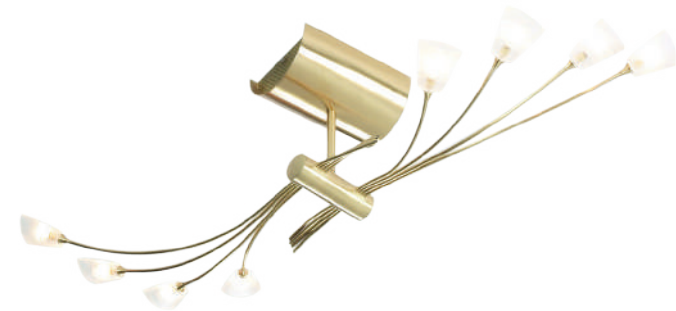

EKOMX410158A01200
Οροφής / Ceiling
Μέταλλο+Γυαλί / Metal+Glass
Χρυσό+Αμμοβολή / Gold+Sandblast
300x910xH220mm 8xG4 max 20W