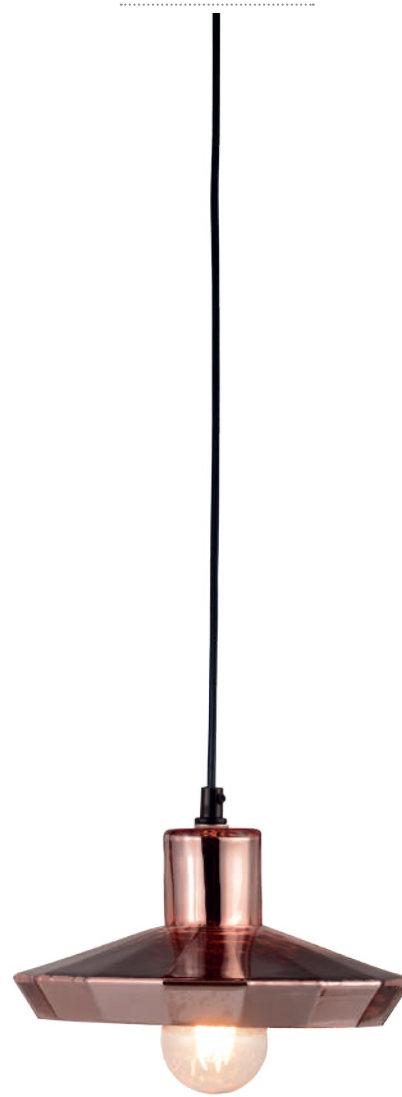

EG5795P58G04000

Κρεμαστό / Pendant
Μέταλλο / Metal
Γκρι Ματ - Λευκό Ματ
Matt Grey - Matt White
Ø680xH850mm
5xE14 max 60W

KS1403P1CP02000

Κρεμαστό / Pendant
Γυαλί / Glass
Γυαλιστό Χάλκινο
Polished Copper
Ø300xH1200mm
1xE27 max 60W