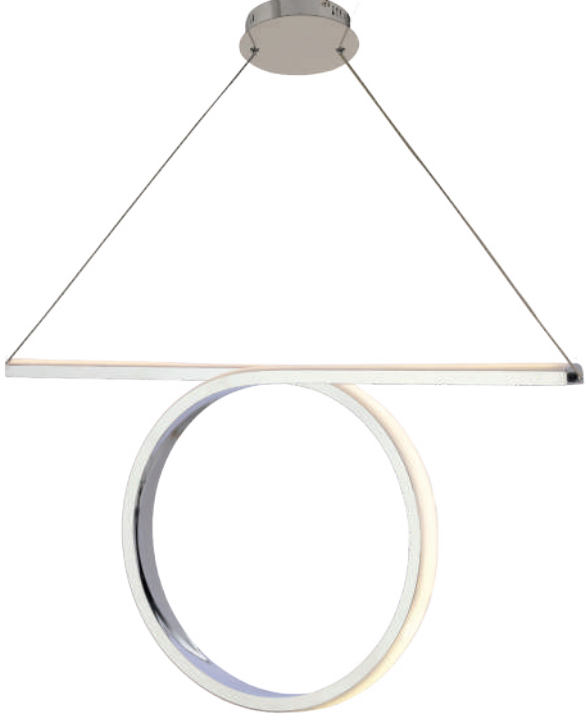

Μωβ / Purple

V351891PYE01400

Κίτρινο / Yellow

V351891PRD01400

Κόκκινο / Red

Κρεμαστό / Pendant
 Αλουμίνιο+Ακρυλικό
 Aluminum+Acrylic
 Χρώμιο / Chrome
HM98LEDP64CH03300
 640xH1200mm
 LED 32W 3000K 1920Lm
HM98LEDP88CH04060
 880xH1200mm
 LED 43W 3000K 2580Lm