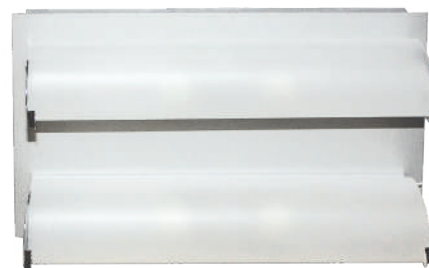

COMFORT3021400500

Επίτοιχο-Οροφής / Wall-Ceiling
Μέταλλο+Γυαλί / Metal+Glass
Γκρι+Αμμοβολή / Grey+Sandblast
330x210xH90mm 4xG9 max 40W