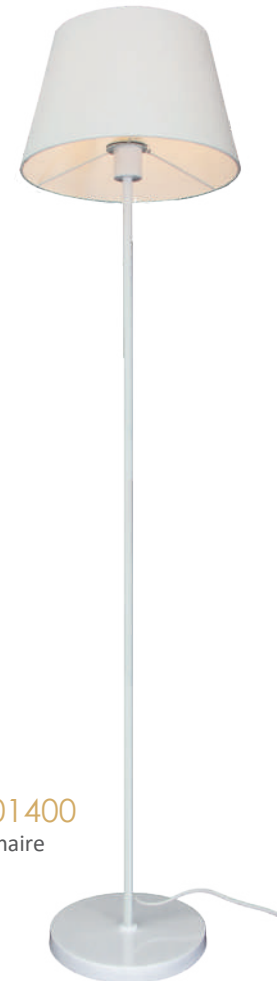

MF15198MWW01400

Επιδαπέδιο / Floor luminaire
Μέταλλο / Metal
Λευκό / White
Ø250xH1254mm