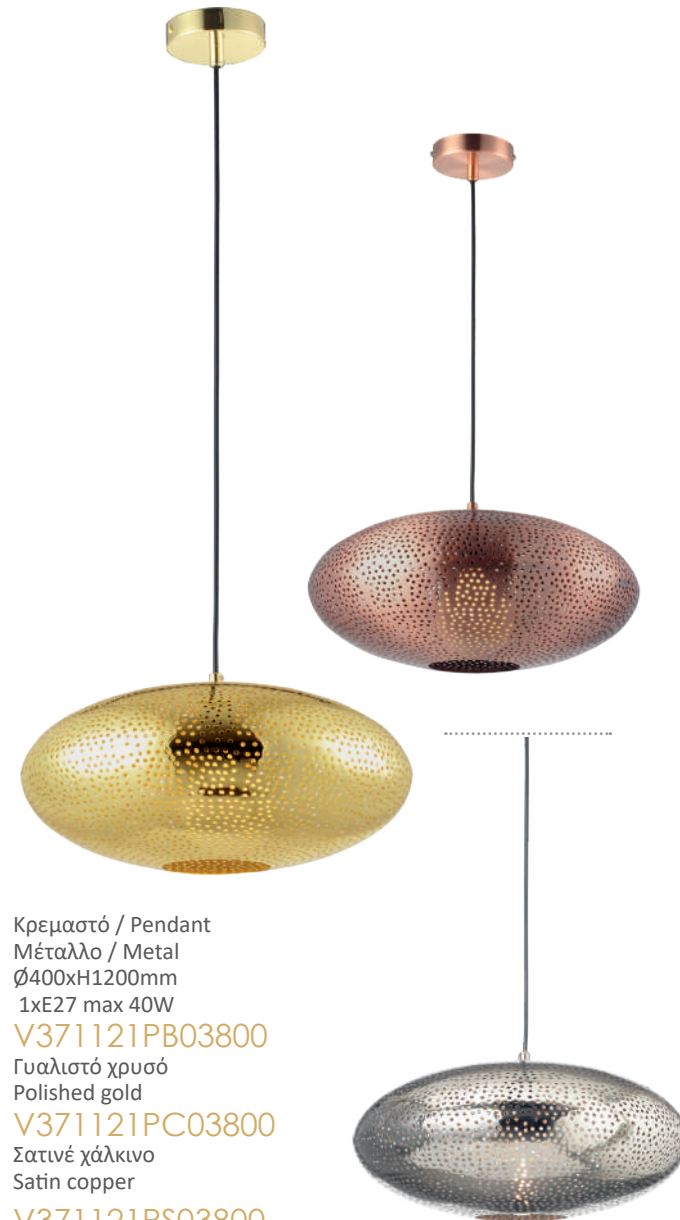

Κρεμαστό / Pendant
Μέταλλο / Metal
Ø400xH1200mm
1xE27 max 40W

V371121PB03800

Γυαλιστό χρυσό
Polished gold

V371121PC03800

Σατινέ χάλκινο
Satin copper

V371121PS03800

Γυαλιστό νίκελ
Polished nickel