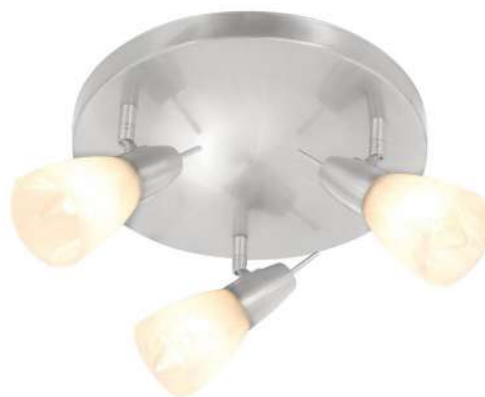

MC542NM3R01430

Οροφής-Επίτοιχο / Ceiling-Wall luminaire
Μέταλλο+Γυαλί Αλάβαστρο
Metal+Glass Alabaster
Νίκελ Ματ+Λευκό / Matt Nickel+White
Ø280xH136mm 3xE14 max.40W