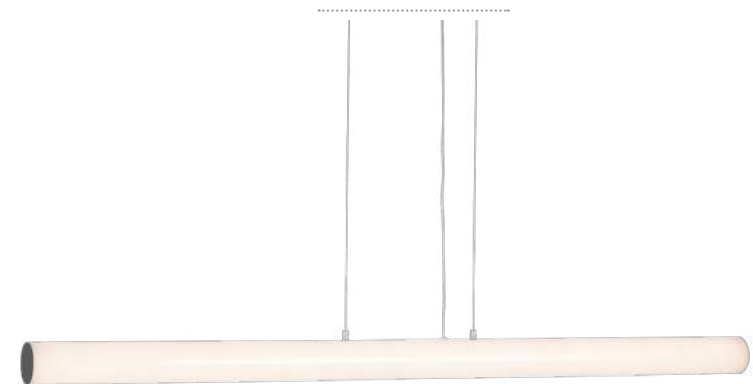

ZM13LEDP1502300

Κρεμαστό / Pendant
Ακρυλικό+Μέταλλο
Acrylic+Metal
Λευκό+Χρώμιο
White+Chrome
Ø160xH1800mm
LED 20W 3000K 1600Lm