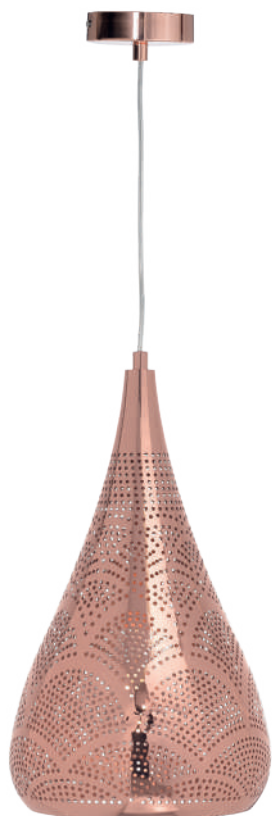

Κρεμαστό / Pendant
Μέταλλο / Metal
Ø230xH1600mm
1xE27 max 60W

OD90901PCH02750

Γυαλιστό νίκελ
Polished nickel

OD90901PB02860

Γυαλιστό ορείχαλκο
Polished brass

OD90901PC02750

Γυαλιστό χάλκινο
Polished copper