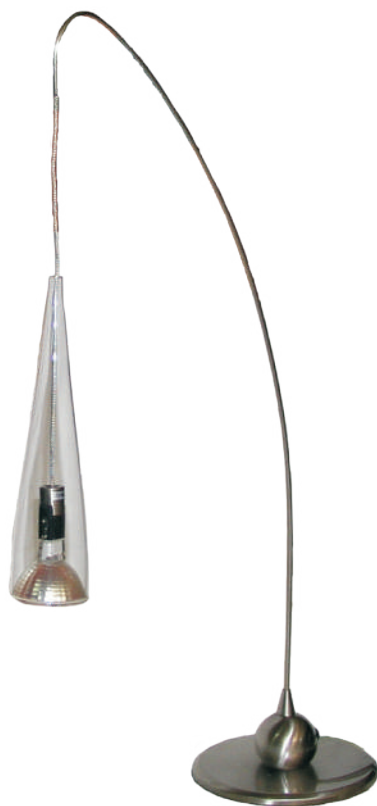

AC.045V4144T00250

Επιτραπέζιο / Table
Μέταλλο+Γυαλί / Metal+Glass
Νίκελ+Διάφανο / Nickel+Clear
400xH580mm 1xGU5.3 max 20W