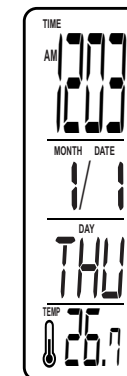

SF1408LED640G00900

Χρυσό / Gold

SF1408LED64000900

Απόχρ. Ξύλου / Wood Shade

Λειτουργίες:

1. Ξυπνητήρι και Αναβολή αφύπνισης
2. Ρολόι
3. Ημερομηνία & Μέρα
4. Λειτουργία Θερμοκρασίας

Functions:

1. Alarm clock & snooze mode
2. Clock
3. Date & Day
4. Temperature mode