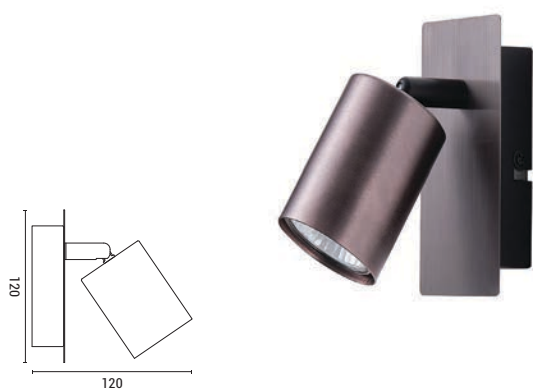

145-25265
LUXY
6202 0018 30

Grey Metal
Aluminium
1xGU10
Max 8W
220-240V
L: 120mm
H: 120mm

GU10 IP20