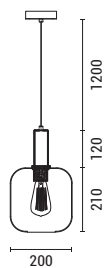

144-24086
OMBRE
6202 0063 60

Blue
Metal-Glass
1xE27
Max 15W
220-240V
L: 200mm
W: 210mm
H: 1530mm