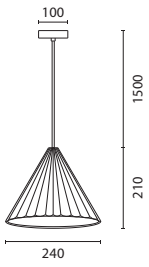

STONE CRAFT

144-50010
PLATRE
6202 0040 20

Grey
Concrete
1xE27
Max 15W
220-240V
ø 240mm
H: 1710mm

E27

IP20