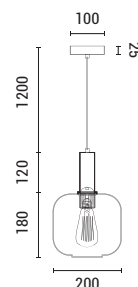

**144-24083
TOPAZ**
6202 0039 90

Green
Metal-Glass
1xE27
Max 15W
220-240V
L: 200mm
W: 180mm
H: 1485mm

E27

IP20