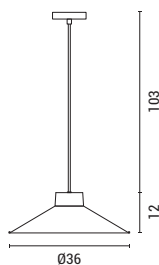

144-28508
NELI
6202 0049 20

Glossy Deep Red
Metal
1xE27
Max 15W
220-240V
ø 360mm
H: 1150mm

E27 IP20