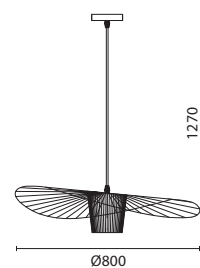

144-46020
CAP
6202 0096 50

Black
Metal
1xE27
Max 40W
220-240V
ø 800mm
H: 1270mm

E27 IP20