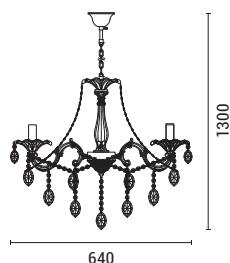

144-47010
JEWEL
6202 0149 60

White
Metal-Glass
5xE14
Max 8W
220-240v
L: 640mm
W: 640mm
H: 1300mm

E14 IP20

144-47009
JEWEL
6202 0031 90

White
Metal-Aluminun-crystal
2xE14
Max 8W
220-240v
L: 140mm
W: 245mm
H: 380mm

E14 IP20