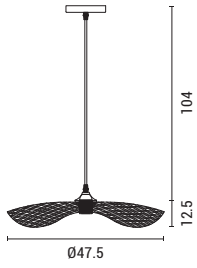

144-31010
CROSSLINE
6202 0044 90

Bamboo
Metal-Bamboo
1xE27
Max 15W
220-240V
ø 475mm
H: 1160mm

E27 IP20