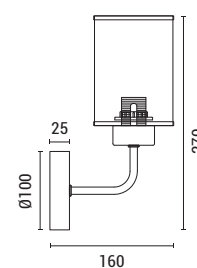

144-24015
MARBELINE
6202 0022 10

Silver
Metal-Glass
1xE27
Max 15W
220-240V
ø 160mm
H: 270mm