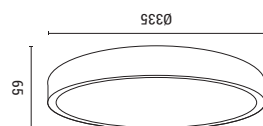

144-51019
MOONLIGHT

6202 0024 90

Natural Wood
Metal-MS-ABS
LED 18w
1260Lm
220-240V
3CCT(3000-4000-6000K)
ø 335mm
H: 65mm