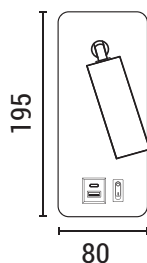

145-22072*
VON
6202 0021 40

White
Iron-Aluminium
1XGU11
Max 5W
220-240V
Usb + Type C
L: 195mm
W: 80mm
H: 75mm

GU11 IP20