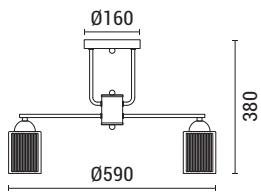

144-24012
MADISSON
6202 0099 10

Champagne Gold
Metal-Glass
5xE27
Max 15W
220-240V
ø 590mm
H: 380mm

E27

IP20