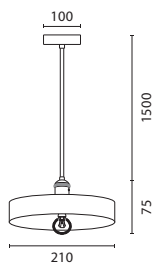

144-50005
YESO
6202 0042 90

Grey
Concrete-Metal
1xE27
Max 15W
220-240V
∅ 210mm
H: 1575mm

E27 IP20

144-50009
YESO
6202 0039 90

Grey
Concrete
1xE27
Max 15W
220-240V
∅ 240mm
H: 1710mm

E27 IP20