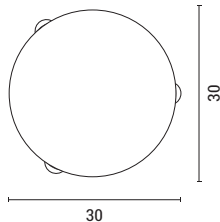

White-Nickel
Metal & Glass
1xE27
Max 15W
220-240V
∅ 300mm

E27 IP20