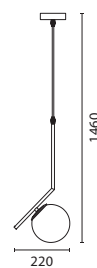

Gold
Metal-Glass
Max 15W
1xE27
220-240V
ø 210mm
H: 1900mm

E27 IP20

144-28516
ORBA
6202 0036 50

White-Copper
Metal-Glass
1xE27
Max 15W
220-240V
∅ 210mm
W: 150mm
H: 1570mm

144-28514
ORBA
6202 0043 90

White-Copper
Metal-Glass
2xE27
Max 15W
220-240V
∅ 320mm
H: 1550mm