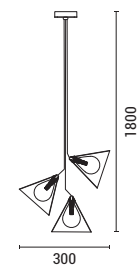

144-24113
DELTA
6202 0129 50

Smoky
Metal-Glass
3xG9
Max 7W
220-240V
ø 300mm
H: 1800mm