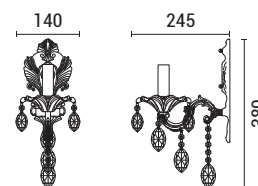

144-47010
JEWEL
6202 0149 60

White
Metal-Glass
5xE14
Max 8W
220-240v
L: 640mm
W: 640mm
H: 1300mm

E14 IP20

144-47009
JEWEL
6202 0031 90

White
Metal-Aluminun-crystal
2xE14
Max 8W
220-240v
L: 140mm
W: 245mm
H: 380mm

E14 IP20