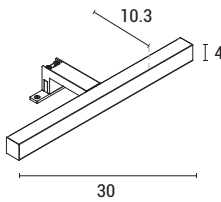

LED IP44 WARM WHITE