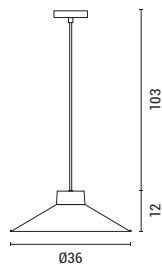

Glossy Grey
 Metal
 1xE27
 Max 15W
 220-240V
 ø 300mm
 H: 1290mm

E27 IP20

144-28506
NELI
6202 0049 20

Glossy Cream
Metal
1xE27
Max 15W
220-240V
∅ 360mm
H: 1150mm

E27

IP20

144-28507
NELI
 6202 0049 20

Glossy Dark Green
 Metal
 1xE27
 Max 15W
 220-240V
 ø 360mm
 H: 1150mm