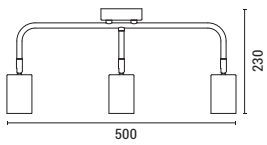

145-25224
OLYMP
6202 0038 00

Black
Metal
3xGU10
Max 7W
220-240V
L: 500mm
W: 90mm
H: 230mm

GU10 IP20