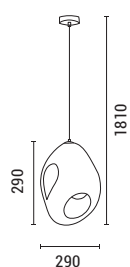

144-50037
ALBA
6202 0119 90

Sand
Glass fiber reinforced plastic
1xE27
Max 15W
220-240V
L: 1810mm
W: 290mm
H: 290mm

E27

IP20