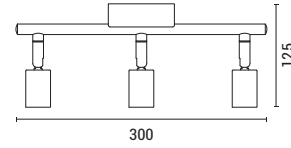

145-25241 145-25237 144-25245
White-Chrome Black Grey-Chrome

VORRAS

6202 0023 50

Metal
3xGU10
Max 7W
220-240V
L: 300mm
W: 80mm
H: 125mm