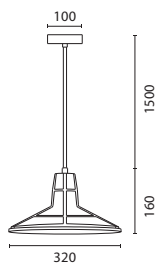

144-50008
ARME
6202 0045 00

Grey
Concrete
1xE27
Max 15W
220-240V
∅ 320mm
H: 1660mm

E27

IP20

144-50006 *
ARME
6202 0039 80

Grey
Concrete
1xE27
Max 15W
220-240V
∅ 160mm
H: 1670mm

E27

IP20