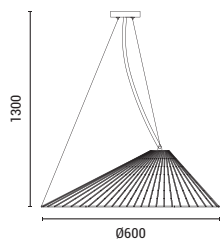

144-46022
RAY
6202 0059 90

Black
Metal
1xE27
Max 15W
220-240V
∅ 600mm
W: 390mm
H: 1300mm

E27

IP20