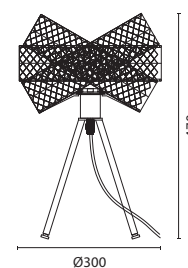

Black
Metal
1xE27
Max 15W
220-240V
ø 250mm
H: 1280mm

144-46013
OGGI
6202 0069 90

Black
Metal
1xE27
Max 15W
220-240V
ø 450mm
H: 1340mm

144-46016
OGGI
6202 0054 90

Black
Metal
1xE27
Max 15W
220-240V
ø 300mm
H: 470mm