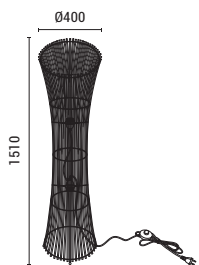

E27 IP20 WARM WHITE

144-33088
AITHRA
6202 0046 00

Brown
Paper Rope with Metal
1xE27
Max 15W
220-240V
ø 300mm
H: 1510mm

E27 IP20

144-33099
CALYPSO
 6202 0094 90

Natural
 Bamboo with Metal
 1xE27
 Max 15W
 220-240V
 ø 295mm
 H: 1180mm