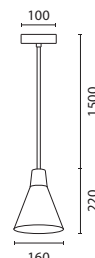

E27

IP20

144-50016*
GESSO
6202 0039 90

Khaki
Rubber Wood-Concrete
1xE27
Max 15W
220-240V
∅ 160mm
H: 1720mm

E27

IP20

*Για μετατροπή του φωτιστικού σε τρίφωτο, παρακαλώ ελέγξτε την σελίδα 351 του καταλόγου, όπου μπορείτε να βρείτε τριπλή στρογγυλή ροζέτα ή τριπλή γραμμική ροζέτα. / For conversion of the luminaire into a 3-light version, please refer to page 351, where you can find triple round ceiling canopy or triple linear canopy.