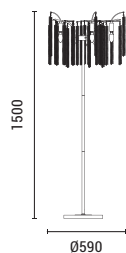

Beige
Metal-Fabric Shade
1xE27
Max 15W
220-240V
ø 480mm
H: 900mm

E27 IP20

Lighting that transcends time

12

timeless
elegance

144-47008
DYNASTY
6202 0186 10

Gold-Clear
Metal-Glass
5xE14
Max 8W
220-240V
ø 590mm
H: 1500mm