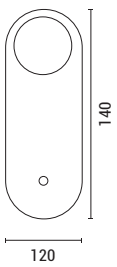

144-50061
LITO
6202 0075 80

Travertine
1XG9
Max 7W
220-240V
Touch Switch
L: 380mm
W: 120mm
H: 140mm

G9 IP20