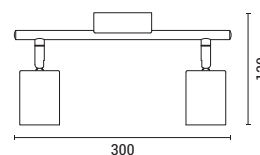

145-25229
OLYMP
6202 0045 90

White-Chrome
Metal
4xGU10
Max 7W
220-240V
L: 790mm
W: 80mm
H: 165mm

GU10

IP20

White-Chrome
Metal
2xGU10
Max 7W
220-240V
L: 300mm
W: 80mm
H: 130mm

GU10

IP20

145-25228
OLYMP
6202 0036 00

White-Chrome
Metal
3xGU10
Max 7W
220-240V
L: 180mm
W: 180mm
H: 135mm

GU10

IP20

White-Chrome
Metal
1xGU10
Max 7W
220-240V
L: 135mm
W: 80mm
H: 95mm

GU10

IP20