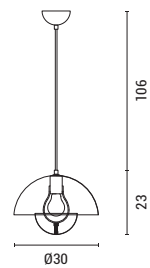

E27 IP20

144-28554
JARDEN
6202 0049 90

Glossy Cream
Metal
1xE27
Max 15W
220-240V
ø 300mm
H: 1290mm

E27 IP20