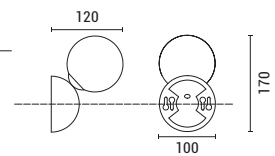

144-58028
TERPSI
6202 0031 30

Black
Metal-Plastic
1xG9
Max 7W
220-240V
L: 100mm
W: 170mm
H: 120mm