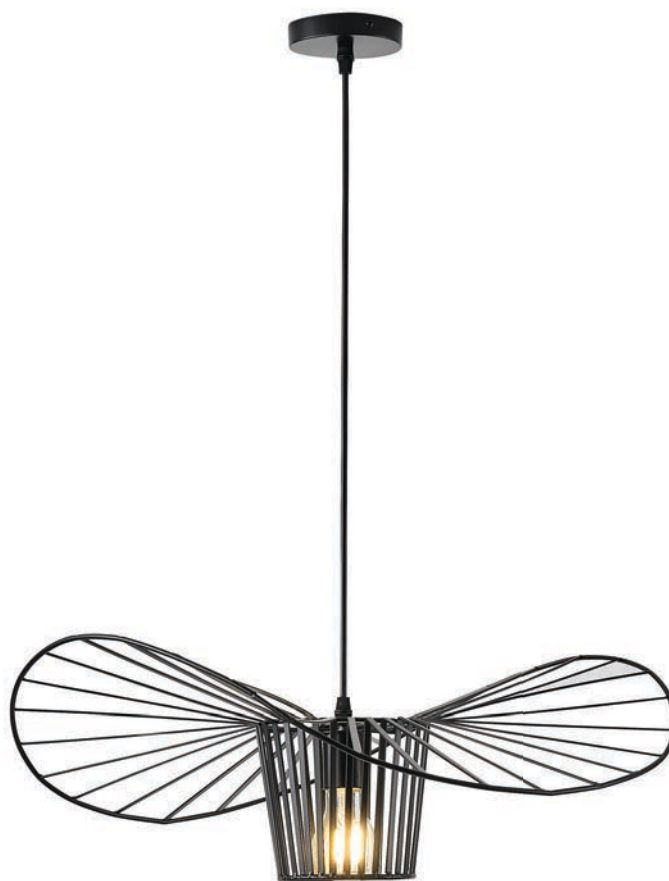

144-46019
CAP
6202 0064 90

Black
Metal
1xE27
Max 15W
220-240V
ø 600mm
H: 1270mm

E27 IP20

144-46020
CAP
6202 0096 50

Black
Metal
1xE27
Max 40W
220-240V
ø 800mm
H: 1270mm

E27 IP20