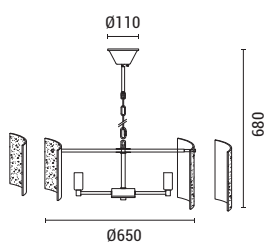

144-24057
FOLIA
6202 0199 90

Silver
Metal-Glass
8xE14
Max 8W
220-240V
∅ 650mm
H: 680mm

E14 IP20