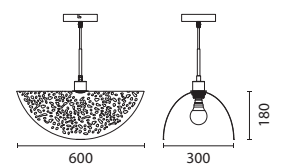

E27

IP20

144-23017
GALILEA
6202 0059 40

Black-Gold
Metal
1xE27
Max 40W
220-240V
ø 450mm
W: 250mm
H: 1680mm

E27 IP20

144-23018
GALILEA
6202 0071 90

Black-Gold
Metal
1xE27
Max 40W
220-240V
ø 600mm
W: 300mm
H: 1680mm