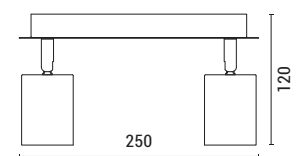

Grey Metal
Aluminium
2xGU10
Max 8W
220-240V
L: 250mm
H: 120mm

GU10 IP20