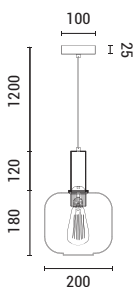

Amber
Metal-Glass
1xE27
Max 15W
220-240V
L: 300mm
W: 300mm
ø 300mm
H: 1485mm

E27

IP20

**144-24081
TOPAZ**
6202 0051 90

Green
Metal-Glass
1xE27
Max 15W
220-240V
L: 300mm
W: 300mm
H: 1485mm

E27

IP20

**144-24082
TOPAZ**
6202 0039 90