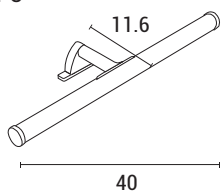

LED IP44 WARM WHITE