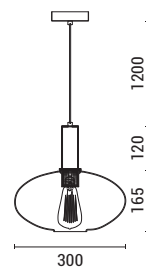

Green
 Metal-Glass
 1xE27
 Max 15W
 220-240V
 L: 130mm
 W: 165mm
 H: 1485mm

E27 IP20

144-24084
TOPAZ
 6202 0038 60

Amber
 Metal-Glass
 1xE27
 Max 15W
 220-240V
 L: 130mm
 W: 165mm
 H: 1485mm

E27 IP20

**144-24080
TOPAZ**
6202 0051 90