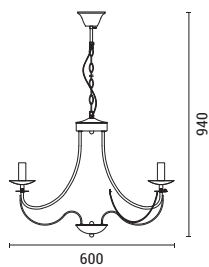

144-47013
VAULT
6202 0088 80

Black
Metal
5xE14
Max 8W
220-240v
L: 600mm
W: 470mm
H: 940mm

E14

IP20