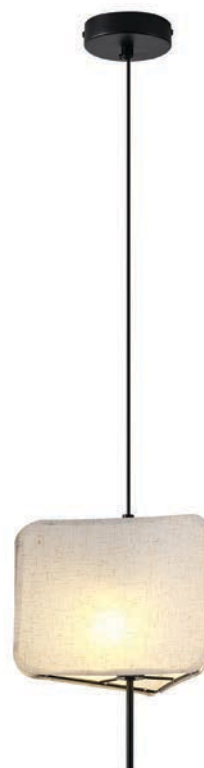

144-33062
TOSCANY
6202 0024 50

Beige
Metal-Fabric Shade
1xE14
Max 8W
220-240V
ø 250mm
H: 900mm

E14 IP20

144-33064
TOSCANY
6202 0034 90

Beige
Metal-Fabric Shade
1xE27
Max 15W
220-240V
ø 480mm
H: 900mm

E27 IP20