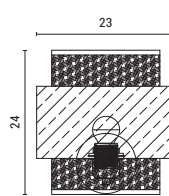

144-33053
ISLA
6202 0050 90

Beige
Metal-Fabric-Paper
1xE27
Max 15W
220-240V
L: 240mm
W: 230mm
H: 140mm