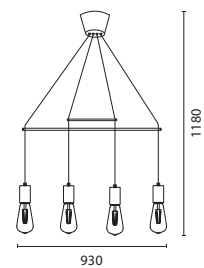

144-30120
EDISON
6202 0044 90

Black-Wood
Metal-Wood
4xE27
Max 4X15W
220-240V
L: 930mm
W: 120mm
H: 1180mm