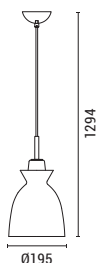

URBAN

**144-24137
DIGNITY**
6202 0041 90

White
Metal
1xE27
Max 15W
220-240V
ø 195mm
H: 1294mm