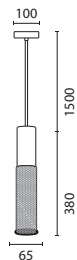

144-50001*
SCOURO
6202 0030 10

Black
Concrete-Metal
1xE27
Max 15W
220-240V
ø 65mm
H: 1880mm

E27

IP20

144-50000*
SCOURO
6202 0030 20

Black
Concrete-Metal
1xE27
Max 15W
220-240V
ø 100mm
H: 1840mm

E27

IP20

144-50002
SCOURO
6202 0037 90

Black
Concrete-Metal
1xE27
Max 15W
220-240V
ø 255mm
H: 1700mm

E27

IP20

*Για μετατροπή του φωτιστικού σε τρίφωτο, παρακαλώ ελέγξτε την σελίδα 351 του καταλόγου, όπου μπορείτε να βρείτε τριπλή στρόγγυλη ροζέτα ή τριπλή γραμμική ροζέτα. / For conversion of the luminaire into a 3-light version, please refer to page 351, where you can find triple round ceiling canopy or triple linear canopy.