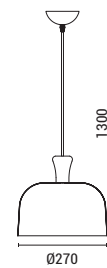

144-24126
SMOOTH
6202 0041 90

White
Metal-Wood
1xE27
Max 15W
220-240V
ø 270mm
H: 1300mm

E27 IP20

144-24124
SMOOTH
6202 0041 90

Yellow
Metal-Wood
1xE27
Max 15W
220-240V
ø 270mm
H: 1300mm

E27 IP20

144-24125
SMOOTH
6202 0041 90

Grey
Metal-Wood
1xE27
Max 15W
220-240V
ø 270mm
H: 1300mm

E27 IP20