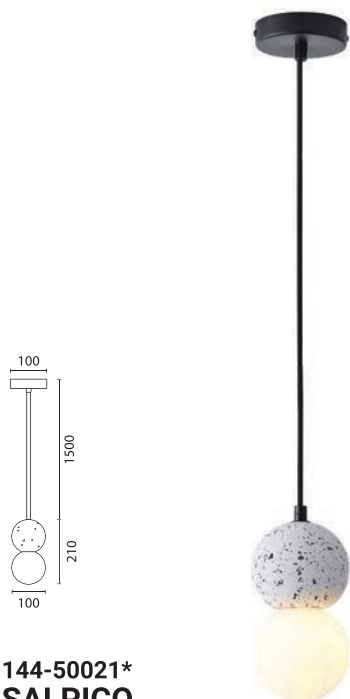

144-50020*
SALPICO
6202 0048 60

Black
Concrete
LED 3W
280Lm
220-240V
3000K
ø 45mm
H: 1800mm

LED

IP20

WARM WHITE

*Για μετατροπή του φωτιστικού σε τρίφωτο, παρακαλώ ελέγξτε την σελίδα 351 του καταλόγου, όπου μπορείτε να βρείτε τριπλή στρόγγυλη ροζέτα ή τριπλή γραμμική ροζέτα. / For conversion of the luminaire into a 3-light version, please refer to page 351, where you can find triple round ceiling canopy or triple linear canopy.