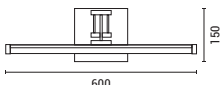

LED IP44 3CCT