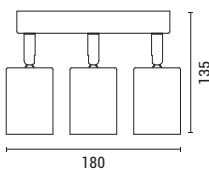

GU10 IP20

145-25221
OLYMP
6202 0023 40

Black
Metal
2xGU10
Max 7W
220-240V
L: 300mm
W: 80mm
H: 130mm

GU10 IP20

145-25222
OLYMP
6202 0036 00

Black
Metal
3xGU10
Max 7W
220-240V
L: 180mm
W: 180mm
H: 135mm

GU10 IP20