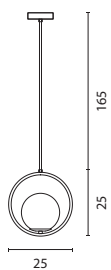

144-28501
ORBA
6202 0039 90

Gold
Metal-Glass
1xE27
Max 15W
220-240V
ø 250mm
H: 1900mm

E27 IP20