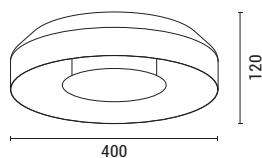

144-18057
STIGMA
6202 0123 30

Black-Gold
Metal-Acrylic
LED 20W
1482Lm
220-240V
3000K
ø 400mm
H: 120mm