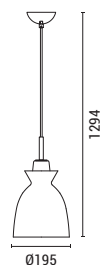

Green
Metal
1xE27
Max 15W
220-240V
ø 195mm
H: 1294mm

**144-24136
DIGNITY**
6202 0041 90