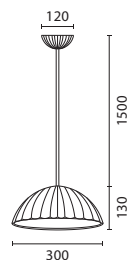

144-50027
CALCO
6202 0089 80

White
Plaster
1xE27
Max 15W
220-240V
ø 300mm
H: 1630mm

E27

IP20