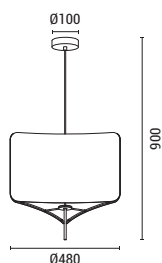

144-33062
TOSCANY
6202 0024 50

Beige
Metal-Fabric Shade
1xE14
Max 8W
220-240V
ø 250mm
H: 900mm

E14 IP20

144-33064
TOSCANY
6202 0034 90

Beige
Metal-Fabric Shade
1xE27
Max 15W
220-240V
ø 480mm
H: 900mm

E27 IP20

144-33065
TOSCANY
6202 0045 90

Beige
Metal-Fabric Shade
1xE27
Max 15W
220-240V
ø 480mm
H: 900mm

E27 IP20