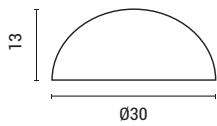

White
Glass
1xE27
220-240V
ø 300mm
H: 130mm

E27 IP20

White
Glass
1xE27
220-240V
ø 400mm
H: 140mm

E27 IP20

Honey
Glass
1xE27
220-240V
ø 300mm
H: 130mm

E27 IP20

Honey
Glass
1xE27
220-240V
ø 400mm
H: 140mm

E27 IP20