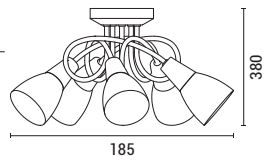

145-25273
CLASSY
6202 0062 90

Black-Smoky Glass
Metal-Glass
5xE14
Max 8W
220-240V
L: 380mm
W: 380mm
H: 185mm