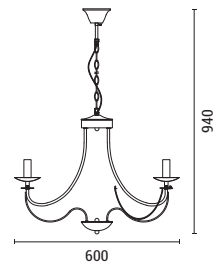

144-47012
VAULT
6202 0059 60

Black
Metal
3xE14
Max 8W
220-240v
L: 600mm
W: 470mm
H: 940mm

E14

IP20

144-47011
VAULT
6202 0017 40

Black
Metal-Glass
2xE14
Max 8W
220-240v
L: 320mm
W: 245mm
H: 190mm

E14

IP20