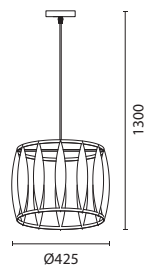

E27

IP20

144-46023
RAY
6202 0078 40

Black
Metal
1xE27
Max 15W
220-240V
∅ 800mm
W: 520mm
H: 1360mm

E27

IP20

144-46026
CROWN
6202 0079 90

Black
Metal
1xE27
Max 40W
220-240V
Ø 425mm
H: 1300mm