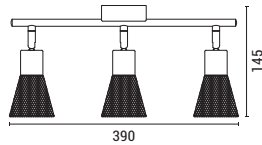

145-25240 145-25236 144-25244
White-Chrome Black Grey-Chrome

VORRAS

6202 0016 20

Metal
2xGU10
Max 7W
220-240V
L: 220mm
W: 80mm
H: 125mm

145-25257
MESHY
6202 0044 60

Black-Wood Finish
Metal
3xE14
Max 8W
220-240V
L: 390mm
W: 80mm
H: 145mm