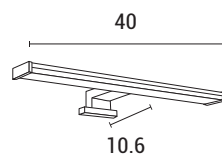

LED IP44 WARM WHITE