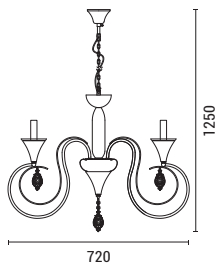

144-47017
NOIR
6202 0104 90

Black
Metal-Glass
6xE14
Max 8W
220-240v
ø 720mm
H: 1250mm

E14

IP20