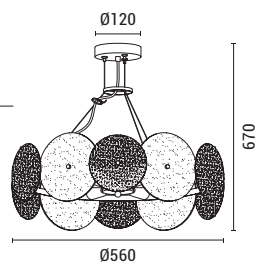

144-24041
GLOW
6202 0163 20

French Gold
Metal-Glass
6xE14
Max 8W
220-240V
ø 560mm
H: 670mm

E14 IP20