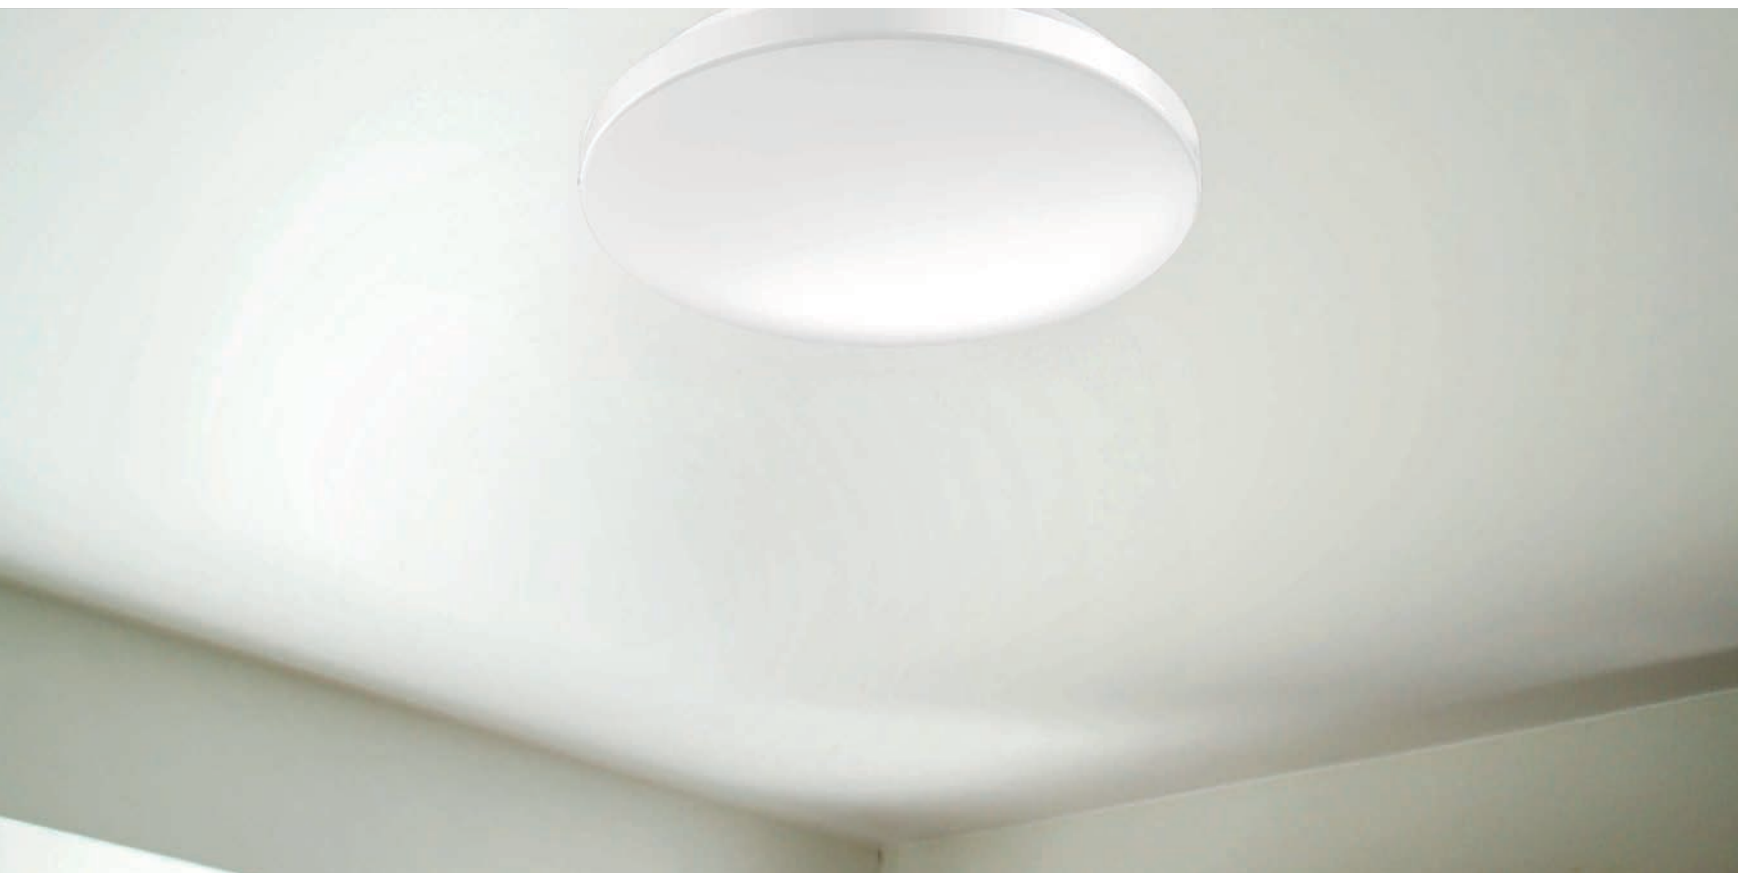

145-20070
NUVIA

6202 0014 10

White
Plastic
LED 18W
1900Lm
3CCT(2700-4000-6500K)
ø 310mm
H: 65mm

LED IP20 3CCT