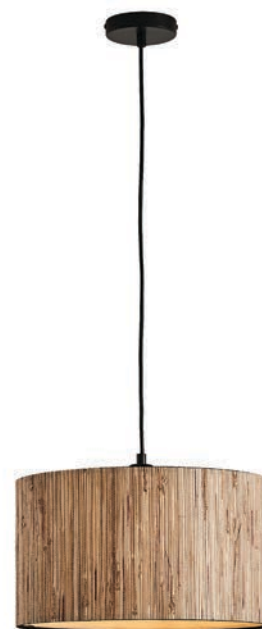

144-31032
AENON
6202 0054 90

Pampas Grass
Metal-Pampas grass
1xE27
Max 15W
220-240V
ø 350mm
H: 1260mm

E27 IP20