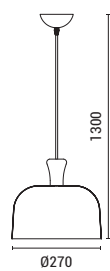

Black
Metal-Wood
1xE27
Max 15W
220-240V
ø 230mm
H: 1370mm

E27 IP20

**144-24121
SIMPLO**
6202 0041 90

Grey
Metal-Wood
1xE27
Max 15W
220-240V
ø 230mm
H: 1370mm

E27 IP20

144-24127
SMOOTH
6202 0041 90

Black
Metal-Wood
1xE27
Max 15W
220-240V
ø 270mm
H: 1300mm