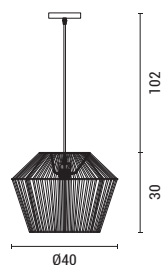

Natural
Bamboo
1xE27
Max 15W
220-240V
ø 310mm
H: 1580mm

E27 IP20

144-32010
VENTO
6202 0059 30

Brown
Metal-Paper Rope
1xE27
Max 15W
220-240V
ø 400mm
H: 1320mm

E27 IP20

144-32013
BREZZA
6202 0056 70

Brown
Metal-Paper Rope
1xE27
Max 15W
220-240V
ø 390mm
H: 1270mm