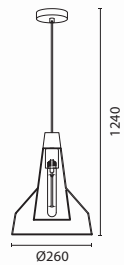

144-46017
TASSEL
6202 0036 60

Black
Metal-Wood
1xE27
Max 15W
220-240V
ø 260mm
H: 1240mm