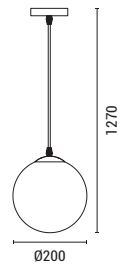

Black-Khaki
 Hemp Rope-Metal
 1xE27
 Max 15W
 220-240V
 ø 250mm
 H: 1370mm

E27 IP20

144-24141
SELINI
6202 0059 90

White
Metal-Acrylic
1xE27
Max 15W
220-240V
ø 300mm
H: 1370mm

E27

IP20

144-24140
SELINI
 6202 0033 60