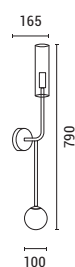

144-24035
STAGONA

6202 0062 40

Gold
Metal-Glass
1xE14 & 1xG9
Max 8W + 7W
220-240V
W: 165mm
H: 790mm

E14 & G9

IP20