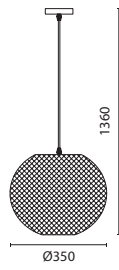

Black
Metal
1xE27
Max 15W
220-240V
ø 250mm
H: 1280mm

144-46013
OGGI
6202 0069 90

Black
Metal
1xE27
Max 15W
220-240V
ø 450mm
H: 1340mm

144-46016
OGGI
6202 0054 90

Black
Metal
1xE27
Max 15W
220-240V
ø 300mm
H: 470mm