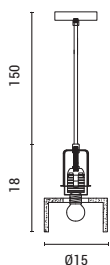

E27 IP20

**144-46005
MARBLE**

6202 0059 60

Gold-Black
Metal-Marble
1xE27
Max 15W
220-240V
ø 150mm
H: 1680mm

E27 IP20