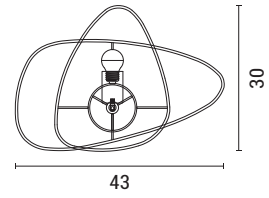

Brown
Metal-Paper Rattan
1xE27
Max 15W
220-240V
L: 300mm
W: 430mm
H: 300mm