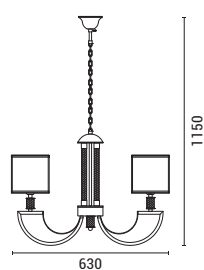

E14

IP20

144-47019
NOBLE
6202 0123 90

Silver
Metal-Fabric
6xE14
Max 8W
220-240V
ø 630mm
H: 1150mm

E14

IP20