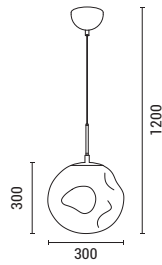

MODERN ELEGANCE

**144-15116
PICADILLY**
6202 0149 90