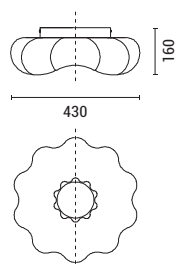

144-51038
TRIANO
6202 0051 90

White
Plastic-Metal
LED 60W
5700Lm
220-240V
3CCT(3000-4000-6000K)
ø 480mm
H: 75mm

144-51047
NEFOS
6202 0049 90

White
Metal-Plastic
LED 24W
2000Lm
220-240V
3000K
ø 430mm
H: 160mm