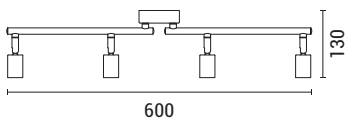

145-25242 145-25238 145-25246
White-Chrome Black Grey-Chrome

VORRAS
6202 0031 30

Metal
4xGU10
Max 7W
220-240V
L: 600mm
W: 80mm
H: 130mm

GU10

IP20