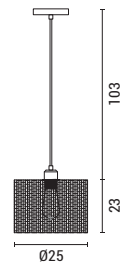

144-31031
AENON
6202 0045 10

Pampas Grass
Metal-Pampas grass
1xE27
Max 15W
220-240V
ø 250mm
H: 1260mm

E27 IP20