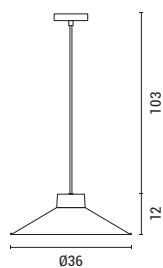

144-28507
NELI
6202 0049 20

Glossy Dark Green
Metal
1xE27
Max 15W
220-240V
ø 360mm
H: 1150mm