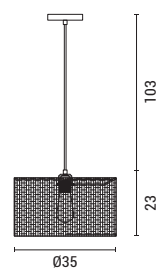

Pampas Grass
Metal-Pampas grass
1xE27
Max 15W
220-240V
L: 580mm
W: 200mm
H: 1290mm

E27 IP20

144-31031
AENON
6202 0045 10

Pampas Grass
Metal-Pampas grass
1xE27
Max 15W
220-240V
ø 250mm
H: 1260mm

E27 IP20

144-31032
AENON
6202 0054 90