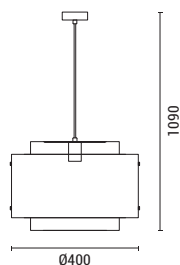

144-33061
MUSA
6202 0069 40

Beige
Metal-Fabric Shade
1xE27
Max 15W
220-240V
ø 400mm
H: 1090mm

E27 IP20

144-33060
MUSA
6202 0056 20

Beige
Metal-Fabric Shade
1xE27
Max 15W
220-240V
ø 320mm
H: 1090mm

E27 IP20