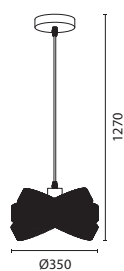

144-46014
OGGI
6202 0057 30

Black
Metal
1xE27
Max 15W
220-240V
ø 350mm
H: 1270mm

E27

IP20