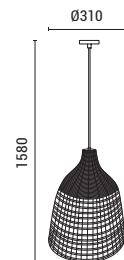

Natural
Bamboo
1xE27
Max 15W
220-240V
ø 310mm
H: 1580mm

E27 IP20

144-32010
VENTO
6202 0059 30

Brown
Metal-Paper Rope
1xE27
Max 15W
220-240V
ø 400mm
H: 1320mm

E27 IP20

144-32013
BREZZA
6202 0056 70

Brown
Metal-Paper Rope
1xE27
Max 15W
220-240V
ø 390mm
H: 1270mm