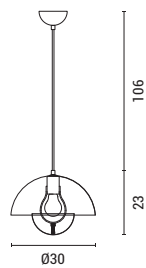

144-28553
JARDEN
6202 0049 90

Ivory
Metal
1xE27
Max 15W
220-240V
ø 300mm
H: 1290mm

E27 IP20

144-28551
JARDEN
6202 0049 90

Glossy Coffee
Metal
1xE27
Max 15W
220-240V
ø 300mm
H: 1290mm

E27 IP20

144-28552
JARDEN
6202 0049 90

Glossy Grey
Metal
1xE27
Max 15W
220-240V
ø 300mm
H: 1290mm

E27 IP20