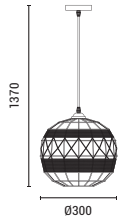

Black-Khaki
Hemp Rope-Metal
1xE27
Max 15W
220-240V
ø 400mm
H: 1300mm

E27 IP20

144-32023
HELIOS
6202 0038 90

Black-Khaki
Hemp Rope-Metal
1xE27
Max 15W
220-240V
ø 400mm
H: 1300mm

E27 IP20

144-32025
HELIOS
 6202 0038 90