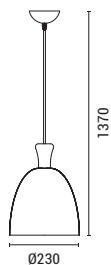

White
Metal-Wood
1xE27
Max 15W
220-240V
ø 230mm
H: 1370mm

E27 IP20

**144-24120
SIMPLO**
6202 0041 90

Yellow
Metal-Wood
1xE27
Max 15W
220-240V
ø 230mm
H: 1370mm

E27 IP20

**144-24123
SIMPLO**
6202 0041 90

Black
Metal-Wood
1xE27
Max 15W
220-240V
ø 230mm
H: 1370mm

E27 IP20

**144-24121
SIMPLO**
6202 0041 90

Grey
Metal-Wood
1xE27
Max 15W
220-240V
ø 230mm
H: 1370mm

E27 IP20