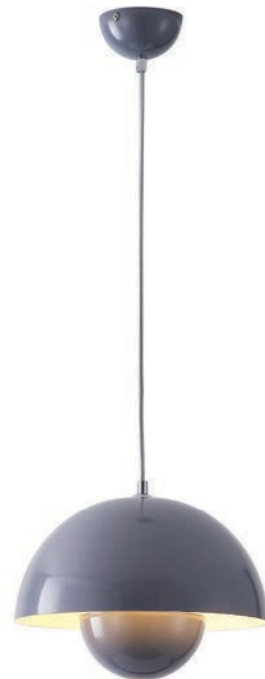

Ivory
 Metal
 1xE27
 Max 15W
 220-240V
 ø 300mm
 H: 1290mm

E27 IP20

144-28551
JARDEN
 6202 0049 90

Glossy Coffee
 Metal
 1xE27
 Max 15W
 220-240V
 ø 300mm
 H: 1290mm

E27 IP20

144-28552
JARDEN
 6202 0049 90