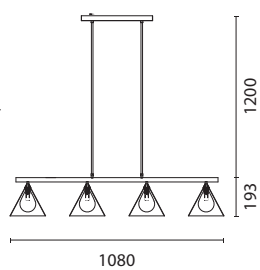

Smoky
Metal-Glass
2xG9
Max 7W
220-240V
ø 300mm
H: 1800mm

144-24113
DELTA
6202 0129 50

Smoky
Metal-Glass
3xG9
Max 7W
220-240V
ø 300mm
H: 1800mm

144-24114
DELTA
6202 0179 90

Smoky
Metal-Glass
4xG9
Max 10W
220-240V
ø 1080mm
H: 1393mm