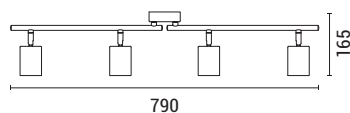

145-25220
OLYMP
6202 0011 70

Black
Metal
1xGU10
Max 7W
220-240V
L: 135mm
W: 80mm
H: 95mm

GU10 IP20

145-25229
OLYMP
6202 0045 90

White-Chrome
Metal
4xGU10
Max 7W
220-240V
L: 790mm
W: 80mm
H: 165mm

GU10

IP20

145-25227
OLYMP
6202 0023 50