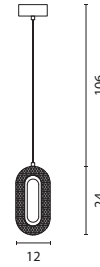

LED IP20 WARM WHITE

144-16061
KRIKO
6202 0154 60

Rose Gold-Transparent
Metal-Acrylic
LED 26W
2254Lm
220-240V
3000K
L: 570mm
W: 36mm
H: 1290mm

LED IP20 WARM WHITE

144-16062
KRIKO
6202 0144 90

Rose Gold-Transparent
Imetal-Acrylic
LED 26W
2254Lm
220-240V
3000K
L: 310mm
W: 36mm
H: 1300mm