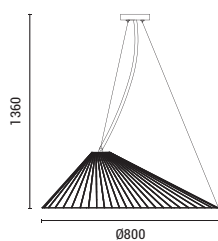

144-46023
RAY
6202 0078 40

Black
Metal
1xE27
Max 15W
220-240V
∅ 800mm
W: 520mm
H: 1360mm