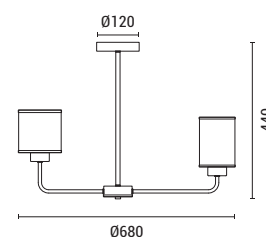

Chrome
Metal-Fabric
6xE14
Max 8W
220-240V
ø 660mm
H: 1100mm

E14

IP20

144-24016
MARBELINE
6202 0112 50

Silver
Metal-Glass
6xE27
Max 15W
220-240V
ø 680mm
H: 440mm

E27

IP20

144-24015
MARBELINE
6202 0022 10