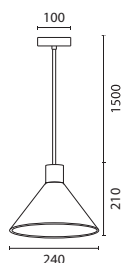

144-50005
YESO
6202 0042 90

Grey
Concrete-Metal
1xE27
Max 15W
220-240V
∅ 210mm
H: 1575mm

E27 IP20

144-50009
YESO
6202 0039 90

Grey
Concrete
1xE27
Max 15W
220-240V
∅ 240mm
H: 1710mm

E27 IP20