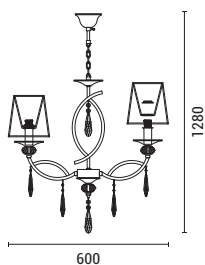

144-47021
COUNTESS

6202 0139 80

Chrome
Metal-Fabric-Glass
5xE14
Max 8W
220-240v
ø 600mm
H: 1280mm

E14

IP20