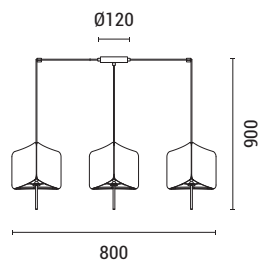

144-33063
TOSCANY

6202 0059 90

Beige
Metal-Fabric Shade
3xE14
Max 8W
220-240V
L: 800mm
W: 250mm
H: 900mm

E14

IP20