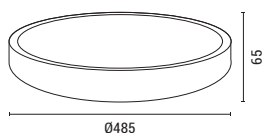

LED IP20 3CCT

**144-51023
MOONLIGHT**
6202 0049 60

White
Metal-MS-ABS
LED 36w
2520Lm
220-240V
3CCT(3000-4000-6000K)
ø 480mm
H: 65mm