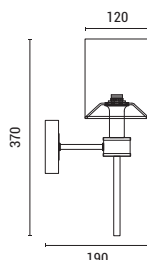

E14

IP20

144-24060
TIMELESS

6202 0039 80

Titanium Brass-Marble Pattern Painted
Metal-Fabric Shade
1xE14
Max 15W
220-240V
L: 190mm
W: 120mm
H: 370mm

E14

IP20

144-24068
VERONA
6202 0089 90