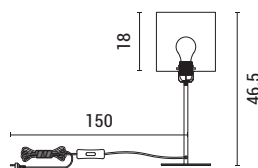

Pampas Grass
Metal-Pampas grass
1xE27
Max 15W
220-240V
ø 350mm
H: 1260mm

E27 IP20

144-31034
AENON
6202 0089 80

Pampas Grass
Metal-Pampas grass
1xE27
Max 15W
220-240V
∅ 350mm
H: 1430mm

E27 IP20

144-31033
AENON
6202 0049 90