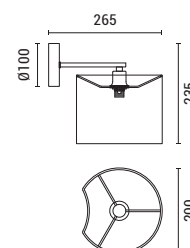

144-24020
CLOUD
6202 0021 90

Matt White
Metal-Fabric Shade
1xE14
Max 8W
220-240V
ø 265mm
H: 235mm