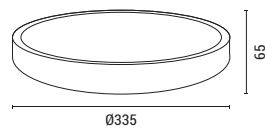

144-51017
MOONLIGHT

6202 0021 40

White
Metal-MS-ABS
LED 18w
1260Lm
220-240V
3CCT(3000-4000-6000K)
ø 335mm
H: 65mm