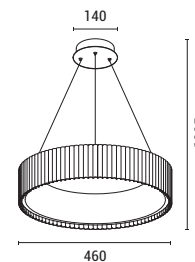

144-18050
HALLO
6202 0162 40

White
Metal-Acrylic
LED 30W
2262Lm
220-240V
3000K
ø 460mm
H: 1325mm