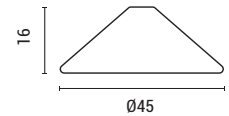

White
Glass
1xE27
220-240V
ø 350mm
H: 140mm

E27 IP20

White
Glass
1xE27
220-240V
ø 450mm
H: 160mm

E27 IP20

Honey
Glass
1xE27
220-240V
ø 350mm
H: 140mm

E27 IP20

Honey
Glass
1xE27
220-240V
ø 450mm
H: 160mm

E27 IP20