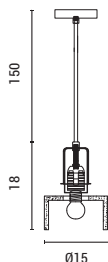

**144-46004
MARBLE**

6202 0059 60

Gold-White
Metal-Marble
1xE27
Max 15W
220-240V
ø 150mm
H: 1680mm

E27 IP20

**144-46005
MARBLE**

6202 0059 60

Gold-Black
Metal-Marble
1xE27
Max 15W
220-240V
ø 150mm
H: 1680mm

E27 IP20

**144-46003
MARBLE**

6202 0059 60

Gold-Green
Metal-Marble
1xE27
Max 15W
220-240V
ø 150mm
H: 1680mm

E27 IP20