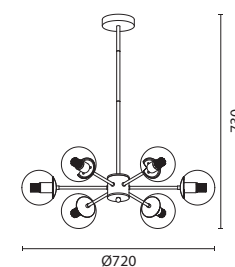

G9 IP20

144-20019
ORBA
6202 0058 30

White-Copper
Metal-Glass
3xE27
Max 15W
220-240V
ø 620mm
H: 730mm

E27 IP20

144-20020
ORBA
6202 0089 60

White-Copper
Metal-Glass
6xE27
Max 15W
220-240V
ø 720mm
H: 730mm

E27 IP20