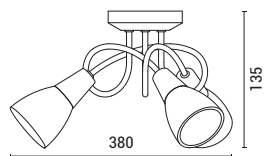

145-25273
CLASSY
6202 0062 90

Black-Smoky Glass
Metal-Glass
5xE14
Max 8W
220-240V
L: 380mm
W: 380mm
H: 185mm

E14 IP20

145-25270
CLASSY
6202 0011 60

Black-Smoky Glass
Metal-Glass
1xE14
Max 8W
220-240V
L: 80mm
W: 80mm
H: 165mm

E14 IP20

145-25272
CLASSY
6202 0035 90

Black-Smoky Glass
Metal-Glass
3xE14
Max 8W
220-240V
L: 380mm
W: 380mm
H: 185mm

E14 IP20

145-25271
CLASSY
6202 0023 50

Black-Smoky Glass
Metal-Glass
2xE14
Max 8W
220-240V
L: 220mm
W: 80mm
H: 165mm

E14 IP20