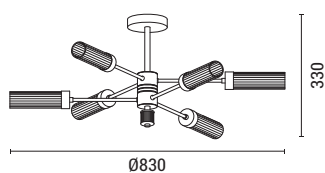

144-24032
VINY
6202 0025 90

Black Chrome
Metal-Glass
1xE14
Max 8W
220-240V
L: 155mm
W: 100mm
H: 245mm

E14

IP20

144-24031
VINY
6202 0129 80

French Gold
Metal-Glass
6xE14
Max 8W
220-240V
ø 830mm
H: 330mm

E14

IP20