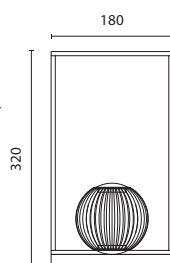

LED IP20 WARM WHITE