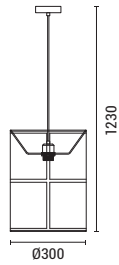

144-33067
ERA
6202 0054 90

Matt Black
Metal-Fabric Shade
1xE27
Max 15W
220-240V
ø 300mm
H: 1230mm