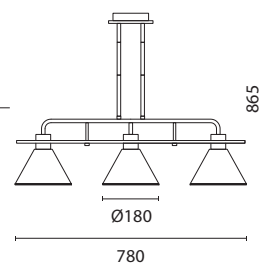

144-30111
CONO
6202 0106 90

Black
Metal-Wood
4xE27
Max 4X15W
220-240V
L: 1030mm
W: 180mm
H: 865mm

E27 IP20

144-30110
CONO
6202 0085 20

Black
Metal-Wood
3xE27
Max 3X15W
220-240V
L: 780mm
W: 180mm
H: 865mm

E27 IP20