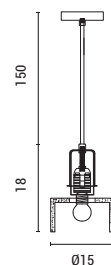

**144-46003
MARBLE**

6202 0059 60

Gold-Green
Metal-Marble
1xE27
Max 15W
220-240V
ø 150mm
H: 1680mm

E27 IP20