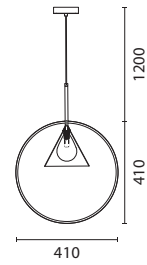

144-24111
DELTA
6202 0055 80

Smoky
Metal-Glass
1xG9
Max 7W
220-240V
ø 410mm
H: 1610mm