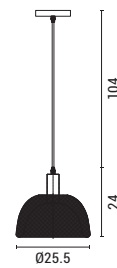

144-46010
HOOD
6202 0038 60

Matt Black
Metal
1xE27
Max 15W
220-240V
ø 255mm
H: 1280mm

E27

IP20