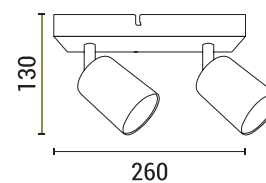

White
Metal
2XGU10
Max 5W
L: 260mm
W: 60mm
H: 130mm

GU10 IP20

144-60014
BRAVA
6202 0024 40

White
Metal
3XGU10
Max 5W
L: 400mm
W: 60mm
H: 130mm

GU10 IP20

145-25223
OLYMP
6202 0045 90

Black
Metal
4xGU10
Max 7W
220-240V
L: 790mm
W: 80mm
H: 165mm