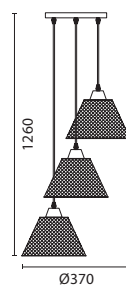

144-46029
NET

6202 0059 80

Black
Metal
3xE27
Max 3X15W
220-240V
ø 370mm
H: 1260mm