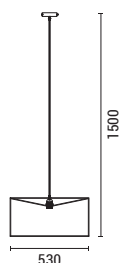

144-33072
SOHO
6202 0049 80

Black
Metal-Fabric
1xE27
Max 15W
220-240V
∅ 530mm
H: 1500mm

E27 IP20