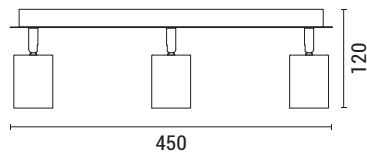

E14 IP20

145-25259
MESHY

6202 0027 70

White-Wood Finish-Chrome
Metal
2xE14
Max 8W
220-240V
L: 255mm
W: 80mm
H: 145mm

E14 IP20

145-25267
LUXY
6202 0054 70

Grey Metal
Aluminium
3xGU10
Max 8W
220-240V
L: 450mm
H: 120mm