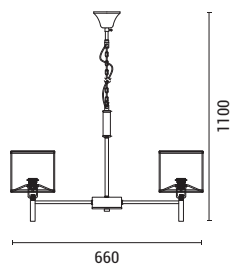

144-47018
COURT

6202 0099 80

Chrome
Metal-Fabric
6xE14
Max 8W
220-240V
ø 660mm
H: 1100mm

E14

IP20