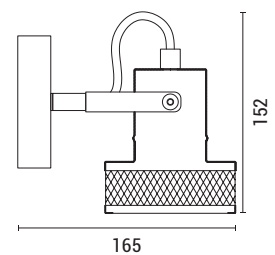

Black
Metal
5xGU10
Max 5x5W
220-240V
L: 1180mm
W: 100mm
H: 1180mm

GU10 IP20

145-25046
SOLUN
6202 0102 90

Black
Metal
3xGU10
Max 3x5W
220-240V
L: 640mm
W: 100mm
H: 300mm

GU10 IP20

145-25045
SOLUN
6202 0036 40

Black
Metal
1xGU10
Max 5W
220-240V
L: 165mm
W: 100mm
H: 152mm

GU10 IP20