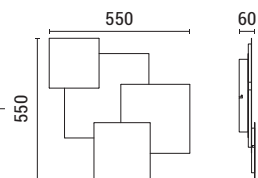

144-58025
THALIA

6202 0171 30

White
Metal
LED 30W
2600Lm
220-240V
3000K
L: 550mm
W: 60mm
H: 550mm