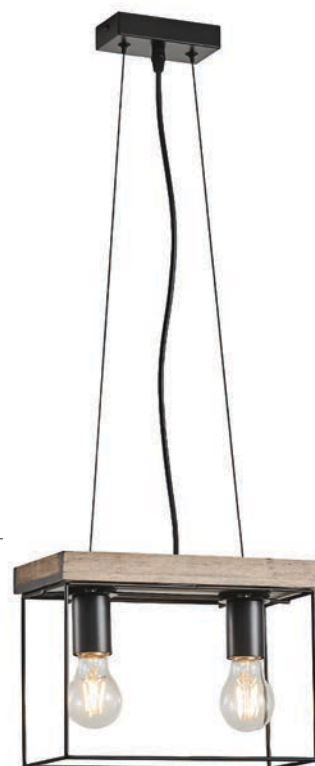

144-30115
MULTIPLA
6202 0048 60

Black-Brown
Metal-Wood
2xE27
Max 2X15W
220-240V
L: 300mm
W: 125mm
H: 1230mm

E27 IP20