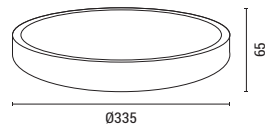

144-51018
MOONLIGHT

6202 0021 40

Black
Metal-MS-ABS
LED 18w
1260Lm
220-240V
3CCT(3000-4000-6000K)
ø 335mm
H: 65mm