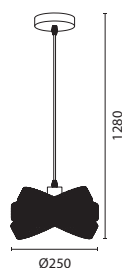

144-46015
OGGI
6202 0042 70

Black
Metal
1xE27
Max 15W
220-240V
ø 250mm
H: 1280mm