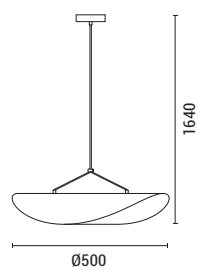

LED IP20 WARM WHITE