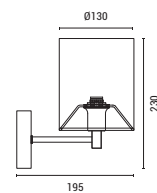

Titanium Brass
Metal-Fabric Shade
3xE14
Max 8W
220-240V
Ø 380mm
H: 690mm

E14

IP20

144-24065
VERONA
6202 0028 50

Titanium Brass
Metal-Fabric Shade
1xE14
Max 8W
220-240V
Ø 130mm
H: 230mm

E14

IP20

144-33067
ERA
6202 0054 90