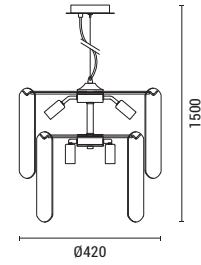

144-40020
MIRA
6202 0199 60

Black Chrome
Metal-Glass
8xE14
Max 8W
220-240V
ø 420mm
H: 1500mm

E14

IP20

144-40022
MIRA
6202 0074 00

Black Chrome
Metal-Glass
3xE14
Max 8W
220-240V
ø 200mm
H: 430mm

E14

IP20

144-40023
MIRA
6202 0184 20

Black Chrome
Metal-Glass
3xE14
Max 8W
220-240V
ø 300mm
H: 1600mm

E14

IP20