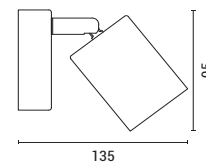

GU10 IP20

145-25221
OLYMP
6202 0023 40

Black
Metal
2xGU10
Max 7W
220-240V
L: 300mm
W: 80mm
H: 130mm

GU10 IP20

145-25222
OLYMP
6202 0036 00

Black
Metal
3xGU10
Max 7W
220-240V
L: 180mm
W: 180mm
H: 135mm

GU10 IP20