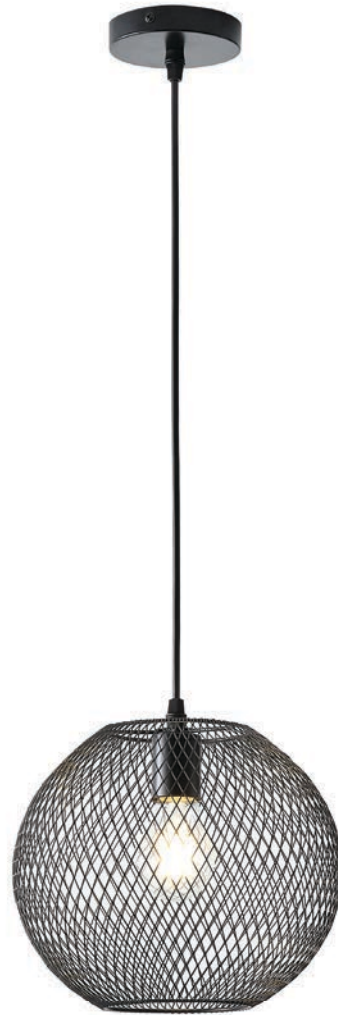

144-46011
MESH
6202 0048 00

Black
Metal
1xE27
Max 15W
220-240V
ø 350mm
H: 1360mm

E27 IP20

144-46012
MESH
6202 0033 30

Black
Metal
1xE27
Max 15W
220-240V
ø 250mm
H: 1280mm

E27 IP20