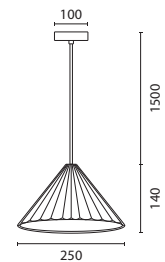

STONE CRAFT

Grey
Concrete
1xE27
Max 15W
220-240V
ø 240mm
H: 1710mm

E27

IP20

144-50011
PLATRE
6202 0036 30

Grey
Concrete
1xE27
Max 15W
220-240V
ø 250mm
H: 1640mm

E27

IP20