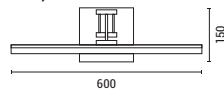

Chrome
Stainless Steel-Metal-Aluminium-Acrylic
LED 14W
1260Lm
220-240V
3CCT(3000-4000-6000K)
L: 600mm
W: 320mm
H: 150mm

144-80524
BAIN
6202 0061 20