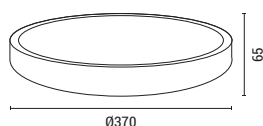

144-51022
MOONLIGHT
6202 0033 90

Natural Wood
Metal-MS-ABS
LED 24w
1680Lm
220-240V
3CCT(3000-4000-6000K)
ø 370mm
H: 65mm

LED IP20 3CCT