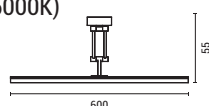

Chrome
Stainless Steel-Metal-Aluminium-Acrylic
LED 14W
1260Lm
220-240V
3CCT(3000-4000-6000K)
L: 600mm
W: 320mm
H: 55mm

144-80564
BAIN
6202 0064 20