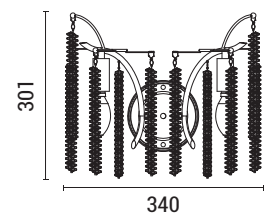

Gold-Clear
Metal-Glass
3xE14
Max 8W
220-240V
ø 500mm
H: 482mm

144-47003
DYNASTY
6202 0049 30

Gold-Clear
Metal-Glass
1xE14
Max 8W
220-240V
L: 165mm
W: 245mm
H: 303mm

144-47004
DYNASTY
6202 0074 30

Gold-Clear
Metal-Glass
2xE14
Max 8W
220-240V
L: 340mm
W: 225mm
H: 301mm