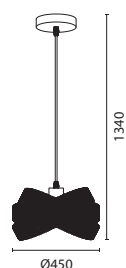

144-46013
OGGI
6202 0069 90

Black
Metal
1xE27
Max 15W
220-240V
ø 450mm
H: 1340mm