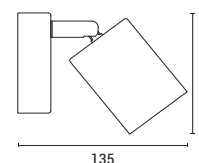

White-Chrome
Metal
2xGU10
Max 7W
220-240V
L: 300mm
W: 80mm
H: 130mm

GU10

IP20

145-25228
OLYMP
6202 0036 00

White-Chrome
Metal
3xGU10
Max 7W
220-240V
L: 180mm
W: 180mm
H: 135mm

GU10

IP20

145-25226
OLYMP
6202 0011 70