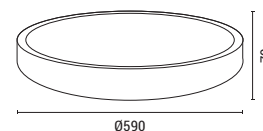

Black
Metal-MS-ABS
LED 36w
2520Lm
220-240V
3CCT(3000-4000-6000K)
ø 480mm
H: 65mm

LED IP20 3CCT

White
Metal-MS-ABS
LED 50w
3500Lm
220-240V
3CCT(3000-4000-6000K)
ø 590mm
H: 70mm

LED IP20 3CCT

Black
Metal-MS-ABS
LED 50w
3500Lm
220-240V
3CCT(3000-4000-6000K)
ø 590mm
H: 70mm

LED IP20 3CCT

**144-51023
MOONLIGHT**
6202 0049 60

White
Metal-MS-ABS
LED 36w
2520Lm
220-240V
3CCT(3000-4000-6000K)
ø 480mm
H: 65mm

LED IP20 3CCT