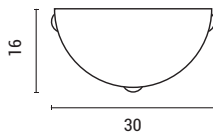

White-Nickel
Metal&Glass
1xE27
Max 15W
220-240V
L: 300mm
H: 160mm

E27 IP20