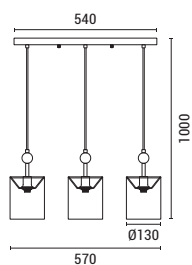

144-24068
VERONA
6202 0089 90

Titanium Brass
Metal-Fabric Shade
3xE14
Max 8W
220-240V
L: 570mm
W: 130mm
H: 1000mm