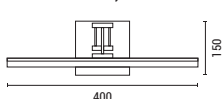

Black
Metal-Aluminium-Pc-Ans
LED 14W
1260Lm
220-240V
3CCT(3000-4000-6000K)
L: 400mm
W: 320mm
H: 150mm

144-80523
BAIN
6202 0056 40