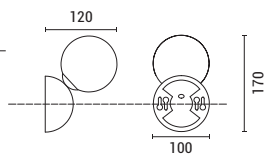

144-58027
TERPSI
6202 0031 30

White
Metal-Plastic
1xG9
Max 7W
220-240V
L: 100mm
W: 170mm
H: 120mm