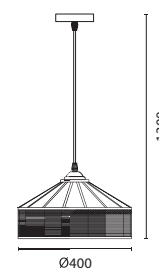

144-32024
HELIOS
6202 0038 90

Black-Khaki
Hemp Rope-Metal
1xE27
Max 15W
220-240V
ø 400mm
H: 1300mm

E27 IP20

144-32023
HELIOS
6202 0038 90

Black-Khaki
Hemp Rope-Metal
1xE27
Max 15W
220-240V
ø 400mm
H: 1300mm

E27 IP20