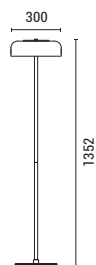

LED IP20 WARM WHITE