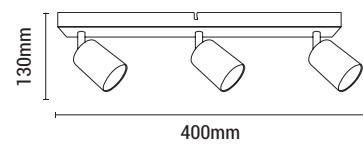

14

spots

144-60009
BRAVA
6202 0008 20

Black
Metal
1XGU10
Max 5W
L: 55mm
W: 60mm
H: 130mm

GU10 IP20

144-60010
BRAVA
6202 0016 20

Black
Metal
2XGU10
Max 5W
L: 260mm
W: 60mm
H: 130mm

GU10 IP20