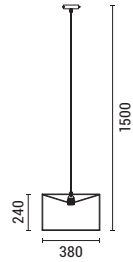

144-33069
SOHO
6202 0034 90

Black
Metal-Fabric
1xE27
Max 15W
220-240V
ø 380mm
H: 1500mm

E27 IP20

144-33074
SOHO
6202 0034 90

White
Metal-Fabric
1xE27
Max 15W
220-240V
ø 380mm
H: 1500mm

E27 IP20

144-33068
SOHO
6202 0034 90

Grey
Metal-Fabric
1xE27
Max 15W
220-240V
ø 380mm
H: 1500mm

E27 IP20