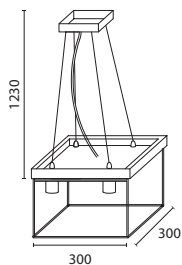

Black
Metal
1xE27
Max 15W
220-240V
ø 175mm
H: 1240mm

E27 IP20

144-30117
MULTIPLA
 6202 0086 80

Black-Brown
 Metal-Wood
 4xE27
 Max 4X15W
 220-240V
 L: 300mm
 W: 300mm
 H: 1230mm

E27 IP20

144-30116
MULTIPLA
 6202 0069 80