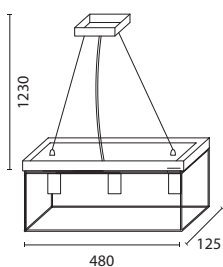

144-30116
MULTIPLA
6202 0069 80

Black-Brown
Metal-Wood
3xE27
Max 3X15W
220-240V
L: 480mm
W: 125mm
H: 1230mm