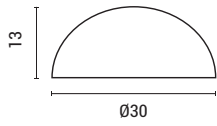

Honey-Bronze
Metal&Glass
2xE27
Max 2x15W
220-240V
ø 400mm

E27 IP20

145-23200
TINA
6202 0018 80

White
Glass
1xE27
220-240V
ø 300mm
H: 130mm

E27 IP20

145-23201
TINA
6202 0029 60

White
Glass
1xE27
220-240V
ø 400mm
H: 140mm