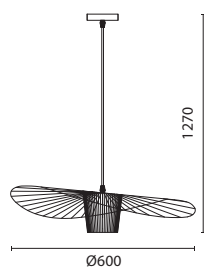

144-46019
CAP
6202 0064 90

Black
Metal
1xE27
Max 15W
220-240V
ø 600mm
H: 1270mm

E27 IP20