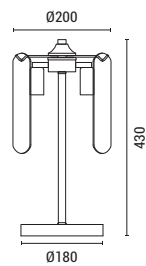

144-40020
MIRA
6202 0199 60

Black Chrome
Metal-Glass
8xE14
Max 8W
220-240V
ø 420mm
H: 1500mm

E14

IP20

144-40022
MIRA
6202 0074 00

Black Chrome
Metal-Glass
3xE14
Max 8W
220-240V
ø 200mm
H: 430mm

E14

IP20

144-40023
MIRA
6202 0184 20

Black Chrome
Metal-Glass
3xE14
Max 8W
220-240V
ø 300mm
H: 1600mm

E14

IP20