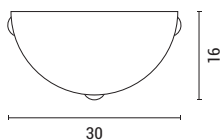

White-Nickel
Metal & Glass
1xE27
Max 15W
220-240V
L: 300mm
H: 160mm

E27 IP20