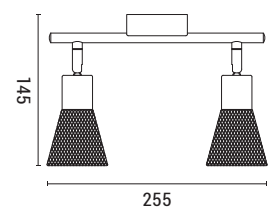

E14 IP20

145-25255
MESHY
6202 0014 90

Black-Wood Finish
Metal
1xE14
Max 8W
220-240V
L: 80mm
W: 80mm
H: 125mm

E14 IP20

145-25256
MESHY
6202 0029 80

Black-Wood Finish
Metal
2xE14
Max 8W
220-240V
L: 255mm
W: 80mm
H: 145mm