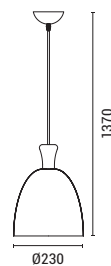

Black
Metal-Wood
1xE27
Max 15W
220-240V
ø 230mm
H: 1370mm

E27 IP20

**144-24121
SIMPLO**
6202 0041 90

Grey
Metal-Wood
1xE27
Max 15W
220-240V
ø 230mm
H: 1370mm

E27 IP20

144-24127
SMOOTH
6202 0041 90

Black
Metal-Wood
1xE27
Max 15W
220-240V
ø 270mm
H: 1300mm