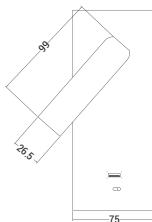

LED IP44 WARM WHITE