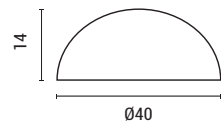

E27 IP20

145-23202
TINA
6202 0018 80

Honey
Glass
1xE27
220-240V
ø 300mm
H: 130mm

E27 IP20

145-23203
TINA
6202 0029 60

Honey
Glass
1xE27
220-240V
ø 400mm
H: 140mm

E27 IP20

145-23204
SOPHIE
6202 0022 40