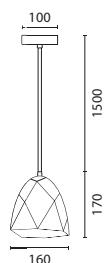

144-50008
ARME
6202 0045 00

Grey
Concrete
1xE27
Max 15W
220-240V
∅ 320mm
H: 1660mm

E27

IP20

144-50006 *
ARME
6202 0039 80

Grey
Concrete
1xE27
Max 15W
220-240V
∅ 160mm
H: 1670mm

E27

IP20