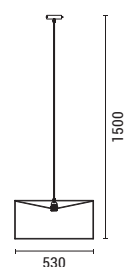

144-33071
SOHO
6202 0049 80

Grey
Metal-Fabric
1xE27
Max 15W
220-240vV
∅ 530mm
H: 1500mm

E27 IP20