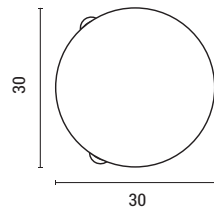

White-Nickel
Metal&Glass
1xE27
Max 15W
220-240V
ø 300mm

E27 IP20