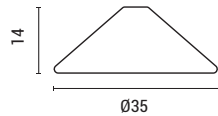

White
Glass
1xE27
220-240V
ø 350mm
H: 140mm

E27 IP20

White
Glass
1xE27
220-240V
ø 450mm
H: 160mm

E27 IP20

Honey
Glass
1xE27
220-240V
ø 350mm
H: 140mm

E27 IP20

Honey
Glass
1xE27
220-240V
ø 450mm
H: 160mm

E27 IP20