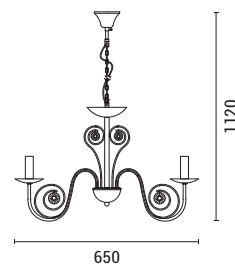

IP20

144-47016
DUKE
6202 0103 60

White-Gold
Metal-Glass
8xE14
Max 8W
220-240V
ø 750mm
H: 1150mm

E14

IP20

144-47015
DUKE
6202 0073 10

White-Gold
Metal-Glass
6xE14
Max 8W
220-240V
ø 650mm
H: 1120mm

144-47014
DUKE
6202 0021 90