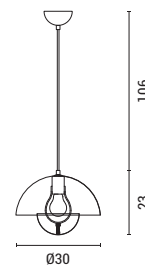

144-28553
JARDEN
6202 0049 90

Ivory
Metal
1xE27
Max 15W
220-240V
ø 300mm
H: 1290mm

E27 IP20

144-28551
JARDEN
6202 0049 90

Glossy Coffee
Metal
1xE27
Max 15W
220-240V
ø 300mm
H: 1290mm

E27 IP20

144-28552
JARDEN
6202 0049 90

Glossy Grey
Metal
1xE27
Max 15W
220-240V
ø 300mm
H: 1290mm

E27 IP20