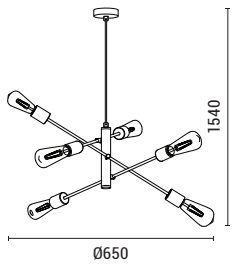

144-46029
NET

6202 0059 80

Black
Metal
3xE27
Max 3X15W
220-240V
ø 370mm
H: 1260mm

E27 IP20

VINTAGE CHARM

144-30122
EDISON
6202 0055 80

Black-Wood
Metal-Wood
6xE27
Max 40W
220-240V
ø 650mm
H: 1540mm

144-30120
EDISON
6202 0044 90