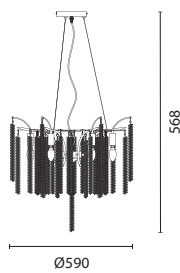

Gold-Clear
Metal-Glass
2xE14
Max 8W
220-240V
L: 340mm
W: 225mm
H: 301mm

144-47005
DYNASTY

6202 0186 40

Gold-Clear
Metal-Glass
6xE14
Max 8W
220-240V
Ø 590mm
H: 568mm

E14

IP20

144-47006
DYNASTY
6202 0246 30

Gold-Clear
Metal-Glass
8xE14
Max 8W
220-240V
ø 740mm
H: 607mm