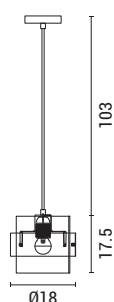

E27

IP20

144-28542
RELIAC
6202 0122 60

Black-Gold
Metal-Glass
3xE27
Max 15W
220-240V
ø 700mm
H: 1215mm

E27 IP20

144-28540
RELIAC
6202 0042 20

Black-Gold
Metal-Glass
1xE27
Max 15W
220-240V
ø 180mm
H: 1205mm

E27 IP20