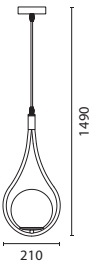

144-28517
ORBA
6202 0042 20

White-Copper
Metal-Glass
E27
Max 15W
220-240V
ø 210mm
W: 150mm
H: 1490mm

E27 IP20

144-28501
ORBA
6202 0039 90

Gold
Metal-Glass
1xE27
Max 15W
220-240V
ø 250mm
H: 1900mm

E27 IP20

144-28502
ORBA
6202 0039 90

Gold
Metal-Glass
Max 15W
1xE27
220-240V
ø 210mm
H: 1900mm

E27 IP20