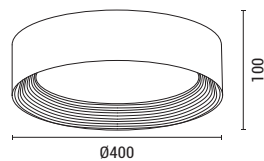

144-51045
UPON
6202 0109 60

White
Metal-Acrylic
LED 30W
2262Lm
220-240V
3000K
ø 400mm
H: 100mm