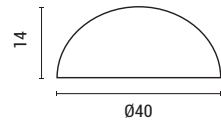

E27 IP20

145-23202
TINA
6202 0018 80

Honey
Glass
1xE27
220-240V
ø 300mm
H: 130mm

E27 IP20

145-23203
TINA
6202 0029 60

Honey
Glass
1xE27
220-240V
ø 400mm
H: 140mm

E27 IP20

145-23204
SOPHIE
6202 0022 40