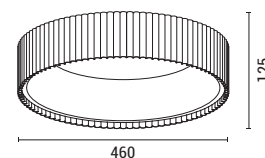

LED

IP20

WARM WHITE