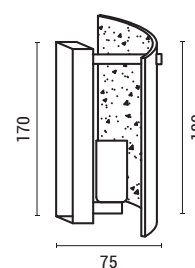

E14 IP20

144-24056
FOLIA
6202 0149 80

Silver
Metal-Glass
5xE14
Max 8W
220-240V
∅ 450mm
H: 680mm

E14 IP20

144-24055
FOLIA
6202 0024 90

Black
Metal-Glass
1xE14
Max 15W
220-240V
L: 170mm
W: 75mm
H: 180mm

E14 IP20