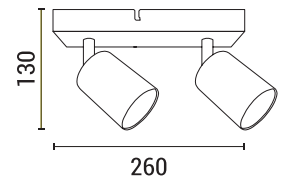

14

spots

144-60009
BRAVA
6202 0008 20

Black
Metal
1XGU10
Max 5W
L: 55mm
W: 60mm
H: 130mm

GU10 IP20

144-60010
BRAVA
6202 0016 20

Black
Metal
2XGU10
Max 5W
L: 260mm
W: 60mm
H: 130mm

GU10 IP20