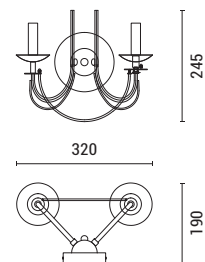

144-47011
VAULT
6202 0017 40

Black
Metal-Glass
2xE14
Max 8W
220-240v
L: 320mm
W: 245mm
H: 190mm