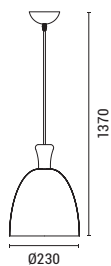

White
Metal-Wood
1xE27
Max 15W
220-240V
ø 230mm
H: 1370mm

E27 IP20

**144-24120
SIMPLO**
6202 0041 90

Yellow
Metal-Wood
1xE27
Max 15W
220-240V
ø 230mm
H: 1370mm

E27 IP20

**144-24123
SIMPLO**
6202 0041 90

Black
Metal-Wood
1xE27
Max 15W
220-240V
ø 230mm
H: 1370mm

E27 IP20

**144-24121
SIMPLO**
6202 0041 90

Grey
Metal-Wood
1xE27
Max 15W
220-240V
ø 230mm
H: 1370mm

E27 IP20