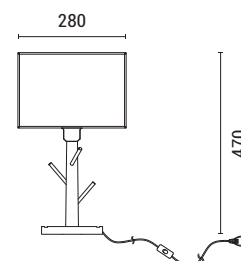

144-33075
MADERA
6202 0029 90

Natural Wood
Wood-Fabric
1xE27
Max 15W
220-240V
ø 280mm
H: 470mm

E27 IP20