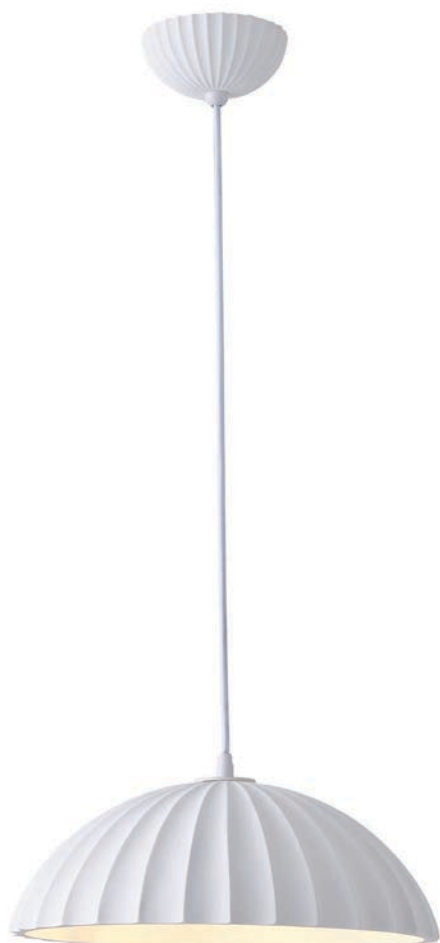

144-50027
CALCO
6202 0089 80

White
Plaster
1xE27
Max 15W
220-240V
ø 300mm
H: 1630mm

E27

IP20

144-50029
CALCO
6202 0064 90

Grey
Concrete
LED 5W
450Lm
220-240V
3000K
ø 270mm
H: 140mm

LED

IP20

WARM WHITE