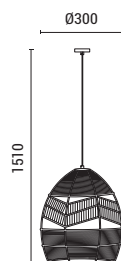

144-33088
AITHRA
6202 0046 00

Brown
Paper Rope with Metal
1xE27
Max 15W
220-240V
ø 300mm
H: 1510mm

E27 IP20