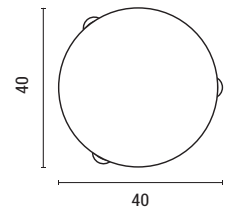

White-Nickel
Metal&Glass
2xE27
Max 2x15W
220-240V
ø 400mm

E27 IP20