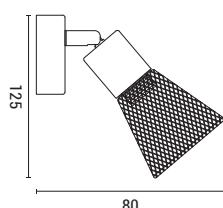

E14 IP20

145-25260
MESHY

6202 0041 50

White-Chrome
Metal
3xE14
Max 8W
220-240V
L: 390mm
W: 80mm
H: 145mm

E14 IP20

145-25258
MESHY

6202 0013 90

White-Chrome
Metal
1xE14
Max 8W
220-240V
L: 80mm
W: 80mm
H: 125mm