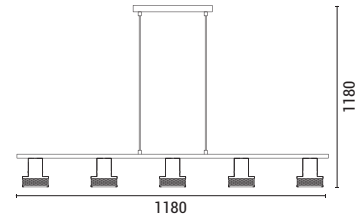

145-25047
SOLUN
6202 0156 10

Black
Metal
5xGU10
Max 5x5W
220-240V
L: 1180mm
W: 100mm
H: 1180mm

GU10 IP20