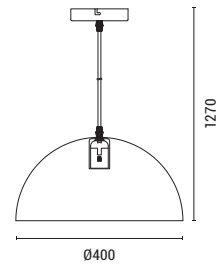

144-27021
LAVA
6202 0071 00

Black
Metal
1xE27
Max 15W
220-240V
ø 400mm
H: 1270mm

E27

IP20