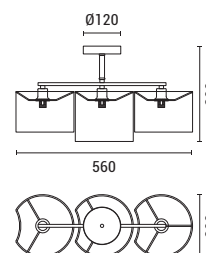

144-24021
CLOUD
6202 0064 30

Matt White
Metal-Fabric Shade
3xE14
Max 8W
220-240V
ø 560mm
H: 300mm