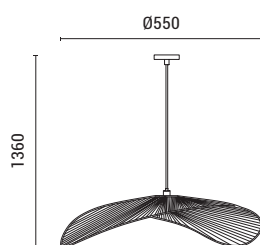

Natural
Bamboo
1xE27
Max 15W
220-240V
ø 760mm
H: 1470mm

E27 IP20

144-33094
OASIS
 6202 0044 20

Natural
 Paper Rope with Metal
 1xE27
 Max 15W
 220-240V
 ø 550mm
 H: 1360mm

E27

IP20

144-33095
OASIS
 6202 0059 90