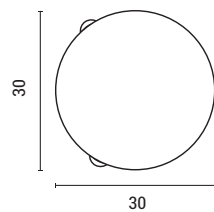

Honey-Bronze
Metal&Glass
1xE27
Max 15W
220-240V
ø 300mm

E27 IP20