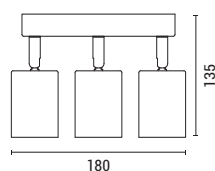

White-Chrome
Metal
2xGU10
Max 7W
220-240V
L: 300mm
W: 80mm
H: 130mm

GU10

IP20

145-25228
OLYMP
6202 0036 00

White-Chrome
Metal
3xGU10
Max 7W
220-240V
L: 180mm
W: 180mm
H: 135mm

GU10

IP20

145-25226
OLYMP
6202 0011 70