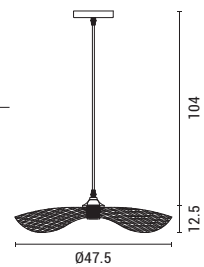

144-31011
CROSSLINE
6202 0044 90

Bamboo Black
Metal-Bamboo
1xE27
Max 15W
220-240V
ø 475mm
H: 1160mm