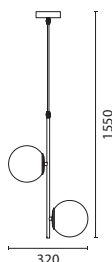

Gold
Metal-Glass
Max 15W
1xE27
220-240V
ø 210mm
H: 1900mm

E27 IP20

144-28516
ORBA
6202 0036 50

White-Copper
Metal-Glass
1xE27
Max 15W
220-240V
∅ 210mm
W: 150mm
H: 1570mm

144-28514
ORBA
6202 0043 90

White-Copper
Metal-Glass
2xE27
Max 15W
220-240V
∅ 320mm
H: 1550mm