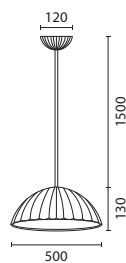

144-50028
CALCO
6202 0117 60

White
Plaster
1xE27
Max 15W
220-240V
∅ 500mm
H: 1830mm