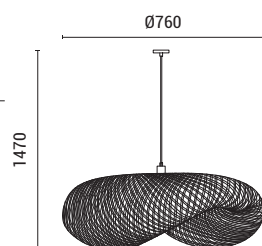

144-33089
LAGOON
6202 0097 40

Natural
Bamboo
1xE27
Max 15W
220-240V
ø 760mm
H: 1470mm