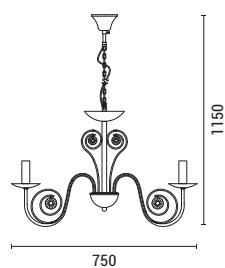

144-47016
DUKE
6202 0103 60

White-Gold
Metal-Glass
8xE14
Max 8W
220-240V
ø 750mm
H: 1150mm

E14

IP20