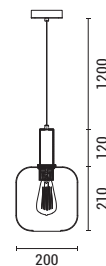

144-24087
OMBRE
6202 0063 60

Amber
Metal-Glass
1xE27
Max 15W
220-240V
L: 200mm
W: 200mm
H: 1530mm