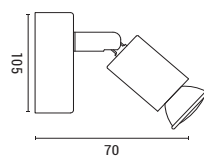

145-25240 145-25236 144-25244
White-Chrome Black Grey-Chrome

VORRAS

6202 0016 20

Metal
2xGU10
Max 7W
220-240V
L: 220mm
W: 80mm
H: 125mm

145-25257
MESHY
6202 0044 60

Black-Wood Finish
Metal
3xE14
Max 8W
220-240V
L: 390mm
W: 80mm
H: 145mm