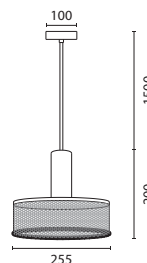

144-50002
SCOURO
6202 0037 90

Black
Concrete-Metal
1xE27
Max 15W
220-240V
ø 255mm
H: 1700mm

E27

IP20