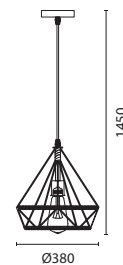

Black-Khaki
 Hemp Rope-Metal
 1xE27
 Max 15W
 220-240V
 ø 250mm
 H: 1320mm

E27 IP20

144-32021
FLARE
 6202 0026 00

Black-Khaki
 Hemp Rope-Metal
 1xE27
 Max 15W
 220-240V
 ø 380mm
 H: 1450mm

E27 IP20

144-32024
HELIOS
6202 0038 90