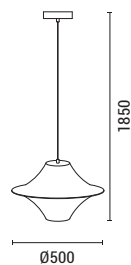

144-24162
AVIRA
6202 0133 90

White
Artificial Silk-Metal
2xE27
Max 15W
220-240V
ø 500mm
W: 350mm
H: 1850mm

E27

IP20