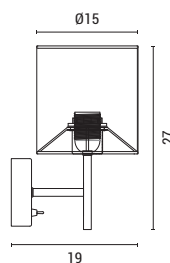

144-33036
KAI
6202 0057 30

144-31035
AENON
6202 0035 90

Beige
Metal-Pampas grass
1xE27
Max 15W
220-240V
∅ 190mm
H: 270mm

E27 IP20