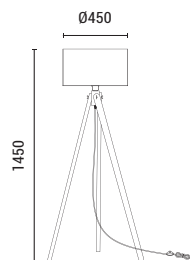

E27 IP20

144-32015
VENTO
 6202 0074 50

Black-Bamboo
 Metal-Bamboo
 1xE27
 Max 15W
 220-240V
 ø 400mm
 H: 140mm

E27 IP20

144-33070
MADERA
6202 0099 60

White
Wood
1xE27
Max 15W
220-240V
ø 450mm
H: 1450mm

E27 IP20