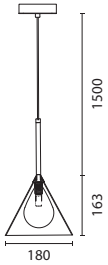

144-24110
DELTA
6202 0044 30

Smoky
Metal-Glass
1xG9
Max 7W
220-240V
ø 180mm
H: 1663mm