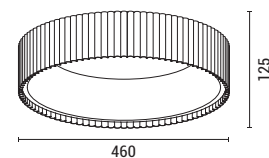

144-18052
HALLO
6202 0119 90

White
Metal-Acrylic
LED 30W
2262Lm
220-240V
3000K
ø 460mm
H: 110mm

LED

IP20

WARM WHITE

144-18053
HALLO
6202 0119 90

Black
Metal-Acrylic
LED 30W
2262Lm
220-240V
3000K
ø 460mm
H: 110mm

LED

IP20

WARM WHITE