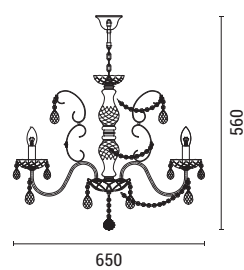

144-47000
HEIR
6202 0199 60

Silver
Metal-Crystal
6xE14
Max 8W
220-240V
ø 650mm
H: 560mm

E14

IP20