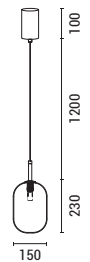

144-24100
CANDY
6202 0041 60

Amber Matt
Metal-Glass
1xE14
Max 8W
220-240V
ø 150mm
H: 1530mm

E14 IP20