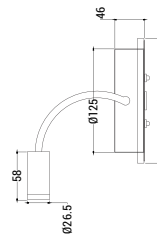

LED IP44 WARM WHITE