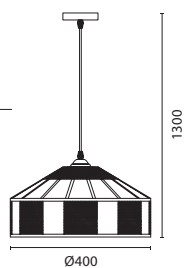

144-32024
HELIOS
6202 0038 90

Black-Khaki
Hemp Rope-Metal
1xE27
Max 15W
220-240V
ø 400mm
H: 1300mm

E27 IP20

144-32023
HELIOS
6202 0038 90

Black-Khaki
Hemp Rope-Metal
1xE27
Max 15W
220-240V
ø 400mm
H: 1300mm

E27 IP20