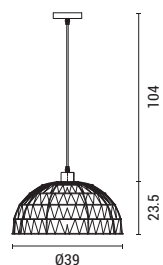

Natural
Bamboo
1xE27
Max 15W
220-240V
ø 310mm
H: 1580mm

E27 IP20

144-32010
VENTO
6202 0059 30

Brown
Metal-Paper Rope
1xE27
Max 15W
220-240V
ø 400mm
H: 1320mm

E27 IP20

144-32013
BREZZA
6202 0056 70

Brown
Metal-Paper Rope
1xE27
Max 15W
220-240V
ø 390mm
H: 1270mm