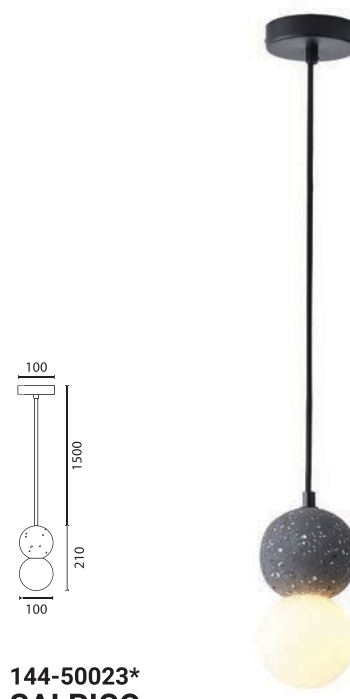

144-50021*
SALPICO
6202 0037 50

White
Cement-Glass
1xG9
Max 15W
220-240V
∅ 100mm
H: 1710mm

G9

IP20

144-50022*
SALPICO
6202 0037 50

Grey
Cement-Glass
1xG9
Max 15W
220-240V
∅ 100mm
H: 1710mm

G9

IP20