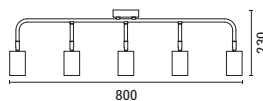

GU10 IP20

145-25225
OLYMP
 6202 0068 80

Black
 Metal
 5xGU10
 Max 7W
 220-240V
 L: 800mm
 W: 90mm
 H: 230mm

GU10 IP20

145-25231
OLYMP
 6202 0068 90

White-Chrome
 Metal
 5xGU10
 Max 7W
 220-240V
 L: 800mm
 W: 90mm
 H: 230mm