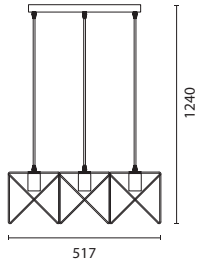

VINTAGE CHARM

144-46025
BRAWCK
6202 0043 30

Black
Metal
3xE27
Max 3x15W
220-240V
L: 517mm
W: 175mm
H: 1240mm

E27 IP20