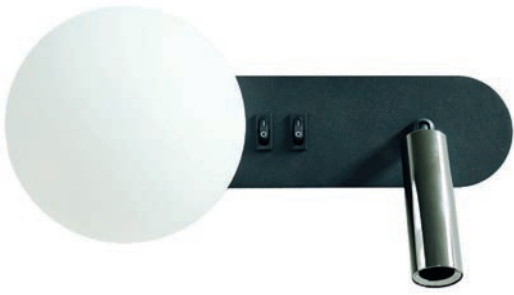

WALL LIGHTS

145-22082
NODE
6202 0054 90

Black
Aluminum
LED 3W & G9
150Lm
220-240V
3000K
L: 270mm
W: 120mm
H: 152mm

LED & G9 IP44 WARM WHITE