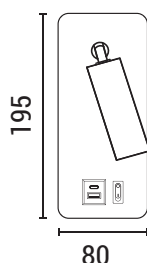

145-22073*
VON
6202 0021 40

Black
Iron-Aluminium
1XGU11
Max 5W
220-240V
Usb + Type C
L: 195mm
W: 80mm
H: 75mm

GU11 IP20