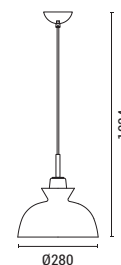

White
Metal
1xE27
Max 15W
220-240V
ø 280mm
H: 1234mm

**144-24135
DIGNITY**
6202 0041 90

Green
Metal
1xE27
Max 15W
220-240V
ø 195mm
H: 1294mm

**144-24136
DIGNITY**
6202 0041 90

Green
Metal
1xE27
Max 15W
220-240V
ø 280mm
H: 1234mm