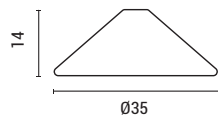

White
Glass
1xE27
220-240V
ø 350mm
H: 140mm

E27 IP20

White
Glass
1xE27
220-240V
ø 450mm
H: 160mm

E27 IP20

Honey
Glass
1xE27
220-240V
ø 350mm
H: 140mm

E27 IP20

Honey
Glass
1xE27
220-240V
ø 450mm
H: 160mm

E27 IP20