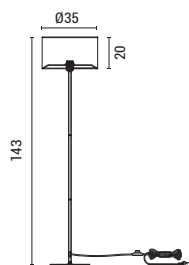

Pampas Grass
Metal-Pampas grass
1xE27
Max 15W
220-240V
ø 350mm
H: 1260mm

E27 IP20

144-31034
AENON
6202 0089 80

Pampas Grass
Metal-Pampas grass
1xE27
Max 15W
220-240V
∅ 350mm
H: 1430mm

E27 IP20

144-31033
AENON
6202 0049 90