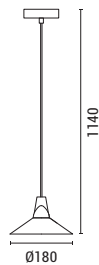

E27 IP20

**144-24147
CHROMA**
6202 0026 30

White-Wood
Metal-Wood
1xE27
Max 15W
220-240V
∅ 180mm
H: 1140mm

E27 IP20

**144-24146
CHROMA**
6202 0026 30

Green-Wood
Metal-Wood
1xE27
Max 15W
220-240V
∅ 180mm
H: 1140mm