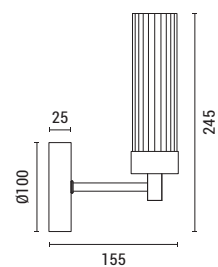

Black Chrome
Metal-Glass
1xE14
Max 8W
220-240V
L: 155mm
W: 100mm
H: 245mm