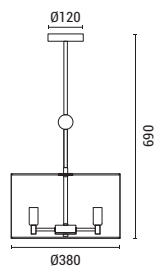

Titanium Brass
Metal-Fabric Shade
1xE14
Max 8W
220-240V
Ø 130mm
H: 980mm

E14

IP20

Titanium Brass
Metal-Fabric Shade
3xE14
Max 8W
220-240V
Ø 380mm
H: 690mm

E14

IP20

144-24065
VERONA
6202 0028 50

Titanium Brass
Metal-Fabric Shade
1xE14
Max 8W
220-240V
Ø 130mm
H: 230mm

E14

IP20