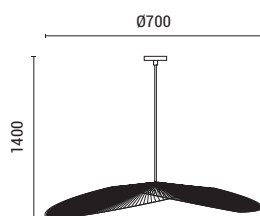

144-33095
OASIS
6202 0059 90

Natural
Paper Rope with Metal
1xE27
Max 15W
220-240V
ø 700mm
H: 1400mm

E27

IP20