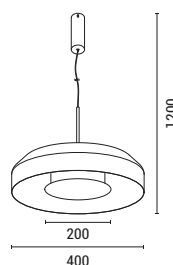

144-18056
STIGMA

6202 0138 90

White-Gold
Metal-Acrylic
LED 20W
1482Lm
3000K
220-240V
ø 400mm
H: 1200mm

E14 IP20