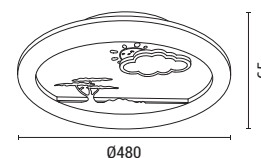

LED IP20 3CCT

LED IP20 3CCT