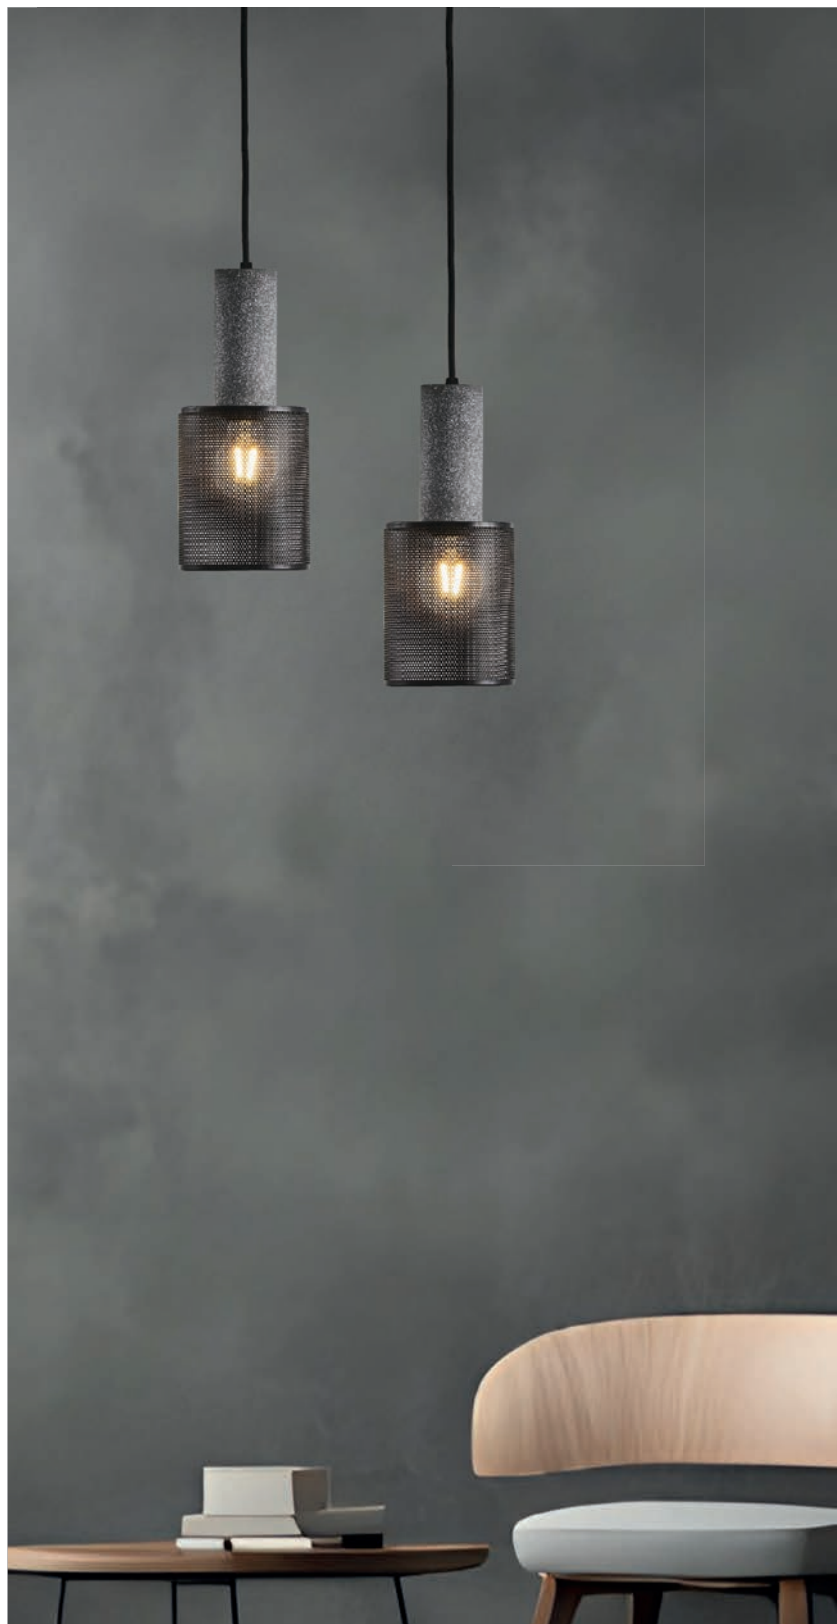

144-50003*
SCOURO
6202 0034 50

Black
Concrete-Metal
1xE27
Max 15W
220-240V
ø 120mm
H: 1760mm

E27

IP20