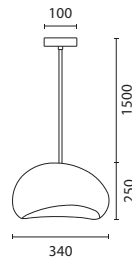

E27 IP20

144-50024
AEONIC
6202 0072 60

White
Glass Fiber Reinforced Plastic
1xE27
Max 15W
220-240V
ø 340mm
H: 1750mm

E27 IP20