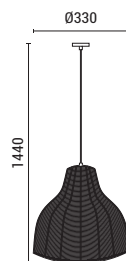

144-33090
COASTAL
6202 0050 00

Natural
Rattan-Metal
1xE27
Max 15W
220-240V
ø 330mm
H: 1440mm

E27 IP20

144-33096
EARTHY
6202 0039 90

Natural
Bamboo
1xE27
Max 15W
220-240V
ø 310mm
H: 1580mm

E27 IP20