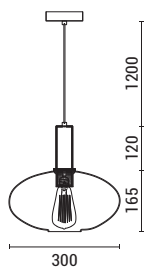

144-24085
TOPAZ
6202 0038 60

Green
Metal-Glass
1xE27
Max 15W
220-240V
L: 130mm
W: 165mm
H: 1485mm

E27 IP20