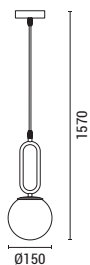

144-28516
ORBA
6202 0036 50

White-Copper
Metal-Glass
1xE27
Max 15W
220-240V
∅ 210mm
W: 150mm
H: 1570mm

144-28514
ORBA
6202 0043 90

White-Copper
Metal-Glass
2xE27
Max 15W
220-240V
∅ 320mm
H: 1550mm