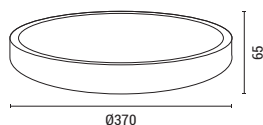

144-51021
MOONLIGHT
6202 0029 90

Black
Metal-MS-ABS
LED 24w
1680Lm
220-240V
3CCT(3000-4000-6000K)
ø 370mm
H: 65mm

LED IP20 3CCT