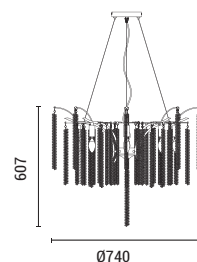

Gold-Clear
Metal-Glass
2xE14
Max 8W
220-240V
L: 340mm
W: 225mm
H: 301mm

144-47005
DYNASTY

6202 0186 40

Gold-Clear
Metal-Glass
6xE14
Max 8W
220-240V
Ø 590mm
H: 568mm

E14

IP20

144-47006
DYNASTY
6202 0246 30

Gold-Clear
Metal-Glass
8xE14
Max 8W
220-240V
ø 740mm
H: 607mm