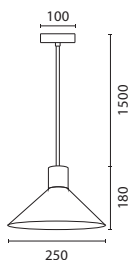

144-50013
GESSO
6202 0041 90

Black
Rubber Wood-Concrete
1xE27
Max 15W
220-240V
∅ 250mm
H: 1680mm

E27

IP20

144-50015*
GESSO
6202 0039 90

Black
Rubber Wood-Concrete
1xE27
Max 15W
220-240V
∅ 160mm
H: 1720mm