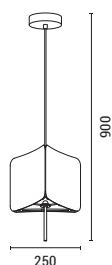

144-33062
TOSCANY
6202 0024 50

Beige
Metal-Fabric Shade
1xE14
Max 8W
220-240V
ø 250mm
H: 900mm

E14 IP20

144-33064
TOSCANY
6202 0034 90

Beige
Metal-Fabric Shade
1xE27
Max 15W
220-240V
ø 480mm
H: 900mm

E27 IP20