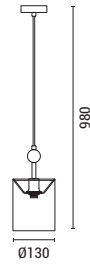

144-24067
VERONA
6202 0031 20

Titanium Brass
Metal-Fabric Shade
1xE14
Max 8W
220-240V
Ø 130mm
H: 980mm

E14

IP20