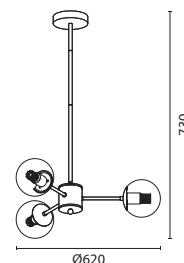

G9 IP20

144-20019
ORBA
6202 0058 30

White-Copper
Metal-Glass
3xE27
Max 15W
220-240V
ø 620mm
H: 730mm

E27 IP20

144-20020
ORBA
6202 0089 60

White-Copper
Metal-Glass
6xE27
Max 15W
220-240V
ø 720mm
H: 730mm

E27 IP20