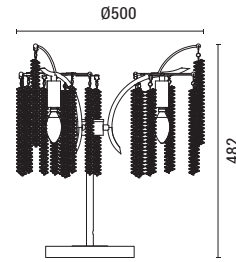

144-47007
DYNASTY
6202 0138 70

Gold-Clear
Metal-Glass
3xE14
Max 8W
220-240V
ø 500mm
H: 482mm