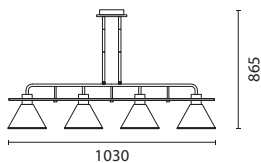

144-30111
CONO
6202 0106 90

Black
Metal-Wood
4xE27
Max 4X15W
220-240V
L: 1030mm
W: 180mm
H: 865mm

E27 IP20