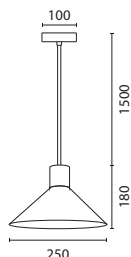

STONE CRAFT

144-50014
GESSO
6202 0041 90

Khaki
Rubber Wood-Concrete
1xE27
Max 15W
220-240V
∅ 250mm
H: 1680mm

E27

IP20