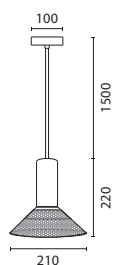

144-50004
SCOURO
6202 0031 00

Black
Concrete-Metal
1xE27
Max 15W
220-240V
ø 210mm
H: 1720mm

E27

IP20