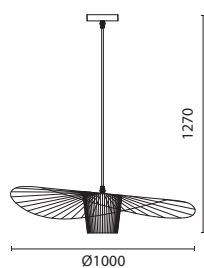

144-46021
CAP
6202 0117 00

Black
Metal
1xE27
Max 15W
220-240V
Ø 1000mm
H: 1270mm

E27

IP20