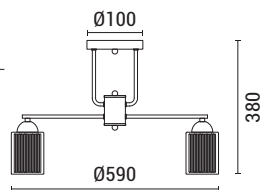

144-24012
MADISSON
6202 0099 10

Champagne Gold
Metal-Glass
5xE27
Max 15W
220-240V
ø 590mm
H: 380mm

E27

IP20

144-24011
MADISSON
6202 0070 30

Champagne Gold
Metal-Glass
3xE27
Max 15W
220-240V
ø 590mm
H: 380mm

E27

IP20

144-24010
MADISSON
6202 0024 80

Champagne Gold
Metal-Glass
1xE27
Max 15W
220-240V
L: 180mm
W: 100mm
H: 210mm

E27

IP20