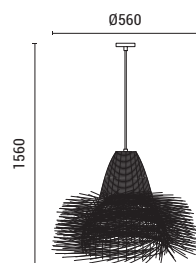

144-33097
SISAL
6202 0056 90

Natural
Rattan-Metal
1xE27
Max 15W
220-240V
ø 560mm
H: 1560mm

E27 IP20