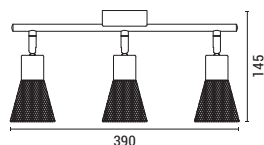

145-25260
MESHY

6202 0041 50

White-Chrome
Metal
3xE14
Max 8W
220-240V
L: 390mm
W: 80mm
H: 145mm