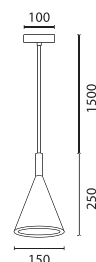

144-50012*
YESO
6202 0036 30

Grey
Concrete
1xE27
Max 15W
220-240V
∅ 150mm
H: 1750mm

E27 IP20

*Για μετατροπή του φωτιστικού σε τρίφωτο, παρακαλώ ελέγξτε την σελίδα 351 του καταλόγου, όπου μπορείτε να βρείτε τριπλή στρόγγυλη ροζέτα ή τριπλή γραμμική ροζέτα. / For conversion of the luminaire into a 3-light version, please refer to page 351, where you can find triple round ceiling canopy or triple linear canopy.