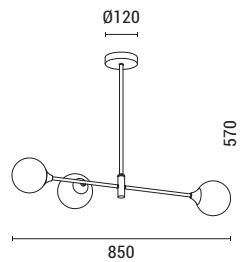

144-28509
POOLS
6202 0059 80

Matt Black-Brass
Metal-Milky white glass shade
3xG9
Max 7W
220-240V
ø 850mm
H: 570mm

G9 IP20