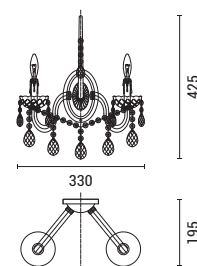

144-47001
KRISTALLO
6202 0148 30

Silver
Metal-Crystal
9xE14
Max 8W
220-240V
W: 710mm
H: 750mm

144-47002
KRISTALLO
6202 0049 90

Silver
Metal-Crystal
2xE14
Max 8W
220-240V
L: 330mm
W: 195mm
H: 425mm

E14 IP20

E14 IP20