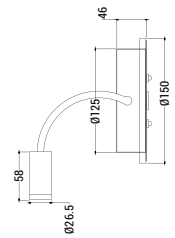

LED IP44 WARM WHITE