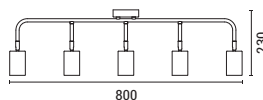

145-25225
OLYMP
6202 0068 80

Black
Metal
5xGU10
Max 7W
220-240V
L: 800mm
W: 90mm
H: 230mm