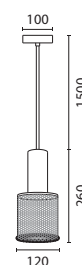

Black
Concrete-Metal
1xE27
Max 15W
220-240V
ø 210mm
H: 1720mm

E27

IP20

144-50003*
SCOURO
6202 0034 50

Black
Concrete-Metal
1xE27
Max 15W
220-240V
ø 120mm
H: 1760mm

E27

IP20