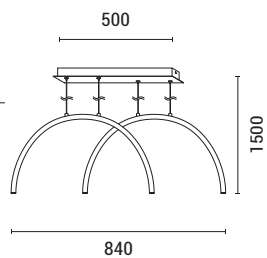

LED IP20 WARM WHITE