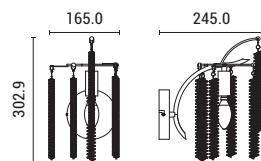

E14

IP20

144-47007
DYNASTY
6202 0138 70

Gold-Clear
Metal-Glass
3xE14
Max 8W
220-240V
ø 500mm
H: 482mm

144-47003
DYNASTY
6202 0049 30

Gold-Clear
Metal-Glass
1xE14
Max 8W
220-240V
L: 165mm
W: 245mm
H: 303mm

144-47004
DYNASTY
6202 0074 30