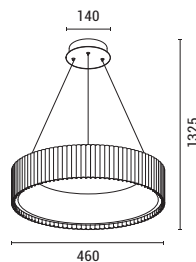

LED IP20 WARM WHITE