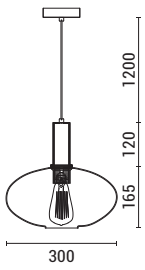

Green
 Metal-Glass
 1xE27
 Max 15W
 220-240V
 L: 130mm
 W: 165mm
 H: 1485mm

E27 IP20

144-24084
TOPAZ
 6202 0038 60

Amber
 Metal-Glass
 1xE27
 Max 15W
 220-240V
 L: 130mm
 W: 165mm
 H: 1485mm

E27 IP20

**144-24080
TOPAZ**
6202 0051 90