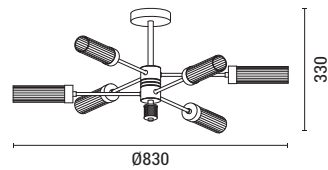

Black Chrome
Metal-Glass
6xE14
Max 8W
220-240V
ø 830mm
H: 330mm