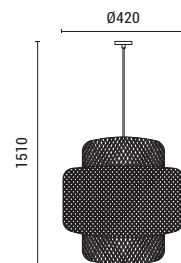

NATURAL

144-33086
AURA
6202 0049 90

Natural
Bamboo
1xE27
Max 15W
220-240V
ø 310mm
H: 1480mm

E27

IP20

144-33085
AURA
6202 0067 40

Natural
Bamboo
1xE27
Max 15W
220-240V
ø 420mm
H: 1510mm

E27

IP20