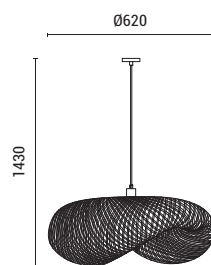

144-33093
LAGOON
6202 0068 50

Natural
Bamboo
1xE27
Max 15W
220-240V
ø 620mm
H: 1430mm

E27

IP20