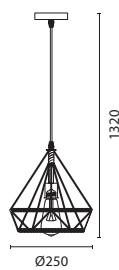

144-32020
FLARE
6202 0018 20

Black-Khaki
Hemp Rope-Metal
1xE27
Max 15W
220-240V
ø 250mm
H: 1320mm

E27 IP20

144-32021
FLARE
6202 0026 00

Black-Khaki
Hemp Rope-Metal
1xE27
Max 15W
220-240V
ø 380mm
H: 1450mm

E27 IP20