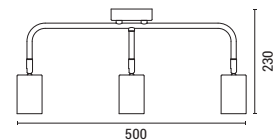

White-Chrome
Metal
1xGU10
Max 7W
220-240V
L: 135mm
W: 80mm
H: 95mm

GU10

IP20

145-25224
OLYMP
6202 0038 00

Black
Metal
3xGU10
Max 7W
220-240V
L: 500mm
W: 90mm
H: 230mm

GU10 IP20

145-25230
OLYMP
6202 0038 00

White-Chrome
Metal
3xGU10
Max 7W
220-240V
L: 500mm
W: 90mm
H: 230mm