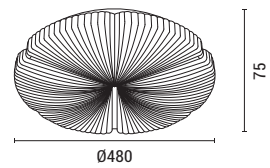

144-51038
TRIANO
6202 0051 90

White
Plastic-Metal
LED 60W
5700Lm
220-240V
3CCT(3000-4000-6000K)
ø 480mm
H: 75mm

144-51047
NEFOS
6202 0049 90

White
Metal-Plastic
LED 24W
2000Lm
220-240V
3000K
ø 430mm
H: 160mm