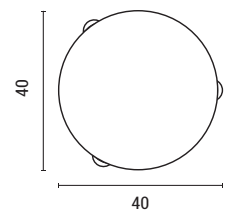

Honey-Bronze
Metal&Glass
2xE27
Max 2x15W
220-240V
ø 400mm