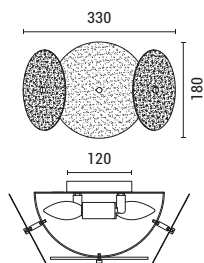

144-24040
GLOW
6202 0057 80

French Gold
Metal-Glass
2xE14
Max 8W
220-240V
L: 160mm
W: 330mm
H: 180mm

E14 IP20