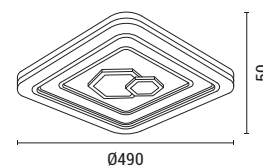

LED

IP20

3CCT

LED

IP20

3CCT