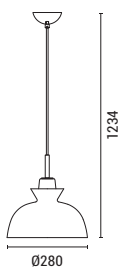

**144-24138
DIGNITY**
6202 0041 90

White
Metal
1xE27
Max 15W
220-240V
ø 280mm
H: 1234mm