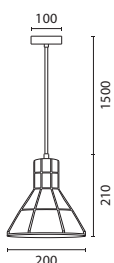

144-50007
ARME
6202 0034 30

Grey
Concrete
1xE27
Max 15W
220-240V
∅ 200mm
H: 1710mm

E27

IP20