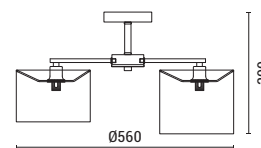

144-24022
CLOUD
6202 0109 90

Matt White
Metal-Fabric Shade
6xE14
Max 8W
220-240V
ø 560mm
H: 300mm

E14 IP20

144-24021
CLOUD
6202 0064 30

Matt White
Metal-Fabric Shade
3xE14
Max 8W
220-240V
ø 560mm
H: 300mm

E14 IP20

144-24020
CLOUD
6202 0021 90

Matt White
Metal-Fabric Shade
1xE14
Max 8W
220-240V
ø 265mm
H: 235mm

E14 IP20