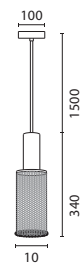

144-50000*
SCOURO
6202 0030 20

Black
Concrete-Metal
1xE27
Max 15W
220-240V
ø 100mm
H: 1840mm

E27

IP20