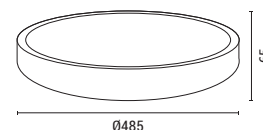

Black
Metal-MS-ABS
LED 36w
2520Lm
220-240V
3CCT(3000-4000-6000K)
ø 480mm
H: 65mm

LED IP20 3CCT

White
Metal-MS-ABS
LED 50w
3500Lm
220-240V
3CCT(3000-4000-6000K)
ø 590mm
H: 70mm

LED IP20 3CCT

Black
Metal-MS-ABS
LED 50w
3500Lm
220-240V
3CCT(3000-4000-6000K)
ø 590mm
H: 70mm

LED IP20 3CCT

**144-51023
MOONLIGHT**
6202 0049 60

White
Metal-MS-ABS
LED 36w
2520Lm
220-240V
3CCT(3000-4000-6000K)
ø 480mm
H: 65mm

LED IP20 3CCT