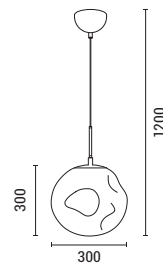

LED IP20 WARM WHITE