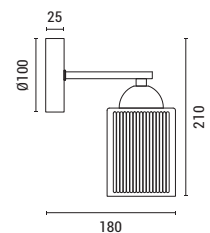

Champagne Gold
 Metal-Glass
 3xE27
 Max 15W
 220-240V
 ø 590mm
 H: 380mm

E27

IP20

144-24010
MADISSON
 6202 0024 80

Champagne Gold
 Metal-Glass
 1xE27
 Max 15W
 220-240V
 L: 180mm
 W: 100mm
 H: 210mm

E27

IP20