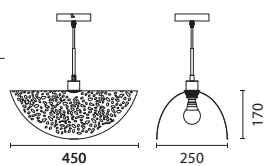

E27

IP20

144-23017
GALILEA
6202 0059 40

Black-Gold
Metal
1xE27
Max 40W
220-240V
ø 450mm
W: 250mm
H: 1680mm

E27 IP20

144-23018
GALILEA
6202 0071 90

Black-Gold
Metal
1xE27
Max 40W
220-240V
ø 600mm
W: 300mm
H: 1680mm