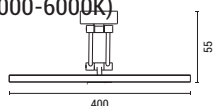

Black
Metal-Aluminium-Pc-Ans
LED 14W
1260Lm
220-240V
3CCT(3000-4000-6000K)
L: 400mm
W: 320mm
H: 55mm

144-80563
BAIN
6202 0058 90