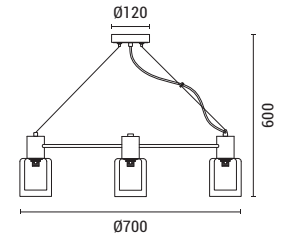

144-24046
SILENCE
6202 0139 90

Matt Black-Brass
Metal-Glass
6xE14
Max 8W
220-240V
Ø 700mm
H: 600mm

E14 IP20