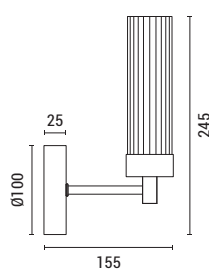

French Gold
Metal-Glass
1xE14
Max 8W
220-240V
L: 155mm
W: 100mm
H: 245mm

E14

IP20