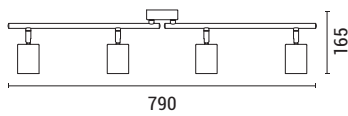

White
Metal
2XGU10
Max 5W
L: 260mm
W: 60mm
H: 130mm

GU10 IP20

144-60014
BRAVA
6202 0024 40

White
Metal
3XGU10
Max 5W
L: 400mm
W: 60mm
H: 130mm

GU10 IP20

145-25223
OLYMP
6202 0045 90

Black
Metal
4xGU10
Max 7W
220-240V
L: 790mm
W: 80mm
H: 165mm