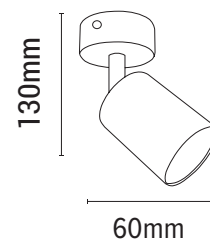

144-60012
BRAVA
6202 0008 20

White
Metal
1XGU10
Max 5W
L: 55mm
W: 60mm
H: 130mm

GU10 IP20

White
Metal
2XGU10
Max 5W
L: 260mm
W: 60mm
H: 130mm

GU10 IP20

White
Metal
3XGU10
Max 5W
L: 400mm
W: 60mm
H: 130mm

GU10 IP20