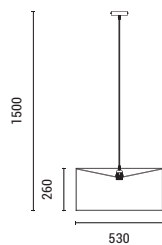

144-33073
SOHO
6202 0049 80

White
Metal-Fabric
1xE27
Max 15W
∅ 530mm
H: 1500mm