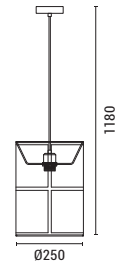

144-33066
ERA
6202 0044 90

Matt Black
Metal-Fabric Shade
1xE27
Max 15W
220-240V
ø 250mm
H: 1180mm