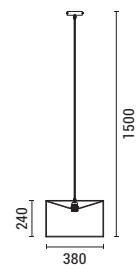

144-33069
SOHO
6202 0034 90

Black
Metal-Fabric
1xE27
Max 15W
220-240V
ø 380mm
H: 1500mm

E27 IP20

144-33074
SOHO
6202 0034 90

White
Metal-Fabric
1xE27
Max 15W
220-240V
ø 380mm
H: 1500mm

E27 IP20

144-33068
SOHO
6202 0034 90

Grey
Metal-Fabric
1xE27
Max 15W
220-240V
ø 380mm
H: 1500mm

E27 IP20