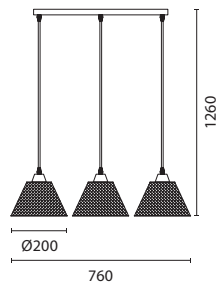

GU10 IP20

145-25045
SOLUN
6202 0036 40

Black
Metal
1xGU10
Max 5W
220-240V
L: 165mm
W: 100mm
H: 152mm

GU10 IP20

144-46030
NET

6202 0059 80

Black
Metal
3xE27
Max 3X15W
220-240V
L: 760mm
W: 200mm
H: 1260mm

E27 IP20