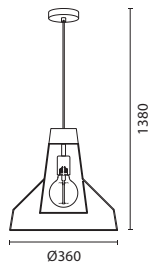

144-46018
TASSEL
6202 0039 30

Black
Metal-Wood
1xE27
Max 15W
220-240V
ø 360mm
H: 1380mm

E27 IP20

144-46017
TASSEL
6202 0036 60

Black
Metal-Wood
1xE27
Max 15W
220-240V
ø 260mm
H: 1240mm

E27 IP20