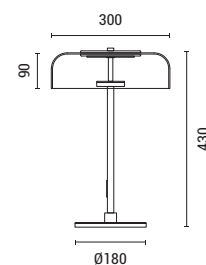

LED IP20 WARM WHITE