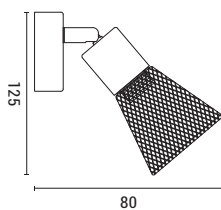

145-25257
MESHY
6202 0044 60

Black-Wood Finish
Metal
3xE14
Max 8W
220-240V
L: 390mm
W: 80mm
H: 145mm

E14 IP20

145-25255
MESHY
6202 0014 90

Black-Wood Finish
Metal
1xE14
Max 8W
220-240V
L: 80mm
W: 80mm
H: 125mm

E14 IP20

145-25256
MESHY
6202 0029 80

Black-Wood Finish
Metal
2xE14
Max 8W
220-240V
L: 255mm
W: 80mm
H: 145mm

E14 IP20