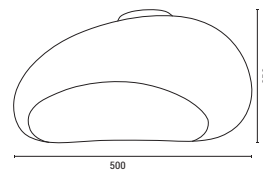

144-50034
TERAL
6202 0112 40

Black
Glass Fiber Reinforced Plastic
1XE27
MAX 15W
ø 500mm
L: 300mm
H: 250mm

E27 IP20