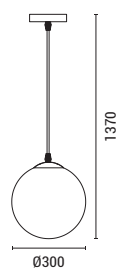

144-24141
SELINI
6202 0059 90

White
Metal-Acrylic
1xE27
Max 15W
220-240V
ø 300mm
H: 1370mm

E27

IP20