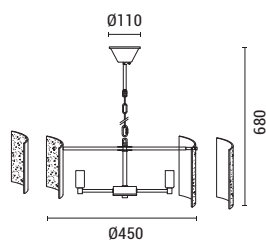

E14 IP20

144-24056
FOLIA
6202 0149 80

Silver
Metal-Glass
5xE14
Max 8W
220-240V
∅ 450mm
H: 680mm

E14 IP20

144-24055
FOLIA
6202 0024 90

Black
Metal-Glass
1xE14
Max 15W
220-240V
L: 170mm
W: 75mm
H: 180mm

E14 IP20