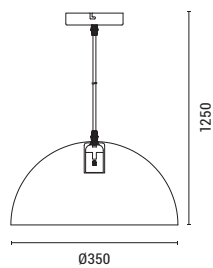

144-27020
LAVA
6202 0065 20

White
Metal
1xE27
Max 15W
220-240V
∅ 350mm
H: 1270mm

E27

IP20