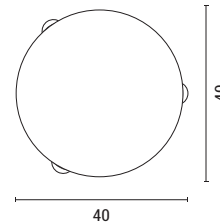

White-Nickel
Metal & Glass
2xE27
Max 2x15W
220-240V
∅ 400mm

E27 IP20