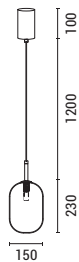

E14 IP20

144-24102
CANDY
6202 0041 60

Matt Grey
Metal-Glass
1xE14
Max 8W
220-240V
ø 150mm
H: 1530mm

E14 IP20

144-24103
CANDY
6202 0041 60

Cognac
Metal-Glass
1xE14
Max 8W
220-240V
ø 150mm
H: 1530mm

E14 IP20

144-24100
CANDY
6202 0041 60