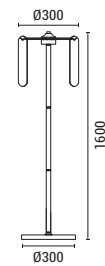

144-40023
MIRA
6202 0184 20

Black Chrome
Metal-Glass
3xE14
Max 8W
220-240V
ø 300mm
H: 1600mm

E14

IP20