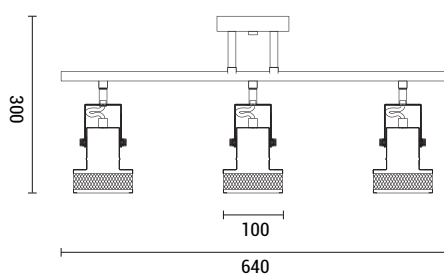

Matt Black
Metal
1xE27
Max 15W
220-240V
ø 255mm
H: 1280mm

E27

IP20

145-25047
SOLUN
6202 0156 10

Black
Metal
5xGU10
Max 5x5W
220-240V
L: 1180mm
W: 100mm
H: 1180mm

GU10 IP20

145-25046
SOLUN
6202 0102 90

Black
Metal
3xGU10
Max 3x5W
220-240V
L: 640mm
W: 100mm
H: 300mm