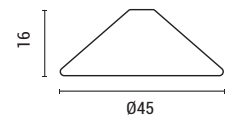

White
Glass
1xE27
220-240V
ø 350mm
H: 140mm

E27 IP20

White
Glass
1xE27
220-240V
ø 450mm
H: 160mm

E27 IP20

Honey
Glass
1xE27
220-240V
ø 350mm
H: 140mm

E27 IP20

Honey
Glass
1xE27
220-240V
ø 450mm
H: 160mm

E27 IP20