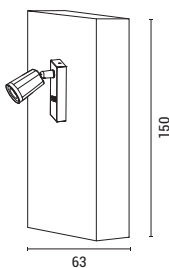

145-22071
C-LUX
6202 0028 60

Black
PC-Metal
LED 5W
450Lm
220~240V
3000K
Usb + Type C
L: 155mm
W: 63mm
H: 150mm