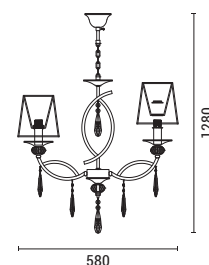

144-47020
COUNTESS
6202 0093 30

Chrome
Metal-Fabric-Glass
3xE14
Max 8W
220-240v
ø 580mm
H: 1280mm