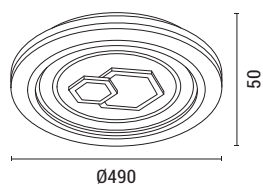

144-51035
MOTIVO
6202 0069 80

White
Plastic-Metal
LED 60W
5220Lm
220-240V
3CCT(3000-4000-6000K)
ø 490mm
H: 50mm

144-51036
MOTIVO
6202 0073 90

White
Plastic-Metal
LED 60W
4680Lm
220-240V
3CCT(3000-4000-6000K)
ø 490mm
H: 50mm