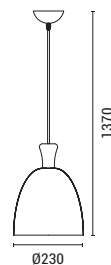

**144-24122
SIMPLO**
6202 0041 90

White
Metal-Wood
1xE27
Max 15W
220-240V
ø 230mm
H: 1370mm

E27 IP20

**144-24120
SIMPLO**
6202 0041 90

Yellow
Metal-Wood
1xE27
Max 15W
220-240V
ø 230mm
H: 1370mm

E27 IP20

**144-24123
SIMPLO**
6202 0041 90