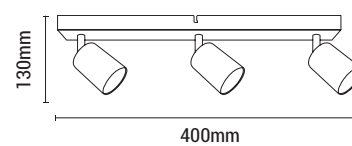

White
Metal
2XGU10
Max 5W
L: 260mm
W: 60mm
H: 130mm

GU10 IP20

144-60014
BRAVA
6202 0024 40

White
Metal
3XGU10
Max 5W
L: 400mm
W: 60mm
H: 130mm

GU10 IP20

145-25223
OLYMP
6202 0045 90

Black
Metal
4xGU10
Max 7W
220-240V
L: 790mm
W: 80mm
H: 165mm