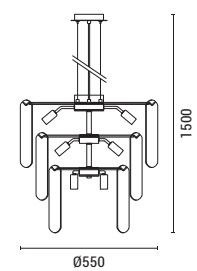

144-40021
MIRA
6202 0349 10

Black Chrome
Metal-Glass
14xE14
Max 8W
220-240V
ø 550mm
H: 1500mm

E14

IP20