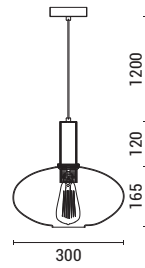

Amber
Metal-Glass
1xE27
Max 15W
220-240V
L: 300mm
W: 300mm
ø 300mm
H: 1485mm

E27

IP20

**144-24081
TOPAZ**
6202 0051 90

Green
Metal-Glass
1xE27
Max 15W
220-240V
L: 300mm
W: 300mm
H: 1485mm

E27

IP20