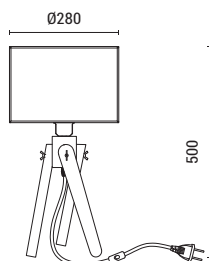

E27 IP20

144-32015
VENTO
 6202 0074 50

Black-Bamboo
 Metal-Bamboo
 1xE27
 Max 15W
 220-240V
 ø 400mm
 H: 140mm

E27 IP20

144-33070
MADERA
6202 0099 60

White
Wood
1xE27
Max 15W
220-240V
ø 450mm
H: 1450mm

E27 IP20