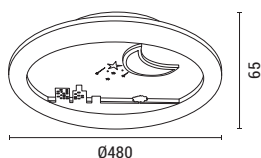

144-51040
ALEGRE
6202 0069 90

White
Plastic-Metal
LED 60W
5940Lm
220-240V
3CCT(3000-4000-6000K)
ø 480mm
H: 65mm

144-51041
ALEGRE
6202 0069 90

White
Plastic-Metal
LED 60W
6120Lm
220-240V
3CCT(3000-4000-6000K)
ø 480mm
H: 65mm