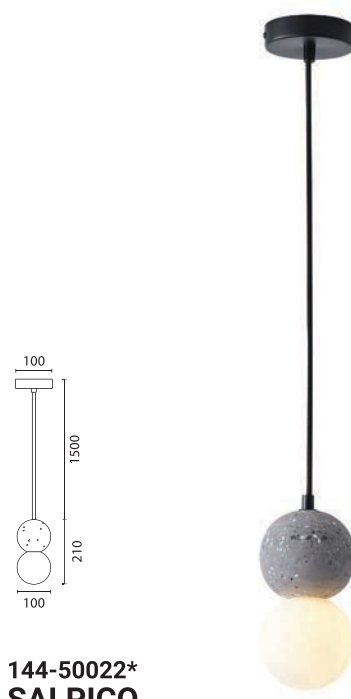

144-50022*
SALPICO
6202 0037 50

Grey
Cement-Glass
1xG9
Max 15W
220-240V
∅ 100mm
H: 1710mm

G9

IP20