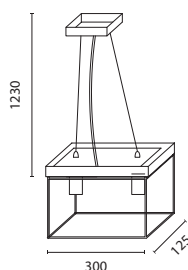

144-30115
MULTIPLA
6202 0048 60

Black-Brown
Metal-Wood
2xE27
Max 2X15W
220-240V
L: 300mm
W: 125mm
H: 1230mm