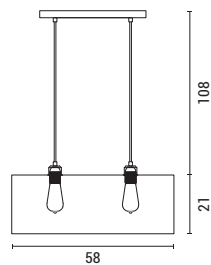

144-31030
AENON
6202 0089 10

Pampas Grass
Metal-Pampas grass
1xE27
Max 15W
220-240V
L: 580mm
W: 200mm
H: 1290mm

E27 IP20

144-31031
AENON
6202 0045 10

Pampas Grass
Metal-Pampas grass
1xE27
Max 15W
220-240V
ø 250mm
H: 1260mm

E27 IP20

144-31032
AENON
6202 0054 90

Pampas Grass
Metal-Pampas grass
1xE27
Max 15W
220-240V
ø 350mm
H: 1260mm

E27 IP20