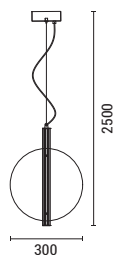

LED

IP20

WARM WHITE