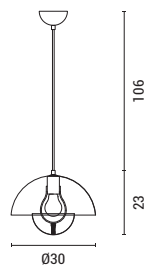

144-28550
JARDEN
6202 0049 90

Glossy Black
Metal
1xE27
Max 15W
220-240V
ø 300mm
H: 1290mm

E27 IP20

144-28554
JARDEN
6202 0049 90

Glossy Cream
Metal
1xE27
Max 15W
220-240V
ø 300mm
H: 1290mm

E27 IP20