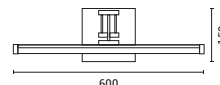

Chrome
Stainless Steel-Metal-Aluminium-PC-ANS
LED 14W
1260Lm
220-240V
3CCT(3000-4000-6000K)
L: 600mm
W: 320mm
H: 150mm