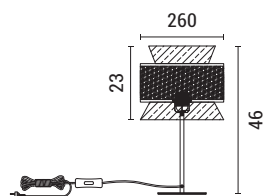

Beige
Metal-Fabric-Paper
1xE27
Max 15W
220-240V
∅ 400mm
H: 1310mm

E27

IP20

144-33051
ISLA
6202 0060 10

Beige
Metal-Fabric-Paper
1xE27
Max 15W
220-240V
∅ 260mm
H: 1260mm

144-33054
ISLA
6202 0129 90

Beige
Metal-Fabric-Paper
1xE27
Max 15W
220-240V
∅ 350mm
H: 1450mm