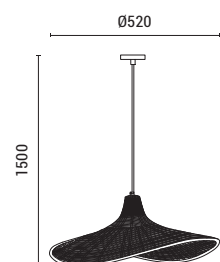

Natural
 Paper Rope with Metal
 1xE27
 Max 15W
 220-240V
 ø 700mm
 H: 1400mm

E27

IP20

144-33092
VISOR
6202 0054 90

Natural
Bamboo
1xE27
Max 15W
220-240V
ø 520mm
H: 1500mm

E27

IP20

NATURAL