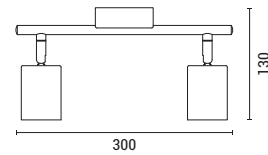

145-25223
OLYMP
6202 0045 90

Black
Metal
4xGU10
Max 7W
220-240V
L: 790mm
W: 80mm
H: 165mm

GU10 IP20

Black
Metal
2xGU10
Max 7W
220-240V
L: 300mm
W: 80mm
H: 130mm

GU10 IP20

145-25222
OLYMP
6202 0036 00

Black
Metal
3xGU10
Max 7W
220-240V
L: 180mm
W: 180mm
H: 135mm

GU10 IP20

Black
Metal
1xGU10
Max 7W
220-240V
L: 135mm
W: 80mm
H: 95mm

GU10 IP20