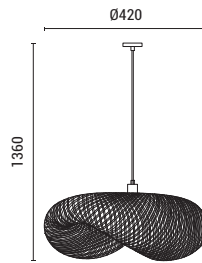

Bamboo
 Metal-Bamboo
 1xE27
 Max 15W
 220-240V
 ø 475mm
 H: 1160mm

E27 IP20

144-31011
CROSSLINE
 6202 0044 90

Bamboo Black
 Metal-Bamboo
 1xE27
 Max 15W
 220-240V
 ø 475mm
 H: 1160mm

E27 IP20

144-33091
LAGOON
6202 0049 10