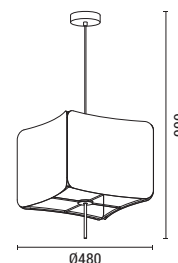

144-33065
TOSCANY
6202 0045 90

Beige
Metal-Fabric Shade
1xE27
Max 15W
220-240V
ø 480mm
H: 900mm

E27 IP20