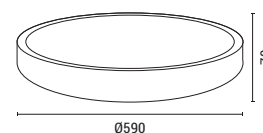

Black
Metal-MS-ABS
LED 36w
2520Lm
220-240V
3CCT(3000-4000-6000K)
ø 480mm
H: 65mm

LED IP20 3CCT

White
Metal-MS-ABS
LED 50w
3500Lm
220-240V
3CCT(3000-4000-6000K)
ø 590mm
H: 70mm

LED IP20 3CCT

Black
Metal-MS-ABS
LED 50w
3500Lm
220-240V
3CCT(3000-4000-6000K)
ø 590mm
H: 70mm

LED IP20 3CCT

**144-51023
MOONLIGHT**
6202 0049 60

White
Metal-MS-ABS
LED 36w
2520Lm
220-240V
3CCT(3000-4000-6000K)
ø 480mm
H: 65mm

LED IP20 3CCT