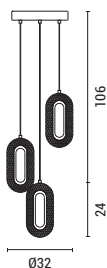

LED IP20 WARM WHITE

144-16061
KRIKO
6202 0154 60

Rose Gold-Transparent
Metal-Acrylic
LED 26W
2254Lm
220-240V
3000K
L: 570mm
W: 36mm
H: 1290mm

LED IP20 WARM WHITE

144-16062
KRIKO
6202 0144 90

Rose Gold-Transparent
Imetal-Acrylic
LED 26W
2254Lm
220-240V
3000K
L: 310mm
W: 36mm
H: 1300mm