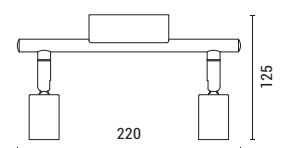

145-25240 145-25236 144-25244
White-Chrome Black Grey-Chrome

VORRAS

6202 0016 20

Metal
2xGU10
Max 7W
220-240V
L: 220mm
W: 80mm
H: 125mm

145-25257
MESHY
6202 0044 60

Black-Wood Finish
Metal
3xE14
Max 8W
220-240V
L: 390mm
W: 80mm
H: 145mm