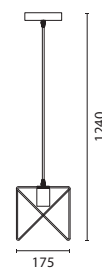

VINTAGE CHARM

144-46025
BRAWCK
6202 0043 30

Black
Metal
3xE27
Max 3x15W
220-240V
L: 517mm
W: 175mm
H: 1240mm

E27 IP20

144-46024
BRAWCK
6202 0012 00

Black
Metal
1xE27
Max 15W
220-240V
ø 175mm
H: 1240mm

E27 IP20