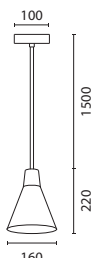

E27

IP20

144-50016*
GESSO
6202 0039 90

Khaki
Rubber Wood-Concrete
1xE27
Max 15W
220-240V
∅ 160mm
H: 1720mm

E27

IP20

*Για μετατροπή του φωτιστικού σε τρίφωτο, παρακαλώ ελέγξτε την σελίδα 351 του καταλόγου, όπου μπορείτε να βρείτε τριπλή στρογγυλή ροζέτα ή τριπλή γραμμική ροζέτα. / For conversion of the luminaire into a 3-light version, please refer to page 351, where you can find triple round ceiling canopy or triple linear canopy.