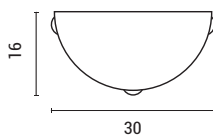

Honey-Bronze
Metal&Glass
1xE27
Max 15W
220-240V
L: 300mm
H: 160mm

E27 IP20