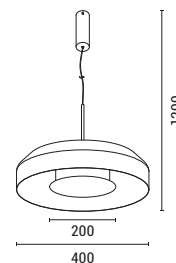

144-18055
STIGMA

6202 0138 90

Black-Gold
Metal-Acrylic
LED 20W
1482Lm
3000K
220-240V
ø 400mm
H: 1200mm

E14 IP20