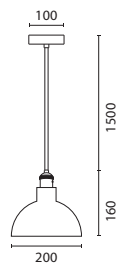

E27

IP20

*Για μετατροπή του φωτιστικού σε τρίφωτο, παρακαλώ ελέγξτε την σελίδα 351 του καταλόγου, όπου μπορείτε να βρείτε τριπλή στρόγγυλη ροζέτα ή τριπλή γραμμική ροζέτα. / For conversion of the luminaire into a 3-light version, please refer to page 351, where you can find triple round ceiling canopy or triple linear canopy.