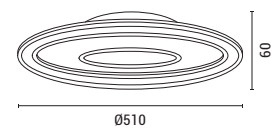

LED IP20 3CCT

LED IP20 3CCT