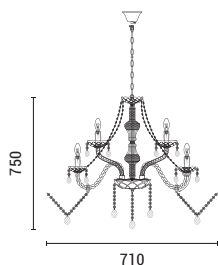

144-47001
KRISTALLO
6202 0148 30

Silver
Metal-Crystal
9xE14
Max 8W
220-240V
W: 710mm
H: 750mm

144-47002
KRISTALLO
6202 0049 90

Silver
Metal-Crystal
2xE14
Max 8W
220-240V
L: 330mm
W: 195mm
H: 425mm

E14 IP20

E14 IP20