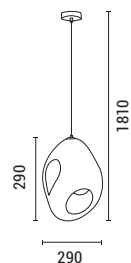

144-50036
ALBA
6202 0117 60

Grey
Glass fiber reinforced plastic
1xE27
Max 15W
220-240V
L: 1810mm
W: 290mm
H: 290mm

E27

IP20