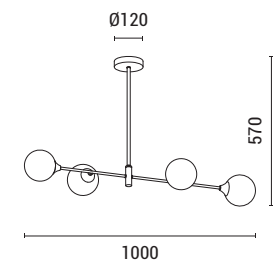

144-28510
POOLS
6202 0071 80

Matt Black-Brass
Metal-Milky white glass shade
4xG9
Max 7W
220-240V
ø 1000mm
H: 570mm

G9 IP20