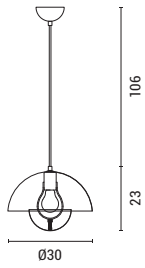

144-28553
JARDEN
6202 0049 90

Ivory
Metal
1xE27
Max 15W
220-240V
ø 300mm
H: 1290mm

E27 IP20