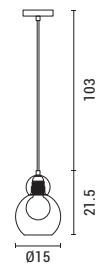

Black-Brass
Metal-Glass
1xE27
Max 40W
220-240V
ø 100mm
H: 1270mm

E27

IP20

**144-28503
AURELIA**
6202 0029 90

Black-Brass
Metal-Glass
1xE27
Max 15W
220-240V
ø 150mm
H: 1240mm

E27

IP20

144-24085
TOPAZ
 6202 0038 60