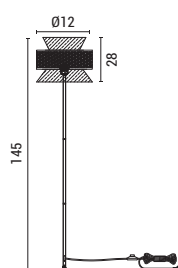

Beige
Metal-Fabric-Paper
1xE27
Max 15W
220-240V
∅ 400mm
H: 1310mm

E27

IP20

144-33051
ISLA
6202 0060 10

Beige
Metal-Fabric-Paper
1xE27
Max 15W
220-240V
∅ 260mm
H: 1260mm

144-33054
ISLA
6202 0129 90

Beige
Metal-Fabric-Paper
1xE27
Max 15W
220-240V
∅ 350mm
H: 1450mm