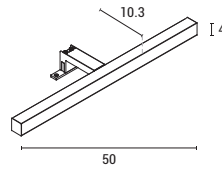

LED IP44 WARM WHITE