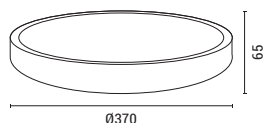

144-51020
MOONLIGHT
6202 0029 90

White
Metal-MS-ABS
LED 24w
1680Lm
220-240V
3CCT(3000-4000-6000K)
ø 370mm
H: 65mm

LED IP20 3CCT