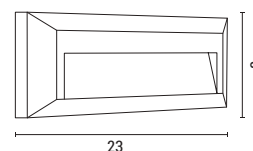

145-52072
Grey
5202 19 10

145-52073
Dark Grey
5202 19 10

145-52071
Black
5202 19 10

145-52080
White
5202 17 25

145-52082
Grey
5202 16 85

145-52083
Dark Grey
5202 16 85

145-52081
Black
5202 16 85

PRO series
Plastic & ABS
LED 4W
220-240V IP65
280Lm 3CCT
3CCT (3000-4000-6000K)
L 230mm
W 80mm
H 27mm
2 Years Warranty