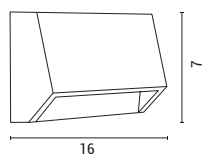

145-52084
White
5202 17 25