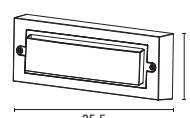

L 255mm
W 90mm
H 42mm

2 Years Warranty

145-52108
White
5202 25 85

145-52116
White
5202 25 80

145-52110
Grey
5202 25 85

145-52118
Grey
5202 25 80

145-52111
Dark Grey
5202 25 85

145-52119
Dark Grey
5202 25 80