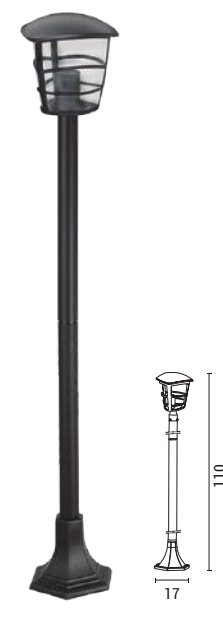

145-20620

Black
5202 30 20

Aluminium & Plastic

E27 Max 12W
220-240V IP44

L 170mm
W 170mm

H 1100mm

2 Years Warranty

OUTLET