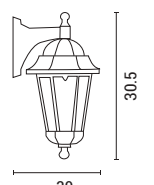

154-55103
Bronze
5202 18 85

Aluminium & Glass

E27 Max 12W
220-240V IP44

L 300mm

W 220mm

H 305mm

2 Years Warranty

154-55125
Black
5202 17 85