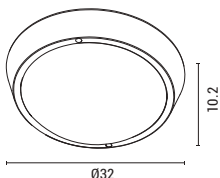

145-20034
White
5202 12 35

145-20035
Black
5202 12 35

Plastic & PP

LED 30W
220-240V IP65
2250Lm 4000K

H 102mm
D Ø320mm
2 Years Warranty

145-20036
White
5202 25 80

145-20037
Black
5202 25 80

PRO series