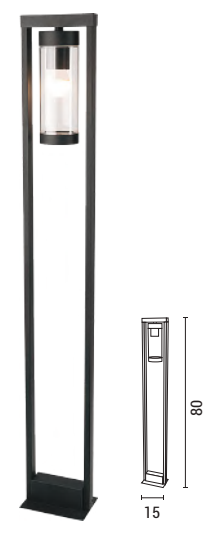

E27 Max 20W
220-240V IP54

H 600mm
D Ø140mm

2 Years Warranty

145-20602

Black
5202 50 60

Metal

E27 Max 15W
220-240V IP44

L 150mm
W 100mm