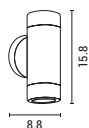

H 158mm

D Ø60mm

2 Years Warranty

UP & DOWN LIGHT

145-82060
White
5202 09 30

145-82064
White
5202 11 80

145-82063
Dark Grey
5202 09 30

145-82067
Dark Grey
5202 11 80