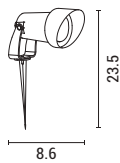

145-82026

Black
5202 12 05

Abs & Glass

GU10 Max 5W
220-240V IP65

H 266mm
D Ø86mm

2 Years Warranty