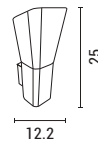

Dark Grey
5202 27 80

Aluminium & Plastic
E27 Max 12W
220-240V IP54

L 96mm
W 122mm
H 250mm

2 Years Warranty

OUTLET

145-20614

Dark Grey
5202 48 40

Aluminium & Plastic
E27 Max 12W
220-240V IP54