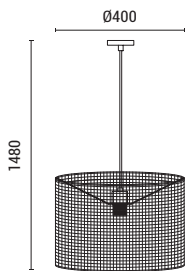

144-33098
5202 14 90

Brown
Bamboo & Metal
E27 Max 15W
220-240V
D: Ø400mm
H: 1480mm

E27 IP20