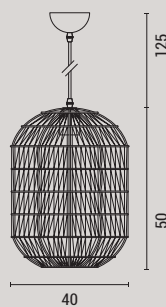

E27 IP20

144-32003

5202 29 90

White
Metal & Hemp Rope
E27 Max 15W
220-240V
D: Ø500mm
H: 1750mm

E27 IP20

144-30011
5202 29 90

Natural Wood
Wood
E27 Max 15W
220-240V
D: Ø400mm
H: 1700mm

E27 IP20