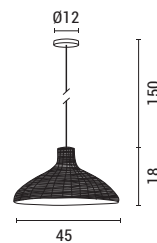

144-33017
5202 19 90

Natural
Metal & Rattan
E27 Max 15W
220-240V
D: Ø450mm
H: 1680mm

E27 IP20