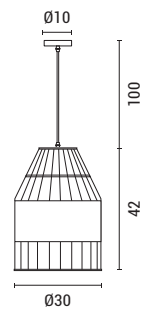

144-30006
5202 19 90

Natural Wood
Wood
E27 Max 15W
220-240V
D: Ø400mm
H: 1400mm

E27 IP20