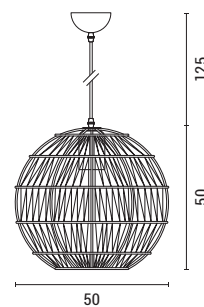

E27 IP20

144-32003

5202 29 90

White
Metal & Hemp Rope
E27 Max 15W
220-240V
D: Ø500mm
H: 1750mm

E27 IP20

144-30011
5202 29 90

Natural Wood
Wood
E27 Max 15W
220-240V
D: Ø400mm
H: 1700mm

E27 IP20