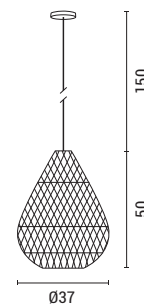

5202 19 90

Metal & Rattan
E27 Max 15W
220-240V
D: Ø370mm
H: 2000mm

E27 IP20