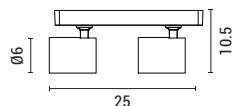

144-60001

5202 10 90

White
Aluminium
2xGU10 Max 5W
220-240V
D: Ø60mm
L: 250mm
H: 105mm