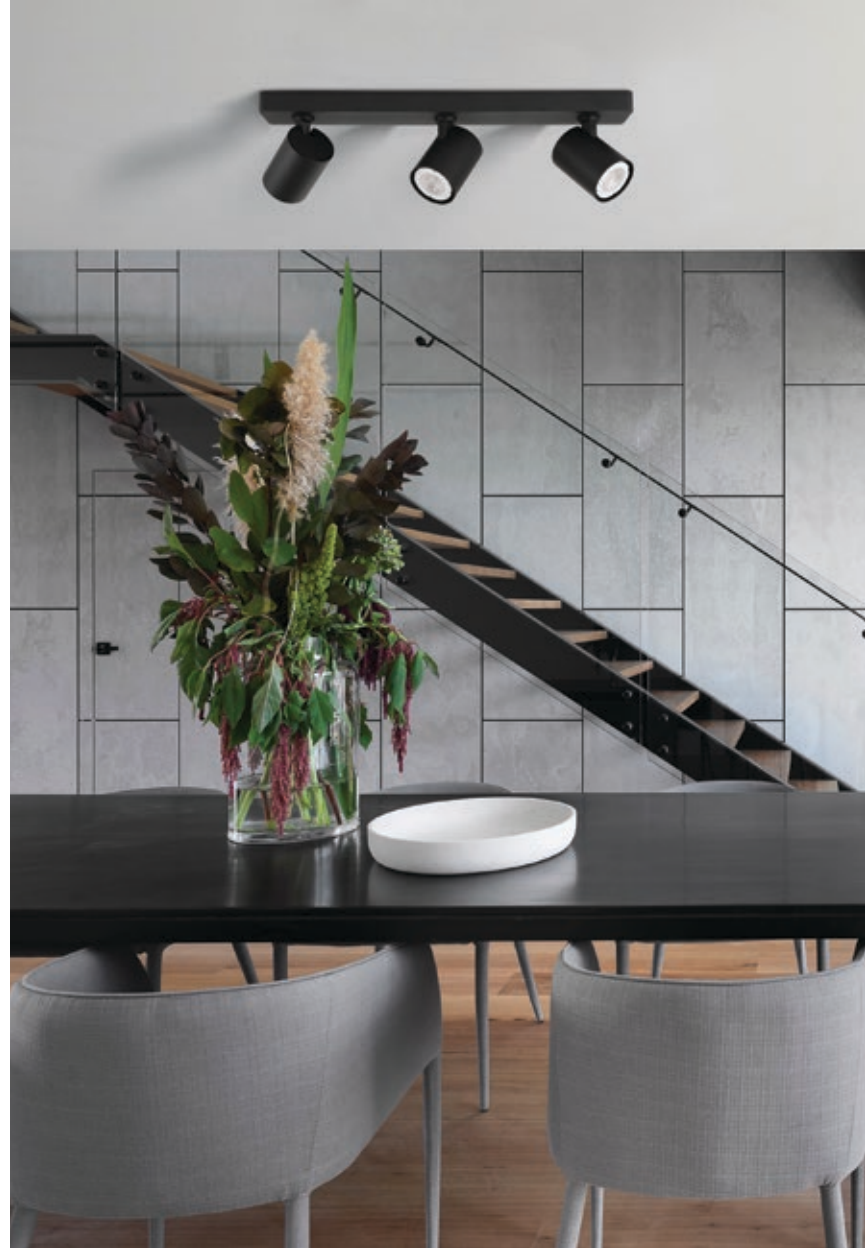

144-60005

5202 19 90

White
Aluminium
3xGU10 Max 5W
220-240V
D: Ø60mm
L: 450mm
H: 105mm

144-60004

5202 12 90

White
Aluminium
2xGU10 Max 5W
220-240V
D: Ø60mm
L: 250mm
H: 105mm

144-60006
5202 05 90

White
Aluminium
GU10 Max 5W
220-240V
D: Ø60mm
L: 110mm
H: 105mm