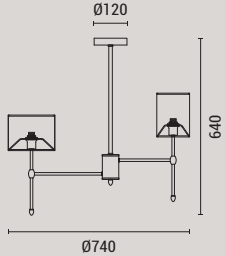

White & Black
Metal & Fabric Shade
6xE14 Max 8W
220-240V
D: Ø740mm
H: 640mm

E14 IP20

144-24050
5202 09 90