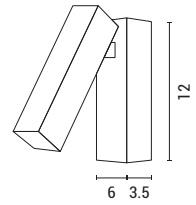

145-50000
White

145-50001
Black

5202 06 90

Aluminum Alloy
LED 3W
210lm
3000K
85-265V
L: 60mm
W: 35mm
H: 120mm