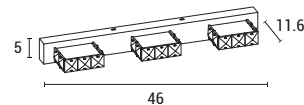

144-80009

5202 17 90

Chrome
Stainless Steel & Acrylic
3xLED 4W - 12W
720Lm
4000K
220-240V
L: 460mm
W: 116mm
H: 50mm