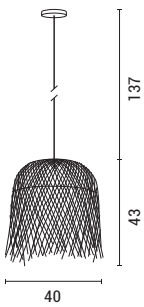

Natural
Metal & Bamboo
E27 Max 15W
220-240V
D: Ø400mm
H: 1800mm

E27 IP20

144-31008
5202 29 90