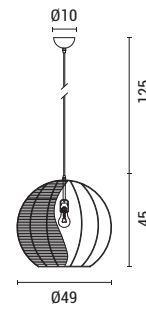

144-33031

5202 19 90

Natural & Blue
Iron & Rattan
E27 Max 15W
220-240V
D: Ø490mm
H: 1625mm

E27

IP20

144-33030

5202 29 90

Natural & Blue
Iron & Rattan
3xE27 Max 15W
220-240V
L: 1000mm
h: 220mm
H: 1720mm

E27

IP20