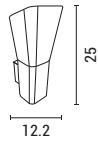

GU10

IP65

145-20612
5202 08 90

Dark Grey
Aluminium & Plastic
E27 Max 15W
220-240V
L: 96mm
W: 122mm
H: 250mm
2 Years Warranty

E27 IP54

145-20600
5202 13 90

Dark Grey
Aluminium & Plastic
E27 Max 15W
220-240V
L: 190mm
W: 166-5mm
H: 166mm
2 Years Warranty