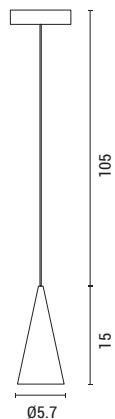

E14 IP20

147-23500

5202 04 90

Bronze
Metal
E27 Max 15W
220-240V
D: Ø570mm
H: 1200mm

E27 IP20

147-23501

5202 04 90

Bronze
Metal
E27 Max 15W
220-240V
D: Ø770mm
H: 1170mm