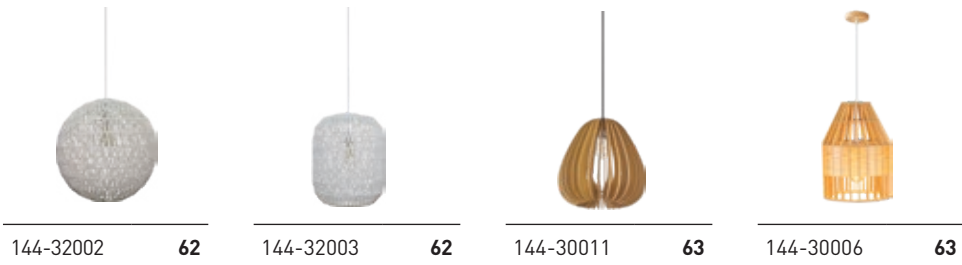

144-32002

62

144-32003

62

144-30011

63

144-30006

63