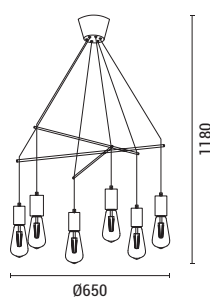

144-30121

5202 19 90

Black & Wood
Metal & Wood
6xE27 Max 15W
220-240V
D: Ø650mm
H: 1180mm

E27 IP20