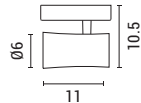

White
Aluminium
GU10 Max 5W
220-240V
D: Ø60mm
L: 110mm
H: 105mm

GU10 IP20

144-60007
5202 07 90