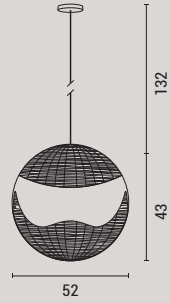

NATURAL SERIES

144-33002

5202 09 90

Natural
Metal & Rattan
E27 Max 15W
220-240V
L: 520mm
W: 180mm
H: 1750mm