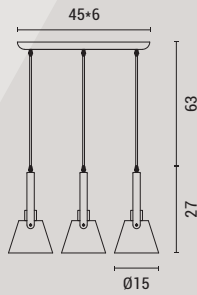

Black
Iron, Leather & Plastic
3xE27 Max 15W
220-240V
L: 450mm
W: 150mm
H: 1000mm

E27 IP20

144-28001
5202 09 90