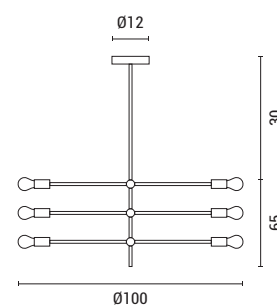

E27 IP20

144-23000

5202 14 90

White
Metal
4xE27 Max 15W
220-240V
L: 1000mm
H: 550mm

E27 IP20

144-15037

5202 14 90

Bronze
Iron & Transparent Glass
1xE14 Max 8W
220-240V
D: Ø130mm
H: 1900mm