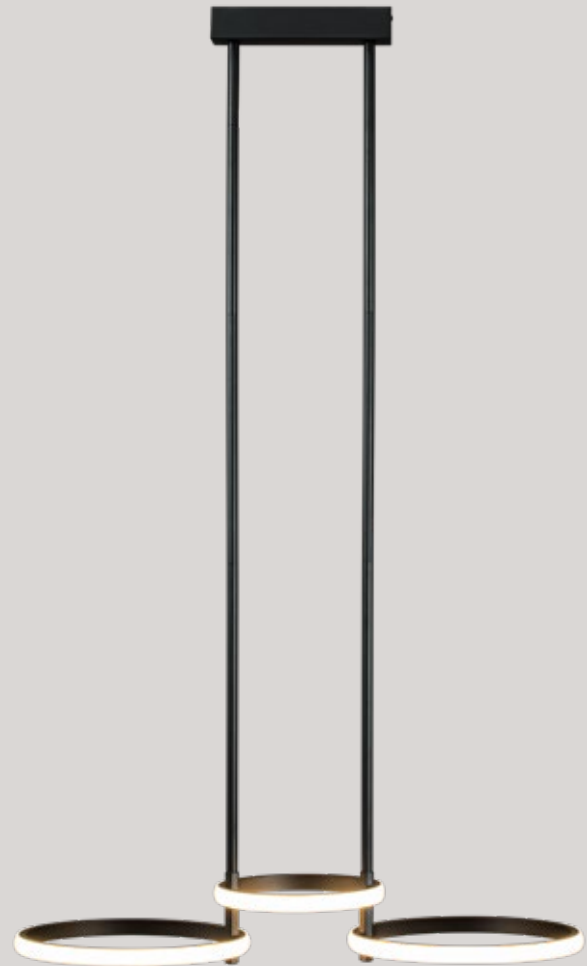

LED IP20 3000K

144-10011

5202 69 90

Black & Gold
Iron & Acrylic
6xLED 7W - 42W
3150Lm
3CCT (3000 - 4000 - 6000K)
220-240V
D: Ø1000mm
H: 780mm

LED IP20 3CCT

144-10029

5202 29 90

Black
 Aluminum, Glass & Silica gel
 2xLED 15W - 30W
 1300Lm
 3000K
 100-240V
 L: 600mm
 W: 110mm
 H: 1120mm