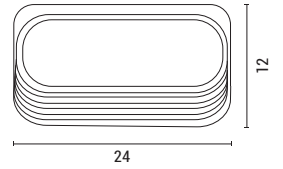

LED 3000K IP54