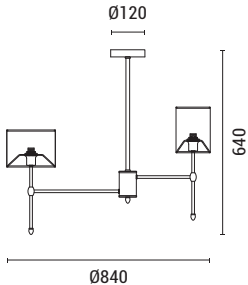

White & Black
Metal & Fabric Shade
6xE14 Max 8W
220-240V
D: Ø740mm
H: 640mm

E14 IP20

144-24050
5202 09 90

White
Metal & Fabric Shade
1xE14 Max 8W
220-240V
D: Ø130mm
H: 400mm

E14 IP20

144-24052
5202 57 90

White & Black
Metal & Fabric Shade
8xE14 Max 8W
220-240V
D: Ø840mm
H: 640mm

E14 IP20