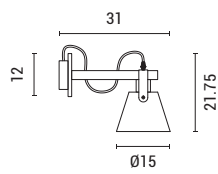

5202 08 90

Iron, Leather & Plastic
E27 Max 15W
220-240V
L: 310mm
W: 150mm
H: 217.5mm

E27 IP20

144-28000
Black

144-28003
White Marble