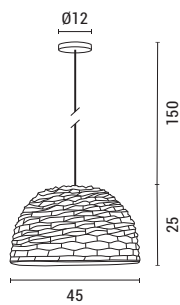

144-33021
5202 19 90

Natural
Metal & Bamboo
E27 Max 15W
220-240V
D: Ø450mm
H: 1750mm

E27 IP20