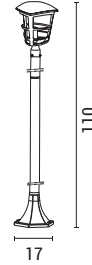

145-20620
5202 12 90

Black
Aluminium
E27 Max 15W
220-240V
L: 170mm
W: 170mm
H: 1100mm
2 Years Warranty

145-20608
5202 19 90

Black
Aluminium
E27 Max 15W
220-240V
D: Ø105mm
H: 800mm
2 Years Warranty

145-20631
5202 20 90