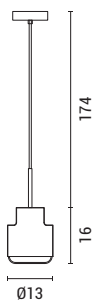

E27 IP20

144-23000

5202 14 90

White
Metal
4xE27 Max 15W
220-240V
L: 1000mm
H: 550mm

E27 IP20

144-15037

5202 14 90

Bronze
Iron & Transparent Glass
1xE14 Max 8W
220-240V
D: Ø130mm
H: 1900mm

E14 IP20

147-23500

5202 04 90

Bronze
Metal
E27 Max 15W
220-240V
D: Ø570mm
H: 1200mm

E27 IP20

147-23501

5202 04 90

Bronze
Metal
E27 Max 15W
220-240V
D: Ø770mm
H: 1170mm