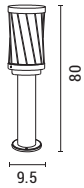

145-20605
5202 14 90