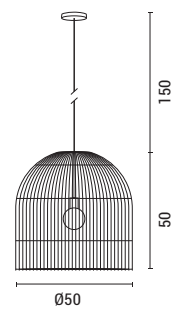

144-33016

White
5202 24 90

Metal & Rattan
E27 Max 15W
220-240V
D: Ø500mm
H: 2000mm

E27 IP20

144-33015
Black