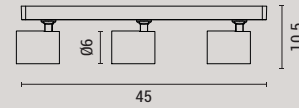

144-60005

5202 19 90

White
Aluminium
3xGU10 Max 5W
220-240V
D: Ø60mm
L: 450mm
H: 105mm