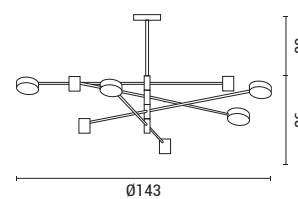

LED IP20 3000K

144-10023

5202 49 90

Gold
Acrylic & Aluminium
8xLED 6W - 48W
3600Lm
3CCT (3000 - 4000 - 6000K)
220-240V
L: 1430mm
W: 1430mm
H: 560mm

LED IP20 3CCT

144-20023

5202 59 90

Gold
Iron, Acrylic & Aluminium
10xLED 6W - 60W
3600Lm
3000K
220-240V
L: 1430mm
W: 1430mm
H: 650mm