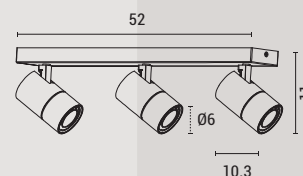

145-25008
5202 14 90

White & Black
Aluminium & Steel
3xGU10 Max 5W
220-240V
D: Ø60mm
L: 520mm
H: 135mm

GU10 IP20