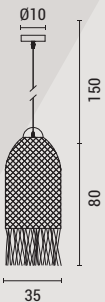

144-33026
White