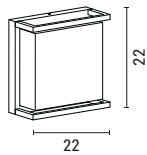

145-20635
5202 11 90

Matt Black
Aluminium
2xE27 Max 15W
220-240V
L: 220mm
W: 95mm
H: 220mm
2 Years Warranty

E27 IP65

145-20636
5202 09 90

Matt Black
Aluminium
E27 Max 15W
220-240V
H: 160mm
D: Ø120mm
2 Years Warranty

GU10 IP54

145-20637
5202 19 90

Matt Black
Aluminium
E27 Max 15W
220-240V
H: 600mm
D: Ø140mm
2 Years Warranty

GU10 IP54