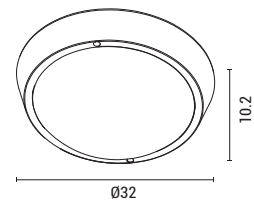

LED 4000K IP65