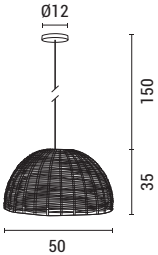

144-33024
5202 19 90

Black
Metal & Rattan
E27 Max 15W
220-240V
D: Ø500mm
H: 1850mm

E27 IP20