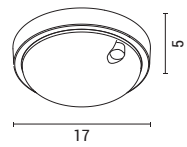

LED 4000K IP54