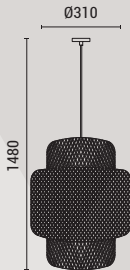

E27 IP20

144-33098
5202 14 90

Brown
Bamboo & Metal
E27 Max 15W
220-240V
D: Ø400mm
H: 1480mm

E27 IP20

144-33087
5202 14 90

Black
Bamboo
E27 Max 15W
220-240V
D: Ø310mm
H: 1480mm

E27 IP20

144-32011