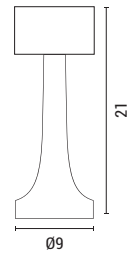

LED IP20 3000K