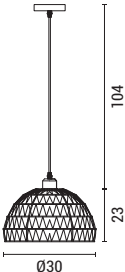

E27 IP20

144-32014
5202 11 90

Brown
Metal & Paper Rope
E27 Max 15W
220-240V
D: Ø390mm
H: 1270mm

E27 IP20

144-32012
5202 11 90

Cream
Metal-Paper Rope
E27 Max 15W
220-240V
D: Ø300mm
H: 1270mm

E27 IP20

NATURAL SERIES