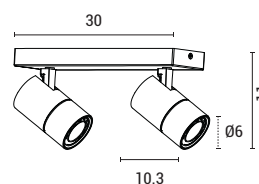

145-25007
5202 10 90

White & Black
Aluminium & Steel
2xGU10 Max 5W
220-240V
D: Ø60mm
L: 300mm
H: 135mm

GU10 IP20