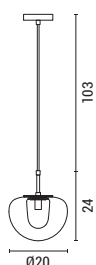

144-28520

5202 14 90

Smoke
Metal & Glass
G9 Max 7W
220-240V
D: 200mm
H: 1270mm

G9 IP20