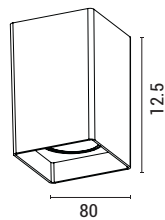

5202 06 90

Black
Aluminium
2xGU10 Max 5W
220-240V
D: Ø40mm
L: 170mm
H: 135mm

145-52026
Black

145-25025
White

5202 01 90

Aluminium
GU10 Max 5W
220-240V
L: 80mm
W: 80mm
H: 125mm

GU10 IP20

145-52028
Black