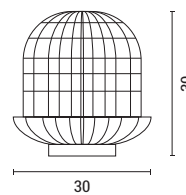

LED IP20 3000K

144-78000
Grey

144-78001
White

5202 09 90

Rattan & Metal
E27 Max 15W
220-240V
D: Ø300mm
H: 300mm

E27 IP20

05

**Outdoor
Lighting**