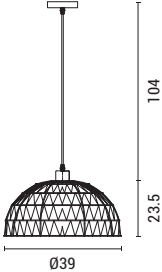

144-32014
5202 11 90

Brown
Metal & Paper Rope
E27 Max 15W
220-240V
D: Ø390mm
H: 1270mm

E27 IP20