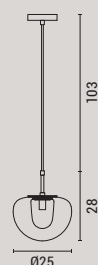

G9 IP20

144-28521

5202 17 90

Smoke
Metal & Glass
G9 Max 7W
220-240V
D: Ø250mm
H: 1310mm

G9 IP20

144-23003

5202 19 90

White
Metal
6xE27 Max 15W
220-240V
L: 1000mm
H: 950mm