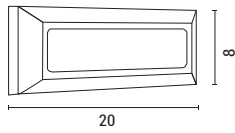

145-52004

White