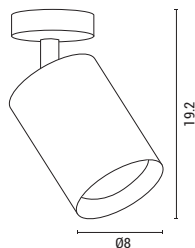

145-25027
White

5202 09 90

Aluminium
GU10 Max 5W
220-240V
D: Ø59.5mm
H: 197mm

GU10 IP20

145-25203
Black

145-25202
White

5202 05 40

Aluminium
LED 18W
850Lm
4000K
170-245V
D: Ø80mm
H: 192mm
2 Years Guarantee