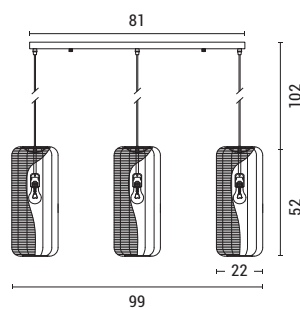

144-33029

5202 14 90

Natural & Blue
Iron & Rattan
E27 Max 15W
220-240V
D: Ø220mm
H: 1720mm

E27

IP20