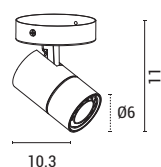

White & Black
Aluminium & Steel
4xGU10 Max 5W
220-240V
D: Ø60mm
L: 720mm
H: 135mm

GU10 IP20

145-25008
5202 14 90

White & Black
Aluminium & Steel
3xGU10 Max 5W
220-240V
D: Ø60mm
L: 520mm
H: 135mm

GU10 IP20