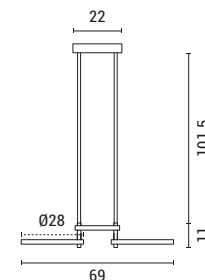

LED IP20 3000K

144-10030

5202 35 90

Black
 Aluminum, Glass & Silica gel
 3xLED 11W - 33W
 1550Lm
 3000K
 100-240V
 L: 690mm
 W: 110mm
 H: 1165mm

LED IP20 3000K

144-10031

5202 39 90

Black
 Aluminum, Glass & Silica gel
 4xLED 10W - 40W
 1800Lm
 3000K
 100-240V
 L: 810mm
 W: 250mm
 H: 1265mm