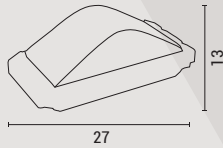

LED 4000K IP54

5202 05 90

Aluminium
E27 Max 15W
220-240V
L: 270mm
W: 130mm
H: 100mm
2 Years Warranty

E27 IP44

147-55070
Black

147-55071
White

GARDEN LIGHTS

145-82038