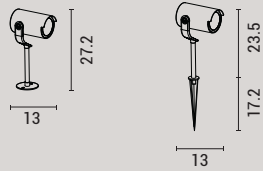

LED 4000K IP54

5202 05 90

Aluminium
E27 Max 15W
220-240V
L: 270mm
W: 130mm
H: 100mm
2 Years Warranty

E27 IP44

147-55070
Black

147-55071
White

GARDEN LIGHTS

145-82038