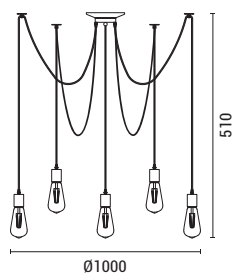

144-30123

5202 24 90

Black & Wood
Metal & Wood
10xE27 Max 15W
220-240V
D: Ø1000mm
H: 510mm

E27 IP20