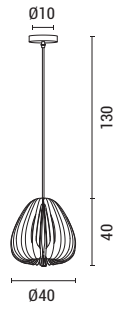

E27 IP20

144-32003

5202 29 90

White
Metal & Hemp Rope
E27 Max 15W
220-240V
D: Ø500mm
H: 1750mm

E27 IP20

144-30011
5202 29 90

Natural Wood
Wood
E27 Max 15W
220-240V
D: Ø400mm
H: 1700mm

E27 IP20