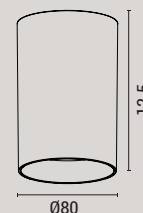

145-25023

5202 01 90

White
PC & ABS
GU10 Max 5W
220-240V
D: Ø80mm
H: 125mm