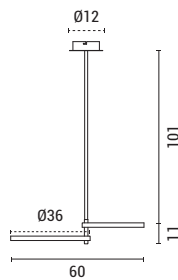

144-10029

5202 29 90

Black
Aluminum, Glass & Silica gel
2xLED 15W - 30W
1300Lm
3000K
100-240V
L: 600mm
W: 110mm
H: 1120mm

LED IP20 3000K