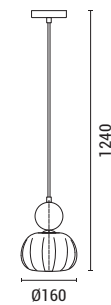

144-28524
White & Red

144-28525
White & Green

5202 07 90

Metal & Plastic
G9 Max 7W
6800Lm
3000K
220-240V
D: Ø160mm
H: 1240mm

G9 IP20