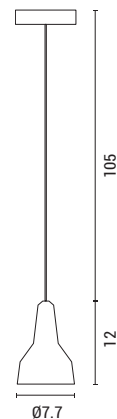

147-23501

5202 04 90

Bronze
Metal
E27 Max 15W
220-240V
D: Ø770mm
H: 1170mm

E27 IP20