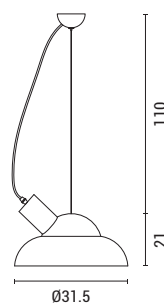

White
Iron
E27 Max 15W
220-240V
D: Ø315mm
H: 1572mm

E27 IP20

144-27016

5202 09 90

White
Iron
E27 Max 15W
220-240V
D: Ø315mm
H: 1310mm

E27 IP20

5202 08 90

Iron, Leather & Plastic
E27 Max 15W
220-240V
L: 310mm
W: 150mm
H: 217.5mm