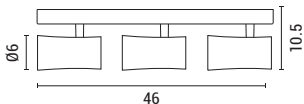

GU10 IP20

144-60007
5202 07 90

White
Aluminium
2xGU10 Max 5W
220-240V
D: Ø60mm
L: 280mm
H: 105mm

GU10 IP20

144-60008
5202 09 90

White
Aluminium
3xGU10 Max 5W
220-240V
D: Ø60mm
L: 460mm
H: 105mm

GU10 IP20

145-25009
5202 19 90