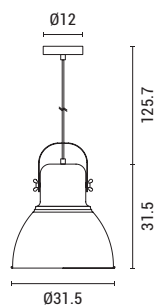

E14 IP20

147-23500

5202 04 90

Bronze
Metal
E27 Max 15W
220-240V
D: Ø570mm
H: 1200mm

E27 IP20

147-23501

5202 04 90

Bronze
Metal
E27 Max 15W
220-240V
D: Ø770mm
H: 1170mm

White
Iron
E27 Max 15W
220-240V
D: Ø315mm
H: 1572mm

E27 IP20

144-27016

5202 09 90

White
Iron
E27 Max 15W
220-240V
D: Ø315mm
H: 1310mm

E27 IP20

5202 08 90

Iron, Leather & Plastic
E27 Max 15W
220-240V
L: 310mm
W: 150mm
H: 217.5mm