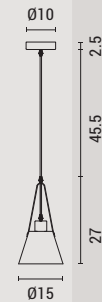

Black
Iron, Leather & Plastic
E27 Max 15W
220-240V
D: Ø150mm
H: 1000mm

E27 IP20