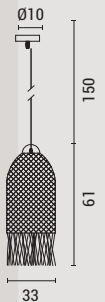

E27 IP20

144-33026
White

144-33027
Black

5202 29 90

Metal & Rattan
E27 Max 15W
220-240V
D: Ø330mm
H: 2100mm

E27 IP20

NATURAL SERIES

144-33031