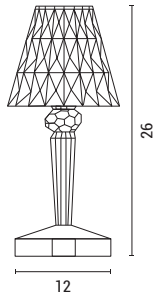

LED IP20 3CCT