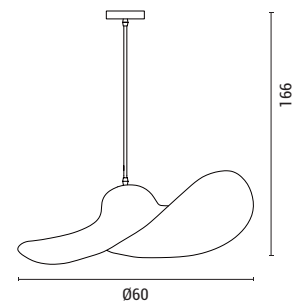

144-24075
Matt White

144-24077
Matt Grey

144-24076
Matt Black

144-46002
Grey

144-46001

White
5202 14 90

Resin
E27 Max 15W
220-240V
D: Ø600mm
H: 1660mm

E27 | IP20