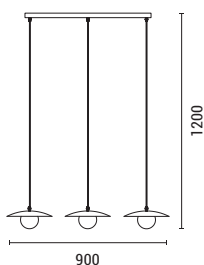

G9 IP20

153-56702
5202 03 90

Iron & Transparent Glass
E14 Max 8W
220-240V
D: Ø100mm
H: 370mm

E14 IP20

144-28526
5202 19 90

White
Metal
3xG9 Max 7W
220-240V
L: 900mm
W: 250mm
H: 1200mm

E27 IP20

144-28527
5202 09 90