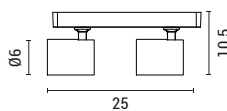

144-60004

5202 12 90

White
Aluminium
2xGU10 Max 5W
220-240V
D: Ø60mm
L: 250mm
H: 105mm