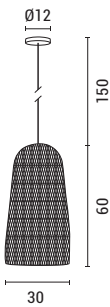

Natural
Metal & Bamboo
E27 Max 15W
220-240V
D: Ø400mm
H: 1800mm

E27 IP20

144-31008
5202 29 90

Natural
Metal & Bamboo
E27 Max 15W
220-240V
D: Ø300mm
H: 2100mm

E27 IP20

144-33025
5202 24 90

Natural
Metal & Rattan
E27 Max 15W
220-240V
D: Ø350mm
H: 2300mm