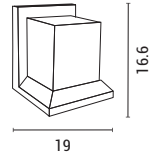

GU10

IP65

145-20612
5202 08 90

Dark Grey
Aluminium & Plastic
E27 Max 15W
220-240V
L: 96mm
W: 122mm
H: 250mm
2 Years Warranty

E27 IP54

145-20600
5202 13 90

Dark Grey
Aluminium & Plastic
E27 Max 15W
220-240V
L: 190mm
W: 166-5mm
H: 166mm
2 Years Warranty