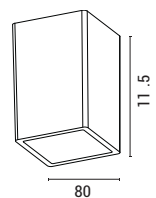

White
Aluminium
G9 Max 7W
220-240V
L: 80mm
W: 80mm
H: 115mm