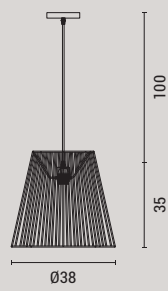

144-32011

5202 19 90

Brown
Metal & Paper Rope
E27 Max 15W
220-240V
D: Ø380mm
H: 1350mm

E27 IP20