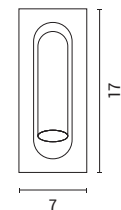

145-50001
Black

5202 06 90

Aluminum Alloy
LED 3W
210lm
3000K
85-265V
L: 60mm
W: 35mm
H: 120mm

LED IP44 3000K

145-50002
White

145-50003
Black

5202 06 90

Aluminum Alloy
LED 3W
240lm
3000K
85-265V
L: 70mm
W: 60mm
H: 170mm