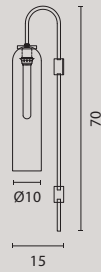

5202 09 90

White
Iron
LED 5W
375Lm
3000K
220-240V
L: 100mm
W: 105mm
H: 165mm

LED IP20 3000K

144-56000
5202 19 90

Gold & Smoky Glass
Copper & Glass
E27 Max 15W
220-240V
L: 100mm
W: 150mm
H: 700mm

E27 IP20

145-50000
White