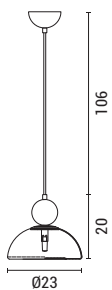

144-28522

5202 14 90

Chrome
Metal & Glass
1xG9 Max 7W
220-240V
D: Ø230mm
H: 1260mm

G9 IP20