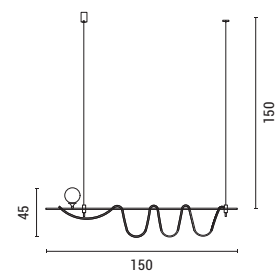

144-16005
5202 59 90

Gold
Metal & Silica Gel
LED 55W & 1xG9
4125Lm
Dimmable
3000K
220-240V
L: 1500mm
W: 150mm
H: 150mm

LED	IP20	3000K