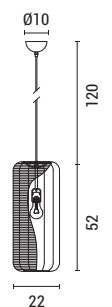

IP20

144-33029

5202 14 90

Natural & Blue
Iron & Rattan
E27 Max 15W
220-240V
D: Ø220mm
H: 1720mm

E27

IP20

144-33024
5202 19 90

Black
Metal & Rattan
E27 Max 15W
220-240V
D: Ø500mm
H: 1850mm