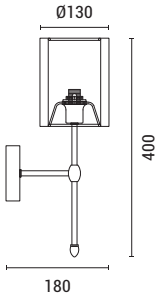

White
Metal & Fabric Shade
1xE14 Max 8W
220-240V
D: Ø130mm
H: 400mm

E14 IP20

144-24052
5202 57 90

White & Black
Metal & Fabric Shade
8xE14 Max 8W
220-240V
D: Ø840mm
H: 640mm

E14 IP20