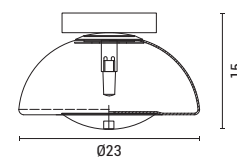

G9 IP20

144-28523

5202 12 90

Chrome
Metal & Glass
1xG9 Max 7W
220-240V
D: Ø230mm
H: 150mm

G9 IP20

144-28520

5202 14 90

Smoke
Metal & Glass
G9 Max 7W
220-240V
D: 200mm
H: 1270mm