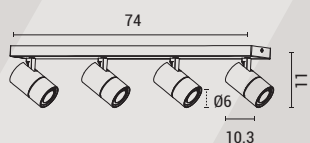

GU10 IP20

144-60007
5202 07 90

White
Aluminium
2xGU10 Max 5W
220-240V
D: Ø60mm
L: 280mm
H: 105mm

GU10 IP20

144-60008
5202 09 90

White
Aluminium
3xGU10 Max 5W
220-240V
D: Ø60mm
L: 460mm
H: 105mm

GU10 IP20

145-25009
5202 19 90