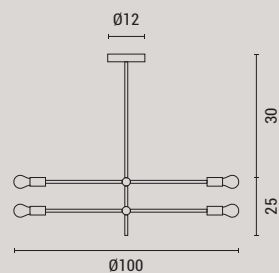

E27 IP20

144-23000

5202 14 90

White
Metal
4xE27 Max 15W
220-240V
L: 1000mm
H: 550mm

E27 IP20

144-15037

5202 14 90

Bronze
Iron & Transparent Glass
1xE14 Max 8W
220-240V
D: Ø130mm
H: 1900mm