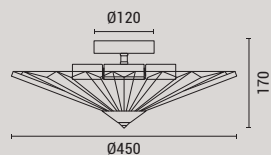

5202 15 90

Metal & Fabric Shade
5xE14 Max 8W
220-240V
D: Ø450mm
H: 170mm

E14 IP20