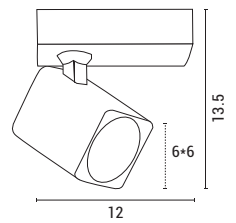

White
Aluminium
GU10 Max 5W
220-240V
D: Ø60mm
L: 120mm
H: 135mm