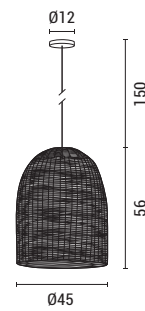

144-33022

5202 24 90

White
Metal & Rattan
E27 Max 15W
220-240V
D: Ø450mm
H: 2060mm

E27 IP20

144-33023

5202 29 90

White
Metal & Rattan
E27 Max 15W
220-240V
D: Ø650mm
H: 2350mm

E27 IP20