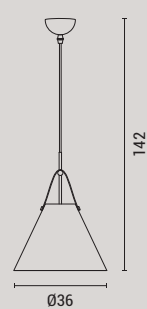

144-27007

5202 09 90

White
Aluminium
E27 Max 15W
220-240V
D: Ø360mm
H: 1572mm

E27 IP20