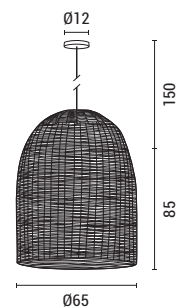

5202 24 90

White
Metal & Rattan
E27 Max 15W
220-240V
D: Ø450mm
H: 2060mm

E27 IP20

144-33023

5202 29 90

White
Metal & Rattan
E27 Max 15W
220-240V
D: Ø650mm
H: 2350mm

E27 IP20

144-31009
5202 19 90