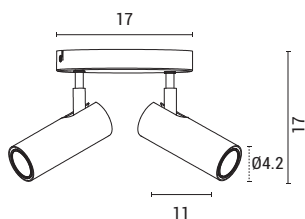

GU10 IP20

144-60001

5202 10 90

White
Aluminium
2xGU10 Max 5W
220-240V
D: Ø60mm
L: 250mm
H: 105mm

145-25023

5202 01 90

White
PC & ABS
GU10 Max 5W
220-240V
D: Ø80mm
H: 125mm

145-25003