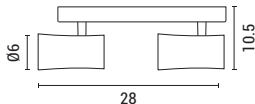

White
Aluminium
2xGU10 Max 5W
220-240V
D: Ø60mm
L: 280mm
H: 105mm

GU10 IP20

144-60008
5202 09 90