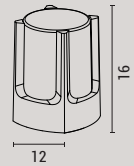

145-20635
5202 11 90

Matt Black
Aluminium
2xE27 Max 15W
220-240V
L: 220mm
W: 95mm
H: 220mm
2 Years Warranty

E27 IP65

145-20636
5202 09 90

Matt Black
Aluminium
E27 Max 15W
220-240V
H: 160mm
D: Ø120mm
2 Years Warranty

GU10 IP54

145-20637
5202 19 90

Matt Black
Aluminium
E27 Max 15W
220-240V
H: 600mm
D: Ø140mm
2 Years Warranty

GU10 IP54