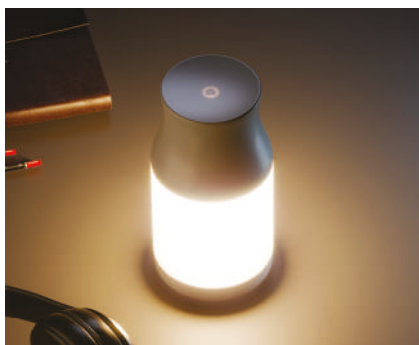

Turny

pag. 14
tech info pag. 45

Tavolo
Table