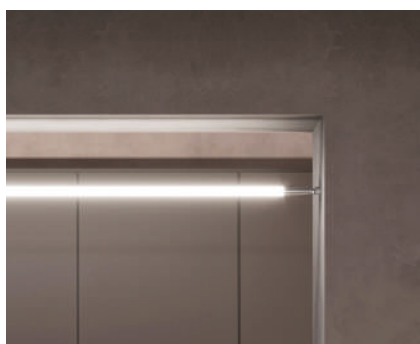

Metro

pag. 24
tech info pag. 42

Parete
Wall