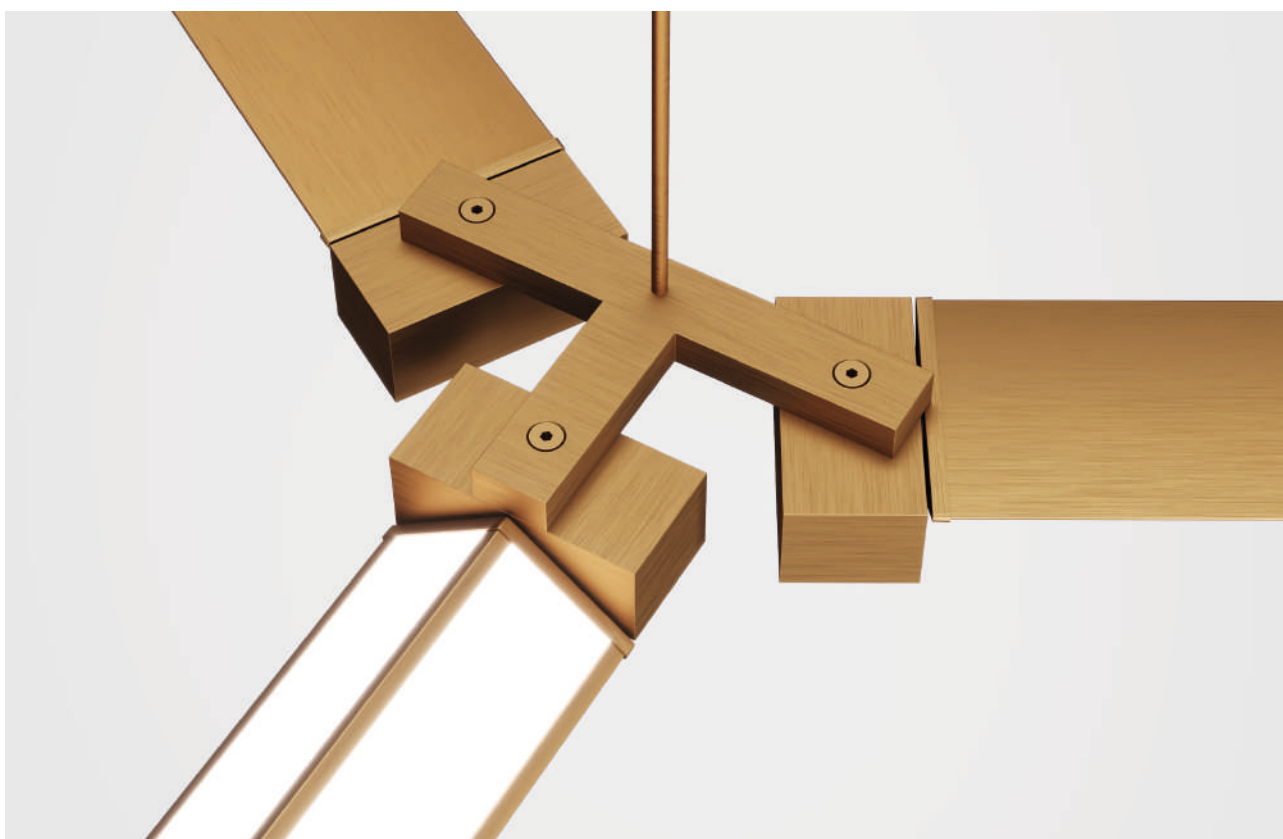

La collezione Pivot 230Vac, dimmerabile taglio di fase (30~100%), comprende tre applique di diversa lunghezza per parete e soffitto e una sospensione, a richiesta le lunghezze sono personalizzabili. Le lampade sono state progettate per ambienti interni, disponibili in alluminio verniciato bianco, grigio antracite, grigio chiaro e anodizzato bronzo. Grazie a due accessori, in finitura alluminio anodizzato e anodizzato bronzo, è ora possibile montare in serie due o tre sospensioni. Un nuovo accessorio permette inoltre di distanziare dal muro la sorgente.

The — New

—
Pendant

LED
diff. Ø 90 - 120 cm | h. 9 - 11 cm