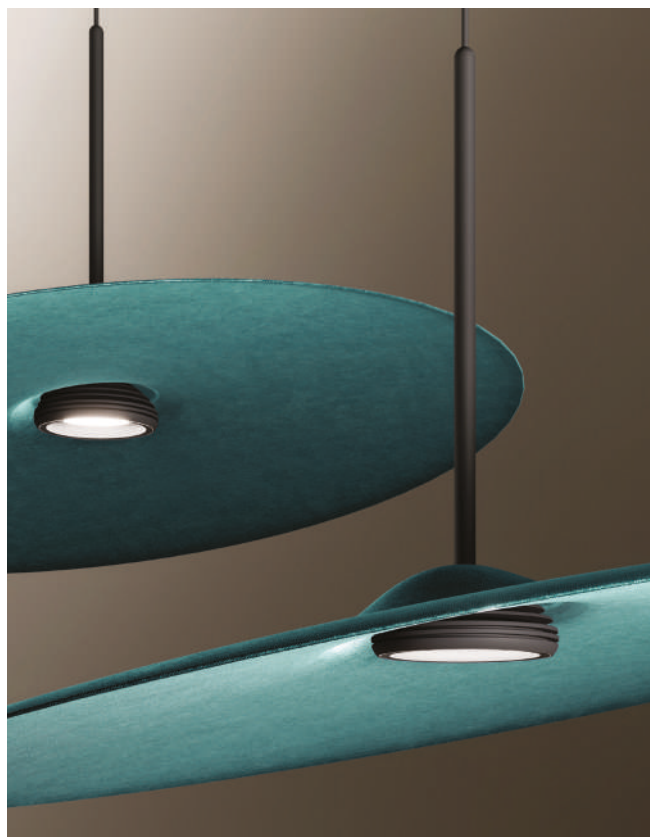

The wide, slim shape of the Acustica lampshade is inspired by the cymbal of a drum kit, but reverses the musical concept by absorbing sound from the space, to create a high level of acoustic comfort. Its naturally inclined angle, and its lightness, make possible dynamic and creative compositions of multiple lamps, whilst the light source itself remains central and fixed. Acustica is available in a range of colour variations, and is ideal for use in public spaces such as restaurants and luxury offices, as well as large waiting areas.

The — New

Pendant

LED
diff. Ø 90 - 120 cm | h. 9 - 11 cm

La collezione Acustica è costituita da due sospensioni per interno con proprietà di assorbimento acustico, di diametro da 90cm o 120cm. La calotta è realizzata in PET riciclato, con struttura in alluminio anodizzato nero e diffusore in PMMA (Polimetilmetacrilato) opalino. La sorgente LED è disponibile dimmerabile 1-10V, DALI – PUSH o a taglio di fase con alimentatore integrato. Tutte le versioni sono ad alta efficienza e ripple free.

Light Glide

Light Glide è una lampada a sospensione dal design esclusivo. A prima vista, sembra essere un apparecchio lineare di base ma una funzione scorrevole consente di espandere la luce e raddoppiarne le dimensioni. Ciò consente di modulare la quantità della luce in base alle proprie preferenze personali o in risposta ai mobili sottostanti.

Light Glide is a pendant lamp of exclusive design.

At first glance it looks like a standard strip fitting, but a slide function enables it to be doubled in size to illuminate a wider area so that the amount of light can be modulated to suit the furniture, or the personal taste of the user.