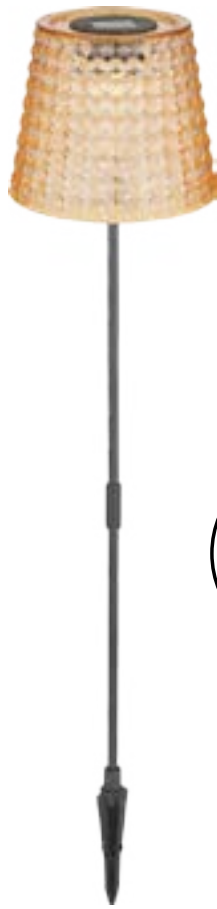

Solar₂₀₂₄

NEUHEITEN | NOVELTIES | NOUVEAUTÉS

36499 | incl. 2x LED 0.4W | 20 lm | 20 lm | 3000 K | 4000 K | 6000 K | VPE:50 | EAN:9007371447206 | H3.7 cm D14 cm | 29/2/2024
 plastic black matt, plastic clear, satined

180lm
output

sensor
incl.

36497
 incl. LED 0.2W
 13000K
 VPE: 12
 EAN: 9007371455690
 W11cm H3cm D19.2cm
 plastic black matt,
 plastic clear,
 plastic white

700lm
output

-
-
-
-
-

36498 | incl. 1x LED 10W | 700 lm | 6500 K | EAN:9007371459063 | VPE: 4 | W27,x153mm | 17/2/2024

36634-2S

incl. LED 0.06W

~3000K

VPE: 9

EAN: 9007371455676

D12,5cm H29cm

plastic black matt,
plastic smoke colored

36635-2A

36635-2S

2
set

36635-2A

incl. LED 0.06W

~3000K

VPE: 12

EAN: 9007371458677

D12,5cm H60cm