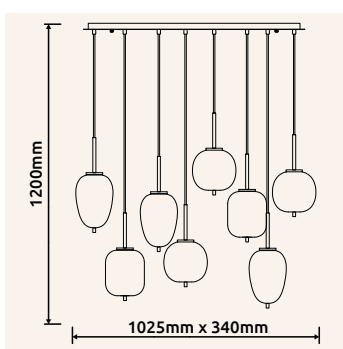

# BLACKY

15345-4A | excl. 4x E14 max. 40W 230V

15345-6A | excl. 6x E14 max. 40W 230V

15345-8A | excl. 8x E14 max. 40W 230V

metal black matt, brass matt, glass smoke colored, amber

15345-4A

15345-4A

15345-8A