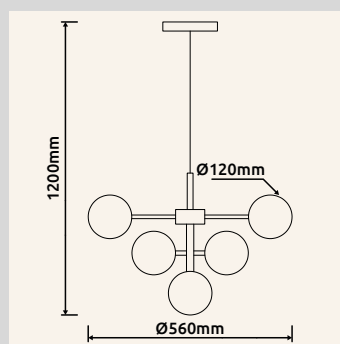

# GRAPPY

**56143-13GD** | excl. 13x G9 max. 5W 230V

**56143-13G** | excl. 13x G9 max. 5W 230V

metal gold colors matt, glass balls opal

56143-13GD

56143-13G

56143-13GD

56143-13G