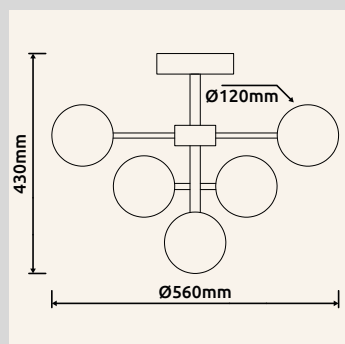

# GRAPPY

**56143-13GD** | excl. 13x G9 max. 5W 230V

**56143-13G** | excl. 13x G9 max. 5W 230V

metal gold colors matt, glass balls opal

56143-13GD

56143-13G

56143-13GD

56143-13G