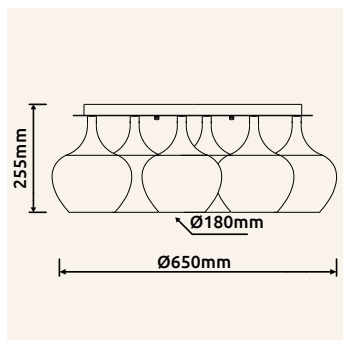

**15548SK** | excl. 1x E27 max. 40W 230V

metal gunmetal, glass clear, acrylic crystal clear

15548-3DK

15548-6DK

15548WK

15548DK

15548-3DK

15548-6DK