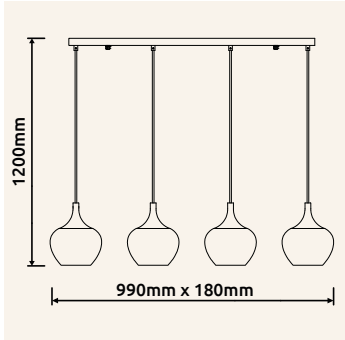

# MAXY

15548-4HK | excl. 4x E27 max. 40W 230V

15548-3HK | excl. 3x E27 max. 40W 230V

metal gunmetal, glass clear, acrylic crystal clear

15548-4HK

15548-3HK

15548-4HK

15548-3HK