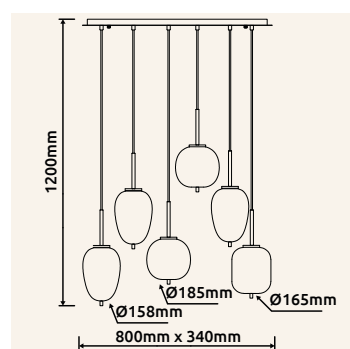

# BLACKY

15345-4A | excl. 4x E14 max. 40W 230V

15345-6A | excl. 6x E14 max. 40W 230V

15345-8A | excl. 8x E14 max. 40W 230V

metal black matt, brass matt, glass smoke colored, amber

15345-4A

15345-4A

15345-8A