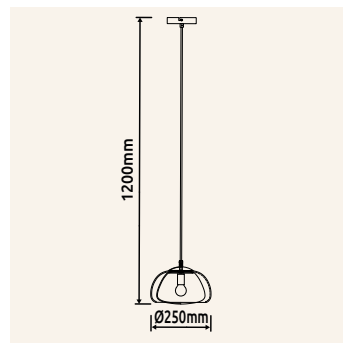

JELLA

15743H | excl. 1x E14 max. 40W 230V

15743H1 | excl. 1x E27 max. 60W 230V

15743-3H | excl. 3x E14 max. 40W 230V

15743-3HR | excl. 3x E14 max. 40W 230V

metal black matt, glass smoke colored, opal

15743-3H