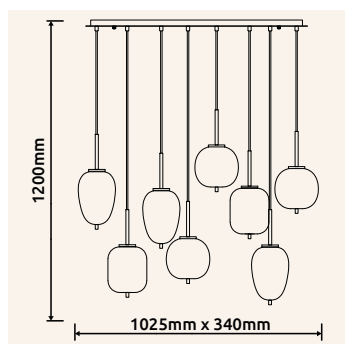

BLACKY I

15345-8MM | excl. 8x E14 max. 40W 230V

15345-6DMM | excl. 6x E14 max. 40W 230V

15345H1MM | excl. 1x E27 max. 60W 230V

15345H2MM | excl. 1x E27 max. 60W 230V

metal brass-coloured matt, glass smoke colored

15345-8MM