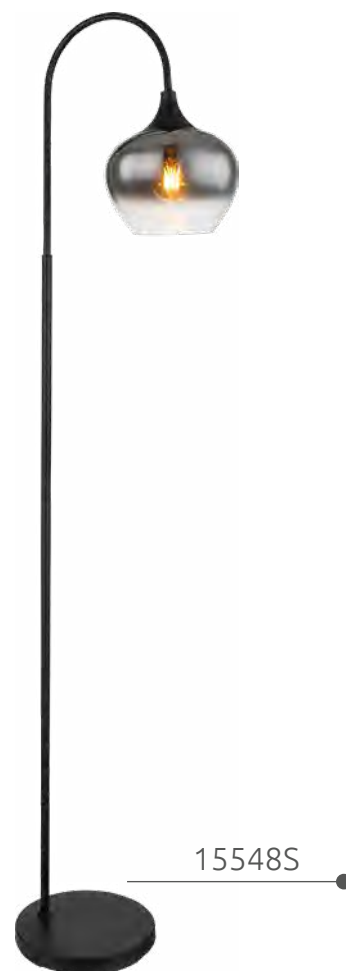

# MAXY

**15548-6H** | excl. 6x E27 max. 40W 230V

**15548S** | excl. 1x E27 max. 40W 230V

**15548S1** | excl. 1x E27 max. 60W 230V

**15548S2** | excl. 1x E27 max. 40W 230V

metal black matt, glass smoke colored