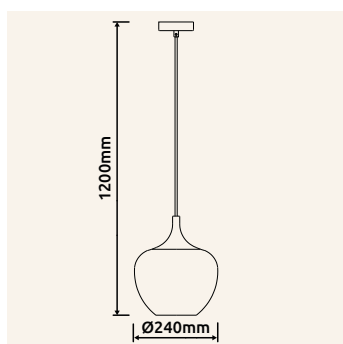

MAXY

15548-6HK | excl. 6x E27 max. 40W 230V

15548HK | excl. 1x E27 max. 40W 230V

15548H1K | excl. 1x E27 max. 40W 230V

metal gunmetal, glass clear, acrylic crystal clear

15548HK