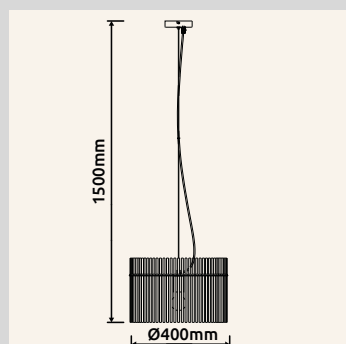

GORLEY

15698-3HM | excl. 3x E27 max. 60W 230V

15698HM | excl. 1x E27 max. 60W 230V

15698TM | excl. 1x E14 max. 40W 230V

15698SM | excl. 1x E27 max. 60W 230V

metal gold colors matt, glass rods opal

15698-3HM