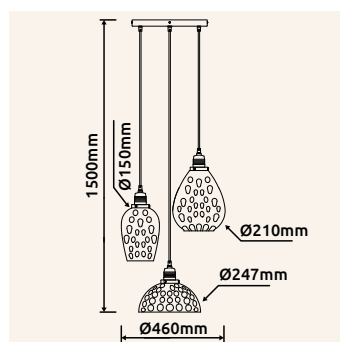

SALVY

15786T | excl. 1x E27 max. 60W 230V

15786-8H | excl. 8x E27 max. 60W 230V

15786-3H1 | excl. 3x E27 max. 60W 230V

metal black matt, glass amber, clear blending, metal brass-coloured matt

15786-8H

15786-3H1