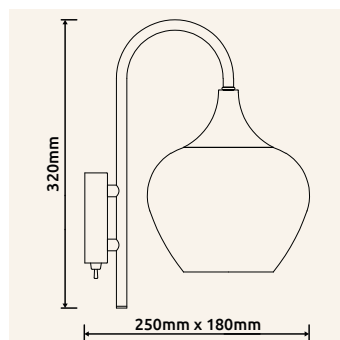

**15548SK** | excl. 1x E27 max. 40W 230V

metal gunmetal, glass clear, acrylic crystal clear

15548-3DK

15548-6DK

15548WK

15548DK

15548-3DK

15548-6DK