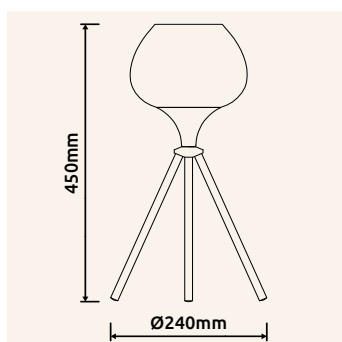

**15548W** | excl. 1x E27 max. 40W 230V

metal black matt, glass smoke colored

15548-6D

15548T

15548-3D

15548-6D

15548T

15548T1