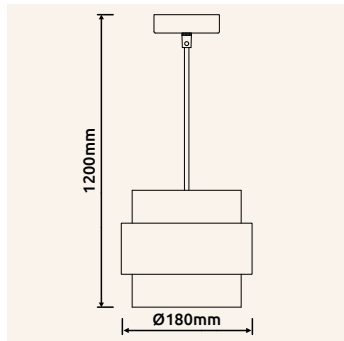

MILLEY

15560W | excl. 1x E27 max. 60W 230V

15560H | excl. 1x E27 max. 60W 230V

15560-4H | excl. 4x E27 max. 60W 230V

15560-3H | excl. 3x E27 max. 60W 230V

15560S | excl. 3x E27 max. 60W 230V

metal black matt, glass, brass ring

15560H