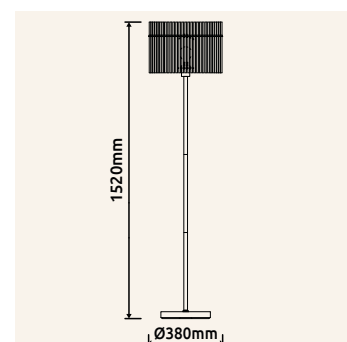

GORLEY

15698-3H | excl. 3x E27 max. 60W 230V

15698H | excl. 1x E27 max. 60W 230V

15698T | excl. 1x E14 max. 40W 230V

15698S | excl. 1x E27 max. 60W 230V

metal black matt, glass rods smoke colored

15698-3H