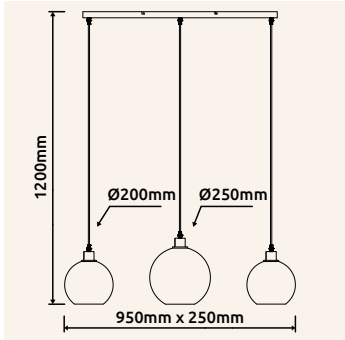

# NEWCASTLE

58227-3HB | excl. 3x E27 max. 60W 230V

58227-3B | excl. 3x E27 max. 60W 230V

metal black matt, glass smoke colored

58227-3HB

58227-3B

58227-3HB

58227-3B