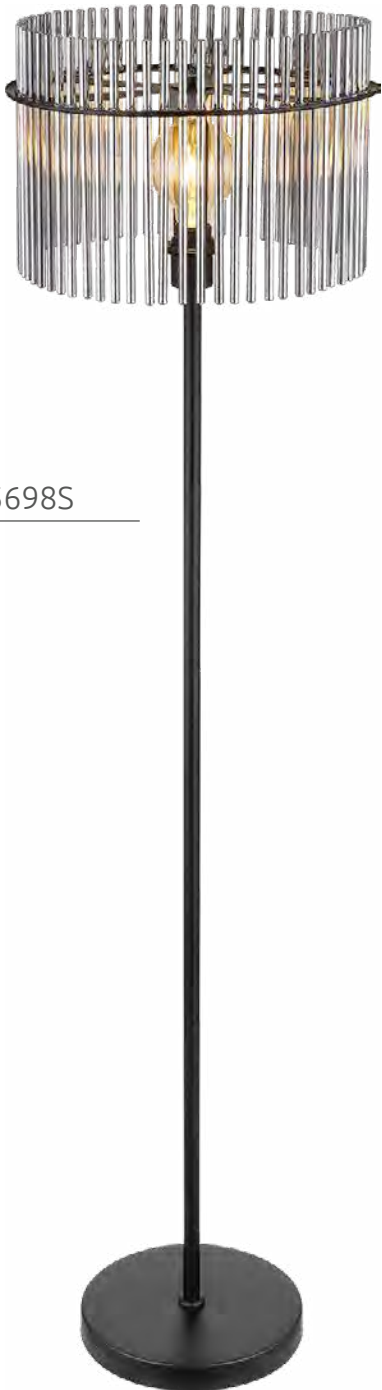

# GORLEY

**15698-3HR** | excl. 3x E27 max. 60W 230V

**15698-4H** | excl. 4x E27 max. 60W 230V

metal black matt, glass rods smoke colored

15698-3HR

15698-4H

15698-3HR

15698-4H