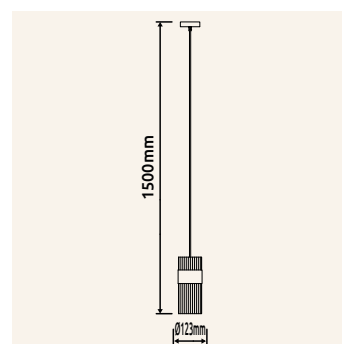

SCARFINA

15718-8 | excl. 8x E27 max. 60W 230V

15718W | excl. 1x E27 max. 60W 230V

15718 | excl. 1x E27 max. 60W 230V

15718-3 | excl. 3x E27 max. 60W 230V

15718-4 | excl. 4x E27 max. 60W 230V

metal black matt, glass smoke colored

15718-8