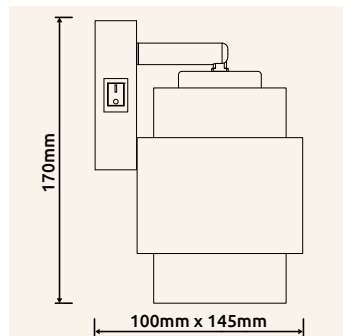

MILLEY

15560-5H | excl. 5x E27 max. 40W 230V

15560-1 | excl. 1x E27 max. 40W 230V

15560-2 | excl. 2x E27 max. 40W 230V

15560-3D | excl. 3x E27 max. 40W 230V

15560-4 | excl. 4x E27 max. 40W 230V

metal black matt, glass, brass ring

15560-1