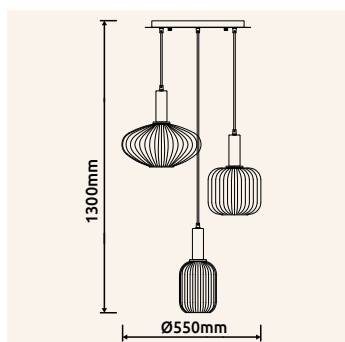

# NORMY

**15469-3H** | excl. 3x E27 max. 60W 230V

**15469-4H** | excl. 4x E27 max. 60W 230V

**15469-8H** | excl. 8x E27 max. 60W 230V

metal brass-coloured, glass

15469-8H

15469-3H

15469-4H