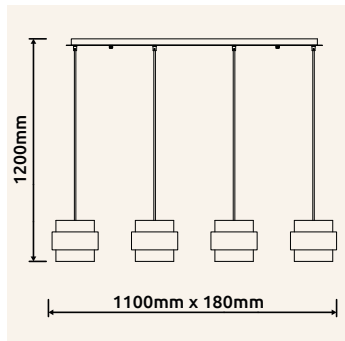

MILLEY

15560W | excl. 1x E27 max. 60W 230V

15560H | excl. 1x E27 max. 60W 230V

15560-4H | excl. 4x E27 max. 60W 230V

15560-3H | excl. 3x E27 max. 60W 230V

15560S | excl. 3x E27 max. 60W 230V

metal black matt, glass, brass ring

15560H