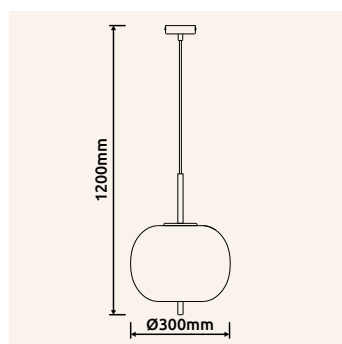

BLACKY I

15345-8MM | excl. 8x E14 max. 40W 230V

15345-6DMM | excl. 6x E14 max. 40W 230V

15345H1MM | excl. 1x E27 max. 60W 230V

15345H2MM | excl. 1x E27 max. 60W 230V

metal brass-coloured matt, glass smoke colored

15345-8MM