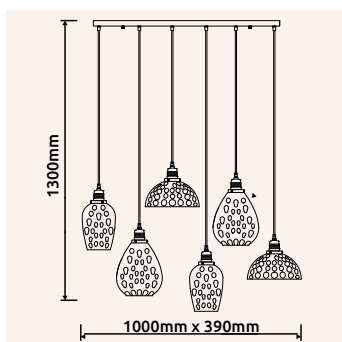

SALVY

15786-6H | excl. 6x E27 max. 60W 230V

15786H | excl. 1x E27 max. 60W 230V

15786H1 | excl. 1x E27 max. 60W 230V

15786H2 | excl. 1x E27 max. 60W 230V

15786W | excl. 1x E27 max. 60W 230V

15786-3H | excl. 3x E27 max. 60W 230V

metal black matt, glass amber, clear blending, metal brass-coloured matt