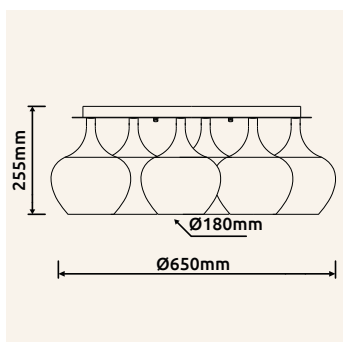

**15548W** | excl. 1x E27 max. 40W 230V

metal black matt, glass smoke colored

15548-6D

15548T

15548-3D

15548-6D

15548T

15548T1