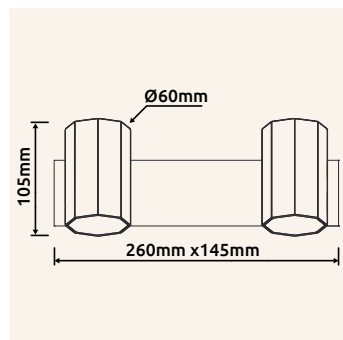

JAMES

57918-1W | excl. 1x GU10 max. 25W 230V

57918-2W | excl. 2x GU10 max. 25W 230V

57918-3W | excl. 3x GU10 max. 25W 230V

57918-4W | excl. 4x GU10 max. 25W 230V

metal white matt, aluminium white matt