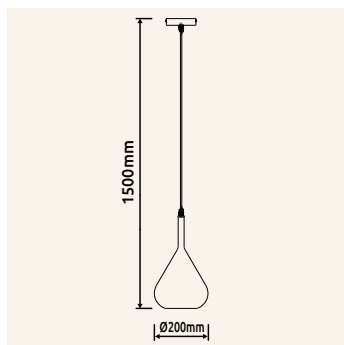

# GEEKY

**15542** | excl. 1x E27 max. 60W 230V

**15542-3** | excl. 3x E27 max. 60W 230V

metal black matt, glass smoke colored

15542

15542-3

15542

15542-3