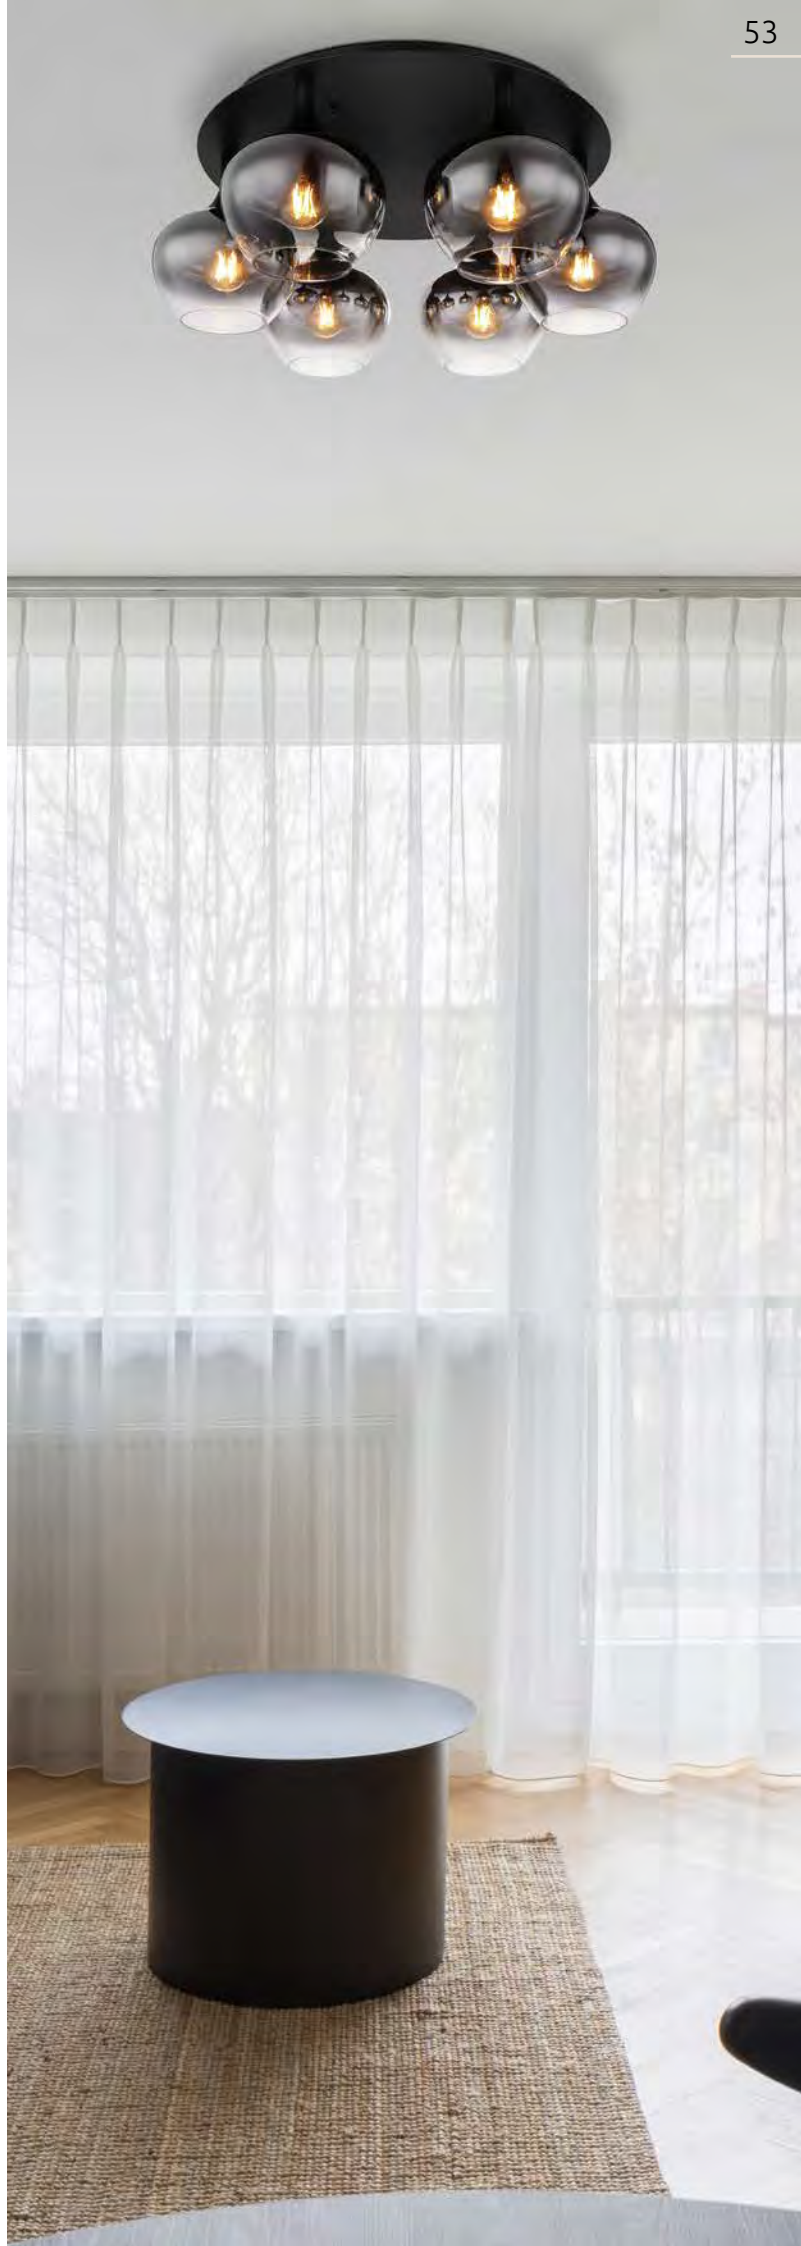

15548T1

15548D