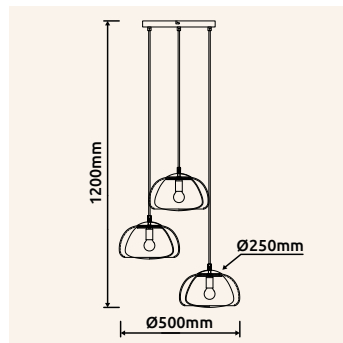

JELLA

15743H | excl. 1x E14 max. 40W 230V

15743H1 | excl. 1x E27 max. 60W 230V

15743-3H | excl. 3x E14 max. 40W 230V

15743-3HR | excl. 3x E14 max. 40W 230V

metal black matt, glass smoke colored, opal

15743-3H