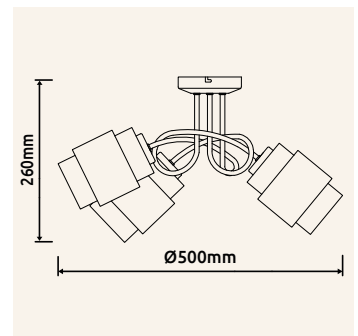

MILLEY

15560-5H | excl. 5x E27 max. 40W 230V

15560-1 | excl. 1x E27 max. 40W 230V

15560-2 | excl. 2x E27 max. 40W 230V

15560-3D | excl. 3x E27 max. 40W 230V

15560-4 | excl. 4x E27 max. 40W 230V

metal black matt, glass, brass ring

15560-3D