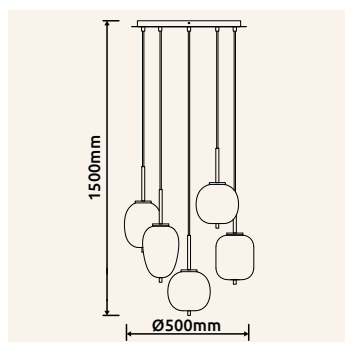

BLACKY

15345-5 | excl. 5x E14 max. 40W 230V

15345-3 | excl. 3x E14 max. 40W 230V

15345-3D | excl. 3x E14 max. 40W 230V

15345-3S | excl. 3x E14 max. 40W 230V

metal black, glass smoke colored

15345-3