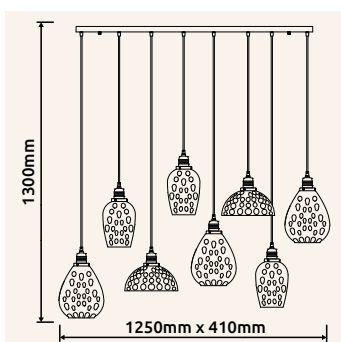

SALVY

15786T | excl. 1x E27 max. 60W 230V

15786-8H | excl. 8x E27 max. 60W 230V

15786-3H1 | excl. 3x E27 max. 60W 230V

metal black matt, glass amber, clear blending, metal brass-coloured matt

15786-8H

15786-3H1