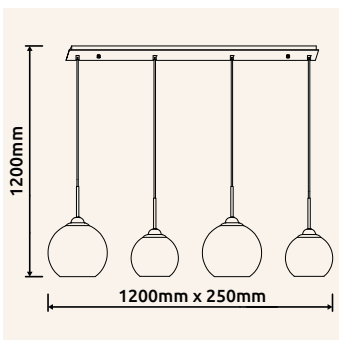

JAMESSA

15788-4H | excl. 4x E27 max. 60W 230V

15788-6H | excl. 6x E27 max. 60W 230V

15788H | excl. 1x E27 max. 60W 230V

15788-3H | excl. 3x E27 max. 60W 230V

15788-8H | excl. 8x E27 max. 60W 230V

metal brass-coloured matt, glass amber

15788-6H

15788-4H