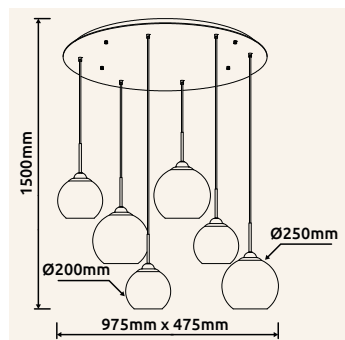

JAMESSA

15788-4H | excl. 4x E27 max. 60W 230V

15788-6H | excl. 6x E27 max. 60W 230V

15788H | excl. 1x E27 max. 60W 230V

15788-3H | excl. 3x E27 max. 60W 230V

15788-8H | excl. 8x E27 max. 60W 230V

metal brass-coloured matt, glass amber

15788-6H

15788-6H