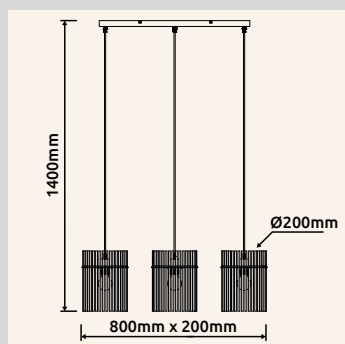

GORLEY

15698-3HM | excl. 3x E27 max. 60W 230V

15698HM | excl. 1x E27 max. 60W 230V

15698TM | excl. 1x E14 max. 40W 230V

15698SM | excl. 1x E27 max. 60W 230V

metal gold colors matt, glass rods opal

15698-3HM