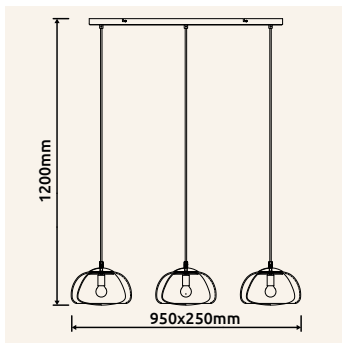

JELLA

15743H | excl. 1x E14 max. 40W 230V

15743H1 | excl. 1x E27 max. 60W 230V

15743-3H | excl. 3x E14 max. 40W 230V

15743-3HR | excl. 3x E14 max. 40W 230V

metal black matt, glass smoke colored, opal

15743-3H