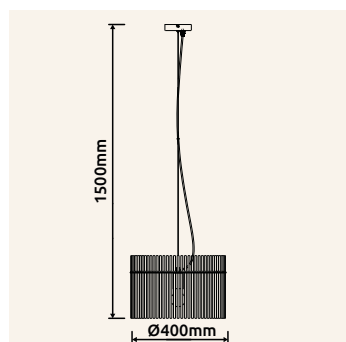

GORLEY

15698-3H | excl. 3x E27 max. 60W 230V

15698H | excl. 1x E27 max. 60W 230V

15698T | excl. 1x E14 max. 40W 230V

15698S | excl. 1x E27 max. 60W 230V

metal black matt, glass rods smoke colored

15698-3H