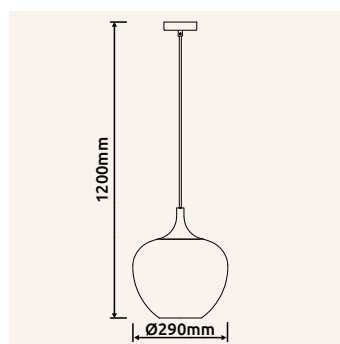

MAXY

15548-6HK | excl. 6x E27 max. 40W 230V

15548HK | excl. 1x E27 max. 40W 230V

15548H1K | excl. 1x E27 max. 40W 230V

metal gunmetal, glass clear, acrylic crystal clear

15548HK