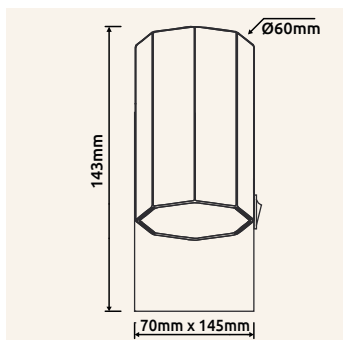

# JAMES

**57918-1W** | excl. 1x GU10 max. 25W 230V

**57918-2W** | excl. 2x GU10 max. 25W 230V

**57918-3W** | excl. 3x GU10 max. 25W 230V

**57918-4W** | excl. 4x GU10 max. 25W 230V

metal white matt, aluminium white matt