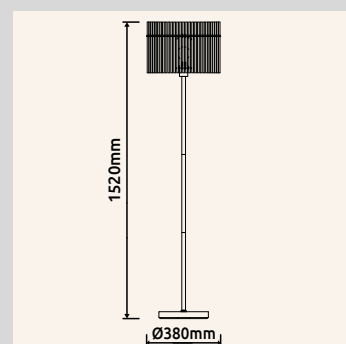

GORLEY

15698-3HM | excl. 3x E27 max. 60W 230V

15698HM | excl. 1x E27 max. 60W 230V

15698TM | excl. 1x E14 max. 40W 230V

15698SM | excl. 1x E27 max. 60W 230V

metal gold colors matt, glass rods opal

15698-3HM