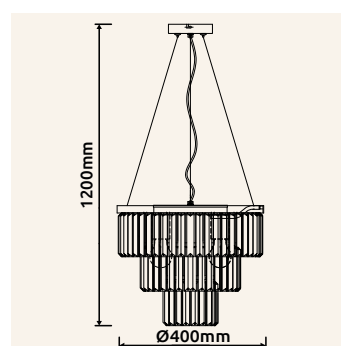

NAXIS

15695S | excl. 3x E27 max. 40W 230V

15695D | excl. 3x E27 max. 40W 230V

15695H | excl. 3x E27 max. 40W 230V

metal black matt, glass crystals smoke colored, clear