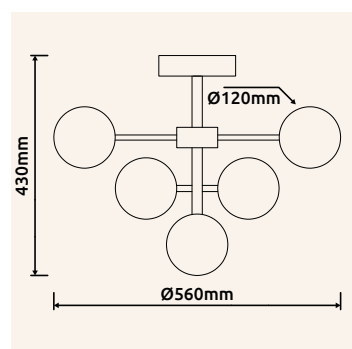

# GRAPPY

**56143-13D** | excl. 13x G9 max. 5W 230V

**56143-13** | excl. 13x G9 max. 5W 230V

metal black matt, glass balls smoke colored

56143-13D

56143-13

56143-13D

56143-13