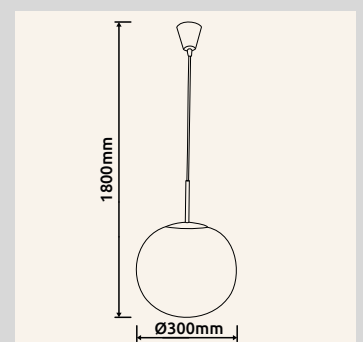

BALLA / JOEL

1. **1581-5** | excl. 3x E27 max. 60W 230V
   | excl. 2x E27 ILLU max. 60W 230V
2. **1581-3** | excl. 3x E27 max. 60W 230V
3. **1581-3DR** | excl. 2x E27 max. 60W 230V
   | excl. 1x E27 ILLU max. 60W 230V
4. **1582** | excl. 1x E27 max. 60W 230V

metal nickel matt, glass opal, white