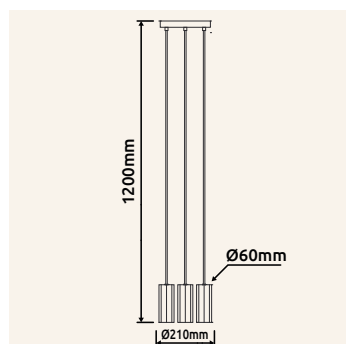

JAMES

57918-3H | excl. 3x GU10 max. 25W 230V

57918-4H | excl. 4x GU10 max. 25W 230V

57918H | excl. 1x GU10 max. 25W 230V

57918T | excl. 1x GU10 max. 5W 230V

57918S | excl. 2x GU10 max. 5W 230V

metal grey matt, aluminium grey matt