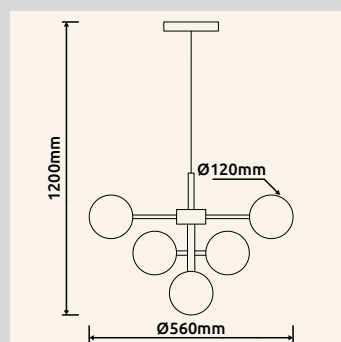

# GRAPPY

**56143-13ND** | excl. 13x G9 max. 5W 230V

**56143-13N** | excl. 13x G9 max. 5W 230V

metal nickel matt, glass balls opal

56143-13ND

56143-13N

56143-13ND

56143-13N