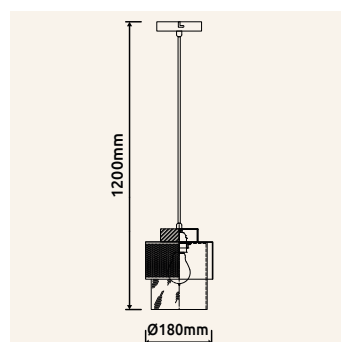

OLGA

15709-1 | excl. 1x E27 max. 40W 230V

15709T | excl. 1x E27 max. 60W 230V

15709H | excl. 1x E27 max. 60W 230V

15709-4H | excl. 4x E27 max. 60W 230V

metal black matt, glass satined, clear blending, metal brass-coloured

15709-1

15709T

15709H

15709-4H