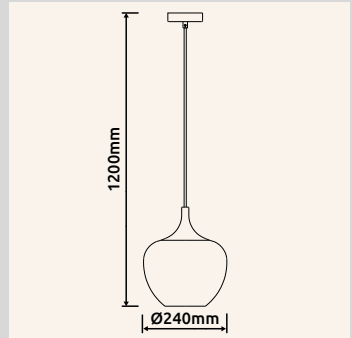

MAXY

15548HC | excl. 1x E27 max. 60W 230V

15548H1C | excl. 1x E27 max. 60W 230V

15548-4HC | excl. 4x E27 max. 40W 230V

15548-6HC | excl. 6x E27 max. 40W 230V

metal coffee colored, glass opal