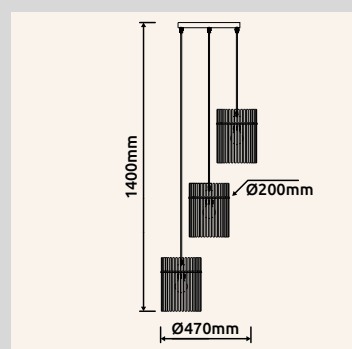

GORLEY

15698-3HRM | excl. 3x E27 max. 60W 230V

15698-4HM | excl. 4x E27 max. 60W 230V

metal gold colors matt, glass rods opal

15698-4HM