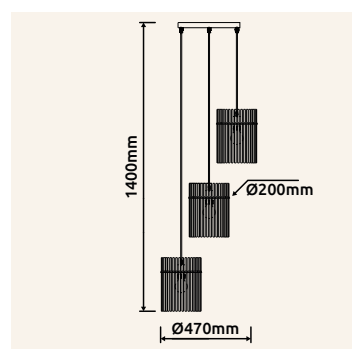

# GORLEY

**15698-3HR** | excl. 3x E27 max. 60W 230V

**15698-4H** | excl. 4x E27 max. 60W 230V

metal black matt, glass rods smoke colored

15698-3HR

15698-4H

15698-3HR

15698-4H