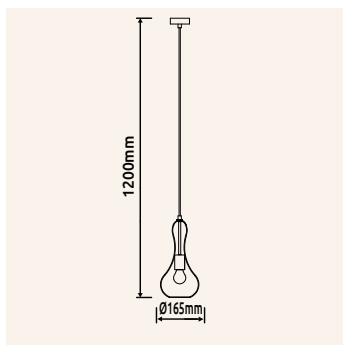

# ALADDIN

**15538H** | excl. 1x E27 max. 40W 230V

**15538H1** | excl. 1x E27 max. 40W 230V

**15538H2** | excl. 1x E27 max. 40W 230V

**15538H3** | excl. 3x E27 max. 40W 230V

metal black matt, metal gold colors brushed, glass smoke colored, amber, clear