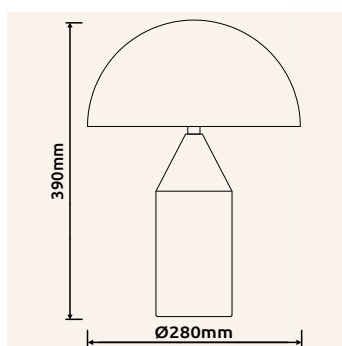

21030M / 21030N