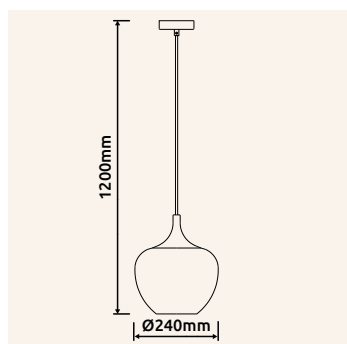

MAXY

15548H | excl. 1x E27 max. 40W 230V

15548H1 | excl. 1x E27 max. 60W 230V

15548H2 | excl. 1x E27 max. 60W 230V

15548-8H | excl. 8x E27 max. 40W 230V

metal black matt, glass smoke colored