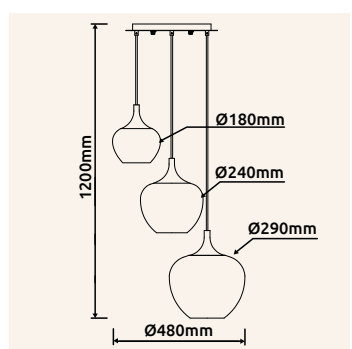

# MAXY

**15548-4H** | excl. 4x E27 max. 40W 230V

**15548-3H** | excl. 3x E27 max. 40W 230V

metal black matt, glass smoke colored

15548-4H

15548-3H

15548-4H

15548-3H