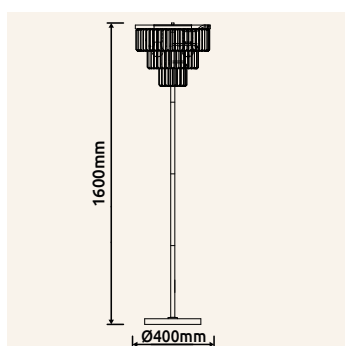

# NAXIS

**15695S** | excl. 3x E27 max. 40W 230V

**15695D** | excl. 3x E27 max. 40W 230V

**15695H** | excl. 3x E27 max. 40W 230V

metal black matt, glass crystals smoke colored, clear

15695S

15695D

15695H