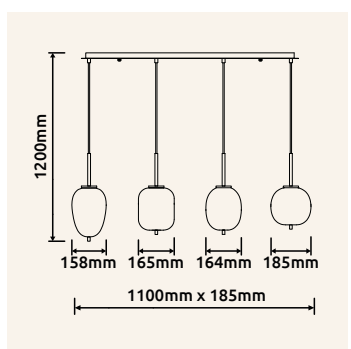

# BLACKY

15345-4A | excl. 4x E14 max. 40W 230V

15345-6A | excl. 6x E14 max. 40W 230V

15345-8A | excl. 8x E14 max. 40W 230V

metal black matt, brass matt, glass smoke colored, amber

15345-4A

15345-4A

15345-8A