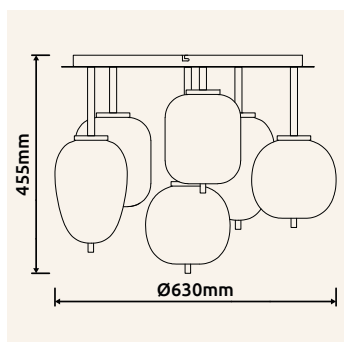

BLACKY

15345-8 | excl. 8x E14 max. 40W 230V

15345-6D | excl. 6x E14 max. 40W 230V

15345H1 | excl. 1x E27 max. 60W 230V

15345H2 | excl. 1x E27 max. 60W 230V

metal black, glass smoke colored

15345-8