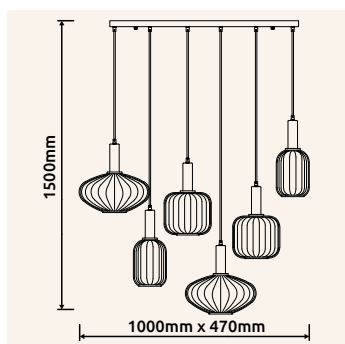

# VALLETTA

**15719-6** | excl. 6x E27 max. 60W 230V

**15719-3** | excl. 3x E27 max. 60W 230V

**15719-4** | excl. 4x E27 max. 60W 230V

metal black matt, glass amber, glass smoke colored

15719-6

15719-6

15719-3