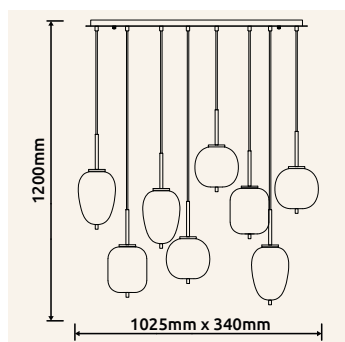

BLACKY

15345-8 | excl. 8x E14 max. 40W 230V

15345-6D | excl. 6x E14 max. 40W 230V

15345H1 | excl. 1x E27 max. 60W 230V

15345H2 | excl. 1x E27 max. 60W 230V

metal black, glass smoke colored

15345-8