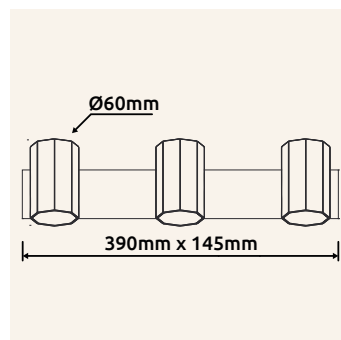

JAMES

57918-1W | excl. 1x GU10 max. 25W 230V

57918-2W | excl. 2x GU10 max. 25W 230V

57918-3W | excl. 3x GU10 max. 25W 230V

57918-4W | excl. 4x GU10 max. 25W 230V

metal white matt, aluminium white matt