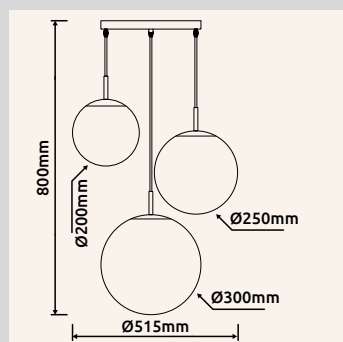

BALLA / JOEL

1. **1581-5** | excl. 3x E27 max. 60W 230V
   | excl. 2x E27 ILLU max. 60W 230V
2. **1581-3** | excl. 3x E27 max. 60W 230V
3. **1581-3DR** | excl. 2x E27 max. 60W 230V
   | excl. 1x E27 ILLU max. 60W 230V
4. **1582** | excl. 1x E27 max. 60W 230V

metal nickel matt, glass opal, white