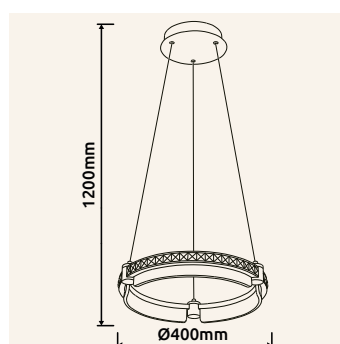

**67196-78H** | incl. LED 78W 230V | 1025-9162lm | 430-4143lm | 2700-6000K

metal gold colors, aluminium gold colors brushed, K5 crystals clear, acrylic clear

67196-36

67196-78

67196-36

67196-78

67196-36H

67196-78H