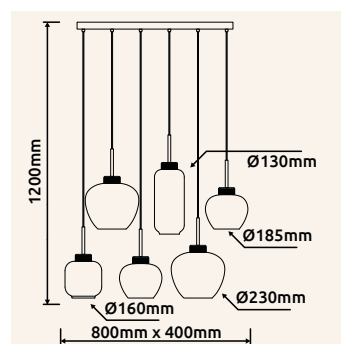

# MATT

**15549-4SH** | excl. 4x E27 max. 40W 230V

**15549-3SH** | excl. 3x E27 max. 40W 230V

**15549-6SH** | excl. 6x E27 max. 40W 230V

metal black matt, glass smoke colored

15549-4SH

15549-4SH

15549-3SH