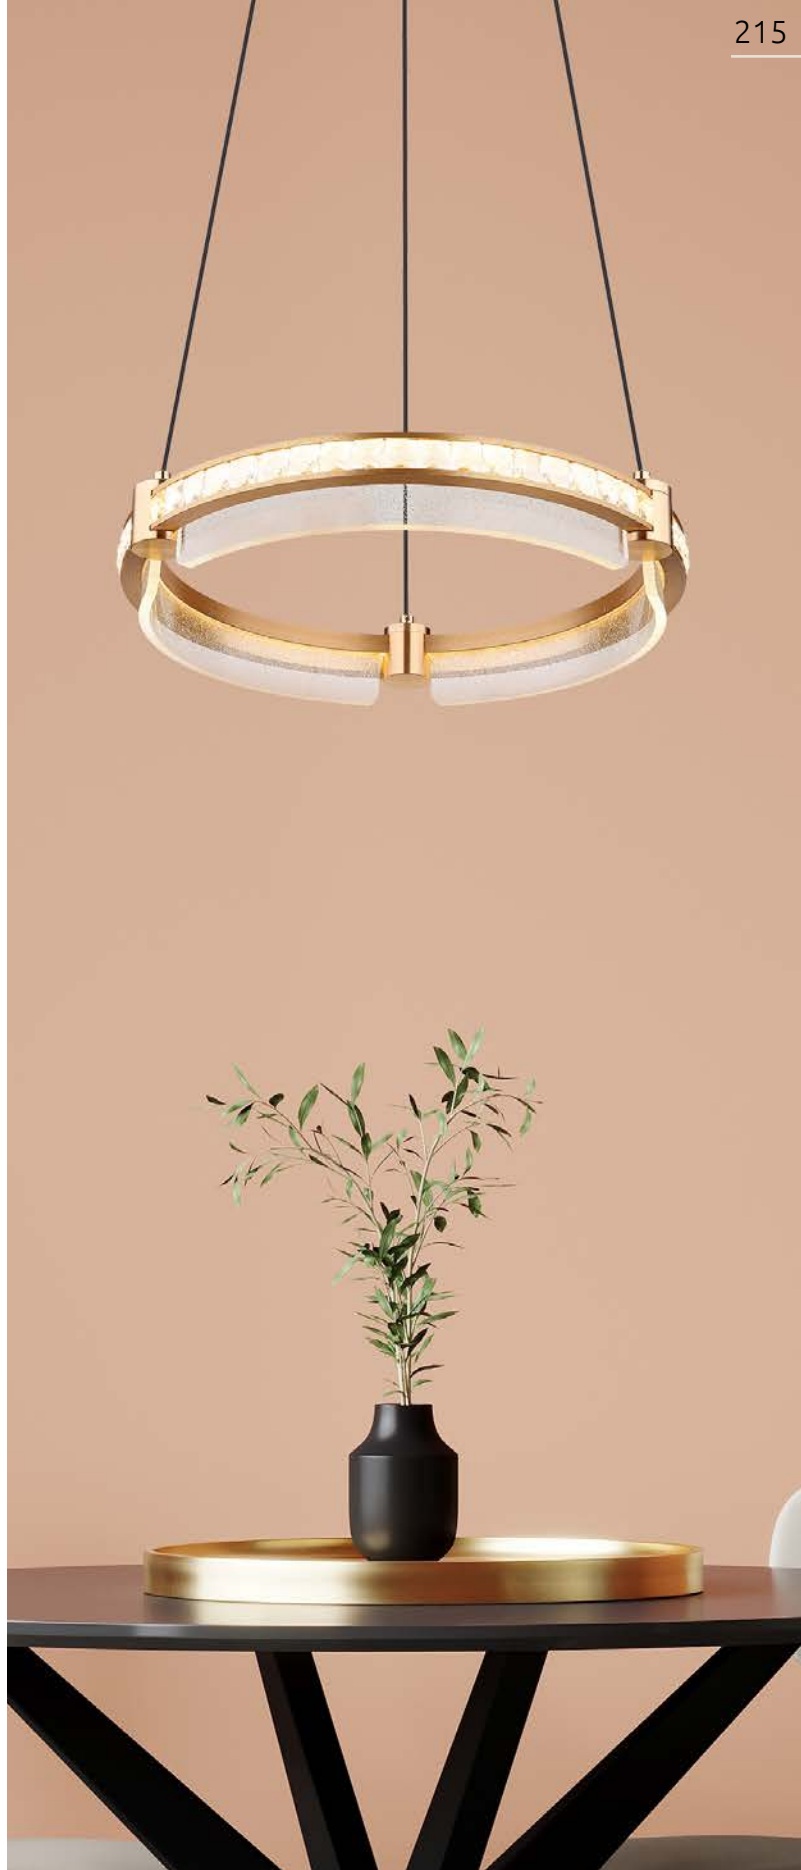

67196-36H

67196-78H