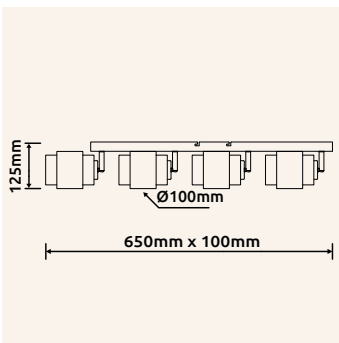

15560-1

15560-3D

15560-4