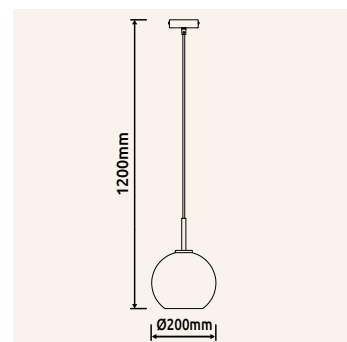

ADARA

15462H | excl. 1x E27 max. 60W 230V

15462H1 | excl. 3x E27 max. 60W 230V

15462H2 | excl. 3x E27 max. 60W 230V

metal brass-coloured, matt, glass clear

15462H2