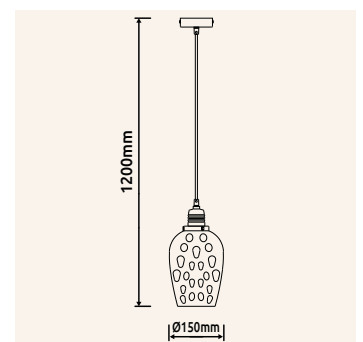

**15786-3H** | excl. 3x E27 max. 60W 230V

metal black matt, glass amber, clear blending, metal brass-coloured matt

15786-6H

15786H

15786H1

15786H2

15786W

15786-3H