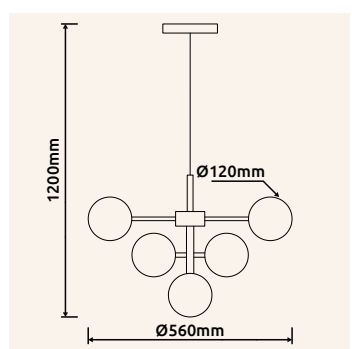

# GRAPPY

**56143-13D** | excl. 13x G9 max. 5W 230V

**56143-13** | excl. 13x G9 max. 5W 230V

metal black matt, glass balls smoke colored

56143-13D

56143-13

56143-13D

56143-13