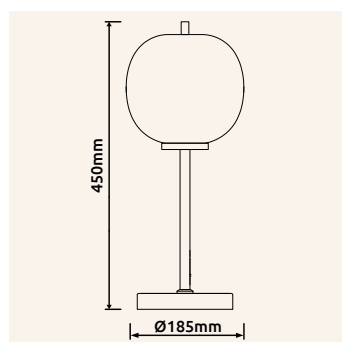

BLACKY

15345-6 | excl. 6x E14 max. 40W 230V

15345-4 | excl. 4x E14 max. 40W 230V

15345T | excl. 1x E14 max. 40W 230V

15345S | excl. 1x E27 max. 60W 230V

metal black, glass smoke colored

15345T