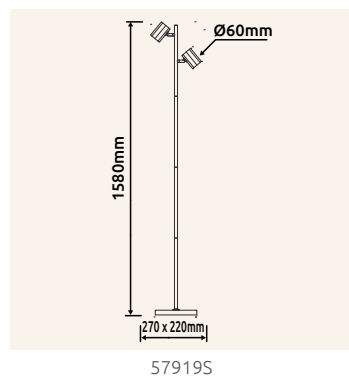

# JAMES

**57918-1W** | excl. 1x GU10 max. 25W 230V

**57918-2W** | excl. 2x GU10 max. 25W 230V

**57918-3W** | excl. 3x GU10 max. 25W 230V

**57918-4W** | excl. 4x GU10 max. 25W 230V

metal white matt, aluminium white matt