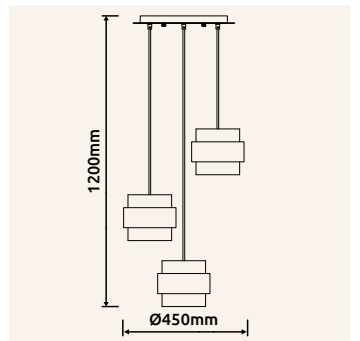

MILLEY

15560W | excl. 1x E27 max. 60W 230V

15560H | excl. 1x E27 max. 60W 230V

15560-4H | excl. 4x E27 max. 60W 230V

15560-3H | excl. 3x E27 max. 60W 230V

15560S | excl. 3x E27 max. 60W 230V

metal black matt, glass, brass ring

15560H