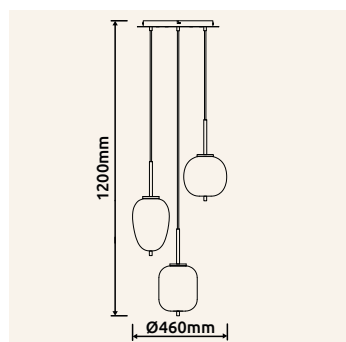

BLACKY

15345-5 | excl. 5x E14 max. 40W 230V

15345-3 | excl. 3x E14 max. 40W 230V

15345-3D | excl. 3x E14 max. 40W 230V

15345-3S | excl. 3x E14 max. 40W 230V

metal black, glass smoke colored

15345-3