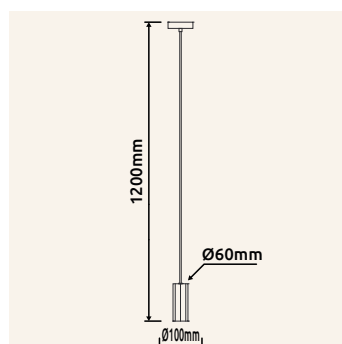

JAMES

57918-3H | excl. 3x GU10 max. 25W 230V

57918-4H | excl. 4x GU10 max. 25W 230V

57918H | excl. 1x GU10 max. 25W 230V

57918T | excl. 1x GU10 max. 5W 230V

57918S | excl. 2x GU10 max. 5W 230V

metal grey matt, aluminium grey matt