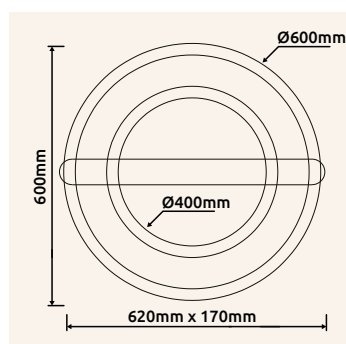

**67196-78H** | incl. LED 78W 230V | 1025-9162lm | 430-4143lm | 2700-6000K

metal gold colors, aluminium gold colors brushed, K5 crystals clear, acrylic clear

67196-36

67196-78

67196-36

67196-78

67196-36H

67196-78H