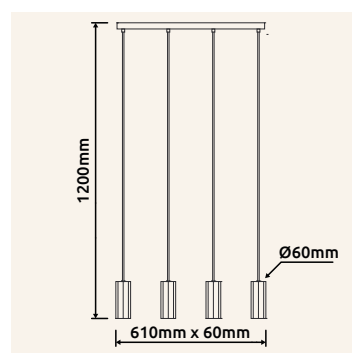

JAMES

57918-3HW | excl. 3x GU10 max. 25W 230V

57918-4HW | excl. 4x GU10 max. 25W 230V

57918HW | excl. 1x GU10 max. 25W 230V

57918TW | excl. 1x GU10 max. 5W 230V

57918SW | excl. 2x GU10 max. 5W 230V

metal white matt, aluminium white matt