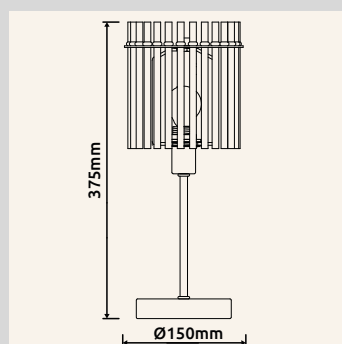

GORLEY

15698-3HM | excl. 3x E27 max. 60W 230V

15698HM | excl. 1x E27 max. 60W 230V

15698TM | excl. 1x E14 max. 40W 230V

15698SM | excl. 1x E27 max. 60W 230V

metal gold colors matt, glass rods opal

15698-3HM