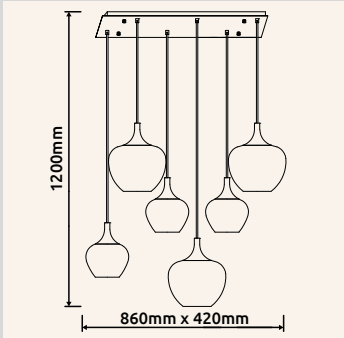

MAXY

15548HC | excl. 1x E27 max. 60W 230V

15548H1C | excl. 1x E27 max. 60W 230V

15548-4HC | excl. 4x E27 max. 40W 230V

15548-6HC | excl. 6x E27 max. 40W 230V

metal coffee colored, glass opal