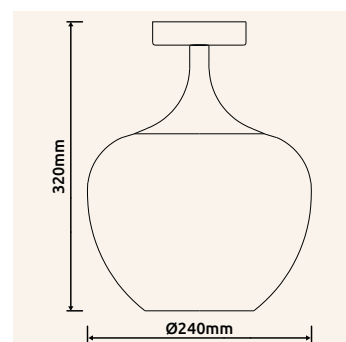

**15548W** | excl. 1x E27 max. 40W 230V

metal black matt, glass smoke colored

15548-6D

15548T

15548-3D

15548-6D

15548T

15548T1