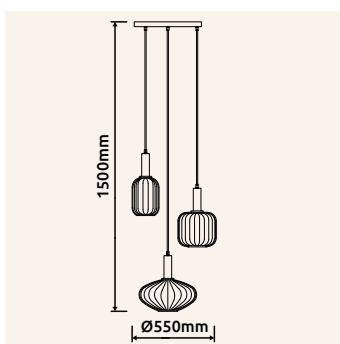

# VALLETTA

**15719-6** | excl. 6x E27 max. 60W 230V

**15719-3** | excl. 3x E27 max. 60W 230V

**15719-4** | excl. 4x E27 max. 60W 230V

metal black matt, glass amber, glass smoke colored

15719-6

15719-6

15719-3