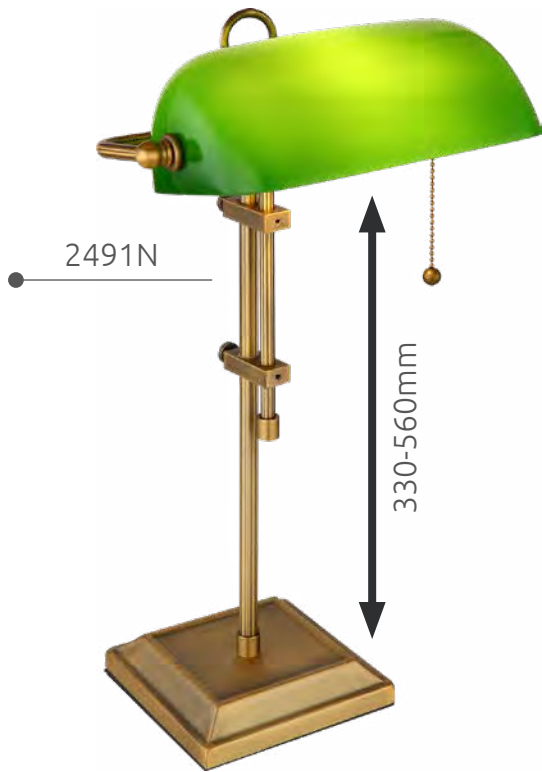

# ANTIQUE

**2491W** | excl. E27 max. 40W 230V

**2491N** | excl. E27 max. 40W 230V

**2491A** | excl. E27 max. 40W 230V

metal old brass, glass green, white

pull  
chain

2491N

2491A