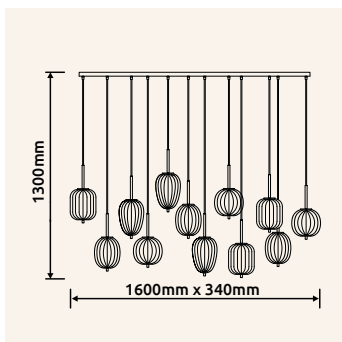

ATTILA

15215-3 | excl. 3x E14 max. 40W 230V

15215-4 | excl. 4x E14 max. 40W 230V

15215-8 | excl. 8x E14 max. 40W 230V

15215-12 | excl. 12x E14 max. 40W 230V

metal black matt, glass smoke colored