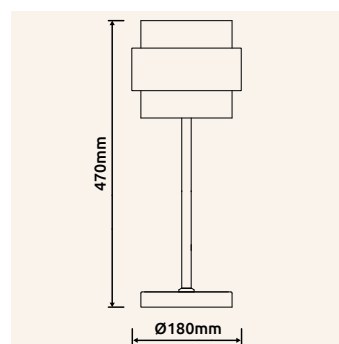

MILLEY

15560D | excl. 1x E27 max. 60W 230V

15560T | excl. 1x E27 max. 60W 230V

15560-8H | excl. 8x E27 max. 60W 230V

metal black matt, glass, brass ring

15560D

15560T