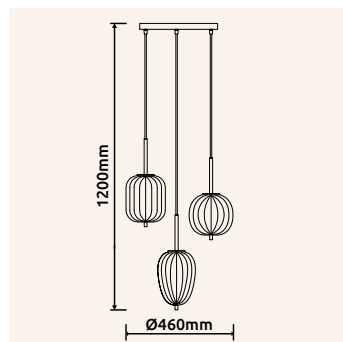

ATTILA

15215-3 | excl. 3x E14 max. 40W 230V

15215-4 | excl. 4x E14 max. 40W 230V

15215-8 | excl. 8x E14 max. 40W 230V

15215-12 | excl. 12x E14 max. 40W 230V

metal black matt, glass smoke colored