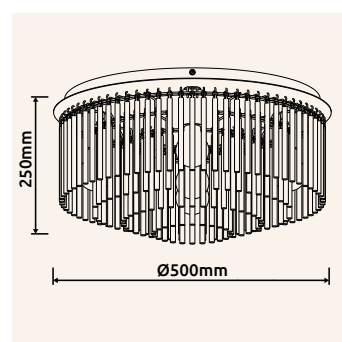

GORLEY

15698D | excl. 5x E14 max. 40W 230V

15698D1 | excl. 5x E27 max. 60W 230V

15698DM | excl. 5x E14 max. 40W 230V

15698D1M | excl. 5x E27 max. 60W 230V

metal black matt, glass rods smoke colored /
metal gold colors matt, glass rods opal