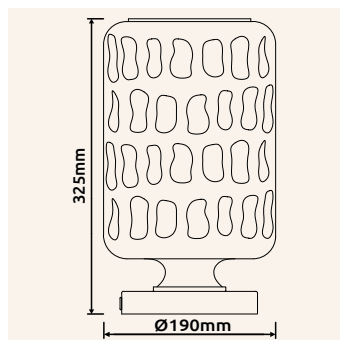

# DARINA

**16046TA** | excl. 1x E27 max. 60W 230V

**16046TG** | excl. 1x E27 max. 60W 230V

**16046TS** | excl. 1x E27 max. 60W 230V

metal black matt, glass amber/green/smoke, clear blending

16046TA

16046TG

16046TS