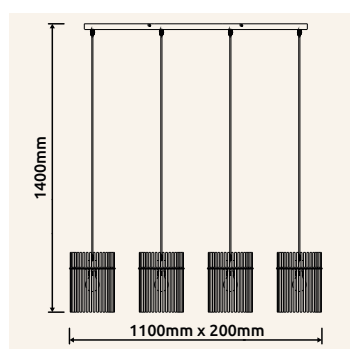

# GORLEY

**15698-3HR** | excl. 3x E27 max. 60W 230V

**15698-4H** | excl. 4x E27 max. 60W 230V

metal black matt, glass rods smoke colored

15698-3HR

15698-4H

15698-3HR

15698-4H