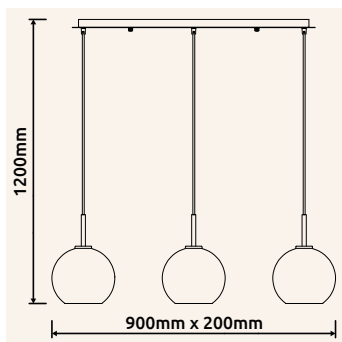

# ADARA

**15462H** | excl. 1x E27 max. 60W 230V

**15462H1** | excl. 3x E27 max. 60W 230V

**15462H2** | excl. 3x E27 max. 60W 230V

metal brass-coloured, matt, glass clear

15462H2

15462H1

15462H