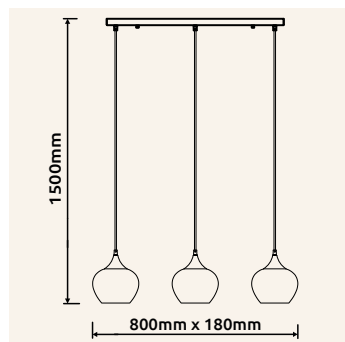

# SANDER

15748-3HR | excl. 3x E27 max. 60W 230V

15748-3H | excl. 3x E27 max. 60W 230V

metal black, glass amber, glass blue, glass red wine

15748-3HR

15748-3H

15748-3H

15748-3HR