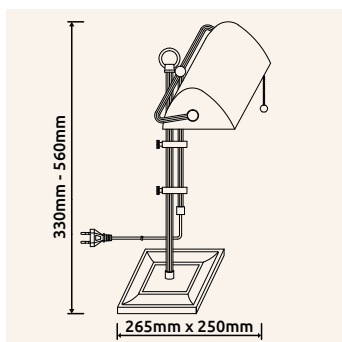

# ANTIQUE

**2491W** | excl. E27 max. 40W 230V

**2491N** | excl. E27 max. 40W 230V

**2491A** | excl. E27 max. 40W 230V

metal old brass, glass green, white

pull  
chain

2491N

2491A