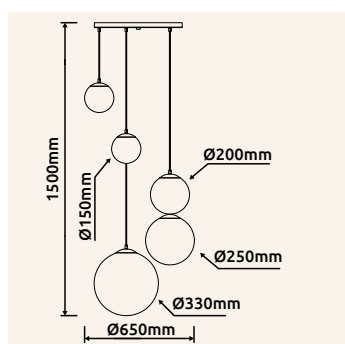

# VARUS

**15851-5** | excl. 3x E27 max. 40W 230V  
| excl. 2x E27 ILLU max. 25W 230V

**15851-3** | excl. 3x E27 max. 40W 230V

**15852** | excl. 1x E27 max. 40W 230V

**15853** | excl. 1x E27 max. 40W 230V

metal, glass silver colors