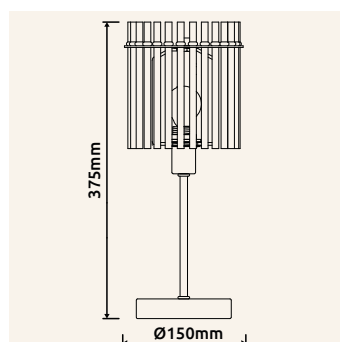

GORLEY

15698-3H | excl. 3x E27 max. 60W 230V

15698H | excl. 1x E27 max. 60W 230V

15698T | excl. 1x E14 max. 40W 230V

15698S | excl. 1x E27 max. 60W 230V

metal black matt, glass rods smoke colored

15698-3H