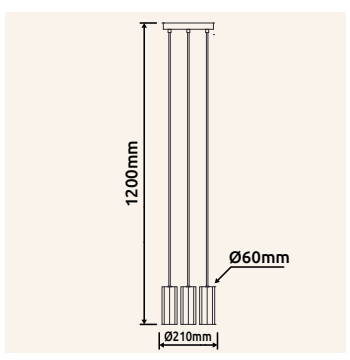

JAMES

57918-3HW | excl. 3x GU10 max. 25W 230V

57918-4HW | excl. 4x GU10 max. 25W 230V

57918HW | excl. 1x GU10 max. 25W 230V

57918TW | excl. 1x GU10 max. 5W 230V

57918SW | excl. 2x GU10 max. 5W 230V

metal white matt, aluminium white matt