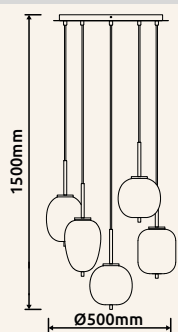

BLACKY I

15345-5NO | excl. 5x E14 max. 40W 230V

15345-4NO | excl. 4x E14 max. 40W 230V

15345-6NO | excl. 6x E14 max. 40W 230V

15345-8NO | excl. 8x E14 max. 40W 230V

metal nickel matt, glass opal

15345-4NO