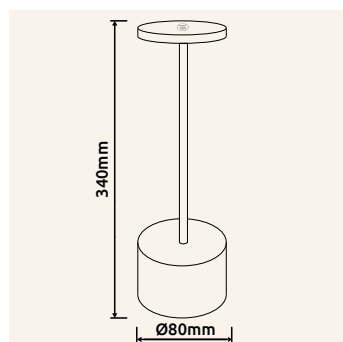

21019B / 21019N / 21019W