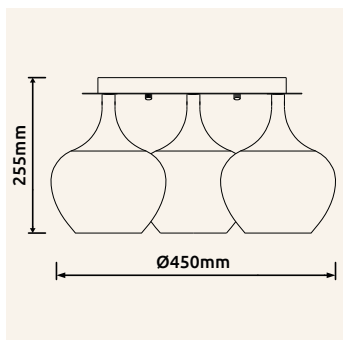

**15548SK** | excl. 1x E27 max. 40W 230V

metal gunmetal, glass clear, acrylic crystal clear

15548-3DK

15548-6DK

15548WK

15548DK

15548-3DK

15548-6DK