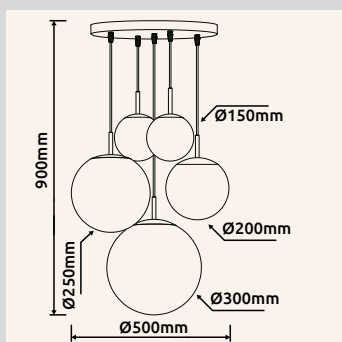

BALLA / JOEL

1. **1581-5** | excl. 3x E27 max. 60W 230V
   | excl. 2x E27 ILLU max. 60W 230V
2. **1581-3** | excl. 3x E27 max. 60W 230V
3. **1581-3DR** | excl. 2x E27 max. 60W 230V
   | excl. 1x E27 ILLU max. 60W 230V
4. **1582** | excl. 1x E27 max. 60W 230V

metal nickel matt, glass opal, white