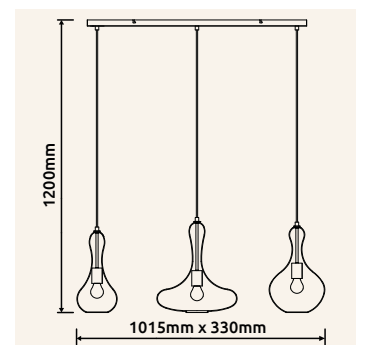

ALADDIN

15538H | excl. 1x E27 max. 40W 230V

15538H1 | excl. 1x E27 max. 40W 230V

15538H2 | excl. 1x E27 max. 40W 230V

15538H3 | excl. 3x E27 max. 40W 230V

metal black matt, metal gold colors brushed, glass smoke colored, amber, clear