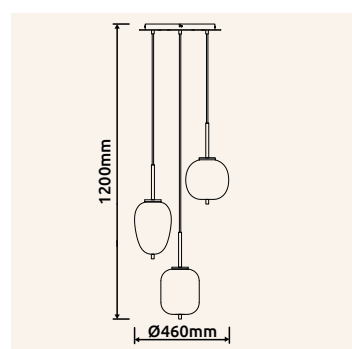

# BLACKY I

**15345-3MM** | excl. 3x E14 max. 40W 230V

**15345-3DMM** | excl. 3x E14 max. 40W 230V

metal brass-coloured matt, glass smoke colored

15345-3MM

15345-3DMM

15345-3MM

15345-3DMM