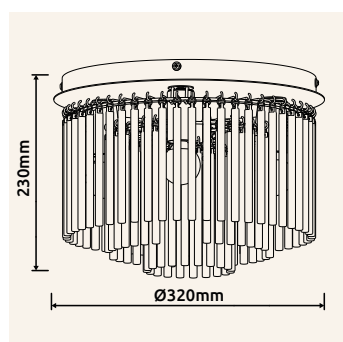

GORLEY

15698D | excl. 5x E14 max. 40W 230V

15698D1 | excl. 5x E27 max. 60W 230V

15698DM | excl. 5x E14 max. 40W 230V

15698D1M | excl. 5x E27 max. 60W 230V

metal black matt, glass rods smoke colored /
metal gold colors matt, glass rods opal