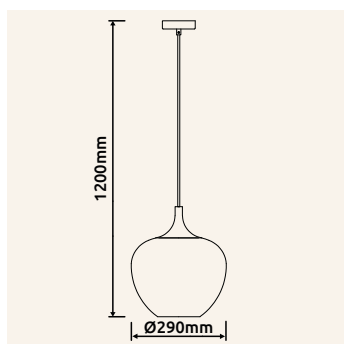

MAXY

15548H | excl. 1x E27 max. 40W 230V

15548H1 | excl. 1x E27 max. 60W 230V

15548H2 | excl. 1x E27 max. 60W 230V

15548-8H | excl. 8x E27 max. 40W 230V

metal black matt, glass smoke colored