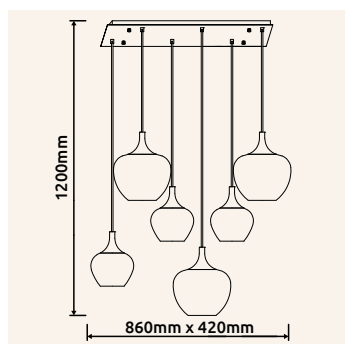

# MAXY

**15548-6H** | excl. 6x E27 max. 40W 230V

**15548S** | excl. 1x E27 max. 40W 230V

**15548S1** | excl. 1x E27 max. 60W 230V

**15548S2** | excl. 1x E27 max. 40W 230V

metal black matt, glass smoke colored