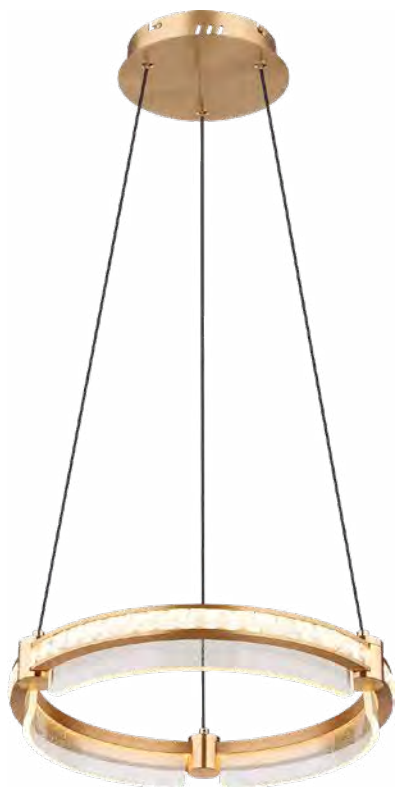

**67196-78H** | incl. LED 78W 230V | 1025-9162lm | 430-4143lm | 2700-6000K

metal gold colors, aluminium gold colors brushed, K5 crystals clear, acrylic clear

67196-36

67196-78

67196-36

67196-78

67196-36H

67196-78H