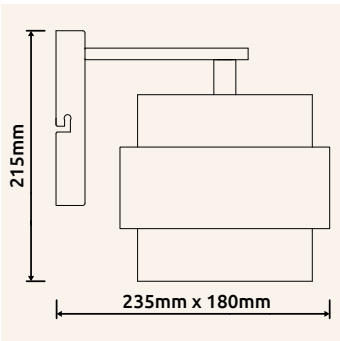

MILLEY

15560W | excl. 1x E27 max. 60W 230V

15560H | excl. 1x E27 max. 60W 230V

15560-4H | excl. 4x E27 max. 60W 230V

15560-3H | excl. 3x E27 max. 60W 230V

15560S | excl. 3x E27 max. 60W 230V

metal black matt, glass, brass ring

15560H