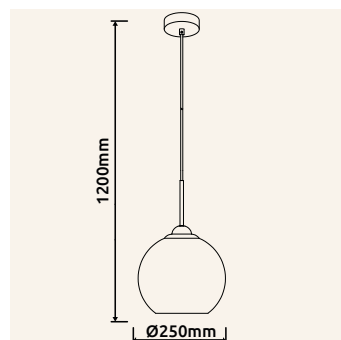

JAMESSA

15788-4H | excl. 4x E27 max. 60W 230V

15788-6H | excl. 6x E27 max. 60W 230V

15788H | excl. 1x E27 max. 60W 230V

15788-3H | excl. 3x E27 max. 60W 230V

15788-8H | excl. 8x E27 max. 60W 230V

metal brass-coloured matt, glass amber

15788-6H

15788H