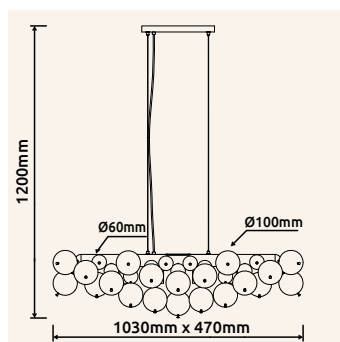

# UDO

**15633H10** | excl. 6x E14 max. 25W 230V

metal nickel matt, glass balls opal

15633H10

15633H10