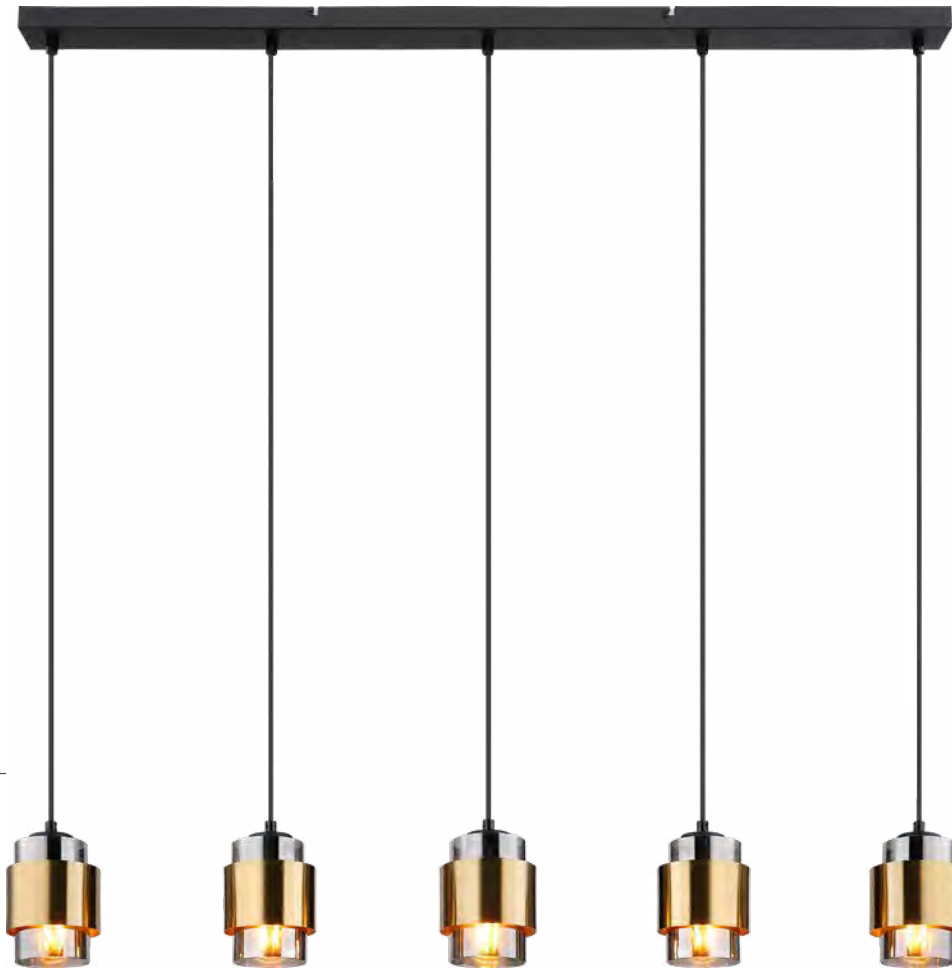

MILLEY

15560-5H | excl. 5x E27 max. 40W 230V

15560-1 | excl. 1x E27 max. 40W 230V

15560-2 | excl. 2x E27 max. 40W 230V

15560-3D | excl. 3x E27 max. 40W 230V

15560-4 | excl. 4x E27 max. 40W 230V

metal black matt, glass, brass ring

15560-5H