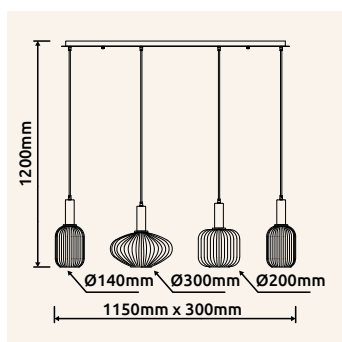

# NORMY

**15469-3H** | excl. 3x E27 max. 60W 230V

**15469-4H** | excl. 4x E27 max. 60W 230V

**15469-8H** | excl. 8x E27 max. 60W 230V

metal brass-coloured, glass

15469-8H

15469-3H

15469-4H