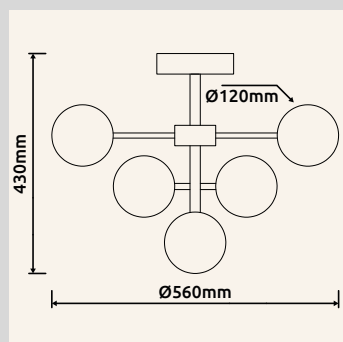

# GRAPPY

**56143-13ND** | excl. 13x G9 max. 5W 230V

**56143-13N** | excl. 13x G9 max. 5W 230V

metal nickel matt, glass balls opal

56143-13ND

56143-13N

56143-13ND

56143-13N