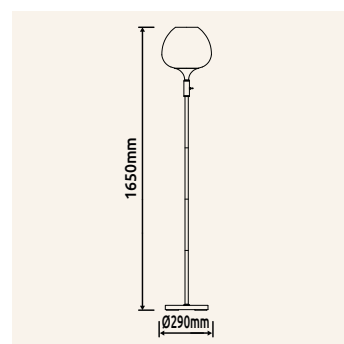

MAXY

15548-6H | excl. 6x E27 max. 40W 230V

15548S | excl. 1x E27 max. 40W 230V

15548S1 | excl. 1x E27 max. 60W 230V

15548S2 | excl. 1x E27 max. 40W 230V

metal black matt, glass smoke colored