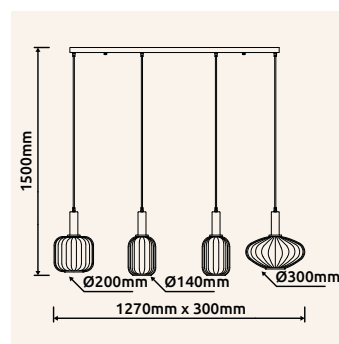

# VALLETTA

**15719-6** | excl. 6x E27 max. 60W 230V

**15719-3** | excl. 3x E27 max. 60W 230V

**15719-4** | excl. 4x E27 max. 60W 230V

metal black matt, glass amber, glass smoke colored

15719-6

15719-6

15719-3