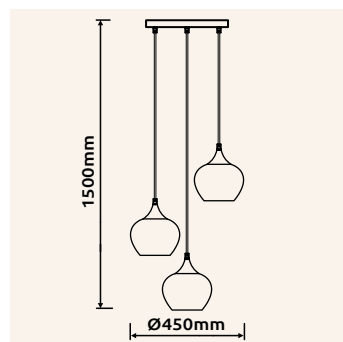

SANDER

15748-3HR | excl. 3x E27 max. 60W 230V

15748-3H | excl. 3x E27 max. 60W 230V

metal black, glass amber, glass blue, glass red wine