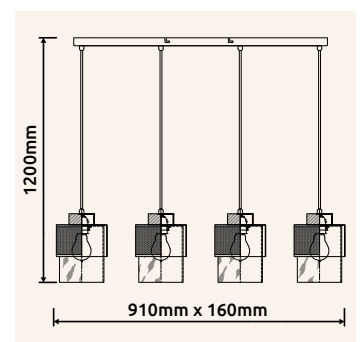

OLGA

15709-1 | excl. 1x E27 max. 40W 230V

15709T | excl. 1x E27 max. 60W 230V

15709H | excl. 1x E27 max. 60W 230V

15709-4H | excl. 4x E27 max. 60W 230V

metal black matt, glass satined, clear blending, metal brass-coloured

15709-1

15709T

15709H

15709-4H