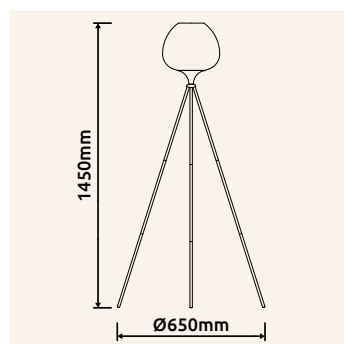

MAXY

15548-6H | excl. 6x E27 max. 40W 230V

15548S | excl. 1x E27 max. 40W 230V

15548S1 | excl. 1x E27 max. 60W 230V

15548S2 | excl. 1x E27 max. 40W 230V

metal black matt, glass smoke colored