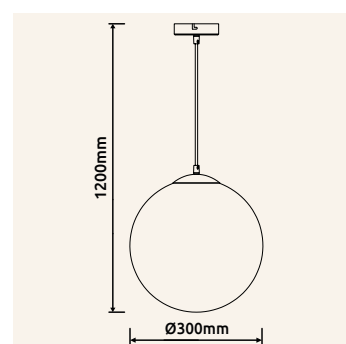

VARUS

15851-5 | excl. 3x E27 max. 40W 230V
| excl. 2x E27 ILLU max. 25W 230V

15851-3 | excl. 3x E27 max. 40W 230V

15852 | excl. 1x E27 max. 40W 230V

15853 | excl. 1x E27 max. 40W 230V

metal, glass silver colors