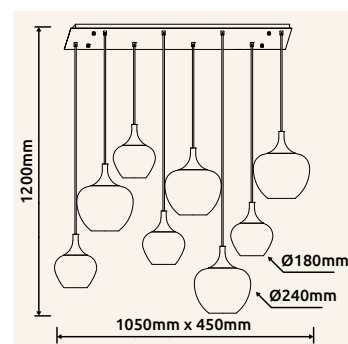

MAXY

15548H | excl. 1x E27 max. 40W 230V

15548H1 | excl. 1x E27 max. 60W 230V

15548H2 | excl. 1x E27 max. 60W 230V

15548-8H | excl. 8x E27 max. 40W 230V

metal black matt, glass smoke colored