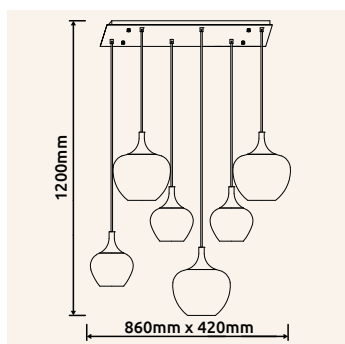

# MAXY

**15548-6HK** | excl. 6x E27 max. 40W 230V

**15548HK** | excl. 1x E27 max. 40W 230V

**15548H1K** | excl. 1x E27 max. 40W 230V

metal gunmetal, glass clear, acrylic crystal clear

15548-6HK

15548HK

15548H1K