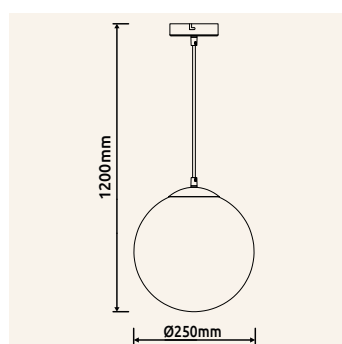

VARUS

15851-5 | excl. 3x E27 max. 40W 230V
| excl. 2x E27 ILLU max. 25W 230V

15851-3 | excl. 3x E27 max. 40W 230V

15852 | excl. 1x E27 max. 40W 230V

15853 | excl. 1x E27 max. 40W 230V

metal, glass silver colors