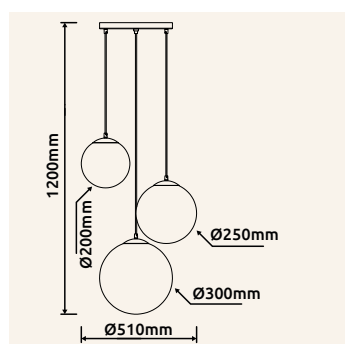

VARUS

15851-5 | excl. 3x E27 max. 40W 230V
| excl. 2x E27 ILLU max. 25W 230V

15851-3 | excl. 3x E27 max. 40W 230V

15852 | excl. 1x E27 max. 40W 230V

15853 | excl. 1x E27 max. 40W 230V

metal, glass silver colors