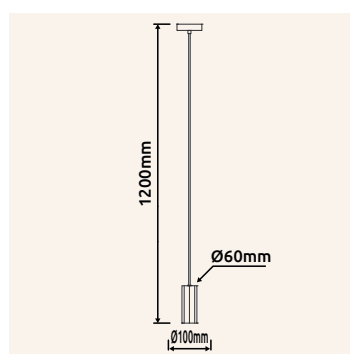

JAMES

57918-3HW | excl. 3x GU10 max. 25W 230V

57918-4HW | excl. 4x GU10 max. 25W 230V

57918HW | excl. 1x GU10 max. 25W 230V

57918TW | excl. 1x GU10 max. 5W 230V

57918SW | excl. 2x GU10 max. 5W 230V

metal white matt, aluminium white matt