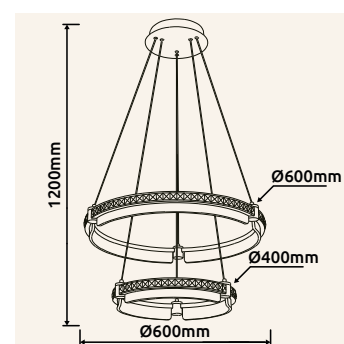

**67196-78H** | incl. LED 78W 230V | 1025-9162lm | 430-4143lm | 2700-6000K

metal gold colors, aluminium gold colors brushed, K5 crystals clear, acrylic clear

67196-36

67196-78

67196-36

67196-78

67196-36H

67196-78H