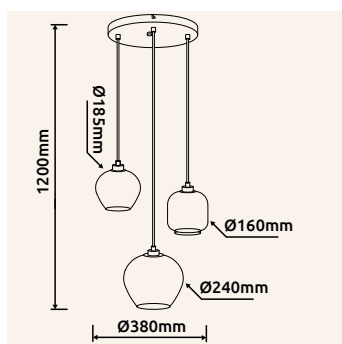

# MATT

**15549-4SH** | excl. 4x E27 max. 40W 230V

**15549-3SH** | excl. 3x E27 max. 40W 230V

**15549-6SH** | excl. 6x E27 max. 40W 230V

metal black matt, glass smoke colored

15549-4SH

15549-4SH

15549-3SH