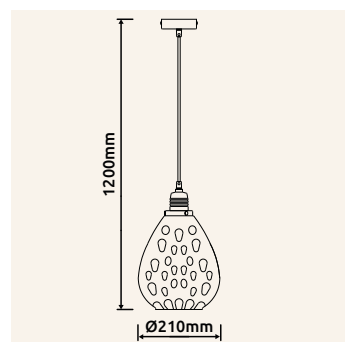

SALVY

15786-6H | excl. 6x E27 max. 60W 230V

15786H | excl. 1x E27 max. 60W 230V

15786H1 | excl. 1x E27 max. 60W 230V

15786H2 | excl. 1x E27 max. 60W 230V

15786W | excl. 1x E27 max. 60W 230V

15786-3H | excl. 3x E27 max. 60W 230V

metal black matt, glass amber, clear blending, metal brass-coloured matt