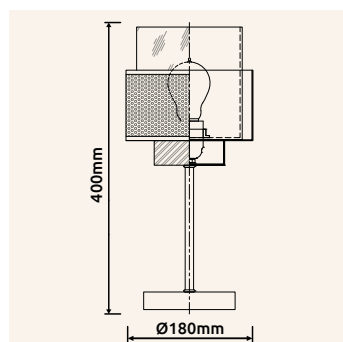

OLGA

15709-1 | excl. 1x E27 max. 40W 230V

15709T | excl. 1x E27 max. 60W 230V

15709H | excl. 1x E27 max. 60W 230V

15709-4H | excl. 4x E27 max. 60W 230V

metal black matt, glass satined, clear blending, metal brass-coloured

15709-1

15709T

15709H

15709-4H