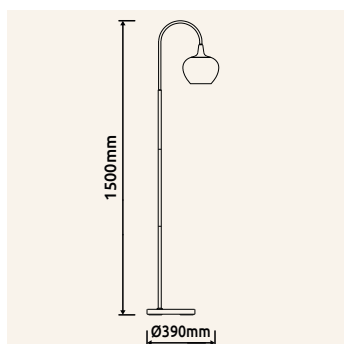

MAXY

15548-6H | excl. 6x E27 max. 40W 230V

15548S | excl. 1x E27 max. 40W 230V

15548S1 | excl. 1x E27 max. 60W 230V

15548S2 | excl. 1x E27 max. 40W 230V

metal black matt, glass smoke colored

15548S