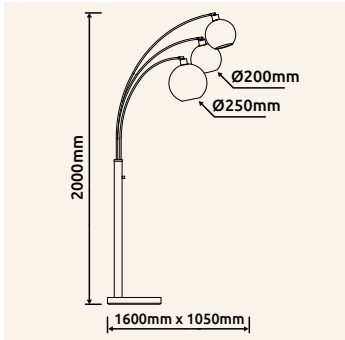

# NEWCASTLE

58227-3HB | excl. 3x E27 max. 60W 230V

58227-3B | excl. 3x E27 max. 60W 230V

metal black matt, glass smoke colored

58227-3HB

58227-3B

58227-3HB

58227-3B