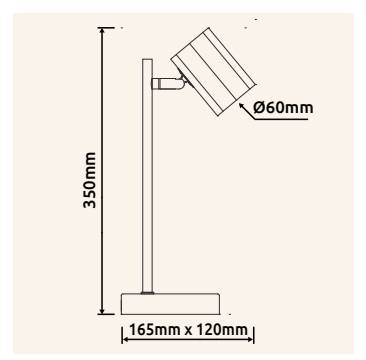

JAMES

57918-3HW | excl. 3x GU10 max. 25W 230V

57918-4HW | excl. 4x GU10 max. 25W 230V

57918HW | excl. 1x GU10 max. 25W 230V

57918TW | excl. 1x GU10 max. 5W 230V

57918SW | excl. 2x GU10 max. 5W 230V

metal white matt, aluminium white matt