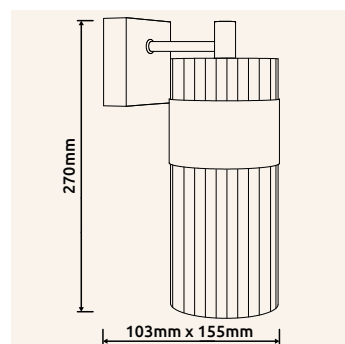

SCARFINA

15718-8 | excl. 8x E27 max. 60W 230V

15718W | excl. 1x E27 max. 60W 230V

15718 | excl. 1x E27 max. 60W 230V

15718-3 | excl. 3x E27 max. 60W 230V

15718-4 | excl. 4x E27 max. 60W 230V

metal black matt, glass smoke colored

15718-8