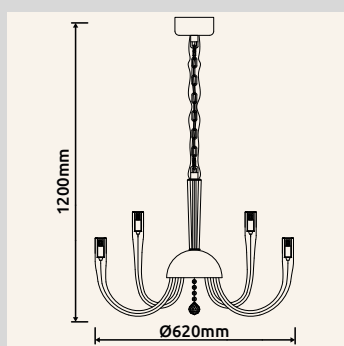

# AKKO

**64207-12** | excl. 12x G9 max. 7W 230V

**64207-18** | excl. 18x G9 max. 7W 230V

metal chromed, glass rods clear

64207-12

64207-18

64207-12

64207-18