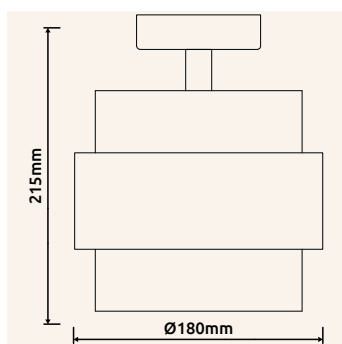

MILLEY

15560D | excl. 1x E27 max. 60W 230V

15560T | excl. 1x E27 max. 60W 230V

15560-8H | excl. 8x E27 max. 60W 230V

metal black matt, glass, brass ring

15560D

15560T