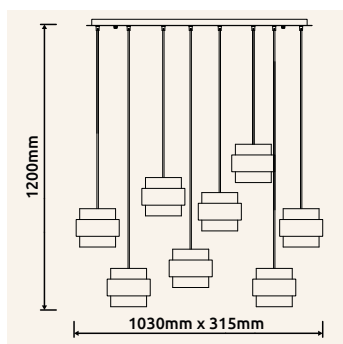

# MILLEY

**15560D** | excl. 1x E27 max. 60W 230V

**15560T** | excl. 1x E27 max. 60W 230V

**15560-8H** | excl. 8x E27 max. 60W 230V

metal black matt, glass, brass ring

15560D

15560T

15560-8H