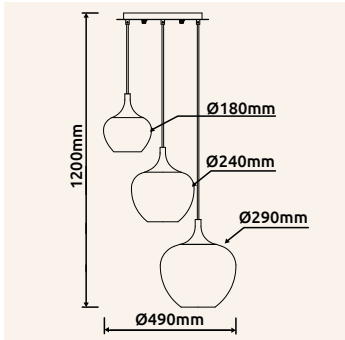

# MAXY

15548-4HK | excl. 4x E27 max. 40W 230V

15548-3HK | excl. 3x E27 max. 40W 230V

metal gunmetal, glass clear, acrylic crystal clear

15548-4HK

15548-3HK

15548-4HK

15548-3HK