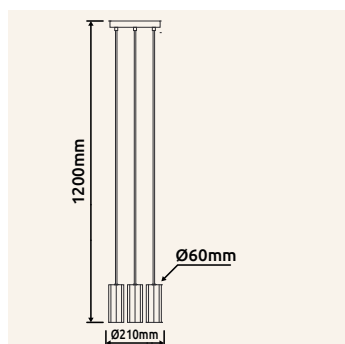

JAMES

57918-3HB | excl. 3x GU10 max. 25W 230V

57918-4HB | excl. 4x GU10 max. 25W 230V

57918HB | excl. 1x GU10 max. 25W 230V

57918TB | excl. 1x GU10 max. 5W 230V

57918SB | excl. 2x GU10 max. 5W 230V

metal black matt, aluminium black matt

57918-4HB