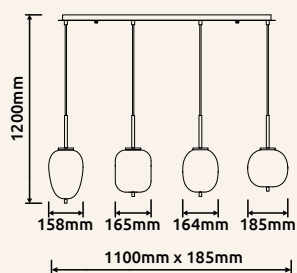

BLACKY I

15345-5NO | excl. 5x E14 max. 40W 230V

15345-4NO | excl. 4x E14 max. 40W 230V

15345-6NO | excl. 6x E14 max. 40W 230V

15345-8NO | excl. 8x E14 max. 40W 230V

metal nickel matt, glass opal

15345-4NO