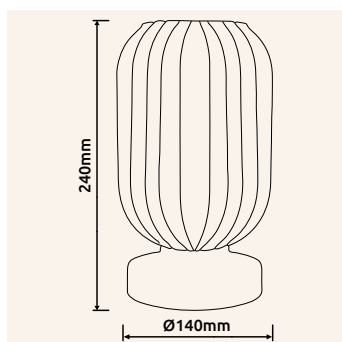

NORMY

15469TP | excl. 1x E27 max. 40W 230V

15469TG | excl. 1x E27 max. 40W 230V

15469TA | excl. 1x E27 max. 40W 230V

15469TO | excl. 1x E27 max. 40W 230V

15469TS | excl. 1x E27 max. 40W 230V

metal black matt, glass lilac / metal black matt, glass green /
metal black matt, glass amber / metal black matt, glass opal /
metal black matt, glass smoke colored