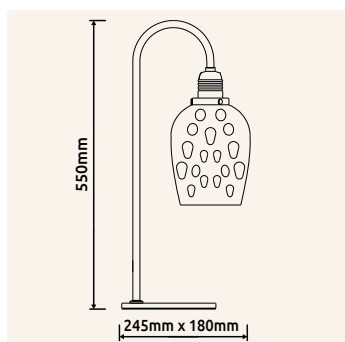

SALVY

15786T | excl. 1x E27 max. 60W 230V

15786-8H | excl. 8x E27 max. 60W 230V

15786-3H1 | excl. 3x E27 max. 60W 230V

metal black matt, glass amber, clear blending, metal brass-coloured matt

15786-8H

15786-3H1