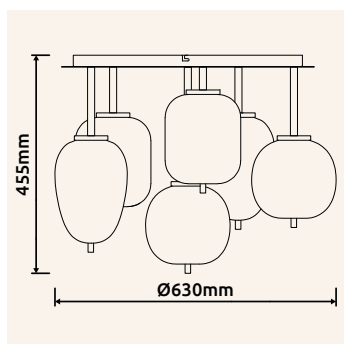

BLACKY I

15345-8MM | excl. 8x E14 max. 40W 230V

15345-6DMM | excl. 6x E14 max. 40W 230V

15345H1MM | excl. 1x E27 max. 60W 230V

15345H2MM | excl. 1x E27 max. 60W 230V

metal brass-coloured matt, glass smoke colored

15345-8MM