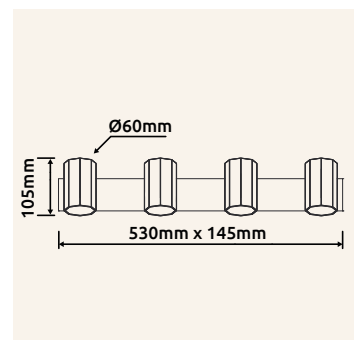

JAMES

57918-1W | excl. 1x GU10 max. 25W 230V

57918-2W | excl. 2x GU10 max. 25W 230V

57918-3W | excl. 3x GU10 max. 25W 230V

57918-4W | excl. 4x GU10 max. 25W 230V

metal white matt, aluminium white matt