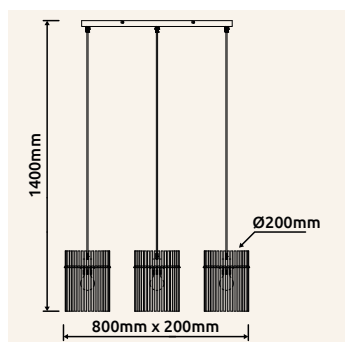

GORLEY

15698-3H | excl. 3x E27 max. 60W 230V

15698H | excl. 1x E27 max. 60W 230V

15698T | excl. 1x E14 max. 40W 230V

15698S | excl. 1x E27 max. 60W 230V

metal black matt, glass rods smoke colored

15698-3H