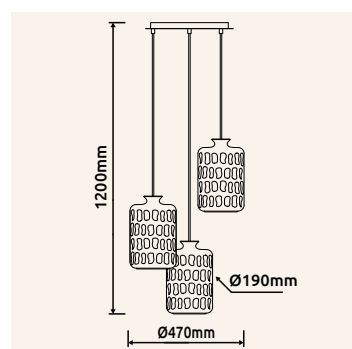

# DARINA

16046-3H | excl. 3x E27 max. 60W 230V

16046-6H | excl. 6x E27 max. 60W 230V

metal black matt, glass smoke colored

16046-3H

16046-6H

16046-3H

16046-6H