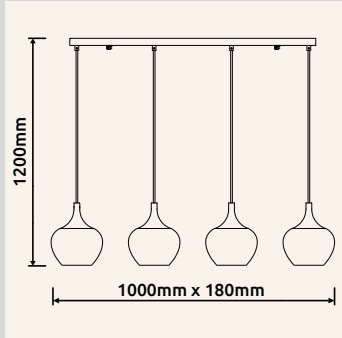

MAXY

15548HC | excl. 1x E27 max. 60W 230V

15548H1C | excl. 1x E27 max. 60W 230V

15548-4HC | excl. 4x E27 max. 40W 230V

15548-6HC | excl. 6x E27 max. 40W 230V

metal coffee colored, glass opal