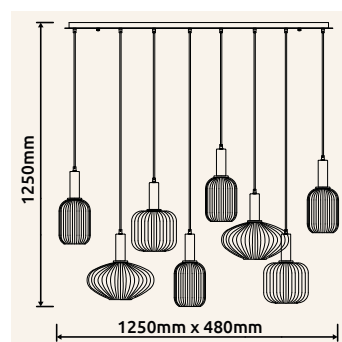

# NORMY

**15469-3H** | excl. 3x E27 max. 60W 230V

**15469-4H** | excl. 4x E27 max. 60W 230V

**15469-8H** | excl. 8x E27 max. 60W 230V

metal brass-coloured, glass

15469-8H

15469-3H

15469-4H