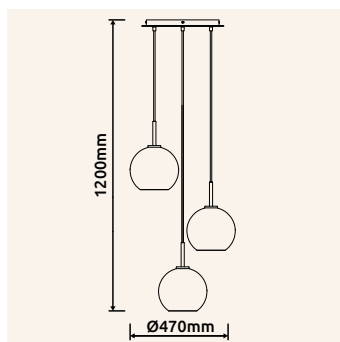

ADARA

15462H | excl. 1x E27 max. 60W 230V

15462H1 | excl. 3x E27 max. 60W 230V

15462H2 | excl. 3x E27 max. 60W 230V

metal brass-coloured, matt, glass clear

15462H2