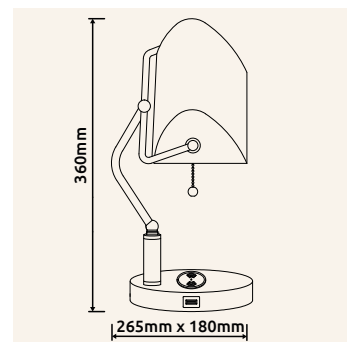

# ANTIQUE

**2491W** | excl. E27 max. 40W 230V

**2491N** | excl. E27 max. 40W 230V

**2491A** | excl. E27 max. 40W 230V

metal old brass, glass green, white

pull  
chain

2491N

2491A