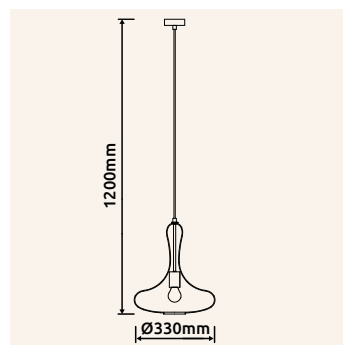

ALADDIN

15538H | excl. 1x E27 max. 40W 230V

15538H1 | excl. 1x E27 max. 40W 230V

15538H2 | excl. 1x E27 max. 40W 230V

15538H3 | excl. 3x E27 max. 40W 230V

metal black matt, metal gold colors brushed, glass smoke colored, amber, clear