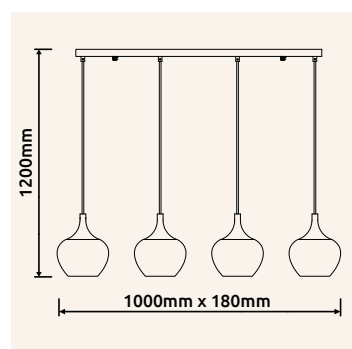

# MAXY

**15548-4H** | excl. 4x E27 max. 40W 230V

**15548-3H** | excl. 3x E27 max. 40W 230V

metal black matt, glass smoke colored

15548-4H

15548-3H

15548-4H

15548-3H