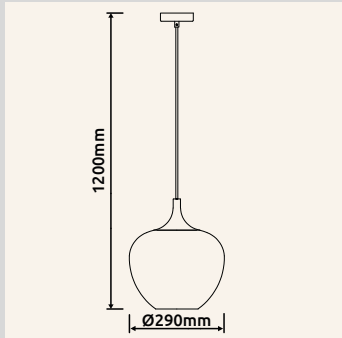

MAXY

15548HC | excl. 1x E27 max. 60W 230V

15548H1C | excl. 1x E27 max. 60W 230V

15548-4HC | excl. 4x E27 max. 40W 230V

15548-6HC | excl. 6x E27 max. 40W 230V

metal coffee colored, glass opal