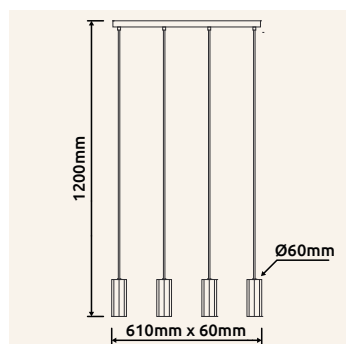

JAMES

57918-3H | excl. 3x GU10 max. 25W 230V

57918-4H | excl. 4x GU10 max. 25W 230V

57918H | excl. 1x GU10 max. 25W 230V

57918T | excl. 1x GU10 max. 5W 230V

57918S | excl. 2x GU10 max. 5W 230V

metal grey matt, aluminium grey matt