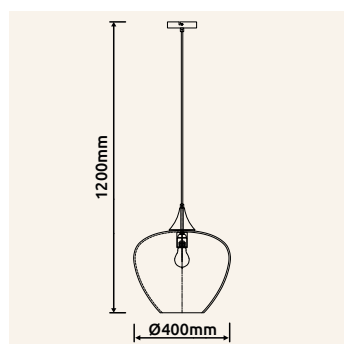

MAXY

15548H | excl. 1x E27 max. 40W 230V

15548H1 | excl. 1x E27 max. 60W 230V

15548H2 | excl. 1x E27 max. 60W 230V

15548-8H | excl. 8x E27 max. 40W 230V

metal black matt, glass smoke colored