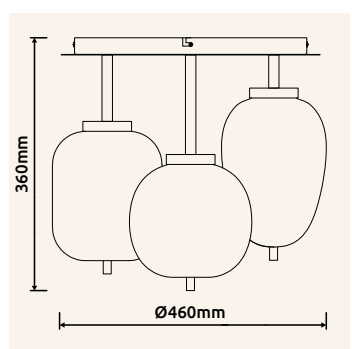

# BLACKY I

**15345-3MM** | excl. 3x E14 max. 40W 230V

**15345-3DMM** | excl. 3x E14 max. 40W 230V

metal brass-coloured matt, glass smoke colored

15345-3MM

15345-3DMM

15345-3MM

15345-3DMM