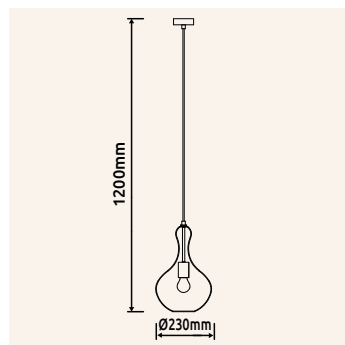

ALADDIN

15538H | excl. 1x E27 max. 40W 230V

15538H1 | excl. 1x E27 max. 40W 230V

15538H2 | excl. 1x E27 max. 40W 230V

15538H3 | excl. 3x E27 max. 40W 230V

metal black matt, metal gold colors brushed, glass smoke colored, amber, clear