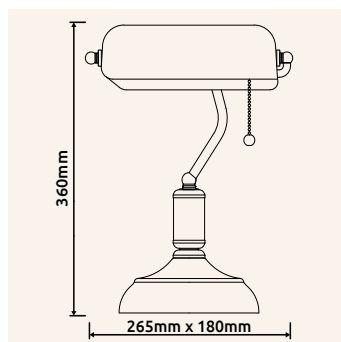

# ANTIQUE

**2491W** | excl. E27 max. 40W 230V

**2491N** | excl. E27 max. 40W 230V

**2491A** | excl. E27 max. 40W 230V

metal old brass, glass green, white

pull  
chain

2491N

2491A