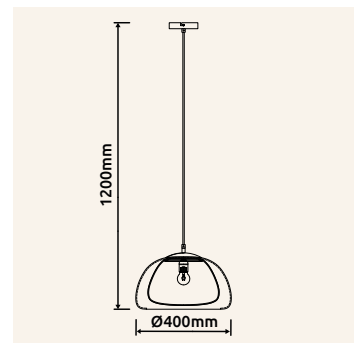

JELLA

15743H | excl. 1x E14 max. 40W 230V

15743H1 | excl. 1x E27 max. 60W 230V

15743-3H | excl. 3x E14 max. 40W 230V

15743-3HR | excl. 3x E14 max. 40W 230V

metal black matt, glass smoke colored, opal

15743-3H