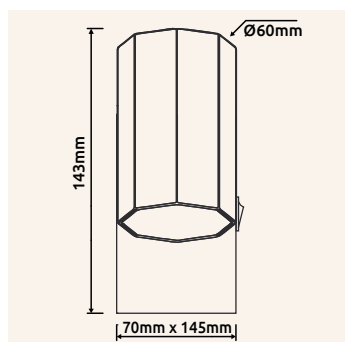

JAMES

57918-1 | excl. 1x GU10 max. 25W 230V

57918-2 | excl. 2x GU10 max. 25W 230V

57918-3 | excl. 3x GU10 max. 25W 230V

57918-4 | excl. 4x GU10 max. 25W 230V

metal grey matt, aluminium grey matt

57918-3

57918-4

57918-1