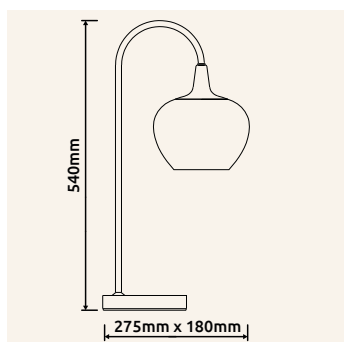

**15548W** | excl. 1x E27 max. 40W 230V

metal black matt, glass smoke colored

15548-6D

15548T

15548-3D

15548-6D

15548T

15548T1