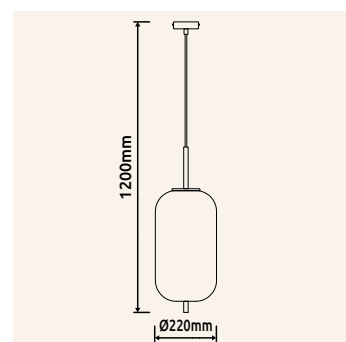

BLACKY

15345-8 | excl. 8x E14 max. 40W 230V

15345-6D | excl. 6x E14 max. 40W 230V

15345H1 | excl. 1x E27 max. 60W 230V

15345H2 | excl. 1x E27 max. 60W 230V

metal black, glass smoke colored

15345-8