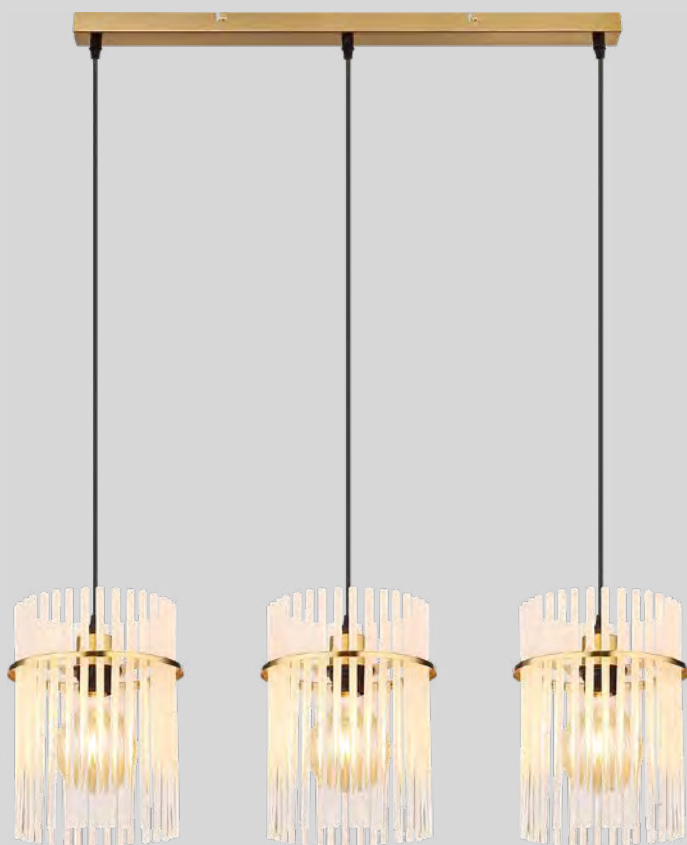

# GORLEY

**15698-3HM** | excl. 3x E27 max. 60W 230V

**15698HM** | excl. 1x E27 max. 60W 230V

**15698TM** | excl. 1x E14 max. 40W 230V

**15698SM** | excl. 1x E27 max. 60W 230V

metal gold colors matt, glass rods opal