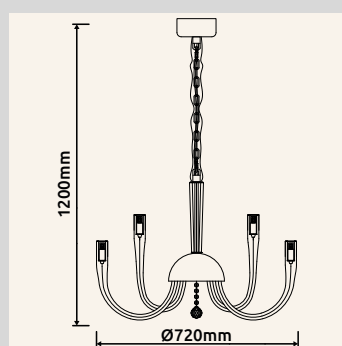

# AKKO

**64207-12** | excl. 12x G9 max. 7W 230V

**64207-18** | excl. 18x G9 max. 7W 230V

metal chromed, glass rods clear

64207-12

64207-18

64207-12

64207-18