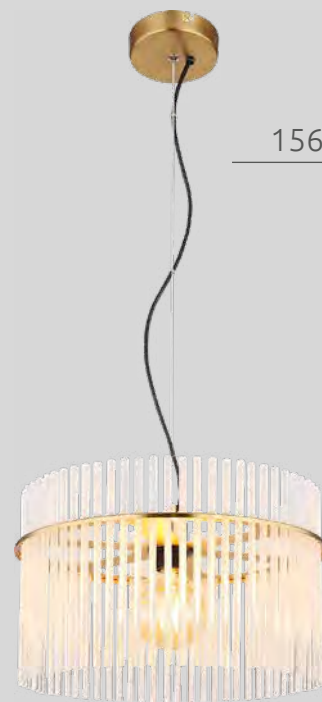

# GORLEY

**15698-3HM** | excl. 3x E27 max. 60W 230V

**15698HM** | excl. 1x E27 max. 60W 230V

**15698TM** | excl. 1x E14 max. 40W 230V

**15698SM** | excl. 1x E27 max. 60W 230V

metal gold colors matt, glass rods opal