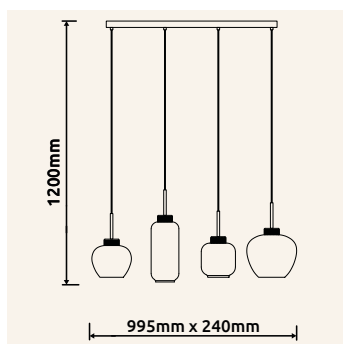

# MATT

**15549-4SH** | excl. 4x E27 max. 40W 230V

**15549-3SH** | excl. 3x E27 max. 40W 230V

**15549-6SH** | excl. 6x E27 max. 40W 230V

metal black matt, glass smoke colored

15549-4SH

15549-4SH

15549-3SH