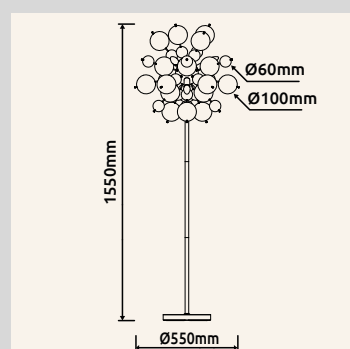

UDO

15633DO | excl. 3x E14 max. 25W 230V

15633HO | excl. 6x E14 max. 25W 230V

15633SO | excl. 6x E14 max. 25W 230V

metal nickel matt, glass balls opal

15633HO