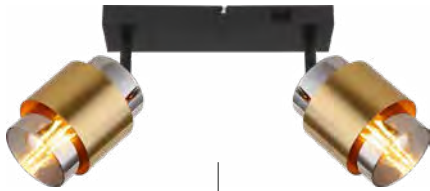

15560-1

15560-2

15560-3D