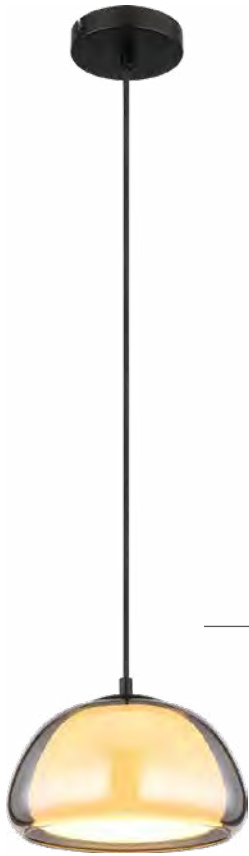

15743-3H

15743H