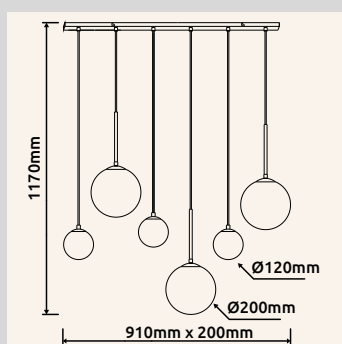

15167-6 / 15168-6