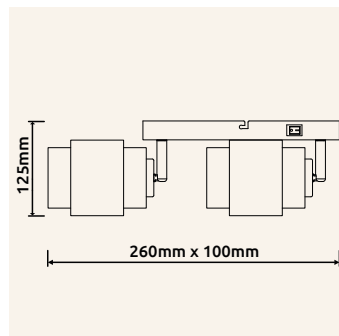

MILLEY

15560-5H | excl. 5x E27 max. 40W 230V

15560-1 | excl. 1x E27 max. 40W 230V

15560-2 | excl. 2x E27 max. 40W 230V

15560-3D | excl. 3x E27 max. 40W 230V

15560-4 | excl. 4x E27 max. 40W 230V

metal black matt, glass, brass ring

15560-2