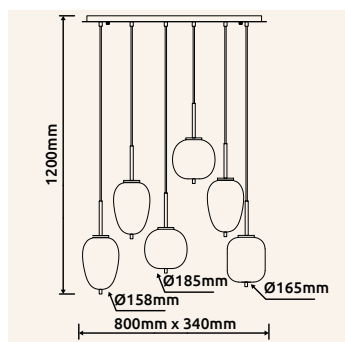

BLACKY

15345-6 | excl. 6x E14 max. 40W 230V

15345-4 | excl. 4x E14 max. 40W 230V

15345T | excl. 1x E14 max. 40W 230V

15345S | excl. 1x E27 max. 60W 230V

metal black, glass smoke colored

15345-6