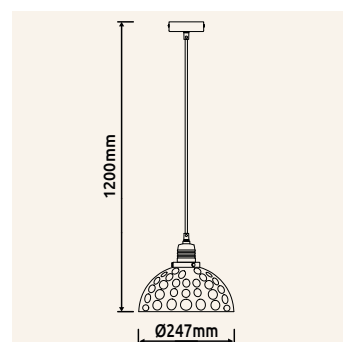

**15786-3H** | excl. 3x E27 max. 60W 230V

metal black matt, glass amber, clear blending, metal brass-coloured matt

15786-6H

15786H

15786H1

15786H2

15786W

15786-3H