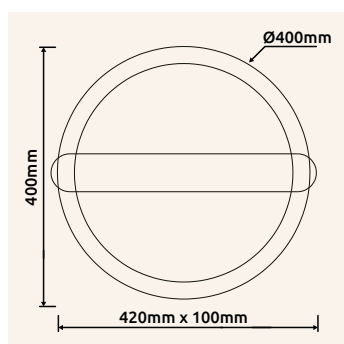

**67196-78H** | incl. LED 78W 230V | 1025-9162lm | 430-4143lm | 2700-6000K

metal gold colors, aluminium gold colors brushed, K5 crystals clear, acrylic clear

67196-36

67196-78

67196-36

67196-78

67196-36H

67196-78H