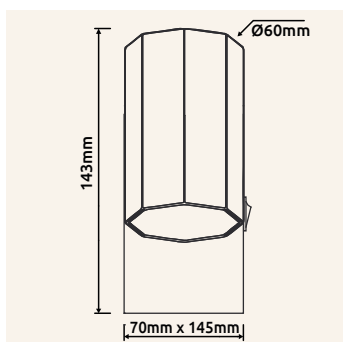

JAMES

57918-1B | excl. 1x GU10 max. 25W 230V

57918-2B | excl. 2x GU10 max. 25W 230V

57918-3B | excl. 3x GU10 max. 25W 230V

57918-4B | excl. 4x GU10 max. 25W 230V

metal black matt, aluminium black matt

57918-2B

57918-3B

57918-4B