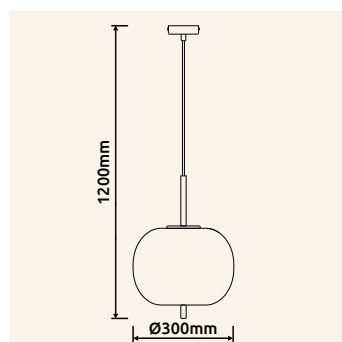

BLACKY

15345-8 | excl. 8x E14 max. 40W 230V

15345-6D | excl. 6x E14 max. 40W 230V

15345H1 | excl. 1x E27 max. 60W 230V

15345H2 | excl. 1x E27 max. 60W 230V

metal black, glass smoke colored

15345-8