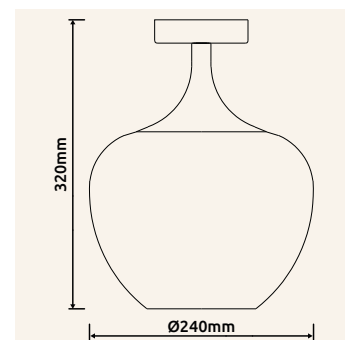

MAXY

15548-3DK | excl. 3x E27 max. 40W 230V

15548-6DK | excl. 6x E27 max. 40W 230V

15548WK | excl. 1x E27 max. 40W 230V

15548DK | excl. 1x E27 max. 40W 230V

15548TK | excl. 1x E27 max. 40W 230V

15548SK | excl. 1x E27 max. 40W 230V

metal gunmetal, glass clear, acrylic crystal clear