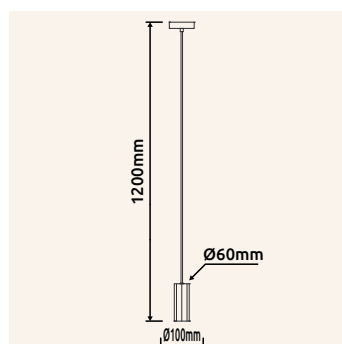

JAMES

57918-3HB | excl. 3x GU10 max. 25W 230V

57918-4HB | excl. 4x GU10 max. 25W 230V

57918HB | excl. 1x GU10 max. 25W 230V

57918TB | excl. 1x GU10 max. 5W 230V

57918SB | excl. 2x GU10 max. 5W 230V

metal black matt, aluminium black matt

57918-4HB