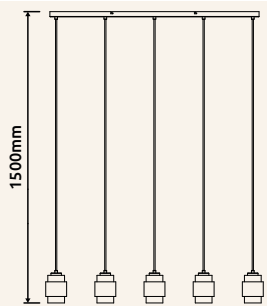

MILLEY

15560-5H | excl. 5x E27 max. 40W 230V

15560-1 | excl. 1x E27 max. 40W 230V

15560-2 | excl. 2x E27 max. 40W 230V

15560-3D | excl. 3x E27 max. 40W 230V

15560-4 | excl. 4x E27 max. 40W 230V

metal black matt, glass, brass ring

15560-5H