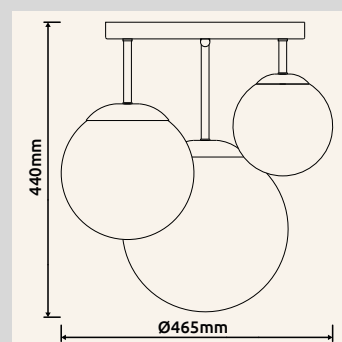

BALLA / JOEL

1. **1581-5** | excl. 3x E27 max. 60W 230V
   | excl. 2x E27 ILLU max. 60W 230V
2. **1581-3** | excl. 3x E27 max. 60W 230V
3. **1581-3DR** | excl. 2x E27 max. 60W 230V
   | excl. 1x E27 ILLU max. 60W 230V
4. **1582** | excl. 1x E27 max. 60W 230V

metal nickel matt, glass opal, white