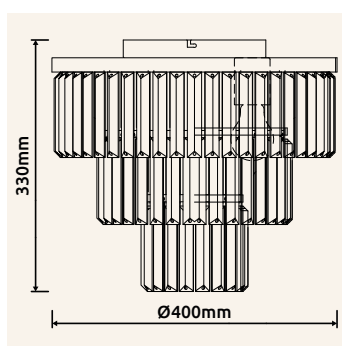

NAXIS

15695S | excl. 3x E27 max. 40W 230V

15695D | excl. 3x E27 max. 40W 230V

15695H | excl. 3x E27 max. 40W 230V

metal black matt, glass crystals smoke colored, clear