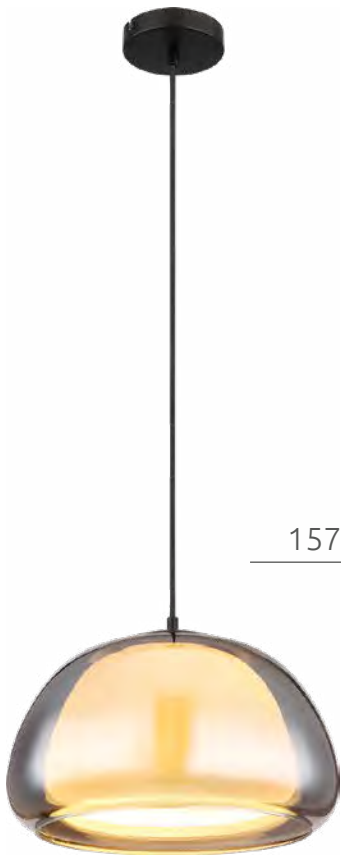

15743-3HR

15743H1