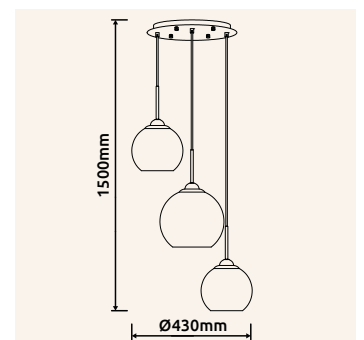

JAMESSA

15788-4H | excl. 4x E27 max. 60W 230V

15788-6H | excl. 6x E27 max. 60W 230V

15788H | excl. 1x E27 max. 60W 230V

15788-3H | excl. 3x E27 max. 60W 230V

15788-8H | excl. 8x E27 max. 60W 230V

metal brass-coloured matt, glass amber

15788-6H

15788-3H