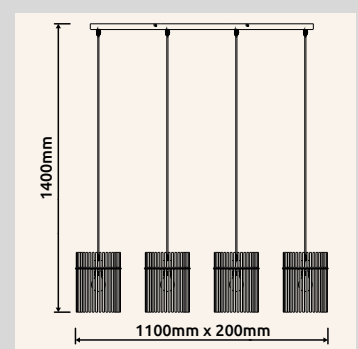

GORLEY

15698-3HRM | excl. 3x E27 max. 60W 230V

15698-4HM | excl. 4x E27 max. 60W 230V

metal gold colors matt, glass rods opal

15698-4HM