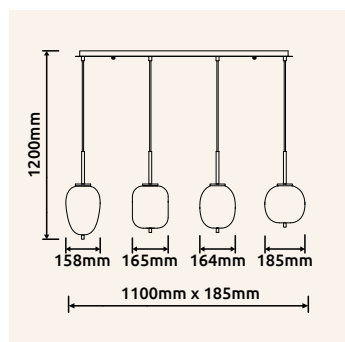

BLACKY

15345-6 | excl. 6x E14 max. 40W 230V

15345-4 | excl. 4x E14 max. 40W 230V

15345T | excl. 1x E14 max. 40W 230V

15345S | excl. 1x E27 max. 60W 230V

metal black, glass smoke colored

15345-4