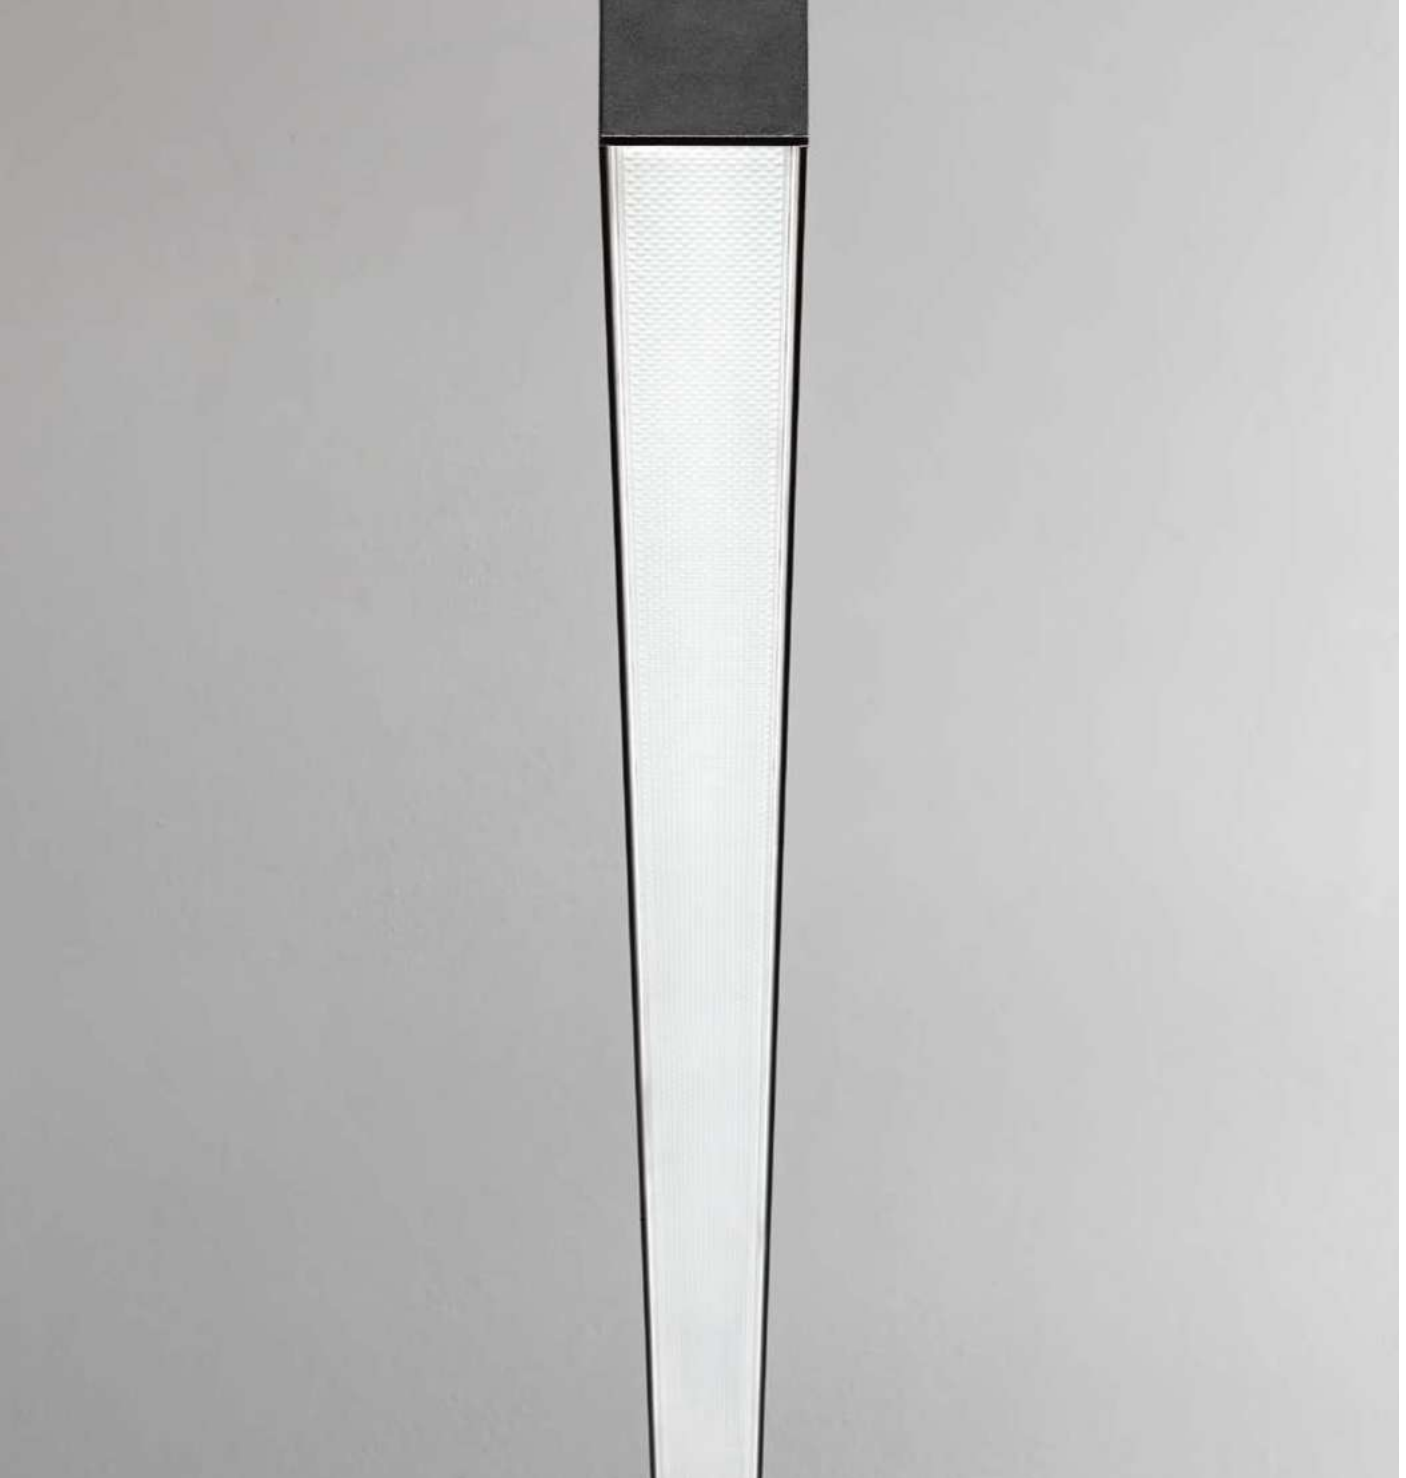

Display UGR

0,400 Kg/0,0064 m³

LED SMD SAMSUNG Driver ON/OFF included - UGR <22

Power	Beam	Lumen	CCT	Finish	Code	€
14 W	70°	1600 lm	3000 K	White	283685	165 <i>new</i>
				Black	283692	165 <i>new</i>
		1700 lm	4000 K	White	283708	165 <i>new</i>
				Black	283715	165 <i>new</i>

1,120 Kg/0,0112 m³

LED SMD SAMSUNG Driver ON/OFF included - UGR <22

Power	Beam	Lumen	CCT	Finish	Code	€
27 W	70°	3100 lm	3000 K	White	283647	250 <i>new</i>
				Black	283630	250 <i>new</i>
		3300 lm	4000 K	White	276281	250 <i>new</i>
				Black	283258	250 <i>new</i>

1,570 Kg/0,0173 m³

LED SMD SAMSUNG Driver ON/OFF included - UGR <22

Power	Beam	Lumen	CCT	Finish	Code	€
40 W	70°	4500 lm	3000 K	White	283654	350 <i>new</i>
				Black	283067	350 <i>new</i>
		4700 lm	4000 K	White	283661	350 <i>new</i>
				Black	283678	350 <i>new</i>

Light beam: WIDE

m	lx	øm
1	854	1,40
2	213	2,80
3	95	4,20
4	53	5,70
5	34	7,10

CRI≥80 14W 70° 1600lm 3000K

m	lx	øm
1	1636	1,40
2	409	2,80
3	182	4,20
4	102	5,70
5	65	7,10

CRI≥80 27W 70° 3100lm 3000K

m	lx	øm
1	2419	1,40
2	605	2,80
3	269	4,20
4	151	5,70
5	97	7,10

CRI≥80 40W 70° 4500lm 3000K

Display UGR 535 mm

Display UGR 1065 mm

Display UGR 1595 mm