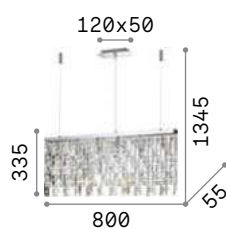

6,370 Kg / 0,0325 m³
G9 max 6 x 40W

€ 495

199993 Chrome
200064 Brass

3000 K
370 lm

209043 € 3,90