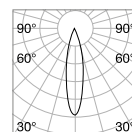

m	lx	øm
1	866	0,40
2	216	0,80
3	96	1,20
4	54	1,60
5	35	2,00