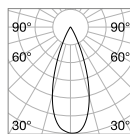

CRI≥90 10W 35° 12501m 3000K

m	lx	øm
1	1643	0,66
2	410	1,32
3	182	1,98
4	102	2,64
5	65	3,30