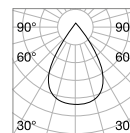

m	lx	øm
1	3496	1,20
2	874	2,40
3	388	3,60
4	218	4,80
5	140	6,00