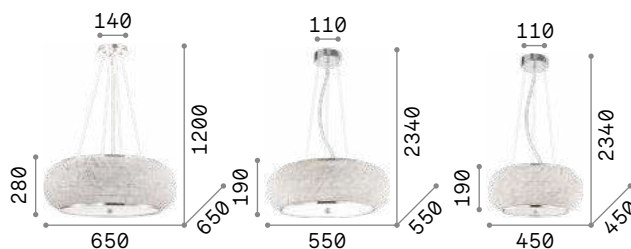

13,000 Kg / 0,1777 m³
E14 max 14 x 40W
€ 1100

164977 Chrome
164984 Gold

3000 K
480 lm
101200 € 3,00

8,500 Kg / 0,1007 m³
E14 max 10 x 40W
€ 860

082196 Chrome
082257 Gold

3000 K
480 lm
101200 € 3,00

5,350 Kg / 0,0573 m³
E14 max 6 x 40W
€ 665