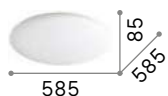

IP20

5,120 Kg / 0,1122 m³
LED 24W / 2100 lm

€ 300

261188 White