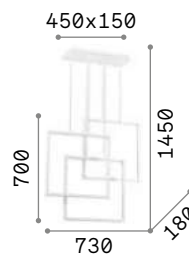

IP20

4,270 Kg / 0,0689 m³
LED 80W / 8600 lm

€ 485

253596 ■ White
269375 ■ Black