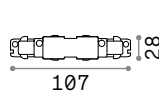

ELECTRIFIED CONNECTOR

0,041 Kg/0,0001 m³

246567	€ 10
246550	€ 10