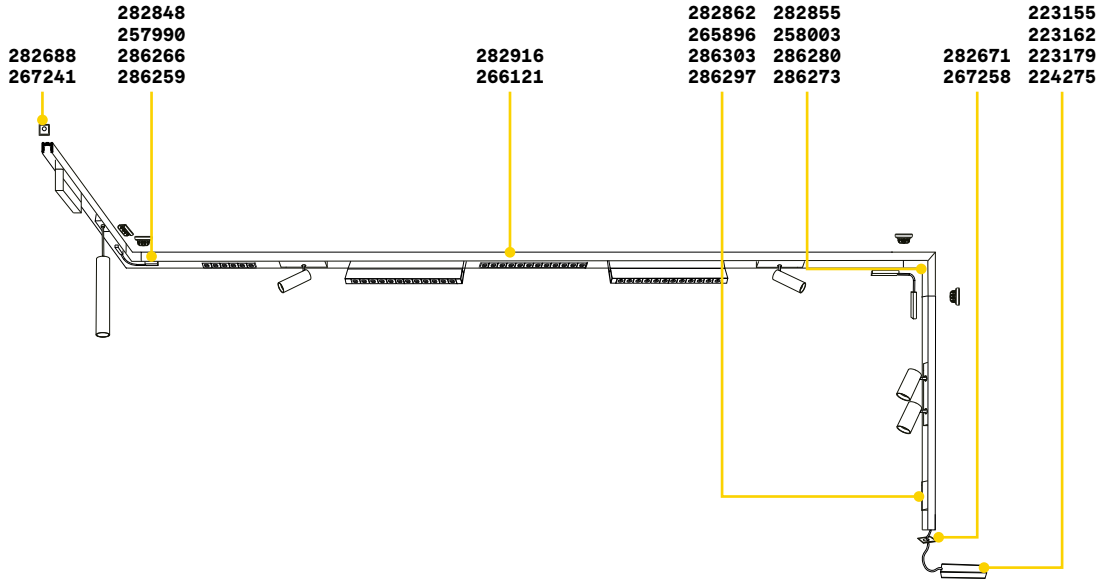

Ego - Surface Low

TRACK LOW No mounting kit required, direct ceiling installation
Maximum length per power source: 25 meters

Length	Weight	Volume	Finish	Code	€
1000 mm	0,68 Kg	0,0013 m³	White	282909	50 <i>new</i>
			Black	257877	50
2000 mm	1,36 Kg	0,0026 m³	White	282916	100 <i>new</i>
			Black	266121	100

CONNECTOR HORIZONTAL LOW Optional

Weight	Volume	Control	Finish	Code	€
0,07 Kg	0,0015 m³	On-Off	White	282848	65 <i>new</i>
			Black	257990	65
		DALI	White	286266	75 <i>new</i>
			Black	286259	75 <i>new</i>

CONNECTOR VERTICAL LOW Optional

Weight	Volume	Control	Finish	Code	€
0,07 Kg	0,0015 m³	On-Off	White	282855	65 <i>new</i>
			Black	258003	65
		DALI	White	286280	75 <i>new</i>
			Black	286273	75 <i>new</i>

END CAP NO HOLE

END CAP WITH HOLE

Required	Measure (L x H x W)	Finish	Code	€
Yes	26 x 11 x 27 mm	White	282688	4 <i>new</i>
		Black	267241	4
Yes	26 x 11 x 27 mm	White	282671	4 <i>new</i>
		Black	267258	4