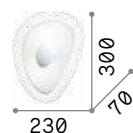

1,200 Kg / 0,0130 m³
E27 max 2 x 60W

€ 75

010861 White

3000 K
340 lm
101286 € 3,00