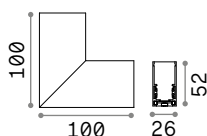

CONNECTOR VERTICAL HIGH Optional

Weight	Volume	Control	Finish	Code	€
0,10 Kg	0,0015 m³	On-Off	White	282831	65 <i>new</i>
			Black	258157	65
		DALI	White	286242	75 <i>new</i>
			Black	286235	75 <i>new</i>

END CAP NO HOLE

END CAP WITH HOLE

Required	Measure (LxHxW)	Finish	Code	€
Yes	26 x 11 x 52 mm	White	282664	4 <i>new</i>
		Black	267227	4
Yes	26 x 11 x 52 mm	White	282657	4 <i>new</i>
		Black	267234	4