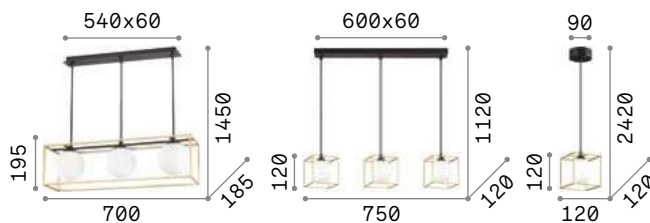

IP20

4,530 Kg / 0,0564 m³
E14 max 3 x 40W

€ 264

198125 Brass

3000 K
420 lm

101217 € 3,90

IP20

2,260 Kg / 0,0442 m³
G9 max 3 x 28W

€ 219

251110 Brass

3000 K
370 lm

209043 € 3,90

IP20

0,660 Kg / 0,0105 m³
G9 max 1 x 28W

€ 83

251103 Brass

3000 K
370 lm

209043 € 3,90

P. 314

P. 447