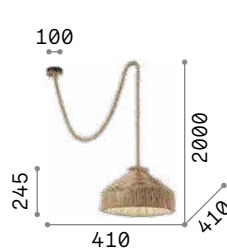

IP20

2,190 Kg / 0,0944 m³
E27 max 1x 15W

€ 152

134833 Rope

3000 K
910 lm
119571 € 7,00

IP20

0,650 Kg / 0,0063 m³
E27 max 2 x 15W

€ 53

134840 Rope

3000 K
910 lm
119571 € 7,00