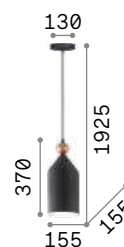

IP20

1,020 Kg / 0,0105 m³
E27 max 1 x 42W

€ 65

194684 ■ Dark Grey

3000 K
900 lm

123899 € 7,00