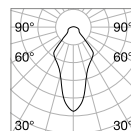

m	lx	øm
1	1250	0,92
2	312	1,84
3	138	2,76
4	78	3,69
5	50	4,61