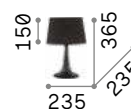

IP20

1,270 Kg / 0,0253 m³
E27 max 1x60W

€ 70

110530 ■ White
032368 ■ Chrome
110554 ■ Black

3000 K
910 lm

119571 € 7,00