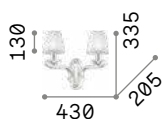

3000 K
420 Lm

101217 € 3,00

P. 191

Pegaso

Chromed or satin brass metal frame. Cut crystal main body, candle cups and pendants. Organza fabric shades.

IP20

1,600 Kg / 0,0302 m³

E14 max 2 x 40W