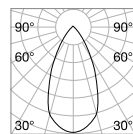

CRI ≥ 82 20W 24° 2350lm 3000K

CRI ≥ 82 20W 36° 2350lm 3000K

CRI ≥ 82 20W 50° 2350lm 3000K