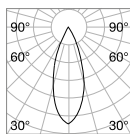

m	lx	øm
1	1846	0,65
2	461	1,30
3	205	1,90
4	115	2,60
5	74	3,20