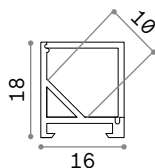

SQUARE 16x18

Length	Weight	Volume	Finish	Code	€
2000 mm	0,30 Kg	0,0020 m ³	White	267449	19
	0,30 Kg	0,0020 m ³	Aluminu.	267432	19
3000 mm	0,45 Kg	0,0029 m ³	White	267463	30
	0,45 Kg	0,0029 m ³	Aluminu.	267456	30