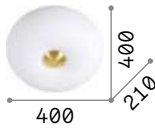

3,050 Kg / 0,0744 m³
GX53 max 3 x 15W

€ 290

214504 White

123936 € 6,50