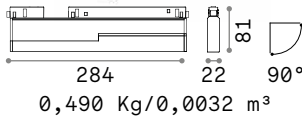

Ego Wide

LED SMD SAMSUNG

Power	Beam	Lumen	CCT	Control	Finish	Code	€
7 W	110°	600 lm	3000 K	On-Off	White	283029	75 <i>new</i>
					Black	257709	75
				DALI	White	286501	125 <i>new</i>
					Black	286495	125 <i>new</i>

LED SMD SAMSUNG

Power	Beam	Lumen	CCT	Control	Finish	Code	€
13 W	110°	1200 lm	3000 K	On-Off	White	283036	105 <i>new</i>
					Black	257716	105
				DALI	White	286525	150 <i>new</i>
					Black	286518	150 <i>new</i>

LED SMD SAMSUNG

Power	Beam	Lumen	CCT	Control	Finish	Code	€
26 W	110°	2400 lm	3000 K	On-Off	White	283043	150 <i>new</i>
					Black	257730	150
				DALI	White	286549	190 <i>new</i>
					Black	286532	190 <i>new</i>

LED SMD SAMSUNG

Power	Beam	Lumen	CCT	Control	Finish	Code	€
7 W	110°	600 lm	3000 K	On-Off	White	282725	120 <i>new</i>
					Black	257839	120
				DALI	White	286129	165 <i>new</i>
					Black	286112	165 <i>new</i>

Light beam: WIDE

m	lx	øm
1	619	2,50
2	155	4,90
3	69	7,40
4	39	9,80
5	25	12,00

CRI≥90 26W 110° 2400lm 3000K