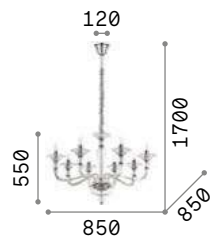

IP20

7,510 Kg / 0,2048 m³
E14 max 8 x 40W

€ 550

159980 Clear
159973 Amber

3000 K
480 lm

101200 € 3,00