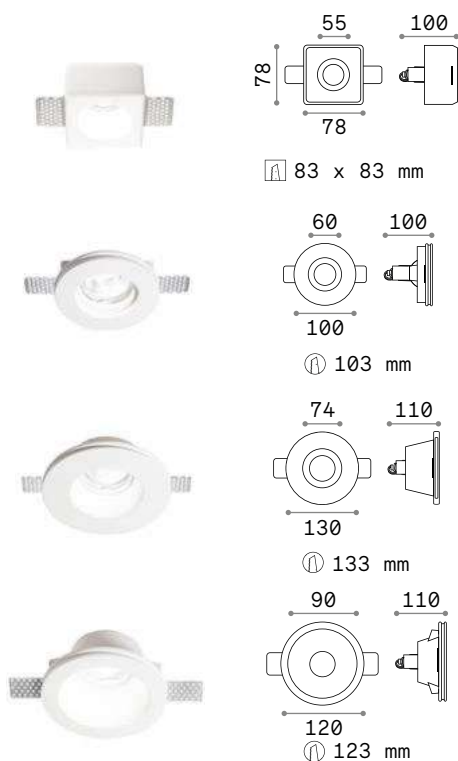

Samba

IP20 GYPSUM

GU10 Not included - Recommended bulb 108292

Power	Weight	Volume	Finish	Code	€
max 35W	0,360 Kg	0,0016 m³	White	230580	13

Power	Weight	Volume	Finish	Code	€
max 35W	0,230 Kg	0,0018 m³	White	150307	11

Power	Weight	Volume	Finish	Code	€
max 35W	0,450 Kg	0,0032 m³	White	150130	13

Power	Weight	Volume	Finish	Code	€
max 50W	0,340 Kg	0,0022 m³	White	139012	13