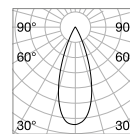

CRI≥90 15W 35° 16001m 3000K

m	lx	øm
1	2294	0,64
2	573	1,29
3	254	1,93
4	143	2,58
5	91	3,23