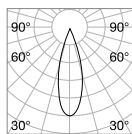

m	lk	∅m
1	1446	0,54
2	362	1,10
3	161	1,60
4	90	2,20
5	56	2,70