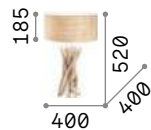

Lamp with integrated switch.

2,450 Kg / 0,0709 m³
E27 max 1x60W

€ 220

129570 ■ Wood

 2200 K
370 Lm

151687 € 5,50

P. 241

P. 492