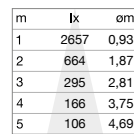

CRI ≥ 82 20W 24° 2350lm 3000K

CRI ≥ 82 20W 36° 2350lm 3000K

CRI ≥ 82 20W 50° 2350lm 3000K