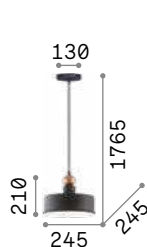

IP20

0,960 Kg / 0,0169 m³
E27 max 1 x 42W

€ 65

221489 ■ Dark Grey

3000 K
900 lm

123899 € 7,00