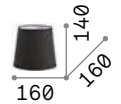

1,130 Kg / 0,0055 m³
E27 max 1x60W

€ 70

- 259918 White
- 259949 Nickel
- 259925 Black
- 259956 Gold