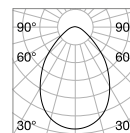

m	lx	øm
1	1644	1,60
2	411	3,20
3	183	4,81
4	103	6,41
5	66	8,01