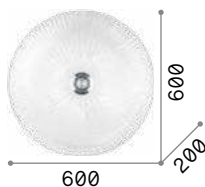

Dony

Hand-blown transparent glass diffuser. White serigraph decorations. Chrome metal glass holders.

1,880 Kg / 0,0389 m³
E27 max 3x60W

1,100 Kg / 0,0179 m³
E27 max 2x60W

€ 59

€ 39

019635 White

020891 White

101286 € 3,00

101286 € 3,00

Shell

Plate-worked glass diffuser with grit decoration inside. Glass holder with metal detail. Available versions: clear glass with chrome detail or amber glass with gold detail.

8,850 Kg / 0,0943 m³
E27 max 6x60W

6,150 Kg / 0,0647 m³
E27 max 4x60W

3,940 Kg / 0,0381 m³
E27 max 3x60W

€ 261

€ 189

€ 122

008622 Clear
140193 Amber

008615 Clear
140186 Amber

008608 Clear
140179 Amber

101279 € 3,00

101279 € 3,00

101279 € 3,00

008622

140193