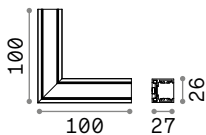

Length	Weight	Volume	Finish	Code	€
1000 mm	0,68 Kg	0,0013 m ³	White	282909	50 <i>new</i>
			Black	257877	50
2000 mm	1,36 Kg	0,0026 m ³	White	282916	100 <i>new</i>
			Black	266121	100

CONNECTOR HORIZONTAL LOW Optional