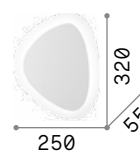

■ ■ □ IP20

1,000 Kg / 0,0139 m³
LED 26W / 2580 lm

€ 195

196206 White