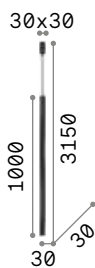

IP20

0,860 Kg / 0,0036 m³
LED 11,5W / 1000 lm / 51°

€ 160

- 194172 White
- 194196 Black