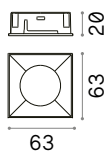

0,020 Kg/0,0001 m³

SQUARE - REFLECTOR Required

Finish	Code	€
White	279671	7 <i>new</i>
Black	279688	7 <i>new</i>