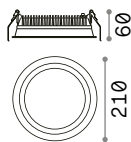

① 200 mm

0,650 Kg/0,0053 m³

LED SMD Driver ON/OFF included

Power	Beam	Lumen	CCT	Finish	Code	€
30 W	77°	3200 lm	3000 K	White	248783	75
		3250 lm	4000 K	White	248790	75

DIMMABLE DRIVER* Optional

Model	Control	Power	Output	Measure (LxHxW)	Code	€
Deep 10 W	1-10V	10 W	300 mA	135 x 30 x 20 mm	248950	38
	DALI	12 W	300 mA	135 x 30 x 20 mm	248967	51
Deep 20 W	1-10V/Push	25 W	500 mA	167 x 41 x 32 mm	248974	62
	DALI/Push	25 W	500 mA	167 x 41 x 32 mm	248981	87
Deep 30 W	1-10V/Push	30 W	750 mA	167 x 41 x 32 mm	248998	71
	DALI/Push	36 W	700 mA	167 x 39 x 30 mm	249001	94

Light beam: WIDE