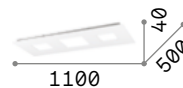

LED LED source 3000 K, 17.500 h life.

8,190 Kg / 0,0740 m³
LED 84W / 8100 lm

€ 448

255941 White

5,760 Kg / 0,0486 m³
LED 65W / 6100 lm

€ 348

255934 White

Totem