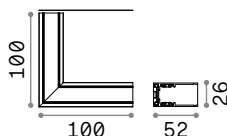

CONNECTOR HORIZONTAL HIGH Optional

Weight	Volume	Control	Finish	Code	€
0,10 Kg	0,0015 m³	On-Off	White	282824	65 <i>new</i>
			Black	258140	65
		DALI	White	286228	75 <i>new</i>
			Black	286211	75 <i>new</i>