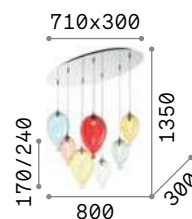

5,000 Kg / 0,1283 m³
G9 max 7 x 28W

€ 425

100937 Color

3000 K
370 lm

209043 € 3,90