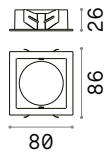

68 x 68 mm

0,050 Kg/0,0002 m³

SQUARE - FRAME SINGLE Required

Finish	Code	€
White	287911	12 <i>new</i>
Black	287904	12 <i>new</i>

134 x 71 mm

0,110 Kg/0,0004 m³

SQUARE - FRAME TWIN Required

Finish	Code	€
White	287935	20 <i>new</i>
Black	280233	20 <i>new</i>