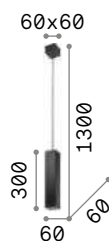

IP20 INCLUSA

0,950 Kg / 0,0043 m³
GU10 max 1x28W

€ 87

126906 White
126913 Black
136936 Gold
259017 Satin Brass

3000 K
480 lm
108292 € 4,50

P. 291

P. 356