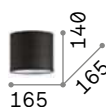

0,023 Kg / 0,0238 m³

€ 50

260433 White
270005 Black
260440 Beige

0,012 Kg / 0,0180 m³

€ 25

260327 White
269986 Black
260334 Beige

0,013 Kg / 0,0180 m³

€ 25