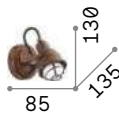

0,630 Kg / 0,0060 m³
GU10 max 2 x 25W

€ 90

156408 ■ Corten

3000 K
480 lm

108292 € 4,50

0,290 Kg / 0,0025 m³
GU10 max 1 x 25W

€ 50

156392 ■ Corten