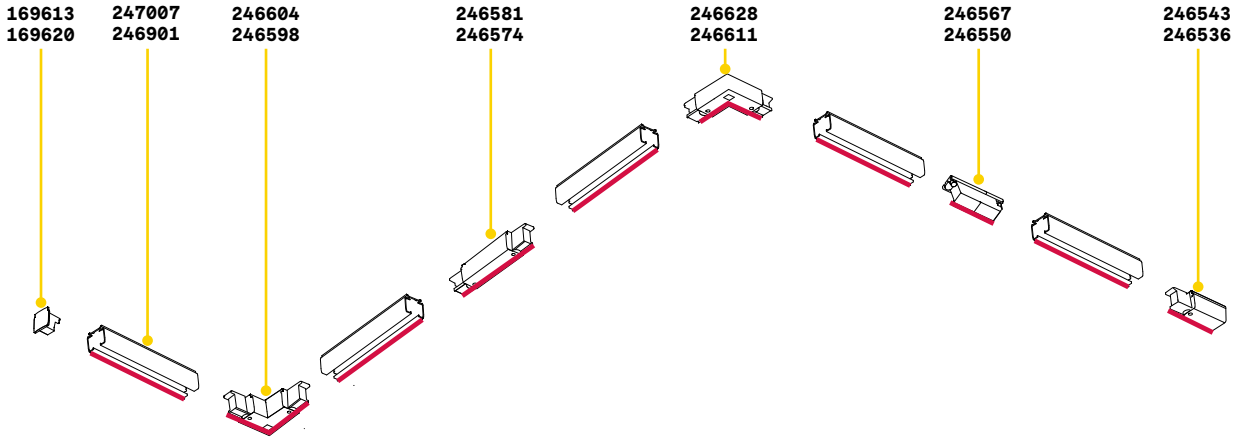

Link Trimless DALI - 1-10V

TRACK

Length	Weight	Volume	Finish	Code	€
1000 mm	0,94 Kg	0,0016 m³	White	246468	33
			Black	246451	33
2000 mm	1,93 Kg	0,0032 m³	White	247007	63
			Black	246901	63
3000 mm	2,87 Kg	0,0048 m³	White	247625	93
			Black	247618	93

KIT SURFACE

SUSPENSION KIT

Required	N° Cables	Cables Length	Finish	Code	€
Yes - 1Kitx1000mm			White	169972	6
			Black	169989	6
Yes - 1Kitx1000mm	1	3000 mm	White	242705	14
			Black	243283	14
	1	5000 mm	White	243245	16
			Black	243238	16

MAIN CONNECTOR END

0,079 Kg/0,0002 m³

246529	L	€ 15
246512	R	€ 15
246543	R	€ 15
246536	R	€ 15

MAIN CONNECTOR MIDDLE

0,129 Kg/0,0004 m³

246581	€ 25
246574	€ 25

MAIN CONNECTOR CORNER

0,130 Kg/0,0006 m³

246604	L	€ 26
246598	R	€ 26
246628	R	€ 26
246611	R	€ 26

ELECTRIFIED CONNECTOR

0,041 Kg/0,0001 m³

246567	€ 10
246550	€ 10

END CAP

0,010 Kg/0,0001 m³

169613	€ 3
169620	€ 3

TRACK ADAPTOR

0,063 Kg/0,0003 m³

246505	€ 17
246499	€ 17