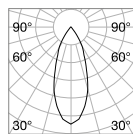

m	lx	øm
1	1545	0,69
2	386	1,38
3	171	2,07
4	96	2,77
5	61	3,46