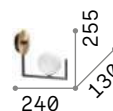

IP20 INDUSTRIA

0,670 Kg / 0,0192 m³
G9 max 1x 15W

€ 65

273655 ■ Black new

3000 K
370 lm

209043 € 3,90