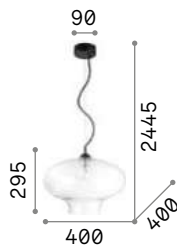

2,190 Kg / 0,0806 m³
E27 max 1x60W

€ 187

120898 / Clear
120904 / Smoky Grey

3000 K
910 lm

119571 € 7,00