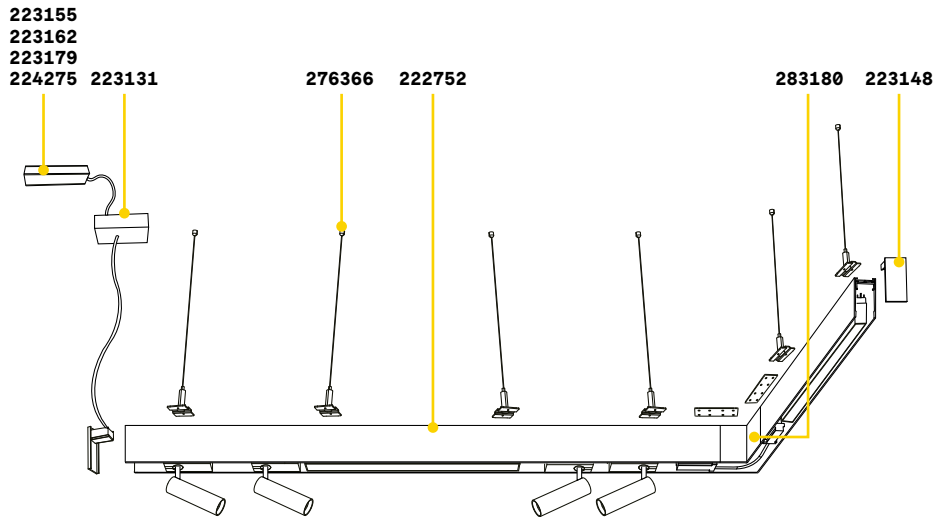

Arca - Suspension

TRACK Maximum length per power source: 25 meters

Length	Weight	Volume	Finish	Code	€
1000 mm	1,34 Kg	0,0273 m³	Black	222745	105
3000 mm	4,02 Kg	0,0600 m³	Black	222752	285

BLINDED CORNER RIGHT - LEFT Optional

Weight	Volume	Finish	Code	€
0,79 Kg	0,0090 m³	Black	283180	95

	Required	Cables Length	Measure (L x H x W)	Code	€
LINEAR CONNECTOR	Yes - 1 Kit x connection		100 x 18 x 38 mm	254944	22
ELECTRIFIED END CAP	Yes - 1 Kit x power source max 210 W	2150 mm	100 x 2270 x 53 mm	223131	35
END CAP	Yes		20 x 85 x 42 mm	223148	14
SINGLE CABLE KIT	Yes - 1 Kit x 1000 mm	2000 mm	15 x 2000 mm	276366	11