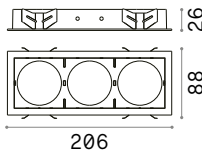

68 x 68 mm

0,050 Kg/0,0002 m³

SQUARE - FRAME SINGLE Required

Finish	Code	€
White	287911	12 <i>new</i>
Black	287904	12 <i>new</i>

134 x 71 mm

0,110 Kg/0,0004 m³

SQUARE - FRAME TWIN Required

Finish	Code	€
White	287935	20 <i>new</i>
Black	280233	20 <i>new</i>