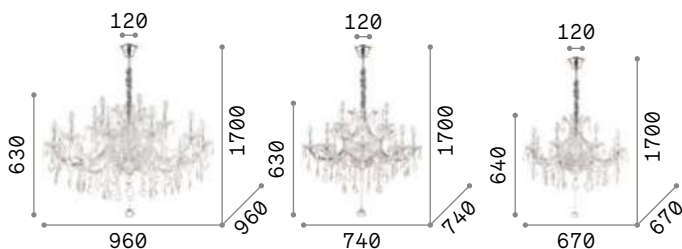

IP20

17,920 Kg / 0,4424 m³
E14 max 18 x 40W

€ 910

167268 Chrome
167411 Gold

3000 K
470 lm
101224 € 3,00

IP20

11,260 Kg / 0,2633 m³
E14 max 12 x 40W

€ 572

167251 Chrome
167404 Gold

3000 K
470 lm
101224 € 3,00

IP20

9,070 Kg / 0,2156 m³
E14 max 8 x 40W

€ 539

167244 Chrome
167398 Gold

3000 K
470 lm
101224 € 3,00