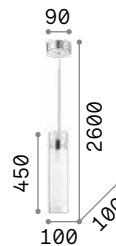

IP20

1,330 Kg / 0,0164 m³
E27 max 1x 60W

€ 60

027364 White

3000 K
910 lm

119571 € 7,00