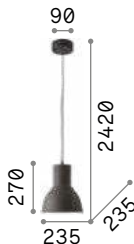

0,790 Kg / 0,0206 m³

E27 max 1x60W

€ 55

137681 ■ Dark Grey

3000 K
950 lm

101330 € 8,00