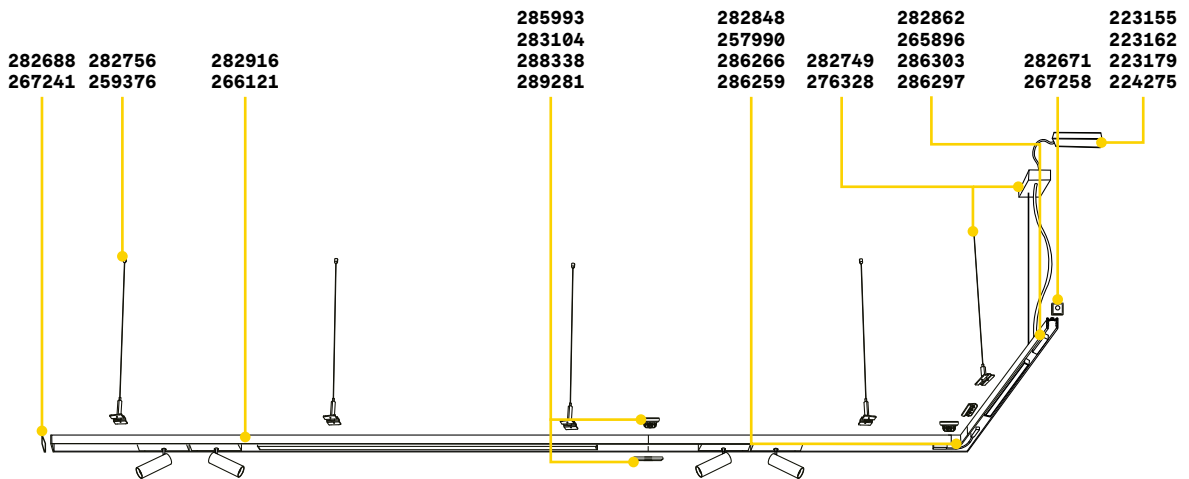

Ego - Suspension Low

TRACK LOW Maximum length per power source: 25 meters

Length	Weight	Volume	Finish	Code	€
1000 mm	0,68 Kg	0,0013 m³	White	282909	50 <i>new</i>
			Black	257877	50
2000 mm	1,36 Kg	0,0026 m³	White	282916	100 <i>new</i>
			Black	266121	100

CONNECTOR HORIZONTAL LOW Optional

Weight	Volume	Control	Finish	Code	€
0,07 Kg	0,0015 m³	On-Off	White	282848	65 <i>new</i>
			Black	257990	65
		DALI	White	286266	75 <i>new</i>
			Black	286259	75 <i>new</i>

END CAP NO HOLE

END CAP WITH HOLE

SUSPENSION KIT

KIT SINGLE CABLE

Required	Measure (L x H x W)	Finish	Code	€
Yes	26 x 11 x 27 mm	White	282688	4 <i>new</i>
		Black	267241	4
Yes	26 x 11 x 27 mm	White	282671	4 <i>new</i>
		Black	267258	4
Yes - 1 Kit x power source max 210 W	2000 mm	White	282749	40 <i>new</i>
		Black	276328	40
Yes - 1 kit x 900 mm	2000 mm	White	282756	12 <i>new</i>
		Black	259376	12