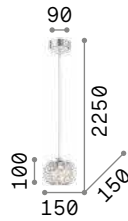

Calypso

Chrome metal frame. Cut crystal decorative elements. Suspension lamps with steel wires adjustable in length with automatic devices.

LED Bulbs LED G9 3W 3000 K included in model **044187**. Cod. **209043**

IP20

6,410 Kg / 0,0893 m³
E27 max 5 x 60W

€ 610

044200 Chrome

3000 K
430 lm

101279 € 3,00

IP20

4,000 Kg / 0,0566 m³
E27 max 3 x 60W

€ 480

044194 Chrome

3000 K
430 lm

101279 € 3,00

IP20

1,130 Kg / 0,0138 m³
G9 max 1 x 40W

€ 140

044187 Chrome

3000 K
370 lm

209043 € 3,90

P. 414

Orion

Diffuser composed of chrome metal rings with octagonal crystals set inside. Steel cables adjustable with automatic device.

IP20

10,100 Kg / 0,2435 m³
E14 max 12 x 40W

€ 850

066394 Chrome

3000 K
480 lm

101200 € 3,00

IP20

6,800 Kg / 0,1476 m³
E14 max 8 x 40W

€ 550

066387 Chrome

3000 K
480 lm

101200 € 3,00

IP20

4,600 Kg / 0,0875 m³
E14 max 6 x 40W

€ 400

059181 Chrome

3000 K
480 lm

101200 € 3,00

P. 321