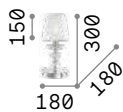

Lamp with integrated switch.

2,000 Kg / 0,0705 m³

E27 max 1x 60W

€ 185

059259 ■ White

123899 € 7,00

1,450 Kg / 0,0117 m³

E14 max 1x 40W