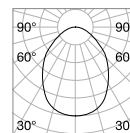

m	lx	øm
1	591	1,84
2	147	3,69
3	65	5,53
4	36	7,38
5	23	9,23