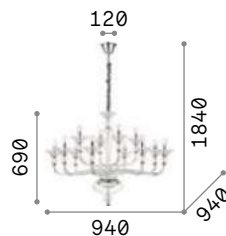

IP20

10,180 Kg / 0,2477 m³
E14 max 12 x 40W

€ 800

213484 Clear
221373 Amber

3000 K
480 lm

101200 € 3,00