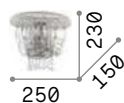

IP20

1,190 Kg / 0,0259 m³

E14 max 2x 40W

€ 190

207155 Chrome

201023 Brass

101224 3000 K
470 lm

€ 3,00

P. 204

P. 329