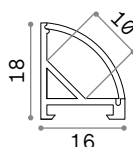

ROUND 16x18

Length	Weight	Volume	Finish	Code	€
2000 mm	0,30 Kg	0,0020 m³	White	267401	19
	0,30 Kg	0,0020 m³	Aluminu.	267395	19
3000 mm	0,45 Kg	0,0029 m³	White	267425	30
	0,45 Kg	0,0029 m³	Aluminu.	267418	30