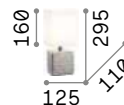

Lamp with integrated switch.

0,660 Kg / 0,0092 m³
E14 max 1x40W

€ 25

245331 White

3000 K
420 lm
101217 € 3,00

0,620 Kg / 0,0036 m³
E14 max 1x40W

€ 25

245348 White