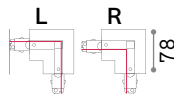

MAIN CONNECTOR END

0,070 Kg/0,0002 m³

188072	L	€ 16
188089	L	€ 16
188058	R	€ 16
188065	R	€ 16

MAIN CONNECTOR MIDDLE

0,130 Kg/0,0004 m³

227689	€ 26
227672	€ 26

MAIN CONNECTOR CORNER

0,120 Kg/0,0006 m³