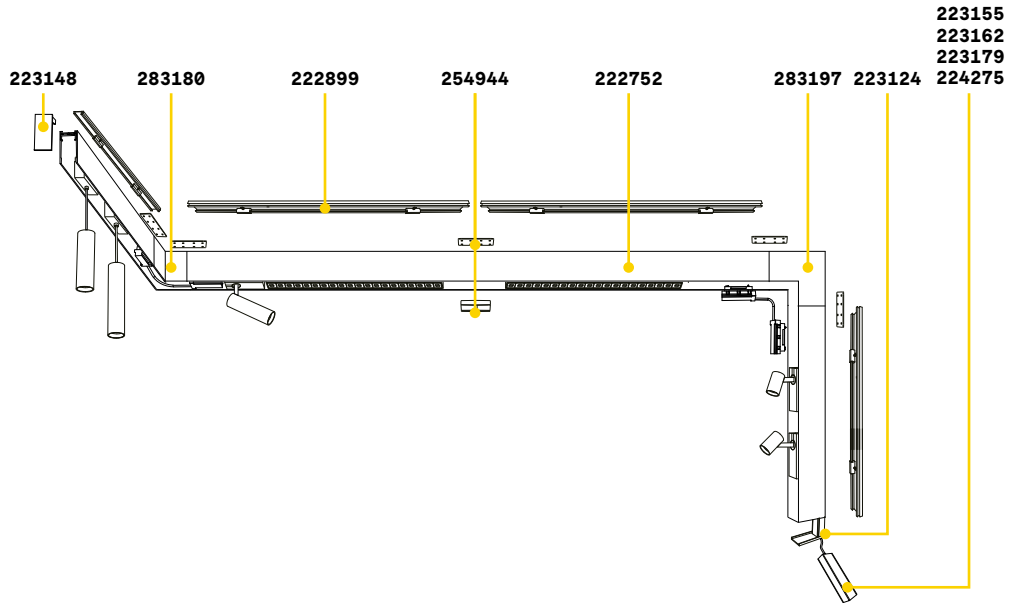

Arca - Surface

223155
223162
223179
224275

TRACK Maximum length per power source: 25 meters

Length	Weight	Volume	Finish	Code	€
1000 mm	1,34 Kg	0,0273 m³	Black	222745	105
3000 mm	4,02 Kg	0,0600 m³	Black	222752	285

BLINDED CORNER RIGHT - LEFT Optional

Weight	Volume	Finish	Code	€
0,79 Kg	0,0090 m³	Black	283180	95

BLINDED CORNER VERTICAL - HORIZONTAL Optional

Weight	Volume	Finish	Code	€
0,79 Kg	0,0090 m³	Black	283197	95