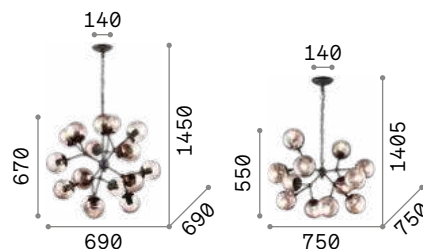

€ 825

200118 Chrome
200125 Brass

3000 K
170 lm

222257 € 4,50

Kepler

Matt black varnished metal chain and frame. Amber transparent blown glass diffusers.

IP20

5,300 Kg / 0,1296 m³
E27 max 18 x 40W