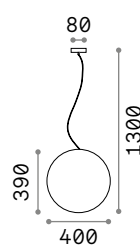

IP44

1,690 Kg / 0,0776 m³
E27 max 1x60W

€ 128

136004 White

4000 K
1000 lm

151991 € 2,50