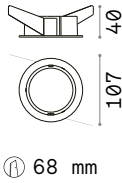

Bento - Frame and Reflector

0,060 Kg/0,0007 m³

ROUND - FRAME SINGLE Required

Finish	Code	€
White	287898	10 <i>new</i>
Black	287881	10 <i>new</i>