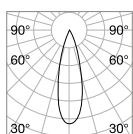

m	lx	øm
1	2877	0,51
2	719	1,00
3	320	1,50
4	180	2,10
5	115	2,60