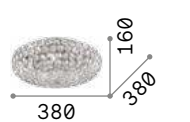

3,200 Kg / 0,0487 m³
G9 max 5 x 40W

€ 335

075419 Chrome
073187 Gold

3000 K
370 lm

209043 € 3,90