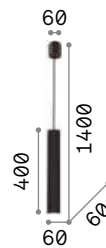

104935 104942 141800 104928 141817 259239 141794 141855 170589

2,950 Kg / 0,0092 m³
GU10 max 1x50W
€ 120
158723 ■ Black