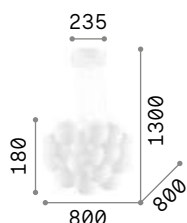

9,500 Kg / 0,2076 m³
G9 max 14 x 40W

€ 1100

087924 White
093024 Chrome

209043 € 3,90

087924

093024

Mapa Plus

Metal frame. White blown acid-etched spherical glass diffusers. Steel cables adjustable in length.