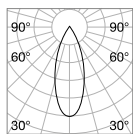

CRI ≥ 82 20W 24° 2350lm 3000K

CRI ≥ 82 20W 36° 2350lm 3000K

CRI ≥ 82 20W 50° 2350lm 3000K