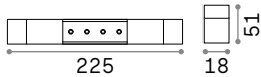

Weight	Volume	Control	Finish	Code	€
0,16 Kg	0,0005 m³	On-Off	White	286006	40 <i>new</i>
			Black	283111	40
		DALI	White	289298	45 <i>new</i>
			Black	289304	45 <i>new</i>

MAIN CONNECTOR

Required - 1 Kit x power source max 210 W