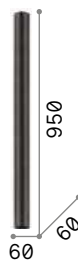

3,070 Kg / 0,0061 m³
GU10 max 1x28W

€ 78

259260   White new
259277   Black new

3000 K
480 lm

108292 € 4,50