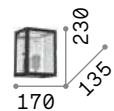

IP20

1,590 Kg / 0,0136 m³
E27 max 1x60W

€ 84

092836 ■ Black

2200 K
440 lm

151694 € 7,00

P. 089