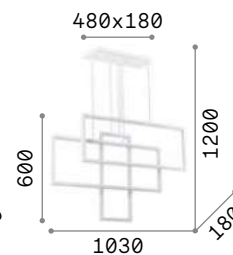

IP20

4,300 Kg / 0,2100 m³
LED 93W / 9600 lm

€ 495

253589 ■ White
269382 ■ Black