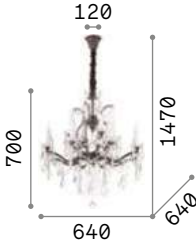

3000 K
470 lm

3000 K
470 lm

101224 € 3,00

101224 € 3,00

Liberty

Rusty varnished metal frame. Cut crystals decorative elements. Velvet chain cover.

IP20

8,660 Kg / 0,2042 m³
E14 max 12 x 40W