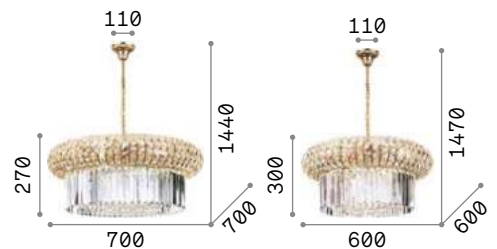

IP20

18,730 Kg / 0,2127 m³
E14 max 16 x 40W

€ 800

237800 Gold

3000K
480lm

101200 € 3,00

IP20

13,810 Kg / 0,1703 m³
E14 max 12 x 40W