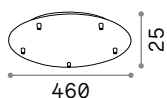

5 cables

285634 € 75,00 new 285641 € 75,00 new 285672 € 100,00 new 285665 € 100,00 new 285658 € 75,00 new

Linear Ceiling roses

3 cables

122854 € 35,00 122861 € 35,00 249292 € 40,00 249285 € 40,00 123301 € 35,00