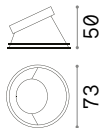

0,020 Kg/0,0002 m³

ASYMMETRIC - 30°

Finish		Code	€
White		211848	7
Chrome		221663	9
Black		211855	7
Gold		211862	7