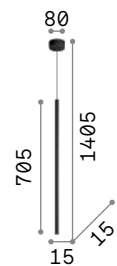

IP20

0,530 Kg / 0,0142 m³
LED 3,5W / 400 lm

€ 110

263441	White	new	263687	White	new
263434	Black	new	263670	Black	new
263663	Brass	new	263700	Brass	new