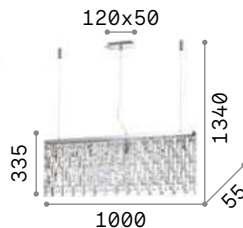

8,380 Kg / 0,0408 m³
G9 max 8 x 40W

€ 568

200002 Chrome
200071 Brass

3000 K
370 lm

209043 € 3,90