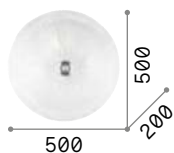

Dony

Hand-blown transparent glass diffuser. White serigraph decorations. Chrome metal glass holders.

1,880 Kg / 0,0389 m³
E27 max 3x60W

1,100 Kg / 0,0179 m³
E27 max 2x60W

€ 59

€ 39

019635 White

020891 White

101286 € 3,00

101286 € 3,00

Shell

Plate-worked glass diffuser with grit decoration inside. Glass holder with metal detail. Available versions: clear glass with chrome detail or amber glass with gold detail.

8,850 Kg / 0,0943 m³
E27 max 6x60W

6,150 Kg / 0,0647 m³
E27 max 4x60W

3,940 Kg / 0,0381 m³
E27 max 3x60W

€ 261

€ 189

€ 122

008622 Clear
140193 Amber

008615 Clear
140186 Amber

008608 Clear
140179 Amber

101279 € 3,00

101279 € 3,00

101279 € 3,00

008622

140193