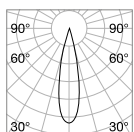

m	lx	øm
1	372	0,40
2	93	0,81
3	41	1,20
4	23	1,60
5	15	2,00