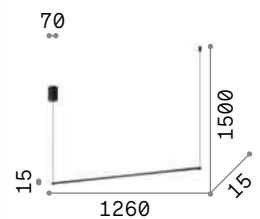

IP20

0,880 Kg / 0,0414 m³
LED 17W / 1600 lm

€ 250

285085 White new
285092 Black new