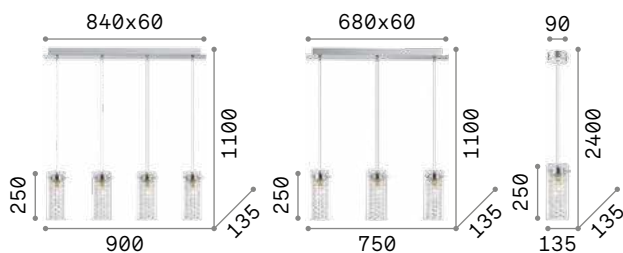

Iguazù

Chrome metal frame. Pyrex glass diffuser with octagonal crystal pendants. Suspension lamps with cables adjustable in length with automatic devices.

3,950 Kg / 0,0524 m³
E14 max 4 x 40W

€ 270

052373 Chrome

101224 € 3,00

2,940 Kg / 0,0364 m³
E14 max 3 x 40W

€ 204

052366 Chrome

101224 € 3,00

0,950 Kg / 0,0126 m³
E14 max 1 x 40W

€ 84

052359 Chrome

101224 € 3,00