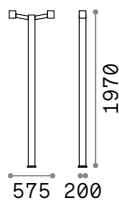

IP44

1,360 Kg / 0,0087 m³
E27 max 1x60W

€ 76

- 249469 White
- 249476 Grey
- 249452 Anthracit.
- 249483 Black

IP44

7,250 Kg / 0,0384 m³
E27 max 2x60W

€ 213

- 249506 White
- 249513 Grey
- 249490 Anthracit.
- 249520 Black