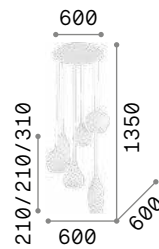

IP20

6,400 Kg / 0,1138 m³
E14 max 6 x 40W

€ 340

087818 White
111841 Smoky Grey

3000 K
420 lm

101217 € 3,00