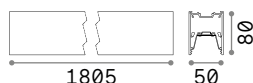

4,420 Kg/0,0269 m³
Cable length 1800 mm

Power	Beam	Lumen	CCT	Finish	Code	€
36 W	105°	4750 lm	3000 K	Aluminu.	192727	495
				White	192703	495
				Black	192697	495
		5050 lm	4000 K	Aluminu.	192680	495
				White	192673	495
				Black	192642	495