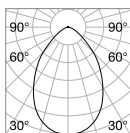

m	lx	øm
1	625	1,43
2	156	2,86
3	69	4,30
4	39	5,73
5	25	7,16