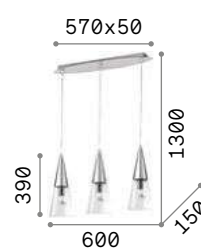

1,140 Kg / 0,0123 m³
GU10 max 1 x 28W

€ 115

089669 Chrome

108292 € 4,50

Cono

Chrome metal frame and lamp sockets. Hand-blown glass diffuser. Chrome version with totally clear glass.

IP20

4,110 Kg / 0,0763 m³
E14 max 3 x 40W