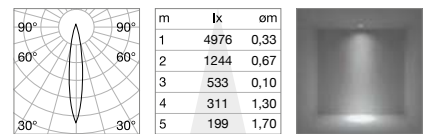

CRI≥80 9W 20° 930lm 2700K