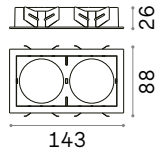

68 x 68 mm

0,050 Kg/0,0002 m³

SQUARE - FRAME SINGLE Required

Finish	Code	€
White	287911	12 <i>new</i>
Black	287904	12 <i>new</i>

134 x 71 mm

0,110 Kg/0,0004 m³

SQUARE - FRAME TWIN Required

Finish	Code	€
White	287935	20 <i>new</i>
Black	280233	20 <i>new</i>