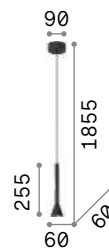

IP20

0,450 Kg / 0,0054 m³
LED 7W / 660 lm

€ 85

- 285122 Nickel new
- 279770 Black new
- 279794 Satin Brass new

P. 477