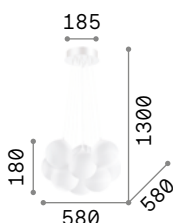

5,520 Kg / 0,1205 m³
E14 max 11 x 40W

€ 360

131924 White

101217 € 3,00