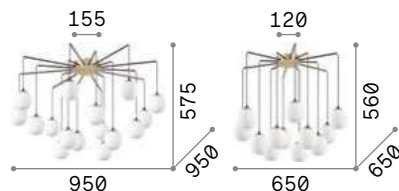

IP20 INCLUSA

5,020 Kg / 0,2040 m³
G9 max 16 x 15W

€ 690

236964 ■ Black

IP20 INCLUSA

3,510 Kg / 0,1400 m³
G9 max 12 x 15W

€ 480

236957 ■ Black