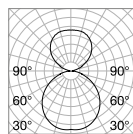

m	lx	øm
1	512	2,10
2	128	4,21
3	56	6,32
4	32	8,43
5	20	10,54