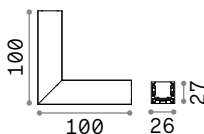

Weight	Volume	Control	Finish	Code	€
0,07 Kg	0,0015 m³	On-Off	White	282855	65 <i>new</i>
			Black	258003	65
		DALI	White	286280	75 <i>new</i>
			Black	286273	75 <i>new</i>

END CAP NO HOLE

END CAP WITH HOLE

Required	Measure (L x H x W)	Finish	Code	€
Yes	26 x 11 x 27 mm	White	282688	4 <i>new</i>
		Black	267241	4
Yes	26 x 11 x 27 mm	White	282671	4 <i>new</i>
		Black	267258	4