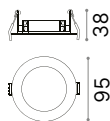

⌀ 80 mm
0,060 Kg/0,0004 m³

FRAME Required

Finish		Code	€
White		208695	15
Chrome		221687	17
Black		208701	15
Gold		208718	15