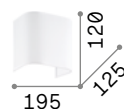

€ 110

239521 ■ White
239545 ■ Black

3000 K
900 lm
123899 € 7,00

0,140 Kg / 0,0180 m³

€ 15

239576 ■ White
239613 ■ Grey
239590 ■ Black
239606 ■ Canvas

Calypso

Metal frame with chrome finish.
Squared cut crystal decorative
elements.