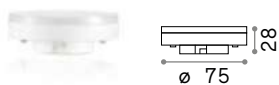

Lamp socket	Power	Flux	CCT	CRI	Dimmable	Life	Min Qty.	Code	€
GX53	7W	560 lm	3000 K	80		25.000 h	10	101385	6,70
GX53	7W	600 lm	4000 K	80		25.000 h	10	253404	6,70
GX53	9W	910 lm	3000 K	80		25.000 h	10	123936	6,50
GX53	9W	760 lm	3000 K	80	TRIAC	25.000 h	10	252551	9,90
GX53	9W	1000 lm	4000 K	80		25.000 h	10	154008	6,50
GX53	9W	800 lm	4000 K	80	TRIAC	25.000 h	10	252568	9,90
GX53	9W	760 lm	3000 K	90		25.000 h	10	288383	6,50 new