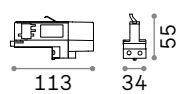

TRACK ADAPTOR

0,063 Kg/0,0003 m³

246505	€ 17
246499	€ 17