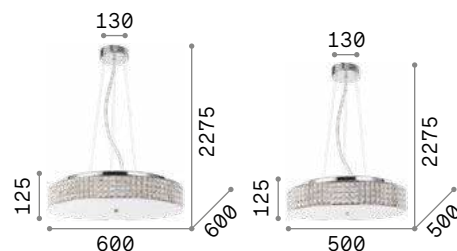

10,000 Kg / 0,1202 m³
G9 max 12 x 40W

7,100 Kg / 0,0890 m³
G9 max 9 x 40W

€ 725

€ 575

093062 Chrome

093048 Chrome

3000 K
370 lm

3000 K
370 lm

209043 € 3,90

209043 € 3,90

P. 318

P. 414

P. 462