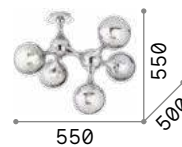

IP20

3,200 Kg / 0,1012 m³
E14 max 5 x 40W

€ 315

200484 Chrome

3000 K
480 lm
101200 € 3,00

P. 165

P. 396