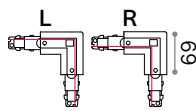

MAIN CONNECTOR CORNER

0,130 Kg/0,0006 m³

246604	L	€ 26
246598	R	€ 26
246628	R	€ 26
246611	R	€ 26