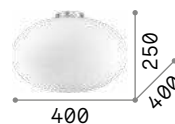

IP20

2,500 Kg / 0,0799 m³
E27 max 1x60W

€ 179

086781 White

3000 K
900 lm

123899 € 7,00