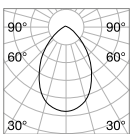

CRI≥80 14W 70° 1600lm 3000K

m	lx	øm
1	854	1,40
2	213	2,80
3	95	4,20
4	53	5,70
5	34	7,10