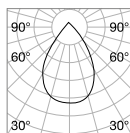

m	lx	øm
1	2457	1,30
2	614	2,50
3	273	3,80
4	154	5,10
5	98	6,40