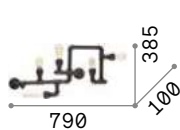

IP20

4,180 Kg / 0,0504 m³
E27 max 5 x 42W

€ 256

136707 ■ Black

2200 K
370 lm

151687

€ 5,50