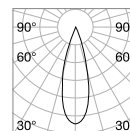

m	lx	øm
1	3051	0,51
2	763	1,00
3	339	1,50
4	191	2,10
5	122	2,60