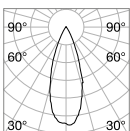

m	lx	øm
1	8140	0,61
2	2035	1,22
3	904	1,82
4	509	2,43
5	326	3,04