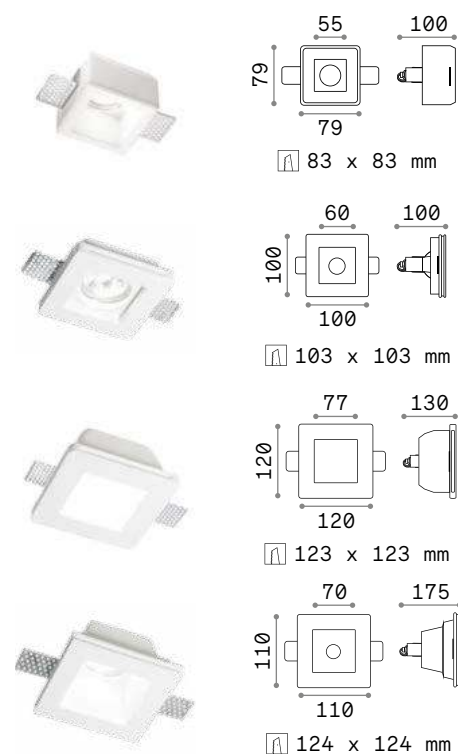

GU10 Not included - Recommended bulb 108292

Power	Weight	Volume	Finish	Code	€
max 35W	0,330 Kg	0,0016 m³	White	229997	13

Power	Weight	Volume	Finish	Code	€
max 35W	0,320 Kg	0,0018 m³	White	150291	11

Power	Weight	Volume	Finish	Code	€
max 35W	0,600 Kg	0,0037 m³	White	150116	13

Glass diffuser

Power	Weight	Volume	Finish	Code	€
max 50W	0,430 Kg	0,0023 m³	White	139029	13