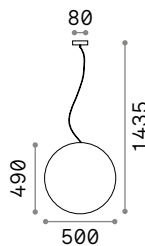

IP44

2,970 Kg / 0,1327 m³
E27 max 1x60W

€ 198

136011 White

4000 K
1000 lm

151991 € 2,50