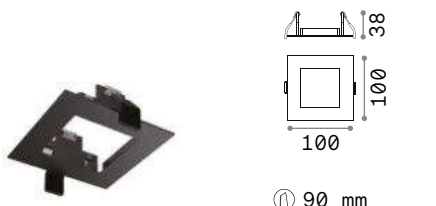

① 90 mm
0,050 Kg/0,0004 m³

FRAME Required

Finish	Code	€
White	208725	17
Chrome	221694	20
Black	208732	17
Gold	208749	17