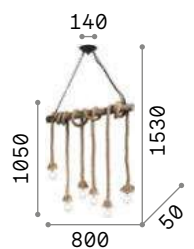

IP20

2,410 Kg / 0,0254 m³
E27 max 6 x 15W

€ 150

134826 Rope

3000 K
910 lm
119571 € 6,50