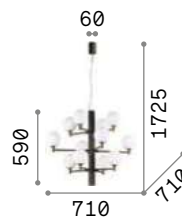

6,870 Kg / 0,0970 m³
G9 max 12 x 40W

€ 570

197302 ■ White
197319 ■ Black

3000 K
370 lm

209043 € 3,90