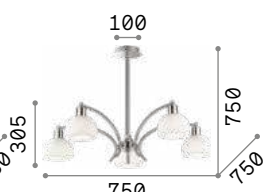

Chrome metal frame adjustable in length. Blown overlay and acid-etched white glass diffusers.

5,200 Kg / 0,1519 m³
E14 max 8 x 40W

3,600 Kg / 0,1386 m³
E14 max 5 x 40W

€ 315

€ 250

068466 Chrome

068459 Chrome