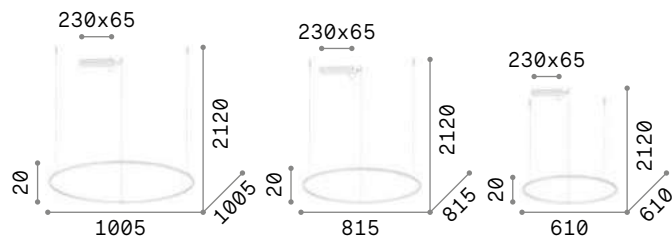

IP20

2,700 Kg / 0,1603 m³
LED 50W / 5000 lm

€ 280

258751 White

IP20

1,800 Kg / 0,1060 m³
LED 40W / 4000 lm

€ 250

258768 White

IP20

1,400 Kg / 0,0628 m³
LED 30W / 3000 lm

€ 170

258775 White