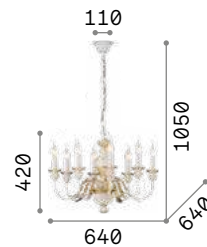

IP20

6,440 Kg / 0,0842 m³
E14 max 8 x 40W

€ 450

012872 Ant. White
020839 Gold

3000 K
430 lm

101248 € 3,00