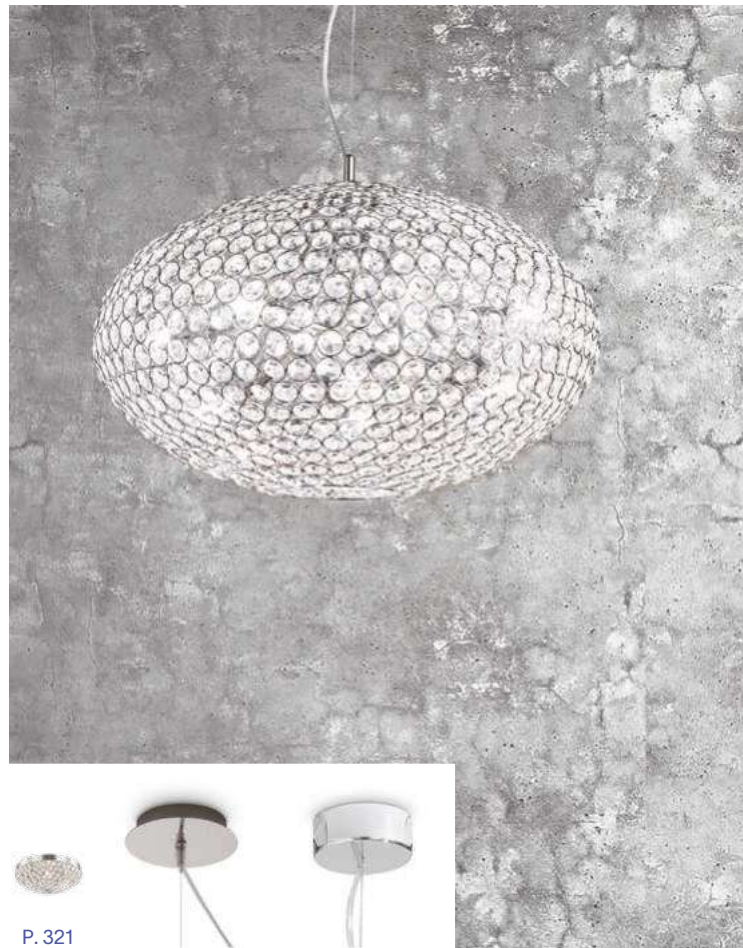

IP20

6,800 Kg / 0,1476 m³
E14 max 8 x 40W

€ 550

066387 Chrome

3000 K
480 lm

101200 € 3,00

IP20

4,600 Kg / 0,0875 m³
E14 max 6 x 40W

€ 400

059181 Chrome

3000 K
480 lm

101200 € 3,00