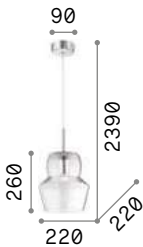

112084 ■ FadeChrome

119571 € 7,00

119571 € 7,00

Zeno

Chrome metal frame. Clear and coloured blown glass diffuser. Electrical cable adjustable in length.

1,370 Kg / 0,0231 m³
E27 max 1x60W

€ 105

088921 ■ Clear