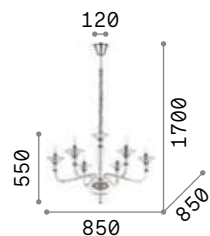

IP20

3,840 Kg / 0,1759 m³
E14 max 6 x 40W

€ 500

159959 Clear
159942 Amber

3000 K
480 lm

101200 € 3,00