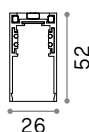

Length	Weight	Volume	Finish	Code	€
1000 mm	0,80 Kg	0,0023 m³	White	282886	55 <i>new</i>
			Black	258027	55
2000 mm	1,60 Kg	0,0046 m³	White	282893	110 <i>new</i>
			Black	266145	110