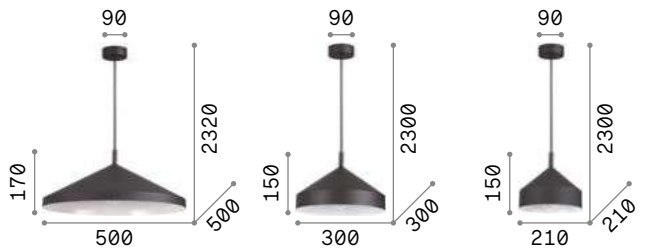

3000 K
900 lm

123899 € 7,00

Yurta new

Powder coated metal ceiling rose and shade. PVC cable. Colors: total white or black with white inside.

285146

281568

IP20 1,760 Kg / 0,0687 m³ E27 max 1x 60W € 100	IP20 1,000 Kg / 0,0277 m³ E27 max 1x 60W € 70	IP20 0,740 Kg / 0,0138 m³ E27 max 1x 60W € 60
-----------------------------------------------------------------------------------------	----------------------------------------------------------------------------------------	----------------------------------------------------------------------------------------