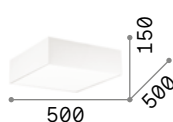

IP20

1,480 Kg / 0,0700 m³
E27 max 4 x 60W

€ 172

152899 White

3000 K
900 lm
123899 € 7,00