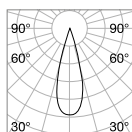

m	lx	øm
1	307	0,53
2	77	1,10
3	34	1,60
4	19	2,10
5	12	2,70