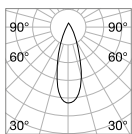

m	lx	øm
1	3121	0,61
2	780	1,20
3	347	1,80
4	195	2,40
5	125	3,00