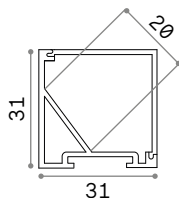

SQUARE 31x31

Length	Weight	Volume	Finish	Code	€
2000 mm	0,70 Kg	0,0020 m³	White	267487	25
	0,70 Kg	0,0020 m³	Aluminu.	267470	25
3000 mm	1,05 Kg	0,0029 m³	White	267500	35
	1,05 Kg	0,0029 m³	Aluminu.	267494	35

STRIP LED AND DRIVER Required - Page 814
Recommended Strip LED max 19,2 W/m