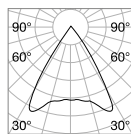

CRI≥80 28W 60° 3500lm 3000K

m	lx	øm
1	2453	1,30
2	613	2,50
3	273	3,80
4	153	5,00
5	96	6,30