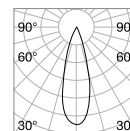

CRI≥90 12W 30° 1000lm 3000K

m	lx	øm
1	2877	0,51
2	719	1,00
3	320	1,50
4	180	2,10
5	115	2,60