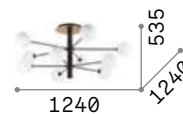

IP20 INCLUSA
6,500 Kg / 0,1397 m³
G9 max 10 x 15W
€ 525

285252 White new 285245 White new
273709 Black new 273693 Black new

	3000 K 370 lm		3000 K 370 lm
209043	€ 3,90	209043	€ 3,90