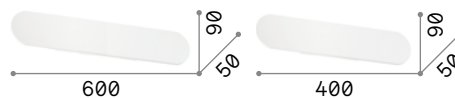

■ IP20

0,930 Kg / 0,0051 m³
LED 30W / 2850 lm

€ 140

273945 White

285306 Black

285313 Satin Brass

■ IP20

0,640 Kg / 0,0032 m³
LED 20W / 2000 lm