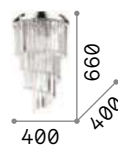

213507

IP20

13,840 Kg / 0,1563 m³
E14 max 12 x 40W

€ 625

168937 Chrome
213507 Brass

3000 K
470 lm

101224 € 3,00

IP20