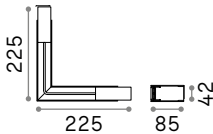

BLINDED CORNER RIGHT - LEFT Optional

Weight	Volume	Finish	Code	€
0,79 Kg	0,0090 m³	Black	283180	95