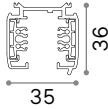

Link Trimless On/Off

TRACK

Length	Weight	Volume	Finish	Code	€
1000 mm	0,94 Kg	0,0016 m ³	White	243269	30
			Black	243252	30
2000 mm	1,93 Kg	0,0032 m ³	White	187976	58
			Black	187983	58
3000 mm	2,87 Kg	0,0048 m ³	White	187990	90
			Black	188003	90