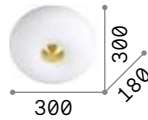

2,960 Kg / 0,0452 m³
GX53 max 2 x 15W

€ 203

214498 White

123936 € 6,50