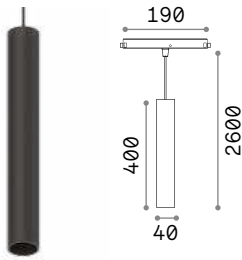

Ego Pendant and Wall Washer

0,540 Kg/0,0038 m³

LED COB CITIZEN UGR <19

Power	Beam	Lumen	CCT	Control	Finish	Code	€
12 W	30°	1000 lm	3000 K	On-Off	White	282879	145 <i>new</i>
					Black	257747	145
				DALI	White	286327	185 <i>new</i>
					Black	286310	185 <i>new</i>