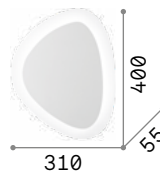

■ ■ □ IP20

1,540 Kg / 0,0233 m³
LED 34W / 3550 lm

€ 275

196220 White