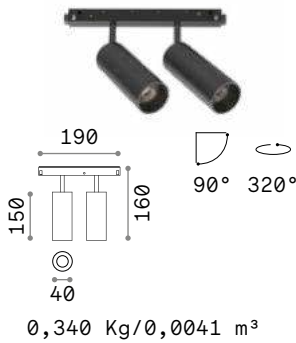

LED COB CITIZEN

Power	Beam	Lumen	CCT	Control	Finish	Code	€	
24 W	30°	2200 lm	3000 K	On-Off	White	282961	145 new	
					Black	257662	145	
					Satin Brass	282022	160 new	
					DALI	White	286389	190 new
						Black	286372	190 new

FILTER HONEYCOMB

Model	Required	Code	€
Ego 5 W	No	260853	4
Ego 16 W	No	260860	4
Ego 24 W	No	260860	4

Light beam: ACCENT

m	lx	øm
1	508	0,46
2	127	0,92
3	56	1,40
4	32	2,80
5	20	2,30

CRI≥90 5W 30° 450lm 3000K

m	lx	øm
1	2451	0,49
2	613	1,98
3	272	1,50
4	153	2,00
5	98	2,50

CRI≥90 16W 30° 1500lm 3000K

m	lx	øm
1	3051	0,51
2	763	1,00
3	339	1,50
4	191	2,10
5	122	2,60

CRI≥90 24W 30° 2200lm 3000K