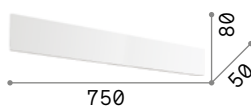

■ (⊕) IP20

1,040 Kg / 0,0053 m³
LED 30W / 2850/3000 lm
€ 120

277219	White	3000K^{new}
277257	White	4000K^{new}
277226	Black	3000K^{new}
287072	Brass	3000K^{new}