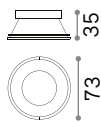

Dynamic Round

0,020 Kg/0,0002 m³

REFLECTOR Required

SYMMETRICAL

Finish		Code	€
White		211787	7
Chrome		221649	8
Black		211794	7
Gold		211800	7