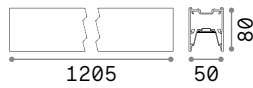

Fluo Wide

2,890 Kg/0,0183 m³
Cable length 1800 mm

LED SMD SAMSUNG Driver TRIDONIC ON/OFF included

Power	Beam	Lumen	CCT	Finish	Code	€
27 W	105°	3450 lm	3000 K	Aluminu.	191447	275
				White	192437	275
				Black	191997	275
		3650 lm	4000 K	Aluminu.	192468	275
				White	192482	275
				Black	192505	275

DIMMABLE DRIVER* Optional

	Power	Output	Measure (LxHxW)	Code	€
1-10V	35 W	500 mA	280 x 30 x 21 mm	216423	110
DALI/Push	35 W	500 mA	280 x 30 x 21 mm	216287	125