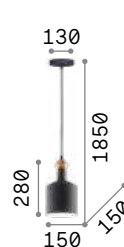

IP20

0,750 Kg / 0,0090 m³
E27 max 1 x 42W

€ 65

221496 ■ Dark Grey

3000 K
900 lm

123899 € 7,00