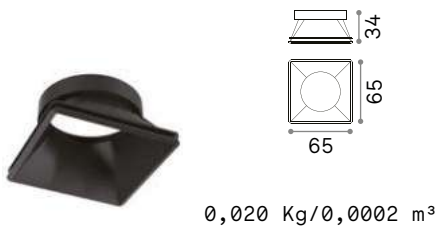

⌀ 80 mm
0,060 Kg/0,0004 m³

FRAME Required

Finish		Code	€
White		208695	15
Chrome		221687	17
Black		208701	15
Gold		208718	15

Dynamic Square

0,020 Kg/0,0002 m³

REFLECTOR Required

SYMMETRICAL

Finish	Code	€
White	211817	7
Chrome	221656	8
Black	211824	7
Gold	211831	7