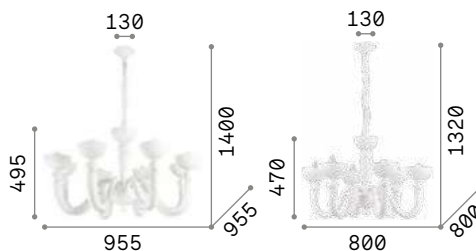

IP20

IP20

11,710 Kg / 0,1953 m³
E14 max 8 x 40W

8,110 Kg / 0,1547 m³
E14 max 6 x 40W

€ 800

€ 550

094007 ■ White

093994 ■ White
140339 ■ Black