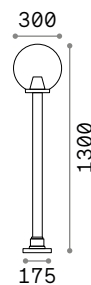

IP55

2,790 Kg / 0,1248 m³
E27 max 1x 23W

€ 110

187532 Clear
187525 White

4000 K
1000 lm

151991 € 2,50