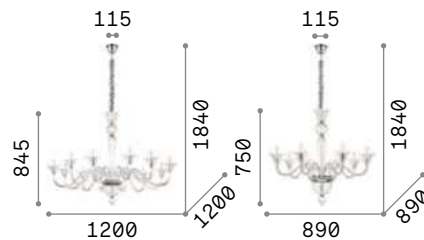

IP20

3,840 Kg / 0,1759 m³
E14 max 6 x 40W

€ 500

159959 Clear
159942 Amber

3000 K
480 lm

101200 € 3,00

Brigitta

Handcrafted clear or amber blown glass chandelier with metal body and velvet chain cover.