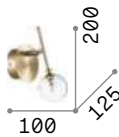

■ ■ □ IP20

0,280 Kg / 0,0034 m³
G4 max 1 x 2W

€ 65

200378 ■ White
200330 ■ Brass

3000 K
170 lm

222257

€ 4,50

P. 305