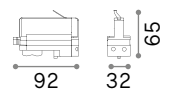

TRACK ADAPTOR

0,080 Kg/0,0002 m³

194257	€ 11
194301	€ 11