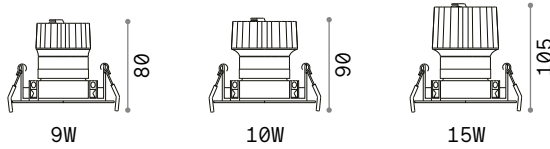

Dynamic Round

0,020 Kg/0,0002 m³

REFLECTOR Required

SYMMETRICAL

Finish		Code	€
White		211787	7
Chrome		221649	8
Black		211794	7
Gold		211800	7

0,020 Kg/0,0002 m³

ASYMMETRIC - 30°

Finish		Code	€
White		211848	7
Chrome		221663	9
Black		211855	7
Gold		211862	7

⌀ 80 mm
0,060 Kg/0,0004 m³

FRAME Required

Finish		Code	€
White		208695	15
Chrome		221687	17
Black		208701	15
Gold		208718	15