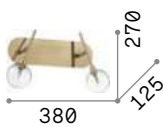

■ ■ □ IP20

0,550 Kg / 0,0049 m³
G4 max 2 x 2W

€ 125

200385 ■ White
200347 ■ Brass

3000 K
170 lm

222257

€ 4,50