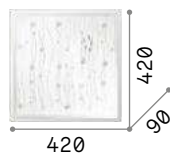

IP20

2,930 Kg / 0,0281 m³
E27 max 3x60W

€ 100

081441 Clear
091013 Color

101286 3000 K
340 lm

101286 € 3,00