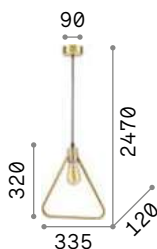

IP20

0,590 Kg / 0,0117 m³
E27 max 1x70W

€ 106

207834 Brass

2200 K
440 lm
151694 € 7,00