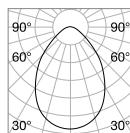

m	lx	øm
1	1056	1,60
2	264	3,20
3	117	4,81
4	66	6,41
5	42	8,01