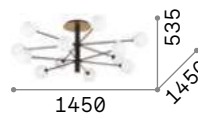

IP20 INCLUSA
7,600 Kg / 0,1787 m³
G9 max 12 x 15W
€ 600