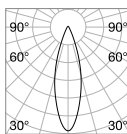

m	lx	øm
1	3451	0,51
2	862	1,02
3	383	1,53
4	215	2,04
5	138	2,55