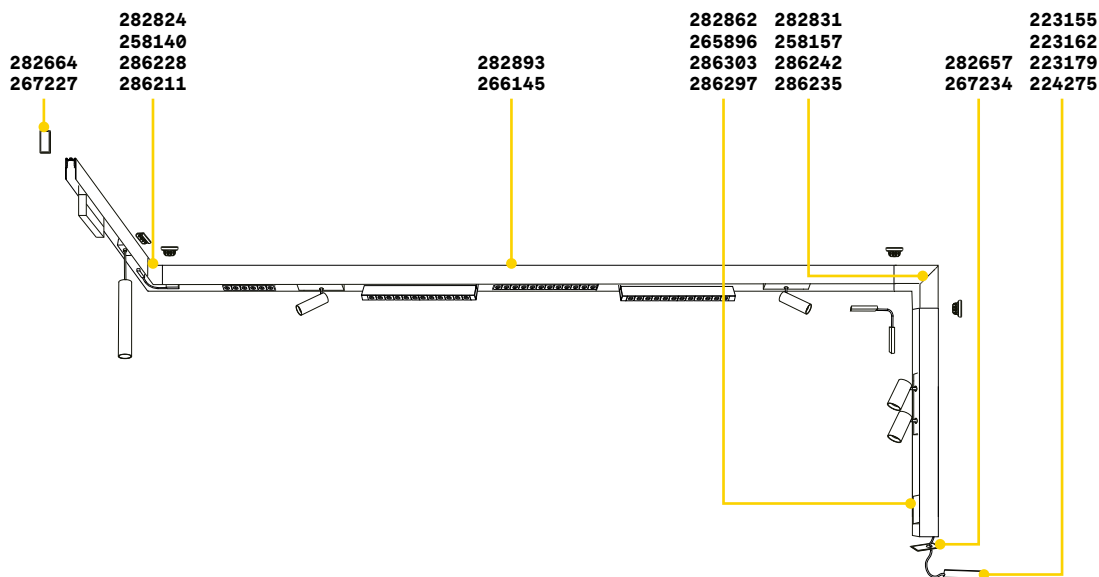

Ego - Surface High

TRACK HIGH No mounting kit required, direct ceiling installation
Maximum length per power source: 25 meters

Length	Weight	Volume	Finish	Code	€
1000 mm	0,80 Kg	0,0023 m³	White	282886	55 <i>new</i>
			Black	258027	55
2000 mm	1,60 Kg	0,0046 m³	White	282893	110 <i>new</i>
			Black	266145	110

CONNECTOR HORIZONTAL HIGH Optional

Weight	Volume	Control	Finish	Code	€
0,10 Kg	0,0015 m³	On-Off	White	282824	65 <i>new</i>
			Black	258140	65
		DALI	White	286228	75 <i>new</i>
			Black	286211	75 <i>new</i>

CONNECTOR VERTICAL HIGH Optional

Weight	Volume	Control	Finish	Code	€
0,10 Kg	0,0015 m³	On-Off	White	282831	65 <i>new</i>
			Black	258157	65
		DALI	White	286242	75 <i>new</i>
			Black	286235	75 <i>new</i>

END CAP NO HOLE

END CAP WITH HOLE

Required	Measure (LxHxW)	Finish	Code	€
Yes	26 x 11 x 52 mm	White	282664	4 <i>new</i>
		Black	267227	4
Yes	26 x 11 x 52 mm	White	282657	4 <i>new</i>
		Black	267234	4