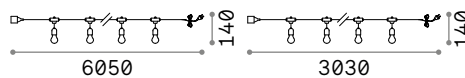

Fiesta

White or black plastic electric cable, bulb socket and grapping eyelets. Supplied with plug for outdoor.

159836

IP44

IP44

1,530 Kg / 0,0068 m³
E27 max 10 x 15W

0,600 Kg / 0,0049 m³
E27 max 5 x 15W

€ 98

€ 63

246802 ■ White
246796 ■ Black

218724 ■ White
159836 ■ Black

3000 K
340 lm
101286 € 3,00

3000 K
340 lm
101286 € 3,00