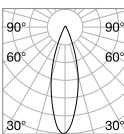

m	lx	Øm
1	6576	0,57
2	1644	1,14
3	731	1,71
4	411	2,28
5	263	2,85