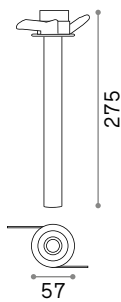

Eye

☐ IP20 CRI≥80 30.000 h ALUMINUM

60° 360° 47 mm
0,260 Kg/0,0014 m³

LEDCOBANDDRIVER Included

Power	Beam	Lumen	CCT	Finish	Code	€
2,5W	15°	270 lm	3000 K	White	186986	75
				Black	186993	75

Light beam: SPOT