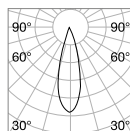

CRI≥90 8W 30° 750lm 3000K

m	lx	øm
1	2393	0,49
2	598	0,98
3	266	1,50
4	150	2,00
5	96	2,50