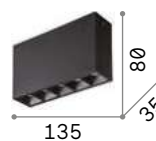

IP20

0,370 Kg / 0,0011 m³
LED 12,5W / 1100/1250 lm

€ 82

248530	White	3000K
267838	White	4000K
244884	Black	3000K
267821	Black	4000K

LED source 3000/4000 K, 30.000 h life.