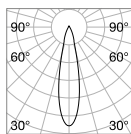

m	lx	øm
1	12955	0,39
2	3238	0,79
3	1439	1,19
4	809	1,59
5	518	1,99