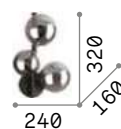

IP20 INCLUDES

0,800 Kg / 0,0219 m³
G9 max 3 x 15W

€ 130

271439 ■ Black ^{new}
283784 ■ Satin Brass ^{new}

3000 K
370 lm

209043 € 3,90

P. 091