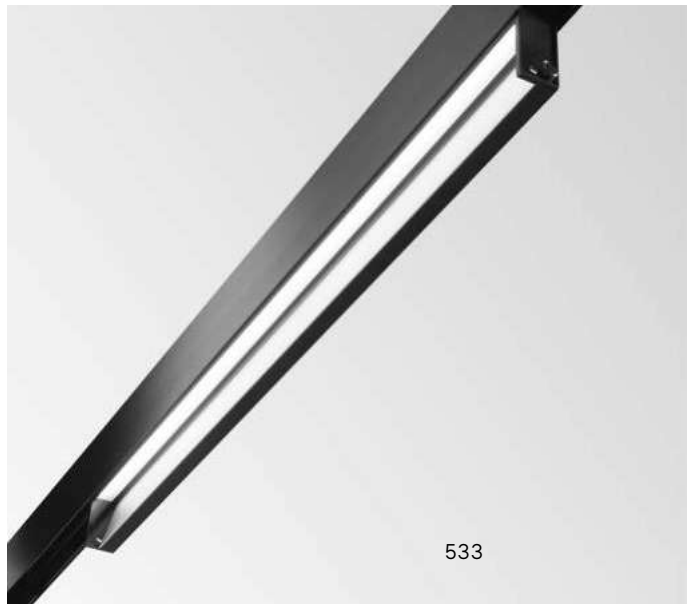

Ego Pendant and Wall Washer

0,540 Kg/0,0038 m³

LED COB CITIZEN UGR <19

Power	Beam	Lumen	CCT	Control	Finish	Code	€
12 W	30°	1000 lm	3000 K	On-Off	White	282879	145 <i>new</i>
					Black	257747	145
				DALI	White	286327	185 <i>new</i>
					Black	286310	185 <i>new</i>

0,320 Kg/0,0026 m³

LED SMD SAMSUNG

Power	Beam	Lumen	CCT	Control	Finish	Code	€
7 W	-	650 lm	3000 K	On-Off	White	283005	90 <i>new</i>
					Black	257815	90
				DALI	White	286464	140 <i>new</i>
					Black	286457	140 <i>new</i>

0,560 Kg/0,0012 m³

LED SMD SAMSUNG

Power	Beam	Lumen	CCT	Control	Finish	Code	€
13 W	-	1300 lm	3000 K	On-Off	White	283012	120 <i>new</i>
					Black	257822	120
				DALI	White	286488	165 <i>new</i>
					Black	286471	165 <i>new</i>

Light beam: ACCENT

Light beam: ASYMMETRICAL

m	lx	øm
1	2877	0,51
2	719	1,00
3	320	1,50
4	180	2,10
5	115	2,60

CRI≥90 12W 30° 1000lm 3000K

CRI≥90 13W 1300lm 3000K