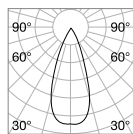

m	lx	øm
1	1312	0,71
2	328	1,40
3	146	2,10
4	82	2,80
5	52	3,50