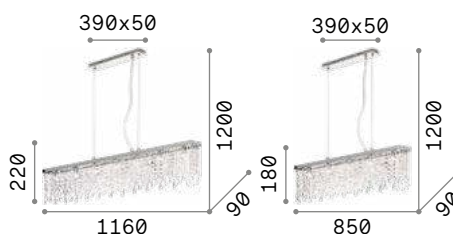

5,500 Kg / 0,0297 m³
G9 max 7 x 40W

€ 485

098739 Clear

3000 K
370 lm

209043 € 3,90

4,000 Kg / 0,0217 m³
G9 max 5 x 40W

€ 360

098722 Clear

3000 K
370 lm

209043 € 3,90