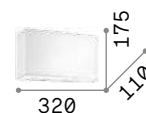

IP20

IP20

1,410 Kg / 0,0166 m³
E27 max 1x60W +
LED 1W / 55 lm

1,230 Kg / 0,0166 m³
E27 max 1x60W

€ 100

€ 75

- 215693 Total White
- 035949 White
- 215709 Total Black
- 035956 Black
- 103204 Canvas

- 152851 White

3000 K
900 lm

123899 € 7,00

3000 K
900 lm

123899 € 7,00