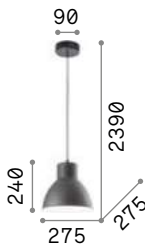

Metro

Metal body and diffuser. Enameled white inside. Electrical cable adjustable in length.

0,970 Kg / 0,0261 m³

E27 max 1x60W

€ 60

139098 ■ Dark Grey

3000 K
900 lm

101354 € 8,50