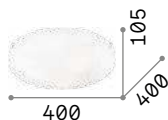

1,500 Kg / 0,0279 m³
E27 max 3 x 60W

€ 61

068145 White

3000 K
340 lm

101286 € 3,00