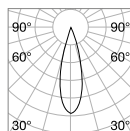

m	lx	øm
1	2451	0,49
2	613	1,98
3	272	1,50
4	153	2,00
5	98	2,50