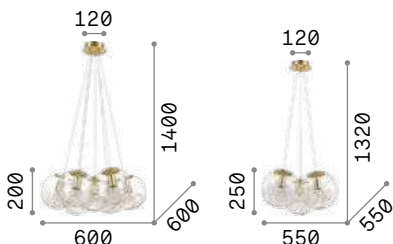

Mapa Sat

Metal frame with nickel or brass finish. Clear blown glass diffuser with internal aluminum threads decoration.

IP20

6,550 Kg / 0,1862 m³
E27 max 7x60W

€ 472

176062 Nickel
176000 Brass

3000 K
910 lm

119571 € 7,00

IP20

2,700 Kg / 0,1210 m³
E27 max 3x60W

€ 267

176031 Nickel
175973 Brass

3000 K
910 lm

119571 € 7,00