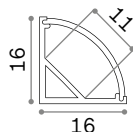

Slot Angular

ROUND 16x16

Length	Weight	Volume	Finish	Code	€
1000 mm	0,15 Kg	0,0010 m³	White	126548	12
	0,15 Kg	0,0010 m³	Aluminu.	126531	12
2000 mm	0,30 Kg	0,0020 m³	White	203126	22
	0,30 Kg	0,0020 m³	Aluminu.	203119	22
3000 mm	0,44 Kg	0,0030 m³	White	204635	33
	0,44 Kg	0,0030 m³	Aluminu.	204628	33