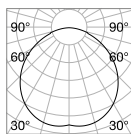

m	lx	Øm
1	1042	2,50
2	260	5,00
3	115	7,50
4	65	10,00
5	41	12,50