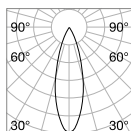

m	lx	øm
1	8264	0,48
2	2066	0,96
3	918	1,45
4	516	1,93
5	330	2,42