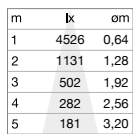

CRI ≥ 82 20W 24° 2350lm 3000K

CRI ≥ 82 20W 36° 2350lm 3000K

CRI ≥ 82 20W 50° 2350lm 3000K