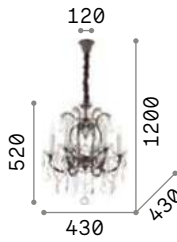

3000 K
470 lm

3000 K
470 lm

101224 € 3,00

101224 € 3,00

Liberty

Rusty varnished metal frame. Cut crystals decorative elements. Velvet chain cover.

IP20

8,660 Kg / 0,2042 m³
E14 max 12 x 40W