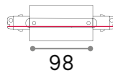

MAIN CONNECTOR MIDDLE

0,130 Kg/0,0004 m³

227689	€ 26
227672	€ 26