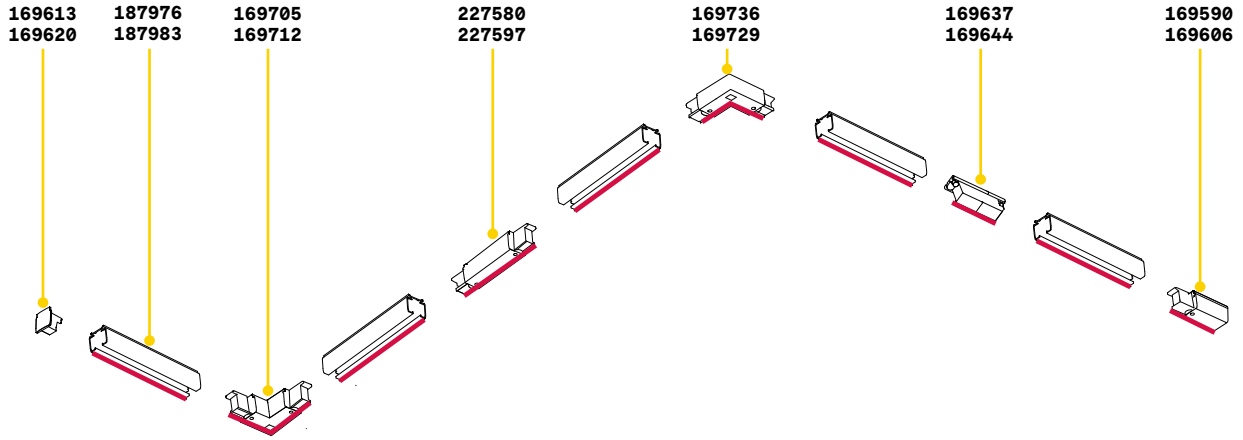

Link Trimless On/Off

TRACK

Length	Weight	Volume	Finish	Code	€
1000 mm	0,94 Kg	0,0016 m ³	White	243269	30
			Black	243252	30
2000 mm	1,93 Kg	0,0032 m ³	White	187976	58
			Black	187983	58
3000 mm	2,87 Kg	0,0048 m ³	White	187990	90
			Black	188003	90