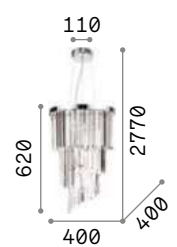

IP20

10,000 Kg / 0,1136 m³
E14 max 8 x 40W

€ 500

117737 Chrome

3000K
470 lm
101224 € 3,00