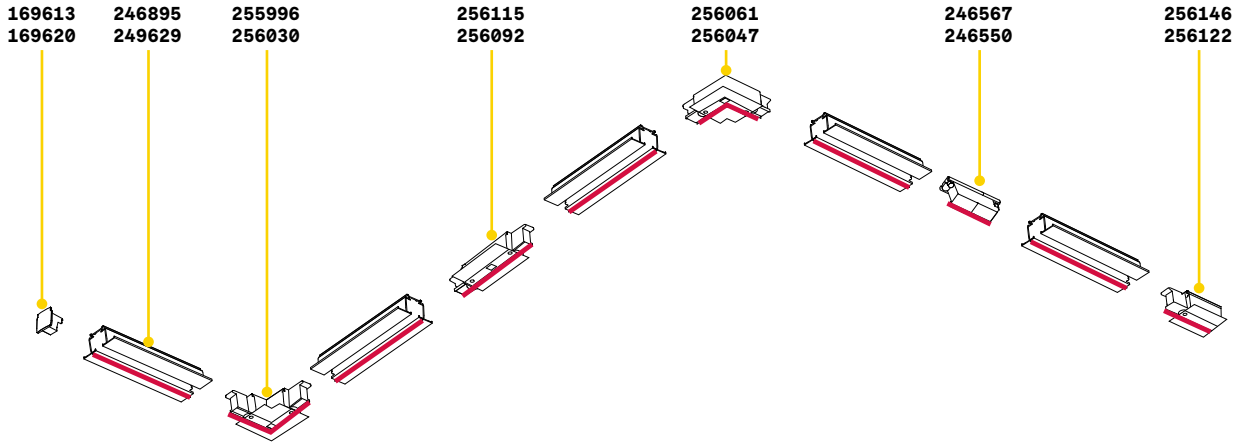

Link Trim DALI - 1-10V

TRACK

Length	Weight	Volume	Finish	Code	€
2000 mm	2,11 Kg	0,0048 m³	White	246895	69
			Black	249629	69

KIT RECESSED

Required	Code	€
Yes - 1Kitx1000 mm	188195	5

0,089 Kg/0,0004 m³

- 256085 L € 17
- 256078 R € 17
- 256146 L € 17
- 256122 R € 17

0,145 Kg/0,0005 m³

- 256115 L € 28
- 256092 R € 28