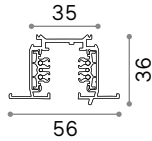

Link Trim DALI - 1-10V

TRACK

Length	Weight	Volume	Finish	Code	€
2000 mm	2,11 Kg	0,0048 m³	White	246895	69
			Black	249629	69

KIT RECESSED

Required	Code	€
Yes - 1Kitx1000 mm	188195	5