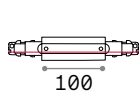

MAIN CONNECTOR END

0,079 Kg/0,0002 m³

246529	L	€ 15
246512	R	€ 15
246543	R	€ 15
246536	R	€ 15

MAIN CONNECTOR MIDDLE

0,129 Kg/0,0004 m³

246581	€ 25
246574	€ 25

MAIN CONNECTOR CORNER

0,130 Kg/0,0006 m³