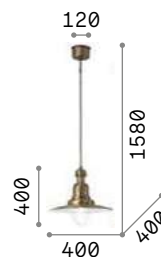

IP20

2,370 Kg / 0,0464 m³
E27 max 1x60W

€ 235

005041 ■ Ant. Brass

3000 K
910 lm

119571 € 7,00