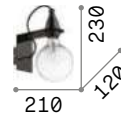

IP20

0,720 Kg / 0,0164 m³
E27 max 1x 60W

€ 70

045191 ■ White
045207 ■ Chrome
045214 ■ Black

3000 K
1020 lm

101347 € 8,50