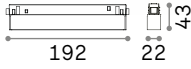

Ego Accent

0,140 Kg/0,0013 m³

LED SMD OSRAM UGR <19

Power	Beam	Lumen	CCT	Control	Finish		Code	€
7 W	35°	750 lm	3000 K	On-Off	White		282633	100 <i>new</i>
					Black		257792	100
				DALI	White		286068	150 <i>new</i>
					Black		286051	150 <i>new</i>