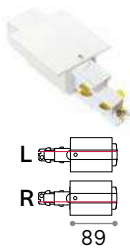

MAIN CONNECTOR END

0,089 Kg/0,0004 m³

- 256085 L € 17
- 256078 R € 17
- 256146 L € 17
- 256122 R € 17