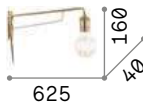

■ □ IP20

0,490 Kg / 0,0083 m³
E27 max 1 x 60W

€ 95

242392 ■ Black
160214 ■ Brass

2200 K
370 lm

151687

€ 5,50

P. 086

P. 308