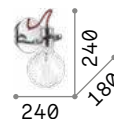

IP20

0,450 Kg / 0,0119 m³
E27 max 1x 60W

€ 63

119465 White
119427 Chrome
119502 Black

3000 K
1020 lm

101347 € 8,50