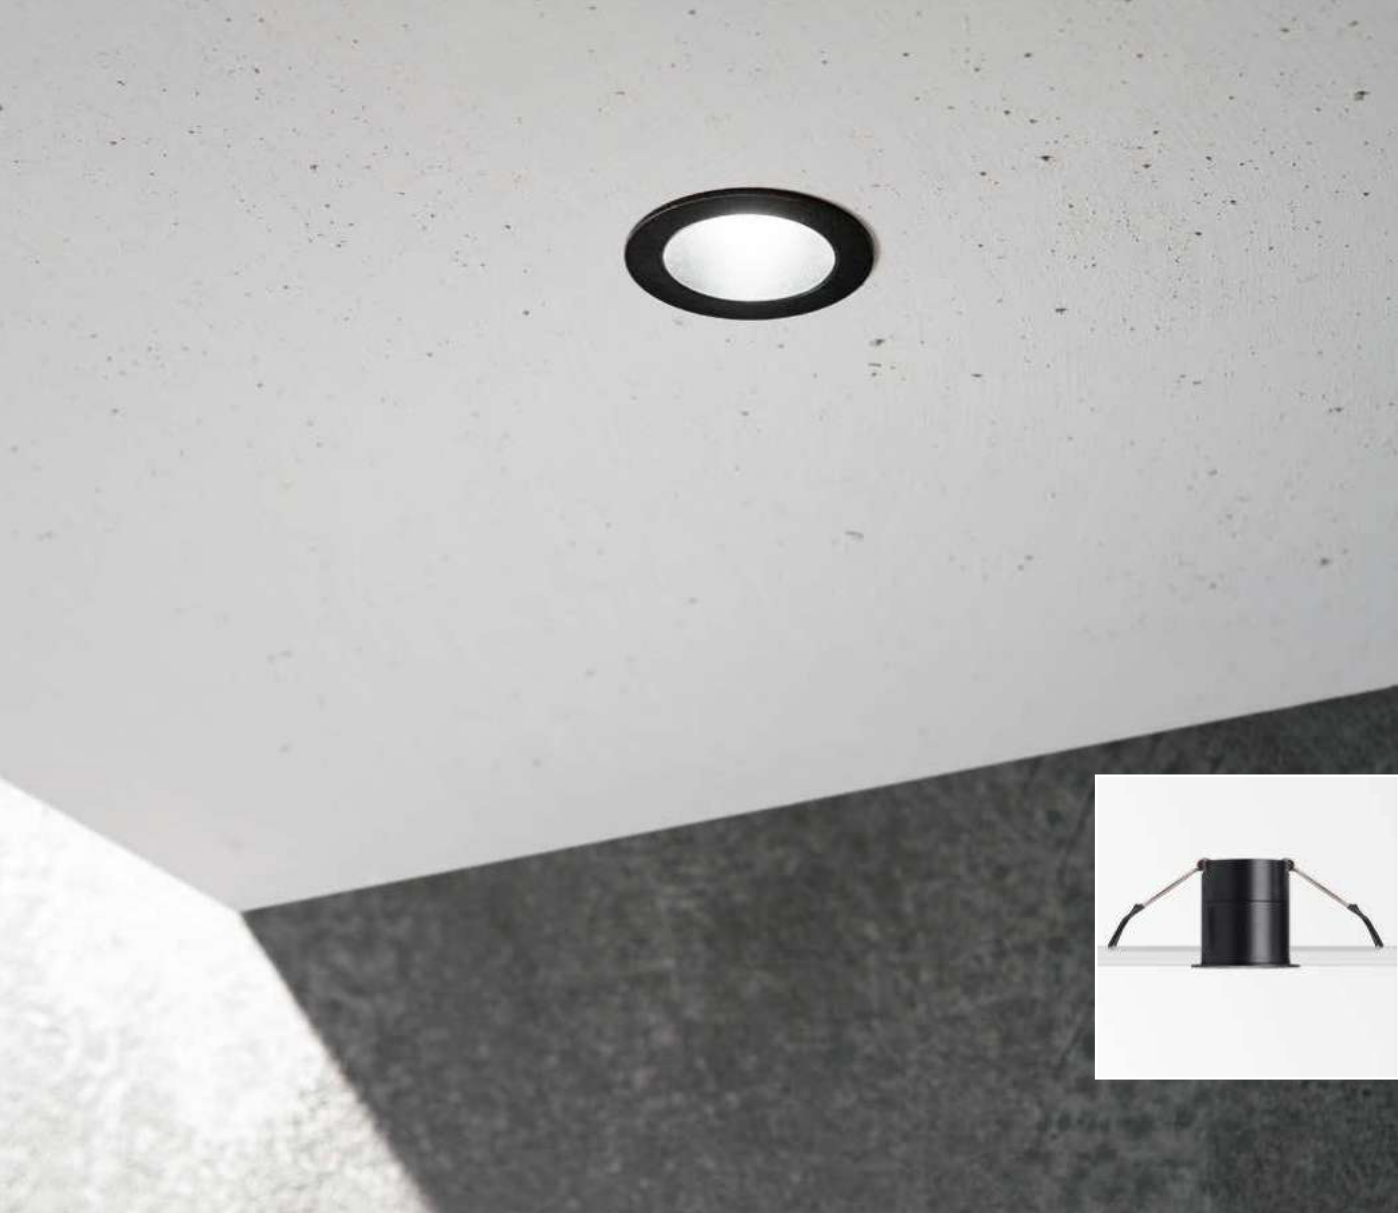

Light beam: SPOT

m	lx	Øm
1	1374	0,30
2	344	0,60
3	153	0,91
4	86	1,20
5	55	1,50

CRI≥90 3W 20° 210lm 3000K

244808

244822

244846

244853

Quark