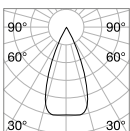

m	lx	Øm
1	3204	0,80
2	801	1,60
3	356	2,40
4	200	3,20
5	128	4,00