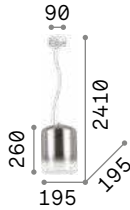

Ken

Chrome metal frame. Blown glass diffuser. Steel cables adjustable in length with automatic blocking mechanisms.

3,050 Kg / 0,0862 m³
E27 max 1x60W

1,520 Kg / 0,0309 m³
E27 max 1x60W

€ 285

€ 185

112107 ■ FadeChrome