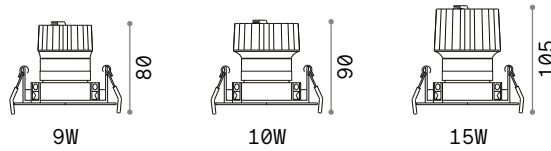

⌀ 80 mm
0,060 Kg/0,0004 m³

FRAME Required

Finish		Code	€
White		208695	15
Chrome		221687	17
Black		208701	15
Gold		208718	15

Dynamic Square

0,020 Kg/0,0002 m³

REFLECTOR Required

SYMMETRICAL

Finish	Code	€
White	211817	7
Chrome	221656	8
Black	211824	7
Gold	211831	7