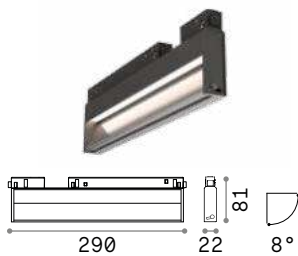

0,320 Kg/0,0026 m³

LED SMD SAMSUNG

Power	Beam	Lumen	CCT	Control	Finish	Code	€
7 W	-	650 lm	3000 K	On-Off	White	283005	90 <i>new</i>
					Black	257815	90
				DALI	White	286464	140 <i>new</i>
					Black	286457	140 <i>new</i>