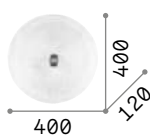

Dony

Hand-blown transparent glass diffuser. White serigraph decorations. Chrome metal glass holders.

1,880 Kg / 0,0389 m³
E27 max 3x60W

1,100 Kg / 0,0179 m³
E27 max 2x60W

€ 59

€ 39

019635 White

020891 White

101286 € 3,00

101286 € 3,00

Shell

Plate-worked glass diffuser with grit decoration inside. Glass holder with metal detail. Available versions: clear glass with chrome detail or amber glass with gold detail.

8,850 Kg / 0,0943 m³
E27 max 6x60W

6,150 Kg / 0,0647 m³
E27 max 4x60W

3,940 Kg / 0,0381 m³
E27 max 3x60W

€ 261

€ 189

€ 122

008622 Clear
140193 Amber

008615 Clear
140186 Amber

008608 Clear
140179 Amber

101279 € 3,00

101279 € 3,00

101279 € 3,00

008622

140193