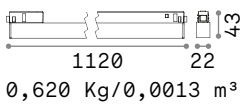

LED SMD SAMSUNG

Power	Beam	Lumen	CCT	Control	Finish	Code	€
26 W	110°	2400 lm	3000 K	On-Off	White	283043	150 <i>new</i>
					Black	257730	150
				DALI	White	286549	190 <i>new</i>
					Black	286532	190 <i>new</i>