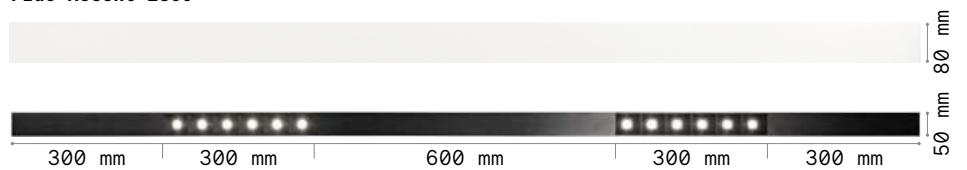

Fiuo Accent 1800