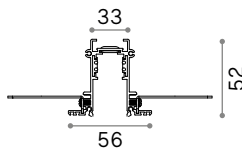

Length	Weight	Volume	Finish	Code	€
1000 mm	1,13 Kg	0,0039 m³	White	282923	65 new
			Black	258171	65
2000 mm	2,26 Kg	0,0078 m³	White	282930	135 new
			Black	266183	135

CONNECTOR HORIZONTAL Optional