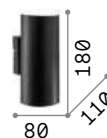

0,500 Kg / 0,0028 m³
GU10 max 2x28W

€ 72

096018 White
094182 Chrome
095998 Black
164847 Copper
164823 Ant. Brass

3000 K
480 lm

108292 € 4,50