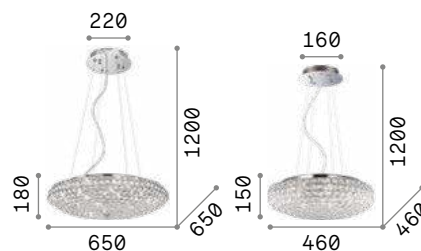

10,000 Kg / 0,1486 m³
G9 max 12 x 40W

€ 950

088013 Chrome
088020 Gold

3000 K
370 lm

209043 € 3,90

5,300 Kg / 0,0748 m³
G9 max 7 x 40W

€ 600

087979 Chrome

3000 K
370 lm

209043 € 3,90

P. 320