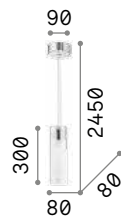

IP20

0,810 Kg / 0,0115 m³
E27 max 1x 60W

€ 55

027357 White

3000 K
910 lm

119571 € 7,00