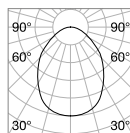

m	lx	øm
1	318	1,72
2	79	3,44
3	35	5,17
4	19	6,89
5	12	8,61