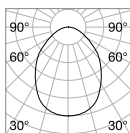

m	lx	øm
1	188	1,84
2	47	3,69
3	20	5,54
4	11	7,39
5	7	9,24