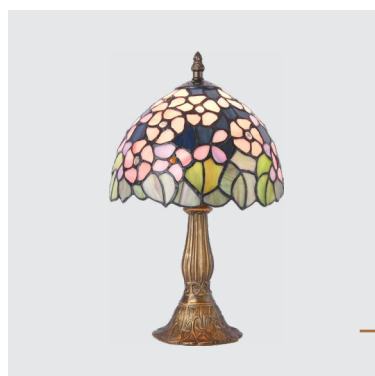

202
Tiffany II

Ø200mm ⚓335mm

metal-antique brown
glass-tiffany
1xE14/40W
EAN 8585032238598