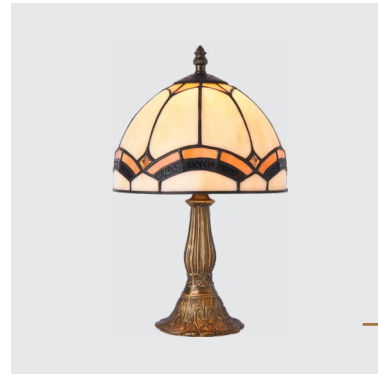

# news

**229**  
Tiffany XIX  
Ø400mm ⚡1200mm

metal-antique brown  
glass-tiffany  
2xE27/60W  
EAN 8585032238550

**230**  
Tiffany XIX

Ø200mm ⚡335mm

metal-antique brown  
glass-tiffany  
1xE14/40W  
EAN 8585032238567