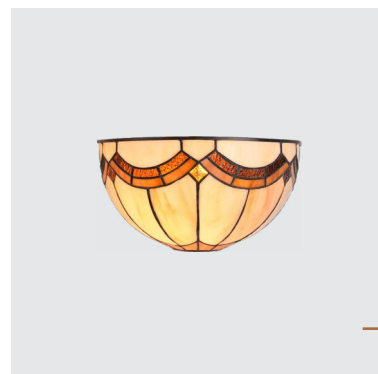

# news

**229**  
Tiffany XIX  
Ø400mm ⚡1200mm

metal-antique brown  
glass-tiffany  
2xE27/60W  
EAN 8585032238550

**230**  
Tiffany XIX

Ø200mm ⚡335mm

metal-antique brown  
glass-tiffany  
1xE14/40W  
EAN 8585032238567