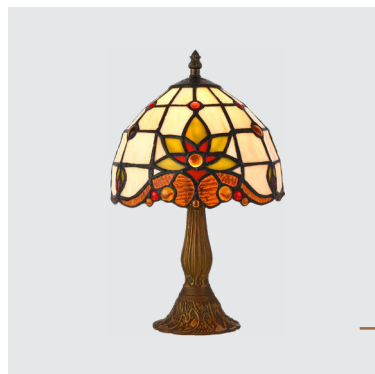

221
Tiffany XVII

Ø175mm ↓320mm

metal-antique brown
glass-tiffany
1xE14/40W
EAN 8585032237997