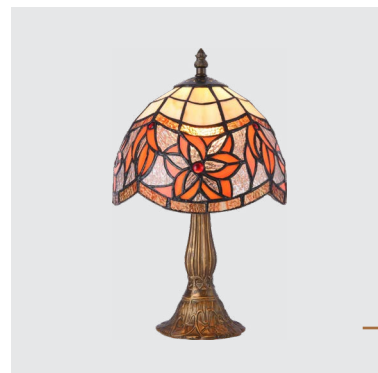

**231**  
Tiffany XIX

↔300mm ⚡180mm

metal-antique brown  
glass-tiffany  
1xE14/40W  
EAN 8585032238574

**232**  
Tiffany X  
Ø400mm ⚡1200mm

metal-antique brown  
glass-tiffany  
2xE27/60W  
EAN 8585032238611