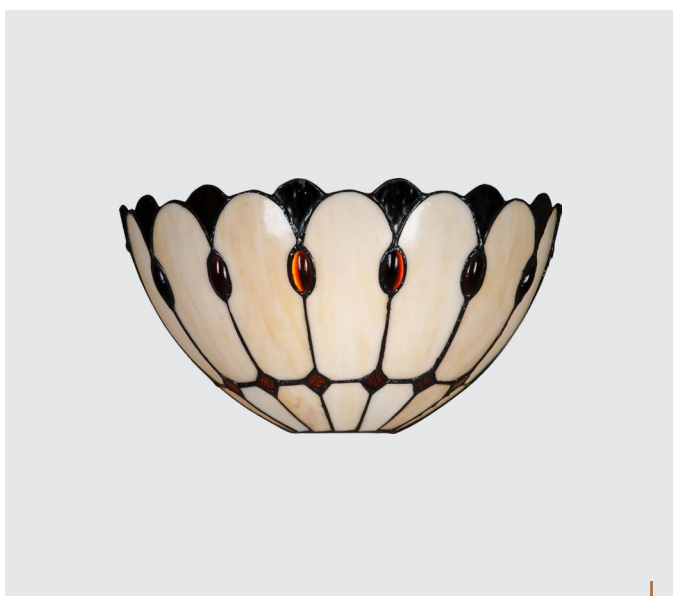

# news

**227**  
Tiffany XVI  
Ø175mm Ɔ320mm

metal-antique brown  
glass-tiffany  
1xE14/40W  
EAN 8585032238055

**226**  
Tiffany XVI  
Ø400mm Ɔ1200mm

metal-antique brown  
glass-tiffany  
2xE27/60W  
EAN 8585032238048