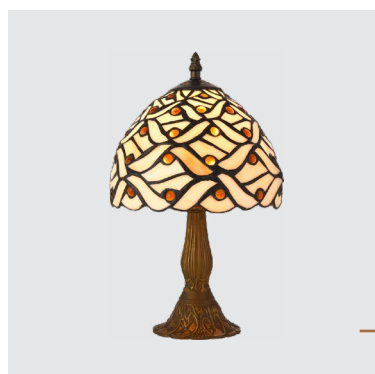

**222**  
Tiffany XVII

↔300mm ↓180mm

metal-antique brown  
glass-tiffany  
1xE14/40W  
EAN 8585032238000

**223**  
Tiffany XVIII

Ø400mm ↓1200mm

metal-antique brown  
glass-tiffany  
2xE27/60W  
EAN 8585032238017