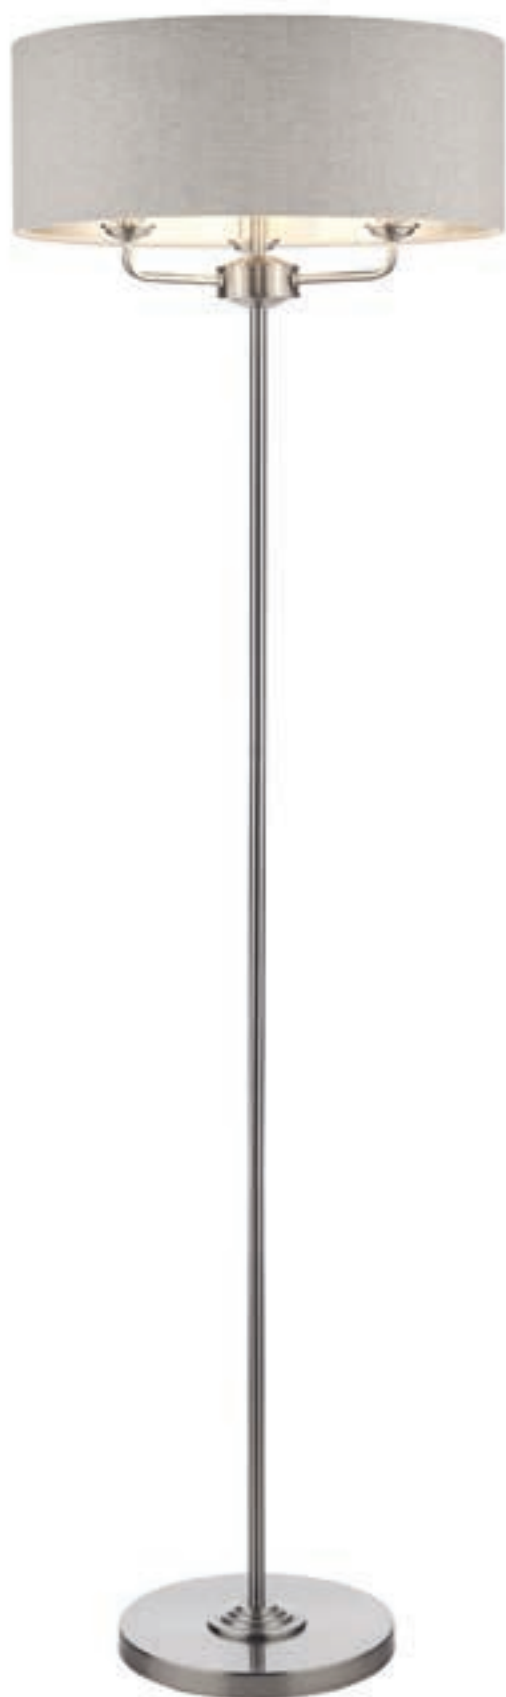

SATIN NICKEL

Sorrento 3lt Table Lamp

LA3636753-Q

Satin Nickel

c/w natural linen shade

⚡ 3 x 40w max SES CNDL

H52 x Ø32cm

Sorrento 3lt Floor Lamp