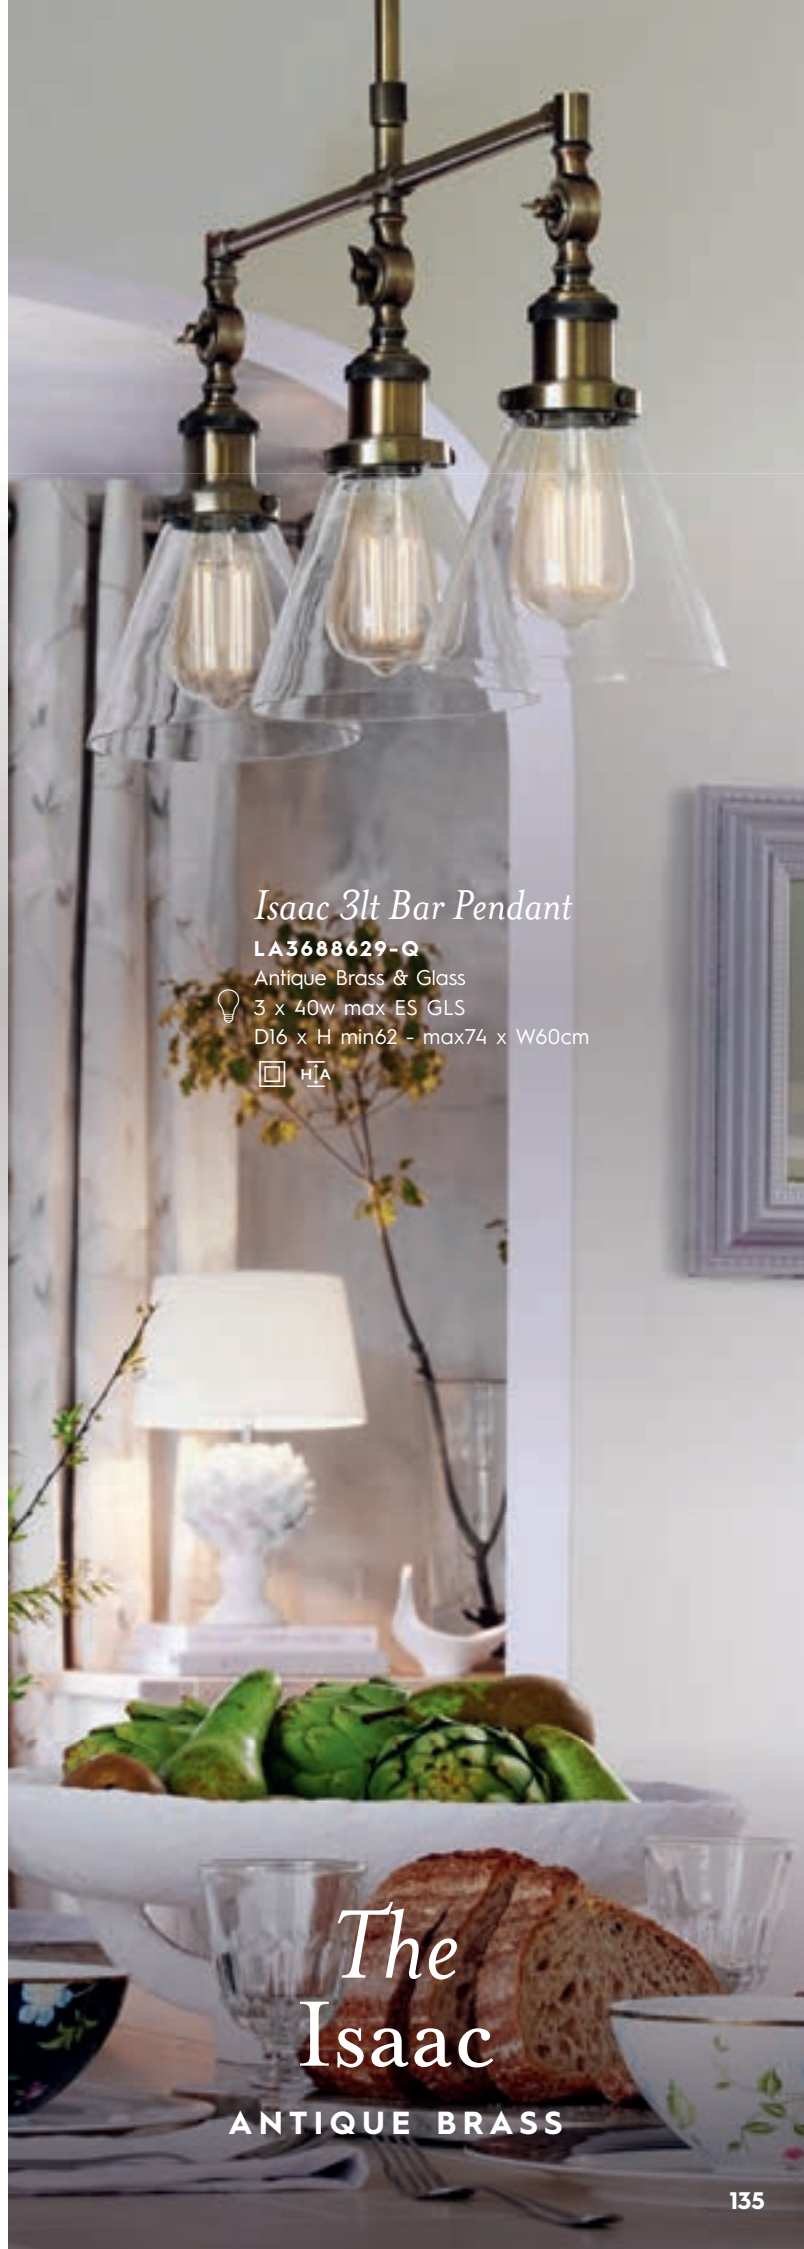

1 x 60w max ES GLS
H min41 - max129 x Ø18cm

Isaac Semi Flush

LA3756386-Q

Antique Brass & Glass

1 x 40w max ES GLS
H25 x Ø22cm

Isaac 3lt Bar Pendant

LA3688629-Q

Antique Brass & Glass