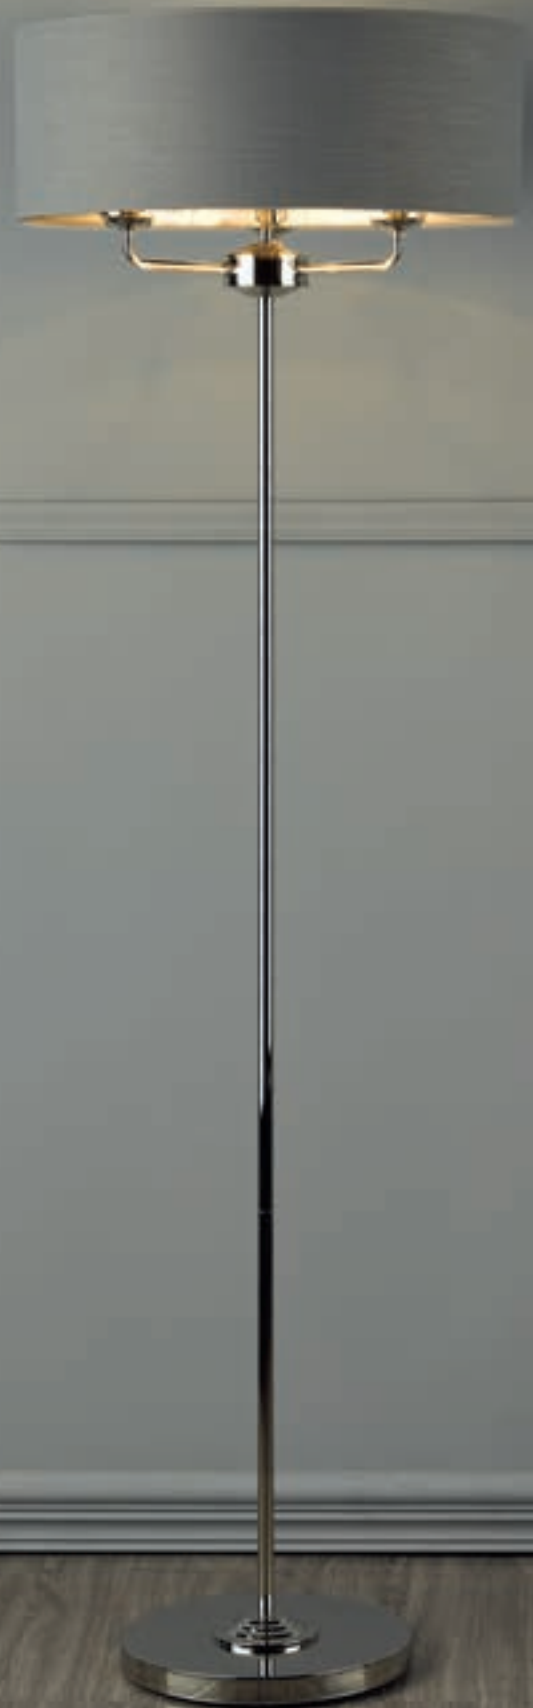

Sorrento 3lt Floor Lamp

LA3718280-Q

Polished Nickel

c/w silver linen shade

3 x 40w max SES CNDL
H160 x Ø47cm