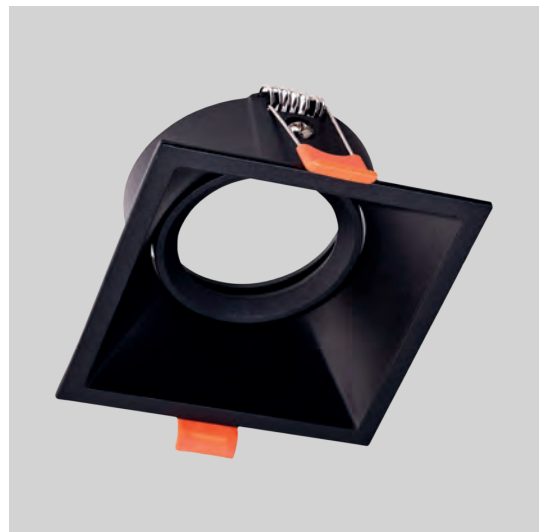

- EKOS205
- ▨ EKOS204
- EKOS206

max 10W LED
Ø90*20mm

- MLOS7239
- MLOS7240

max 10W LED
92x43x92mm

- MLOS7242
- MLOS7241

max 10W LED
90x43x90mm

LUGAR

- ML5701
- ML5702