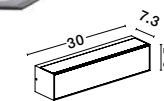

INGA
— 9030596