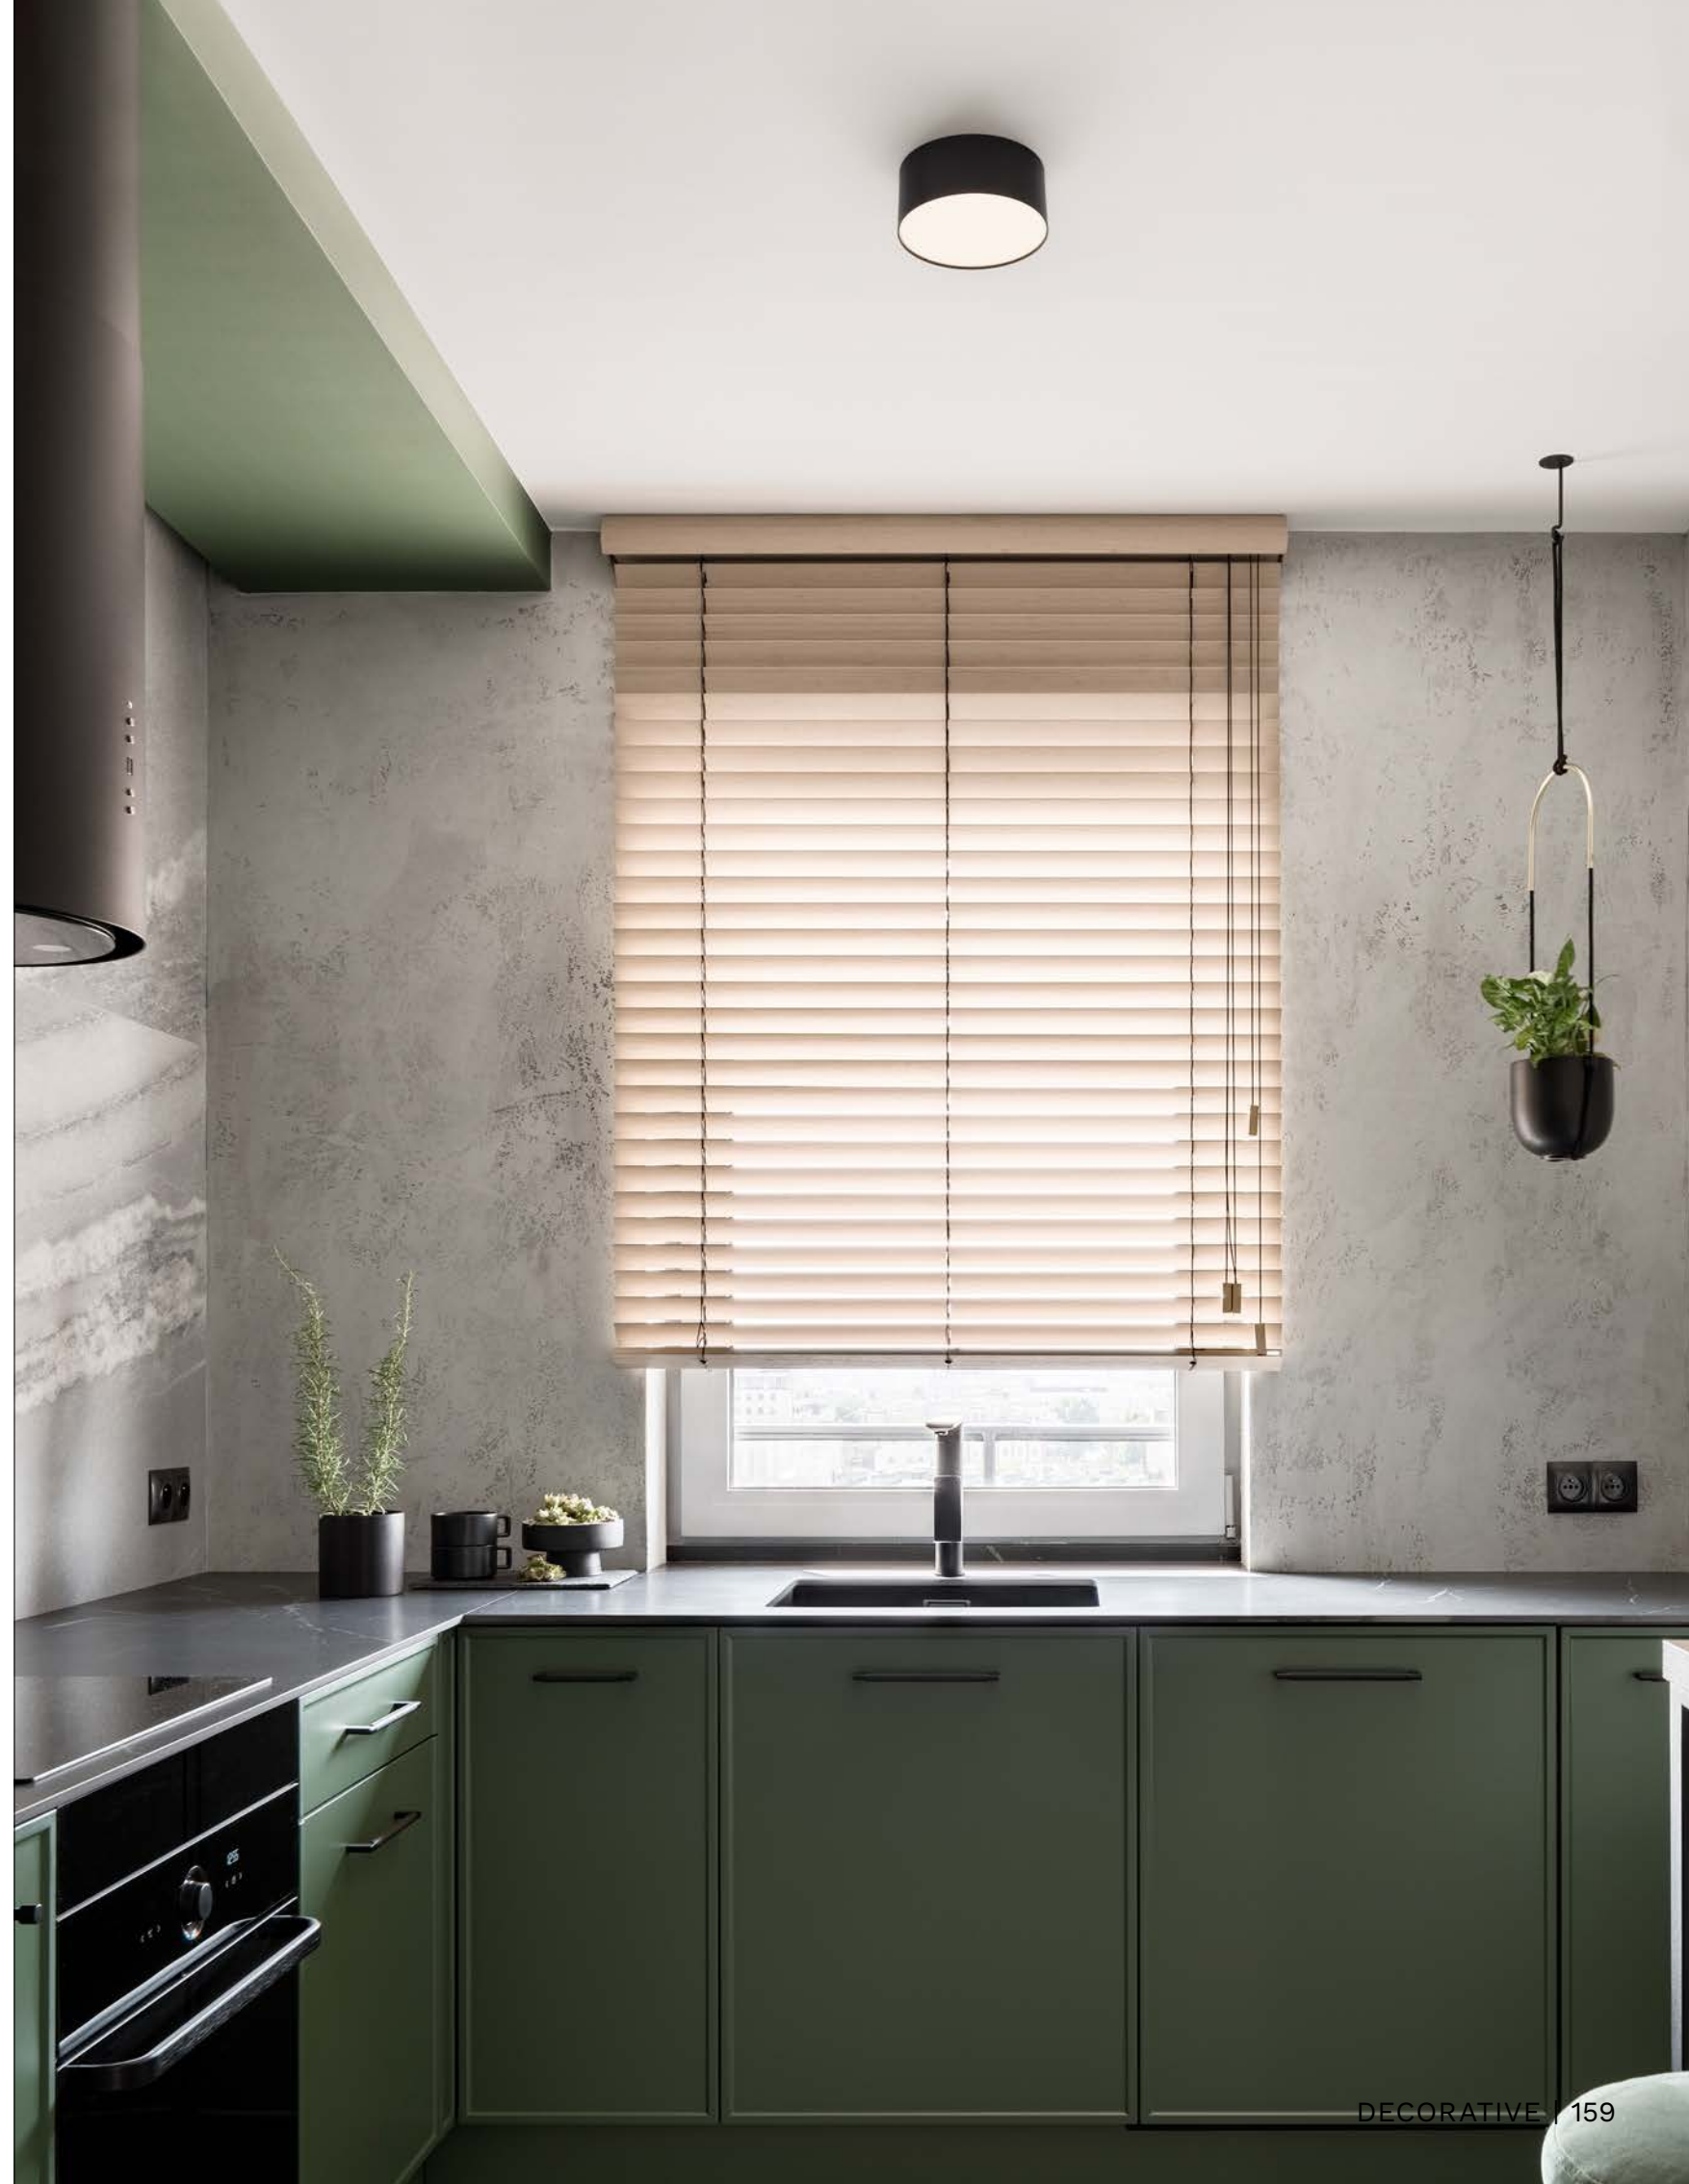

D: 11
H: 6.5 cm

LULDO

— 9030726

Sandy Black
Aluminium
LED · 10 Watt
230 Volt · 588Lm
3000K · IP20

D: 11
H: 6.5 cm

ZIAZA
— 9030731

Sandy White
Aluminium
LED · 17 Watt
230 Volt · 896Lm
3000K · IP20

—
D: 12
H: 8.6 cm