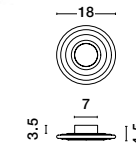

ONRID
— 9030654

Gold Aluminium
& Acrylic
LED · 5 Watt
220 Volt · 620Lm
3000K · IP20

—
D: 18
H: 4.5 cm

ONRID
— 9030654