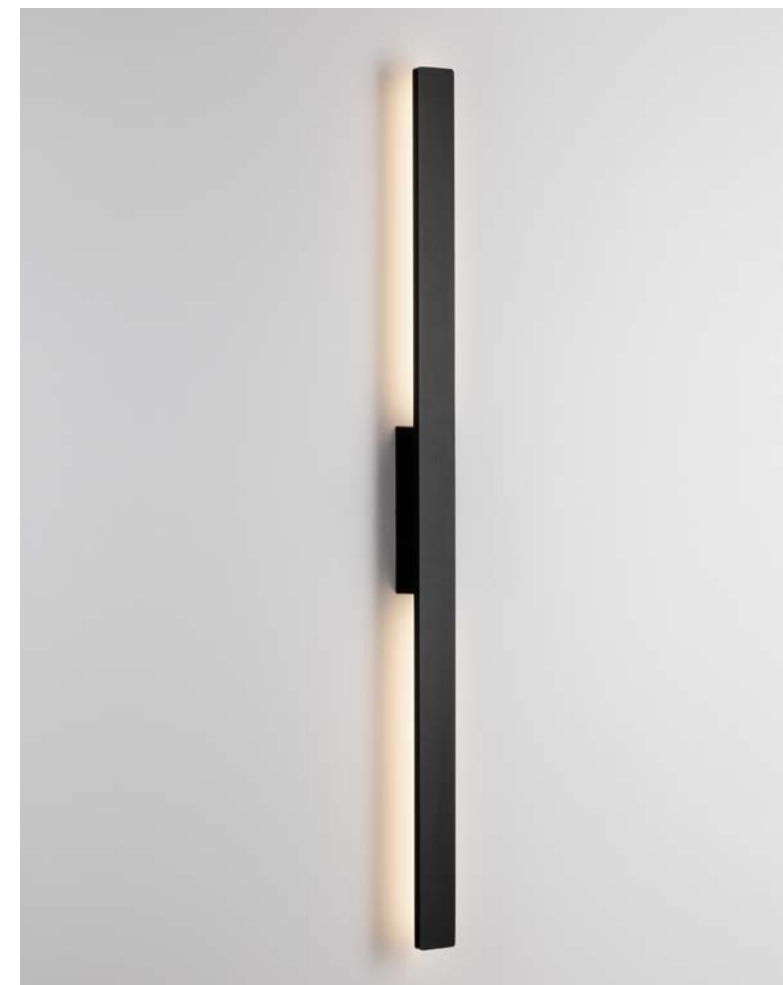

ANETH
— 9923409

Sandy White
Aluminium
LED · 20 Watt
220-240 Volt
1706Lm · 3000K
IP65

—
L: 5.2
H: 104 cm

ANETH
— 9923410

Sandy Black
Aluminium
LED · 20 Watt
220-240 Volt
1691Lm · 3000K
IP65

—
L: 5.2
H: 104 cm

DESSAY
— 9923409

DESSAY
— 9923410

104
5.2
4.9
20