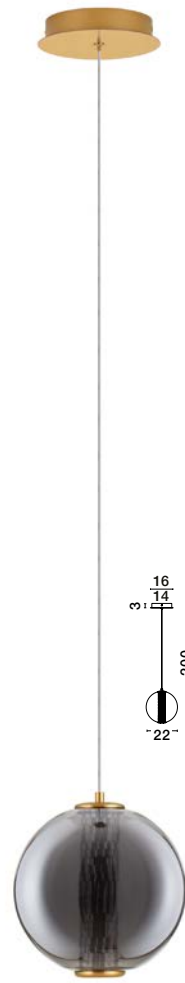

17 22 3
25.5 16
200

COEN
— 9186951