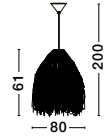

HAY
— 9586514