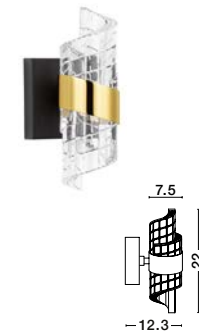

SENECA
— 9186938

SENECA
— 9186937

Gold Plating
Metal Shade
Sandy Black Base
& Clear Acrylic
LED · 9 Watt
220 Volt · 739Lm
3000K · IP20

—
D: 13
H: 150 cm

SENECA
— 9186938

Gold Plating
Metal Shade
Sandy Black Base
& Clear Acrylic
LED · 9 Watt
220 Volt · 739Lm
3000K · IP20

—
L: 10
W: 12.3
H: 22 cm

SENECA
— 9186939

Gold Plating
Metal Shade
Sandy Black Base
& Clear Acrylic
LED · 41 Watt
220 Volt · 3355Lm
3000K · IP20

—
D: 30
H: 150 cm

SENECA
— 9186940

Gold Plating
Metal Shade
Sandy Black Base
& Clear Acrylic
LED · 41 Watt
220 Volt · 3355Lm
3000K · IP20

—
L: 83
H: 150 cm