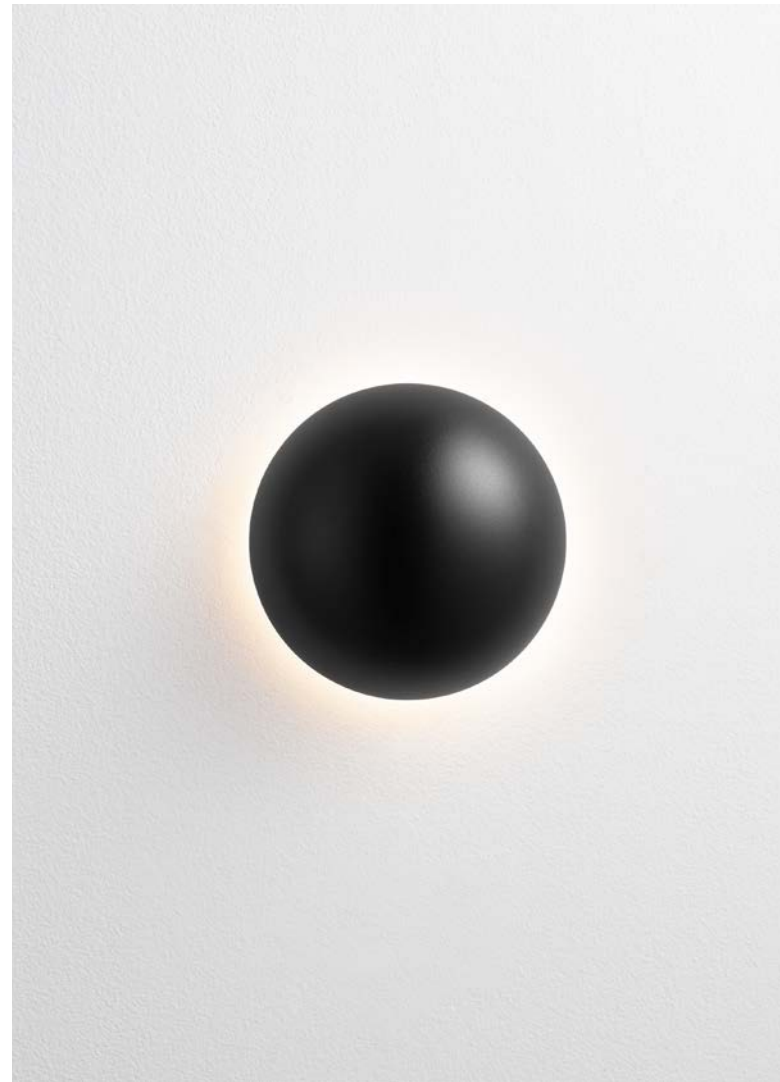

IONA

— 9030740

Sandy White
Aluminium
LED · 3 Watt
230 Volt · 184Lm
3000K · IP20

D: 12.5
H: 5 cm

OZEN
— 9030740

IONA

— 9030741

Sandy Black
Aluminium
LED · 3 Watt
230 Volt · 119Lm
3000K · IP20

D: 12.5
H: 5 cm

OZEN
— 9030741