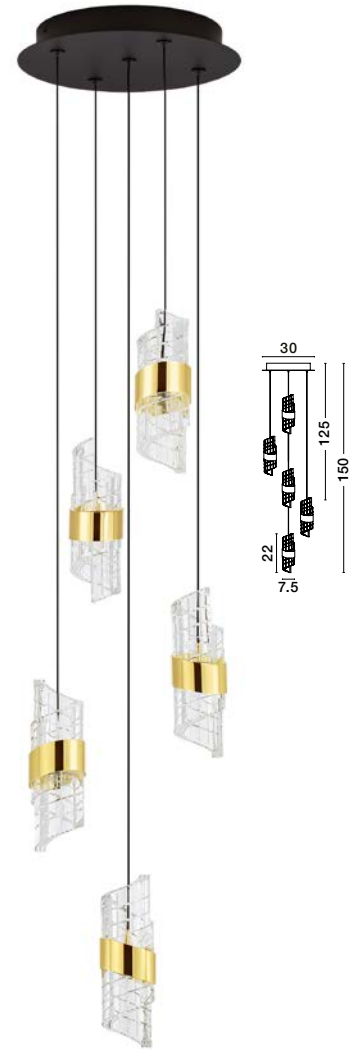

—
D: 80
H: 200 cm

STELLAR
— 9186968

STELLAR
— 9186970

STELLAR
— 9186974

[Triac Dimmable]
Gold Copper
LED · 26 Watt
230 Volt
1981Lm · 3000K
IP20

—
D: 65
H: 150 cm

STELLAR
— 9186974

STELLAR
— 9186976

—
D: 80
H: 150 cm

STELLAR
— 9186979

[Triac Dimmable]
Black Chrome
LED · 36 Watt
230 Volt
3073Lm · 3000K
IP20

—
D: 100
H: 150 cm

STELLAR
— 9186975

STELLAR
— 9186977

STELLAR
— 9186979

COEN
— 9186952

COEN
— 9186952

Brass Gold Metal
& Smokey Gray Glass
LED · 20 Watt
220 Volt · 2601Lm
3000K · IP20

D1: 17, D2: 22, D3: 25.5
H: 200 cm

COEN
— 9186953

Brass Gold Metal
& Smokey Gray Glass
LED · 27 Watt
220 Volt · 3201Lm
3000K · IP20

D1: 17, D2: 22, D3: 25.5
H: 200 cm

COEN
— 9186954

[Triac Dimmable]
Brass Gold Metal
& Smokey Gray Glass
LED · 29 Watt
220 Volt · 3472Lm
3000K · IP20

—
L: 111.3
H: 200 cm

COEN
— 9186954

SENECA
— 9186937

SENECA
— 9186939