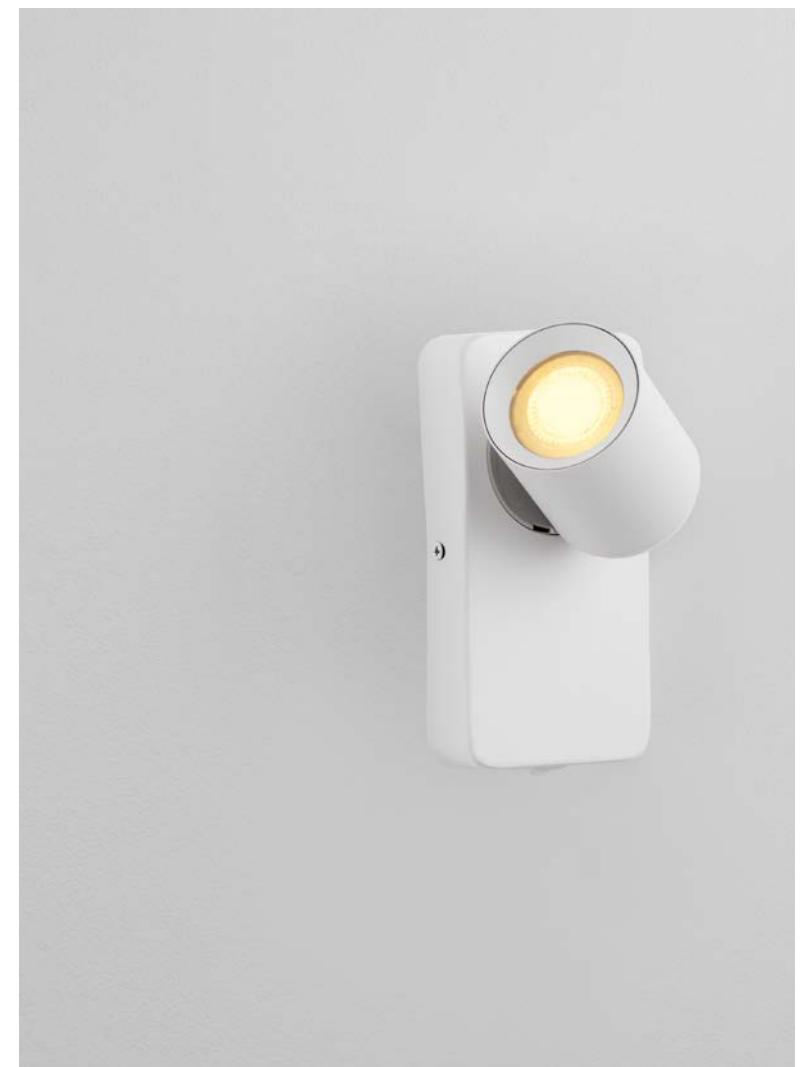

DAZLE
— 9011331

COSMINA
— 9011338

Sandy Black
Aluminium
LED
GU10 · 1x10 Watt
230 Volt · IP20
BULB EXCLUDED
Switch on/off

L: 11
W: 8
H: 16 cm

COSMINA
— 9011338

COSMINA
— 9011339

Sandy White
Aluminium
LED
GU10 · 1x10 Watt
230 Volt · IP20
BULB EXCLUDED
Switch on/off