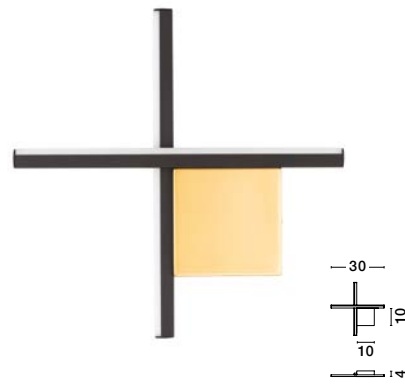

CROSS
— 9006087

[Triac Dimmable]
Brush Gold
Aluminium Base
& Sandy Black Arm
LED
20 Watt · 230 Volt
1351Lm · 3000K · IP20
—
L: 80
W: 4
H: 80 cm

CROSS
— 9006085

CROSS
— 9006083

CROSS
— 9006087

CROSS
— 9006082