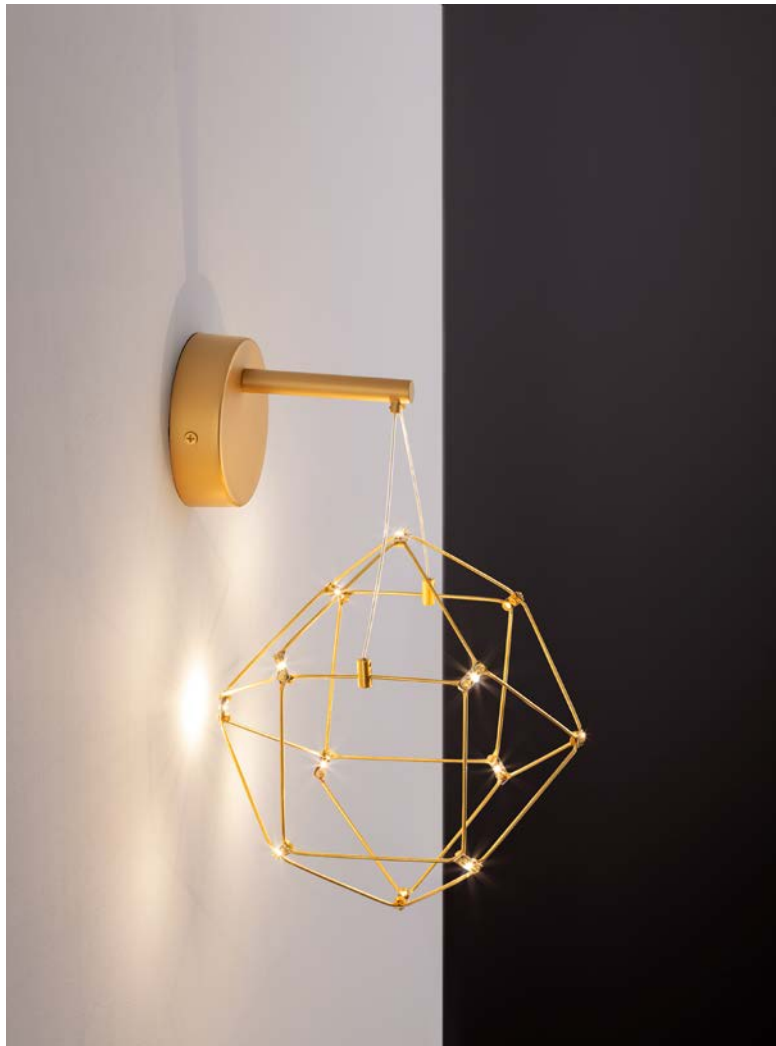

NEBULA
— 9186904