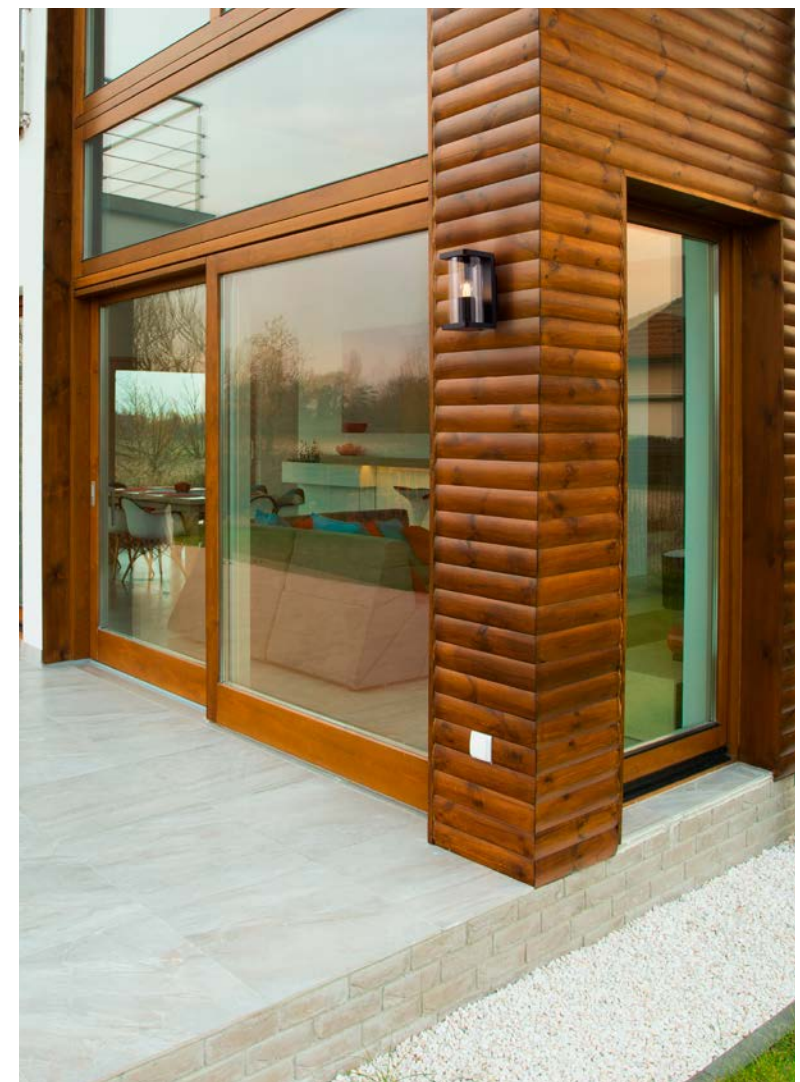

L: 14
W: 9.4
H: 27 cm

AMEL
— 9030578

ADORAY
— 9030579

Sandy Black
Die-Casting
Aluminium
& Clear Polycarbonate
LED
E27 · 1x12 Watt
230 Volt · IP65
BULB EXCLUDED

L: 10
W: 14.2
H: 19.7 cm

ADORAY
— 9030579

ROUND HEAD		SQUARE HEAD		BASES			COMPATIBILITY
LUMO — 9030607		LUMO — 9030612		LUMO — 9030619	LUMO — 9030618	LUMO — 9030621	All round & square heads are compatible with bases: — 9030617 — 9030618 — 9030619 — 9030620 — 9030621
LUMO — 9030608		LUMO — 9030613					
LUMO — 9030609		LUMO — 9030614					
LUMO — 9030610		LUMO — 9030615		LUMO — 9030617	LUMO — 9030620		
LUMO — 9030611		LUMO — 9030616					
	2.6		2.4				