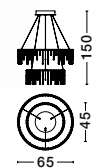

—
D: 80
H: 200 cm

STELLAR
— 9186968

STELLAR
— 9186970

STELLAR
— 9186974

[Triac Dimmable]
Gold Copper
LED · 26 Watt
230 Volt
1981Lm · 3000K
IP20

—
D: 65
H: 150 cm

STELLAR
— 9186974

STELLAR
— 9186976