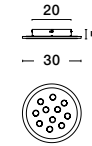

ASTRAEUS
— 9030649