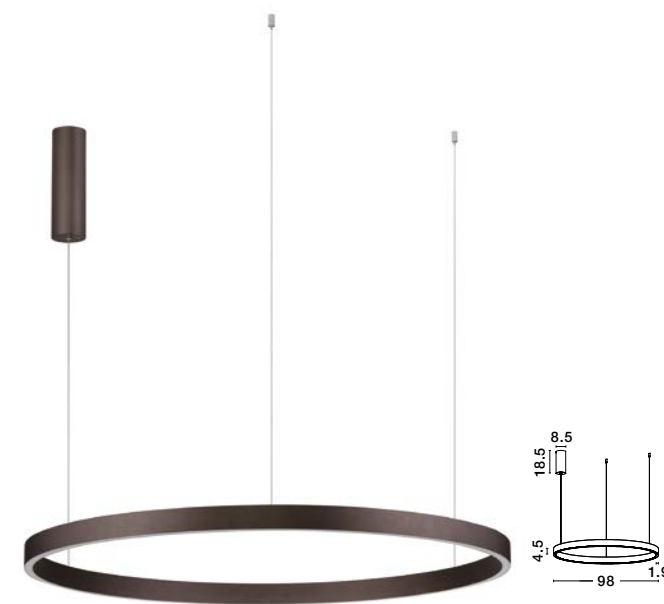

PLATINUM
— 9030643

ELOWEN
— 9345653

[Triac Dimmable]
Brushed Gold
Aluminium
& Silicone
[Triac Dimmable]
LED · 181 Watt
220 Volt · 8891Lm
3000K · IP20
LIGHT UP & DOWN

—
L: 148
W: 106 (D: 40-60-80)
H: 250 cm

ELOWEN
— 9345653

ELOWEN
— 9345654

[Triac Dimmable]
Brushed
Champagne Silver
Aluminium
& Silicone
LED · 181 Watt
220 Volt · 8891Lm
3000K · IP20
LIGHT UP & DOWN

—
L: 148
W: 106 (D: 40-60-80)
H: 250 cm

ELOWEN
— 9345654

ELOWEN
— 9345652

[Triac Dimmable]
Sandy Black
Aluminium
& Silicone
LED · 181 Watt
220 Volt · 8891Lm
3000K · IP20

LIGHT UP & DOWN

—
L: 148
W: 106 (D: 40-60-80)
H: 250 cm

ELOWEN
— 9345652

ELOWEN
— 9345649

ELOWEN
— 9345650

ELOWEN
— 9345651

ELOWEN
— 9345649

[Triac Dimmable]
Brushed
Brown Coffee
Aluminium
& Silicone
LED · 60 Watt
220 Volt · 2552Lm
3000K · IP20
LIGHT UP & DOWN

—
D: 60
H: 150 cm

ELOWEN
— 9345650

[Triac Dimmable]
Brushed
Brown Coffee
Aluminium
& Silicone
LED · 77 Watt
220 Volt · 3326Lm
3000K · IP20
LIGHT UP & DOWN