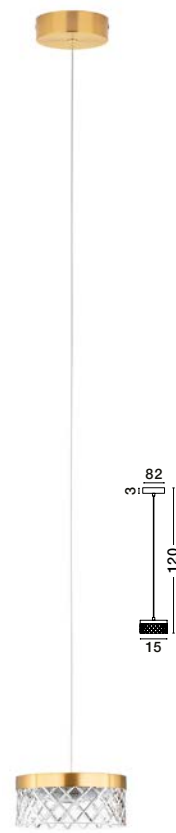

—
L: 83
H: 150 cm

BION
— 9186941

Brass Gold
& Clear Acrylic
LED · 6 Watt
220 Volt · 470Lm
3000K · IP20

D: 15
H: 120 cm

BION
— 9186941

BION
— 9186942

Brass Gold
& Clear Acrylic
LED · 32 Watt
220 Volt · 1993Lm
3000K · IP20