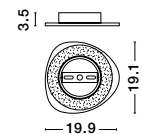

ATENA
— 9030738