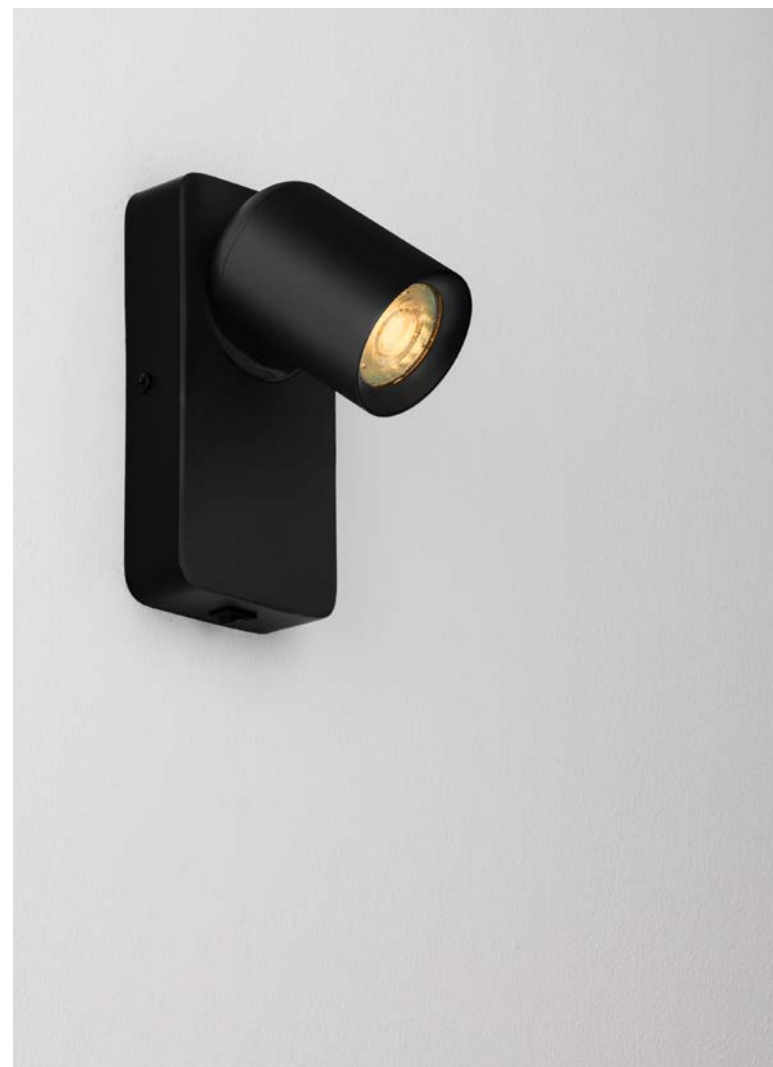

COSMINA
— 9011338

Sandy Black
Aluminium
LED
GU10 · 1x10 Watt
230 Volt · IP20
BULB EXCLUDED
Switch on/off

L: 11
W: 8
H: 16 cm

COSMINA
— 9011338

COSMINA
— 9011339

Sandy White
Aluminium
LED
GU10 · 1x10 Watt
230 Volt · IP20
BULB EXCLUDED
Switch on/off

L: 11
W: 8
H: 16 cm

COSMINA
— 9011339