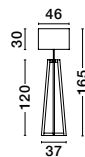

—
D: 46
H: 147.5 cm

CARO
— 9586529

INTRA
— 9001090

INTRA
— 9001090

Natural Bamboo
& Black Metal
LED
E27 · 1x12 Watt
230 Volt · IP20
BULB EXCLUDED
—
D: 23
H: 160 cm

ARTIS
— 9001082

ARTIS
— 9001082

Grey Linen Shade &
Black Wood
LED
E27 · 1x12Watt
230 Volt · IP20
BULB EXCLUDED
Cable Length 180 cm
—
D: 46
H: 165 cm