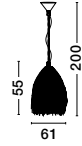

HAY
— 9586517

Natural Seagrass
Black Fabric Wire
& Base
LED
E27 · 1x12 Watt
230 Volt
BULB EXCLUDED
—
D: 32
H¹: 70
H²: 200 cm

HAY
— 9586514

HAY
— 9586516

HAY
— 9586517

BOLA
— 9586524

Dried Water Hyacinth
Black Fabric Wire
& Base
LED
E27 · 1x12 Watt
230 Volt