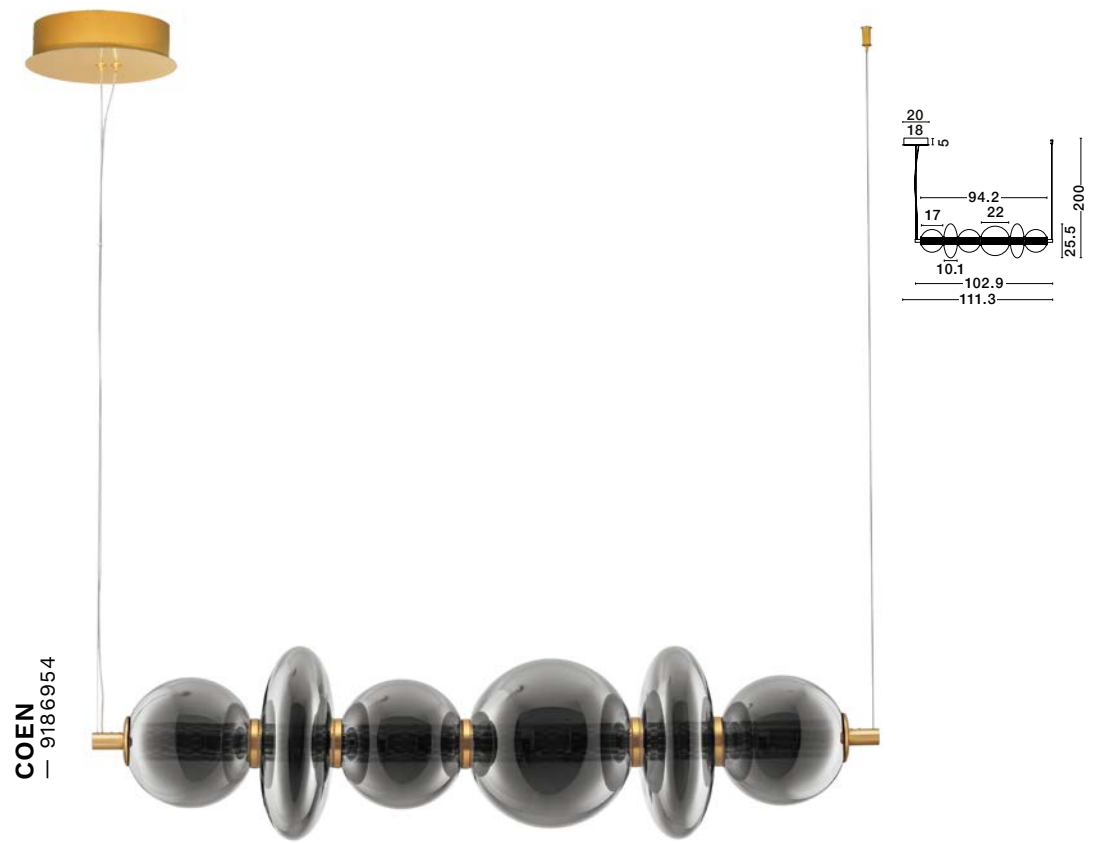

—
D: 80
H: 200 cm

STELLAR
— 9186968

STELLAR
— 9186970

STELLAR
— 9186974

[Triac Dimmable]
Gold Copper
LED · 26 Watt
230 Volt
1981Lm · 3000K
IP20

—
D: 65
H: 150 cm

STELLAR
— 9186974

STELLAR
— 9186976

[Triac Dimmable]
Gold Copper
LED · 31 Watt
230 Volt
2562Lm · 3000K
IP20

—
D: 80
H: 150 cm

STELLAR
— 9186976

STELLAR
— 9186978

[Triac Dimmable]
Gold Copper
LED · 36 Watt
230 Volt
3073Lm · 3000K
IP20

—
D: 100
H: 150 cm

—
D: 80
H: 150 cm

STELLAR
— 9186979

[Triac Dimmable]
Black Chrome
LED · 36 Watt
230 Volt
3073Lm · 3000K
IP20

—
D: 100
H: 150 cm

STELLAR
— 9186975

STELLAR
— 9186977

STELLAR
— 9186979

COEN
— 9186952

D1: 17, D2: 22, D3: 25.5
H: 200 cm

COEN
— 9186954

[Triac Dimmable]
Brass Gold Metal
& Smokey Gray Glass
LED · 29 Watt
220 Volt · 3472Lm
3000K · IP20

—
L: 111.3
H: 200 cm

COEN
— 9186954

SENECA
— 9186937

SENECA
— 9186939