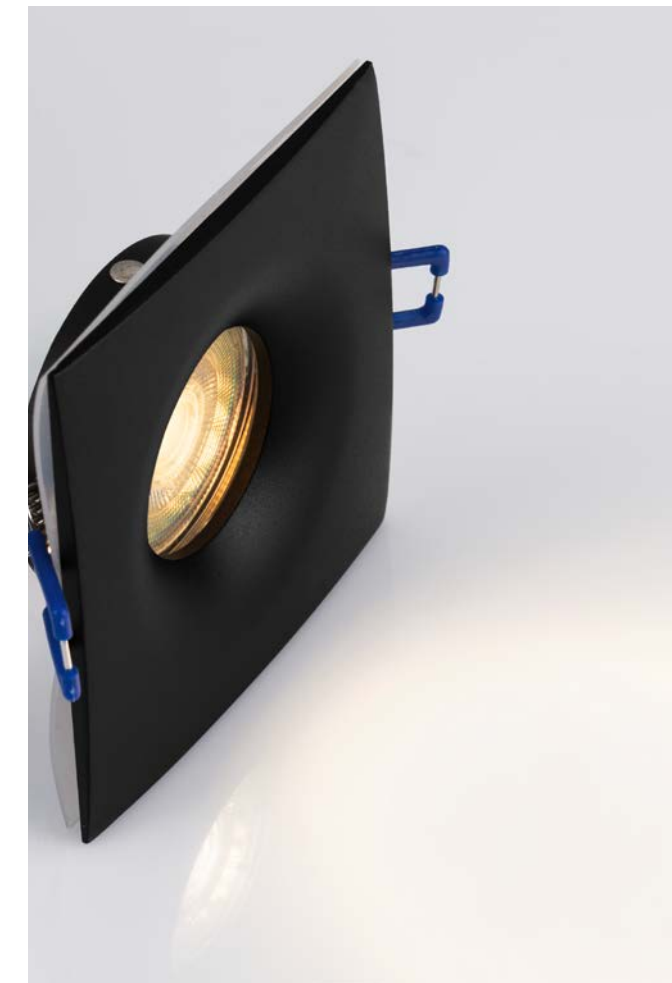

IMOGEN
— 9011357

Sandy Black
Aluminium
LED
GU10 · 1x10 Watt
230 Volt · IP44
BULB EXCLUDED

ANTALYA
— 9011354

IMOGEN
— 9011356

ANTALYA
— 9011355

IMOGEN
— 9011357

SELENITE
— 9011361

SELENITE
— 9011362