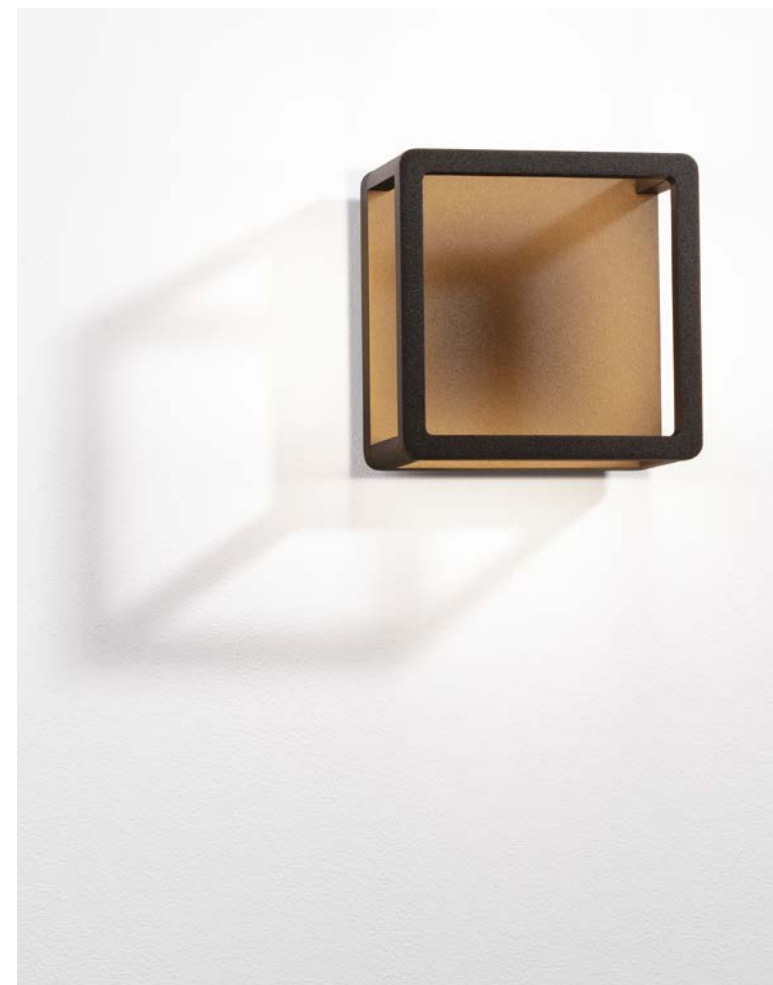

MISTI
— 9030568

MISTI
— 9030569

Sandy Black
Die-Casting
Aluminium
& Polycarbonate
Frost
LED
9 Watt · 220-240Volt
359Lm · 3000K · IP65
—
L: 18
W: 18
H: 50 cm

MISTI
— 9030569

SOLSTICE
— 9030626

SOLSTICE
— 9030627