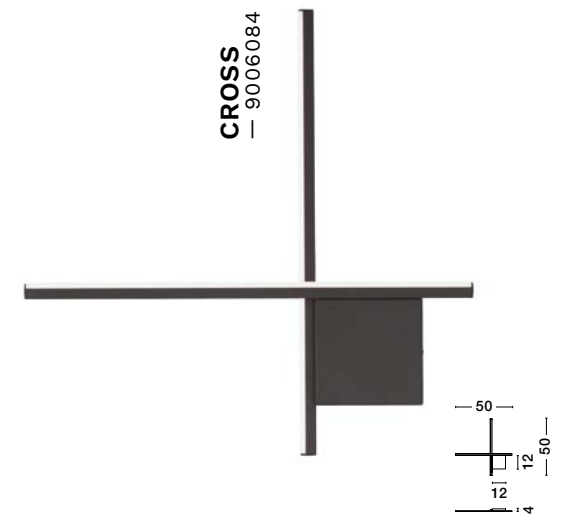

CROSS
— 9006086

[Triac Dimmable]
Sandy Black
Aluminium
LED
21 Watt · 230 Volt
1351Lm · 2700K · IP20
—
L: 80
W: 4
H: 80 cm

CROSS
— 9006086

CROSS
— 9006082

CROSS
— 9006084

WAVE
— 9006095

Gold Aluminium Base
& Sandy Black Arm
LED
14 Watt · 230 Volt
880Lm · 3000K · IP20