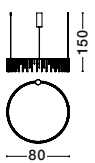

—
D: 80
H: 150 cm

STELLAR
— 9186979

[Triac Dimmable]
Black Chrome
LED · 36 Watt
230 Volt
3073Lm · 3000K
IP20

—
D: 100
H: 150 cm

STELLAR
— 9186975

STELLAR
— 9186977

STELLAR
— 9186979

COEN
— 9186952