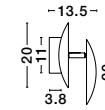

SOLEI

— 9006081

Gold Leaf Aluminium
LED
6 Watt · 230 Volt
420Lm · 3000K · IP20
—
D: 20
W: 13.5
H: 20 cm