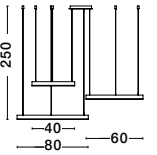

PLATINUM
— 9030643

ELOWEN
— 9345653

[Triac Dimmable]
Brushed Gold
Aluminium
& Silicone
[Triac Dimmable]
LED · 181 Watt
220 Volt · 8891Lm
3000K · IP20
LIGHT UP & DOWN

—
L: 148
W: 106 (D: 40-60-80)
H: 250 cm

ELOWEN
— 9345652

[Triac Dimmable]
Sandy Black
Aluminium
& Silicone
LED · 181 Watt
220 Volt · 8891Lm
3000K · IP20

LIGHT UP & DOWN

—
L: 148
W: 106 (D: 40-60-80)
H: 250 cm

ELOWEN
— 9345652

ELOWEN
— 9345649

ELOWEN
— 9345650