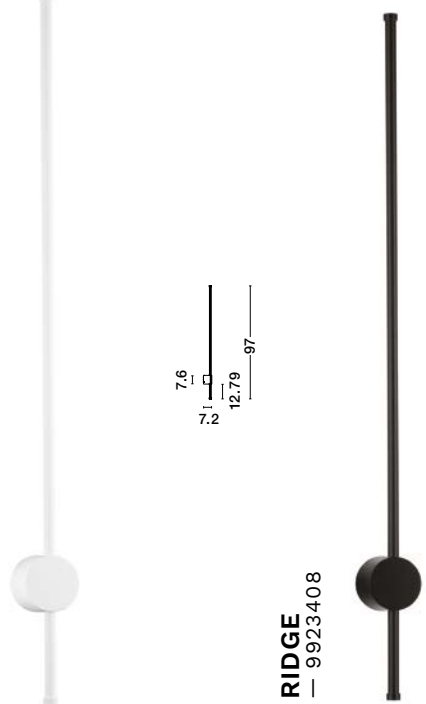

RIDGE
— 9923408

RIDGE
— 9923407