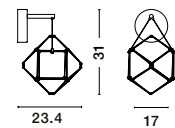

NEBULA
— 9186903