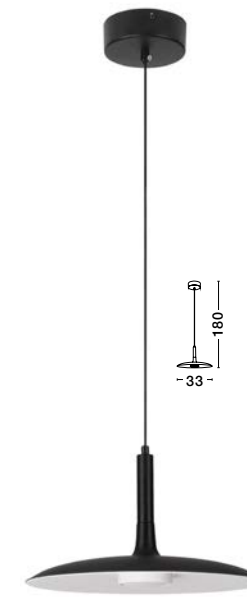

LUSU
— 9501213

Matt Black
Steel & Resin
Acrylic
LED · 16 Watt
220-240 Volt
1100Lm · 3000K
IP20
—
D: 45
H: 180 cm

LUSU
— 9501212