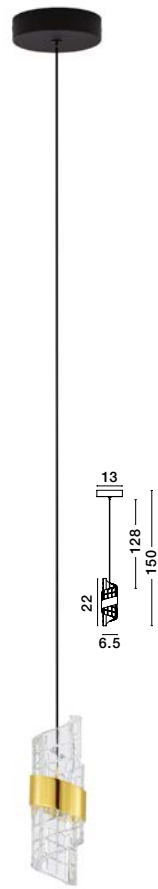

D1: 17, D2: 22, D3: 25.5
H: 200 cm

COEN
— 9186954

[Triac Dimmable]
Brass Gold Metal
& Smokey Gray Glass
LED · 29 Watt
220 Volt · 3472Lm
3000K · IP20

—
L: 111.3
H: 200 cm

COEN
— 9186954

SENECA
— 9186937

SENECA
— 9186939