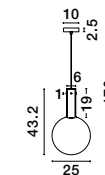

CERTA
— 9009277

Clear Glass,
& Brass Metal
LED
E27 · 1x12Watt
230 Volt · IP20
BULB EXCLUDED
—
D: 12.5
W: 17.5
H: 25.5 cm

CERTA
— 9009275

ENTERO
— 9030541

ENTERO
— 9030542

ENTERO
— 9030543

ENTERO
— 9030541

[Triac Dimmable]
Champagne Glass
Gold Metal
White Metal Base
LED · 6 Watt
230 Volt
683Lm · 3000K
IP20
—
D: 25
H: 170 cm