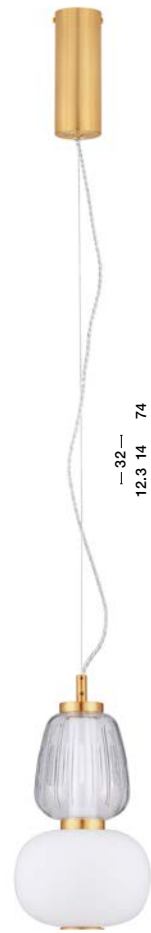

MOVIL
— 9030538