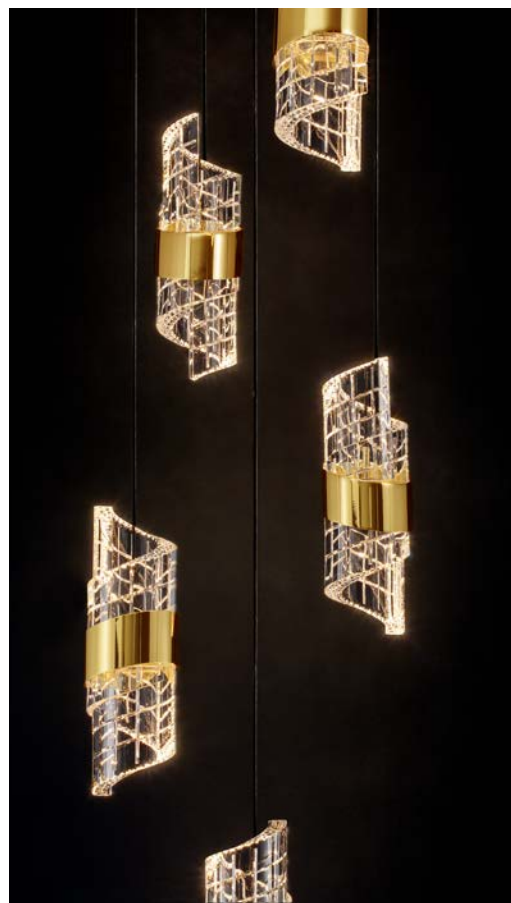

SENECA
— 9186937

SENECA
— 9186939

SENECA
— 9186940

SENECA
— 9186938

SENECA
— 9186937

Gold Plating
Metal Shade
Sandy Black Base
& Clear Acrylic
LED · 9 Watt
220 Volt · 739Lm
3000K · IP20

—
D: 13
H: 150 cm

SENECA
— 9186938

Gold Plating
Metal Shade
Sandy Black Base
& Clear Acrylic
LED · 9 Watt
220 Volt · 739Lm
3000K · IP20

—
L: 10
W: 12.3
H: 22 cm

SENECA
— 9186939

Gold Plating
Metal Shade
Sandy Black Base
& Clear Acrylic
LED · 41 Watt
220 Volt · 3355Lm
3000K · IP20

—
D: 30
H: 150 cm

SENECA
— 9186940

Gold Plating
Metal Shade
Sandy Black Base
& Clear Acrylic
LED · 41 Watt
220 Volt · 3355Lm
3000K · IP20

—
L: 83
H: 150 cm