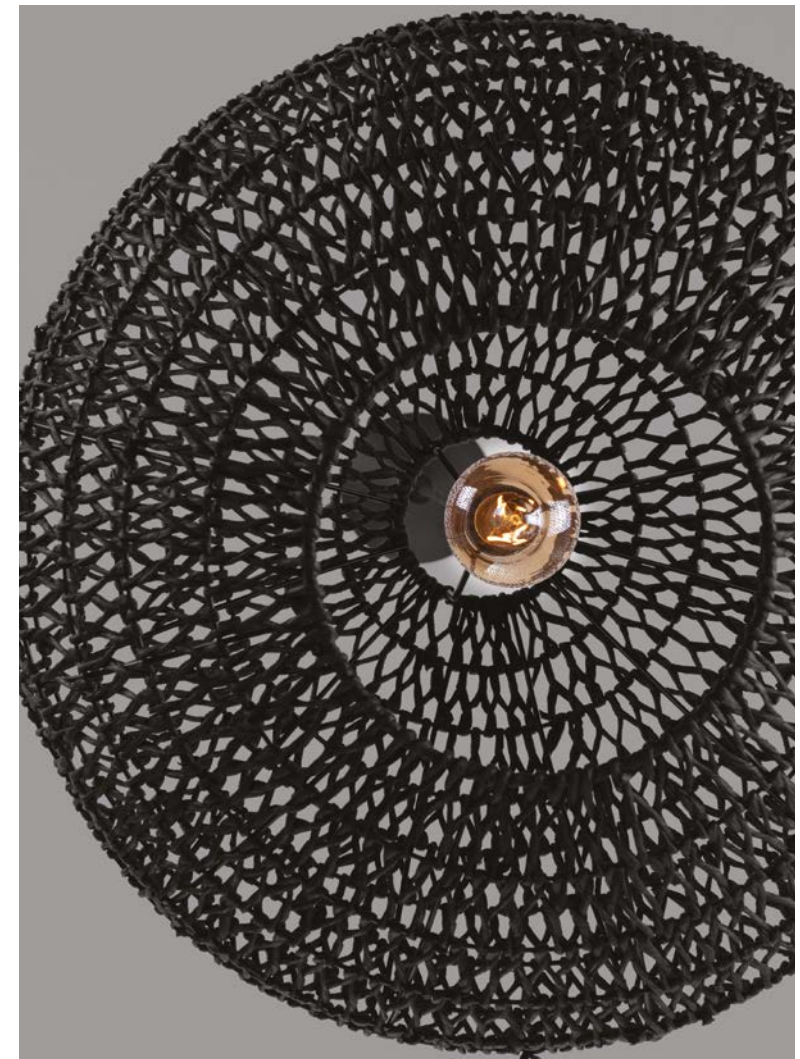

MELODY
— 9586518