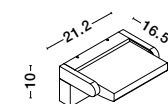

L: 18
W: 18
H: 50 cm

NECTAR
— 9030576

GERBER

— 9923423

Sandy Black
Aluminium
LED · 20 Watt
220-240 Volt
1261Lm · 3000K
IP54
Solar Sensor

L: 21.2
W: 16.5
H: 10 cm

GERBER
— 9923423

RAFIC
— 9030577