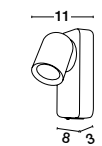

COSMINA
— 9011338

Sandy Black
Aluminium
LED
GU10 · 1x10 Watt
230 Volt · IP20
BULB EXCLUDED
Switch on/off

L: 11
W: 8
H: 16 cm

COSMINA
— 9011338