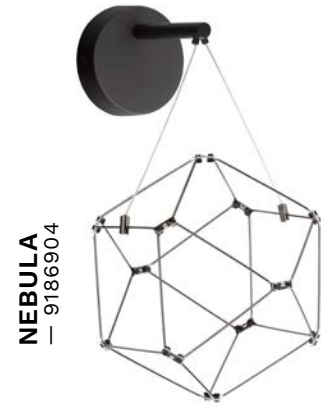

—
D: 80
H: 200 cm

STELLAR
— 9186968

STELLAR
— 9186970

STELLAR
— 9186974

[Triac Dimmable]
Gold Copper
LED · 26 Watt
230 Volt
1981Lm · 3000K
IP20

—
D: 65
H: 150 cm

STELLAR
— 9186974

STELLAR
— 9186976

D: 95
H: 150 cm

OPEHLIA
— 9186936

Brass Gold
Aluminium
LED · 68 Watt
220-240 Volt
5637Lm 3000K · IP20
Included Remote
Control

D: 95
H: 150 cm

OPEHLIA
— 9186936

OPEHLIA
— 9186935

NEBULA
— 9186903

Copper & Gold Metal
LED · 6 Watt
220-240 Volt
345Lm 3000K · IP20

—
L: 17
W: 23.4
H: 31 cm

NEBULA
— 9186904

Sandy Black Metal
LED · 6 Watt
220-240 Volt
343Lm 3000K · IP20

—
L: 17
W: 23.4
H: 31 cm

NEBULA
— 9186904

NEBULA
— 9186903

CELESTIA
— 9030644

[Triac Dimmable]
Black Steel,
Aluminium
& Acrylic
LED · 87 Watt
220-240 Volt
3141Lm · 3000K
Eaglerise Driver

D: 60
H: 120 cm

CELESTIA
— 9030645

[Triac Dimmable]
Brass Gold,
Aluminium
& Acrylic
LED · 87 Watt
220-240 Volt
3141Lm · 3000K
Eaglerise Driver

D: 60
H: 120 cm

CELESTIA
— 9030644

ALSO
YOU CAN
DO

ALSO
YOU CAN
DO