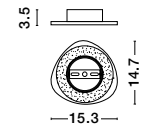

ATENA
— 9030737