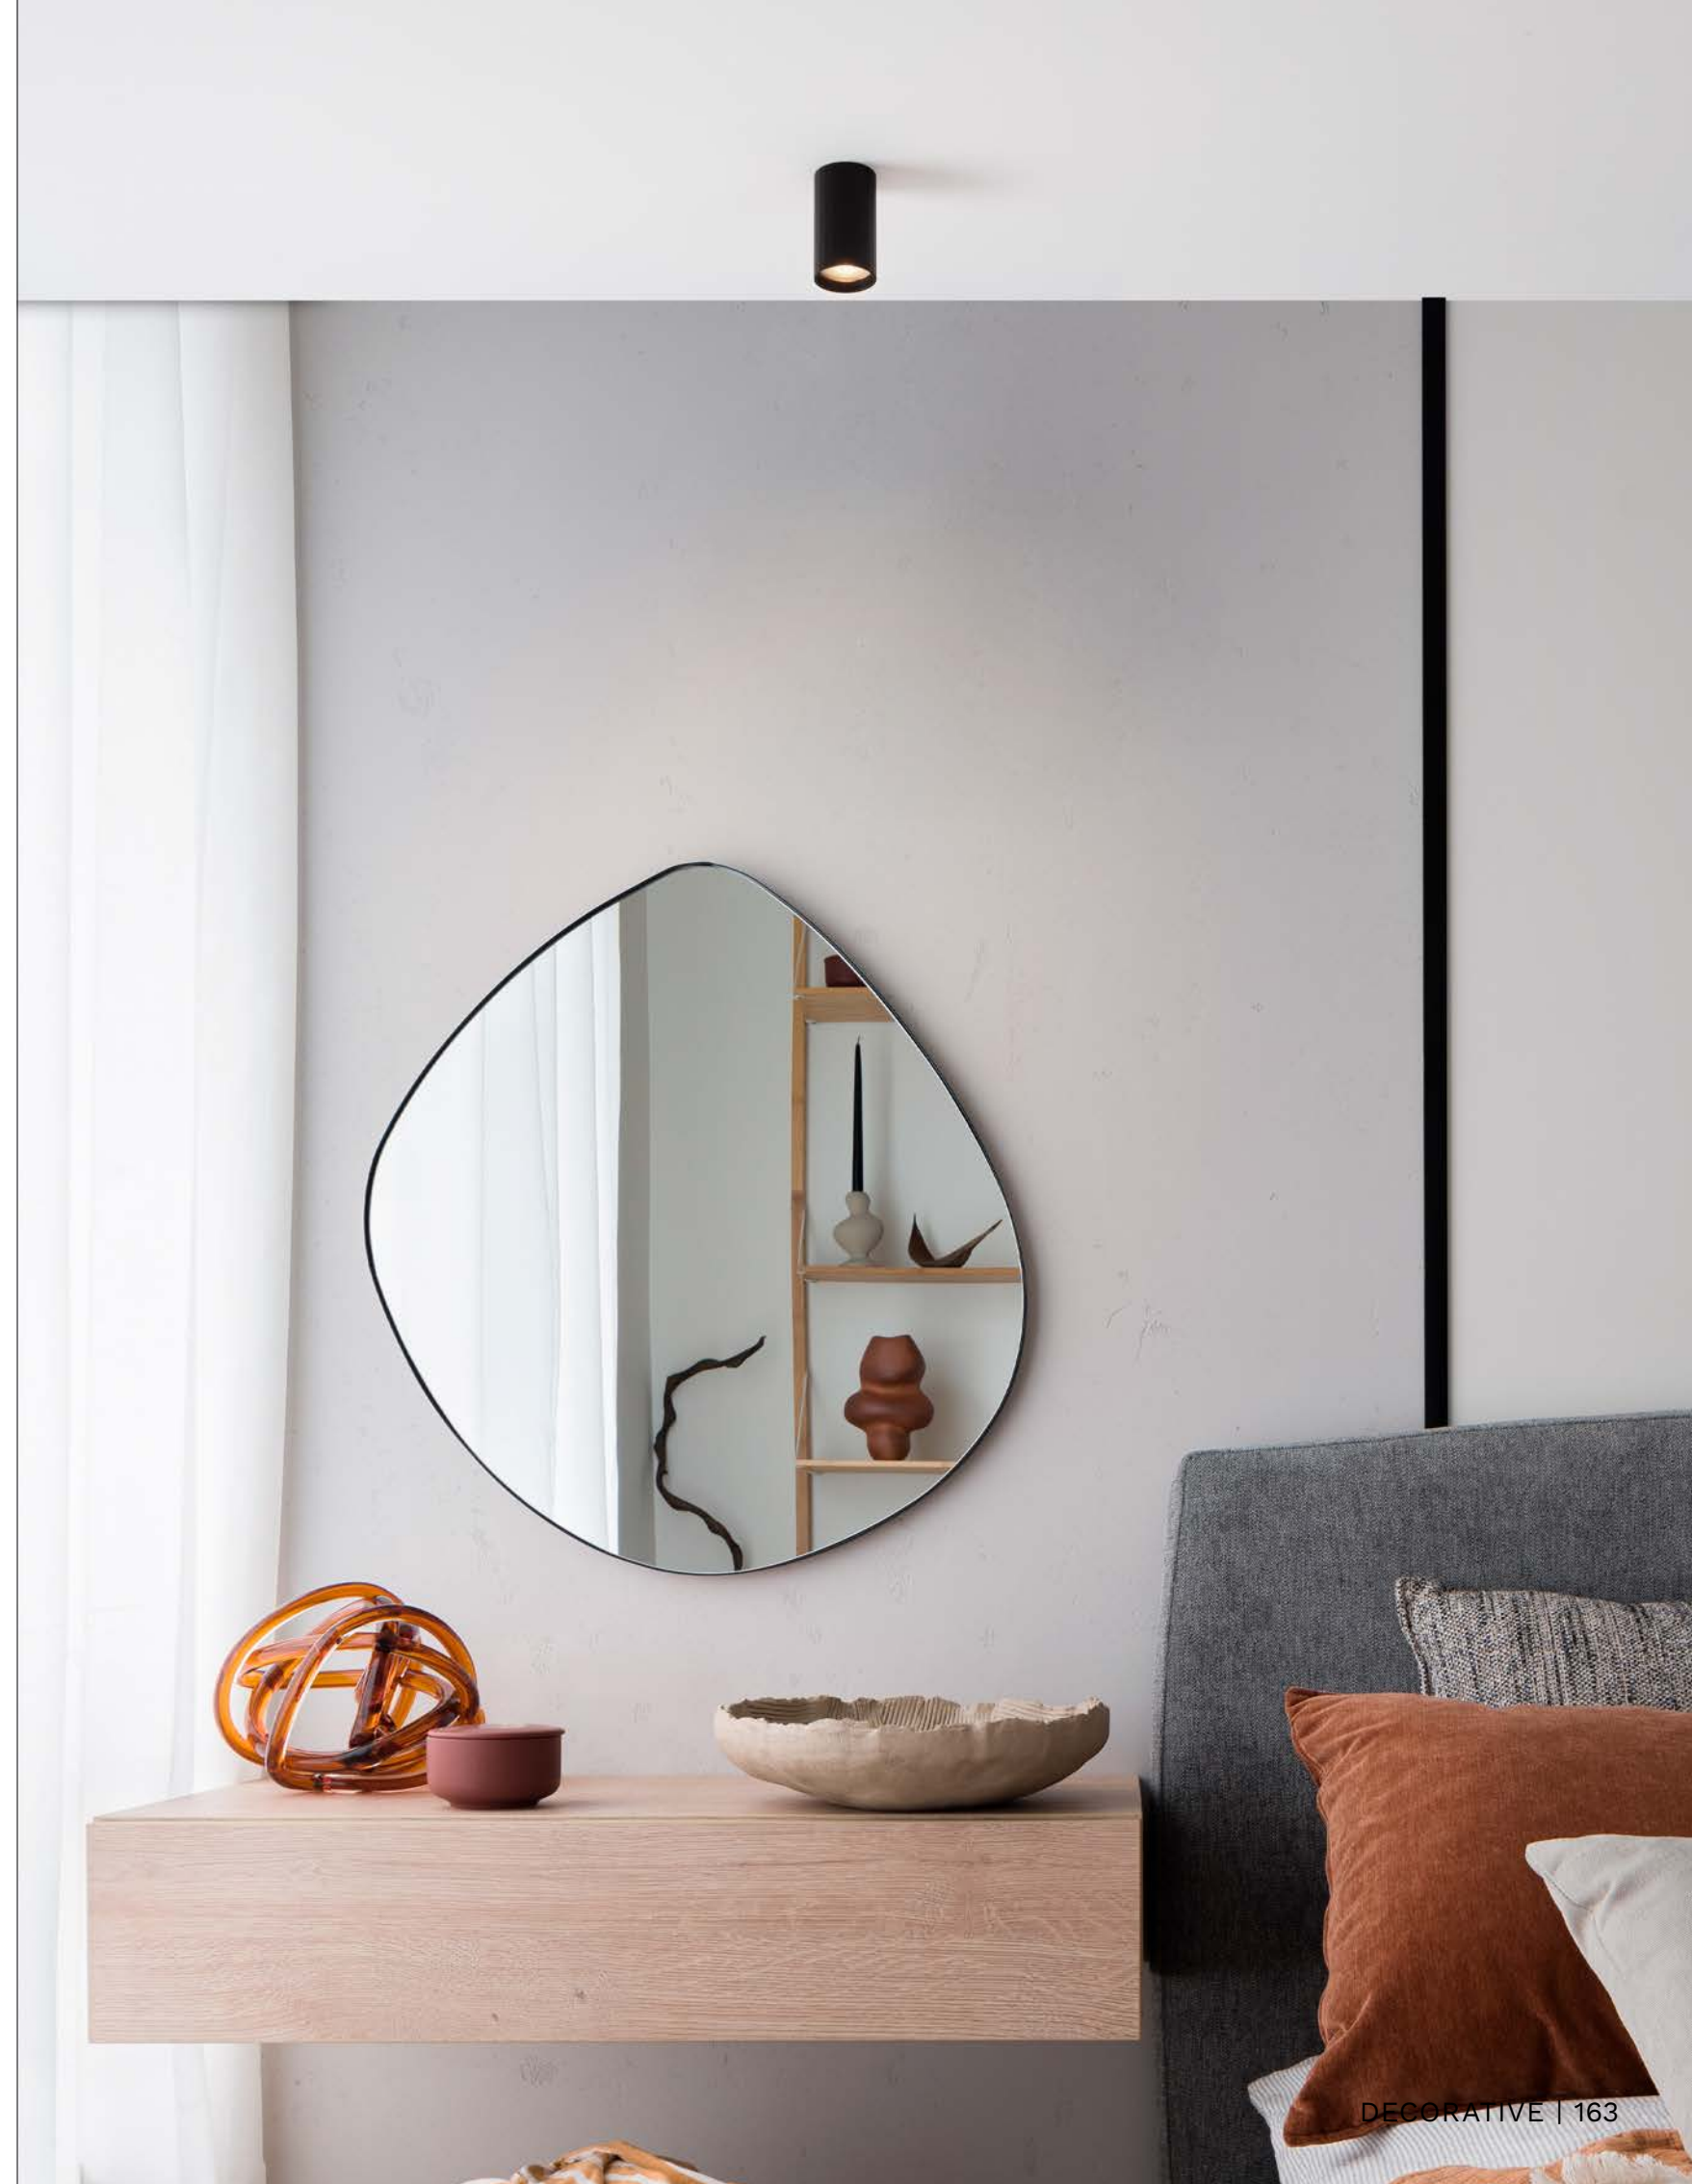

ASMARA
— 9011332

ASMARA
— 9011333

Sandy Black
Aluminium
LED
GU10 · 1x10 Watt
230 Volt · IP20
BULB EXCLUDED
—
D: 5.5
H: 10 cm

ASMARA
— 9011333

MONIQUE
— 9011352

Sandy Black
Aluminium
LED
GU10 · 1x10 Watt
230 Volt · IP20
BULB EXCLUDED
—
L: 8.5
W: 8.5
H: 11.5 cm