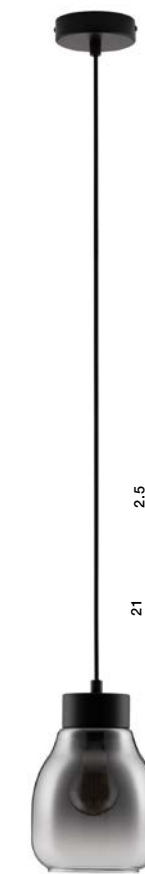

BLACU
— 9009272

Gradient Smoke
Glass & Black Metal
LED
E27 · 3x12 Watt
230 Volt · IP20
BULB EXCLUDED

—
L: 75
H: 120 cm

BLACU
— 9009270