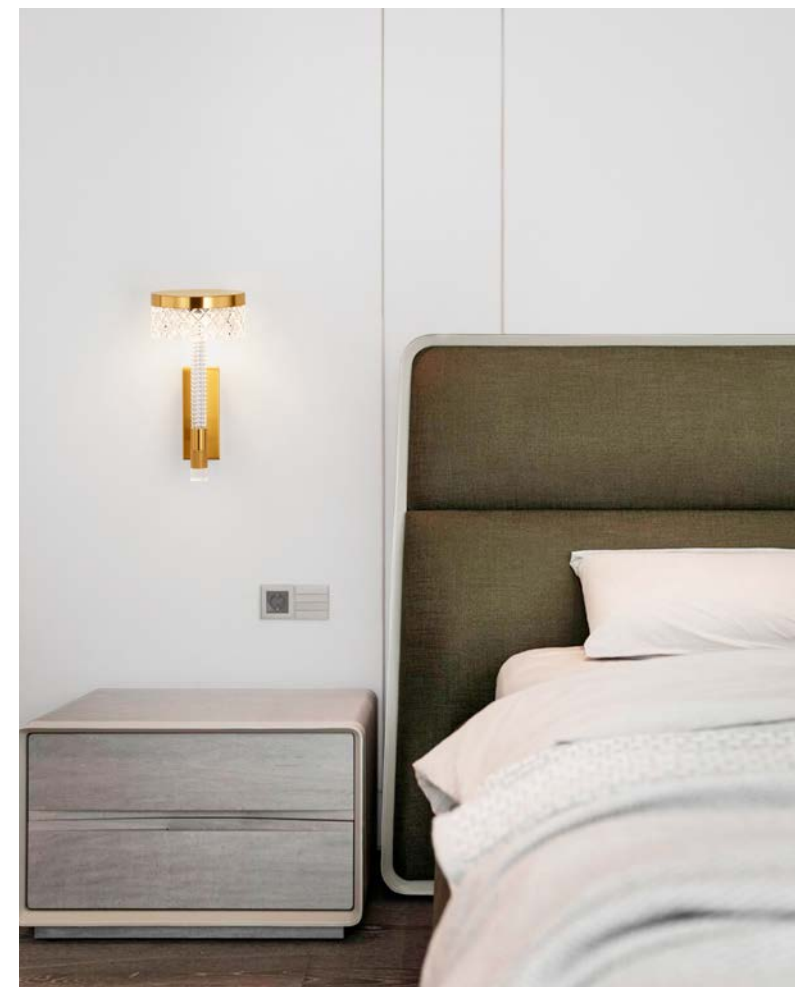

PERLA
— 9186955

Gold Metal
& Opal Glass
LED · 48 Watt
220 Volt · 4031Lm
3000K · IP20

L: 116
H: 81 cm

PERLA
— 9186956

Gold Metal
& Opal Glass
LED · 69 Watt
220 Volt · 5524Lm
3000K · IP20

L: 115
H: 131 cm

PLATINUM
— 9030642