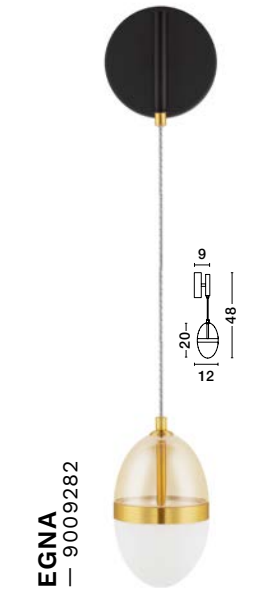

L: 86
H: 120 cm

EGNA

— 9009282

Gold & Black Metal
Cognac & Opal Glass
LED · 13 Watt
230 Volt · 1422Lm
3000K · IP20

D: 12
w: 9
H: 48 cm

EGNA

— 9009283

Gold & Black Metal
Cognac & Opal Glass
LED · 24 Watt
230 Volt · 2704Lm
3000K · IP20

L: 27
H: 76 cm

EGNA
— 9009281

EGNA
— 9009281

EGNA
— 9009283

CERTA
— 9009273

CERTA
— 9009274

CERTA
— 9009276

CERTA
— 9009273