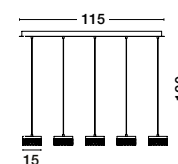

—
D: 80
H: 200 cm

STELLAR
— 9186968

STELLAR
— 9186970

STELLAR
— 9186974

[Triac Dimmable]
Gold Copper
LED · 26 Watt
230 Volt
1981Lm · 3000K
IP20

—
D: 65
H: 150 cm

STELLAR
— 9186974

STELLAR
— 9186976

D: 50
H: 150 cm

BION
— 9186942

BION
— 9186943

Brass Gold
& Clear Acrylic
LED · 32 Watt
220 Volt · 2040Lm
3000K · IP20

L: 115
H: 120 cm

BION
— 9186943

BION
— 9186947

Brass Gold
& Clear Acrylic
LED · 6 Watt
220 Volt · 383Lm
3000K · IP20

D: 14.8
H: 30 cm

BION
— 9186947

BION
— 9186944

BION
— 9186945

BION
— 9186946

BION
— 9186944

Brass Gold
& Clear Acrylic
LED · 38 Watt
220 Volt · 2399Lm
3000K · IP20

—
D: 70.7
H: 120 cm