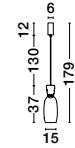

PLUMA
— 9030544

Sandy Gold Metal
Glossy Jasper
& Purple Glass
LED · 9 Watt
230 Volt · 914Lm
3000K · IP20

—
D: 15
H: 179 cm

PLUMA
— 9030544

PLUMA
— 9030545

PLUMA
— 9030546

PLUMA
— 9030547

PLUMA
— 9030545