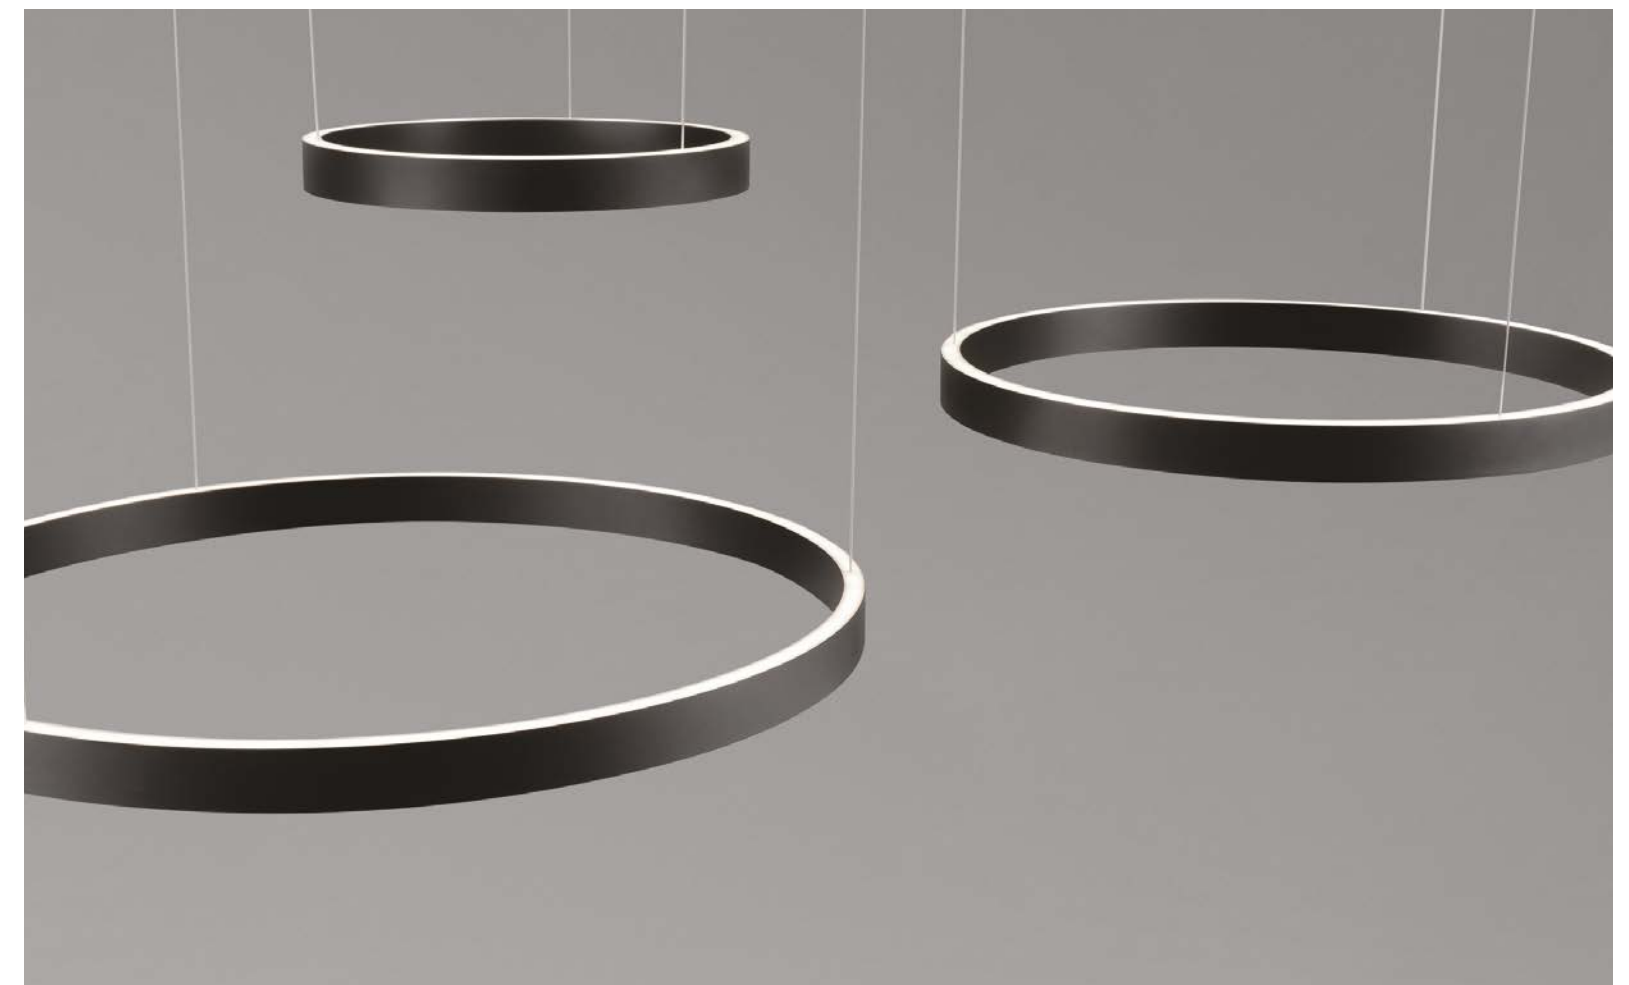

ELOWEN
— 9345649

ELOWEN
— 9345652

[Triac Dimmable]
Sandy Black
Aluminium
& Silicone
LED · 181 Watt
220 Volt · 8891Lm
3000K · IP20

LIGHT UP & DOWN

—
L: 148
W: 106 (D: 40-60-80)
H: 250 cm

ELOWEN
— 9345652