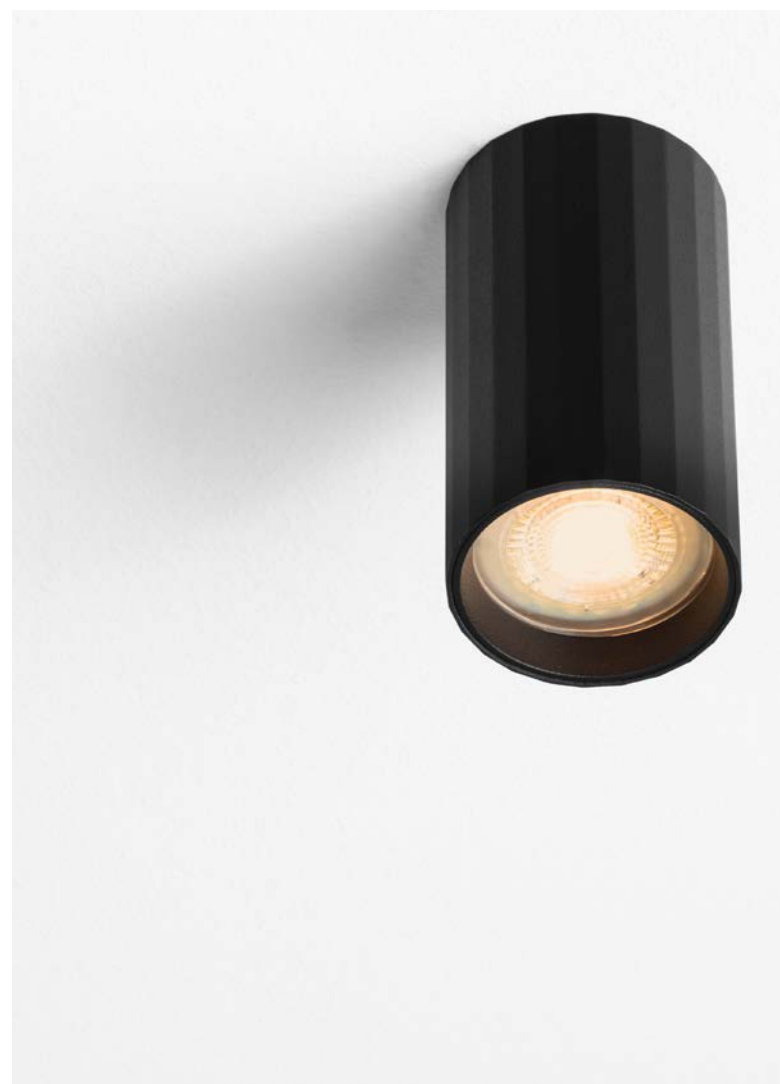

ASMARA
— 9011332

ASMARA
— 9011333

Sandy Black
Aluminium
LED
GU10 · 1x10 Watt
230 Volt · IP20
BULB EXCLUDED
—
D: 5.5
H: 10 cm

ASMARA
— 9011333

MONIQUE
— 9011352

Sandy Black
Aluminium
LED
GU10 · 1x10 Watt
230 Volt · IP20
BULB EXCLUDED
—
L: 8.5
W: 8.5
H: 11.5 cm