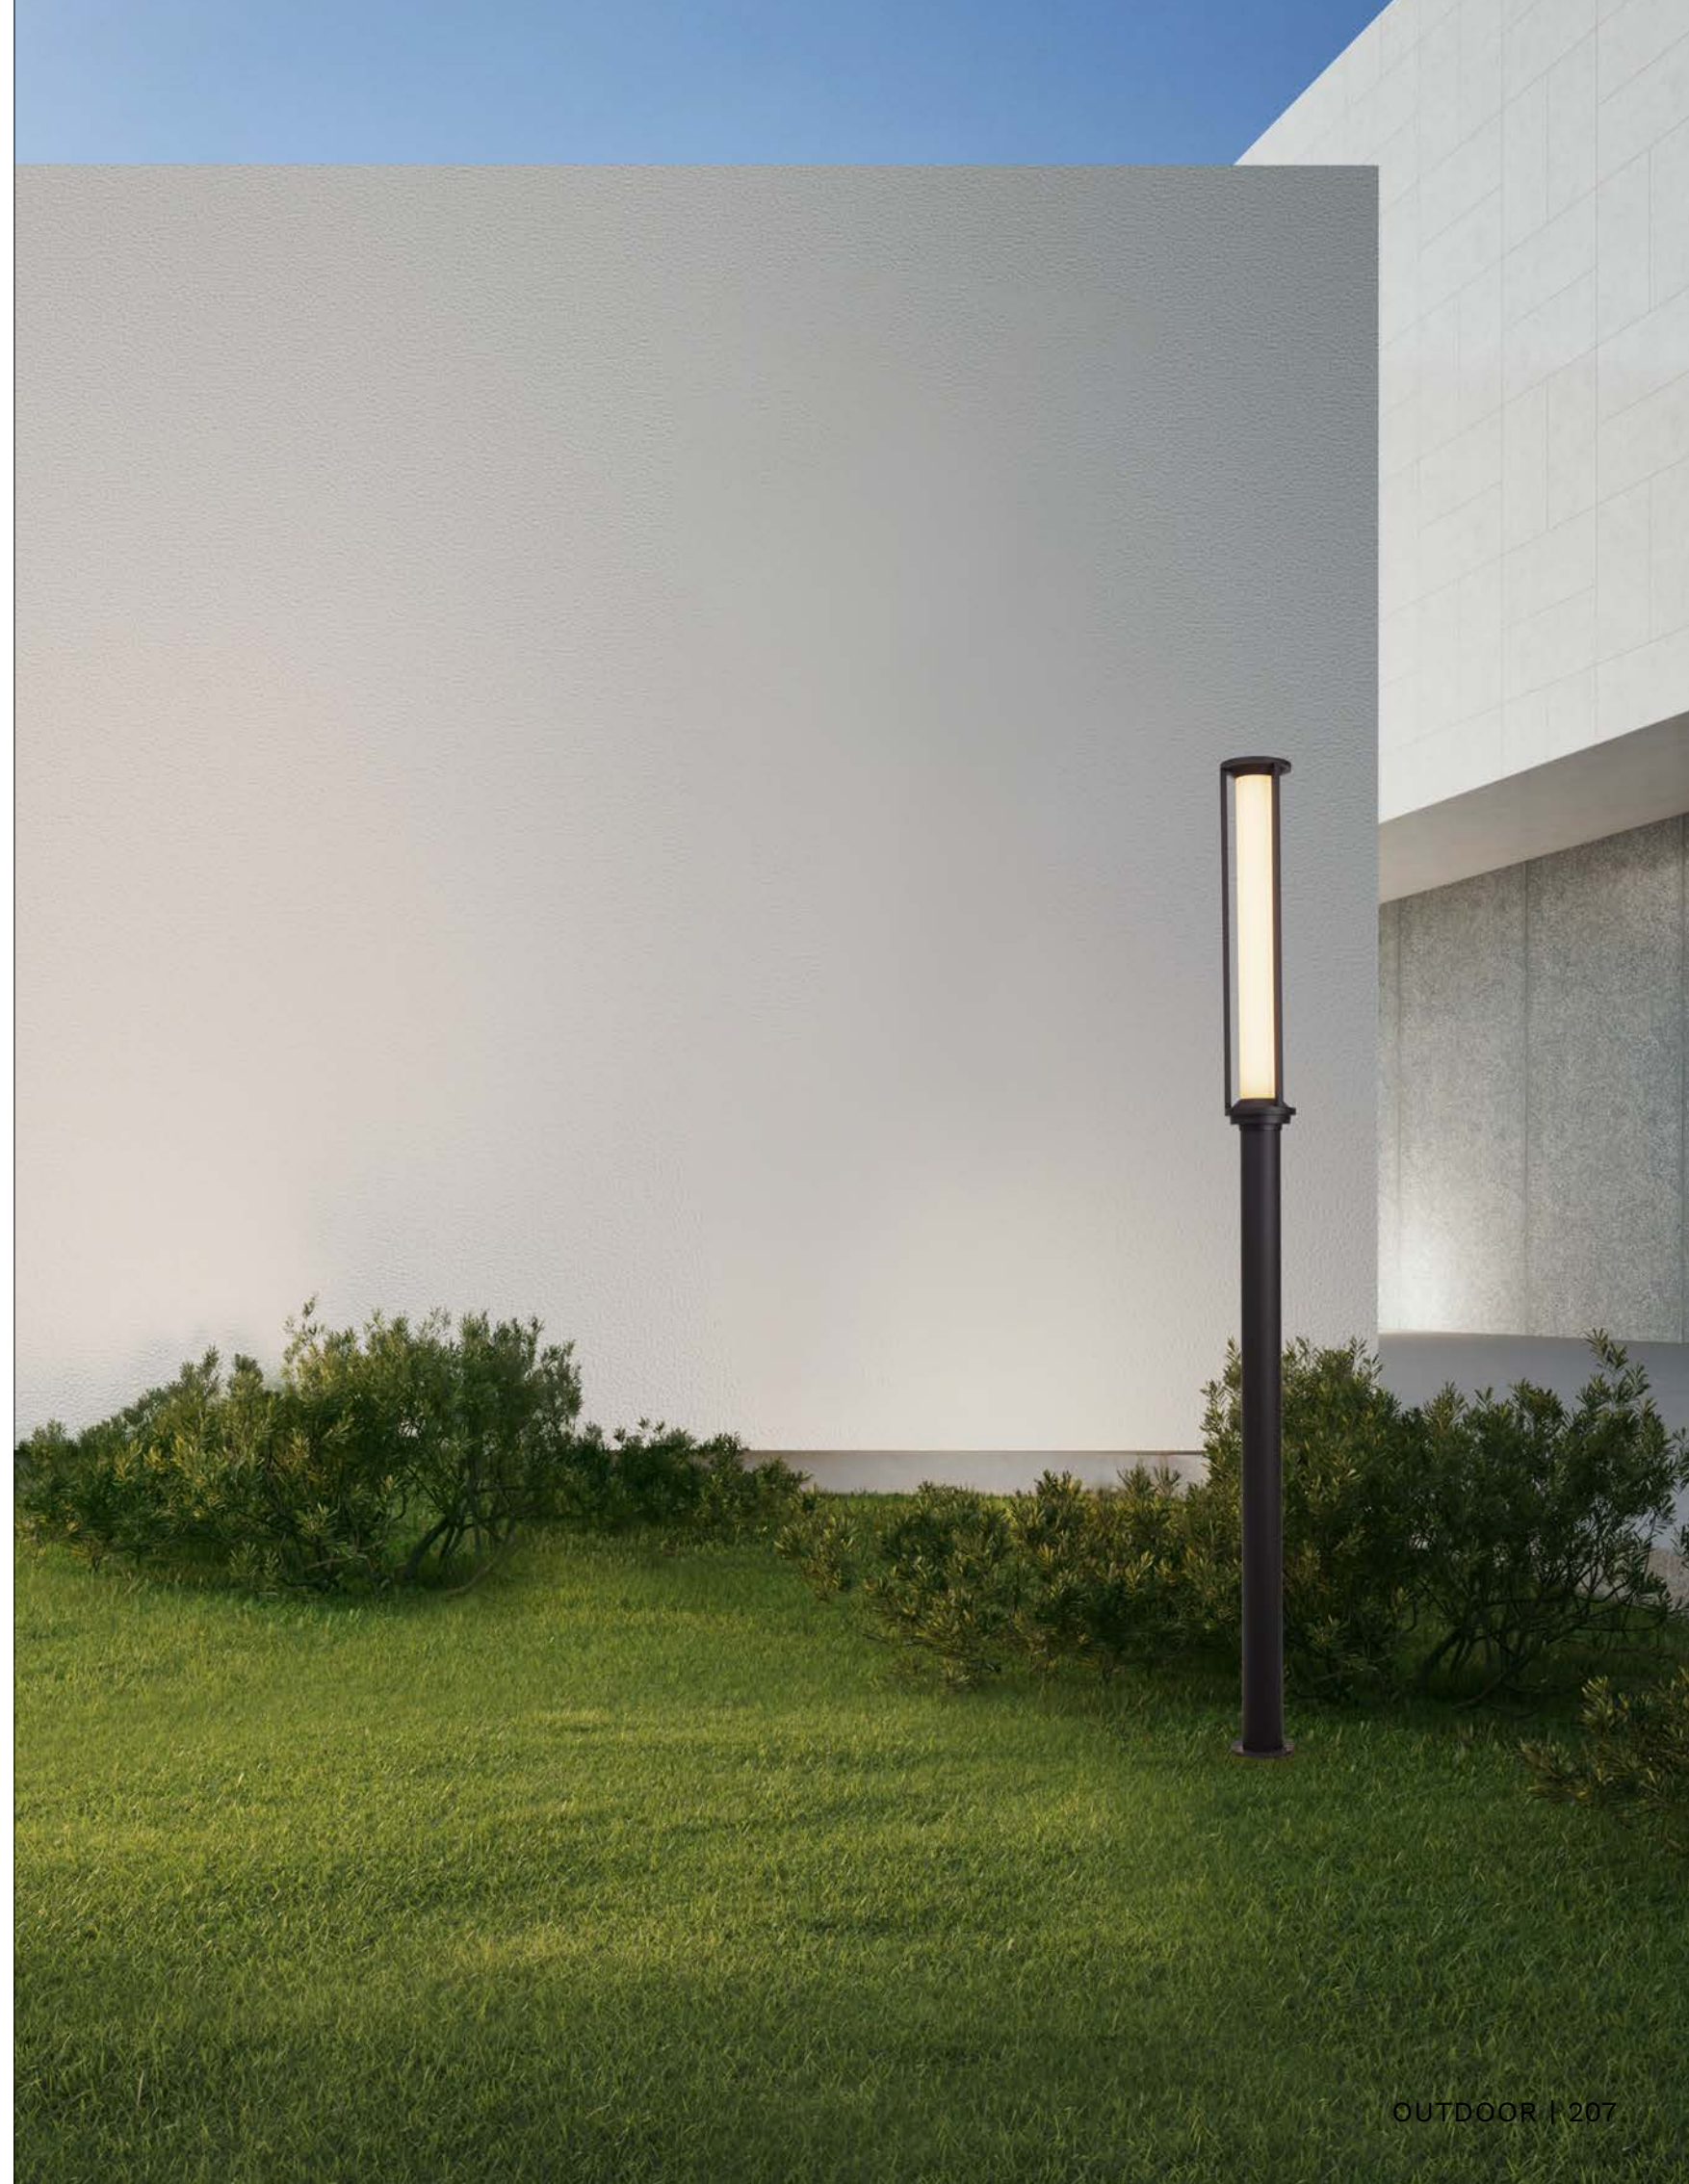

SOLSTICE
— 9030626

SOLSTICE
— 9030627

SOLSTICE
— 9030626

Sandy Black
Die-Casting
Aluminium
Polycarbonate Frost
LED 16 Watt
220-240 Volt
1130Lm · 3000K
IP65

—
D: 16
H: 220 cm

SOLSTICE
— 9030627

Sandy Black
Die-Casting
Aluminium
Polycarbonate Frost
LED · 16 Watt
220-240 Volt
1106Lm · 3000K
IP65

—
L: 14.5
W: 14.5
H: 220 cm