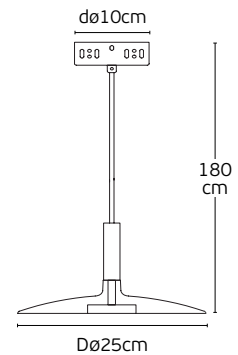

IP20

Pendant Lights Led

Pia

VK/04413PE/G

Dimmable

VK/04413PE

Code	Model	Box
71164-001755	VK/04413PE/B/W/25 ● Matt Black . 3000K. 900lm. 8W. Canopy dø10cm. Dø25cm.	1pc
71164-002755	VK/04413PE/GD/W/25 ● Gold . 3000K. 900lm. 8W. Canopy dø10cm. Dø25cm.	1pc
71164-003755	VK/04413PE/OR/W/25 ● Orange . 3000K. 900lm. 8W. Canopy dø10cm. Dø25cm.	1pc
71164-004755	VK/04413PE/G/W/25 ● Grey . 3000K. 900lm. 8W. Canopy dø10cm. Dø25cm.	1pc