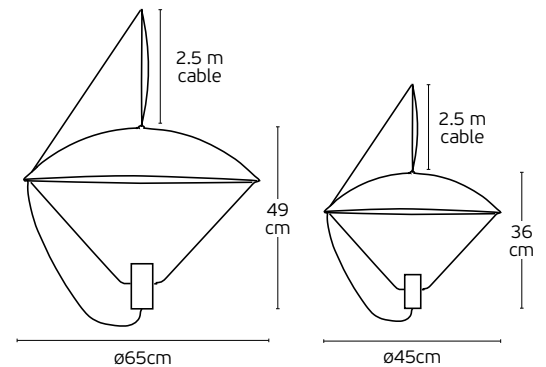

Details

Input voltage **AC220-240V**
Lampholder **GU10**

Material **Metal.**