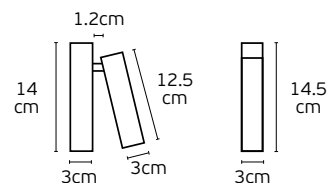

VK/04151

VK/04153

Code	Model	Box
64171-055126	VK/04151/WA/B/W ● Black matt. 3000K. 110lm. 3W.	24pcs
64171-056126	VK/04151/WA/W/W ○ White. 3000K. 110lm. 3W.	24pcs
64171-060126	VK/04153/WA/B/W ● Black matt. 3000K. 110lm. 3W.	40pcs
64171-061126	VK/04153/WA/W/W ○ White. 3000K. 110lm. 3W.	40pcs

Cut hole
12x4cm