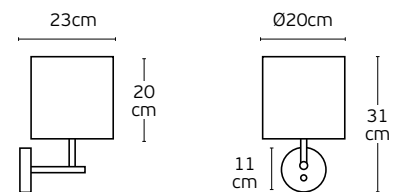

Details

Material **iron+cotton shade**
Location **Wall**
Input voltage **220-240V**

Lampholder **E27**
With switch

Adair

VK/04023/BS

VK/04023

Code	Model	Box
64171-011171	VK/04023/C ● Chrome. 50lm. 1W.	10pcs
64171-021171	VK/04023/MC ● Brushed Chrome. 50lm. 1W.	10pcs
64171-022171	VK/04023/BS ● Brass. 50lm. 1W.	10pcs