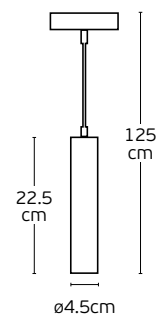

Details

Voltage **240V.**
E27.
Working temperature **-20°C ~ 40°C.**

Cable **1 m + ceiling plate.**
Material **Metal.**
Guarantee **2 years**