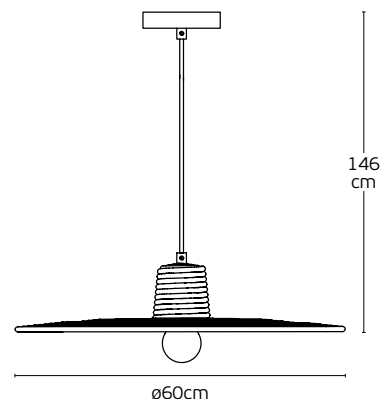

Input voltage **AC220-240V**
Lampholder **E27**
Working temperature **-20°C ~ 40°C.**

Cable **1 m black cable + dark grey ceiling plate.**
Material **Metal.**

Pendant Lights

Planto

VK/03320/PE/GD/60

VK/03320/PE