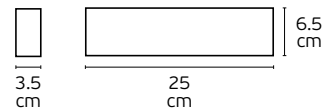

VK/04223/W/15

VK/04223/W/25

VK/04223/.../35

Code	Model	Box
75169-039721	VK/04223/W/15/W ○ White sand. 3000K. 305lm. 5W. 15cm	50pcs
75169-040721	VK/04223/W/25/W ○ White sand. 3000K. 493lm. 7W. 25cm	30pcs
75169-041721	VK/04223/W/35/W ○ White sand. 3000K. 1502lm. 10W. 35cm	20pcs
75169-140721	VK/04223/B/35/W ● Black sand. 3000K. 1502lm. 10W. 35cm	20pcs