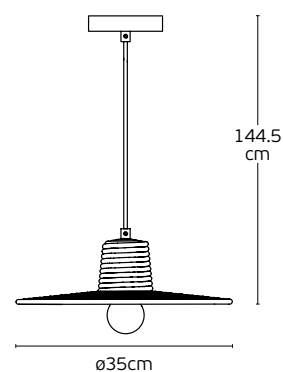

VK/03320/PE

Code	Model	Box
75169-049741	VK/03320/PE/GD/60 ● Gold. E27. Max 20W (LED). ø60cm	1pc
75169-050741	VK/03320/PE/NT/60 ● Natural. E27. Max 20W (LED) ø60cm	1pc
75169-051741	VK/03320/PE/B/60 ● Black. E27. Max 20W (LED). ø60cm	1pc
75169-046741	VK/03320/PE/GD/45 ● Gold. E27. Max 20W (LED). ø45cm	1pc
75169-047741	VK/03320/PE/NT/45 ● Natural. E27. Max 20W (LED). ø45cm	1pc
75169-048741	VK/03320/PE/B/45 ● Black. E27. Max 20W (LED). ø45cm	1pc
75169-043741	VK/03320/PE/GD/35 ● Gold. E27. Max 20W (LED). ø35cm	1pc
75169-044741	VK/03320/PE/NT/35 ● Natural. E27. Max 20W (LED). ø35cm	1pc
75169-045741	VK/03320/PE/B/35 ● Black. E27. Max 20W (LED). ø35cm	1pc