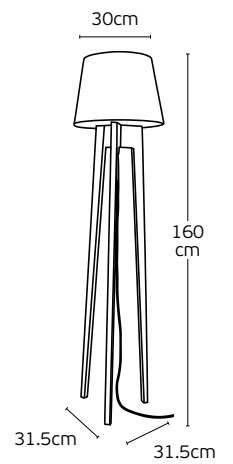

VK/03131

Code
61171-230747

Model
VK/03131/WD/RD40W
● **Wooden.** E27. Max. 20W. (LED)

Box
1pc

Details

Voltage **240V.**
Lampholder **E27.**

Material **Wood, fabric.**

IP20