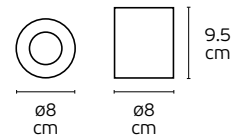

Play

VK/03002/R

VK/03002

Code	Model	Box
75169-200108	VK/03002/W ○ White. GU10. Max 12W (LED).	10pcs
75169-202108	VK/03002/B ● Black. GU10. Max 12W (LED).	10pcs
75169-185108	VK/03002/C ● Chrome. GU10. Max 12W (LED).	10pcs
75169-199108	VK/03002/AL ● Aluminium. GU10. Max 12W (LED).	10pcs
75169-184108	VK/03002/R ● Red. GU10. Max 12W (LED).	10pcs
75169-188108	VK/03002/GR ● Green. GU10. Max 12W (LED).	10pcs
75169-201108	VK/03002/Y ● Yellow. GU10. Max 12W (LED).	10pcs
75169-187108	VK/03002/OR ● Orange. GU10. Max 12W (LED).	10pcs
75169-203108	VK/03002/DB ● Deep Blue. GU10. Max 12W (LED).	10pcs
75169-186108	VK/03002/LB ● Light Blue. GU10. Max 12W (LED).	10pcs

Details

Voltage **240V**.
GU10/Par16.

Working temperature **-20°C ~ 40°C**.
Material **Aluminium**.