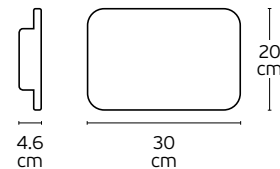

64174-234131

VK/09015
○ White. 3000K. 12W. 598lm. CRI>80

8pcs