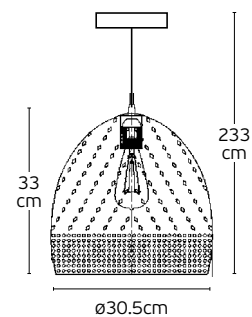

Details

Voltage **240V**.
E27.
Working temperature **-20°C ~ 40°C**.
Cable **2m black fabric cable**

+ black ceiling plate.
Material **Metal**.
IP Rating **IP20**.
Guarantee **2 years**

Pendant Lights

Abel