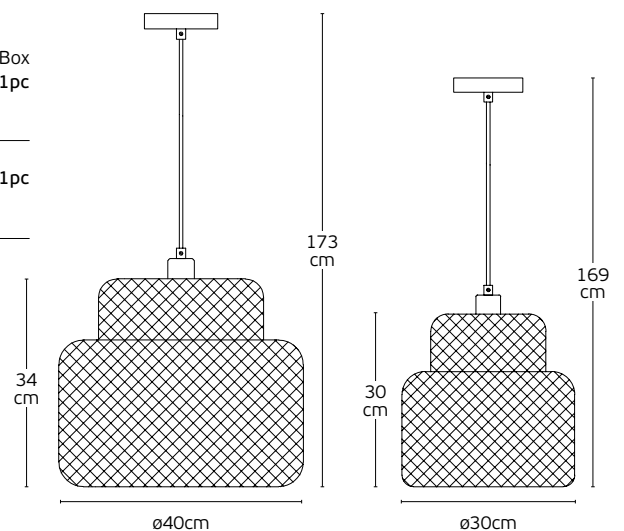

Lampholder **E27**
Cable length **1390mm**
Guarantee **2 years**

Pendant Lights

Ballo

VK/03317/PE/BMB/50

VK/03317/PE/BMB/35

VK/03317/PE

Code
75169-040741

Model
VK/03317/PE/BMB/50
● Bamboo. E27. Max 20W (LED). ø50cm