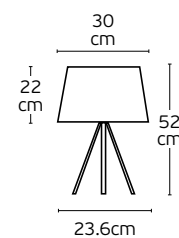

Elle

VK/03169

VK/03168

Code	Model	Box
61171-023733	VK/03169/G	1pc
	● Dark grey. E27. Max. 20W. (LED)	

61171-022733	VK/03168/G	1pc
	● Dark grey. E27. Max. 20W. (LED)	

Details

Voltage 240V.

Material **Metal**.

IP20