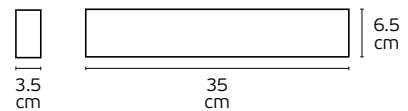

VK/04223/W/15

VK/04223/W/25

VK/04223/.../35

Code	Model	Box
75169-039721	VK/04223/W/15/W ○ White sand. 3000K. 305lm. 5W. 15cm	50pcs
75169-040721	VK/04223/W/25/W ○ White sand. 3000K. 493lm. 7W. 25cm	30pcs
75169-041721	VK/04223/W/35/W ○ White sand. 3000K. 1502lm. 10W. 35cm	20pcs
75169-140721	VK/04223/B/35/W ● Black sand. 3000K. 1502lm. 10W. 35cm	20pcs