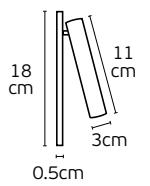

VK/04154

Code
64171-062126

Model
VK/04154/WA/B/W
● Black matt. 3000K. 110lm. 3W.

Box
40pcs

64171-063126

VK/04154/WA/W/W
○ White. 3000K. 110lm. 3W.

40pcs

Cut hole
5x16cm

3cm