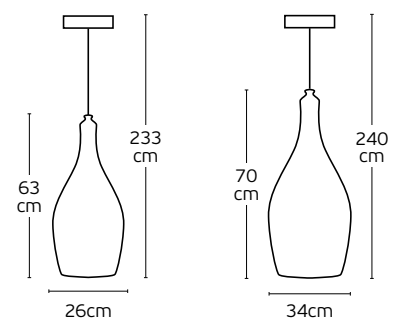

Pendant Lights

Nina

VK/03171/PE/ABS/26

VK/03171/PE/ABS/34

VK/03171/PE

Code 75169-483730	Model VK/03171/PE/ABS/26 ● Bronze. E27. Max 20W (LED).	Box 1pc

75169-484730	VK/03171/PE/ABS/34 ● Bronze. E27. Max 20W (LED).	1pc

Details

Voltage **240V**.
E27.
Working temperature **-20°C ~ 40°C**.
Cable **1.7m cable + black ceiling plate**.

Material **Metal**.
IP Rating **IP20**.
Guarantee **2 years**