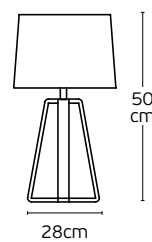

VK/03158/WD

Code
61171-011724

Model
VK/03158/WD/W
○ White & wood. E27. Max. 20W. (LED)

Box
1pc

Details

Voltage 240V.
Lampholder E27.

Material Wood, metal, TC shade.

IP20

VK/03157/WD

Code
61171-010724

Model
VK/03157/WD/W
○ White & wood. E27. Max. 20W. (LED)

Box
1pc

Details

Voltage 240V.
Lampholder E27.

Material Wood, metal, TC shade.

IP20