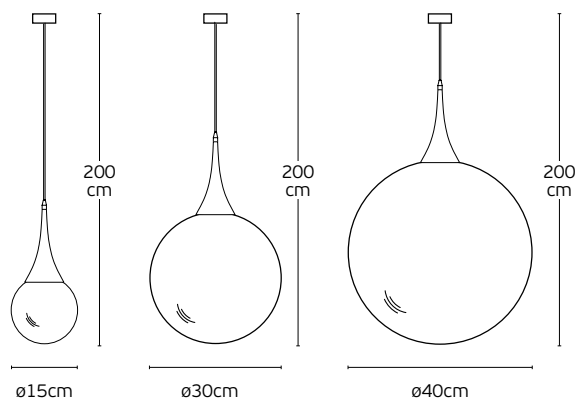

Details

Voltage **240V**.
E27.
Working temperature **-20°C ~ 40°C**.

Cable **1.80 m + ceiling plate**.
Material **Glass milky**.
Guarantee **2 years**

IP20