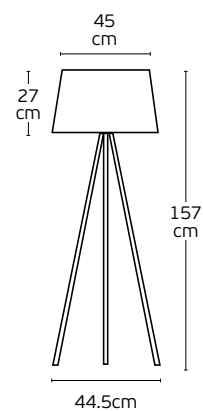

Elle

VK/03169

VK/03168

Code	Model	Box
61171-023733	VK/03169/G	1pc
	● Dark grey. E27. Max. 20W. (LED)	

61171-022733	VK/03168/G	1pc
	● Dark grey. E27. Max. 20W. (LED)	

Details

Voltage 240V.

Material **Metal**.

IP20