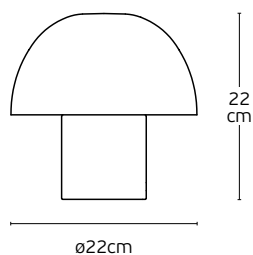

Details

Material **Metal**
Location **Table**
Input voltage **AC220-240V**

Lampholder **E27**
Cable length **1600mm**
Guarantee **2 years**

IP20