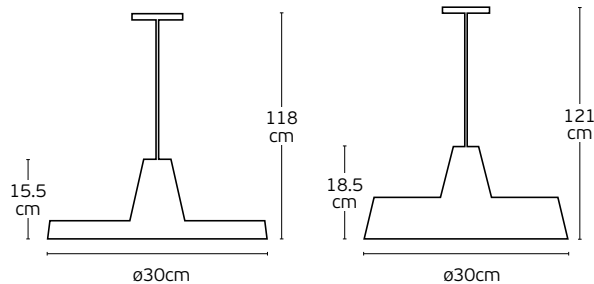

Input voltage **AC220-240V**
Lampholder **E27**
Working temperature **-20°C ~ 40°C.**

Cable **1 m black cable + rust brown ceiling plate.**
Material **Metal.**

Pendant Lights

Aimi

VK/03166/G

VK/03167/G

VK/03166/G