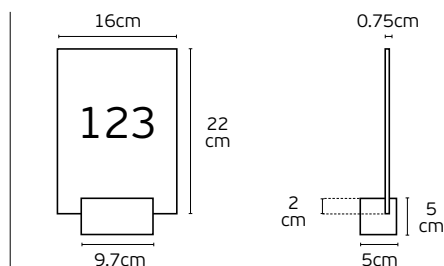

Sign Lights Led

Sino

VK/04245, VK/04244, VK/04246

Code	Model	Color	Kelvin	Lumen	Watt	Degrees	CRI	Box
64174-029126	VK/04245/MC/W	● Matt Nickel	3000K	300lm	2W	120°	CRI>70	30pcs
64174-028126	VK/04245/MC/D	● Matt Nickel	6000K	300lm	2W	120°	CRI>70	30pcs
64174-032126	VK/04245/MC/BL	● Matt Nickel	Blue	300lm	2W	120°	CRI>70	30pcs
64174-027126	VK/04244/MC/W	● Matt Nickel	3000K	300lm	2W	120°	CRI>70	30pcs
64174-026126	VK/04244/MC/D	● Matt Nickel	6000K	300lm	2W	120°	CRI>70	30pcs
64174-033126	VK/04244/MC/BL	● Matt Nickel	Blue	300lm	2W	120°	CRI>70	30pcs
64174-031126	VK/04246/MC/W	● Matt Nickel	3000K	300lm	2W	120°	CRI>70	30pcs
64174-030126	VK/04246/MC/D	● Matt Nickel	6000K	300lm	2W	120°	CRI>70	30pcs
64174-034126	VK/04246/MC/BL	● Matt Nickel	Blue	300lm	2W	120°	CRI>70	30pcs

VK/04244

Details

Voltage **230V**.
Type of LED **SMD 5730**.
CRI**>70**.
Beam angle **120°**.
No dimmable.

Lifetime **30.000hrs**.
Working temperature **-20°C → 45°C**.
Material **Acrylic, iron base**.
Guarantee **2 years**.