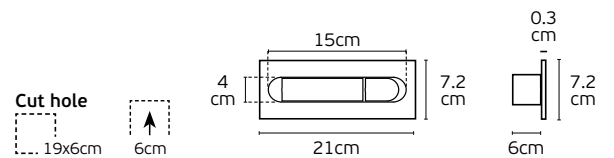

VK/04155

Code	Model	Box
64171-064126	VK/04155/WA/B/W ● Black matt. 3000K. 110lm. 3W.	36pcs
64171-065126	VK/04155/WA/W/W ○ White. 3000K. 110lm. 3W.	36pcs