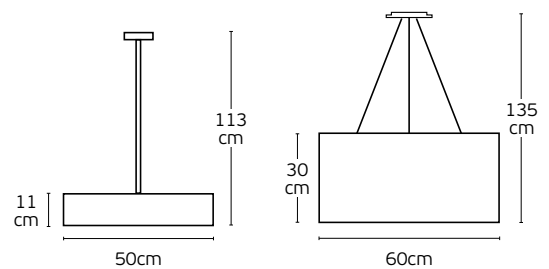

Details

Voltage 240V.
E27x3 (VK/03099PE/W).
E27 (VK/03100PE/W).

Working temperature -20°C ~ 40°C.
Cable 1 m + ceiling plate.
Material Fabric, metal, PMMA.