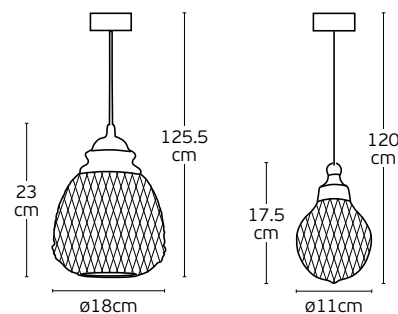

Details

Voltage 240V.
E27. (VK/03068/PE/BR),
G9. (VK/03069/PE/BR)

Working temperature -20°C ~ 40°C.
Cable 1 m + ceiling plate.
Material Metal, Glass.