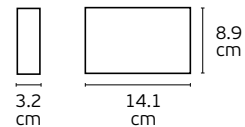

75169-204108	VK/04010/AL ■ Aluminium. 3000K. 360lm (90lmx4). 4W (4x1W).	10pcs