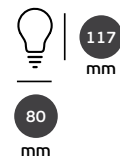

VK/05110 Milky

Code	Model	Base	Watt	Dimm	Kelvin	Lumen	Box
03045-188664	VK/05110/E/MK/W	E27	6.5W		2700K	680lm	50
03045-198664	VK/05110/E/MK/D	E27	7W		6500K	670lm	50

Voltage 220-240	COB 1030	360° 	CRI Ra>80	15k hrs	30kclks	-20°C 40°C	Glass	Alu	7W > 52W	IP20	2