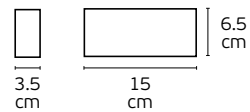

VK/04223/W/15

VK/04223/W/25

VK/04223/.../35

Code	Model	Box
75169-039721	VK/04223/W/15/W ○ White sand. 3000K. 305lm. 5W. 15cm	50pcs
75169-040721	VK/04223/W/25/W ○ White sand. 3000K. 493lm. 7W. 25cm	30pcs
75169-041721	VK/04223/W/35/W ○ White sand. 3000K. 1502lm. 10W. 35cm	20pcs
75169-140721	VK/04223/B/35/W ● Black sand. 3000K. 1502lm. 10W. 35cm	20pcs