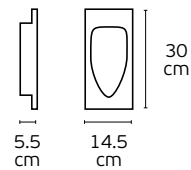

64174-241131

Model
VK/09022
○ White. 3000K. 1W. CRI>80

12pcs

Cut hole