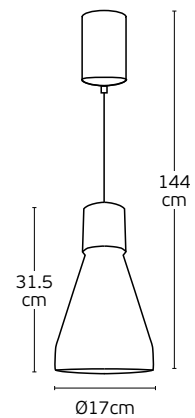

IP20

Pendant Lights Led

Aiko

VK/04016/B

VK/04016

Code	Model	Box
64173-039118	VK/04016/W/W ○ White. 3000K. 1.350lm. 120°. 18W. CRI>80	10pcs
64173-040118	VK/04016/W/C ○ White. 4000K. 1.400lm. 120°. 18W. CRI>80	10pcs
64173-037118	VK/04016/OR/W ● Orange. 3000K. 1.350lm. 120°. 18W CRI>80	10pcs
64173-038118	VK/04016/OR/C ● Orange. 4000K. 1.400lm. 120°. 18W. CRI>80	10pcs
64173-041118	VK/04016/B/W ● Black. 3000K. 1.350lm. 120°. 18W. CRI>80	10pcs
64173-042118	VK/04016/B/C ● Black. 4000K. 1.400lm. 120°. 18W CRI>80	10pcs