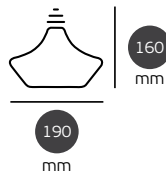

VK/05171
Dark Grey