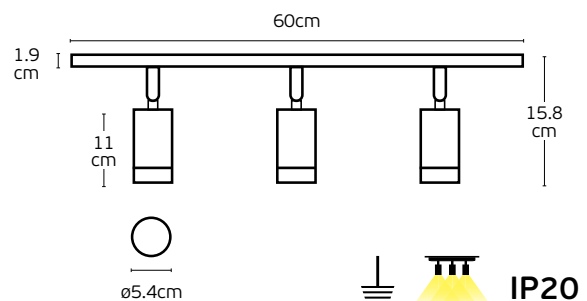

Details

Material **Pure aluminium**
Input voltage **230V**

Location **Ceiling**
Lampholder **2xGU10**

⏚ **IP20**