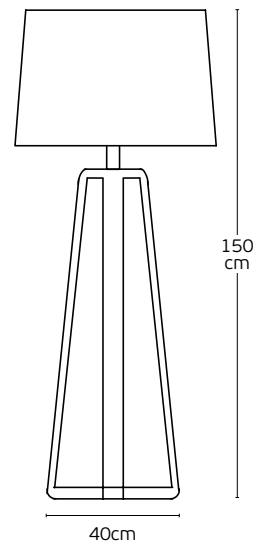

VK/03158/WD

Code
61171-011724

Model
VK/03158/WD/W
○ White & wood. E27. Max. 20W. (LED)

Box
1pc

Details

Voltage 240V.
Lampholder E27.

Material Wood, metal, TC shade.

IP20

VK/03157/WD

Code
61171-010724

Model
VK/03157/WD/W
○ White & wood. E27. Max. 20W. (LED)

Box
1pc

Details

Voltage 240V.
Lampholder E27.

Material Wood, metal, TC shade.

IP20