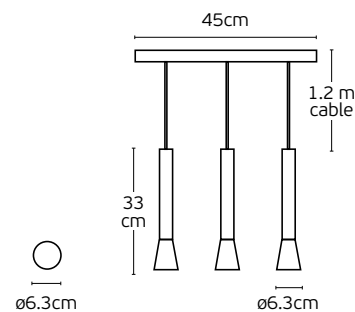

Details

Voltage **240V.**
GU10/Par16.
 Working temperature **-20°C ~ 40°C.**

Cable **1.20 m + ceiling plate.**
 Material **Aluminium, metal.**
 Guarantee **2 years**

Pendant Lights

Edelle

VK/03087/PE/20/B

VK/03087/PE/30/W