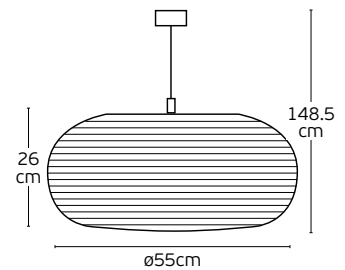

VK/03079/35/BR

VK/03079/55/BR

Code
64174-018108

Model
VK/03079/35/BR
● Brown. E27. Max 20W (LED).

Box
1pc

64174-019108

VK/03079/55/BR
● Brown. E27. Max 20W (LED).

1pc