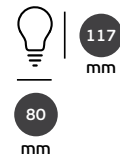

Led lamps E27-G80 Globo Filament.

VK/05109 VK/05110 Clear

Code	Model	Base	Watt	Dimm	Kelvin	Lumen	Box
03045-187664	VK/05109/E/CL/W	E27	4.3W		2700K	470lm	50
03045-209664	VK/05110/D/E/CL/W	E27	7W		2700K	806lm	50

Voltage 220-240	COB 1016/ 1030	360° 	CRI Ra>80	15k hrs	30kclks	-20°C 40°C	Glass	Alu	4W > 39W 7W > 60W	IP20	2