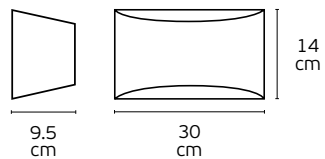

64174-301131

Model
VK/09071
○ White. E14. Max 9W. (LED)

8pcs