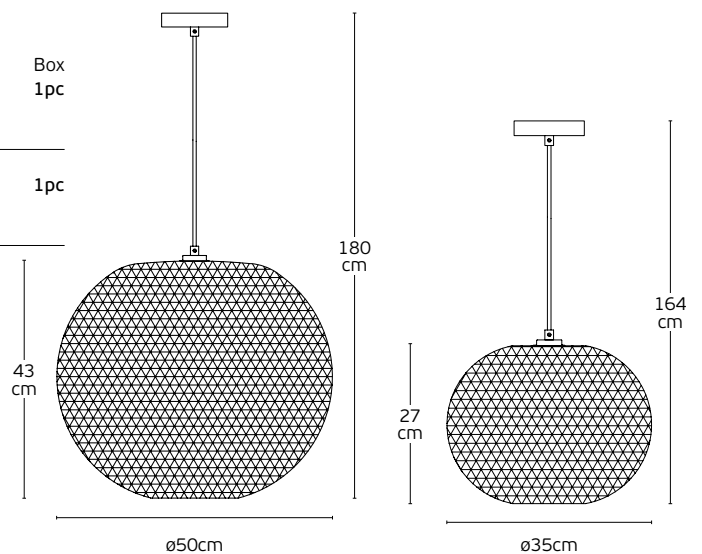

Box
1pc

75169-038741

VK/03317/PE/BMB/35
● Bamboo. E27. Max 20W (LED). ø35cm

1pc

Details

Material **Metal canopy, Nature Bamboo shade, textile cable**
Location **Ceiling**
Input voltage **AC220-240V**

Lampholder **E27**
Cable length **1370mm**
Guarantee **2 years**