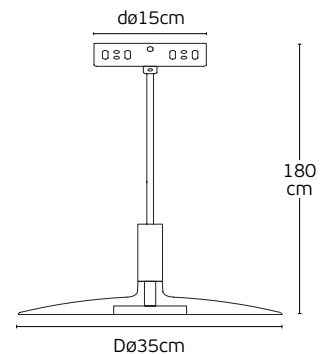

Code	Model	Box
71164-005755	VK/04413PE/B/W/35 ● Matt Black. 3000K. 1.350lm. 12W. Canopy dø15cm. Dø35cm.	1pc
71164-006755	VK/04413PE/GD/W/35 ● Gold. 3000K. 1.350lm. 12W. Canopy dø15cm. Dø35cm.	1pc
71164-007755	VK/04413PE/OR/W/35 ● Orange. 3000K. 1.350lm. 12W. Canopy dø15cm. Dø35cm.	1pc
71164-008755	VK/04413PE/G/W/35 ● Grey. 3000K. 1.350lm. 12W. Canopy dø15cm. Dø35cm.	1pc