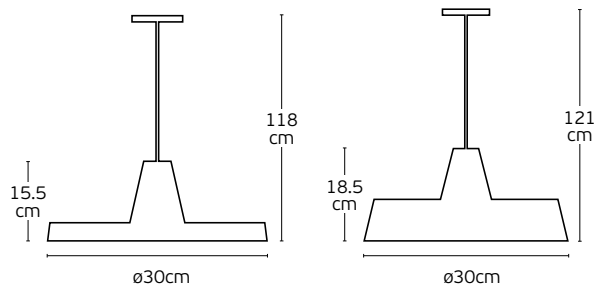

Details

Input voltage **AC220-240V**
Lampholder **E27**
Working temperature **-20°C ~ 40°C.**

Cable **1 m black cable + dark grey ceiling plate.**
Material **Metal.**