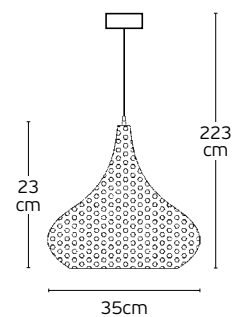

Details

Voltage **240V.**
E27.
Working temperature **-20°C ~ 40°C.**
Cable **2m white cable + white ceiling plate.**

Material **Metal.**
IP Rating **IP20.**
Guarantee **2 years**