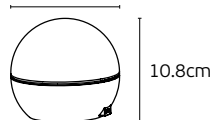

61171-260694

VK/03248/P/W
● Dusty Pink. 3000K. 2.2W. 150lm. CRI>80

8pcs

61171-261694

VK/03248/G/W
● Sage Green. 3000K. 2.2W. 150lm. CRI>80

8pcs

ø12cm

61171-262694

VK/03248/RB/W
● Rusty Brown. 3000K. 2.2W. 150lm. CRI>80

8pcs