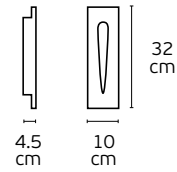

VK/09023

VK/09022

Code
64174-242131

Model
VK/09023
○ White. 3000K. 1W. CRI>80

Box
12pcs

Cut hole