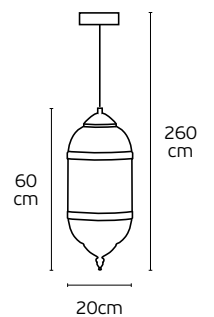

Details

Voltage **240V.**
E27.
Working temperature **-20°C ~ 40°C.**
Cable **2m black cable + black ceiling plate.**

Material **Iron.**
IP Rating **IP20.**
Guarantee **2 years**

Pendant Lights

Abel

VK/03122PE