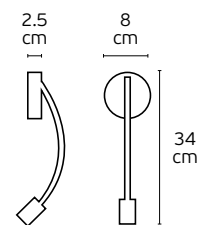

Details

Material **iron+cotton shade**
Location **Wall**
Input voltage **220-240V**

Lampholder **E27**
With switch

Adair

VK/04023/BS

VK/04023

Code	Model	Box
64171-011171	VK/04023/C ● Chrome. 50lm. 1W.	10pcs
64171-021171	VK/04023/MC ● Brushed Chrome. 50lm. 1W.	10pcs
64171-022171	VK/04023/BS ● Brass. 50lm. 1W.	10pcs