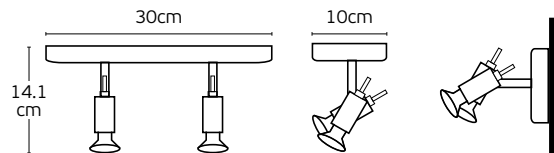

Material **Pure aluminium**
Input voltage **230V**

Location **Ceiling**
Lampholder **2xGU10**

⏚  **IP20**

Wall/Ceiling Decorative Lights

Trina

VK/03078CE/W

VK/03078CE/2/B

VK/03078CE