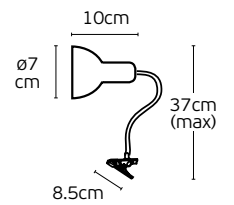

Nia

VK/04237/B/D