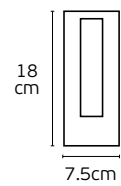

VK/04154

Code
64171-062126

Model
VK/04154/WA/B/W
● Black matt. 3000K. 110lm. 3W.

Box
40pcs

64171-063126

VK/04154/WA/W/W
○ White. 3000K. 110lm. 3W.

40pcs

Cut hole
5x16cm

3cm