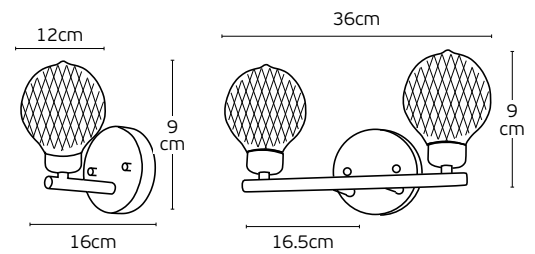

VK/03069/WA VK/03069/2/WA

Code
64171-055697

Model
VK/03069/WA/BR
● **Brown.** G9. Max 8W. (LED)

Box
8pcs

64171-056697

VK/03069/2/WA/BR
● **Brown.** 2xG9. Max 2x8W. (LED)

6pcs