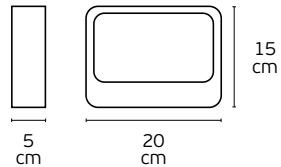

VK/09065

Code
64174-294131

Model
VK/09065
○ White. 3000K. 5W. CRI>80

Box
12pcs