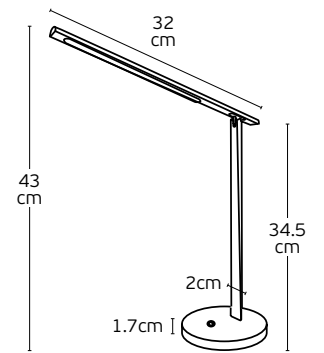

Clicks **25.000**.
Material **Aluminium, ABS, PC**.
Guarantee **2 years**.

Nia

VK/04239/B/C

VK/04239

Code	Model	Box
58610-117728	VK/04239/W/C ○ White. 4000K. 600lm. 7W. CRI>80.	8pcs
58610-118728	VK/04239/B/C ● Black. 4000K. 600lm. 7W. CRI>80.	8pcs