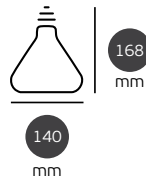

VK/05170
Dark Grey