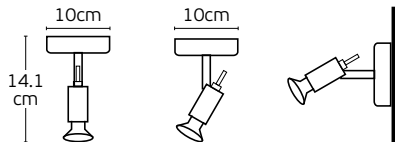

Material **Pure aluminium**
Input voltage **230V**

Location **Ceiling**
Lampholder **2xGU10**

⏚  **IP20**

Wall/Ceiling Decorative Lights

Trina

VK/03078CE/W

VK/03078CE/2/B

VK/03078CE