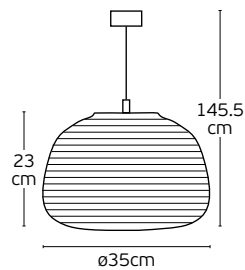

VK/03079/35/BR

VK/03079/55/BR

Code
64174-018108

Model
VK/03079/35/BR
● Brown. E27. Max 20W (LED).

Box
1pc

64174-019108

VK/03079/55/BR
● Brown. E27. Max 20W (LED).

1pc