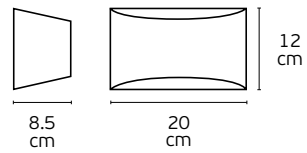

VK/09070

VK/09071

Code
64174-300131

Model
VK/09070
○ White. G9. Max 8W. (LED)

Box
8pcs