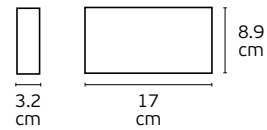

VK/04008

Code
75169-210108

Model
VK/04008/AL
■ Aluminium. 3000K. 540lm (90lmx6). 6W (6x1W).

Box
10pcs