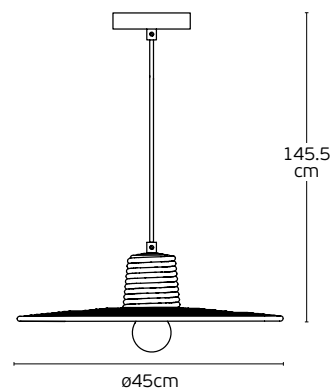

VK/03320/PE

Code	Model	Box
75169-049741	VK/03320/PE/GD/60 ● Gold. E27. Max 20W (LED). ø60cm	1pc
75169-050741	VK/03320/PE/NT/60 ● Natural. E27. Max 20W (LED) ø60cm	1pc
75169-051741	VK/03320/PE/B/60 ● Black. E27. Max 20W (LED). ø60cm	1pc
75169-046741	VK/03320/PE/GD/45 ● Gold. E27. Max 20W (LED). ø45cm	1pc
75169-047741	VK/03320/PE/NT/45 ● Natural. E27. Max 20W (LED). ø45cm	1pc
75169-048741	VK/03320/PE/B/45 ● Black. E27. Max 20W (LED). ø45cm	1pc
75169-043741	VK/03320/PE/GD/35 ● Gold. E27. Max 20W (LED). ø35cm	1pc
75169-044741	VK/03320/PE/NT/35 ● Natural. E27. Max 20W (LED). ø35cm	1pc
75169-045741	VK/03320/PE/B/35 ● Black. E27. Max 20W (LED). ø35cm	1pc