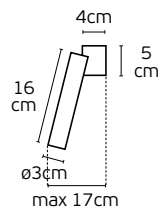

LEFT

RIGHT

VK/04231/40/L VK/04231/40/R

Code	Model	Box
64171-264727	VK/04231/W/W/40/L ○ White. 3200K. 690lm. 3W & 2x6W.	20pcs
64171-265727	VK/04231/B/W/40/L ● Black. 3200K. 690lm. 3W & 2x6W.	20pcs
64171-276727	VK/04231/W/W/40/R ○ White. 3200K. 690lm. 3W & 2x6W.	20pcs
64171-277727	VK/04231/B/W/40/R ● Black. 3200K. 690lm. 3W & 2x6W.	20pcs