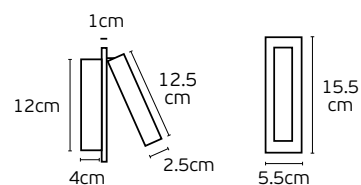

VK/04151

VK/04153

Code	Model	Box
64171-055126	VK/04151/WA/B/W ● Black matt. 3000K. 110lm. 3W.	24pcs
64171-056126	VK/04151/WA/W/W ○ White. 3000K. 110lm. 3W.	24pcs
64171-060126	VK/04153/WA/B/W ● Black matt. 3000K. 110lm. 3W.	40pcs
64171-061126	VK/04153/WA/W/W ○ White. 3000K. 110lm. 3W.	40pcs

Cut hole
12x4cm