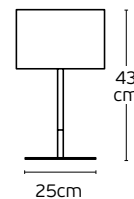

Elle

VK/03159

Code
61171-012724

Model
VK/03159/W
○ White & wood. E27. Max. 20W. (LED)

Box
6pcs

Details

Voltage 240V.
Lampholder E27.

Material Wood, metal, TC shade.