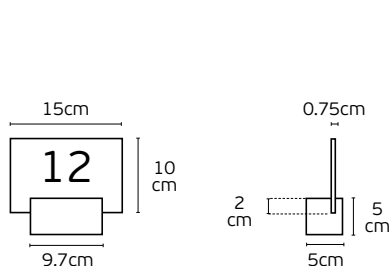

Sign Lights Led

Sino

VK/04245, VK/04244, VK/04246

Code	Model	Color	Kelvin	Lumen	Watt	Degrees	CRI	Box
64174-029126	VK/04245/MC/W	● Matt Nickel	3000K	300lm	2W	120°	CRI>70	30pcs
64174-028126	VK/04245/MC/D	● Matt Nickel	6000K	300lm	2W	120°	CRI>70	30pcs
64174-032126	VK/04245/MC/BL	● Matt Nickel	Blue	300lm	2W	120°	CRI>70	30pcs
64174-027126	VK/04244/MC/W	● Matt Nickel	3000K	300lm	2W	120°	CRI>70	30pcs
64174-026126	VK/04244/MC/D	● Matt Nickel	6000K	300lm	2W	120°	CRI>70	30pcs
64174-033126	VK/04244/MC/BL	● Matt Nickel	Blue	300lm	2W	120°	CRI>70	30pcs
64174-031126	VK/04246/MC/W	● Matt Nickel	3000K	300lm	2W	120°	CRI>70	30pcs
64174-030126	VK/04246/MC/D	● Matt Nickel	6000K	300lm	2W	120°	CRI>70	30pcs
64174-034126	VK/04246/MC/BL	● Matt Nickel	Blue	300lm	2W	120°	CRI>70	30pcs

VK/04245