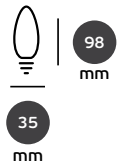

Led lamps E14-C37. Candle Filament.

VK/05104 Clear

Code	Model	Base	Watt	Dimm	Kelvin	Lumen	Box
03045-171664	VK/05104/EI/CL/W	E14	4.3W		2700K	470lm	50
03045-172664	VK/05104/EI/CL/D	E14	4.3W		6500K	470lm	50

Voltage 220-240	COB 1016	360° 	CRI Ra>80	15k hrs	30kclks	-20°C 40°C	Glass	Alu	4.3W > 40W	IP20	2