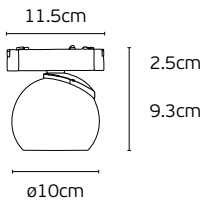

VK/04489/CE/B/DW