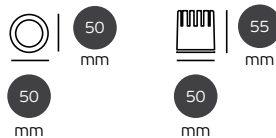

Led lamps Modules 50

PL-CN50-COB 1.400 G2 CRI>80 OSRAM

Code	Model	Watt	Dimm	Kelvin	Lumen	Beam Angle	Box
03045-398019 4052899621237	PL-CN50-COB-1400-827-24D-G2	12.5W		2700K	1150lm	24°	20
03045-333019 4052899621244	PL-CN50-COB-1400-830-24D-G2	12.6W		3000K	1200lm	24°	20
03045-197019 4052899621251	PL-CN50-COB-1400-840-24D-G2	12.5W		4000K	1250lm	24°	20
03045-399019 4052899621336	PL-CN50-COB-1400-827-40D-G2	12.4W		2700K	1200lm	40°	20
03045-198019 4052899621343	PL-CN50-COB-1400-830-40D-G2	12.8W		3000K	1250lm	40°	20
03045-199019 4052899621350	PL-CN50-COB-1400-840-40D-G2	12.5W		4000K	1300lm	40°	20

Voltage 35.2V DC/50Hz	COB OSRAM	24° & 40° 	CRI Ra>80			-20°C 40°C	Alu	12.5W >50W		

PL-CN50-COB 1.400 G2 CRI>90 OSRAM

Code	Model	Watt	Dimm	Kelvin	Lumen	Beam Angle	Box
03045-459019 4052899621190	PL-CN50-COB-1400-927-24D-G2	12.6W		2700K	1000lm	24°	20
03045-440019 4052899621206	PL-CN50-COB-1400-930-24D-G2	12.4W		3000K	1050lm	24°	20
03045-407019 4052899621213	PL-CN50-COB-1400-935-24D-G2	12.5W		3500K	1100lm	24°	20
03045-465019 4052899621220	PL-CN50-COB-1400-940-24D-G2	12.5W		4000K	1100lm	24°	20
03045-439019 4052899621299	PL-CN50-COB-1400-927-40D-G2	12.5W		2700K	1000lm	40°	20
03045-430019 4052899621305	PL-CN50-COB-1400-930-40D-G2	12.5W		3000K	1050lm	40°	20
03045-408019 4052899621312	PL-CN50-COB-1400-935-40D-G2	12.5W		3500K	1100lm	40°	20
03045-466019 4052899621329	PL-CN50-COB-1400-940-40D-G2	12.5W		4000K	1100lm	40°	20

Voltage 36.5V DC/50Hz	COB OSRAM	24° & 40° 	CRI Ra>90			-20°C 40°C	Alu	12.5W >50W		

BLACK COVER FOR COIN 50 COB G2 OSRAM

Code	Model	Diameter	Color	Box
03045-426019 4062172251808	BLACK COVER FOR COIN50 COB G2	ø41.6mm	Black	1

	Plastic	-20°C 50°C