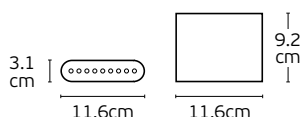

Lifetime **30.000hrs**.
Dimmable No.
Material **Aluminium**.
Guarantee **2 years**.

Outdoor Wall Lights **Up/Down**

Emos

VK/02047/AN

VK/02048/AN

Up/Down

VK/02047

Code	Model	Box
75169-306692	VK/02047/AN/W ● Anthracite. 3000K. 497lm. 4W. CRI>80	20pcs
75169-307692	VK/02047/W/W ○ White. 3000K. 497lm. 4W. CRI>80	20pcs