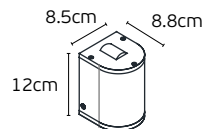

Up/Down

VK/02175/WA

Code	Model	Box
75169-081721	VK/02175/WA/B/W ● Black sand. 3000K. 2x2W. 37lm. 1°+1°. CRI>80	10pcs
75169-082721	VK/02175/WA/B/C ● Black sand. 4000K. 2x2W. 37lm. 1°+1°. CRI>80	10pcs