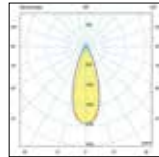

VK/04350/40

ø6cm
18° 24° 40°

Flicker free