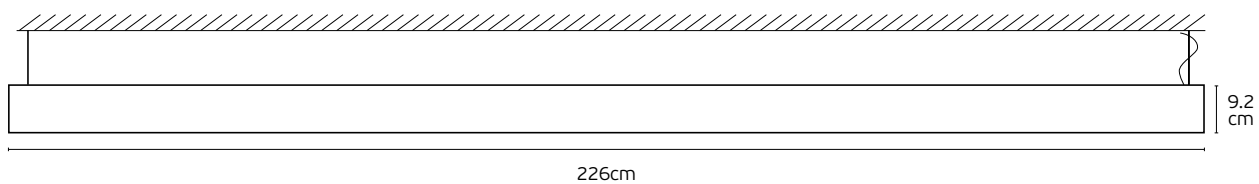

VK/04463/114/W/C