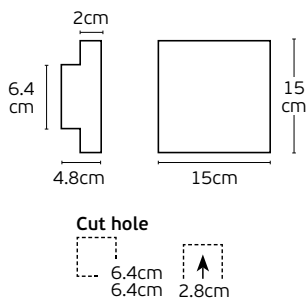

Outdoor Wall Lights

Ike

VK/02095/AN

VK/02054/W

VK/02053/W

VK/02095

Code 75169-320694	Model VK/02095/AN/W ● Anthracite. 3000K. 644lm. 14W. CRI>80	Box 8pcs
75169-321694	VK/02095/W/W ○ White. 3000K. 644lm. 14W. CRI>80	8pcs