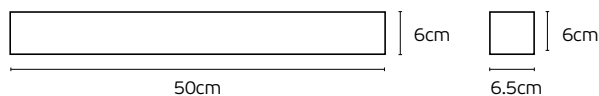

VK/02082/WD/W

Code
75169-405694

Model
VK/02082/WD/W
● **Wooden+Anthracite.** 3000K. 15W. 1.263lm. CRI>80

Box
4pcs