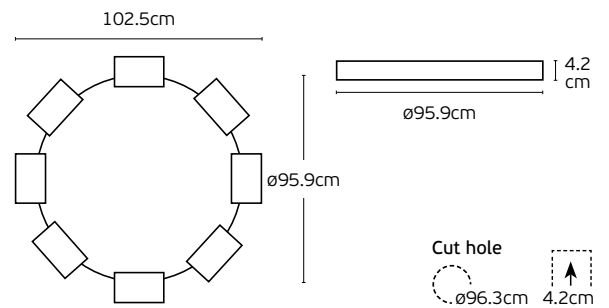

Trimless adjustable downlights LED

Dream

VK/04348/35-55

VK/04348/.../35-55

Code	Model	Box	Code	Model	Box
64174-147721	VK/04348/W/W/35 ○ White. 3000K. 2.202lm. 17W. CRI>90. ø25cm.	4pcs	64174-153721	VK/04348/B/W/45 ● Black. 3000K. 3.589lm. 24W. CRI>90. ø35cm.	1pc
64174-148721	VK/04348/W/C/35 ○ White. 4000K. 2.638lm. 17W. CRI>90. ø25cm.	4pcs	64174-154721	VK/04348/B/C/45 ● Black. 4000K. 4.030lm. 23W. CRI>90. ø35cm.	1pc
64174-149721	VK/04348/B/W/35 ● Black. 3000K. 2.202lm. 17W. CRI>90. ø25cm.	4pcs	64174-155721	VK/04348/W/W/55 ○ White. 3000K. 4.936lm. 33W. CRI>90. ø45cm.	1pc
64174-150721	VK/04348/B/C/35 ● Black. 4000K. 2.638lm. 17W. CRI>90. ø25cm.	4pcs	64174-156721	VK/04348/W/C/55 ○ White. 4000K. 5.364lm. 33W. CRI>90. ø45cm.	1pc
64174-151721	VK/04348/W/W/45 ○ White. 3000K. 3.589lm. 24W. CRI>90. ø35cm.	1pc	64174-157721	VK/04348/B/W/55 ● Black. 3000K. 4.936lm. 33W. CRI>90. ø45cm.	1pc
64174-152721	VK/04348/W/C/45 ○ White. 4000K. 4.030lm. 23W. CRI>90. ø35cm.	1pc	64174-158721	VK/04348/B/C/55 ● Black. 4000K. 5.364lm. 33W. CRI>90. ø45cm.	1pc