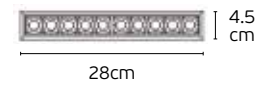

VK/04618/15