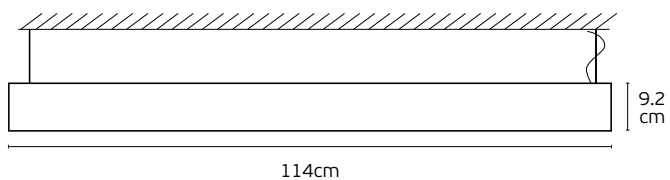

VK/04463/114/W/C