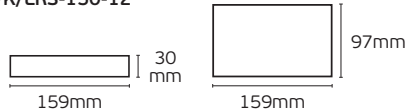

VK/LRS-200-12