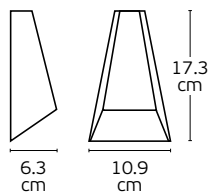

VK/02090/AN