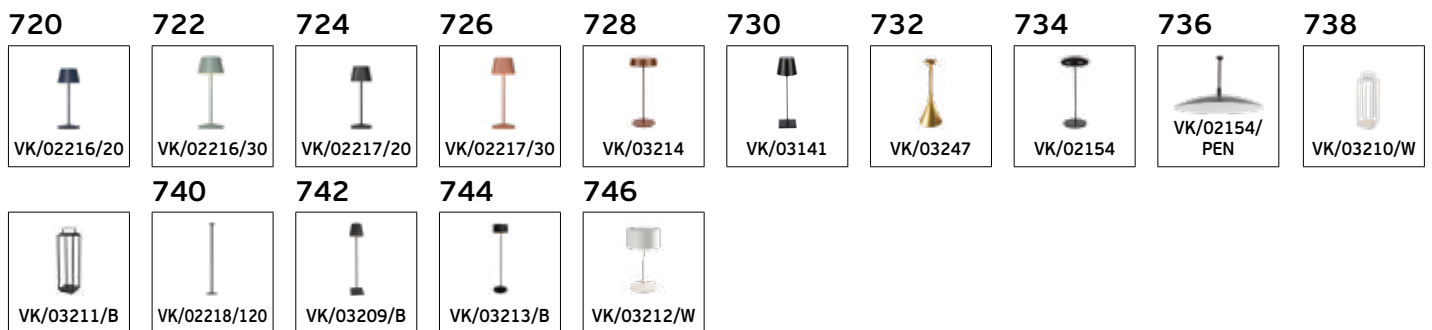

Portable

Pages 718-747