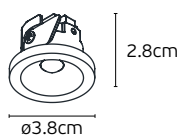

VK/04435/38