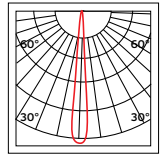

VK/05094G

Code	Model	Base	Watt	Dimm	Kelvin	Lumen	Beam Angle	Box
03045-303126	VK/05094G/W/5	GU10	4W		3000K	200lm	5°	50
03045-304126	VK/05094G/D/5	GU10	4W		6000K	200lm	5°	50

Voltage 220-240	Cree	5°	CRI Ra>85	50k hrs	15kclks	-30°C 45°C	Plastic	Alu	4W > 40W	IP20	2