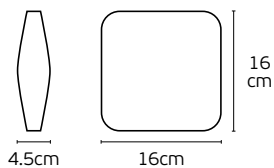

VK/02043/AN