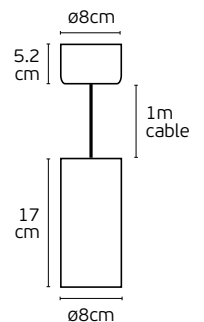

Tubes & Squares Led