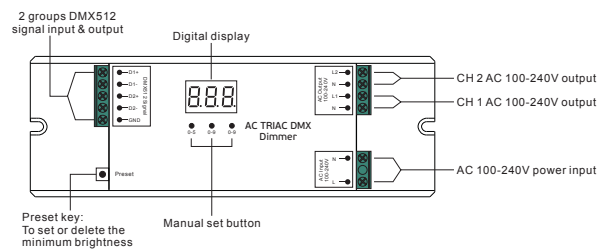

Details

Voltage 100-240VAC. Iout 2x1.2A. Iin 2.5A. Vout 2x(100-240) VAC. Pout 2x(120-288)w. Watt 240-576W. Material Plastic. Dimmable. Guarantee 2 years.