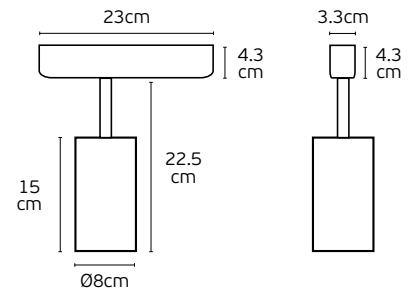

5 years guarantee    **IP20.**

VK/04352/18

VK/04352/24

VK/04352/40

ø8cm
18° 24° 40°

Flicker free

VK/04352/HONEYCOMB

Code
64174-770269