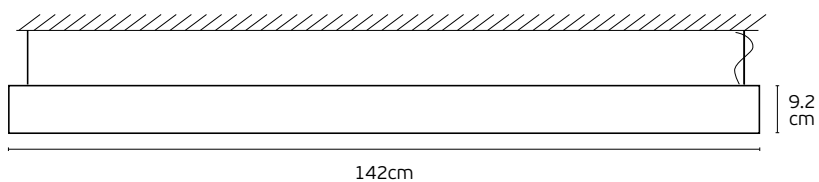

VK/04463/114/W/C