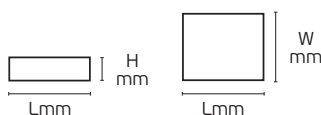

Details

Voltage **110-240V**.
Material **Metallic**.

Guarantee **2 years**.