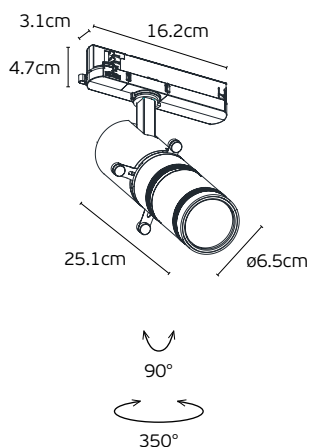

VK/04453/TR

Code	Model	Color	Kelvin	Watt	Lumen	Degrees	CRI	Box
71164-132721	VK/04453/TR/B/W	● Black sand	3000K	25W	15°-1180lm / 21°-1600lm	15°-21°	CRI>90	8pcs
71164-133721	VK/04453/TR/B/C	● Black sand	4000K	25W	15°-1180lm / 21°-1600lm	15°-21°	CRI>90	8pcs

Details

Input current **700mA**. Input Voltage **DC36V**. Watt **25W**. CRI>90. Type of Led **COB with driver**. Zoomlight **Yes**. Driver: input AC 220-240V 50/60Hz Output **DC30-40V 700mA**. Angle **15-21°**. Angle of inclination **90°**. Rotation Angle **350°**. **No Dimmable**. Lifetime **20.000 hrs**. Working temperature < **45°C**. Material **Aluminium**. Installation **Track**. **3 years** guarantee.

IP20