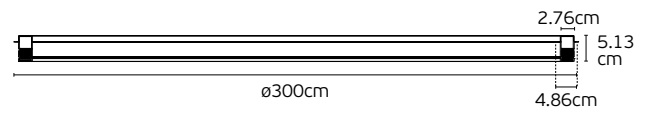

ø101.8cm

ø201.8cm

ø300cm

Surface Round Magnetic Track

Ento

VK/04623/TR/S/-/B

VK/04623/TR/S/-/W

Surface