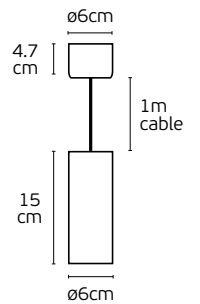

Tubes & Squares Led

Code	Model	Color	Kelvin	Watt	Lumen	Degrees	CRI	Driver	Box
64175-287269	VK/04350/PE/W/40/927/15	○ White	2700K	18.5W	1.958lm	40°	CRI>90	HEP 500mA	6pcs
64175-288269	VK/04350/PE/W/40/930/15	○ White	3000K	17.1W	2.052lm	40°	CRI>90	HEP 500mA	6pcs
64175-289269	VK/04350/PE/W/40/935/15	○ White	3500K	16.4W	2.124lm	40°	CRI>90	HEP 500mA	6pcs
64175-290269	VK/04350/PE/W/40/940/15	○ White	4000K	16.0W	2.167lm	40°	CRI>90	HEP 500mA	6pcs
64175-291269	VK/04350/PE/B/40/927/15	● Black	2700K	18.5W	1.958lm	40°	CRI>90	HEP 500mA	6pcs
64175-292269	VK/04350/PE/B/40/930/15	● Black	3000K	17.1W	2.052lm	40°	CRI>90	HEP 500mA	6pcs
64175-293269	VK/04350/PE/B/40/935/15	● Black	3500K	16.4W	2.124lm	40°	CRI>90	HEP 500mA	6pcs
64175-294269	VK/04350/PE/B/40/940/15	● Black	4000K	16.0W	2.167lm	40°	CRI>90	HEP 500mA	6pcs
64175-295269	VK/04350/PE/G/40/927/15	● Grey	2700K	18.5W	1.958lm	40°	CRI>90	HEP 500mA	6pcs
64175-296269	VK/04350/PE/G/40/930/15	● Grey	3000K	17.1W	2.052lm	40°	CRI>90	HEP 500mA	6pcs
64175-297269	VK/04350/PE/G/40/935/15	● Grey	3500K	16.4W	2.124lm	40°	CRI>90	HEP 500mA	6pcs
64175-298269	VK/04350/PE/G/40/940/15	● Grey	4000K	16.0W	2.167lm	40°	CRI>90	HEP 500mA	6pcs

Details

Voltage **220-240V**. LED source **OSRAM**. Working temperature **-20°C → 50°C**. Lifetime **60.000hrs**. Clicks **100.000**. Material **Aluminium**.

5 years guarantee **IP20.**

ø6cm
18° 24° 40°
Flicker free

VK/04350/HONEYCOMB

Code	Model	Box
64174-742269	VK/04350/HONEYCOMB ● Black. Metal. Filter.	1pc

Details
Can be used to **VK/04350**. Material **Metal**.