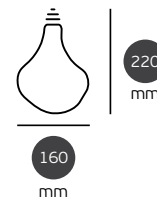

VK/05173 Amber

Code	Model	Base	Watt	Dimm	Kelvin	Lumen	Box
03045-005733	VK/05173/D/E/A/WW	E27	3W		2200K	140lm	1

Voltage 220-240	Filament Spiral	330°	CRI Ra>90	25k hrs	15kclk	-20°C 45°C	Glass	Alu	3W > 15W	IP20	2