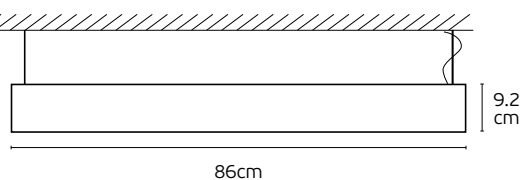

VK/04463/114/W/C