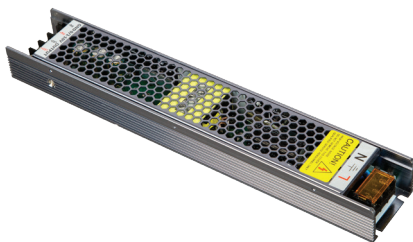

Code	Model	Box
78000-739719	VK/10082/12 5A. 60W. 12V. (110-240V).	1pc
78000-740719	VK/10082/24 2.5A. 60W. 24V. (110-240V).	1pc

VK/10083

VK/10083

Code	Model	Box
78000-741719	VK/10083/12 8.3A. 100W. 12V. (110-240V).	1pc
78000-742719	VK/10083/24 4.15A. 100W. 24V. (110-240V).	1pc