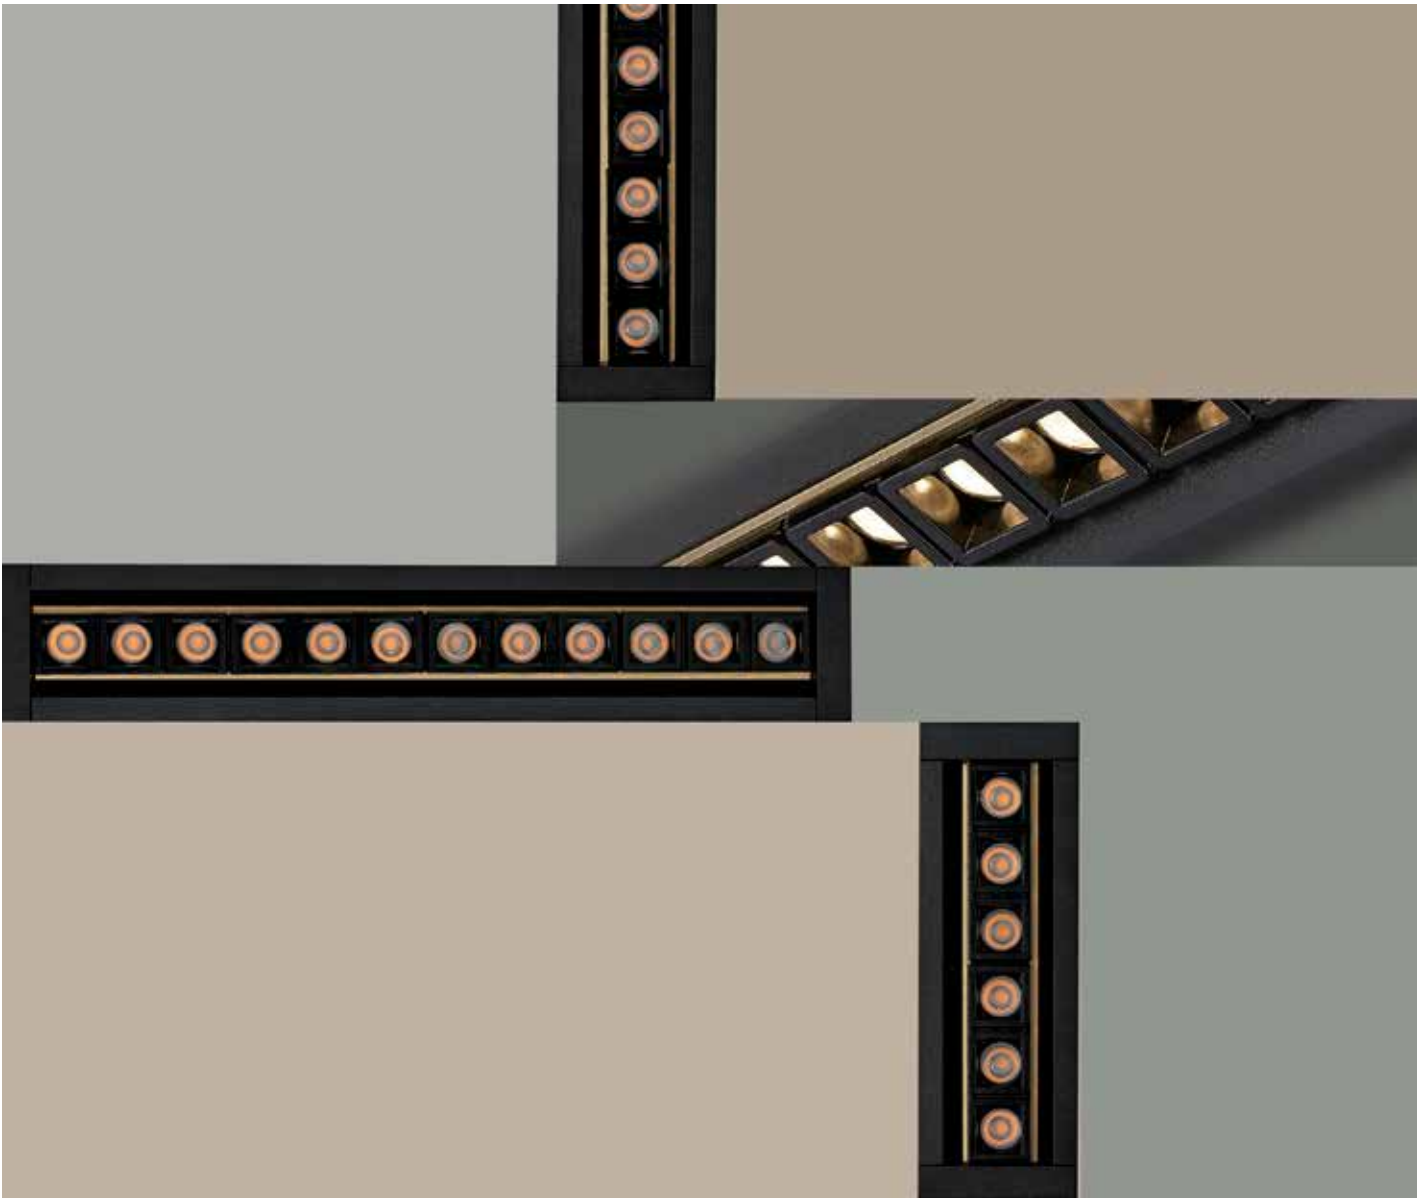

VK/04267/12

Code	Model	Box
64174-069721	VK/04267/W/12/W ○ White. 3000K. 10W. 1.349lm. CRI>90.	12pcs
64174-070721	VK/04267/W/12/C ○ White. 4000K. 10W. 1.349lm. CRI>90.	12pcs
64174-067721	VK/04267/B/12/W ● Black. 3000K. 10W. 1.349lm. CRI>90.	12pcs
64174-068721	VK/04267/B/12/C ● Black. 4000K. 10W. 1.349lm. CRI>90.	12pcs