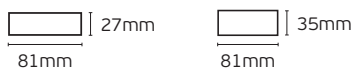

VK/LV50-12