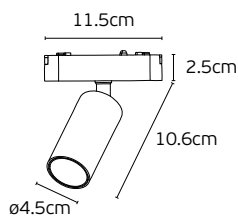

VK/04470/TR/DW/S