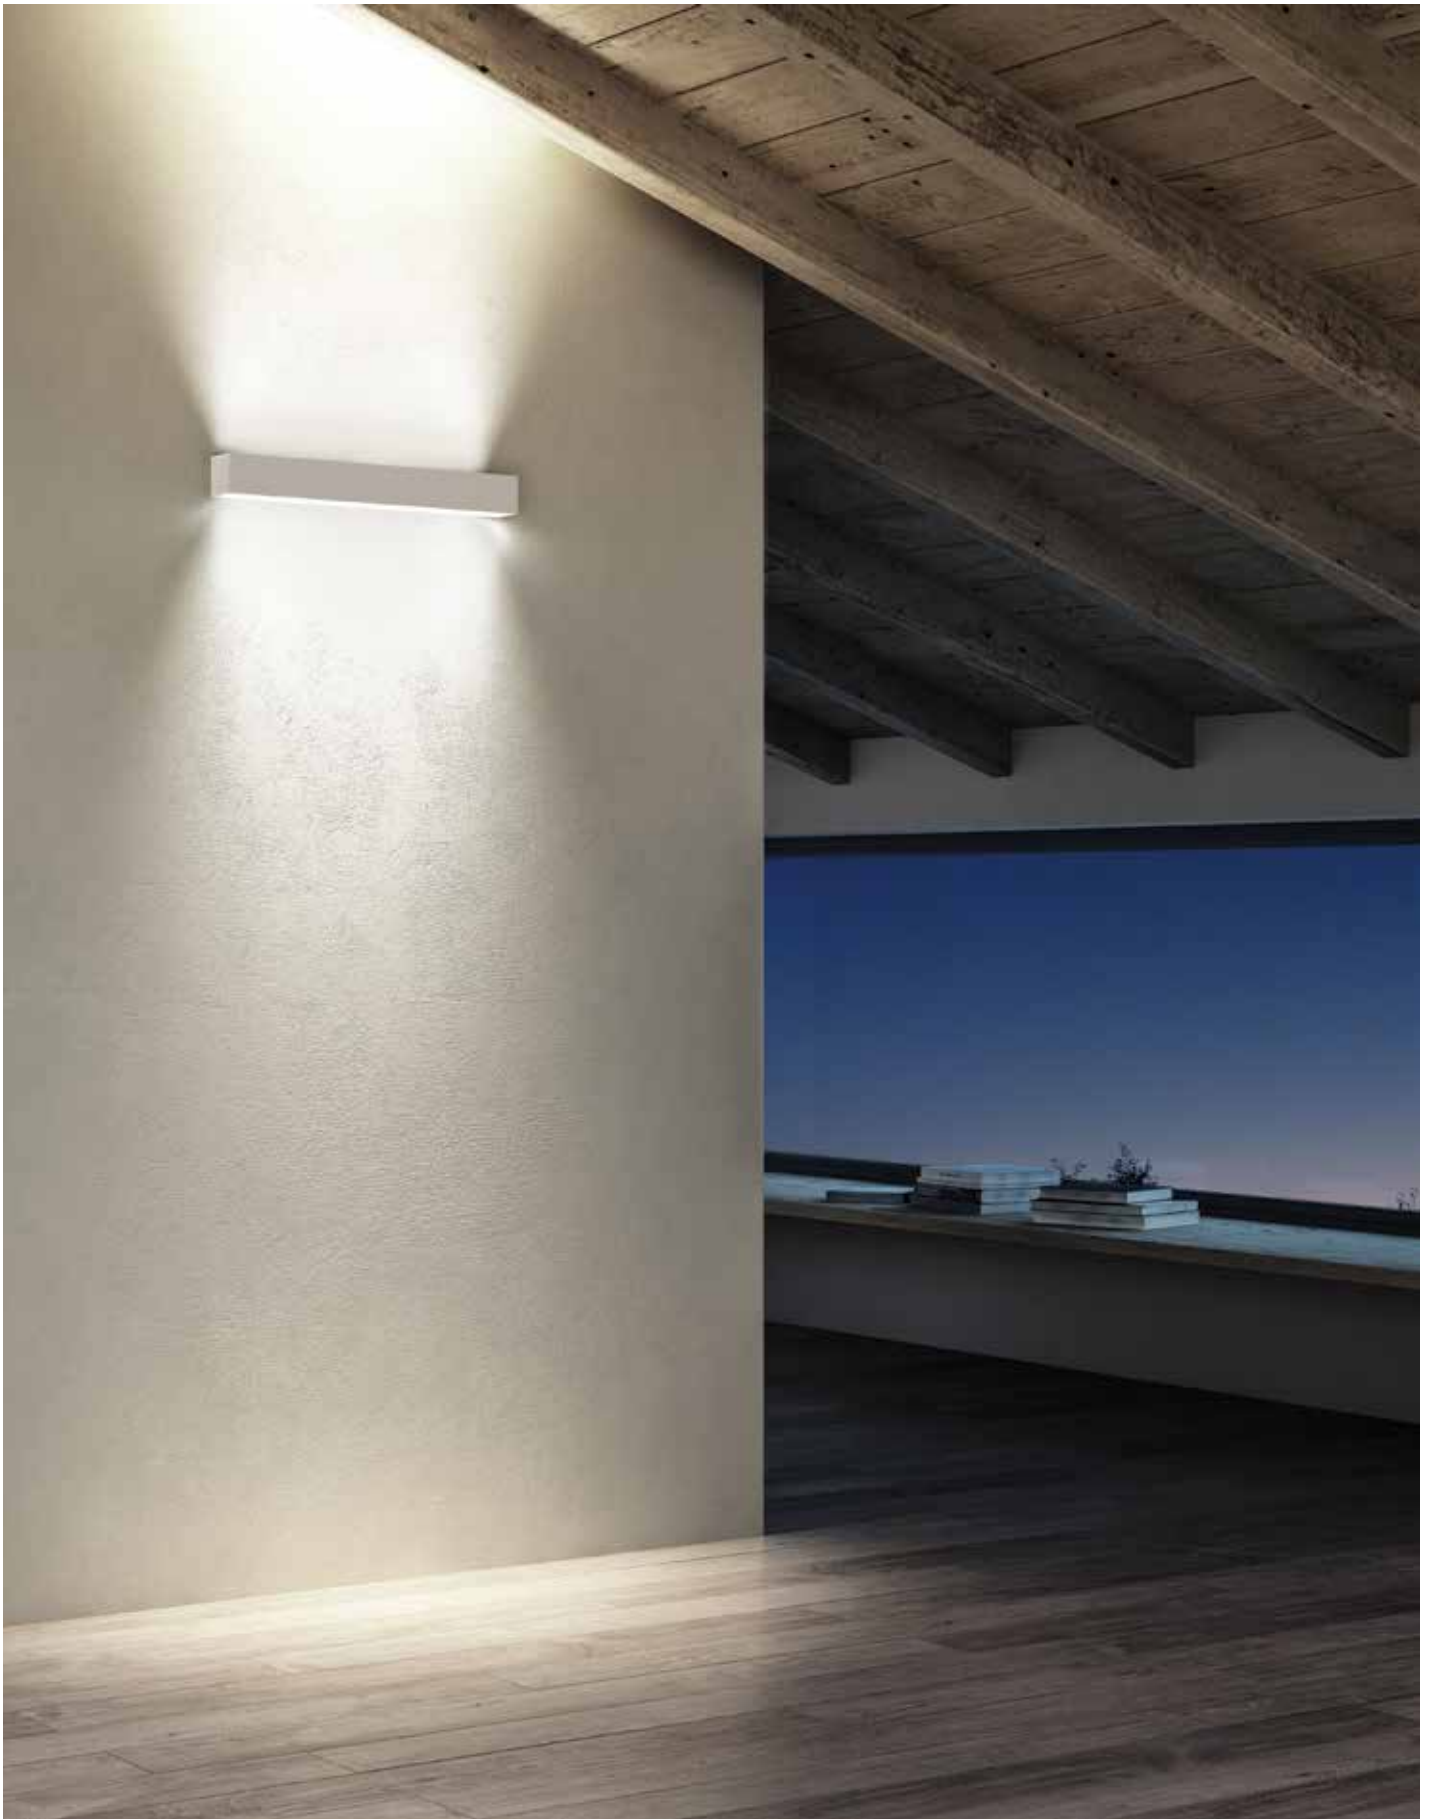

Lifetime **30.000hrs**.
Dimmable No.
Material **Aluminium**.
Guarantee **2 years**.

Outdoor Wall Lights **Up/Down**

Emos

VK/02047/AN

VK/02048/AN

Up/Down

VK/02047

Code	Model	Box
75169-306692	VK/02047/AN/W ● Anthracite. 3000K. 497lm. 4W. CRI>80	20pcs
75169-307692	VK/02047/W/W ○ White. 3000K. 497lm. 4W. CRI>80	20pcs