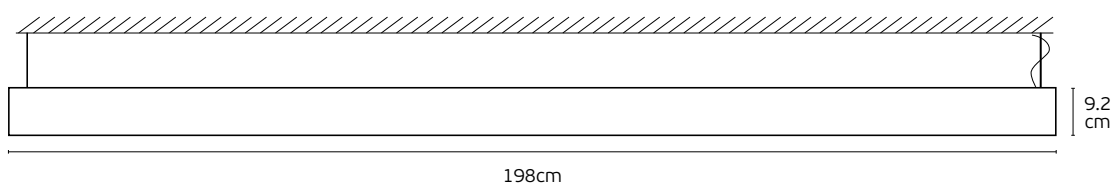

VK/04463/114/W/C