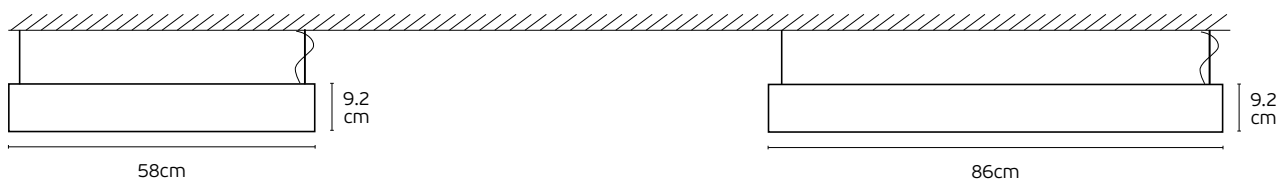

VK/04463/114/W/C