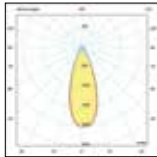

VK/04350/18

VK/04350/24

VK/04350/40

ø6cm

18° 24° 40°

Flicker free

VK/04350/HONEYCOMB

Code
64174-742269