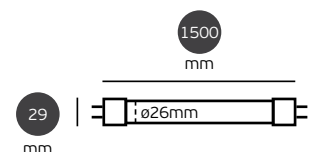

VK/05137/150/2 Double End power input

Code	Model	Base	Watt	Dimm	Kelvin	Lumen	Beam Angle
50058-227140	VK/05137/150/W/2	G13	25W		3000K	2.500lm	220°
50058-228140	VK/05137/150/C/2	G13	25W		4000K	2.500lm	220°
50058-229140	VK/05137/150/D/2	G13	25W		6000K	2.500lm	220°

Voltage 185-265	SMD 2835	220°	CRI Ra>80	25k hrs	100kclks	-20°C 40°C	Glass	PC	23W > 190W	IP20	2	Box 10