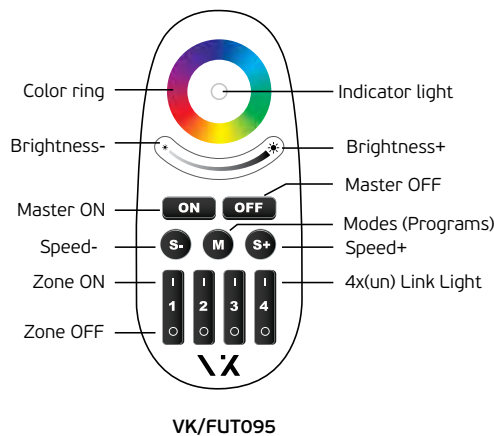

VK/FUT038S