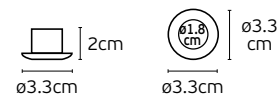

VK/04128, VK/04097

Code	Model	Box
64174-015700	VK/04128/W/W ○ White sanded. 3000K. 97lm. 3W. 20°. CRI>80	100pcs
64174-016700	VK/04128/W/C ○ White sanded. 4000K. 100lm. 3W. 20°. CRI>80	100pcs
64174-017700	VK/04128/B/W ● Black sanded. 3000K. 97lm. 3W. 20°. CRI>80	100pcs
64174-018700	VK/04128/B/C ● Black sanded. 4000K. 100lm. 3W. 20°. CRI>80	100pcs
64171-043126	VK/04097/W/W ○ White. 3000K. 1W. 120°. CRI>80	1pc
64171-044126	VK/04097/W/C ○ White. 4000K. 1W. 120°. CRI>80	1pc
64171-074126	VK/04097/MC/W ● Nickel mat. 3000K. 1W. 120°. CRI>80	1pc