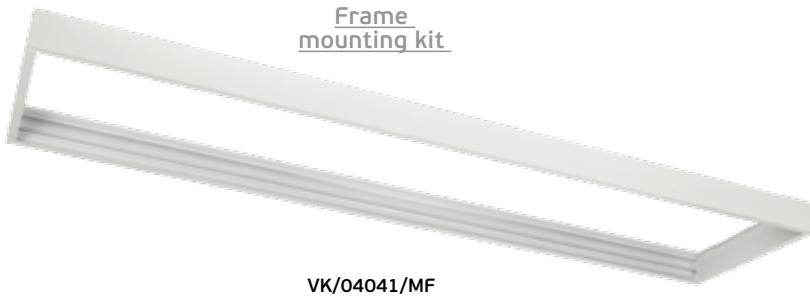

IP40

Ceiling/Recessed frames for panels

Slim Led Panel 120x30 & 60x30

VK/04051/MF, VK/04041/MF VK/04051/RF, VK/04041/RF

Code	Model	Box
77161-135164	VK/04051/MF ○ White. 60x30cm	1pc
77161-131164	VK/04041/MF ○ White. 120x30cm	1pc
77161-147164	VK/04051/RF ○ White. 60x30cm	1pc
77161-128164	VK/04041/RF ○ White. 120x30cm	1pc