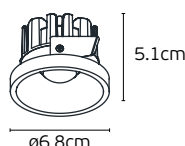

VK/04435/68