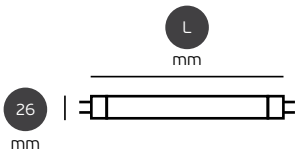

Led lamps G13. 240V. Plastic

VK/T8 PINK

Code	Model	Base	Watt	Dimm	Kelvin	Length	Lumen
50058-192123	VK/05056/60/P	G13	10W		Pink	600mm	680lm
50058-196123	VK/05114/90/P	G13	12W		Pink	900mm	810lm
50058-203123	VK/05057/120/P	G13	18W		Pink	1.200mm	1.350lm
50058-207123	VK/05058/150/P	G13	22W		Pink	1.500mm	1.750lm