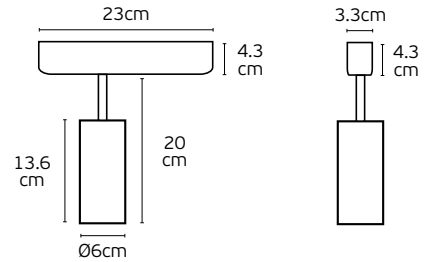

VK/04350/18

VK/04350/24

VK/04350/40

ø6cm

18° 24° 40°

Flicker free

VK/04350/HONEYCOMB

Code
64174-742269