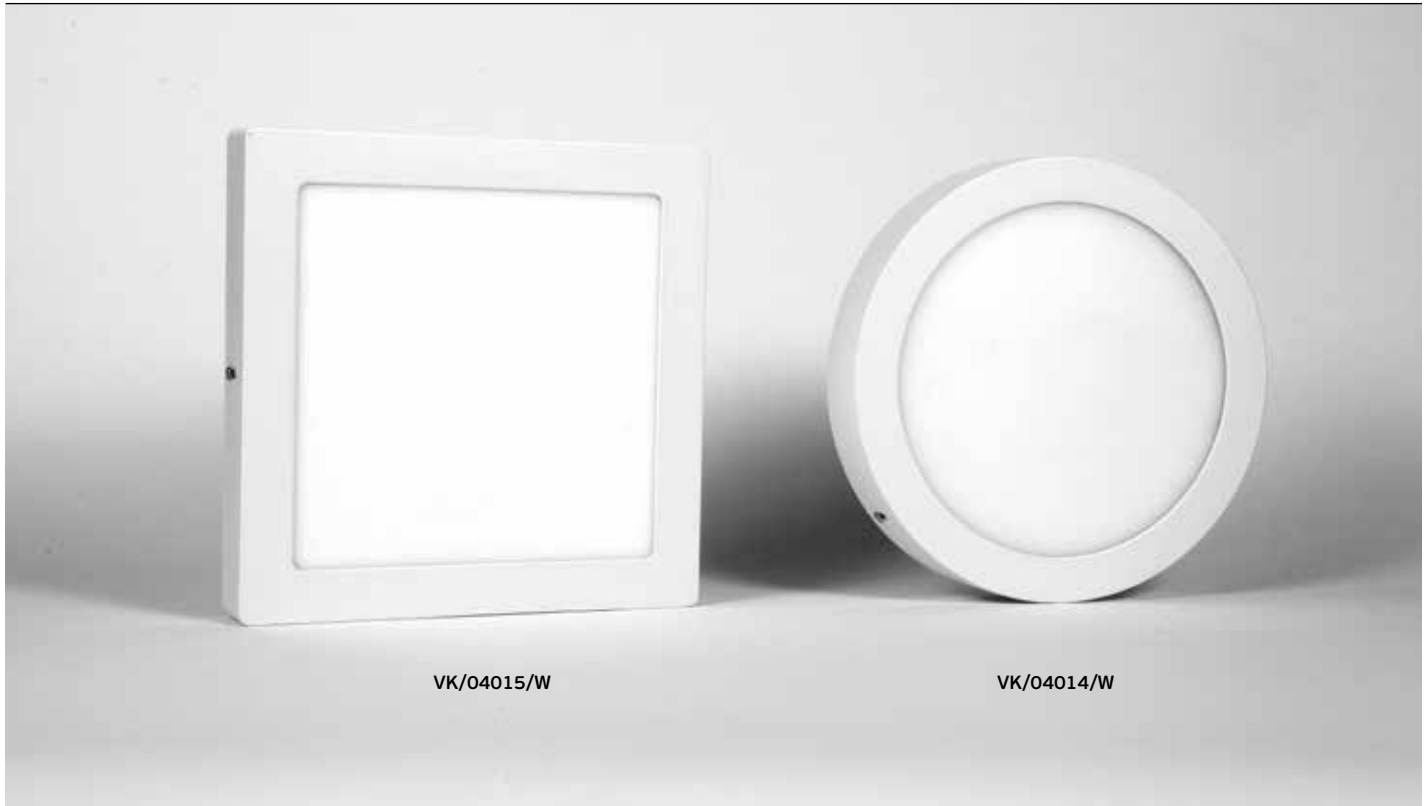

Panel LED - Surface

VK/04015/W

VK/04014/W

VK/04015, VK/04014

Code	Model	Box
71164-003122	VK/04015/W/W ○ White. 3000K. 1.780lm. 18W. 120°. CRI>75	20pcs
71164-004122	VK/04015/W/C ○ White. 4000K. 1.440lm. 18W. 120°. CRI>75	20pcs
71164-006122	VK/04015/W/D ○ White. 6000K. 1.780lm. 18W. 120°. CRI>75	20pcs
71164-001122	VK/04014/W/W ○ White. 3000K. 1.440lm. 18W. 120°. CRI>80	20pcs
71164-002122	VK/04014/W/C ○ White. 4000K. 1.440lm. 18W. 120°. CRI>80	20pcs
71164-005122	VK/04014/W/D ○ White. 6000K. 1.440lm. 18W. 120°. CRI>80	20pcs