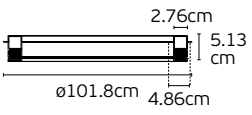

ø101.8cm

ø201.8cm

ø300cm

Surface Round Magnetic Track

Ento

VK/04623/TR/S/-/B

VK/04623/TR/S/-/W

Surface