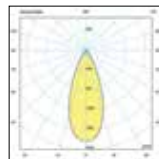

5 years guarantee    **IP20.**

VK/04352/18

VK/04352/24

VK/04352/40

ø8cm
18° 24° 40°

Flicker free

VK/04352/HONEYCOMB

Code
64174-770269