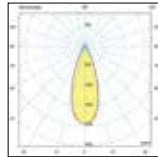

VK/04350/18

VK/04350/24

VK/04350/40

ø6cm

18° 24° 40°

Flicker free

VK/04350/HONEYCOMB

Code
64174-742269