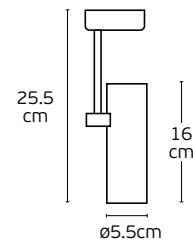

Code	Model	Box
64174-012108	VK/03094TR/BGD ● Black+Gold. GU10. Max. 12W (LED).	20pcs
64174-948128	VK/04197TR/W/L ○ White. GU10. Max. 12W (LED).	30pcs
64174-949128	VK/04197TR/B/L ● Black. GU10. Max. 12W (LED).	30pcs
64174-950128	VK/04197TR/G/L ● Grey. GU10. Max. 12W (LED).	30pcs