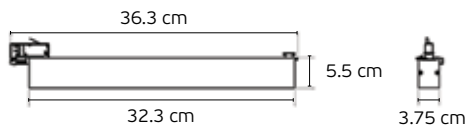

IP20

Kafe

VK/04431/B, VK/04432/B

VK/04431

VK/04432

VK/04431, VK/04432

Code	Model	Color	Kelvin	Watt	Lumen	Degrees	CRI	Box
64174-890111	VK/04431/W/W	○ White	3000K	23W	1.600lm	120°	CRI>80	15pcs
64174-891111	VK/04431/W/C	○ White	4000K	23W	1.650lm	120°	CRI>80	15pcs
64174-886111	VK/04431/B/W	● Black	3000K	23W	1.600lm	120°	CRI>80	15pcs
64174-887111	VK/04431/B/C	● Black	4000K	23W	1.650lm	120°	CRI>80	15pcs
64174-892111	VK/04432/W/W	○ White	3000K	35W	2.500lm	120°	CRI>80	15pcs
64174-893111	VK/04432/W/C	○ White	4000K	35W	2.800lm	120°	CRI>80	15pcs
64174-888111	VK/04432/B/W	● Black	3000K	35W	2.500lm	120°	CRI>80	15pcs
64174-889111	VK/04432/B/C	● Black	4000K	35W	2.800lm	120°	CRI>80	15pcs