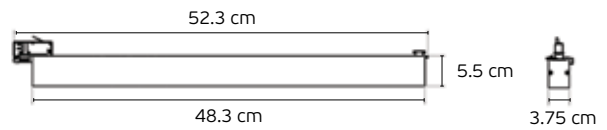

IP20

Kafe

VK/04431/B, VK/04432/B

VK/04431

VK/04432

VK/04431, VK/04432

Code	Model	Color	Kelvin	Watt	Lumen	Degrees	CRI	Box
64174-890111	VK/04431/W/W	○ White	3000K	23W	1.600lm	120°	CRI>80	15pcs
64174-891111	VK/04431/W/C	○ White	4000K	23W	1.650lm	120°	CRI>80	15pcs
64174-886111	VK/04431/B/W	● Black	3000K	23W	1.600lm	120°	CRI>80	15pcs
64174-887111	VK/04431/B/C	● Black	4000K	23W	1.650lm	120°	CRI>80	15pcs
64174-892111	VK/04432/W/W	○ White	3000K	35W	2.500lm	120°	CRI>80	15pcs
64174-893111	VK/04432/W/C	○ White	4000K	35W	2.800lm	120°	CRI>80	15pcs
64174-888111	VK/04432/B/W	● Black	3000K	35W	2.500lm	120°	CRI>80	15pcs
64174-889111	VK/04432/B/C	● Black	4000K	35W	2.800lm	120°	CRI>80	15pcs