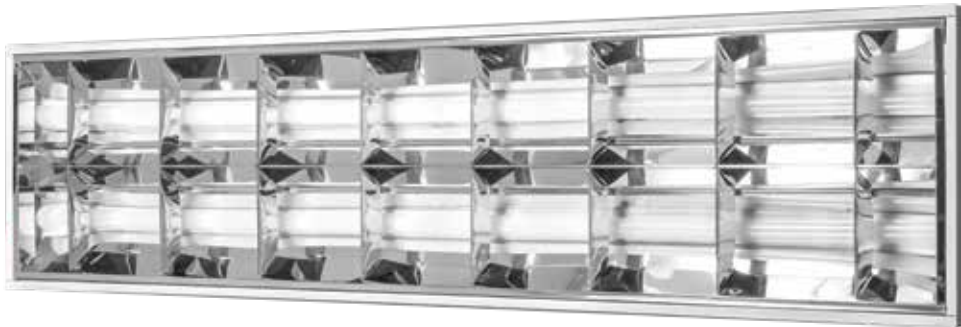

 **5 years guarantee**

IP20

Parabolic detail

VK/04289/W/W

VK/04288/W/W

Panel LED

VK/04289/2

VK/04289/2, VK/04288/2