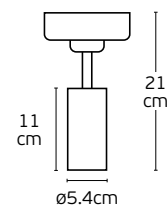

VK/04196TR

Code	Model	Box
64174-946121	VK/03198TR/W ○ White. GU10. Max. 12W (LED).	30pcs
64174-947121	VK/03198TR/B ● Black. GU10. Max. 12W (LED).	30pcs
64174-950121	VK/03198TR/CH-GD ● Champaign Gold. GU10. Max. 12W (LED).	30pcs
64174-969121	VK/03198TR/BGD ● Black Gold. GU10. Max. 12W (LED).	30pcs
64174-942121	VK/04196TR/W ○ White. GU10. Max. 12W (LED).	30pcs
64174-943121	VK/04196TR/B ● Black. GU10. Max. 12W (LED).	30pcs