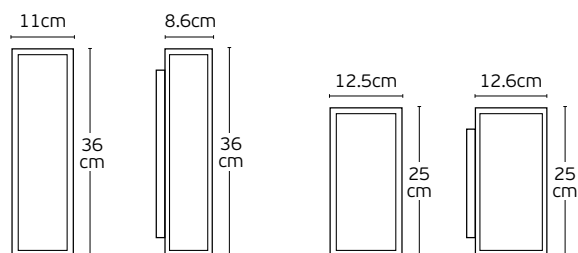

VK/02211/WA/WD/W

VK/02155/WA/WD/W

Code 75169-408694	Model VK/02211/WA/WD/W ● Wooden+Anthracite. 3000K. 9W. 303lm. CRI>80	Box 8pcs
75169-409694	VK/02155/WA/WD/W ● Wooden+Anthracite. 3000K. 7W. 277lm. CRI>84	8pcs