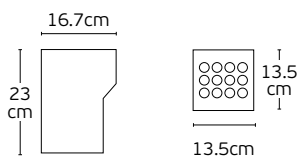

VK/02139/G/RGB