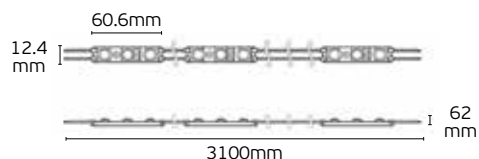

5 years guarantee