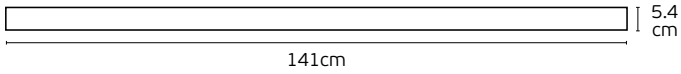

Dark Led Linear Lights