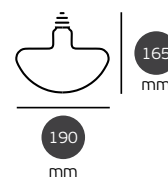

Code	Model	Base	Watt	Dimm	Kelvin	Lumen	Box
03045-003733	VK/05171/D/E/TM/WW	E27	4W		2700K	120lm	1

Voltage 220-240	Filament Deco	330°	CRI Ra>80	25k hrs	15kclks	-20°C 45°C	Glass	Alu	4W > 10W	IP20	2