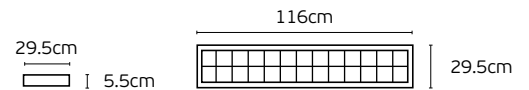

Code	Model	Box
63158-303164	VK/04289/700/2/W/W double parabolic ○ White & silver. 36W. 3000K. 3.500lm. (origin 5.250lm.) 700mA.	1pc
63158-304164	VK/04289/700/2/W/C double parabolic ○ White & silver. 36W. 4000K. 3.500lm. (origin 5.400lm.) 700mA.	1pc
63158-305164	VK/04288/900/2/W/W double parabolic ○ White & silver. 44W. 3000K. 4.000lm. (origin 6.750lm.) 900mA.	1pc
63158-306164	VK/04288/900/2/W/C double parabolic ○ White & silver. 44W. 4000K. 4.000lm. (origin 6.750lm.) 900mA.	1pc