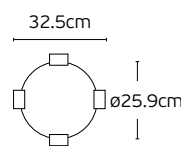

IP20

Trimless Downlights LED

Dream

VK/04347

VK/04347/.../33-43-53

Code	Model	Box
64174-137721	VK/04347/W/W/33 ○ White. 3000K. 2.200lm. 17W. CRI>90. ø25.9cm.	12pcs
64174-138721	VK/04347/W/C/33 ○ White. 4000K. 2.638lm. 17W. CRI>90. ø25.9cm	12pcs
64174-139721	VK/04347/W/W/43 ○ White. 3000K. 4.936lm. 33W. CRI>90. ø35.9cm	6pcs
64174-140721	VK/04347/W/C/43 ○ White. 4000K. 5.364lm. 33W. CRI>90. ø35.9cm	6pcs
64174-141721	VK/04347/W/W/53 ○ White. 3000K. 4.936lm. 33W. CRI>90. ø45.9cm.	1pc
64174-142721	VK/04347/W/C/53 ○ White. 4000K. 5.364lm. 33W. CRI>90. ø45.9cm.	1pc