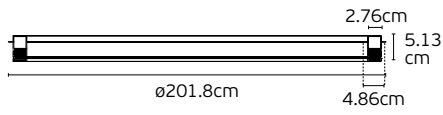

ø101.8cm

ø201.8cm

ø300cm

Surface Round Magnetic Track

Ento

VK/04623/TR/S/-/B

VK/04623/TR/S/-/W

Surface