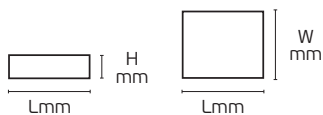

Details

Voltage **180-240V**.
Material **Metallic**.

Guarantee **2 years**.