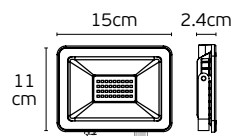

VK/02240 - VK/02241