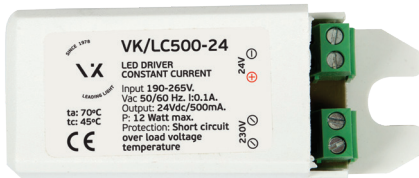

IP20.

VK/LC500 LED

Code	Model	Box
78000-596016	VK/LC500-24 500mA. 6-12W. 12-24V.	10pcs

78000-591016	VK/LC500-45 500mA. 12-22W. 24-45V.	10pcs
--------------	---------------------------------------	-------