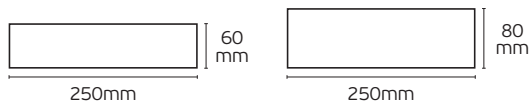

VK/200E

Code	Model	Box
78000-595719	VK/A12-200E 16.5A. 200W. 12V.	10pcs
78000-611719	VK/A24-200E 8.3A. 200W. 24V.	10pcs

Details

Voltage **180-240V**. Material **Metallic**.
Guarantee **2 years**.

IP67