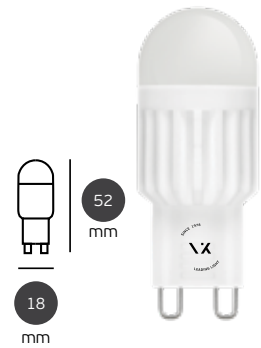

Led lamps G9. 240V

VK/05067

Code	Model	Base	Watt	Dimm	Kelvin	Lumen	Beam Angle	Box
03045-029742	VK/05067/W	G9	3W		3000K	220lm	180°	100
03045-030742	VK/05067/D	G9	3W		6000K	220lm	180°	100

Voltage 220-240	SMD 3030	180° 	CRI Ra>80	25k hrs	15kclks	-20°C 45°C	Plastic 	3W > 30W	IP20	2