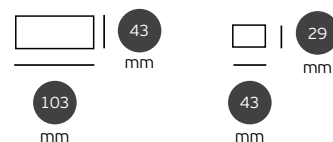

OSRAM

Code	Model	Power	Input	Dimm	Output	Box
78000-759019 4062172167611	VK/ELEMENT 42/ 220-240/1050 G3	22-42W	198-264 AC		1.050mA DC	20

	Voltage 21-40V					
--	--------------------------	--	--	--	--	--

VK/OT FIT 40/220-240/1A0 PC SC