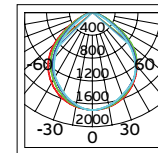

VK/04107
VK/04081

Code	Model	Box
64174-285128	VK/04107/W/W ○ White. 3000K. 3.775lm. 45W. 90°. SMD2835. CRI>80	1pc
64174-231128	VK/04107/W/C ○ White. 4000K. 3.775lm. 45W. 90°. SMD2835. CRI>80	1pc
64174-286128	VK/04107/B/W ● Black. 3000K. 3.775lm. 45W. 90°. SMD2835. CRI>80	1pc
64174-276128	VK/04107/B/C ● Black. 4000K. 3.775lm. 45W. 90°. SMD2835. CRI>80	1pc
64174-220128	VK/04081/W/W/24 ○ White. 3000K. 2.100lm. 30W. 24°. COB Epistar. CRI>80	1pc
64174-221128	VK/04081/W/C/24 ○ White. 4000K. 2.100lm. 30W. 24°. COB Epistar. CRI>80	1pc
64174-222128	VK/04081/B/W/24 ● Black. 3000K. 2.100lm. 30W. 24°. COB Epistar. CRI>80	1pc
64174-223128	VK/04081/B/C/24 ● Black. 4000K. 2.100lm. 30W. 24°. COB Epistar. CRI>80	1pc

VK/04107/W