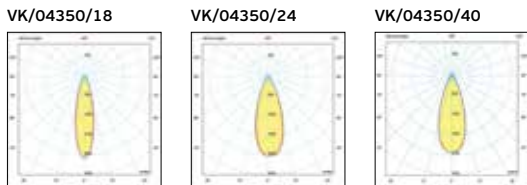

Code	Model	Color	Kelvin	Watt	Lumen	Degrees	CRI	Driver	Box
64175-323269	VK/04350/PE/D/W/40/927/15	○ White	2700K	18.5W	1.958lm	40°	CRI>90	HEP 500mA	6pcs
64175-324269	VK/04350/PE/D/W/40/930/15	○ White	3000K	17.1W	2.052lm	40°	CRI>90	HEP 500mA	6pcs
64175-325269	VK/04350/PE/D/W/40/935/15	○ White	3500K	16.4W	2.124lm	40°	CRI>90	HEP 500mA	6pcs
64175-326269	VK/04350/PE/D/W/40/940/15	○ White	4000K	16.0W	2.167lm	40°	CRI>90	HEP 500mA	6pcs
64175-327269	VK/04350/PE/D/B/40/927/15	● Black	2700K	18.5W	1.958lm	40°	CRI>90	HEP 500mA	6pcs
64175-328269	VK/04350/PE/D/B/40/930/15	● Black	3000K	17.1W	2.052lm	40°	CRI>90	HEP 500mA	6pcs
64175-329269	VK/04350/PE/D/B/40/935/15	● Black	3500K	16.4W	2.124lm	40°	CRI>90	HEP 500mA	6pcs
64175-330269	VK/04350/PE/D/B/40/940/15	● Black	4000K	16.0W	2.167lm	40°	CRI>90	HEP 500mA	6pcs
64175-331269	VK/04350/PE/D/G/40/927/15	● Grey	2700K	18.5W	1.958lm	40°	CRI>90	HEP 500mA	6pcs
64175-332269	VK/04350/PE/D/G/40/930/15	● Grey	3000K	17.1W	2.052lm	40°	CRI>90	HEP 500mA	6pcs
64175-333269	VK/04350/PE/D/G/40/935/15	● Grey	3500K	16.4W	2.124lm	40°	CRI>90	HEP 500mA	6pcs
64175-334269	VK/04350/PE/D/G/40/940/15	● Grey	4000K	16.0W	2.167lm	40°	CRI>90	HEP 500mA	6pcs

Details

Voltage **220-240V**. LED source **OSRAM**. Working temperature **-20°C → 50°C**. Lifetime **60.000hrs**. Clicks **100.000**. Material **Aluminium**.

5 years guarantee **IP20.**

ø6cm
18° 24° 40°
Flicker free