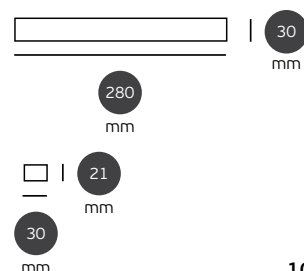

VK/OTi DALI 25/220-240/700 NFC L

OSRAM

Code	Model	Power	Input	Dimm	Output	Box
78000-758019 4062172017909	VK/OTi DALI 25/220- 240/700 NFC L	2-28W	198-264 AC		180-700mA DC	20

LED DALI-NFC OSRAM	Voltage 15-54V