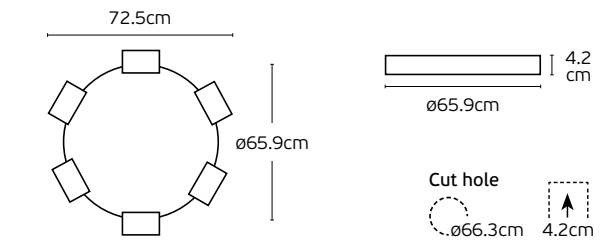

Trimless adjustable downlights LED

Dream

VK/04348/35-55

VK/04348/.../35-55

Code	Model	Box	Code	Model	Box
64174-147721	VK/04348/W/W/35 ○ White. 3000K. 2.202lm. 17W. CRI>90. ø25cm.	4pcs	64174-153721	VK/04348/B/W/45 ● Black. 3000K. 3.589lm. 24W. CRI>90. ø35cm.	1pc
64174-148721	VK/04348/W/C/35 ○ White. 4000K. 2.638lm. 17W. CRI>90. ø25cm.	4pcs	64174-154721	VK/04348/B/C/45 ● Black. 4000K. 4.030lm. 23W. CRI>90. ø35cm.	1pc
64174-149721	VK/04348/B/W/35 ● Black. 3000K. 2.202lm. 17W. CRI>90. ø25cm.	4pcs	64174-155721	VK/04348/W/W/55 ○ White. 3000K. 4.936lm. 33W. CRI>90. ø45cm.	1pc
64174-150721	VK/04348/B/C/35 ● Black. 4000K. 2.638lm. 17W. CRI>90. ø25cm.	4pcs	64174-156721	VK/04348/W/C/55 ○ White. 4000K. 5.364lm. 33W. CRI>90. ø45cm.	1pc
64174-151721	VK/04348/W/W/45 ○ White. 3000K. 3.589lm. 24W. CRI>90. ø35cm.	1pc	64174-157721	VK/04348/B/W/55 ● Black. 3000K. 4.936lm. 33W. CRI>90. ø45cm.	1pc
64174-152721	VK/04348/W/C/45 ○ White. 4000K. 4.030lm. 23W. CRI>90. ø35cm.	1pc	64174-158721	VK/04348/B/C/55 ● Black. 4000K. 5.364lm. 33W. CRI>90. ø45cm.	1pc