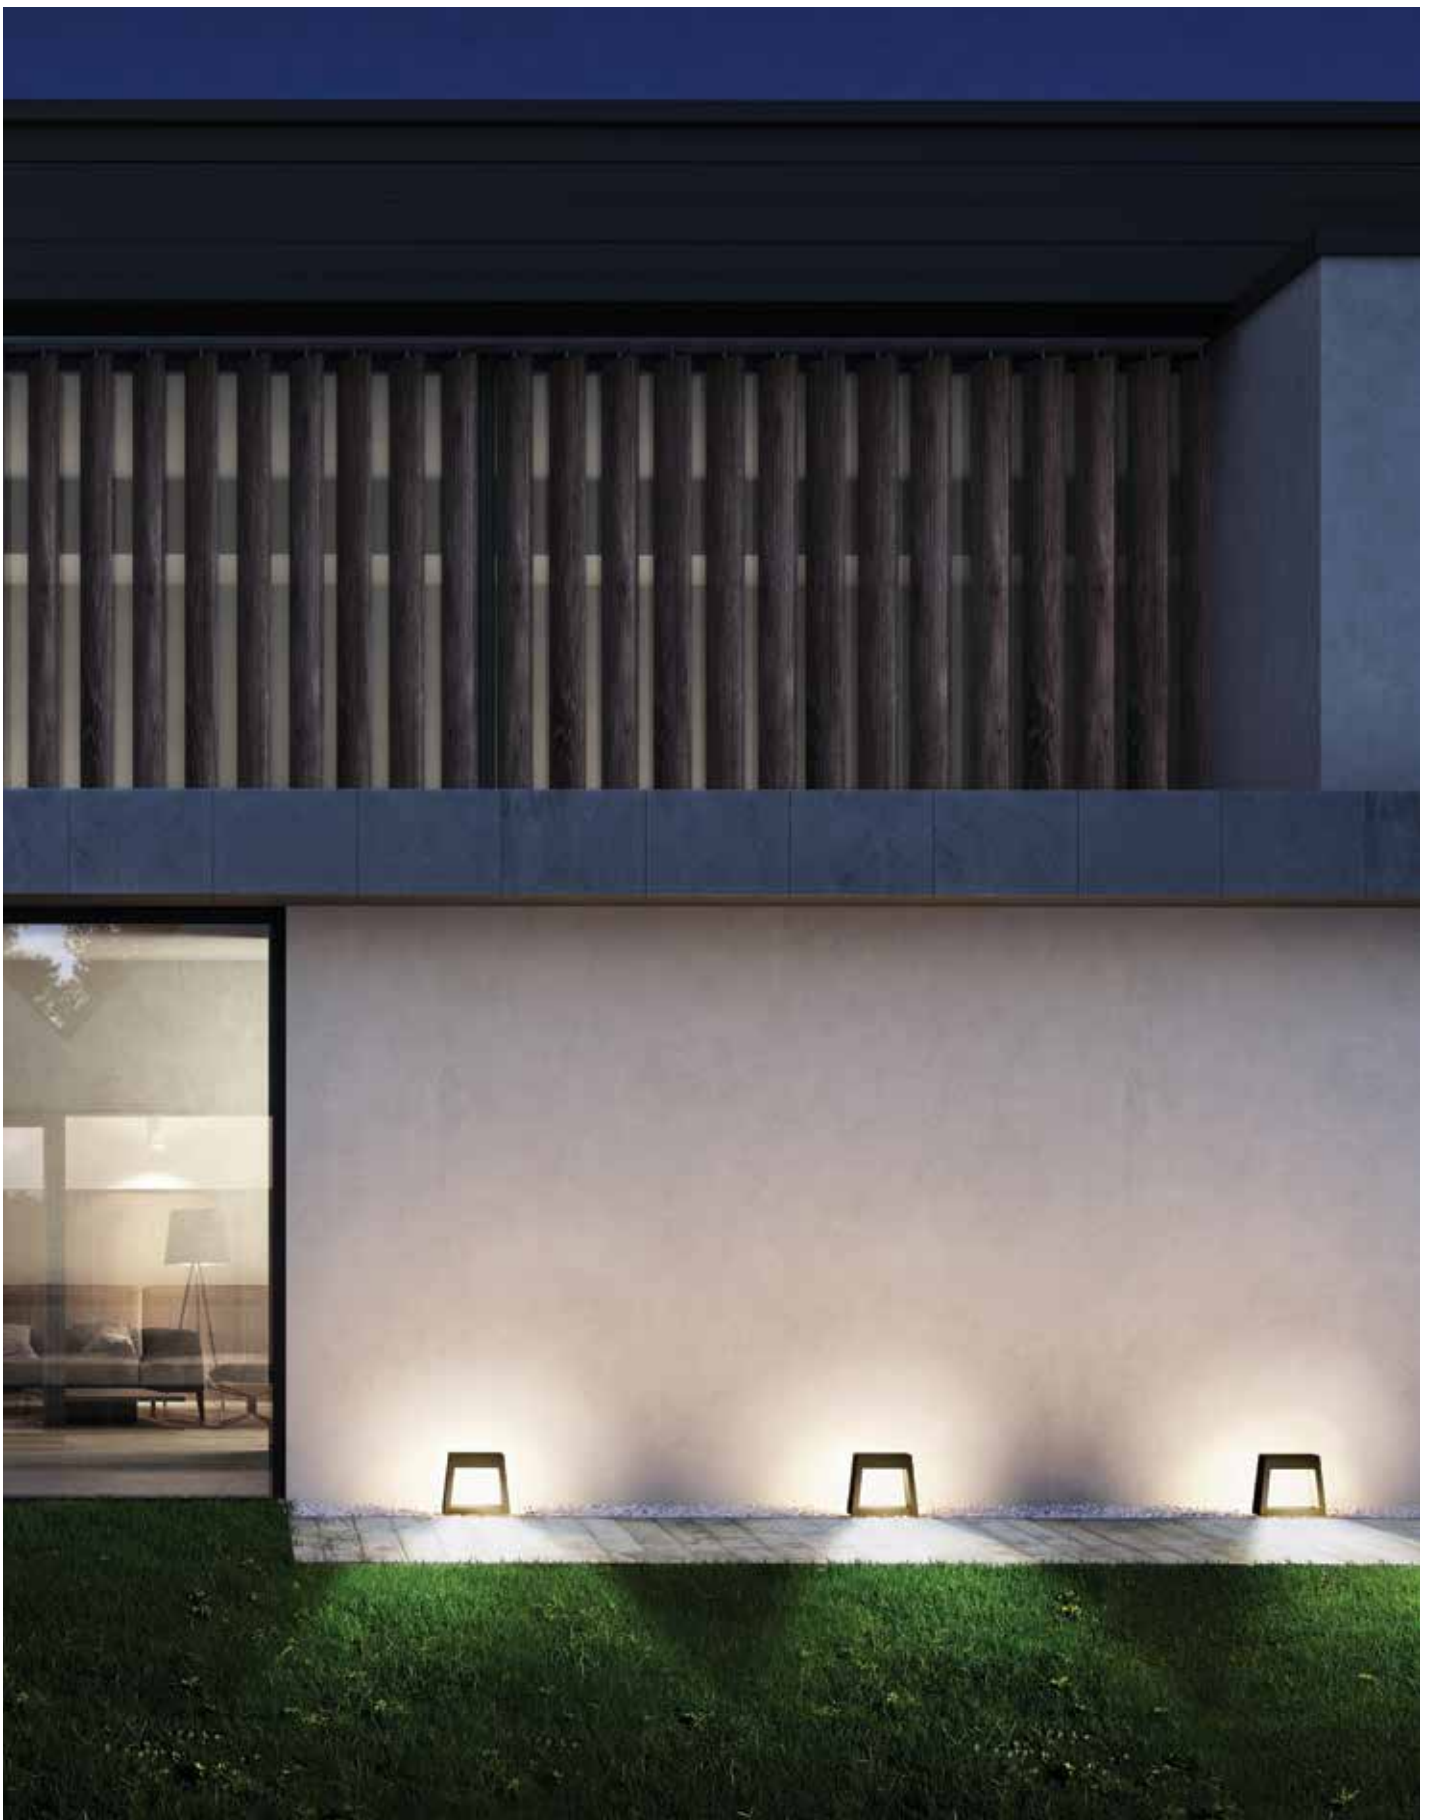

Lifetime **30.000hrs**.
Dimmable No.
Material **Aluminium**.
Guarantee **2 years**.

Outdoor Wall Lights **Up/Down**

Nek

VK/02091/G/W

VK/02051/AN/W

VK/02088/W/W

Up/Down

VK/02091