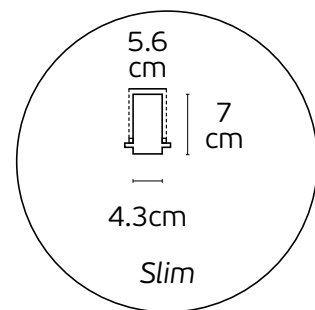

VK/04461/142/W/C