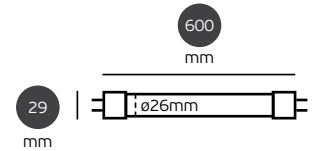

VK/05134/60/2 Double End power input

Code	Model	Base	Watt	Dimm	Kelvin	Lumen	Beam Angle
50058-221140	VK/05134/60/W/2	G13	10W		3000K	1.000lm	220°
50058-222140	VK/05134/60/C/2	G13	10W		4000K	1.000lm	220°
50058-223140	VK/05134/60/D/2	G13	10W		6000K	1.000lm	220°

Voltage 185-265	SMD 2835	220°	CRI Ra>80	25k hrs	100kclks	-20°C 40°C	Glass	PC	10W > 80W	IP20	2	Box 10