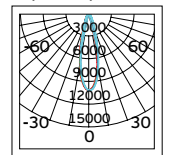

VK/04081/C