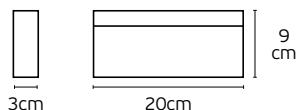

VK/02094/W