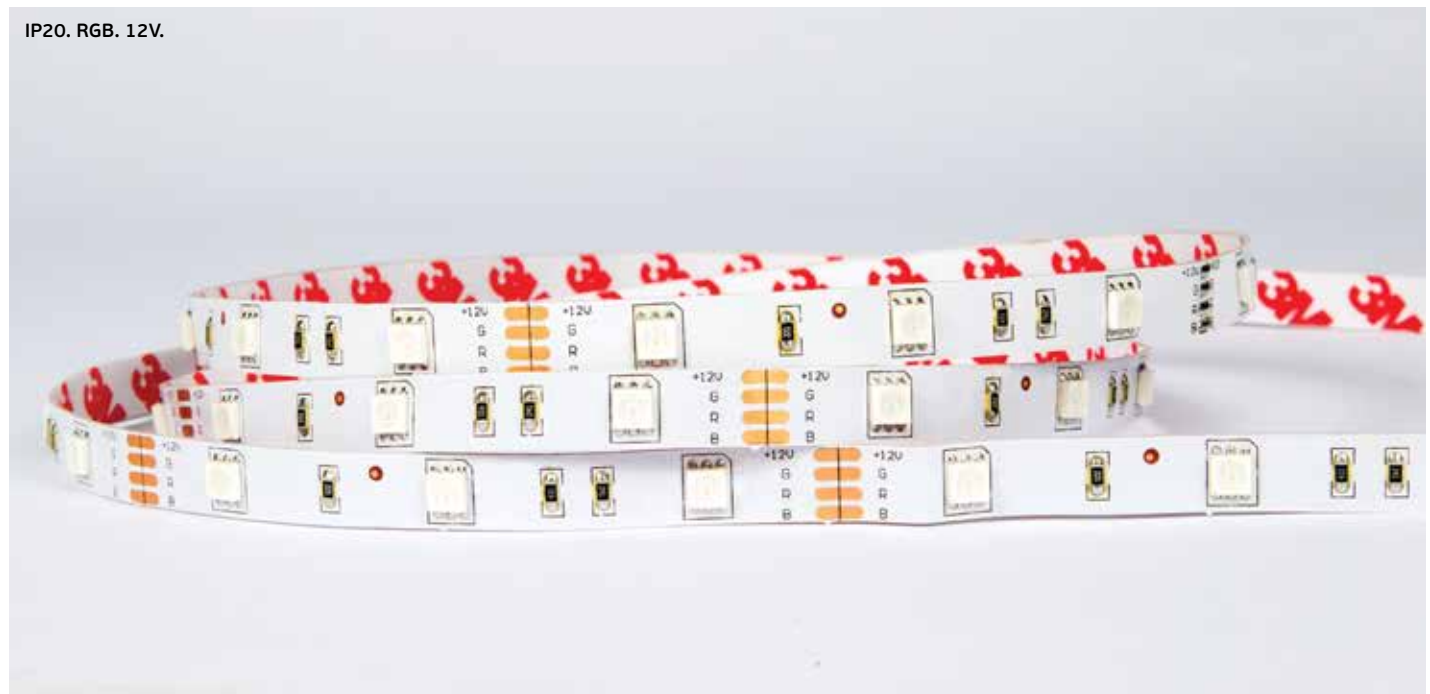

IP20. 12/24V.

Ledstrips RGB CRI>80. IP20. IP55. IP68.

Ledstrips CRI>80, Collection

VK/5050/RGB/30 12V/24V

Code	Model	IP Rating	Voltage	Kelvin	Lumen/m	CRI	Watt/m	Box
78001-048719	VK/12/5050/RGB/30	IP20	12V	RGB	245lm/m	CRI>80	6W/m	5m/roll
78001-081719	VK/24/5050/RGB/30	IP20	24V	RGB	250lm/m	CRI>80	7W/m	5m/roll
78001-047719	VK/12/5050J/RGB/30	IP55	12V	RGB	250lm/m	CRI>80	6W/m	5m/roll
78001-082719	VK/24/5050J/RGB/30	IP55	24V	RGB	250lm/m	CRI>80	7W/m	5m/roll