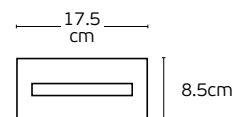

VK/02133

Code	Model	Box
75169-364694	VK/02133/AN/W ● Anthracite. 3000K. 77lm. 3W. CRI>80	12pcs
75169-363694	VK/02133/W/W ○ White. 3000K. 77lm. 3W. CRI>80	12pcs