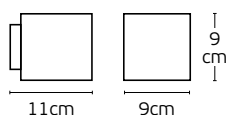

VK/02093/G