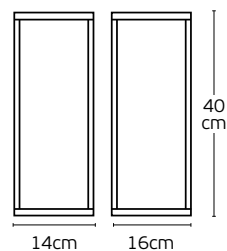

VK/02125

Code
75169-355694

Model
VK/02125/AN
● Anthracite. E27. Max 15W.

Box
1pc

Details

Voltage 200-240V.
E27.

Working temperature -20°C→40°C.
Material **Alu diecast/Glass.**

VK/02127

Code
75169-357694

Model
VK/02127/AN
● Anthracite. E27x2. Max 2x15W.

Box
1pc

Details

Voltage 200-240V.
E27.

Working temperature -20°C→40°C.
Material **Alu diecast/Glass.**