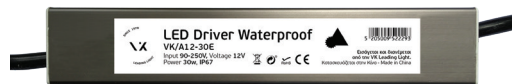

VK/A12-30E