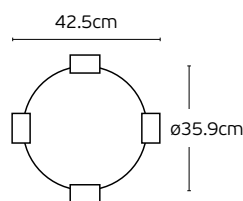

IP20

Trimless Downlights LED

Dream

VK/04347

VK/04347/.../33-43-53

Code	Model	Box
64174-137721	VK/04347/W/W/33 ○ White. 3000K. 2.200lm. 17W. CRI>90. ø25.9cm.	12pcs
64174-138721	VK/04347/W/C/33 ○ White. 4000K. 2.638lm. 17W. CRI>90. ø25.9cm	12pcs
64174-139721	VK/04347/W/W/43 ○ White. 3000K. 4.936lm. 33W. CRI>90. ø35.9cm	6pcs
64174-140721	VK/04347/W/C/43 ○ White. 4000K. 5.364lm. 33W. CRI>90. ø35.9cm	6pcs
64174-141721	VK/04347/W/W/53 ○ White. 3000K. 4.936lm. 33W. CRI>90. ø45.9cm.	1pc
64174-142721	VK/04347/W/C/53 ○ White. 4000K. 5.364lm. 33W. CRI>90. ø45.9cm.	1pc