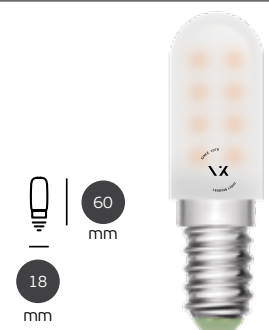

VK/05095 Hood

Code	Model	Base	Watt	Dimm	Kelvin	Lumen
03045-616140	VK/05095/W	E14	2W		3000K	200lm

Voltage 220-240	SMD 2835	270° 	CRI Ra>80	25k hrs	15kclks	-20°C 45°C	Plastic	Alu	2W > 15W	IP20	2	Box 50
--------------------	-------------	----------	--------------	---------	---------	---------------	---------	-----	----------	------	---	-----------