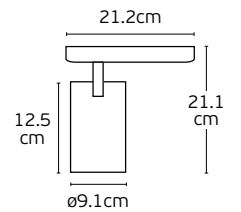

30W

VK/04107
VK/04081

Code	Model	Box
64174-285128	VK/04107/W/W ○ White. 3000K. 3.775lm. 45W. 90°. SMD2835. CRI>80	1pc
64174-231128	VK/04107/W/C ○ White. 4000K. 3.775lm. 45W. 90°. SMD2835. CRI>80	1pc
64174-286128	VK/04107/B/W ● Black. 3000K. 3.775lm. 45W. 90°. SMD2835. CRI>80	1pc
64174-276128	VK/04107/B/C ● Black. 4000K. 3.775lm. 45W. 90°. SMD2835. CRI>80	1pc
64174-220128	VK/04081/W/W/24 ○ White. 3000K. 2.100lm. 30W. 24°. COB Epistar. CRI>80	1pc
64174-221128	VK/04081/W/C/24 ○ White. 4000K. 2.100lm. 30W. 24°. COB Epistar. CRI>80	1pc
64174-222128	VK/04081/B/W/24 ● Black. 3000K. 2.100lm. 30W. 24°. COB Epistar. CRI>80	1pc
64174-223128	VK/04081/B/C/24 ● Black. 4000K. 2.100lm. 30W. 24°. COB Epistar. CRI>80	1pc