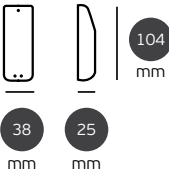

--	--	--	--	--	--	--	--	--	--	--

VK/LVD1215 Using with lamps VK/05112D

Code	Model	Power	Input	Dimm	Output	Box
78000-684140	VK/LVD1215	1-15W	AC220-240V 50/60Hz		12V 1250mA	10

--	--	--

Led lamps GU10. ES111. E27 Par30.