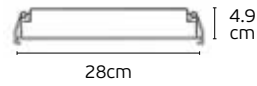

VK/04618/15