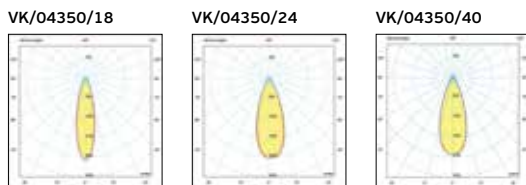

Tubes & Squares Led

Code	Model	Color	Kelvin	Watt	Lumen	Degrees	CRI	Driver	Box
64175-287269	VK/04350/PE/W/40/927/15	○ White	2700K	18.5W	1.958lm	40°	CRI>90	HEP 500mA	6pcs
64175-288269	VK/04350/PE/W/40/930/15	○ White	3000K	17.1W	2.052lm	40°	CRI>90	HEP 500mA	6pcs
64175-289269	VK/04350/PE/W/40/935/15	○ White	3500K	16.4W	2.124lm	40°	CRI>90	HEP 500mA	6pcs
64175-290269	VK/04350/PE/W/40/940/15	○ White	4000K	16.0W	2.167lm	40°	CRI>90	HEP 500mA	6pcs
64175-291269	VK/04350/PE/B/40/927/15	● Black	2700K	18.5W	1.958lm	40°	CRI>90	HEP 500mA	6pcs
64175-292269	VK/04350/PE/B/40/930/15	● Black	3000K	17.1W	2.052lm	40°	CRI>90	HEP 500mA	6pcs
64175-293269	VK/04350/PE/B/40/935/15	● Black	3500K	16.4W	2.124lm	40°	CRI>90	HEP 500mA	6pcs
64175-294269	VK/04350/PE/B/40/940/15	● Black	4000K	16.0W	2.167lm	40°	CRI>90	HEP 500mA	6pcs
64175-295269	VK/04350/PE/G/40/927/15	● Grey	2700K	18.5W	1.958lm	40°	CRI>90	HEP 500mA	6pcs
64175-296269	VK/04350/PE/G/40/930/15	● Grey	3000K	17.1W	2.052lm	40°	CRI>90	HEP 500mA	6pcs
64175-297269	VK/04350/PE/G/40/935/15	● Grey	3500K	16.4W	2.124lm	40°	CRI>90	HEP 500mA	6pcs
64175-298269	VK/04350/PE/G/40/940/15	● Grey	4000K	16.0W	2.167lm	40°	CRI>90	HEP 500mA	6pcs

Details

Voltage **220-240V**. LED source **OSRAM**. Working temperature **-20°C → 50°C**. Lifetime **60.000hrs**. Clicks **100.000**. Material **Aluminium**.

5 years guarantee **IP20.**

ø6cm
18° 24° 40°
Flicker free