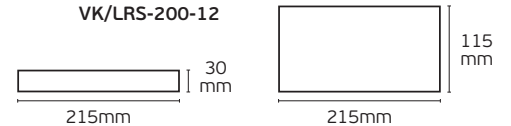

VK/LRS-150

Code 78000-675255	Model VK/LRS-150-12 12.5A. 150W. 12V.	Box 30pcs

78000-653255	VK/LRS-150-24 6.5A. 150W. 24V.	30pcs

Details

Voltage 100-240V.
Material Metallic.

5 years guarantee **IP20**

VK/LRS-200

Code 78000-678255	Model VK/LRS-200-12 17A. 200W. 12V.	Box 15pcs

78000-634734	VK/LRS-200-24 8.8A. 200W. 24V.	15pcs

Details

Voltage 100-240V.
Material Metallic.

5 years guarantee **IP20**