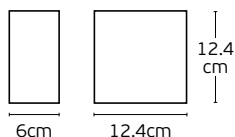

VK/02044/AN