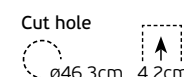

IP20

Trimless Downlights LED

Dream

VK/04347

VK/04347/.../33-43-53

Code	Model	Box
64174-137721	VK/04347/W/W/33 ○ White. 3000K. 2.200lm. 17W. CRI>90. ø25.9cm.	12pcs
64174-138721	VK/04347/W/C/33 ○ White. 4000K. 2.638lm. 17W. CRI>90. ø25.9cm	12pcs
64174-139721	VK/04347/W/W/43 ○ White. 3000K. 4.936lm. 33W. CRI>90. ø35.9cm	6pcs
64174-140721	VK/04347/W/C/43 ○ White. 4000K. 5.364lm. 33W. CRI>90. ø35.9cm	6pcs
64174-141721	VK/04347/W/W/53 ○ White. 3000K. 4.936lm. 33W. CRI>90. ø45.9cm.	1pc
64174-142721	VK/04347/W/C/53 ○ White. 4000K. 5.364lm. 33W. CRI>90. ø45.9cm.	1pc