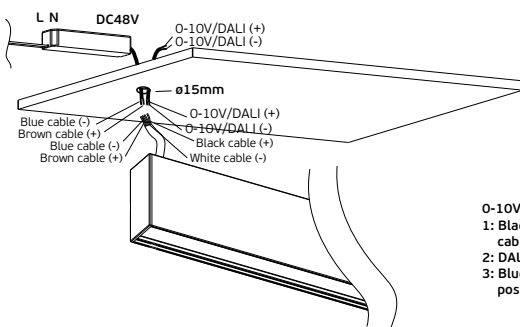

Σύνδεση 0-10V Dim Dali μαγνητικής ράγας 48V

7. 0-10V Dimming/Dali Dimming connection diagram 48V