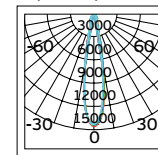

VK/04081/W