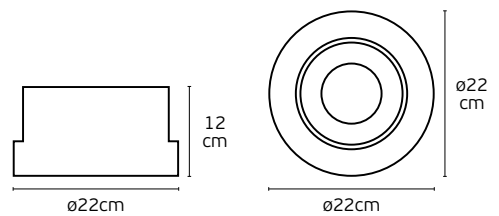

5 years guarantee

IP20