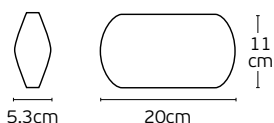

VK/02115/AN