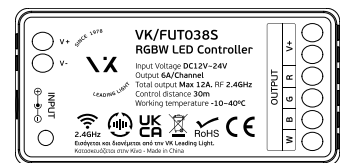

VK/FUT038S