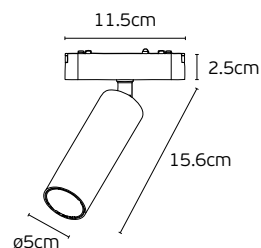

VK/04470/TR/DW/L