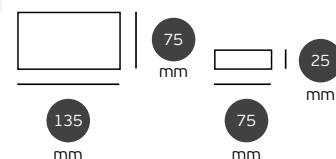

VK/OTi DALI 35/220-240/1A0 NFC TW

OSRAM

Code	Model	Power	Input	Dimm	Output	Box
78000-761019 4062172017923	VK/OTi DALI 35/220- 240/1A0 NFC TW	38W	198-264 AC		350-1050mA DC	20

	Voltage 15-54V