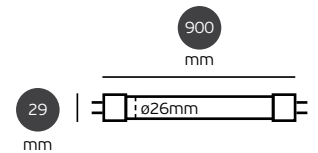

VK/05135/90/2 Double End power input

Code	Model	Base	Watt	Dimm	Kelvin	Lumen	Beam Angle
50058-230140	VK/05135/90/W/2	G13	14W		3000K	1.400lm	220°
50058-231140	VK/05135/90/C/2	G13	14W		4000K	1.400lm	220°
50058-232140	VK/05135/90/D/2	G13	14W		6000K	1.400lm	220°

Voltage 185-265	SMD 2835	220°	CRI Ra>80	25k hrs	100kclks	-20°C 40°C	Glass	PC	14W > 120W	IP20	2	Box 10