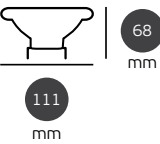

--	--	--	--	--	--	--	--	--	--	--

VK/LVD1215 Using with lamps VK/05112D

Code	Model	Power	Input	Dimm	Output	Box
78000-684140	VK/LVD1215	1-15W	AC220-240V 50/60Hz		12V 1250mA	10

--	--	--

Led lamps GU10. ES111. E27 Par30.