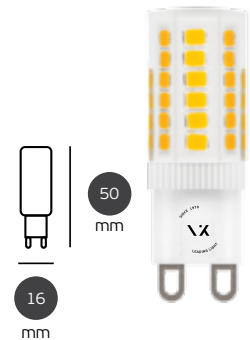

VK/05066/D

Code	Model	Base	Watt	Dimm	Kelvin	Lumen	Beam Angle	Box
03045-027742	VK/05066/D/W	G9	3W		3000K	220lm	270°	100
03045-028742	VK/05066/D/D	G9	3W		6000K	250lm	270°	100

Voltage 220-240	SMD 2835	270° 	CRI Ra>80	25k hrs	15kclks	-20°C 45°C	Plastic 	3W > 30W	IP20	2