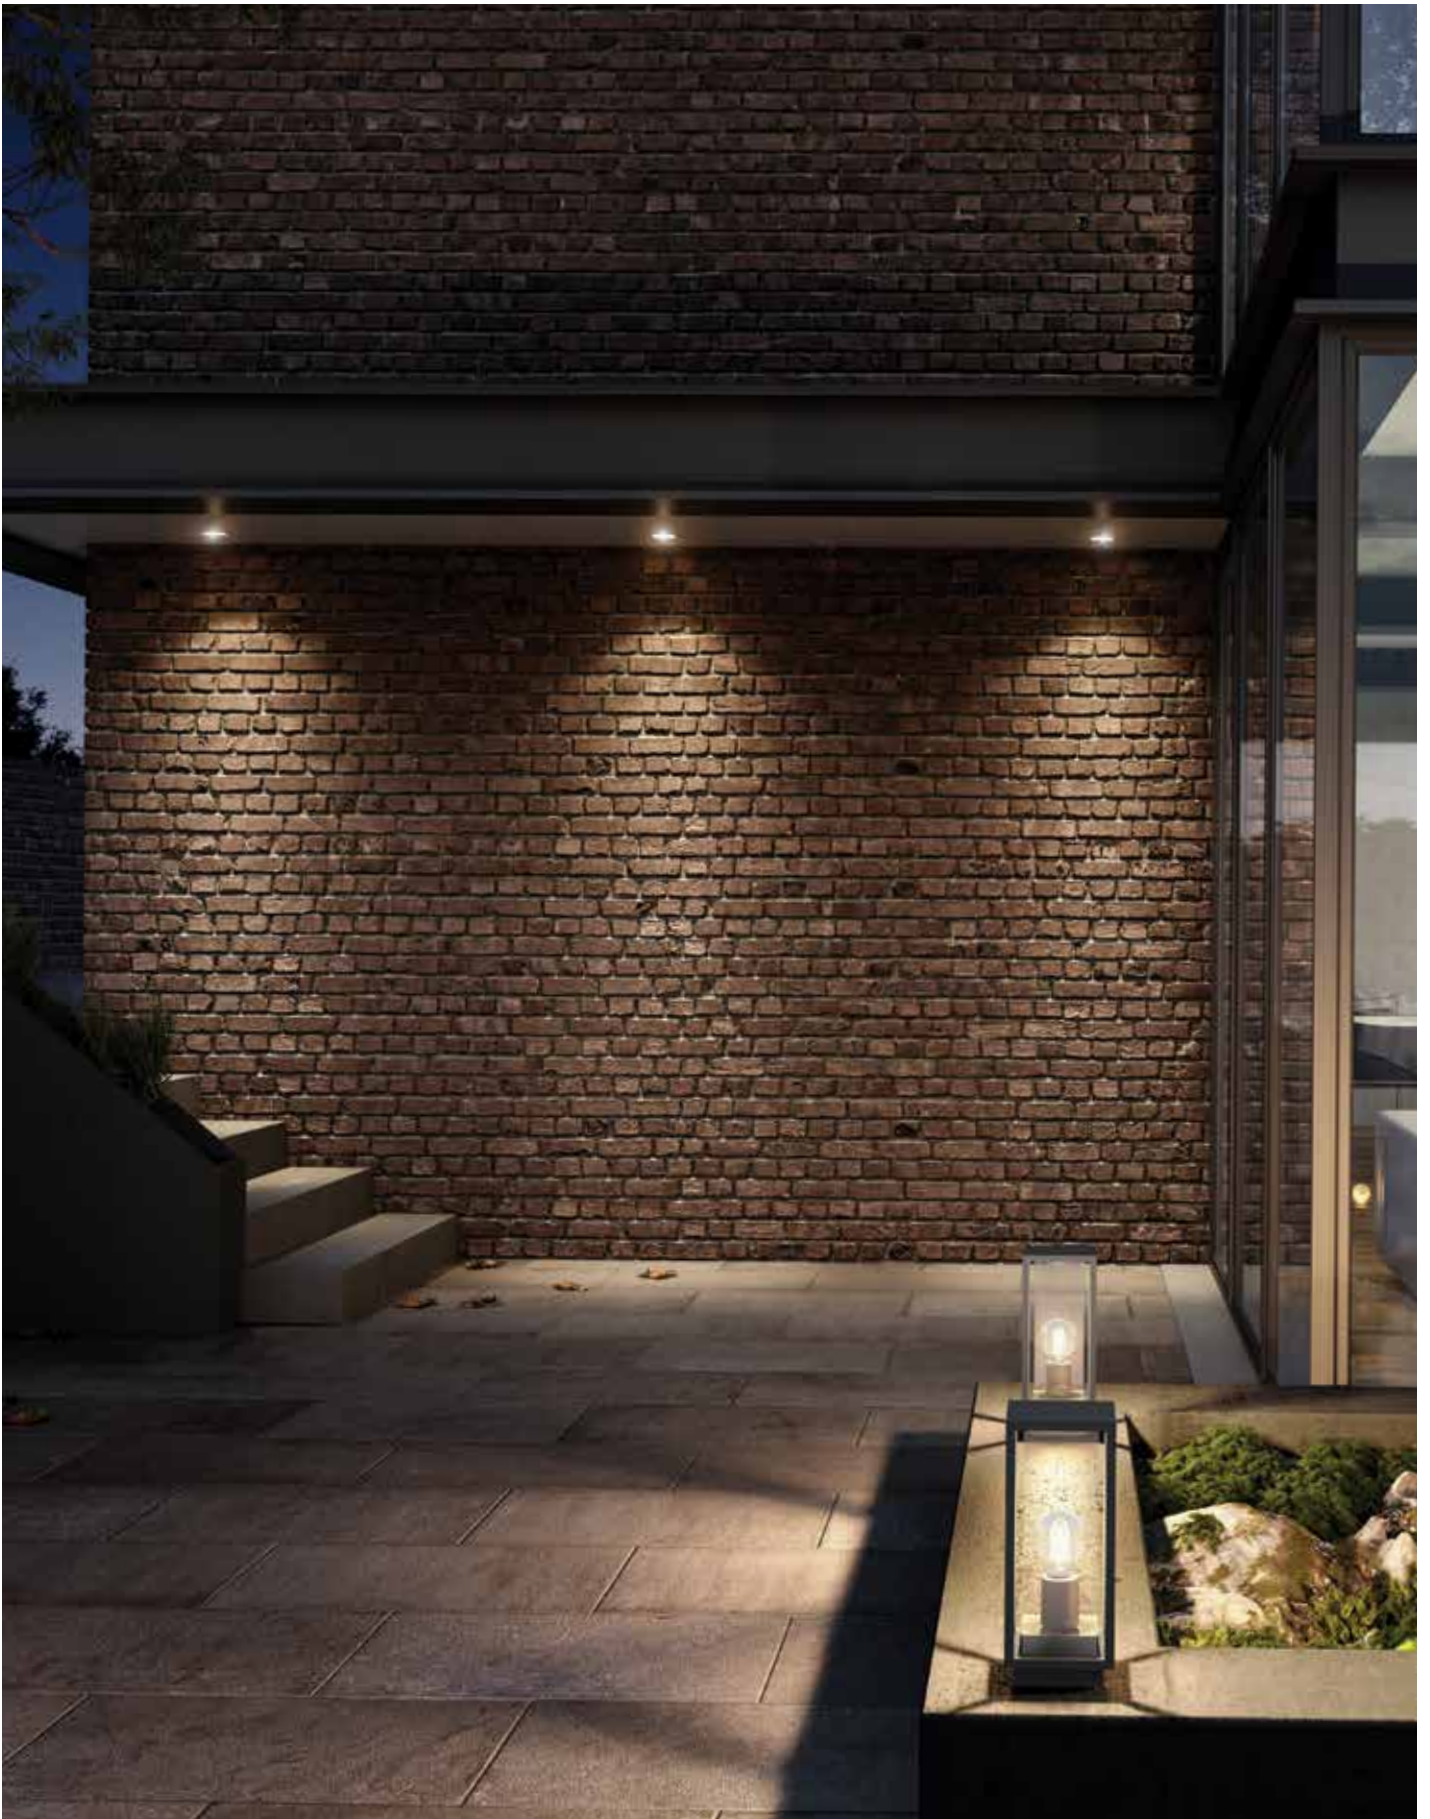

VK/02126/AN

VK/02126

Code
75169-356694

Model
VK/02126/AN
● Anthracite. E27. Max 15W.

Box
1pc

Details

Voltage 200-240V.
E27.

Working temperature -20°C→40°C.
Material **Alu diecast/Glass.**