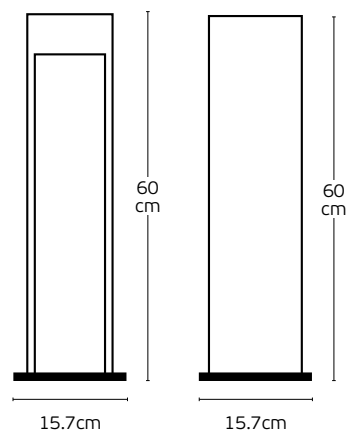

VK/02214/WD/W/60

VK/02214/WD/W/30

Code	Model	Box
75169-416694	VK/02214/WD/W/60 ● Wooden+Anthracite. 3000K. 7W. 145lm. CRI>80	2pcs
75169-415694	VK/02214/WD/W/30 ● Wooden+Anthracite. 3000K. 7W. 156lm. CRI>80	4pcs

Details

Input Voltage **AC220-240V**.
Type of Led **SMD**.
Angle **49°/ 48°**.
Lifetime **30.000 hrs**.

Material **Die-cast aluminium,**
with SPC wood board.
Guarantee **3 years**.

IP65