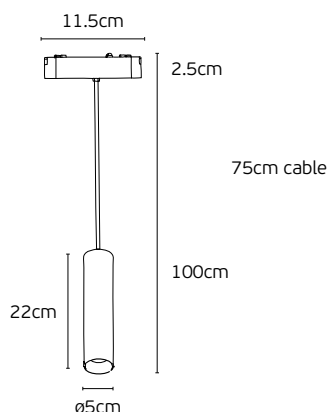

LED Magnetic Track Lights Ultra Slim CRI>90

Bisqit

VK/04474/PE/B/DW

VK/04474/PE

Code
71164-166721

Model
VK/04474/PE/B/DW
● Black. 2700K-6000K. 11W. 678lm. CRI>90

Box
20pcs

71164-167721

VK/04474/PE/W/DW
○ White. 2700K-6000K. 11W. 678lm. CRI>90

20pcs

Details

Input Voltage **40V**.
Input current **0.207A**.
Output Voltage **36.7V**.
Output current **250mA**.
Type of Led **bridgelux**.
Numbers of Led **1**.
Beam angle **20°**.
Rotation angle **360°**

Dimmable **yes**.
Lifetime **8000 hrs**.
Clicks **30.000 clicks**.
Working temperature **< 70°C**.
Material **Aluminium**.
Installation **Track**.
Guarantee **3 years**.
Bluetooth, Zigbee.

On-Off
Dimmable
CCT 2700K~6000K