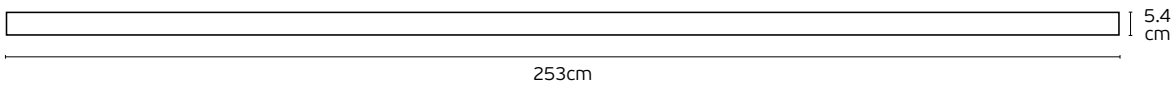

Dark Led Linear Lights