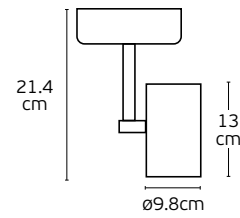

Code	Model	Box
64174-012108	VK/03094TR/BGD ● Black+Gold. GU10. Max. 12W (LED).	20pcs
64174-948128	VK/04197TR/W/L ○ White. GU10. Max. 12W (LED).	30pcs
64174-949128	VK/04197TR/B/L ● Black. GU10. Max. 12W (LED).	30pcs
64174-950128	VK/04197TR/G/L ● Grey. GU10. Max. 12W (LED).	30pcs