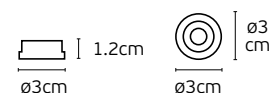

VK/04128, VK/04097

Code	Model	Box
64174-015700	VK/04128/W/W ○ White sanded. 3000K. 97lm. 3W. 20°. CRI>80	100pcs
64174-016700	VK/04128/W/C ○ White sanded. 4000K. 100lm. 3W. 20°. CRI>80	100pcs
64174-017700	VK/04128/B/W ● Black sanded. 3000K. 97lm. 3W. 20°. CRI>80	100pcs
64174-018700	VK/04128/B/C ● Black sanded. 4000K. 100lm. 3W. 20°. CRI>80	100pcs
64171-043126	VK/04097/W/W ○ White. 3000K. 1W. 120°. CRI>80	1pc
64171-044126	VK/04097/W/C ○ White. 4000K. 1W. 120°. CRI>80	1pc
64171-074126	VK/04097/MC/W ● Nickel mat. 3000K. 1W. 120°. CRI>80	1pc