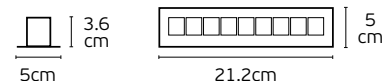

Square Dark downlights Led

Square Dark downlights Led

Lines

VK/04267/6, VK/04267/9

Code	Model	Box
64174-061721	VK/04267/W/6/W ○ White. 3000K. 5W. 723lm. CRI>90.	30pcs
64174-062721	VK/04267/W/6/C ○ White. 4000K. 5W. 723lm. CRI>90.	30pcs
64174-059721	VK/04267/B/6/W ● Black. 3000K. 5W. 723lm. CRI>90.	30pcs
64174-060721	VK/04267/B/6/C ● Black. 4000K. 5W. 723lm. CRI>90.	30pcs
64174-065721	VK/04267/W/9/W ○ White. 3000K. 8W. 977lm. CRI>90.	20pcs
64174-066721	VK/04267/W/9/C ○ White. 4000K. 8W. 1.105lm. CRI>90.	20pcs
64174-063721	VK/04267/B/9/W ● Black. 3000K. 8W. 977lm. CRI>90.	20pcs
64174-064721	VK/04267/B/9/C ● Black. 4000K. 8W. 1.105lm. CRI>90.	20pcs