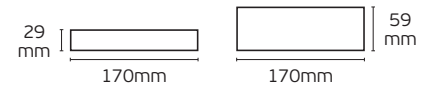

Details

Voltage 12-36VDC. Iout 4x5A. Iin 20.5A. Vout 4x(12-36) VDC. Pout 4x(60-180)w. Watt 240-720W. Material Plastic. Dimmable. Guarantee 2 years.

VK/10075/DMX AC TRIAC DMX Dimmer

Code 78000-743720	Model VK/10075/DMX	2 ch	1.2A/ch.	100-240VAC.	240-576W.	L170xW59xH29mm	Box 1pc
----------------------	-----------------------	------	----------	-------------	-----------	----------------	------------