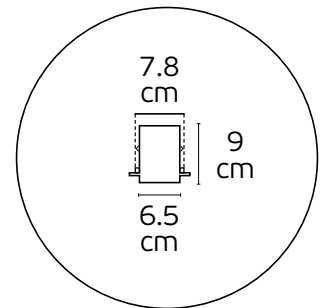

VK/04160/197/C