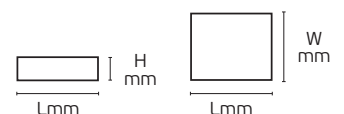

Led Drivers IP20

Ledstrips drivers

VK/150-200

Code	Model	Box
78000-565719	VK/150-12 12.5A. 150W. 12V. L200xW58xH40mm	30pcs
78000-567719	VK/200-12 16.5A. 200W. 12V. L220xW68xH40mm	30pcs
78000-566719	VK/150-24 6A. 150W. 24V. L200xW58xH40mm	30pcs
78000-568719	VK/200-24 8A. 200W. 24V. L220xW68xH40mm	30pcs

Details

Voltage **180-240V**.
Material **Metallic**.

Guarantee **2 years**.

VK/250-350

Code	Model	Box
78000-616719	VK/250-12 21A. 240W. 12V. L220xW68xH40mm	20pcs
78000-569719	VK/350-12 25A. 350W. 12V. L220xW68xH40mm	20pcs
78000-615719	VK/250-24 10A. 240W. 24V. L220xW68xH40mm	20pcs
78000-570719	VK/350-24 12.5A. 350W. 24V. L220xW68xH40mm	20pcs

Details

Voltage **180-240V**.
Material **Metallic**.

Guarantee **2 years**.

VK/600

Code	Model	Box
78000-628719	VK/600-12 50A. 600W. 12V. L200xW130xH65mm	5pcs
78000-629719	VK/600-24 25A. 600W. 24V. L240xW125xH65mm	5pcs

Details

Voltage **170-250V**. Material **Metallic**. Guarantee **2 years**.