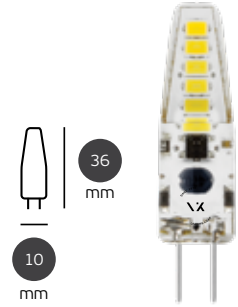

VK/05130

Code	Model	Base	Watt	Dimm	Kelvin	Lumen	Beam Angle	Box
03045-657685	VK/05130/W	G4	2W		2700K	200lm	330°	50
03045-658685	VK/05130/D	G4	2W		6000K	210lm	330°	50

Voltage 12	SMD 3020	330°	CRI Ra>80	25k hrs	12.5kclks	-20°C 45°C	Silicon	2W > 20W	IP20	2