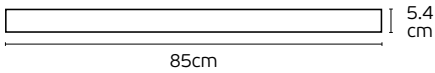

Dark Led Linear Lights