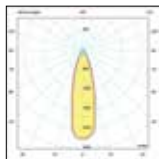

5 years guarantee    **IP20.**

VK/04352/18

VK/04352/24

VK/04352/40

ø8cm
18° 24° 40°

Flicker free

VK/04352/HONEYCOMB

Code
64174-770269