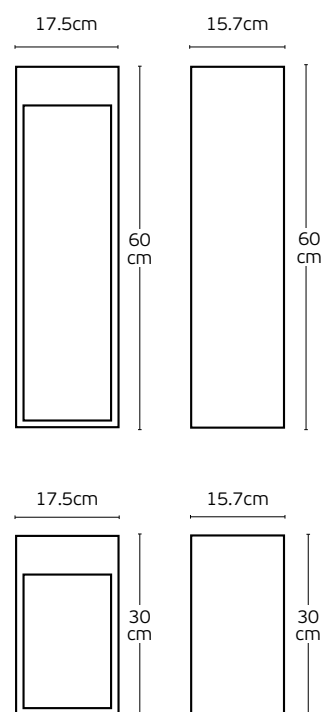

VK/02213/WD/W/60

VK/02213/WD/W/30

Code	Model	Box
75169-414694	VK/02213/WD/W/60 ● Wooden+Anthracite. 3000K. 12W. 513lm. CRI>80	2pcs
75169-413694	VK/02213/WD/W/30 ● Wooden+Anthracite. 3000K. 12W. 297lm. CRI>80	2pcs

Details

Input Voltage **AC220-240V**.
Type of Led **SMD**.
Angle **48°**.
Lifetime **30.000 hrs**.

Material **Die-cast aluminium,**
with SPC wood board.
Guarantee **3 years**.

IP65