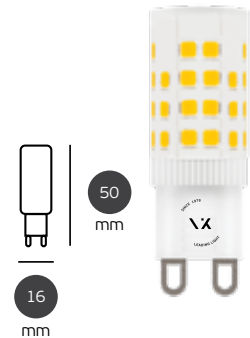

VK/05066

Code	Model	Base	Watt	Dimm	Kelvin	Lumen	Beam Angle	Box
03045-025742	VK/05066/W	G9	3.5W		3000K	280lm	270°	100
03045-026742	VK/05066/D	G9	3.5W		6000K	340lm	270°	100

Voltage 220-240	SMD 2835	270° 	CRI Ra>80	25k hrs	15kclks	-20°C 45°C	Plastic 	3.5W > 35W	IP20	2