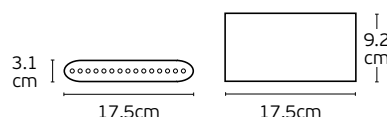

Lifetime **30.000hrs**.
Dimmable No.
Material **Aluminium**.
Guarantee **2 years**.

Outdoor Wall Lights **Up/Down**

Emos

VK/02047/AN

VK/02048/AN

Up/Down

VK/02047

Code	Model	Box
75169-306692	VK/02047/AN/W ● Anthracite. 3000K. 497lm. 4W. CRI>80	20pcs
75169-307692	VK/02047/W/W ○ White. 3000K. 497lm. 4W. CRI>80	20pcs