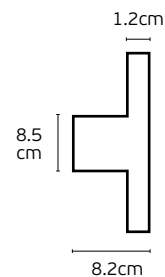

Details

Input Voltage **AC220-240V**.
Type of Led **Philips 4014**.
Angle **99°**.

Lifetime **30.000 hrs**.
Material **Aluminium**.
Guarantee **2 years**.

IP54