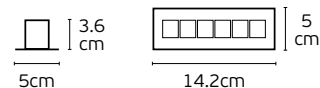

Square Dark downlights Led

Square Dark downlights Led

Lines

VK/04267/6, VK/04267/9

Code	Model	Box
64174-061721	VK/04267/W/6/W ○ White. 3000K. 5W. 723lm. CRI>90.	30pcs
64174-062721	VK/04267/W/6/C ○ White. 4000K. 5W. 723lm. CRI>90.	30pcs
64174-059721	VK/04267/B/6/W ● Black. 3000K. 5W. 723lm. CRI>90.	30pcs
64174-060721	VK/04267/B/6/C ● Black. 4000K. 5W. 723lm. CRI>90.	30pcs
64174-065721	VK/04267/W/9/W ○ White. 3000K. 8W. 977lm. CRI>90.	20pcs
64174-066721	VK/04267/W/9/C ○ White. 4000K. 8W. 1.105lm. CRI>90.	20pcs
64174-063721	VK/04267/B/9/W ● Black. 3000K. 8W. 977lm. CRI>90.	20pcs
64174-064721	VK/04267/B/9/C ● Black. 4000K. 8W. 1.105lm. CRI>90.	20pcs