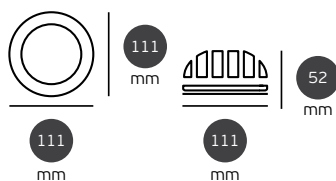

Code	Model	Watt	Dimm	Kelvin	Lumen	Beam Angle	Box
03045-468019 4052899621701	PL-CN111-COB- 2800-930-15D-G2	25.7W		3000K	2350lm	15°	12
03045-401019 4052899621718	PL-CN111-COB- 2800-935-15D-G2	25.4W		3500K	2450lm	15°	12
03045-469019 4052899621725	PL-CN111-COB- 2800-940-15D-G2	25.6W		4000K	2500lm	15°	12
03045-436019 4052899621794	PL-CN111-COB- 2800-930-24D-G2	25.5W		3000K	2250lm	24°	12
03045-402019 4052899621800	PL-CN111-COB- 2800-935-24D-G2	25.3W		3500K	2300lm	24°	12
03045-470019 4052899621817	PL-CN111-COB- 2800-940-24D-G2	25.5W		4000K	2400lm	24°	12
03045-452019 4052899621039	PL-CN111-COB- 2800-930-40D-G2	25.3W		3000K	2150lm	40°	12
03045-403019 4052899621046	PL-CN111-COB- 2800-935-40D-G2	25.2W		3500K	2200lm	40°	12
03045-471019 4052899621053	PL-CN111-COB- 2800-940-40D-G2	25.4W		4000K	2300lm	40°	12

Voltage 36.2V DC/50Hz	COB OSRAM	15°, 24°, 40°	CRI Ra>90			-25°C 40°C	Alu	IP20	5