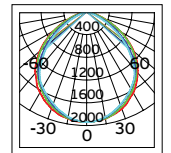

VK/04107/C