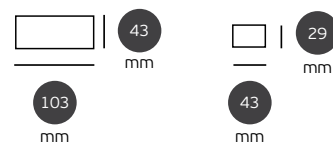

OSRAM

Code	Model	Power	Input	Dimm	Output	Box
78000-751019 4062172167536	VK/ELEMENT 28/ 220-240/700 G3	14.7- 28W	198-264 AC		700mA DC	20

LED ON/OFF OSRAM	Voltage 21-40V					
-------------------------	----------------	--	--	--	--	--