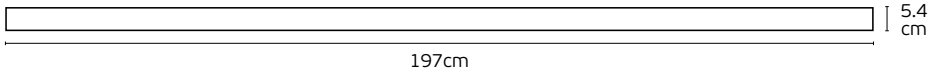

Dark Led Linear Lights