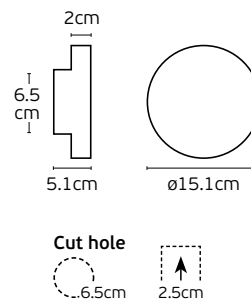

Outdoor Wall Lights

Ike

VK/02095/AN

VK/02054/W

VK/02053/W

VK/02095

Code 75169-320694	Model VK/02095/AN/W ● Anthracite. 3000K. 644lm. 14W. CRI>80	Box 8pcs
75169-321694	VK/02095/W/W ○ White. 3000K. 644lm. 14W. CRI>80	8pcs