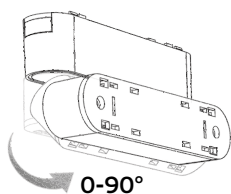

VK/04475/BASE