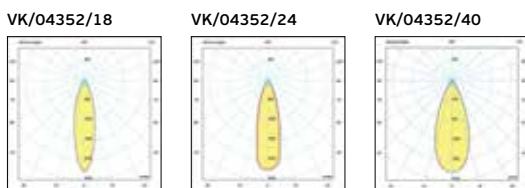

Details

Voltage **220-240V**. LED source **OSRAM**. Working temperature **-20°C→ 50°C**. Inclination **90°**. Rotation **350°**. Lifetime **60.000hrs**. Clicks **100.000**. Material **Aluminium**. 3-phase adapter.

5 years guarantee **IP20.**

ø8cm
18° 24° 40°

Flicker free