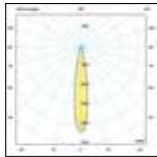

VK/04354/24