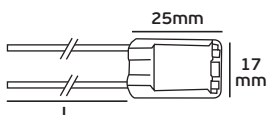

Code	40206-014605	40206-015605	40206-016605	40206-017605
Model	VK/K540F/40/TR	VK/K540F/60/TR	VK/K540F/80/TR	VK/K540F/100/TR
AC Voltage	250V~50Hz	250V~50Hz	250V~50Hz	250V~50Hz
Lampholder	G9	G9	G9	G9
Material	Steatite	Steatite	Steatite	Steatite
Length of TEFLON cable	40cm	60cm	80cm	100cm
Price	1.57€	1.82€	2.10€	2.38€

Code	40206-019605	40206-020605	40206-021605	40206-022605
Model	VK/K540F/120/TR	VK/K540F/150/TR	VK/K540F/200/TR	VK/K540F/250/TR
AC Voltage	250V~50Hz	250V~50Hz	250V~50Hz	250V~50Hz
Lampholder	G9	G9	G9	G9
Material	Steatite	Steatite	Steatite	Steatite
Length of TEFLON cable	120cm	150cm	200cm	250cm
Price	2.67€	3.10€	3.80€	4.50€