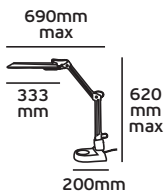

MAX 11w		Box 6pcs