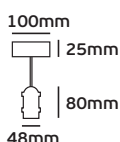

Code	77161-257144	77161-259144	77161-260144
Model	VK/03049/ABS	VK/03049/ACOP	VK/03049/PCOP
Color body	Antique Brass	Antique Copper	Pink Copper
Voltage	240V	240V	240V
Lampholder	E27	E27	E27
Material	Aluminium, Metal	Aluminium, Metal	Aluminium, Metal
Price	16.00€	16.00€	16.00€

Code	77161-258144	77161-261144
Model	VK/03049/MC	VK/03049/B
Color body	Brushed Chrome	Black
Voltage	240V	240V
Lampholder	E27	E27
Material	Aluminium, Metal	Aluminium, Metal
Price	16.00€	16.00€