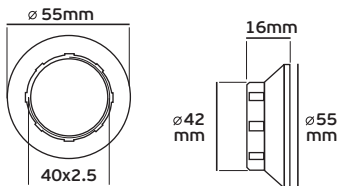

Code	28114-007618	28114-008618	28114-009618
Model	VK/109285	VK/100270	VK/109289
Color Body	Black	White	Gold
Type	Ring Normal	Ring Normal	Ring Normal
AC Voltage	250V~50Hz	250V~50Hz	250V~50Hz
Lampholder	E27	E27	E27
Material	Thermoplastic	Thermoplastic	Thermoplastic
Price	0.17€	0.17€	0.17€