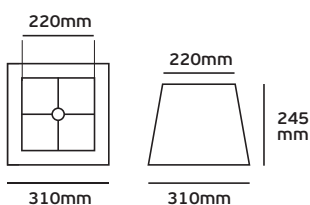

## VK/E27/E14/SM31

Code	60080-297987	60080-298987	60080-299987
Model	VK/E27/E14/SM31/241	VK/E27/E14/SM31/112	VK/E27/E14/SM31/167
Color body	Green 241	Rose 112	Blue 167
Lampholder	E14/E27	E14/E27	E14/E27
Material	100% Cotton Fabric	100% Cotton Fabric	100% Cotton Fabric
Price	13.80€	13.80€	13.80€