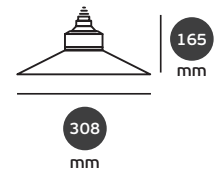

E27. Led Lamps

VK/05068 VK/05069

Code	Model	Base	Watt	Dimm	Kelvin	Lumen	Price
03045-031742	VK/05068/C	E27	20w		4000K	1.400lm	28.00€
03045-032742	VK/05069/C	E27	30w		4000K	2.100lm	31.00€

Voltage 185-265	SMD 2835	120°	CRI Ra>70	25k hrs	15kclks	A+	-20°C 45°C	Alu	Plastic	20W > 200W 30W > 300W	IP20	2	Box 10