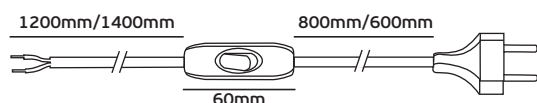

Code	18139-013627	18139-014627	18139-017627	18139-018627	18139-027627
Model	VK/V80/128/W	VK/V80/128/B	VK/V80/128/GD	VK/V80/128/S	VK/V80/128/TR
Cable	120cm+80cm	120cm+80cm	120cm+80cm	120cm+80cm	120cm+80cm
Max	2.5A	2.5A	2.5A	2.5A	2.5A
Material	WHITE	BLACK	GOLD	SILVER	TRANSPARENT
AC Voltage	250V~50Hz	250V~50Hz	250V~50Hz	250V~50Hz	250V~50Hz
Price	3.00€	3.00€	3.25€	3.25€	5.90€

Code	18139-021627	18139-022627	18139-023627	18139-015627	18139-016627
Model	VK/V80/128/Y	VK/V80/128/BL	VK/V80/128/R	VK/V80/146/W	VK/V80/146/B
Cable	120cm+80cm	120cm+80cm	120cm+80cm	140cm+60cm	140cm+60cm
Max	2.5A	2.5A	2.5A	2.5A	2.5A
Material	YELLOW	BLUE	RED	WHITE	BLACK
AC Voltage	250V~50Hz	250V~50Hz	250V~50Hz	250V~50Hz	250V~50Hz
Price	3.75€	3.75€	3.75€	3.00€	3.00€

Code	18139-019627	18139-020627	18139-028627
Model	VK/V80/146/GD	VK/V80/146/S	VK/V80/146/TR
Cable	140cm+60cm	140cm+60cm	140cm+60cm
Max	2.5A	2.5A	2.5A
Material	GOLD	SILVER	TRANSPARENT
AC Voltage	250V~50Hz	250V~50Hz	250V~50Hz
Price	3.25€	3.25€	5.90€