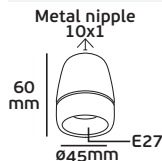

Code	34122-020639	34122-021639	34122-019639	34122-033639
Model	VK/510/W	VK/510/G	VK/510/B	VK/510/BR
Color body	White	Grey	Black	Brown
Voltage	250V	250V	250V	250V
Lampholder	E27	E27	E27	E27
Material	Porcelain	Porcelain	Porcelain	Porcelain
Price	3.30€	3.30€	3.30€	3.30€

Code	34122-017639	34122-018639	34122-023639	34122-032639
Model	VK/510/Y	VK/510/GR	VK/510/R	VK/510/LBL
Color body	Yellow	Green	Red	Light Blue
Voltage	250V	250V	250V	250V
Lampholder	E27	E27	E27	E27
Material	Porcelain	Porcelain	Porcelain	Porcelain
Price	3.30€	3.30€	3.30€	3.30€