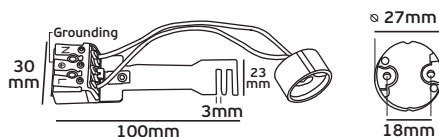

Electrical supplies *Lampholders GZ10*

VK/GZ10

Code	39108-010639	39108-002639	39108-003639	39108-004639	39108-005639
Model	VK/GZ10/20/S	VK/GZ10/20	VK/GZ10/40	VK/GZ10/60	VK/GZ10/80
Color Body	Natural	Natural	Natural	Natural	Natural
Type	Cable	Lampholder	Lampholder	Lampholder	Lampholder
AC Voltage	250V~50Hz	250V~50Hz	250V~50Hz	250V~50Hz	250V~50Hz
Lampholder	GZ10	GZ10	GZ10	GZ10	GZ10
Material	Steatite	Steatite	Steatite	Steatite	Steatite
Cable	Silicon 20cm	Teflon 20cm	Teflon 40cm	Teflon 60cm	Teflon 80cm
Price	0.49€	0.58€	0.95€	1.12€	1.54€

VK/JX-419P/15

Code	39108-008639
Model	VK/JX-419P/15
Color Body	Natural
Type	Lampholder
AC Voltage	220V~50Hz
Lampholder	GZ10
Material	Steatite
Cable	Silicon 15cm
Price	1.84€

VK/JX-419J/20

Code	39108-009639
Model	VK/JX-419J/20
Color Body	Natural
Type	Lampholder
AC Voltage	220V~50Hz
Lampholder	GZ10
Material	Steatite
Cable	Teflon 20cm
Price	2.20€