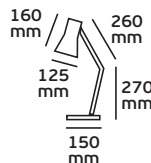

## VK/HD2011

Code	58610-043647	58610-044647	58610-045647
Model	VK/HD2011/W	VK/HD2011/B	VK/HD2011/C
Color body	White	Black	Nickel
Voltage	240V	240V	240V
Lampholder	E27	E27	E27
Material	Metal	Metal	Metal
Price	14.60€	14.60€	14.60€