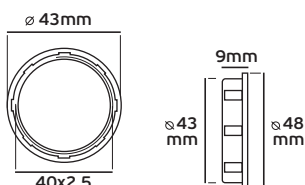

## VK/109291 - 100273 - 109295

Code	28114-010618	28114-011618	28114-012618
Model	VK/109291	VK/100273	VK/109295
Color Body	Black	White	Gold
Type	Ring Narrow	Ring Narrow	Ring Narrow
AC Voltage	250V~50Hz	250V~50Hz	250V~50Hz
Lampholder	E27	E27	E27
Material	Thermoplastic	Thermoplastic	Thermoplastic
Price	0.115€	0.115€	0.115€