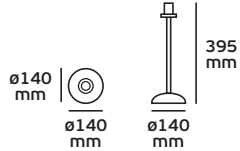

VK/B40/E27

Code	61171-215269	61171-216269	61171-217269	61171-218269
Model	VK/B40/E27/W	VK/B40/E27/B	VK/B40/E27/BR	VK/B40/E27/G
Color body	White	Black	Brown	Grey
Voltage	240V	240V	240V	240V
Lampholder	E27	E27	E27	E27
Material	Metal	Metal	Metal	Metal
Price	21.00€	21.00€	21.00€	21.00€