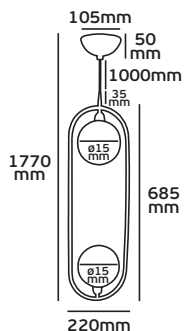

	<b>MAX</b> 2x8w		<b>Box</b> 1pc
--	--------------------	--	-------------------

VK/03226/PE

Code	77161-731269	77161-732269	77161-733269
Model	VK/03226/PE/W	VK/03226/PE/B	VK/03226/PE/GD
Color body	White	Black	Gold
Voltage	240V	240V	240V
Lampholder	E27	E27	E27
Material	Aluminium	Aluminium	Aluminium
Cable	1000mm	1000mm	1000mm
Price	99.00€	99.00€	99.00€