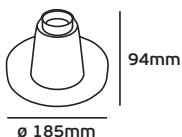

MAX 60w	Box 1pc