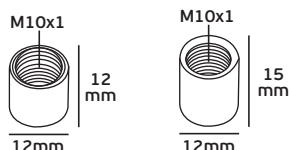

## VK/M01 - M02

Code	49155-019630	49155-020630
Model	VK/M01	VK/M02
Thread	M10x1	M10x1
Diameter	1.2cm	1.2cm
Height	1.2cm	1.5cm
Price	0.352€	0.536€