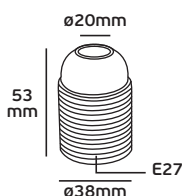

Bakelite Lampholders E27 Electrical supplies

VK/GH-01

Code	35125-021639	35125-022639
Model	VK/GH-01/B	VK/GH-01/W
Color Body	Black	White
Type	Lampholder smooth	Lampholder smooth
AC Voltage	250V~50Hz	250V~50Hz
Lampholder	E27	E27
Material	Bakelite	Bakelite
Price	0.94€	1.15€

VK/GH-02-NR

Code	35125-029639	35125-030639
Model	VK/GH-02-NR/B	VK/GH-02-NR/W
Color Body	Black	White
Type	Lampholder with threads	Lampholder with threads
AC Voltage	250V~50Hz	250V~50Hz
Lampholder	E27	E27
Material	Bakelite	Bakelite
Price	0.97€	1.18€

VK/GH-02/1, VK/GH-02/2

Code	35125-020639	35125-019639	35125-008639
Model	VK/GH-02/1/B	VK/GH-02/1/W	VK/GH-02/2/B
Color Body	Black	White	Black
Type	Lampholder with 1 ring	Lampholder with 1 ring	Lampholder with 2 rings
AC Voltage	250V~50Hz	250V~50Hz	250V~50Hz
Lampholder	E27	E27	E27
Material	Bakelite	Bakelite	Bakelite
Price	1.00€	1.25€	1.32€

Code	35125-032639
Model	VK/GH-02/2/W
Color Body	White
Type	Lampholder with 2 rings
AC Voltage	250V~50Hz
Lampholder	E27
Material	Bakelite
Price	1.45€