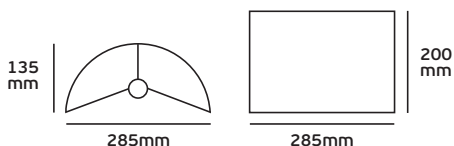

MAX 42/35w		Box 10pcs