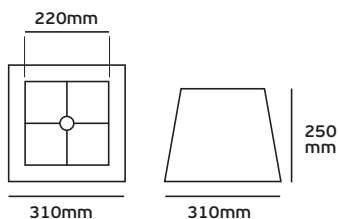

Indoor lighting *Shades*

VK/E27/E14/SM25

Code	60080-151987	60080-152987
Model	VK/E27/E14/SM25/W	VK/E27/E14/SM25/B
Color body	White	Black
Lampholder	E14/E27	E14/E27
Material	100% Cotton Fabric	100% Cotton Fabric
Price	9.40€	9.40€

MAX 42/35w		Box 20pcs

VK/E27/E14/SM31

Code	60080-153987	60080-154987
Model	VK/E27/E14/SM31/W	VK/E27/E14/SM31/B
Color body	White	Black
Lampholder	E14/E27	E14/E27
Material	100% Cotton Fabric	100% Cotton Fabric
Price	12.40€	12.40€

MAX 42/35w		Box 20pcs

VK/E27/E14/SM42

Code	60080-155987	60080-156987
Model	VK/E27/E14/SM42/W	VK/E27/E14/SM42/B
Color body	White	Black
Lampholder	E14/E27	E14/E27
Material	100% Cotton Fabric	100% Cotton Fabric
Price	28.00€	28.00€

MAX 42/35w		Box 20pcs