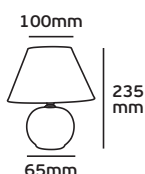

Code	61171-205648	61171-206648	61171-207648
Model	VK/1297/E	VK/1297/F	VK/1297/G
Color Body	White	Beige	Green
Voltage	240V	240V	240V
Lampholder	E14	E14	E14
Price	9.40€	9.40€	9.40€

Code	61171-208648	61171-209648	61171-210648
Model	VK/1297/H	VK/1297/I	VK/1297/J
Color Body	Deep Pink	Purple	Black
Voltage	240V	240V	240V
Lampholder	E14	E14	E14
Price	9.40€	9.40€	9.40€