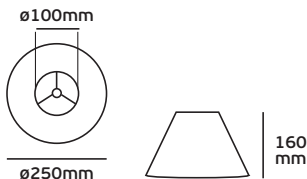

Code	60080-115987	60080-125987	60080-114987	60080-178987
Model	VK/E27/E14/D25/BG	VK/E27/E14/D25/W	VK/E27/E14/D25/B	VK/E27/E14/D25/BR
Color body	Beige	White	Black	Brown
Lampholder	E14/E27	E14/E27	E14/E27	E14/E27
Price	5.20€	5.20€	5.20€	5.20€

Code	60080-179987	60080-180987	60080-181987	60080-182987
Model	VK/E27/E14/D25/S	VK/E27/E14/D25/Y	VK/E27/E14/D25/BO	VK/E27/E14/D25/G
Color body	Salmon	Yellow	Bordeaux	Grey
Lampholder	E14/E27	E14/E27	E14/E27	E14/E27
Price	5.20€	5.20€	5.20€	5.20€

Code	60080-183987	60080-184987
Model	VK/E27/E14/D25/BL	VK/E27/E14/D25/GR
Color body	Blue	Green
Lampholder	E14/E27	E14/E27
Price	5.20€	5.20€