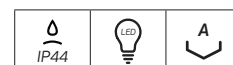

Code	64174-888698	64174-890698	64174-896698	64174-892698	64174-894698
Model	VK/04111/W/30	VK/04112/W/60	VK/04202/W/90	VK/04113/W/120	VK/04114/W/150
Kelvin	3000K	3000K	3000K	3000K	3000K
Lumen	380lm	780lm	1.300lm	1.700lm	2.350lm
Voltage	180-250V	180-250V	180-250V	180-250V	180-250V
Watt	4w	8w	14w	18w	24w
Dimmable	No	No	No	No	No
LED	SMD 2835	SMD 2835	SMD 2835	SMD 2835	SMD 2835
Beam Angle	180°	180°	180°	180°	180°
CRI	Ra>80	Ra>80	Ra>80	Ra>80	Ra>80
Hours	25.000hrs	25.000hrs	25.000hrs	25.000hrs	25.000hrs
Length (L)	300mm	600mm	900mm	1.200mm	1.500mm
Material	PC, Aluminium	PC, Aluminium	PC, Aluminium	PC, Aluminium	PC, Aluminium
Box	60	30	30	30	30
Price	11.00€	13.20€	15.40€	17.60€	20.90€

Code	64174-889698	64174-891698	64174-897698	64174-893698	64174-895698
Model	VK/04111/D/30	VK/04112/D/60	VK/04202/D/90	VK/04113/D/120	VK/04114/D/150
Kelvin	6000K	6000K	6000K	6000K	6000K
Lumen	400lm	800lm	1.400lm	1.800lm	2.400lm
Voltage	180-250V	180-250V	180-250V	180-250V	180-250V
Watt	4w	8w	14w	18w	24w
Dimmable	No	No	No	No	No
LED	SMD 2835	SMD 2835	SMD 2835	SMD 2835	SMD 2835
Beam Angle	180°	180°	180°	180°	180°
CRI	Ra>80	Ra>80	Ra>80	Ra>80	Ra>80
Hours	25.000hrs	25.000hrs	25.000hrs	25.000hrs	25.000hrs
Length (L)	300mm	600mm	900mm	1.200mm	1.500mm
Material	PC, Aluminium	PC, Aluminium	PC, Aluminium	PC, Aluminium	PC, Aluminium
Box	60	30	30	30	30
Price	11.00€	13.20€	15.40€	17.60€	20.90€