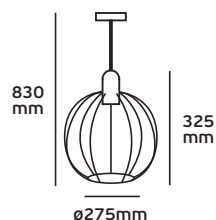

Code	77161-099269	77161-174269
Model	VK/0308/B	VK/0308/COP
Color body	Black	Copper
Voltage	240V	240V
Lampholder	E27	E27
Material	Metal	Metal
Price	51.00€	51.00€

Code	77161-175269
Model	VK/0308/W
Color body	White
Voltage	240V
Lampholder	E27
Material	Metal
Price	51.00€