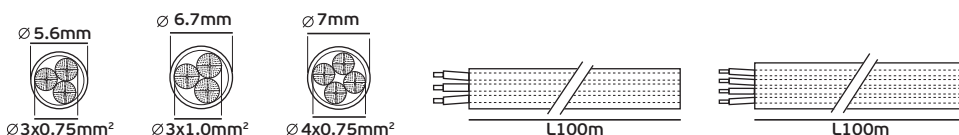

PVC Cables (Round) Electrical supplies

VK/H03VV-F/...

Code	44143-029611	44143-030611	44143-031611	44143-033611	44143-032611
Model	VK/H03VV-F/4X50/W	VK/H03VV-F/4X50/B	VK/H03VV-F/4X50/BR	VK/H03VV-F/4X50/G	VK/H03VV-F/4X50/GD
Wire mm²	4x0.50	4x0.50	4x0.50	4x0.50	4x0.50
Material	PVC	PVC	PVC	PVC	PVC
Color	White	Black	Brown	Grey	Gold
Price	1.30€	1.30€	1.30€	1.30€	1.49€

Code	44143-034611	44143-035611	44143-036611	44143-038611	44143-037611
Model	VK/H03VV-F/4X75/W	VK/H03VV-F/4X75/B	VK/H03VV-F/4X75/BR	VK/H03VV-F/4X75/G	VK/H03VV-F/4X75/GD
Wire mm²	4x0.75	4x0.75	4x0.75	4x0.75	4x0.75
Material	PVC	PVC	PVC	PVC	PVC
Color	White	Black	Brown	Grey	Gold
Price	1.86€	1.86€	1.86€	1.86€	2.30€

VK/H03VV-F/105/...

Code	44143-051135	44143-052135	44143-053135	44143-054135
Model	VK/H03VV-F/105/3X75/B	VK/H03VV-F/105/3X1/B	K/H03VV-F/105/4X75/W	VK/H03VV-F/105/4X75/B
Wire mm²	3x0.75	3x1.0	4x0.75	4x0.75
Material	PVC	PVC	PVC	PVC
Color	Black	Black	White	Black
Price	2.15€	2.90€	2.26€	2.26€