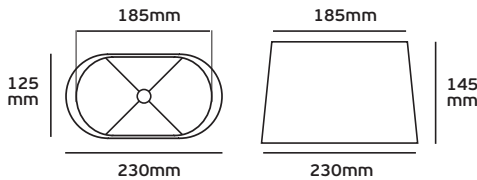

VK/E27/E14/D30

Code	60080-282987	60080-283987	60080-284987
Model	VK/E27/E14/D30/241	VK/E27/E14/D30/112	VK/E27/E14/D30/167
Color body	Green 241	Rose 112	Blue 167
Lampholder	E14/E27	E14/E27	E14/E27
Material	100% Cotton Fabric	100% Cotton Fabric	100% Cotton Fabric
Price	15.80€	15.80€	15.80€

VK/E27/E14/OV23

Code	60080-285987	60080-286987	60080-287987
Model	VK/E27/E14/OV23/241	VK/E27/E14/OV23/112	VK/E27/E14/OV23/167
Color body	Green 241	Rose 112	Blue 167
Lampholder	E14/E27	E14/E27	E14/E27
Material	100% Cotton Fabric	100% Cotton Fabric	100% Cotton Fabric
Price	6.80€	6.80€	6.80€

VK/E27/E14/S14

Code	60080-288987	60080-289987	60080-290987
Model	VK/E27/E14/S14/241	VK/E27/E14/S14/112	VK/E27/E14/S14/167
Color body	Green 241	Rose 112	Blue 167
Lampholder	E14/E27	E14/E27	E14/E27
Material	100% Cotton Fabric	100% Cotton Fabric	100% Cotton Fabric
Price	6.90€	6.90€	6.90€