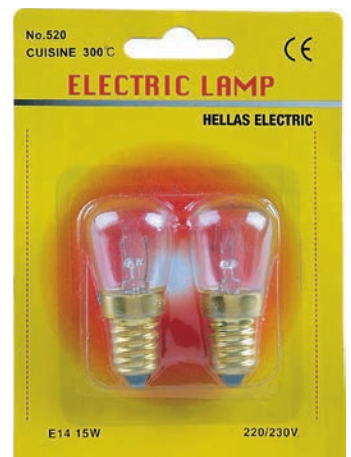

VK/520/300°/2 Oven (Για φούρνο)

Code	Model	Base	Watt	Dimm	Color	Price
72189-015639	VK/520/300°/2	E14	15w		Clear	1.87€

Voltage 220-240				Box 20