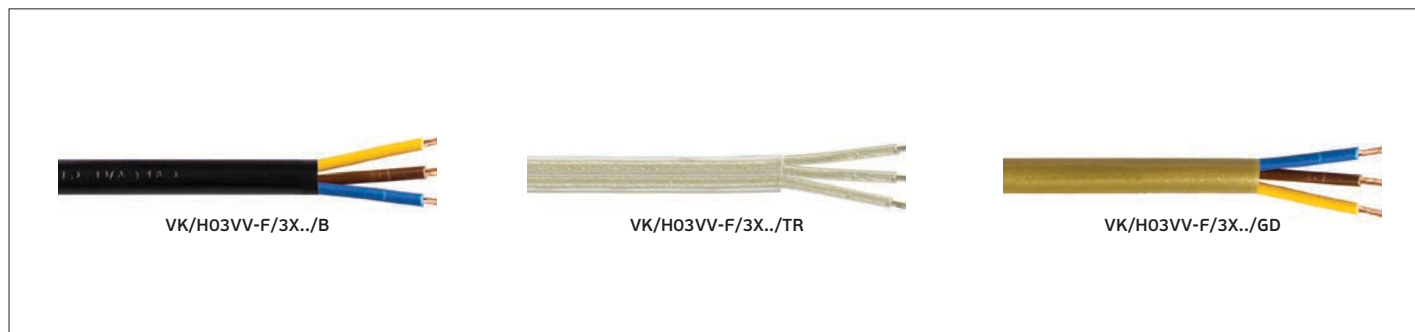

# Electrical supplies *PVC Cables (Round)*

VK/H03VVH2-F/...

<b>Code</b>	44143-013611	44143-014611	44143-015611	44143-017611	44143-016611	44143-018611
<b>Model</b>	VK/H03VV-F/3X50/W	VK/H03VV-F/3X50/B	VK/H03VV-F/3X50/BR	VK/H03VV-F/3X50/G	VK/H03VV-F/3X50/GD	VK/H03VV-F/3X75/W
<b>Wire mm<sup>2</sup></b>	3x0.50	3x0.50	3x0.50	3x0.50	3x0.50	3x0.75
<b>Material</b>	PVC	PVC	PVC	PVC	PVC	PVC
<b>Color</b>	White	Black	Brown	Grey	Gold	White
<b>Price</b>	1.07€	1.07€	1.07€	1.07€	1.22€	1.40€
<b>Code</b>	44143-019611	44143-020611	44143-022611	44143-021611	44143-040612	44143-023611
<b>Model</b>	VK/H03VV-F/3X75/B	K/H03VV-F/3X75/BR	VK/H03VV-F/3X75/G	VK/H03VV-F/3X75/GD	VK/H03VV-F/3X75/TR	VK/H03VV-F/3X1.0/W
<b>Wire mm<sup>2</sup></b>	3x0.75	3x0.75	3x0.75	3x0.75	3x0.75	3x1.0
<b>Material</b>	PVC	PVC	PVC	PVC	PVC	PVC
<b>Color</b>	Black	Brown	Grey	Gold	Transparent	White
<b>Price</b>	1.26€	1.26€	1.26€	1.47€	2.03€	1.70€
<b>Code</b>	44143-024611	44143-025611	44143-026611	44143-027611	44143-028611	44143-054051
<b>Model</b>	VK/H03VV-F/3X1.0/B	VK/H03VV-F/3X1.5/W	VK/H03VV-F/3X1.5/B	VK/H03VV-F/3X2.5/W	VK/H03VV-F/3X2.5/B	VK/H03VV-F/3X6.0/W
<b>Wire mm<sup>2</sup></b>	3x1.0	3x1.5	3x1.5	3x2.5	3x2.5	3x6.0
<b>Material</b>	PVC	PVC	PVC	PVC	PVC	PVC
<b>Color</b>	Black	White	Black	White	Black	White
<b>Price</b>	3.00€	2.35€	2.35€	3.91€	3.91€	-