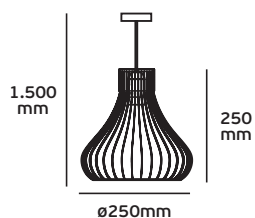

VK/03150PE

<b>Code</b>	<b>64174-946724</b>
Model	VK/03150PE/GD
Color body	Mat Gold
Voltage	240V
Lampholder	E27
Material	Aluminium
Price	78.00€

	<b>MAX</b> 42w		<b>Box</b> 1pc
--	-------------------	--	-------------------