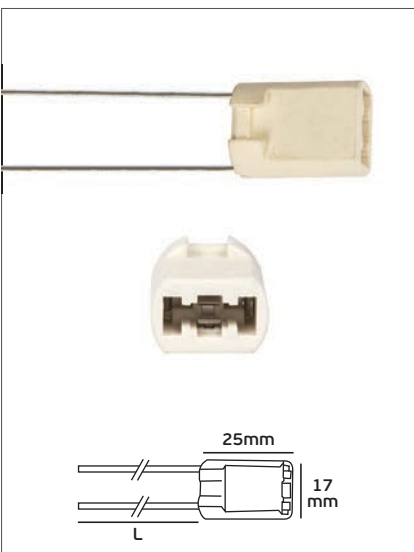

VK/LISCIO/.../TR

Code	40207-013605	40207-014605	40207-015605
Model	VK/LISCIO/40/TR	VK/LISCIO/60/TR	VK/LISCIO/80/TR
Color Body	Natural	Natural	Natural
Type	Lampholder	Lampholder	Lampholder
AC Voltage	250V~50Hz	250V~50Hz	250V~50Hz
Lampholder	G9	G9	G9
Material	Steatite	Steatite	Steatite
Cable	TEFLON 0.50mm²	TEFLON 0.50mm²	TEFLON 0.50mm²
Length of cable	40cm	60cm	80cm
Price	2.30€	2.48€	2.84€

Code	40207-016605	40207-018605	40207-019605
Model	VK/LISCIO/100/TR	VK/LISCIO/160/TR	VK/LISCIO/200/TR
Color Body	Natural	Natural	Natural
Type	Lampholder	Lampholder	Lampholder
AC Voltage	250V~50Hz	250V~50Hz	250V~50Hz
Lampholder	G9	G9	G9
Material	Steatite	Steatite	Steatite
Cable	TEFLON 0.50mm²	TEFLON 0.50mm²	TEFLON 0.50mm²
Length of cable	100cm	160cm	200cm
Price	3.24€	4.46€	5.12€