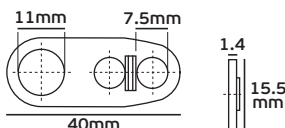

Nylon 66
RV
Box
1000pcs