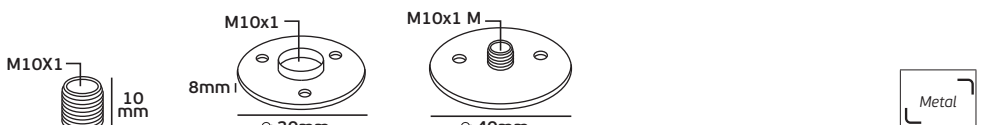

VK/10 - MS12

Code	49155-117166	49155-118166	49155-119166	49155-125630
Model	VK/10	VK/12	VK/15	VK/MS3
Hole	M10x1	M10x1	M10x1	M10x1
Length D	10cm	12cm	15cm	10cm
Box	100pcs	100pcs	100pcs	1000pcs
Price	0.242€	0.242€	0.368€	0.263€

Code	49155-288630	49155-126630	49155-289630
Model	VK/MS8	VK/MS10	VK/MS12
Hole	M10x1	M10x1	M10x1
Length D	15cm	12cm	15cm
Box	1000pcs	1000pcs	1000pcs
Price	0.453€	0.187€	1.302€

VK/RDIS10Z - RG10Z

Code	49155-007630	49155-008630	49155-132630	49155-009630
Model	VK/RDIS10Z	VK/RDI10Z	VK/RDE10Z	VK/RG10Z
Diameter	1.42cm	1.8cm	1.8cm	1.8cm
Hole	1.05	1.05	1.05	1.02
Description	Groower interior	Groower interior	Groower interior	Metallic groower
Price	0.027€	0.032€	0.032€	0.042€

VK/014Z - RG

Code	49155-115630	49155-031630	49155-292630
Model	VK/014Z	VK/1.0CM	VK/RG
Description	Metallic accessory for lampholder	Metallic accessory 1.0cm	Metallic accessory - Ext. Diam. 4cm
Thread	M10x1	M10x1	M10x1 M
Box	1000pcs	2000pcs	1000pcs
Price	0.231€	0.034€	4.463€