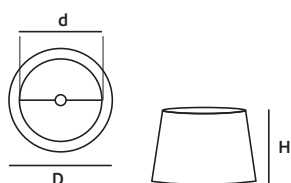

## VK/E27/E14/FLORAL

<b>Code</b>	60080-249987	60080-250987
<b>Model</b>	VK/E27/E14/D24/FLORAL	VK/E27/E14/D15/FLORAL
<b>Color body</b>	Floral	Floral
<b>Lampholder</b>	E14/E27	E14/E27
<b>Dim. (dxDxH)</b>	ø180xø240x165mm	ø105xø145x150mm
<b>Material</b>	100% Cotton Fabric	100% Cotton Fabric
<b>Price</b>	8.00€	3.80€