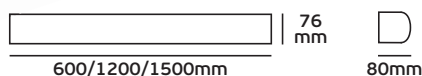

Code	57610-142112 911401823480	57610-143112 911401823580	57610-144112 911401823680	57610-145112 911401823780	57610-146112 911401823880	57610-147112 911401823980
Description	WT120C G2 LED19S	WT120C G2 LED27S	WT120C G2 LED34S	WT120C G2 LED40S	WT120C G2 LED60S	WT120C G2 LED80S
Length	600mm	1200mm	1500mm	1200mm	1500mm	1500mm
Kelvin	4000K	4000K	4000K	4000K	4000K	4000K
Lumen	1900lm	2700lm	3400lm	4000lm	6000lm	8000lm
Color body	White	White	White	White	White	White
Voltage	220-240V	220-240V	220-240V	220-240V	220-240V	220-240V
Watt	16w	22w	26w	30w	45w	61w
Dimmable	No	No	No	No	No	No
LED	PHILIPS	PHILIPS	PHILIPS	PHILIPS	PHILIPS	PHILIPS
Beam Angle	120°	120°	120°	120°	120°	120°
CRI	Ra>80	Ra>80	Ra>80	Ra>80	Ra>80	Ra>80
Hours	50.000h	50.000h	50.000h	50.000h	50.000h	50.000h
Material	Polycarbonate	Polycarbonate	Polycarbonate	Polycarbonate	Polycarbonate	Polycarbonate
IP Rating	IP65	IP65	IP65	IP65	IP65	IP65
Price	70.40€	90.80€	121.40€	105.10€	125.50€	156.10€