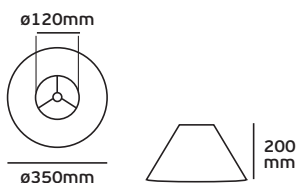

Code	60080-192987	60080-118987	60080-119987	60080-193987
Model	VK/E27/E14/D35/BG	VK/E27/E14/D35/W	VK/E27/E14/D35/B	VK/E27/E14/D35/BR
Color body	Beige	White	Black	Brown
Lampholder	E14/E27	E14/E27	E14/E27	E14/E27
Price	7.40€	7.40€	7.40€	7.40€

Code	60080-194987	60080-195987	60080-196987	60080-197987
Model	VK/E27/E14/D35/S	VK/E27/E14/D35/Y	VK/E27/E14/D35/BO	VK/E27/E14/D35/G
Color body	Salmon	Yellow	Bordeaux	Grey
Lampholder	E14/E27	E14/E27	E14/E27	E14/E27
Price	7.40€	7.40€	7.40€	7.40€

Code	60080-198987	60080-199987
Model	VK/E27/E14/D35/BL	VK/E27/E14/D35/GR
Color body	Blue	Green
Lampholder	E14/E27	E14/E27
Price	7.40€	7.40€