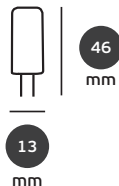

Led Lamps G4. 12V.

VK/05129

Code	Model	Base	Watt	Dimm	Kelvin	Lumen	Beam Angle	Price
03045-655685	VK/05129/W	G4	3w		2700K	270lm	350°	4.00€
03045-656685	VK/05129/D	G4	3w		6000K	290lm	350°	4.00€

Voltage 12	SMD 2835	350°	CRI Ra>80	25k hrs	12.5kclks	A+	-20°C 45°C	Glass	3W > 35W	IP20	2	Box 50