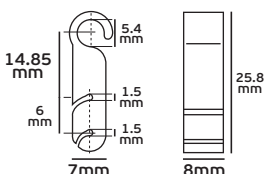

Box 1000pcs