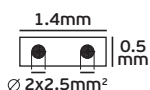

Code	44143-057673	73167-152051
Model	VK/VDE/2X1.5	VK/VDE/2X2.5
Wire mm²	2x1.5mm²	2x2.5mm²
Material	Caoutchouc	Caoutchouc
Description	CABLE IP65	CABLE IP65
Color	Black	Black
Rated current	2A	2A
AC Voltage	250V~50Hz	250V~50Hz
Price	3.27€	3.80€