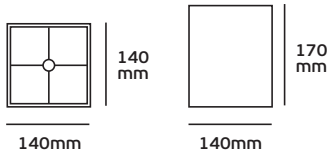

VK/E27/E14/SM20

Code	60080-231987	60080-232987
Model	VK/E27/E14/SM20/W	VK/E27/E14/SM20/BG
Color body	White	Beige
Lampholder	E14/E27	E14/E27
Material	100% Cotton Fabric	100% Cotton Fabric
Price	6.70€	6.70€

Code	60080-233987	60080-234987
Model	VK/E27/E14/SM20/B	VK/E27/E14/SM20/BO
Color body	Black	Bordeaux
Lampholder	E14/E27	E14/E27
Material	100% Cotton Fabric	100% Cotton Fabric
Price	6.70€	6.70€

MAX 42/35w		Box 20pcs

VK/E27/E14/S14

Code	60080-025648
Model	VK/E27/E14/S14/BG
Color body	Beige
Lampholder	E14/E27
Material	100% Cotton Fabric
Price	7.40€

MAX 42/35w		Box 20pcs

VK/E27/E14/D23

Code	60080-026648
Model	VK/E27/E14/D23/BG
Color body	Beige
Lampholder	E14/E27
Material	100% Cotton Fabric
Price	7.40€

MAX 42/35w		Box 20pcs