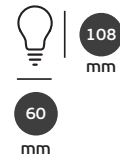

E27. A60. Classic Filament Led Lamps

VK/05009 Clear

Code	Model	Base	Watt	Dimm	Kelvin	Lumen	Price
03045-147664	VK/05009/E/W	E27	4w		3000K	350lm	3.00€
03045-148664	VK/05009/E/D	E27	4w		6500K	400lm	3.00€

Voltage 145-260	COB	360°	CRI Ra>80	15k hrs	100kclks	A+	-20°C 45°C	Plastic	4W > 40W	IP44	2	Box 50