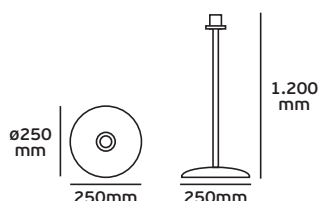

VK/B40/E27

Code	61171-215269	61171-216269	61171-217269	61171-218269
Model	VK/B40/E27/W	VK/B40/E27/B	VK/B40/E27/BR	VK/B40/E27/G
Color body	White	Black	Brown	Grey
Voltage	240V	240V	240V	240V
Lampholder	E27	E27	E27	E27
Material	Metal	Metal	Metal	Metal
Price	21.00€	21.00€	21.00€	21.00€

VK/B35/E14

Code	61171-219269	61171-220269	61171-221269	61171-222269
Model	VK/B35/E14/W	VK/B35/E14/B	VK/B35/E14/BR	VK/B35/E14/G
Color body	White	Black	Brown	Grey
Voltage	240V	240V	240V	240V
Lampholder	E14	E14	E14	E14
Material	Metal	Metal	Metal	Metal
Price	19.50€	19.50€	19.50€	19.50€

VK/B120/E27

Code	61171-211269	61171-212269	61171-213269
Model	VK/B120/E27/W	VK/B120/E27/B	VK/B120/E27/BR
Color body	White	Black	Brown
Voltage	240V	240V	240V
Lampholder	E27	E27	E27
Material	Metal	Metal	Metal
Price	34.00€	34.00€	34.00€

Code	61171-214269	61171-228269
Model	VK/B120/E27/G	VK/B120/E27/L/BR
Color body	Grey	Brown
Voltage	240V	240V
Lampholder	E27	E27
Material	Metal	Metal
Price	34.00€	34.00€