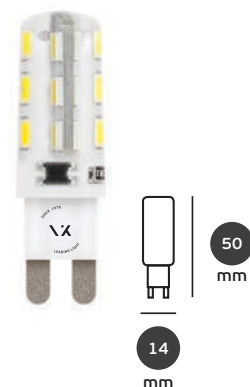

VK/05011

Code	Model	Base	Watt	Dimm	Kelvin	Lumen	Beam Angle	Price
03045-149664	VK/05011/W	G9	3w		3000K	190lm	270°	3.00€
03045-150664	VK/05011/D	G9	3w		6000K	230lm	270°	3.00€

Voltage	SMD	270°	CRI	25k hrs	15kclks	A+	-20°C 45°C	Silicon	3W > 30W	IP20	2	Box
220-240	2835		Ra>80									100