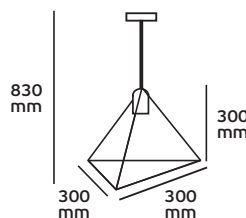

Code	77161-180269	77161-181269
Model	VK/0310/B	VK/0310/COP
Color body	Black	Copper
Voltage	240V	240V
Lampholder	E27	E27
Material	Metal	Metal
Price	44.00€	44.00€

Code	77161-182269
Model	VK/0310/W
Color body	White
Voltage	240V
Lampholder	E27
Material	Metal
Price	44.00€