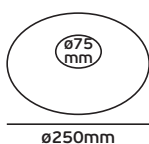

Code	77161-150269	77161-151269	77161-152269
Model	VK/03041/75/COP	VK/03041/75/BS	VK/03041/75/ABS
Color body	Copper	Brass	Bronze
Voltage	240V	240V	240V
Lampholder	E27	E27	E27
Material	Metal	Metal	Metal
Price	24.00€	24.00€	24.00€

Code	77161-153269	77161-154269
Model	VK/03041/75/B	VK/03041/75/W
Color body	Black	White
Voltage	240V	240V
Lampholder	E27	E27
Material	Metal	Metal
Price	24.00€	24.00€