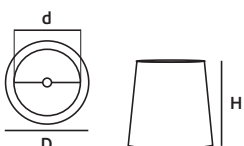

Code	60080-090987	60080-091987
Model	VK/JPG1/23	VK/JPG1/17
Color body	White Daisies	White Daisies
Lampholder	E14/E27	E14/E27
Dim. (dxDxH)	ø230xø330x345mm	ø170xø230x250mm
Material	100% Cotton Fabric	100% Cotton Fabric
Price	12.00€	8.00€

Code	60080-092987	60080-093987
Model	VK/JPG1/18	VK/JPG1/10
Color body	White Daisies	White Daisies
Lampholder	E14/E27	E14/E27
Dim. (dxDxH)	ø180xø240x165mm	ø105xø145x150mm
Material	100% Cotton Fabric	100% Cotton Fabric
Price	6.00€	3.50€