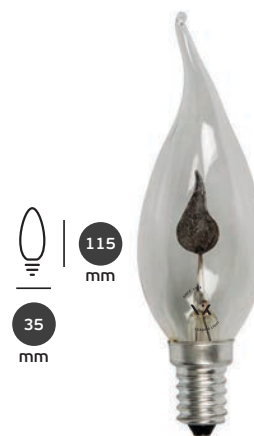

## VK/H/E14

Fiamma Neon

Code	Model	Base	Watt	Dimm	Color	Price
09069-019639	VK/H/E14/3W	E14	3w		Neon	1.20€

Voltage 230				Box 25
----------------	--	--	--	-----------