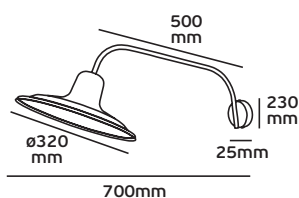

Indoor lighting *Retro Wall*

VK/01070

Code	77161-085269	77161-200269	77161-201269
Model	VK/01070/B	VK/01070/MC	VK/01070/W
Color body	Black	Brushed Chrome	White
Voltage	240V	240V	240V
Lampholder	E27	E27	E27
Material	Metal	Metal	Metal
IP Rating	IP20	IP20	IP20
Price	57.00€	57.00€	57.00€

MAX 42w		Box 10pcs

VK/01071

Code	77161-202269	77161-203269	77161-155269
Model	VK/01071/B	VK/01071/MC	VK/01071/W
Color body	Black	Brushed Chrome	White
Voltage	240V	240V	240V
Lampholder	E27	E27	E27
Material	Metal	Metal	Metal
IP Rating	IP20	IP20	IP20
Price	54.00€	54.00€	54.00€

MAX 42w		Box 10pcs

VK/01073

Code	77161-206269	77161-207269	77161-208269	77161-209269
Model	VK/01073/B	VK/01073/MC	VK/01073/W	VK/01073/COP
Color body	Black	Brushed Chrome	White	Copper
Voltage	240V	240V	240V	240V
Lampholder	E27	E27	E27	E27
Material	Metal	Metal	Metal	Metal
IP Rating	IP20	IP20	IP20	IP20
Price	47.00€	47.00€	47.00€	47.00€

MAX 42w		Box 10pcs