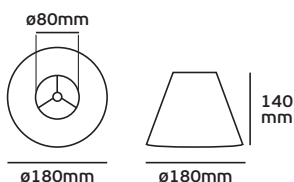

Code	60080-108987	60080-109987	60080-110987	60080-158987
Model	VK/E27/E14/D18/BG	VK/E27/E14/D18/W	VK/E27/E14/D18/B	VK/E27/E14/D18/BR
Color body	Beige	White	Black	Brown
Lampholder	E14/E27	E14/E27	E14/E27	E14/E27
Price	3.70€	3.70€	3.70€	3.70€

Code	60080-159987	60080-160987	60080-161987	60080-162987
Model	VK/E27/E14/D18/S	VK/E27/E14/D18/Y	VK/E27/E14/D18/BO	VK/E27/E14/D18/G
Color body	Salmon	Yellow	Bordeaux	Grey
Lampholder	E14/E27	E14/E27	E14/E27	E14/E27
Price	3.70€	3.70€	3.70€	3.70€

Code	60080-163987	60080-164987
Model	VK/E27/E14/D18/BL	VK/E27/E14/D18/GR
Color body	Blue	Green
Lampholder	E14/E27	E14/E27
Price	3.70€	3.70€