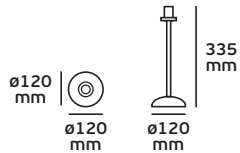

VK/B35/E14

Code	61171-219269	61171-220269	61171-221269	61171-222269
Model	VK/B35/E14/W	VK/B35/E14/B	VK/B35/E14/BR	VK/B35/E14/G
Color body	White	Black	Brown	Grey
Voltage	240V	240V	240V	240V
Lampholder	E14	E14	E14	E14
Material	Metal	Metal	Metal	Metal
Price	19.50€	19.50€	19.50€	19.50€

VK/B120/E27

Code	61171-211269	61171-212269	61171-213269
Model	VK/B120/E27/W	VK/B120/E27/B	VK/B120/E27/BR
Color body	White	Black	Brown
Voltage	240V	240V	240V
Lampholder	E27	E27	E27
Material	Metal	Metal	Metal
Price	34.00€	34.00€	34.00€

Code	61171-214269	61171-228269
Model	VK/B120/E27/G	VK/B120/E27/L/BR
Color body	Grey	Brown
Voltage	240V	240V
Lampholder	E27	E27
Material	Metal	Metal
Price	34.00€	34.00€