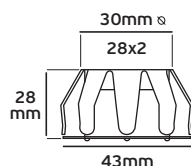

VK/108847

Code	30119-003620	30119-004620
Model	VK/108847/GD	VK/108847/C
Color Body	Gold	Chrome
Type	Ring Normal	Ring Normal
AC Voltage	250V~50Hz	250V~50Hz
Lampholder	E14	E14
Material	Metallic	Metallic
Price	3.00€	3.00€