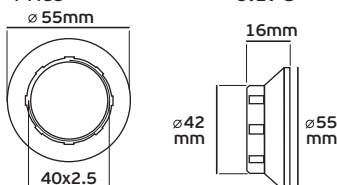

Code	28114-007618	28114-008618	28114-009618
Model	VK/109285	VK/100270	VK/109289
Color Body	Black	White	Gold
Type	Ring Normal	Ring Normal	Ring Normal
AC Voltage	250V~50Hz	250V~50Hz	250V~50Hz
Lampholder	E27	E27	E27
Material	Thermoplastic	Thermoplastic	Thermoplastic
Price	0.17€	0.17€	0.17€