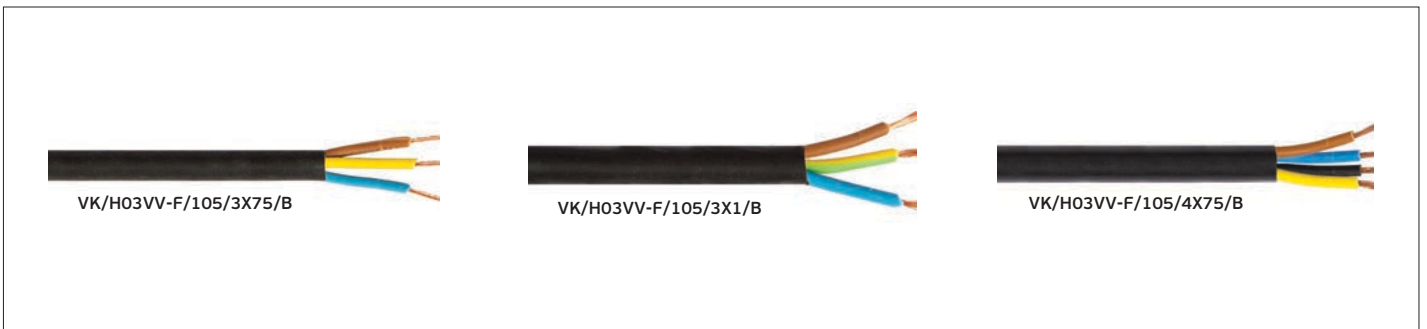

VK/H03VV-F/105/...

Code	44143-051135	44143-052135	44143-053135	44143-054135
Model	VK/H03VV-F/105/3X75/B	VK/H03VV-F/105/3X1/B	K/H03VV-F/105/4X75/W	VK/H03VV-F/105/4X75/B
Wire mm²	3x0.75	3x1.0	4x0.75	4x0.75
Material	PVC	PVC	PVC	PVC
Color	Black	Black	White	Black
Price	2.15€	2.90€	2.26€	2.26€