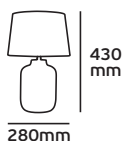

# Indoor lighting *Floor & Table*

VK/03040

<b>Code</b>	<b>61171-233648</b>
<b>Model</b>	<b>VK/03040/G</b>
<b>Color / Design</b>	Twine + C3564SA
<b>Voltage</b>	240V
<b>Lampholder</b>	E27
<b>Material</b>	Ceramic, Fabric
<b>Price</b>	<b>24.00€</b>