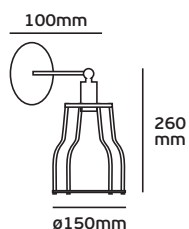

Code	01001-018719	01001-024719
Model	VK/0304/B	VK/0304/COP
Color body	Black	Copper
Voltage	240V	240V
Lampholder	E27	E27
Material	Metal	Metal
Price	31.00€	31.00€

Code	01001-025719
Model	VK/0304/W
Color body	White
Voltage	240V
Lampholder	E27
Material	Metal
Price	31.00€