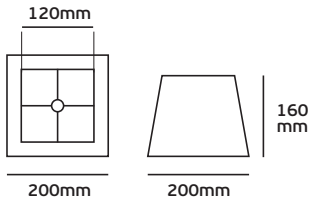

Code	60080-231987	60080-232987
Model	VK/E27/E14/SM20/W	VK/E27/E14/SM20/BG
Color body	White	Beige
Lampholder	E14/E27	E14/E27
Material	100% Cotton Fabric	100% Cotton Fabric
Price	6.70€	6.70€

Code	60080-233987	60080-234987
Model	VK/E27/E14/SM20/B	VK/E27/E14/SM20/BO
Color body	Black	Bordeaux
Lampholder	E14/E27	E14/E27
Material	100% Cotton Fabric	100% Cotton Fabric
Price	6.70€	6.70€