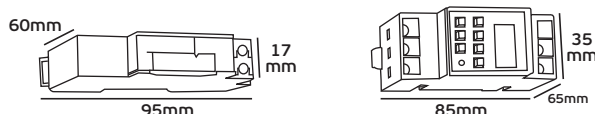

En. All products have a unique listing number according to the European Union requirements.
Ελ. Όλα τα προϊόντα έχουν ένα μοναδικό αριθμό καταχώρισης σύμφωνα με τις απαιτήσεις της Ευρωπαϊκής Ένωσης.