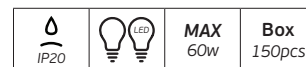

Code	42136-002627	42136-001627	42136-004627	42136-003627
Model	VK/V71E27/B	VK/V71E27/W	VK/V71E27/GD	VK/V71E27/G
Color body	Black	White	Gold	Grey
Voltage	240V	240V	240V	240V
Lampholder	E27	E27	E27	E27
Cable fabric round	2x0.75mm² x 80cm	2x0.75mm² x 80cm	2x0.75mm² x 80cm	2x0.75mm² x 80cm
Material	Plastic	Plastic	Plastic	Plastic
Price	3.90€	3.90€	4.10€	4.10€

Code	42136-005627	42136-007627	42136-006627	42136-008627
Model	VK/V71E27/Y	VK/V71E27/GR	VK/V71E27/R	VK/V71E27/BL
Color body	Yellow	Green	Red	Blue
Voltage	240V	240V	240V	240V
Lampholder	E27	E27	E27	E27
Cable fabric round	2x0.75mm² x 80cm	2x0.75mm² x 80cm	2x0.75mm² x 80cm	2x0.75mm² x 80cm
Material	Plastic	Plastic	Plastic	Plastic
Price	4.10€	4.10€	4.10€	4.10€