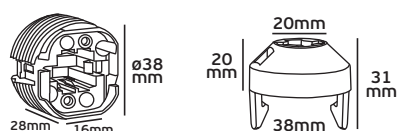

Code	23116-003640	23116-004640	23116-007640
Model	VK/4373.50	VK/4374.50	VK/4376.50
Base	G24D-2	G24D-3	G24Q-2
Material	PC	PC	PC
Description	Lampholder for 18W - 2PINS	Lampholder for 26W - 2PINS	Lampholder for 18W - 4PINS
AC Voltage	250/500V~50Hz	250/500V~50Hz	250/500V~50Hz
Price	0.85€	0.85€	1.20€

Code	23116-008640	23116-005640
Model	VK/4377.50	VK/22.917.006.50
Base	G24Q-3	-
Material	PC	PC
Description	Lampholder for 26W - 4PINS	Snap cap (10x100) - 2PINS
AC Voltage	250/500V~50Hz	250/500V~50Hz
Price	1.00€	0.20€