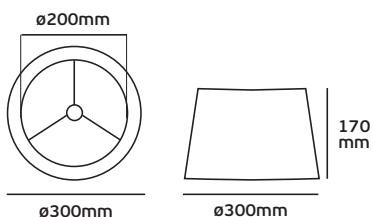

Indoor lighting *Shades*

VK/E27/E14/RD25

Code	60080-127987	60080-128987
Model	VK/E27/E14/RD25/W	VK/E27/E14/RD25/B
Color body	White	Black
Lampholder	E14/E27	E14/E27
Material	100% Cotton Fabric	100% Cotton Fabric
Price	7.40€	7.40€

MAX 42/35w		Box 10pcs

VK/E27/E14/RD30

Code	60080-129987	60080-130987
Model	VK/E27/E14/RD30/W	VK/E27/E14/RD30/B
Color body	White	Black
Lampholder	E14/E27	E14/E27
Material	100% Cotton Fabric	100% Cotton Fabric
Price	11.40€	11.40€

MAX 42/35w		Box 10pcs

VK/E27/E14/RD40

Code	60080-131987	60080-132987
Model	VK/E27/E14/RD40/W	VK/E27/E14/RD40/B
Color body	White	Black
Lampholder	E14/E27	E14/E27
Material	100% Cotton Fabric	100% Cotton Fabric
Price	19.00€	19.00€

MAX 42/35w		Box 10pcs