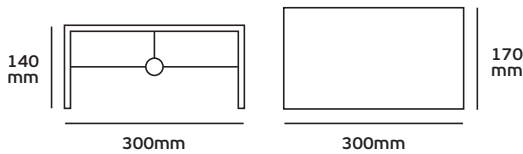

VK/E27/E14/SE45

Code	60080-145987	60080-146987
Model	VK/E27/E14/SE45/W	VK/E27/E14/SE45/B
Color body	White	Black
Lampholder	E14/E27	E14/E27
Material	100% Cotton Fabric	100% Cotton Fabric
Price	42.00€	42.00€

MAX 42/35w		Box 10pcs

VK/E27/E14/G30

Code	60080-149987	60080-150987
Model	VK/E27/E14/G30/W	VK/E27/E14/G30/B
Color body	White	Black
Lampholder	E14/E27	E14/E27
Material	100% Cotton Fabric	100% Cotton Fabric
Price	12.00€	12.00€

MAX 42/35w		Box 10pcs

VK/E27/E14/C28

Code	60080-147987	60080-148987
Model	VK/E27/E14/C28/W	VK/E27/E14/C28/B
Color body	White	Black
Lampholder	E14/E27	E14/E27
Material	100% Cotton Fabric	100% Cotton Fabric
Price	10.00€	10.00€

MAX 42/35w		Box 10pcs