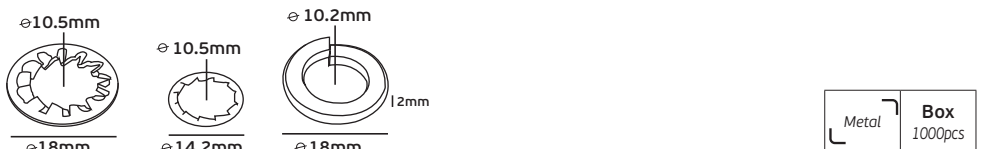

VK/10 - MS12

Code	49155-117166	49155-118166	49155-119166	49155-125630
Model	VK/10	VK/12	VK/15	VK/MS3
Hole	M10x1	M10x1	M10x1	M10x1
Length D	10cm	12cm	15cm	10cm
Box	100pcs	100pcs	100pcs	1000pcs
Price	0.242€	0.242€	0.368€	0.263€

Code	49155-288630	49155-126630	49155-289630
Model	VK/MS8	VK/MS10	VK/MS12
Hole	M10x1	M10x1	M10x1
Length D	15cm	12cm	15cm
Box	1000pcs	1000pcs	1000pcs
Price	0.453€	0.187€	1.302€

VK/RDIS10Z - RG10Z

Code	49155-007630	49155-008630	49155-132630	49155-009630
Model	VK/RDIS10Z	VK/RDI10Z	VK/RDE10Z	VK/RG10Z
Diameter	1.42cm	1.8cm	1.8cm	1.8cm
Hole	1.05	1.05	1.05	1.02
Description	Groower interior	Groower interior	Groower interior	Metallic groower
Price	0.027€	0.032€	0.032€	0.042€

VK/014Z - RG

Code	49155-115630	49155-031630	49155-292630
Model	VK/014Z	VK/1.0CM	VK/RG
Description	Metallic accessory for lampholder	Metallic accessory 1.0cm	Metallic accessory - Ext. Diam. 4cm
Thread	M10x1	M10x1	M10x1 M
Box	1000pcs	2000pcs	1000pcs
Price	0.231€	0.034€	4.463€