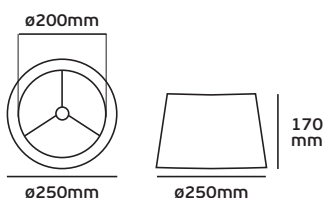

Indoor lighting *Shades*

VK/E27/E14/RD25

Code	60080-127987	60080-128987
Model	VK/E27/E14/RD25/W	VK/E27/E14/RD25/B
Color body	White	Black
Lampholder	E14/E27	E14/E27
Material	100% Cotton Fabric	100% Cotton Fabric
Price	7.40€	7.40€

MAX 42/35w		Box 10pcs

VK/E27/E14/RD30

Code	60080-129987	60080-130987
Model	VK/E27/E14/RD30/W	VK/E27/E14/RD30/B
Color body	White	Black
Lampholder	E14/E27	E14/E27
Material	100% Cotton Fabric	100% Cotton Fabric
Price	11.40€	11.40€

MAX 42/35w		Box 10pcs

VK/E27/E14/RD40

Code	60080-131987	60080-132987
Model	VK/E27/E14/RD40/W	VK/E27/E14/RD40/B
Color body	White	Black
Lampholder	E14/E27	E14/E27
Material	100% Cotton Fabric	100% Cotton Fabric
Price	19.00€	19.00€

MAX 42/35w		Box 10pcs