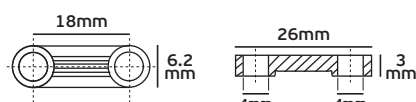

Nylon 66 **Box**
RV 1000pcs