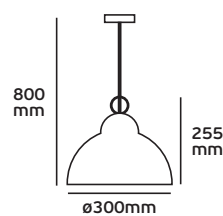

Code	77161-139269	77161-140269	77161-141269
Model	VK/04057/B	VK/04057/W	VK/04057/G
Color body	Black	White	Grey
Voltage	240V	240V	240V
Lampholder	E27	E27	E27
Material	Metal	Metal	Metal
Price	66.00€	66.00€	66.00€