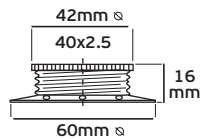

Metallic Caps/Rings E27 Electrical supplies

VK/103021 - 103020 - 103027.91 - 103026.91

Code	31118-006620	31118-007620	31118-008620	31118-009620
Model	VK/103021	VK/103020	VK/103027.91	VK/103026.91
Color Body	Gold	Chrome	Gold	Chrome
Type	Without earth terminal	Without earth terminal	With earth terminal	With earth terminal
AC Voltage	250V~50Hz	250V~50Hz	250V~50Hz	250V~50Hz
Lampholder	E27	E27	E27	E27
Material	Metallic	Metallic	Metallic	Metallic
Price	1.05€	1.10€	1.24€	1.28€

IP20 Box 1000pcs

VK/535018.91 - 535017.91

Code	30119-005620	30119-006620
Model	VK/535018.91	VK/535017.91
Color Body	Gold	Chrome
Type	Ring Small	Ring Small
AC Voltage	250V~50Hz	250V~50Hz
Lampholder	E27	E27
Material	Metallic	Metallic
Price	0.55€	0.63€

IP20 Box 500pcs