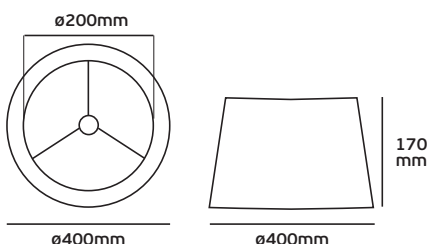

MAX 42/35w		Box 10pcs