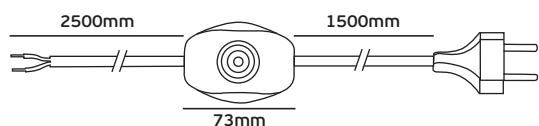

# Electrical supplies *Cord sets*

VK/AV60R4/1525/...

VK/AV60R4/1525/W

VK/AV60R4/1525/B

VK/AV60R4/1525/GD

VK/AV60R4/1525/TR

VK/AV60R4/1525/S

Code	18139-048627	18139-049627	18139-050627	18139-051627	18139-052627
Model	VK/AV60R4/1525/W	VK/AV60R4/1525/B	VK/AV60R4/1525/GD	VK/AV60R4/1525/S	VK/AV60R4/1525/TR
Cable	250cm+150cm	250cm+150cm	250cm+150cm	250cm+150cm	250cm+150cm
Max	2.5A	2.5A	2.5A	2.5A	2.5A
Material	WHITE	BLACK	GOLD	SILVER	TRANSPARENT
AC Voltage	250V~50Hz	250V~50Hz	250V~50Hz	250V~50Hz	250V~50Hz
Price	8.00€	8.00€	8.00€	8.00€	14.30€