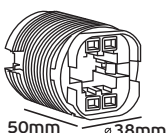

Electrical supplies *Lampholders G24*

VK/4373.50 - 22.917.006.50

Code	23116-003640	23116-004640	23116-007640
Model	VK/4373.50	VK/4374.50	VK/4376.50
Base	G24D-2	G24D-3	G24Q-2
Material	PC	PC	PC
Description	Lampholder for 18W - 2PINS	Lampholder for 26W - 2PINS	Lampholder for 18W - 4PINS
AC Voltage	250/500V~50Hz	250/500V~50Hz	250/500V~50Hz
Price	0.85€	0.85€	1.20€

Code	23116-008640	23116-005640
Model	VK/4377.50	VK/22.917.006.50
Base	G24Q-3	-
Material	PC	PC
Description	Lampholder for 26W - 4PINS	Snap cap (10x100) - 2PINS
AC Voltage	250/500V~50Hz	250/500V~50Hz
Price	1.00€	0.20€

VK/1111.50 - 26745440.50

Code	23116-026078	23116-029078	23116-022078
Model	VK/1111.50	VK/1121.50	VK/1131.50
Base	G24D-1	G24D-2	G24D-3
Material	PC	PC	PC
Description	Lampholder for 13W - 2PINS	Lampholder for 18W - 2PINS	Lampholder for 26W - 2PINS
AC Voltage	250/500V~50Hz	250/500V~50Hz	250/500V~50Hz
Price	0.60€	0.60€	0.60€

Code	23116-031078	23116-032078	23116-025640
Model	VK/1161.50	VK/2371.50	VK/26745440.50
Base	G24Q-2	G24Q-3	-
Material	PC	PC	PC
Description	Lampholder for 18W - 4PINS	Lampholder for 26+32W-4PINS	Base for Dulux (PL) lamps
AC Voltage	250/500V~50Hz	250/500V~50Hz	250/500V~50Hz
Price	1.30€	1.30€	0.28€

VK/26.103.1001.50

Code	23116-016640
Model	VK/26.103.1001.50
Color Body	Natural
AC Voltage	250/500V~50Hz
Base	G24Q1
Material	PC
Description	With transformer for 13+10W
Price	2.00€