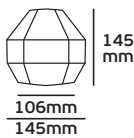

Code	77161-251144	77161-253144	77161-254144
Model	VK/0316/CAGE/ABS	VK/0316/CAGE/ACOP	VK/0316/CAGE/PCOP
Color body	Antique Brass	Antique Copper	Pink Copper
Hole	For E27	For E27	For E27
Material	Aluminium, Metal	Aluminium, Metal	Aluminium, Metal
Price	12.00€	12.00€	12.00€

Code	77161-252144	77161-255144
Model	VK/0316/CAGE/MC	VK/0316/CAGE/B
Color body	Brushed Chrome	Black
Hole	For E27	For E27
Material	Aluminium, Metal	Aluminium, Metal
Price	12.00€	12.00€