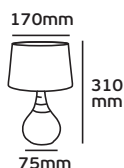

VK/G103

Code	61171-198648
Model	VK/G103
Color Body	Beige
Voltage	240V
Lampholder	E27
Material	Ceramic, Fabric
Price	21.40€

VK/G2523/S

Code	61171-197648
Model	VK/G2523/S
Color Body	Beige
Voltage	240V
Lampholder	E27
Material	Ceramic, Fabric
Price	14.00€