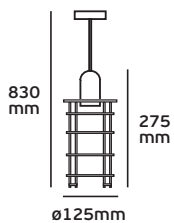

# Retro Pendant Indoor lighting

VK/0306

Code	77161-098269	77161-176269
Model	VK/0306/B	VK/0306/COP
Color body	Black	Copper
Voltage	240V	240V
Lampholder	E27	E27
Material	Metal	Metal
Price	48.00€	48.00€

Code	77161-177269
Model	VK/0306/W
Color body	White
Voltage	240V
Lampholder	E27
Material	Metal
Price	48.00€