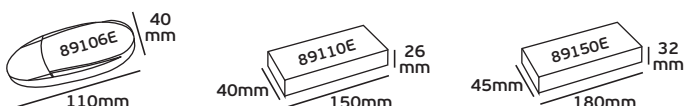

## VK/89106E - 89110E - 89150E

Code	21093-017622	21093-007622	21093-022622
Model	VK/89106E	VK/89110E	VK/89150E
Watt	10-60W	35-105W	50-150W
Description	Electronic transformer	Electronic transformer	Electronic transformer
Input	AC 230-240V	AC 230-240V	AC 230-240V
Output	12V	12V	12V
Dimmable	No	Yes	Yes
Price	11.50€	14.50€	25.50€