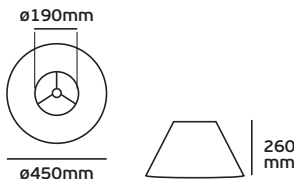

Code	60080-120987	60080-121987	60080-230987	60080-209987
Model	VK/E27/E14/D45/BG	VK/E27/E14/D45/W	VK/E27/E14/D45/B	VK/E27/E14/D45/BR
Color body	Beige	White	Black	Brown
Lampholder	E14/E27	E14/E27	E14/E27	E14/E27
Price	12.00€	12.00€	12.00€	12.00€

Code	60080-210987	60080-211987	60080-212987	60080-213987
Model	VK/E27/E14/D45/S	VK/E27/E14/D45/Y	VK/E27/E14/D45/BO	VK/E27/E14/D45/G
Color body	Salmon	Yellow	Bordeaux	Grey
Lampholder	E14/E27	E14/E27	E14/E27	E14/E27
Price	12.00€	12.00€	12.00€	12.00€

Code	60080-214987	60080-215987
Model	VK/E27/E14/D45/BL	VK/E27/E14/D45/GR
Color body	Blue	Green
Lampholder	E14/E27	E14/E27
Price	12.00€	12.00€