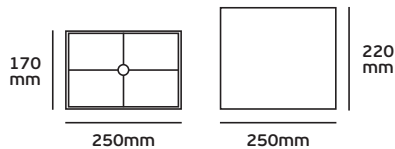

## VK/E27/E14/S25

Code	60080-135987	60080-136987
Model	VK/E27/E14/S25/W	VK/E27/E14/S25/B
Color body	White	Black
Lampholder	E14/E27	E14/E27
Material	100% Cotton Fabric	100% Cotton Fabric
Price	20.00€	20.00€