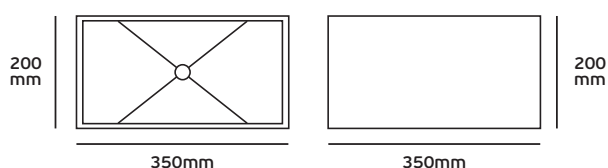

MAX 42/35w		Box 10pcs