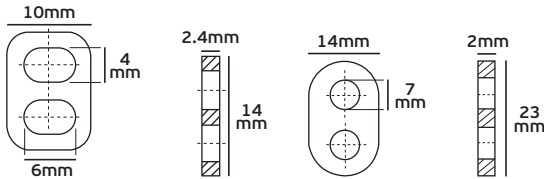

Box
1000pcs