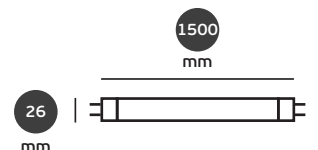

VK/05137/150/2 Double End power input

Code	Model	Base	Watt	Dimm	Kelvin	Lumen	Beam Angle	Price
50058-227140	VK/05137/150/W/2	G13	23w		3000K	2.530lm	220°	10.35€
50058-228140	VK/05137/150/C/2	G13	23w		4000K	2.530lm	220°	10.35€
50058-229140	VK/05137/150/D/2	G13	23w		6000K	2.530lm	220°	10.35€

Voltage 185-265	SMD 2835	220°	CRI Ra>80	25k hrs	100kclks	A+	-20°C 40°C	Glass	PC	23W > 190W	IP20	2	Box 10