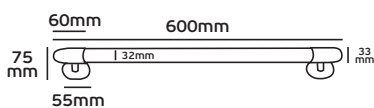

Code	75169-392269	75169-393269	75169-394269
Model	VK/04423/WA/W/W/60	VK/04423/WA/B/W/60	VK/04423/WA/GD/W/60
Color body	White	Black	Gold
Voltage	24V	24V	24V
Watt	12w	12w	12w
Lumen	120lm	120lm	120lm
Kelvin	3000	3000	3000
Material	Metal + PVC	Metal + PVC	Metal + PVC
Price	99.00€	99.00€	99.00€

Code	75169-395269	75169-396269	75169-397269
Model	VK/04423/WA/W/W/120	VK/04423/WA/B/W/120	VK/04423/WA/GD/W/120
Color body	White	Black	Gold
Voltage	24V	24V	24V
Watt	24w	24w	24w
Lumen	240lm	240lm	240lm
Kelvin	3000	3000	3000
Material	Metal + PVC	Metal + PVC	Metal + PVC
Price	126.00€	126.00€	126.00€

*24V Driver is required