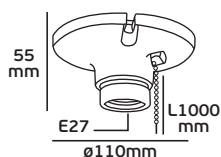

Porcelain Lampholders E14/E27 Electrical supplies

VK/511

Code	34122-024639	34122-031639	34122-025639	34122-030639
Model	VK/511/W	VK/511/G	VK/511/B	VK/511/BR
Color body	White	Grey	Black	Brown
Voltage	250V	250V	250V	250V
Lampholder	E14	E14	E14	E14
Material	Porcelain	Porcelain	Porcelain	Porcelain
Price	2.60€	2.60€	2.60€	2.60€

Code	34122-029639	34122-028639	34122-026639	34122-027639
Model	VK/511/Y	VK/511/GR	VK/511/R	VK/511/BL
Color body	Yellow	Green	Red	Blue
Voltage	250V	250V	250V	250V
Lampholder	E14	E14	E14	E14
Material	Porcelain	Porcelain	Porcelain	Porcelain
Price	2.60€	2.60€	2.60€	2.60€

VK/510

Code	34122-020639	34122-021639	34122-019639	34122-033639
Model	VK/510/W	VK/510/G	VK/510/B	VK/510/BR
Color body	White	Grey	Black	Brown
Voltage	250V	250V	250V	250V
Lampholder	E27	E27	E27	E27
Material	Porcelain	Porcelain	Porcelain	Porcelain
Price	3.30€	3.30€	3.30€	3.30€

Code	34122-017639	34122-018639	34122-023639	34122-032639
Model	VK/510/Y	VK/510/GR	VK/510/R	VK/510/LBL
Color body	Yellow	Green	Red	Light Blue
Voltage	250V	250V	250V	250V
Lampholder	E27	E27	E27	E27
Material	Porcelain	Porcelain	Porcelain	Porcelain
Price	3.30€	3.30€	3.30€	3.30€

VK/507/E27

Code	77161-299639	77161-316639
Model	VK/507/E27/W	VK/507/E27/Y
Color Body	White	Yellow
Type	For Ceiling/Wall with pull switch	For Ceiling/Wall with pull switch
AC Voltage	250V~50Hz	250V~50Hz
Lampholder	E27	E27
Material	Porcelain	Porcelain
Price	7.56€	8.16€