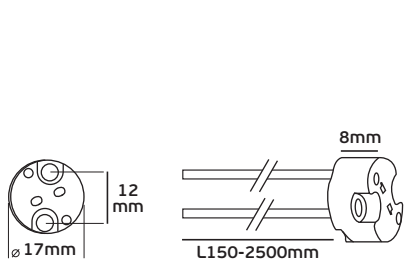

Lampholders G6.35 Electrical supplies

VK/A40/...

Code	38106-025605	38106-026605	38106-027605	38106-028605	38106-029605	38106-030605	38106-031605
Model	VK/A40/15	VK/A40/20	VK/A40/30	VK/A40/40	VK/A40/50	VK/A40/60	VK/A40/70
Color Body	Natural	Natural	Natural	Natural	Natural	Natural	Natural
Type	Lampholder	Lampholder	Lampholder	Lampholder	Lampholder	Lampholder	Lampholder
AC Voltage	12V~50Hz	12V~50Hz	12V~50Hz	12V~50Hz	12V~50Hz	12V~50Hz	12V~50Hz
Lampholder	G6.35	G6.35	G6.35	G6.35	G6.35	G6.35	G6.35
Material	Steatite	Steatite	Steatite	Steatite	Steatite	Steatite	Steatite
Cable	TEFLON	TEFLON	TEFLON	TEFLON	TEFLON	TEFLON	TEFLON
Length of cable	15cm	20cm	30cm	40cm	50cm	60cm	70cm
Price	0.73€	0.83€	1.04€	1.26€	1.40€	1.46€	1.64€

Code	38106-032605	38106-033605	38106-034605	38106-035605	38106-036605	38106-037605	38106-038605
Model	VK/A40/80	VK/A40/100	VK/A40/120	VK/A40/160	VK/A40/180	VK/A40/200	VK/A40/250
Color Body	Natural	Natural	Natural	Natural	Natural	Natural	Natural
Type	Lampholder	Lampholder	Lampholder	Lampholder	Lampholder	Lampholder	Lampholder
AC Voltage	12V~50Hz	12V~50Hz	12V~50Hz	12V~50Hz	12V~50Hz	12V~50Hz	12V~50Hz
Lampholder	G6.35	G6.35	G6.35	G6.35	G6.35	G6.35	G6.35
Material	Steatite	Steatite	Steatite	Steatite	Steatite	Steatite	Steatite
Cable	TEFLON	TEFLON	TEFLON	TEFLON	TEFLON	TEFLON	TEFLON
Length of cable	80cm	100cm	120cm	160cm	180cm	200cm	250cm
Price	1.84€	2.04€	2.34€	2.84€	3.14€	3.44€	4.14€