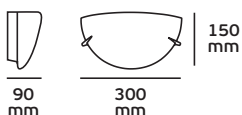

MAX 42w	Box 10pcs