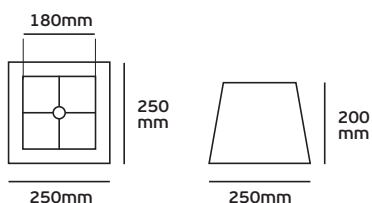

Indoor lighting *Shades*

VK/E27/E14/SM25

Code	60080-151987	60080-152987
Model	VK/E27/E14/SM25/W	VK/E27/E14/SM25/B
Color body	White	Black
Lampholder	E14/E27	E14/E27
Material	100% Cotton Fabric	100% Cotton Fabric
Price	9.40€	9.40€

MAX 42/35w		Box 20pcs

VK/E27/E14/SM31

Code	60080-153987	60080-154987
Model	VK/E27/E14/SM31/W	VK/E27/E14/SM31/B
Color body	White	Black
Lampholder	E14/E27	E14/E27
Material	100% Cotton Fabric	100% Cotton Fabric
Price	12.40€	12.40€

MAX 42/35w		Box 20pcs

VK/E27/E14/SM42

Code	60080-155987	60080-156987
Model	VK/E27/E14/SM42/W	VK/E27/E14/SM42/B
Color body	White	Black
Lampholder	E14/E27	E14/E27
Material	100% Cotton Fabric	100% Cotton Fabric
Price	28.00€	28.00€

MAX 42/35w		Box 20pcs