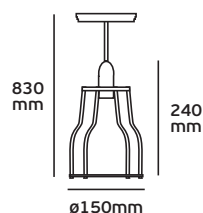

Code	01001-017719	01001-026719
Model	VK/0303/B	VK/0303/COP
Color body	Black	Copper
Voltage	240V	240V
Lampholder	E27	E27
Material	Metal	Metal
Price	31.00€	31.00€

Code	01001-027719
Model	VK/0303/W
Color body	White
Voltage	240V
Lampholder	E27
Material	Metal
Price	31.00€