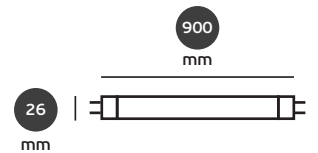

VK/05135/90/2 Double End power input

Code	Model	Base	Watt	Dimm	Kelvin	Lumen	Beam Angle	Price
50058-230140	VK/05135/90/W/2	G13	14w		3000K	1.200lm	220°	5.90€
50058-231140	VK/05135/90/C/2	G13	14w		4000K	1.200lm	220°	5.90€
50058-232140	VK/05135/90/D/2	G13	14w		6000K	1.200lm	220°	5.90€

Voltage 185-265	SMD 2835	220°	CRI Ra>80	25k hrs	100kclks	A+	-20°C 40°C	Glass	PC	14W > 120W	IP20	2	Box 10