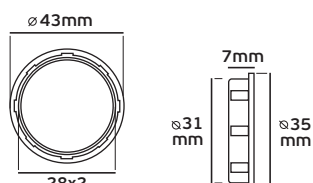

## VK/109166 - 107154 - 109167

Code	28114-004618	28114-005618	28114-006618
Model	VK/109166	VK/107154	VK/109167
Color Body	Black	White	Gold
Type	Ring Narrow	Ring Narrow	Ring Narrow
AC Voltage	250V~50Hz	250V~50Hz	250V~50Hz
Lampholder	E14	E14	E14
Material	Thermoplastic	Thermoplastic	Thermoplastic
Price	0.14€	0.14€	0.14€