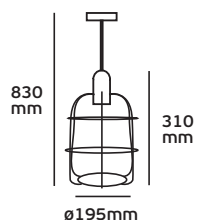

Code	77161-171269	77161-172269
Model	VK/0309/B	VK/0309/COP
Color body	Black	Copper
Voltage	240V	240V
Lampholder	E27	E27
Material	Metal	Metal
Price	48.00€	48.00€

Code	77161-173269
Model	VK/0309/W
Color body	White
Voltage	240V
Lampholder	E27
Material	Metal
Price	48.00€