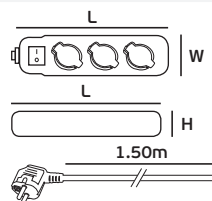

En. All products have a unique listing number according to the European Union requirements.
Ελ. Όλα τα προϊόντα έχουν ένα μοναδικό αριθμό καταχώρισης σύμφωνα με τις απαιτήσεις της Ευρωπαϊκής Ένωσης.

IP44	Weather proof cap	Socket schuko	Plastic	Eco-friendly	Box 30pcs