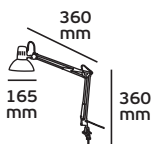

Indoor lighting *Floor & Table*

VK/HD2429B

Code	58610-052647	58610-053647	58610-054647
Model	VK/HD2429B/W	VK/HD2429B/B	VK/HD2429B/C
Color body	White	Black	Nickel
Voltage	240V	240V	240V
Lampholder	E27	E27	E27
Material	Metal	Metal	Metal
IP Rating	IP20	IP20	IP20
Price	17.20€	17.20€	17.20€

VK/03142

Code	58610-121728	58610-122728
Model	VK/03142/W	VK/03142/B
Color body	White	Black
Voltage	240V	240V
Lampholder	E27	E27
Material	Metal	Metal
IP Rating	IP20	IP20
Price	20.00€	20.00€

VK/HD2011

Code	58610-043647	58610-044647	58610-045647
Model	VK/HD2011/W	VK/HD2011/B	VK/HD2011/C
Color body	White	Black	Nickel
Voltage	240V	240V	240V
Lampholder	E27	E27	E27
Material	Metal	Metal	Metal
Price	14.60€	14.60€	14.60€

Code	58610-046647	58610-047647
Model	VK/HD2011/BL	VK/HD2011/R
Color body	Blue	Red
Voltage	240V	240V
Lampholder	E27	E27
Material	Metal	Metal
Price	14.60€	14.60€