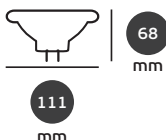

Code	Model	Base	Watt	Dimm	Kelvin	Lumen	Beam Angle	Price
03045-628140	VK/05112G/W/24°	GU10	12w		2700K	880lm	24°	18.90€
03045-630140	VK/05112G/C/24°	GU10	12w		4000K	900lm	24°	18.90€
03045-629140	VK/05112G/W/45°	GU10	12w		2700K	880lm	45°	18.90€
03045-631140	VK/05112G/C/45°	GU10	12w		4000K	900lm	45°	18.90€

Voltage 220-240	SMD 2835	24° & 45°	CRI Ra>80	25k hrs	25kclks	A+	-20°C 45°C	Alu	14W > 75W	IP20	2	Box 10