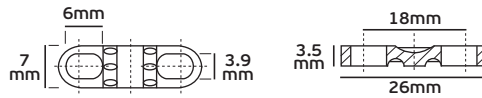

Nylon 66 RV	Box 1000pcs