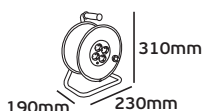

Code	20081-072626	20081-073626	20081-080626
Model	VK/10050/1.5/25	VK/10050/1.5/30	VK/10050/1.5/40
Type	Power Reel	Power Reel	Power Reel
Voltage	230V	230V	230V
Sockets	4 schuko	4 schuko	4 schuko
Input / Output	1000/3200w	1000/3200w	1000/3200w
Cable L / Type	25m / 3x1.5mm²	30m / 3x1.5mm²	40m / 3x1.5mm²
Price	72.00€	83.00€	103.00€

Code	20081-074626
Model	VK/10050/1.5/50
Type	Power Reel
Voltage	230V
Sockets	4 schuko
Input / Output	1000/3200w
Cable L / Type	50m / 3x1.5mm²
Price	148.00€