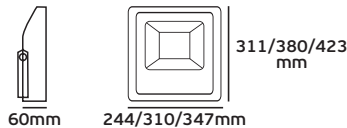

Code	63158-249112 911401733272	63158-250112 911401733282	63158-243112 911401733292	63158-251112 911401733302	63158-252112 911401733312	63158-253112 911401733322
Description	BVP155 LED105	BVP155 LED157	BVP155 LED210	BVP155 LED100	BVP155 LED150	BVP155 LED200
Kelvin	4000K	4000K	4000K	4000K	4000K	4000K
Lumen	10.500lm	15.750lm	21.000lm	10.000lm	15.000lm	20.000lm
Voltage	220-240V	220-240V	220-240V	220-240V	220-240V	220-240V
Watt	100w	150w	200w	100w	150w	200w
Dimmable	No	No	No	No	No	No
Beam Angle	100°	100°	100°	100°	100°	100°
CRI	Ra>80	Ra>80	Ra>80	Ra>80	Ra>80	Ra>80
Hours	50.000h	50.000h	50.000h	50.000h	50.000h	50.000h
Material	Aluminum	Aluminum	Aluminum	Aluminum	Aluminum	Aluminum
IP Rating	IP65	IP65	IP65	IP65	IP65	IP65
Dimensions	311x60x244	380x60x310	423x60x347	311x60x244	380x60x310	423x60x347
Pcs (box)	4	2	2	4	2	2
Price	115.30€	161.20€	208.10€	141.80€	187.70€	234.60€