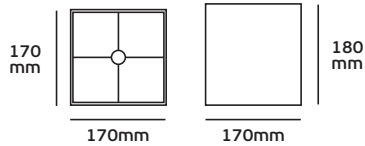

VK/E27/E14/S17

Code	60080-133987	60080-134987
Model	VK/E27/E14/S17/W	VK/E27/E14/S17/B
Color body	White	Black
Lampholder	E14/E27	E14/E27
Material	100% Cotton Fabric	100% Cotton Fabric
Price	8.70€	8.70€

VK/E27/E14/S25

Code	60080-135987	60080-136987
Model	VK/E27/E14/S25/W	VK/E27/E14/S25/B
Color body	White	Black
Lampholder	E14/E27	E14/E27
Material	100% Cotton Fabric	100% Cotton Fabric
Price	20.00€	20.00€

VK/E27/E14/S35

Code	60080-137987	60080-138987
Model	VK/E27/E14/S35/W	VK/E27/E14/S35/B
Color body	White	Black
Lampholder	E14/E27	E14/E27
Material	100% Cotton Fabric	100% Cotton Fabric
Price	33.00€	33.00€