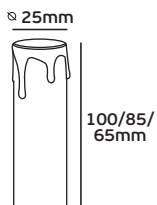

Code	33124-009716	33124-005716	33124-010716
Model	VK/ANTIQUÉ/65	VK/ANTIQUÉ/85	VK/ANTIQUÉ/100
Color Body	Antique	Antique	Antique
Type	Candle	Candle	Candle
AC Voltage	250V~50Hz	250V~50Hz	250V~50Hz
Length	65mm	85mm	100mm
Lampholder	E14	E14	E14
Material	Thermoplastic	Thermoplastic	Thermoplastic
Price	0.35€	0.36€	0.39€

Code	33124-006716	33124-007716	33124-011716
Model	VK/WHITE/65	VK/WHITE/85	VK/WHITE/100
Color Body	White	White	White
Type	Candle	Candle	Candle
AC Voltage	250V~50Hz	250V~50Hz	250V~50Hz
Length	65mm	85mm	100mm
Lampholder	E14	E14	E14
Material	Thermoplastic	Thermoplastic	Thermoplastic
Price	0.21€	0.23€	0.26€

Code	33124-001716	33124-034630	33124-036630
Model	VK/IVORY/65	VK/IVORY/85	VK/IVORY/100
Color Body	Ivory	Ivory	Ivory
Type	Candle	Candle	Candle
AC Voltage	250V~50Hz	250V~50Hz	250V~50Hz
Length	65mm	85mm	100mm
Lampholder	E14	E14	E14
Material	Thermoplastic	Thermoplastic	Thermoplastic
Price	0.21€	0.23€	0.26€