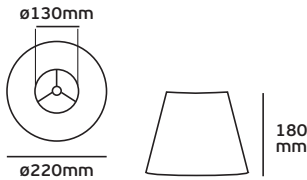

Code	60080-112987	60080-124987	60080-113987	60080-172987
Model	VK/E27/E14/D22/BG	VK/E27/E14/D22/W	VK/E27/E14/D22/B	VK/E27/E14/D22/BR
Color body	Beige	White	Black	Brown
Lampholder	E14/E27	E14/E27	E14/E27	E14/E27
Price	4.50€	4.50€	4.50€	4.50€

Code	60080-173987	60080-174987	60080-175987	60080-176987
Model	VK/E27/E14/D22/S	VK/E27/E14/D22/Y	VK/E27/E14/D22/BO	VK/E27/E14/D22/G
Color body	Salmon	Yellow	Bordeaux	Grey
Lampholder	E14/E27	E14/E27	E14/E27	E14/E27
Price	4.50€	4.50€	4.50€	4.50€

Code	60080-177987	60080-228987
Model	VK/E27/E14/D22/BL	VK/E27/E14/D22/GR
Color body	Blue	Green
Lampholder	E14/E27	E14/E27
Price	4.50€	4.50€