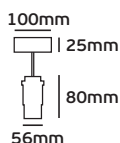

Code	77161-262144	77161-264144	77161-265144
Model	VK/03050/ABS	VK/03050/ACOP	VK/03050/PCOP
Color body	Antique Brass	Antique Copper	Pink Copper
Voltage	240V	240V	240V
Lampholder	E27	E27	E27
Material	Aluminium, Metal	Aluminium, Metal	Aluminium, Metal
Price	19.00€	19.00€	19.00€

Code	77161-263144	77161-266144
Model	VK/03050/MC	VK/03050/B
Color body	Brushed Chrome	Black
Voltage	240V	240V
Lampholder	E27	E27
Material	Aluminium, Metal	Aluminium, Metal
Price	19.00€	19.00€