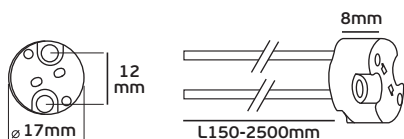

VK/A50/...

Code	38106-039605	38106-040605	38106-041605	38106-042605	38106-043605	38106-044605	38106-045605
Model	VK/A50/15	VK/A50/20	VK/A50/30	VK/A50/40	VK/A50/50	VK/A50/60	VK/A50/70
Color Body	Natural	Natural	Natural	Natural	Natural	Natural	Natural
Type	Lampholder	Lampholder	Lampholder	Lampholder	Lampholder	Lampholder	Lampholder
AC Voltage	12V~50Hz	12V~50Hz	12V~50Hz	12V~50Hz	12V~50Hz	12V~50Hz	12V~50Hz
Lampholder	G6.35	G6.35	G6.35	G6.35	G6.35	G6.35	G6.35
Material	Steatite	Steatite	Steatite	Steatite	Steatite	Steatite	Steatite
Cable	TEFLON	TEFLON	TEFLON	TEFLON	TEFLON	TEFLON	TEFLON
Length of cable	15cm	20cm	30cm	40cm	50cm	60cm	70cm
Price	0.73€	0.83€	1.04€	1.26€	1.40€	1.46€	1.64€

Code	38106-046605	38106-047605	38106-048605	38106-049605	38106-050605	38106-051605	38106-052605
Model	VK/A50/80	VK/A50/100	VK/A50/120	VK/A50/160	VK/A50/180	VK/A50/200	VK/A50/250
Color Body	Natural	Natural	Natural	Natural	Natural	Natural	Natural
Type	Lampholder	Lampholder	Lampholder	Lampholder	Lampholder	Lampholder	Lampholder
AC Voltage	12V~50Hz	12V~50Hz	12V~50Hz	12V~50Hz	12V~50Hz	12V~50Hz	12V~50Hz
Lampholder	G6.35	G6.35	G6.35	G6.35	G6.35	G6.35	G6.35
Material	Steatite	Steatite	Steatite	Steatite	Steatite	Steatite	Steatite
Cable	TEFLON	TEFLON	TEFLON	TEFLON	TEFLON	TEFLON	TEFLON
Length of cable	80cm	100cm	120cm	160cm	180cm	200cm	250cm
Price	1.84€	2.04€	2.34€	2.84€	3.14€	3.44€	4.14€