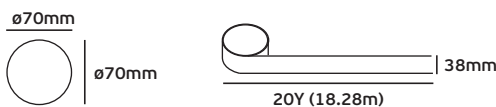

IP20	0°C 60°C	PVC	Box 300pcs