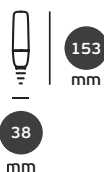

VK/05074

Code	Model	Base	Watt	Dimm	Kelvin	Lumen	Price
03045-292140	VK/05074/E/W/138	E27	12w		2700K	1.000lm	7.80€
03045-293140	VK/05074/E/D/138	E27	12w		6500K	1.000lm	7.80€

Voltage	SMD	300°	CRI	25k hrs	15kclks	A+	-20°C 50°C	Plastic	Alu	12W > 120W	IP54	2	Box
100-250	2835		Ra>80										50