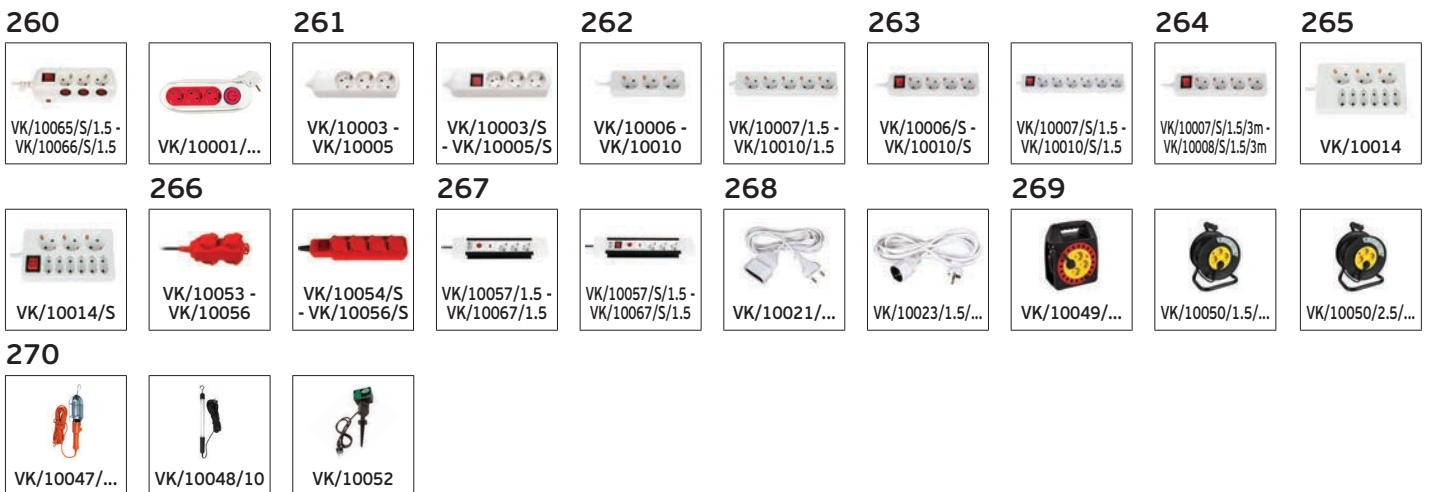

16 Multiple sockets & extensions

Pages 259-270