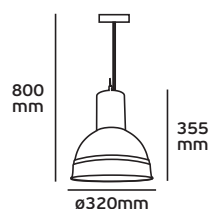

Indoor lighting *Retro Pendant*

VK/04045

Code	75169-222269	75169-226269	75169-227269
Model	VK/04045/B	VK/04045/W	VK/04045/COP
Color body	Black	White	Copper
Voltage	240V	240V	240V
Lampholder	E27	E27	E27
Material	Metal	Metal	Metal
Price	29.00€	29.00€	29.00€

Code	75169-228269	75169-229269
Model	VK/04045/AL	VK/04045/BW
Color body	Aluminium	Black-White
Voltage	240V	240V
Lampholder	E27	E27
Material	Metal	Metal
Price	29.00€	29.00€

VK/04094

Code	77161-312269	77161-329269	77161-330269
Model	VK/04094/GR/W	VK/04094/B/W	VK/04094/R/W
Color body	Green	Black	Red
Voltage	240V	240V	240V
Lampholder	E27	E27	E27
Material	Metal	Metal	Metal
Price	76.00€	76.00€	76.00€

Code	77161-331269	77161-332269
Model	VK/04094/Y/W	VK/04094/BL/W
Color body	Yellow	Blue
Voltage	240V	240V
Lampholder	E27	E27
Material	Metal	Metal
Price	76.00€	76.00€