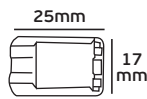

Lampholders G9 Electrical supplies

VK/K540F/E.A

Code	40206-067639
Model	VK/K540F/E.A
Color Body	Natural
Type	Lampholder without cable
AC Voltage	250V~50Hz
Lampholder	G9
Material	Steatite
Cable	No
Price	0.64€

VK/LISCIO/...

Code	40207-001605	40207-002605	40207-003605	40207-004605	40207-005605	40207-006605
Model	VK/LISCIO/5	VK/LISCIO/10	VK/LISCIO/25	VK/LISCIO/40	VK/LISCIO/60	VK/LISCIO/80
Color Body	Natural	Natural	Natural	Natural	Natural	Natural
Type	Lampholder	Lampholder	Lampholder	Lampholder	Lampholder	Lampholder
AC Voltage	250V~50Hz	250V~50Hz	250V~50Hz	250V~50Hz	250V~50Hz	250V~50Hz
Lampholder	G9	G9	G9	G9	G9	G9
Material	Steatite	Steatite	Steatite	Steatite	Steatite	Steatite
Cable (TEFLON)	0.50mm²	0.50mm²	0.50mm²	0.50mm²	0.50mm²	0.50mm²
Length of cable	5cm	10cm	25cm	40cm	60cm	80cm
Price	1.60€	1.70€	1.89€	2.30€	2.48€	2.84€

Code	40207-007605	40207-008605	40207-009605	40207-010605	40207-062605
Model	VK/LISCIO/100	VK/LISCIO/120	VK/LISCIO/160	VK/LISCIO/200	VK/LISCIO/250
Color Body	Natural	Natural	Natural	Natural	Natural
Type	Lampholder	Lampholder	Lampholder	Lampholder	Lampholder
AC Voltage	250V~50Hz	250V~50Hz	250V~50Hz	250V~50Hz	250V~50Hz
Lampholder	G9	G9	G9	G9	G9
Material	Steatite	Steatite	Steatite	Steatite	Steatite
Cable (TEFLON)	0.50mm²	0.50mm²	0.50mm²	0.50mm²	0.50mm²
Length of cable	100cm	120cm	160cm	200cm	250cm
Price	3.24€	3.65€	4.46€	5.13€	6.08€

VK/LISCIO/.../TR