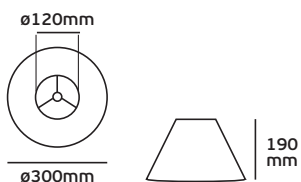

Code	60080-116987	60080-126987	60080-117987	60080-185987
Model	VK/E27/E14/D30/BG	VK/E27/E14/D30/W	VK/E27/E14/D30/B	VK/E27/E14/D30/BR
Color body	Beige	White	Black	Brown
Lampholder	E14/E27	E14/E27	E14/E27	E14/E27
Price	6.40€	6.40€	6.40€	6.40€

Code	60080-186987	60080-187987	60080-188987	60080-189987
Model	VK/E27/E14/D30/S	VK/E27/E14/D30/Y	VK/E27/E14/D30/BO	VK/E27/E14/D30/G
Color body	Salmon	Yellow	Bordeaux	Grey
Lampholder	E14/E27	E14/E27	E14/E27	E14/E27
Price	6.40€	6.40€	6.40€	6.40€

Code	60080-190987	60080-191987
Model	VK/E27/E14/D30/BL	VK/E27/E14/D30/GR
Color body	Blue	Green
Lampholder	E14/E27	E14/E27
Price	6.40€	6.40€