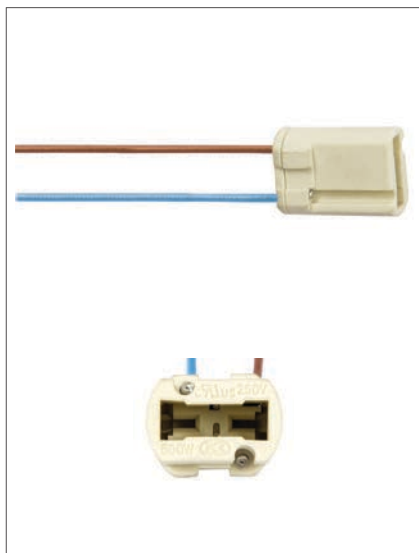

VK/K540F/.../S

Code	40206-057639	40206-058639	40206-062639	40206-063639
Model	VK/K540F/10/S	VK/K540F/25/S	VK/K540F/100/S	VK/K540F/125/S
AC Voltage	250V~50Hz	250V~50Hz	250V~50Hz	250V~50Hz
Lampholder	G9	G9	G9	G9
Material	Steatite	Steatite	Steatite	Steatite
Length of TEFLON cable	10cm	25cm	100cm	125cm
Price	0.57€	0.90€	1.90€	2.30€

Code	40206-064639
Model	VK/K540F/200/S
AC Voltage	250V~50Hz
Lampholder	G9
Material	Steatite
Length of TEFLON cable	200cm
Price	2.80€