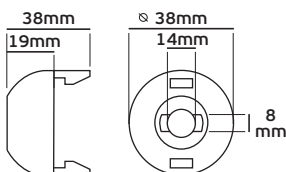

Plastic Caps E27 (2pcs) Electrical supplies

VK/109092 - 109077 - 109082 - 109184

Code	29112-010618	29112-011618	29112-012618	29112-013618
Model	VK/109092	VK/109077	VK/109082	VK/109184
Color Body	Black	White	Gold	Black
Type	With metal nipple	With metal nipple	With metal nipple	Cover Cap
AC Voltage	250V~50Hz	250V~50Hz	250V~50Hz	250V~50Hz
Lampholder	E27	E27	E27	E27
Material	Thermoplastic	Thermoplastic	Thermoplastic	Thermoplastic
Price	0.57€	0.57€	0.57€	0.24€

VK/109285 - 100270 - 109289

Code	28114-007618	28114-008618	28114-009618
Model	VK/109285	VK/100270	VK/109289
Color Body	Black	White	Gold
Type	Ring Normal	Ring Normal	Ring Normal
AC Voltage	250V~50Hz	250V~50Hz	250V~50Hz
Lampholder	E27	E27	E27
Material	Thermoplastic	Thermoplastic	Thermoplastic
Price	0.17€	0.17€	0.17€

VK/109291 - 100273 - 109295

Code	28114-010618	28114-011618	28114-012618
Model	VK/109291	VK/100273	VK/109295
Color Body	Black	White	Gold
Type	Ring Narrow	Ring Narrow	Ring Narrow
AC Voltage	250V~50Hz	250V~50Hz	250V~50Hz
Lampholder	E27	E27	E27
Material	Thermoplastic	Thermoplastic	Thermoplastic
Price	0.115€	0.115€	0.115€

Note

wAvailable in three colors and shapes