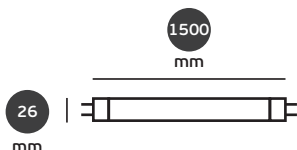

VK/05137/150

Code	Model	Base	Watt	Dimm	Kelvin	Lumen	Beam Angle	Price
50058-216140	VK/05137/150/W	G13	25w		3000K	2.530lm	220°	10.35€
50058-217140	VK/05137/150/C	G13	25w		4000K	2.530lm	220°	10.35€
50058-220140	VK/05137/150/D	G13	25w		6000K	2.530lm	220°	10.35€

Voltage 185-265	SMD 2835	220°	CRI Ra>80			A+	-20°C 40°C	Glass	PC	25W > 200W	IP20	2	Box 10