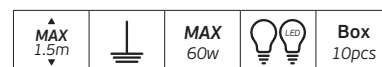

» Black fabric round cable 3x0.75mm²