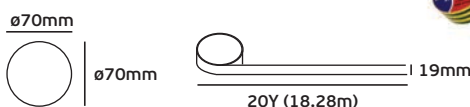

IP20	0°C 60°C	PVC	Box 300pcs