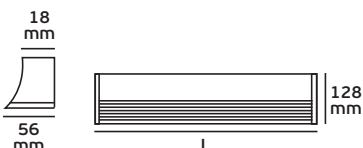

**VK/TL-2014**

Συμπεριλαμβάνεται λαμπτήρας T5, 6000K

Code	57610-032647	57610-033647
Model	VK/TL-2014/13/G	VK/TL-2014/21/G
Voltage	220-240V	220-240V
Watt	13w	21w
Length (L)	560mm	892mm
Color Body	Silver	Silver
Price	12.00€	17.00€