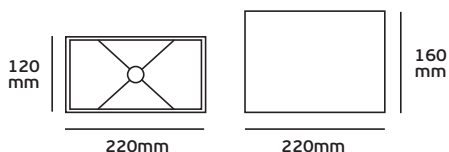

Indoor lighting Shades

VK/E27/E14/SE22

Code	60080-139987	60080-140987
Model	VK/E27/E14/SE22/W	VK/E27/E14/SE22/B
Color body	White	Black
Lampholder	E14/E27	E14/E27
Material	100% Cotton Fabric	100% Cotton Fabric
Price	7.70€	7.70€

MAX 42/35w		Box 10pcs

VK/E27/E14/SE30

Code	60080-141987	60080-142987
Model	VK/E27/E14/SE30/W	VK/E27/E14/SE30/B
Color body	White	Black
Lampholder	E14/E27	E14/E27
Material	100% Cotton Fabric	100% Cotton Fabric
Price	13.40€	13.40€

MAX 42/35w		Box 10pcs

VK/E27/E14/SE35

Code	60080-143987	60080-144987
Model	VK/E27/E14/SE35/W	VK/E27/E14/SE35/B
Color body	White	Black
Lampholder	E14/E27	E14/E27
Material	100% Cotton Fabric	100% Cotton Fabric
Price	21.40€	21.40€

MAX 42/35w		Box 10pcs