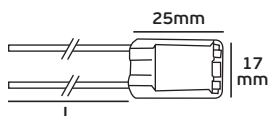

Code	40206-028629	40206-029629	40206-030629	40206-103629	40206-032629	40206-033629
Model	VK/A60A100/T7a/C	VK/A60A110/T7a/C	VK/A60A120/T7a/C	VK/A60A160/T7a/C	VK/A60A200/T7a/C	VK/A60A250/T7a/C
Color Body	Natural	Natural	Natural	Natural	Natural	Natural
Type	Lampholder	Lampholder	Lampholder	Lampholder	Lampholder	Lampholder
AC Voltage	250V~50Hz	250V~50Hz	250V~50Hz	250V~50Hz	250V~50Hz	250V~50Hz
Lampholder	G9	G9	G9	G9	G9	G9
Material	Steatite	Steatite	Steatite	Steatite	Steatite	Steatite
Cable	TEFLON 0.75mm²	TEFLON 0.75mm²	TEFLON 0.75mm²	TEFLON 0.75mm²	TEFLON 0.75mm²	TEFLON 0.75mm²
Length of cable	100cm	110cm	120cm	160cm	200cm	250cm
Price	3.14€	3.24€	3.34€	3.54€	3.94€	4.34€