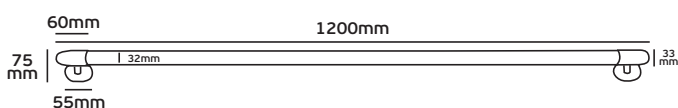

Code	75169-392269	75169-393269	75169-394269
Model	VK/04423/WA/W/W/60	VK/04423/WA/B/W/60	VK/04423/WA/GD/W/60
Color body	White	Black	Gold
Voltage	24V	24V	24V
Watt	12w	12w	12w
Lumen	120lm	120lm	120lm
Kelvin	3000	3000	3000
Material	Metal + PVC	Metal + PVC	Metal + PVC
Price	99.00€	99.00€	99.00€

Code	75169-395269	75169-396269	75169-397269
Model	VK/04423/WA/W/W/120	VK/04423/WA/B/W/120	VK/04423/WA/GD/W/120
Color body	White	Black	Gold
Voltage	24V	24V	24V
Watt	24w	24w	24w
Lumen	240lm	240lm	240lm
Kelvin	3000	3000	3000
Material	Metal + PVC	Metal + PVC	Metal + PVC
Price	126.00€	126.00€	126.00€

*24V Driver is required