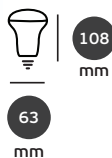

VK/05090 R63

Code	Model	Base	Watt	Dimm	Kelvin	Lumen	Price
03045-064742	VK/05090/E/W	E27	8w		3000K	700lm	2.90€
03045-065742	VK/05090/E/D	E27	8w		6000K	700lm	2.90€

Voltage	SMD	120°	CRI	25k hrs	100klks	A+	-20°C 40°C	Plastic	Alu	8W > 80W	IP20	2	Box
180-250	2835		Ra>80										50