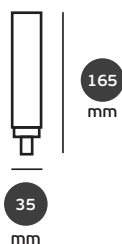

## VK/05010

Code	Model	Base	Watt	Dimm	Kelvin	Lumen	Beam Angle	Price
03045-124664	VK/05010/W	G24	10w		2700K	950lm	120°	18.00€
03045-123664	VK/05010/D	G24	10w		6000K	1.000lm	120°	18.00€

<b>Voltage</b> 85-260V	<b>SMD</b> 2835	120°	<b>CRI</b> Ra>80	25k hrs	10kclks	<b>A++</b>	-20°C 60°C	Plastic	10W > 100W	IP20	2	<b>Box</b> 50
---------------------------	--------------------	------	---------------------	---------	---------	------------	---------------	---------	------------	------	---	------------------