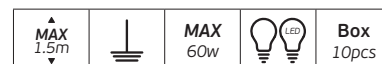

» Black fabric round cable 3x0.75mm²