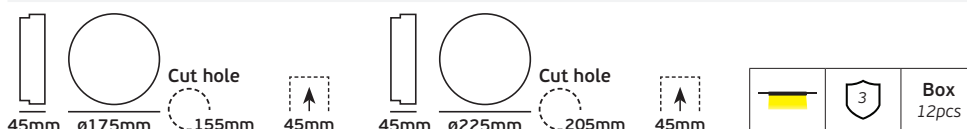

Code	64175-242112 929002220432	64175-236112 929002220532	64175-239112 929002220632	64175-237112 929002220732
Description	DN065B G2 LED10	DN065B G2 LED10	DN065B G2 LED19	DN065B G2 LED20
Kelvin	3000K	4000K	3000K	4000K
Lumen	950lm	1000lm	1.900lm	2.000lm
Color body	White	White	White	White
Voltage	220-240V	220-240V	220-240V	220-240V
Watt	11w	11w	22w	22w
Dimmable	No	No	No	No
LED	PHILIPS	PHILIPS	PHILIPS	PHILIPS
Beam Angle	100°	110°	100°	110°
CRI	Ra>80	Ra>80	Ra>80	Ra>80
Hours	35.000h	35.000h	35.000h	35.000h
Material	Metal, Plastic	Metal, Plastic	Metal, Plastic	Metal, Plastic
IP Rating	IP20	IP20	IP20	IP20
Price	21.00€	21.00€	22.00€	22.00€