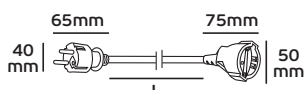

Electrical supplies *Extension cords*

VK/10021/...

Code	20081-001626	20081-002626	20081-003626
Model	VK/10021/2	VK/10021/3	VK/10021/5
Type	Bipolar Extension cord	Bipolar Extension cord	Bipolar Extension cord
Voltage	250V, 6A	250V, 6A	250V, 6A
Cable L / Type	2m / 2x0.75mm², oval	3m / 2x0.75mm², oval	5m / 2x0.75mm², oval
Box	100pcs	100pcs	100pcs
Price	3.90€	4.70€	6.58€

Code	20081-004626	20081-005626
Model	VK/10021/10	VK/10021/15
Type	Bipolar Extension cord	Bipolar Extension cord
Voltage	250V, 6A	250V, 6A
Cable L / Type	10m / 2x0.75mm², oval	15m / 2x0.75mm², oval
Box	50pcs	30pcs
Price	10.90€	15.30€

En. All products have a unique listing number according to the European Union requirements.
Ελ. Όλα τα προϊόντα έχουν ένα μοναδικό αριθμό καταχώρισης σύμφωνα με τις απαιτήσεις της Ευρωπαϊκής Ένωσης.

VK/10023/1.5/...

Code	20081-011626	20081-012626	20081-013626
Model	VK/10023/1.5/3	VK/10023/1.5/5	VK/10023/1.5/10
Type	Schuko Extension cord	Schuko Extension cord	Schuko Extension cord
Voltage	250V, 16A	250V, 16A	250V, 16A
Cable L / Type	3m / 3x1.5mm², round	5m / 3x1.5mm², round	10m / 3x1.5mm², round
Box	50pcs	30pcs	20pcs
Price	9.90€	14.70€	26.30€

En. All products have a unique listing number according to the European Union requirements.
Ελ. Όλα τα προϊόντα έχουν ένα μοναδικό αριθμό καταχώρισης σύμφωνα με τις απαιτήσεις της Ευρωπαϊκής Ένωσης.