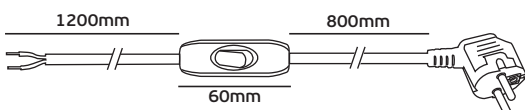

VK/AV40/...

Code	18139-035627	18139-036627	18139-037627	18139-038627
Model	VK/AV40/W	VK/AV40/B	VK/AV40/GD	VK/AV40/S
Cable	120cm+80cm	120cm+80cm	120cm+80cm	120cm+80cm
Max	2.5A	2.5A	2.5A	2.5A
Material	WHITE	BLACK	GOLD	SILVER
AC Voltage	250V~50Hz	250V~50Hz	250V~50Hz	250V~50Hz
Price	7.10€	7.10€	7.10€	7.10€