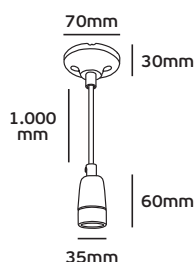

Code	77161-300639	77161-307639	77161-301639	77161-306639
Model	VK/511/PE/W	VK/511/PE/G	VK/511/PE/B	VK/511/PE/BR
Color body	White	Grey	Black	Brown
Voltage	240V	240V	240V	240V
Lampholder	E14	E14	E14	E14
Cable fabric round	2x0.75mm² x 1m	2x0.75mm² x 1m	2x0.75mm² x 1m	2x0.75mm² x 1m
Material	Porcelain	Porcelain	Porcelain	Porcelain
Price	5.80€	5.80€	5.80€	5.80€

Code	77161-305639	77161-304639	77161-302639	77161-303639
Model	VK/511/PE/Y	VK/511/PE/GR	VK/511/PE/R	VK/511/PE/LBL
Color body	Yellow	Green	Red	Light Blue
Voltage	240V	240V	240V	240V
Lampholder	E14	E14	E14	E14
Cable fabric round	2x0.75mm² x 1m	2x0.75mm² x 1m	2x0.75mm² x 1m	2x0.75mm² x 1m
Material	Porcelain	Porcelain	Porcelain	Porcelain
Price	5.80€	5.80€	5.80€	5.80€