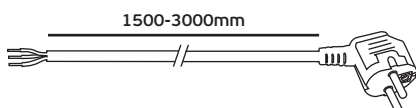

Cord sets Electrical supplies

VK/AV25/150/... - VK/AV25/200/... - VK/AV25/300/...

Code	18139-001627	18139-001633	18139-002627	18139-003627	18139-004627
Model	VK/AV25/150/W	VK/AV25/150/B	VK/AV25/150/GD	VK/AV25/150/TR	VK/AV25/200/W
Cable	150cm	150cm	150cm	150cm	200cm
Max	2.5A	2.5A	2.5A	2.5A	2.5A
Material	WHITE	BLACK	GOLD	TRANSPARENT	WHITE
AC Voltage	250V~50Hz	250V~50Hz	250V~50Hz	250V~50Hz	250V~50Hz
Price	5.40€	5.40€	5.80€	8.70€	5.70€

Code	18139-084633	18139-005627	18139-006627	18139-092627	18139-007627
Model	VK/AV25/200/B	VK/AV25/200/GD	VK/AV25/200/TR	VK/AV25/200/G	VK/AV25/300/W
Cable	200cm	200cm	200cm	200cm	300cm
Max	2.5A	2.5A	2.5A	2.5A	2.5A
Material	BLACK	GOLD	TRANSPARENT	GREY	WHITE
AC Voltage	250V~50Hz	250V~50Hz	250V~50Hz	250V~50Hz	250V~50Hz
Price	5.70€	6.10€	9.48€	6.10€	7.10€

Code	18139-002633	18139-008627	18139-009627
Model	VK/AV25/300/B	VK/AV25/300/GD	VK/AV25/300/TR
Cable	300cm	300cm	300cm
Max	2.5A	2.5A	2.5A
Material	BLACK	GOLD	TRANSPARENT
AC Voltage	250V~50Hz	250V~50Hz	250V~50Hz
Price	7.10€	7.70€	11.15€