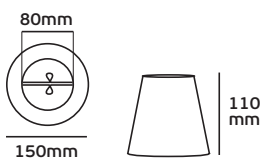

Indoor lighting Shades

VK/D11/V

Code	60080-059669	60080-060669	60080-061669	60080-058669
Model	VK/D11/V/W	VK/D11/V/BG	VK/D11/V/A	VK/D11/V/R
Color body	White	Beige	Amber	Red
Lampholder	E14	E14	E14	E14
Material	100% Cotton Fabric	100% Cotton Fabric	100% Cotton Fabric	100% Cotton Fabric
Price	4.40€	4.40€	4.40€	4.40€

VK/ORG/S/8

Code	60080-086987	60080-087987	60080-089987	60080-088987
Model	VK/ORG/S/8/W	VK/ORG/S/8/B	VK/ORG/S/8/S	VK/ORG/S/8/OR
Color body	Organza White	Organza Black	Organza Silver	Organza Orange
Lampholder	E14	E14	E14	E14
Material	100% Cotton Fabric	100% Cotton Fabric	100% Cotton Fabric	100% Cotton Fabric
Price	5.30€	5.30€	5.30€	5.30€