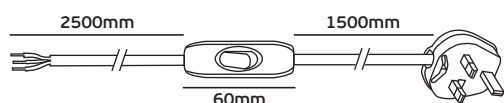

Code	18139-062627	18139-061627
Model	VK/AV50/GB/GD	VK/AV50/GB/B
Cable	250cm+150cm	250cm+150cm
Max	3A	3A
Material	GOLD	BLACK
AC Voltage	250V~50Hz	250V~50Hz
Price	-	-