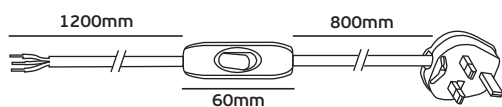

Code	18139-060627	18139-059627
Model	VK/AV15/GB/GD	VK/AV15/GB/B
Cable	120cm+80cm	120cm+80cm
Max	3A	3A
Material	GOLD	BLACK
AC Voltage	250V~50Hz	250V~50Hz
Price	-	-