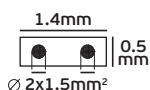

Code	44143-057673	73167-152051
Model	VK/VDE/2X1.5	VK/VDE/2X2.5
Wire mm²	2x1.5mm²	2x2.5mm²
Material	Caoutchouc	Caoutchouc
Description	CABLE IP65	CABLE IP65
Color	Black	Black
Rated current	2A	2A
AC Voltage	250V~50Hz	250V~50Hz
Price	3.27€	3.80€