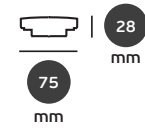

GX53. MLF. Led Lamps

VK/05164 VK/05098

Code	Model	Base	Watt	Dimm	Kelvin	Lumen	Price
03045-699140	VK/05164/W	GX53	4w		3000K	300lm	3.00€
03045-700140	VK/05164/D	GX53	4w		6000K	300lm	3.00€
03045-620140	VK/05098/W	GX53	7w		2700K	600lm	4.20€
03045-621140	VK/05098/D	GX53	7w		6000K	600lm	4.20€

Voltage 220-240	SMD 2835	100°	CRI Ra>80	25k hrs	100kclks	A+	-20°C 40°C	Plastic	4W > 40W 7W > 70W	IP20	2	Box 50