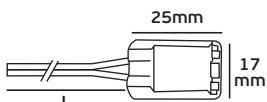

Lampholders G9 Electrical supplies

VK/A60A.../T7aS/C - A60A.../T7a/C

Code	40206-123629	40206-124629	40206-023629	40206-024629	40206-025629	40206-026629	40206-027629
Model	VK/A60A25/T7aS/C	VK/A60A10/T7aS/C	VK/A60A10/T7a/C	VK/A60A25/T7a/C	VK/A60A40/T7a/C	VK/A60A60/T7a/C	VK/A60A80/T7a/C
Color Body	Natural	Natural	Natural	Natural	Natural	Natural	Natural
Type	Lampholder	Lampholder	Lampholder	Lampholder	Lampholder	Lampholder	Lampholder
AC Voltage	250V~50Hz	250V~50Hz	250V~50Hz	250V~50Hz	250V~50Hz	250V~50Hz	250V~50Hz
Lampholder	G9	G9	G9	G9	G9	G9	G9
Material	Steatite	Steatite	Steatite	Steatite	Steatite	Steatite	Steatite
Cable	TEFLON 0.50mm²	TEFLON 0.50mm²	TEFLON 0.75mm²	TEFLON 0.75mm²	TEFLON 0.75mm²	TEFLON 0.75mm²	TEFLON 0.75mm²
Length of cable	25cm	10cm	10cm	25cm	40cm	60cm	80cm
Price	2.30€	1.90€	1.54€	2.25€	2.54€	2.74€	2.90€

Code	40206-028629	40206-029629	40206-030629	40206-103629	40206-032629	40206-033629
Model	VK/A60A100/T7a/C	VK/A60A110/T7a/C	VK/A60A120/T7a/C	VK/A60A160/T7a/C	VK/A60A200/T7a/C	VK/A60A250/T7a/C
Color Body	Natural	Natural	Natural	Natural	Natural	Natural
Type	Lampholder	Lampholder	Lampholder	Lampholder	Lampholder	Lampholder
AC Voltage	250V~50Hz	250V~50Hz	250V~50Hz	250V~50Hz	250V~50Hz	250V~50Hz
Lampholder	G9	G9	G9	G9	G9	G9
Material	Steatite	Steatite	Steatite	Steatite	Steatite	Steatite
Cable	TEFLON 0.75mm²	TEFLON 0.75mm²	TEFLON 0.75mm²	TEFLON 0.75mm²	TEFLON 0.75mm²	TEFLON 0.75mm²
Length of cable	100cm	110cm	120cm	160cm	200cm	250cm
Price	3.14€	3.24€	3.34€	3.54€	3.94€	4.34€

VK/A60A.../T7T/C