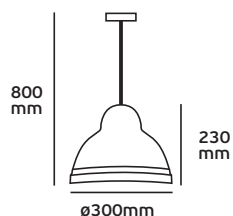

# Indoor lighting *Retro Pendant*

VK/04056

Code	77161-136269	77161-137269	77161-138269
Model	VK/04056/B	VK/04056/W	VK/04056/G
Color body	Black	White	Grey
Voltage	240V	240V	240V
Lampholder	E27	E27	E27
Material	Metal	Metal	Metal
Price	66.00€	66.00€	66.00€