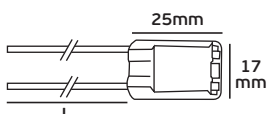

Code	40206-057639	40206-058639	40206-062639	40206-063639
Model	VK/K540F/10/S	VK/K540F/25/S	VK/K540F/100/S	VK/K540F/125/S
AC Voltage	250V~50Hz	250V~50Hz	250V~50Hz	250V~50Hz
Lampholder	G9	G9	G9	G9
Material	Steatite	Steatite	Steatite	Steatite
Length of TEFLON cable	10cm	25cm	100cm	125cm
Price	0.57€	0.90€	1.90€	2.30€

Code	40206-064639
Model	VK/K540F/200/S
AC Voltage	250V~50Hz
Lampholder	G9
Material	Steatite
Length of TEFLON cable	200cm
Price	2.80€