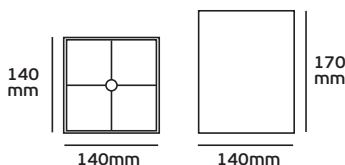

VK/E27/E14/D30

Code	60080-282987	60080-283987	60080-284987
Model	VK/E27/E14/D30/241	VK/E27/E14/D30/112	VK/E27/E14/D30/167
Color body	Green 241	Rose 112	Blue 167
Lampholder	E14/E27	E14/E27	E14/E27
Material	100% Cotton Fabric	100% Cotton Fabric	100% Cotton Fabric
Price	15.80€	15.80€	15.80€

VK/E27/E14/OV23

Code	60080-285987	60080-286987	60080-287987
Model	VK/E27/E14/OV23/241	VK/E27/E14/OV23/112	VK/E27/E14/OV23/167
Color body	Green 241	Rose 112	Blue 167
Lampholder	E14/E27	E14/E27	E14/E27
Material	100% Cotton Fabric	100% Cotton Fabric	100% Cotton Fabric
Price	6.80€	6.80€	6.80€

VK/E27/E14/S14

Code	60080-288987	60080-289987	60080-290987
Model	VK/E27/E14/S14/241	VK/E27/E14/S14/112	VK/E27/E14/S14/167
Color body	Green 241	Rose 112	Blue 167
Lampholder	E14/E27	E14/E27	E14/E27
Material	100% Cotton Fabric	100% Cotton Fabric	100% Cotton Fabric
Price	6.90€	6.90€	6.90€