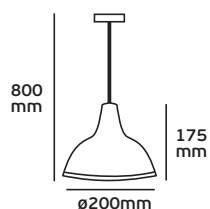

Indoor lighting *Retro Pendant*

VK/04045

Code	75169-222269	75169-226269	75169-227269
Model	VK/04045/B	VK/04045/W	VK/04045/COP
Color body	Black	White	Copper
Voltage	240V	240V	240V
Lampholder	E27	E27	E27
Material	Metal	Metal	Metal
Price	29.00€	29.00€	29.00€

Code	75169-228269	75169-229269
Model	VK/04045/AL	VK/04045/BW
Color body	Aluminium	Black-White
Voltage	240V	240V
Lampholder	E27	E27
Material	Metal	Metal
Price	29.00€	29.00€

VK/04094

Code	77161-312269	77161-329269	77161-330269
Model	VK/04094/GR/W	VK/04094/B/W	VK/04094/R/W
Color body	Green	Black	Red
Voltage	240V	240V	240V
Lampholder	E27	E27	E27
Material	Metal	Metal	Metal
Price	76.00€	76.00€	76.00€

Code	77161-331269	77161-332269
Model	VK/04094/Y/W	VK/04094/BL/W
Color body	Yellow	Blue
Voltage	240V	240V
Lampholder	E27	E27
Material	Metal	Metal
Price	76.00€	76.00€