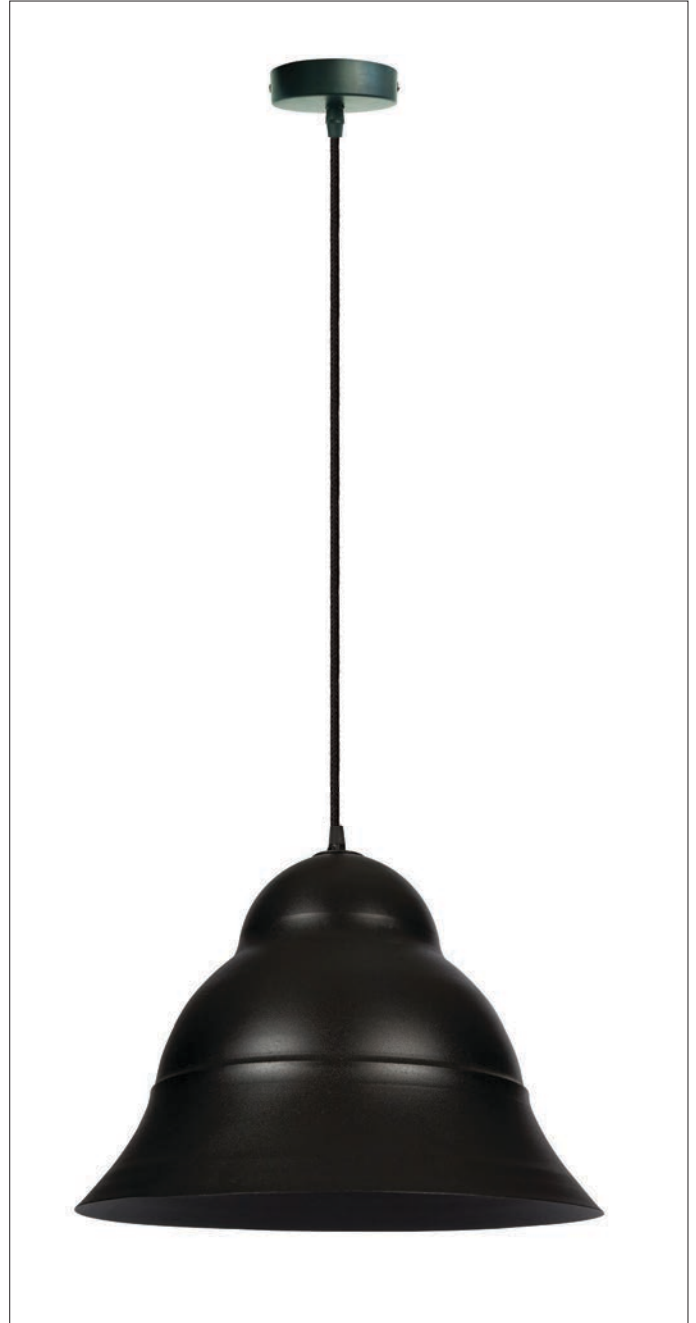

# Retro Pendant Indoor lighting

VK/04046

VK/04058

Code	75169-223269	75169-224269
Model	VK/04046/R	VK/04046/W
Color body	Red	White
Voltage	240V	240V
Lampholder	E27	E27
Material	Metal	Metal
Price	66.00€	66.00€