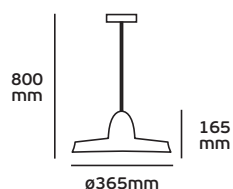

MAX 42w		Box 1pc