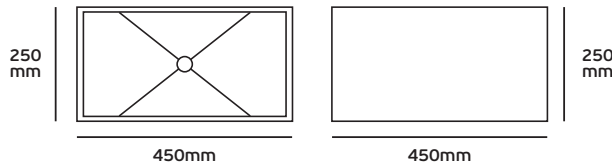

## VK/E27/E14/SE45

Code	60080-145987	60080-146987
Model	VK/E27/E14/SE45/W	VK/E27/E14/SE45/B
Color body	White	Black
Lampholder	E14/E27	E14/E27
Material	100% Cotton Fabric	100% Cotton Fabric
Price	42.00€	42.00€