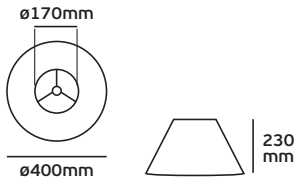

Code	60080-201987	60080-200987	60080-229987	60080-202987
Model	VK/E27/E14/D40/BG	VK/E27/E14/D40/W	VK/E27/E14/D40/B	VK/E27/E14/D40/BR
Color body	Beige	White	Black	Brown
Lampholder	E14/E27	E14/E27	E14/E27	E14/E27
Price	10.70€	10.70€	10.70€	10.70€

Code	60080-203987	60080-204987	60080-205987	60080-206987
Model	VK/E27/E14/D40/S	VK/E27/E14/D40/Y	VK/E27/E14/D40/BO	VK/E27/E14/D40/G
Color body	Salmon	Yellow	Bordeaux	Grey
Lampholder	E14/E27	E14/E27	E14/E27	E14/E27
Price	10.70€	10.70€	10.70€	10.70€

Code	60080-207987	60080-208987
Model	VK/E27/E14/D40/BL	VK/E27/E14/D40/GR
Color body	Blue	Green
Lampholder	E14/E27	E14/E27
Price	10.70€	10.70€