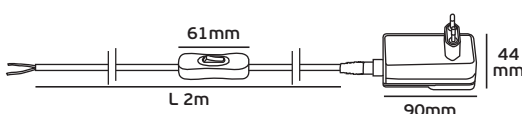

Code	21091-001608	21091-004621	21091-003621
Model	VK/TPII	VK/500-TS	VK/501-TS
Watt	50W	20-75W	20-75W
Description	Mecha. Round transformer with cable	Electr. Transformer with cable - BLACK	Electr. Transformer - Narrow - TR.
Input	AC 230-240V	AC 230-240V	AC 230-240V
Output	12V	12V	12V
Price	38.00€	30.00€	34.00€