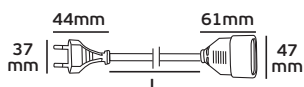

Electrical supplies *Extension cords*

VK/10021/...

Code	20081-001626	20081-002626	20081-003626
Model	VK/10021/2	VK/10021/3	VK/10021/5
Type	Bipolar Extension cord	Bipolar Extension cord	Bipolar Extension cord
Voltage	250V, 6A	250V, 6A	250V, 6A
Cable L / Type	2m / 2x0.75mm², oval	3m / 2x0.75mm², oval	5m / 2x0.75mm², oval
Box	100pcs	100pcs	100pcs
Price	3.90€	4.70€	6.58€

Code	20081-004626	20081-005626
Model	VK/10021/10	VK/10021/15
Type	Bipolar Extension cord	Bipolar Extension cord
Voltage	250V, 6A	250V, 6A
Cable L / Type	10m / 2x0.75mm², oval	15m / 2x0.75mm², oval
Box	50pcs	30pcs
Price	10.90€	15.30€

En. All products have a unique listing number according to the European Union requirements.
Ελ. Όλα τα προϊόντα έχουν ένα μοναδικό αριθμό καταχώρισης σύμφωνα με τις απαιτήσεις της Ευρωπαϊκής Ένωσης.

VK/10023/1.5/...

Code	20081-011626	20081-012626	20081-013626
Model	VK/10023/1.5/3	VK/10023/1.5/5	VK/10023/1.5/10
Type	Schuko Extension cord	Schuko Extension cord	Schuko Extension cord
Voltage	250V, 16A	250V, 16A	250V, 16A
Cable L / Type	3m / 3x1.5mm², round	5m / 3x1.5mm², round	10m / 3x1.5mm², round
Box	50pcs	30pcs	20pcs
Price	9.90€	14.70€	26.30€

En. All products have a unique listing number according to the European Union requirements.
Ελ. Όλα τα προϊόντα έχουν ένα μοναδικό αριθμό καταχώρισης σύμφωνα με τις απαιτήσεις της Ευρωπαϊκής Ένωσης.