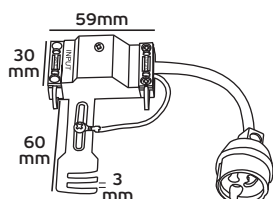

Electrical supplies *Lampholders GZ10*

VK/GZ10

Code	39108-010639	39108-002639	39108-003639	39108-004639	39108-005639
Model	VK/GZ10/20/S	VK/GZ10/20	VK/GZ10/40	VK/GZ10/60	VK/GZ10/80
Color Body	Natural	Natural	Natural	Natural	Natural
Type	Cable	Lampholder	Lampholder	Lampholder	Lampholder
AC Voltage	250V~50Hz	250V~50Hz	250V~50Hz	250V~50Hz	250V~50Hz
Lampholder	GZ10	GZ10	GZ10	GZ10	GZ10
Material	Steatite	Steatite	Steatite	Steatite	Steatite
Cable	Silicon 20cm	Teflon 20cm	Teflon 40cm	Teflon 60cm	Teflon 80cm
Price	0.49€	0.58€	0.95€	1.12€	1.54€

VK/JX-419P/15

Code	39108-008639
Model	VK/JX-419P/15
Color Body	Natural
Type	Lampholder
AC Voltage	220V~50Hz
Lampholder	GZ10
Material	Steatite
Cable	Silicon 15cm
Price	1.84€

VK/JX-419J/20

Code	39108-009639
Model	VK/JX-419J/20
Color Body	Natural
Type	Lampholder
AC Voltage	220V~50Hz
Lampholder	GZ10
Material	Steatite
Cable	Teflon 20cm
Price	2.20€