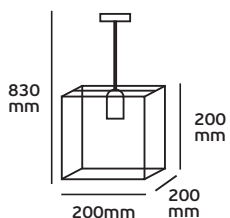

# Retro Pendant Indoor lighting

VK/0307

Code	77161-133269	77161-178269
Model	VK/0307/B	VK/0307/COP
Color body	Black	Copper
Voltage	240V	240V
Lampholder	E27	E27
Material	Metal	Metal
Price	44.00€	44.00€

Code	77161-179269
Model	VK/0307/W
Color body	White
Voltage	240V
Lampholder	E27
Material	Metal
Price	44.00€