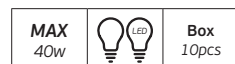

Indoor lighting *Floor & Table*

VK/HD2429B

Code	58610-052647	58610-053647	58610-054647
Model	VK/HD2429B/W	VK/HD2429B/B	VK/HD2429B/C
Color body	White	Black	Nickel
Voltage	240V	240V	240V
Lampholder	E27	E27	E27
Material	Metal	Metal	Metal
IP Rating	IP20	IP20	IP20
Price	17.20€	17.20€	17.20€

VK/03142

Code	58610-121728	58610-122728
Model	VK/03142/W	VK/03142/B
Color body	White	Black
Voltage	240V	240V
Lampholder	E27	E27
Material	Metal	Metal
IP Rating	IP20	IP20
Price	20.00€	20.00€

VK/HD2011

Code	58610-043647	58610-044647	58610-045647
Model	VK/HD2011/W	VK/HD2011/B	VK/HD2011/C
Color body	White	Black	Nickel
Voltage	240V	240V	240V
Lampholder	E27	E27	E27
Material	Metal	Metal	Metal
Price	14.60€	14.60€	14.60€

Code	58610-046647	58610-047647
Model	VK/HD2011/BL	VK/HD2011/R
Color body	Blue	Red
Voltage	240V	240V
Lampholder	E27	E27
Material	Metal	Metal
Price	14.60€	14.60€