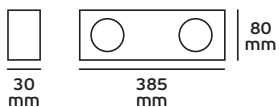

Code	57610-005647	57610-040647
Model	VK/TL-3003H/W	VK/TL-3003H/G
Color body	White	Silver
Voltage	12V	12V
Lamp Holder	G4	G4
Material	Frost Glass	Frost Glass
IP Rating	IP20	IP20
Price	12.00€	13.00€