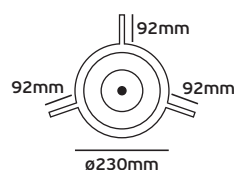

Code	22140-001128
Model	VK/12003/32/W
Type	Tripod plastic base
Diameter (D)	22cm
Use	Base for 32w T9
Box	10pcs
Price	2.758€

Code	22140-002128
Model	VK/12001/40/W
Type	Tripod plastic base
Diameter (D)	32cm
Use	Base for 40w T9
Box	10pcs
Price	2.625€

Code	22140-003128
Model	VK/12002/72/W
Type	Tripod plastic base
Diameter (D)	23cm
Use	Base for 32+40w T9
Box	10pcs
Price	2.048€