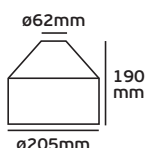

Code	77161-246144	77161-248144	77161-250144
Model	VK/03047/ABS	VK/03047/ACOP	VK/03047/PCOP
Color body	Antique Brass	Antique Copper	Pink Copper
Voltage	220-240V	220-240V	220-240V
Hole	For E27	For E27	For E27
Material	Metal	Metal	Metal
Price	14.00€	14.00€	14.00€

Code	77161-247144	77161-249144
Model	VK/03047/MC	VK/03047/B
Color body	Brushed Chrome	Black
Voltage	220-240V	220-240V
Hole	For E27	For E27
Material	Metal	Metal
Price	14.00€	14.00€