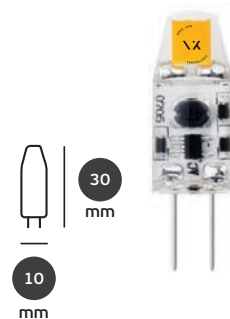

VK/05166

Code	Model	Base	Watt	Dimm	Kelvin	Lumen	Beam Angle	Price
03045-675685	VK/05166/W	G4	1.5w		3000K	120lm	330°	6.40€
03045-676685	VK/05166/D	G4	1.5w		6000K	130lm	330°	6.40€

Voltage 12	COB	330°	CRI Ra>80	25k hrs	12.5kclk/s	A+	-20°C 45°C	Silicon	1.5W > 20W	IP20	2	Box 50