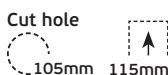

R80	MAX 53w		Box 50pcs