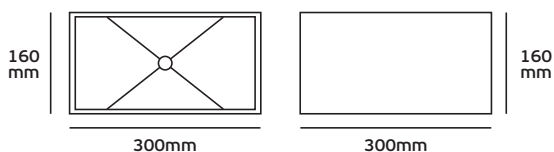

Indoor lighting Shades

VK/E27/E14/SE22

Code	60080-139987	60080-140987
Model	VK/E27/E14/SE22/W	VK/E27/E14/SE22/B
Color body	White	Black
Lampholder	E14/E27	E14/E27
Material	100% Cotton Fabric	100% Cotton Fabric
Price	7.70€	7.70€

MAX 42/35w		Box 10pcs

VK/E27/E14/SE30

Code	60080-141987	60080-142987
Model	VK/E27/E14/SE30/W	VK/E27/E14/SE30/B
Color body	White	Black
Lampholder	E14/E27	E14/E27
Material	100% Cotton Fabric	100% Cotton Fabric
Price	13.40€	13.40€

MAX 42/35w		Box 10pcs

VK/E27/E14/SE35

Code	60080-143987	60080-144987
Model	VK/E27/E14/SE35/W	VK/E27/E14/SE35/B
Color body	White	Black
Lampholder	E14/E27	E14/E27
Material	100% Cotton Fabric	100% Cotton Fabric
Price	21.40€	21.40€

MAX 42/35w		Box 10pcs