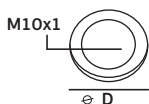

Electrical supplies *Metallic Accessories*

VK/027G - 029G

Code	49155-010630	49155-011630	49155-012630
Model	VK/027G	VK/028G	VK/029G
Thread	M10x1	M8x1	M8x1
Diameter	2cm	2.5cm	3cm
Price	0.420€	0.588€	0.767€

VK/034G - 036G

Code	49155-014630	49155-013630	49155-015630
Model	VK/034G	VK/035G	VK/036G
Thread	M13x1	M10x1	M8x1
Diameter	1.7cm	1.3cm	1.2cm
Height	0.3cm	0.25cm	0.2cm
Price	0.122€	0.119€	0.352€

VK/M01 - M02

Code	49155-019630	49155-020630
Model	VK/M01	VK/M02
Thread	M10x1	M10x1
Diameter	1.2cm	1.2cm
Height	1.2cm	1.5cm
Price	0.352€	0.536€