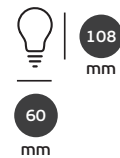

VK/05045 Clear

Code	Model	Base	Watt	Dimm	Kelvin	Lumen	Price
03045-161664	VK/05045/E/W	E27	6w		3000K	600lm	4.00€
03045-162664	VK/05045/E/D	E27	6w		6500K	700lm	4.00€

Voltage 145-260	COB	360°	CRI Ra>80	25k hrs	100kclks	A+	-20°C 45°C	Plastic	6W > 60W	IP44	2	Box 50