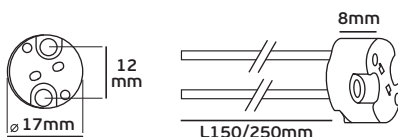

## VK/P54M/...

Code	38106-095629	38106-096629	38106-097629	38106-099629
Model	VK/P54M/30	VK/P54M/40	VK/P54M/60	VK/P54MG/60
Color Body	Natural	Natural	Natural	Natural
Type	Lampholder	Lampholder	Lampholder	Lampholder
AC Voltage	12V~50Hz	12V~50Hz	12V~50Hz	12V~50Hz
Lampholder	G6.35	G6.35	G6.35	G6.35
Material	Steatite	Steatite	Steatite	Steatite
Cable	TEFLON	TEFLON	TEFLON	TEFLON
Length of cable	30cm	40cm	60cm	60cm
Price	1.70€	1.86€	2.18€	2.70€