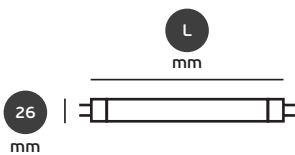

## VK/T8 PINK

Code	Model	Base	Watt	Dimm	Kelvin	Length	Lumen	Price
50058-192123	VK/05056/60/P	G13	10w		Pink	600mm	680lm	13.40€
50058-196123	VK/05114/90/P	G13	12w		Pink	900mm	810lm	17.80€
50058-203123	VK/05057/120/P	G13	18w		Pink	1.200mm	1.350lm	19.80€
50058-207123	VK/05058/150/P	G13	22w		Pink	1.500mm	1.750lm	26.70€