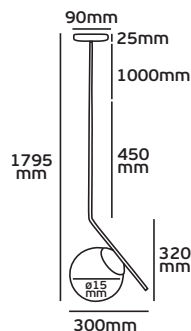

	<b>MAX</b> 2x8w		<b>Box</b> 1pc
--	--------------------	--	-------------------

VK/03226/PE

Code	77161-731269	77161-732269	77161-733269
Model	VK/03226/PE/W	VK/03226/PE/B	VK/03226/PE/GD
Color body	White	Black	Gold
Voltage	240V	240V	240V
Lampholder	E27	E27	E27
Material	Aluminium	Aluminium	Aluminium
Cable	1000mm	1000mm	1000mm
Price	99.00€	99.00€	99.00€