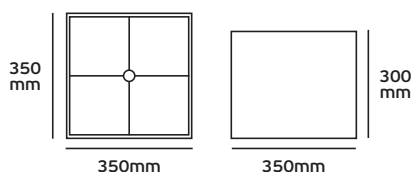

VK/E27/E14/S17

Code	60080-133987	60080-134987
Model	VK/E27/E14/S17/W	VK/E27/E14/S17/B
Color body	White	Black
Lampholder	E14/E27	E14/E27
Material	100% Cotton Fabric	100% Cotton Fabric
Price	8.70€	8.70€

VK/E27/E14/S25

Code	60080-135987	60080-136987
Model	VK/E27/E14/S25/W	VK/E27/E14/S25/B
Color body	White	Black
Lampholder	E14/E27	E14/E27
Material	100% Cotton Fabric	100% Cotton Fabric
Price	20.00€	20.00€

VK/E27/E14/S35

Code	60080-137987	60080-138987
Model	VK/E27/E14/S35/W	VK/E27/E14/S35/B
Color body	White	Black
Lampholder	E14/E27	E14/E27
Material	100% Cotton Fabric	100% Cotton Fabric
Price	33.00€	33.00€