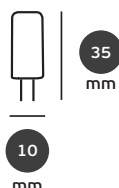

VK/05034

Code	Model	Base	Watt	Dimm	Kelvin	Lumen	Beam Angle	Price
03045-155664	VK/05034/W	G4	1.5w		2700K	90lm	360°	2.90€
03045-156664	VK/05034/D	G4	1.5w		6000K	100lm	360°	2.90€

Voltage 12	SMD 3014	360°	CRI Ra>80	25k hrs	12.5kclks	A+	-20°C 45°C	Silicon	1.5W > 15W	IP20	2	Box 50