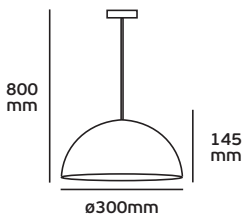

Retro Pendant Indoor lighting

VK/04046

VK/04058

Code	75169-223269	75169-224269
Model	VK/04046/R	VK/04046/W
Color body	Red	White
Voltage	240V	240V
Lampholder	E27	E27
Material	Metal	Metal
Price	66.00€	66.00€

Code	77161-142269	77161-143269	77161-144269
Model	VK/04058/B	VK/04058/W	VK/04058/G
Color body	Black	White	Grey
Voltage	240V	240V	240V
Lampholder	E27	E27	E27
Material	Metal	Metal	Metal
Price	66.00€	66.00€	66.00€