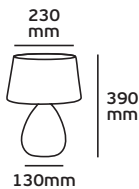

VK/G103

Code	61171-198648
Model	VK/G103
Color Body	Beige
Voltage	240V
Lampholder	E27
Material	Ceramic, Fabric
Price	21.40€

VK/G2523/S

Code	61171-197648
Model	VK/G2523/S
Color Body	Beige
Voltage	240V
Lampholder	E27
Material	Ceramic, Fabric
Price	14.00€