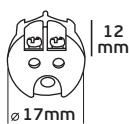

Electrical supplies *Lampholders G6.35*

VK/No8/...

Code	38106-002639	38106-001639
Model	VK/No8/15	VK/No8
Color Body	Natural	Natural
Type	Lampholder	Lampholder
AC Voltage	12V~50Hz	12V~50Hz
Lampholder	GZ6.35	GZ6.35+
Material	Steatite	Steatite
Cable	SILIC	SILIC
Length of cable	15cm	-
Price	0.42€	0.30€

VK/E32/...

Code	38106-022619	38106-023619
Model	VK/E32/15	VK/E32/25
Color Body	Natural	Natural
Type	Lampholder	Lampholder
AC Voltage	12V~50Hz	12V~50Hz
Lampholder	G6.35	G6.35
Material	Steatite	Steatite
Cable	SILIC	SILIC
Length of cable	15cm	25cm
Price	0.32€	0.25€

VK/P54M/...

Code	38106-095629	38106-096629	38106-097629	38106-099629
Model	VK/P54M/30	VK/P54M/40	VK/P54M/60	VK/P54MG/60
Color Body	Natural	Natural	Natural	Natural
Type	Lampholder	Lampholder	Lampholder	Lampholder
AC Voltage	12V~50Hz	12V~50Hz	12V~50Hz	12V~50Hz
Lampholder	G6.35	G6.35	G6.35	G6.35
Material	Steatite	Steatite	Steatite	Steatite
Cable	TEFLON	TEFLON	TEFLON	TEFLON
Length of cable	30cm	40cm	60cm	60cm
Price	1.70€	1.86€	2.18€	2.70€