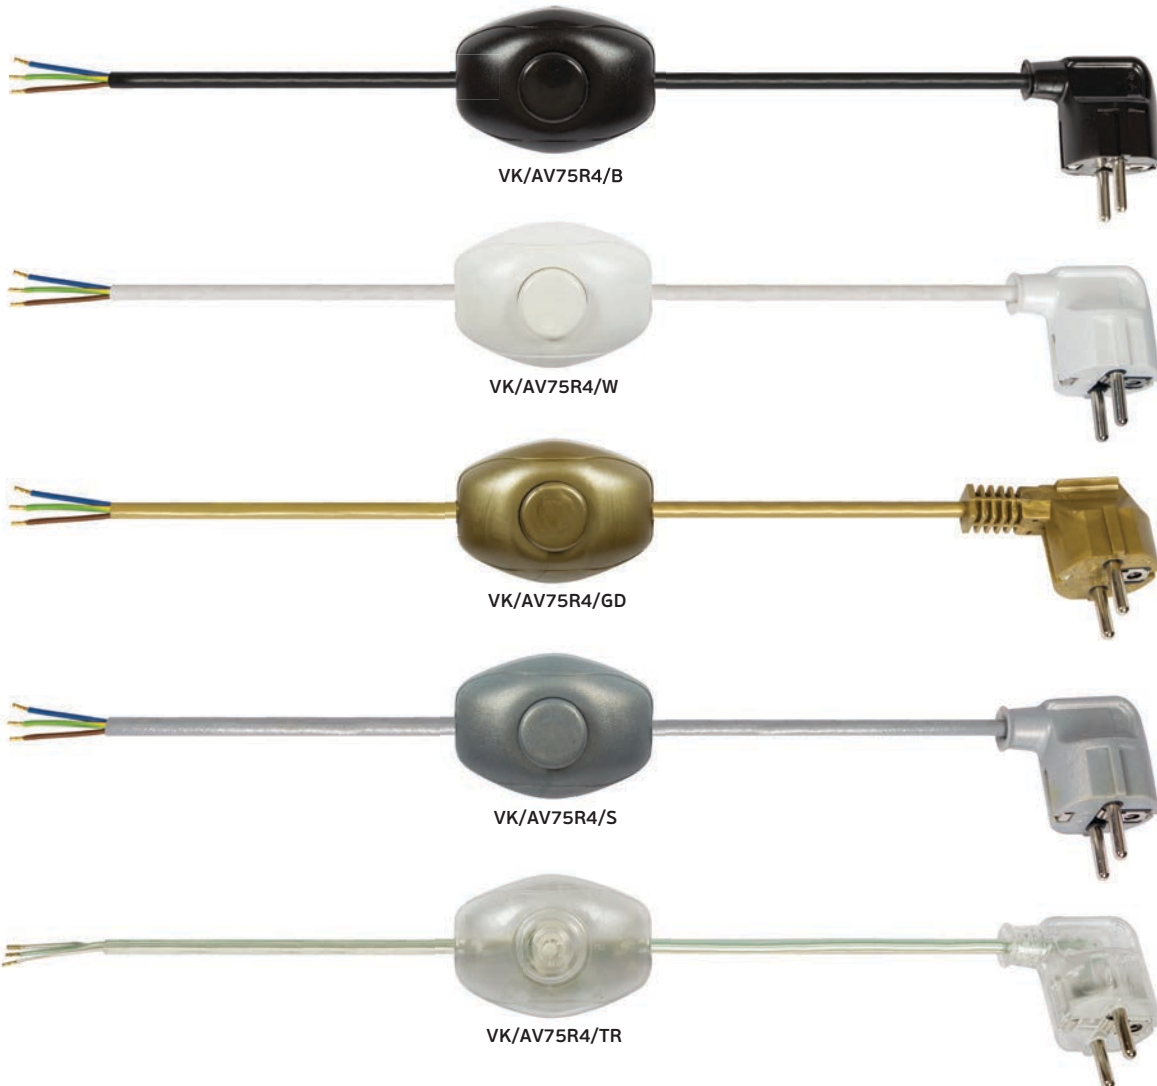

VK/AV75R4/1525/... - AV75R4/1505/...