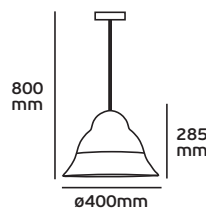

Retro Pendant Indoor lighting

VK/04046

VK/04058

Code	75169-223269	75169-224269
Model	VK/04046/R	VK/04046/W
Color body	Red	White
Voltage	240V	240V
Lampholder	E27	E27
Material	Metal	Metal
Price	66.00€	66.00€

Code	77161-142269	77161-143269	77161-144269
Model	VK/04058/B	VK/04058/W	VK/04058/G
Color body	Black	White	Grey
Voltage	240V	240V	240V
Lampholder	E27	E27	E27
Material	Metal	Metal	Metal
Price	66.00€	66.00€	66.00€