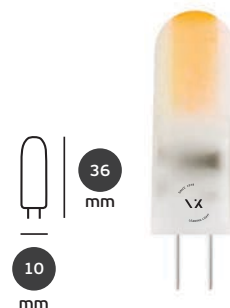

VK/05131

Code	Model	Base	Watt	Dimm	Kelvin	Lumen	Beam Angle	Price
03045-659685	VK/05131/D/W	G4	2w		2700K	200lm	330°	6.40€
03045-660685	VK/05131/D/D	G4	2w		6000K	210lm	330°	6.40€

Voltage 12	COB	330°	CRI Ra>80	25k hrs	12.5kclk/s	A+	-20°C 45°C	Silicon	2W > 20W	IP20	2	Box 50