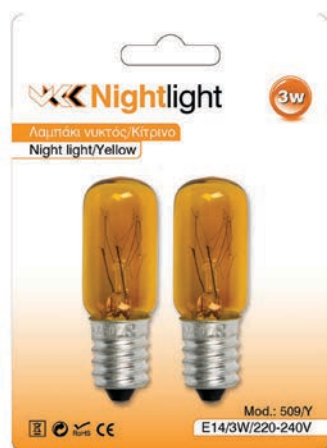

Special Lamps *Blister*

VK/509/E14/2 Night bulbs

Code	Model	Base	Watt	Dimm	Color	Price
72189-056639	VK/509/E14/BL/2	E14	3w		Blue	1.10€
72189-054639	VK/509/E14/R/2	E14	3w		Red	1.10€
72189-057639	VK/509/E14/OR/2	E14	3w		Orange	1.10€
72189-055639	VK/509/E14/GR/2	E14	3w		Green	1.10€
72189-052639	VK/509/E14/OP/2	E14	3w		Opal	1.10€
72189-053639	VK/509/E14/Y/2	E14	3w		Yellow	1.10€
72189-011639	VK/509/E14/CL/2	E14	3w		Clear	1.10€

Voltage 220-240	B	Glass	IP20	Box 20