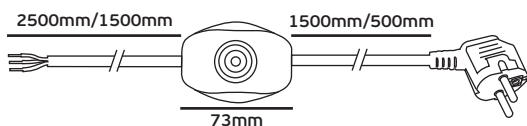

Code	18139-043627	18139-044627	18139-045627	18139-046627	18139-047627
Model	VK/AV75R4/1525/W	VK/AV75R4/1525/B	VK/AV75R4/1525/GD	VK/AV75R4/1525/S	VK/AV75R4/1525/TR
Cable	250cm+150cm	250cm+150cm	250cm+150cm	250cm+150cm	250cm+150cm
Max	2.5A	2.5A	2.5A	2.5A	2.5A
Material	WHITE	BLACK	GOLD	SILVER	TRANSPARENT
AC Voltage	250V~50Hz	250V~50Hz	250V~50Hz	250V~50Hz	250V~50Hz
Price	12.00€	12.00€	12.60€	12.60€	21.00€

Code	18139-068627	18139-079627	18139-080627	18139-082627
Model	VK/AV75R4/1505/B	VK/AV75R4/1505/GD	VK/AV75R4/1505/S	VK/AV75R4/1505/TR
Cable	150cm+50cm	150cm+50cm	150cm+50cm	150cm+50cm
Max	2.5A	2.5A	2.5A	2.5A
Material	BLACK	GOLD	SILVER	TRANSPARENT
AC Voltage	250V~50Hz	250V~50Hz	250V~50Hz	250V~50Hz
Price	9.50€	10.10€	10.10€	16.60€