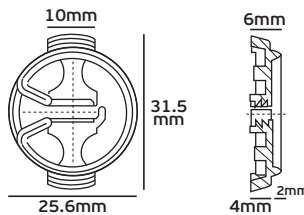

Nylon 66 RV	Box 1000pcs