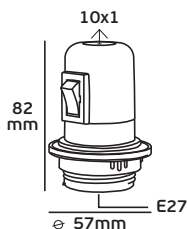

Electrical supplies *Bakelite Lampholders E14/E27*

VK/DS195

Code	35125-032144	35125-031144
Model	VK/DS195/W	VK/DS195/B
Color Body	White	Black
Type	Lampholder with Switch	Lampholder with Switch
AC Voltage	250V~50Hz	250V~50Hz
Lampholder	E27	E27
Material	Bakelite	Bakelite
Price	1.60€	3.20€

VK/JX-7E27

Code	26111-001641	26111-002641
Model	VK/JX-7E27/B	VK/JX-7E27/W
Color Body	Black	White
Type	Bakelite Ring	Bakelite Ring
AC Voltage	250V~50Hz	250V~50Hz
Lampholder	E27	E27
Material	Bakelite	Bakelite
Price	0.16€	0.17€

VK/JX-7E14

Code	25111-001641	25111-002641
Model	VK/JX-7E14/B	VK/JX-7E14/W
Color Body	Black	White
Type	Bakelite Ring	Bakelite Ring
AC Voltage	250V~50Hz	250V~50Hz
Lampholder	E14	E14
Material	Bakelite	Bakelite
Price	0.10€	0.13€