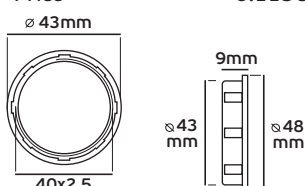

## VK/109291 - 100273 - 109295

Code	28114-010618	28114-011618	28114-012618
Model	VK/109291	VK/100273	VK/109295
Color Body	Black	White	Gold
Type	Ring Narrow	Ring Narrow	Ring Narrow
AC Voltage	250V~50Hz	250V~50Hz	250V~50Hz
Lampholder	E27	E27	E27
Material	Thermoplastic	Thermoplastic	Thermoplastic
Price	0.115€	0.115€	0.115€