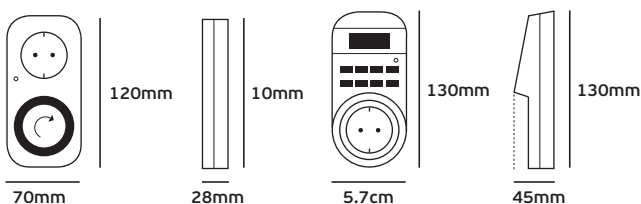

En. All products have a unique listing number according to the European Union requirements.
Ελ. Όλα τα προϊόντα έχουν ένα μοναδικό αριθμό καταχώρισης σύμφωνα με τις απαιτήσεις της Ευρωπαϊκής Ένωσης.