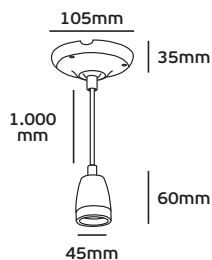

Code	77161-308639	77161-315639	77161-309639	77161-314639
Model	VK/510/PE/W	VK/510/PE/G	VK/510/PE/B	VK/510/PE/BR
Color body	White	Grey	Black	Brown
Voltage	240V	240V	240V	240V
Lampholder	E27	E27	E27	E27
Cable fabric round	2x0.75mm² x 1m	2x0.75mm² x 1m	2x0.75mm² x 1m	2x0.75mm² x 1m
Material	Porcelain	Porcelain	Porcelain	Porcelain
Price	6.80€	6.80€	6.80€	6.80€

Code	77161-313639	77161-312639	77161-310639	77161-311639
Model	VK/510/PE/Y	VK/510/PE/GR	VK/510/PE/R	VK/510/PE/LBL
Color body	Yellow	Green	Red	Light Blue
Voltage	240V	240V	240V	240V
Lampholder	E27	E27	E27	E27
Cable fabric round	2x0.75mm² x 1m	2x0.75mm² x 1m	2x0.75mm² x 1m	2x0.75mm² x 1m
Material	Porcelain	Porcelain	Porcelain	Porcelain
Price	6.80€	6.80€	6.80€	6.80€