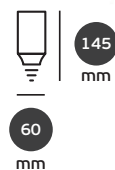

VK/05026

Code	Model	Base	Watt	Dimm	Kelvin	Lumen	Price
03045-112664	VK/05026/WW	E27	12w		2700K	1.200lm	16.00€
03045-111664	VK/05026/DL	E27	12w		6500K	1.200lm	16.00€

Voltage 230	LED Corn	360° 	CRI Ra>80	40k hrs	20kclks	A+ 	-20°C 30°C 	Plastic 	Alu 	12W > 120W	IP20 	2 	Box 50