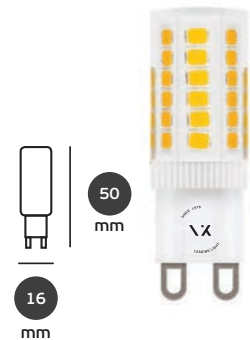

VK/05066/D

Code	Model	Base	Watt	Dimm	Kelvin	Lumen	Beam Angle	Price
03045-027742	VK/05066/D/W	G9	3w		3000K	220lm	270°	4.00€
03045-028742	VK/05066/D/D	G9	3w		6000K	250lm	270°	4.00€

Voltage	SMD	270°	CRI	25k hrs	15kclk/s	A+	-20°C 45°C	Plastic	3W > 30W	IP20	2	Box
220-240	2835		Ra>80									100