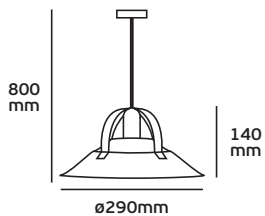

Code	77161-135269
Model	VK/04055/B
Color body	Black
Voltage	240V
Lampholder	E27
Material	Metal
Price	36.00€