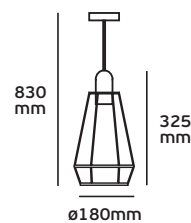

Code	01001-023719	01001-028719
Model	VK/0305/B	VK/0305/COP
Color body	Black	Copper
Voltage	240V	240V
Lampholder	E27	E27
Material	Metal	Metal
Price	51.00€	51.00€

Code	01001-029719
Model	VK/0305/W
Color body	White
Voltage	240V
Lampholder	E27
Material	Metal
Price	51.00€