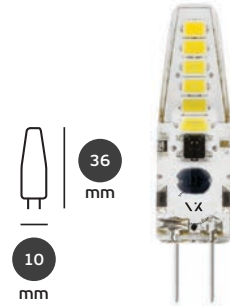

G4. 12V. Led Lamps

VK/05130

Code	Model	Base	Watt	Dimm	Kelvin	Lumen	Beam Angle	Price
03045-657685	VK/05130/W	G4	2w		2700K	200lm	330°	4.00€
03045-658685	VK/05130/D	G4	2w		6000K	210lm	330°	4.00€

Voltage 12	SMD 3020	330°	CRI Ra>80	25k hrs	12.5kclk/s	A+	-20°C 45°C	Silicon	2W > 20W	IP20	2	Box 50