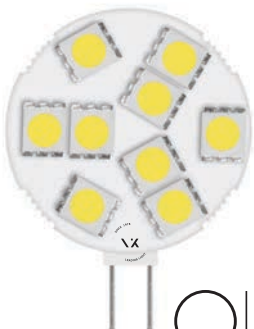

VK/05022

Code	Model	Base	Watt	Dimm	Kelvin	Lumen	Beam Angle	Price
03045-021664	VK/05022/W	G4	1.8w		3000K	100lm	120°	8.40€
03045-022664	VK/05022/D	G4	1.8w		6500K	100lm	120°	8.40€

Voltage 10-30DC	SMD 5050	120°	CRI Ra>80	25k hrs	12.5kclks	A	-20°C 40°C	Plastic	1.8W > 18W	IP20	2	Box 50