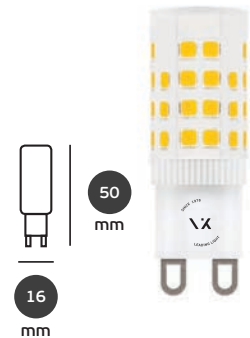

VK/05066

Code	Model	Base	Watt	Dimm	Kelvin	Lumen	Beam Angle	Price
03045-025742	VK/05066/W	G9	3.5w		3000K	280lm	270°	3.00€
03045-026742	VK/05066/D	G9	3.5w		6000K	340lm	270°	3.00€

Voltage	SMD	270°	CRI	25k hrs	15kclk/s	A+	-20°C 45°C	Plastic	3.5W > 35W	IP20	2	Box
220-240	2835		Ra>80									100