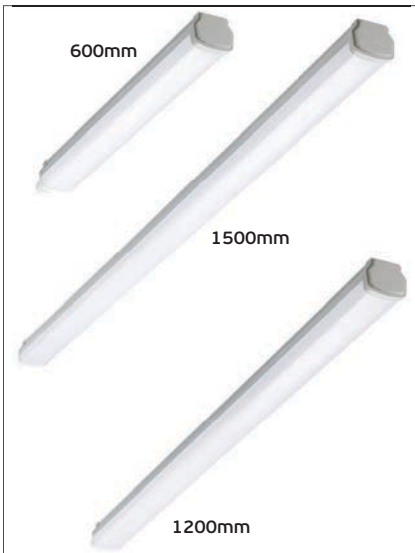

## PHILIPS WT060C LED

Code	57610-136112 911401876480	57610-137112 911401877080	57610-138112 911401876680	57610-139112 911401877280	57610-140112 911401877680	57610-141112 911401877480
Description	WT060C LED18S	WT060C LED18S	WT060C LED36S	WT060C LED36S	WT060C LED56S	WT060C LED56S
Length	600mm	600mm	1200mm	1200mm	1500mm	1500mm
Kelvin	4000K	6500K	4000K	6500K	4000K	6500K
Lumen	1.800lm	1.800lm	3.600lm	3.600lm	5.600lm	5.600lm
Color body	White	White	White	White	White	White
Voltage	220-240V	220-240V	220-240V	220-240V	220-240V	220-240V
Watt	15w	15w	30w	30w	46w	46w
Dimmable	No	No	No	No	No	No
LED	<b>PHILIPS</b>	<b>PHILIPS</b>	<b>PHILIPS</b>	<b>PHILIPS</b>	<b>PHILIPS</b>	<b>PHILIPS</b>
Beam Angle	120°	120°	120°	120°	120°	120°
CRI	Ra>80	Ra>80	Ra>80	Ra>80	Ra>80	Ra>80
Hours	50.000h	50.000h	50.000h	50.000h	50.000h	50.000h
Material	Polycarbonate	Polycarbonate	Polycarbonate	Polycarbonate	Polycarbonate	Polycarbonate
IP Rating	IP66	IP66	IP66	IP66	IP66	IP66
Price	42.80€	42.80€	56.10€	56.10€	66.30€	66.30€