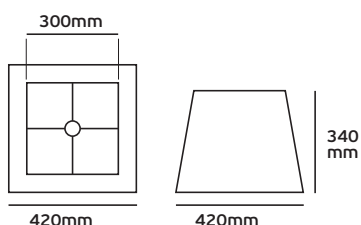

MAX 42/35w		Box 20pcs