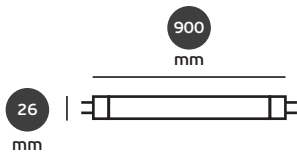

VK/05135/90

Code	Model	Base	Watt	Dimm	Kelvin	Lumen	Beam Angle	Price
50058-218140	VK/05135/90/W	G13	14w		3000K	1.200lm	220°	5.90€
50058-219140	VK/05135/90/C	G13	14w		4000K	1.200lm	220°	5.90€
50058-212140	VK/05135/90/D	G13	14w		6000K	1.200lm	220°	5.90€

Voltage 185-265	SMD 2835	220°	CRI Ra>80			A+	-20°C 40°C	Glass	PC	14W > 120W	IP20	2	Box 10