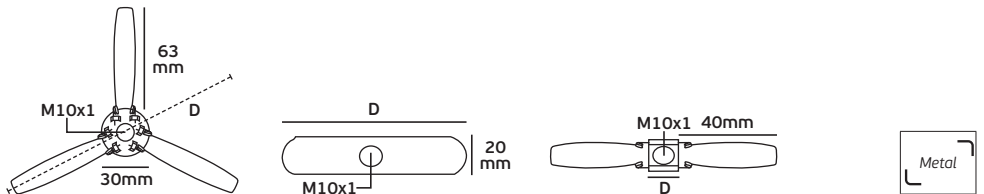

Code	49155-117166	49155-118166	49155-119166	49155-125630
Model	VK/10	VK/12	VK/15	VK/MS3
Hole	M10x1	M10x1	M10x1	M10x1
Length D	10cm	12cm	15cm	10cm
Box	100pcs	100pcs	100pcs	1000pcs
Price	0.242€	0.242€	0.368€	0.263€

Code	49155-288630	49155-126630	49155-289630
Model	VK/MS8	VK/MS10	VK/MS12
Hole	M10x1	M10x1	M10x1
Length D	15cm	12cm	15cm
Box	1000pcs	1000pcs	1000pcs
Price	0.453€	0.187€	1.302€