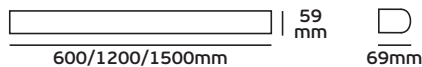

## PHILIPS WT060C LED

Code	57610-136112 911401876480	57610-137112 911401877080	57610-138112 911401876680	57610-139112 911401877280	57610-140112 911401877680	57610-141112 911401877480
Description	WT060C LED18S	WT060C LED18S	WT060C LED36S	WT060C LED36S	WT060C LED56S	WT060C LED56S
Length	600mm	600mm	1200mm	1200mm	1500mm	1500mm
Kelvin	4000K	6500K	4000K	6500K	4000K	6500K
Lumen	1.800lm	1.800lm	3.600lm	3.600lm	5.600lm	5.600lm
Color body	White	White	White	White	White	White
Voltage	220-240V	220-240V	220-240V	220-240V	220-240V	220-240V
Watt	15w	15w	30w	30w	46w	46w
Dimmable	No	No	No	No	No	No
LED	<b>PHILIPS</b>	<b>PHILIPS</b>	<b>PHILIPS</b>	<b>PHILIPS</b>	<b>PHILIPS</b>	<b>PHILIPS</b>
Beam Angle	120°	120°	120°	120°	120°	120°
CRI	Ra>80	Ra>80	Ra>80	Ra>80	Ra>80	Ra>80
Hours	50.000h	50.000h	50.000h	50.000h	50.000h	50.000h
Material	Polycarbonate	Polycarbonate	Polycarbonate	Polycarbonate	Polycarbonate	Polycarbonate
IP Rating	IP66	IP66	IP66	IP66	IP66	IP66
Price	42.80€	42.80€	56.10€	56.10€	66.30€	66.30€