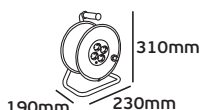

Code	20081-075626	20081-076626	20081-077626
Model	VK/10050/2.5/25	VK/10050/2.5/30	VK/10050/2.5/40
Type	Power Reel	Power Reel	Power Reel
Voltage	230V	230V	230V
Sockets	4 schuko	4 schuko	4 schuko
Input / Output	1000/3200w	1000/3200w	1000/3200w
Cable L / Type	25m / 3x2.5mm²	30m / 3x2.5mm²	40m / 3x2.5mm²
Price	-	-	95.00€

Code	20081-078626
Model	VK/10051
Type	Reel
Voltage	230V
Sockets	4 schuko
Input / Output	-
Cable L / Type	No
Price	17.00€