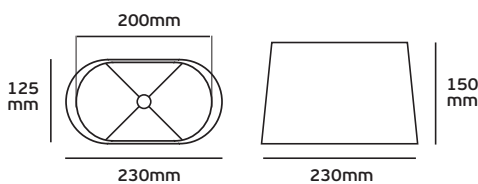

MAX 42/35w		Box 20pcs