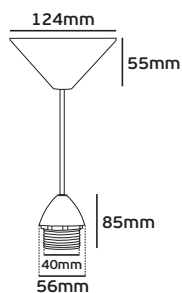

IP20		MAX 60w	Box 150pcs