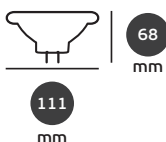

Code	Model	Base	Watt	Dimm	Kelvin	Lumen	Beam Angle	Price
03045-640140	VK/05112GD/W/24°	GU10	12w		2700K	880lm	24°	22.00€
03045-642140	VK/05112GD/C/24°	GU10	12w		4000K	900lm	24°	22.00€
03045-641140	VK/05112GD/W/45°	GU10	12w		2700K	880lm	45°	22.00€
03045-643140	VK/05112GD/C/45°	GU10	12w		4000K	900lm	45°	22.00€

Voltage 220-240	SMD 2835	24° & 45°	CRI Ra>80	25k hrs	25kclks	A+	-20°C 45°C	Alu	14W > 75W	IP20	2	Box 10