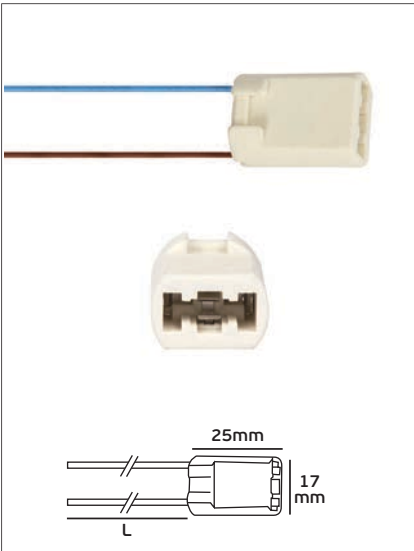

VK/LISCIO/...

Code	40207-001605	40207-002605	40207-003605	40207-004605	40207-005605	40207-006605
Model	VK/LISCIO/5	VK/LISCIO/10	VK/LISCIO/25	VK/LISCIO/40	VK/LISCIO/60	VK/LISCIO/80
Color Body	Natural	Natural	Natural	Natural	Natural	Natural
Type	Lampholder	Lampholder	Lampholder	Lampholder	Lampholder	Lampholder
AC Voltage	250V~50Hz	250V~50Hz	250V~50Hz	250V~50Hz	250V~50Hz	250V~50Hz
Lampholder	G9	G9	G9	G9	G9	G9
Material	Steatite	Steatite	Steatite	Steatite	Steatite	Steatite
Cable (TEFLON)	0.50mm²	0.50mm²	0.50mm²	0.50mm²	0.50mm²	0.50mm²
Length of cable	5cm	10cm	25cm	40cm	60cm	80cm
Price	1.60€	1.70€	1.89€	2.30€	2.48€	2.84€

Code	40207-007605	40207-008605	40207-009605	40207-010605	40207-062605
Model	VK/LISCIO/100	VK/LISCIO/120	VK/LISCIO/160	VK/LISCIO/200	VK/LISCIO/250
Color Body	Natural	Natural	Natural	Natural	Natural
Type	Lampholder	Lampholder	Lampholder	Lampholder	Lampholder
AC Voltage	250V~50Hz	250V~50Hz	250V~50Hz	250V~50Hz	250V~50Hz
Lampholder	G9	G9	G9	G9	G9
Material	Steatite	Steatite	Steatite	Steatite	Steatite
Cable (TEFLON)	0.50mm²	0.50mm²	0.50mm²	0.50mm²	0.50mm²
Length of cable	100cm	120cm	160cm	200cm	250cm
Price	3.24€	3.65€	4.46€	5.13€	6.08€