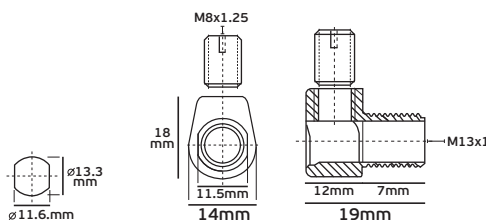

Box
1000pcs