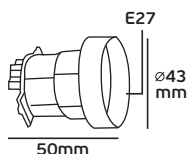

VK/VDE/...

Code	44143-057673	73167-152051
Model	VK/VDE/2X1.5	VK/VDE/2X2.5
Wire mm²	2x1.5mm²	2x2.5mm²
Material	Caoutchouc	Caoutchouc
Description	CABLE IP65	CABLE IP65
Color	Black	Black
Rated current	2A	2A
AC Voltage	250V~50Hz	250V~50Hz
Price	3.27€	3.80€

VK/E27/IP44 - G/E27 - CON/E27

Code	35125-023673	35125-024673	35125-025673
Model	VK/E27/IP44/B	VK/G/E27/B	VK/CON/E27/B
Color Body	Black	Black	Black
Type	Lampholder (1)	Suspension with hook (2)	Connector (3)
AC Voltage	250V~50Hz	250V~50Hz	250V~50Hz
Lampholder	E27	E27	E27
Material	Thermoplastic	Thermoplastic	Thermoplastic
Price	2.15€	1.80€	1.90€