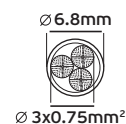

Red	Gold	Blue	Brown	Grey	Yellow	Green	Bordeaux
VK/00E30007	VK/00E30045	VK/00E30075	VK/00E30020	VK/00E30063	VK/00E30066	VK/00E30062	VK/00E30008
Lino	Algodón	Kraft	Orange	Turquoise	Fuchsia	Black	White
VK/00EK000C	VK/00E300AL	VK/00E3000K	VK/00E30042	VK/00E30068	VK/00E30070	VK/00E30041	VK/00E30001

Code	47143-029654	47143-030654	47143-031654	47143-032654	47143-033654	47143-034654
Model	VK/00E30007	VK/00E30020	VK/00E30041	VK/00E30045	VK/00E30063	VK/00E30075
Color	Red	Brown	Black	Gold	Grey	Blue
Wire mm²	3x0.75	3x0.75	3x0.75	3x0.75	3x0.75	3x0.75
Thickness	0.68cm	0.68cm	0.68cm	0.68cm	0.68cm	0.68cm
Material	Fabric	Fabric	Fabric	Fabric	Fabric	Fabric
Description	Braided cable - 3 wires	Braided cable - 3 wires	Braided cable - 3 wires	Braided cable - 3 wires	Braided cable - 3 wires	Braided cable - 3 wires
Price	5.13€	5.13€	5.13€	5.13€	5.13€	5.13€

Code	47143-044654	47143-063654	47143-064654	47143-065654	47143-066654	47143-067654
Model	VK/00E3000K	VK/00EK000C	VK/00E30062	VK/00E300AL	VK/00E30001	VK/00E30141
Color	Kraft	Lino	Green	Algodon	White	Bicolore
Wire mm²	3x0.75	3x0.75	3x0.75	3x0.75	3x0.75	3x0.75
Thickness	0.68cm	0.68cm	0.68cm	0.68cm	0.68cm	0.68cm
Material	Fabric	Fabric	Fabric	Fabric	Fabric	Fabric
Description	Braided cable - 3 wires	Braided cable - 3 wires	Braided cable - 3 wires	Braided cable - 3 wires	Braided cable - 3 wires	Braided cable - 3 wires
Price	8.35€	5.13€	5.13€	5.13€	5.13€	5.13€

Code	47143-068654	47143-069654	47143-070654	47143-071654	47143-072654
Model	VK/00E30008	VK/00E30042	VK/00E30066	VK/00E30068	VK/00E30070
Color	Bordeaux	Orange	Yellow	Turquoise	Fuchsia
Wire mm²	3x0.75	3x0.75	3x0.75	3x0.75	3x0.75
Thickness	0.68cm	0.68cm	0.68cm	0.68cm	0.68cm
Material	Fabric	Fabric	Fabric	Fabric	Fabric
Description	Braided cable - 3 wires	Braided cable - 3 wires	Braided cable - 3 wires	Braided cable - 3 wires	Braided cable - 3 wires
Price	5.13€	5.13€	5.13€	5.13€	5.13€