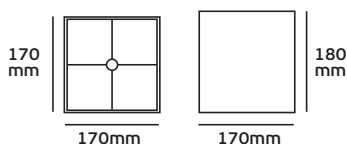

Indoor lighting Shades

VK/E27/E14/S17

Code	60080-291987	60080-292987	60080-293987
Model	VK/E27/E14/S17/241	VK/E27/E14/S17/112	VK/E27/E14/S17/167
Color body	Green 241	Rose 112	Blue 167
Lampholder	E14/E27	E14/E27	E14/E27
Material	100% Cotton Fabric	100% Cotton Fabric	100% Cotton Fabric
Price	9.80€	9.80€	9.80€

VK/E27/E14/SM20

Code	60080-294987	60080-295987	60080-296987
Model	VK/E27/E14/SM20/241	VK/E27/E14/SM20/112	VK/E27/E14/SM20/167
Color body	Green 241	Rose 112	Blue 167
Lampholder	E14/E27	E14/E27	E14/E27
Material	100% Cotton Fabric	100% Cotton Fabric	100% Cotton Fabric
Price	7.20€	7.20€	7.20€

VK/E27/E14/SM31

Code	60080-297987	60080-298987	60080-299987
Model	VK/E27/E14/SM31/241	VK/E27/E14/SM31/112	VK/E27/E14/SM31/167
Color body	Green 241	Rose 112	Blue 167
Lampholder	E14/E27	E14/E27	E14/E27
Material	100% Cotton Fabric	100% Cotton Fabric	100% Cotton Fabric
Price	13.80€	13.80€	13.80€