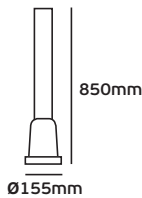

VK/K

Code	75169-043193	75169-071193	75169-072193
Model	VK/K/50	VK/K/60	VK/K/85
Color body	Black	Black	Black
Use for (D)	VK/F	VK/F	VK/F
Material	Acrylic	Acrylic	Acrylic
Dimensions øxH	155x500mm	155x600mm	155x850mm
IP Rating	IP54	IP54	IP54
Price	7.80€	9.00€	9.80€

Box
10pcs

VK/G/FR, VK/G/CL

Code	75169-052193	75169-053193	75169-054193
Model	VK/G20/FR	VK/G25/FR	VK/G30/FR
Color body	Black+Milky	Black+Milky	Black+Milky
Diameter (D)	200mm	250mm	300mm
Material	Acrylic PMMA/Plastic base	Acrylic PMMA/Plastic base	Acrylic PMMA/Plastic base
IP Rating	IP54	IP54	IP54
Price	14.50€	16.70€	21.00€

Code	75169-055193	75169-056193	75169-057193
Model	VK/G20/CL	VK/G25/CL	VK/G30/CL
Color body	Black+Transparent	Black+Transparent	Black+Transparent
Diameter (D)	200mm	250mm	300mm
Material	Acrylic PMMA/Plastic base	Acrylic PMMA/Plastic base	Acrylic PMMA/Plastic base
IP Rating	IP54	IP54	IP54
Price	14.50€	16.20€	21.00€

VK/E27/25

Code	75169-069193	75169-070193
Model	VK/E27/25/FR	VK/E27/25/CL
Color body	Black+Milky	Black+Transparent
Diameter (D)	250mm	250mm
Material	Glass/Plastic base	Glass/Plastic base
IP Rating	IP54	IP54
Price	26.00€	26.00€