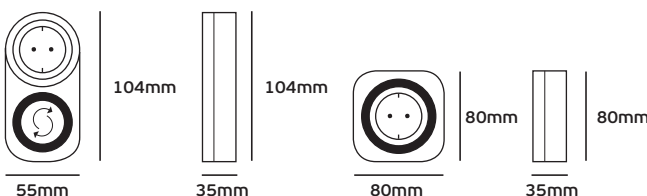

En. All products have a unique listing number according to the European Union requirements.
Ελ. Όλα τα προϊόντα έχουν ένα μοναδικό αριθμό καταχώρισης σύμφωνα με τις απαιτήσεις της Ευρωπαϊκής Ένωσης.