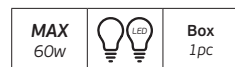

Code	61171-223269	61171-224269	61171-225269	61171-226269
Model	VK/P100/E27/W	VK/P100/E27/B	VK/P100/E27/BR	VK/P100/E27/G
Color body	White	Black	Brown	Grey
Voltage	240V	240V	240V	240V
Lampholder	E27	E27	E27	E27
Material	Metal	Metal	Metal	Metal
Price	19.00€	19.00€	19.00€	19.00€

SAMPLE