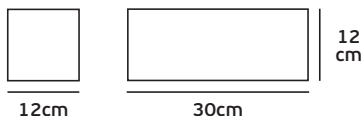

MAX 42w	Box 10pcs