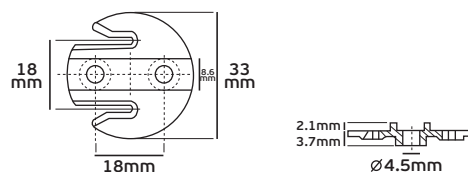

Polibutil RV-AE	Box 1000pcs