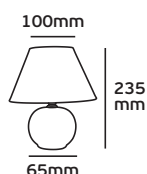

Code	61171-204648	61171-201648
Model	VK/1297/D	VK/1297/A
Color Body	White + Black stripes	Yellow + Orange stripes
Voltage	240V	240V
Lampholder	E14	E14
Price	9.40€	9.40€

Code	61171-202648	61171-203648
Model	VK/1297/B	VK/1297/C
Color Body	Light Blue + Blue stripes	Yellow + Green stripes
Voltage	240V	240V
Lampholder	E14	E14
Price	9.40€	9.40€