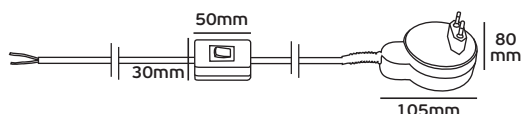

Code	21091-001608	21091-004621	21091-003621
Model	VK/TPII	VK/500-TS	VK/501-TS
Watt	50W	20-75W	20-75W
Description	Mecha. Round transformer with cable	Electr. Transformer with cable - BLACK	Electr. Transformer - Narrow - TR.
Input	AC 230-240V	AC 230-240V	AC 230-240V
Output	12V	12V	12V
Price	38.00€	30.00€	34.00€