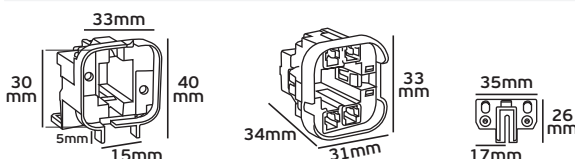

Code	23116-026078	23116-029078	23116-022078
Model	VK/1111.50	VK/1121.50	VK/1131.50
Base	G24D-1	G24D-2	G24D-3
Material	PC	PC	PC
Description	Lampholder for 13W - 2PINS	Lampholder for 18W - 2PINS	Lampholder for 26W - 2PINS
AC Voltage	250/500V~50Hz	250/500V~50Hz	250/500V~50Hz
Price	0.60€	0.60€	0.60€

Code	23116-031078	23116-032078	23116-025640
Model	VK/1161.50	VK/2371.50	VK/26745440.50
Base	G24Q-2	G24Q-3	-
Material	PC	PC	PC
Description	Lampholder for 18W - 4PINS	Lampholder for 26+32W-4PINS	Base for Dulux (PL) lamps
AC Voltage	250/500V~50Hz	250/500V~50Hz	250/500V~50Hz
Price	1.30€	1.30€	0.28€