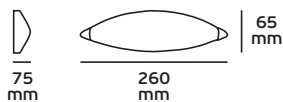

MAX 35w	Box 20pcs