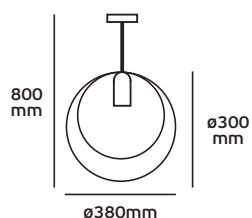

Code	77161-134269
Model	VK/04054/B
Color body	Black
Voltage	240V
Lampholder	E27
Material	Metal
Price	32.00€