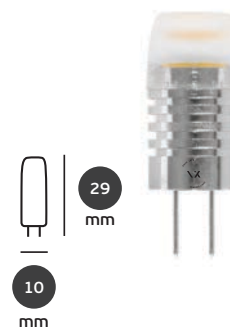

VK/05020

Code	Model	Base	Watt	Dimm	Kelvin	Lumen	Beam Angle	Price
03045-060719	VK/05020/WW	G4	1.5w		3000K	105lm	360°	4.40€
03045-061719	VK/05020/DL	G4	1.5w		6000K	105lm	360°	4.40€

Voltage 12	SMD 5050	360°	CRI Ra>80	25k hrs	12.5kclk/s	A	-20°C 45°C	Alu	Plastic	1.5W > 15W	IP20	2	Box 50