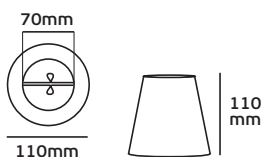

Indoor lighting Shades

VK/D11/V

Code	60080-059669	60080-060669	60080-061669	60080-058669
Model	VK/D11/V/W	VK/D11/V/BG	VK/D11/V/A	VK/D11/V/R
Color body	White	Beige	Amber	Red
Lampholder	E14	E14	E14	E14
Material	100% Cotton Fabric	100% Cotton Fabric	100% Cotton Fabric	100% Cotton Fabric
Price	4.40€	4.40€	4.40€	4.40€

VK/ORG/S/8

Code	60080-086987	60080-087987	60080-089987	60080-088987
Model	VK/ORG/S/8/W	VK/ORG/S/8/B	VK/ORG/S/8/S	VK/ORG/S/8/OR
Color body	Organza White	Organza Black	Organza Silver	Organza Orange
Lampholder	E14	E14	E14	E14
Material	100% Cotton Fabric	100% Cotton Fabric	100% Cotton Fabric	100% Cotton Fabric
Price	5.30€	5.30€	5.30€	5.30€