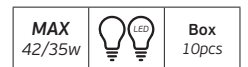

## VK/E27/E14/S25

Code	60080-135987	60080-136987
Model	VK/E27/E14/S25/W	VK/E27/E14/S25/B
Color body	White	Black
Lampholder	E14/E27	E14/E27
Material	100% Cotton Fabric	100% Cotton Fabric
Price	20.00€	20.00€