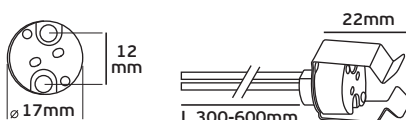

## VK/P54M/...

Code	38106-095629	38106-096629	38106-097629	38106-099629
Model	VK/P54M/30	VK/P54M/40	VK/P54M/60	VK/P54MG/60
Color Body	Natural	Natural	Natural	Natural
Type	Lampholder	Lampholder	Lampholder	Lampholder
AC Voltage	12V~50Hz	12V~50Hz	12V~50Hz	12V~50Hz
Lampholder	G6.35	G6.35	G6.35	G6.35
Material	Steatite	Steatite	Steatite	Steatite
Cable	TEFLON	TEFLON	TEFLON	TEFLON
Length of cable	30cm	40cm	60cm	60cm
Price	1.70€	1.86€	2.18€	2.70€