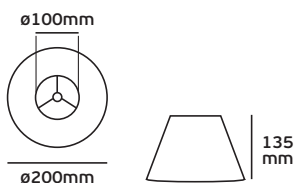

Code	60080-123987	60080-122987	60080-111987	60080-165987
Model	VK/E27/E14/D20/BG	VK/E27/E14/D20/W	VK/E27/E14/D20/B	VK/E27/E14/D20/BR
Color body	Beige	White	Black	Brown
Lampholder	E14/E27	E14/E27	E14/E27	E14/E27
Price	4.00€	4.00€	4.00€	4.00€

Code	60080-166987	60080-167987	60080-168987	60080-169987
Model	VK/E27/E14/D20/S	VK/E27/E14/D20/Y	VK/E27/E14/D20/BO	VK/E27/E14/D20/G
Color body	Salmon	Yellow	Bordeaux	Grey
Lampholder	E14/E27	E14/E27	E14/E27	E14/E27
Price	4.00€	4.00€	4.00€	4.00€

Code	60080-170987	60080-171987
Model	VK/E27/E14/D20/BL	VK/E27/E14/D20/GR
Color body	Blue	Green
Lampholder	E14/E27	E14/E27
Price	4.00€	4.00€