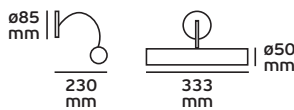

Code	77161-157269	77161-158269	77161-129269
Model	VK/03043/COP	VK/03043/BS	VK/03043/ABS
Color body	Copper	Brass	Bronze
Voltage	240V	240V	240V
Lampholder	E14x2	E14x2	E14x2
Material	Metal	Metal	Metal
Price	36.00€	36.00€	36.00€

Code	77161-159269	77161-160269	77161-184269
Model	VK/03043/B	VK/03043/W	VK/03043/MC
Color body	Black	White	Brushed Chrome
Voltage	240V	240V	240V
Lampholder	E14x2	E14x2	E14x2
Material	Metal	Metal	Metal
Price	36.00€	36.00€	36.00€