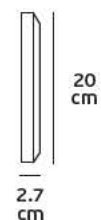

VK/02020

Product Models

Code	Model	Box
75169-240997	VK/02020/G/W ■ Grey. 3000K. 100lm. 3.5w. CRI>80	24pcs
75169-241997	VK/02020/G/D ■ Grey. 6000K. 100lm. 3.5w. CRI>80	24pcs
75169-242997	VK/02020/AN/W ■ Anthracite. 3000K. 100lm. 3.5w. CRI>80	24pcs
75169-243997	VK/02020/AN/D ■ Anthracite. 6000K. 100lm. 3.5w. CRI>80	24pcs
75169-308997	VK/02020/W/W □ White. 3000K. 100lm. 3.5w. CRI>80	24pcs

Details

Voltage 220-240V. Watt 3.5w. CRI>80. Type of Led SMD 3014. Lifetime 50.000hrs. Clicks 50.000. No Dimmable. Working temperature -20°C→45°C. Material ABS+PC. 1 year guarantee.

IP65. 3.5w.

VK/02021

Product Models

Code	Model	Box
75169-244997	VK/02021/G/W ■ Grey. 3000K. 50lm. 1w. CRI>80	24pcs
75169-245997	VK/02021/G/D ■ Grey. 6000K. 50lm. 1w. CRI>80	24pcs
75169-246997	VK/02021/AN/W ■ Anthracite. 3000K. 50lm. 1w. CRI>80	24pcs
75169-247997	VK/02021/AN/D ■ Anthracite. 6000K. 50lm. 1w. CRI>80	24pcs
75169-309997	VK/02021/W/W □ White. 3000K. 50lm. 1w. CRI>80	24pcs

Details

Voltage 220-240V. Watt 1w. CRI>80. Type of Led SMD 3014. Lifetime 50.000hrs. Clicks 50.000. No Dimmable. Working temperature -20°C→45°C. Material ABS+PC. 1 year guarantee.

IP65. 1w.