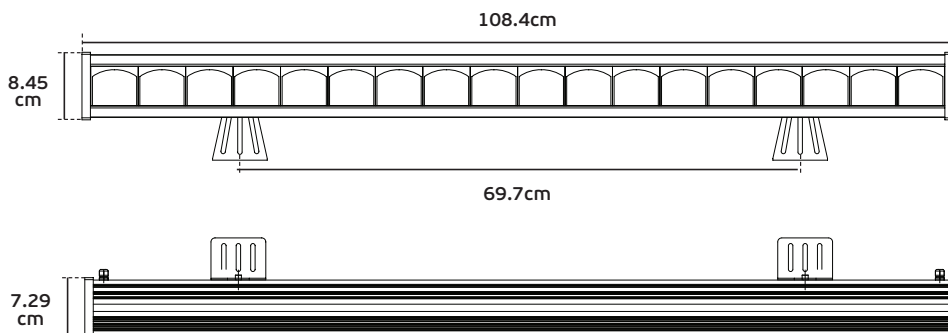

IP66. 54w.

VK/02008

Product Models

Code	Model	Box
63158-107736	VK/02008/W/15 ■ Anthracite. 3000K. 340lm. 4w. 8°-10°. CRI>80	1pc
63158-108736	VK/02008/C/15 ■ Anthracite. 4000K. 360lm. 4w. 8°-10°. CRI>80	1pc
63158-105736	VK/02008/BL/15 ■ Anthracite. BLUE. 340lm. 4w. 8°-10°. CRI>80	1pc