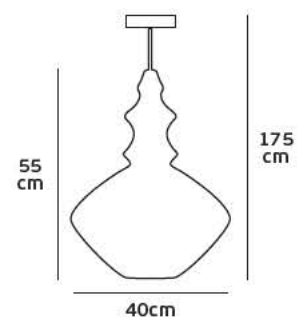

Details

Voltage 240V. Max watt 25w. E27. Working temperature -20°C ~ 40°C. Cable 1.2m cable + black ceiling plate. Material Metal.

IP20. E27.