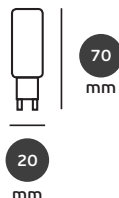

VK/05165

Code	Model	Base	Watt	Dimm	Kelvin	Lumen	Beam Angle	Box
03045-674685	VK/05165/W	G9	8w		3000K	760lm	350°	100
03045-680685	VK/05165/C	G9	8w		4000K	760lm	350°	100

Voltage	SMD	350°	CRI	25k hrs	12.5kclks	A+	-20°C 45°C	Ceramic	Plastic	8W > 50W	IP20	2