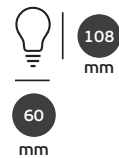

VK/05045 Clear

Code	Model	Base	Watt	Dimm	Kelvin	Lumen	Box
03045-161664	VK/05045/E/W	E27	6w		3000K	600lm	50
03045-162664	VK/05045/E/D	E27	6w		6500K	700lm	50

Voltage 145-260	COB	360°	CRI Ra>80	25k hrs	100kclks	A+	-20°C 45°C	Plastic	6W > 60W	IP44	2