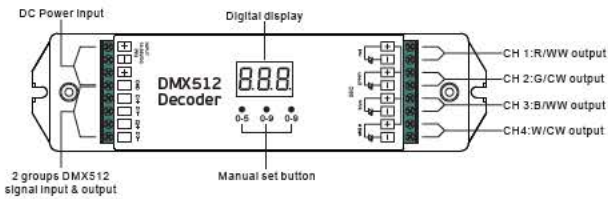

Details

Voltage 12-36VDC. Iout 4x5A. Iin 20.5A. Vout 4x(12-36) VDC. Pout 4x(60-180)w. Watt 240-720w. Material Plastic. Dimmable. 2 years guarantee.

IP20. 12-36VDC.