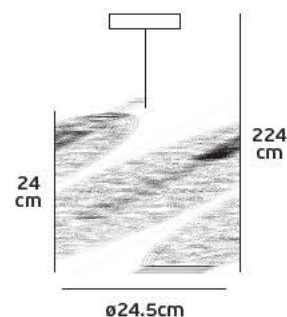

Details

Voltage 240V. Max watt 60w. E27. Working temperature -20°C ~ 40°C.
Cable 2m black fabric cable + black ceiling plate. Material Metal.

⏚ ⚡ IP20. E27.

⏚ ⚡ IP20. E27.