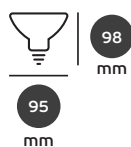

VK/05145/E Par30

Code	Model	Base	Watt	Dimm	Kelvin	Lumen	Box
03045-684126	VK/05145/E/W/W	E27	14w		3000K	1.000lm	40
03045-685126	VK/05145/E/W/C	E27	14w		4000K	1.000lm	40
03045-686126	VK/05145/E/D/W/W	E27	14w		3000K	1.000lm	40
03045-687126	VK/05145/E/D/W/C	E27	14w		4000K	1.000lm	40

Voltage 220-240	HIGH Power	38°	CRI Ra>80	25k hrs	25kclks	A+	-40°C 60°C	Plastic	Alu	14W > 140W	IP20	2