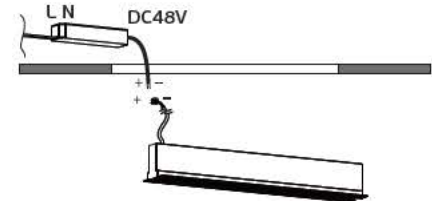

4c. Connect input end of power supply to the cable of magnetic track