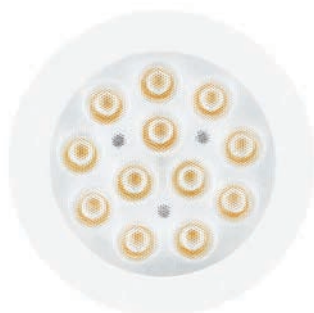

VK/05145/E Par30

Code	Model	Base	Watt	Dimm	Kelvin	Lumen	Box
03045-684126	VK/05145/E/W/W	E27	14w		3000K	1.000lm	40
03045-685126	VK/05145/E/W/C	E27	14w		4000K	1.000lm	40
03045-686126	VK/05145/E/D/W/W	E27	14w		3000K	1.000lm	40
03045-687126	VK/05145/E/D/W/C	E27	14w		4000K	1.000lm	40

Voltage 220-240	HIGH Power	38°	CRI Ra>80	25k hrs	25kclks	A+	-40°C 60°C	Plastic	Alu	14W > 140W	IP20	2