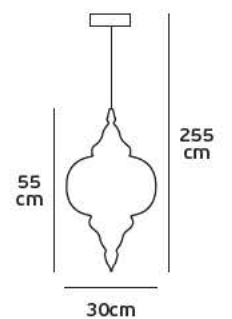

VK/03182PE

Product Models

Code	Model	Color	Socket	Power	Box
75169-484724	VK/03182PE/B	■ Black	E27	Max 60W	Box 1pc

Details

Voltage 240V. Max watt 60w. E27. Working temperature -20°C ~ 40°C. Cable 2m black cable + black ceiling plate. Material Iron.

IP20. E27.