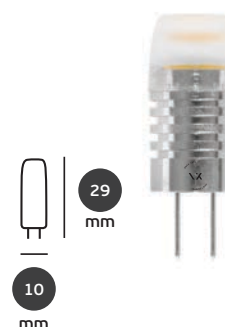

VK/05140/E 42V

Code	Model	Base	Watt	Dimm	Kelvin	Lumen	Box
03045-672140	VK/05140/E/W	E27	10w		3000K	1.000lm	50
03045-673140	VK/05140/E/D	E27	10w		6000K	1.000lm	50
03045-674140	VK/05140/E/GR	E27	10w		Green	N/A	50