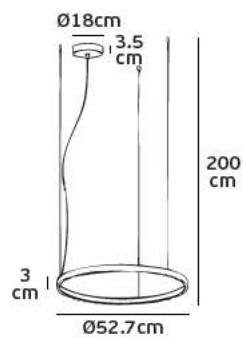

Product Models

Code	Model	Box
71164-001115	VK/04404PE/B/W/53 ■ Black. 3000K. 2.400lm. 24w. CRI>80.	1pc
71164-002115	VK/04404PE/W/W/53 □ White. 3000K. 2.400lm. 24w. CRI>80.	1pc