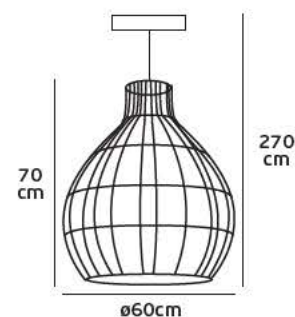

Details

Voltage 240V. Max watt 40w. E27. Working temperature -20°C ~ 40°C. Cable 2 m white cable + white ceiling plate. Material Rattan, metal.

IP20. E27.