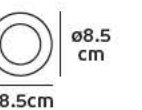

VK/03113G

Product Models

Code	Model	Box
64173-076121	VK/03113G/W □ White. GU10. Max 35w.	50pcs
64173-077121	VK/03113G/B ■ Black. GU10. Max 35w.	50pcs

Details

Voltage 240V. Max watt 35w. Par16. Material Pure aluminium.

IP20. 240V.

Cut hole

VK/03114G

Product Models

Code	Model	Box
64173-078121	VK/03114G/W □ White. GU10. Max 35w.	50pcs
64173-079121	VK/03114G/B ■ Black. GU10. Max 35w.	50pcs

Details

Voltage 240V. Max watt 35w. Par16. Material Pure aluminium.

IP20. 240V.

Cut hole

VK/03065G

Product Models

Code	Model	Box
64173-074121	VK/03065G/W □ White sanded. GU10. Max 35w.	80pcs
64173-075121	VK/03065G/B ■ Black sanded. GU10. Max 35w.	80pcs

Details

Voltage 240V. Max watt 35w. Par16. Material Pure aluminium.

IP20. 240V.

Cut hole