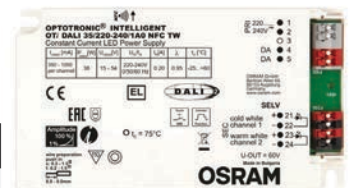

VK/OTi DALI 35/220-240/1A0 NFC TW

OSRAM

Code	Model	Power	Input	Dimm	Output	Box
78000-761019 4062172017923	VK/OTi DALI 35/220- 240/1A0 NFC TW	38w	198-264 AC		350-1050mA DC	20