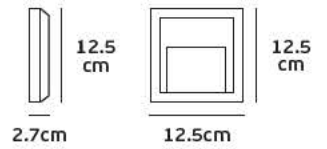

VK/02022

Product Models

Code	Model	Box
75169-248997	VK/02022/G/W ■ Grey. 3000K. 60lm. 1.6w. CRI>80	24pcs
75169-249997	VK/02022/G/D ■ Grey. 6000K. 60lm. 1.6w. CRI>80	24pcs
75169-250997	VK/02022/AN/W ■ Anthracite. 3000K. 60lm. 1.6w. CRI>80	24pcs
75169-251997	VK/02022/AN/D ■ Anthracite. 6000K. 60lm. 1.6w. CRI>80	24pcs
75169-307997	VK/02022/W/W □ White. 3000K. 60lm. 1.6w. CRI>80	24pcs

Details

Voltage 220-240V. Watt 1.6w. CRI>80. Type of Led SMD 3014. Lifetime 50.000hrs. Clicks 50.000. No Dimmable. Working temperature -20°C→45°C. Material ABS+PC. 1 year guarantee.

IP65. 1.6w.

VK/02023

Product Models

Code	Model	Box
75169-252997	VK/02023/G/W ■ Grey. 3000K. 60lm. 1.5w. CRI>80	24pcs
75169-253997	VK/02023/G/D ■ Grey. 6000K. 60lm. 1.5w. CRI>80	24pcs
75169-254997	VK/02023/AN/W ■ Anthracite. 3000K. 60lm. 1.5w. CRI>80	24pcs
75169-255997	VK/02023/AN/D ■ Anthracite. 6000K. 60lm. 1.5w. CRI>80	24pcs
75169-306997	VK/02023/W/W □ White. 3000K. 60lm. 1.5w. CRI>80	24pcs

Details

Voltage 220-240V. Watt 1.5w. CRI>80. Type of Led SMD 3014. Lifetime 50.000hrs. Clicks 50.000. No Dimmable. Working temperature -20°C→45°C. Material ABS+PC. 1 year guarantee.

IP65. 1.5w.