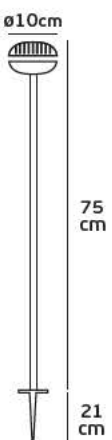

   **IP54. 6w.**

VK/02128

Product Models

Code	Model	Box
75169-358694	VK/02128/AN/W ■ Anthracite. 3000K. 90lm. 1w. 28°. CRI>83	36pcs
75169-359694	VK/02128/G/W ■ Grey. 3000K. 90lm. 1w. 28°. CRI>83	36pcs

Details