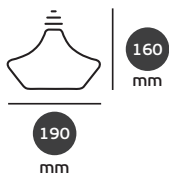

VK/05170 Dark Grey

Model	Base	Watt	Dimm	Kelvin	Lumen	Box
33 VK/05170/D/E/TM/WW	E27	4w		2700K	120lm	1

330° 	CRI Ra>80	25k hrs	15kclks	A+ 	-20°C 45°C 	Glass 	Alu 	4W > 10W 	IP20 	2