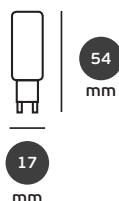

VK/05127

Code	Model	Base	Watt	Dimm	Kelvin	Lumen	Beam Angle	Box
03045-661685	VK/05127/W	G9	5w		2700K	400lm	350°	100
03045-678685	VK/05127/C	G9	5w		4000K	400lm	350°	100
03045-662685	VK/05127/D	G9	5w		6000K	420lm	350°	100

Voltage	SMD	350°	CRI	25k hrs	12.5kclks	A+	-20°C 45°C	Ceramic	Plastic	5W > 50W	IP20	2