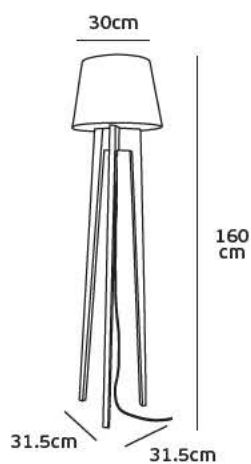

Details

Voltage 240V. Max watt 53w. Lampholder E27. Material Wood, fabric.

IP20. E27.