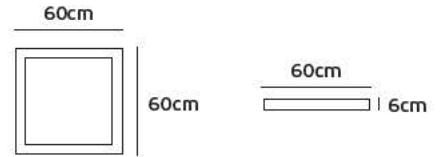

Details

700mA. Supply Voltage 230V AC. Driver or PHILIPS (included). Watt 36w, 38w, UGR<19. Special Led board 1.4cm customed of VK Leading Light 2835 Edison. Working Temperature -25°C → 45°C. CRI>80. Material Metal body, electrostatically painted in white color, 99.85% clear mirror. PMMA Diffuser. Transmission 92%. Beam angle 130°. Lifetime 100.000hrs. Clicks 100.000. 5 years guarantee.

IP20. 36w. 38w.

VK/04287/700/3/W/C