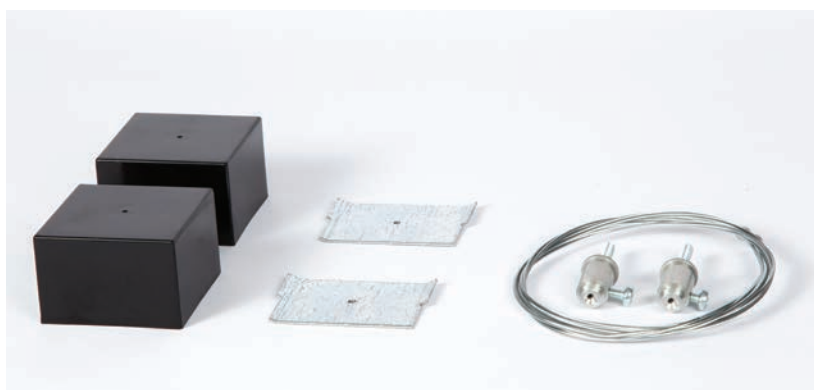

Details

Material Aluminium.

VK/04158/SRK (Pendant)

Product Models

Code	Model		Box
75165-364210	VK/04158/AL/SRK/1	■ Aluminium	1m
75165-362210	VK/04158/W/SRK/1	□ White	1m
75165-363210	VK/04158/B/SRK/1	■ Black	1m
75165-550210	VK/04158/AL/SRK/2	■ Aluminium	2m
75165-548210	VK/04158/W/SRK/2	□ White	2m
75165-549210	VK/04158/B/SRK/2	■ Black	2m
75165-553210	VK/04158/AL/SRK/3	■ Aluminium	3m
75165-551210	VK/04158/W/SRK/3	□ White	3m
75165-552210	VK/04158/B/SRK/3	■ Black	3m