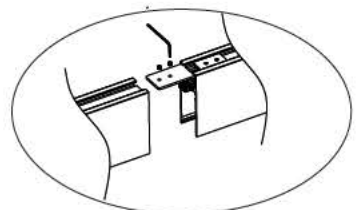

Οδηγίες Εγκατάστασης Χωνευτής Μαγνητικής Ράγας Recessed Magnet Track Installation Diagram

Product detail

New connect driver: output line diagram

Recessed magnet track system connect

Οδηγίες Εγκατάστασης Επιτοίχιας Μαγνητικής Ράγας Surface Mounted Magnet Track System Installation diagram

Product detail

New connect driver: output line diagram

Surface mounted magnet track system connection diagram

Figure 2

A. Use screw fix TS-S installation support on the ceiling.

B. Connect driver output side with track power line, then fix TS-TS track with TS-TS support.