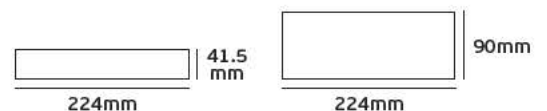

Details

Voltage 220-277V. Watt 400w. I-in 2.1A. V-out 24V. Material **Metal**. **Dimmable**. 2 years guarantee.

IP67. 400w.

Dimming Wiring