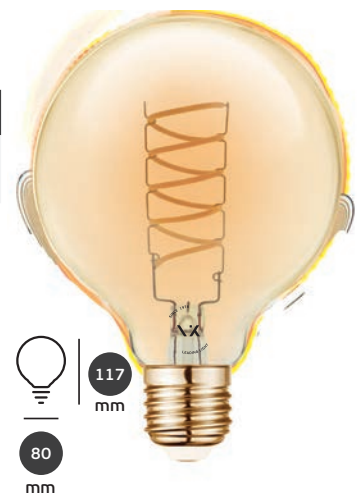

VK/05157 Amber G80

Code	Model	Base	Watt	Dimm	Kelvin	Lumen	Box
03045-230664	VK/05157/D/E/SP/A	E27	5w		2200K	300lm	50

Voltage 220-240	Filament Spiral	360°	CRI Ra>80					Glass	Alu	5W > 27W	IP20