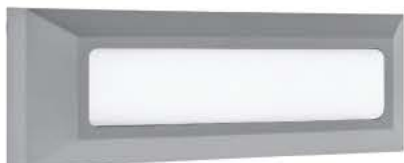

VK/02024

Product Models

Code	Model	Box
75169-256997	VK/02024/G/W ■ Grey. 3000K. 180lm. 4.4w. 120°. CRI>80	24pcs
75169-257997	VK/02024/G/D ■ Grey. 6000K. 180lm. 4.4w. 120°. CRI>80	24pcs
75169-258997	VK/02024/AN/W ■ Anthracite. 3000K. 180lm. 4.4w. 120°. CRI>80	24pcs
75169-259997	VK/02024/AN/D ■ Anthracite. 6000K. 180lm. 4.4w. 120°. CRI>80	24pcs
75169-327997	VK/02024/W/W □ White. 3000K. 180lm. 4.4w. 120°. CRI>80	24pcs

Details

Voltage 220-240V. Watt 4.4w. CRI>80. Type of Led SMD 3014. Beam Angle 120°. Lifetime 50.000hrs. Clicks 50.000. No Dimmable. Working temperature -20°C→30°C. Material ABS+PC. 1 year guarantee.

IP65. 4.4w.