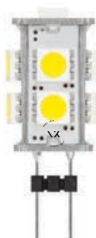

VK/05019

Code	Model	Base	Watt	Dimm	Kelvin	Lumen	Beam Angle	Box
03045-087664	VK/05019/WW	G4	1.5w		2700K	90lm	360°	50
03045-088664	VK/05019/DL	G4	1.5w		6500K	90lm	360°	50

Voltage 12	SMD 5050	360°	CRI Ra>80	25k hrs	10kclks	A++	-20°C 60°C	Plastic	1.5W > 15W	IP20	2