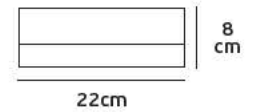

VK/02019

Product Models

Code	Model	Box
75169-236997	VK/02019/G/W ■ Grey. 3000K. 250lm. 4w. CRI>80	24pcs
75169-237997	VK/02019/G/D ■ Grey. 6000K. 250lm. 4w. CRI>80	24pcs
75169-238997	VK/02019/AN/W ■ Anthracite. 3000K. 250lm. 4w. CRI>80	24pcs
75169-239997	VK/02019/AN/D ■ Anthracite. 6000K. 250lm. 4w. CRI>80	24pcs
75169-304997	VK/02019/W/W □ White. 3000K. 250lm. 4w. CRI>80	24pcs

Details

Voltage 220-240V. Watt 4w. CRI>80. Type of Led SMD 2835. Lifetime 50.000hrs. Clicks 50.000. No Dimmable. Working temperature -20°C→45°C. Material ABS+PC. 1 year guarantee.

IP65. 4w.