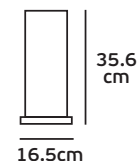

VK/01091/35

Product Models

Code	Model	Box
75169-295997	VK/01091/W/35 □ White. E27. Max 20w.	6pcs
75169-296997	VK/01091/AN/35 ■ Anthracite. E27. Max 20w.	6pcs
75169-297997	VK/01091/G/35 ■ Grey. E27. Max 20w.	6pcs
75169-298997	VK/01091/BR/35 ■ Rust Brown. E27. Max 20w.	6pcs

Details

Voltage 240V. Max watt 20w. E27. Material Alu diecast/Glass.

IP54. E27.

VK/01091/75

Product Models

Code	Model	Box
75169-299997	VK/01091/W/75 □ White. E27. Max 20w.	4pcs
75169-300997	VK/01091/AN/75 ■ Anthracite. E27. Max 20w.	4pcs
75169-301997	VK/01091/G/75 ■ Grey. E27. Max 20w.	4pcs
75169-302997	VK/01091/BR/75 ■ Rust Brown. E27. Max 20w.	4pcs

Details

Voltage 240V. Max watt 20w. E27. Material Alu diecast/Glass.

IP54. E27.

VK/01085

Product Models

Code	Model	Box
75169-330694	VK/01085/AN ■ Anthracite. E27. Max 20w.	4pcs

Details

Voltage 240V. Max watt 20w. E27. Material Aluminium.

IP54. E27.