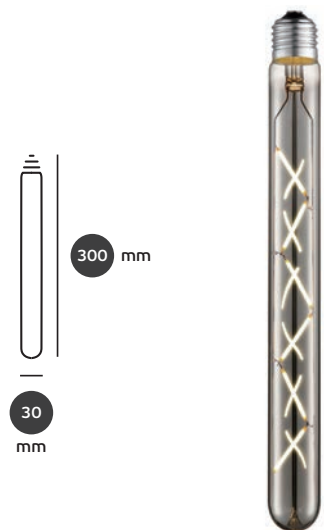

Led lamps *E27. Spiral. Filament.*

Led lamps E27. Spiral. Filament.

VK/05172 Dark Grey

Code	Model	Base	Watt	Dimm	Kelvin	Lumen	Box
03045-004733	VK/05172/D/E/TM/WW	E27	5w		2700K	200lm	1

Voltage 220-240	Filament Deco	330°	CRI Ra>90			A+	-20°C 45°C	Glass	Alu	5W > 20W	IP20	
--------------------	------------------	------	--------------	--	--	----	---------------	-------	-----	----------	------	--