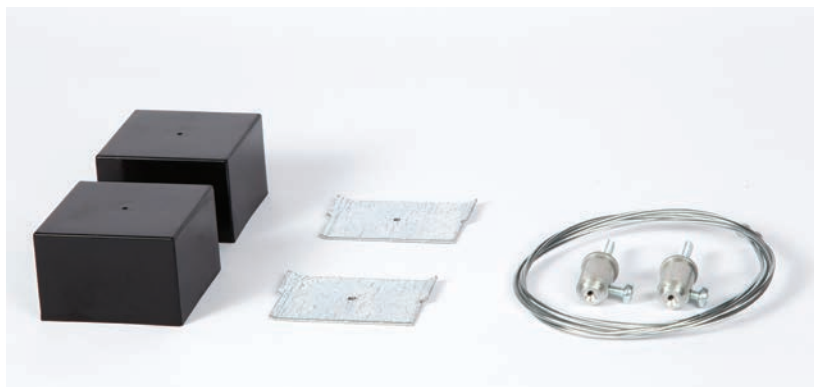

Material **Aluminium**.

VK/04156/SRK (Pendant)

Product Models

Code	Model		Box
75165-144210	VK/04156/AL/SRK/1	■ Aluminium	1m.
75165-199210	VK/04156/W/SRK/1	□ White	1m.
75165-130210	VK/04156/B/SRK/1	■ Black	1m.
75165-137210	VK/04156/AL/SRK/2	■ Aluminium	2m.
75165-263210	VK/04156/W/SRK/2	□ White	2m.
75165-189210	VK/04156/B/SRK/2	■ Black	2m.
75165-421210	VK/04156/AL/SRK/3	■ Aluminium	3m.
75165-132210	VK/04156/W/SRK/3	□ White	3m.
75165-420210	VK/04156/B/SRK/3	■ Black	3m.