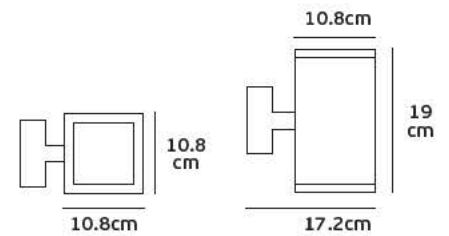

Details

Voltage 240V. Max watt 60w. E27. Material Alu diecast/Glass.

IP54. E27.