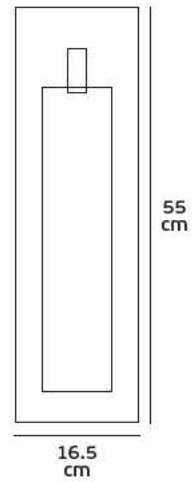

  IP20. E27.

Cut hole
11x53cm

2.5cm

VK/03149/WA

Product Models

Code	Model	Box
64174-945724	VK/03149/WA/GD ■ Gold mat. E27. Max 40w.	1pc

Details

Voltage 240V. Max watt 40w. E27. Material Aluminium. IP Rating IP20.