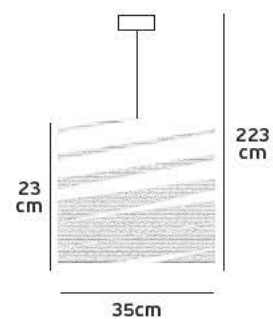

VK/03122PE

Product Models

Code	Model				Box
75169-229115	VK/03122PE/GD	■ Gold	E27	Max 60W	1pc
75169-230115	VK/03122PE/W	□ White	E27	Max 60W	1pc

Details

Voltage 240V. Max watt 60w. E27. Working temperature -20°C ~ 40°C. Cable 2m white cable + white ceiling plate. Material Metal.

IP20. E27.