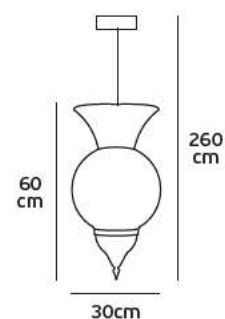

VK/03181PE

Product Models

<u>Code</u> 75169-483724	<u>Model</u> VK/03181PE/B	■ Black	E27	Max 60w	<u>Box</u> 1pc

Details

Voltage 240V. Max watt 60w. E27. Working temperature -20°C ~ 40°C. Cable 2m black cable + black ceiling plate. Material Iron.

IP20. E27.