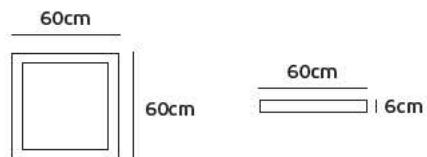

Details

900mA. Supply Voltage 230V AC. Driver or PHILIPS (included). Watt 44w, 46w, UGR<19. Special Led board 1.4cm customed of VK Leading Light 2835 Edison. Working Temperature -25°C → 45°C. CRI>80. Material Metal body, electrostatically painted in white color, 99.85% clear mirror. PMMA Diffuser. Transmission 92%. Beam angle 130°. Lifetime 100.000hrs. Clicks 100.000. 5 years guarantee.

IP20. 44w. 46w.

VK/04286/900/3/W/C

3 double parabolic