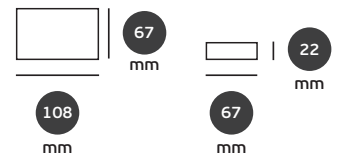

Voltage 27-40V