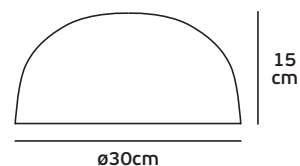

VK/03151/CE

Product Models

Code	Model	Box
71164-001724	VK/03151/CE/50/B ■ Black. E27x3. Max 3x40w.	1pc
71164-002724	VK/03151/CE/50/W □ White. E27x3. Max 3x40w.	1pc

Details

Voltage 240V. Max watt 3x40w. E27. Working temperature -20°C ~ 40°C. Material Aluminium.

IP20. E27.