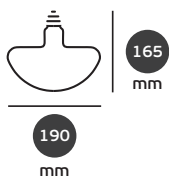

VK/05171 Dark Grey

Code	Model	Base	Watt	Dimm	Kelvin	Lumen	Box
03045-001733	VK/05171/D/E/TM/WW	E27	4w		2700K	120lm	1

330° 	CRI Ra>80	25k hrs	15kclks	A+ 	-20°C 45°C 	Glass 	Alu 	4W > 10W 	IP20 	2