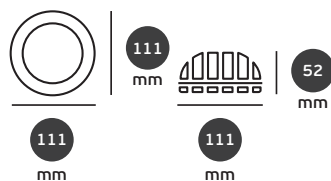

VK/PL-CN111DC-COB-4300-G1 **OSRAM**

Code	Model	Watt	Dimm	Kelvin	Lumen	Beam Angle	Box
03045-344019	VK/PL-CN111DC-COB 4300-830-24D-G1	37.6w		3000K	4.550lm	24°	12
03045-355019	VK/PL-CN111DC-COB 4300-840-24D-G1	37.6w		4000K	4.780lm	24°	12
03045-338019	VK/PL-CN111DC-COB 4300-830-40D-G1	37.6w		3000K	4.340lm	40°	12
03045-345019	VK/PL-CN111DC-COB 4300-840-40D-G1	37.6w		4000K	4.560lm	40°	12
03045-354019	VK/PL-CN111DC-COB 4300-830-60D-G1	37.6w		3000K	4.240lm	60°	12
03045-356019	VK/PL-CN111DC-COB 4300-840-60D-G1	37.6w		4000K	4.450lm	60°	12

Voltage 35.8V DC/50Hz	COB OSRAM	24°, 40°, 60° 	CRI Ra>80	50k hrs	100cklks	A+	-25°C 40°C	Alu	37.6W >100W	IP20	5

VK/PL-CN111-COB-4300-G2 **OSRAM**

Code	Model	Watt	Dimm	Kelvin	Lumen	Beam Angle	Box
03045-404019	VK/PL-CN111-COB 4300-935-24D-G2	36.7w		3500K	4.094lm	24°	12
03045-405019	VK/PL-CN111-COB 4300-935-40D-G2	36.7w		3500K	3.998lm	40°	12
03045-406019	VK/PL-CN111-COB 4300-935-60D-G2	36.7w		3500K	3.949lm	60°	12

Voltage 35V DC/50Hz	COB OSRAM	24°, 40°, 60° 	CRI Ra>90	5k hrs	15kcklks	A+	-25°C 40°C	Alu	36.7W >100W	IP20	5