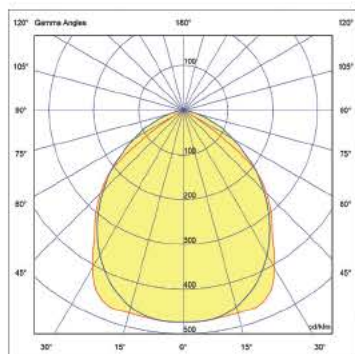

VK/04289/700/2/W/C