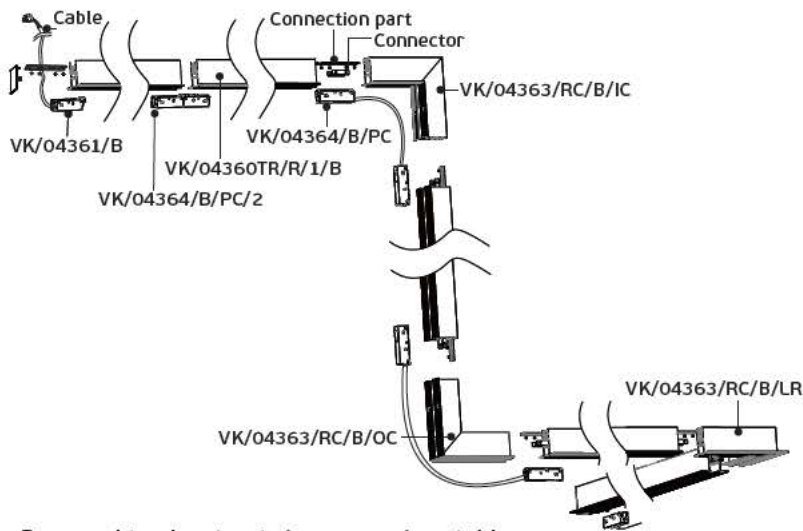

4a. Recessed track cut-out size comparison table
Συγκριτικός Πίνακας διαστάσεων κοπής

Οδηγίες εγκατάστασης χωνευτής μαγνητικής ράγας 48V

4. Recessed magnetic track installation diagram 48V