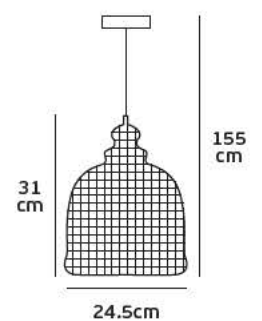

Pendant LIGHTS

VK/03173/PE

Product Models

Code 75169-485730	Model VK/03173/PE/B	■ Black	E27	Max 40w	Box 1pc

Details

Voltage 240V. Max watt 40w. E27. Working temperature -20°C ~ 40°C. Cable 1.24m black cable + black ceiling plate. Material Metal.

IP20. E27.