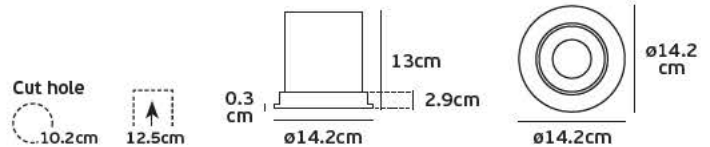

IP20. 24w.

VK/04292

Product Models

Code	Model	Box
64174-953724	VK/04292/W/D/W □ White matte. 3000K. 2.400lm. 24w. 40°. 	24pcs
64174-956724	VK/04292/W/D/C □ White matte. 4000K. 2.400lm. 24w. 40°. 	24pcs

Details