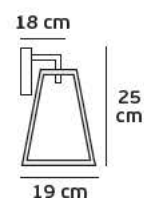

Details

Voltage 240V. Max watt 40w. E27. Working temperature -20°C→ 40°C. Material Metal, glass.
IP Rating IP20.

IP20. E27.