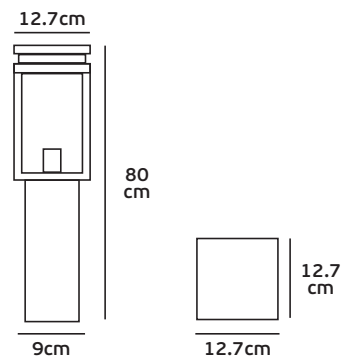

Details

Voltage 240V. Max watt 60w. E27. Material Aluminium/Glass.

IP33. E27.