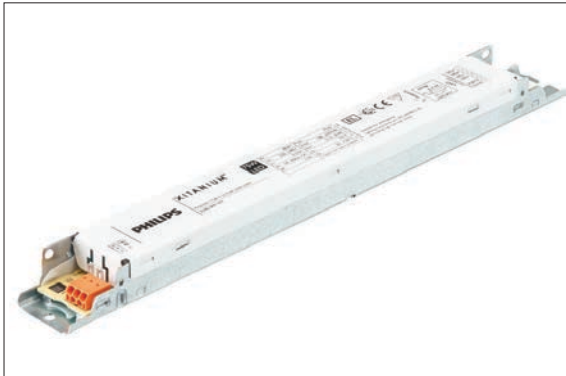

VK/XITANIUM/36W/57V