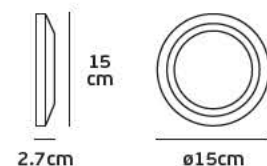

VK/02026

Product Models

Code	Model	Box
75169-264997	VK/02026/G/W ■ Grey. 3000K. 190lm. 4w. 120°. CRI>80	24pcs
75169-265997	VK/02026/G/D ■ Grey. 6000K. 190lm. 4w. 120°. CRI>80	24pcs
75169-266997	VK/02026/AN/W ■ Anthracite. 3000K. 190lm. 4w. 120°. CRI>80	24pcs
75169-267997	VK/02026/AN/D ■ Anthracite. 6000K. 190lm. 4w. 120°. CRI>80	24pcs
75169-325997	VK/02026/W/W □ White. 3000K. 190lm. 4w. 120°. CRI>80	24pcs

Details

Voltage 220-240V. Watt 4w. CRI>80. Type of Led SMD 3014. Beam Angle 120°. Lifetime 50.000hrs. Clicks 50.000. No Dimmable. Working temperature -20°C→30°C. Material ABS+PC. 1 year guarantee.

IP65. 4w.

VK/02025

Product Models

Code	Model	Box
75169-260997	VK/02025/G/W ■ Grey. 3000K. 180lm. 4.5w. 120°. CRI>80	24pcs
75169-261997	VK/02025/G/D ■ Grey. 6000K. 180lm. 4.5w. 120°. CRI>80	24pcs
75169-262997	VK/02025/AN/W ■ Anthracite. 3000K. 180lm. 4.5w. 120°. CRI>80	24pcs
75169-263997	VK/02025/AN/D ■ Anthracite. 6000K. 180lm. 4.5w. 120°. CRI>80	24pcs
75169-326997	VK/02025/W/W □ White. 3000K. 180lm. 4.5w. 120°. CRI>80	24pcs

Details

Voltage 220-240V. Watt 4.5w. CRI>80. Type of Led SMD 3014. Beam Angle 120°. Lifetime 50.000hrs. Clicks 50.000. No Dimmable. Working temperature -20°C→30°C. Material ABS+PC. 1 year guarantee.

IP65. 4.5w.