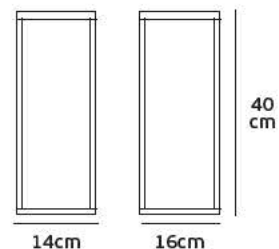

VK/02125

Product Models

Code	Model	Box
75169-355694	VK/02125/AN ■ Anthracite. E27. Max 15w.	1pc

Details

Voltage 200-240V. Max watt 15w. E27. Working temperature -20°C→40°C.
Material Alu diecast/Glass.

IP54. E27.

VK/02126

Product Models

Code	Model	Box
75169-356694	VK/02126/AN ■ Anthracite. E27. Max 15w.	1pc

Details

Voltage 200-240V. Max watt 15w. E27. Working temperature -20°C→40°C.
Material Alu diecast/Glass.

IP54. E27.

VK/02127

Product Models

Code	Model	Box
75169-357694	VK/02127/AN ■ Anthracite. E27x2. Max 2x15w.	1pc

Details

Voltage 200-240V. Max watt 2x15w. E27x2. Working temperature -20°C→40°C.
Material Alu diecast/Glass.

IP54. E27x2.