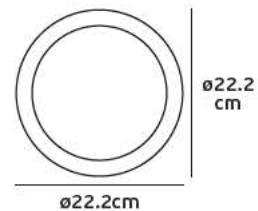

VK/04014

Product Models

Code	Model	Box
71164-001122	VK/04014/W/W □ White. 3000K. 1.440lm. 18w. 120°. CRI>80	20pcs
71164-002122	VK/04014/W/C □ White. 4000K. 1.440lm. 18w. 120°. CRI>80	20pcs
71164-005122	VK/04014/W/D □ White. 6000K. 1.440lm. 18w. 120°. CRI>80	20pcs

Details

AC Driver 220-240V (Included). Watt 18w. Beam Angle 120°. CRI>80. Type of Led SMD 2016. Lifetime 30.000hrs. Clicks 20.000. Working temperature -20°C ~ 45°C. Material Aluminium, plastic. 2 years guarantee.

IP20. 18w.