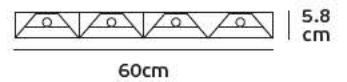

Parabolic detail