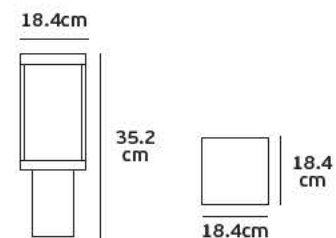

VK/03067/PE

Product Models

Code	Model	Box
75169-281694	VK/03067/PE/B ■ Black. E27. Max 60w.	6pcs

Details

Voltage 240V. Max watt 60w. E27. Material Aluminium/Glass.

IP23. E27.

VK/03067/WA

Product Models

Code	Model	Box
75169-279694	VK/03067/WA/B ■ Black. E27. Max 60w.	6pcs

Details

Voltage 240V. Max watt 60w. E27. Material Aluminium/Glass.

IP23. E27.

VK/03067/35

Product Models

Code	Model	Box
75169-280694	VK/03067/35/B ■ Black. E27. Max 60w.	6pcs

Details

Voltage 240V. Max watt 60w. E27. Material Aluminium/Glass.

IP33. E27.