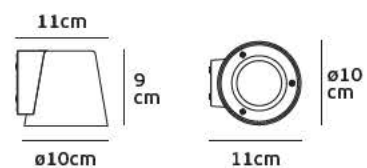

VK/01095

Product Models

Code	Model	Box
75169-319997	VK/01095/W □ White. GU10. Max 28w.	24pcs
75169-320997	VK/01095/B ■ Black. GU10. Max 28w.	24pcs
75169-321997	VK/01095/AN ■ Anthracite. GU10. Max 28w.	24pcs
75169-332997	VK/01095/BR ■ Brown. GU10. Max 28w.	24pcs

Details

Voltage 220-240V. Max watt 28w. GU10/MR16. Material Aluminium.

IP54. GU10.