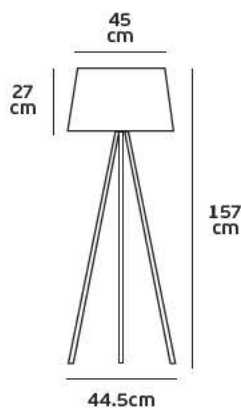

Details

Voltage 240V. Max watt 40w. Lampholder E27. Material Metal.

IP20. E27.