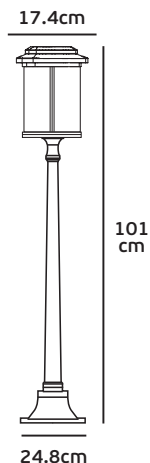

VK/03203

Product Models

Code	Model	Box
75169-380694	VK/03203/30/W □ White. E27. Max 60w. L29.4cm	1pc
75169-379694	VK/03203/30/B ■ Black. E27. Max 60w. L29.4cm	1pc
75169-382694	VK/03203/60/W □ White. E27. Max 60w. L60cm	1pc
75169-381694	VK/03203/60/B ■ Black. E27. Max 60w. L60cm	1pc
75169-384694	VK/03203/80/W □ White. E27. Max 60w. L80cm	1pc
75169-383694	VK/03203/80/B ■ Black. E27. Max 60w. L80cm	1pc

Details

Voltage 230V. Max watt 60w. Lampholder E27. Material Aluminium + clear glass.
2 years guarantee.

IP23. E27.

VK/03203/100

Product Models

Code	Model	Box
75169-385694	VK/03203/100/B ■ Black. E27. Max 60w. L101cm	1pc

Details

Voltage 230V. Max watt 60w. Lampholder E27. Material Aluminium + clear glass.
2 years guarantee.

IP23. E27.