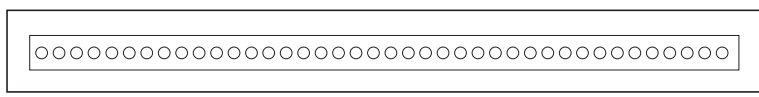

IP67. 24w.

6.5
cm

11cm

100cm

11
cm

VK/02137/30

Product Models

Code	Model	■ Anthracite							Box
63158-239126	VK/02137/G/W/30	■ Anthracite	3000K	600lm	6w	10°-60°	CRI>80		1pc
63158-242126	VK/02137/G/C/30	■ Anthracite	4000K	600lm	6w	10°-60°	CRI>80		1pc
63158-245126	VK/02137/G/RGB/30	■ Anthracite	RGB	600lm	6w	10°-60°	CRI>80		1pc