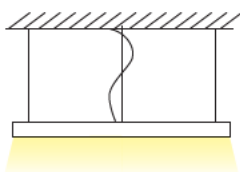

Details

Voltage 220-240V. CRI>80. Type of LED **TRIDONIC**. Beam angle 120°. Clicks 50.000. Working temperature -25°C→ 45°C. Lifetime 50.000hrs. Material Aluminium. No dimmable but can be dimmable after contact with our headquarter sales department.

5 years guarantee