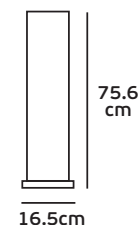

VK/01091/35

Product Models

Code	Model	Box
75169-295997	VK/01091/W/35 □ White. E27. Max 20w.	6pcs
75169-296997	VK/01091/AN/35 ■ Anthracite. E27. Max 20w.	6pcs
75169-297997	VK/01091/G/35 ■ Grey. E27. Max 20w.	6pcs
75169-298997	VK/01091/BR/35 ■ Rust Brown. E27. Max 20w.	6pcs

Details

Voltage 240V. Max watt 20w. E27. Material Alu diecast/Glass.

IP54. E27.

VK/01091/75

Product Models

Code	Model	Box
75169-299997	VK/01091/W/75 □ White. E27. Max 20w.	4pcs
75169-300997	VK/01091/AN/75 ■ Anthracite. E27. Max 20w.	4pcs
75169-301997	VK/01091/G/75 ■ Grey. E27. Max 20w.	4pcs
75169-302997	VK/01091/BR/75 ■ Rust Brown. E27. Max 20w.	4pcs

Details

Voltage 240V. Max watt 20w. E27. Material Alu diecast/Glass.

IP54. E27.

VK/01085

Product Models

Code	Model	Box
75169-330694	VK/01085/AN ■ Anthracite. E27. Max 20w.	4pcs

Details

Voltage 240V. Max watt 20w. E27. Material Aluminium.

IP54. E27.