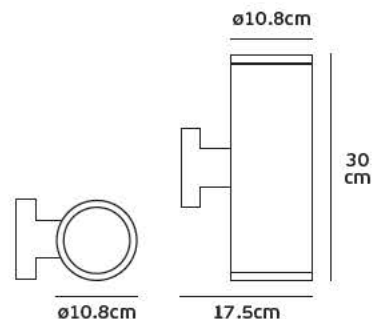

Details

Voltage 240V. Max watt 2x60w. E27x2. Material Alu diecast/Glass.

IP54. E27x2.