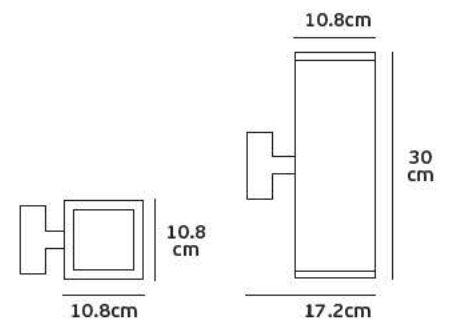

Details

Voltage 240V. Max watt 2x60w. E27x2. Material Alu diecast/Glass.

 IP54. E27x2.

VK/01095

Product Models

Code	Model	Box
75169-319997	VK/01095/W □ White. GU10. Max 28w.	24pcs
75169-320997	VK/01095/B ■ Black. GU10. Max 28w.	24pcs
75169-321997	VK/01095/AN ■ Anthracite. GU10. Max 28w.	24pcs
75169-332997	VK/01095/BR ■ Brown. GU10. Max 28w.	24pcs