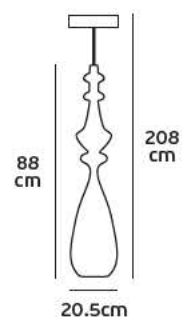

Details

Voltage 240V. Max watt 25w. E27. Working temperature -20°C ~ 40°C. Cable 1.2m cable + black ceiling plate. Material Metal.

⏚ ⚡ IP20. E27.

⏚ ⚡ IP20. E27.