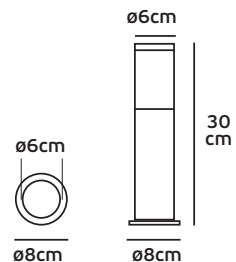

VK/01074

Product Models

Code	Model	Box
75169-234269	VK/01074/MC ■ Brushed Chrome. E27. Max 50w.	6pcs
75169-235269	VK/01074/ABS ■ Bronze. E27. Max 50w.	6pcs
75169-236269	VK/01074/NB ■ Natural Brass. E27. Max 50w.	6pcs
75169-242269	VK/01074/TC ■ Terracotta. E27. Max 50w.	6pcs

Details

Voltage 240V. Max watt 50w. E27. Material Brass/Glass.

IP65. E27.

VK/01075

Product Models

Code	Model	Box
75169-237269	VK/01075/MC ■ Brushed Chrome. E27. Max 50w.	6pcs
75169-238269	VK/01075/ABS ■ Bronze. E27. Max 50w.	6pcs
75169-239269	VK/01075/NB ■ Natural Brass. E27. Max 50w.	6pcs
75169-244269	VK/01075/TC ■ Terracotta. E27. Max 50w.	6pcs

Details

Voltage 240V. Max watt 50w. E27. Material Brass/Glass.

IP65. E27.