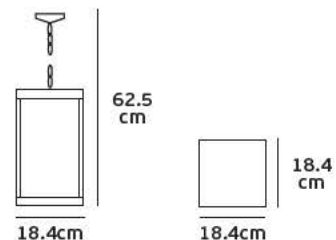

VK/03067/PE

Product Models

Code	Model	Box
75169-281694	VK/03067/PE/B ■ Black. E27. Max 60w.	6pcs

Details

Voltage 240V. Max watt 60w. E27. Material Aluminium/Glass.

IP23. E27.

VK/03067/WA

Product Models

Code	Model	Box
75169-279694	VK/03067/WA/B ■ Black. E27. Max 60w.	6pcs

Details

Voltage 240V. Max watt 60w. E27. Material Aluminium/Glass.

IP23. E27.

VK/03067/35

Product Models

Code	Model	Box
75169-280694	VK/03067/35/B ■ Black. E27. Max 60w.	6pcs

Details

Voltage 240V. Max watt 60w. E27. Material Aluminium/Glass.

IP33. E27.