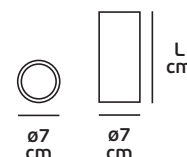

IP20. GU10.