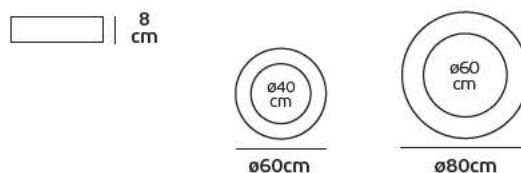

Details

AC 220-240V Driver (Included). Watt 50w/80w. Beam Angle 120°. Type of Led SMD Epistar 2835. Working temperature -20°C ~ 60°C. Lifetime 50.000hrs. Material Aluminium, Acrylic. 2 years guarantee.

IP20. 50w./80w.