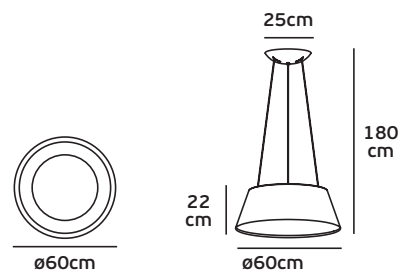

Details

Led Pendant Light 220V. Watt 42w. CRI>80. IP Rating IP20. Type of Led Epistar.
Driver **Eaglerise. Dimmable triac.** Lifetime 50.000hrs. Working temperature -20°C → 60°C.
Material **Aluminium+acrylic.** 3 years guarantee.

IP20. 42w.