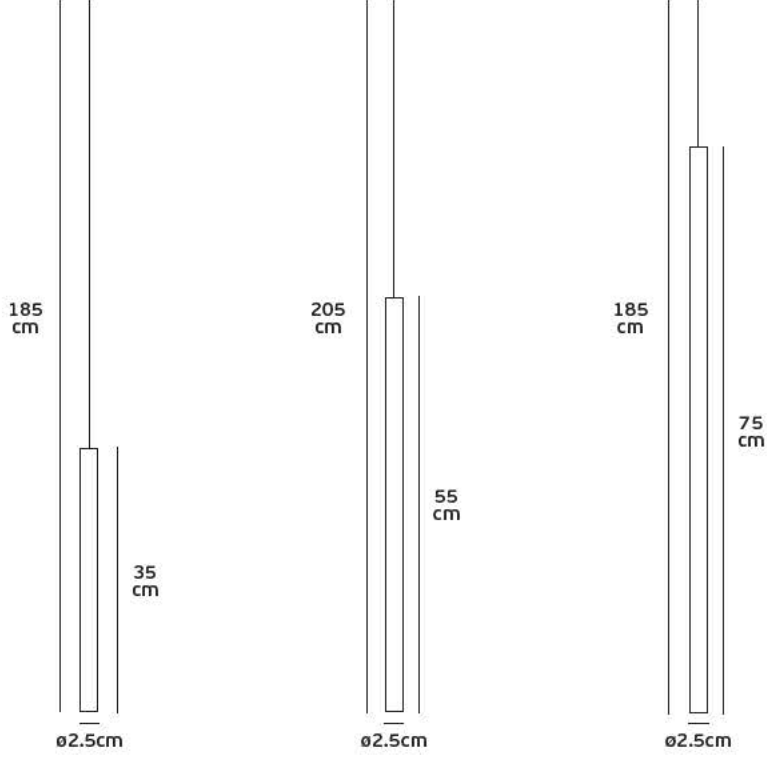

Pendant lights LED