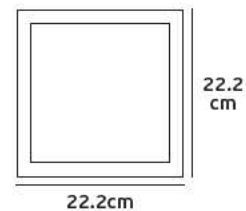

VK/04015

Product Models

Code	Model	Box
71164-003122	VK/04015/W/W □ White. 3000K. 1.780lm. 18w. 120°. CRI>75	20pcs
71164-004122	VK/04015/W/C □ White. 4000K. 1.780lm. 18w. 120°. CRI>75	20pcs
71164-006122	VK/04015/W/D □ White. 6000K. 1.780lm. 18w. 120°. CRI>75	20pcs

Details

AC Driver 90-265V (Included). Watt 18w. Beam Angle 120°. CRI>75. Type of Led SMD 2835. Lifetime 30.000hrs. Clicks 20.000. Working temperature -20°C ~ 45°C. Material Aluminium, plastic. 2 years guarantee.

IP20. 18w.