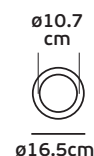

VK/01091/35

Product Models

Code	Model	Box
75169-295997	VK/01091/W/35 □ White. E27. Max 20w.	6pcs
75169-296997	VK/01091/AN/35 ■ Anthracite. E27. Max 20w.	6pcs
75169-297997	VK/01091/G/35 ■ Grey. E27. Max 20w.	6pcs
75169-298997	VK/01091/BR/35 ■ Rust Brown. E27. Max 20w.	6pcs

Details

Voltage 240V. Max watt 20w. E27. Material Alu diecast/Glass.

IP54. E27.

VK/01091/75

Product Models

Code	Model	Box
75169-299997	VK/01091/W/75 □ White. E27. Max 20w.	4pcs
75169-300997	VK/01091/AN/75 ■ Anthracite. E27. Max 20w.	4pcs
75169-301997	VK/01091/G/75 ■ Grey. E27. Max 20w.	4pcs
75169-302997	VK/01091/BR/75 ■ Rust Brown. E27. Max 20w.	4pcs

Details

Voltage 240V. Max watt 20w. E27. Material Alu diecast/Glass.

IP54. E27.

VK/01085

Product Models

Code	Model	Box
75169-330694	VK/01085/AN ■ Anthracite. E27. Max 20w.	4pcs

Details

Voltage 240V. Max watt 20w. E27. Material Aluminium.

IP54. E27.