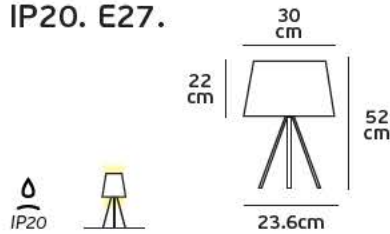

Details

Voltage 240V. Max watt 40w. Lampholder E27. Material Metal.

IP20. E27.