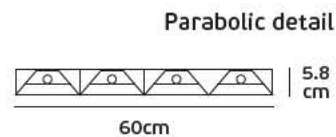

VK/04286

Product Models

Code	Model	Box
63158-291164	VK/04286/900/3/W/W 3 double parabolic □ White & silver. 44w. 3000K. 900mA. 4.000lm (origin 6.750lm.)	1pc
63158-292164	VK/04286/900/3/W/C 3 double parabolic □ White & silver. 44w. 4000K. 900mA. 4.000lm (origin 6.900lm.)	1pc
63158-301164	VK/04286/900/5/W/W 5 double parabolic □ White & silver. 46w. 3000K. 900mA. 3.700lm (origin 6.750lm.)	1pc
63158-302164	VK/04286/900/5/W/C 5 double parabolic □ White & silver. 46w. 4000K. 900mA. 3.700lm (origin 6.900lm.)	1pc

Details

900mA. Supply Voltage 230V AC. Driver or PHILIPS (included). Watt 44w, 46w, UGR<19. Special Led board 1.4cm customed of VK Leading Light 2835 Edison. Working Temperature -25°C → 45°C. CRI>80. Material Metal body, electrostatically painted in white color, 99.85% clear mirror. PMMA Diffuser. Transmission 92%. Beam angle 130°. Lifetime 100.000hrs. Clicks 100.000. 5 years guarantee.

IP20. 44w. 46w.