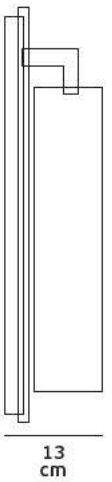

  IP20. E27.

Cut hole
11x53cm

2.5cm

VK/03149/WA

Product Models

Code	Model	Box
64174-945724	VK/03149/WA/GD ■ Gold mat. E27. Max 40w.	1pc

Details

Voltage 240V. Max watt 40w. E27. Material Aluminium. IP Rating IP20.