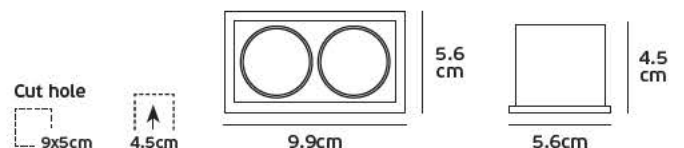

   IP20. 10w.

Round dark downlights

VK/04345

Product Models

Code	Model	Box
64174-125721	VK/04345/WB/W ■ White-Black sand. 3000K. 370lm. 7w. <i>bridgelux</i> . 35°. CRI>90	30pcs
64174-126721	VK/04345/WB/C ■ White-Black sand. 4000K. 390lm. 7w. <i>bridgelux</i> . 35°. CRI>90	30pcs
64174-127721	VK/04345/B/W ■ Black sand. 3000K. 370lm. 7w. <i>bridgelux</i> . 35°. CRI>90	30pcs
64174-128721	VK/04345/B/C ■ Black sand. 4000K. 390lm. 7w. <i>bridgelux</i> . 35°. CRI>90	30pcs
64174-129721	VK/04345/BGD/W ■ Black-Gold sand. 3000K. 370lm. 7w. <i>bridgelux</i> . 35°. CRI>90	30pcs
64174-130721	VK/04345/BGD/W ■ Black-Gold sand. 4000K. 390lm. 7w. <i>bridgelux</i> . 35°. CRI>90	30pcs