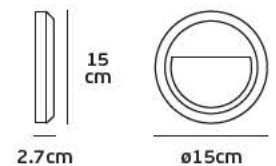

VK/02022

Product Models

Code	Model	Box
75169-248997	VK/02022/G/W ■ Grey. 3000K. 60lm. 1.6w. CRI>80	24pcs
75169-249997	VK/02022/G/D ■ Grey. 6000K. 60lm. 1.6w. CRI>80	24pcs
75169-250997	VK/02022/AN/W ■ Anthracite. 3000K. 60lm. 1.6w. CRI>80	24pcs
75169-251997	VK/02022/AN/D ■ Anthracite. 6000K. 60lm. 1.6w. CRI>80	24pcs
75169-307997	VK/02022/W/W □ White. 3000K. 60lm. 1.6w. CRI>80	24pcs

Details

Voltage 220-240V. Watt 1.6w. CRI>80. Type of Led SMD 3014. Lifetime 50.000hrs. Clicks 50.000. No Dimmable. Working temperature -20°C→45°C. Material ABS+PC. 1 year guarantee.

IP65. 1.6w.

VK/02023

Product Models

Code	Model	Box
75169-252997	VK/02023/G/W ■ Grey. 3000K. 60lm. 1.5w. CRI>80	24pcs
75169-253997	VK/02023/G/D ■ Grey. 6000K. 60lm. 1.5w. CRI>80	24pcs
75169-254997	VK/02023/AN/W ■ Anthracite. 3000K. 60lm. 1.5w. CRI>80	24pcs
75169-255997	VK/02023/AN/D ■ Anthracite. 6000K. 60lm. 1.5w. CRI>80	24pcs
75169-306997	VK/02023/W/W □ White. 3000K. 60lm. 1.5w. CRI>80	24pcs

Details

Voltage 220-240V. Watt 1.5w. CRI>80. Type of Led SMD 3014. Lifetime 50.000hrs. Clicks 50.000. No Dimmable. Working temperature -20°C→45°C. Material ABS+PC. 1 year guarantee.

IP65. 1.5w.