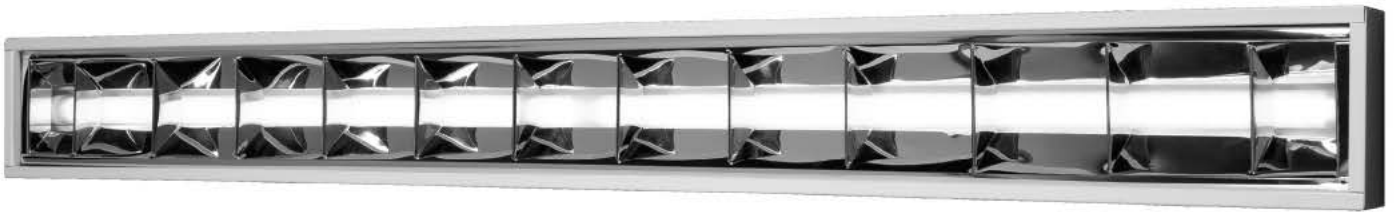

   IP20. 44w. 46w.

VK/04286/900/3/W/C

3 double parabolic

VK/04286/900/5/W/C

5 double parabolic

VK/04289, VK/04288

Product Models

Code	Model	Box
63158-297164	VK/04289/700/W/W double parabolic □ White & silver. 19w. 3000K. 700mA. 1.400lm. (origin 2.850lm.)	1pc
63158-298164	VK/04289/700/W/C double parabolic □ White & silver. 19w. 4000K. 700mA. 1.400lm. (origin 2.950lm.)	1pc
63158-295164	VK/04288/900/W/W double parabolic □ White & silver. 25w. 3000K. 900mA. 1.700lm. (origin 3.700lm.)	1pc
63158-296164	VK/04288/900/W/C double parabolic □ White & silver. 25w. 4000K. 900mA. 1.700lm. (origin 3.850lm.)	1pc