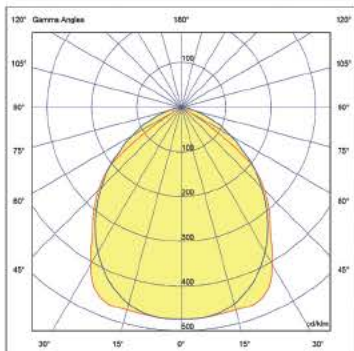

VK/04287/700/3/W/C

3 double parabolic