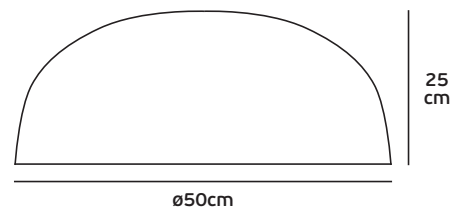

VK/03152/CE

Product Models

Code	Model	Box
71164-003724	VK/03152/CE/30/B ■ Black. E27x2. Max 2x40w.	1pc
71164-004724	VK/03152/CE/30/W □ White. E27x2. Max 2x40w.	1pc

Details

Voltage 240V. Max watt 2x40w. E27. Working temperature -20°C ~ 40°C. Material Aluminium.

IP20. E27.

VK/03151/CE

Product Models

Code	Model	Box
71164-001724	VK/03151/CE/50/B ■ Black. E27x3. Max 3x40w.	1pc
71164-002724	VK/03151/CE/50/W □ White. E27x3. Max 3x40w.	1pc

Details

Voltage 240V. Max watt 3x40w. E27. Working temperature -20°C ~ 40°C. Material Aluminium.

IP20. E27.