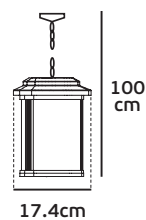

VK/03203/PE

Product Models

Code	Model	Box
75169-378694	VK/03203/PE/W □ White. E27. Max 60w.	1pc
75169-377694	VK/03203/PE/B ■ Black. E27. Max 60w.	1pc

Details

Voltage 230V. Max watt 60w. Lampholder E27. Material Aluminium + clear glass.
Bottom open. 2 years guarantee.

⏚ ⚡ IP23. E27.

VK/03203/WA

Product Models

Code	Model	Box
75169-376694	VK/03203/WA/W □ White. E27. Max 60w.	1pc
75169-375694	VK/03203/WA/B ■ Black. E27. Max 60w.	1pc

Details

Voltage 230V. Max watt 60w. Lampholder E27. Material Aluminium + clear glass.
Bottom open. 2 years guarantee.

⏚ ⚡ IP23. E27.