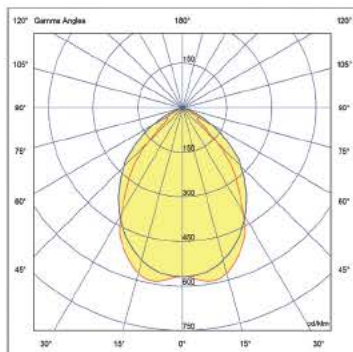

VK/04288/W/W