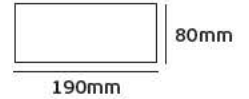

Details

Voltage 180-240V. Watt 100w. Material **Metallic**. 2 years guarantee.

IP67. 100w.

VK/150E

Product Models

Code	Model	Box
78000-594719	VK/A12-150E 12.5A. 150w. 12V.	10pcs

78000-610719	VK/A24-150E 6.5A. 150w. 24V.	10pcs
--------------	---------------------------------	-------