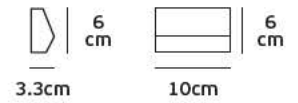

VK/02017

Product Models

Code	Model	Box
75169-228997	VK/02017/G/W ■ Grey. 3000K. 100lm. 1.5w. CRI>80	24pcs
75169-229997	VK/02017/G/D ■ Grey. 6000K. 100lm. 1.5w. CRI>80	24pcs
75169-230997	VK/02017/AN/W ■ Anthracite. 3000K. 100lm. 1.5w. CRI>80	24pcs
75169-231997	VK/02017/AN/D ■ Anthracite. 6000K. 100lm. 1.5w. CRI>80	24pcs
75169-303997	VK/02017/W/W □ White. 3000K. 100lm. 1.5w. CRI>80	24pcs

Details

Voltage 220-240V. Watt 1.5w. CRI>80. Type of Led SMD 2835. Lifetime 50.000hrs. Clicks 50.000. No Dimmable. Working temperature -20°C→45°C. Material ABS+PC. 1 year guarantee.

IP65. 1.5w.

VK/02018

Product Models

Code	Model	Box
75169-232997	VK/02018/G/W ■ Grey. 3000K. 200lm. 3w. CRI>80	24pcs
75169-233997	VK/02018/G/D ■ Grey. 6000K. 200lm. 3w. CRI>80	24pcs
75169-234997	VK/02018/AN/W ■ Anthracite. 3000K. 200lm. 3w. CRI>80	24pcs
75169-235997	VK/02018/AN/D ■ Anthracite. 6000K. 200lm. 3w. CRI>80	24pcs
75169-324997	VK/02018/W/W □ White. 3000K. 200lm. 3w. CRI>80	24pcs

Details

Voltage 220-240V. Watt 3w. CRI>80. Type of Led SMD 2835. Lifetime 50.000hrs. Clicks 50.000. No Dimmable. Working temperature -20°C→45°C. Material ABS+PC. 1 year guarantee.

IP65. 3w.