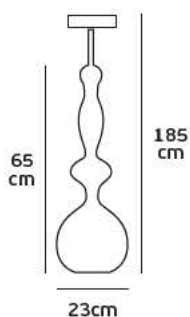

Details

Voltage 240V. Max watt 25w. E27. Working temperature -20°C ~ 40°C. Cable 1.2m cable + black ceiling plate. Material Metal.

⏚ ⚡ IP20. E27.

⏚ ⚡ IP20. E27.