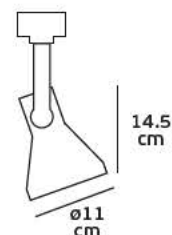

Details

Voltage 240V. Max watt 50w. Par30. Material Aluminium, Steel. 3-phase adapter.

IP20. 240V.

Dimmable LED Magnetic Track lights 48v

*magnetic 04
track lighting*

μαγνητικά φωτιστικά ράγας 48V & 24V

VK/04360TR/R/.../B