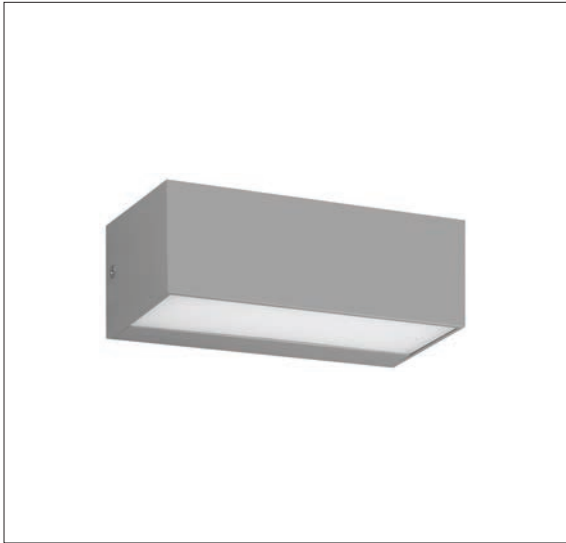

VK/01082

Product Models

Code	Model	Box
75169-339692	VK/01082/G ■ Grey. E27. Max 10w.	10pcs

Details

Voltage 240V. Max watt 10w. E27. Material ABS/PC.

IP54. E27.

10.1
cm

23
cm

9
cm

VK/01084