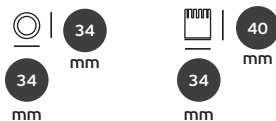

Code	Model	Watt	Dimm	Kelvin	Lumen	Beam Angle	Box
03045-394019	VK/PL-CN35-COB 600-927-24D-G2	5.9w		2700K	561lm	24°	20
03045-395019	VK/PL-CN35-COB 600-930-24D-G2	5.9w		3000K	590lm	24°	20
03045-396019	VK/PL-CN35-COB 600-940-24D-G2	5.9w		4000K	620lm	24°	20
03045-388019	VK/PL-CN35-COB 600-927-36D-G2	5.9w		2700K	596lm	36°	20
03045-389019	VK/PL-CN35-COB 600-930-36D-G2	5.9w		3000K	627lm	36°	20
03045-390019	VK/PL-CN35-COB 600-940-36D-G2	5.9w		4000K	659lm	36°	20

Voltage 32.6V DC/50Hz	COB OSRAM	24° & 36° 	CRI Ra>90	50k hrs	15kcliks	A+ 	-25°C 40°C	Alu	5.9W >60W	IP20	5