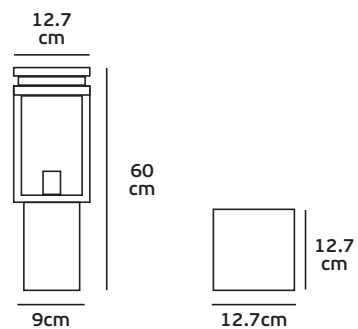

Details

Voltage 240V. Max watt 60w. E27. Material Aluminium/Glass.

IP33. E27.