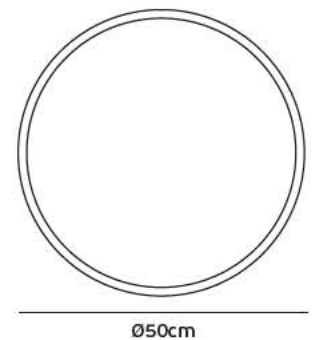

Details

Voltage 230V. Max watt 4x42w. E27. Material Metal+Fabric+PMMA.

IP20. 230V.