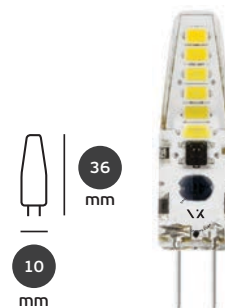

VK/05130

Code	Model	Base	Watt	Dimm	Kelvin	Lumen	Beam Angle	Box
03045-657685	VK/05130/W	G4	2w		2700K	200lm	330°	50
03045-658685	VK/05130/D	G4	2w		6000K	210lm	330°	50

Voltage 12	SMD 3020	330°	CRI Ra>80	25k hrs	12.5kclks	A+	-20°C 45°C	Silicon	2W > 20W	IP20	2