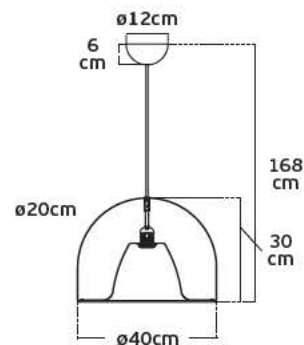

VK/04392/PE

Product Models

Code	Model	Box
75169-019741	VK/04392/PE/B ■ Black shade + canopy. E27. Max 40w.	1pc
75169-020741	VK/04392/PE/BL ■ Blue shade + canopy. E27. Max 40w.	1pc
75169-021741	VK/04392/PE/G ■ Grey shade + canopy. E27. Max 40w.	1pc
75169-022741	VK/04392/PE/GD ■ Gold shade + canopy. E27. Max 40w.	1pc

Details

Pendant Light 220-240V. Max watt 40w. IP Rating IP20. Working temperature -20°C → 45°C.
Material Metal shade, black textile cable, metal canopy.

IP20. E27.