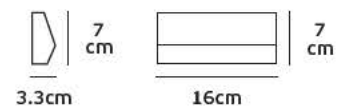

VK/02017

Product Models

Code	Model	Box
75169-228997	VK/02017/G/W ■ Grey. 3000K. 100lm. 1.5w. CRI>80	24pcs
75169-229997	VK/02017/G/D ■ Grey. 6000K. 100lm. 1.5w. CRI>80	24pcs
75169-230997	VK/02017/AN/W ■ Anthracite. 3000K. 100lm. 1.5w. CRI>80	24pcs
75169-231997	VK/02017/AN/D ■ Anthracite. 6000K. 100lm. 1.5w. CRI>80	24pcs
75169-303997	VK/02017/W/W □ White. 3000K. 100lm. 1.5w. CRI>80	24pcs

Details

Voltage 220-240V. Watt 1.5w. CRI>80. Type of Led SMD 2835. Lifetime 50.000hrs. Clicks 50.000. No Dimmable. Working temperature -20°C→45°C. Material ABS+PC. 1 year guarantee.

IP65. 1.5w.

VK/02018

Product Models

Code	Model	Box
75169-232997	VK/02018/G/W ■ Grey. 3000K. 200lm. 3w. CRI>80	24pcs
75169-233997	VK/02018/G/D ■ Grey. 6000K. 200lm. 3w. CRI>80	24pcs
75169-234997	VK/02018/AN/W ■ Anthracite. 3000K. 200lm. 3w. CRI>80	24pcs
75169-235997	VK/02018/AN/D ■ Anthracite. 6000K. 200lm. 3w. CRI>80	24pcs
75169-324997	VK/02018/W/W □ White. 3000K. 200lm. 3w. CRI>80	24pcs

Details

Voltage 220-240V. Watt 3w. CRI>80. Type of Led SMD 2835. Lifetime 50.000hrs. Clicks 50.000. No Dimmable. Working temperature -20°C→45°C. Material ABS+PC. 1 year guarantee.

IP65. 3w.