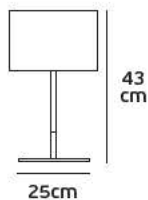

6pcs

□ White & wood. Max 40w. E27

*Details*

Voltage 240V. Max watt 40w. Lampholder E27. Material Wood, metal, TC shade.

IP20. E27.

IP20

43
cm

25cm