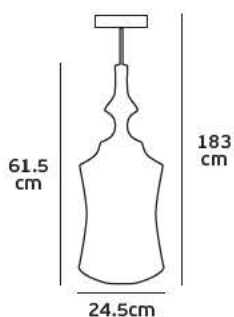

Details

Voltage 240V. Max watt 25w. E27. Working temperature -20°C ~ 40°C. Cable 1.2m cable + black ceiling plate. Material Metal.

IP20. E27.