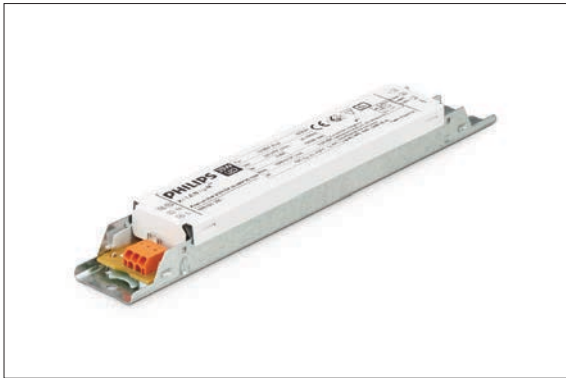

VK/XITANIUM/35W/100V