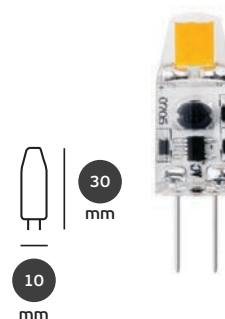

VK/05166

Code	Model	Base	Watt	Dimm	Kelvin	Lumen	Beam Angle	Box
03045-675685	VK/05166/W	G4	1.5w		3000K	120lm	330°	50
03045-676685	VK/05166/D	G4	1.5w		6000K	130lm	330°	50

Voltage 12	COB	330°	CRI Ra>80	25k hrs	12.5kclks	A+	-20°C 45°C	Silicon	1.5W > 20W	IP20	2