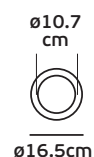

VK/01091/35

Product Models

Code	Model	Box
75169-295997	VK/01091/W/35 □ White. E27. Max 20w.	6pcs
75169-296997	VK/01091/AN/35 ■ Anthracite. E27. Max 20w.	6pcs
75169-297997	VK/01091/G/35 ■ Grey. E27. Max 20w.	6pcs
75169-298997	VK/01091/BR/35 ■ Rust Brown. E27. Max 20w.	6pcs

Details

Voltage 240V. Max watt 20w. E27. Material Alu diecast/Glass.

IP54. E27.

VK/01091/75

Product Models

Code	Model	Box
75169-299997	VK/01091/W/75 □ White. E27. Max 20w.	4pcs
75169-300997	VK/01091/AN/75 ■ Anthracite. E27. Max 20w.	4pcs
75169-301997	VK/01091/G/75 ■ Grey. E27. Max 20w.	4pcs
75169-302997	VK/01091/BR/75 ■ Rust Brown. E27. Max 20w.	4pcs

Details

Voltage 240V. Max watt 20w. E27. Material Alu diecast/Glass.

IP54. E27.

VK/01085

Product Models

Code	Model	Box
75169-330694	VK/01085/AN ■ Anthracite. E27. Max 20w.	4pcs

Details

Voltage 240V. Max watt 20w. E27. Material Aluminium.

IP54. E27.