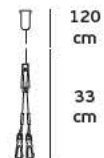

VK/04019/SRK
Set of 2 ropes

Product Models

Code	Model	Box
63158-221123	VK/04019/SRK Set of 2 ropes for LED panel VK/04019.	1pc

Details

Set of 2 ropes for LED panel VK/04019. Material Steel, Aluminium.

VK/04041/SRK
Set of 3 ropes

Product Models

Code	Model	Box
63158-222123	VK/04041/SRK Set of 3 ropes for LED panel VK/04041.	1pc

Details

Set of 3 ropes for LED panel VK/04041. Material Steel, Aluminium.