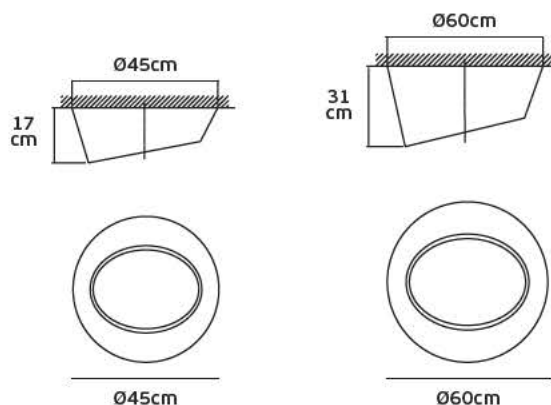

VK/04418CE

Product Models

Code	Model	Box
71164-022755	VK/04418CE/W/W/45 □ Sand White. 3000K. 2.100lm. 30w. CRI>80. Ø45cm.	1pc
71164-023755	VK/04418CE/AN/W/45 ■ Abthracite. 3000K. 2.100lm. 30w. CRI>80. Ø45cm.	1pc
71164-024755	VK/04418CE/W/W/60 □ Sand White. 3000K. 4.200lm. 40w. CRI>80. Ø60cm.	1pc
71164-025755	VK/04418CE/AN/W/60 ■ Abthracite. 3000K. 4.200lm. 40w. CRI>80. Ø60cm.	1pc