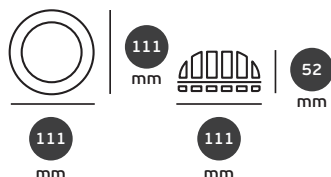

VK/PL-CN111DC-COB-1800-G1 OSRAM

Code	Model	Watt	Dimm	Kelvin	Lumen	Beam Angle	Box
03045-391019	VK/PL-CN111DC-COB 1800-930-15D-G1	18w		3000K	1.840lm	15°	12
03045-357019	VK/PL-CN111DC-COB 1800-940-15D-G1	18w		4000K	1.940lm	15°	12
03045-400019	VK/PL-CN111DC-COB 1800-927-24D-G1	18w		2700K	1.770lm	24°	12
03045-348019	VK/PL-CN111DC-COB 1800-930-24D-G1	18w		3000K	1.880lm	24°	12
03045-350019	VK/PL-CN111DC-COB 1800-940-24D-G1	18w		4000K	1.990lm	24°	12
03045-381019	VK/PL-CN111DC-COB 1800-927-40D-G1	18w		2700K	1.700lm	40°	12
03045-349019	VK/PL-CN111DC-COB 1800-930-40D-G1	18w		3000K	1.800lm	40°	12
03045-351019	VK/PL-CN111DC-COB 1800-940-40D-G1	18w		4000K	1.910lm	40°	12

Voltage 35,6V DC/50Hz	COB OSRAM	15°, 24°, 40°	CRI Ra>90	50k hrs	100klcks	A+	-25°C 40°C	Alu	18W>100W	IP20	5

VK/PL-CN111DC-COB-2800-G1 OSRAM

Code	Model	Watt	Dimm	Kelvin	Lumen	Beam Angle	Box
03045-358019	VK/PL-CN111DC-COB 2800-830-15D-G1	25.9w		3000K	2.700lm	15°	12
03045-361019	VK/PL-CN111DC-COB 2800-840-15D-G1	25.9w		4000K	2.830lm	15°	12
03045-342019	VK/PL-CN111DC-COB 2800-830-24D-G1	25.9w		3000K	2.760lm	24°	12
03045-343019	VK/PL-CN111DC-COB 2800-840-24D-G1	25.9w		4000K	2.900lm	24°	12
03045-352019	VK/PL-CN111DC-COB 2800-830-40D-G1	25.9w		3000K	2.650lm	40°	12
03045-353019	VK/PL-CN111DC-COB 2800-840-40D-G1	25.9w		4000K	2.780lm	40°	12

Voltage 37V DC/50Hz	COB OSRAM	24° & 40°	CRI Ra>80	50k hrs	100klcks	A+	-25°C 40°C	Alu	25.9W>100W	IP20	5

VK/PL-CN111-COB-2800-G2 OSRAM

Code	Model	Watt	Dimm	Kelvin	Lumen	Beam Angle	Box
03045-401019	VK/PL-CN111-COB 2800-935-15D-G2	25.3w		3500K	2.626lm	15°	12
03045-402019	VK/PL-CN111-COB 2800-935-24D-G2	25.3w		3500K	2.565lm	24°	12
03045-403019	VK/PL-CN111-COB 2800-935-40D-G2	25.3w		3500K	2.504lm	40°	12