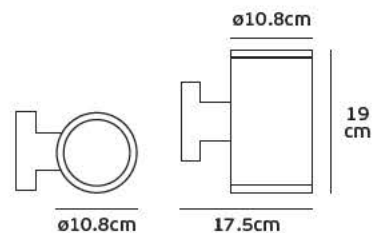

VK/01058

Product Models

Code	Model	Box
75169-188997	VK/01058/W □ White. E27. Max 60w.	12pcs
75169-189997	VK/01058/B ■ Black. E27. Max 60w.	12pcs
75169-190997	VK/01058/AN ■ Anthracite. E27. Max 60w.	12pcs
75169-191997	VK/01058/G ■ Grey. E27. Max 60w.	12pcs
75169-289997	VK/01058/BR ■ Rust Brown. E27. Max 60w.	12pcs

Details

Voltage 240V. Max watt 60w. E27. Material Alu diecast/Glass.

IP54. E27.

VK/01059

Product Models

Code	Model	Box
75169-192997	VK/01059/W □ White. E27x2. Max 2x60w.	12pcs
75169-193997	VK/01059/B ■ Black. E27x2. Max 2x60w.	12pcs
75169-194997	VK/01059/AN ■ Anthracite. E27x2. Max 2x60w.	12pcs
75169-195997	VK/01059/G ■ Grey. E27x2. Max 2x60w.	12pcs
75169-290997	VK/01059/RB ■ Rust Brown. E27x2. Max 2x60w.	12pcs

Details

Voltage 240V. Max watt 2x60w. E27x2. Material Alu diecast/Glass.

IP54. E27x2.