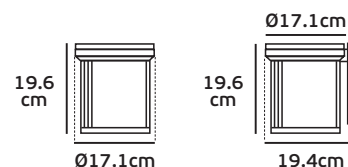

VK/03204/PE

Product Models

Code	Model	Box
75169-389694	VK/03204/PE/W □ White. E27. Max 60w.	1pc
75169-388694	VK/03204/PE/B ■ Black. E27. Max 60w.	1pc

Details

Voltage 230V. Max watt 60w. Lampholder E27. Material Aluminium + clear glass.
Bottom open. 2 years guarantee.

VK/03204/WA

Product Models

Code	Model	Box
75169-387694	VK/03204/WA/W □ White. E27. Max 60w.	1pc
75169-386694	VK/03204/WA/B ■ Black. E27. Max 60w.	1pc

Details

Voltage 230V. Max watt 60w. Lampholder E27. Material Aluminium + clear glass.
Bottom open. 2 years guarantee.