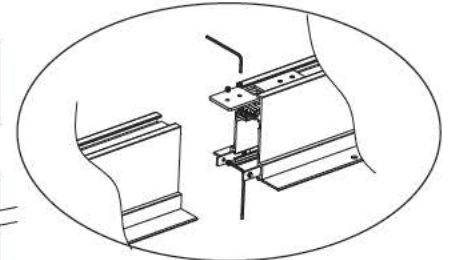

Οδηγίες Εγκατάστασης Χωνευτής Μαγνητικής Ράγας Recessed Magnet Track Installation Diagram

Product detail

New connect driver: output line diagram

Recessed magnet track system connect

Figure 2

Οδηγίες Εγκατάστασης Επιτοίχιας Μαγνητικής Ράγας Surface Mounted Magnet Track System Installation diagram

Product detail

New connect driver: output line diagram

Surface mounted magnet track system connection diagram

A. Use screw fix TS-S installation support on the ceiling.

B. Connect driver output side with track power line, then fix TS-TS track with TS-TS support.