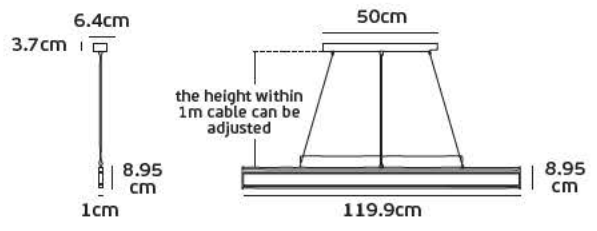

Product Models

Code	Model	Box
75165-001115	VK/04402/120/B/W ■ Black. 3000K. 595lm. 25w. 71°. CRI>80.	1pc
75165-002115	VK/04402/120/B/C ■ Black. 4000K. 595lm. 25w. 71°. CRI>80.	1pc