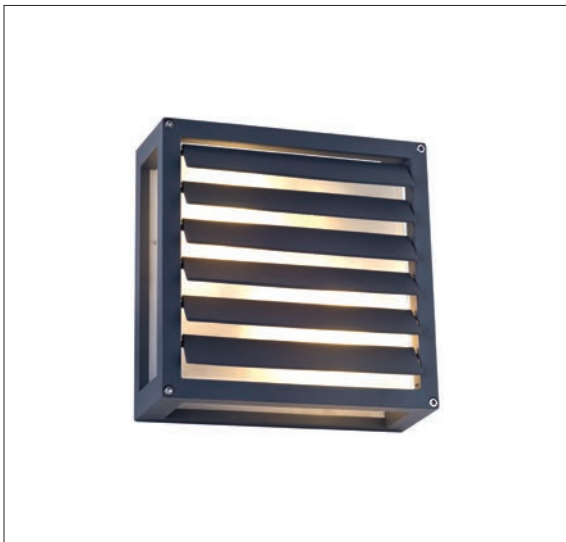

Product Models

Code	Model	Box
75169-301694	VK/01083/AN ■ Anthracite. E27x2. Max 2x15w.	4pcs

Details

Voltage 240V. Max watt 2x15w. E27x2. Material Aluminium.

IP54. E27x2.

10.4
cm

25
cm

25
cm