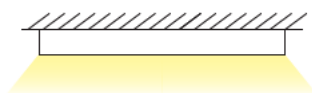

Details

Voltage 220-240V. Type of LED **TRIDONIC**. Beam angle 120°. CRI>80. Clicks 50.000. Working temperature -25°C→ 45°C. Lifetime 50.000hrs. Material Aluminium. No dimmable but can be dimmable after contact with our headquarter sales department.

5 years guarantee