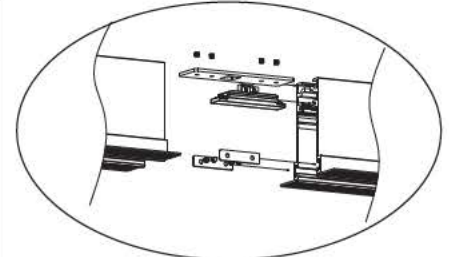

Recessed magnet track system connect

Figure 1