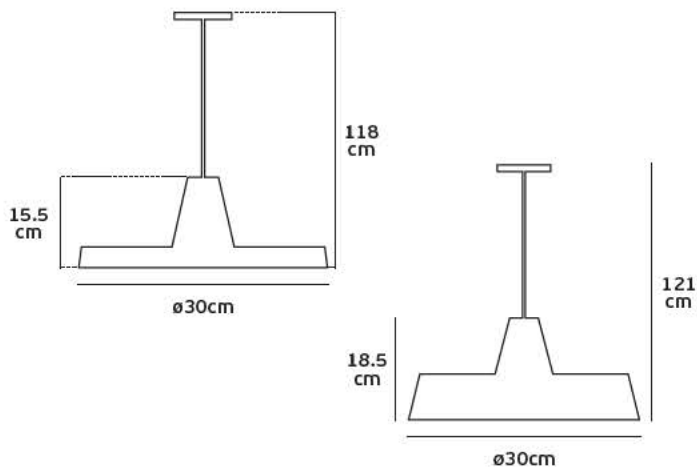

Details

Voltage 240V. Max watt 40w. E27. Working temperature -20°C ~ 40°C.
Cable 1m black cable + dark grey ceiling plate. Material Metal.

⏚ ⚡ IP20. E27.