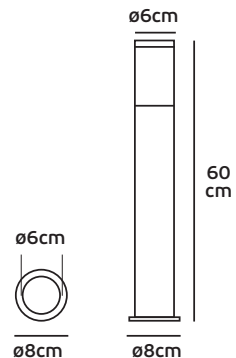

VK/01074

Product Models

Code	Model	Box
75169-234269	VK/01074/MC ■ Brushed Chrome. E27. Max 50w.	6pcs
75169-235269	VK/01074/ABS ■ Bronze. E27. Max 50w.	6pcs
75169-236269	VK/01074/NB ■ Natural Brass. E27. Max 50w.	6pcs
75169-242269	VK/01074/TC ■ Terracotta. E27. Max 50w.	6pcs

Details

Voltage 240V. Max watt 50w. E27. Material Brass/Glass.

IP65. E27.

VK/01075

Product Models

Code	Model	Box
75169-237269	VK/01075/MC ■ Brushed Chrome. E27. Max 50w.	6pcs
75169-238269	VK/01075/ABS ■ Bronze. E27. Max 50w.	6pcs
75169-239269	VK/01075/NB ■ Natural Brass. E27. Max 50w.	6pcs
75169-244269	VK/01075/TC ■ Terracotta. E27. Max 50w.	6pcs

Details

Voltage 240V. Max watt 50w. E27. Material Brass/Glass.

IP65. E27.