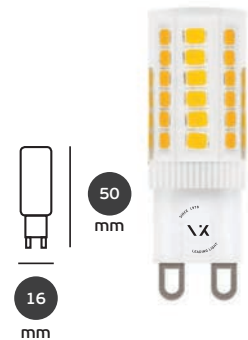

VK/05066/D

Code	Model	Base	Watt	Dimm	Kelvin	Lumen	Beam Angle	Box
03045-027742	VK/05066/D/W	G9	3w		3000K	220lm	270°	100
03045-028742	VK/05066/D/D	G9	3w		6000K	250lm	270°	100

Voltage 220-240	SMD 2835	270°	CRI Ra>80	25k hrs	15kclks	A+	-20°C 45°C	Plastic	3W > 30W	IP20	2