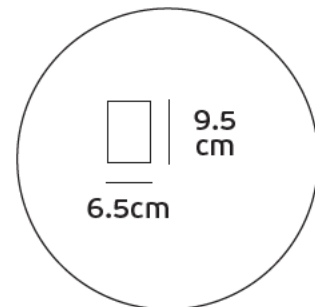

Code	Model						Box
75165-471210	VK/04158/169/AL/W	■ Aluminium	3000K	38w	4.800lm	169cm	1pc
75165-472210	VK/04158/169/W/W	□ White	3000K	38w	4.800lm	169cm	1pc
75165-473210	VK/04158/169/B/W	■ Black	3000K	38w	4.800lm	169cm	1pc
75165-489210	VK/04158/169/AL/C	■ Aluminium	4000K	38w	4.800lm	169cm	1pc
75165-490210	VK/04158/169/W/C	□ White	4000K	38w	4.800lm	169cm	1pc
75165-491210	VK/04158/169/B/C	■ Black	4000K	38w	4.800lm	169cm	1pc
75165-474210	VK/04158/197/AL/W	■ Aluminium	3000K	44w	5.600lm	197cm	1pc
75165-475210	VK/04158/197/W/W	□ White	3000K	44w	5.600lm	197cm	1pc
75165-476210	VK/04158/197/B/W	■ Black	3000K	44w	5.600lm	197cm	1pc
75165-492210	VK/04158/197/AL/C	■ Aluminium	4000K	44w	5.600lm	197cm	1pc
75165-493210	VK/04158/197/W/C	□ White	4000K	44w	5.600lm	197cm	1pc
75165-494210	VK/04158/197/B/C	■ Black	4000K	44w	5.600lm	197cm	1pc

Details

Voltage 220-240V. Type of LED **TRIDONIC**. Beam angle 120°. CRI>80. Clicks 50.000. Working temperature -25°C→ 45°C. Lifetime 50.000hrs. Material Aluminium. No dimmable but can be dimmable after contact with our headquarter sales department.

5 years guarantee

IP20.

VK/04158/113/AL/C

- » **TRIDONIC** LLE-G2
- » **TRIDONIC** LED driver