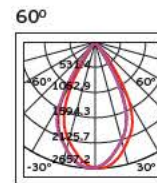

IP20. 25w.

2cm

ø8cm

13.9cm

ø8cm

5.3cm

14.7cm

5.3cm