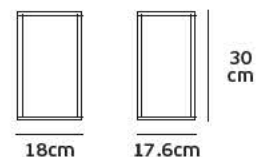

VK/02125

Product Models

Code	Model	Box
75169-355694	VK/02125/AN ■ Anthracite. E27. Max 15w.	1pc

Details

Voltage 200-240V. Max watt 15w. E27. Working temperature -20°C→40°C.
Material Alu diecast/Glass.

IP54. E27.

VK/02126

Product Models

Code	Model	Box
75169-356694	VK/02126/AN ■ Anthracite. E27. Max 15w.	1pc

Details

Voltage 200-240V. Max watt 15w. E27. Working temperature -20°C→40°C.
Material Alu diecast/Glass.

IP54. E27.

VK/02127

Product Models

Code	Model	Box
75169-357694	VK/02127/AN ■ Anthracite. E27x2. Max 2x15w.	1pc

Details

Voltage 200-240V. Max watt 2x15w. E27x2. Working temperature -20°C→40°C.
Material Alu diecast/Glass.

IP54. E27x2.