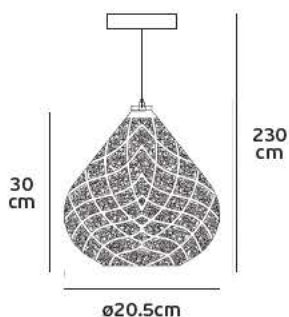

Details

Voltage 240V. Max watt 60w. E27. Working temperature -20°C ~ 40°C.
Cable 2m black fabric cable + black ceiling plate. Material Metal.

⏚ ⚡ IP20. E27.

⏚ ⚡ IP20. E27.