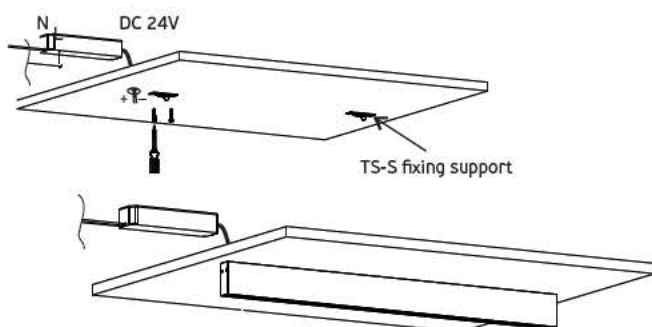

A. Use screw fix TS-S installation support on the ceiling.