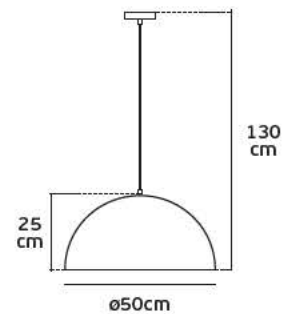

■ VK/03153/PE

Product Models

Code	Model				Box
71164-005724	VK/03153/PE/50/B-GD	■ Black-Gold	E27	Max 60w	1pc
71164-006724	VK/03153/PE/50/W-GD	□ White-Gold	E27	Max 60w	1pc

Details

Voltage 240V. Max watt 60w. E27. Working temperature -20°C ~ 40°C. Cable 2m black or white cable + black or white ceiling plate. Material Metal.

⏚ ⚡ IP20. E27.