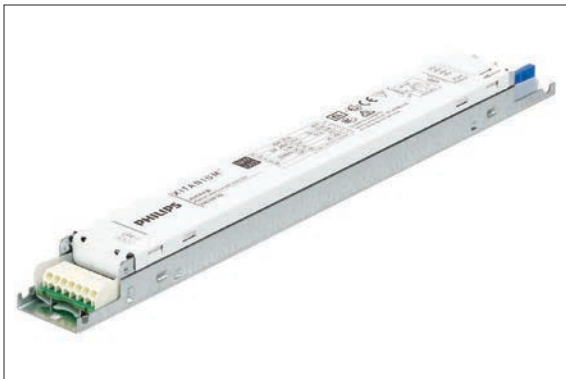

VK/XITANIUM/35W/150V