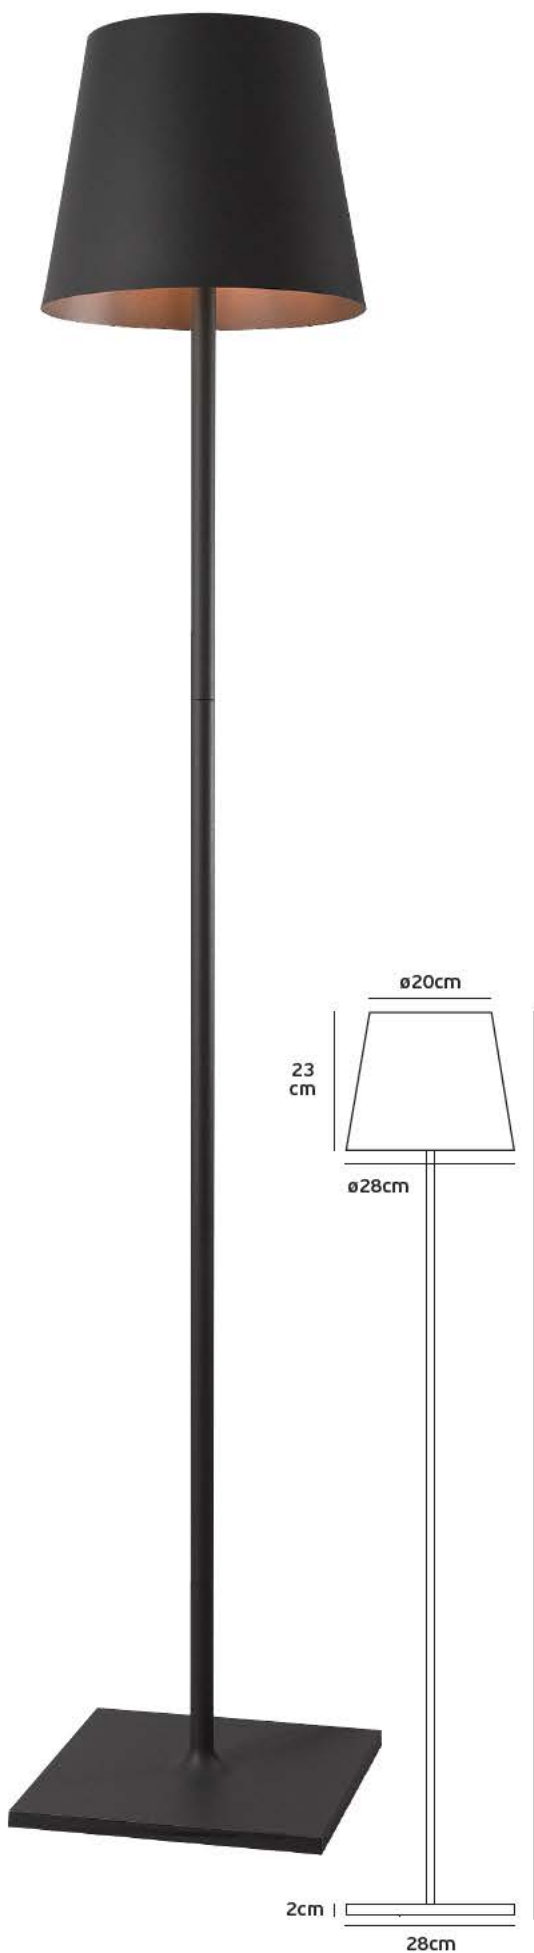

VK/02135

Product Models

Code	Model	Box
75169-367694	VK/02135/W □ White. E27x3. Max 3x15w.	1pc
75169-368694	VK/02135/AN ■ Anthracite. E27x3. Max 3x15w.	1pc

Details

Voltage 240V. Max watt 3x15w. E27x3. Material Aluminium diecast. Cable 2.5m.

IP54. E27x3.