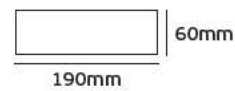

Details

Voltage 180-240V. Watt 100w. Material **Metallic**. 2 years guarantee.

IP67. 100w.

VK/150E

Product Models

Code	Model	Box
78000-594719	VK/A12-150E 12.5A. 150w. 12V.	10pcs

78000-610719	VK/A24-150E 6.5A. 150w. 24V.	10pcs
--------------	---------------------------------	-------