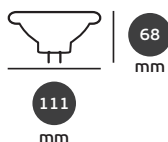

Code	Model	Base	Watt	Dimm	Kelvin	Lumen	Beam Angle	Box
03045-640140	VK/05112GD/W/24°	GU10	12w		2700K	880lm	24°	10
03045-642140	VK/05112GD/C/24°	GU10	12w		4000K	900lm	24°	10
03045-641140	VK/05112GD/W/45°	GU10	12w		2700K	880lm	45°	10
03045-643140	VK/05112GD/C/45°	GU10	12w		4000K	900lm	45°	10

Voltage 220-240	SMD 2835	24° & 45°	CRI Ra>80	25k hrs	25kclks	A+	-20°C 45°C	Alu	14W > 75W	IP20	2