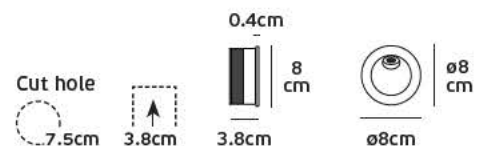

   IP65. 2w.

VK/02007

Product Models

Code	Model	Box
75169-163997	VK/02007/MC/W ■ Nickel mat. 3000K. 60lm. 1.2w. 120°. CRI>80	40pcs
75169-164997	VK/02007/MC/D ■ Nickel mat. 6000K. 60lm. 1.2w. 120°. CRI>80	40pcs
75169-165997	VK/02007/MC/BL ■ Nickel mat. BLUE. -lm. 1.2w. 120°. CRI>80	40pcs