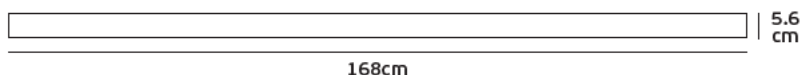

 5 years guarantee

IP20.

VK/04463/114/W/C

» **TRIDONIC** LLE-G2» **TRIDONIC** LED driver

Up-Down lighting

VK/04156

Product Models

Code	Model						Box
75165-383210	VK/04156/56/AL/W	■ Aluminium	3000K	13w	1.600lm	56cm	1pc
75165-384210	VK/04156/56/W/W	□ White	3000K	13w	1.600lm	56cm	1pc
75165-385210	VK/04156/56/B/W	■ Black	3000K	13w	1.600lm	56cm	1pc
75165-401210	VK/04156/56/AL/C	■ Aluminium	4000K	13w	1.600lm	56cm	1pc
75165-402210	VK/04156/56/W/C	□ White	4000K	13w	1.600lm	56cm	1pc
75165-403210	VK/04156/56/B/C	■ Black	4000K	13w	1.600lm	56cm	1pc
75165-386210	VK/04156/84/AL/W	■ Aluminium	3000K	19w	2.400lm	84cm	1pc
75165-387210	VK/04156/84/W/W	□ White	3000K	19w	2.400lm	84cm	1pc
75165-388210	VK/04156/84/B/W	■ Black	3000K	19w	2.400lm	84cm	1pc
75165-404210	VK/04156/84/AL/C	■ Aluminium	4000K	19w	2.400lm	84cm	1pc
75165-405210	VK/04156/84/W/C	□ White	4000K	19w	2.400lm	84cm	1pc
75165-406210	VK/04156/84/B/C	■ Black	4000K	19w	2.400lm	84cm	1pc
75165-389210	VK/04156/112/AL/W	■ Aluminium	3000K	25w	3.200lm	112cm	1pc
75165-390210	VK/04156/112/W/W	□ White	3000K	25w	3.200lm	112cm	1pc
75165-391210	VK/04156/112/B/W	■ Black	3000K	25w	3.200lm	112cm	1pc
75165-407210	VK/04156/112/AL/C	■ Aluminium	4000K	25w	3.200lm	112cm	1pc
75165-408210	VK/04156/112/W/C	□ White	4000K	25w	3.200lm	112cm	1pc
75165-409210	VK/04156/112/B/C	■ Black	4000K	25w	3.200lm	112cm	1pc
75165-392210	VK/04156/140/AL/W	■ Aluminium	3000K	31w	4.000lm	140cm	1pc
75165-393210	VK/04156/140/W/W	□ White	3000K	31w	4.000lm	140cm	1pc
75165-394210	VK/04156/140/B/W	■ Black	3000K	31w	4.000lm	140cm	1pc
75165-410210	VK/04156/140/AL/C	■ Aluminium	4000K	31w	4.000lm	140cm	1pc
75165-411210	VK/04156/140/W/C	□ White	4000K	31w	4.000lm	140cm	1pc
75165-412210	VK/04156/140/B/C	■ Black	4000K	31w	4.000lm	140cm	1pc