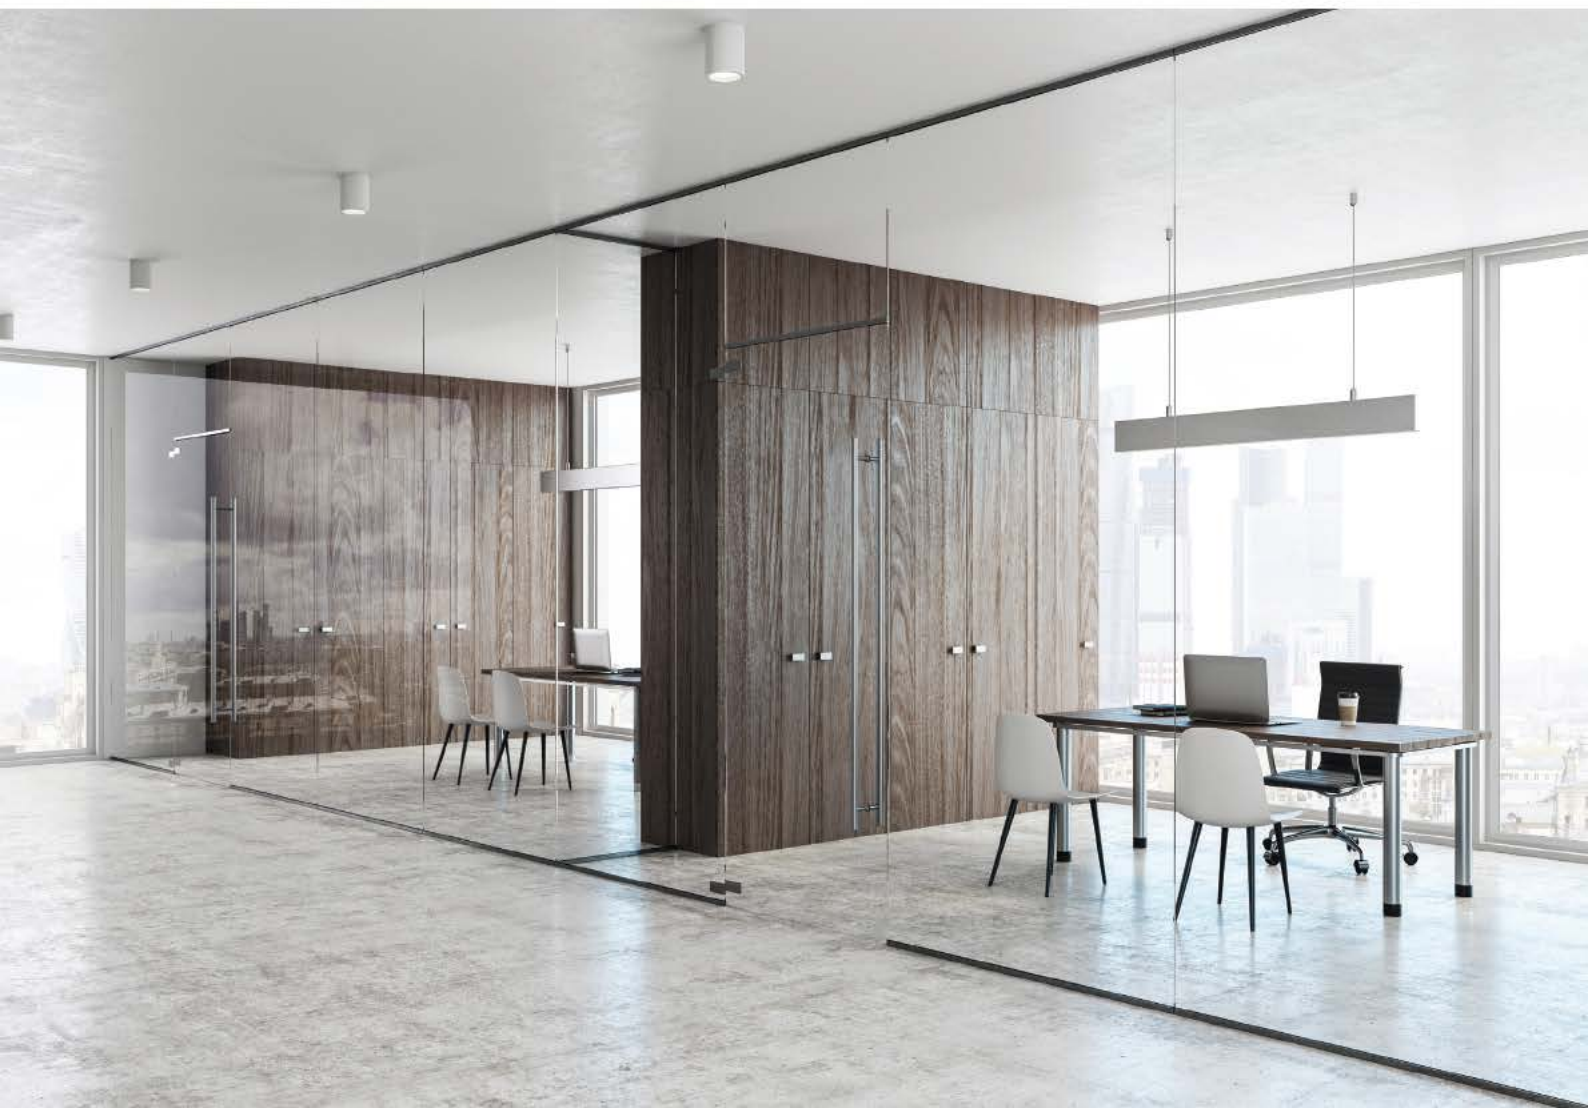

IP20. 7w.

09.1 cm

9.7 cm

09.1 cm

VK/03139CE

Product Models

Code	Model	Box
75169-381121	VK/03139CE/W □ White. GU10. Max 35w.	1pc
75169-382121	VK/03139CE/B ■ Black. GU10. Max 35w.	1pc

Details