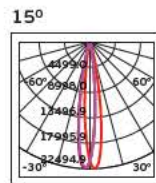

IP20. 25w.

2cm

ø8cm

13.9cm

ø8cm

5.3cm

14.7cm

5.3cm