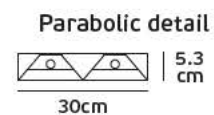

Parabolic detail

30cm