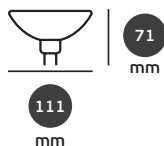

VK/05146G

Code	Model	Base	Watt	Dimm	Kelvin	Lumen	Beam Angle	Box
03045-688126	VK/05146G/W/W	GU10	15w		3000K	1.200lm	38°	40
03045-689126	VK/05146G/W/C	GU10	15w		4000K	1.200lm	38°	40
03045-690126	VK/05146G/D/W/W	GU10	15w		3000K	1.200lm	38°	40
03045-691126	VK/05146G/D/W/C	GU10	15w		4000K	1.200lm	38°	40

Voltage 220-240	SMD High Power	38°	CRI Ra>80	25k hrs	25kclks	A+	-40°C 60°C	Plastic	15W>150W	IP20	2