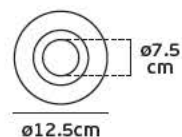

Details

Voltage 240V. Max watt 35w. Par16. Material Die cast aluminium.

IP20. 240V.

Cut hole

VK/05065G

VK/05148G

VK/05162G

VK/03194G