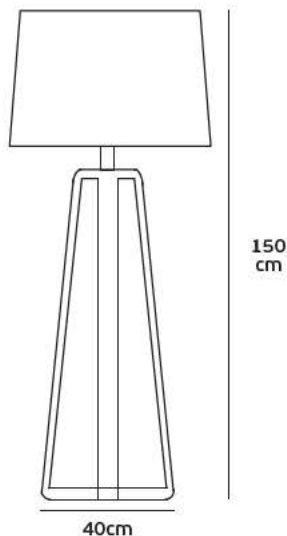

Details

Voltage 240V. Max watt 40w. Lampholder E27. Material Wood, metal, TC shade.

IP20. E27.