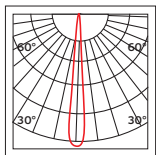

VK/05094G

Code	Model	Base	Watt	Dimm	Kelvin	Lumen	Beam Angle	Box
03045-303126	VK/05094G/W/5	GU10	4w		3000K	200lm	5°	50
03045-304126	VK/05094G/D/5	GU10	4w		6000K	200lm	5°	50

Voltage 220-240	Cree	5° 	CRI Ra>85	50k hrs	15klcls	A++ 	-30°C 45°C	Plastic 	Alu 	4W > 40W	IP20