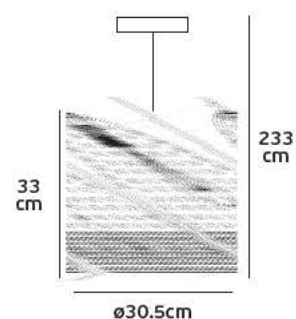

Product Models

Code	Model	Box
75169-222115	VK/03118PE/B ■ Black. E27. Max 60w.	1pc
75169-223115	VK/03118PE/GD ■ Gold. E27. Max 60w.	1pc

Product Models

Code	Model	Box
75169-224115	VK/03119PE/B ■ Black. E27. Max 60w.	1pc
75169-225115	VK/03119PE/GD ■ Gold. E27. Max 60w.	1pc

Details

Voltage 240V. Max watt 60w. E27. Working temperature -20°C ~ 40°C.
Cable 2m black fabric cable + black ceiling plate. Material Metal.

Details

Voltage 240V. Max watt 60w. E27. Working temperature -20°C ~ 40°C.
Cable 2m black fabric cable + black ceiling plate. Material Metal.

IP20. E27.

IP20. E27.