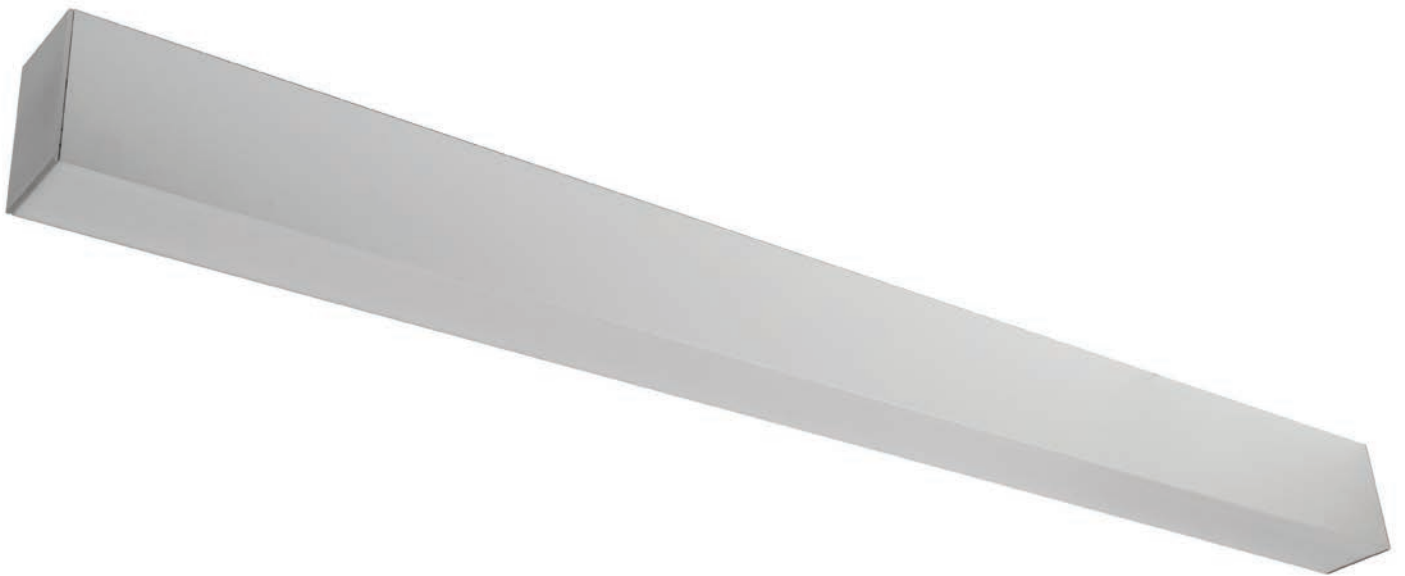

VK/04158

Product Models

Code	Model						Box
75165-459210	VK/04158/57/AL/W	■ Aluminium	3000K	13w	1.600lm	57cm	1pc
75165-460210	VK/04158/57/W/W	□ White	3000K	13w	1.600lm	57cm	1pc
75165-461210	VK/04158/57/B/W	■ Black	3000K	13w	1.600lm	57cm	1pc
75165-477210	VK/04158/57/AL/C	■ Aluminium	4000K	13w	1.600lm	57cm	1pc
75165-478210	VK/04158/57/W/C	□ White	4000K	13w	1.600lm	57cm	1pc
75165-479210	VK/04158/57/B/C	■ Black	4000K	13w	1.600lm	57cm	1pc
75165-462210	VK/04158/85/AL/W	■ Aluminium	3000K	19w	2.400lm	85cm	1pc
75165-463210	VK/04158/85/W/W	□ White	3000K	19w	2.400lm	85cm	1pc
75165-464210	VK/04158/85/B/W	■ Black	3000K	19w	2.400lm	85cm	1pc
75165-480210	VK/04158/85/AL/C	■ Aluminium	4000K	19w	2.400lm	85cm	1pc
75165-481210	VK/04158/85/W/C	□ White	4000K	19w	2.400lm	85cm	1pc
75165-482210	VK/04158/85/B/C	■ Black	4000K	19w	2.400lm	85cm	1pc
75165-465210	VK/04158/113/AL/W	■ Aluminium	3000K	25w	3.200lm	113cm	1pc
75165-466210	VK/04158/113/W/W	□ White	3000K	25w	3.200lm	113cm	1pc
75165-467210	VK/04158/113/B/W	■ Black	3000K	25w	3.200lm	113cm	1pc
75165-483210	VK/04158/113/AL/C	■ Aluminium	4000K	25w	3.200lm	113cm	1pc
75165-484210	VK/04158/113/W/C	□ White	4000K	25w	3.200lm	113cm	1pc
75165-485210	VK/04158/113/B/C	■ Black	4000K	25w	3.200lm	113cm	1pc
75165-468210	VK/04158/141/AL/W	■ Aluminium	3000K	31w	4.000lm	141cm	1pc
75165-469210	VK/04158/141/W/W	□ White	3000K	31w	4.000lm	141cm	1pc
75165-470210	VK/04158/141/B/W	■ Black	3000K	31w	4.000lm	141cm	1pc
75165-486210	VK/04158/141/AL/C	■ Aluminium	4000K	31w	4.000lm	141cm	1pc
75165-487210	VK/04158/141/W/C	□ White	4000K	31w	4.000lm	141cm	1pc
75165-488210	VK/04158/141/B/C	■ Black	4000K	31w	4.000lm	141cm	1pc