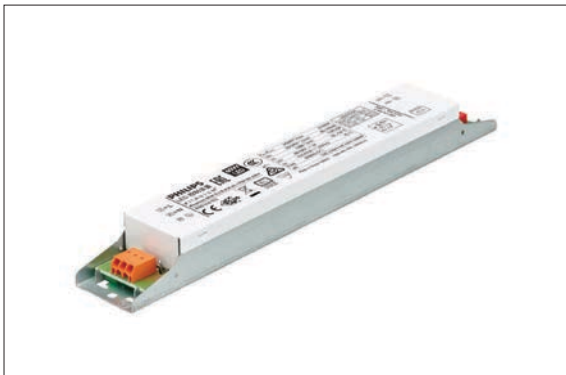

VK/XITANIUM/60W/170V