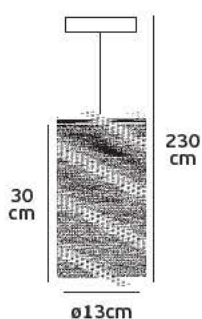

Details

Voltage 240V. Max watt 60w. E27. Working temperature -20°C ~ 40°C.
Cable 2m black fabric cable + black ceiling plate. Material Metal.

IP20. E27.