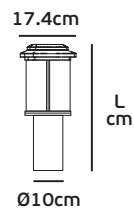

VK/03203

Product Models

Code	Model	Box
75169-380694	VK/03203/30/W □ White. E27. Max 60w. L29.4cm	1pc
75169-379694	VK/03203/30/B ■ Black. E27. Max 60w. L29.4cm	1pc
75169-382694	VK/03203/60/W □ White. E27. Max 60w. L60cm	1pc
75169-381694	VK/03203/60/B ■ Black. E27. Max 60w. L60cm	1pc
75169-384694	VK/03203/80/W □ White. E27. Max 60w. L80cm	1pc
75169-383694	VK/03203/80/B ■ Black. E27. Max 60w. L80cm	1pc

Details

Voltage 230V. Max watt 60w. Lampholder E27. Material Aluminium + clear glass.
2 years guarantee.

IP23. E27.

VK/03203/100

Product Models

Code	Model	Box
75169-385694	VK/03203/100/B ■ Black. E27. Max 60w. L101cm	1pc

Details

Voltage 230V. Max watt 60w. Lampholder E27. Material Aluminium + clear glass.
2 years guarantee.

IP23. E27.