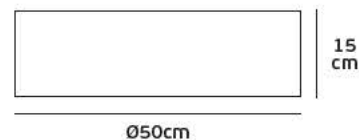

Details

Voltage 230V. Max watt 4x42w. E27. Material Metal+Fabric+PMMA.

IP20. 230V.