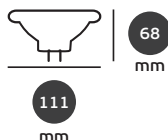

Code	Model	Base	Watt	Dimm	Kelvin	Lumen	Beam Angle	Box
03045-628140	VK/05112G/W/24°	GU10	12w		2700K	880lm	24°	10
03045-630140	VK/05112G/C/24°	GU10	12w		4000K	900lm	24°	10
03045-629140	VK/05112G/W/45°	GU10	12w		2700K	880lm	45°	10
03045-631140	VK/05112G/C/45°	GU10	12w		4000K	900lm	45°	10

Voltage 220-240	SMD 2835	24° & 45°	CRI Ra>80	25k hrs	25kclks	A+	-20°C 45°C	Alu	14W > 75W	IP20	2

VK/05112GD

Code	Model	Base	Watt	Dimm	Kelvin	Lumen	Beam Angle	Box
03045-644140	VK/05112GD/W/10°	GU10	12w		2700K	880lm	10°	10
03045-645140	VK/05112GD/C/10°	GU10	12w		4000K	900lm	10°	10

Voltage 220-240	COB	10°	CRI Ra>80	25k hrs	25kclks	A+	-20°C 45°C	Alu	14W > 75W	IP20	2