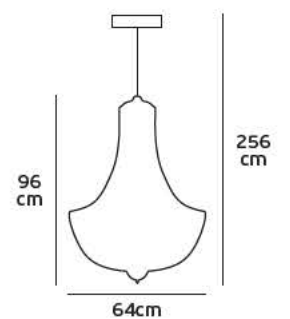

VK/03170/PE

Product Models

Code 75169-482730	Model VK/03170/PE/ABS	■ Bronze	E27x3	Max 3x40w	Box 1pc

Details

Voltage 240V. Max watt 3x40w. E27. Working temperature -20°C ~ 40°C. Cable 1.6m black cable+chain + ceiling plate. Material Metal.

IP20. E27.