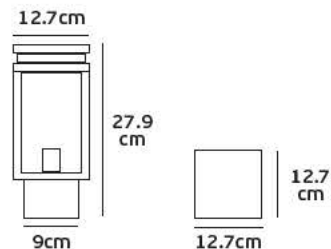

VK/03066/PE

Product Models

Code	Model	Box
75169-276694	VK/03066/PE/B ■ Black. E27. Max 60w.	6pcs

Details

Voltage 240V. Max watt 60w. E27. Material Aluminium/Glass.

IP23. E27.

VK/03066/WA

Product Models

Code	Model	Box
75169-274694	VK/03066/WA/B ■ Black. E27. Max 60w.	6pcs

Details

Voltage 240V. Max watt 60w. E27. Material Aluminium/Glass. Bottom open.

IP23. E27.

VK/03066/28

Product Models

Code	Model	Box
75169-275694	VK/03066/28/B ■ Black. E27. Max 60w.	6pcs

Details

Voltage 240V. Max watt 60w. E27. Material Aluminium/Glass.

IP33. E27.