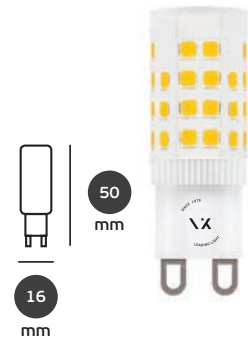

VK/05066

Code	Model	Base	Watt	Dimm	Kelvin	Lumen	Beam Angle	Box
03045-025742	VK/05066/W	G9	3.5w		3000K	280lm	270°	100
03045-026742	VK/05066/D	G9	3.5w		6000K	340lm	270°	100

Voltage 220-240	SMD 2835	270°	CRI Ra>80	25k hrs	15kclks	A+	-20°C 45°C	Plastic	3.5W > 35W	IP20	2