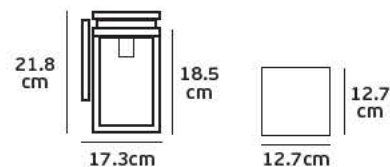

VK/03066/PE

Product Models

Code	Model	Box
75169-276694	VK/03066/PE/B ■ Black. E27. Max 60w.	6pcs

Details

Voltage 240V. Max watt 60w. E27. Material Aluminium/Glass.

IP23. E27.

VK/03066/WA

Product Models

Code	Model	Box
75169-274694	VK/03066/WA/B ■ Black. E27. Max 60w.	6pcs

Details

Voltage 240V. Max watt 60w. E27. Material Aluminium/Glass. Bottom open.

IP23. E27.

VK/03066/28

Product Models

Code	Model	Box
75169-275694	VK/03066/28/B ■ Black. E27. Max 60w.	6pcs

Details

Voltage 240V. Max watt 60w. E27. Material Aluminium/Glass.

IP33. E27.