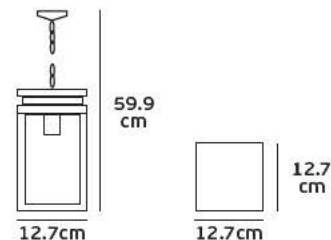

Details

Voltage 240V. Max watt 60w. E27. Material Aluminium/Glass.

IP23. E27.

VK/03066/WA

Product Models

Code	Model	Box
75169-274694	VK/03066/WA/B ■ Black. E27. Max 60w.	6pcs

Details

Voltage 240V. Max watt 60w. E27. Material Aluminium/Glass. Bottom open.