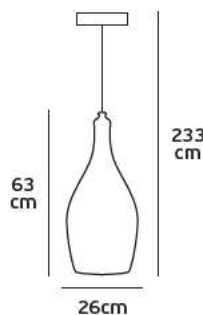

Details

Voltage 240V. Max watt 40w. E27. Working temperature -20°C ~ 40°C.
Cable 1.7m cable + ceiling plate. Material Metal.

IP20. E27.

570