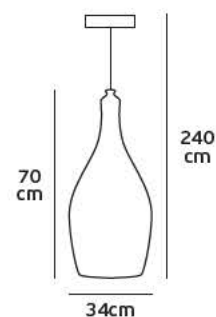

Details

Voltage 240V. Max watt 40w. E27. Working temperature -20°C ~ 40°C.
Cable 1.7m cable + ceiling plate. Material Metal.

IP20. E27.

570