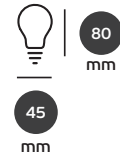

VK/05106 VK/05121 Clear

Code	Model	Base	Watt	Dimm	Kelvin	Lumen	Box
03045-179664	VK/05106/E/CL/W	E27	4.3w		2700K	470lm	50
03045-180664	VK/05106/E/CL/D	E27	4.3w		6500K	470lm	50
03045-206664	VK/05121/D/E/CL/W	E27	5w		2700K	470lm	50

Voltage 220-240	COB 1016/ 1018	360° 	CRI Ra>80	15k hrs	30k clicks	A++ 	-20°C 40°C 	Glass 	Alu 	4W > 40W 4.5W > 40W 5W > 40W	IP20