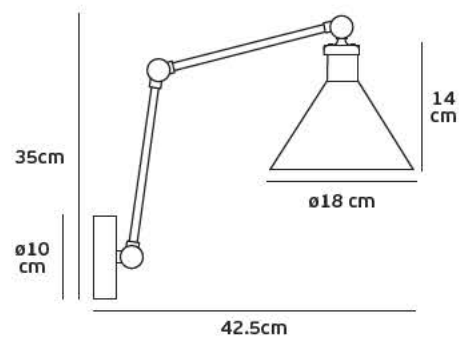

VK/03149/WA

Product Models

Code	Model	Box
64174-945724	VK/03149/WA/GD ■ Gold mat. E27. Max 40w.	1pc

Details

Voltage 240V. Max watt 40w. E27. Material Aluminium. IP Rating IP20.

⏚ ⚡ IP20. E27.

VK/03161/WA

Product Models

Code	Model	Box
71164-014724	VK/03161/WA/B ■ Black. E27. Max 42w.	1pc

Details

Voltage 240V. Max watt 42w. E27. Material Metal. IP Rating IP20.

⏚ ⚡ IP20. E27.