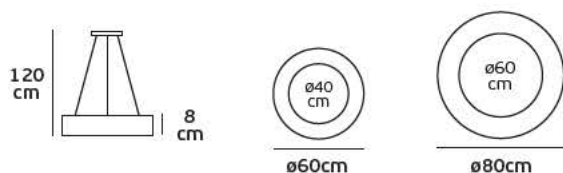

Details

AC 220-240V Driver (Included). Watt 50w/80w. Beam Angle 120°. Type of Led SMD Epistar 2835. Working temperature -20°C ~ 60°C. Lifetime 50.000hrs. Material Aluminium, Acrylic. 2 years guarantee.

IP20. 50w./80w.