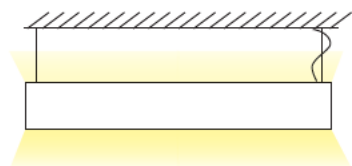

Details

Voltage 220-240V. Type of LED **TRIDONIC**. Beam angle 120°. Cycles 50.000. Working temperature -25°C→ 45°C. Lifetime 50.000hrs. Material Aluminium. No dimmable but can be dimmable after contact with our headquarter sales department. (included suspension kit 2m height)

5 years guarantee