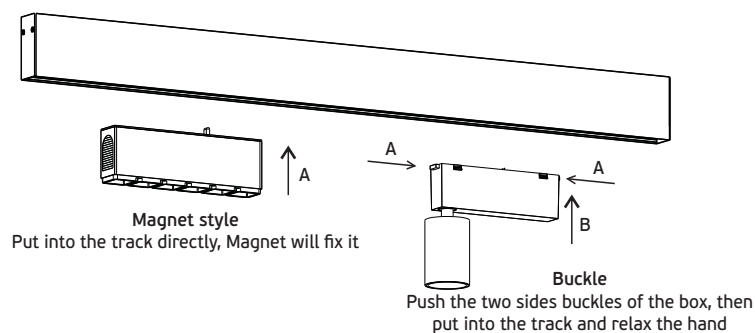

Magnet track system, lights installation has Magnet and buckle style

▲ Η VK έχει αναπτύξει ειδική μονάδα παραγωγής και κατασκευής γραμμικών φωτιστικών με γρήγορους χρόνους παράδοσης. Υπάρχει δυνατότητα κατασκευής, εξωτερικών, κρεμαστών ή χωνευτών, σε μήκη έτσι ώστε να προσαρμόζονται στις απαιτήσεις των έργων, ειδικές βαφές (RAL), CRI, πιο πολλά lumen και Kelvin σύμφωνα με τις ανάγκες των μελετών.