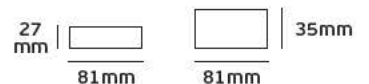

Voltage 195-265V. Watt 16-22.5w. Material Plastic. 2 years guarantee.

**IP20. 16-22.5w.****VK/LC700**
LED**Product Models**

Code	Model	Box
78000-588016	VK/LC700-12 700mA. 1-8.4w. 3-12V. L67xW35xH25mm	10pcs
78000-536016	VK/LC700-24 700mA. 6-16w. 12-24V. L67xW35xH25mm	10pcs
78000-595016	VK/LC700-40 700mA. 10-28w. 24-40V. L81xW35xH27 mm	10pcs