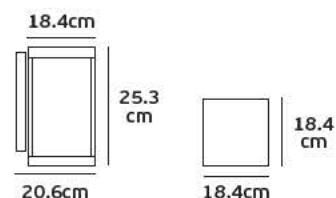

VK/03067/PE

Product Models

Code	Model	Box
75169-281694	VK/03067/PE/B ■ Black. E27. Max 60w.	6pcs

Details

Voltage 240V. Max watt 60w. E27. Material Aluminium/Glass.

IP23. E27.

VK/03067/WA

Product Models

Code	Model	Box
75169-279694	VK/03067/WA/B ■ Black. E27. Max 60w.	6pcs

Details

Voltage 240V. Max watt 60w. E27. Material Aluminium/Glass.

IP23. E27.

VK/03067/35

Product Models

Code	Model	Box
75169-280694	VK/03067/35/B ■ Black. E27. Max 60w.	6pcs

Details

Voltage 240V. Max watt 60w. E27. Material Aluminium/Glass.

IP33. E27.