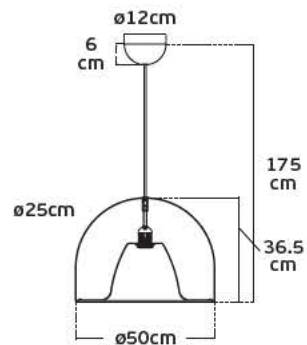

VK/04393/PE

Product Models

Code	Model				Box
75169-023741	VK/04393/PE/B	■ Black shade + canopy	E27	Max 40w	1pc
75169-024741	VK/04393/PE/BL	■ Blue shade + canopy	E27	Max 40w	1pc
75169-025741	VK/04393/PE/G	■ Grey shade + canopy	E27	Max 40w	1pc
75169-026741	VK/04393/PE/GD	■ Gold shade + canopy	E27	Max 40w	1pc

Details

Pendant Light 220-240V. Max watt 40w. IP Rating IP20. Working temperature -20°C → 45°C.
Material Metal shade, black textile cable, metal canopy.

□ I IP20. E27.