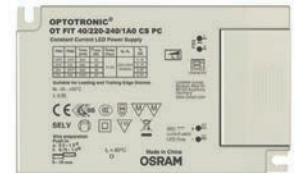

VK/OT FIT 40/220-240/1A0 PC SC

OSRAM

Code	Model	Power	Input	Dimm	Output	Box
78000-760019 4052899617261	VK/OT FIT 40/220- 240/1A0 PC SC	21.6- 42w	198-264 AC		800/900/950 1050mA DC	20