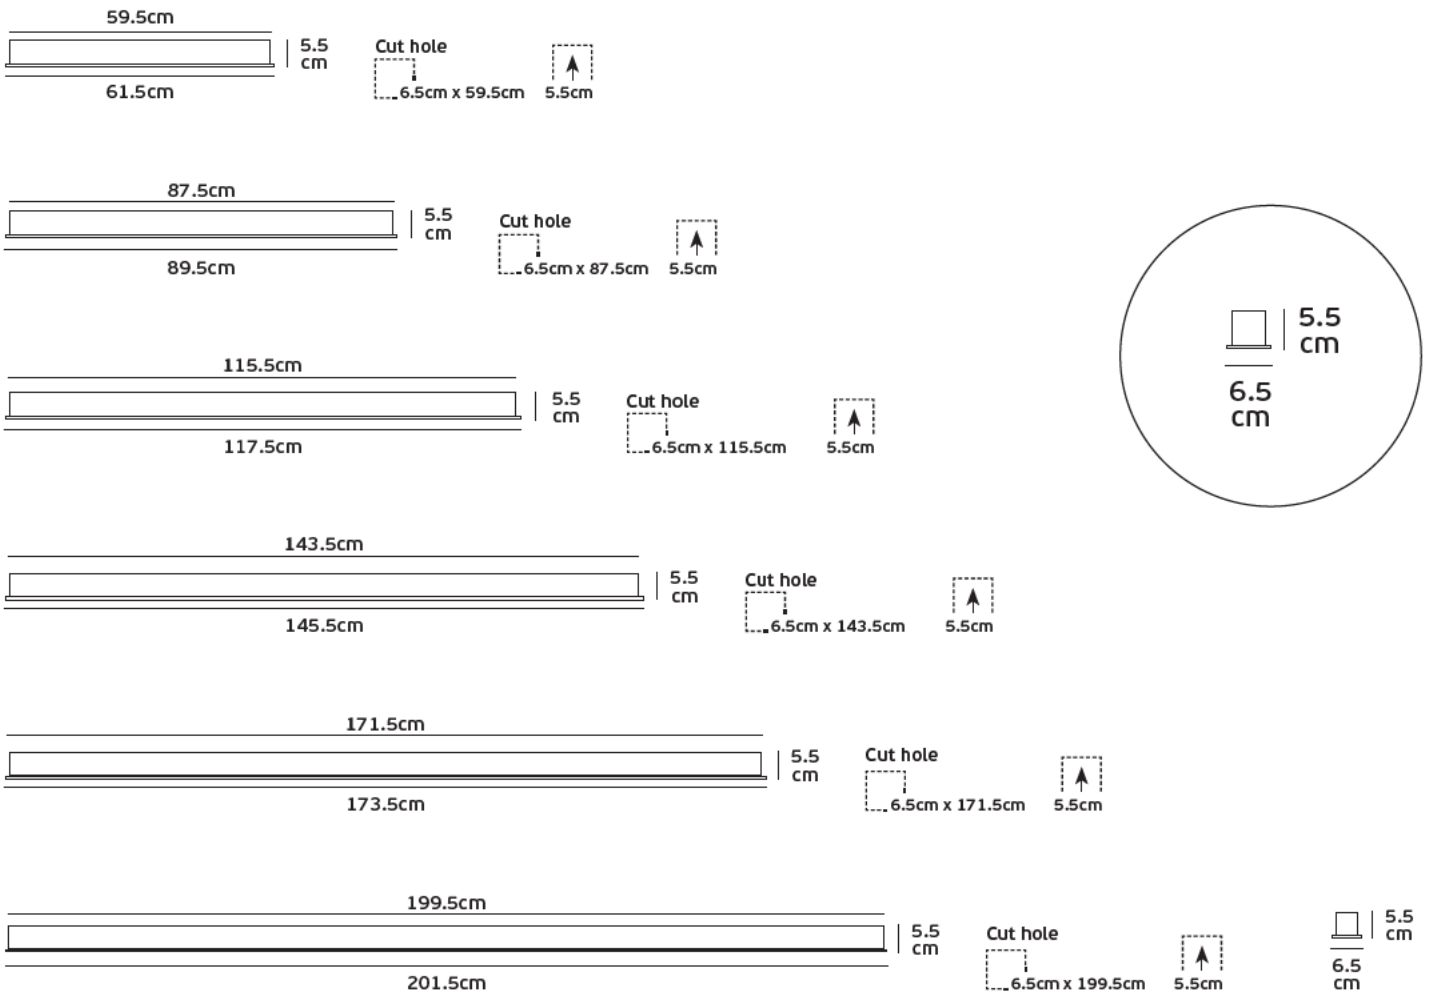

Details

Material Aluminium.

VK/04159

Product Models

Code	Model						Box
75165-495210	VK/04159/60/AL/W	■ Aluminium	3000K	13w	1.600lm	59.5cm	1pc
75165-496210	VK/04159/60/W/W	□ White	3000K	13w	1.600lm	59.5cm	1pc
75165-497210	VK/04159/60/B/W	■ Black	3000K	13w	1.600lm	59.5cm	1pc
75165-513210	VK/04159/60/AL/C	■ Aluminium	4000K	13w	1.600lm	59.5cm	1pc
75165-514210	VK/04159/60/W/C	□ White	4000K	13w	1.600lm	59.5cm	1pc
75165-515210	VK/04159/60/B/C	■ Black	4000K	13w	1.600lm	59.5cm	1pc
75165-498210	VK/04159/88/AL/W	■ Aluminium	3000K	19w	2.400lm	87.5cm	1pc
75165-499210	VK/04159/88/W/W	□ White	3000K	19w	2.400lm	87.5cm	1pc
75165-500210	VK/04159/88/B/W	■ Black	3000K	19w	2.400lm	87.5cm	1pc
75165-516210	VK/04159/88/AL/C	■ Aluminium	4000K	19w	2.400lm	87.5cm	1pc
75165-517210	VK/04159/88/W/C	□ White	4000K	19w	2.400lm	87.5cm	1pc
75165-518210	VK/04159/88/B/C	■ Black	4000K	19w	2.400lm	87.5cm	1pc
75165-501210	VK/04159/116/AL/W	■ Aluminium	3000K	25w	3.200lm	115.5cm	1pc
75165-502210	VK/04159/116/W/W	□ White	3000K	25w	3.200lm	115.5cm	1pc
75165-503210	VK/04159/116/B/W	■ Black	3000K	25w	3.200lm	115.5cm	1pc
75165-519210	VK/04159/116/AL/C	■ Aluminium	4000K	25w	3.200lm	115.5cm	1pc
75165-520210	VK/04159/116/W/C	□ White	4000K	25w	3.200lm	115.5cm	1pc
75165-521210	VK/04159/116/B/C	■ Black	4000K	25w	3.200lm	115.5cm	1pc
75165-504210	VK/04159/144/AL/W	■ Aluminium	3000K	31w	4.000lm	143.5cm	1pc
75165-505210	VK/04159/144/W/W	□ White	3000K	31w	4.000lm	143.5cm	1pc
75165-506210	VK/04159/144/B/W	■ Black	3000K	31w	4.000lm	143.5cm	1pc
75165-522210	VK/04159/144/AL/C	■ Aluminium	4000K	31w	4.000lm	143.5cm	1pc
75165-523210	VK/04159/144/W/C	□ White	4000K	31w	4.000lm	143.5cm	1pc
75165-524210	VK/04159/144/B/C	■ Black	4000K	31w	4.000lm	143.5cm	1pc