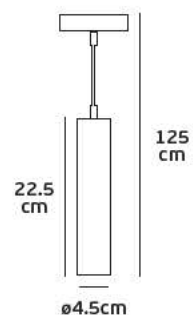

VK/04053PE/L

Product Models

Code	Model	Box
64174-368269	VK/04053PE/W/L □ White. GU10. Max 50w.	1pc
64174-367269	VK/04053PE/B/L ■ Black. GU10. Max 50w.	1pc
64174-369269	VK/04053PE/G/L ■ Grey. GU10. Max 50w.	1pc
64174-370269	VK/04053PE/AN/L ■ Anthracite. GU10. Max 50w.	1pc
64174-371269	VK/04053PE/MC/L ■ Brushed Chrome. GU10. Max 50w.	1pc

Details

Voltage 240V. Max watt 50w. GU10/R111. Working temperature -20°C ~ 40°C. Cable 95 cm + ceiling plate. Material Aluminium.

⏚ ⚡ IP20. GU10.

VK/03163

Product Models

Code	Model	Box
75169-007733	VK/03163/B ■ Black sanded. E27. Max 40w.	1pc

Details

Voltage 240V. Max watt 40w. E27. Working temperature -20°C ~ 40°C. Cable 1 m + ceiling plate. Material Metal.

⏚ ⚡ IP20. E27.