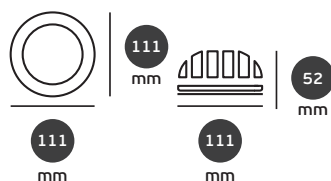

VK/PL-CN111DC-COB-4300-G1 **OSRAM**

Code	Model	Watt	Dimm	Kelvin	Lumen	Beam Angle	Box
03045-344019	VK/PL-CN111DC-COB 4300-830-24D-G1	37.6w		3000K	4.550lm	24°	12
03045-355019	VK/PL-CN111DC-COB 4300-840-24D-G1	37.6w		4000K	4.780lm	24°	12
03045-338019	VK/PL-CN111DC-COB 4300-830-40D-G1	37.6w		3000K	4.340lm	40°	12
03045-345019	VK/PL-CN111DC-COB 4300-840-40D-G1	37.6w		4000K	4.560lm	40°	12
03045-354019	VK/PL-CN111DC-COB 4300-830-60D-G1	37.6w		3000K	4.240lm	60°	12
03045-356019	VK/PL-CN111DC-COB 4300-840-60D-G1	37.6w		4000K	4.450lm	60°	12

Voltage 35.8V DC/50Hz	COB OSRAM	24°, 40°, 60° 	CRI Ra>80	50k hrs	100cklks	A+	-25°C 40°C	Alu	37.6W >100W	IP20	5

VK/PL-CN111-COB-4300-G2 **OSRAM**

Code	Model	Watt	Dimm	Kelvin	Lumen	Beam Angle	Box
03045-404019	VK/PL-CN111-COB 4300-935-24D-G2	36.7w		3500K	4.094lm	24°	12
03045-405019	VK/PL-CN111-COB 4300-935-40D-G2	36.7w		3500K	3.998lm	40°	12
03045-406019	VK/PL-CN111-COB 4300-935-60D-G2	36.7w		3500K	3.949lm	60°	12

Voltage 35V DC/50Hz	COB OSRAM	24°, 40°, 60° 	CRI Ra>90	5k hrs	15kcklks	A+	-25°C 40°C	Alu	36.7W >100W	IP20	5