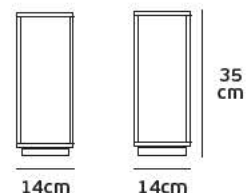

VK/02125

Product Models

Code	Model	Box
75169-355694	VK/02125/AN ■ Anthracite. E27. Max 15w.	1pc

Details

Voltage 200-240V. Max watt 15w. E27. Working temperature -20°C→40°C.
Material Alu diecast/Glass.

IP54. E27.

VK/02126

Product Models

Code	Model	Box
75169-356694	VK/02126/AN ■ Anthracite. E27. Max 15w.	1pc

Details

Voltage 200-240V. Max watt 15w. E27. Working temperature -20°C→40°C.
Material Alu diecast/Glass.

IP54. E27.

VK/02127

Product Models

Code	Model	Box
75169-357694	VK/02127/AN ■ Anthracite. E27x2. Max 2x15w.	1pc

Details

Voltage 200-240V. Max watt 2x15w. E27x2. Working temperature -20°C→40°C.
Material Alu diecast/Glass.

IP54. E27x2.