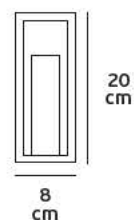

VK/02020

Product Models

Code	Model	Box
75169-240997	VK/02020/G/W ■ Grey. 3000K. 100lm. 3.5w. CRI>80	24pcs
75169-241997	VK/02020/G/D ■ Grey. 6000K. 100lm. 3.5w. CRI>80	24pcs
75169-242997	VK/02020/AN/W ■ Anthracite. 3000K. 100lm. 3.5w. CRI>80	24pcs
75169-243997	VK/02020/AN/D ■ Anthracite. 6000K. 100lm. 3.5w. CRI>80	24pcs
75169-308997	VK/02020/W/W □ White. 3000K. 100lm. 3.5w. CRI>80	24pcs

Details

Voltage 220-240V. Watt 3.5w. CRI>80. Type of Led SMD 3014. Lifetime 50.000hrs. Clicks 50.000. No Dimmable. Working temperature -20°C→45°C. Material ABS+PC. 1 year guarantee.

IP65. 3.5w.

VK/02021

Product Models

Code	Model	Box
75169-244997	VK/02021/G/W ■ Grey. 3000K. 50lm. 1w. CRI>80	24pcs
75169-245997	VK/02021/G/D ■ Grey. 6000K. 50lm. 1w. CRI>80	24pcs
75169-246997	VK/02021/AN/W ■ Anthracite. 3000K. 50lm. 1w. CRI>80	24pcs
75169-247997	VK/02021/AN/D ■ Anthracite. 6000K. 50lm. 1w. CRI>80	24pcs
75169-309997	VK/02021/W/W □ White. 3000K. 50lm. 1w. CRI>80	24pcs

Details

Voltage 220-240V. Watt 1w. CRI>80. Type of Led SMD 3014. Lifetime 50.000hrs. Clicks 50.000. No Dimmable. Working temperature -20°C→45°C. Material ABS+PC. 1 year guarantee.

IP65. 1w.