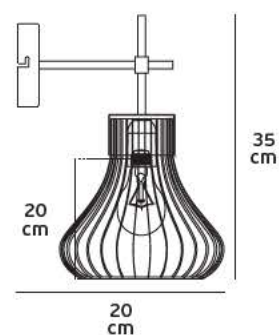

VK/03149/WA

Product Models

Code	Model	Box
64174-945724	VK/03149/WA/GD ■ Gold mat. E27. Max 40w.	1pc

Details

Voltage 240V. Max watt 40w. E27. Material Aluminium. IP Rating IP20.

⏚ ⚡ IP20. E27.

VK/03161/WA

Product Models

Code	Model	Box
71164-014724	VK/03161/WA/B ■ Black. E27. Max 42w.	1pc

Details

Voltage 240V. Max watt 42w. E27. Material Metal. IP Rating IP20.

⏚ ⚡ IP20. E27.