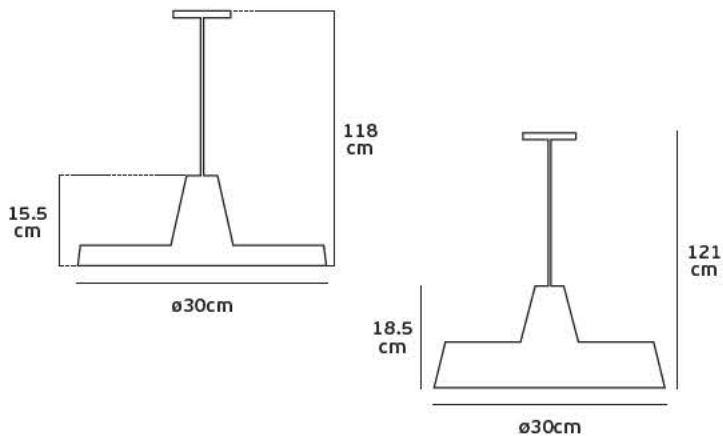

⏚ ⚡ IP20. E27.

■ VK/03166/G
VK/03167/G

Product Models

Code	Model	Box
75169-019733	VK/03166/G ■ Dark grey. E27. Max 40w. Dark grey ceiling plate.	1pc
75169-021733	VK/03167/G ■ Dark grey. E27. Max 40w. Dark grey ceiling plate.	1pc