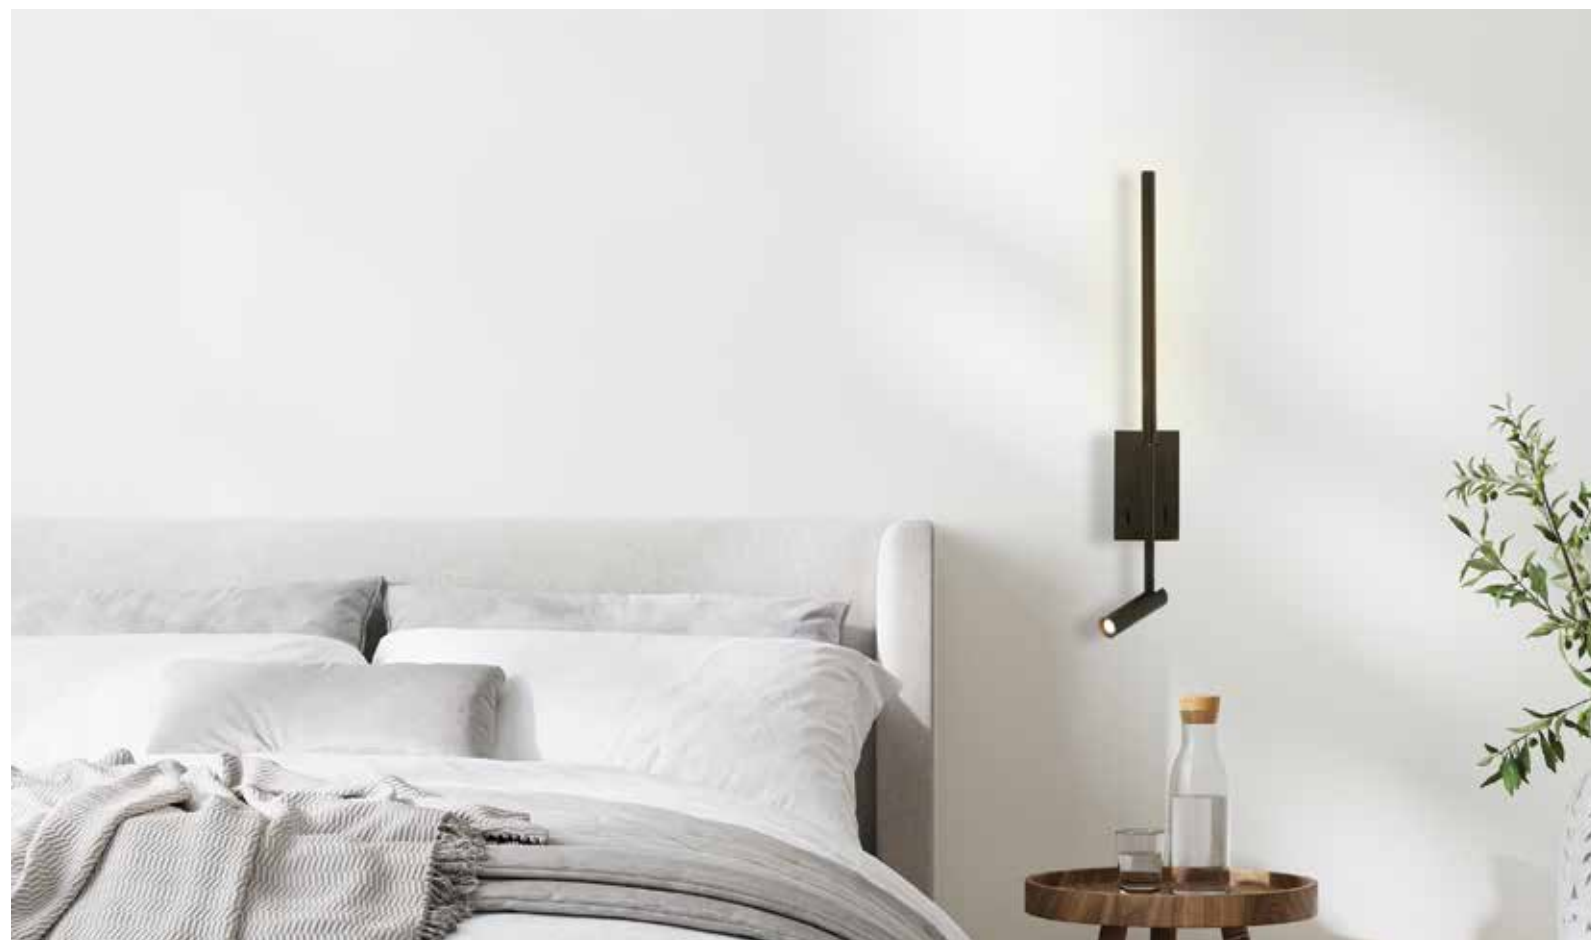

Chrome Matt
Brown Wood Blades

HOTEL I p.554-599

Power	2.5W + 5W
Input	220-240V, 50/60Hz
Color Temperature	3000K
Lumen	141+178Lm
Cri	80
Dimensions	L: 9.7-16cm W: 9cm H: 63.5cm
Non Dimmable	<input checked="" type="checkbox"/>
Switch	2 Switch On/Off
Material	Metal - Aluminium - Acrylic
Special Feature	Movable Spot + Rotatable Back Light (Ø: 1.9cm) Stick Ø: 2.7cm H: 11cm
Color	Black Matt / Code 23039
Color	White Matt / Code 23040