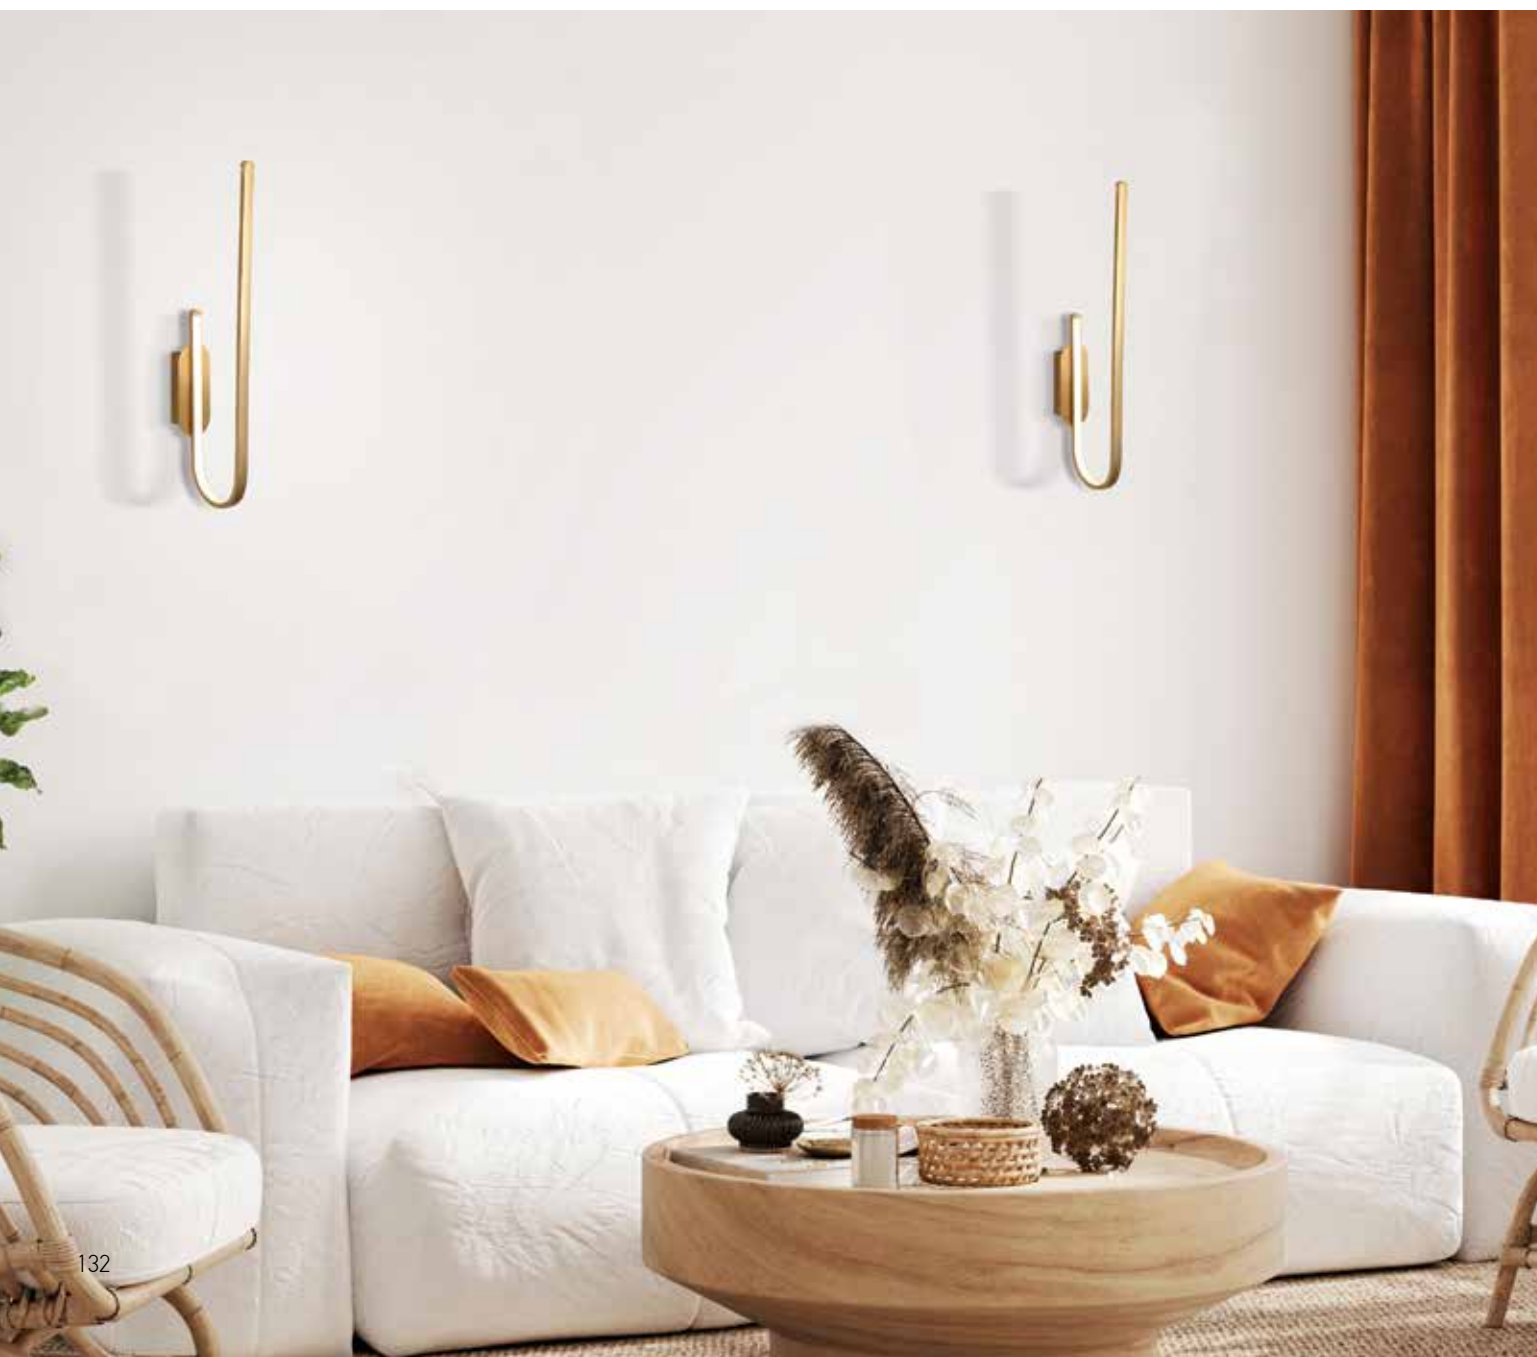

Power 28W
Input 220-240V, 50/60Hz
Color Temperature 3000K
Lumen 2240Lm
Cri 80
Dimensions L: 110cm H: 102cm
Base L: 24cm W: 6cm H: 3.5cm
Non Dimmable ☒
Material Metal - Aluminium - Acrylic
Special Feature Spot Ø: 7.5cm H: 8cm
Spot Ø: 9.5cm H: 4cm
Color Sandy Black - Gold Matt / **Code 2035**