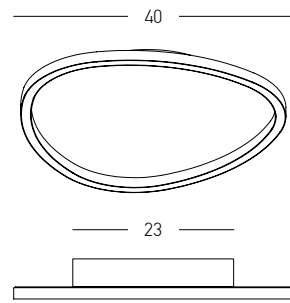

Power 29W
Input 220-240V, 50/60Hz
Color Temperature 3000K
Lumen 1942Lm
Cri 80
Dimensions L: 40cm W: 40cm H: 6cm
Base Ø: 23cm H: 4cm
Dimmable Triac ☐
Material Aluminium - Acrylic
Special Feature Profile 2x 2cm
Color Sandy Black / **Code 23205**
Color Sandy White / **Code 23206**
Color Gold Matt / **Code 23207**