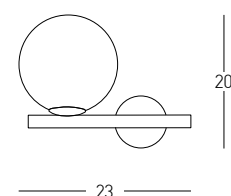

Bulb 1x E14 , 1x G9
Power 15W MAX , 7W MAX
Input 220-240V, 50/60Hz
Dimensions L: 17.5cm W: 33cm H: 21cm
Base Ø: 8cm H: 3cm
Material Metal - Opal Glass
Special Feature Opal Glass Ø: 15cm / Ø: 10cm
Color Gold Matt / **Code 1995**

Bulb 1x E14
Power MAX 15W
Input 220-240V, 50/60Hz
Dimensions L: 17.5cm W: 23cm H: 20cm
Base Ø: 8cm H: 2cm
Material Metal - Opal Glass
Special Feature Opal Glass Ø: 15cm
Color Gold Matt / **Code 1996**