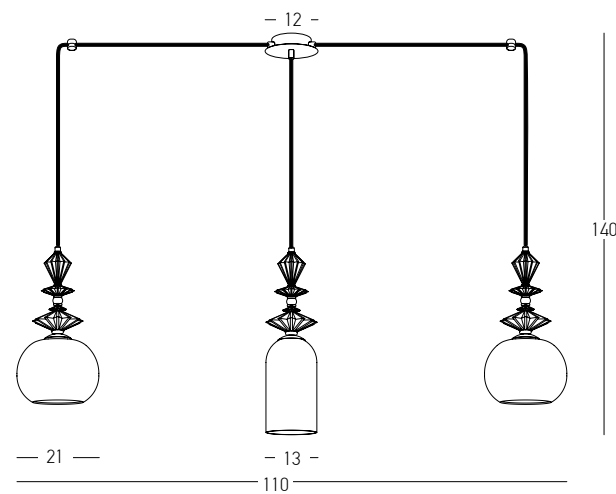

Bulb 3x E27
Power 40W MAX
Input 220-240V, 50/60Hz
Dimensions L: 110cm W: 21cm H: 140cm
Base Ø: 12cm H: 3cm
Glass Ø: 21cm H: 16cm
Ø: 13cm H: 24cm
Material Metal - Ceramic - Opal Glass
Special Feature 150cm Fabric Cable Adjustable
Color Sandy Black - Antique Brass / **Code 22153**