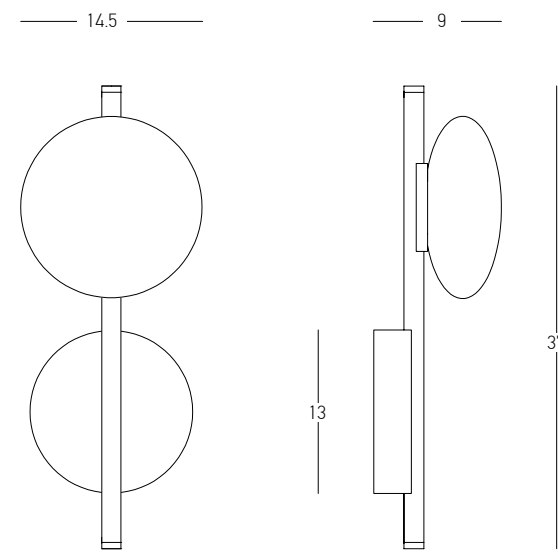

Power 7W
Input 220-240V, 50/60Hz
Color Temperature 3000K
Lumen 600Lm
Cri 90
Dimensions L: 9cm W: 14.5cm H: 37cm
Base Ø: 13cm H: 3cm
Opal Glass Ø: 14.5cm L: 5.5cm
Non Dimmable ☒
Material Metal - Opal Glass
Color Gold Matt / **Code 22061**