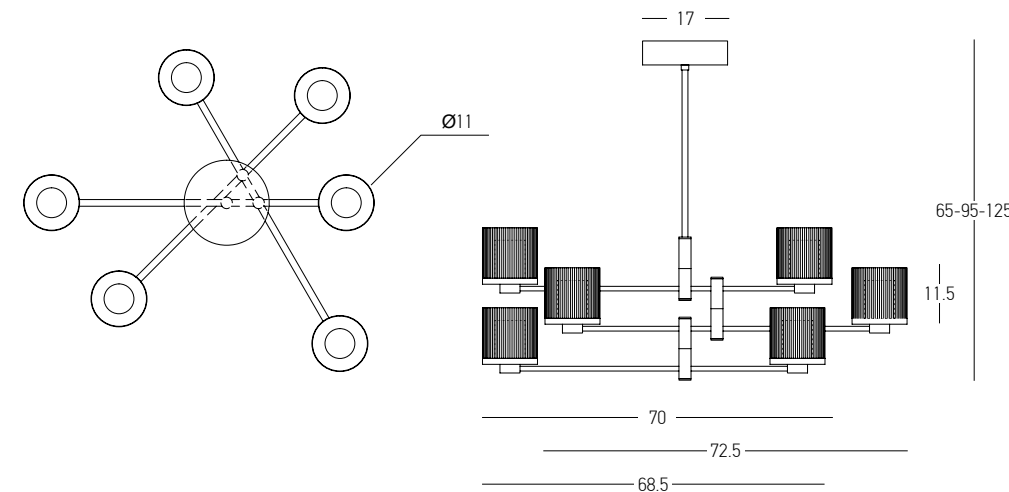

Power 42W
Input 220-240V, 50/60Hz
Color Temperature 3000K
Lumen 4346Lm
Cri 90
Dimensions L: 72.5cm W: 68.5cm H: 65-95-125cm
Glass Ø: 11cm H: 11.5cm
Base Ø: 17cm H: 5cm
Dimmable Triac
Material Metal - Clear Glass - Opal Glass
Color Gold Matt / **Code 23019**