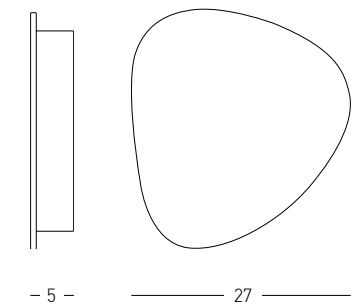

Bulb 2x G9 LED
Power 7W MAX
Input 220-240V, 50/60Hz
Dimensions L: 5cm W: 27cm
Material Metal - Acrylic
Color White Matt / **Code 17024-W**