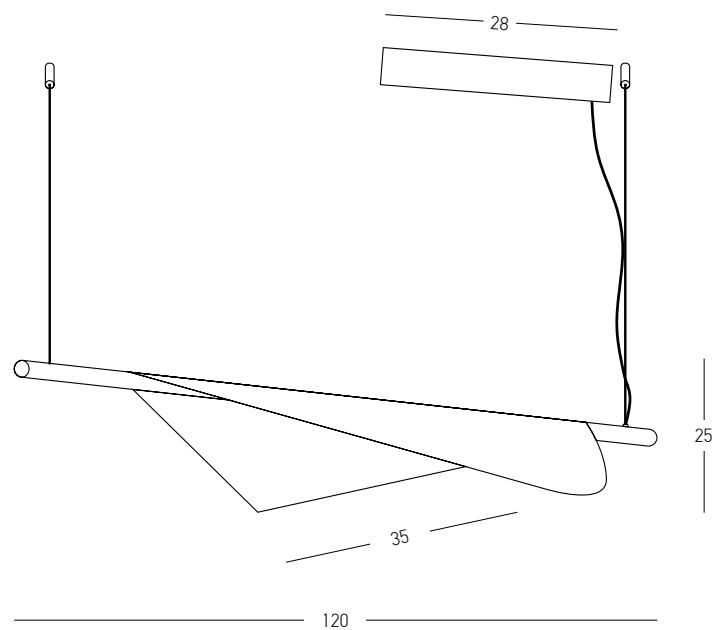

Power	18W
Input	220-240V, 50/60Hz
Color Temperature	3000K
Lumen	1620Lm
Cri	90
Dimensions	L: 120cm W: 35cm H: 25cm
Base	L: 28cm W: 5cm H: 7.8cm
Non Dimmable	☒
Material	Metal - Aluminium - Diffuser
Special Feature	200cm Cable Adjustable Profile Ø: 2.4cm
Color	Sandy Black - Painted Bronze / Code 22229