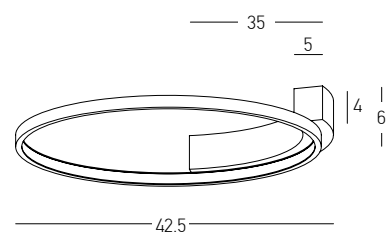

Power 31W
Input 220-240V, 50/60Hz
Color Temperature 3000K
Lumen 1766Lm
Cri 90
Dimensions Ø: 42.5cm H: 6cm
Base L: 35cm W: 5cm H: 4cm
Non Dimmable ☒
Material Metal - Aluminium - Silicon
Color Sandy Black / **Code 2074**
Color Sandy White / **Code 2075**

Power 39W
Input 220-240V, 50/60Hz
Color Temperature 3000K
Lumen 2084Lm
Cri 90
Dimensions Ø: 52.5cm H: 6cm
Base L: 43cm W: 5cm H: 4cm
Non Dimmable ☒
Material Metal - Aluminium - Silicon
Color Sandy Black / **Code 2076**
Color Sandy White / **Code 2077**