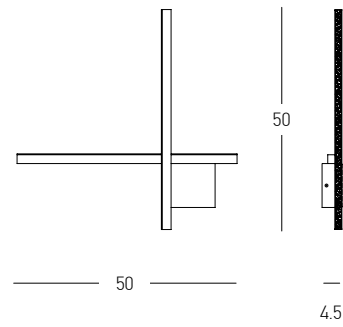

DECORATIVE LIGHTING | WALL

Power 13W
Input 220-240V, 50/60Hz
Color Temperature 3000K
Lumen 777Lm
Cri 80
Dimensions L: 4.5cm W: 50cm H: 50cm
Base L: 10cm W: 4.5cm H: 10cm
Dimmable Triac ☐
Material Aluminium - Silicon
Special Feature Profile L: 1.5cm H: 1.5cm
Color Gold Matt / **Code 23104**