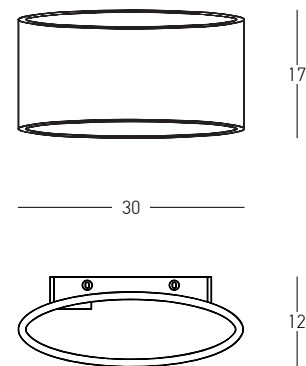

Bulb 1xG9
Power MAX 25W
Input 220-240V, 50/60Hz
Dimensions L: 13cm W: 13cm H: 15cm
Material Concrete
Color Concrete / **Code 180021**

Bulb 1xE27
Power MAX 40W
Input 220-240V, 50/60Hz
Dimensions L: 12cm W: 30cm H: 17cm
Material Concrete
Color Concrete / **Code 180020**