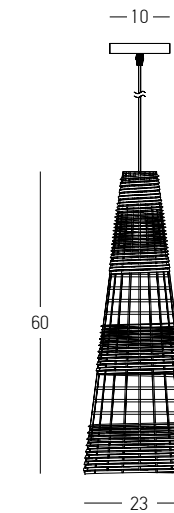

Bulb 1x E27
Power 40W MAX
Input 220-240V, 50/60Hz
Dimensions Ø: 23cm H: 60cm
Base Ø: 10cm H: 2cm
Material Metal - Bamboo
Special Feature 200cm Cable Adjustable
Color Natural / **Code 20154**