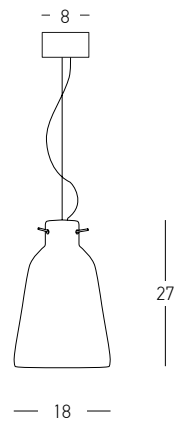

Bulb 1x E27
 Power 40W MAX
 Input 220-240V, 50/60Hz
 Dimensions Ø: 18cm H: 27cm
 Base Ø: 8cm H: 3.5cm
 Material Clay
 Special Feature 120cm Fabric Cable Adjustable
 Color White Matt / **Code 22268**

Bulb 1x E27
 Power 40W MAX
 Input 220-240V, 50/60Hz
 Dimensions Ø: 13cm H: 27cm
 Base Ø: 8cm H: 3.5cm
 Material Clay
 Special Feature 120cm Fabric Cable Adjustable
 Color White Matt / **Code 22236**