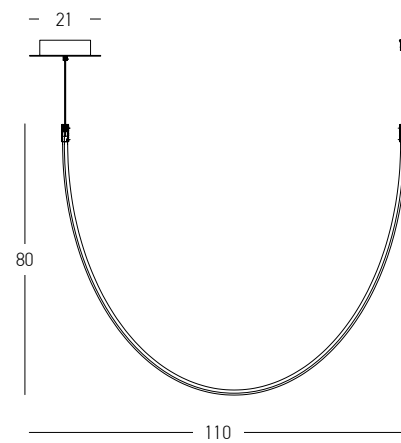

Power 18W
 Input 220-240V, 50/60Hz
 Color Temperature 3000K
 Lumen 1445Lm
 Cri 90
 Dimensions L: 110cm W: 1.5cm H: 80cm
 Base Ø: 21cm H: 5cm
 Dimmable Triac
 Material Aluminium - Silicon
 Special Feature 150cm Cable Adjustable
 Lighting Tube Ø: 1.5cm
 Color Black Matt / **Code 23052**