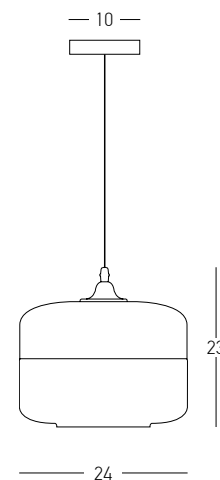

Bulb 1x E27
Power 40W MAX
Input 220-240V, 50/60Hz
Dimensions Ø: 13cm H: 29cm
Base Ø: 10cm H: 2cm
Material Glass
Special Feature 150cm Cable Adjustable
Color Black Matt - Champagne / **Code 1515**

Bulb 1x E27
Power 40W MAX
Input 220-240V, 50/60Hz
Dimensions Ø: 18cm H: 30cm
Base Ø: 10cm H: 2cm
Material Glass
Special Feature 150cm Cable Adjustable
Color Black Matt - Champagne / **Code 1517**

Bulb 1x E27
Power 40W MAX
Input 220-240V, 50/60Hz
Dimensions Ø: 24cm H: 23cm
Base Ø: 10cm H: 2cm
Material Glass
Special Feature 150cm Cable Adjustable
Color Black Matt - Champagne / **Code 1516**