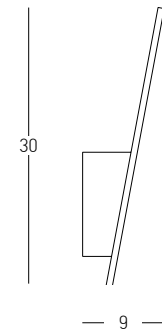

Power 7W
Input 220-240V, 50/60Hz
Color Temperature 3000K
Lumen 420Lm
Cri 80
Dimensions L: 9cm W: 9cm H: 30cm
Non Dimmable ☒
Material Metal
Color White Matt / **Code 16155**