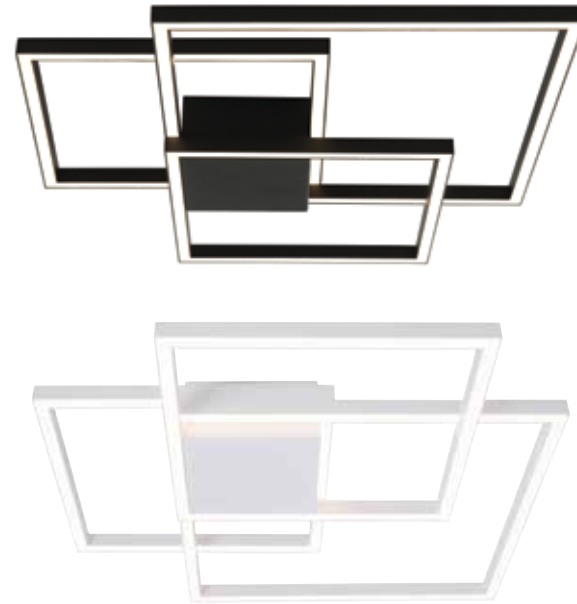

Power 48W
Input 220-240V, 50/60Hz
Color Temperature 3000K
Lumen 3360Lm
Cri 80
Dimensions L: 56cm W: 56cm H: 8.5cm
Base L: 14cm W: 14cm H: 8.5cm
Dimmable Triac ☐
Material Aluminium - Acrylic
Special Feature Profile 2x1.7cm
Color Sandy Black / **Code 2023**
Color Sandy White / **Code 2024**
Color Gold Matt / **Code 2025**

Power 28W
Input 220-240V, 50/60Hz
Color Temperature 3000K
Lumen 2000Lm
Cri 80
Dimensions L: 46cm W: 46cm H: 6.5cm
Base L: 14cm W: 14cm H: 6.5cm
Dimmable Triac ☐
Material Aluminium - Acrylic
Special Feature Profile 2x1.7cm
Color Sandy Black / **Code 2026**
Color Sandy White / **Code 2027**
Color Gold Matt / **Code 2028**