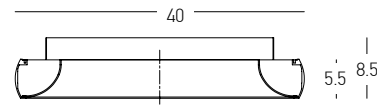

Power 32W
Input 220-240V, 50/60Hz
Color Temperature 3000K
Lumen 1800Lm
Cri 80
Dimensions Ø: 40cm H: 8.5cm
Dimmable Triac ☐
Material Aluminium - Acrylic
Color Sandy Black / **Code 2040**
Color Sandy White / **Code 2041**
Color Brushed Gold Matt / **Code 2042**