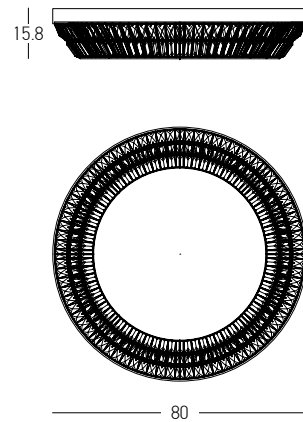

Power 55W
Input 220-240V, 50/60Hz
Color Temperature 3000K
Lumen 3350Lm
Cri 90
Dimensions Ø: 80cm H: 15.8cm
Dimmable Triac ☐
Material Metal - Crystal
Color Antique Brass / **Code 23049**