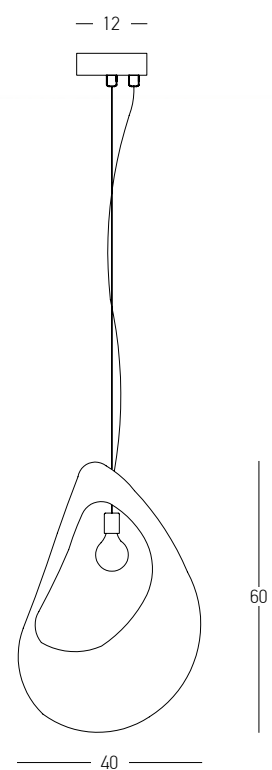

Bulb 1x E27
Power 15W MAX
Input 220-240V, 50/60Hz
Dimensions Ø: 40cm H: 60cm
Base Ø: 12cm H: 2.5cm
Material Metal - Fiberglass
Special Feature 200cm Cable Adjustable
Color Natural / Code 23163