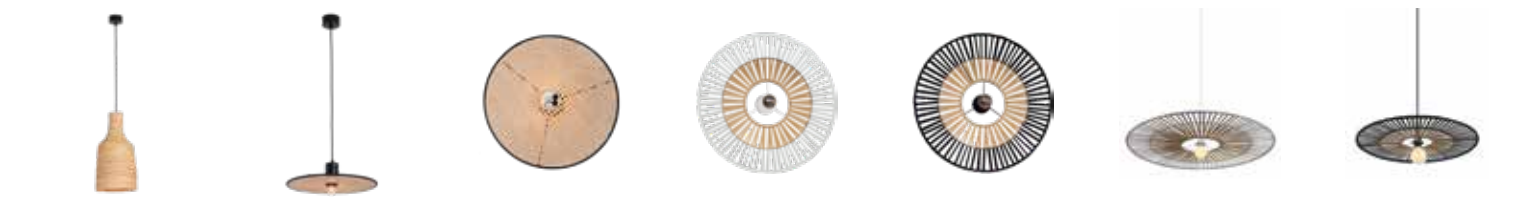

22171 p.432 22173 p.433 22174 p.434 19251 p.436 19253 p.436 19106 p.438 19104 p.438