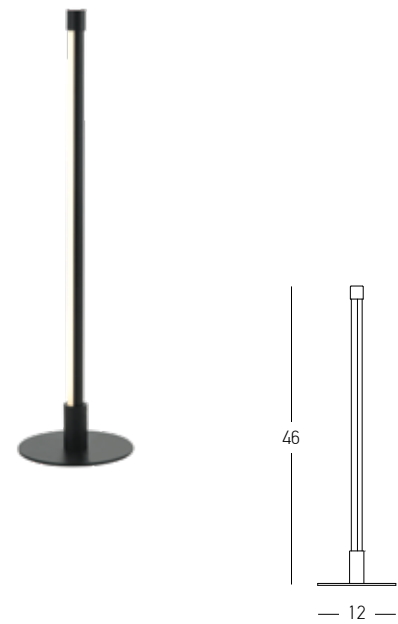

Power 8W
Input 220-240V, 50/60Hz
Color Temperature 3000K
Lumen 640Lm
Cri 80
Dimensions Ø: 12cm H: 46cm
Base Ø: 12cm H: 0.5cm
Non Dimmable ☒
Material Metal - Aluminium - Acrylic
Color Black Matt / **Code 20118**