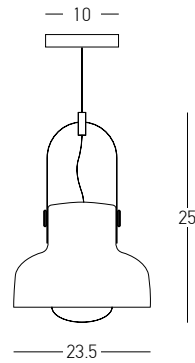

Bulb 1x E27
Power 40W MAX
Input 220-240V, 50/60Hz
Dimensions Ø: 16cm H: 31cm
Base Ø: 10cm H: 2cm
Material Metal - Aluminium
Special Feature 150cm Cable Adjustable
Color Black Matt / **Code 18192**
Color White Matt / **Code 18193**