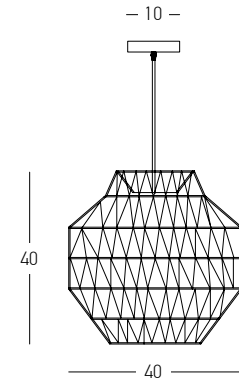

Bulb 1x E27
Power 40W MAX
Input 220-240V, 50/60Hz
Dimensions Ø: 40cm H: 40cm
Base Ø: 10cm H: 2cm
Material Metal - Paper Rope
Special Feature 200cm Cable Adjustable
Color Brown / **Code 20236**