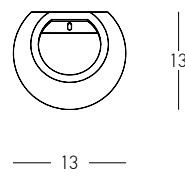

Bulb 1xG9
Power MAX 25W
Input 220-240V, 50/60Hz
Dimensions L: 13cm W: 13cm H: 15cm
Material Concrete
Color Concrete / **Code 180021**