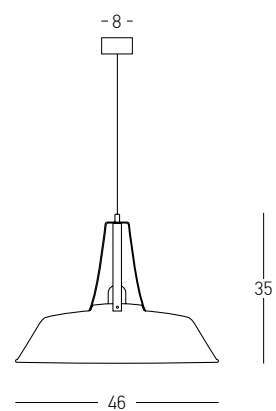

Bulb 1x E27
Power 40W MAX
Input 220-240V, 50/60Hz
Dimensions Ø: 46cm H: 35cm
Base Ø: 8cm H: 3.5cm
Material Metal
Special Feature 150cm Fabric Cable Adjustable
Color Black Matt / Code 19245
Color Yellow / Code 1642