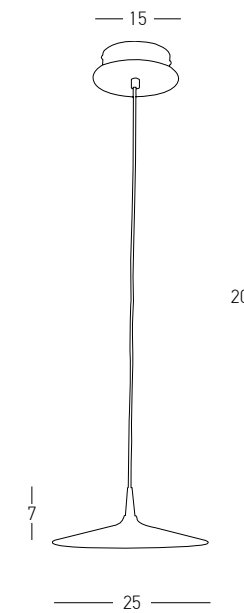

Power 6W
Input 220-240V, 50/60Hz
Color Temperature 3000K
Lumen 600Lm
Cri 80
Dimensions Ø: 25cm H: 7cm
Base Ø: 15cm H: 4.5cm
Non Dimmable ☒
Material Metal - Wood
Special Feature 200cm Cable Adjustable
Color Nature Wood - Black Matt / Code 19150