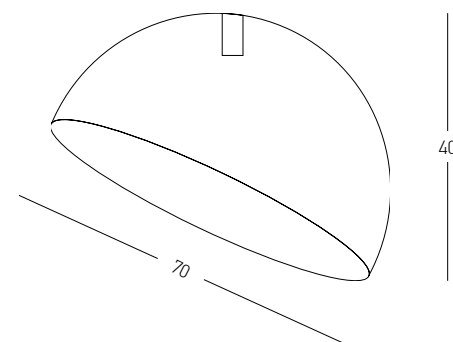

Bulb 1x E27
Power 40W MAX
Input 220-240V, 50/60Hz
Dimensions Ø: 50cm H: 30cm
Material Metal
Color Black Matt - Golden Leaf / **Code 23257**
Color White Matt - Golden Leaf / **Code 23258**

Bulb 1x E27
Power 40W MAX
Input 220-240V, 50/60Hz
Dimensions Ø: 70cm H: 40cm
Material Metal
Color Black Matt - Golden Leaf / **Code 23259**
Color White Matt - Golden Leaf / **Code 23260**