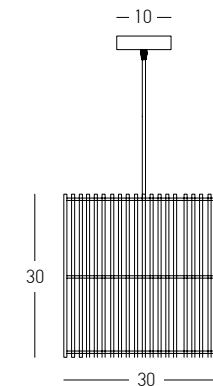

Bulb 1x E27
Power 40W MAX
Input 220-240V, 50/60Hz
Dimensions Ø: 30cm H: 30cm
Base Ø: 10cm H: 2cm
Material Metal - Rattan
Special Feature 200cm Cable Adjustable
Color Natural / **Code 20234**