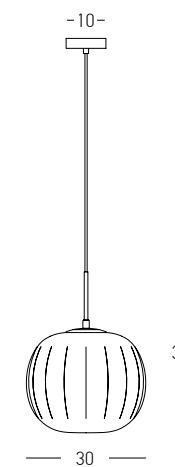

Bulb 1x E27
Power 40W MAX
Input 220-240V, 50/60Hz
Dimensions Ø: 30cm H: 39cm
Base Ø: 10cm H: 2.5cm
Glass Ø: 30cm H: 25cm
Material Metal - Opal Glass
Special Feature 150cm Cable Adjustable
Color Gold Matt / **Code 20124**
White Matt / **Code 20125**