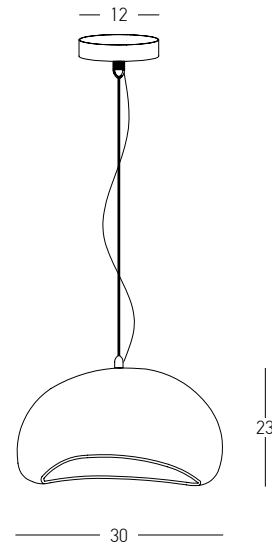

Bulb 1x E27
Power 15W MAX
Input 220-240V, 50/60Hz
Dimensions L: 30cm W: 26cm H: 23cm
Base Ø: 12cm H: 2.5cm
Material Metal - Fiberglass
Special Feature 200cm Cable Adjustable
Color Natural / **Code 23160**