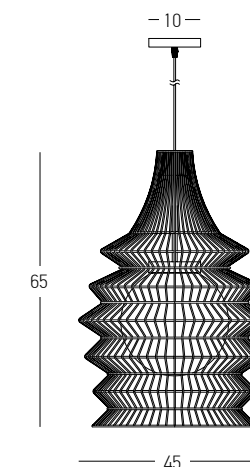

Bulb 1x E27
Power 15W MAX
Input 220-240V, 50/60Hz
Dimensions Ø: 45cm H: 65cm
Base Ø: 10cm H: 2cm
Material Metal - Rattan
Opal Glass Ø: 25cm
Special Feature 200cm Cable Adjustable
Color Black / **Code 20155**