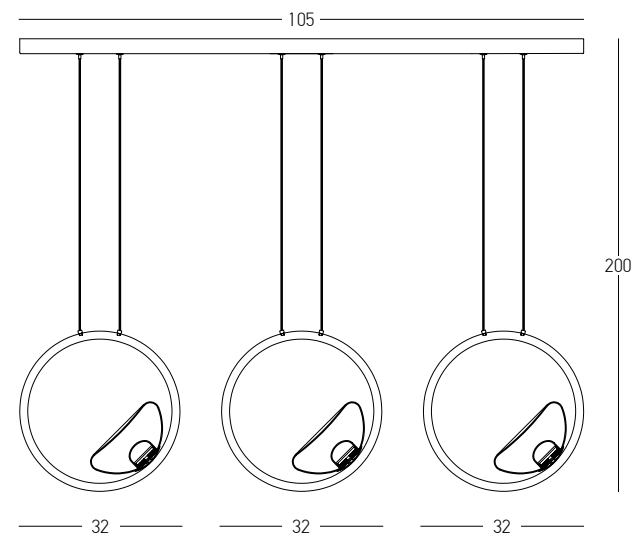

Power	21W
Input	220-240V, 50/60Hz
Color Temperature	3000K
Lumen	1650Lm
Cri	80
Dimensions	L: 105cm W: 18cm H: 200cm
Glass	Ø: 18cm H: 8cm
Base	L: 105cm W: 6.5cm H: 3.5cm
Dimmable Triac	○
Material	Aluminium - Clear Glass
Special Feature	170cm Cable Adjustable
Color	Gold Matt / Code 23029