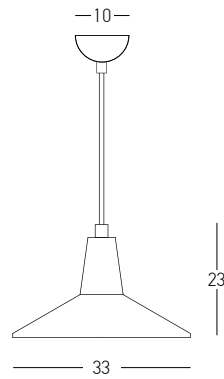

Bulb 1x E27
Power 40W MAX
Input 220-240V, 50/60Hz
Dimensions Ø: 33cm H: 23cm
Base Ø: 10cm H: 4.5cm
Material Aluminium - Wood
Special Feature 150cm Cable Adjustable
Color Black Matt / **Code 180085**