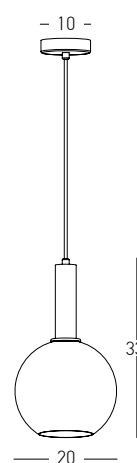

Bulb 1x E27
Power 40W MAX
Input 220-240V, 50/60Hz
Dimensions Ø: 20cm H: 33cm
Base Ø: 10cm H: 2.5cm
Glass Ø: 20cm H: 18cm
Material Metal - Opal Glass
Special Feature 150cm Fabric Cable Adjustable
Color Gold Matt / **Code 22071**