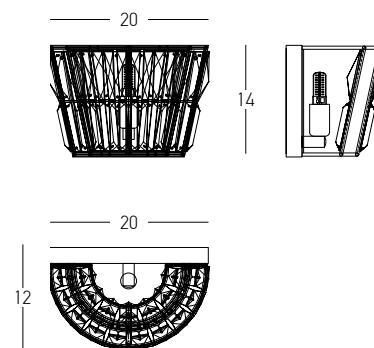

Power 38W
Input 220-240V, 50/60Hz
Color Temperature 3000K
Lumen 2290Lm
Cri 90
Dimensions Ø: 60cm H: 16.3cm
Dimmable Triac ☐
Material Metal - Crystal
Color Antique Brass / **Code 23047**

Power 55W
Input 220-240V, 50/60Hz
Color Temperature 3000K
Lumen 3350Lm
Cri 90
Dimensions Ø: 80cm H: 15.8cm
Dimmable Triac ☐
Material Metal - Crystal
Color Antique Brass / **Code 23049**

Bulb 1x G9 LED
Power 5W MAX
Input 220-240V, 50/60Hz
Dimensions L: 12cm W: 20cm H: 14cm
Material Metal - Crystal
Color Antique Brass / **Code 23050**