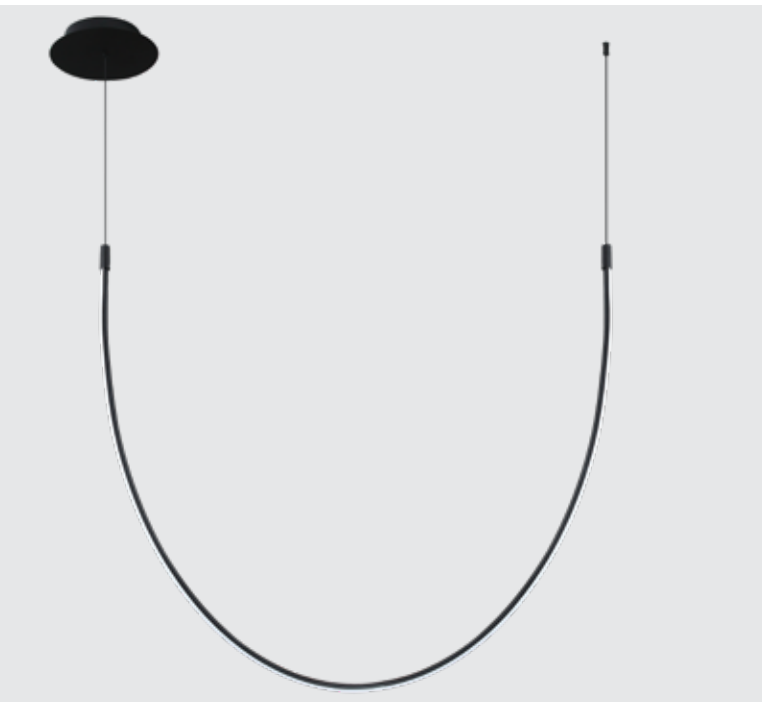

Power 18W
 Input 220-240V, 50/60Hz
 Color Temperature 3000K
 Lumen 1445Lm
 Cri 90
 Dimensions L: 110cm W: 1.5cm H: 80cm
 Base Ø: 21cm H: 5cm
 Dimmable Triac
 Material Aluminium - Silicon
 Special Feature 150cm Cable Adjustable
 Lighting Tube Ø: 1.5cm
 Color Black Matt / **Code 23052**