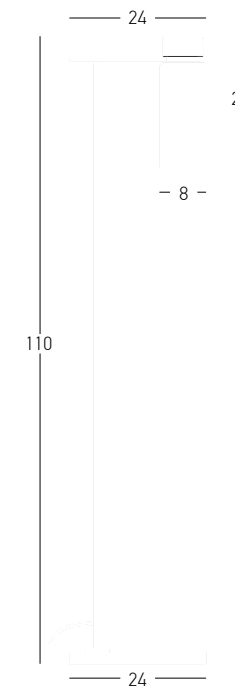

Bulb 1x E14 LED
Power 8W MAX
Input 220-240V, 50/60Hz
Dimensions L: 24cm W: 24cm H: 110cm
Base L: 24cm W: 24cm H: 3cm
Glass Ø: 8cm H: 18.5cm
Material Metal - Clear Glass - Frost White Glass
Special Feature 150cm Cable Available
Color Sandy Black - Antique Brass / **Code 22136**