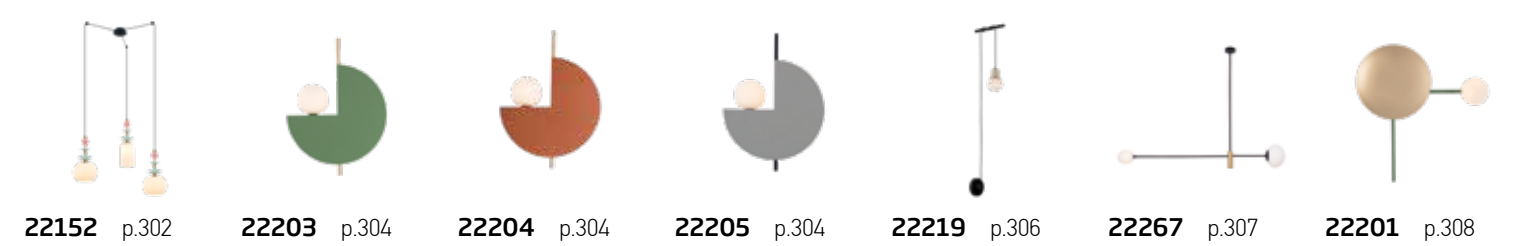

ZAMPELIS S.A.

Greece , Attica , Keratea , Kivouri

Postal: 19001 , P.O. box: 4791

Tel.: (+30) 22990 63518-19 | Fax: (+30) 22990 63521

info@zambelislights.gr | zambelislights.gr

18148-W p.362 22020 p.364 2022 p.366 2024 p.368 2026 p.368 2080 p.370 2030 p.372