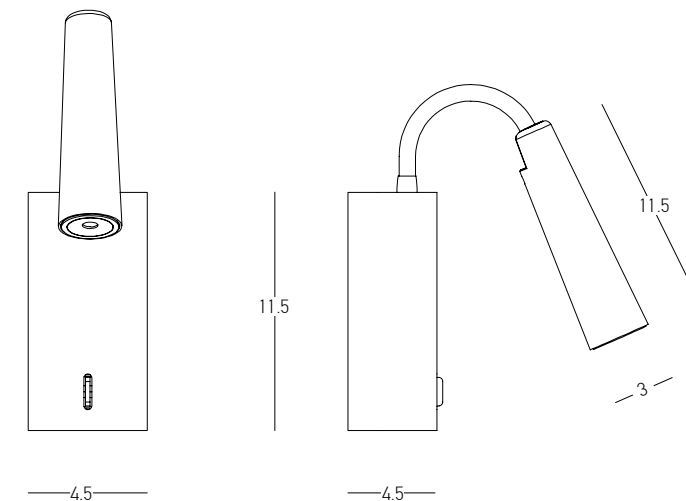

Power	3W
Input	220-240V, 50/60Hz
Color Temperature	3000K
Lumen	200Lm
Cri	80
Dimensions	L: 20cm W: 4.5cm
Base	L: 4.5cm W: 4.5cm H: 11.5cm
Non Dimmable	☒
Switch	On/Off
Material	Metal - Aluminium
Special Feature	Flex 26cm Stick Ø: 3cm L: 11.5cm
Color	Sandy Black / Code H72