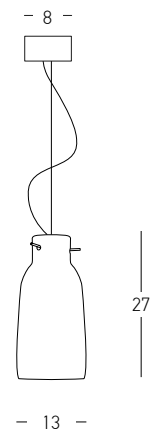

Bulb 1x E27
 Power 40W MAX
 Input 220-240V, 50/60Hz
 Dimensions Ø: 18cm H: 27cm
 Base Ø: 8cm H: 3.5cm
 Material Clay
 Special Feature 120cm Fabric Cable Adjustable
 Color White Matt / **Code 22268**

Bulb 1x E27
 Power 40W MAX
 Input 220-240V, 50/60Hz
 Dimensions Ø: 13cm H: 27cm
 Base Ø: 8cm H: 3.5cm
 Material Clay
 Special Feature 120cm Fabric Cable Adjustable
 Color White Matt / **Code 22236**