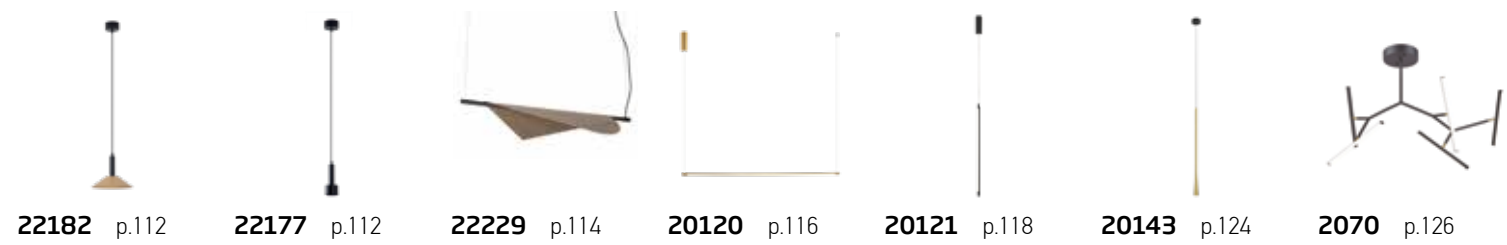

ZAMPELIS S.A.

Greece , Attica , Keratea , Kivouri

Postal: 19001 , P.O. box: 4791

Tel.: (+30) 22990 63518-19 | Fax: (+30) 22990 63521

info@zambelislights.gr | zambelislights.gr

18148-W p.362 22020 p.364 2022 p.366 2024 p.368 2026 p.368 2080 p.370 2030 p.372

Power 46W
 Input 220-240V, 50/60Hz
 Color Temperature 3000K
 Lumen 3137Lm
 Cri 90
 Dimensions Ø: 160cm H: 80cm
 Base Ø: 30cm H: 5cm
 Dimmable Triac
 Material Aluminium - Silicon
 Special Feature 150cm Cable Adjustable
 Lighting Tube Ø: 1.5cm
 Color Black Matt / **Code 23051**