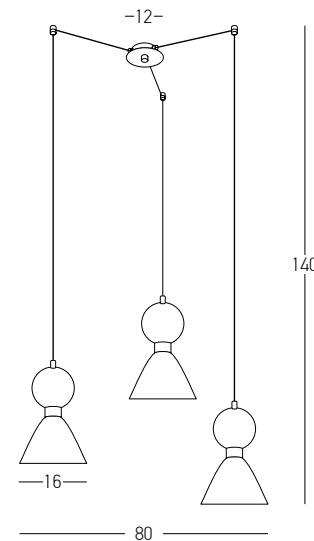

Bulb 3x E14
Power 15W MAX
Input 220-240V, 50/60Hz
Dimensions L: 110cm W: 16cm H: 140cm
Base Ø: 12cm H: 3cm
Shade Ø: 16cm H: 11cm
Material Brass - Gypsum - Marble
Special Feature 200cm Fabric Cable Adjustable
Color Sandy Black - Brass - Green Marble / **Code 23248**
Sandy Black - Brass - Black Marble / **Code 23247**

Bulb 3x E14
Power 15W MAX
Input 220-240V, 50/60Hz
Dimensions Ø: 80cm H: 140cm
Base Ø: 12cm H: 3cm
Shade Ø: 16cm H: 11cm
Material Brass - Gypsum - Marble
Special Feature 200cm Fabric Cable Adjustable
Color Sandy Black - Brass - Green Marble / **Code 23250**
Sandy Black - Brass - Black Marble / **Code 23249**