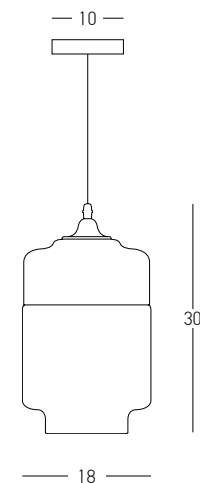

Bulb 1x E27
Power 40W MAX
Input 220-240V, 50/60Hz
Dimensions Ø: 18cm H: 30cm
Base Ø: 10cm H: 2cm
Material Glass
Special Feature 150cm Cable Adjustable
Color Black Matt - Champagne / **Code 1517**