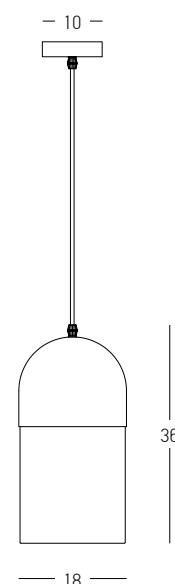

Bulb 1x E27
Power 11W MAX
Input 220-240V, 50/60Hz
Dimensions Ø: 18cm H: 36cm
Base Ø: 10cm H: 2.5cm
Material Metal - Paper
Special Feature 200cm Cable Adjustable
Color Black Matt - Natural / **Code 23071**