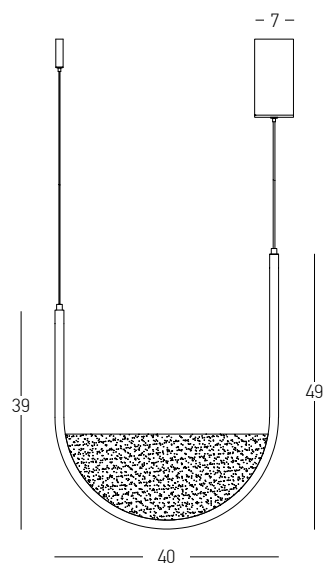

Power 20W
Input 220-240V, 50/60Hz
Color Temperature 3000K , 4000K
Lumen 1715Lm
Cri 80
Dimensions L: 32cm W: 5cm H: 40.5cm
Base Ø: 7cm H: 14cm
Dimmable Triac
Material Aluminium - Glass
Special Feature 170cm Cable Adjustable
Profile 5cm x 1.6cm
Color Black Matt - Light Grey Glass / **Code 23166**
Color Gold Matt - Champagne Glass / **Code 23167**

Power 28W
Input 220-240V, 50/60Hz
Color Temperature 3000K , 4000K
Lumen 2235Lm
Cri 80
Dimensions L: 40cm W: 5cm H: 49cm
Base Ø: 7cm H: 14cm
Dimmable Triac
Material Aluminium - Glass
Special Feature 170cm Cable Adjustable
Profile 5cm x 1.6cm
Color Black Matt - Light Grey Glass / **Code 23164**
Color Gold Matt - Champagne Glass / **Code 23165**