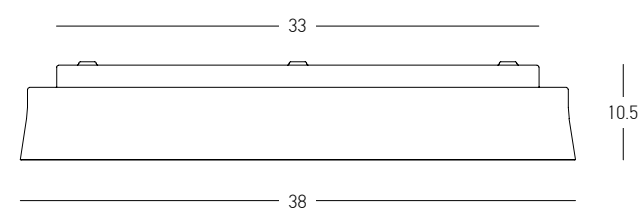

Power 20W
Input 220-240V, 50/60Hz
Color Temperature 3000K
Lumen 2300Lm
Cri 80
Dimensions Ø: 38cm H: 10.5cm
Base Ø: 33cm
Dimmable Triac ☐
Material Metal - Acrylic
Color White Matt / **Code 22127**
Color Black Matt / **Code 22128**