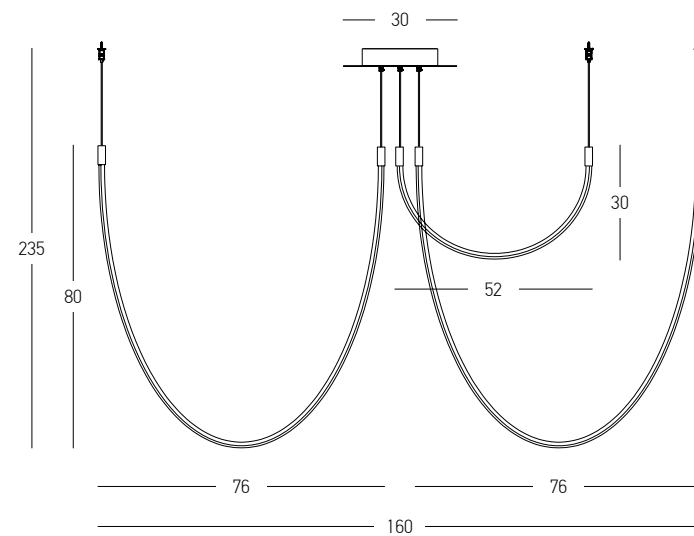

Power 18W
 Input 220-240V, 50/60Hz
 Color Temperature 3000K
 Lumen 1445Lm
 Cri 90
 Dimensions L: 110cm W: 1.5cm H: 80cm
 Base Ø: 21cm H: 5cm
 Dimmable Triac
 Material Aluminium - Silicon
 Special Feature 150cm Cable Adjustable
 Lighting Tube Ø: 1.5cm
 Color Black Matt / **Code 23052**