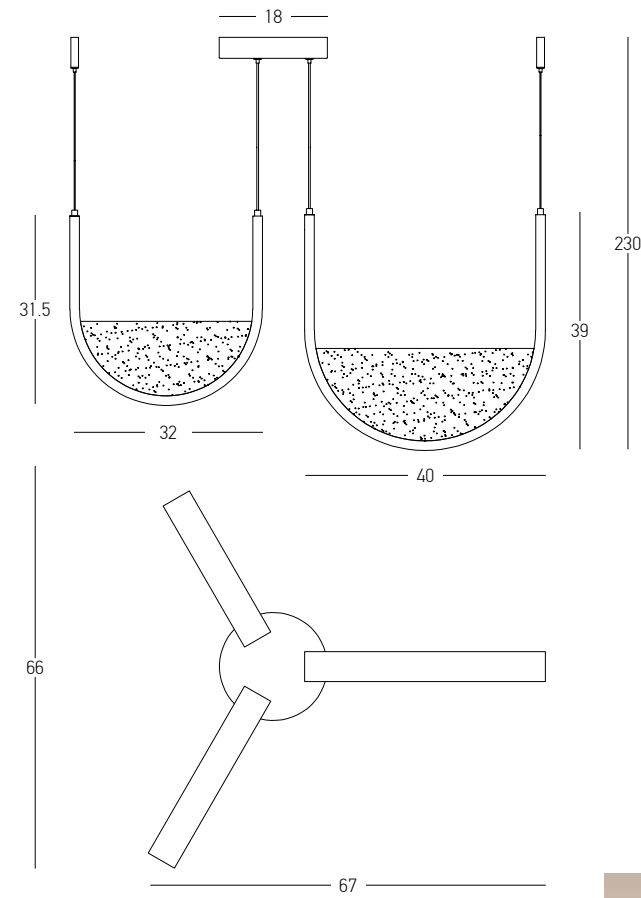

Power	54W
Input	220-240V, 50/60Hz
Color Temperature	3000K . 4000K
Lumen	4312Lm
Cri	80
Dimensions	L: 66cm W: 67cm H: 230cm
Base	Ø: 18cm H: 3.5cm
Dimmable Triac	○
Material	Aluminium - Glass
Special Feature	170cm Cable Adjustable Profile 5cm x 1.6cm
Color	Black Matt - Light Grey Glass / Code 23168
Color	Gold Matt - Champagne Glass / Code 23169