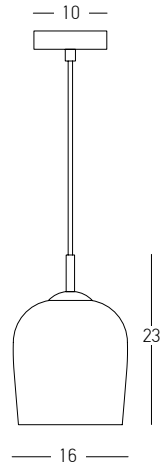

Bulb 1x E14
Power 40W MAX
Input 220-240V, 50/60Hz
Dimensions Ø: 16cm H: 23cm
Base Ø: 10cm H: 2.5cm
Glass Ø: 16cm H: 17cm
Material Metal - Glass
Special Feature 150cm Cable Adjustable
Color Champagne - Black Matt / **Code 22116**
Color Clear Glass - Painted Gold / **Code 22117**