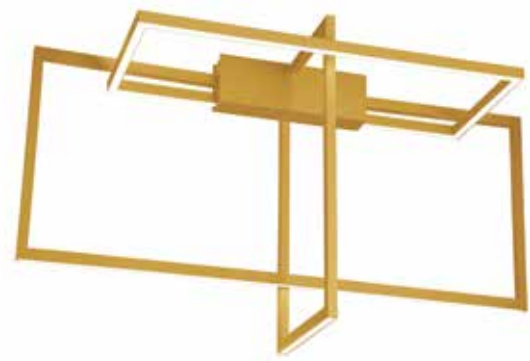

Power 60W
Input 220-240V, 50/60Hz
Color Temperature 3000K
Lumen 4800Lm
Cri 80
Dimensions L: 93cm W: 31cm H: 53.5cm
Base L: 28cm W: 5cm H: 9.2cm
Dimmable Triac ☐
Material Aluminium - Acrylic
Special Feature Profile 2x1.5cm

Color Sandy White / **Code 2078**
Color Gold Matt / **Code 2080**