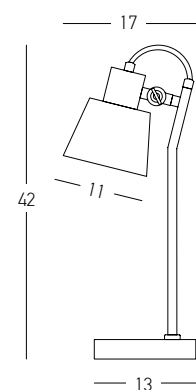

Bulb 1x E14
 Power 25W MAX
 Input 220-240V, 50/60Hz
 Dimensions L: 17cm H: 42cm
 Base Ø: 13cm H: 2cm
 Material Metal - Aluminium
 Special Feature 150cm Cable Available
 Color Black Matt - Gold Matt / **Code 20217**