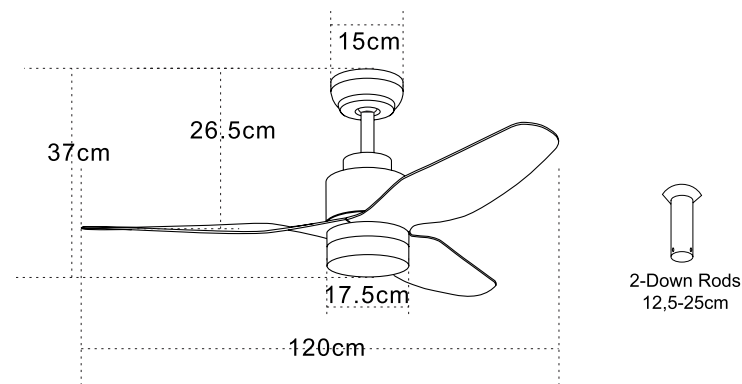

Color White Matt - Natural Wood Blades / **Code 19140**
 Color Black Matt - Natural Wood Blades / **Code 19141**

LED Light Source 18W
 Input 220-240V, 50/60Hz
 Color Temperature 3000K, 4000K, 6000K
 Lumen 1800Lm
 Cri 80
 dB 23
 Dimensions 52" Ø: 132cm H: 42.5-55cm
 Air Flow 152m³ min
 Night Mode Time Setting 1h / 2h / 4h / 8h
 Material Metal - Glass - ABS Blades
 Special Feature 2 Down Rods 12.5-25cm
 Summer Function
 Motor Feature AC Motor 61W
 3 Speeds
 Color White / **Code 19133**