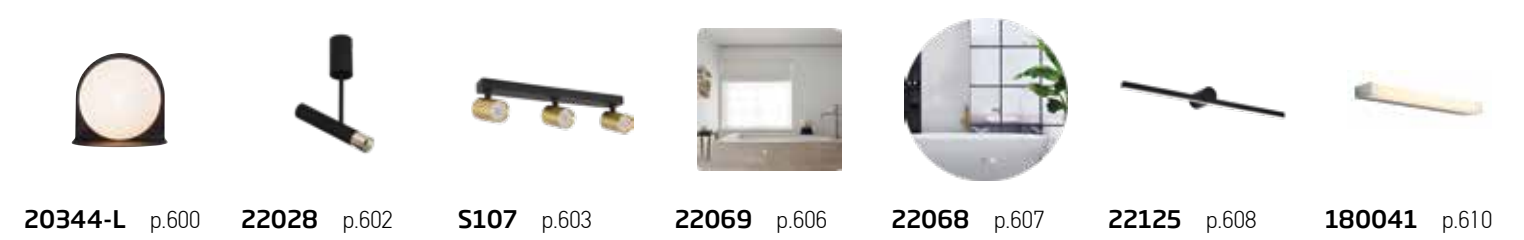

DECORATIVE LIGHTING