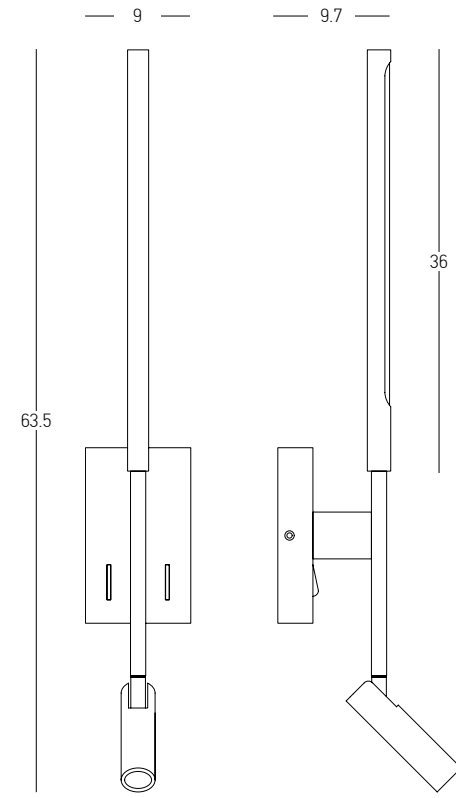

Chrome Matt
Brown Wood Blades

HOTEL I p.554-599

Power	2.5W + 5W
Input	220-240V, 50/60Hz
Color Temperature	3000K
Lumen	141+178Lm
Cri	80
Dimensions	L: 9.7-16cm W: 9cm H: 63.5cm
Non Dimmable	<input checked="" type="checkbox"/>
Switch	2 Switch On/Off
Material	Metal - Aluminium - Acrylic
Special Feature	Movable Spot + Rotatable Back Light (Ø: 1.9cm) Stick Ø: 2.7cm H: 11cm
Color	Black Matt / Code 23039
Color	White Matt / Code 23040