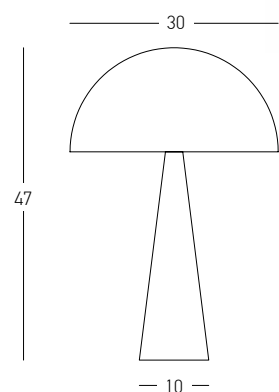

Bulb 1x E27
Power 25W MAX
Input 220-240V, 50/60Hz
Dimensions Ø: 30cm H: 47cm
Base Ø: 10cm H: 30cm
Material Metal
Special Feature 150cm Cable Available
Color Black Matt / **Code 20210**
Color Gold Matt / **Code 20211**