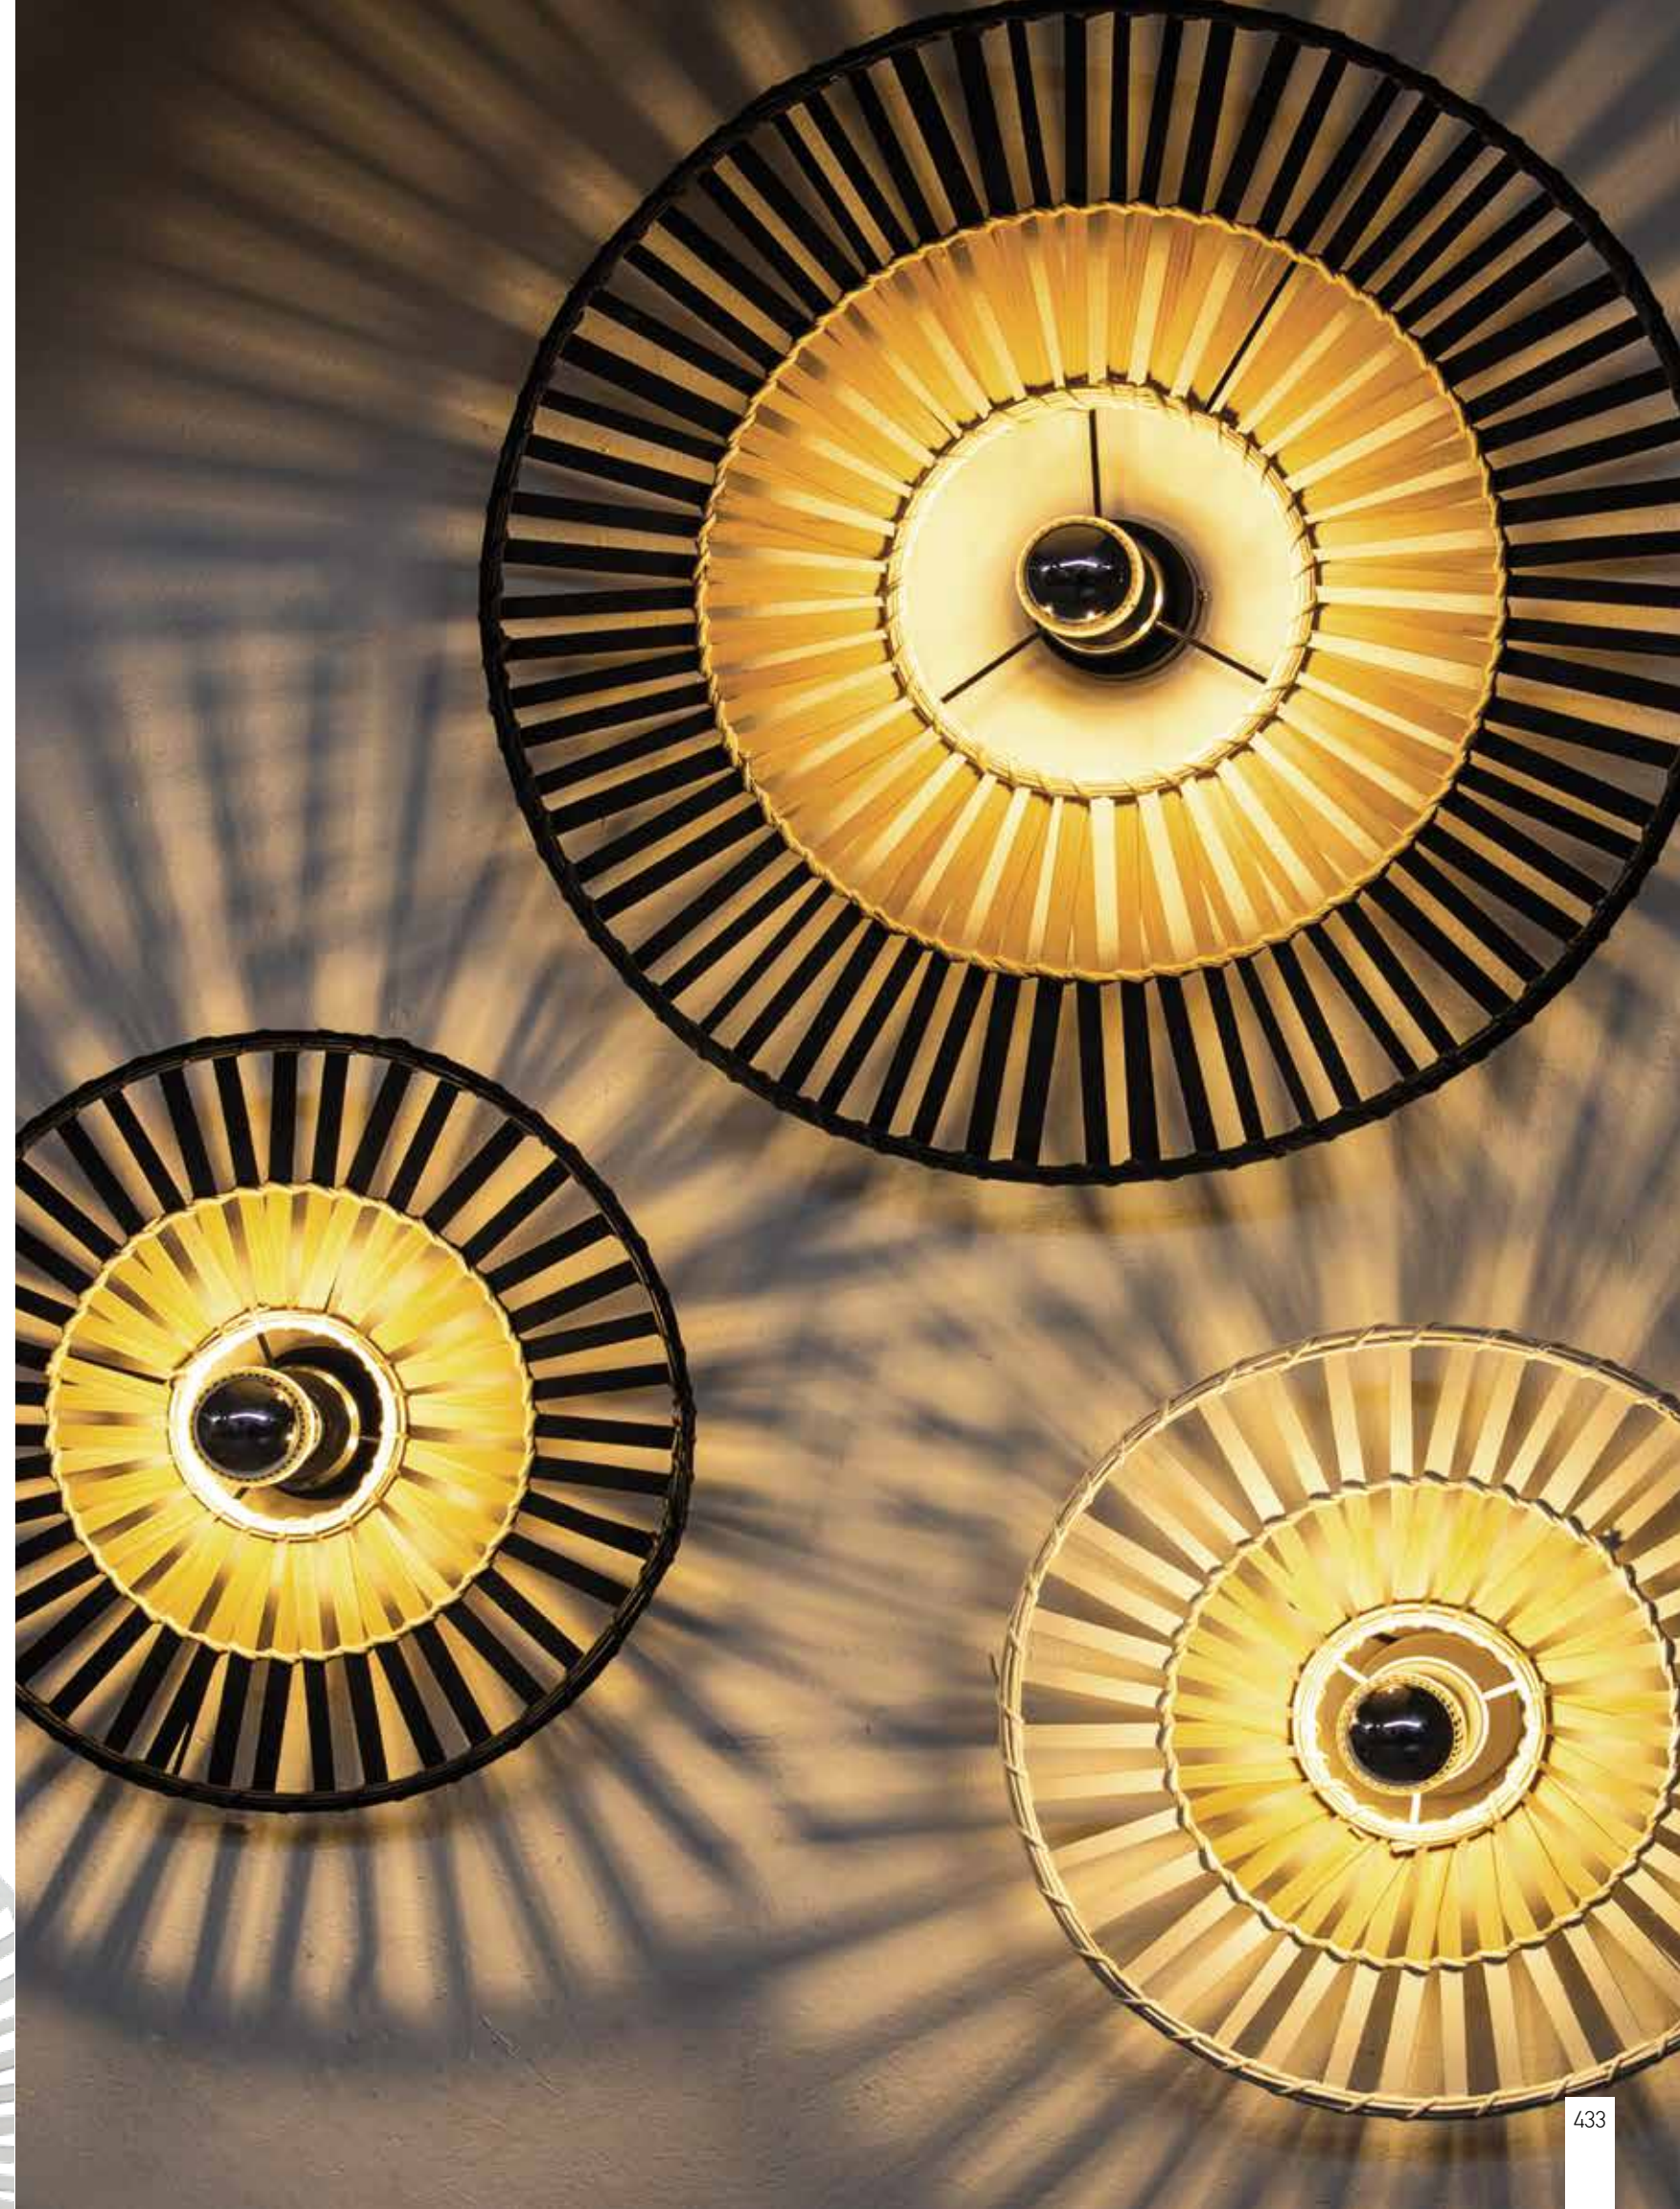

Bulb 1x E27
Power 40W MAX
Input 220-240V, 50/60Hz
Dimensions Ø: 80cm L: 8cm
Base Ø: 10cm H: 2cm
Material Metal - Bamboo
Color White - Natural Bamboo / **Code 19250**

Bulb 1x E27
Power 40W MAX
Input 220-240V, 50/60Hz
Dimensions Ø: 60cm L: 8cm
Base Ø: 10cm H: 2cm
Material Metal - Bamboo
Color Black - Natural Bamboo / **Code 19252**

Bulb 1x E27
Power 40W MAX
Input 220-240V, 50/60Hz
Dimensions Ø: 40cm L: 8cm
Base Ø: 10cm H: 2cm
Material Metal - Bamboo
Color White - Natural Bamboo / **Code 19251**
Black - Natural Bamboo / **Code 19253**