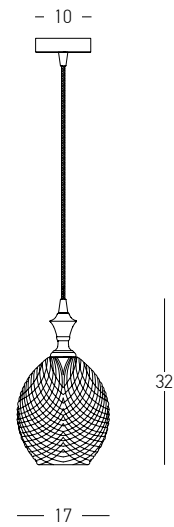

Bulb 1x E27
Power 40W MAX
Input 220-240V, 50/60Hz
Dimensions Ø: 17cm H: 32cm
Base Ø: 10cm H: 2cm
Material Metal - Glass
Special Feature 200cm Fabric Cable Adjustable
Color Chrome - Smoked Grey / **Code 1987**