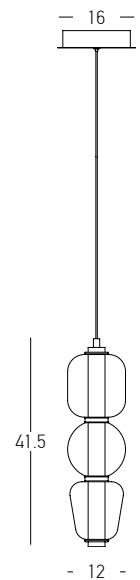

Power	21W
Input	220-240V, 50/60Hz
Color Temperature	3000K
Lumen	1650Lm
Cri	80
Dimensions	L: 105cm W: 18cm H: 200cm
Glass	Ø: 18cm H: 8cm
Base	L: 105cm W: 6.5cm H: 3.5cm
Dimmable Triac	○
Material	Aluminium - Clear Glass
Special Feature	170cm Cable Adjustable
Color	Gold Matt / Code 23029

Power 21W
 Input 220-240V, 50/60Hz
 Color Temperature 3000K
 Lumen 1650Lm
 Cri 80
 Dimensions L: 105cm W: 18cm H: 200cm
 Glass Ø: 18cm H: 8cm
 Base L: 105cm W: 6.5cm H: 3.5cm
 Dimmable Triac
 Material Aluminium - Clear Glass
 Special Feature 170cm Cable Adjustable
 Color Gold Matt / **Code 23029**

Power 37W
 Input 220-240V, 50/60Hz
 Color Temperature 3000K
 Lumen 2211Lm
 Cri 80
 Dimensions L: 120cm W: 12cm H: 155cm
 Base Ø: 16cm H: 4cm
 Non Dimmable
 Material Metal - Acrylic - Glass
 Special Feature 200cm Cable Adjustable
 Color Gold Matt - Champagne Glass / **Code 23065**
 Color Black Matt - Smoked Glass / **Code 23066**