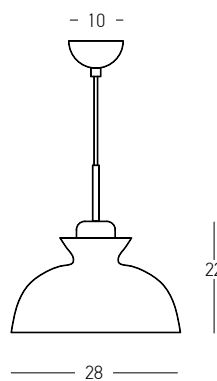

Bulb 1x E27
Power 40W MAX
Input 220-240V, 50/60Hz
Dimensions Ø: 20cm H: 26cm
Base Ø: 10cm H: 4.5cm
Material Metal - Aluminium - Wood
Special Feature 150cm Cable Adjustable
Color Green Matt / **Code 180065**

Bulb 1x E27
Power 40W MAX
Input 220-240V, 50/60Hz
Dimensions Ø: 25cm H: 20cm
Base Ø: 10cm H: 4.5cm
Material Metal - Aluminium - Wood
Special Feature 150cm Cable Adjustable
Color White Matt / **Code 180066**

Bulb 1x E27
Power 40W MAX
Input 220-240V, 50/60Hz
Dimensions Ø: 28cm H: 22cm
Base Ø: 10cm H: 4.5cm
Material Metal - Aluminium - Wood
Special Feature 150cm Cable Adjustable
Color Blue Matt / **Code 180067**