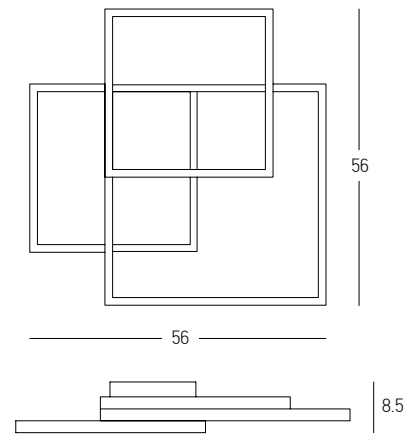

Power 48W
Input 220-240V, 50/60Hz
Color Temperature 3000K
Lumen 3360Lm
Cri 80
Dimensions L: 56cm W: 56cm H: 8.5cm
Base L: 14cm W: 14cm H: 8.5cm
Dimmable Triac ☐
Material Aluminium - Acrylic
Special Feature Profile 2x1.7cm
Color Sandy Black / **Code 2023**
Color Sandy White / **Code 2024**
Color Gold Matt / **Code 2025**

Power 28W
Input 220-240V, 50/60Hz
Color Temperature 3000K
Lumen 2000Lm
Cri 80
Dimensions L: 46cm W: 46cm H: 6.5cm
Base L: 14cm W: 14cm H: 6.5cm
Dimmable Triac ☐
Material Aluminium - Acrylic
Special Feature Profile 2x1.7cm
Color Sandy Black / **Code 2026**
Color Sandy White / **Code 2027**
Color Gold Matt / **Code 2028**