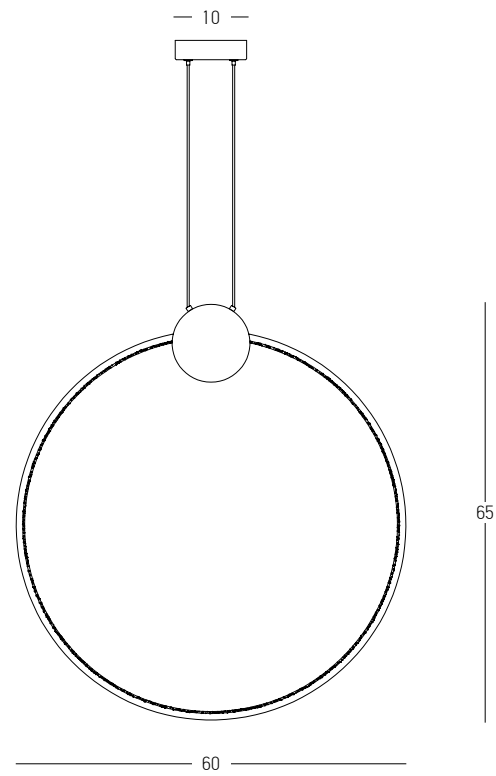

Power	24W
Input	220-240V, 50/60Hz
Color Temperature	3000K
Lumen	1318Lm
Cri	80
Dimensions	Ø: 60cm H: 65cm
Base	Ø: 10cm H: 3cm
Dimmable Triac	☉
Material	Aluminium - Silicon
Special Feature	200cm Cable Adjustable Profile L: 2.5cm H: 1.5cm
Color	Black Matt - Gold Matt Ring / Code 23094
Color	Gold Matt - Black Matt Ring / Code 23095