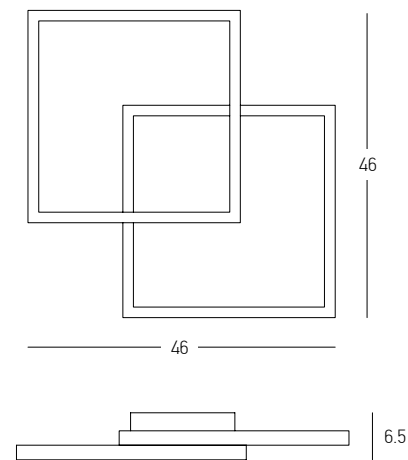

Power 48W
Input 220-240V, 50/60Hz
Color Temperature 3000K
Lumen 3360Lm
Cri 80
Dimensions L: 56cm W: 56cm H: 8.5cm
Base L: 14cm W: 14cm H: 8.5cm
Dimmable Triac ☐
Material Aluminium - Acrylic
Special Feature Profile 2x1.7cm
Color Sandy Black / **Code 2023**
Color Sandy White / **Code 2024**
Color Gold Matt / **Code 2025**

Power 28W
Input 220-240V, 50/60Hz
Color Temperature 3000K
Lumen 2000Lm
Cri 80
Dimensions L: 46cm W: 46cm H: 6.5cm
Base L: 14cm W: 14cm H: 6.5cm
Dimmable Triac ☐
Material Aluminium - Acrylic
Special Feature Profile 2x1.7cm
Color Sandy Black / **Code 2026**
Color Sandy White / **Code 2027**
Color Gold Matt / **Code 2028**