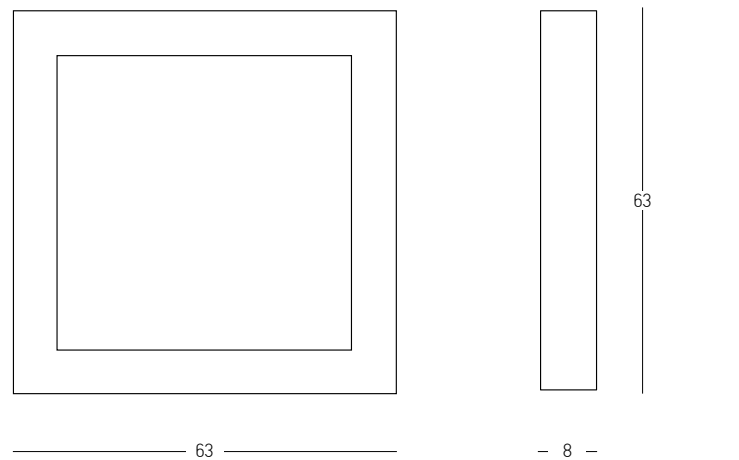

Power 72W
Input 220-240V, 50/60Hz
Color Temperature 3000K
Lumen 10.080Lm
Cri 80
Dimensions L: 63cm W: 63cm H: 8cm
Non Dimmable ☒
Material Aluminium - Acrylic
Special Feature Optional Dimming DALI
Color Sandy White / **Code 18148-W**
Color Sandy Black / **Code 18148-B**