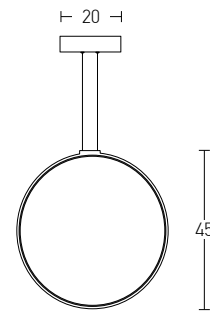

Power 24W
Input 220-240V, 50/60Hz
Color Temperature 3000K
Lumen 1920Lm
Cri 80
Dimensions Ø: 45cm
Base L: 20cm W: 6cm H: 5cm
Non Dimmable ☒
Material Metal - Aluminium - Acrylic
Special Feature 60cm Cable Adjustable
Color Black Matt / **Code 1612**