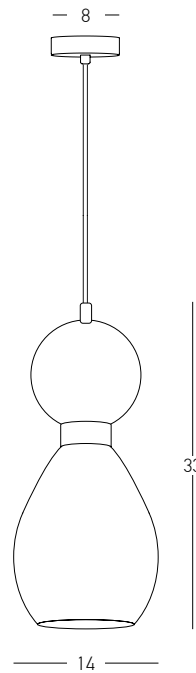

Bulb 1x E14
Power 15W MAX
Input 220-240V, 50/60Hz
Dimensions Ø: 14cm H: 33cm
Base Ø: 8cm H: 3.5cm
Shade Ø: 14cm H: 19cm
Material Brass - Gypsum - Marble
Special Feature 200cm Fabric Cable Adjustable
Color Sandy Black - Brass - Green Marble / **Code 23237**