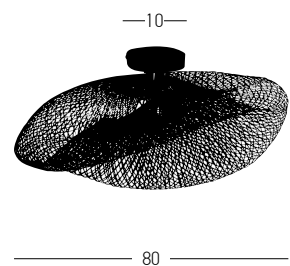

Bulb 1x E27
Power 40W MAX
Input 220-240V, 50/60Hz
Dimensions L: 80cm W: 60cm H: 30cm
Base Ø: 10cm H: 2cm
Material Metal - Bamboo
Special Feature 200cm Cable Adjustable
Color Natural Bamboo / **Code 19103**
Color Black / **Code 19108**

Bulb 1x E27
Power 40W MAX
Input 220-240V, 50/60Hz
Dimensions L: 80cm W: 60cm H: 37cm
Base Ø: 10cm H: 2cm
Material Metal - Bamboo
Color Black / **Code 19109**