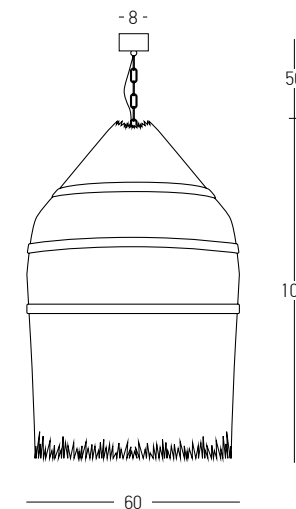

Bulb 1x E27
Power 40W MAX
Input 220-240V, 50/60Hz
Dimensions Ø: 60cm H: 100cm
Base Ø: 8cm H: 3.5cm
Material Metal - Straw
Special Feature 50cm Chain Adjustable
Color Natural Straw / **Code 17129**