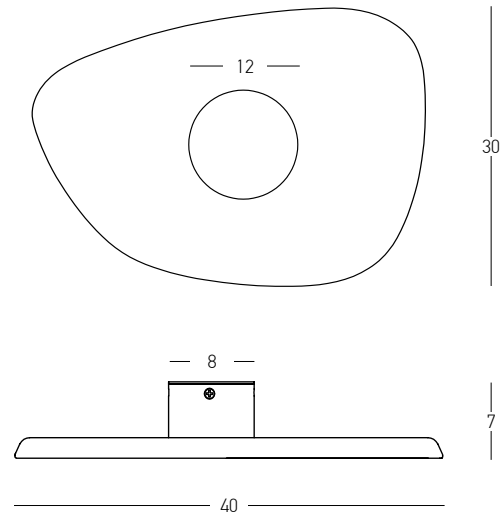

Power 5W
Input 220-240V, 50/60Hz
Color Temperature 3000K
Lumen 195Lm
Cri 90
Dimensions L: 7cm W: 30cm H: 40cm
Base Ø: 8cm L: 5.2cm
Non Dimmable ☒
Material Metal - Acoustic Panel
Color Brown - Black / **Code 23174**