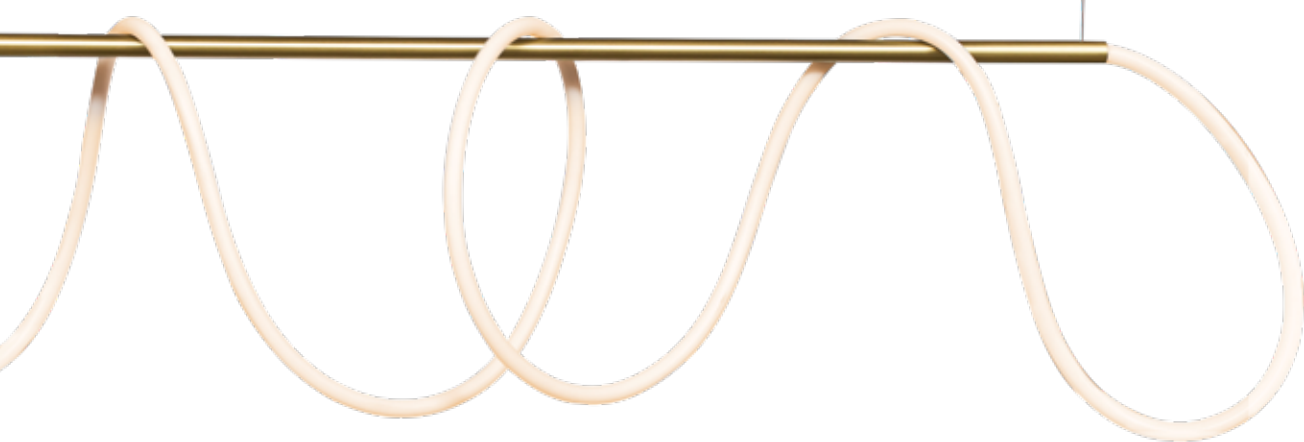

Power 28W
Input 220-240V, 50/60Hz
Color Temperature 3000K
Lumen 3400Lm
Cri 80
Dimensions L: 120cm H: 40cm
Base Ø: 17cm H: 5cm
Non Dimmable ☒
Material Metal - Silicon
Special Feature 360° Lighting Tube Ø: 2.4cm
200cm Cable Adjustable
Color Gold Matt / **Code 19254**