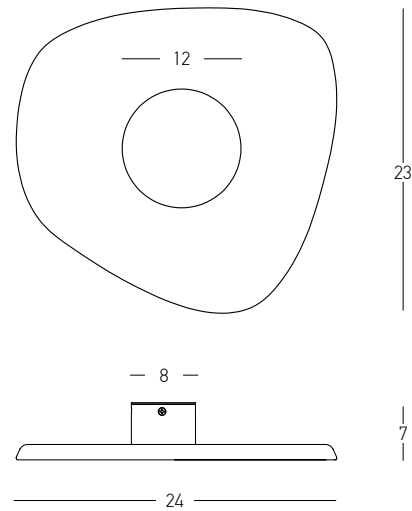

Power 5W
Input 220-240V, 50/60Hz
Color Temperature 3000K
Lumen 195Lm
Cri 90
Dimensions L: 7cm W: 30cm H: 40cm
Base Ø: 8cm L: 5.2cm
Non Dimmable ☒
Material Metal - Acoustic Panel
Color Brown - Black / **Code 23174**

Power 5W
Input 220-240V, 50/60Hz
Color Temperature 3000K
Lumen 195Lm
Cri 90
Dimensions L: 7cm W: 23cm H: 24cm
Base Ø: 8cm L: 5.2cm
Non Dimmable ☒
Material Metal - Acoustic Panel
Color Grey - Black / **Code 23175**