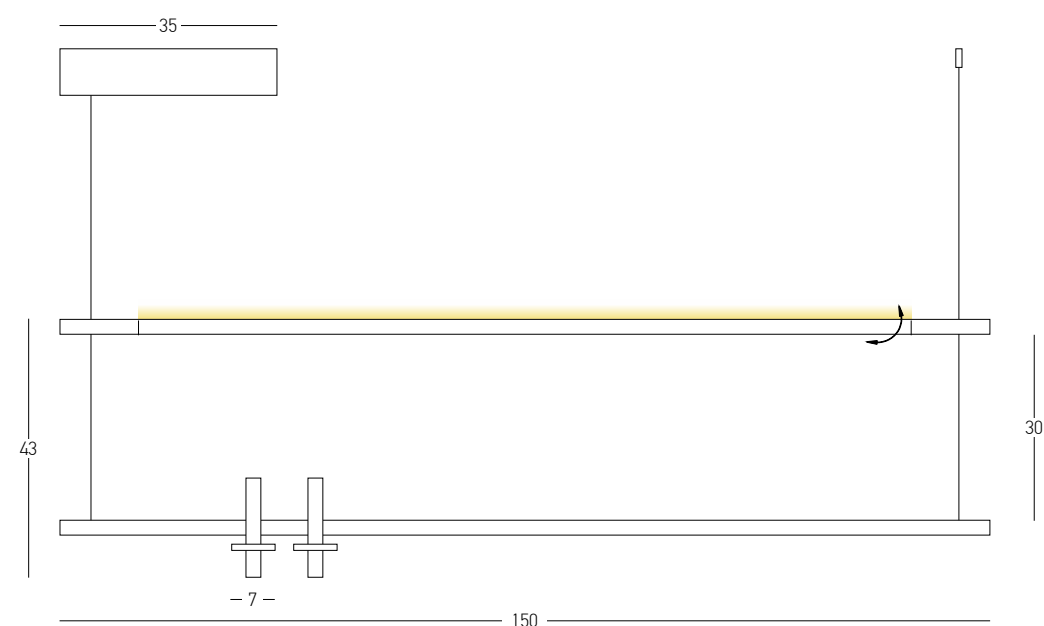

Power 2x 7W + 20W
Input 220-240V, 50/60Hz
Color Temperature 3000K
Lumen 3290Lm
Cri 90
Dimensions L: 150cm W: 7cm H: 30cm
Base L: 35cm W: 3.4cm H: 7.5cm
Stick Ø: 3cm H: 16cm
Non Dimmable ☒
Material Aluminium - Marble
Special Feature 200cm Cable Adjustable
Up & Down Light
Profile Ø: 2.4cm
Rotatable Light Tube
Color Sandy Black / **Code 23251**