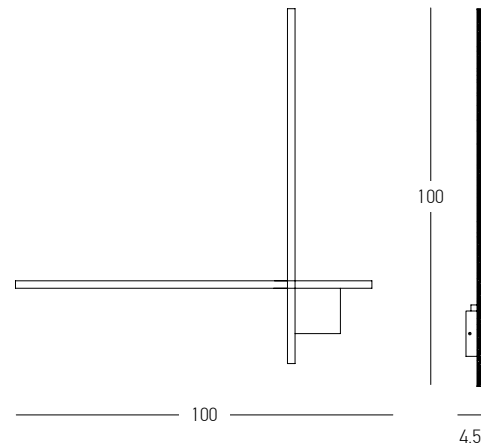

Power 24W
Input 220-240V, 50/60Hz
Color Temperature 3000K
Lumen 1163Lm
Cri 80
Dimensions L: 4.5cm W: 100cm H: 100cm
Base L: 10cm W: 4.5cm H: 10cm
Dimmable Triac ☐
Material Aluminium - Silicon
Special Feature Profile L: 1.5cm H: 1.5cm
Color Gold Matt / **Code 23105**