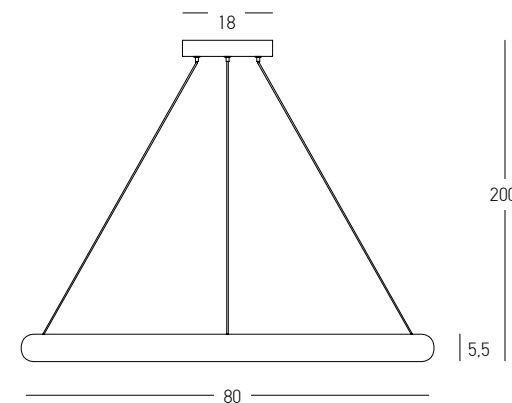

Power 60W
Input 220-240V, 50/60Hz
Color Temperature 3000K
Lumen 4800Lm
Cri 80
Dimensions Ø: 80cm H: 5.5cm
Base Ø: 18cm H: 3.5cm
Dimmable Triac ☐
Material Aluminium - Acrylic
Special Feature 200cm Cable Adjustable
Color Sandy Black / **Code 2060**
Color Sandy White / **Code 2061**
Color Brushed Gold Matt / **Code 2062**