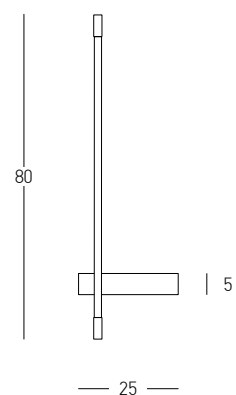

Power 10W
Input 220-240V, 50/60Hz
Color Temperature 3000K
Lumen 900Lm
Cri 90
Dimensions L: 10.5cm W: 25cm H: 80cm
Base L: 8cm W: 25cm H: 5cm
Non Dimmable ☒
Material Aluminium - Acrylic - Brass
Special Feature Profile Ø: 2.4cm
Color Sandy Black - Brushed Brass / **Code 20338**
Color Sandy Black / **Code 20339**