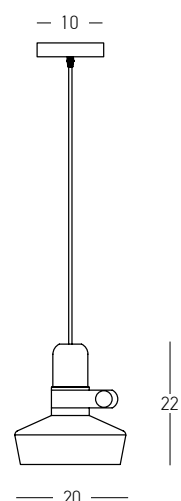

Bulb 1x E27
Power 40W MAX
Input 220-240V, 50/60Hz
Dimensions Ø: 20cm H: 22cm
Base Ø: 10cm H: 2cm
Material Metal - Leather - Wood
Special Feature 200cm Cable Adjustable
Color Black Matt / **Code 1990**
Color White Matt / **Code 1992**