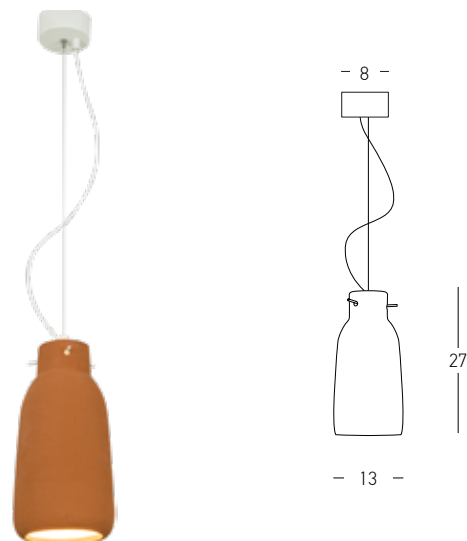

Bulb 1x E27
 Power 40W MAX
 Input 220-240V, 50/60Hz
 Dimensions Ø: 18cm H: 27cm
 Base Ø: 8cm H: 3.5cm
 Material Clay
 Special Feature 120cm Fabric Cable Adjustable
 Color White Matt / **Code 22268**

Bulb 1x E27
 Power 40W MAX
 Input 220-240V, 50/60Hz
 Dimensions Ø: 13cm H: 27cm
 Base Ø: 8cm H: 3.5cm
 Material Clay
 Special Feature 120cm Fabric Cable Adjustable
 Color White Matt / **Code 22236**

Bulb 1x E27
 Power 40W MAX
 Input 220-240V, 50/60Hz
 Dimensions Ø: 28cm H: 27cm
 Base Ø: 8cm H: 3.5cm
 Material Clay
 Special Feature 120cm Fabric Cable Adjustable
 Color Natural / **Code 1664** 

Bulb 1x E27
 Power 40W MAX
 Input 220-240V, 50/60Hz
 Dimensions Ø: 18cm H: 27cm
 Base Ø: 8cm H: 3.5cm
 Material Clay
 Special Feature 120cm Fabric Cable Adjustable
 Color Natural / **Code 1663** 