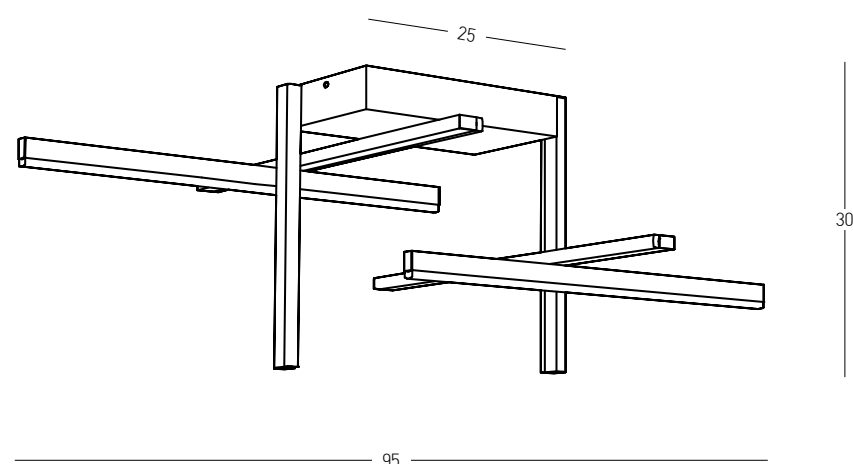

Power 50W
Input 220-240V, 50/60Hz
Color Temperature 3000K
Lumen 3750Lm
Cri 90
Dimensions L: 95cm W: 65cm H: 30cm
Base L: 25cm W: 15cm H: 4.5cm
Dimmable Triac ☐
Material Metal - Aluminium - Silicon
Special Feature Profile 3x 1.2cm
Color Gold Matt - Sandy Black Base / **Code 22026**
Color Sandy Black / **Code 22027**

Model Finishing