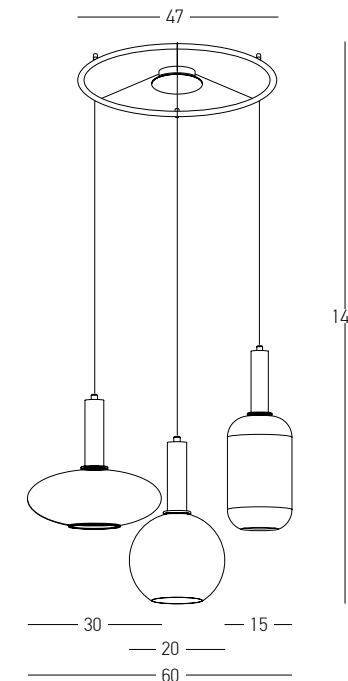

Bulb 3x E27
Power 40W MAX
Input 220-240V, 50/60Hz
Dimensions Ø: 60cm H: 140cm
Bases Ø: 12cm H: 3cm
Glass Ø: 47cm H: 3cm
Ø: 30cm H: 11cm
Ø: 20cm H: 18cm
Ø: 15cm H: 28cm
Material Metal - Opal Glass
Special Feature 150cm Fabric Cable Adjustable
Color Sandy Black - Gold Matt / **Code 22150**