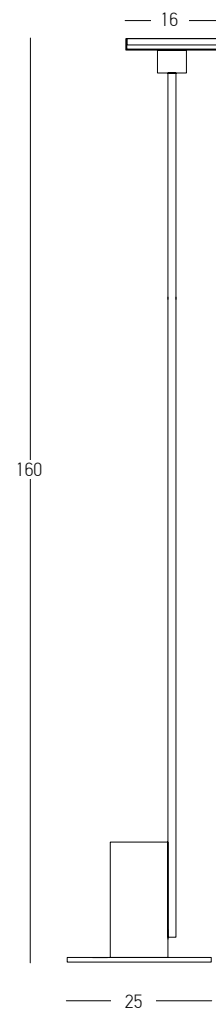

Power	12W
Input	220-240V, 50/60Hz
Color Temperature	3000K
Lumen	1200Lm
Cri	80
Dimensions	Ø: 25cm H: 160cm
Base	Ø: 25cm H: 0.5cm
Material	Metal - Acrylic
Non Dimable	☒
Special Feature	150cm Cable Available Shade Ø: 16cm H: 2cm Uplight
Color	Sandy Black / Code 22065