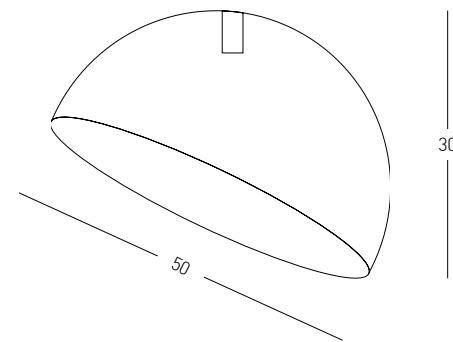

Bulb 1x E27
Power 40W MAX
Input 220-240V, 50/60Hz
Dimensions Ø: 50cm H: 30cm
Material Metal
Color Black Matt - Golden Leaf / **Code 23257**
Color White Matt - Golden Leaf / **Code 23258**