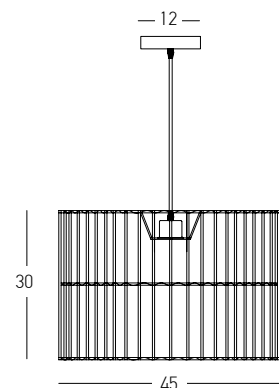

Bulb
Power
Input
Dimensions
Base
Material
Special Feature
Color

1x E27
40W MAX
220-240V, 50/60Hz
Ø: 45cm H: 30cm
Ø: 12cm H: 2cm
Metal - Rattan
150cm Cable Adjustable
Black / **Code 20239**