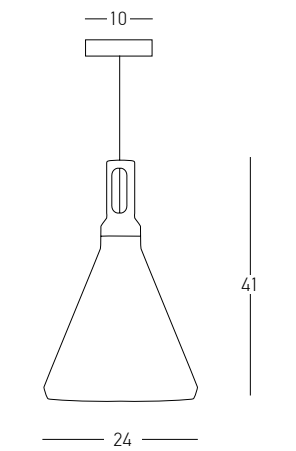

Bulb 1x E27
Power 40W MAX
Input 220-240V, 50/60Hz
Dimensions Ø: 34cm H: 36cm
Base Ø: 10cm H: 2cm
Material Metal - Aluminium - Wood
Special Feature 150cm Cable Adjustable
Color White Matt / **Code 1511-W**

Bulb 1x E27
Power 40W MAX
Input 220-240V, 50/60Hz
Dimensions Ø: 34cm H: 32cm
Base Ø: 10cm H: 2cm
Material Metal - Aluminium - Wood
Special Feature 150cm Cable Adjustable
Color White Matt / **Code 1512-W**

Bulb 1x E27
Power 40W MAX
Input 220-240V, 50/60Hz
Dimensions Ø: 24cm H: 41cm
Base Ø: 10cm H: 2cm
Material Metal - Aluminium - Wood
Special Feature 150cm Cable Adjustable
Color White Matt / **Code 1513-W**