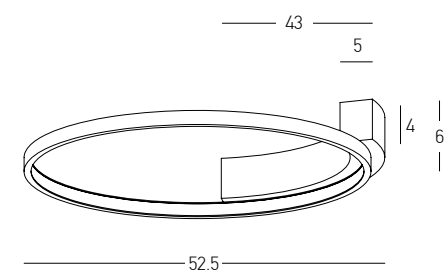

Power 31W
Input 220-240V, 50/60Hz
Color Temperature 3000K
Lumen 1766Lm
Cri 90
Dimensions Ø: 42.5cm H: 6cm
Base L: 35cm W: 5cm H: 4cm
Non Dimmable ☒
Material Metal - Aluminium - Silicon
Color Sandy Black / **Code 2074**
Color Sandy White / **Code 2075**

Power 39W
Input 220-240V, 50/60Hz
Color Temperature 3000K
Lumen 2084Lm
Cri 90
Dimensions Ø: 52.5cm H: 6cm
Base L: 43cm W: 5cm H: 4cm
Non Dimmable ☒
Material Metal - Aluminium - Silicon
Color Sandy Black / **Code 2076**
Color Sandy White / **Code 2077**