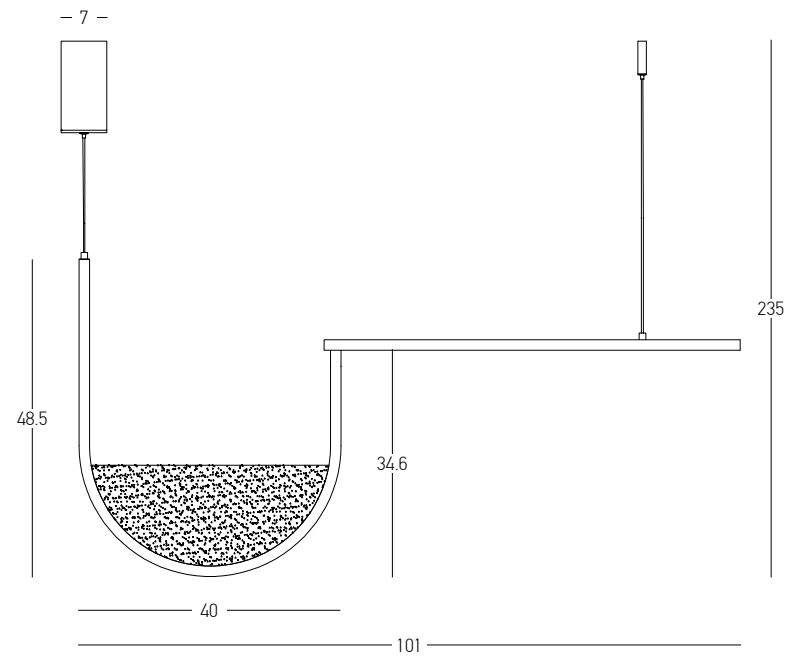

Power	35W
Input	220-240V, 50/60Hz
Color Temperature	3000K , 4000K
Lumen	3412Lm
Cri	80
Dimensions	L: 101cm W: 5cm H: 48.5cm
Base	Ø: 7cm H: 14cm
Dimmable Triac	☉
Material	Aluminium - Glass
Special Feature	150cm Cable Adjustable Profile 5cm x 1.6cm
Color	Black Matt - Light Grey Glass / Code 23170
Color	Gold Matt - Champagne Glass / Code 23171