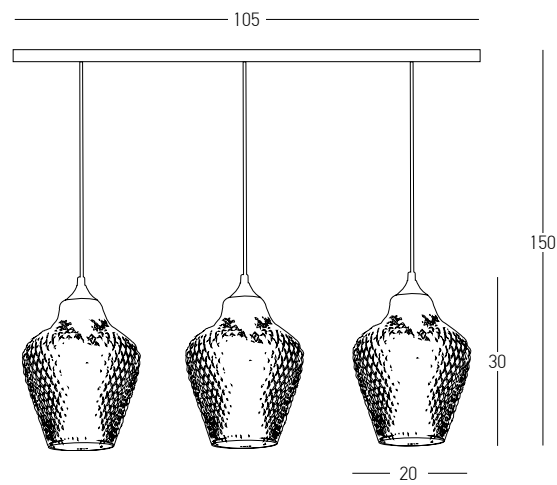

Bulb 1x E27
Power 40W MAX
Input 220-240V, 50/60Hz
Dimensions Ø: 20cm H: 30cm
Base Ø: 12cm H: 2.5cm
Material Metal - Glass
Special Feature 200cm Cable Adjustable
Color Clear Glass - Antique Brass / **Code 19125**

Bulb 3x E27
Power 40W MAX
Input 220-240V, 50/60Hz
Dimensions L: 105cm W: 20cm H: 150cm
Base L: 105cm W: 6.5cm H: 2.7cm
Material Metal - Glass
Special Feature 120cm Cable Adjustable
Black Matt Base
Color Clear Glass - Antique Brass / **Code 19242**