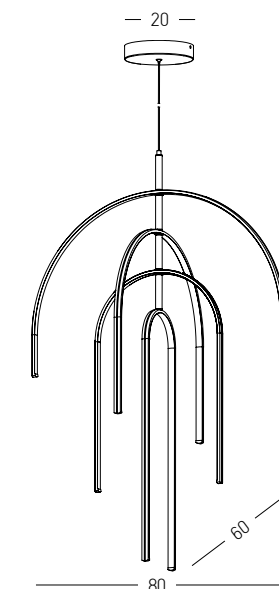

Power 96W
Input 220-240V, 50/60Hz
Color Temperature 3000K
Lumen 4440Lm
Cri 80
Dimensions L: 80cm W: 60cm H: 122cm
Base Ø: 20cm H: 4cm
Dimmable Triac ☐
Material Metal - Aluminium - Acrylic
Special Feature 200cm Cable Adjustable
Color Gold Matt / **Code 1933**