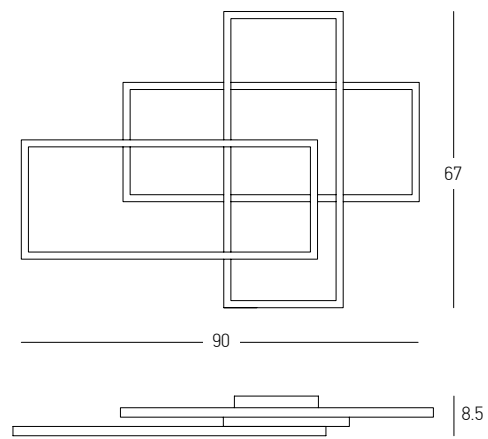

Power	52W
Input	220-240V, 50/60Hz
Color Temperature	3000K
Lumen	4400Lm
Cri	80
Dimensions	L: 90cm W: 67cm H: 8.5cm
Base	L: 18cm W: 18cm H: 8.5cm
Dimmable Triac	☉
Material	Aluminium - Acrylic
Special Feature	Profile 2x1.7cm
Color	Sandy Black / Code 2020
Color	Sandy White / Code 2021
Color	Gold Matt / Code 2022