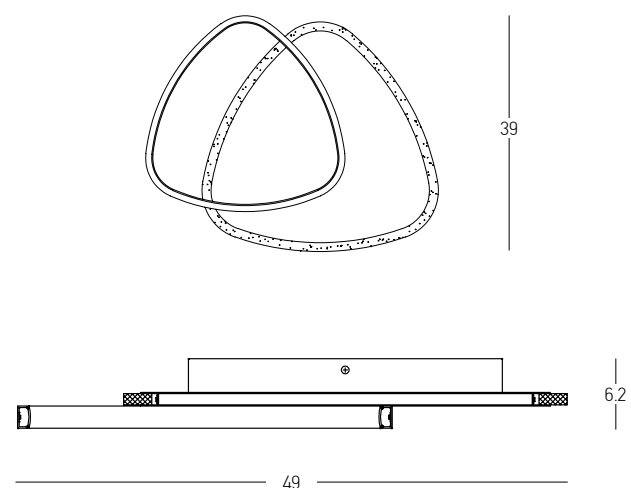

Power 36W
Input 220-240V, 50/60Hz
Color Temperature 3000K
Lumen 2125Lm
Cri 80
Dimensions L: 49cm W: 39cm H: 6.2cm
Dimmable Triac ☐
Material Metal - Aluminium - Acrylic
Color White Matt / **Code 23092**
Color Gold Matt - White Matt / **Code 23093**