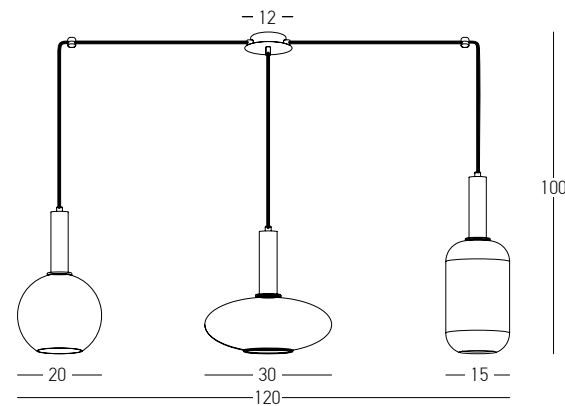

Bulb 3x E27
Power 40W MAX
Input 220-240V, 50/60Hz
Dimensions L: 120cm W: 30cm H: 100cm
Base Ø: 12cm H: 3cm
Glass Ø: 30cm H: 11cm
Ø: 20cm H: 18cm
Ø: 15cm H: 28cm
Material Metal - Opal Glass
Special Feature 150cm Fabric Cable Adjustable
Color Sandy Black - Gold Matt / **Code 22151**