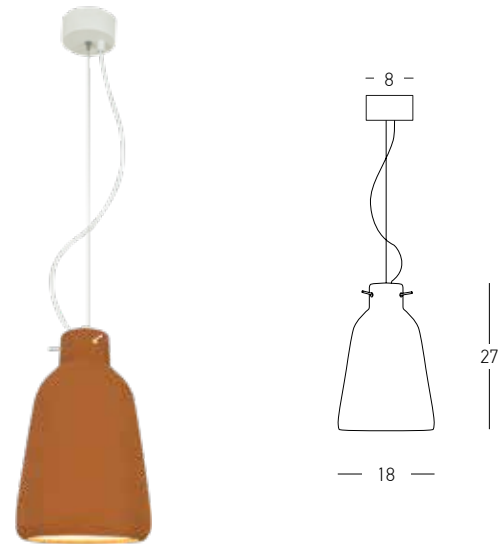

Bulb 1x E27
 Power 40W MAX
 Input 220-240V, 50/60Hz
 Dimensions Ø: 18cm H: 27cm
 Base Ø: 8cm H: 3.5cm
 Material Clay
 Special Feature 120cm Fabric Cable Adjustable
 Color White Matt / **Code 22268**

Bulb 1x E27
 Power 40W MAX
 Input 220-240V, 50/60Hz
 Dimensions Ø: 13cm H: 27cm
 Base Ø: 8cm H: 3.5cm
 Material Clay
 Special Feature 120cm Fabric Cable Adjustable
 Color White Matt / **Code 22236**

Bulb 1x E27
 Power 40W MAX
 Input 220-240V, 50/60Hz
 Dimensions Ø: 28cm H: 27cm
 Base Ø: 8cm H: 3.5cm
 Material Clay
 Special Feature 120cm Fabric Cable Adjustable
 Color Natural / **Code 1664** 

Bulb 1x E27
 Power 40W MAX
 Input 220-240V, 50/60Hz
 Dimensions Ø: 18cm H: 27cm
 Base Ø: 8cm H: 3.5cm
 Material Clay
 Special Feature 120cm Fabric Cable Adjustable
 Color Natural / **Code 1663** 