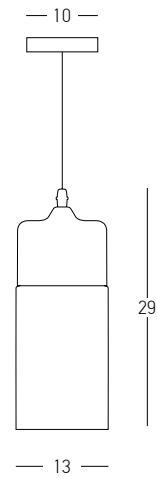

Bulb 1x E27
Power 40W MAX
Input 220-240V, 50/60Hz
Dimensions Ø: 13cm H: 29cm
Base Ø: 10cm H: 2cm
Material Glass
Special Feature 150cm Cable Adjustable
Color Black Matt - Champagne / **Code 1515**