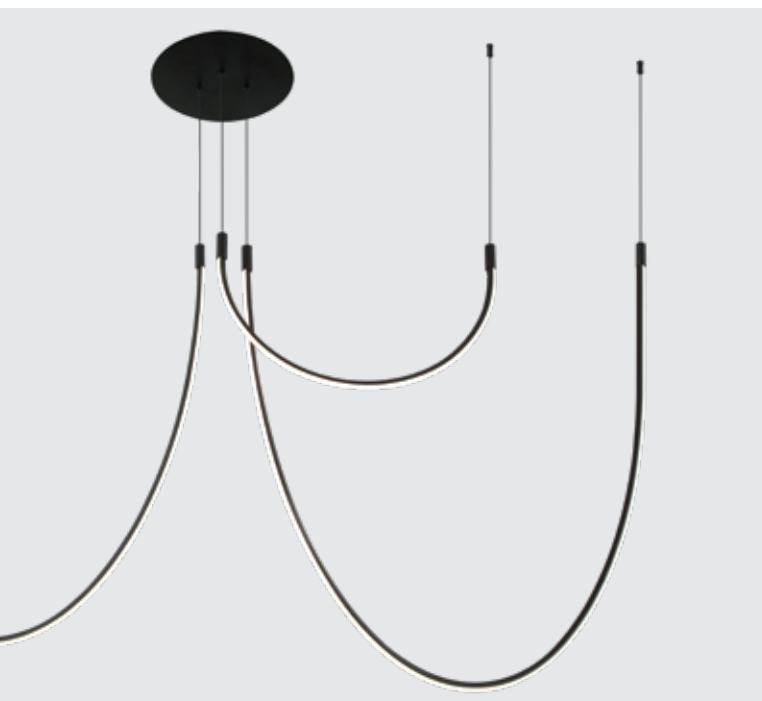

Power 18W
 Input 220-240V, 50/60Hz
 Color Temperature 3000K
 Lumen 1445Lm
 Cri 90
 Dimensions L: 110cm W: 1.5cm H: 80cm
 Base Ø: 21cm H: 5cm
 Dimmable Triac
 Material Aluminium - Silicon
 Special Feature 150cm Cable Adjustable
 Lighting Tube Ø: 1.5cm
 Color Black Matt / **Code 23052**