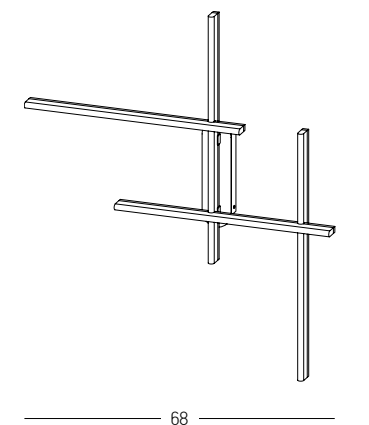

Power 39W
Input 220-240V, 50/60Hz
Color Temperature 3000K
Lumen 1877Lm
Cri 80
Dimensions L: 10cm W: 68cm H: 78cm
Base W: 5.5cm H: 18.5cm
Non Dimmable ☒
Material Metal - Aluminium - Acrylic
Special Feature Profile 1x3cm
Color Black Matt / **Code 1946**