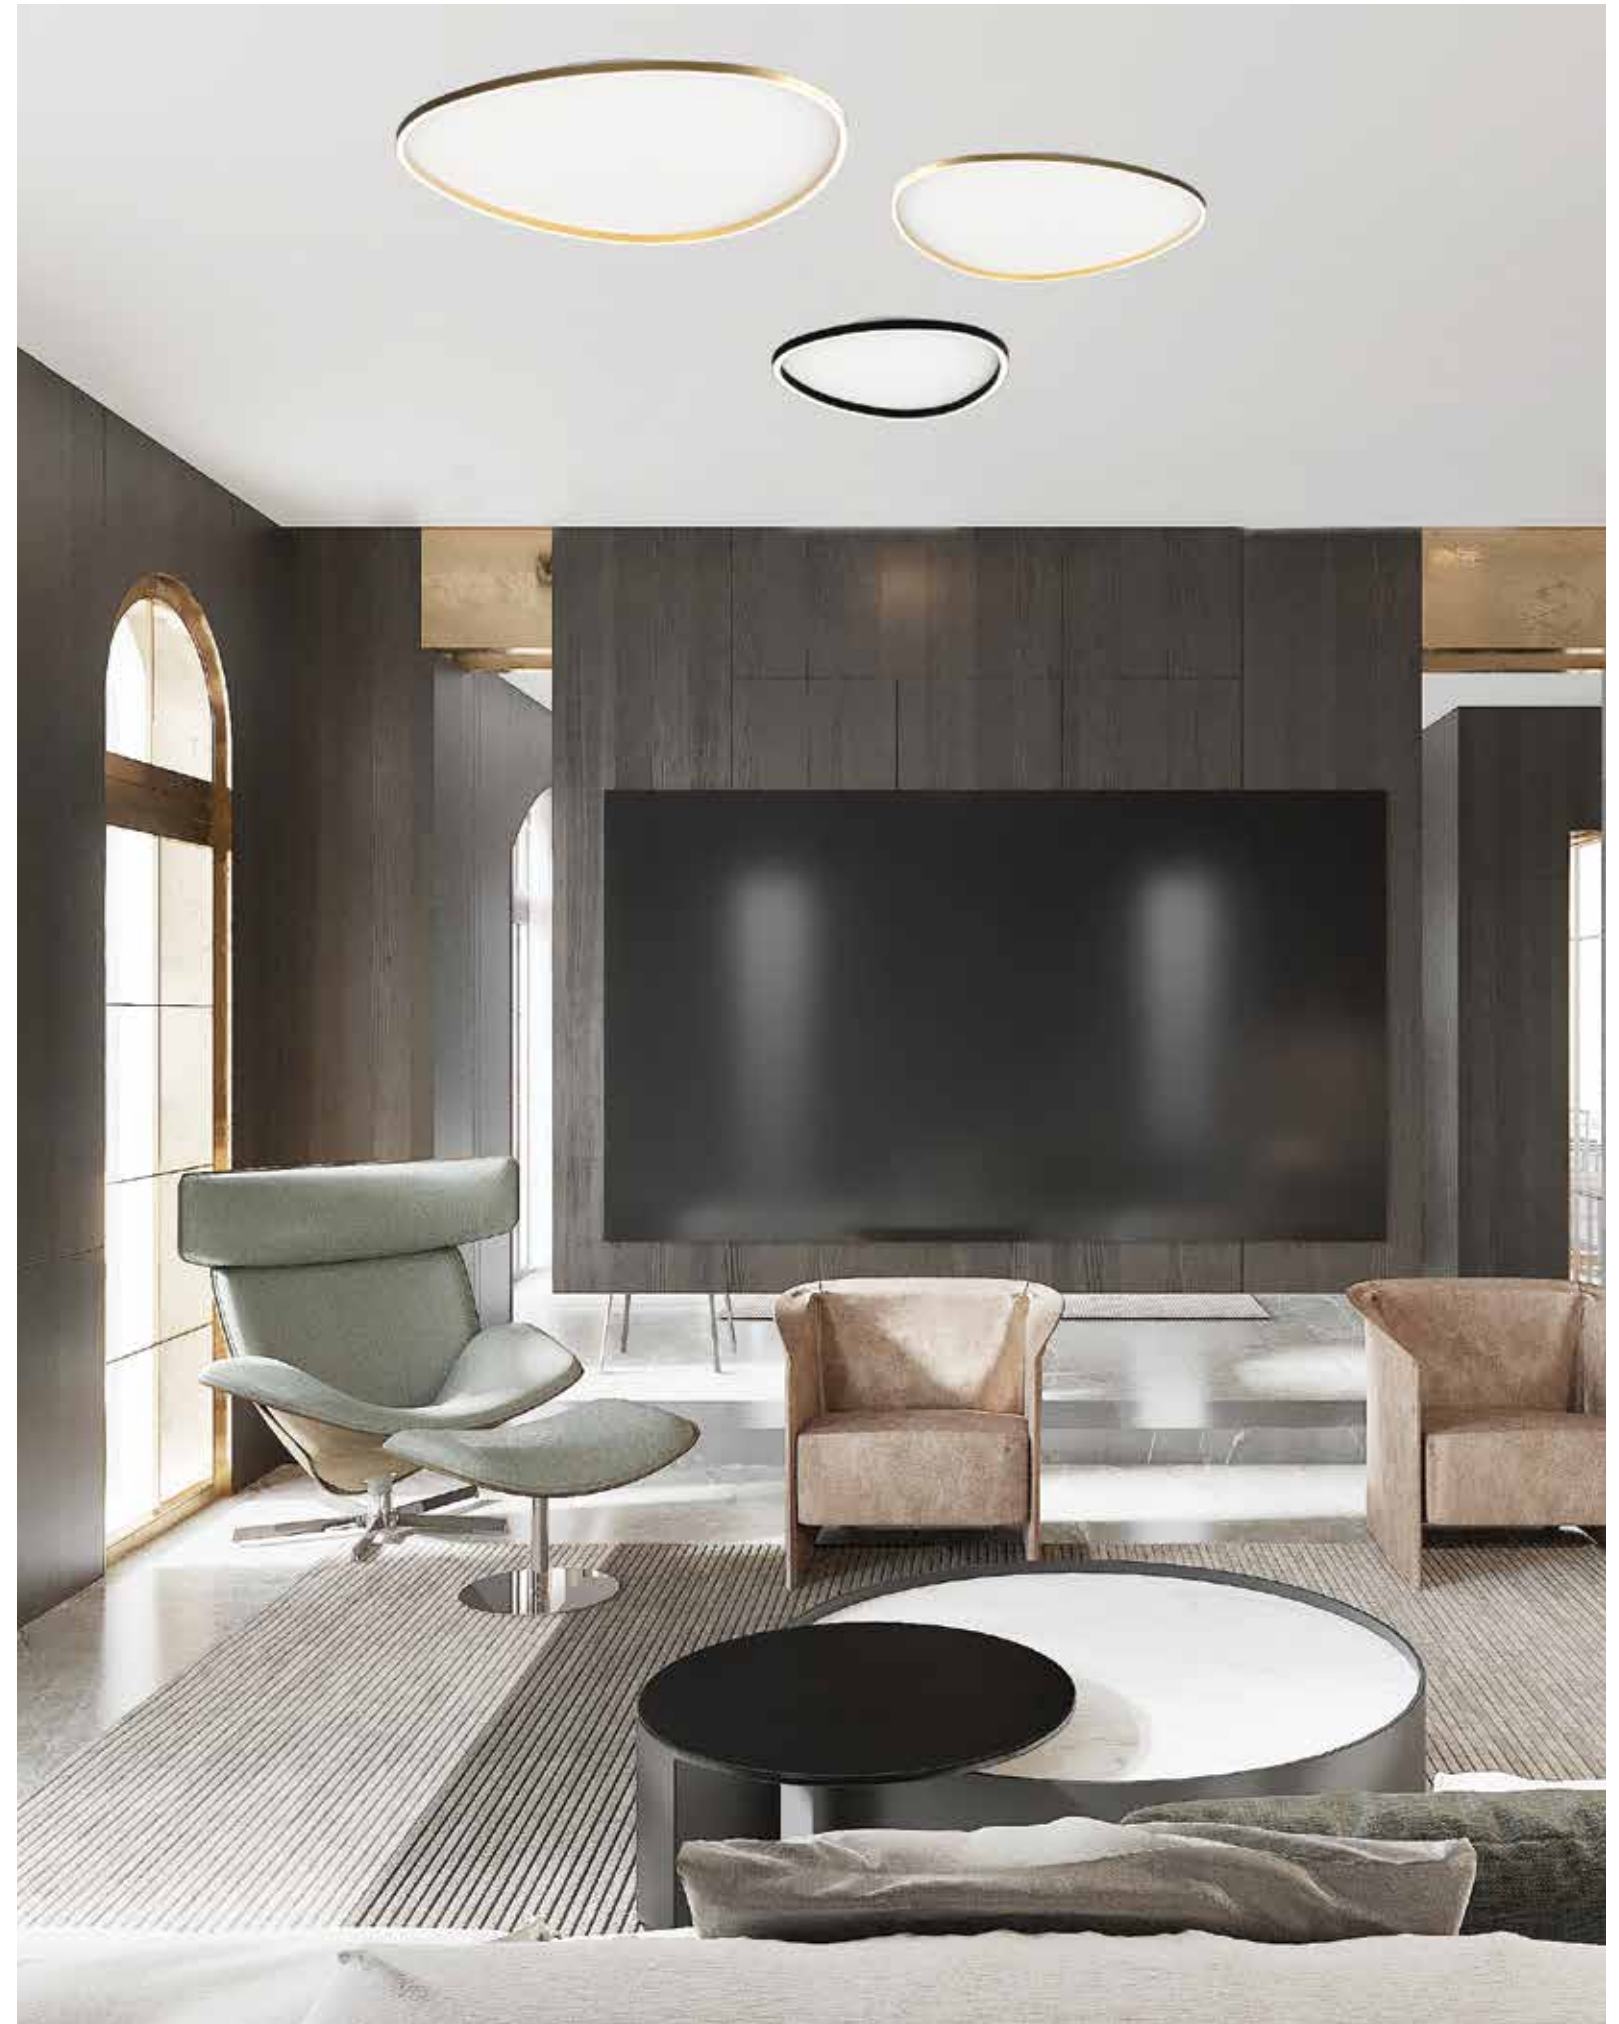

CEILING | p.336-377