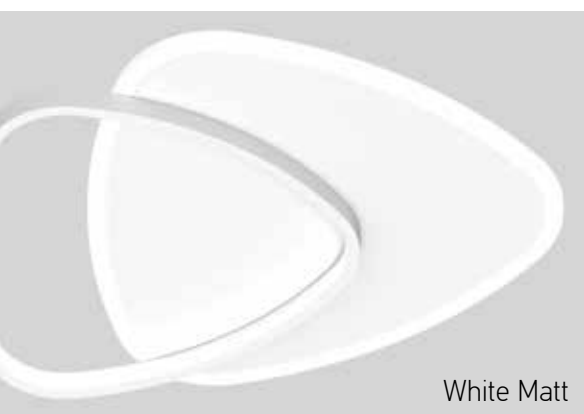

Power 36W
Input 220-240V, 50/60Hz
Color Temperature 3000K
Lumen 2125Lm
Cri 80
Dimensions L: 49cm W: 39cm H: 6.2cm
Dimmable Triac ☐
Material Metal - Aluminium - Acrylic
Color White Matt / **Code 23092**
Color Gold Matt - White Matt / **Code 23093**