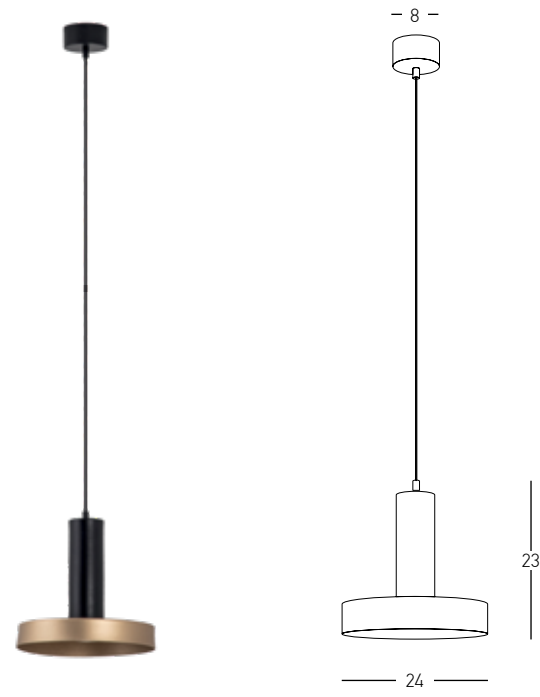

Bulb 1x GU10
 Power 25W MAX
 Input 220-240V, 50/60Hz
 Dimensions L: 38cm W: 8.3cm H: 25cm
 Spot Dimensions Ø: 6cm H: 9cm
 Base L: 2.7cm W: 8.3cm H: 12cm
 Material Metal
 Color Sandy Black - Painted Gold / **Code 22228**

Bulb 1x GU10
 Power 25W MAX
 Input 220-240V, 50/60Hz
 Dimensions H: 18cm
 Spot Dimensions Ø: 6cm H: 9cm
 Base Ø: 5cm H: 2cm
 Material Metal
 Color Painted Bronze / **Code 22187**

Bulb 1x GU10
 Power 25W MAX
 Input 220-240V, 50/60Hz
 Dimensions Ø: 6cm H: 118cm
 Spot Dimensions Ø: 6cm H: 9cm
 Base Ø: 8cm H: 3.5cm
 Material Metal
 Color Corten / **Code 22186**

Bulb 1x E27
 Power 40W MAX
 Input 220-240V, 50/60Hz
 Dimensions Ø: 33cm L: 15cm
 Base Ø: 8cm H: 2cm
 Material Metal
 Color Corten / **Code 22194**

Bulb 3x GU10
 Power 25W MAX
 Input 220-240V, 50/60Hz
 Dimensions L: 100cm W: 6cm H: 60cm
 Spot Dimensions Ø: 6cm H: 9cm
 Base Ø: 8cm H: 3.5cm
 Material Metal
 Special Feature 120cm Fabric Cable Adjustable
 Color Sandy Black - Painted Gold / **Code 22226**