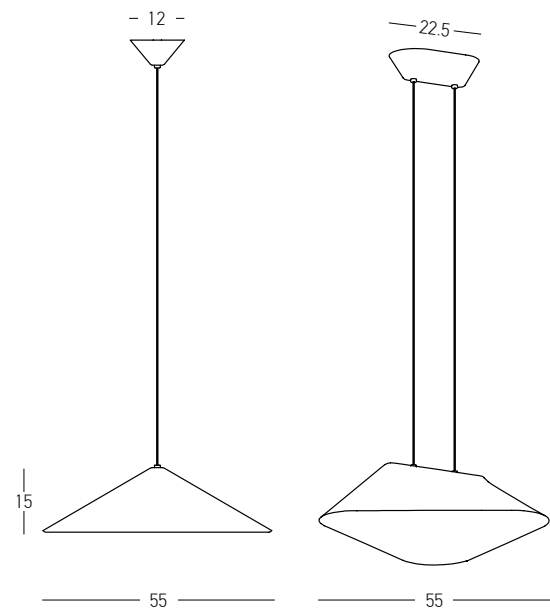

Power 8W SMD
Input 220-240V, 50/60Hz
Color Temperature 3000K
Lumen 850Lm
Cri 90
Beam Angle 24°
Dimensions L: 55cm W: 55cm H: 15cm
Base L: 22.5cm W: 12cm H: 6cm
Dimmable Triac ☐
Material Metal - Acrylic - Acoustic Panel
Special Feature 200cm Cable Adjustable
Color Brown - Grey / **Code 23172**