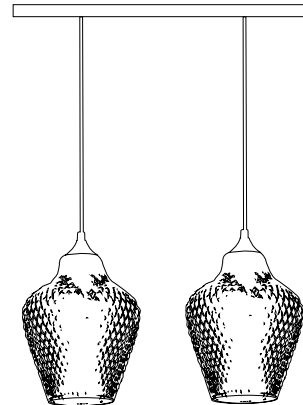

Bulb 1x E27
Power 40W MAX
Input 220-240V, 50/60Hz
Dimensions Ø: 24cm H: 28cm
Base Ø: 12cm H: 2.5cm
Material Metal - Glass
Special Feature 200cm Cable Adjustable
Color Ink Blue - Antique Brass / **Code 19175**

Bulb 1x E27
Power 40W MAX
Input 220-240V, 50/60Hz
Dimensions Ø: 20cm H: 30cm
Base Ø: 12cm H: 2.5cm
Material Metal - Glass
Special Feature 200cm Cable Adjustable
Color Clear Glass - Antique Brass / **Code 19125**

Bulb 3x E27
Power 40W MAX
Input 220-240V, 50/60Hz
Dimensions L: 105cm W: 20cm H: 150cm
Base L: 105cm W: 6.5cm H: 2.7cm
Material Metal - Glass
Special Feature 120cm Cable Adjustable
Black Matt Base
Color Clear Glass - Antique Brass / **Code 19242**