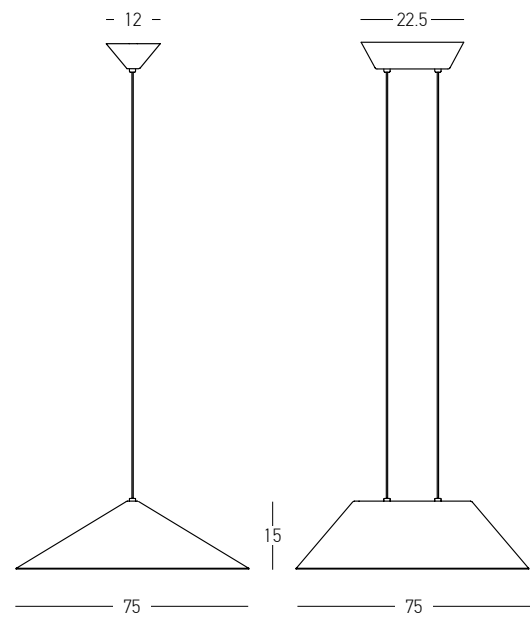

Power 12W SMD
Input 220-240V, 50/60Hz
Color Temperature 3000K
Lumen 1200Lm
Cri 90
Beam Angle 24°
Dimensions Ø: 75cm H: 15cm
Base L: 22.5cm W: 12cm H: 6cm
Dimmable Triac
Material Metal - Acrylic - Acoustic Panel
Special Feature 200cm Cable Adjustable
Color Grey / **Code 23173**