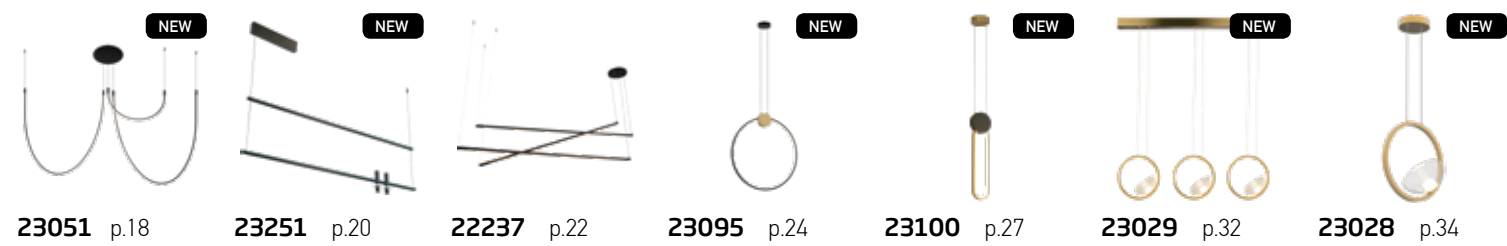

ZAMPELIS S.A.

Greece , Attica , Keratea , Kivouri

Postal: 19001 , P.O. box: 4791

Tel.: (+30) 22990 63518-19 | Fax: (+30) 22990 63521

info@zambelislights.gr | zambelislights.gr

18148-W p.362 22020 p.364 2022 p.366 2024 p.368 2026 p.368 2080 p.370 2030 p.372