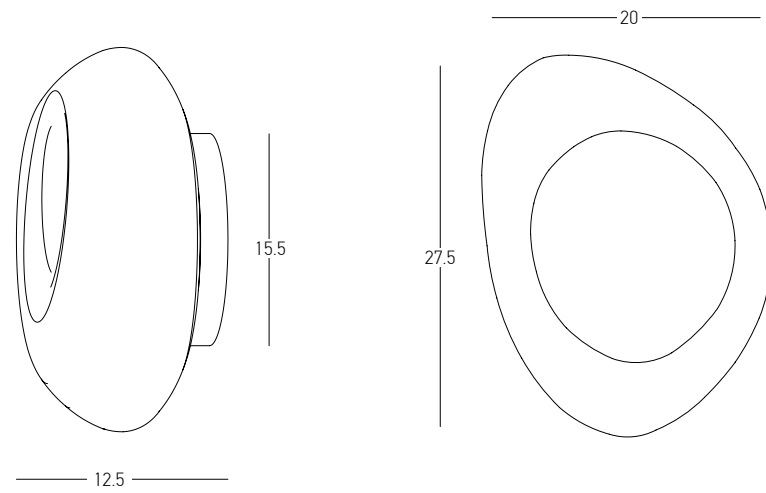

Bulb 1x E14
 Power 40W MAX
 Input 220-240V, 50/60Hz
 Dimensions L: 32cm W: 15cm H: 42cm
 Base W: 8.3cm H: 12cm
 Material Metal - Aluminium
 Color Sandy Black - Copper Mat / **Code 18135** 

Bulb	1x E14 LED
Power	8W MAX
Input	220-240V, 50/60Hz
Dimensions	L: 12.5cm W: 20cm H: 27.5cm
Base	Ø: 15.5cm L: 2.5cm
Material	Metal - Glass
Color	Sandy Black - Gold / Code 22047
Color	Sandy Black - Chrome / Code 22048