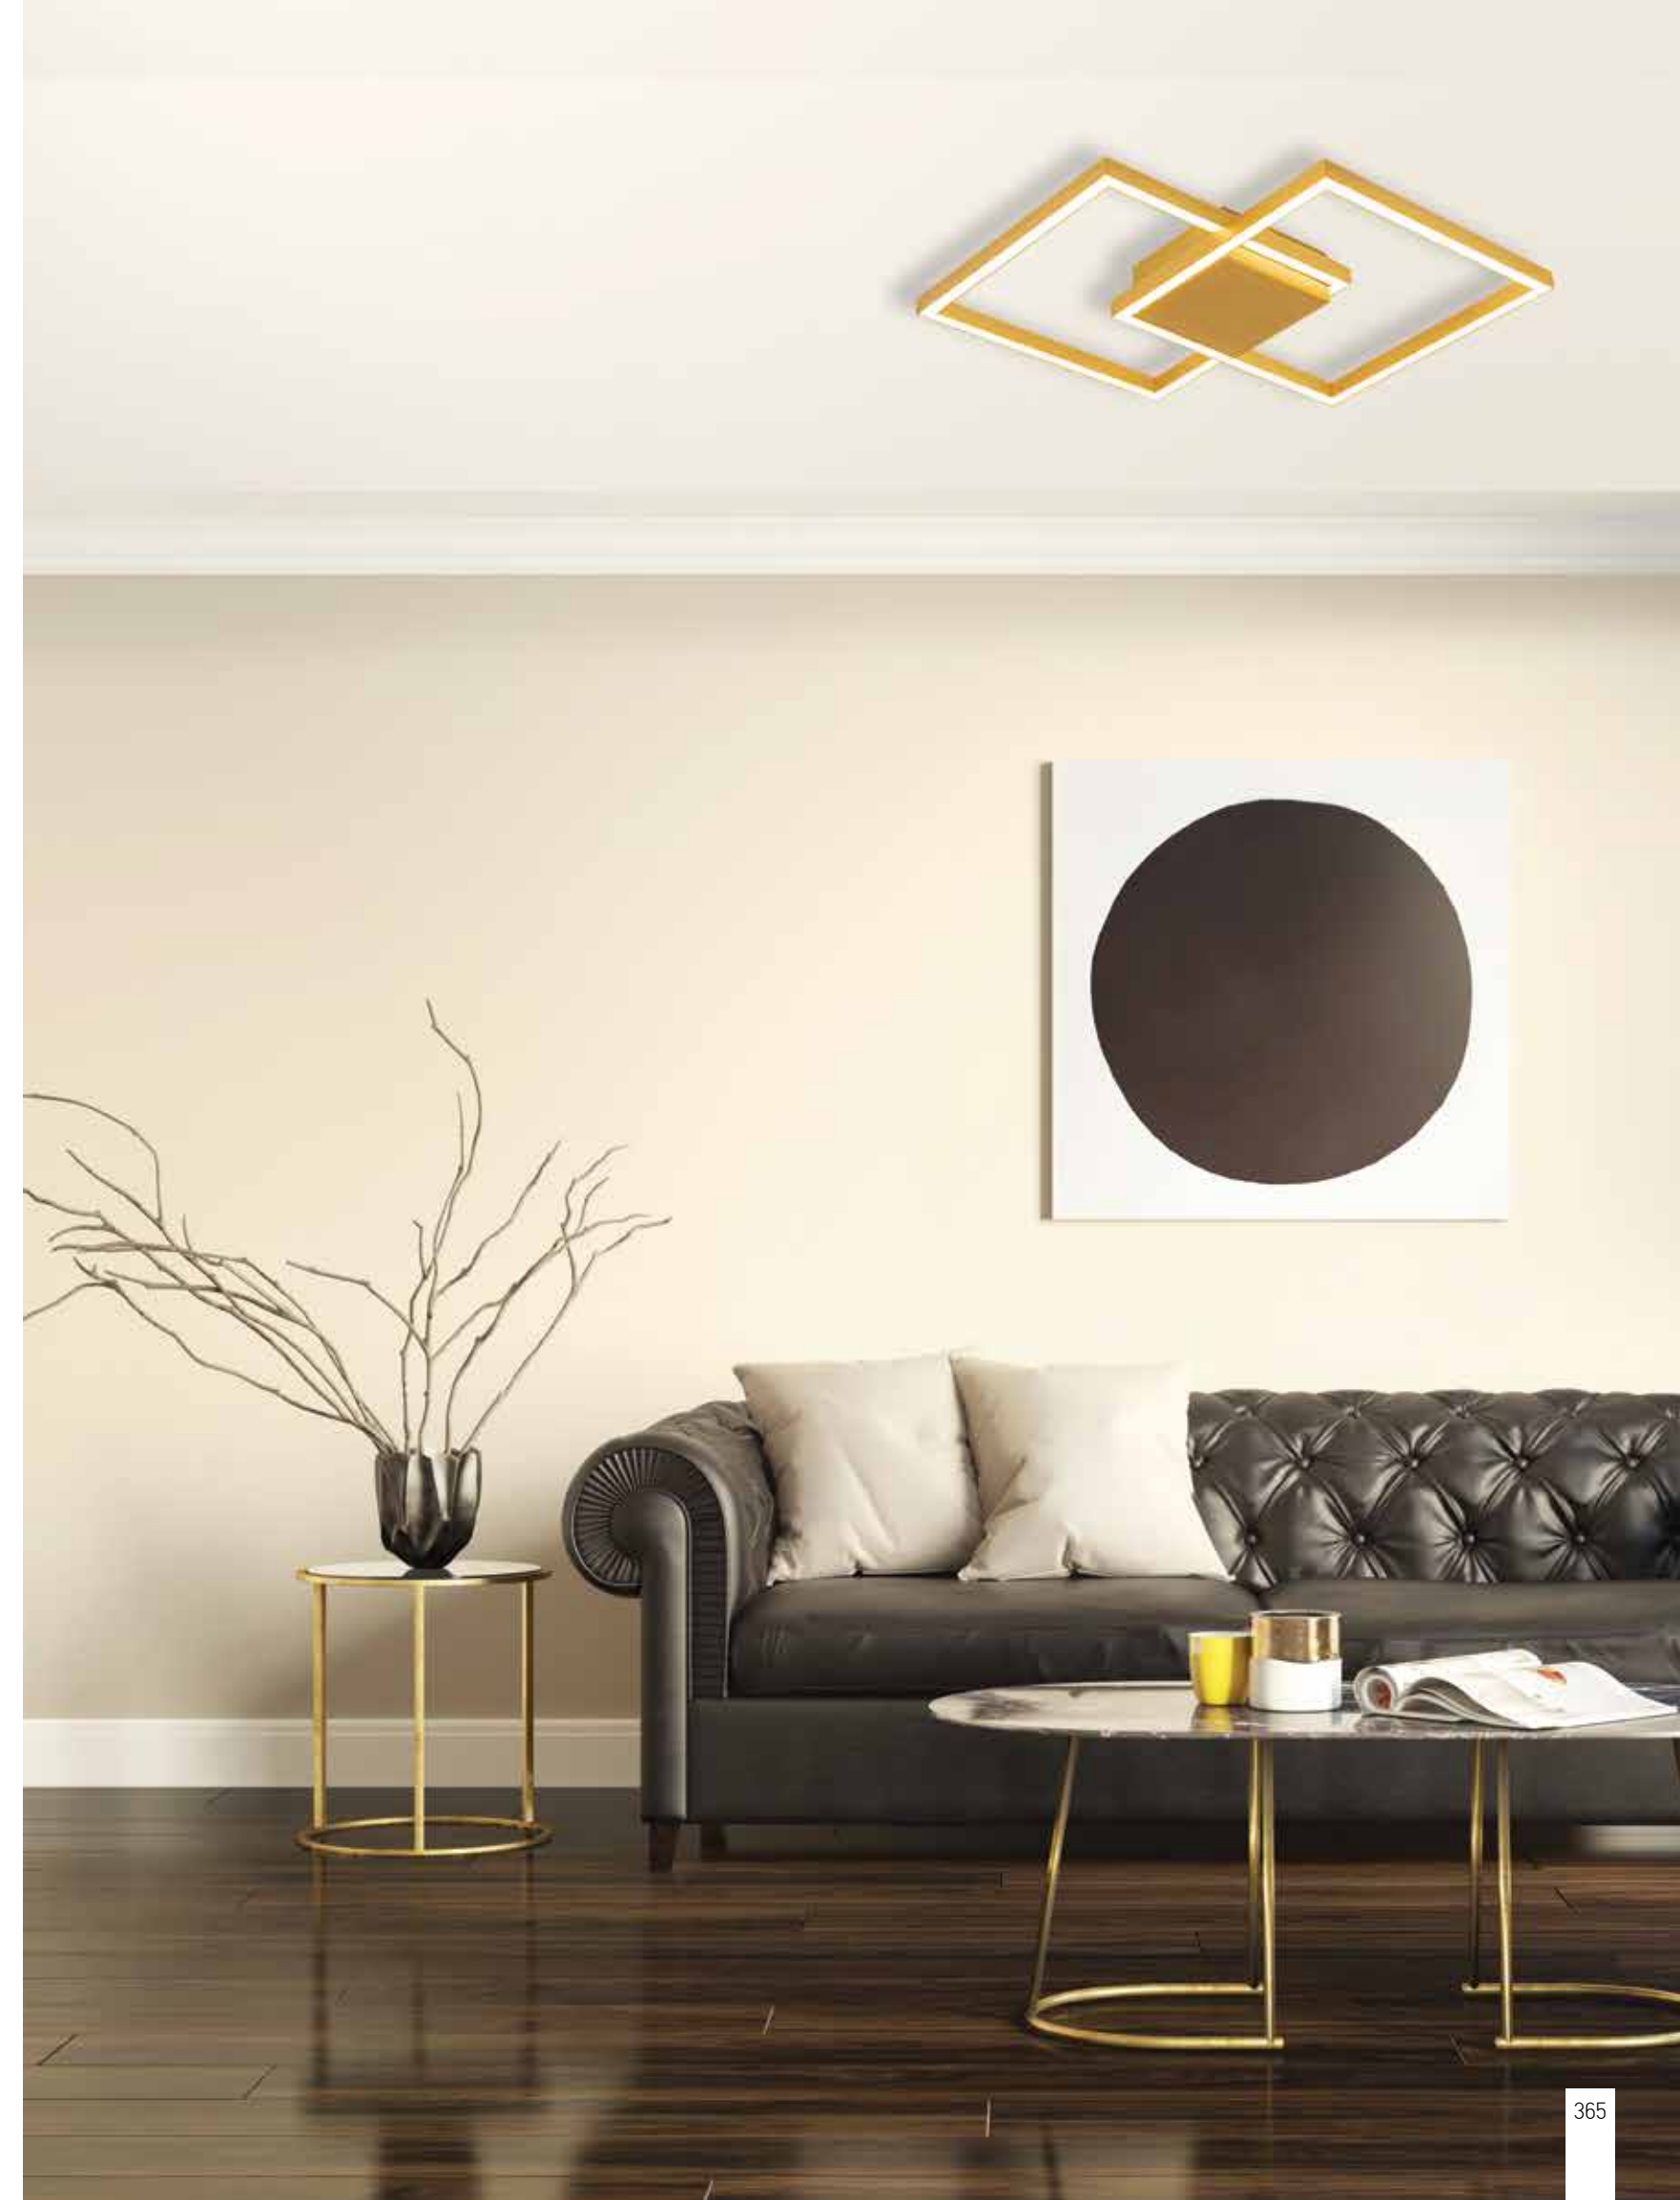

Power 48W
Input 220-240V, 50/60Hz
Color Temperature 3000K
Lumen 3360Lm
Cri 80
Dimensions L: 56cm W: 56cm H: 8.5cm
Base L: 14cm W: 14cm H: 8.5cm
Dimmable Triac ☐
Material Aluminium - Acrylic
Special Feature Profile 2x1.7cm
Color Sandy Black / **Code 2023**
Color Sandy White / **Code 2024**
Color Gold Matt / **Code 2025**

Power 28W
Input 220-240V, 50/60Hz
Color Temperature 3000K
Lumen 2000Lm
Cri 80
Dimensions L: 46cm W: 46cm H: 6.5cm
Base L: 14cm W: 14cm H: 6.5cm
Dimmable Triac ☐
Material Aluminium - Acrylic
Special Feature Profile 2x1.7cm
Color Sandy Black / **Code 2026**
Color Sandy White / **Code 2027**
Color Gold Matt / **Code 2028**