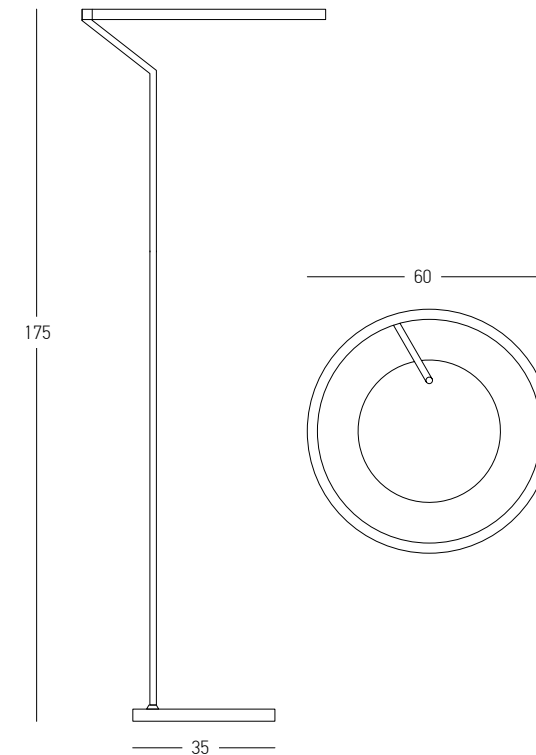

Power 30W
Input 220-240V, 50/60Hz
Color Temperature 3000K
Lumen 2392Lm
Cri 80
Dimensions Ø: 60cm H: 175cm
Base Ø: 35cm H: 3cm
Non Dimmable ☒
Material Metal - Aluminium - Acrylic
Special Feature Profile 2.2 x 2.2cm
Color Sandy Black / **Code 22038**