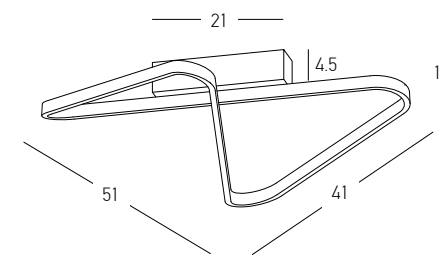

DECORATIVE LIGHTING | CEILING

Power 15W
Input 220-240V, 50/60Hz
Color Temperature 3000K
Lumen 960Lm
Cri 80
Dimensions L: 32cm W: 32cm H: 5.5cm
Base L: 12.5cm W: 12.5cm H: 3.5cm
Dimmable Triac ☐
Material Aluminium - Acrylic
Special Feature Profile 2x1.7cm
Color Sandy Black / **Code 2029**
Color Sandy White / **Code 2030**
Color Gold Matt / **Code 2031**

Power 45W
Input 220-240V, 50/60Hz
Color Temperature 3000K
Lumen 3040Lm
Cri 80
Dimensions L: 51cm W: 41cm H: 12cm
Base L: 21cm W: 5cm H: 4.5cm
Non Dimmable ☒
Material Metal - Aluminium - Silicon
Color Sandy Black / **Code 2064**
Color Sandy White / **Code 2065**