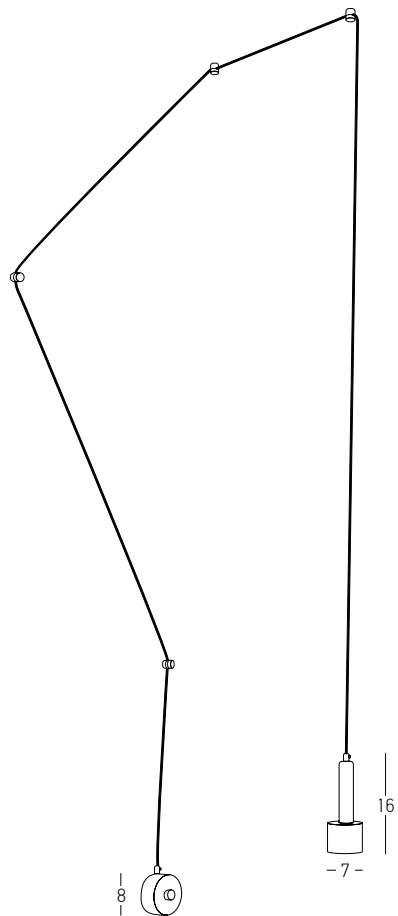

Chrome Matt
Brown Wood Blades

HOTEL I p.554-599

Power	2.5W + 5W
Input	220-240V, 50/60Hz
Color Temperature	3000K
Lumen	141+178Lm
Cri	80
Dimensions	L: 9.7-16cm W: 9cm H: 63.5cm
Non Dimmable	<input checked="" type="checkbox"/>
Switch	2 Switch On/Off
Material	Metal - Aluminium - Acrylic
Special Feature	Movable Spot + Rotatable Back Light (Ø: 1.9cm) Stick Ø: 2.7cm H: 11cm
Color	Black Matt / Code 23039
Color	White Matt / Code 23040