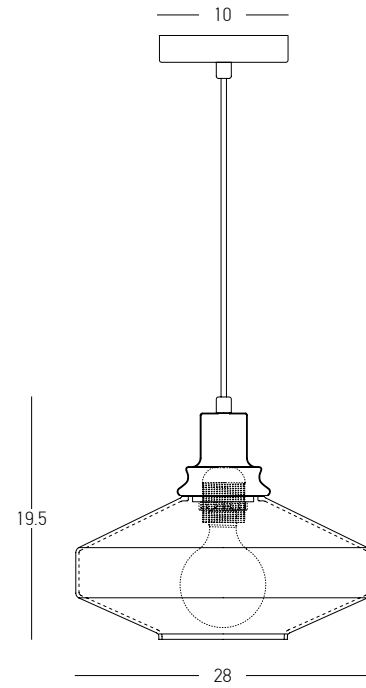

Bulb 3x E14
 Power 40W MAX
 Input 220-240V, 50/60Hz
 Dimensions L: 105cm W: 6.5cm H: 160cm
 Base L: 105cm W: 6.5cm H: 2.7cm
 Glass Ø: 11cm H: 42cm
 Material Metal - Glass
 Special Feature 120cm Cable Adjustable
 Color Black Matt Base - Antique Brass / **Code 23009**

DECORATIVE LIGHTING | GLASS

Bulb 1x E14
 Power 40W MAX
 Input 220-240V, 50/60Hz
 Dimensions Ø: 11cm H: 42cm
 Base Ø: 10cm H: 2.5cm
 Material Metal - Glass
 Special Feature 150cm Cable Adjustable
 Color Antique Brass / **Code 23008**

Bulb 3x E14
 Power 40W MAX
 Input 220-240V, 50/60Hz
 Dimensions Ø: 38cm H: 160cm
 Base Ø: 38cm H: 2.5cm
 Glass Ø: 11cm H: 42cm
 Material Metal - Glass
 Special Feature 120cm Cable Adjustable
 Color Black Matt Base - Antique Brass / **Code 23010**

Bulb 1x E27
 Power 40W MAX
 Input 220-240V, 50/60Hz
 Dimensions Ø: 28cm H: 19.5cm
 Base Ø: 10cm H: 2.5cm
 Material Metal - Smoked Glass
 Special Feature 150cm Cable Adjustable
 Color Anodised Dark Grey - Smoked Glass / **Code 23012**