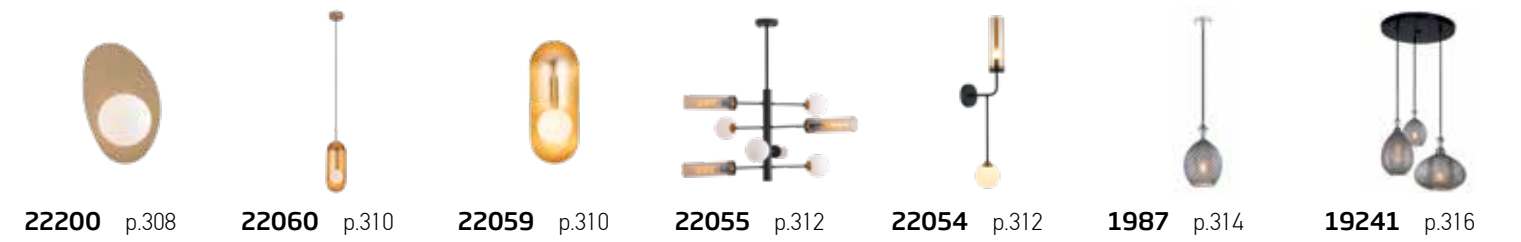

ZAMPELIS S.A.

Greece , Attica , Keratea , Kivouri

Postal: 19001 , P.O. box: 4791

Tel.: (+30) 22990 63518-19 | Fax: (+30) 22990 63521

info@zambelislights.gr | zambelislights.gr

18148-W p.362 22020 p.364 2022 p.366 2024 p.368 2026 p.368 2080 p.370 2030 p.372