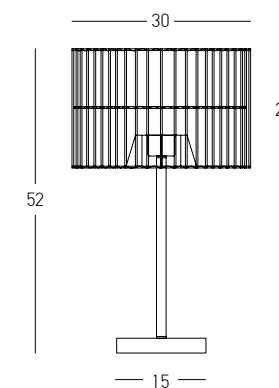

Bulb
Power
Input
Dimensions
Base
Material
Special Feature
Color

1x E27
40W MAX
220-240V, 50/60Hz
Ø: 30cm H: 52cm
Ø: 15cm H: 2cm
Metal - Rattan
120cm Cable Available
Shade Ø: 30cm H: 20cm
Black / **Code 20238**