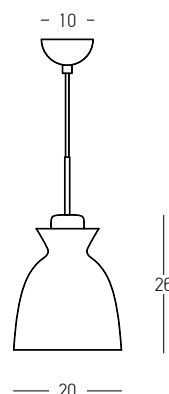

Bulb 1x E27
Power 40W MAX
Input 220-240V, 50/60Hz
Dimensions Ø: 20cm H: 26cm
Base Ø: 10cm H: 4.5cm
Material Metal - Aluminium - Wood
Special Feature 150cm Cable Adjustable
Color Green Matt / **Code 180065**