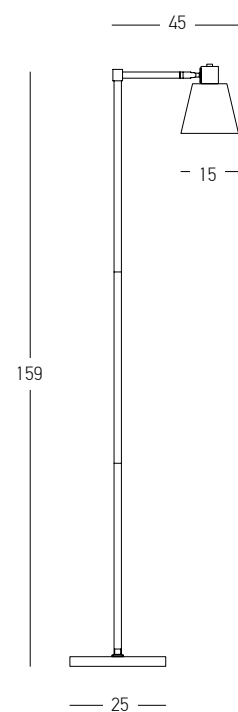

Bulb 1x E14
Power 25W MAX
Input 220-240V, 50/60Hz
Dimensions L: 17cm H: 42cm
Base Ø: 13cm H: 2cm
Material Metal - Aluminium
Special Feature 150cm Cable Available
Color Black Matt - Gold Matt / **Code 20217**

Bulb 1x E27
Power 25W MAX
Input 220-240V, 50/60Hz
Dimensions L: 45cm H: 159cm
Base Ø: 25cm H: 2.5cm
Material Metal - Aluminium
Special Feature 150cm Cable Available
Color Black Matt - Gold Matt / **Code 20216**