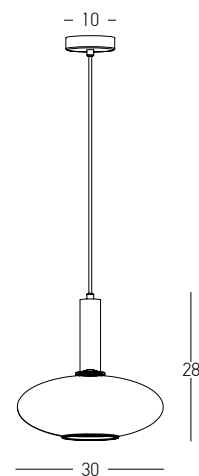

Bulb 1x E27
 Power 40W MAX
 Input 220-240V, 50/60Hz
 Dimensions Ø: 15cm H: 45cm
 Base Ø: 10cm H: 2.5cm
 Glass Ø: 15cm H: 28cm
 Material Metal - Opal Glass
 Special Feature 150cm Fabric Cable Adjustable
 Color Gold Matt / **Code 22070**

Bulb 1x E27
 Power 40W MAX
 Input 220-240V, 50/60Hz
 Dimensions Ø: 20cm H: 33cm
 Base Ø: 10cm H: 2.5cm
 Glass Ø: 20cm H: 18cm
 Material Metal - Opal Glass
 Special Feature 150cm Fabric Cable Adjustable
 Color Gold Matt / **Code 22071**