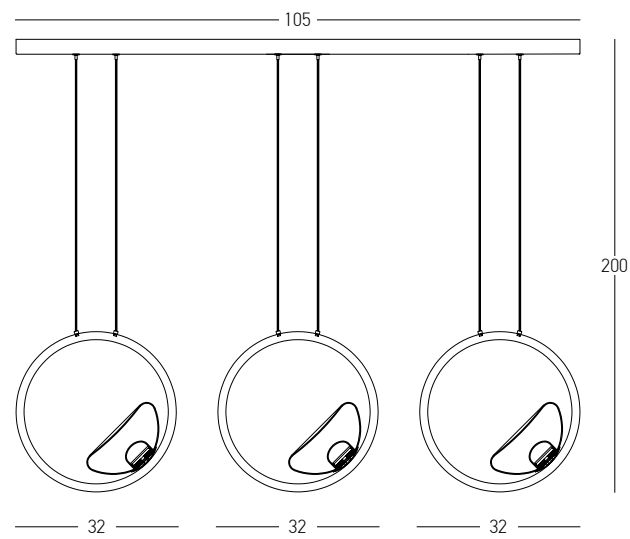

Power 21W
Input 220-240V, 50/60Hz
Color Temperature 3000K
Lumen 1650Lm
Cri 80
Dimensions L: 105cm W: 18cm H: 200cm
Glass Ø: 18cm H: 8cm
Base L: 105cm W: 6.5cm H: 3.5cm
Dimmable Triac ☐
Material Aluminium - Clear Glass
Special Feature 170cm Cable Adjustable
Color Gold Matt / **Code 23029**

Power 7W
Input 220-240V, 50/60Hz
Color Temperature 3000K
Lumen 563Lm
Cri 80
Dimensions Ø: 32cm W: 18cm
Glass Ø: 18cm H: 8cm
Base Ø: 13cm H: 3.5cm
Dimmable Triac ☐
Material Aluminium - Clear Glass
Special Feature 200cm Cable Adjustable
Color Gold Matt / **Code 23028**