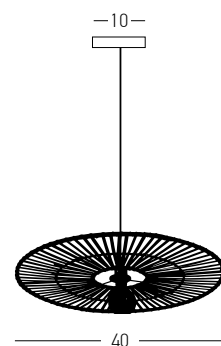

Bulb 1x E27
Power 40W MAX
Input 220-240V, 50/60Hz
Dimensions Ø: 80cm H: 1.5cm
Base Ø: 10cm H: 2cm
Material Metal - Bamboo
Special Feature 150cm Cable Adjustable
Color White - Natural Bamboo / **Code 19106**

Bulb 1x E27
Power 40W MAX
Input 220-240V, 50/60Hz
Dimensions Ø: 60cm H: 1.5cm
Base Ø: 10cm H: 2cm
Material Metal - Bamboo
Special Feature 150cm Cable Adjustable
Color Black - Natural Bamboo / **Code 19104**

Bulb 1x E27
Power 40W MAX
Input 220-240V, 50/60Hz
Dimensions Ø: 40cm H: 1.5cm
Base Ø: 10cm H: 2cm
Material Metal - Bamboo
Special Feature 150cm Cable Adjustable
Color White - Natural Bamboo / **Code 19107**
Color Black - Natural Bamboo / **Code 19105**