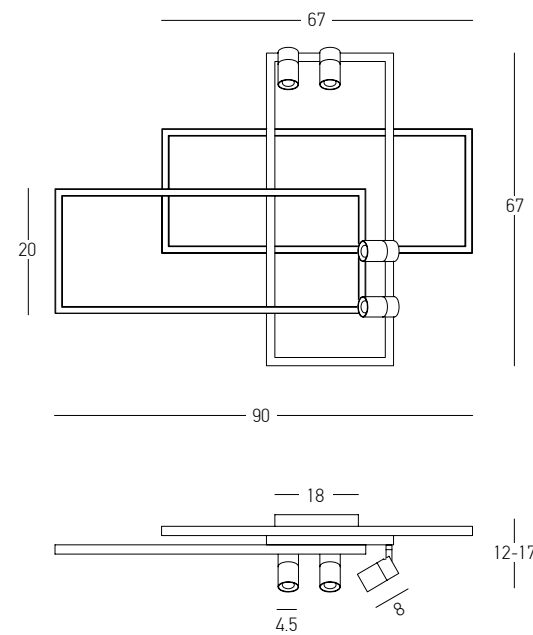

Power 32W + 4x5W
Input 220-240V, 50/60Hz
Color Temperature 3000K
Lumen 5700Lm
Cri 80
Dimensions L: 90cm W: 67cm H: 12-17cm
Base L: 18cm W: 18cm H: 8.5cm
Spots Dimensions Ø: 4.5cm L: 8cm
Dimmable Triac ☐
Material Aluminium - Acrylic
Special Feature Profile 2x1.7cm
Movable Spots
Color Sandy Black / **Code 22020**