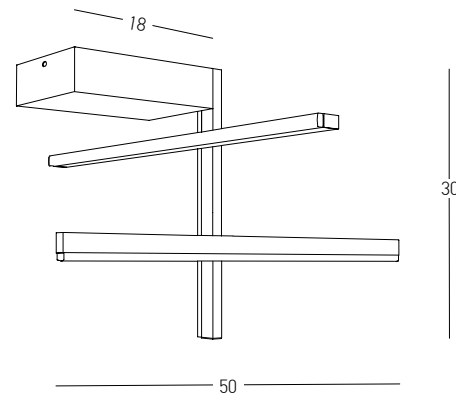

Power 23W
Input 220-240V, 50/60Hz
Color Temperature 3000K
Lumen 1725Lm
Cri 90
Dimensions L: 50cm W: 50cm H: 30cm
Base L: 18cm W: 12cm H: 4.5cm
Dimmable Triac ☐
Material Metal - Aluminium - Silicon
Special Feature Profile 3x1.2cm
Color Gold Matt - Sandy Black Base / **Code 22024**
Color Sandy Black / **Code 22025**

Model Finishing