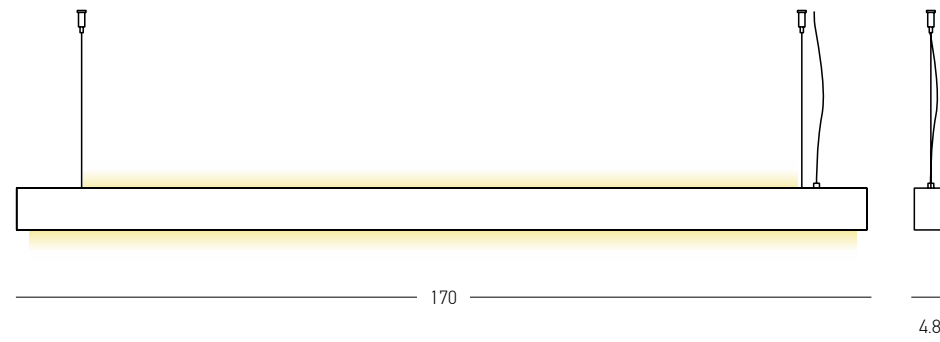

Power 54W + 40W
Input 220-240V, 50/60Hz
Color Temperature 3000K
Lumen 9300Lm
Cri 80
Dimensions L: 170cm W: 4.8cm H: 7.8cm
Base Ø: 8cm H: 3.5cm
Non Dimmable ☒
Material Aluminium
Special Feature 200cm Fabric Cable Adjustable
Optional Dimming DALI
Up & Down Lighting
Optic Microprismatic Clear
Color Sandy Black / **Code 23252**