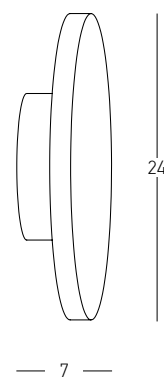

Power 6W
Input 220-240V, 50/60Hz
Color Temperature 3000K
Lumen 420Lm
Cri 80
Dimensions Ø: 24cm L: 7cm
Non Dimmable ☒
Material Metal - Acrylic - Acoustic Panel
Color Blue Lagoon / **Code 23233**
Color Grey Volcano / **Code 23234**

Power 10W
Input 220-240V, 50/60Hz
Color Temperature 3000K
Lumen 700Lm
Cri 80
Dimensions Ø: 30cm L: 7cm
Non Dimmable ☒
Material Metal - Acrylic - Acoustic Panel
Color Blue Lagoon / **Code 23235**
Color Grey Volcano / **Code 23236**