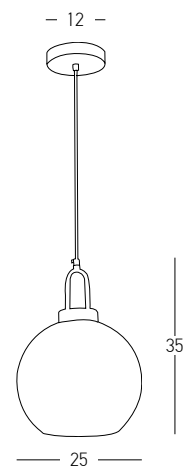

Bulb
Power
Input
Dimensions
Base
Material
Special Feature
Color

1x E27
40W MAX
220-240V, 50/60Hz
Ø: 25cm H: 35cm
Ø: 12cm H: 2.5cm
Glass - Metal
150cm Cable Adjustable
Grey - Antique Brass / **Code 19177**