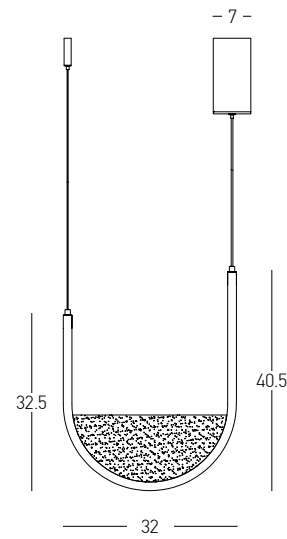

Power 20W
Input 220-240V, 50/60Hz
Color Temperature 3000K , 4000K
Lumen 1715Lm
Cri 80
Dimensions L: 32cm W: 5cm H: 40.5cm
Base Ø: 7cm H: 14cm
Dimmable Triac
Material Aluminium - Glass
Special Feature 170cm Cable Adjustable
Profile 5cm x 1.6cm
Color Black Matt - Light Grey Glass / **Code 23166**
Color Gold Matt - Champagne Glass / **Code 23167**