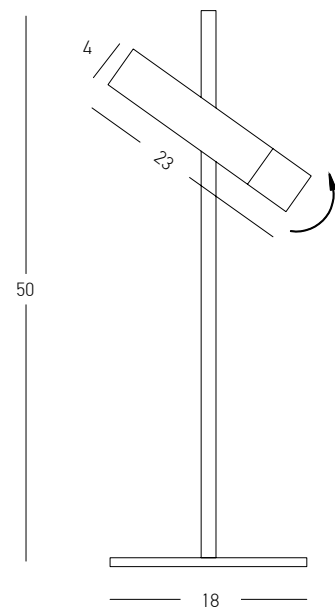

Power 4W
Input 220-240V, 50/60Hz
Color Temperature 3000K
Lumen 300Lm
Cri 80
Dimensions L: 23cm W: 18cm H: 50cm
Base Ø: 18cm H: 0.5cm
Spot Dimension Ø: 4cm L: 23cm
Non Dimmable ☒
Material Metal - Aluminium
Special Feature Movable Spot
Color Sandy Black - Gold / **Code 22030**