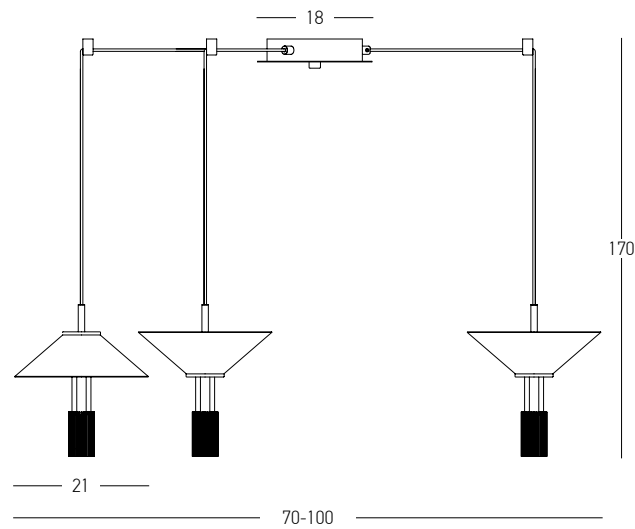

Power 28W
Input 220-240V, 50/60Hz
Color Temperature 3000K
Lumen 2450Lm
Cri 90
Dimensions Ø: 70-100cm H:170cm
Base Ø: 18cm H: 4cm
Shade Ø: 21cm H: 19.5cm
Dimmable Triac ☉
Material Aluminium - Glass
Special Feature 200cm Cable Adjustable
Up-Down Lighting
Color Black Matt / **Code 23200**
Color Gold Matt / **Code 23201**