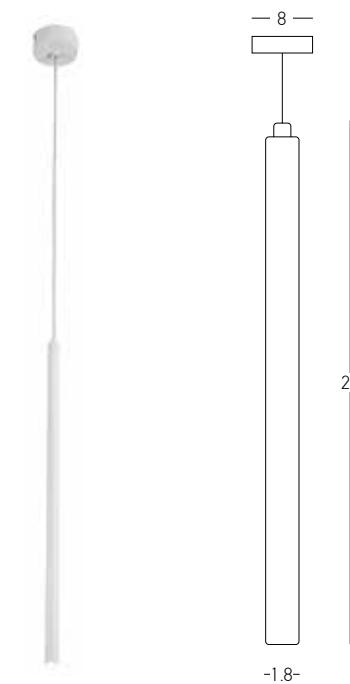

Power 3W
Input 220-240V, 50/60Hz
Color Temperature 2700K
Lumen 150Lm
Cri 80
Dimensions Ø: 1.8cm H: 28cm
Base Ø: 8cm H: 3cm
Non Dimmable ☒
Material Aluminium - Diffuser
Special Feature 130cm Cable Adjustable
Color White Matt / **Code 17008**
Color Black Matt / **Code 17009**