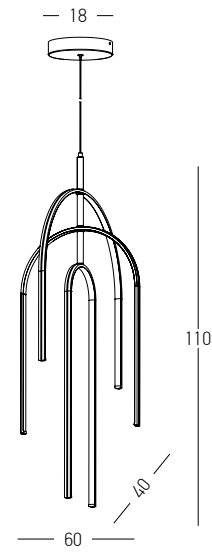

Power 80W
Input 220-240V, 50/60Hz
Color Temperature 3000K
Lumen 3995Lm
Cri 80
Dimensions L: 60cm W: 40cm H: 110cm
Base Ø: 18cm H: 3.5cm
Dimmable Triac ☐
Material Metal - Aluminium - Acrylic
Special Feature 200cm Cable Adjustable
Color Gold Matt / **Code 1931**
Color Sandy Black / **Code 1932**