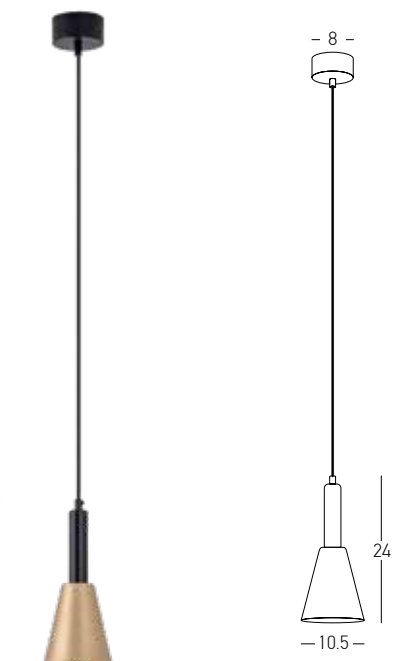

Power 7W
Input 220-240V, 50/60Hz
Color Temperature 3000K
Lumen 840Lm
Cri 80
Dimensions Ø: 22.5cm H: 17cm
Base Ø: 8cm L: 3.5cm
Non Dimmable ☒
Material Metal - Aluminum
Special Feature 200cm Fabric Cable Adjustable
Color Sandy Black - Painted Gold / **Code 22182** 正
Sandy Black / **Code 22183** 正

Power 7W
Input 220-240V, 50/60Hz
Color Temperature 3000K
Lumen 840Lm
Cri 80
Dimensions Ø: 7cm H: 16cm
Base Ø: 8cm L: 3.5cm
Non Dimmable ☒
Material Metal - Aluminum
Special Feature 200cm Fabric Cable Adjustable
Color Sandy Black - Painted Gold / **Code 22181** 正
Sandy Black / **Code 22177** 正

Power 7W
Input 220-240V, 50/60Hz
Color Temperature 3000K
Lumen 840Lm
Cri 80
Dimensions Ø: 10.5cm H: 24cm
Base Ø: 8cm L: 3.5cm
Non Dimmable ☒
Material Metal - Aluminum
Special Feature 200cm Fabric Cable Adjustable
Color Sandy Black - Painted Gold / **Code 22180** 正
Sandy Black / **Code 22179** 正