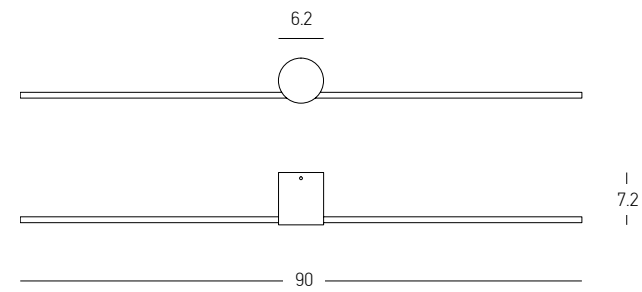

Power 9W
Input 220-240V, 50/60Hz
Color Temperature 3000K
Lumen 720Lm
Cri 80
Dimensions L: 7.2cm W: 60cm H: 6.2cm
Base Ø: 6.2cm L: 7.2cm
Non Dimmable ☒
Material Aluminium
Special Feature IP 44
Profile 0.8 x 0.8cm
Color Sandy Black / **Code 20145**

Power 13W
Input 220-240V, 50/60Hz
Color Temperature 3000K
Lumen 1040Lm
Cri 80
Dimensions L: 7.2cm W: 90cm H: 6.2cm
Base Ø: 6.2cm L: 7.2cm
Non Dimmable ☒
Material Aluminium
Special Feature IP 44
Profile 0.8 x 0.8cm
Color Sandy Black / **Code 20146**