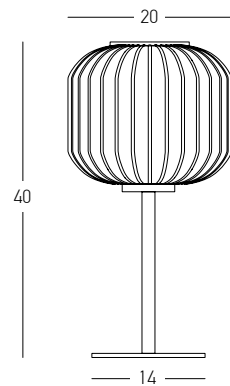

Bulb 1x E27
Power 25W MAX
Input 220-240V, 50/60Hz
Dimensions Ø: 20cm H: 40cm
Base Ø: 14cm H: 0.5cm
Material Metal - Glass
Special Feature 150cm Cable Available
Color White - Gold Matt / **Code 20252**