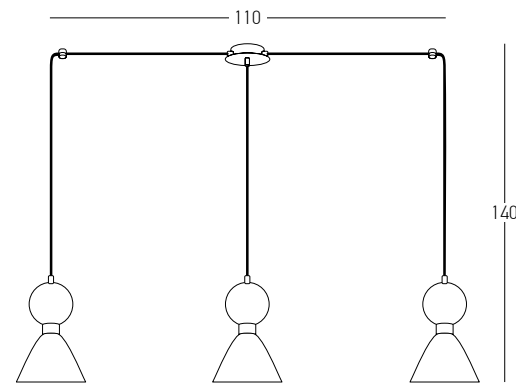

Bulb 3x E14
Power 15W MAX
Input 220-240V, 50/60Hz
Dimensions L: 110cm W: 16cm H: 140cm
Base Ø: 12cm H: 3cm
Shade Ø: 16cm H: 11cm
Material Brass - Gypsum - Marble
Special Feature 200cm Fabric Cable Adjustable
Color Sandy Black - Brass - Green Marble / **Code 23248**
Sandy Black - Brass - Black Marble / **Code 23247**