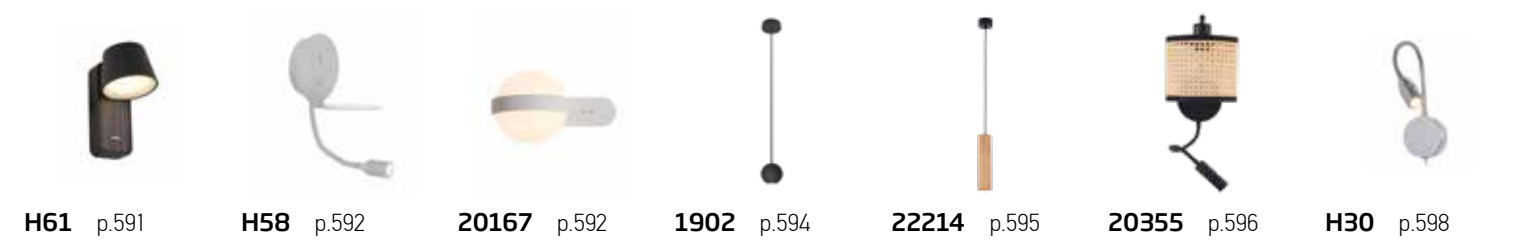

DECORATIVE LIGHTING