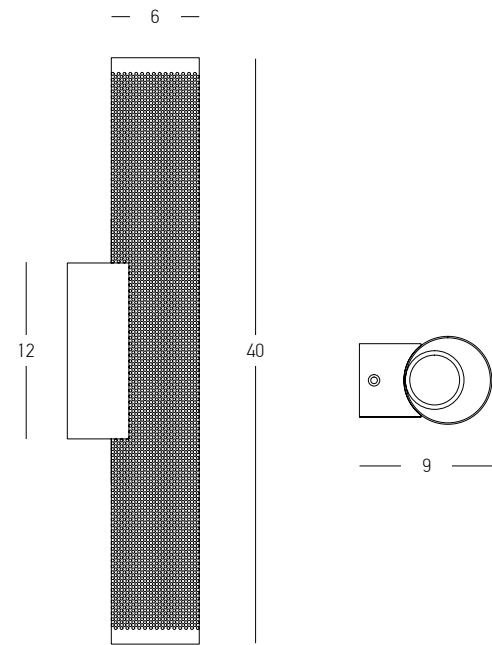

Power 11W
Input 220-240V, 50/60Hz
Color Temperature 3000K
Lumen 576Lm
Cri 80
Dimensions Ø: 6cm L: 9cm H: 40cm
Base L: 3cm W: 4cm H: 12cm
Non Dimmable ☒
Material Stainless Steel - Acrylic
Color Brass - Black Matt / **Code 23041**