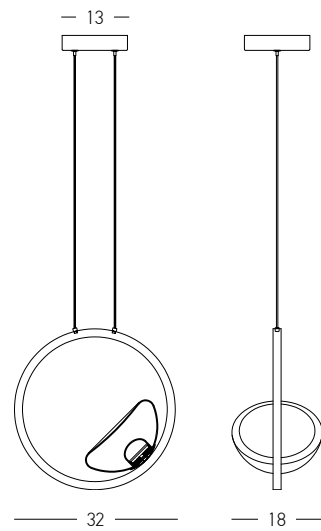

Power 21W
Input 220-240V, 50/60Hz
Color Temperature 3000K
Lumen 1650Lm
Cri 80
Dimensions L: 105cm W: 18cm H: 200cm
Glass Ø: 18cm H: 8cm
Base L: 105cm W: 6.5cm H: 3.5cm
Dimmable Triac ☐
Material Aluminium - Clear Glass
Special Feature 170cm Cable Adjustable
Color Gold Matt / **Code 23029**

Power 7W
Input 220-240V, 50/60Hz
Color Temperature 3000K
Lumen 563Lm
Cri 80
Dimensions Ø: 32cm W: 18cm
Glass Ø: 18cm H: 8cm
Base Ø: 13cm H: 3.5cm
Dimmable Triac ☐
Material Aluminium - Clear Glass
Special Feature 200cm Cable Adjustable
Color Gold Matt / **Code 23028**