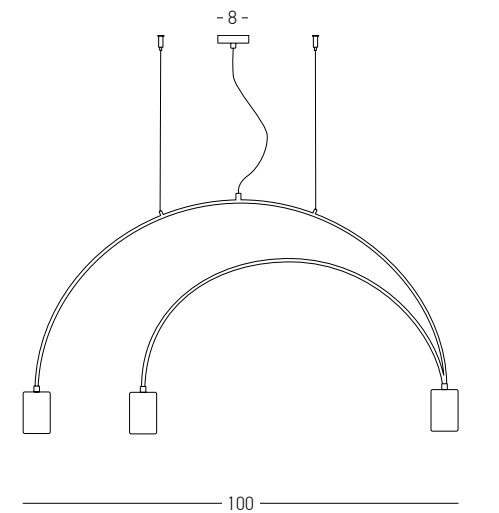

Bulb 1x E27
 Power 40W MAX
 Input 220-240V, 50/60Hz
 Dimensions Ø: 33cm L: 15cm
 Base Ø: 8cm H: 2cm
 Material Metal
 Color Corten / **Code 22194**

Bulb 3x GU10
 Power 25W MAX
 Input 220-240V, 50/60Hz
 Dimensions L: 100cm W: 6cm H: 60cm
 Spot Dimensions Ø: 6cm H: 9cm
 Base Ø: 8cm H: 3.5cm
 Material Metal
 Special Feature 120cm Fabric Cable Adjustable
 Color Sandy Black - Painted Gold / **Code 22226**