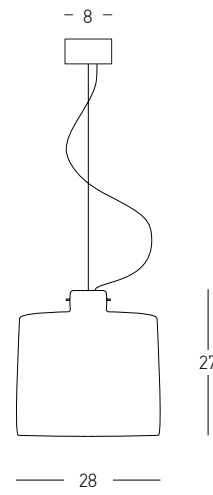

Bulb 1x E27
Power 40W MAX
Input 220-240V, 50/60Hz
Dimensions Ø: 28cm H: 27cm
Base Ø: 8cm H: 3.5cm
Material Clay
Special Feature 120cm Fabric Cable Adjustable
Color White Matt / **Code 22216**