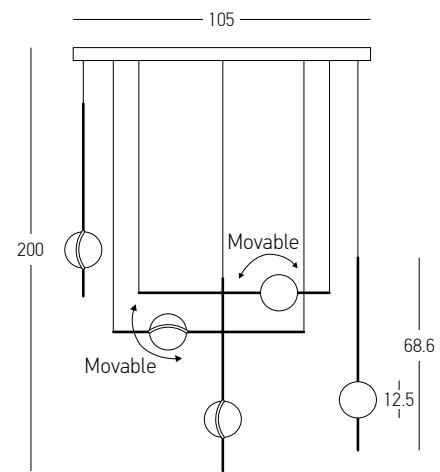

Power 37W
Input 220-240V, 50/60Hz
Color Temperature 3000K
Lumen 3040Lm
Cri 80
Dimensions L: 105cm W: 12.5cm H: 200cm
Base L: 105cm W: 12.5cm H: 4.6cm
Non Dimmable ☒
Material Metal - Aluminium - Acrylic
Special Feature 150cm Cable Adjustable
Movable Opal Balls Ø: 12.5cm
Color Black Matt - Gold Matt / **Code 2001**