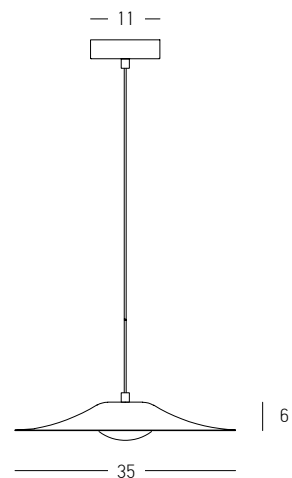

Power 12W
Input 220-240V, 50/60Hz
Color Temperature 3000K
Lumen 1400Lm
Cri 80
Dimensions Ø: 35cm H: 6cm
Base Ø: 11cm H: 3cm
Non Dimmable ☒
Material Metal - Acrylic
Special Feature 200cm Cable Adjustable
Color White Matt / **Code 22129**
Color Black Matt / **Code 22130**