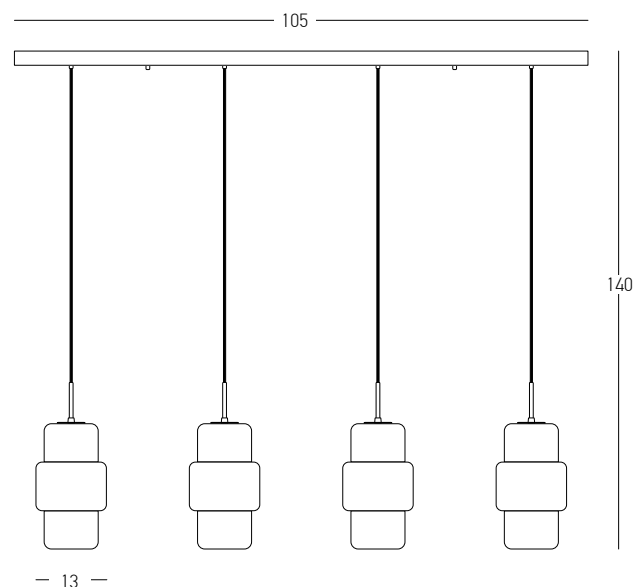

Bulb 4x E27
Power 40W MAX
Input 220-240V, 50/60Hz
Dimensions L: 105cm W: 13cm H: 140cm
Base L: 105cm W: 6.5cm H: 2.7cm
Glass Ø: 13cm H: 23cm
Material Metal - Glass
Special Feature 110cm Fabric Cable Adjustable
Color Gold Matt - Chrome Glass / **Code 22143**
Color Black Matt - Chrome Glass / **Code 22142**