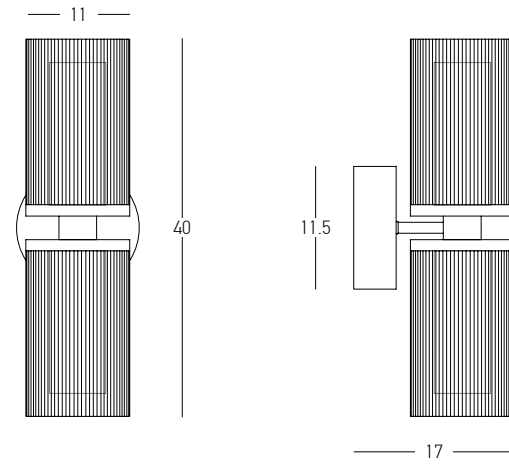

Power 12W
Input 220-240V, 50/60Hz
Color Temperature 3000K
Lumen 1222Lm
Cri 90
Dimensions L: 17cm W: 11cm H: 40cm
Glass Ø: 11cm H: 14.5cm
Base Ø: 11.5cm L: 4.5cm
Dimmable Triac ☐
Material Metal - Clear Glass - Opal Glass
Color Gold Matt / **Code 23016**

Power 9W
Input 220-240V, 50/60Hz
Color Temperature 3000K
Lumen 846Lm
Cri 90
Dimensions Ø: 11cm H: 15cm
Dimmable Triac ☐
Material Metal - Clear Glass - Opal Glass
Color Gold Matt / **Code 23017**