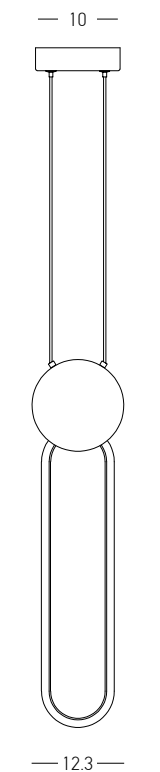

Power 13W
Input 220-240V, 50/60Hz
Color Temperature 3000K
Lumen 765Lm
Cri 80
Dimensions L: 12.3cm W: 3cm H: 48cm
Base Ø: 10cm H: 3.2cm
Dimmable Triac ☐
Material Aluminium - Silicon
Special Feature 200cm Cable Adjustable
Profile L: 1.5cm H: 2cm
Color Black Matt - Gold Matt Ring / **Code 23100**
Color Gold Matt - Black Matt Ring / **Code 23101**