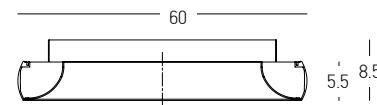

Power 43W
Input 220-240V, 50/60Hz
Color Temperature 3000K
Lumen 3715Lm
Cri 80
Dimensions Ø: 60cm H: 8.5cm
Dimmable Triac ☐
Material Aluminium - Acrylic
Color Sandy Black / **Code 2048**
Color Sandy White / **Code 2049**
Color Brushed Gold Matt / **Code 2050**