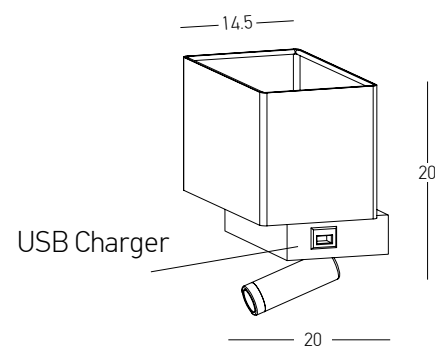

LED
Bulb 1x E27
Power 40W MAX
Input 220-240V, 50/60Hz
Color Temperature 3000K
Lumen 240Lm
Dimensions L: 25cm W: 17cm H: 28cm
Base Ø: 12cm H: 2.5cm
Non Dimmable ☒
Switch 2/Switch On-Off
Material Metal - Aluminium - Fabric Shade
Special Feature Shade Ø: 17cm H: 14.5cm
Stick Ø: 2.8cm L: 36cm
Color Black Matt / **Code H57**

LED
Bulb 1x E27
Power 40W MAX
Input 220-240V, 50/60Hz
Color Temperature 3000K
Lumen 240Lm
Cri 80
Dimensions L: 14.5-20cm W: 20cm H: 20cm
Non Dimmable ☒
Switch 2 On/Off
Material Metal - Aluminium - Fabric Shade
Special Feature USB Charger
Shade L: 12cm W: 20cm H: 11cm
Stick Ø: 2.8cm H: 8.5cm
Color Black Matt / **Code H59**