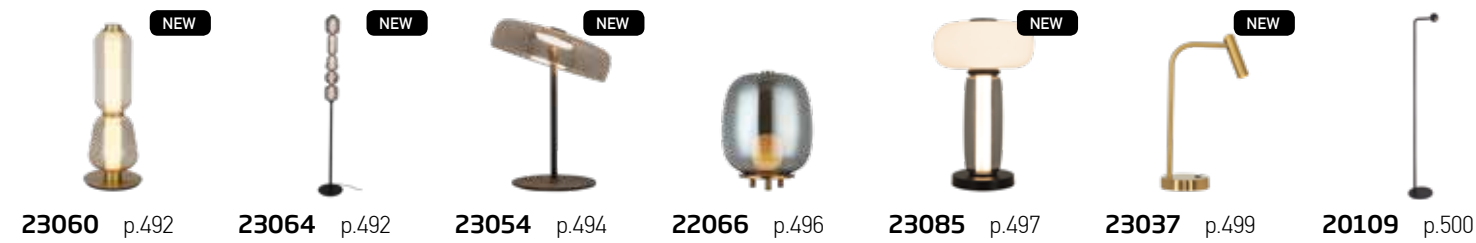

DECORATIVE LIGHTING