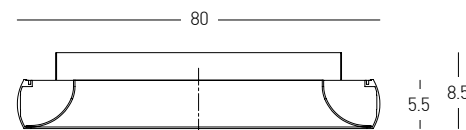

Power 32W
Input 220-240V, 50/60Hz
Color Temperature 3000K
Lumen 1800Lm
Cri 80
Dimensions Ø: 40cm H: 8.5cm
Dimmable Triac ☐
Material Aluminium - Acrylic
Color Sandy Black / **Code 2040**
Color Sandy White / **Code 2041**
Color Brushed Gold Matt / **Code 2042**

Power 43W
Input 220-240V, 50/60Hz
Color Temperature 3000K
Lumen 3715Lm
Cri 80
Dimensions Ø: 60cm H: 8.5cm
Dimmable Triac ☐
Material Aluminium - Acrylic
Color Sandy Black / **Code 2048**
Color Sandy White / **Code 2049**
Color Brushed Gold Matt / **Code 2050**

Power 55W
Input 220-240V, 50/60Hz
Color Temperature 3000K
Lumen 4080Lm
Cri 80
Dimensions Ø: 80cm H: 8.5cm
Dimmable Triac ☐
Material Aluminium - Acrylic
Color Sandy Black / **Code 2056**
Color Sandy White / **Code 2057**
Color Brushed Gold Matt / **Code 2058**