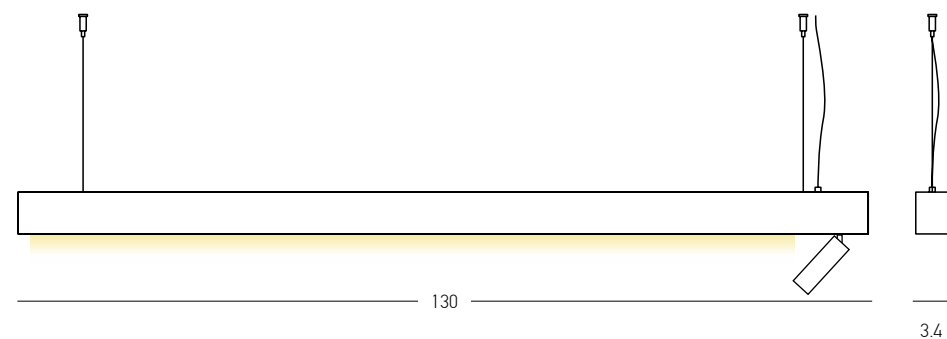

Power 1x 7W + 32W
Input 220-240V, 50/60Hz
Color Temperature 3000K
Lumen 4546Lm
Cri 80
Dimensions L: 130cm W: 3.4cm H: 7.8cm
Base Ø: 8cm H: 3.5cm
Spot Beam Angle 36°
Non Dimmable ☒
Material Aluminium - Acrylic
Special Feature 200cm Fabric Cable Adjustable
Optional Dimming DALI
Color Sandy Black / Code 23254