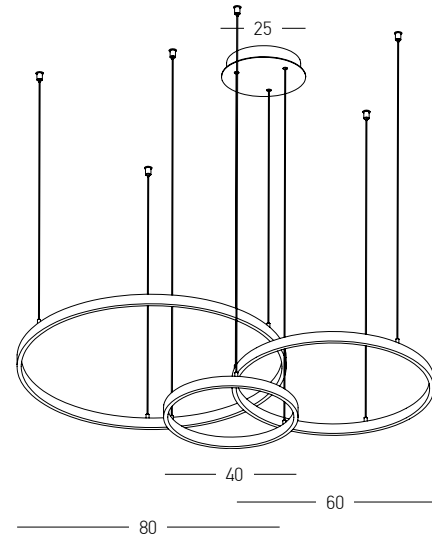

Power 126W
Input 220-240V, 50/60Hz
Color Temperature 3000K
Lumen 7959Lm
Cri 80
Dimensions Ø: 40cm / Ø: 60cm / Ø: 80cm
Base Ø: 25cm H: 5cm
Non Dimmable ☒
Material Metal - Aluminium - Acrylic
Special Feature 150cm Cable Adjustable
Color Gold Matt / **Code 1956**

Power 126W
Input 220-240V, 50/60Hz
Color Temperature 3000K
Lumen 7959Lm
Cri 80
Dimensions Ø: 40cm / Ø: 60cm / Ø: 80cm
Base Ø: 25cm H: 5cm
Dimmable Triac ☐
Material Metal - Aluminium - Acrylic
Special Feature 150cm Cable Adjustable
Color Gold Matt / **Code 1956-D**