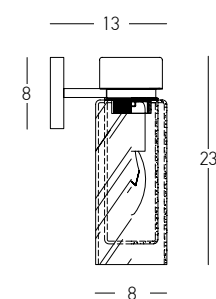

Bulb 1x E14 LED
Power 8W MAX
Input 220-240V, 50/60Hz
Dimensions L: 13cm W: 8cm H: 23cm
Base L: 8cm W: 1.5cm H: 8cm
Glass Ø: 8cm H: 18.5cm
Material Metal - Clear Glass - Frost White Glass
Special Feature IP44
Color Sandy Black - Antique Brass / **Code 22135**