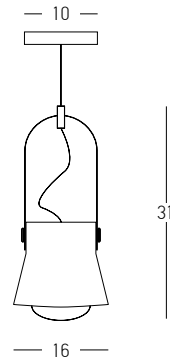

Bulb 1x E27
Power 40W MAX
Input 220-240V, 50/60Hz
Dimensions Ø: 16cm H: 31cm
Base Ø: 10cm H: 2cm
Material Metal - Aluminium
Special Feature 150cm Cable Adjustable
Color Black Matt / **Code 18192**
Color White Matt / **Code 18193**

Bulb 1x E27
Power 40W MAX
Input 220-240V, 50/60Hz
Dimensions Ø: 23.5cm H: 25cm
Base Ø: 10cm H: 2cm
Material Metal - Aluminium
Special Feature 150cm Cable Adjustable
Color Black Matt / **Code 18191**
Color White Matt / **Code 18190**