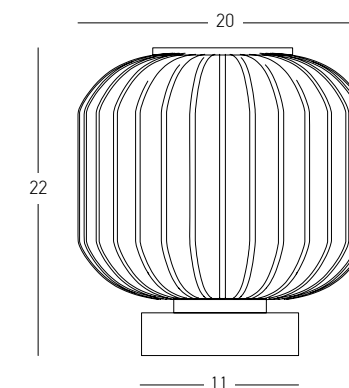

Bulb 1x E27
Power 25W MAX
Input 220-240V, 50/60Hz
Dimensions Ø: 20cm H: 22cm
Base Ø: 11cm H: 2.5cm
Material Metal - Glass
Special Feature 150cm Cable Available
Color Transparent - Antique Brass / **Code 20250**