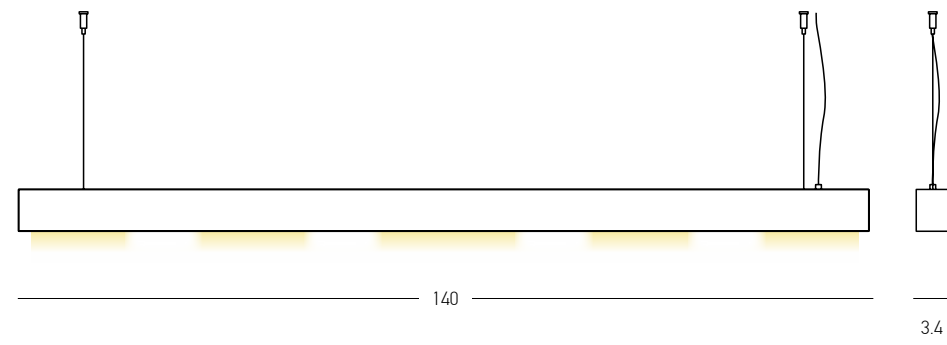

Power 50W
Input 220-240V, 50/60Hz
Color Temperature 3000K
Lumen 4608Lm
Cri 80
Dimensions L: 140cm W: 3.4cm H: 7.8cm
Base Ø: 8cm H: 3.5cm
Beam Angle 45°
Non Dimmable ☐
Material Aluminium
Special Feature 200cm Fabric Cable Adjustable
Optional Dimming DALI
Color Sandy Black / **Code 23253**