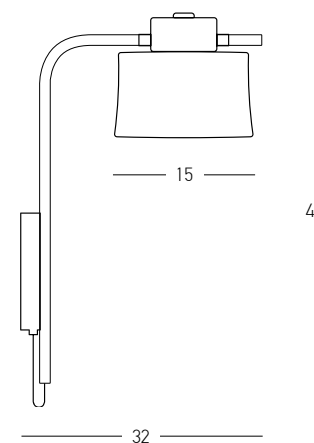

Bulb 1x E14
 Power 40W MAX
 Input 220-240V, 50/60Hz
 Dimensions L: 32cm W: 15cm H: 42cm
 Base W: 8.3cm H: 12cm
 Material Metal - Aluminium
 Color Sandy Black - Copper Mat / **Code 18135** 

Bulb	1x E14 LED
Power	8W MAX
Input	220-240V, 50/60Hz
Dimensions	L: 12.5cm W: 20cm H: 27.5cm
Base	Ø: 15.5cm L: 2.5cm
Material	Metal - Glass
Color	Sandy Black - Gold / Code 22047
Color	Sandy Black - Chrome / Code 22048