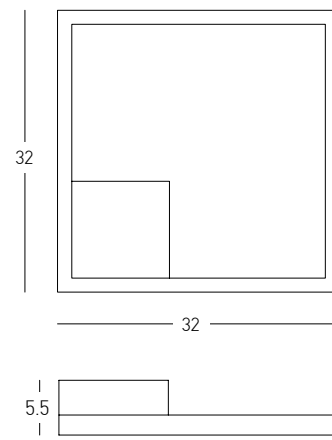

DECORATIVE LIGHTING | CEILING

Power 15W
Input 220-240V, 50/60Hz
Color Temperature 3000K
Lumen 960Lm
Cri 80
Dimensions L: 32cm W: 32cm H: 5.5cm
Base L: 12.5cm W: 12.5cm H: 3.5cm
Dimmable Triac ☐
Material Aluminium - Acrylic
Special Feature Profile 2x1.7cm
Color Sandy Black / **Code 2029**
Color Sandy White / **Code 2030**
Color Gold Matt / **Code 2031**