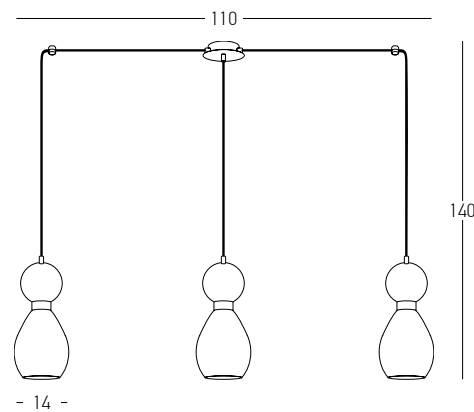

Bulb 3x E14
Power 15W MAX
Input 220-240V, 50/60Hz
Dimensions Ø: 80cm H: 140cm
Base Ø: 12cm H: 3cm
Shade Ø: 14cm H: 19cm
Material Brass - Gypsum - Marble
Special Feature 200cm Fabric Cable Adjustable
Color Sandy Black - Brass - Green Marble / **Code 23246**
Color Sandy Black - Brass - Black Marble / **Code 23245**

Bulb 3x E14
Power 15W MAX
Input 220-240V, 50/60Hz
Dimensions L: 110cm W: 14cm H: 140cm
Base Ø: 12cm H: 3cm
Shade Ø: 14cm H: 19cm
Material Brass - Gypsum - Marble
Special Feature 200cm Fabric Cable Adjustable
Color Sandy Black - Brass - Green Marble / **Code 23244**
Color Sandy Black - Brass - Black Marble / **Code 23243**