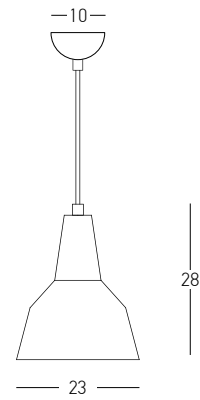

Bulb 1x E27
Power 40W MAX
Input 220-240V, 50/60Hz
Dimensions Ø: 33cm H: 23cm
Base Ø: 10cm H: 4.5cm
Material Aluminium - Wood
Special Feature 150cm Cable Adjustable
Color Black Matt / **Code 180085**

Bulb 1x E27
Power 40W MAX
Input 220-240V, 50/60Hz
Dimensions Ø: 23cm H: 28cm
Base Ø: 10cm H: 4.5cm
Material Aluminium - Wood
Special Feature 150cm Cable Adjustable
Color Black Matt / **Code 180088**