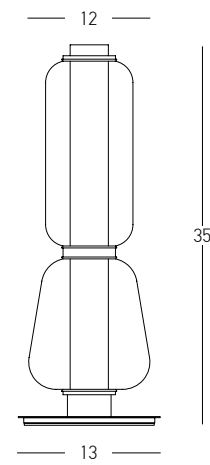

Bulb 1x E27
Power 25W MAX
Input 220-240V, 50/60Hz
Dimensions Ø: 30cm H: 47cm
Base Ø: 10cm H: 30cm
Material Metal
Special Feature 150cm Cable Available
Color Black Matt / **Code 20210**
Color Gold Matt / **Code 20211**