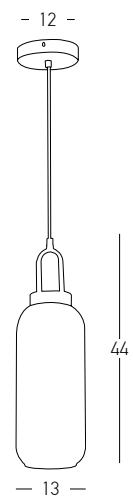

Bulb
Power
Input
Dimensions
Base
Material
Special Feature
Color

1x E27
40W MAX
220-240V, 50/60Hz
Ø: 13cm H: 44cm
Ø: 12cm H: 2.5cm
Glass - Metal
150cm Cable Adjustable
Grey - Antique Brass / **Code 19176**