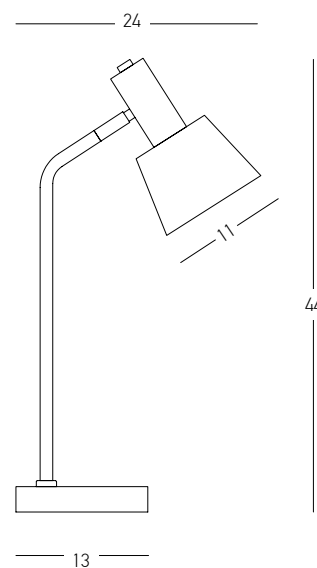

Bulb 1x E14
Power 5W MAX
Input 220-240V, 50/60Hz
Dimensions L: 18cm W: 11cm H: 18cm
Base Ø: 12cm H: 2cm
Material Metal - Aluminium
Color White Matt - Gold Matt / **Code 20218**
Color Grey Matt - Gold Matt / **Code 20219**

Bulb 1x E14
Power 25W MAX
Input 220-240V, 50/60Hz
Dimensions L: 24cm H: 44cm
Base Ø: 13cm H: 2.5cm
Material Metal - Aluminium
Special Feature 150cm Cable Available
Color White Matt - Gold Matt / **Code 20221**
Color Grey Matt - Gold Matt / **Code 20220**