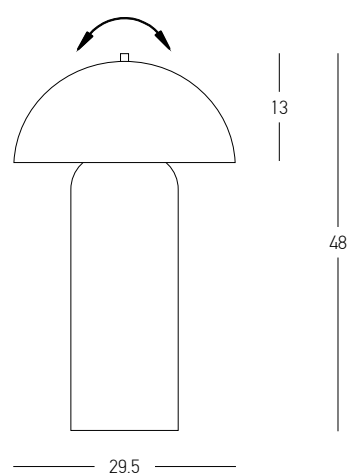

Bulb 2x E27
Power 40W MAX
Input 220-240V, 50/60Hz
Dimensions Ø: 29.5cm H: 48cm
Shade Ø: 29.5cm H: 13cm
Material Metal - Ceramic
Special Feature 150cm Cable Available
Movable Shade
Color Black / **Code 23006**
Color White / **Code 23007**