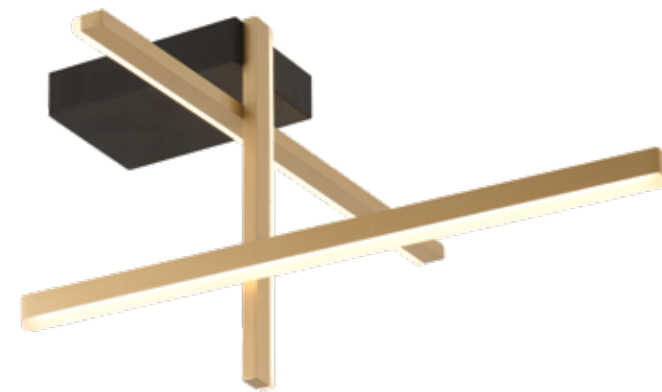

Power 23W
Input 220-240V, 50/60Hz
Color Temperature 3000K
Lumen 1725Lm
Cri 90
Dimensions L: 50cm W: 50cm H: 30cm
Base L: 18cm W: 12cm H: 4.5cm
Dimmable Triac ☐
Material Metal - Aluminium - Silicon
Special Feature Profile 3x1.2cm
Color Gold Matt - Sandy Black Base / **Code 22024**
Color Sandy Black / **Code 22025**

Model Finishing

Gold Matt