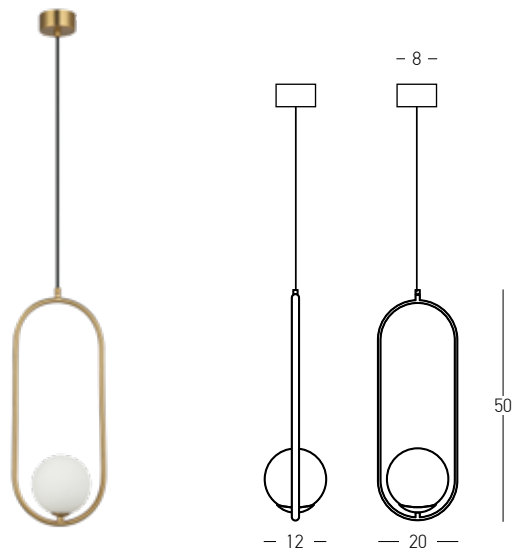

Bulb 2x E27
 Power 15W MAX
 Input 220-240V, 50/60Hz
 Dimensions L: 50cm W: 25cm H: 34cm
 Base Ø: 8cm H: 3cm
 Material Metal - Opal Glass
 Special Feature 200cm Fabric Cable Adjustable
 Opal Glass Ø: 25cm / Ø: 15cm
 Color Gold Matt / **Code 1997**

Bulb 5x E14
 Power 15W MAX
 Input 220-240V, 50/60Hz
 Dimensions L: 115cm W: 15cm H: 34cm
 Base Ø: 8cm H: 3cm
 Material Metal - Opal Glass
 Special Feature 200cm Fabric Cable Adjustable
 Opal Glass Ø: 15cm
 Color Gold Matt / **Code 1998**

Bulb 1x E14 , 1x G9
 Power 15W MAX , 7W MAX
 Input 220-240V, 50/60Hz
 Dimensions L: 17.5cm W: 33cm H: 21cm
 Base Ø: 8cm H: 3cm
 Material Metal - Opal Glass
 Special Feature Opal Glass Ø: 15cm / Ø: 10cm
 Color Gold Matt / **Code 1995**

Bulb 1x E14
 Power MAX 15W
 Input 220-240V, 50/60Hz
 Dimensions L: 17.5cm W: 23cm H: 20cm
 Base Ø: 8cm H: 2cm
 Material Metal - Opal Glass
 Special Feature Opal Glass Ø: 15cm
 Color Gold Matt / **Code 1996**