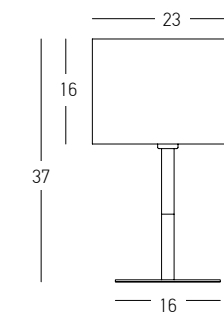

Bulb 1x E14
 Power 40W MAX
 Dimensions H: 37cm
 Base Ø: 16cm H: 0.5cm
 Material Metal - Wood - Fabric Shade
 Special Feature 120cm Cable Available
 Shade Ø: 23cm H: 16cm
 Color Black Matt / **Code 20214**
 Color White Matt / **Code 20215**