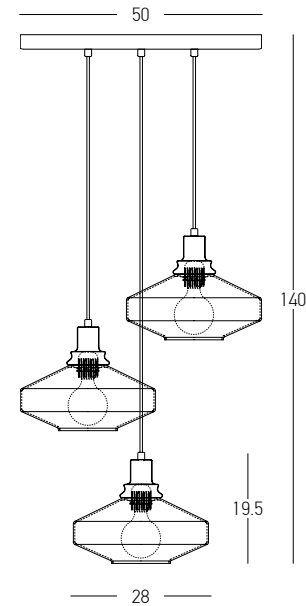

Bulb 3x E14
 Power 40W MAX
 Input 220-240V, 50/60Hz
 Dimensions L: 105cm W: 6.5cm H: 160cm
 Base L: 105cm W: 6.5cm H: 2.7cm
 Glass Ø: 11cm H: 42cm
 Material Metal - Glass
 Special Feature 120cm Cable Adjustable
 Color Black Matt Base - Antique Brass / **Code 23009**

DECORATIVE LIGHTING | GLASS

Bulb 1x E14
 Power 40W MAX
 Input 220-240V, 50/60Hz
 Dimensions Ø: 11cm H: 42cm
 Base Ø: 10cm H: 2.5cm
 Material Metal - Glass
 Special Feature 150cm Cable Adjustable
 Color Antique Brass / **Code 23008**

Bulb 3x E14
 Power 40W MAX
 Input 220-240V, 50/60Hz
 Dimensions Ø: 38cm H: 160cm
 Base Ø: 38cm H: 2.5cm
 Glass Ø: 11cm H: 42cm
 Material Metal - Glass
 Special Feature 120cm Cable Adjustable
 Color Black Matt Base - Antique Brass / **Code 23010**

Bulb 1x E27
 Power 40W MAX
 Input 220-240V, 50/60Hz
 Dimensions Ø: 28cm H: 19.5cm
 Base Ø: 10cm H: 2.5cm
 Material Metal - Smoked Glass
 Special Feature 150cm Cable Adjustable
 Color Anodised Dark Grey - Smoked Glass / **Code 23012**