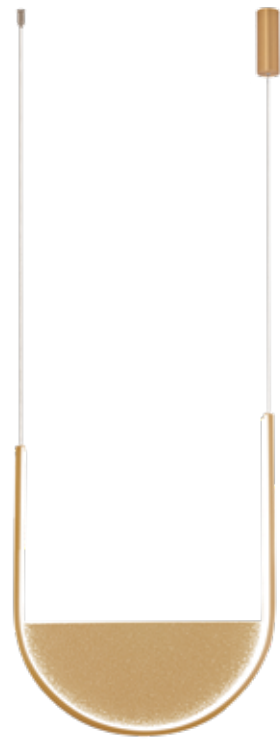

Power 20W
Input 220-240V, 50/60Hz
Color Temperature 3000K , 4000K
Lumen 1715Lm
Cri 80
Dimensions L: 32cm W: 5cm H: 40.5cm
Base Ø: 7cm H: 14cm
Dimmable Triac
Material Aluminium - Glass
Special Feature 170cm Cable Adjustable
Profile 5cm x 1.6cm
Color Black Matt - Light Grey Glass / **Code 23166**
Color Gold Matt - Champagne Glass / **Code 23167**