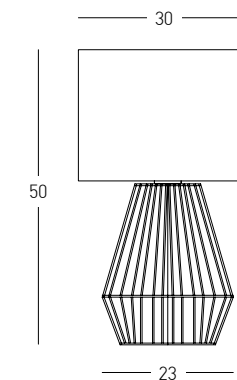

Bulb 1x E27
Power 40W MAX
Input 220-240V, 50/60Hz
Dimensions Ø: 30cm H: 50cm
Material Metal - Thread String Cord - Fabric
Special Feature 120cm Cable Available
Shade Ø: 30cm H: 20cm
Color Natural - Light Beige / **Code 20235**