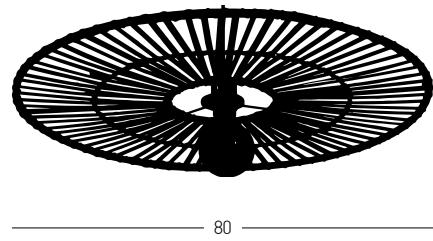

25

Bulb 1x E27 LED
Power 20W MAX
Input 220-240V, 50/60Hz
Dimensions Ø: 25cm L: 11.5cm
Base Ø: 8cm H: 2.5cm
Material Metal - Bush
Color Natural - Sandy Black / Code 22175 

40

Bulb 1x E27 LED
Power 20W MAX
Input 220-240V, 50/60Hz
Dimensions Ø: 40cm L: 11.5cm
Base Ø: 8cm H: 2.5cm
Material Metal - Bush
Color Natural - Sandy Black / Code 22174 