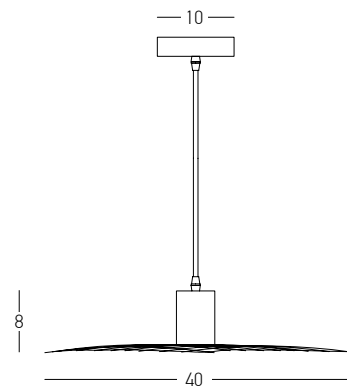

Bulb 1x E27
Power 40W MAX
Input 220-240V, 50/60Hz
Dimensions Ø: 40cm H: 8cm
Base Ø: 10cm H: 2cm
Material Metal - Bamboo
Special Feature 200cm Cable Adjustable
Color Natural / **Code 20242**