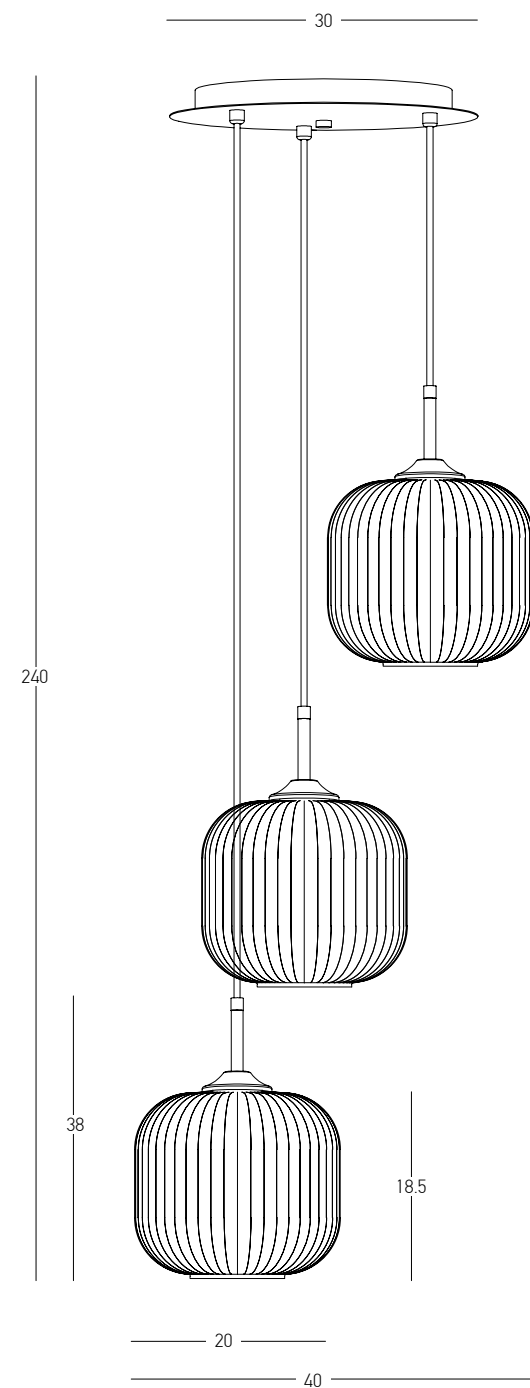

Bulb 3x E27
Power 40W MAX
Input 220-240V, 50/60Hz
Dimensions Ø: 30cm H: 240cm
Base Ø: 30cm H: 2.5cm
Glass Ø: 20cm H: 18.5cm
Material Metal - Glass
Special Feature 150cm Fabric Cable Adjustable
Color Clear, Smoked, Champagne Glass
Antique Brass / **Code 22073**