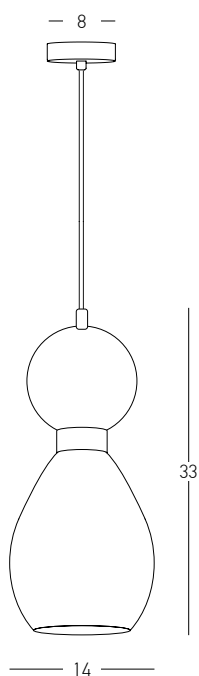

Bulb 1x E14
 Power 15W MAX
 Input 220-240V, 50/60Hz
 Dimensions Ø: 14cm H: 33cm
 Base Ø: 8cm H: 3.5cm
 Shade Ø: 14cm H: 19cm
 Material Brass - Gypsum - Marble
 Special Feature 200cm Fabric Cable Adjustable
 Color Sandy Black - Brass - Black Marble / **Code 23239**