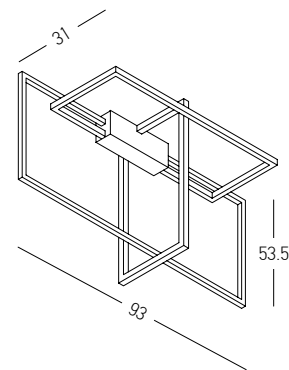

Power 60W
Input 220-240V, 50/60Hz
Color Temperature 3000K
Lumen 4800Lm
Cri 80
Dimensions L: 93cm W: 31cm H: 53.5cm
Base L: 28cm W: 5cm H: 9.2cm
Dimmable Triac ☐
Material Aluminium - Acrylic
Special Feature Profile 2x1.5cm

Color Sandy White / **Code 2078**
Color Gold Matt / **Code 2080**