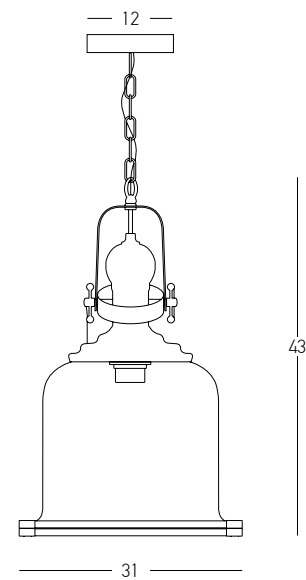

Bulb
Power
Input
Dimensions
Base
Material
Special Feature
Color

1x E27
40W MAX
220-240V, 50/60Hz
Ø: 31cm H: 43cm
Ø: 12cm H: 2.5cm
Metal - Glass
150cm Cable / Chain Adjustable
Bronze / **Code 16106**