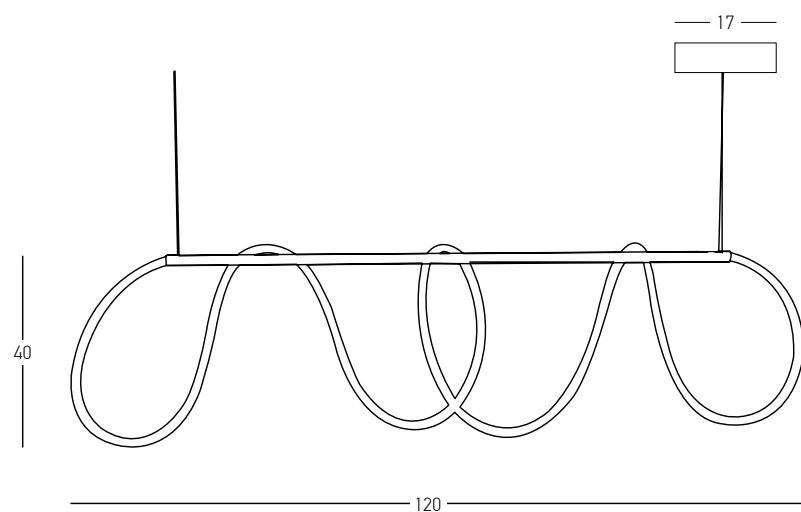

Power 28W
Input 220-240V, 50/60Hz
Color Temperature 3000K
Lumen 3400Lm
Cri 80
Dimensions L: 120cm H: 40cm
Base Ø: 17cm H: 5cm
Non Dimmable ☒
Material Metal - Silicon
Special Feature 360° Lighting Tube Ø: 2.4cm
200cm Cable Adjustable
Color Gold Matt / **Code 19254**