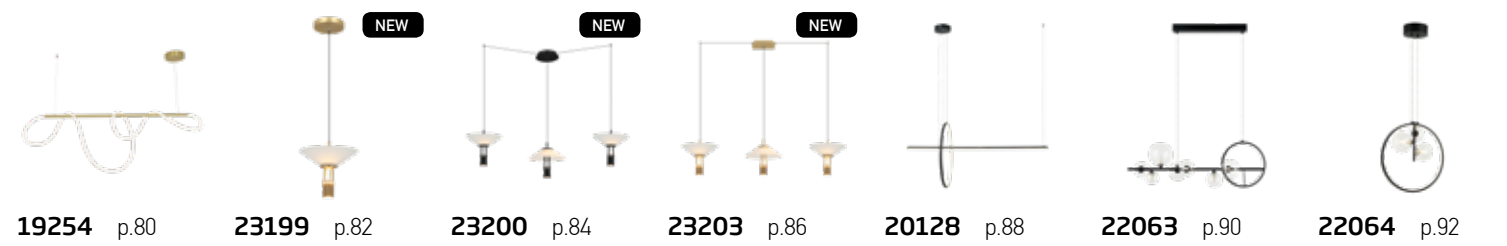

ZAMPELIS S.A.

Greece , Attica , Keratea , Kivouri

Postal: 19001 , P.O. box: 4791

Tel.: (+30) 22990 63518-19 | Fax: (+30) 22990 63521

info@zambelislights.gr | zambelislights.gr

18148-W p.362 22020 p.364 2022 p.366 2024 p.368 2026 p.368 2080 p.370 2030 p.372