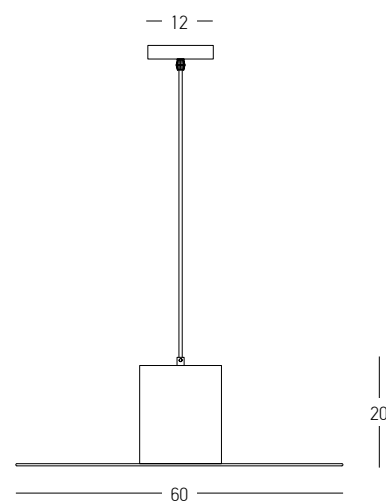

Bulb 1x E27
Power 11W MAX
Input 220-240V, 50/60Hz
Dimensions Ø: 18cm H: 36cm
Base Ø: 10cm H: 2.5cm
Material Metal - Paper
Special Feature 200cm Cable Adjustable
Color Black Matt - Natural / **Code 23071**

Bulb 1x E27
Power 11W MAX
Input 220-240V, 50/60Hz
Dimensions Ø: 60cm H: 20cm
Base Ø: 12cm H: 2.5cm
Material Metal - Paper
Special Feature 200cm Cable Adjustable
Color Black Matt - Natural / **Code 23070**