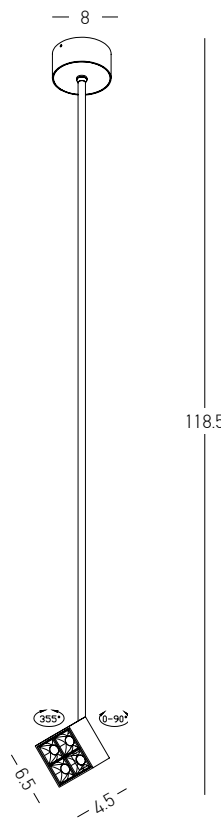

Power 7W
 Input 220-240V, 50/60Hz
 Color Temperature 3000K
 Lumen 770Lm
 Cri 80
 Dimensions L: 6.5cm W: 4.5cm H: 118.5cm
 Base Ø: 8cm H: 4cm
 Non Dimmable ☒
 Material Metal - Aluminium
 Special Feature Standard Length
 Cube L: 6.5cm H: 4.5cm
 Movable Spot
 Color Sandy Black / **Code 1929**
 Color Sandy White / **Code 1930**