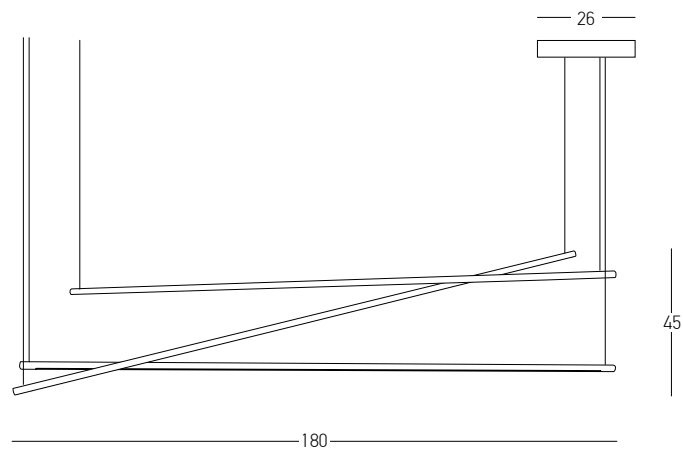

- Power 64W
- Input 220-240V, 50/60Hz
- Color Temperature 3000K
- Lumen 5760Lm
- Cri 90
- Dimensions L: 180cm W: 67.5cm H: 45cm
- Base Ø: 26cm H: 3cm
- Non Dimmable ☒
- Material Aluminium - Acrylic
- Special Feature 200cm Cable Adjustable
  Profile Ø: 2.4cm
- Color Sandy Black / Code 22237