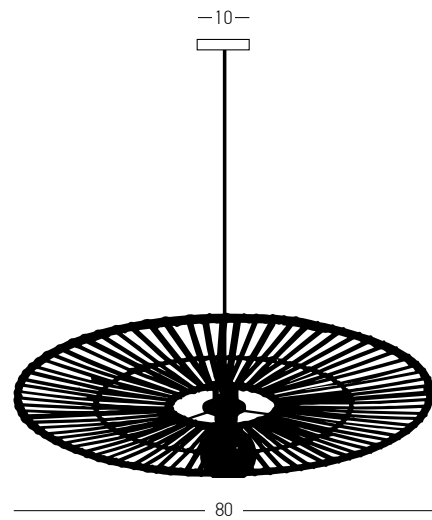

Bulb 1x E27
Power 40W MAX
Input 220-240V, 50/60Hz
Dimensions Ø: 80cm H: 1.5cm
Base Ø: 10cm H: 2cm
Material Metal - Bamboo
Special Feature 150cm Cable Adjustable
Color White - Natural Bamboo / **Code 19106**