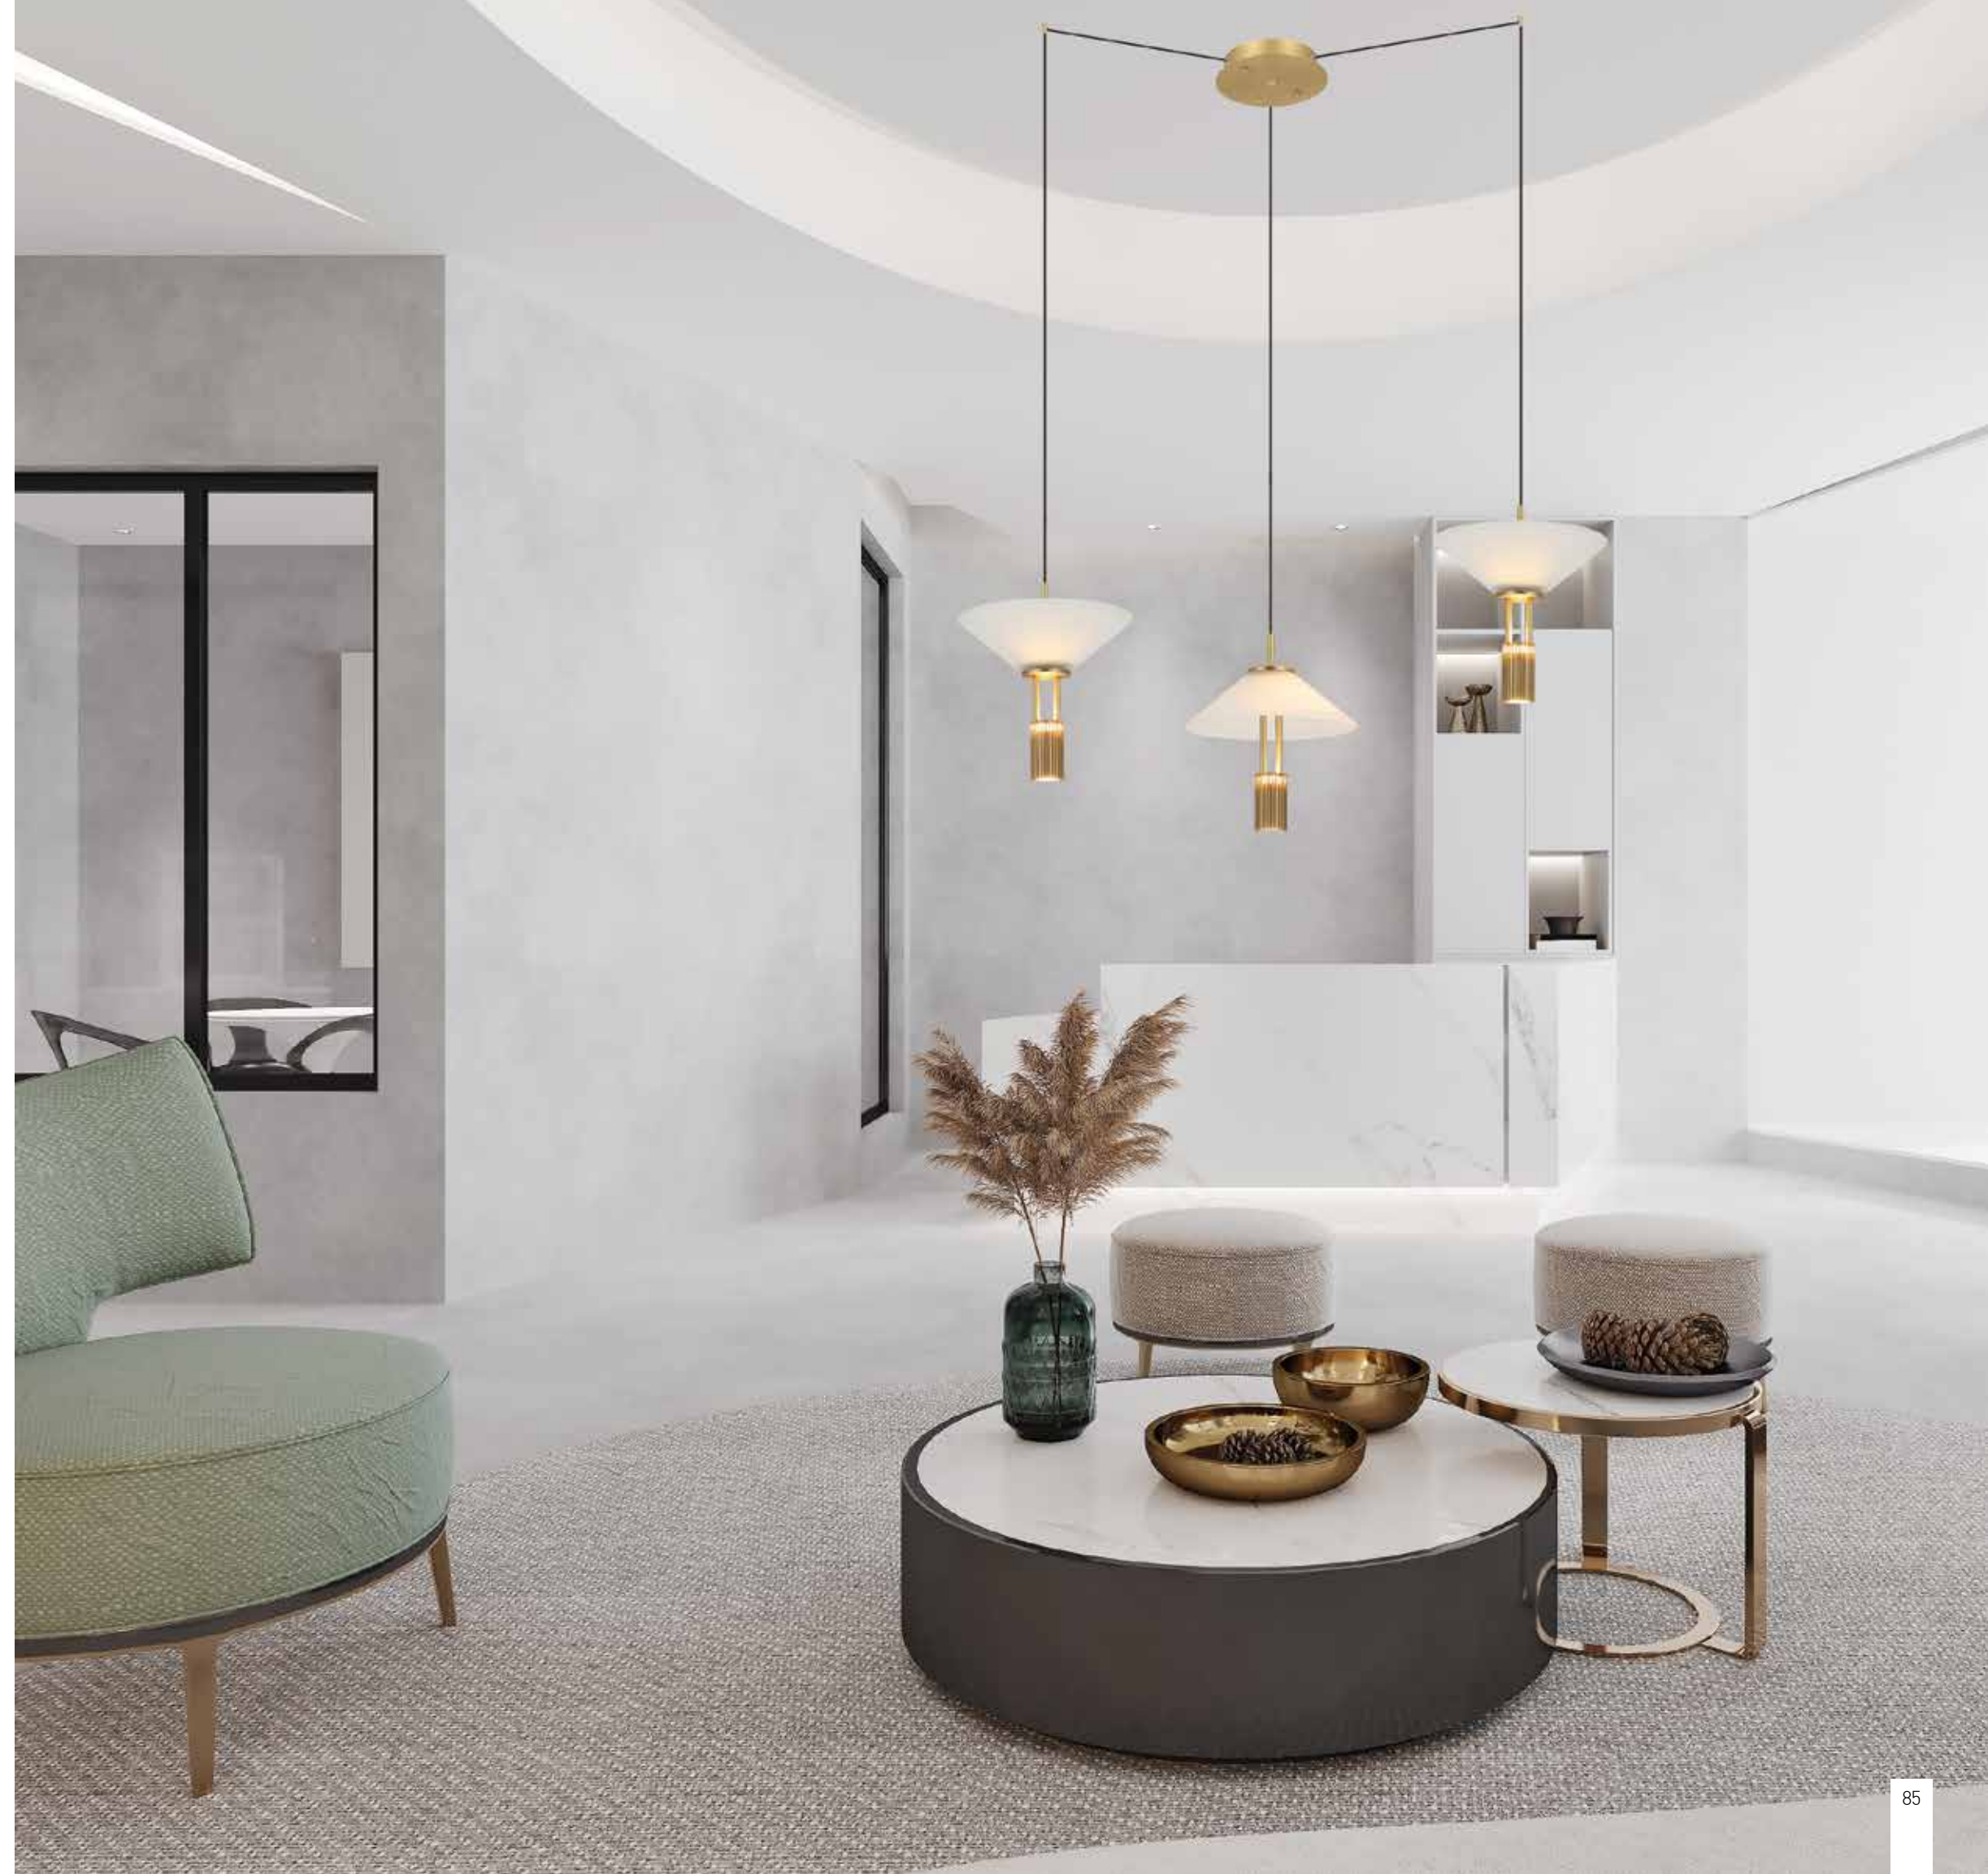

Power 28W
Input 220-240V, 50/60Hz
Color Temperature 3000K
Lumen 2450Lm
Cri 90
Dimensions Ø: 70-100cm H:170cm
Base Ø: 18cm H: 4cm
Shade Ø: 21cm H: 19.5cm
Dimmable Triac ☉
Material Aluminium - Glass
Special Feature 200cm Cable Adjustable
Up-Down Lighting
Color Black Matt / **Code 23200**
Color Gold Matt / **Code 23201**