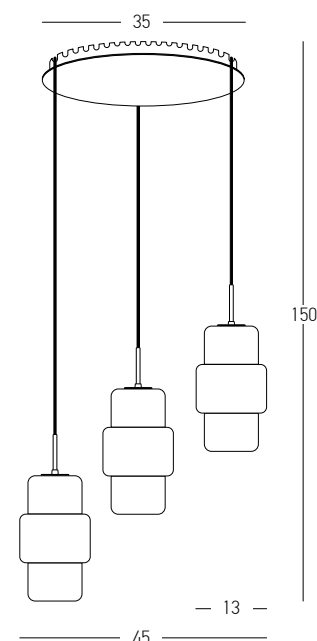

Bulb 4x E27
Power 40W MAX
Input 220-240V, 50/60Hz
Dimensions L: 105cm W: 13cm H: 140cm
Base L: 105cm W: 6.5cm H: 2.7cm
Glass Ø: 13cm H: 23cm
Material Metal - Glass
Special Feature 110cm Fabric Cable Adjustable
Color Gold Matt - Chrome Glass / **Code 22143**
Color Black Matt - Chrome Glass / **Code 22142**

Bulb 3x E27
Power 40W MAX
Input 220-240V, 50/60Hz
Dimensions Ø: 45cm H: 150cm
Base Ø: 35cm H: 4cm
Glass Ø: 13cm H: 23cm
Material Metal - Glass
Special Feature 120cm Fabric Cable Adjustable
Color Gold Matt - Chrome Glass / **Code 22144**
Color Black Matt - Chrome Glass / **Code 22141**

Adjustable Ceiling Base

Model Finishing