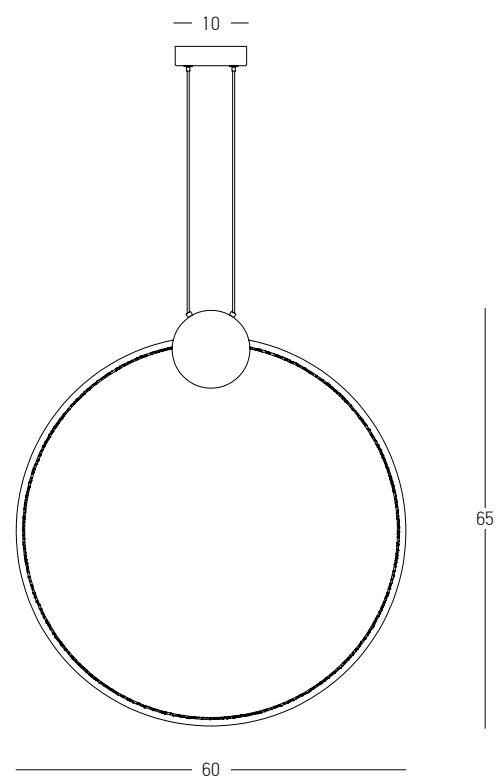

CIRCLE | p.190-217

Power	24W
Input	220-240V, 50/60Hz
Color Temperature	3000K
Lumen	1318Lm
Cri	80
Dimensions	Ø: 60cm H: 65cm
Base	Ø: 10cm H: 3cm
Dimmable Triac	☉
Material	Aluminium - Silicon
Special Feature	200cm Cable Adjustable Profile L: 2.5cm H: 1.5cm
Color	Black Matt - Gold Matt Ring / Code 23094
Color	Gold Matt - Black Matt Ring / Code 23095