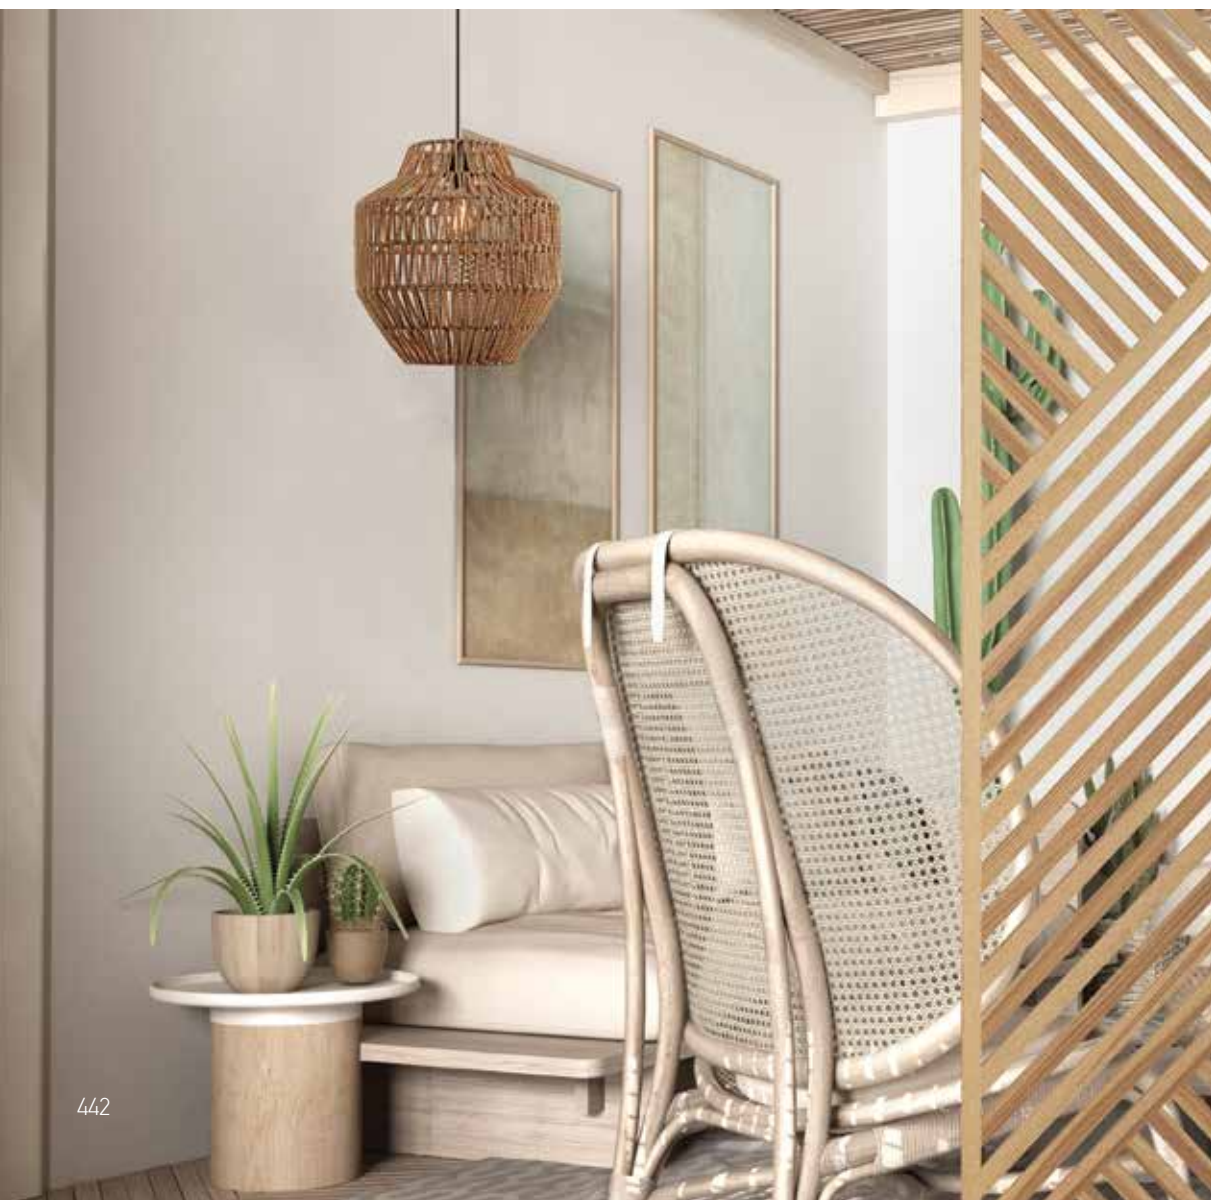

Bulb 1x E27
Power 40W MAX
Input 220-240V, 50/60Hz
Dimensions Ø: 40cm H: 40cm
Base Ø: 10cm H: 2cm
Material Metal - Paper Rope
Special Feature 200cm Cable Adjustable
Color Brown / **Code 20236**

Bulb 1x E27
Power 40W MAX
Input 220-240V, 50/60Hz
Dimensions Ø: 23cm H: 60cm
Base Ø: 10cm H: 2cm
Material Metal - Bamboo
Special Feature 200cm Cable Adjustable
Color Natural / **Code 20154**