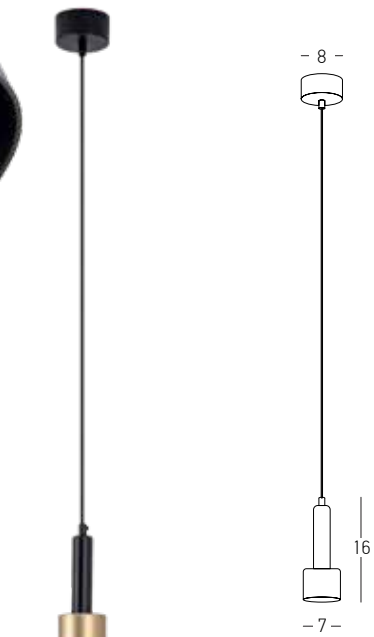

Power 7W
Input 220-240V, 50/60Hz
Color Temperature 3000K
Lumen 840Lm
Cri 80
Dimensions Ø: 7cm H: 16cm
Base Ø: 8cm L: 3.5cm
Non Dimmable ☒
Material Metal - Aluminum
Special Feature 200cm Fabric Cable Adjustable
Color Sandy Black - Painted Gold / **Code 22181** 正
Sandy Black / **Code 22177** 正