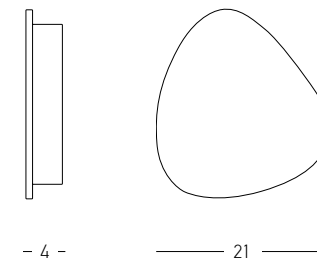

Bulb 2x G9 LED
Power 7W MAX
Input 220-240V, 50/60Hz
Dimensions L: 4cm W: 21cm
Material Metal - Acrylic
Color White Matt / **Code 17023-W**