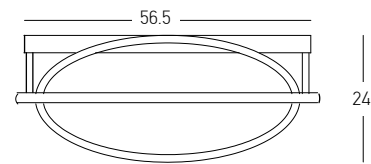

Bulb 1x E27
 Power 40W MAX
 Input 220-240V, 50/60Hz
 Dimensions Ø: 50cm H: 30cm
 Material Metal
 Color Black Matt - Golden Leaf / **Code 23257**
 Color White Matt - Golden Leaf / **Code 23258**

Bulb 1x E27
 Power 40W MAX
 Input 220-240V, 50/60Hz
 Dimensions Ø: 70cm H: 40cm
 Material Metal
 Color Black Matt - Golden Leaf / **Code 23259**
 Color White Matt - Golden Leaf / **Code 23260**