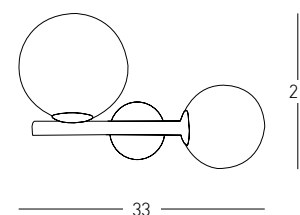

Bulb 1x E14 , 1x G9
Power 15W MAX , 7W MAX
Input 220-240V, 50/60Hz
Dimensions L: 17.5cm W: 33cm H: 21cm
Base Ø: 8cm H: 3cm
Material Metal - Opal Glass
Special Feature Opal Glass Ø: 15cm / Ø: 10cm
Color Gold Matt / **Code 1995**