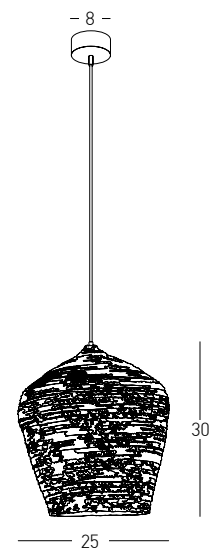

Bulb 1x E27 LED
Power 20W MAX
Input 220-240V, 50/60Hz
Dimensions Ø: 25cm H: 30cm
Base Ø: 8cm H: 3.5cm
Material Metal - Braided Wheat
Special Feature 200cm Black Fabric Cable Adjustable
Color Natural - Sandy Black / **Code 22163**