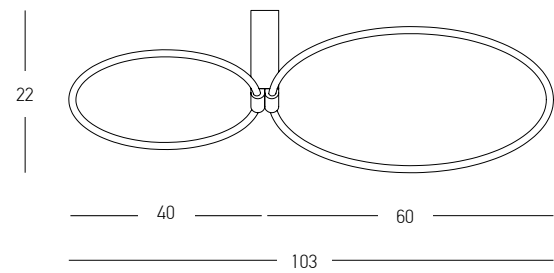

Power 60W
Input 220-240V, 50/60Hz
Color Temperature 3000K
Lumen 4800Lm
Cri 80
Dimensions L: 103cm W: 60cm H: 22cm
Base L: 6cm W: 6cm H: 22cm
Non Dimmable ☒
Material Metal - Aluminium - Silicon
Special Feature Profile Ø: 1.5cm
Color Elephant Grey / **Code 20159**