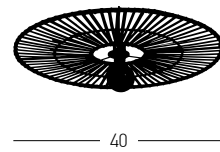

Bulb 1x E27
Power 40W MAX
Input 220-240V, 50/60Hz
Dimensions Ø: 80cm L: 8cm
Base Ø: 10cm H: 2cm
Material Metal - Bamboo
Color White - Natural Bamboo / **Code 19250**

Bulb 1x E27
Power 40W MAX
Input 220-240V, 50/60Hz
Dimensions Ø: 60cm L: 8cm
Base Ø: 10cm H: 2cm
Material Metal - Bamboo
Color Black - Natural Bamboo / **Code 19252**

Bulb 1x E27
Power 40W MAX
Input 220-240V, 50/60Hz
Dimensions Ø: 40cm L: 8cm
Base Ø: 10cm H: 2cm
Material Metal - Bamboo
Color White - Natural Bamboo / **Code 19251**
Black - Natural Bamboo / **Code 19253**