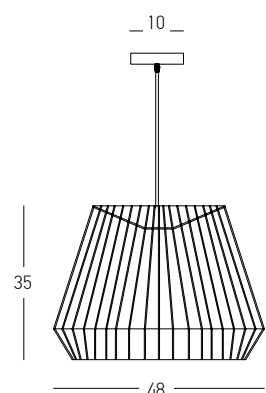

Bulb 1x E27
Power 40W MAX
Input 220-240V, 50/60Hz
Dimensions Ø: 48cm H: 35cm
Base Ø: 10cm H: 2cm
Material Metal - Paper Rope
Special Feature 200cm Cable Adjustable
Color Natural / Code 20237