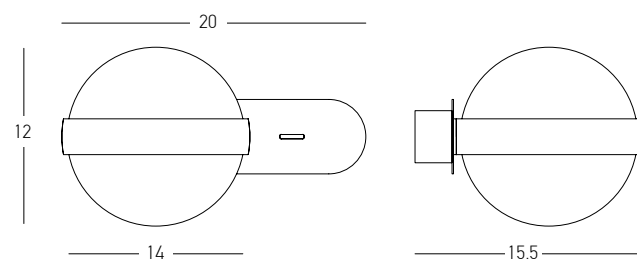

Power 5.6W
Input 220-240V, 50/60Hz
Color Temperature 3000K
Lumen 400Lm
Cri 80
Dimensions L: 15.5cm W: 20cm H: 12cm
Base L: 2.5cm W: 20cm H: 6cm
Non Dimmable ☒
Material Metal - Acrylic
Special Feature Switch On-Off
Color White Matt / **Code 20167**