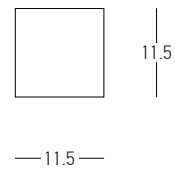

Bulb 1xG9
Power MAX 25W
Input 220-240V, 50/60Hz
Dimensions L: 11.5cm W: 11.5cm H: 11.5cm
Material Concrete
Color Concrete / **Code 180023**