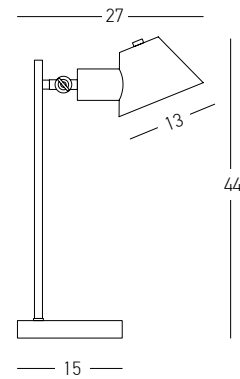

Bulb 1x E27
Power 25W MAX
Input 220-240V, 50/60Hz
Dimensions L: 27cm H: 44cm
Base Ø: 15cm H: 2.5cm
Material Metal - Aluminium
Special Feature 150cm Cable Available
Color White Matt - Gold Matt / **Code 20222**
Color Black Matt - Gold Matt / **Code 20223**