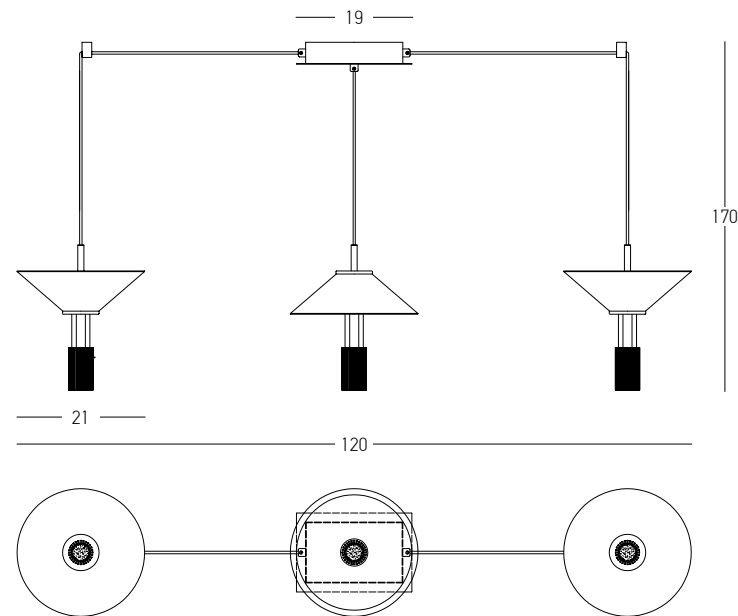

Power	28W
Input	220-240V, 50/60Hz
Color Temperature	3000K
Lumen	2450Lm
Cri	90
Dimensions	L: 120cm W: 21cm H:170cm
Base	L: 19cm W: 13cm H:3.5cm
Shade	Ø: 21cm H: 19.5cm
Dimmable Triac	☉
Material	Aluminium - Glass
Special Feature	200cm Cable Adjustable Up-Down Lighting
Color	Black Matt / Code 23202
Color	Gold Matt / Code 23203