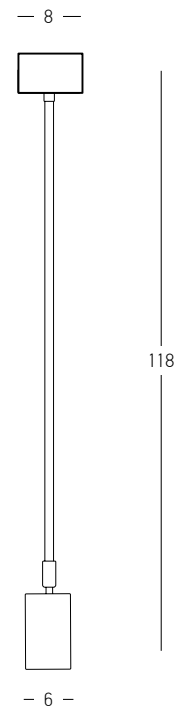

Bulb 1x GU10
Power 25W MAX
Input 220-240V, 50/60Hz
Dimensions Ø: 6cm H: 118cm
Spot Dimensions Ø: 6cm H: 9cm
Base Ø: 8cm H: 3.5cm
Material Metal
Color Corten / **Code 22186**