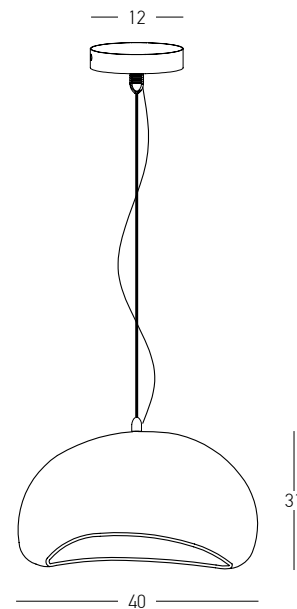

Bulb 1x E27
Power 15W MAX
Input 220-240V, 50/60Hz
Dimensions L: 40cm W: 36cm H: 31cm
Base Ø: 12cm H: 2.5cm
Material Metal - Fiberglass
Special Feature 200cm Cable Adjustable
Color Natural / **Code 23161**