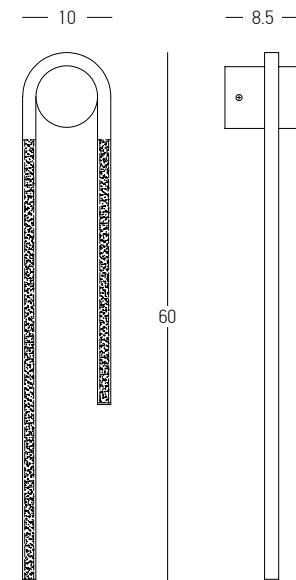

Power 11W
Input 220-240V, 50/60Hz
Color Temperature 3000K
Lumen 621Lm
Cri 80
Dimensions L: 8.5cm W: 10cm H: 40cm
Base Ø: 6.8cm L: 8.5cm
Dimmable Triac ☐
Material Aluminium - PC Diffuser
Special Feature Profile L: 1.5cm H: 1.5cm
Color Gold Matt - Black Matt / **Code 23106**

Power 13W
Input 220-240V, 50/60Hz
Color Temperature 3000K
Lumen 710Lm
Cri 80
Dimensions L: 8.5cm W: 10cm H: 60cm
Base Ø: 6.8cm L: 8.5cm
Dimmable Triac ☐
Material Aluminium - PC Diffuser
Special Feature Profile L: 1.5cm H: 1.5cm
Color Gold Matt - Black Matt / **Code 23107**