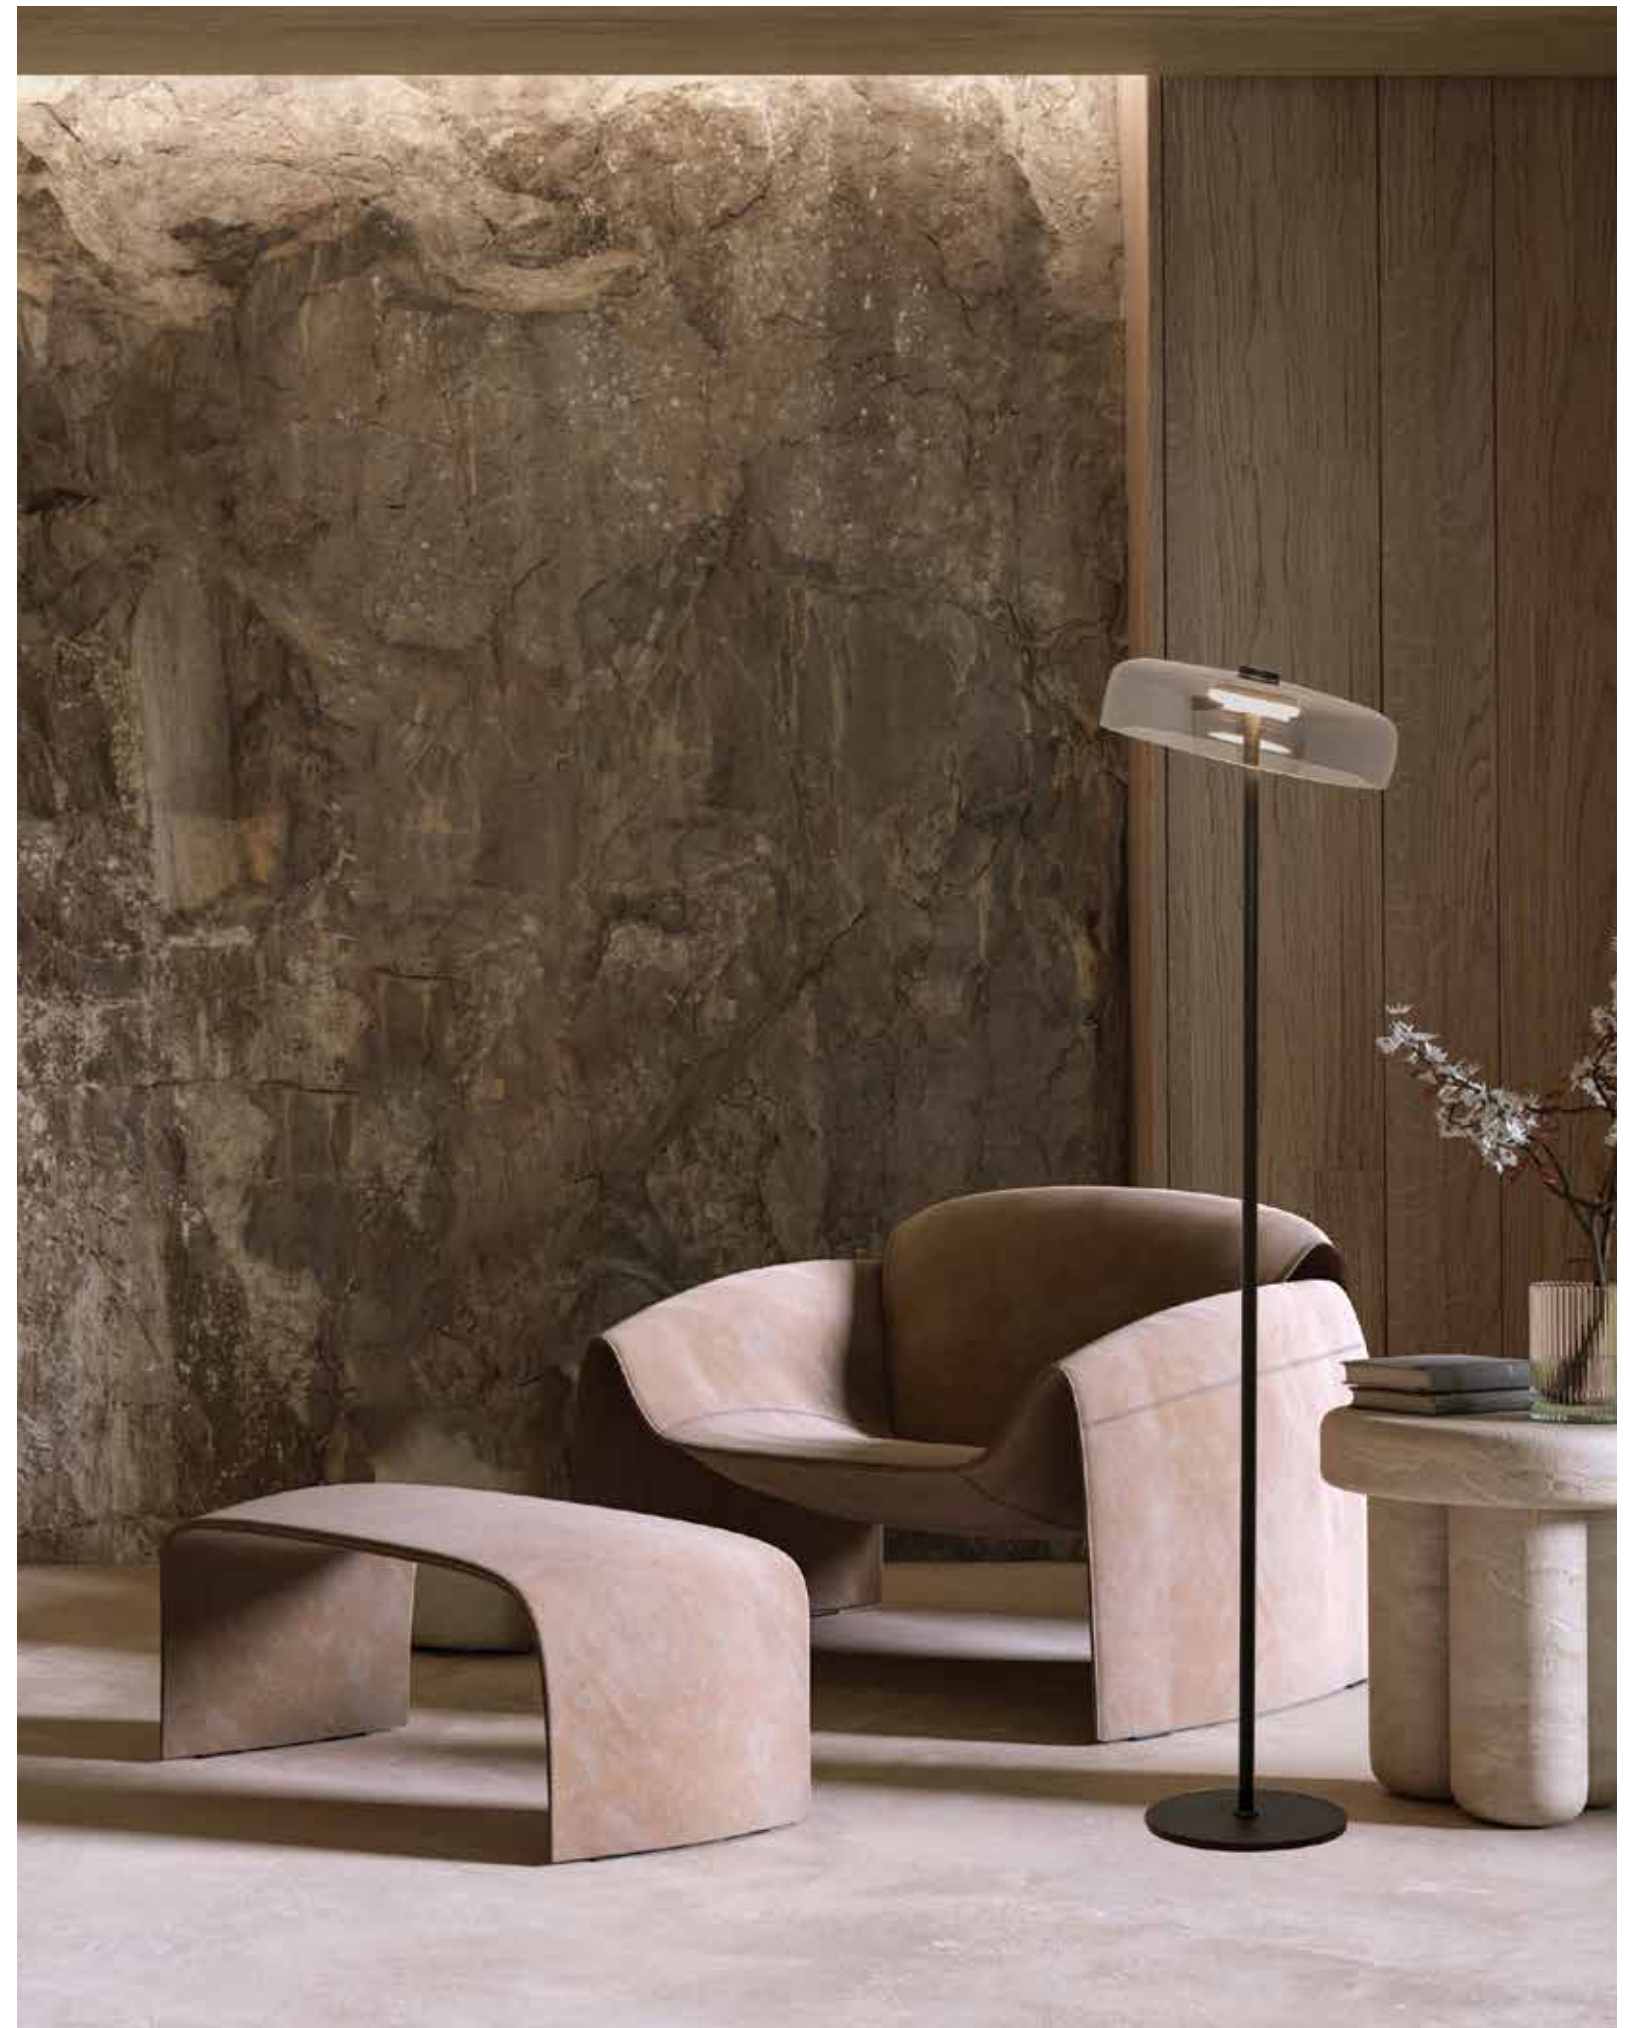

FLOOR & TABLE | p.482-519