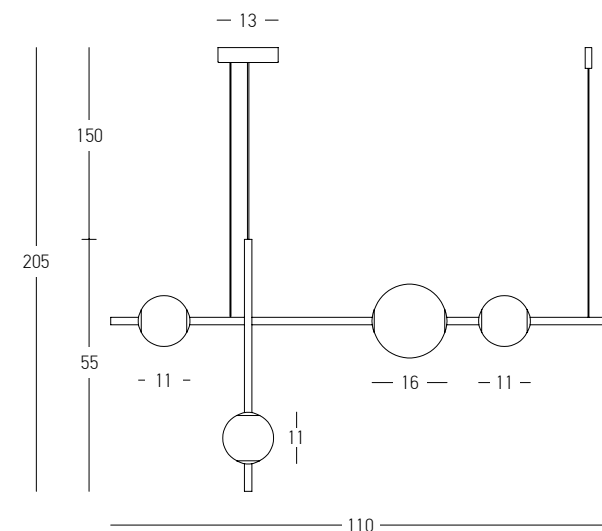

MAX 30W
220-240V, 50/60Hz
Ø: 14cm H: 205cm
Ø: 14cm H: 4.5cm
Metal
Black Matt / **Code 22230-B**
White Matt / **Code 22230-W**
Gold Matt / **Code 22230-G**

Combination for Reference (MAX 30W)

Power 13W
 Input 220-240V, 50/60Hz
 Color Temperature 3000K
 Lumen 960Lm
 Cri 80
 Dimensions Ø: 16cm H: 78cm
 Non Dimmable
 Material Metal - Opal Glass
 Special Feature 140cm Cable Adjustable
 Glass Ø: 16cm | Ø: 11cm
 Color Black Matt / **Code 20132**