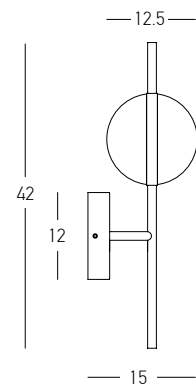

Power 8W
Input 220-240V, 50/60Hz
Color Temperature 3000K
Lumen 640Lm
Cri 80
Dimensions Ø: 12.5cm L: 15cm H: 42cm
Base Ø: 12cm H: 3cm
Non Dimmable ☒
Material Metal - Aluminium - Acrylic
Special Feature Opal Ball Ø: 12.5cm
Color Black Matt - Gold Matt / **Code 2003**