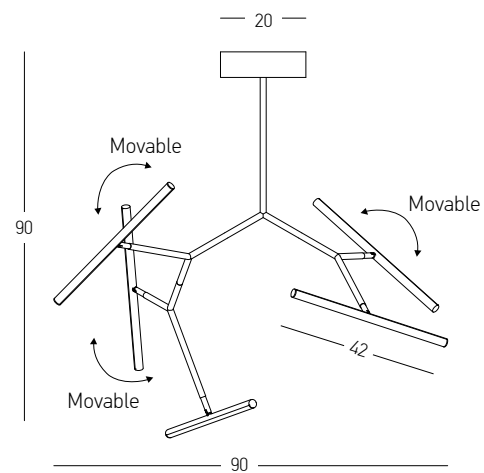

Power 49W
Input 220-240V, 50/60Hz
Color Temperature 3000K
Lumen 3920Lm
Cri 80
Dimensions L: 90cm W: 50cm H: 90cm
Base Ø: 20cm H: 6cm
Dimmable Triac
Material Aluminium - Silicon
Special Feature Profile Ø: 2cm L: 42cm
Movable Profile
Color Sandy Black - Gold Matt / **Code 2070**
Color Gold Matt / **Code 2071**