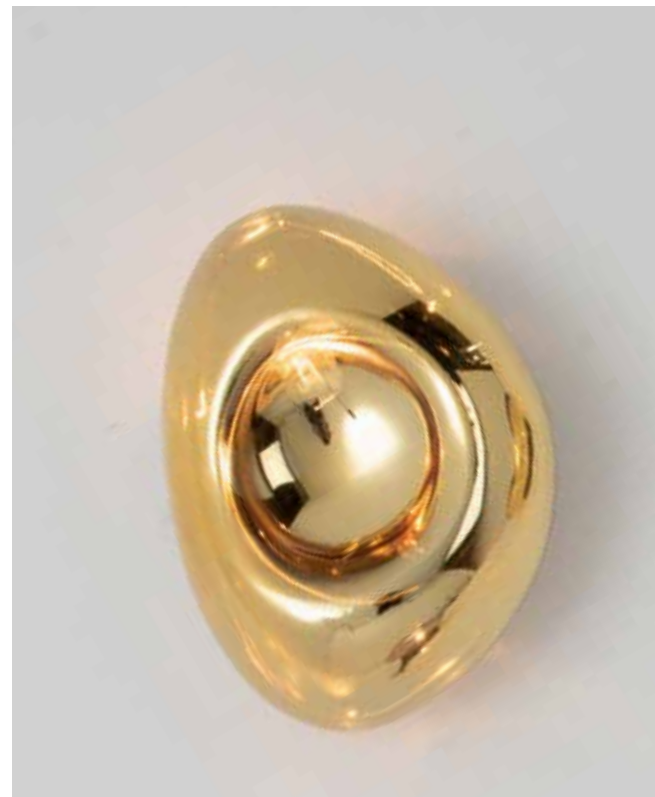

Bulb 1x E14
 Power 40W MAX
 Input 220-240V, 50/60Hz
 Dimensions L: 32cm W: 15cm H: 42cm
 Base W: 8.3cm H: 12cm
 Material Metal - Aluminium
 Color Sandy Black - Copper Mat / **Code 18135** 

Bulb	1x E14 LED
Power	8W MAX
Input	220-240V, 50/60Hz
Dimensions	L: 12.5cm W: 20cm H: 27.5cm
Base	Ø: 15.5cm L: 2.5cm
Material	Metal - Glass
Color	Sandy Black - Gold / Code 22047
Color	Sandy Black - Chrome / Code 22048