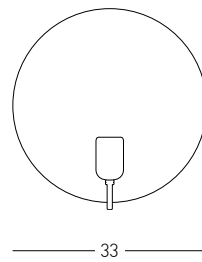

Bulb 1x E27
Power 40W MAX
Input 220-240V, 50/60Hz
Dimensions Ø: 33cm L: 15cm
Base Ø: 8cm H: 2cm
Material Metal
Color Corten / **Code 22194**