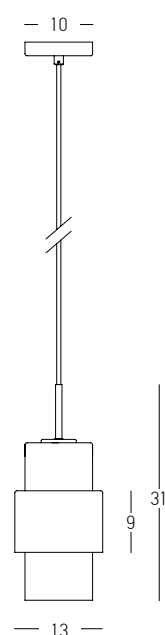

Bulb 1x E27
Power 40W MAX
Input 220-240V, 50/60Hz
Dimensions Ø: 13cm H: 31cm
Base Ø: 10cm H: 2cm
Glass Ø: 13cm H: 23cm
Material Metal - Glass
Special Feature 150cm Fabric Cable Adjustable
Color Gold Matt - Chrome Glass / **Code 22001**
Color Black Matt - Chrome Glass / **Code 22002**