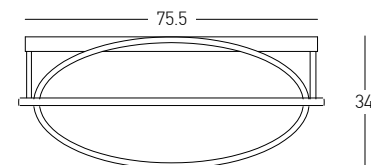

Power 80W
Input 220-240V, 50/60Hz
Color Temperature 3000K
Lumen 8500Lm
Cri 80
Dimensions Ø: 79cm H: 18-34cm
Base L: 75,5cm W: 7cm H: 3.5cm
Dimmable Triac ☐
Material Metal - Aluminium - Silicon
Special Feature Profile 2x2cm
Movable

Color Black Matt / **Code 22017**
Color Gold Matt / **Code 22019**