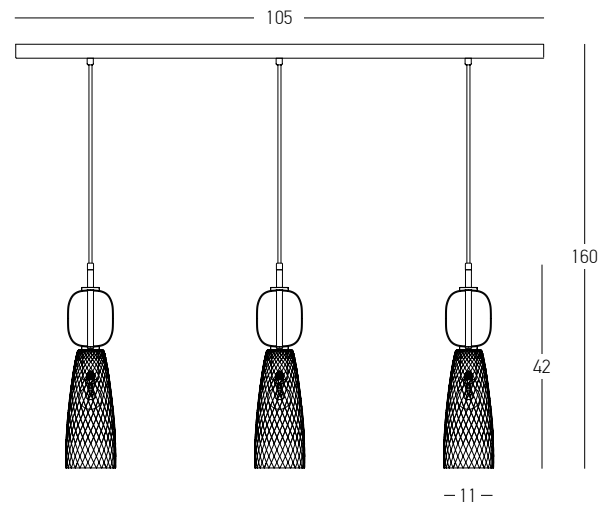

Bulb 3x E14
 Power 40W MAX
 Input 220-240V, 50/60Hz
 Dimensions L: 105cm W: 6.5cm H: 160cm
 Base L: 105cm W: 6.5cm H: 2.7cm
 Glass Ø: 11cm H: 42cm
 Material Metal - Glass
 Special Feature 120cm Cable Adjustable
 Color Black Matt Base - Antique Brass / **Code 23009**