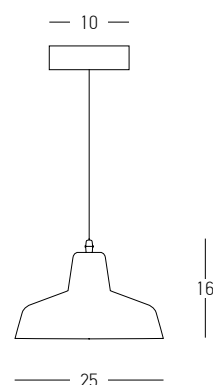

Bulb 1x E27
Power 40W MAX
Input 220-240V, 50/60Hz
Dimensions Ø: 25cm H: 16cm
Base Ø: 10cm H: 2.5cm
Material Concrete
Special Feature 120cm Cable Adjustable
Color Concrete - Chrome Base / **Code 1655**