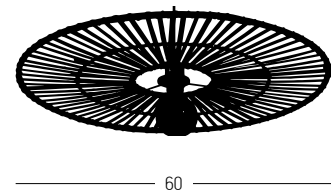

Bulb 1x E27
Power 40W MAX
Input 220-240V, 50/60Hz
Dimensions Ø: 60cm L: 8cm
Base Ø: 10cm H: 2cm
Material Metal - Bamboo
Color Black - Natural Bamboo / **Code 19252**