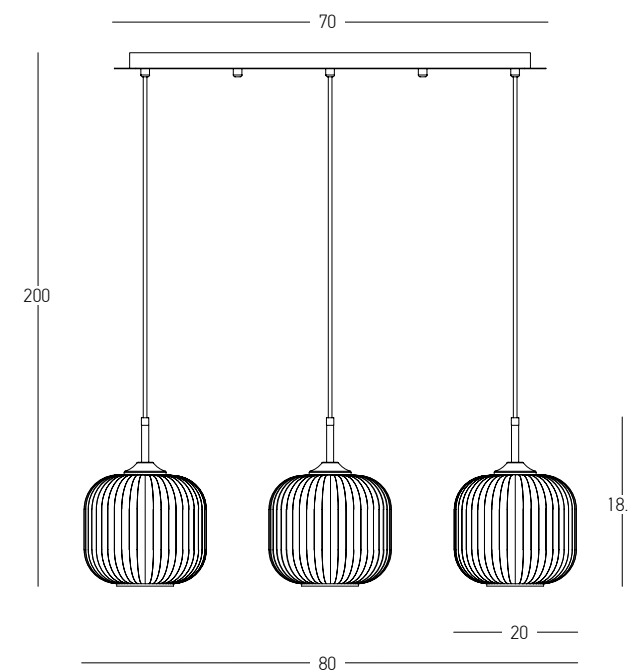

Bulb 3x E27
 Power 40W MAX
 Input 220-240V, 50/60Hz
 Dimensions Ø: 30cm H: 240cm
 Base Ø: 30cm H: 2.5cm
 Glass Ø: 20cm H: 18.5cm
 Material Metal - Glass
 Special Feature 150cm Fabric Cable Adjustable
 Color Clear, Smoked, Champagne Glass
 Antique Brass / **Code 22073**