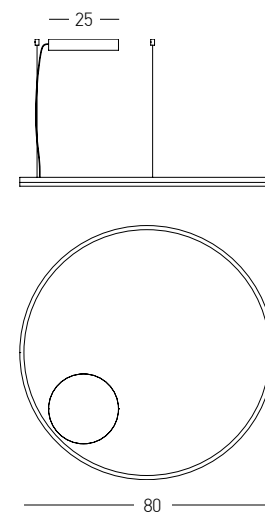

Power 43W
Input 220-240V, 50/60Hz
Color Temperature 3000K
Lumen 3357Lm
Cri 80
Dimensions Ø: 60cm H: 200cm
Base Ø: 18cm H: 5cm
Dimmable Triac ☐
Material Aluminium - Acrylic
Special Feature 200cm Cable Adjustable
Color Black Matt / **Code 20260**
Color White Matt / **Code 20261**
Color Gold Matt / **Code 22239**

Power 57W
Input 220-240V, 50/60Hz
Color Temperature 3000K
Lumen 4398Lm
Cri 80
Dimensions Ø: 80cm H: 200cm
Base Ø: 25cm H: 5cm
Dimmable Triac ☐
Material Aluminium - Acrylic
Special Feature 200cm Cable Adjustable
Color Black Matt / **Code 20262**
Color White Matt / **Code 20263**
Color Gold Matt / **Code 22240**