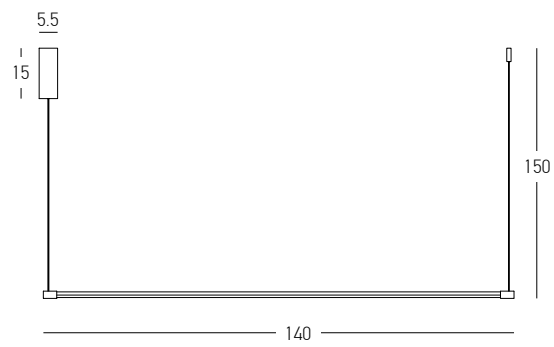

Power 19W
Input 220-240V, 50/60Hz
Color Temperature 3000K
Lumen 1620Lm
Cri 80
Dimensions Ø: 1.6cm L: 140cm H: 150cm
Base Ø: 5.5cm H: 15cm
Non Dimmable ☒
Material Aluminium - Acrylic
Special Feature 135cm Cable Adjustable
Profile Ø: 1.6cm
Color Black Matt / **Code 20119**
Color Gold Matt / **Code 20120**