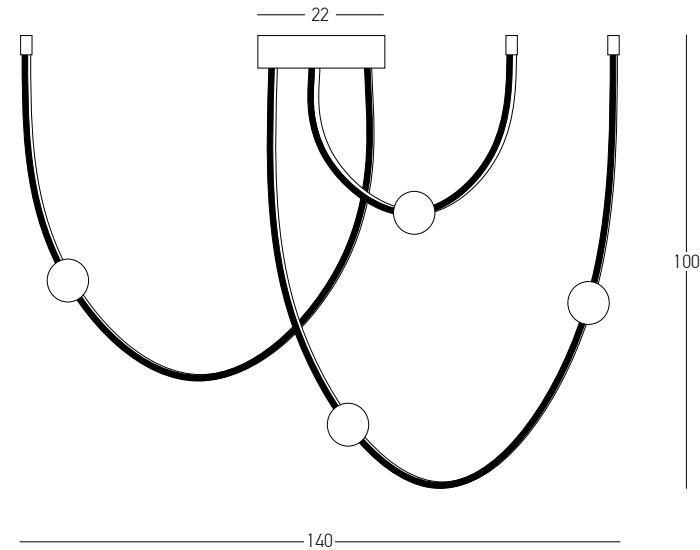

Power 42W
Input 220-240V, 50/60Hz
Color Temperature 3000K
Lumen 3312Lm
Cri 90
Dimensions L: 140cm W: 30cm H: 100cm
Base Ø: 22cm H: 4.5cm
Dimmable Triac ☐
Material Aluminium - Silicon - Opal Glass
Special Feature Opal Glass Ø: 10cm
Lighting Tube Ø: 1.5cm
Color Black Matt / **Code 22247**
Color Gold Matt / **Code 22248**

Power 19W
Input 220-240V, 50/60Hz
Color Temperature 3000K
Lumen 1550Lm
Cri 90
Dimensions L: 100cm W: 10cm H: 82.5cm
Base L: 20cm W: 6cm H: 3.5cm
Dimmable Triac ☐
Material Aluminium - Silicon - Opal Glass
Special Feature Opal Glass Ø: 10cm
Lighting Tube Ø: 1.5cm
Color Black Matt / **Code 22249**
Color Gold Matt / **Code 22250**