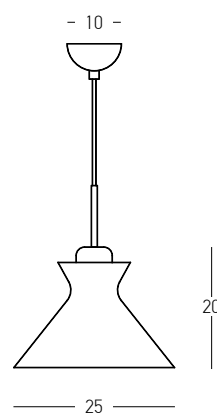

Bulb 1x E27
Power 40W MAX
Input 220-240V, 50/60Hz
Dimensions Ø: 25cm H: 20cm
Base Ø: 10cm H: 4.5cm
Material Metal - Aluminium - Wood
Special Feature 150cm Cable Adjustable
Color White Matt / **Code 180066**