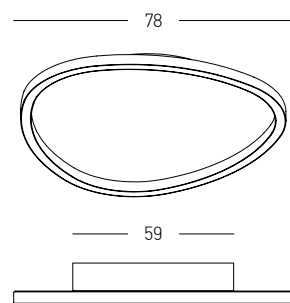

Power 29W
Input 220-240V, 50/60Hz
Color Temperature 3000K
Lumen 1942Lm
Cri 80
Dimensions L: 40cm W: 40cm H: 6cm
Base Ø: 23cm H: 4cm
Dimmable Triac ☐
Material Aluminium - Acrylic
Special Feature Profile 2x 2cm
Color Sandy Black / **Code 23205**
Color Sandy White / **Code 23206**
Color Gold Matt / **Code 23207**

Power 39W
Input 220-240V, 50/60Hz
Color Temperature 3000K
Lumen 2602Lm
Cri 80
Dimensions L: 59cm W: 59cm H: 6cm
Base Ø: 41cm H: 4cm
Dimmable Triac ☐
Material Aluminium - Acrylic
Special Feature Profile 2x 2cm
Color Sandy Black / **Code 23208**
Color Sandy White / **Code 23209**
Color Gold Matt / **Code 23210**

Power 58W
Input 220-240V, 50/60Hz
Color Temperature 3000K
Lumen 3811Lm
Cri 80
Dimensions L: 78cm W: 78cm H: 6cm
Base Ø: 59cm H: 4cm
Dimmable Triac ☐
Material Aluminium - Acrylic
Special Feature Profile 2x 2cm
Color Sandy Black / **Code 23211**
Color Sandy White / **Code 23212**
Color Gold Matt / **Code 23213**