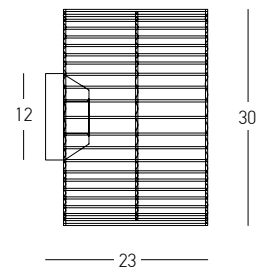

Bulb
Power
Input
Dimensions
Base
Material
Color

1x E27
40W MAX
220-240V, 50/60Hz
Ø: 30cm L: 23cm
Ø: 12cm H: 3cm
Metal - Rattan
Black / **Code 20240**