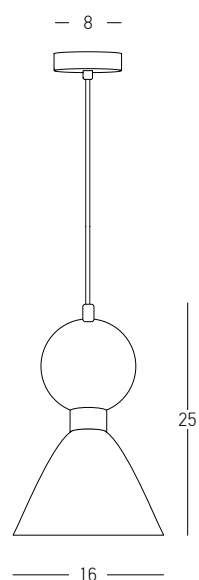

Bulb 1x E14
Power 15W MAX
Input 220-240V, 50/60Hz
Dimensions Ø: 16cm H: 25cm
Base Ø: 8cm H: 3.5cm
Shade Ø: 16cm H: 11cm
Material Brass - Gypsum - Marble
Special Feature 200cm Fabric Cable Adjustable
Color Sandy Black - Brass - Black Marble / **Code 23240**