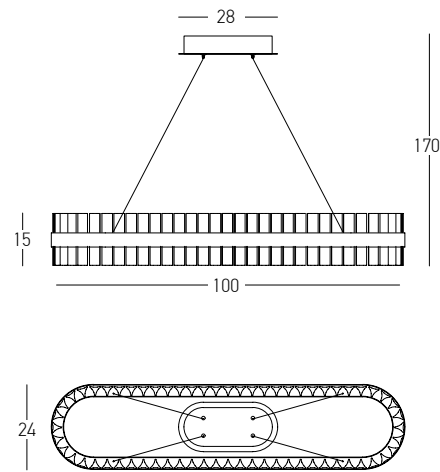

Bulb 1x G9 LED
 Power 5W MAX
 Input 220-240V, 50/60Hz
 Dimensions L: 12cm W: 20cm H: 14cm
 Material Metal - Crystal
 Color Antique Brass / **Code 23050**

Power 68W
 Input 220-240V, 50/60Hz
 Color Temperature 3000K
 Lumen 4350Lm
 Cri 80
 Dimensions L: 100cm W: 24cm H: 170cm
 Base L: 28cm W: 14cm H: 5cm
 Dimmable Triac
 Material Stainless Steel - Clear Glass
 Special Feature 150cm Cable Adjustable Profile 3.5x4cm
 Color Gold Matt / **Code 22041**