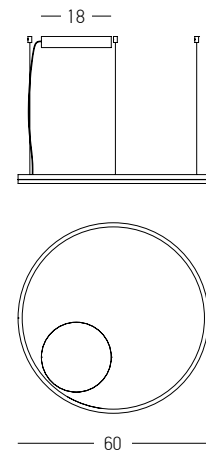

Power 43W
Input 220-240V, 50/60Hz
Color Temperature 3000K
Lumen 3357Lm
Cri 80
Dimensions Ø: 60cm H: 200cm
Base Ø: 18cm H: 5cm
Dimmable Triac ☐
Material Aluminium - Acrylic
Special Feature 200cm Cable Adjustable
Color Black Matt / **Code 20260**
Color White Matt / **Code 20261**
Color Gold Matt / **Code 22239**

Power 57W
Input 220-240V, 50/60Hz
Color Temperature 3000K
Lumen 4398Lm
Cri 80
Dimensions Ø: 80cm H: 200cm
Base Ø: 25cm H: 5cm
Dimmable Triac ☐
Material Aluminium - Acrylic
Special Feature 200cm Cable Adjustable
Color Black Matt / **Code 20262**
Color White Matt / **Code 20263**
Color Gold Matt / **Code 22240**