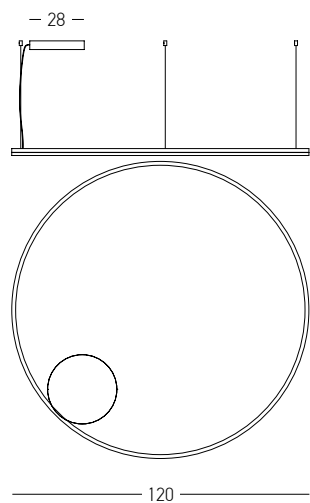

CIRCLE | p.190-217

Power	24W
Input	220-240V, 50/60Hz
Color Temperature	3000K
Lumen	1318Lm
Cri	80
Dimensions	Ø: 60cm H: 65cm
Base	Ø: 10cm H: 3cm
Dimmable Triac	☉
Material	Aluminium - Silicon
Special Feature	200cm Cable Adjustable Profile L: 2.5cm H: 1.5cm
Color	Black Matt - Gold Matt Ring / Code 23094
Color	Gold Matt - Black Matt Ring / Code 23095