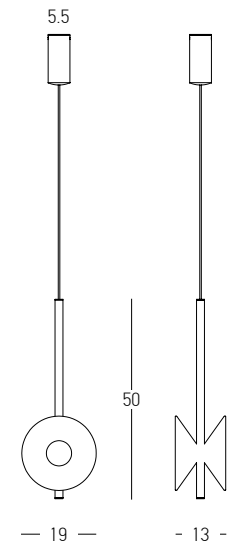

Power 3x 2W
Input 220-240V, 50/60Hz
Color Temperature 3000K
Lumen 115Lm
Cri 90
Dimensions L: 19cm W: 13cm H: 50cm
Base Ø: 5.5cm H: 13cm
Non Dimmable ☒
Material Metal - Acoustic Panel
Color Brown - Grey / **Code 23176**