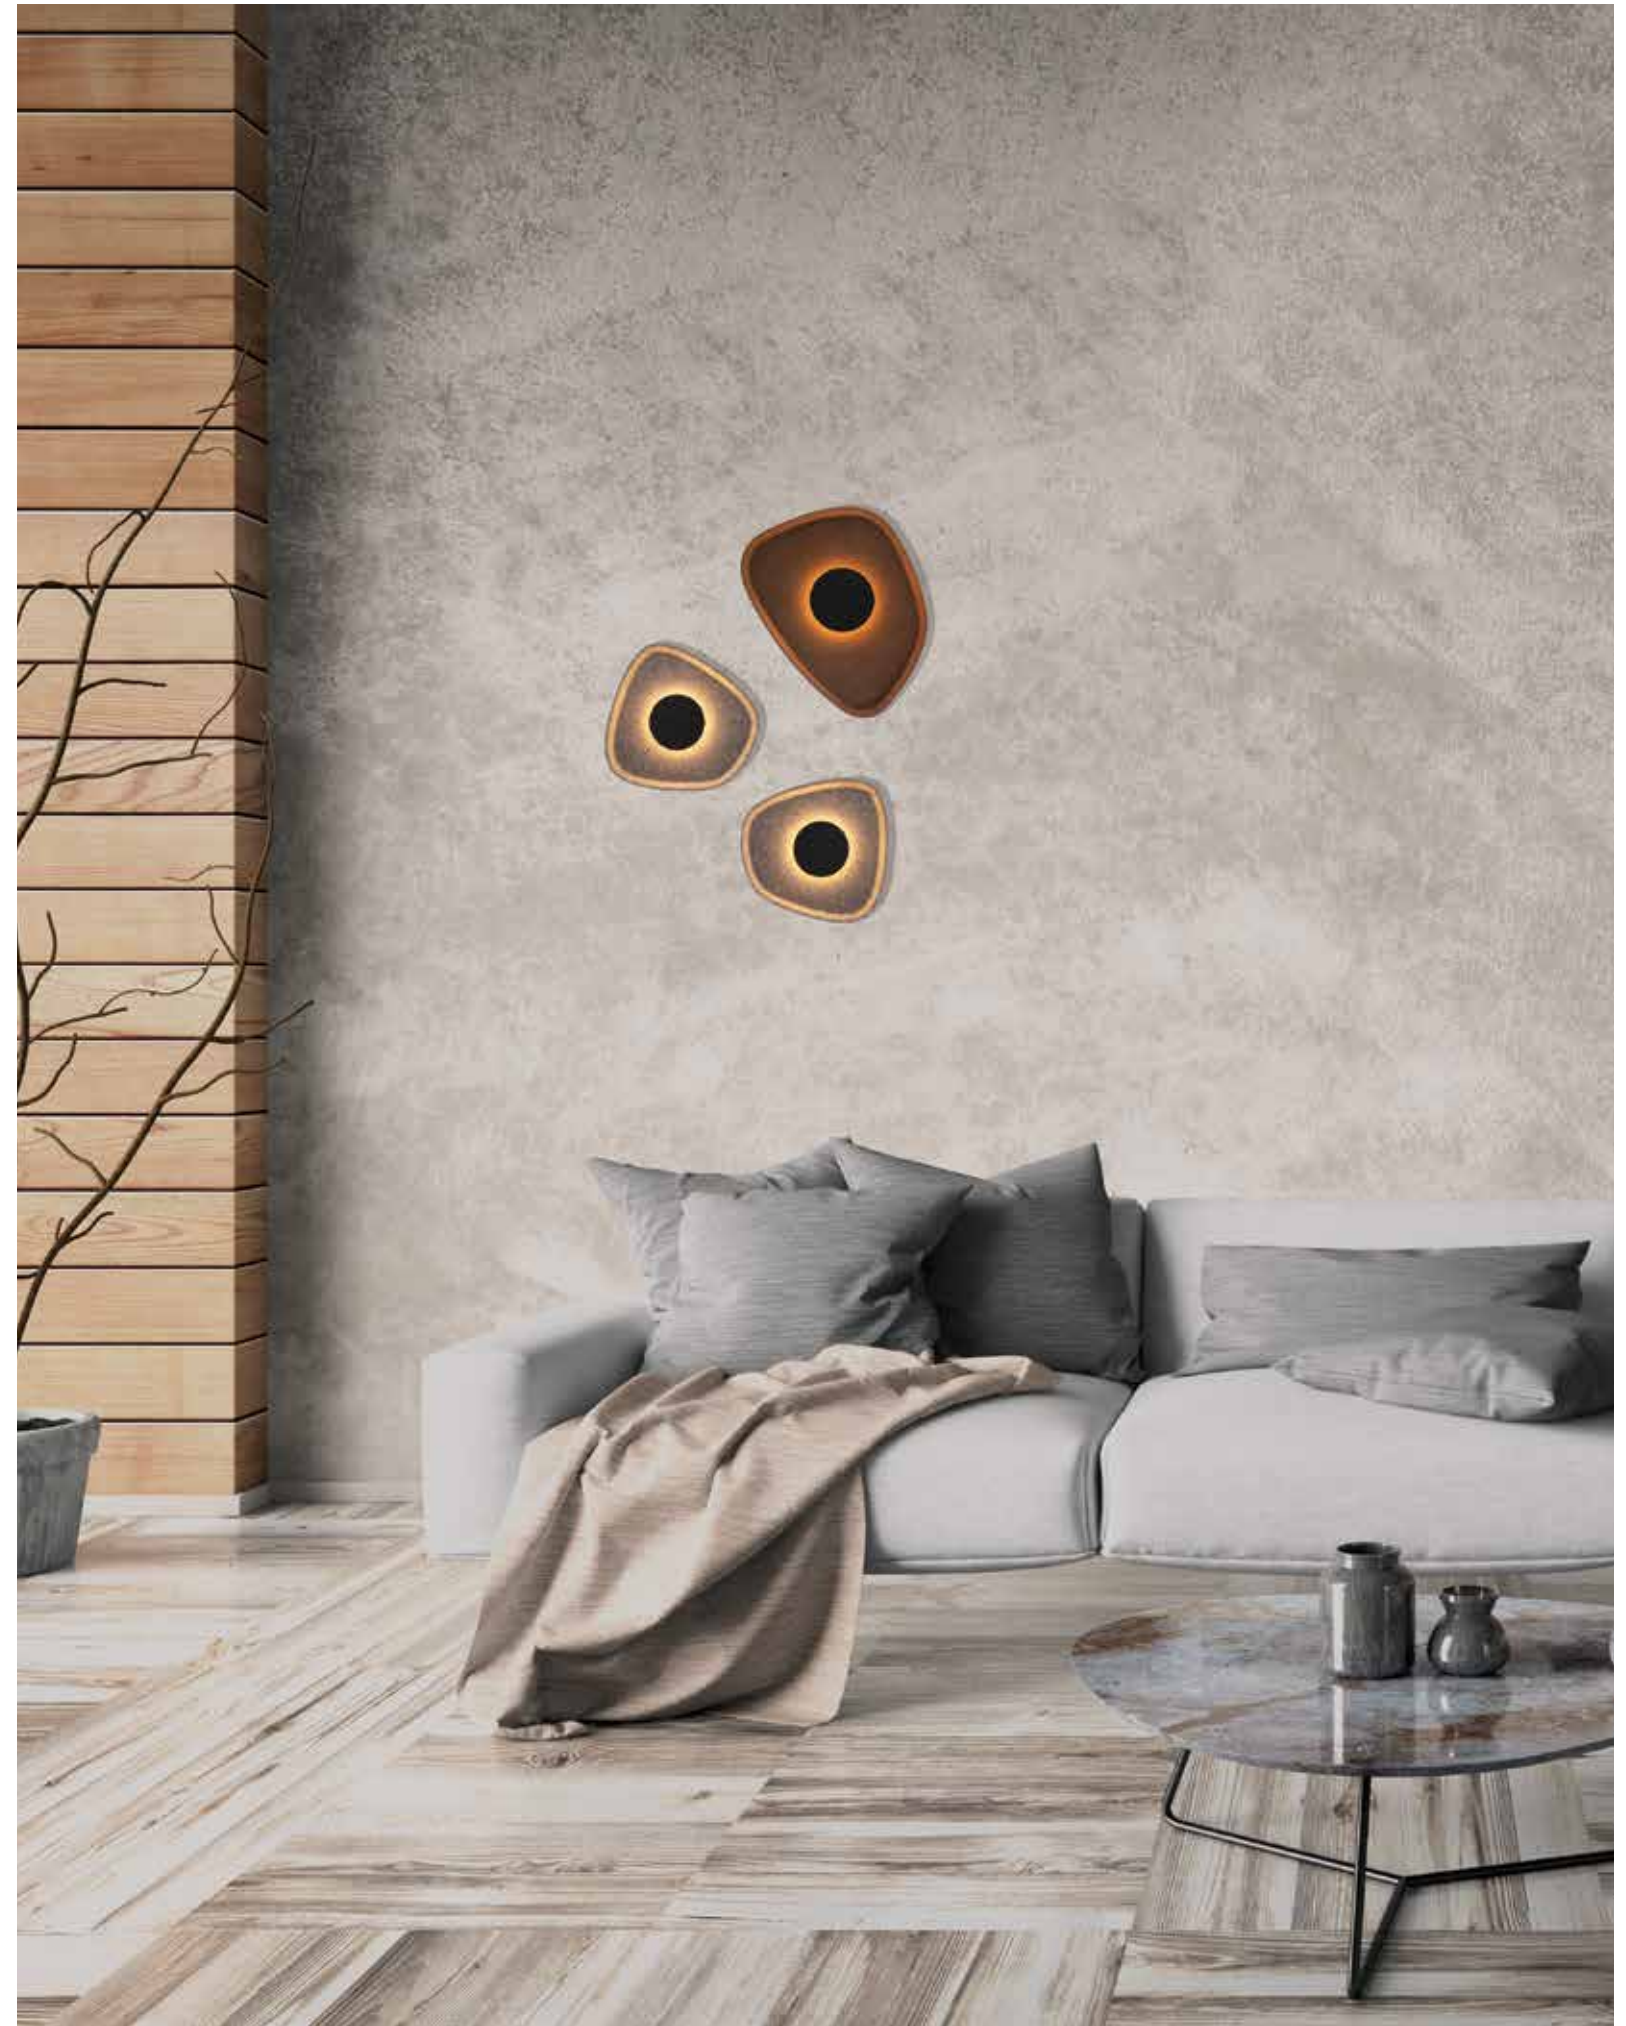

ACOUSTIC & LINEAR | p.134-155