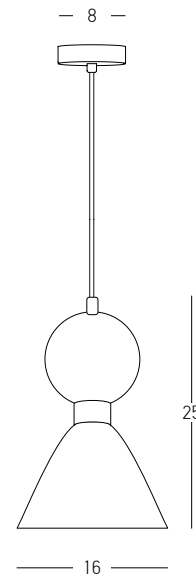

Bulb 1x E14
 Power 15W MAX
 Input 220-240V, 50/60Hz
 Dimensions Ø: 14cm H: 33cm
 Base Ø: 8cm H: 3.5cm
 Shade Ø: 14cm H: 19cm
 Material Brass - Gypsum - Marble
 Special Feature 200cm Fabric Cable Adjustable
 Color Sandy Black - Brass - Black Marble / **Code 23239**