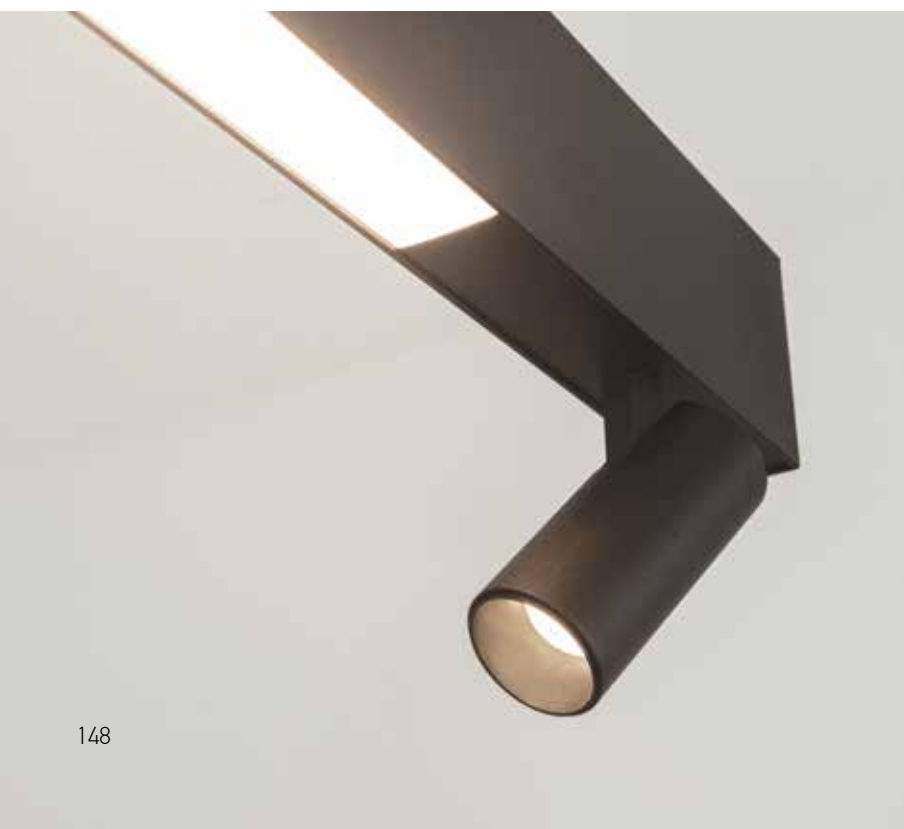

Power 1x 7W + 32W
Input 220-240V, 50/60Hz
Color Temperature 3000K
Lumen 4546Lm
Cri 80
Dimensions L: 130cm W: 3.4cm H: 7.8cm
Base Ø: 8cm H: 3.5cm
Spot Beam Angle 36°
Non Dimmable ☒
Material Aluminium - Acrylic
Special Feature 200cm Fabric Cable Adjustable
Optional Dimming DALI
Color Sandy Black / Code 23254