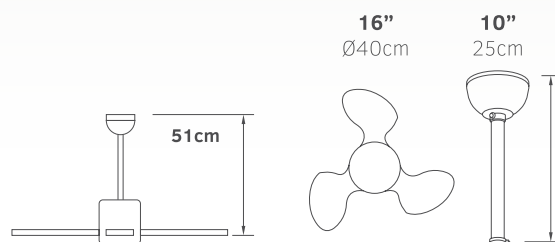

Ανεμιστήρες οροφής

Typhoon

02-00170
καφέ
204.00€

Τάση	220-240V
Ισχύς	DC 35W
Ταχύτητες	3
Πτερύγια	3
Στροφές / λεπτό	180 RPM
Στάθμη θορύβου	35db
Ισχύς φωτός	LED 18W
Χρώμα φωτός	3000K 4000K 6500K

- Πτερύγια PVC
- Μοτέρ DC
- Επιλογή αριστερόστροφης ή δεξιόστροφης κατεύθυνσης
- Φωτιστικό με ενσωματωμένο LED
- Επιλογή χρώματος φωτισμού
- Τηλεχειριζόμενος
- Αθόρυβη λειτουργία
- Διατίθεται ανταλλακτική πλακέτα LED DC dimmable \varnothing 13εκ.