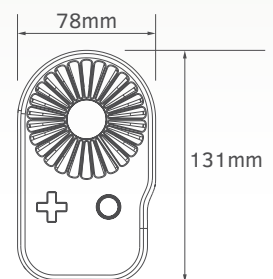

Τάση	DC 5V
Ισχύς	2.5W
Ταχύτητες	2
Πτερύγια	7
Χρόνος φόρτισης	60 λεπτά
Διάρκεια συνεχόμενης λειτουργίας	100 λεπτά

- Επαναφορτιζόμενος
- Θύρα USB
- Καλώδιο USB φόρτισης
- Δεν περιλαμβάνεται ο αντάπτορας

Κουμπί ταχυτήτων

θύρα USB