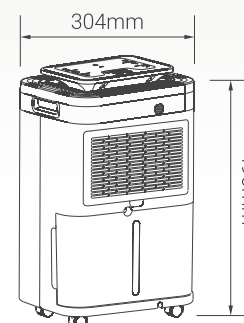

Dehumidifier

Αφυγραντήρας

70-00503
λευκό/γκρι
225.00€

Τάση	220-240V
Ισχύς	320W
Αφύγραση	12L / ημέρα
Χωρητικότητα δοχείου	3.5L
Στάθμη θορύβου	<42db(A)

- Οθόνη αφής
- Πλενόμενο φίλτρο
- Αυτόματη αντιψυκτική λειτουργία
- Λειτουργία στεγνώματος ρούχων
- Χρονοδιακόπτης 24 ωρών
- Δυνατότητα σύνδεσης με αποχέτευση
- Αυτόματη απενεργοποίηση όταν το δοχείο είναι γεμάτο
- Τροχοί μετακίνησης