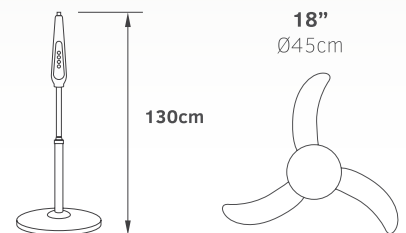

Stand fans

Ανεμιστήρες ορθοστάτου

02-00112
λευκό/γκρι
59.00€

Τάση	220-240V
Ισχύς	AC 65W
Ταχύτητες	3
Πτερύγια	3
Στροφές / λεπτό	1250 RPM
Στάθμη θορύβου	40db

- Πτερύγια PVC
- Αυτόματη περιστροφή δεξιά-αριστερά
- Ρύθμιση πάνω-κάτω
- Αθόρυβη λειτουργία