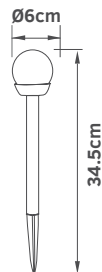

36350-3
μαύρο
22.20€

Ισχύς 1x 0.06W
VPE 6
Χρώμα φωτός 6000K