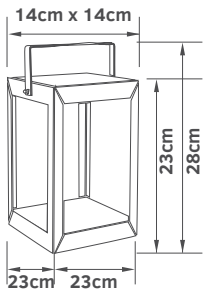

Solar lighting Ηλιακά φωτιστικά

36700
μαύρο μεταλλικό
37.40€

Ισχύς 2x 0.06W
VPE 12
Χρώμα φωτός 3000K