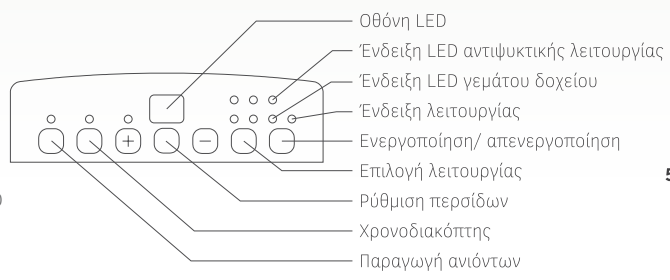

Dehumidifier Αφυγραντήρας

70-00502
λευκό/γκρι
340.00€

Τάση 220-240V
Ισχύς 460W
Αφύγρανση 27L / ημέρα
Έλεγχος υγρασίας 30-80%
Χωρητικότητα δοχείου 5.5L
Στάθμη θορύβου <42db(A)

- Φίλτρο ενεργού άνθρακα
- Ψηφιακή ρύθμιση & ενδείξεις LED
- Αυτόματη αντιψυκτική λειτουργία
- Λειτουργία στεγνώματος ρούχων
- Χρονοδιακόπτης 24 ωρών
- Δυνατότητα σύνδεσης με αποχέτευση
- Αυτόματη απενεργοποίηση όταν το δοχείο είναι γεμάτο
- Τροχοί μετακίνησης