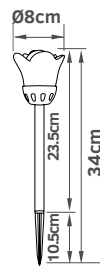

Ισχύς 1x 0.06W
VPE 6
Χρώμα φωτός  6000K

x6 τμχ.

Solar lighting Ηλιακά φωτιστικά

ΣΕΤ 2

33973-2
ασημί
16.40€

Ισχύς 1x 0.06W
VPE 12
Χρώμα φωτός RGB

3389
ασημί
5.21€

Ισχύς 1x 0.06W
VPE 6
Χρώμα φωτός 6000K