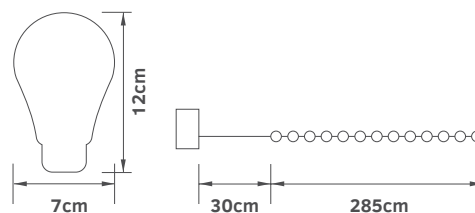

27-00442
14.20€

Διαστάσεις: 300cm
Μπαταρίες: 3xAA
Χρώμα φωτός: Θερμό
Χρώμα καλωδίου: Διάφανο

* δε συμπεριλαμβάνονται οι μπαταρίες