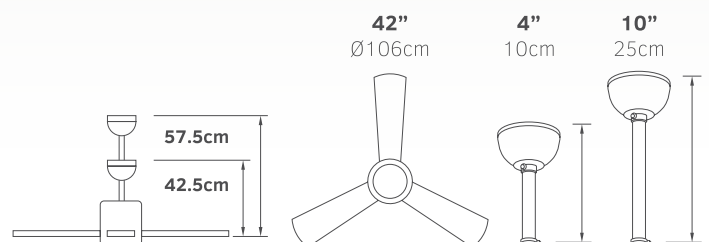

Ceiling fans

Ανεμιστήρες οροφής

Kona

02-00158
γκρι/φυσικό
205.00€

Τάση	220-240V
Ισχύς	AC 45W
Ταχύτητες	3
Πτερύγια	3
Στροφές / λεπτό	244 RPM
Στάθμη θορύβου	40db
Ισχύς φωτός	LED 18W
Χρώμα φωτός	 3000K 4000K 6500K

- Πτερύγια ξύλινα
- Φωτιστικό με ενσωματωμένο LED
- Επιλογή χρώματος φωτισμού
- Τηλεχειριζόμενος
- Σετ 2 αναρτήσεων
- Αθόρυβη λειτουργία
- Διατίθεται τηλεχειριστήριο & sensor για αναβάθμιση σε wifi λειτουργία