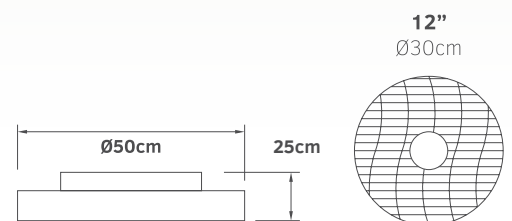

Ceiling fans

Ανεμιστήρες οροφής

Oroshi

02-00173
λευκό
200.00€

Τάση	230V
Ισχύς	AC 35W
Ταχύτητες	3
Πτερύγια	7
Στροφές / λεπτό	1070 RPM
Στάθμη θορύβου	40db
Ισχύς φωτός	LED 36W
Χρώμα φωτός	 3000K 4000K 6500K

- Πτερύγια PVC
- Φωτιστικό με ενσωματωμένο LED
- Επιλογή χρώματος φωτισμού
- Τηλεχειριζόμενος
- Περιστρεφόμενη σχάρα
- Αθόρυβη λειτουργία