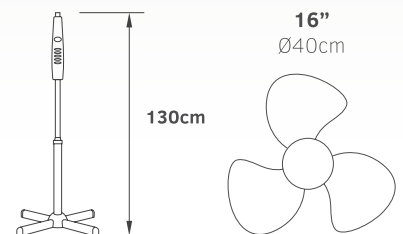

Stand fans

Ανεμιστήρες ορθοστάτου

02-00130-2
μαύρο
44.90€

02-00130
λευκό/γκρι
44.90€

Τάση	220-240V
Ισχύς	AC 40W
Ταχύτητες	3
Πτερύγια	3
Στροφές / λεπτό	1250 RPM
Στάθμη θορύβου	40db

- Πτερύγια PP
- Αυτόματη περιστροφή δεξιά-αριστερά
- Ρύθμιση πάνω-κάτω
- Αθόρυβη λειτουργία