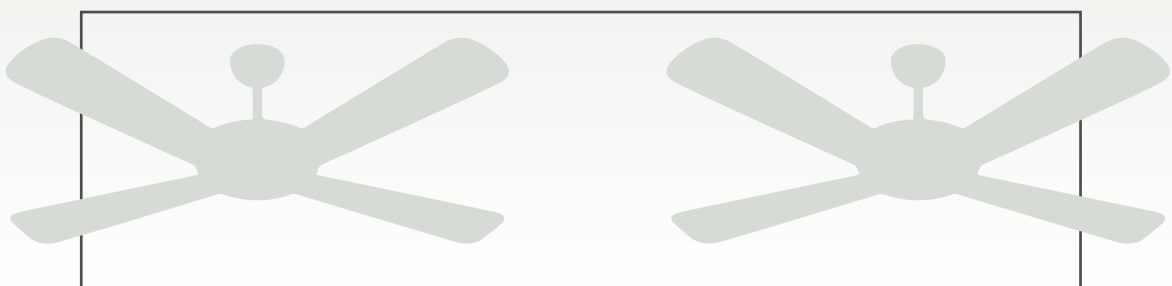

Square footage & fan size

Ποιό είναι το κατάλληλο μέγεθος ανεμιστήρα

για χώρο $\leq 20\text{m}^2$

ανεμιστήρας
12"-42"

για χώρο έως 100m^2

42"-52"
ανεμιστήρας

για χώρο $>100\text{m}^2$ προτείνεται η χρήση 2 ανεμιστήρων για καλύτερο αποτέλεσμα