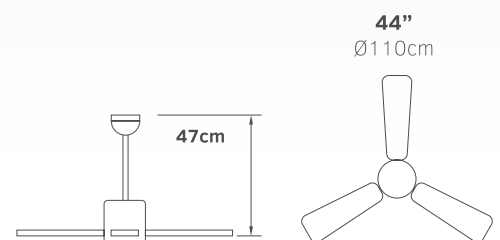

Ceiling fans

Ανεμιστήρες οροφής

Trinity

02-00127
ΤΙΤΑΝΙΟ
146.00€

Τάση	220-240V
Ισχύς	AC 55W
Ταχύτητες	3
Πτερύγια	3
Στροφές / λεπτό	180 RPM
Στάθμη θορύβου	40db
Λαμπτήρας	1x E27

- Πτερύγια ξύλινα
- Φωτιστικό για λαμπτήρα E27
- Επιλογή αριστερόστροφης ή δεξιόστροφης κατεύθυνσης
- Τηλεχειριζόμενος
- Αθόρυβη λειτουργία