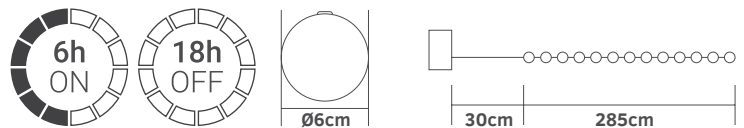

Cotton balls LED Battery & timer

Μπάλες LED μπαταρίας με χρονοδιακόπτη

Κωδικός	Τάση	Ισχύς	LEDs	Kelvin	Χρώμα	📦	Τιμή/τμχ.
27-00441	3x AA	0.03w/L	20	● Θερμό	Pure	1	10.10€
27-00420	3x AA	0.03w/L	20	● Ψυχρό	Ocean	1	10.10€
27-00426	3x AA	0.03w/L	20	● Θερμό	Forest	1	10.10€
27-00422	3x AA	0.03w/L	20	● Ψυχρό	Unicorn	1	10.10€
27-00425	3x AA	0.03w/L	20	● Ψυχρό	Happy	1	10.10€
27-00424	3x AA	0.03w/L	20	● Ψυχρό	Candy	1	10.10€
27-00421	3x AA	0.03w/L	20	● Θερμό	Night	1	10.50€
27-00423	3x AA	0.03w/L	20	● Ψυχρό	Glamour	1	10.50€