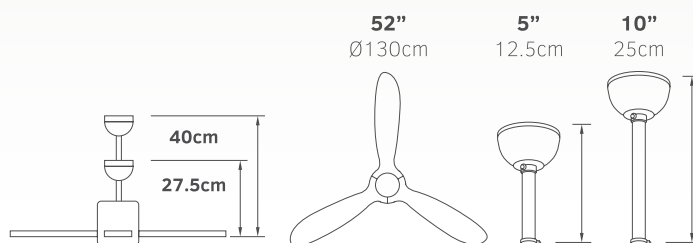

Ceiling fans

Ανεμιστήρες οροφής

Leste

02-00162
μαύρο/βέγκε
237.00€

02-00163
λευκό/φυσικό
237.00€

Τάση	230V
Ισχύς	AC 70W
Ταχύτητες	3
Πτερύγια	3
Στροφές / λεπτό	200 RPM
Στάθμη θορύβου	40db

- Πτερύγια ξύλινα
- Τηλεχειριζόμενος
- Σετ 2 αναρτήσεων
- Αθόρυβη λειτουργία
- Διατίθεται τηλεχειριστήριο & sensor για αναβάθμιση σε wifi λειτουργία