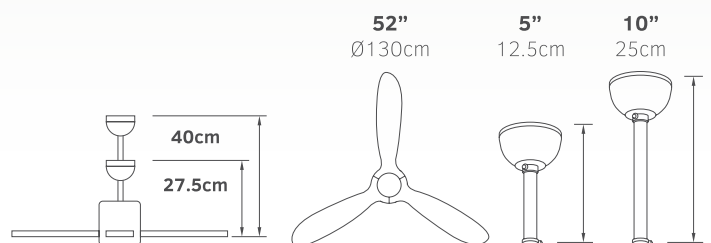

Ceiling fans
Ανεμιστήρες οροφής

Alessa

02-00181
μαύρο/βέγκε
260.00€

02-00182
λευκό/φυσικό
260.00€

Τάση	220-240V
Ισχύς	DC 35W
Ταχύτητες	3
Πτερύγια	3
Στροφές / λεπτό	180 RPM
Στάθμη θορύβου	45db

- Πτερύγια ξύλινα
- Τηλεχειριζόμενος
- Σετ 2 αναρτήσεων
- Αθόρυβη λειτουργία
- Διατίθεται τηλεχειριστήριο & sensor για αναβάθμιση σε wifi λειτουργία