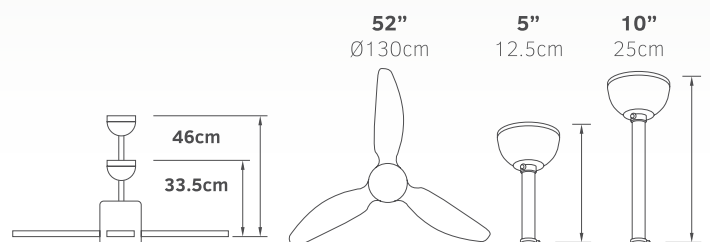

Ceiling fans

Ανεμιστήρες οροφής

Etesian

02-00164
λευκό
215.00€

Τάση	230V
Ισχύς	AC 70W
Ισχύς φωτός	LED 18W
Ταχύτητες	3
Πτερύγια	3
Στροφές/λεπτό	200 RPM
Στάθμη θορύβου	40db
Χρώμα φωτός	 3000K 4000K 6500K

- Πτερύγια PVC
- Φωτιστικό με ενσωματωμένο LED
- Επιλογή χρώματος φωτισμού
- Τηλεχειριζόμενος
- Αθόρυβη λειτουργία
- Διατίθεται τηλεχειριστήριο & sensor για αναβάθμιση σε wifi λειτουργία