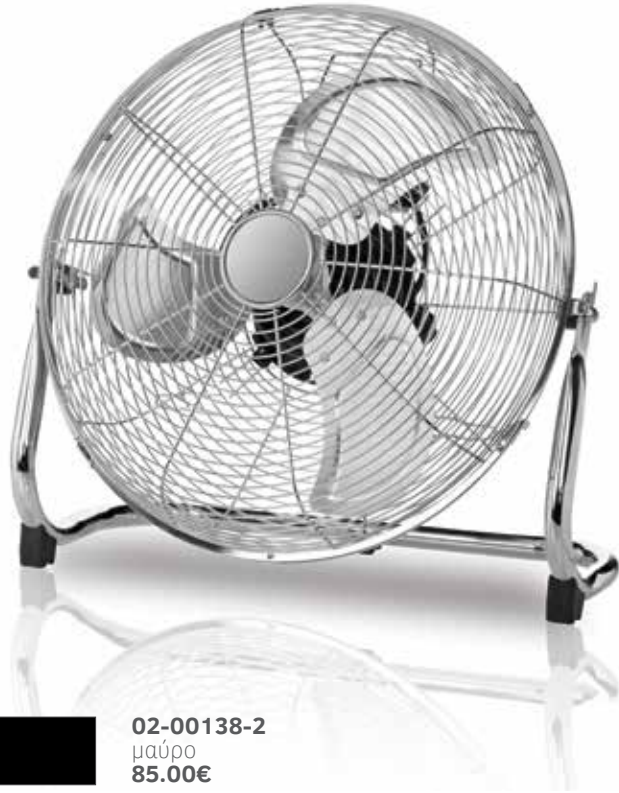

Metallic fans

Ανεμιστήρες μεταλλικοί

Vintage