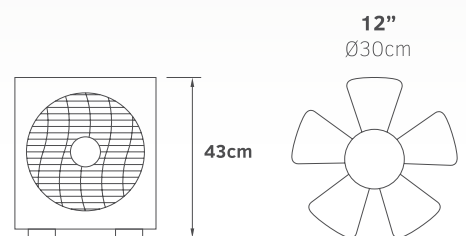

Boxfan

Ανεμιστήρας δαπέδου

02-00105
λευκό/γκρι
36.00€

Τάση	220-240V
Ισχύς	AC 40W
Ταχύτητες	3
Πτερύγια	5
Στροφές / λεπτό	1250 RPM
Στάθμη θορύβου	40db

- Πτερύγια PVC
- Περιστρεφόμενη σχάρα
- Χρονοδιακόπτης 1 ώρων
- Αθόρυβη λειτουργία