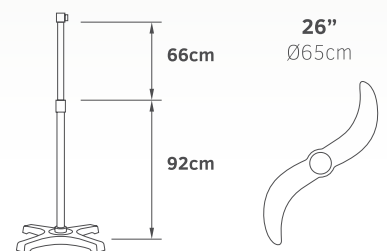

Professional fans

Ανεμιστήρες επαγγελματικοί

Χάλκινη περιέλιξη μοτέρ
100%

02-00120-2
μαύρο
177.00€

Τάση	220V
Ισχύς	AC 180W
Ταχύτητες	3
Πτερύγια	2
Στροφές / λεπτό	1400 RPM
Στάθμη θορύβου	60db

- Πτερύγια μεταλλικά
- 100% χάλκινη περιέλιξη μοτέρ
- Επίτοιχος διακόπτης
- Αυτόματη περιστροφή δεξιά-αριστερά
- Ρύθμιση ανεμιστήρα & ορθοστάτη πάνω-κάτω
- Στιβαρή μεταλλική βάση στήριξης