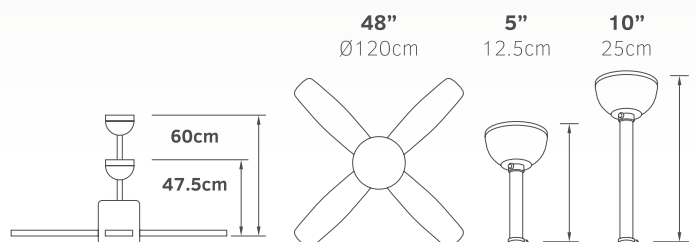

Ceiling fans

Ανεμιστήρες οροφής

Ostro

02-00153
λευκό/φυσικό
214.00€

Τάση	220-240V
Ισχύς	AC 70W
Ταχύτητες	3
Πτερύγια	4
Στροφές / λεπτό	180 RPM
Στάθμη θορύβου	40db
Ισχύς φωτός	LED 18W
Χρώμα φωτός	3000K 4000K 6500K

- Πτερύγια ξύλινα διπλής όψης
- Φωτιστικό με ενσωματωμένο LED
- Επιλογή χρώματος φωτισμού
- Τηλεχειριζόμενος
- Σετ 2 αναρτήσεων
- Αθόρυβη λειτουργία
- Διατίθεται τηλεχειριστήριο & sensor για αναβάθμιση σε wifi λειτουργία