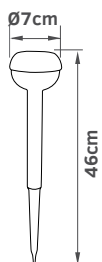

Solar lighting

Ηλιακά φωτιστικά