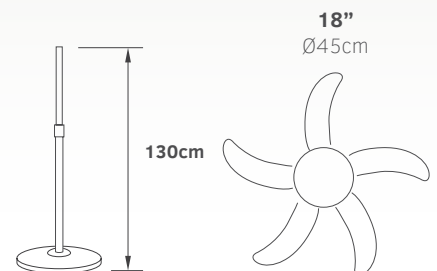

Stand fans

Ανεμιστήρες ορθοστάτου

02-00187
μαύρο
64.50€

Τάση	220-240V
Ισχύς	AC 55W
Ταχύτητες	3
Πτερύγια	5
Στροφές / λεπτό	1250 RPM
Στάθμη θορύβου	40db

- Πτερύγια PP
- Ρύθμιση ανεμιστήρα & ορθοστάτη πάνω-κάτω
- Στιβαρή μεταλλική βάση στήριξης