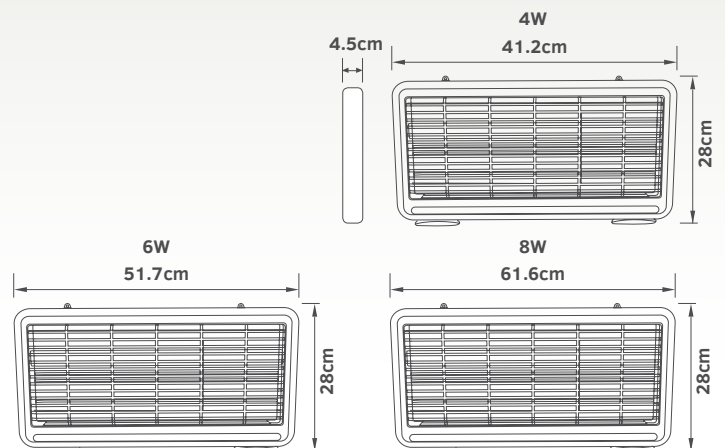

Τάση 220-240V
Ισχύς 6W LED
Κάλυψη 55m²

Τάση 220-240V
Ισχύς 8W LED
Κάλυψη 70m²

- Διπλές λάμπες LED
- Εξωτερικού χώρου
- Εξοικονόμηση ενέργειας
- Αθόρυβη λειτουργία
- Συρτάρι συλλογής
- Πλαστικός

GLOBO
LIGHTING