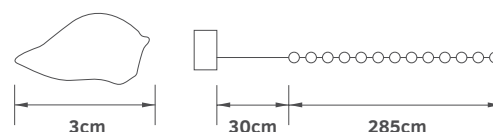

ΦOS_ME®
JOYLIGHT

LED lights | LED λάμπες γιρλάντα

27-00442
14.20€

Διαστάσεις: 300cm
Μπαταρίες: 3xAA
Χρώμα φωτός: Θερμό
Χρώμα καλωδίου: Διάφανο

* δε συμπεριλαμβάνονται οι μπαταρίες

ΦOS_ME®
JOYLIGHT

LED lights seashells | LED λάμπες κοχύλια

27-00445
6.00€

Διαστάσεις: 300cm
Μπαταρίες: 3xAA
Χρώμα φωτός: Θερμό
Χρώμα καλωδίου: Διάφανο

* δε συμπεριλαμβάνονται οι μπαταρίες