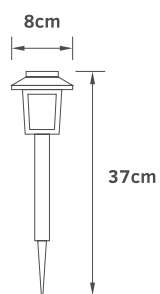

Solar lighting

Ηλιακά Φωτιστικά

33269-4
γκρι
34.90€

Ισχύς 1x 0.06W
VPE 8
Χρώμα φωτός 2700K

ΣΕΤ 4

33577-3
ανθρακι
24.40€

Ισχύς 10x 0.1W
VPE 12
Χρώμα φωτός 1800K

ΣΕΤ 3