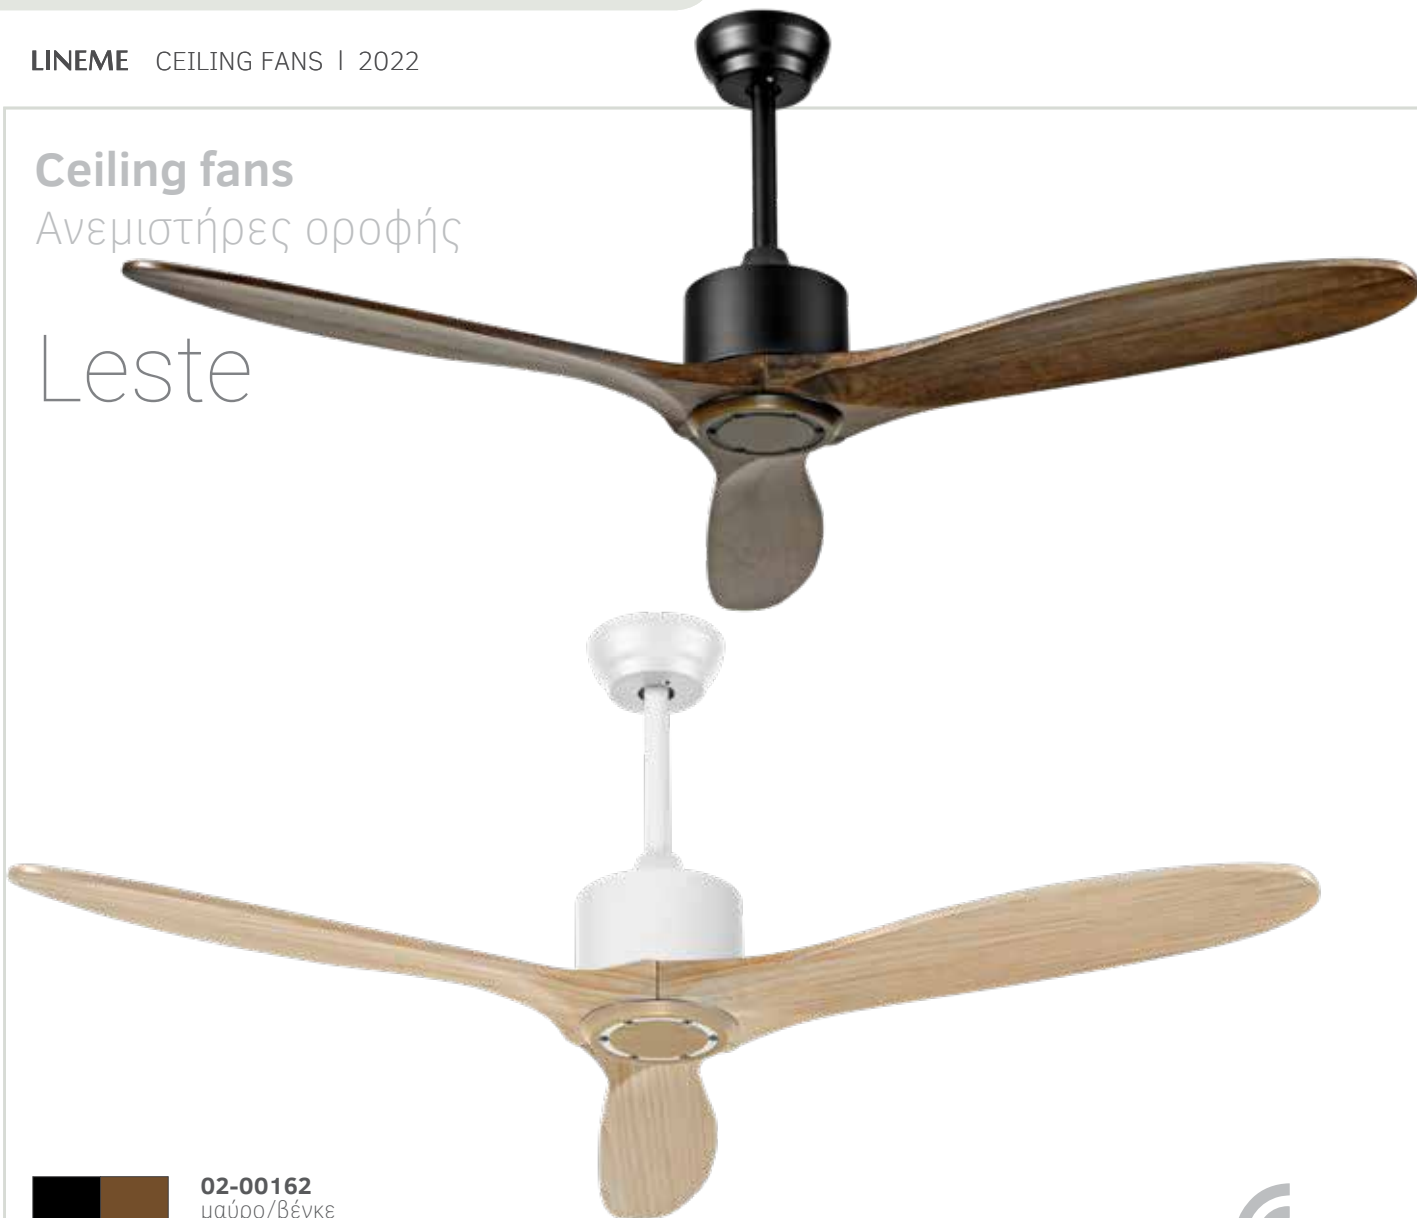

Ceiling fans

Ανεμιστήρες οροφής

Leste

02-00162
μαύρο/βέγκε
237.00€

02-00163
λευκό/φυσικό
237.00€

Τάση	230V
Ισχύς	AC 70W
Ταχύτητες	3
Πτερύγια	3
Στροφές / λεπτό	200 RPM
Στάθμη θορύβου	40db

- Πτερύγια ξύλινα
- Τηλεχειριζόμενος
- Σετ 2 αναρτήσεων
- Αθόρυβη λειτουργία
- Διατίθεται τηλεχειριστήριο & sensor για αναβάθμιση σε wifi λειτουργία