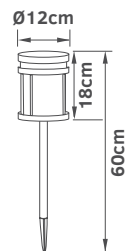

36702
καφέ
29.10€

Ισχύς 3x 0.06W
VPE 6
Χρώμα φωτός 1800K