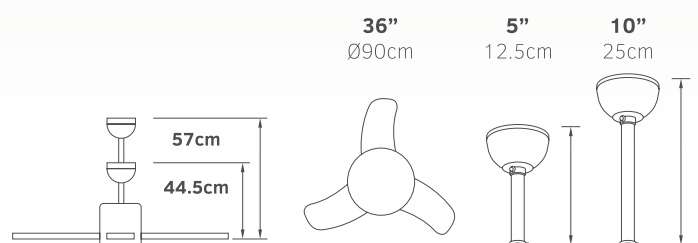

Ceiling fans

Ανεμιστήρες οροφής

Trinity

02-00127
ΤΙΤΑΝΙΟ
146.00€

Τάση	220-240V
Ισχύς	AC 55W
Ταχύτητες	3
Πτερύγια	3
Στροφές / λεπτό	180 RPM
Στάθμη θορύβου	40db
Λαμπτήρας	1x E27

- Πτερύγια ξύλινα
- Φωτιστικό για λαμπτήρα E27
- Επιλογή αριστερόστροφης ή δεξιόστροφης κατεύθυνσης
- Τηλεχειριζόμενος
- Αθόρυβη λειτουργία