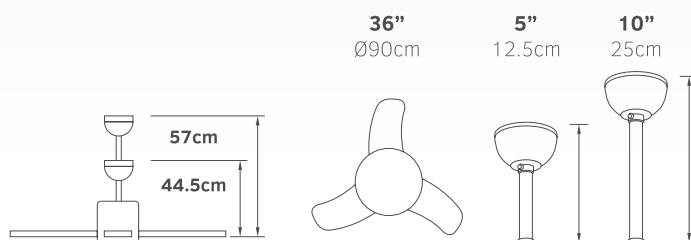

02-00156
Λευκό
252.00€

Τάση	220-240V
Ισχύς	DC 35W
Ταχύτητες	3
Πτερύγια	3
Στροφές / λεπτό	180 RPM
Στάθμη θορύβου	40db
Ισχύς φωτός	LED 18W
Χρώμα φωτός	 3000K 4000K 6500K

- Πτερύγια PVC
- Φωτιστικό με ενσωματωμένο LED
- Επιλογή χρώματος φωτισμού
- Τηλεχειριζόμενος
- Αθόρυβη λειτουργία
- Διατίθεται τηλεχειριστήριο & sensor για αναβάθμιση σε wifi λειτουργία