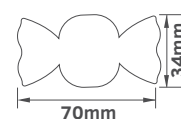

4.5V 10L

Διαστάσεις:
Τάση:
Χρώμα φωτός:
Χρώμα καλωδίου:

150cm
4,5V

 Θερμό
Διάφανο

Επεκτεινόμενο
έως 3 σειρές

Spare parts

Εξαρτήματα /ανταλλακτικά

Για ανεμιστήρες οροφής τηλεχειριζόμενους