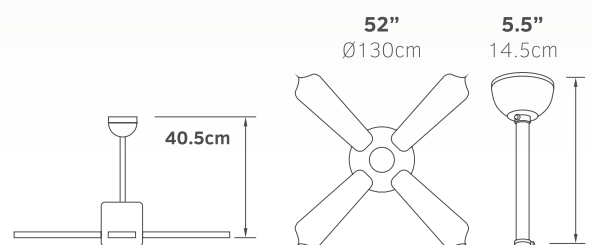

Ceiling fans

Ανεμιστήρες οροφής

Deco

02-00102-8
μπρονζέ/καρυδιά
96.50€

02-00102-6
χρυσό/καρυδιά
96.50€

02-00102-1
λευκό
96.50€

Τάση	220-240V
Ισχύς	AC 60W
Ταχύτητες	3
Πτερύγια	4
Στροφές / λεπτό	185 RPM
Στάθμη θορύβου	45db
Λαμπτήρας	4x E27 60w max.

E27

- Πτερύγια ξύλινα
- Επιλογή αριστερόστροφης ή δεξιόστροφης κατεύθυνσης
- Τετράφωτο για E27
- Διακόπτης ταχυτήτων
- Διακοπτής φωτισμού
- Αθόρυβη λειτουργία