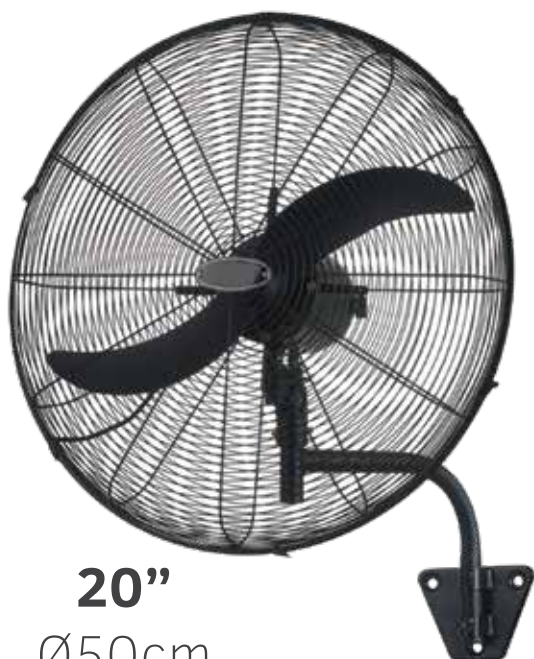

Professional fans

Ανεμιστήρες επαγγελματικοί

20"
Ø50cm