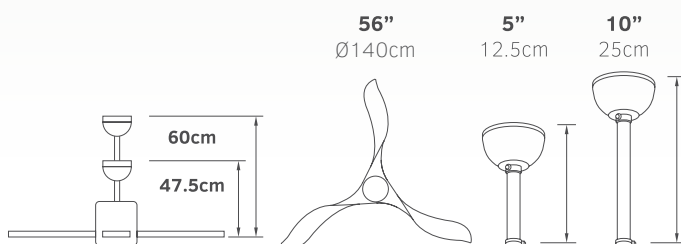

02-00152
μαύρο/κερασιά
277.00€

Τάση	220-240V
Ισχύς	DC 30W
Ταχύτητες	3
Πτερύγια	3
Στροφές / λεπτό	180 RPM
Στάθμη θορύβου	35db
Ισχύς φωτός	LED 18W
Χρώμα φωτός	με μνήμη προεπιλογής

- Πτερύγια PVC
- Μοτέρ DC
- Επιλογή αριστερόστροφης ή δεξιόστροφης κατεύθυνσης
- Φωτιστικό με ενσωματωμένο LED
- Επιλογή χρώματος φωτισμού
- Τηλεχειριζόμενος
- Σετ 2 αναρτήσεων
- Αθόρυβη λειτουργία
- **Διατίθεται ανταλλακτική πλακέτα LED DC dimmable Ø13εκ.**