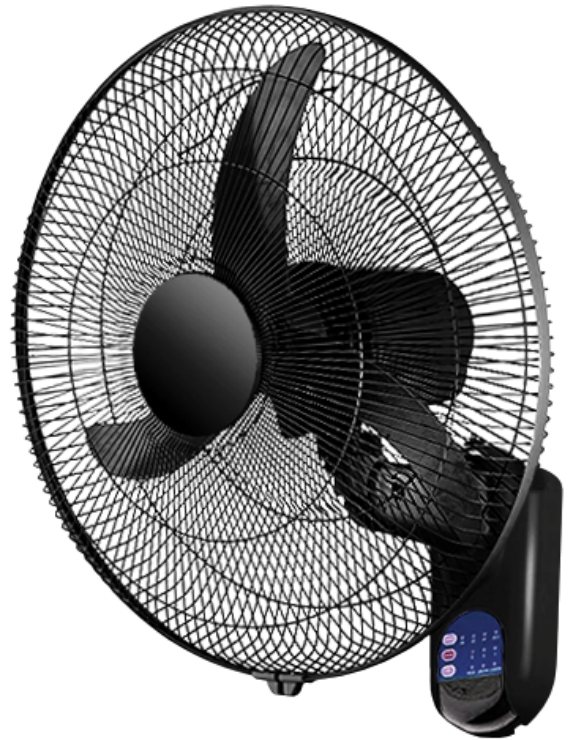

Remote wall fans

Ανεμιστήρες επίτοιχοι
τηλεχειριζόμενοι

02-00117
λευκό
67.00€

02-00117-2
μαύρο
67.00€

Τάση	220V
Ισχύς	AC 60W
Ταχύτητες	3
Πτερύγια	3
Στροφές / λεπτό	1250 RPM
Στάθμη θορύβου	40db

- Πτερύγια PVC
- Τηλεχειριζόμενος
- Χρονοδιακόπτης 30 λεπτών και 1, 2, 4 ωρών
- Αυτόματη περιστροφή δεξιά-αριστερά
- Ρύθμιση πάνω-κάτω

18"
Ø45cm