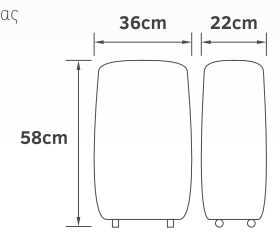

Τάση 220-240V
Ισχύς 460W
Αφύγρανση 27L / ημέρα
Έλεγχος υγρασίας 30-80%
Χωρητικότητα δοχείου 5.5L
Στάθμη θορύβου <42db(A)

- Φίλτρο ενεργού άνθρακα
- Ψηφιακή ρύθμιση & ενδείξεις LED
- Αυτόματη αντιψυκτική λειτουργία
- Λειτουργία στεγνώματος ρούχων
- Χρονοδιακόπτης 24 ωρών
- Δυνατότητα σύνδεσης με αποχέτευση
- Αυτόματη απενεργοποίηση όταν το δοχείο είναι γεμάτο
- Τροχοί μετακίνησης