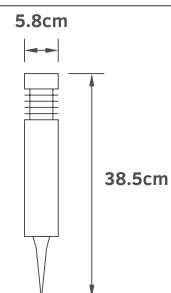

33269-4
γκρι
34.90€

Ισχύς 1x 0.06W
VPE 8
Χρώμα φωτός 2700K