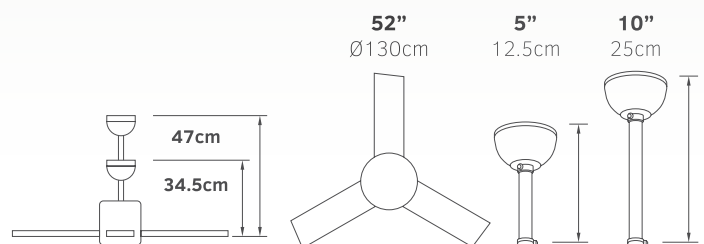

- WiFi
- Πτερύγια ξύλινα διπλής όψης
- Φωτιστικό με ενσωματωμένο LED
- Επιλογή χρώματος φωτισμού
- Τηλεχειριζόμενος
- Αθόρυβη λειτουργία