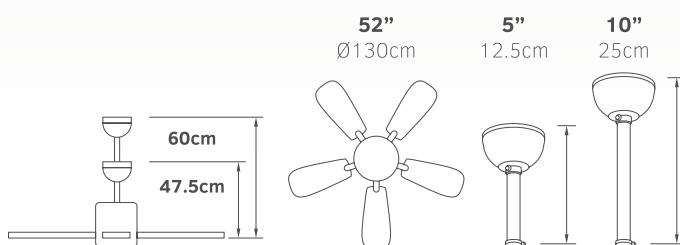

02-00185
μαύρο/wenge
347.00€

LED

Τάση	220-240V
Ισχύς	DC 35W
Ταχύτητες	3
Πτερύγια	5
Στροφές / λεπτό	180 RPM
Στάθμη θορύβου	40db
Ισχύς φωτός	LED 24W
Χρώμα φωτός	 3000K 4000K 6500K

- Πτερύγια πλαστικά
- Φωτιστικό με ενσωματωμένο LED
- Επιλογή χρώματος φωτισμού
- Τηλεχειριζόμενος
- Σετ 2 αναρτήσεων
- Αθόρυβη λειτουργία
- Διατίθεται τηλεχειριστήριο & sensor για αναβάθμιση σε wifi λειτουργία