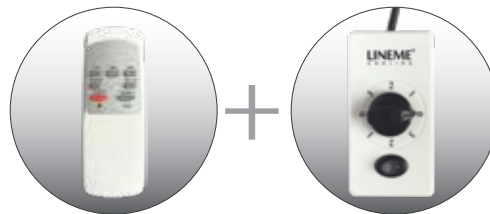

Professional fans

Ανεμιστήρες επαγγελματικοί

Χάλκινη περιέλιξη μοτέρ
100%

02-00140-2
μαύρο
170.00€

Τάση	220V
Ισχύς	AC 180W
Ταχύτητες	3
Πτερύγια	2
Στροφές / λεπτό	1400 RPM
Στάθμη θορύβου	60db

- Πτερύγια μεταλλικά
- 100% χάλκινη περιέλιξη μοτέρ
- Τηλεχειριζόμενος και με διακόπτη
- Ψηφιακή ρύθμιση ανά 50 στροφές το λεπτό
- Χρονοδιακόπτης 12 ωρών
- Αυτόματη περιστροφή δεξιά-αριστερά
- Ρύθμιση πάνω-κάτω
- Στιβαρή μεταλλική βάση στήριξης

26"
Ø65cm