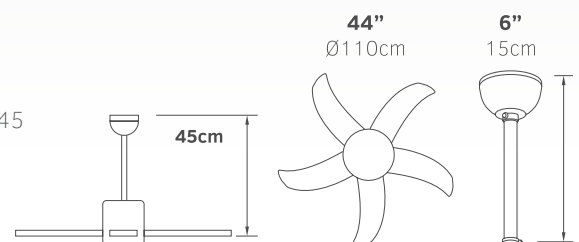

• 02-00123-10

- Πτερύγια ξύλινα, ασημί
- Φωτιστικό για λαμπτήρα 1x E27 G45
- Επιλογή αριστερόστροφης ή δεξιόστροφης κατεύθυνσης
- Τηλεχειριζόμενος
- Αθόρυβη λειτουργία