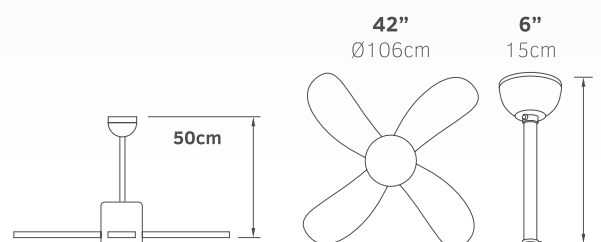

Ceiling fans

Ανεμιστήρες οροφής

Monica

02-00157
νίκελ ματ/φυσικό
135.00€

Τάση	220-240V
Ισχύς	AC 50W
Ταχύτητες	3
Πτερύγια	4
Στροφές / λεπτό	185 RPM
Στάθμη θορύβου	45db
Λαμπτήρας	1x E27

- Πτερύγια ξύλινα
- Φωτιστικό για λαμπτήρα 1x E27 G45
- Επιλογή αριστερόστροφης ή δεξιόστροφης κατεύθυνσης
- Τηλεχειριζόμενος
- Αθόρυβη λειτουργία