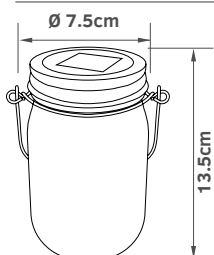

Solar lighting Ηλιακά φωτιστικά

36700
μαύρο μεταλλικό
37.40€

Ισχύς 2x 0.06W
VPE 12
Χρώμα φωτός 3000K

33109
γαλί, πλαστικό
21.90€

Ισχύς 30x 0.06W
VPE 9
Χρώμα φωτός 3000K

33129-16
γαλί
13.12€

Ισχύς 10x 0.06W
VPE 16
Χρώμα φωτός 3000K