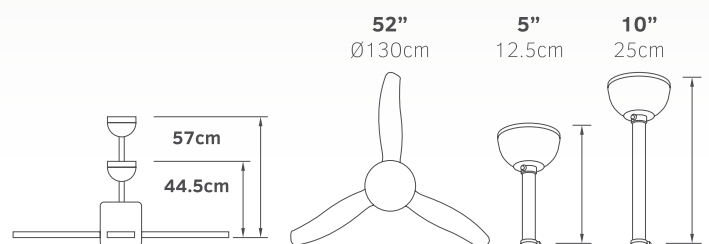

02-00151
καρυδιά
296.00€

Τάση	220-240V
Ισχύς	DC 35W
Ταχύτητες	3
Πτερύγια	3
Στροφές / λεπτό	180 RPM
Στάθμη θορύβου	35db
Ισχύς φωτός	LED 18W
Χρώμα φωτός	με μνήμη προεπιλογής

- Πτερύγια PVC
- Μοτέρ DC
- Επιλογή αριστερόστροφης ή δεξιόστροφης κατεύθυνσης
- Φωτιστικό με ενσωματωμένο LED
- Επιλογή χρώματος φωτισμού
- Τηλεχειριζόμενος
- Σετ 2 αναρτήσεων
- Αθόρυβη λειτουργία