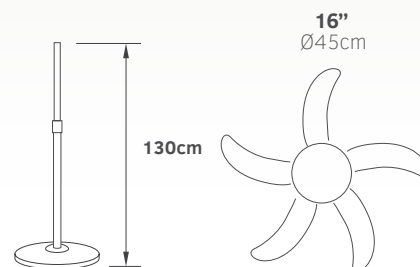

18"
Ø45cm

Stand fans

Ανεμιστήρες ορθοστάτου

02-00183
μαύρος
65.00€

Τάση	220V
Ισχύς	AC 45W
Ταχύτητες	3
Πτερύγια	5
Στροφές / λεπτό	1250 RPM
Στάθμη θορύβου	45db

- Πτερύγια AS
- Τηλεχειριζόμενος
- Χρονοδιακόπτης 30 λεπτών και 1, 2, 7,5 ωρών
- Αυτόματη περιστροφή δεξιά-αριστερά
- Ρύθμιση πάνω-κάτω