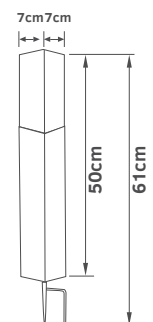

33886
καφέ
37.30€

Ισχύς 1x 0.06W
VPE 12
Χρώμα φωτός 3000K