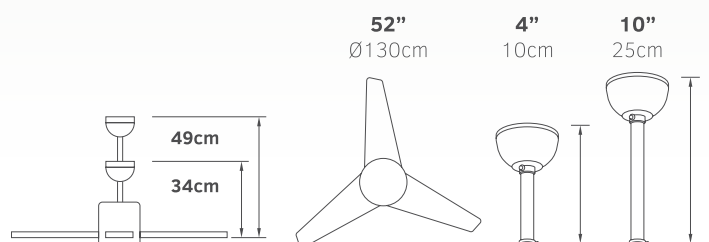

Ceiling fans

Ανεμιστήρες οροφής

Anso

02-00180
μαύρο
274.00€

Τάση	220V
Ισχύς	DC 50W
Ταχύτητες	6
Πτερύγια	3
Στροφές / λεπτό	220 RPM
Στάθμη θορύβου	40db
Ισχύς φωτός	LED 24W
Χρώμα φωτός	   3000K 4000K 6500K

- Πτερύγια πλαστικά
- Φωτιστικό με ενσωματωμένο LED
- Επιλογή χρώματος φωτισμού
- Τηλεχειριζόμενος
- Σετ 2 αναρτήσεων
- Αθόρυβη λειτουργία
- Διατίθεται τηλεχειριστήριο & sensor για αναβάθμιση σε wifi λειτουργία