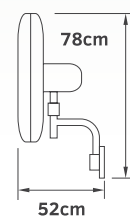

26"
Ø65cm

Professional fans

Ανεμιστήρες επαγγελματικοί

20"
Ø50cm

26"
Ø65cm

02-00177-2
μαύρο
136.00€

02-00121-2
μαύρο
155.00€

Χάλκινη περιέλιξη μοτέρ
100%