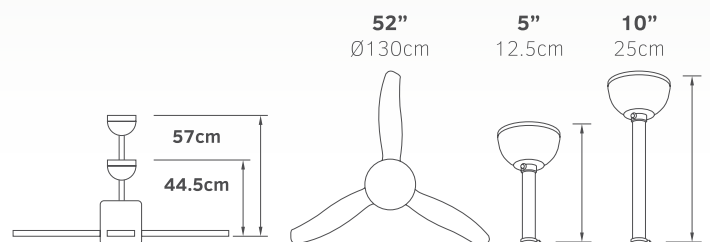

02-00155
μαύρο/κερασιά
236.00€

Τάση	220-240V
Ισχύς	AC 70W
Ταχύτητες	3
Πτερύγια	3
Στροφές / λεπτό	180 RPM
Στάθμη θορύβου	40db
Ισχύς φωτός	LED 18W
Χρώμα φωτός	 3000K 4000K 6500K

- Πτερύγια ξύλινα
- Φωτιστικό με ενσωματωμένο LED
- Επιλογή χρώματος φωτισμού
- Τηλεχειριζόμενος
- Σετ 2 αναρτήσεων
- Αθόρυβη λειτουργία
- Διατίθεται τηλεχειριστήριο & sensor για αναβάθμιση σε wifi λειτουργία