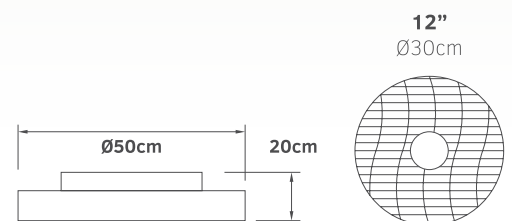

02-00172
λευκό
137.00€

Dimmable

Τάση	230V
Ισχύς	AC 35W
Ταχύτητες	3
Πτερύγια	7
Στροφές / λεπτό	1070 RPM
Στάθμη θορύβου	40db
Ισχύς φωτός	LED 36W
Χρώμα φωτός	 3000K 4000K 6500K

- Πτερύγια PVC
- Φωτιστικό με ενσωματωμένο LED
- Επιλογή χρώματος φωτισμού
- Τηλεχειριζόμενος
- Περιστρεφόμενη σχάρα
- Αθόρυβη λειτουργία