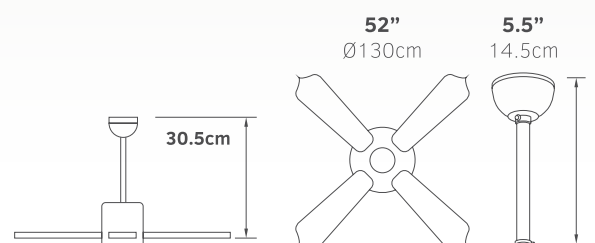

Ceiling fans

Ανεμιστήρες οροφής

Deco

02-00109-6
χρυσό/καρυδιά
60.00€

02-00109-1
λευκό
60.00€

Τάση	220-240V
Ισχύς	AC 60W
Ταχύτητες	3
Πτερύγια	4
Στροφές / λεπτό	185 RPM
Στάθμη θορύβου	45db

- Πτερύγια ξύλινα
- Επιλογή αριστερόστροφης ή δεξιόστροφης κατεύθυνσης
- Διακόπτης ταχυτήτων
- Αθόρυβη λειτουργία