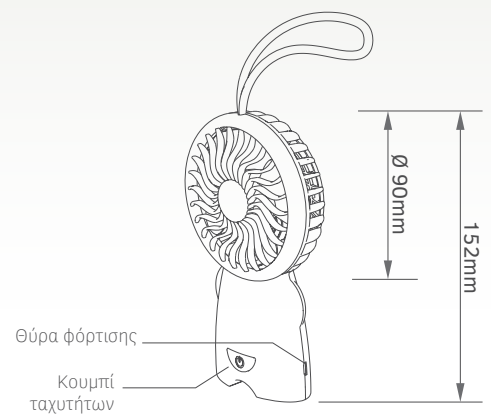

Mini fans

Μικροί Ανεμιστήρες

02-00404-20
λεβάντα
7.00€

02-00404-27
μέντα
7.00€

Τάση	DC 5V
Ισχύς	2.5W
Ταχύτητες	1
Πτερύγια	4
Χρόνος φόρτισης	1.5 ώρες
Διάρκεια συνεχόμενης λειτουργίας	45 λεπτά

- Επαναφορτιζόμενος
- Μπαταρία λιθίου
- Θύρα USB
- Καλώδιο USB φόρτισης
- Κορδόνι σιλικόνης
- Δεν περιλαμβάνεται ο αντάπτορας