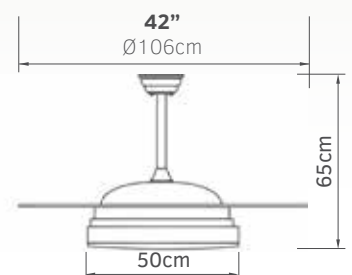

02-00176
λευκό
234.00€

Τάση	230V
Ισχύς	DC 35W
Ταχύτητες	6
Πτερύγια	4 (αναδιπλούμενα)
Στροφές/λεπτό	380 RPM
Στάθμη θορύβου	40db
Ισχύς φωτός	LED 36W
Χρώμα φωτός	 3000K 4000K 6500K

- Πτερύγια PVC αναδιπλούμενα
- Μοτέρ DC
- Φωτιστικό με ενσωματωμένο LED
- Επιλογή χρώματος φωτισμού
- Τηλεχειριζόμενος
- Αθόρυβη λειτουργία
- Λειτουργία χειμώνα / καλοκαίρι