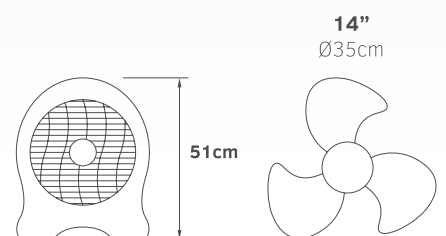

Floorfan

Ανεμιστήρας δαπέδου

02-00110
 λευκό/γκρι
47.00€

Τάση	220-240V
Ισχύς	AC 35W
Ταχύτητες	3
Πτερύγια	3
Στροφές / λεπτό	1250 RPM
Στάθμη θορύβου	40db

- Πτερύγια PVC
- Περιστρεφόμενη σχάρα
- Χρονοδιακόπτης 2 ώρων
- Αθόρυβη λειτουργία