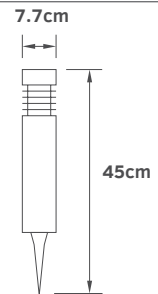

Solar lighting

Ηλιακά Φωτιστικά

ΣΕΤ 2

33785-2
γκρι
37.80€

Ισχύς 1x 0.06W
VPE 12
Χρώμα φωτός 2700K

36350-3
μαύρο
22.20€

Ισχύς 1x 0.06W
VPE 6
Χρώμα φωτός 6000K

ΣΕΤ 3

33886
καφέ
37.30€

Ισχύς 1x 0.06W
VPE 12
Χρώμα φωτός 3000K