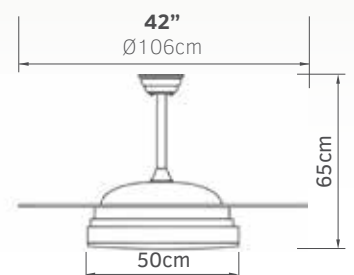

02-00174
καφέ
205.00€

Τάση	230V
Ισχύς	DC 35W
Ταχύτητες	6
Πτερύγια	4 (αναδιπλούμενα)
Στροφές/λεπτό	380 RPM
Στάθμη θορύβου	40db
Ισχύς φωτός	LED 36W
Χρώμα φωτός	 3000K 4000K 6500K

- Πτερύγια PVC αναδιπλούμενα
- Μοτέρ DC
- Φωτιστικό με ενσωματωμένο LED
- Επιλογή χρώματος φωτισμού
- Τηλεχειριζόμενος
- Αθόρυβη λειτουργία
- Λειτουργία χειμώνα / καλοκαίρι