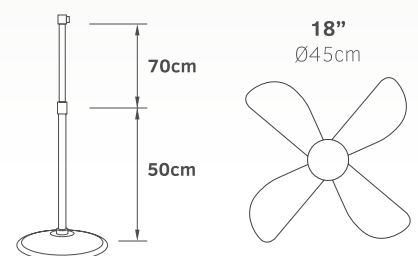

Metallic fans

Ανεμιστήρες μεταλλικοί

Vintage

02-00128
νίκελ
87.00€

02-00142
χάλκινο/νίκελ
95.00€

Τάση	220-240V
Ισχύς	AC 60W
Ταχύτητες	3
Πτερύγια	4
Στροφές / λεπτό	1350 RPM
Στάθμη θορύβου	60db

- Πτερύγια μεταλλικά
- Αυτόματη περιστροφή δεξιά-αριστερά
- Ρύθμιση ανεμιστήρα & ορθοστάτη πάνω-κάτω
- Στιβαρή μεταλλική βάση στήριξης