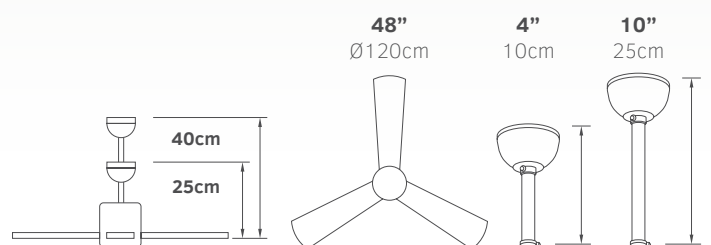

Ceiling fans
Ανεμιστήρες οροφής

Alisio

02-00160
καφέ
213.00€

Τάση	220-240V
Ισχύς	DC 35W
Ταχύτητες	3
Πτερύγια	3
Στροφές / λεπτό	140 RPM
Στάθμη θορύβου	35db

- Πτερύγια ξύλινα
- Μοτέρ DC
- Επιλογή αριστερόστροφης ή δεξιόστροφης κατεύθυνσης
- Τηλεχειριζόμενος
- Σετ 2 αναρτήσεων
- Αθόρυβη λειτουργία