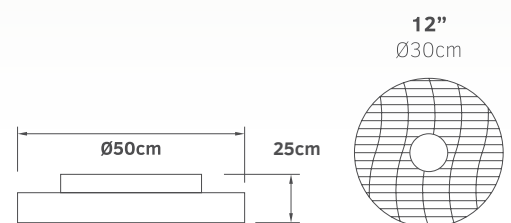

Helvia

02-00186
Λευκό
135.00€

Τάση	230V
Ισχύς	AC 35W
Ταχύτητες	3
Πτερύγια	7
Στροφές / λεπτό	1070 RPM
Στάθμη θορύβου	40db
Ισχύς φωτός	LED 36W
Χρώμα φωτός	 3000K 4000K 6500K

- Πτερύγια PVC
- Φωτιστικό με ενσωματωμένο LED
- Επιλογή χρώματος φωτισμού
- Τηλεχειριζόμενος
- Περιστρεφόμενη σχάρα
- Αθόρυβη λειτουργία