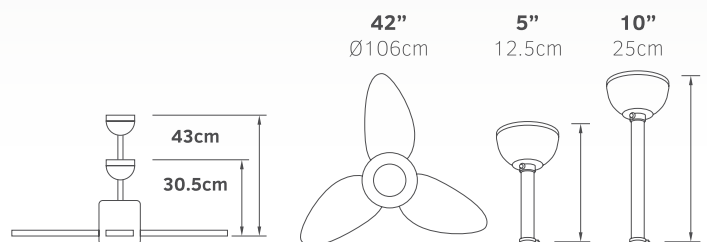

Ceiling fans

Ανεμιστήρες οροφής

Bayamo

02-00161
καφέ
162.00€

Τάση	230V
Ισχύς	AC 65W
Ταχύτητες	3
Πτερύγια	3
Στροφές / λεπτό	230 RPM
Στάθμη θορύβου	40db
Ισχύς φωτός	LED 18W
Χρώμα φωτός	   3000K 4000K 6500K

- Πτερύγια PVC
- Φωτιστικό με ενσωματωμένο LED
- Επιλογή χρώματος φωτισμού
- Τηλεχειριζόμενος
- Σετ 2 αναρτήσεων
- Αθόρυβη λειτουργία
- Διατίθεται τηλεχειριστήριο & sensor για αναβάθμιση σε wifi λειτουργία