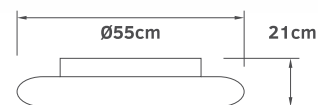

- Πτερύγια PVC
- Φωτιστικό με ενσωματωμένο LED
- Επιλογή χρώματος φωτισμού
- Τηλεχειριζόμενος
- Περιστρεφόμενη σχάρα
- Αθόρυβη λειτουργία