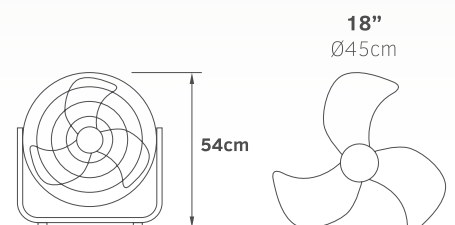

Metallic fans

Ανεμιστήρες μεταλλικοί

Vintage

02-00138-2
μαύρο
85.00€

02-00138
νίκελ
88.50€

Τάση	220-240V
Ισχύς	AC 100W
Ταχύτητες	3
Πτερύγια	3
Στροφές / λεπτό	1330 RPM
Στάθμη θορύβου	52db

- Πτερύγια μεταλλικά
- Ρύθμιση ανεμιστήρα & ορθοστάτη πάνω-κάτω
- Στιβαρή μεταλλική βάση στήριξης