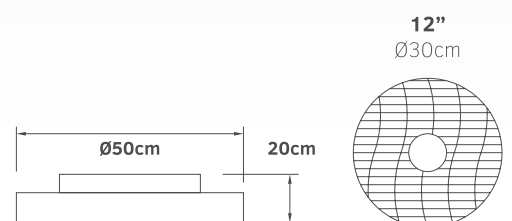

Τάση	230V
Ισχύς	AC 35W
Ταχύτητες	3
Πτερύγια	7
Στροφές / λεπτό	1070 RPM
Στάθμη θορύβου	40db
Ισχύς φωτός	LED 35W
Χρώμα φωτός	

- Πτερύγια PVC
- Φωτιστικό με ενσωματωμένο LED
- Επιλογή χρώματος φωτισμού
- Τηλεχειριζόμενος
- Περιστρεφόμενη σχάρα
- Αθόρυβη λειτουργία