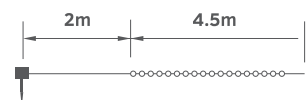

ΦOS_ME®

27-00444
μαύρο
18.00€

Λαμπάκια x 30
Χρώμα φωτός 2700K