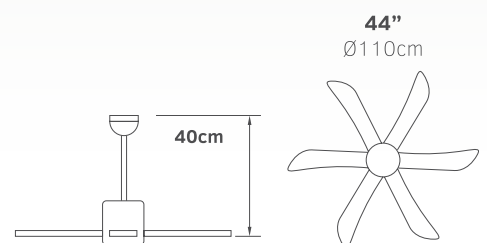

Ceiling fans

Ανεμιστήρες οροφής

Yoda

02-00126
τιτάνιο
168.00€

Τάση	220-240V
Ισχύς	AC 55W
Ταχύτητες	3
Πτερύγια	6
Στροφές / λεπτό	180 RPM
Στάθμη θορύβου	40db
Λαμπτήρας	1x G9

- Πτερύγια PVC
- Επιλογή αριστερόστροφης ή δεξιόστροφης κατεύθυνσης
- Φωτιστικό για λαμπτήρα 1xG9
- Τηλεχειριζόμενος
- Αθόρυβη λειτουργία