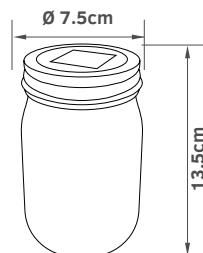

33109
γαλί, πλαστικό
21.90€

Ισχύς 30x 0.06W
VPE 9
Χρώμα φωτός 3000K