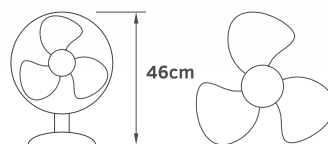

Desk fans

Ανεμιστήρες επιτραπέζιοι

02-00401
λευκό 12"
40.50€

02-00402
λευκό 16"
45.00€

Τάση	220-240V
Ισχύς	AC 45W
Ταχύτητες	3
Πτερύγια	3
Στροφές / λεπτό	1250 RPM
Στάθμη θορύβου	40db

12"
Ø30cm

16"
Ø40cm

- Πτερύγια PP
- Αυτόματη περιστροφή δεξιά-αριστερά
- Ρύθμιση πάνω-κάτω
- Αθόρυβη λειτουργία