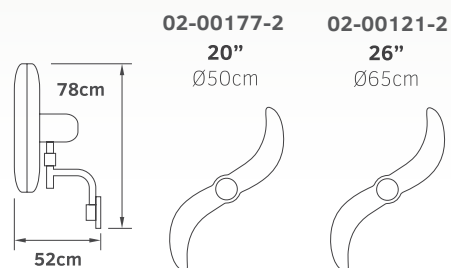

Professional fans

Ανεμιστήρες επαγγελματικοί

02-00177-2
μαύρο
136.00€

02-00121-2
μαύρο
155.00€

Χάλκινη περιέλιξη μοτέρ
100%

02-00177-2

Τάση 220V
Ισχύς AC 110W
Ταχύτητες 3
Πτερύγια 2
Στροφές / λεπτό 1400 RPM
Στάθμη θορύβου 60db

02-00121-2

Τάση 220V
Ισχύς AC 180W
Ταχύτητες 3
Πτερύγια 2
Στροφές / λεπτό 1400 RPM
Στάθμη θορύβου 60db

- Πτερύγια μεταλλικά
- 100% χάλκινη περιέλιξη μοτέρ
- Επίτοιχος διακόπτης
- Αυτόματη περιστροφή δεξιά-αριστερά
- Ρύθμιση πάνω-κάτω
- Στιβαρή μεταλλική βάση στήριξης