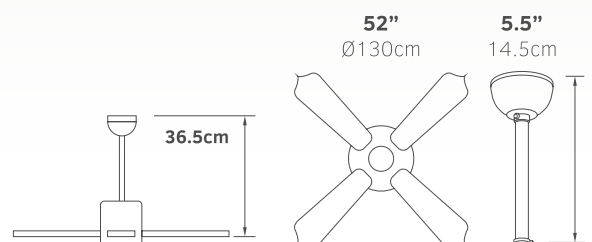

02-00103-8 μπρονζέ/καρυδιά 95.50€
	02-00103-6 χρυσό/καρυδιά 95.50€
	02-00103-1 λευκό 95.50€

Τάση	220-240V
Ισχύς	AC 60W
Ταχύτητες	3
Πτερύγια	4
Στροφές / λεπτό	185 RPM
Στάθμη θορύβου	45db
Λαμπτήρας	1x E27 60w max.

- Πτερύγια ξύλινα
- Επιλογή αριστερόστροφης ή δεξιόστροφης κατεύθυνσης
- Μονόφωτο για E27
- Διακόπτης ταχυτήτων
- Διακοπτής φωτισμού
- Αθόρυβη λειτουργία