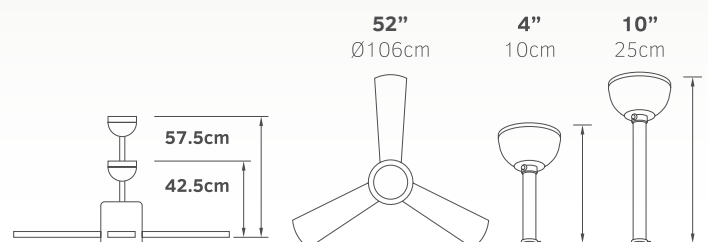

02-00184
satin golden
293.00€

Τάση	220-240V
Ισχύς	DC 30W
Ταχύτητες	3
Πτερύγια	3
Στροφές / λεπτό	200 RPM
Στάθμη θορύβου	40db
Ισχύς φωτός	LED 18W
Χρώμα φωτός	 3000K 4000K 6500K

- Πτερύγια πλαστικά
- Φωτιστικό με ενσωματωμένο LED
- Επιλογή χρώματος φωτισμού
- Τηλεχειριζόμενος
- Σετ 2 αναρτήσεων
- Αθόρυβη λειτουργία
- Διατίθεται τηλεχειριστήριο & sensor για αναβάθμιση σε wifi λειτουργία