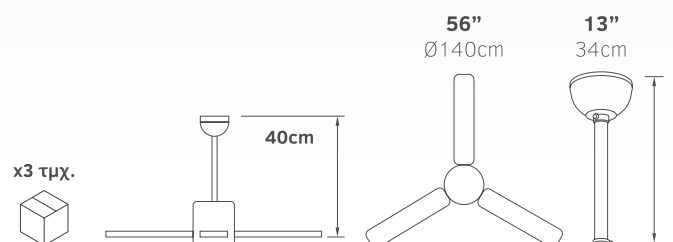

Ceiling fans

Ανεμιστήρες οροφής

Industrial

02-00101
λευκό
57.00€

02-00101-2
μαύρο
57.00€

Τάση	220-240V
Ισχύς	AC 75W
Ταχύτητες	5
Πτερύγια	3
Στροφές / λεπτό	290 RPM
Στάθμη θορύβου	40db

- Πτερύγια μεταλλικά
- 100% χάλκινη περιέλιξη μοτέρ
- Επίτοιχος διακόπτης 5 ταχυτήτων
- Αθόρυβη λειτουργία