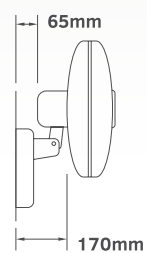

18"
Ø45cm

Stand fans

Ανεμιστήρες ορθοστάτου

02-00183
μαύρος
65.00€

Τάση	220V
Ισχύς	AC 45W
Ταχύτητες	3
Πτερύγια	5
Στροφές / λεπτό	1250 RPM
Στάθμη θορύβου	45db

- Πτερύγια AS
- Τηλεχειριζόμενος
- Χρονοδιακόπτης 30 λεπτών και 1, 2, 7,5 ωρών
- Αυτόματη περιστροφή δεξιά-αριστερά
- Ρύθμιση πάνω-κάτω