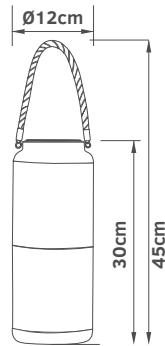

Solar lighting Ηλιακά φωτιστικά

33669
φυσικό/μαύρο
36.20€

Ισχύς 1x 0.06W
VPE 4
Χρώμα φωτός 3000K