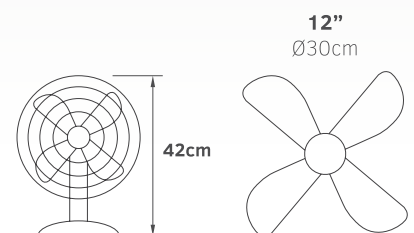

Metallic fans

Ανεμιστήρες μεταλλικοί

Vintage

02-00143-7
νίκελ
52.00€

02-00143-21
χάλκινο/νίκελ
55.00€

Τάση	220-240V
Ισχύς	AC 35W
Ταχύτητες	3
Πτερύγια	4
Στροφές / λεπτό	1350 RPM
Στάθμη θορύβου	60db

- Πτερύγια μεταλλικά
- Αυτόματη περιστροφή δεξιά-αριστερά
- Ρύθμιση ανεμιστήρα & ορθοστάτη πάνω-κάτω
- Στιβαρή μεταλλική βάση στήριξης