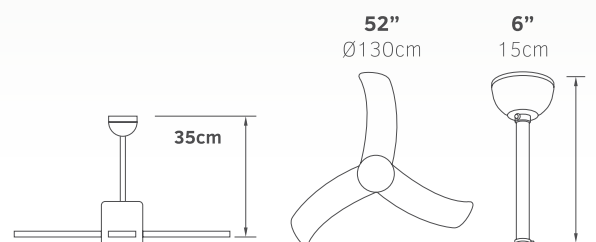

Ceiling fans Ανεμιστήρες οροφής

Gordon

02-00122
Λευκό
187.00€

E27

Τάση	220-240V
Ισχύς	AC 60W
Ταχύτητες	3
Πτερύγια	3
Στροφές / λεπτό	185 RPM
Στάθμη θορύβου	45db
Λαμπτήρας	1x E27 G45

- Πτερύγια ABS
- Φωτιστικό για λαμπτήρα 1x E27 G45
- Επιλογή αριστερόστροφης ή δεξιόστροφης κατεύθυνσης
- Τηλεχειριζόμενος
- Αθόρυβη λειτουργία