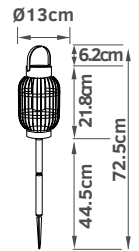

33538
καφέ
26.50€

Ισχύς 36x 0.06W
VPE 12
Χρώμα φωτός 1800K