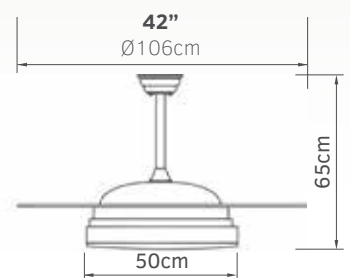

Ceiling fans

Ανεμιστήρες οροφής

Buran

02-00175
λευκό
209.00€

Τάση	230V
Ισχύς	DC 35W
Ταχύτητες	6
Πτερύγια	4 (αναδιπλούμενα)
Στροφές/λεπτό	380 RPM
Στάθμη θορύβου	40db
Ισχύς φωτός	LED 36W
Χρώμα φωτός	 3000K 4000K 6500K

- Πτερύγια PVC αναδιπλούμενα
- Μοτέρ DC
- Φωτιστικό με ενσωματωμένο LED
- Επιλογή χρώματος φωτισμού
- Τηλεχειριζόμενος
- Αθόρυβη λειτουργία
- Λειτουργία χειμώνα / καλοκαίρι