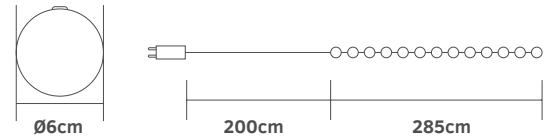

Cotton balls LED 4.5V & 220-240V

Μπάλες LED 4.5V & 220-240V

Κωδικός	Τάση	Ισχύς	LEDs	Kelvin	Χρώμα	📦	Τιμή/τμχ.
27-00440	4.5V	0.045w/L	20	● Θερμό	Forest	1	14.40€
27-00436	4.5V	0.045w/L	20	● Ψυχρό	Unicorn	1	14.40€
27-00439	4.5V	0.045w/L	20	● Ψυχρό	Happy	1	14.40€
27-00438	4.5V	0.045w/L	20	● Ψυχρό	Candy	1	14.40€
27-00435	4.5V	0.045w/L	20	● Θερμό	Night	1	14.80€
27-00437	4.5V	0.045w/L	20	● Ψυχρό	Glamour	1	14.80€