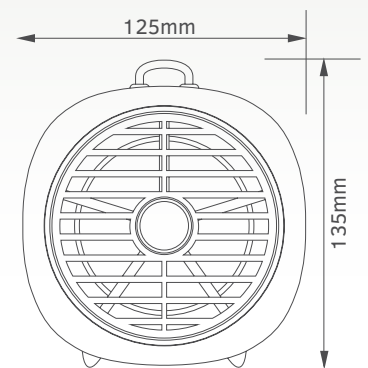

02-00405
λευκό
16.50€

Τάση	DC 5V
Ισχύς	4W
Ταχύτητες	3
Πτερύγια	5
Επίπεδα φωτισμού	2

- Θύρα USB
- Καλώδιο USB λειτουργίας
- Δεν περιλαμβάνεται ο αντάπτορας
- Περιστρεφόμενη σχάρα
- Με LED φωτισμό