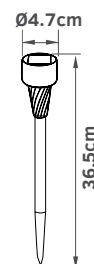

3386-6
ασημί
22.50€

Ισχύς 1x 0.06W
VPE 6
Χρώμα φωτός 6000K

x6 τμχ.