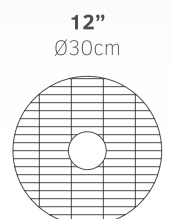

- Πτερύγια PVC
- Φωτιστικό με ενσωματωμένο LED
- Επιλογή χρώματος φωτισμού
- Τηλεχειριζόμενος
- Περιστρεφόμενη σχάρα
- Αθόρυβη λειτουργία