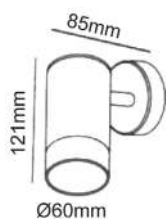

Σποτ τοίχου
Wall luminaires

IP54

230V
1xGU10 max 35W

HI7032A

Ανοξείδωτο ατσάλι + Γυαλί
Stainless steel + Glass
Nerezová ocel + Sklo
Неръждаема стомана + Стъкло

ΠΥΡΙΜΑΧΟ ΓΥΑΛΙ
FIRE RESISTANT GLASS