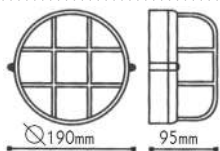

ΦΩΤΙΣΤΙΚΑ ΒΙΟΜΗΧΑΝΙΚΟΥ ΤΥΠΟΥ
INDUSTRIAL LUMINAIRES

Απλίκες τύπου “χελώνα”
Bulkhead wall luminaires

IP45 230V
1xE27 max 60W

Αλουμίνιο + Γυαλί
Aluminum + Glass
Hliník + Sklo
Алюминий + Стыкло