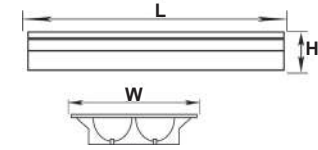

	L	W	H
DEL1X18	620 x 50 x 33 (mm)		
DEL2X18	620 x 100 x 33 (mm)		
DEL1X36	1230 x 50 x 33 (mm)		
DEL2X36	1230 x 100 x 33 (mm)		
DEL1X58	1530 x 50 x 33 (mm)		
DEL2X58	1530 x 100 x 33 (mm)		

☎ Για διαφορετικά watt & ballast, επικοινωνήστε μαζί μας
For any watt and ballast, please contact us