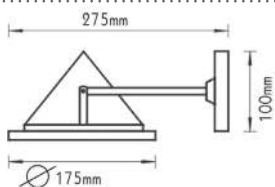

ΠΡΟΒΟΛΕΙΣ ΕΣΩΤΕΡΙΚΩΝ ΧΩΡΩΝ
INDOOR FLOOD LUMINAIRES

Επίτοιχα σποτ
Wall spot luminaires G12 - R7s

IP20

Αλουμίνιο
Aluminium
Hliník
Алюминий

- ΑΝΤΑΥΓΑΣΤΗΡΑΣ
  REFLECTOR
- ΠΥΡΙΜΑΧΟ ΓΥΑΛΙ
  FIRE RESISTANT GLASS
- ΡΥΘΜΙΖΟΜΕΝΟΣ ΒΡΑΧΙΟΝΑΣ
  ADJUSTABLE BRACKET
- ΧΩΡΙΣ ΣΥΣΤΗΜΑ ΕΝΑΥΣΗΣ
  WITHOUT GEAR BOX