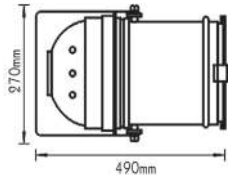

ΠΡΟΒΟΛΕΙΣ ΕΣΩΤΕΡΙΚΩΝ ΧΩΡΩΝ
INDOOR FLOOD LUMINAIRES

Φωτιστικό
Luminaire PAR64

IP20

230V | PAR64

Αλουμίνιο
Aluminium
Hliník
Алюминий

ΡΥΘΜΙΖΟΜΕΝΟΣ ΒΡΑΧΙΟΝΑΣ
ADJUSTABLE BRACKET

ΠΛΕΓΜΑ ΠΡΟΣΤΑΣΙΑΣ
PROTECTION GRID