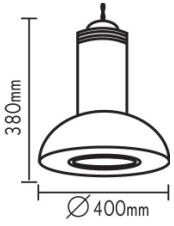

ΔΙΑΚΟΣΜΗΤΙΚΕΣ ΚΑΜΠΑΝΕΣ DECORATIVE HIGH BAYS

Κρεμαστές καμπάνες Pendant high bays R7s / RX7s / E27 / LED Module

Αλουμίνιο + Γυαλί
Aluminum + Glass
Hliníku + Sklo
Алюминий + Стъкло

IP20

230V
1 x R7s / RX7s / LED MODULE

✓ ΕΠΙΧΡΩΜΙΩΜΕΝΕΣ ΛΕΠΤΟΜΕΡΕΙΕΣ
CHROMED DETAILS

✓ ΠΥΡΙΜΑΧΟ ΓΥΑΛΙ
FIRE RESISTANT GLASS

✗ ΧΩΡΙΣ ΣΥΣΤΗΜΑ ΕΝΑΥΣΗΣ
WITHOUT GEAR BOX