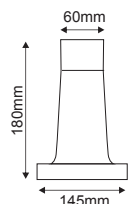

Πολυκαρβονικό / PC
Polykarbonát
Поликарбонат