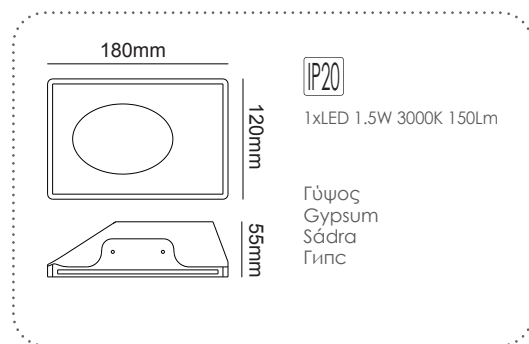

ΓΥΨΙΝΟ
GYPSUM

12-15mm
Plasterboard

LED χωνευτό trimless φωτιστικό
LED recessed trimless luminaire **ROSIE**