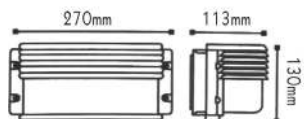

HI5074G

Γκρι / Grey
Šedá / Сив
10.00€

HI5074GB

Χρυσό-Μαύρο / Gold-Black
Zlato-Černá / Златно-Черно
10.00€

ΦΩΤΙΣΤΙΚΑ ΒΙΟΜΗΧΑΝΙΚΟΥ ΤΥΠΟΥ
INDUSTRIAL LUMINAIRES

Απλίκες τύπου “χελώνα”
Bulkhead wall luminaires

IP45 230V
1xE27 max 60W