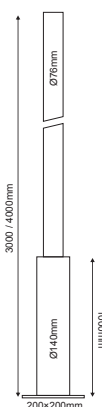

ΦΩΤΙΣΤΙΚΑ ΠΛΑΤΕΙΩΝ PARK LUMINAIRES

F601142MCT (2m)
175.00€

F601143MCT (3m)
236.00€

F601144MCT (4m)
284.00€

F601406MCT (6m)
471.00€

4700024CT
Μεταλλικό αγκύριο
Metallic Anchor M16
για / for F601142-4MCT
35.00€

470006CT
Μεταλλικό αγκύριο
Metallic Anchor M20
για / for F601406MCT
42.00€

ΙΣΤΟΣ ΑΠΟ ΧΑΛΥΒΑ ΓΑΛΒΑΝΙΣΜΕΝΟΣ ΕΝ ΘΕΡΜΩ
STEEL HOT DIP GALVANIZED POLE

ΗΛΕΚΤΡΟΣΤΑΤΙΚΗ ΒΑΦΗ ΜΕ ΦΙΝΙΡΙΣΜΑ ΣΚΟΝΗΣ ΠΟΛΥΕΣΤΕΡΑ ΓΙΑ ΑΝΤΟΧΗ ΣΤΗ ΔΙΑΒΡΩΣΗ
POWDER COATING WITH CORROSION RESISTANT POLYESTER POWDER COAT FINISH

ΑΝΟΙΓΟΜΕΝΗ ΘΥΡΙΔΑ ΕΛΕΓΧΟΥ
OPENING CONTROL BOX

Κολώνα / Pole

RAL7016
Γκρι / Grey / Šedá / Сив

Κολώνα / Pole **SININ**

F7614*

Γκρι / Grey / Šedá / Сив

F601143MN (2m)
RAL7016
200.00€

F761403M (3m)
254.00€

F891404M (4m)
340.00€

F601144MN (3m)
RAL7016
230.00€

F761404M (4m)
265.00€

F601143M (3m)
190.00€

F761405M (5m)
410.00€

F601144M (4m)
235.00€

ΙΣΤΟΣ ΑΠΟ ΧΑΛΥΒΑ ΓΑΛΒΑΝΙΣΜΕΝΟΣ ΕΝ ΘΕΡΜΩ
STEEL HOT DIP GALVANIZED POLE

ΗΛΕΚΤΡΟΣΤΑΤΙΚΗ ΒΑΦΗ ΜΕ ΦΙΝΙΡΙΣΜΑ ΣΚΟΝΗΣ ΠΟΛΥΕΣΤΕΡΑ ΓΙΑ ΑΝΤΟΧΗ ΣΤΗ ΔΙΑΒΡΩΣΗ
POWDER COATING WITH CORROSION RESISTANT POLYESTER POWDER COAT FINISH

ΑΝΟΙΓΟΜΕΝΗ ΘΥΡΙΔΑ ΕΛΕΓΧΟΥ
OPENING CONTROL BOX

Στις τιμές δεν συμπεριλαμβάνεται σύστημα έναυσης / Prices do not include a gear box
Сену незахитуйї рѣноводнун скїїї / Ценаме не вклучувае скоростна кутия

*Υπό κατάργηση / Under abolition / Postupně zrušení / Подлежат на постепенно отстраняване