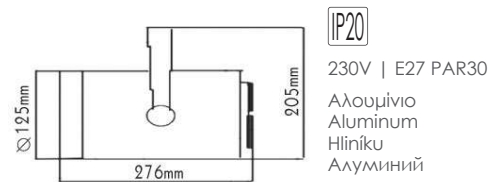

Τριφασικά σποτ ράγας
3 phases track luminaires E27 PAR30 **TOGI**

IP20

230V | E27 PAR30

Αλουμίνιο
Aluminium
Hliniku
Алюминий

✓ ΠΥΘΜΙΖΟΜΕΝΟΣ ΒΡΑΧΙΟΝΑΣ
ADJUSTABLE BRACKET

✓ ΜΕ ΜΕΤΑΣΧΗΜΑΤΙΣΤΗ 12V
WITH BALLAST 12V