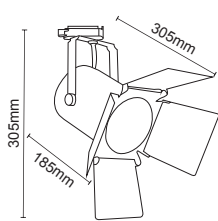

ΦΩΤΙΣΤΙΚΑ ΡΑΓΑΣ & ΡΑΓΕΣ
TRACK LUMINAIRES & TRACKS
ΤΡΙΦΑΣΙΚΑ / 3 PHASES

Τριφασικά σποτ ράγας
3 phases track luminaires E27 PAR30

IP20

230V
1xE27 PAR30 max 75W

Ατσάλι
Steel
Ocel
СТОМАНА

ΡΥΘΜΙΖΟΜΕΝΟΣ ΒΡΑΧΙΟΝΑΣ
ADJUSTABLE BRACKET