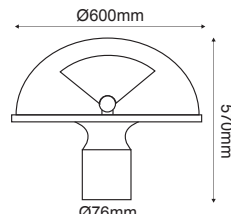

Κεφαλή Φωτιστικού
Top Luminaire **CITYZEN II**

Αλουμίνιο + Πολυκαρβονικό
Aluminum + PC
Hliníku + Polykarbonát
Алюминий + Поликарбонат

Γκρι / Grey
Šedá / Сив

IP65 1xE27 / E40

ΑΝΤΑΥΓΑΣΤΗΡΑΣ
REFLECTOR