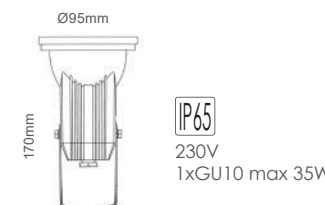

ΣΠΟΤ τοίχου
Wall luminaires

Αλουμίνιο + Γυαλί
Aluminum + Glass
Hliník + Sklo
Алюминий + Стъкло

ΠΥΡΙΜΑΧΟ ΓΥΑΛΙ
FIRE RESISTANT GLASS