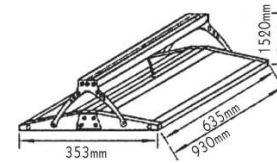

Κρεμαστό διπλό φωτιστικό φθορισμού
Pendant double fluorescent luminaire T5

Αλουμίνιο + Γυαλί
Aluminum + Glass
Hliník + Sklo
Алюминий + Стыкло

IP20
230V | G5 T5