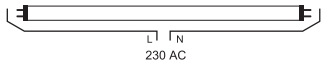

ΦΩΤΙΣΤΙΚΑ ΦΘΟΡΙΣΜΟΥ FLUORESCENT LUMINAIRES

Φωτιστικό για λαμπτήρα LED T8 Luminaire for T8 LED lamp

IP20 230V | 1xT8 LED

Αλουμίνιο / Aluminum
Hliník / Алюминий

✓ ΔΙΑΣΥΝΔΕΟΜΕΝΟ (max 200W)
LINKABLE (max 200W)

✓ 15% ΕΚΠΤΩΣΗ ΣΥΣΚΕΥΑΣΙΑΣ
15% DISCOUNT PACKING ORDER

✗ ΑΝΤΑΥΓΑΣΤΗΡΑΣ
REFLECTOR

Παροχή σύνδεσης στο
άκρο του φωτιστικού
Power supply at the
end of the lighting

60

DELED60L
600x34x1.5mm
2.40€

DELED120L
1200x34x1.5mm
2.90€

DELED90L
900x34x1.5mm
2.70€

DELED150L
1500x34x1.5mm
3.70€

ΠΡΟΣΟΧΗ / ATTENTION

Η σειρά φωτιστικών DELED δέχεται αποκλειστικά λαμπτήρα LED T8 "Diolamp"
DELED luminaires accepts only LED lamp T8 "Diolamp"

Φωτιστικό για λαμπτήρα LED T8 Luminaire for T8 LED lamp

IP20 230V | 1xT8 LED

Ανοξείδωτο αστάλι
Stainless steel
Nerezová ocel
Неръждаема стомана

✓ 15% ΕΚΠΤΩΣΗ ΣΥΣΚΕΥΑΣΙΑΣ
15% DISCOUNT PACKING ORDER

✓ ΔΕΧΕΤΑΙ ΑΝΤΑΥΓΑΣΤΗΡΑ
ACCEPTS REFLECTOR