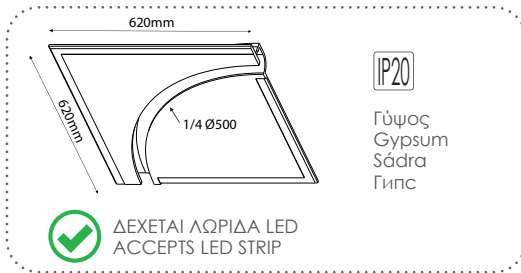

G8019W
Φυσικό / Natural
Přírodní / Естествен
66.20€

Χωνευτό trimless ημικύκλιο
Recessed trimless half round **ANDIE**

G8020W
Φυσικό / Natural
Přírodní / Естествен
73.50€

Αριστερή χωνευτή trimless γωνία
Left recessed trimless corner **ANDIE**