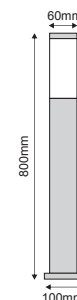

230V
 1xE27 max 40W

ΟΠΑΛ ΚΑΛΥΜΜΑ
 OPAL COVER

**BT1003BH030****BT1003BH045****BT1003BH080**
BT1003BH030
 25.80€

BT1003BH045
 26.00€

BT1003BH080
 41.40€

***BT1003BUP**
 20.00€

BT1003BWU
 18.90€

 Φωτιστικά κήπου
 Garden luminaires **LOOP II**
**BT1003WU****BT1003SO****BT1003H08**