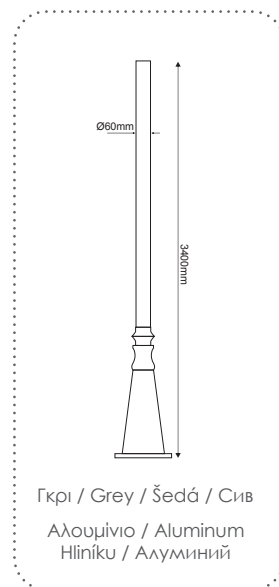

ΦΩΤΙΣΤΙΚΑ ΠΛΑΤΕΙΩΝ PARK LUMINAIRES

Παραδοσιακός Ιστός
Traditional Pole **HERMES**

Παραδοσιακός Ιστός
Traditional Pole **HERMES III**

Παραδοσιακός Ιστός
Traditional Pole **HERMES IV**

ΙΣΤΟΣ ΑΠΟ ΧΑΛΥΒΑ ΓΑΛΒΑΝΙΣΜΕΝΟΣ ΕΝ ΘΕΡΜΩ
STEEL HOT DIP GALVANIZED POLE