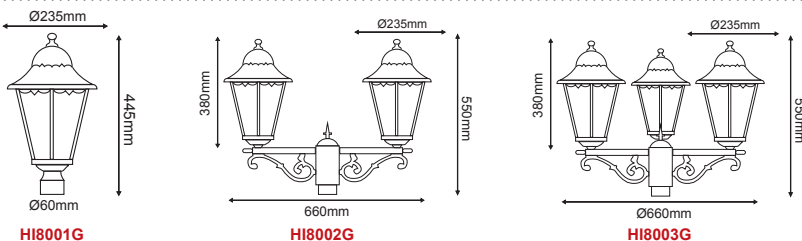

Παραδοσιακό Φανάρι Πλατειών
Traditional Lantern Luminaire **COMO II**

HI8001G

HI8002G

HI8003G

Αλουμίνιο + Γυαλί
Aluminum + Glass
Hliník + Sklo
Алюминий + Стыкло

IP54 230V | E27

ΔΙΑΦΑΝΕΣ ΓΥΑΛΙ
CLEAR GLASS

6 ΠΛΕΥΡΕΣ
6 SIDES

HI8001B

Μαύρο Ματ / Matt Black
Černá / Черно
1xE27
25.40€

HI8001G

Ανθρακι / Anthracite
Antracit / Антрацит
1xE27
25.40€