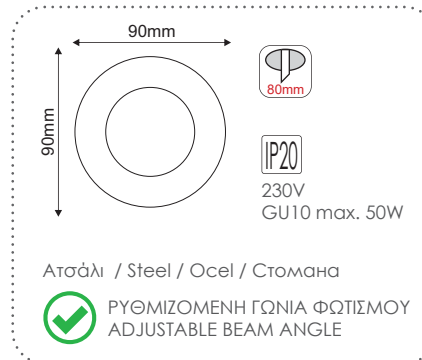

Trimless σποτ κρυφού φωτισμού Trimless recessed spot luminaires