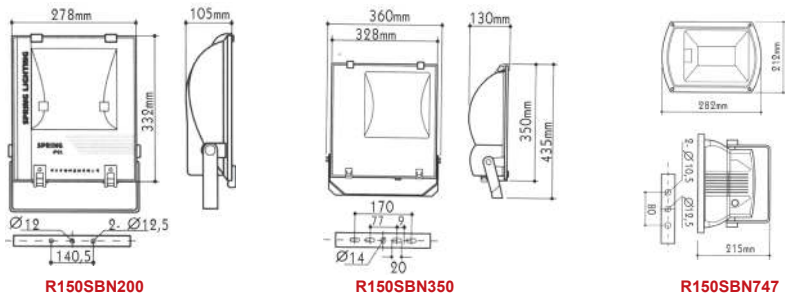

ΦΩΤΙΣΤΙΚΑ ΤΥΠΟΥ ΚΑΜΠΑΝΑΣ & ΠΡΟΒΟΛΕΙΣ HIGH BAY & FLOOD LUMINAIRES

Προβολέας Μεταλλικών Αλογονιδίων Metal Halide Flood Luminaire **TEMPOR**

ΕΝΙΣΧΥΜΕΝΟ ΚΡΑΜΑ ΑΛΟΥΜΙΝΙΟΥ
ENCHANCED DIE-CASTING ALUMINUM

ΚΥΦΕΛΟΕΙΔΗΣ ΑΝΤΑΥΓΑΣΤΗΡΑΣ
HONEYCOMB REFLECTOR

ΠΥΡΙΜΑΧΟ ΕΠΙΠΕΔΟ ΓΥΑΛΙ
FIRE RESISTANT FLAT GLASS

Αλουμίνιο + Γυαλί
Aluminum + Glass
Hliník + Sklo
Алюминий + Стыкло

230V
1xR7s