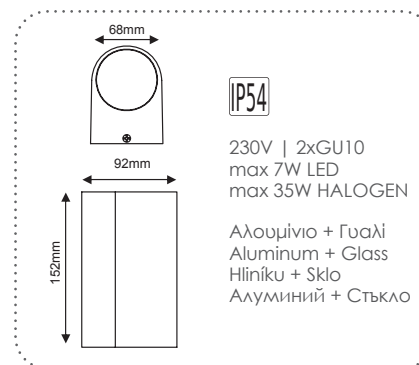

ΣΠΟΤ τοίχου 2 δέσμεων
2 Beams wall luminaires **DASA-GL**

LG2202GU10W

Λευκό ματ / Matt white
Βίλά ματνά / Бяло матирано
11.50€

LG2202GU10G

Σκούρο γκρι / Dark grey
Τμανά žedá / Тъмно сиво
11.50€

LG2202GU10GB

Χρυσό μαύρο / Golden black
Ζλατά černá / Златно черно
11.50€