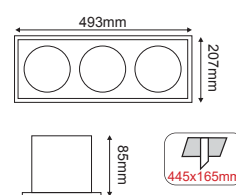

ΚΟΝΣΟΛΕΣ ΕΣΩΤΕΡΙΚΩΝ ΧΩΡΩΝ INDOOR CONSOLES

Χωνευτές κινητές κονσόλες
Recessed movable consoles G53 AR111- R7s

*XM2901SNM

Νικελ ματ / Nickel matt
Nikl mat / Никел мат
1xAR111
5.00€

*XM2902SW

Λευκό / White
Βίλα / Бял
2xAR111
9.00€

*XM2902SB

Μαύρο / Black
Їερνά / Черно
2xAR111
9.00€

*XM2903SNM

Νικελ ματ / Nickel matt
Nikl mat / Никел мат
3xAR111
15.00€

*XM2904SNM

Νικελ ματ / Nickel matt
Nikl mat / Никел мат
4xAR111
15.00€

*XM2902S1SG

Γκρι / Grey
Ѓεδά / Сив
2xAR111 & 1xR7s 118mm
10.00€

XM2903*

IP20 12V | AR111 max 100W

Ατσάλι + Αλουμίνιο / Steel + Aluminum
Ocel + Hliník / Стoмaнa + Aлyμινий

ΡΥΘΜΙΖΟΜΕΝΗ ΓΩΝΙΑ ΦΩΤΙΣΜΟΥ
ADJUSTABLE BEAM ANGLE

Για διαφορετικά χρώματα , επικοινωνήστε μαζί μας
For any color, please contact us

*Υπό κατάργηση / Under abolition / Postupně zrušení / Подлежат на постепенно отстраняване