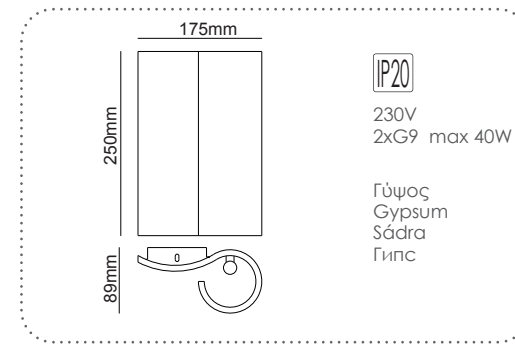

G85211W

Φυσικό / Natural
Přirodní / Естествен

20.80€

Επίτοιχο φωτιστικό
Wall luminaire **BOEK**

Επίτοιχο φωτιστικό
Wall luminaire **BOEK**

Επίτοιχο φωτιστικό
Wall luminaire **ROR**

Επίτοιχο φωτιστικό
Wall luminaire **ILE**