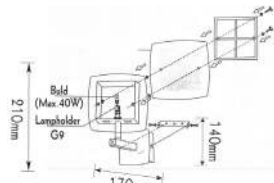

ΠΡΟΒΟΛΕΙΣ ΕΣΩΤΕΡΙΚΩΝ ΧΩΡΩΝ
INDOOR FLOOD LUMINAIRES

Σποτ οροφής - απλίκες - επιτραπέζια φωτιστικά - επιδαπέδια φωτιστικά
Ceiling spot luminaires - wall luminaires - table luminaires - floor luminaires G9

V221981W