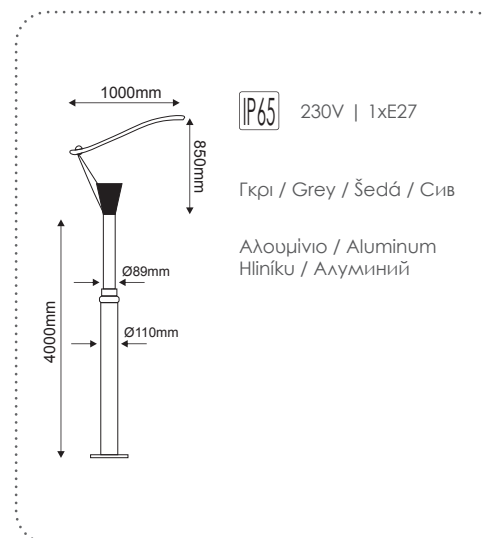

Φωτιστικό Κολώνα
Post Luminaire **SININ**

*8003
288.00€

ΑΝΤΑΓΓΑΣΤΗΡΑΣ
REFLECTOR

ΙΣΤΟΣ ΑΠΟ ΧΑΛΥΒΑ ΓΑΛΒΑΝΙΣΜΕΝΟΣ ΕΝ ΘΕΡΜΩ
STEEL HOT DIP GALVANIZED POLE

ΦΙΝΙΡΙΣΜΑ ΣΚΟΝΗΣ ΠΟΛΥΕΣΤΕΡΑ ΓΙΑ ΑΝΤΟΧΗ ΣΤΗ ΔΙΑΒΡΩΣΗ
CORRUSSION RESISTANT POLYESTER POWDER COAT FINISH

Στις τιμές δεν συμπεριλαμβάνεται σύστημα έναυσης / Prices do not include a gear box
Сену пежаћтуји рћенодоуу скћїћ / Ценаме не вклюћват скоростна кућя

*Υπό κατάργηση / Under abolition / Postupně zrušen / Подлежат на постепенно отстраняване