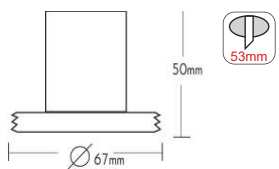

Χωνευτά στρογγυλά σποτ
Recessed round spot luminaires

Νικελ ματ / Nickel matt
Niki mat / Никел мат

IP20 12V | MR16 max. 50W
230V | GU10 max. 50W

Ατσάλι + Γυαλί / Steel + Glass
Ocel + Sklo / Стомана + Стъкло