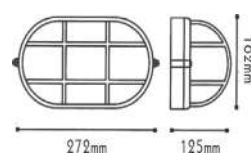

HI5021G

Γκρι / Grey
Šedá / Сив
11.60€

HI5021GB

Χρυσό-Μαύρο / Gold-Black
Zlato-Černá / Златно-Черно
11.60€

HI5021R

Σκουριά / Rust
Rez / Ръжда
11.60€

Απλίκες τύπου “χελώνα”
Bulkhead wall luminaires

IP45 230V
1xE27 max 60W