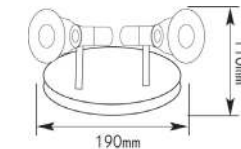

Σποτ οροφής
Ceiling spot luminaires E14 R50

230V | E14 R50 max 40W

Ατσάλι + Αλουμίνιο + Γυαλί + Ξύλο
Steel + Aluminum + Glass + Wood
Ocel + Hliniku + Sklo + Dřevο
Стoмaнa + Aлyμινιή + Стыκлo + дървo

ΡΥΘΜΙΖΟΜΕΝΗ ΓΩΝΙΑ ΦΩΤΙΣΜΟΥ
ADJUSTABLE BEAM ANGLE

ΠΥΡΙΜΑΧΟ ΓΥΑΛΙ
FIRE RESISTANT GLASS