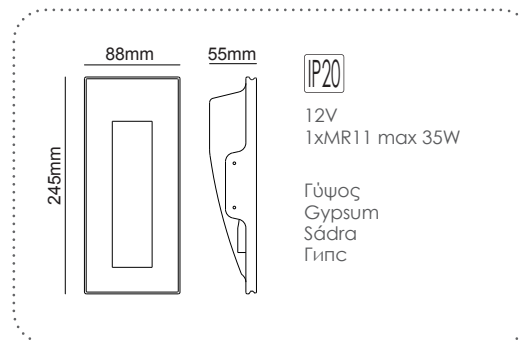

ΓΥΨΙΝΟ
GYPSUM

12-15mm
Plasterboard

LED χωνευτό trimless φωτιστικό
LED recessed trimless luminaire **MYLA**

Χωνευτό trimless φωτιστικό
Recessed trimless luminaire **MYLA**

LED χωνευτό trimless φωτιστικό
LED recessed trimless luminaire **MACY**