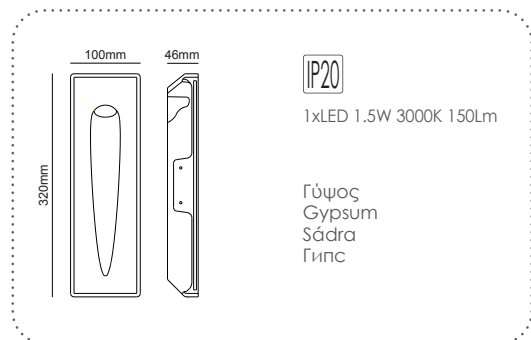

ΓΥΨΙΝΟ
GYPSUM

12-15mm
Plasterboard

LED χωνευτό trimless φωτιστικό
LED recessed trimless luminaire **MYLA**

Χωνευτό trimless φωτιστικό
Recessed trimless luminaire **MYLA**

LED χωνευτό trimless φωτιστικό
LED recessed trimless luminaire **MACY**