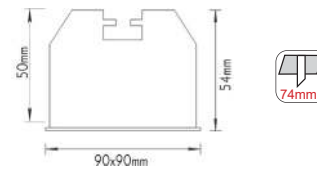

***MQ613051A**
18.00€

Χωνευτά τετράγωνα σποτ
Recessed square luminaires

IP20 230V | GU10 max. 50W

Αλουμίνιο + Γυαλί / Aluminium + Glass
Hliniku + Sklo / Алюминий + Стыкло

ΜΑΤ ΠΥΡΙΜΑΧΟ ΓΥΑΛΙ
MATT FIRE RESISTANT GLASS