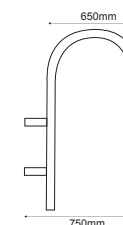

47000

Μεταλλικό αγκύριο
Metallic Anchor M18
48.80€

HI EC002

Διακοσμητική κορυφή αλουμινίου
Aluminum decorative top
24.80€

AC.41CUR

Βραχίονας αλουμινίου
Aluminum bracket Ø42
78.00€

Ακροκιβώτια
Terminal cases