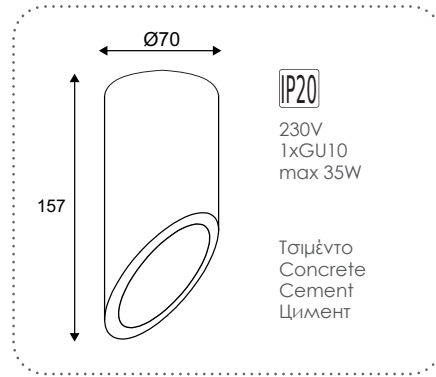

Φωτιστικό οροφής
Ceiling luminaire **FALTSO**