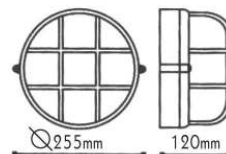

Απλίκες τύπου “χελώνα”
Bulkhead wall luminaires

IP45 230V
1xE27 max 60W

Αλουμίνιο + Γυαλί
Aluminum + Glass
Hliník + Sklo
Алюминий + Стыкло