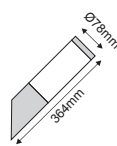

230V
 1xE27 max 40W

ΟΠΑΛ ΚΑΛΥΜΜΑ
 OPAL COVER

**BT1003BH030****BT1003BH045****BT1003BH080**
BT1003BH030
 25.80€

BT1003BH045
 26.00€

BT1003BH080
 41.40€

***BT1003BUP**
 20.00€

BT1003BWU
 18.90€

 Φωτιστικά κήπου
 Garden luminaires **LOOP II**
**BT1003WU****BT1003SO****BT1003H08**