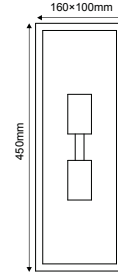

**CELIA1WWH**

Λευκό / White
Біла / Бял
40.20€

CELIA1WBK

Μαύρο / Black
Černá / Черно
40.20€

CELIA1WG

Γκρι / Grey
Šedá / Сив
40.20€

Διπλή απλικά κήπου
Double garden wall luminaire **CELIA**

Ατσάλι + Γυαλί
Steel + Glass
Ocel + Sklo
СТОМАНА + СЪКЛО