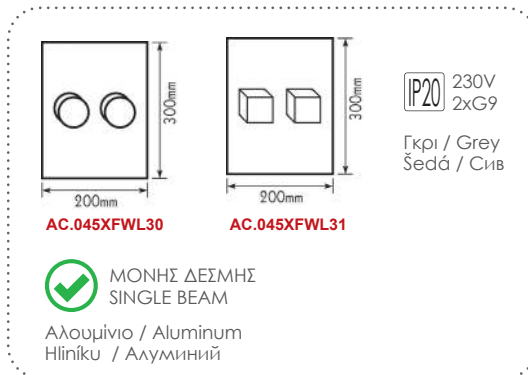

ΑΡΧΙΤΕΚΤΟΝΙΚΟΣ ΦΩΤΙΣΜΟΣ ΕΣΩΤ. ΧΩΡΩΝ
ARCHITECTURAL INDOOR LIGHTING

Απλικά μονής δέσμης
Single beam wall luminaire G9

*AC.045XFWL31
12.00€

*AC.045XFWL30
11.00€