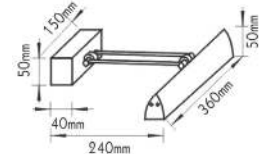

ΣΠΟΤ ΠΙΝΑΚΩΝ
Gallery wall luminaire T5

Ατσάλι + Αλουμίνιο
Steel + Aluminum
Ocel + Hliniku
Стoмaнa + Aлyμινιή

230V | G5 T5 8W

ΡΥΘΜΙΖΟΜΕΝΟΣ ΒΡΑΧΙΟΝΑΣ
ADJUSTABLE BRACKET