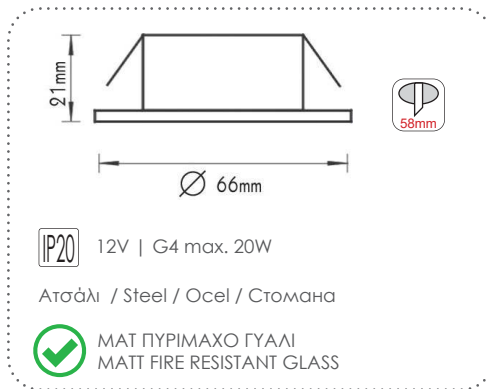

Χωνευτά στρογγυλά σποτ επίπλου
Recessed round furniture spot luminaires

i Τοποθετείστε / Install LED Mini G4

***AC.045XFPW**
Λευκό / White
Бѐлѝ / Бѝлѝ
1.60€

***AC.045XFPG**
Χρυσό / Gold
Zlato / Злато
1.60€