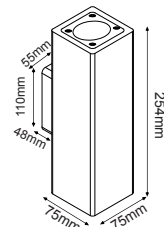

Σποτ τοίχου 2 δέσμεων
2 Beams wall luminaires **ATTICUS**

IP65

230V | 2xGU10
max 7W LED
max 35W HALOGEN

Τσιμέντο + Ανοξ. ασάλι + Γυαλί
Concrete + Stainless steel + Glass
Cement + Nerezová ocel + Sklo
Цемент + Неръждаема стомана + Стъкло