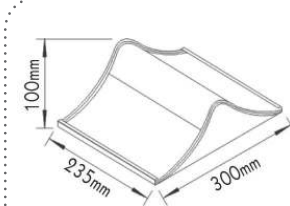

Απλικά
Wall luminaire R7s **COEB**

IP45

230V
R7s 118mm

Γκρι / Grey
Šedá / Сив

Ανοξείδωτο ασάλι + Γυαλί
Stainless steel + Glass
Nerezová ocel + Sklo
Неръждаема стомана + Стъкло

ΛΕΠΤΟΜΕΡΕΙΕΣ ΑΛΟΥΜΙΝΙΟΥ
ALUMINUM DETAILS

ΠΥΡΙΜΑΧΟ ΓΥΑΛΙ
FIRE RESISTANT GLASS