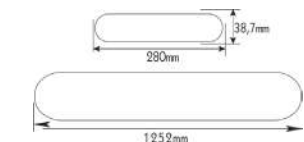

✓ ΤΑΧΥΣΥΝΔΕΣΜΟΙ & ΚΛΙΠ
FAST CONNECTORS & CLIPS

***GNT514MLF**
1x14W
4.00€

***GNT528MLF**
1x28W
6.00€

Κρεμαστά φωτιστικά φθορισμού Pendant luminaires T5 **EXTRA SLIM**

IP20 230V | G5 T5

Αλουμίνιο + Ακρυλικό
Aluminum + Acrylic
Hliniku + Akryl
Алюминий + Акрил