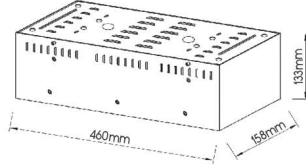

Κονσόλες οροφής χαμηλού προφίλ
Ceiling low profile consoles G53 AR111

MC1003G

ΡΥΘΜΙΖΟΜΕΝΗ ΓΩΝΙΑ ΦΩΤΙΣΜΟΥ
ADJUSTABLE BEAM ANGLE
Αλουμίνιο / Aluminium
Hliník / Алюминий

Γκρι / Grey
Šedá / Сив

12V | AR111 max 100W

*MC1001G
1xAR111
10.00€

*MC1003G
3xAR111
24.00€

Για διαφορετικά χρώματα , επικοινωνήστε μαζί μας
For any color, please contact us

Κονσόλες οροφής κενές
Ceiling empty consoles

ΡΥΘΜΙΖΟΜΕΝΗ ΓΩΝΙΑ ΦΩΤΙΣΜΟΥ
ADJUSTABLE BEAM ANGLE
Αλουμίνιο / Aluminium
Hliník / Алюминий

Γκρι / Grey
Šedá / Сив

12V | AR111 max 100W

*MC1001BG
1xAR111
6.00€

*MC1002BG
2xAR111
13.00€

*MC1003BG
3xAR111
19.00€

Για διαφορετικά χρώματα , επικοινωνήστε μαζί μας
For any color, please contact us

Σποτ / Spot luminaires

*SDLCDMTN
Νικελ ματ / Nickel matt
Nikl mat / Никел мат
G12-E27
7.00€

*SDLCDMR
Γκρι / Grey
Šedá / Сив
CDMR-E27
5.40€

*SDLCDMR111
Γκρι / Grey
Šedá / Сив
CDMR111
3.20€

*SDLCDMR111N
Νικελ ματ / Nickel matt
Nikl mat / Никел мат
CDMR111
6.20€