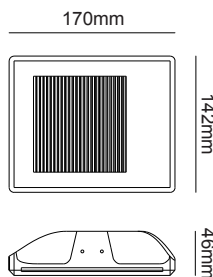

IP20

230V
1xGU10 max 35W

Γύψος
Gypsum
Sádra
Гипс

G90351C
Φυσικό / Natural
Přírodní / Естествен
11.50€

LED χωνευτό trimless φωτιστικό
LED recessed trimless luminaire **EVE**