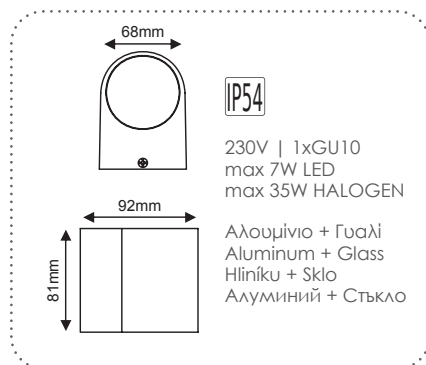

ΣΠΟΤ τοίχου
Wall luminaires **DASA-GS**

LG2201GU10W

Λευκό ματ / Matt white
Βίλά ματνά / Бяло матирано
8.00€

LG2201GU10G

Σκούρο γκρι / Dark grey
Τμανά žedá / Тъмно сиво
8.00€

LG2201GU10GB

Χρυσό μαύρο / Golden black
Ζλατά černá / Златно черно
8.00€