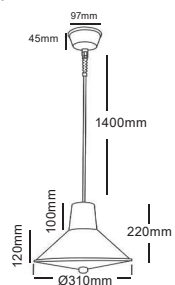

Κρεμαστές καμπάνες Pendant high bays E27

IP45

230V | 1 x E27

Αλουμίνιο + Πολυκαρβονικό
Aluminum + PC
Hliník + Polykarbonát
Алюминий + Поликарбонат

- ΑΝΤΑΥΓΑΣΤΗΡΑΣ REFLECTOR
- ΠΡΙΣΜΑΤΙΚΟ ΚΑΛΥΜΜΑ PRISMATIC COVER