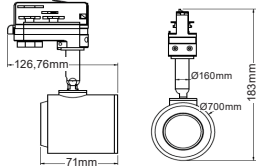

F10GU104K*

IP20

230V | GU10

Αλουμίνιο
Aluminum
Hliniku
Алюминий

ΡΥΘΜΙΖΟΜΕΝΟΣ ΒΡΑΧΙΟΝΑΣ
ADJUSTABLE BRACKET