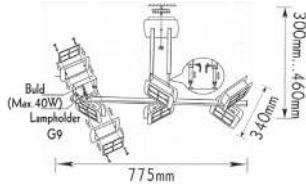

V221986PAL