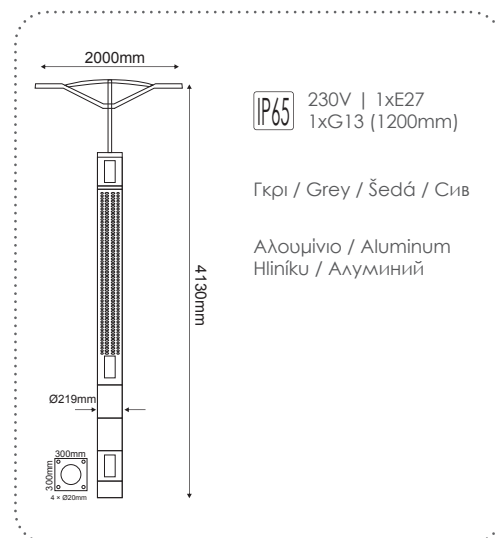

Φωτιστικό Κολώνα
Post Luminaire

*8087
576.00€