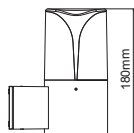

IP54

230V
1xE27 max 23W LED

Αλουμίνιο + Πολυκαρβονικό
Aluminum + PC
Hliníku + Polykarbonát
Алюминий + Поликарбонат

Σκούρο γκρι / Dark grey
Τμανά šedá / Тьмно сиво