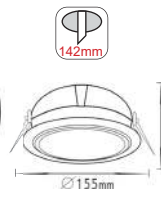

ΚΟΝΣΟΛΕΣ ΕΣΩΤΕΡΙΚΩΝ ΧΩΡΩΝ INDOOR CONSOLES

Χωνευτές κενές κονσόλες για σποτ
Empty consoles for spot luminaires **MULTILIGHT**

1180FR

1180F

2180F

3180F

4180F

	A	B
SDLCB1180	180	180 (mm)
SDLCB2180	180	335 (mm)
SDLCB3180	180	490 (mm)
SDLCB4180	180	640 (mm)

Ατσάλι + Αλουμίνιο / Steel + Aluminum
Ocel + Hliník / Стomana + Aλyμuνuή

*SDLCB1180FR

Γκρι / Grey
Šedá / Cив
3.50€

*SDLCB1180FRW

Λευκό / White
Bílá / Бял
3.50€

*SDLCB1180F

Γκρι / Grey
Šedá / Cив
3.50€

*SDLCB1180FW

Λευκό / White
Bílá / Бял
3.50€

*SDLCB1180FB

Μαύρο / Black
Černá / Черно
3.50€

*SDLCB2180F

Γκρι / Grey
Šedá / Cив
6.00€

*SDLCB2180FW

Λευκό / White
Bílá / Бял
6.00€

*SDLCB2180FB

Μαύρο / Black
Černá / Черно
6.00€

*SDLCB3180F

Γκρι / Grey
Šedá / Cив
8.00€

*SDLCB3180FW

Λευκό / White
Bílá / Бял
8.00€

*SDLCB3180FB

Μαύρο / Black
Černá / Черно
8.00€

SDLCB4180F

Γκρι / Grey
Šedá / Cив
8.00€

Σποτ / Spot luminaires

CBCDMRB

Μαύρο / Black
Černá / Черно
PAR E27 - CDMR
6.00€

CBCDMR

Γκρι / Grey
Šedá / Cив
PAR E27 - CDMR
6.00€

Χωνευτά κινητά φωτιστικά
Recessed movable luminaires

*ME1080TCW

Λευκό / White
Bílá / Бял
E27
9.00€

*ME1080TC

Νικελ ματ / Nickel matt
Níkl mat / Никел мат
E27
9.00€

*ME1080QR111

Νικελ ματ / Nickel matt
Níkl mat / Никел мат
AR111
7.00€

*ME1080CDMR

Νικελ ματ / Nickel matt
Níkl mat / Никел мат
E27
8.00€

Ατσάλι + Αλουμίνιο / Steel + Aluminum
Ocel + Hliník / Стomana + Aλyμuνuή

ΡΥΘΜΙΖΟΜΕΝΗ ΓΩΝΙΑ ΦΩΤΙΣΜΟΥ
ADJUSTABLE BEAM ANGLE

ΧΩΡΙΣ ΣΥΣΤΗΜΑ ΕΝΑΥΣΗΣ
WITHOUT GEAR BOX

*Υπό κατάργηση / Under abolition / Postupně zrušení / Подлежат на постепенно отстраняване