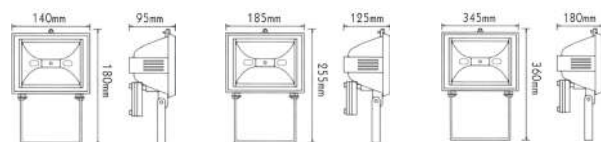

ΦΩΤΙΣΤΙΚΑ ΤΥΠΟΥ ΚΑΜΠΑΝΑΣ & ΠΡΟΒΟΛΕΙΣ HIGH BAY & FLOOD LUMINAIRES

Προβολέας Ιωδίνης Halogen Flood Luminaire **HALOS**

AC.045005WL

AC.045006WL

AC.045017*

Αλουμίνιο + Γυαλί
Aluminum + Glass
Hliník + Sklo
Алюминий + Сτῦκλο

IP54 230V
1xR7s

ΚΥΨΕΛΟΕΙΔΗΣ ΑΝΤΑΥΓΑΣΤΗΡΑΣ
HONEYCOMB REFLECTOR

ΠΥΡΙΜΑΧΟ ΕΠΙΠΕΔΟ ΓΥΑΛΙ
FIRE RESISTANT FLAT GLASS