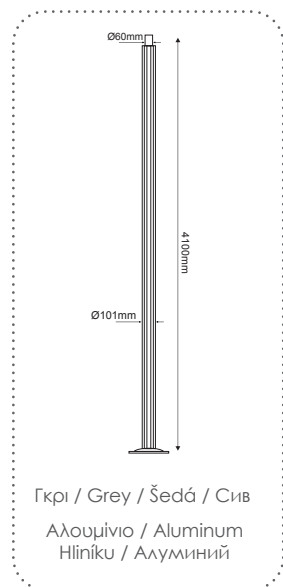

ΦΩΤΙΣΤΙΚΑ ΠΛΑΤΕΙΩΝ PARK LUMINAIRES

Παραδοσιακός Ιστός
Traditional Pole **HERMES**

Παραδοσιακός Ιστός
Traditional Pole **HERMES III**

Παραδοσιακός Ιστός
Traditional Pole **HERMES IV**

ΙΣΤΟΣ ΑΠΟ ΧΑΛΥΒΑ ΓΑΛΒΑΝΙΣΜΕΝΟΣ ΕΝ ΘΕΡΜΩ
STEEL HOT DIP GALVANIZED POLE