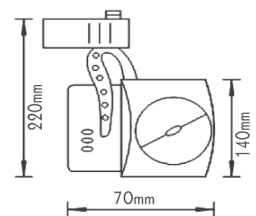

Μονοφασικά σποτ ράγας
1 phase track luminaires GU10 AR111 **ESTER**

IP20

12V | G53 AR111

Αλουμίνιο
Aluminum
Hliniku
Алюминий

ΡΥΘΜΙΖΟΜΕΝΟΣ ΒΡΑΧΙΟΝΑΣ
ADJUSTABLE BRACKET