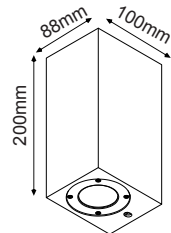

IP65

230V | 2xGU10
max 7W LED
max 35W HALOGEN

Τσιμέντο + Ανοξ. ασάλι + Γυαλί
Concrete + Stainless steel + Glass
Cement + Nerezová ocel + Sklo
Цемент + Неръждаема стомана + Стъкло