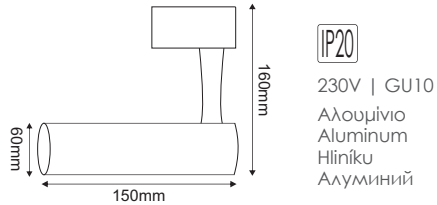

ΦΩΤΙΣΤΙΚΑ ΡΑΓΑΣ & ΡΑΓΕΣ TRACK LUMINAIRES & TRACKS

ΤΡΙΦΑΣΙΚΑ / 3 PHASES

Τριφασικά σποτ ράγας 3 phases track luminaires GU10

IP20

230V | GU10
Αλουμίνιο
Aluminium
Hliniku
Алюминий