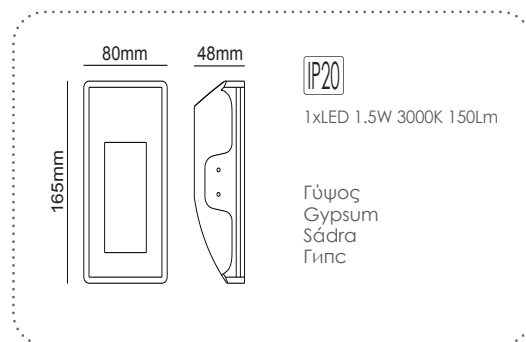

G8008MR
Φυσικό / Natural
Přirodní / Естествен
14.20€

ΓΥΨΙΝΟ
GYPSUM

12-15mm
Plasterboard

LED χωνευτό trimless φωτιστικό
LED recessed trimless luminaire **BELEN**

Χωνευτό trimless φωτιστικό
Recessed trimless luminaire **BELEN**