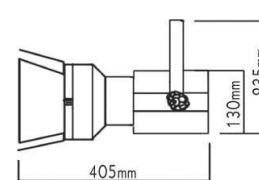

Τριφασικά σποτ ράγας
3 phases track luminaires E27

IP20

230V | E27
Αλουμίνιο
Aluminium
Hliniku
Алюминий

ΡΥΘΜΙΖΟΜΕΝΟΣ ΒΡΑΧΙΟΝΑΣ
ADJUSTABLE BRACKET

ΧΩΡΙΣ ΣΥΣΤΗΜΑ ΕΝΑΥΣΗΣ
WITHOUT GEAR BOX