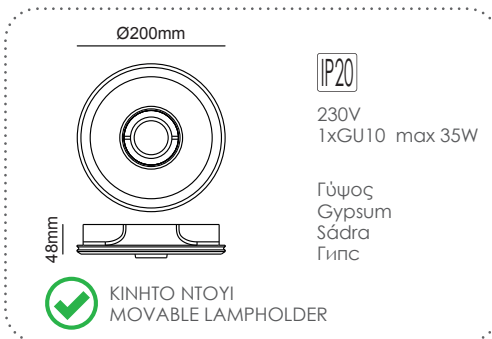

G16860C
Φυσικό / Natural
Přírodní / Естествен
8.50€

Χωνευτό trimless φωτιστικό
Recessed trimless luminaire **CARLY**

G90401C
Φυσικό / Natural
Přírodní / Естествен
24.00€

Χωνευτό trimless φωτιστικό
Recessed trimless luminaire **AVA**