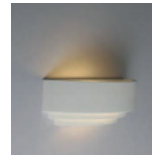

G85541W
Φυσικό / Natural
Přirodní / Естествен
27.50€