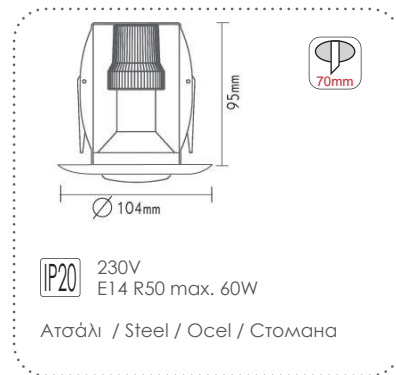

ΣΠΟΤ ΕΣΩΤΕΡΙΚΩΝ ΧΩΡΩΝ
INDOOR SPOT LUMINAIRES

Χωνευτά στρογγυλά σποτ
Recessed round spot luminaires R50

AC.045R50W

Λευκό / White
Бі́ла / Бял
1.90€

AC.045R50G

Γκρι / Grey
Տեճά / Сив
1.90€

AC.045R50GAB

Μπρονζέ / Bronze
Bronz / Бронз
2.30€

AC.045R50GO

Χρυσό / Gold
Zlato / Злато
2.30€

AC.045R50B

Μαύρο / Black
Շեռնά / Черно
1.90€

AC.045R50NM

Νικελ ματ / Nickel matt
Nikl mat / Никел мат
2.20€

AC.045R50GM

Χρυσό ματ / Matt gold
Zlato mat / Злато мат
2.30€

AC.045R50RAB

Χάλκινο / Copper
Měď / Мěď
2.30€