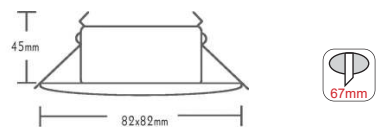

Χωνευτά τετράγωνα σποτ
Recessed square spot luminaires

IP45 12V | MR16 max. 50W
230V | GU10 max. 50W

Αλουμίνιο / Aluminum / Hliník / Стъкло