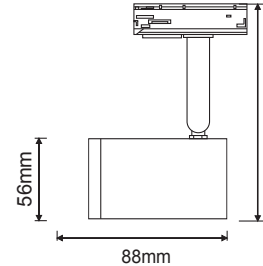

Μονοφασικά σποτ ράγας
1 phase track luminaires GU10

IP20

230V | GU10

Αλουμίνιο
Aluminium
Hliniku
Алюминий

ΡΥΘΜΙΖΟΜΕΝΟΣ ΒΡΑΧΙΟΝΑΣ
ADJUSTABLE BRACKET