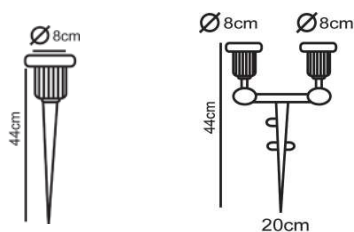

ΠΛΑΣΤΙΚΟ
PLASTIC

ΣΠΟΤ ΚΗΠΟΥ

Garden luminaires **PAR38**

IP54

230V
1x E27 PAR38 LED

ΠΡΟΣΤΑΣΙΑ UV
UV PROTECTION

ΦΛΑΝΤΖΑ ΣΤΕΓΑΝΟΠΟΙΗΣΗΣ
WATERPROOF FLANGE

ΣΥΝΔΥΑΣΤΕ ΜΕ PAR38 RGB ΜΕ ΤΗΛΕΧΕΙΡΙΣΤΗΡΙΟ
USE PAR38 RGB WITH REMOTE CONTROL

Πολυκαρβονικό / PC
Polykarbonát / Поликарбонат