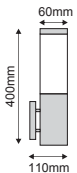

BT1003BUP

Ανοξείδωτο ασάλι + Πολυκαρβονικό
Stainless steel + PC
Nerezová ocel + Polykarbonát
Неръждаема стомана + Поликарбонат

230V
1xE27 max 40W

ΟΠΑΛ ΚΑΛΥΜΜΑ
OPAL COVER