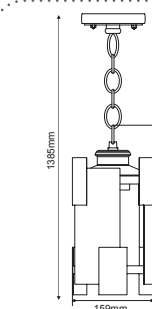

Φωτιστικά κήπου Garden luminaires **ARION**

ARIONPBK

Ατσάλι + Γυαλί
Steel + Glass
Ocel + Sklo
Стомана + Стыкло

IP44 230V
1xE27 max 60W