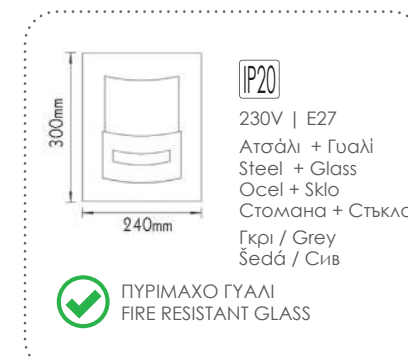

Απλικά / Wall luminaire G9 / T5

***AC.045XFWL27**
2xG9
11.00€

***AC.045XFWL28**
1xT5 14W με μπάλαστ / with ballast
24.00€

***AC.045XFWL29**
1xT5 21W με μπάλαστ / with ballast
28.00€

Απλικά / Wall luminaire E27