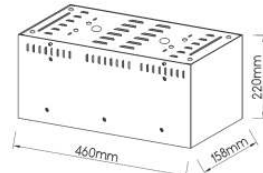

Κονσόλες οροφής χαμηλού προφίλ
Ceiling low profile consoles G53 AR111

ΡΥΘΜΙΖΟΜΕΝΗ ΓΩΝΙΑ ΦΩΤΙΣΜΟΥ
ADJUSTABLE BEAM ANGLE
Αλουμίνιο / Aluminium
Hliník / Алюминий

Γκρι / Grey
Šedá / Сив

12V | AR111 max 100W

*MC1001G
1xAR111
10.00€

*MC1003G
3xAR111
24.00€

Για διαφορετικά χρώματα , επικοινωνήστε μαζί μας
For any color, please contact us

Κονσόλες οροφής κενές
Ceiling empty consoles

MC1003BG

ΡΥΘΜΙΖΟΜΕΝΗ ΓΩΝΙΑ ΦΩΤΙΣΜΟΥ
ADJUSTABLE BEAM ANGLE
Αλουμίνιο / Aluminium
Hliník / Алюминий

Γκρι / Grey
Šedá / Сив

12V | AR111 max 100W

*MC1001BG
1xAR111
6.00€

*MC1002BG
2xAR111
13.00€

*MC1003BG
3xAR111
19.00€

Για διαφορετικά χρώματα , επικοινωνήστε μαζί μας
For any color, please contact us

Σποτ / Spot luminaires

*SDLCDMTN
Νικελ ματ / Nickel matt
Nikl mat / Никел мат
G12-E27
7.00€

*SDLCDMR
Γκρι / Grey
Šedá / Сив
CDMR-E27
5.40€

*SDLCDMR111
Γκρι / Grey
Šedá / Сив
CDMR111
3.20€

*SDLCDMR111N
Νικελ ματ / Nickel matt
Nikl mat / Никел мат
CDMR111
6.20€