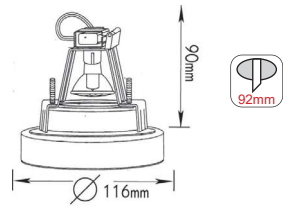

Χωνευτά σποτ κρυστάλλου
Recessed crystal spot luminaires

IP20 230V | GU10 max. 50W

Αλουμίνιο / Aluminium
Hliniku / Алюминий

ΑΝΤΑΥΓΑΣΤΗΡΑΣ
REFLECTOR

ΚΡΥΣΤΑΛΛΟ ΥΨΗΛΗΣ ΔΙΑΥΓΕΙΑΣ
HIGH CLARITY CRYSTAL