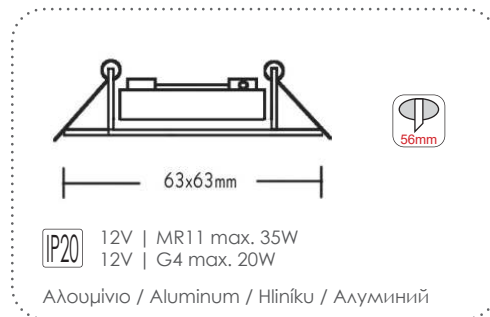

BS3261CPMR16
Νίκελ / Nickel
Níkl / Никел
3.10€

***BS3261GMMR16**
Χρυσό ματ / Matt gold
Zlato mat / Злато мат
2.40€

BS3261GABMR16
Μπρονζέ / Bronze
Bronz / Бронз
3.10€

Χωνευτά τετράγωνα κινητά σποτ
Recessed square movable spot luminaires