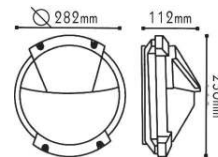

Απλίκες τύπου “χελώνα”
Bulkhead wall luminaires

IP45 230V
1xE27 max 60W

Αλουμίνιο + Γυαλί
Aluminium + Glass
Hliník + Sklo
Алюминий + Стыкло