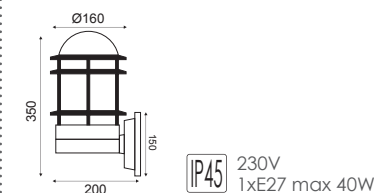

Φωτιστικά κήπου
Garden luminaires **LOOP V**

Ανοξείδωτο ατσάλι + Πλαστικό
Stainless steel + Plastic
Nerezovná ocel + Plast
Неръждаема стомана + Пластмаса

IP45 230V
1xE27 max 40W

ΟΠΑΛ ΚΑΛΥΜΜΑ
OPAL COVER