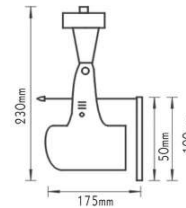

Φωτιστικό
Luminaire PAR30

IP20

230V | PAR30

Αλουμίνιο
Aluminium
Hliník
Алюминий

ΡΥΘΜΙΖΟΜΕΝΟΣ ΒΡΑΧΙΟΝΑΣ
ADJUSTABLE BRACKET