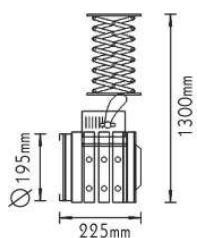

Προβολέας
Ceiling flood luminaire RX7s

IP20

230V | R7s max 70W
Αλουμίνιο
Aluminium
Hliník
Алюминий
Κενό / Emptý
Prázdný / Пpазна

- ΠΥΡΙΜΑΧΟ ΓΥΑΛΙ
  FIRE RESISTANT GLASS
- ΡΥΘΜΙΖΟΜΕΝΟΣ ΒΡΑΧΙΟΝΑΣ
  ADJUSTABLE BRACKET