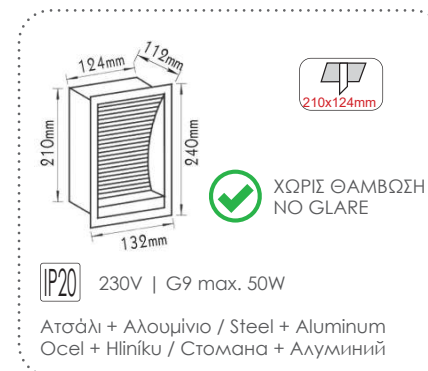

***AC.045XFW10D**
Νικελ ματ / Nickel matt
Nikl mat / Никел мат
4.00€

Χωνευτά φωτιστικά κρυφού φωτισμού διαδρόμων Recessed hidden light corridor luminaires

***XFWL33**
5.00€

***AC.045XFWL56**
10.00€

Χωνευτά φωτιστικά κρυφού φωτισμού διαδρόμων Recessed hidden light corridor luminaires