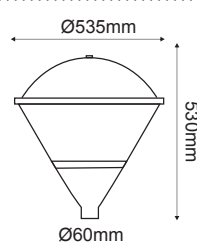

Κεφαλή Φωτιστικού
Top Luminaire **POLARMOD**

Αλουμίνιο + Πολυκαρβονικό
Aluminum + PC
Hliníku + Polykarbonát
Алюминий + Поликарбонат

Γκρι / Grey
Šedá / Сив

IP65 1xE27

ΑΝΤΑΥΓΑΣΤΗΡΑΣ
REFLECTOR