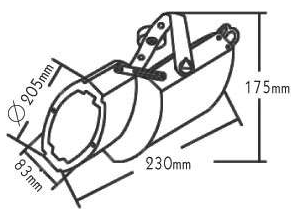

Τριφασικά σποτ ράγας
3 phases track luminaires RX7s **CARPY**

IP20

230V | RX7s
Αλουμίνιο
Aluminium
Hliniku
Алюминий

ΡΥΘΜΙΖΟΜΕΝΟΣ ΒΡΑΧΙΟΝΑΣ
ADJUSTABLE BRACKET

ΧΩΡΙΣ ΣΥΣΤΗΜΑ ΕΝΑΥΣΗΣ
WITHOUT GEAR BOX