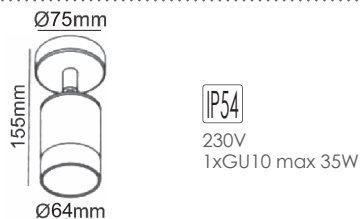

ΣΠΟΤ τοίχου
Wall luminaires

Αλουμίνιο + Γυαλί
Aluminum + Glass
Hliník + Sklo
Алюминий + Стыкло