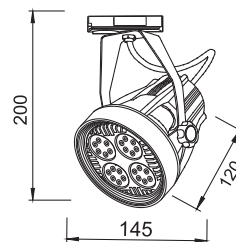

Μονοφασικά σποτ ράγας
1 phase track luminaires E27 PAR30

IP20

230V | E27 PAR30

Αλουμίνιο
Aluminum
Hliniku
Алюминий

ΡΥΘΜΙΖΟΜΕΝΟΣ ΒΡΑΧΙΟΝΑΣ
ADJUSTABLE BRACKET