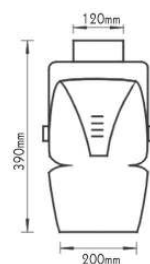

Προβολέας
Ceiling flood luminaire E27

IP20

230V
E27 max 60W
Αλουμίνιο
Aluminium
Hliník
Алюминий
Κενό / Emptý
Prázdný / Пpазна

- ΠΥΡΙΜΑΧΟ ΓΥΑΛΙ
  FIRE RESISTANT GLASS