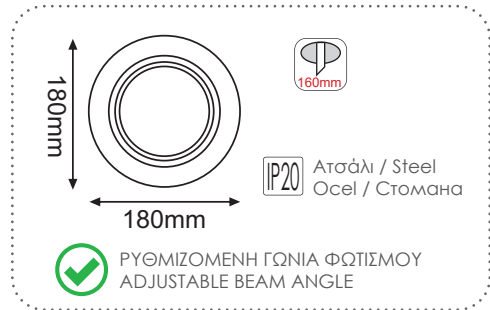

XMQR1B

Μαύρο / Black
Černá / Чepнo
AR111
4.40€

XMQR2B

Μαύρο / Black
Černá / Чepнo
AR111 x 2
6.80€

XMQR3B

Μαύρο / Black
Černá / Чepнo
AR111 x 3
9.20€

ΚΟΝΣΟΛΕΣ ΕΣΩΤΕΡΙΚΩΝ ΧΩΡΩΝ INDOOR CONSOLES

Κενά χωνευτά σποτ φωτισμού AR111 Empty recessed spot luminaires AR111