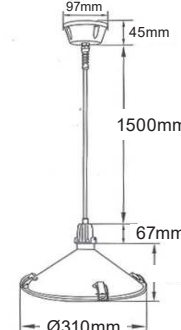

Κρεμαστές καμπάνες Pendant high bays E27

IP65

230V | 1 x E27

Αλουμίνιο + Γυαλί
Aluminum + Glass
Hliník + Sklo
Алюминий + Стыкло

- ΑΝΤΑΥΓΑΣΤΗΡΑΣ REFLECTOR
- ΠΥΡΙΜΑΧΟ ΓΥΑΛΙ FIRE RESISTANT GLASS
- ΑΝΟΞΕΙΔΩΤΑ ΚΛΙΠ STAINLESS CLIPS
- ΦΛΑΝΤΖΑ ΣΤΕΓΑΝΟΠΟΙΗΣΗΣ WATERPROOF FLANGE