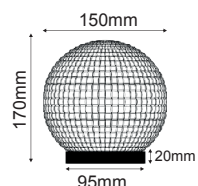

Μέλι / Amber
Jantar / Кехлибар

IP45 230V
1xE27 max 40W

Πλαστικό + Αλουμίνιο
Plastic + Aluminum
Plast + Hliniku
Пластмаса + Алюминий

✓ ΕΝΙΣΧΥΜΕΝΟ ΠΛΑΣΤΙΚΟ
REINFORCED PLASTIC

✓ ΚΕΡΑΜΙΚΟ ΝΤΟΥΙ
CERAMIC LAMPHOLDER

✓ ΠΡΟΣΤΑΣΙΑ UV
UV PROTECTION