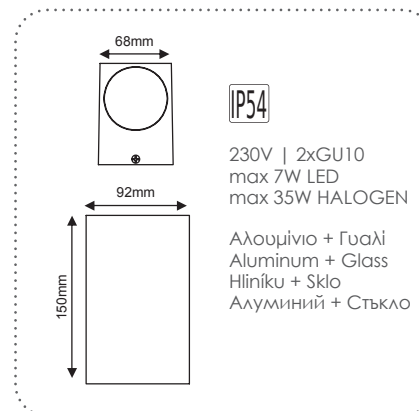

ΣΠΟΤ τοίχου 2 δέσμεων
2 Beams wall luminaires **VITA-GL**

LG2204GU10W

Λευκό ματ / Matt white
Βίλά ματνά / Бяло матирано
11.50€

LG2204GU10G

Σκούρο γκρι / Dark grey
Τμανά žedá / Тъмно сиво
11.50€

LG2204GU10GB

Χρυσό μαύρο / Golden black
Ζλατά černá / Златно черно
11.50€