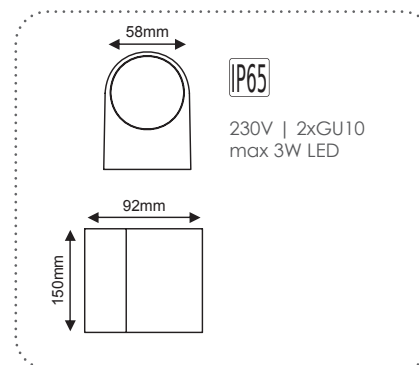

ΣΠΟΤ τοίχου 2 δέσμεων
2 Beams wall luminaires

SL8211GU10W

Λευκό / White
Бі́ла / Бя́л
11.50€

SL8211GU10G

Σκούρο γκρι / Dark grey
Тпанá žedá / Тъ́мно сиво
11.50€