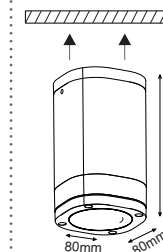

IP54

230V | 1xGU10
max 7W LED
max 35W HALOGEN

Αλουμίνιο + Γυαλί + PC
Aluminum + Glass + PC
Hliníku + Sklo + PC
Алюминий + Стъкло + PC

Σκούρο γκρι / Dark grey
Τμανά žedá / Тъмно сиво