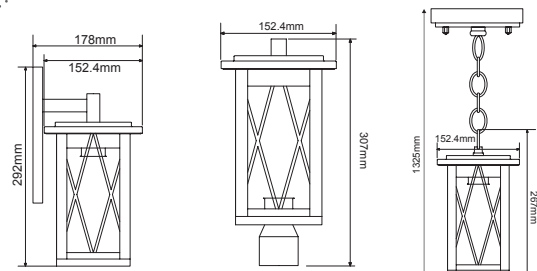

ΦΩΤΙΣΤΙΚΑ ΦΑΝΑΡΙΑ LANTERN LUMINAIRES

Φωτιστικά κήπου Garden luminaires **NISSA**

NISSA1W*

NISSA1PT*

NISSA1WP*

Ατσάλι + Γυαλί
Steel + Glass
Ocel + Sklo
Стомана + Стыкло

IP44 230V
1xE27 max 60W

ΓΥΑΛΙ ΜΕ ΦΥΣΑΛΙΔΕΣ
BUBBLE GLASS