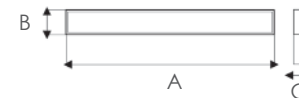

*TL135O

1x35-49-80W
26.00€

	A	B	C
TL114	595	105	75 (mm)
TL118	1195	105	75 (mm)
TL135	1490	105	75 (mm)