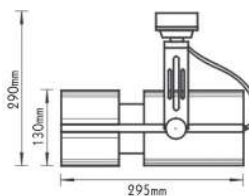

Προβολέας
Ceiling flood luminaire E27

IP20

230V
E27 max 60W
Αλουμίνιο
Aluminium
Hliník
Алюминий
Κενό / Emptý
Prázdný / Пpазна

- ΠΥΡΙΜΑΧΟ ΓΥΑΛΙ
  FIRE RESISTANT GLASS