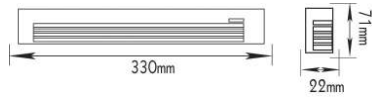

Κρεμαστό κρυστάλλινο φθορισμού
Crystal pendant luminaire T5

Μέταλλο + Κρύσταλλο
Metal + Crystal
Kov + Křišťál
Μεταλ + Κρυσταλ

IP20
230V | G5 T5

***MD67051A**
1x39W
44.00€

Φωτιστικά πλακέ φθορισμού T4
T4 fluorescent luminaire