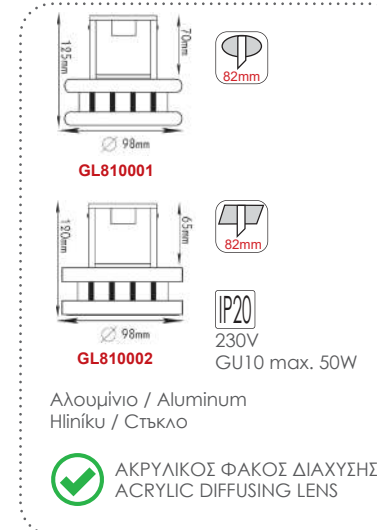

Χωνευτά σποτ αρχιτεκτονικού φωτισμού Recessed architectural spot luminaires