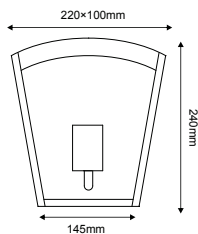

Μαύρο / Black
Černá / Черно
58.60€

 8m / 90°

Απλικά κήπου
Garden wall luminaire **V CELIA**

Ατσάλι + Γυαλί
Steel + Glass
Ocel + Sklo
СТОМАНА + СЪКЛО

230V
1xE27 max 60W

**CELIAV1WWH**

Λευκό / White
Біла / Бял
43.40€