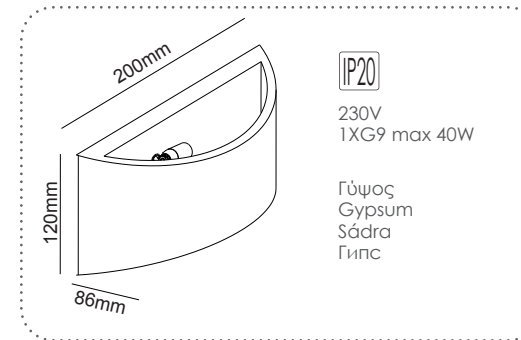

G85331W
Φυσικό / Natural
Přirodní / Естествен
20.40€