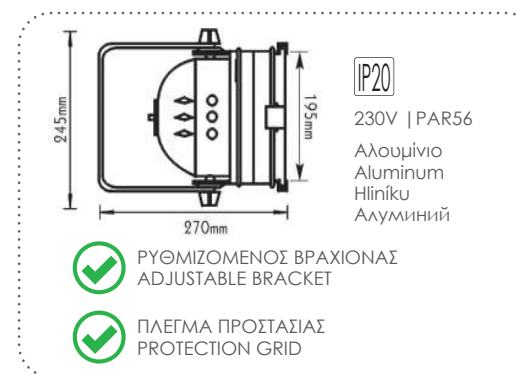

ΦΩΤΙΣΤΙΚΟ
Luminaire PAR56