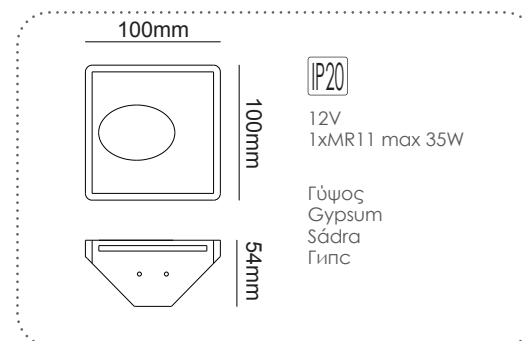

G8010LED
Φυσικό / Natural
Přirodní / Естествен
24.80€

G8010MR
Φυσικό / Natural
Přirodní / Естествен
11.90€

LED χωνευτό trimless φωτιστικό
LED recessed trimless luminaire **MAVIS**

Χωνευτό trimless φωτιστικό
Recessed trimless luminaire **MAVIS**