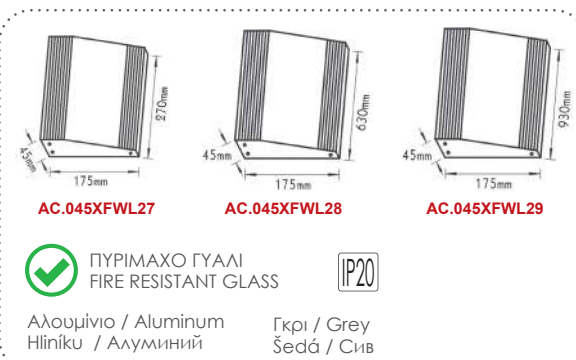

Απλικά / Wall luminaire G9 / T5

*AC.045XFWL27
2xG9
11.00€

*AC.045XFWL28
1xT5 14W με μπάλαστ / with ballast
24.00€

*AC.045XFWL29
1xT5 21W με μπάλαστ / with ballast
28.00€