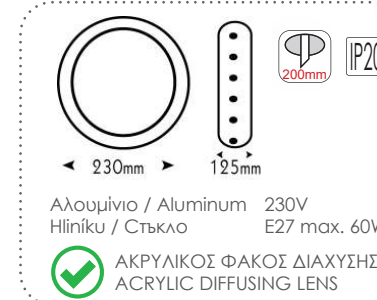

Χωνευτά σποτ αρχιτεκτονικού φωτισμού Recessed architectural spot luminaires