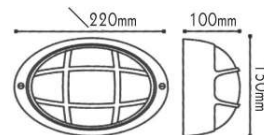

Απλίκες τύπου "χελώνα"
Bulkhead wall luminaires

IP45 230V
1xE27 max 60W

Αλουμίνιο + Γυαλί
Aluminium + Glass
Hliniku + Sklo
Алюминий + Стыкло

HI5074W

Λευκό / White
Bílá / Бял
10.00€

HI5074B

Μαύρο / Black
Černá / Черно
10.00€