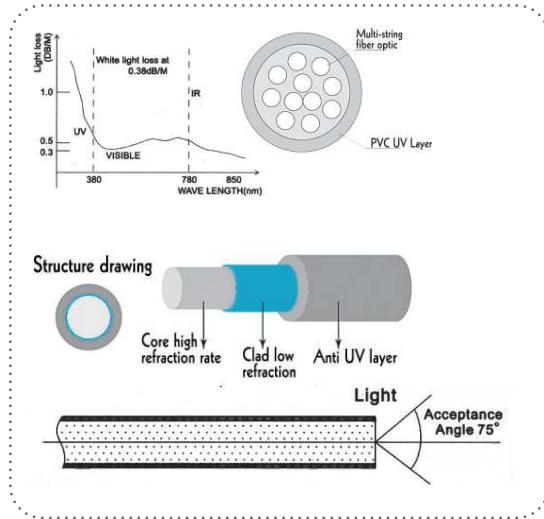

ΦΩΤΙΣΤΙΚΑ ΟΠΤΙΚΩΝ ΙΝΩΝ
FIBER OPTIC LUMINAIRES

Multi string star fiber optic data

*PSTL15
Διαφανής / Transparent
Průhledný / Průhledný
Ø1.5mm | L70m
0.48€

*PSL6
Διαφανής / Transparent
Průhledný / Průhledný
Ø6-8.8mm | L60m
6.00€

*PCL60
Σαγρὲ / Embossed
Reliéfní / Ρελεφνα
Ø10mm
6.00€

*PEL25
Μαύρο / Black
Černá / Чернo
Ø2.5-3.5mm | L250m
1.80€

*PEL3
Μαύρο / Black
Černá / Чернo
Ø3-4.5mm | L150m
2.80€

*PSL11
Διαφανής / Transparent
Průhledný / Průhledný
Ø11-14mm | L60m
9.00€

*PCL11
Σαγρὲ / Embossed
Reliéfní / Ρελεφνα
Ø15mm
9.00€

*PEL6
Μαύρο / Black
Černá / Чернo
Ø6-8.8mm | L60m
7.40€

*PEL14
Μαύρο / Black
Černá / Чернo
Ø5.2-17.3mm | L60m
2.80€