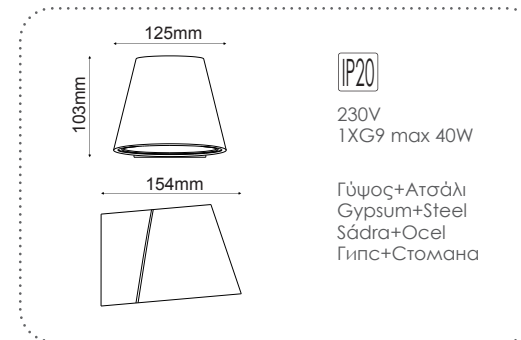

Επίτοιχο φωτιστικό
Wall luminaire **SHELF**

G85071W
Φυσικό / Natural
Přírodní / Естествен
28.50€

Επίτοιχο φωτιστικό
Wall luminaire **PINTO**

G85041W
Φυσικό / Natural
Přírodní / Естествен
20.00€

Επίτοιχο φωτιστικό
Wall luminaire **AWON**