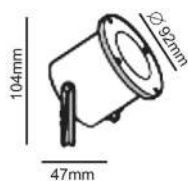

ΣΠΟΤ τοίχου
Wall luminaires

IP65

Αλουμίνιο + Γυαλί
Aluminum + Glass
Hliník + Sklo
Алюминий + Стъкло