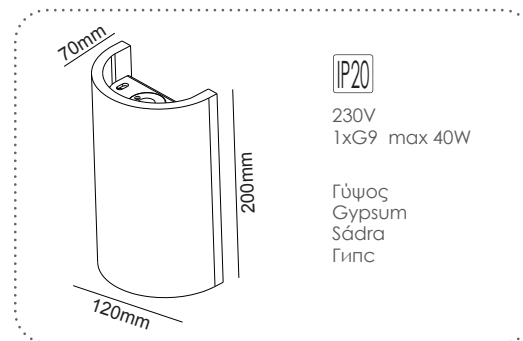

Επίτοιχο φωτιστικό
Wall luminaire **MEIO**