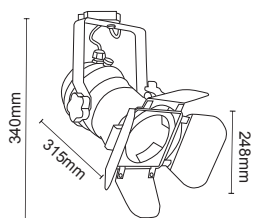

Τριφασικά σποτ ράγας
3 phases track luminaires E27 PAR30

IP20

230V
1xE27 PAR30 max 75W

Ατσάλι + Αλουμίνιο
Steel + Aluminium
Ocel + Hlinik
Стомана + Алюминий

ΡΥΘΜΙΖΟΜΕΝΟΣ ΒΡΑΧΙΟΝΑΣ
ADJUSTABLE BRACKET