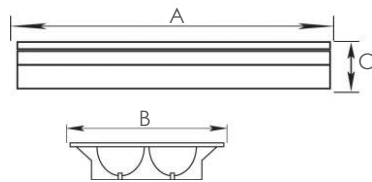

Κενά φωτιστικά
Empty luminaire

1xT8

AC.5118FHE
1x600mm
18.00€

AC.5136FHE
1x1200mm
26.00€

2xT8

AC.5218FHE
2x600mm
25.00€

AC.5236FHE
2x1200mm
35.00€

AC.5258FHE
2x1500mm
44.00€