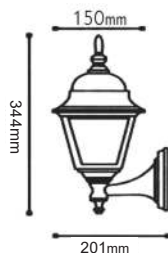

HI6045R
Σκουριά / Rust
Rez / Рѣжда
16.40€

Τετράγωνα φανάρια αλουμινίου
Square aluminum lanterns E27

Αλουμίνιο + Γυαλί
Aluminum + Glass
Hliník + Sklo
Алюминий + Сτѣκλο

IP45 230V
1x E27 max 60W

HI6041

HI6042