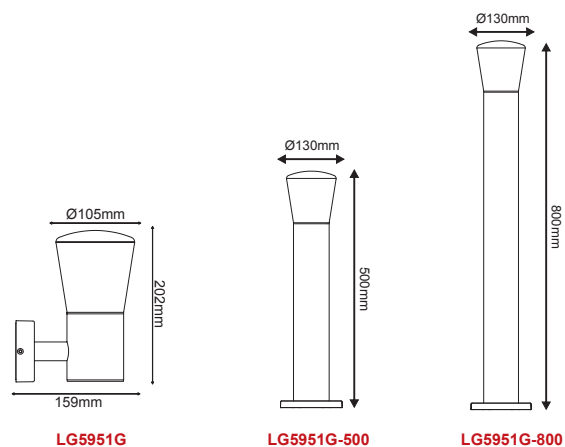

ΑΡΧΙΤΕΚΤΟΝΙΚΟΣ ΦΩΤΙΣΜΟΣ & ΣΠΟΤ ΕΞΩΤ. ΧΩΡΩΝ
ARCHITECTURAL & SPOT OUTDOOR LIGHTING

Φωτιστικά κήπου
Garden luminaires CYCLEA

Αλουμίνιο + Πολυκαρβονικό
Aluminium + PC
Hliník + Polykarbonát
Алюминий + Поликарбонат

Σκούρο γκρι / Dark grey
Тъмно сиво / Tьmho cиbo

IP54 230V
1xE27 max 40W

LG5951G500
31.40€

LG5951G800
36.20€