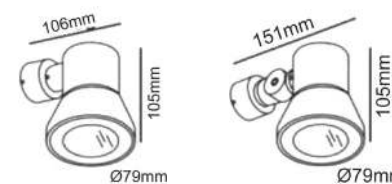

ΣΠΟΤ τοίχου
Wall luminaires

HI7361

HI7362

IP54 230V
1xGU10 max 35W

Αλουμίνιο + Γυαλί
Aluminum + Glass
Hliniku + Sklo
Алюминий + Стъкло

ΠΥΡΙΜΑΧΟ ΓΥΑΛΙ
FIRE RESISTANT GLASS