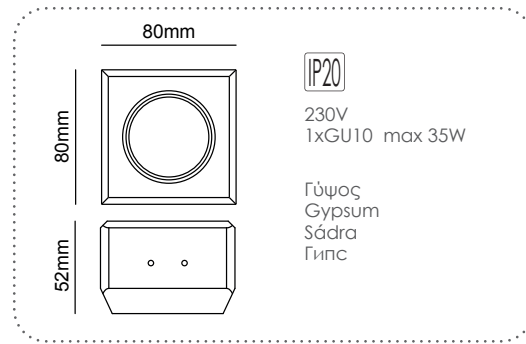

G90011C
Φυσικό / Natural
Přírodní / Естествен
5.80€

Χωνευτό trimless φωτιστικό
Recessed trimless luminaire **ZOE**

G90021C
Φυσικό / Natural
Přírodní / Естествен
5.50€

12-15mm
Plasterboard

Χωνευτό trimless φωτιστικό
Recessed trimless luminaire **JOSIE**