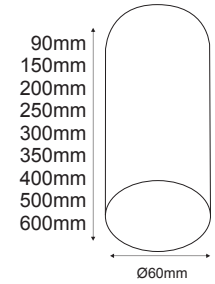

RANGER600RA

600mm
24.20€