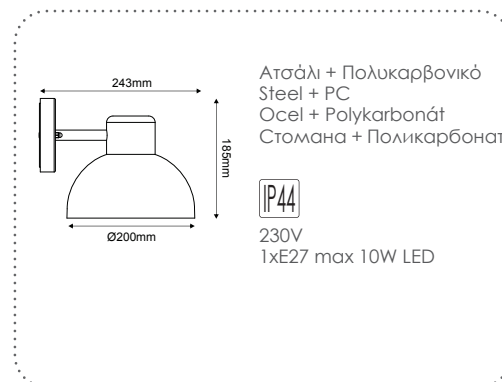

Επίτοιχο φωτιστικό κήπου
Garden wall luminaire **BERO**

Ατσάλι + Πολυκαρβονικό
Steel + PC
Ocel + Polykarbonát
Стomana + Поликарбонат

P44

230V
1xE27 max 10W LED

BERO1WWH

Λευκό / White
Бílá / Бял
38.20€

BERO1WBK

Μαύρο / Black
Černá / Черно
38.20€

BERO1WG

Γκρι / Grey
Šedá / Сив
38.20€

BERO1WR

Σκουριά / Rust
Rez / Ръжда
38.20€