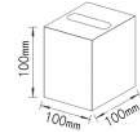

XFWL36

XFWL36BG9

Αλουμίνιο / Aluminum
Hliníku / Алюминий

230V | G9