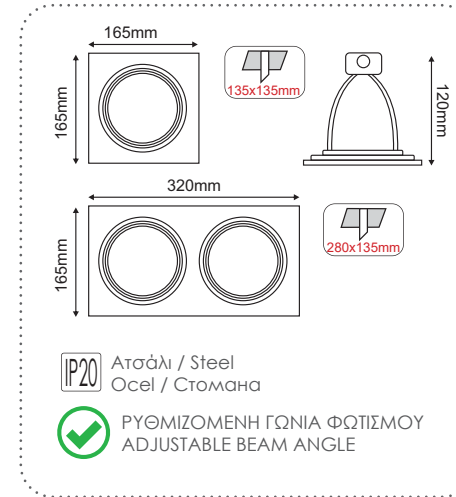

Χωνευτές κενές κονσόλες για σποτ AR111 Recessed consoles for spot luminaires AR111

XMSAR1W

Λευκό / White
Біла / Бял
AR111
5.20€

XMSAR2W

Λευκό / White
Біла / Бял
AR111 x 2
6.60€

XMSAR1B

Μαύρο / Black
Černá / Черно
AR111
5.20€

XMSAR2B

Μαύρο / Black
Černá / Черно
AR111 x 2
6.60€