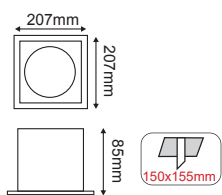

ΚΟΝΣΟΛΕΣ ΕΣΩΤΕΡΙΚΩΝ ΧΩΡΩΝ INDOOR CONSOLES

Χωνευτές κινητές κονσόλες
Recessed movable consoles G53 AR111- R7s

*XM2901SNM

Νικελ ματ / Nickel matt
Nikl mat / Никел мат
1xAR111
5.00€

*XM2902SW

Λευκό / White
Βίλα / Бял
2xAR111
9.00€

*XM2902SB

Μαύρο / Black
Їερνά / Черно
2xAR111
9.00€

*XM2903SNM

Νικελ ματ / Nickel matt
Nikl mat / Никел мат
3xAR111
15.00€

*XM2904SNM

Νικελ ματ / Nickel matt
Nikl mat / Никел мат
4xAR111
15.00€

*XM2902S1SG

Γκρι / Grey
Ѓεδά / Сив
2xAR111 & 1xR7s 118mm
10.00€

XM2901SNM

IP20 12V | AR111 max 100W

Ατσάλι + Αλουμίνιο / Steel + Aluminum
Ocel + Hliník / Стoмaнa + Aлyμινий

ΡΥΘΜΙΖΟΜΕΝΗ ΓΩΝΙΑ ΦΩΤΙΣΜΟΥ
ADJUSTABLE BEAM ANGLE

Για διαφορετικά χρώματα , επικοινωνήστε μαζί μας
For any color, please contact us

*Υπό κατάργηση / Under abolition / Postupně zrušení / Подлежат на постепенно отстраняване