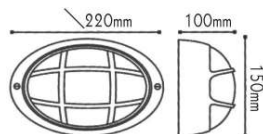

ΦΩΤΙΣΤΙΚΑ ΒΙΟΜΗΧΑΝΙΚΟΥ ΤΥΠΟΥ
INDUSTRIAL LUMINAIRES

Απλίκες τύπου "χελώνα"
Bulkhead wall luminaires

IP45 230V
1xE27 max 60W

Αλουμίνιο + Γυαλί
Aluminium + Glass
Hliniku + Sklo
Алюминий + Стыкло