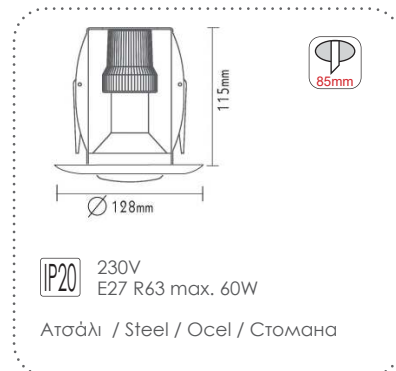

Χωνευτά στρογγυλά σποτ
Recessed round spot luminaires R63

AC.045R63W

Λευκό / White
Бі́ла / Бял
2.00€

AC.045R63G

Γκρι / Grey
Տեճά / Сив
2.00€

AC.045R63GAB

Μπρονζέ / Bronze
Bronz / Бронз
2.90€

AC.045R63NMA