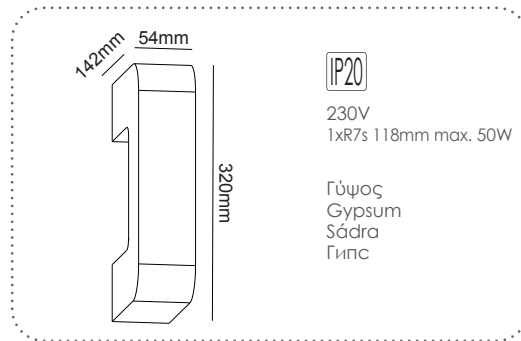

Επίτοιχο φωτιστικό
Wall luminaire **IBON**

IP20

230V
1xG9 max 40W

Γύψος
Gypsum
Sádra
Гипс

G85321W
Φυσικό / Natural
Přírodní / Естествен
18.00€

Επίτοιχο φωτιστικό
Wall luminaire **FOGA**

G85191W
Φυσικό / Natural
Přírodní / Естествен
27.00€