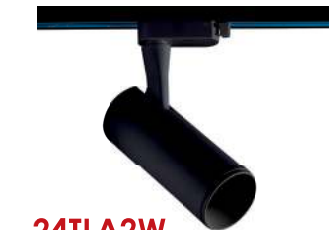

Λευκό / White
Бі́ла / Бял
18.40€

TS68PAR3CG

Γκρι / Grey
Šedá / Сив
20.60€

TS68PAR3CB

Μαύρο / Black
Černá / Черно
18.40€

Μονοφασικά σποτ ράγας
1 phase track luminaires GU10

ΡΥΘΜΙΖΟΜΕΝΟΣ ΒΡΑΧΙΟΝΑΣ
ADJUSTABLE BRACKET