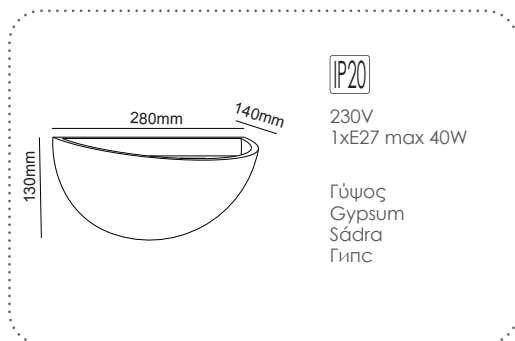

G85441W
Φυσικό + Λευκό
Natural + White
Přírodní + Bílá
Естествен + Бял
21.50€

Επίτοιχο φωτιστικό
Wall luminaire **HERLO**

G85151W

Φυσικό+Λευκό
Natural+White
Přirodní + Bílá
Естествен +Бял

26.50€

Επίτοιχο φωτιστικό
Wall luminaire **HERLO**