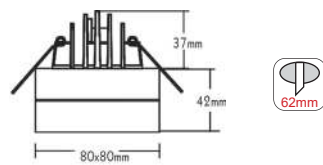

Χωνευτά τετράγωνα σποτ Recessed square spot luminaires

IP20 12V | MR16 max. 50W
230V | GU10 max. 50W

Αλουμίνιο + Γυαλί / Aluminium + Glass
Hliník + Sklo / Алюминий + Стыкло

ΜΑΤ ΠΥΡΙΜΑΧΟ ΓΥΑΛΙ
MATT FIRE RESISTANT GLASS