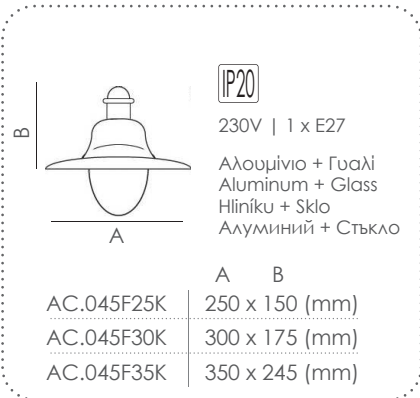

Κρεμαστό πυροφάνι
Pendant lantern E27***AC.045XF31**
INOX
28.00€Απλικά πυροφάνι
Wall lantern E27**AC.045F25A**
Ø250mm
38.00€**AC.045F30A**
Ø300mm
55.00€**AC.045F35A**
Ø350mm
65.00€Κρεμαστό πυροφάνι
Pendant lantern E27**AC.045F25K**
Ø250mm
38.00€**AC.045F30K**
Ø300mm
55.00€**AC.045F35K**
Ø350mm
65.00€