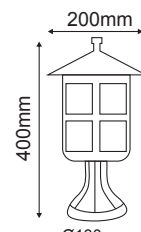

HI6503

IP45

230V
1xE27 max 60W