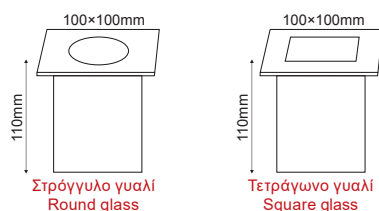

HI7373

Ανοξείδωτο αστάλι + Γυαλί
Stainless steel + Glass
Nerezová ocel + Sklo
Неръждаема стомана + Стъкло

IP66

230V
1xGU10 max 35W

ΠΥΡΙΜΑΧΟ ΓΥΑΛΙ
FIRE RESISTANT GLASS

ΑΝΟΞΕΙΔΩΤΕΣ ΒΙΔΕΣ
STAINLESS SCREWS