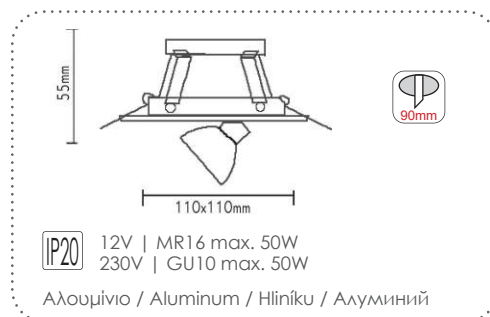

Χωνευτά τετράγωνα κινητά σποτ
Recessed square movable spot luminaires