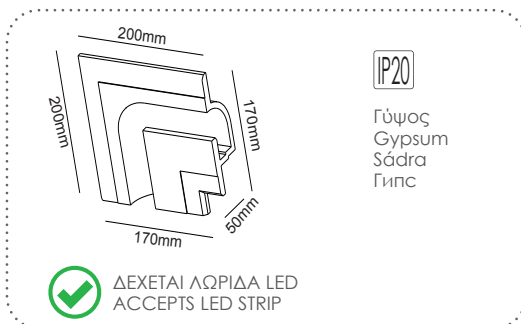

G8019W
Φυσικό / Natural
Přírodní / Естествен
66.20€

Χωνευτό trimless ημικύκλιο
Recessed trimless half round **ANDIE**

G8020W
Φυσικό / Natural
Přírodní / Естествен
73.50€

Αριστερή χωνευτή trimless γωνία
Left recessed trimless corner **ANDIE**