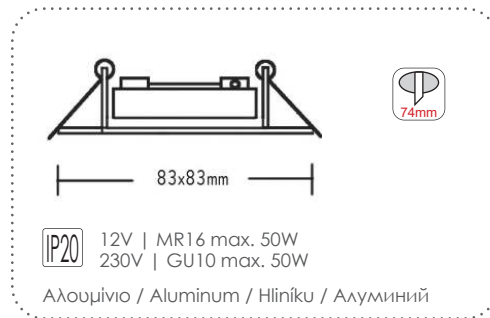

Χωνευτά τετράγωνα κινητά σποτ
Recessed square movable spot luminaires

***BS3261EGMR16**
Μεταλ. γκρι / Metallic grey
Šedá metalíza / Метално сив
2.40€

BS3261NMMR16
Νίκελ ματ / Nickel matt
Níkl mat / Никел мат
3.10€