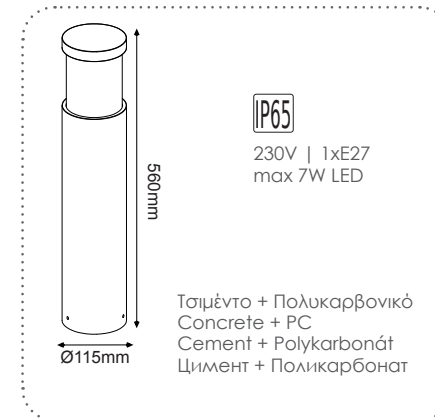

Φωτιστικά κολωνάκια
Post luminaires **ARETE**

MK031W-560

Λευκό / White
Біла / Бял
88.80€

MK031B-560

Μαύρο / Black
Černá / Черно
88.80€

MK031R-560

Κόκκινο / Red
Červená / Червен
88.80€