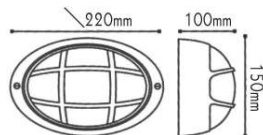

Απλίκες τύπου "χελώνα"
Bulkhead wall luminaires

IP45 230V
1xE27 max 60W

Αλουμίνιο + Γυαλί
Aluminium + Glass
Hliniku + Sklo
Алюминий + Стыкло