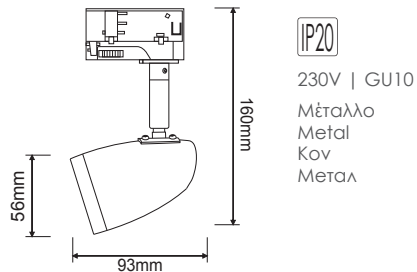

Τριφασικά σποτ ράγας 3 phases track luminaires GU10

IP20

230V | GU10
Μέταλλο
Metal
Κοιν
Μεταλ