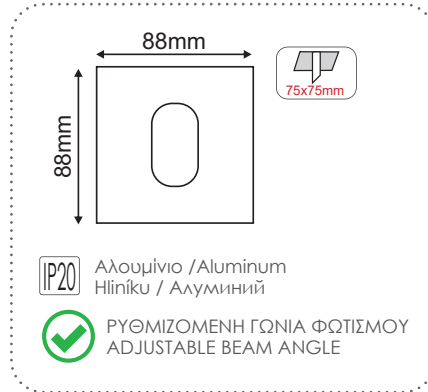

ΣΠΟΤ ΕΣΩΤΕΡΙΚΩΝ ΧΩΡΩΝ
INDOOR SPOT LUMINAIRES

Κενά κωνευτά σποτ φωτισμού 617
Empty recessed spot luminaires 617