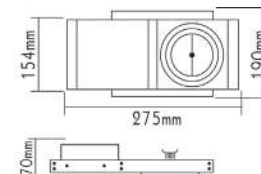

Αλουμίνιο / Aluminum
Hliník / Алюминий

Κενό / Empty
Prázdny / Празна