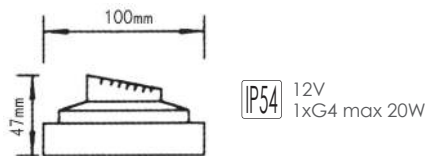

Γκρι / Grey
Šedá / Сив

Αλουμίνιο + Πολυκαρβονικό
Aluminium + PC
Hliníku + Polykarbonát
Алюминий + Поликарбонат

 ΟΠΑΛ ΚΑΛΥΜΜΑ
OPAL COVER

IP54 230V
2x E27 max 60W

***HI5611**
44.60€

HI5612
41.60€

Απλίκες διαδρόμων
Corridor wall luminaires **BERE**