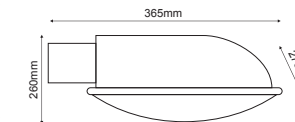

Φωτιστικό οδικού / Street Luminaire **LION**

Αλουμίνιο + PC
Aluminum + PC
Hliník + PC
Алюминий + PC

✓ ΠΟΛΥΚΑΡΒΟΝΙΚΑ ΚΛΙΠ
PC CLIPS

✓ ΒΡΑΧΙΟΝΑΣ Ø42-60mm
BRACKET Ø42-60mm

Κενό / Empty
Prázdný / Празна

IP65 230V
1xЕ40