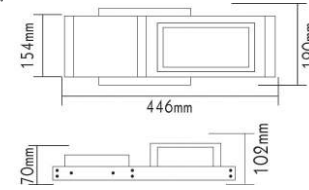

Αλουμίνιο / Aluminum
Hliník / Алюминий

Κενό / Empty
Prázdny / Празна