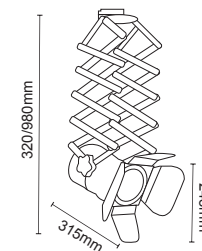

Τριφασικά σποτ ράγας
3 phases track luminaires PAR30

IP44

230V
1xE27 PAR30 max 75W

Ατσάλι + Αλουμίνιο
Steel + Aluminium
Ocel + Hlinik
Стомана + Алюминий

ΡΥΘΜΙΖΟΜΕΝΟΣ ΒΡΑΧΙΟΝΑΣ
ADJUSTABLE BRACKET