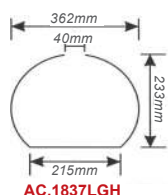

ΜΠΑΛΕΣ ΦΩΤΙΣΤΙΚΑ ΚΗΠΟΥ GARDEN BALL LUMINAIRES

Πρισματικές ακρυλικές κρεμαστές μπάλες με ανάρτηση
Prismatic acrylic pendant balls with suspension E27

Πλαστικό + Αλουμίνιο
Plastic + Aluminum
Plast + Hliníku
Пластмаса + Алюминий

Μέλι / Amber
Jantar / Кечлибар

- ΕΝΙΣΧΥΜΕΝΟ ΠΛΑΣΤΙΚΟ
  REINFORCED PLASTIC
- PVC 1M ΚΑΛΩΔΙΟ
  PVC 1M CABLE
- ΠΡΟΣΤΑΣΙΑ UV
  UV PROTECTION