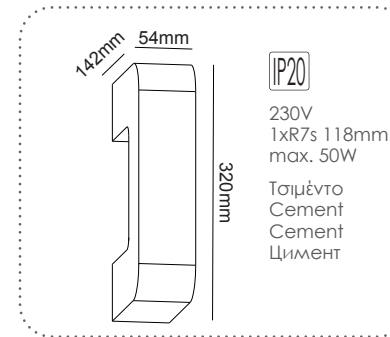

Επίτοιχο φωτιστικό
Wall luminaire **FOGA**

GC85191W
Φυσικό / Natural
Přírodní / Естествен
35.20€