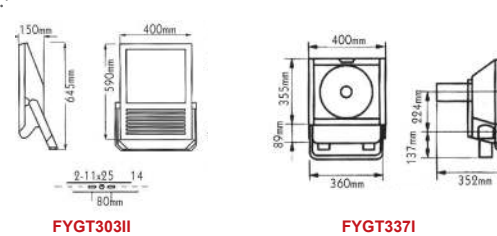

Προβολέας Μεταλλικών Αλογονιδίων Metal Halide Flood Luminaire **FYGT**

FYGT303II

FYGT337I

Κατόπιν ερωτήσεως Νατρίου
Sodium lamp under demand

Αλουμίνιο + Γυαλί
Aluminum + Glass
Hliník + Sklo
Алюминий + Стыкло

230V
1xE40

ΠΥΡΙΜΑΧΟ ΕΠΙΠΕΔΟ ΓΥΑΛΙ
FIRE RESISTANT FLAT GLASS

*FYGT303II
400W
Ασύμμετρος / Asymmetric
Asymetrický / Асиметрична
76.00€

*FYGT337I
400W
Spot beam
Vodový paprsek / Точков лъч
93.00€

*Υπό κατάργηση / Under abolition / Postupně zrušení / Подлежат на постепенно отстраняване