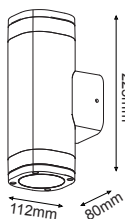

ΣΠΟΤ ΤΟΙΧΟΥ 2 ΔΕΣΜΕΩΝ
2 Beams wall luminaires **ELPIS**

IP54

230V | 2xGU10
max 7W LED
max 35W HALOGEN

Αλουμίνιο + Γυαλί + PC
Aluminum + Glass + PC
Hliníku + Sklo + PC
Алюминий + Стъкло + PC

BASE
75x80mm

Σκούρο γκρι / Dark grey
Τμανά žedá / Тъмно сиво