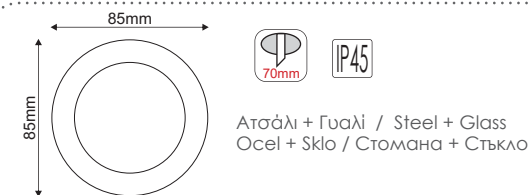

BS34GUCRW

Λευκό / White
Bílá / Бял
GU10
4.60€

BS34GUCRB

Μαύρο / Black
Černá / Черно
GU10
4.60€

Κενά χωνευτά σποτ φωτισμού IP45
Empty recessed spot luminaires IP45

Ατσάλι + Γυαλί / Steel + Glass
Ocel + Sklo / Стoмaнa + Стъκлo