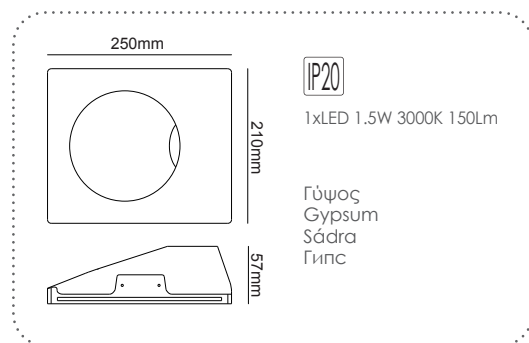

LED χωνευτό trimless φωτιστικό
LED recessed trimless luminaire **SKYE**