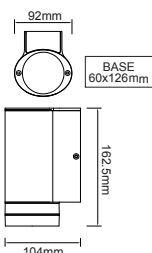

ΣΠΟΤ ΤΟΙΧΟΥ
Wall luminaires **MELITA**

IP54

230V | 1xGU10
max 7W LED
max 35W HALOGEN

Αλουμίνιο + Γυαλί + PC
Aluminum + Glass + PC
Hliníku + Sklo + PC
Алюминий + Стъкло + PC

BASE
60x126mm

Σκούρο γκρι / Dark grey
Τμανά žedá / Тъмно сиво