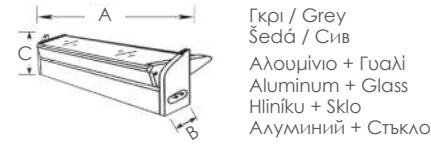

Φωτιστικό φθορισμού T5 ρυθμιζόμενο
Adjustable T5 fluorescent luminaire

A B C
T521Y081 | 915 x 28 x 82 (mm) 230V | T5

ΑΝΤΑΥΓΑΣΤΗΡΑΣ
REFLECTOR

ΠΥΡΙΜΑΧΟ ΓΥΑΛΙ
FIRE RESISTANT GLASS