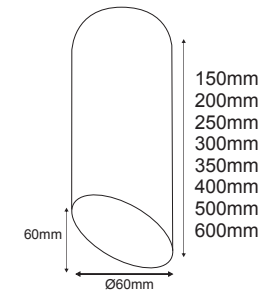

RANGER600RB

600mm
25.30€