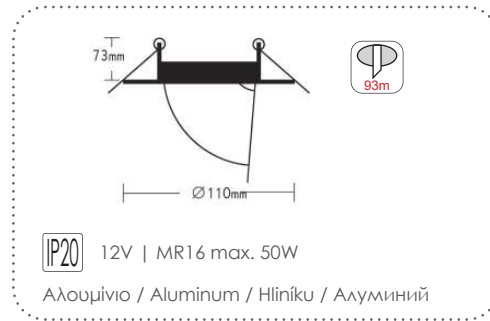

ΣΠΟΤ ΕΣΩΤΕΡΙΚΩΝ ΧΩΡΩΝ INDOOR SPOT LUMINAIRES

Χωνευτά στρογγυλά κινητά σποτ Recessed round movable spot luminaires