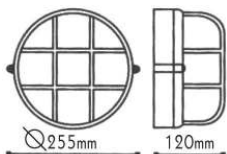

Απλίκες τύπου “χελώνα”
Bulkhead wall luminaires

IP45 230V
1xE27 max 60W

Αλουμίνιο + Γυαλί
Aluminum + Glass
Hliník + Sklo
Алюминий + Стыкло

***HI5001W**
Λευκό / White
Bílá / Бял
11.00€

***HI5001B**
Μαύρο / Black
Černá / Черно
11.00€