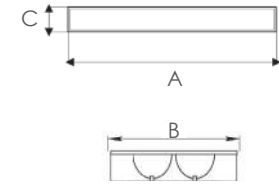

ΦΩΤΙΣΤΙΚΑ ΦΘΟΡΙΣΜΟΥ FLUORESCENT LUMINAIRES

Φωτιστικά οροφής Ceiling luminaires T8

IP45 230V | G13 T8

Ανοξείδωτο ατσάλι
Stainless steel
Nerezová ocel
Неръждаема стомана

ΗΛΕΚΤΡΟΣΤΑΤΙΚΗ ΒΑΦΗ
POWDER COATING

Κενά φωτιστικά με γαλακτερό κάλυμμα για λαμπήρες LED
Empty luminaires with opal cover for LED lamps

2xT8	4xT8
PS236IP400	PS418IP400
2x36W	4x18W
46.00€	34.00€

Κενά φωτιστικά με διαφανές κρυσταλιζε κάλυμμα για λαμπήρες LED
Empty luminaires with crystalize clear cover for LED lamps

2xT8	4xT8
PS236IP40P	PS418IP40P
2x36W	4x18W
33.00€	34.00€

	A	B	C
PS418IP40	610	610	70 (mm)
PS236IP40	1220	290	70 (mm)

Φωτιστικό ψευδοροφής ορυκτής ίνας Mineral fiber recessed luminaire T8

IP45 230V | G13 T8

Ανοξείδωτο ατσάλι
Stainless steel
Nerezová ocel
Неръждаема стомана

ΗΛΕΚΤΡΟΣΤΑΤΙΚΗ ΒΑΦΗ
POWDER COATING

Κενά φωτιστικά με γαλακτερό κάλυμμα για λαμπήρες LED
Empty luminaires with opal cover for LED lamps

1xT8	2xT8	4xT8
ERKE118IP440	ERKE236IP440	ERKE418IP440
1x18W	2x36W	4x18W
24.00€	32.00€	34.00€

Με διαφανές κάλυμμα
With clear cover

1xT8	2xT8	2xT8
ERKE136IP44P	ERKE236IP44P	ERKE418IP44P
1x36W	2x36W	4x18W
27.00€	32.00€	34.00€

	A	B	C
ERKE118IP44	600	200	82 (mm)
ERKE418IP44	595	595	82 (mm)
ERKE136IP44	1195	200	82 (mm)
ERKE236IP44	1195	295	82 (mm)

Φωτιστικά οροφής Ceiling luminaires T8

IP20 230V | G13 T8

Ανοξείδωτο ατσάλι
Stainless steel
Nerezová ocel
Неръждаема стомана

ΔΙΠΛΟΣ ΑΝΤΑΥΓΑΣΤΗΡΑΣ
DOUBLE REFLECTOR

ΗΛΕΚΤΡΟΣΤΑΤΙΚΗ ΒΑΦΗ
POWDER COATING

Για λαμπήρες LED
For LED lamps

1xT8
*W1X18GREY
1x18W
14.00€
*W1X36GREY
1x36W
20.00€

	A	B	C
W1X18GREY	635	350	65 (mm)
W1X36GREY	1245	350	65 (mm)