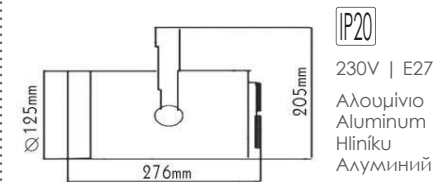

Τριφασικά σποτ ράγας
3 phases track luminaires E27

IP20

230V | E27

Αλουμίνιο
Aluminium
Hliniku
Алюминий

✓ ΠΥΘΜΙΖΟΜΕΝΟΣ ΒΡΑΧΙΟΝΑΣ
ADJUSTABLE BRACKET

✗ ΧΩΡΙΣ ΣΥΣΤΗΜΑ ΕΝΑΥΣΗΣ
WITHOUT GEAR BOX