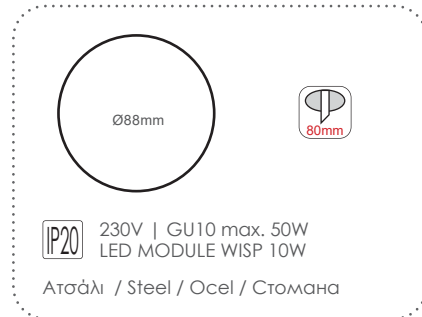

Χωνευτά σποτ κρυφού φωτισμού Recessed trimless spot luminaires