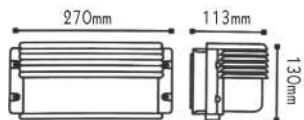

Απλίκες τύπου “χελώνα”
Bulkhead wall luminaires

IP45 230V
1xE27 max 60W

Αλουμίνιο + Γυαλί
Aluminium + Glass
Hliníku + Sklo
Алюминий + Стыкло

ΠΡΙΣΜΑΤΙΚΟ ΚΑΛΥΜΜΑ
PRISMATIC COVER