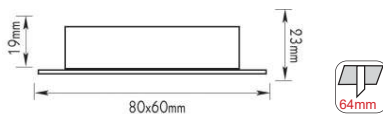

Χωνευτά σποτ διαδρόμων
Recessed corridor spot luminaires

IP20 12V | G4 max. 20W

Ατσάλι + Γυαλί / Steel + Glass
Ocel + Sklo / Стомана + Стыкло

ΜΑΤ ΠΥΡΙΜΑΧΟ ΠΛΕΓΜΑ ΓΥΑΛΙ
MATT FIRE RESISTANT GRID GLASS