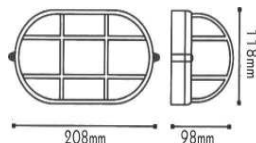

HI5022GB

Χρυσό-Μαύρο / Gold-Black
Zlato-Černá / Златно-Черно
11.60€

HI5022R

Σκουριά / Rust
Rez / Ръжда
11.60€

ΦΩΤΙΣΤΙΚΑ ΒΙΟΜΗΧΑΝΙΚΟΥ ΤΥΠΟΥ
INDUSTRIAL LUMINAIRES

Απλίκες τύπου “χελώνα”
Bulkhead wall luminaires