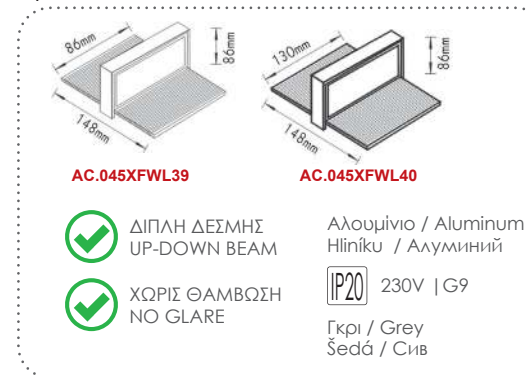

***AC.045XFWL31**
12.00€

***AC.045XFWL30**
11.00€

Απλικά 2 δέσμεων
Up-down beam wall luminaire G9

***AC.045XFWL39**
1xG9
11.00€

***AC.045XFWL40**
2xG9
11.00€

Απλικά 2 δέσμεων έμμεσου φωτισμού
Up-down beam wall indirect luminaire R7s