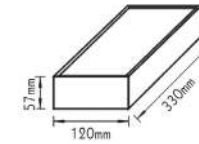

Απλικά
Wall luminaire G23

Γκρι / Grey
Šedá / Сив

IP20

Ατσάλι / Steel
Ocel / Стомана

ΠΥΡΙΜΑΧΟ ΓΥΑΛΙ
FIRE RESISTANT GLASS