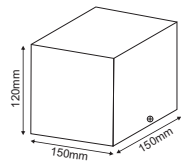

ΚΟΝΣΟΛΕΣ ΕΣΩΤΕΡΙΚΩΝ ΧΩΡΩΝ INDOOR CONSOLES

Κονσόλες οροφής για σποτ AR111 Ceiling consoles for spot luminaires AR111

MCDAR1*