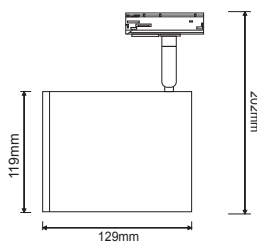

ΦΩΤΙΣΤΙΚΑ ΡΑΓΑΣ & ΡΑΓΕΣ
TRACK LUMINAIRES & TRACKS
ΜΟΝΟΦΑΣΙΚΑ / 1 PHASE

Μονοφασικά σποτ ράγας
1 phase track luminaires GU10 AR111

IP20

230V | GU10 AR111

Αλουμίνιο
Aluminum
Hliniku
Алюминий

ΡΥΘΜΙΖΟΜΕΝΟΣ ΒΡΑΧΙΟΝΑΣ
ADJUSTABLE BRACKET