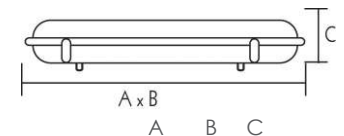

***AC.7MC**
Μεταλλικό κλιπ / Metallic clip
0.30€

AC.7118PCE	650 x 72 x 86 (mm)
AC.7158PCE	1565 x 72 x 86 (mm)

Όλα τα Φ/Σ T8 & T5 διατίθενται και με dimmable ballast, συστήματα εφεδρικού φωτισμού κ.τ.λ.
All the fluorescent luminaires T8 & T5 are available with dimmable ballast, emergency systems e.t.c