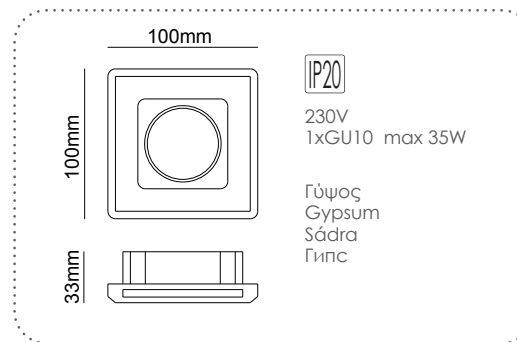

G90051C
Φυσικό / Natural
Přírodní / Естествен
4.30€

Χωνευτό trimless φωτιστικό
Recessed trimless luminaire **ERIN**