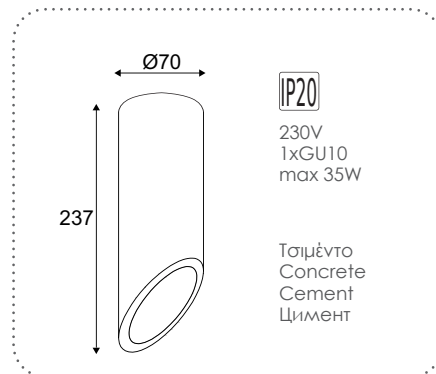

Φωτιστικό οροφής
Ceiling luminaire **FALTSO**