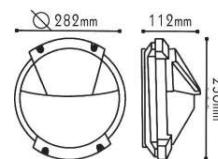

Απλίκες τύπου “χελώνα”
Bulkhead wall luminaires

IP45 230V
1xE27 max 60W

Αλουμίνιο + Γυαλί
Aluminium + Glass
Hliník + Sklo
Алюминий + Стыкло

***HI5172B**
Μαύρο / Black
Černá / Черно
10.00€

***HI5172W**
Λευκό / White
Bílá / Бял
10.00€