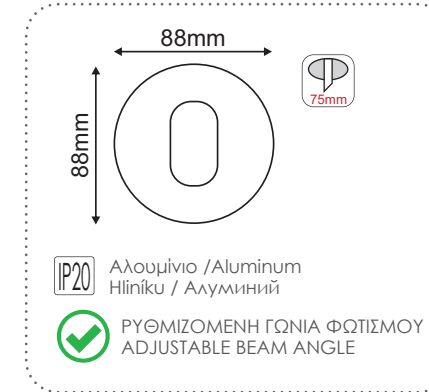

BS617W
Λευκό / White
Біла / Бял
GU10
5.20€

BS617B
Μαύρο / Black
Černá / Черно
GU10
5.20€

Κενά κωνευτά σποτ φωτισμού 618
Empty recessed spot luminaires 618