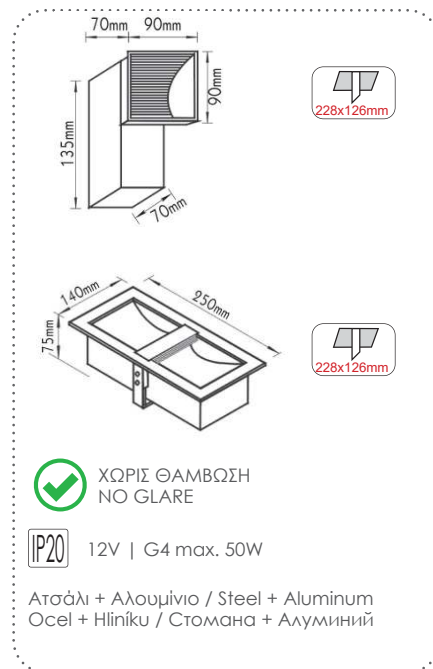

Χωνευτά φωτιστικά κρυφού φωτισμού διαδρόμων Recessed hidden light corridor luminaires