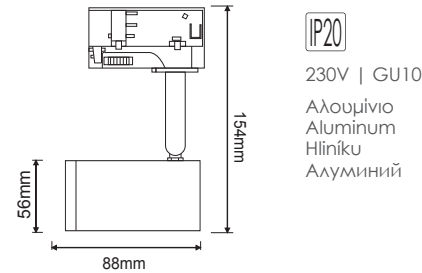

Τριφασικά σποτ ράγας 3 phases track luminaires GU10

IP20

230V | GU10
Αλουμίνιο
Aluminium
Hliniku
Алюминий