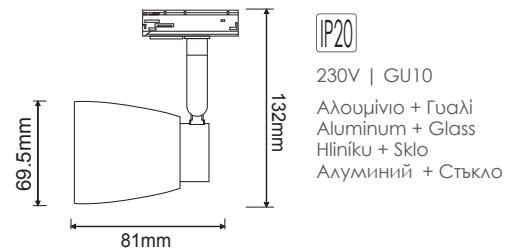

TS68GU3CB

Μαύρο / Black
Чoрна / Чepно
10.20€

TS68GU3CG

Γκρι / Grey
Сedá / Cив
10.50€

ΦΩΤΙΣΤΙΚΑ ΡΑΓΑΣ & ΡΑΓΕΣ
TRACK LUMINAIRES & TRACKS
ΜΟΝΟΦΑΣΙΚΑ / 1 PHASE

Μονοφασικά σποτ ράγας
1 phase track luminaires GU10