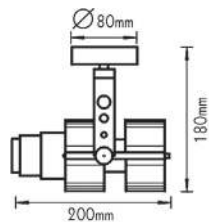

Προβολέας οροφής-επίτοιχος
Ceiling wall flood luminaire MR16

IP20

12V | MR16

Αλουμίνιο
Aluminium
Hliník
Алюминий

ΡΥΘΜΙΖΟΜΕΝΟΣ ΒΡΑΧΙΟΝΑΣ
ADJUSTABLE BRACKET

ΜΕ ΜΕΤΑΣΧΗΜΑΤΙΣΤΗ
WITH BALLAST