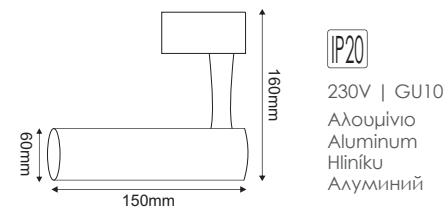

Μονοφασικά σποτ ράγας
1 phase track luminaires GU10

ΡΥΘΜΙΖΟΜΕΝΟΣ ΒΡΑΧΙΟΝΑΣ
ADJUSTABLE BRACKET