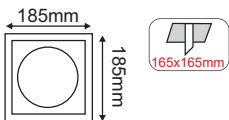

Χωνευτές κονσόλες για σποτ AR111 Recessed consoles for spot luminaires AR111

Ατσάλι / Steel
Ocel / CтoMaHa

ΡΥΘΜΙΖΟΜΕΝΗ ΓΩΝΙΑ ΦΩΤΙΣΜΟΥ
ADJUSTABLE BEAM ANGLE