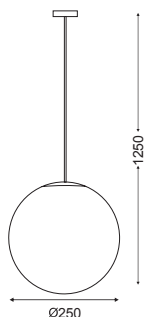

Πλαστικό + Αλουμίνιο
Plastic + Aluminum
Plast + Hliniku
Пластмаса + Алюминий

✓ ΕΝΙΣΧΥΜΕΝΟ ΠΛΑΣΤΙΚΟ
REINFORCED PLASTIC

✓ ΜΕΤΑΛΛΙΚΗ ΒΑΣΗ ΑΝΑΡΤΗΣΗΣ
METALLIC SUSPENSION BASE

✓ PVC 1M ΚΑΛΩΔΙΟ
PVC 1M CABLE

✓ ΠΡΟΣΤΑΣΙΑ UV
UV PROTECTION

IP45 230V
1xE27 max 40W