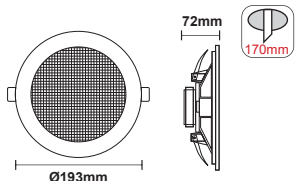

Ηχεία ψευδοροφής
Recessed speakers 8W

ΠΛΕΓΜΑ ΠΡΟΣΤΑΣΙΑΣ
PROTECTION GRID

Πλαστικό / Plastic
Plast / Пластмасова IP20