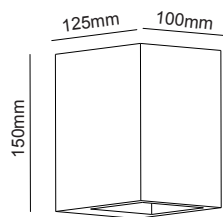

ΓΥΨΙΝΟ
GYPSUM

Επίτοιχο φωτιστικό
Wall luminaire **BLOCK**

IP20

230V
1xG9 max 40W

Γύψος
Gypsum
Sádra
Гипс