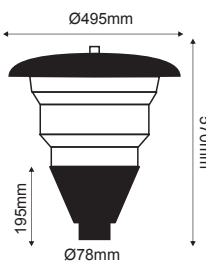

***HLSGMU019**
96.00€

Κεφαλή Φωτιστικού
Top Luminaire **PHILIPPOS**

Αλουμίνιο + Ακρυλικό
Aluminum + Acrylic
Hliník + Acrylic
Алюминий + Acrylic

Κενό / Empty
Prázdny / Празна

Γκρι / Grey
Šedá / Сив

IP54 230V
1x E27/E40