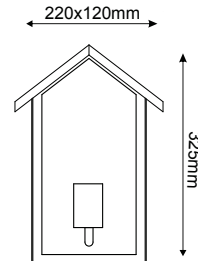

Απλικά κήπου
Garden wall luminaire **HOME CELIA**

Ατσάλι + Γυαλί
Steel + Glass
Ocel + Sklo
СТОМАНА + СЪКЛО

230V
1xE27 max 60W