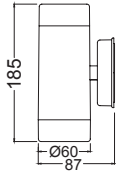

SL7031W
Λευκό / White
Біла / Бял
9.70€

SL7031B
Μαύρο / Black
Їрмá / Чернo
9.20€

SL7031G
Γκρι / Grey
Ѕedá / Сив
9.20€

SL7031R
Σκουριά / Rust
Rez / Ръжда
9.70€

230V
2xGU10 max 3W LED

Σποτ τοίχου με αισθητήρα κίνησης
Wall luminaires with motion sensor

- ΕΝΙΣΧΥΜΕΝΟ ΠΛΑΣΤΙΚΟ
  REINFORCED PLASTIC
- ΠΡΟΣΤΑΣΙΑ UV
  UV PROTECTION
- ΦΛΑΝΤΖΑ ΣΤΕΓΑΝΟΠΟΙΗΣΗΣ
  WATERPROOF FLANGE
- 5% ΕΚΠΤΩΣΗ ΣΥΣΚΕΥΑΣΙΑΣ
  5% DISCOUNT PACKING ORDER
- ΕΓΚΑΤΑΣΤΑΣΗ ΔΙΠΛΑ ΣΤΗ ΘΑΛΑΣΣΑ
  INSTALLATION NEARBY THE SEA
- 30CM ΚΑΛΩΔΙΟ
  30CM CABLE