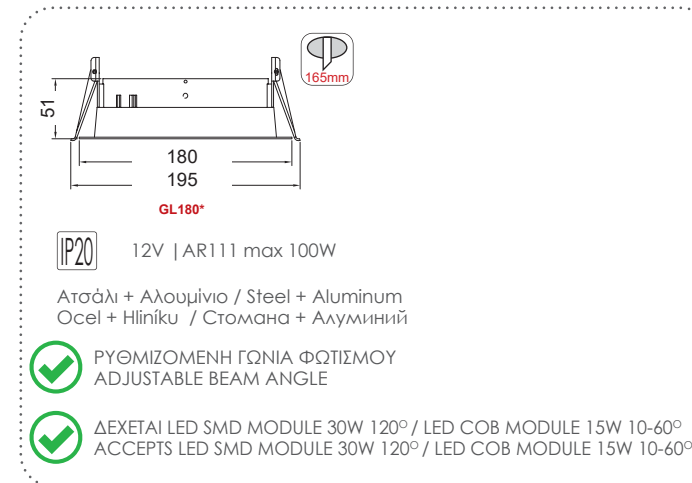

Χωνευτά κινητά σποτ κρυφού φωτισμού Trimless recessed movable spot luminaires G53 AR111

***GL180W**

Λευκό / White
Біла / Бял
9.00€

***GL180B**

Μαύρο / Black
Černá / Черно
9.00€

Για διαφορετικά χρώματα , επικοινωνήστε μαζί μας
For any color, please contact us