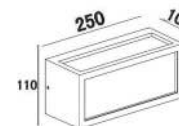

Απλίκες εξωτερικών χώρων
Outdoor wall luminaires **CUBE III**

HI5702

Αλουμίνιο + Πολυκαρβονικό
Aluminium + PC
Hliníku + Polykarbonát
Алюминий + Поликарбонат

IP54 230V
1x E27 max 60W
Γκρι / Grey
Šedá / Сив

ΟΠΑΛ ΚΑΛΥΜΜΑ
OPAL COVER

Απλίκες εξωτερικών χώρων
Outdoor wall luminaires **CUBE II**

Γκρι / Grey
Šedá / Сив

Αλουμίνιο + Πολυκαρβονικό
Aluminium + PC
Hliníku + Polykarbonát
Алюминий + Поликарбонат

ΟΠΑΛ ΚΑΛΥΜΜΑ
OPAL COVER

IP54 230V
2x E27 max 60W