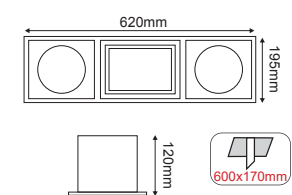

XM2902S1SG

IP20 12V | AR111 max 100W

Ατσάλι + Αλουμίνιο / Steel + Aluminum
Ocel + Hliník / Стoмaнa + Aлyμινий

ΡΥΘΜΙΖΟΜΕΝΗ ΓΩΝΙΑ ΦΩΤΙΣΜΟΥ
ADJUSTABLE BEAM ANGLE

Για διαφορετικά χρώματα , επικοινωνήστε μαζί μας
For any color, please contact us

*Υπό κατάργηση / Under abolition / Postupně zrušení / Подлежат на постепенно отстраняване