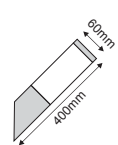

Φωτιστικά κήπου
Garden luminaires **LOOP I**

BT1003BWU