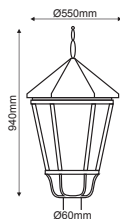

ΦΩΤΙΣΤΙΚΑ ΠΛΑΤΕΙΩΝ
PARK LUMINAIRES

Παραδοσιακό Φανάρι Πλατειών
Traditional Lantern Luminaire **COMO III**

Αλουμίνιο + Γυαλί
Aluminum + Glass
Hliníku + Sklo
Алюминий + Стъкло

Μαύρο / Black
Černá / Черен

MATT ΓΥΑΛΙ
MATT GLASS

6 ΠΛΕΥΡΕΣ
6 SIDES

IP54 230V | 1xE27