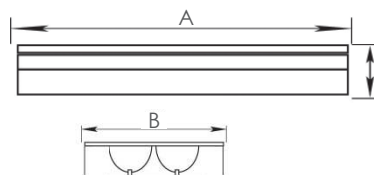

*AC.514FCE

4x14W
25.00€

	A	B	C
AC.5114	572	210	70 (mm)
AC.5214	572	300	70 (mm)
AC.5414	572	600	70 (mm)
AC.5128	1173	210	70 (mm)
AC.5228	1173	300	70 (mm)
AC.5428	1173	600	70 (mm)
AC.5135	1500	210	70 (mm)
AC.5235	1500	300	70 (mm)
AC.5249	1500	300	55 (mm)