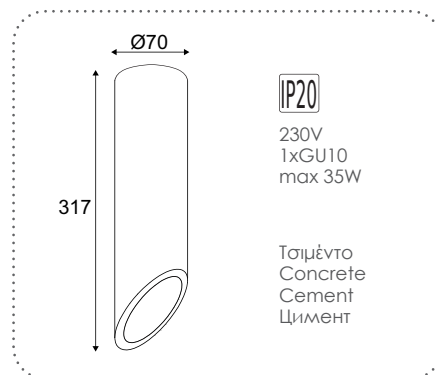

Φωτιστικό οροφής
Ceiling luminaire **FALTSO**