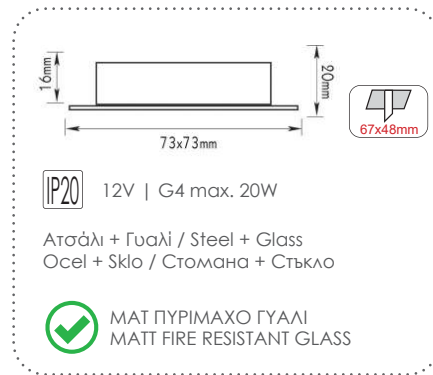

ΣΠΟΤ ΕΣΩΤΕΡΙΚΩΝ ΧΩΡΩΝ INDOOR SPOT LUMINAIRES

Χωνευτά σποτ διαδρόμων Recessed corridor spot luminaires