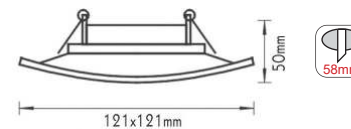

Χωνευτά τετράγωνα σποτ Recessed square spot luminaires

Νικελ ματ / Nickel matt
Nikl mat / Никел мат

IP20 12V | MR16 max. 50W
230V | GU10 max. 50W

Αλουμίνιο + Γυαλί / Aluminium + Glass
Hliník + Sklo / Алюминий + Стыкло

ΜΑΤ ΠΥΡΙΜΑΧΟ ΓΥΑΛΙ
MATT FIRE RESISTANT GLASS