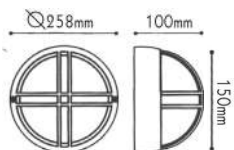

Απλίκες τύπου “χελώνα”
Bulkhead wall luminaires

IP45 230V
1xE27 max 60W

Αλουμίνιο + Γυαλί
Aluminium + Glass
Hiiniku + Sklo
Алюминий + Стъкло

ΠΡΙΣΜΑΤΙΚΟ ΚΑΛΥΜΜΑ
PRISMATIC COVER

HI5042W

Λευκό / White
Bílá / Бял
15.80€