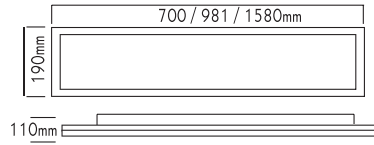

ΚΟΝΣΟΛΕΣ ΕΣΩΤΕΡΙΚΩΝ ΧΩΡΩΝ INDOOR CONSOLES

Φωτιστικά & σποτ για σύστημα PERGOLA
Luminaires & spot luminaires for PERGOLA system

Κενό / Empty
Prázdny / Празна

Αλουμίνιο / Aluminum
Hliník / Алюминий