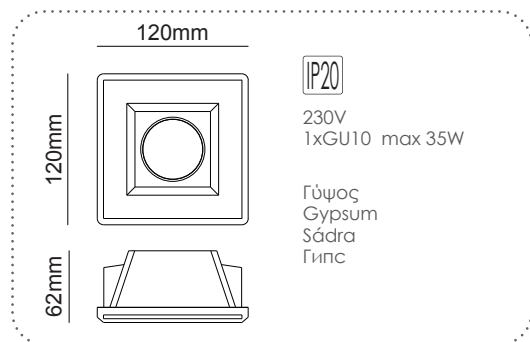

G90051C
Φυσικό / Natural
Přírodní / Естествен
4.30€

Χωνευτό trimless φωτιστικό
Recessed trimless luminaire **ERIN**

G90041C
Φυσικό / Natural
Přírodní / Естествен
4.30€

Χωνευτό trimless φωτιστικό
Recessed trimless luminaire **ZOE**