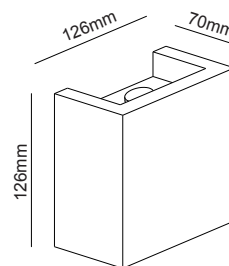

Επίτοιχο φωτιστικό
Wall luminaire **MEIO**

Επίτοιχο φωτιστικό
Wall luminaire **BLOCK**

IP20

230V
1xG9 max. 40W

Γύψος
Gypsum
Sádra
Гипс