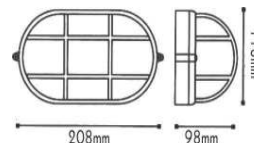

Απλίκες τύπου “χελώνα”
Bulkhead wall luminaires

IP45 230V
1xE27 max 60W

Αλουμίνιο + Γυαλί
Aluminum + Glass
Hliník + Sklo
Алюминий + Стъкло

ΠΡΙΣΜΑΤΙΚΟ ΚΑΛΥΜΜΑ
PRISMATIC COVER