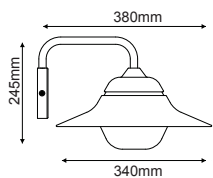

Επίτοιχο φωτιστικό κήπου
 Garden wall luminaire **JULIE**

Ατσάλι + Γυαλί
Steel + Glass
Ocel + Sklo
Стомана + Стыкло

IP44

230V
1xE27 max 60W

JULIE1WWH

Λευκό / White
Бі́ла / Бял
59.80€

JULIE1WBK

Μαύρο / Black
Černá / Черно
59.80€