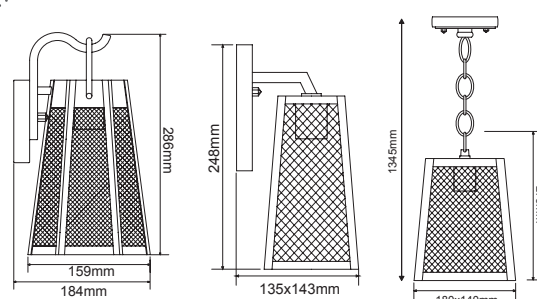

Φωτιστικά κήπου Garden luminaires **NYX**

NYX1WP*

NYX1W*

NYX1P*

Ατσάλι + Γυαλί
Steel + Glass
Ocel + Sklo
Стомана + Стыкло

IP44 230V
1xE27 max 60W