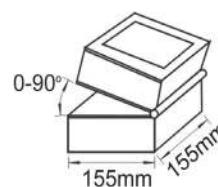

Σποτ τοίχου
Wall luminaires

IP54

1xG12 HQI
max 70W

Γκρι / Grey
Šedá / Сив

Αλουμίνιο + Γυαλί
Aluminum + Glass
Hliník + Sklo
Алюминий + Стыкло

Κενό / Empty / Prázdný / Празна