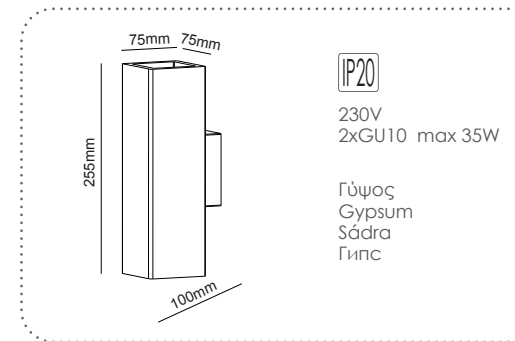

G85211W

Φυσικό / Natural
Přirodní / Естествен

20.80€

Επίτοιχο φωτιστικό
Wall luminaire **BOEK**

Επίτοιχο φωτιστικό
Wall luminaire **BOEK**

Επίτοιχο φωτιστικό
Wall luminaire **ROR**

Επίτοιχο φωτιστικό
Wall luminaire **ILE**