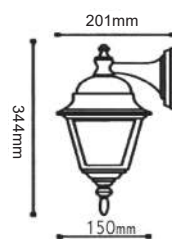

HI6045R
Σκουριά / Rust
Rez / Рѣжда
16.40€

Τετράγωνα φανάρια αλουμινίου
Square aluminum lanterns E27

Αλουμίνιο + Γυαλί
Aluminum + Glass
Hliník + Sklo
Алюминий + Сτѣκλο

IP45 230V
1x E27 max 60W

HI6041

HI6042