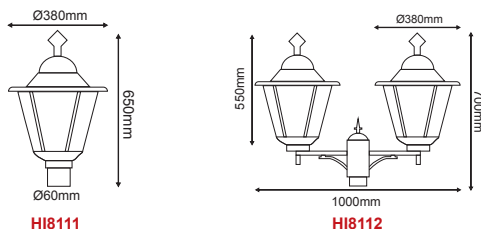

Παραδοσιακό Φανάρι Πλατειών
Traditional Lantern Luminaire **COMO**

HI8111

HI8112

Αλουμίνιο + Γυαλί
Aluminum + Glass
Hliník + Sklo
Алюминий + Стыкло

IP54 230V | E27

ΜΑΤ ΓΥΑΛΙ
MATT GLASS

6 ΠΛΕΥΡΕΣ
6 SIDES