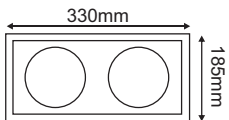

Χωνευτές κονσόλες για σποτ AR111 Recessed consoles for spot luminaires AR111

Ατσάλι / Steel
Ocel / CтoMaHa

ΡΥΘΜΙΖΟΜΕΝΗ ΓΩΝΙΑ ΦΩΤΙΣΜΟΥ
ADJUSTABLE BEAM ANGLE