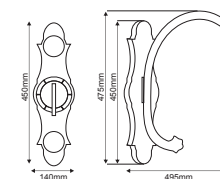

SP60

Συστολή αλουμινίου
Aluminum fitter reducer
Ø76 → Ø60mm
28.00€

F76TAP

Πλαστική τάπα
Plastic ap
2.50€

HI60CM

Βραχίονας αλουμινίου
Aluminum bracket 600mm
64.00€

AC.41BP

Βραχίονας χυτός βαρέως τύπου
Aluminum bracket 600mm
118.00€