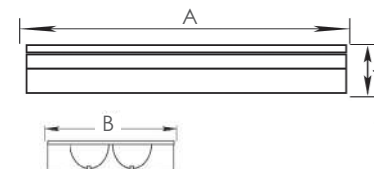

A	B	C
AC.F5118	610	300	65 (mm)
AC.F5218	610	300	65 (mm)
AC.F5418	610	600	65 (mm)
AC.F5136	1220	300	65 (mm)
AC.F5436	1220	600	65 (mm)

Φωτιστικά οροφής Ceiling luminaires T8

IP20 230V | G13 T8

Ανοξείδωτο ατσάλι
Stainless steel
Nerezová ocel
Неръждаема стомана

✓ ΔΙΠΛΟΣ ΑΝΤΑΥΓΑΣΤΗΡΑΣ
DOUBLE REFLECTOR

✓ ΗΛΕΚΤΡΟΣΤΑΤΙΚΗ ΒΑΦΗ
POWDER COATING