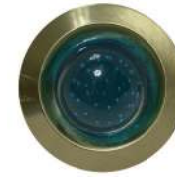

***BS3181GMB**

Μπλε γυαλί / Blue glass
Modré sklo / Синьо стъкло
2.00€

Χωνευτά τετράγωνα σποτ Recessed square spot luminaires

 IP20 12V | MR16 max. 50W
230V | GU10 max. 50W

Αλουμίνιο + Γυαλί / Aluminium + Glass
Hliník + Sklo / Алюминий + Стыкло