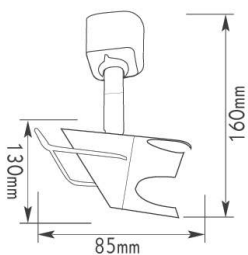

Μονοφασικά σποτ ράγας
1 phase track luminaires GU10 MASTO

IP20

230V | GU10

Αλουμίνιο
Aluminum
Hliniku
Алюминий

ΡΥΘΜΙΖΟΜΕΝΟΣ ΒΡΑΧΙΟΝΑΣ
ADJUSTABLE BRACKET