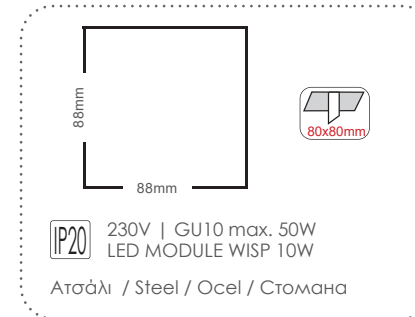

GL5300467B
Μαύρο / Black
Černá / Черно
3.70€

Χωνευτά σποτ κρυφού φωτισμού Recessed trimless spot luminaires

GL5300468W
Λευκό / White
Бѐла / Бѐл
4.00€

GL5300468B / N
Μαύρο / Black
Černá / Черно
4.00€

Για διαφορετικά χρώματα , επικοινωνήστε μαζί μας
For any color, please contact us