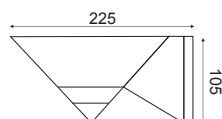

Πολυκαρβονικό / PC
Polykarbonát / Поликарбонат