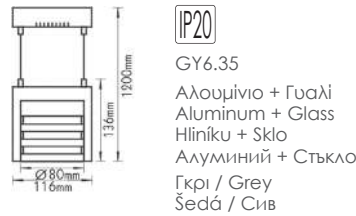

Κρεμαστό σποτ
Pendant spot luminaire GY6.35