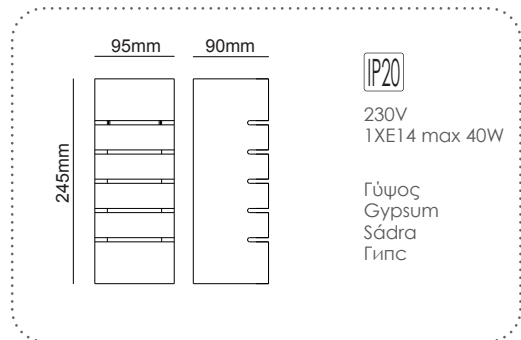

Επίτοιχο φωτιστικό
Wall luminaire **PINTO**