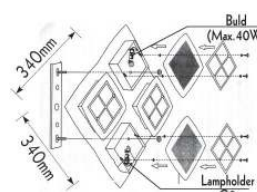

ΠΡΟΒΟΛΕΙΣ ΕΣΩΤΕΡΙΚΩΝ ΧΩΡΩΝ
INDOOR FLOOD LUMINAIRES

Σποτ οροφής - απλίκες - επιτραπέζια φωτιστικά - επιδαπέδια φωτιστικά
Ceiling spot luminaires - wall luminaires - table luminaires - floor luminaires G9

V221984C

IP20 230V | G9 max 40W

Ατσάλι + Αλουμίνιο + Γυαλί
Steel + Aluminum + Glass
Ocel + Hliniku + Sklo
Стomана + Алюминий + Стъкло

ΠΥΡΙΜΑΧΟ ΓΥΑΛΙ
FIRE RESISTANT GLASS