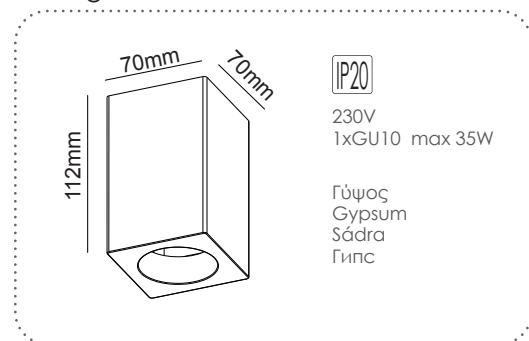

Φωτιστικό οροφής
Ceiling luminaire **RUTH**

10.90€