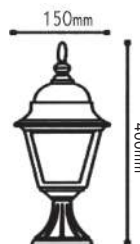

HI6045R
Σκουριά / Rust
Rez / Рѣжда
16.40€

Τετράγωνα φανάρια αλουμινίου
Square aluminum lanterns E27

Αλουμίνιο + Γυαλί
Aluminum + Glass
Hliník + Sklo
Алюминий + Сτѣκλο

IP45 230V
1x E27 max 60W

HI6041

HI6042