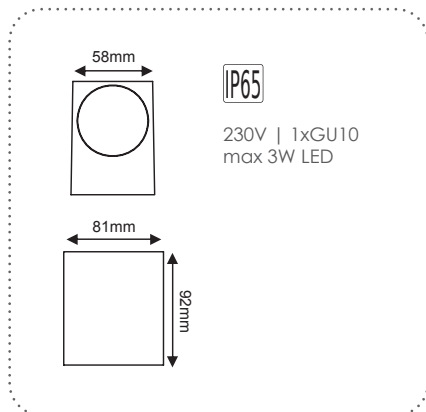

ΣΠΟΤ τοίχου
Wall luminaires

SL8110GU10W

Λευκό / White
Бі́ла / Бя́л
8.40€

SL8110GU10G

Σκούρο γκρι / Dark grey
Тпанá žedá / Тъ́мно сиво
8.40€