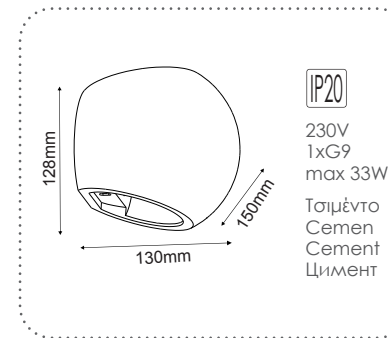

GC85102W
Φυσικό / Natural
Přírodní / Естествен
28.50€

Επίτοιχο φωτιστικό
Wall luminaire **IBON**

GC85311W
Φυσικό / Natural
Přírodní / Естествен
21.80€

Επίτοιχο φωτιστικό
Wall luminaire **BLOCK**

GC85141W
Φυσικό / Natural
Přírodní / Естествен
18.50€