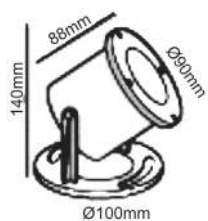

ΑΡΧΙΤΕΚΤΟΝΙΚΟΣ ΦΩΤΙΣΜΟΣ & ΣΠΟΤ ΕΞΩΤ. ΧΩΡΩΝ
ARCHITECTURAL & SPOT OUTDOOR LIGHTING

Σποτ τοίχου
Wall luminaires

IP65

Νικελ ματ / Nickel matt
Niki mat / Никел мат

Ανοξείδωτο ατσάλι + Γυαλί
Stainless steel + Glass
Nerezová ocel + Sklo
Неръждаема стомана + Стъкло

ΠΥΡΙΜΑΧΟ ΓΥΑΛΙ
FIRE RESISTANT GLASS