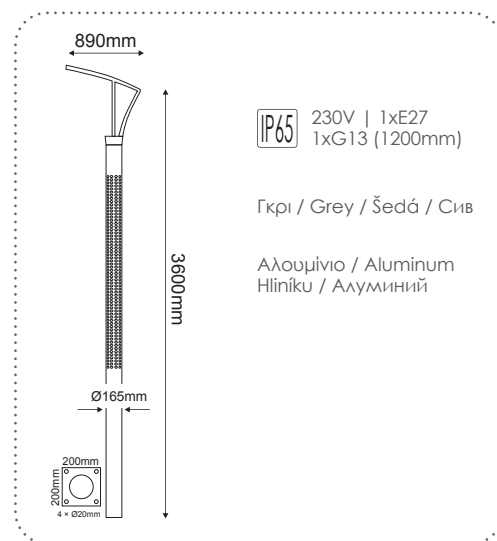

Φωτιστικό Κολώνα
Post Luminaire

*8001
276.00€