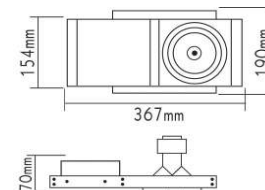

Αλουμίνιο / Aluminum
Hliník / Алюминий

Κενό / Empty
Prázdny / Празна