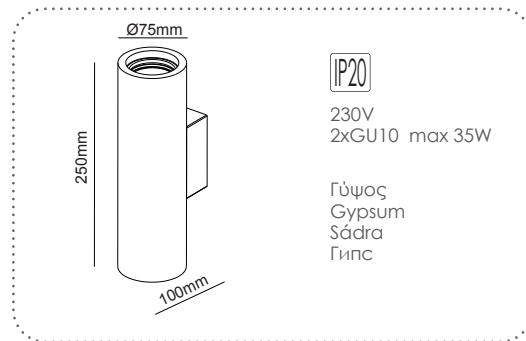

G85211W

Φυσικό / Natural
Přirodní / Естествен

20.80€

Επίτοιχο φωτιστικό
Wall luminaire **BOEK**

Επίτοιχο φωτιστικό
Wall luminaire **BOEK**

Επίτοιχο φωτιστικό
Wall luminaire **ROR**

Επίτοιχο φωτιστικό
Wall luminaire **ILE**