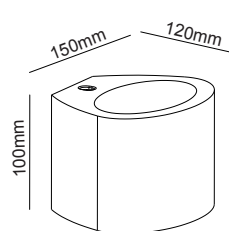

Επίτοιχο φωτιστικό
Wall luminaire **JAJE**

IP20

230V
1xG9 max 40W

Γύψος
Gypsum
Sádra
Гипс