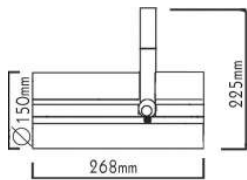

ΦΩΤΙΣΤΙΚΑ ΡΑΓΑΣ & ΡΑΓΕΣ
TRACK LUMINAIRES & TRACKS
ΤΡΙΦΑΣΙΚΑ / 3 PHASES

Τριφασικά σποτ ράγας
3 phases track luminaires E27

IP20

230V | E27
Αλουμίνιο
Aluminium
Hliniku
Алюминий

ΡΥΘΜΙΖΟΜΕΝΟΣ ΒΡΑΧΙΟΝΑΣ
ADJUSTABLE BRACKET

ΧΩΡΙΣ ΣΥΣΤΗΜΑ ΕΝΑΥΣΗΣ
WITHOUT GEAR BOX