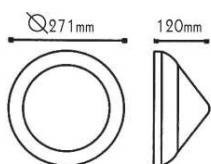

Απλίκες εξωτερικών χώρων
Outdoor wall luminaires **RADES**

HI8154