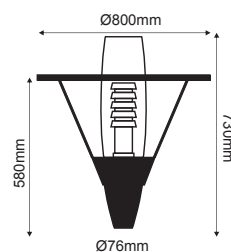

Κεφαλή Φωτιστικού Top Luminaire **WIDY**

Αλουμίνιο + Πολυκαρβονικό
Aluminium + PC
Hliník + Polykarbonát
Алюминий + Поликарбонат

Κενό / Empty
Prázdný / Празна

Γκρι / Grey
Šedá / Сив

IP65 230V | 1xE27

ΠΕΡΣΙΔΑ ΑΛΟΥΜΙΝΙΟΥ
BUILT-IN ALUMINIUM LOUVRE