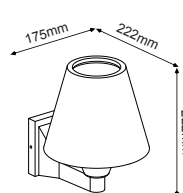

Επίτοιχο φωτιστικό κήπου
Garden wall luminaire **AGATHA**

IP65

230V
1xE27 max 15W LED

Σκούρο γκρι
Dark grey
Τμανά šedá
Тьмно сиво

Αλουμίνιο + Πολυκαρβονικό
Aluminum + PC
Hliníku + Polykarbonát
Алюминий + Поликарбонат