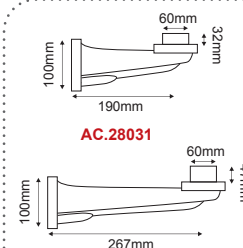

AC.28031

AC.28032

Πολυκαρβονικό / PC
Polykarbonát
Поликарбонат