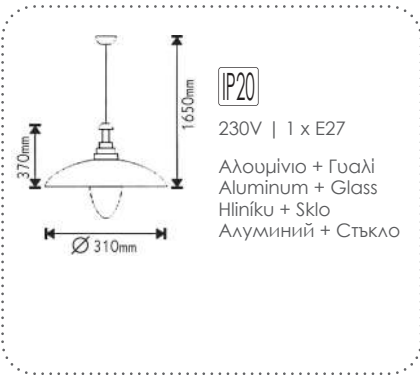

Κρεμαστό πυροφάνι
Pendant lantern E27***AC.045XF31**
INOX
28.00€Απλικά πυροφάνι
Wall lantern E27**AC.045F25A**
Ø250mm
38.00€**AC.045F30A**
Ø300mm
55.00€**AC.045F35A**
Ø350mm
65.00€Κρεμαστό πυροφάνι
Pendant lantern E27**AC.045F25K**
Ø250mm
38.00€**AC.045F30K**
Ø300mm
55.00€**AC.045F35K**
Ø350mm
65.00€