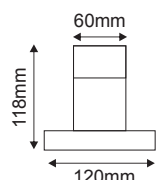

Πολυκαρβονικό / PC
Polykarbonát
Поликарбонат