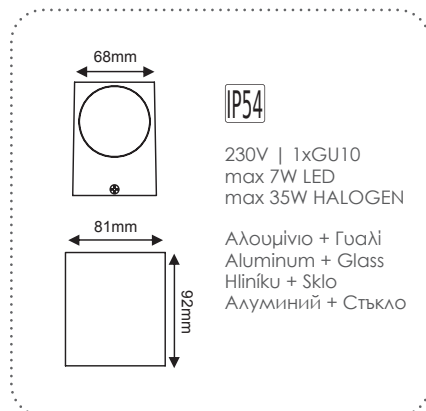

ΣΠΟΤ τοίχου
Wall luminaires **VITA-GS**

LG2203GU10W

Λευκό ματ / Matt white
Βίλά ματνά / Бяло матирано
8.00€

LG2203GU10G

Σκούρο γκρι / Dark grey
Τμανά žedá / Тъмно сиво
8.00€

LG2203GU10GB

Χρυσό μαύρο / Golden black
Ζλατά černá / Златно черно
8.00€