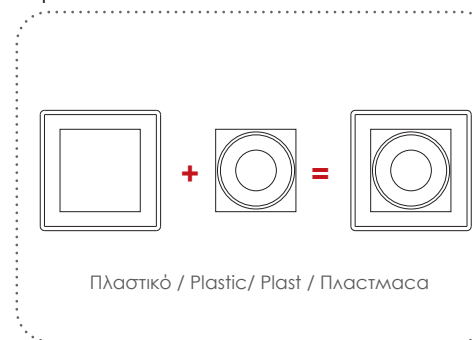

Τετράγωνοι ανταυγαστήρες
Square reflectors

R90461CCHR

Χρώμιο / Chrome
Chrom / Хром
3.20€

R90461CRG

Ροζ Χρυσό / Rose Gold
Růžové Zlato / Розовο Злат
3.20€

R90461CG

Χρυσό / Gold
Zlatá / Злат
3.20€