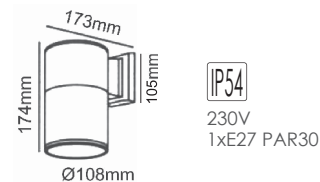

ΣΠΟΤ τοίχου
Wall luminaires

Αλουμίνιο + Γυαλί
Aluminum + Glass
Hliník + Sklo
Алюминий + Стыкло