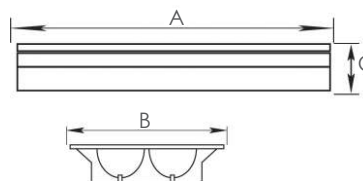

*AC.514FH

4x14W
29.00€

	A	B	C
AC.5114	600	210	60 (mm)
AC.5214	600	300	60 (mm)
AC.5414	600	600	60 (mm)
AC.5128	1200	210	60 (mm)
AC.5228	1200	300	60 (mm)
AC.5135	1500	210	60 (mm)
AC.5235	1500	300	60 (mm)