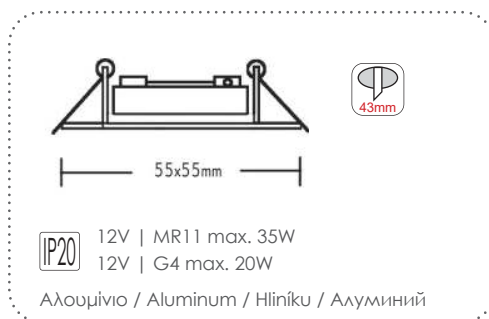

Χωνευτά τετράγωνα σποτ
Recessed square spot luminaires

*BS3154WMR11

Λευκό / White
Бѐλά / Бѐла
1.00€

*BS3154EGMR11

Μεταλ. γκρι / Metallic grey
Šedá metalíza / Μεταλνο σιβ
0.80€

BS3154NMMR11

Νίκελ ματ / Nickel matt
Níkl mat / Никел мат
1.60€

*BS3154CPMR11

Νίκελ / Nickel
Níkl / Никел
0.80€

*BS3154GMMR11

Χρυσό ματ / Matt gold
Zlato mat / Злато мат
0.80€

*BS3154GABMR11

Μπρονζέ / Bronze
Bronz / Бронз
0.80€

*Υπό κατάργηση / Under abolition / Postupně zrušení / Подлежат на постепенно отстраняване