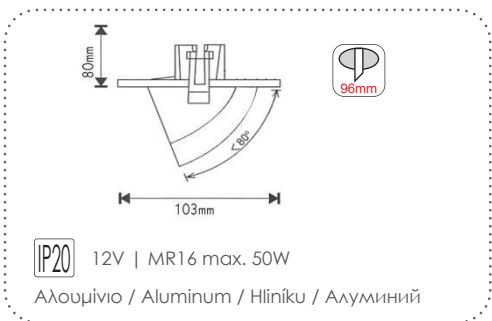

Χωνευτά στρογγυλά κινητά σποτ
Recessed round movable spot luminaires

IP20 12V | MR16 max. 50W

Αλουμίνιο / Aluminium / Hliník / Алюминий