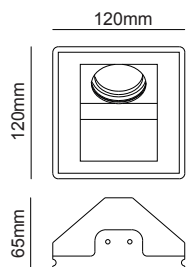

G8004LED
Φυσικό / Natural
Přirodní / Естествен
21.50€

G8004MR
Φυσικό / Natural
Přirodní / Естествен
10.00€

ΓΥΨΙΝΟ
GYPSUM

12-15mm
Plasterboard

Χωνευτό trimless φωτιστικό
Recessed trimless luminaire **ODEN**