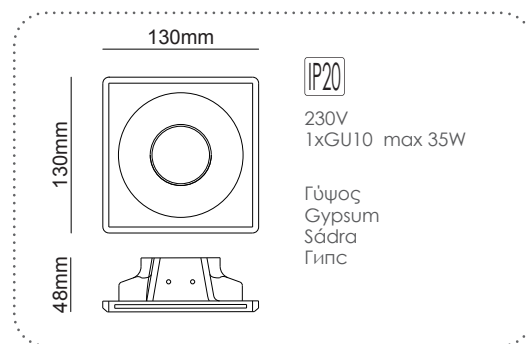

Χωνευτό trimless φωτιστικό
Recessed trimless luminaire **REMY**

G90031C
Φυσικό / Natural
Přírodní / Естествен
5.50€