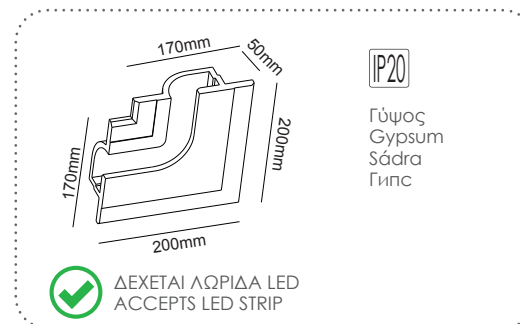

Δεξιά χωνευτή trimless γωνία
Right recessed trimless corner **ANDIE**