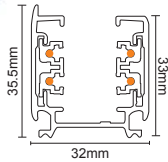

ΦΩΤΙΣΤΙΚΑ ΡΑΓΑΣ & ΡΑΓΕΣ
TRACK LUMINAIRES & TRACKS

Ράγες & εξαρτήματα για τριφασική ράγα
3 phases tracks & accessories

ΡΑΓΑ / TRACK

1000mm

4W1MW

Λευκό / White
14.80€

4W1MB

Μαύρο / Black
14.80€

4W1MG

Γκρι / Grey
14.80€

2000mm

4W2MW

Λευκό / White
29.40€

4W2MB

Μαύρο / Black
29.40€

4W2MG

Γκρι / Grey
29.40€

3000mm

4W3MW

Λευκό / White
44.80€

4W3MB

Μαύρο / Black
44.80€

4W3MG

Γκρι / Grey
44.80€