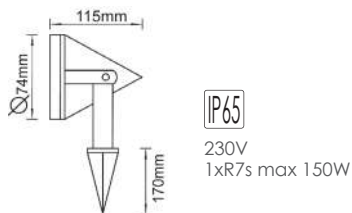

ΣΠΟΤ κήπου
Garden luminaires

Αλουμίνιο + Γυαλί
Aluminum + Glass
Hliník + Sklo
Алюминий + Стъкло

ΠΥΡΙΜΑΧΟ ΓΥΑΛΙ
FIRE RESISTANT GLASS

*AC.045XF828AG

Γκρι / Grey
Šedá / Сив
9.00€

*AC.045XF828A

Μαύρο / Black
Černá / Черно
9.00€