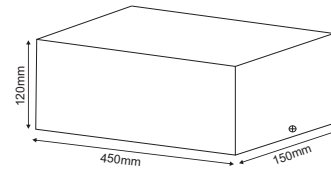

MCDAR3*

ΡΥΘΜΙΖΟΜΕΝΗ ΓΩΝΙΑ ΦΩΤΙΣΜΟΥ
ADJUSTABLE BEAM ANGLE

Ατσάλι / Steel
Ocel / CтoMaHa

12V | AR111 max 100W