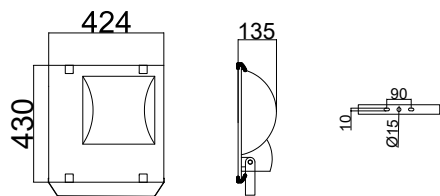

ΦΩΤΙΣΤΙΚΑ ΤΥΠΟΥ ΚΑΜΠΑΝΑΣ & ΠΡΟΒΟΛΕΙΣ HIGH BAY & FLOOD LUMINAIRES

Προβολέας / Flood Luminaire 70-400W

Αλουμίνιο + Γυαλί
Aluminum + Glass
Hliník + Sklo
Алюминий + Сτῦκλο

Ανθρακί / Anthracite
Antracit / Ανтрацит
RAL7016

ΚΥΨΕΛΟΕΙΔΗΣ ΑΝΤΑΥΓΑΣΤΗΡΑΣ
HONEYCOMB REFLECTOR

ΠΥΡΙΜΑΧΟ ΕΠΙΠΕΔΟ ΓΥΑΛΙ
FIRE RESISTANT FLAT GLASS

IP65 230V
1xE40