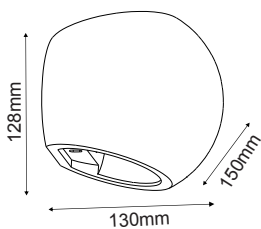

Επίτοιχο φωτιστικό
Wall luminaire **FOGA**

Επίτοιχο φωτιστικό
Wall luminaire **IBON**

IP20

230V
1xG9 max 33W

Γύψος
Gypsum
Sádra
Гипс