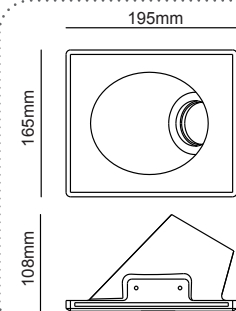

IP20

230V
1xGU10 max 35W

Γύψος
Gypsum
Sádra
Гипс

G90061C
Φυσικό / Natural
Přírodní / Естествен
5.80€

Χωνευτό trimless φωτιστικό
Recessed trimless luminaire **JADE**