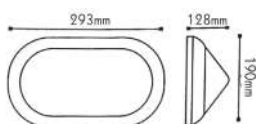

Απλίκες τύπου “χελώνα”
Bulkhead wall luminaires

IP45 230V
1xE27 max 60W

Αλουμίνιο + Γυαλί
Aluminium + Glass
Hliník + Sklo
Алюминий + Стыкло