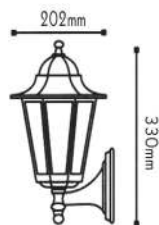

Εξάγωνα φανάρια αλουμινίου
Hexagon aluminum lanterns E27

Αλουμίνιο + Γυαλί
Aluminium + Glass
Hliniku + Sklo
Алюминий + Стыкло

IP45 230V
1xE27 max 60W

HI6021