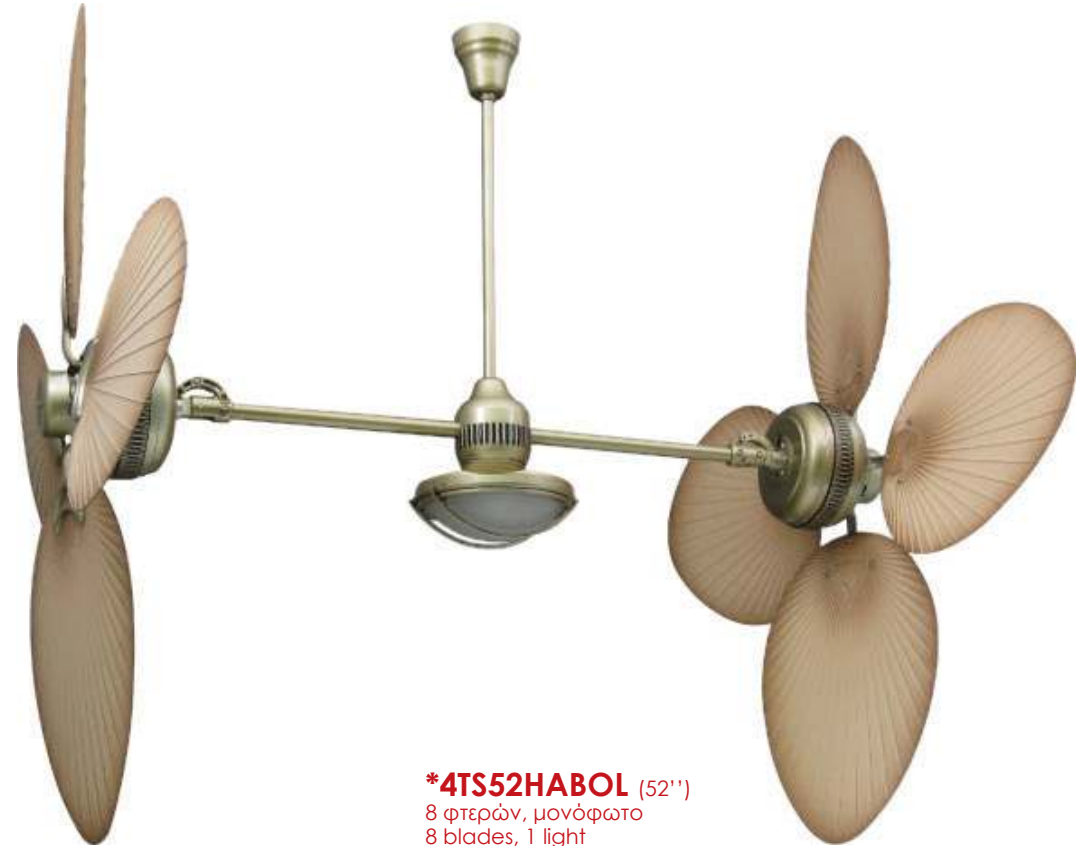

***Υπό κατάργηση / Under abolition / Postupně zrušení / Подлежат на постепенно отстраняване**

ΑΝΕΜΙΣΤΗΡΕΣ ΦΩΤΙΣΤΙΚΑ
FAN LIGHTINGS

***4TS52HAB** (52")
8 φτερών χωρίς φως
8 blades without lighting
240.00€