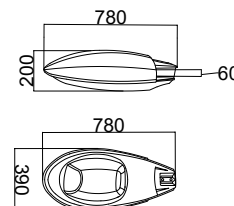

✓ ΒΡΑΧΙΟΝΑΣ Ø42-60mm
BRACKET Ø42-60mm

✓ ΦΩΤΕΙΝΗ ΕΚΠΟΜΠΗ CUT-OFF
LIGHT EMISSION CUT-OFF

Φωτιστικό οδικού / Street Luminaire **70-400W**

Αλουμίνιο + Γυαλί
Aluminum + Glass
Hliník + Sklo
Алюминий + Стыкло

Ανθρακι / Anthracite
Antracit / Антрацит
RAL7016