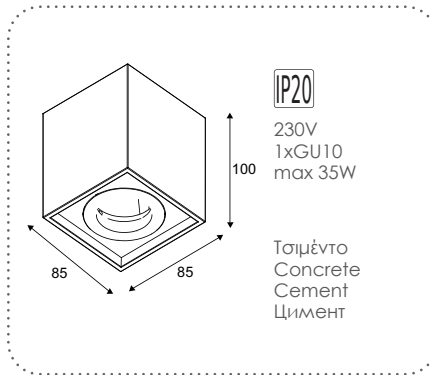

**ΤΣΙΜΕΝΤΟ
CEMENT**

Φωτιστικό οροφής
Ceiling luminaire **MONTE**

MK131S10G
Φυσικό / Natural
Přírodní / Естествен
18.90€