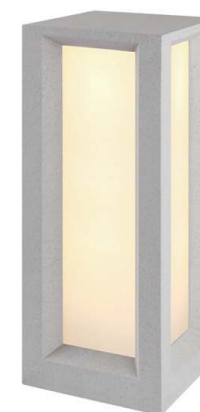

MK039W-560

Λευκό / White
Бі́лo / Бялo

145.00€

MK039B-560

Μαύρο / Black
Շeռá / Чepно

145.00€