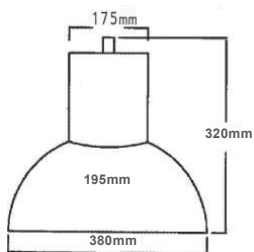

ΦΩΤΙΣΤΙΚΑ ΤΥΠΟΥ ΚΑΜΠΑΝΑΣ & ΠΡΟΒΟΛΕΙΣ HIGH BAY & FLOOD LUMINAIRES

Καμπάνα / High Bay Luminaire **ARTEMIS**

Αλουμίνιο
Aluminum
Hliníku
Алюминий

IP54 230V
1xE27

ΑΝΤΑΥΓΑΣΤΗΡΑΣ
REFLECTOR

ΔΕΧΕΤΑΙ CFL | LED ΛΑΜΠΤΗΡΑ
ACCEPTS CFL | LED LAMP

ΔΕΝ ΔΕΧΕΤΑΙ ΑΚΡΥΛΙΚΟ ΚΑΛΥΜΜΑ, ΓΥΑΛΙ, ΓΥΑΛΙ ΜΕ ΠΛΕΓΜΑ
DOES NOT ACCEPT ACRYLIC COVER, GLASS, GLASS WITH GRID