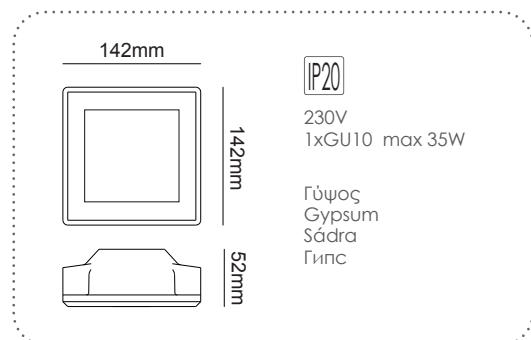

Χωρευτό trimless φωτιστικό
Recessed trimless luminaire **MOLLY**