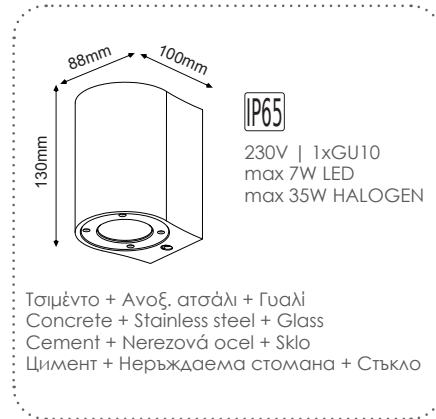

Σποτ τοίχου
Wall luminaires **ARETE**

MK0521RW

Λευκό / White
Біла / Бял
27.00€

MK0521RB

Μαύρο / Black
Černá / Черно
27.00€

MK0521RR

Κόκκινο / Red
Červená / Червен
27.00€