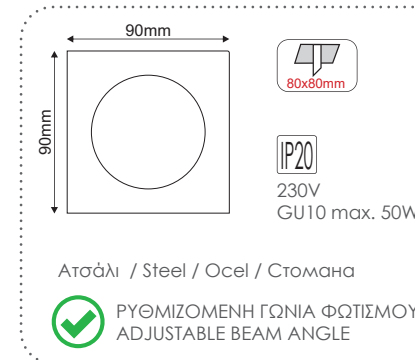

Trimless σποτ κρυφού φωτισμού Trimless recessed spot luminaires

*Υπό κατάργηση / Under abolition / Postupně zrušení / Подлежат на постепенно отстраняване