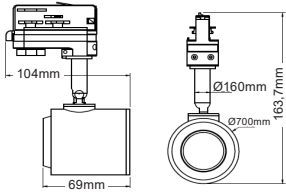

ΦΩΤΙΣΤΙΚΑ ΡΑΓΑΣ & ΡΑΓΕΣ
TRACK LUMINAIRES & TRACKS
ΤΡΙΦΑΣΙΚΑ / 3 PHASES

Τριφασικά σποτ ράγας
3 phases track luminaires GU10 **PARSCO**

F8GU104K*