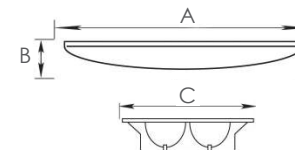

Κενά φωτιστικά για λαμπτήρες LED
Empty luminaires for LED lamps

2xT8

*VS218IP20
2x18W
15.00€

4xT8

*VS418IP20
4x18W
22.00€

*VS236IP20
2x36W
20.00€

*VS258IP20
2x58W
27.00€

	A	B	C
VS218IP20	621	x	284 x 52 (mm)
PS418IP20	621	x	444 x 52 (mm)
PS236IP20	1231	x	284 x 52 (mm)
PS258IP20	1531	x	284 x 52 (mm)

Για διαφορετικά χρώματα , επικοινωνήστε μαζί μας
For any color, please contact us