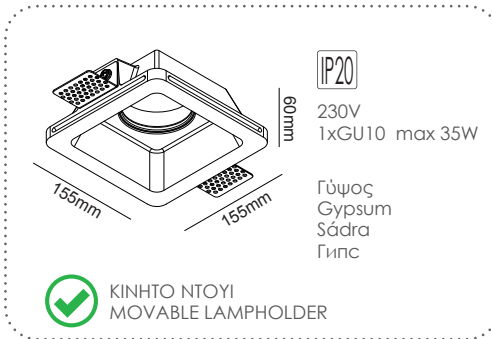

12-15mm
Plasterboard

Χωνευτό trimless φωτιστικό
Recessed trimless luminaire **AARI**