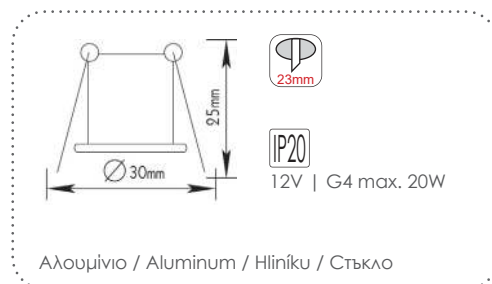

Χωνευτά στρογγυλά σποτ
Recessed round spot luminaires G4

*Υπό κατάργηση / Under abolition / Postupně zrušení / Подлежат на постепенно отстраняване