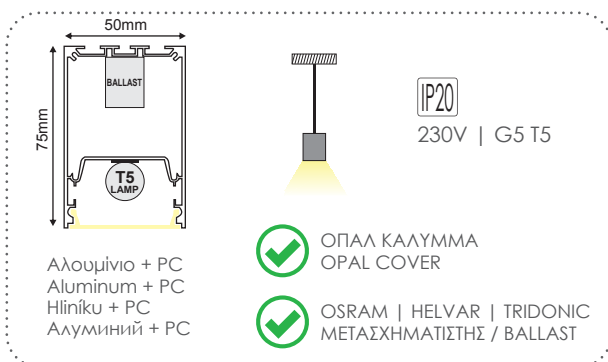

MILO11424
1x14-24W (600mm)
44.90€

MILO12139
1x21-39W (900mm)
51.80€

MILO12854
1x28-54W (1200mm)
62.00€

MILO13549
1x35-49W (1500mm)
64.40€

MILO180
1x80W (1500mm)
69.00€

MILO21424
2x14-24W (600mm)
56.40€

MILO22139
2x21-39W (900mm)
64.40€

MILO22854
2x28-54W (1200mm)
74.80€

MILO23549
2x35-49W (1500mm)
76.00€

MILO280
2x80W (1500mm)
87.40€

Εξαρτήματα Accessories

SW210 (*2)
Ρυθμιζόμενη ατσάλνια ντίζα 2m
Adjustable steel wire 2m
2.50€ / pc

MCPT90 (*2)
Άνω σύνδεσμος 90°
Top connector 90°
0.60€ / pc

SW4M (*2)
Ατσάλνια ντίζα 4m
Steel wire 4m
1.00€ / pc

ROSET (*1)
Μεταλλική στρόγγυλη ροζέτα
Metal round rosette
3.00€

MCPTS180 (*3)
Σύνδεσμος 180°
Connector 180°
0.60€ / pc

MCPS90 (*2)
Πλαϊνός σύνδεσμος 90°
Side connector 90°
0.60€ / pc

MC207210 (*2)
Μεταλλικό κλιπ στερέωσης οροφής
Metal ceiling mounting clip
0.50€ / pc

AC.1013 (*1)
Μεταλλικά κλιπ στερέωσης οροφής
Metal ceiling mounting clips
1.90€ / set of 2 pieces

✋ Δυνατότητα ηλεκτροστατικής βαφής με RAL της επιλογής σας (σελ. 173)
Possibility of electrostatic painting with RAL of your choice (page 173)

ℹ *Απαιτούμενη ποσότητα εξαρτημάτων για ολοκληρωμένη εγκατάσταση φωτιστικού.
*Required quantity of accessories for complete luminaire installation.