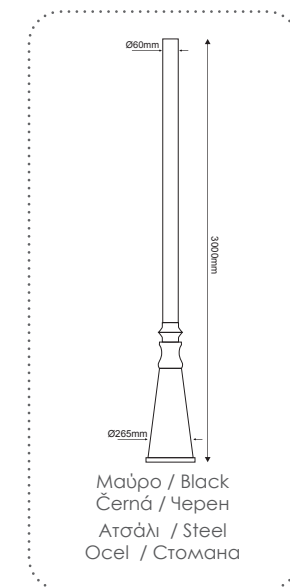

ΦΩΤΙΣΤΙΚΑ ΠΛΑΤΕΙΩΝ PARK LUMINAIRES

Παραδοσιακός Ιστός
Traditional Pole **HERMES**

Παραδοσιακός Ιστός
Traditional Pole **HERMES III**

Παραδοσιακός Ιστός
Traditional Pole **HERMES IV**

ΙΣΤΟΣ ΑΠΟ ΧΑΛΥΒΑ ΓΑΛΒΑΝΙΣΜΕΝΟΣ ΕΝ ΘΕΡΜΩ
STEEL HOT DIP GALVANIZED POLE