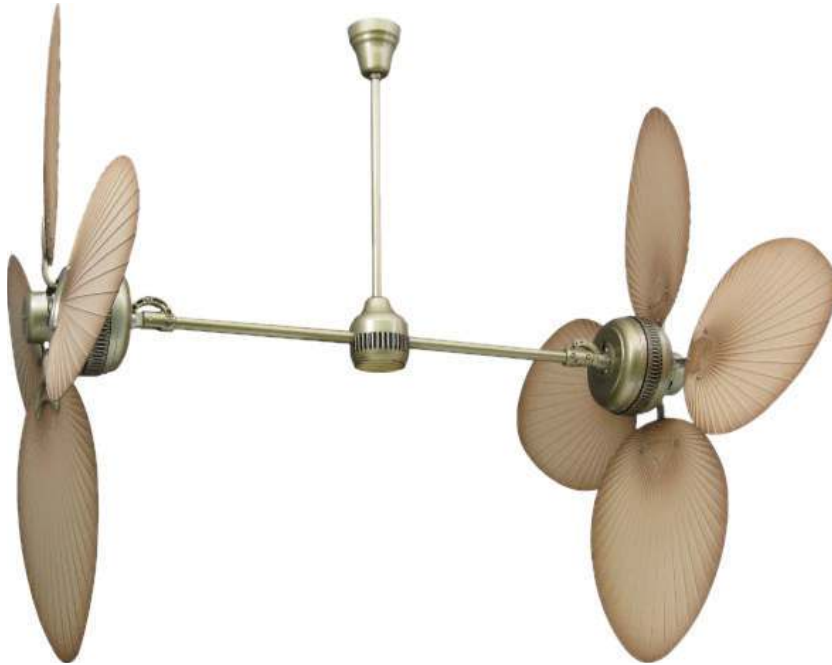

***Υπό κατάργηση / Under abolition / Postupně zrušení / Подлежат на постепенно отстраняване**

ΑΝΕΜΙΣΤΗΡΕΣ ΦΩΤΙΣΤΙΚΑ
FAN LIGHTINGS

***4TS52HAB** (52")
8 φτερών χωρίς φως
8 blades without lighting
240.00€