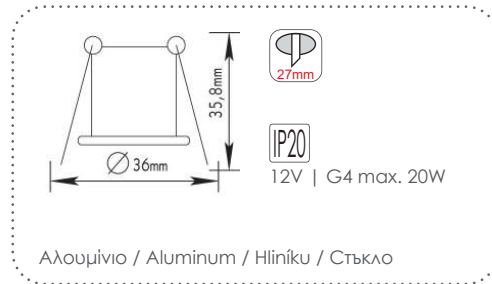

***BS3161G**
Χρυσό / Gold
Zлатo / Златo
1.20€

***BS3161GM**
Χρυσό ματ / Matt gold
Zлатo mat / Златo мaт
1.20€

***BS3161RAB**
Χάλκινο / Copper
Mēd / Mēd
1.20€

ΣΠΟΤ ΕΣΩΤΕΡΙΚΩΝ ΧΩΡΩΝ
INDOOR SPOT LUMINAIRES

Χωνευτά στρογγυλά σποτ
Recessed round spot luminaires G4