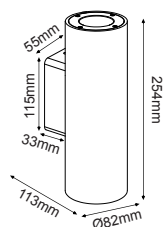

Σποτ τοίχου 2 δέσμεων
2 Beams wall luminaires **ATTICUS**

IP65

230V | 2xGU10
max 7W LED
max 35W HALOGEN

Τσιμέντο + Ανοξ. ασάλι + Γυαλί
Concrete + Stainless steel + Glass
Cement + Nerezová ocel + Sklo
Цемент + Неръждаема стомана + Стъкло