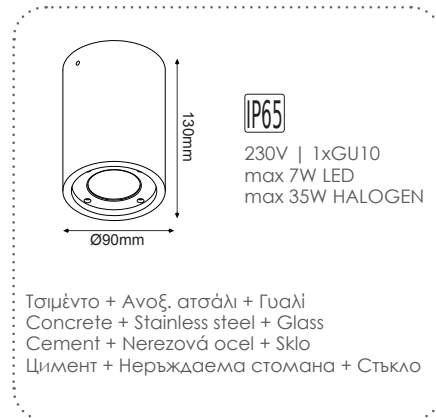

Σποτ οροφής
Spot ceiling luminaires **ARETE**

MK163130RW

Λευκό / White
Біла / Бял
25.30€

MK163130RB

Μαύρο / Black
Černá / Черно
25.30€

MK163130RR

Κόκκινο / Red
Červená / Червен
25.30€