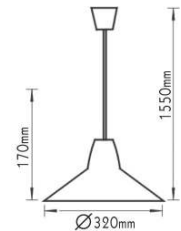

Καμπάνες
High bays E27

IP20

230V | 1 x E27

Αλουμίνιο
Aluminum
Hliniku
Алюминий

ΕΣΩΤΕΡΙΚΗ ΗΛΕΚΤΡΟΣΤΑΤΙΚΗ ΒΑΦΗ
INTERNAL POWDER COATING