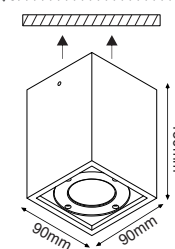

Σποτ οροφής
Spot ceiling luminaires **AGNES**

IP65

230V | 1xGU10
max 7W LED
max 35W HALOGEN

Τσιμέντο + Ανοξ. ασάλι + Γυαλί
Concrete + Stainless steel + Glass
Cement + Nerezová ocel + Sklo
Цемент + Неръждаема стомана + Стъкло