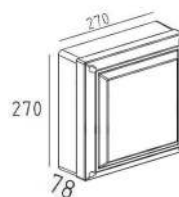

Απλίκες εξωτερικών χώρων
Outdoor wall luminaires **CUBE**

Γκρι / Grey
Sedá / Сив

ΟΠΑΛ ΚΑΛΥΜΜΑ
OPAL COVER

Αλουμίνιο + Πολυκαρβονικό
Aluminum + PC
Hliník + Polykarbonát
Алюминий + Поликарбонат

IP54 230V
2xE27 max 60W