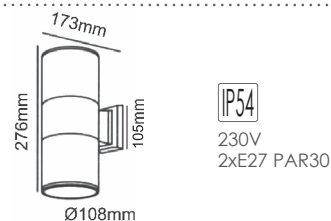

HI7002B
 Μαύρο / Black
 Černá / Черно
 30.90€

HI7002
 Γκρι / Grey
 Šedá / Сив
 30.90€

HI7002W
 Λευκό / White
 Білá / Бял
 30.90€

HI7002R
 Σκουριά / Rust
 Rez / Ръжда
 30.90€

 ΣΠΟΤ τοίχου 2 δέσμεων
 2 Beams wall luminaires