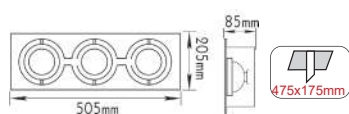

AC.045XF003B