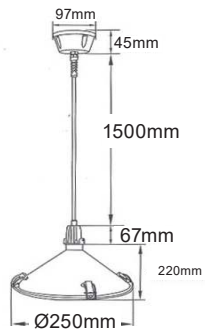

ΔΙΑΚΟΣΜΗΤΙΚΕΣ ΚΑΜΠΑΝΕΣ DECORATIVE HIGH BAYS

Κρεμαστές καμπάνες Pendant high bays E27

IP65

230V | 1 x E27

Αλουμίνιο + Γυαλί
Aluminum + Glass
Hliník + Sklo
Алюминий + Стыкло

- ΑΝΤΑΥΓΑΣΤΗΡΑΣ REFLECTOR
- ΠΥΡΙΜΑΧΟ ΓΥΑΛΙ FIRE RESISTANT GLASS
- ΑΝΟΞΕΙΔΩΤΑ ΚΛΙΠ STAINLESS CLIPS
- ΦΛΑΝΤΖΑ ΣΤΕΓΑΝΟΠΟΙΗΣΗΣ WATERPROOF FLANGE