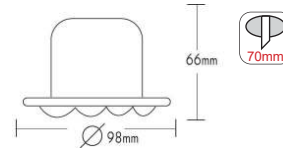

Χωνευτά στρογγυλά σποτ
Recessed round spot luminaires

Νικελ ματ / Nickel matt
Niki mat / Никел мат

IP20 12V | MR16 max. 50W
230V | GU10 max. 50W

Ατσάλι + Γυαλί / Steel + Glass
Ocel + Sklo / Стомана + Стъкло