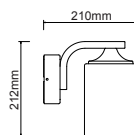

Επίτοιχο φωτιστικό κήπου
Garden wall luminaire **DAREIA**