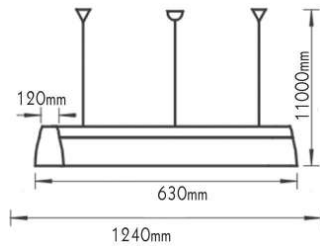

Κρεμαστό διπλό φωτιστικό φθορισμού
Pendant double fluorescent luminaire T8

Αλουμίνιο + Γυαλί
Aluminum + Glass
Hliník + Sklo
Алюминий + Стыкло

IP20
230V | G13 T8