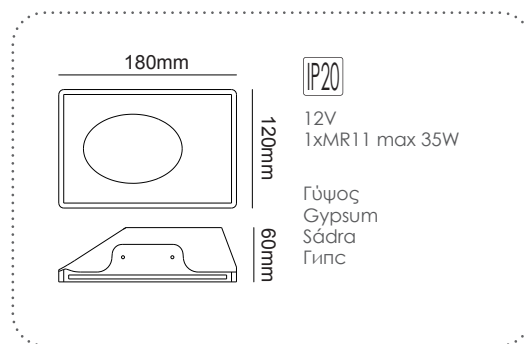

Χωνευτό trimless φωτιστικό
Recessed trimless luminaire **ROSIE**