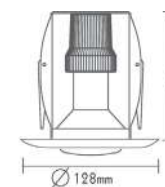

AC.045R63KW

Λευκό / White
Bílá / Бял
4.20€

AC.045R63KNMA

Ανοξείδωτο / Stainless
Nerezový / Неръждаема
6.70€

AC.045R63KNM

Νικελ ματ / Nickel matt
Nikl mat / Никел мат
4.50€

Χωνευτά στρογγυλά κινητά σποτ
Recessed round movable spot luminaires