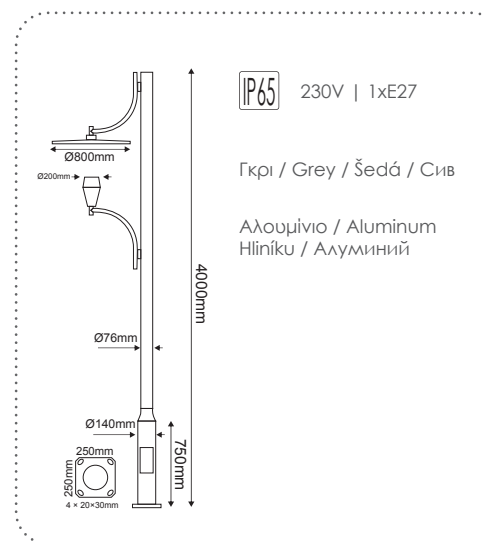

Για / For 2NL
26.00€

AMM4

TYPE A
31.20€

AC.4COM3

Τετράγωνη κλέμμα για AMM3
Square terminal for AMM3
12.00€

Φωτιστικό Κολώνα
Post Luminaire

***8001**
276.00€

Φωτιστικό Κολώνα
Post Luminaire