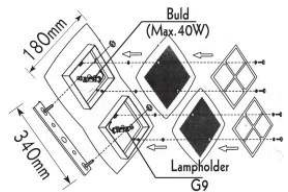

ΠΡΟΒΟΛΕΙΣ ΕΣΩΤΕΡΙΚΩΝ ΧΩΡΩΝ
INDOOR FLOOD LUMINAIRES

Σποτ οροφής - απλίκες - επιτραπέζια φωτιστικά - επιδαπέδια φωτιστικά
Ceiling spot luminaires - wall luminaires - table luminaires - floor luminaires G9

V221982C

IP20 230V | G9 max 40W

Ατσάλι + Αλουμίνιο + Γυαλί
Steel + Aluminum + Glass
Ocel + Hliniku + Sklo
Стomана + Алюминий + Стъкло

ΠΥΡΙΜΑΧΟ ΓΥΑΛΙ
FIRE RESISTANT GLASS