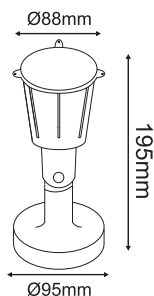

20

*KERTGU10W

Λευκό / White
Bílá / Бял

4.80€

*KERTGU10B

Μαύρο / Black
Černá / Черно

4.80€

*KERTGU10G

Γκρι / Grey
Šedá / Сив

4.80€