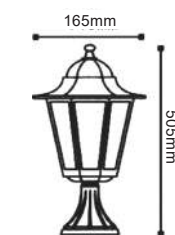

ΦΩΤΙΣΤΙΚΑ ΦΑΝΑΡΙΑ
LANTERN LUMINAIRES

HI6171B

Μαύρο / Black
Černá / Черно
23.00€

HI6171V

Πράσινο-Μαύρο / Green-Black
Zeleno-Černá / Зелено-Черно
23.00€

HI6171GB

Χρυσό-Μαύρο / Gold-Black
Zlato-Černá / Златно-Черно
23.00€

HI6172B

Μαύρο / Black
Černá / Черно
24.20€

HI6172V

Πράσινο-Μαύρο / Green-Black
Zeleno-Černá / Зелено-Черно
24.20€

HI6172GB

Χρυσό-Μαύρο / Gold-Black
Zlato-Černá / Златно-Черно
24.20€

HI6173B

Μαύρο / Black
Černá / Черно
24.20€

HI6173V

Πράσινο-Μαύρο / Green-Black
Zeleno-Černá / Зелено-Черно
24.20€

HI6173GB

Χρυσό-Μαύρο / Gold-Black
Zlato-Černá / Златно-Черно
24.20€

HI6175B

Μαύρο / Black
Černá / Черно
24.20€

HI6175GB

Χρυσό-Μαύρο / Gold-Black
Zlato-Černá / Златно-Черно
24.20€

Εξάγωνο φανάρια αλουμινίου
Hexagon aluminum lanterns E27

HI6173

Αλουμίνιο + Γυαλί
Aluminum + Glass
Hliník + Sklo
Алюминий + Стыкло

IP45 230V
1xE27 max 60W

Φανάρι παραδοσιακό
Traditional lantern CRES

Αλουμίνιο + Γυαλί
Aluminum + Glass
Hliník + Sklo
Алюминий + Стыкло

Σκουριά / Rust
Rez / Ръжда

IP45

230V
1xE27 max 60W