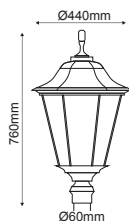

6 ΠΛΕΥΡΕΣ
6 SIDES

IP54 230V | 1xE27

HI501261
230.00€

Παραδοσιακό Φανάρι Πλατειών
Traditional Lantern Luminaire **COMO IV**

Αλουμίνιο + Γυαλί
Aluminum + Glass
Hliníku + Sklo
Алюминий + Стъкло

Γκρι / Grey
Šedá / Сив