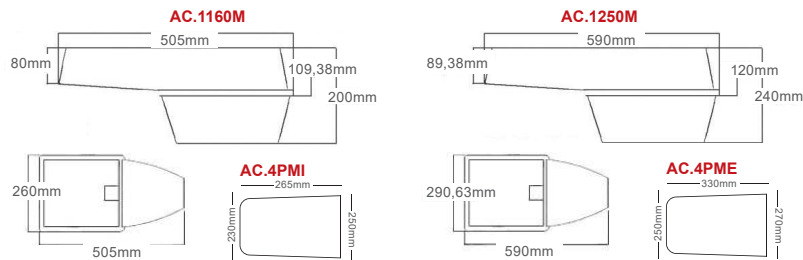

Φωτιστικό οδικού / Street Luminaire **OLYMPUS**

Αλουμίνιο + Ακρυλικό
Aluminum + Acrylic
Hliník + Akryl
Алюминий + Акрил

Γκρι / Grey
Šedá / Сив

Χώρος οργάνων IP23
Electrical unit IP23

IP54 230V | 1xЕ27/Е40

✓ ΑΝΤΑΥΓΑΣΤΗΡΑΣ
REFLECTOR

✓ ΒΡΑΧΙΟΝΑΣ Ø42mm
BRACKET Ø42mm

✓ ΔΕΧΕΤΑΙ CFL | LED ΛΑΜΠΤΗΡΑ
ACCEPTS CFL | LED LAMP