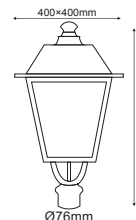

Μαύρο / Black
Černá / Черен

MATT ΓΥΑΛΙ
MATT GLASS

4 ΠΛΕΥΡΕΣ
4 SIDES

IP54 230V | 1xE27

HI50030
216.00€

Παραδοσιακό Φανάρι Πλατειών
Traditional Lantern Luminaire **COMO VII**

Αλουμίνιο + Γυαλί
Aluminum + Glass
Hliníku + Sklo
Алюминий + Стъкло