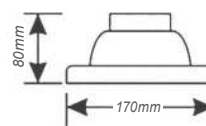

Πολυκαρβονικό / PC
Polykarbonát
Поликарбонат