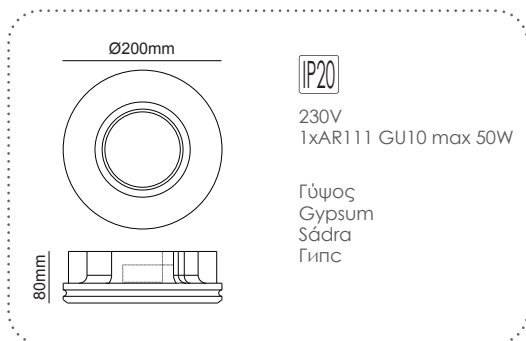

G1018S
Φυσικό / Natural
Přírodní / Естествен
20.00€

ΓΥΨΙΝΟ
GYPSUM

12-15mm
Plasterboard

Χωνευτό trimless φωτιστικό
Recessed trimless luminaire **ABBY**

G90151C
Φυσικό / Natural
Přirodní / Естествен
12.20€

Χωνευτό trimless φωτιστικό
Recessed trimless luminaire **ABBY**