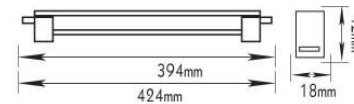

Συνδεόμενο φωτιστικό φθορισμού
Linkable fluorescent luminaire T4

230V | T4

Λευκό / White
Βίλα / Бял

Πλαστικό + Πολυκαρβονικό
Plastic + PC
Plast + Polykarbonát
Пластмасова + Поликарбонат

ΔΙΑΣΥΝΔΕΟΜΕΝΟ
LINKABLE