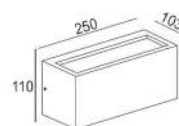

ΠΡΙΣΜΑΤΙΚΟ ΚΑΛΥΜΜΑ
PRISMATIC COVER

***HI8154**
Νικελ ματ / Nickel matt
Niki mat / Никел мат
13.00€

***HI8155**
Γκρι / Grey
Sedá / Сив
13.00€

HI5701
43.00€

HI5702
40.80€

HI5703
40.80€

Απλίκες εξωτερικών χώρων
Outdoor wall luminaires **CUBE III**