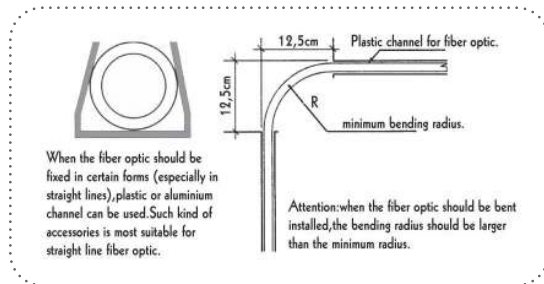

***PFF005**
BIG ICE
2.50€

***PFF025**
ROCKET
0.60€

***PFF022**
COW EYE
3.40€

***PFF006**
DIAMOND
3.00€

***PFF017**
CRYSTAL
5.80€

***PFF012**
DICHROIC
0.80€

Εξαρτήματα οπτικών ινών
Fiber optic accessories series