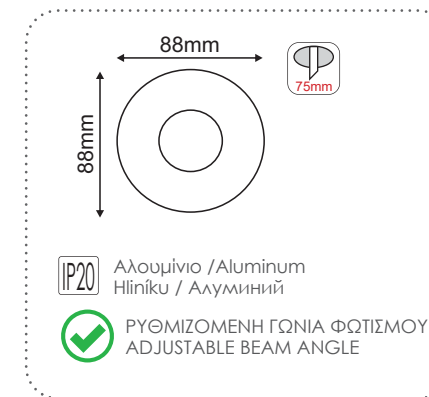

ΣΠΟΤ ΕΣΩΤΕΡΙΚΩΝ ΧΩΡΩΝ
INDOOR SPOT LUMINAIRES

Κενά κωνευτά σποτ φωτισμού 617
Empty recessed spot luminaires 617

BS617W
Λευκό / White
Біла / Бял
GU10
5.20€

BS617B
Μαύρο / Black
Černá / Черно
GU10
5.20€

Κενά κωνευτά σποτ φωτισμού 618
Empty recessed spot luminaires 618

BS618W
Λευκό / White
Біла / Бял
GU10
5.00€

BS618B
Μαύρο / Black
Černá / Черно
GU10
5.00€

Κενά κωνευτά σποτ φωτισμού 619
Empty recessed spot luminaires 619

BS619W
Λευκό / White
Біла / Бял
GU10
5.20€

BS619B
Μαύρο / Black
Černá / Черно
GU10
5.20€

Κενά κωνευτά σποτ φωτισμού 620
Empty recessed spot luminaires 620

BS620W
Λευκό / White
Біла / Бял
GU10
5.00€

BS620B
Μαύρο / Black
Černá / Черно
GU10
5.00€

Κενά κωνευτά σποτ φωτισμού
Empty recessed spot luminaires

GLGU1WW
Λευκό / White
Біла / Бял
GU10
5.80€

GLGU1BB
Μαύρο / Black
Černá / Черно
GU10
5.80€

GLGU1WG
Λευκό+Χρυσό / White+Gold
Біла+Злато / Бял+Златно
GU10
6.60€

GLGU1WB
Λευκό+Μαύρο / White+Black
Біла+Černá / Черно+Бял
GU10
5.80€