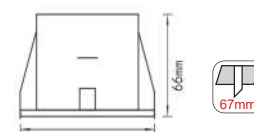

Χωνευτά σποτ διαδρόμων
Recessed corridor spot luminaires

IP20 12V | G4 max. 20W

Ατσάλι + Γυαλί / Steel + Glass
Ocel + Sklo / Стомана + Стыкло

ΜΑΤ ΠΥΡΙΜΑΧΟ ΓΥΑΛΙ
MATT FIRE RESISTANT GLASS