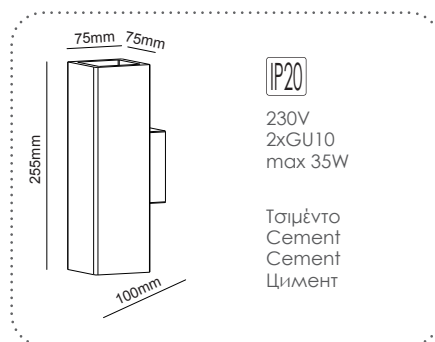

GC85102W
Φυσικό / Natural
Přírodní / Естествен
28.50€

Επίτοιχο φωτιστικό
Wall luminaire **IBON**

GC85311W
Φυσικό / Natural
Přírodní / Естествен
21.80€

Επίτοιχο φωτιστικό
Wall luminaire **BLOCK**

GC85141W
Φυσικό / Natural
Přírodní / Естествен
18.50€