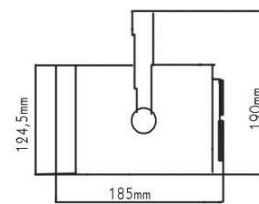

Τριφασικά σποτ ράγας
3 phases track luminaires E27 PAR30 **TOOB**

IP20

230V | E27 PAR30

Αλουμίνιο
Aluminum
Hliniku
Алюминий

ΡΥΘΜΙΖΟΜΕΝΟΣ ΒΡΑΧΙΟΝΑΣ
ADJUSTABLE BRACKET