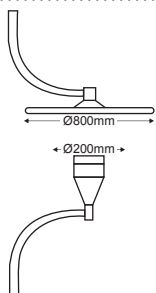

Κεφαλή Φωτιστικού
Top Luminaire **HOSI II**

Αλουμίνιο
Aluminum
Hliníku
Алюминий

Κενό / Empty
Prázdny / Празна

Γκρι / Grey
Šedá / Сив

IP65 230V | 1xE27

ΑΝΤΑΥΓΑΣΤΗΡΑΣ ΑΝΟΞΕΙΔΩΤΟΥ ΑΤΣΑΛΙΟΥ
STAINLESS STEEL REFLECTOR