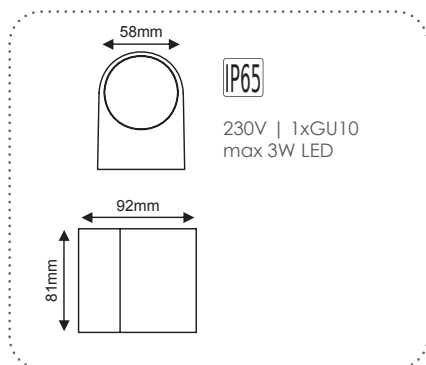

ΣΠΟΤ τοίχου
Wall luminaires

SL8210GU10W

Λευκό / White
Бі́ла / Бя́л
8.40€

SL8210GU10G

Σκούρο γκρι / Dark grey
Тпанá žedá / Тъ́мно сиво
8.40€