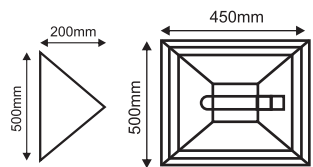

Φωτιστικό Πεζόδρομου
Sidewalk Luminaire **TRIANGLE**

Αλουμίνιο + PC
Aluminum + PC
Hliník + PC
Алюминий + PC

Γκρι / Grey
Šedá / Сив

IP55 230V | 1x E40

Κενό / Empty
Prázdny / Празна

ΑΝΟΔΙΩΜΕΝΟΣ ΚΥΦΕΛΟΕΙΔΗΣ ΑΝΤΑΥΓΑΣΤΗΡΑΣ
ANODIZED HONEYCOMB REFLECTOR