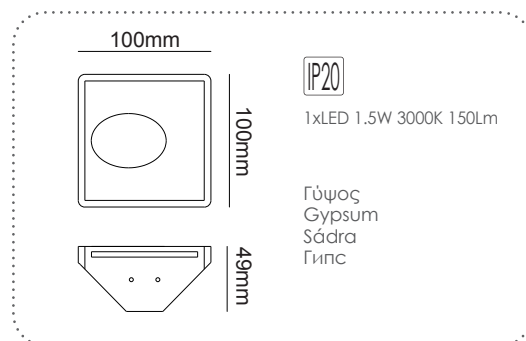

LED χωνευτό trimless φωτιστικό
LED recessed trimless luminaire **MAVIS**