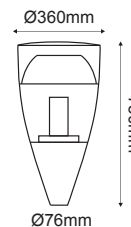

***83381**
144.00€

Κεφαλή Φωτιστικού Top Luminaire **EVOLUTION**

Αλουμίνιο + Πολυκαρβονικό
Aluminium + PC
Hliník + Polykarbonát
Алюминий + Поликарбонат

Γκρι / Grey
Šedá / Сив

IP65 230V | 1xE27

ΕΙΔΙΚΗ ΛΕΙΤΟΥΡΓΙΑ ΑΦΥΓΡΑΝΣΗΣ
SPECIAL DRY FUNCTION