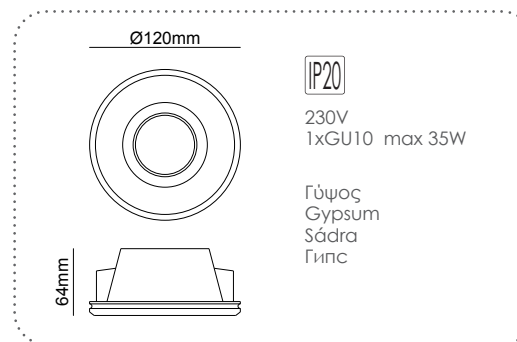

G90021C
Φυσικό / Natural
Přírodní / Естествен
5.50€