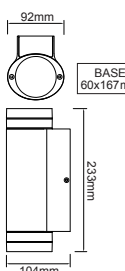

ΣΠΟΤ ΤΟΙΧΟΥ 2 ΔΕΣΜΕΩΝ
2 Beams wall luminaires **MELITA**

IP54

230V | 2xGU10
max 7W LED
max 35W HALOGEN

Αλουμίνιο + Γυαλί + PC
Aluminum + Glass + PC
Hliníku + Sklo + PC
Алюминий + Стъкло + PC

BASE
60x167mm

Σκούρο γκρι / Dark grey
Τμανά žedá / Тъмно сиво