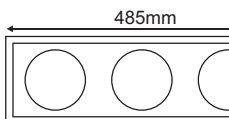

Χωνευτές κονσόλες για σποτ AR111 Recessed consoles for spot luminaires AR111

Ατσάλι / Steel
Ocel / CтoMaHa

ΡΥΘΜΙΖΟΜΕΝΗ ΓΩΝΙΑ ΦΩΤΙΣΜΟΥ
ADJUSTABLE BEAM ANGLE