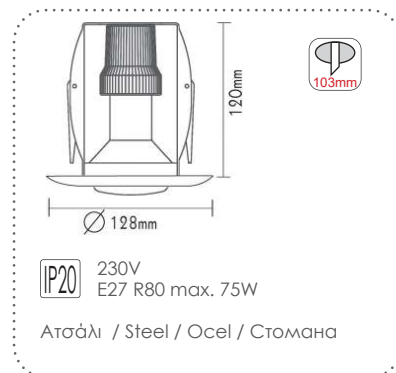

AC.045R63RAB

Χάλκινο / Copper
Měď / Мěď
2.90€

Χωνευτά στρογγυλά σποτ
Recessed round spot luminaires R80

AC.045R80W

Λευκό / White
Бі́ла / Бял
2.30€

AC.045R80NM

Νικελ ματ / Nickel matt
Nikl mat / Никел мат
2.90€