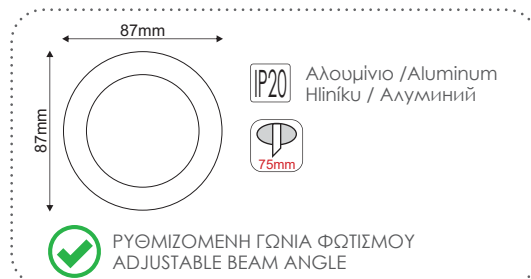

Κενά κωνευτά σποτ φωτισμού 620
Empty recessed spot luminaires 620

BS620W
Λευκό / White
Біла / Бял
GU10
5.00€

BS620B
Μαύρο / Black
Černá / Черно
GU10
5.00€

Κενά κωνευτά σποτ φωτισμού
Empty recessed spot luminaires