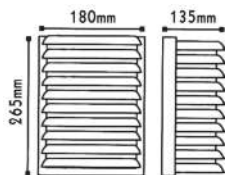

ΑΡΧΙΤΕΚΤΟΝΙΚΟΣ ΦΩΤΙΣΜΟΣ & ΣΠΟΤ ΕΞΩΤ. ΧΩΡΩΝ
ARCHITECTURAL & SPOT OUTDOOR LIGHTING

Απλίκες κήπου τύπου “χελώνα”
Bulkhead wall luminaires

IP45 230V
1xE27 max 60W

ΠΡΙΣΜΑΤΙΚΟ ΚΑΛΥΜΜΑ
PRISMATIC COVER

Αλουμίνιο + Γυαλί
Aluminum + Glass
Hliník + Sklo
Алюминий + Сτýκλο