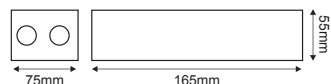

Ακροκιβώτια
Terminal cases

Αλουμίνιο / Aluminium
Нiлiνiкy / Алюминий