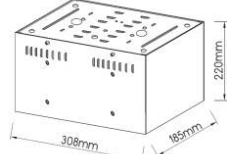

Κονσόλες οροφής χαμηλού προφίλ
Ceiling low profile consoles G53 AR111

ΡΥΘΜΙΖΟΜΕΝΗ ΓΩΝΙΑ ΦΩΤΙΣΜΟΥ
ADJUSTABLE BEAM ANGLE
Αλουμίνιο / Aluminium
Hliník / Алюминий

Γκρι / Grey
Šedá / Сив

12V | AR111 max 100W

*MC1001G
1xAR111
10.00€

*MC1003G
3xAR111
24.00€

Για διαφορετικά χρώματα , επικοινωνήστε μαζί μας
For any color, please contact us

Κονσόλες οροφής κενές
Ceiling empty consoles

MC1002BG

ΡΥΘΜΙΖΟΜΕΝΗ ΓΩΝΙΑ ΦΩΤΙΣΜΟΥ
ADJUSTABLE BEAM ANGLE
Αλουμίνιο / Aluminium
Hliník / Алюминий

Γκρι / Grey
Šedá / Сив

12V | AR111 max 100W

*MC1001BG
1xAR111
6.00€

*MC1002BG
2xAR111
13.00€

*MC1003BG
3xAR111
19.00€

Για διαφορετικά χρώματα , επικοινωνήστε μαζί μας
For any color, please contact us

Σποτ / Spot luminaires

*SDLCDMTN
Νικελ ματ / Nickel matt
Nikl mat / Никел мат
G12-E27
7.00€

*SDLCDMR
Γκρι / Grey
Šedá / Сив
CDMR-E27
5.40€

*SDLCDMR111
Γκρι / Grey
Šedá / Сив
CDMR111
3.20€

*SDLCDMR111N
Νικελ ματ / Nickel matt
Nikl mat / Никел мат
CDMR111
6.20€