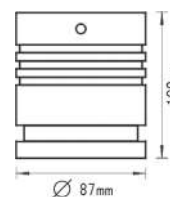

Σποτ οροφής
Spot ceiling luminaires

IP65 230V
1xGU10 max 50W

Γκρι / Grey
Šedá / Сив

Αλουμίνιο + Γυαλί
Aluminum + Glass
Hliník + Sklo
Алюминий + Стыкло

- ΠΥΡΙΜΑΧΟ ΓΥΑΛΙ
  FIRE RESISTANT GLASS