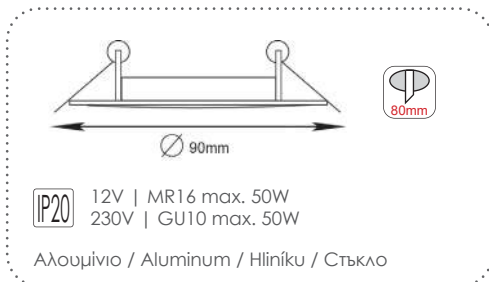

ΣΠΟΤ ΕΣΩΤΕΡΙΚΩΝ ΧΩΡΩΝ
INDOOR SPOT LUMINAIRES

Χωνευτά στρογγυλά σποτ δίχρωμα
Recessed 2 color round spot luminaires