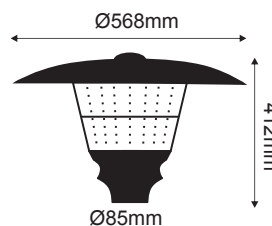

Γκρι / Grey
Šedá / Сив

IP65 230V
1x E27/E40

S0018
(Ø450mm | E27)
102.40€

S0019
(Ø560mm | E40)
147.80€

Κεφαλή Φωτιστικού
Top Luminaire **POLYC**

Αλουμίνιο + Πολυκαρβονικό
Aluminum + PC
Hliník + Polykarbonát
Алюминий + Поликарбонат