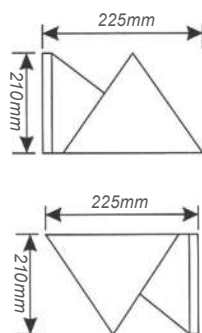

Πλαστικό + Αλουμίνιο
Plastic + Aluminum
Plast + Hliníku
Пластмаса + Алюминий

- ΕΝΙΣΧΥΜΕΝΟ ΠΛΑΣΤΙΚΟ
  REINFORCED PLASTIC
- ΚΕΡΑΜΙΚΟ ΝΤΟΥΙ
  CERAMIC LAMPHOLDER
- ΠΡΟΣΤΑΣΙΑ UV
  UV PROTECTION

230V
1x E27 max 40W

AC.1801L*