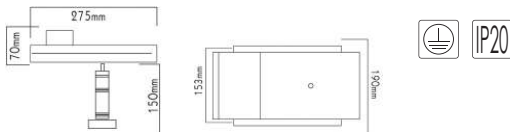

DZDIYAQRIII

Αλουμίνιο / Aluminum
Hliník / Алюминий

Κενό / Empty
Prázdny / Празна

ΡΥΘΜΙΖΟΜΕΝΟΣ ΣΠΑΣΤΟΣ ΒΡΑΧΙΟΝΑΣ
ADJUSTABLE BRACKET