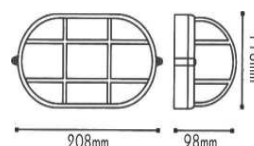

Απλίκες τύπου “χελώνα”
Bulkhead wall luminaires

IP45 230V
1xE27 max 60W

Αλουμίνιο + Γυαλί
Aluminum + Glass
Hliník + Sklo
Алюминий + Стъкло

ΠΡΙΣΜΑΤΙΚΟ ΚΑΛΥΜΜΑ
PRISMATIC COVER

HI5035W
Λευκό / White
Бѐла / Бѐлѧ
7.80€