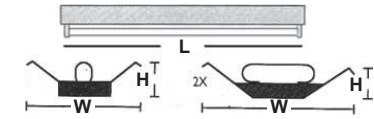

Με ηλεκτρονικό μετασχηματιστή With electronic ballast

1xT5   2xT5
*T5114E
1x14W   2x14W
5.80€   6.80€

*T5228E
2x28W
9.40€

*Q5235E
2x35W
12.30€

	L	W	H
T5114E	580	38	20 (mm)
T5128E	1180	38	20 (mm)
T5214E	580	38	20 (mm)
T5228E	1180	38	20 (mm)
Q5235E	1480	50	34 (mm)