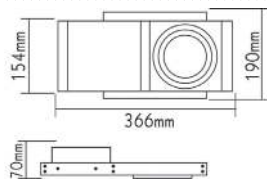

Αλουμίνιο / Aluminum
Hliník / Алюминий

Κενό / Empty
Prázdny / Празна