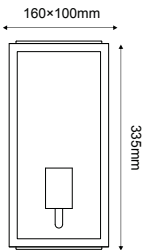

ΑΝΕΜΙΣΤΗΡΕΣ ΦΩΤΙΣΤΙΚΑ FAN LIGHTINGS (189-190)

190

190

ΦΩΤΙΣΤΙΚΑ ΦΑΝΑΡΙΑ
LANTERN LUMINAIRES

Απλικά κήπου
Garden wall luminaire **CELIA**

Ατσάλι + Γυαλί
Steel + Glass
Ocel + Sklo
СТОМАНА + СЪКЛО

230V
1xE27 max 60W