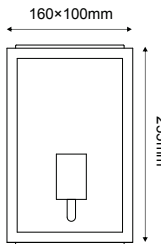

230V
2xE27 max 60W

**CELIA2WWH**

Λευκό / White
Біла / Бял
56.50€

CELIA2WBK

Μαύρο / Black
Černá / Черно
56.50€

CELIA2WG

Γκρι / Grey
Šedá / Сив
56.50€

Μίνι απλικά κήπου
Mini garden wall luminaire **CELIA**