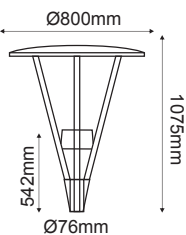

ΦΩΤΙΣΤΙΚΑ ΠΛΑΤΕΙΩΝ PARK LUMINAIRES

Κεφαλή Φωτιστικού Top Luminaire **HOSI**

Αλουμίνιο
Aluminium
Hliník
Алюминий

Κενό / Empty
Prázdný / Празна

Γκρι / Grey
Šedá / Сив

IP65 230V | 1xE27

ΑΝΤΑΥΓΑΣΤΗΡΑΣ ΑΝΟΞΕΙΔΩΤΟΥ ΑΣΑΛΙΟΥ
STAINLESS STEEL REFLECTOR