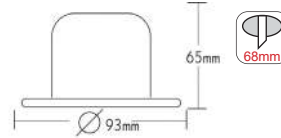

Χωνευτά στρογγυλά σποτ
Recessed round spot luminaires

Νικελ ματ / Nickel matt
Niki mat / Никел мат

IP20 12V | MR16 max. 50W
230V | GU10 max. 50W

Ατσάλι + Γυαλί / Steel + Glass
Ocel + Sklo / Стомана + Стъкло