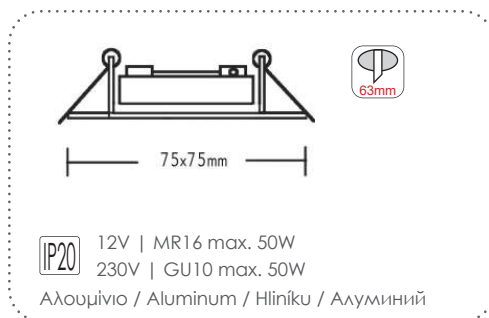

Χωνευτά τετράγωνα σποτ
Recessed square spot luminaires

BS3159WMR16

Λευκό / White
Бѐλά / Бѐла
1.80€

BS3159EGMR16

Μεταλ. γκρι / Metallic grey
Šedá metalíza / Μεταλνο σιβ
2.10€

BS3159NMMR16

Νίκελ ματ / Nickel matt
Níkl mat / Никел мат
2.10€

BS3159CPMR16

Χρόμιο / Chrome
Chrom / Хром
2.10€

BS3159GMMR16

Χρυσό ματ / Matt gold
Zlato mat / Злато мат
2.10€

BS3159GABMR16

Μπρονζέ / Bronze
Bronz / Бронз
2.10€