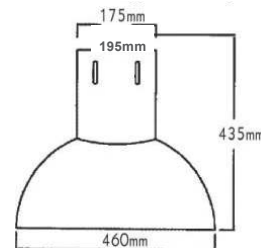

Κενό / Empty
Prázdny / Празна
67.80€

Καμπάνα / High Bay Luminaire **ARTEMIS**

Αλουμίνιο
Aluminum
Hliníku
Алюминий

IP54 230V
1xE27/E40

ΑΝΤΑΥΓΑΣΤΗΡΑΣ
REFLECTOR

ΔΕΧΕΤΑΙ CFL | LED ΛΑΜΠΤΗΡΑ
ACCEPTS CFL | LED LAMP