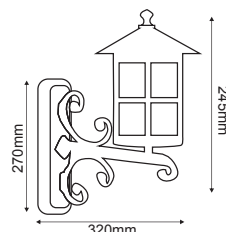

ΦΩΤΙΣΤΙΚΑ ΦΑΝΑΡΙΑ
LANTERN LUMINAIRES

HI6171B

Μαύρο / Black
Černá / Черно
23.00€

HI6171V

Πράσινο-Μαύρο / Green-Black
Zeleno-Černá / Зелено-Черно
23.00€

HI6171GB

Χρυσό-Μαύρο / Gold-Black
Zlato-Černá / Златно-Черно
23.00€

HI6172B

Μαύρο / Black
Černá / Черно
24.20€

HI6172V

Πράσινο-Μαύρο / Green-Black
Zeleno-Černá / Зелено-Черно
24.20€

HI6172GB

Χρυσό-Μαύρο / Gold-Black
Zlato-Černá / Златно-Черно
24.20€

HI6173B

Μαύρο / Black
Černá / Черно
24.20€

HI6173V

Πράσινο-Μαύρο / Green-Black
Zeleno-Černá / Зелено-Черно
24.20€

HI6173GB

Χρυσό-Μαύρο / Gold-Black
Zlato-Černá / Златно-Черно
24.20€

HI6175B

Μαύρο / Black
Černá / Черно
24.20€

HI6175GB

Χρυσό-Μαύρο / Gold-Black
Zlato-Černá / Златно-Черно
24.20€

Εξάγωνο φανάρια αλουμινίου
Hexagon aluminum lanterns E27

Αλουμίνιο + Γυαλί
Aluminum + Glass
Hliník + Sklo
Алюминий + Стыкло

IP45 230V
1xE27 max 60W

Φανάρι παραδοσιακό
Traditional lantern CRES

Αλουμίνιο + Γυαλί
Aluminum + Glass
Hliník + Sklo
Алюминий + Стыкло

Σκουριά / Rust
Rez / Ръжда

HI6501

IP45

230V
1xE27 max 60W