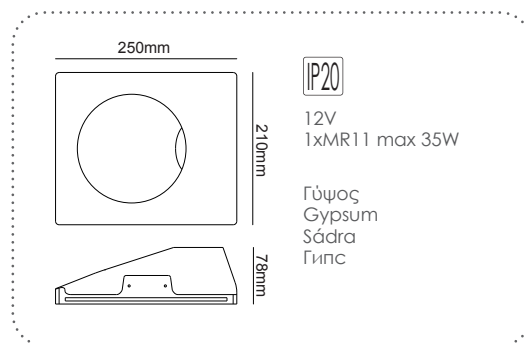

Χωνευτό trimless φωτιστικό
Recessed trimless luminaire **SKYE**