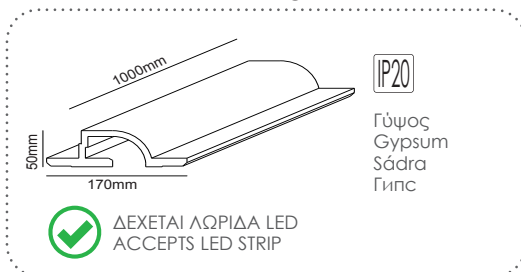

Χωνευτή trimless ευθεία
Recessed trimless straight line **ANDIE**