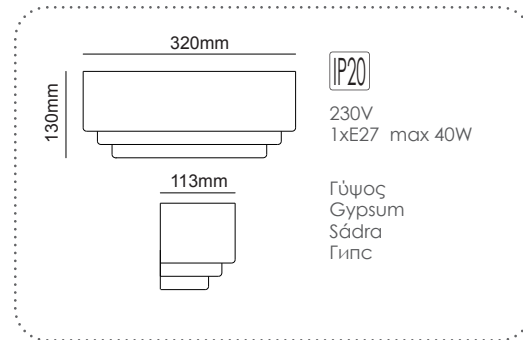

G85541W
Φυσικό / Natural
Přirodní / Естествен
27.50€