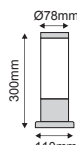

Φωτιστικά κήπου
Garden luminaires **LOOP I**

Ανοξείδωτο ασάλι + Πολυκαρβονικό
Stainless steel + PC
Nerezová ocel + Polykarbonát
Неръждаема стомана + Поликарбонат

230V
1xE27 max 40W

ΟΠΑΛ ΚΑΛΥΜΜΑ
OPAL COVER

Φωτιστικά κήπου
Garden luminaires **LOOP II**

BT1003SO

230V
1xE27 max 40W

ΟΠΑΛ ΚΑΛΥΜΜΑ
OPAL COVER

Ανοξείδωτο ασάλι + Πολυκαρβονικό
Stainless steel + PC
Nerezová ocel + Polykarbonát
Неръждаема стомана + Поликарбонат