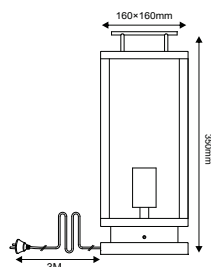

Φωτιστικό επιδαπέδιο κήπου με καλώδιο
Garden floor luminaire with cable **CELIA**

Ατσάλι + Γυαλί
Steel + Glass
Ocel + Sklo
Стомана + Стыкло

IP44

230V
1xE27 max 60W