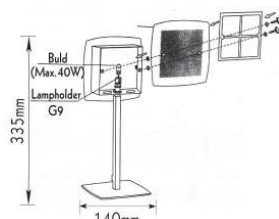

ΠΡΟΒΟΛΕΙΣ ΕΣΩΤΕΡΙΚΩΝ ΧΩΡΩΝ
INDOOR FLOOD LUMINAIRES

Σποτ οροφής - απλίκες - επιτραπέζια φωτιστικά - επιδαπέδια φωτιστικά
Ceiling spot luminaires - wall luminaires - table luminaires - floor luminaires G9

V221981T

IP20 230V | G9 max 40W

Ατσάλι + Αλουμίνιο + Γυαλί
Steel + Aluminum + Glass
Ocel + Hliniku + Sklo
Стomана + Алюминий + Стъкло

ΠΥΡΙΜΑΧΟ ΓΥΑΛΙ
FIRE RESISTANT GLASS