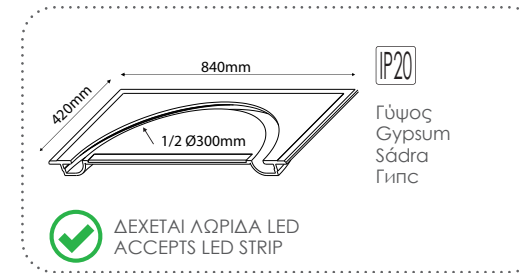

G8019W
Φυσικό / Natural
Přírodní / Естествен
66.20€

Χωνευτό trimless ημικύκλιο
Recessed trimless half round **ANDIE**

G8020W
Φυσικό / Natural
Přírodní / Естествен
73.50€

Αριστερή χωνευτή trimless γωνία
Left recessed trimless corner **ANDIE**