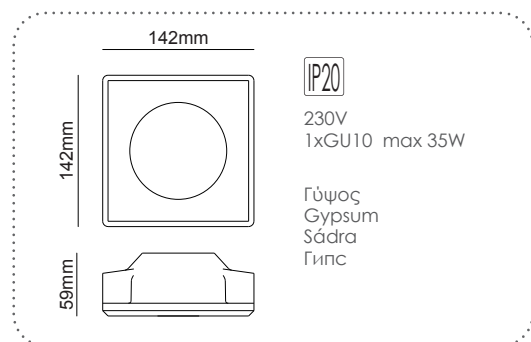

ΓΥΨΙΝΟ
GYPSUM

12-15mm
Plasterboard

Χωρευτό trimless φωτιστικό
Recessed trimless luminaire **MOLLY**

Στρόγγυλοι ανταυγαστήρες
Round reflectors

R90451CCHR

Χρώμιο / Chrome
Chrom / Хром
3.20€

R90451CRG

Ροζ Χρυσό / Rose Gold
Růžové Zlato / Розовο Злат
3.20€