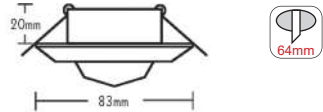

ΣΠΟΤ ΕΣΩΤΕΡΙΚΩΝ ΧΩΡΩΝ INDOOR SPOT LUMINAIRES

Χωνευτά στρογγυλά σποτ Recessed round spot luminaires