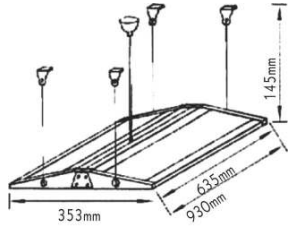

ΦΩΤΙΣΤΙΚΑ ΦΘΟΡΙΣΜΟΥ
FLUORESCENT LUMINAIRES

Κρεμαστό διπλό φωτιστικό φθορισμού
Pendant double fluorescent luminaire T5

Αλουμίνιο + Γυαλί
Aluminum + Glass
Hliník + Sklo
Алюминий + Стыкло

IP20
230V | G5 T5