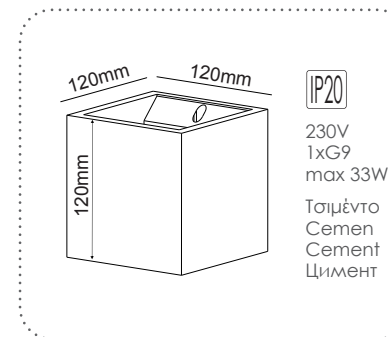

GC85102W
Φυσικό / Natural
Přírodní / Естествен
28.50€

Επίτοιχο φωτιστικό
Wall luminaire **IBON**

GC85311W
Φυσικό / Natural
Přírodní / Естествен
21.80€

Επίτοιχο φωτιστικό
Wall luminaire **BLOCK**

GC85141W
Φυσικό / Natural
Přírodní / Естествен
18.50€