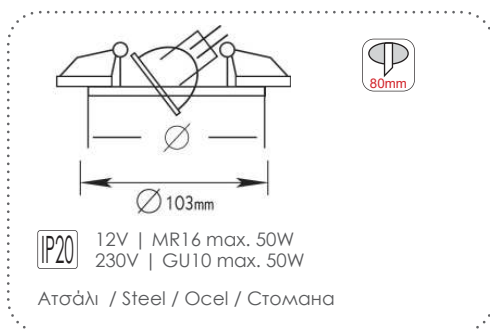

ΣΠΟΤ ΕΣΩΤΕΡΙΚΩΝ ΧΩΡΩΝ INDOOR SPOT LUMINAIRES

Χωνευτά στρογγυλά κινητά σποτ Recessed round movable spot luminaires