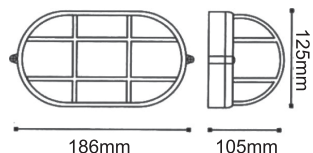

ΦΩΤΙΣΤΙΚΑ ΒΙΟΜΗΧΑΝΙΚΟΥ ΤΥΠΟΥ
INDUSTRIAL LUMINAIRES

Βιομηχανική απλικά τύπου “χελώνα”
Industrial wall luminaire

IP44 230V
1xE27 max 60W

Ενισχυμένο πλαστικό + Γυαλί
Reinforced plastic + Glass
Vyztužený plast + Sklo
Подсиленa пластмаса + Сτýκλο