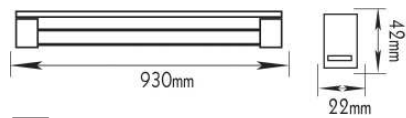

Φωτιστικό φθορισμού T5
T5 fluorescent luminaire

230V | T5

Λευκό / White
Βίλα / Бял

Πλαστικό + Πολυκαρβονικό
Plastic + PC
Plast + Polykarbonát
Пластмасова + Поликарбонат