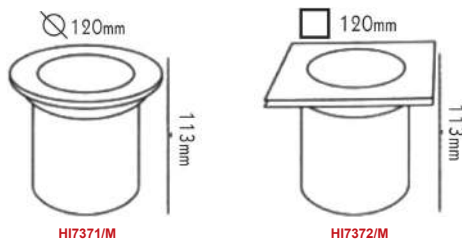

ΕΝΔΟΔΑΠΕΔΙΟ
FLOOR RECESSED

ΧΩΝΕΥΤΟ ΣΠΟΤ ΔΑΠΕΔΟΥ
Underground spot luminaire

HI7371/M

HI7372/M

Ανοξείδωτο αστάλι + Γυαλί
Stainless steel + Glass
Nerezová ocel + Sklo
Неръждаема стомана + Стъкло

IP66

ΠΥΡΙΜΑΧΟ ΓΥΑΛΙ
FIRE RESISTANT GLASS

ΑΝΟΞΕΙΔΩΤΕΣ ΒΙΔΕΣ
STAINLESS SCREWS

HI7331 / HI7333

IP66 230V
1xGU10 max 35W

Νικελ ματ / Nickel matt
Nikl mat / Никел мат

Αλουμίνιο + Γυαλί
Aluminum + Glass
Hliníku + Sklo
Алюминий + Стъкло

ΠΥΡΙΜΑΧΟ ΓΥΑΛΙ
FIRE RESISTANT GLASS

ΑΝΟΞΕΙΔΩΤΕΣ ΒΙΔΕΣ
STAINLESS SCREWS