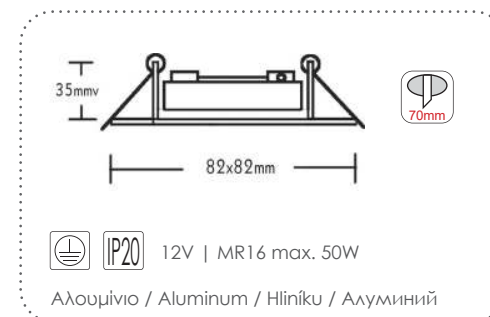

Χωνευτά τετράγωνα κινητά σποτ
Recessed square movable spot luminaires