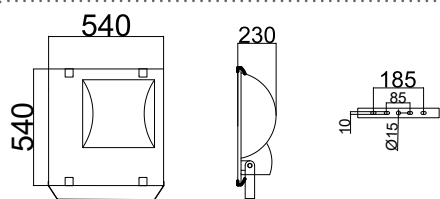

Προβολέας / Flood Luminaire 1000W

Αλουμίνιο + Γυαλί
Aluminum + Glass
Hliník + Sklo
Алюминий + Сτῦκλο

Ανθρακί / Anthracite
Antracit / Ανтрацит
RAL7016

ΚΥΨΕΛΟΕΙΔΗΣ ΑΝΤΑΥΓΑΣΤΗΡΑΣ
HONEYCOMB REFLECTOR

ΠΥΡΙΜΑΧΟ ΕΠΙΠΕΔΟ ΓΥΑΛΙ
FIRE RESISTANT FLAT GLASS

IP65 230V
1xE40