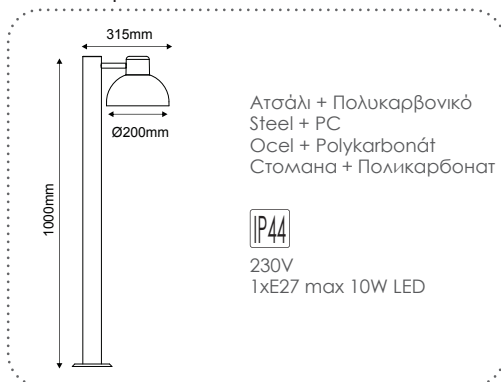

Φωτιστικό κολωνάκι κήπου
Garden post luminaire **BERO**

Ατσάλι + Πολυκαρβονικό
Steel + PC
Ocel + Polykarbonát
Стomana + Поликарбонат

P44

230V
1xE27 max 10W LED