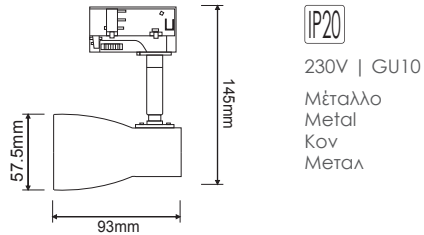

Τριφασικά σποτ ράγας 3 phases track luminaires GU10

IP20

230V | GU10
Μέταλλο
Metal
Κοιν
Μεταλ