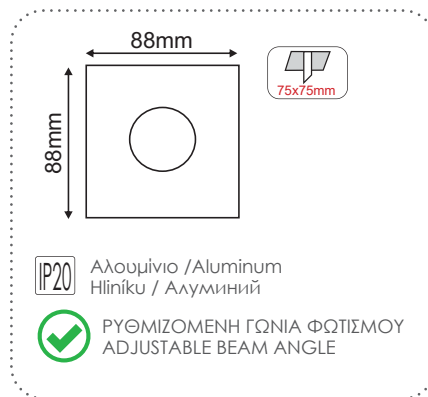

BS618W
Λευκό / White
Біла / Бял
GU10
5.00€

BS618B
Μαύρο / Black
Černá / Черно
GU10
5.00€

Κενά κωνευτά σποτ φωτισμού 619
Empty recessed spot luminaires 619

BS619W
Λευκό / White
Біла / Бял
GU10
5.20€

BS619B
Μαύρο / Black
Černá / Черно
GU10
5.20€

Κενά κωνευτά σποτ φωτισμού 620
Empty recessed spot luminaires 620