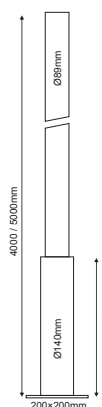

F8914*

Γκρι / Grey / Šedá / Сив