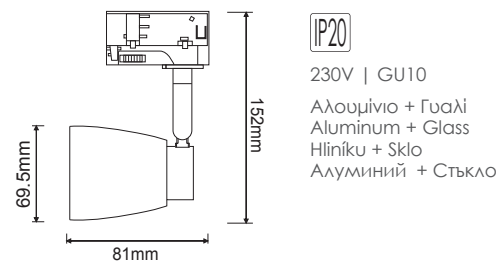

Τριφασικά σποτ ράγας 3 phases track luminaires GU10

IP20

230V | GU10
Αλουμίνιο + Γυαλί
Aluminium + Glass
Hliniku + Sklo
Алюминий + Стыкло