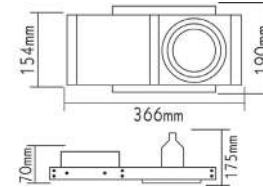

Αλουμίνιο / Aluminum
Hliník / Алюминий

Κενό / Empty
Prázdny / Празна