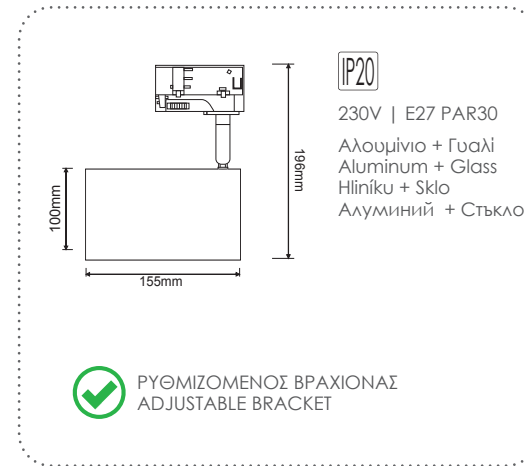

Τριφασικά σποτ ράγας
3 phases track luminaires PAR30

TS68PAR4CB
Μαύρο / Black
Černá / Черно
21.60€