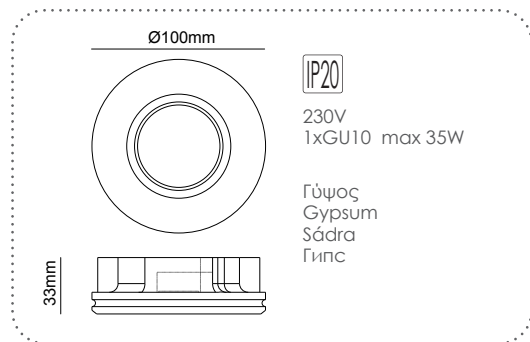

Τιμή κατόπιν ζήτησης / Price upon request / Cena na vyzádání / Цена при поускване

ΑΡΧΙΤΕΚΤΟΝΙΚΟΣ ΦΩΤΙΣΜΟΣ ΕΣΩΤΕΡΙΚΩΝ ΧΩΡΩΝ
ARCHITECTURAL INDOOR LIGHTING

ΓΥΨΙΝΟ
GYPSUM

12-15mm
Plasterboard

Χωνευτό trimless φωτιστικό
Recessed trimless luminaire **ERIN**