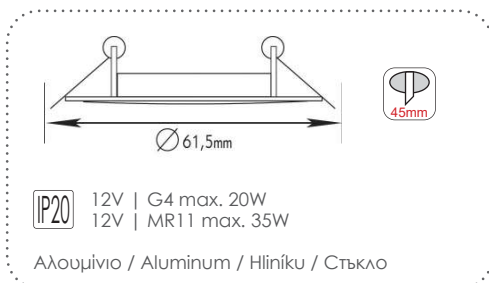

Χωνευτά στρογγυλά σποτ
Recessed round spot luminaires