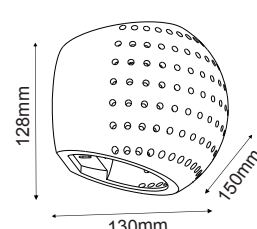

Επίτοιχο φωτιστικό
Wall luminaire **SHELF**

Επίτοιχο φωτιστικό
Wall luminaire **IBON**

IP20

230V
1xG9 max 40W

Γύψος
Gypsum
Sádra
Гипс