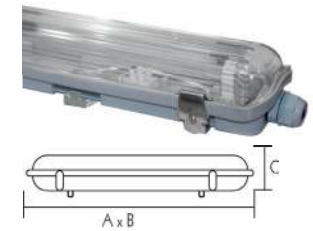

A	B	C
AC.3118H	680 x 70 x 63 (mm)		
AC.3136H	1280 x 70 x 63 (mm)		
AC.3158H	1580 x 70 x 63 (mm)		
AC.3218H	660 x 112 x 63 (mm)		
AC.3236H	1260 x 112 x 63 (mm)		
AC.3258H	1560 x 112 x 63 (mm)		

Φωτιστικά για λαμπτήρες LED Luminaires for LED lamps

1xT8

AC.3118H
1x600mm
8.00€

AC.3136H
1x1200mm
12.10€

AC.3158H
1x1500mm
14.80€

2xT8

AC.3218H
2x600mm
10.20€

AC.3236H
2x1200mm
14.20€

AC.3258H
2x1500mm
17.20€

i Όλα τα Φ/Σ T8 & T5 διατίθενται και με dimmable ballast, συστήματα εφεδρικού φωτισμού κ.τ.λ.
All the fluorescent luminaires T8 & T5 are available with dimmable ballast, emergency systems e.t.c