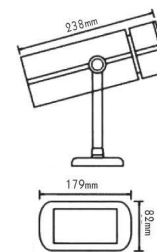

Προβολέας
Flood luminaire RX7s

IP20

230V | R7s

Αλουμίνιο
Aluminium
Hliník
Алюминий

Κενό / Empty
Prázdny / Празна

ΠΥΡΙΜΑΧΟ ΓΥΑΛΙ
FIRE RESISTANT GLASS

ΡΥΘΜΙΖΟΜΕΝΟΣ ΒΡΑΧΙΟΝΑΣ
ADJUSTABLE BRACKET