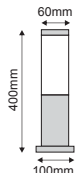

BT1003BH045