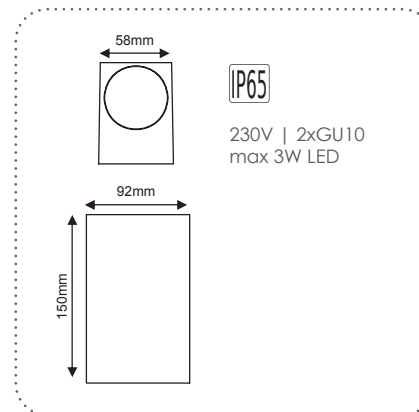

Σκούρο γκρι / Dark grey
Тпанá žedá / Тъ́мно сиво
8.40€

ΣΠΟΤ τοίχου 2 δέσμεων
2 Beams wall luminaires

SL8111GU10W

Λευκό / White
Бі́ла / Бя́л
11.50€

SL8111GU10G

Σκούρο γκρι / Dark grey
Тпанá žedá / Тъ́мно сиво
11.50€