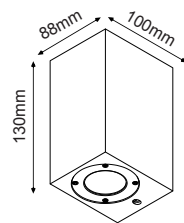

**ΤΣΙΜΕΝΤΟ
CEMENT**

Σποτ τοίχου
Wall luminaires **AGNES**

IP65

230V | 1xGU10
max 7W LED
max 35W HALOGEN

Τσιμέντο + Ανοξ. ασάλι + Γυαλί
Concrete + Stainless steel + Glass
Cement + Nerezová ocel + Sklo
Цемент + Неръждаема стомана + Стъкло