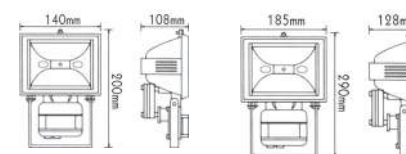

Προβολέας Ιωδίνης με φωτοκύτταρο Halogen Flood Luminaire with photocell **HALOS II**

AC.045005SG

AC.045006SG

Αλουμίνιο + Γυαλί
Aluminum + Glass
Hliník + Sklo
Алюминий + Сτῦκλο

Γκρι / Grey
Šedá / Сив
IP54 230V
1xR7s

ΚΥΨΕΛΟΕΙΔΗΣ ΑΝΤΑΥΓΑΣΤΗΡΑΣ
HONEYCOMB REFLECTOR

ΠΥΡΙΜΑΧΟ ΕΠΙΠΕΔΟ ΓΥΑΛΙ
FIRE RESISTANT FLAT GLASS