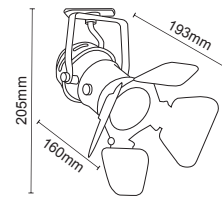

Μονοφασικά σποτ ράγας
1 phase track luminaires GU10

IP44

230V
1xGU10 max 50W

Ατσάλι
Steel
Ocel
CтoMaha

ΡΥΘΜΙΖΟΜΕΝΟΣ ΒΡΑΧΙΟΝΑΣ
ADJUSTABLE BRACKET