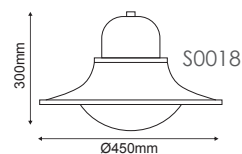

Φανάρι Πλατειών
Lantern Luminaire **PAGODA**

Αλουμίνιο + Πολυκαρβονικό
Aluminum + PC
Hliník + Polykarbonát
Алюминий + Поликарбонат

Γκρι / Grey
Šedá / Сив