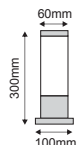

BT1003BH030