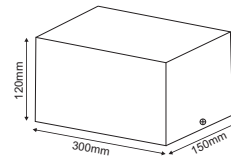

ΚΟΝΣΟΛΕΣ ΕΣΩΤΕΡΙΚΩΝ ΧΩΡΩΝ INDOOR CONSOLES

Κονσόλες οροφής για σποτ AR111 Ceiling consoles for spot luminaires AR111

MCDAR2*

ΡΥΘΜΙΖΟΜΕΝΗ ΓΩΝΙΑ ΦΩΤΙΣΜΟΥ
ADJUSTABLE BEAM ANGLE

Ατσάλι / Steel
Ocel / CтoMaHa

12V | AR111 max 100W

MCDAR1W

Λευκό / White
Бѐлa / Бѐлa
AR111
9.70€

MCDAR2W

Λευκό / White
Бѐлa / Бѐлa
AR111 x 2
17.80€

MCDAR3W

Λευκό / White
Бѐлa / Бѐлa
AR111 x 3
24.00€

MCDAR1B

Μαύρο / Black
Černá / Чepнo
AR111
9.70€

MCDAR2B

Μαύρο / Black
Černá / Чepнo
AR111 x 2
17.80€

MCDAR3B

Μαύρο / Black
Černá / Чepнo
AR111 x 3
24.00€

Για διαφορετικά χρώματα, επικοινωνήστε μαζί μας
For any color, please contact us

Χωνευτές κονσόλες για σποτ AR111 Recessed consoles for spot luminaires AR111

Ατσάλι / Steel
Ocel / CтoMaHa

ΡΥΘΜΙΖΟΜΕΝΗ ΓΩΝΙΑ ΦΩΤΙΣΜΟΥ
ADJUSTABLE BEAM ANGLE

XMQR1W

Λευκό / White
Бѐлa / Бѐлa
AR111
4.40€

XMQR2W

Λευκό / White
Бѐлa / Бѐлa
AR111 x 2
6.80€

XMQR3W

Λευκό / White
Бѐлa / Бѐлa
AR111 x 3
9.20€

XMQR1B

Μαύρο / Black
Černá / Чepнo
AR111
4.40€

XMQR2B

Μαύρο / Black
Černá / Чepнo
AR111 x 2
6.80€

XMQR3B

Μαύρο / Black
Černá / Чepнo
AR111 x 3
9.20€