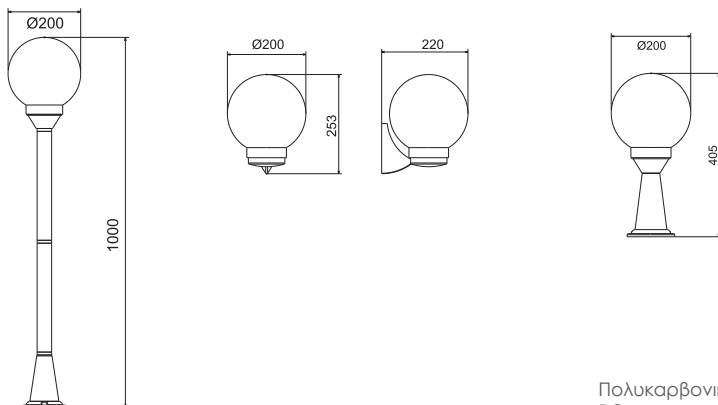

ΠΛΑΣΤΙΚΟ
PLASTIC

Πλαστικά φωτιστικά κήπου
Plastic garden luminaires

ΠΡΟΣΤΑΣΙΑ UV
UV PROTECTION

ΚΟΛΩΝΑ ΑΛΟΥΜΙΝΙΟΥ
ALUMINIUM POST (PLGM5W & PLGM5B)

Πολυκαρβονικό
PC
Polycarbonát
Поликарбонат

IP44 1xE27 max 40W
LED max 10W

2 τρόποι εγκατάστασης
installation ways
zrúsoy instalace
начини за инсталациране