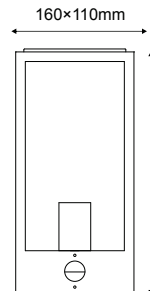

Απλικά κήπου με ανιχνευτή κίνησης
Garden wall luminaire with sensor **CELIA**

Ατσάλι + Γυαλί
Steel + Glass
Ocel + Sklo
СТОМАНА + СЪКЛО

230V
1xE27 max 60W