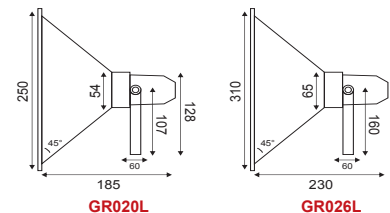

Προβολέας / Flood Luminaire **RETA**

Αλουμίνιο + Γυαλί
Aluminum + Glass
Hliniku + Sklo
Алюминий + Стыкло

Γκρι / Grey
Šedá / Сив
IP65 230V
1xE27

- ΑΝΟΔΙΩΜΕΝΟΣ ΑΝΤΑΥΓΑΣΤΗΡΑΣ
  ANODIZED REFLECTOR
- ΠΥΡΙΜΑΧΟ ΕΠΙΠΕΔΟ ΓΥΑΛΙ
  FIRE RESISTANT FLAT GLASS
- ΗΛΕΚΤΡΟΣΤΑΤΙΚΗ ΒΑΦΗ
  POWDER COATING
- ΦΛΑΝΤΖΑ ΣΤΕΓΑΝΟΠΟΙΗΣΗΣ
  WATERPROOF FLANGE
- ΑΝΟΞΕΙΔΩΤΑ ΚΛΙΠ
  STAINLESS CLIPS