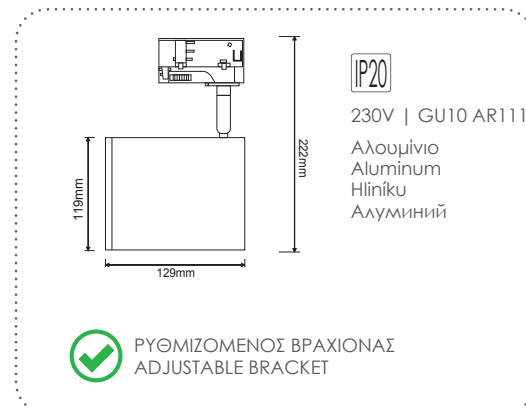

Τριφασικά σποτ ράγας
3 phases track luminaires GU10 AR111

TS68AR4CB
Μαύρο / Black
Černá / Черно
23.20€