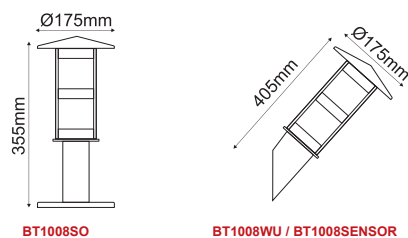

Φωτιστικά κήπου
Garden luminaires **LOOP IV**

Ανοξείδωτο ατσάλι + Γυαλί
Stainless steel + Glass
Nerezovná ocel + Sklo
Неръждаема стомана + Стъкло

IP45 230V
1xE27 max 40W

ΟΠΑΛ ΚΑΛΥΜΜΑ
OPAL COVER

***BT1008SO**
25.00€