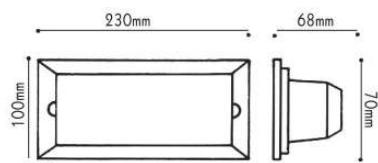

 IP54 230V
 1x E27 max 40W

 Ανοξείδωτο ατσάλι + Γυαλί
 Stainless steel + Glass
 Nerezová ocel + Sklo
 Неръждаема стомана + Стъкло

***HI7002E27**

11.60€

 Χωνευτές απλικές διαδρόμων
 Recessed corridor wall luminaires