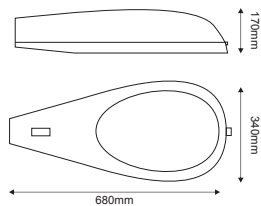

Φωτιστικό οδικού / Street Luminaire **ZEUS II**

Αλουμίνιο + Γυαλί
Aluminum + Glass
Hliník + Sklo
Алюминий + Стыкло

Γκρι / Grey
Šedá / Сив

IP65 230V
1xЕ40

✓ ΑΝΤΑΥΓΑΣΤΗΡΑΣ
REFLECTOR

✓ ΠΥΡΙΜΑΧΟ ΚΑΜΠΥΛΟ ΓΥΑΛΙ
FIRE RESISTANT CURVED GLASS

✓ ΔΕΧΕΤΑΙ ΜΟΝΟ ΣΩΛΗΝΩΤΟ ΛΑΜΠΤΗΡΑ
ACCEPTS ONLY TUBULAR LAMP

✓ ΔΥΝΑΤΟΤΗΤΑ ΣΥΣΤΗΜ. STEP DIMMING
STEP DIMMING SYSTEM POSSIBILITY

✓ ΒΡΑΧΙΟΝΑΣ Ø42-60mm
BRACKET Ø42-60mm

✓ ΦΩΤΕΙΝΗ ΕΚΠΟΜΠΗ CUT-OFF
LIGHT EMISSION CUT-OFF