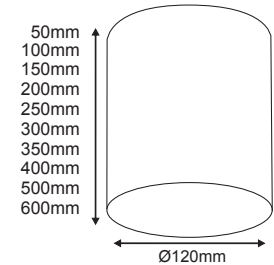

ROME A600RA

600mm | GU10-E27
41.40€