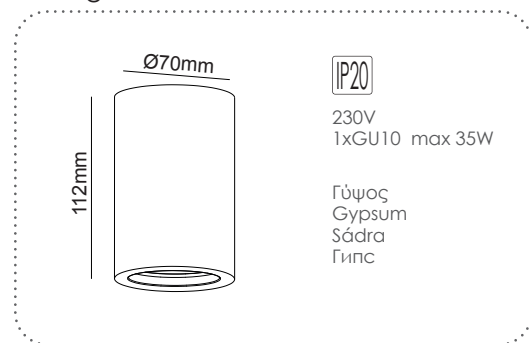

ΓΥΨΙΝΟ
GYPSUM

Φωτιστικό οροφής
Ceiling luminaire **RUTH**

10.90€