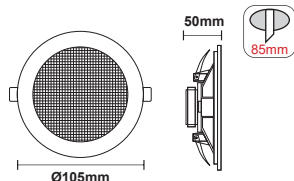

Ηχεία ψευδοροφής
Recessed speakers 6W

ΠΛΕΓΜΑ ΠΡΟΣΤΑΣΙΑΣ
PROTECTION GRID

Ατσάλι / Steel
Ocel / Стомана IP20