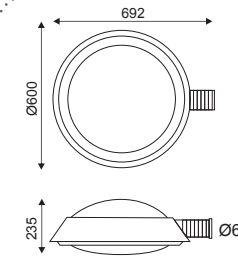

Φωτιστικό οδικού / Street Luminaire **FYZD III**

✓ ΠΥΡΙΜΑΧΟ ΚΑΜΠΥΛΟ ΓΥΑΛΙ
FIRE RESISTANT CURVED GLASS

✓ ΔΕΧΕΤΑΙ CFL | LED ΛΑΜΠΤΗΡΑ
ACCEPTS CFL | LED LAMP

✓ ΒΡΑΧΙΟΝΑΣ Ø48-60mm
BRACKET Ø48-60mm

Αλουμίνιο + Γυαλί
Aluminum + Glass
Hliník + Sklo
Алюминий + Стыкло

Γκρι / Grey
Šedá / Сив **IP65** 230V
1xЕ40