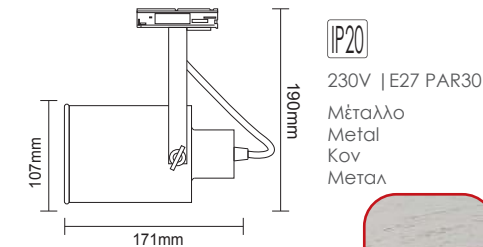

ΡΥΘΜΙΖΟΜΕΝΟΣ ΒΡΑΧΙΟΝΑΣ
ADJUSTABLE BRACKET

TS75GU3CW

Λευκό / White
Бі́ла / Бял
10.40€

TS75GU3CB

Μαύρο / Black
Černá / Черно
10.40€

Μονοφασικά σποτ ράγας
1 phase track luminaires PAR30

ΡΥΘΜΙΖΟΜΕΝΟΣ ΒΡΑΧΙΟΝΑΣ
ADJUSTABLE BRACKET