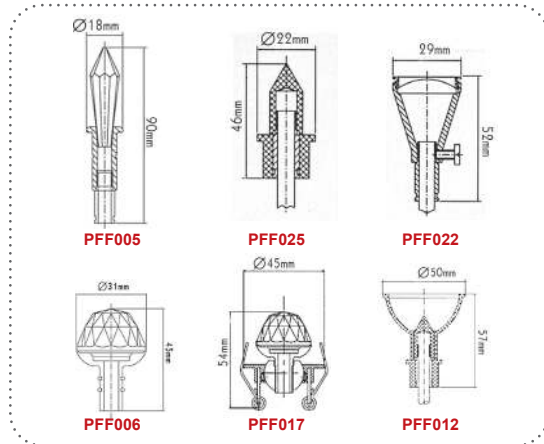

Τερματικά οπτικών ινών / Fiber optic terminals

*PFF005
BIG ICE
2.50€

*PFF025
ROCKET
0.60€

*PFF022
COW EYE
3.40€

*PFF006
DIAMOND
3.00€

*PFF017
CRYSTAL
5.80€

*PFF012
DICHROIC
0.80€