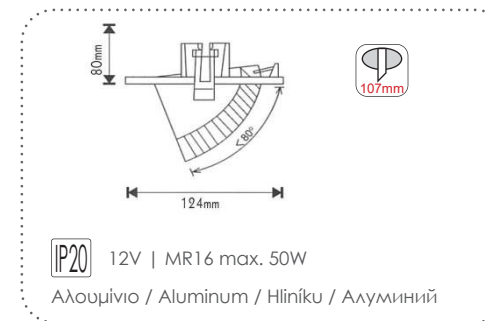

***AC.045MRCHG**

Χρυσό / Gold
Zlato / Злато
7.00€

Χωνευτά στρογγυλά κινητά σποτ
Recessed round movable spot luminaires

IP20 12V | MR16 max. 50W

Αλουμίνιο / Aluminium / Hliník / Алюминий

***AC.045MR16CB**

Χρώμιο / Chrome
Chrom / Хром
8.00€