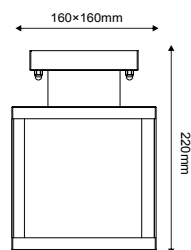

ΦΩΤΙΣΤΙΚΑ ΦΑΝΑΡΙΑ
LANTERN LUMINAIRES

Φωτιστικό οροφής κήπου
Garden ceiling luminaire **CELIA**

Ατσάλι + Γυαλί
Steel + Glass
Ocel + Sklo
Стомана + Стыкло

IP44

230V
1xE27 max 60W