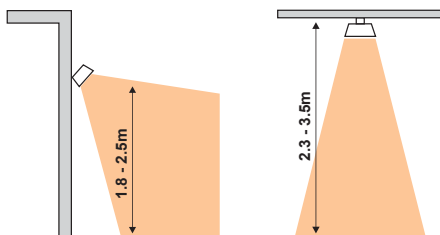

✓ 2 ΑΝΤΙΣΤΑΣΕΙΣ ΑΝΘΡΑΚΑ
2 CARBON RESISTORS

IP65

Αλουμίνιο + Γυαλί
Aluminum + Glass
Hliník + Sklo
Алюминий + Стыкло

AC.0450063
85.40€

Σύστημα έναυσης
Gear box

AC.09998

AC.09999

IP20