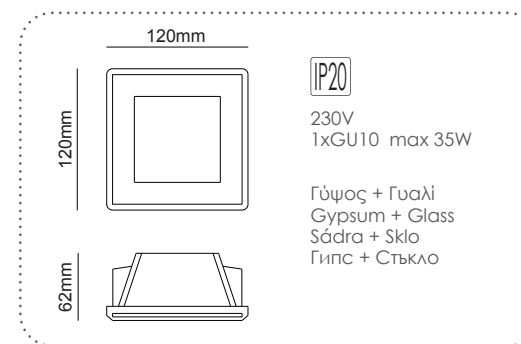

Χωνευτό trimless φωτιστικό
Recessed trimless luminaire **JOSIE**

G9001GC
Φυσικό + Αμμοβολή
Natural + Sandblast
Přírodní + Pískování
Естествен + Гравирован
6.20€