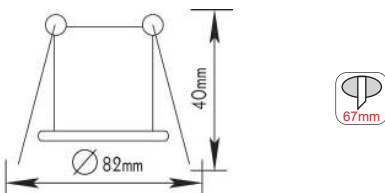

***BS3406GM**

Χρυσό ματ / Matt gold
Zlato mat / Злато мат
4.60€

***BS3406GAB**

Μπρονζέ / Bronze
Bronz / Бронз
4.60€

Χωνευτά στρογγυλά σποτ
Recessed round spot luminaires

IP45 12V | MR16 max. 50W
230V | GU10 max. 50W