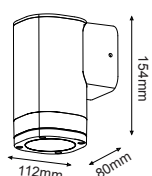

ΣΠΟΤ ΤΟΙΧΟΥ
Wall luminaires **ELPIS**

IP54

230V | 1xGU10
max 7W LED
max 35W HALOGEN

Αλουμίνιο + Γυαλί + PC
Aluminum + Glass + PC
Hliníku + Sklo + PC
Алюминий + Стъкло + PC

BASE
75x80mm

Σκούρο γκρι / Dark grey
Τμανά žedá / Тъмно сиво