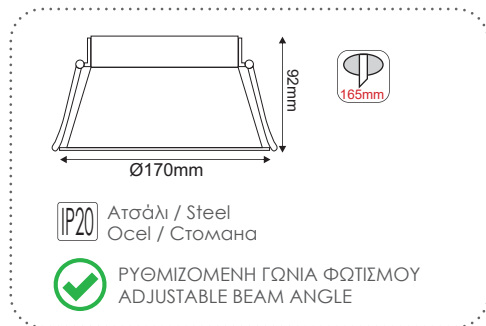

Trimless σποτ κρυφού φωτισμού AR111 Trimless recessed spot luminaires AR111

GLCAR1W

Λευκό / White
Біла / Бял
AR111
7.60€

GLCAR1B

Μαύρο / Black
Černá / Черно
AR111
7.60€