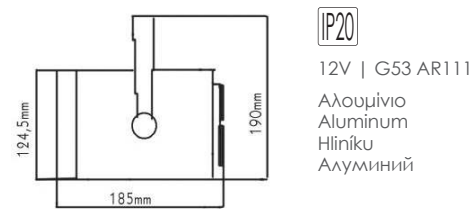

Τριφασικά σποτ ράγας
3 phases track luminaires G53 AR111 **GUNO**

IP20

12V | G53 AR111

Αλουμίνιο
Aluminium
Hliniku
Алюминий

✓ ΠΥΘΜΙΖΟΜΕΝΟΣ ΒΡΑΧΙΟΝΑΣ
ADJUSTABLE BRACKET

✗ ΧΩΡΙΣ ΜΕΤΑΣΧΗΜΑΤΙΣΤΗ 12V
WITHOUT BALLAST 12V