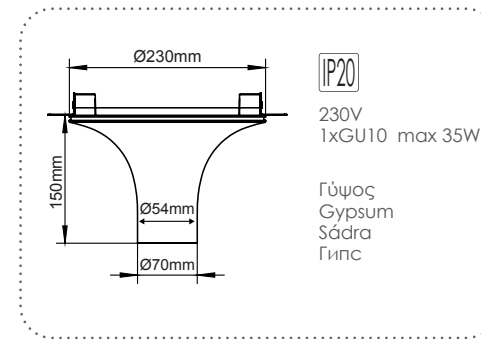

G16860C
Φυσικό / Natural
Přírodní / Естествен
8.50€

Χωνευτό trimless φωτιστικό
Recessed trimless luminaire **CARLY**

G90401C
Φυσικό / Natural
Přírodní / Естествен
24.00€

Χωνευτό trimless φωτιστικό
Recessed trimless luminaire **AVA**