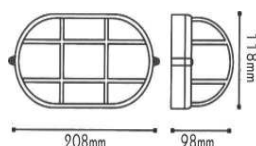

HI5032GB
Χρυσό-Μαύρο / Gold-Black
Zlato-Černá / Златно-Черно
7.80€

HI5032R
Σκουριά / Rust
Rez / Рѝжда
7.80€

Απλίκες τύπου “χελώνα”
Bulkhead wall luminaires

IP45 230V
1xE27 max 60W

Αλουμίνιο + Γυαλί
Aluminum + Glass
Hliník + Sklo
Алюминий + Стъкло