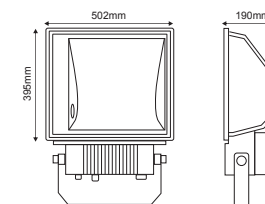

Προβολέας Μεταλλικών Αλογονιδίων Metal Halide Flood Luminaire **PROJECT1 1000W**

FYGT331IICA

Κατόπιν ερωτήσεως Νατρίου
Sodium lamp under demand

Αλουμίνιο + Γυαλί
Aluminum + Glass
Hliník + Sklo
Алюминий + Сτῦκλο

IP65 230V
1xE40

ΠΥΡΙΜΑΧΟ ΕΠΙΠΕΔΟ ΓΥΑΛΙ
FIRE RESISTANT FLAT GLASS