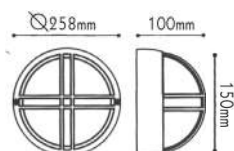

HI5042B

Μαύρο / Black
Černá / Черно
15.80€

HI5042G

Γκρι / Grey
Šedá / Сив
15.80€

HI5042GB

Χρυσό-Μαύρο / Gold-Black
Zlato-Černá / Златно-Черно
15.80€

Απλίκες τύπου “χελώνα”
Bulkhead wall luminaires

IP45 230V
1xE27 max 60W