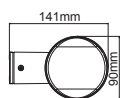

Επίτοιχο φωτιστικό κήπου
Garden wall luminaire **PHOIBE**