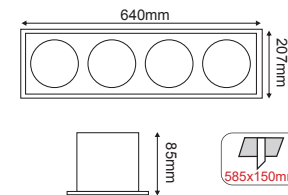

ΚΟΝΣΟΛΕΣ ΕΣΩΤΕΡΙΚΩΝ ΧΩΡΩΝ INDOOR CONSOLES

Χωνευτές κινητές κονσόλες
Recessed movable consoles G53 AR111- R7s

*XM2901SNM

Νικελ ματ / Nickel matt
Nikl mat / Никел мат
1xAR111
5.00€

*XM2902SW

Λευκό / White
Βίλα / Бял
2xAR111
9.00€

*XM2902SB

Μαύρο / Black
Їερνά / Черно
2xAR111
9.00€

*XM2903SNM

Νικελ ματ / Nickel matt
Nikl mat / Никел мат
3xAR111
15.00€

*XM2904SNM

Νικελ ματ / Nickel matt
Nikl mat / Никел мат
4xAR111
15.00€

*XM2902S1SG

Γκρι / Grey
Ѓεδά / Сив
2xAR111 & 1xR7s 118mm
10.00€

XM2904*

IP20 12V | AR111 max 100W

Ατσάλι + Αλουμίνιο / Steel + Aluminum
Ocel + Hliník / Стoмaнa + Aлyμινий

ΡΥΘΜΙΖΟΜΕΝΗ ΓΩΝΙΑ ΦΩΤΙΣΜΟΥ
ADJUSTABLE BEAM ANGLE

Για διαφορετικά χρώματα , επικοινωνήστε μαζί μας
For any color, please contact us

*Υπό κατάργηση / Under abolition / Postupně zrušení / Подлежат на постепенно отстраняване