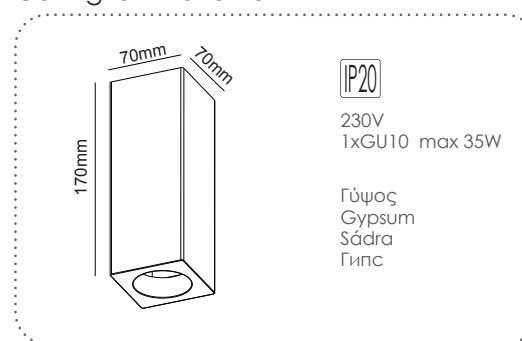

Φωτιστικό οροφής
Ceiling luminaire **RUTH**

13.20€