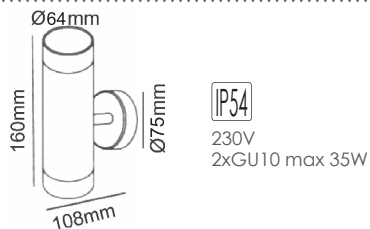

ΣΠΟΤ τοίχου 2 δέσμεων
2 Beams wall luminaires

Αλουμίνιο + Γυαλί
Aluminum + Glass
Hliník + Sklo
Алюминий + Стыкло