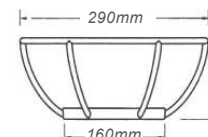

Πολυκαρβονικό / PC
Polykarbonát / Поликарбонат