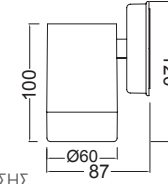

SL7032W
Λευκό / White
Біла / Бял
8.00€

SL7032B
Μαύρο / Black
Їрмá / Чернo
7.40€

SL7032G
Γκρι / Grey
Ѕedá / Сив
7.40€

SL7032R
Σκουριά / Rust
Rez / Ръжда
8.00€

230V
1xGU10 max 3W LED

Σποτ τοίχου 2 δέσμεων
2 Beams wall luminaires

- ΕΝΙΣΧΥΜΕΝΟ ΠΛΑΣΤΙΚΟ
  REINFORCED PLASTIC
- ΠΡΟΣΤΑΣΙΑ UV
  UV PROTECTION
- ΦΛΑΝΤΖΑ ΣΤΕΓΑΝΟΠΟΙΗΣΗΣ
  WATERPROOF FLANGE
- 5% ΕΚΠΤΩΣΗ ΣΥΣΚΕΥΑΣΙΑΣ
  5% DISCOUNT PACKING ORDER
- ΕΓΚΑΤΑΣΤΑΣΗ ΔΙΠΛΑ ΣΤΗ ΘΑΛΑΣΣΑ
  INSTALLATION NEARBY THE SEA
- 30CM ΚΑΛΩΔΙΟ
  30CM CABLE