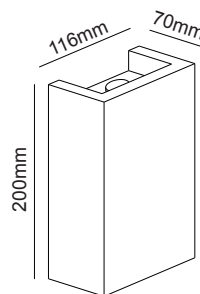

Επίτοιχο φωτιστικό
Wall luminaire **BLOCK**

IP20

230V
1xG9 max 40W

Γύψος
Gypsum
Sádra
Гипс