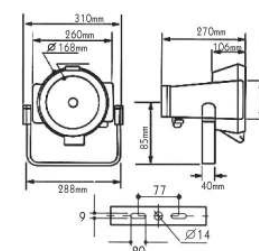

Προβολέας Μεταλλικών Αλογονιδίων Metal Halide Flood Luminaire **NARROW**

Αλουμίνιο + Γυαλί
Aluminum + Glass
Hliník + Sklo
Алюминий + Сτῦκλο

IP65 230V
1xG12

ΠΥΡΙΜΑΧΟ ΕΠΙΠΕΔΟ ΓΥΑΛΙ
FIRE RESISTANT FLAT GLASS

ΦΩΤΙΣΜΟΣ ΣΤΕΝΗΣ ΔΕΣΜΗΣ
NARROW BEAM LIGHTING