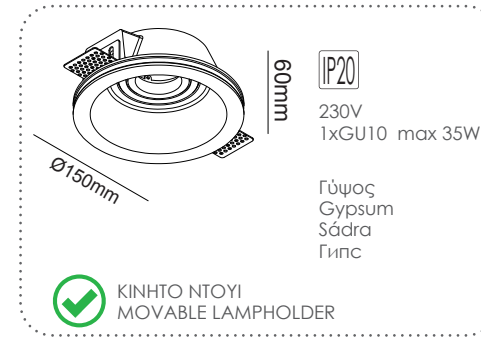

R90461CG

Χρυσό / Gold
Zlatá / Злат
3.20€

12-15mm
Plasterboard

Χωνευτό trimless φωτιστικό
Recessed trimless luminaire **AARI**

G16760C
Φυσικό / Natural
Přírodní / Естествен
8.80€

Χωνευτό trimless φωτιστικό
Recessed trimless luminaire **AARI**