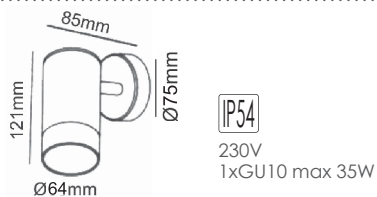

ΣΠΟΤ τοίχου
Wall luminaires

Αλουμίνιο + Γυαλί
Aluminum + Glass
Hliník + Sklo
Алюминий + Стыкло