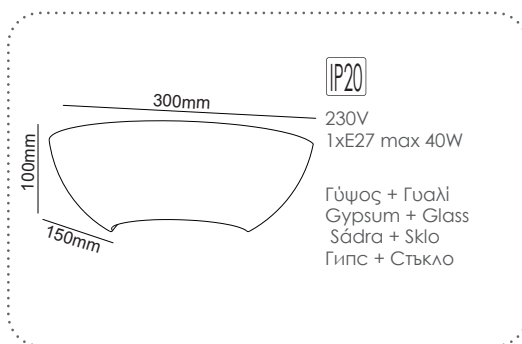

Επίτοιχο φωτιστικό
Wall luminaire **HERLO**