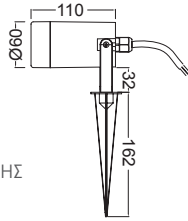

Σποτ κήπου
Garden luminaires

-  ΕΝΙΣΧΥΜΕΝΟ ΠΛΑΣΤΙΚΟ
REINFORCED PLASTIC
-  ΠΡΟΣΤΑΣΙΑ UV
UV PROTECTION
-  ΦΛΑΝΤΖΑ ΣΤΕΓΑΝΟΠΟΙΗΣΗΣ
WATERPROOF FLANGE
-  5% ΕΚΠΤΩΣΗ ΣΥΣΚΕΥΑΣΙΑΣ
5% DISCOUNT PACKING ORDER
-  ΕΓΚΑΤΑΣΤΑΣΗ ΔΙΠΛΑ ΣΤΗ ΘΑΛΑΣΣΑ
INSTALLATION NEARBY THE SEA
-  30CM ΚΑΛΩΔΙΟ
30CM CABLE