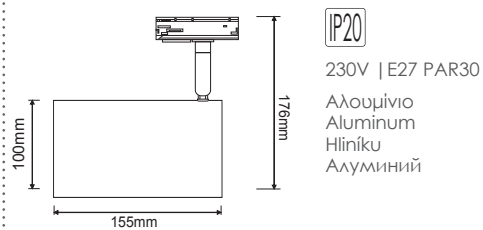

Μονοφασικά σποτ ράγας
1 phase track luminaires PAR30

ΡΥΘΜΙΖΟΜΕΝΟΣ ΒΡΑΧΙΟΝΑΣ
ADJUSTABLE BRACKET