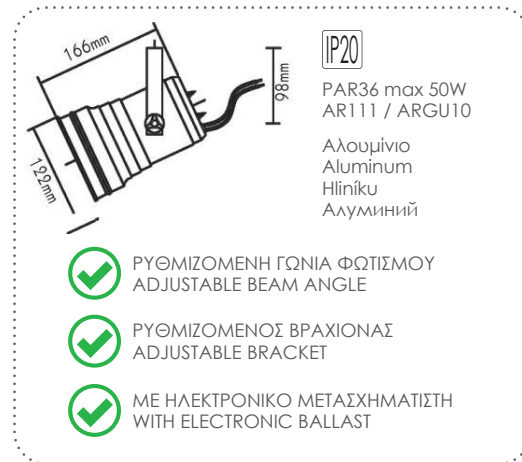

ΦΩΤΙΣΤΙΚΟ
Luminaire PAR36

Για οποιαδήποτε μετατροπή του ντουί , επικοινωνήστε μαζί μας
For any conversion of the lampholder, please contact us

Κενό / Empty

12V | PAR36

AC.045008CWL

Λευκό / White / Βίλά / Бял
12.20€