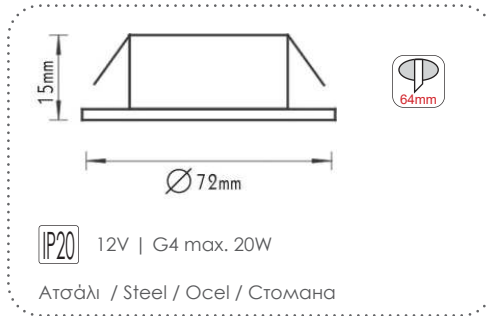

Χωνευτά στρογγυλά σποτ επίπλου
Recessed round furniture spot luminaires