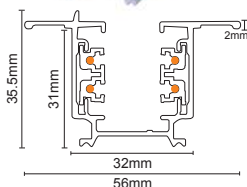

Χωνευτές τριφασικές ράγες
Recessed 3 phases tracks

ΡΑΓΑ / TRACK

1000mm

4WRE1MW

Λευκό / White
18.80€

4WRE1MB

Μαύρο / Black
18.80€

2000mm

4WRE2MW

Λευκό / White
37.60€

4WRE2MB

Μαύρο / Black
37.60€

3000mm

4WRE3MW

Λευκό / White
56.40€

4WRE3MB

Μαύρο / Black
56.40€

4WRELW

Λευκό / White
9.00€

4WRELB

Μαύρο / Black
9.00€

ΣΥΝΔΕΣΜΟΣ 90°
CONNECTOR 90°

4WRETRW

Λευκό / White
9.00€

4WRETRB

Μαύρο / Black
9.00€

ΤΡΟΦΟΔΟΤΙΚΟ
POWER SUPPLY

4WREST

1.40€

ΚΛΙΠ ΧΩΝΕΥΤΗΣ ΕΓΚΑΤΑΣΤΑΣΗΣ
RECESSED INSTALLATION CLIP