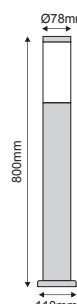

230V
 1xE27 max 40W

ΟΠΑΛ ΚΑΛΥΜΜΑ
 OPAL COVER

**BT1003BH030****BT1003BH045****BT1003BH080**
BT1003BH030
 25.80€

BT1003BH045
 26.00€

BT1003BH080
 41.40€

***BT1003BUP**
 20.00€

BT1003BWU
 18.90€

 Φωτιστικά κήπου
 Garden luminaires **LOOP II**
**BT1003WU****BT1003SO****BT1003H08**