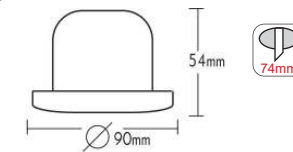

IP20 12V | MR16 max. 50W
230V | GU10 max. 50W

Ατσάλι + Γυαλί / Steel + Glass
Ocel + Sklo / Стомана + Стъкло

***AC.0452731**
Μπλε / Blue
Modrá / Син
1.60€

Χωνευτά στρογγυλά σποτ
Recessed round spot luminaires