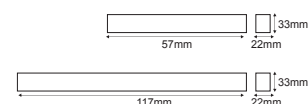

Συνδεδεμένα φωτιστικά φθορισμού Linkable luminaires T5

IP20 230V | G5 T5

Αλουμίνιο / Aluminum
Hliniku / Алюминий

✓ ΤΑΧΥΣΥΝΔΕΣΜΟΙ & ΚΛΙΠ
FAST CONNECTORS & CLIPS