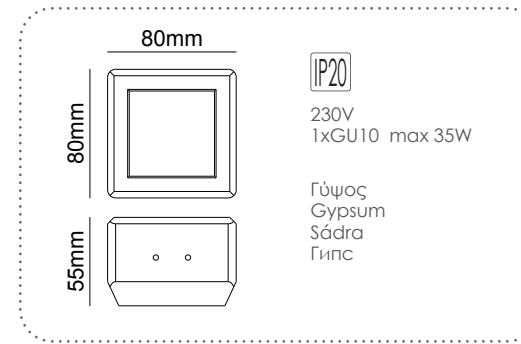

Χωνευτό trimless φωτιστικό
Recessed trimless luminaire **JOSIE**

G90281C
Φυσικό / Natural
Přírodní / Естествен
4.70€