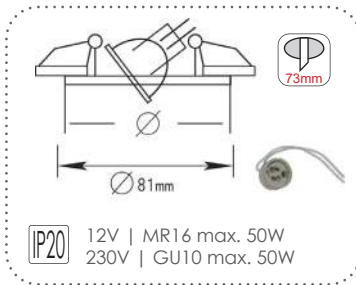

IP20 12V | MR16 max. 50W
230V | GU10 max. 50W

AC.0453254W

Λευκό / White
Бѐлѝ / Бѝлѝ
2.20€

AC.0453254WB

Μαύρο / Black
Černá / Чернѝ
2.20€

AC.0453254RA

Χάλκινο / Copper
Měď / Měď
2.60€

AC.0453254CP