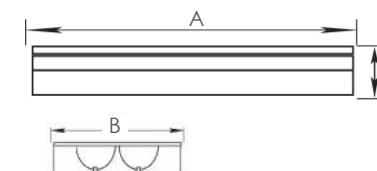

A	B	C
AC.5118	610	185	70 (mm)
AC.5218	610	300	70 (mm)
AC.5418	610	600	70 (mm)
AC.5136	1220	185	70 (mm)
AC.5236	1220	300	70 (mm)
AC.5436	1220	600	70 (mm)
AC.5258	1520	300	70 (mm)