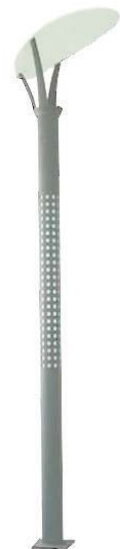

Για / For 2NL
26.00€

AMM4

TYPE A
31.20€

AC.4COM3

Τετράγωνη κλέμμα για AMM3
Square terminal for AMM3
12.00€

Φωτιστικό Κολώνα
Post Luminaire

***8001**
276.00€

Φωτιστικό Κολώνα
Post Luminaire