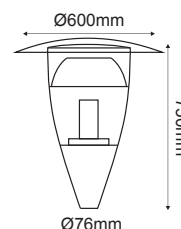

IP65 230V | 1xE27

ΠΕΡΣΙΔΑ ΑΛΟΥΜΙΝΙΟΥ
BUILT-IN ALUMINIUM LOUVRE

***S0050**
114.00€

Κεφαλή Φωτιστικού Top Luminaire **EVOLUTION II**

Αλουμίνιο + Πολυκαρβονικό
Aluminium + PC
Hliník + Polykarbonát
Алюминий + Поликарбонат