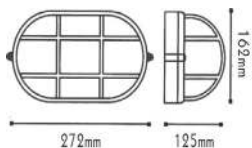

Απλίκες τύπου “χελώνα”
Bulkhead wall luminaires

IP45 230V
1xE27 max 60W

Αλουμίνιο + Γυαλί
Aluminum + Glass
Hliník + Sklo
АЛУМИНИЙ + СТýКЛО

ΠΡΙΣΜΑΤΙΚΟ ΚΑΛΥΜΜΑ
PRISMATIC COVER