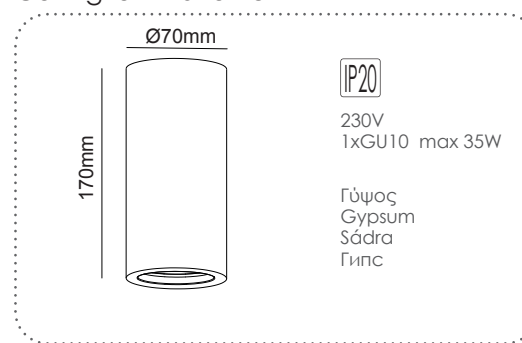

ΓΥΨΙΝΟ
GYPSUM

Φωτιστικό οροφής
Ceiling luminaire **RUTH**

G95211C
Φυσικό / Natural
Přírodní / Естествен

10.90€

Φωτιστικό οροφής
Ceiling luminaire **RUTH**

G95231C
Φυσικό / Natural
Přírodní / Естествен

13.20€