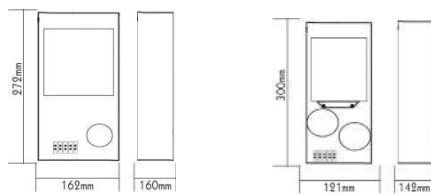

✓ 2 ΑΝΤΙΣΤΑΣΕΙΣ ΑΝΘΡΑΚΑ
2 CARBON RESISTORS

IP65

Αλουμίνιο + Γυαλί
Aluminum + Glass
Hliník + Sklo
Алюминий + Стыкло

AC.0450063
85.40€

Σύστημα έναυσης
Gear box

AC.09998

AC.09999

IP20