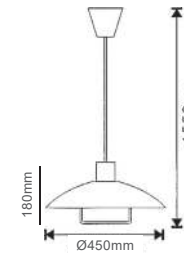

Καμπάνες
High bays E27

IP20

230V | 1 x E27

Αλουμίνιο
Aluminum
Hliniku
Алюминий

ΕΣΩΤΕΡΙΚΗ ΗΛΕΚΤΡΟΣΤΑΤΙΚΗ ΒΑΦΗ
INTERNAL POWDER COATING