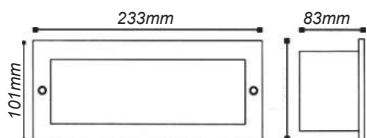

 IP54 230V
 1x E27 max 40W

 Ανοξείδωτο ατσάλι + Γυαλί
 Stainless steel + Glass
 Nerezová ocel + Sklo
 Неръждаема стомана + Стъкло

***HI7002E27**

11.60€

 Χωνευτές απλικές διαδρόμων
 Recessed corridor wall luminaires