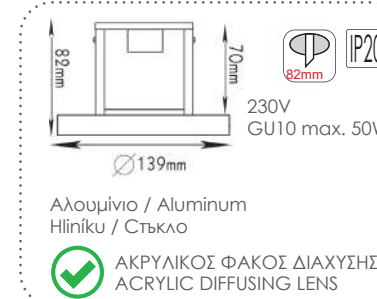

Χωνευτά σποτ αρχιτεκτονικού φωτισμού Recessed architectural spot luminaires