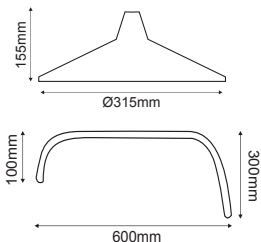

ΦΩΤΙΣΤΙΚΑ ΟΔΙΚΟΥ - ΑΞΟΝΙΚΟΥ - ΣΗΡΑΓΓΩΝ
STREET - AXIAL - TUNNEL LUMINAIRES

Φωτιστικό Κολώνας
Coloumn Luminaire **IRA**

Σίδηρο + Αλουμίνιο
Iron + Aluminum
Žehlička + Hliník
Железо + Алюминий

IP23 230V
1xE27

✓ ΑΝΤΑΥΓΑΣΤΗΡΑΣ
REFLECTOR

✓ ΒΡΑΧΙΟΝΑΣ ΣΙΔΗΡΟΥ 1/2"
IRON BRACKET 1/2"