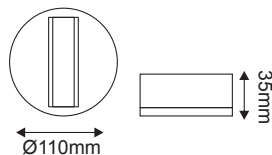

XRA400G

Γκρι / Grey
11.50€

ΣΤΡΟΓΓΥΛΗ ΡΟΖΕΤΑ
ROUND ROSETTE

Η βάση προσαρμόζεται στα σποτ τριφασικής ράγας για μετατροπή σε επίτοιχα/οροφής.
Base is adaptable in 3 phase track luminaires in order to become wall mounted / ceiling.