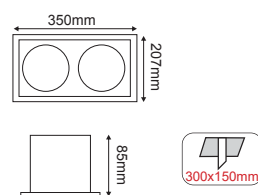

XM2902SNM/SW/SB