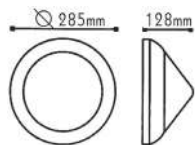

Απλίκες τύπου “χελώνα”
Bulkhead wall luminaires

IP45 230V
1xE27 max 60W

Αλουμίνιο + Γυαλί
Aluminium + Glass
Hliník + Sklo
Алюминий + Стыкло