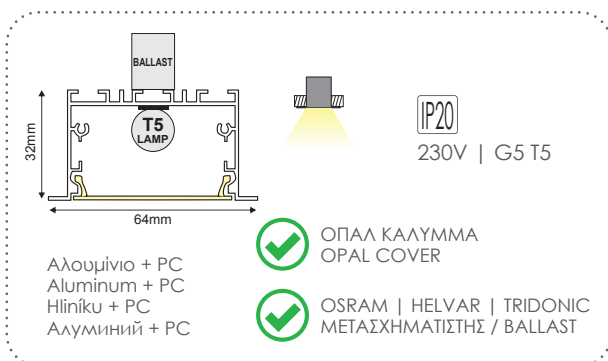

WILA11424
1x14-24W (600mm)
41.40€

WILA12139
1x21-39W (900mm)
46.00€

WILA12854
1x28-54W (1200mm)
53.00€

WILA13549
1x35-49W (1500mm)
55.20€

WILA180
1x80W (1500mm)
58.80€

WILA21424
2x14-24W (600mm)
51.80€

WILA22139
2x21-39W (900mm)
58.80€

WILA22854
2x28-54W (1200mm)
65.60€

WILA23549
2x35-49W (1500mm)
66.80€

WILA280
2x80W (1500mm)
78.00€