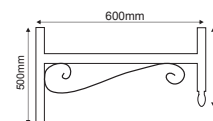

SP60

Συστολή αλουμινίου
Aluminum fitter reducer
Ø76 → Ø60mm
28.00€

F76TAP

Πλαστική τάπα
Plastic ap
2.50€

HI60CM

Βραχίονας αλουμινίου
Aluminum bracket 600mm
64.00€

AC.41BP

Βραχίονας χυτός βαρέως τύπου
Aluminum bracket 600mm
118.00€