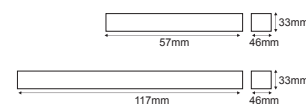

Συνδεδεμένα φωτιστικά φθορισμού Linkable luminaires T5

IP20 230V | G5 T5

Αλουμίνιο / Aluminum
Hliniku / Алюминий

✓ ΑΣΥΜΜ. ΑΝΤΑΥΓΑΣΤΗΡΑΣ
ASYMMETRIC REFLECTOR

✓ ΤΑΧΥΣΥΝΔΕΣΜΟΙ & ΚΛΙΠ
FAST CONNECTORS & CLIPS