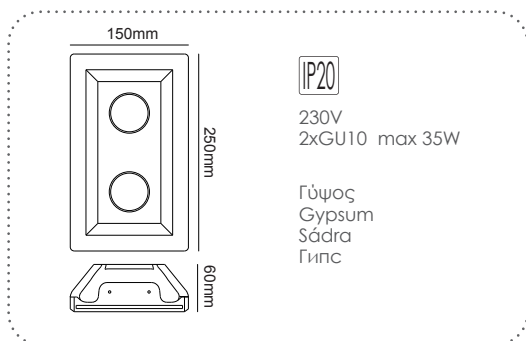

G90161C
Φυσικό / Natural
Přirodní / Естествен
12.20€

Χωνευτό trimless φωτιστικό
Recessed trimless luminaire **RYAN**

G90102C
Φυσικό / Natural
Přirodní / Естествен
12.20€