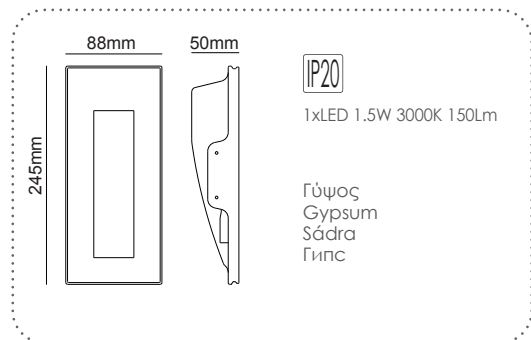

ΓΥΨΙΝΟ
GYPSUM

12-15mm
Plasterboard

LED χωνευτό trimless φωτιστικό
LED recessed trimless luminaire **MYLA**