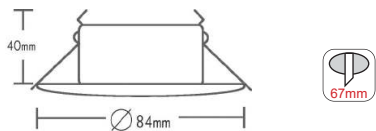

ΣΠΟΤ ΕΣΩΤΕΡΙΚΩΝ ΧΩΡΩΝ
INDOOR SPOT LUMINAIRES

Χωνευτά στρογγυλά σποτ
Recessed round spot luminaires

IP45 12V | MR16 max. 50W
230V | GU10 max. 50W

Αλουμίνιο / Aluminum / Hliník / Стъкло

***BS3407GM**

Χρυσό ματ / Matt gold
Zlato mat / Злато мат
4.60€