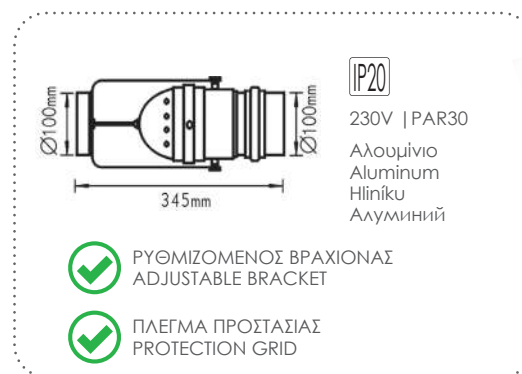

ΦΩΤΙΣΤΙΚΟ
Luminaire PAR30