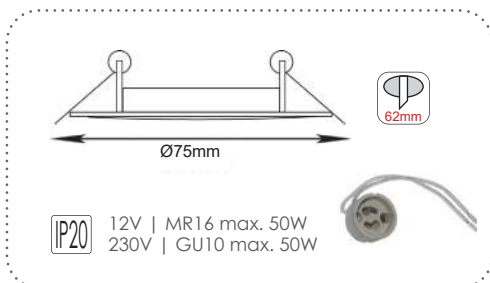

Χωνευτά στρογγυλά σποτ
Recessed round spot luminaires