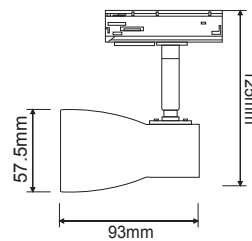

Μονοφασικά σποτ ράγας
1 phase track luminaires GU10

IP20

230V | GU10

Μέταλλο
Metal
Kov
Metal

ΡΥΘΜΙΖΟΜΕΝΟΣ ΒΡΑΧΙΟΝΑΣ
ADJUSTABLE BRACKET