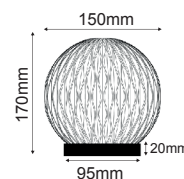

Φιμέ / Tinted
Τόπονανύ / Тонирана

IP45 230V
1xE27 max 40W

Πλαστικό + Αλουμίνιο
Plastic + Aluminum
Plast + Hliniku
Пластмаса + Алюминий

✓ ΕΝΙΣΧΥΜΕΝΟ ΠΛΑΣΤΙΚΟ
REINFORCED PLASTIC

✓ ΚΕΡΑΜΙΚΟ ΝΤΟΥΙ
CERAMIC LAMPHOLDER

✓ ΠΡΟΣΤΑΣΙΑ UV
UV PROTECTION