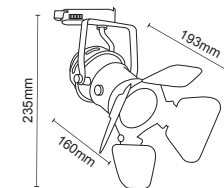

Τριφασικά σποτ ράγας
3 phases track luminaires GU10

IP44

230V
1xGU10 max 50W

Ατσάλι
Steel
Ocel
СТОМАНА

ΡΥΘΜΙΖΟΜΕΝΟΣ ΒΡΑΧΙΟΝΑΣ
ADJUSTABLE BRACKET