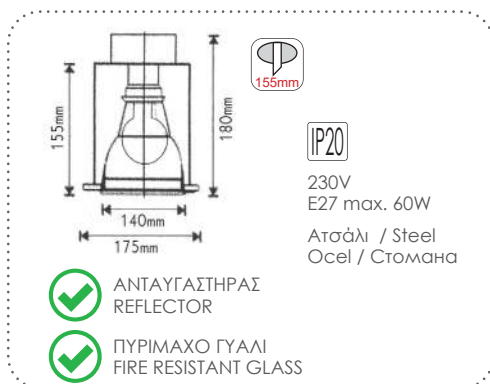

Χωνευτά στρογγυλά σποτ Recessed round spot luminaires

*AC.19127W
Λευκό / White
Бѐлѝ / Бѝлѝ
5.80€