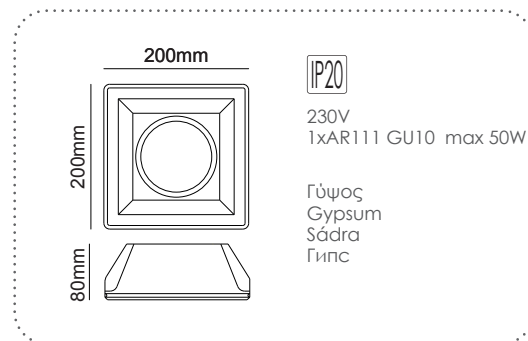

G1018S
Φυσικό / Natural
Přírodní / Естествен
20.00€

ΓΥΨΙΝΟ
GYPSUM

12-15mm
Plasterboard

Χωνευτό trimless φωτιστικό
Recessed trimless luminaire **ABBY**

G90151C
Φυσικό / Natural
Přirodní / Естествен
12.20€

Χωνευτό trimless φωτιστικό
Recessed trimless luminaire **ABBY**