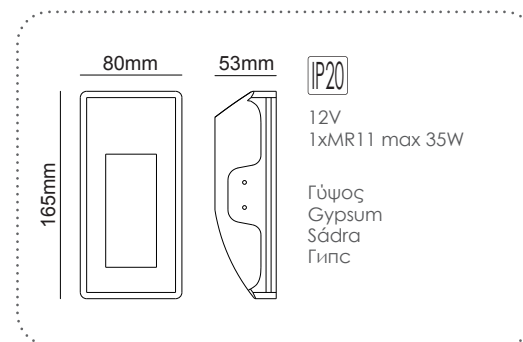

G8008MR
Φυσικό / Natural
Přirodní / Естествен
14.20€

ΓΥΨΙΝΟ
GYPSUM

12-15mm
Plasterboard

LED χωνευτό trimless φωτιστικό
LED recessed trimless luminaire **BELEN**

Χωνευτό trimless φωτιστικό
Recessed trimless luminaire **BELEN**