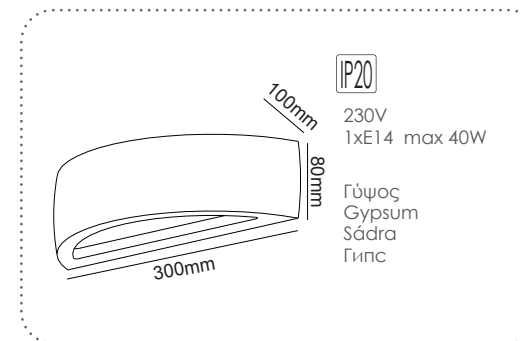

Επίτοιχο φωτιστικό
Wall luminaire **MEIO**

G85361W
Φυσικό / Natural
Přirodní / Естествен
24.70€