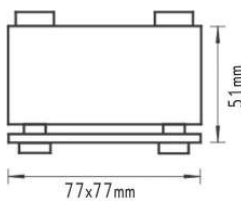

 Απλικά
 Wall luminaire G23

 Γκρι / Grey
 Šedá / Сив

IP20

 Ατσάλι / Steel
 Ocel / Стомана

 ΠΥΡΙΜΑΧΟ ΓΥΑΛΙ
 FIRE RESISTANT GLASS

***XFWL65**

 1xG23 11W
 με μπάλαστ / with ballast
 19.00€

 Σποτ οροφής
 Ceiling spot luminaire G4 **VERAS**