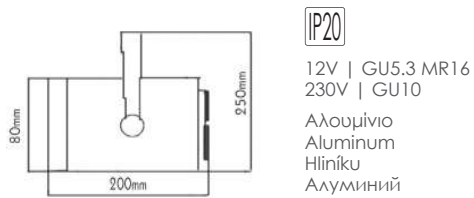

ΦΩΤΙΣΤΙΚΑ ΡΑΓΑΣ & ΡΑΓΕΣ
TRACK LUMINAIRES & TRACKS
ΤΡΙΦΑΣΙΚΑ / 3 PHASES

Τριφασικά σποτ ράγας
3 phases track luminaires GU5.3 MR16 / GU10

IP20

12V | GU5.3 MR16
230V | GU10

Αλουμίνιο
Aluminium
Hliniku
Алюминий

✓ ΠΥΘΜΙΖΟΜΕΝΟΣ ΒΡΑΧΙΟΝΑΣ
ADJUSTABLE BRACKET

✗ ΧΩΡΙΣ ΜΕΤΑΣΧΗΜΑΤΙΣΤΗ 12V
WITHOUT BALLAST 12V