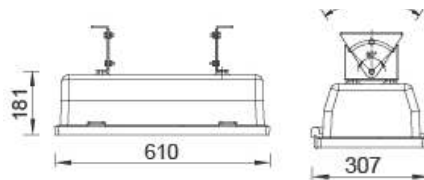

Κενό / Empty
Prázdny / Празна
127.00€

GR020L

Ø250
12.20€

GR026L

Ø310
16.40€

Φωτιστικό σήραγγας / Tunnel luminaire

Γκρι / Grey
Šedá / Сив

IP65 230V
1xE40