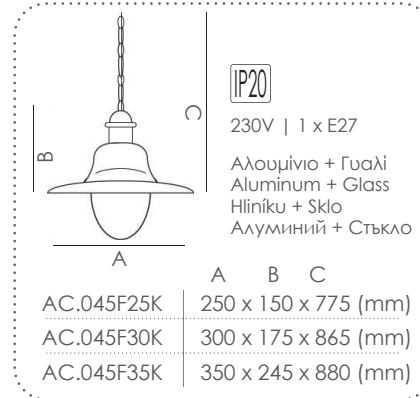

Κρεμαστό πυροφάνι
Pendant lantern E27***AC.045XF31**
INOX
28.00€Απλικά πυροφάνι
Wall lantern E27**AC.045F25A**
Ø250mm
38.00€**AC.045F30A**
Ø300mm
55.00€**AC.045F35A**
Ø350mm
65.00€Κρεμαστό πυροφάνι
Pendant lantern E27**AC.045F25K**
Ø250mm
38.00€**AC.045F30K**
Ø300mm
55.00€**AC.045F35K**
Ø350mm
65.00€