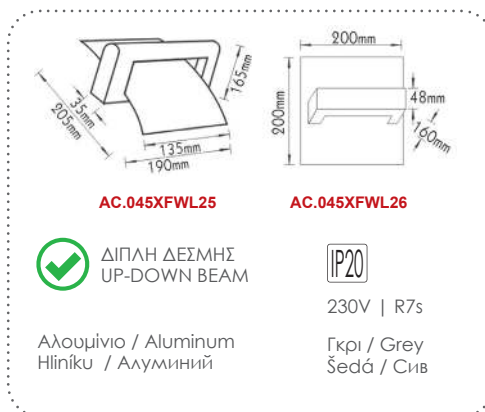

***AC.045XFWL31**
12.00€

***AC.045XFWL30**
11.00€

Απλικά 2 δέσμεων
Up-down beam wall luminaire G9

***AC.045XFWL39**
1xG9
11.00€

***AC.045XFWL40**
2xG9
11.00€

Απλικά 2 δέσμεων έμμεσου φωτισμού
Up-down beam wall indirect luminaire R7s