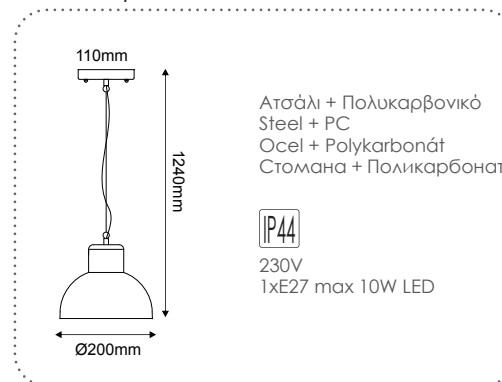

Κρεμαστό φωτιστικό κήπου
Garden pendant luminaire **BERO**

Ατσάλι + Πολυκαρβονικό
Steel + PC
Ocel + Polykarbonát
Стomana + Поликарбонат

P44

230V
1xE27 max 10W LED