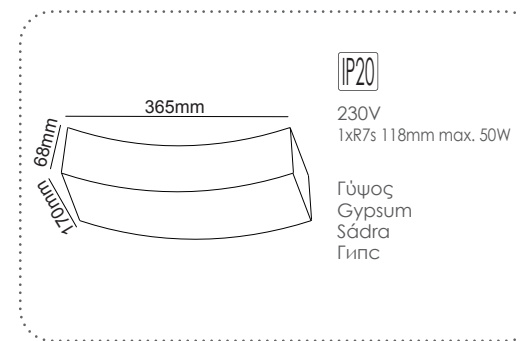

G85071W
Φυσικό / Natural
Přírodní / Естествен
28.50€