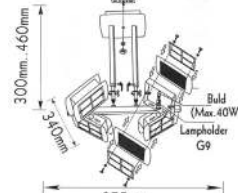

V221984PAL