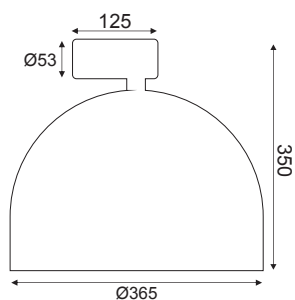

Φωτιστικό οδικού / Street Luminaire **FYZD II**

Αλουμίνιο + Γυαλί
Aluminum + Glass
Hliniku + Sklo
Алюминий + Стыкло

Λευκό / White
Bílá / Бял

IP65 230V
1xE27

- ΑΝΤΑΥΓΑΣΤΗΡΑΣ
  REFLECTOR
- ΠΥΡΙΜΑΧΟ ΕΠΙΠΕΔΟ ΓΥΑΛΙ
  FIRE RESISTANT FLAT GLASS
- ΔΕΧΕΤΑΙ ΣΥΣΤΗΜΑ ΕΝΑΥΣΗΣ 70-250W
  ACCEPTS 70-250W GEAR BOX
- ΔΕΧΕΤΑΙ CFL | LED ΛΑΜΠΤΗΡΑ
  ACCEPTS CFL | LED LAMP
- ΒΡΑΧΙΟΝΑΣ Ø42-53mm
  BRACKET Ø42-53mm