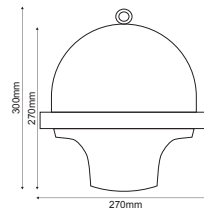

Αλουμίνιο
Aluminum
Hliníku
Алюминий

IP65