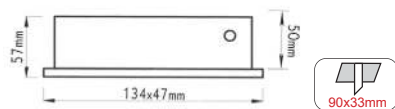

***XFWL21AG9**
11.00€

***XFWL21G9**
11.00€

Χωνευτά φωτιστικά κρυφού φωτισμού διαδρόμων Recessed hidden light corridor luminaires

***XFWL35**
12.00€

Χωνευτά φωτιστικά ενδεικτικού φωτισμού διαδρόμων
Recessed indicative light corridor luminaires