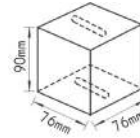

Απλικά αρχιτεκτονικού φωτισμού
Architectural wall luminaire G9 **ALASTAR**