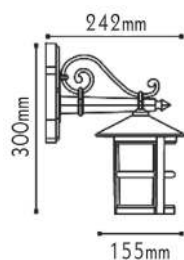

Φανάρι παραδοσιακό
Traditional lantern CRES

BT5721

Αλουμίνιο + Γυαλί
Aluminum + Glass
Hliník + Sklo
Алюминий + Стыкло

Σκουριά / Rust
Rez / Ръжда