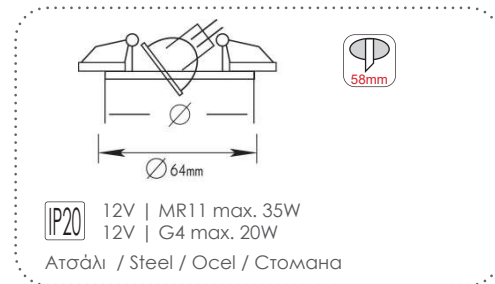

ΣΠΟΤ ΕΣΩΤΕΡΙΚΩΝ ΧΩΡΩΝ
INDOOR SPOT LUMINAIRES

Χωνευτά στρογγυλά κινητά σποτ
Recessed round movable spot luminaires

*Υπό κατάργηση / Under abolition / Postupně zrušeni / Подлежат на постепенно отстраняване