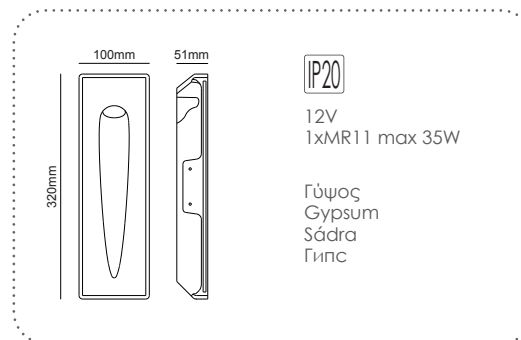

Χωνευτό trimless φωτιστικό
Recessed trimless luminaire **MACY**