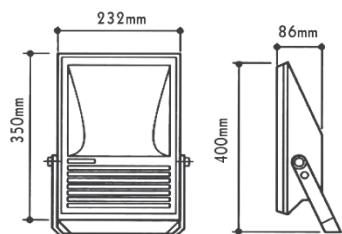

Προβολέας Μεταλλικών Αλογονιδίων Metal Halide Flood Luminaire **BIOS**

Αλουμίνιο + Γυαλί
Aluminum + Glass
Hliník + Sklo
Алюминий + Сτῦκλο

IP65 230V
1xR7s

ΚΥΨΕΛΟΕΙΔΗΣ ΑΝΤΑΥΓΑΣΤΗΡΑΣ
HONEYCOMB REFLECTOR

ΠΥΡΙΜΑΧΟ ΕΠΙΠΕΔΟ ΓΥΑΛΙ
FIRE RESISTANT FLAT GLASS

ΑΣΥΜΜΕΤΡΗ ΔΕΣΜΗ ΦΩΤΙΣΜΟΥ
ASYMMETRICAL LIGHT EMISSION