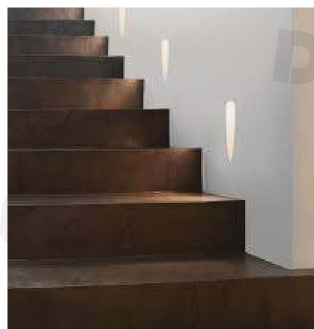

12-15mm
Plasterboard

MYLA

TRIMLESS

MACY

TRIMLESS

Γύψος / Gypsum / Sádra / Гипс

Φυσικό / Natural / Přírodní / Естествен

G8011LED02590

88 50

245

G

LED 60° 1.5W 3000K 150Lm Ra=80

HB CREE

G8011MR01250

88 55

245

1 x MR11 max. 35W

G8008LED02700

100 46

320

F

LED 60° 1.5W 3000K 150Lm Ra=80

HB CREE

G8008MR01420

100 51

320

1 x MR11 max. 35W

GYPSUM & CONCRETE