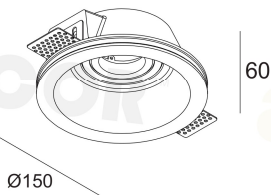

1 x GU10 max. 35W

1 x GU10 max. 35W

1 x GU10 max. 35W

1 x GU10 max. 35W

GYPSUM & CONCRETE