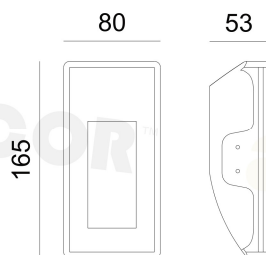

1 x MR11 max. 35W

G8004LED02150