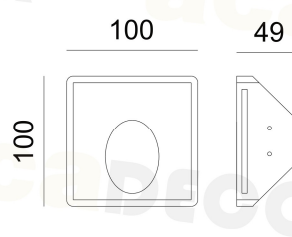

LED 60° 1.5W 3000K 150Lm Ra=80

CREE

G8004MR01000