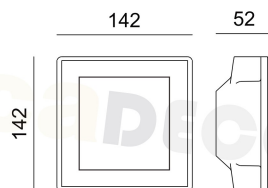

1 x GU10 max. 35W

R90461CCHR00320

Χρώμιο / Chrome
Chrom / Хром

R90461CRG00320

Ροζ Χρυσό / Rose Gold
Růžové Zlato / Розово Злат

R90461CG00320

Χρυσό / Gold
Zlatá / Злат