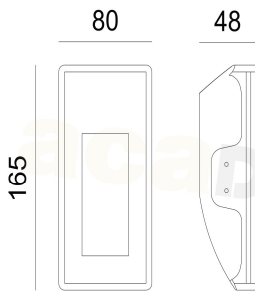

Γύψος / Gypsum / Sádra / Гипс

Φυσικό / Natural / Přírodní / Естествен

Diolamp
LED MR11

G8010LED02480

LED 60° 1.5W 3000K 150Lm Ra=80

CREE

G8010MR01190