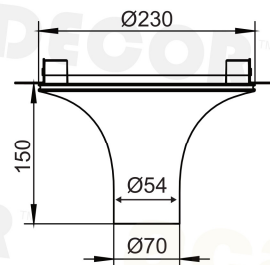

1 x GU10 max. 35W

1 x GU10 max. 35W

1 x GU10 max. 35W

1 x GU10 max. 35W

GYPSUM & CONCRETE