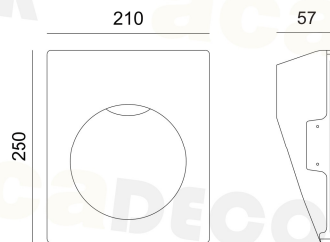

G8016LED03190

LED 60° 1.5W 3000K 150Lm Ra=80