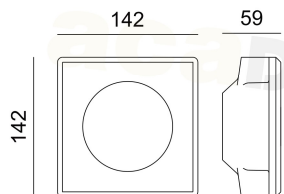

Γύψος / Gypsum
Sádra / Гипс

Πλαστικό / Plastic
Plast / Пластмаса

Γύψος / Gypsum
Sádra / Гипс

Πλαστικό / Plastic
Plast / Пластмаса

G90451C01130

Φυσικό / Natural
Přirodní / Естествен

1 x GU10 max. 35W

R90451CCHR00320