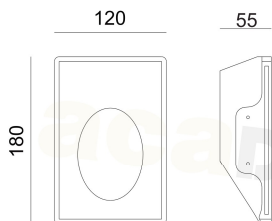

12-15mm
Plasterboard

SKYE

TRIMLESS

Γύψος / Gypsum / Sádra / Гипс

Φυσικό / Natural / Přírodní / Естествен

G8009LED02680

LED 60° 1.5W 3000K 150Lm Ra=80

G8009MR01380