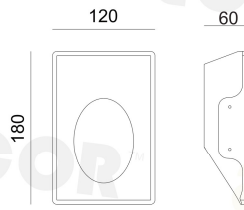

12-15mm
Plasterboard

SKYE

TRIMLESS

Γύψος / Gypsum / Sádra / Гипс

Φυσικό / Natural / Přírodní / Естествен

G8009LED02680

LED 60° 1.5W 3000K 150Lm Ra=80

G8009MR01380