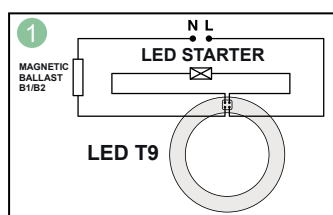

SMD LED T9

16W 21W

										€
G10Q16CW	G10Q T9	16W	6500K	1700lm	120°	29x300 mm	Ra≥80	1/20	30000h	12.50€
G10Q20CWN		20W		2100lm		29x400 mm		1/12		

2 in 1

Τρόποι εγκατάστασης / Installation ways  
 Způsoby instalace / Начини за инсталиране