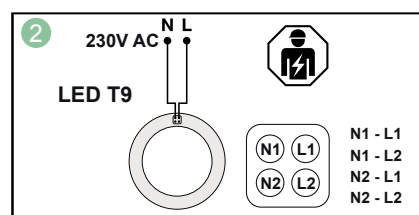

SMD LED T9

16W 21W

										€
G10Q16CW	G10Q T9	16W	6500K	1700lm	120°	29x300 mm	Ra≥80	1/20	30000h	12.50€
G10Q20CWN		20W		2100lm		29x400 mm		1/12		

2 in 1

Τρόποι εγκατάστασης / Installation ways  
 Způsoby instalace / Начини за инсталиране