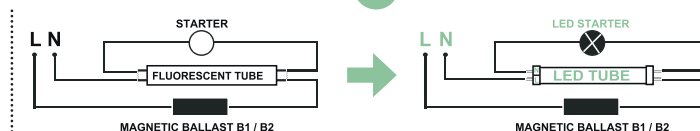

ΠΡΟΣΟΧΗ! Ο λαμπτήρας T8 LED NANO δεν είναι συμβατός με ηλεκτρονικό μπάλαστ / **ATTENTION!** T8 LED NANO tube is not compatible with electronic ballast.
POZOR! Trubice T8 LED NANO není kompatibilní s elektrickým předřadníkem / **ВНИМАНИЕ!** T8 LED NANO tube не е съвместима с електронен баласт.

*Σταδιακή κατάργηση / Phase out / Postupné rušení / Подлежат на постепенно отстраняване