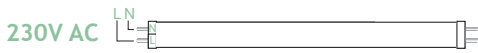

Για παραγγελία μικρότερη της γενικής συσκευασίας υπάρχει επιβάρυνση +3€ netto / For order less than master packing additional cost of +3€ netto will be charged
Při objednávce, která je menší než malé balení, připočítává se +3€ netto / При поръчки отнасящи, по-малки от master packing има допълнително таксуване +3€ netto

1