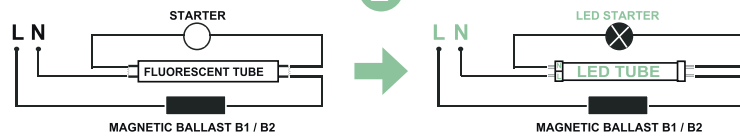

Για παραγγελία μικρότερη της γενικής συσκευασίας υπάρχει επιβάρυνση +3€ netto / For order less than master packing additional cost of +3€ netto will be charged
Při objednávce, která je menší než malé balení, připočítává se +3€ netto / При поръчки отнасящи, по-малки от master packing има допълнително таксуване +3€ netto

1

2

ΠΡΟΣΟΧΗ! Ο λαμπτήρας T8 LED HE δεν είναι συμβατός με ηλεκτρονικό μπάλαστ / **ATTENTION!** T8 LED HE tube is not compatible with electronic ballast.
POZOR! Trubice T8 LED HE není kompatibilní s elektrickým předřadníkem / **ВНИМАНИЕ!** T8 LED HE tube не е съвместима с електронен баласт.

SMD LED T8 ΕΙΔΙΚΟΥ ΧΡΩΜΑΤΙΣΜΟΥ / SPECIAL COLOR SMD LED T8 SPECIÁLŇNÍHO ZABARVENÍ / СПЕЦІАЛЕН ЦВЕТ

											€		
9T8FF	230V AC	G13 T8	9W	FRESH FOOD	740lm	320°	-	-	25	30000h	5.50€		
9T8Y				YELLOW	550lm						26x600 mm	3.30€	
9T8B				BLUE	300lm								
16T8FF			16W	FRESH FOOD	1320lm						26x900 mm	6.30€	
16T8Y				YELLOW	1080lm							3.80€	
18T8FF				18W	FRESH FOOD						1600lm	26x1200 mm	8.90€
18T8Y			YELLOW		1200lm						5.10€		
18T8B			BLUE		500lm								
22T8FF			22W	FRESH FOOD	1850lm						26x1500 mm	10.50€	
22T8Y				YELLOW	1510lm							6.30€	

Για παραγγελία μικρότερη της γενικής συσκευασίας υπάρχει επιβάρυνση +3€ netto/ For order less than master packing additional cost of +3€ netto will be charged
Při objednávce , která je menší než malé balení , připočítává se +3€ netto / При поръчки отнасящи , по-малки от master packing има допълнително таксуване +3€ netto