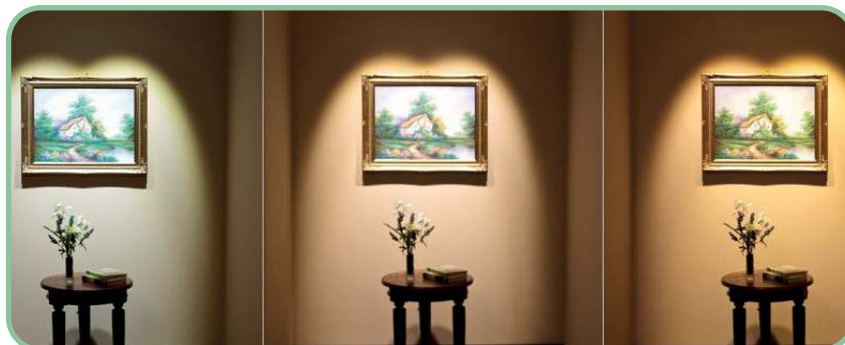

COLOR DIMMABLE FUNCTION

3000K
1st click
< 2 sec

4000K
2nd click
< 2 sec

6000K
3rd click
< 2 sec

5W

											€
*C37514CCT	230V AC	E14	5W	3000K 4000K 6000K	360lm	180°	37x106 mm	Ra≥80	1/100	30000h	3.00€

5W

											€
*G45514CCT	230V AC	E14	5W	3000K 4000K 6000K	360lm	180°	45x78 mm	Ra≥80	1/100	30000h	3.00€

5W

											€
*G45527CCT	230V AC	E27	5W	3000K 4000K 6000K	360lm	180°	45x76.5 mm	Ra≥80	1/100	30000h	3.00€

10W

											€
*G9510CCT	230V AC	E27	10W	3000K 4000K 6000K	800lm	180°	95x135 mm	Ra≥80	1/100	30000h	6.00€

*Σταδιακή κατάρρευση / Phase out / Postupné rušenie / Подлежат на постепенно отстраняване