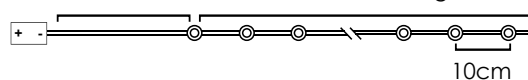

Warm White

Steady mode

15 LEDs

X0715110300380

2xAA / LR6 1.5V* 0.9W

3V / 20mA / 0.06W / mini 4/144 pcs

30cm Lead Cable 140cm Total Length

IP20

*Δεν συμπεριλαμβάνονται / Not Included / Není zahrnuto / Не са включени