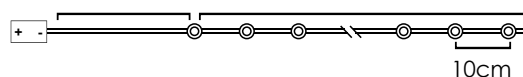

Cool White

Steady mode

20 LEDs

X0120211400230

2xAA / LR6 1.5V* 1.2W

3V / 20mA / 0.06W / mini 5/100 pcs

10cm Lead Cable 2m Total Length