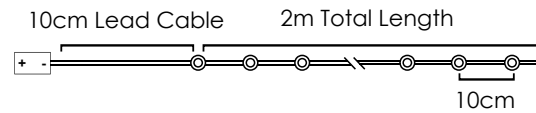

20 LEDs

X012021500240

2xAA / LR6 1.5V* 1.2W

3V / 20mA / 0.06W / mini 5/100 pcs

Steady mode

IP44

*Δεν συμπεριλαμβάνονται / Not included / Není zahrnuto / Не са вклучени