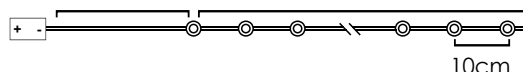

Warm White

Steady mode

10 LEDs

F0710112600630

2xAA / LR6 1.5V* 0.6W

3V / 0.06W / mini 4/96 pcs

30cm Lead Cable 90cm Total Length