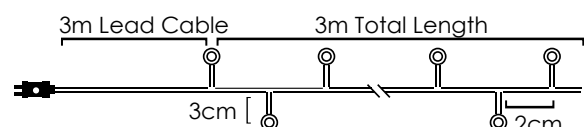

*Δεν συμπεριλαμβάνονται / Not Included / Není zahrnuto / Не са включени

300 LEDs

Function mode

X06300227701650

230V AC / 4.5V DC 6W

3V / 15mA / 0.045W / mini 8 Functions 1/36 pcs