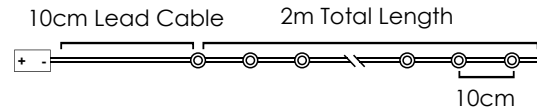

LED ΛΑΜΠΑΚΙΑ ΣΕ ΣΕΙΡΑ ΜΕ ΚΑΛΩΔΙΟ ΧΑΛΚΟΥ / LED STRING LIGHTS WITH COPPER WIRE
LED ŽÁROVKY V ŘADĚ NA MĚDĚNÉM KABELU / ЛЕД СТРУННА СВЕТЛИННА С МЕДНА ЖИЦА

Με μπαταρίες AA & Χρονοδιακόπτη / With batteries AA & Timer
S baterie AA a časový spínač / С батарея AA и Таймер

20 LEDs

X012014500240

2xAA / LR6 1.5V* 1.2W

3V / 20mA / 0.06W / mini 5/100 pcs

6 ON / 18 OFF
(24hrs cycle)

Steady mode