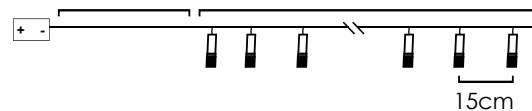

IP20

6

6 ON / 18 OFF
(24hrs cycle)

*Δεν συμπεριλαμβάνονται / Not Included / Není zahrnuto / Не са включени

Cool White

Steady mode

SILICON WHITE CLOUD

10 LEDs