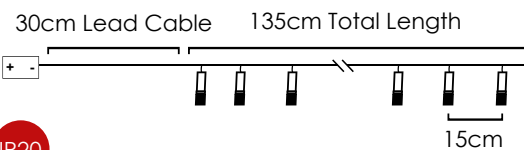

Warm White

Steady mode

10 LEDs

X0710113700750

2xAA / LR6 1.5V* 0.6W

3V / 0.06W/ 5mm 1/12 pcs

*Δεν συμπεριλαμβάνονται / Not Included / Není zahrnuto / Не са включени