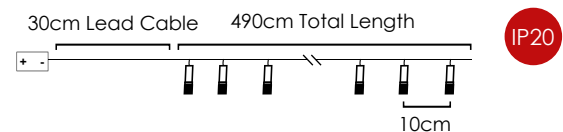

*Δεν συμπεριλαμβάνονται / Not included / Není zahrnuto / Не са вклучени