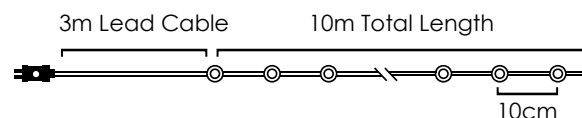

100 LEDs

X0110061201050

230V AC / 3.5V DC (600mA) 2.1W

3V / 5mA / 0.015W 8 Functions 1/100 pcs

Function mode

IP44

LED ΛΑΜΠΑΚΙΑ ΣΕ ΣΕΙΡΑ ΜΕ ΚΑΛΩΔΙΟ ΧΑΛΚΟΥ / LED STRING LIGHTS WITH COPPER WIRE
 LED ŽÁROVKY V ŘADĚ NA MĚDĚNÉM KABELU / ЛЕД СТРУННА СВЕТЛИННА С МЕДНА ЖИЦА