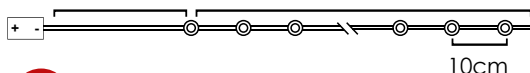

Με μπαταρίες AA & 8 προγράμματα / With batteries AA & 8 functions
S baterie AA & 8 funksemi / С батерия AA & 8 функций

100 LEDs

Function mode

X041001126101000

3xAA / LR6 1.5V* 2.4W

3V / 15mA / 0.045W

8 Functions 1/100 pcs

30cm Lead Cable 10m Total Length