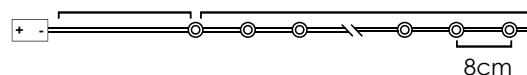

Warm White

Steady mode

30 LEDs

XWALEAF302A00850

3xAA / LR6 1.5V* 1.35W

3V / 15mA / 0.045W / mini 1/48 pcs

30cm Lead Cable 120cm Total Length