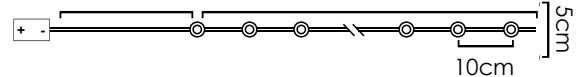

Cool White

Steady mode

20 LEDs

X0120211800290

3xAA / LR6 1.5V* 1.2W

3V / 20mA / 0.06W mini 5/100 pcs

10cm Lead Cable 2m Total Length