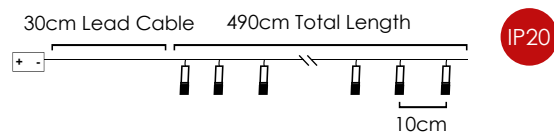

*Δεν συμπεριλαμβάνονται / Not included / Není zahrnuto / Не са вклучени