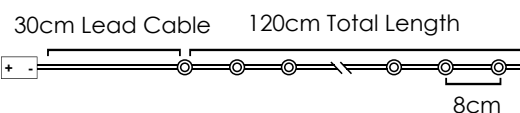

Warm White
Steady mode

30 LEDs

XFPEARL302A01130

3xAA / LR6 1.5V* 1.35W

3V / 15mA / 0.045W / mini 1/48 pcs

IP20

*Δεν συμπεριλαμβάνονται / Not Included / Není zahrnuto / Не са включени