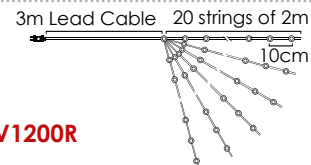

400 LEDs

X0140014202500

230V AC / 6V DC (1000mA) 6W

3V / 20mA / 0.06W / mini 8 Functions 1/100 pcs

Function mode