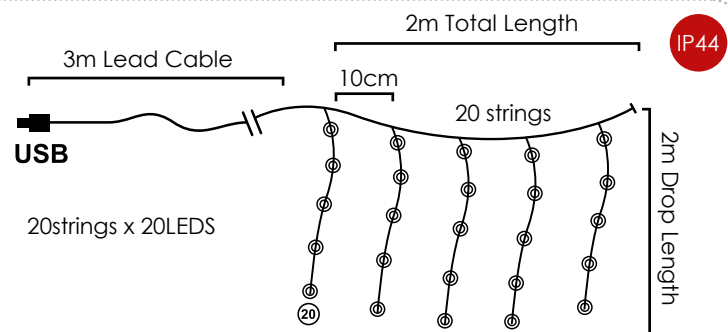

Ασημί Καλώδιο Χαλκού / Silver Copper Wire / Stříbrný Měděný Kabel / Сребърна Медна Жица

Warm White

400 LEDs

X014001171201650

⚡ USB 3V / 2A ⚡ 6W

💡 3V / 5mA / 0.015W

📺 8 Functions 📦 1/72 pcs

1xCR2025 / 3V*

USB PLUG

Function mode