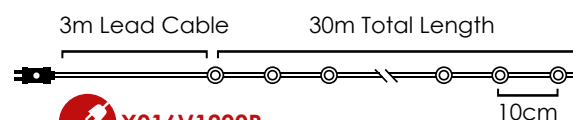

💡 3V / 20mA / 0.06W / mini 📦 8 Functions 📦 1/100 pcs

Function mode

IP44

X016V1200R

LED ΛΑΜΠΑΚΙΑ ΣΕ ΣΕΙΡΑ ΜΕ ΚΑΛΩΔΙΟ ΧΑΛΚΟΥ / LED STRING LIGHTS WITH COPPER WIRE
LED ŽÁROVKY V ŘADĚ NA MĚDĚNÉM KABELU / ЛЕД СТРУННА СВЕΤΛΙΝΗΑ С ΜΕΔΗΑ ΖΙЦА