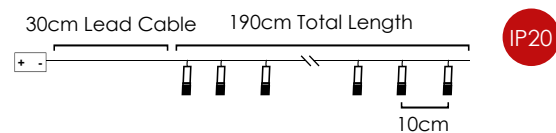

*Δεν συμπεριλαμβάνονται / Not included / Není zahrnuto / Не са вклучени

50 LEDs

X065021200410

2xAA / LR6 1.5V* 2.25W

3V / 15mA / 0.045W / 5mm 4/48 pcs

Steady mode