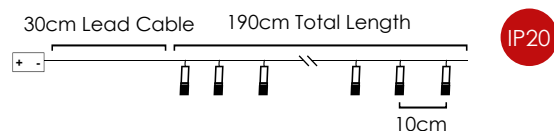

*Δεν συμπεριλαμβάνονται / Not included / Není zahrnuto / Не са вклучени

50 LEDs

X065011200410

2xAA / LR6 1.5V* 2.25W

3V / 15mA / 0.045W / 5mm 4/48 pcs

Steady mode