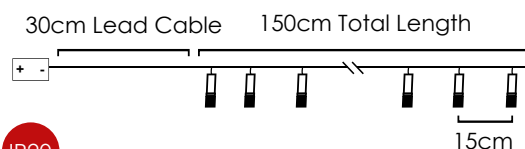

Warm White

Steady mode

10 LEDs

X06101124600920

3xAA / LR6 1.5V* 0.45W

3V / 15mA / 0.045W 1/36 pcs