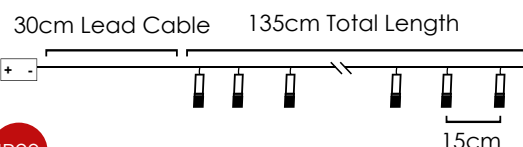

Warm White

Steady mode

10 LEDs

X06101120700500

3xAA / LR6 1.5V* 0.45W

3V / 15mA / 0.045W / 5mm 1/48 pcs