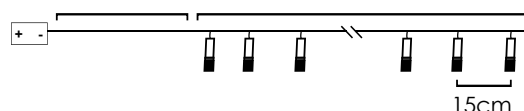

Warm White
Steady mode

10 LEDs

XWANGEL102A00410

XWANGEL102AT00540

3xAA / LR6 1.5V* 0.45W

3V / 15mA / 0.045W / 5mm 1/48 pcs

30cm Lead Cable 135cm Total Length

6 ON / 18 OFF
(24hrs cycle)

*Δεν συμπεριλαμβάνονται / Not Included / Není zahrnuto / Не са включени