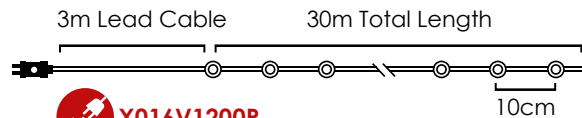

300 LEDs

X0130014202090

230V AC / 6V DC (1200mA) 7.2W

3V / 20mA / 0.06W / mini 8 Functions 1/100 pcs

Function mode