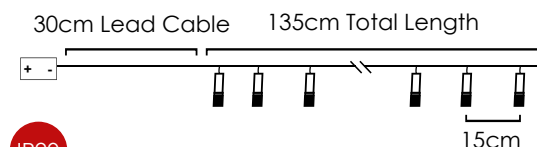

Warm White

Steady mode

10 LEDs

XA10WW2A00520

2xAA / LR6 1.5V* 0.2W

3V / 0.02W / 5mm 1/24 pcs

IP20

*Δεν συμπεριλαμβάνονται / Not Included / Není zahrnuto / Не са включени