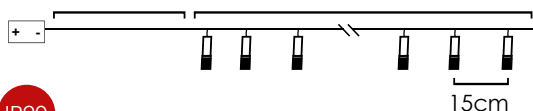

Warm White

Steady mode

10 LEDs

X06101120800500

3xAA / LR6 1.5V* 0.45W

3V / 15mA / 0.045W / 5mm 1/36 pcs

30cm Lead Cable 135cm Total Length