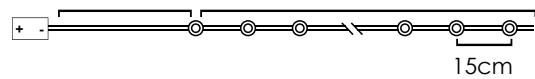

Warm White

Steady mode

20 LEDs

X0720114300740

2xAA / LR6 1.5V* 1.2W

3V / 0.06W / mini 1/12 pcs

30cm Lead Cable 1.5m Total Length

IP20

*Δεν συμπεριλαμβάνονται / Not included / Není zahrnuto / Не са включени