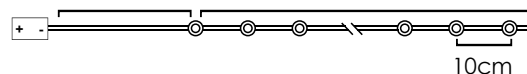

Warm White
Steady mode

20 LEDs

X0720114700750

2xAA / LR6 1.5V* 1.2W

3V / 0.06W / mini 1/48 pcs

30cm Lead Cable 180cm Total Length

IP20

*Δεν συμπεριλαμβάνονται / Not Included / Není zahrnuto / Не са включени