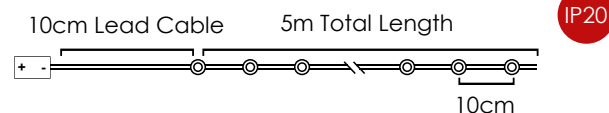

50 LEDs

X015014100240

3xAA / LR6 1.5V* 3W

3V / 20mA / 0.06W / mini 5/100 pcs

Steady mode

IP20

*Δεν συμπεριλαμβάνονται / Not included / Není zahrnuto / Не са вклучени

LED ΛΑΜΠΑΚΙΑ ΣΕ ΣΕΙΡΑ ΜΕ ΚΑΛΩΔΙΟ ΧΑΛΚΟΥ / LED STRING LIGHTS WITH COPPER WIRE
LED ŽÁROVKY V ŘADĚ NA MĚDĚNÉM KABELU / ЛЕД СТРУННА СВЕТЛИННА С МЕДНА ЖИЦА