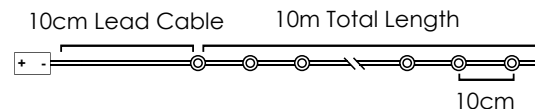

Ασημί Καλώδιο Χαλκού / Silver Copper Wire / Stříbrný Měděný Kabel / Сребърна Медна Жица
Blue

Με μπαταρίες AA & Χρονοδιακόπτη / With batteries AA & Timer
S baterie AA a časový spínač / С батерия AA и Таймер

100 LEDs

X0110061500480

3xAA / LR6 1.5V* 2.25W

3V / 5mA / 0.015W 5/100 pcs

6 6 ON / 18 OFF
(24hrs cycle)

Steady mode