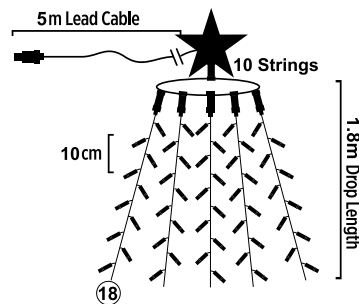

Warm White
Functions mode

190 LEDs

X04190152502300

IP20

⚡ USB 4.5V DC / 600mA ⚡ 2.4W

💡 3V / 15mA / 0,045W 📺 8 Functions

📦 1/40 pcs

USB PLUG

1xCR2025 / 3V*

*Δεν συμπεριλαμβάνονται / Not Included / Není zahrnuto / Не са включени