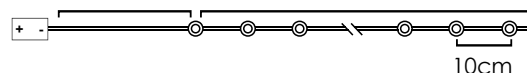

Warm White
Steady mode

20 LEDs

XK20WW2A00750

2xAA / LR6 1.5V* 1.2W

3V / 0.06W / mini 1/24 pcs

30cm Lead Cable 180cm Total Length