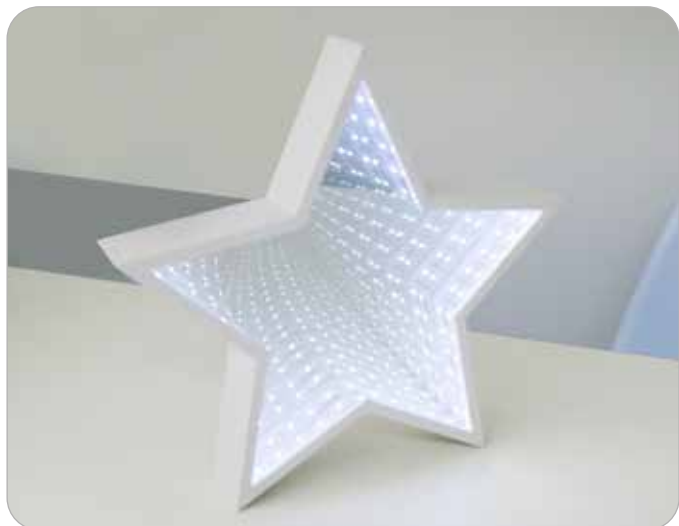

PLASTIC 3D MIRROR STAR

Cool White
Steady mode

59 LEDs

XSTARMIR292A01390

IP20

3xAA / LR6 1.5V*

1.18W

4.5V / 0.02W / 2835

290x290x50mm

1/6 pcs

*Δεν συμπεριλαμβάνονται / Not Included / Není zahrnuto / Не са включени