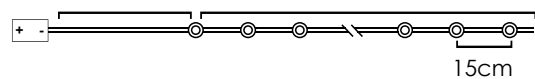

IP20

*Δεν συμπεριλαμβάνονται / Not included / Není zahrnuto / Не са включени

LED ΔΙΑΚΟΣΜΗΤΙΚΑ ΛΑΜΠΑΚΙΑ ΣΕ ΣΕΙΡΑ ΜΕ ΚΑΛΩΔΙΟ ΧΑΛΚΟΥ
LED DECORATIVE STRING LIGHTS WITH COPPER WIRE
LED DEKORATIVNÍ ŽÁROVKY V ŘADĚ NA MĚDĚNÉM KABELU
LED ДЕКΟΡΑΤΙΒНA СТРУННA СВЕТЛHННA C ΜΕΔНA ЖИЦA