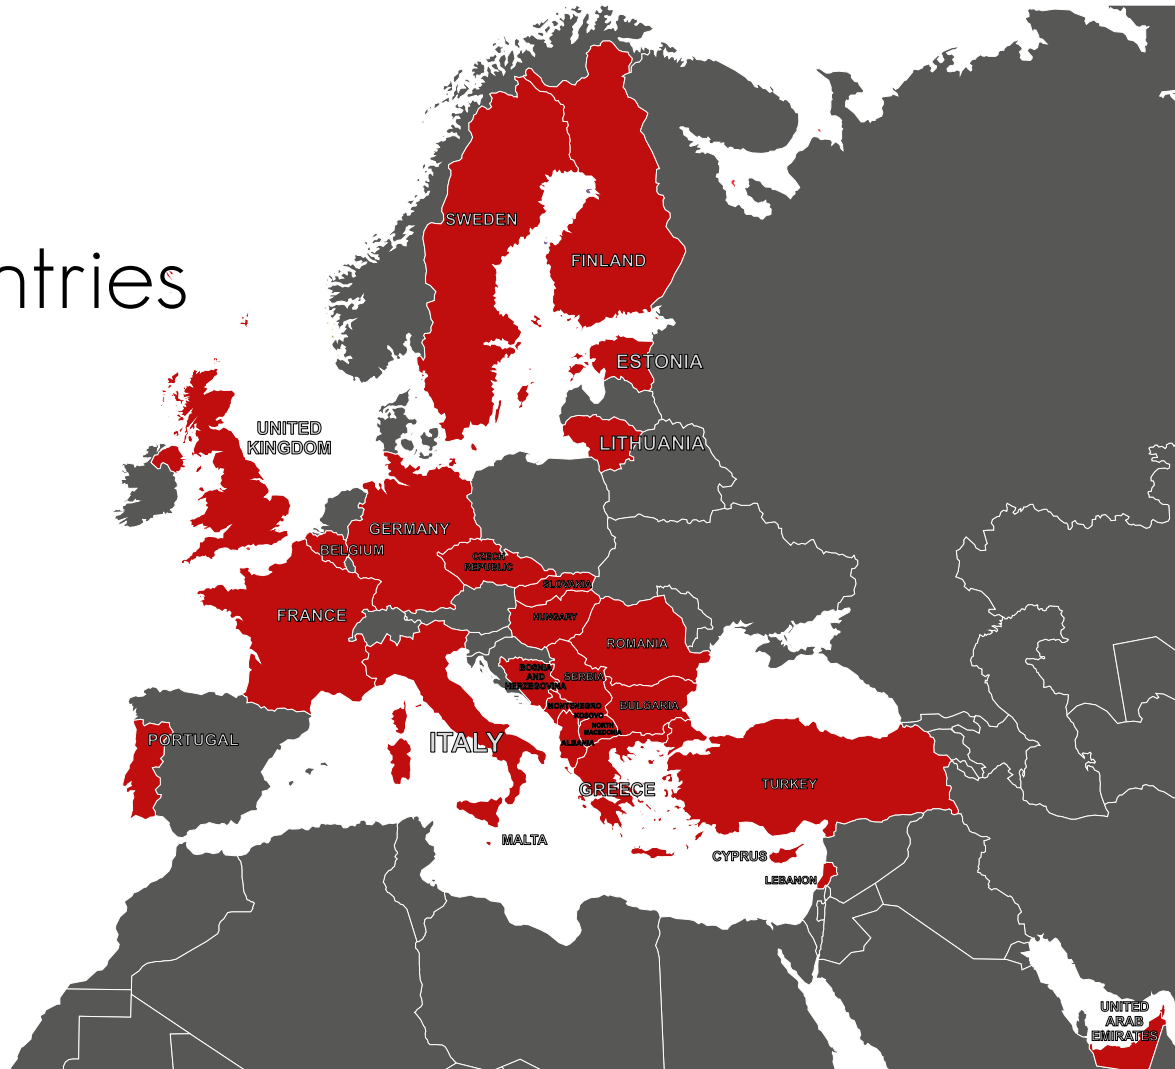

Exports to
23 countries

ACA LIGHTING APOSTOLIDIS GROUP

(ΕΛΛΗΝΙΚΑ)

Ο όμιλος εταιρειών ΑΠΟΣΤΟΛΙΔΗΣ "ACA" κατέχει ηγετική θέση στον κλάδο εμπορίας επαγγελματικού-αρχιτεκτονικού φωτισμού και ηλεκτρολογικού υλικού στην Ελλάδα αλλά και στην ευρύτερη περιοχή των Βαλκανίων και ανατολικών χωρών. Παράλληλα, δραστηριοποιείται στον κλάδο κατασκευής φωτιστικών σωμάτων και εμπορίας εσωτερικού φωτισμού και ενεργειακών λύσεων. Η "ACA" διαθέτει μακροχρόνια παράδοση, εμπειρία και τεχνογνωσία στον κλάδο. Ιδρύθηκε το 2001 ως μετεξέλιξη παλαιότερων εταιριών των ίδιων εταιρών, αρχής γενομένης το 1965 και εδραιώθηκε γρήγορα στην ελληνική αγορά. Εδρεύει στη πόλη των Σερρών σε συνολικές εγκαταστάσεις 8.880 τμ στεγασμένων και μετρά ενεργό πελατολόγιο άνω των 3.000 επιχειρήσεων. Τα τελευταία έτη επέκτεινε τις εγκαταστάσεις της στον Πειραιά με αποθήκες 3.600 τ.μ., στην Βουλγαρία με 1.300 τ.μ. και στην Τσεχία.