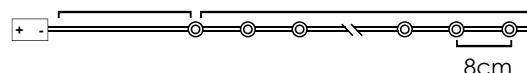

Warm White

Steady mode

30 LEDs

XWGLEAF302A01080

3xAA / LR6 1.5V* 1.35W

3V / 15mA / 0.045W / mini 1/48 pcs

30cm Lead Cable 120cm Total Length

IP20

*Δεν συμπεριλαμβάνονται / Not Included / Není zahrnuto / Не са включени