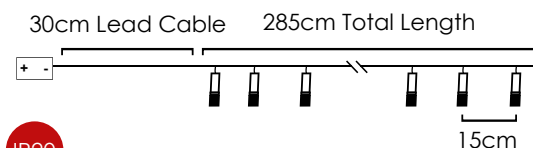

Warm White

Steady mode

20 LEDs

XQ20WW2A00950

2xAA / LR6 1.5V* 1.2W

3V / 0.06W / 5mm Ø60mm 1/12 pcs

IP20

*Δεν συμπεριλαμβάνονται / Not Included / Není zahrnuto / Не са вклучени