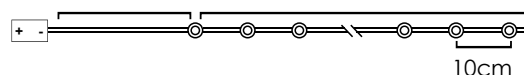

Cool White

Steady mode

20 LEDs

X0120211600450

2xAA / LR6 1.5V* 1.2W

3V / 20mA / 0.06W / mini 5/100 pcs

10cm Lead Cable 2m Total Length

IP20

*Δεν συμπεριλαμβάνονται / Not included / Není zahrnuto / Не са включени