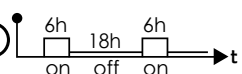

*Δεν συμπεριλαμβάνονται / Not Included / Není zahrnuto / Не са вклучени