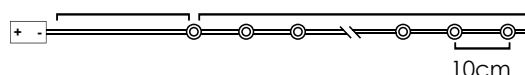

Warm White

Steady mode

25 LEDs

X0525111200450

3xAA / LR6 1.5V* 1.5W

3V / 20mA / 0.06W / mini 4/24 pcs

12pcs x

30cm Lead Cable 240cm Total Length

IP20

*Δεν συμπεριλαμβάνονται / Not Included / Není zahrnuto / Не са включени