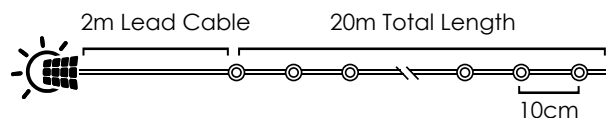

Function mode

IP44