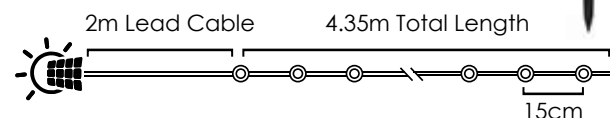

Static / Flash mode

30 LEDs

X0430242300980

IP44

1xAA Ni-MH 1.2V 600mAh (rechargeable)

1.5W 3V / 20mA / 0.06W / 5mm

1/50 pcs

LED ΔΙΑΚΟΣΜΗΤΙΚΑ ΛΑΜΠΑΚΙΑ ΣΕ ΣΕΙΡΑ / LED DECORATIVE STRING LIGHTS
LED DEKORATIVNÍ ŽÁROVKY V SÉRII / ЛЕД ДЕКΟΡΑΤΙΒΗΑ СΤΡУННΑ СВЕΤΛИΝΗ