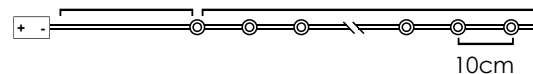

3V / 20mA / 0.06W / mini 4/144 pcs

30cm Lead Cable 140cm Total Length

IP20

*Δεν συμπεριλαμβάνονται / Not Included / Není zahrnuto / Не са включени

LED ΔΙΑΚΟΣΜΗΤΙΚΑ ΛΑΜΠΑΚΙΑ ΣΕ ΣΕΙΡΑ ΜΕ ΚΑΛΩΔΙΟ ΧΑΛΚΟΥ
LED DECORATIVE STRING LIGHTS WITH COPPER WIRE
LED DEKORATIVNÍ ŽÁROVKY V ŘADĚ NA MĚDĚNÉM KABELU
ΛΕΔ ΔΕΚΟΡΑΤΙΒΗΝΑ ΣΤΡΥΗΝΑ ΣΒΕΤΛΙΗΝΗΑ Σ ΜΕΔΗΝΑ ΖΙΤΑ