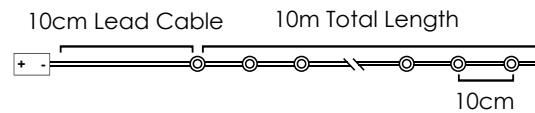

IP44

*Δεν συμπεριλαμβάνονται / Not included / Není zahrnuto / Не са вклучени

100 LEDs

X0110013500590

3xAA / LR6 1.5V* 2.25W

3V / 5mA / 0.015W 5/100 pcs

Steady mode

IP44

*Δεν συμπεριλαμβάνονται / Not included / Není zahrnuto / Не са вклучени