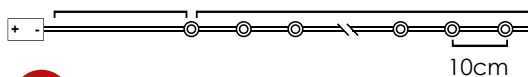

Με μπαταρίες AA & 8 προγράμματα
With batteries AA & 8 functions
S baterie AA & 8 funkcemi
С батарея AA & 8 функций

Με αντάπτορα & 8 προγράμματα
With transformer & 8 functions
S adaptérem & 8 funkcemi
С трансформатор & 8 функций

100 LEDs

Function mode

X041001126201000

3xAA / LR6 1.5V* 2.4W

3V / 15mA / 0.045W

8 Functions 1/100 pcs

30cm Lead Cable 10m Total Length