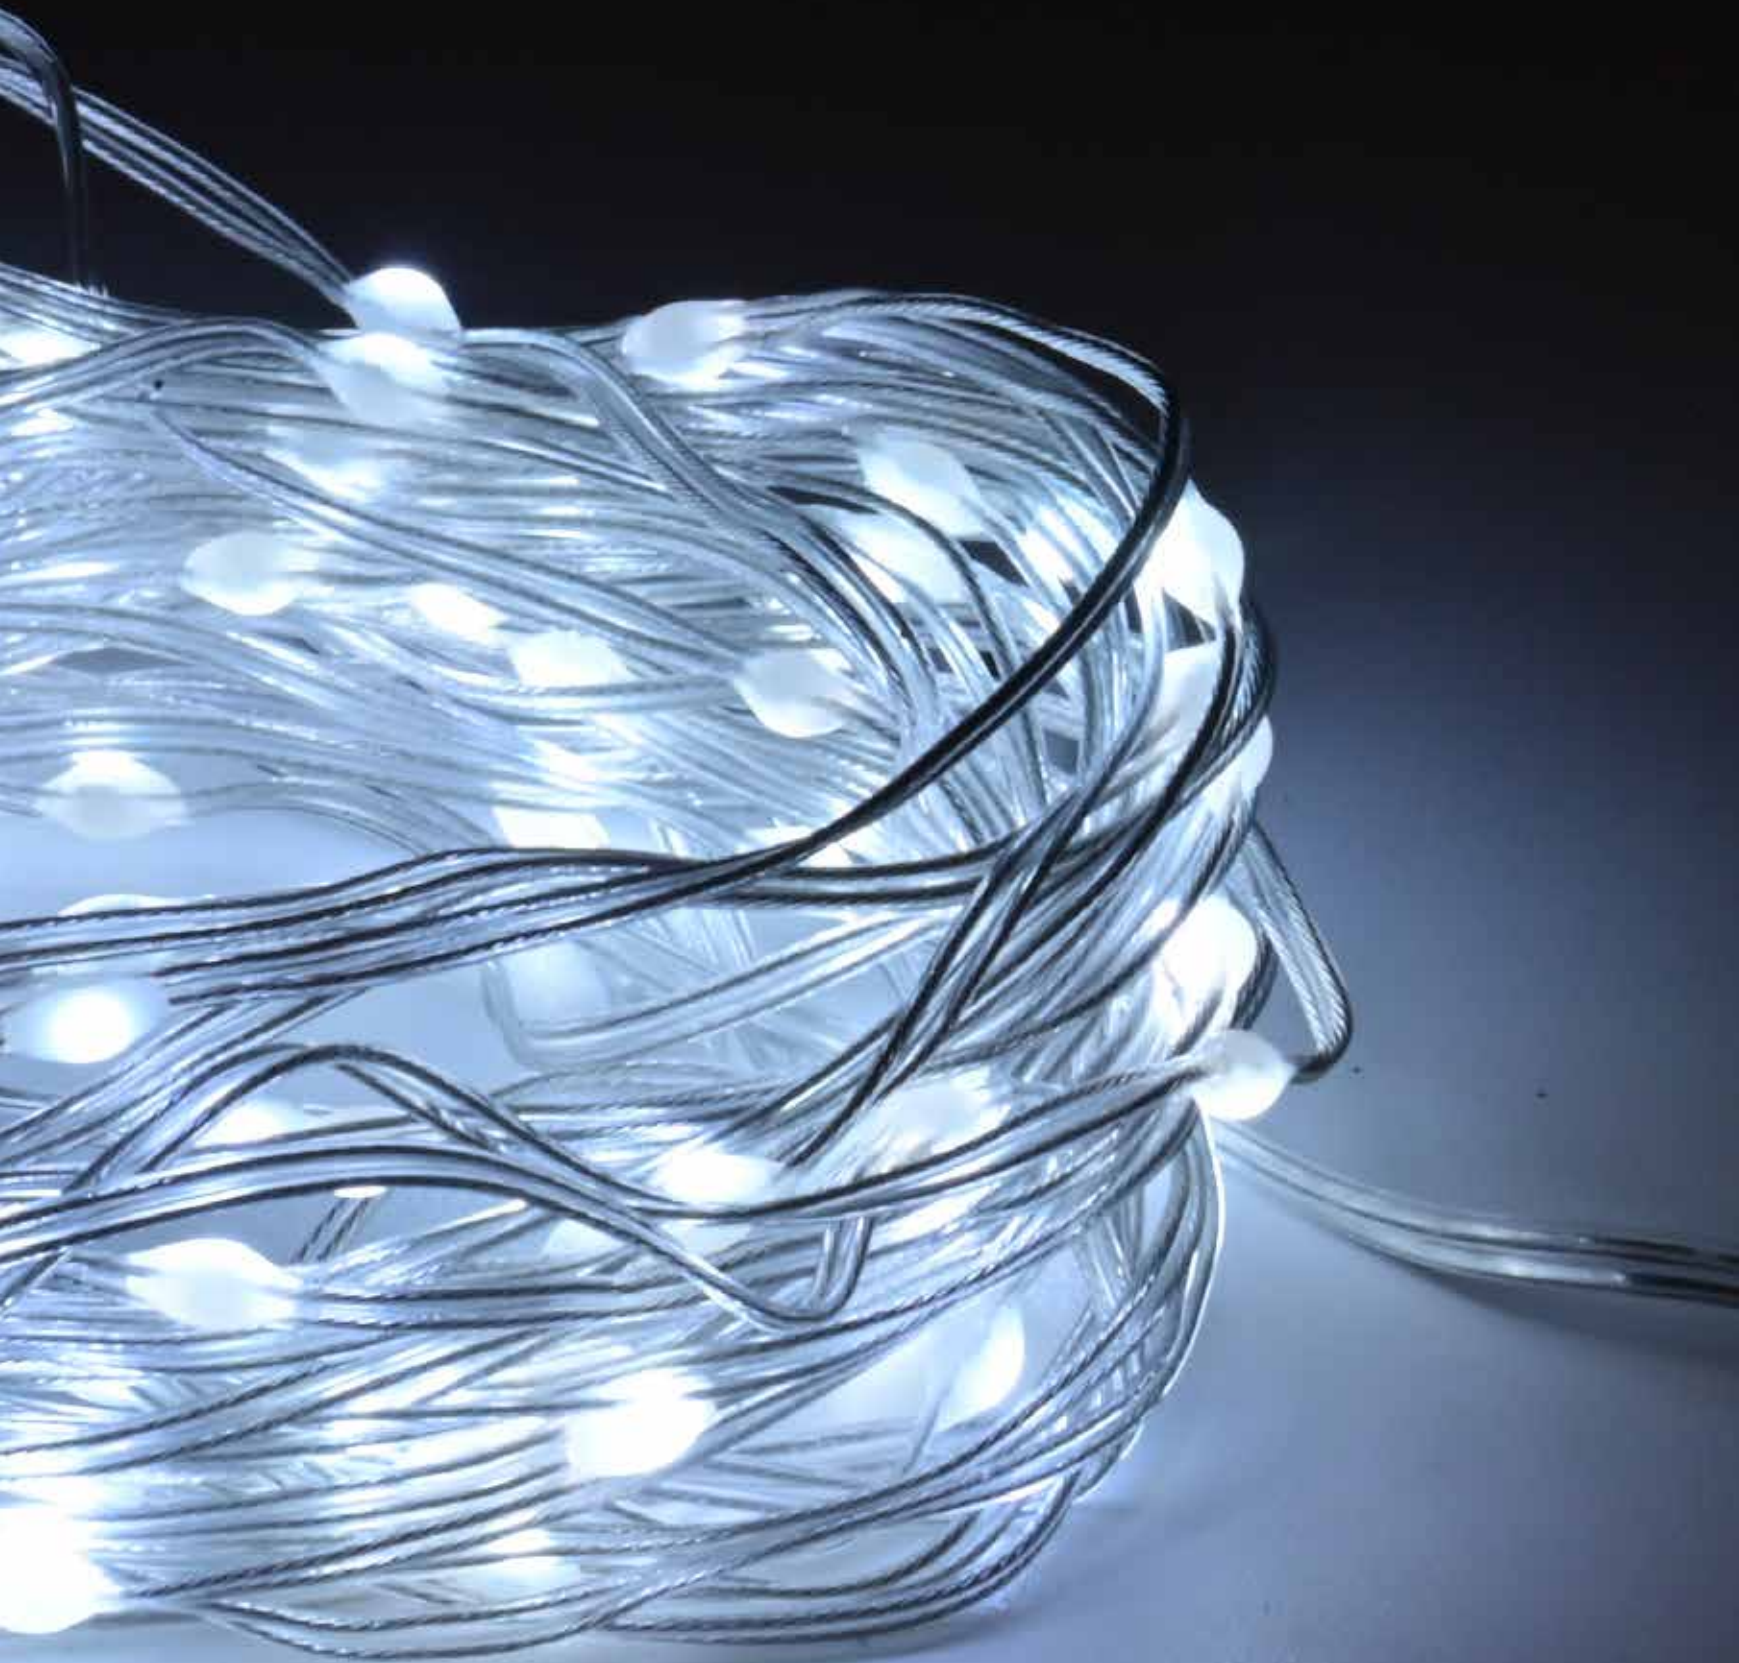

1/100 pcs

1xCR2025 / 3V*

Function mode

IP44

*Δεν συμπεριλαμβάνονται / Not Included / Není zahrnuto / Не са включени

LED STRING LIGHTS WITH PVC COPPER WIRE

Ασημί Καλώδιο Χαλκού / Silver Copper Wire / Sříbrný Měděný Kabel / Сребърна Медна Жица