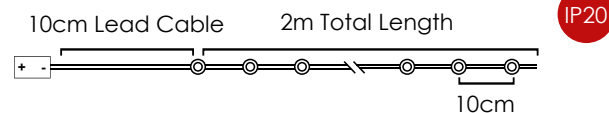

IP20

*Δεν συμπεριλαμβάνονται / Not included / Není zahrnuto / Не са вклучени

Με μπαταρίες AA / With batteries AA
S baterie AA / С батарея AA

20 LEDs

X012014100150

2xAA / LR6 1.5V* 1.2W

3V / 20mA / 0.06W / mini 5/100 pcs

Steady mode