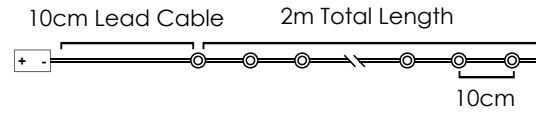

Με μπαταρίες AA / With batteries AA
S baterie AA / С батерия AA

20 LEDs

X012021100150

2xAA / LR6 1.5V* 1.2W

3V / 20mA / 0.06W / mini 5/100 pcs

Steady mode

IP20

*Δεν συμπεριλαμβάνονται / Not included / Není zahrnuto / Не са вклучени