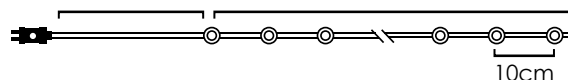

INPUT OUTPUT IP44

300 LEDs

Function mode

X043002226103000

220-240V AC / 31V DC 3.6W

3V / 15mA / 0.045W

8 Functions 1/50 pcs

2m Lead Cable 30m Total Length