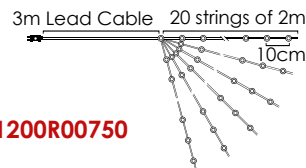

Function mode

IP44

Με μπαταρία, Φ/Β πάνελ & 8 προγράμματα / With battery, solar panel & 8 functions
S baterií, solární panel & 8 programů / С батарея, солнечев панел & 8 функции

200 LEDs

X042001401000

🔋 1xAA Ni-MH 1.2V 600mAh (rechargeable) ⏱ 1.5W

💡 3V / 20mA / 0.06W / mini 📦 8 Functions 📦 1/100 pcs