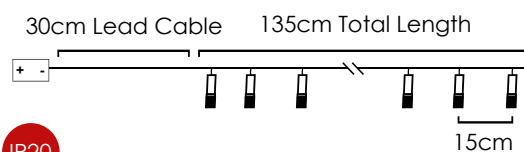

Warm White

Steady mode

10 LEDs

XE10WW2A00550

2xAA / LR6 1.5V* 0.2W

3V / 0.02W / 5mm 1/24 pcs

*Δεν συμπεριλαμβάνονται / Not Included / Není zahrnuto / Не са включени