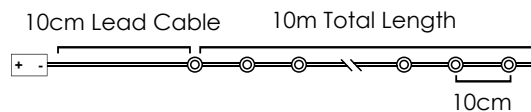

Με μπαταρίες AA & Χρονοδιακόπτη / With batteries AA & Timer
S baterie AA a Časový spínač / С батарея AA и Таймер

100 LEDs

X0110051500480

3xAA / LR6 1.5V* 2.25W

3V / 5mA / 0.015W 5/100 pcs

6 ON / 18 OFF
(24hrs cycle)

Steady mode