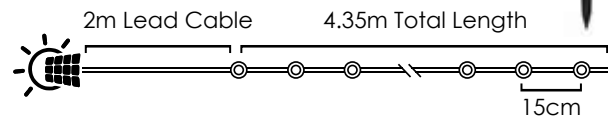

Warm White

Static / Flash mode

30 LEDs

X04301423200980

IP44

1xAA Ni-MH 1.2V 600mAh (rechargeable)

1.5W 3V / 20mA / 0.06W / 5mm

1/50 pcs