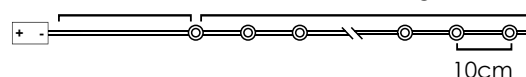

Warm White
Steady mode

20 LEDs

X1320110200570

2xAA / LR6 1.5V* 0.2W

3V / 0.01W / mini 4/48 pcs

30cm Lead Cable 190 Total Length