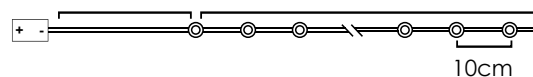

Cool White

Steady mode

20 LEDs

XSW20W2APEARL00230

2xAA / LR6 1.5V* 1.2W

3V / 20mA / 0.06W / mini 5/100 pcs

10cm Lead Cable 2m Total Length

IP20

*Δεν συμπεριλαμβάνονται / Not Included / Není zahrnuto / Не са включени

Χάλκινο Καλώδιο / Copper Wire / Měděný Kabel / Медна Жица