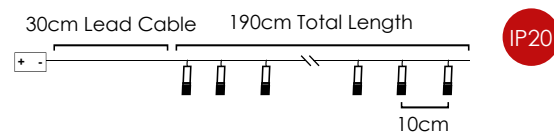

*Δεν συμπεριλαμβάνονται / Not included / Není zahrnuto / Не са вклучени

50 LEDs

X065031200440

2xAA / LR6 1.5V* 2.25W

3V / 15mA / 0.045W / 5mm 4/48 pcs

Steady mode