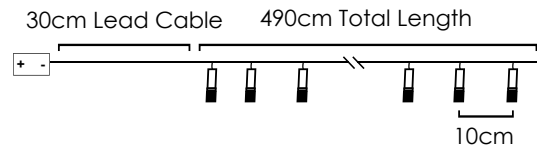

Cool White

Function mode

50 LEDs

X065023400570

3xAA / LR6 1.5V* 2.25W

3V / 15mA / 0.045W / 5mm

8 Functions 4/48 pcs