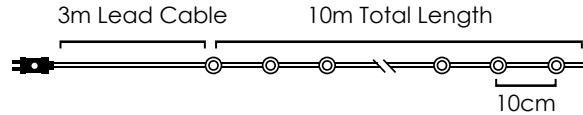

100 LEDs

X0110021201050

⚡ 230V AC / 3V DC (600mA) ⚡ 1.8W

💡 3V / 20mA / 0.06W / mini 📦 8 Functions 📦 1/100 pcs

Function mode

IP44

200 LEDs

X0120021201450