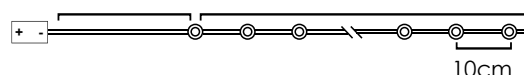

Warm White

Steady mode

20 LEDs

X0120111200230

2xAA / LR6 1.5V* 1.2W

3V / 20mA / 0.06W / mini 5/100 pcs

10cm Lead Cable 2m Total Length

IP20

*Δεν συμπεριλαμβάνονται / Not included / Není zahrnuto / Не са включени