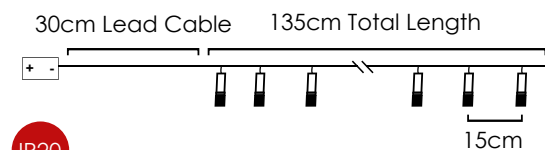

*Δεν συμπεριλαμβάνονται / Not included / Není zahrnuto / Не са включени

PLASTIC ACRYLIC BIG & MEDIUM STARS

Cool White

Steady mode

10 LEDs

X06102124200680

3xAA / LR6 1.5V* 0.45W

3V / 15mA / 0.045W / 5mm 1/48 pcs