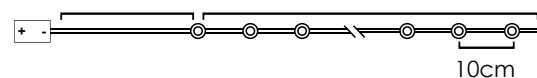

Red

Steady mode

20 LEDs

X0120411500310

2xAA / LR6 1.5V* 1.2W

3V / 20mA / 0.06W / mini 5/100 pcs

10cm Lead Cable 2m Total Length