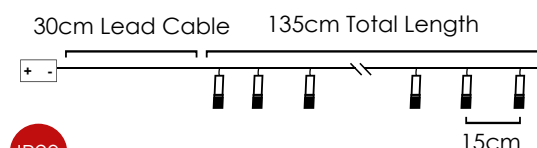

Warm White

Steady mode

10 LEDs

XB10WW2A00520

2xAA / LR6 1.5V* 0.2W

3V / 0.02W / 5mm 1/24 pcs

IP20

*Δεν συμπεριλαμβάνονται / Not Included / Není zahrnuto / Не са включени