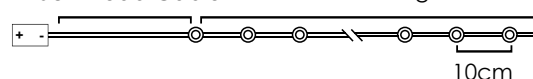

IP20

*Δεν συμπεριλαμβάνονται / Not Included / Není zahrnuto / Не са включени

LED ΔΙΑΚΟΣΜΗΤΙΚΑ ΛΑΜΠΑΚΙΑ ΣΕ ΣΕΙΡΑ ΜΕ ΚΑΛΩΔΙΟ ΧΑΛΚΟΥ
LED DECORATIVE STRING LIGHTS WITH COPPER WIRE
LED DEKORATIVNÍ ŽÁROVKY V ŘADĚ NA MĚDĚNÉM KABELU
ΛΕΔ ΔΕΚΟΡΑΤΙΒΗΑ ΣΤΡΥΗΝΑ ΣΒΕΤΛΙΗΝΑ Σ ΜΕΔΗΑ ΖΙЦА