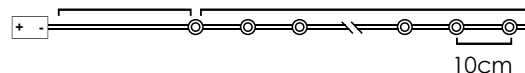

Warm White

Steady mode

15 LEDs

X0515111700800

3xAA / LR6 1.5V* 0.9W

3V / 20mA / 0.06W / mini 1/24 pcs

30cm Lead Cable 150cm Total Length

IP20

*Δεν συμπεριλαμβάνονται / Not Included / Není zahrnuto / Не са включени