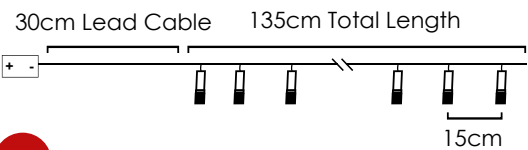

Warm White

Steady mode

10 LEDs

X0410110100450

2xAA / LR6 1.5V* 0.6W

3V / 20mA / 0.06W / 5mm 5/40 pcs

IP20

*Δεν συμπεριλαμβάνονται / Not Included / Není zahrnuto / Не са вклучени