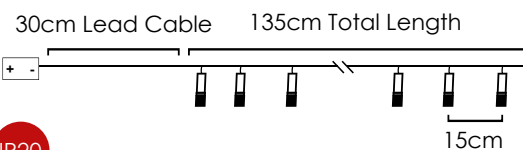

Warm White

Steady mode

10 LEDs

XF10WW2A00540

2xAA / LR6 1.5V* 0.2W

3V / 0.02W / 5mm 1/24 pcs