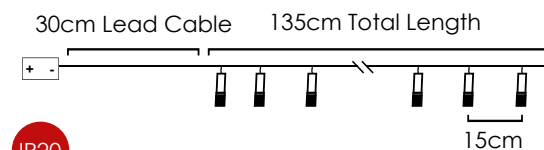

Warm White

Steady mode

10 LEDs

FLAMINGO10WW2A00550

2xAA / LR6 1.5V* 0.2W

3V / 0.02W / 5mm 1/24 pcs