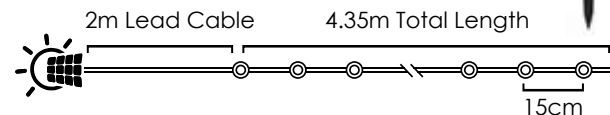

Warm White

Static / Flash mode

30 LEDs

X0430142300980

IP44

1xAA Ni-MH 1.2V 600mAh (rechargeable)

1.5W 3V / 20mA / 0.06W / 5mm

1/50 pcs