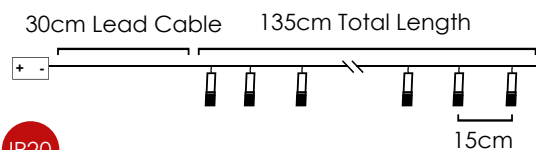

Warm White
Steady mode

10 LEDs

X0710116200850

2xAA / LR6 1.5V* / 0.6W

3V / 20mA / 0,06W 1/12 pcs

IP20

*Δεν συμπεριλαμβάνονται / Not Included / Není zahrnuto / Не са вклучени