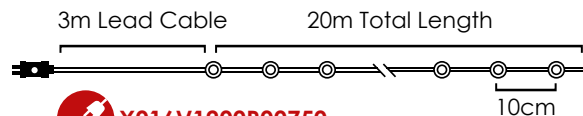

200 LEDs

X0120021201450

⚡ 230V AC / 6V DC (1000mA) ⚡ 6W

💡 3V / 20mA / 0.06W / mini 📦 8 Functions 📦 1/100 pcs