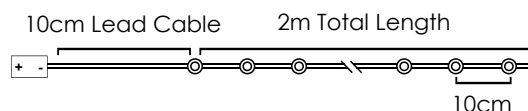

IP44

*Δεν συμπεριλαμβάνονται / Not included / Nepřijahrnuto / Не са включени