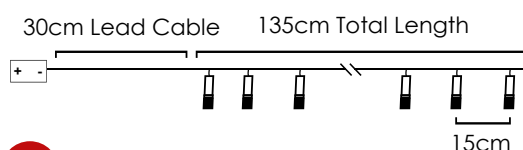

Warm White

Steady mode

10 LEDs

XG10WW2A00520

2xAA / LR6 1.5V* 0.6W

3V / 0.06W / 5mm 100x100x25mm 1/24 pcs

IP20

*Δεν συμπεριλαμβάνονται / Not Included / Není zahrnuto / Не са включени