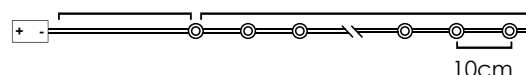

Warm White
Steady mode

20 LEDs

X1320110100570

2xAA / LR6 1.5V* 0.2W

3V / 0.01W / mini 4/48 pcs

30cm Lead Cable 190 Total Length

IP20

*Δεν συμπεριλαμβάνονται / Not Included / Není zahrnuto / Не са включени