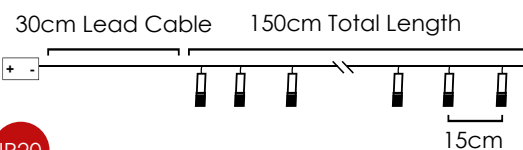

Warm White

Steady mode

10 LEDs

X06101124800690

3xAA / LR6 1.5V* 0.45W

3V / 15mA / 0,045W 1/48 pcs

IP20

*Δεν συμπεριλαμβάνονται / Not Included / Není zahrnuto / Не са включени