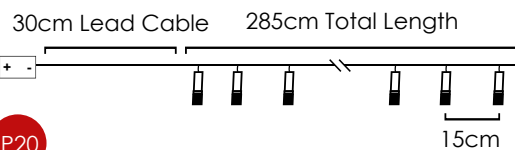

4.5V / 0.06W / 5mm Ø100 | Ø80 | Ø60mm

1/6 pcs

IP20

*Δεν συμπεριλαμβάνονται / Not Included / Není zahrnuto / Не са включени

WOVEN PURPLE & WHITE BALLS

Warm White

Steady mode

20 LEDs