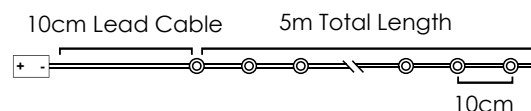

IP20

*Δεν συμπεριλαμβάνονται / Not Included / Není zahrnuto / Не са включени

Με μπαταρίες AA & Χρονοδιακόπτη / With batteries AA & Timer
S baterie AA a časový spínač / С батарея AA и Таймер

100 LEDs

X0110031500520

3xAA / LR6 1.5V* 2.25W

3V / 5mA / 0.015W 5/100 pcs

6 ON / 18 OFF
(24hrs cycle)

Steady mode