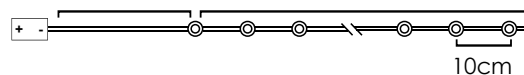

RGB • Yellow

Steady mode

20 LEDs

X0120311600460

2xAA / LR6 1.5V* 1.2W

3V / 20mA / 0.06W / mini 5/100 pcs

10cm Lead Cable 2m Total Length