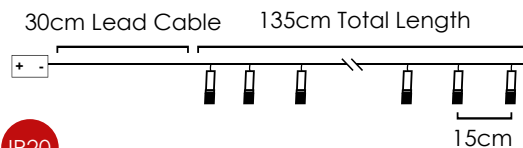

Warm White

Steady mode

10 LEDs

X0710114800520

2xAA / LR6 1.5V* 0.6W

3V / 0.06W / 5mm 100x100x25mm 1/48 pcs