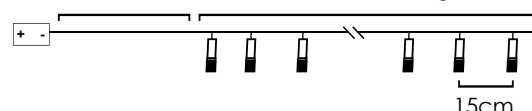

10 LEDs

FPSUN10WW2A00490

FPSUN10WW2AT00610

6

3xAA / LR6 1.5V* 0.45W

3V / 15mA / 0.045W / 5mm 1/36 pcs

30cm Lead Cable 135cm Total Length