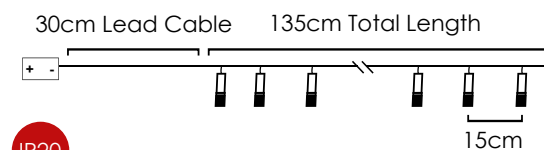

Warm White

Steady mode

10 LEDs

CACTUS10WW2A00550

2xAA / LR6 1.5V* 0.2W

3V / 0.02W / 5mm 1/24 pcs

IP20

*Δεν συμπεριλαμβάνονται / Not Included / Není zahrnuto / Не са включени