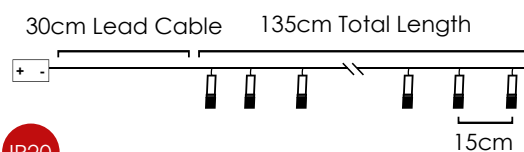

Warm White

Steady mode

10 LEDs

XD10WW2A00520

2xAA / LR6 1.5V* 0.2W

3V / 0.02W / 5mm 1/24 pcs

*Δεν συμπεριλαμβάνονται / Not Included / Není zahrnuto / Не са включени