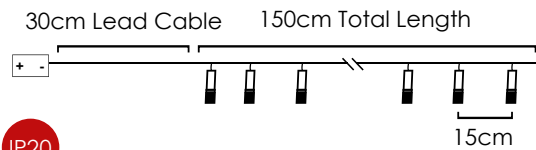

Warm White
Steady mode

10 LEDs

X06101124700790

3xAA / LR6 1.5V* / 0.45W

3V / 15mA / 0,045W 1/36 pcs

IP20

*Δεν συμπεριλαμβάνονται / Not Included / Není zahrnuto / Не са вклучени