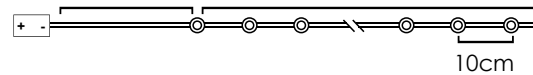

Warm White
Steady mode

15 LEDs

X0715110100380

2xAA / LR6 1.5V* 0.9W

3V / 20mA / 0.06W / mini 4/144 pcs

30cm Lead Cable 140cm Total Length

IP20

*Δεν συμπεριλαμβάνονται / Not Included / Není zahrnuto / Не са включени