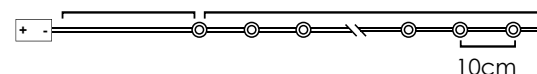

X0710114000400

2xAA / LR6 1.5V* 0.6W

3V / 0.06W / mini 4/96 pcs

30cm Lead Cable 90cm Total Length

IP20

*Δεν συμπεριλαμβάνονται / Not Included / Není zahrnuto / Не са включени

LED ΔΙΑΚΟΣΜΗΤΙΚΑ ΛΑΜΠΑΚΙΑ ΣΕ ΣΕΙΡΑ ΜΕ ΚΑΛΩΔΙΟ ΧΑΛΚΟΥ
 LED DECORATIVE STRING LIGHTS WITH COPPER WIRE
 LED DEKORATIVNÍ ŽÁROVKY V ŘADĚ NA MĚDĚNÉM KABELU
 ЛЕД ДЕКОРАТИВНА СТРУННА СВЕΤΛИΝΗΑ С ΜΕΔΗΑ ΖΙЦΑ