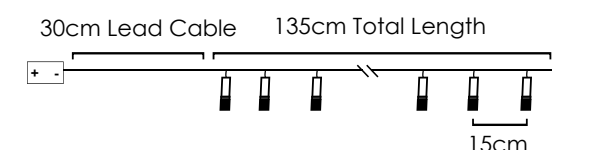

Warm White
Steady mode

10 LEDs

XMSSTAR10WW2A00660
XMSSTAR10WW2AT00700

3xAA / LR6 1.5V* 0.45W

3V / 15mA / 0.045W / 5mm