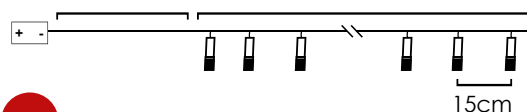

Warm White

Steady mode

10 LEDs

X0510111000470

2xAA / LR6 1.5V* 0.6W

3V / 20mA / 0.06W / 5mm 4/24 pcs

30cm Lead Cable 135cm Total Length

IP20

*Δεν συμπεριλαμβάνονται / Not Included / Není zahrnuto / Не са включени