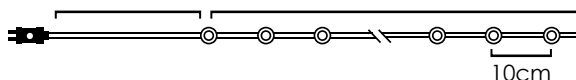

300 LEDs

Function mode

X043001226103000

220-240V AC / 31V DC 3.6W

3V / 15mA / 0.045W

8 Functions 1/50 pcs

2m Lead Cable 30m Total Length

INPUT OUTPUT IP44