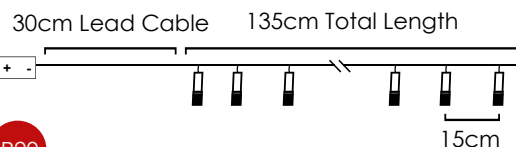

3V / 0.02W / 5mm Ø60mm 1/24 pcs

IP20

*Δεν συμπεριλαμβάνονται / Not Included / Není zahrnuto / Не са вклучени

WOVEN PINK & WHITE BALLS

Warm White

Steady mode

20 LEDs

XQ20WW2A00950