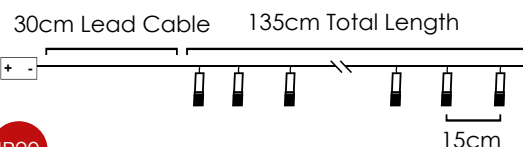

Warm White

Steady mode

10 LEDs

X061011206B00520

3xAA / LR6 1.5V* 0.45W

3V / 15mA / 0.045W / 5mm 1/48 pcs

*Δεν συμπεριλαμβάνονται / Not Included / Není zahrnuto / Не са включени