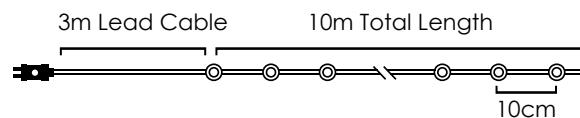

IP44

*Δεν συμπεριλαμβάνονται / Not included / Není zahrnuto / Не са вклучени

Με αντάπτορα & 8 προγράμματα / With transformer & 8 functions
S adaptérem & 8 funkcemi / С трансформатор & 8 функций

100 LEDs

X0110051201050

230V AC / 3V DC (600mA) 1.8W

3V / 20mA / 0.06W / mini 8 Functions 1/100 pcs

Function mode