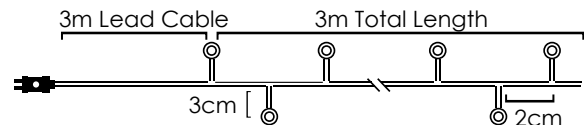

*Δεν συμπεριλαμβάνονται / Not Included / Není zahrnuto / Не са включени

300 LEDs

Function mode

X06300117701650

230V AC / 4.5V DC 6W

3V / 15mA / 0.045W / mini 8 Functions 1/36 pcs