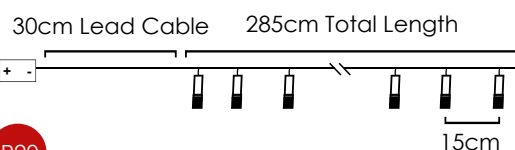

Warm White

Steady mode

20 LEDs

X0720116100950

2xAA / LR6 1.5V* 0.4W

3V / 0.02W / 5mm Ø60mm 1/12 pcs

IP20

*Δεν συμπεριλαμβάνονται / Not Included / Není zahrnuto / Не са включени