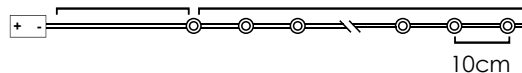

Warm White

Steady mode

20 LEDs

XL20WW2A00520

2xAA / LR6 1.5V* 0.4W

3V / 0.02W / mini 1/48 pcs

30cm Lead Cable 190m Total Length

IP20

*Δεν συμπεριλαμβάνονται / Not Included / Není zahrnuto / Не са включени