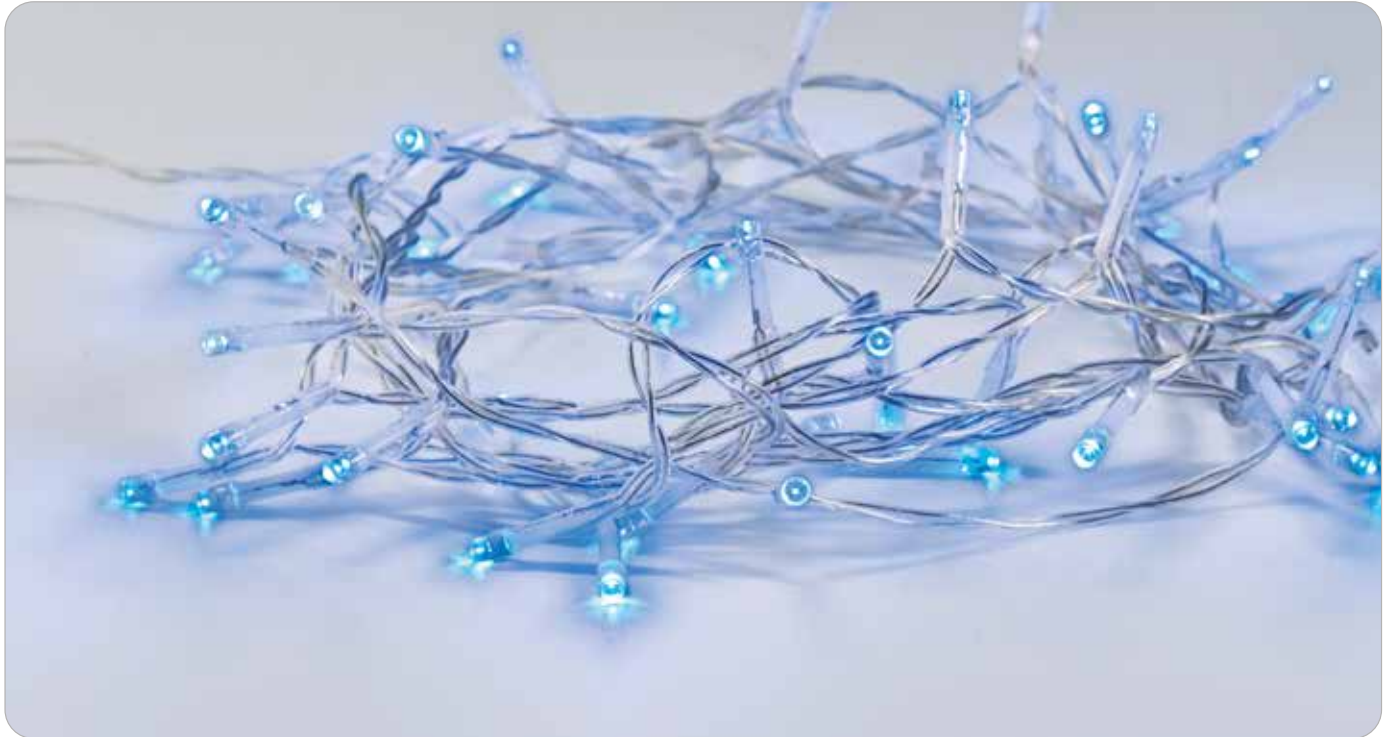

LED ΛΑΜΠΑΚΙΑ ΣΕ ΣΕΙΡΑ / LED STRING LIGHTS
LED ŽÁROVKY V SÉRII / СВЕТОДИОДА СТРУННА СВЕΤΛΙΝΑ

Με μπαταρίες AA / With batteries AA / S baterie AA / С батерия AA

Διάφανο καλώδιο / Transparent cable / Průhledný kabel / Прозрачен кабел