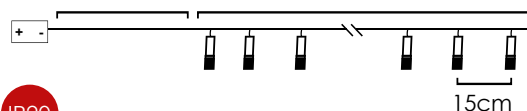

3V / 15mA / 0.045W / 5mm 1/48 pcs

30cm Lead Cable 135cm Total Length

IP20

*Δεν συμπεριλαμβάνονται / Not Included / Není zahrnuto / Не са включени

PLASTIC SPACEMAN

Warm White

Steady mode

10 LEDs