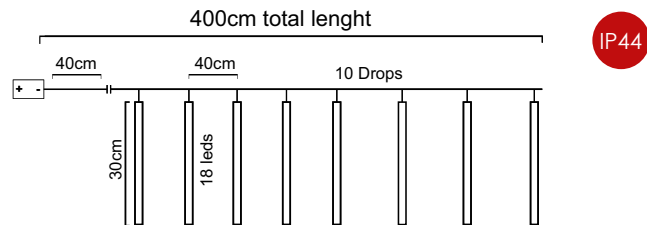

FLASH

180 LEDs

X0618023501760

3xAA / LR6 1.5V* 8.1W

3V / 15mA / 0.045W / 3mm 1/50 pcs

*Δεν συμπεριλαμβάνονται / Not Included / Není zahrnuto / Не са включени