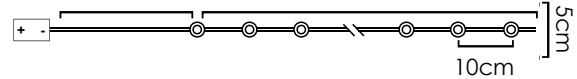

Warm White

Steady mode

20 LEDs

X012011800290

3xAA / LR6 1.5V* 1.2W

3V / 20mA / 0.06W mini 5/100 pcs

10cm Lead Cable 2m Total Length

IP20

*Δεν συμπεριλαμβάνονται / Not Included / Není zahrnuto / Не са включени