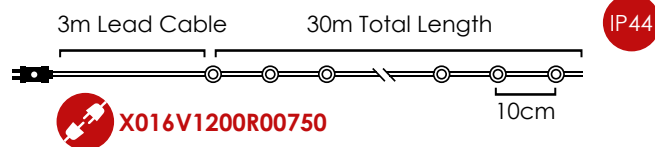

300 LEDs

XCW300WWAF4402090

230V AC / 6V DC (1200mA) 7.2W

3V / 20mA / 0.06W / mini 8 Functions 1/100 pcs