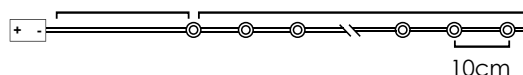

Warm White

Steady mode

10 LEDs

F0710114100450

2xAA / LR6 1.5V* 0.6W

3V / 0.06W / mini Ø25mm 4/48 pcs

30cm Lead Cable 90cm Total Length

IP20

*Δεν συμπεριλαμβάνονται / Not Included / Není zahrnuto / Не са включени