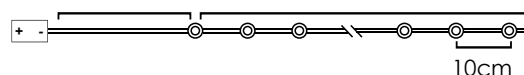

RGB • Yellow

Steady mode

20 LEDs

X0120311200250

2xAA / LR6 1.5V* 1.2W

3V / 20mA / 0.06W / mini 5/100 pcs

10cm Lead Cable 2m Total Length