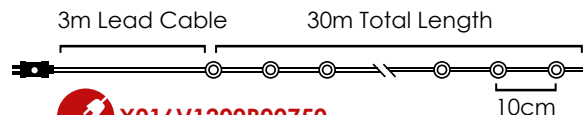

300 LEDs

X0130021202090

⚡ 230V AC / 6V DC (1200mA) ⚡ 7.2W

💡 3V / 20mA / 0.06W / mini 📦 8 Functions 📦 1/100 pcs

Function mode

IP44

X016V1200R00750

400 LEDs

X0140021202500

⚡ 230V AC / 6V DC (1000mA) ⚡ 6W

💡 3V / 20mA / 0.06W / mini 📦 8 Functions 📦 1/100 pcs