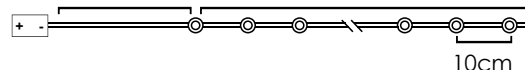

Warm White

Steady mode

20 LEDs

X0520111600800

3xAA / LR6 1.5V* 1.2W

3V / 20mA / 0.06W / mini 1/24 pcs

30cm Lead Cable 180cm Total Length