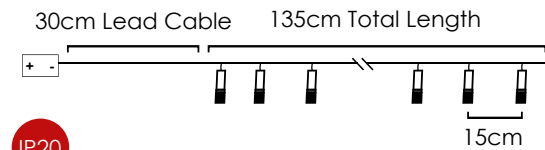

Warm White

Steady mode

10 LEDs

X06101124200680

3xAA / LR6 1.5V* 0.45W

3V / 15mA / 0.045W / 5mm 1/48 pcs

IP20

*Δεν συμπεριλαμβάνονται / Not included / Není zahrnuto / Не са включени