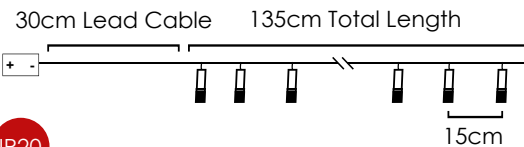

Warm White

Steady mode

10 LEDs

X0710113600750

2xAA / LR6 1.5V* 0.6W

3V / 0.06W/ 5mm 1/12 pcs

*Δεν συμπεριλαμβάνονται / Not Included / Není zahrnuto / Не са включени