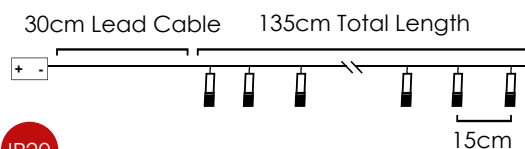

Warm White

Steady mode

10 LEDs

X0410110500480

2xAA / LR6 1.5V* 0.6W

3V / 20mA / 0.06W / 5mm 5/50 pcs

IP20

*Δεν συμπεριλαμβάνονται / Not Included / Není zahrnuto / Не са включени