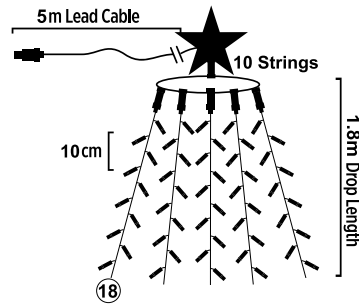

RGB

Functions mode

190 LEDs

X04190352502300

IP20

⚡ USB 4.5V DC / 600mA ⚡ 2.4W

💡 3V / 15mA / 0,045W 📺 8 Functions

📦 1/40 pcs