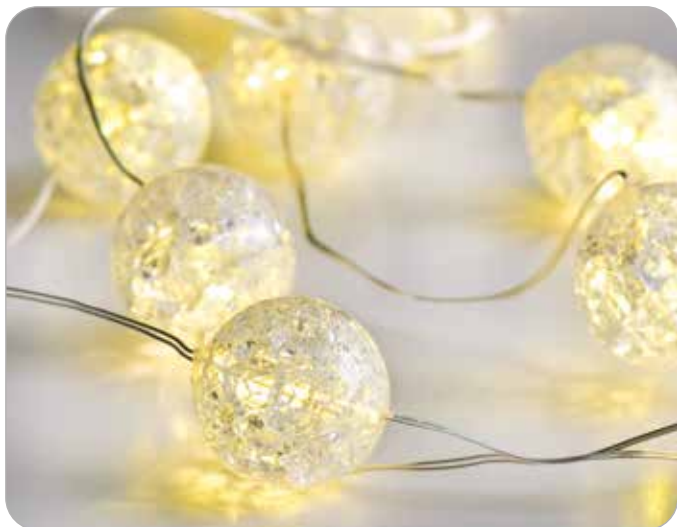

LED ΔΙΑΚΟΣΜΗΤΙΚΑ ΛΑΜΠΑΚΙΑ ΣΕ ΣΕΙΡΑ ΜΕ ΚΑΛΩΔΙΟ ΧΑΛΚΟΥ
LED DECORATIVE STRING LIGHTS WITH COPPER WIRE
LED DEKORATIVNÍ ŽÁROVKY V ŘADĚ NA MĚDĚNÉM KABELU
ЛЕД ДЕКОРАТИВНА СТРУННА СВЕТИЛННА С МЕДНА ЖИЦА

Με μπαταρίες AA / With batteries AA / S baterie AA / С батарея AA

Ασημί καλώδιο χαλκού / Silver copper wire / Stříbrný měděný kabel / Сребърна медна жица

CLEAR CRACK ACRYLIC BALL

Warm White

Steady mode

20 LEDs

X0120111600450

2xAA / LR6 1.5V* 1.2W

3V / 20mA / 0.06W / mini 5/100 pcs

10cm Lead Cable 2m Total Length

IP20

*Δεν συμπεριλαμβάνονται / Not included / Není zahrnuto / Не са включени