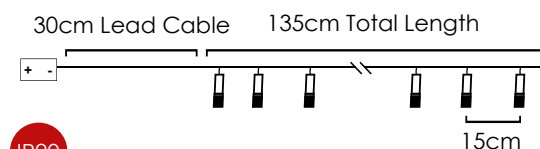

Warm White

Steady mode

10 LEDs

F0410110200440

2xAA / LR6 1.5V* 0.6W

3V / 20mA / 0.06W / 5mm 5/100 pcs