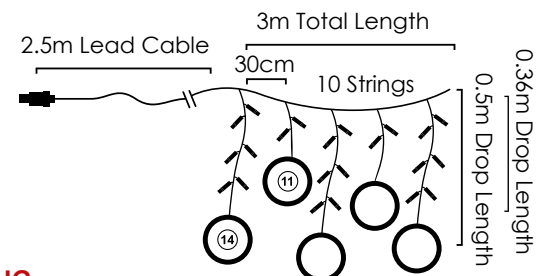

IP20

Ασημί Καλώδιο Χαλκού / Silver Copper Wire / Stříbrný Měděný Kabel / Сребърна Медна Жица
 Με αντάπτορα / With transformer & adaptérem / С трансформатор

Warm White

Steady mode

300 LEDs

X07300142302000

INPUT OUTPUT