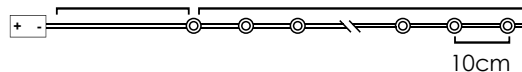

Warm White

Steady mode

20 LEDs

XM20WW2A00520

2xAA / LR6 1.5V* 0.4W

3V / 0.02W / mini 1/48 pcs

30cm Lead Cable 190m Total Length