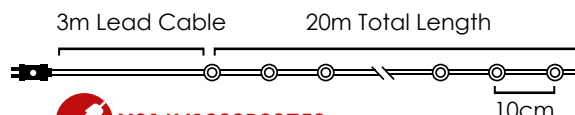

200 LEDs

X0120011201450

⚡ 230V AC / 6V DC (1000mA) ⏱ 6W

💡 3V / 20mA / 0.06W / mini 📦 8 Functions 📦 1/100 pcs

Function mode

IP44

300 LEDs

XSW300WWAF4402090

⚡ 230V AC / 6V DC (1200mA) ⏱ 7.2W

💡 3V / 20mA / 0.06W / mini 📦 8 Functions 📦 1/100 pcs