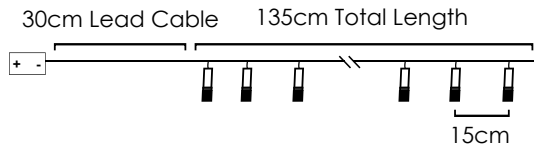

Cool White

Steady mode

10 LEDs

FCLIP10W2A00260

FCLIP10W2AT00380

3xAA / LR6 1.5V* 0.45W

3V / 15mA / 0.045W / 5mm 1/48 pcs

*Δεν συμπεριλαμβάνονται / Not Included / Není zahrnuto / Не са вклучени