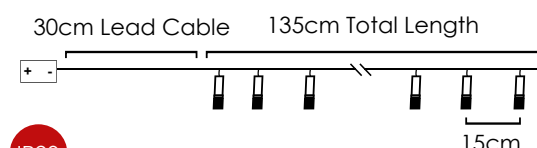

Warm White

Steady mode

10 LEDs

XC10WW2A00520

2xAA / LR6 1.5V* 0.2W

3V / 0.02W / 5mm 1/24 pcs