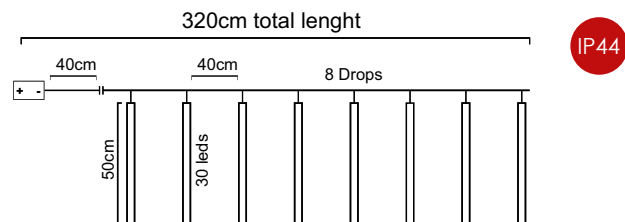

240 LEDs

X0624023501950

3xAA / LR6 1.5V* 10.8W

3V / 15mA / 0.045W / 3mm 1/30 pcs

*Δεν συμπεριλαμβάνονται / Not Included / Není zahrnuto / Не са включени

LED ΔΙΑΚΟΣΜΗΤΙΚΑ ΛΑΜΠΑΚΙΑ ΣΕ ΣΕΙΡΑ / LED DECORATIVE STRING LIGHTS
LED DEKORATIVNÍ ŽÁROVKY V SÉRII / ЛЕД ДЕКΟΡΑΤΙΒΗΑ СΤΡΥΗΝΑ СΒΕΤΛΙΗΑ