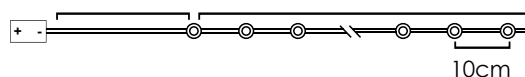

3V / 0.06W / mini 4/48 pcs

30cm Lead Cable 1.5m Total Length

IP20

5pcs x

6pcs x

5pcs x

*Δεν συμπεριλαμβάνονται / Not Included / Není zahrnuto / Не са включени

LED ΔΙΑΚΟΣΜΗΤΙΚΑ ΛΑΜΠΑΚΙΑ ΣΕ ΣΕΙΡΑ ΜΕ ΚΑΛΩΔΙΟ ΧΑΛΚΟΥ
LED DECORATIVE STRING LIGHTS WITH COPPER WIRE
LED DEKORATIVNÍ ŽÁROVKY V ŘADĚ NA MĚDĚNÉM KABELU
LED ДЕКΟΡΑΤΙВНА СТРУННА СΒΕΤΛΙΝΗΝΑ С ΜΕΔΗΝΑ ЖИЦА