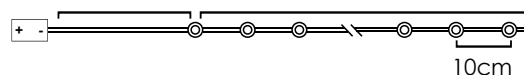

Warm White

Steady mode

20 LEDs

X0120111600450

2xAA / LR6 1.5V* 1.2W

3V / 20mA / 0.06W / mini 5/100 pcs

10cm Lead Cable 2m Total Length

IP20

*Δεν συμπεριλαμβάνονται / Not included / Není zahrnuto / Не са включени