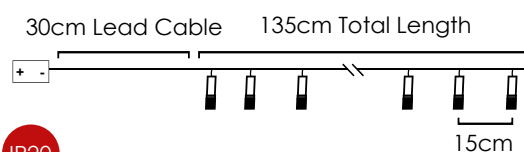

Warm White

Steady mode

10 LEDs

PINEAPPLE10WW2A00550

2xAA / LR6 1.5V* 0.2W

3V / 0.02W / 5mm 1/24 pcs