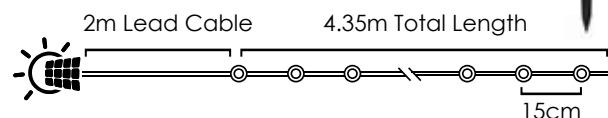

LED ΔΙΑΚΟΣΜΗΤΙΚΑ ΛΑΜΠΑΚΙΑ ΣΕ ΣΕΙΡΑ / LED DECORATIVE STRING LIGHTS
LED DEKORATIVNÍ ŽÁROVKY V SÉRII / ЛЕД ДЕКΟΡΑΤΙΒΗΑ СΤΡУННΑ СΒΕΤΛΙΝΗΑ

Με μπαταρίες AA & Χρονοδιακόπτη / With batteries AA & Timer
S baterie AA & Časovým Spínačem / С батарея AA & Таймер