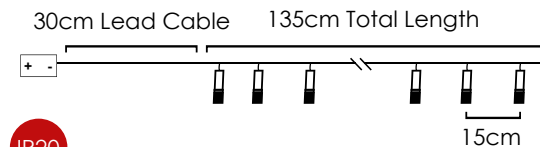

Warm White

Steady mode

10 LEDs

XI10WW2A00550

2xAA / LR6 1.5V* 0.2W

3V / 0.02W / 5mm Ø25x50mm 1/48 pcs

IP20

*Δεν συμπεριλαμβάνονται / Not Included / Není zahrnuto / Не са включени