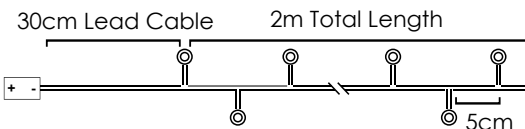

Warm White
Steady mode

80 LEDs

X06801122901550

3xAA / LR6 1.5V* 3.6W

3V / 15mA / 0.045W / mini 1/10 pcs

IP20 20pcs x 4cm 20pcs x 5cm

*Δεν συμπεριλαμβάνονται / Not Included / Není zahrnuto / Не са включени

LED ΔΙΑΚΟΣΜΗΤΙΚΑ ΛΑΜΠΑΚΙΑ ΣΕ ΣΕΙΡΑ ΜΕ ΚΑΛΩΔΙΟ ΧΑΛΚΟΥ
LED DECORATIVE STRING LIGHTS WITH COPPER WIRE
LED DEKORATIVNÍ ŽÁROVKY V ŘADĚ NA MĚDĚNÉM KABELU
LED ДЕКΟΡΑΤΙВНА СТРУННА СΒΕΤΛΙΝΗΝΑ С ΜΕΔΗΝΑ ЖИЦА