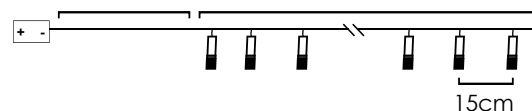

10 LEDs

FPCLLOUD10W2A00430

FPCLLOUD10W2AT00520

6

3xAA / LR6 1.5V* 0.45W

3V / 15mA / 0.045W / 5mm 1/48 pcs

30cm Lead Cable 135cm Total Length

IP20

6

6 ON / 18 OFF
(24hrs cycle)

*Δεν συμπεριλαμβάνονται / Not Included / Není zahrnuto / Не са включени

Warm White

Steady mode