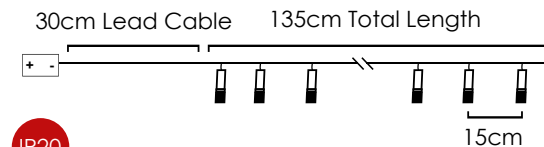

Warm White
Steady mode

10 LEDs

XN10WW2A00500

2xAA / LR6 1.5V* 0.2W

3V / 0.02W / 5mm 50mm 1/24 pcs

*Δεν συμπεριλαμβάνονται / Not Included / Není zahrnuto / Не са включени