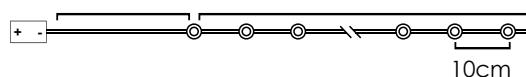

Warm White

Steady mode

20 LEDs

XW20WW2A00750

2xAA / LR6 1.5V* 1.2W

3V / 0.06W / mini 1/24 pcs

30cm Lead Cable 180cm Total Length

IP20

*Δεν συμπεριλαμβάνονται / Not included / Není zahrnuto / Не са включени