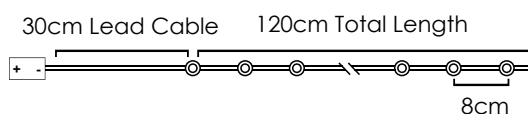

IP20

*Δεν συμπεριλαμβάνονται / Not Included / Není zahrnuto / Не са включени

LED ΔΙΑΚΟΣΜΗΤΙΚΑ ΛΑΜΠΑΚΙΑ ΣΕ ΣΕΙΡΑ ΜΕ ΚΑΛΩΔΙΟ ΧΑΛΚΟΥ
LED DECORATIVE STRING LIGHTS WITH COPPER WIRE
LED DEKORATIVNÍ ŽÁROVKY V ŘADĚ NA MĚDĚNÉM KABELU
LED ДЕКΟΡΑΤΙΒНA СТРУННA СВЕТЛHННA C ΜΕΔНA ЖИЦA