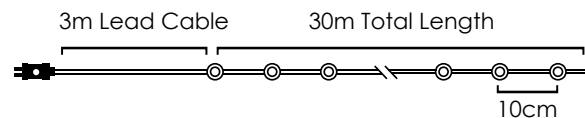

IP44

300 LEDs

X0130015202280

230V AC / 6V DC (600mA) 3.6W

3V / 5mA / 0.015W 8 Functions 1/100 pcs

Function mode