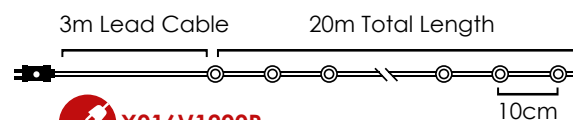

Function mode

IP44

X016V1200R

300 LEDs

X0130013202500

⚡ 230V AC / 6V DC (1200mA) ⏱ 7.2W

💡 3V / 20mA / 0.06W / mini 📦 8 Functions 📦 1/100 pcs