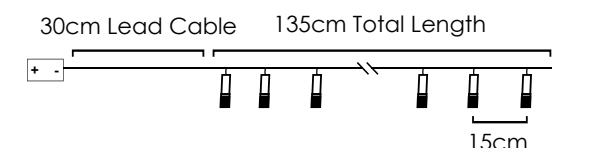

COPPER METAL STAR

Warm White
Steady mode

10 LEDs

X06101123100660
X06101133100700

3xAA / LR6 1.5V* 0.45W

3V / 15mA / 0.045W / 5mm

*Δεν συμπεριλαμβάνονται / Not Included / Není zahrnuto / Не са включени

SILVER METAL STAR