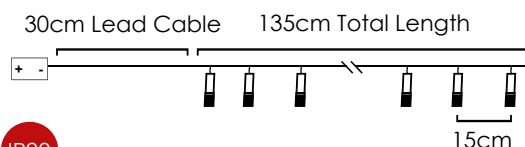

Warm White

Steady mode

10 LEDs

X06101120200480

3xAA / LR6 1.5V* 0.45W

3V / 15mA / 0.045W / 5mm 1/48 pcs

IP20

*Δεν συμπεριλαμβάνονται / Not Included / Není zahrnuto / Не са включени