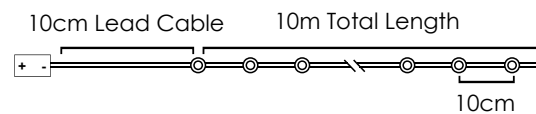

100 LEDs

X0110021500480

3xAA / LR6 1.5V* 2.25W

3V / 5mA / 0.015W 5/100 pcs

IP44

*Δεν συμπεριλαμβάνονται / Not included / Není zahrnuto / Не са вклучени