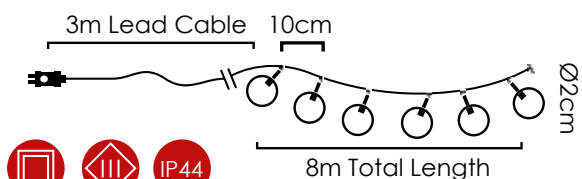

PLASTIC WHITE BALL

RGB
Function mode

80 LEDs

X06803410101420

⚡ 220-240V AC / 4.5V DC (2.7W) ⤴ 0.9W

💡 3V / 15mA / 0.045W / 5mm 🇬🇧 Function

🔗 3 Sets 📦 1/24 pcs

Με επέκταση & αντάπτορα / With connector & transformer
S prodloužením & adaptérem / За свързване & трансформатор