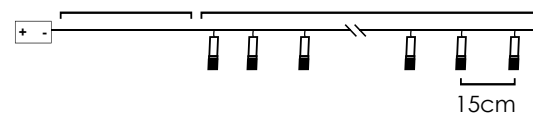

Warm White

Steady mode

10 LEDs

XWBSTARS102A00410

XWBSTARS102AT00540

3xAA / LR6 1.5V* 0.45W

3V / 15mA / 0.045W / 5mm 1/48 pcs

30cm Lead Cable 135cm Total Length

IP20

6 ON / 18 OFF
(24hrs cycle)

*Δεν συμπεριλαμβάνονται / Not Included / Není zahrnuto / Не са вклучени