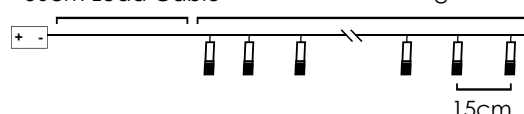

Warm White
Steady mode

10 LEDs

XWSTAR102AT00540

3xAA / LR6 1.5V* 0.45W

3V / 15mA / 0.045W / 5mm 1/48 pcs

30cm Lead Cable 135cm Total Length