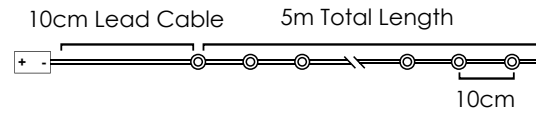

50 LEDs

X015021100240

3xAA / LR6 1.5V* 3W

3V / 20mA / 0.06W / mini 5/100 pcs

Steady mode

IP20

*Δεν συμπεριλαμβάνονται / Not included / Není zahrnuto / Не са вклучени

Με μπαταρίες AA & Χρονοδιακόπτη / With batteries AA & Timer
S baterie AA a Časový spínač / С батерия AA и Таймер