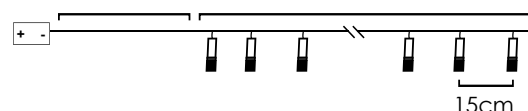

10 LEDs

X06101123000650

3xAA / LR6 1.5V* 0.45W

3V / 15mA / 0.045W / 5mm 1/48 pcs

30cm Lead Cable 135cm Total Length

IP20

6 ON / 18 OFF
(24hrs cycle)

*Δεν συμπεριλαμβάνονται / Not Included / Není zahrnuto / Не са включени

Warm White
Steady mode