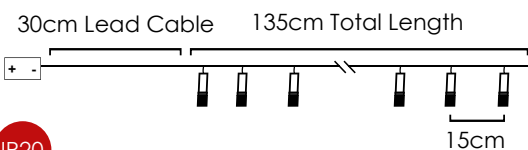

Warm White

Steady mode

10 LEDs

X0410110400500

2xAA / LR6 1.5V* 0.6W

3V / 20mA / 0.06W / 5mm 5/50 pcs

IP20

*Δεν συμπεριλαμβάνονται / Not Included / Není zahrnuto / Не са вклучени