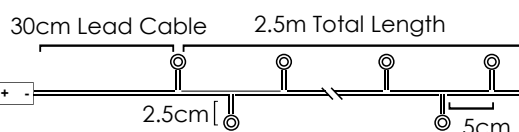

Cool White

Με μπαταρίες AA / With batteries AA
S baterie AA / С батарея AA

Με αντάπτορα & 8 προγράμματα / With transformer & 8 functions
S adaptérem & 8 funkcemi / С трансформатор & 8 функций

50 LEDs

Steady mode

X0150211700330

IP20

3xAA / LR6 1.5V* 3W

3V / 20mA / 0.06W / mini 5/100 pcs