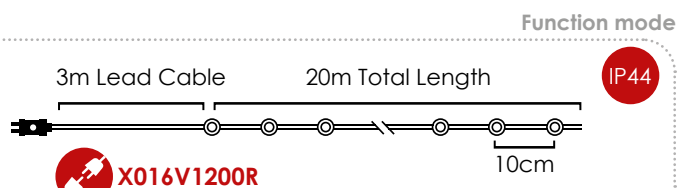

200 LEDs

X0120031201520

⚡ 230V AC / 6V DC (1000mA) ⏱ 6W

💡 3V / 20mA / 0.06W / mini 📦 8 Functions 📦 1/100 pcs