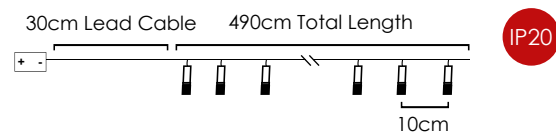

*Δεν συμπεριλαμβάνονται / Not included / Není zahrnuto / Не са вклучени