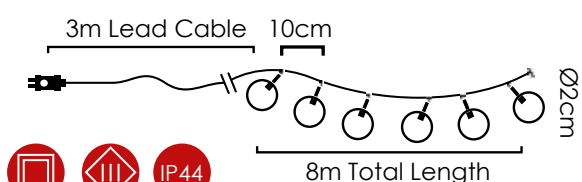

PLASTIC WHITE BALL

Warm White
Steady mode

80 LEDs

X06801420101250

⚡ 220-240V AC / 4.5V DC (2.7W) ⤴ 0.9W

💡 3V / 15mA / 0.045W / 5mm 🔗 3 Sets

📦 1/24 pcs

LED ΔΙΑΚΟΣΜΗΤΙΚΑ ΛΑΜΠΑΚΙΑ ΣΕ ΣΕΙΡΑ / LED DECORATIVE STRING LIGHTS
LED DEKORATIVNÍ ŽÁROVKY V SÉRII / ЛЕД ДЕКΟΡΑΤΙΒΗΑ СΤΡУННΑ СВЕΤΛΙΝΗΑ