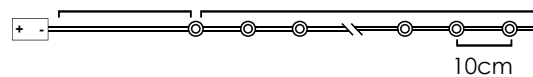

Warm White

Steady mode

20 LEDs

X0120111100230

2xAA / LR6 1.5V* 1.2W

3V / 20mA / 0.06W / mini 5/100 pcs

10cm Lead Cable 2m Total Length

IP20

*Δεν συμπεριλαμβάνονται / Not Included / Není zahrnuto / Не са включени