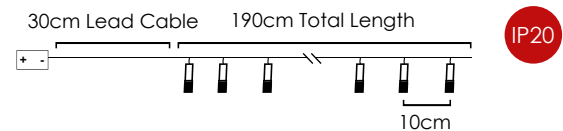

*Δεν συμπεριλαμβάνονται / Not included / Není zahrnuto / Не са вклучени

50 LEDs

X065061200410

2xAA / LR6 1.5V* 2.25W

3V / 15mA / 0.045W / 5mm 4/48 pcs

Steady mode