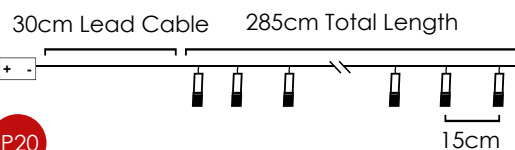

Warm White

Steady mode

20 LEDs

X0720115901130

3xAA / LR6 1.5V* 1.2W

4.5V / 0.06W / 5mm Ø100 | Ø80 | Ø60mm

1/6 pcs