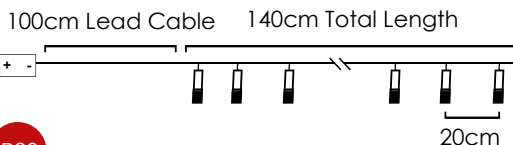

Warm White
Steady mode

8 LEDs

X078112501050

2xAA / LR6 1.5V* 0.48W

3V / 0.06W / 5mm Ø100mm 1/12 pcs