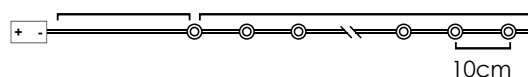

Warm White

Steady mode

15 LEDs

X0715110400380

2xAA / LR6 1.5V* 0.9W

3V / 20mA / 0.06W / mini 4/144 pcs

30cm Lead Cable 140cm Total Length