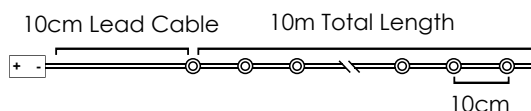

IP44

*Δεν συμπεριλαμβάνονται / Not Included / Není zahrnuto / Не са включени