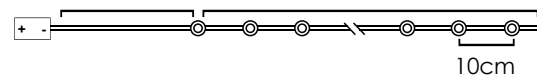

Green

Steady mode

20 LEDs

XSW20G2ATREE00255

2xAA / LR6 1.5V* 1.2W

3V / 20mA / 0.06W / mini 5/100 pcs

10cm Lead Cable 2m Total Length

IP20

*Δεν συμπεριλαμβάνονται / Not Included / Není zahrnuto / Не са включени