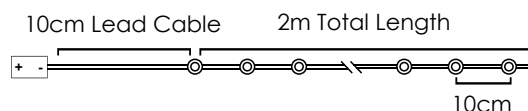

IP20

*Δεν συμπεριλαμβάνονται / Not included / Nepřijahrnuto / Не са включени

20 LEDs

X012021600190

2xCR2032 / 3V* / 1.2W

3V / 20mA / 0.06W / mini 5/100 pcs

Steady mode