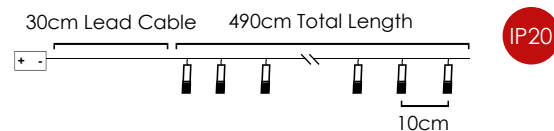

*Δεν συμπεριλαμβάνονται / Not included / Není zahrnuto / Не са вклучени