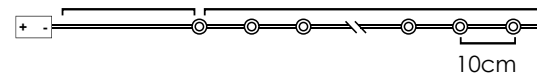

Warm White

Steady mode

20 LEDs

X01201111000180

2xAA / LR6 1.5V* 1.2W

3V / 20mA / 0.06W / mini 5/100 pcs

10cm Lead Cable 2m Total Length

IP20

*Δεν συμπεριλαμβάνονται / Not Included / Není zahrnuto / Не са включени