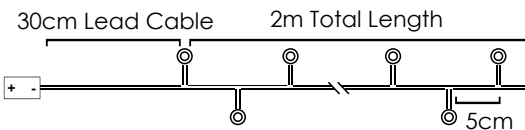

Warm White
Steady mode

80 LEDs

X06801122801550

3xAA / LR6 1.5V* 3.6W

3V / 15mA / 0.045W / mini 1/10 pcs

IP20 20pcs x 4cm 20pcs x 5cm

*Δεν συμπεριλαμβάνονται / Not Included / Není zahrnuto / Не са включени