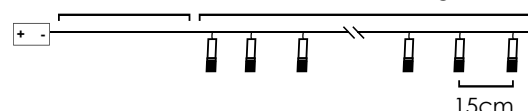

30cm Lead Cable 135cm Total Length

IP20

6 ON / 18 OFF
(24hrs cycle)

*Δεν συμπεριλαμβάνονται / Not Included / Není zahrnuto / Не са включени

LED ΔΙΑΚΟΣΜΗΤΙΚΑ ΛΑΜΠΑΚΙΑ ΣΕ ΣΕΙΡΑ / LED DECORATIVE STRING LIGHTS
LED DEKORATIVNÍ ŽÁROVKY V SÉRII / ЛЕД ДЕКΟΡΑΤΙΒΗΝΑ СТРУНΗΝΑ СΒΕΤΛΙΝΗ