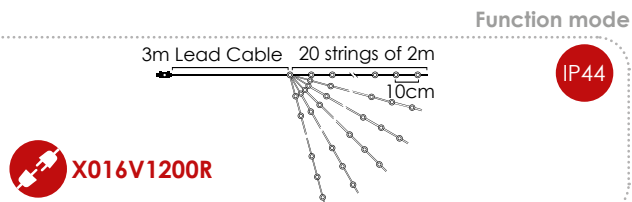

400 LEDs

XSW400RGBYAF4402500

⚡ 230V AC / 6V DC (1000mA) ⏱ 6W

💡 3V / 20mA / 0.06W / mini 📦 8 Functions 📦 1/100 pcs