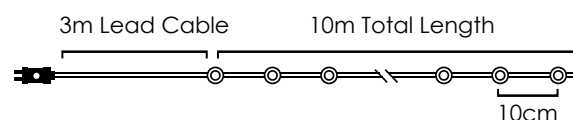

Function mode

IP44

200 LEDs

X0120013201750

⚡ 230V AC / 6V DC (1000mA) ⏱ 6W

💡 3V / 20mA / 0.06W / mini 📦 8 Functions 📦 1/100 pcs