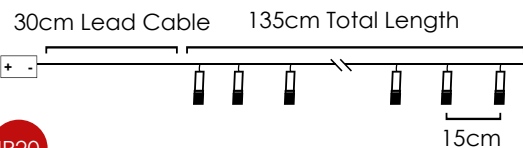

Warm White

Steady mode

10 LEDs

X06101120500520

3xAA / LR6 1.5V* 0.45W

3V / 15mA / 0.045W / 5mm 1/48 pcs

*Δεν συμπεριλαμβάνονται / Not Included / Není zahrnuto / Не са включени