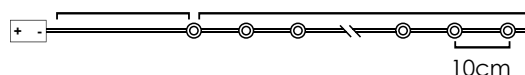

Warm White

Steady mode

25 LEDs

X0525111100450

3xAA / LR6 1.5V* 1.5W

3V / 20mA / 0.06W / mini 4/24 pcs

12pcs x

30cm Lead Cable 240cm Total Length

IP20

*Δεν συμπεριλαμβάνονται / Not Included / Není zahrnuto / Не са включени