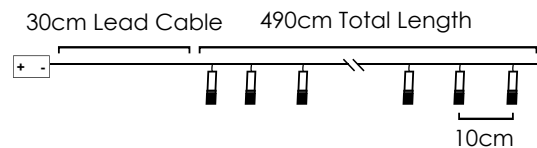

Warm White

Function mode

50 LEDs

X065013400570

3xAA / LR6 1.5V* 2.25W

3V / 15mA / 0.045W / 5mm

8 Functions 4/48 pcs

IP44

6 ON / 18 OFF
(24hrs cycle)

*Δεν συμπεριλαμβάνονται / Not Included / Není zahrnuto / Не са включени