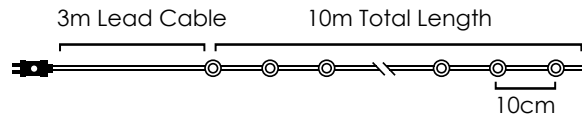

100 LEDs

X0110014201050

230V AC / 3V DC (600mA) 1.8W

3V / 20mA / 0.06W / mini 8 Functions 1/100 pcs

Function mode