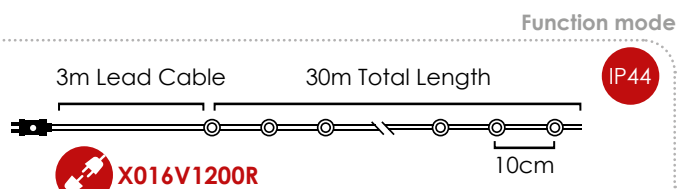

200 LEDs

X0120031201520

⚡ 230V AC / 6V DC (1000mA) ⏱ 6W

💡 3V / 20mA / 0.06W / mini 📦 8 Functions 📦 1/100 pcs

300 LEDs

X0130031202090

⚡ 230V AC / 6V DC (1200mA) ⏱ 7.2W

💡 3V / 20mA / 0.06W / mini 📦 8 Functions 📦 1/100 pcs