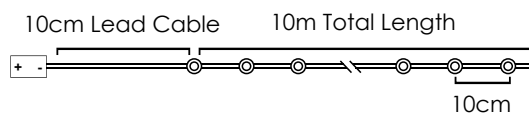

Με μπαταρίες AA & Χρονοδιακόπτη / With batteries AA & Timer
S baterie AA a Časový spínač / С батерия AA и Таймер

100 LEDs

X0110041500480

3xAA / LR6 1.5V* 2.25W

3V / 5mA / 0.015W 5/100 pcs

6 ON / 18 OFF
(24hrs cycle)

Steady mode