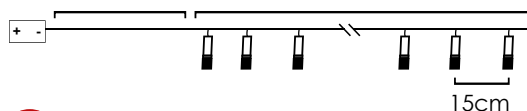

Warm White

Steady mode

10 LEDs

F0410110300460

2xAA / LR6 1.5V* 0.6W

3V / 20mA / 0.06W / 5mm 5/40 pcs

30cm Lead Cable 135cm Total Length