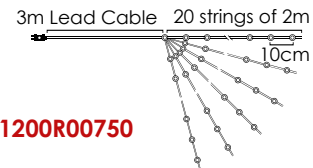

Function mode

IP44

X016V1200R00750

Με μπαταρία, Φ/Β πάνελ & 8 προγράμματα / With battery, solar panel & 8 functions
S baterií, solární panel & 8 programů / С батерия, слънчев панел & 8 функции

200 LEDs

X042002401000

🔋 1xAA Ni-MH 1.2V 600mAh (rechargeable) ⚡ 1.5W

💡 3V / 20mA / 0.06W / mini 📦 8 Functions 📦 1/100 pcs