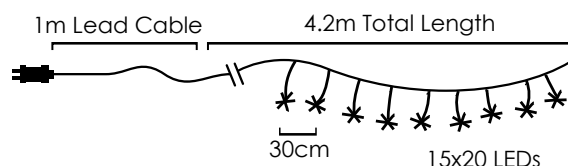

X016V1200R00750

⚡ 230V AC / 6V DC (1200mA) ⏱ 7.2W

📺 8 Functions* & ON / OFF & DIMMING

⌚ 6 Timer 6 ON / 18 OFF (24hrs cycle) 📺 1CR2025 / 3V*

📦 1/100 pcs

INPUT OUTPUT

*Δεν συμπεριλαμβάνονται / Not Included / Není zahrnuto / Не са включени

ΕΞΑΡΤΗΜΑΤΑ
ACCESSORIES
PŘÍSLUŠENSTVÍ
ΑΚΕΣΟΑΡΙΑ