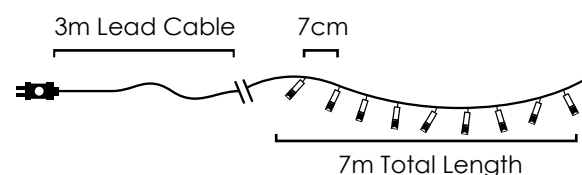

RGB • Yellow
Function mode

100 LEDs

X081003121401600

⚡ 220-240V AC / 31V DC (3.6W) ⤴ 2.7W

💡 3V / 20mA / 0.06W / 5mm 🇬🇧 8 Functions 📦 1/24 pcs