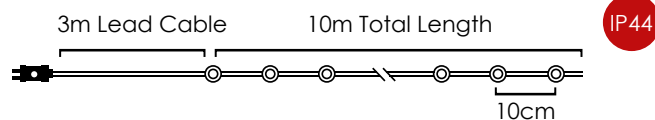

100 LEDs

X0110012201050

230V AC / 3V DC (600mA) 1.8W

3V / 20mA / 0.06W / mini 8 Functions 1/100 pcs