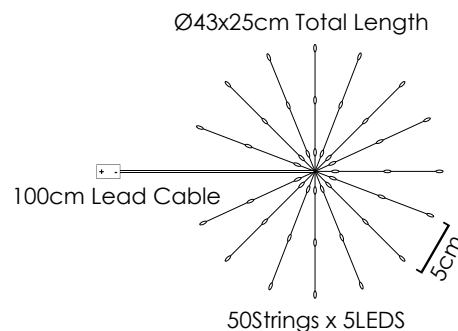

*Δεν συμπεριλαμβάνονται / Not Included / Není zahrnuto / Не са включени