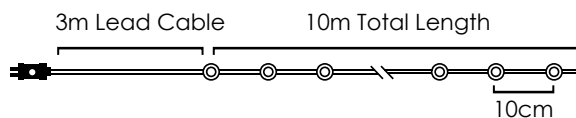

IP44

*Δεν συμπεριλαμβάνονται / Not Included / Není zahrnuto / Не са включени

Με αντάπτορα & 8 προγράμματα / With transformer & 8 functions
S adaptérem & 8 funkcemi / С трансформатор & 8 функций

100 LEDs

XSW100RAF4401050

230V AC / 3V DC (600mA) 1.8W

3V / 20mA / 0.06W / mini 8 Functions 1/100 pcs

Function mode