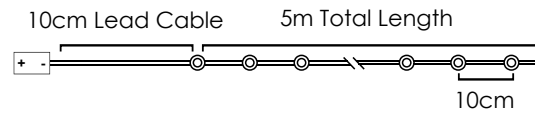

LED ΛΑΜΠΑΚΙΑ ΣΕ ΣΕΙΡΑ ΜΕ ΚΑΛΩΔΙΟ ΧΑΛΚΟΥ / LED STRING LIGHTS WITH COPPER WIRE
LED ŽÁROVKY V ŘADĚ NA MĚDĚNÉM KABELU / ЛЕД СТРУННА СВЕΤΛΙΝΗΑ С ΜΕΔΗΑ ΖΙЦА

Με μπαταρίες AA / With batteries AA
S baterie AA / С батерия AA

50 LEDs

X015013100300

3xAA / LR6 1.5V* 3W

3V / 20mA / 0.06W / mini 5/100 pcs

Steady mode