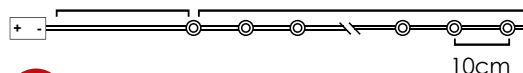

IP44

*Δεν συμπεριλαμβάνονται / Not Included / Není zahrnuto / Не са вклучени

100 LEDs

Function mode

X041002126101000

3xAA / LR6 1.5V* 2.4W

3V / 15mA / 0.045W

8 Functions 1/100 pcs

30cm Lead Cable 10m Total Length