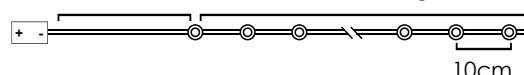

Cool White

Steady mode

20 LEDs

X0120211200230

2xAA / LR6 1.5V* 1.2W

3V / 20mA / 0.06W / mini 5/100 pcs

10cm Lead Cable 2m Total Length

IP20

*Δεν συμπεριλαμβάνονται / Not included / Není zahrnuto / Не са включени