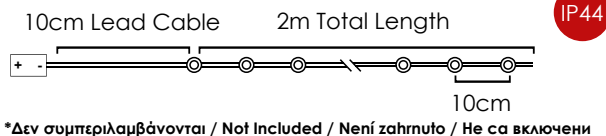

Με μπαταρίες AA & Χρονοδιακόπτη / With batteries AA & Timer
S baterie AA a Časový spínač / С батарея AA и Таймер

20 LEDs

X012012500240

2xAA / LR6 1.5V* 1.2W

3V / 20mA / 0.06W / mini 5/100 pcs