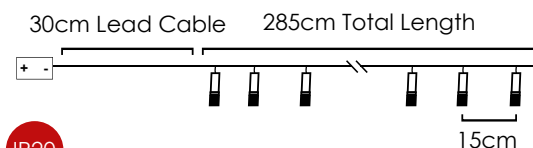

Warm White

Steady mode

20 LEDs

XR20WW2A00950

2xAA / LR6 1.5V* 1.2W

3V / 0.06W / 5mm Ø60mm 1/12 pcs