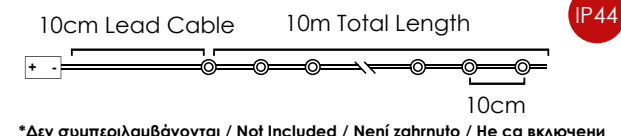

2xAA / LR6 1.5V* 1.2W

3V / 20mA / 0.06W / mini 5/100 pcs

*Δεν συμπεριλαμβάνονται / Not Included / Není zahrnuto / Не са вклучени

Steady mode

100 LEDs

X0110012500480

3xAA / LR6 1.5V* 2.25W

3V / 5mA / 0.015W 5/100 pcs