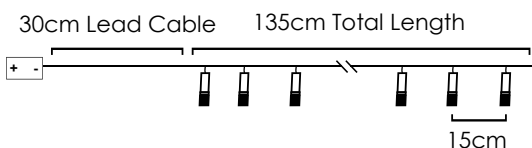

10 LEDs

FMSDIAM10WW2A00690

FMSDIAM10WW2AT00800

3xAA / LR6 1.5V* 0.45W

3V / 15mA / 0.045W / 5mm 1 pc