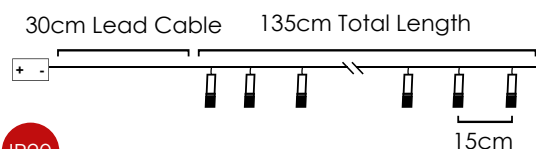

*Δεν συμπεριλαμβάνονται / Not Included / Není zahrnuto / Не са вклучени

PLASTIC XMAS STAR

Warm White
Steady mode

10 LEDs

X0710116300850

2xAA / LR6 1.5V* / 0.6W

3V / 20mA / 0,06W 1/12 pcs

IP20