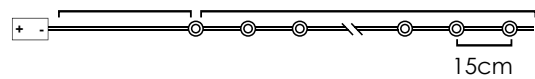

Warm White

Steady mode

20 LEDs

X0720114500740

2xAA / LR6 1.5V* 1.2W

3V / 0.06W / mini 1/12 pcs

30cm Lead Cable 1.5m Total Length

IP20

*Δεν συμπεριλαμβάνονται / Not included / Není zahrnuto / Не са включени