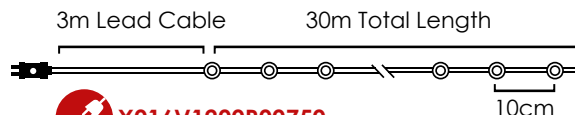

⚡ 230V AC / 6V DC (1000mA) ⏱ 6W

💡 3V / 20mA / 0.06W / mini 📦 8 Functions 📦 1/100 pcs

Function mode

IP44

300 LEDs

XSW300WWAF4402090

⚡ 230V AC / 6V DC (1200mA) ⏱ 7.2W

💡 3V / 20mA / 0.06W / mini 📦 8 Functions 📦 1/100 pcs