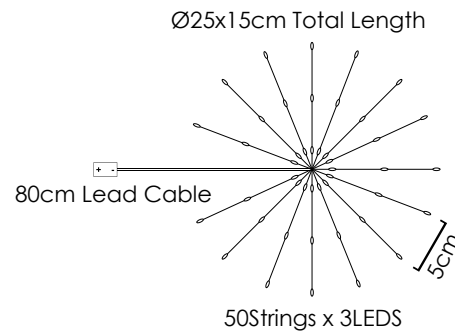

*Δεν συμπεριλαμβάνονται / Not Included / Není zahrnuto / Не са включени

250 LEDs

X012501181101600

4xAA / LR6 1.5V* 3.75W

3V / 5mA / 0.015W

8 Functions

1/100 pcs

1xCR2025 / 3V*

Function mode

IP44