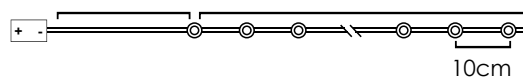

Warm White

Steady mode

20 LEDs

X0120111400230

2xAA / LR6 1.5V* 1.2W

3V / 20mA / 0.06W / mini 5/100 pcs

10cm Lead Cable 2m Total Length

IP20

*Δεν συμπεριλαμβάνονται / Not Included / Není zahrnuto / Не са включени