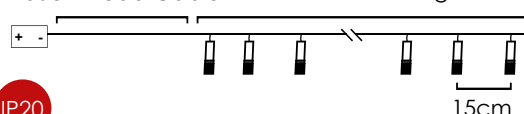

WOODEN REINDEER HEAD

Warm White
Steady mode

10 LEDs

XWBDEER102A00410

3xAA / LR6 1.5V* 0.45W

3V / 15mA / 0.045W / 5mm 1/48 pcs

30cm Lead Cable 135cm Total Length

*Δεν συμπεριλαμβάνονται / Not Included / Není zahrnuto / Не са включени