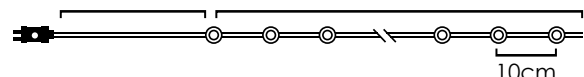

8 Functions 1/50 pcs

2m Lead Cable 30m Total Length

INPUT OUTPUT IP44

LED ΛΑΜΠΑΚΙΑ ΣΕ ΣΕΙΡΑ ΜΕ PVC ΚΑΛΩΔΙΟ ΧΑΛΚΟΥ / LED STRING LIGHTS WITH PVC COPPER WIRE
 LED STRUNOVÁ SVĚTLA S PVC MĚDĚNÝM DRÁTEM / ЛЕД СΤΡΙΝΓΙ С ПВЦ ΜΕΔΗΟ ЖИΛΟ