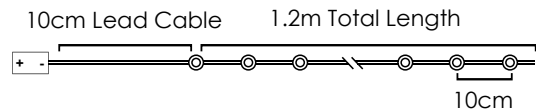

IP20

*Δεν συμπεριλαμβάνονται / Not Included / Není zahrnuto / Не са вклучени

20 LEDs

X012012300165

2xCR2032 / 3V* 1.2W

3V / 20mA / 0.06W / mini 5/100 pcs

Steady mode