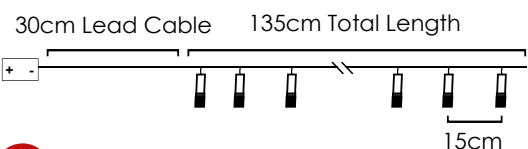

Warm White

Steady mode

10 LEDs

X0710112400420

2xAA / LR6 1.5V* 0.6W

3V / 0.06W / 5mm 1/48 pcs