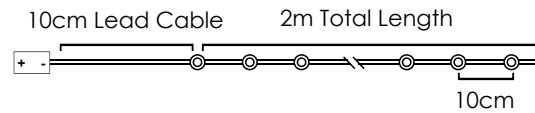

20 LEDs

X012013500290

2xAA / LR6 1.5V* 1.2W

3V / 20mA / 0.06W / mini 5/100 pcs

Steady mode