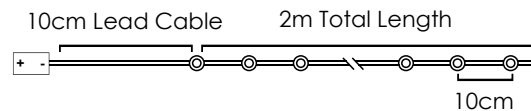

IP20

*Δεν συμπεριλαμβάνονται / Not Included / Není zahrnuto / Не са включени

Με μπαταρίες AA / With batteries AA
S baterie AA / С батарея AA

20 LEDs

X012031100160

2xAA / LR6 1.5V* 1.2W

3V / 20mA / 0.06W / mini 5/100 pcs

Steady mode