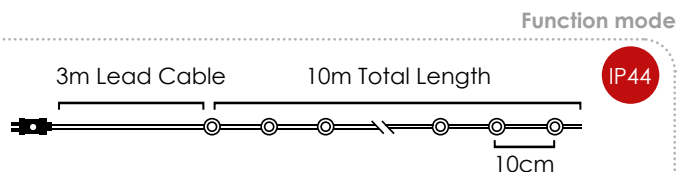

Με αντάπτορα & 8 προγράμματα / With transformer & 8 functions
S adaptérem & 8 funkcemi / С трансформатор & 8 функций

100 LEDs

X0110031201050

⚡ 230V AC / 3V DC (600mA) ⏱ 1.8W

💡 3V / 20mA / 0.06W / mini 📦 8 Functions 📦 1/100 pcs