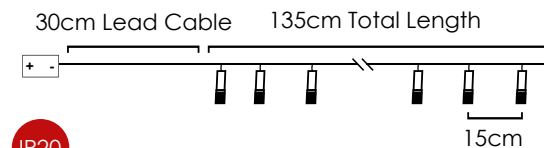

Warm White
Steady mode

10 LEDs

XO10WW2A00500

2xAA / LR6 1.5V* 0.2W

3V / 0.02W / 5mm Ø50mm 1/24 pcs