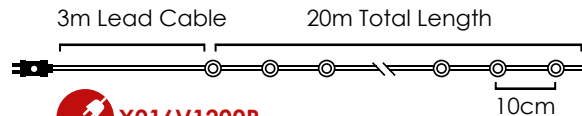

200 LEDs

X0120014201450

230V AC / 6V DC (1000mA) 6W

3V / 20mA / 0.06W / mini 8 Functions 1/100 pcs

Function mode