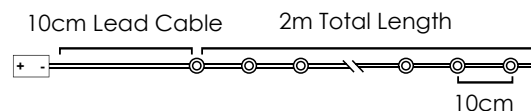

IP20

*Δεν συμπεριλαμβάνονται / Not Included / Není zahrnuto / Не са включени

50 LEDs

X015031100260

3xAA / LR6 1.5V* 3W

3V / 20mA / 0.06W / mini 5/100 pcs

Steady mode