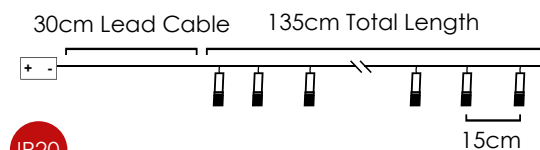

Warm White

Steady mode

10 LEDs

XJ10WW2A00550

2xAA / LR6 1.5V* 0.2W

3V / 0.02W / 5mm Ø25x50mm 1/48 pcs

IP20

*Δεν συμπεριλαμβάνονται / Not Included / Není zahrnuto / Не са включени