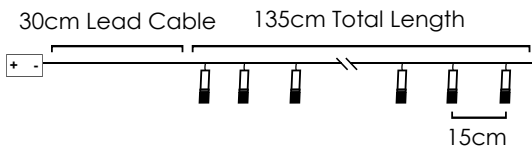

10 LEDs

FMCDIAM10WW2A00690

FMCDIAM10WW2AT00800

3xAA / LR6 1.5V* 0.45W

3V / 15mA / 0.045W / 5mm 1 pc

*Δεν συμπεριλαμβάνονται / Not Included / Není zahrnuto / Не са включени

Warm White

Steady mode