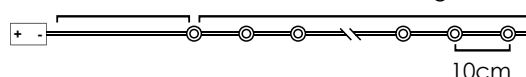

Warm White

Steady mode

20 LEDs

XX20WW2A00750

2xAA / LR6 1.5V* 1.2W

3V / 0.06W / mini 1/24 pcs

30cm Lead Cable 180cm Total Length