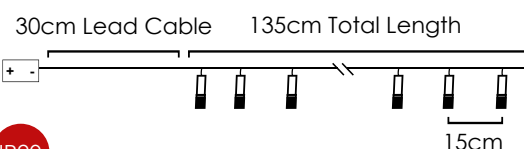

3V / 0.02W/ 5mm Ø25x50mm 1/48 pcs

*Δεν συμπεριλαμβάνονται / Not Included / Není zahrnuto / Не са включени

LED ΔΙΑΚΟΣΜΗΤΙΚΑ ΛΑΜΠΑΚΙΑ ΣΕ ΣΕΙΡΑ / LED DECORATIVE STRING LIGHTS
LED DEKORATIVNÍ ŽÁROVKY V SÉRII / ЛЕД ДЕКΟΡΑΤΙΒΗΑ СΤΡУННΑ СВЕΤΛИΝΑ