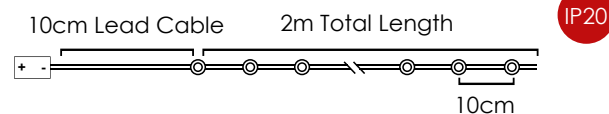

IP20

*Δεν συμπεριλαμβάνονται / Not included / Není zahrnuto / Не са вклучени

50 LEDs

X015014100240

3xAA / LR6 1.5V* 3W

3V / 20mA / 0.06W / mini 5/100 pcs

Steady mode