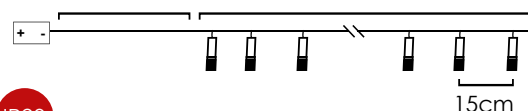

10 LEDs

XMLPOP102A00530

3xAA / LR6 1.5V* 0.45W

3V / 15mA / 0.045W / 5mm 1/48 pcs

30cm Lead Cable 135cm Total Length

IP20

*Δεν συμπεριλαμβάνονται / Not Included / Není zahrnuto / Не са включени

Warm White
Steady mode