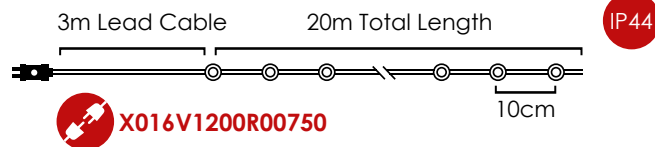

X0110012201050

230V AC / 3V DC (600mA) 1.8W

3V / 20mA / 0.06W / mini 8 Functions 1/100 pcs

Function mode

200 LEDs

X0120012201450

230V AC / 6V DC (1000mA) 6W

3V / 20mA / 0.06W / mini 8 Functions 1/100 pcs