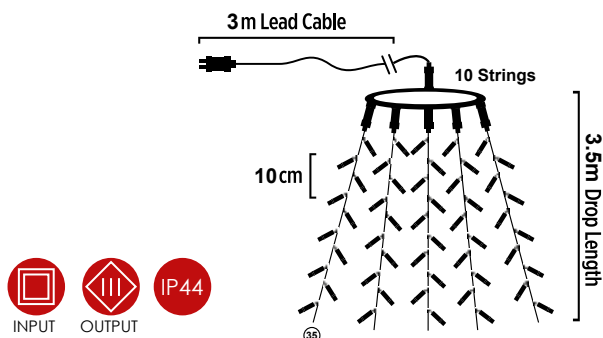

⚡ 220-240V AC / 31V DC (6W) ⤴ 5.6W

💡 3V / 20mA / 0.06W / 5mm 📦 1/12 pcs

Cool White

Steady mode

350 LEDs

X0835021103980

⚡ 220-240V AC / 31V DC (6W) ⤴ 5.6W

💡 3V / 20mA / 0.06W / 5mm 📦 1/12 pcs