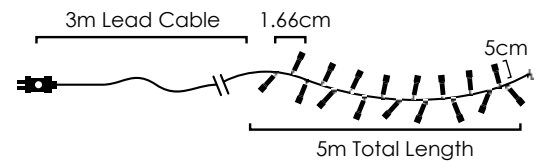

Πράσινο καλώδιο / Green cable / Zelený kabel / Зелен кабел

Cool White

Με αντάπτορα & 8 προγράμματα / With transformer & 8 functions
S adaptérem & 8 funksemi / С трансформатор & 8 функций

300 LEDs

X08300212201880

⚡ 220-240V AC / 31V DC (6W) ⏰ 6W

💡 3V / 20mA / 0.06W / 3mm 📦 8 Functions 📦 1/12 pcs

X0812WFAR00800
X0812WFAB01750