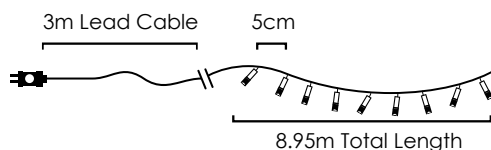

🔗 X0812WFAR00800
X0812WFAB01750

300 LEDs

Steady mode

X0830041102030

⚡ 220-240V AC / 31V DC (6W) ⤴ 2.5W

💡 2V / 20mA / 0.04W / 3mm 🔗 2 sets

📦 1/24 pcs