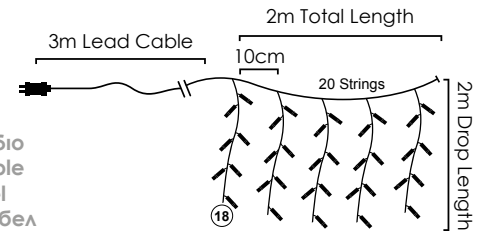

Steady mode

360 LEDs

X0836022102980

⚡ 220-240V AC / 31V DC (6W) ⏰ 2.8W

💡 3V / 20mA / 0.06W / 5mm 🔗 2 sets 📦 1/24 pcs

🔧 X0812WSA00780
X0812WSAR0800
max 4 sets

Διάφανο καλώδιο
Transparent cable
Průhledný kabel
Прозрачен кабел