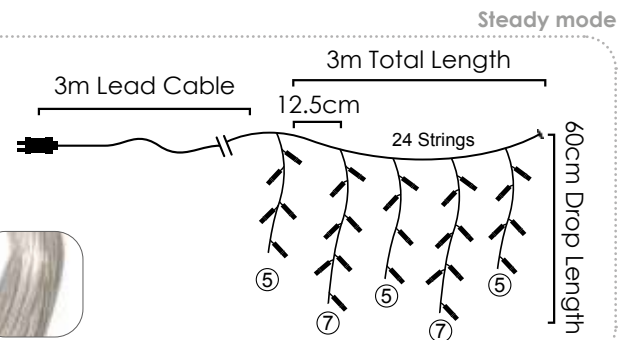

LED ΛΑΜΠΑΚΙΑ ΒΡΟΧΗ / LED ICICLE LIGHTS
LED DÉŠŤ / СВЕТОДИОДНА СВЕТЛИНА ГИРЛЯНДА

Με επέκταση & αντάπτορα / With connector & transformer
S prodloužením & adaptérem / За свързване & трансформатор

Διάφανο καλώδιο / Transparent cable / Průhledný kabel / Прозрачен кабел

Warm White

144 LEDs

X0814412101670

⚡ 220-240V AC / 31V DC (6W) ⏱ 1.2W

💡 3V / 20mA / 0.06W / 5mm

🔌 4 sets 📦 1/24pcs

🔧 X0812WSA00780
X0812WSAR00800
max 8 sets

144 LEDs

X0814412201960

⚡ 220-240V AC / 24V DC (6W) ⏱ 1.5W

💡 3V / 20mA / 0.06W / 5mm

🔌 8 Functions 🔌 4 sets 📦 1/24pcs

144 LEDs

X0814412402230

⚡ 220-240V AC / 31V DC (6W) ⏱ 3.2W

💡 3V / 20mA / 0.06W / 5mm

🔌 Flash 📦 1/24pcs