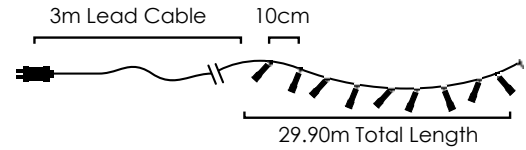

Με αντάπτορα / With transformer / S adaptérem / За трансформатор

**300 LEDs**

**X0830021402800**

⚡ 220-240V AC / 31V DC (6W) ⏰ 6W

💡 3V / 20mA / 0.06W / 5mm 📦 Flash 📦 1/12pcs

**700 LEDs**

**X0870021405810**

⚡ 220-240V AC / 31V DC (6W) ⏰ 5.6W