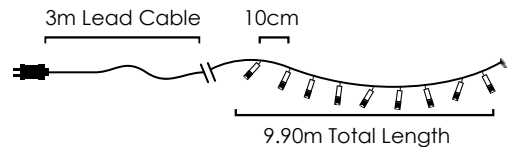

Steady mode

100 LEDs

100WE44TG01070

⚡ 220-240V AC / 31V DC (6W) ⏰ 0.78W

💡 3V / 20mA / 0.06W / 3mm 🔗 6 sets 📦 1/24 pcs