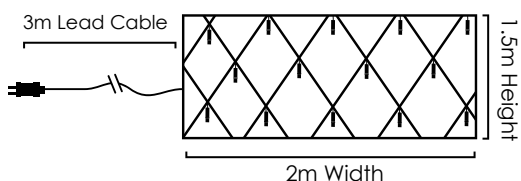

Με αντάπτρα / With transformer / S adaptérem / За трансформатор

💡 FLASH

240 LEDs

X0824011403600

⚡ 220-240V AC / 31V DC (6W) ⤴ 6W

💡 3V / 20mA / 0.06W / 5mm

📦 Flash 📦 1/24pcs