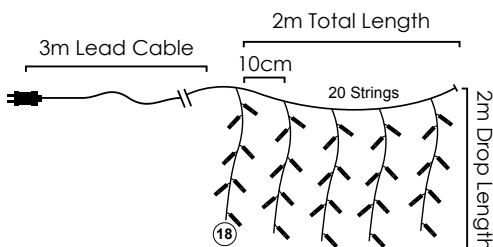

X0812WSA
X0812WSAR
max 4 sets

360 LEDs

Function mode

X0836032203290

⚡ 220-240V AC / 31V DC (6W) ⏸ 2.8W

💡 3V / 20mA / 0.06W / 5mm

🎛 8 Functions 🔌 2 sets 📦 1/24pcs