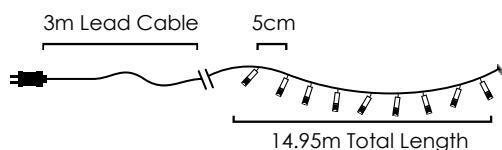

🔌 X0812WSA00780
X0812WSAR00800
max 4 sets

300 LEDs

Function mode

X0830051201870

⚡ 220-240V AC / 31V DC (6W) ⏰ 6W

💡 3V / 20mA / 0.06W / 3mm 📺 8 Functions

📦 1/24 pcs