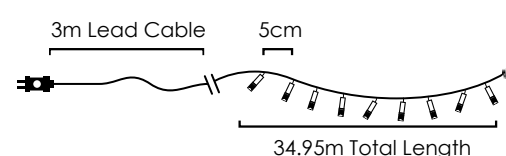

Function mode