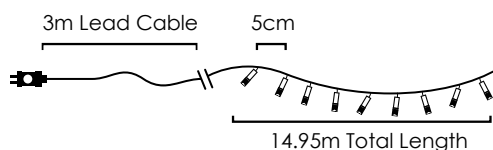

🔌 X0812WFAR00800
X0812WFAB01750