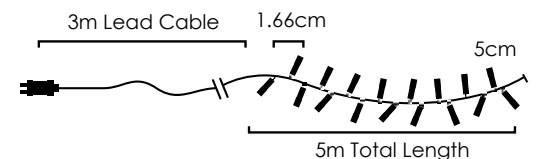

Function mode

Με αντάπτορα / With transformer / S adaptérem / За трансформатор

💡 FLASH

**300 LEDs**

**X08300214202730**

⚡ 220-240V AC / 31V DC (6W) ⏰ 6W

💡 3V / 20mA / 0.06W / 3mm 📦 Flash 📦 1/12 pcs