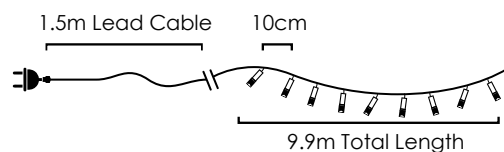

Red
Steady mode

100 LEDs

X0810043102650

⚡ 220-240V AC ⏱ 6.8W

💡 2V / 20mA / 0.04W / 7mm

🔌 10 sets 📦 1/12pcs