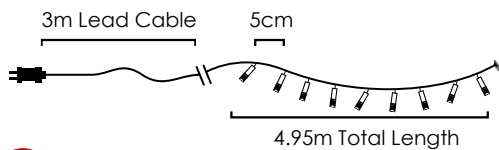

🔌 **X0812WSA00780X-
0812WSAR00800**
max 15 sets

180 LEDs

Function mode

X0818062201500

⚡ 220-240V AC / 31V DC (3.6W) ⤴ 3.3W

💡 3V / 20mA / 0.06W / 3mm

🔌 8 Functions 📦 1/24pcs