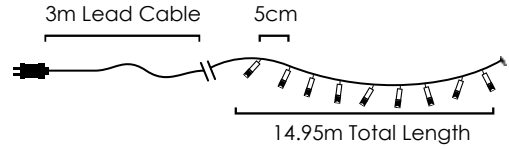

300 LEDs

X0830011102030

⚡ 220-240V AC / 31V DC (6W) ⏰ 2.5W

💡 3V / 20mA / 0.06W / 3mm 🔗 2 sets 📦 1/24 pcs

🔗 X0812WSA00780
X0812WSAR00800
max 5 sets