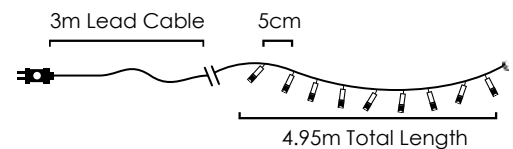

**100 LEDs**

X0810011101010

X0812WFAR00800  
X0812WFAB01750

⚡ 220-240V AC / 31V DC (3.6W) ⏸ 3.4W

💡 3V / 20mA / 0.06W / 3mm 📺 8 Functions 📦 1/24 pcs

Function mode

**180 LEDs**

X0818011201390