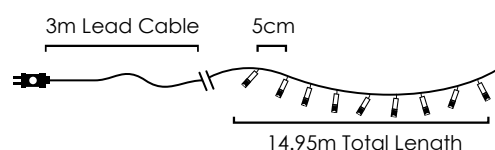

🔌 **X0812WFAR00800**
X0812WFAB01750