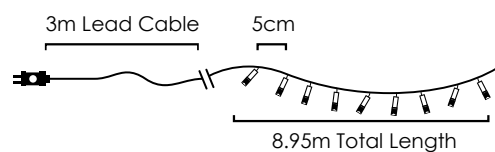

🔌 **X0812WFAR00800**
X0812WFAB01750

300 LEDs

Steady mode

X0830022102180

⚡ 220-240V AC / 31V DC (6W) ⤴ 2.5W

💡 3V / 20mA / 0.06W / 3mm

🔌 2 Sets 📦 1/24pcs