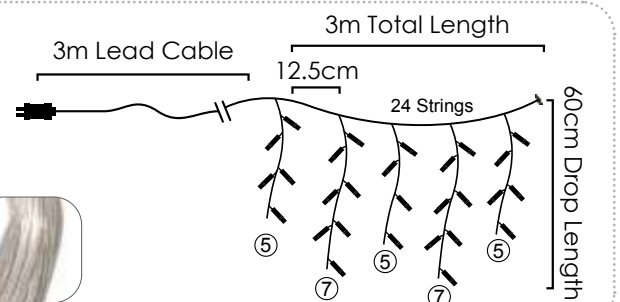

💡 3V / 20mA / 0.06W / 5mm

🔌 8 Functions 🔌 4 sets 📦 1/24pcs

144 LEDs

X0814422402230

⚡ 220-240V AC / 31V DC (6W) ⏱ 3.2W

💡 3V / 20mA / 0.06W / 5mm

🔌 Flash 📦 1/24pcs

🔌 FLASH