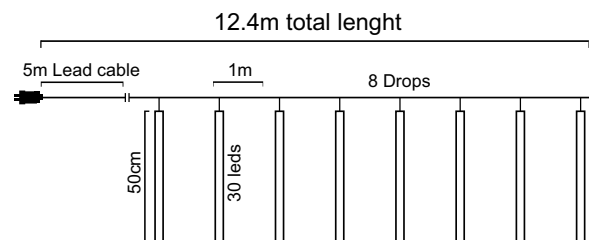

## LED RUBBER CABLE STRING LIGHTS / ICICLE / CURTAIN & 2 WIRE ROPE LIGHT

Καουτσούκ καλώδιο / Rubber cable / Plastový kabel / Каучуков кабел

 1/10/200 pcs

**XCONC5000170**

 1/10/100 pcs

**XCONC10000210**

 1/10/60-70 pcs