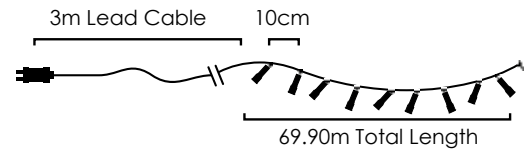

700 LEDs

X0870011405810

⚡ 220-240V AC / 31V DC (6W) ⏰ 5.6W

💡 3V / 20mA / 0.06W / 5mm 📦 Flash 📦 1/4pcs