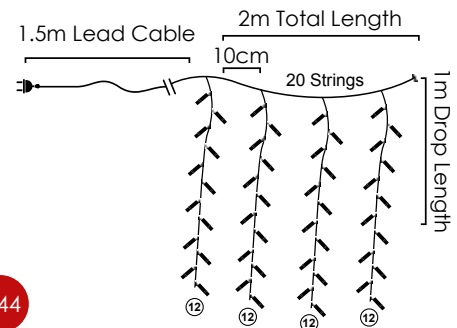

📦 8 Sets 📦 1/4pcs

IP44

Warm White

Με επέκταση & αντάππορα / With connector & transformer  
S prodloužením & adaptérem / За свързване & трансформатор

**240 LEDs**

**X0824012102200**

⚡ 220-240V AC / 31V DC (6W) ⏰ 2.6W