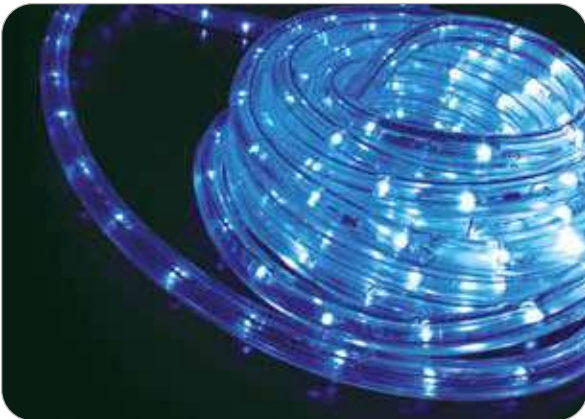

ΦΩΤΟΣΩΛΗΝΕΣ / ROPE LIGHTS
SVĚTLNÁ TRUBICE / СВЕТЛЦ МАРКУЧ

Μονοκάναλος / 2 wires / 2 kabelová / 2 καβελά

X083612119500

R100M2WYC19500

X083650119500

X083640119500

Blue

X083660119500

X083632119500

36 Lights/m

⚡ 230V AC ⚡ 16.8W/m
💡 6.5V / 68mA / 0.442W / 3mm
📏 1m 📦 1 pc (100m)