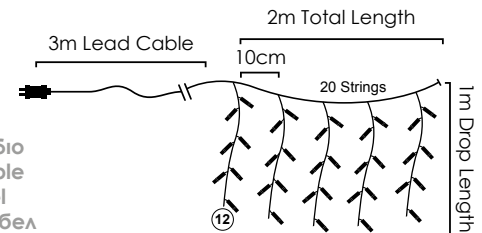

Warm White

Με επέκταση & αντάππορα / With connector & transformer
S prodloužením & adaptérem / За свързване & трансформатор

240 LEDs

X0824012102200

⚡ 220-240V AC / 31V DC (6W) ⏰ 2.6W

💡 3V / 20mA / 0.06W / 5mm 🔗 2 sets 📦 1/24 pcs

🔧 X0812WSA00780
X0812WSAR0800
max 6 sets

Διάφανο καλώδιο
Transparent cable
Průhledný kabel
Прозрачен кабел