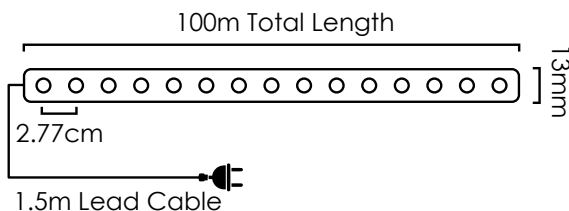

Συμπεριλαμβάνονται / Included / Zahnuto / Включени