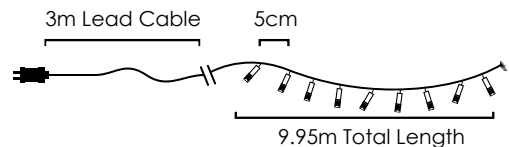

Steady mode

300 LEDs

X0830021102030

⚡ 220-240V AC / 31V DC (6W) ⏰ 2.5W

💡 3V / 20mA / 0.06W / 3mm 🔗 2 sets 📦 1/24 pcs