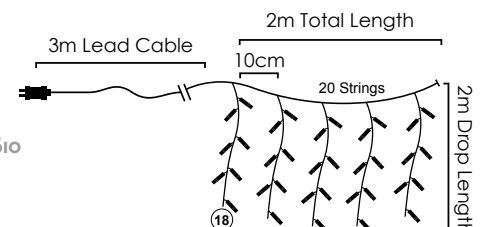

Steady mode

Με αντάππορα / With transformer / S adaptérem / За трансформатор

⚡ FLASH

360 LEDs

X0836011403810

⚡ 220-240V AC / 31V DC (6W) ⏰ 5.6W

💡 3V / 20mA / 0.06W / 5mm 📦 Flash

📦 1/24 pcs

Πράσινο καλώδιο
Green cable
Zelený kabel
Зелен кабел