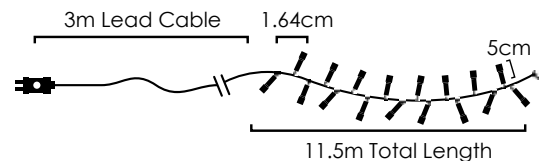

700 LEDs

X08700112203850

X0812WFAR00800
X0812WFAB01750

⚡ 220-240V AC / 31V DC (6W) ⏰ 5.6W

💡 3V / 20mA / 0.06W / 3mm 📺 8 Functions 📦 1/8 pcs

Με αντάπτορα / With transformer / S adaptérem / За трансформатор

300 LEDs

X08300114202730

⚡ 220-240V AC / 31V DC (6W) ⏰ 6W

💡 3V / 20mA / 0.06W / 3mm 📺 Flash 📦 1/12 pcs