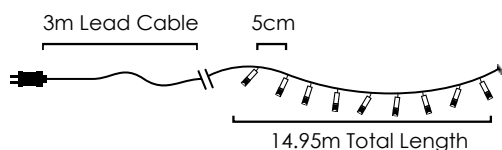

🔗 X0812WSA00780
X0812WSAR00800
max 4 sets

300 LEDs

Function mode

X0830041201870

⚡ 220-240V AC / 31V DC (6W) ⤴ 6W

💡 2V / 20mA / 0.04W / 3mm 📺 8 Functions

📦 1/24 pcs