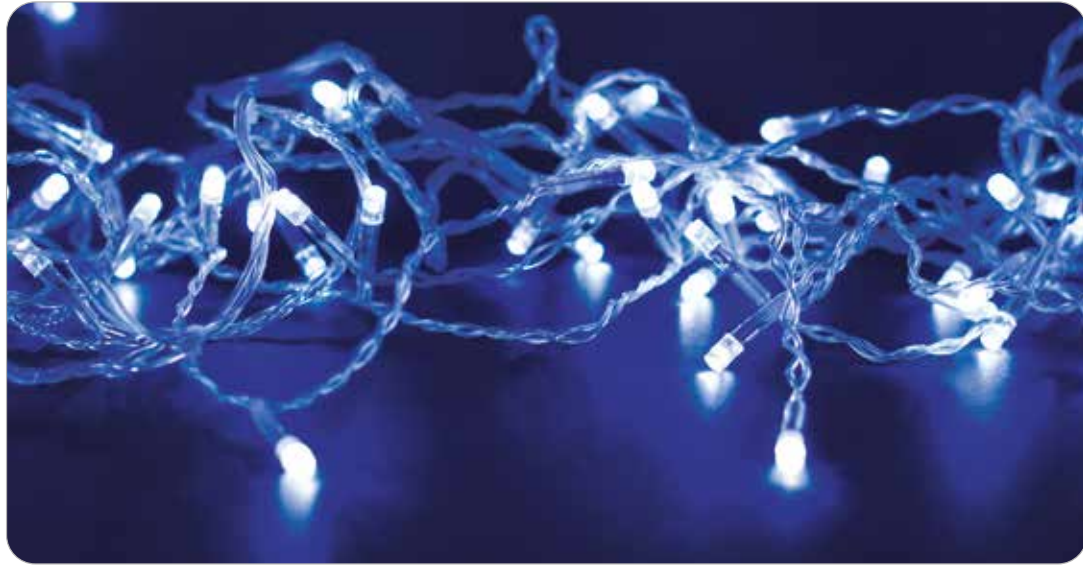

Διάφανο καλώδιο / Transparent cable / Průhledný kabel / Прозрачен кабел

Blue

Με επέκταση & αντάπτορα
With connector & transformer
S prodloužením & adaptérem
За свързване & трансформатор

Με αντάπτορα & 8 προγράμματα
With transformer & 8 functions
S adaptérem & 8 funkcemi
С трансформатор & 8 функций

100 LEDs

Steady mode

X0810062101140

⚡ 220-240V AC / 31V DC (6W) ⤴ 0.78W

💡 3V / 20mA / 0.06W / 3mm

🔌 6 Sets 📦 1/24pcs