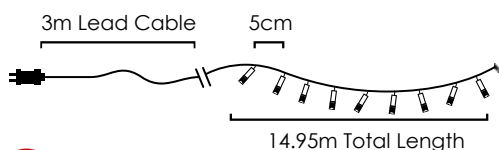

🔌 **X0812WSA00780**
X0812WSAR00800
max 4 sets

300 LEDs

Function mode

X0830032202020

⚡ 220-240V AC / 31V DC (6W) ⤴ 6W

💡 3V / 20mA / 0.06W / 3mm

🔌 8 Functions 📦 1/24pcs