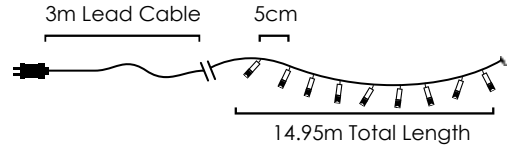

**X0820021101570**

⚡ 220-240V AC / 31V DC (6W) ⏰ 1.6W

💡 3V / 20mA / 0.06W / 3mm 🔗 3 sets 📦 1/24 pcs

Steady mode

**300 LEDs**

**X0830021102030**

⚡ 220-240V AC / 31V DC (6W) ⏰ 2.5W

💡 3V / 20mA / 0.06W / 3mm 🔗 2 sets 📦 1/24 pcs