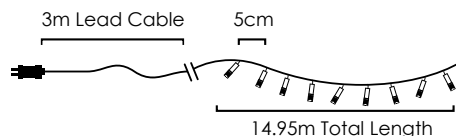

300 LEDs

Steady mode

X08300101102030

X0812WSA00780
X0812WSAR00800
max 4 sets

⚡ 220-240V AC / 31V DC (6W) ⏰ 2.5W
💡 3V / 20mA / 0.06W / 3mm 🔗 2 sets 📦 1/24 pcs

Με αντάπτορα & 8 προγράμματα / With transformer & 8 functions
S adaptérem & 8 funksemi / С трансформатор & 8 функций

100 LEDs

Function mode

X0810031101010

X0812WFAR00800
X0812WFAB01750

⚡ 220-240V AC / 31V DC (3.6W) ⏰ 3.4W
💡 3V / 20mA / 0.06W / 3mm 🎛️ 8 Functions 📦 1/24 pcs