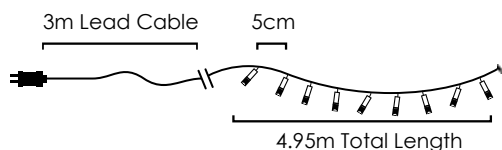

🔗 X0812WSA00780
X0812WSAR00800
max 15 sets

180 LEDs

Function mode

X0818041201390

⚡ 220-240V AC / 31V DC (3.6W) ⤴ 3.3W

💡 2V / 20mA / 0.04W / 3mm 📺 8 Functions

📦 1/24 pcs