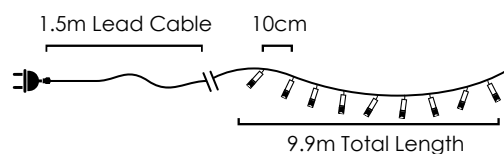

Blue  
Steady mode

100 LEDs

X0810063102650

⚡ 220-240V AC ⏱ 6.8W

💡 3V / 20mA / 0.06W / 7mm

🔌 10 sets 📦 1/12pcs

Red  
Steady mode

100 LEDs