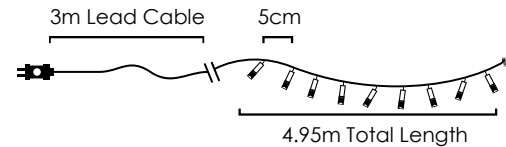

Function mode

180 LEDs

X0818021201390

**X0812WFAR00800
X0812WFAB01750**

⚡ 220-240V AC / 31V DC (3.6W) ⏰ 3.3W

💡 3V / 20mA / 0.06W / 3mm 📦 8 Functions 📦 1/24 pcs