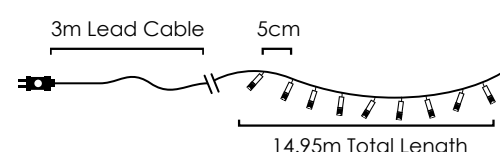

🔗 **X0812WFA00800**
X0812WFAB01750