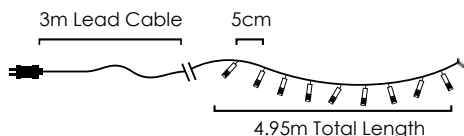

Με επέκταση & αντάπτορα / With connector & transformer  
S prodloužením & adaptérem / За свързване & трансформатор

100 LEDs

Steady mode

X08100101101070

X0812WSA00780  
X0812WSAR00800  
max 15 sets

⚡ 220-240V AC / 31V DC (6W) ⏰ 0.78W  
💡 3V / 20mA / 0.06W / 3mm 🔗 6 sets 📦 1/24 pcs