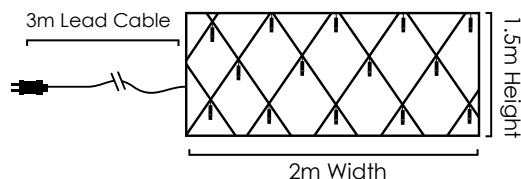

240 LEDs

Steady mode

X0824021102640

⚡ 220-240V AC / 36V DC (6W) ⤴ 1.8W

💡 3V / 20mA / 0.06W / 5mm

📦 3 sets 📦 1/24pcs