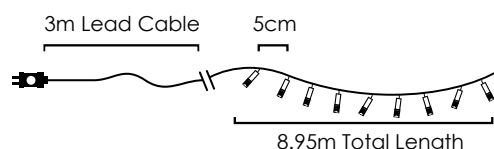

🔗 **X0812WFA00800**
X0812WFAB01750

300 LEDs

Steady mode

X0830061102030

⚡ 220-240V AC / 31V DC (6W) ⤴ 2.5W

💡 3V / 20mA / 0.06W / 3mm 🔗 2 sets

📦 1/24 pcs