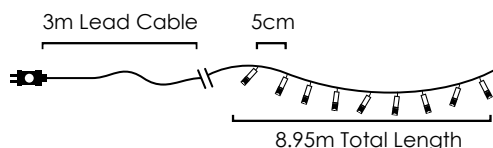

🔌 X0812WFAR00800
X0812WFAB01750

300 LEDs

Steady mode

X0830051102030

⚡ 220-240V AC / 31V DC (6W) ⏰ 2.5W

💡 3V / 20mA / 0.06W / 3mm 🔁 2 sets

📦 1/24 pcs