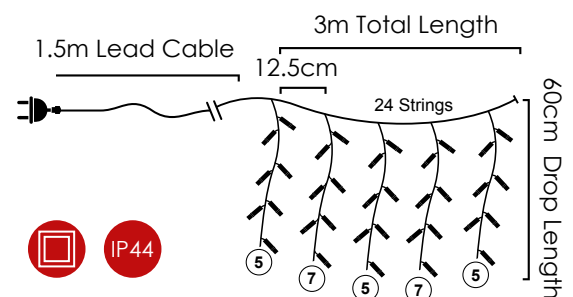

Cool White

Steady mode

144 LEDs

X0814423104200

⚡ 220-240V AC ⚡ 10.2W

💡 3V / 20mA / 0.06W / 7mm

🔌 10 sets 📦 1/12pcs

LED ΛΑΜΠΑΚΙΑ ΒΡΟΧΗ / LED ICICLE LIGHTS  
LED DÉŠŤ / СВЕТОДИОДНА СВЕТЛИНА ГИРЛЯНДА