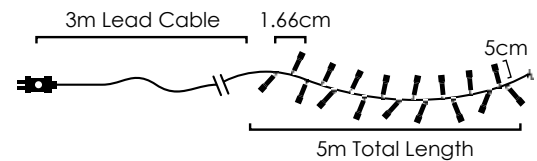

Πράσινο καλώδιο / Green cable / Zelený kabel / Зелен кабел
Warm White

Με αντάπτορα & 8 προγράμματα / With transformer & 8 functions
S adaptérem & 8 funksemi / С трансформатор & 8 функций

300 LEDs

X08300112201880

X0812WFAR00800
X0812WFAB01750

⚡ 220-240V AC / 31V DC (6W) ⏰ 6W

💡 3V / 20mA / 0.06W / 3mm 📺 8 Functions 📦 1/12 pcs

700 LEDs

X08700112203850

X0812WFAR00800
X0812WFAB01750

⚡ 220-240V AC / 31V DC (6W) ⏰ 5.6W

💡 3V / 20mA / 0.06W / 3mm 📺 8 Functions 📦 1/8 pcs

Με αντάπτορα / With transformer / S adaptérem / За трансформатор

300 LEDs

X08300114202730

⚡ 220-240V AC / 31V DC (6W) ⏰ 6W

💡 3V / 20mA / 0.06W / 3mm 📺 Flash 📦 1/12 pcs