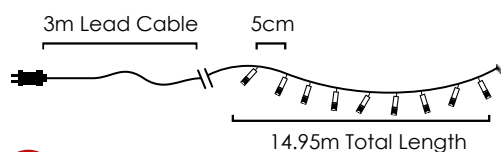

🔗 **X0812WFA00800**  
**X0812WFAB01750**

**300 LEDs**

Steady mode

**X0830012102180**

⚡ 220-240V AC / 31V DC (6W) ⤴ 2.5W

💡 3V / 20mA / 0.06W / 3mm

🔗 2 Sets 📦 1/24pcs

🔗 **X0812WSA00780X-**  
**0812WSAR00800**  
max 4 sets