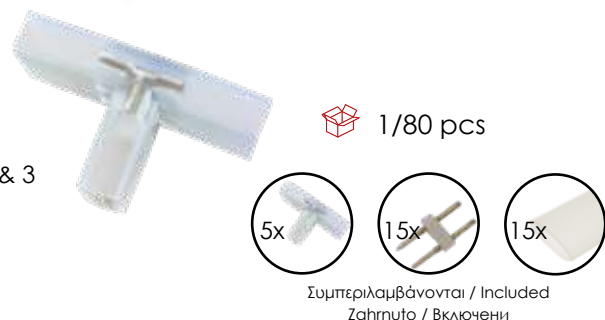

Συμπεριλαμβάνονται / Included
Zahrnuto / Включени

X0854800390

- Κλιπ αλουμινίου LED NEON Φωτοσωλήνα με 2 βίδες 5cm, 5 σετ
- Aluminium clips for LED NEON Rope Light with 2 screws 5cm, 5 sets
- Hliníkové klipy pro LED NEON světelnou trubici se 2 šrouby 5cm 5 sad
- Алюминиева щипка за LED NEON светещ маркуч с 2 винта 5cm, 5 комплекта