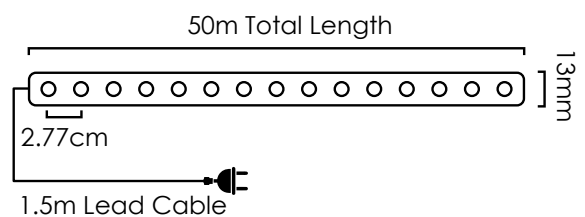

Συμπεριλαμβάνονται / Included / Zahrnuto / Включени