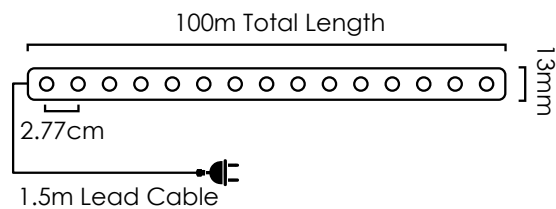

X083632119500

36 Lights/m

⚡ 230V AC ⚡ 16.8W/m
💡 6.5V / 68mA / 0.442W / 3mm
📏 1m 📦 1 pc (100m)