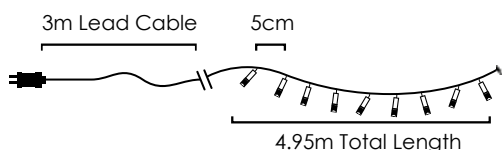

**100 LEDs**

Steady mode

**X0810061101070**

⚡ 220-240V AC / 31V DC (6W) ⤴ 0.78W

💡 3V / 20mA / 0.06W / 3mm 🔗 6 sets

📦 1/24 pcs

🔗 **X0812WSA00780**  
**X0812WSAR00800**  
max 15 sets

**180 LEDs**