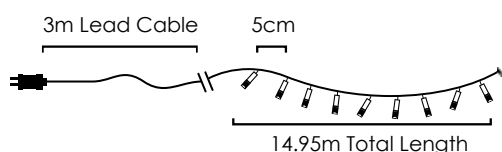

🔗 **X0812WSA00780**
X0812WSAR00800
max 4 sets

300 LEDs

Function mode

X0830061201870

⚡ 220-240V AC / 31V DC (6W) ⤴ 6W

💡 3V / 20mA / 0.06W / 3mm 📺 8 Functions

📦 1/24 pcs