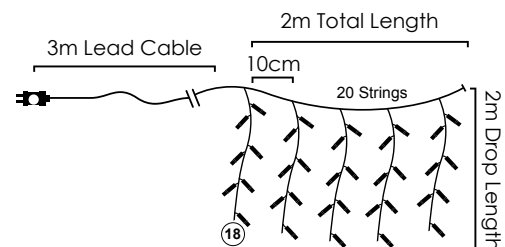

X0812WFAR00800 max 4 sets
X0812WFAB01750 max 2 sets