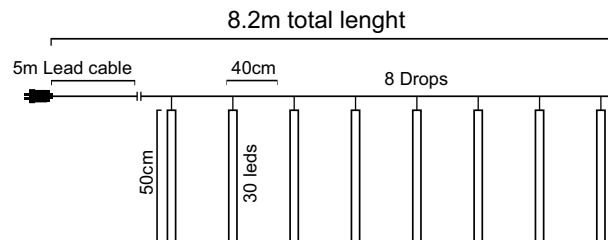

240 LEDs

X06240245102380

⚡ 220-240V AC / 5V DC (2.4W) ⏱ 2.4W

💡 3V / 15mA / 0.045W / 2835 🔁 3 sets 📦 1/30 pcs