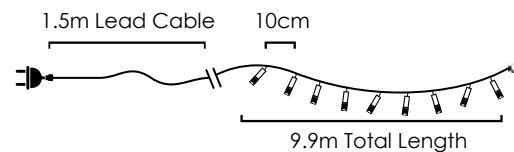

💡 FLASH

100 LEDs

X0810023403350

⚡ 220-240V AC ⤴ 6.8W

💡 3V / 20mA / 0.06W / 7mm

🔌 Flash 🔌 10 sets 📦 1/12pcs