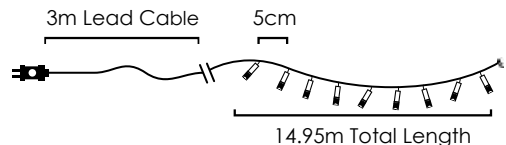

💡 3V / 20mA / 0.06W / 3mm 📦 8 Functions 📦 1/24 pcs

Function mode

**300 LEDs**

**X0830021201870**

**X0812WFAR00800  
X0812WFAB01750**

⚡ 220-240V AC / 31V DC (6W) ⏰ 6W

💡 3V / 20mA / 0.06W / 3mm 📦 8 Functions 📦 1/24 pcs