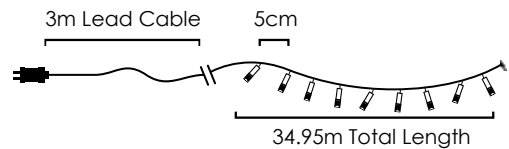

700 LEDs

X0870011103900

⚡ 220-240V AC / 31V DC (12W) ⏰ 5.6W

💡 3V / 20mA / 0.06W / 3mm 🔗 2 sets 📦 1/6 pcs

🔗 X0812WSA00780
X0812WSAR00800
max 2 sets