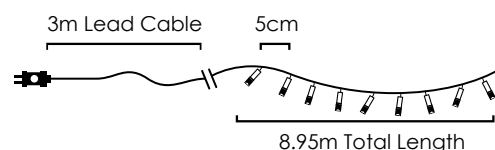

180 LEDs

X0818031201390

X0812WFAR00800
X0812WFAB01750

⚡ 220-240V AC / 31V DC (3.6W) ⏰ 3.3W
💡 3V / 20mA / 0.06W / 3mm 🎛️ 8 Functions 📦 1/24 pcs