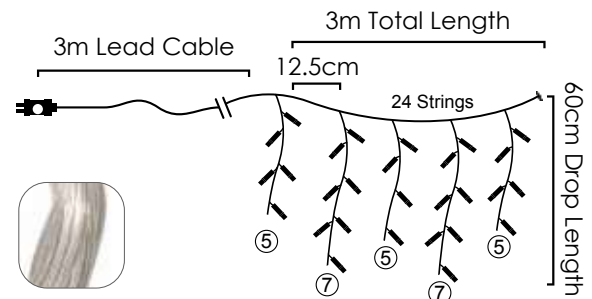

💡 3V / 20mA / 0.06W / 5mm

📺 8 Functions 🔌 4 sets 📦 1/24pcs

LED ΛΑΜΠΑΚΙΑ ΒΡΟΧΗ / LED ICICLE LIGHTS  
LED DÉŠŤ / СВЕТОДИОДНА СВЕΤΛΙΝΑ ΓΙΡΛЯНΔΑ

Με επέκταση & αντάππορα / With connector & transformer  
S prodloužením & adaptérem / За свързване & трансформатор