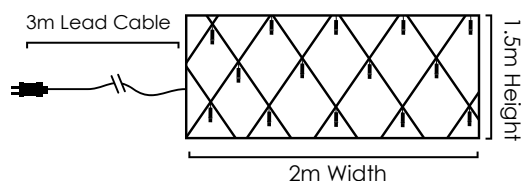

💡 FLASH

240 LEDs

X0824021403600

⚡ 220-240V AC / 31V DC (6W) ⤴ 6W

💡 3V / 20mA / 0.06W / 5mm

📦 Flash 📦 1/24pcs