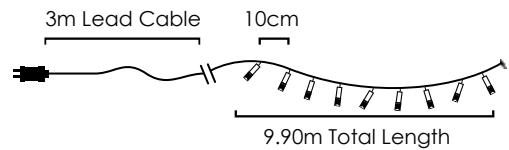

Steady mode

100 LEDs

100WWE44TGL01230

⚡ 220-240V AC / 31V DC (6W) ⏰ 0.78W

💡 3V / 20mA / 0.06W / 3mm 🔗 6 sets 📦 1/24 pcs

🔗 X0812WSA00780  
X0812WSAR00800  
max 15 sets

Steady mode

100 LEDs