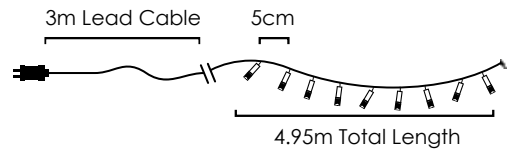

100 LEDs

100WWE44TG01070

⚡ 220-240V AC / 31V DC (6W) ⏰ 0.78W

💡 3V / 20mA / 0.06W / 3mm 🔗 6 sets 📦 1/24 pcs

🔗 X0812WSA00780
X0812WSAR00800
max 15 sets