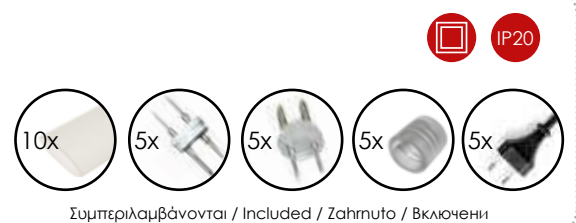

36 Lights/m

⚡ 230V AC ⚡ 16.8W/m  
💡 6.5V / 68mA / 0.442W / 3mm  
📏 1m 📦 1 pc (100m)

Μονοκάναλος / 2 wires / 2 kabelová / 2 καβела

230V  
AC

IP20

 FLASH

RC2W10MBB00550

Μηχανισμός μονοκάναλου φωτισωλήνα  
Controller for 2 wires microbulbs rope light  
Mechanismus pro 2 vodičové trubice  
Κοντροлер за 2 каβела с вѣже светлина