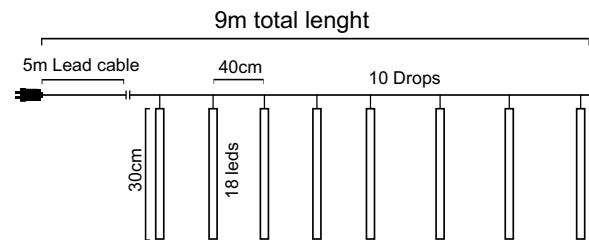

LED SNOWDROP LIGHTS

Διάφανο καλώδιο / Transparent cable / Průhledný kabel / Прозрачен кабел

Cool White

FLASH

180 LEDs

X0618024502100

⚡ 220-240V AC / 5V DC (2.4W) ⏱ 2.4W

💡 3V / 15mA / 0.045W / 2835 🔁 3 sets 📦 1/50 pcs