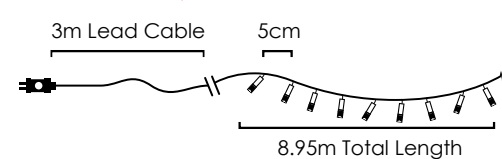

🔌 **X0812WFAR00800
X0812WFAB01750**

300 LEDs

Steady mode

X0830062102180

⚡ 220-240V AC / 31V DC (6W) ⤴ 2.5W

💡 3V / 20mA / 0.06W / 3mm

🔌 2 Sets 📦 1/24pcs