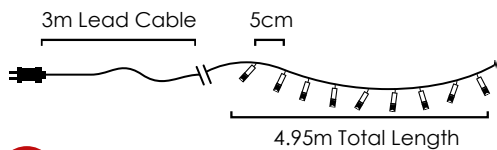

🔌 **X0812WSA00780**
X0812WSAR00800
max 15 sets

180 LEDs

Function mode

X0818022201500

⚡ 220-240V AC / 31V DC (3.6W) ⤴ 3.3W

💡 3V / 20mA / 0.06W / 3mm

🔌 8 Functions 📦 1/24pcs