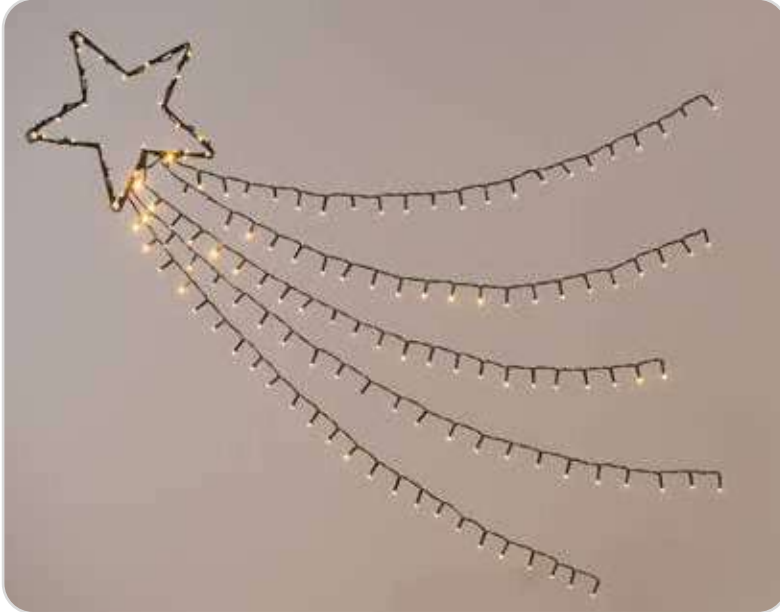

Με αντάπτορα & 8 προγράμματα / With transformer & 8 functions
S adaptérem & 8 funkce / С трансформатор & 8 функций

LED STRING LIGHTS

Πράσινο καλώδιο / Green cable / Zelený kabel / Зелен кабел

METAL SHOOTING STAR