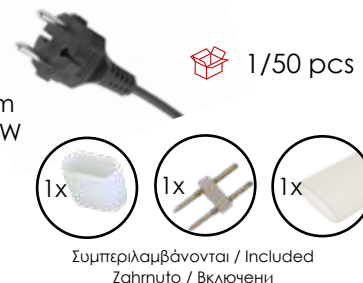

Led Neon Φωτοσωλήνες / LED Neon Rope Lights
LED Neon Světelná Trubice / LED Neon Светещ Маркуч

230V
AC IP44

X08543300750

- Καλώδιο με φως LED NEON Φωτοσωλήνα 1.5m, περιλαμβάνει ένα σετ με 1 τεμάχιο καρφόκια παροχής, θερμοσυστελλόμενο σωλήνα & τερματική τάπα.
- Plug lead cable for LED NEON Rope Light 1.5m including one set of front pin, shrink tube & end cap
- Kabel s LED konektorem NEON světelná trubice 1,5m, obsahuje sadu s 1 kusem parářecích kolíků, smršťovací bužírky & koncovka a smršťovací
- Кабел с щепсел за LED NEON светещ маркуч 1.5m, включва комплект с 1 брой захиранващи щифтове, термосвиваема тръба и Крайна тапа.

max. 80m
max 480W

Συμπεριλαμβάνονται / Included
Zahrnuto / Включени

X08542400200

- Τερματική τάπα και θερμοσυστελλόμενος σωλήνας LED NEON Φωτοσωλήνα, 5 σετ
- End cap and shrink tube for LED NEON Rope Light 5 sets
- Koncovka a smršťovací bužírka pro LED NEON světelnou trubici 5 sad
- Крайна тапа и термосвиваема тръба за светещ маркуч, 5 комплекта