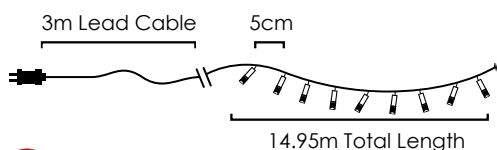

🔌 **X0812WSA00780**
X0812WSAR00800
max 4 sets

300 LEDs

Function mode

X0830022202020

⚡ 220-240V AC / 31V DC (6W) ⤴ 6W

💡 3V / 20mA / 0.06W / 3mm

🔌 8 Functions 📦 1/24pcs