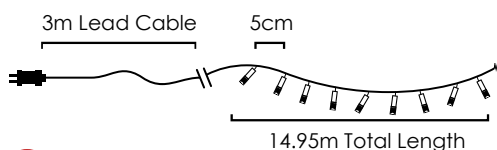

🔌 **X0812WSA00780**
X0812WSAR00800
max 4 sets

300 LEDs

Function mode

X0830042202020

⚡ 220-240V AC / 31V DC (6W) ⤴ 6W

💡 2V / 20mA / 0.04W / 3mm

🔌 8 Functions 📦 1/24pcs