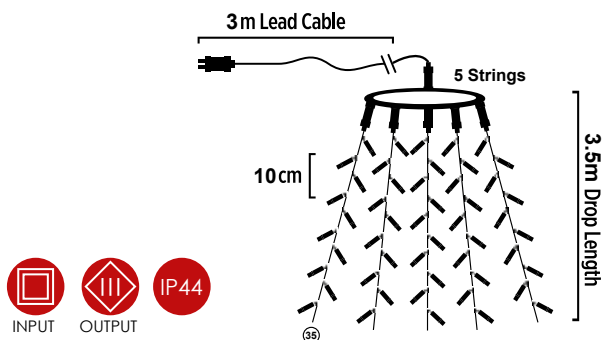

Warm White

Steady mode

175 LEDs

X0817511102400

⚡ 220-240V AC / 31V DC (3.6W) ⤴ 3.3W

💡 3V / 20mA / 0.06W / 5mm 📦 1/24 pcs