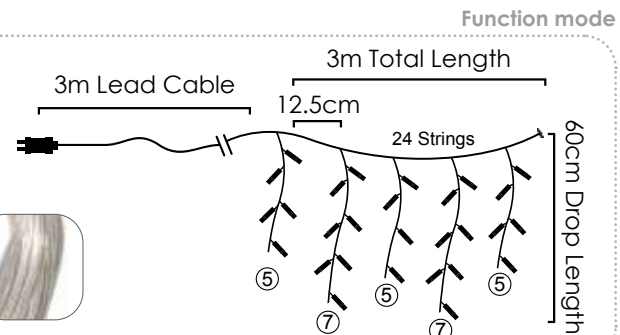

💡 3V / 20mA / 0.06W / 5mm

🔌 8 Functions 🔌 4 sets 📦 1/24pcs

144 LEDs

X0814412402230

⚡ 220-240V AC / 31V DC (6W) ⏱ 3.2W

💡 3V / 20mA / 0.06W / 5mm

🔌 Flash 📦 1/24pcs

LED ΛΑΜΠΑΚΙΑ ΒΡΟΧΗ / LED ICICLE LIGHTS  
LED DÉŠŤ / СВЕТОДИОДНА СВЕΤΛΙΝΑ ΓΙΡΛЯНΔΑ