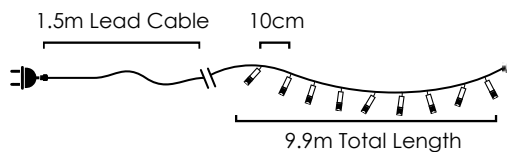

⚡ 220-240V AC ⤴ 6.8W

💡 3V / 20mA / 0.06W / 7mm

🔌 Flash 🔌 10 sets 📦 1/12pcs

💡 FLASH

100 LEDs

X0810023403350

⚡ 220-240V AC ⤴ 6.8W

💡 3V / 20mA / 0.06W / 7mm