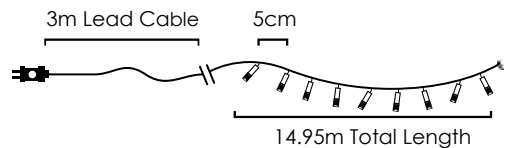

300 LEDs

X0830011201870

X0812WFAR00800
X0812WFAB01750

⚡ 220-240V AC / 31V DC (6W) ⏸ 6W

💡 3V / 20mA / 0.06W / 3mm 📺 8 Functions 📦 1/24 pcs

Function mode