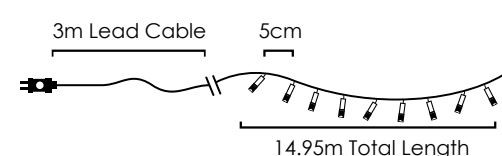

**300 LEDs**

Function mode

**X0830052202020**

⚡ 220-240V AC / 31V DC (6W) ⤴ 6W

💡 3V / 20mA / 0.06W / 3mm

🔗 8 Functions 📦 1/24pcs

🔗 **X0812WFA00800**  
**X0812WFAB01750**

Πράσινο καλώδιο / Green cable / Zelený kabel / Зелен кабел  
**Warm White**