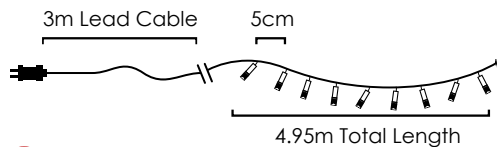

🔗 **X0812WSA00780**
X0812WSAR00800
max 15 sets

180 LEDs

Function mode

X0818052201500

⚡ 220-240V AC / 31V DC (3.6W) ⤴ 3.3W

💡 3V / 20mA / 0.06W / 3mm

🔗 8 Functions 📦 1/24pcs