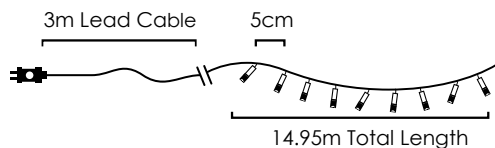

300 LEDs

X0830031201870

X0812WFAR00800
X0812WFAB01750

⚡ 220-240V AC / 31V DC (6W) ⏰ 6W
💡 3V / 20mA / 0.06W / 3mm 🎛️ 8 Functions 📦 1/24 pcs