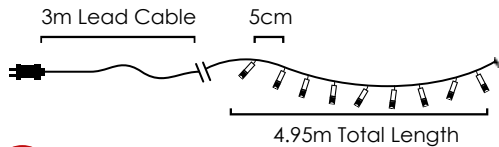

**100 LEDs**

Steady mode

**X08100102101140**

⚡ 220-240V AC / 31V DC (6W) ⤴ 0.78W

💡 3V / 20mA / 0.06W / 3mm

🔌 6 Sets 📦 1/24pcs

🔌 **X0812WSA00780**  
**X0812WSAR00800**  
max 15 sets

**180 LEDs**