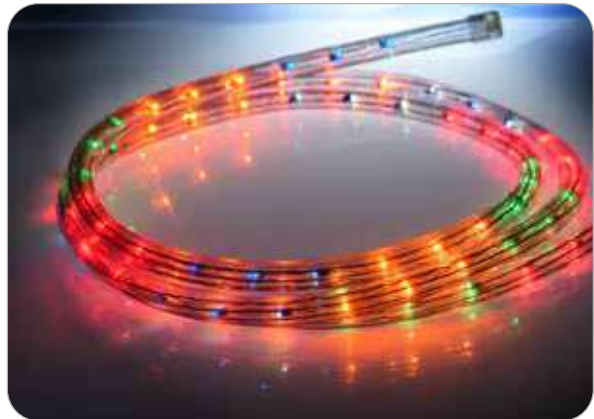

Multicolor (RGBY)