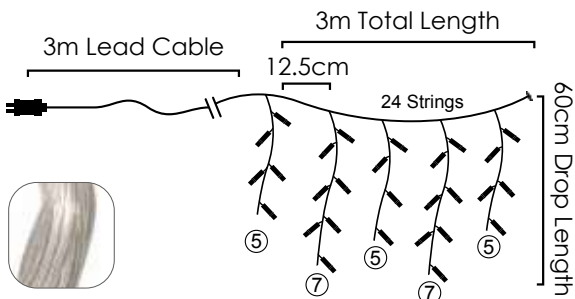

RGB • Yellow

Με επέκταση & αντάππορα
With connector & transformer
S prodloužením & adaptérem
За свързване & трансформатор

Με επέκταση, αντάππορα & 8 προγράμματα
With connector, transformer & 8 functions
S prodloužením, adaptérem & 8 funkcemi
За свързване, трансформатор & 8 функции

144 LEDs

Steady mode

X08144102901670

⚡ 220-240V AC / 31V DC (6W) ⏰ 1.2W

💡 3V / 20mA / 0.06W / 5mm

🔌 4 sets 📦 1/24pcs