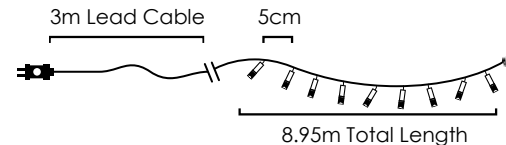

Function mode

300 LEDs

X0830021201870

**X0812WFAR00800
X0812WFAB01750**

⚡ 220-240V AC / 31V DC (6W) ⏰ 6W

💡 3V / 20mA / 0.06W / 3mm 📦 8 Functions 📦 1/24 pcs