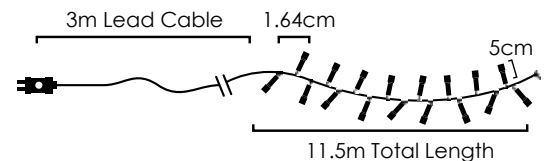

Function mode

700 LEDs

X08700212203850

⚡ 220-240V AC / 31V DC (6W) ⏰ 5.6W

💡 3V / 20mA / 0.06W / 3mm 📦 8 Functions 📦 1/8 pcs

X0812WFAR00800
X0812WFAB01750

Function mode

Με αντάπτορα / With transformer / S adaptérem / За трансформатор

💡 FLASH

300 LEDs

X08300214202730

⚡ 220-240V AC / 31V DC (6W) ⏰ 6W

💡 3V / 20mA / 0.06W / 3mm 📦 Flash 📦 1/12 pcs