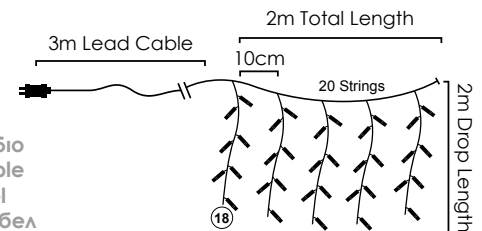

Steady mode

360 LEDs

X0836012102980

⚡ 220-240V AC / 31V DC (6W) ⏰ 2.8W

💡 3V / 20mA / 0.06W / 5mm 🔗 2 sets 📦 1/24 pcs

🔧 X0812WSA00780
X0812WSAR0800
max 4 sets

Διάφανο καλώδιο
Transparent cable
Průhledný kabel
Прозрачен кабел