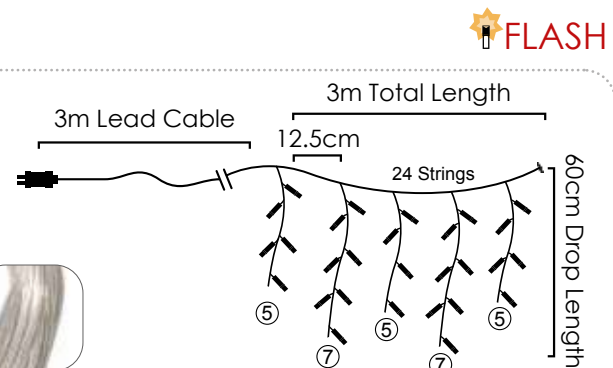

💡 3V / 20mA / 0.06W / 5mm

🔌 8 Functions 🔌 4 sets 📦 1/24pcs

144 LEDs

X0814412402230

⚡ 220-240V AC / 31V DC (6W) ⏱ 3.2W

💡 3V / 20mA / 0.06W / 5mm

🔌 Flash 📦 1/24pcs

LED ΛΑΜΠΑΚΙΑ ΒΡΟΧΗ / LED ICICLE LIGHTS  
LED DÉŠŤ / СВЕТОДИОДНА СВЕΤΛΙΝΑ ΓΙΡΛЯНΔΑ