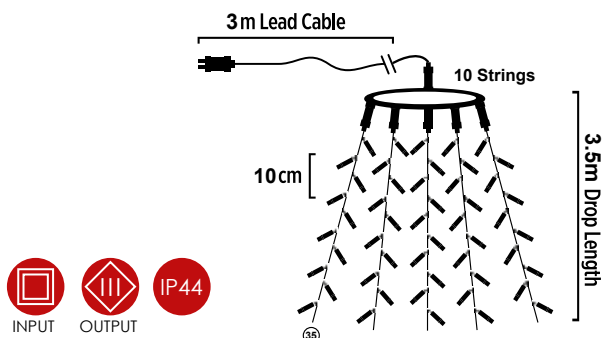

⚡ 220-240V AC / 31V DC (6W) ⤴ 5.6W

💡 3V / 20mA / 0.06W / 5mm 📦 1/12 pcs

Cool White

Steady mode

350 LEDs

X0835021103980

⚡ 220-240V AC / 31V DC (6W) ⤴ 5.6W

💡 3V / 20mA / 0.06W / 5mm 📦 1/12 pcs