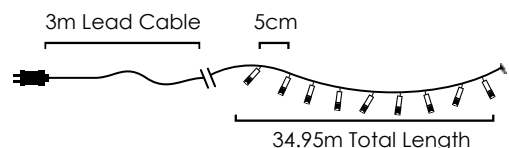

Steady mode