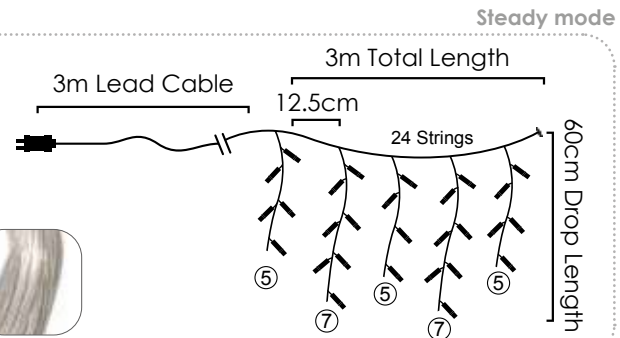

LED ΛΑΜΠΑΚΙΑ ΒΡΟΧΗ / LED ICICLE LIGHTS
LED DÉŠŤ / СВЕТОДИОДНА СВЕΤΛΙΝΑ ΓΙΡΛЯНΔΑ

Με επέκταση & αντάπτορα / With connector & transformer
S prodloužením & adaptérem / За свързване & трансформатор

Διάφανο καλώδιο / Transparent cable / Průhledný kabel / Прозрачен кабел

Cool White

144 LEDs

R144WE44TC01670

⚡ 220-240V AC / 31V DC (6W) ⏱ 1.2W

💡 3V / 20mA / 0.06W / 5mm

🔌 4 sets 📦 1/24pcs

🔧 X0812WSA00780
X0812WSAR00800
max 8 sets

144 LEDs

X0814422201960

⚡ 220-240V AC / 24V DC (6W) ⏱ 1.5W

💡 3V / 20mA / 0.06W / 5mm

🔌 8 Functions 🔌 4 sets 📦 1/24pcs

144 LEDs

X0814422402230

⚡ 220-240V AC / 31V DC (6W) ⏱ 3.2W

💡 3V / 20mA / 0.06W / 5mm

🔌 Flash 📦 1/24pcs

🔌 FLASH