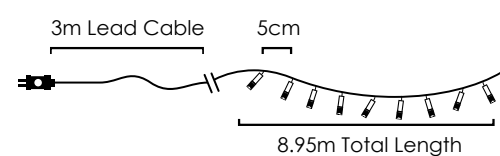

🔗 **X0812WFA00800**
X0812WFAB01750

300 LEDs

Steady mode

X0830012102180

⚡ 220-240V AC / 31V DC (6W) ⤴ 2.5W

💡 3V / 20mA / 0.06W / 3mm

🔗 2 Sets 📦 1/24pcs