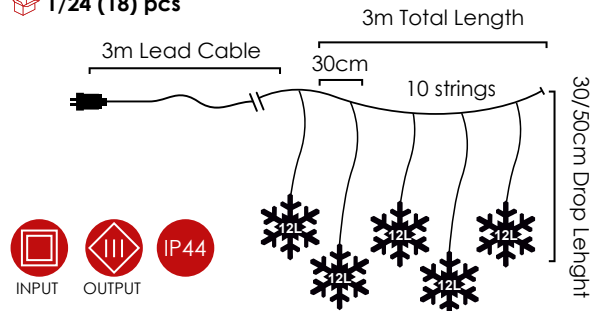

Steady mode

PLASTIC SNOWFLAKES ICICLE LIGHTS

120 LEDs

X061202420302250

⚡ 220-240V AC / 31V DC (4.5W) ⏸ 2W

💡 3V / 15mA / 0.045W / 5mm 🔁 3 sets

📦 1/24 (18) pcs

LED ΛΑΜΠΑΚΙΑ ΚΟΥΡΤΙΝΑ / LED CURTAIN LIGHTS  
LED ZACLONA / СВЕΤΛΟΔΙΟΔΗ СΒΕΤΛΙΝΗ