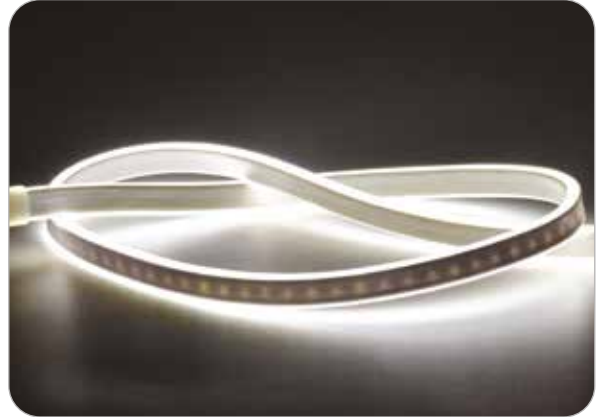

Cool White (milk tube)

X0854241218500