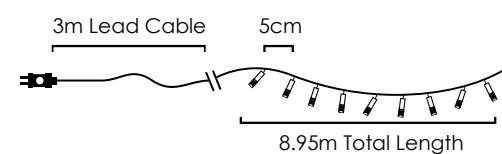

🔗 **X0812WFA00800**
X0812WFAB01750

300 LEDs

Steady mode

X0830052102180

⚡ 220-240V AC / 31V DC (6W) ⤴ 2.5W

💡 3V / 20mA / 0.06W / 3mm

🔗 2 Sets 📦 1/24pcs