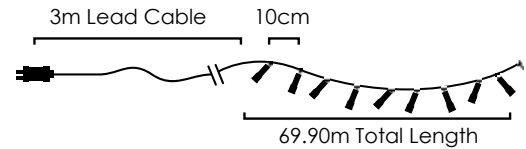

700 LEDs

X0870021405810

⚡ 220-240V AC / 31V DC (6W) ⏰ 5.6W

💡 3V / 20mA / 0.06W / 5mm 📦 Flash 📦 1/4pcs

Με επέκταση & αντάπτορα / With connector & transformer
S prodloužením & adaptérem / За свързване & трансформатор

100 LEDs

100WE44TGL01230

⚡ 220-240V AC / 31V DC (6W) ⏰ 0.78W

💡 3V / 20mA / 0.06W / 3mm 🔗 6 sets 📦 1/24 pcs