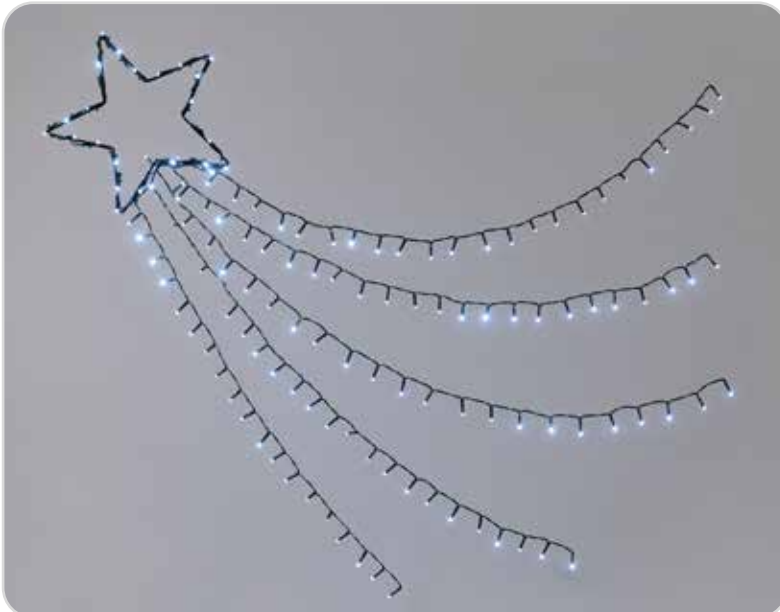

METAL SHOOTING STAR