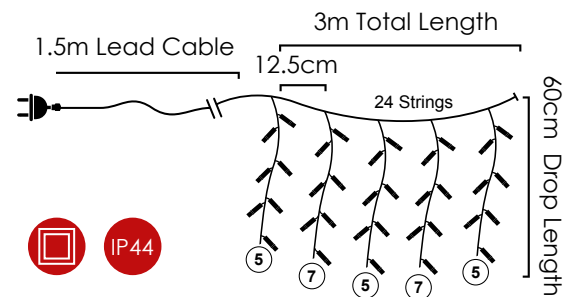

Cool White

Steady mode

144 LEDs

X0814423104200

⚡ 220-240V AC ⚡ 10.2W

💡 3V / 20mA / 0.06W / 7mm

🔌 10 sets 📦 1/12pcs

LED ΛΑΜΠΑΚΙΑ ΒΡΟΧΗ / LED ICICLE LIGHTS  
LED DÉŠŤ / СВЕТОДИОДНА СВЕТЛИНА ГИРЛЯНДА