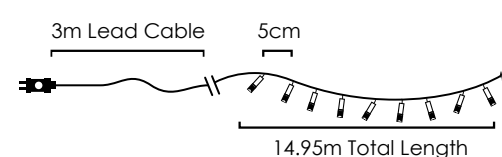

**300 LEDs**

Function mode

**X0830062202020**

⚡ 220-240V AC / 31V DC (6W) ⤴ 6W

💡 3V / 20mA / 0.06W / 3mm

🔌 8 Functions 📦 1/24pcs

🔌 **X0812WFAR00800  
X0812WFAB01750**

Διάφανο καλώδιο / Transparent cable / Průhledný kabel / Прозрачен кабел