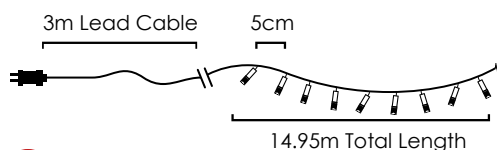

🔗 **X0812WSA00780**
X0812WSAR00800
max 4 sets

300 LEDs

Function mode

X0830052202020

⚡ 220-240V AC / 31V DC (6W) ⤴ 6W

💡 3V / 20mA / 0.06W / 3mm

🔗 8 Functions 📦 1/24pcs