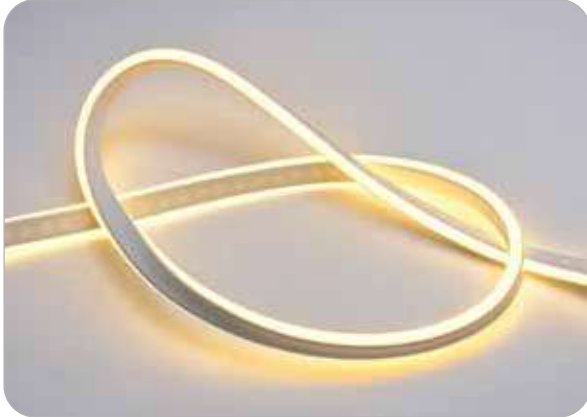

Warm White (milk tube)

X0854141218500