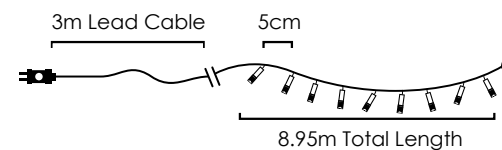

🔌 **X0812WFAR00800**
X0812WFAB01750

300 LEDs

Steady mode

X0830042102180

⚡ 220-240V AC / 31V DC (6W) ⤴ 2.5W

💡 2V / 20mA / 0.04W / 3mm

🔌 2 Sets 📦 1/24pcs