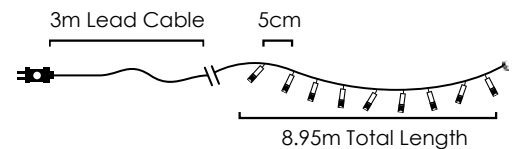

180 LEDs

X0818011201390

X0812WFAR00800
X0812WFAB01750

⚡ 220-240V AC / 31V DC (3.6W) ⏸ 3.3W

💡 3V / 20mA / 0.06W / 3mm 📺 8 Functions 📦 1/24 pcs

Function mode