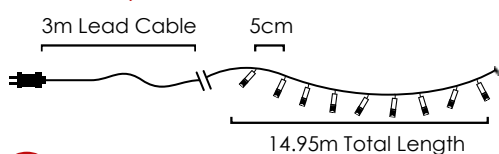

🔌 **X0812WSA00780
X0812WSAR00800**
max 4 sets

300 LEDs

Function mode

X0830062202020

⚡ 220-240V AC / 31V DC (6W) ⤴ 6W

💡 3V / 20mA / 0.06W / 3mm

🔌 8 Functions 📦 1/24pcs