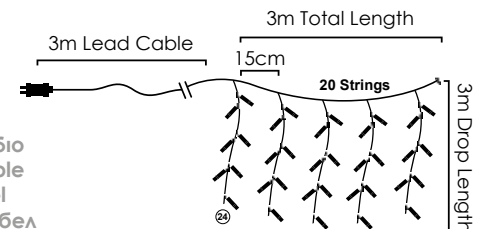

Steady mode

Με αντάπτορα / With transformer / S adaptérem / За трансформатор

⚡ FLASH

**360 LEDs**

**X0836021403810**

⚡ 220-240V AC / 31V DC (6W) ⏰ 5.6W

💡 3V / 20mA / 0.06W / 5mm 📦 Flash

📦 1/24 pcs