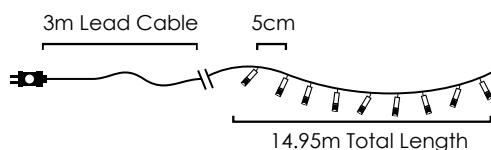

**300 LEDs**

Function mode

**X0830041201870**

⚡ 220-240V AC / 31V DC (6W) ⤴ 6W

💡 2V / 20mA / 0.04W / 3mm 📺 8 Functions

📦 1/24 pcs

🔗 X0812WFAR00800  
X0812WFAB01750

Πράσινο καλώδιο / Green cable / Zelený kabel / Зелен кабел