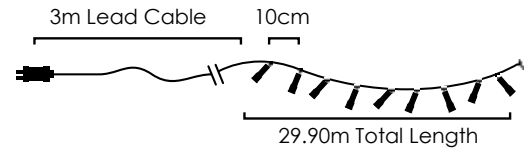

Function mode

Warm White

Με αντάπτορα / With transformer / S adaptérem / За трансформатор

300 LEDs

X0830011402800

⚡ 220-240V AC / 31V DC (6W) ⏰ 6W

💡 3V / 20mA / 0.06W / 5mm 📦 Flash 📦 1/12pcs

700 LEDs