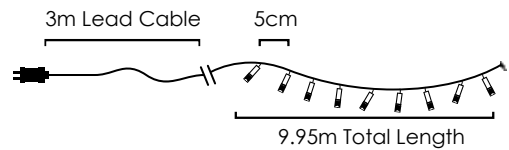

200 LEDs

X0820011101570

⚡ 220-240V AC / 31V DC (6W) ⏰ 1.6W

💡 3V / 20mA / 0.06W / 3mm 🔗 3 sets 📦 1/24 pcs

🔗 X0812WSA00780
X0812WSAR00800
max 7 sets