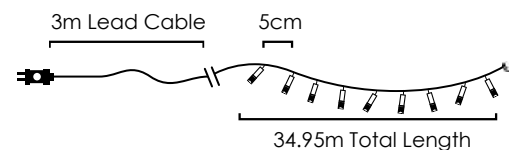

Function mode

Warm White

Με αντάπτορα / With transformer / S adaptérem / За трансформатор

300 LEDs

X0830011402800

⚡ 220-240V AC / 31V DC (6W) ⏰ 6W

💡 3V / 20mA / 0.06W / 5mm 📦 Flash 📦 1/12pcs

700 LEDs