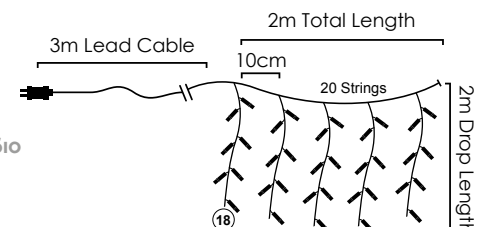

Steady mode

Με αντάπτορα / With transformer / S adaptérem / За трансформатор

⚡ FLASH

360 LEDs

X0836021403810

⚡ 220-240V AC / 31V DC (6W) ⏰ 5.6W

💡 3V / 20mA / 0.06W / 5mm 📦 Flash

📦 1/24 pcs

Πράσινο καλώδιο
Green cable
Zelený kabel
Зелен кабел