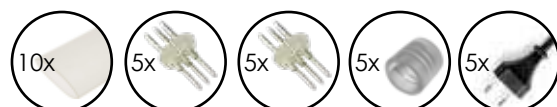

### Multicolor (RGBY)

**X083632224500**

**36 Lights/m**

**230V AC** 16.8W/m

6.5V / 68mA / 0.442W / 3mm

2m 1 pc (100m)

Συμπεριλαμβάνονται / Included / Zahnuto / Включени

Δικάναλος / 3 wires / 3 kabelová / 3 καβέλα