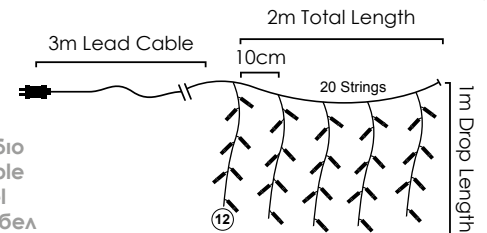

Cool White

Με επέκταση & αντάπτορα / With connector & transformer
S prodloužením & adaptérem / За свързване & трансформатор

240 LEDs

X0824022102200

⚡ 220-240V AC / 31V DC (6W) ⏰ 2.6W

💡 3V / 20mA / 0.06W / 5mm 🔗 2 sets 📦 1/24 pcs

🔧 X0812WSA00780
X0812WSAR0800
max 6 sets

Διάφανο καλώδιο
Transparent cable
Průhledný kabel
Прозрачен кабел