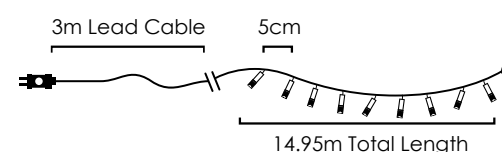

🔌 **X0812WFAR00800**
X0812WFAB01750