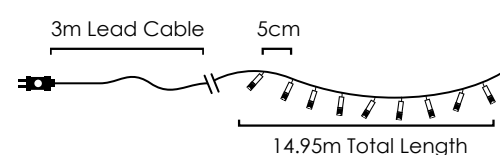

🔌 **X0812WFA00800**
X0812WFAB01750