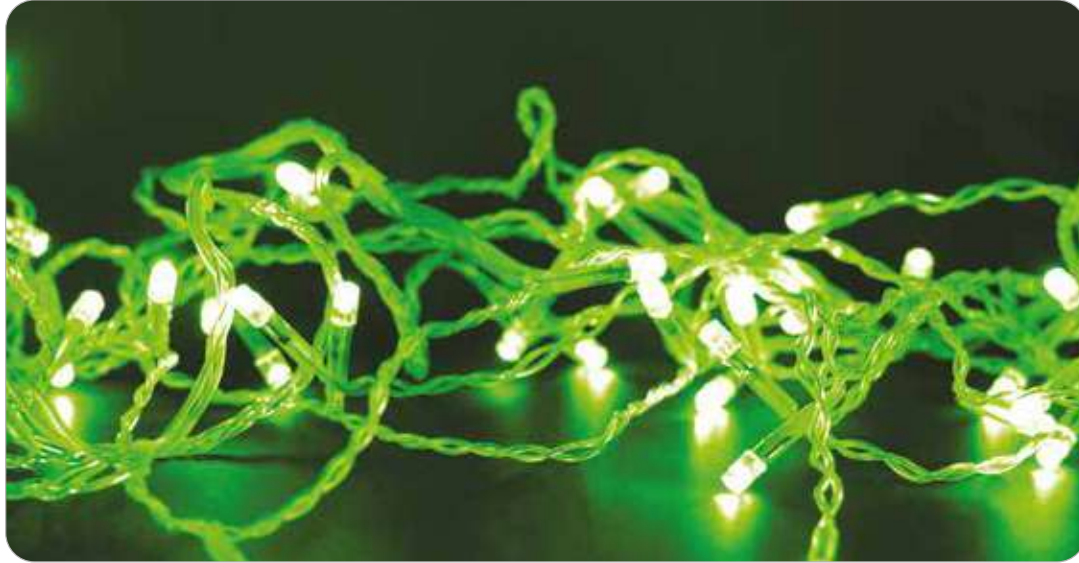

Διάφανο καλώδιο / Transparent cable / Průhledný kabel / Прозрачен кабел

GREEN

Με επέκταση & αντάπτορα
With connector & transformer
S prodloužením & adaptérem
За свързване & трансформатор

Με αντάπτορα & 8 προγράμματα
With transformer & 8 functions
S adaptérem & 8 funkcemi
С трансформатор & 8 функций

100 LEDs

Steady mode

X0810052101140

⚡ 220-240V AC / 31V DC (6W) ⤴ 0.78W

💡 3V / 20mA / 0.06W / 3mm

🔗 6 Sets 📦 1/24pcs