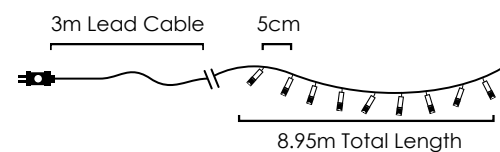

🔌 **X0812WFA00800**
X0812WFAB01750

300 LEDs

Steady mode

X08300102102180

⚡ 220-240V AC / 31V DC (6W) ⤴ 2.5W

💡 3V / 20mA / 0.06W / 3mm

🔌 2 Sets 📦 1/24pcs