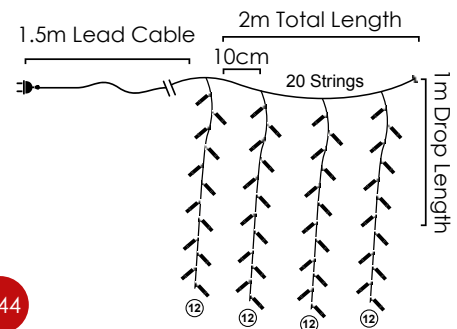

Warm White
Steady mode

240 LEDs

X0824013105150

⚡ 220-240V AC ⏰ 17W

💡 3V / 20mA / 0.06W / 7mm

📦 8 Sets 📦 1/4pcs

IP44