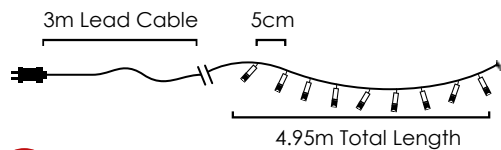

🔗 **X0812WSA00780**
X0812WSAR00800
max 15 sets

180 LEDs

Function mode

X0818012201500

⚡ 220-240V AC / 31V DC (3.6W) ⤴ 3.3W

💡 3V / 20mA / 0.06W / 3mm

🔗 8 Functions 📦 1/24pcs