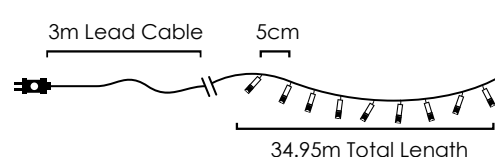

700 LEDs

X0870031203800

X0812WFAR00800
X0812WFAB01750

⚡ 220-240V AC / 31V DC (6W) ⏰ 5.6W
💡 3V / 20mA / 0.06W / 3mm 🎛️ 8 Functions 📦 1/6pcs