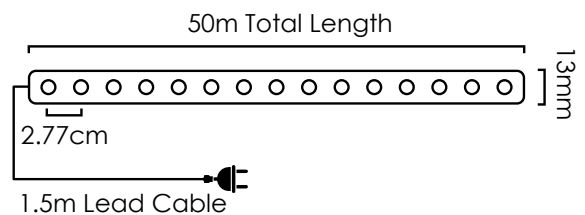

Συμπεριλαμβάνονται / Included / Zahnuti / Включени