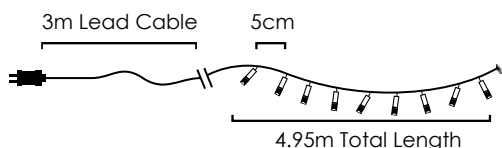

**100 LEDs**

Steady mode

**X0810051101070**

⚡ 220-240V AC / 31V DC (6W) ⏰ 0.78W

💡 3V / 20mA / 0.06W / 3mm 🔁 6 sets

📦 1/24 pcs

🔌 X0812WSA00780  
X0812WSAR00800  
max 15 sets

**180 LEDs**