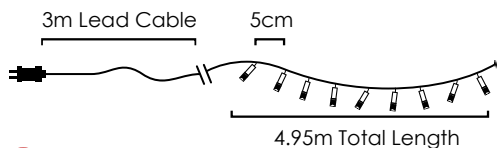

**100 LEDs**

Steady mode

**X0810042101140**

⚡ 220-240V AC / 31V DC (6W) ⤴ 0.78W

💡 2V / 20mA / 0.04W / 3mm

🔌 6 Sets 📦 1/24pcs

🔌 **X0812WSA00780**  
**X0812WSAR00800**  
max 15 sets

**180 LEDs**