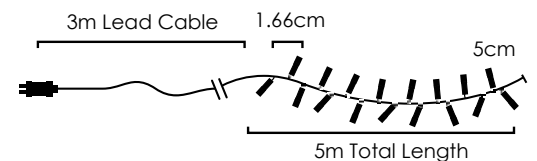

Πράσινο καλώδιο / Green cable / Zelený kabel / Зелен кабел
Warm White

Με αντάπτορα & 8 προγράμματα / With transformer & 8 functions
S adaptérem & 8 funksemi / С трансформатор & 8 функций

300 LEDs

X08300112201880

X0812WFAR00800
X0812WFAB01750

⚡ 220-240V AC / 31V DC (6W) ⏰ 6W

💡 3V / 20mA / 0.06W / 3mm 📺 8 Functions 📦 1/12 pcs

700 LEDs

X08700112203850

X0812WFAR00800
X0812WFAB01750

⚡ 220-240V AC / 31V DC (6W) ⏰ 5.6W

💡 3V / 20mA / 0.06W / 3mm 📺 8 Functions 📦 1/8 pcs

Με αντάπτορα / With transformer / S adaptérem / За трансформатор

300 LEDs

X08300114202730

⚡ 220-240V AC / 31V DC (6W) ⏰ 6W

💡 3V / 20mA / 0.06W / 3mm 📺 Flash 📦 1/12 pcs