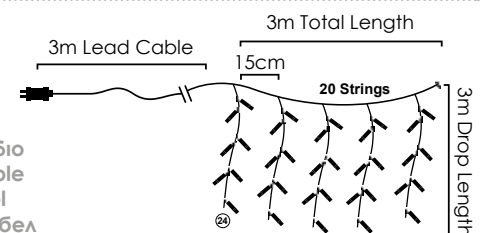

Steady mode

Με αντάππορα / With transformer / S adaptérem / За трансформатор

⚡ FLASH

**360 LEDs**

**X0836011403810**

⚡ 220-240V AC / 31V DC (6W) ⏰ 5.6W

💡 3V / 20mA / 0.06W / 5mm 📦 Flash

📦 1/24 pcs