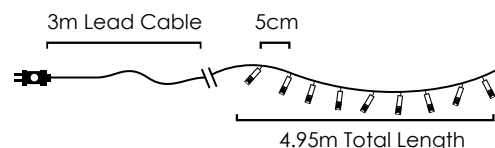

Πράσινο καλώδιο / Green cable / Zelený kabel / Зелен кабел

RGB • Yellow

Με επέκταση & αντάπτορα / With connector & transformer
S prodloužením & adaptérem / За свързване & трансформатор

100 LEDs

Steady mode

X08100101101070

X0812WSA00780
X0812WSAR00800
max 15 sets

⚡ 220-240V AC / 31V DC (6W) ⏰ 0.78W
💡 3V / 20mA / 0.06W / 3mm 🔗 6 sets 📦 1/24 pcs

300 LEDs

Steady mode

X08300101102030

X0812WSA00780
X0812WSAR00800
max 4 sets

⚡ 220-240V AC / 31V DC (6W) ⏰ 2.5W
💡 3V / 20mA / 0.06W / 3mm 🔗 2 sets 📦 1/24 pcs

Με αντάπτορα & 8 προγράμματα / With transformer & 8 functions
S adaptérem & 8 funksemi / С трансформатор & 8 функций

100 LEDs

Function mode

X0810031101010

X0812WFAR00800
X0812WFAB01750

⚡ 220-240V AC / 31V DC (3.6W) ⏰ 3.4W
💡 3V / 20mA / 0.06W / 3mm 🎛️ 8 Functions 📦 1/24 pcs

180 LEDs

X0818031201390

X0812WFAR00800
X0812WFAB01750

⚡ 220-240V AC / 31V DC (3.6W) ⏰ 3.3W
💡 3V / 20mA / 0.06W / 3mm 🎛️ 8 Functions 📦 1/24 pcs

300 LEDs

X0830031201870

X0812WFAR00800
X0812WFAB01750

⚡ 220-240V AC / 31V DC (6W) ⏰ 6W
💡 3V / 20mA / 0.06W / 3mm 🎛️ 8 Functions 📦 1/24 pcs

700 LEDs

X0870031203800

X0812WFAR00800
X0812WFAB01750

⚡ 220-240V AC / 31V DC (6W) ⏰ 5.6W
💡 3V / 20mA / 0.06W / 3mm 🎛️ 8 Functions 📦 1/6pcs