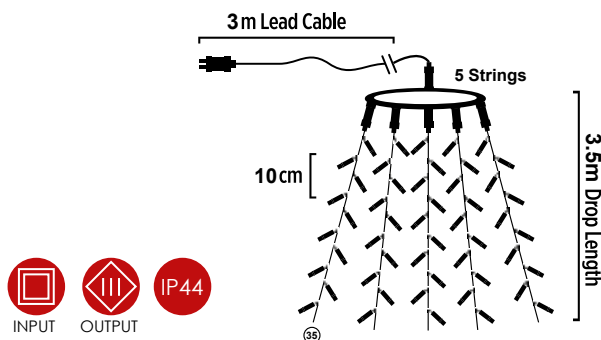

Cool White

Steady mode

175 LEDs

X0817521102400

⚡ 220-240V AC / 31V DC (3.6W) ⤴ 3.3W

💡 3V / 20mA / 0.06W / 5mm 📦 1/24 pcs