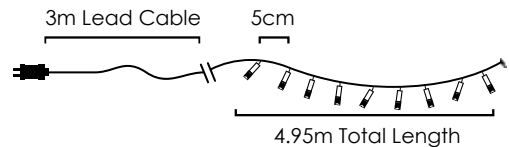

💡 3V / 20mA / 0.06W / 3mm 🔗 6 sets 📦 1/24 pcs

Steady mode

**100 LEDs**

**100WE44TG01070**

⚡ 220-240V AC / 31V DC (6W) ⏰ 0.78W

💡 3V / 20mA / 0.06W / 3mm 🔗 6 sets 📦 1/24 pcs

Steady mode

**200 LEDs**