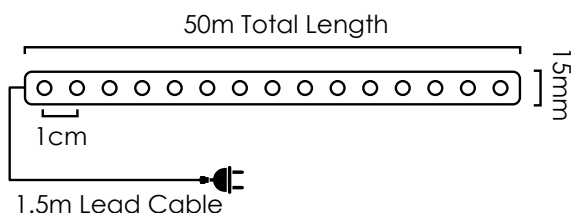

Συμπεριλαμβάνονται / Included / Zahnuto / Включени