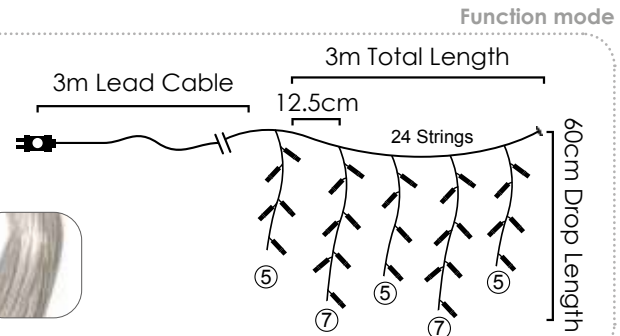

144 LEDs

X0814422201960

⚡ 220-240V AC / 24V DC (6W) ⏱ 1.5W

💡 3V / 20mA / 0.06W / 5mm

🔌 8 Functions 🔌 4 sets 📦 1/24pcs