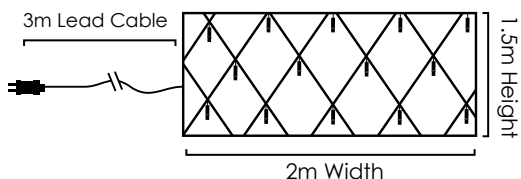

Warm White

Cool White

Με επέκταση & αντάπτρα / With connector & transformer
S prodloužením & adaptérem / За свързване & трансформатор

240 LEDs

Steady mode

X0824011102640

⚡ 220-240V AC / 36V DC (6W) ⤴ 1.8W

💡 3V / 20mA / 0.06W / 5mm

📦 3 sets 📦 1/24pcs