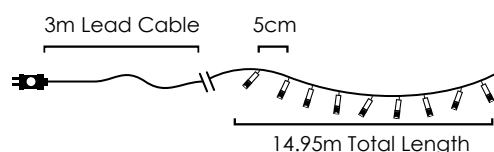

🔗 **X0812WFA00800**
X0812WFAB01750