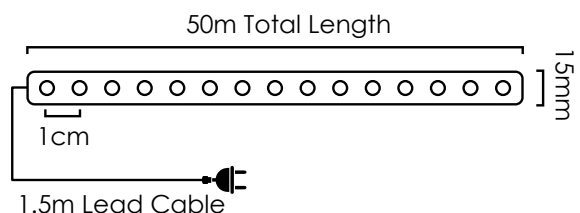

⚡ 230V AC ⚡ 6W/m (300W)

💡 3V (\*2V) / 20mA / 0.06W (\*0.04W) /2835

✂️ 1m 📦 1 pc (50m)

Συμπεριλαμβάνονται / Included / Zahnuto / Включени

Led Neon Φωτοσωλήνες / LED Neon Rope Lights  
LED Neon Světelná Trubice / LED Neon Светещ Маркуч