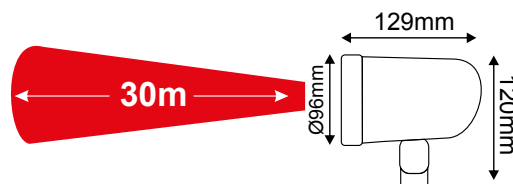

ΔΙΑΚΟΣΜΗΤΙΚΟΣ ΠΡΟΒΟΛΕΑΣ / DECORATIVE PROJECTOR  
DEKORATIVNÍ PROJEKTOR / ΔΕΚΟΡΑΤΙΒΕΗ ΠΡΟΕΚΤΟΡ

Red • Green

NOEL03500

⚡ 230V AC

💡 LASER CLASS II

📦 1/20 pcs

ΜΕ ΑΙΣΘΗΤΗΡΑ ΗΜΕΡΑΣ-ΝΥΧΤΑΣ / WITH DAY - NIGHT SENSOR / ČIDLO DEN-NOC / СЕНЗОР ДЕН-НОЦ