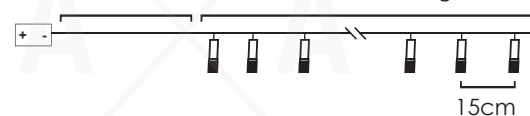

10
LEDS

X05101123

2xAA / LR6 1.5V* 0.6W IP20

3V / 0.02A 4/24 pcs

*Δεν συμπεριλαμβάνονται / Not Included / Не са включени

STEADY

30cm Lead Cable 135cm Total Length