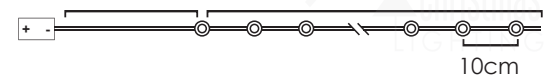

STEADY

*Δεν συμπεριλαμβάνονται / Not included / Neń zahrnuto / He ca vklючени

20
LEDS

X0120113

2xCR2032 / 3V* 1.2W IP20

3V / 20mA / 0.06W / mini 5/100 pcs

10cm Lead Cable 2m Total Length