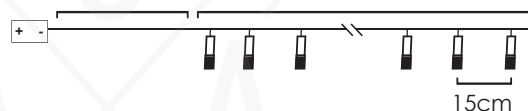

10
LEDS

XP10WW2A

2xAA / LR6 1.5V* 0.2W IP20

3V / 0.02W / 5mm Ø60mm 1/24 pcs

*Δεν συμπεριλαμβάνονται / Not Included / Не са включени

STEADY

30cm Lead Cable 135cm Total Length