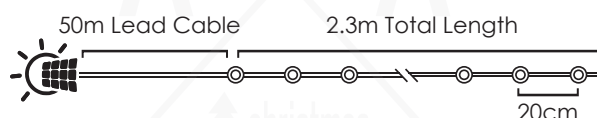

LED ΔΙΑΚΟΣΜΗΤΙΚΑ ΛΑΜΠΑΚΙΑ ΣΕ ΣΕΙΡΑ
LED DECORATIVE STRING LIGHTS
ΛΕΔ ΔΕΚΟΡΑΤΙΒΗΝΑ ΣΤΡΥΝΗΝΑ ΣΒΕΤΛΙΝΑ

MAYPO ΚΑΛΩΔΙΟ
BLACK WIRE

WARM
WHITE

30
LIGHTS

X043014232

1xAA Ni-MH 1.2V 600mAh (rechargeable)

IP44 1.5W 3V / 20mA / 0.06W / 5mm

1/50 pcs

FLASH/
STATIC

COOL
WHITE

30
LIGHTS

X043024232

1xAA Ni-MH 1.2V 600mAh (rechargeable)

IP44 1.5W 3V / 20mA / 0.06W / 5mm

1/50 pcs

FLASH/
STATIC

new

WARM
WHITE

11
LIGHTS

X09101320

1xAA 1.2V 400mAh 0.091W(rechargeable)

IP44 2.6V / 20mA / 0.054W / 5mm

1/8 pcs

STEADY