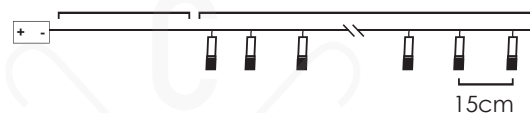

10
LEDS

FLAMINGO10WW2A

2xAA / LR6 1.5V* 0.2W IP20

3V / 0.02W / 5mm 1/24 pcs

*Δεν συμπεριλαμβάνονται / Not Included / Не са включени

STEADY

30cm Lead Cable 135cm Total Length