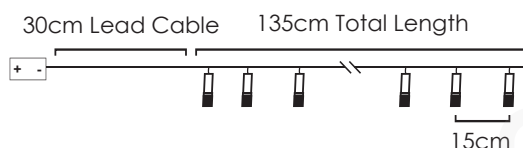

3. SILVER METAL STAR

10
LEDS

1 X061011206A

1 XMGSTAR10WW2AT 6

3xAA / LR6 1.5V* 0.45W IP20

3V / 15mA / 0.045W / 5mm 1/48 pcs

STEADY

*Δεν συμπεριλαμβάνονται / Not Included / Не са вклучени

10
LEDS

2 X061011231

2 X061011331 6

3xAA / LR6 1.5V* 0.45W IP20

3V / 15mA / 0.045W / 5mm 1/48 pcs

STEADY

*Δεν συμπεριλαμβάνονται / Not Included / Не са вклучени

10
LEDS

3 XMSSTAR10WW2A

3 XMSSTAR10WW2AT 6

3xAA / LR6 1.5V* 0.45W IP20

3V / 15mA / 0.045W / 5mm 1/48 pcs

STEADY

*Δεν συμπεριλαμβάνονται / Not Included / Не са вклучени