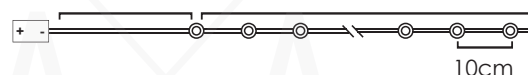

WARM
WHITE

20
LEDS

X01201114

2xAA / LR6 1.5V* 1.2W IP20

3V / 0.06W / mini 5/100 pcs

STEADY

*Δεν συμπεριλαμβάνονται / Not Included / Не са включени

10cm Lead Cable 2m Total Length