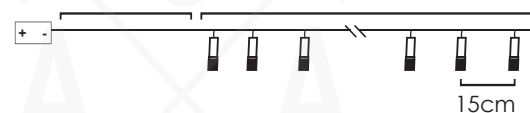

10
LEDS

XV10WW2A

2xAA / LR6 1.5V* 0.2W IP20

3V / 0.02W/ 5mm 1/24pcs

STEADY

*Δεν συμπεριλαμβάνονται / Not Included / Не са включени

30cm Lead Cable 135cm Total Length