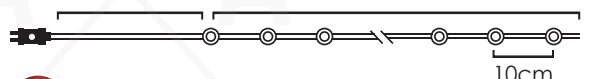

8 FUNCTIONS

X016V1200R

X01300132

230V AC / 6V DC (1200mA) 7.2W IP44

3V / 20mA / 0.06W / mini 1/100 pcs

3m Lead Cable 30m Total Length