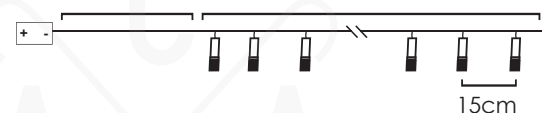

**X07201159**

3xAA / LR6 1.5V\* 1.2W IP20

4.5V / 0.06W / 5mm Ø100 | Ø80 | Ø60mm

1/6 pcs

STEADY

\*Δεν συμπεριλαμβάνονται / Not Included / Не са включени

30cm Lead Cable 285cm Total Length

DECORATIVE  
LED COPPER  
STRING LIGHTS