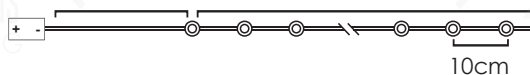

10cm Lead Cable 1.2m Total Length

STEADY

\*Δεν συμπεριλαμβάνονται / Not included / Не са вклучени

20  
LEDS

X0120123

2xCR2032 / 3V\* 1.2W IP20

3V / 20mA / 0.06W / mini 5/100 pcs

10cm Lead Cable 2m Total Length