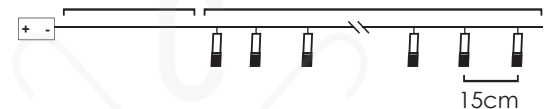

30cm Lead Cable 135cm Total Length

**LED ΔΙΑΚΟΣΜΗΤΙΚΑ ΛΑΜΠΑΚΙΑ ΣΕ ΣΕΙΡΑ**  
**LED DECORATIVE STRING LIGHTS**  
**LED ДЕКΟΡΑΤΙВНА СТРУННА СВЕΤΛΙΝΑ**

ΔΙΑΦΑΝΟ ΚΑΛΩΔΙΟ  
 TRANSPARENT WIRE

1. PLASTIC ACRYLIC BIG & MEDIUM STARS