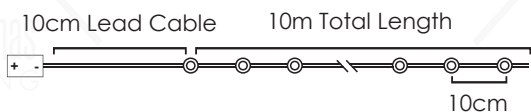

STEADY

*Δεν συμπεριλαμβάνονται / Not Included / Не са вклучени

100
LEDES

X01100155
3xAA / LR6 1.5V* 2.25W IP44
3V / 5mA / 0.015W 5/100 pcs