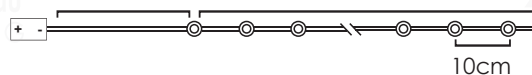

10cm Lead Cable 1.2m Total Length

STEADY

\*Δεν συμπεριλαμβάνονται / Not included / He ca vklючени

20  
LEDS

**X0120116**

2xCR2032 / 3V\* 1.2W IP44

3V / 20mA / 0.06W / mini 5/100 pcs

10cm Lead Cable 2m Total Length