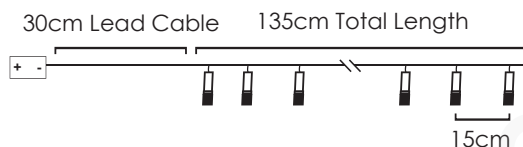

3. SILVER METAL DIAMOND

10
LEDS

1 **FMGDIAM10WW2A**

1 **FMGDIAM10WW2AT** 6

3xAA / LR6 1.5V* 0.45W IP20

3V / 15mA / 0.045W / 5mm 1/48 pcs

STEADY

*Δεν συμπεριλαμβάνονται / Not Included / Не са включени

10
LEDS

2 **FMCDIAM10WW2AT** 6

3xAA / LR6 1.5V* 0.45W IP20

3V / 15mA / 0.045W / 5mm 1/48 pcs

STEADY

*Δεν συμπεριλαμβάνονται / Not Included / Не са включени

10
LEDS

3 **FMSDIAM10WW2A**

3 **FMSDIAM10WW2AT** 6

3xAA / LR6 1.5V* 0.45W IP20

3V / 15mA / 0.045W / 5mm 1/48 pcs

STEADY

*Δεν συμπεριλαμβάνονται / Not Included / Не са включени