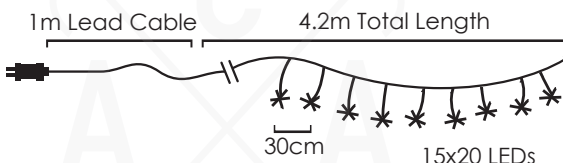

CLUSTER LED ΛΑΜΠΑΚΙΑ ΣΕ ΣΕΙΡΑ ΜΕ ΚΑΛΩΔΙΟ ΧΑΛΚΟΥ

CLUSTER LED STRING LIGHTS WITH COPPER WIRE

CLUSTER LED СТРУННА СΒΕΤΛΙΝΗΝΑ С ΜΕΔΗΝΑ ЖИЦА

ΑΣΗΜΙ ΚΑΛΩΔΙΟ
SILVER WIRE

WARM
WHITE

300
LEDS

STEADY

INPUT OUTPUT

X073001423

⚡ 230V AC / 3.5V DC ⚡ 3.6W 💧 IP44

💡 3V / 15mA / 0.06W / mini 📦 1/24pcs

ΕΞΑΡΤΗΜΑΤΑ ACCESSORIES ΑΚΕΣΟΑΡΙΑ

X016V1200R

⚡ 230V AC / 6V DC (1200mA) ⚡ 7.2W 💧 IP44

📺 8 Functions* & ON / OFF & DIMMING

🕒 Timer 6 ON / 18 OFF (24hrs cycle) 🔋 1CR2025 / 3V*

📦 1/100 pcs

INPUT OUTPUT

*Δεν συμπεριλαμβάνονται / Not Included / Není zahrnuto / Не са включени