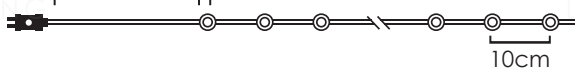

100
LEDS

X01100212

230V AC / 3V DC (600mA) 1.8W IP44

3V / 20mA / 0.06W / mini 1/100 pcs

3m Lead Cable 10m Total Length