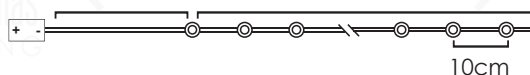

STEADY

*Δεν συμπεριλαμβάνονται / Not Included / Не са включени

X01100135

3xAA / LR6 1.5V* 2.25W IP44

3V / 5mA / 0.015W 5/100 pcs

10cm Lead Cable 10m Total Length