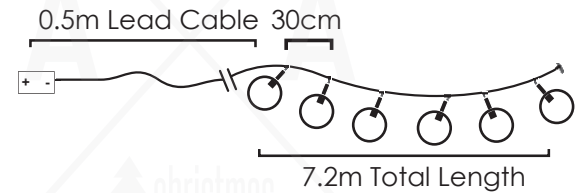

25
LEDS

X04251123

3xAA / LR6 1.5V* 2.4W IP44

3V / 20mA / 0,06W 1/16 pcs

8
FUNCTIONS

1xCR2025 / 3V*

*Δεν συμπεριλαμβάνονται / Not Included / Не са включени