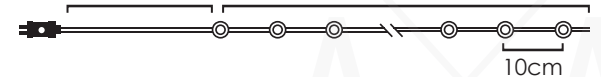

3m Lead Cable 10m Total Length

- 100  
LEDS
- 8  
FUNCTIONS
- INPUT OUTPUT

**X01100612**  
 230V AC / 3V DC (600mA) 1.8W IP44  
 3V / 20mA / 0.06W / mini 1/100 pcs

3m Lead Cable 10m Total Length