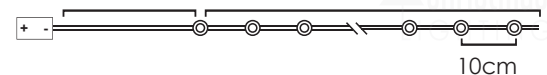

STEADY

*Δεν συμπεριλαμβάνονται / Not included / Не са вклучени

20
LEDS

X0120121

2xAA / LR6 1.5V* 1.2W IP20

3V / 20mA / 0.06W / mini 5/100 pcs

10cm Lead Cable 2m Total Length