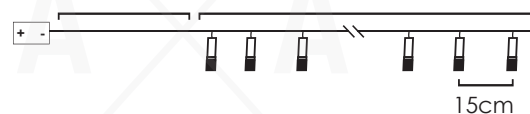

10
LEDS

CACTUS10WW2A

2xAA / LR6 1.5V* 0.2W IP20

3V / 0.02W / 5mm 1/24 pcs

*Δεν συμπεριλαμβάνονται / Not Included / Не са включени

STEADY

30cm Lead Cable 135cm Total Length