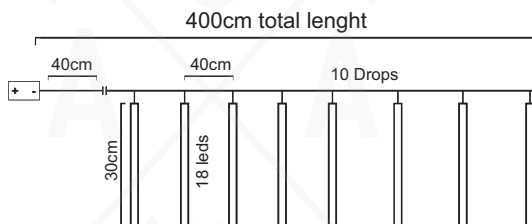

180
LEDS

FLASH

6

X06180235

3xAA / LR6 1.5V* 8.1W IP44

3V / 15mA / 0.045W / 3mm 1/50 pcs

*Δεν συμπεριλαμβάνονται / Not Included / Není zahrnuto / Не са вклучени

240
LEDS

FLASH

6

X06240235

3xAA / LR6 1.5V* 10.8W IP44

3V / 15mA / 0.045W / 3mm 1/30 pcs