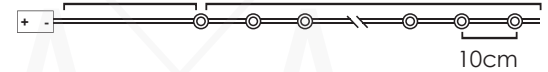

20
LEDS

XW20WW2A

2xAA / LR6 1.5V* 1.2W IP20

3V / 20mA / 0.06W / mini 1/24 pcs

STEADY

*Δεν συμπεριλαμβάνονται / Not Included / Не са включени

30cm Lead Cable 180cm Total Length