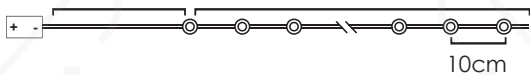

*Δεν συμπεριλαμβάνονται / Not Included / Не са вклучени

8
FUNCTIONS

100
LEDS

X0410021261

3xAA / LR6 1.5V* 2.4W IP44

3V / 15mA / 0.045W 1/100 pcs

30cm Lead Cable 10m Total Length