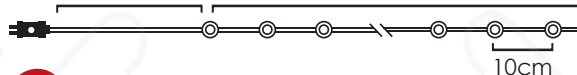

8
FUNCTIONS

INPUT

OUTPUT

X016V1200R

300
LEDS

XCW300WWAF44

230V AC / 6V DC (1200mA) 7.2W IP44

3V / 20mA / 0.06W / mini 1/100 pcs

3m Lead Cable 30m Total Length