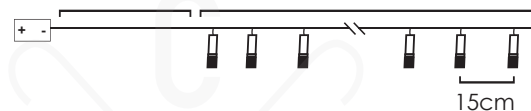

10  
LEDS

**XF10WW2A**

2xAA / LR6 1.5V\* 0.2W IP20

3V / 0.02W / 5mm 1/48 pcs

\*Δεν συμπεριλαμβάνονται / Not Included / Не са включени

STEADY

30cm Lead Cable 135cm Total Length

**LED ΔΙΑΚΟΣΜΗΤΙΚΑ ΛΑΜΠΑΚΙΑ ΣΕ ΣΕΙΡΑ**  
LED DECORATIVE STRING LIGHTS  
ΛΕΔ ΔΕΚΟΡΑΤΙΒΗΝΑ ΣΤΡΥΝΗΝΑ ΣΒΕΤΛΙΝΗ