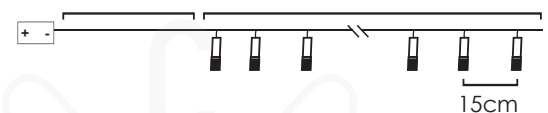

3V / 15mA / 0.045W / 5mm 1/48 pcs

\*Δεν συμπεριλαμβάνονται / Not Included / Не са включени

STEADY

30cm Lead Cable 135cm Total Length

**LED ΔΙΑΚΟΣΜΗΤΙΚΑ ΛΑΜΠΑΚΙΑ ΣΕ ΣΕΙΡΑ**  
LED DECORATIVE STRING LIGHTS  
ΛΕΔ ΔΕΚΟΡΑΤΙΒΗΝΑ ΣΤΡΥΝΗΝΑ ΣΒΕΤΛΙΝΗ