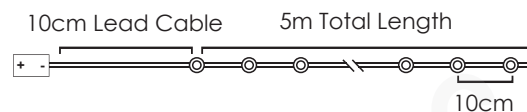

STEADY

*Δεν συμπεριλαμβάνονται / Not Included / Не са вклучени

50
LEDES

X0150151
3xAA / LR6 1.5V* 1.125W IP20
3V / 5mA / 0.015W 5/100 pcs