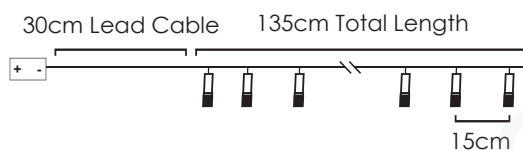

3. METAL WHITE GINGERBREAD MAN

10
LEDS

1 **XA10WW2A**

2xAA / LR6 1.5V* 0.2W IP20
3V / 0.02W / 5mm 1/24 pcs

STEADY

*Δεν συμπεριλαμβάνονται / Not Included / Не са включени

10
LEDS

2 **XB10WW2A**

2xAA / LR6 1.5V* 0.2W IP20
3V / 0.02W / 5mm 1/24 pcs

STEADY

*Δεν συμπεριλαμβάνονται / Not Included / Не са включени

10
LEDS

3 **XC10WW2A**

2xAA / LR6 1.5V* 0.2W IP20
3V / 0.02W / 5mm 1/24 pcs

STEADY

*Δεν συμπεριλαμβάνονται / Not Included / Не са включени