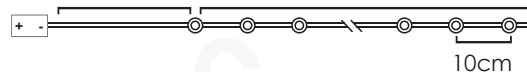

10
LEDS

2 X07101140

2xAA / LR6 1.5V* 0.6W IP20

3V / 0.06W / mini 4/96pcs

STEADY

*Δεν συμπεριλαμβάνονται / Not Included / Не са включени

30cm Lead Cable 90cm Total Length