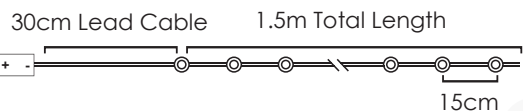

3. RED GLITTER LEAF GARLAND

20
LEDS

1 X07201145

2xAA / LR6 1.5V* 1.2W IP20

3V / 0.06W / mini 1/12 pcs

*Δεν συμπεριλαμβάνονται / Not Included / Не са вклучени

STEADY

20
LEDS

2 X07201143

2xAA / LR6 1.5V* 1.2W IP20

3V / 0.06W / mini 1/12 pcs

*Δεν συμπεριλαμβάνονται / Not Included / Не са вклучени

STEADY

20
LEDS

3 X07201144

2xAA / LR6 1.5V* 1.2W IP20

3V / 0.06W / mini 1/12 pcs

*Δεν συμπεριλαμβάνονται / Not Included / Не са вклучени

STEADY