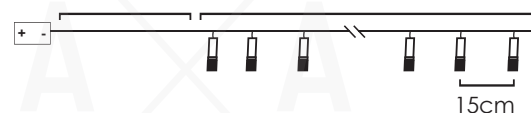

10
LEDS

XN10WW2A

2xAA / LR6 1.5V* 0.2W IP20

3V / 0.02W / 5mm 50mm 1/24 pcs

STEADY

*Δεν συμπεριλαμβάνονται / Not Included / Не са включени

30cm Lead Cable 135cm Total Length