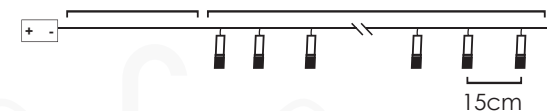

STEADY

10
LEDS

2 X061011242

3xAA / LR6 1.5V* 0.45W IP20

3V / 15mA / 0,045W / 5mm

1/48 pcs

*Δεν συμπεριλαμβάνονται / Not included / Не са включени

30cm Lead Cable 135cm Total Length