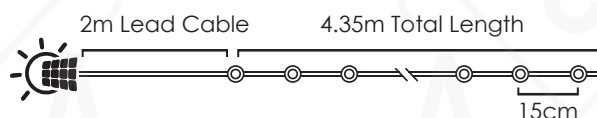

LED ΔΙΑΚΟΣΜΗΤΙΚΑ ΛΑΜΠΑΚΙΑ ΣΕ ΣΕΙΡΑ
LED DECORATIVE STRING LIGHTS
ΛΕΔ ΔΕΚΟΡΑΤΙΒΗΝΑ ΣΤΡΥΝΗΝΑ ΣΒΕΤΛΙΝΑ

MAYPO ΚΑΛΩΔΙΟ
BLACK WIRE

WARM
WHITE

30
LIGHTS

X043014232

1xAA Ni-MH 1.2V 600mAh (rechargeable)

IP44 1.5W 3V / 20mA / 0.06W / 5mm

1/50 pcs

FLASH/
STATIC

COOL
WHITE

30
LIGHTS

X043024232

1xAA Ni-MH 1.2V 600mAh (rechargeable)

IP44 1.5W 3V / 20mA / 0.06W / 5mm

1/50 pcs

FLASH/
STATIC

new

WARM
WHITE

11
LIGHTS

X09101320

1xAA 1.2V 400mAh 0.091W(rechargeable)

IP44 2.6V / 20mA / 0.054W / 5mm

1/8 pcs

STEADY