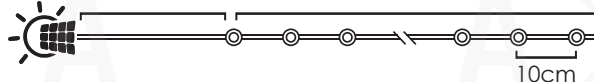

8
FUNCTIONS

INPUT OUTPUT

X016V1200R

200
LEDS

X0420014

1xAA Ni-MH 1.2V 600mAh (rechargeable) 1.5W IP44

3V / 20mA / 0.06W / mini 1/100 pcs

2m Lead Cable 20m Total Length