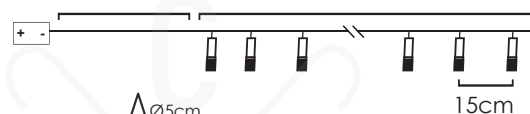

\*Δεν συμπεριλαμβάνονται / Not Included / Не са включени

30cm Lead Cable 135cm Total Length

10pcs x  Ø5cm

**LED ΔΙΑΚΟΣΜΗΤΙΚΑ ΛΑΜΠΑΚΙΑ ΣΕ ΣΕΙΡΑ**  
**LED DECORATIVE STRING LIGHTS**  
**ЛЕД ДЕКΟΡΑΤΙВНΑ СΤΡУННΑ СВЕΤΛИΝА**