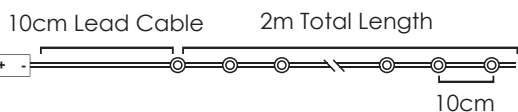

20
LEDES

X0120151
2xAA / LR6 1.5V* 0.3W IP20
3V / 5mA / 0.015W 5/100 pcs