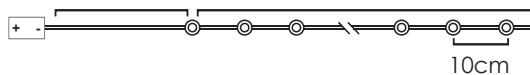

10cm Lead Cable 2m Total Length

STEADY

\*Δεν συμπεριλαμβάνονται / Not Included / Не са включени

**X0150131**

3xAA / LR6 1.5V\* 3W IP20

3V / 20mA / 0.06W / mini 5/100 pcs

10cm Lead Cable 5m Total Length

STEADY