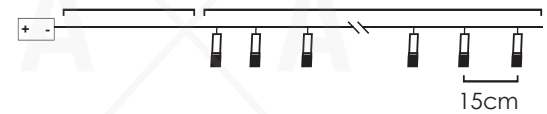

10
LEDS

X07101136

2xAA / LR6 1.5V* 0.6W IP20

3V / 0.06W / 5mm 1/12 pcs

*Δεν συμπεριλαμβάνονται / Not Included / Не са включени

STEADY

30cm Lead Cable 135cm Total Length