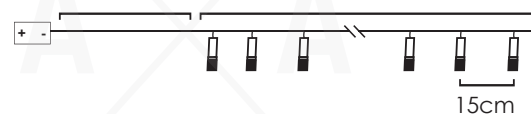

10
LEDS

X04101101

2xAA / LR6 1.5V* 0.6W IP20

3V / 20mA / 0.06W / 5mm

5/40pcs

STEADY

*Δεν συμπεριλαμβάνονται / Not Included / Не са включени

30cm Lead Cable 135cm Total Length