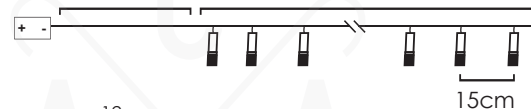

25
LEDS

X05251111

3xAA / LR6 1.5V* 1.5W IP44

3V / 20mA / 0.06W / mini 4/24 pcs

STEADY

*Δεν συμπεριλαμβάνονται / Not Included / Не са включени

30cm Lead Cable 135cm Total Length