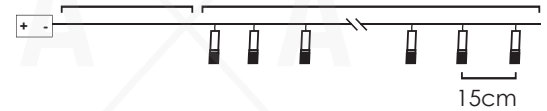

10
LEDS

XJ10WW2A

2xAA / LR6 1.5V* 0.2W IP20

3V / 0.02W / 5mm Ø25x50mm

1/48 pcs

STEADY

*Δεν συμπεριλαμβάνονται / Not Included / Не са включени

30cm Lead Cable 135cm Total Length