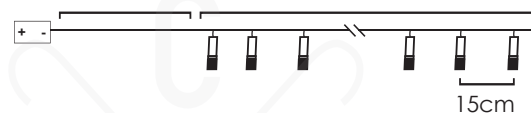

\*Δεν συμπεριλαμβάνονται / Not Included / Не са включени

30cm Lead Cable 135cm Total Length

**LED ΔΙΑΚΟΣΜΗΤΙΚΑ ΛΑΜΠΑΚΙΑ ΣΕ ΣΕΙΡΑ**  
LED DECORATIVE STRING LIGHTS  
ΛΕΔ ΔΕΚΟΡΑΤΙΒΗΝΑ ΣΤΡΥΝΗΝΑ ΣΒΕΤΛΙΝΗ

ΔΙΑΦΑΝΟ ΚΑΛΩΔΙΟ  
TRANSPARENT WIRE