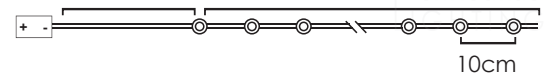

STEADY

*Δεν συμπεριλαμβάνονται / Not Included / Není zahrnuto / Не са вклучени

100
LEDS

X01100115

3xAA / LR6 1.5V* 2.25W IP44

3V / 5mA / 0.015W 5/100 pcs

10cm Lead Cable 10m Total Length