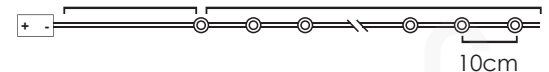

STEADY

*Δεν συμπεριλαμβάνονται / Not included / Не са вклучени

12
LEDS

X0112121

2xAA / LR6 1.5V* 0.72W IP20

3V / 20mA / 0.06W / mini 5/100 pcs

10cm Lead Cable 1.2m Total Length