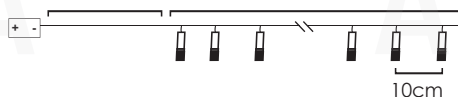

STEADY

*Δεν συμπεριλαμβάνονται / Not Included / Není zahrnuto / Не са вклучени

50
LEDS

X0650412

2xAA / LR6 1.5V* 2.25W IP20

3V / 15mA / 0.045W / 5mm

4/48 pcs

30cm Lead Cable 490cm Total Length