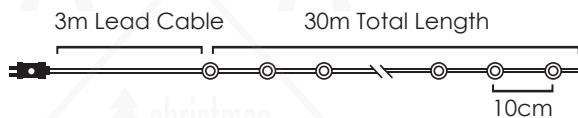

8
FUNCTIONS

300
LEDES

X01300152
230V AC / 6V DC (600mA) 3.6W IP44
3V / 5mA / 0.015W 1/100 pcs