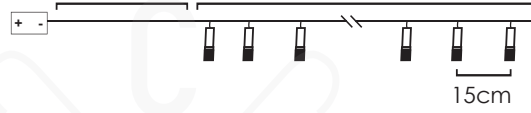

6

3xAA / LR6 1.5V\* 0.45W IP20

3V / 15mA / 0.045W / 5mm 1/36 pcs

STEADY

\*Δεν συμπεριλαμβάνονται / Not Included / Не са включени

30cm Lead Cable 135cm Total Length

WARM  
WHITE

**LED ΔΙΑΚΟΣΜΗΤΙΚΑ ΛΑΜΠΑΚΙΑ ΣΕ ΣΕΙΡΑ**  
**LED DECORATIVE STRING LIGHTS**  
**ЛЕД ДЕКΟΡΑΤΙВНА СТРУННА СВЕТЛИНА**