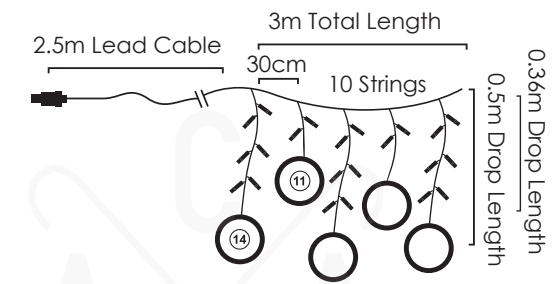

# CLUSTER LED ΛΑΜΠΑΚΙΑ ΣΕ ΣΕΙΡΑ ΜΕ ΚΑΛΩΔΙΟ ΧΑΛΚΟΥ

CLUSTER LED STRING LIGHTS WITH COPPER WIRE

CLUSTER LED СТРУННА СΒΕΤΛΙΝΗΝΑ С ΜΕΔΗΝΑ ЖИЦА

ΑΣΗΜΙ ΚΑΛΩΔΙΟ  
SILVER WIRE

WARM  
WHITE

300  
LEDS

STEADY

INPUT OUTPUT