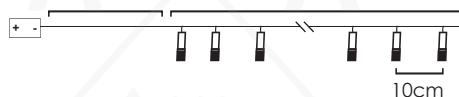

30cm Lead Cable 190cm Total Length

STEADY

\*Δεν συμπεριλαμβάνονται / Not Included / Není zahrnuto / Не са вклучени

50  
LEDS

X0650412

2xAA / LR6 1.5V\* 2.25W IP20

3V / 15mA / 0.045W / 5mm

4/48 pcs