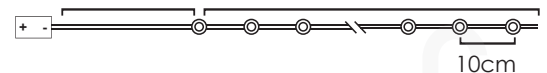

STEADY

*Δεν συμπεριλαμβάνονται / Not included / Не са вклучени

50
LEDS

X0150211

3xAA / LR6 1.5V* 3W IP20

3V / 20mA / 0.06W / mini 5/100 pcs

10cm Lead Cable 5m Total Length