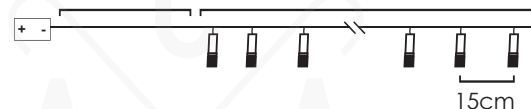

6

3xAA / LR6 1.5V\* 0.90W IP20

3V / 15mA / 0,045W / 5mm

1/48 pcs

STEADY

\*Δεν συμπεριλαμβάνονται / Not Included / Не са включени

30cm Lead Cable 285cm Total Length

**LED ΔΙΑΚΟΣΜΗΤΙΚΑ ΛΑΜΠΑΚΙΑ ΣΕ ΣΕΙΡΑ**  
LED DECORATIVE STRING LIGHTS  
ΛΕΔ ΔΕΚΟΡΑΤΙΒΗΝΑ ΣΤΡΥΝΗΝΑ ΣΒΕΤΛΙΝΗ