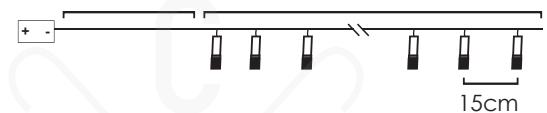

STEADY

30cm Lead Cable 135cm Total Length

**LED ΔΙΑΚΟΣΜΗΤΙΚΑ ΛΑΜΠΑΚΙΑ ΣΕ ΣΕΙΡΑ**  
**LED DECORATIVE STRING LIGHTS**  
**ЛЕД ΔΕΚΟΡΑΤΙΒΗΝΑ СТРУННА СΒΕΤΛΙΝΑ**

ΔΙΑΦΑΝΟ ΚΑΛΩΔΙΟ  
TRANSPARENT WIRE

WARM  
WHITE

GLASS BOTTLE GREEN TREE