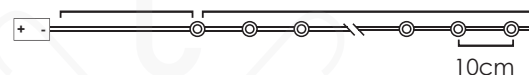

20
LEDS

X01204115

2xAA / LR6 1.5V* 1.2W IP20

3V / 20mA / 0.06W / mini 5/100 pcs

STEADY

*Δεν συμπεριλαμβάνονται / Not Included / Не са включени

10cm Lead Cable 2m Total Length