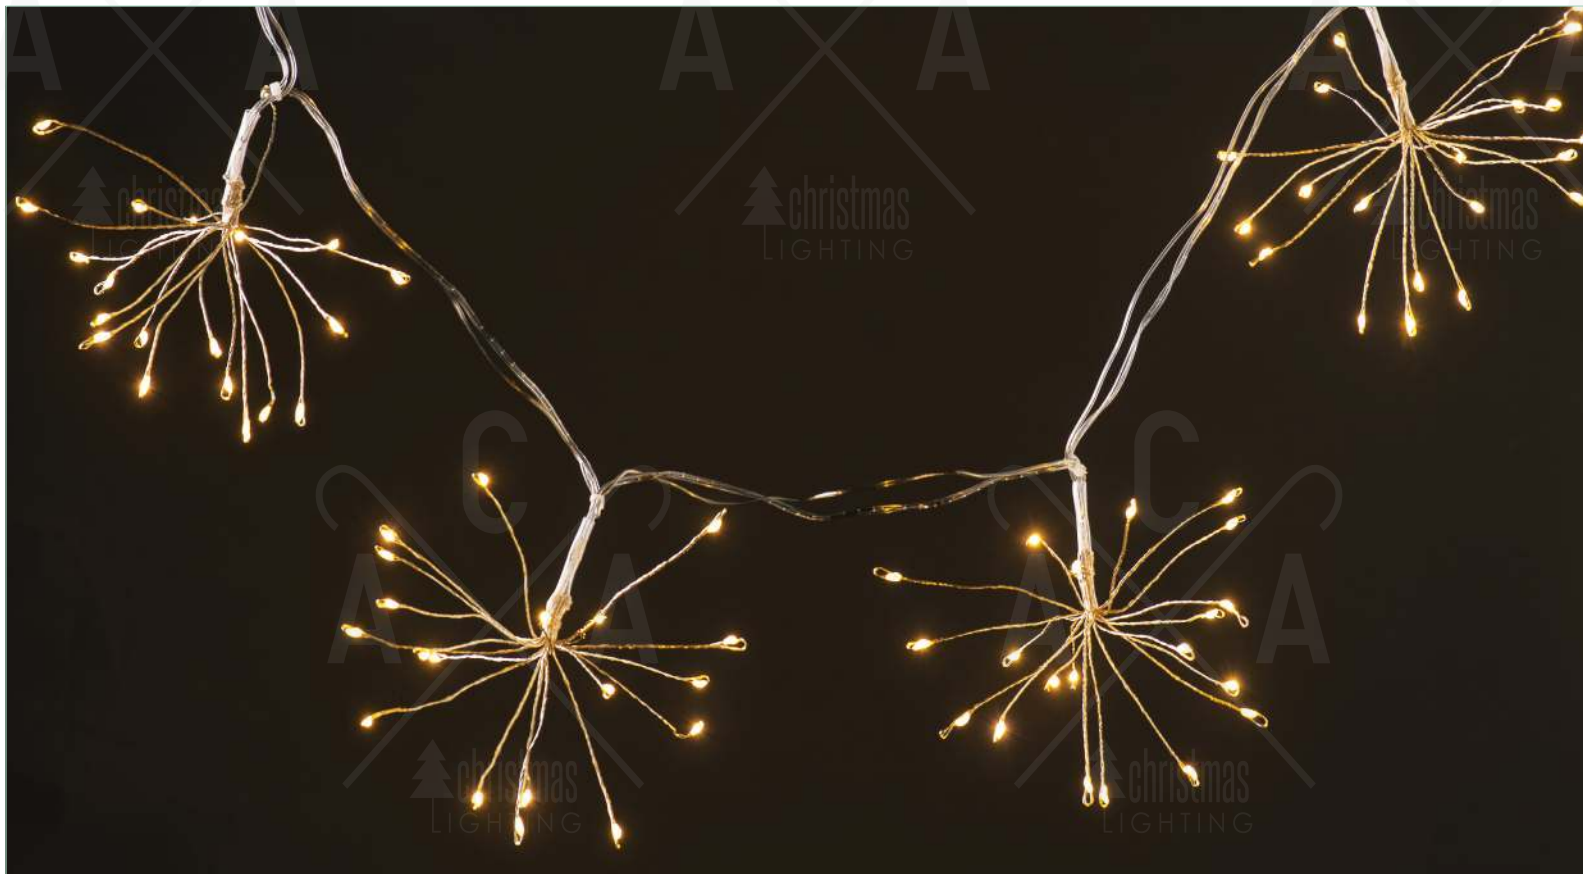

# CLUSTER LED ΛΑΜΠΑΚΙΑ ΣΕ ΣΕΙΡΑ ΜΕ ΚΑΛΩΔΙΟ ΧΑΛΚΟΥ

CLUSTER LED STRING LIGHTS WITH COPPER WIRE

CLUSTER LED СТРУННА СΒΕΤΛΙΝΗΝΑ С ΜΕΔΗΝΑ ЖИЦА

ΑΣΗΜΙ ΚΑΛΩΔΙΟ  
SILVER WIRE

WARM  
WHITE

300  
LEDS

STEADY

INPUT OUTPUT