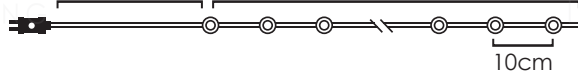

100
LEDS

X01100312

230V AC / 3V DC (600mA) 1.8W IP44

3V / 20mA / 0.06W / mini 1/100 pcs

8
FUNCTIONS

3m Lead Cable 10m Total Length