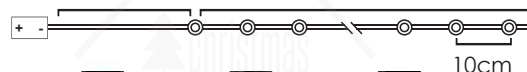

16
LEDS

3 X07161105

3xAA / LR6 1.5V* 0.96W IP20

3V / 0.06W / mini 4/48 pcs

STEADY

*Δεν συμπεριλαμβάνονται / Not Included / Не са включени

30cm Lead Cable 1.5m Total Length