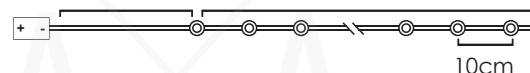

20
LEDS

X07201147

2xAA / LR6 1.5V* 1.2W IP20

3V / 0.06W / mini 1/48 pcs

STEADY

*Δεν συμπεριλαμβάνονται / Not Included / Не са включени

30cm Lead Cable 180cm Total Length