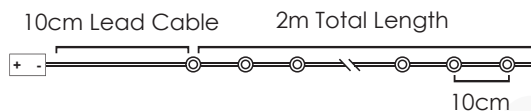

20
LEDS

1 X01201111

2xAA / LR6 1.5V* 1.2W IP20
3V / 0.06W / mini 5/100 pcs

STEADY

*Δεν συμπεριλαμβάνονται / Not Included / Не са вклучени

20
LEDS

2 XSW20W2APEARL

2xAA / LR6 1.5V* 1.2W IP20
3V / 0.06W / mini 5/100 pcs

STEADY

*Δεν συμπεριλαμβάνονται / Not Included / Не са вклучени

20
LEDS

3 X01201211

2xAA / LR6 1.5V* 1.2W IP20
3V / 0.06W / mini 5/100 pcs

STEADY

*Δεν συμπεριλαμβάνονται / Not Included / Не са вклучени