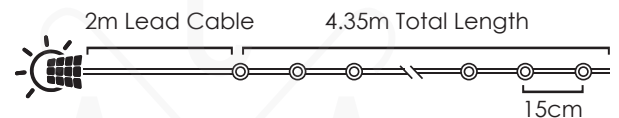

LED ΔΙΑΚΟΣΜΗΤΙΚΑ ΛΑΜΠΑΚΙΑ ΣΕ ΣΕΙΡΑ
LED DECORATIVE STRING LIGHTS
ΛΕΔ ΔΕΚΟΡΑΤΙΒΗΝΑ ΣΤΡΥΝΗΝΑ ΣΒΕΤΛΙΝΗ

MAYPO ΚΑΛΩΔΙΟ
BLACK WIRE

PLASTIC OPAL SOLAR BALLS LED

WARM
WHITE

30
LIGHTS

X04301423

1xAA Ni-MH 1.2V 600mAh (rechargeable)

IP44 1.5W 3V / 20mA / 0.06W / 5mm

1/50 pcs

FLASH/
STATIC

PLASTIC OPAL SOLAR BALLS LED

COOL
WHITE

30
LIGHTS

X04302423

1xAA Ni-MH 1.2V 600mAh (rechargeable)

IP44 1.5W 3V / 20mA / 0.06W / 5mm

1/50 pcs

FLASH/
STATIC