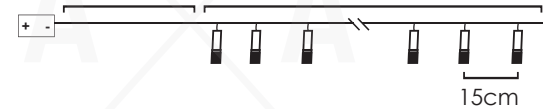

10
LEDS

X061011223

3xAA / LR6 1.5V* 0.45W IP20

3V / 15mA / 0,045W 1/36 pcs

STEADY

*Δεν συμπεριλαμβάνονται / Not Included / Не са включени

30cm Lead Cable 135cm Total Length