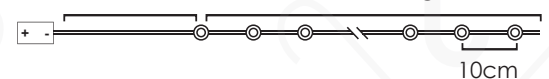

STEADY

*Δεν συμπεριλαμβάνονται / Not Included / Не са вклучени

20
LEDS

X0120141

2xAA / LR6 1.5V* 1.2W IP20

3V / 20mA / 0.06W / mini 5/100 pcs

10cm Lead Cable 2m Total Length