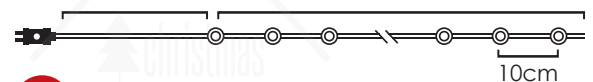

3m Lead Cable 10m Total Length

8  
FUNCTIONS

INPUT OUTPUT

200  
LEDS

X01200112

230V AC / 6V DC (1000mA) 6W IP44

3V / 20mA / 0.06W / mini 1/100 pcs

3m Lead Cable 20m Total Length