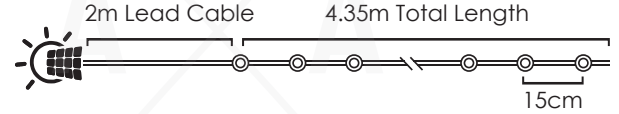

LED ΔΙΑΚΟΣΜΗΤΙΚΑ ΛΑΜΠΑΚΙΑ ΣΕ ΣΕΙΡΑ
LED DECORATIVE STRING LIGHTS
ΛΕΔ ΔΕΚΟΡΑΤΙΒΗΝΑ ΣΤΡΥΝΗΝΑ ΣΒΕΤΛΙΝΗ

MAYPO ΚΑΛΩΔΙΟ
BLACK WIRE

PLASTIC OPAL SOLAR BALLS LED

WARM
WHITE

30
LIGHTS

X04301423

1xAA Ni-MH 1.2V 600mAh (rechargeable)

IP44 1.5W 3V / 20mA / 0.06W / 5mm

1/50 pcs

FLASH/
STATIC

PLASTIC OPAL SOLAR BALLS LED

COOL
WHITE

30
LIGHTS

X04302423

1xAA Ni-MH 1.2V 600mAh (rechargeable)

IP44 1.5W 3V / 20mA / 0.06W / 5mm

1/50 pcs

FLASH/
STATIC