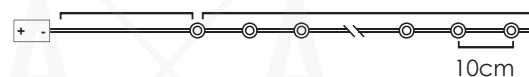

20
LEDS

XSW20G2ATREE

2xAA / LR6 1.5V* 1.2W IP20

3V / 20mA / 0.06W / mini 5/100 pcs

STEADY

*Δεν συμπεριλαμβάνονται / Not Included / Не са включени

10cm Lead Cable 2m Total Length