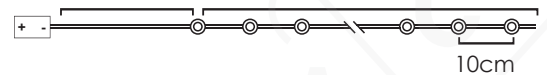

*Δεν συμπεριλαμβάνονται / Not Included / Не са вклучени

8
FUNCTIONS

300
LEDS

X0430012261

220-240V AC / 31V DC 3.6W IP44

3V / 15mA / 0.045W 1/50 pcs

2m Lead Cable 30m Total Length