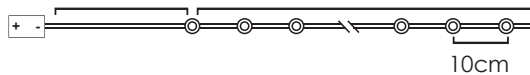

12
LEDS

X0112123

2xCR2032 / 3V* 0.72W IP20

3V / 20mA / 0.06W / mini 5/100 pcs

10cm Lead Cable 1.2m Total Length