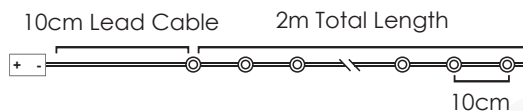

3. CLEAR ACRYLIC STAR

20
LEDS

1 X01201112

2xAA / LR6 1.5V* 1.2W IP20

3V / 0.06W / mini 5/100 pcs

STEADY

*Δεν συμπεριλαμβάνονται / Not Included / Не са вклучени

20
LEDS

2 X01202112

2xAA / LR6 1.5V* 1.2W IP20

3V / 0.06W / mini 5/100 pcs

STEADY

*Δεν συμπεριλαμβάνονται / Not Included / Не са вклучени

20
LEDS

3 X01203112

2xAA / LR6 1.5V* 1.2W IP20

3V / 0.06W / mini 5/100 pcs

STEADY

*Δεν συμπεριλαμβάνονται / Not Included / Не са вклучени