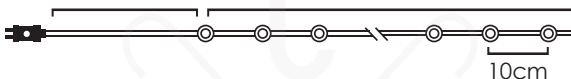

3m Lead Cable 10m Total Length

- 100  
LEDS
- 8  
FUNCTIONS
- INPUT OUTPUT

**X01100612**  
 230V AC / 3V DC (600mA) 1.8W IP44  
 3V / 20mA / 0.06W / mini 1/100 pcs

3m Lead Cable 10m Total Length