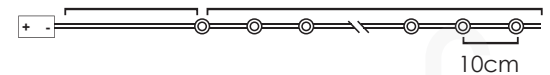

STEADY

*Δεν συμπεριλαμβάνονται / Not included / Neń zahrnuto / He ca vklючени

12
LEDS

X0112111

2xAA / LR6 1.5V* 0.72W IP20

3V / 20mA / 0.06W / mini 5/100 pcs

10cm Lead Cable 1.2m Total Length