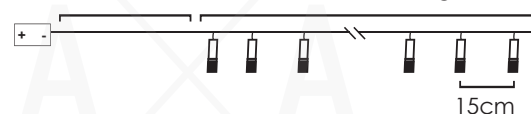

10
LEDS

XG10WW2A

2xAA / LR6 1.5V* 0.6W IP20

3V / 0.06W / 5mm 100x100x25mm

1/24 pcs

STEADY

*Δεν συμπεριλαμβάνονται / Not included / Не са включени

30cm Lead Cable 135cm Total Length