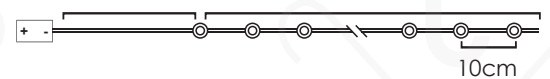

STEADY

*Δεν συμπεριλαμβάνονται / Not Included / Не са вклучени

20
LEDS

X0120311

2xAA / LR6 1.5V* 1.2W IP20

3V / 20mA / 0.06W / mini 5/100 pcs

10cm Lead Cable 2m Total Length