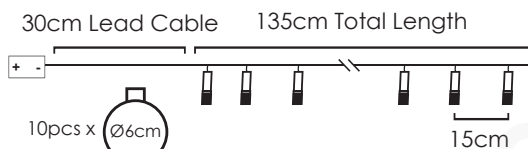

3. GOLD PLASTIC XMAS BALL

10
LEDS

1 X061011201

1 X061011301

3xAA / LR6 1.5V* 0.45W IP20

3V / 15mA / 0.045W / 5mm 1/36 pcs

STEADY

*Δεν συμπεριλαμβάνονται / Not Included / Не са включени

10
LEDS

2 XPPBALL10WW2A

2 XPPBALL10WW2AT

3xAA / LR6 1.5V* 0.45W IP20

3V / 15mA / 0.045W / 5mm 1/36 pcs

STEADY

*Δεν συμπεριλαμβάνονται / Not Included / Не са включени

10
LEDS

3 XPGBALL10WW2A

3 XPGBALL10WW2AT

3xAA / LR6 1.5V* 0.45W IP20

3V / 15mA / 0.045W / 5mm 1/36 pcs

STEADY

*Δεν συμπεριλαμβάνονται / Not Included / Не са включени