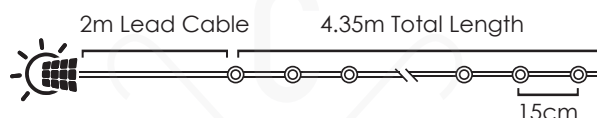

LED ΔΙΑΚΟΣΜΗΤΙΚΑ ΛΑΜΠΑΚΙΑ ΣΕ ΣΕΙΡΑ
LED DECORATIVE STRING LIGHTS
ΛΕΔ ΔΕΚΟΡΑΤΙΒΗΝΑ ΣΤΡΥΝΗΝΑ ΣΒΕΤΛΙΝΑ

MAYPO ΚΑΛΩΔΙΟ
BLACK WIRE

WARM
WHITE

30
LIGHTS

X043014232

1xAA Ni-MH 1.2V 600mAh (rechargeable)

IP44 1.5W 3V / 20mA / 0.06W / 5mm

1/50 pcs

FLASH/
STATIC

COOL
WHITE

30
LIGHTS

X043024232

1xAA Ni-MH 1.2V 600mAh (rechargeable)

IP44 1.5W 3V / 20mA / 0.06W / 5mm

1/50 pcs

FLASH/
STATIC

new

WARM
WHITE

11
LIGHTS

X09101320

1xAA 1.2V 400mAh 0.091W(rechargeable)

IP44 2.6V / 20mA / 0.054W / 5mm

1/8 pcs

STEADY