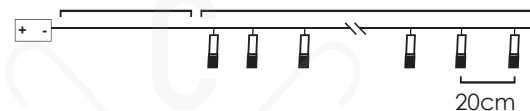

1/12 pcs

STEADY

\*Δεν συμπεριλαμβάνονται / Not Included / Не са включени

100cm Lead Cable 140cm Total Length

**LED ΔΙΑΚΟΣΜΗΤΙΚΑ ΛΑΜΠΑΚΙΑ ΣΕ ΣΕΙΡΑ**  
LED DECORATIVE STRING LIGHTS  
ЛЕД ДЕКΟΡΑΤΙВНΑ СТРУННА СВЕТЛИНА