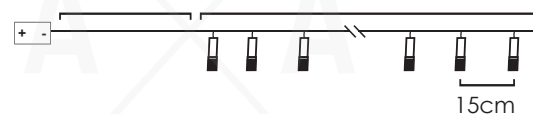

10
LEDS

X061011247

3xAA / LR6 1.5V* 0.45W IP20

3V / 15mA / 0,045W 1/36 pcs

STEADY

*Δεν συμπεριλαμβάνονται / Not Included / Не са включени

30cm Lead Cable 150cm Total Length