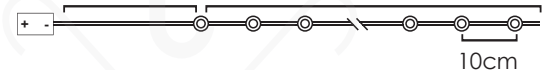

20
LEDS

XX20WW2A

2xAA / LR6 1.5V* 1.2W IP20

3V / 20mA / 0.06W / mini 1/24 pcs

STEADY

*Δεν συμπεριλαμβάνονται / Not Included / Не са включени

30cm Lead Cable 180cm Total Length