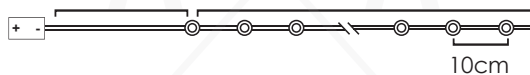

STEADY

*Δεν συμπεριλαμβάνονται / Not included / Не са вклучени

20
LEDS

X0120125

2xAA / LR6 1.5V* 1.2W IP44

3V / 20mA / 0.06W / mini 5/100 pcs

10cm Lead Cable 2m Total Length