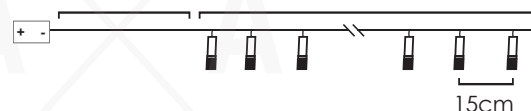

20
LEDS

XR20WW2A

2xAA / LR6 1.5V* 1.2W IP20

3V / 0.06W / 5mm

Ø60mm 1/12 pcs

STEADY

*Δεν συμπεριλαμβάνονται / Not Included / Не са включени

30cm Lead Cable 285cm Total Length