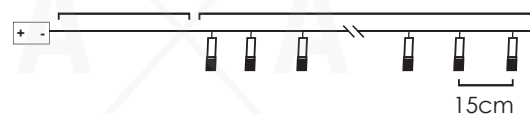

10
LEDS

X07101162

2xAA / LR6 1.5V* 0.6W IP20

3V / 20mA / 0.06W / 5mm

1/12pcs

STEADY

*Δεν συμπεριλαμβάνονται / Not Included / Не са включени

30cm Lead Cable 135cm Total Length