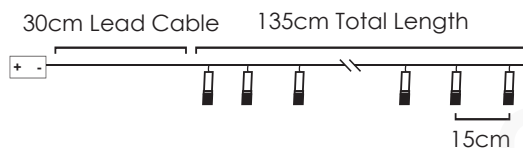

3. SILVER METAL LEAF

10
LEDS

1 X061011253

1 FMGLEAF10WW2AT 6

3xAA / LR6 1.5V* 0.45W IP20

3V / 15mA / 0.045W / 5mm 1/48 pcs

STEADY

*Δεν συμπεριλαμβάνονται / Not Included / Не са вклучени

10
LEDS

2 X061011252

2 FMCLEAF10WW2AT 6

3xAA / LR6 1.5V* 0.45W IP20

3V / 15mA / 0.045W / 5mm 1/48 pcs

STEADY

*Δεν συμπεριλαμβάνονται / Not Included / Не са вклучени

10
LEDS

3 X061011251

3 FMSLEAF10WW2AT 6

3xAA / LR6 1.5V* 0.45W IP20

3V / 15mA / 0.045W / 5mm 1/48 pcs

STEADY

*Δεν συμπεριλαμβάνονται / Not Included / Не са вклучени