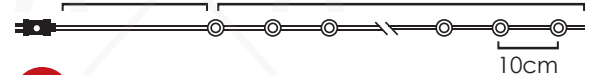

8
FUNCTIONS

INPUT

OUTPUT

200
LEDS

X01200122

230V AC / 6V DC (1000mA) 6W IP44

3V / 20mA / 0.06W / mini 1/100 pcs

3m Lead Cable 20m Total Length