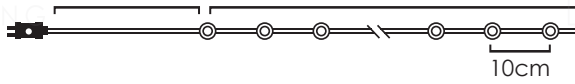

LED ΛΑΜΠΑΚΙΑ ΣΕ ΣΕΙΡΑ ΜΕ ΚΑΛΩΔΙΟ ΧΑΛΚΟΥ

LED STRING LIGHTS WITH COPPER WIRE

ΛΕΔ ΣΤΡΟΥΝΗ ΣΒΕΤΛΙΝΗΝΑ Σ ΜΕΔΗΝΑ ΖΙЦА

MAYPO ΚΑΛΩΔΙΟ
BLACK WIRE

WARM
WHITE

100
LEDS

X01100142

230V AC / 3V DC (600mA) 1.8W IP44

3V / 20mA / 0.06W / mini 1/100 pcs

3m Lead Cable 10m Total Length