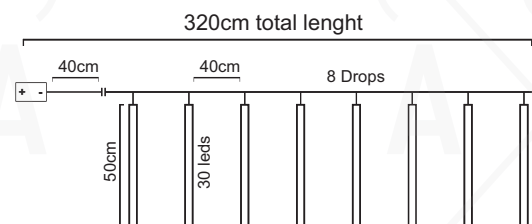

*Δεν συμπεριλαμβάνονται / Not Included / Není zahrnuto / Не са вклучени