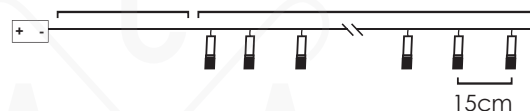

20
LEDS

X07201161

2xAA / LR6 1.5V* 0.4W IP20

3V / 0.02W / 5mm

Ø60mm 1/12 pcs

STEADY

*Δεν συμπεριλαμβάνονται / Not Included / Не са включени

30cm Lead Cable 285cm Total Length