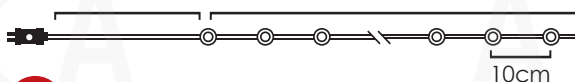

8
FUNCTIONS

INPUT OUTPUT

X016V1200R

300
LEDS

XSW300WWAF44

230V AC / 6V DC (1200mA) 7.2W IP44

3V / 20mA / 0.06W / mini 1/100 pcs

3m Lead Cable 30m Total Length