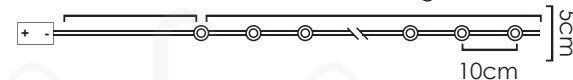

20
LEDS

2 X01202118

3xAA / LR6 1.5V* 1.2W IP20
3V / 20mA / 0.06W mini 5/100 pcs

STEADY

*Δεν συμπεριλαμβάνονται / Not Included / Не са включени

10cm Lead Cable 2m Total Length