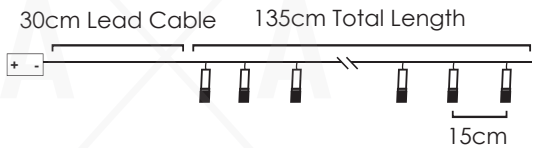

10
LEDS

X05101110

2xAA / LR6 1.5V* 0.6W IP20

3V / 20mA / 0.06W / 5mm 4/24 pcs

STEADY

*Δεν συμπεριλαμβάνονται / Not Included / Не са включени