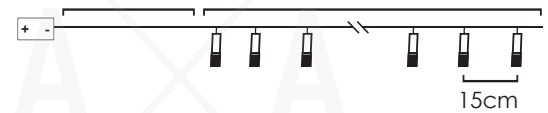

10
LEDS

XWANGEL102A

XWANGEL102AT

6

3xAA / LR6 1.5V* 0.45W IP20

3V / 15mA / 0.045W / 5mm 1/48 pcs

*Δεν συμπεριλαμβάνονται / Not Included / Не са включени

STEADY

30cm Lead Cable 135cm Total Length