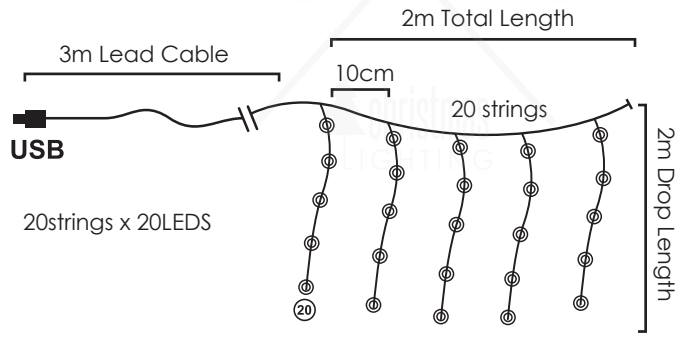

LED ΛΑΜΠΑΚΙΑ ΣΕ ΣΕΙΡΑ ΜΕ ΚΑΛΩΔΙΟ ΧΑΛΚΟΥ

LED STRING LIGHTS WITH COPPER WIRE

LED СТРУННА СВЕΤΛΙΝΗΝΑ С ΜΕΔΗΝΑ ЖИЦА

WARM
WHITE

ΑΣΗΜΙ ΚΑΛΩΔΙΟ
SILVER WIRE

400
LEDS

X0140011712

⚡ USB 3V / 2A ⚡ 6W 💧 IP44

💡 3V / 5mA / 0.015W

📦 1/72 pcs

USB PLUG

8
FUNCTIONS

1xCR2025 / 3V*

*Δεν συμπεριλαμβάνονται / Not Included / Не са вклучени

PLASTIC MOTIFS ICICLE LIGHTS

ΔΙΑΦΑΝΟ ΚΑΛΩΔΙΟ
TRANSPARENT WIRE

125
LEDS

X041251627

⚡ USB 4.5V DC / 600mA ⚡ 2.4W 💧 IP20

💡 3V / 15mA / 0.045W

📦 1/20 pcs