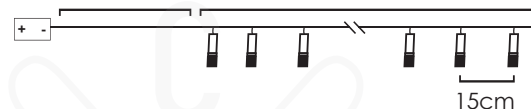

3V / 0.02W / 5mm 1/24 pcs

\*Δεν συμπεριλαμβάνονται / Not Included / Не са включени

STEADY

30cm Lead Cable 135cm Total Length

**LED ΔΙΑΚΟΣΜΗΤΙΚΑ ΛΑΜΠΑΚΙΑ ΣΕ ΣΕΙΡΑ**  
**LED DECORATIVE STRING LIGHTS**  
**ΛΕΔ ΔΕΚΟΡΑΤΙΒΗΝΑ ΣΤΡΥΝΗΝΑ ΣΒΕΤΛΙΝΗ**