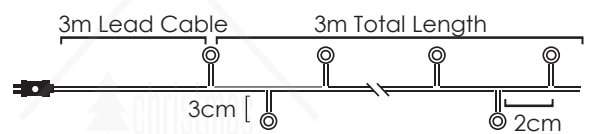

STEADY

*Δεν συμπεριλαμβάνονται / Not Included / Не са включени

300
LEDS

X063001477

230V AC / 4.5V DC 6W IP44

3V / 15mA / 0.045W / mini 1/36 pcs

3m Lead Cable 3m Total Length

8
FUNCTIONS

INPUT OUTPUT