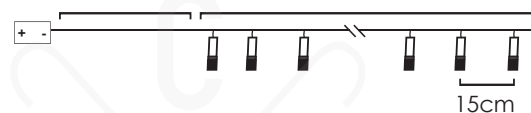

STEADY

\*Δεν συμπεριλαμβάνονται / Not included / Не са включени

30cm Lead Cable 135cm Total Length

**LED ΔΙΑΚΟΣΜΗΤΙΚΑ ΛΑΜΠΑΚΙΑ ΣΕ ΣΕΙΡΑ**  
LED DECORATIVE STRING LIGHTS  
ΛΕΔ ΔΕΚΟΡΑΤΙΒΗΝΑ ΣΤΡΥΗΝΗ ΣΒΕΤΛΙΝΗ