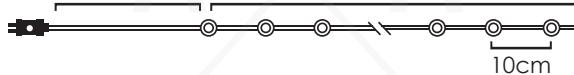

10cm Lead Cable 10m Total Length

STEADY

\*Δεν συμπεριλαμβάνονται / Not Included / Не са включени

100  
LEDS

X01100122

230V AC / 3V DC (600mA) 1.8W IP44

3V / 20mA / 0.06W / mini 1/100 pcs

3m Lead Cable 10m Total Length