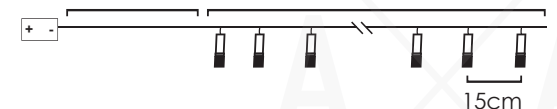

10
LEDS

1 X061021242

3xAA / LR6 1.5V* 0.45W IP20

3V / 15mA / 0,045W / 5mm

1/48 pcs

*Δεν συμπεριλαμβάνονται / Not included / Не са включени

30cm Lead Cable 135cm Total Length