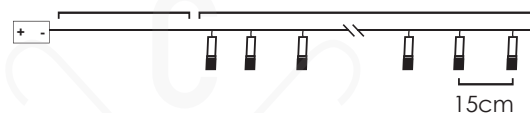

30cm Lead Cable 135cm Total Length

**LED ΔΙΑΚΟΣΜΗΤΙΚΑ ΛΑΜΠΑΚΙΑ ΣΕ ΣΕΙΡΑ**  
LED DECORATIVE STRING LIGHTS  
ΛΕΔ ΔΕΚΟΡΑΤΙΒΗΝΑ ΣΤΡΥΗΝΑ ΣΒΕΤΛΙΝΑ

ΔΙΑΦΑΝΟ ΚΑΛΩΔΙΟ  
TRANSPARENT WIRE

WARM  
WHITE

GLASS BOTTLE WHITE TREE