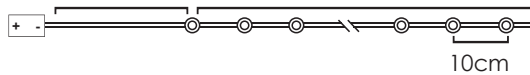

20
LEDS

X0120213

2xCR2032 / 3V* 1.2W IP20

3V / 20mA / 0.06W / mini 5/100 pcs

10cm Lead Cable 2m Total Length