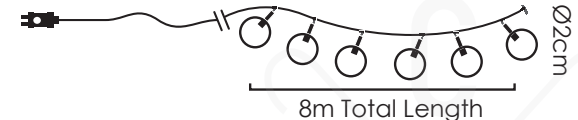

LED ΔΙΑΚΟΣΜΗΤΙΚΑ ΛΑΜΠΑΚΙΑ ΣΕ ΣΕΙΡΑ
LED DECORATIVE STRING LIGHTS
ΛΕΔ ΔΕΚΟΡΑΤΙΒΗΝΑ ΣΤΡΥΝΗΝΑ ΣΒΕΤΛΙΝΗ

ΠΡΑΣΙΝΟ ΚΑΛΩΔΙΟ
GREEN WIRE

RGB
Yellow

100
LEDS

8
FUNCTIONS

INPUT OUTPUT

X0810031214

⚡ 220-240V AC / 31V DC (3.6W) ⏸ 2.7W 💧 IP44

💡 3V / 20mA / 0.06W / 5mm 📦 1/24 pcs

3m Lead Cable 7cm

7m Total Length

RGB

80
LEDS

8
FUNCTIONS

INPUT OUTPUT

X068034101

⚡ 220-240V AC / 4.5V DC (2.7W) ⏸ 0.9W 💧 IP44

💡 3V / 15mA / 0.045W / 5mm

🔗 3 Sets 📦 1/24 pcs

3m Lead Cable 10cm

8m Total Length

∅2cm

WARM
WHITE

80
LEDS

8
FUNCTIONS

INPUT OUTPUT

X068014201

⚡ 220-240V AC / 4.5V DC (2.7W) ⏸ 0.9W 💧 IP44

💡 3V / 15mA / 0.045W / 5mm

🔗 3 Sets 📦 1/24 pcs

3m Lead Cable 10cm

8m Total Length

∅2cm