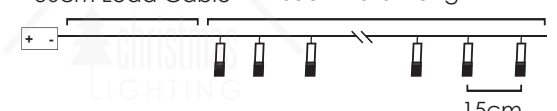

30cm Lead Cable 135cm Total Length

STEADY

**LED ΔΙΑΚΟΣΜΗΤΙΚΑ ΛΑΜΠΑΚΙΑ ΣΕ ΣΕΙΡΑ**  
**LED DECORATIVE STRING LIGHTS**  
**ΛΕΔ ΔΕΚΟΡΑΤΙΒΗΝΑ ΣΤΡΥΗΝΗ ΣΒΕΤΛΙΝΗ**

ΔΙΑΦΑΝΟ ΚΑΛΩΔΙΟ  
 TRANSPARENT WIRE

WARM  
 WHITE