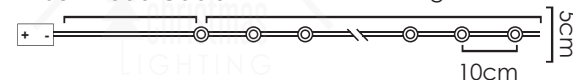

# LED ΔΙΑΚΟΣΜΗΤΙΚΑ ΛΑΜΠΑΚΙΑ ΣΕ ΣΕΙΡΑ ΜΕ ΚΑΛΩΔΙΟ ΧΑΛΚΟΥ

LED DECORATIVE STRING LIGHTS WITH COPPER WIRE

LED ДЕКΟΡΑΤΙВНА СТРУННА СВЕΤΛΙΝΗΝΑ С ΜΕΔΗΝΑ ЖИЦА

ΑΣΗΜΙ ΚΑΛΩΔΙΟ  
SILVER WIRE

WARM  
WHITE

METAL GOLD GLITTER STAR