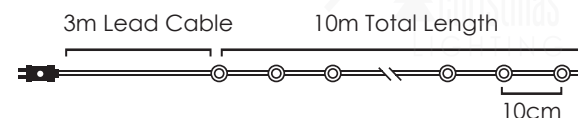

STEADY

6

*Δεν συμπεριλαμβάνονται / Not Included / Не е zahrnuto / Не са вклучени

100
LEDES

X01100152
230V AC / 3.5V DC (600mA) 2.1W IP44
3V / 5mA / 0.015W 1/100 pcs