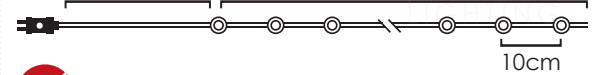

INPUT OUTPUT

200
LEDS

X01200312

230V AC / 6V DC (1000mA) 6W IP44

3V / 20mA / 0.06W / mini 1/100 pcs

8
FUNCTIONS

3m Lead Cable 20m Total Length