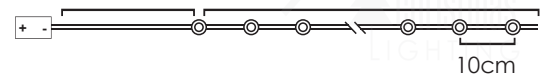

STEADY

*Δεν συμπεριλαμβάνονται / Not included / Не са вклучени

100
LEDS

X01100215

3xAA / LR6 1.5V* 2.25W IP44

3V / 5mA / 0.015W 5/100 pcs

10cm Lead Cable 10m Total Length