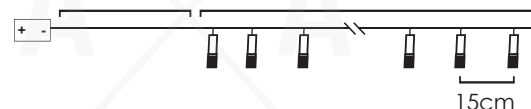

10
LEDES

FCLIP10W2A

FCLIP10W2AT

6

3xAA / LR6 1.5V* 0.45W IP20

3V / 15mA / 0,045W / 5mm

1/48 pcs

STEADY

*Δεν συμπεριλαμβάνονται / Not Included / Не са включени

30cm Lead Cable 135cm Total Length