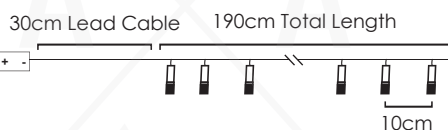

30cm Lead Cable 490cm Total Length

STEADY

\*Δεν συμπεριλαμβάνονται / Not Included / Není zahrnuto / Не са вклучени

20  
LEDS

X0620612

2xAA / LR6 1.5V\* 0.9W IP20

3V / 15mA / 0.045W / 5mm

4/48 pcs