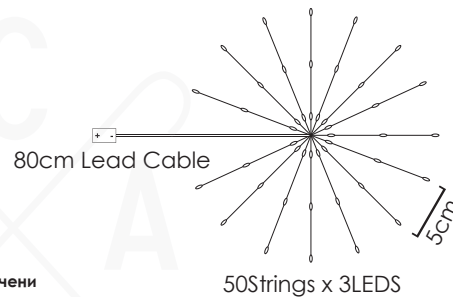

4xAA / LR6 1.5V\* 2.25W IP44

3V / 5mA / 0.015W 1/100 pcs

8  
FUNCTIONS

1xCR2025 / 3V\*

\*Δεν συμπεριλαμβάνονται / Not Included / Не са включени

Ø25x15cm Total Length

250  
LEDS

**X0125011811**