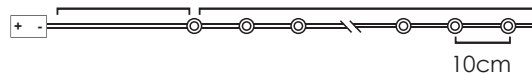

12
LEDS

X0112113

2xCR2032 / 3V* 0.72W IP20

3V / 20mA / 0.06W / mini 5/100 pcs

10cm Lead Cable 1.2m Total Length