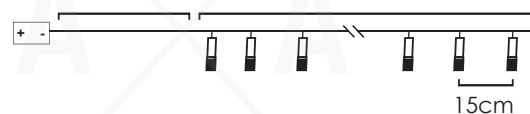

10
LEDS

XH10WW2A

2xAA / LR6 1.5V* 0.2W IP20

3V / 0.02W / 5mm Ø25x50mm

1/48 pcs

STEADY

*Δεν συμπεριλαμβάνονται / Not Included / Не са включени

30cm Lead Cable 135cm Total Length