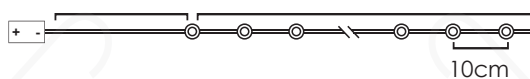

20
LEDS

X0120143

2xCR2032 / 3V* 1.2W IP20

3V / 20mA / 0.06W / mini 5/100 pcs

10cm Lead Cable 2m Total Length