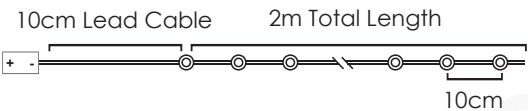

20
LEDS

1 X01201116

2xAA / LR6 1.5V* 1.2W IP20

3V / 0.06W / mini 5/100 pcs

STEADY

*Δεν συμπεριλαμβάνονται / Not Included / Не са вклучени

20
LEDS

2 X01202116

2xAA / LR6 1.5V* 1.2W IP20

3V / 0.06W / mini 5/100 pcs

STEADY

*Δεν συμπεριλαμβάνονται / Not Included / Не са вклучени

20
LEDS

3 X01203116

2xAA / LR6 1.5V* 1.2W IP20

3V / 0.06W / mini 5/100 pcs

STEADY

*Δεν συμπεριλαμβάνονται / Not Included / Не са вклучени