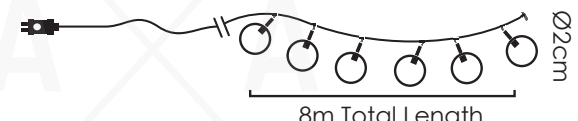

3m Lead Cable 10cm

8m Total Length

∅2cm

**LED ΔΙΑΚΟΣΜΗΤΙΚΑ ΛΑΜΠΑΚΙΑ ΣΕ ΣΕΙΡΑ**  
LED DECORATIVE STRING LIGHTS  
ΛΕΔ ΔΕΚΟΡΑΤΙΒΗΝΑ ΣΤΡΥΝΗΝΑ ΣΒΕΤΛΙΝΗ

MAYPO ΚΑΛΩΔΙΟ  
BLACK WIRE

PLASTIC OPAL SOLAR BALLS LED

WARM  
WHITE