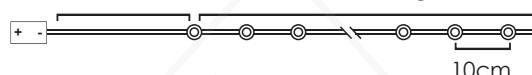

STEADY

*Δεν συμπεριλαμβάνονται / Not included / He ca vklючени

20
LEDS

X0120111

2xAA / LR6 1.5V* 1.2W IP20

3V / 20mA / 0.06W / mini 5/100 pcs

10cm Lead Cable 2m Total Length