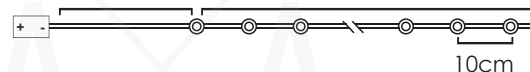

15
LEDS

X07151103

2xAA / LR6 1.5V* 0.9W IP20

3V / 20mA / 0.06W / mini 4/144 pcs

STEADY

*Δεν συμπεριλαμβάνονται / Not Included / Не са включени

30cm Lead Cable 140cm Total Length