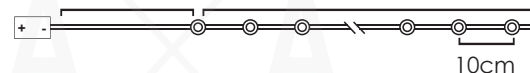

20  
LEDS

**XL20WW2A**

2xAA / LR6 1.5V\* 0.4W IP20

3V / 0.02W / mini 1/48 pcs

STEADY

\*Δεν συμπεριλαμβάνονται / Not Included / Не са включени

30cm Lead Cable 190cm Total Length

METAL GOLD GLITTER XMAS TREE