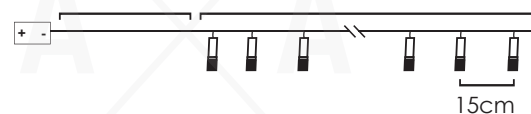

10
LEDS

X061011248

3xAA / LR6 1.5V* 0.45W IP20

3V / 15mA / 0.045W / 5mm 1/48 pcs

*Δεν συμπεριλαμβάνονται / Not Included / Не са включени

STEADY

30cm Lead Cable 150cm Total Length