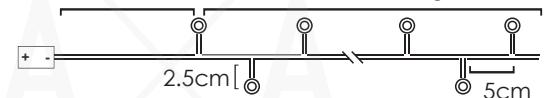

STEADY

*Δεν συμπεριλαμβάνονται / Not Included / Не са включени