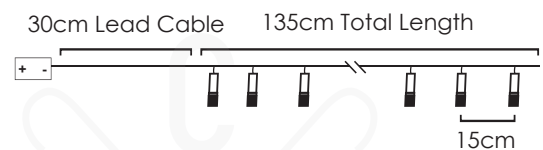

10
LEDS

X061011246

3xAA / LR6 1.5V* 0.45W IP20

3V / 15mA / 0,045W / 5mm

1/36 pcs

STEADY

*Δεν συμπεριλαμβάνονται / Not Included / Не са включени