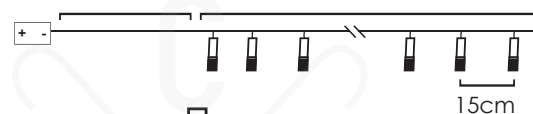

5/50pcs

STEADY

\*Δεν συμπεριλαμβάνονται / Not Included / Не са включени

30cm Lead Cable 135cm Total Length

10pcs x Ø5cm

**LED ΔΙΑΚΟΣΜΗΤΙΚΑ ΛΑΜΠΑΚΙΑ ΣΕ ΣΕΙΡΑ**  
LED DECORATIVE STRING LIGHTS  
ΛΕΔ ΔΕΚΟΡΑΤΙΒΗΝΑ ΣΤΡΥΝΗΝΑ ΣΒΕΤΛΙΝΗ