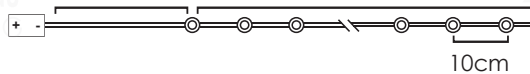

STEADY

*Δεν συμπεριλαμβάνονται / Not included / Не са вклучени

20
LEDS

X0120211

2xAA / LR6 1.5V* 1.2W IP20

3V / 20mA / 0.06W / mini 5/100 pcs

10cm Lead Cable 2m Total Length