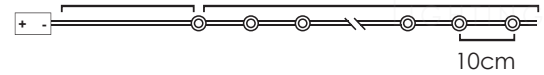

STEADY

*Δεν συμπεριλαμβάνονται / Not Included / Není zahrnuto / Не са включени

100
LEDS

X01100125

3xAA / LR6 1.5V* 2.25W IP44

3V / 5mA / 0.015W 5/100 pcs

10cm Lead Cable 10m Total Length