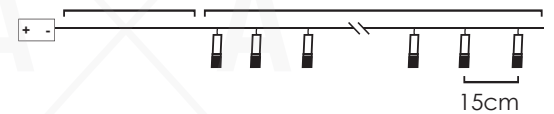

20
LEDS

X07201160

3xAA / LR6 1.5V* 1.2W IP20

4.5V / 0.06W / 5mm Ø100 | Ø80 | Ø60mm

1/6 pcs

STEADY

*Δεν συμπεριλαμβάνονται / Not Included / Не са включени

30cm Lead Cable 285cm Total Length