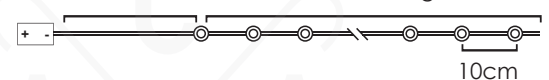

STEADY

*Δεν συμπεριλαμβάνονται / Not Included / Не са вклучени

20
LEDS

X0120145

2xAA / LR6 1.5V* 1.2W IP44

3V / 20mA / 0.06W / mini 5/100 pcs

10cm Lead Cable 2m Total Length