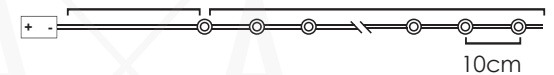

X0120131

2xAA / LR6 1.5V* 1.2W IP20

3V / 20mA / 0.06W / mini 5/100 pcs

10cm Lead Cable 2m Total Length