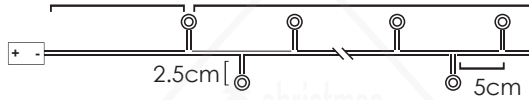

CLUSTER LED ΛΑΜΠΑΚΙΑ ΣΕ ΣΕΙΡΑ ΜΕ ΚΑΛΩΔΙΟ ΧΑΛΚΟΥ

CLUSTER LED STRING LIGHTS WITH COPPER WIRE

CLUSTER LED СТРУННА СΒΕΤΛΙΝΗΝΑ С ΜΕΔΗΝΑ ЖИЦА

WARM
WHITE

ΜΑΥΡΟ ΚΑΛΩΔΙΟ
BLACK WIRE

50
LEDS

X01501417

3xAA / LR6 1.5V* 3W IP20

3V / 20mA / 0.06W / mini 5/100 pcs

30cm Lead Cable 2.5m Total Length

STEADY

*Δεν συμπεριλαμβάνονται / Not Included / Не са включени

300
LEDS

X063001477

230V AC / 4.5V DC 6W IP44

3V / 15mA / 0.045W / mini 1/36 pcs

3m Lead Cable 3m Total Length

8
FUNCTIONS

INPUT OUTPUT

ΑΣΗΜΙ ΚΑΛΩΔΙΟ
SILVER WIRE

RGB
Yellow

50
LEDS

X01503117

3xAA / LR6 1.5V* 3W IP20

3V / 20mA / 0.06W / mini 5/100 pcs

30cm Lead Cable 2.5m Total Length

STEADY

*Δεν συμπεριλαμβάνονται / Not Included / Не са включени