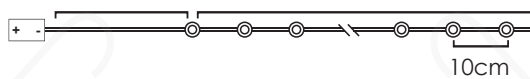

20
LEDS

X0120313

2xCR2032 / 3V* 1.2W IP20

3V / 20mA / 0.06W / mini 5/100 pcs

10cm Lead Cable 2m Total Length