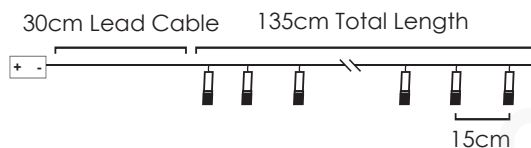

3. SILVER METAL PINEAPPLE

10
LEDS

1 X061011256

1 FMGPEAR10WW2AT 6

3xAA / LR6 1.5V* 0.45W IP20

3V / 15mA / 0.045W / 5mm 1/48 pcs

STEADY

*Δεν συμπεριλαμβάνονται / Not Included / Не са вклучени

10
LEDS

2 X061011255

2 FMCPPEAR10WW2AT 6

3xAA / LR6 1.5V* 0.45W IP20

3V / 15mA / 0.045W / 5mm 1/48 pcs

STEADY

*Δεν συμπεριλαμβάνονται / Not Included / Не са вклучени

10
LEDS

3 FMSPEAR10WW2A

3 FMSPEAR10WW2AT 6

3xAA / LR6 1.5V* 0.45W IP20

3V / 15mA / 0.045W / 5mm 1/48 pcs

STEADY

*Δεν συμπεριλαμβάνονται / Not Included / Не са вклучени