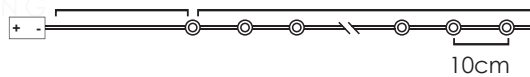

LED ΛΑΜΠΑΚΙΑ ΣΕ ΣΕΙΡΑ ΜΕ ΚΑΛΩΔΙΟ ΧΑΛΚΟΥ

LED STRING LIGHTS WITH COPPER WIRE

LED СТРУННА СΒΕΤΛΙΝΗΝΑ С ΜΕΔΗΝΑ ЖИЦА

ΑΣΗΜΙ ΚΑΛΩΔΙΟ
SILVER WIRE

WARM
WHITE

50
LEDS

X0150111

3xAA / LR6 1.5V* 3W IP20

3V / 20mA / 0.06W / mini 5/100 pcs

10cm Lead Cable 5m Total Length