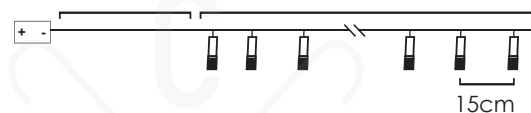

1/48pcs

STEADY

\*Δεν συμπεριλαμβάνονται / Not Included / Не са включени

30cm Lead Cable 135cm Total Length

**LED ΔΙΑΚΟΣΜΗΤΙΚΑ ΛΑΜΠΑΚΙΑ ΣΕ ΣΕΙΡΑ**  
**LED DECORATIVE STRING LIGHTS**  
**ΛΕΔ ΔΕΚΟΡΑΤΙΒΗΝΑ ΣΤΡΥΝΗΝΑ ΣΒΕΤΛΙΝΗ**