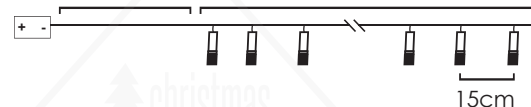

10
LEDS

X09101119

2xAA / LR6 1.5V* 0.045W IP20

3V / 15mA / 0.045W / 5mm 4/36 pcs

*Δεν συμπεριλαμβάνονται / Not Included / Не са включени

STEADY

30cm Lead Cable 165cm Total Length