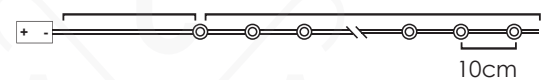

STEADY

*Δεν συμπεριλαμβάνονται / Not Included / Не са вклучени

100
LEDS

X01100315

3xAA / LR6 1.5V* 2.25W IP44

3V / 5mA / 0.015W 5/100 pcs

10cm Lead Cable 10m Total Length