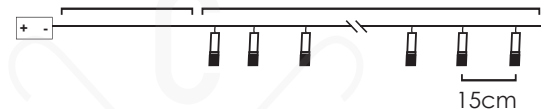

10
LEDS

F04101102

2xAA / LR6 1.5V* 0.6W IP20

3V / 20mA / 0.06W / 5mm

5/100pcs

STEADY

*Δεν συμπεριλαμβάνονται / Not Included / Не са включени

30cm Lead Cable 135cm Total Length