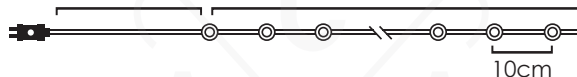

LED ΛΑΜΠΑΚΙΑ ΣΕ ΣΕΙΡΑ ΜΕ PVC ΚΑΛΩΔΙΟ ΧΑΛΚΟΥ

LED STRING LIGHTS WITH PVC COPPER WIRE

ЛЕД СΤΡΙΝΓΙ С ПВЦ ΜΕΔΗΟ ΖΗΛΟ

ΑΣΗΜΙ ΚΑΛΩΔΙΟ
SILVER WIRE

WARM
WHITE

COOL
WHITE

100
LEDS

X0410011261

3xAA / LR6 1.5V* 2.4W IP44

3V / 15mA / 0.045W 1/100 pcs

30cm Lead Cable 10m Total Length

*Δεν συμπεριλαμβάνονται / Not Included / Не са вклучени

8
FUNCTIONS

100
LEDS

X0410021261

3xAA / LR6 1.5V* 2.4W IP44

3V / 15mA / 0.045W 1/100 pcs

30cm Lead Cable 10m Total Length

*Δεν συμπεριλαμβάνονται / Not Included / Не са вклучени

8
FUNCTIONS

300
LEDS

X0430012261

220-240V AC / 31V DC 3.6W IP44

3V / 15mA / 0.045W 1/50 pcs

2m Lead Cable 30m Total Length

INPUT OUTPUT

8
FUNCTIONS

300
LEDS

X0430022261

220-240V AC / 31V DC 3.6W IP44

3V / 15mA / 0.045W 1/50 pcs

2m Lead Cable 30m Total Length

INPUT OUTPUT

8
FUNCTIONS