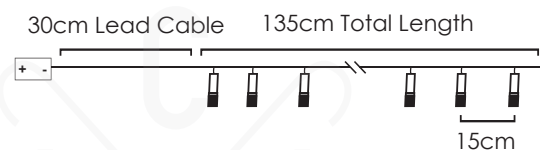

10
LEDS

F04101103

2xAA / LR6 1.5V* 0.6W IP20

3V / 20mA / 0.06W / 5mm 5/40 pcs

STEADY

*Δεν συμπεριλαμβάνονται / Not Included / Не са включени