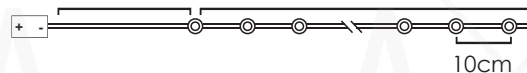

20
LEDS

1 X012011110

2xAA / LR6 1.5V* 1.2W IP20

3V / 20mA / 0.06W / mini

STEADY

5/100 pcs

*Δεν συμπεριλαμβάνονται / Not Included / Не са включени

10cm Lead Cable 2m Total Length