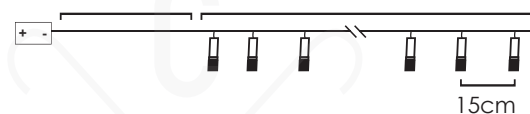

STEADY

30cm Lead Cable 135cm Total Length

**LED ΔΙΑΚΟΣΜΗΤΙΚΑ ΛΑΜΠΑΚΙΑ ΣΕ ΣΕΙΡΑ**  
**LED DECORATIVE STRING LIGHTS**  
**LED ДЕКΟΡΑΤΙВНА СТРУННА СВЕΤΛИΝΑ**

ΔΙΑΦΑΝΟ ΚΑΛΩΔΙΟ  
 TRANSPARENT WIRE

WARM  
 WHITE