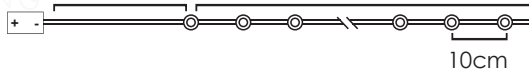

LED ΛΑΜΠΑΚΙΑ ΣΕ ΣΕΙΡΑ ΜΕ ΚΑΛΩΔΙΟ ΧΑΛΚΟΥ

LED STRING LIGHTS WITH COPPER WIRE

ЛЕД СΤΡУННΑ С ВЕТΛΙΝНΑ С ΜΕΔΝΑ ЖИЦА

ΧΑΛΚΙΝΟ ΚΑΛΩΔΙΟ
COPPER WIRE

WARM
WHITE

50
LEDS

X0150121

3xAA / LR6 1.5V* 3W IP20

3V / 20mA / 0.06W / mini 5/100 pcs

10cm Lead Cable 5m Total Length