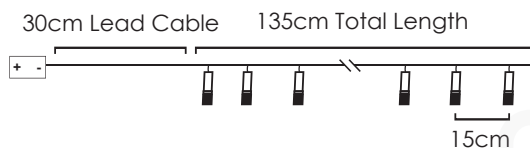

3. WOODEN REINDEER STAR

- 10
  LEDS

  1 X061011205

  3xAA / LR6 1.5V* 0.45W IP20
  3V / 15mA / 0.045W / 5mm 1/48 pcs

  *Δεν συμπεριλαμβάνονται / Not Included / Не са вклучени
- 10
  LEDS

  2 X061011206B

  3xAA / LR6 1.5V* 0.45W IP20
  3V / 15mA / 0.045W / 5mm 1/48 pcs

  *Δεν συμπεριλαμβάνονται / Not Included / Не са вклучени
- 10
  LEDS

  3 X061011207

  3xAA / LR6 1.5V* 0.45W IP20
  3V / 15mA / 0.045W / 5mm 1/48 pcs

  *Δεν συμπεριλαμβάνονται / Not Included / Не са вклучени