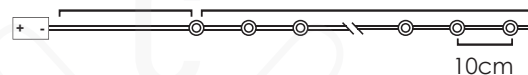

# LED ΔΙΑΚΟΣΜΗΤΙΚΑ ΛΑΜΠΑΚΙΑ ΣΕ ΣΕΙΡΑ ΜΕ ΚΑΛΩΔΙΟ ΧΑΛΚΟΥ

LED DECORATIVE STRING LIGHTS WITH COPPER WIRE

LED ДЕКΟΡΑΤΙВНА СТРУННА СВЕΤΛΙΝΗΝΑ С ΜΕΔΗΝΑ ЖИЦА

ΑΣΗΜΙ ΚΑΛΩΔΙΟ  
SILVER WIRE

1. CLEAR CRACK ACRYLIC BALL