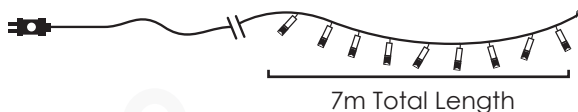

LED ΔΙΑΚΟΣΜΗΤΙΚΑ ΛΑΜΠΑΚΙΑ ΣΕ ΣΕΙΡΑ
LED DECORATIVE STRING LIGHTS
ΛΕΔ ΔΕΚΟΡΑΤΙΒΗΝΑ ΣΤΡΥΝΗΝΑ ΣΒΕΤΛΙΝΗ

ΠΡΑΣΙΝΟ ΚΑΛΩΔΙΟ
GREEN WIRE

RGB
Yellow

100
LEDS

8
FUNCTIONS

INPUT OUTPUT

X0810031214

⚡ 220-240V AC / 31V DC (3.6W) ⏸ 2.7W 💧 IP44

💡 3V / 20mA / 0.06W / 5mm 📦 1/24 pcs

3m Lead Cable 7cm

7m Total Length

RGB

80
LEDS

8
FUNCTIONS

INPUT OUTPUT

X068034101

⚡ 220-240V AC / 4.5V DC (2.7W) ⏸ 0.9W 💧 IP44

💡 3V / 15mA / 0.045W / 5mm

🔗 3 Sets 📦 1/24 pcs

3m Lead Cable 10cm

8m Total Length

∅2cm

WARM
WHITE

80
LEDS

8
FUNCTIONS

INPUT OUTPUT

X068014201

⚡ 220-240V AC / 4.5V DC (2.7W) ⏸ 0.9W 💧 IP44

💡 3V / 15mA / 0.045W / 5mm

🔗 3 Sets 📦 1/24 pcs

3m Lead Cable 10cm

8m Total Length

∅2cm