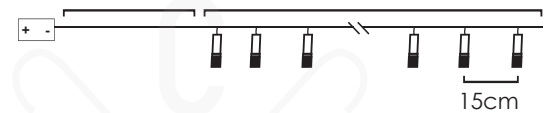

10
LEDS

FPCAR10WW2A

FPCAR10WW2AT

6

3xAA / LR6 1.5V* 0.45W IP20

3V / 15mA / 0.045W / 5mm 1/36 pcs

STEADY

*Δεν συμπεριλαμβάνονται / Not Included / Не са включени

30cm Lead Cable 135cm Total Length