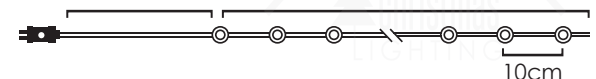

STEADY

*Δεν συμπεριλαμβάνονται / Not Included / Не са включени

X01100132

230V AC / 3V DC (600mA) 1.8W IP44

3V / 20mA / 0.06W / mini 1/100 pcs

3m Lead Cable 10m Total Length