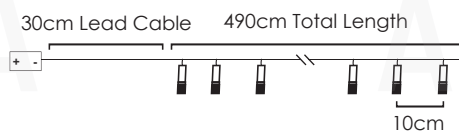

STEADY

*Δεν συμπεριλαμβάνονται / Not Included / Není zahrnuto / Не са вклучени