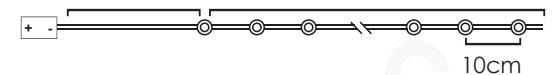

STEADY

*Δεν συμπεριλαμβάνονται / Not Included / Не са включени

X0120135

2xAA / LR6 1.5V* 1.2W IP44

3V / 20mA / 0.06W / mini 5/100 pcs

10cm Lead Cable 2m Total Length