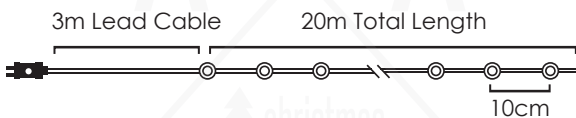

8
FUNCTIONS

200
LEDES

X01200152
230V AC / 6V DC (600mA) 3.6W IP44
3V / 5mA / 0.015W 1/100 pcs