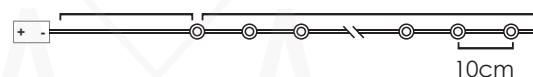

10
LEDS

F07101141

2xAA / LR6 1.5V* 0.6W IP20

3V / 0.06W / mini Ø25mm 4/48 pcs

STEADY

*Δεν συμπεριλαμβάνονται / Not Included / Не са включени

30cm Lead Cable 90cm Total Length