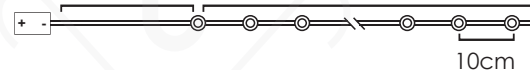

20
LEDS

XM20WW2A

2xAA / LR6 1.5V* 0.4W IP20

3V / 0.02W / mini 1/48 pcs

STEADY

*Δεν συμπεριλαμβάνονται / Not Included / Не са включени

30cm Lead Cable 190cm Total Length