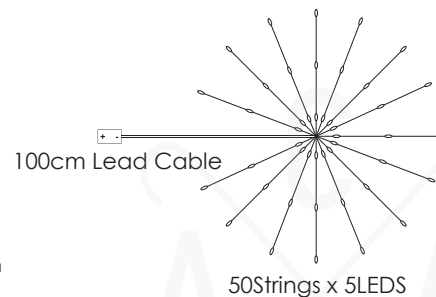

4xAA / LR6 1.5V\* 3.75W IP44

3V / 5mA / 0.015W 1/100 pcs

8  
FUNCTIONS

1xCR2025 / 3V\*

\*Δεν συμπεριλαμβάνονται / Not Included / Не са включени

Ø43x25cm Total Length