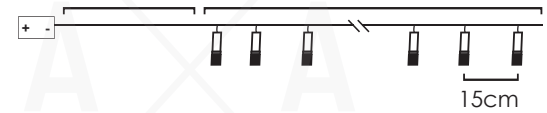

10
LEDS

X04101105

2xAA / LR6 1.5V* 0.6W IP20

3V / 20mA / 0,06W / 5mm

5/50 pcs

STEADY

*Δεν συμπεριλαμβάνονται / Not Included / Не са включени

30cm Lead Cable 135cm Total Length