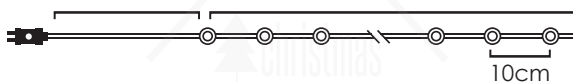

STEADY

6

*Δεν συμπεριλαμβάνονται / Not Included / Не са вклучени

100
LEDS

X01100112

230V AC / 3V DC (600mA) 1.8W IP44

3V / 20mA / 0.06W / mini 1/100 pcs

3m Lead Cable 10m Total Length