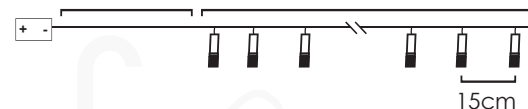

STEADY

30cm Lead Cable 285cm Total Length

**LED ΔΙΑΚΟΣΜΗΤΙΚΑ ΛΑΜΠΑΚΙΑ ΣΕ ΣΕΙΡΑ**  
LED DECORATIVE STRING LIGHTS  
ΛΕΔ ΔΕΚΟΡΑΤΙΒΗΝΑ ΣΤΡΥΗΝΑ ΣΒΕΤΛΙΝΗ

ΔΙΑΦΑΝΟ ΚΑΛΩΔΙΟ  
TRANSPARENT WIRE

WARM  
WHITE

WOVEN BLUE & WHITE BALLS