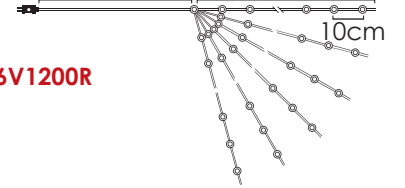

8
FUNCTIONS

INPUT OUTPUT

400
LEDS

X01400142

230V AC / 6V DC (1000mA) 6W IP44

3V / 20mA / 0.06W / mini 1/100 pcs

3m Lead Cable 20 strings of 2m

8
FUNCTIONS

INPUT OUTPUT

X016V1200R