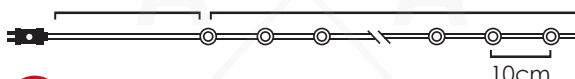

8 FUNCTIONS

X01200132

230V AC / 6V DC (1000mA) 6W IP44

3V / 20mA / 0.06W / mini 1/100 pcs

3m Lead Cable 20m Total Length