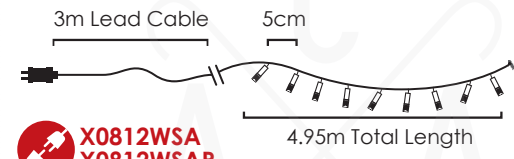

STEADY

X0812WSA
X0812WSAR
max 15 sets

300
LEDS

X08300621
⚡ 220-240V AC / 31V DC (6W) ⚡ 2.5W
💡 3V / 20mA / 0.06W / 3mm
🔗 2 sets 📦 1/24 pcs

IP44