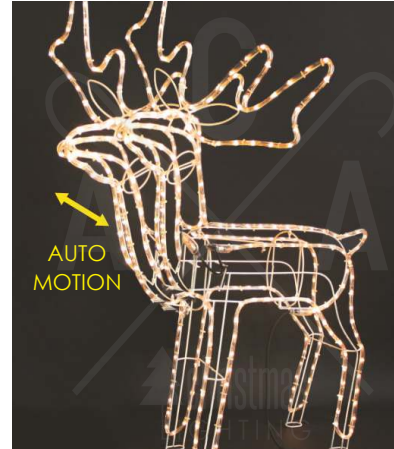

264
LEDS

X08264124

⚡ 230V AC ⚡ 4.2W/m (46.2W)

💡 3V / 20mA / 0.06W / mini

IP65

📏 1000x580xH1160mm 🌀 11m 📦 1/48

1.5m Lead Cable

STEADY

black rubber

Συμπεριλαμβάνονται / Included
Включени