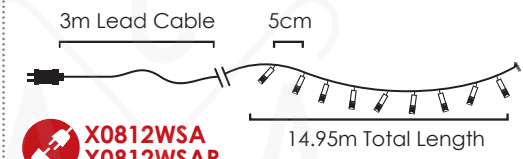

STEADY

X0812WSA
X0812WSAR
max 4 sets