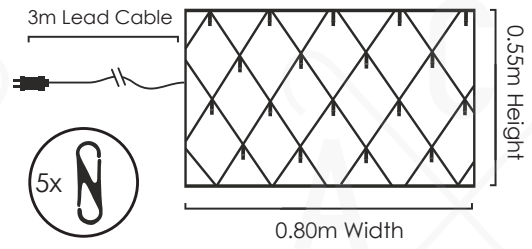

IP44

STEADY

quick
installation

LED ΧΤΑΠΟΔΙ
LED OCTOPUS
ΛΕΔ ΟΚΤΟΠΟΔ

PVC ΠΡΑΣΙΝΟ ΚΑΛΩΔΙΟ
 PVC GREEN WIRE

175
LEDS

X08175111

⚡ 220-240V AC / 31V DC (3.6W) ⤴ 3.3W
 💡 3V / 20mA / 0.06W / 5mm 📦 1/24 pcs