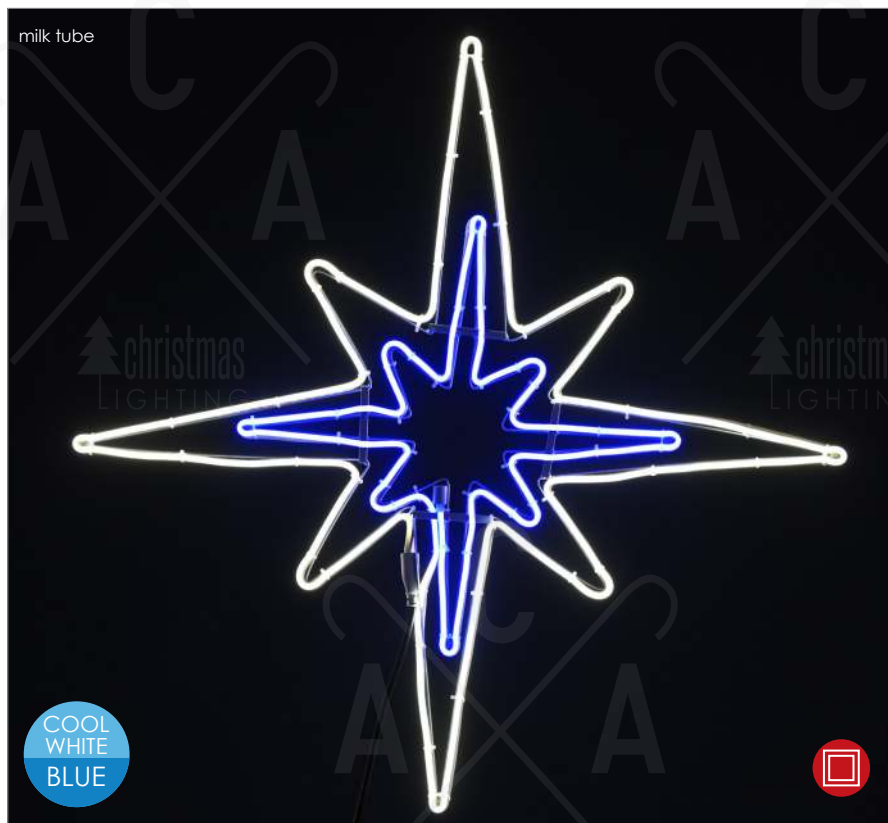

METAL NORTH STAR

600
LIGHTS

X086002215

⚡ 230V AC ⚡ 6W/m (36W)

💡 3V / 20mA / 0.06W / 2835

📏 810x810mm 📦 6m 📦 1/6 pcs

IP44

STEADY

1.5m Lead