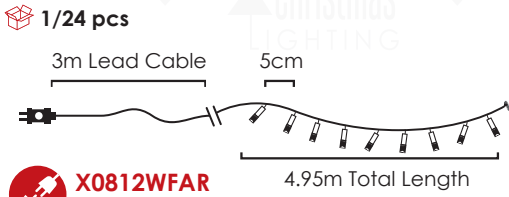

LED ΛΑΜΠΑΚΙΑ ΣΕ ΣΕΙΡΑ
LED STRING LIGHTS
СВЕТОДИОДНА СТРУННА

PVC ΠΡΑΣΙΝΟ ΚΑΛΩΔΙΟ
 PVC GREEN WIRE

100
LEDS

X08100311
 ⚡ 220-240V AC / 31V DC (3.6W) ⏸ 3.4W
 💡 3V / 20mA / 0.06W / 3mm

IP44

8
FUNCTIONS

X0812WFA
X0812WFB