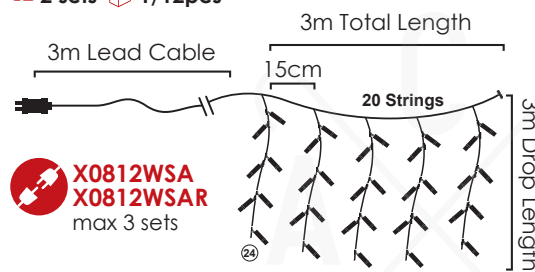

🔧 X0812WSA
X0812WSAR
max 3 sets

PVC ΔΙΑΦΑΝΟ ΚΑΛΩΔΙΟ
PVC TRANSPARENT WIRE

STEADY

360
LEDS

X08360121

⚡ 220-240V AC / 31V DC (6W) ⏰ 2.8W

💡 3V / 20mA / 0.06W / 5mm

🌀 2 sets 📦 1/24pcs

IP44