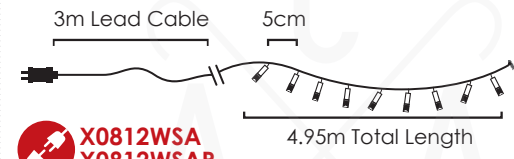

STEADY

X0812WSA
X0812WSAR
max 15 sets

300
LEDS

X08300511
⚡ 220-240V AC / 31V DC (6W) ⚡ 2.5W
💡 3V / 20mA / 0.06W / 3mm
🔗 2 sets 📦 1/24 pcs

IP44