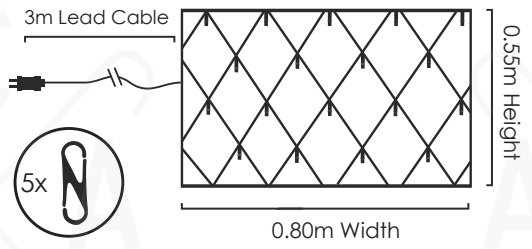

LED ΔΙΧΤΥ
LED NET LIGHTS
ΛΕΔ ΜΡΕΖΑ

new

PVC ΠΡΑΣΙΝΟ ΚΑΛΩΔΙΟ
PVC GREEN CABLE

WARM
WHITE

COOL
WHITE

50
LEDS

X0850111
⚡ 220-240V AC / 5V DC (6W) ⏱ 0.5W
💡 3V / 20mA / 0.06W / 5mm
📦 12 sets 📦 1/48pcs

IP44

STEADY

50
LEDS

X0850211
⚡ 220-240V AC / 5V DC (6W) ⏱ 0.5W
💡 3V / 20mA / 0.06W / 5mm
📦 12 sets 📦 1/48pcs

IP44

STEADY

quick
installation