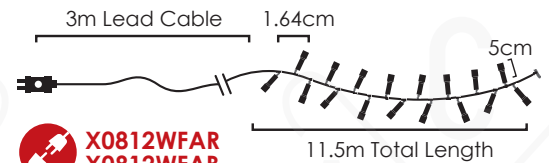

8
FUNCTIONS

🔌 **X0812WFAR**
X0812WFAB

700
LEDS

X087002122

⚡ 220-240V AC / 31V DC (6W) ⚡ 5.6W
💡 3V / 20mA / 0.06W / 3mm 📦 1/8 pcs

IP44