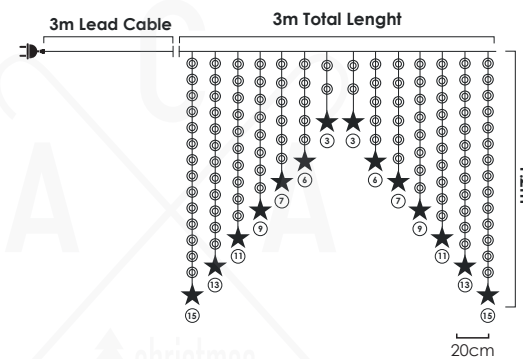

222
LEDS

2 X042222210

⚡ 220-240V AC / 24V DC (6W) ⏰ 2W

💡 3V / 20mA / 0.06W / 5mm

📦 2 sets 1/40pcs

IP20

8
FUNCTIONS

COOL
WHITE