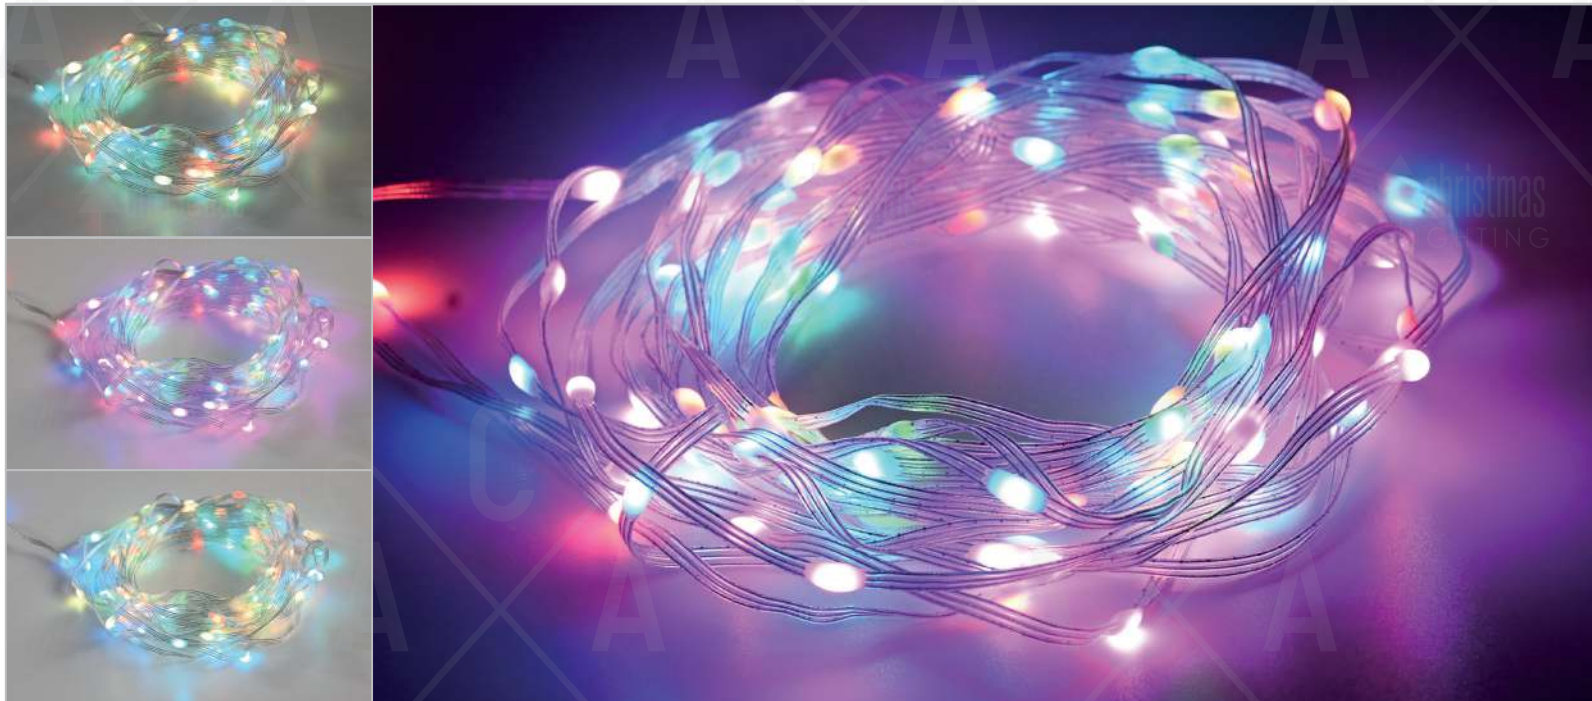

LED ΛΑΜΠΑΚΙΑ ΣΕ ΣΕΙΡΑ "SMART APP"
LED STRING LIGHTS "SMART APP"
СВЕТОДИΟΔΗΝА СТРУННА "SMART APP"

new

PVC ΔΙΑΦΑΝΟ ΚΑΛΩΔΙΟ
PVC TRANSPARENT WIRE

colorful

Available on the iPhone
App Store

ANDROID APP ON
Google play

alexa Google Assistant Tmall Genie

Mi AI DuSmart Yandex Alice

100
LEDS

X04100371

⚡ USB 4.5V DC / 600mA ⚡ 2W

💡 3V / 20mA / 0.06W / 2mm

IP44

📦 1/40 pcs

3m Total Length

10m Total Length

MULTI
FUNCTION

1xCR2025*

*Η μπαταρία δεν συμπεριλαμβάνεται / Battery Not Included
Батеријата не е вклучена

200
LEDS

X04200371

⚡ USB 4.5V DC / 600mA ⚡ 3W

💡 3V / 20mA / 0.06W / 2mm

IP44

📦 1/40 pcs

3m Total Length

20m Total Length

MULTI
FUNCTION

1xCR2025*

*Η μπαταρία δεν συμπεριλαμβάνεται / Battery Not Included
Батеријата не е вклучена