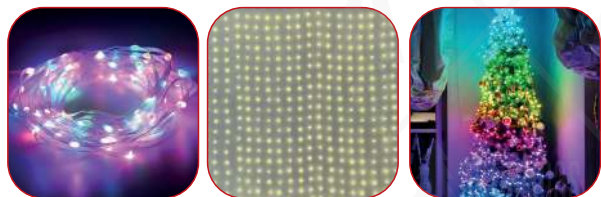

67

68

69

ROPE LIGHTS

2 wires | 3 wires

72|74

72|74

72|74