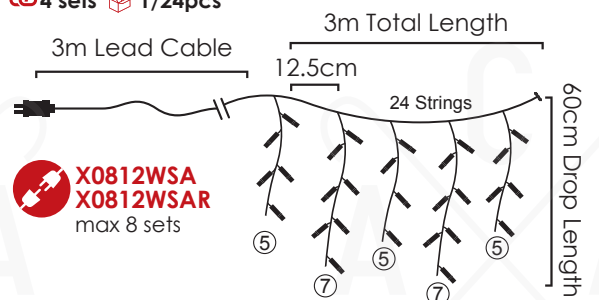

144
LEADS

R144WE44TC

⚡ 220-240V AC / 31V DC (6W) ⏸ 1.2W

💡 3V / 20mA / 0.06W / 5mm

🔌 4 sets 📦 1/24pcs

IP44

STEADY