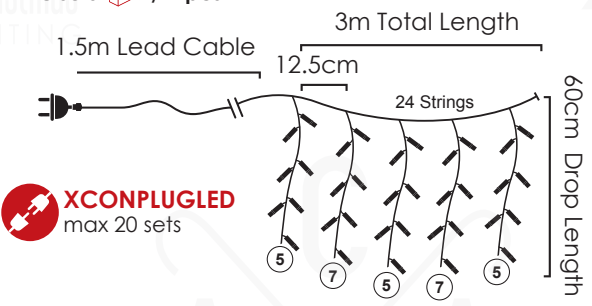

WARM
WHITE

COOL
WHITE

144
LEDS

X08144131 IP44

X08144131N IP65

⚡ 220-240V AC ⚡ 10.2W
💡 3V / 20mA / 0.06W / 7mm
📦 8 sets 1/12pcs

STEADY