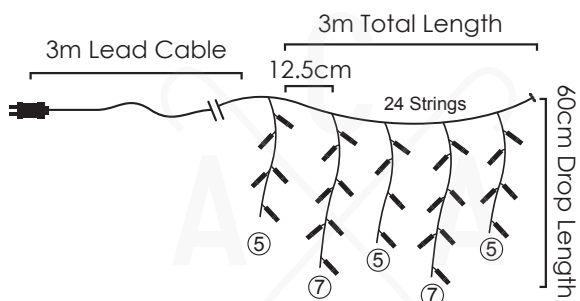

144
LEDES

X08144124

⚡ 220-240V AC / 31V DC (6W) ⏱ 3.2W

💡 3V / 20mA / 0.06W / 5mm 📦 1/24pcs

IP44

FLASH