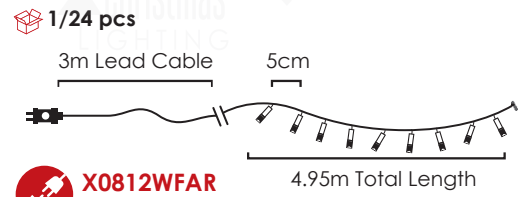

8
FUNCTIONS

X0812WFA
X0812WFB

300
LEDS

X08300312
⚡ 220-240V AC / 31V DC (6W) ⏸ 6W
💡 3V / 20mA / 0.06W / 3mm

IP44