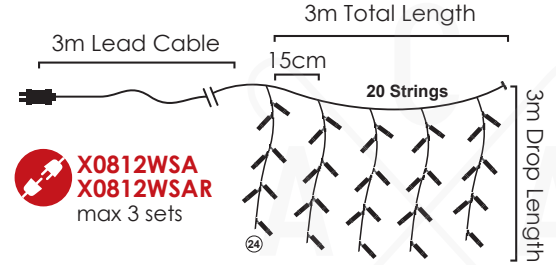

PVC ΔΙΑΦΑΝΟ ΚΑΛΩΔΙΟ
PVC TRANSPARENT WIRE

360
LEDS

X08360221

⚡ 220-240V AC / 31V DC (6W) ⚡ 2.8W

💡 3V / 20mA / 0.06W / 5mm

🔌 2 sets 📦 1/24pcs

IP44

STEADY