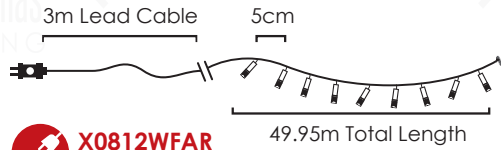

LED ΛΑΜΠΑΚΙΑ ΣΕ ΣΕΙΡΑ
LED STRING LIGHTS
СВЕТОДИОДНА СТРУННА

PVC ΠΡΑΣΙΝΟ ΚΑΛΩΔΙΟ
PVC GREEN WIRE

1000
LEDS

X081000112 new

⚡ 220-240V AC / 31V DC (12W) ⚡ 6W

💡 3V / 20mA / 0.06W / 3mm

📦 1/8 pcs

IP44