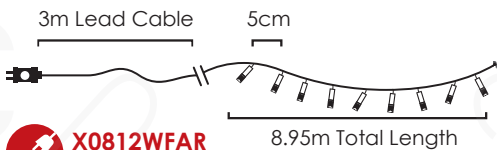

180
LEDS

X08180122

⚡ 220-240V AC / 31V DC (3.6W) ⏸ 3.3W
💡 3V / 20mA / 0.06W / 3mm 📦 1/24 pcs

IP44

8
FUNCTIONS

🔌 **X0812WFAR**
X0812WFAB

300
LEDS

X08300122

⚡ 220-240V AC / 31V DC (6W) ⏸ 6W
💡 3V / 20mA / 0.06W / 3mm 📦 1/24 pcs

IP44