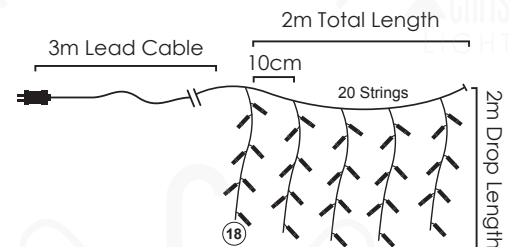

IP44

LED ΛΑΜΠΑΚΙΑ ΚΟΥΡΤΙΝΑ
LED CURTAIN LIGHTS
СВЕΤΛΟΔΙΟΔΗ СВЕΤΛΙΝΑ

240
LEDS

X08240121

⚡ 220-240V AC / 31V DC (6W) ⏰ 2.6W

💡 3V / 20mA / 0.06W / 5mm

🌀 2 sets 📦 1/24pcs

IP44