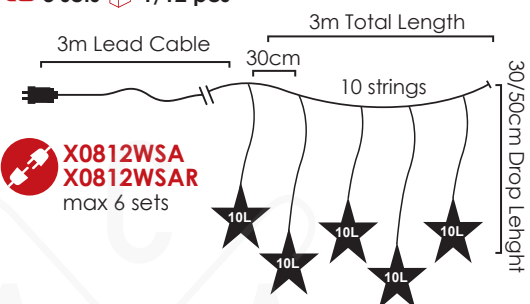

PVC ΔΙΑΦΑΝΟ ΚΑΛΩΔΙΟ
 PVC TRANSPARENT WIRE

PLASTIC STARS ICICLE LIGHTS

100
LEDS

X0610014202

⚡ 220-240V AC / 31V DC (4.5W) ⚡ 2W

💡 3V / 15mA / 0.045W / 5mm

🔌 3 sets 📦 1/12 pcs

IP44