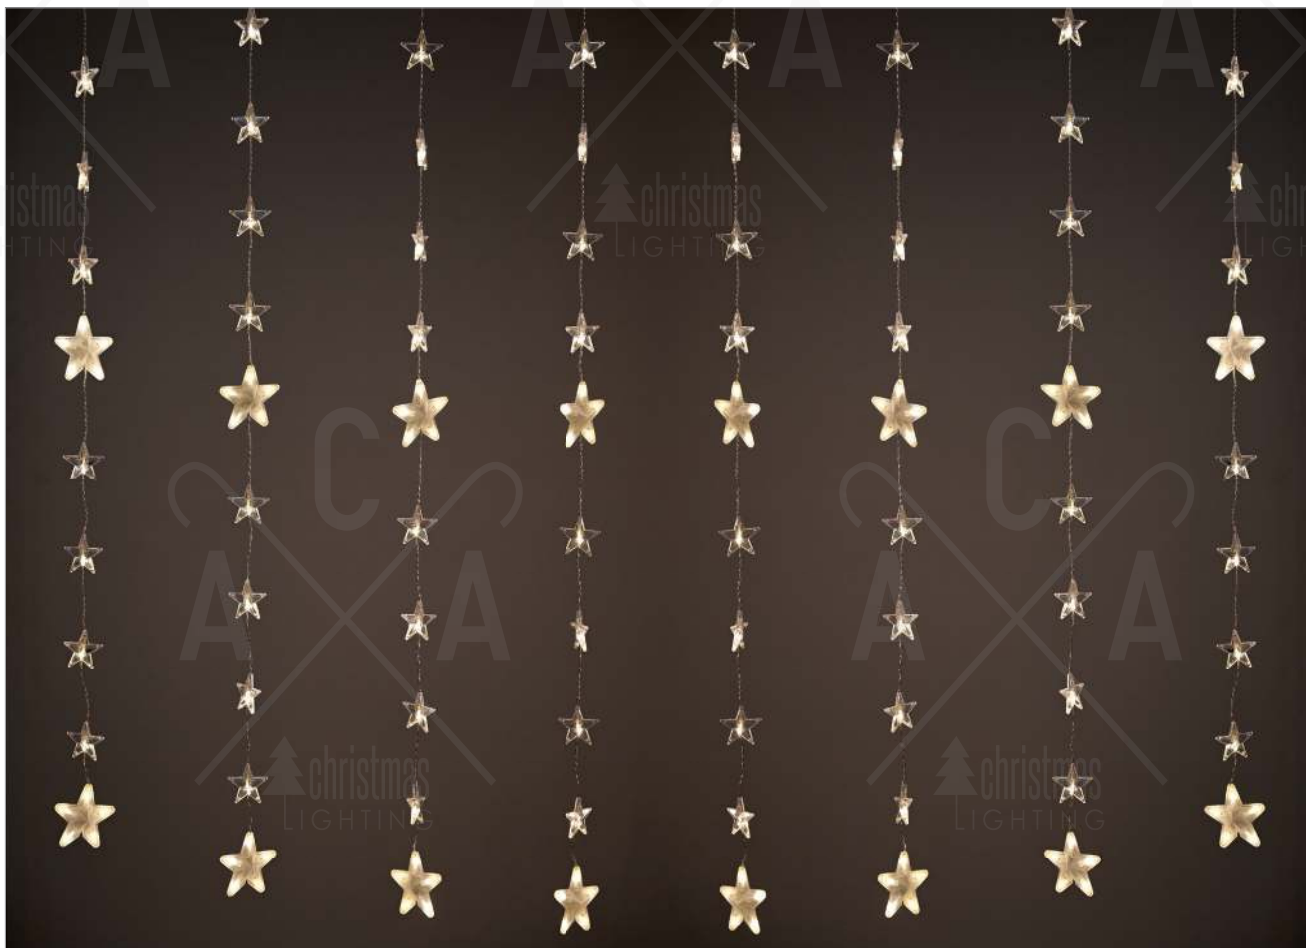

LED ΛΑΜΠΑΚΙΑ ΚΟΥΡΤΙΝΑ
LED CURTAIN LIGHTS
СВЕТЛОДИОДНА СΒΕΤΛΙΝΑ

new

PVC ΔΙΑΦΑΝΟ ΚΑΛΩΔΙΟ
 PVC TRANSPARENT WIRE

WARM
 WHITE

PLASTIC STARS CURTAIN LIGHTS

144
 LEDS

X071441492

⚡ 220-240V AC / 24V DC (3.6W) ⤴ 3.6W