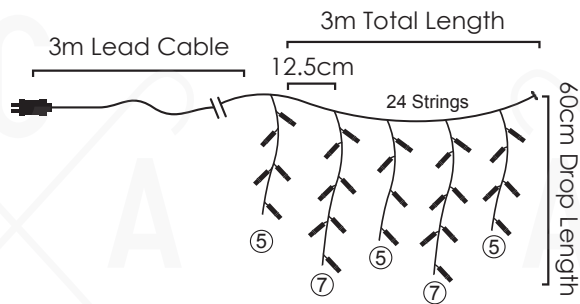

144
LEDES

X08144122

⚡ 220-240V AC / 24V DC (6W) ⏱ 1.5W

💡 3V / 20mA / 0.06W / 5mm

🔌 4 sets 📦 1/24pcs

IP44

8
FUNCTIONS