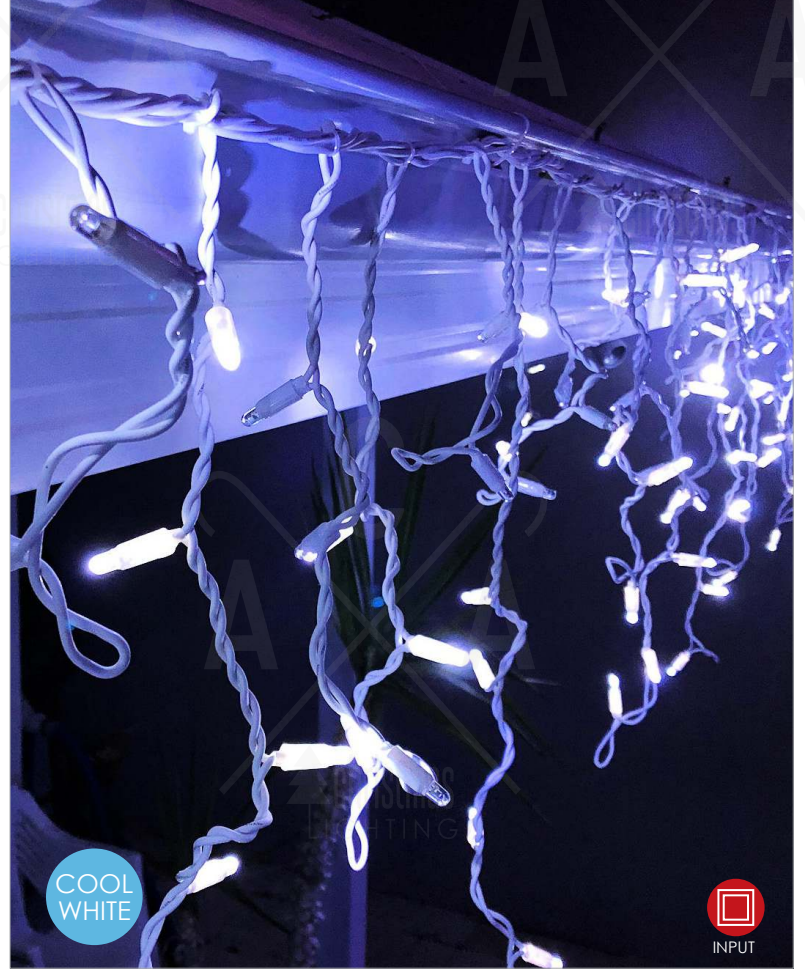

LED ΛΑΜΠΑΚΙΑ ΒΡΟΧΗ
LED ICICLE LIGHTS
СВЕТОДИОДНА СВЕΤΛΙΝΑ ΓΙΡΛΑΝΔΑ

new

ΛΕΥΚΟ ΚΑΟΥΤΣΟΥΚ ΚΑΛΩΔΙΟ
WHITE RUBBER CABLE