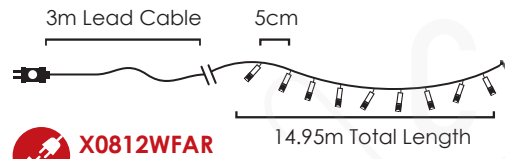

8
FUNCTIONS

X0812WFA
X0812WFB

100
LEDS

X08100621
⚡ 220-240V AC / 31V DC (6W) ⚡ 0.78W
💡 3V / 20mA / 0.06W / 3mm
🔗 6 sets 📦 1/24 pcs

IP44