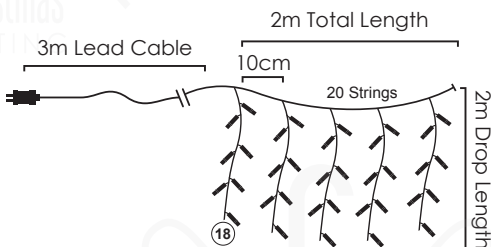

WARM
WHITE

COOL
WHITE

360
LEDS

X08360114

⚡ 220-240V AC / 31V DC (6W) ⏱ 5.6W

💡 3V / 20mA / 0.06W / 5mm 📦 1/24pcs

IP44