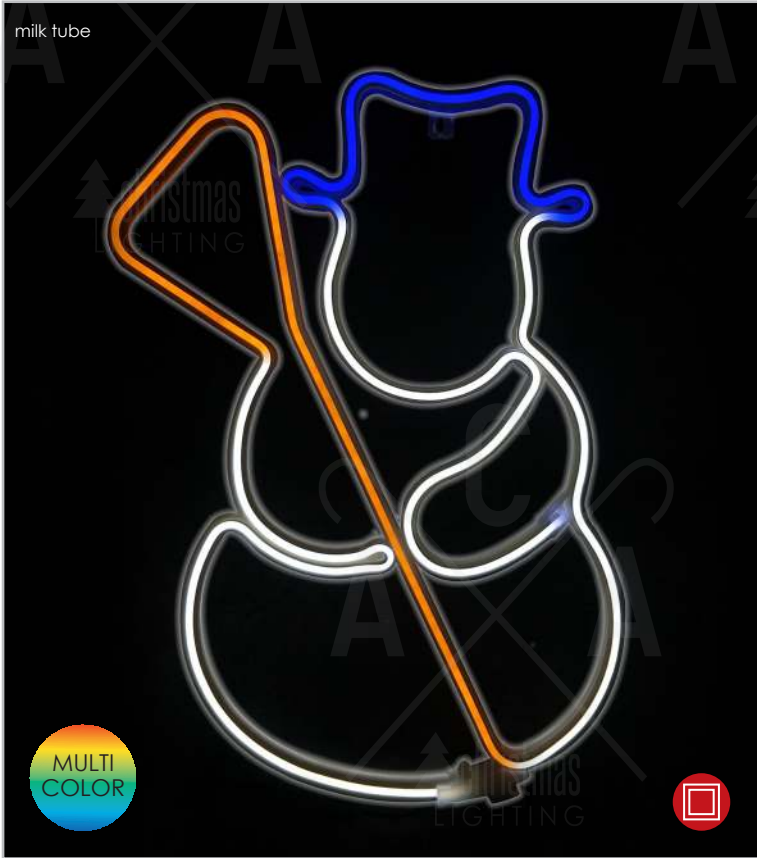

ΣΧΕΔΙΑ LED NEON ΦΩΤΟΣΩΛΗΝΑ
LED NEON ROPE LIGHT MOTIFS
ΛΕΔ ΝΕΟΝ ΛΕCΒΕΤΕC, ΜΑΡΚΥC ΜΟΤΙΒ

MAYPO ΚΑΟΥΤΣΟΥΚ ΚΑΛΩΔΙΟ
 BLACK RUBBER CABLE

1. PLASTIC SNOWMAN

2. PLASTIC SANTA

3. METAL CHRISTMAS TREE

300
LEDS

1 **X0830034110**