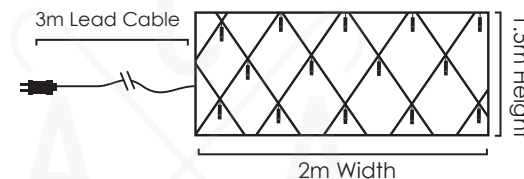

FLASH

240
LEDS

X08240214

⚡ 220-240V AC / 3V DC (6W) ⤴ 0.5W

💡 3V / 20mA / 0.06W / 5mm

🔌 1/24pcs

IP44