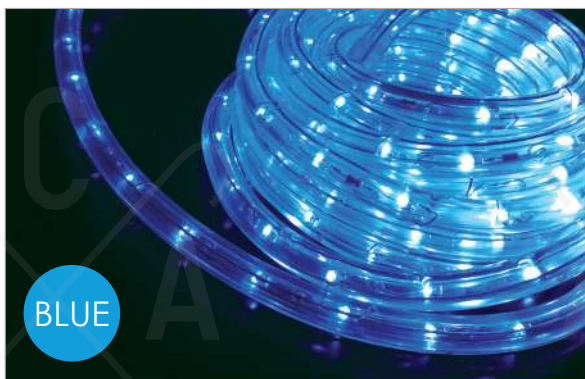

X0818621

BLUE