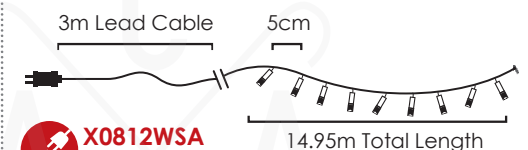

STEADY

X0812WSA
X0812WSAR
max 4 sets