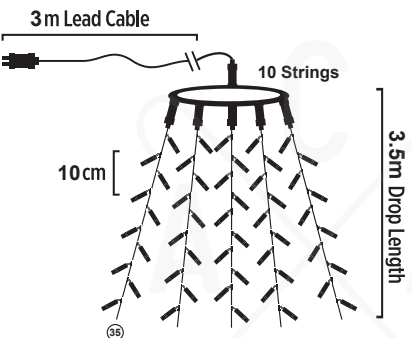

STEADY

350
LEDS

X08350111

⚡ 220-240V AC / 31V DC (6W) ⤴ 5.6W
💡 3V / 20mA / 0.06W / 5mm 📦 1/12 pcs

IP44