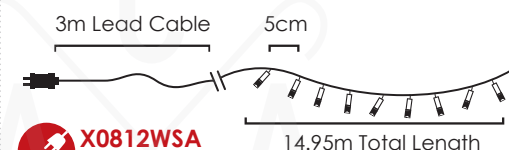

STEADY

🔌 **X0812WSA**
X0812WSAR
max 4 sets