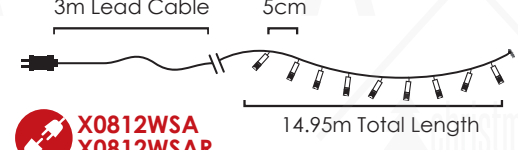

300
LEDS

X08300211

⚡ 220-240V AC / 31V DC (6W) ⏸ 2.5W

💡 3V / 20mA / 0.06W / 3mm

🔗 2 sets 📦 1/24 pcs

IP44

STEADY

🔗 **X0812WSA**
X0812WSAR
max 5 sets