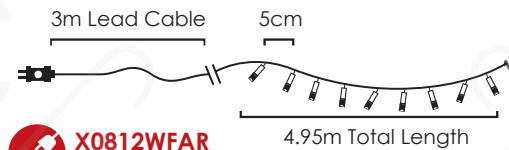

christmas
LIGHTING

christmas
LIGHTING

100
LEDS

X08100211

⚡ 220-240V AC / 31V DC (3.6W) ⤴ 3.4W
💡 3V / 20mA / 0.06W / 3mm 📦 1/24 pcs

IP44

8
FUNCTIONS

X0812WFAR
X0812WFAB

180
LEDS

X08180212

⚡ 220-240V AC / 31V DC (3.6W) ⤴ 3.3W
💡 3V / 20mA / 0.06W / 3mm 📦 1/24 pcs

IP44