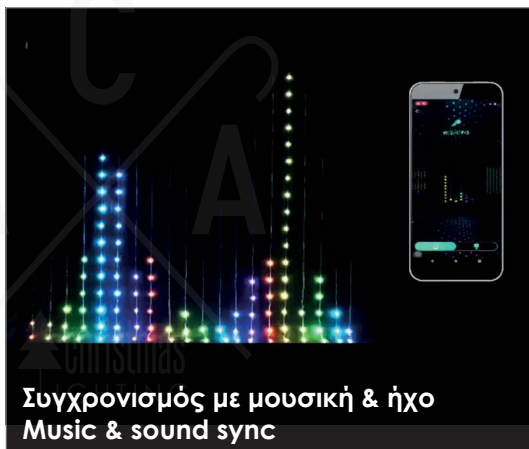

Εισαγωγή κειμένου
Text input

Συγχρονισμός με μουσική & ήχο
Music & sound sync