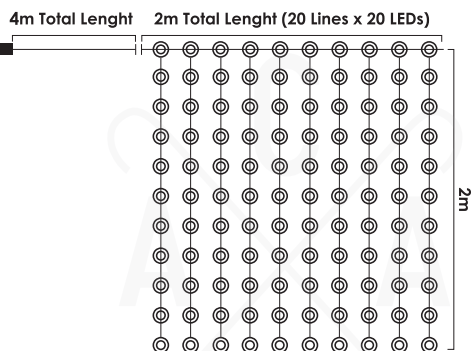

400
LEDS

X084003213

220-240V AC / 5V DC (14.8W)

MULTI
FUNCTION

15W 3V / 20mA / 0.06W / 5x10mm

1/8 pcs

IP44

1xCR2025*

*Η μπαταρία δεν συμπεριλαμβάνεται / Battery Not Included
Батеріята не е включена