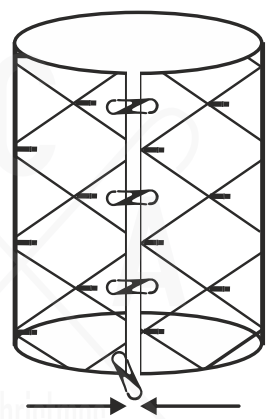

quick
installation