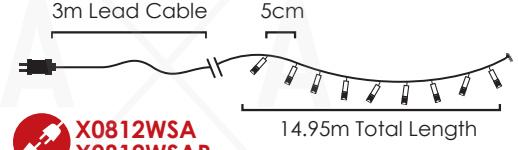

STEADY

🔌 **X0812WSA**
X0812WSAR
max 7 sets

300
LEDS

X08300111

⚡ 220-240V AC / 31V DC (6W) ⚡ 2.5W

💡 3V / 20mA / 0.06W / 3mm

🔗 2 sets 📦 1/24 pcs

IP44