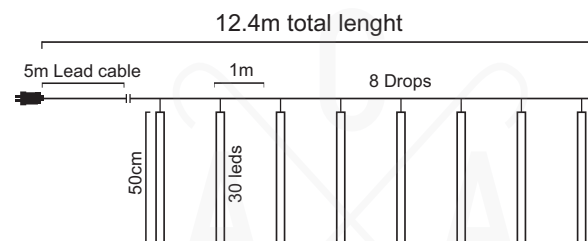

LED RUBBER CABLE STRING LIGHTS / ICICLE / CURTAIN & 2 WIRE ROPE LIGHT

Καουτσούκ καλώδιο / Rubber cable / Καυτσυков кабел

 1/10/200 pcs

XCONC50

0.5m

 1/10/100 pcs

XCONC100

1m