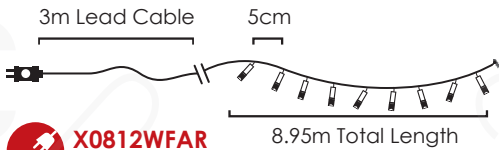

180
LEDS

X08180422

⚡ 220-240V AC / 31V DC (3.6W) ⚡ 3.3W
💡 3V / 20mA / 0.04W / 3mm 📦 1/24 pcs

IP44

8
FUNCTIONS

X0812WFAR
X0812WFAB

300
LEDS

X08300422

⚡ 220-240V AC / 31V DC (6W) ⚡ 6W
💡 3V / 20mA / 0.04W / 3mm 📦 1/24 pcs

IP44