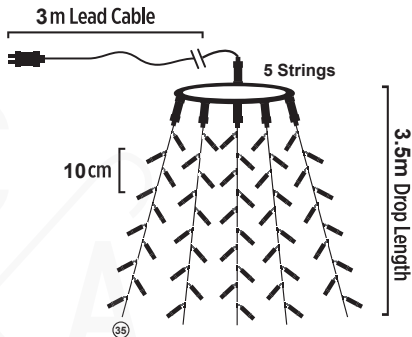

175
LEDS

X08175111

⚡ 220-240V AC / 31V DC (3.6W) ⤴ 3.3W
💡 3V / 20mA / 0.06W / 5mm 📦 1/24 pcs

IP44