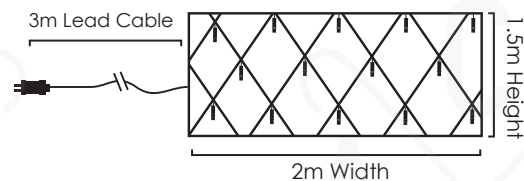

240
LEDS

X08240211

⚡ 220-240V AC / 36V DC (6W) ⤴ 1.8W

💡 3V / 20mA / 0.06W / 5mm

🔌 3 sets 📦 1/24pcs

IP44

STEADY

240
LEDS