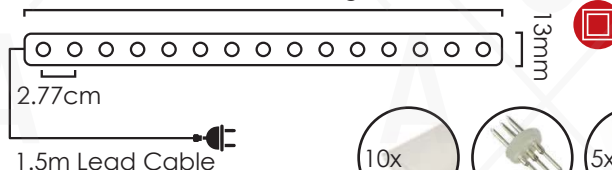

X0836322

RGB
Yellow

36
LIGHTS/m

⚡ 230V AC ⚡ 16.8W/m
 💡 6.5V / 68mA / 0.442W / 3mm
 📦 1 pc (100m)

STEADY

IP20

✂️ Κόβεται ανά 2μ. / Cut every 2m / Реже се през 2м.

100m Total Length