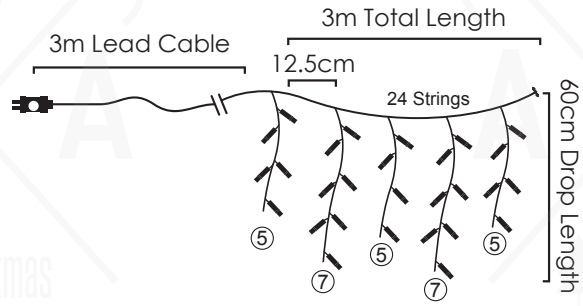

144
LEDS

X08144322
⚡ 220-240V AC / 24V DC (6W) ⏱ 1.5W
💡 3V / 20mA / 0.06W / 5mm
📦 4 sets 📦 1/24pcs

IP44

8
FUNCTIONS