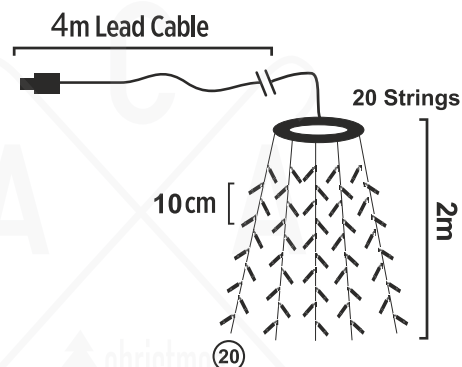

400
LEDS

MULTI
FUNCTION

IP44

X084003113

220-240V AC / 5V DC (14.8W)

15W 3V / 20mA / 0.06W / 5x10mm

1/8 pcs

Η εφαρμογή μπορεί να συγχρονίσει 3 προϊόντα παράλληλα
App can sync 3 products at a time
Приложението може да синхронизира 3 продукта наведнъж

1xCR2025*

*Η μπαταρία δεν συμπεριλαμβάνεται / Battery Not Included
Батерията не е включена