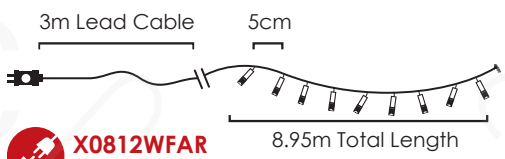

180
LEDS

X08180622
⚡ 220-240V AC / 31V DC (3.6W) ⚡ 3.3W
💡 3V / 20mA / 0.06W / 3mm 📦 1/24 pcs

IP44

8
FUNCTIONS

X0812WFA
X0812WFB

300
LEDS

X08300622
⚡ 220-240V AC / 31V DC (6W) ⚡ 6W
💡 3V / 20mA / 0.06W / 3mm 📦 1/24 pcs

IP44