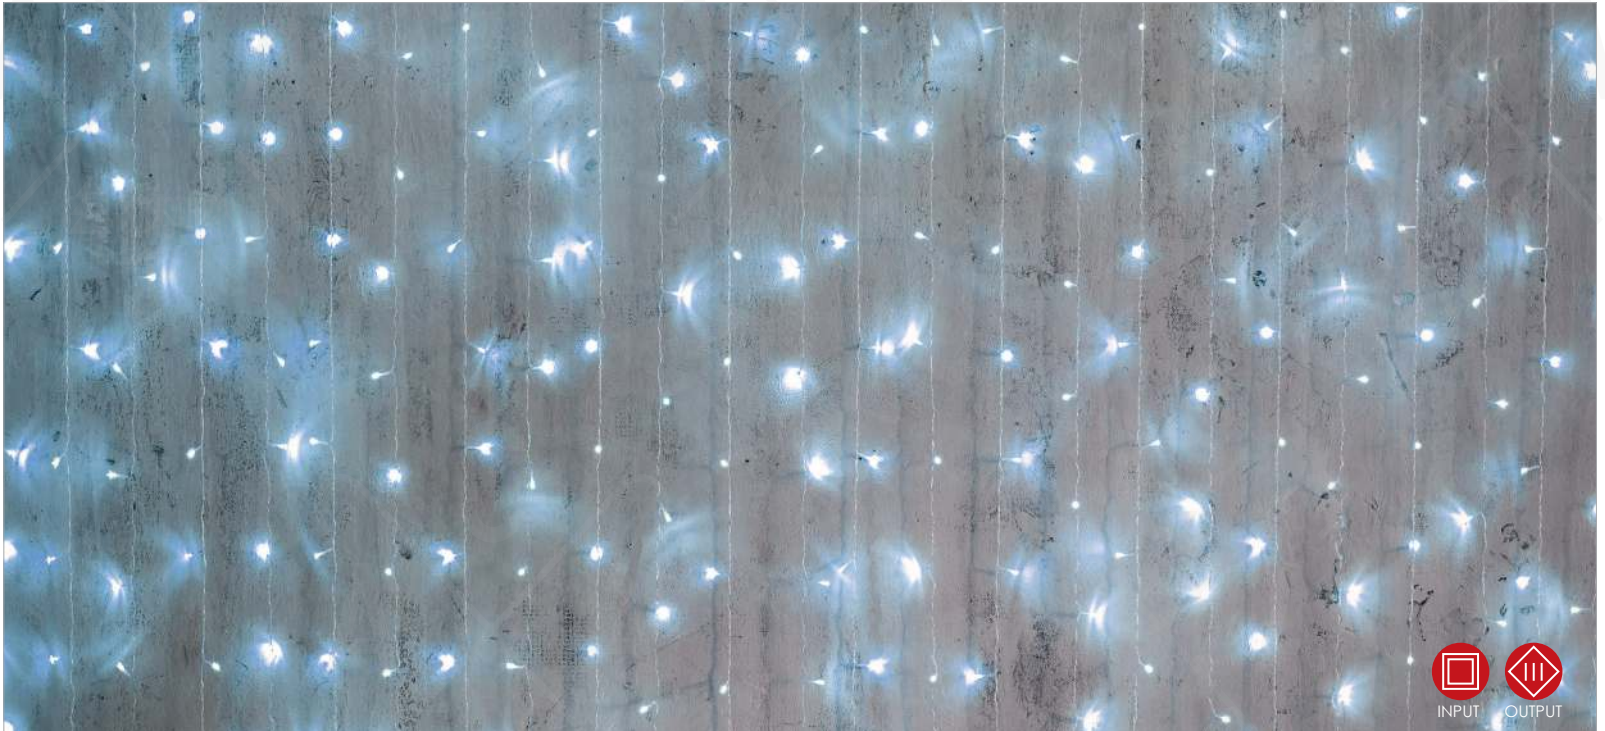

🌀 2 sets 📦 1/24pcs

IP44

🔧 X0812WSA
X0812WSAR
max 4 sets

PVC ΔΙΑΦΑΝΟ ΚΑΛΩΔΙΟ
PVC TRANSPARENT WIRE

STEADY

LED ΛΑΜΠΑΚΙΑ ΚΟΥΡΤΙΝΑ
LED CURTAIN LIGHTS
СВЕЛΟΔΙΟДНА СВЕΤΛΙΝΑ

240
LEDS

X08240221