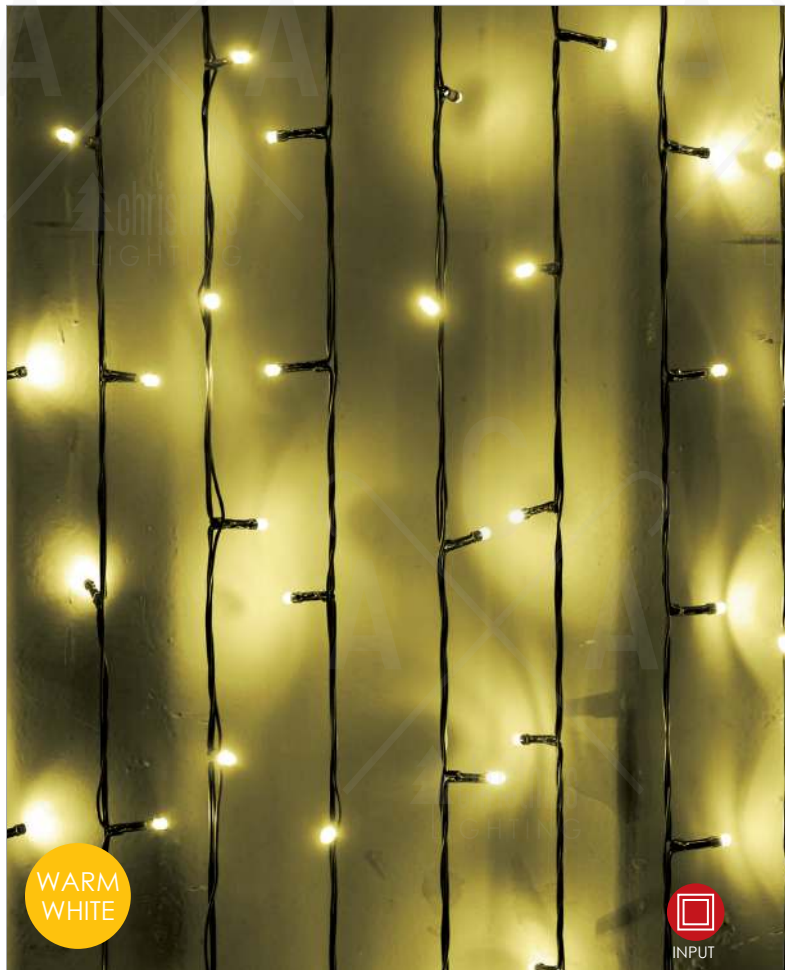

🔌 3 sets 📦 1/24 (18) pcs

IP44

STEADY

🔌 X0812WSA
 X0812WSAR
 max 6 sets

LED ΛΑΜΠΑΚΙΑ ΚΟΥΡΤΙΝΑ
LED CURTAIN LIGHTS
СВЕЛΟΔΙΟΔΗ СВЕЛТΙΝА

ΜΑΥΡΟ ΚΑΟΥΤΣΟΥΚ ΚΑΛΩΔΙΟ
 BLACK RUBBER CABLE

WARM
WHITE

COOL
WHITE