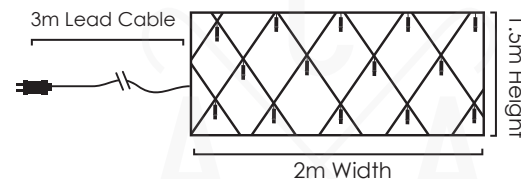

STEADY

240
LEDS

X08240114

⚡ 220-240V AC / 31V DC (6W) ⤴ 6W

💡 3V / 20mA / 0.06W / 5mm

🔌 Flash 📦 1/24pcs

IP44