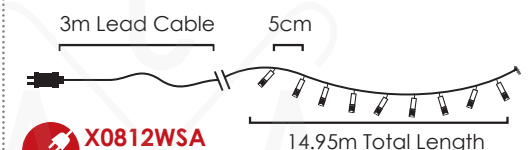

300
LEDS

X08300221

⚡ 220-240V AC / 31V DC (6W) ⚡ 2.5W
 💡 3V / 20mA / 0.06W / 3mm

🔗 2 sets 📦 1/24 pcs

IP44

STEADY

🔧 **X0812WSA**
X0812WSR
 max 4 sets

LED ΛΑΜΠΑΚΙΑ ΣΕ ΣΕΙΡΑ
LED STRING LIGHTS
СВЕТОДИОДНА СТРУННА