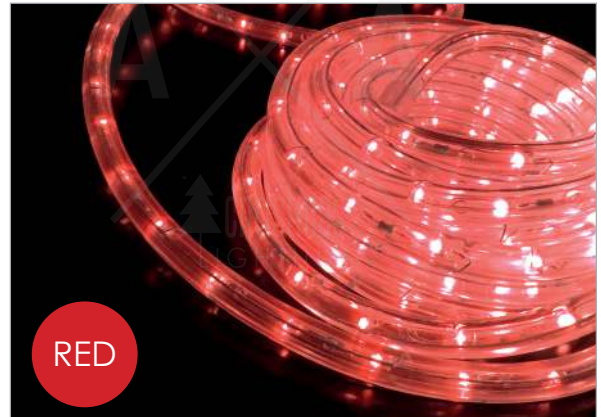

RED

X0836601

BLUE

X0836321

RGB
Yellow

36
LIGHTS/m

⚡ 230V AC ⚡ 16.8W/m
 💡 6.5V / 68mA / 0.442W / 3mm
 📦 1 pc (100m)

STEADY