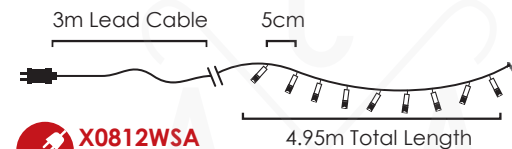

IP44

8
FUNCTIONS

🔌 **X0812WFAR**
X0812WFAB

100
LEDS

X08100121

⚡ 220-240V AC / 31V DC (6W) ⏸ 0.78W
 💡 3V / 20mA / 0.06W / 3mm

🔗 6 sets 📦 1/24 pcs

IP44