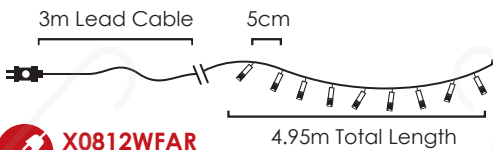

100
LEDS

X08100111

⚡ 220-240V AC / 31V DC (3.6W) ⚡ 3.4W

💡 3V / 20mA / 0.06W / 3mm

📦 1/24 pcs

IP44

8
FUNCTIONS

🔗 X0812WFAR
X0812WFAB

180
LEDS

X08180112

⚡ 220-240V AC / 31V DC (3.6W) ⚡ 3.3W

💡 3V / 20mA / 0.06W / 3mm

📦 1/24 pcs

IP44