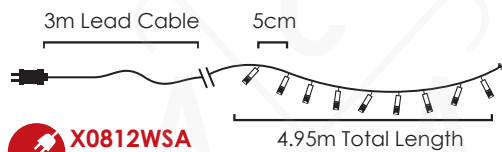

STEADY

🔗 **X0812WSA**
X0812WSAR
max 15 sets

300
LEDS

X08300411

⚡ 220-240V AC / 31V DC (6W) ⤴ 2.5W

💡 3V / 20mA / 0.04W / 3mm

🔗 2 sets 📦 1/24 pcs

IP44