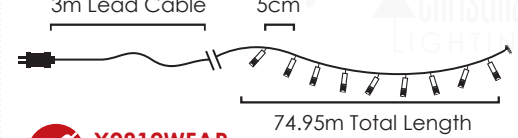

IP44

8
FUNCTIONS

🔌 **X0812WFAR**
X0812WFAB

1500
LEDS

X081500112 new

⚡ 220-240V AC / 31V DC (12W) ⚡ 6W

💡 3V / 20mA / 0.06W / 3mm

📦 1/4 pcs