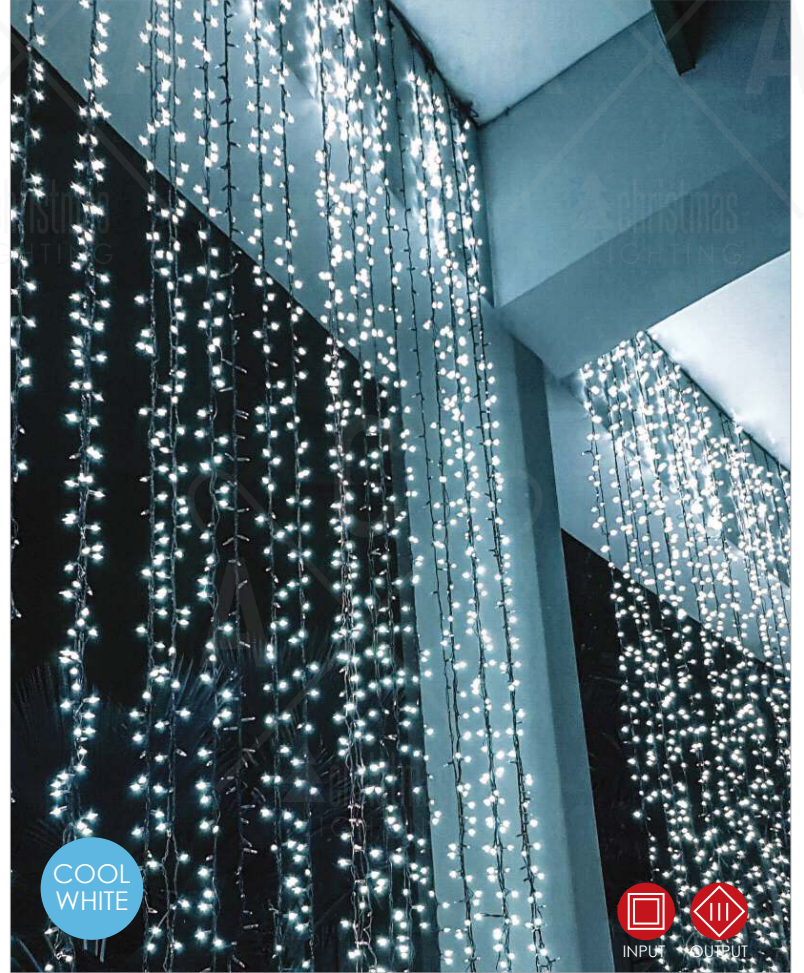

🔌 20 Sets 📦 1/4pcs

STEADY

LED ΛΑΜΠΑΚΙΑ ΚΟΥΡΤΙΝΑ
LED CURTAIN LIGHTS
СВЕТЛОДИОДНА СΒΕΤΛΙΝΑ

PVC ΠΡΑΣΙΝΟ ΚΑΛΩΔΙΟ
 PVC GREEN WIRE

WARM
 WHITE

WARM
 WHITE

COOL
 WHITE

360
 LEDS