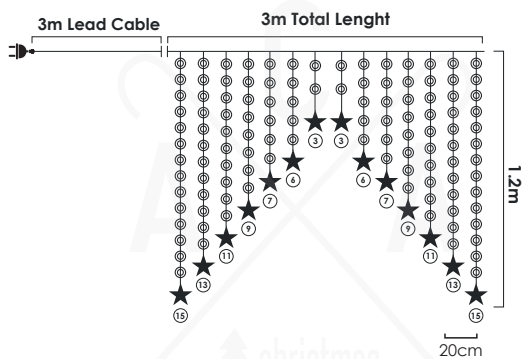

222
LEDS

1 X042221210

⚡ 220-240V AC / 24V DC (6W) ⏰ 2W

💡 3V / 20mA / 0.06W / 5mm

📦 2 sets 1/40pcs

IP20

8
FUNCTIONS

WARM
WHITE