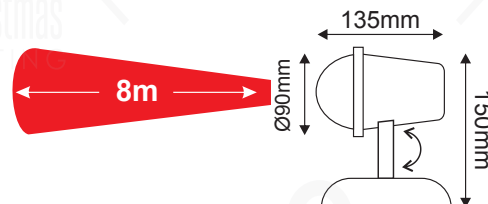

ΠΕΡΙΕΧΕΙ / CONTAINS / JE ZAHRNUTO / Е ВКЛЮЧЕНА:

ΚΑΛΩΔΙΟ ΠΑΡΟΧΗΣ (3M) • ΒΑΣΗ • ΙR ΤΗΛΕΧΕΙΡΙΣΤΗΡΙΟ* / SUPPLY CABLE (3M) • BASE • IR REMOTE CONTROLLER*

НАΡΆЈЕСЃ КΑΒΕΛ (3M) • ЗΆКЛАДНА • ΙR ДΆΛΚΟVЃ ОVΛΑΔАЧ* / ΚΑΒΕΛ ЗА ДОСТАВКА (3M) • БАЗА • ΙR ДΙΣΤΑΝЦИΟΝΗΟΤΟ УΠΡΑΒΛΕΝΙЕ*