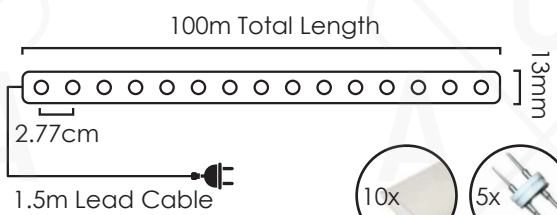

IP44

✂️ Κόβεται ανά 1μ. / Cut every meter / Реже се през 1м.

IP20

Συμπεριλαμβάνονται / Included / Включени

Μονοκάναλος / 2 wires / 2 καβέλα

230V
AC IP20

 FLASH

RC2W10MBB