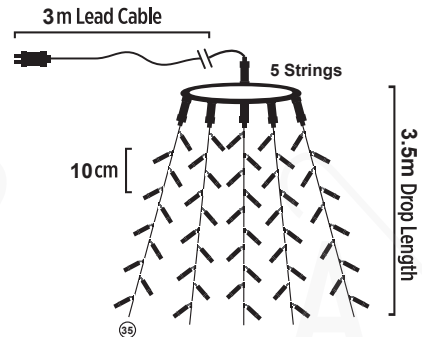

STEADY

175
LEDS

X08175211

⚡ 220-240V AC / 31V DC (3.6W) ⤴ 3.3W
💡 3V / 20mA / 0.06W / 5mm 📦 1/24 pcs

IP44