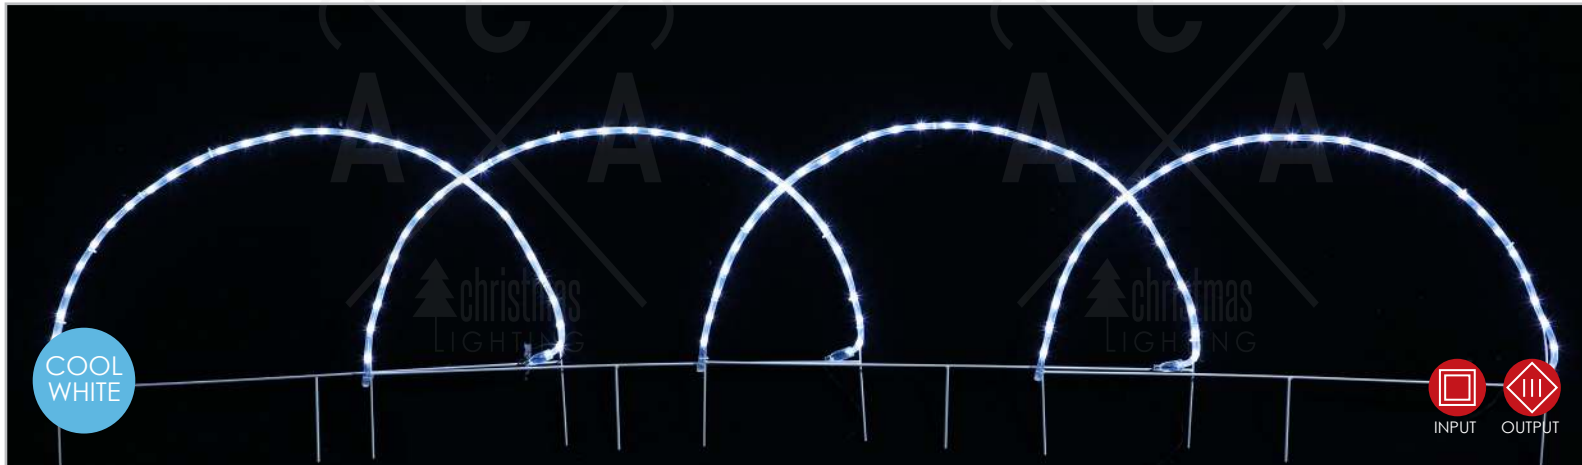

2. 4 METAL ARCHES