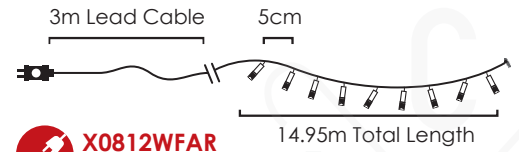

8
FUNCTIONS

🔗 **X0812WFAR**
X0812WFAB

100
LEDS

X08100411

⚡ 220-240V AC / 31V DC (6W) ⤴ 0.78W

💡 3V / 20mA / 0.04W / 3mm

🔗 6 sets 📦 1/24 pcs

IP44