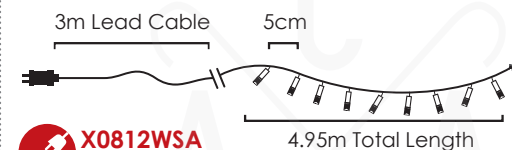

STEADY

🔧 **X0812WSA**
X0812WSR
max 15 sets

300
LEDS

X08300221

⚡ 220-240V AC / 31V DC (6W) ⚡ 2.5W
💡 3V / 20mA / 0.06W / 3mm

🔗 2 sets 📦 1/24 pcs

IP44