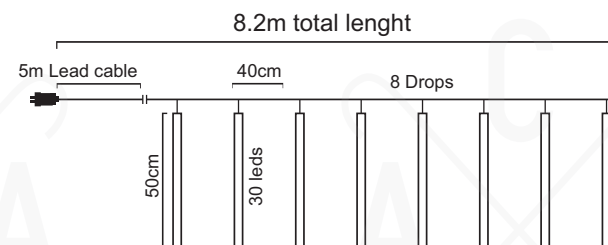

240
LEDS

X062402451

⚡ 220-240V AC / 5V DC (3.6W) ⏸ 2.4W

💡 3V / 15mA / 0.045W / 2835

🔗 3 sets 📦 1/50 pcs

IP44

FLASH