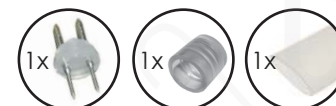

1/50 pcs

Συμπεριλαμβάνονται / Included
Включени