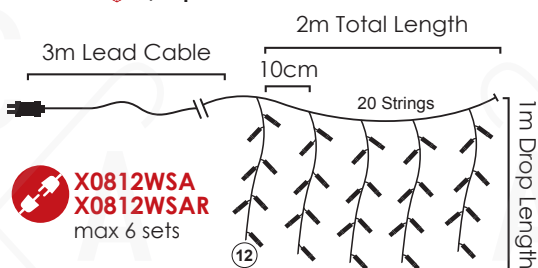

IP44

LED ΛΑΜΠΑΚΙΑ ΚΟΥΡΤΙΝΑ
LED CURTAIN LIGHTS
СВЕΤΛΟΔΙΟΔΗ СВЕΤΛΙΝΑ

240
LEDS

X08240121

⚡ 220-240V AC / 31V DC (6W) ⏰ 2.6W

💡 3V / 20mA / 0.06W / 5mm

🌀 2 sets 📦 1/24pcs

IP44