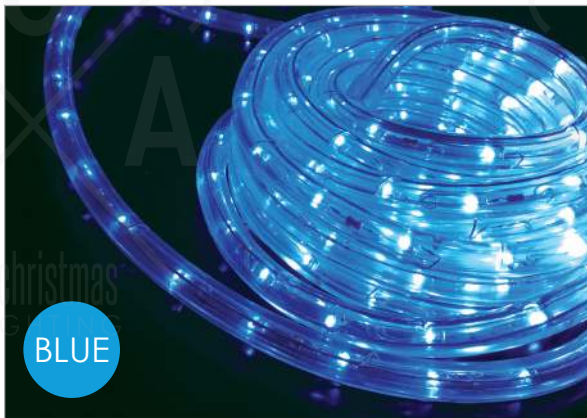

RED

X0836601

BLUE

X0836321

RGB
Yellow

36
LIGHTS/m

⚡ 230V AC ⚡ 16.8W/m
 💡 6.5V / 68mA / 0.442W / 3mm
 📦 1 pc (100m)

STEADY