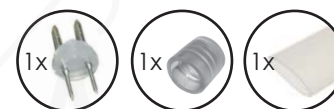

1/50 pcs

Συμπεριλαμβάνονται / Included
Включени

LRP2WB

Καλώδιο με φως LED μονοκάναλου φωτισωλήνα
Plug lead cable for 2 wire LED rope light
Кабел с plug за LED 2 каβέла с въже светлина
1.5m

max. 100m
max. 430W