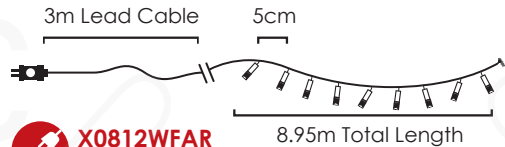

180
LEDS

X08180612
⚡ 220-240V AC / 31V DC (3.6W) ⏸ 3.3W
💡 3V / 20mA / 0.06W / 3mm 📦 1/24 pcs

IP44

8
FUNCTION

X0812WFAR
X0812WFAB

300
LEDS

X08300612
⚡ 220-240V AC / 31V DC (6W) ⏸ 6W
💡 3V / 20mA / 0.06W / 3mm 📦 1/24 pcs

IP44