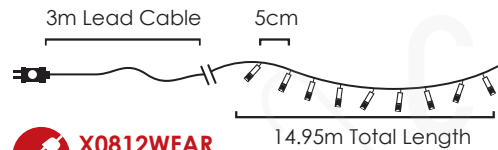

8
FUNCTIONS

🔌 **X0812WFAR**
X0812WFAB

100
LEDS

X081001021

⚡ 220-240V AC / 31V DC (6W) ⏸ 0.78W
💡 3V / 20mA / 0.06W / 3mm

🔌 6 sets 📦 1/24 pcs

IP44