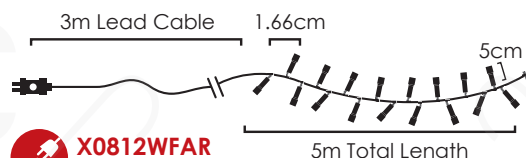

WARM
WHITE

300
LEDS

X083001122

⚡ 220-240V AC / 31V DC (6W) ⤴ 6W
💡 3V / 20mA / 0.06W / 3mm 📦 1/12pcs

IP44