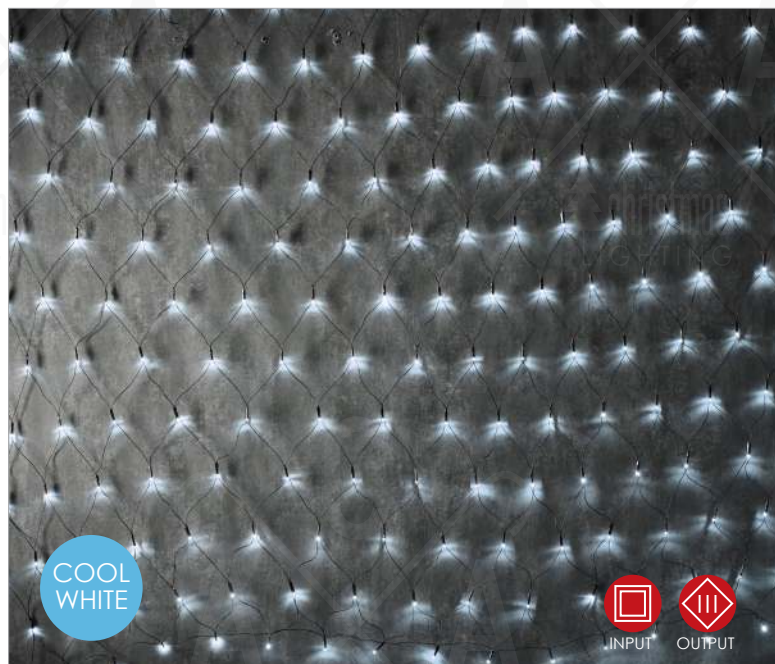

LED ΔΙΧΤΥ
LED NET LIGHTS
ΛΕΔ ΜΡΕΞΑ

PVC ΠΡΑΣΙΝΟ ΚΑΛΩΔΙΟ
PVC GREEN CABLE