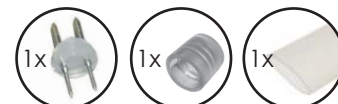

1/50 pcs

Συμπεριλαμβάνονται / Included
Zahnuto / Включени

RP2WB

Καλώδιο με φως μονοκάναλου φωτισωλήνα
Plug lead cable for 2 wire rope light
Кабел с plug за 2 καβέλα с вѣже светлина
1.5m

max. 100m
max. 1680W

1/100 pcs