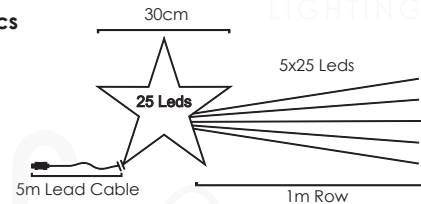

100
LEDS

3 X08100349 new

⚡ 230V AC / 4V DC (6W) ⏸ 5.8W

💡 3V / 20mA / 0.06W / mini

📏 600xH1500mm 📦 1/48 pcs

IP44

STEADY