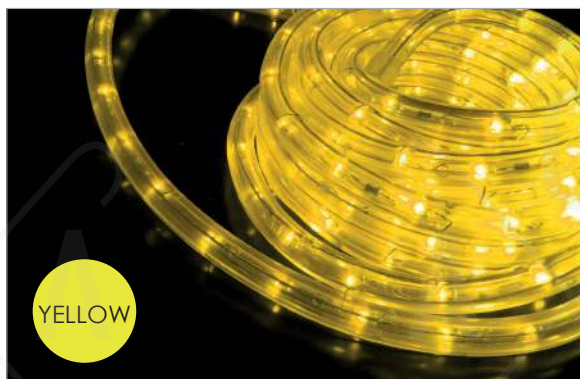

X0818921N* / X0818921

YELLOW