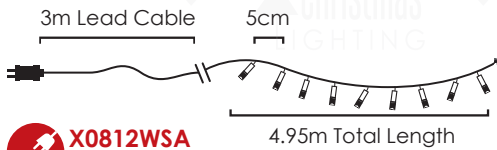

100
LEDS

100WE44TG

⚡ 220-240V AC / 31V DC (6W) ⏸ 0.78W

💡 3V / 20mA / 0.06W / 3mm

🔗 6 sets 📦 1/24 pcs

IP44

STEADY

🔗 **X0812WSA**
X0812WSAR
max 15 sets