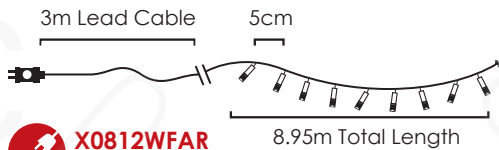

180
LEDS

X08180222

⚡ 220-240V AC / 31V DC (3.6W) ⚡ 3.3W
💡 3V / 20mA / 0.06W / 3mm 📦 1/24 pcs

IP44

8
FUNCTIONS

🔧 **X0812WFA**
X0812WFB

300
LEDS

X08300222

⚡ 220-240V AC / 31V DC (6W) ⚡ 6W
💡 3V / 20mA / 0.06W / 3mm 📦 1/24 pcs

IP44