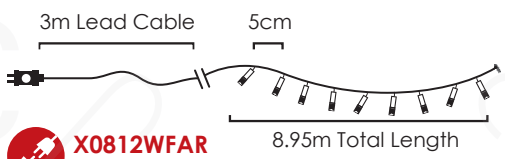

180
LEDS

X08180512
⚡ 220-240V AC / 31V DC (3.6W) ⚡ 3.3W
💡 3V / 20mA / 0.06W / 3mm 📦 1/24 pcs

IP44

8
FUNCTIONS

X0812WFAR
X0812WFAB

300
LEDS

X08300512
⚡ 220-240V AC / 31V DC (6W) ⚡ 6W
💡 3V / 20mA / 0.06W / 3mm 📦 1/24 pcs

IP44