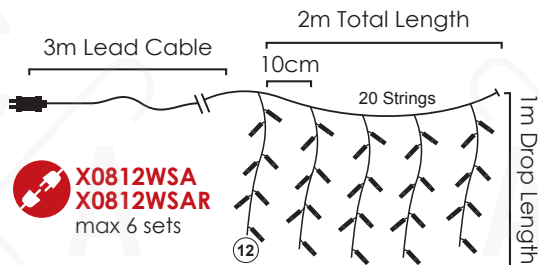

240
LEDS

X08240221

⚡ 220-240V AC / 31V DC (6W) ⚡ 2.6W

💡 3V / 20mA / 0.06W / 5mm

🔌 2 sets 📦 1/24pcs

IP44

STEADY

PVC ΔΙΑΦΑΝΟ ΚΑΛΩΔΙΟ
PVC TRANSPARENT WIRE

480
LEDS

X08480221

⚡ 220-240V AC / 31V DC (12W) ⚡ 5.2W

💡 3V / 20mA / 0.06W / 5mm

🔌 2 sets 📦 1/12pcs

IP44

STEADY