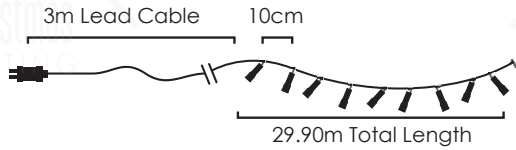

LED ΛΑΜΠΑΚΙΑ ΣΕ ΣΕΙΡΑ
LED STRING LIGHTS
СВЕТОДИΟΔНА СТРУННА

PVC ΠΡΑΣΙΝΟ ΚΑΛΩΔΙΟ
PVC GREEN WIRE

COOL
WHITE

300
LEDS

X08300214

⚡ 220-240V AC / 31V DC (6W) ⏸ 6W

💡 3V / 20mA / 0.06W / 5mm 📦 1/12 pcs

IP44