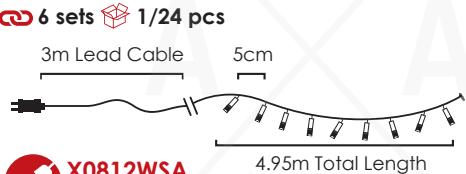

STEADY

X0812WSA
X0812WSAR
max 15 sets

300
LEDS

X083001011
⚡ 220-240V AC / 31V DC (6W) ⏸ 2.5W
💡 3V / 20mA / 0.06W / 3mm

IP44