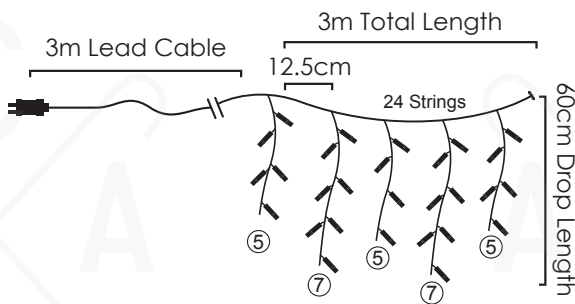

144
LEADS

X08144222

⚡ 220-240V AC / 24V DC (6W) ⏸ 1.5W

💡 3V / 20mA / 0.06W / 5mm

🔌 4 sets 📦 1/24pcs

IP44

8
FUNCTIONS