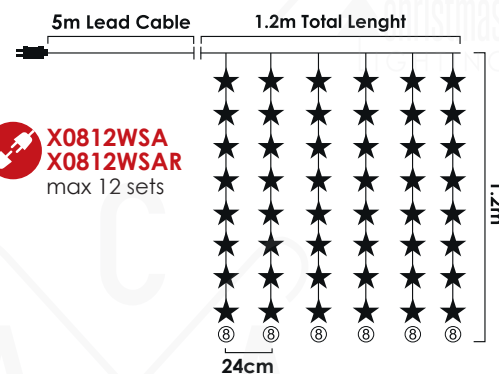

48
LEDS

X0848222

⚡ 220-240V AC / 24V DC (6W) ⚡ 0.5W

💡 3V / 20mA / 0.06W / 5mm

🔗 12 sets 📦 1/24pcs

IP44

8
FUNCTION

🔧 X0812WSA
X0812WSAR
max 12 sets