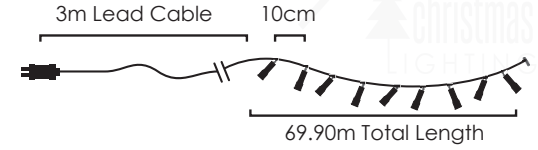

⚡ 220-240V AC / 31V DC (6W) ⏸ 6W

💡 3V / 20mA / 0.06W / 5mm 📦 1/12 pcs

IP44

700
LEDS

X08700214

⚡ 220-240V AC / 31V DC (6W) ⏸ 5.6W

💡 3V / 20mA / 0.06W / 5mm 📦 1/4 pcs

IP44