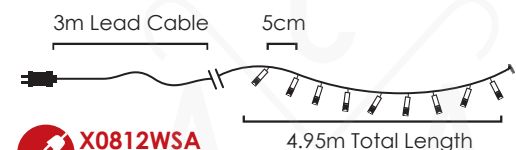

STEADY

🔌 **X0812WSA**
X0812WSAR
max 15 sets

300
LEDS

X083001021

⚡ 220-240V AC / 31V DC (6W) ⏸ 2.5W
💡 3V / 20mA / 0.06W / 3mm

🔌 2 sets 📦 1/24 pcs

IP44