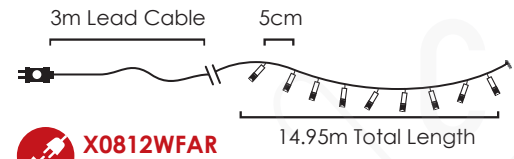

8
FUNCTIONS

X0812WFA
X0812WFA

100
LEDS

X08100521
⚡ 220-240V AC / 31V DC (6W) ⚡ 0.78W
💡 3V / 20mA / 0.06W / 3mm
🔗 6 sets 📦 1/24 pcs

IP44