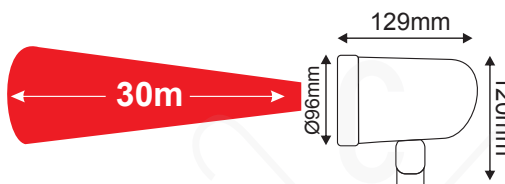

ΠΕΡΙΕΧΕΙ / CONTAINS / JE ZAHRNUTO / Е ВКЛЮЧЕНА:

ΠΑΣΣΑΛΑΚΙ ΚΗΠΟΥ • ΤΡΙΠΟΔΑ • ΚΑΛΩΔΙΟ ΠΑΡΟΧΗΣ (1Μ) • ΤΗΛΕΧΕΙΡΙΣΤΗΡΙΟ* / LAWN SPIKE • TRIPOD • SUPPLY CABLE (1M) • REMOTE CONTROLLER*
КОЛЧЕТА • ТРИНОЖНИК • КАБЕЛ ЗА ДОСТАВКА (1М) • ДИСТАНЦИОННОТО УПРАВЛЕНИЕ*