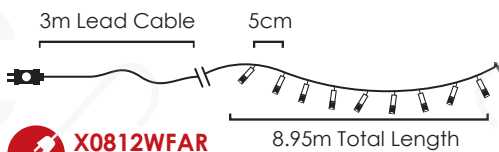

180
LEDS

X08180412

⚡ 220-240V AC / 31V DC (3.6W) ⤴ 3.3W

💡 3V / 20mA / 0.04W / 3mm 📦 1/24 pcs

IP44

8
FUNCTIONS

🔗 **X0812WFAR**
X0812WFAB

300
LEDS

X08300412

⚡ 220-240V AC / 31V DC (6W) ⤴ 6W

💡 3V / 20mA / 0.04W / 3mm 📦 1/24 pcs

IP44