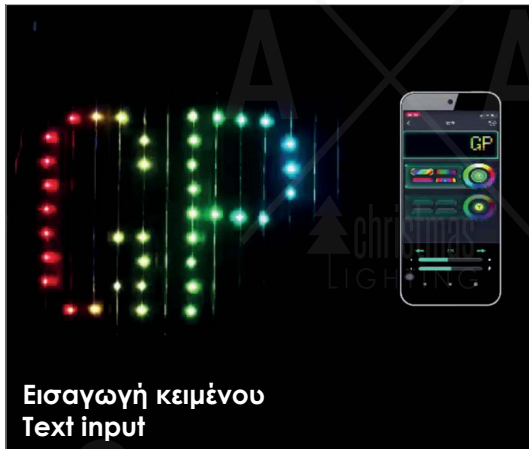

LED ΛΑΜΠΑΚΙΑ ΚΟΥΡΤΙΝΑ "SMART APP"
LED CURTAIN LIGHTS "SMART APP"
СВЕЛΟΔΙΟΔΗΝА СВЕТЛІНА "SMART APP"

new

400
LEDS

X084003213

220-240V AC / 5V DC (14.8W)

MULTI
FUNCTION

15W 3V / 20mA / 0.06W / 5x10mm

1/8 pcs

IP44

1xCR2025*

*Η μπαταρία δεν συμπεριλαμβάνεται / Battery Not Included
Батеріята не е включена