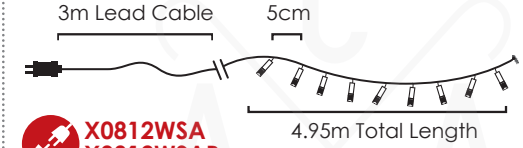

STEADY

X0812WSA
X0812WSAR
max 15 sets

300
LEDS

X08300611
⚡ 220-240V AC / 31V DC (6W) ⏸ 2.5W
💡 3V / 20mA / 0.06W / 3mm
🔗 2 sets 📦 1/24 pcs

IP44