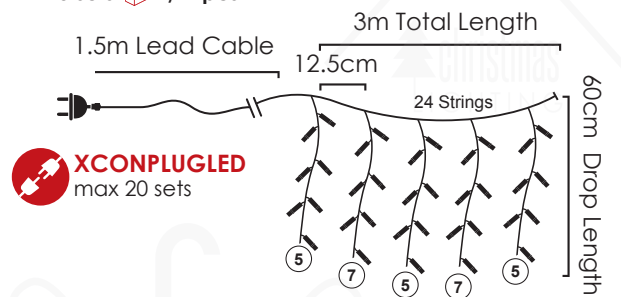

⚡ 220-240V AC ⚡ 10.2W
 💡 3V / 20mA / 0.06W / 7mm
 🔄 20 sets 📦 1/12pcs

IP65

STEADY

LED ΛΑΜΠΑΚΙΑ ΒΡΟΧΗ
LED ICICLE LIGHTS
 СВЕТОДИОДНА СВЕΤΛΙΝΑ ΓΙΡΛΑΝΔΑ

PVC ΔΙΑΦΑΝΟ ΚΑΛΩΔΙΟ
 PVC TRANSPARENT WIRE

WARM
 WHITE

144
 LEDES