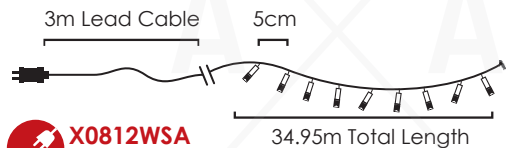

🔗 **X0812WSA**
X0812WSAR
max 2 sets