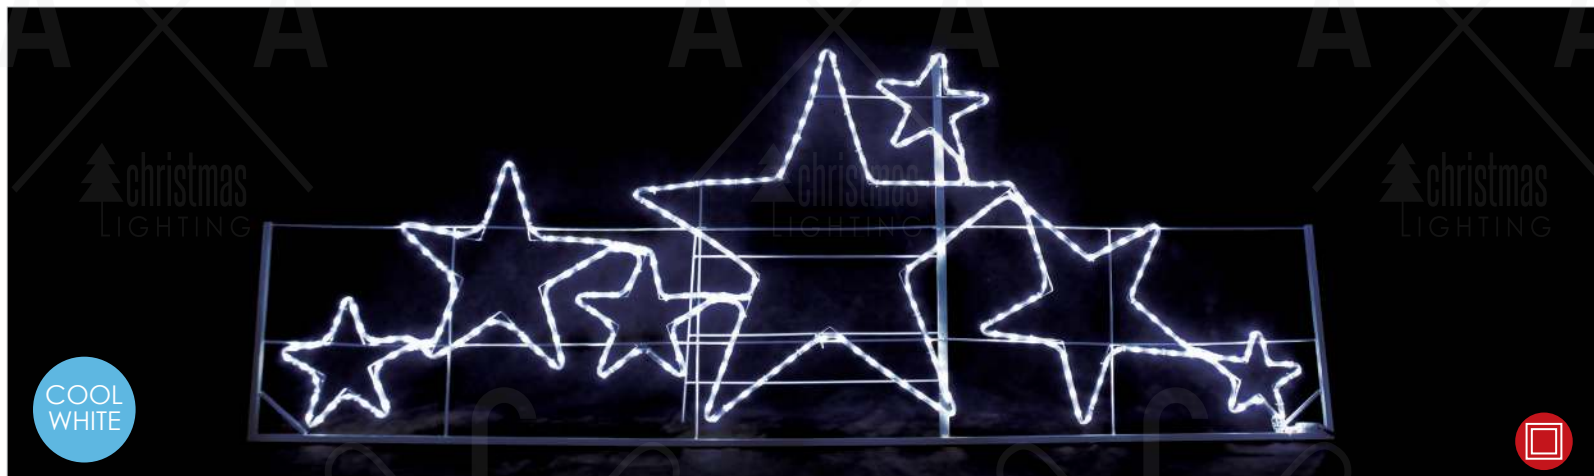

⚡ FLASH 2 L/m

🔌 1.5m Lead Cable
Back standing Connectable

ΣΧΕΔΙΑ LED ΦΩΤΟΣΩΛΗΝΑ
LED ROPE LIGHT MOTIFS
ΛΕΔ ЛЕСΒΕΤЕЩ ΜΑΡΚΥС ΜΟΤΙΒ

MAYPO ΚΑΟΥΤΣΟΥΚ ΚΑΛΩΔΙΟ
BLACK RUBBER CABLE

METAL STARS LED

COOL
WHITE

264
LEDS