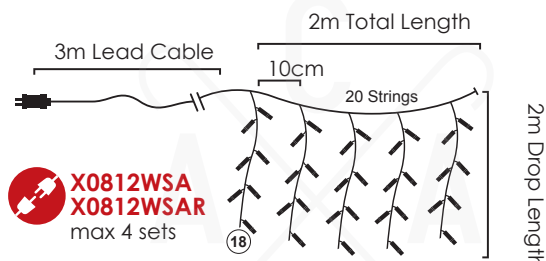

⚡ 220-240V AC / 31V DC (6W) ⚡ 2.8W

💡 3V / 20mA / 0.06W / 5mm

🔌 2 sets 📦 1/24pcs

IP44

STEADY

PVC ΔΙΑΦΑΝΟ ΚΑΛΩΔΙΟ
 PVC TRANSPARENT WIRE

LED ΛΑΜΠΑΚΙΑ ΚΟΥΡΤΙΝΑ
LED CURTAIN LIGHTS
СВЕТЛОДИОДНА СΒΕΤΛΙΝΑ

PVC ΔΙΑΦΑΝΟ ΚΑΛΩΔΙΟ
 PVC TRANSPARENT WIRE