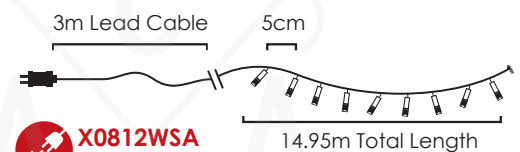

🔗 2 sets 📦 1/24 pcs

IP44

STEADY

🔗 **X0812WSA**
X0812WSAR
max 4 sets

LED ΛΑΜΠΑΚΙΑ ΣΕ ΣΕΙΡΑ
LED STRING LIGHTS
СВЕТОДИΟΔΗΝΑ СТРУННА

PVC ΠΡΑΣΙΝΟ ΚΑΛΩΔΙΟ
 PVC GREEN WIRE

180
LEDS

X08180512
 ⚡ 220-240V AC / 31V DC (3.6W) ⚡ 3.3W
 💡 3V / 20mA / 0.06W / 3mm 📦 1/24 pcs