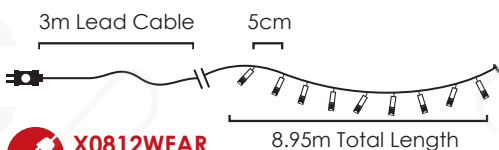

180
LEDS

X081801022

⚡ 220-240V AC / 31V DC (3.6W) ⏸ 3.3W
💡 3V / 20mA / 0.06W / 3mm 📦 1/24 pcs

IP44

8
FUNCTIONS

🔌 **X0812WFAR**
X0812WFAB

300
LEDS

X08300322

⚡ 220-240V AC / 31V DC (6W) ⏸ 6W
💡 3V / 20mA / 0.06W / 3mm 📦 1/24 pcs

IP44