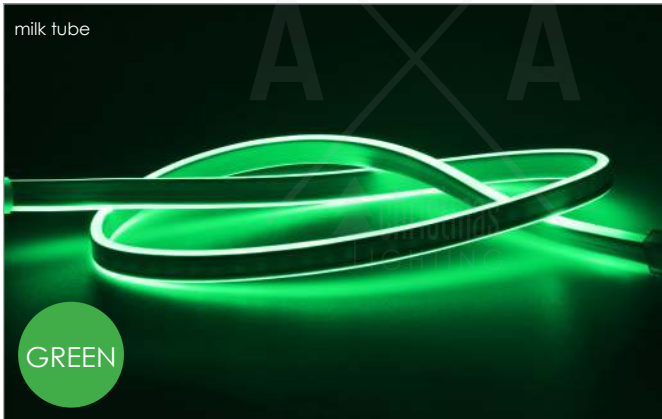

Συμπεριλαμβάνονται / Included / Включени

LED NEON ΦΩΤΟΣΩΛΗΝΕΣ
LED NEON ROPE LIGHTS
LED NEON СΒΕΤΕΛЦ ΜΑΡΚΥЧ

Δύο Όψεων / Double Sided / Двусторонен

X08541412

X08542412

X08545412

X08544412

X08546412

100
LEDs/m

⚡ 230V AC ⚡ 6W/m (300W)
 💡 3V (RED: 2V) / 20mA / 0.06W (RED: 0.04W) / 7mm
 📦 1 pc (50m)

IP44

STEADY

✂️ Κόβεται ανά 1μ. / Cut every 1m / Реже се през 1м.

Συμπεριλαμβάνονται / Included / Включени

Led Neon Φωτοσωλήνες / LED Neon Rope Lights
LED Neon Светещ Маркуч