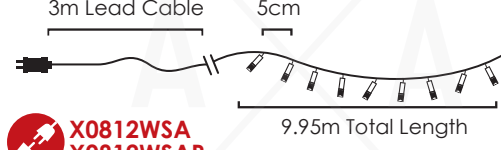

STEADY

🔌 **X0812WSA**
X0812WSAR
max 15 sets

200
LEDS

X08200111

⚡ 220-240V AC / 31V DC (6W) ⚡ 1.6W

💡 3V / 20mA / 0.06W / 3mm

🔗 3 sets 📦 1/24 pcs

IP44