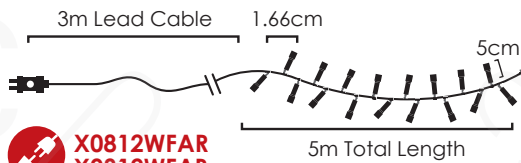

300
LEDS

X083002122

⚡ 220-240V AC / 31V DC (6W) ⚡ 6W
💡 3V / 20mA / 0.06W / 3mm 📦 1/12pcs

IP44