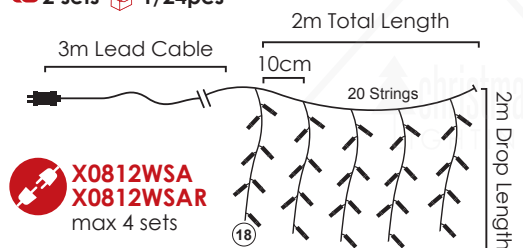

X08360328

⚡ 220-240V AC / 31V DC (6W) ⚡ 2.8W

💡 3V / 20mA / 0.06W / 5mm

🔌 2 sets 📦 1/24pcs

IP44

STEADY

LED ΛΑΜΠΑΚΙΑ ΚΟΥΡΤΙΝΑ
LED CURTAIN LIGHTS
СВЕТЛОДИОДНА СВЕΤΛΙΝΑ

new