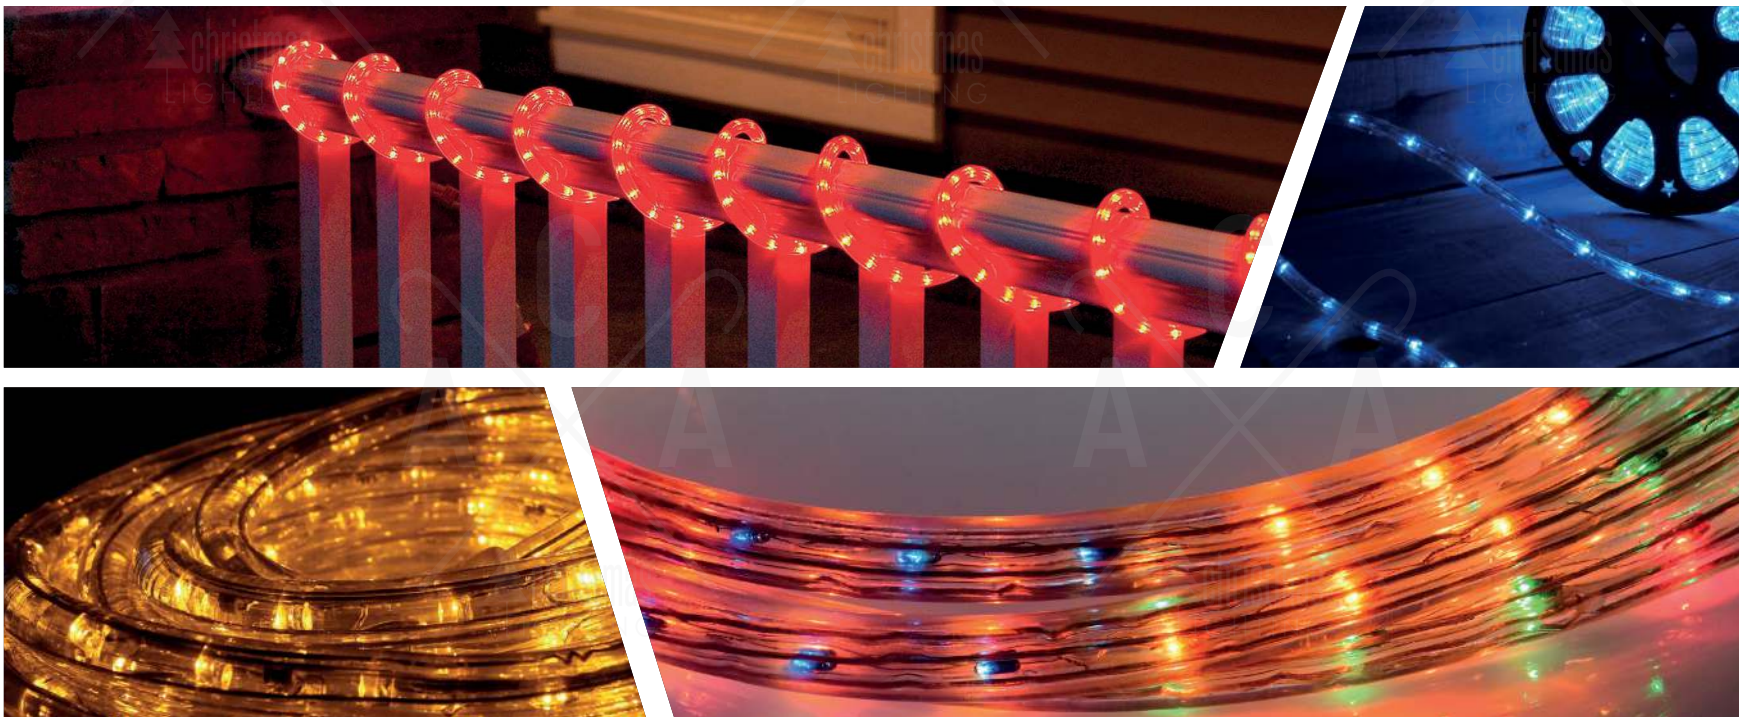

LRP2WB

Καλώδιο με φως LED μονοκάναλου φωτισωλήνα
Plug lead cable for 2 wire LED rope light
Кабел с plug за LED 2 каβέла с въже светлина
1.5m

max. 100m
max. 430W

 1/50 pcs

Συμπεριλαμβάνονται / Included
Включени