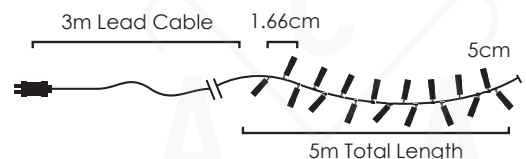

8
FUNCTIONS

🔧 **X0812WFAR**
X0812WFAB

300
LEDS

X083001142

⚡ 220-240V AC / 31V DC (6W) ⤴ 6W
💡 3V / 20mA / 0.06W / 3mm 📦 1/12pcs

IP44