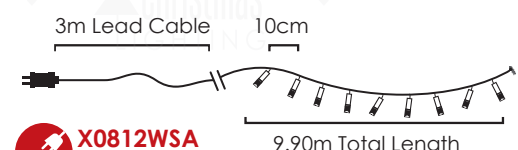

100
LEDS

100WE44TGL

⚡ 220-240V AC / 31V DC (6W) ⏸ 0.78W

💡 3V / 20mA / 0.06W / 3mm

🔗 6 sets 📦 1/24 pcs

IP44

STEADY

🔗 **X0812WSA**
X0812WSAR
max 15 sets