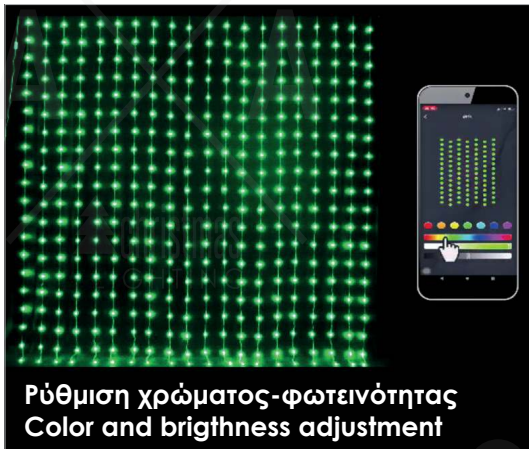

LED ΛΑΜΠΑΚΙΑ ΚΟΥΡΤΙΝΑ "SMART APP"
LED CURTAIN LIGHTS "SMART APP"
СВЕЛΟΔΙΟΔΗΝА СВЕТЛІНА "SMART APP"

new