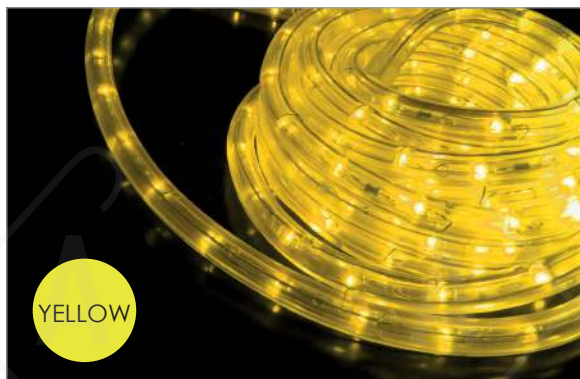

X0818922

YELLOW