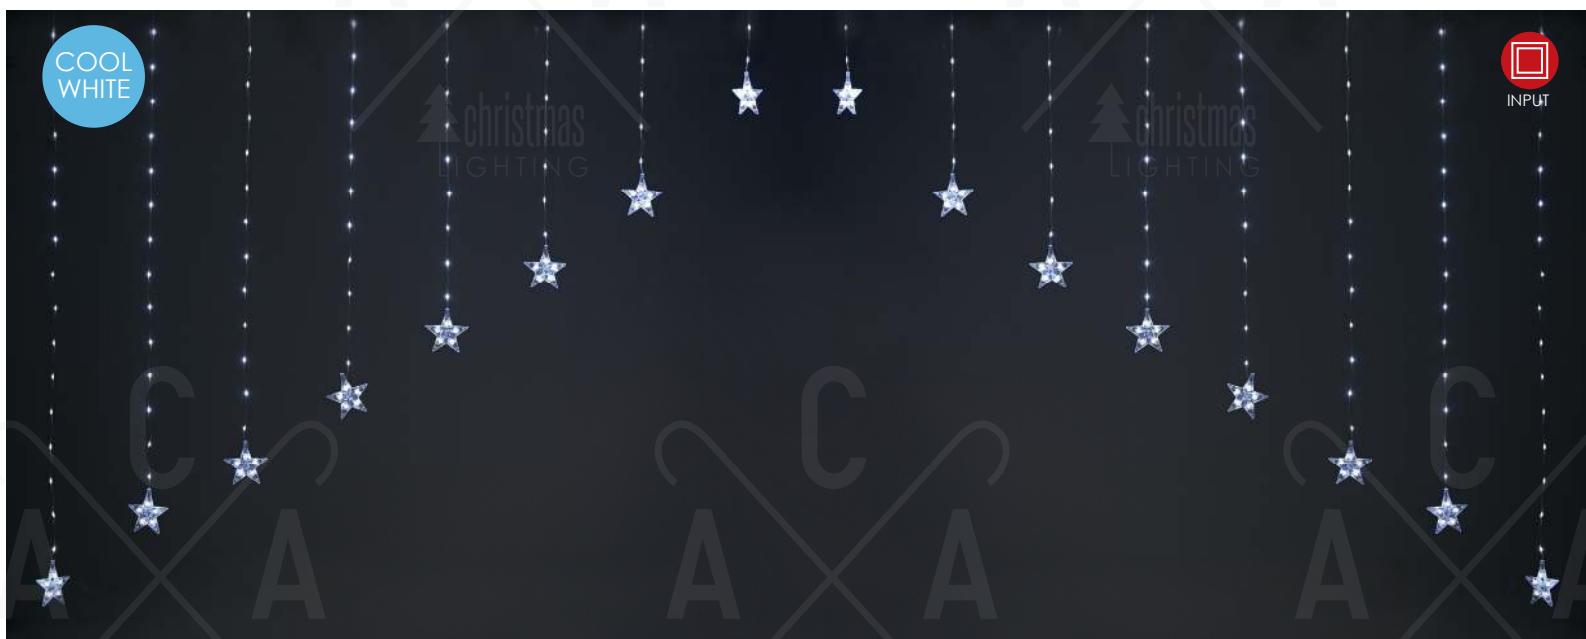

LED ΛΑΜΠΑΚΙΑ ΚΟΥΡΤΙΝΑ
LED CURTAIN LIGHTS
СВЕТЛОДИОДНА СВЕΤΛΙΝΑ

new

PVC ΑΣΗΜΙ ΚΑΛΩΔΙΟ
PVC SILVER WIRE

PLASTIC STARS CURTAIN LIGHTS