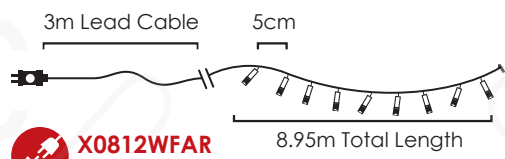

LED ΛΑΜΠΑΚΙΑ ΣΕ ΣΕΙΡΑ
LED STRING LIGHTS
СВЕТОДИОДНА СТРУННА

PVC ΔΙΑΦΑΝΟ ΚΑΛΩΔΙΟ
 PVC TRANSPARENT WIRE

180
LEDS

X08180522
 ⚡ 220-240V AC / 31V DC (3.6W) ⚡ 3.3W
 💡 3V / 20mA / 0.06W / 3mm 📦 1/24 pcs

IP44

8
FUNCTIONS