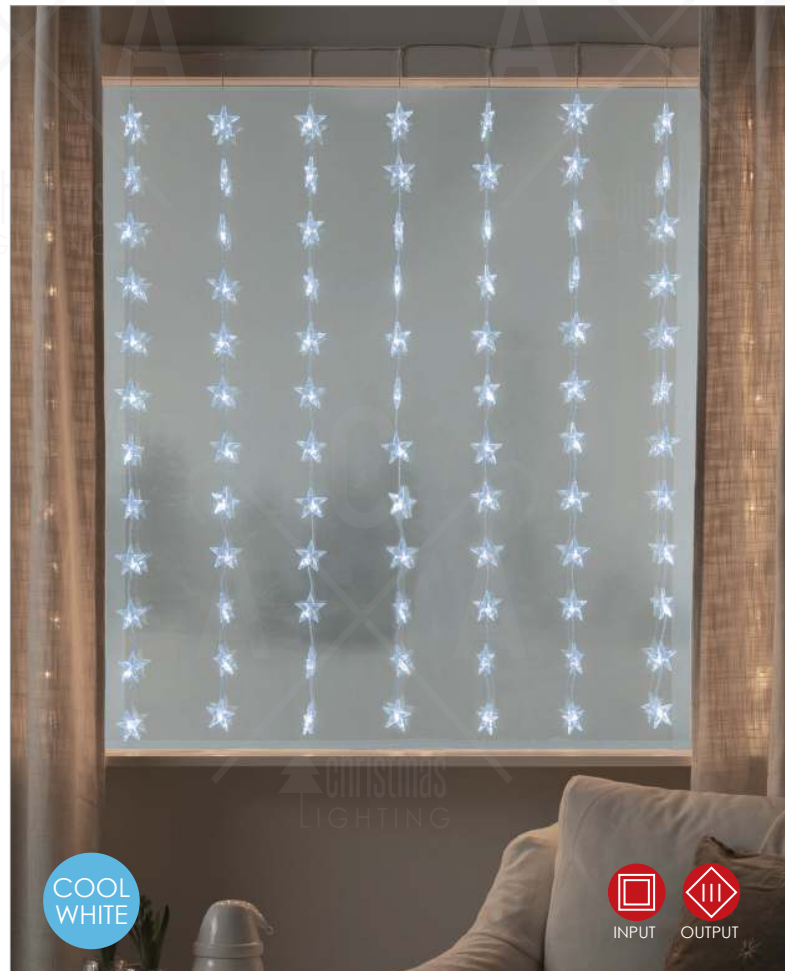

8
FUNCTIONS

COOL
WHITE

LED ΛΑΜΠΑΚΙΑ ΚΟΥΡΤΙΝΑ
LED CURTAIN LIGHTS
СВЕТЛОДИОДНА СВЕΤΛИΝΑ

new

PVC ΔΙΑΦΑΝΟ ΚΑΛΩΔΙΟ
 PVC TRANSPARENT WIRE

PLASTIC STARS CURTAIN LIGHTS

WARM
WHITE

COOL
WHITE