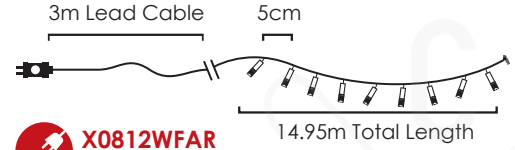

⚡ 220-240V AC / 31V DC (3.6W) ⚡ 3.3W
 💡 3V / 20mA / 0.04W / 3mm 📦 1/24 pcs

IP44

8
FUNCTIONS

X0812WFAR
X0812WFAB

300
LEDS

X08300422

⚡ 220-240V AC / 31V DC (6W) ⚡ 6W
 💡 3V / 20mA / 0.04W / 3mm 📦 1/24 pcs

IP44