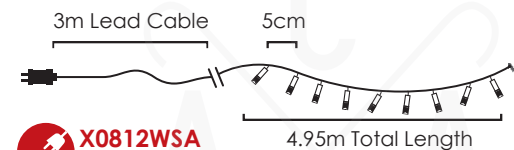

STEADY

X0812WSA
X0812WSAR
max 15 sets

300
LEDS

X08300421

⚡ 220-240V AC / 31V DC (6W) ⚡ 2.5W
💡 3V / 20mA / 0.04W / 3mm

🔌 2 sets 📦 1/24 pcs

IP44