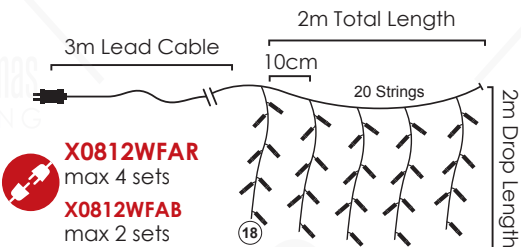

360
LEDS

X08360322

⚡ 220-240V AC / 24V DC (6W) ⚡ 2.8W

💡 3V / 20mA / 0.06W / 5mm

🔌 2 sets 📦 1/24pcs

IP44

8
FUNCTIONS