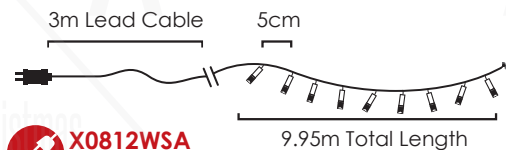

🔗 **X0812WSA**
X0812WSAR
max 7 sets

300
LEDS

X08300211

⚡ 220-240V AC / 31V DC (6W) ⏸ 2.5W

💡 3V / 20mA / 0.06W / 3mm

🔗 2 sets 📦 1/24 pcs

IP44

STEADY