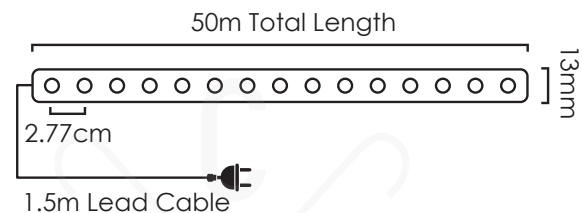

💡 3V (RED: 2V) / 20mA / 0.06 (RED: 0.04) W / 3mm

✂️ 2m 📦 1 pc (50m)

STEADY

IP44

✂️ Κόβεται ανά 2μ. / Cut every 2m / Реже се през 2м.

UV
PROTECTION

Συμπεριλαμβάνονται / Included / Включени

Δικάναλος / 3 wires / 3 καβέλα