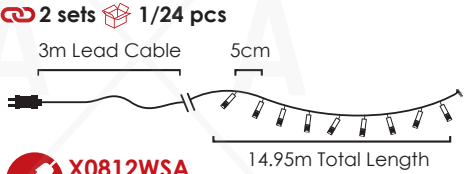

STEADY

X0812WSA
X0812WSAR
 max 4 sets

LED ΛΑΜΠΑΚΙΑ ΣΕ ΣΕΙΡΑ
LED STRING LIGHTS
СВЕТОДИΟΔΗΝΑ СΤΡУННΗ

PVC ΠΡΑΣΙΝΟ ΚΑΛΩΔΙΟ
 PVC GREEN WIRE

180
LEDS

X08180612
 ⚡ 220-240V AC / 31V DC (3.6W) ⏸ 3.3W
 💡 3V / 20mA / 0.06W / 3mm 📦 1/24 pcs