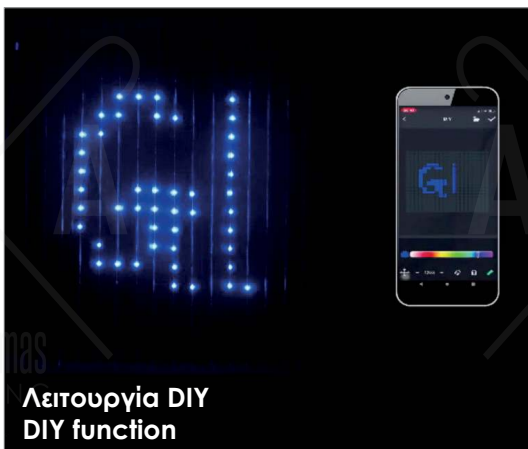

MULTI
FUNCTION

1xCR2025*

*Η μπαταρία δεν συμπεριλαμβάνεται / Battery Not Included
 Батеријата не е вклучена

LED ΛΑΜΠΑΚΙΑ ΚΟΥΡΤΙΝΑ "SMART APP"
LED CURTAIN LIGHTS "SMART APP"
СВЕЛΟΔΙΟΔΗΝА СВЕТЛІНА "SMART APP"

new

Ρύθμιση χρώματος-φωτεινότητας
Color and brightness adjustment

Δυναμικά εφέ
Dynamic effects

Εισαγωγή κειμένου
Text input

Αναπαραγωγή σχεδίων & εικόνων
Picture & animation playback

Λειτουργία DIY
DIY function