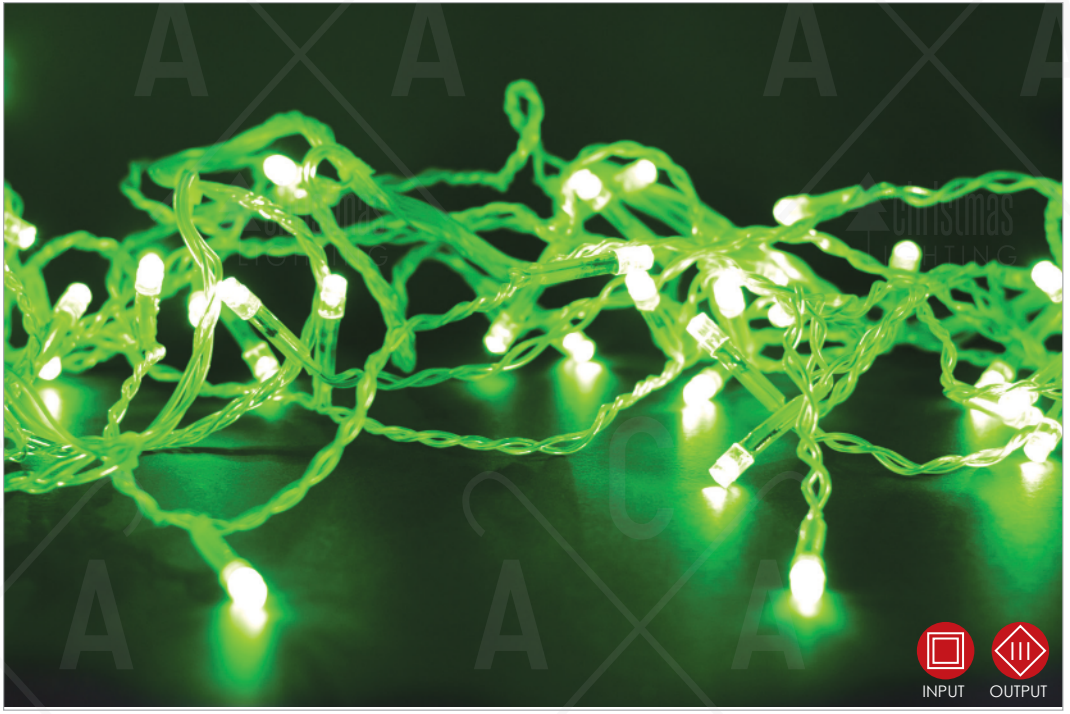

LED ΛΑΜΠΑΚΙΑ ΣΕ ΣΕΙΡΑ
LED STRING LIGHTS
СВЕТОДИОДНА СТРУННА

PVC ΔΙΑΦΑΝΟ ΚΑΛΩΔΙΟ
 PVC TRANSPARENT WIRE

180
LEDS

X08180522
 ⚡ 220-240V AC / 31V DC (3.6W) ⚡ 3.3W
 💡 3V / 20mA / 0.06W / 3mm 📦 1/24 pcs

IP44

8
FUNCTIONS