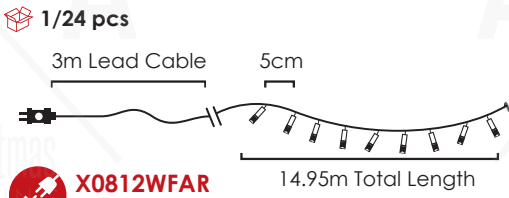

8
FUNCTIONS

X0812WFA
X0812WFB

700
LEDS

X08700312
⚡ 220-240V AC / 31V DC (6W) ⏸ 5.6W
💡 3V / 20mA / 0.06W / 3mm

IP44