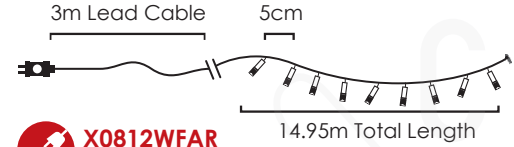

IP44

8
FUNCTION

X0812WFAR
X0812WFAB

300
LEDS

X08300612
 ⚡ 220-240V AC / 31V DC (6W) ⏸ 6W
 💡 3V / 20mA / 0.06W / 3mm 📦 1/24 pcs

IP44

8
FUNCTION

X0812WFAR
X0812WFAB