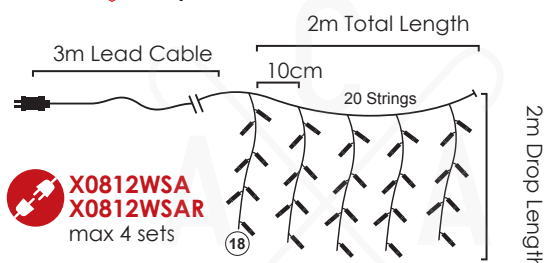

🔧 X0812WSA
X0812WSAR
max 4 sets

PVC ΔΙΑΦΑΝΟ ΚΑΛΩΔΙΟ
PVC TRANSPARENT WIRE

STEADY