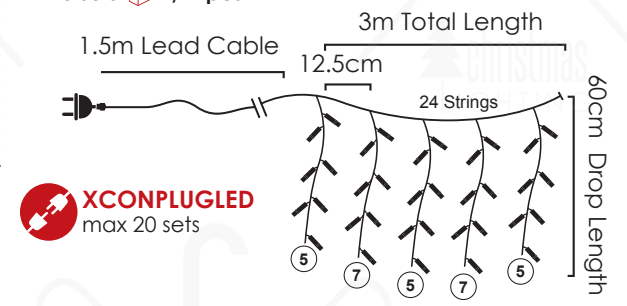

X08144231

⚡ 220-240V AC ⚡ 10.2W
 💡 3V / 20mA / 0.06W / 7mm
 📦 10 sets 1/12pcs

IP44

STEADY

LED ΛΑΜΠΑΚΙΑ ΒΡΟΧΗ
LED ICICLE LIGHTS
 СВЕТОДИОДНА СВЕΤΛΙΝΑ ΓΙΡΛΑΝΔΑ

new

ΛΕΥΚΟ ΚΑΟΥΤΣΟΥΚ ΚΑΛΩΔΙΟ
 WHITE RUBBER CABLE

WARM
WHITE