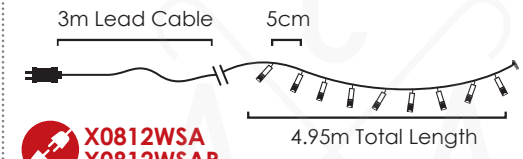

STEADY

X0812WSA
X0812WSAR
max 15 sets

300
LEDS

X08300521
⚡ 220-240V AC / 31V DC (6W) ⚡ 2.5W
💡 3V / 20mA / 0.06W / 3mm
🔗 2 sets 📦 1/24 pcs

IP44