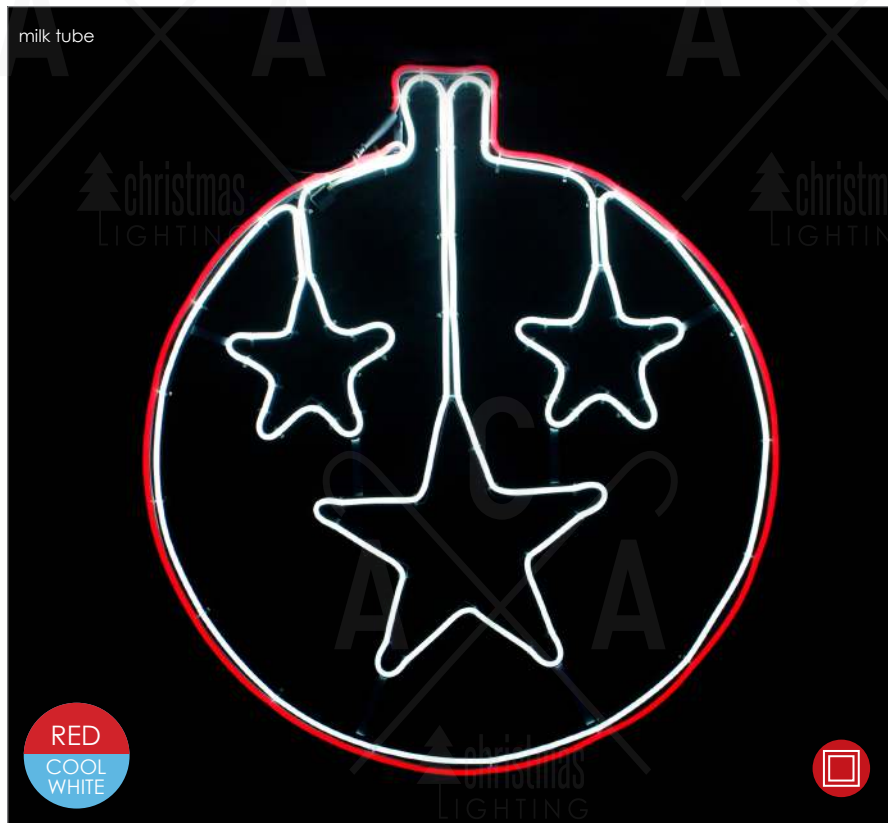

ΣΧΕΔΙΑ LED NEON ΦΩΤΟΣΩΛΗΝΑ
LED NEON ROPE LIGHT MOTIFS
ΛΕΔ ΝΕΟΝ ΛΕCΒΕΤΕC, ΜΑΡΚΥC ΜΟΤΙΒ

MAYPO ΚΑΟΥΤΣΟΥΚ ΚΑΛΩΔΙΟ
BLACK RUBBER CABLE

METAL STAR BALL

700
LIGHTS

X0870034113

⚡ 230V AC ⚡ 6W/m (42W)

💡 3V / 20mA / 0.06W / 2835

📏 600x670mm 📦 7m 📦 1/10 pcs

IP44

STEADY

1.5m Lead