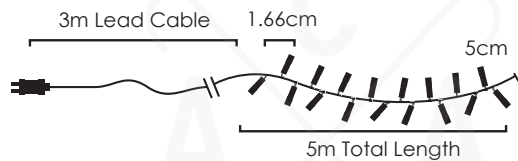

8
FUNCTIONS

🔌 **X0812WFAR**
X0812WFAB

300
LEDS

X083002142

⚡ 220-240V AC / 31V DC (6W) ⚡ 6W
💡 3V / 20mA / 0.06W / 3mm 📦 1/12pcs

IP44