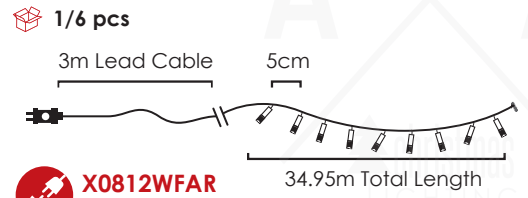

8
FUNCTIONS

X0812WFA
X0812WFB

100
LEDS

X081001011
⚡ 220-240V AC / 31V DC (6W) ⏸ 0.78W
💡 3V / 20mA / 0.06W / 3mm

IP44