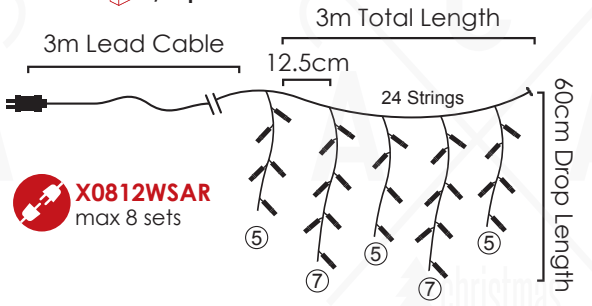

IP44

8
FUNCTIONS

144
LEDS

X081441029
 ⚡ 220-240V AC / 31V DC (6W) ⏱ 1.2W
 💡 3V / 20mA / 0.06W / 5mm
 📦 4 sets 📦 1/24pcs

IP44

STEADY

🔌 X0812WSAR
 max 8 sets

LED ΛΑΜΠΑΚΙΑ ΒΡΟΧΗ
LED ICICLE LIGHTS
СВЕТОДИОДНА СΒΕΤΛΙΝΑ ΓΙΡΛΑΝΔΑ