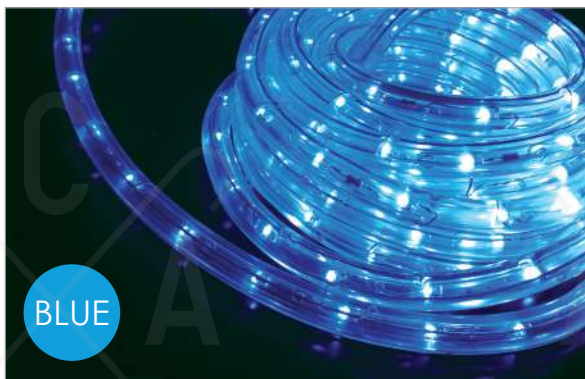

X0818622

BLUE