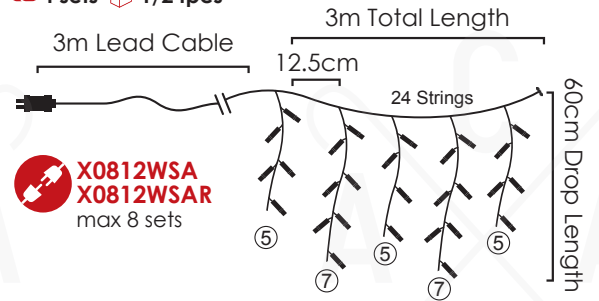

144
LEDES

X08144121

⚡ 220-240V AC / 31V DC (6W) ⏱ 1.2W

💡 3V / 20mA / 0.06W / 5mm

🔌 4 sets 📦 1/24pcs

IP44

STEADY

🔌 X0812WSA
X0812WSAR
max 8 sets