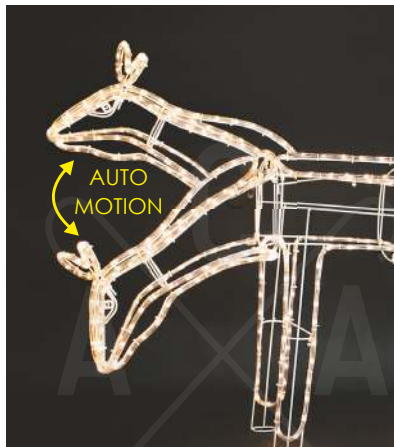

black rubber

Συμπεριλαμβάνονται / Included
 Включени

3D ΣΧΕΔΙΑ LED ΦΩΤΟΣΩΛΗΝΑ
3D LED ROPE LIGHT MOTIFS
3D ЛЕД ЛЕСΒΕΤЕЦІ МАРКУЧ МОТИВ

ΜΑΥΡΟ ΚΑΟΥΤΣΟΥΚ ΚΑΛΩΔΙΟ
 BLACK RUBBER CABLE

WARM
 WHITE

3D METAL REINDEER PULL SLEIGH