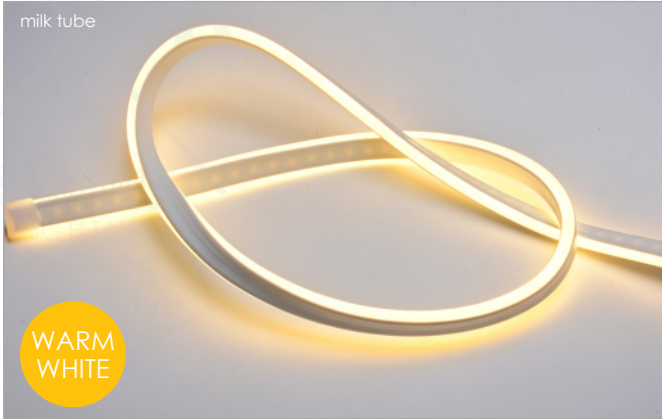

Συμπεριλαμβάνονται / Included / Включени

LED NEON ΦΩΤΟΣΩΛΗΝΕΣ
LED NEON ROPE LIGHTS
LED NEON СΒΕΤΕΛЦ ΜΑΡΚΥЧ

Δύο Όψεων / Double Sided / Двусторонен

X08541412

X08542412

X08545412

X08544412

X08546412