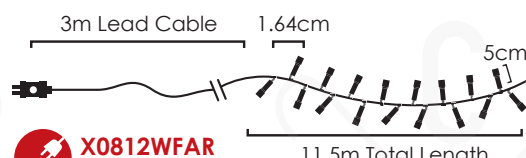

8
FUNCTIONS

🔧 **X0812WFAR**
X0812WFAB

700
LEDS

X087001122

⚡ 220-240V AC / 31V DC (6W) ⤴ 5.6W
💡 3V / 20mA / 0.06W / 3mm 📦 1/8 pcs

IP44