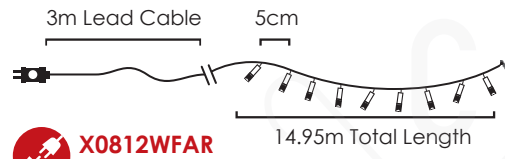

8
FUNCTIONS

X0812WFAR
X0812WFAB

100
LEDS

X08100511
⚡ 220-240V AC / 31V DC (6W) ⚡ 0.78W
💡 3V / 20mA / 0.06W / 3mm
🔗 6 sets 📦 1/24 pcs

IP44