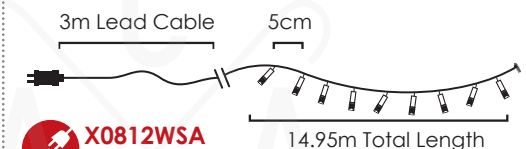

STEADY

🔌 **X0812WSA**
X0812WSAR
 max 15 sets

300
LEDS

X08300121

⚡ 220-240V AC / 31V DC (6W) ⏸ 2.5W
 💡 3V / 20mA / 0.06W / 3mm

🔗 2 sets 📦 1/24 pcs

IP44

STEADY