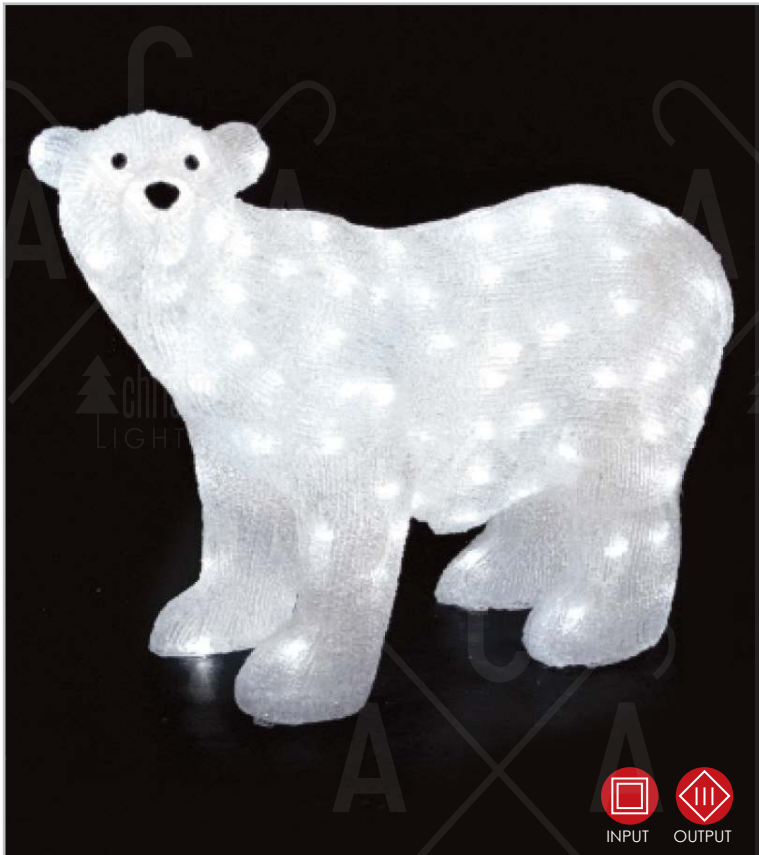

new

PVC ΔΙΑΦΑΝΟ ΚΑΛΩΔΙΟ
 PVC TRANSPARENT WIRE

COOL
 WHITE

1. 3D ACRYLIC SITTING BEAR

2. 3D ACRYLIC HEAD UP BEAR

3. 3D ACRYLIC BACK BEAR

30
 LEDES

1 **X08302229**