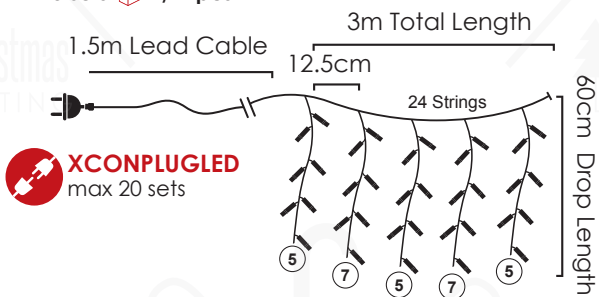

WARM
WHITE

COOL
WHITE

144
LEDS

X081441414

⚡ 220-240V AC ⚡ 10.2W
💡 3V / 20mA / 0.06W / 7mm
🔄 20 sets 📦 1/12pcs

IP65

STEADY