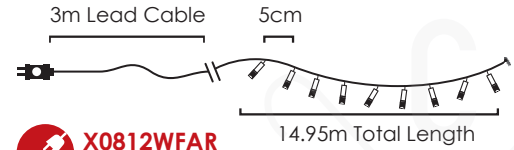

8
FUNCTIONS

🔌 **X0812WFAR**
X0812WFAB

100
LEDS

X08100121

⚡ 220-240V AC / 31V DC (6W) ⏸ 0.78W
💡 3V / 20mA / 0.06W / 3mm

🔗 6 sets 📦 1/24 pcs

IP44