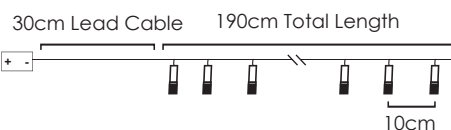

STEADY

*Δεν συμπεριλαμβάνονται / Not Included / Není zahrnuto / Не са вклучени

50
LEDS

X0650612

2xAA / LR6 1.5V* 2.25W IP20

3V / 15mA / 0.045W / 5mm

4/48 pcs