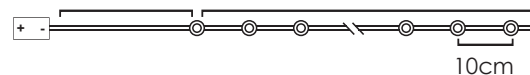

20
LEDS

X07201147

2xAA / LR6 1.5V* 1.2W IP20

3V / 0.06W / mini 1/48 pcs

STEADY

*Δεν συμπεριλαμβάνονται / Not Included / Не са включени

30cm Lead Cable 180cm Total Length