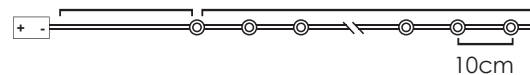

*Δεν συμπεριλαμβάνονται / Not Included / Не са включени

30cm Lead Cable 180cm Total Length

LED ΔΙΑΚΟΣΜΗΤΙΚΑ ΛΑΜΠΑΚΙΑ ΣΕ ΣΕΙΡΑ ΜΕ ΚΑΛΩΔΙΟ ΧΑΛΚΟΥ
LED DECORATIVE STRING LIGHTS WITH COPPER WIRE
ΛΕΔ ΔΕΚΟΡΑΤΙΒΗΝΑ ΣΤΡΥΗΝΑ ΣΒΕΤΛΙΗΝΗ Σ ΜΕΔΗΝΑ ΖΙΤΣΑ