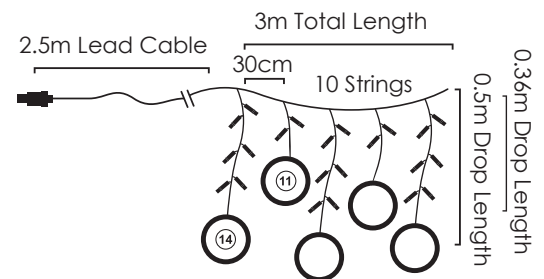

X041251627

USB 4.5V DC / 600mA 2.4W IP20

3V / 15mA / 0.045W

1/20 pcs

FLASH

USB PLUG

CLUSTER LED ΛΑΜΠΑΚΙΑ ΣΕ ΣΕΙΡΑ ΜΕ ΚΑΛΩΔΙΟ ΧΑΛΚΟΥ
CLUSTER LED STRING LIGHTS WITH COPPER WIRE
CLUSTER LED СТРУННА СΒΕΤΛΙΝΗΝΑ С ΜΕΔΗΝΑ ЖИЦА