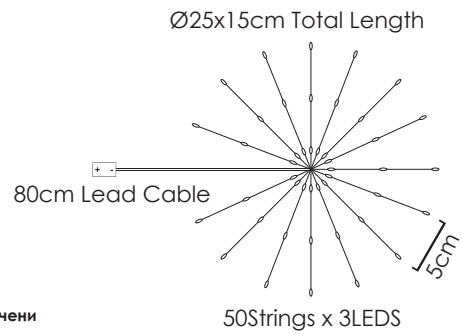

150
LEDS

X0115011811

4xAA / LR6 1.5V* 2.25W IP44

3V / 5mA / 0.015W 1/100 pcs

8
FUNCTIONS

1xCR2025 / 3V*

*Δεν συμπεριλαμβάνονται / Not Included / Не са включени