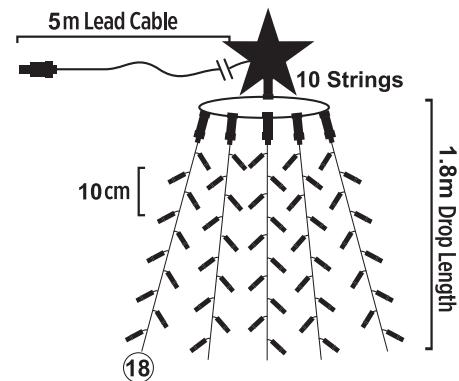

📦 1/40 pcs

USB PLUG

8
 FUNCTIONS

1xCR2025 / 3V*

*Δεν συμπεριλαμβάνονται / Not Included / Не са вклучени

Το Χριστουγεννιάτικο δένδρο δεν πωλείται
 The Christmas tree is not for sale
 Елхата не се продава

DECORATIVE LED STRING LIGHTS