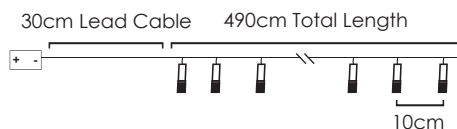

STEADY

*Δεν συμπεριλαμβάνονται / Not Included / Není zahrnuto / Не са вклучени