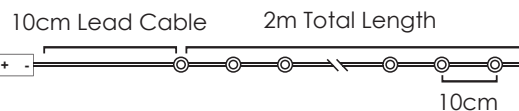

STEADY

6

*Δεν συμπεριλαμβάνονται / Not Included / Не са включени