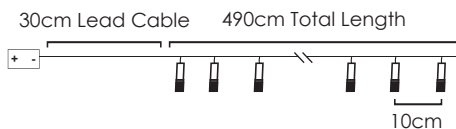

*Δεν συμπεριλαμβάνονται / Not Included / Není zahrnuto / Не са вклучени