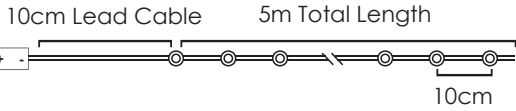

50
LEDS

X0150121
3xAA / LR6 1.5V* 3W IP20
3V / 20mA / 0.06W / mini 5/100 pcs