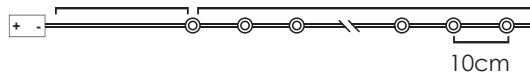

LED ΛΑΜΠΑΚΙΑ ΣΕ ΣΕΙΡΑ ΜΕ ΚΑΛΩΔΙΟ ΧΑΛΚΟΥ
LED STRING LIGHTS WITH COPPER WIRE
ΛΕΔ ΣΤΡΥΗΝΑ ΣΒΕΤΛΙΝΗΝΑ С ΜΕΔΗΝΑ ЖИЦА

ΑΣΗΜΙ ΚΑΛΩΔΙΟ
SILVER WIRE

WARM
WHITE

50
LEDS

X0150111

3xAA / LR6 1.5V* 3W IP20

3V / 20mA / 0.06W / mini 5/100 pcs

10cm Lead Cable 5m Total Length