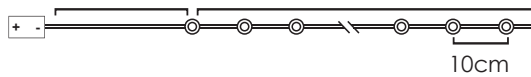

10cm Lead Cable 1.2m Total Length

STEADY

*Δεν συμπεριλαμβάνονται / Not included / Není zahrnuto / Не са вклучени

20
 LEDES

X0120123

2xCR2032 / 3V* 1.2W IP20
 3V / 20mA / 0.06W / mini 5/100 pcs

10cm Lead Cable 2m Total Length