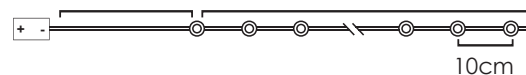

*Δεν συμπεριλαμβάνονται / Not Included / Не са включени

30cm Lead Cable 180cm Total Length

LED ΔΙΑΚΟΣΜΗΤΙΚΑ ΛΑΜΠΑΚΙΑ ΣΕ ΣΕΙΡΑ ΜΕ ΚΑΛΩΔΙΟ ΧΑΛΚΟΥ

LED DECORATIVE STRING LIGHTS WITH COPPER WIRE

LED ДЕКΟΡΑΤΙВНА СТРУННА СВЕΤΛΙΝΗΝΑ С ΜΕΔΗΝΑ ЖИЦА