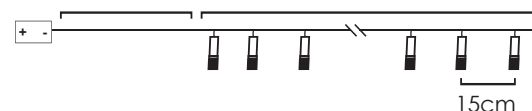

20
LEDS

XR20WW2A

2xAA / LR6 1.5V* 1.2W IP20

3V / 0.06W / 5mm

Ø60mm 1/12 pcs

STEADY

*Δεν συμπεριλαμβάνονται / Not Included / Не са включени

30cm Lead Cable 285cm Total Length