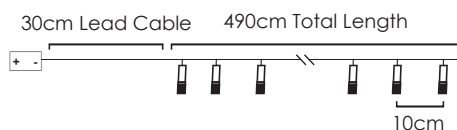

STEADY

*Δεν συμπεριλαμβάνονται / Not Included / Není zahrnuto / Не са вклучени