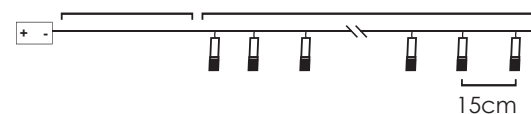

10
LEDS

CACTUS10WW2A

2xAA / LR6 1.5V* 0.2W IP20

3V / 0.02W / 5mm 1/24 pcs

*Δεν συμπεριλαμβάνονται / Not Included / Не са включени

STEADY

30cm Lead Cable 135cm Total Length