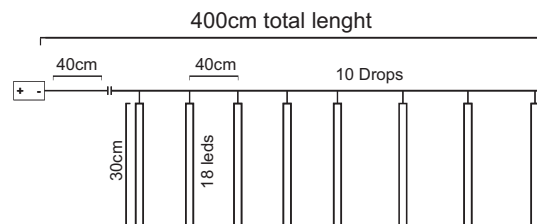

180
LEDS

X06180235

3xAA / LR6 1.5V* 8.1W IP44

3V / 15mA / 0.045W / 3mm 1/50 pcs

FLASH

6

*Δεν συμπεριλαμβάνονται / Not Included / Není zahrnuto / Не са вклучени

240
LEDS

X06240235

3xAA / LR6 1.5V* 10.8W IP44

3V / 15mA / 0.045W / 3mm 1/30 pcs

FLASH