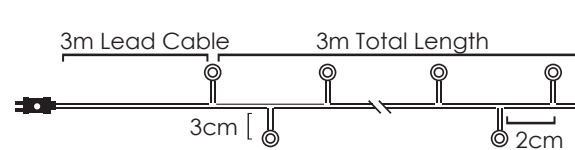

V / 15mA / 0.045W / mini 1/36 pcs

8
 FUNCTIONS

INPUT OUTPUT

CLUSTER LED ΛΑΜΠΑΚΙΑ ΣΕ ΣΕΙΡΑ ΜΕ ΚΑΛΩΔΙΟ ΧΑΛΚΟΥ
CLUSTER LED STRING LIGHTS WITH COPPER WIRE
CLUSTER LED СТРУННА СΒΕΤΛΙΝΗΝΑ С ΜΕΔΗΝΑ ЖИЦА

WARM
WHITE