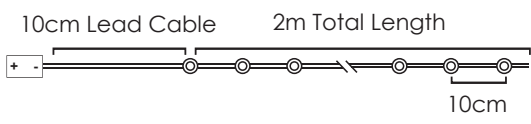

STEADY

*Δεν συμπεριλαμβάνονται / Not included / Не са включени