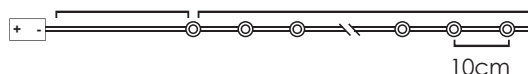

20
LEDS

X13201102

2xAA / LR6 1.5V* 0.2W IP20

3V / 0.01W / mini 4/48 pcs

STEADY

*Δεν συμπεριλαμβάνονται / Not Included / Не са включени

30cm Lead Cable 190 Total Length