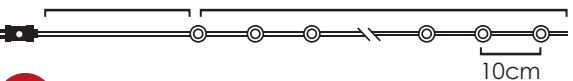

8
FUNCTIONS

INPUT OUTPUT

X016V1200R

300
LEDS

XSW300WWAF44

230V AC / 6V DC (1200mA) 7.2W IP44

3V / 20mA / 0.06W / mini 1/100 pcs

3m Lead Cable 30m Total Length