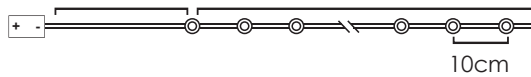

X0112123

2xCR2032 / 3V* 0.72W IP20
3V / 20mA / 0.06W / mini 5/100 pcs

10cm Lead Cable 1.2m Total Length

STEADY

*Δεν συμπεριλαμβάνονται / Not included / Není zahrnuto / Не са вклучени

20
LEDES