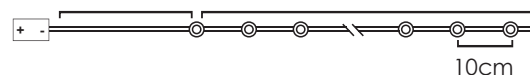

15
LEDS

X07151101

2xAA / LR6 1.5V* 0.9W IP20

3V / 20mA / 0.06W / mini 4/144 pcs

STEADY

*Δεν συμπεριλαμβάνονται / Not Included / Не са включени

30cm Lead Cable 140cm Total Length