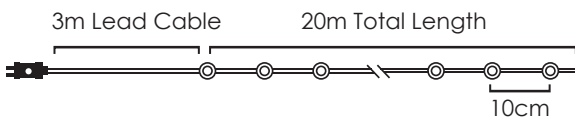

8
FUNCTIONS

200
LEDS

X01200152
230V AC / 6V DC (600mA) 3.6W IP44
3V / 5mA / 0.015W 1/100 pcs