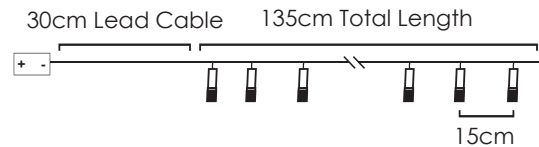

3. SILVER METAL PINEAPPLE

10
LEDS

1 X061011256

3xAA / LR6 1.5V* 0.45W IP20

3V / 15mA / 0.045W / 5mm 1/48 pcs

STEADY

*Δεν συμπεριλαμβάνονται / Not Included / Не са включени

10
LEDS

2 X061011256

2 FMCPPEAR10WW2AT 6

3xAA / LR6 1.5V* 0.45W IP20

3V / 15mA / 0.045W / 5mm 1/48 pcs

STEADY

*Δεν συμπεριλαμβάνονται / Not Included / Не са включени

10
LEDS

3 FMSPEAR10WW2A

3 FMSPEAR10WW2AT 6

3xAA / LR6 1.5V* 0.45W IP20

3V / 15mA / 0.045W / 5mm 1/48 pcs

STEADY

*Δεν συμπεριλαμβάνονται / Not Included / Не са включени