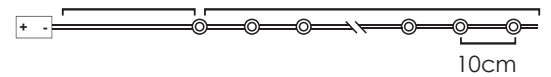

X0120131

2xAA / LR6 1.5V* 1.2W IP20
3V / 20mA / 0.06W / mini 5/100 pcs

10cm Lead Cable 2m Total Length