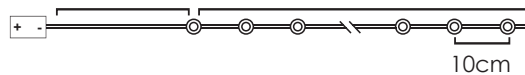

100
LEDS

X0410011262

3xAA / LR6 1.5V* 2.4W IP44

3V / 15mA / 0.045W 1/100 pcs

30cm Lead Cable 10m Total Length