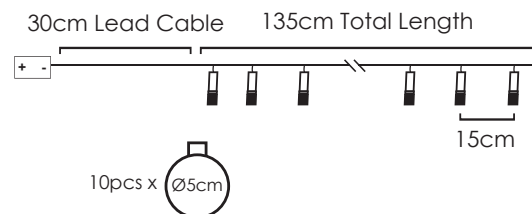

10
LEDS

X04101104

2xAA / LR6 1.5V* 0.6W IP20

3V / 20mA / 0,06W/ 5mm

5/50pcs

STEADY

*Δεν συμπεριλαμβάνονται / Not Included / Не са включени