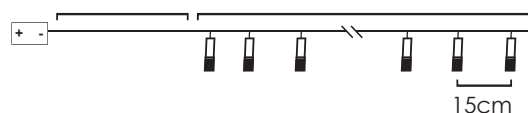

10
LEDS

XP10WW2A

2xAA / LR6 1.5V* 0.2W IP20

3V / 0.02W / 5mm Ø60mm 1/24 pcs

*Δεν συμπεριλαμβάνονται / Not Included / Не са включени

STEADY

30cm Lead Cable 135cm Total Length