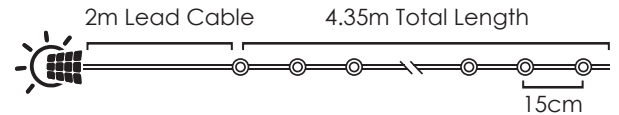

LED ΔΙΑΚΟΣΜΗΤΙΚΑ ΛΑΜΠΑΚΙΑ ΣΕ ΣΕΙΡΑ
LED DECORATIVE STRING LIGHTS
ΛΕΔ ΔΕΚΟΡΑΤΙΒΗΝΑ ΣΤΡΥΝΗΝΑ ΣΒΕΤΛΙΝΗ

MAYPO ΚΑΛΩΔΙΟ
BLACK WIRE

30
LIGHTS

X04301423

1xAA Ni-MH 1.2V 600mAh (rechargeable)

IP44 1.5W 3V / 20mA / 0.06W / 5mm

1/50 pcs

FLASH/
STATIC

30
LIGHTS

X04302423

1xAA Ni-MH 1.2V 600mAh (rechargeable)

IP44 1.5W 3V / 20mA / 0.06W / 5mm

1/50 pcs

FLASH/
STATIC