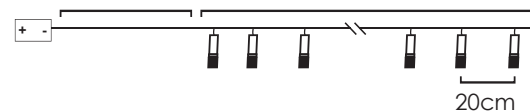

8
LEDES

X0781125

2xAA / LR6 1.5V* 0.48W IP20

3V / 0.06W / 5mm Ø100mm

1/12 pcs

STEADY

*Δεν συμπεριλαμβάνονται / Not Included / Не са вклучени

100cm Lead Cable 140cm Total Length