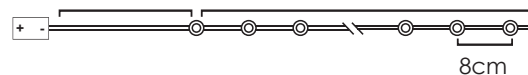

*Δεν συμπεριλαμβάνονται / Not Included / Не са включени

30cm Lead Cable 120cm Total Length

LED ΔΙΑΚΟΣΜΗΤΙΚΑ ΛΑΜΠΑΚΙΑ ΣΕ ΣΕΙΡΑ ΜΕ ΚΑΛΩΔΙΟ ΧΑΛΚΟΥ

LED DECORATIVE STRING LIGHTS WITH COPPER WIRE

LED ДЕКΟΡΑΤΙВНА СТРУННА СВЕΤΛΙΝΗΝΑ С ΜΕΔΗΝΑ ЖИЦА