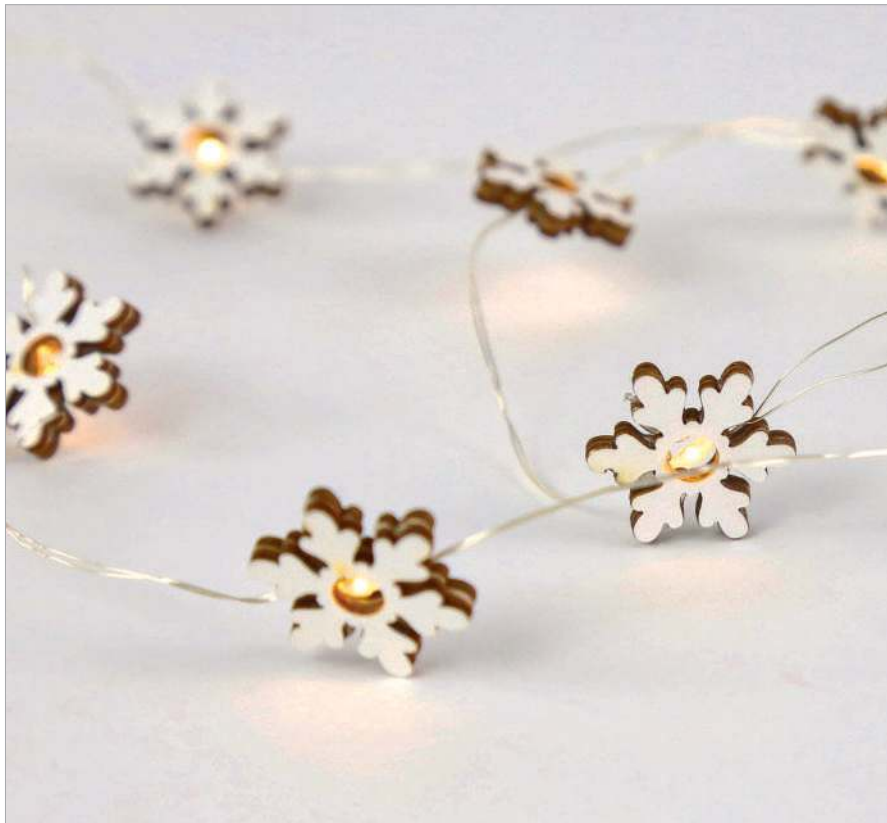

LED ΔΙΑΚΟΣΜΗΤΙΚΑ ΛΑΜΠΑΚΙΑ ΣΕ ΣΕΙΡΑ ΜΕ ΚΑΛΩΔΙΟ ΧΑΛΚΟΥ

LED DECORATIVE STRING LIGHTS WITH COPPER WIRE

ЛЕД ΔΕΚΟΡΑΤΙΒΗΝΑ СТРУННА СΒΕΤΛΙΝΗΝΑ С ΜΕΔΗΝΑ ЖИЦА

ΔΙΑΦΑΝΟ ΚΑΛΩΔΙΟ
TRANSPARENT WIRE

WARM
WHITE

WOODEN WHITE SNOWFLAKE