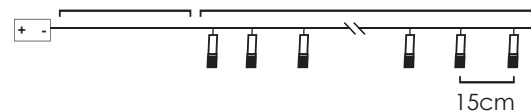

*Δεν συμπεριλαμβάνονται / Not Included / Не са включени

30cm Lead Cable 135cm Total Length

LED ΔΙΑΚΟΣΜΗΤΙΚΑ ΛΑΜΠΑΚΙΑ ΣΕ ΣΕΙΡΑ
LED DECORATIVE STRING LIGHTS
ΛΕΔ ΔΕΚΟΡΑΤΙΒΗΝΑ ΣΤΡΥΝΗΝΑ ΣΒΕΤΛΙΝΗ

ΔΙΑΦΑΝΟ ΚΑΛΩΔΙΟ
TRANSPARENT WIRE