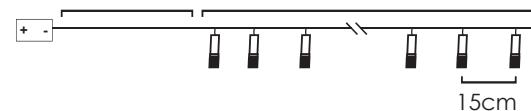

10
LEDS

FLAMINGO10WW2A

2xAA / LR6 1.5V* 0.2W IP20

3V / 0.02W / 5mm 1/24 pcs

*Δεν συμπεριλαμβάνονται / Not Included / Не са включени

STEADY

30cm Lead Cable 135cm Total Length