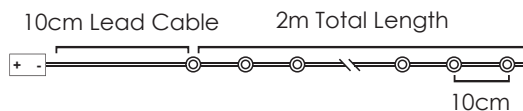

20
LEDS

1 X01201111

2xAA / LR6 1.5V* 1.2W IP20
3V / 0.06W / mini 5/100 pcs

STEADY

*Δεν συμπεριλαμβάνονται / Not Included / Не са вклучени

20
LEDS

2 XSW20W2APEARL

2xAA / LR6 1.5V* 1.2W IP20
3V / 0.06W / mini 5/100 pcs

STEADY

*Δεν συμπεριλαμβάνονται / Not Included / Не са вклучени

20
LEDS

3 X01201211

2xAA / LR6 1.5V* 1.2W IP20
3V / 0.06W / mini 5/100 pcs

STEADY

*Δεν συμπεριλαμβάνονται / Not Included / Не са вклучени