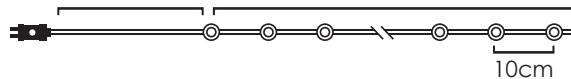

2m Lead Cable 30m Total Length

INPUT OUTPUT

LED ΛΑΜΠΑΚΙΑ ΣΕ ΣΕΙΡΑ ΜΕ PVC ΚΑΛΩΔΙΟ ΧΑΛΚΟΥ
LED STRING LIGHTS WITH PVC COPPER WIRE
 ΛΕΔ ΣΤΡΙΝΓΙ Σ ΠΒΖ ΜΕΔΗΟ ΖΗΛΟ

ΠΡΑΣΙΝΟ ΚΑΛΩΔΙΟ
 GREEN WIRE

TREE LIGHTS WITH STAR