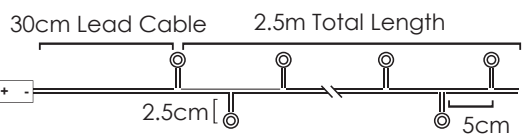

WARM
WHITE

50
LEDS

X01501117

3xAA / LR6 1.5V* 3W IP20

3V / 20mA / 0.06W / mini 5/100 pcs