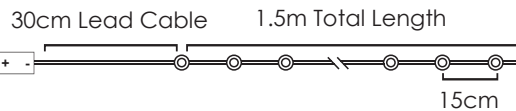

3. RED GLITTER LEAF GARLAND

20
LEDS

1 X07201145

2xAA / LR6 1.5V* 1.2W IP20

3V / 0.06W / mini 1/12 pcs

STEADY

*Δεν συμπεριλαμβάνονται / Not Included / Не са включени

20
LEDS

2 X07201143

2xAA / LR6 1.5V* 1.2W IP20

3V / 0.06W / mini 1/12 pcs

STEADY

*Δεν συμπεριλαμβάνονται / Not Included / Не са включени

20
LEDS

3 X07201144

2xAA / LR6 1.5V* 1.2W IP20

3V / 0.06W / mini 1/12 pcs

STEADY

*Δεν συμπεριλαμβάνονται / Not Included / Не са включени