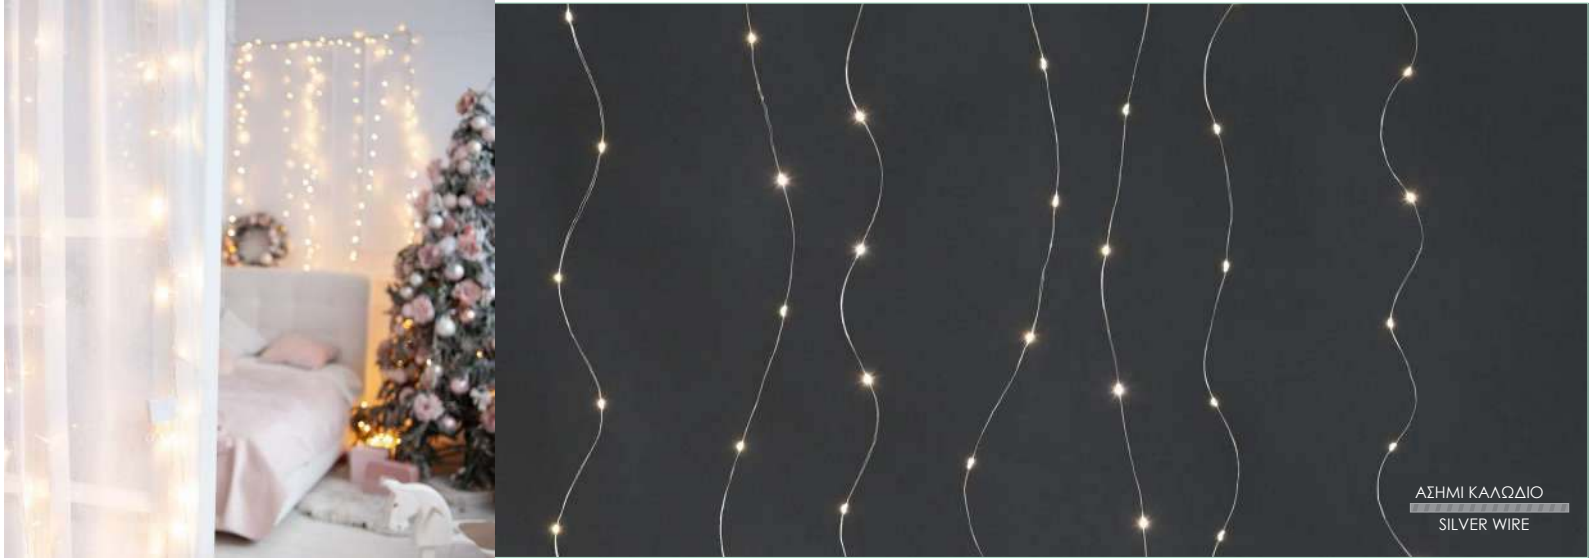

LED ΛΑΜΠΑΚΙΑ ΣΕ ΣΕΙΡΑ ΜΕ ΚΑΛΩΔΙΟ ΧΑΛΚΟΥ

LED STRING LIGHTS WITH COPPER WIRE

LED СТРУННА СΒΕΤΛΙΝΗΝΑ С ΜΕΔΗΝΑ ЖИЦА

ΑΣΗΜΙ ΚΑΛΩΔΙΟ
SILVER WIRE

400
LEDS

X0140011712

USB 3V / 2A 6W IP44

3V / 5mA / 0.015W