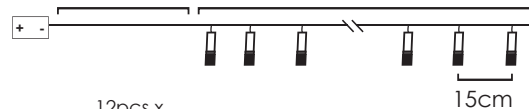

25
LEDS

X05251112

3xAA / LR6 1.5V* 1.5W IP44

3V / 20mA / 0.06W / mini 4/24 pcs

STEADY

*Δεν συμπεριλαμβάνονται / Not Included / Не са включени

30cm Lead Cable 135cm Total Length