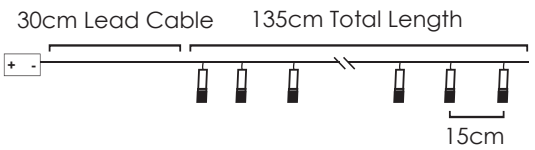

LED ΔΙΑΚΟΣΜΗΤΙΚΑ ΛΑΜΠΑΚΙΑ ΣΕ ΣΕΙΡΑ
LED DECORATIVE STRING LIGHTS
LED ДЕКΟΡΑΤΙВНА СТРУННА СВЕΤΛΙΝΑ

ΔΙΑΦΑΝΟ ΚΑΛΩΔΙΟ
TRANSPARENT WIRE

SILICON WHITE CLOUD

COOL
WHITE

10
LEDS

FPCLOUD10W2A

FPCLOUD10W2AT 6

3xAA / LR6 1.5V* 0.45W IP20

3V / 15mA / 0.045W / 5mm 1/48 pcs

STEADY

*Δεν συμπεριλαμβάνονται / Not Included / Не са включени

SILICON YELLOW SUN

WARM
WHITE

10
LEDS

FPSUN10WW2A

3xAA / LR6 1.5V* 0.45W IP20

3V / 15mA / 0.045W / 5mm 1/36 pcs

STEADY

*Δεν συμπεριλαμβάνονται / Not Included / Не са включени