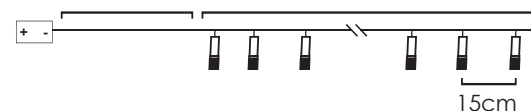

10
LEDS

X07101124

2xAA / LR6 1.5V* 0.6W IP20

3V / 20mA / 0.06W / 5mm

1/48pcs

STEADY

*Δεν συμπεριλαμβάνονται / Not Included / Не са включени

30cm Lead Cable 135cm Total Length