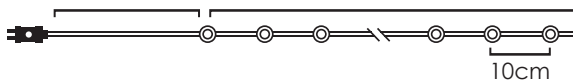

*Δεν συμπεριλαμβάνονται / Not Included / Не са вклучени

100
LEDS

X01100112

230V AC / 3V DC (600mA) 1.8W IP44

3V / 20mA / 0.06W / mini 1/100 pcs

3m Lead Cable 10m Total Length

8
FUNCTIONS

INPUT OUTPUT