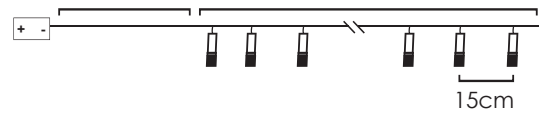

10
LEDS

2 X061011242

3xAA / LR6 1.5V* 0.45W IP20

3V / 15mA / 0,045W / 5mm

1/48 pcs

STEADY

*Δεν συμπεριλαμβάνονται / Not included / Не са включени

30cm Lead Cable 135cm Total Length