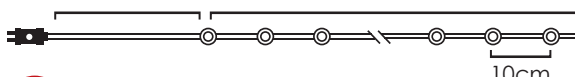

8 FUNCTIONS

X01200132

230V AC / 6V DC (1000mA) 6W IP44
3V / 20mA / 0.06W / mini 1/100 pcs

3m Lead Cable 20m Total Length