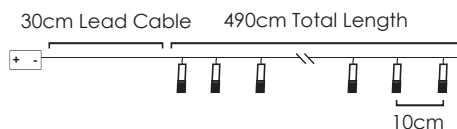

STEADY

*Δεν συμπεριλαμβάνονται / Not Included / Není zahrnuto / Не са вклучени