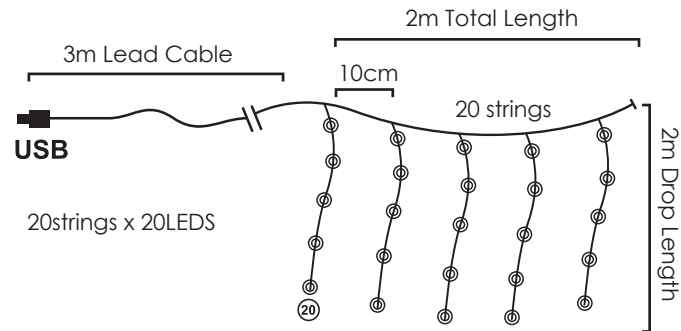

LED ΛΑΜΠΑΚΙΑ ΣΕ ΣΕΙΡΑ ΜΕ ΚΑΛΩΔΙΟ ΧΑΛΚΟΥ

LED STRING LIGHTS WITH COPPER WIRE

LED СТРУННА СΒΕΤΛΙΝΗΝΑ С ΜΕΔΗΝΑ ЖИЦА

ΑΣΗΜΙ ΚΑΛΩΔΙΟ
SILVER WIRE

400
LEDS

X0140011712

USB 3V / 2A 6W IP44

3V / 5mA / 0.015W

1/72 pcs

USB PLUG

1xCR2025 / 3V*

*Δεν συμπεριλαμβάνονται / Not Included / Не са включени

8
FUNCTIONS

PLASTIC MOTIFS ICICLE LIGHTS

ΔΙΑΦΑΝΟ ΚΑΛΩΔΙΟ
TRANSPARENT WIRE

125
LEDS

X041251627

USB 4.5V DC / 600mA 2.4W IP20

3V / 15mA / 0.045W

1/20 pcs

FLASH

USB PLUG