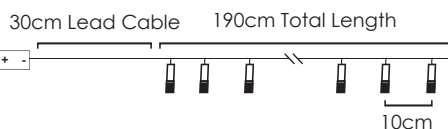

STEADY

*Δεν συμπεριλαμβάνονται / Not Included / Není zahrnuto / Не са вклучени

50
LEDS

X0650412

2xAA / LR6 1.5V* 2.25W IP20

3V / 15mA / 0.045W / 5mm

4/48 pcs