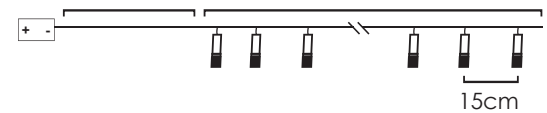

*Δεν συμπεριλαμβάνονται / Not Included / Не са включени

30cm Lead Cable 135cm Total Length

LED ΔΙΑΚΟΣΜΗΤΙΚΑ ΛΑΜΠΑΚΙΑ ΣΕ ΣΕΙΡΑ
LED DECORATIVE STRING LIGHTS
LED ДЕКΟΡΑΤΙВНА СТРУННА СВЕΤΛΙΝΑ

ΔΙΑΦΑΝΟ ΚΑΛΩΔΙΟ
 TRANSPARENT WIRE