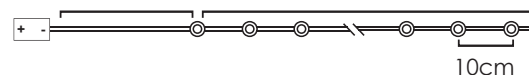

10cm Lead Cable 2m Total Length

LED ΔΙΑΚΟΣΜΗΤΙΚΑ ΛΑΜΠΑΚΙΑ ΣΕ ΣΕΙΡΑ ΜΕ ΚΑΛΩΔΙΟ ΧΑΛΚΟΥ

LED DECORATIVE STRING LIGHTS WITH COPPER WIRE

ΛΕΔ ΔΕΚΟΡΑΤΙΒΗΝΑ ΣΤΡΥΝΗΝΑ ΣΒΕΤΛΙΝΗΝΑ Σ ΜΕΔΗΝΑ ΖΙЦА

ΑΣΗΜΙ ΚΑΛΩΔΙΟ
SILVER WIRE