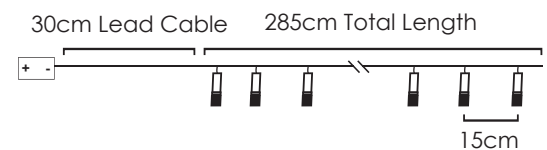

20
LEDS

X062021232

X062021332

6

3xAA / LR6 1.5V* 0.90W IP20

3V / 15mA / 0,045W / 5mm

1/48 pcs

STEADY

*Δεν συμπεριλαμβάνονται / Not Included / Не са включени