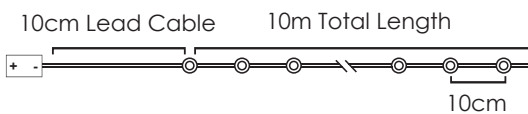

STEADY

*Δεν συμπεριλαμβάνονται / Not Included / Не са вклучени

100
LEDS

X01100155
3xAA / LR6 1.5V* 2.25W IP44
3V / 5mA / 0.015W 5/100 pcs