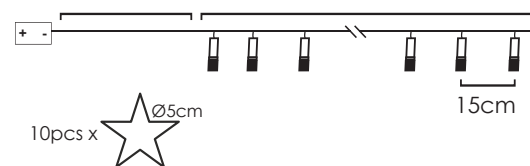

30cm Lead Cable 135cm Total Length

LED ΔΙΑΚΟΣΜΗΤΙΚΑ ΛΑΜΠΑΚΙΑ ΣΕ ΣΕΙΡΑ
LED DECORATIVE STRING LIGHTS
ЛЕД ДЕКΟΡΑΤΙВНΑ СТРУННΑ СВЕΤΛИΝΑ

ΔΙΑΦΑΝΟ ΚΑΛΩΔΙΟ
 TRANSPARENT WIRE

WARM
 WHITE

PLASTIC SNOWMAN

10
 LEDS

X061011247