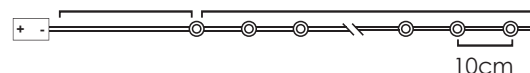

*Δεν συμπεριλαμβάνονται / Not Included / Не са включени

30cm Lead Cable 140cm Total Length

LED ΔΙΑΚΟΣΜΗΤΙΚΑ ΛΑΜΠΑΚΙΑ ΣΕ ΣΕΙΡΑ ΜΕ ΚΑΛΩΔΙΟ ΧΑΛΚΟΥ
LED DECORATIVE STRING LIGHTS WITH COPPER WIRE
LED ДЕКΟΡΑΤΙΒΗΝΑ СТРУННА СΒΕΤΛΙΝΗΝΑ С ΜΕΔΗΝΑ ЖИЦА