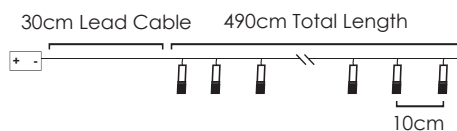

*Δεν συμπεριλαμβάνονται / Not Included / Není zahrnuto / Не са вклучени