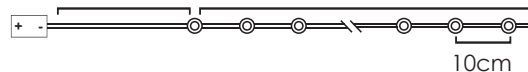

*Δεν συμπεριλαμβάνονται / Not Included / Не са включени

30cm Lead Cable 140cm Total Length

LED ΔΙΑΚΟΣΜΗΤΙΚΑ ΛΑΜΠΑΚΙΑ ΣΕ ΣΕΙΡΑ ΜΕ ΚΑΛΩΔΙΟ ΧΑΛΚΟΥ

LED DECORATIVE STRING LIGHTS WITH COPPER WIRE

LED ДЕКΟΡΑΤΙВНА СТРУННА СВЕΤΛΙΝΗΝΑ С ΜΕΔΗΝΑ ЖИЦА