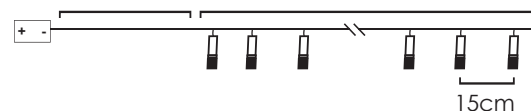

10
LEDS

XN10WW2A

2xAA / LR6 1.5V* 0.2W IP20

3V / 0.02W / 5mm 50mm 1/24 pcs

STEADY

*Δεν συμπεριλαμβάνονται / Not Included / Не са включени

30cm Lead Cable 135cm Total Length