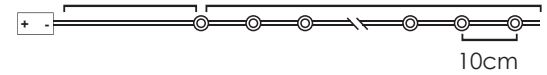

20
LEDS

XL20WW2A

2xAA / LR6 1.5V* 0.4W IP20

3V / 0.02W / mini 1/48 pcs

STEADY

*Δεν συμπεριλαμβάνονται / Not Included / Не са включени

30cm Lead Cable 190cm Total Length