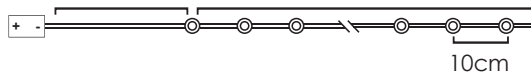

20
 LEDES

X0120125

2xAA / LR6 1.5V* 1.2W IP44
 3V / 20mA / 0.06W / mini 5/100 pcs

10cm Lead Cable 2m Total Length

STEADY

6

*Δεν συμπεριλαμβάνονται / Not included / Не са вклучени

LED ΛΑΜΠΑΚΙΑ ΣΕ ΣΕΙΡΑ ΜΕ ΚΑΛΩΔΙΟ ΧΑΛΚΟΥ
LED STRING LIGHTS WITH COPPER WIRE
LED СТРУННА СΒΕΤΛΙΝΗΝА С ΜΕΔΗΝА ЖИЦА