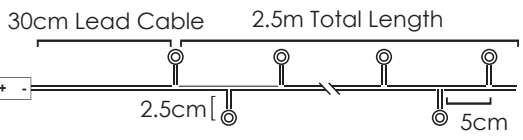

X01501217

3xAA / LR6 1.5V* 3W IP20
3V / 20mA / 0.06W / mini 5/100 pcs