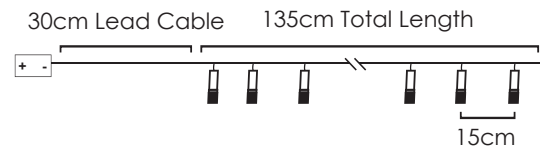

LED ΔΙΑΚΟΣΜΗΤΙΚΑ ΛΑΜΠΑΚΙΑ ΣΕ ΣΕΙΡΑ
LED DECORATIVE STRING LIGHTS
ΛΕΔ ΔΕΚΟΡΑΤΙΒΗΝΑ ΣΤΡΥΝΗΝΑ ΣΒΕΤΛΙΝΗ

ΜΑΥΡΟ ΚΑΛΩΔΙΟ
BLACK WIRE

25 LEDS

X04251123 **6**

3xAA / LR6 1.5V* 2.4W IP44

3V / 20mA / 0,06W 1/16 pcs

8 FUNCTIONS

1xCR2025 / 3V*

*Δεν συμπεριλαμβάνονται / Not Included / Не са включени

ΔΙΑΦΑΝΟ ΚΑΛΩΔΙΟ
TRANSPARENT WIRE

10 LEDS

X061011246

3xAA / LR6 1.5V* 0.45W IP20

3V / 15mA / 0,045W / 5mm

1/36 pcs

STEADY

*Δεν συμπεριλαμβάνονται / Not Included / Не са включени