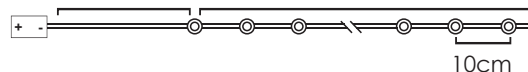

15
LEDS

X07151103

2xAA / LR6 1.5V* 0.9W IP20

3V / 20mA / 0.06W / mini 4/144 pcs

STEADY

*Δεν συμπεριλαμβάνονται / Not Included / Не са включени

30cm Lead Cable 140cm Total Length