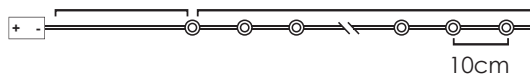

STEADY

*Δεν συμπεριλαμβάνονται / Not Included / Не са включени

X0150131

3xAA / LR6 1.5V* 3W IP20
3V / 20mA / 0.06W / mini 5/100 pcs

10cm Lead Cable 5m Total Length