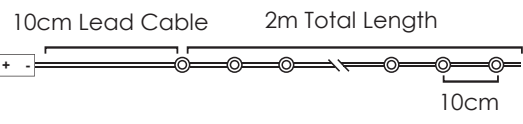

LED ΛΑΜΠΑΚΙΑ ΣΕ ΣΕΙΡΑ ΜΕ ΚΑΛΩΔΙΟ ΧΑΛΚΟΥ
LED STRING LIGHTS WITH COPPER WIRE
ЛЕД СТРУННА С ВЕТЛИННА С МΕΔНА ЖИЦА

ΑΣΗΜΙ ΚΑΛΩΔΙΟ
SILVER WIRE

12
LEDS

X0112113

2xCR2032 / 3V* 0.72W IP20
3V / 20mA / 0.06W / mini 5/100 pcs

STEADY

*Δεν συμπεριλαμβάνονται / Not included / Není zahrnuto / Не са вклучени

12
LEDS

X0112111

2xAA / LR6 1.5V* 0.72W IP20
3V / 20mA / 0.06W / mini 5/100 pcs

STEADY

*Δεν συμπεριλαμβάνονται / Not included / Не са вклучени

20
LEDS

X0120116

2xCR2032 / 3V* 1.2W IP44
3V / 20mA / 0.06W / mini 5/100 pcs

STEADY

*Δεν συμπεριλαμβάνονται / Not included / Není zahrnuto / Не са вклучени

20
LEDS

X0120113

2xCR2032 / 3V* 1.2W IP20
3V / 20mA / 0.06W / mini 5/100 pcs

STEADY

*Δεν συμπεριλαμβάνονται / Not included / Не са вклучени

20
LEDS

X0120111

2xAA / LR6 1.5V* 1.2W IP20
3V / 20mA / 0.06W / mini 5/100 pcs

STEADY

*Δεν συμπεριλαμβάνονται / Not included / Není zahrnuto / Не са вклучени