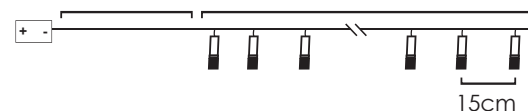

20
LEDS

XQ20WW2A

2xAA / LR6 1.5V* 1.2W IP20

3V / 0.06W / 5mm Ø60mm 1/12 pcs

*Δεν συμπεριλαμβάνονται / Not Included / Не са включени

STEADY

30cm Lead Cable 285cm Total Length