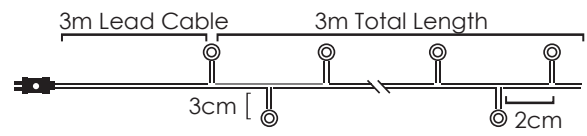

X063001277

230V AC / 4.5V DC 6W IP44
V / 15mA / 0.045W / mini 1/36 pcs

8
FUNCTIONS