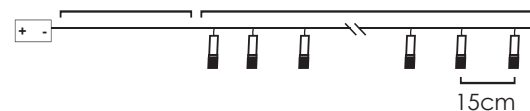

*Δεν συμπεριλαμβάνονται / Not Included / Не са вклучени

30cm Lead Cable 135cm Total Length

A	B	C	D	E	F	G	H
I	J	K	L	M	T	U	S
M	N	O	P	Q	R	S	
V	W	X	Y	Z	0	1	2
3	4	5					
6	7	8	*	★	🎁	🌟	!

Συμπεριλαμβάνονται / Included
 Вклучени/вклучени