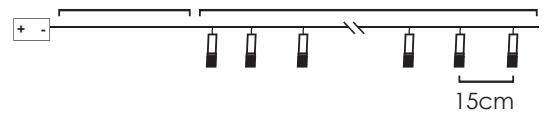

WARM
WHITE

10
LEDS

1 X061021242

3xAA / LR6 1.5V* 0.45W IP20

3V / 15mA / 0,045W / 5mm

1/48 pcs

STEADY

*Δεν συμπεριλαμβάνονται / Not included / Не са включени

30cm Lead Cable 135cm Total Length