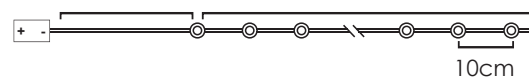

20
LEDS

XSW20G2ATREE

2xAA / LR6 1.5V* 1.2W IP20

3V / 20mA / 0.06W / mini 5/100 pcs

STEADY

*Δεν συμπεριλαμβάνονται / Not Included / Не са включени

10cm Lead Cable 2m Total Length