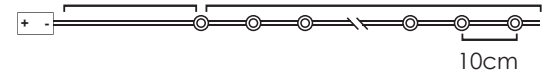

STEADY

*Δεν συμπεριλαμβάνονται / Not Included / Не са включени

30cm Lead Cable 190cm Total Length

LED ΔΙΑΚΟΣΜΗΤΙΚΑ ΛΑΜΠΑΚΙΑ ΣΕ ΣΕΙΡΑ ΜΕ ΚΑΛΩΔΙΟ ΧΑΛΚΟΥ

LED DECORATIVE STRING LIGHTS WITH COPPER WIRE

LED ДЕКΟΡΑΤΙВНА СТРУННА СВЕΤΛΙΝΗΝΑ С ΜΕΔΗΝΑ ЖИЦА