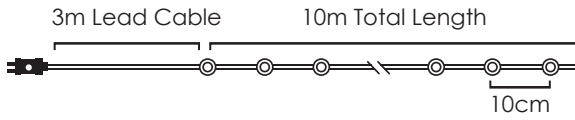

LED ΛΑΜΠΑΚΙΑ ΣΕ ΣΕΙΡΑ ΜΕ ΚΑΛΩΔΙΟ ΧΑΛΚΟΥ
LED STRING LIGHTS WITH COPPER WIRE
ΛΕΔ ΣΤΡΥΝΗΝΑ ΣΒΕΤΛΙΝΗΝΑ Σ ΜΕΔΗΝΑ ΖΙЦА

MAYPO ΚΑΛΩΔΙΟ
BLACK WIRE

WARM
WHITE

100
LEDS

8
FUNCTIONS

INPUT OUTPUT

X01100142

⚡ 230V AC / 3V DC (600mA) ⚡ 1.8W 💧 IP44

💡 3V / 20mA / 0.06W / mini 📦 1/100 pcs