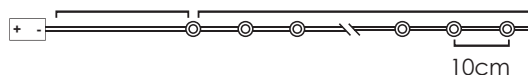

20
LEDS

X13201101

2xAA / LR6 1.5V* 0.2W IP20

3V / 0.01W / mini 4/48 pcs

STEADY

*Δεν συμπεριλαμβάνονται / Not Included / Не са включени

30cm Lead Cable 190 Total Length