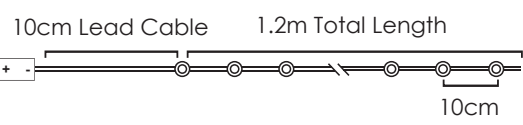

12
LEDS

X0112113

2xCR2032 / 3V* 0.72W IP20
3V / 20mA / 0.06W / mini 5/100 pcs

STEADY

*Δεν συμπεριλαμβάνονται / Not included / Není zahrnuto / Не са вклучени

12
LEDS

X0112111

2xAA / LR6 1.5V* 0.72W IP20
3V / 20mA / 0.06W / mini 5/100 pcs