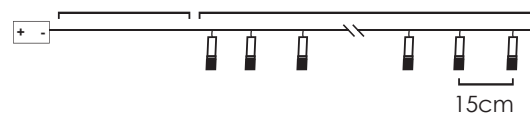

XF10WW2A

2xAA / LR6 1.5V* 0.2W IP20

3V / 0.02W / 5mm 1/48 pcs

*Δεν συμπεριλαμβάνονται / Not Included / Не са включени

STEADY

30cm Lead Cable 135cm Total Length

LED ΔΙΑΚΟΣΜΗΤΙΚΑ ΛΑΜΠΑΚΙΑ ΣΕ ΣΕΙΡΑ
LED DECORATIVE STRING LIGHTS
ΛΕΔ ΔΕΚΟΡΑΤΙΒΗΝΑ ΣΤΡΥΝΗΝΑ ΣΒΕΤΛΙΝΗ