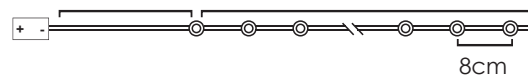

30
LEDS

XFPEARL302A

3xAA / LR6 1.5V* 1.35W IP20

3V / 15mA / 0.045W / mini 1/48 pcs

STEADY

*Δεν συμπεριλαμβάνονται / Not Included / Не са включени

30cm Lead Cable 120cm Total Length