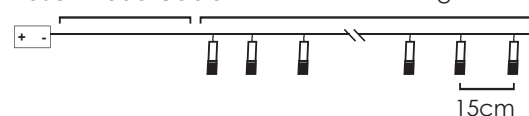

10
LEDS

X061011223

3xAA / LR6 1.5V* 0.45W IP20

3V / 15mA / 0,045W 1/36 pcs

STEADY

*Δεν συμπεριλαμβάνονται / Not Included / Не са включени

30cm Lead Cable 135cm Total Length