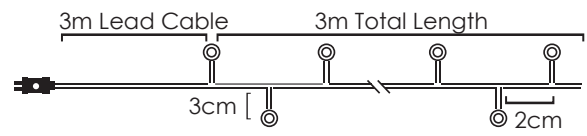

X063001377

230V AC / 4.5V DC 6W IP44
V / 15mA / 0.045W / mini 1/36 pcs

8
FUNCTIONS

INPUT OUTPUT