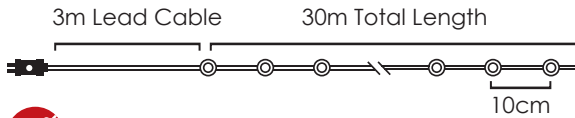

8
FUNCTIONS

X016V1200R

300
LEDS

XCW300WWAF44
230V AC / 6V DC (1200mA) 7.2W IP44
3V / 20mA / 0.06W / mini 1/100 pcs