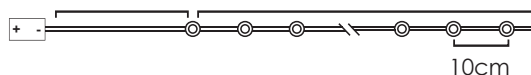

15
LEDS

1 X05151117

3xAA / LR6 1.5V* 0.9W IP20

3V / 20mA / 0.06W / mini 1/24 pcs

*Δεν συμπεριλαμβάνονται / Not Included / Не са включени

STEADY

30cm Lead Cable 150cm Total Length