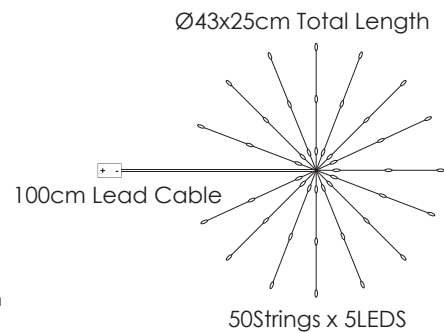

3V / 5mA / 0.015W 1/100 pcs

8
FUNCTIONS

1xCR2025 / 3V*

*Δεν συμπεριλαμβάνονται / Not Included / Не са включени

LED STRING LIGHTS WITH PVC COPPER WIRE

LED ΛΑΜΠΑΚΙΑ ΣΕ ΣΕΙΡΑ ΜΕ PVC ΚΑΛΩΔΙΟ ΧΑΛΚΟΥ

LED STRING LIGHTS WITH PVC COPPER WIRE