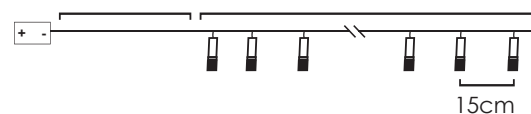

10
LEDS

X04101101

2xAA / LR6 1.5V* 0.6W IP20

3V / 20mA / 0.06W / 5mm

5/40pcs

STEADY

*Δεν συμπεριλαμβάνονται / Not Included / Не са включени

30cm Lead Cable 135cm Total Length