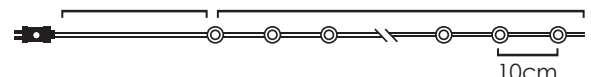

STEADY

*Δεν συμπεριλαμβάνονται / Not Included / Не са включени

X01100132

230V AC / 3V DC (600mA) 1.8W IP44
3V / 20mA / 0.06W / mini 1/100 pcs

3m Lead Cable 10m Total Length