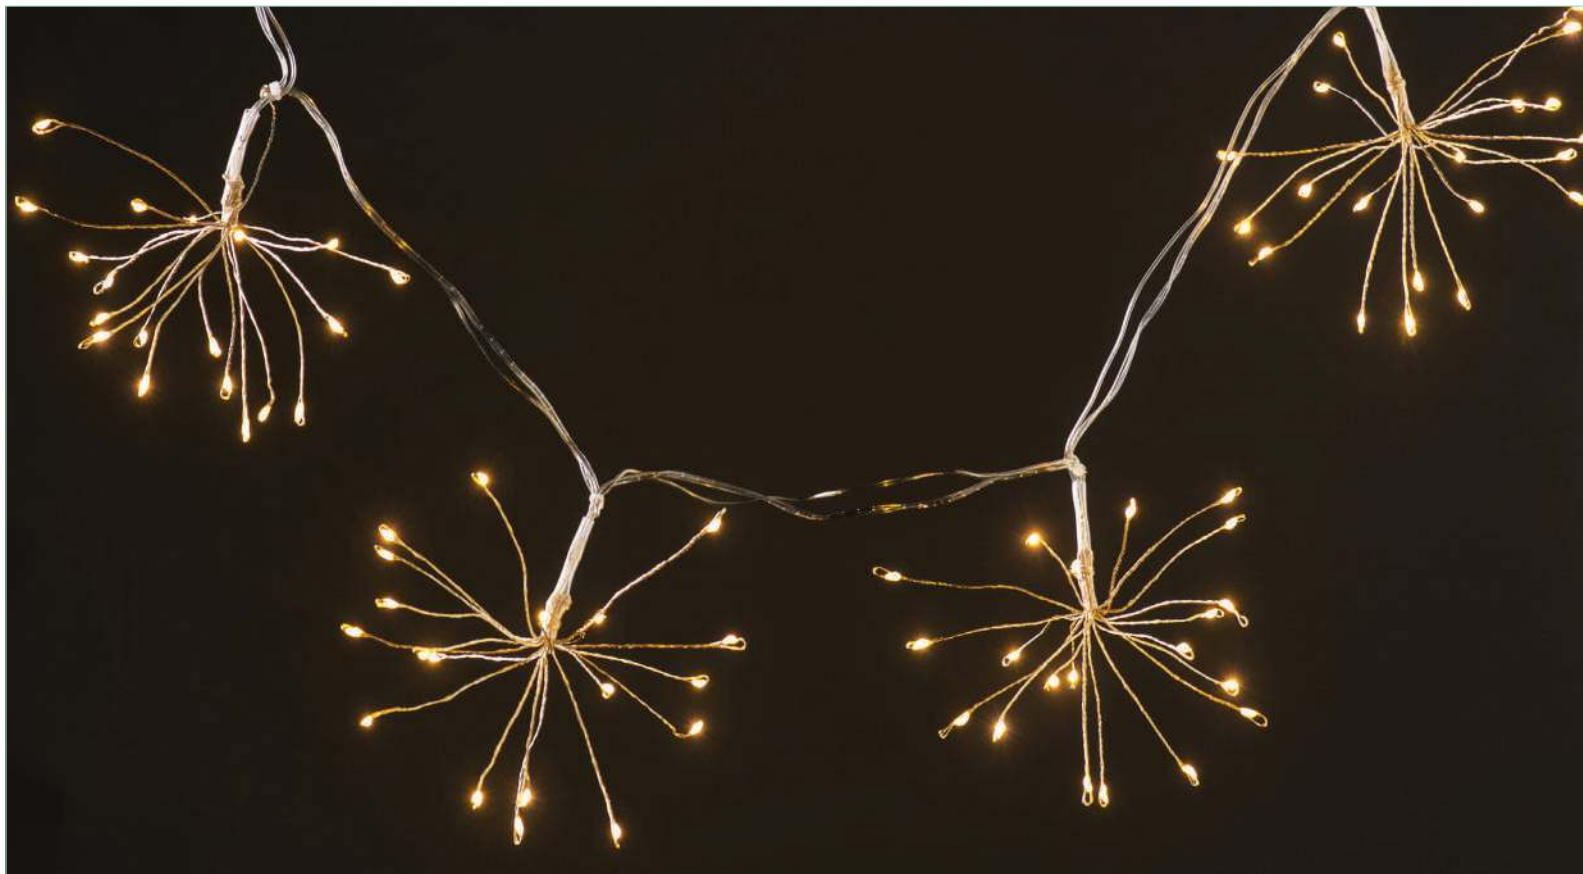

CLUSTER LED ΛΑΜΠΑΚΙΑ ΣΕ ΣΕΙΡΑ ΜΕ ΚΑΛΩΔΙΟ ΧΑΛΚΟΥ
CLUSTER LED STRING LIGHTS WITH COPPER WIRE
CLUSTER LED СТРУННА СΒΕΤΛΙΝΗΝΑ С ΜΕΔΗΝΑ ЖИЦА

ΑΣΗΜΙ ΚΑΛΩΔΙΟ
SILVER WIRE

WARM
WHITE