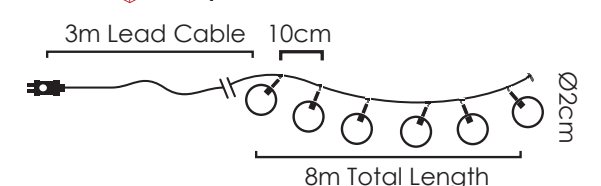

WARM
WHITE

80
LEDS

STEADY

INPUT OUTPUT

X068014201

⚡ 220-240V AC / 4.5V DC (2.7W) ⏸ 0.9W 💧 IP44

💡 3V / 15mA / 0.045W / 5mm

🔄 3 Sets 📦 1/24 pcs