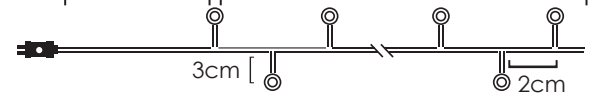

STEADY

*Δεν συμπεριλαμβάνονται / Not Included / Не са включени

300
LEDS

X063001477

230V AC / 4.5V DC 6W IP44

3V / 15mA / 0.045W / mini 1/36 pcs

3m Lead Cable 3m Total Length

8
FUNCTIONS

INPUT OUTPUT