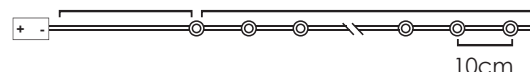

10
LEDS

X07101140

2xAA / LR6 1.5V* 0.6W IP20

3V / 0.06W / mini 4/96pcs

STEADY

*Δεν συμπεριλαμβάνονται / Not Included / Не са включени

30cm Lead Cable 90cm Total Length