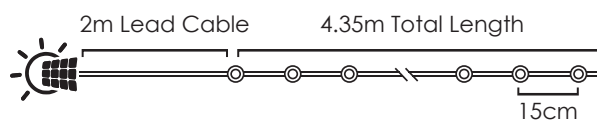

LED ΔΙΑΚΟΣΜΗΤΙΚΑ ΛΑΜΠΑΚΙΑ ΣΕ ΣΕΙΡΑ
LED DECORATIVE STRING LIGHTS
ΛΕΔ ΔΕΚΟΡΑΤΙΒΗΝΑ ΣΤΡΥΝΗΝΑ ΣΒΕΤΛΙΝΗ

MAYPO ΚΑΛΩΔΙΟ
BLACK WIRE

WARM
WHITE

30
LIGHTS

X043014232

1xAA Ni-MH 1.2V 600mAh (rechargeable)

IP44 1.5W 3V / 20mA / 0.06W / 5mm

FLASH/
STATIC

1/50 pcs

COOL
WHITE

30
LIGHTS

X043024232

1xAA Ni-MH 1.2V 600mAh (rechargeable)

IP44 1.5W 3V / 20mA / 0.06W / 5mm

FLASH/
STATIC

1/50 pcs

WARM
WHITE

11
LIGHTS

X09101320

1xAA 1.2V 400mAh 0.091W(rechargeable)

IP44 2.6V / 20mA / 0.054W / 5mm

STEADY

1/8 pcs