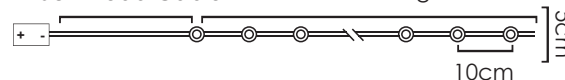

WARM
WHITE

20
LEDS

X01201118

3xAA / LR6 1.5V* 1.2W IP20

3V / 20mA / 0.06W mini 5/100 pcs

STEADY

*Δεν συμπεριλαμβάνονται / Not Included / Не са включени

10cm Lead Cable 2m Total Length