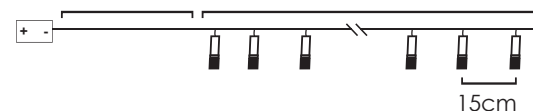

1/6 pcs

STEADY

*Δεν συμπεριλαμβάνονται / Not Included / Не са вклучени

30cm Lead Cable 285cm Total Length

DECORATIVE
LED COPPER
STRING LIGHTS

LED ΔΙΑΚΟΣΜΗΤΙΚΑ ΛΑΜΠΑΚΙΑ ΣΕ ΣΕΙΡΑ ΜΕ ΚΑΛΩΔΙΟ ΧΑΛΚΟΥ

LED DECORATIVE STRING LIGHTS WITH COPPER WIRE