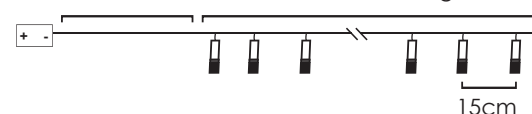

STEADY

*Δεν συμπεριλαμβάνονται / Not included / Не са включени

30cm Lead Cable 135cm Total Length

LED ΔΙΑΚΟΣΜΗΤΙΚΑ ΛΑΜΠΑΚΙΑ ΣΕ ΣΕΙΡΑ
LED DECORATIVE STRING LIGHTS
ΛΕΔ ΔΕΚΟΡΑΤΙΒΗΝΑ ΣΤΡΥΗΝΗ ΣΒΕΤΛΙΝΗ

ΔΙΑΦΑΝΟ ΚΑΛΩΔΙΟ
TRANSPARENT WIRE