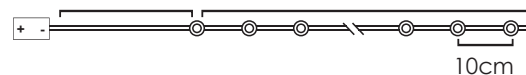

20
LEDS

XW20WW2A

2xAA / LR6 1.5V* 1.2W IP20

3V / 20mA / 0.06W / mini 1/24 pcs

STEADY

*Δεν συμπεριλαμβάνονται / Not Included / Не са включени

30cm Lead Cable 180cm Total Length