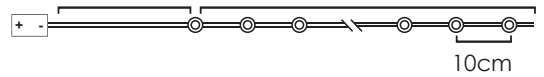

X0120121

2xAA / LR6 1.5V* 1.2W IP20
3V / 20mA / 0.06W / mini 5/100 pcs

10cm Lead Cable 2m Total Length

STEADY

*Δεν συμπεριλαμβάνονται / Not included / Не са вклучени

20
LEDES