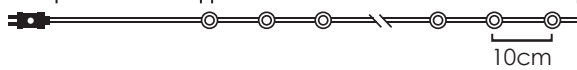

100
LEDS

X01100312

230V AC / 3V DC (600mA) 1.8W IP44

3V / 20mA / 0.06W / mini 1/100 pcs

3m Lead Cable 10m Total Length