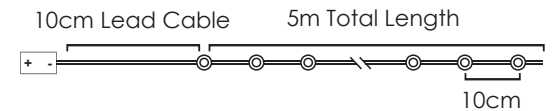

STEADY

*Δεν συμπεριλαμβάνονται / Not Included / Не са включени

20
LEDS

X0120145

2xAA / LR6 1.5V* 1.2W IP44
3V / 20mA / 0.06W / mini 5/100 pcs