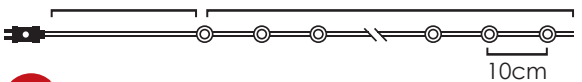

8
FUNCTIONS

INPUT OUTPUT

X016V1200R

200
LEDS

X01200112

230V AC / 6V DC (1000mA) 6W IP44

3V / 20mA / 0.06W / mini 1/100 pcs

3m Lead Cable 20m Total Length