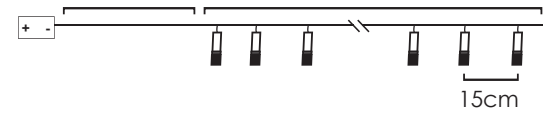

10
LEDS

X04101105

2xAA / LR6 1.5V* 0.6W IP20

3V / 20mA / 0,06W / 5mm

5/50 pcs

STEADY

*Δεν συμπεριλαμβάνονται / Not Included / Не са включени

30cm Lead Cable 135cm Total Length