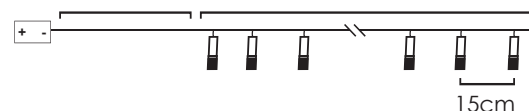

20
LEDS

X07201160

3xAA / LR6 1.5V* 1.2W IP20

3V / 0.06W / 5mm Ø100 | Ø80 | Ø60mm

1/6 pcs

STEADY

*Δεν συμπεριλαμβάνονται / Not Included / Не са вклучени

30cm Lead Cable 285cm Total Length