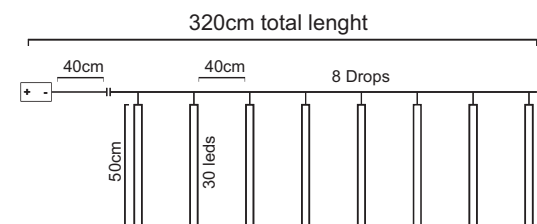

6

*Δεν συμπεριλαμβάνονται / Not Included / Není zahrnuto / Не са вклучени