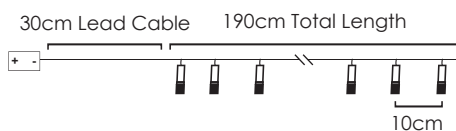

*Δεν συμπεριλαμβάνονται / Not Included / Není zahrnuto / Не са вклучени

50
LEDS

X0650212

2xAA / LR6 1.5V* 2.25W IP20

3V / 15mA / 0.045W / 5mm

4/48 pcs

STEADY