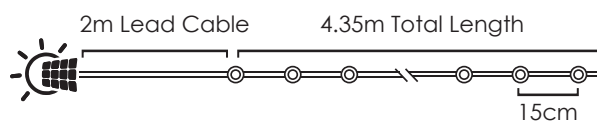

LED ΔΙΑΚΟΣΜΗΤΙΚΑ ΛΑΜΠΑΚΙΑ ΣΕ ΣΕΙΡΑ
LED DECORATIVE STRING LIGHTS
ΛΕΔ ΔΕΚΟΡΑΤΙΒΗΝΑ ΣΤΡΥΝΗΝΑ ΣΒΕΤΛΙΝΗ

MAYPO ΚΑΛΩΔΙΟ
BLACK WIRE

WARM
WHITE

30
LIGHTS

X043014232

1xAA Ni-MH 1.2V 600mAh (rechargeable)

IP44 1.5W 3V / 20mA / 0.06W / 5mm

FLASH/
STATIC

1/50 pcs

COOL
WHITE

30
LIGHTS

X043024232

1xAA Ni-MH 1.2V 600mAh (rechargeable)

IP44 1.5W 3V / 20mA / 0.06W / 5mm

FLASH/
STATIC

1/50 pcs

WARM
WHITE

11
LIGHTS

X09101320

1xAA 1.2V 400mAh 0.091W(rechargeable)

IP44 2.6V / 20mA / 0.054W / 5mm

STEADY

1/8 pcs