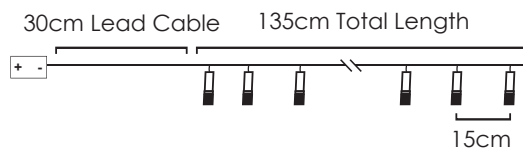

3. WOODEN REINDEER STAR

10
LEDS

1 **X061011205**

3xAA / LR6 1.5V* 0.45W IP20
3V / 15mA / 0.045W / 5mm 1/48 pcs

STEADY

*Δεν συμπεριλαμβάνονται / Not Included / Не са вклучени

10
LEDS

2 **X061011206B**

3xAA / LR6 1.5V* 0.45W IP20
3V / 15mA / 0.045W / 5mm 1/48 pcs

STEADY

*Δεν συμπεριλαμβάνονται / Not Included / Не са вклучени

10
LEDS

3 **X061011207**

3xAA / LR6 1.5V* 0.45W IP20
3V / 15mA / 0.045W / 5mm 1/48 pcs

STEADY

*Δεν συμπεριλαμβάνονται / Not Included / Не са вклучени