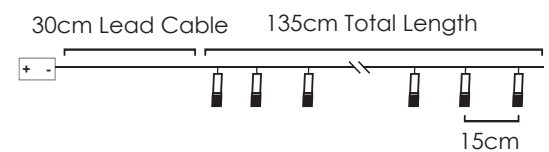

10
LEDS

F04101103

2xAA / LR6 1.5V* 0.6W IP20

3V / 20mA / 0.06W / 5mm 5/40 pcs

STEADY

*Δεν συμπεριλαμβάνονται / Not Included / Не са включени