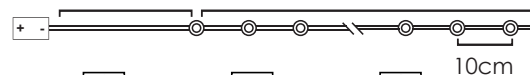

16
LEDS

X07161105

3xAA / LR6 1.5V* 0.96W IP20

3V / 0.06W / mini 4/48 pcs

STEADY

*Δεν συμπεριλαμβάνονται / Not Included / Не са включени

30cm Lead Cable 1.5m Total Length