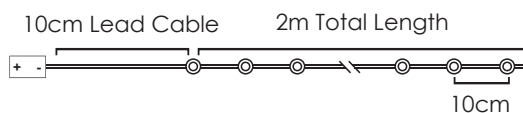

3. CLEAR CRACK ACRYLIC BALL

20
LEDS

1 **X01201116**

2xAA / LR6 1.5V* 1.2W IP20

3V / 0.06W / mini 5/100 pcs

STEADY

*Δεν συμπεριλαμβάνονται / Not Included / Не са вклучени

20
LEDS

2 **X01202116**

2xAA / LR6 1.5V* 1.2W IP20

3V / 0.06W / mini 5/100 pcs

STEADY

*Δεν συμπεριλαμβάνονται / Not Included / Не са вклучени

20
LEDS

3 **X01203116**

2xAA / LR6 1.5V* 1.2W IP20

3V / 0.06W / mini 5/100 pcs

STEADY

*Δεν συμπεριλαμβάνονται / Not Included / Не са вклучени