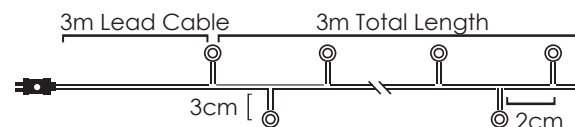

STEADY

*Δεν συμπεριλαμβάνονται / Not Included / Не са включени

300
LEDS

X063001177

230V AC / 4.5V DC 6W IP44

V / 15mA / 0.045W / mini 1/36 pcs

8
FUNCTIONS

INPUT OUTPUT