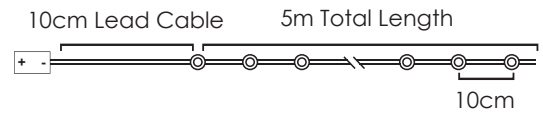

STEADY

*Δεν συμπεριλαμβάνονται / Not Included / Не са вклучени

50
LEDS

X0150151
3xAA / LR6 1.5V* 1.125W IP20
3V / 5mA / 0.015W 5/100 pcs