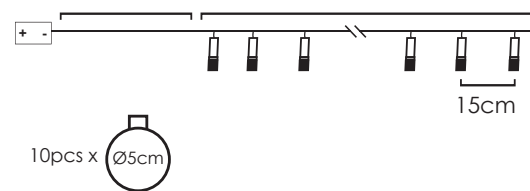

10
LEDES

X07101162

2xAA / LR6 1.5V* 0.6W IP20

3V / 20mA / 0.06W / 5mm

1/12pcs

STEADY

*Δεν συμπεριλαμβάνονται / Not Included / Не са включени

30cm Lead Cable 135cm Total Length