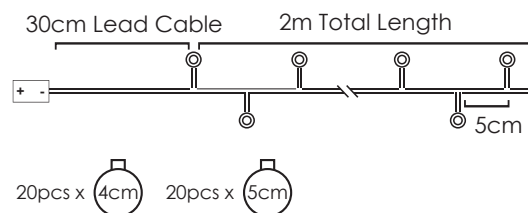

80
LEDS

X068011229

3xAA / LR6 1.5V* 3.6W IP20

3V / 15mA / 0.045W / mini 1/10 pcs

STEADY

*Δεν συμπεριλαμβάνονται / Not Included / Не са включени