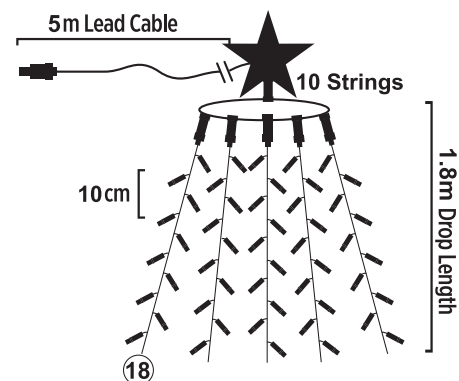

LED ΛΑΜΠΑΚΙΑ ΣΕ ΣΕΙΡΑ ΜΕ PVC ΚΑΛΩΔΙΟ ΧΑΛΚΟΥ
LED STRING LIGHTS WITH PVC COPPER WIRE
ΛΕΔ ΣΤΡΙΝΓΙ Σ ΠΒΖ ΜΕΔΗΟ ΖΗΛΟ

ΠΡΑΣΙΝΟ ΚΑΛΩΔΙΟ
GREEN WIRE

WARM
WHITE

190
LEDS

X041901525

⚡ USB 4.5V DC / 600mA ⚡ 2.4W 💧 IP20

💡 3V / 15mA / 0,045W

📦 1/40 pcs

USB PLUG

8
FUNCTIONS

1xCR2025 / 3V*

*Δεν συμπεριλαμβάνονται / Not Included / Не са вклучени

RGB

190
LEDS

X041903525

⚡ USB 4.5V DC / 600mA ⚡ 2.4W 💧 IP20

💡 3V / 15mA / 0,045W

📦 1/40 pcs

USB PLUG

8
FUNCTIONS

1xCR2025 / 3V*

*Δεν συμπεριλαμβάνονται / Not Included / Не са вклучени

Το Χριστουγεννιάτικο δένδρο δεν πωλείται
The Christmas tree is not for sale
Елхата не се продава