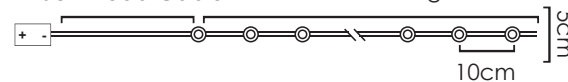

WARM
WHITE

20
LEDS

X07201189

2xAA / LR6 1.5V* 1.2W IP20

3V, 0.06W 4/96 pcs

STEADY

*Δεν συμπεριλαμβάνονται / Not Included / Не са включени

10cm Lead Cable 2.2m Total Length