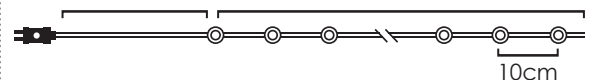

INPUT OUTPUT

8
FUNCTIONS

300
LEDS

X0430022261

220-240V AC / 31V DC 3.6W IP44

3V / 15mA / 0.045W 1/50 pcs

2m Lead Cable 30m Total Length