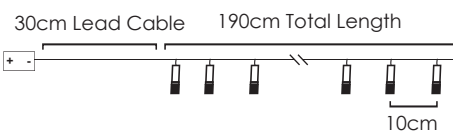

*Δεν συμπεριλαμβάνονται / Not Included / Není zahrnuto / Не са вклучени

50
LEDS

X0650112

2xAA / LR6 1.5V* 2.25W IP20

3V / 15mA / 0.045W / 5mm

4/48 pcs

STEADY