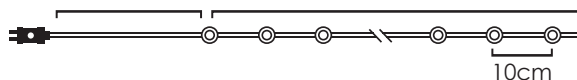

LED ΛΑΜΠΑΚΙΑ ΣΕ ΣΕΙΡΑ ΜΕ PVC ΚΑΛΩΔΙΟ ΧΑΛΚΟΥ

LED STRING LIGHTS WITH PVC COPPER WIRE

ΛΕΔ ΣΤΡΙΝΓΙ Σ ΠΒΖ ΜΕΔΗΟ ΖΗΛΟ

ΑΣΗΜΙ ΚΑΛΩΔΙΟ
SILVER WIRE

WARM
WHITE

COOL
WHITE

100
LEDS

X0410011261

3xAA / LR6 1.5V* 2.4W IP44

3V / 15mA / 0.045W 1/100 pcs

30cm Lead Cable 10m Total Length

*Δεν συμπεριλαμβάνονται / Not Included / Не са включени

8
FUNCTIONS

100
LEDS

X0410021261

3xAA / LR6 1.5V* 2.4W IP44

3V / 15mA / 0.045W 1/100 pcs

30cm Lead Cable 10m Total Length

*Δεν συμπεριλαμβάνονται / Not Included / Не са включени

8
FUNCTIONS

300
LEDS

X0430012261

220-240V AC / 31V DC 3.6W IP44

3V / 15mA / 0.045W 1/50 pcs

2m Lead Cable 30m Total Length

INPUT OUTPUT

8
FUNCTIONS

300
LEDS

X0430022261

220-240V AC / 31V DC 3.6W IP44

3V / 15mA / 0.045W 1/50 pcs

2m Lead Cable 30m Total Length

INPUT OUTPUT

8
FUNCTIONS