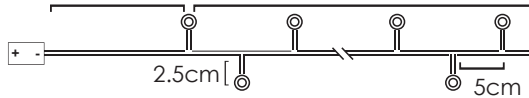

CLUSTER LED ΛΑΜΠΑΚΙΑ ΣΕ ΣΕΙΡΑ ΜΕ ΚΑΛΩΔΙΟ ΧΑΛΚΟΥ
CLUSTER LED STRING LIGHTS WITH COPPER WIRE
CLUSTER LED СТРУННА СΒΕΤΛΙΝΗΝΑ С ΜΕΔΗΝΑ ЖИЦА

WARM
WHITE

ΜΑΥΡΟ ΚΑΛΩΔΙΟ
BLACK WIRE

50
LEDS

X01501417

3xAA / LR6 1.5V* 3W IP20

3V / 20mA / 0.06W / mini 5/100 pcs

30cm Lead Cable 2.5m Total Length

STEADY

*Δεν συμπεριλαμβάνονται / Not Included / Не са включени

300
LEDS

X063001477

230V AC / 4.5V DC 6W IP44

3V / 15mA / 0.045W / mini 1/36 pcs

3m Lead Cable 3m Total Length

8
FUNCTIONS

INPUT OUTPUT

ΑΪΣΗΜΙ ΚΑΛΩΔΙΟ
SILVER WIRE

RGB
Yellow

50
LEDS

X01503117

3xAA / LR6 1.5V* 3W IP20

3V / 20mA / 0.06W / mini 5/100 pcs

30cm Lead Cable 2.5m Total Length

STEADY

*Δεν συμπεριλαμβάνονται / Not Included / Не са включени