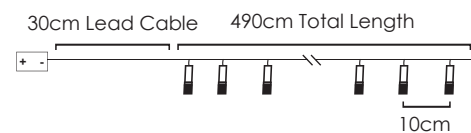

*Δεν συμπεριλαμβάνονται / Not Included / Není zahrnuto / Не са вклучени