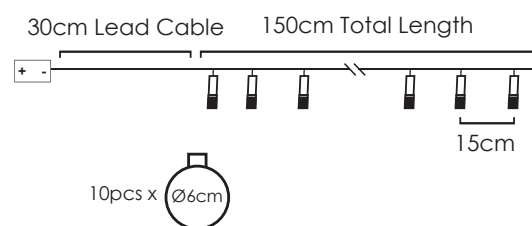

10
LEDS

X061011247

3xAA / LR6 1.5V* 0.45W IP20

3V / 15mA / 0,045W 1/36 pcs

STEADY

*Δεν συμπεριλαμβάνονται / Not Included / Не са включени