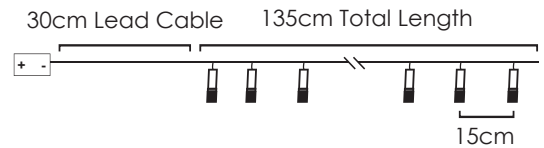

10
LEDS

X05101110

2xAA / LR6 1.5V* 0.6W IP20

3V / 20mA / 0.06W / 5mm 4/24 pcs

STEADY

*Δεν συμπεριλαμβάνονται / Not Included / Не са включени