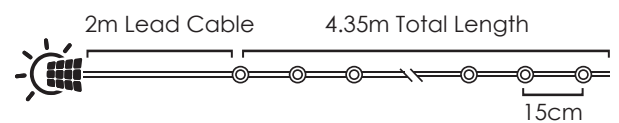

LED ΔΙΑΚΟΣΜΗΤΙΚΑ ΛΑΜΠΑΚΙΑ ΣΕ ΣΕΙΡΑ
LED DECORATIVE STRING LIGHTS
ΛΕΔ ΔΕΚΟΡΑΤΙΒΗΝΑ ΣΤΡΥΝΗΝΑ ΣΒΕΤΛΙΝΗ

MAYPO ΚΑΛΩΔΙΟ
BLACK WIRE

30
LIGHTS

X04301423

1xAA Ni-MH 1.2V 600mAh (rechargeable)

IP44 1.5W 3V / 20mA / 0.06W / 5mm

1/50 pcs

FLASH/
STATIC

30
LIGHTS

X04302423

1xAA Ni-MH 1.2V 600mAh (rechargeable)

IP44 1.5W 3V / 20mA / 0.06W / 5mm

1/50 pcs

FLASH/
STATIC