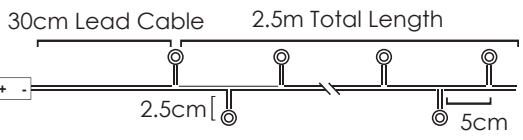

X01501317

3xAA / LR6 1.5V* 3W IP20
3V / 20mA / 0.06W / mini 5/100 pcs