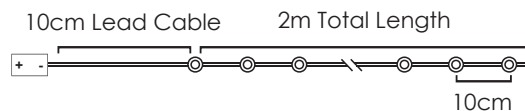

20
LEDS

1 X01201112

2xAA / LR6 1.5V* 1.2W IP20

3V / 0.06W / mini 5/100 pcs

STEADY

*Δεν συμπεριλαμβάνονται / Not Included / Не са вклучени

20
LEDS

2 X01202112

2xAA / LR6 1.5V* 1.2W IP20

3V / 0.06W / mini 5/100 pcs

STEADY

*Δεν συμπεριλαμβάνονται / Not Included / Не са вклучени

20
LEDS

3 X01203112

2xAA / LR6 1.5V* 1.2W IP20

3V / 0.06W / mini 5/100 pcs

STEADY

*Δεν συμπεριλαμβάνονται / Not Included / Не са вклучени