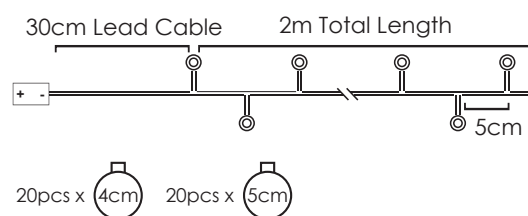

80
LEDS

X068011228

3xAA / LR6 1.5V* 3.6W IP20

3V / 15mA / 0.045W / mini 1/10 pcs

STEADY

*Δεν συμπεριλαμβάνονται / Not Included / Не са включени