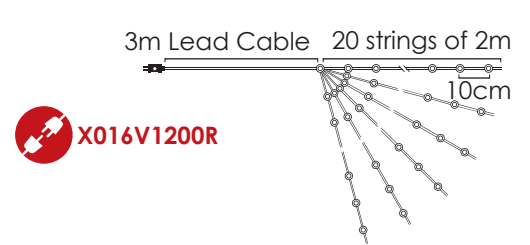

INPUT OUTPUT

X01400142

⚡ 230V AC / 6V DC (1000mA) ⚡ 6W 💧 IP44

💡 3V / 20mA / 0.06W / mini 📦 1/100 pcs

X016V1200R

LED ΛΑΜΠΑΚΙΑ ΣΕ ΣΕΙΡΑ ΜΕ ΚΑΛΩΔΙΟ ΧΑΛΚΟΥ
LED STRING LIGHTS WITH COPPER WIRE
ЛЕД СТРУННА СΒΕΤΛΙΝΗΝΑ С ΜΕΔΗΝΑ ΖΙЦА