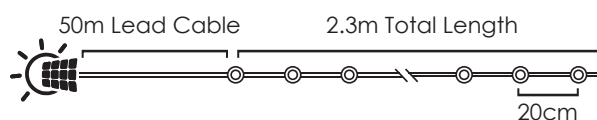

LED ΔΙΑΚΟΣΜΗΤΙΚΑ ΛΑΜΠΑΚΙΑ ΣΕ ΣΕΙΡΑ
LED DECORATIVE STRING LIGHTS
ΛΕΔ ΔΕΚΟΡΑΤΙΒΗΝΑ ΣΤΡΥΝΗΝΑ ΣΒΕΤΛΙΝΗ

MAYPO ΚΑΛΩΔΙΟ
BLACK WIRE

WARM
WHITE

30
LIGHTS

X043014232

1xAA Ni-MH 1.2V 600mAh (rechargeable)

IP44 1.5W 3V / 20mA / 0.06W / 5mm

FLASH/
STATIC

1/50 pcs

COOL
WHITE

30
LIGHTS

X043024232

1xAA Ni-MH 1.2V 600mAh (rechargeable)

IP44 1.5W 3V / 20mA / 0.06W / 5mm

FLASH/
STATIC

1/50 pcs

WARM
WHITE

11
LIGHTS

X09101320

1xAA 1.2V 400mAh 0.091W(rechargeable)

IP44 2.6V / 20mA / 0.054W / 5mm

STEADY

1/8 pcs