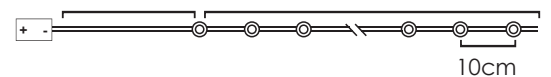

STEADY

*Δεν συμπεριλαμβάνονται / Not Included / Не са включени

X0120135

2xAA / LR6 1.5V* 1.2W IP44
3V / 20mA / 0.06W / mini 5/100 pcs

10cm Lead Cable 2m Total Length