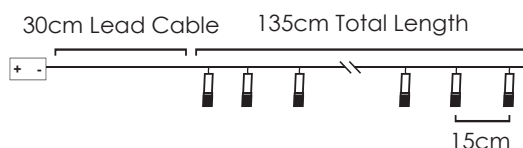

3. SILVER METAL STAR

- 10
  LEDS

  1

  X061011206A
- 10
  LEDS

  1

  XMGSTAR10WW2AT

  6

  🔋 3xAA / LR6 1.5V* ⤴ 0.45W 💧 IP20
  💡 3V / 15mA / 0.045W / 5mm 📦 1/48 pcs

  *Δεν συμπεριλαμβάνονται / Not Included / Не са вклучени
- 10
  LEDS

  2

  X061011231
- 10
  LEDS

  2

  X061011331

  6

  🔋 3xAA / LR6 1.5V* ⤴ 0.45W 💧 IP20
  💡 3V / 15mA / 0.045W / 5mm 📦 1/48 pcs

  *Δεν συμπεριλαμβάνονται / Not Included / Не са вклучени
- 10
  LEDS

  3

  XMSSTAR10WW2A
- 10
  LEDS

  3

  XMSSTAR10WW2AT

  6

  🔋 3xAA / LR6 1.5V* ⤴ 0.45W 💧 IP20
  💡 3V / 15mA / 0.045W / 5mm 📦 1/48 pcs

  *Δεν συμπεριλαμβάνονται / Not Included / Не са вклучени