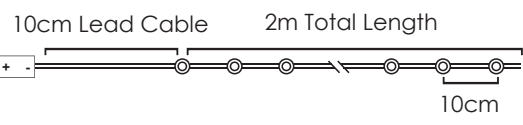

20
LEDS

X0120213

2xCR2032 / 3V* 1.2W IP20
3V / 20mA / 0.06W / mini 5/100 pcs