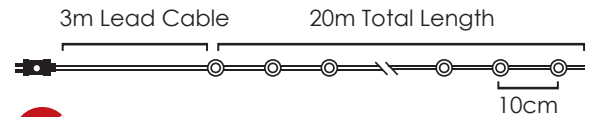

8
FUNCTIONS

200
LEDS

X01200122
230V AC / 6V DC (1000mA) 6W IP44
3V / 20mA / 0.06W / mini 1/100 pcs