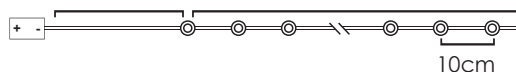

14
LEDS

X05141122

2xAA / LR6 1.5V* 0.84W IP20

3v / 0.02A 1/24 pcs

STEADY

*Δεν συμπεριλαμβάνονται / Not Included / Не са включени

30cm Lead Cable 120cm Total Length