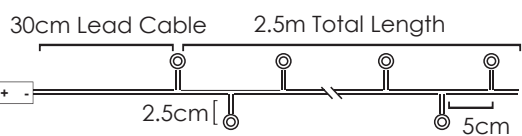

COOL
WHITE

50
LEDS

X01502117

3xAA / LR6 1.5V* 3W IP20

3V / 20mA / 0.06W / mini 5/100 pcs