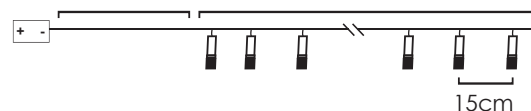

2xAA / LR6 1.5V* 0.4W IP20

3V / 0.02W / 5mm

Ø60mm 1/12 pcs

STEADY

*Δεν συμπεριλαμβάνονται / Not Included / Не са включени

30cm Lead Cable 285cm Total Length

LED ΛΑΜΠΑΚΙΑ ΣΕ ΣΕΙΡΑ
LED STRING LIGHTS
СΒЕΤΟΔΙΟΔΗ СΤΡΥΗННΑ