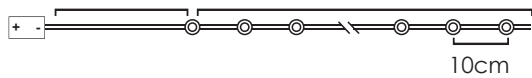

STEADY

*Δεν συμπεριλαμβάνονται / Not Included / Не са вклучени

50
LEDS

X0150311

3xAA / LR6 1.5V* 3W IP20
3V / 20mA / 0.06W / mini 5/100 pcs

10cm Lead Cable 5m Total Length