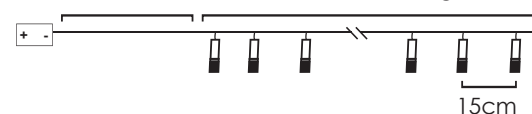

10
LEDS

XG10WW2A

2xAA / LR6 1.5V* 0.6W IP20

3V / 0.06W / 5mm 100x100x25mm

1/24 pcs

STEADY

*Δεν συμπεριλαμβάνονται / Not included / Не са включени

30cm Lead Cable 135cm Total Length