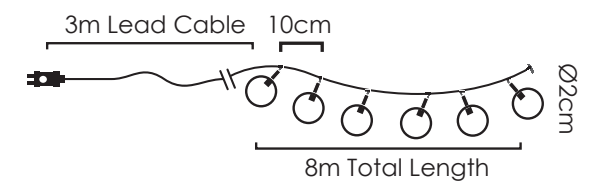

RGB

80
LEDS

8
FUNCTIONS

INPUT OUTPUT

X068034101

⚡ 220-240V AC / 4.5V DC (2.7W) ⏸ 0.9W 💧 IP44

💡 3V / 15mA / 0.045W / 5mm

🔄 3 Sets 📦 1/24 pcs