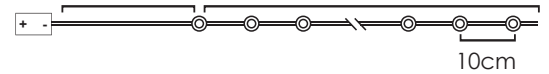

STEADY

*Δεν συμπεριλαμβάνονται / Not Included / Не са вклучени

20
LEDS

X0120311

2xAA / LR6 1.5V* 1.2W IP20
3V / 20mA / 0.06W / mini 5/100 pcs

10cm Lead Cable 2m Total Length