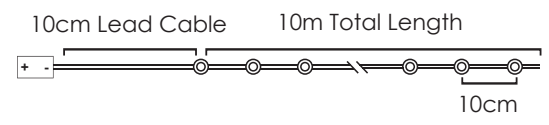

STEADY

*Δεν συμπεριλαμβάνονται / Not included / Не са включени

100
LEDS

X01100215

3xAA / LR6 1.5V* 2.25W IP44
3V / 5mA / 0.015W 5/100 pcs

STEADY

6

*Δεν συμπεριλαμβάνονται / Not included / Не са включени

20
LEDS

X0120211

2xAA / LR6 1.5V* 1.2W IP20
3V / 20mA / 0.06W / mini 5/100 pcs