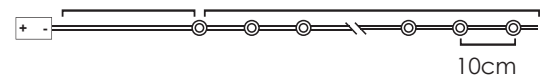

10cm Lead Cable 2m Total Length

LED ΔΙΑΚΟΣΜΗΤΙΚΑ ΛΑΜΠΑΚΙΑ ΣΕ ΣΕΙΡΑ ΜΕ ΚΑΛΩΔΙΟ ΧΑΛΚΟΥ

LED DECORATIVE STRING LIGHTS WITH COPPER WIRE

ΛΕΔ ΔΕΚΟΡΑΤΙΒΗΝΑ ΣΤΡΥΝΗΝΑ ΣΒΕΤΛΙΝΗΝΑ С ΜΕΔΗΝΑ ЖИЦА

ΑΣΗΜΙ ΚΑΛΩΔΙΟ
SILVER WIRE