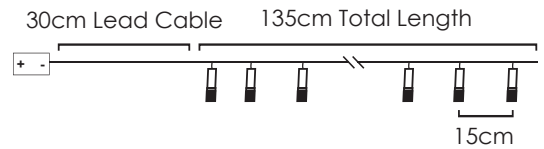

10
LEDS

X05101123

2xAA / LR6 1.5V* 0.6W IP20

3v / 0.02A 4/24 pcs

*Δεν συμπεριλαμβάνονται / Not Included / Не са включени

STEADY