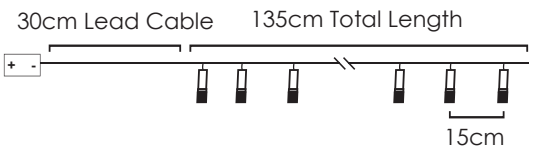

LED ΔΙΑΚΟΣΜΗΤΙΚΑ ΛΑΜΠΑΚΙΑ ΣΕ ΣΕΙΡΑ
LED DECORATIVE STRING LIGHTS
LED ДЕКΟΡΑΤΙВНА СТРУННА СВЕΤΛΙΝΑ

ΔΙΑΦΑΝΟ ΚΑΛΩΔΙΟ
TRANSPARENT WIRE

SILICON WHITE CLOUD

COOL
WHITE

10
LEDS

FPCLOUD10W2A

FPCLOUD10W2AT 6

3xAA / LR6 1.5V* 0.45W IP20

3V / 15mA / 0.045W / 5mm 1/48 pcs

STEADY

*Δεν συμπεριλαμβάνονται / Not Included / Не са включени

SILICON YELLOW SUN

WARM
WHITE

10
LEDS

FPSUN10WW2A

3xAA / LR6 1.5V* 0.45W IP20

3V / 15mA / 0.045W / 5mm 1/36 pcs

STEADY

*Δεν συμπεριλαμβάνονται / Not Included / Не са включени