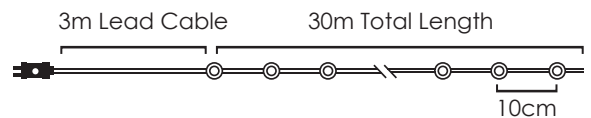

8
FUNCTIONS

LED ΛΑΜΠΑΚΙΑ ΣΕ ΣΕΙΡΑ ΜΕ ΚΑΛΩΔΙΟ ΧΑΛΚΟΥ
LED STRING LIGHTS WITH COPPER WIRE
ЛЕД СТРУННА СВЕΤΛΙΝΗ С ΜΕΔΗΝΑ ЖИЦА

ΧΑΛΚΙΝΟ ΚΑΛΩΔΙΟ
 COPPER WIRE

WARM
 WHITE

12
 LEDES

X0112123

2xCR2032 / 3V* 0.72W IP20
 3V / 20mA / 0.06W / mini 5/100 pcs