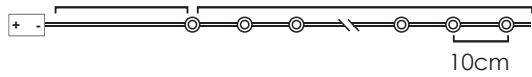

20
LEDS

X0120313

2xCR2032 / 3V* 1.2W IP20
3V / 20mA / 0.06W / mini 5/100 pcs

10cm Lead Cable 2m Total Length