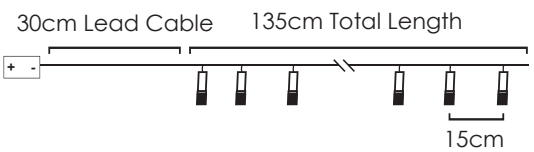

10
LEDES

XWANGEL102AT

6

3xAA / LR6 1.5V* 0.45W IP20

3V / 15mA / 0.045W / 5mm 1/48 pcs

*Δεν συμπεριλαμβάνονται / Not Included / Не са включени

STEADY