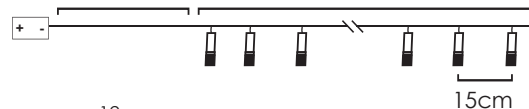

25
LEDS

X05251111

3xAA / LR6 1.5V* 1.5W IP44

3V / 20mA / 0.06W / mini 4/24 pcs

STEADY

*Δεν συμπεριλαμβάνονται / Not Included / Не са включени

30cm Lead Cable 135cm Total Length