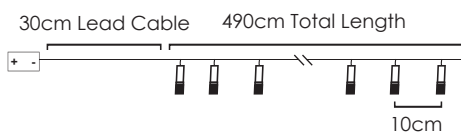

50
LEDS

X0650134

3xAA / LR6 1.5V* 2.25W IP44

3V / 15mA / 0.045W / 5mm

4/48 pcs

8
FUNCTIONS

WARM
WHITE

6

*Δεν συμπεριλαμβάνονται / Not Included / Není zahrnuto / Не са вклучени

50
LEDS

X0650234

3xAA / LR6 1.5V* 2.25W IP44

3V / 15mA / 0.045W / 5mm

4/48 pcs

8
FUNCTIONS

COOL
WHITE

6