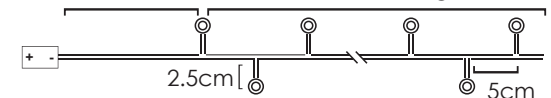

STEADY

*Δεν συμπεριλαμβάνονται / Not Included / Не са включени