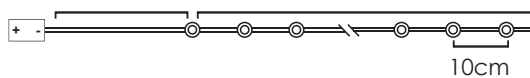

STEADY

*Δεν συμπεριλαμβάνονται / Not Included / Не са включени

X01100135

3xAA / LR6 1.5V* 2.25W IP44
3V / 5mA / 0.015W 5/100 pcs

10cm Lead Cable 10m Total Length