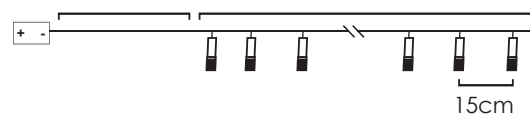

10
LEDS

X061011248

3xAA / LR6 1.5V* 0.45W IP20

3V / 15mA / 0.045W / 5mm 1/48 pcs

*Δεν συμπεριλαμβάνονται / Not Included / Не са включени

STEADY

30cm Lead Cable 150cm Total Length