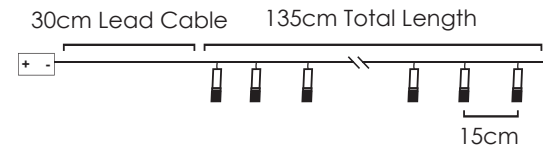

10
LEDS

FCLIP10W2A

FCLIP10W2AT

6

3xAA / LR6 1.5V* 0.45W IP20

3V / 15mA / 0,045W / 5mm

1/48 pcs

STEADY

*Δεν συμπεριλαμβάνονται / Not Included / Не са включени