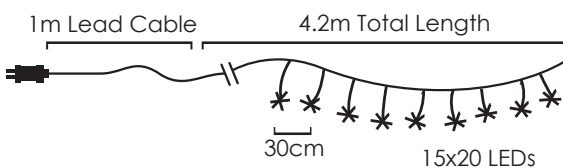

300
LEDS

STEADY

INPUT OUTPUT

X073001423

⚡ 230V AC / 3.5V DC ⏱ 3.6W 💧 IP44

💡 3V / 15mA / 0.06W / mini 📦 1/24pcs