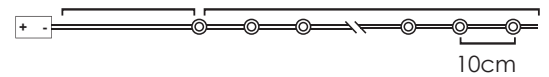

STEADY

*Δεν συμπεριλαμβάνονται / Not Included / Не са вклучени

100
LEDS

X01100315

3xAA / LR6 1.5V* 2.25W IP44
3V / 5mA / 0.015W 5/100 pcs

10cm Lead Cable 10m Total Length