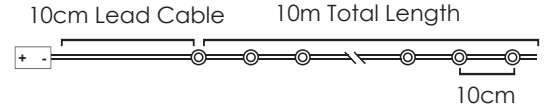

STEADY

*Δεν συμπεριλαμβάνονται / Not Included / Není zahrnuto / Не са включени

100
LEDS

X01100125
3xAA / LR6 1.5V* 2.25W IP44
3V / 5mA / 0.015W 5/100 pcs