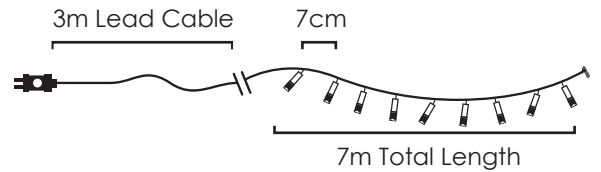

RGB
Yellow

100
LEDS

8
FUNCTIONS

INPUT OUTPUT

X0810031214

⚡ 220-240V AC / 31V DC (3.6W) ⏸ 2.7W 💧 IP44

💡 3V / 20mA / 0.06W / 5mm 📦 1/24 pcs