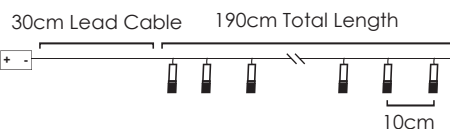

STEADY

*Δεν συμπεριλαμβάνονται / Not Included / Není zahrnuto / Не са вклучени

50
LEDS

X0650312

2xAA / LR6 1.5V* 2.25W IP20

3V / 15mA / 0.045W / 5mm

4/48 pcs