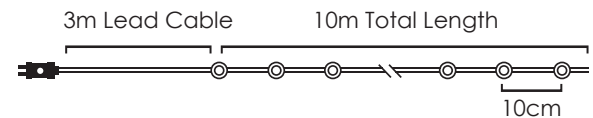

STEADY

6

*Δεν συμπεριλαμβάνονται / Not Included / Není zahrnuto / Не са вклучени

100
LEDS

X01100152
230V AC / 3.5V DC (600mA) 2.1W IP44
3V / 5mA / 0.015W 1/100 pcs