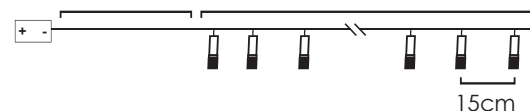

10
LEDS

X07101136

2xAA / LR6 1.5V* 0.6W IP20

3V / 0.06W / 5mm 1/12 pcs

*Δεν συμπεριλαμβάνονται / Not Included / Не са включени

STEADY

30cm Lead Cable 135cm Total Length