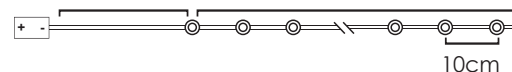

2xAA / LR6 1.5V* 1.8W IP20

3v / 0.02A 1/48 pcs

STEADY

*Δεν συμπεριλαμβάνονται / Not Included / Не са включени

30cm Lead Cable 180cm Total Length

10cm

LED ΔΙΑΚΟΣΜΗΤΙΚΑ ΛΑΜΠΑΚΙΑ ΣΕ ΣΕΙΡΑ ΜΕ ΚΑΛΩΔΙΟ ΧΑΛΚΟΥ
LED DECORATIVE STRING LIGHTS WITH COPPER WIRE
ΛΕΔ ΔΕΚΟΡΑΤΙΒΗΝΑ ΣΤΡΥΗΝΑ ΣΒΕΤΛΙΗΝΑ Σ ΜΕΔΗΝΑ ΖΙЦА