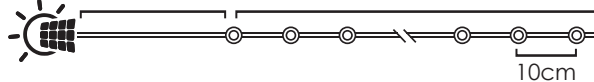

X016V1200R

200
LEDS

X0420014

1xAA Ni-MH 1.2V 600mAh (rechargeable) 1.5W IP44

3V / 20mA / 0.06W / mini 1/100 pcs

2m Lead Cable 20m Total Length

8
FUNCTIONS

LED ΛΑΜΠΑΚΙΑ ΣΕ ΣΕΙΡΑ ΜΕ ΚΑΛΩΔΙΟ ΧΑΛΚΟΥ
LED STRING LIGHTS WITH COPPER WIRE
ЛЕД СТРУННА СΒΕΤΛΙΝΗΝΑ С ΜΕΔΗΝΑ ЖИЦА