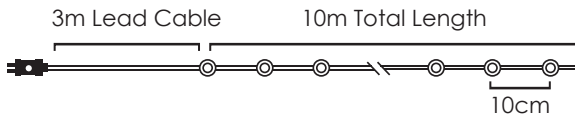

STEADY

*Δεν συμπεριλαμβάνονται / Not Included / Не са включени

100
LEDS

X01100122
230V AC / 3V DC (600mA) 1.8W IP44
3V / 20mA / 0.06W / mini 1/100 pcs