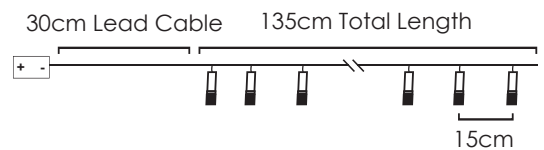

10
LEDS

X061011208

3xAA / LR6 1.5V* 0.45W IP20

3V / 15mA / 0.045W / 5mm 1/48 pcs

*Δεν συμπεριλαμβάνονται / Not Included / Не са включени

STEADY