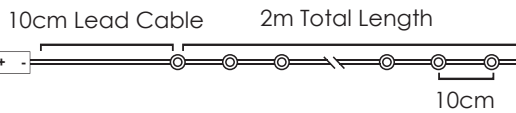

20
LEDS

X0120151
2xAA / LR6 1.5V* 0.3W IP20
3V / 5mA / 0.015W 5/100 pcs