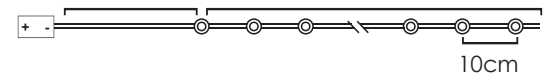

STEADY

*Δεν συμπεριλαμβάνονται / Not Included / Není zahrnuto / Не са вклучени

100
LEDS

X01100115

3xAA / LR6 1.5V* 2.25W IP44

3V / 5mA / 0.015W 5/100 pcs

10cm Lead Cable 10m Total Length