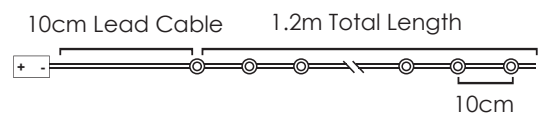

STEADY

*Δεν συμπεριλαμβάνονται / Not included / Не са вклучени

20
LEDS

X0120116

2xCR2032 / 3V* 1.2W IP44
3V / 20mA / 0.06W / mini 5/100 pcs