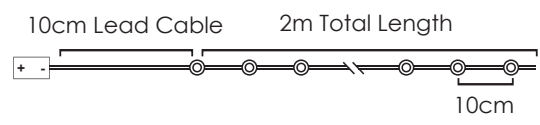

STEADY

*Δεν συμπεριλαμβάνονται / Not included / Není zahrnuto / Не са вклучени

20
LEDS

X0120113

2xCR2032 / 3V* 1.2W IP20
3V / 20mA / 0.06W / mini 5/100 pcs

STEADY

*Δεν συμπεριλαμβάνονται / Not included / Не са вклучени

20
LEDS

X0120111

2xAA / LR6 1.5V* 1.2W IP20
3V / 20mA / 0.06W / mini 5/100 pcs