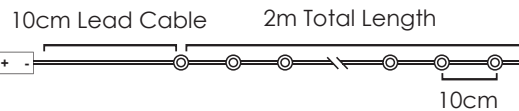

20
LEDS

X0120141

2xAA / LR6 1.5V* 1.2W IP20
3V / 20mA / 0.06W / mini 5/100 pcs

STEADY

*Δεν συμπεριλαμβάνονται / Not Included / Не са включени

50
LEDS

X0150141

3xAA / LR6 1.5V* 3W IP20
3V / 20mA / 0.06W / mini 5/100 pcs