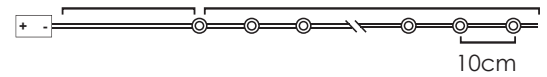

20
LEDS

X01201114

2xAA / LR6 1.5V* 1.2W IP20

3V / 0.06W / mini 5/100 pcs

STEADY

*Δεν συμπεριλαμβάνονται / Not Included / Не са включени

10cm Lead Cable 2m Total Length