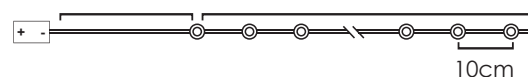

20
LEDS

F07101126

2xAA / LR6 1.5V* 0.6W IP20

3V / 0.06W / mini 4/96 pcs

STEADY

*Δεν συμπεριλαμβάνονται / Not Included / Не са включени

30cm Lead Cable 90cm Total Length