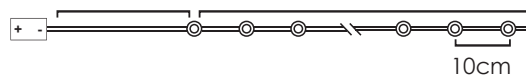

20
LEDS

2 X05201116

3xAA / LR6 1.5V* 1.2W IP20

3V / 20mA / 0.06W / mini 1/24 pcs

*Δεν συμπεριλαμβάνονται / Not Included / Не са включени

STEADY

30cm Lead Cable 180cm Total Length