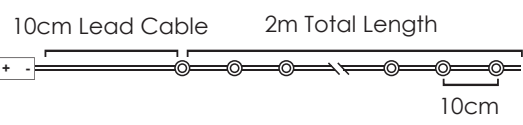

20
LEDS

X0120111

2xAA / LR6 1.5V* 1.2W IP20
3V / 20mA / 0.06W / mini 5/100 pcs

STEADY

*Δεν συμπεριλαμβάνονται / Not included / Není zahrnuto / Не са вклучени

LED ΛΑΜΠΑΚΙΑ ΣΕ ΣΕΙΡΑ ΜΕ ΚΑΛΩΔΙΟ ΧΑΛΚΟΥ
LED STRING LIGHTS WITH COPPER WIRE
ΛΕΔ ΣΤΡΥΗΝΑ ΣΒΕΤΛΙΝΗΝΑ С ΜΕΔΗΝΑ ЖИЦА