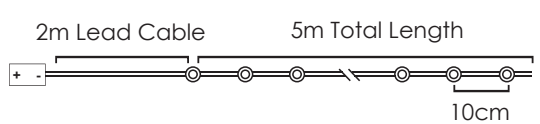

50
LEDS

X0150819

⚡ **USB 5V / 1.2A** ⚙️ **6W** 💧 **IP44**

💡 **5V / 24mA / 0,12W** 📦 **1/100 pcs**