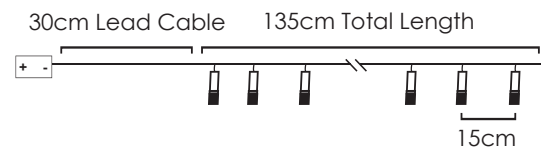

10
LEDES

XWBSTARS102A

XWBSTARS102AT

6

3xAA / LR6 1.5V* 0.45W IP20

3V / 15mA / 0.045W / 5mm 1/48 pcs

*Δεν συμπεριλαμβάνονται / Not Included / Не са включени

STEADY