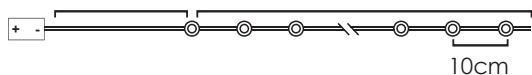

*Δεν συμπεριλαμβάνονται / Not Included / Не са включени

8
FUNCTIONS

100
LEDS

X0410021261

3xAA / LR6 1.5V* 2.4W IP44

3V / 15mA / 0.045W 1/100 pcs

30cm Lead Cable 10m Total Length