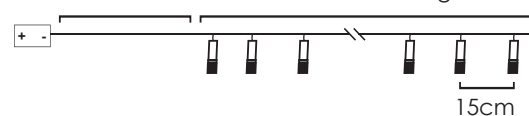

10
LEDS

X061011238

3xAA / LR6 1.5V* 0.45W IP20

3V / 15mA / 0,045W 1/36 pcs

STEADY

*Δεν συμπεριλαμβάνονται / Not Included / Не са включени

30cm Lead Cable 135cm Total Length