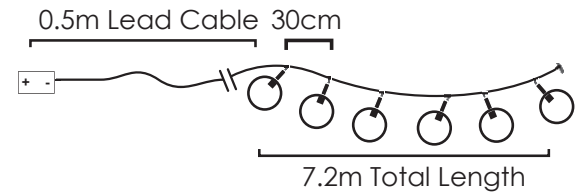

LED ΔΙΑΚΟΣΜΗΤΙΚΑ ΛΑΜΠΑΚΙΑ ΣΕ ΣΕΙΡΑ
LED DECORATIVE STRING LIGHTS
ΛΕΔ ΔΕΚΟΡΑΤΙΒΗΝΑ ΣΤΡΥΝΗΝΑ ΣΒΕΤΛΙΝΗ

ΜΑΥΡΟ ΚΑΛΩΔΙΟ
BLACK WIRE

25 LEDS

X04251123 **6**

3xAA / LR6 1.5V* 2.4W IP44

3V / 20mA / 0,06W 1/16 pcs

8 FUNCTIONS

1xCR2025 / 3V*

*Δεν συμπεριλαμβάνονται / Not Included / Не са включени

ΔΙΑΦΑΝΟ ΚΑΛΩΔΙΟ
TRANSPARENT WIRE

10 LEDS

X061011246

3xAA / LR6 1.5V* 0.45W IP20

3V / 15mA / 0,045W / 5mm

1/36 pcs

STEADY

*Δεν συμπεριλαμβάνονται / Not Included / Не са включени