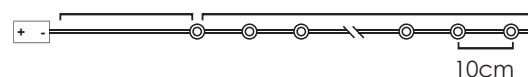

10
LEDS

F07101141

2xAA / LR6 1.5V* 0.6W IP20

3V / 0.06W / mini Ø25mm 4/48 pcs

STEADY

*Δεν συμπεριλαμβάνονται / Not Included / Не са включени

30cm Lead Cable 90cm Total Length