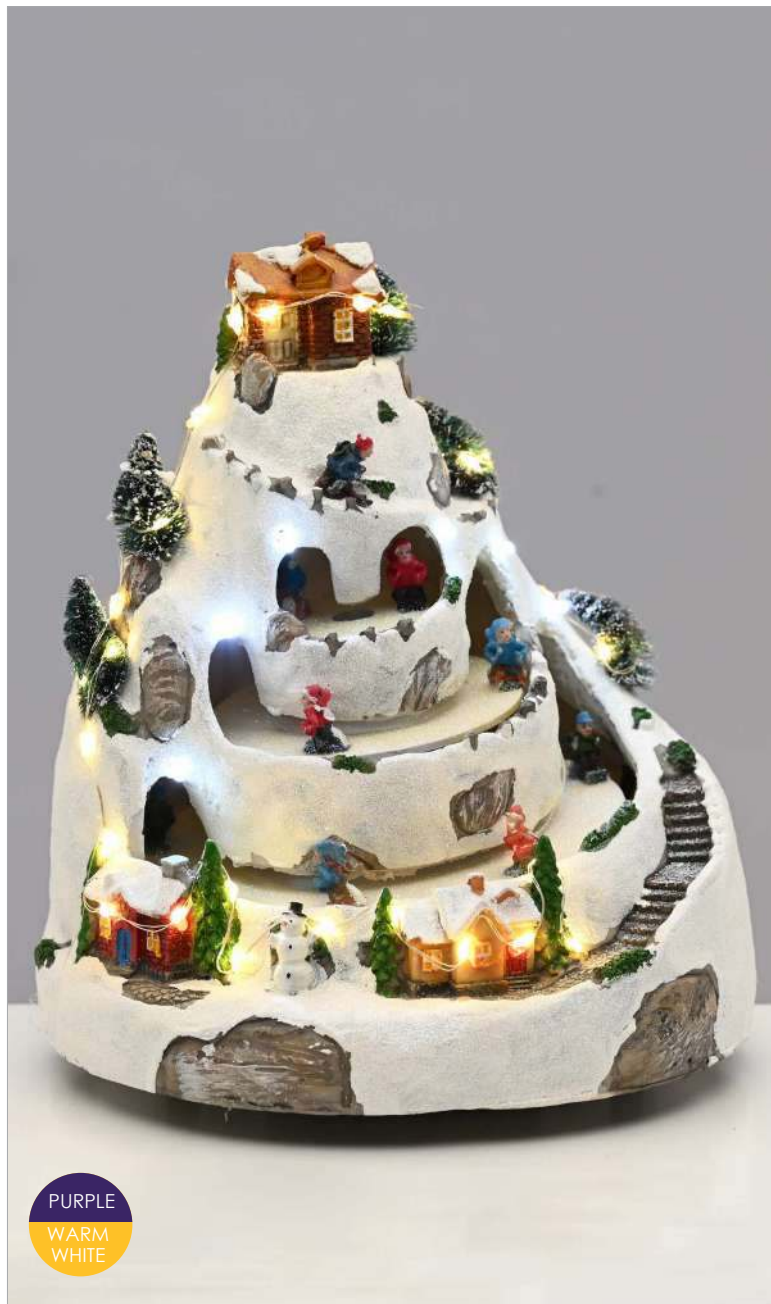

SKI SLOPE & VILLAGE

RGB
Yellow

PURPLE
WARM
WHITE

X0338

⚡ 100-240V AC / 4.5V DC ⚡ 3.6W 💧 IP20
💡 3V / 20mA / 0,06W / mini 🔌 235x315x210mm
🎵 8 Songs 📦 1/4 pcs

⚡ 16 LEADS

STEADY

INPUT OUTPUT

🏂 1.8m Lead Cable

*Δεν συμπεριλαμβάνονται / Not Included / Не са включени

X0331

⚡ 220-240V AC / 4.5V DC - 3xAAA / LR6 1.5V*
⚡ 3.6W 💧 IP20
💡 3V / 20mA / 0.06W / mini 🔌 210x250x210mm
🎵 8 Songs 📦 1/2 pcs

⚡ 38 LEADS

STEADY

INPUT OUTPUT

🏂 1.8m Lead Cable

*Δεν συμπεριλαμβάνονται / Not Included / Не са включени