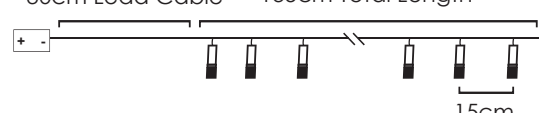

2xAA / LR6 1.5V* 0.45W IP20

3V / 15mA / 0,045W / 5mm

4/36 pcs

STEADY

*Δεν συμπεριλαμβάνονται / Not included / Не са включени

30cm Lead Cable 135cm Total Length

LED ΔΙΑΚΟΣΜΗΤΙΚΑ ΛΑΜΠΑΚΙΑ ΣΕ ΣΕΙΡΑ
LED DECORATIVE STRING LIGHTS
ΛΕΔ ΔΕΚΟΡΑΤΙΒΗΝΑ ΣΤΡΥΗΝΗ ΣΒΕΤΛΙΝΗ