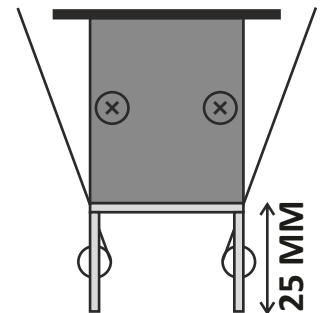

Siva üstü montaj fiyatlarıdır.
Driver harici monte edilmelidir.
Sarkıt armatürler için
driver kutusu temin edilmelidir.

K-1001

SARKIT VE ROZANS KUTUSU 15 $

A-2051 66 CM 23W 3000 LUMEN SIVA ALTI MERCEKLİ LINEAR	65 $
A-2052 120 CM 40W 5500 LUMEN SIVA ALTI MERCEKLİ LINEAR	96 $
A-2053 173 CM 60W 8500 LUMEN SIVA ALTI MERCEKLİ LINEAR	133 $
A-2054 225 CM 75W 10500 LUMEN SIVA ALTI MERCEKLİ LINEAR	178 $
A-2055 280 CM 95W 13500 LUMEN SIVA ALTI MERCEKLİ LINEAR	210 $