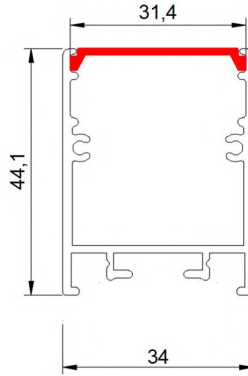

HIGH POWER MERCEKLİ LINEAR

[Ortalama teslim süresi 2-7 iş günü.]

A-2011 14 CM 5W 650 LUMEN SIVA ÜSTÜ MERCEKLİ LINEAR	29 $
A-2012 28 CM 10W 1300 LUMEN SIVA ÜSTÜ MERCEKLİ LINEAR	43 $
A-2013 66 CM 25W 3250 LUMEN SIVA ÜSTÜ MERCEKLİ LINEAR	85 $
A-2014 105 CM 40W 5200 LUMEN SIVA ÜSTÜ MERCEKLİ LINEAR	128 $
A-2015 118 CM 45W 5850 LUMEN SIVA ÜSTÜ MERCEKLİ LINEAR	140 $