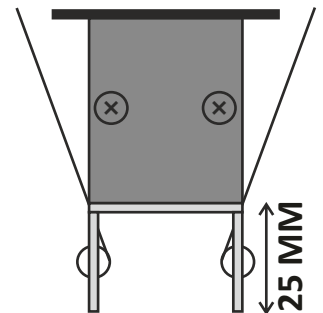

Siva üstü montaj fiyatlarıdır.
Driver harici monte edilmelidir.
Sarkıt armatürler için
driver kutusu temin edilmelidir.

K-1001

SARKIT VE ROZANS KUTUSU 15 $

A-2061 14 CM 5W 650 LUMEN SIVA ALTI MERCEKLİ LINEAR	35 $
A-2062 28 CM 10W 1300 LUMEN SIVA ALTI MERCEKLİ LINEAR	49 $
A-2063 66 CM 25W 3250 LUMEN SIVA ALTI MERCEKLİ LINEAR	92 $
A-2064 105 CM 40W 5200 LUMEN SIVA ALTI MERCEKLİ LINEAR	134 $
A-2065 118 CM 45W 5850 LUMEN SIVA ALTI MERCEKLİ LINEAR	147 $