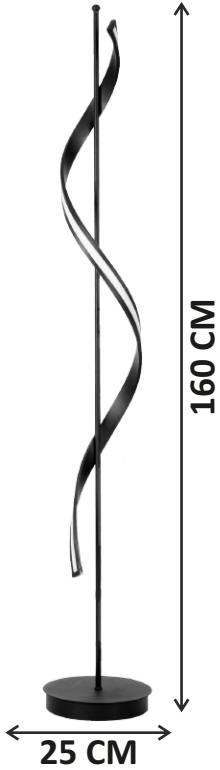

A-7004
35W
LAMBADER

204 $