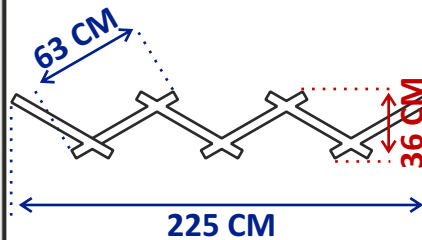

A-2422

SNAG LINEAR

125W 15500 LUMEN

335 $