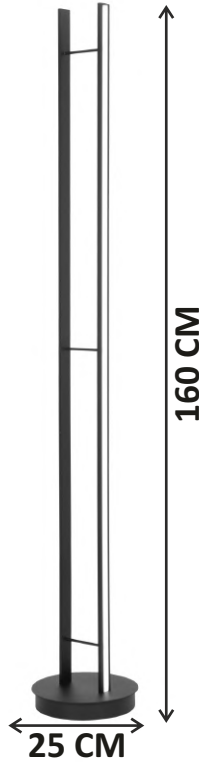

		<p>A-6001 32W CRAFT LINE</p>	<p>163 \$</p>
		<p>A-6002 60W CRAFT LINE</p>	<p>219 \$</p>
		<p>A-6003 120W CRAFT LINE</p>	<p>377 \$</p>
		<p>A-6004 180W CRAFT LINE</p>	<p>487 \$</p>
		<p>A-6012 48W CRAFT LINE</p>	<p>216 \$</p>

[Ortalama teslim süresi 2-7 iş günü.]

A-7003
60W
LAMBADER

232 \$

A-7004
35W
LAMBADER

204 \$

LAMBADER

[Ortalama teslim süresi 2-7 iş günü.]

A-7005
85W
LAMBADER

285 \$

A-7006
65W
LAMBADER

240 \$

LAMBADER

[Ortalama teslim süresi 2-7 iş günü.]

		A-7051 PİXEL LAMBADER	64 \$
			A-7052 TEK RENK LAMBADER

			
--	---	--	--

DUVAR APLİKLERİ