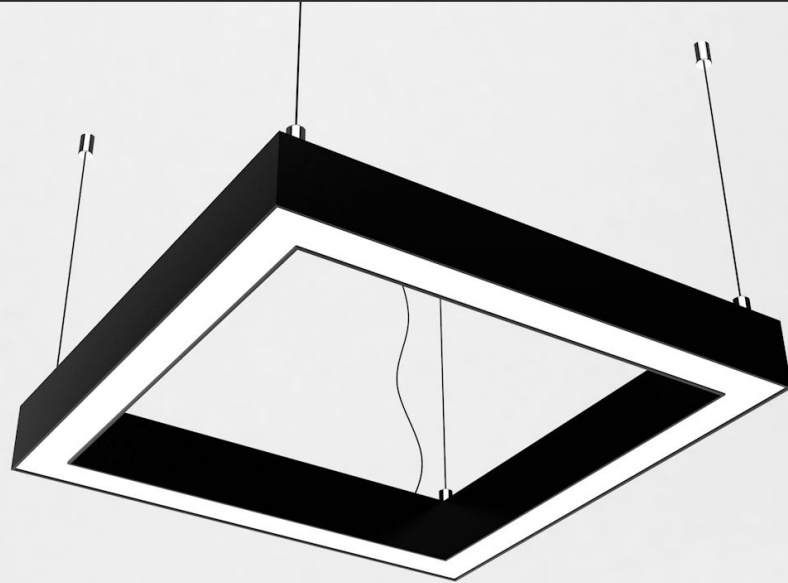

KARE LINEAR

[Ortalama teslim süresi 2-5 iş günü.]
Askı Takımı ve Rozans fiyatlara dahildir.

A-2301	40-40 KARE 50W 6400 LUMEN	110 $
A-2302	50-50 KARE 65W 8000 LUMEN	137 $
A-2303	60-60 KARE 75W 9500 LUMEN	164 $
A-2304	70-70 KARE 90W 11000 LUMEN	191 $
A-2305	80-80 KARE 105W 12500 LUMEN	218 $
A-2306	90-90 KARE 115W 14500 LUMEN	246 $
A-2307	100-100 KARE 130W 16000 LUMEN	273 $
A-2308	110-110 KARE 140W 17500 LUMEN	300 $
A-2309	120-120 KARE 155W 19000 LUMEN	327 $
A-2310	150-150 KARE 195W 24000 LUMEN	409 $
A-2311	180-180 KARE 230W 29000 LUMEN	491 $
A-2312	200-200 KARE 255W 32000 LUMEN	545 $

W: 50MM
H: 80MM