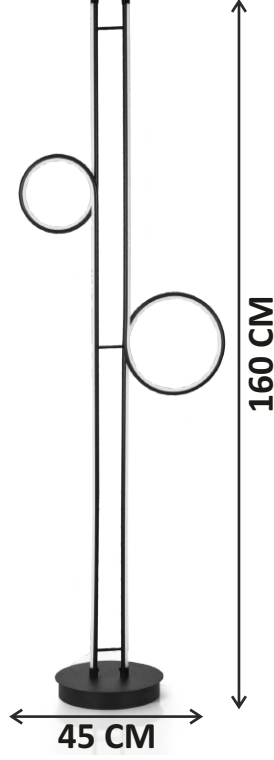

		<p>A-6001 32W CRAFT LINE</p>	<p>163 \$</p>
		<p>A-6002 60W CRAFT LINE</p>	<p>219 \$</p>
		<p>A-6003 120W CRAFT LINE</p>	<p>377 \$</p>
		<p>A-6004 180W CRAFT LINE</p>	<p>487 \$</p>
		<p>A-6012 48W CRAFT LINE</p>	<p>216 \$</p>

CRAFT LINE

[Ortalama teslim süresi 2-7 iş günü.]

		<p>A-6005 85W CRAFT LINE</p>	<p>279 \$</p>
		<p>A-6006 112W CRAFT LINE</p>	<p>358 \$</p>
		<p>A-6007 70W CRAFT LINE</p>	<p>215 \$</p>
		<p>A-6009 100W CRAFT LINE</p>	<p>282 \$</p>

[Ortalama teslim süresi 2-7 iş günü.]

A-7003
60W
LAMBADER

232 \$

A-7004
35W
LAMBADER

204 \$

LAMBADER

[Ortalama teslim süresi 2-7 iş günü.]

A-7005
85W
LAMBADER

285 \$

A-7006
65W
LAMBADER

240 \$

LAMBADER

[Ortalama teslim süresi 2-7 iş günü.]

		A-7051 PİXEL LAMBADER	64 \$
			A-7052 TEK RENK LAMBADER

			
--	---	--	--

DUVAR APLİKLERİ