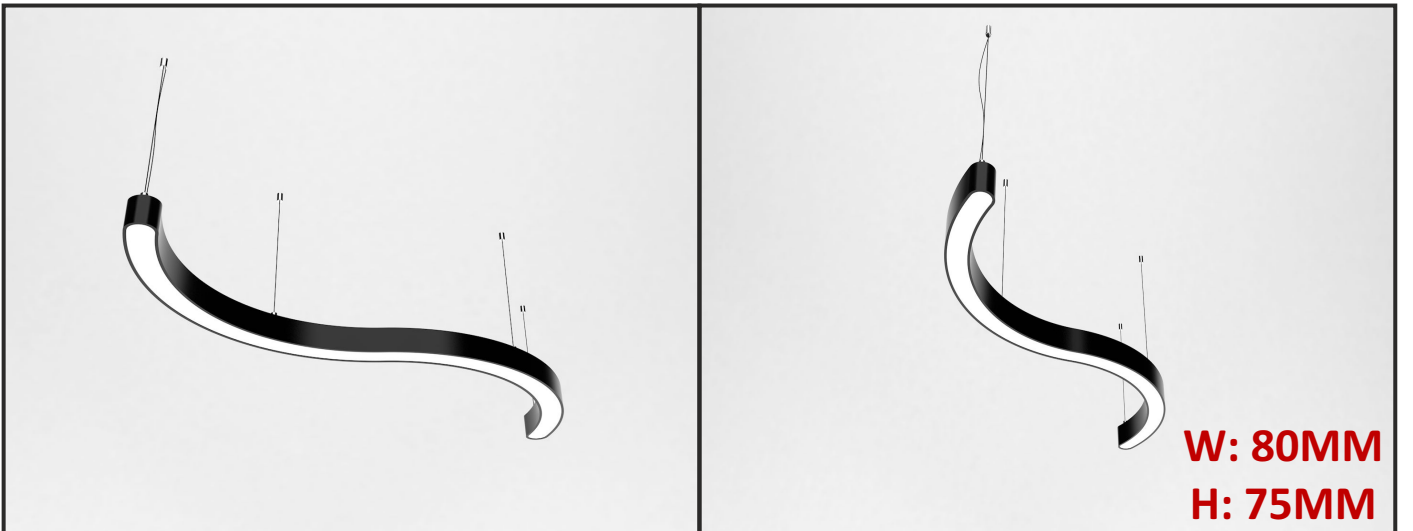

SU YOLU LINEAR

[Ortalama teslim süresi 2-7 iş günü.]

Askı Takımı ve Rozans fiyatlara dahildir.

A-2901	120 CM SU YOLU LINEAR 50W 6500 LUMEN	110 $

A-2902	150 CM SU YOLU LINEAR 60W 7500 LUMEN	125 $

A-2903	180 CM SU YOLU LINEAR 70W 9000 LUMEN	142 $