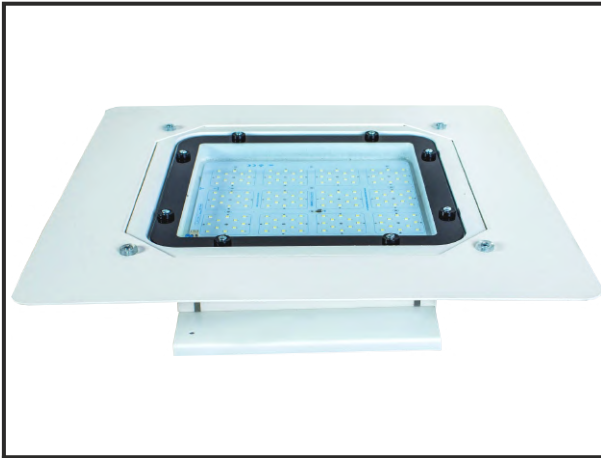

A-1501
KANOPI
100W
ÇERÇEVE: 490/490MM
KESİM ÖLÇÜ : 350/350MM

243 $