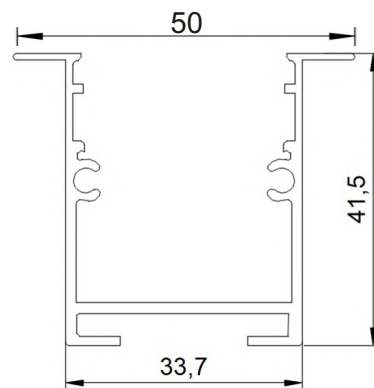

Siva üstü montaj fiyatlarıdır.
Driver harici monte edilmelidir.
Sarkıt armatürler için
driver kutusu temin edilmelidir.

K-1001

SARKIT VE ROZANS KUTUSU 15 $

A-2051 66 CM 23W 3000 LUMEN SIVA ALTI MERCEKLİ LINEAR	65 $
A-2052 120 CM 40W 5500 LUMEN SIVA ALTI MERCEKLİ LINEAR	96 $
A-2053 173 CM 60W 8500 LUMEN SIVA ALTI MERCEKLİ LINEAR	133 $
A-2054 225 CM 75W 10500 LUMEN SIVA ALTI MERCEKLİ LINEAR	178 $
A-2055 280 CM 95W 13500 LUMEN SIVA ALTI MERCEKLİ LINEAR	210 $