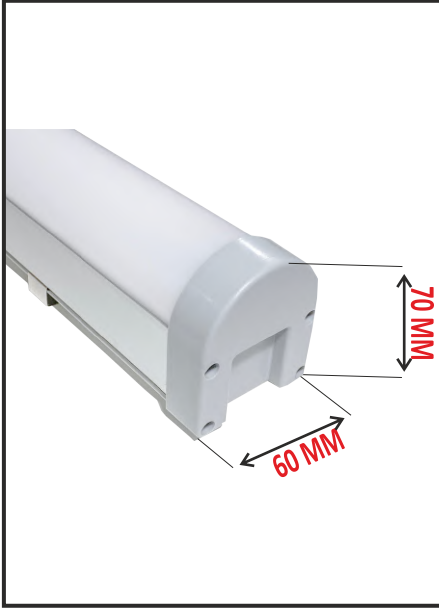

LED ETANJ ARMATÜR

[Ortalama teslim süresi 2-5 iş günü.]

A-1451	60 CM	19W	2500 LUMEN	45 $
A-1452	100 CM	32W	4000 LUMEN	62 $
A-1453	120 CM	38W	5000 LUMEN	69,5 $
A-1454	150 CM	48W	6500 LUMEN	82,5 $
A-1455	60 CM	25W	3500 LUMEN	48 $
A-1456	100 CM	42W	5500 LUMEN	65,5 $
A-1457	120 CM	50W	6500 LUMEN	75 $
A-1458	150 CM	63W	8000 LUMEN	87,5 $

KANOPI & YÜKSEK TAVAN

[Ortalama teslim süresi 2-5 iş günü.]