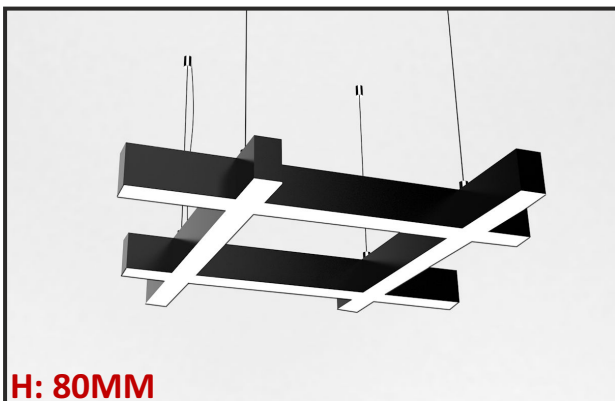

INTEGRADET LINEAR

150W 19000 LUMEN

443 \$

A-2422

SNAG LINEAR

125W 15500 LUMEN

335 \$

A-2423