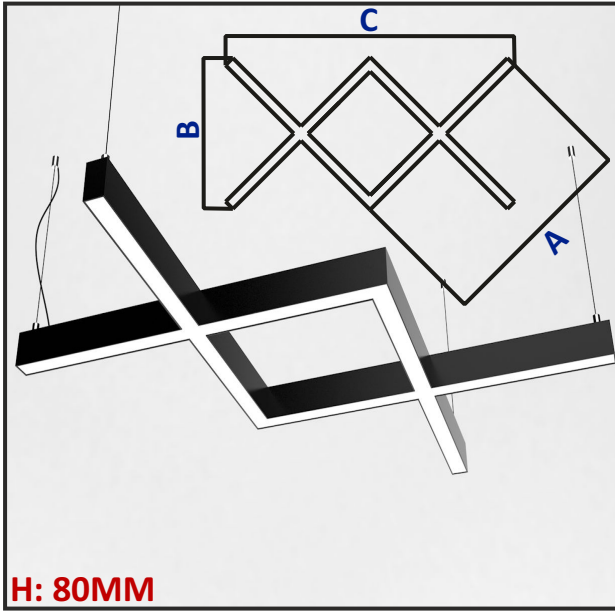

DEKORATİF LINEAR

[Ortalama teslim süresi 2-7 iş günü.]

A-2412

60 CM CROSS KNITTING

80W 10000 LUMEN

A: 60 CM B: 45 CM C: 85 CM

192 $

A-2413

100 CM CROSS KNITTING

130W 16500 LUMEN

A: 100 CM B: 74 CM C: 142 CM

318 $

A-2414

120 CM CROSS KNITTING

155W 19500 LUMEN

A: 120 CM B: 88 CM C: 170 CM

382 $

A-2415

150 CM CROSS KNITTING

195W 24500 LUMEN

A: 150 CM B: 110 CM C: 212 CM

477 $