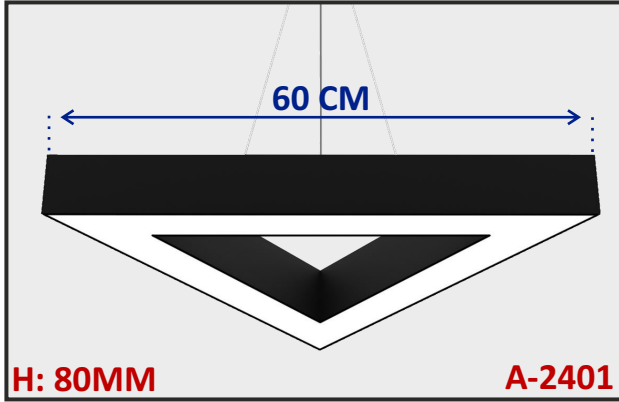

DEKORATİF LINEAR

[Ortalama teslim süresi 2-7 iş günü.]

Askı Takımı ve Rozans fiyatlara dahildir.

A-2401

60X60X60 ÜÇGEN
60W 7500 LUMEN

133 $

A-2402

90X90X90 ÜÇGEN
85W 10500 LUMEN

199 $

A-2403

120X120X120 ÜÇGEN
115W 14000 LUMEN

265 $