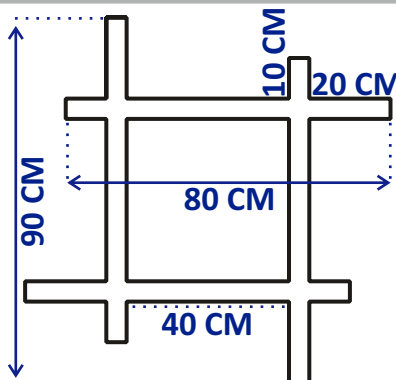

A-2423

ASYM LINEAR

105W 13000 LUMEN

318 $