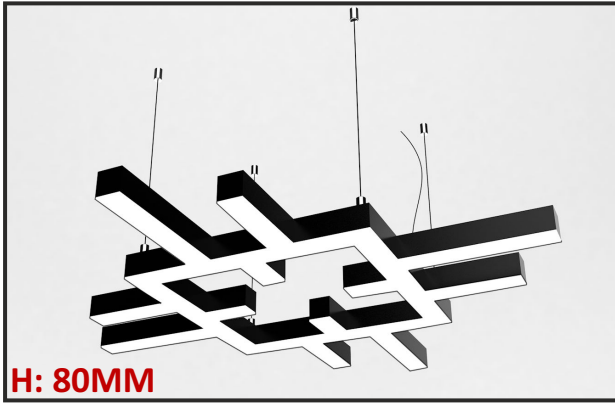

A: 120 CM B: 88 CM C: 170 CM

382 \$

A-2415

150 CM CROSS KNITTING

195W 24500 LUMEN

A: 150 CM B: 110 CM C: 212 CM

477 \$

A-2418