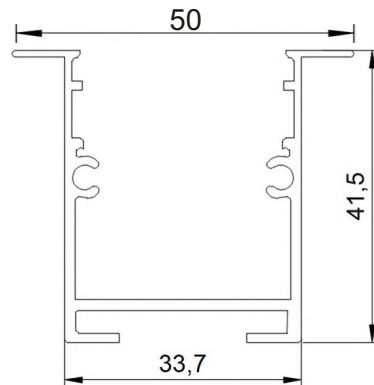

Siva üstü montaj fiyatlarıdır.
Driver harici monte edilmelidir.
Sarkıt armatürler için
driver kutusu temin edilmelidir.

K-1001

SARKIT VE ROZANS KUTUSU 15 $

A-2061 14 CM 5W 650 LUMEN SIVA ALTI MERCEKLİ LINEAR	35 $
A-2062 28 CM 10W 1300 LUMEN SIVA ALTI MERCEKLİ LINEAR	49 $
A-2063 66 CM 25W 3250 LUMEN SIVA ALTI MERCEKLİ LINEAR	92 $
A-2064 105 CM 40W 5200 LUMEN SIVA ALTI MERCEKLİ LINEAR	134 $
A-2065 118 CM 45W 5850 LUMEN SIVA ALTI MERCEKLİ LINEAR	147 $