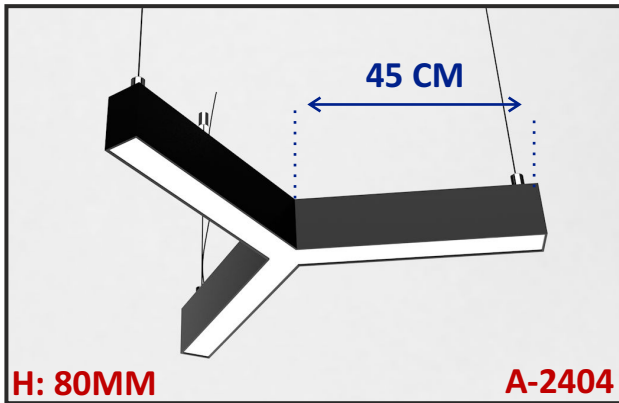

A-2402

90X90X90 ÜÇGEN
85W 10500 LUMEN

199 \$

A-2403

120X120X120 ÜÇGEN
115W 14000 LUMEN

265 \$

A-2451

45X45X45 Y Ø90 CM
45W 5500 LUMEN