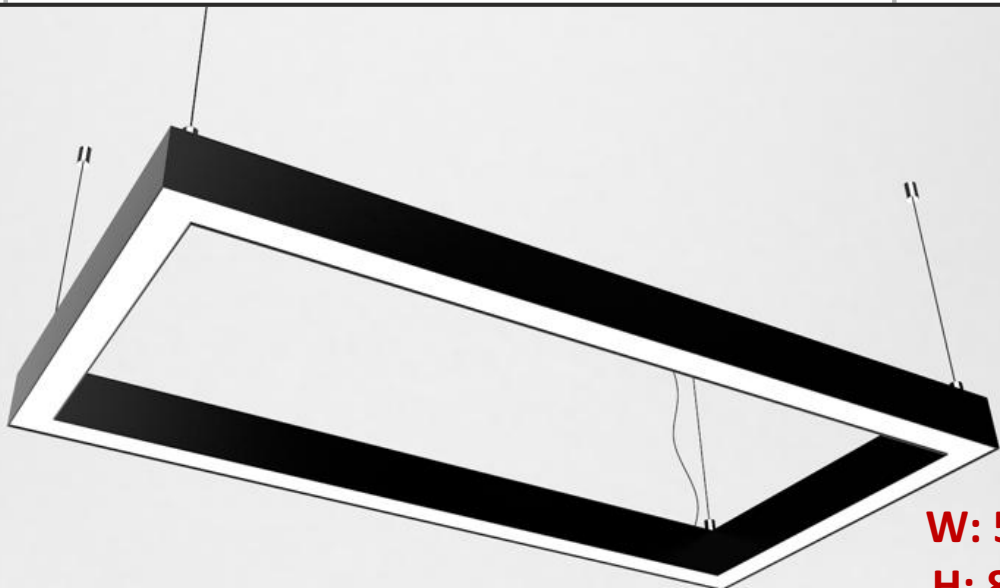

DÖRTGEN LINEAR

[Ortalama teslim süresi 2-5 iş günü.]

Askı Takımı ve Rozans fiyatlara dahildir.

A-2313	30-60 DÖRTGEN 58W 7200 LUMEN	123 $
A-2314	30-90 DÖRTGEN 77W 9500 LUMEN	164 $
A-2315	30-120 DÖRTGEN 95W 12000 LUMEN	205 $
A-2316	60-120 DÖRTGEN 115W 14500 LUMEN	246 $
A-2317	60-180 DÖRTGEN 155W 19000 LUMEN	327 $
A-2318	60-240 DÖRTGEN 195W 24000 LUMEN	409 $
A-2319	80-160 DÖRTGEN 155W 19000 LUMEN	327 $
A-2320	80-240 DÖRTGEN 205W 25500 LUMEN	436 $
A-2321	100-200 DÖRTGEN 195W 24000 LUMEN	409 $
A-2322	120-240 DÖRTGEN 230W 28500 LUMEN	491 $
A-2323	150-300 DÖRTGEN 290W 36000 LUMEN	610 $

W: 50MM

H: 80MM