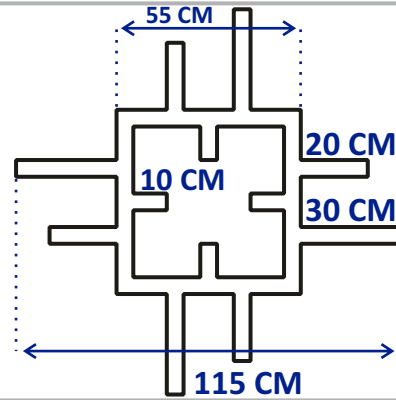

A-2418

INTEGRADET LINEAR

150W 19000 LUMEN

443 $