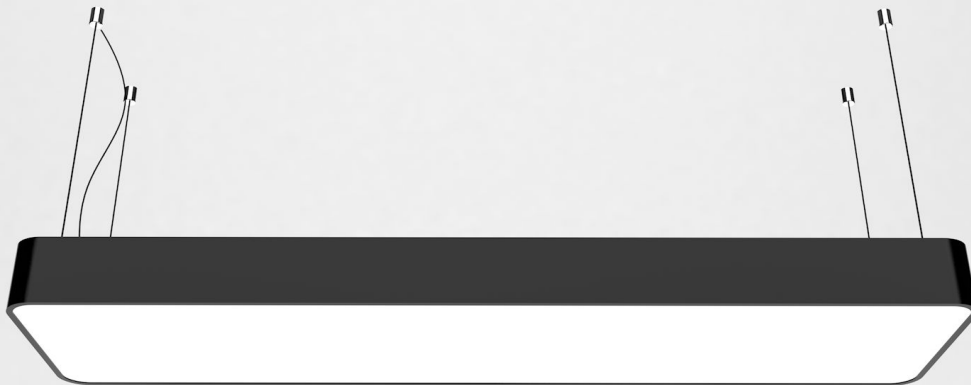

RADIUS DÖRTGEN DAVUL LINEAR

[Ortalama teslim süresi 2-7 iş günü.]

Askı Takımı ve Rozans fiyatlara dahildir.

A-2720	20-40 RADIUS DÖRTGEN 18W 2250 LUMEN	77 $
A-2721	20-60 RADIUS DÖRTGEN 25W 3250 LUMEN	94 $
A-2722	20-80 RADIUS DÖRTGEN 33W 4250 LUMEN	109 $
A-2723	20-100 RADIUS DÖRTGEN 42W 5500 LUMEN	126 $
A-2724	30-60 RADIUS DÖRTGEN 32W 4250 LUMEN	104 $
A-2706	30-90 RADIUS DÖRTGEN 48W 6250 LUMEN	131 $
A-2707	30-120 RADIUS DÖRTGEN 63W 8000 LUMEN	165 $
A-2728	30-150 RADIUS DÖRTGEN 80W 10500 LUMEN	207 $
A-2729	40-80 RADIUS DÖRTGEN 60W 8000 LUMEN	151 $
A-2730	40-120 RADIUS DÖRTGEN 90W 12000 LUMEN	209 $
A-2708	60-120 RADIUS DÖRTGEN 150W 19500 LUMEN	295 $

H: 100MM