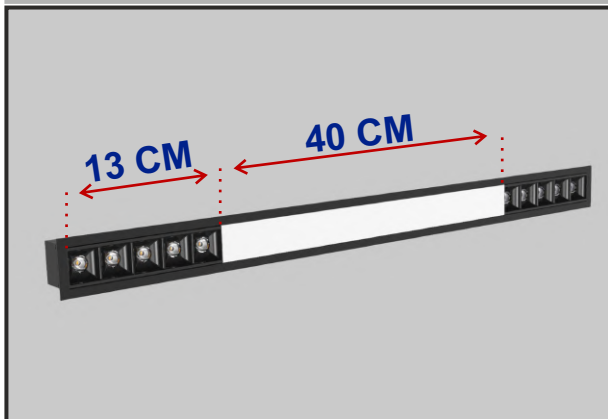

Siva üstü montaj fiyatlarıdır.
Driver harici monte edilmelidir.
Sarkıt armatürler için
driver kutusu temin edilmelidir.

K-1001

SARKIT VE ROZANS KUTUSU 15 $

A-2051 66 CM 23W 3000 LUMEN SIVA ALTI MERCEKLİ LINEAR	65 $
A-2052 120 CM 40W 5500 LUMEN SIVA ALTI MERCEKLİ LINEAR	96 $
A-2053 173 CM 60W 8500 LUMEN SIVA ALTI MERCEKLİ LINEAR	133 $
A-2054 225 CM 75W 10500 LUMEN SIVA ALTI MERCEKLİ LINEAR	178 $
A-2055 280 CM 95W 13500 LUMEN SIVA ALTI MERCEKLİ LINEAR	210 $