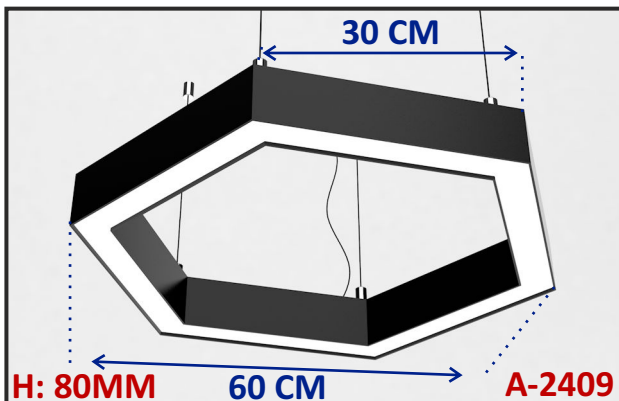

60X60 X
38W 5000 LUMEN

98 \$

A-2407

90X90 X
58W 7000 LUMEN

133 \$

A-2408

120X120 X
77W 9500 LUMEN

177 \$