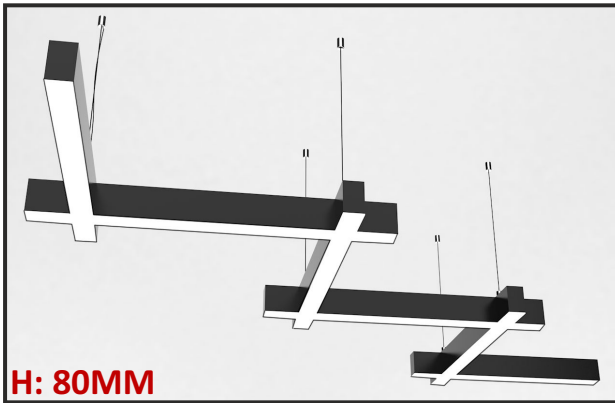

A-2418

INTEGRADET LINEAR

150W 19000 LUMEN

443 $