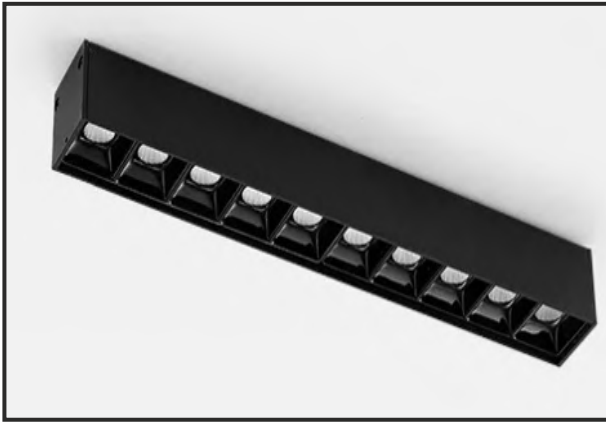

HIGH POWER MERCEKLİ LINEAR

[Ortalama teslim süresi 2-7 iş günü.]

A-2011 14 CM 5W 650 LUMEN SIVA ÜSTÜ MERCEKLİ LINEAR	29 $
A-2012 28 CM 10W 1300 LUMEN SIVA ÜSTÜ MERCEKLİ LINEAR	43 $
A-2013 66 CM 25W 3250 LUMEN SIVA ÜSTÜ MERCEKLİ LINEAR	85 $
A-2014 105 CM 40W 5200 LUMEN SIVA ÜSTÜ MERCEKLİ LINEAR	128 $
A-2015 118 CM 45W 5850 LUMEN SIVA ÜSTÜ MERCEKLİ LINEAR	140 $