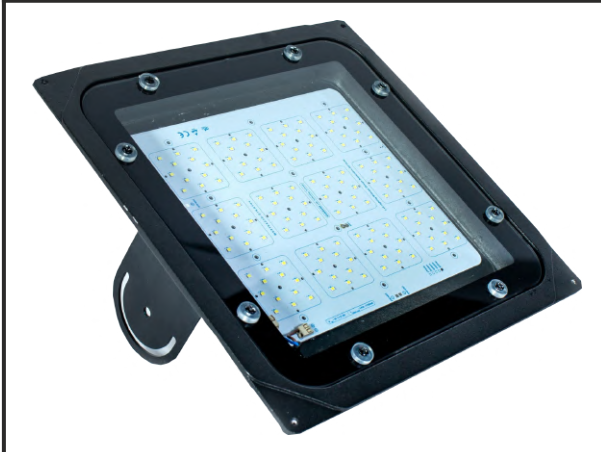

A-1502
YÜKSEK TAVAN
100W
ÇERÇEVE: 350/350MM

215 $