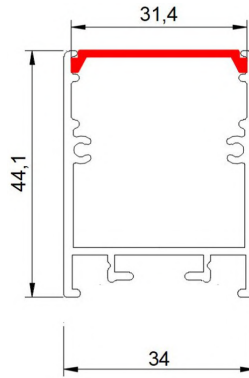

HIGH POWER MERCEKLİ LINEAR

[Ortalama teslim süresi 2-7 iş günü.]

A-2001 66 CM 23W 3000 LUMEN SIVA ÜSTÜ MERCEKLİ LINEAR	59 $
A-2002 120 CM 40W 5500 LUMEN SIVA ÜSTÜ MERCEKLİ LINEAR	90 $
A-2003 173 CM 60W 8500 LUMEN SIVA ÜSTÜ MERCEKLİ LINEAR	123 $
A-2004 225 CM 75W 10500 LUMEN SIVA ÜSTÜ MERCEKLİ LINEAR	165 $
A-2005 280 CM 95W 13500 LUMEN SIVA ÜSTÜ MERCEKLİ LINEAR	194 $