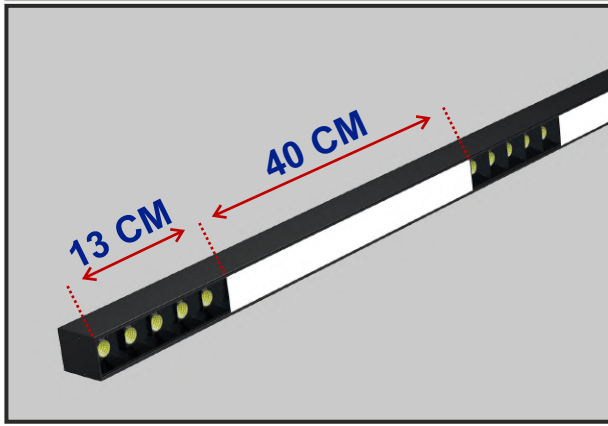

HIGH POWER MERCEKLİ LINEAR

[Ortalama teslim süresi 2-7 iş günü.]

A-2001 66 CM 23W 3000 LUMEN SIVA ÜSTÜ MERCEKLİ LINEAR	59 $
A-2002 120 CM 40W 5500 LUMEN SIVA ÜSTÜ MERCEKLİ LINEAR	90 $
A-2003 173 CM 60W 8500 LUMEN SIVA ÜSTÜ MERCEKLİ LINEAR	123 $
A-2004 225 CM 75W 10500 LUMEN SIVA ÜSTÜ MERCEKLİ LINEAR	165 $
A-2005 280 CM 95W 13500 LUMEN SIVA ÜSTÜ MERCEKLİ LINEAR	194 $