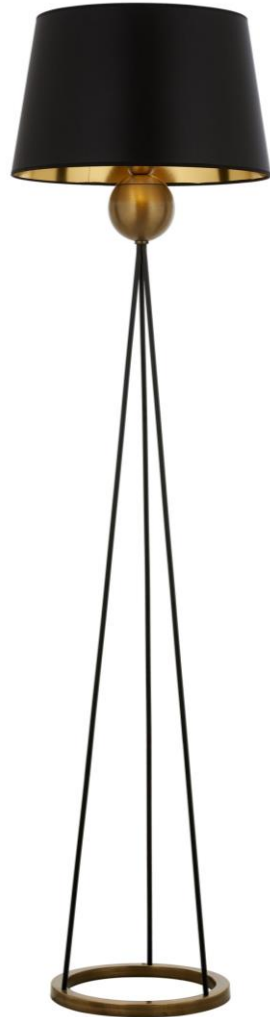

Daha fazla bilgi için  
Get more information

LM-65214-1E

HML-9046-1E

HLM-9046-1E

HLM-9046-1E

ML-9115-1E

LM-9115-1E

ML-9113-2BSY

LM-9113-2BSY

LM-9113-2BSY

| ML-9115-1E     |           | LM-9115-1E     |           | ML-9113-2BSY   |           | LM-9113-2BSY   |           |
|----------------|-----------|----------------|-----------|----------------|-----------|----------------|-----------|
| S: Ø: 32 cm    | H: 62 cm  | S: Ø: 46 cm    | H: 175 cm | S: Ø: 15 cm    | H: 60 cm  | S: Ø: 36 cm    | H: 180 cm |
| L: E27 - 1x60W | V: 230V~  | L: E27 - 1x60W | V: 230V~  | L: E14 - 4x40W | V: 230V~  | L: E14 - 4x40W | V: 230V~  |
| F: 50/60 Hz    | U: Indoor | F: 50/60 Hz    | U: Indoor | Ø: 50/60 Hz    | U: Indoor | Ø: 50/60 Hz    | U: Indoor |