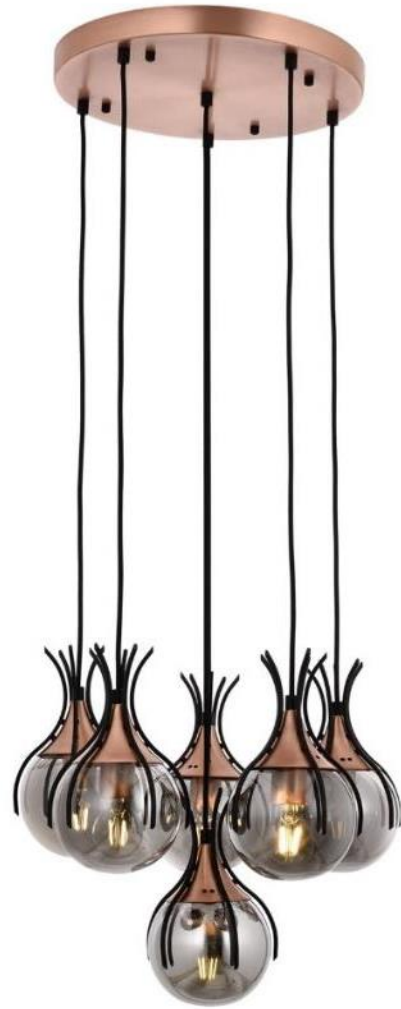

## Collection 1766

AV-1766-4KY

AV-1766-6KT

AP-1766-1K

AV-1766-4KT

AV-1766-4KT

AV-1766-4Y-BSY

AV-1766-6T-BSY

AV-1766-4T-BSY

AP-1766-1BSY

**AV-1766-4T-BSY**

S: Ø: 40 cm H: 100 cm  
L: E27 - 4x60W V: 230V~  
F: 50/60 Hz U: Indoor

**AV-1766-4Y-BSY**

S: W: 70x13 cm H: 80 cm  
L: E27 - 4x60W V: 230V~  
F: 50/60 Hz U: Indoor