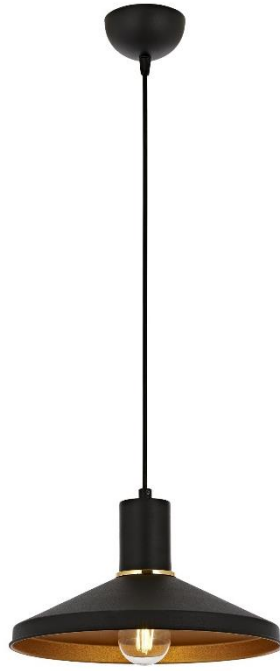

AV-4106-M24-BSY

AV-4106-M28-BSY

AV-4106-M28-BBY

AV-4106-M28-BBY

**AV-4106-M24-GREEN**  
S: Ø: 30 cm H: 80 cm  
L: E27 - 1x7W V: 230V~  
F: 50/60 Hz U: Indoor

**AV-4106-M24-BSY**  
S: Ø: 30 cm H: 80 cm  
L: E27 - 1x7W V: 230V~  
F: 50/60 Hz U: Indoor