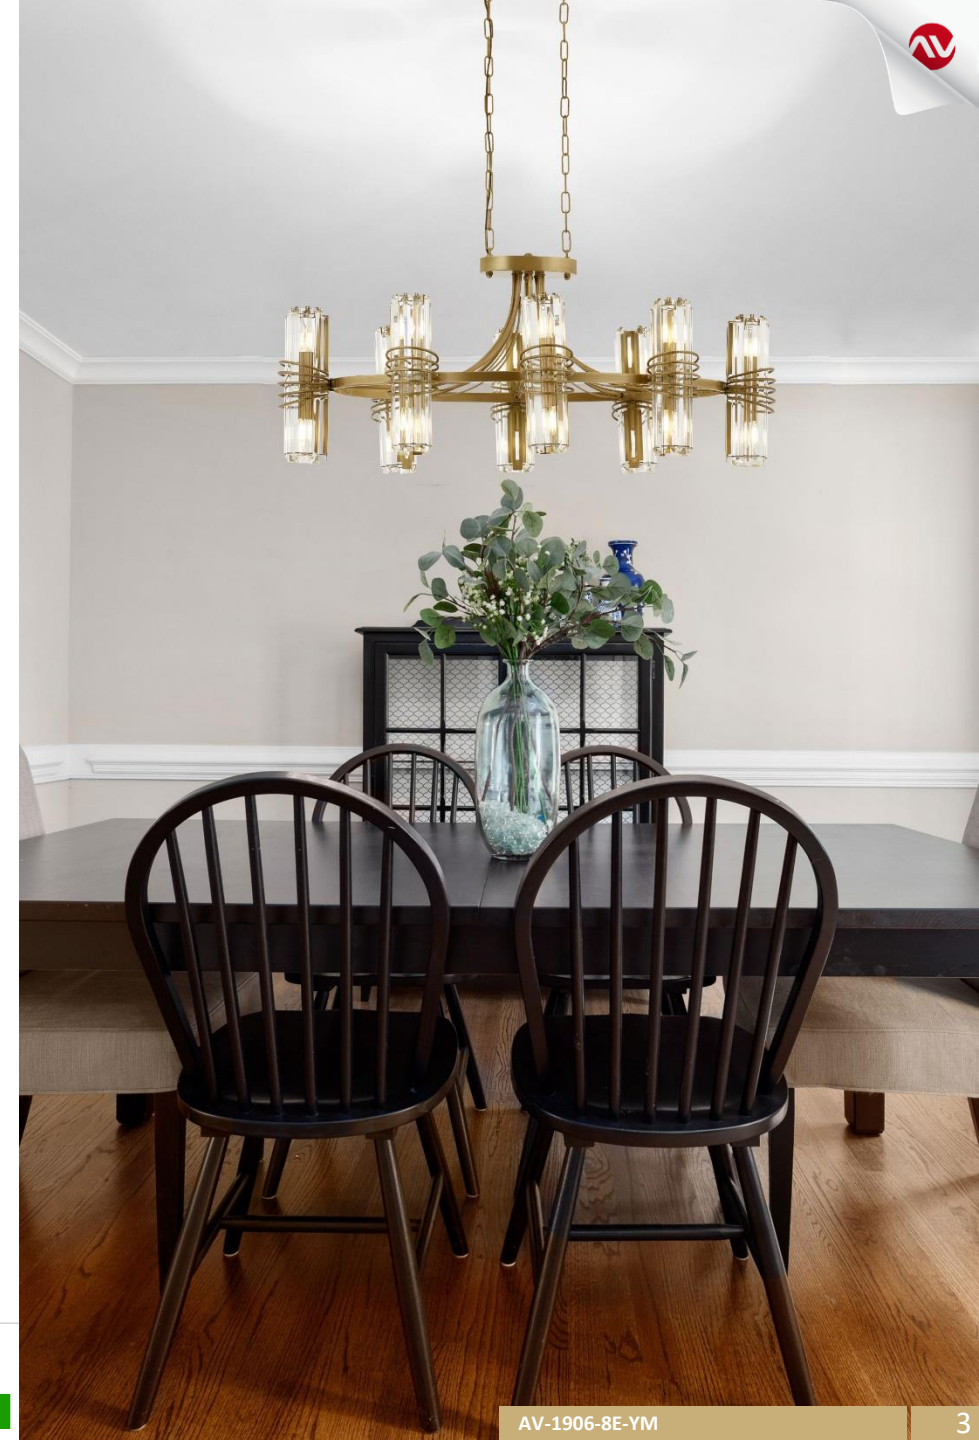

## Collection 1906

AV-1906-6E

AV-1906-8E

AP-1906-2E

AP-1906-1E

AV-1906-8E-YM

AV-1906-8E-YM

**AV-1906-6E**  
S: Ø: 67 H: 120 cm  
L: E14 - 12x40W V: 230V~  
F: 50/60 Hz U: Indoor