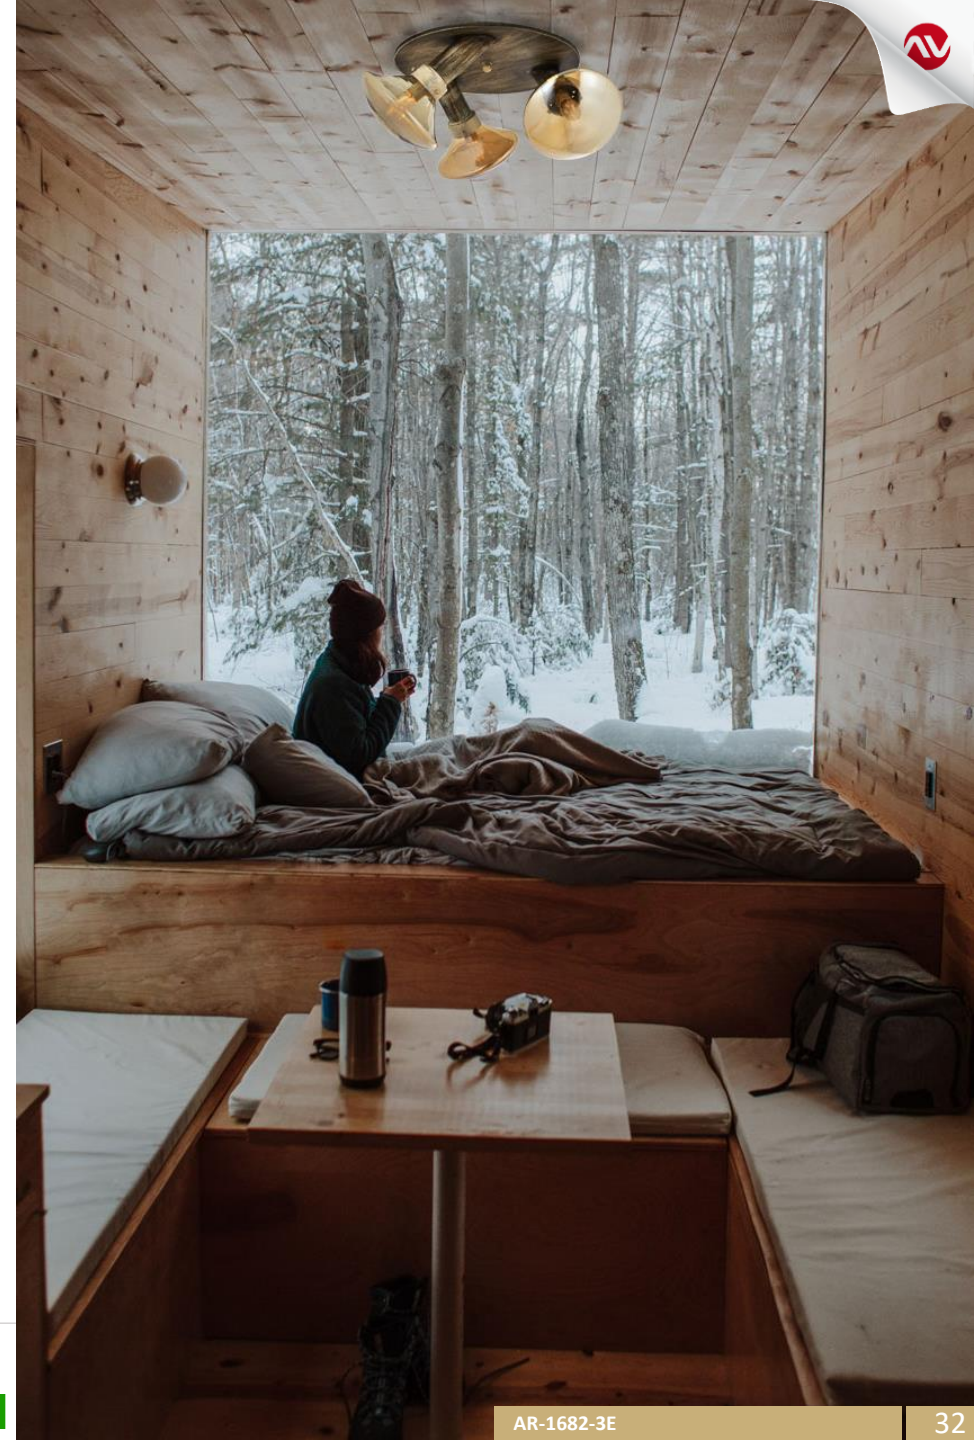

AR-1682-3E