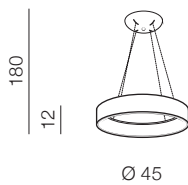

Solvent R Pendant CCT SMART 45 + Remote Control LED

- 1 AZ3968 (grey)
- 2 AZ3967 (white)
- 3 AZ3966 (black)

LED 32W 2700lm CCT
steel/acryl