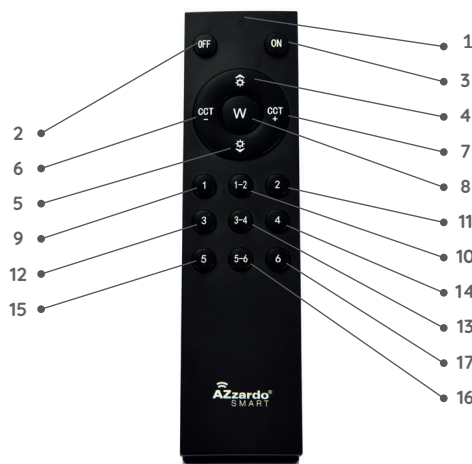

Smart Remote Control Undirected Black

Instrukcja obsługi:

1. Kontrolka LED (czerwony kolor)
2. Przycisk wyłączenia
3. Przycisk włączenia
4. Ściemnianie +
5. Ściemnianie -
6. CCT - (Temperatura barwy - Ciepły Biały-CB)
7. CCT + (Temperatura barwy - Zimny Biały- ZB)
8. CCT Zmiana cykliów *
9. Grupa 1
10. Razem Grupy 1-2 (łączna kontrola grup 1 i 2)
11. Grupa 2
12. Grupa 3
13. Razem Grupy 3-4 (łączna kontrola grup 3 i 4)
14. Grupa 4
15. Grupa 5
16. Razem Grupy 5-6 (łączna kontrola grup 5 i 6)
17. Grupa 6

*CCT zmiana 4 cyklowych bloków światła
100%CB --> 70%CB/30%ZB--> 30%CB/70%ZB --> 100%ZB

Smart Remote Control Undirected Black

Manual:

1. Indicator light (Red)
2. OFF
3. ON
4. DIMM +
5. DIMM -
6. CCT- (Warm White-WW)
7. CCT+ (Cool White-CW)
8. CCT Change *
9. Group 1
10. Total Group 1-2 (Control lights in both group 1&2)
11. Group 2
12. Group 3
13. Total Group 3-4 (Control lights in both group 3&4)
14. Group 4
15. Group 5
16. Total Group 5-6 (Control lights in both group 5&6)
17. Group 6

*CCT change with four-block cycle 100%WW --> 70%WW/30%CW--> 30%WW/70%CW --> 100%CW