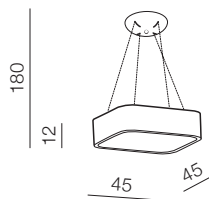

Solvent S Pendant CCT SMART 45 + Remote Control LED

- 1 AZ3980 (grey)
- 2 AZ3979 (white)
- 3 AZ3978 (black)

LED 32W 2700lm CCT
steel/acryl