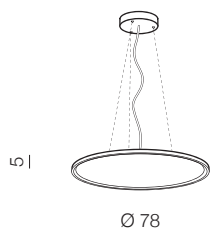

**Cream 78
Pendant SMART**

LED

- 1 AZ3386 (black)
- 2 AZ3287 (white)

LED 52W 4350-4700lm CCT
aluminium/PC