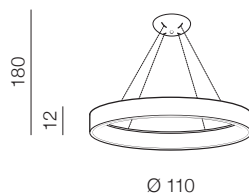

Solvent R Pendant CCT SMART 110 + Remote Control LED

- ① AZ3977 (grey)
- ② AZ3976 (white)
- ③ AZ3975 (black)

LED 120W 7700lm CCT
steel/acryl