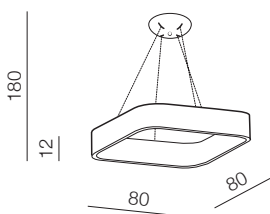

Solvent CCT SMART

new

Solvent S Pendant CCT SMART 80 + Remote Control LED

- ❶ AZ3986 (grey)
- ❷ AZ3985 (white)
- ❸ AZ3984 (black)

LED 92W 4700lm CCT
steel/acryl