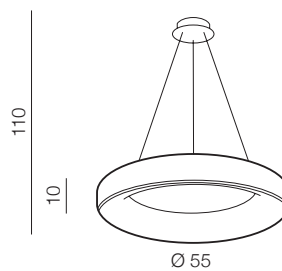

Sovana Pendant 55 CCT SMART LED

- 1 AZ3553 (grey)
- 2 AZ3551 (white)
- 3 AZ3552 (black)

LED 50W 2750lm CCT
aluminium/acryl