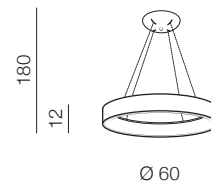

Solvent R Pendant CCT SMART 60 + Remote Control LED

- 1 AZ3971 (grey)
- 2 AZ3970 (white)
- 3 AZ3969 (black)

LED 42W 3300lm CCT
steel/acryl