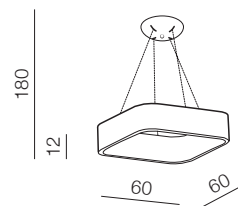

Solvent S Pendant CCT SMART 60 + Remote Control LED

- 1 AZ3983 (grey)
- 2 AZ3982 (white)
- 3 AZ3981 (black)

LED 42W 3300lm CCT
steel/acryl