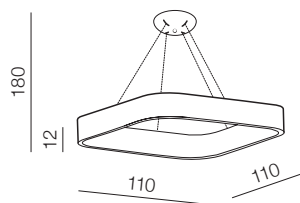

Solvent S Pendant CCT SMART 110 + Remote Control LED

- ❶ AZ3989 (grey)
- ❷ AZ3988 (white)
- ❸ AZ3987 (black)

LED 120W 7700lm CCT
steel/acryl