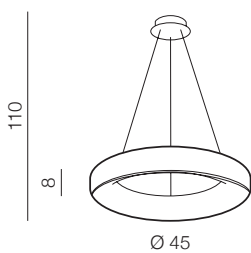

Sovana Pendant 45 CCT SMART LED

- 1 AZ3444 (grey)
- 2 AZ3442 (white)
- 3 AZ3443 (black)

LED 40W 2200lm CCT
aluminium/acryl