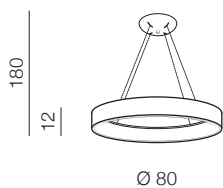

Solvent CCT SMART

new

Solvent R Pendant CCT SMART 80 + Remote Control LED

- ① AZ3974 (grey)
- ② AZ3973 (white)
- ③ AZ3972 (black)

LED 92W 4700lm CCT
steel/acryl