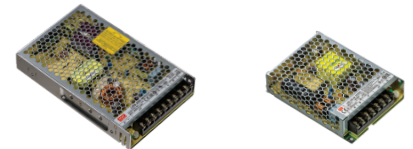

Track Magnetic Driver Meanwell 48V 100W / 200W / 350W

- DRIVER MEANWELL (100W) **AZ4691**
- DRIVER MEANWELL (200W) **AZ4692**
- DRIVER MEANWELL (350W) **AZ4866**