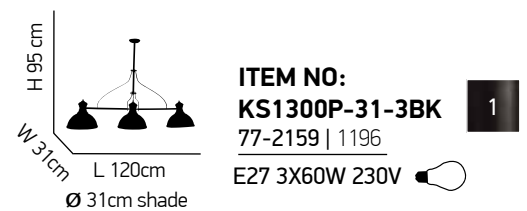

ITEM NO:
KS1288P-36-3BK
 77-2163 | 5140
 E27 3X60W 230V

ITEM NO:
KS2050P-3BK
 77-2162 | 498
 E27 3X60W 230V

ITEM NO:
KS1288P-46-3BK
 77-2156 | 180
 E27 3X60W 230V

Ona

Μεταλλική καμπάνα σε μαύρο ή χρώμιο με αμβρολισμένο γυαλί.
Metall shade with black or chrome with frosted glass.