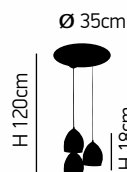

ITEM NO:
WS19522-3
77-3695 | 8118
3xE14 max. 40W
230V