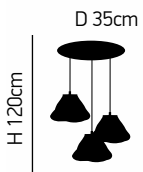

H 120cm

ITEM NO:
SE171-5
77-3679 | 1226
5xG9 max.
40W 230V

L 85cm

H 120cm

ITEM NO:
SE171-4
77-3678 | 9182
4xG9 max.
40W 230V

Cloud

100 GO

Χειροποίητο ημιδιάφανο λευκό γυαλί
Handmade translucent white glass