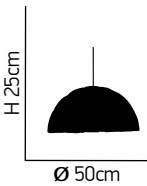

ITEM NO: P-809-1 PW

77-2109 | 744

E27 1X60W 230V