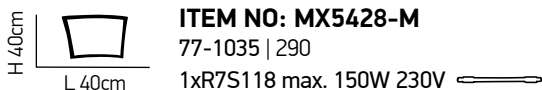

Meteo

100

Λευκό γυαλί με λάμπα ιωδίου. Βάση μεταλλική σε χρώμιο.
White glass with iodine lamp. Chrome metallic base.