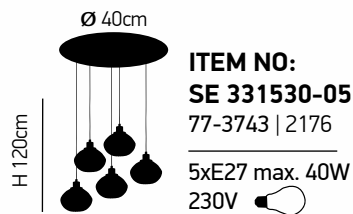

H 120cm
 H 14cm
 D 15cm
ITEM NO:
SE 4287-01
 77-3725 | 234
 1xE27 max
 60W 230V

L 85cm
 H 120cm
 H 14cm
ITEM NO:
SE 4287-04
 77-3727 | 4154
 4xE27 max
 60W 230V

Adele

G8 100

Χειροποίητο γυαλί χρώμα κονιάκ.
Handmade cognac glass.