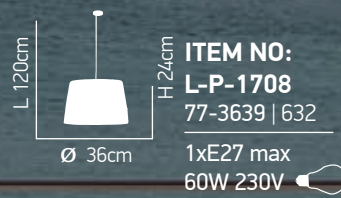

Beril

Κρεμαστό φωτιστικό bamboo λευκό
Pendant luminaire bamboo white