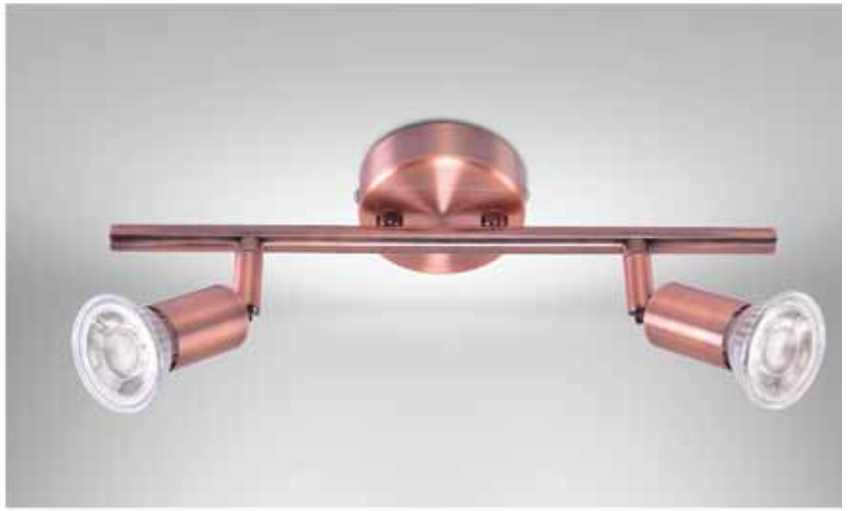

ITEM NO:
SE 140-C1
77-3546 | 36

500

1xGU10 max.
50W 230V

ITEM NO:
SE 140-C2
77-3547 | 410

500

2xGU10 max.
50W 230V

ITEM NO:
SE 140-C3
77-3548 | 518

500

3xGU10 max.
50W 230V

ITEM NO:
SE 140-C4
77-3549 | 620

500

4xGU10 max.
50W 230V