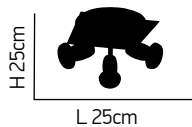

ITEM NO:
CK805-3/AB

77-1855 | 824

200

3xGU10 50W