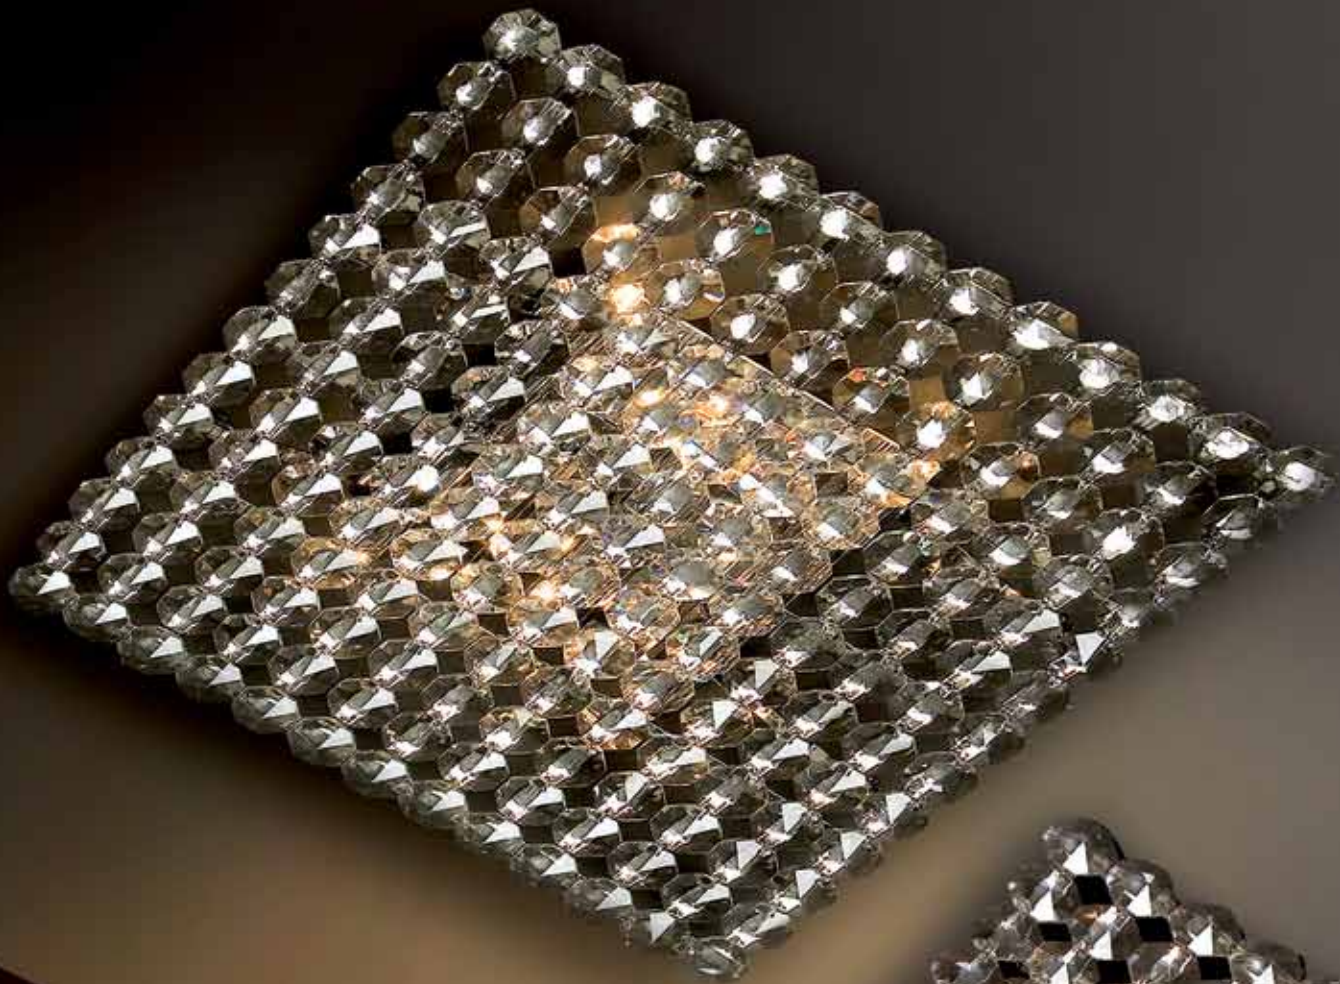

Diamond

100

Ιριδίζον κρύσταλλο. Μεταλλικός κορμός σε χρώμιο.
Iridescent crystal. Metallic body in chrome.

ITEM NO: P8132/6
77-1223 | 8460

6xG9 max. 40W 230V 

ITEM NO: C8118/6
77-1224 | 9196

6xG9 max. 40W 230V 