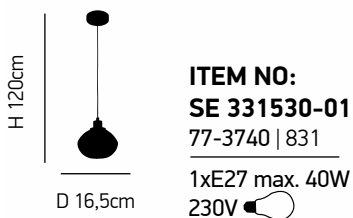

H 120cm
 H 14cm
 D 15cm
ITEM NO:
SE 4287-01
 77-3725 | 234
 1xE27 max
 60W 230V

L 85cm
 H 120cm
 H 14cm
ITEM NO:
SE 4287-04
 77-3727 | 4154
 4xE27 max
 60W 230V

Adele

G8 100

Χειροποίητο γυαλί χρώμα κονιάκ.
Handmade cognac glass.