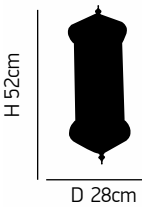

Saraya 200

Απλίκα τοίχου από μέταλλο σε χρώμα μπρονζέ και ακρυλικό.
Wall lamp from metal in bronze color & acrylic material.

ITEM NO:
LI-204
77-4417 | 5110
1x E27 40W