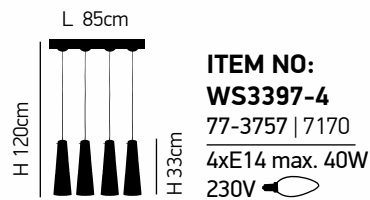

Como

GO 100

Χειροποίητο διάφανο γυαλί με ανάγλυφο σχέδιο λευκό
Handmade transparent glass with embossed white design