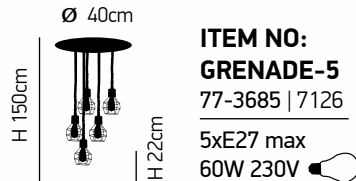

ITEM NO:
GRENADE-5
77-3685 | 7126
5xE27 max
60W 230V