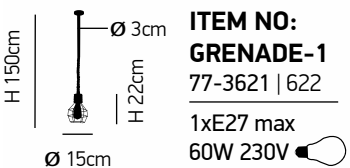

ITEM NO:
GRENADE-1
77-3621 | 622
1xE27 max
60W 230V