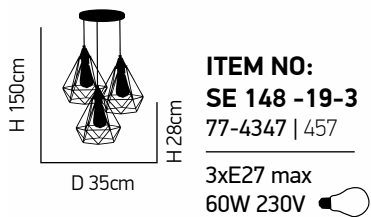

D 83cm 3xE27 max 60W 230V

H 110cm

ITEM NO:
SE 136 -7
77-3534 | 160

D 83cm 7xE27 max 60W 230V

Mila 1

Κρεμαστό φωτιστικό μαύρου χρώματος.
Pendant black luminaire.

Grenade 1

Φωτιστικό με μαύρο μέταλλο και σχοινί
Luminaire with black metal and rope