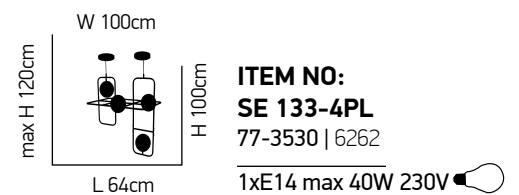

Athen 250 G2

Κρεμαστό φωτιστικό με γυαλί χρώματος Brushed Bronze
Pendant luminaire with opal glass brass bronze metal.