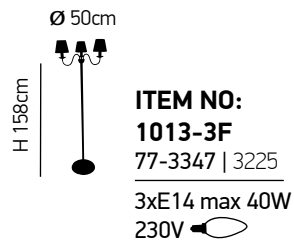

Dune 2

Μεταλλικός λευκός κορμός με καπέλο από οργαντίνα λευκό.
Metallic white body with organdie white shade.