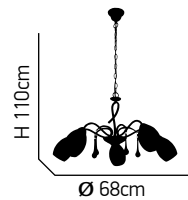

ITEM NO: H9534/5
77-2220 | 5111

5xE14 max. 40W
230V