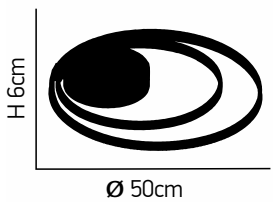

ITEM NO: C8454/2L
77-2106 | 6190

LED 30W | 2.500 Lm
3.000K | 230V