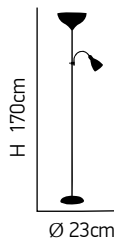

F
floor

Rocket 2

P.V.C. με μεταλλικό κορμό.
P.V.C. with metallic body.

ITEM NO:
MT2044
77-1150 | 8130

4xE27 max. 60W 230V 

Scot 3

Βάση χρωμίου με ακρυλικό καπέλο.
Chrome Base With Acrylic Lampshade.

ITEM NO:
F34
77-2212 | 650