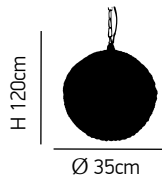

ITEM NO: MD103204-5A
77-1813 | 5572

5xG9 max. 40W 230V