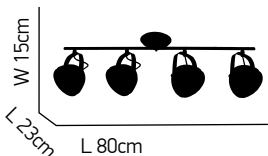

ITEM NO: T12022A-4TU
77-2194 | 6120

4xG9 max. 40W 230V