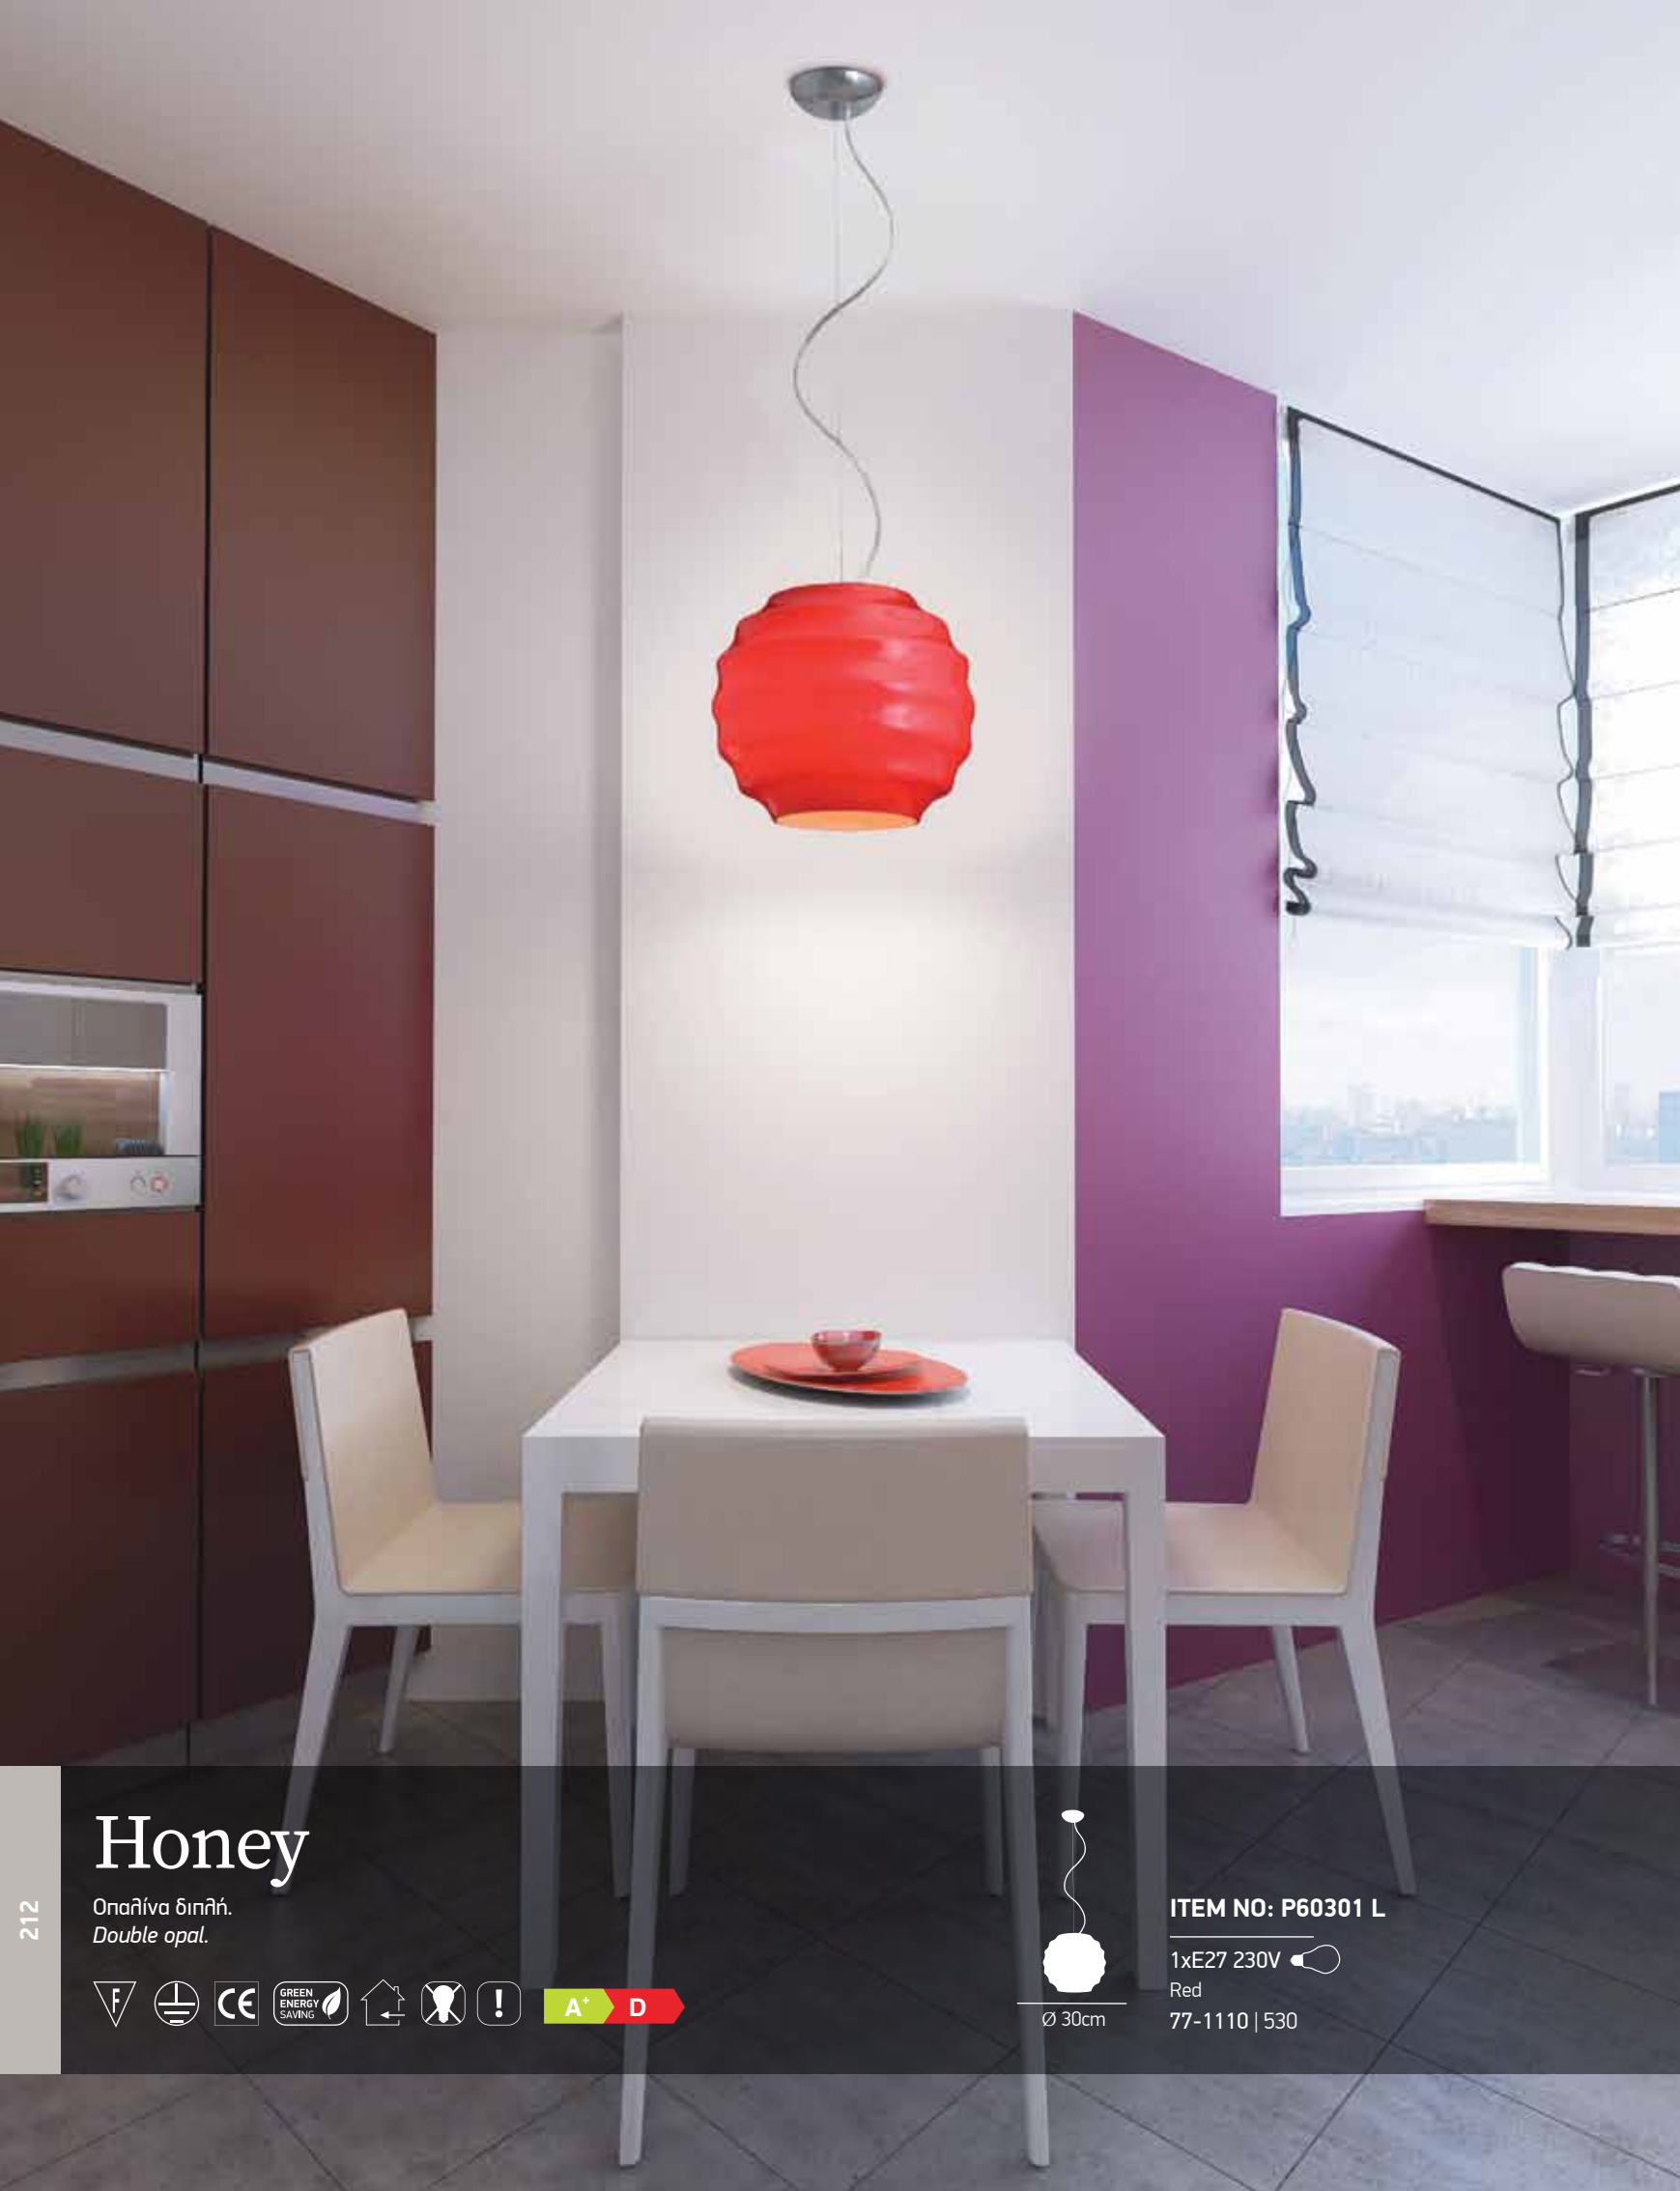

Honey

Οπαθίνα διπλή.
Double opal.

Ø 30cm

ITEM NO: P60301 L

1xE27 230V

Red

77-1110 | 530