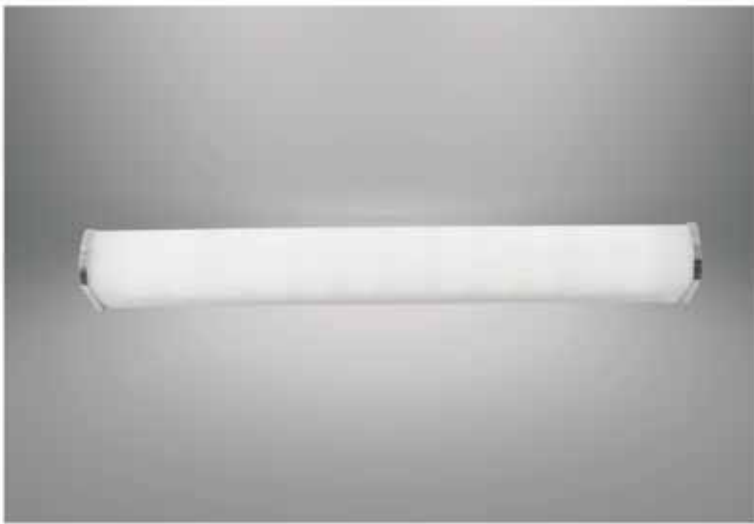

Nola

Οπάη ακρυλικό με χρώμιο.
Opal acrylic with chrome.

ITEM NO:
SE 144 -32
77-3563 | 219

2 100

L 46cm
Ø 7cm

1xLED PCB 12W 3000K 230V

ITEM NO:
SE 144 -49
77-3564 | 319

2 100

L 46cm
Ø 7cm

1xLED PCB 12W 4000K 230V