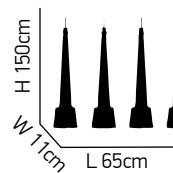

ITEM NO: MD101819-4B
77-1822 | 4160
4xG9 max. 40W 230V