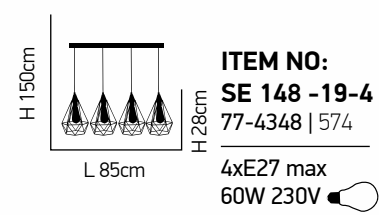

D 83cm 3xE27 max 60W 230V

H 110cm

ITEM NO:
SE 136 -7
77-3534 | 160

D 83cm 7xE27 max 60W 230V

Mila 1

Κρεμαστό φωτιστικό μαύρου χρώματος.
Pendant black luminaire.

Grenade 1

Φωτιστικό με μαύρο μέταλλο και σχοινί
Luminaire with black metal and rope