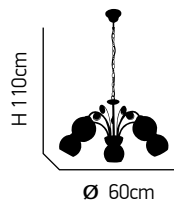

Figo

100 G2

Βάση χρώμιο. Γυαλί λευκό με διακοσμητικά κρύσταλλα.
Chrome base. White glass with decorative crystals

ITEM NO:
H9524/5
77-2224 | 9101
5xE14 max. 40W
230V