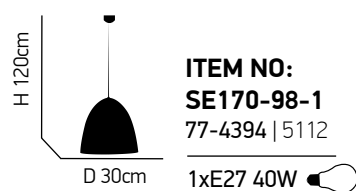

Faruq 100

Διάτρητο μεταλλικό φωτιστικό χρώμιο.
Perforated metallic luminaire chrome.