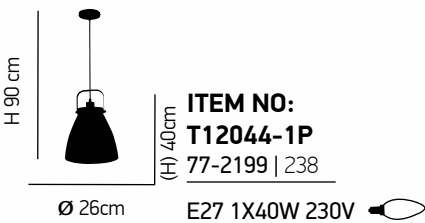

Fuslow 66

Μεταλλικό Αντικέ.
Metal black mat