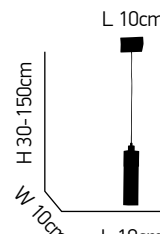

ITEM NO:
MD1001-1A
77-1533 | 654

1xGU10 max.
5W 230V