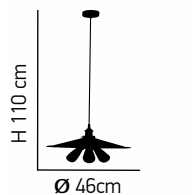

ITEM NO:
KS2050P-3BK
77-2162 | 498
E27 3X60W 230V

ITEM NO:
KS1288P-46-3BK
77-2156 | 180
E27 3X60W 230V