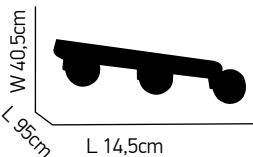

ITEM NO: HS-2117-03

77-2075 | 828

3xGU10 50W 220-240V