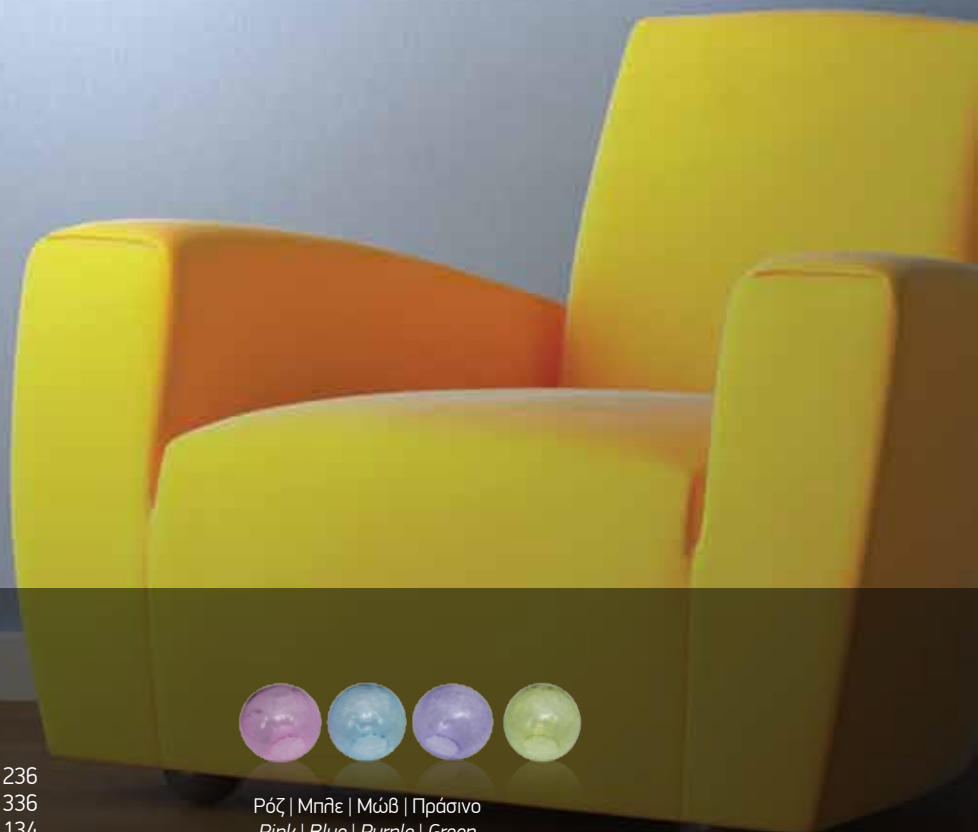

Honey
77-1104 | 436

Trigono

100

Χειροποίητο φυσικό γυαλί κρακελέ
με μεταλλική ανάρτηση σε χρώμιο.
Handmade blown cracked glass.
Metallic chrome suspension.

Ø 25cm

ITEM NO:
886-25 1Φ

1xE27 max. 60W 230V 

Pink 77-1880 | 236
Blue 77-1881 | 336
Purple 77-1879 | 134
Green 77-1882 | 430