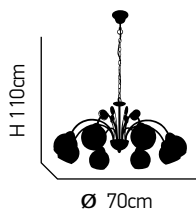

ITEM NO:
C9524/5
 77-2226 | 294
 5xE14 max. 40W
 230V

ITEM NO:
C9524/3
 77-2227 | 362
 3xE14 max. 40W
 230V

ITEM NO:
H9524/8
 77-2225 | 1158
 8xE14 max. 40W
 230V

Mano 100

Κρύσταλλα διάφανα. Μεταλικός κορμός σε χρώμιο.
Transparent crystal. Metallic body in chrome.