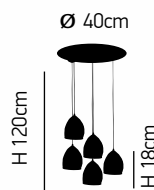

ITEM NO:
WS19522-5
77-3697 | 1191
5xE14 max. 40W
230V