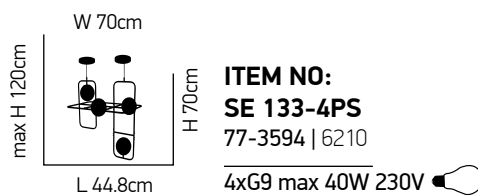

Athen 250 G2

Κρεμαστό φωτιστικό με γυαλί χρώματος Brushed Bronze
Pendant luminaire with opal glass brass bronze metal.