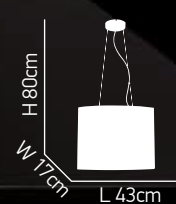

ITEM NO: P8185/2
77-1771 | 562

2xE27 max. 60W 230V

214