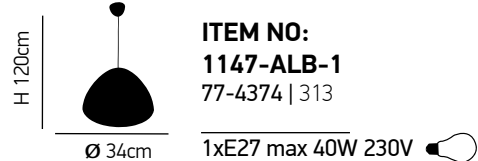

Mia 2

Κρεμαστό φωτιστικό με χειροποίητο λευκό γυαλί
Pendant handmade glass.