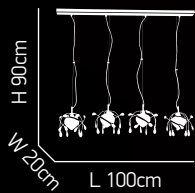

ITEM NO: 302-4N
77-1165 | 5114

4xG9 max. 40W 230V