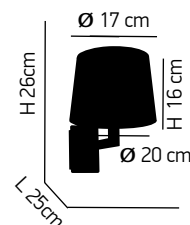

ITEM NO:
ARB -237-1A
77-3588 | 927

250

1xE27 max 40W 230V