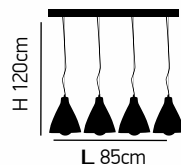

ITEM NO:
SE 154-160
77-3585 | 629
1xE27 max 60W
230V