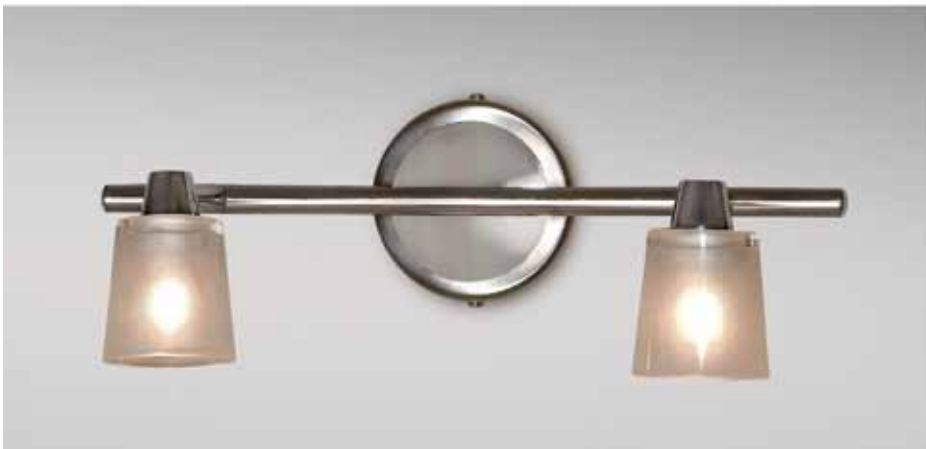

Glass Frost Spot 100 101

Μεταλλικό προβολάκι σε διχρωμία νικελ ματ και χρώμιο με λευκό σατινέ γυαλί.
Περιστρεφόμενες κεφαλές.
Chrome and nickel mat metallic base. White satin glass. Rotating heads.

ITEM NO: G958-2TU
77-1179 | 224

2xG9 max. 40W 230V

Ø 32cm

ITEM NO: G958-3SP
77-1180 | 336

3xG9 max. 40W 230V

Ø 8cm

ITEM NO: G958-1R
77-1178 | 112

1xG9 max. 40W 230V