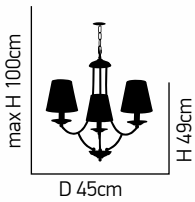

ITEM NO:
C114-5
77-3658 | 782

5xE14 max. 40W
230V

Etna 33

Μεταλλικό φωτιστικό σε γκρι πατίνα και καπελάκια μπεζ
Metal luminaire in gray patina with beige shades

ITEM NO:
C119-3
 77-3661 | 167
 3xE14 max. 40W
 230V