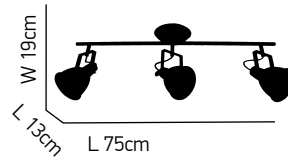

Loop 1 15

Μεταλλικό σπότ μαύρο μηλε μάλτ χρώμα
Metallic spot blue black matte

ITEM NO:
R50111102-3TU
77-2197 | 960

3xE14 max. 40W 230V