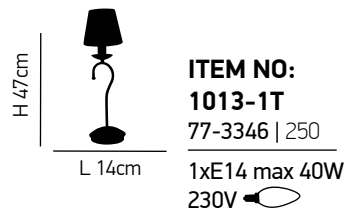

Dune 2

Μεταλλικός λευκός κορμός με καπέλο από οργαντίνα λευκό.
Metallic white body with organdie white shade.