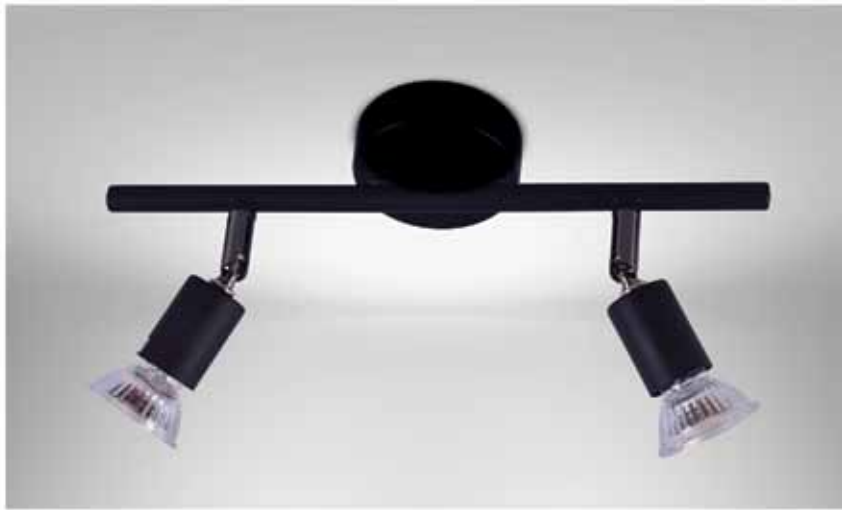

Saba

Σποτ με μεταλλική βάση σε χρώμα χρώμιο ματ, χαλκό και μαύρο ματ.
Spot with metallic base in chrome mat, copper and black mat.

ITEM NO:
SE 140 -B1
77-3554 | 25

1

1xGU10 max.
50W 230V

ITEM NO:
SE 140 -B2
77-3555 | 310

1

2xGU10 max.
50W 230V

ITEM NO:
SE 140 -B4
77-3557 | 520

1

4xGU10 max.
50W 230V

ITEM NO:
SE 140 -B3
77-3556 | 418

1

3xGU10 max.
50W 230V