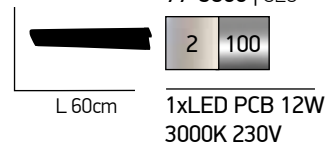

ITEM NO:
SE 145 -35A
77-3565 | 422

ITEM NO:
SE 145 -60A
77-3566 | 529

Reda

Οπάη γυαλί με χρώμιο.
Opal glass with chrome.

ITEM NO:
SE 146 -30A
77-3568 | 725

2	100
---	-----

LED PCB 6W
3000K 230V

D 9cm
H 16cm
L 30cm