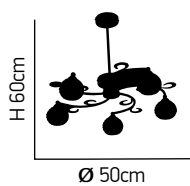

ITEM NO: 6006-5P
77-1753 | 986

5xG9 max. 40W
230V