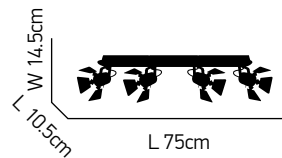

ITEM NO: GU12015A-4B
77-2210 | 4148

4xGU10 max. 50W 230V