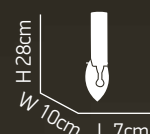

Korina 101

Σατινέ γυαλί διαφανές. Βάση ματ νίκελ.
Transparent satin glass. Nikel mat base.

ITEM NO: MB456-2A
77-0024 | 236

2xE14 40W 230V

ITEM NO: MB456-1A
77-0023 | 131

1xE14 40W 230V