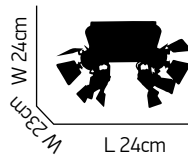

ITEM NO: GU12015A -4R
77-2211 | 5148

4xGU10 max. 50W 230V