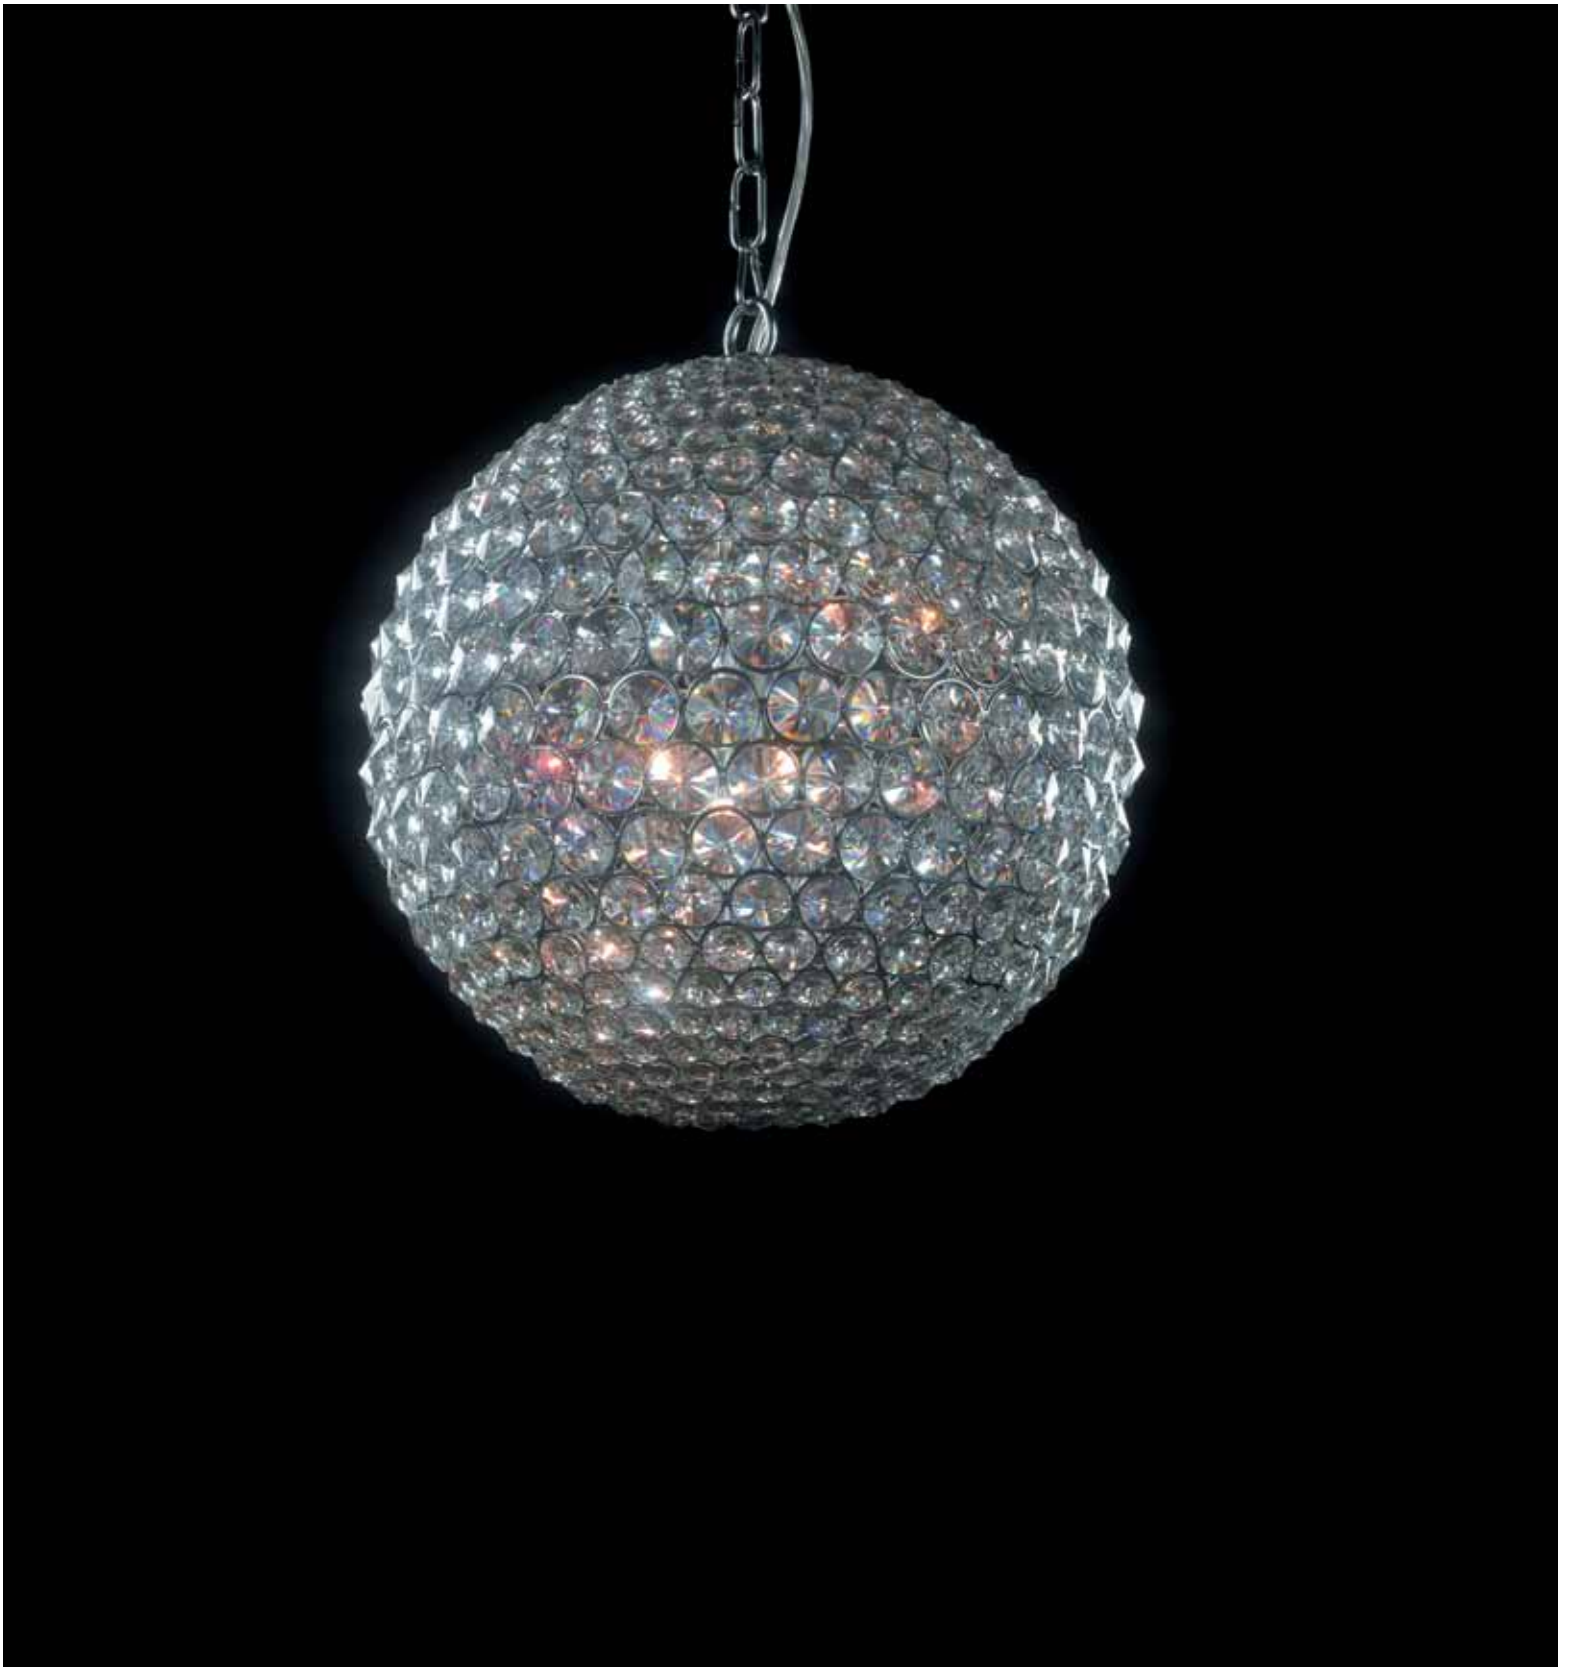

Crystal Ball

Ιριδίζον κρύσταλλο. Μεταλλικός κορμός σε χρώμιο.
Iridescent crystal. Metallic body in chrome.

ITEM NO: MD103204-5A
77-1813 | 5572

5xG9 max. 40W 230V