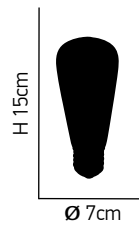

ITEM NO: KW-BT64-CSC
77-2184-5