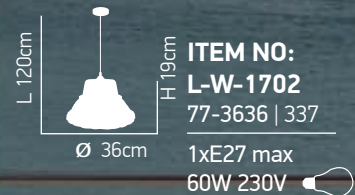

Esin

Ψάθινα φωτιστικά
Matting luminaire

Mine

Φωτιστικό ψάθινο με μαύρο μεταλλικό
Matting luminaire and black metal