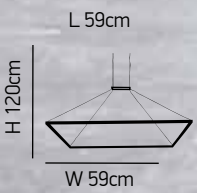

ITEM NO:
MD5940B/600
77-2608 | 480

LED 22W | 1.900 Lm
4.500 K | 230V