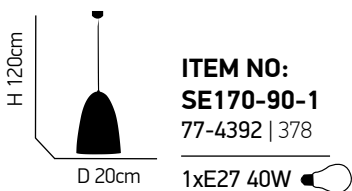

Amila 100

Διάτρητο μεταλλικό φωτιστικό χρώμιο.
Perforated metallic luminaire chrome.