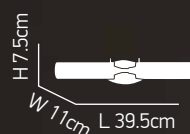

Korina 101

Σατινέ γυαλί διαφανές. Βάση ματ νίκελ.
Transparent satin glass. Nikel mat base.

ITEM NO: MB456-2A
77-0024 | 236

2xE14 40W 230V

ITEM NO: MB456-1A
77-0023 | 131

1xE14 40W 230V