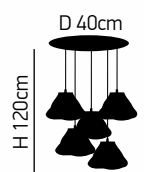

ITEM NO:
WS1420-3
77-3686 | 8271
3xE14 max 60W
230V

ITEM NO:
WS1420-5
77-3688 | 1446
5xE14 max 60W
230V