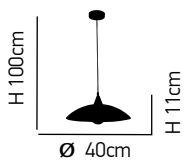

Seher

Ανάγλυφο λευκό γυαλί με ανάρτηση από χρώμιο
Embossed white glass with chrome suspension

ITEM NO:
15536-1
77-3651 | 918
1xE27 max
60W 230V