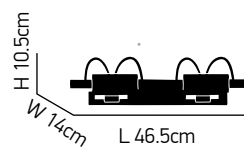

Cylinder 100

Σατινέ γυαλί με plexiglass διάφανο. Βάση από χρώμιο.
Satin glass with transparent plexi glass. Chrome base.

ITEM NO: W8933-2L
77-1056 | 934

2xR7S78 max. 60W 230V