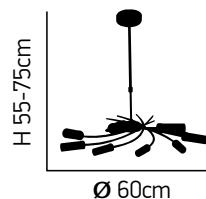

Lago 100

Γυαλί σατινέ λευκό. Μεταλλικός κορμός σε χρώμιο.
White satin glass. Metallic body in chrome.

ITEM NO: 3285-8P
77-1736 | 286
8xG9 max. 40W 230V