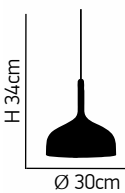

Eos

Μέταλλο αλουμίνιο λευκό - μαύρο και μπέζ ματ εξωτερικά, μπέζ εσωτερικά.
Steel Pendant Lamp, White - Black and Beige Mat Outside, Beige Inside