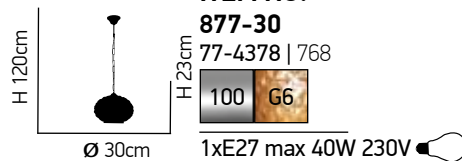

1xE27 max. 40W 230V

H 120cm

Ø 30cm

ITEM NO:
SE 3130-1-GO
 77-3708 | 248

1xE27 max. 40W 230V

Chloe

Χειροποίητο διάφανο και μελί γυαλί.
Handmade clear and honey glass.

Zoe