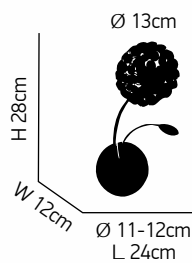

10xG4 max. 20W 230V

crystal

Bella 100

Μεταλλικός κορμός σε χρώμιο ρυθμιζόμενος. Κρύσταλλο διάφανο χειροποίητο.
Metallic body in chrome adjustable. Transparent handmade crystal.

ITEM NO:
C-072970/6
 77-2242 | 6180
 6xG9 max. 40W
 230V