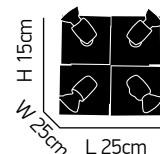

ITEM NO: GU1094J-4R
77-1042 | 718
4xGU10 max. 50W 230V