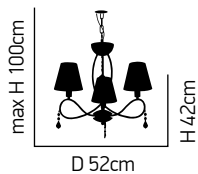

ITEM NO:
E002-3
77-3664 | 482
3xE14 max. 40W
230V