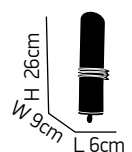

ITEM NO: MB527-1A

77-0029 | 327

1xE14 40W 230V