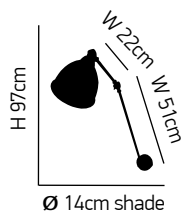

Moreno 1 2

Απλικά μεταλλική μαύρη μάλ.
Metallic mat black wall lamp.

ITEM NO: WL13038A
77-2201 | 440
E27 1X60W 230V