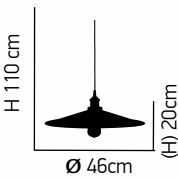

ITEM NO:
KS1288W-21-1BK
77-2150 | 534
E27 1X60W 230V