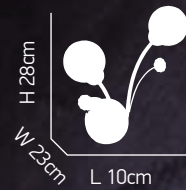

ITEM NO: W9589/2
77-2237 | 328

2xG9 max. 40W 230V