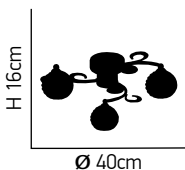

ITEM NO: 6006-3PL
77-2530 | 850

3xG9 max. 40W
230V