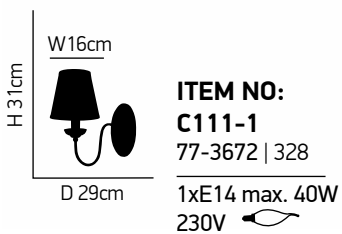

ITEM NO:
C119-1
 77-3663 | 328
 1xE14 max. 40W
 230V

ITEM NO:
C119-6
 77-3662 | 2128
 5xE14 max. 40W
 230V

Orion 2

Μεταλλικό φωτιστικό σε λευκό με καπελάκια μπεζ.
Metallic luminaire in white with beige shades.