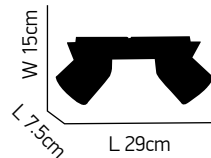

Ronto 100

Μεταλλικό σπότη χρωμίου.
Metallic spot chrome

ITEM NO: GU12010-2B
77-2206 | 942

2xGU10 max. 50W 230V