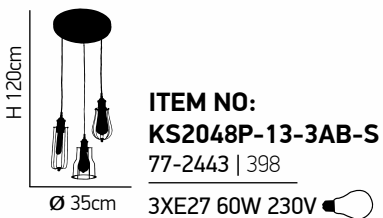

Magnum Syrma 1 200

Μεταλλικό μαύρο πλέγμα με μαύρο υφασμάτινο καλώδιο, μπρονζέ ντουί και ροζέτα.
Metallic black grid with black fabric cable, antique bronze lampholder and rosette