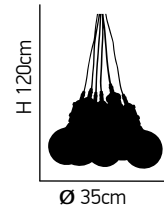

ITEM NO:
KS2048P-13-6AB
77-2165 | 784
6XE27 60W 230V