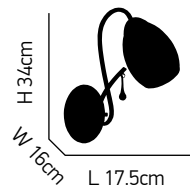

ITEM NO: W9534/1
77-2222 | 729

1xE14 max. 40W
230V