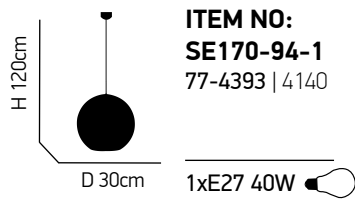

Gadi 250

Διάτρητο μεταλλικό φωτιστικό ορείχαλκο.
Perforated metallic luminaire brass bronze..