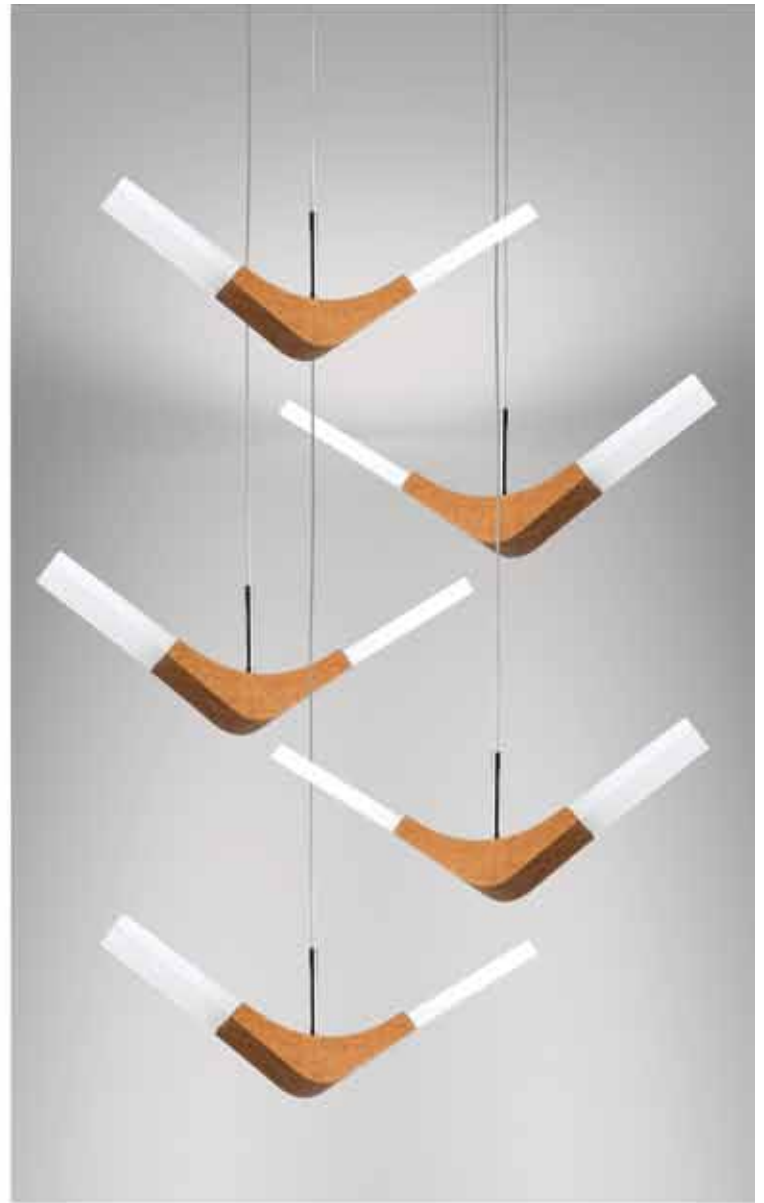

Mare W6 2

Led φωτιστικό με ξύλο και ημιδιάφανο λευκό ακρυλικό
Led luminaire with wood and translucent white acrylic

Ø 35cm
max H 120cm
ITEM NO:
DXD-14685-3
77-3749 | 8122
3x6W 3.000K 230V

Ø 40cm
max H 120cm
ITEM NO:
DXD-14685-5
77-3676 | 7196
5x6W 3.000K 230V

L 85cm
max H 120cm
ITEM NO:
DXD-14685-4
77-3675 | 6158
4x6W 3.000K 230V

Ø 10cm
max H 120cm
H 10cm
W 6cm
L 25cm
ITEM NO:
DXD-14685-1
77-3599 | 235
1x6W 3.000K 230V