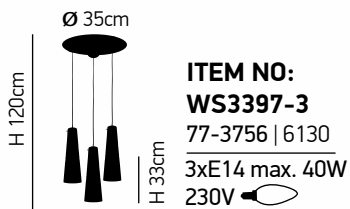

Como

GO 100

Χειροποίητο διάφανο γυαλί με ανάγλυφο σχέδιο λευκό
Handmade transparent glass with embossed white design