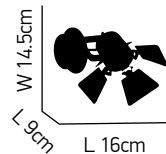

ITEM NO: GU12015A-1R
77-2208 | 237

1xGU10 max. 50W 230V