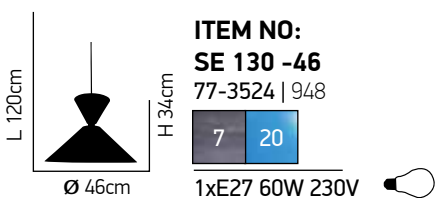

E27 1X40W

77-2180 | 638

2

77-2179 | 538

1

Beta

Κρεμαστό φωτιστικό αλουμινίου σε χρώμα σκούρο γκρι και μπλέ παστέλ.
Pendant aluminum luminaire in dark gray and blue pastel.

Beth