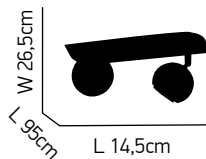

ITEM NO: HS-2117-02

77-2074 | 718

2xGU10 50W 220-240V