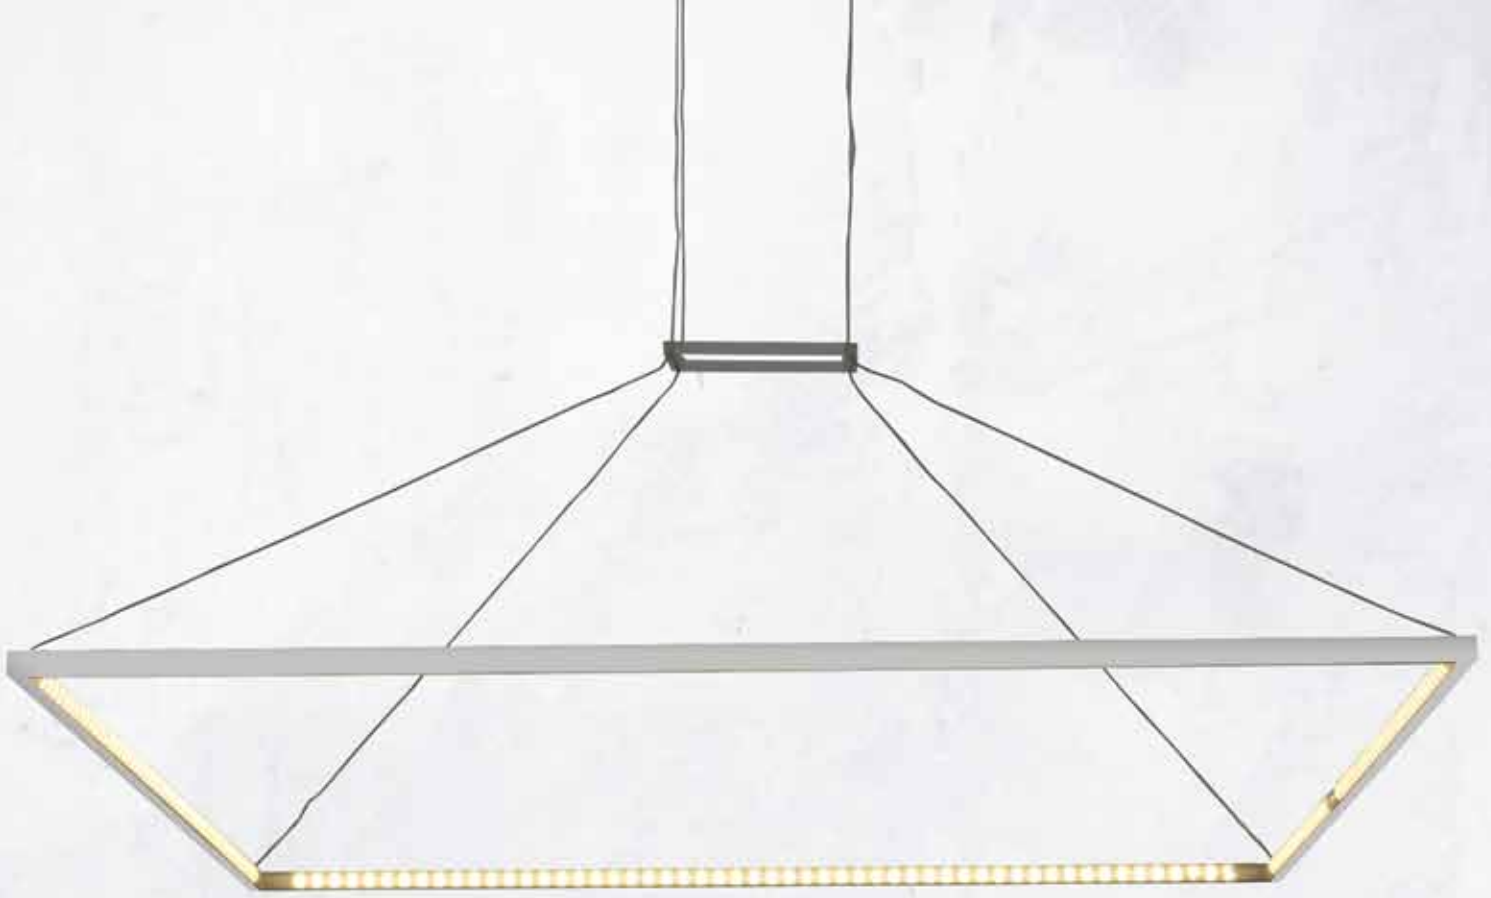

ITEM NO:
MD5940B/600
77-2608 | 480

LED 22W | 1.900 Lm
4.500 K | 230V