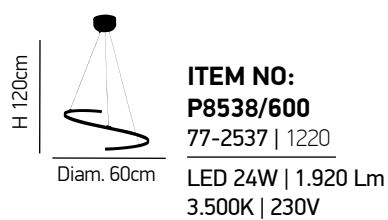

max H 180cm

 H 23cm
 Diam. 60cm

ITEM NO:
DXD-7788-M
 77-3596 | 8187

LED 66W 230V
 3.000K Lm 4000

max H 180cm

 H 23cm
 Diam. 45cm

ITEM NO:
DXD-7788-S
 77-3595 | 7128

LED 36W 230V
 3.000K Lm 2300

max H 180cm

 H 23cm
 Diam. 78cm

ITEM NO:
DXD-7788-D
 77-3597 | 9387

LED 96W 230V
 3.000K Lm 5800

Pithia 100

Φωτιστικό LED σε χρώμιο.
LED pendant in chrome.

Firmo 100

Φωτιστικό LED σε χρώμιο.
LED pendant in chrome.