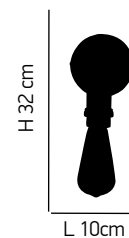

ITEM NO:
KS2048W-1BK
77-2160 | 224

E27 1X60W 230V