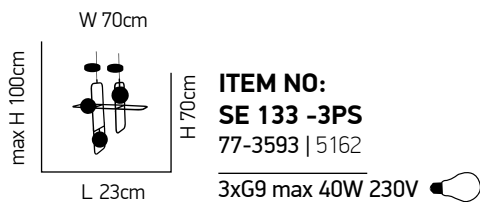

Athen 250 G2

Κρεμαστό φωτιστικό με γυαλί χρώματος Brushed Bronze
Pendant luminaire with opal glass brass bronze metal.