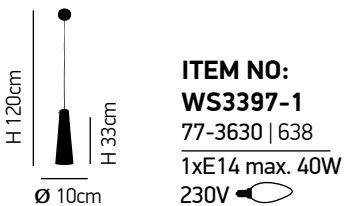

Como

GO 100

Χειροποίητο διάφανο γυαλί με ανάγλυφο σχέδιο λευκό
Handmade transparent glass with embossed white design