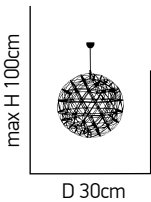

ITEM NO:
SE 135-30
77-3533 | 992

18 x 3W LED 3000K 12V