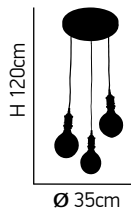

Magnum

1 200

Μαύρο υφασμάτινο καλώδιο με αντική μπρονζέ ντουί και μπρονζέ ροζέτα.
Black fabric cord. Antique bronze lamp holder. bronze rosette.

ITEM NO:
KS2048P-35-3AB
77-2168 | 172
3XE27 60W 230V