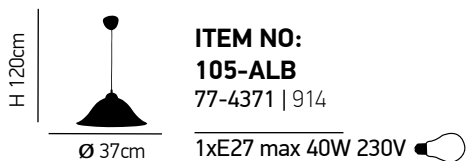

Lia 2

Κρεμαστό φωτιστικό με χειροποίητο γυαλί λευκό.
Pendant handmade glass.