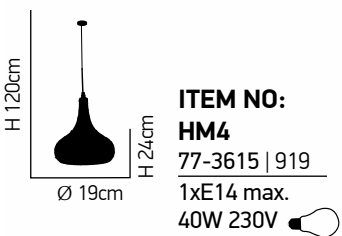

Neta 1

Ακρική καπέλα τυλιγμένα με σχοινί
Acrylic shades wrapped with rope