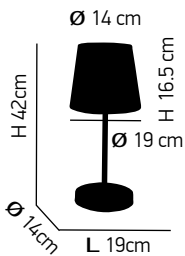

Dora

Βάση νίκελ σατινέ ή μπρονζέ
με λευκό και μπεζ καπέλο αντίστοιχα.
*Nickel satin or bronze base
with white and beige shade.*

ITEM NO:
LMP-411/001

77-2121 | 619 **101**

77-2122 | 719 **200**

E27 1X40W