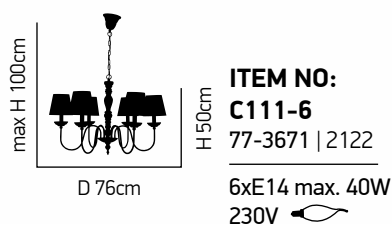

ITEM NO:
C119-1
 77-3663 | 328
 1xE14 max. 40W
 230V

ITEM NO:
C119-6
 77-3662 | 2128
 5xE14 max. 40W
 230V

Orion 2

Μεταλλικό φωτιστικό σε λευκό με καπελάκια μπεζ.
Metallic luminaire in white with beige shades.