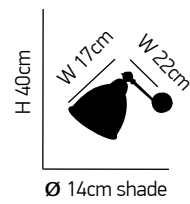

ITEM NO: WL111064
77-2203 | 649

1XE14 40W 230V

Moreno 1 2

Απλικά μεταλλική μαύρη μάλ.
Metallic mat black wall lamp.

ITEM NO: WL13038A
77-2201 | 440
E27 1X60W 230V

ITEM NO: WL13038
77-2202 | 530
E27 1X60W 230V