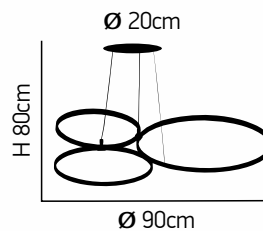

ITEM NO: P8456-3A
77-2104 | 4316

LED 45W | 3.800 Lm
3.000K | 230V