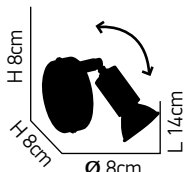

ITEM NO:
SE 140-C1
77-3546 | 36

500

1xGU10 max.
50W 230V