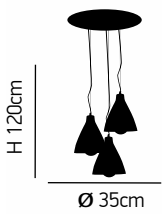

H 120cm

Ø 14cm

ITEM NO:
SE 155 - 140
 77-3586 | 726
 1xE27 max 60W
 230V

L 85cm

H 120cm

ITEM NO:
SE 155 - 140-4
 77-4149 | 5118
 4xE27 max 60W
 230V

Lite 3

Κρεμαστό φωτιστικό από τσιμέντο γκρί και ημιδιάφανο ακρυλικό.
Gray cement pendant and translucent acrylic.