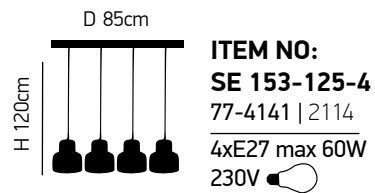

H 150cm
ITEM NO:
SE 147 -27
 77-3570 | 920
 1xE27 max 60W
 230V

L 85cm
 H 150cm
ITEM NO:
SE 147 -27-4
 77-4345 | 194
 4xE27 max 60W
 230V

Myra 1

Κρεμαστό φωτιστικό από μαύρο τσιμέντο.
Black cement pendant.