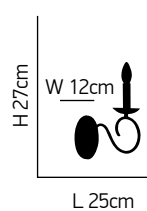

Laro 2

Μεταλλικό λευκό φωτιστικό
Metallic white luminaire

ITEM NO:
C114-8
77-3659 | 8122

8xE14 max. 40W
230V

ITEM NO:
C114-3
77-3657 | 650

3xE14 max. 40W
230V

ITEM NO:
C114-1
77-3660 | 922

1xE14 max. 40W
230V