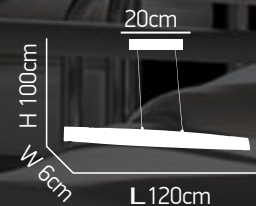

ITEM NO: P8428/1L-SL
77-2102 | 398

LED 24W | 2.000 Lm
2.700K | 230V