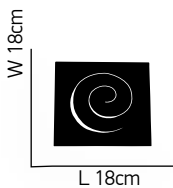

Strof 100

Βάση σε χρώμιο / *chrome base.*

ITEM NO: MX0961-1A
77-1807 | 736

1xG9 max. 40W 230V

Mix 100

Μεταλλική βάση από χρώμιο με χρωματιστά κύσταλλα asfour.
Chrome metallic base with colorfull asfour crystals.