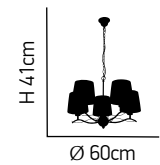

ITEM NO:
H9423-5
77-2228 | 480
5xE27 40W