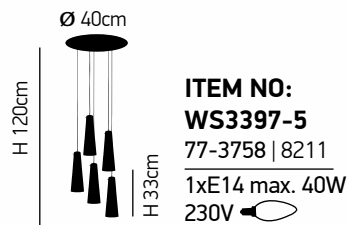

Como

GO 100

Χειροποίητο διάφανο γυαλί με ανάγλυφο σχέδιο λευκό
Handmade transparent glass with embossed white design