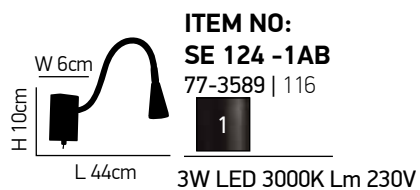

ITEM NO:
ARB-2360

77-2603 | 918 101

1xLED Lamp 3W | 4000K

Cable

Βάση μαύρη και λευκή με led φωτισμό και διακόπτη από χρώμιο.
Black and white mat base with led cable and switch.

Novo

1 100

Απλίκια επεκτεινόμενη σε χρώμιο με μεταλλικό μαύρο ματ καπέλο.
Περιστρέφεται δεξιά - αριστερά.