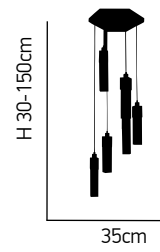

ITEM NO:
MD1001-6B
77-1532 | 5291

6xGU10 max.
5W 230V