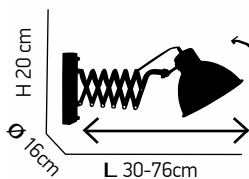

ITEM NO:
P12032-1W
77-2204 | 759

E14 1X40W 230V