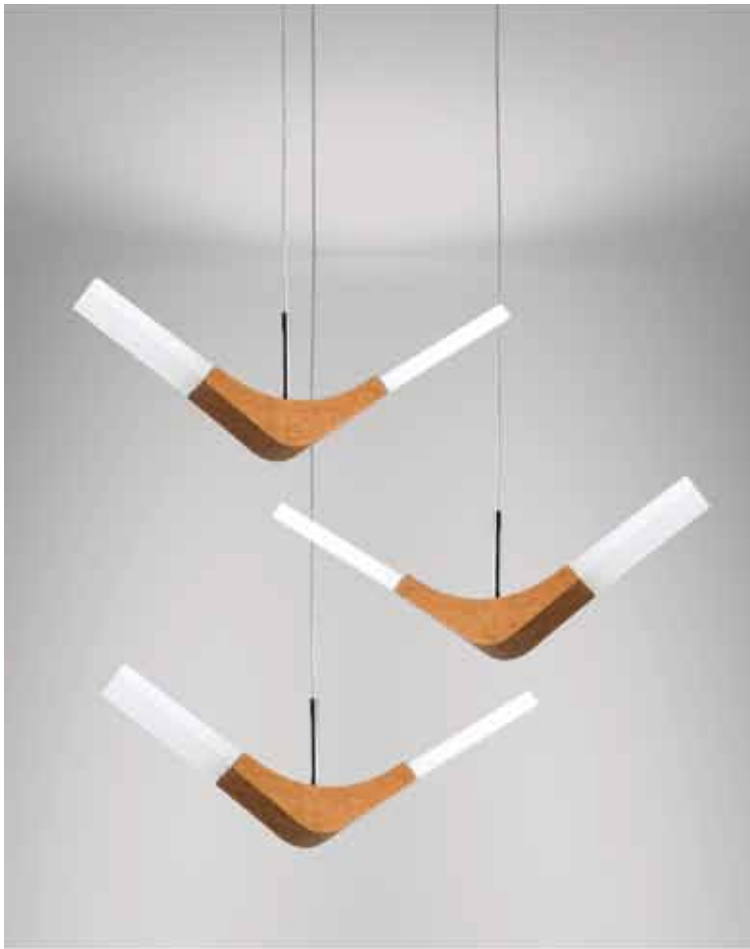

Mare W6 2

Led φωτιστικό με ξύλο και ημιδιάφανο λευκό ακρυλικό
Led luminaire with wood and translucent white acrylic

Ø 35cm
max H 120cm
ITEM NO:
DXD-14685-3
77-3749 | 8122
3x6W 3.000K 230V

Ø 40cm
max H 120cm
ITEM NO:
DXD-14685-5
77-3676 | 7196
5x6W 3.000K 230V

L 85cm
max H 120cm
ITEM NO:
DXD-14685-4
77-3675 | 6158
4x6W 3.000K 230V

Ø 10cm
max H 120cm
H 10cm
W 6cm
L 25cm
ITEM NO:
DXD-14685-1
77-3599 | 235
1x6W 3.000K 230V