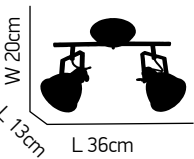

ITEM NO:
R50111102-2TU
77-2196 | 840

2xE14 max. 40W 230V