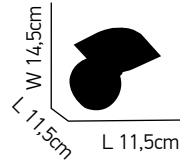

ITEM NO: HS-2117-01

77-2073 | 69

1xGU10 50W 220-240V