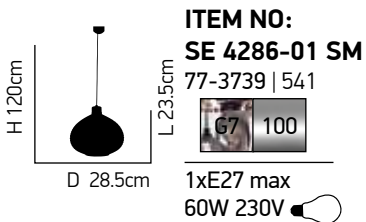

1. Ilenia

Χειροποίητο γυαλί ανθρακί.
Handmade smoke glass.