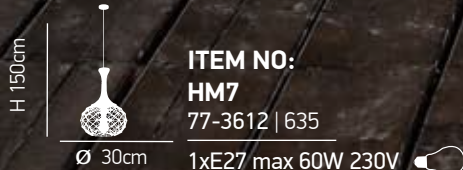

Rep

Φωτιστικό με μαύρο μέταλλο και σχοινί μπεζ
Luminaire with black metal and beige rope