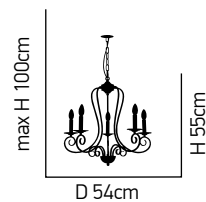

Laro 2

Μεταλλικό λευκό φωτιστικό
Metallic white luminaire

ITEM NO:
C114-8
77-3659 | 8122

8xE14 max. 40W
230V

ITEM NO:
C114-3
77-3657 | 650

3xE14 max. 40W
230V

ITEM NO:
C114-1
77-3660 | 922

1xE14 max. 40W
230V