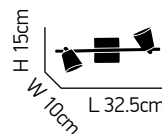

ITEM NO: G925-2TU
77-1052 | 624

2xG9 max. 40W 230V