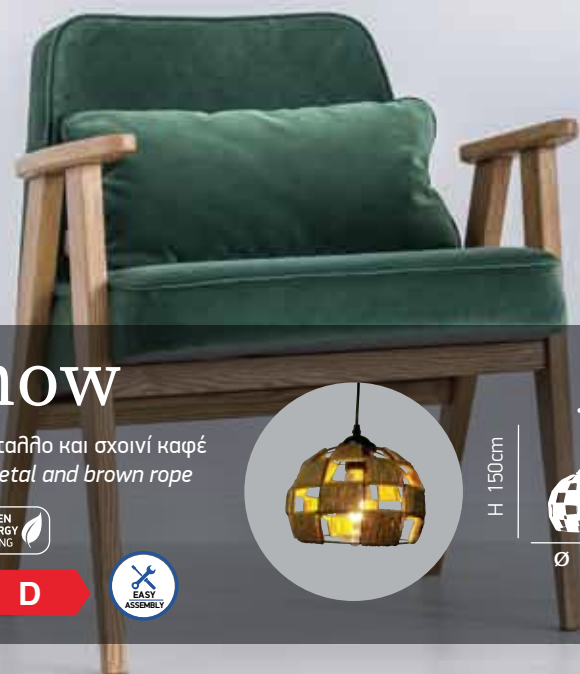

Ball Show

Φωτιστικό με μαύρο μέταλλο και σχοινί καφέ
Luminaire with black metal and brown rope

H 150cm

H 26cm

Ø 32cm

ITEM NO:
BALL MEDIUM

77-3620 | 530

1xE27 max
60W 230V

H 150cm

H 18cm

Ø 20cm

ITEM NO:
BALL SMALL

77-3619 | 424

1xE27 max
60W 230V