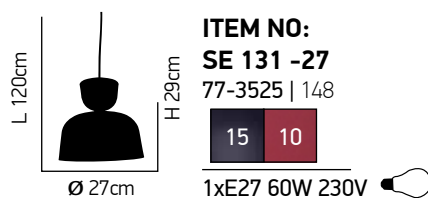

Beth

Κρεμαστό φωτιστικό αλουμινίου σε χρώμα σκούρο μπλε και κόκκινο καφέ παστέλ.
Pendant aluminum luminaire in dark blue and marron.