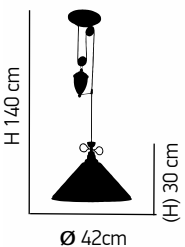

Lidia 200

Μεταλλικό καπέλο αντικε μπρονζέ με αντίβαρο.
Metallic antique brass lampshade counterweighted.