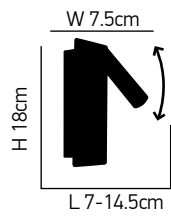

ITEM NO:
SE 129-1AW
77-3567 | 630

2

3W LED 3000K
230V