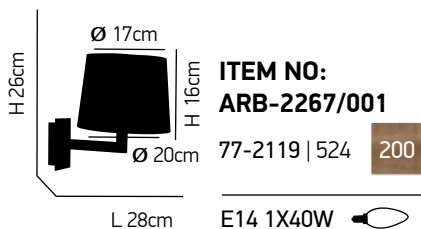

Dona

Βάση από χρώμιο, νίκελ σατινέ και μπρονζέ με λευκό ή μπέζ καπέλο.
Chrome nickel satin and bronze base with white or beige shade.