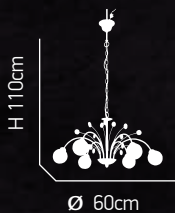

ITEM NO:
C9524/5
 77-2226 | 294
 5xE14 max. 40W
 230V

ITEM NO:
C9524/3
 77-2227 | 362
 3xE14 max. 40W
 230V

ITEM NO:
H9524/8
 77-2225 | 1158
 8xE14 max. 40W
 230V

Mano 100

Κρύσταλλα διάφανα. Μεταλικός κορμός σε χρώμιο.
Transparent crystal. Metallic body in chrome.