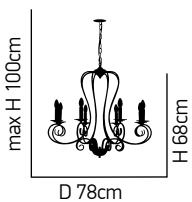

Laro 2

Μεταλλικό λευκό φωτιστικό
Metallic white luminaire

ITEM NO:
C114-8
77-3659 | 8122

8xE14 max. 40W
230V