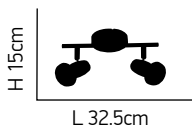

ITEM NO:
TK805-2/AB

77-1850 | 78

101

77-1851 | 78

200

2xGU10 50W 230V