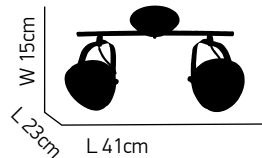

77-2075 | 828

3xGU10 50W 220-240V

ITEM NO: HS-2117-02

77-2074 | 718

2xGU10 50W 220-240V

Juno

2 100

Σπότ λευκό με δακτυλίδι χρώμιο και γυαλί
White spot with chrome ring and glass