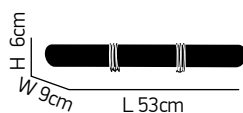

Ring 101

Σατινέ γυαλί. Βάση από νίκελ ματ.
Satin glass. Nickel mat base.

ITEM NO: MB527-3A

77-0031 | 536

3xE14 40W 230V