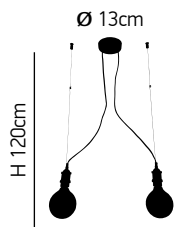

Magnum 1 200

Μαύρο υφασμάτινο καλώδιο με αντική μπρονζέ ντουί και μπρονζέ ροζέτα.
Black fabric cord. Antique bronze lamp holder. bronze rosette.

ITEM NO:
KS2048P-13-2AB
77-2167 | 930

2XE27 60W 230V