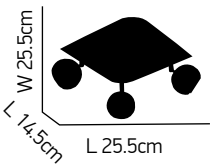

Sphera 100

Μεταλλικό προβολάκι σε χρώμιο.
Chrome Metallic Spot.

ITEM NO: HS-2117-04

77-2076 | 938

4xGU10 50W 220-240V