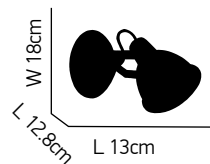

ITEM NO:
R50111102-1R
77-2195 | 720

1xE14 max. 40W 230V