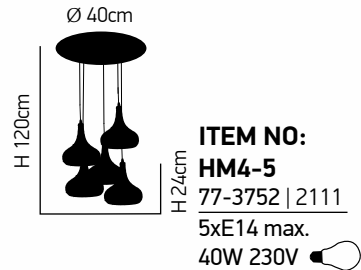

Neta 1

Ακρική καπέλα τυλιγμένα με σχοινί
Acrylic shades wrapped with rope

Colin

200 G6

Κρεμαστό φωτιστικό με γυαλί και σχοινί.
Glass with rope.

Ø 35cm
H 120cm
H 22cm
ITEM NO:
1934-62-3
77-4398 | 9123
3xE27 max 40W
230V