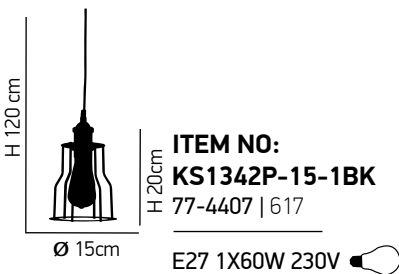

Tuko

1 200

Μεταλλικό μαύρο πλέγμα, μπρονζέ ντουί, υφασμάτινο μαύρο καλώδιο
Metallic black grid, antique bronze lampholder, black fabric cable.

σελ. / page 142