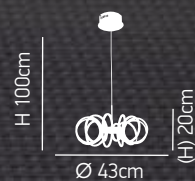

ITEM NO:
LMD5977AL-150
77-2606 | 2110

LED 50.4W | 4.000 Lm
4.500K | 230V