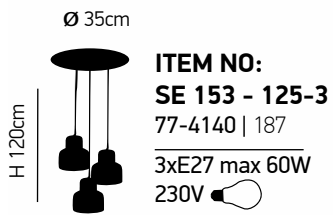

H 150cm
ITEM NO:
SE 147 -27
 77-3570 | 920
 1xE27 max 60W
 230V

L 85cm
 H 150cm
ITEM NO:
SE 147 -27-4
 77-4345 | 194
 4xE27 max 60W
 230V

Myra 1

Κρεμαστό φωτιστικό από μαύρο τσιμέντο.
Black cement pendant.