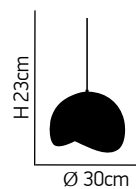

ITEM NO:
PD103-1
77-2177 | 434
Green
E27 1X60W 230V