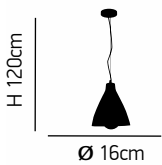

Lite 3

Κρεμαστό φωτιστικό από τσιμέντο γκρί και ημιδιάφανο ακρυλικό.
Gray cement pendant and translucent acrylic.

ITEM NO:
SE 154-160-3
77-4143 | 799
3xE27 max 60W
230V

ITEM NO:
SE 154-160-5
77-4145 | 9161
5xE27 max 60W
230V

ITEM NO:
SE 154-160
77-3585 | 629
1xE27 max 60W
230V

ITEM NO:
SE 154-160-4
77-4144 | 8130
4xE27 max 60W
230V