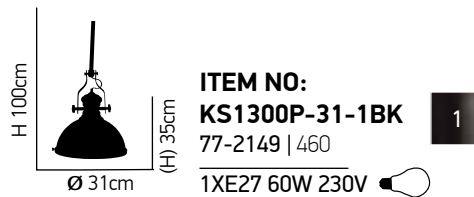

ITEM NO:
KS1288P-36-3BK
 77-2163 | 5140
 E27 3X60W 230V

ITEM NO:
KS2050P-3BK
 77-2162 | 498
 E27 3X60W 230V

ITEM NO:
KS1288P-46-3BK
 77-2156 | 180
 E27 3X60W 230V

Ona

Μεταλλική καμπάνα σε μαύρο ή χρώμιο με αμβρολισμένο γυαλί.
Metall shade with black or chrome with frosted glass.