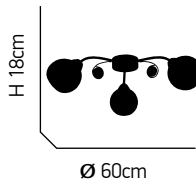

ITEM NO:
C9524/5
 77-2226 | 294
 5xE14 max. 40W
 230V

ITEM NO:
C9524/3
 77-2227 | 362
 3xE14 max. 40W
 230V

ITEM NO:
H9524/8
 77-2225 | 1158
 8xE14 max. 40W
 230V

Mano 100

Κρύσταλλα διάφανα. Μεταλικός κορμός σε χρώμιο.
Transparent crystal. Metallic body in chrome.