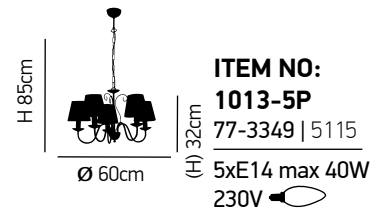

Dune 2

Μεταλλικός λευκός κορμός με καπέλο από οργαντίνα λευκό.
Metallic white body with organdie white shade.