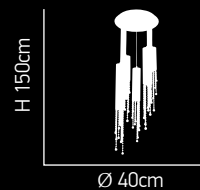

6xG9 max. 40W 230V

Dream 100

Μεταλλικός κορμός σε χρώμιο. Κρύσταλλα διάφανα.
Metallic body in chrome. Transparent crystals.

Ø 8cm

ITEM NO:
950-1
 77-1488 | 542

1xG9 max. 40W
 230V

Ø 40cm

ITEM NO:
950-5R
 77-1490 | 7180