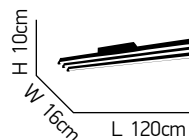

Slim

Φωτιστικό φθορίου με plexi glass και λεπτομέρια σε χρώμιο ή μπρονζέ.
Fluorescent lamp with plexi glass and chrome or bronze details.

ITEM NO: MB-095

3x54W T5 4000K 230V

77-1799 | 526

200

77-1798 | 326

100