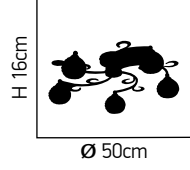

ITEM NO: 6006-5PL
77-2630 | 786

5xG9 max. 40W
230V