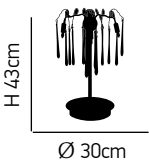

Branch 100

Κρύσταλλα διάφανα. Μεταλλικός κορμός σε χρώμιο.
Transparent crystals. Metallic body in chrome.

ITEM NO:
3806/3T
77-1238 | 338

3xG9 max. 40W 230V