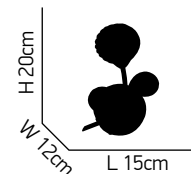

ITEM NO: 6006-1W
77-1751 | 718

1xG9 max. 40W
230V