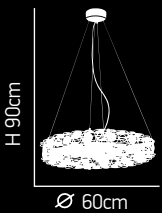

Jewellery 100

Ιριδίζον κρύσταλλο. Μεταλλικός κορμός σε χρώμιο.
Iridescent crystal. Metallic body in chrome.

ITEM NO: YX3833/8
77-1138 | 6140

8xG9 max. 40W 230V