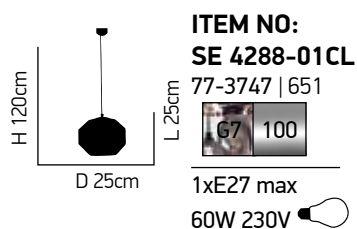

2. Matilde

Χειροποίητο γυαλί ανθρακί.
Handmade smoke glass.