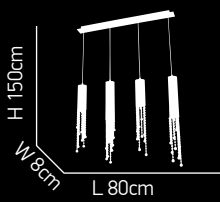

ITEM NO: 950-4
77-1489 | 6174

4xG9 max. 40W 230V