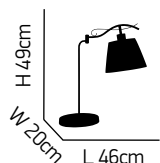

ITEM NO:
T9423-1
77-2232 | 738
1xE27 40W