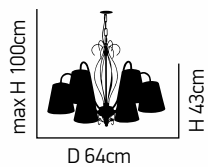

ITEM NO:
E005-1
77-3669 | 928
1xE14 max. 40W
230V

ITEM NO:
E005-6
77-3668 | 8110
6xE14 max. 40W
230V