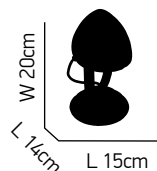

ITEM NO: T12022A-1R
77-2192 | 434

1xG9 max. 40W 230V