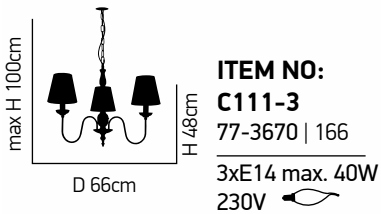

ITEM NO:
C119-1
 77-3663 | 328
 1xE14 max. 40W
 230V

ITEM NO:
C119-6
 77-3662 | 2128
 5xE14 max. 40W
 230V

Orion 2

Μεταλλικό φωτιστικό σε λευκό με καπελάκια μπεζ.
Metallic luminaire in white with beige shades.