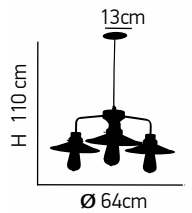

ITEM NO:
KS1288P-36-3BK
77-2163 | 5140
E27 3X60W 230V