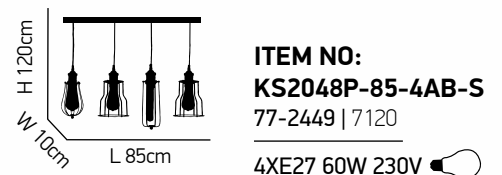

Magnum Syrma 1 200

Μεταλλικό μαύρο πλέγμα με μαύρο υφασμάτινο καλώδιο, μπρονζέ ντουί και ροζέτα.
Metallic black grid with black fabric cable, antique bronze lampholder and rosette