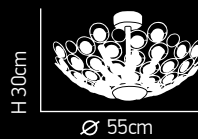

ITEM NO: YX3806A/6
77-1142 | 798

6xG9 max. 40W 230V