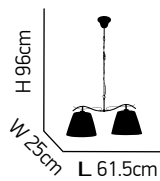

Cameron

Επιτραπέζιο φωτιστικό τύπου banker με πράσινο γυαλί.
Banker table lamp with green glass.

ITEM NO:
879-1T
77-4373 | 244

12 200

1x27 max 40W 230V 

Hana 6

Αμπαζούρ ύφασμα λευκό. Ανάρτηση καφέ πατίνα.
White shades. Brown patina fittings.