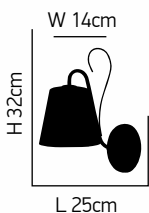

Senso 6

Μεταλλικό φωτιστικό σε καφέ σκουριά με καπέλακια μπεζ
Metal luminaire in brown rust with beige shades

ITEM NO:
E005-3
77-3667 | 761
3xE14 max. 40W
230V

ITEM NO:
E005-1
77-3669 | 928
1xE14 max. 40W
230V

ITEM NO:
E005-6
77-3668 | 8110
6xE14 max. 40W
230V