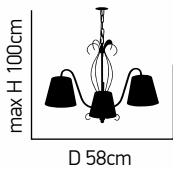

Senso 6

Μεταλλικό φωτιστικό σε καφέ σκουριά με καπέλακια μπεζ
Metal luminaire in brown rust with beige shades

ITEM NO:
E005-3
77-3667 | 761
3xE14 max. 40W
230V