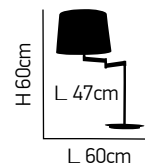

H 92cm

L 95cm

ITEM NO: ART 550-4
 77-2137 | 874

4xE14 max. 40W

Ella 100

Βάση από χρώμιο, λευκό καπέλο.
Chrome base, white shade.

ITEM NO: LVP-496/001
 77-2112 | 984
 1xE27 40W

ITEM NO: ARB-496/3W Led
 77-2113 | 124
 1xLED Lamp 3W