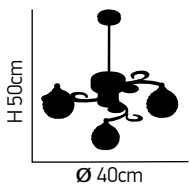

Relax

100

Κρύσταλλο διαφανο και αμμοβολής εσωτερικά. Μεταλλικός κορμός σε χρώμιο ρυθμιζόμενος.
Transparent crystal and sandblasting internal. Metallic body in chrome, adjustable.

ITEM NO: 6006-3P
77-1752 | 850

3xG9 max. 40W
230V