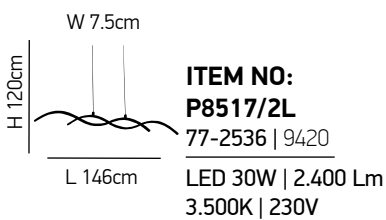

max H 180cm

 H 23cm
 Diam. 78cm

ITEM NO:
DXD-7788-D
 77-3597 | 9387

LED 96W 230V
 3.000K Lm 5800

Pithia 100

Φωτιστικό LED σε χρώμιο.
LED pendant in chrome.

Firmo 100

Φωτιστικό LED σε χρώμιο.
LED pendant in chrome.