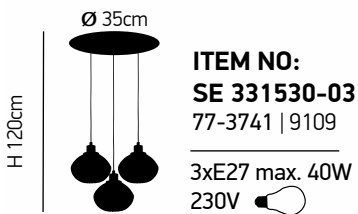

H 120cm
 H 14cm
 D 15cm
ITEM NO:
SE 4287-01
 77-3725 | 234
 1xE27 max
 60W 230V

L 85cm
 H 120cm
 H 14cm
ITEM NO:
SE 4287-04
 77-3727 | 4154
 4xE27 max
 60W 230V

Adele

G8 100

Χειροποίητο γυαλί χρώμα κονιάκ.
Handmade cognac glass.