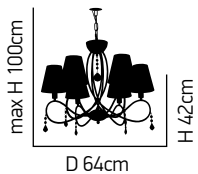

Laki 100

Μεταλλικό φωτιστικό σε χρώμιο με καπελάκια μπεζ
Chrome metallic luminaire with beige shades

ITEM NO:
E002-6
77-3665 | 5164
6xE14 max. 40W
230V