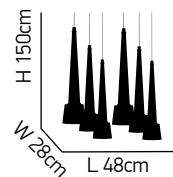

ITEM NO: MD101819-6B
77-1821 | 3240
6xG9 max. 40W 230V