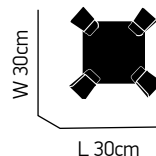

ITEM NO: G907B-4R

77-1050 | 448

4xG9 max. 40W 230V