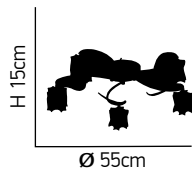

ITEM NO: 6025-5X
77-1740 | 376
5xG9 max. 40W 230V