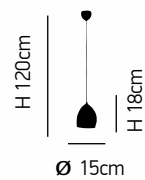

ITEM NO:
WS19522-1
77-3628 | 928
1xE14 max. 40W
230V