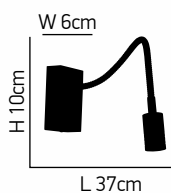

Elina

Βάση από χρώμιο και σπιράλ με led χρώμιο με διακόπτη.
Chrome mat base with led spiral cable and switch.

ITEM NO: SE 125 -1A
77-3522 | 716

101

3W LED 3000K Lm 230V