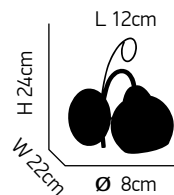

ITEM NO:
W9524/1
77-2223 | 832
1xE14 max. 40W
230V