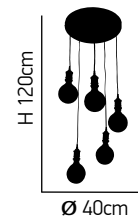

ITEM NO:
KS2048P-13-3AB
 77-2166 | 844
 3XE27 60W 230V 

ITEM NO:
KS2048P-40-5AB
 77-2169 | 288
 5XE27 60W 230V 

Helix 1

Μεταλλικό φωτιστικό με μαύρα μπράτσα
Metallic pendant with black arms

MAX H | 120cm

Ø 20-65cm