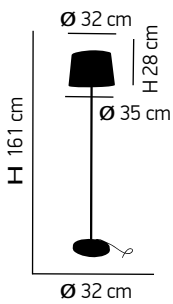

ITEM NO:
LVP-411/001

77-2125 | 158 **101**

E27 1X40W