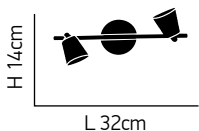

Glass Frost Spot 100 101

Μεταλλικό προβολάκι σε διχρωμία νικελ ματ και χρώμιο με λευκό σατινέ γυαλί.
Περιστρεφόμενες κεφαλές.
Chrome and nickel mat metallic base. White satin glass. Rotating heads.

ITEM NO: G958-2TU
77-1179 | 224

2xG9 max. 40W 230V