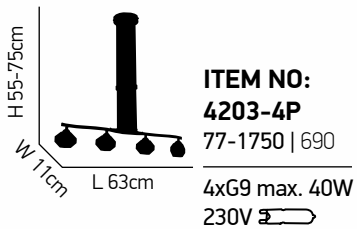

H 17cm

Ø 50cm

ITEM NO: 3384-3X
 77-1733 | 878
 3xG9 max. 40W
 230V

H 55-75cm

W 15cm L 95cm

ITEM NO: 3384A-4P
 77-1731 | 6110
 4xG9 max. 40W
 230V

La Playa 100

Κρύσταλλο διαφανο πολυγωνικό.
 Μεταλλικός κορμός σε χρώμιο ρυθμιζόμενος.
Transparent polygonal crystal.
Metallic body in chrome, adjustable.