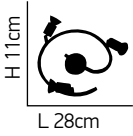

Celine Brown

Μεταλλικό προβολάκι σε μαύρο καφέ.
Brushed Brown Powder Coating Spot

ITEM NO:
HS-2059-3G
77-2072 | 514

6

3xGU10 50W 230V