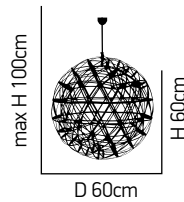

ITEM NO:
SE 135-60
77-3532 | 8314

92 x 3W LED 3000K 12V