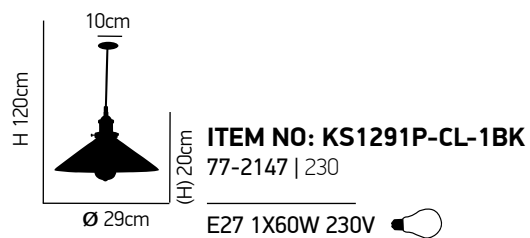

Falko 200

Διάφανο γυαλί, μπρονζέ ντουί, υφασματινο μαύρο καλώδιο.
Clear glass shade, antique bronze lampholder, black fabric cable.