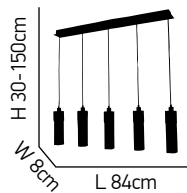

ITEM NO:
MD1001-5A
77-1531 | 4239

5xGU10 max.
5W 230V