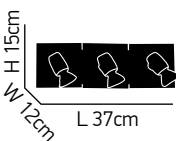

Colours spot 100

Μεταλλικό προβολάκι σε χρώμιο με διακοσμητικό γυαλί σε κόκκινο και κίτρινο. Περιστρεφόμενες κεφαλές.
Chrome metallic spot with decorative red and yellow glass. Rotating heads.

ITEM NO: GU1094J-3B
77-1041 | 613
3xGU10 max. 50W 230V