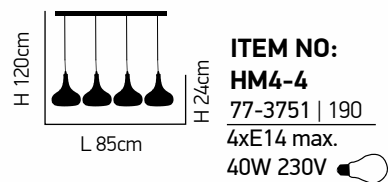

Neta 1

Ακρική καπέλα τυλιγμένα με σχοινί
Acrylic shades wrapped with rope