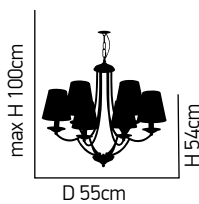

ITEM NO:
C119-1
77-3663 | 328
1xE14 max. 40W
230V

ITEM NO:
C119-6
77-3662 | 2128
5xE14 max. 40W
230V