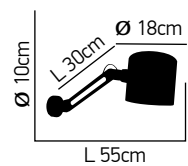

ITEM NO:
SE-120-1A
 77-3559 | 723

101

1xE14 max 40W 230V

ITEM NO:
SE-120-2A
 77-3558 | 633

101

1xE14 max 40W 230V
 1x3W LED 230V

Angona

Βάση μαύρη μπράτσο σε φυσικό ξύλο μαύρο καπέλο
Black base, natural wood and black shade