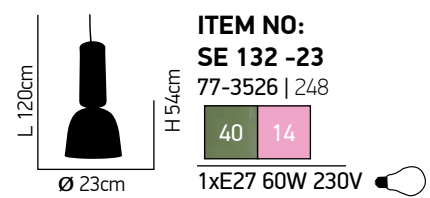

Base

Κρεμαστό φωτιστικό αλουμινίου σε χρώμα ροζ και πράσινο παστέλ.
Pendant aluminum luminaire in pink and green.