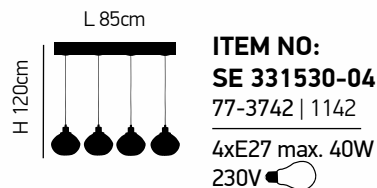

H 120cm
 H 14cm
 D 15cm
ITEM NO:
SE 4287-01
 77-3725 | 234
 1xE27 max
 60W 230V

L 85cm
 H 120cm
 H 14cm
ITEM NO:
SE 4287-04
 77-3727 | 4154
 4xE27 max
 60W 230V

Adele

G8 100

Χειροποίητο γυαλί χρώμα κονιάκ.
Handmade cognac glass.