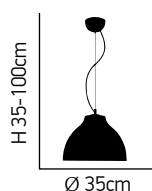

ITEM NO: 129-35

Purple Lines
77-2050 | 920

1xE27 max. 100W 230V