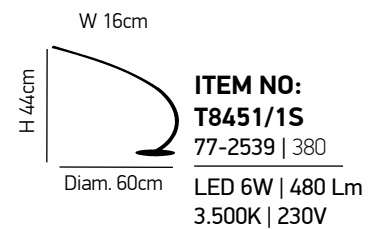

max H 180cm

 H 23cm
 Diam. 60cm

ITEM NO:
DXD-7788-M
 77-3596 | 8187

LED 66W 230V
 3.000K Lm 4000

max H 180cm

 H 23cm
 Diam. 45cm

ITEM NO:
DXD-7788-S
 77-3595 | 7128

LED 36W 230V
 3.000K Lm 2300

max H 180cm

 H 23cm
 Diam. 78cm

ITEM NO:
DXD-7788-D
 77-3597 | 9387

LED 96W 230V
 3.000K Lm 5800

Pithia 100

Φωτιστικό LED σε χρώμιο.
LED pendant in chrome.

Firmo 100

Φωτιστικό LED σε χρώμιο.
LED pendant in chrome.