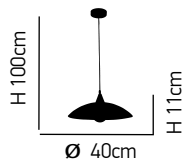

Talin

Λευκό γυαλί με ανάρτηση από χρώμιο
White glass with chromed suspension

ITEM NO:
SX400-1P
77-3652 | 119
1xE27 max
60W 230V