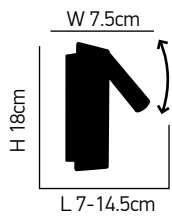

Cruz

Μαύρη βάση με μπρούτζινο σποτ και άσπρη βάση με άσπρο σποτ και διακόπτη.
Black mat base with bronze led spot and white mat base with white led spot and switch.

ITEM NO:
SE 129-1AB
77-3580 | 130

1 200

3W LED 3000K
230V