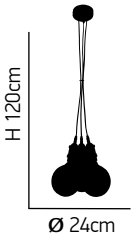

ITEM NO:
KS2048P-13-3AB
 77-2166 | 844
 3XE27 60W 230V 

ITEM NO:
KS2048P-40-5AB
 77-2169 | 288
 5XE27 60W 230V 

Helix 1

Μεταλλικό φωτιστικό με μαύρα μπράτσα
Metallic pendant with black arms

MAX H | 120cm

Ø 20-65cm