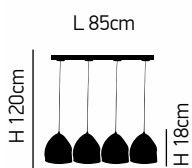

H 120cm

 H 18cm
ITEM NO:
WS19522
 77-3627 | 334
 Ø 15cm
 1xE14 max. 40W
 230V 

L 85cm

 H 120cm
ITEM NO:
WS19522-4
 77-3693 | 6154
 H 18cm
 4xE14 max. 40W
 230V 

Soft G7 100

Χειροποίητο ανθρακί γυαλί. Αναμμένο το γυαλί είναι ημιδιαφανές
Handmade smoke glass. Switch on the glass is translucent