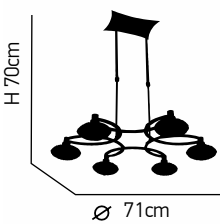

10xG4 max. 20W 230V

crystal

Bella 100

Μεταλλικός κορμός σε χρώμιο ρυθμιζόμενος. Κρύσταλλο διάφανο χειροποίητο.
Metallic body in chrome adjustable. Transparent handmade crystal.

ITEM NO:
C-072970/6
 77-2242 | 6180
 6xG9 max. 40W
 230V