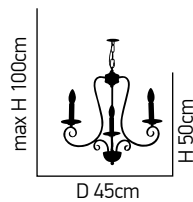

ITEM NO:
C114-3
77-3657 | 650

3xE14 max. 40W
230V