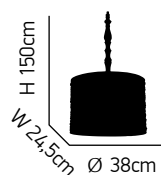

Acrylic Fan 100

Ακρυλικό σε χρώμα διάφανο και πορτοκαλί. Μεταλλική ανάρτηση σε χρώμιο.
Acrylic white or orange lamp. Metallic chrome suspension.