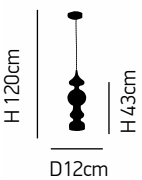

Corpo

G6 100

Χειροποίητο γυαλί σε χρώμα μελί.
Handmade honey glass.

ITEM NO:
WS1243-3
77-3753 | 3142

3xE14 max. 40W
230V

ITEM NO:
WS1243-5
77-3755 | 5231

5xE14 max. 40W
230V

ITEM NO:
WS1243-1
77-3629 | 542

1xE14 max. 40W
230V

ITEM NO:
WS1243-4
77-3754 | 4186

4xE14 max. 40W
230V