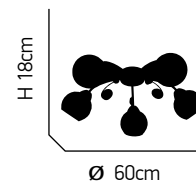

ITEM NO:
C9524/5
 77-2226 | 294
 5xE14 max. 40W
 230V

ITEM NO:
C9524/3
 77-2227 | 362
 3xE14 max. 40W
 230V

ITEM NO:
H9524/8
 77-2225 | 1158
 8xE14 max. 40W
 230V

Mano 100

Κρύσταλλα διάφανα. Μεταλικός κορμός σε χρώμιο.
Transparent crystal. Metallic body in chrome.