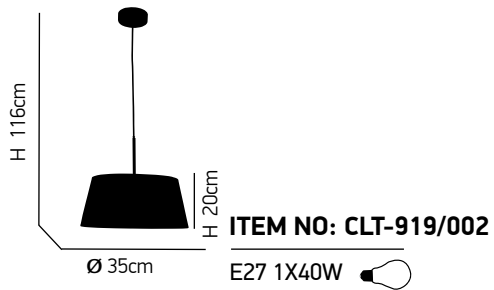

Nirvana 100

Ανάρτηση από χρώμιο, καφέ και γκρι καπέλο.
Chrome suspension, brown and grey shade.

Grey
77-2133 | 620

Brown
77-2132 | 520