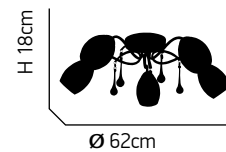

Pero

200 G2

Ανάρτηση αντική μπρονζέ.
Γυαλί λευκό με διακοσμητικά κρύσταλλα.
*Antique brass fittings.
White glass with decorative crystals*

ITEM NO: H9534/8
77-2221 | 6168

8xE14 max. 40W
230V

ITEM NO: W9534/1
77-2222 | 729

1xE14 max. 40W
230V

ITEM NO: C9534/5
77-2218 | 3103

5xE14 max. 40W
230V

ITEM NO: C9534/3
77-2219 | 466

3xE14 max. 40W
230V

ITEM NO: H9534/5
77-2220 | 5111

5xE14 max. 40W
230V