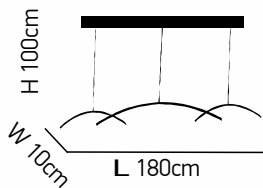

max H 180cm

 H 23cm
 Diam. 78cm

ITEM NO:
DXD-7788-D
 77-3597 | 9387

LED 96W 230V
 3.000K Lm 5800

Pithia 100

Φωτιστικό LED σε χρώμιο.
LED pendant in chrome.

Firmo 100

Φωτιστικό LED σε χρώμιο.
LED pendant in chrome.