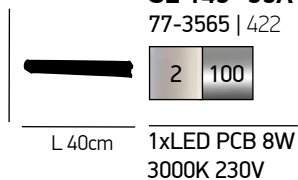

ITEM NO:
SE 145 -35A
77-3565 | 422

ITEM NO:
SE 145 -60A
77-3566 | 529

Reda

Οπάη γυαλί με χρώμιο.
Opal glass with chrome.

ITEM NO:
SE 146 -30A
77-3568 | 725

2	100
---	-----

LED PCB 6W
3000K 230V

D 9cm
H 16cm
L 30cm