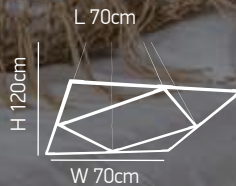

ITEM NO:
MD5940B/5+7
77-2609 | 5130
LED 41W | 3.500 Lm
4.500 K | 230V