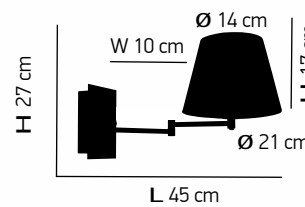

ITEM NO:
SE-121-1AN
77-3560 | 824

101

1xE27 max 40W
230V