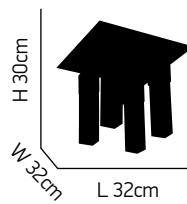

ITEM NO:
MX1001-4A
77-1535 | 8140

4xGU10 max.
5W+12 LED 230V