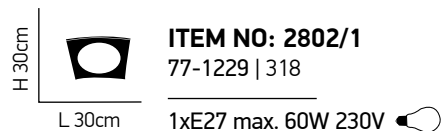

Black & White

Μαύρο γυαλί και λευκή οπαλίνα.
Black glass and white opal.