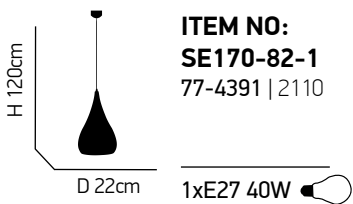

Amala 250

Διάτρητο μεταλλικό φωτιστικό σε χρώμα ορείχαλκο.
Perforated metallic luminaire brass bronze..