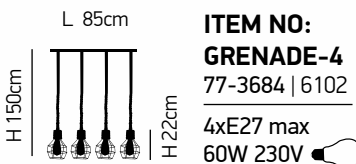

ITEM NO:
GRENADE-4
77-3684 | 6102
4xE27 max
60W 230V