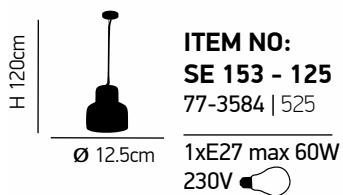

H 150cm
ITEM NO:
SE 147 -27
 77-3570 | 920
 1xE27 max 60W
 230V

L 85cm
 H 150cm
ITEM NO:
SE 147 -27-4
 77-4345 | 194
 4xE27 max 60W
 230V

Myra 1

Κρεμαστό φωτιστικό από μαύρο τσιμέντο.
Black cement pendant.