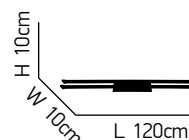

ITEM NO: MB-095

2x54W T5 4000K 230V

77-1797 | 220

200

77-1796 | 120

100