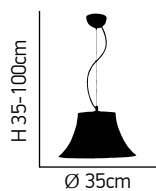

Thalia 100

Χειροποίητο γυαλί. Μεταλλική ανάρτηση σε χρώμιο.
Handmade glass. Metallic chrome suspension.

ITEM NO: 689-35

Grey
77-2040 | 726
Smoke
77-2039 | 626

1xE27 max. 100W 230V

Erato 100

Χειροποίητο γυαλί. Μεταλλική ανάρτηση σε χρώμιο.
Handmade glass. Metallic chrome suspension.