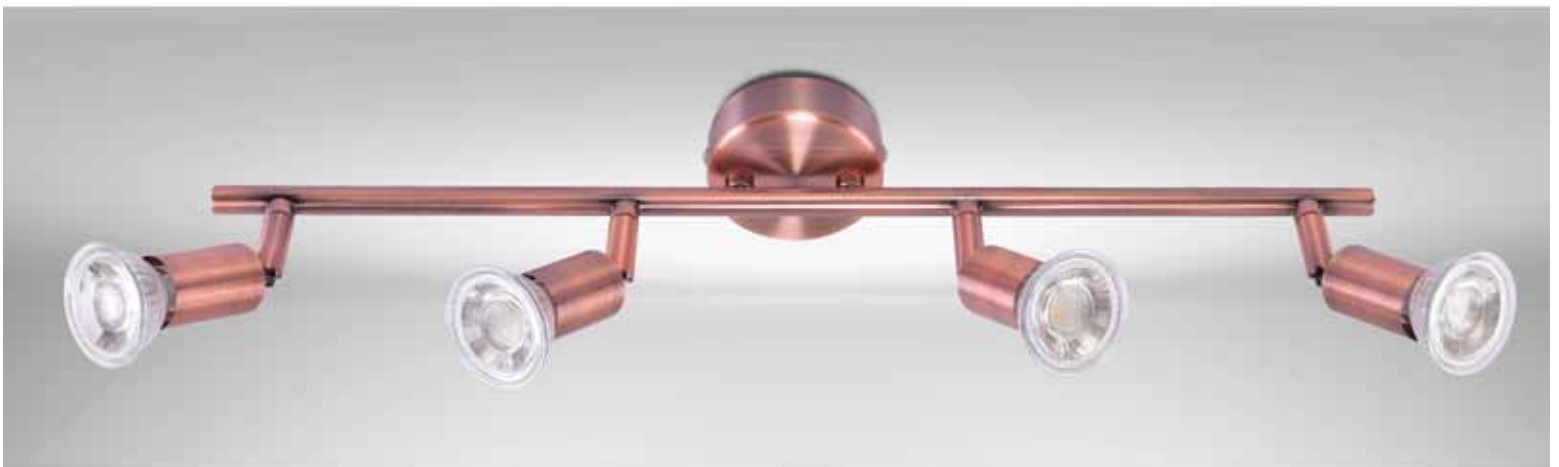

ITEM NO:
SE 140-C1
77-3546 | 36

500

1xGU10 max.
50W 230V

ITEM NO:
SE 140-C2
77-3547 | 410

500

2xGU10 max.
50W 230V

ITEM NO:
SE 140-C3
77-3548 | 518

500

3xGU10 max.
50W 230V

ITEM NO:
SE 140-C4
77-3549 | 620

500

4xGU10 max.
50W 230V