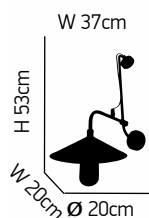

*Expanding wall lamp in chrome with metallic mat black shade.
Turns right to left.*

ITEM NO:
P12032-1W
77-2204 | 759

E14 1X40W 230V

Dim

1

Μεταλλική μαύρη απλίκια ρυθμιζόμενη καθ' ύψος
Metallic black wall lamp height adjustable.