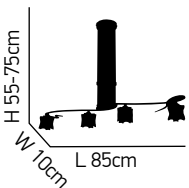

Da Luz 100

Κρύσταλλο διάφανο και αμμοβολής εσωτερικά.
Μεταλλικός κορμός σε χρώμιο ρυθμιζόμενος.
Transparent crystal and sandblasting internal.
Metallic body in chrome, adjustable.

ITEM NO: 6088-4P
77-1744 | 484
4xG9 max. 40W 230V