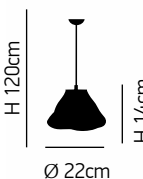

Cloud

100 GO

Χειροποίητο ημιδιάφανο λευκό γυαλί
Handmade translucent white glass

ITEM NO:
WS1420-3
77-3686 | 8271
3xE14 max 60W
230V

ITEM NO:
WS1420-5
77-3688 | 1446
5xE14 max 60W
230V

ITEM NO:
WS1420-1
77-3622 | 785
1xE14 max 60W
230V

ITEM NO:
WS1420-4
77-3687 | 9358
4xE14 max 60W
230V