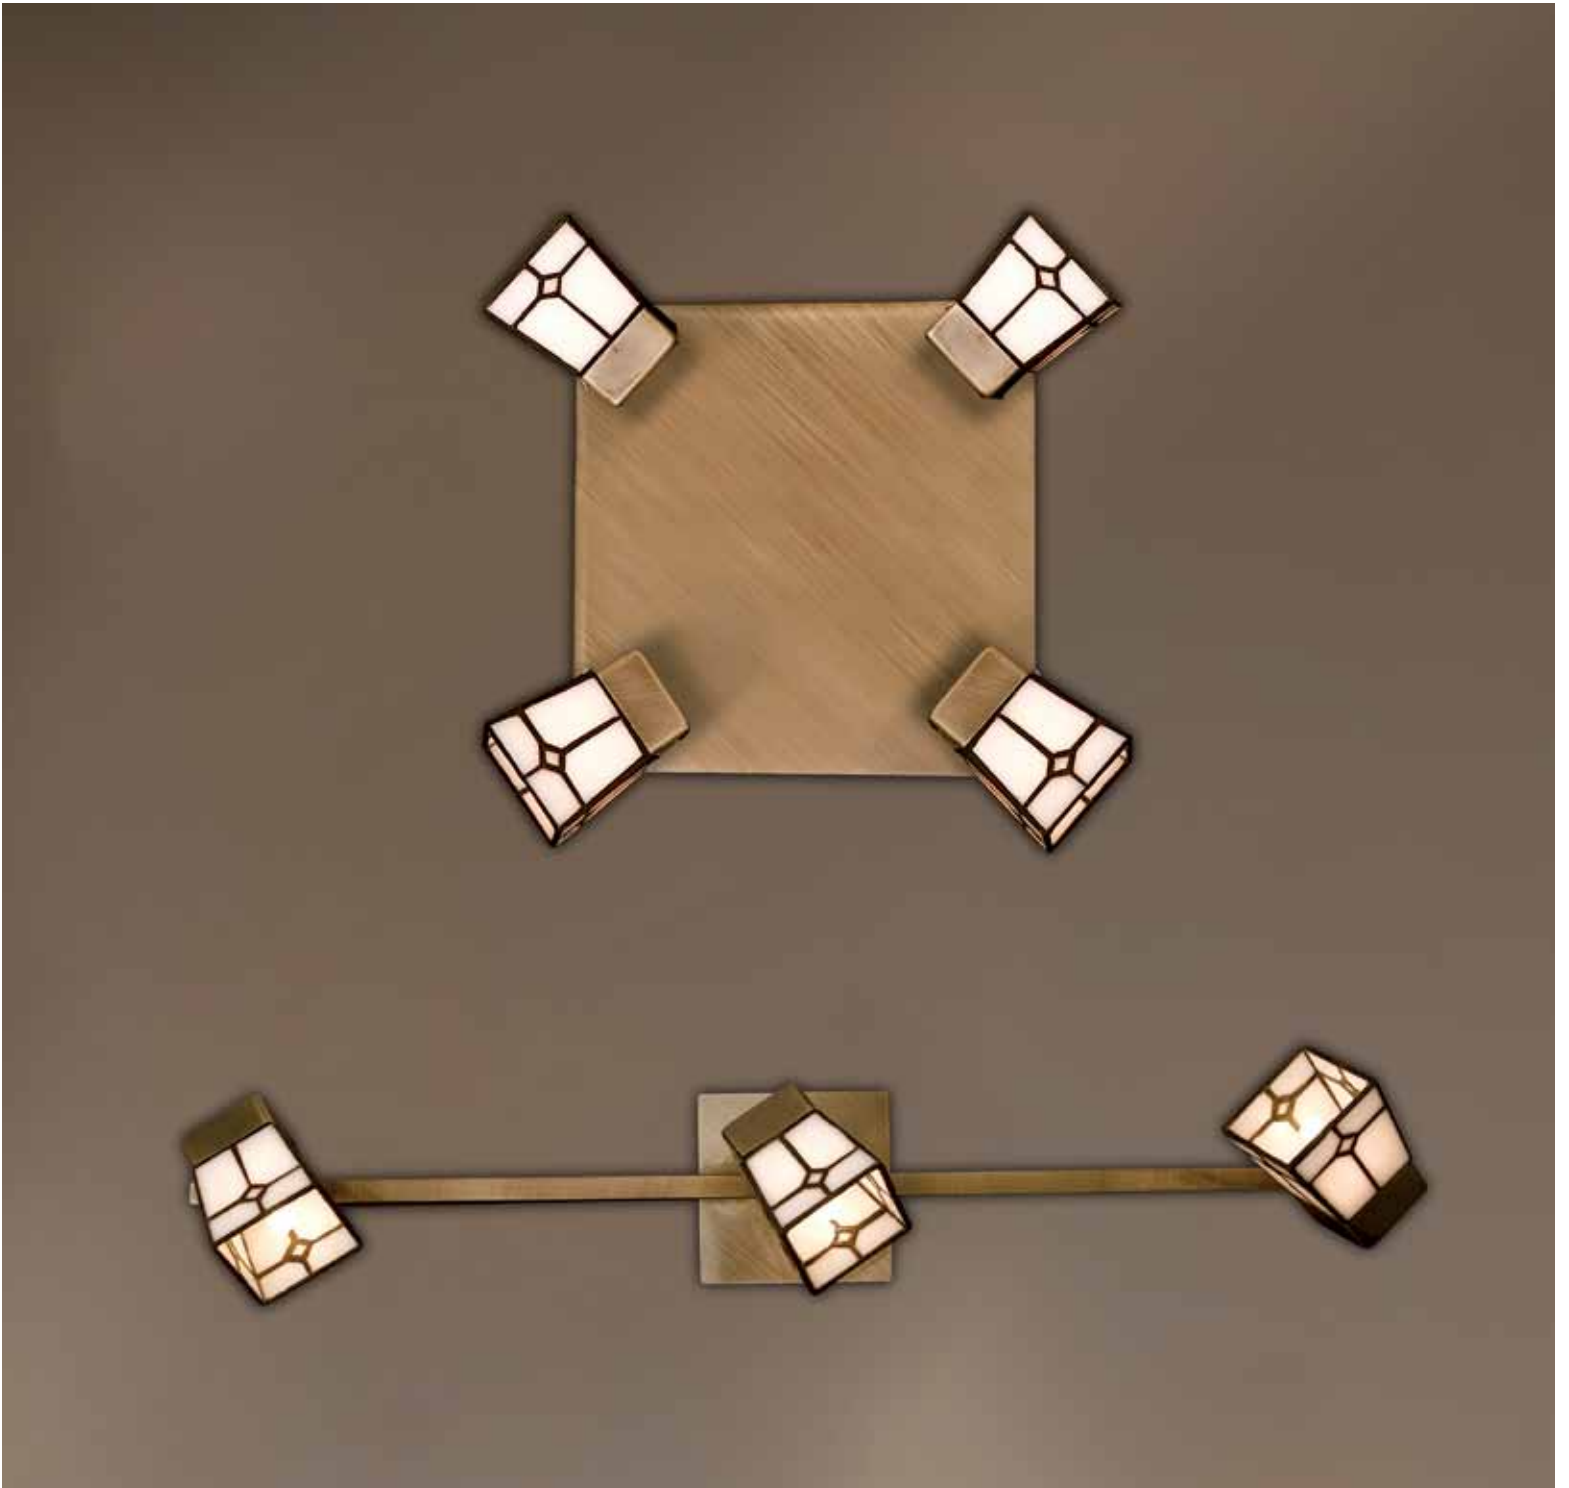

Vitro spot 200

Γυαλί βιτρώ με μπρονζέ βάση. Περιστρεφόμενες κεφαλές.
Stained glass with bronze base. Rotating heads.

ITEM NO: G907B-3TU

77-1049 | 336

3xG9 max. 40W 230V

ITEM NO: G907B-4R

77-1050 | 448

4xG9 max. 40W 230V