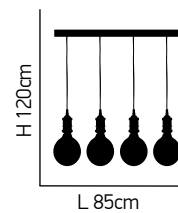

ITEM NO:
KS2048P-85-4AB
77-2170 | 384

4XE27 60W 230V