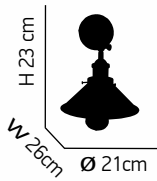

Dakar

1 200

Μεταλλικό μαύρο καπέλο, μπρονζέ ντουί υφασματινό μαύρο καλώδιο.
Metallic black shade, antique bronze lampholder, black fabric cable.