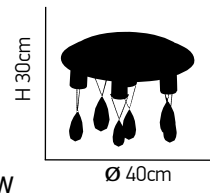

ITEM NO:
7170/6+3
77-2146 | 1120

9XGU10 max 35W
230V