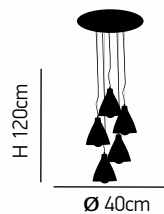

ITEM NO:
SE 154-160-3
77-4143 | 799
3xE27 max 60W
230V

ITEM NO:
SE 154-160-5
77-4145 | 9161
5xE27 max 60W
230V