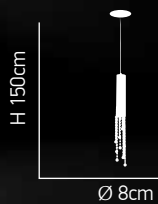

6xG9 max. 40W 230V

Dream 100

Μεταλλικός κορμός σε χρώμιο. Κρύσταλλα διάφανα.
Metallic body in chrome. Transparent crystals.

Ø 8cm

ITEM NO:
950-1
 77-1488 | 542

1xG9 max. 40W
 230V

Ø 40cm

ITEM NO:
950-5R
 77-1490 | 7180