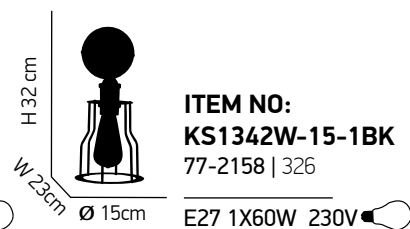

Tuko

1 200

Μεταλλικό μαύρο πλέγμα, μπρονζέ ντουί, υφασμάτινο μαύρο καλώδιο
Metallic black grid, antique bronze lampholder, black fabric cable.

σελ. / page 142