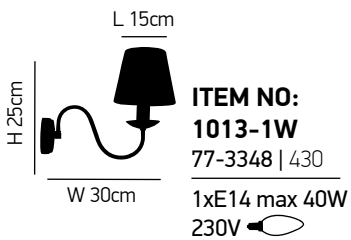

Dune 2

Μεταλλικός λευκός κορμός με καπέλο από οργαντίνα λευκό.
Metallic white body with organdie white shade.