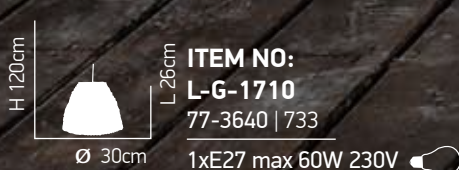

Canan

Μεταλλικά καπέλα χρώματος καφέ
Metal shade brown rusty color