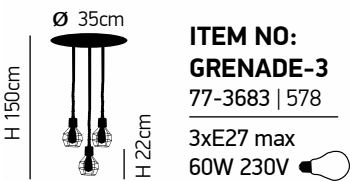

D 83cm 3xE27 max 60W 230V

H 110cm

ITEM NO:
SE 136 -7
77-3534 | 160

D 83cm 7xE27 max 60W 230V

Mila 1

Κρεμαστό φωτιστικό μαύρου χρώματος.
Pendant black luminaire.

Grenade 1

Φωτιστικό με μαύρο μέταλλο και σχοινί
Luminaire with black metal and rope