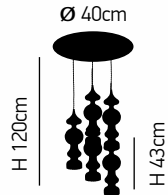

ITEM NO:
WS1243-5
77-3755 | 5231

5xE14 max. 40W
230V