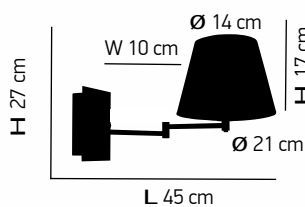

Dennis

Βάση από χρώμιο και μπρούντζο με κινούμενο μπράτσο και λευκό καπέλο.
Chrome mat base and bronze with moving arm and white shade.

ITEM NO:
SE-121-1AB
77-3561 | 924

200

1xE27 max 40W
230V