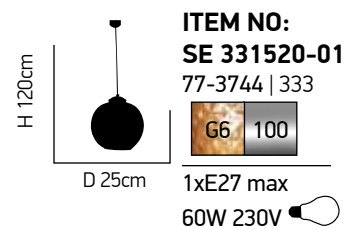

3. Marzia

Χειροποίητο γυαλί μέλι.
Handmade honey glass.