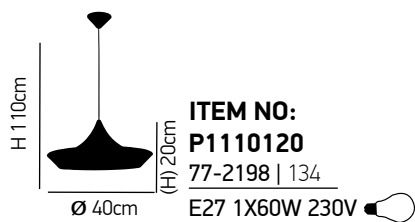

Land 1

Μεταλλικό μονόφωτο σε μαύρο μάτ.
Metall pendant in mat black.