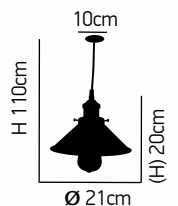

ITEM NO:
KS1288P-46-1BK
77-2152 | 750
E27 1X60W 230V

ITEM NO:
KS1288P-21-1BK
77-2151 | 620
E27 1X60W 230V