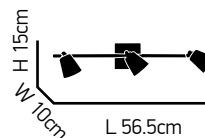

ITEM NO: G925-3TU
77-1053 | 738

3xG9 max. 40W 230V