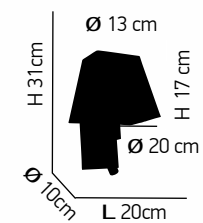

Sara

Βάση από χρώμιο με λευκό καπέλο και προβολάκι.
Chrome mat base with white shade and led.

ITEM NO:
SE 123 -2A
77-3583 | 432

1xE27 max 40W 230V
1x3w LED 230V