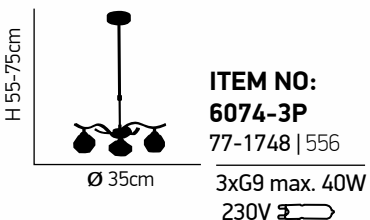

H 17cm

Ø 50cm

ITEM NO: 3384-3X
 77-1733 | 878
 3xG9 max. 40W
 230V

H 55-75cm

W 15cm L 95cm

ITEM NO: 3384A-4P
 77-1731 | 6110
 4xG9 max. 40W
 230V

La Playa 100

Κρύσταλλο διαφανο πολυγωνικό.
 Μεταλλικός κορμός σε χρώμιο ρυθμιζόμενος.
Transparent polygonal crystal.
Metallic body in chrome, adjustable.