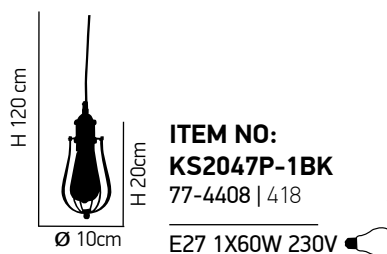

Tuko

1 200

Μεταλλικό μαύρο πλέγμα, μπρονζέ ντουί, υφασμάτινο μαύρο καλώδιο
Metallic black grid, antique bronze lampholder, black fabric cable.

σελ. / page 142