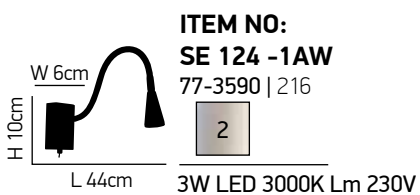

ITEM NO:
ARB-2360

77-2603 | 918 101

1xLED Lamp 3W | 4000K

Cable

Βάση μαύρη και λευκή με led φωτισμό και διακόπτη από χρώμιο.
Black and white mat base with led cable and switch.

Novo

1 100

Απλίκια επεκτεινόμενη σε χρώμιο με μεταλλικό μαύρο ματ καπέλο.
Περιστρέφεται δεξιά - αριστερά.