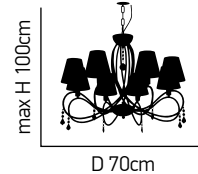

ITEM NO:
E002-8
77-3666 | 6218
8xE14 max. 40W
230V