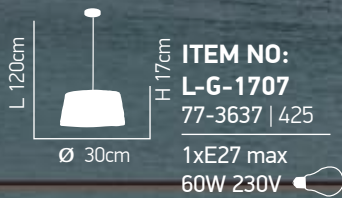

Beril

Κρεμαστό φωτιστικό bamboo λευκό
Pendant luminaire bamboo white