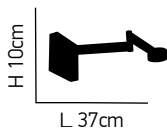

H 92cm

L 95cm

ITEM NO: ART 550-4
 77-2137 | 874

4xE14 max. 40W

Ella 100

Βάση από χρώμιο, λευκό καπέλο.
Chrome base, white shade.

ITEM NO: LVP-496/001
 77-2112 | 984
 1xE27 40W

ITEM NO: ARB-496/3W Led
 77-2113 | 124
 1xLED Lamp 3W