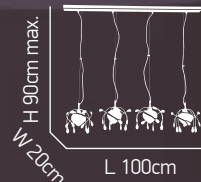

Caramel Bronze 200

Κρυσταλλάκια και χειροποίητα γυαλιά. Μεταλλικός κορμός σε μπρονζέ.
Crystals and handmade glass. Metallic bronze body.