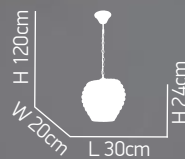

Zoe

Χειροποίητο διάφανο γυαλί.
Handmade clear glass.