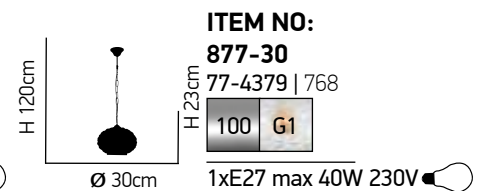

1xE27 max. 40W 230V

H 120cm

Ø 30cm

ITEM NO:
SE 3130-1-GO
 77-3708 | 248

1xE27 max. 40W 230V

Chloe

Χειροποίητο διάφανο και μελί γυαλί.
Handmade clear and honey glass.

Zoe