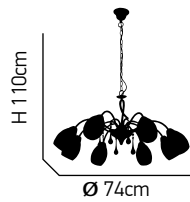

Pero

200 G2

Ανάρτηση αντική μπρονζέ.
Γυαλί λευκό με διακοσμητικά κρύσταλλα.
*Antique brass fittings.
White glass with decorative crystals*

ITEM NO: H9534/8
77-2221 | 6168

8xE14 max. 40W
230V