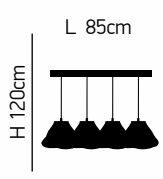

ITEM NO:
WS1420-1
77-3622 | 785
1xE14 max 60W
230V