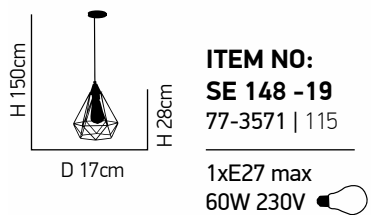

D 83cm 3xE27 max 60W 230V

H 110cm

ITEM NO:
SE 136 -7
77-3534 | 160

D 83cm 7xE27 max 60W 230V

Mila 1

Κρεμαστό φωτιστικό μαύρου χρώματος.
Pendant black luminaire.

Grenade 1

Φωτιστικό με μαύρο μέταλλο και σχοινί
Luminaire with black metal and rope