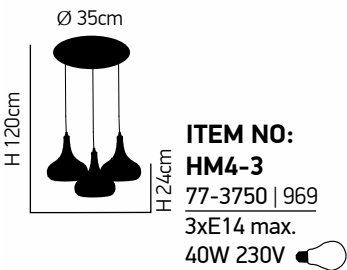

Neta 1

Ακρική καπέλα τυλιγμένα με σχοινί
Acrylic shades wrapped with rope

Colin

200 G6

Κρεμαστό φωτιστικό με γυαλί και σχοινί.
Glass with rope.

Ø 35cm
H 120cm
H 22cm
ITEM NO:
1934-62-3
77-4398 | 9123
3xE27 max 40W
230V