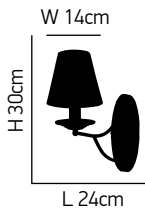

ITEM NO:
C114-5
77-3658 | 782

5xE14 max. 40W
230V

Etna 33

Μεταλλικό φωτιστικό σε γκρι πατίνα και καπελάκια μπεζ
Metal luminaire in gray patina with beige shades

ITEM NO:
C119-3
 77-3661 | 167
 3xE14 max. 40W
 230V