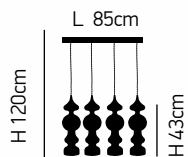

ITEM NO:
WS1243-1
77-3629 | 542

1xE14 max. 40W
230V

ITEM NO:
WS1243-4
77-3754 | 4186

4xE14 max. 40W
230V