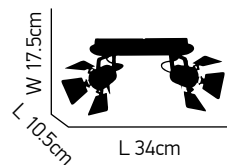

Mystic 1

Μεταλλικό μαύρο μάτ χρώμα.
Metallic Black Mat Base

ITEM NO: GU12015A -2B
77-2209 | 374

2xGU10 max. 50W 230V