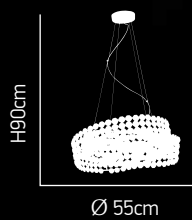

Diamond

100

Ιριδίζον κρύσταλλο. Μεταλλικός κορμός σε χρώμιο.
Iridescent crystal. Metallic body in chrome.