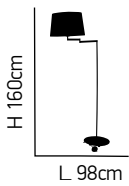

H 92cm

L 95cm

ITEM NO: ART 550-4
 77-2137 | 874

4xE14 max. 40W

Ella 100

Βάση από χρώμιο, λευκό καπέλο.
Chrome base, white shade.

ITEM NO: LVP-496/001
 77-2112 | 984
 1xE27 40W

ITEM NO: ARB-496/3W Led
 77-2113 | 124
 1xLED Lamp 3W