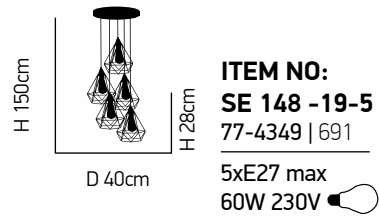

D 83cm 3xE27 max 60W 230V

H 110cm

ITEM NO:
SE 136 -7
77-3534 | 160

D 83cm 7xE27 max 60W 230V

Mila 1

Κρεμαστό φωτιστικό μαύρου χρώματος.
Pendant black luminaire.

Grenade 1

Φωτιστικό με μαύρο μέταλλο και σχοινί
Luminaire with black metal and rope