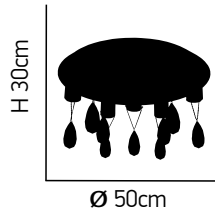

Merlin 100

Διάφανο γυαλί με κρύσταλλο φουσαλίδα εσωτερικά. Βάση χρωμίου.
Clear glass with crystal bubble inner. Chrome base.