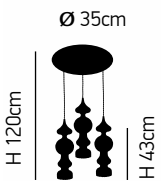

Ø 35cm
H 120cm
H 30cm
3xE27 max 60W 230V

ITEM NO:
WS2530-4

77-3690 3234	G6	G10	G9	100
----------------	----	-----	----	-----

L 85cm
H 120cm
H 30cm
4xE27 max 60W 230V

Corpo

G6 100

Χειροποίητο γυαλί σε χρώμα μελί.
Handmade honey glass.