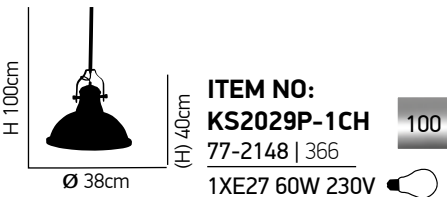

ITEM NO:
KS1288P-36-3BK
 77-2163 | 5140
 E27 3X60W 230V

ITEM NO:
KS2050P-3BK
 77-2162 | 498
 E27 3X60W 230V

ITEM NO:
KS1288P-46-3BK
 77-2156 | 180
 E27 3X60W 230V

Ona

Μεταλλική καμπάνα σε μαύρο ή χρώμιο με αμβρολισμένο γυαλί.
Metall shade with black or chrome with frosted glass.