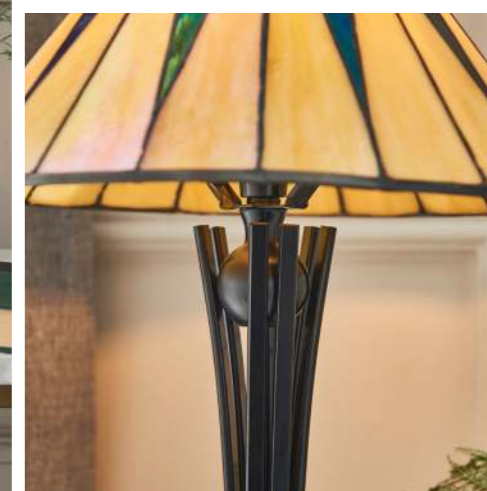

7.

8.

9.

~ Dark Star

7. Large table
64045
H: 620mm Dia: 490mm
2 x E27
Class 1, Inline switch

8. Small table
70367
H: 445mm Dia: 300mm
1 x E14
Class 2, Inline switch

9. Task table
74354
H: 580mm W: 170mm D: 490mm
1 x E14
Class 2, Inline switch