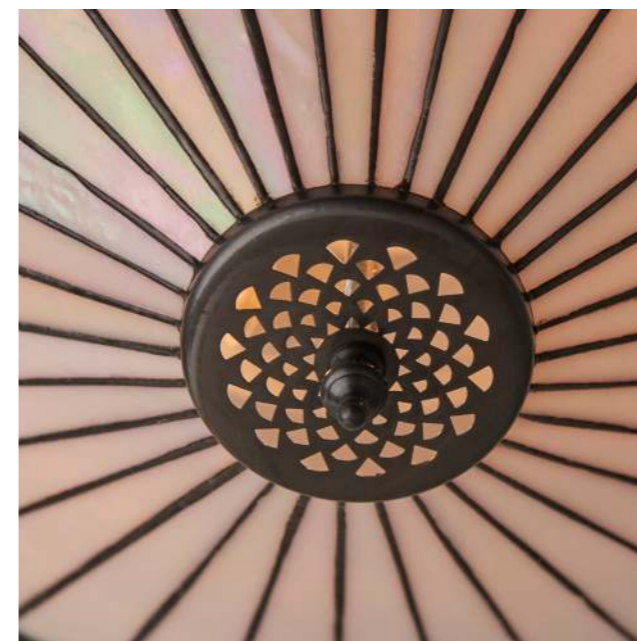

2. Large pendant
64147
H: 465-1490mm Dia: 500mm
1 x E27
Class 2, Dimmable

~ Fargo

4. 5lt uplight pendant
74345
 H: 550-1180mm Dia: 530mm
 5 x E14
 Class 1, Dimmable

5. 5lt downlight pendant
74346
 H: 450-1250mm Dia: 480mm
 5 x E14
 Class 1, Dimmable