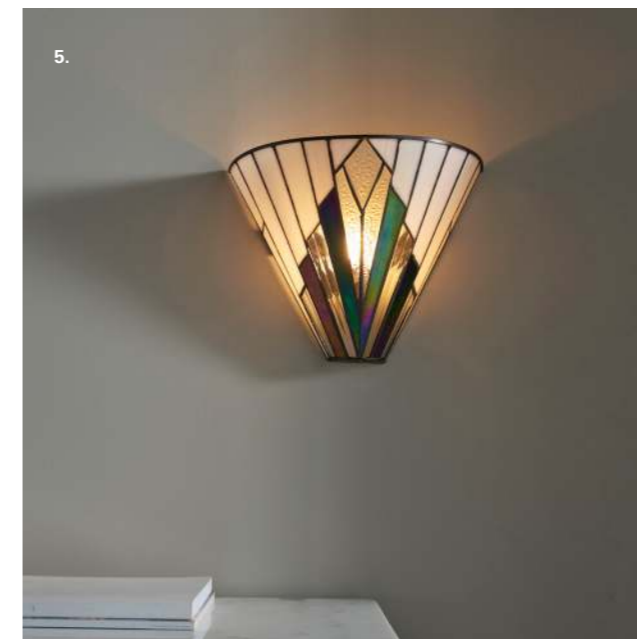

~ Astoria

1. Large inverted 3lt pendant
63936
H: 600-1000mm Dia: 480mm
3 x E27
Class 1, Dimmable

2. Large pendant
63938
H: 460-1430mm Dia: 480mm
1 x E27
Class 2, Dimmable

3. Medium pendant
63937
H: 460-1430mm Dia: 400mm
1 x E27
Class 2, Dimmable

4. Large 2lt flush
63935
Proj: 200mm Dia: 480mm
2 x E27
Class 1, Dimmable

5. Wall
63940
Proj: 140mm H: 260mm W: 300mm
1 x E14
Class 2, Dimmable