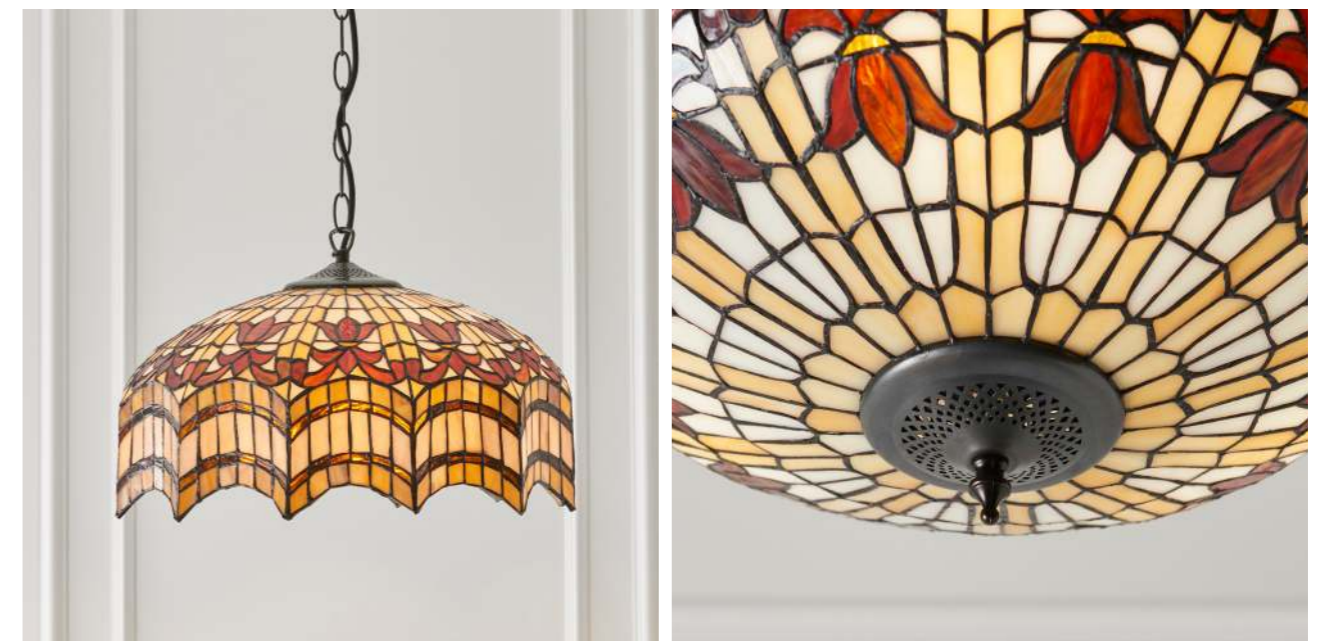

4. Wall
64288
Proj: 140mm H: 220mm W: 360mm
1 x E14
Class 2, Dimmable

~ Nevada

5. Medium table
64286
H: 560mm Dia: 400mm
2 x E27
Class 1, Lampholder pull cord

6. Small table
64287
H: 390mm Dia: 280mm
1 x E14
Class 2, Inline switch