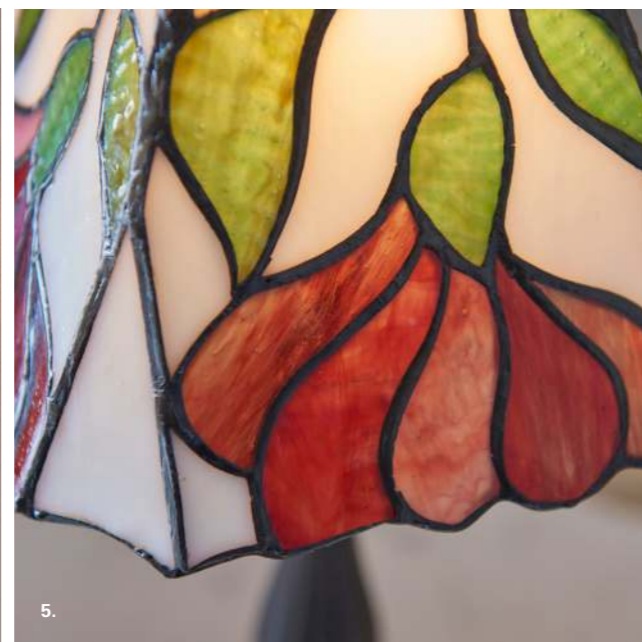

~ Botanica

A simple yet elegant Tiffany design, with a modern take on colour

1. Inverted 3lt pendant
70946
H: 600-1000mm Dia: 450mm
3 x E27
Class 1, Dimmable

2. Large 2lt flush
63960
Proj: 160mm Dia: 450mm
2 x E27
Class 1, Dimmable

3. Wall
63964
Proj: 120mm H: 200mm W: 300mm
1 x E14
Class 2, Dimmable

4. Medium table
63962
H: 500mm Dia: 260mm
1 x E27
Class 2, Lampholder pull cord

5. Small table
63963
H: 380mm Sq: 160mm
1 x E14
Class 2, Inline switch