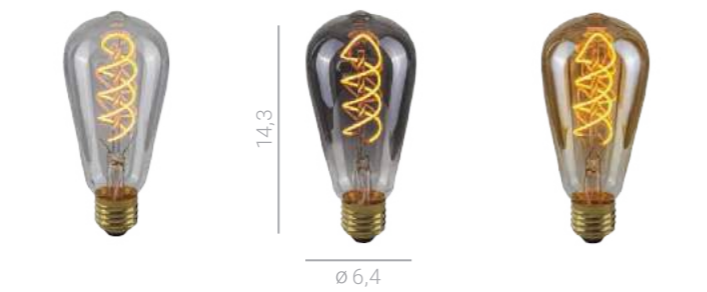

801501 ST64
Spiral Clear
E27
LED 4W
175 lm
2200K
Dimmable

801551 ST64
Spiral Smoke
E27
LED 4W
90 lm
2200K
Dimmable

LDS-ST64-SA ST64
Spiral Amber
E27
LED 4W
90 lm
2200K
Dimmable