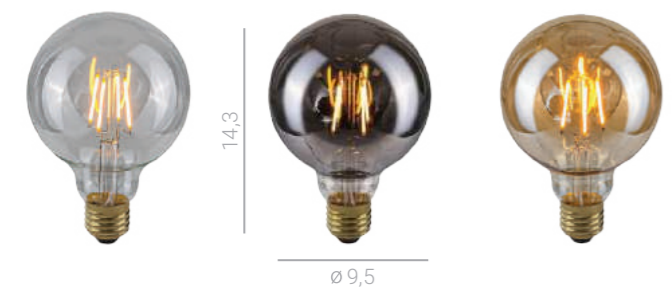

801404 G95
Clear
E27
LED 4W
400 lm
2200K
Dimmable

801454 G95
Smoke
E27
LED 4W
175 lm
2200K
Dimmable

LDS-G95-A G95
Amber
E27
LED 4W
400 lm
2200K
Dimmable