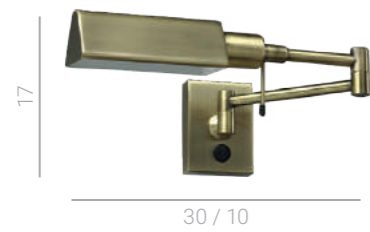

● 3101/1 ANT.BRAS
⚡ E14 1x40W