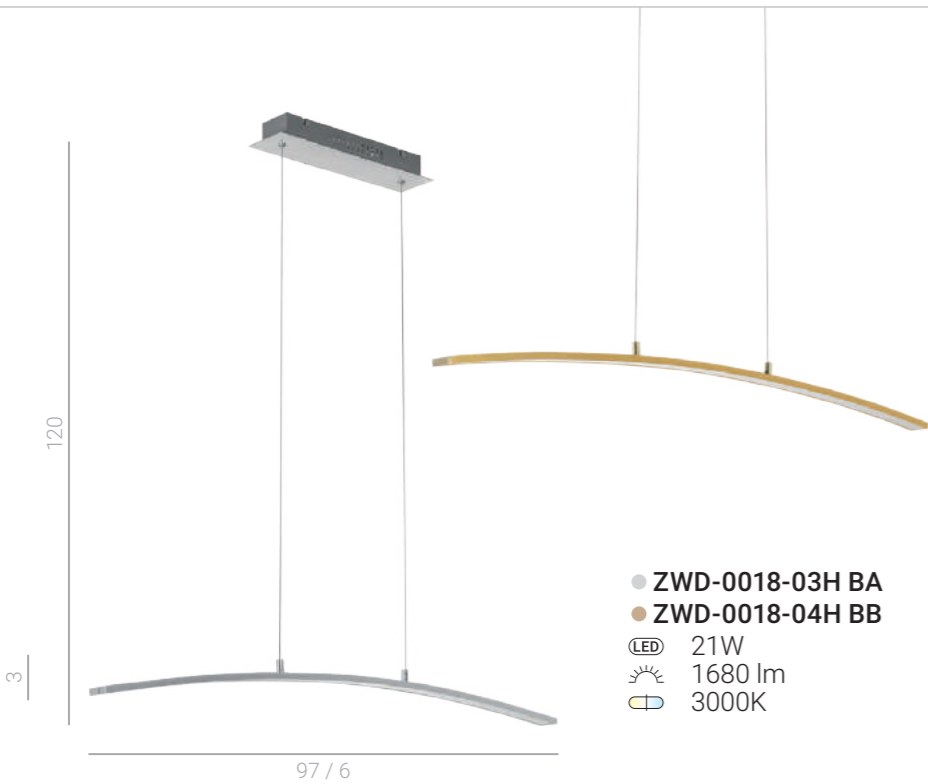

MA04581T-001-01
E27 1x40W

Romeo

V2473B-5 WH
E14 5x40W

MA2386B WHITE
E14 1x40W

V2473B-3 WH
E14 3x40W

Arianna

Melodie

Paloma