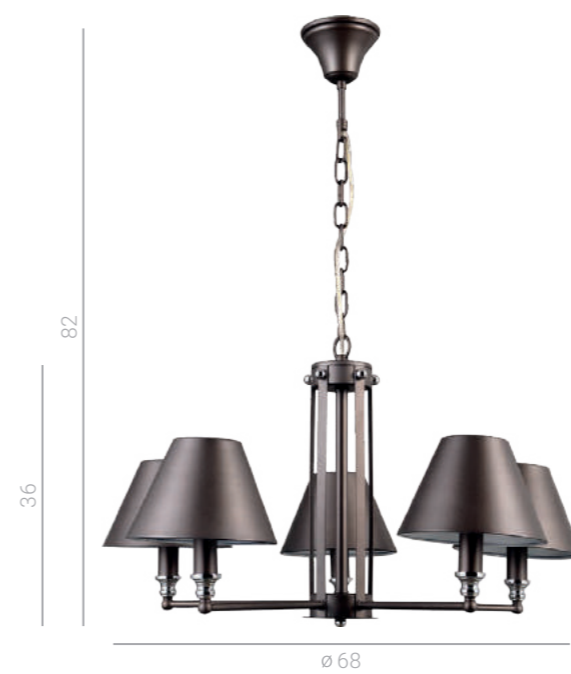

LED 38,4W
 2450 lm
 3000K

AB16002-1A COFFEE

LED 4,8W
 450 lm
 3000K

Razor

AD15051-24B BL

- LED 57,7W
- ☀ 3900 lm
- 🌞 3000K

MD38999/5
E14 5x40W

Terry

- MDM-3678/6 BK
- MDM-3678/6 IGD
- ⦿ E27 6x60W

Kristy

MDM3658/6 BK+BRO
⦿ E27 6x60W

MDM3658/8 BK+BRO
⦿ E27 8x60W

Normani

MD38623/5
 ⌀ E14 5x40W

MB38623/1
 ⌀ E14 1x40W

MD38623/3
 ⌀ E14 3x40W