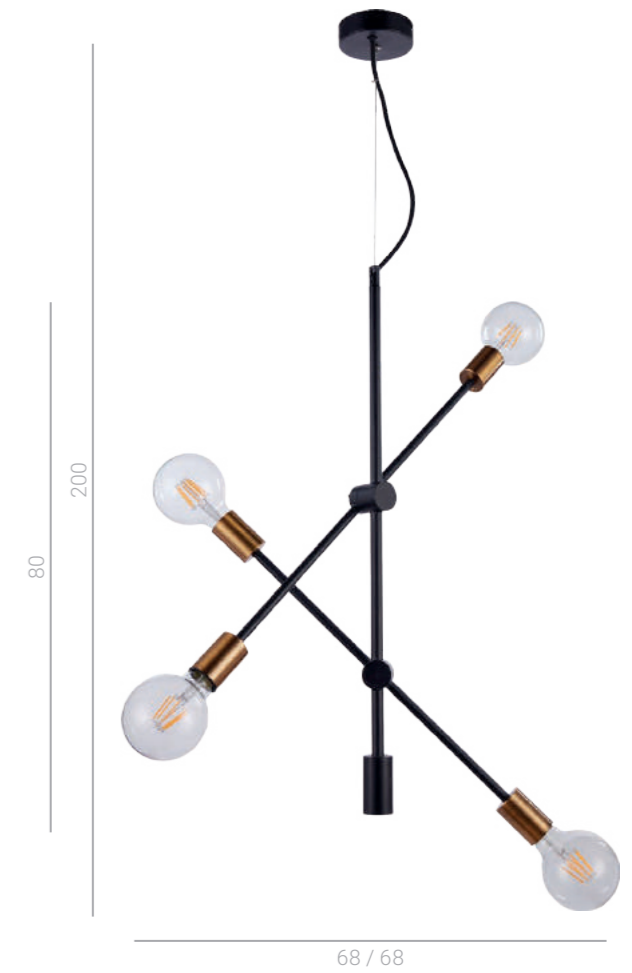

MD-BR-262002-D4-G/B
E27 4x60W