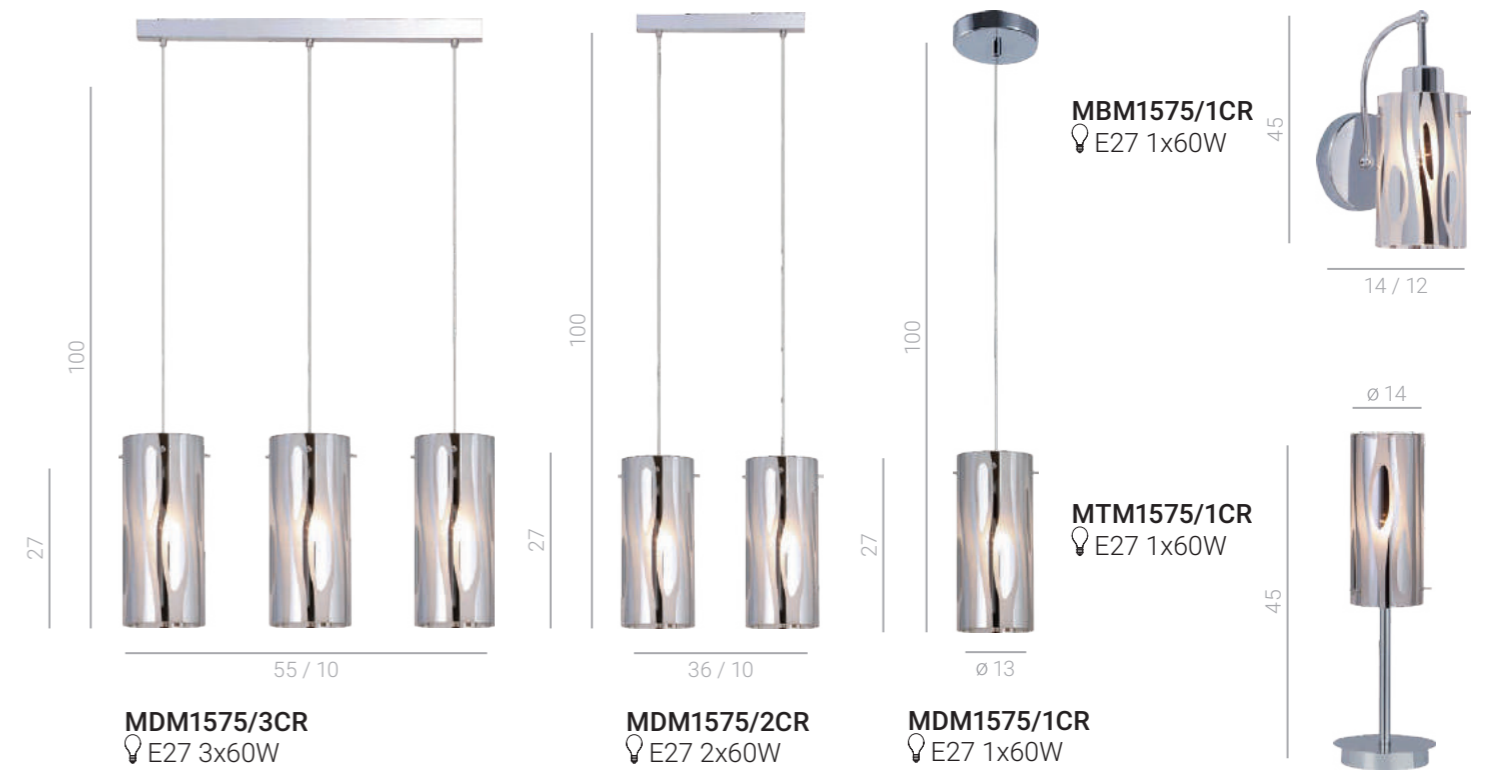

MBM1674/1 W
 ⚡ E27 1x60W

17 / 10

⌀ 14

46

MTM1674/1 W
 ⚡ E27 1x60W

Danni

Cubric

Valve