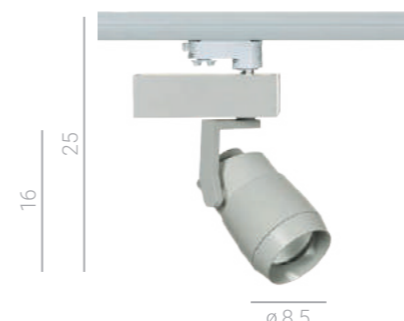

Futura White

Russo

TL7522/18W 3000K WH
TL7522/18W 4000K WH
LED 18W
☀️ 970 lm
⊘ 3000K / 4000K