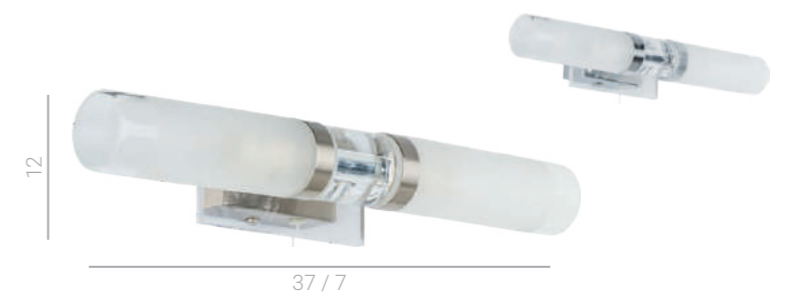

MB4910-2B
 G9 2x40W
 IP44

MB4910-1B
 G9 1x40W
 IP44

Santos

MB030101-1C
 E14 1x40W
 IP44

● **MB030101-2SN**
 ● **MB030101-2C**
 E14 2x40W
 IP44

Hook

MB12021106-1A
 E14 1x40W
 IP44

MB977-2A
 E14 2x40W