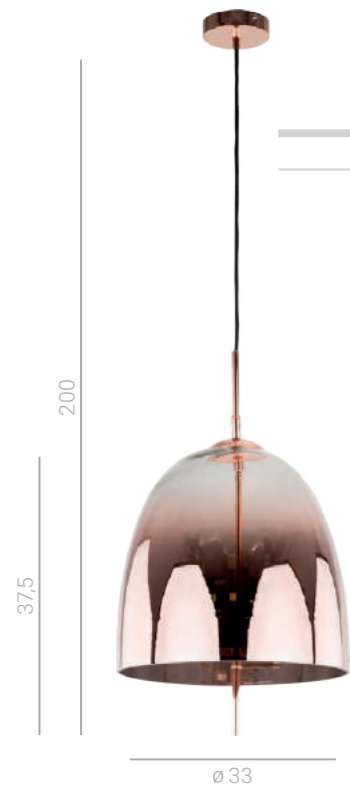

- MD-OYD-10310B-SP3 COPPER
- MD-OYD-10310B-SP3 SMOKEY
- ⊙ E14 3x60W

- MD-OYD-10310B-SP4 SMOKEY
- MD-OYD-10310B-SP4 COPPER
- ⊙ E14 4x60W

- MD-DC-6042C SMOKY
- ⊙ E27 1x60W

Spectre

Andromeda 3D

Marano

MDM-2643/3
 ⌀ E14 3x40W