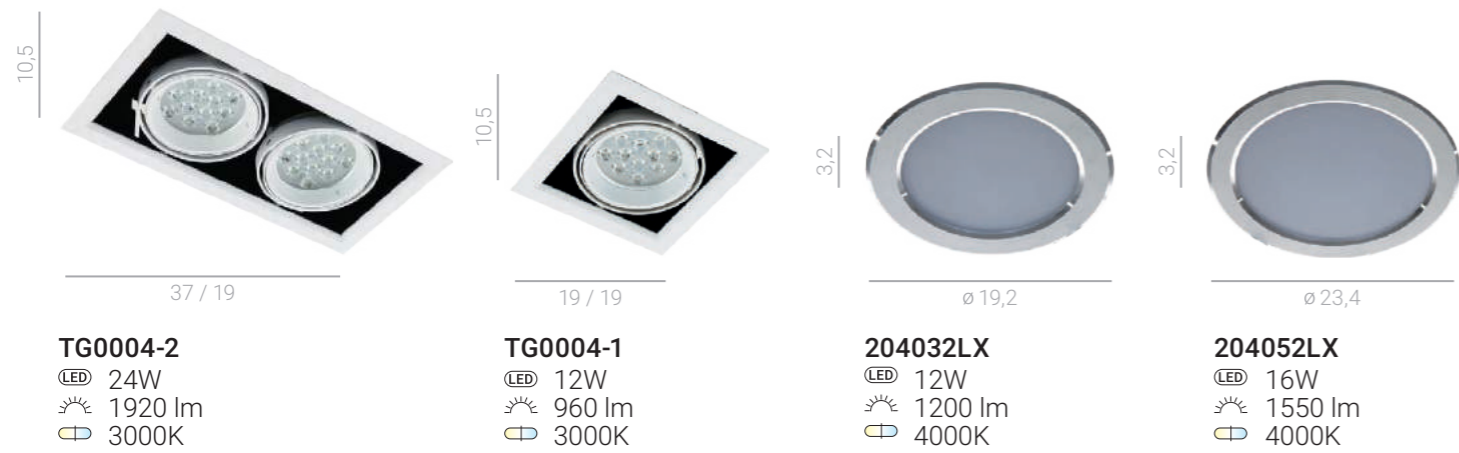

Mercanta

GL7116-1/18W WH+BL
 LED 18W
 1340 lm
 3000K

GL7116-2/36W WH+BL
 LED 36W
 2770 lm
 3000K

GL7116-3/54W WH+BL
 LED 54W
 4100 lm
 3000K

Alesso

Zotta

Merge

Vernelle