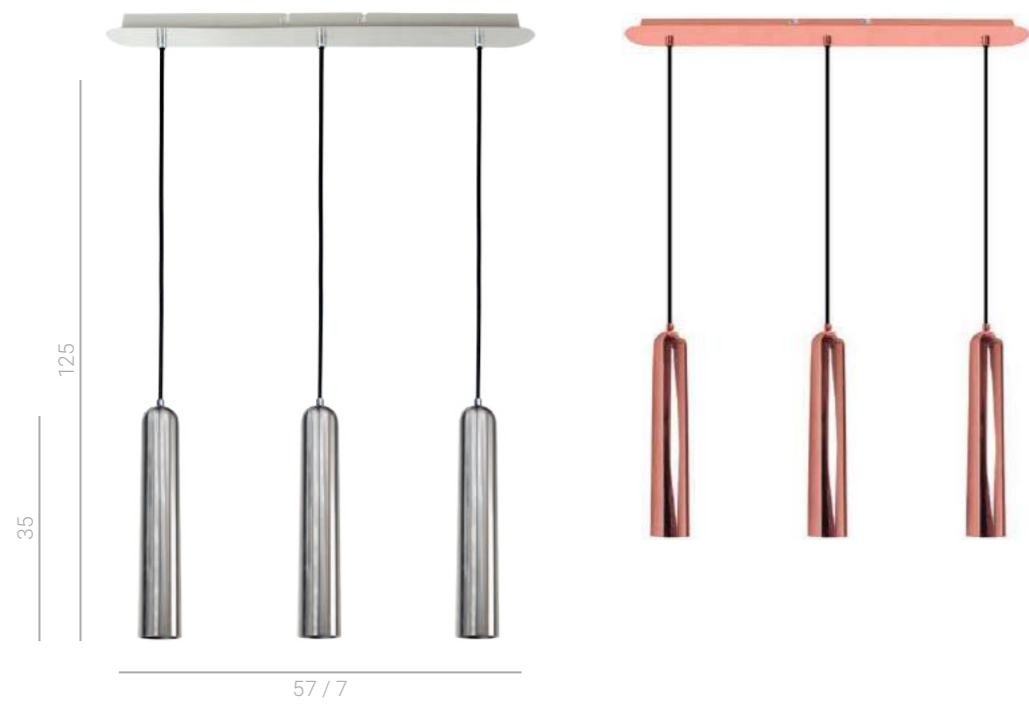

- FH31143-AJ13-SN
- FH31143-AJ13-RC
- FH31143-AJ13-WH
- ☹ GU10 3x50W