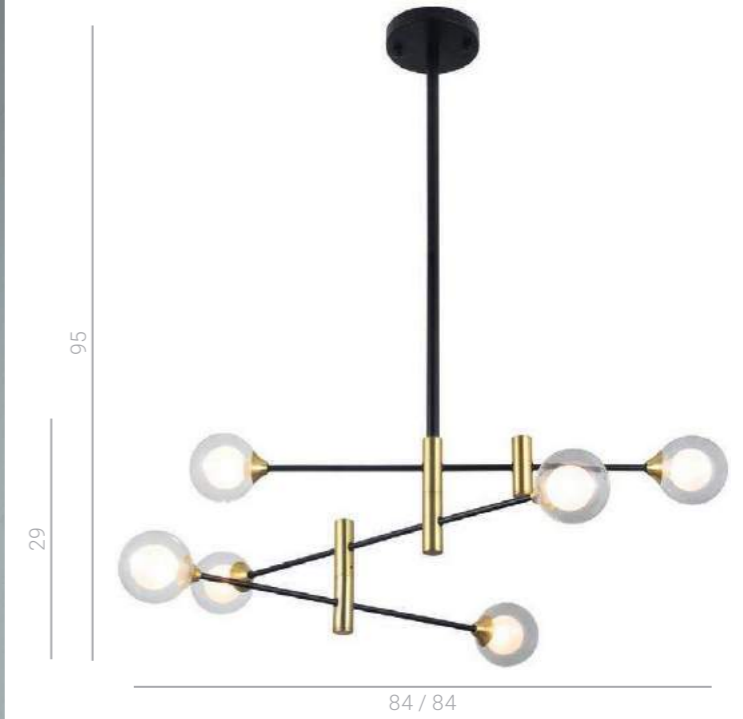

FL-433128-2

LED 15,13W
 518 lm
 3000K

- TB-203342-1-BL
- TB-203342-1-GD
- TB-203342-1-WH
- LED 4W
- ☀ 400 lm
- Ⓜ 3000K

- FL-203342-1-BL
- FL-203342-1-GD
- FL-203342-1-WH
- LED 6W
- ☀ 600 lm
- Ⓜ 3000K

Vilai