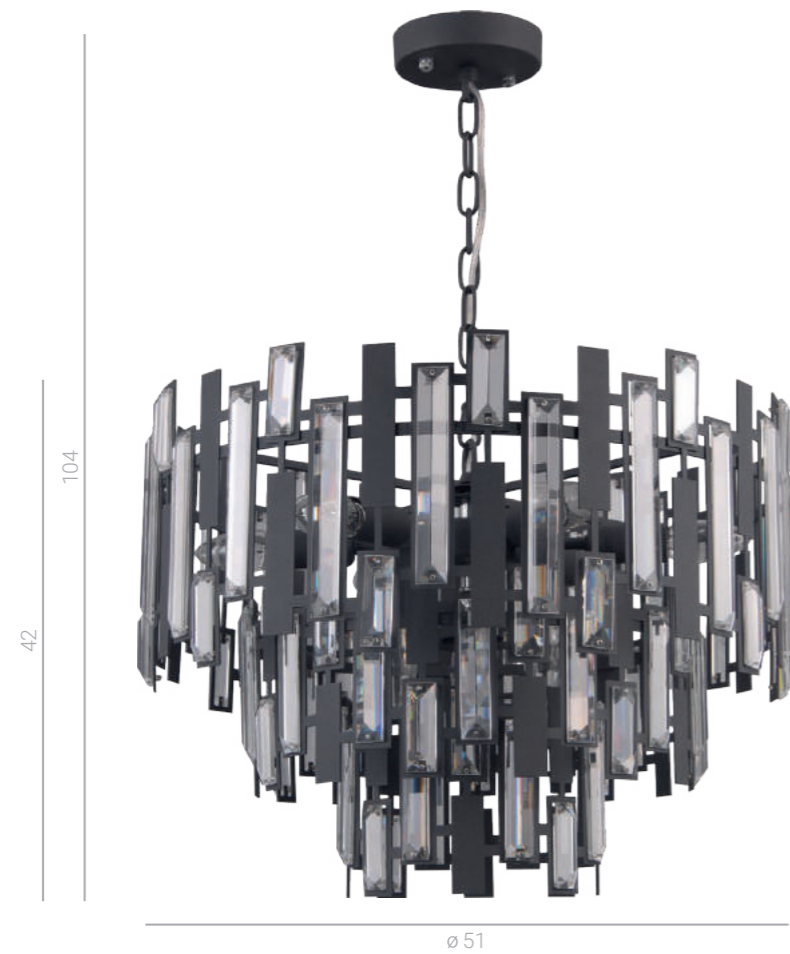

● WL-33064-2-CH.G
● WL-33064-2-CH.S
⌀ E14 2x40W

● PNPL-33064-3-CH.G
● PNPL-33064-3-CH.S
⌀ E14 3x40W

PND-43388-3B
 ⚡ E14 3x40W

PND-43388-6B
 ⚡ E14 6x40W

Priscilla

- PND-43383-9
- PND-43383-9A
- ⌀ E14 9x40W

Lukas