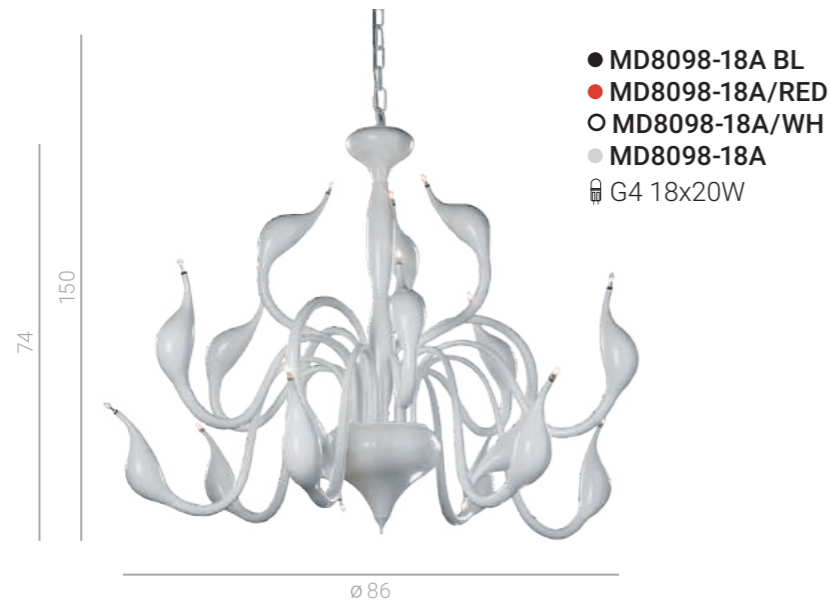

MDM-4045-4 BK+SG
 ⚡ E27 4x40W

PEN-B04421-50
 LED 50W
 3800 lm
 3000K

PEN-B04421-60
 LED 80W
 5200 lm
 3000K

PEN-B04445-80
 LED 150W
 9000 lm
 3000K

Adriana

MA04914C-001
 ⚡ E27 1x60W

MA04914C-004
 ⚡ E27 4x40W

MA04914C-001-01
 ⚡ E27 1x60W

MA05020C-005
 ⚡ E27 5x60W

MA05020C-003
 ⚡ E27 3x60W

Swan

- MX8098-18A BLAC
- MX8098-18A RED
- MX8098-18A/WH
- MX8098-18A/CH
- ⊞ G4 18x20W

MD8098-36A BLAC
⊞ G4 36x20W

- MX8098-24A BL
- MX8098-24A CH
- ⊞ G4 24x20W