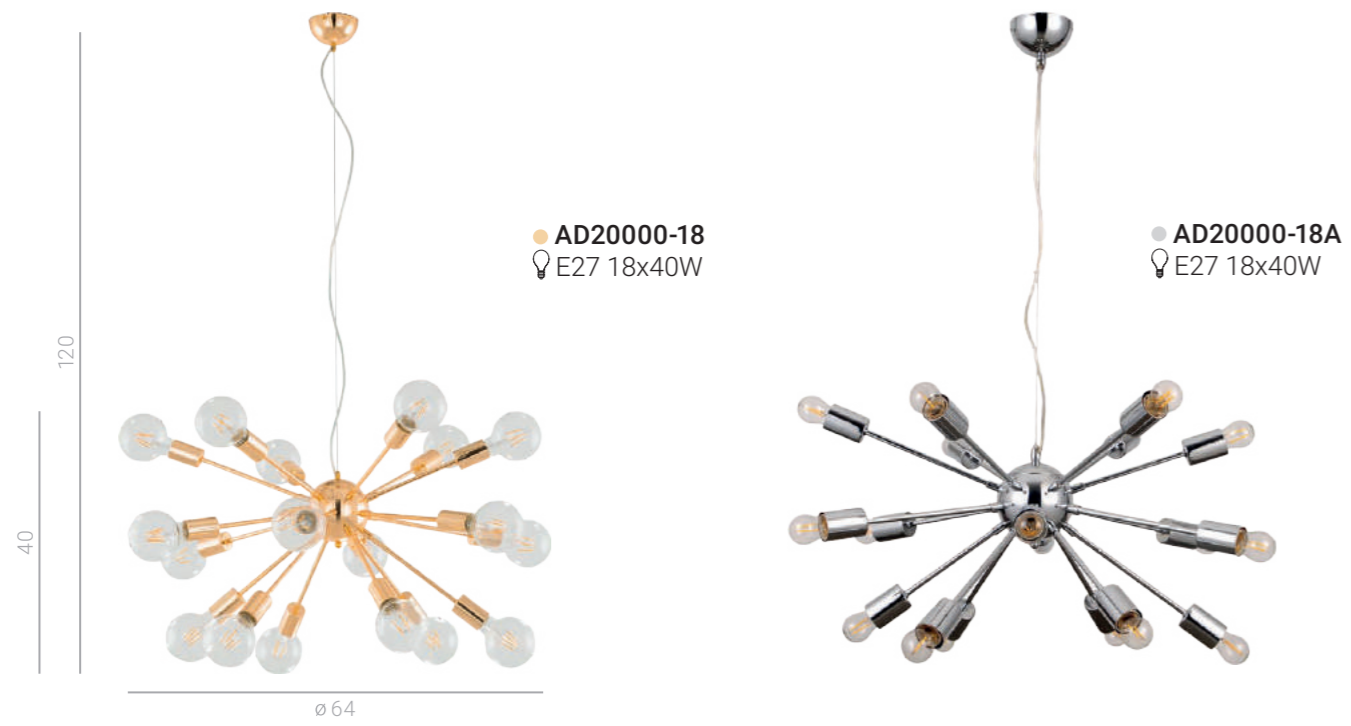

MDM-3633/1XL W
E27 1x60W

MDM-3651/1L GD
E27 1x60W

MDM-3623/1L GD
E27 1x60W

Tarla

Theo

Veva

- MDM3582/6 BK
- MDM3582/6 CH
- MDM3582/6 AB
- 💡 E27 6x40W

Madalyn