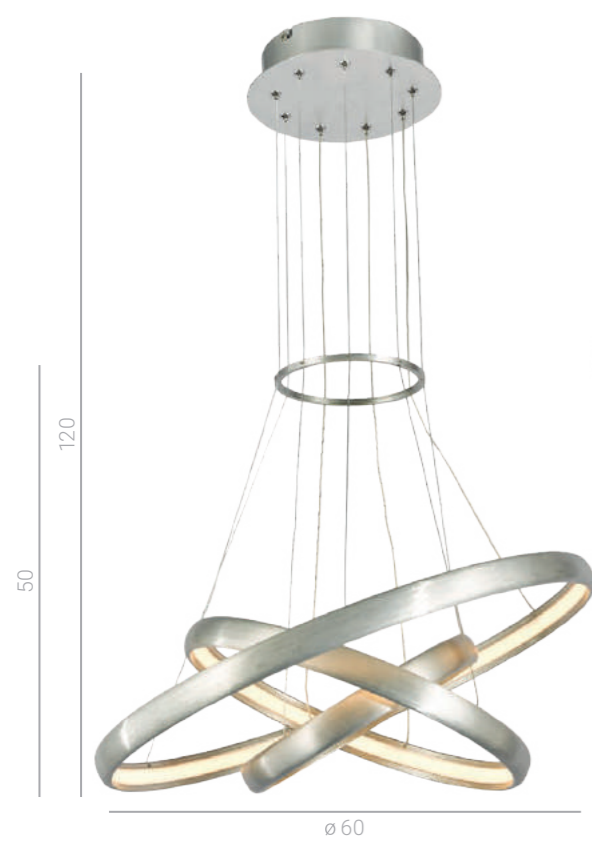

- MD17025-3A ALU+WH
- MD17025-3A COFFE+WH
- LED 52W
- ☀ 4240 lm
- 🕒 3000K
- 🌙 Dimmable