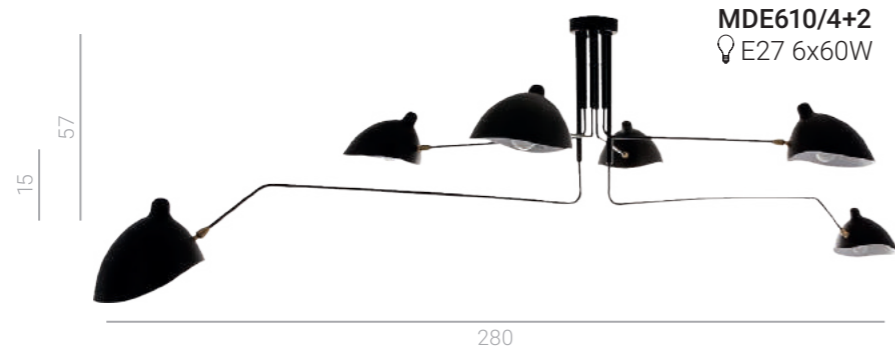

52 / 52

PEN-5696-3-BKCR
 ⚡ E27 3x40W
 📶 Dimmable

PNPL-43399-5
 ⚡ E14 5x40W

TB-43399-1
 ⚡ E14 1x40W

WL-43399-1
 ⚡ E14 1x40W

MDE610-3
E27 6x60W

MDE610/4+2
E27 6x60W

MLE3049/1
E27 1x60W