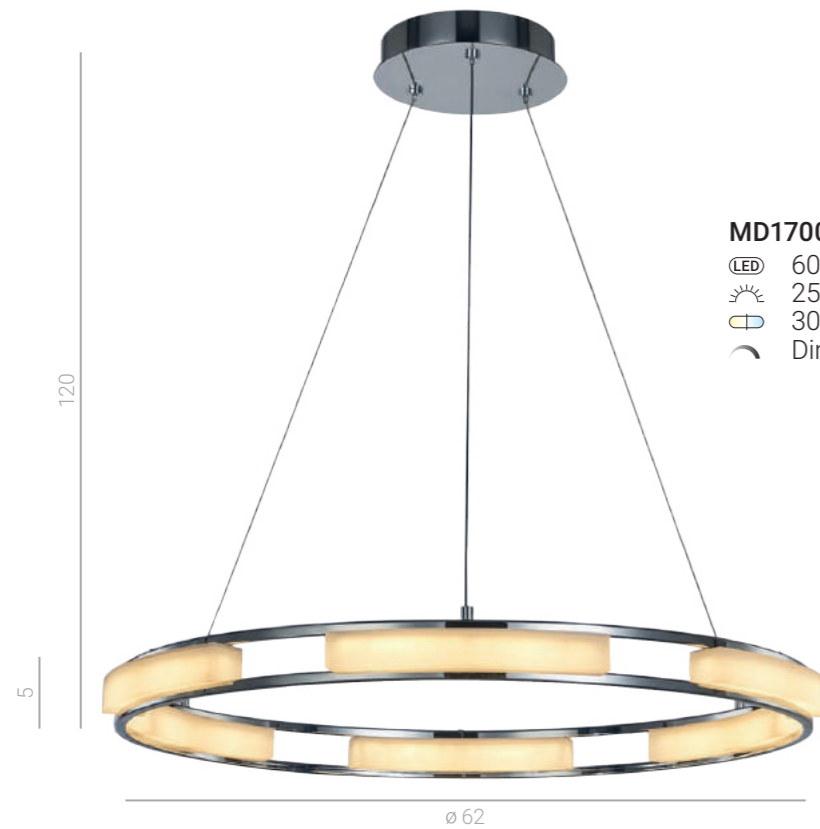

W0317-01Q-S8A1
 ⚡ E14 1x40W

- MD17025-3A ALU+WH
- MD17025-3A COFFE+WH
- LED 52W
- ☀ 4240 lm
- 🕒 3000K
- 🌙 Dimmable

- MD17025-2A COFFE+WH
- MD17025-2A ALU+WH
- LED 38W
- ☀ 3000 lm
- 🕒 3000K
- 🌙 Dimmable

- MD17016002-1B COFFE
- MD17016002-1B GOLD
- LED 80W
- ☀ 3150 lm
- ⌚ 3000K
- 🌙 Dimmable

Lonia

- MD17006017-6A
- LED 60W
- ☀ 2520 lm
- ⌚ 3000K
- 🌙 Dimmable

Theodore

MD15002015-1A
 LED 31,2W
 3560 lm
 3000K

Saturn

● MD16003097-1B SILVER
 ● MD16003097-1B GOLD
 LED 60W
 3360 lm
 3000K
 Dimmable

Velar