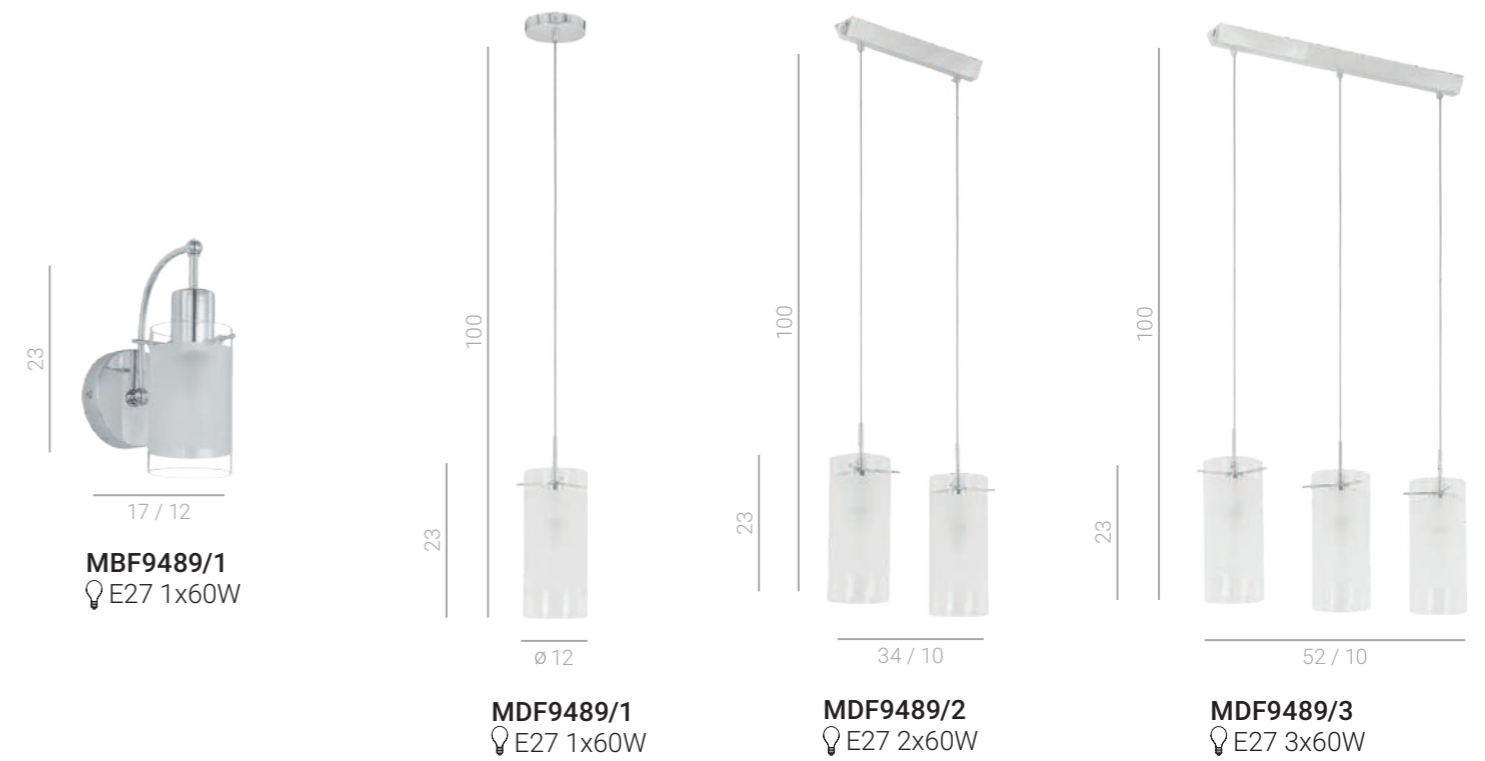

Ibiza

MBM1709-1
E14 1x40W

MTM1709-1
E14 1x40W

MDM1709-1
E14 1x40W

MDM1709-2
E14 2x40W

MDM1709-3
E14 3x40W

Kosma

MBF9489/1
E27 1x60W