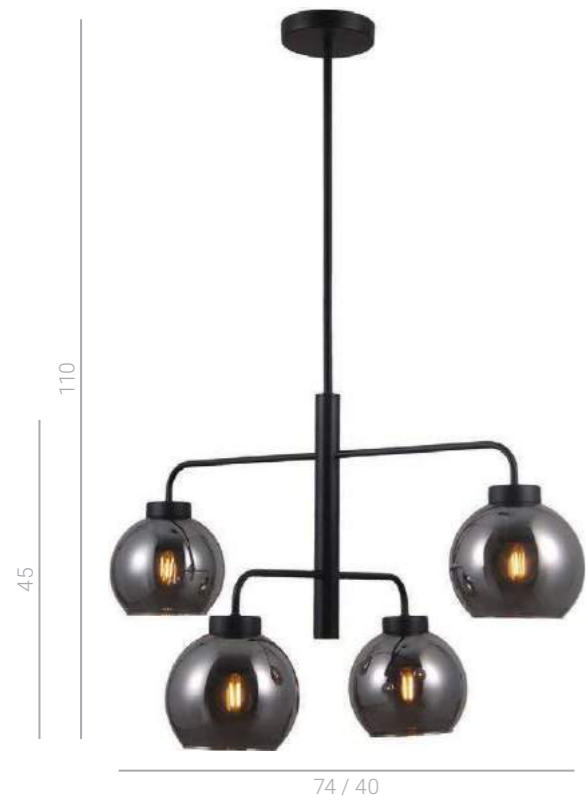

PEN-5104-6-BKGD
 ⚡ E27 6x40W

Malmo

PEN-5041-3-BKBR
 ⚡ E27 3x40W

PEN-5041-1-BKBR
 ⚡ E27 1x40W

Torla

PND-28028-4D
 ⚡ E27 4x40W

PND-28028-3
 ⚡ E27 3x40W

Poggi