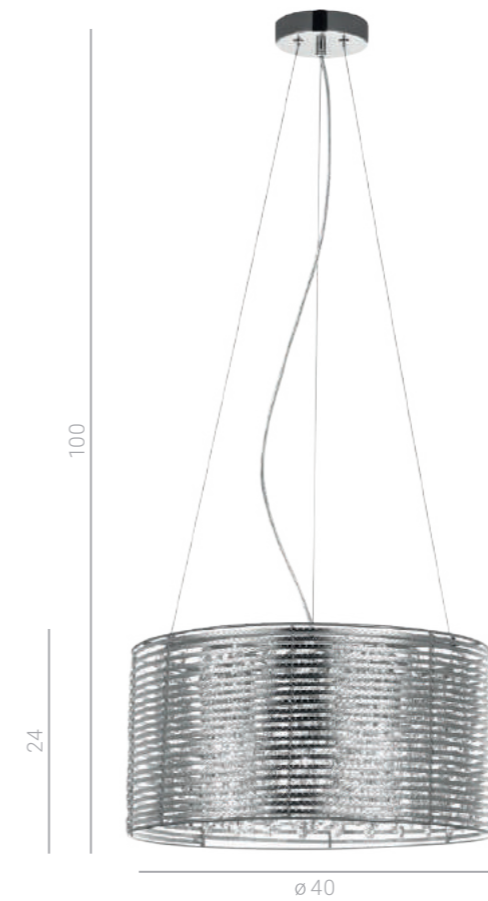

Formo

MD12068-3F
E27 3x60W

● **MD12068-1B-B**
● **MD12068-1B**
E27 1x60W

Justin

MD12068-1E
E27 1x60W

Eterna

MDM2131/3 SL
 Ø E14 3x40W

MXM2131/3 SL
 Ø E14 3x40W