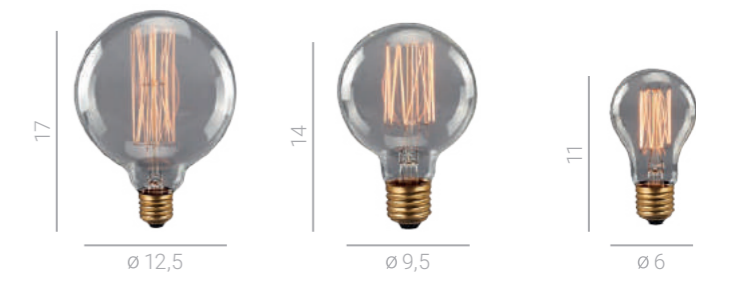

294040-RB
Retro INC
E27 40W
160 lm
2200K

196095-RB
Retro INC
E27 40W
240 lm
2200K

134060-RB
Retro INC
E27 40W
160 lm
2200K