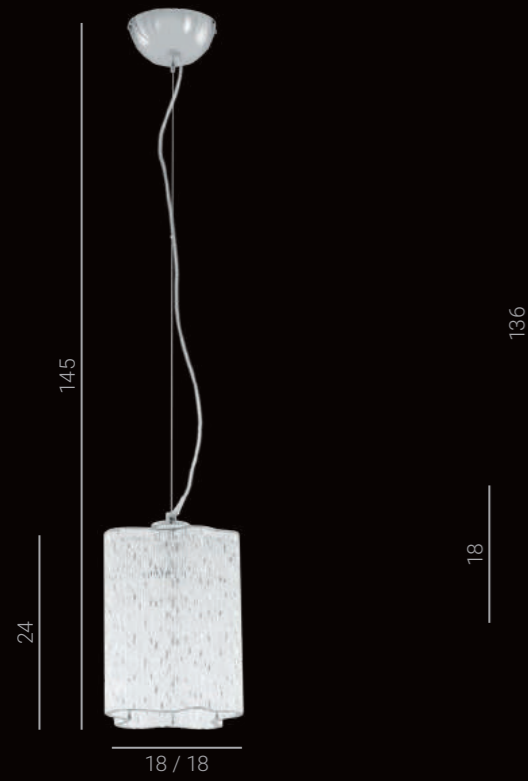

- WL-43383-2
- WL-43383-2A
- ⌀ E14 2x40W

- WL-30138-2
- WL-30138-2B
- ⌀ E14 2x40W

P0465-07B
 G9 7x42W

P0465-06F
 G9 6x24W

W0465-01B-B5AC
 G9 1x42W

P0465-06G
 G9 6x42W

MA03187C-001
 ⚡ E27 1x60W

MA03187C-006
 ⚡ E27 6x60W