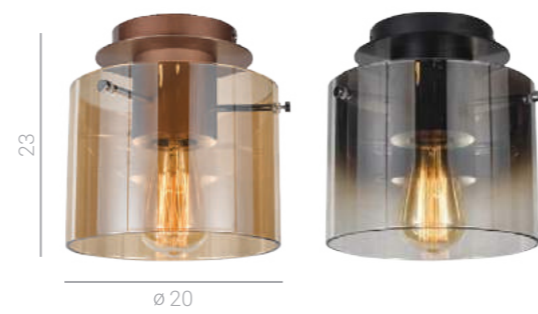

Javier

- MD17076-1A
- MD17076-1A BK
- 💡 E27 1x60W

- MX17076-1A
- MX17076-1A BK
- 💡 E27 1x60W