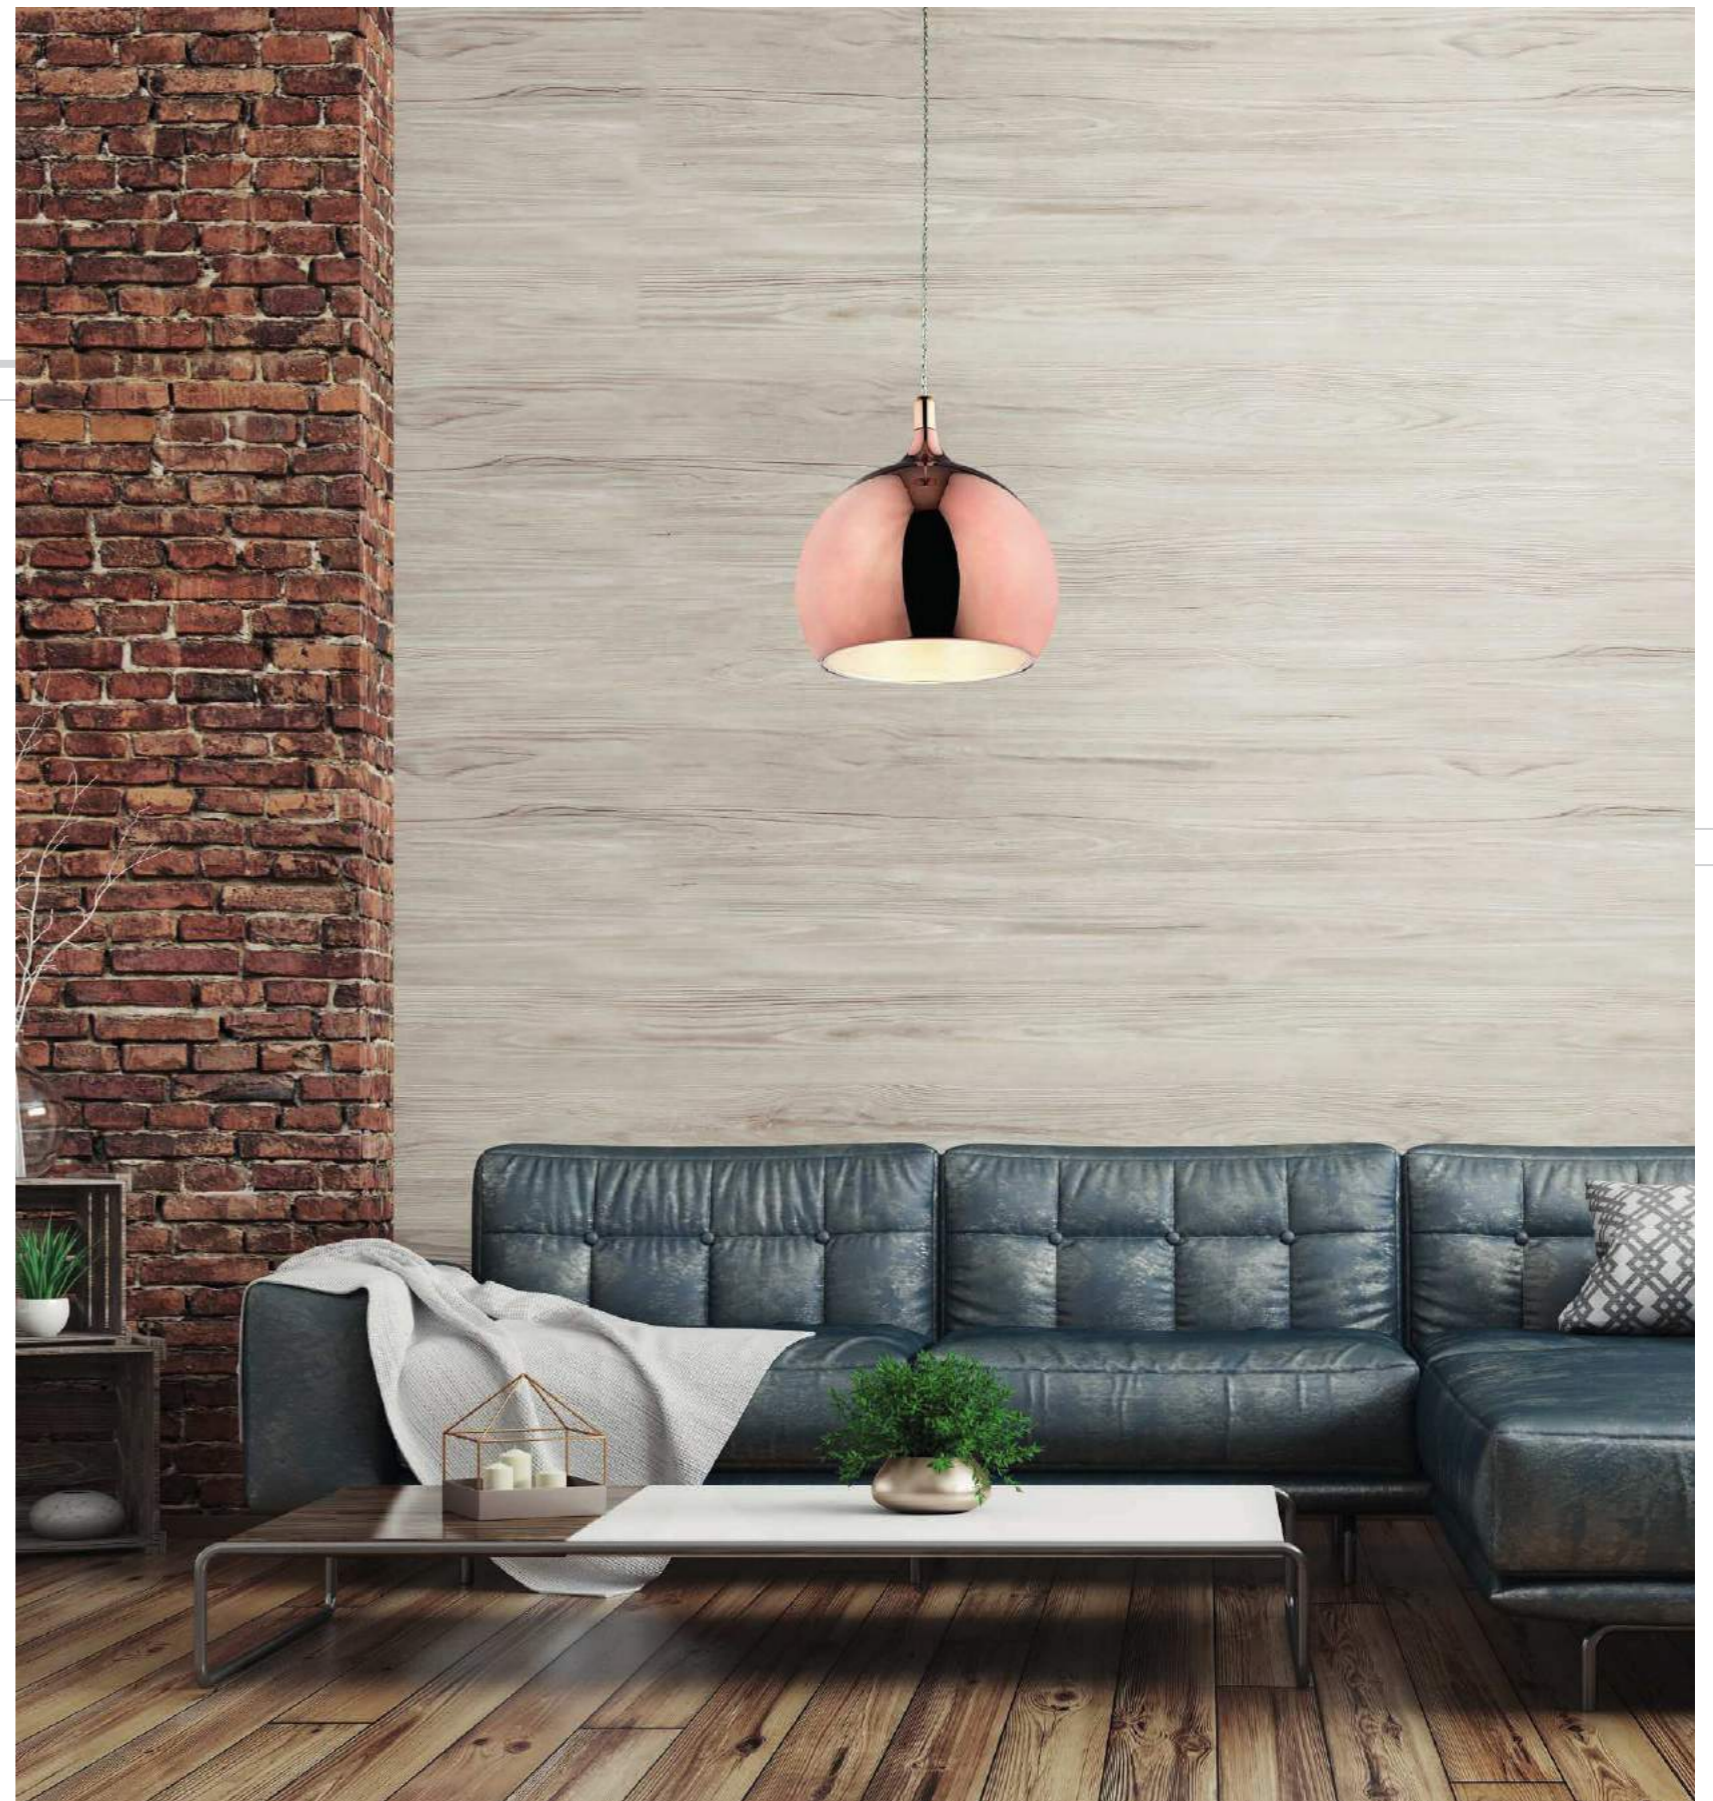

Flask

- MA03586C-001 CHROME
- MA03586CA-001 WHITE
- MA03586CD-001 COPPER
- 💡 E27 1x60W

- FH5951BJ-200 CH
- FH5951BJ-200 WH
- 💡 E27 1x60W

- MA03524CG-001
- 💡 E14 1x40W

- MA03524CG-001-01
- 💡 E14 1x40W

Regina

Zelda