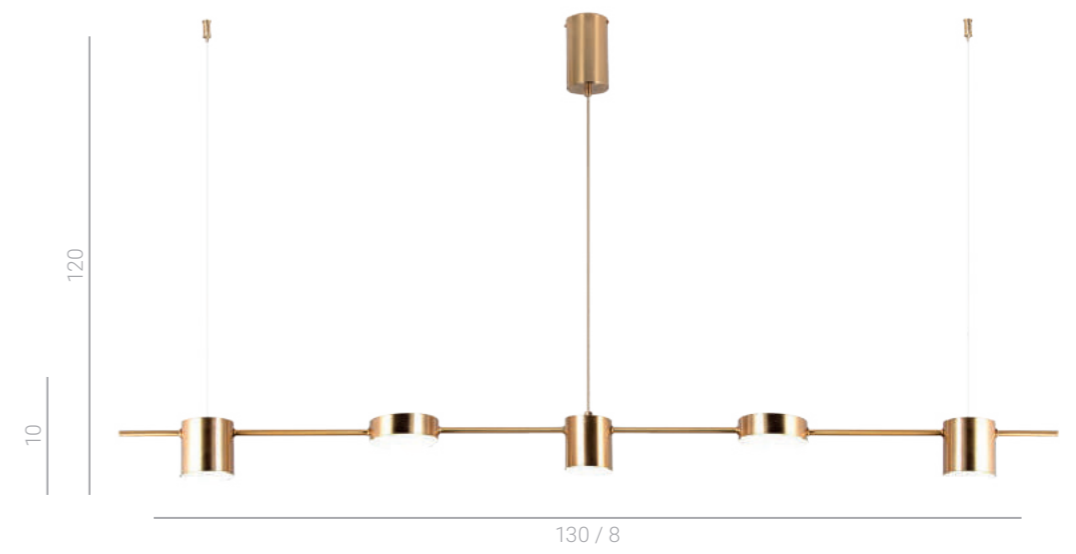

1. **PND-16374-5**
2. LED 30W
   943 lm
   3000K