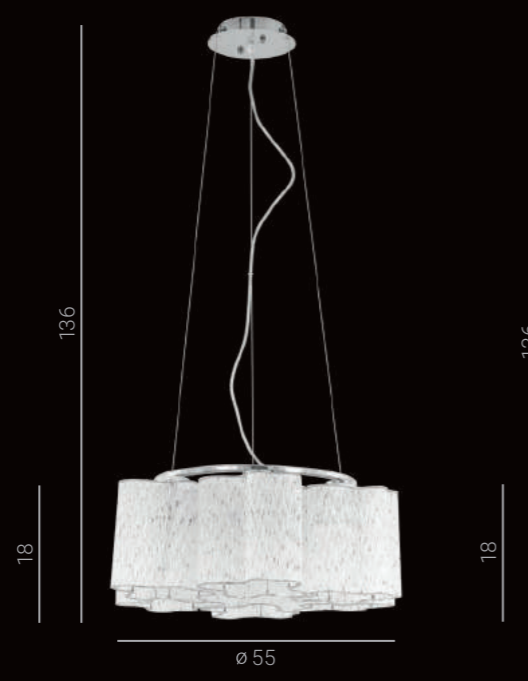

- WL-43383-2
- WL-43383-2A
- ⌀ E14 2x40W

- WL-30138-2
- WL-30138-2B
- ⌀ E14 2x40W

P0465-07B
 G9 7x42W

P0465-06F
 G9 6x24W

W0465-01B-B5AC
 G9 1x42W

P0465-06G
 G9 6x42W

MA03187C-001
 ⚡ E27 1x60W

MA03187C-006
 ⚡ E27 6x60W