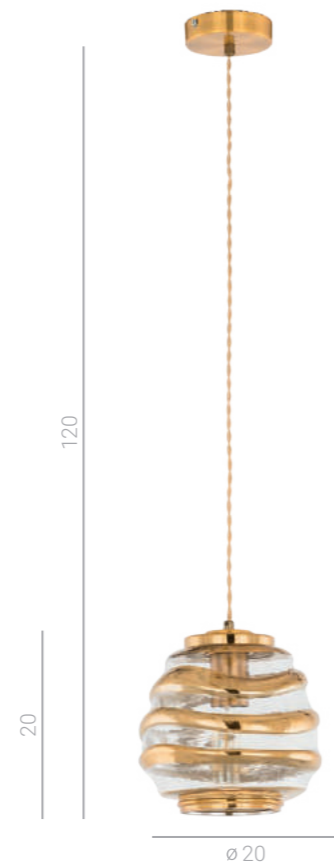

AD20004-1
⚡ E27 1x40W