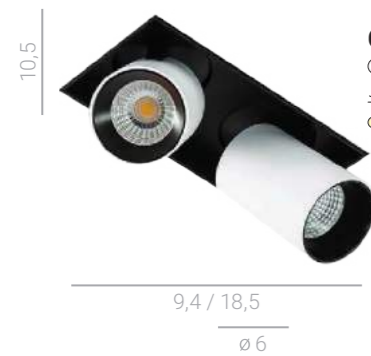

GL7119-2/12W 3000K WH+BL
LED 24W
1640 lm
3000K