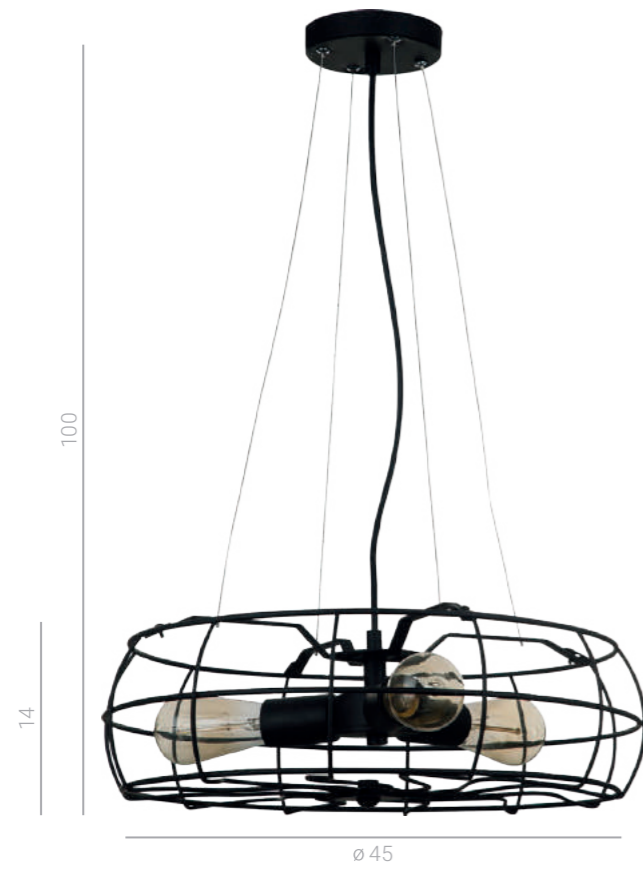

MDM-2580/3 BK
⚡ E27 3x60W