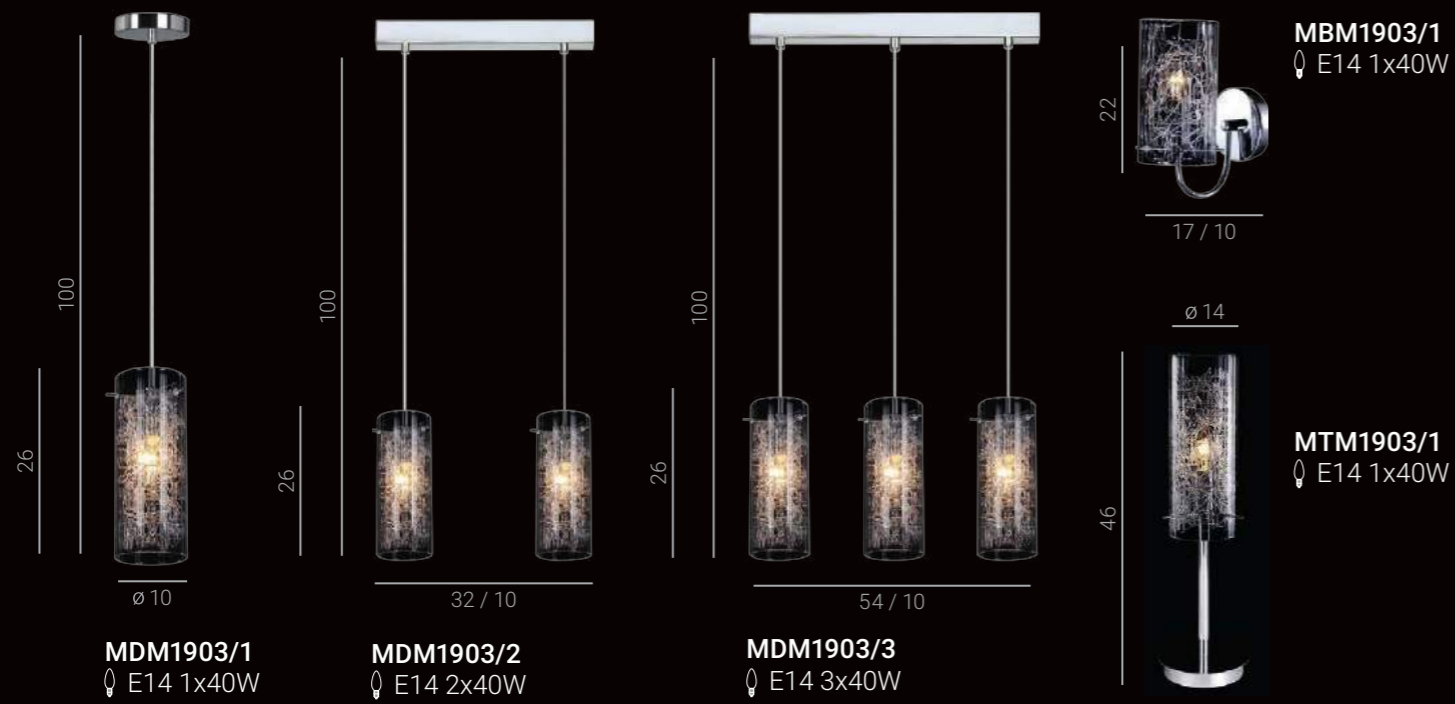

MDM1903/1
E14 1x40W

MDM1903/2
E14 2x40W

MDM1903/3
E14 3x40W

MBM1903/1
E14 1x40W

MTM1903/1
E14 1x40W

Ibiza