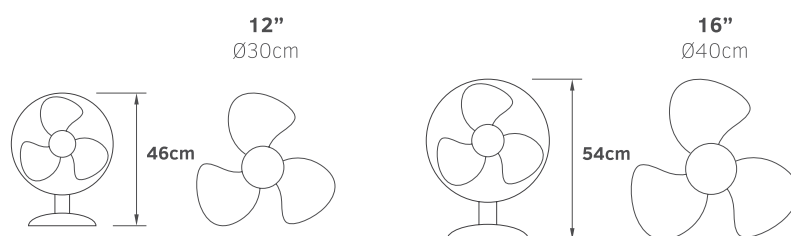

Desk fans

Ανεμιστήρες επιτραπέζιοι

02-00401
λευκό 12"
40.50€

5 206735 048491

02-00402
λευκό 16"
45.00€

5 206735 048507

Τάση	220-240V
Ισχύς	AC 45W
Ταχύτητες	3
Πτερύγια	3
Στροφές / λεπτό	1250 RPM
Στάθμη θορύβου	40db

- Πτερύγια PP
- Αυτόματη περιστροφή δεξιά-αριστερά
- Ρύθμιση πάνω-κάτω
- Αθόρυβη λειτουργία