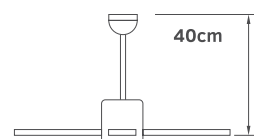

- Πτερύγια PVC
- Λειτουργία χειμώνα / καλοκαίρι
- Φωτιστικό για λαμπτήρα 1xG9
- Τηλεχειριζόμενος
- Αθόρυβη λειτουργία

**44"**  
Ø110cm