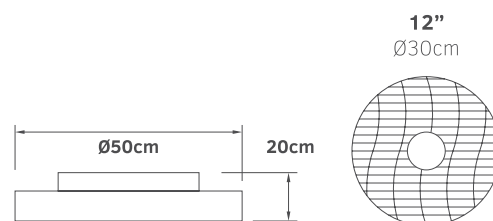

02-00172
γκρι
115.00€

5 206735 065757

Τάση	230V
Ισχύς	DC 35W
Ταχύτητες	3
Πτερύγια	7
Στροφές / λεπτό	1070 RPM
Στάθμη θορύβου	40db
Ισχύς φωτός	LED 36W
Lumens	3250Lm
Χρώμα φωτός	3000K 4000K 6500K

- Πτερύγια PVC
- Φωτιστικό με ενσωματωμένο LED
- Λειτουργία χειμώνας / καλοκαίρι
- Επιλογή χρώματος φωτισμού
- Μνήμη προεπιλογής χρώματος

- Τηλεχειριζόμενος
- Περιστρεφόμενη σχάρα
- Αθόρυβη λειτουργία