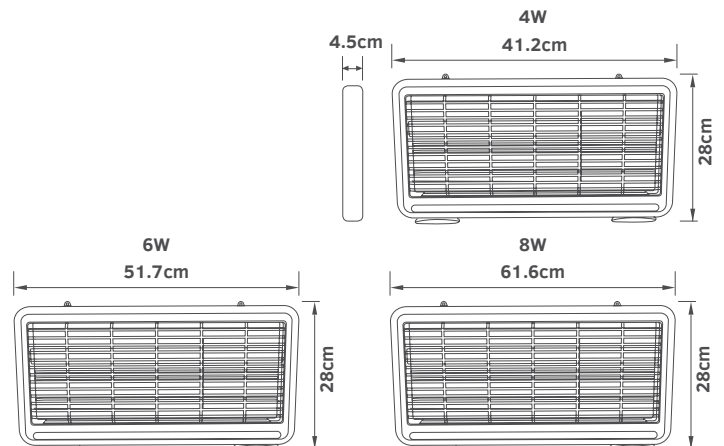

- Διπλές λάμπες LED
- Εξωτερικού χώρου
- Εξοικονόμηση ενέργειας
- Αθόρυβη λειτουργία
- Συρτάρι συλλογής
- Πλαστικός