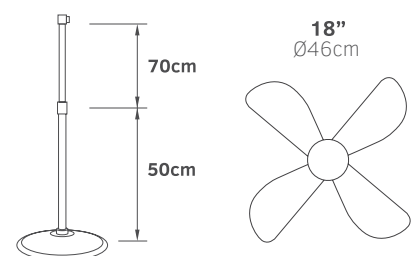

- Πτερύγια μεταλλικά
- Αυτόματη περιστροφή δεξιά-αριστερά
- Ρύθμιση ανεμιστήρα & ορθοστάτη πάνω-κάτω
- Στιβαρή μεταλλική βάση στήριξης