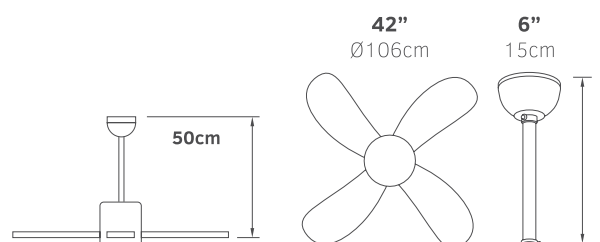

# Monica

**02-00157**  
νίκελ ματ/φυσικό  
**135.00€**

5 206735 056687

E27

Τάση	220-240V
Ισχύς	AC 50W
Ταχύτητες	3
Πτερύγια	4
Στροφές / λεπτό	185 RPM
Στάθμη θορύβου	45db
Λαμπτήρας	1x E27

- Πτερύγια ξύλινα
- Φωτιστικό για λαμπτήρα 1x E27 G45
- Λειτουργία χειμώνας / καλοκαίρι
- Τηλεχειριζόμενος
- Αθόρυβη λειτουργία