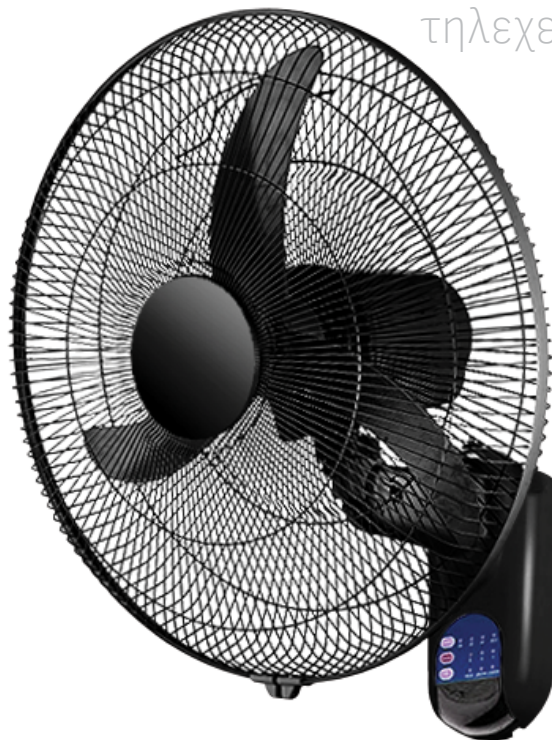

Remote wall fans

Ανεμιστήρες επίτοιχοι
τηλεχειριζόμενοι

02-00117
λευκό
67.00€

02-00117-2
μαύρο
67.00€

5 206735 015530

5 206735 063777

Τάση	220V
Ισχύς	AC 60W
Ταχύτητες	3
Πτερύγια	3
Στροφές / λεπτό	1250 RPM
Στάθμη θορύβου	40db

- Πτερύγια PVC
- Τηλεχειριζόμενος
- Χρονοδιακόπτης 30 λεπτών και 1, 2, 4 ωρών
- Αυτόματη περιστροφή δεξιά-αριστερά
- Ρύθμιση πάνω-κάτω