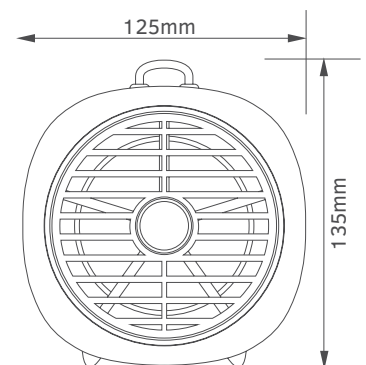

# Desktop fan

02-00405  
λευκό  
16.50€

Τάση	DC 5V
Ισχύς	4W
Ταχύτητες	3
Πτερύγια	5
Επίδεδα φωτισμού	2

- Θύρα USB
- Καλώδιο USB λειτουργίας
- Δεν περιλαμβάνεται ο αντάπτορας
- Περιστρεφόμενη σχάρα
- Με LED φωτισμό