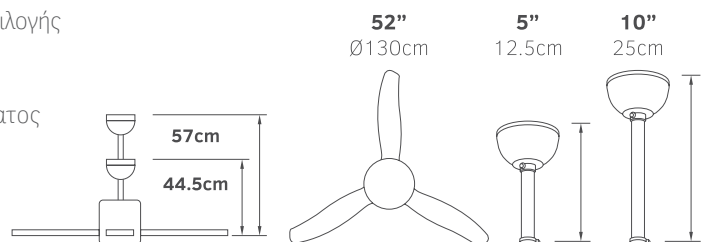

02-00151
καρυδιά
290.00€

5 206735 056625

Τάση	220-240V
Ισχύς	DC 35W
Ταχύτητες	3
Πτερύγια	3
Στροφές / λεπτό	180 RPM
Στάθμη θορύβου	35db
Ισχύς φωτός	LED 18W
Lumens	1600Lm
Χρώμα φωτός	3000K 4000K 6500K με μνήμη προεπιλογής

- Πτερύγια PVC
- Μοτέρ DC
- Λειτουργία χειμώνας / καλοκαίρι
- Φωτιστικό με ενσωματωμένο LED
- Επιλογή χρώματος φωτισμού
- Μνήμη προεπιλογής χρώματος
- Τηλεχειριζόμενος
- Σετ 2 αναρτήσεων
- Αθόρυβη λειτουργία