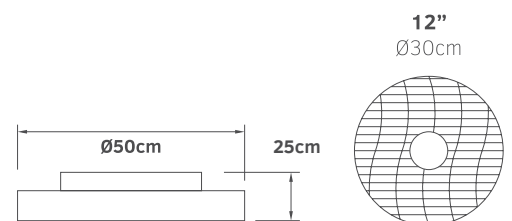

Ceiling fans

Ανεμιστήρες οροφής

Aelia

bluetooth smart fan

download app

02-00190
λευκό/καφέ
125.00€

02-00191
λευκό/φυσικό
125.00€

Τάση	230V
Ισχύς	DC 30W
Ταχύτητες	3
Πτερύγια	7
Στροφές / λεπτό	1070 RPM
Στάθμη θορύβου	40db
Ισχύς φωτός	LED 36W
Lumens	3250Lm
Χρώμα φωτός	3000K 4000K 6500K

- Πτερύγια PVC
- Φωτιστικό με ενσωματωμένο LED
- Λειτουργία χειμώνας / καλοκαίρι
- Επιλογή χρώματος φωτισμού
- Μνήμη προεπιλογής χρώματος

- Τηλεχειριζόμενος
- Περιστρεφόμενη σχάρα
- Αθόρυβη λειτουργία