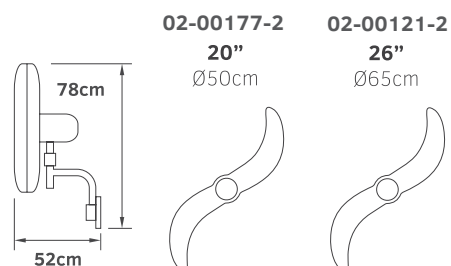

Professional fans

Ανεμιστήρες επαγγελματικοί

Χάλκινη περιέλιξη μοτέρ
100%

02-00177-2
μαύρο
125.00€

02-00121-2
μαύρο
143.00€

02-00177-2

Τάση	220V
Ισχύς	AC 110W
Ταχύτητες	3
Πτερύγια	2
Στροφές / λεπτό	1400 RPM
Στάθμη θορύβου	60db

02-00121-2

Τάση	220V
Ισχύς	AC 180W
Ταχύτητες	3
Πτερύγια	2
Στροφές / λεπτό	1400 RPM
Στάθμη θορύβου	60db

- Πτερύγια μεταλλικά
- 100% χάλκινη περιέλιξη μοτέρ
- Επίτοιχος διακόπτης
- Αυτόματη περιστροφή δεξιά-αριστερά
- Ρύθμιση πάνω-κάτω
- Στιβαρή μεταλλική βάση στήριξης