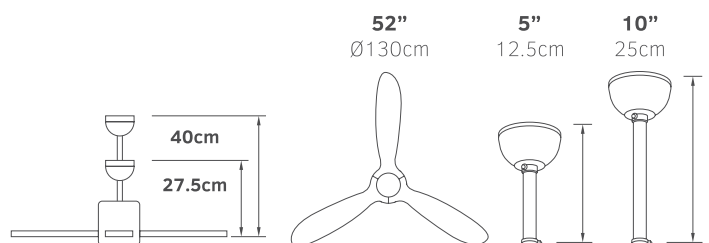

# Alessa

**02-00181**  
μαύρο  
**220.00€**

5 206735 076494

Τάση	220-240V
Ισχύς	DC 35W
Ταχύτητες	3
Πτερύγια	3
Στροφές / λεπτό	180 RPM
Στάθμη θορύβου	45db

- Πτερύγια ξύλινα
- Τηλεχειριζόμενος
- Σετ 2 αναρτήσεων
- Αθόρυβη λειτουργία
- Λειτουργία χειμώνας / καλοκαίρι