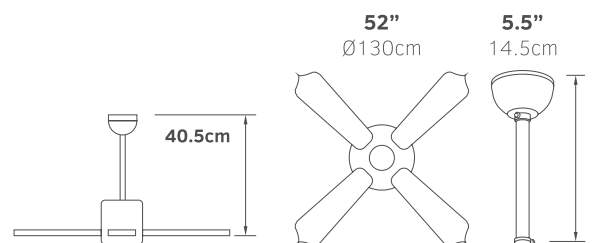

<b>Τάση</b>	220-240V
<b>Ισχύς</b>	AC 60W
<b>Ταχύτητες</b>	3
<b>Πτερύγια</b>	4
<b>Στροφές / λεπτό</b>	185 RPM
<b>Στάθμη θορύβου</b>	45db
<b>Λαμπτήρας</b>	4x E27 60w max.

- Πτερύγια ξύλινα
- Λειτουργία χειμώνα / καλοκαίρι
- Τετράφωτο με ντουί E27
- Διακόπτης ταχυτήτων
- Διακοπτής φωτισμού
- Αθόρυβη λειτουργία