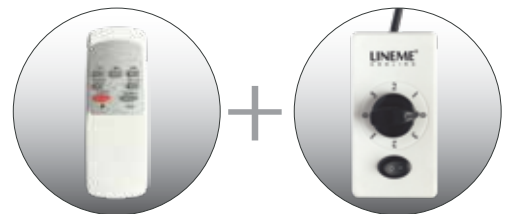

02-00140-2

Τάση	220V
Ισχύς	AC 180W
Ταχύτητες	3
Πτερύγια	2
Στροφές / λεπτό	1400 RPM
Στάθμη θορύβου	60db

- Πτερύγια μεταλλικά
- 100% χάλκινη περιέλιξη μοτέρ
- Τηλεχειριζόμενος και με διακόπτη
- Ψηφιακή ρύθμιση ανά 50 στροφές το λεπτό
- Χρονοδιακόπτης 1-2 ώρες
- Αυτόματη περιστροφή δεξιά-αριστερά
- Ρύθμιση πάνω-κάτω
- Στιβαρή μεταλλική βάση στήριξης

02-00195-2
20"
Ø50cm

02-00140-2
26"
Ø65cm