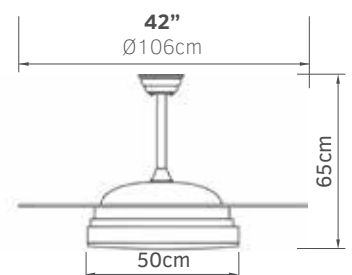

02-00174
καφέ
205.00€

Τάση	230V
Ισχύς	DC 35W
Ταχύτητες	6
Πτερύγια	4 (αναδιπλούμενα)
Στροφές/λεπτό	380 RPM
Στάθμη θορύβου	40db
Ισχύς φωτός	LED 36W
Lumens	3200Lm
Χρώμα φωτός	 3000K 4000K 6500K

- Πτερύγια PVC αναδιπλούμενα
- Μοτέρ DC
- Φωτιστικό με ενσωματωμένο LED
- Επιλογή χρώματος φωτισμού
- Μνήμη προεπιλογής χρώματος
- Τηλεχειριζόμενος
- Αθόρυβη λειτουργία
- Λειτουργία χειμώνας / καλοκαίρι