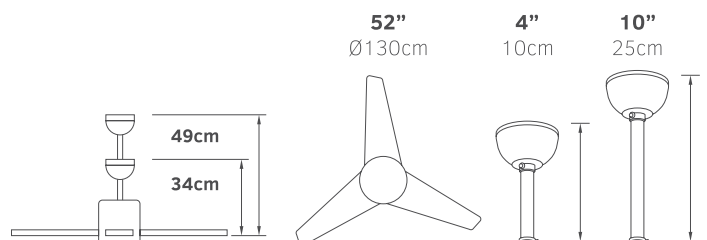

02-00180
μαύρο
210.00€

5 206735 076524

Τάση	220V
Ισχύς	DC 40W
Ταχύτητες	6
Πτερύγια	3
Στροφές / λεπτό	220 RPM
Στάθμη θορύβου	40db
Ισχύς φωτός	LED 18W
Lumens	1600Lm
Χρώμα φωτός	3000K 4000K 6500K

- Πτερύγια πλαστικά
- Φωτιστικό με ενσωματωμένο LED
- Λειτουργία χειμώνας / καλοκαίρι
- Επιλογή χρώματος φωτισμού
- Μνήμη προεπιλογής χρώματος
- Τηλεχειριζόμενος

- Σετ 2 αναρτήσεων
- Αθόρυβη λειτουργία