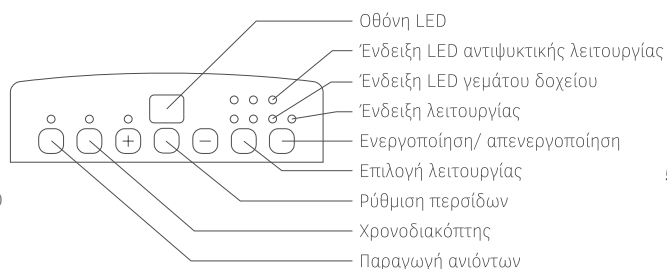

- Φίλτρο ενεργού άνθρακα
- Ψηφιακή ρύθμιση & ενδείξεις LED
- Αυτόματη αντιψυκτική λειτουργία
- Λειτουργία στεγνώματος ρούχων
- Χρονοδιακόπτης 24 ωρών
- Δυνατότητα σύνδεσης με αποχέτευση
- Αυτόματη απενεργοποίηση όταν το δοχείο είναι γεμάτο
- Τροχοί μετακίνησης