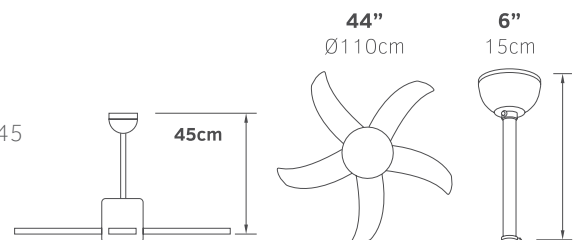

• **02-00123-10**

- Πτερύγια ξύλινα, ασημί
- Φωτιστικό για λαμπτήρα 1x E27 G45
- Λειτουργία χειμώνα / καλοκαίρι
- Τηλεχειριζόμενος
- Αθόρυβη λειτουργία