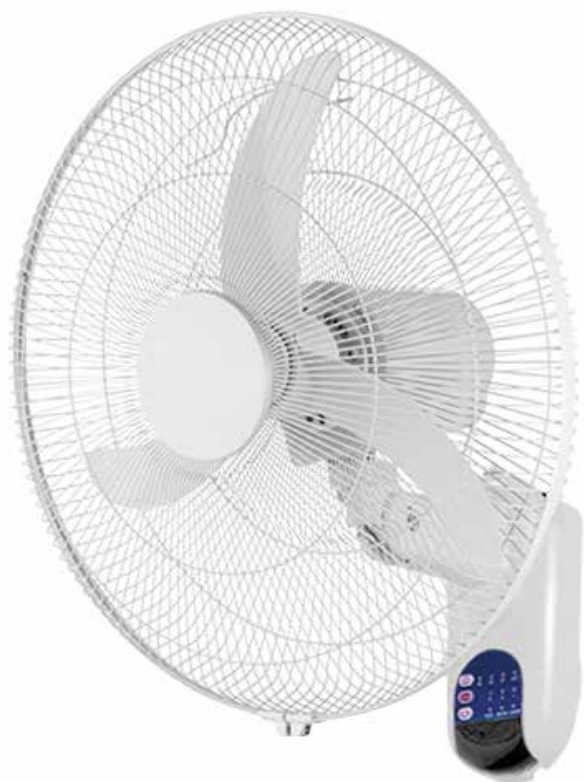

Remote wall fans

Ανεμιστήρες επίτοιχοι
τηλεχειριζόμενοι

02-00117
λευκό
67.00€

02-00117-2
μαύρο
67.00€

5 206735 015530

5 206735 063777

Τάση	220V
Ισχύς	AC 60W
Ταχύτητες	3
Πτερύγια	3
Στροφές / λεπτό	1250 RPM
Στάθμη θορύβου	40db

- Πτερύγια PVC
- Τηλεχειριζόμενος
- Χρονοδιακόπτης 30 λεπτών και 1, 2, 4 ωρών
- Αυτόματη περιστροφή δεξιά-αριστερά
- Ρύθμιση πάνω-κάτω