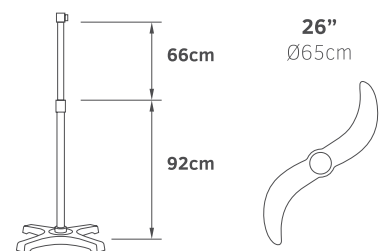

Χάλκινη περιέλιξη μοτέρ
100%

02-00120-2
μαύρο
146.00€

Τάση	220V
Ισχύς	AC 180W
Ταχύτητες	3
Πτερύγια	2
Στροφές / λεπτό	1400 RPM
Στάθμη θορύβου	60db

- Πτερύγια μεταλλικά
- 100% χάλκινη περιέλιξη μοτέρ
- Επίτοιχος διακόπτης
- Αυτόματη περιστροφή δεξιά-αριστερά
- Ρύθμιση ανεμιστήρα & ορθοστάτη πάνω-κάτω
- Στιβαρή μεταλλική βάση στήριξης