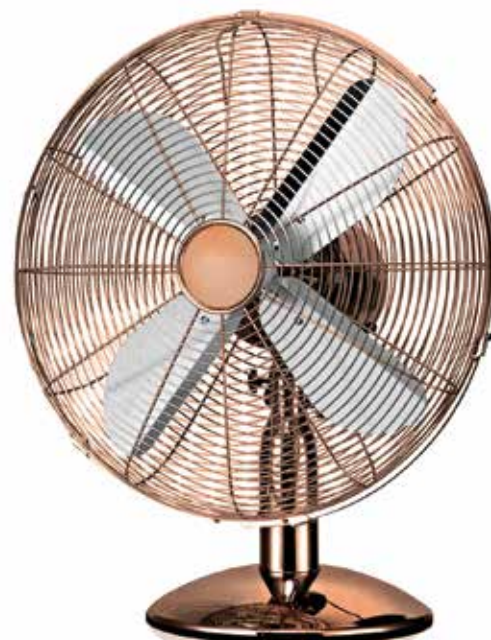

Metallic fans

Ανεμιστήρες μεταλλικοί

Vintage