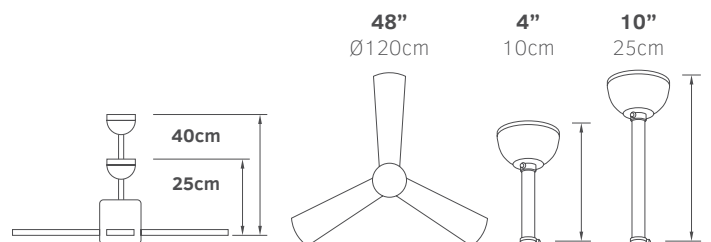

02-00160
καφέ
213.00€

Τάση	220-240V
Ισχύς	DC 35W
Ταχύτητες	3
Πτερύγια	3
Στροφές / λεπτό	140 RPM
Στάθμη θορύβου	35db

- Πτερύγια ξύλινα
- Μοτέρ DC
- Λειτουργία χειμώνας / καλοκαίρι
- Τηλεχειριζόμενος
- Σετ 2 αναρτήσεων
- Αθόρυβη λειτουργία