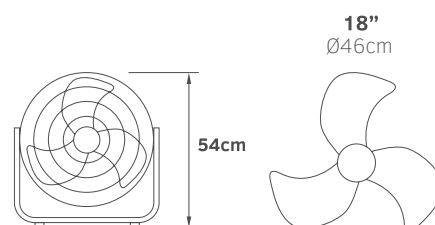

# Vintage

**02-00138-2**  
μαύρο  
85.00€

**02-00138**  
νίκελ  
88.50€

5 206735 063272

5 206735 041577

Τάση	220-240V
Ισχύς	AC 100W
Ταχύτητες	3
Πτερύγια	3
Στροφές / λεπτό	1330 RPM
Στάθμη θορύβου	52db

- Πτερύγια μεταλλικά
- Στιβαρή μεταλλική βάση στήριξης