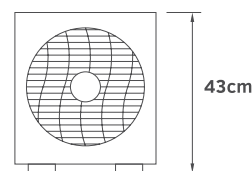

- Πτερύγια PVC
- Περιστρεφόμενη σχάρα
- Χρονοδιακόπτης 1 ώρων
- Αθόρυβη λειτουργία

**12"**  
Ø30cm