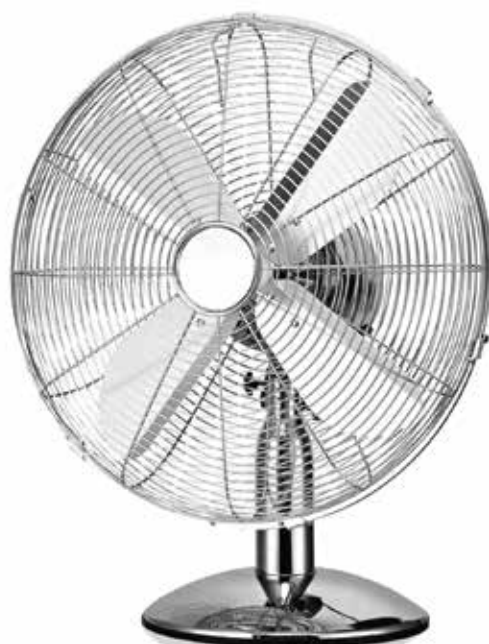

Metallic fans

Ανεμιστήρες μεταλλικοί

Vintage