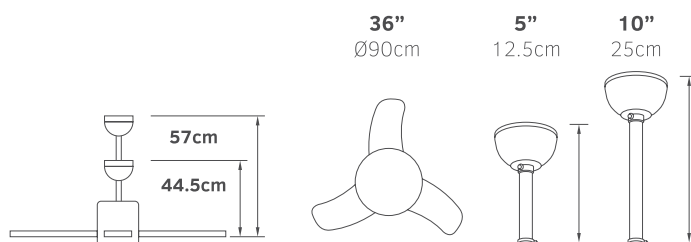

02-00156
λευκό
245.00€

5 206735 056670

Τάση	220-240V
Ισχύς	DC 35W
Ταχύτητες	3
Πτερύγια	3
Στροφές / λεπτό	180 RPM
Στάθμη θορύβου	40db
Ισχύς φωτός	LED 18W
Lumens	1600Lm
Χρώμα φωτός	3000K 4000K 6500K

- Πτερύγια PVC
- Φωτιστικό με ενσωματωμένο LED
- Λειτουργία χειμώνας / καλοκαίρι
- Επιλογή χρώματος φωτισμού
- Μνήμη προεπιλογής χρώματος
- Τηλεχειριζόμενος
- Αθόρυβη λειτουργία