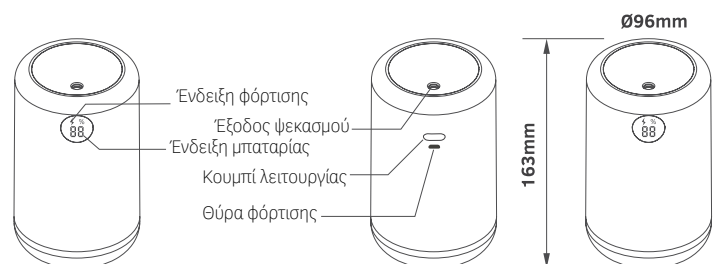

40mL
hour

Nano
Spray
Technology

Τάση: DC5V
Ρεύμα φωτισμού: 300mA
Ρεύμα ψεκασμού: 250mA
Ισχύς: 2W-4W
Χωρ/τητα μπαταρίας: 2000mAh (18650)
Χρόνος φόρτισης: 2.5 ώρες
Χρόνος λειτουργίας: 3 ώρες
Χωρ/τητα δοχείου: 500mL
Ένταση ψεκασμού: 40mL/h

- Τεχνολογία Nano Spray
- Ψηφιακή ρύθμιση & ενδείξεις LED
- Για χρήση στο σπίτι και στο αυτοκίνητο
- Μειώνει την ξηρασία του χώρου, την ηλεκτρονική ακτινοβολία, μπορεί να εξαλείψει τον στατικό ηλεκτρισμό.
- Ενσωματωμένη μπαταρία
- Αθόρυβη λειτουργία
- Δεν περιλαμβάνεται ο αντάπτορας