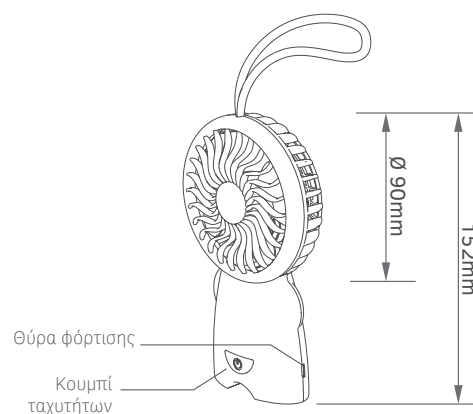

Mini fans

Μικροί Ανεμιστήρες

02-00404-27
μέντα
7.00€

5 206735 065832

02-00404-20
λεβάντα
7.00€

5 206735 065825

Τάση	DC 5V
Ισχύς	2.5W
Ταχύτητες	1
Πτερύγια	4
Χρόνος φόρτισης	1.5 ώρες
Διάρκεια συνεχόμενης λειτουργίας	45 λεπτά

- Επαναφορτιζόμενος
- Μπαταρία λιθίου
- Θύρα USB
- Καλώδιο USB φόρτισης
- Κορδόνι σιλικόνης
- Δεν περιλαμβάνεται ο αντάπτορας