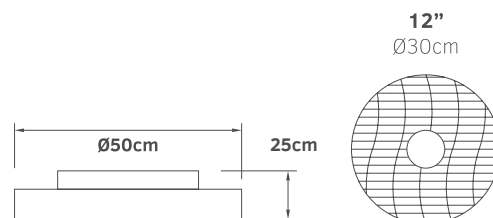

02-00186
χρυσό /ανθρακί
120.00€

5 206735 076937

Τάση	230V
Ισχύς	DC 35W
Ταχύτητες	3
Πτερύγια	7
Στροφές / λεπτό	1070 RPM
Στάθμη θορύβου	40db
Ισχύς φωτός	LED 36W
Lumens	3250Lm
Χρώμα φωτός	3000K 4000K 6500K

- Πτερύγια PVC
- Φωτιστικό με ενσωματωμένο LED
- Λειτουργία χειμώνας / καλοκαίρι
- Επιλογή χρώματος φωτισμού
- Μνήμη προεπιλογής χρώματος

- Τηλεχειριζόμενος
- Περιστρεφόμενη σχάρα
- Αθόρυβη λειτουργία