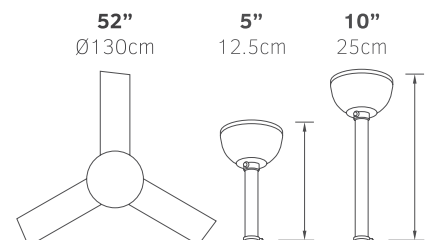

- WiFi
- Πτερύγια ξύλινα διπλής όψης
- Φωτιστικό με ενσωματωμένο LED
- Επιλογή χρώματος φωτισμού
- Μνήμη προεπιλογής χρώματος

- Τηλεχειριζόμενος
- Αθόρυβη λειτουργία
- Λειτουργία χειμώνας / καλοκαίρι