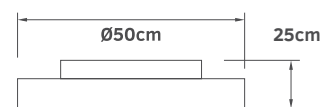

- Τηλεχειριζόμενος
- Περιστρεφόμενη σχάρα
- Αθόρυβη λειτουργία

12"  
Ø30cm

! ενδέχεται να χρειαστεί επανασυντονισμός του χειριστηρίου με τον ανεμιστήρα