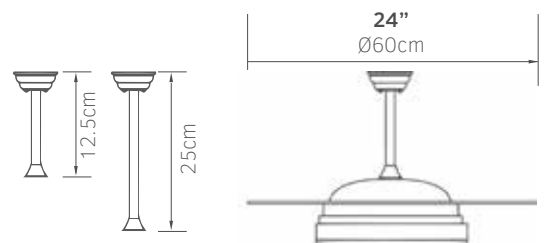

Ceiling fans

Ανεμιστήρες οροφής

Alena

02-00192
λευκό
175.00€

5 206735 079587

Τάση	230V
Ισχύς	DC 45W
Ταχύτητες	3
Πτερύγια	3
Στροφές/λεπτό	400 RPM
Στάθμη θορύβου	40db
Ισχύς φωτός	LED 2X30W
Lumens	3250Lm
Χρώμα φωτός	 3000K 4000K 6500K

- Μοτέρ DC
- Φωτιστικό με ενσωματωμένο LED
- Επιλογή χρώματος φωτισμού
- Μνήμη προεπιλογής χρώματος
- Τηλεχειριζόμενος
- Αθόρυβη λειτουργία
- Λειτουργία χειμώνας / καλοκαίρι