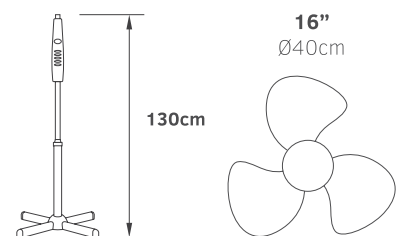

02-00130-2
μαύρο
39.00€

5 206735 076470

02-00130
λευκό/γκρι
39.00€

5 206735 040600

Τάση	220-240V
Ισχύς	AC 40W
Ταχύτητες	3
Πτερύγια	3
Στροφές / λεπτό	1250 RPM
Στάθμη θορύβου	40db

- Πτερύγια PP
- Αυτόματη περιστροφή δεξιά-αριστερά
- Ρύθμιση πάνω-κάτω
- Αθόρυβη λειτουργία