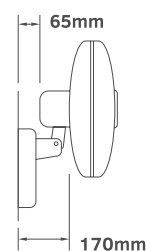

Τάση	220V
Ισχύς	AC 60W
Ταχύτητες	3
Πτερύγια	3
Στροφές / λεπτό	1250 RPM
Στάθμη θορύβου	40db

- Πτερύγια PVC
- Τηλεχειριζόμενος
- Χρονοδιακόπτης 30 λεπτών και 1, 2, 4 ωρών
- Αυτόματη περιστροφή δεξιά-αριστερά
- Ρύθμιση πάνω-κάτω