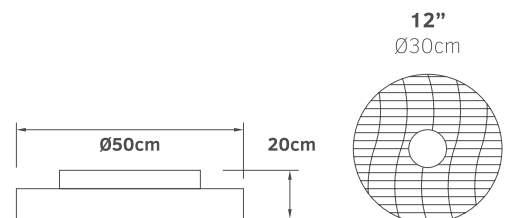

02-00166
καφέ
115.00€

5 206735 063210

02-00165
λευκό
115.00€

5 206735 063203

Τάση	230V
Ισχύς	DC 35W
Ταχύτητες	3
Πτερύγια	7
Στροφές / λεπτό	1070 RPM
Στάθμη θορύβου	40db
Ισχύς φωτός	LED 36W
Lumens	3250Lm
Χρώμα φωτός	3000K 4000K 6500K

- Πτερύγια PVC
- Φωτιστικό με ενσωματωμένο LED
- Λειτουργία χειμώνας / καλοκαίρι
- Επιλογή χρώματος φωτισμού
- Μνήμη προεπιλογής χρώματος

- Τηλεχειριζόμενος
- Περιστρεφόμενη σχάρα
- Αθόρυβη λειτουργία