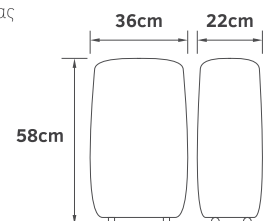

Τάση	220-240V
Ισχύς	460W
Αφύγρανση	27L / ημέρα
Έλεγχος υγρασίας	30-80%
Χωρητικότητα δοχείου	5.5L
Στάθμη θορύβου	<42db(A)

- Φίλτρο ενεργού άνθρακα
- Ψηφιακή ρύθμιση & ενδείξεις LED
- Αυτόματη αντιψυκτική λειτουργία
- Λειτουργία στεγνώματος ρούχων
- Χρονοδιακόπτης 24 ωρών
- Δυνατότητα σύνδεσης με αποχέτευση
- Αυτόματη απενεργοποίηση όταν το δοχείο είναι γεμάτο
- Τροχοί μετακίνησης