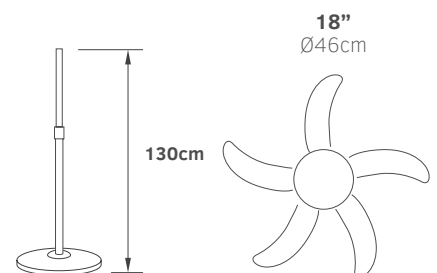

- Πτερύγια PP
- Αυτόματη περιστροφή δεξιά-αριστερά
- Ρύθμιση ανεμιστήρα & ορθοστάτη πάνω-κάτω
- Στιβαρή μεταλλική βάση στήριξης