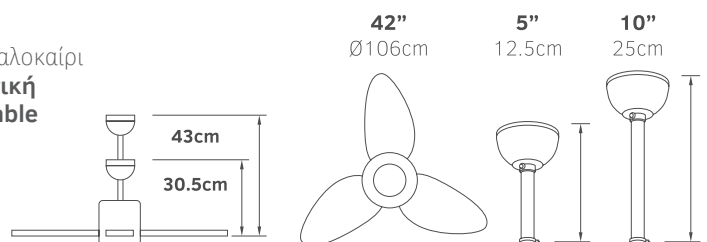

- Λειτουργία χειμώνας / καλοκαίρι
- Διατίθεται ανταλλακτική πλακέτα LED DC dimmable **Ø13εκ.**

**i**  
fan-scan  
οδηγίες  
χρήσης