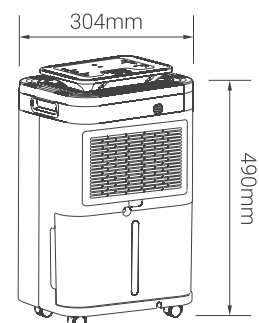

Τάση	220-240V
Ισχύς	320W
Αφύγρανση	12L / ημέρα
Χωρητικότητα δοχείου	3.5L
Στάθμη θορύβου	<42db(A)

- Οθόνη αφής
- Πλενόμενο φίλτρο
- Αυτόματη αντιψυκτική λειτουργία
- Λειτουργία στεγνώματος ρούχων
- Χρονοδιακόπτης 24 ωρών
- Δυνατότητα σύνδεσης με αποχέτευση
- Αυτόματη απενεργοποίηση όταν το δοχείο είναι γεμάτο
- Τροχοί μετακίνησης