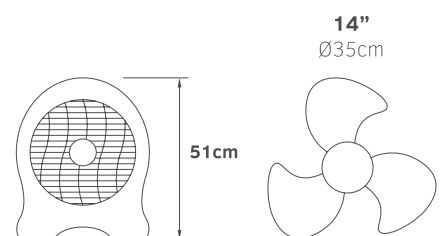

Floorfan

Ανεμιστήρας δαπέδου

02-00110
λευκό/γκρι
47.00€

Τάση	220-240V
Ισχύς	AC 35W
Ταχύτητες	3
Πτερύγια	3
Στροφές / λεπτό	1250 RPM
Στάθμη θορύβου	40db

- Πτερύγια PVC
- Περιστρεφόμενη σχάρα
- Χρονοδιακόπτης 2 ώρων
- Αθόρυβη λειτουργία