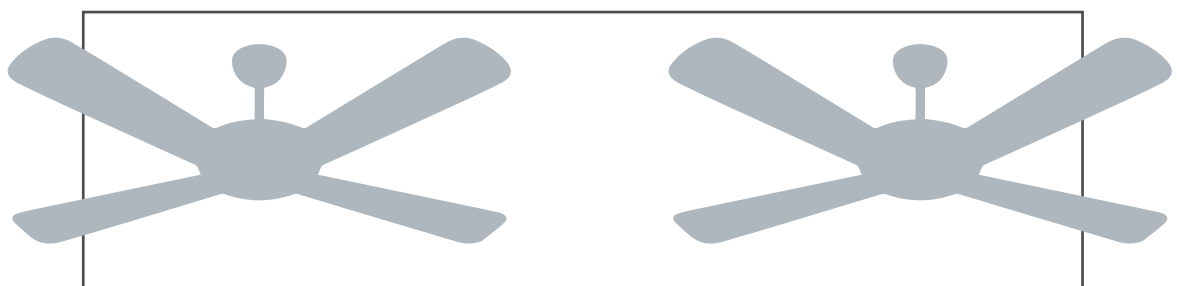

Square footage & fan size

Ποιό είναι το κατάλληλο μέγεθος ανεμιστήρα

για χώρο $>100\text{m}^2$ προτείνεται η χρήση 2 ανεμιστήρων για καλύτερο αποτέλεσμα