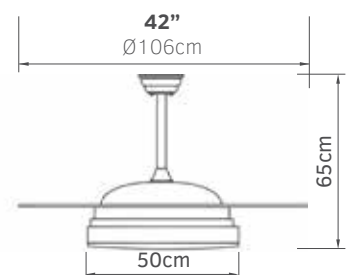

02-00176
λευκό
234.00€

5 206735 065801

Τάση	230V
Ισχύς	DC 35W
Ταχύτητες	6
Πτερύγια	4 (αναδιπλούμενα)
Στροφές/λεπτό	380 RPM
Στάθμη θορύβου	40db
Ισχύς φωτός	LED 36W
Lumens	3200Lm
Χρώμα φωτός	 3000K 4000K 6500K

- Πτερύγια PVC αναδιπλούμενα
- Μοτέρ DC
- Φωτιστικό με ενσωματωμένο LED
- Επιλογή χρώματος φωτισμού
- Μνήμη προεπιλογής χρώματος
- Τηλεχειριζόμενος
- Αθόρυβη λειτουργία
- Λειτουργία χειμώνας / καλοκαίρι