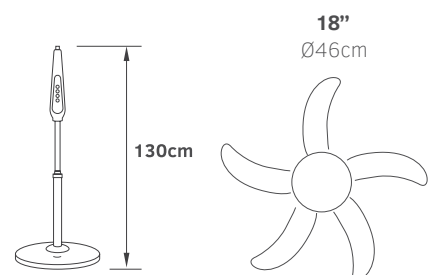

## Stand fans

Ανεμιστήρες ορθοστάτου  
τηλεχειριζόμενοι

02-00189  
μαύρο  
59.00€

Τάση	220-240V
Ισχύς	AC 00W
Ταχύτητες	3
Πτερύγια	5
Στροφές / λεπτό	1250RPM
Στάθμη θορύβου	40db

- Πτερύγια PVC
- Αυτόματη περιστροφή δεξιά-αριστερά
- Τηλεχειριζόμενος
- Χρονοδιακόπτης 7.5 ωρών  
Κάθε διαδοχικό πάτημα του κουμπιού αντιστοιχεί σε 30 λεπτά
- Ρύθμιση πάνω-κάτω
- Αθόρυβη λειτουργία