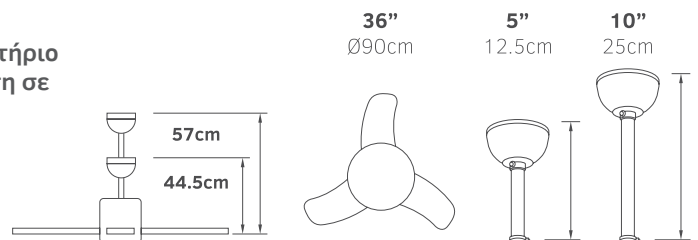

02-00171
μαύρο/πράσινο/κίτρινο/κόκκινο
174.00€

Τάση	220-240V
Ισχύς	AC 70W
Ταχύτητες	3
Πτερύγια	3
Στροφές / λεπτό	180 RPM
Στάθμη θορύβου	40db
Ισχύς φωτός	LED 24W
Lumens	2160Lm
Χρώμα φωτός	

3000K 4000K 6500K

- Πτερύγια PVC
- Φωτιστικό με ενσωματωμένο LED
- Τηλεχειριζόμενος
- Αθόρυβη λειτουργία
- Επιλογή χρώματος φωτισμού
- Μνήμη προεπιλογής χρώματος
- Σετ 2 αναρτήσεων

• Διατίθεται τηλεχειριστήριο & sensor για αναβάθμιση σε wifi λειτουργία