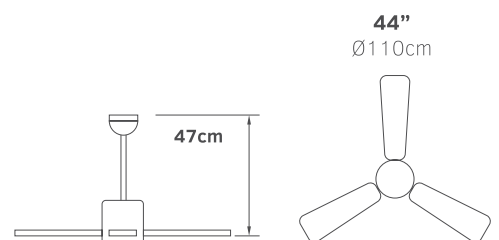

- Πτερύγια ξύλινα
- Φωτιστικό για λαμπτήρα E27
- Επιλογή αριστερόστροφης ή δεξιόστροφης κατεύθυνσης
- Τηλεχειριζόμενος
- Αθόρυβη λειτουργία