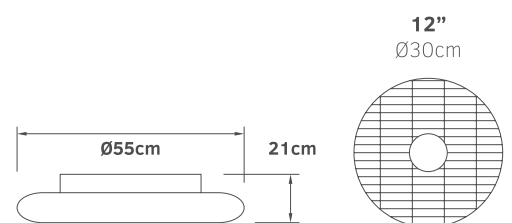

02-00179
καφέ
120.00€

02-00178
λευκό
120.00€

5 206735 076951

5 206735 076968

Τάση	230V
Ισχύς	DC 45W
Ταχύτητες	3
Πτερύγια	7
Στροφές / λεπτό	1070 RPM
Στάθμη θορύβου	40db
Ισχύς φωτός	LED 36W
Lumens	3250Lm
Χρώμα φωτός	3000K 4000K 6500K

- Πτερύγια PVC
- Φωτιστικό με ενσωματωμένο LED
- Λειτουργία χειμώνας / καλοκαίρι
- Επιλογή χρώματος φωτισμού
- Μνήμη προεπιλογής χρώματος

- Τηλεχειριζόμενος
- Περιστρεφόμενη σχάρα
- Αθόρυβη λειτουργία