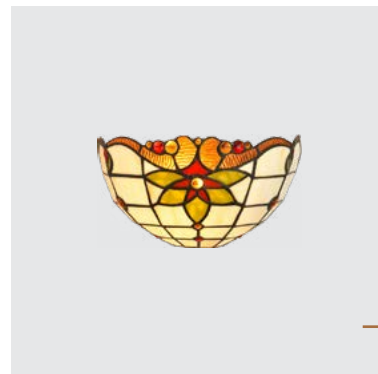

Ø400mm ⚡1200mm

metal-antique brown
glass-tiffany
2xE27/60W
EAN 8585032237980

221
Tiffany XVII

Ø175mm ⚡320mm

metal-antique brown
glass-tiffany
1xE14/40W
EAN 8585032237997

222
Tiffany XVII

↔300mm ⚡180mm

metal-antique brown
glass-tiffany
1xE14/40W
EAN 8585032238000