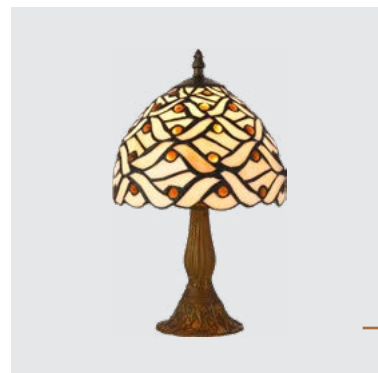

224
Tiffany XVIII

Ø175mm ⚡320mm

metal-antique brown
glass-tiffany
1xE14/40W
EAN 8585032238024