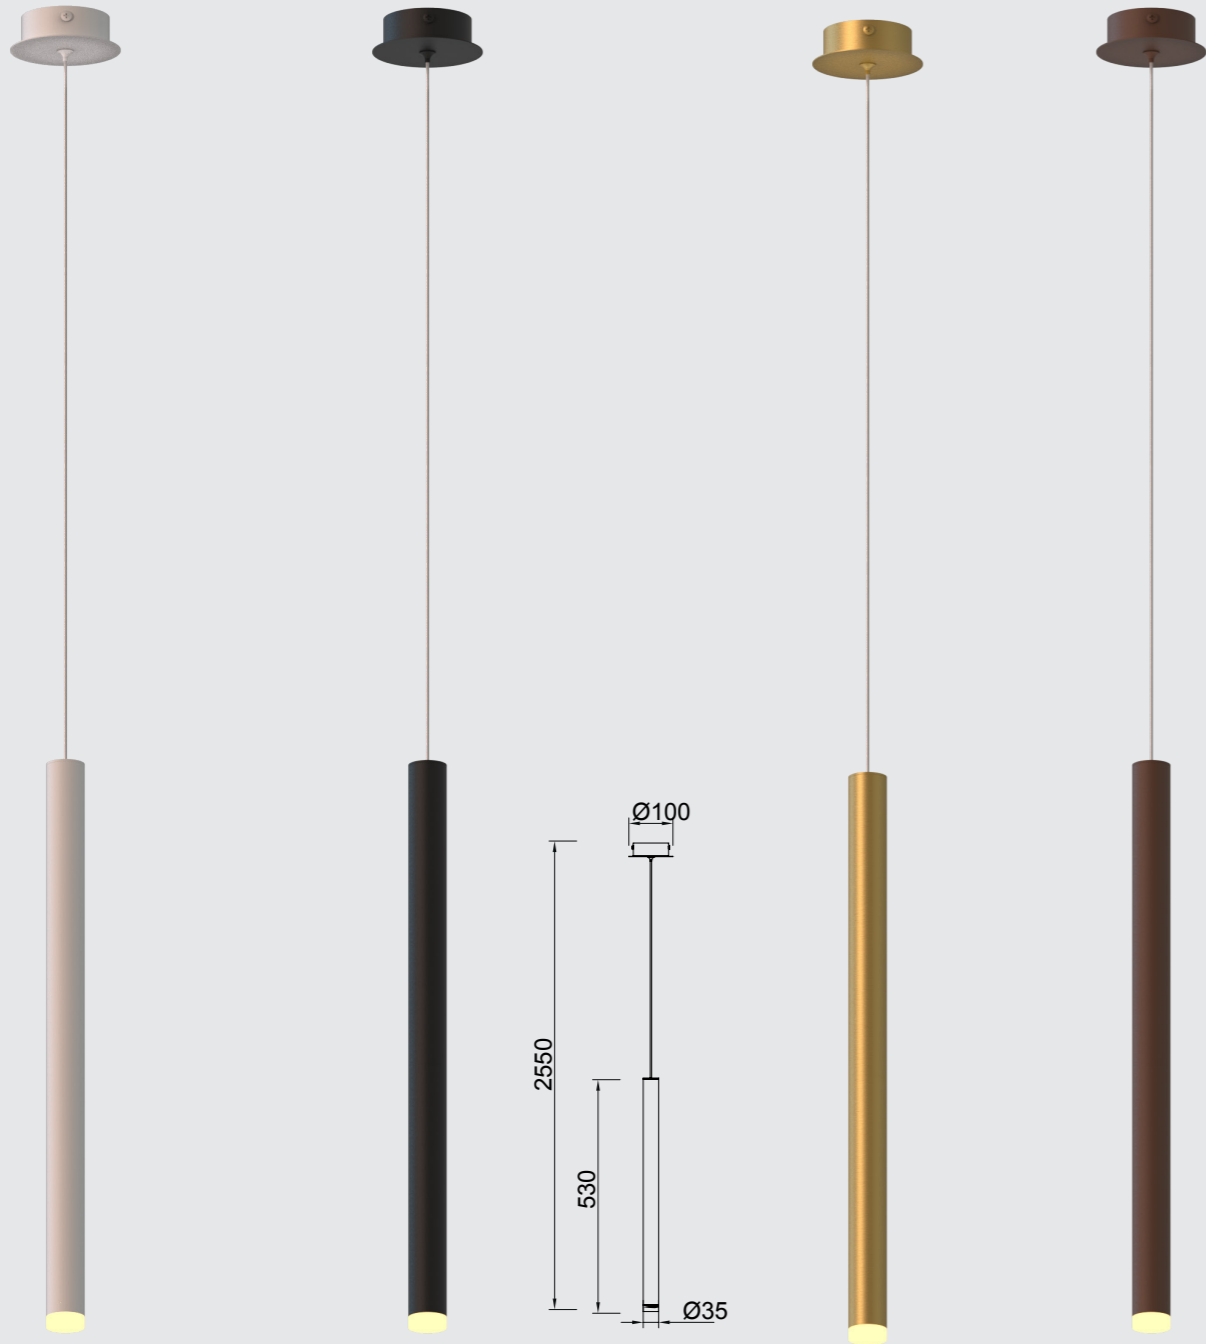

Blanco-White
Negro-Black
Oro-Gold
Corten-Corten

LED 48W 3000K 3360lm

Metal/Aluminio/Metal/Aluminium 220-240V~50/60Hz CRI> 80

CALA

Aplique/Wall lamp

8189 Blanco-White
LED 36W 3000K 2520lm

8190 Negro-Black
LED 36W 3000K 2520lm

8191 Oro-Gold
LED 36W 3000K 2520lm

8192 Corten-Corten
LED 36W 3000K 2520lm

Metal/Aluminio/Metal/Aluminium 220-240V~50/60Hz CRI> 80

CALA

Lámpara-Pendant lamp

8078 Blanco-White
LED 6W 3000K 420lm

8079 Negro-Black
LED 6W 3000K 420lm

8080 Oro-Gold
LED 6W 3000K 420lm

8081 Corten-Corten
LED 6W 3000K 420lm

Metal/Aluminio/Metal/Aluminium 220-240V~50/60Hz CRI> 80

8085 Multicolor-Multicolour

Blanco-White
Negro-Black
Oro-Gold
Corten-Corten

LED 84W 3000K 5880lm