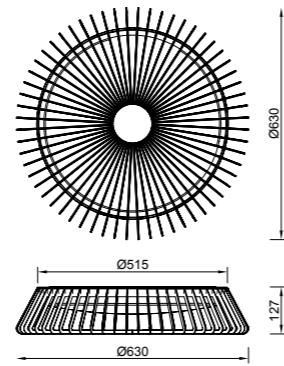

7965 Negro-Black
LED 80W 2700K-5000K 3500lm