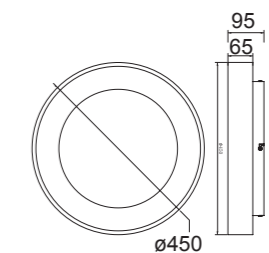

8020 Blanco-White
LED 48W 3000K 3900lm

8021 Blanco-White
LED 30W 3000K 2250lm

8024 Negro-Black
LED 48W 3000K 3900lm

8025 Negro-Black
LED 30W 3000K 2250lm

Acrílico/Acrylic 220-240V~50/60Hz CRI> 80

Acrílico/Acrylic 220-240V~50/60Hz CRI> 80