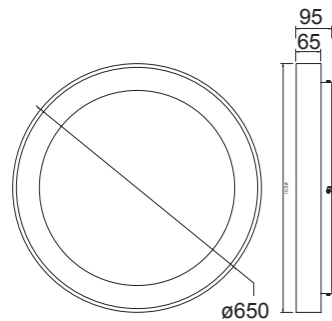

Acrílico/Acrylic 220-240V~50/60Hz CRI> 80

Acrílico/Acrylic 220-240V~50/60Hz CRI> 80