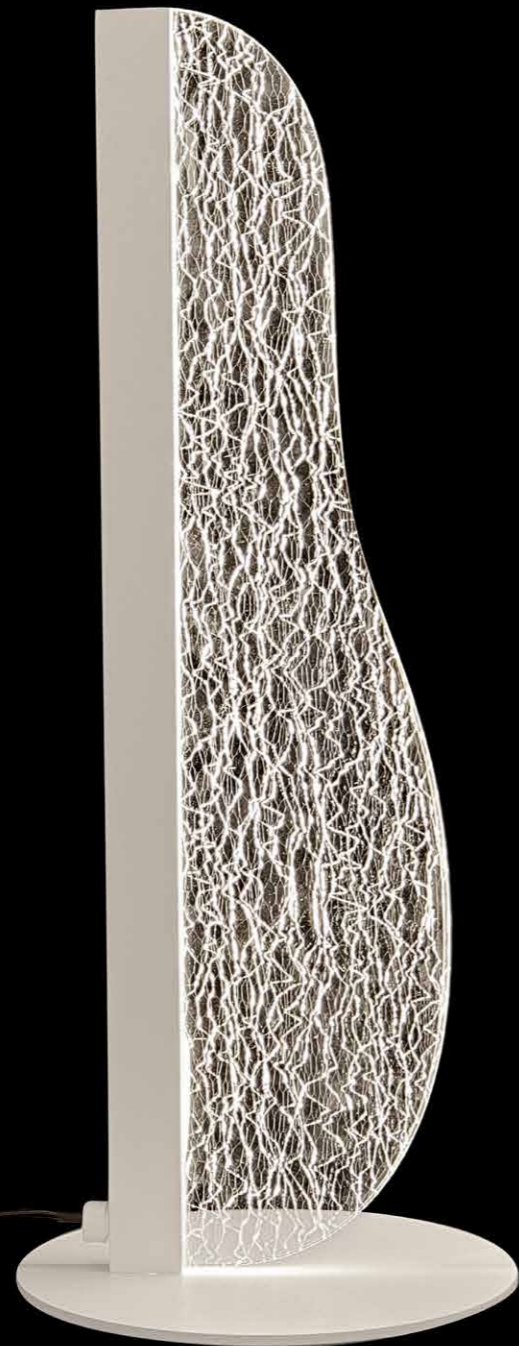

BIANCA

7837 Blanco-White
LED 12W 3000K 700lm

Metal/Acrílico-Metal//Acrylic 220-240V~ 50/60Hz CRI> 80 Registered N° 008635742-0002