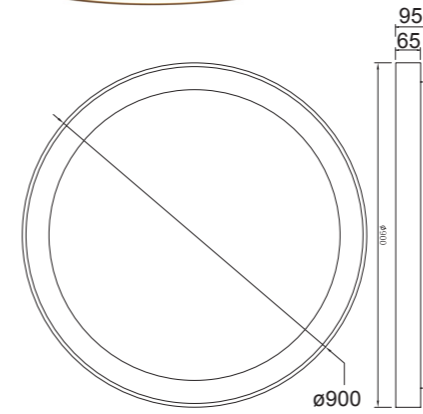

Acrílico/Acrylic 220-240V~50/60Hz CRI>80

Acrílico/Acrylic 220-240V~50/60Hz CRI>80

8018 Blanco-White
LED 78W 3000K 6200lm

8019 Blanco-White
LED 58W 3000K 4700lm

8022 Negro-Black
LED 78W 3000K 6200lm

8023 Negro-Black
LED 58W 3000K 4700lm