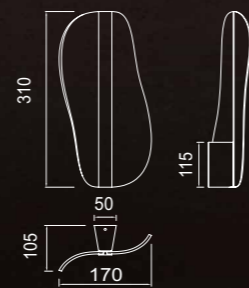

BIANCA

7836 Blanco-White
LED 12W 3000K 700lm

Metal/Acrílico-Metal//Acrylic 220-240V~ 50/60Hz CRI> 80 Registered N° 008635742-0002