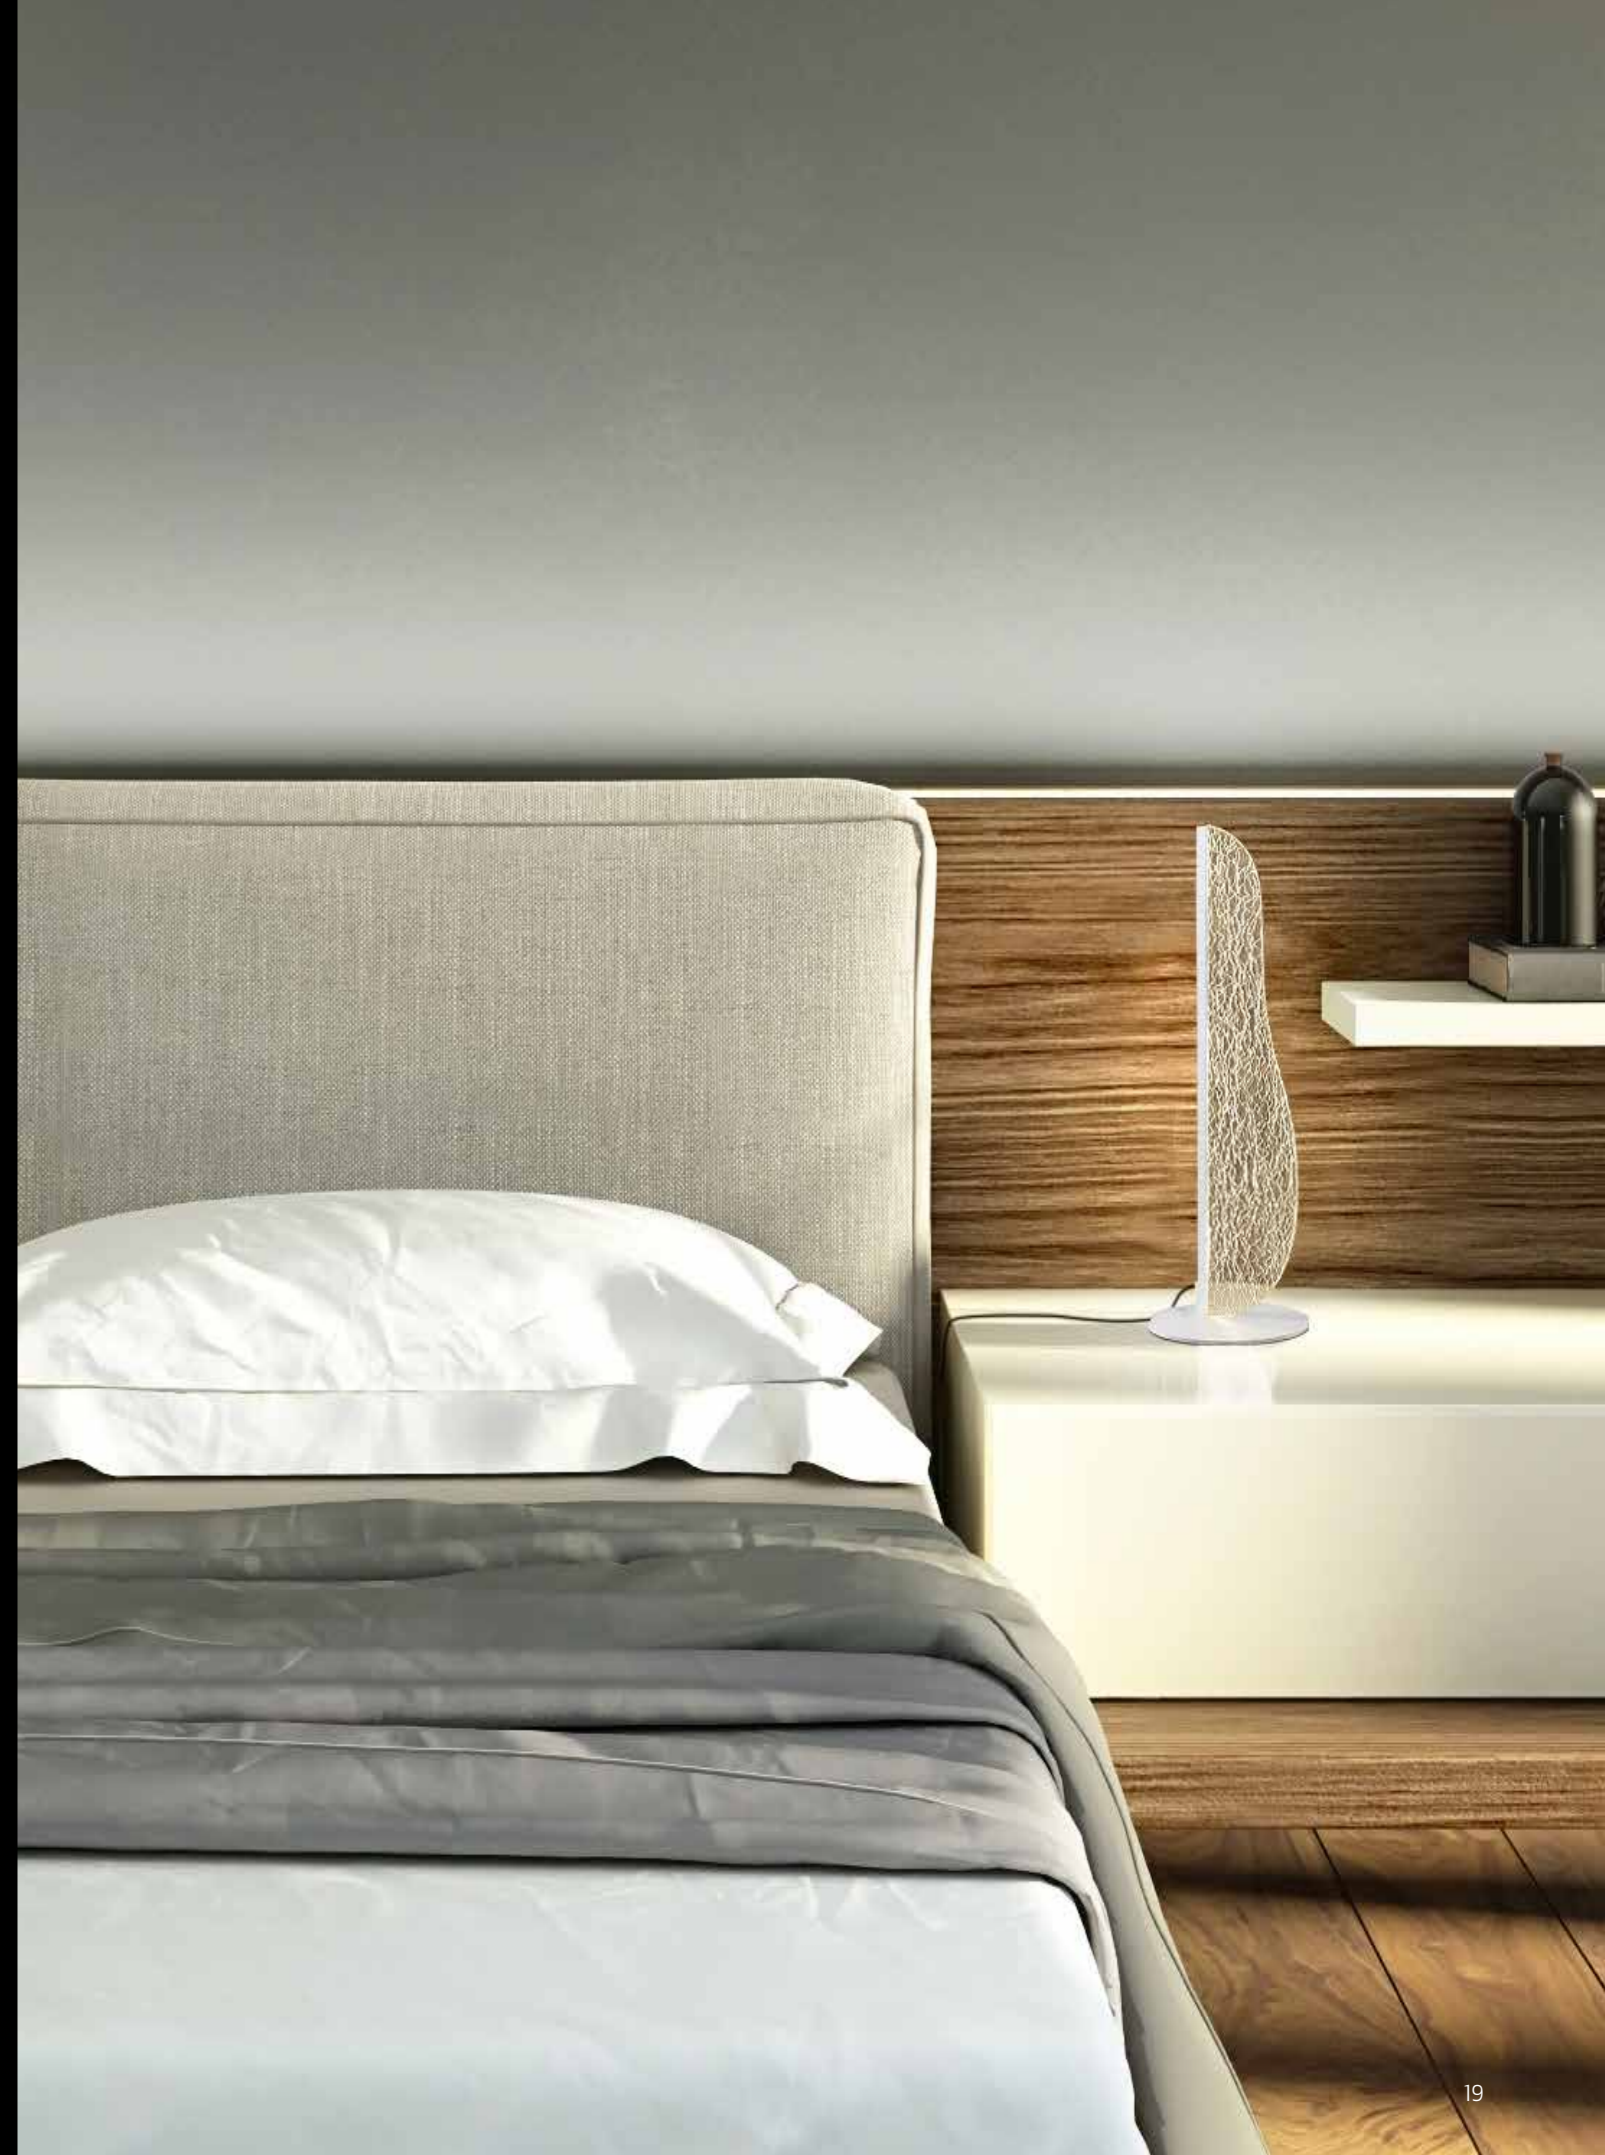

BIANCA

7837 Blanco-White
LED 12W 3000K 700lm

Metal/Acrílico-Metal//Acrylic 220-240V~ 50/60Hz CRI> 80 Registered N° 008635742-0002