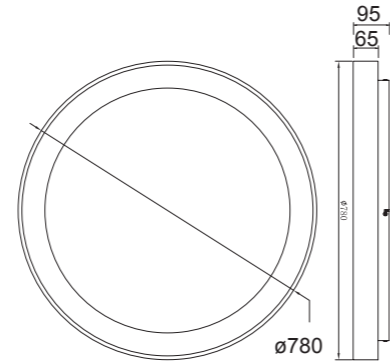

Acrílico/Acrylic 220-240V~50/60Hz CRI>80

Acrílico/Acrylic 220-240V~50/60Hz CRI>80

8018 Blanco-White
LED 78W 3000K 6200lm

8019 Blanco-White
LED 58W 3000K 4700lm

8022 Negro-Black
LED 78W 3000K 6200lm

8023 Negro-Black
LED 58W 3000K 4700lm