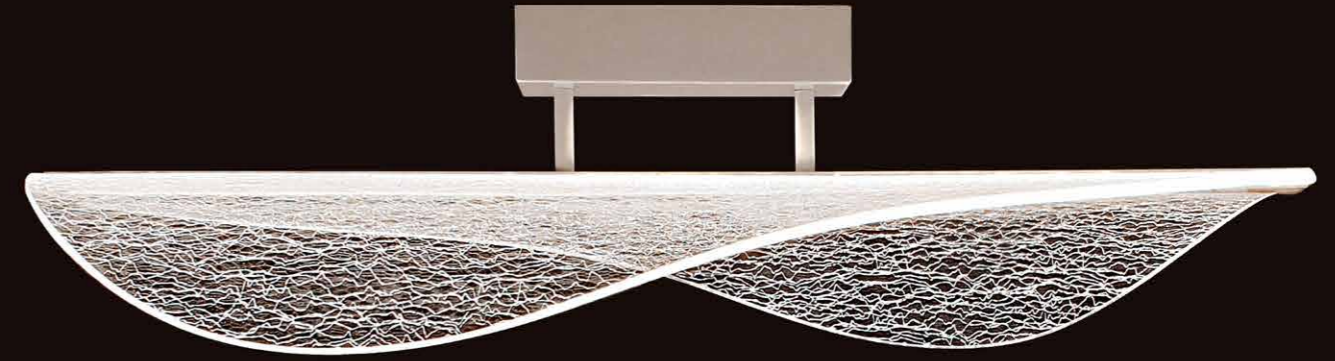

7769 Blanco-White
LED 30W 3000K 1800lm
Dimmable

BIANCA

Registered Nº 008635742-0001

BIANCA by José Ignacio Ballester

BIANCA

Plafón - Ceiling lamp

7835 Blanco-White
LED 40W 3000K 2450lm

Metal/Acrílico-Metal/Acrylic 220-240V~ 50/60Hz CRI> 80 Registered Nº 008635742-0002