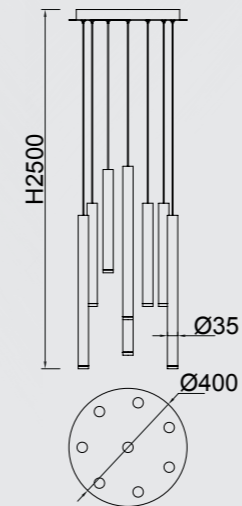

Metal/Aluminio/Metal/Aluminium 220-240V~50/60Hz CRI> 80