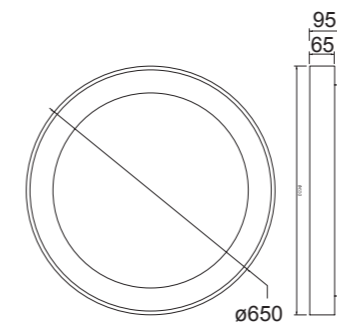

Acrílico/Acrylic 220-240V~50/60Hz CRI> 80

Acrílico/Acrylic 220-240V~50/60Hz CRI> 80