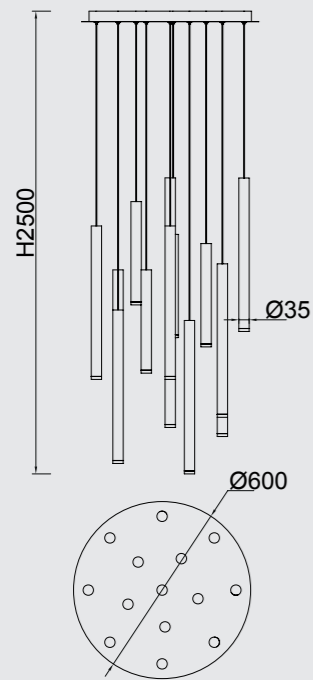

8163 Corten+oro-Corten+gold
LED 48W 3000K 3360lm

Aluminio/Aluminium 220-240V~ 50/60Hz CRI> 80

CALA

8084 Multicolor-Multicolour

Blanco-White
Negro-Black
Oro-Gold
Corten-Corten

LED 84W 3000K 5880lm

8082 Multicolor-Multicolour