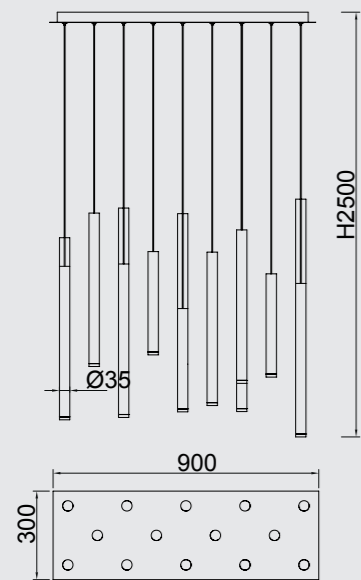

8080 Oro-Gold
LED 6W 3000K 420lm

8081 Corten-Corten
LED 6W 3000K 420lm

Metal/Aluminio/Metal/Aluminium 220-240V~50/60Hz CRI> 80

8085 Multicolor-Multicolour

Blanco-White
Negro-Black
Oro-Gold
Corten-Corten

LED 84W 3000K 5880lm