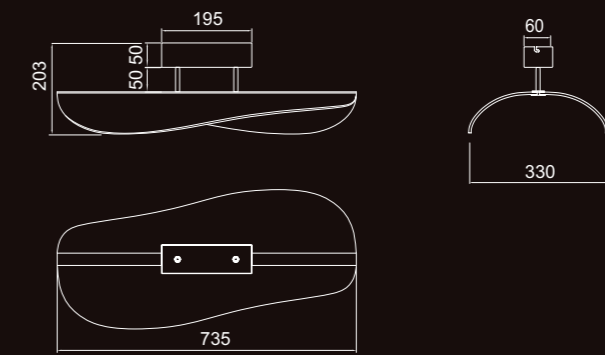

7769 Blanco-White
LED 30W 3000K 1800lm
Dimmable

BIANCA

Registered Nº 008635742-0001

BIANCA by José Ignacio Ballester

BIANCA

Plafón - Ceiling lamp

7835 Blanco-White
LED 40W 3000K 2450lm

Metal/Acrílico-Metal/Acrylic 220-240V~ 50/60Hz CRI> 80 Registered Nº 008635742-0002