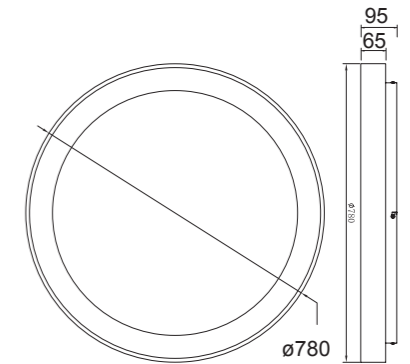

Acrílico/Acrylic 220-240V~50/60Hz CRI>80

Acrílico/Acrylic 220-240V~50/60Hz CRI>80

8018 Blanco-White
LED 78W 3000K 6200lm

8019 Blanco-White
LED 58W 3000K 4700lm

8022 Negro-Black
LED 78W 3000K 6200lm

8023 Negro-Black
LED 58W 3000K 4700lm