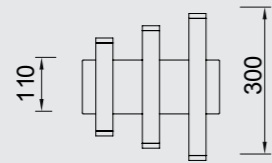

Blanco-White
Negro-Black
Oro-Gold
Corten-Corten

LED 48W 3000K 3360lm

Metal/Aluminio/Metal/Aluminium 220-240V~50/60Hz CRI> 80

CALA

Aplique/Wall lamp

8189 Blanco-White
LED 36W 3000K 2520lm

8190 Negro-Black
LED 36W 3000K 2520lm