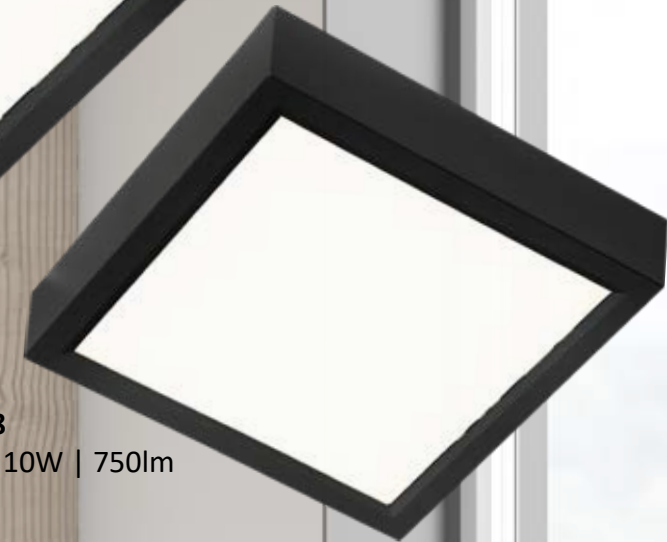

Kunststoff schwarz | Acryl weiß
black plastic | white acrylic

61043008

inkl./incl. 20W | 1550lm
3000K
30x30cm
EAN: 4048194060642

61042308

inkl./incl. 15W | 1200lm
3000K
23x23cm
EAN: 4048194060604

61041708

inkl./incl. 10W | 750lm
3000K
17x17cm
EAN: 4048194060567