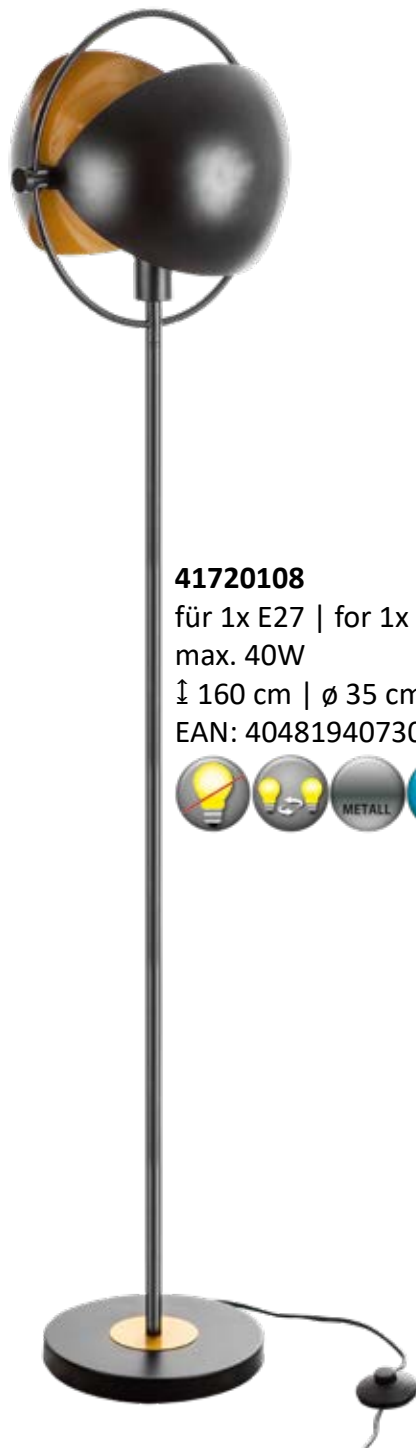

NEW
COLLECTION

31720108
für 1x E27 | for 1x E27
max. 40W
↓ max. 150 cm | ø 35 cm
EAN: 4048194073017

Leuchtschirm verstellbar
adjustable lamp shade

41720108
für 1x E27 | for 1x E27
max. 40W
↓ 160 cm | ø 35 cm
EAN: 4048194073024

51720108
für 1x E27 | for 1x E27
max. 40W
↓ 35 cm | ø 30 cm
EAN: 4048194073031

PORTO

Metall schwarz | goldfarbig
metal black | gold colored

OLE

Leuchtschirm verstellbar
adjustable lamp shade

NEW
COLLECTION