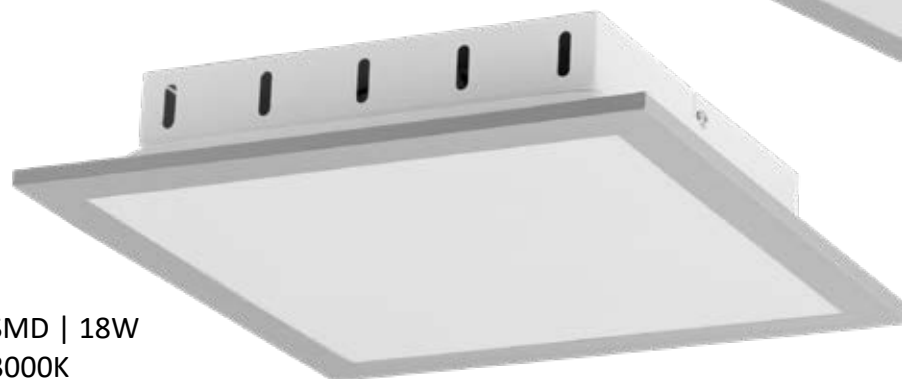

63803002

inkl./incl. SMD | 18W

2300lm | 3000K

↔ 30x30cm

EAN: 4048194070405