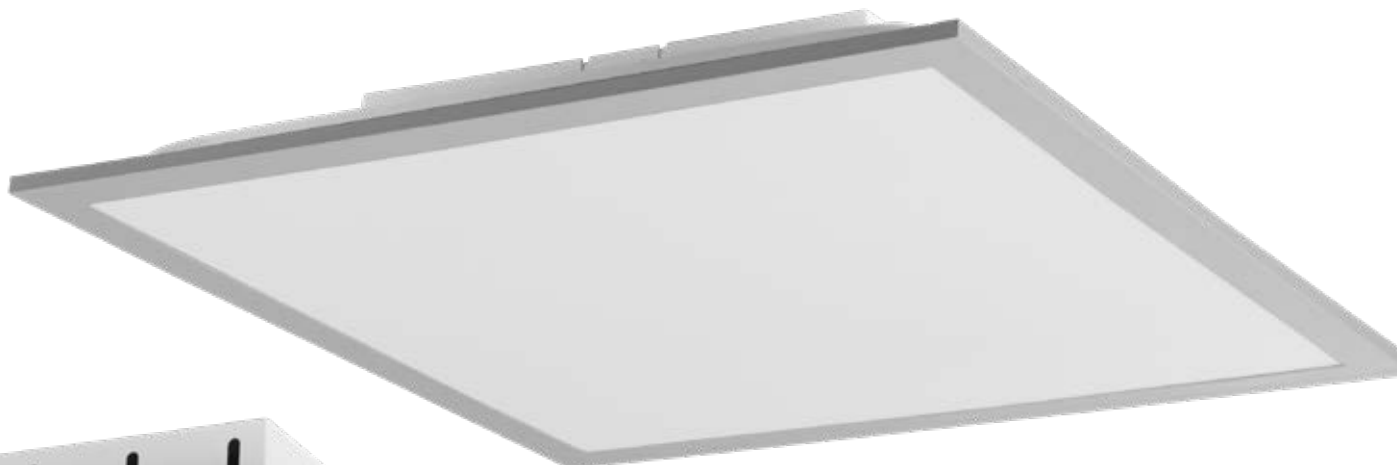

Textilschirm
textile shade

62130345
für/for 3x E27
max. 40W
↓ 25cm | Schirme- ø 15/20/30cm
EAN: 4048194072713

PAUL

NEW
COLLECTION

63802502

inkl./incl. SMD | 23W 2800lm | 3000K

↔ 25x100cm

EAN: 4048194070436