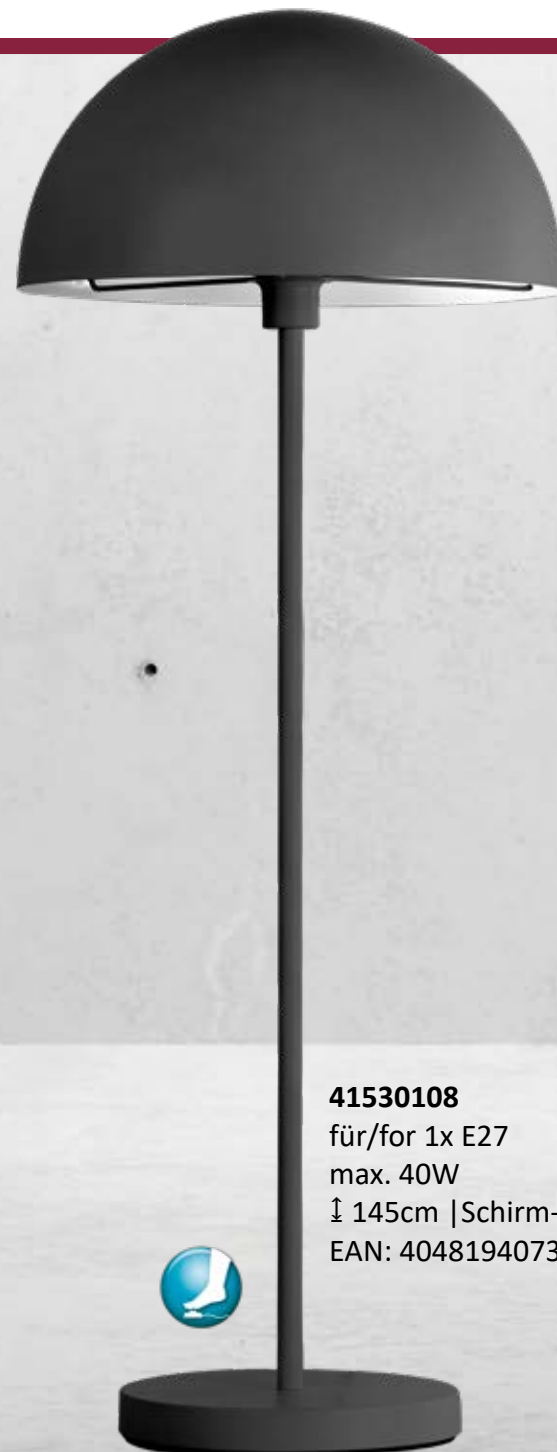

MEIKE

Metall schwarz
black metal

NEW
COLLECTION

51530108
für/for 1x E27
max. 40W
↓ 35cm | Schirm- ø 25cm
EAN: 4048194073352

42530108
für/for 1x E27
max. 40W
↓ 73cm | Schirm- ø 45cm
EAN: 4048194073376

41530108
für/for 1x E27
max. 40W
↓ 145cm | Schirm- ø 45cm
EAN: 4048194073383