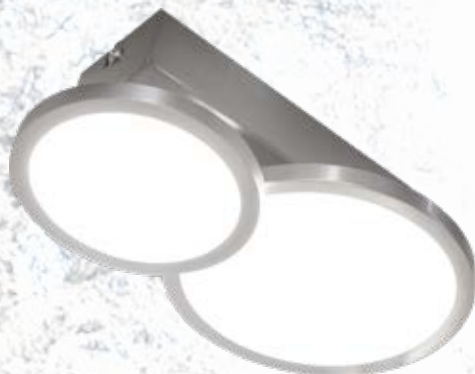

Nickel matt
nickel matte

61400201
inkl./incl. 1x GU10 | 7W | 480lm
inkl./incl. 1x GU10 | 9W | 590lm
↔ 23cm
EAN: 4048194056218