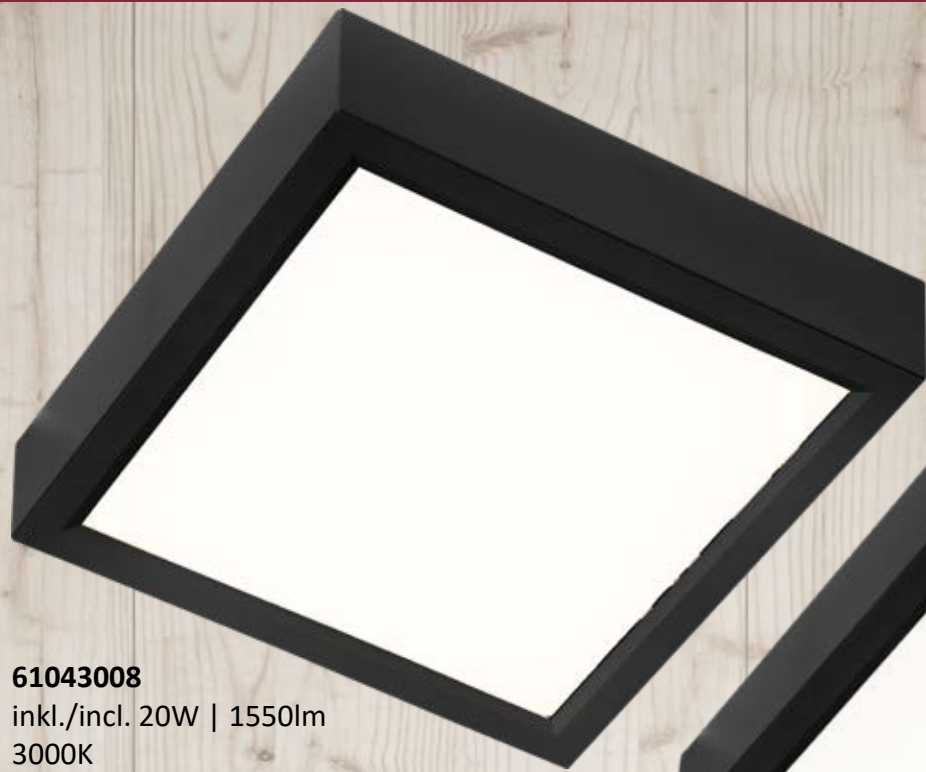

61043008

inkl./incl. 20W | 1550lm
3000K
30x30cm
EAN: 4048194060642