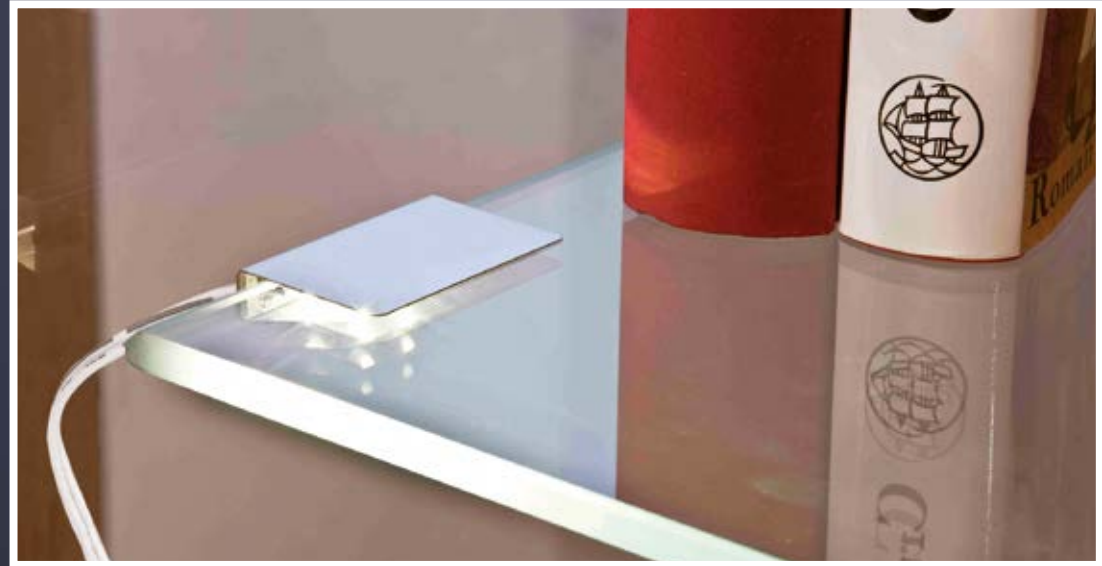

LED-CLIPS

79062021

2er Set

inkl. Adapter & Verbinder | incl. adaptor & cable

inkl./incl. 2x 0,18W | 2x 18lm | 3000K

↔ je 2,5 x 4cm

EAN: 4048194018476

79062721

2er Set

inkl. Adapter & Verbinder | incl. adaptor & cable

inkl./incl. 2x 0,24W | 2x 12lm | 3000K

↔ je 2,5 x 4cm

EAN: 4048194020929