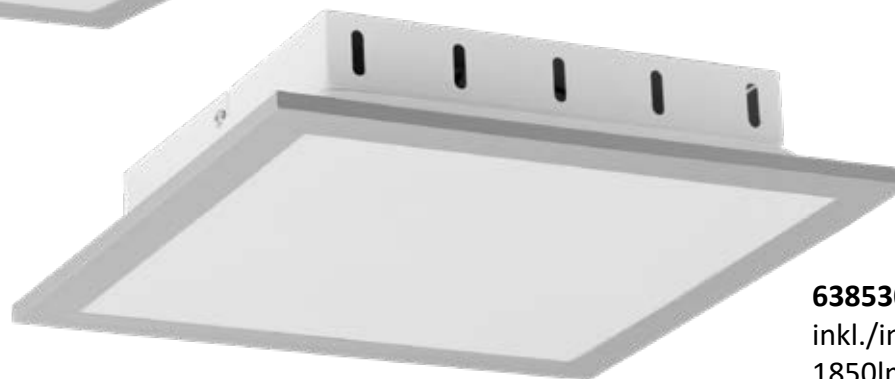

inkl./incl. SMD | 24W | 2650lm | 3000-6500K

↔ 45x45cm

EAN: 4048194070511

63853002

inkl./incl. SMD | 18W

1850lm | 3000-6500K

↓ 12cm | ↔ 30x30cm

EAN: 4048194070504