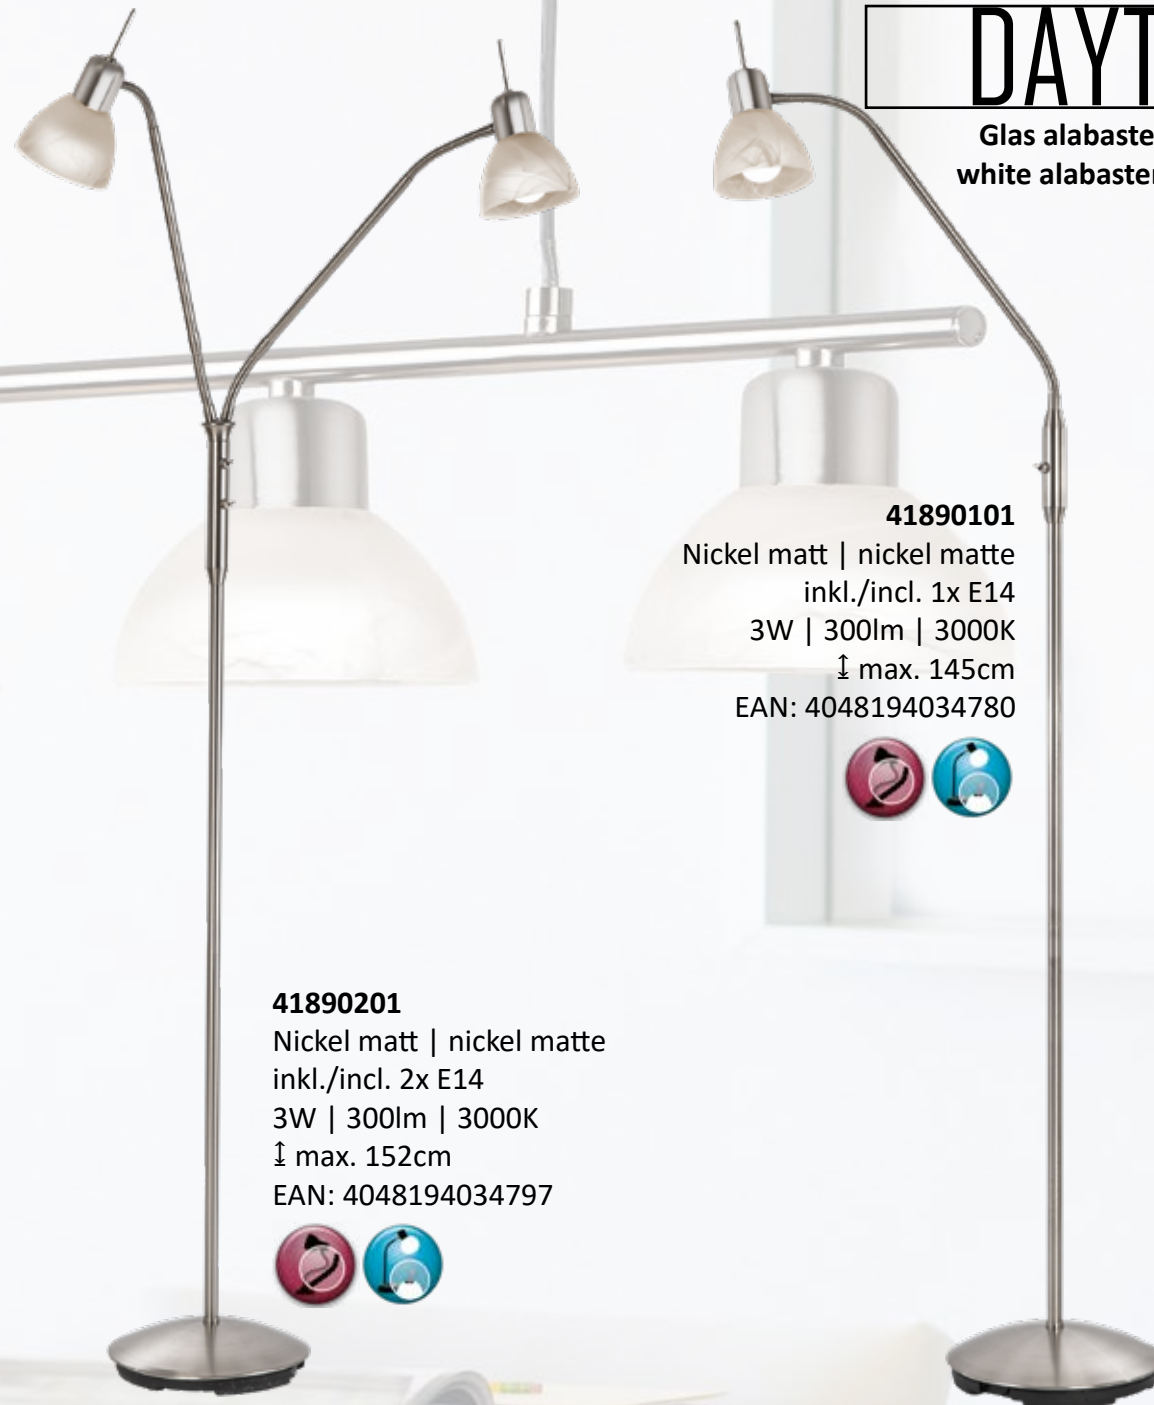

61890501

Nickel matt | nickel matte
inkl./incl. 5x E14
3W | 300lm | 3000K
↔ 60cm
EAN: 4048194034759

DAYTONA

Glas alabasterfarbig-weiß
white alabaster colored glass

31890401

Nickel matt | nickel matte
inkl./incl. 4x E14
3W | 300lm | 3000K
↔ 60cm | ↓ 100 - 160cm
EAN: 4048194034766