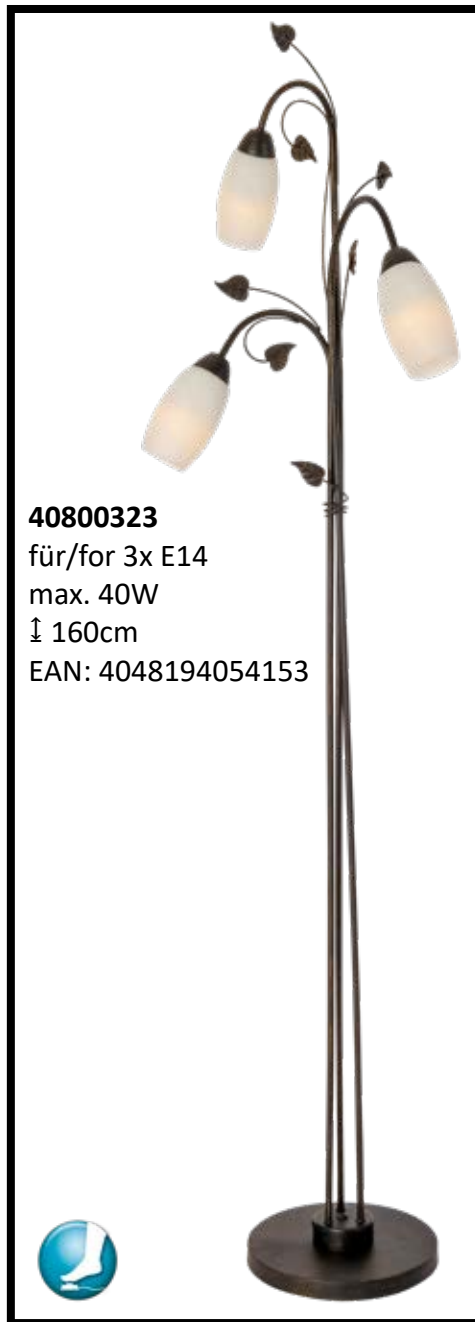

40800323
für/for 3x E14
max. 40W
↓ 160cm
EAN: 4048194054153