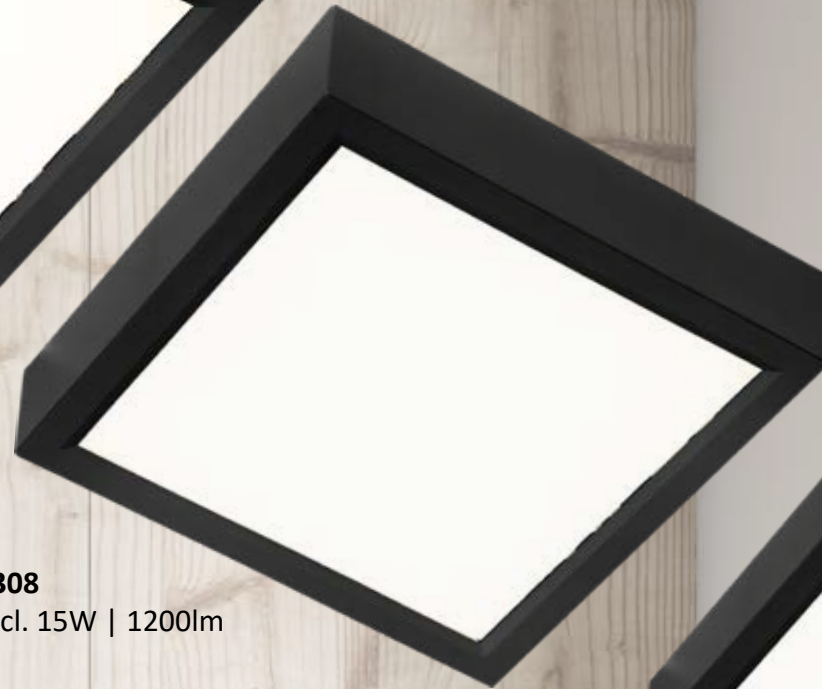

61042308

inkl./incl. 15W | 1200lm
3000K
23x23cm
EAN: 4048194060604