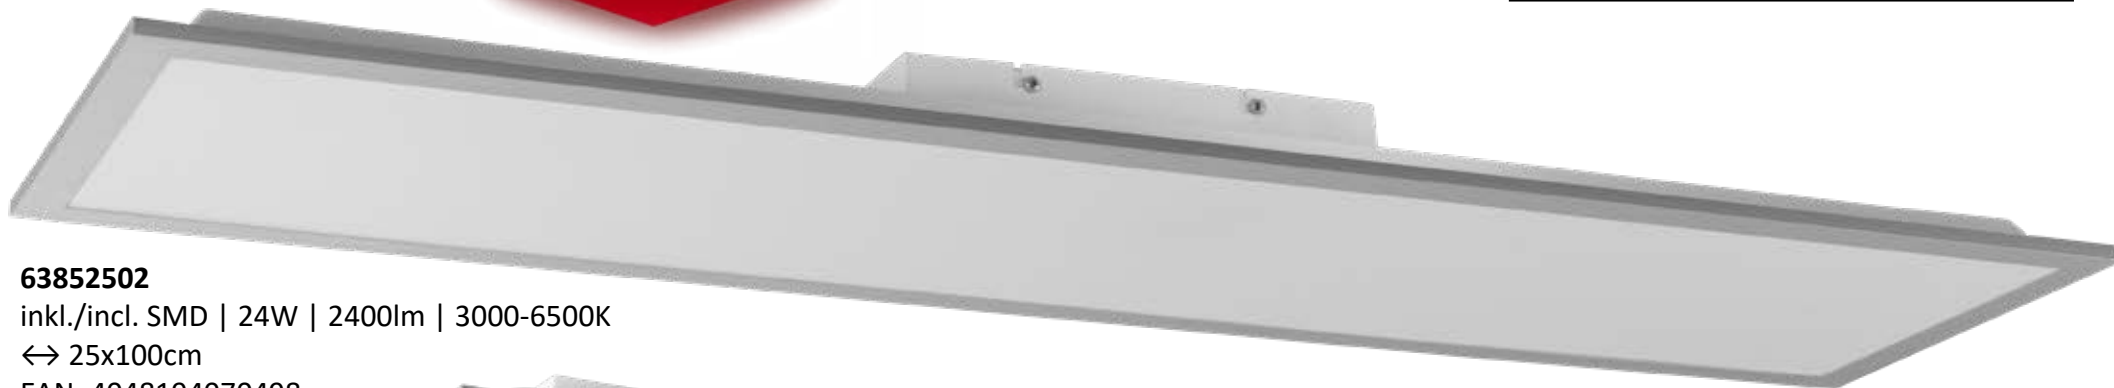

NEW
COLLECTION

PIA