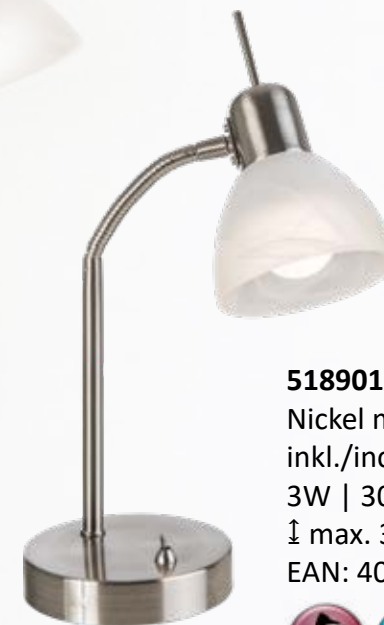

DAYTONA

Glas alabasterfarbig-weiß
white alabaster colored glass

61890301

Nickel matt | nickel matte
inkl./incl. 3x E14
3W | 300lm | 3000K
ø 35cm
EAN: 4048194034735

51890101

Nickel matt | nickel matte
inkl./incl. 1x E14
3W | 300lm | 3000K
↓ max. 30cm
EAN: 4048194034773