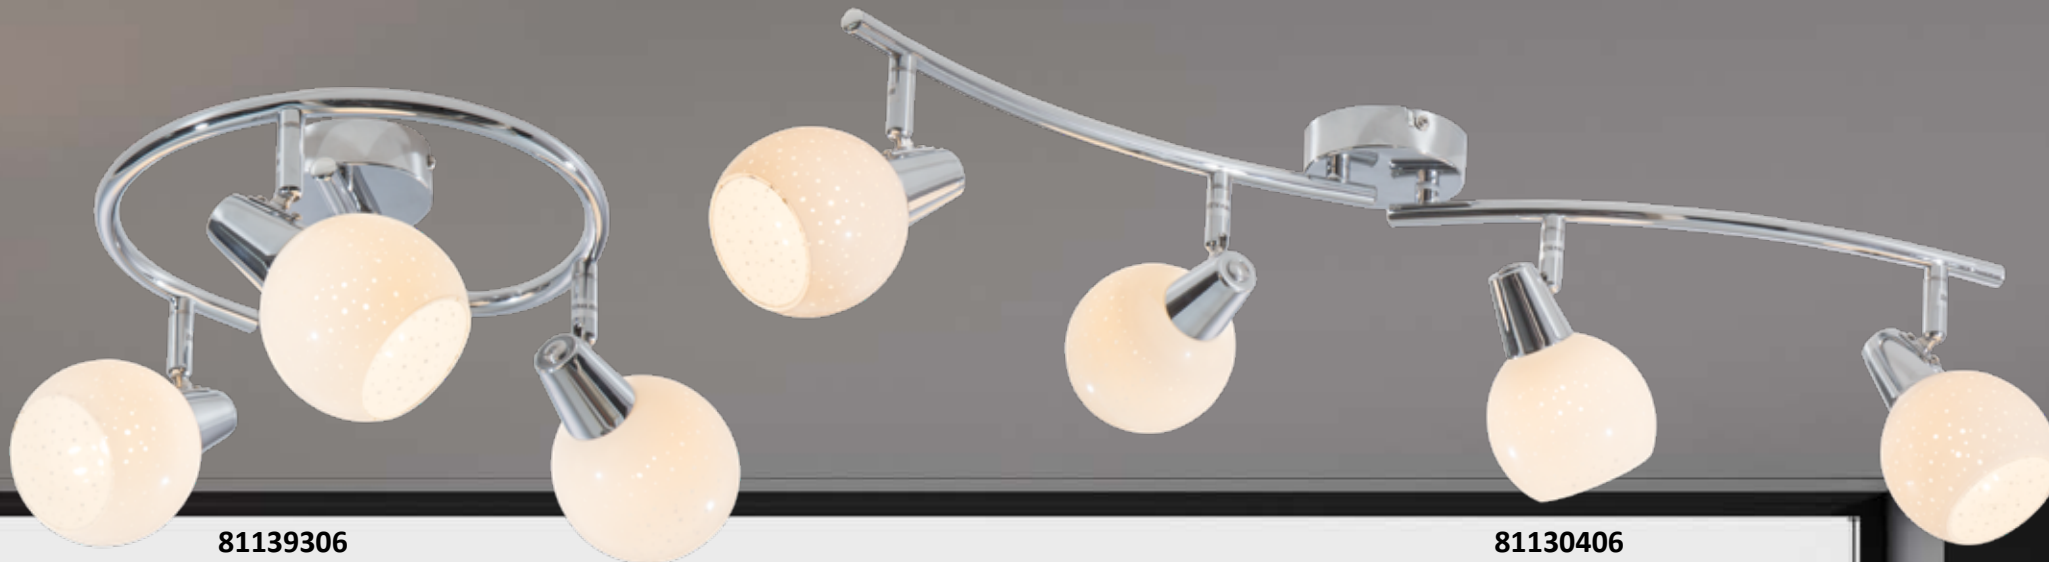

EAN: 4048194044239

81130306

inkl. 3x E14 | 3W

300lm | 3000K

↔ 45cm

EAN: 4048194044253

**Chromfarbig | Diamond Effektglas
chrome colored | diamond effect glass**

DOXY