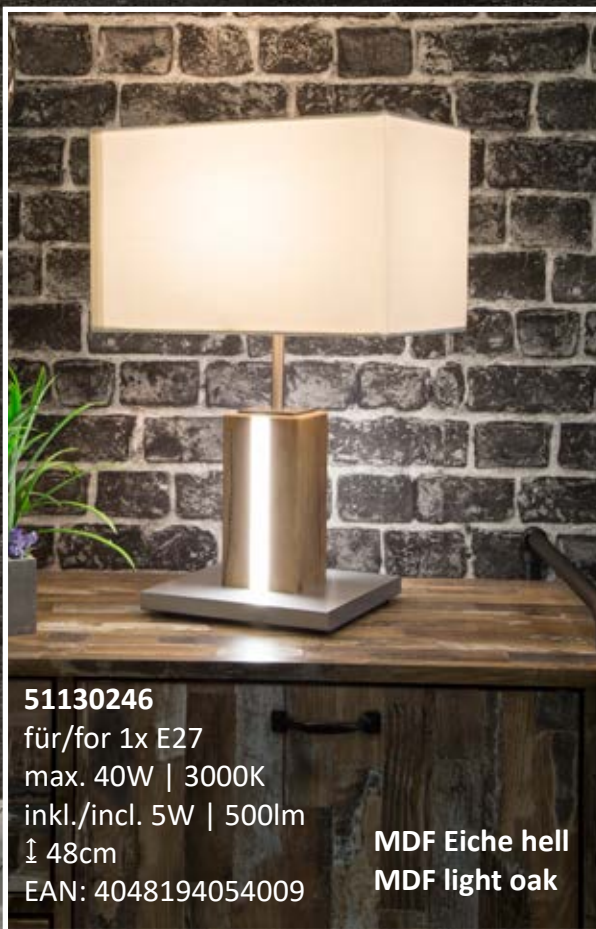

51130246
für/for 1x E27
max. 40W | 3000K
inkl./incl. 5W | 500lm
↓ 48cm
EAN: 4048194054009

MDF Eiche hell
MDF light oak