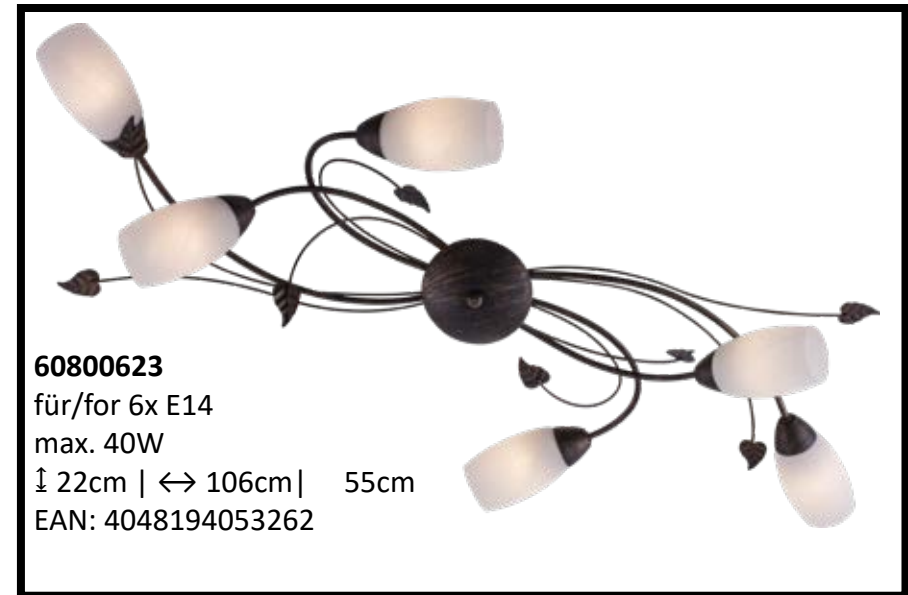

ENEZIA

30800523
für/for 5x E14
max. 40W
↓ 150cm | ø 50cm
EAN: 4048194053200

60800323
für/for 3x E14
max. 40W
ø 47cm
EAN: 4048194053224

20800123
für/for 1x E14
max. 40W
↓ 22cm | ↔ 12,5cm
EAN: 4048194053095