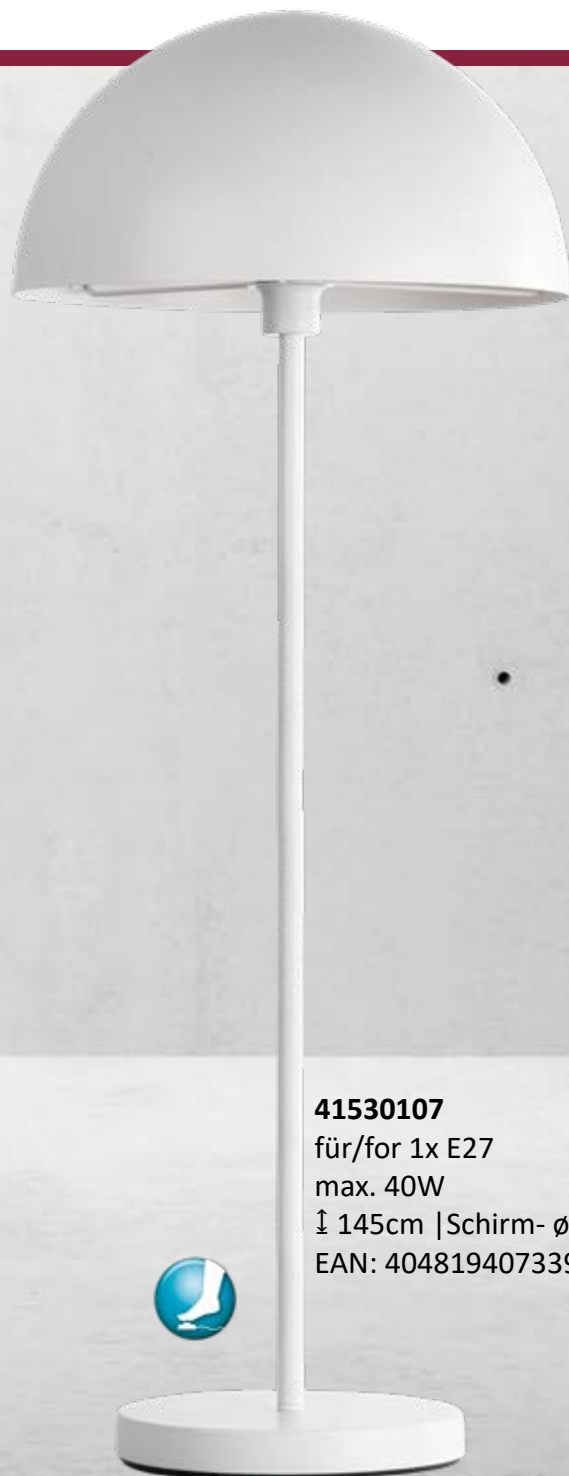

NEW
COLLECTION

MEIKE

Metall weiß
white metal

41530107
für/for 1x E27
max. 40W
↑ 145cm | Schirm- ø 45cm
EAN: 4048194073390