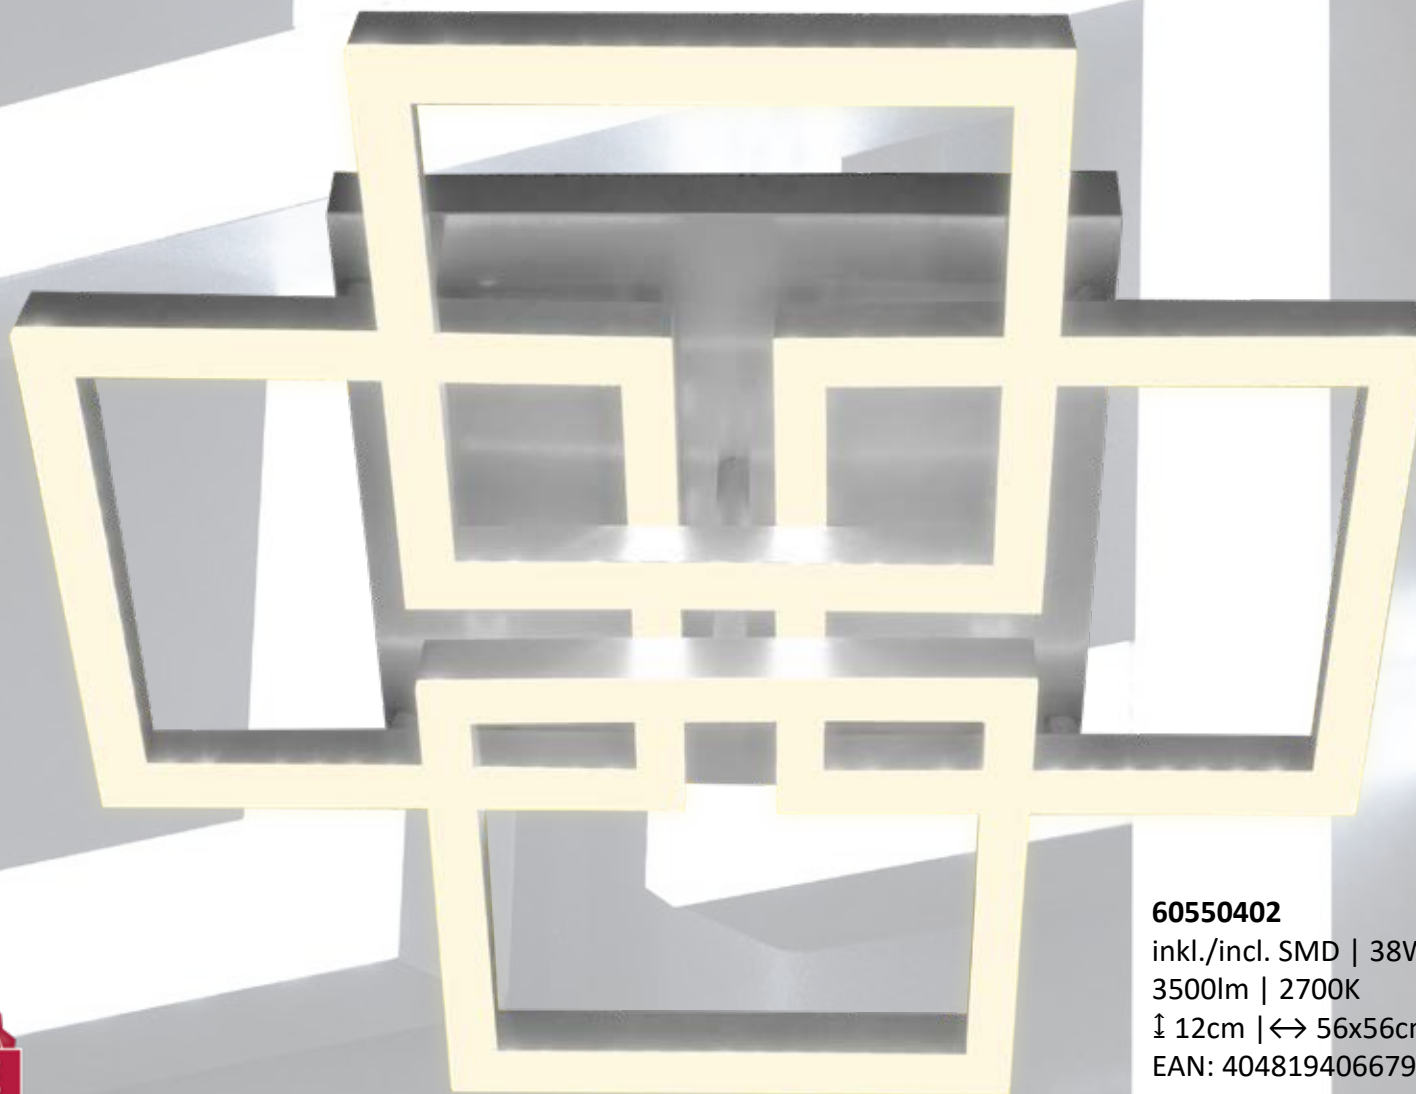

Kunststoff Grau | Metall grau
grey plastic | metal grey

NERON

60550402

inkl./incl. SMD | 38W

3500lm | 2700K

↓ 12cm | ↔ 56x56cm

EAN: 4048194066798