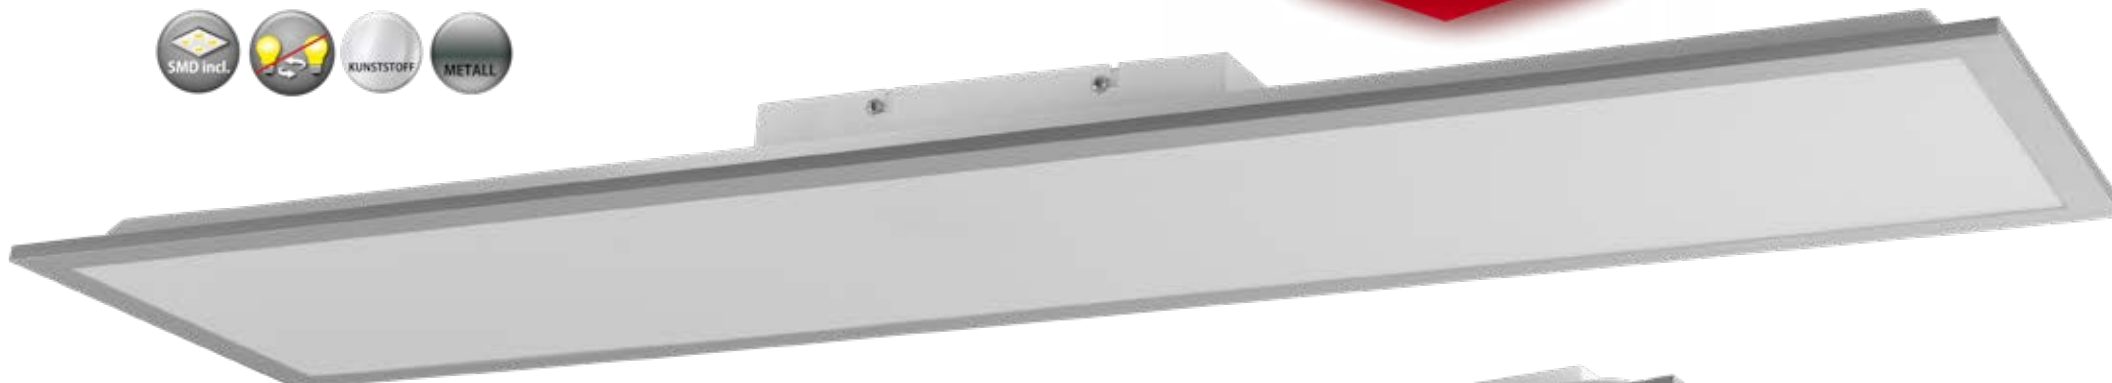

Textilschirm
textile shade

62130345
für/for 3x E27
max. 40W
↓ 25cm | Schirme- ø 15/20/30cm
EAN: 4048194072713

PAUL

NEW
COLLECTION

63802502

inkl./incl. SMD | 23W 2800lm | 3000K

↔ 25x100cm

EAN: 4048194070436