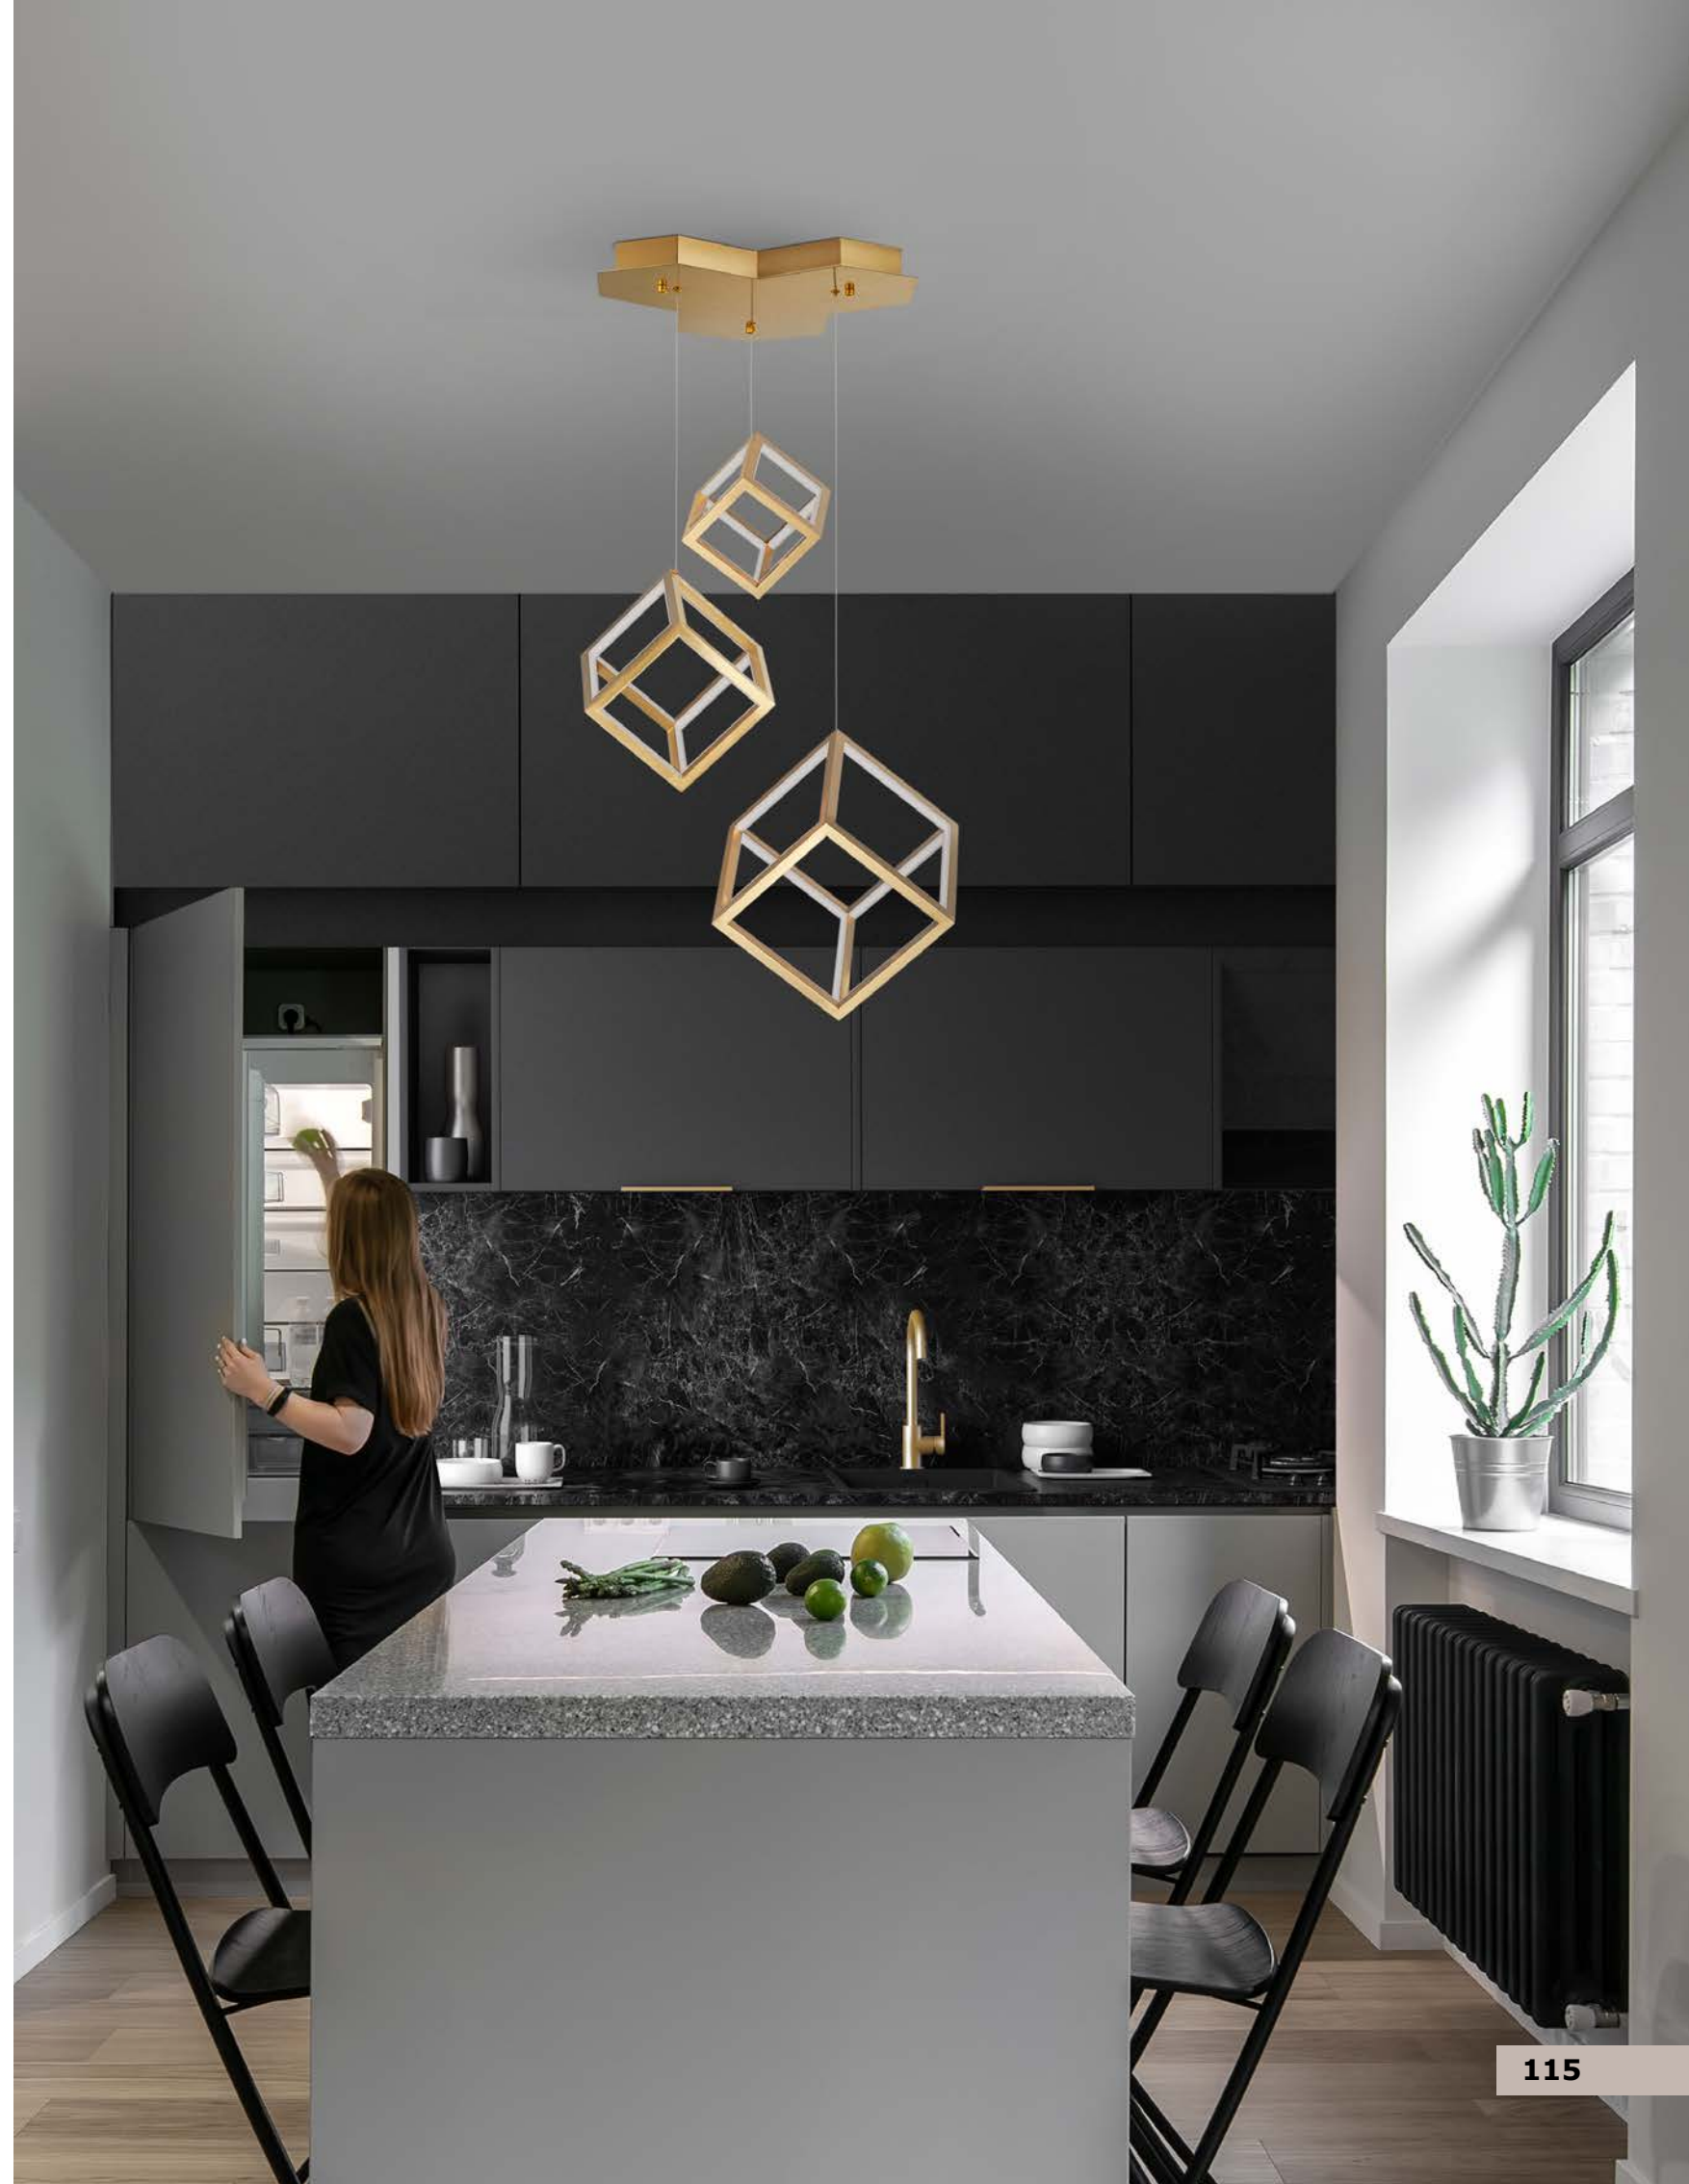

Gold Aluminium
& Silicone
LED 45 Watt 230 Volt
3375Lm 3000K IP20
L: 25 W: 25 H: 190 cm

Gold Aluminium
& Silicone
LED 110 Watt 230 Volt
8250Lm 3000K IP20
L: 56 W: 48.5 H: 156 cm

Gold Aluminium
& Silicone
LED 20 Watt 230 Volt
1500Lm 3000K IP20
L: 16 W: 16 H: 16 cm

Gold Aluminium
& Silicone
LED 110 Watt 230 Volt
8250Lm 3000K IP20
L: 64 W: 35.9 H: 41 cm