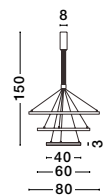

EMPATIA - 9172635

Dimmable

Sandy Black Aluminium
& Acrylic
LED 35 Watt 230 Volt
2450Lm 3000K IP20
D: 60 H: 120 cm

EMPATIA - 9172660

Dimmable

Sandy Black Aluminium
& Acrylic
LED 60 Watt 230 Volt
4200Lm 3000K IP20
D: 60 D2: 40 H: 120 cm