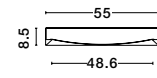

LUTON - 9818453

Sandy White Aluminium
Matt White Acrylic Diffuser
LED 47 Watt 230 Volt
3525Lm 3000K IP20
D: 55 H: 8.5 cm