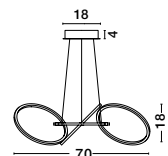

Adjustable

DANTE - 9008011
 Chrome Aluminium & Acrylic
 Adjustable
 LED 39 Watt 230 Volt
 1900Lm 3000K IP20
 D: 70 H: 150 cm

Adjustable

DANTE - 9008012
 Chrome Aluminium & Acrylic
 Adjustable
 LED 50 Watt 230 Volt
 3000Lm 3000K IP20
 D: 75 H: 150 cm