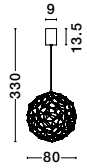

720 . GARRIE 720 . MOLLA 722 . STABILE 724 . ADA 725 . ALICIA 728 . MAYA 728 . JAM

28

fans

732 . SILKY 734 . SAMOA 736 . NATURE 738 . BREEZE 740 . MONSOON

SOLE - 9288080

Gold Metal
LED 21.6 Watt 230 Volt
2520Lm 3000K IP20
D: 80 H: 330 cm