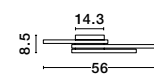

BILBAO - 8160161

White Aluminium & Acrylic
LED 42 Watt 230 Volt
2650Lm 3000K IP20
L: 56 W: 56 H: 8.5 cm