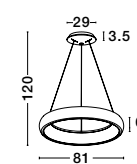

ALBI - 8105604 D

Dimmable

Sandy Black Aluminium & Acrylic
LED 80 Watt 230 Volt
4000Lm 3000K IP20
D: 81 H1: 6 H2: 120 cm