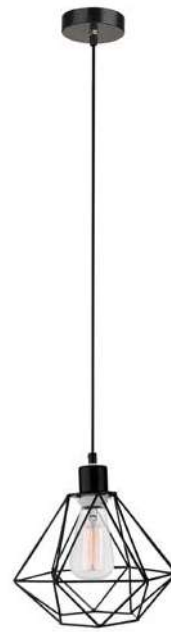

PIETRA - 673601
Black Metal
LED E27 1x12 Watt 230 Volt
IP20 Bulb Excluded
D: 20 H1: 18.5 H2: 120 cm