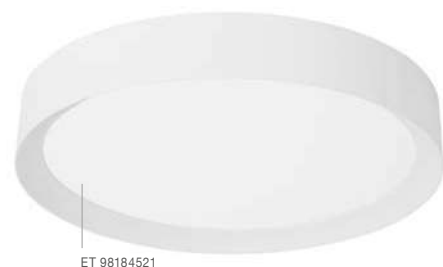

ET 98184521

LUTON - 9818453

Sandy White Aluminium
Matt White Acrylic Diffuser
LED 47 Watt 230 Volt
3525Lm 3000K IP20
D: 55 H: 8.5 cm