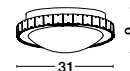

PALERMO - 7311401

Chrome Metal
White Glass & K9 Crystal
LED E27 2x12 Watt 230 Volt
IP20 Bulb Excluded
D: 31 H: 9 cm