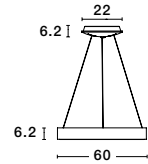

RANDO THIN - 9453453

Dimmable

Sandy Black Aluminium & Acrylic
LED 50 Watt 230 Volt
3250Lm 3000K IP20
D: 60 H: 120 cm

9453451

Dimmable

Sandy Black Aluminium & Acrylic
LED 50 Watt 230 Volt
3250Lm 4000K IP20
D: 60 H: 120 cm