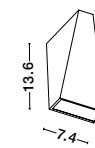

MILEY - 9202261
 Sandy White Aluminium & Glass
 LED 6 Watt 230 Volt
 397Lm 3000K IP54
Light Up & Down
 L: 7.4 W: 7.4 H: 13.6 cm

MILEY - 9202131
 Sandy White Aluminium & Glass
 LED 3 Watt 230 Volt
 304Lm 3000K IP54
Light Down
 L: 8 W: 4 H: 12 cm