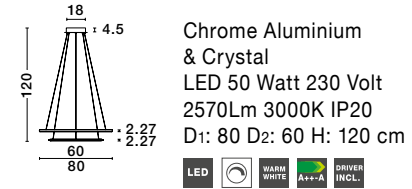

Adjustable
↕

NETUNO - 9364039
Dimmable

Adjustable
↻

NETUNO - 9349061
Dimmable

CELINE - 7403002

Chrome Aluminium
& Crystal Adjustable
LED 52 Watt 230 Volt
3120Lm 3500K IP20
L: 85 W: 42 H: 120 cm

CELINE - 7403001