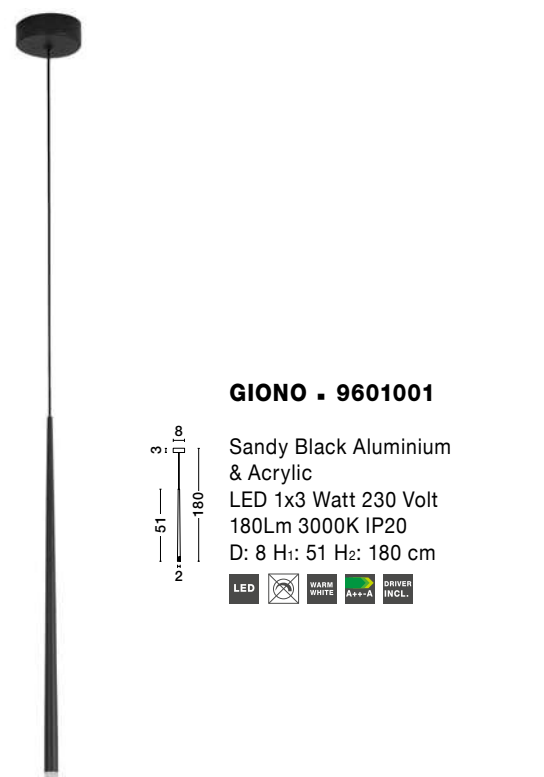

GOCCIO - 9504001

Black Aluminium & Steel
Black Fabric Wire
LED 5x7 Watt 230 Volt
1065Lm 3000K IP20
L: 110 W: 4.5 H: 60 Hz: 160 cm

GIONO - 9601007

Sandy Black Aluminium & Acrylic
 LED 7x3 Watt 230 Volt
 1260Lm 3000K IP20
 L: 90 W: 5 H1: 51 H2: 180 cm