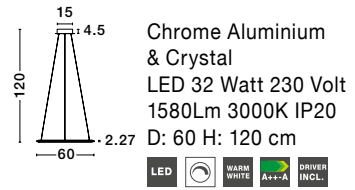

Adjustable
↕

NETUNO - 9364039
Dimmable

Adjustable
↻

NETUNO - 9349061
Dimmable

CELINE - 7403002

Chrome Aluminium
& Crystal Adjustable
LED 52 Watt 230 Volt
3120Lm 3500K IP20
L: 85 W: 42 H: 120 cm

CELINE - 7403001