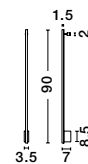

GROPIUS - 9081900

Sandy Black Aluminium
LED 15 Watt 230 Volt
507Lm 3000K IP20
L: 90 W: 7 H: 3.5 cm