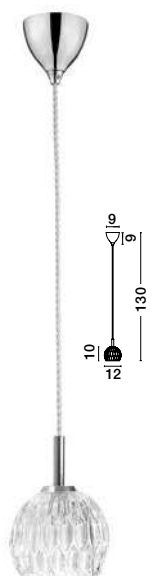

LARA - 8540402

Clear Glass
& Chrome Aluminium
LED COB 5 Watt 230 Volt
480Lm 3000K IP20
D: 12 W: 12 H: 12 cm

GL 85404041

LARA - 8540401

Clear Glass
& Chrome Aluminium
LED G9 1x5 Watt 230 Volt
IP20 Bulb Excluded
D: 12 H: 130 cm