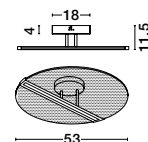

JERTUNA - 9545330

Gold Aluminium & Acrylic
LED 30 Watt 230 Volt
1869Lm 3000K IP20
D: 53 H: 11.5 cm