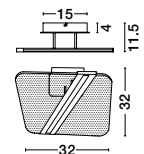

JERTUNA - 9545221

Gold Aluminium & Acrylic
LED 21 Watt 230Volt
1402Lm 3000K IP20
L: 32 W: 32 H: 11.5 cm