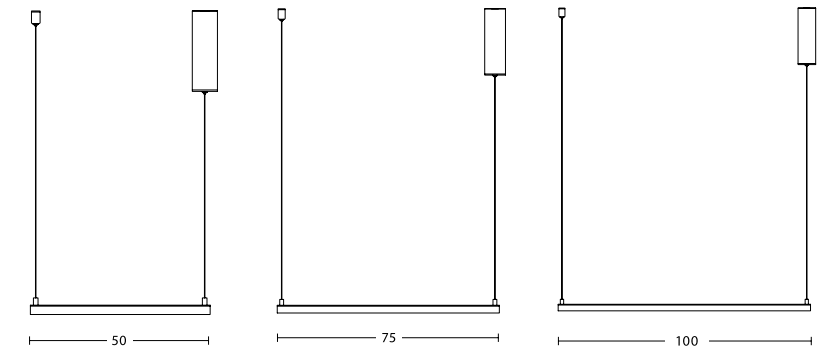

Shopping Guide

	BLACK	WHITE
50cm	A 9990736	D 9090735
75cm	B 9990734	E 9090733
100cm	C 9990732	F 9090731