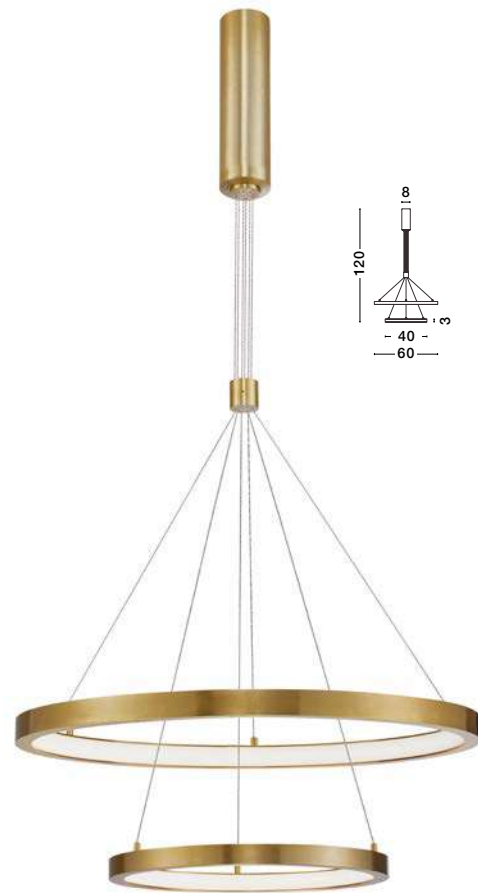

EMPATIA - 9172860

Dimmable

Brass Gold Aluminium
& Acrylic
LED 60 Watt 230 Volt
4200Lm 3000K IP20
D: 60 D2: 40 H: 120 cm

EMPATIA - 9175108

Dimmable

Brass Gold Aluminium
& Acrylic
LED 108 Watt 230 Volt
7560Lm 3000K IP20
D: 80 D2: 60 D3: 40 H: 150 cm