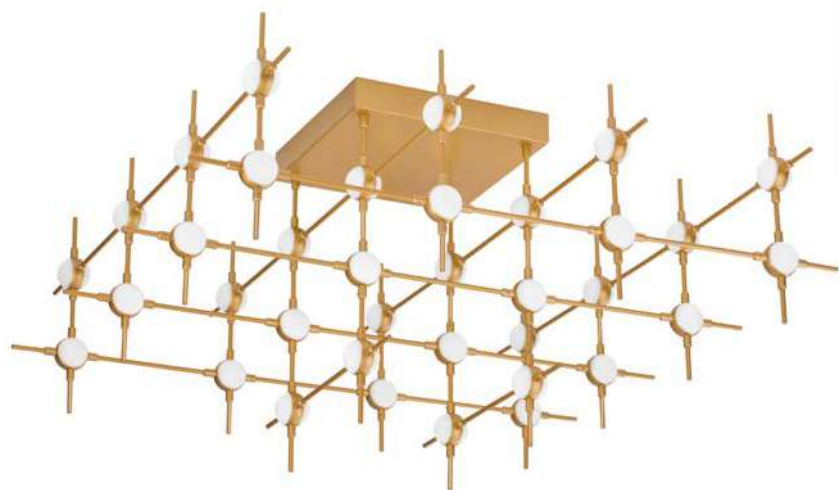

ATOMO - 9280674

Black & Gold Metal & Acrylic
LED 3 x 2.4 Watt 230 Volt
504Lm 3000K IP20
L: 28 W: 9 H: 52 cm

ATOMO - 9280673

Gold Metal & Acrylic
LED 3 x 2.4 Watt 230 Volt
504Lm 3000K IP20
L: 28 W: 9 H: 52 cm