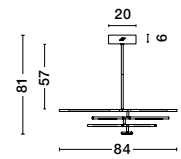

RACCIO - 9180780

Dimmable

Black Metal & Acrylic
LED 40 Watt 230 Volt
2800Lm 3000K IP20
L: 84 W: 80 H: 81 cm