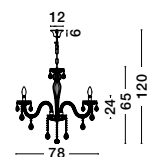

GL 712314022

GL 712314023

GL 712314024

GL 712314021

GL 712314025

GL 712314026

ZENO - 71231402

Chrome Aluminium
Cognac Glass & K9 Crystals
LED E14 8x5 Watt 230 Volt
IP20 Bulb Excluded
D: 78 H: 65 H2: 120 cm