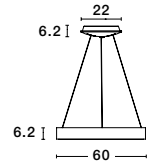

Brushed Silver Aluminium & Acrylic
LED 50 Watt 230 Volt
3250Lm 3000K IP20
D: 60 H: 120 cm

ET 94530431

ET 94530431

RANDO THIN - 9453454

Dimmable

Brushed Gold Aluminium & Acrylic
LED 50 Watt 230 Volt
3250Lm 3000K IP20
D: 60 H: 120 cm