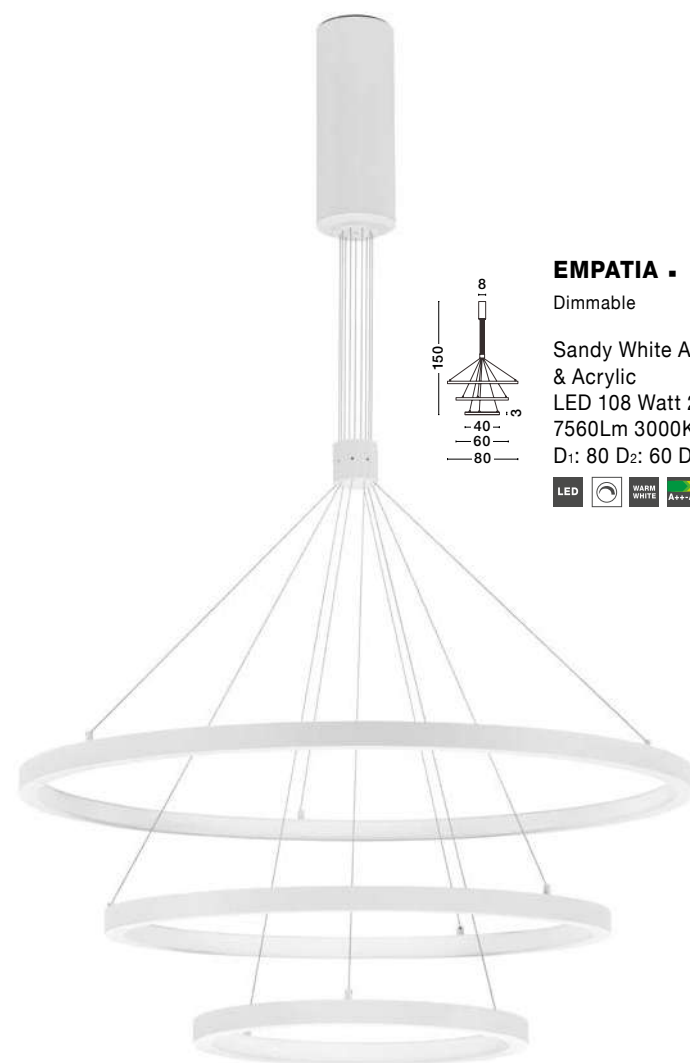

Adjustable

ARTE • 9110351

Dimmable

Matt Black Aluminium
& Acrylic

LED 50 Watt 230 Volt
3500Lm 3000K IP20

L: 64 W: 44 H1: 25.8 H2: 120 cm

ARTE • 9114861

Dimmable

ARTE • 9113841

Dimmable

Matt Black Aluminium
& Acrylic

LED 38.4 Watt 230 Volt
2604Lm 3000K IP20

L: 66.5 W: 53 H: 18 cm

EMPATIA - 9172735

Dimmable
Sandy White Aluminium & Acrylic
LED 35 Watt 230 Volt
2450Lm 3000K IP20
D: 60 H: 120 cm

EMPATIA - 9172760

Dimmable
Sandy White Aluminium & Acrylic
LED 60 Watt 230 Volt
4200Lm 3000K IP20
D: 60 D₂: 40 H: 120 cm

EMPATIA - 9174108

Dimmable
Sandy White Aluminium & Acrylic
LED 108 Watt 230 Volt
7560Lm 3000K IP20
D₁: 80 D₂: 60 D₃: 40 H: 150 cm