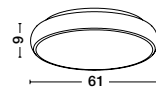

GAP - 8100986

Black Aluminium
Acrylic Diffuser
LED 62 Watt 230 Volt
3410Lm 3000K IP20
D: 61 H: 9 cm

GAP - 8100988

Black Aluminium
Acrylic Diffuser
LED 50 Watt 230 Volt
2750Lm 3000K IP20
D: 51 H: 120 cm