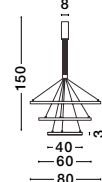

EMPATIA - 9172860

Dimmable

Brass Gold Aluminium
& Acrylic
LED 60 Watt 230 Volt
4200Lm 3000K IP20
D: 60 D2: 40 H: 120 cm

EMPATIA - 9175108

Dimmable

Brass Gold Aluminium
& Acrylic
LED 108 Watt 230 Volt
7560Lm 3000K IP20
D: 80 D2: 60 D3: 40 H: 150 cm