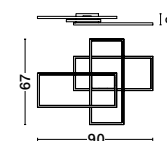

BILBAO - 9977001

Dimmable
White Aluminium & Acrylic
LED 55 Watt 230 Volt
3550Lm 3000K IP20
L: 90 W: 67 H: 9 cm