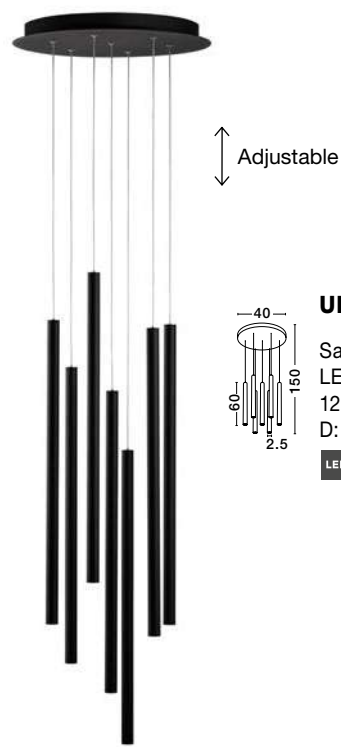

Adjustable

ULTRATHIN - 9184024

Sandy Black Aluminium
LED 7x3 Watt 230 Volt
1260Lm 3000K IP20
D: 40 H: 150 cm