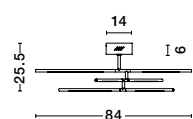

Rotating & Adjustable

Rotating & Adjustable

RACCIO - 9180762

Dimmable

Brass Gold Metal & Acrylic
LED 30 Watt 230 Volt
2100Lm 3000K IP20
L: 84 W: 77 H: 25.5 cm

Rotating & Adjustable

RACCIO - 9180711

Brass Gold Metal & Acrylic
LED 4.6 Watt 230 Volt
280Lm 3000K IP20
L: 6 W: 12 H: 37 cm