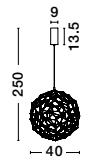

SOLE - 9186002

Gold Metal
LED 21.6 Watt 230 Volt
2520Lm 3000K IP20
D: 40 H: 250 cm