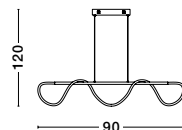

TIRIAC - 9548103

Dimmable

Gold Aluminium & Acrylic
LED 29 Watt 230 Volt
3145Lm 3000K IP20
L: 90 W: 20 H: 120 cm