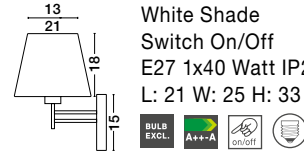

LOGAN - 8126162

Chrome Aluminium
White Shade
Switch On/Off
E27 1x40 Watt IP20 230 Volt
L: 21 W: 25 H: 33 cm