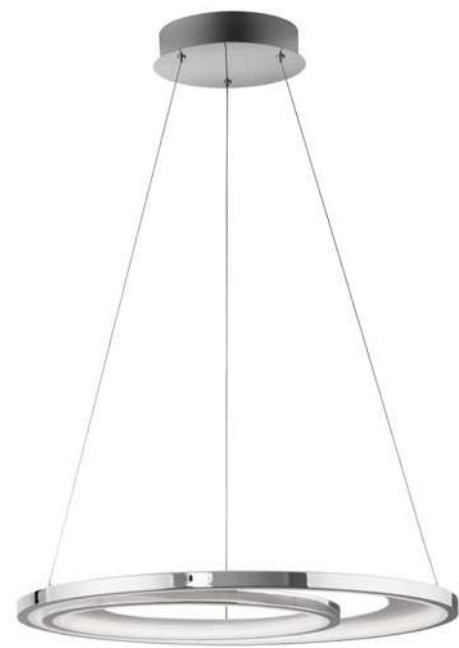

VIAREGGIO - 9500710

Matt Black Aluminium & Acrylic
LED 28 Watt 230 Volt
1950Lm 3000K IP20
D: 60 W: 35 H: 15 cm

VIAREGGIO - 8101204

White Aluminium & Acrylic
LED 28 Watt 230 Volt
1950Lm 3000K IP20
L: 60 W: 35 H: 15 cm