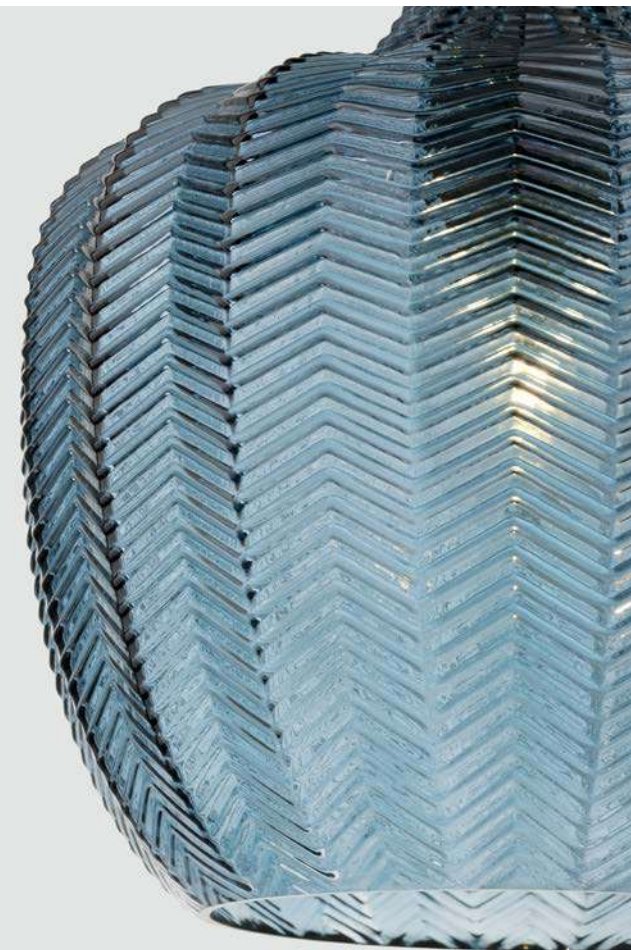

GL 91035311

CLARO - 9103531

Smoke Glass
Black Metal
LED E27 1x12 Watt 230 Volt
IP20 Bulb Excluded
D: 23 H: 130 cm

GL 91035321

CLARO - 9103532

Blue Glass
Black Metal
LED E27 1x12 Watt 230 Volt
IP20 Bulb Excluded
D: 23 H: 130 cm