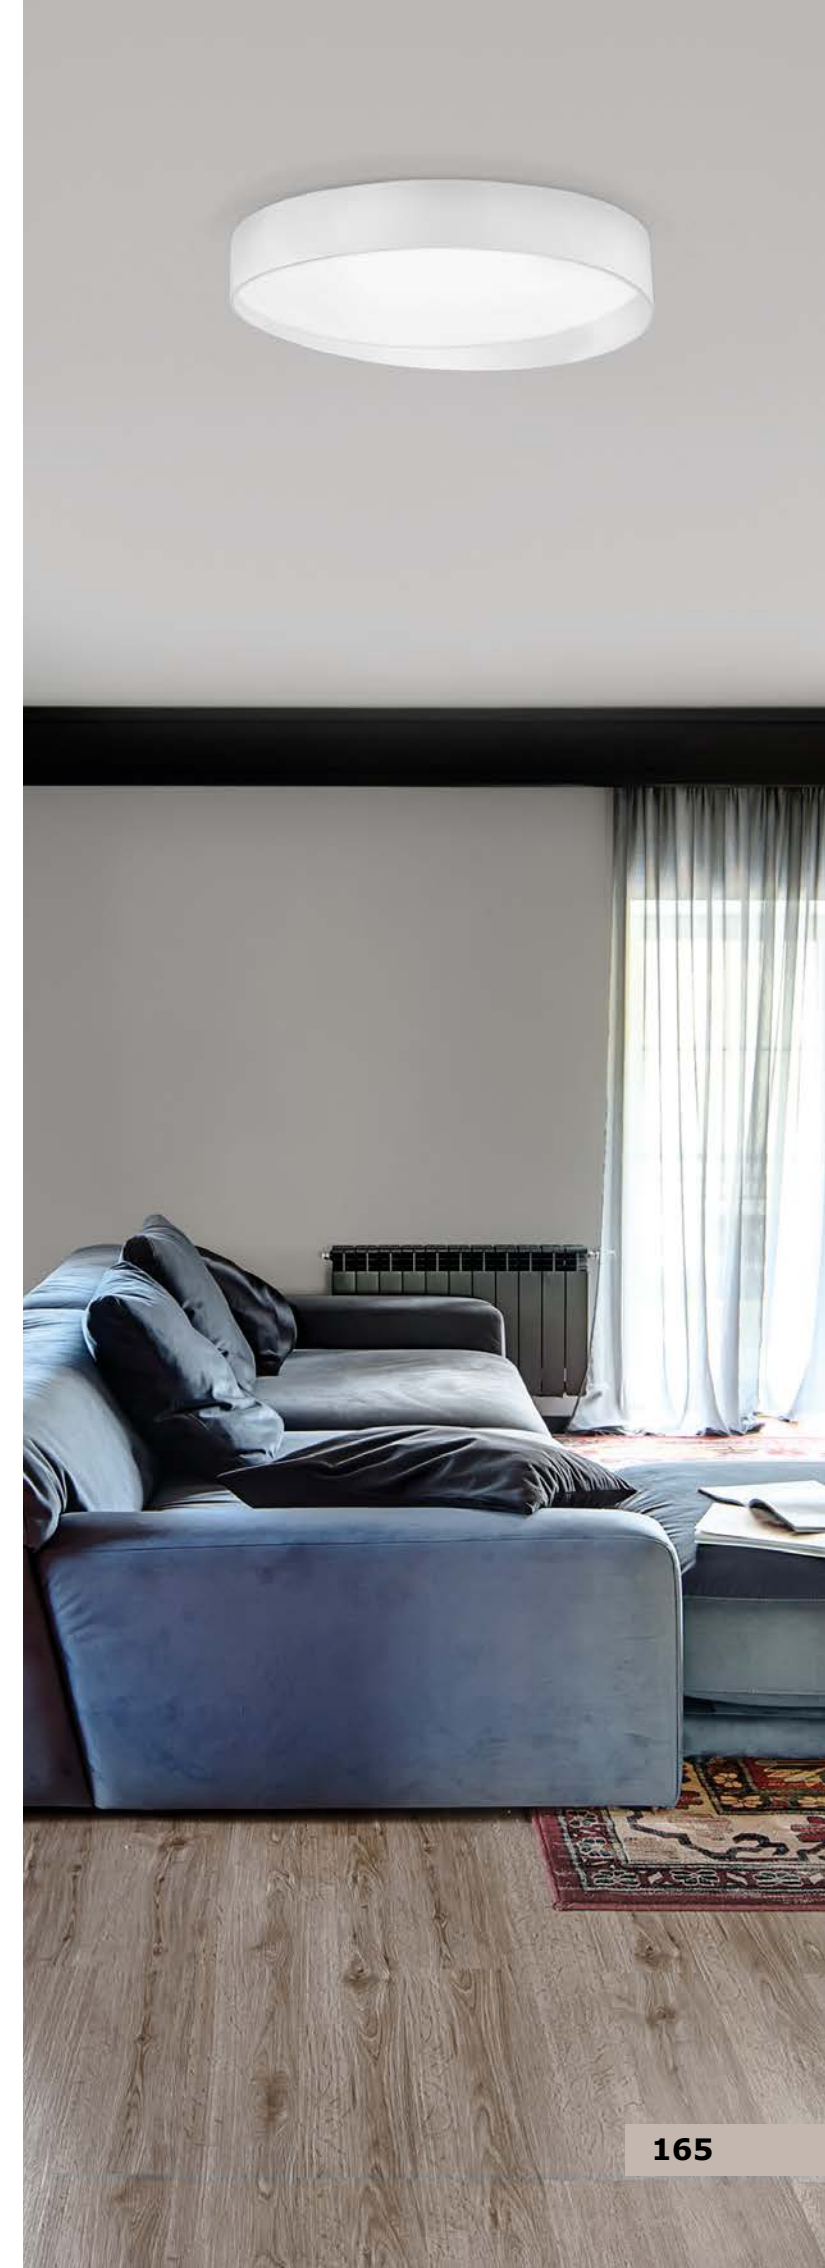

GL 614716031

ONDA - 61471603

White Iron & Glass
LED 95 Watt 230 Volt
3400Lm 3000K IP20
D: 75 H: 12.5 cm

ET 710450031

FANO - 71045003

White Aluminium
Acrylic Diffuser
LED 87 Watt 230 Volt
5220Lm 3000K IP20
D: 80 H1: 11.5 H2: 15.5 cm