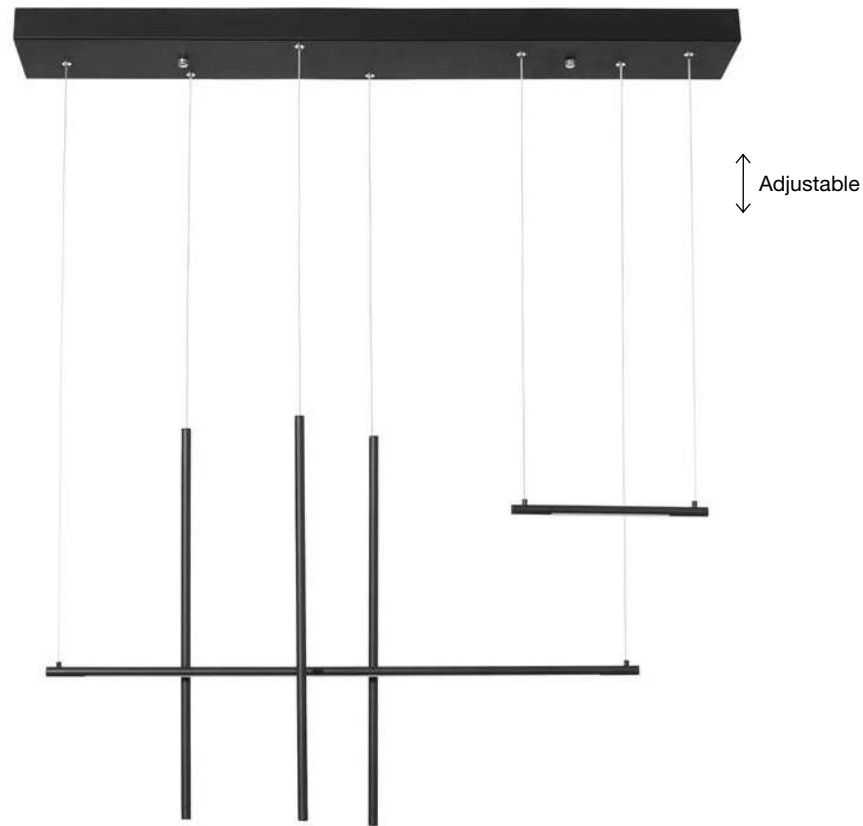

Rotating & Adjustable

RACCIO - 9180724

Dimmable

Black Metal & Acrylic
LED 6.8 Watt 230 Volt
280Lm 3000K IP20
L: 36.5 W: 12 H: 40 cm

ELETTRA - 9088105

Sandy Black Aluminium
LED 35 Watt 230 Volt
2450Lm 3000K IP20
L: 110 W: 15 H: 200 cm