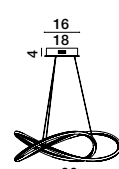

MARTINO - 8101141

Chrome Aluminium & Acrylic
LED 50 Watt 230 Volt
3250Lm 3000K IP20
D: 60 H: 120 cm