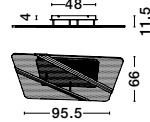

JERTUNA - 9545296

Gold Aluminium & Acrylic
LED 96 Watt 230 Volt
5788Lm 3000K IP20
L: 95.5 W: 66 H: 11.5 cm