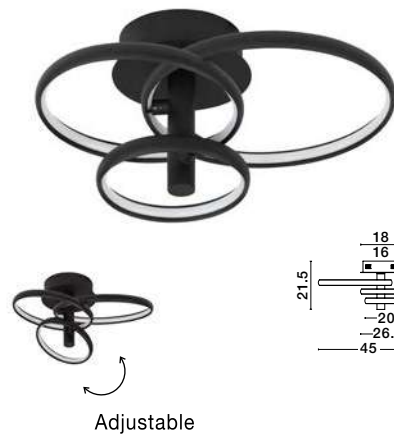

EMIL - 9349063
Dimmable
Sandy Black Aluminium
& Acrylic
LED 30 Watt 230 Volt
2300Lm 3000K IP20
D: 45 W: 35 H: 21.5 cm