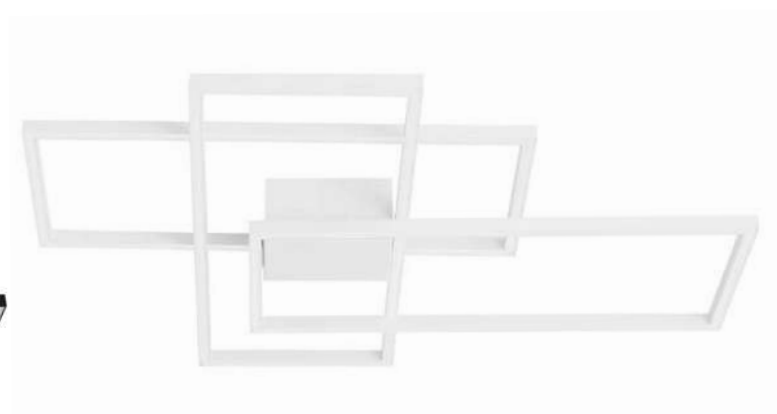

BILBAO - 9977001

Dimmable
White Aluminium & Acrylic
LED 55 Watt 230 Volt
3550Lm 3000K IP20
L: 90 W: 67 H: 9 cm