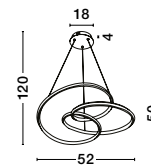

Sandy Coffee Aluminium & Acrylic
LED 43 Watt 230 Volt
3013Lm 3000K IP20
D: 52 H: 50 H₂: 120 cm

TRECCIA - 9007801