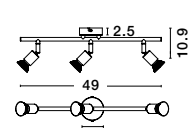

BASE - 662003

Rust Metal
LED GU10 3x5 Watt 230 Volt
IP20 Bulb Excluded
L: 49 W: 8 H: 10.9 cm