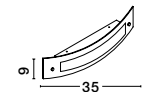

THELTA . 83325801

Chrome Aluminium
White Glass & Crystal
LED E14 2x5 Watt 230 Volt
IP20 Bulb Excluded
L: 35 W: 20 H: 9 cm