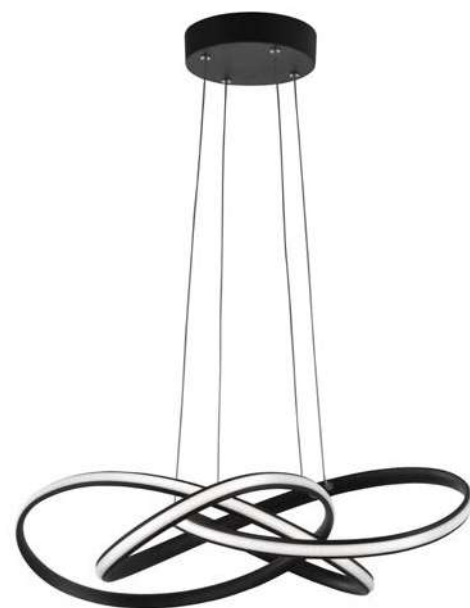

TRECCIA - 9007802

Black Aluminium & Acrylic
LED 47 Watt 230 Volt
2800Lm 3000K IP20
D: 58 H: 20 H₂: 150 cm