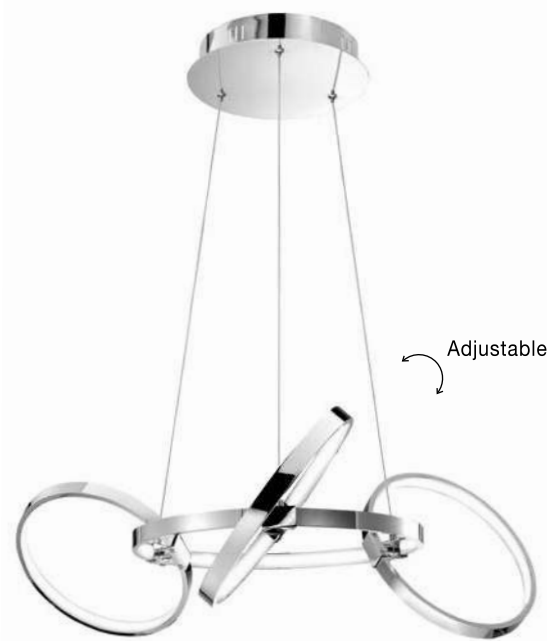

Adjustable

FOLIGNO - 7272801
Chrome Aluminium & Acrylic
Adjustable
LED 39 Watt 230 Volt
2340Lm 3000K IP20 Dimmable
L: 74.5 H: 120 cm