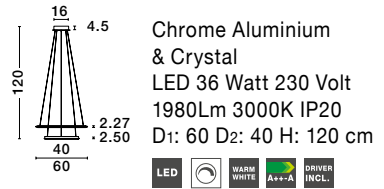

Adjustable
↕

NETUNO - 9312837
Dimmable