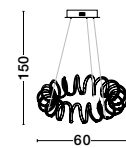

ZINIA - 9817462

Gold Leaf Aluminium
& Silicone
LED 45 Watt 230 Volt
3375Lm 3000K IP20
D: 60 H: 150 cm