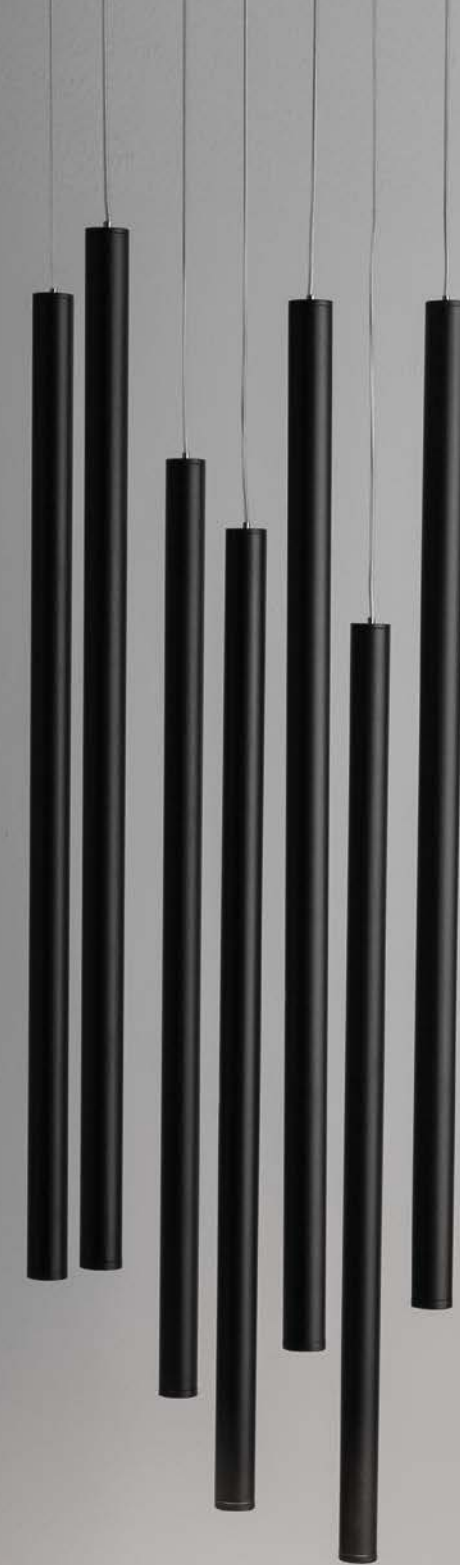

Rotating & Adjustable

MARCE . 9028811

Gold Aluminium
Clear Glass
LED 5 Watt 230 Volt
250Lm 3000K IP20
D: 12 W: 14.5 H: 400 cm

Rotating & Adjustable

MARCE . 9028813

Gold Aluminium
Clear Glass
LED 15 Watt 230 Volt
750Lm 3000K IP20
D: 12 W: 14.5 H: 400 cm