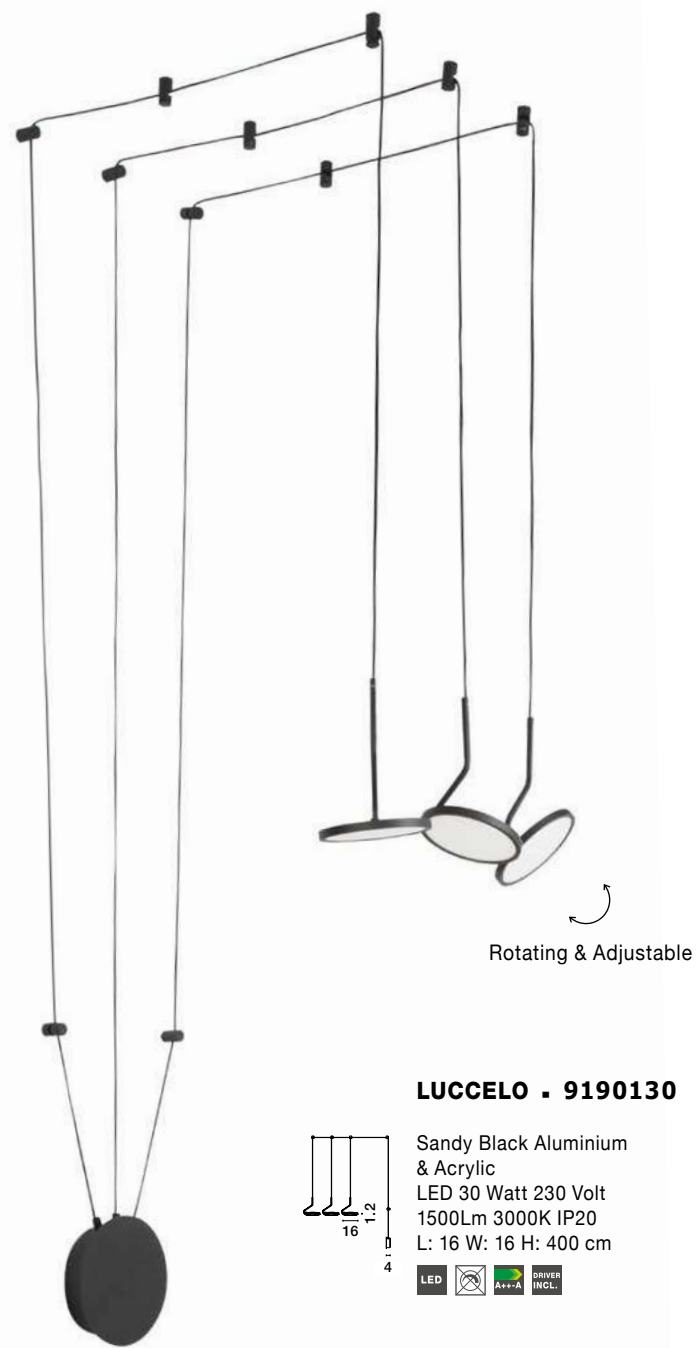

Rotating & Adjustable

MARCE . 9028811

Gold Aluminium
Clear Glass
LED 5 Watt 230 Volt
250Lm 3000K IP20
D: 12 W: 14.5 H: 400 cm

Rotating & Adjustable

MARCE . 9028813

Gold Aluminium
Clear Glass
LED 15 Watt 230 Volt
750Lm 3000K IP20
D: 12 W: 14.5 H: 400 cm