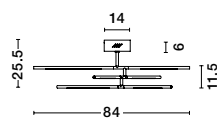

RACCIO - 9180727

Black Metal & Acrylic
LED 17.3 Watt 230 Volt
1211Lm 3000K IP20
L: 18 H: 140 cm

Rotating & Adjustable

Rotating & Adjustable

Rotating & Adjustable

RACCIO - 9180761

Dimmable

Black Metal & Acrylic
LED 30 Watt 230 Volt
2100Lm 3000K IP20
L: 84 W: 77 H: 25.5 cm