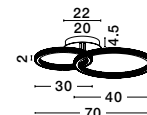

CILION - 9011137

Dimmable
Brass Gold Aluminium
& Acrylic
LED 48 Watt 230 Volt
3036Lm 2928K IP20
D: 30 D2: 40 W: 40 H: 13 cm