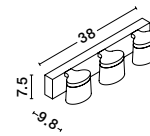

9600461

OR

IP44

SABIA - 9122311

Chrome Aluminium & Acrylic
LED 5 Watt 230 Volt
513Lm 3000K IP44
L: 12 W: 9.8 H: 7.5 cm

SABIA - 9122331

Chrome Aluminium & Acrylic
LED 15 Watt 230 Volt
1539Lm 3000K IP44
L: 38 W: 9.8 H: 7.5 cm