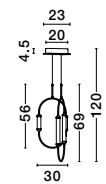

ZIMBA - 9862872
Dimmable

Gold Brass Metal
White Glossy Glass
LED 28 Watt 230 Volt
2939Lm 3000K IP20
D: 30 H: 69 Hz: 120 cm