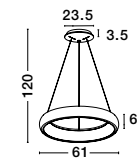

ALBI - 8105602 D

Dimmable

Sandy Black Aluminium & Acrylic
LED 50 Watt 230 Volt
2500Lm 3000K IP20
D: 61 H1: 6 H2: 120 cm