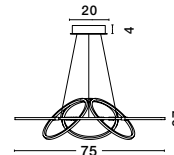

Adjustable

DANTE - 9008011
 Chrome Aluminium & Acrylic
 Adjustable
 LED 39 Watt 230 Volt
 1900Lm 3000K IP20
 D: 70 H: 150 cm

Adjustable

DANTE - 9008012
 Chrome Aluminium & Acrylic
 Adjustable
 LED 50 Watt 230 Volt
 3000Lm 3000K IP20
 D: 75 H: 150 cm