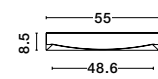

LUTON - 9818452

Sandy Black Aluminium
Matt White Acrylic Diffuser
LED 47 Watt 230 Volt
3525Lm 3000K IP20
D: 55 H: 8.5 cm