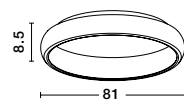

ET 81056171

ALBI - 8105612

Dimmable

Brown Aluminium & Acrylic
LED 50 Watt 230 Volt
2750Lm 3000K IP20
D: 61 H: 8.5 cm

ET 81056071

ALBI - 8105607 D

Dimmable

White Aluminium & Acrylic
LED 80 Watt 230 Volt
4400Lm 3000K IP20
D: 81 H: 8.5 cm