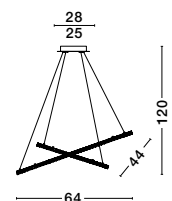

CELINE - 7403001

Chrome Aluminium
& Crystal Adjustable
LED 40 Watt 230 Volt
2400Lm 3500K IP20
L: 64 W: 44 H: 120 cm