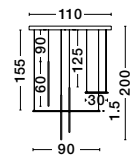

ELETTRA - 9088105

Sandy Black Aluminium
LED 35 Watt 230 Volt
2450Lm 3000K IP20
L: 110 W: 15 H: 200 cm

ELETTRA - 9088103

Sandy Black Aluminium
LED 5 Watt 230 Volt
350Lm 3000K IP20
D: 1.5 H: 60 H2: 200 cm