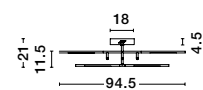

RACCIO - 9180713

Dimmable

Brass Gold Metal & Acrylic
LED 48 Watt 230 Volt
3360Lm 3000K IP20
L: 94.5 W: 94.5 H: 21 cm