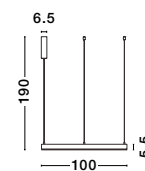

MOTIF - 9190755

Dimmable

Sandy White Aluminium & Acrylic
LED 55 Watt 230 Volt
3800Lm 3000K IP20
D: 100 H: 190 cm