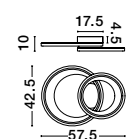

GALAXY - 9180301

Dimmable

Chrome Aluminium
White Metal & Acrylic
LED 34.5 Watt 230 Volt
1656Lm 3000K IP20
D: 57.5 W: 42.5 H: 10 cm