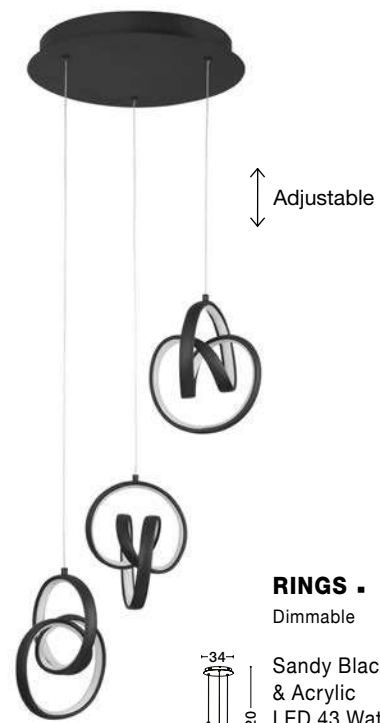

PERTONE . 9365013
Dimmable

Black Purple Aluminium & Acrylic
Adjustable
LED 63 Watt 230 Volt
3043Lm 3000K IP20
D: 70 H: 150 cm

RINGS - 9104351
Dimmable

Sandy Black Aluminium
& Acrylic
LED 60 Watt 230 Volt
2310Lm 3000K IP20
D: 40 H: 120 cm