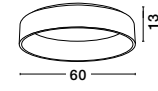

ET 61672011

RANDO - 6167210

Coffee Brown Aluminium & Acrylic
LED 42 Watt 230 Volt
2520Lm 3000K IP20
D: 60 H: 13 cm

ET 61672011

RANDO - 6167240

Black Aluminium & Acrylic
LED 42 Watt 230 Volt
2520Lm 3000K IP20
D: 60 H: 13 cm