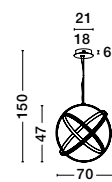

PERTONE . 9365013
Dimmable

Black Purple Aluminium & Acrylic
Adjustable
LED 63 Watt 230 Volt
3043Lm 3000K IP20
D: 70 H: 150 cm