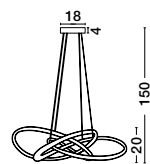

White Aluminium & Acrylic
LED 47 Watt 230 Volt
2800Lm 3000K IP20
D: 58 H: 20 H₂: 150 cm

TRECCIA - 9007802