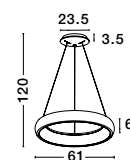

ALBI - 8105601 D

Dimmable

Sandy White Aluminium & Acrylic
LED 50 Watt 230 Volt
2500Lm 3000K IP20
D: 61 H: 120 cm