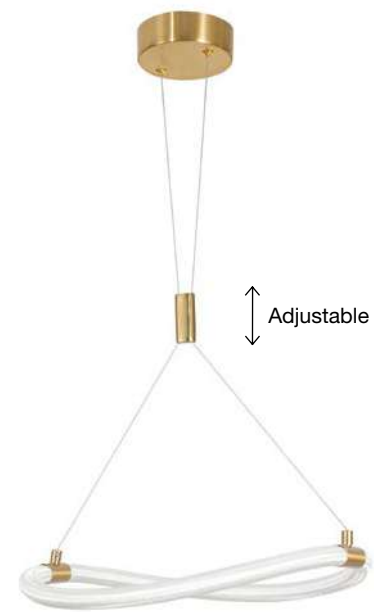

L: 150 W: 60 H: 120 cm

CERELIA - 9082091

Brass Gold Metal
& Fiber braided Silicone Tube

LED 29.5 Watt 230 Volt

1861Lm 3000K IP20

D: 35 W: 18 H: 50 cm

CERELIA - 9082094

Brass Gold Metal
& Fiber braided Silicone Tube
LED 15 Watt 230 Volt
1160Lm 3000K IP20
D: 40 H: 120 cm

CERELIA - 9082092

Dimmable
Brass Gold Metal
& Fiber braided Silicone Tube
LED 34 Watt 230 Volt
2271Lm 3000K IP20
D: 60 H: 120 cm

CERELIA - 9082095

Brass Gold Metal
& Fiber braided Silicone Tube
LED 17.7 Watt 230 Volt
1146Lm 3000K IP20
L: 65 H: 30 cm