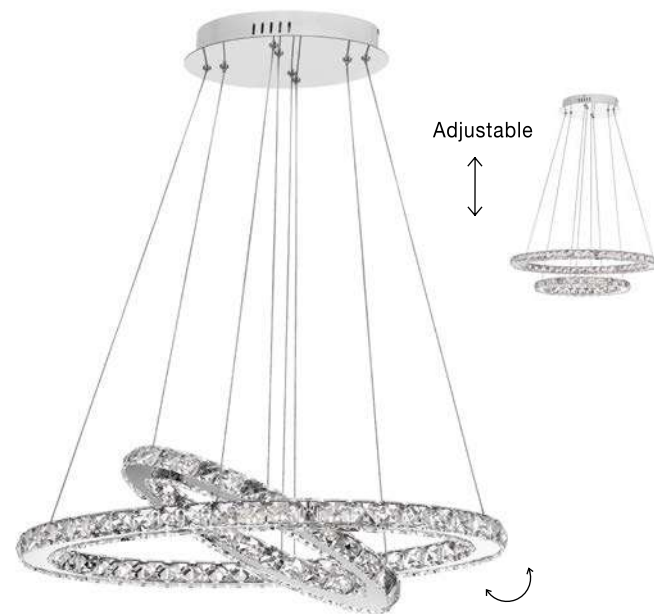

Adjustable
↕

NETUNO - 9364039
Dimmable

Adjustable
↻

NETUNO - 9349061
Dimmable

CELINE - 7403002

Chrome Aluminium
& Crystal Adjustable
LED 52 Watt 230 Volt
3120Lm 3500K IP20
L: 85 W: 42 H: 120 cm

CELINE - 7403001