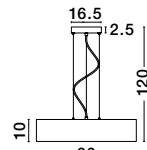

RODA - 616804

Gray Aluminium
Acrylic Diffuser
LED 46 Watt 230 Volt
2760Lm 3000K IP20
D: 60 H: 120 cm