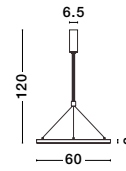

EMPATIA - 9172760

Dimmable
Sandy White Aluminium & Acrylic
LED 60 Watt 230 Volt
4200Lm 3000K IP20
D: 60 D₂: 40 H: 120 cm

EMPATIA - 9174108

Dimmable
Sandy White Aluminium & Acrylic
LED 108 Watt 230 Volt
7560Lm 3000K IP20
D₁: 80 D₂: 60 D₃: 40 H: 150 cm