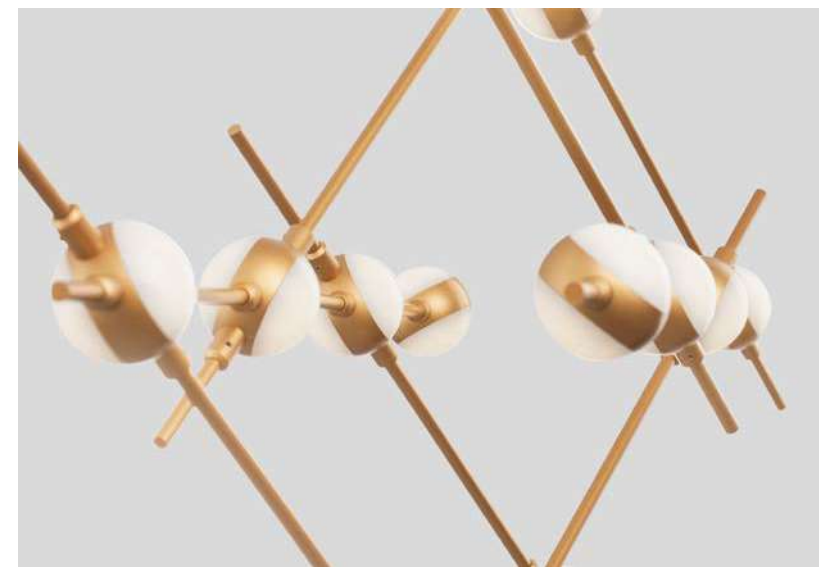

ATOMO - 9180673

Gold Metal & Acrylic
LED 3 x 2.4 Watt 230 Volt
504Lm 3000K IP20
L: 31 W: 3.5 H: 40 cm