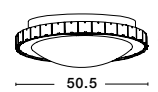

PALERMO - 7311404

Chrome Metal
White Glass & K9 Crystal
LED E27 4x12 Watt 230 Volt
IP20 Bulb Excluded
D: 50.5 H: 100 cm

PALERMO - 7311403

Chrome Metal
White Glass & K9 Crystal
LED E27 4x12 Watt 230 Volt
IP20 Bulb Excluded
D: 50.5 H: 9 cm