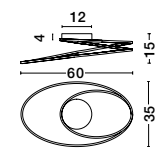

VIAREGGIO - 8101204

White Aluminium & Acrylic
LED 28 Watt 230 Volt
1950Lm 3000K IP20
L: 60 W: 35 H: 15 cm