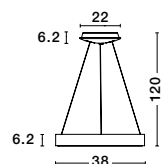

ET 94534301

ET 94534301

RANDO THIN - 9453433

Dimmable

Brushed Coffee Aluminium & Acrylic
LED 30 Watt 230 Volt
1950Lm 3000K IP20
D: 38 H: 120 cm

RANDO THIN - 9453432

Dimmable

Brushed Golden Aluminium & Acrylic
LED 30 Watt 230 Volt
1950Lm 3000K IP20
D: 38 H: 120 cm