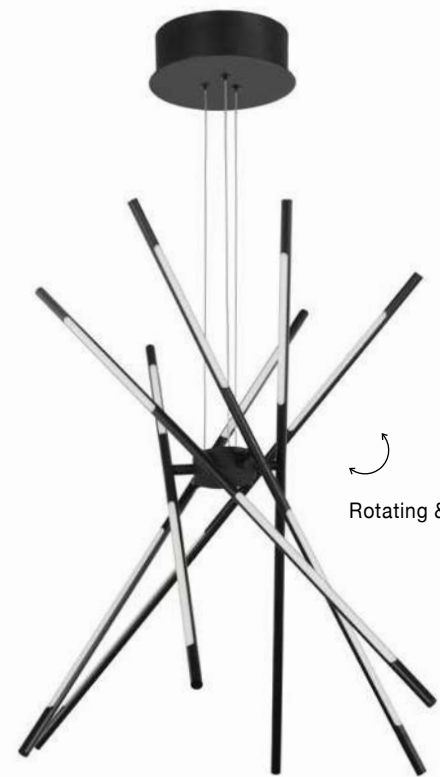

Rotating & Adjustable