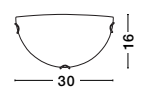

GIORNO - 605803

Alabaster Glass
Chrome Metal
LED E27 1x12 Watt 230 Volt
IP20 Bulb Excluded
Packing 12 pcs
L: 30 W: 7.5 H: 16 cm

GL 6058031