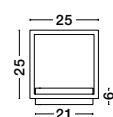

Dimmable

Sandy White Aluminium & Acrylic
LED 30 Watt 230 Volt
2100Lm 3000K IP20
L: 50 H: 120 cm

Adjustable

CORNICE - 9142765

Dimmable
Sandy Black Aluminium & Acrylic
LED 80 Watt 230 Volt
4860Lm 3000K IP20
L: 120 H: 50 H₂: 160 cm