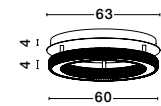

FIORE . 9285620
Dimmable