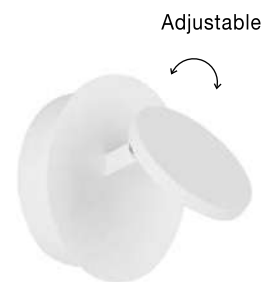

OTTO - 9139805

Sandy White Metal
& Aluminium Acrylic
LED 5 Watt 230 Volt
469Lm 3000K IP20
D: 12 W: 8 H: 12 cm