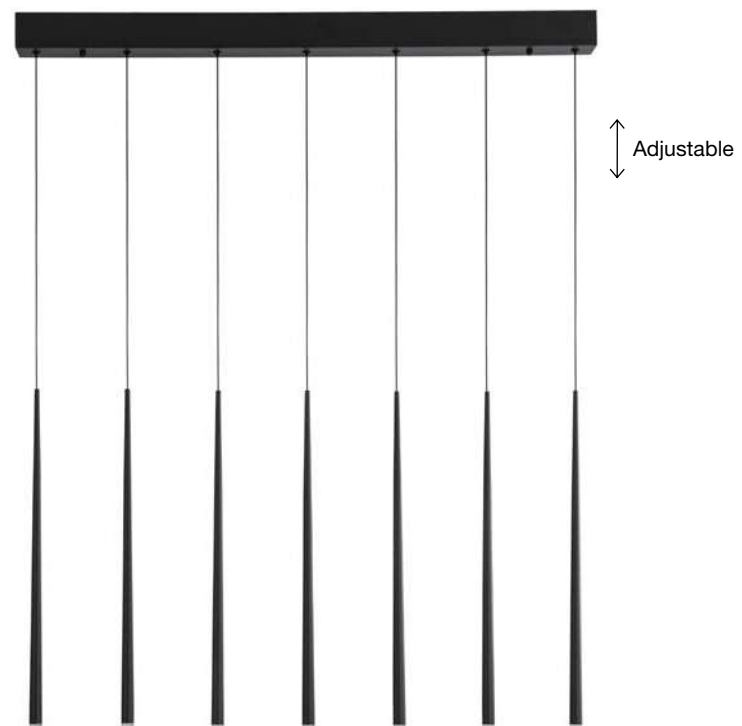

GIONO - 9601007

Sandy Black Aluminium & Acrylic
LED 7x3 Watt 230 Volt
1260Lm 3000K IP20
L: 90 W: 5 H1: 51 H2: 180 cm