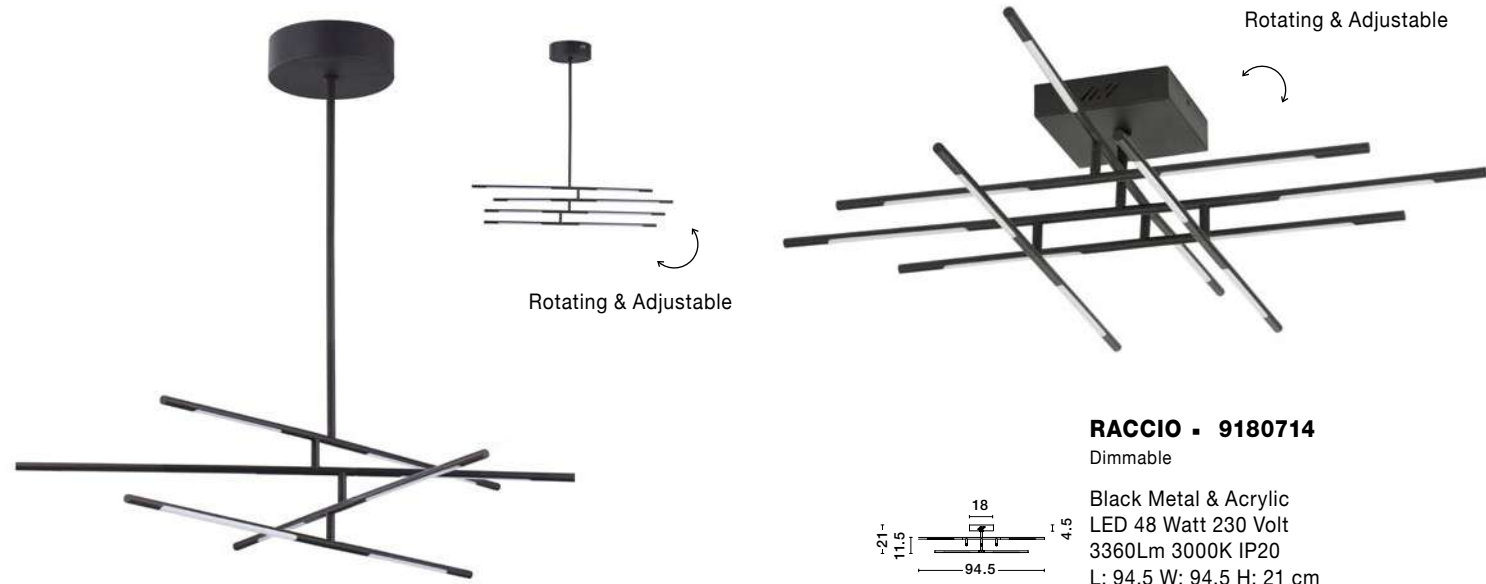

Rotating & Adjustable

Rotating & Adjustable

RACCIO - 9180781

Dimmable

Brass Gold Metal & Acrylic
LED 40 Watt 230 Volt
2800Lm 3000K IP20
L: 84 W: 80 H: 81 cm

Rotating & Adjustable

RACCIO - 9180713

Dimmable

Brass Gold Metal & Acrylic
LED 48 Watt 230 Volt
3360Lm 3000K IP20
L: 94.5 W: 94.5 H: 21 cm

Rotating & Adjustable

RACCIO - 9180722

Brass Gold Metal & Acrylic
LED 9.2 Watt 230 Volt
560Lm 3000K IP20
L: 74 W: 12 H: 14 cm

Rotating & Adjustable

RACCIO - 9180725

Brass Gold Metal & Acrylic
LED 6.8 Watt 230 Volt
280Lm 3000K IP20
L: 36.5 W: 12 H: 40 cm

RACCIO - 9180714

Dimmable

Black Metal & Acrylic
LED 48 Watt 230 Volt
3360Lm 3000K IP20
L: 94.5 W: 94.5 H: 21 cm