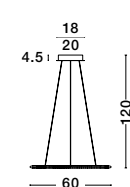

SEVILLE - 81006002

Chrome Aluminium & Acrylic
LED 49 Watt 230 Volt
3500Lm 3000K IP20
L: 62 W: 40 H: 10.5 cm

SEVILLE - 81006001

Chrome Aluminium & Acrylic
LED 32 Watt 230 Volt
2400Lm 3000K IP20
L: 61 W: 41 H: 13 cm