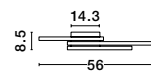

BILBAO - 9500832

Matt Black Aluminium
& Acrylic
LED 42 Watt 230 Volt
2650Lm 3000K IP20
L: 56 W: 56 H: 8.5 cm