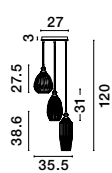

Adjustable

ZARLEY - 9066032

Brass Metal
Champagne Glass
LED E27 3x12 Watt 230 Volt
IP20 Bulb Excluded
D: 35.5 H: 120 cm

LINGUA - 9988382

Brass Metal
Champagne Glass
LED E27 3x12 Watt 230 Volt
IP20 Bulb Excluded
D: 27 H₁: 15 H₂: 120 cm