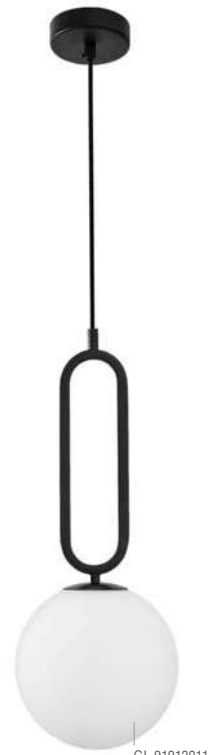

GL 91912011

GRUS - 9191202

Matt Black Metal
Opal Glass
LED E27 1x12 Watt 230 Volt
IP20 Bulb Excluded
D: 20 H: 51 H₂: 120 cm