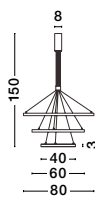

EMPATIA - 9174108

Dimmable
Sandy White Aluminium & Acrylic
LED 108 Watt 230 Volt
7560Lm 3000K IP20
D₁: 80 D₂: 60 D₃: 40 H: 150 cm