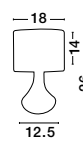

Matt White Metal
White Fabric Shade
LED E27 1x12 Watt 230 Volt
IP20 Bulb Excluded
D: 18 H: 14 H: 26 cm

S 88070021