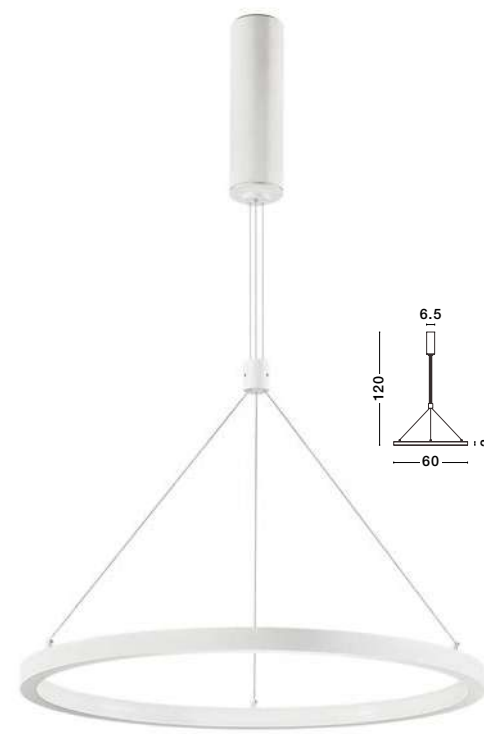

ARTE • 9113841

Dimmable

Matt Black Aluminium
& Acrylic

LED 38.4 Watt 230 Volt
2604Lm 3000K IP20

L: 66.5 W: 53 H: 18 cm

EMPATIA - 9172735

Dimmable
Sandy White Aluminium & Acrylic
LED 35 Watt 230 Volt
2450Lm 3000K IP20
D: 60 H: 120 cm