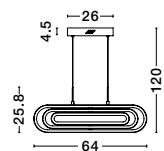

ARTE . 9110352

Dimmable

Gold Aluminium
& Acrylic
LED 50 Watt 230 Volt
3500Lm 3000K IP20
L: 64 W: 44 H1: 25.8 H2: 120 cm