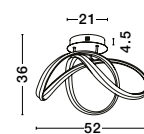

Sandy Black Aluminium
& Acrylic
LED 60 Watt 230 Volt
4746Lm 3000K IP20
D: 52 H: 36 cm

TRUNO - 9104721
Dimmable