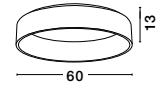

RANDO - 6167208

Gray Aluminium & Acrylic
LED 42 Watt 230 Volt
2520Lm 3000K IP20
D: 60 H: 13 cm