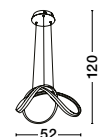

TRUNO - 9104722
Dimmable

Sandy Black Aluminium
& Acrylic
LED 60 Watt 230 Volt
4746Lm 3000K IP20
D: 52 H: 120 cm