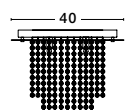

Chrome Metal
K9 Crystal
G9 5x33 Watt 230 Volt
IP20 Bulb Excluded
D: 40 H: 32 cm