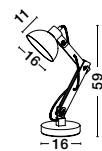

MUTANTI - 6713402
Black Metal & Natural Wood
LED E27 1x12 Watt 230 Volt
IP20 Bulb Excluded
D: 25 H: 170 cm

MUTANTI - 6713401
White Metal & Natural Wood
LED E27 1x12 Watt 230 Volt
IP20 Bulb Excluded
D: 25 H: 170 cm