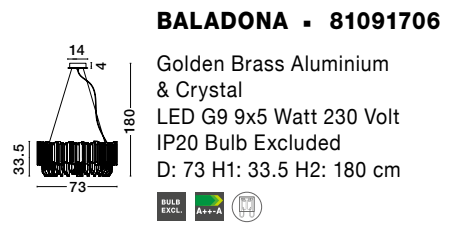

CR 810917181
CR 810917182
CR 810917183

CR 810917181
CR 810917182
CR 810917183