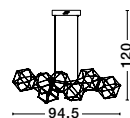

NEBULA - 9186814

Gold Metal
LED 67.2 Watt 230 Volt
4704Lm 3000K IP20
L: 137 W: 54 H: 120 cm