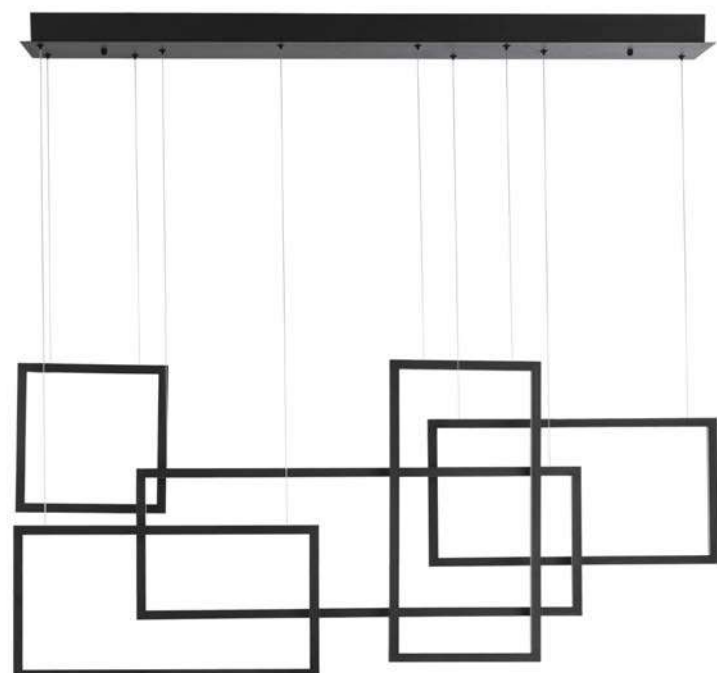

Adjustable

CORNICE - 9142765

Dimmable
Sandy Black Aluminium & Acrylic
LED 80 Watt 230 Volt
4860Lm 3000K IP20
L: 120 H: 50 H₂: 160 cm

CORNICE - 9421751

Sandy Black Aluminium & Acrylic
LED 18 Watt 230 Volt
1080Lm 3000K IP20
L: 21 W: 6 H: 25 cm

WENNA - 9500812

Matt Black Aluminium & Acrylic
LED 36 Watt 230 Volt
2150Lm 3000K IP20
L: 26 W: 16 H: 153 cm

WENNA - 9500811

Dimmable

Matt Black Aluminium & Acrylic
3 Step Touch Dimmable
LED 12 Watt 230 Volt
750Lm 3000K IP20
L: 17.5 W: 10 H: 36 cm