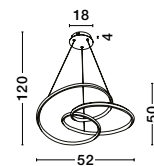

MENTON - 9147111
Dimmable

Sandy White Aluminium & Acrylic
LED 43 Watt 230 Volt
3013Lm 3000K IP20
D: 52 H: 50 H₂: 120 cm