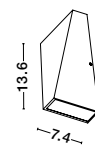

MILEY - 9202261
 Sandy White Aluminium & Glass
 LED 6 Watt 230 Volt
 397Lm 3000K IP54
Light Up & Down
 L: 7.4 W: 7.4 H: 13.6 cm

MILEY - 9202131
 Sandy White Aluminium & Glass
 LED 3 Watt 230 Volt
 304Lm 3000K IP54
Light Down
 L: 8 W: 4 H: 12 cm