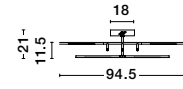

Rotating & Adjustable

RACCIO - 9180725

Brass Gold Metal & Acrylic
LED 6.8 Watt 230 Volt
280Lm 3000K IP20
L: 36.5 W: 12 H: 40 cm

RACCIO - 9180714

Dimmable

Black Metal & Acrylic
LED 48 Watt 230 Volt
3360Lm 3000K IP20
L: 94.5 W: 94.5 H: 21 cm