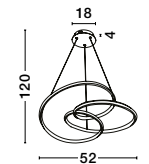

MENTON - 9147112
Dimmable

Sandy Black Aluminium & Acrylic
LED 43 Watt 230 Volt
3013Lm 3000K IP20
D: 52 H: 50 H₂: 120 cm