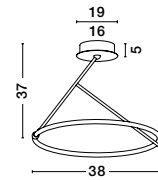

JANUS - 9892162

Sandy Black Aluminium
& Acrylic
LED 21 Watt 230 Volt
1900Lm 3000K IP20
D: 38 W: 38 H: 37 cm