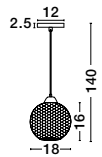

VIENTI - 8103996

Black Metal
Ochra Glass
LED E27 1x12 Watt 230 Volt
IP20 Bulb Excluded
D: 18 H1: 16 H2: 140 cm