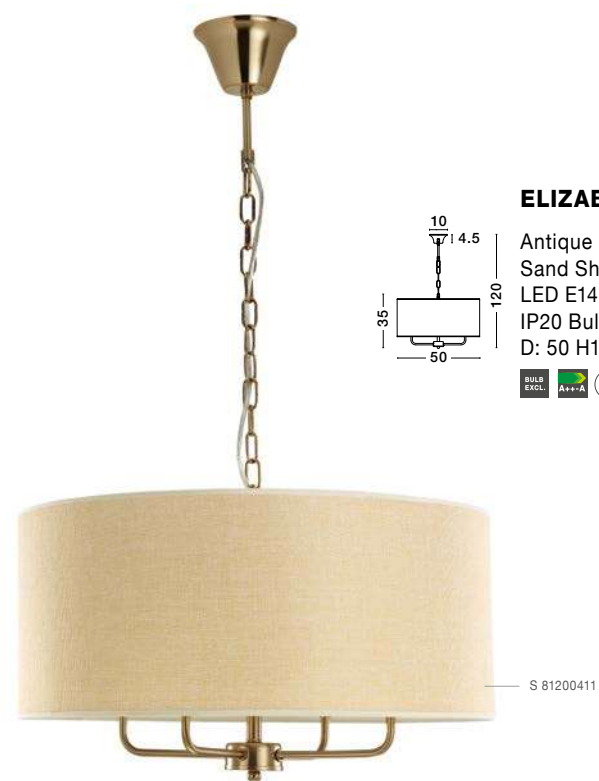

ELIZABETH - 8120041
 Antique Bronze Metal
 Sand Shade
 LED E14 4x5 Watt 230 Volt
 IP20 Bulb Excluded
 D: 50 H1: 35 H2: 120 cm

S 81200411

S 71200211

ELIZABETH - 7120021
 Antique Bronze Metal
 Sand Shade
 LED E14 3x5 Watt 230 Volt
 IP20 Bulb Excluded
 D: 52 H1: 34 H2: 120 cm