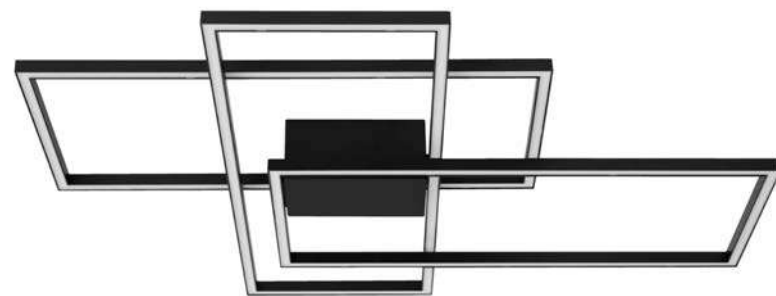

BILBAO - 9508431

Dimmable
Matt Black Aluminium
& Acrylic
LED 55 Watt 230 Volt
3550Lm 3000K IP20
L: 90 W: 67 H: 9 cm