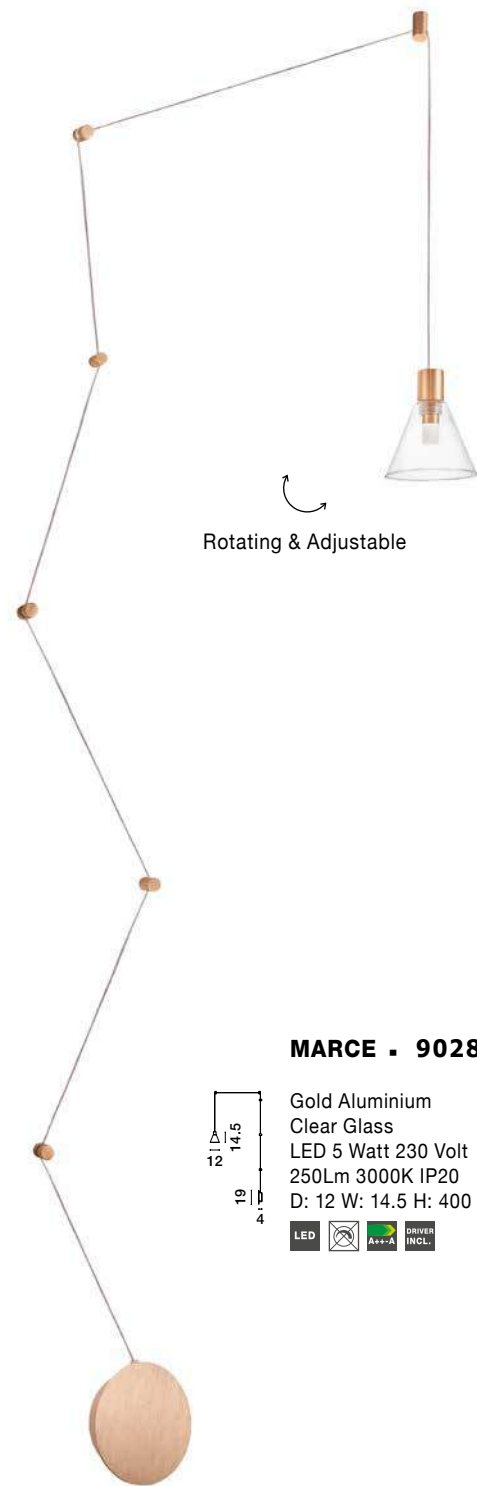

Rotating & Adjustable

MARCE . 9028811

Gold Aluminium
Clear Glass
LED 5 Watt 230 Volt
250Lm 3000K IP20
D: 12 W: 14.5 H: 400 cm

Rotating & Adjustable

MARCE . 9028813

Gold Aluminium
Clear Glass
LED 15 Watt 230 Volt
750Lm 3000K IP20
D: 12 W: 14.5 H: 400 cm