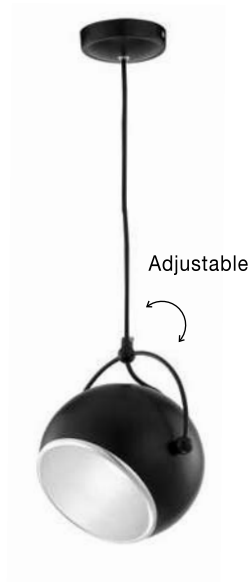

CALISTO - 9404078
Brass Metal
LED E27 8x12 Watt 230 Volt
IP20 Bulb Excluded
L: 98 H: 35 cm

CALISTO - 9404073
Brass Metal
LED E27 3x12 Watt 230 Volt
IP20 Bulb Excluded
D: 45 H: 45 cm

CALISTO - 9404076
Brass Metal
LED E27 6x12 Watt 230 Volt
IP20 Bulb Excluded
D: 60 H: 84 cm