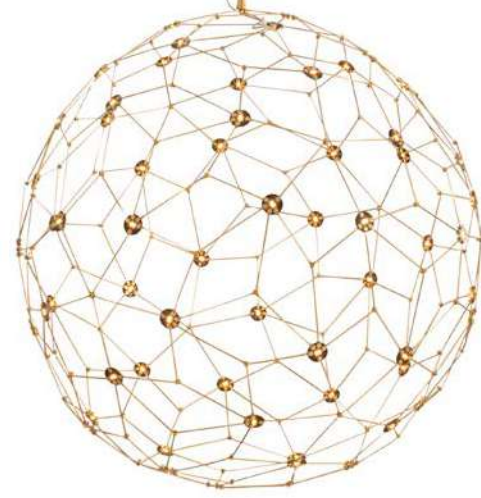

720 . GARRIE 720 . MOLLA 722 . STABILE 724 . ADA 725 . ALICIA 728 . MAYA 728 . JAM

28

fans

732 . SILKY 734 . SAMOA 736 . NATURE 738 . BREEZE 740 . MONSOON

SOLE - 9288080

Gold Metal
LED 21.6 Watt 230 Volt
2520Lm 3000K IP20
D: 80 H: 330 cm