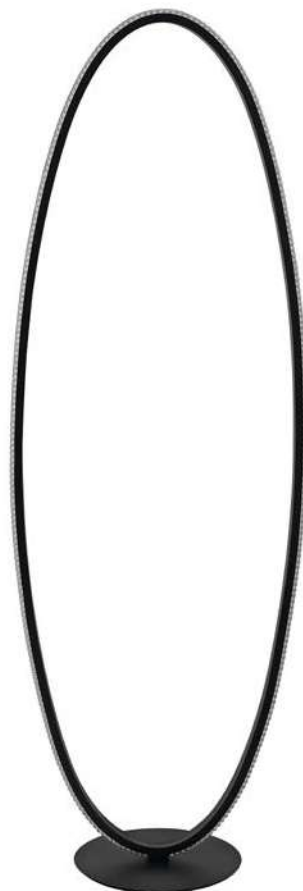

NAGER - 9481095

Sandy Black Aluminium
& Acrylic
LED 11 Watt 230 Volt
536Lm 3000K IP20
D: 29 W: 25 H: 30 cm

NAGER - 9481096

Sandy Black Aluminium
& Acrylic
LED 35 Watt 230 Volt
1873Lm 3000K IP20
L: 41 W: 25 H: 125 cm