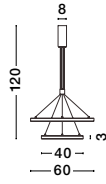

EMPATIA - 9172660

Dimmable

Sandy Black Aluminium
& Acrylic
LED 60 Watt 230 Volt
4200Lm 3000K IP20
D: 60 D2: 40 H: 120 cm