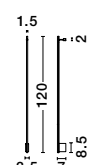

GROPIUS - 9081120

Sandy Black Aluminium
LED 20 Watt 230 Volt
672Lm 3000K IP20
L: 120 W: 7 H: 3.5 cm