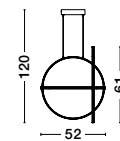

ARTE • 9110351

Dimmable

Matt Black Aluminium
& Acrylic

LED 50 Watt 230 Volt
3500Lm 3000K IP20

L: 64 W: 44 H1: 25.8 H2: 120 cm