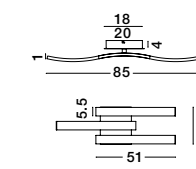

MARTINO - 8101141

Chrome Aluminium & Acrylic
LED 50 Watt 230 Volt
3250Lm 3000K IP20
D: 60 H: 120 cm

CESENA - 81002002

Chrome Aluminium & Acrylic
LED 42 Watt 230 Volt
2750Lm 3000K IP20
L: 105 W: 8.5 H: 120 cm