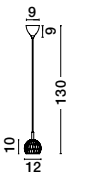

LARA - 8540402

Clear Glass
& Chrome Aluminium
LED COB 5 Watt 230 Volt
480Lm 3000K IP20
D: 12 W: 12 H: 12 cm