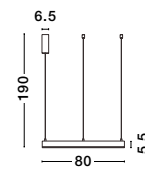

MOTIF - 9190748

Dimmable

Sandy White Aluminium & Acrylic
LED 48 Watt 230 Volt
3360Lm 3000K IP20
D: 80 H: 190 cm