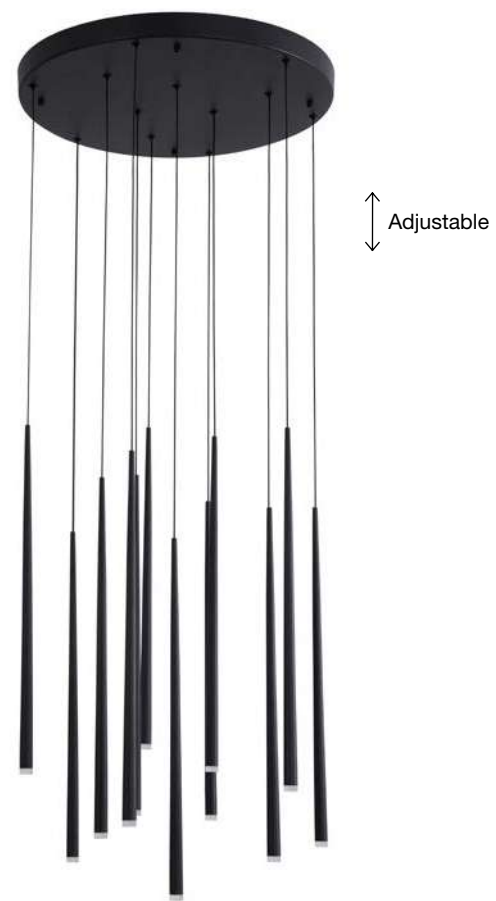

GIONO - 9601012

Sandy Black Aluminium & Acrylic
LED 12x3 Watt 230 Volt
2160Lm 3000K IP20
D: 50 H1: 51 H2: 230 cm