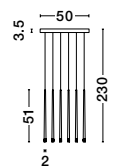

GIONO - 9601012

Sandy Black Aluminium & Acrylic
LED 12x3 Watt 230 Volt
2160Lm 3000K IP20
D: 50 H1: 51 H2: 230 cm