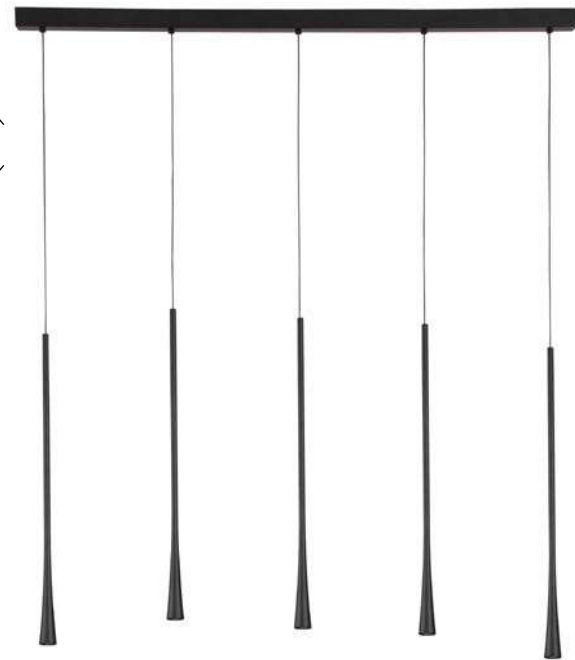

Adjustable