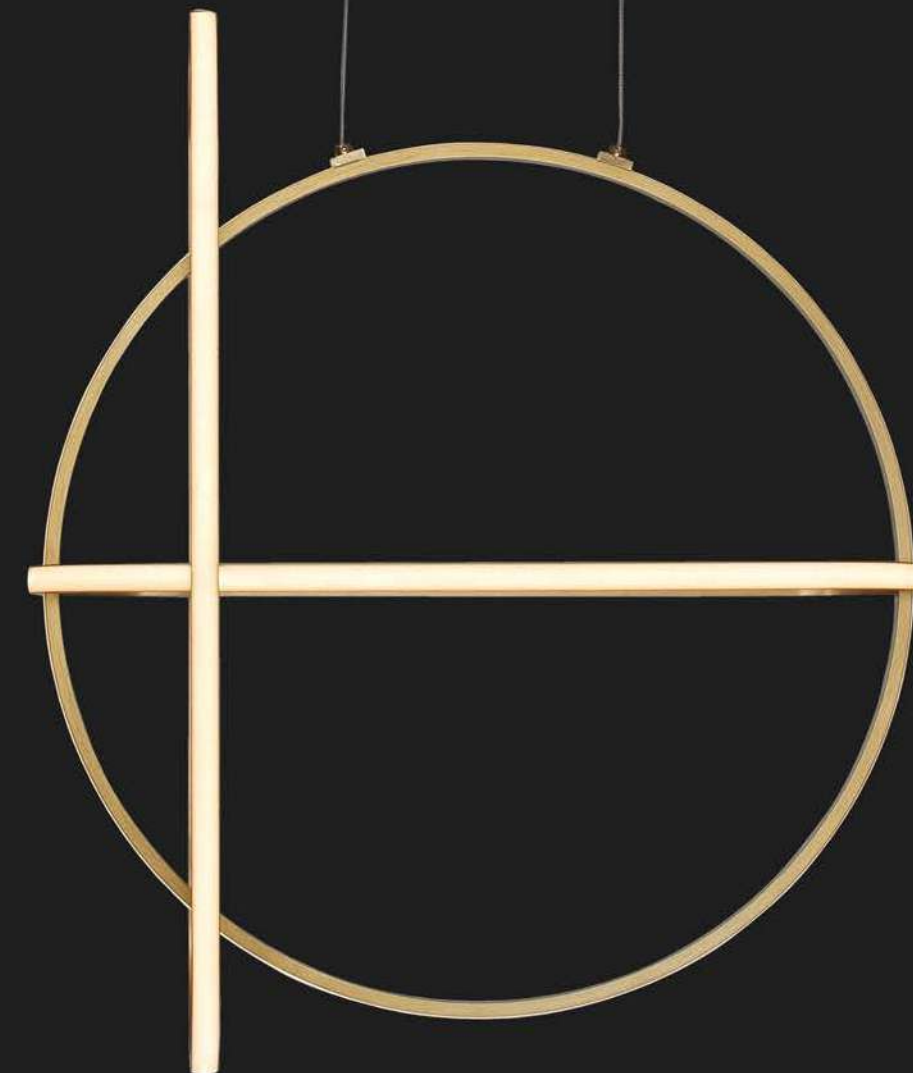

ARTE . 9113122

Dimmable

Gold Aluminium
& Acrylic
LED 31.2 Watt 230 Volt
2142Lm 3000K IP20
L: 90 H1: 13 H2: 120 cm

ARTE . 9113842

Dimmable

Gold Aluminium
& Acrylic
LED 38.4 Watt 230 Volt
2604Lm 3000K IP20
L: 66 W: 53 H: 18 cm