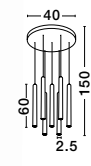

Adjustable

ULTRATHIN - 9184024

Sandy Black Aluminium
LED 7x3 Watt 230 Volt
1260Lm 3000K IP20
D: 40 H: 150 cm

Adjustable

ULTRATHIN - 9184023

Sandy White Aluminium
LED 7x3 Watt 230 Volt
1260Lm 3000K IP20
D: 40 H: 150 cm