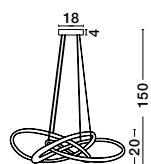

Black Aluminium & Acrylic
LED 47 Watt 230 Volt
2800Lm 3000K IP20
D: 58 H: 20 H₂: 150 cm