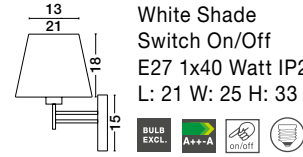

LOGAN - 8126161

White Aluminium
White Shade
Switch On/Off
E27 1x40 Watt IP20 230 Volt
L: 21 W: 25 H: 33 cm