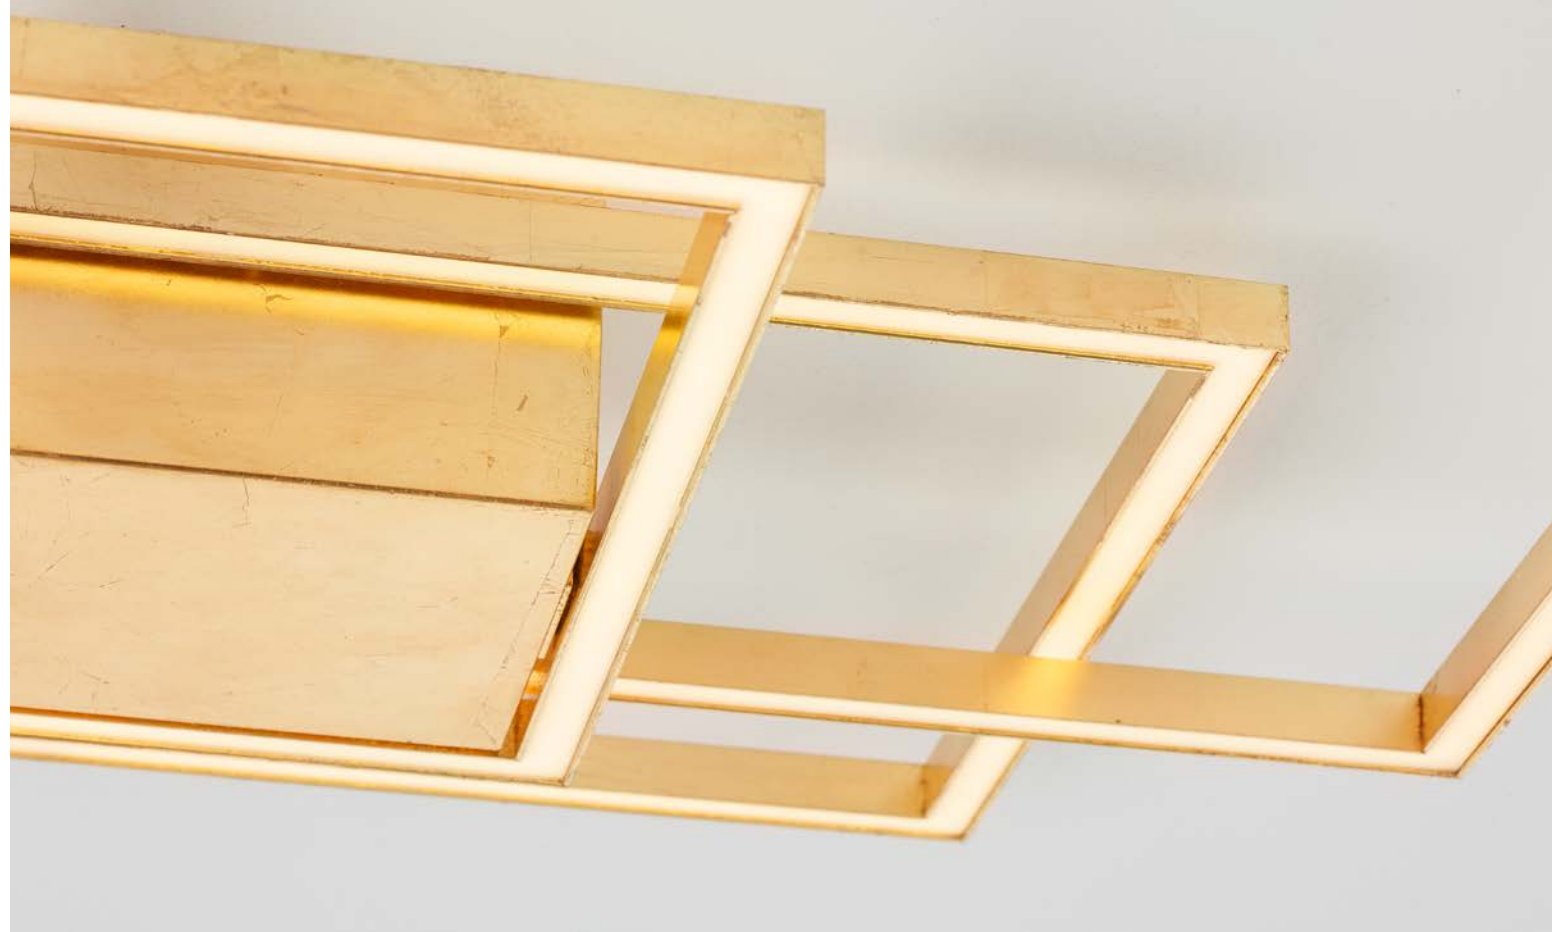

BILBAO - 9500831

Golden Leaf Aluminium
& Acrylic
LED 42 Watt 230 Volt
2650Lm 3000K IP20
L: 56 W: 56 H: 8.5 cm

BILBAO - 9500821

Golden Leaf Aluminium
& Acrylic
LED 25 Watt 230 Volt
1600Lm 3000K IP20
L: 46 W: 46 H: 6.5 cm