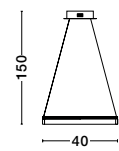

COURTEZ - 9818482

Bronze Aluminium & Acrylic
LED 30 Watt 230 Volt
2250Lm 3000K IP20
D: 40 H: 150 cm

COURTEZ - 9818481

Bronze Aluminium & Acrylic
LED 45 Watt 230 Volt
3375Lm 3000K IP20
D: 60 H: 150 cm

ESIL - 9118514

Clear Glass
Brass Gold Aluminium
LED 4 Watt 230 Volt
245Lm 3000K IP20
D: 16 W: 10.7 H: 16 cm

ESIL - 9118528

Clear Glass
Brass Gold Aluminium
LED 8 Watt 230 Volt
536Lm 3000K IP20
D: 20 W: 11.2 H: 20 cm