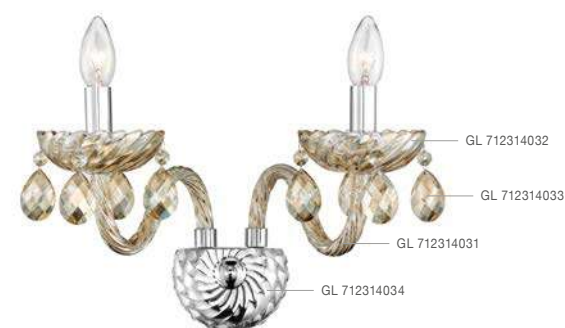

GL 712314012

GL 712314013

GL 712314014

GL 712314011

GL 712314015

GL 712314016

ZENO - 71231401

Chrome Aluminium
Cognac Glass & K9 Crystals
LED E14 5x5 Watt 230 Volt
IP20 Bulb Excluded
D: 58 H: 63 H2: 120 cm