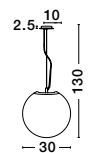

GL 6204221

NEVOSO - 620422

Opal Glass & Chrome Metal
LED E27 1x12 Watt 230 Volt
IP20 Bulb Excluded
D: 40 H: 130 cm

GL 6204211

NEVOSO - 620421

Opal Glass & Chrome Metal
LED E27 1x12 Watt 230 Volt
IP20 Bulb Excluded
D: 30 H: 130 cm