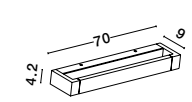

LINE - 9117320

Sandy White Aluminium
& Acrylic
LED 20 Watt 230 Volt
Lm 3000K IP20
L: 70 W: 9 H: 4.2 cm