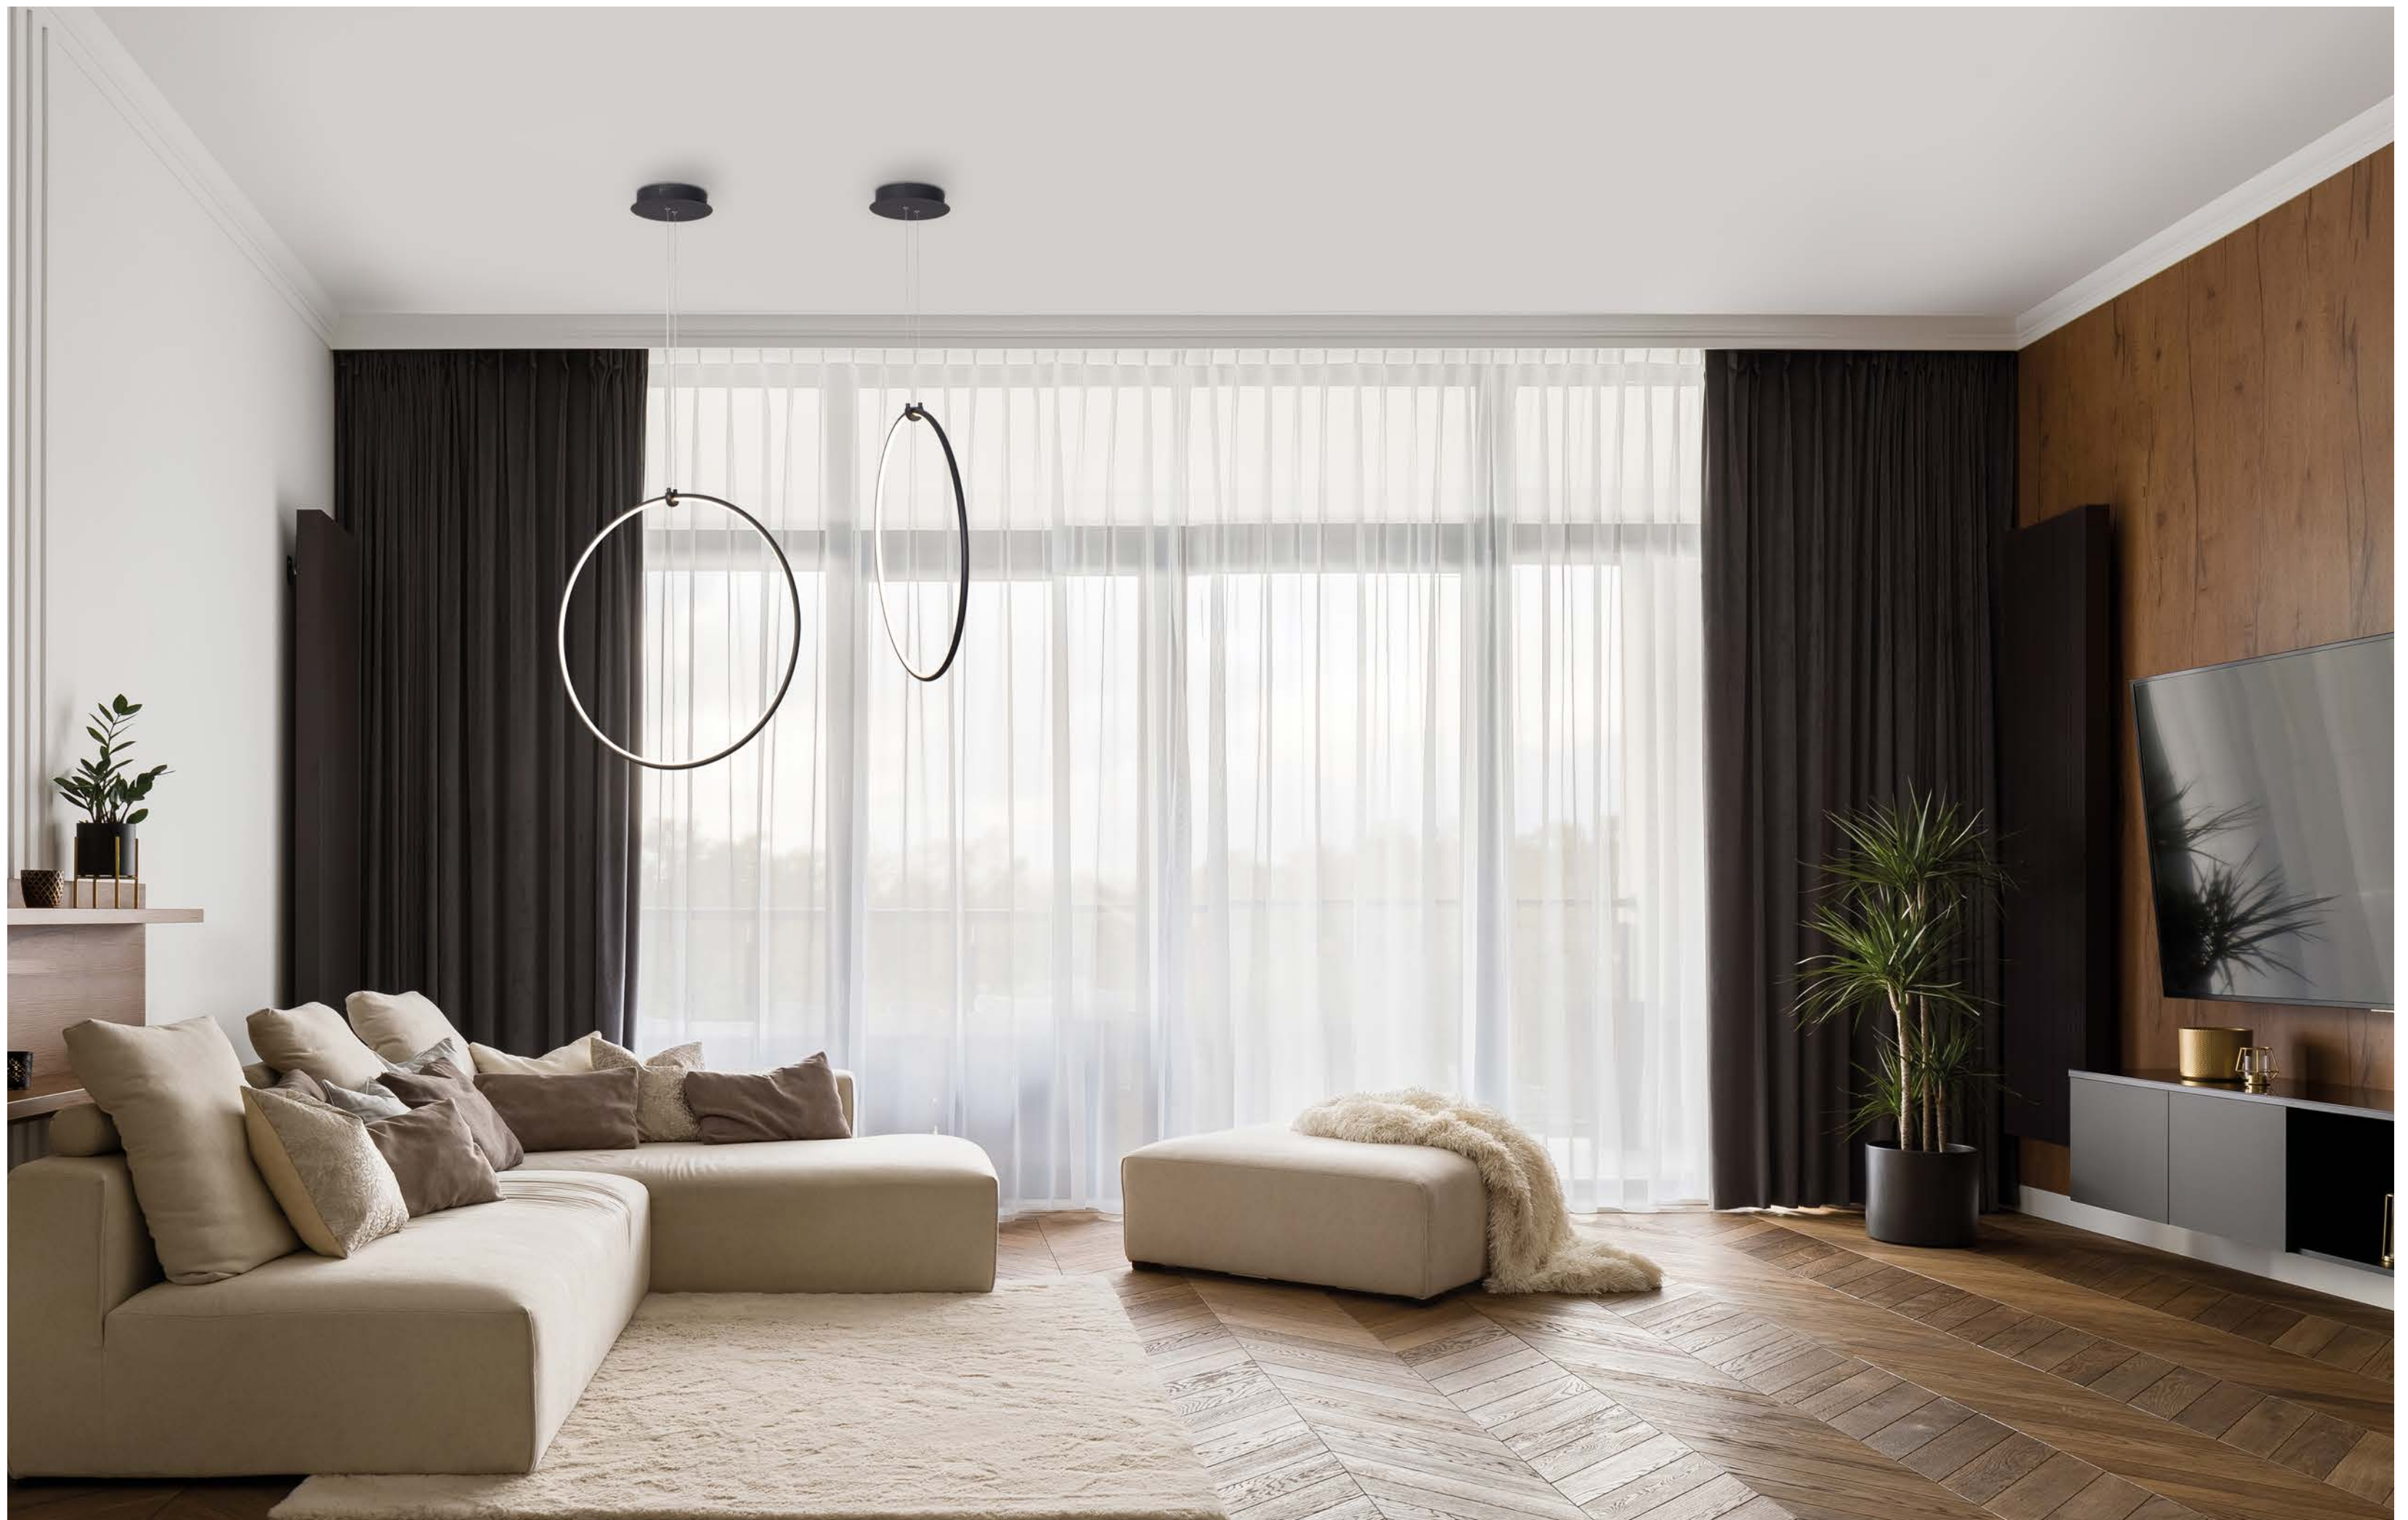

NORINE - 9100282
Dimmable

Sandy Black Aluminium
& Acrylic
LED 50 Watt 230 Volt
1450Lm 3000K IP20
L: 50 H: 150 cm

RING - 9820591

Dimmable

Sandy Black Aluminium
& Acrylic
LED 28 Watt 230 Volt
1600Lm 3000K IP20
D: 68 W: 21 H: 120 cm