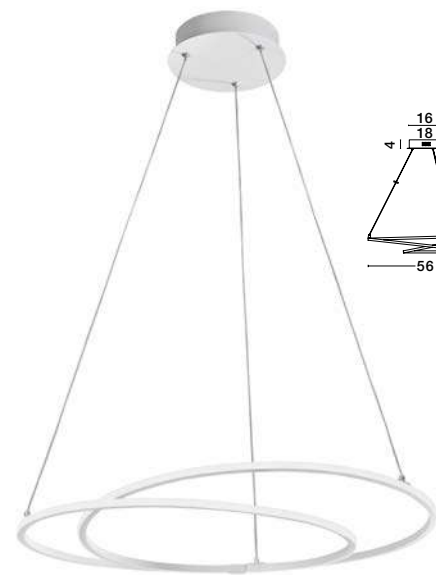

VIAREGGIO - 8101202

White Aluminium & Acrylic
LED 29 Watt 230 Volt
2000Lm 3000K IP20
D: 56 H: 120 cm

VIAREGGIO - 8101201

Chrome Aluminium & Acrylic
LED 29 Watt 230 Volt
2000Lm 3000K IP20
D: 56 H: 120 cm

VIAREGGIO - 8101203

Chrome Aluminium & Acrylic
LED 28 Watt 230 Volt
1950Lm 3000K IP20
L: 60 W: 35 H: 15 cm

VIAREGGIO - 9500710

Matt Black Aluminium & Acrylic
LED 28 Watt 230 Volt
1950Lm 3000K IP20
D: 60 W: 35 H: 15 cm

VIAREGGIO - 8101204

White Aluminium & Acrylic
LED 28 Watt 230 Volt
1950Lm 3000K IP20
L: 60 W: 35 H: 15 cm