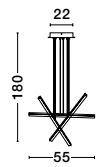

TORRENTE - 9392012

Dimmable

Sandy Black Aluminium & Acrylic
Adjustable
LED 93 Watt 230 Volt
3422Lm 3000K IP20
D: 80 W: 80 H: 120 cm

Adjustable

LIOR - 9010033

Sandy Black Aluminium
& Acrylic
LED 40 Watt 230 Volt
2890Lm 3000K IP20
L: 55 W: 55 H: 180 cm