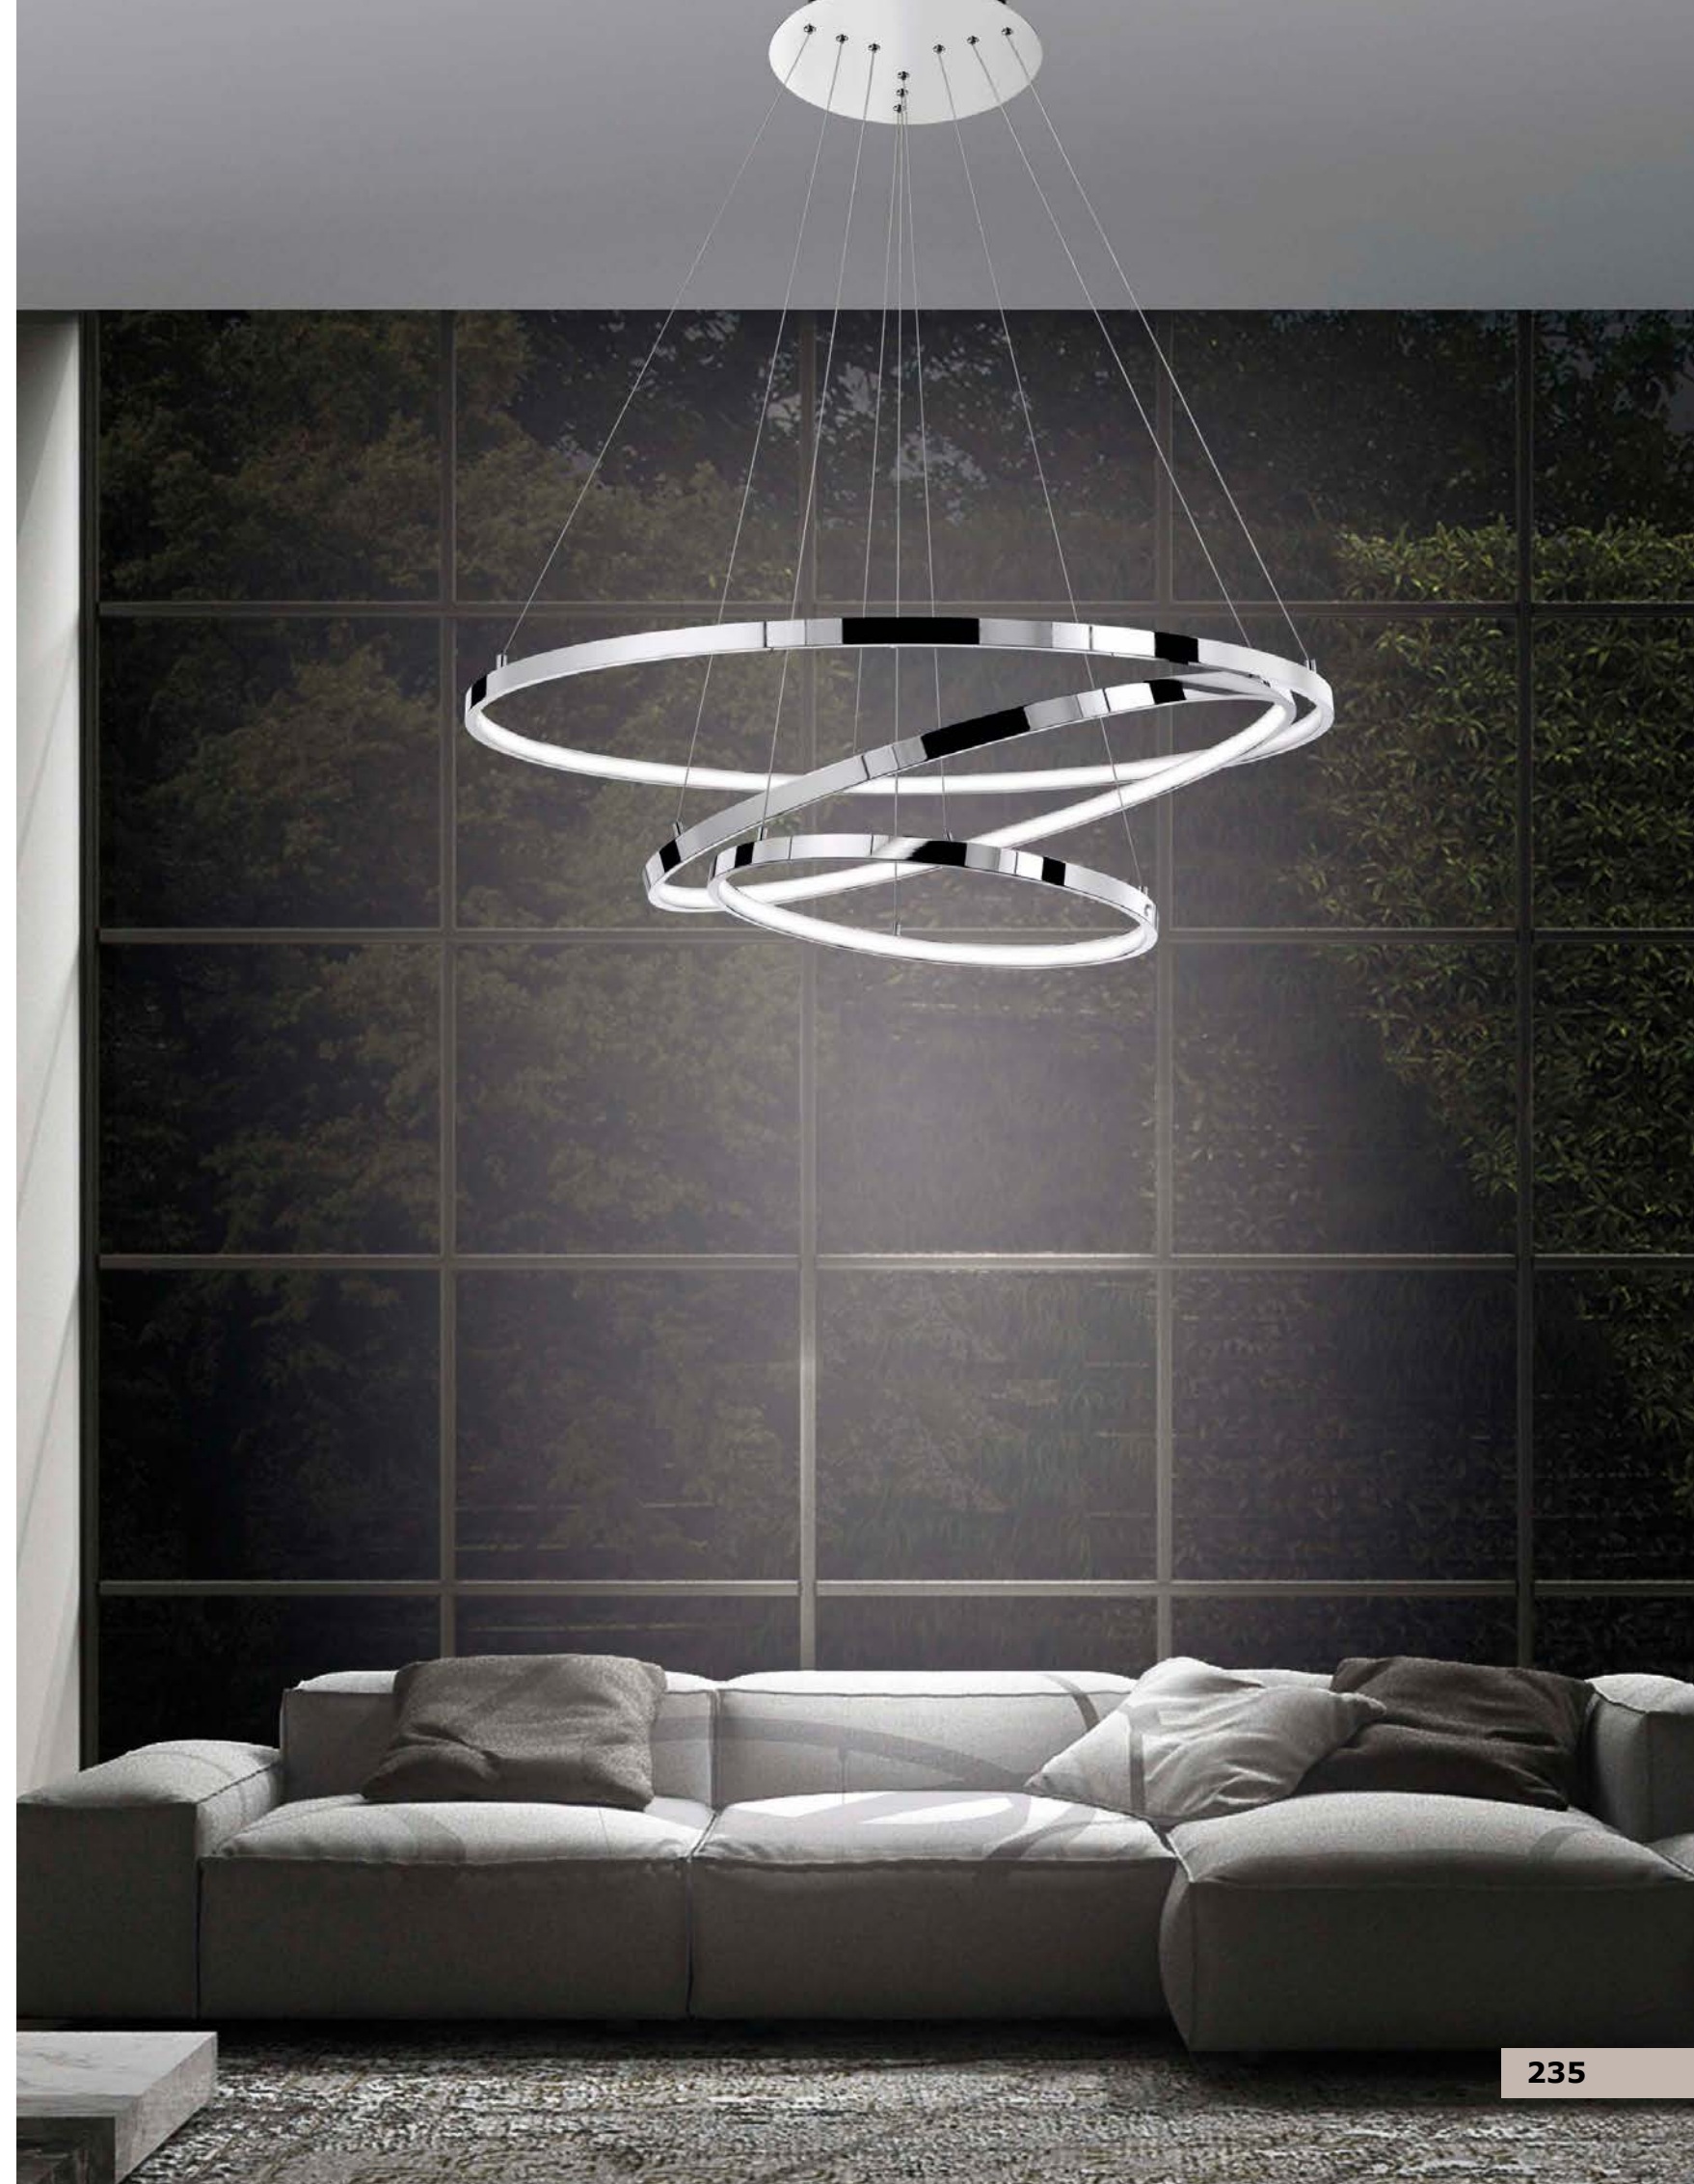

ARIA - 17222004 | 17222004 D

Not Dimmable | Dimmable

Chrome Aluminium & Acrylic
Adjustable
LED 145 Watt 230 Volt
8100Lm 3000K IP20
D: 80 H: 120 cm

ARIA - 17222003 | 17222003 D

Not Dimmable | Dimmable

Chrome Aluminium & Acrylic
Adjustable
LED 85 Watt 230 Volt
4500Lm 3000K IP20
D: 60 H: 120 cm