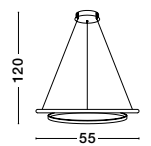

MALVI - 9357041