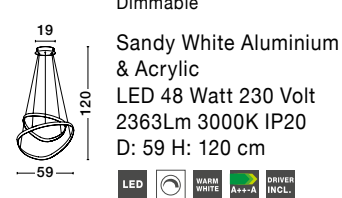

ARIES - 9357061

Dimmable

Sandy White Aluminium
& Acrylic
LED 48 Watt 230 Volt
2363Lm 3000K IP20
D: 59 H: 120 cm