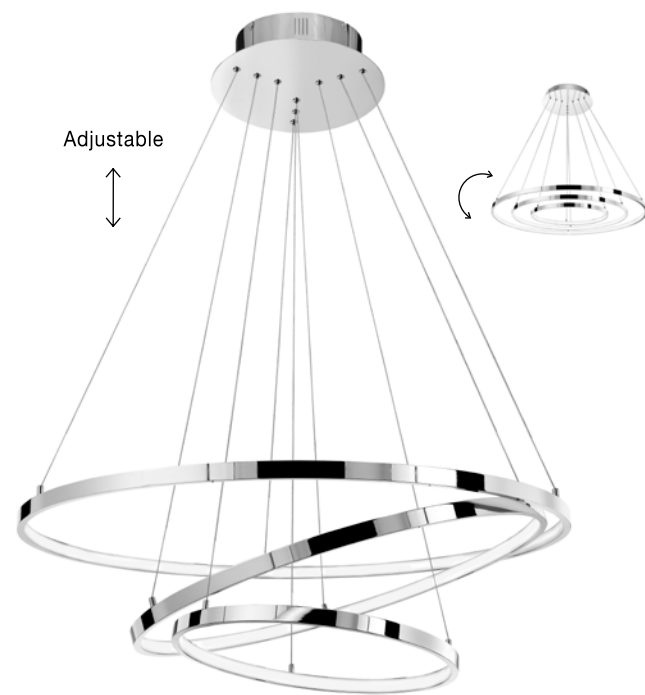

ARIA - 17222004 | 17222004 D

Not Dimmable | Dimmable

Chrome Aluminium & Acrylic
Adjustable
LED 145 Watt 230 Volt
8100Lm 3000K IP20
D: 80 H: 120 cm

ARIA - 17222003 | 17222003 D

Not Dimmable | Dimmable

Chrome Aluminium & Acrylic
Adjustable
LED 85 Watt 230 Volt
4500Lm 3000K IP20
D: 60 H: 120 cm