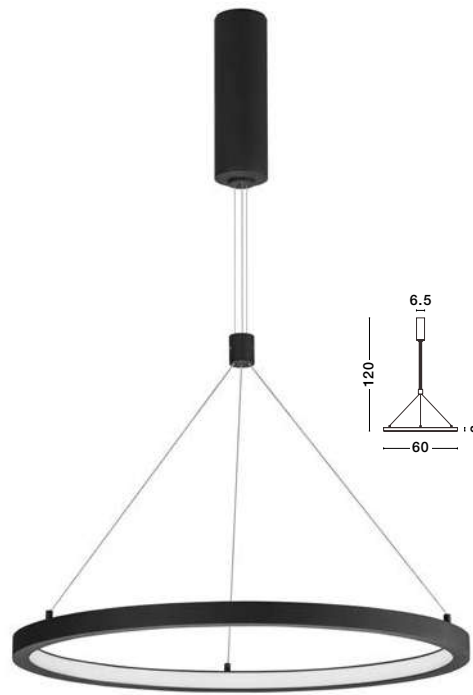

EMPATIA - 9172760

Dimmable
Sandy White Aluminium & Acrylic
LED 60 Watt 230 Volt
4200Lm 3000K IP20
D: 60 D₂: 40 H: 120 cm

EMPATIA - 9174108

Dimmable
Sandy White Aluminium & Acrylic
LED 108 Watt 230 Volt
7560Lm 3000K IP20
D₁: 80 D₂: 60 D₃: 40 H: 150 cm