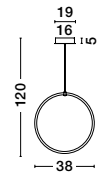

Sandy Black Aluminium
& Acrylic
Black Fabric Wire
LED 28 Watt 230 Volt
1445Lm 3000K IP20
D: 79 W: 2 cm

BASE_B - 9108314
Sandy Black
Aluminium Base
Suitable for 9108311

GIRDINO - 9892163

Dimmable
Sandy Black Aluminium
& Acrylic
LED 30 Watt 230 Volt
2700Lm 3000K IP20
D: 59.5 W: 21 H: 120 cm