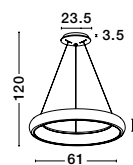

Sandy Gray Aluminium & Acrylic
LED 50 Watt 230 Volt
3250Lm 3000K IP20
D: 61 H: 120 cm