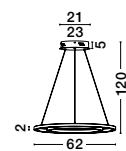

GALAXY - 9180302

Dimmable

Chrome Aluminium
White Metal & Acrylic
LED 47.5 Watt 230 Volt
2280Lm 3000K IP20
D: 62 H: 120 cm