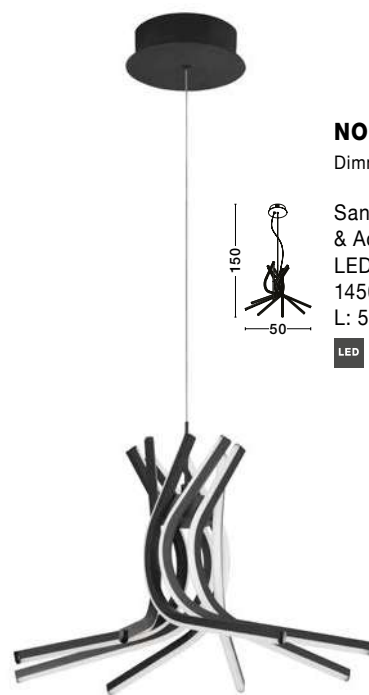

NORINE - 9100282
Dimmable

Sandy Black Aluminium
& Acrylic
LED 50 Watt 230 Volt
1450Lm 3000K IP20
L: 50 H: 150 cm