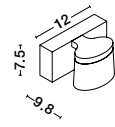

9600461

OR

IP44

SABIA - 9122311

Chrome Aluminium & Acrylic
LED 5 Watt 230 Volt
513Lm 3000K IP44
L: 12 W: 9.8 H: 7.5 cm

SABIA - 9122331

Chrome Aluminium & Acrylic
LED 15 Watt 230 Volt
1539Lm 3000K IP44
L: 38 W: 9.8 H: 7.5 cm