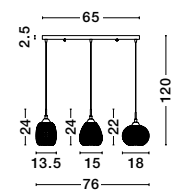

VARIO - 9191543
Clear Glass
& Satin Gold Metal
LED E27 3x12 Watt 230 Volt
IP20 Bulb Excluded
L: 76 W: 18 H: 120 cm