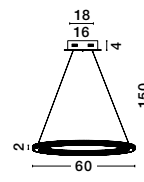

CILION - 9011138

Dimmable
Brass Gold Aluminium
& Acrylic
LED 48 Watt 230 Volt
3264Lm 2935K IP20
D: 60 H: 150 cm