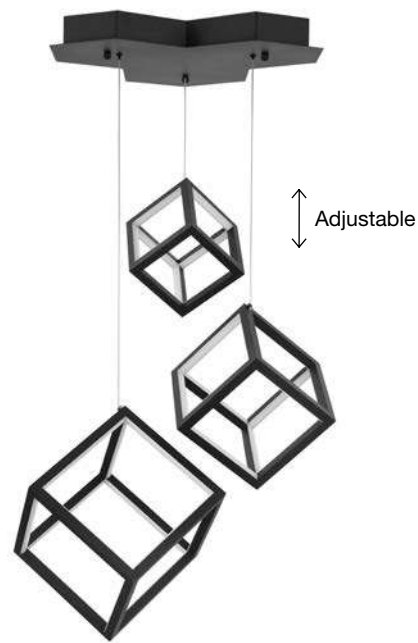

GABBIA - 9818242
Dimmable

Gold Aluminium
& Silicone
LED 110 Watt 230 Volt
8250Lm 3000K IP20
L: 64 W: 35.9 H: 41 cm

GABBIA - 9818251
Dimmable

Sandy Black
Aluminium & Silicone
LED 45 Watt 230 Volt
3375Lm 3000K IP20
L: 25 W: 25 H: 190 cm