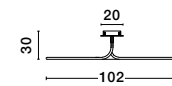

FUNGO - 9357086

Dimmable

Gold Leaf Aluminium & Acrylic
LED 47 Watt 230 Volt
2630Lm 3000K IP20
D: 102 H: 30 cm

FUNGO - 9357085

Dimmable

Chrome Aluminium & Acrylic
LED 47 Watt 230 Volt
2630Lm 3000K IP20
D: 102 H: 30 cm

FUNGO - 9357087

Dimmable

Sandy White Aluminium & Acrylic
LED 47 Watt 230 Volt
2630Lm 3000K IP20
D: 102 H: 30 cm