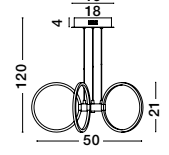

VALLERTI - 81008601
Chrome Aluminium & Acrylic
LED 31 Watt 230 Volt
2200Lm 3000K IP20
D: 50 H: 120 cm