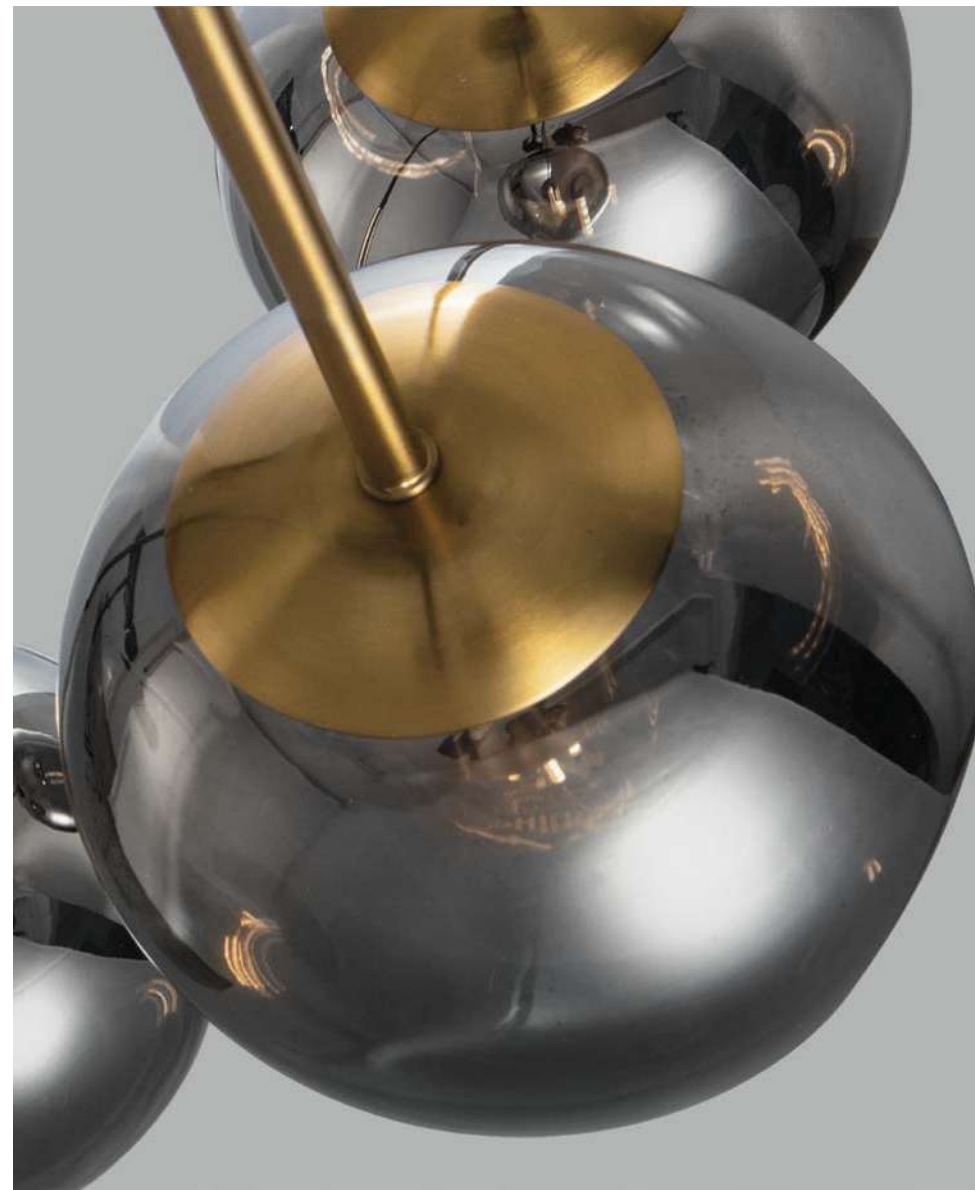

GL 90102641

JULIET - 9010264

Smoke Gray Glass
Brass & Gray Metal Base
LED E14 1x5Watt 230 Volt
IP20 Bulb Excluded
D: 15 W: 10 H: 24 cm

GL 72126021

OLIVERIO - 7212602

Gradient Smoke Glass
Chrome Aluminium
LED E27 1x12 Watt 230 Volt
IP20 Bulb Excluded
D: 33 H1: 42 H2: 120 cm