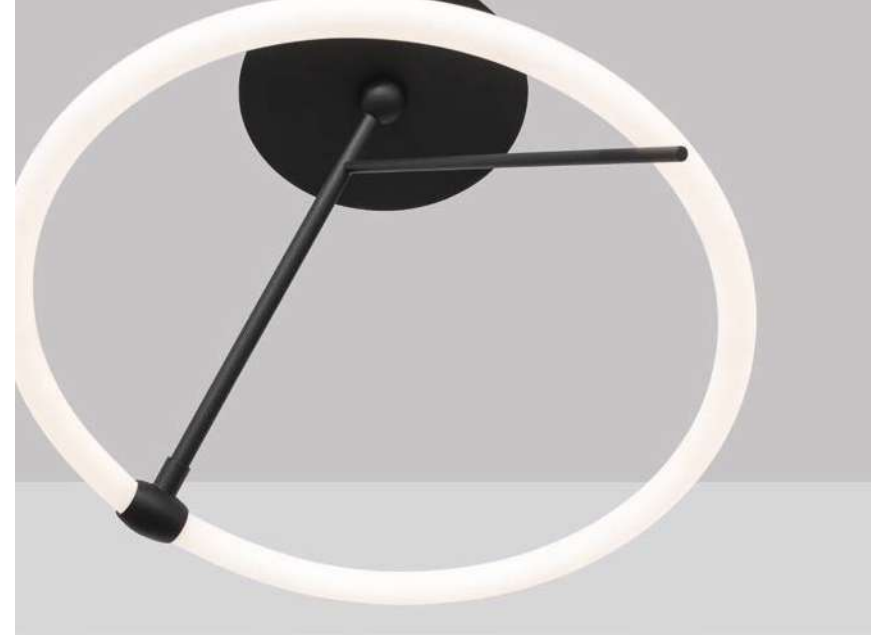

NORINE - 9100282
Dimmable

Sandy Black Aluminium
& Acrylic
LED 50 Watt 230 Volt
1450Lm 3000K IP20
L: 50 H: 150 cm

RING - 9820591

Dimmable

Sandy Black Aluminium
& Acrylic
LED 28 Watt 230 Volt
1600Lm 3000K IP20
D: 68 W: 21 H: 120 cm