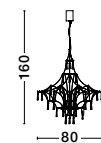

SOLE - 9186001

Gold Metal
LED 21.6 Watt 230 Volt
2520Lm 3000K IP20
D: 60 H: 310 cm

SOLE - 9186002

Gold Metal
LED 21.6 Watt 230 Volt
2520Lm 3000K IP20
D: 40 H: 250 cm

GORO - 9116820
Clear Crystal & Gold Metal
LED 20 Watt 230 Volt
2000Lm 3000K IP20
D: 80 H: 160 cm