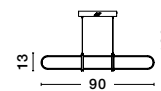

ARTE • 9114861

Dimmable

Matt Black Aluminium
& Acrylic

LED 48.6 Watt 230 Volt
3360Lm 3000K IP20

D: 52 W: 16 H1: 61 H2: 120 cm