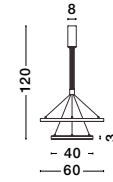

EMPATIA - 9172860

Dimmable

Brass Gold Aluminium
& Acrylic
LED 60 Watt 230 Volt
4200Lm 3000K IP20
D: 60 D2: 40 H: 120 cm