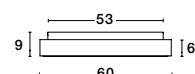

9353851

Dimmable

Sandy Black Aluminium
& Acrylic
LED 50 Watt 230 Volt
3250Lm 4000K IP20
D: 60 H: 9 cm

ET 93538521

RANDO THIN - 9353856

Dimmable

Brushed Silver Aluminium
& Acrylic
LED 50 Watt 230 Volt
3250Lm 3000K IP20
D: 60 H: 9 cm