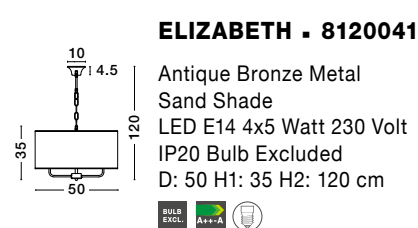

ELIZABETH - 8120041
 Antique Bronze Metal
 Sand Shade
 LED E14 4x5 Watt 230 Volt
 IP20 Bulb Excluded
 D: 50 H1: 35 H2: 120 cm

S 81200411

S 71200211

ELIZABETH - 7120021
 Antique Bronze Metal
 Sand Shade
 LED E14 3x5 Watt 230 Volt
 IP20 Bulb Excluded
 D: 52 H1: 34 H2: 120 cm