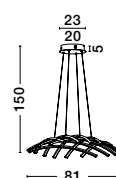

Sandy Black Aluminium
& Acrylic
LED 83 Watt 230 Volt
4000Lm 3000K IP20
D: 81 W: 81 H: 150 cm

NORINE - 9100281
Dimmable