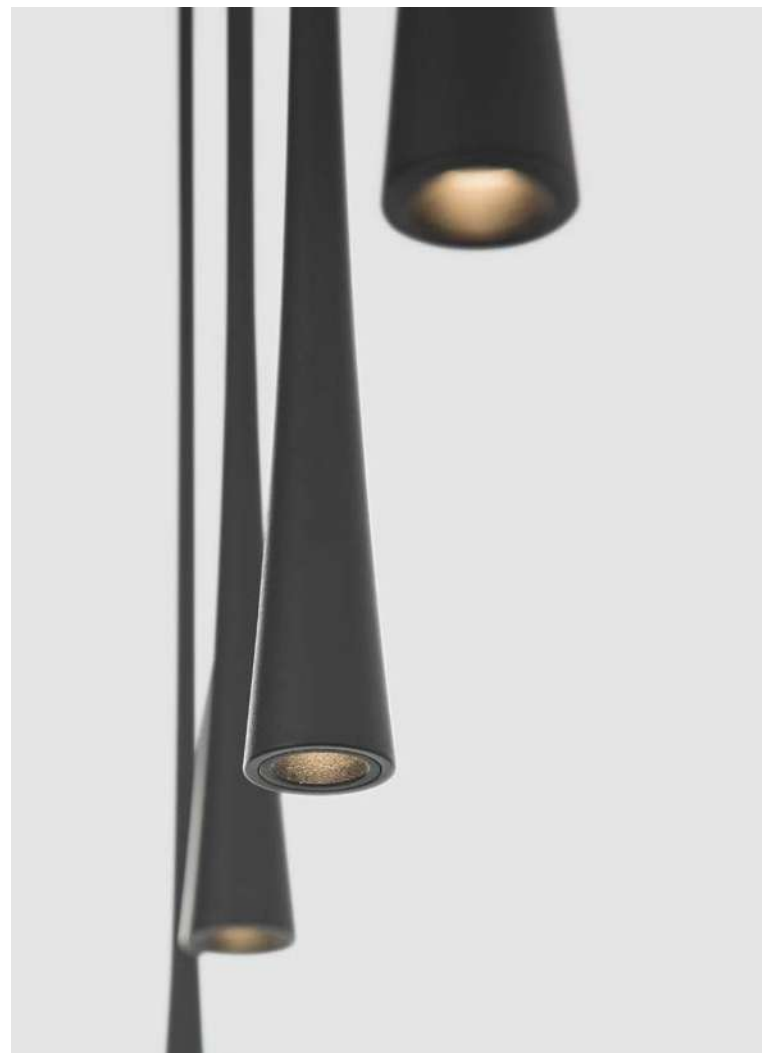

GOCCIO - 9504001

Black Aluminium & Steel
Black Fabric Wire
LED 5x7 Watt 230 Volt
1065Lm 3000K IP20
L: 110 W: 4.5 H: 60 Hz: 160 cm