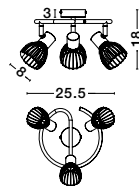

FIUMICINO - 770012

Matt Black Metal
LED E14 3x5 Watt 230 Volt
IP20 Bulb excluded
D: 25.5 H: 18 cm

FIUMICINO - 770010

Matt Black Metal
LED E14 1x5 Watt 230 Volt
IP20 Bulb Excluded
D: 8 W: 14 H: 11.5 cm

FIUMICINO - 770011