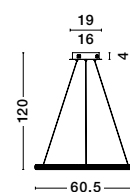

Sandy Black Aluminium
& Acrylic
LED 45 Watt 230 Volt
2737Lm 3000K IP20
D1: 67 D2: 47.5 H: 120 cm

Adjustable

NAGER - 9481093

Dimmable

Sandy Black Aluminium
& Acrylic
LED 62 Watt 230 Volt
3586Lm 3000K IP20
D1: 78 D2: 60 D3: 41.5 H: 120 cm