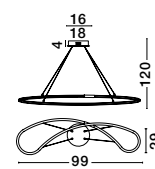

MARTINO - 8101241

Chrome Aluminium & Acrylic
LED 33 Watt 230 Volt
2150Lm 3000K IP20
L: 99 W: 29 H: 120 cm