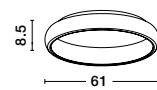

ALBI - 8105617

Dimmable

Sandy Gray Aluminium & Acrylic
LED 50 Watt 230 Volt
3250Lm 3000K IP20
D: 61 H: 8.5 cm