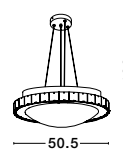

PALERMO - 7311404

Chrome Metal
White Glass & K9 Crystal
LED E27 4x12 Watt 230 Volt
IP20 Bulb Excluded
D: 50.5 H: 100 cm

PALERMO - 7311403

Chrome Metal
White Glass & K9 Crystal
LED E27 4x12 Watt 230 Volt
IP20 Bulb Excluded
D: 50.5 H: 9 cm