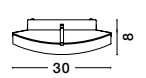

GL 6004031

GIORNO - 605803

Alabaster Glass
Chrome Metal
LED E27 1x12 Watt 230 Volt
IP20 Bulb Excluded
Packing 12 pcs
L: 30 W: 7.5 H: 16 cm

GL 6058031

GIORNO - 605801

Alabaster Glass
Chrome Metal
LED E27 1x12 Watt 230 Volt
IP20 Bulb Excluded
Packing 5 pcs
D: 30 H: 8 cm