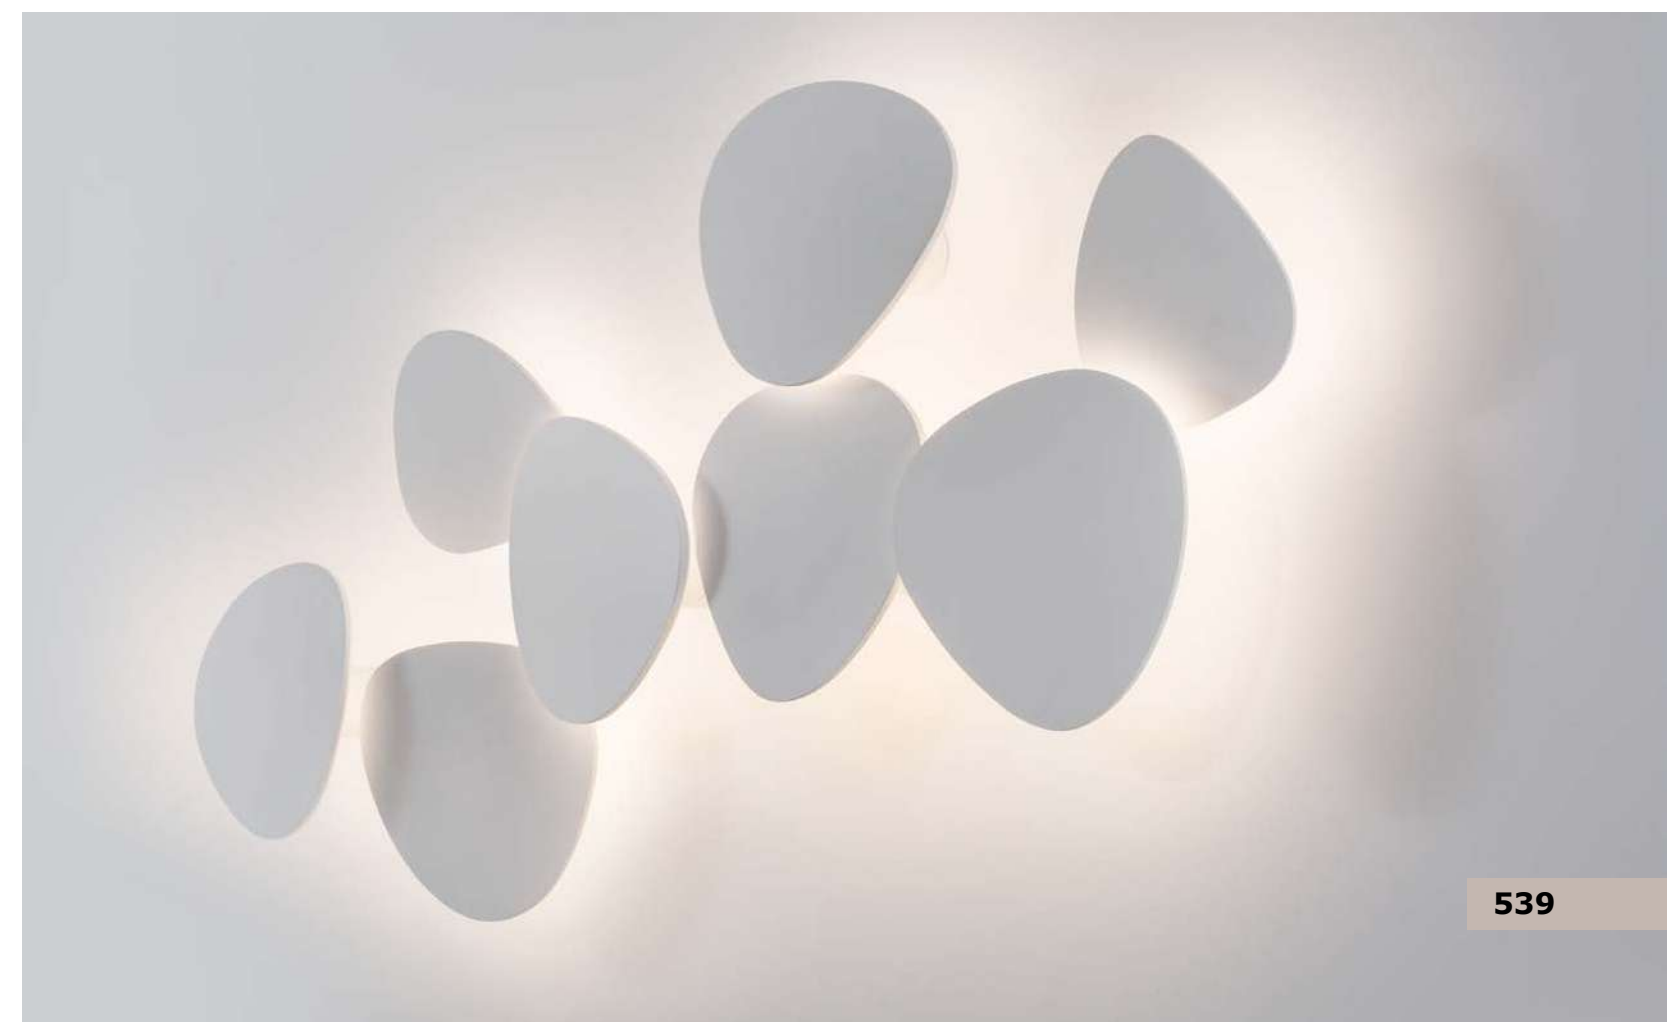

ASTRID - 9130512

Sandy White Metal & Aluminium Acrylic
LED 12 Watt 230 Volt
974Lm 3000K IP20
D: 18 W: 4 cm