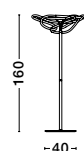

TIRIAC - 9548106

Gold Aluminium
& Acrylic
LED 28 Watt 230 Volt
2783Lm 3000K IP20
L: 40 H: 160 cm