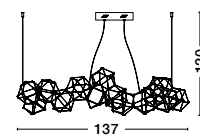

NEBULA - 9186814

Gold Metal
LED 67.2 Watt 230 Volt
4704Lm 3000K IP20
L: 137 W: 54 H: 120 cm