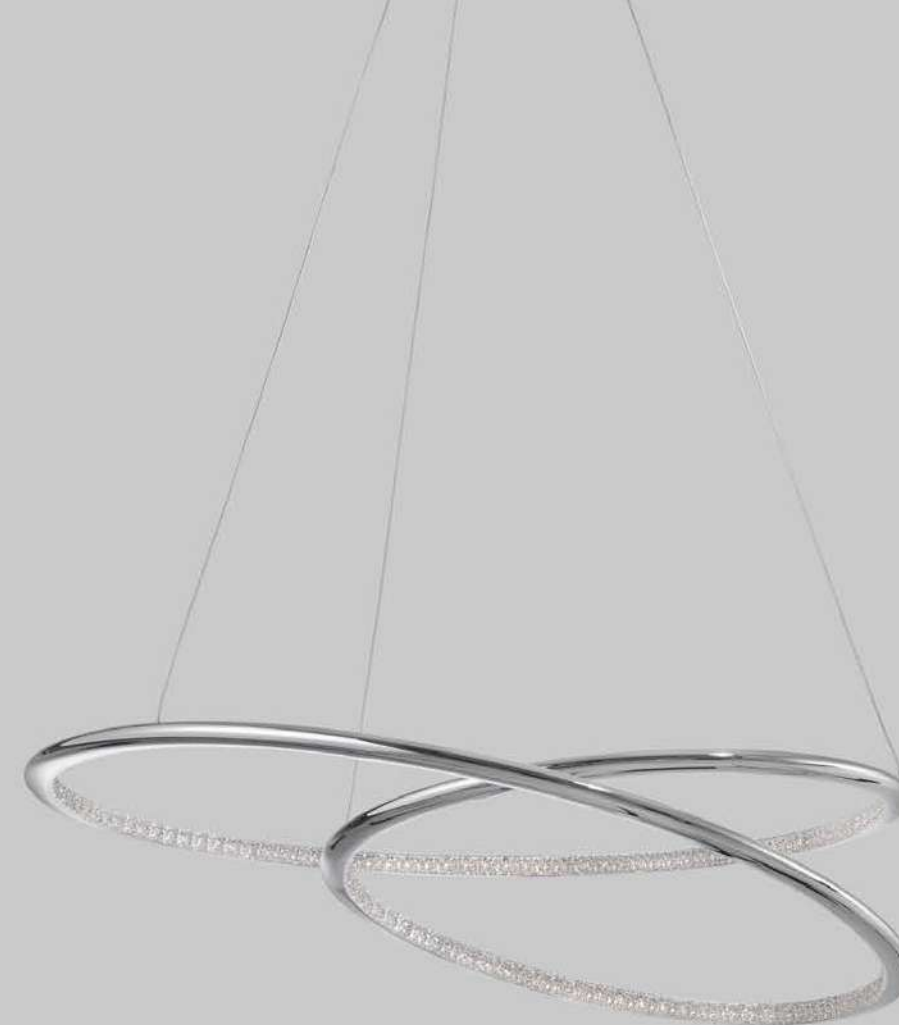

LIVORNO - 8107401

Chrome Aluminium & Acrylic
LED 55 Watt 230 Volt
3900Lm 3000K IP20
D: 60 H: 120 cm

LIVORNO - 8107402

Chrome Aluminium & Acrylic
LED 29 Watt 230 Volt
2010Lm 3000K IP20
D: 45 H: 120 cm

PLASENCIA - 81007201

Chrome Aluminium & Acrylic
LED 27 Watt 230 Volt
1890Lm 3000K IP20
D: 49.5 H: 11.5 cm

PLASENCIA - 81007202

Chrome Aluminium & Acrylic
LED 34 Watt 230 Volt
2400Lm 3000K IP20
D: 64 H: 120 cm