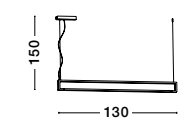

Rotating

LINE - 9117320

Sandy White Aluminium
& Acrylic
LED 20 Watt 230 Volt
Lm 3000K IP20
L: 70 W: 9 H: 4.2 cm

Rotating

LINE - 9117338

Sandy White Aluminium
& Acrylic
Rotating
LED 38 Watt 230 Volt
1460Lm 3000K IP20
L: 130 W: 4.2 H: 150 cm