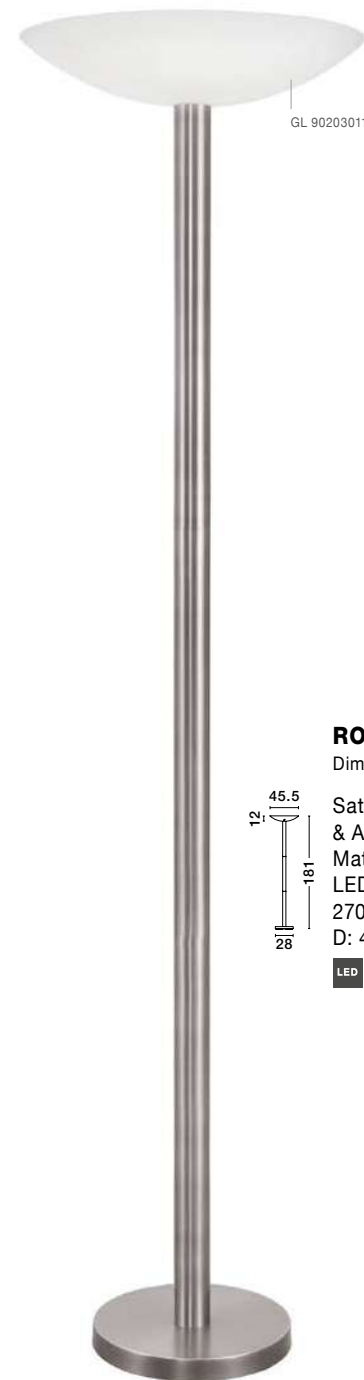

ROCCO - 9020103
Dimmable
Satin Nickel Metal
& Acrylic
LED 30 Watt 230 Volt
3000Lm 3000K IP20
D: 30.5 H: 181 cm

GL 90203021

ROCCO - 9020302

Dimmable

Antique Gold Brass
Metal & Acrylic
Matt White Glass
LED 30 Watt 230 Volt
2700Lm 3000K IP20
D: 45.5 H: 181 cm