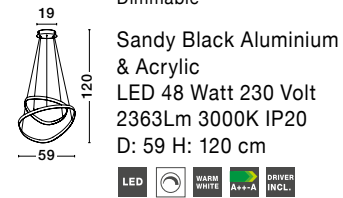

ARIES - 9357063

Dimmable

Sandy Black Aluminium
& Acrylic
LED 48 Watt 230 Volt
2363Lm 3000K IP20
D: 59 H: 120 cm