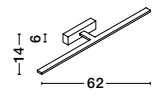

MONDRIAN - 9053201

Sandy White Aluminium & Acrylic
LED 20 Watt 230 Volt
1615Lm 3000K IP44
L: 62 W: 14 H: 6 cm