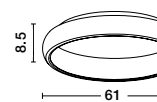

ET 81056151

ALBI - 8105616

Dimmable

Sandy Black Aluminium & Acrylic
LED 32 Watt 230 Volt
1950Lm 3000K IP20
D: 41 H: 8.5 cm

ET 81056171

ALBI - 8105611

Dimmable

Black Aluminium & Acrylic
LED 50 Watt 230 Volt
2750Lm 3000K IP20
D: 61 H: 8.5 cm