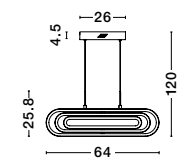

ARTE • 9110351

Dimmable

Matt Black Aluminium
& Acrylic

LED 50 Watt 230 Volt
3500Lm 3000K IP20

L: 64 W: 44 H1: 25.8 H2: 120 cm