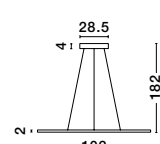

ODERICK - 9100145

Sandy Black Aluminium
& Acrylic
LED 45 Watt 230 Volt
2080Lm 3000K IP20
D: 102 H: 182 cm