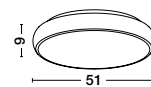

GAP - 8100984

Black Aluminium
Acrylic Diffuser
LED 50 Watt 230 Volt
2750Lm 3000K IP20
D: 51 H: 9 cm