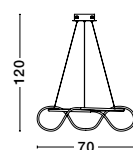

TIRIAC - 9548104

Dimmable

Gold Aluminium & Acrylic
LED 43 Watt 230 Volt
4581Lm 3000K IP20
D: 70 H: 120 cm