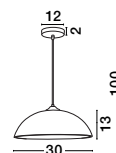

GL 7022011

SHELL - 702201

White & Clear
 Structured Glass
 Chrome Metal
 LED E27 1x12 Watt 230 Volt
 IP20 Bulb Excluded
 L: 30 W: 8 H: 15 cm

GL 6008211

VINCA - 600821

Chrome Metal
White Wipe Technique Glass
LED E27 1x12 Watt 230 Volt
IP20 Bulb Excluded
D: 30 H: 13 H2: 100 cm