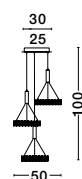

CORONA - 7402402

Chrome Aluminium
Acrylic & Crystal
LED 12 Watt 230 Volt
720Lm 3500K IP20
D: 27 H: 100 cm

GL 85016521

VALENCE - 8501652

Crystal & White Glass
Chrome Aluminium
LED G9 6x5 Watt 230 Volt
IP20 Bulb Excluded
D: 42 H: 140 cm

CORONA - 7402401

Chrome Aluminium
Acrylic & Crystal
LED 36 Watt 230 Volt
2160Lm 3500K IP20
D: 50 H: 100 cm

GL 85016521

VALENCE - 8501651

Crystal & White Glass
LED G9 6x5 Watt 230 Volt
IP20 Bulb Excluded
D: 42 H: 19 cm