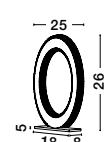

CILION - 9011136

Brass Gold Aluminium
& Acrylic
LED 20 Watt 230 Volt
1276Lm 2953K IP20
D: 25 W: 7 H: 26 cm