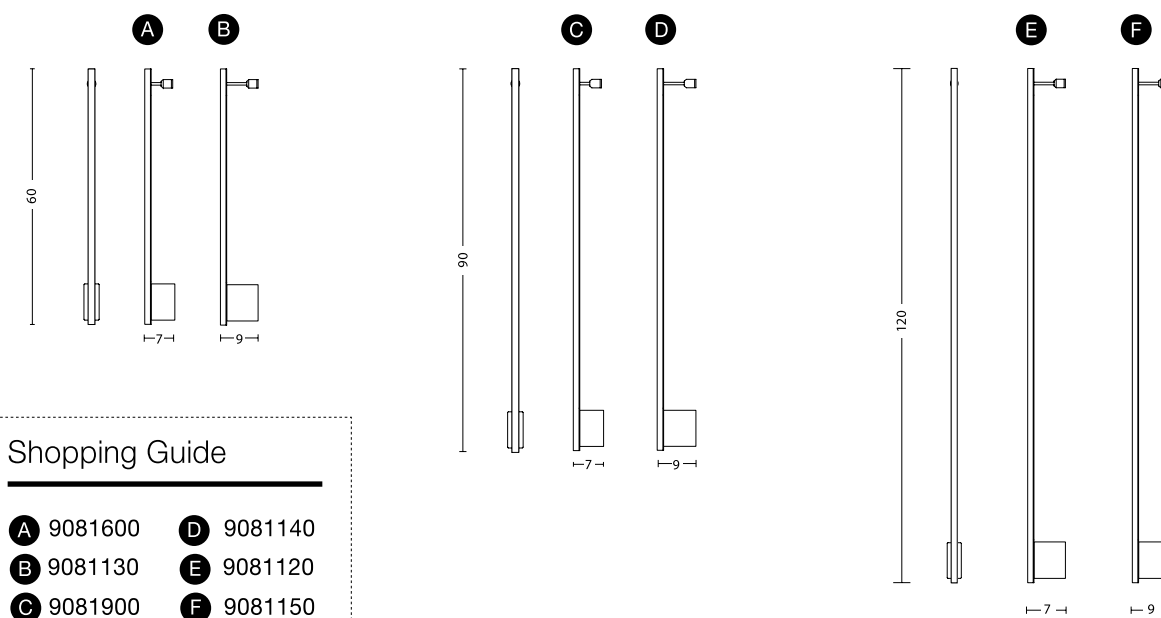

WIDTH 9 cm

60 90 120

GROPIUS - 9081130

Sandy Black Aluminium
LED 10 Watt 230 Volt
366Lm 3000K IP20
L: 60 W: 9 H: 3.5 cm

GROPIUS - 9081140

Sandy Black Aluminium
LED 15 Watt 230 Volt
507Lm 3000K IP20
L: 90 W: 9 H: 3.5 cm

GROPIUS - 9081150

Sandy Black Aluminium
LED 20 Watt 230 Volt
672Lm 3000K IP20
L: 120 W: 9 H: 3.5 cm

GROPIUS - 9081900

Sandy Black Aluminium
LED 15 Watt 230 Volt
507Lm 3000K IP20
L: 90 W: 7 H: 3.5 cm

WIDTH 7 cm

60 90 120

GROPIUS - 9081600

Sandy Black Aluminium
LED 10 Watt 230 Volt
366Lm 3000K IP20
L: 60 W: 7 H: 3.5 cm

GROPIUS - 9081120

Sandy Black Aluminium
LED 20 Watt 230 Volt
672Lm 3000K IP20
L: 120 W: 7 H: 3.5 cm

Combine the COLLECTION

countless combinations

Choose from different sizes of bases and lengths