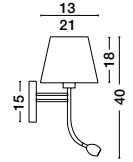

VALENCIA - 8127402

Chrome Aluminium & White Shade
Adjustable Switch On/Off
LED Samsung 3 Watt
190Lm 3000K
E27 1x40 Watt 230 Volt
IP20 Bulb Excluded
L: 21 W: 25 H: 40 cm