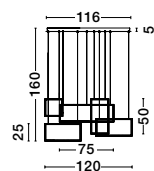

CORNICE - 9142765

Dimmable
Sandy Black Aluminium & Acrylic
LED 80 Watt 230 Volt
4860Lm 3000K IP20
L: 120 H: 50 H₂: 160 cm