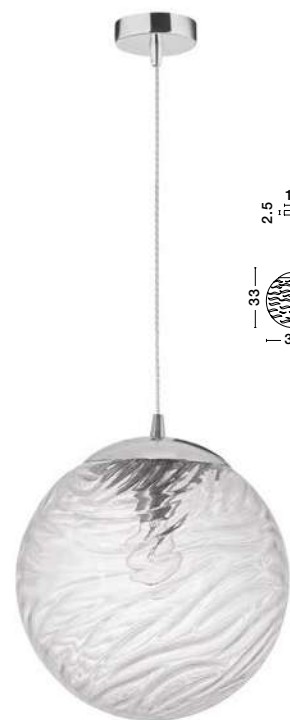

FICATO - 9988247
 Brass Metal
 Champagne Glass
 LED E27 1x12 Watt 230 Volt
 IP20 Bulb Excluded
 D: 24.5 H: 33 H₂: 120 cm

FICATO - 9988300
 Chrome Metal
 Clear Glass
 LED E27 1x12 Watt 230 Volt
 IP20 Bulb Excluded
 D: 30 H: 33 H₂: 120 cm