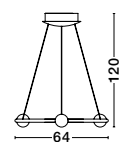

Satin Gold Aluminium
Opal Glass
LED 36 Watt 230 Volt
2036Lm 3000K IP20
D: 64 W: 64 H: 120 cm