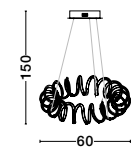

ZINIA - 9817461

Sandy Black Aluminium
& Silicone
LED 45 Watt 230 Volt
3375Lm 3000K IP20
D: 60 H: 150 cm