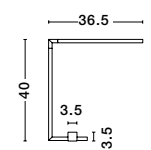

RACCIO - 9180725

Brass Gold Metal & Acrylic
LED 6.8 Watt 230 Volt
280Lm 3000K IP20
L: 36.5 W: 12 H: 40 cm