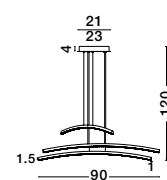

SEVILLE - 81007601

Chrome Aluminium & Acrylic
Adjustable
LED 38 Watt 230 Volt
2650Lm 3000K IP20
L: 90 H: 120 cm