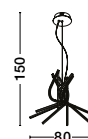

NORINE - 9100281
Dimmable

Sandy Black Aluminium
& Acrylic
LED 60 Watt 230 Volt
1847Lm 3000K IP20
L: 80 H: 150 cm