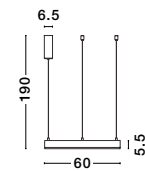

MOTIF - 9190740

Dimmable

Sandy White Aluminium & Acrylic
LED 40 Watt 230 Volt
2800Lm 3000K IP20
D: 60 H: 190 cm