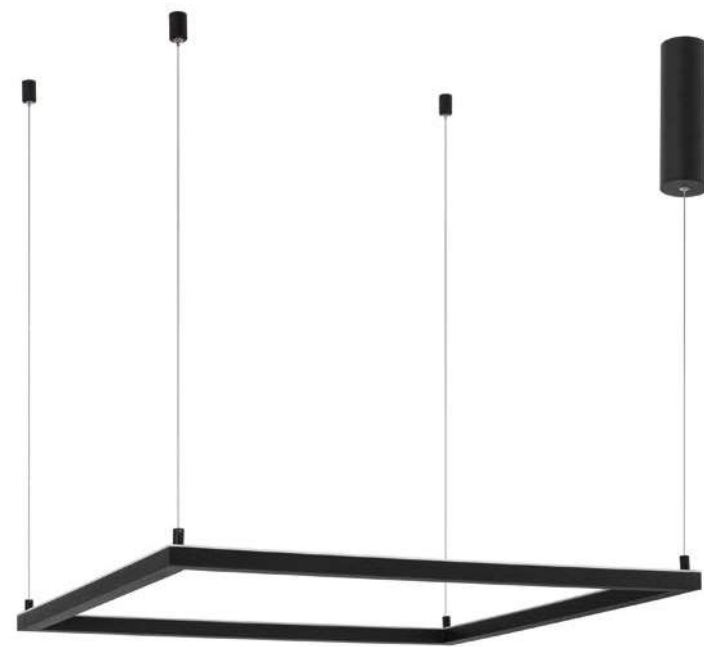

MOTIF - 9190648

Dimmable

Brass Gold Aluminium & Acrylic
LED 48 Watt 230 Volt
3360Lm 3000K IP20
D: 80 H: 190 cm

MOTIF - 9190655

Dimmable

Brass Gold Aluminium & Acrylic
LED 55 Watt 230 Volt
3800Lm 3000K IP20
D: 100 H: 190 cm