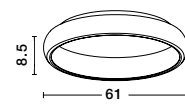

ALBI - 8105606 D

Dimmable

White Aluminium & Acrylic
LED 50 Watt 230 Volt
2750Lm 3000K IP20
D: 61 H: 8.5 cm