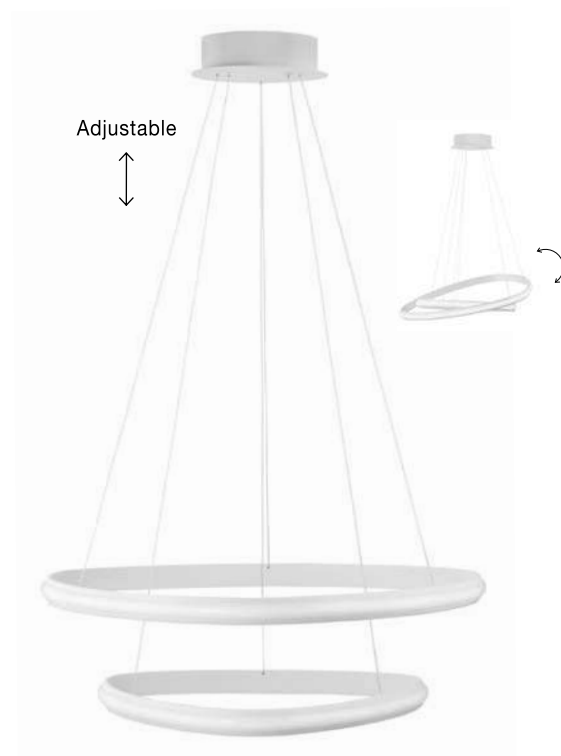

ARIES - 9357061

Dimmable

Sandy White Aluminium
& Acrylic
LED 48 Watt 230 Volt
2363Lm 3000K IP20
D: 59 H: 120 cm