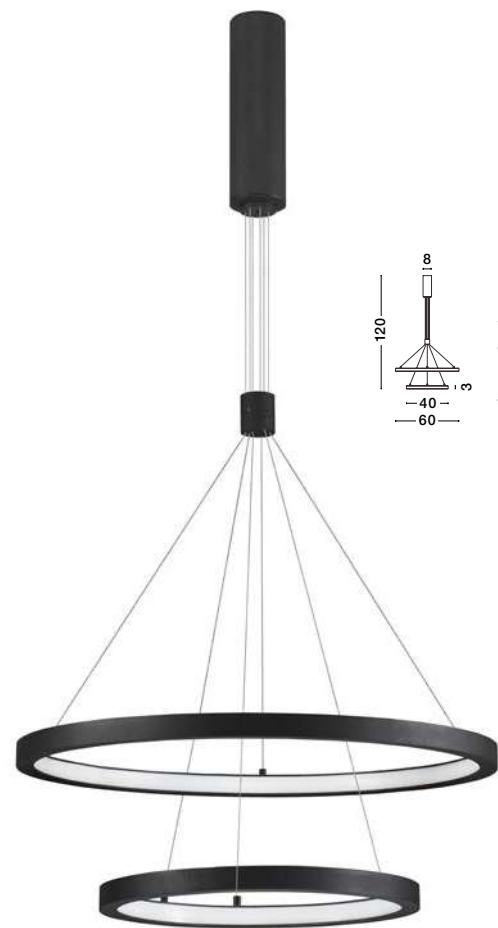

EMPATIA - 9172660

Dimmable

Sandy Black Aluminium
& Acrylic
LED 60 Watt 230 Volt
4200Lm 3000K IP20
D: 60 D2: 40 H: 120 cm