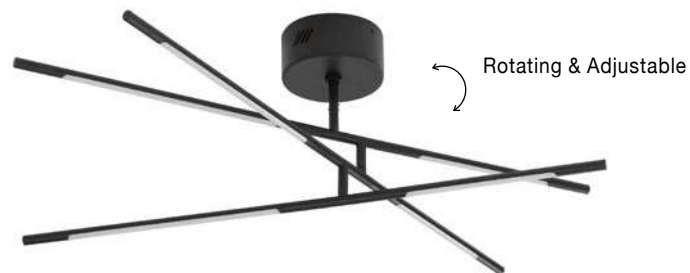

RACCIO - 9180727

Black Metal & Acrylic
LED 17.3 Watt 230 Volt
1211Lm 3000K IP20
L: 18 H: 140 cm

Rotating & Adjustable

Rotating & Adjustable

Rotating & Adjustable

RACCIO - 9180761

Dimmable

Black Metal & Acrylic
LED 30 Watt 230 Volt
2100Lm 3000K IP20
L: 84 W: 77 H: 25.5 cm