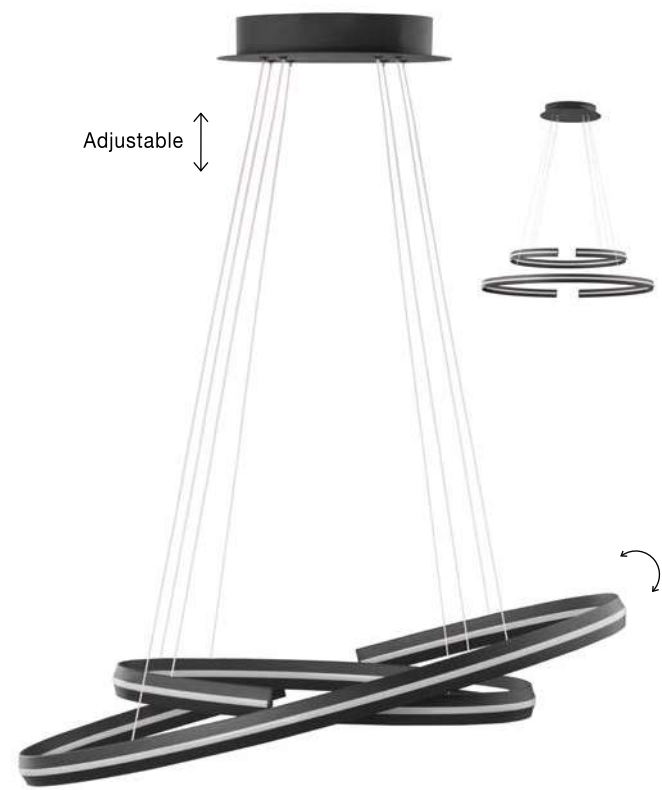

TORRENTE - 9392011

Dimmable

Sandy Black Aluminium & Acrylic
Adjustable
LED 55 Watt 230 Volt
2475Lm 3000K IP20
D: 80 W: 40 H: 120 cm