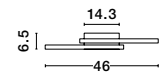

BILBAO - 9500822

Matt Black Aluminium
& Acrylic
LED 25 Watt 230 Volt
1600Lm 3000K IP20
L: 46 W: 46 H: 6.5 cm