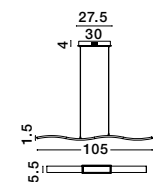

CESENA - 81002002

Chrome Aluminium & Acrylic
LED 42 Watt 230 Volt
2750Lm 3000K IP20
L: 105 W: 8.5 H: 120 cm