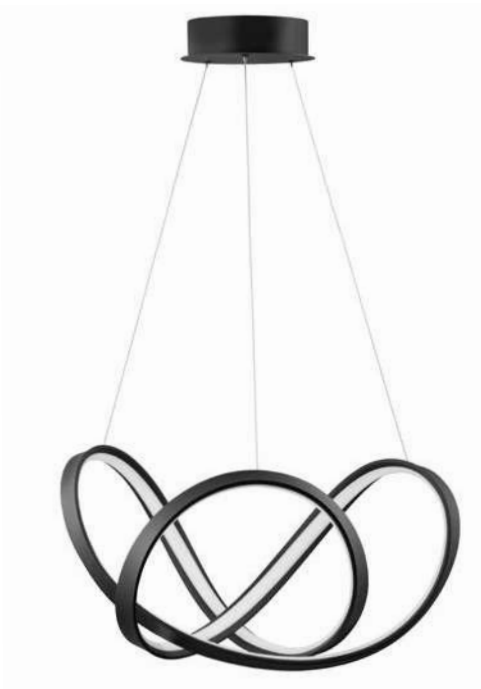

ZINIA - 9817461

Sandy Black Aluminium
& Silicone
LED 45 Watt 230 Volt
3375Lm 3000K IP20
D: 60 H: 150 cm

ZINIA - 9817462

Gold Leaf Aluminium
& Silicone
LED 45 Watt 230 Volt
3375Lm 3000K IP20
D: 60 H: 150 cm