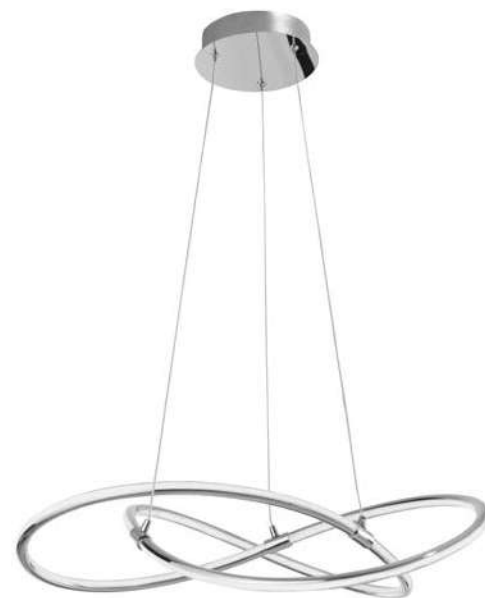

MARTINO - 8101141

Chrome Aluminium & Acrylic
LED 50 Watt 230 Volt
3250Lm 3000K IP20
D: 60 H: 120 cm