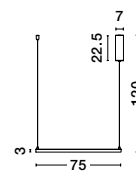

ETERNA - 9990736

Dimmable

Sandy Black Aluminium & Acrylic
LED 30 Watt 230 Volt
2100Lm 3000K IP20
L: 50 H: 120 cm

ETERNA - 9990734

Dimmable

Sandy Black Aluminium & Acrylic
LED 40 Watt 230 Volt
3000Lm 3000K IP20
L: 75 H: 120 cm