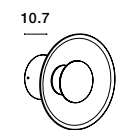

ESIL - 9118514

Clear Glass
Brass Gold Aluminium
LED 4 Watt 230 Volt
245Lm 3000K IP20
D: 16 W: 10.7 H: 16 cm