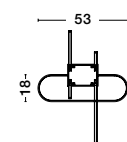

ARTE • 9113121

Dimmable

Matt Black Aluminium
& Acrylic

LED 31.2 Watt 230 Volt
2142Lm 3000K IP20

L: 90 H1: 13 H2: 120 cm