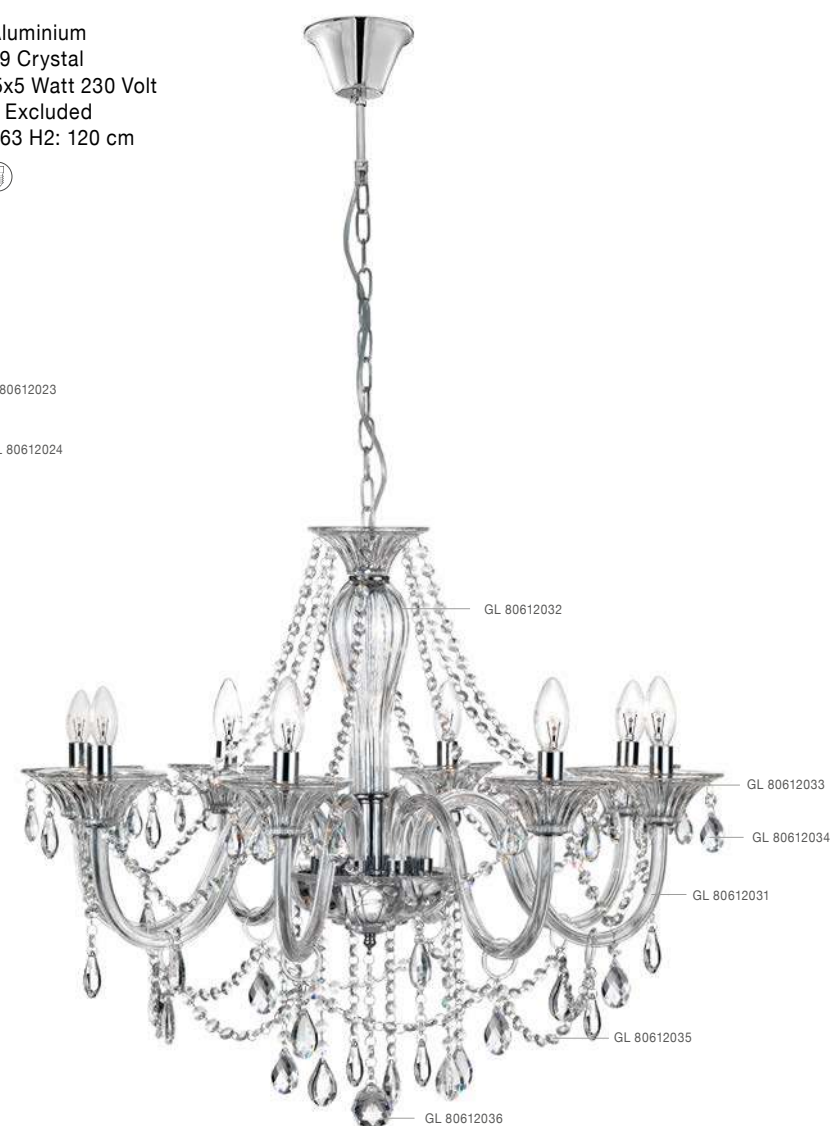

CONNOR - 8061202

Chrome Aluminium
Glass & K9 Crystal
LED E14 5x5 Watt 230 Volt
IP20 Bulb Excluded
D: 60 H1: 63 H2: 120 cm

GL 80612022
GL 80612023
GL 80612024
GL 80612021
GL 80612025
GL 80612026