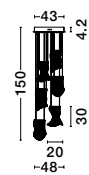

Adjustable

SIDERNO - 9054442

Gold Aluminium & Acrylic
LED 39 Watt 230 Volt
2470Lm 3000K IP20
D: 48 H: 150 cm

Adjustable

SIDERNO - 9054441

Gold Aluminium & Acrylic
LED 16 Watt 230 Volt
1190Lm 3000K IP20
D: 28 H: 150 cm

SIDERNO - 9054402

Gold Aluminium & Acrylic
LED 31 Watt 230 Volt
2517Lm 3000K IP20
L: 80 W: 36 H: 105 cm