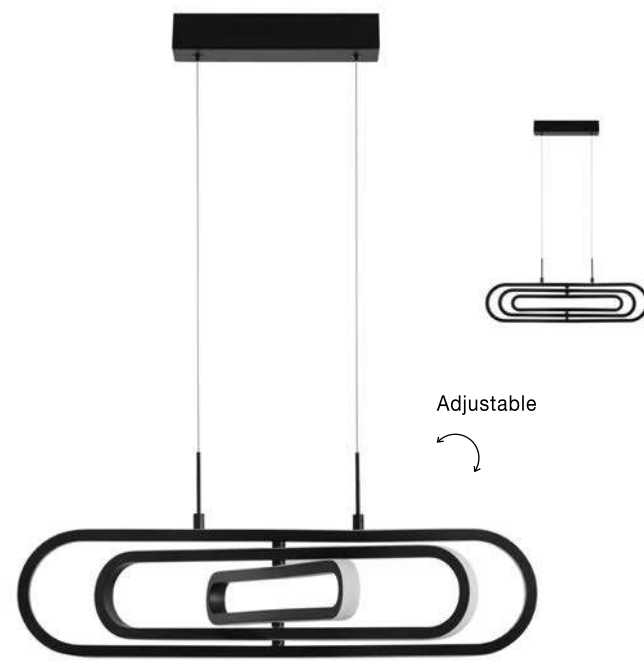

Adjustable

ARTE • 9110351

Dimmable

Matt Black Aluminium
& Acrylic

LED 50 Watt 230 Volt
3500Lm 3000K IP20

L: 64 W: 44 H1: 25.8 H2: 120 cm