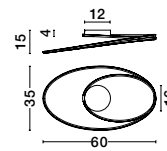

VIAREGGIO - 9500710

Matt Black Aluminium & Acrylic
LED 28 Watt 230 Volt
1950Lm 3000K IP20
D: 60 W: 35 H: 15 cm