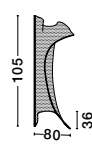

SIDERNO - 9054441

Gold Aluminium & Acrylic
LED 16 Watt 230 Volt
1190Lm 3000K IP20
D: 28 H: 150 cm