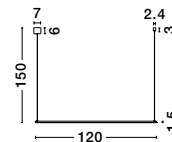

ELETTRA - 9088101

Sandy Black Aluminium
LED 20 Watt 230 Volt
1400Lm 3000K IP20
L: 120 W: 7 H: 150 cm