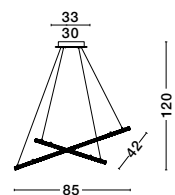

Adjustable
↕

NETUNO - 9364039
Dimmable

Adjustable
↻

NETUNO - 9349061
Dimmable

CELINE - 7403002

Chrome Aluminium
& Crystal Adjustable
LED 52 Watt 230 Volt
3120Lm 3500K IP20
L: 85 W: 42 H: 120 cm

CELINE - 7403001