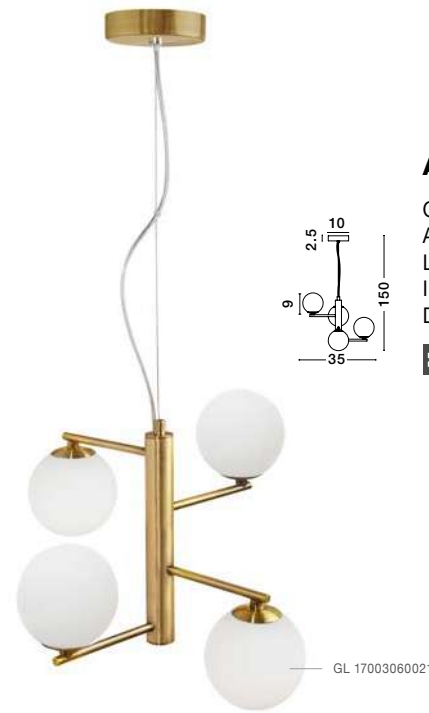

GL 92064031

JULIET - 9206403

Brass & Black Metal
White Opal Glass
LED E14 4x12 Watt 230 Volt
IP20 Bulb Excluded
L: 45 W: 45 H: 20 cm

GL 92064031

JULIET - 9206404

Brass & Black Metal
White Opal Glass
LED E14 1x12 Watt 230 Volt
IP20 Bulb Excluded
L: 18.5 W: 18.5 H: 20 cm