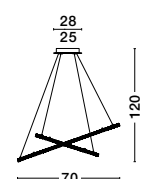

QUENTIN - 9172518

Chrome Aluminium
K9 Crystal
Adjustable
LED 60 Watt 230 Volt
3600Lm 3500K IP20
L: 70 H: 120 cm