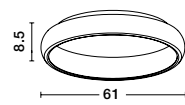

ALBI - 8105612

Dimmable

Brown Aluminium & Acrylic
LED 50 Watt 230 Volt
2750Lm 3000K IP20
D: 61 H: 8.5 cm