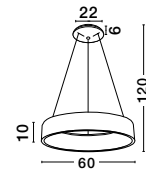

ET 61672041

ET 61672041

RANDO - 6167220

Black Aluminium & Acrylic
LED 42 Watt 230 Volt
2520Lm 3000K IP20
D: 60 H: 120 cm

RANDO - 6167209

Coffee Brown Aluminium & Acrylic
LED 42 Watt 230 Volt
2520Lm 3000K IP20
D: 60 H: 120 cm