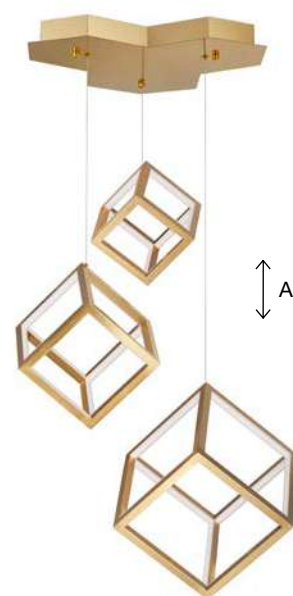

BILBAO - 9508432

Dimmable

Golden Leaf Aluminium
& Acrylic
LED 55 Watt 230 Volt
3550Lm 3000K IP20
L: 90 W: 67 H: 9 cm

GABBIA - 9818252
Dimmable

Gold Aluminium
& Silicone
LED 45 Watt 230 Volt
3375Lm 3000K IP20
L: 25 W: 25 H: 190 cm