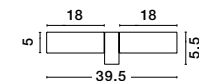

GL 62044821

IP44

GL 63105421

POLO - 6310541

White Opal Glass Chrome Aluminium
LED E14 2x5 Watt 230 Volt
Bulb Excluded IP44
L: 39.5 W: 5.5 H: 5 cm

GL 63105421

POLO - 6310542

White Opal Glass Chrome Aluminium
LED E14 1x5 Watt 230 Volt
Bulb Excluded IP44
L: 5 W: 7.5 H: 21.5 cm