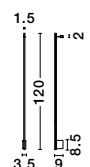

GROPIUS - 9081150

Sandy Black Aluminium
LED 20 Watt 230 Volt
672Lm 3000K IP20
L: 120 W: 9 H: 3.5 cm