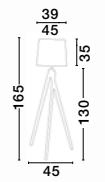

ALMA - 60201

Natural Wood
Sand White Shade
Black Fabric Wire
LED E27 1x12 Watt 230 Volt
IP20 Bulb Excluded
D: 45 H: 35 H_z: 165 cm