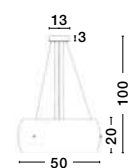

GL 6204241

NEVOSO - 620424

Opal Glass & Chrome Metal
LED E27 1x12 Watt 230 Volt
IP20 Bulb Excluded
D: 30 H: 32 cm

GL 61004011

CHIARA - 6100401

Chrome Aluminium
Clear Glass
LED E27 5x12 Watt 230 Volt
IP20 Bulb Excluded
D: 50 H: 20 H₂: 100 cm