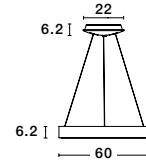

ET 94530431

RANDO THIN - 9453455

Dimmable

Brushed Coffee Aluminium & Acrylic
LED 50 Watt 230 Volt
3250Lm 3000K IP20
D: 60 H: 120 cm

ET 94530431

RANDO THIN - 9453452

Dimmable

Sandy White Aluminium & Acrylic
LED 50 Watt 230 Volt
3250Lm 3000K IP20
D: 60 H: 120 cm