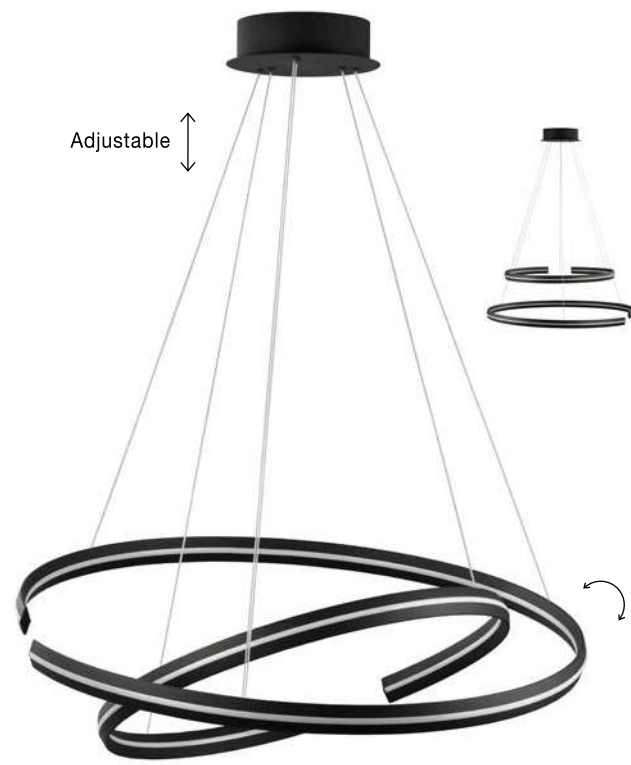

EMIL - 9349062
 Dimmable
 Sandy White Aluminium
 & Acrylic
 LED 30 Watt 230 Volt
 2300Lm 3000K IP20
 D: 45 W: 35 H: 21.5 cm

TORRENTE - 9392011

Dimmable

Sandy Black Aluminium & Acrylic
Adjustable
LED 55 Watt 230 Volt
2475Lm 3000K IP20
D: 80 W: 40 H: 120 cm