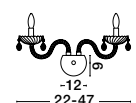

GL 712314032

GL 712314033

GL 712314031

GL 712314034

ZENO - 71231403

Chrome Aluminium
Cognac Glass & K9 Crystals
Adjustable
LED E14 2x5 Watt 230 Volt
IP20 Bulb Excluded
D: 22-47 W: 5-18 H: 27 cm

VENEZIA - 536802