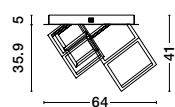

Gold Aluminium
& Silicone
LED 110 Watt 230 Volt
8250Lm 3000K IP20
L: 64 W: 35.9 H: 41 cm