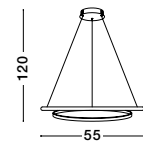

MALVI - 9357042

Sandy Black Aluminium & Acrylic
LED 32 Watt 230 Volt
2745Lm 3000K IP20
D: 55 H: 120 cm