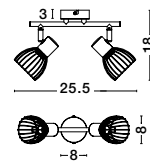

FIUMICINO - 770011

Matt Black Metal
LED E14 2x5 Watt 230 Volt
IP20 Bulb excluded
L: 25.5 W: 8 H: 18 cm