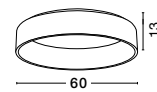

RANDO - 6167210

Coffee Brown Aluminium & Acrylic
LED 42 Watt 230 Volt
2520Lm 3000K IP20
D: 60 H: 13 cm