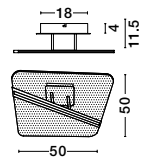

JERTUNA - 9545233

Gold Aluminium & Acrylic
LED 33 Watt 230 Volt
2162Lm 3000K IP20
L: 50 W: 50 H: 11.5 cm