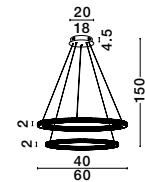

CILION - 9011139

Dimmable
Brass Gold Aluminium
& Acrylic
LED 56 Watt 230 Volt
3555Lm 2926K IP20
D: 60 H: 150 cm