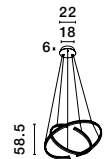

TORRENTE - 9392012

Dimmable

Sandy Black Aluminium & Acrylic
Adjustable
LED 93 Watt 230 Volt
3422Lm 3000K IP20
D: 80 W: 80 H: 120 cm