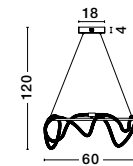

CERELIA - 9082092

Dimmable
Brass Gold Metal
& Fiber braided Silicone Tube
LED 34 Watt 230 Volt
2271Lm 3000K IP20
D: 60 H: 120 cm