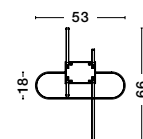

ARTE . 9113842

Dimmable

Gold Aluminium
& Acrylic
LED 38.4 Watt 230 Volt
2604Lm 3000K IP20
L: 66 W: 53 H: 18 cm