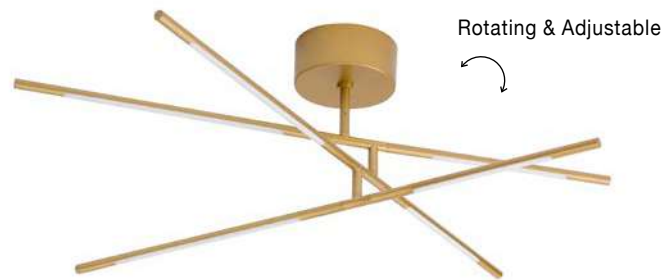

Rotating & Adjustable

Rotating & Adjustable

RACCIO - 9180762

Dimmable

Brass Gold Metal & Acrylic
LED 30 Watt 230 Volt
2100Lm 3000K IP20
L: 84 W: 77 H: 25.5 cm

Rotating & Adjustable

RACCIO - 9180711

Brass Gold Metal & Acrylic
LED 4.6 Watt 230 Volt
280Lm 3000K IP20
L: 6 W: 12 H: 37 cm