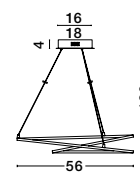

VIAREGGIO - 8101202

White Aluminium & Acrylic
LED 29 Watt 230 Volt
2000Lm 3000K IP20
D: 56 H: 120 cm