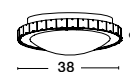

PALERMO - 7311402

Chrome Metal
White Glass & K9 Crystal
LED E27 3x12 Watt 230 Volt
IP20 Bulb Excluded
D: 38 H: 9 cm