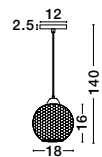

VIENTI - 8103995

Black Metal
Blue Glass
LED E27 1x12 Watt 230 Volt
IP20 Bulb Excluded
D: 18 H1: 16 H2: 140 cm