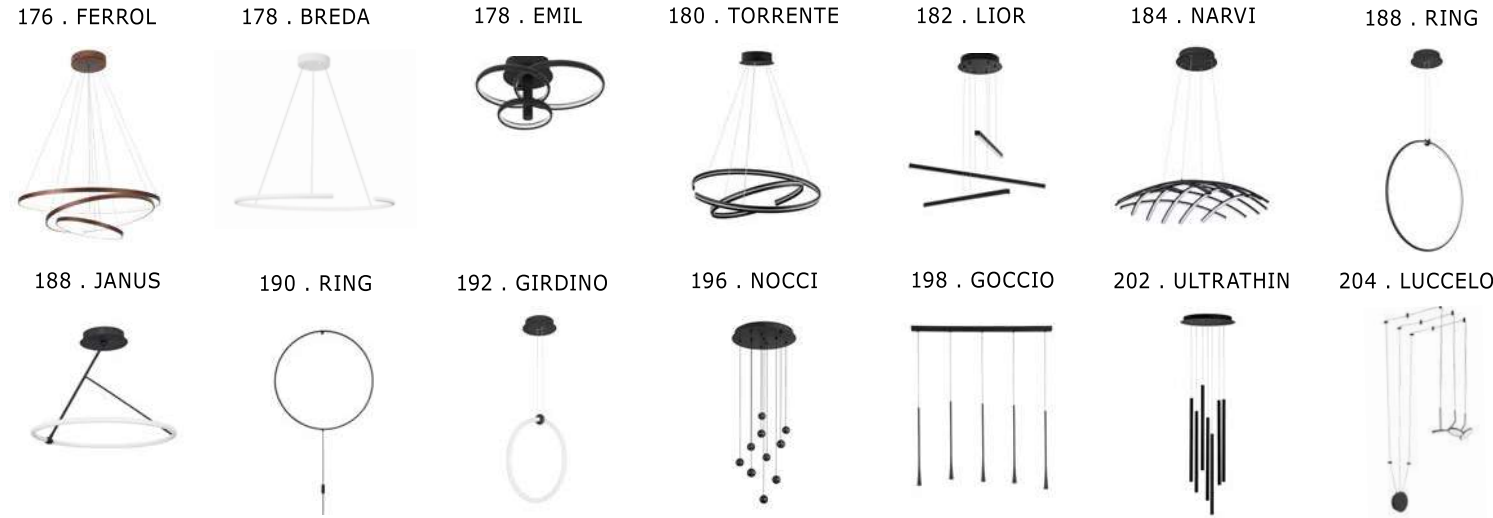

06

urban

07

infinity

08

elegant

09

luxury

10

nouvelle

11

drops

12

vintage