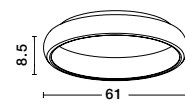

ET 81056151

ALBI - 8105605 D

Dimmable

White Aluminium & Acrylic
LED 32 Watt 230 Volt
1760Lm 3000K IP20
D: 41 H: 8.5 cm

ET 81056171

8105605

Not Dimmable

White Aluminium & Acrylic
LED 32 Watt 230 Volt
1760Lm 3000K IP20
D: 41 H: 8.5 cm

ALBI - 8105606 D

Dimmable

White Aluminium & Acrylic
LED 50 Watt 230 Volt
2750Lm 3000K IP20
D: 61 H: 8.5 cm

ET 81056171

ALBI - 8105612

Dimmable

Brown Aluminium & Acrylic
LED 50 Watt 230 Volt
2750Lm 3000K IP20
D: 61 H: 8.5 cm

ET 81056071

ALBI - 8105607 D

Dimmable

White Aluminium & Acrylic
LED 80 Watt 230 Volt
4400Lm 3000K IP20
D: 81 H: 8.5 cm