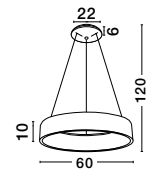

RANDO - 6167205

Matt White Aluminium
& Acrylic
LED 42 Watt 230 Volt
2520Lm 3000K IP20
D: 60 H: 120 cm

6167203

Matt White Aluminium &
Acrylic
LED 42 Watt 230 Volt
2700Lm 4000K IP20
D: 60 H: 120 cm