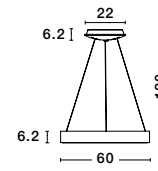

ET 94530431

RANDO SMART
OUR INTELLIGENT
RANDO

ET 94530431

RANDO SMART . 9853044
Dimmable - CTC - Wireless

Sandy Black Aluminium
& Acrylic
LED 50 Watt 230 Volt
3250Lm 3000K - 4000K IP20
D: 60 H: 120 cm

RANDO SMART . 9453043
Dimmable - CTC - Wireless