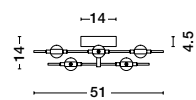

ATOMO - 9180678

Gold Metal & Acrylic
LED 8x2.4 Watt 230 Volt
1344Lm 3000K IP20
L: 51 W: 51 H: 14 cm