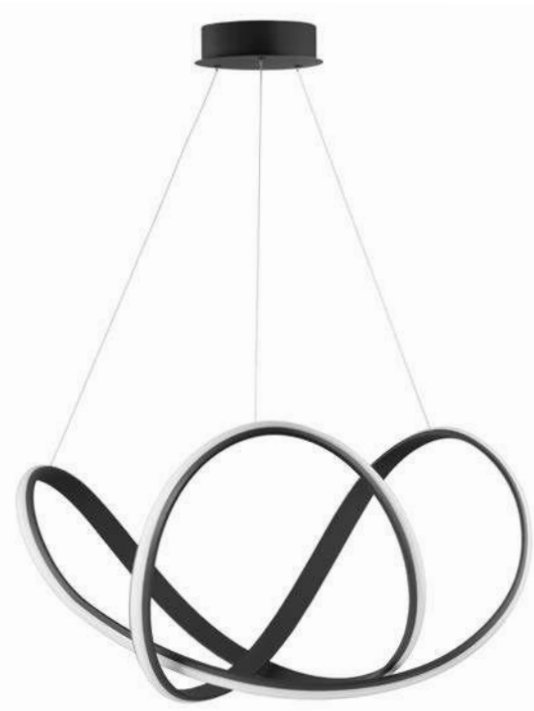

APUS - 9348051
Dimmable
Sandy Black Aluminium
& Acrylic
LED 50 Watt 230 Volt
2158Lm 3000K IP20
D: 70 H: 120 cm

LED WARM WHITE A++-A DRIVER INCL.