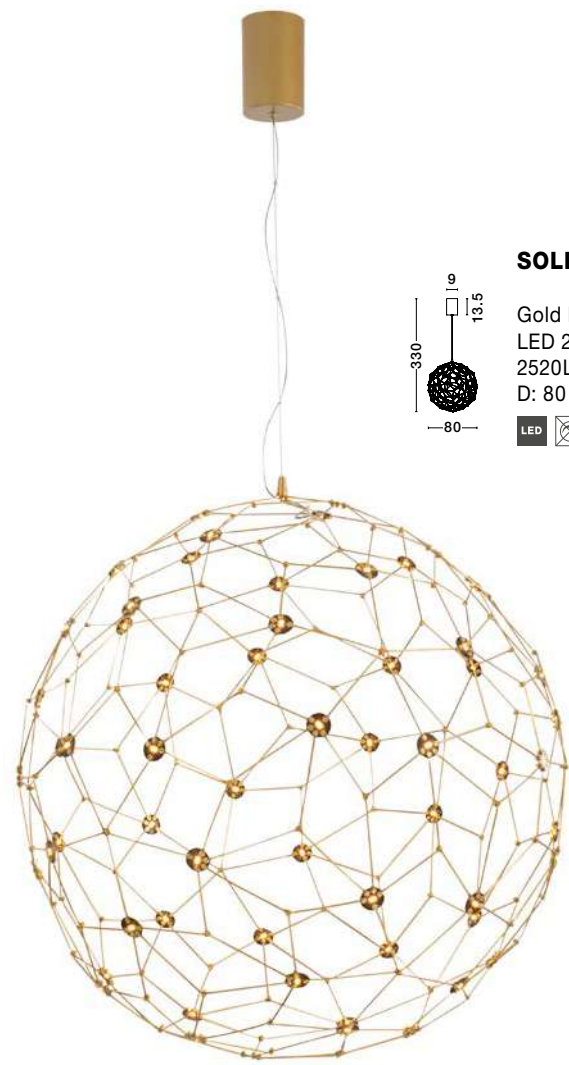

720 . GARRIE 720 . MOLLA 722 . STABILE 724 . ADA 725 . ALICIA 728 . MAYA 728 . JAM

28

fans

732 . SILKY 734 . SAMOA 736 . NATURE 738 . BREEZE 740 . MONSOON

SOLE - 9288080

Gold Metal
LED 21.6 Watt 230 Volt
2520Lm 3000K IP20
D: 80 H: 330 cm