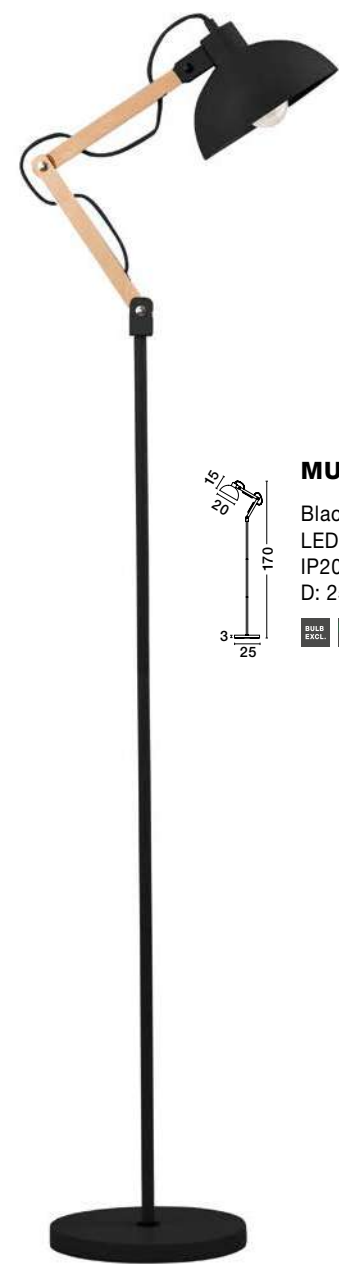

MUTANTI - 6713402
Black Metal & Natural Wood
LED E27 1x12 Watt 230 Volt
IP20 Bulb Excluded
D: 25 H: 170 cm

MUTANTI - 6713401
White Metal & Natural Wood
LED E27 1x12 Watt 230 Volt
IP20 Bulb Excluded
D: 25 H: 170 cm