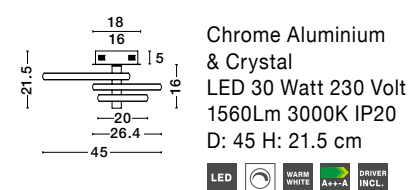

Adjustable
↕

NETUNO - 9364039
Dimmable

Adjustable
↻

NETUNO - 9349061
Dimmable

CELINE - 7403002

Chrome Aluminium
& Crystal Adjustable
LED 52 Watt 230 Volt
3120Lm 3500K IP20
L: 85 W: 42 H: 120 cm

CELINE - 7403001