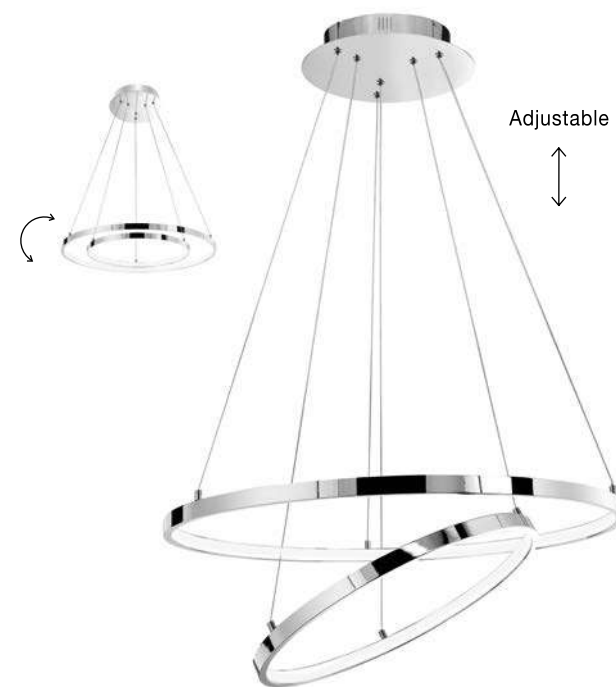

GALAXY - 9180301

Dimmable

Chrome Aluminium
White Metal & Acrylic
LED 34.5 Watt 230 Volt
1656Lm 3000K IP20
D: 57.5 W: 42.5 H: 10 cm

ARIA - 17222004 | 17222004 D

Not Dimmable | Dimmable

Chrome Aluminium & Acrylic
Adjustable
LED 145 Watt 230 Volt
8100Lm 3000K IP20
D: 80 H: 120 cm