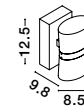

SABIA - 9122321

Chrome Aluminium & Acrylic
LED 10 Watt 230 Volt
1026Lm 3000K IP44
L: 8.5 W: 9.8 H: 12.5 cm