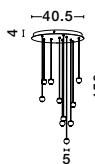

NOCCI - 9303952

Black Aluminium
Black Fabric Wire
LED 10x4.5 Watt 230 Volt
1860Lm 3000K IP20
D: 40.5 H:150 cm