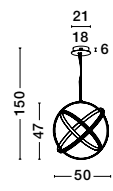

PERTONE . 9365012
Dimmable

Black Purple Aluminium & Acrylic
Adjustable
LED 53 Watt 230 Volt
2627Lm 3000K IP20
D: 50 H: 150 cm