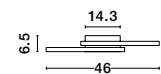

BILBAO - 8160162

White Aluminium & Acrylic
LED 25 Watt 230 Volt
1600Lm 3000K IP20
L: 46 W: 46 H: 6.5 cm