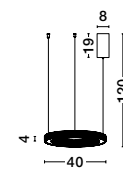

FIORE . 9285410
Dimmable

Antique Gold Brass
Aluminium & Acrylic
LED 40 Watt 230 Volt
2139Lm 3000K IP20
D: 40 H: 120 cm