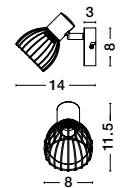

FIUMICINO - 770012

Matt Black Metal
LED E14 3x5 Watt 230 Volt
IP20 Bulb excluded
D: 25.5 H: 18 cm

FIUMICINO - 770010

Matt Black Metal
LED E14 1x5 Watt 230 Volt
IP20 Bulb Excluded
D: 8 W: 14 H: 11.5 cm

FIUMICINO - 770011