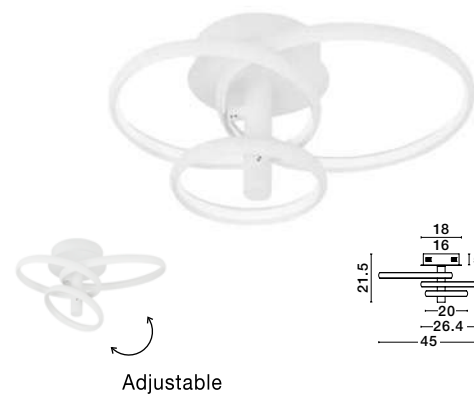

EMIL - 9349062
Dimmable
Sandy White Aluminium
& Acrylic
LED 30 Watt 230 Volt
2300Lm 3000K IP20
D: 45 W: 35 H: 21.5 cm