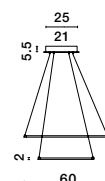

ARIA - 17222004 | 17222004 D

Not Dimmable | Dimmable

Chrome Aluminium & Acrylic
Adjustable
LED 145 Watt 230 Volt
8100Lm 3000K IP20
D: 80 H: 120 cm

ARIA - 17222003 | 17222003 D

Not Dimmable | Dimmable

Chrome Aluminium & Acrylic
Adjustable
LED 85 Watt 230 Volt
4500Lm 3000K IP20
D: 60 H: 120 cm