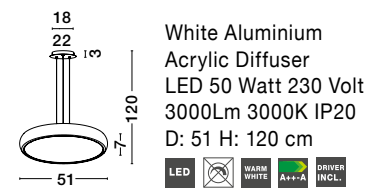

ESTEVA - 9053553
Dimmable

Coffee Brown Aluminium
& Acrylic
LED 48 Watt 230 Volt
2400Lm 3000K IP20
D: 65 H: 150 cm

ET 81009871

GAP - 8100987

White Aluminium
Acrylic Diffuser
LED 50 Watt 230 Volt
3000Lm 3000K IP20
D: 51 H: 120 cm