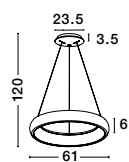

ALBI - 8105608
Dimmable

Coffee Brown Aluminium & Acrylic
LED 50 Watt 230 Volt
2500Lm 3000K IP20
D: 61 H: 120 cm