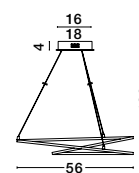

VIAREGGIO - 8101201

Chrome Aluminium & Acrylic
LED 29 Watt 230 Volt
2000Lm 3000K IP20
D: 56 H: 120 cm