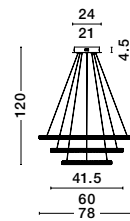

Sandy Black Aluminium
& Acrylic
LED 45 Watt 230 Volt
2737Lm 3000K IP20
D1: 67 D2: 47.5 H: 120 cm

Adjustable

NAGER - 9481093

Dimmable

Sandy Black Aluminium
& Acrylic
LED 62 Watt 230 Volt
3586Lm 3000K IP20
D1: 78 D2: 60 D3: 41.5 H: 120 cm