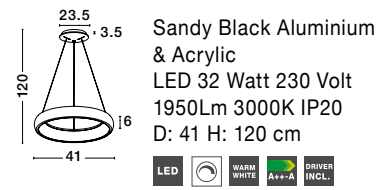

ET 81009841

GAP - 8100984

Black Aluminium
Acrylic Diffuser
LED 50 Watt 230 Volt
2750Lm 3000K IP20
D: 51 H: 9 cm

ALBI - 8105620

Dimmable

Sandy Black Aluminium & Acrylic
LED 32 Watt 230 Volt
1950Lm 3000K IP20
D: 41 H: 120 cm