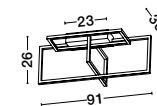

EDGAR - 9086010
Dimmable

Sand Black Aluminium
& Acrylic
LED 35 Watt 230 Volt
2400Lm 3000K IP20
L: 91 W: 26 H: 36 cm

EDGAR - 9086020
Dimmable

Sand White Aluminium
& Acrylic
LED 35 Watt 230 Volt
2400Lm 3000K IP20
L: 91 W: 26 H: 36 cm