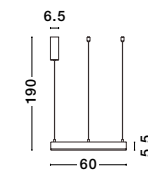

MOTIF - 9190640

Dimmable

Brass Gold Aluminium & Acrylic
LED 40 Watt 230 Volt
2800Lm 3000K IP20
D: 60 H: 190 cm