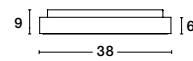

RANDO THIN - 9353831

Dimmable

Sandy Black Aluminium & Acrylic
LED 30 Watt 230 Volt
1950Lm 3000K IP20
D: 38 H: 9 cm