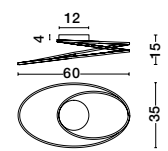

VIAREGGIO - 8101203

Chrome Aluminium & Acrylic
LED 28 Watt 230 Volt
1950Lm 3000K IP20
L: 60 W: 35 H: 15 cm