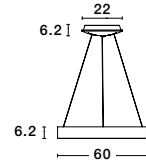

RANDO THIN - 9453455

Dimmable

Brushed Coffee Aluminium & Acrylic
LED 50 Watt 230 Volt
3250Lm 3000K IP20
D: 60 H: 120 cm

ET 94530431