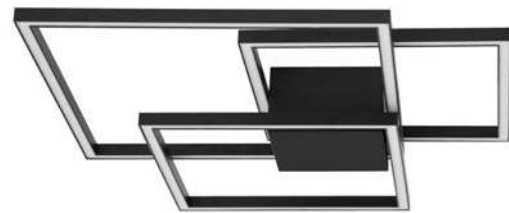

BILBAO - 9500822

Matt Black Aluminium
& Acrylic
LED 25 Watt 230 Volt
1600Lm 3000K IP20
L: 46 W: 46 H: 6.5 cm

BILBAO - 8160162

White Aluminium & Acrylic
LED 25 Watt 230 Volt
1600Lm 3000K IP20
L: 46 W: 46 H: 6.5 cm