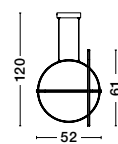

ARTE . 9114862

Dimmable

Gold Aluminium
& Acrylic
LED 48.6 Watt 230 Volt
3360Lm 3000K IP20
D: 52 W: 16 H1: 61 H2: 120 cm