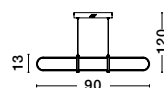

ARTE . 9113122

Dimmable

Gold Aluminium
& Acrylic
LED 31.2 Watt 230 Volt
2142Lm 3000K IP20
L: 90 H1: 13 H2: 120 cm