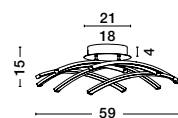

Sandy Black Aluminium
& Acrylic
LED 36 Watt 230 Volt
1800Lm 3000K IP20
D: 59 W: 59 H: 15 cm

NARVI - 9848138
Dimmable