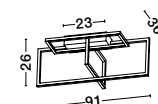

EDGAR - 9086020
Dimmable

Sand White Aluminium
& Acrylic
LED 35 Watt 230 Volt
2400Lm 3000K IP20
L: 91 W: 26 H: 36 cm