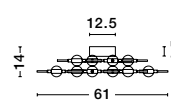

ATOMO - 9180610

Dimmable

Gold Metal & Acrylic
LED 10 x 2.4 Watt 230 Volt
1680Lm 3000K IP20
L: 61 W: 52 H: 14 cm