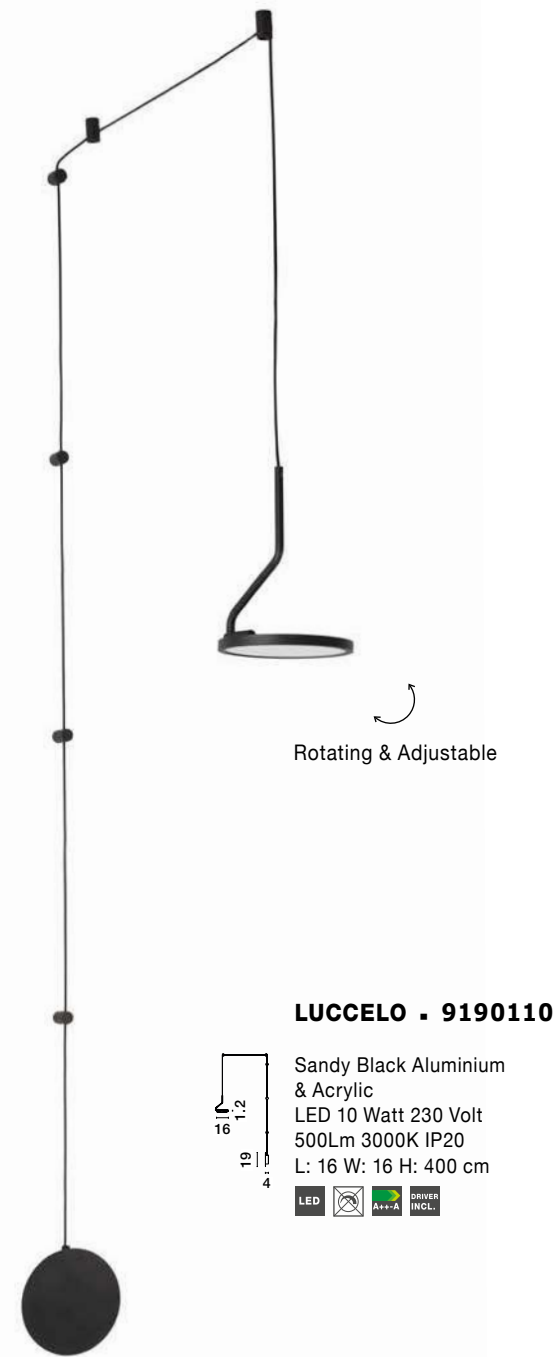

Rotating & Adjustable

MARCE . 9028811

Gold Aluminium
Clear Glass
LED 5 Watt 230 Volt
250Lm 3000K IP20
D: 12 W: 14.5 H: 400 cm

Rotating & Adjustable

MARCE . 9028813

Gold Aluminium
Clear Glass
LED 15 Watt 230 Volt
750Lm 3000K IP20
D: 12 W: 14.5 H: 400 cm