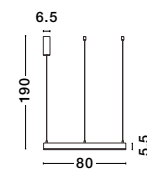

MOTIF - 9190648

Dimmable

Brass Gold Aluminium & Acrylic
LED 48 Watt 230 Volt
3360Lm 3000K IP20
D: 80 H: 190 cm