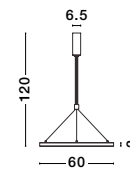

EMPATIA - 9172735

Dimmable
Sandy White Aluminium & Acrylic
LED 35 Watt 230 Volt
2450Lm 3000K IP20
D: 60 H: 120 cm

EMPATIA - 9172760

Dimmable
Sandy White Aluminium & Acrylic
LED 60 Watt 230 Volt
4200Lm 3000K IP20
D: 60 D₂: 40 H: 120 cm

EMPATIA - 9174108

Dimmable
Sandy White Aluminium & Acrylic
LED 108 Watt 230 Volt
7560Lm 3000K IP20
D₁: 80 D₂: 60 D₃: 40 H: 150 cm