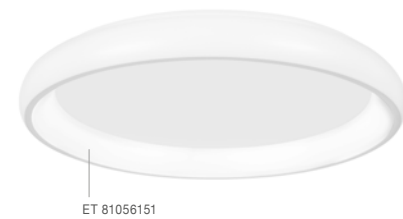

ET 81056151

ALBI - 8105605 D

Dimmable

White Aluminium & Acrylic
LED 32 Watt 230 Volt
1760Lm 3000K IP20
D: 41 H: 8.5 cm