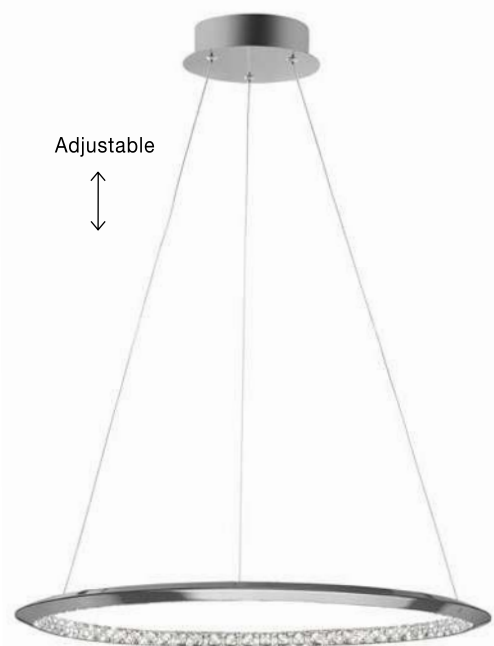

Adjustable
↕

NETUNO - 9364039
Dimmable

Adjustable
↻

NETUNO - 9349061
Dimmable

CELINE - 7403002

Chrome Aluminium
& Crystal Adjustable
LED 52 Watt 230 Volt
3120Lm 3500K IP20
L: 85 W: 42 H: 120 cm

CELINE - 7403001