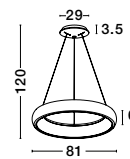

ALBI - 8105603 D

Dimmable

Sandy White Aluminium & Acrylic
LED 80 Watt 230 Volt
4000Lm 3000K IP20
D: 81 H: 120 cm