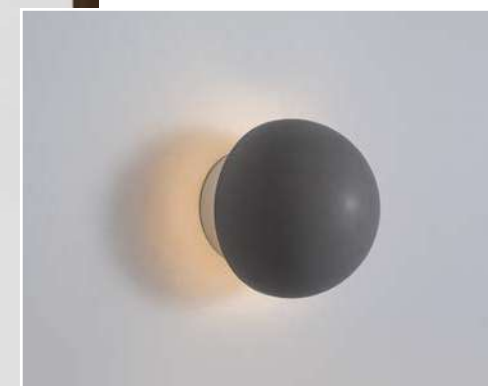

NETUNE . 9831050
White Gypsum
& White Aluminium
LED 6 Watt 220-240 Volt
160Lm 3000K IP20
D: 11 W: 9.6 H: 7.5 cm

LED, WARM WHITE, A++-A, DRIVER INCL.

NETUNE . 9831051
Gray Concrete
& White Aluminium
LED 6 Watt 220-240 Volt
160Lm 3000K IP20
D: 11 W: 9.6 H: 7.5 cm

LED, WARM WHITE, A++-A, DRIVER INCL.