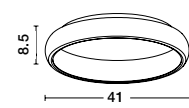

ALBI - 8105603 D

Dimmable

Sandy White Aluminium & Acrylic
LED 80 Watt 230 Volt
4000Lm 3000K IP20
D: 81 H: 120 cm

ET 81056151

ALBI - 8105605 D

Dimmable

White Aluminium & Acrylic
LED 32 Watt 230 Volt
1760Lm 3000K IP20
D: 41 H: 8.5 cm