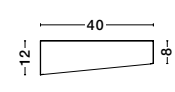

MAGGIO - 9111261

Sandy Black Aluminium
 Matt White Acrylic Diffuser
 LED 30 Watt 230 Volt
 2280Lm 3000K IP20
 D: 40 H: 12 cm

ET 91112611

ET 91112611

MAGGIO - 9111262

Sandy White Aluminium
 Matt White Acrylic Diffuser
 LED 30 Watt 230 Volt
 2280Lm 3000K IP20
 D: 40 H: 12 cm