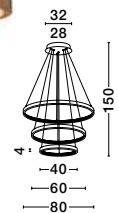

PRESTON . 9862853
Dimmable

Antique Gold Brass
Aluminium & Acrylic
LED 112 Watt 230 Volt
4731Lm 3000K IP20
D: 80 H: 150 cm