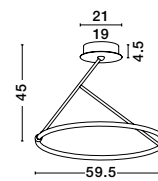

JANUS - 9892162

Sandy Black Aluminium
& Acrylic
LED 21 Watt 230 Volt
1900Lm 3000K IP20
D: 38 W: 38 H: 37 cm

JANUS - 9892161

Dimmable

Sandy Black Aluminium
& Acrylic
LED 30 Watt 230 Volt
2700Lm 3000K IP20
D: 59.5 W: 59.5 H: 45 cm