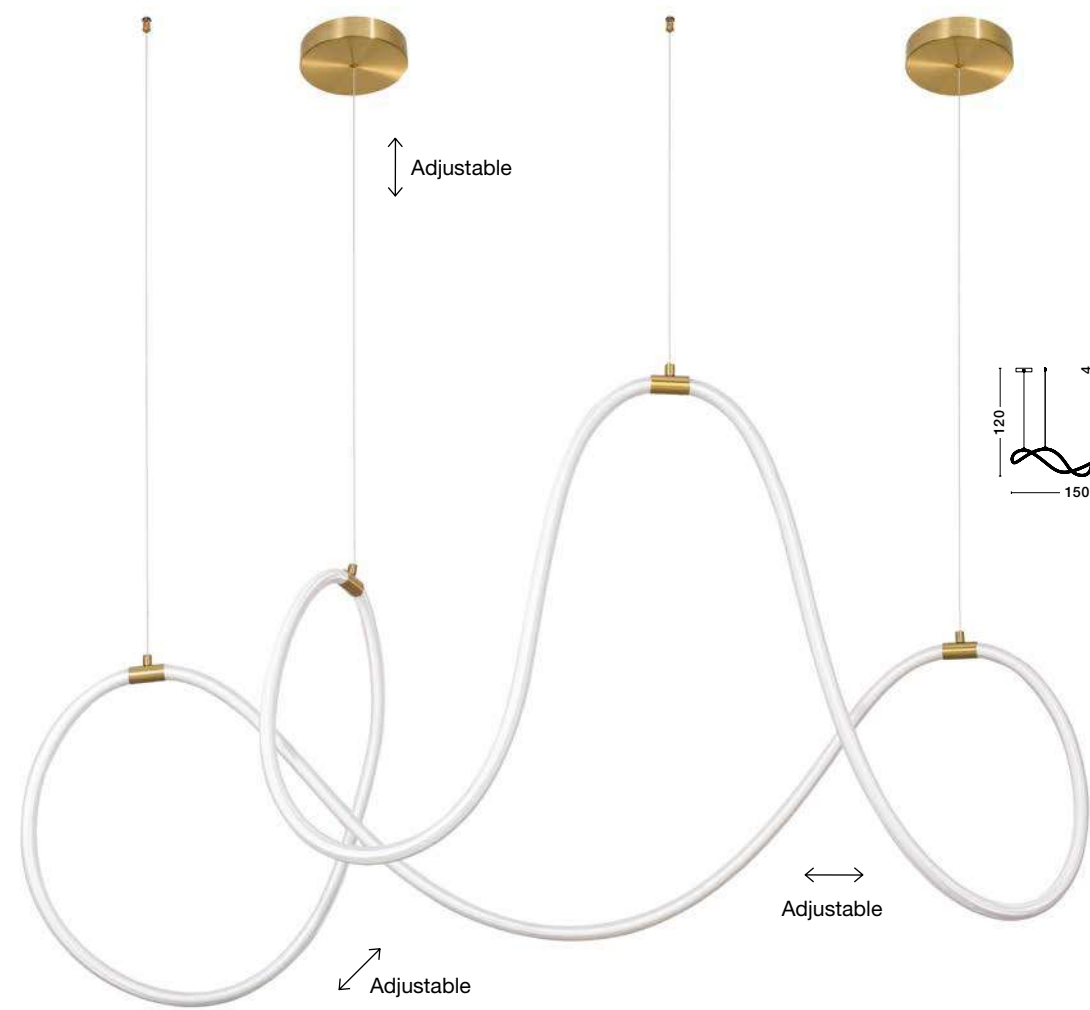

CERELIA - 9082093

Dimmable

Brass Gold Metal
& Fiber braided Silicone Tube

LED 57 Watt 230 Volt

3189Lm 3000K IP20

L: 150 W: 60 H: 120 cm