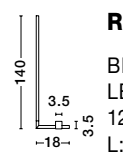

RACCIO - 9180727

Black Metal & Acrylic
LED 17.3 Watt 230 Volt
1211Lm 3000K IP20
L: 18 H: 140 cm