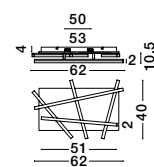

CESENA - 81002001

Chrome Aluminium & Acrylic
LED 63 Watt 230 Volt
4100Lm 3000K IP20
L: 85 W: 23 H: 8 cm

Adjustable

SEVILLE - 81007601

Chrome Aluminium & Acrylic
Adjustable
LED 38 Watt 230 Volt
2650Lm 3000K IP20
L: 90 H: 120 cm