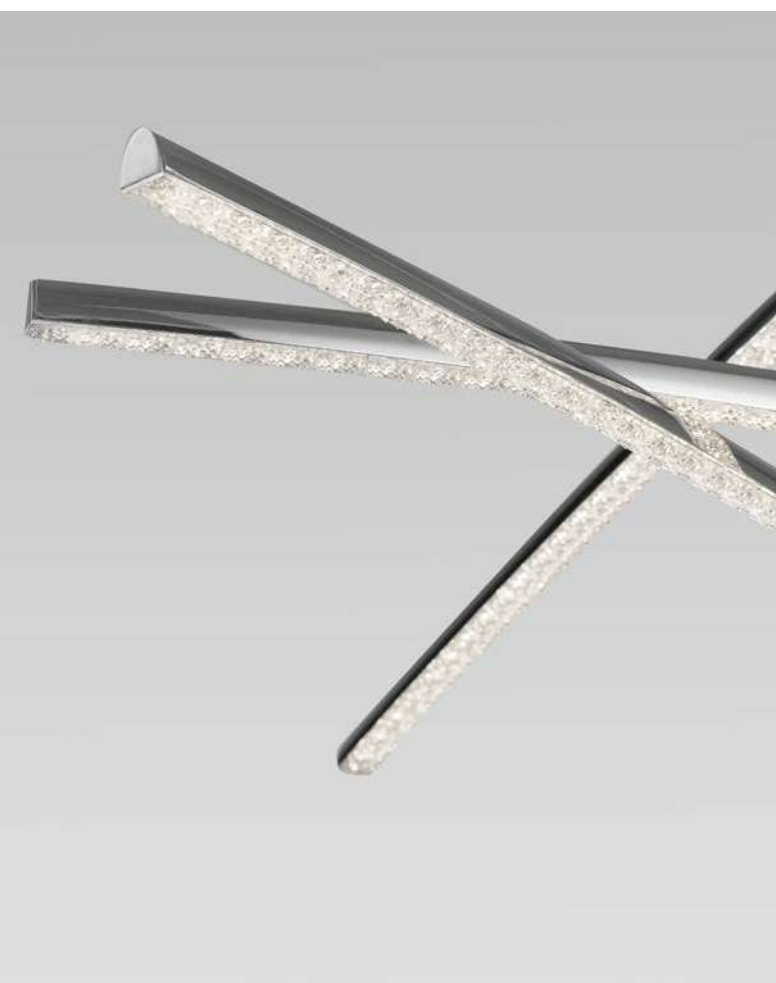

Adjustable

SEVILLE - 81007601

Chrome Aluminium & Acrylic
Adjustable
LED 38 Watt 230 Volt
2650Lm 3000K IP20
L: 90 H: 120 cm

SEVILLE - 81006002

Chrome Aluminium & Acrylic
LED 49 Watt 230 Volt
3500Lm 3000K IP20
L: 62 W: 40 H: 10.5 cm

SEVILLE - 81006001

Chrome Aluminium & Acrylic
LED 32 Watt 230 Volt
2400Lm 3000K IP20
L: 61 W: 41 H: 13 cm