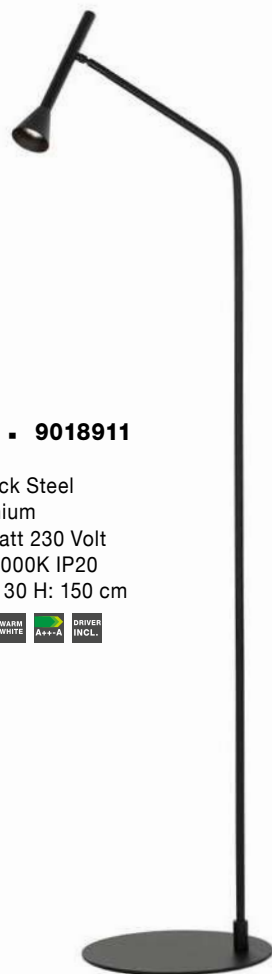

NAVAN - 9018901

Matt Black Aluminium
LED 6 Watt 230 Volt
530Lm 3000K IP20
D: 6 H: 150 cm

NAVAN - 9018902

Satin Nickel & Black Aluminium
LED 6 Watt 230 Volt
530Lm 3000K IP20
D: 6 H: 150 cm

NAVAN - 9018903

Brass & Black Aluminium
LED 6 Watt 230 Volt
530Lm 3000K IP20
D: 6 H: 150 cm

NAVAN - 9018911

Matt Black Steel & Aluminium
LED 6 Watt 230 Volt
530Lm 3000K IP20
D: 32 W: 30 H: 150 cm