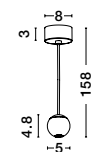

Adjustable

NOCCI - 9303952

Black Aluminium
Black Fabric Wire
LED 10x4.5 Watt 230 Volt
1860Lm 3000K IP20
D: 40.5 H:150 cm

NOCCI - 9103211

White Aluminium
White Fabric Wire
LED 4.5 Watt 230 Volt
220Lm 3000K IP20
D: 5 H: 158 cm