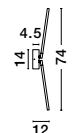

Rotating & Adjustable

Rotating & Adjustable

RACCIO - 9180761

Dimmable

Black Metal & Acrylic
LED 30 Watt 230 Volt
2100Lm 3000K IP20
L: 84 W: 77 H: 25.5 cm

RACCIO - 9180783

Dimmable

Black Metal & Acrylic
LED 56 Watt 230 Volt
4200Lm 3000K IP20
D: 85 H: 120 cm
Included Remote Control

Rotating & Adjustable

RACCIO - 9180723

Dimmable

Black Metal & Acrylic
LED 9.2 Watt 230 Volt
560Lm 3000K IP20
L: 74 W: 12 H: 14 cm

Rotating & Adjustable

RACCIO - 9180724

Dimmable

Black Metal & Acrylic
LED 6.8 Watt 230 Volt
280Lm 3000K IP20
L: 36.5 W: 12 H: 40 cm