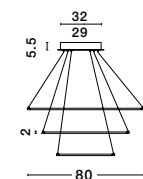

ARIA - 17222004 | 17222004 D

Not Dimmable | Dimmable

Chrome Aluminium & Acrylic
Adjustable
LED 145 Watt 230 Volt
8100Lm 3000K IP20
D: 80 H: 120 cm

ARIA - 17222003 | 17222003 D

Not Dimmable | Dimmable

Chrome Aluminium & Acrylic
Adjustable
LED 85 Watt 230 Volt
4500Lm 3000K IP20
D: 60 H: 120 cm