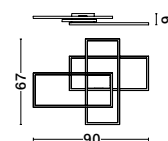

BILBAO - 9508431

Dimmable
Matt Black Aluminium
& Acrylic
LED 55 Watt 230 Volt
3550Lm 3000K IP20
L: 90 W: 67 H: 9 cm