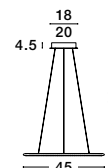

LIVORNO - 8107402

Chrome Aluminium & Acrylic
LED 29 Watt 230 Volt
2010Lm 3000K IP20
D: 45 H: 120 cm