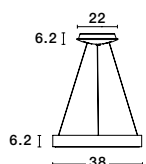

RANDO THIN - 9453431

Dimmable

Sandy Black Aluminium & Acrylic
LED 30 Watt 230 Volt
1950Lm 3000K IP20
D: 38 H: 120 cm