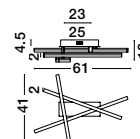

SEVILLE - 81006001

Chrome Aluminium & Acrylic
LED 32 Watt 230 Volt
2400Lm 3000K IP20
L: 61 W: 41 H: 13 cm