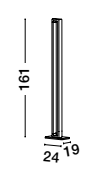

LINE - 9117327

Sandy White Aluminium
& Acrylic
Adjustable
LED 27 Watt 230 Volt
1820Lm 3000K IP20
L: 24 W: 19 H: 161 cm