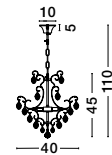

PERUGI - 7628010

Chrome Aluminium
& K9 Crystal
LED G9 4x5 Watt 230 Volt
IP20 Bulb Excluded
L: 40 H1: 45 H2: 110 cm

GL 76280101

GL 76280102