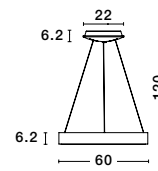

RANDO SMART . 9853044
Dimmable - CTC - Wireless

Sandy Black Aluminium
& Acrylic
LED 50 Watt 230 Volt
3250Lm 3000K - 4000K IP20
D: 60 H: 120 cm