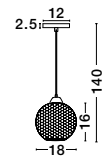

GL 8040401

BOHO - 8040401

Chrome Glass & Metal
LED E27 1x12 Watt 230 Volt
IP20 Bulb Excluded
D: 18 H: 40 H2:120 cm

GL 81039931

VIENTI - 8103993

Black Metal
Dark Gray Glass
LED E27 1x12 Watt 230 Volt
IP20 Bulb Excluded
D: 18 H1: 16 H2: 140 cm