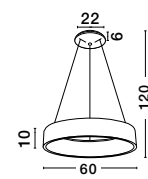

ET 93538341

RANDO THIN - 9353832

Dimmable

Brushed Gold Aluminium & Acrylic
LED 30 Watt 230 Volt
1950Lm 3000K IP20
D: 38 H: 9 cm

ET 61672041

ET 61672041

RANDO - 6167206

Gray Aluminium & Acrylic
LED 42 Watt 230 Volt
2520Lm 3000K IP20
D: 60 H: 120 cm