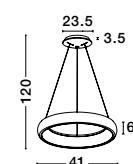

ALBI - 8105618

Dimmable

Sandy White Aluminium
& Acrylic
LED 32 Watt 230 Volt
1950Lm 3000K IP20
D: 41 H: 120 cm