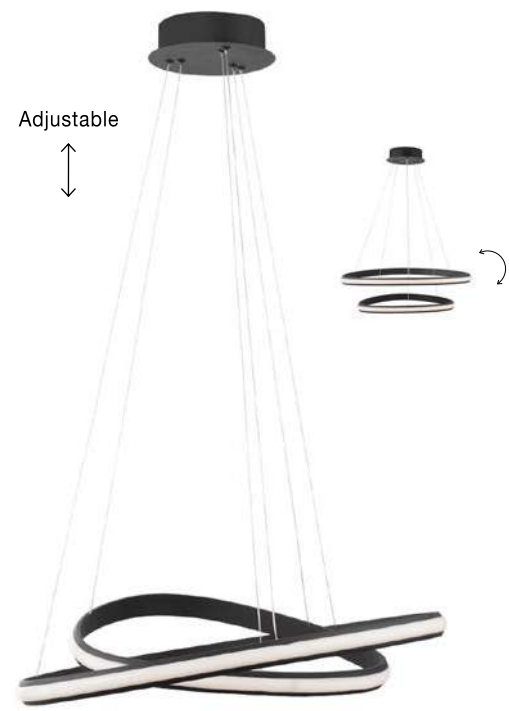

ARIES - 9357063

Dimmable

Sandy Black Aluminium
& Acrylic
LED 48 Watt 230 Volt
2363Lm 3000K IP20
D: 59 H: 120 cm