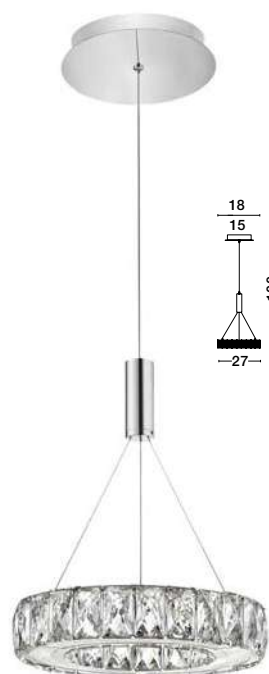

CORONA - 7402402

Chrome Aluminium
Acrylic & Crystal
LED 12 Watt 230 Volt
720Lm 3500K IP20
D: 27 H: 100 cm