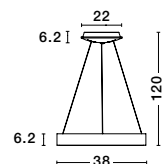

ET 94534301

ET 94534301

RANDO THIN - 9453433

Dimmable

Brushed Coffee Aluminium & Acrylic
LED 30 Watt 230 Volt
1950Lm 3000K IP20
D: 38 H: 120 cm

RANDO THIN - 9453432

Dimmable

Brushed Golden Aluminium & Acrylic
LED 30 Watt 230 Volt
1950Lm 3000K IP20
D: 38 H: 120 cm