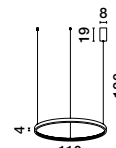

PRESTON . 9285110

Dimmable

Antique Gold Brass
Aluminium & Acrylic
LED 60 Watt 230 Volt
4030Lm 3000K IP20
D: 110 H: 120 cm