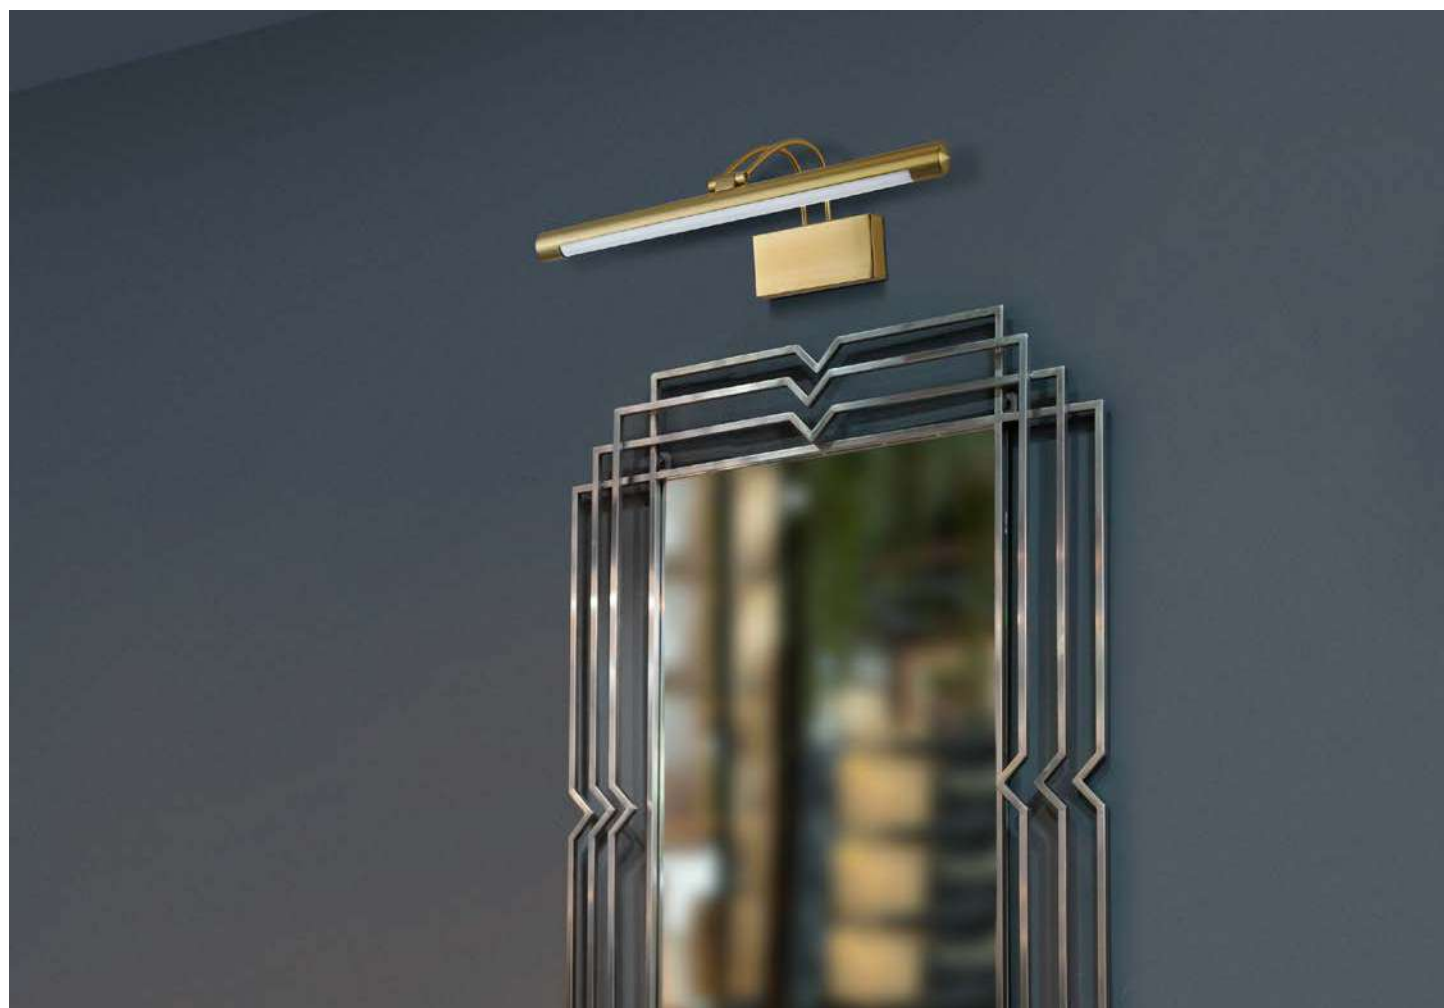

Adjustable

MARNELL - 9117302

Nickel Metal & Acrylic
LED 12 Watt 230 Volt
801Lm 3000K IP20
L: 37.6 W: 20.5 H: 5.5 cm

TIFFANY - 9141288

Brass Aluminium & Acrylic
LED 12 Watt 230 Volt
720Lm 4000K IP20
L: 57 W: 20 H: 12.5 cm