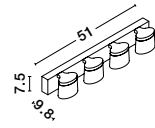

SABIA - 9122341

Chrome Aluminium & Acrylic
LED 20 Watt 230 Volt
2052Lm 3000K IP44
L: 51 W: 9.8 H: 7.5 cm