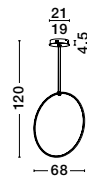

NORINE - 9100282
Dimmable

Sandy Black Aluminium
& Acrylic
LED 50 Watt 230 Volt
1450Lm 3000K IP20
L: 50 H: 150 cm

RING - 9820591

Dimmable

Sandy Black Aluminium
& Acrylic
LED 28 Watt 230 Volt
1600Lm 3000K IP20
D: 68 W: 21 H: 120 cm