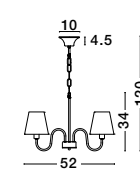

ELIZABETH - 7120021
Antique Bronze Metal
Sand Shade
LED E14 3x5 Watt 230 Volt
IP20 Bulb Excluded
D: 52 H1: 34 H2: 120 cm