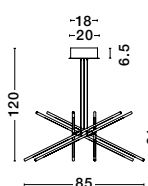

RACCIO - 9180727

Black Metal & Acrylic
LED 17.3 Watt 230 Volt
1211Lm 3000K IP20
L: 18 H: 140 cm

Rotating & Adjustable

Rotating & Adjustable

Rotating & Adjustable

RACCIO - 9180761

Dimmable

Black Metal & Acrylic
LED 30 Watt 230 Volt
2100Lm 3000K IP20
L: 84 W: 77 H: 25.5 cm