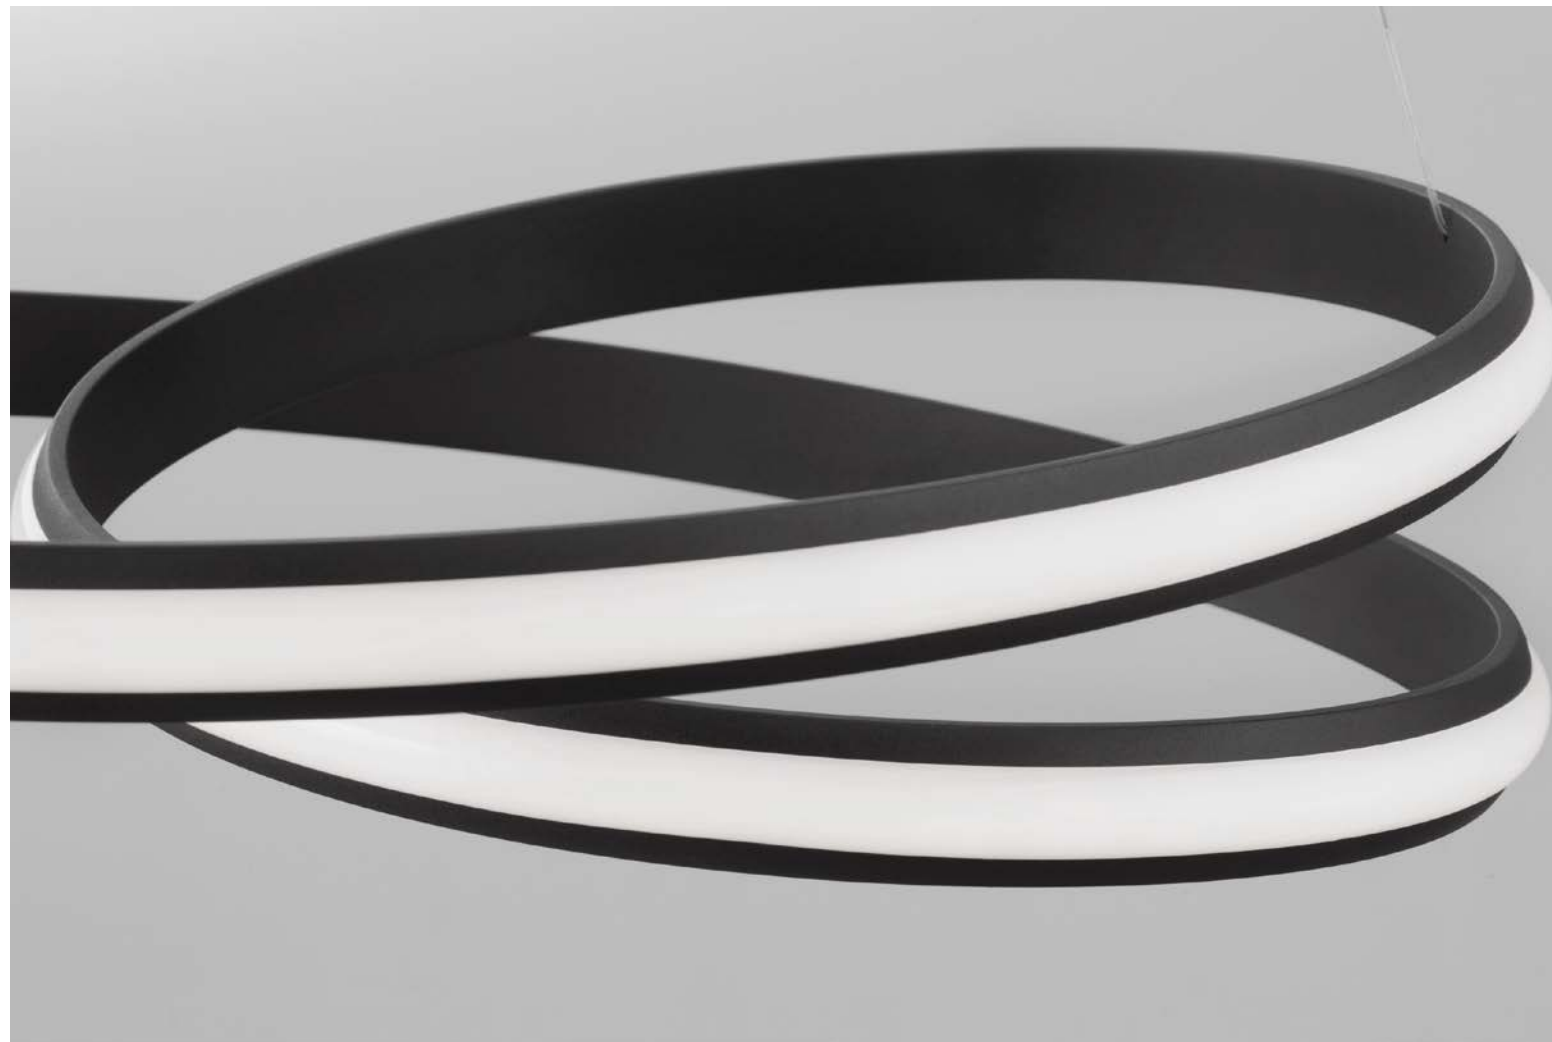

MALVI - 9357042

Sandy Black Aluminium & Acrylic
LED 32 Watt 230 Volt
2745Lm 3000K IP20
D: 55 H: 120 cm