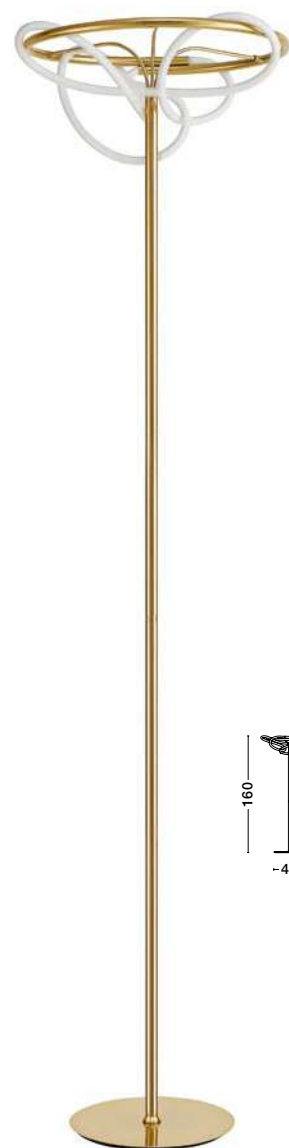

TIRIAC - 9548106

Gold Aluminium
& Acrylic
LED 28 Watt 230 Volt
2783Lm 3000K IP20
L: 40 H: 160 cm