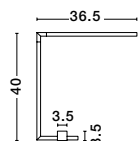

RACCIO - 9180724

Dimmable

Black Metal & Acrylic
LED 6.8 Watt 230 Volt
280Lm 3000K IP20
L: 36.5 W: 12 H: 40 cm