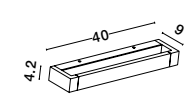

EDGAR - 9086020
Dimmable

Sand White Aluminium
& Acrylic
LED 35 Watt 230 Volt
2400Lm 3000K IP20
L: 91 W: 26 H: 36 cm

Rotating

LINE - 9117312

Sandy White Aluminium
& Acrylic
LED 12 Watt 230 Volt
Lm 3000K IP20
L: 40 W: 9 H: 4.2 cm