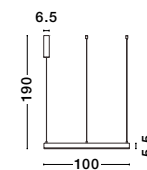

MOTIF - 9190655

Dimmable

Brass Gold Aluminium & Acrylic
LED 55 Watt 230 Volt
3800Lm 3000K IP20
D: 100 H: 190 cm