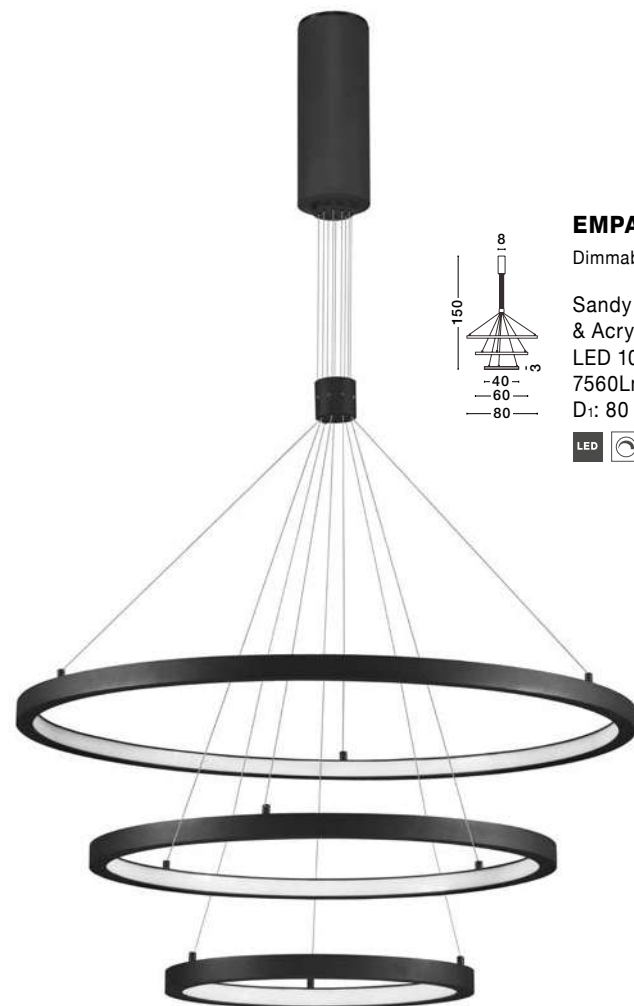

EMPATIA - 9172635

Dimmable

Sandy Black Aluminium
& Acrylic
LED 35 Watt 230 Volt
2450Lm 3000K IP20
D: 60 H: 120 cm

EMPATIA - 9172660

Dimmable

Sandy Black Aluminium
& Acrylic
LED 60 Watt 230 Volt
4200Lm 3000K IP20
D: 60 D2: 40 H: 120 cm