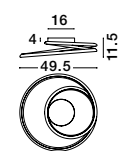

PLASENCIA - 81007201

Chrome Aluminium & Acrylic
LED 27 Watt 230 Volt
1890Lm 3000K IP20
D: 49.5 H: 11.5 cm