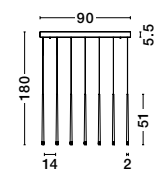

GOCCIO - 9504001

Black Aluminium & Steel
Black Fabric Wire
LED 5x7 Watt 230 Volt
1065Lm 3000K IP20
L: 110 W: 4.5 H: 60 Hz: 160 cm

GIONO - 9601007

Sandy Black Aluminium & Acrylic
 LED 7x3 Watt 230 Volt
 1260Lm 3000K IP20
 L: 90 W: 5 H1: 51 H2: 180 cm