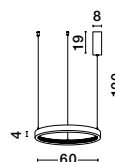

PRESTON . 9285601

Dimmable

Antique Gold Brass
Aluminium & Acrylic
LED 37 Watt 230 Volt
2264Lm 3000K IP20
D: 60 H: 120 cm