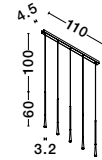

GOCCIO - 9504001

Black Aluminium & Steel
Black Fabric Wire
LED 5x7 Watt 230 Volt
1065Lm 3000K IP20
L: 110 W: 4.5 H: 60 Hz: 160 cm