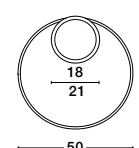

FULINE . 9348071
Dimmable