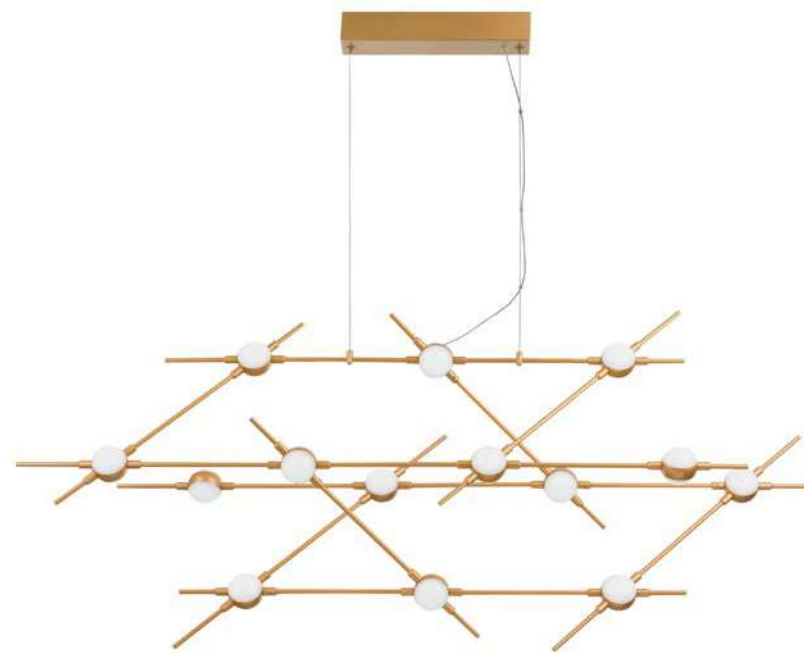

SOLE - 9186001

Gold Metal
LED 21.6 Watt 230 Volt
2520Lm 3000K IP20
D: 60 H: 310 cm

SOLE - 9186002

Gold Metal
LED 21.6 Watt 230 Volt
2520Lm 3000K IP20
D: 40 H: 250 cm

GORO - 9116820
Clear Crystal & Gold Metal
LED 20 Watt 230 Volt
2000Lm 3000K IP20
D: 80 H: 160 cm

LED	WARM WHITE	AAA-A	DRIVER INCL.
-----	------------	-------	--------------

NEBULA - 9186814

Gold Metal
LED 67.2 Watt 230 Volt
4704Lm 3000K IP20
L: 137 W: 54 H: 120 cm

NEBULA - 9186807

Gold Metal
LED 33.6 Watt 230 Volt
2352Lm 3000K IP20
L: 94.5 W: 32.5 H: 120 cm