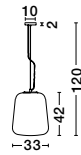

GL 90102641

JULIET - 9010264

Smoke Gray Glass
Brass & Gray Metal Base
LED E14 1x5Watt 230 Volt
IP20 Bulb Excluded
D: 15 W: 10 H: 24 cm

GL 72126021

OLIVERIO - 7212602

Gradient Smoke Glass
Chrome Aluminium
LED E27 1x12 Watt 230 Volt
IP20 Bulb Excluded
D: 33 H1: 42 H2: 120 cm