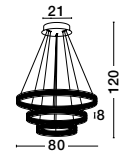

NADOR - 88622102 D
Dimmable
Coffee Brown Aluminium & Acrylic Adjustable
LED 75 Watt 230 Volt
5580Lm 3000K IP20
D: 60 H: 120 cm

NADOR - 88622101 D
Dimmable
Coffee Brown Aluminium & Acrylic Adjustable
LED 45 Watt 230 Volt
3330Lm 3000K IP20
D: 60 H: 120 cm