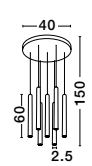

Adjustable

ULTRATHIN - 9184024

Sandy Black Aluminium
LED 7x3 Watt 230 Volt
1260Lm 3000K IP20
D: 40 H: 150 cm

Adjustable

ULTRATHIN - 9184023

Sandy White Aluminium
LED 7x3 Watt 230 Volt
1260Lm 3000K IP20
D: 40 H: 150 cm

ULTRATHIN - 9184022

Sandy Black Aluminium
LED 3 Watt 230 Volt
180Lm 3000K IP20
D: 2.5 H1: 60 H2: 150 cm

ULTRATHIN - 9184021

Sandy White Aluminium
LED 3 Watt 230 Volt
180Lm 3000K IP20
D: 2.5 H1: 60 H2: 150 cm