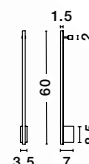

GROPIUS - 9081600

Sandy Black Aluminium
LED 10 Watt 230 Volt
366Lm 3000K IP20
L: 60 W: 7 H: 3.5 cm