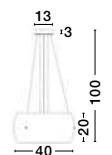

CHIARA - 6100402

Chrome Aluminium
Clear Glass
LED E27 3x12 Watt 230 Volt
IP20 Bulb Excluded
D: 40 H: 20 H₂: 100 cm