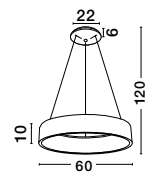

RANDO - 6167220

Black Aluminium & Acrylic
LED 42 Watt 230 Volt
2520Lm 3000K IP20
D: 60 H: 120 cm