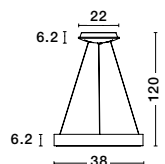

ET 94534301

ET 94534301

ET 94534301

RANDO THIN - 9453434

Dimmable

Brushed Silver Aluminium & Acrylic
LED 30 Watt 230 Volt
1950Lm 3000K IP20
D: 38 H: 120 cm

RANDO THIN - 9453431

Dimmable