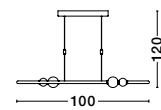

shape
03

CELIA - 9820605
Dimmable

Black Aluminium
Opal Glass
LED 25.6 Watt 230 Volt
1370Lm 3000K IP20
D: 43 W: 10 H: 120 cm

CELIA - 9820603
Dimmable

Black Aluminium
Opal Glass
LED 44.2 Watt 230 Volt
2660Lm 3000K IP20
L: 100 W: 28 H: 120 cm