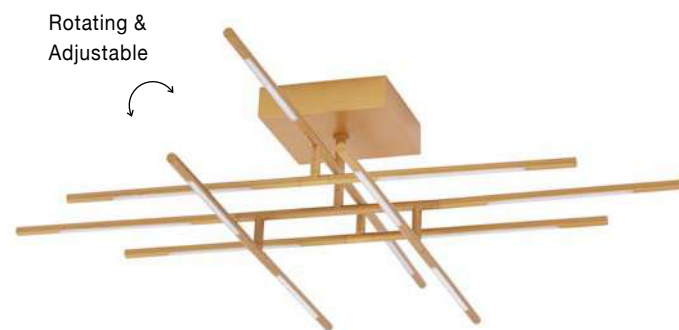

Rotating & Adjustable

Rotating & Adjustable

RACCIO - 9180781

Dimmable

Brass Gold Metal & Acrylic
LED 40 Watt 230 Volt
2800Lm 3000K IP20
L: 84 W: 80 H: 81 cm

Rotating & Adjustable

RACCIO - 9180713

Dimmable