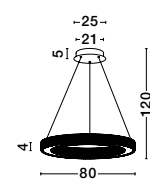

FIORE . 9285810
Dimmable

Antique Gold Brass
Aluminium & Acrylic
LED 80 Watt 230 Volt
4452Lm 3000K IP20
D: 80 H: 120 cm