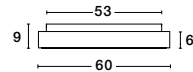

Sandy White Aluminium
& Acrylic
LED 50 Watt 230 Volt
3250Lm 3000K - 4000K IP20
D: 60 H: 120 cm

ET 98530421

ET 98530421

RANDO SMART . 9853042
Dimmable - CTC - Wireless

Sandy Black Aluminium
& Acrylic
LED 50 Watt 230 Volt
3250Lm 3000K - 4000K IP20
D: 60 H: 9 cm