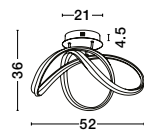

Sandy White Aluminium
& Acrylic
LED 60 Watt 230 Volt
4746Lm 3000K IP20
D: 52 H: 36 cm

TRUNO - 9104712
Dimmable