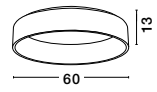

RANDO - 6167207

Matt White Aluminium & Acrylic
LED 42 Watt 230 Volt
2520Lm 3000K IP20
D: 60 H: 13 cm