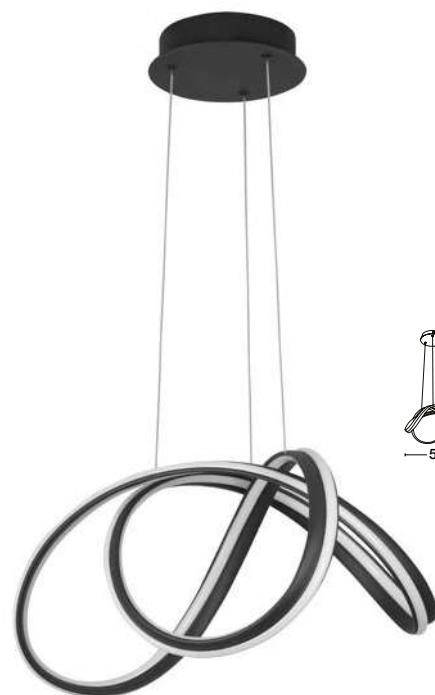

TRUNO - 9104721
Dimmable

Sandy White Aluminium
& Acrylic
LED 60 Watt 230 Volt
4746Lm 3000K IP20
D: 52 H: 120 cm