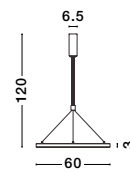

EMPATIA - 9172835

Dimmable

Gold Brass Aluminium
& Acrylic
LED 35 Watt 230 Volt
2450Lm 3000K IP20
D: 60 H: 120 cm