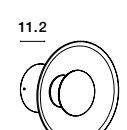

ESIL - 9118528

Clear Glass
Brass Gold Aluminium
LED 8 Watt 230 Volt
536Lm 3000K IP20
D: 20 W: 11.2 H: 20 cm