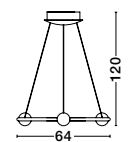

Black Aluminium
Opal Glass
LED 36 Watt 230 Volt
2036Lm 3000K IP20
D: 64 W: 64 H: 120 cm