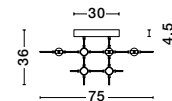

ATOMO - 9180636

Dimmable

Gold Metal & Acrylic
LED 36 x 2.4 Watt 230 Volt
6048Lm 3000K IP20
L: 75 W: 69 H: 40.5 cm
Included Remote Control

ATOMO - 9180618

Dimmable

Gold Metal & Acrylic
LED 18 x 2.4 Watt 230 Volt
3024Lm 3000K IP20
L: 75 W: 68 H: 36 cm