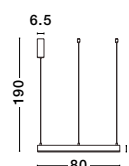

MOTIF - 9190848

Dimmable

Sandy Black Aluminium & Acrylic
LED 48 Watt 230 Volt
3360Lm 3000K IP20
D: 80 H: 190 cm