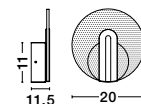

GENTI - 9545401

Black & Gold Aluminium
& Acrylic
LED 7 Watt 230 Volt
596Lm 3000K IP20
D: 20 W:11.5 H: 11 cm