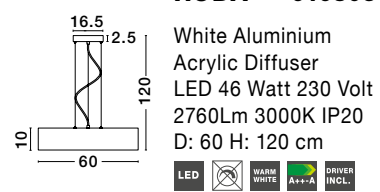

RODA - 616803

White Aluminium
Acrylic Diffuser
LED 46 Watt 230 Volt
2760Lm 3000K IP20
D: 60 H: 120 cm