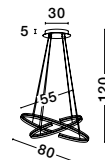

EMIL - 9349062
 Dimmable
 Sandy White Aluminium
 & Acrylic
 LED 30 Watt 230 Volt
 2300Lm 3000K IP20
 D: 45 W: 35 H: 21.5 cm

TORRENTE - 9392011

Dimmable

Sandy Black Aluminium & Acrylic
Adjustable
LED 55 Watt 230 Volt
2475Lm 3000K IP20
D: 80 W: 40 H: 120 cm