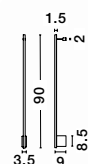

Adjustable

WIDTH 9 cm

60 90 120

GROPIUS - 9081130

Sandy Black Aluminium
LED 10 Watt 230 Volt
366Lm 3000K IP20
L: 60 W: 9 H: 3.5 cm

GROPIUS - 9081140

Sandy Black Aluminium
LED 15 Watt 230 Volt
507Lm 3000K IP20
L: 90 W: 9 H: 3.5 cm