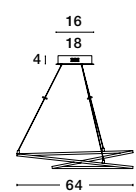

PLASENCIA - 81007202

Chrome Aluminium & Acrylic
LED 34 Watt 230 Volt
2400Lm 3000K IP20
D: 64 H: 120 cm