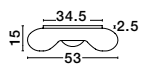

GL 6204411

PRESSIONE - 620441

Opal Glass
Chrome Metal
LED E27 3x12 Watt 230 Volt
IP20 Bulb Excluded
D: 42 H: 14 cm

GL 510114011

BIANCO - 51011402

Opal Glass
 Chrome Metal
 LED E27 4x12 Watt 230 Volt
 IP20 Bulb Excluded
 D: 53 H: 15 cm