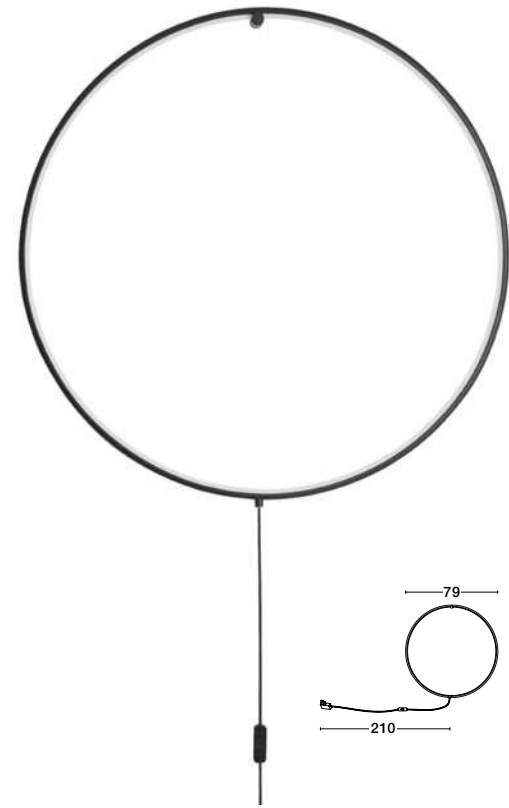

Sandy Black Aluminium
& Acrylic
Black Fabric Wire
LED 18 Watt 230 Volt
950Lm 3000K IP20
D: 45 W: 2 cm

RING - 9108311
Dimmable

Sandy Black Aluminium
& Acrylic
Black Fabric Wire
LED 28 Watt 230 Volt
1445Lm 3000K IP20
D: 79 W: 2 cm