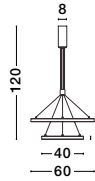

EMPATIA - 9172735

Dimmable
Sandy White Aluminium & Acrylic
LED 35 Watt 230 Volt
2450Lm 3000K IP20
D: 60 H: 120 cm