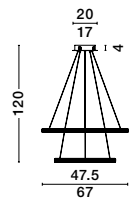

NAGER - 9481092

Dimmable

Sandy Black Aluminium
& Acrylic
LED 45 Watt 230 Volt
2737Lm 3000K IP20
D1: 67 D2: 47.5 H: 120 cm