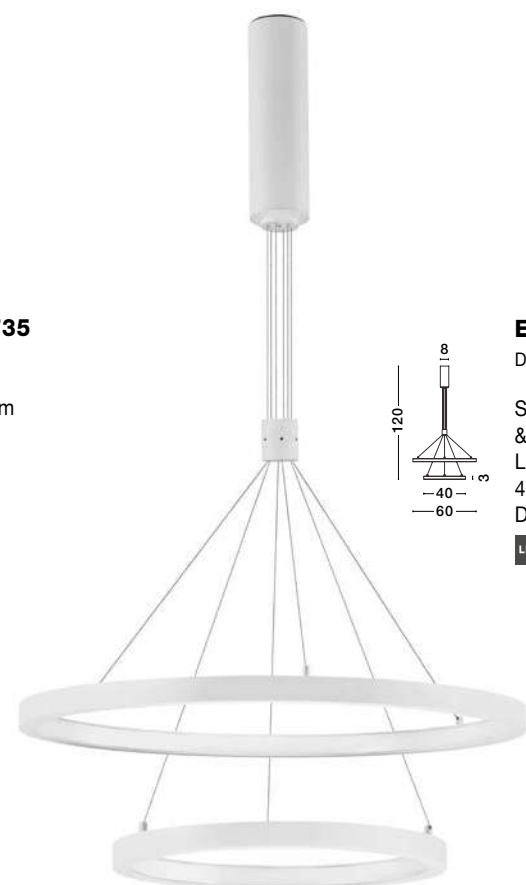

ARTE • 9113841

Dimmable

Matt Black Aluminium
& Acrylic

LED 38.4 Watt 230 Volt
2604Lm 3000K IP20

L: 66.5 W: 53 H: 18 cm

EMPATIA - 9172735

Dimmable
Sandy White Aluminium & Acrylic
LED 35 Watt 230 Volt
2450Lm 3000K IP20
D: 60 H: 120 cm