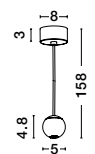

Adjustable

NOCCI - 9303941

Black Aluminium
Black Fabric Wire
LED 3x4.5 Watt 230 Volt
660Lm 3000K IP20
L: 320 H: 128 H₂: 112 cm

NOCCI - 9103212

Black Aluminium
Black Fabric Wire
LED 4.5 Watt 230 Volt
220Lm 3000K IP20
D: 5 H: 158 cm