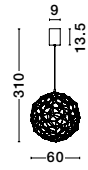

SOLE - 9186001

Gold Metal
LED 21.6 Watt 230 Volt
2520Lm 3000K IP20
D: 60 H: 310 cm