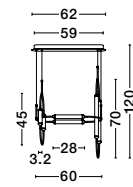

ZIMBA - 9862873
Dimmable

Gold Brass Metal
White Glossy Glass
LED 54 Watt 230 Volt
5546Lm 3000K IP20
L: 60 W: 60 H: 70 Hz: 120 cm