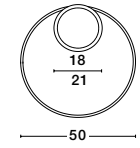

FULINE . 9348073
Dimmable