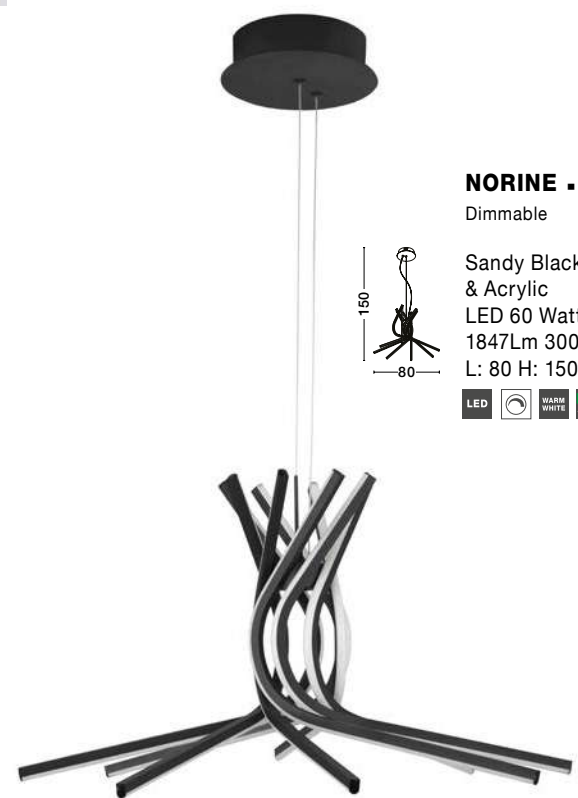

NORINE - 9100282
Dimmable

NORINE - 9100281
Dimmable

Sandy Black Aluminium
& Acrylic
LED 60 Watt 230 Volt
1847Lm 3000K IP20
L: 80 H: 150 cm