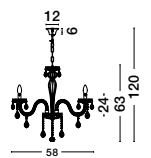

GL 712314012

GL 712314013

GL 712314014

GL 712314011

GL 712314015

GL 712314016

ZENO - 71231401

Chrome Aluminium
Cognac Glass & K9 Crystals
LED E14 5x5 Watt 230 Volt
IP20 Bulb Excluded
D: 58 H: 63 H2: 120 cm