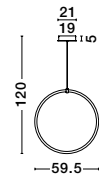

GIRDINO - 9892163

Dimmable
Sandy Black Aluminium
& Acrylic
LED 30 Watt 230 Volt
2700Lm 3000K IP20
D: 59.5 W: 21 H: 120 cm