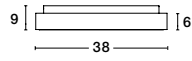

RANDO THIN - 9353830

Dimmable

Sandy White Aluminium & Acrylic
LED 30 Watt 230 Volt
1950Lm 3000K IP20
D: 38 H: 9 cm