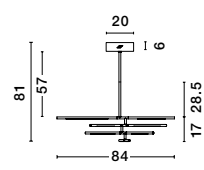

Rotating & Adjustable

Rotating & Adjustable

RACCIO - 9180781

Dimmable

Brass Gold Metal & Acrylic
LED 40 Watt 230 Volt
2800Lm 3000K IP20
L: 84 W: 80 H: 81 cm

Rotating & Adjustable

RACCIO - 9180713

Dimmable