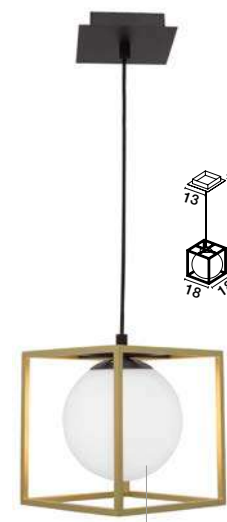

GL 92064021

JULIET - 9206401

Brass & Black Metal
White Opal Glass
LED E14 1x12 Watt 230 Volt
IP20 Bulb Excluded
L: 18 W: 18 H: 120 cm