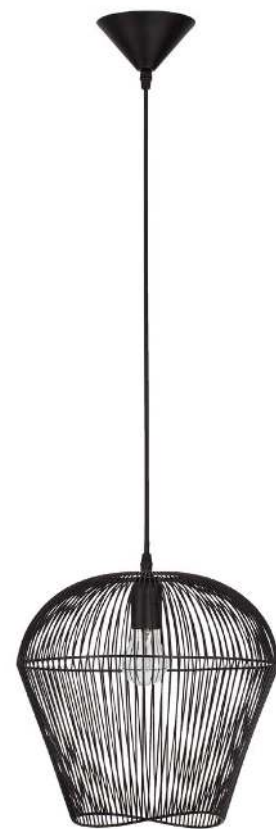

POGNO - 9111434
 Sandy black & Gold Aluminium
 LED GU10 2x10 Watt IP20
 220-240 Volt Bulb Excluded
 L: 35 W: 6 H: 14 cm

Bredo

BREDO • 9586510

Black Aluminium
Black Fabric Wire & Base
LED E27 1x12 Watt 230 Volt
IP20 Bulb Excluded
D: 27.5 H: 35 H₂: 185 cm