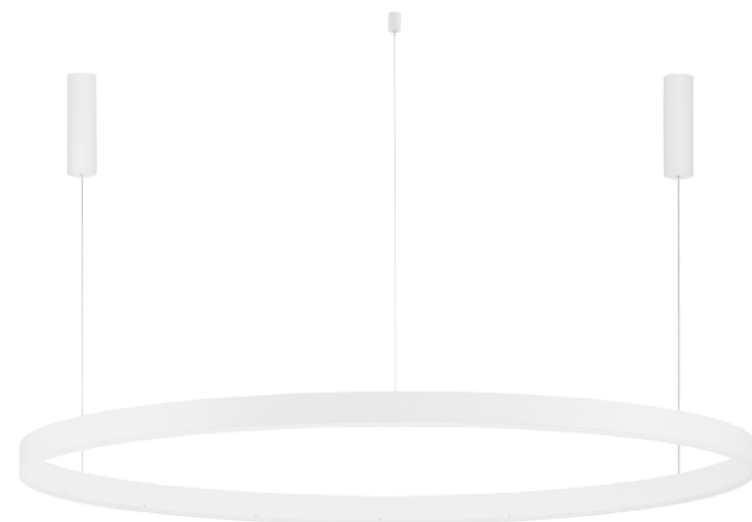

MOTIF . 9530203
Dimmable
Sandy White Aluminium
& Acrylic
LED 80 Watt 230 Volt
6864Lm 3000K IP20
D: 150 H: 250 cm