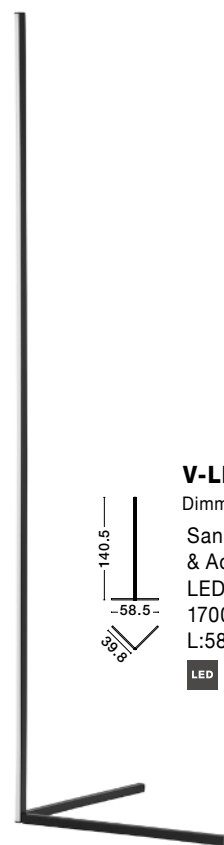

IP44

787017

Black Aluminium
L: 3 W: 1.5 H 3 cm

787018

White Aluminium
L: 3 W: 1.5 H 3 cm

V-line

V-LINE - 9267109
Dimmable
Sandy White Aluminium
& Acrylic
LED 18 Watt 230 Volt
1700Lm 3000K IP20
L:58.5 W: 39.8 H:140.5 cm