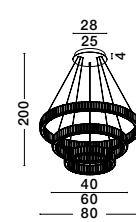

AURELIA - 9333069

Dimmable
Gold Metal & Crystal
LED 92W 230 Volt
7670Lm 3500K
IP20 Class I

D1: 80 D2: 60 D3: 40 H: 150 cm