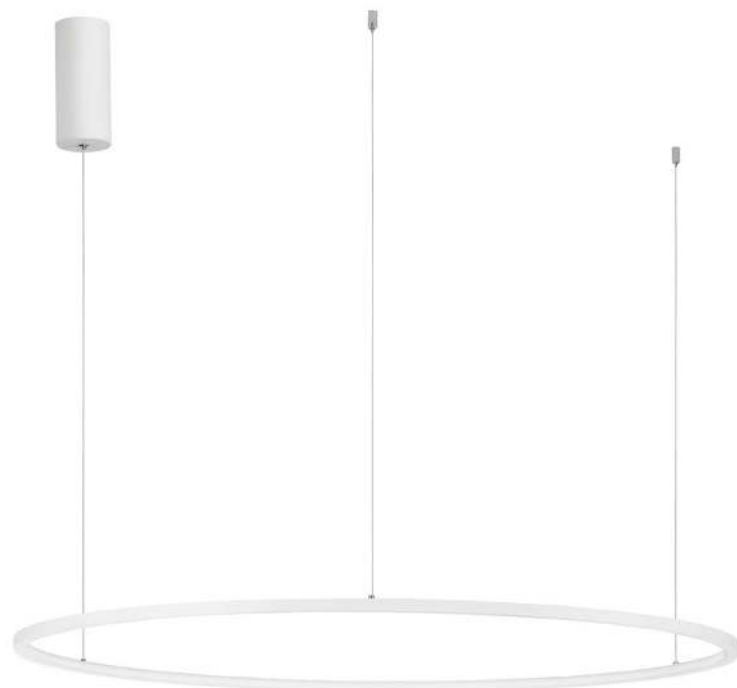

TARQUIN - 9345608

Dimmable
Sandy White Aluminum
& Acrylic
LED 58 Watt 230 Volt
3132Lm 3000K IP20
D:100 H: 200 cm