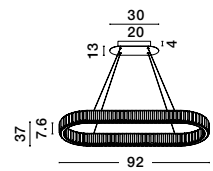

AURELIA - 9333073

Dimmable
Gold Metal & Crystal
LED 48W 230 Volt
4505Lm 3500K
IP20 Class I
L: 92 W: 37 H: 150 cm