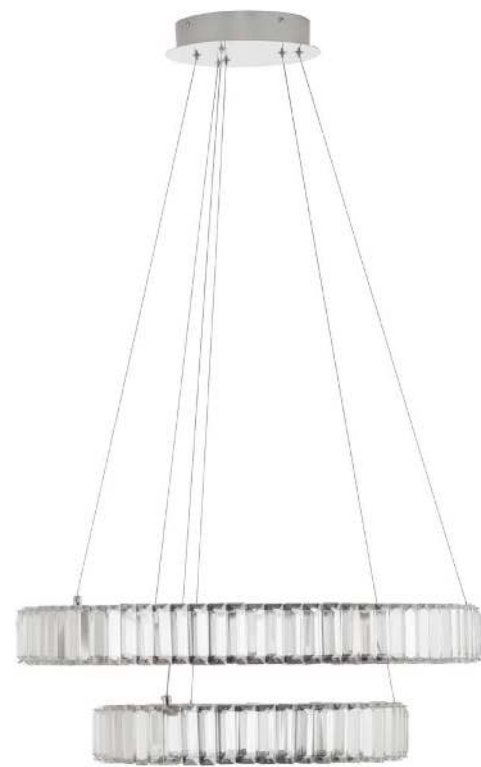

AURELIA - 9333080

Dimmable
Gold Metal & Crystal
LED 40W 230 Volt
2505Lm 3500K
IP20 Class I
D: 60 H: 12 cm

AURELIA - 9333079

Dimmable
Gold Metal & Crystal
LED 29W 230 Volt
1481Lm 3500K
IP20 Class I
D: 50 H: 12 cm

AURELIA - 9333067
 Dimmable
 Chrome Metal & Crystal
 LED 47W 230 Volt
 4895Lm 3500K
 IP20 Class I
 D: 80 H: 150 cm

AURELIA - 9333066
 Dimmable
 Chrome Metal & Crystal
 LED 40W 230 Volt
 4647Lm 3500K
 IP20 Class I
 D: 60 H: 150 cm