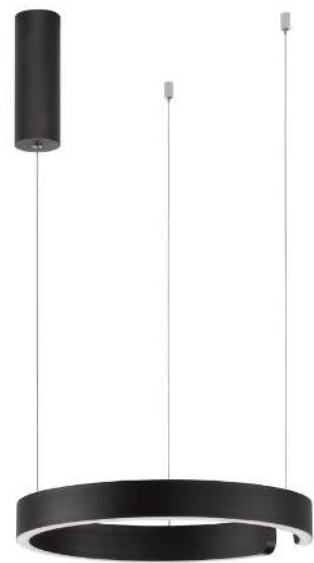

Selby

SELBY - 9345627
 Dimmable
 Sandy Black Aluminum
 & Acrylic
 LED 45 Watt 230 Volt
 2490Lm 3000K IP20
 D: 40 H: 150 cm

LED WARM WHITE DRIVER INCL.

SELBY - 9345630
 Dimmable
 Sandy Black Aluminum
 & Acrylic
 LED 50 Watt 230 Volt
 2950Lm 3000K IP20
 D: 60 H: 150 cm