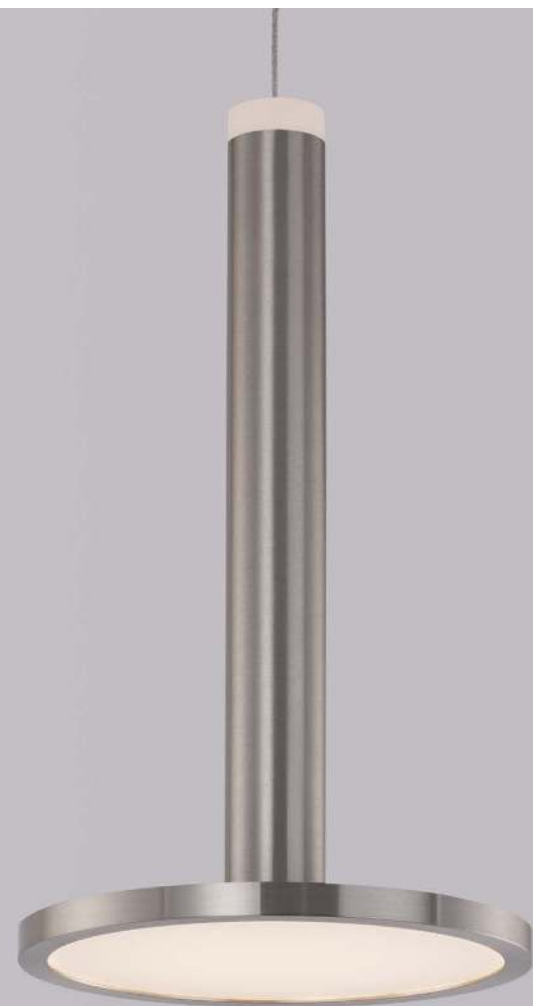

PALENCIA - 9695227

Satin Nickel Metal
LED 11 Watt 230 Volt
517Lm 3000K IP20
D: 15 H: 160 cm

PALENCIA - 9695228

Matt White Metal
LED 11 Watt 230 Volt
517Lm 3000K IP20
D: 15 H: 160 cm

TRIMLE - 9287918
 Gold Aluminium
 & Acrylic
 LED 3 Watt 230V
 260Lm 3000K IP20
 D: 2.5 H1: 50 H2: 150 cm