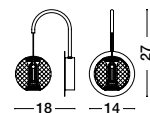

BRILLANTE - 9522010

Gold Aluminium & Acrylic
LED 4 Watt 230 Volt
246Lm 3200K IP20
D: 11 H:16 cm

BRILLANTE - 9695100

Gold Aluminium & Acrylic
LED 4.2 Watt 230V
204.5Lm 3200K IP44
D: 14 W: 18 H: 27 cm

BRILLANTE - 9522020

Gold Aluminium & Acrylic
LED 1.5 Watt 230V
78Lm 3200K IP20
D: 9 H: 9 cm

BRILLANTE - 9695210

Gold Aluminium & Acrylic
LED 8.8 Watt 230 Volt
685Lm 3200K IP20
D: 15.4 H: 54.5 cm