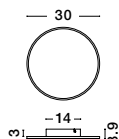

NEVO - 9248158

Sandy White Aluminium & Acrylic
LED 20.5W Watt 230 Volt
1450Lm 3000K IP20
D: 30 W: 3.9 H: 30cm