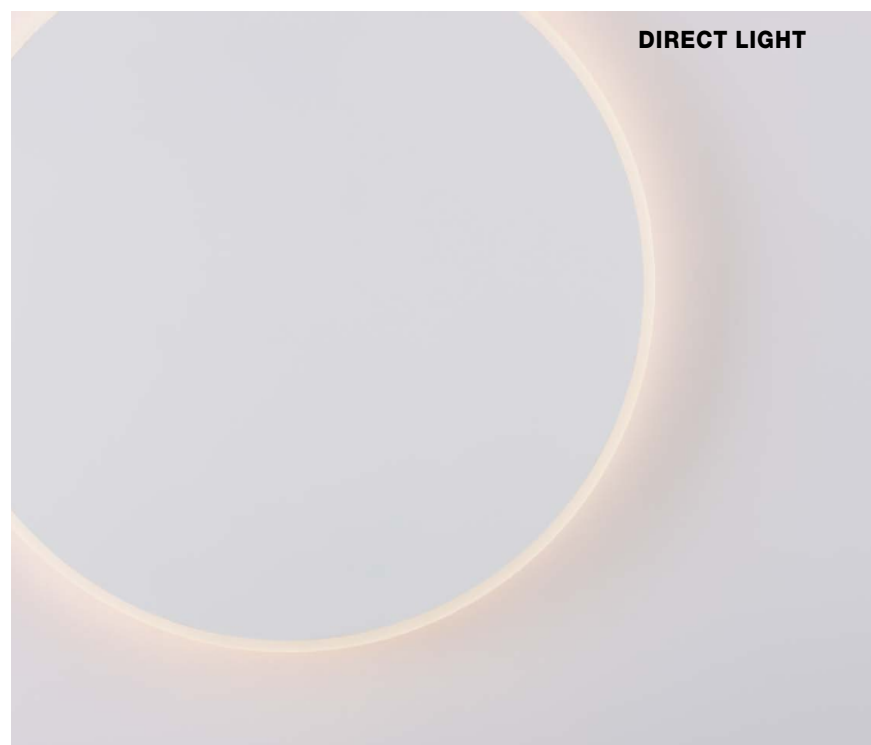

NEVO - 9248157

Sandy Black Aluminium & Acrylic
LED 20.5W Watt 230 Volt
1450Lm 3000K IP20
D: 30 W: 3.9 H: 30cm

NEVO - 9248158

Sandy White Aluminium & Acrylic
LED 20.5W Watt 230 Volt
1450Lm 3000K IP20
D: 30 W: 3.9 H: 30cm

NEVO - 9248159

Sandy Black Aluminium & Acrylic
LED 12W Watt 230 Volt
850Lm 3000K IP20
D: 20 W: 3.9 H: 20cm

NEVO - 9248160

Sandy White Aluminium & Acrylic
LED 12W Watt 230 Volt
850Lm 3000K IP20
D: 20 W: 3.9 H: 20cm

NEVO - 9248161

Matt Gold Aluminium & Acrylic
LED 12W Watt 230 Volt
850Lm 3000K IP20
D: 20 W: 3.9 H: 20cm