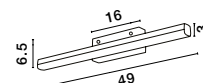

WILLOW - 787014

White Aluminium
& Acrylic
LED 12 Watt 230 Volt
1174Lm 3000K IP44
L: 49 W: 7.5 H: 6.5 cm