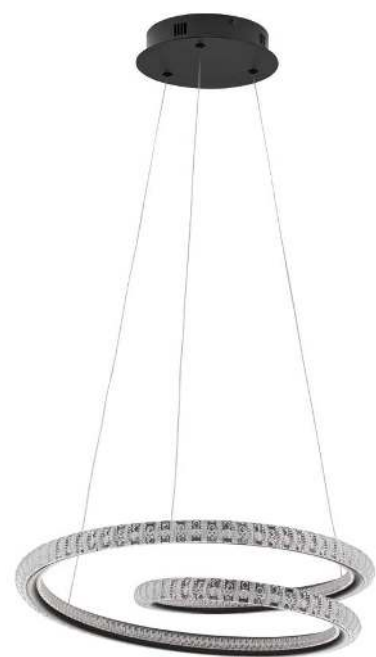

GINEVRA - 9748165

Dimmable
Sandy black Aluminium
& Acrylic
LED 45 Watt 230 Volt
2800Lm 3000K IP20
D: 48 H: 120 cm