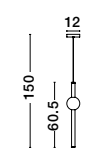

NEUTRON - 9054451

Gold Aluminium
& Acrylic
LED 10 Watt 230 Volt
733Lm 3000K IP20
D: 12 H: 150 cm