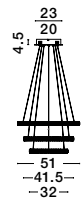

GINEVRA - 9748158
Dimmable
Sandy black Aluminium
& Acrylic
LED 69 Watt 230 Volt
3900Lm 3000K IP20
D: 32 D₂: 41.5 D₃: 51 H: 120 cm