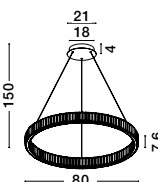

AURELIA - 9333066
Dimmable
Chrome Metal & Crystal
LED 40W 230 Volt
4647Lm 3500K
IP20 Class I
D: 60 H: 150 cm