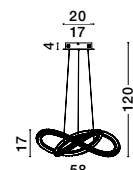

GINEVRA - 9748160

Dimmable
Sandy black Aluminium
& Acrylic
LED 56 Watt 230 Volt
3750Lm 3000K IP20
D: 57 H: 120 cm