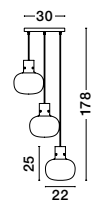

CINZIA - 9236530

Smoky Glass
Black Cord
Black Metal Base
LED E27 3x12 Watt 230 Volt
IP20 Bulb Excluded
D: 30 H: 178 cm