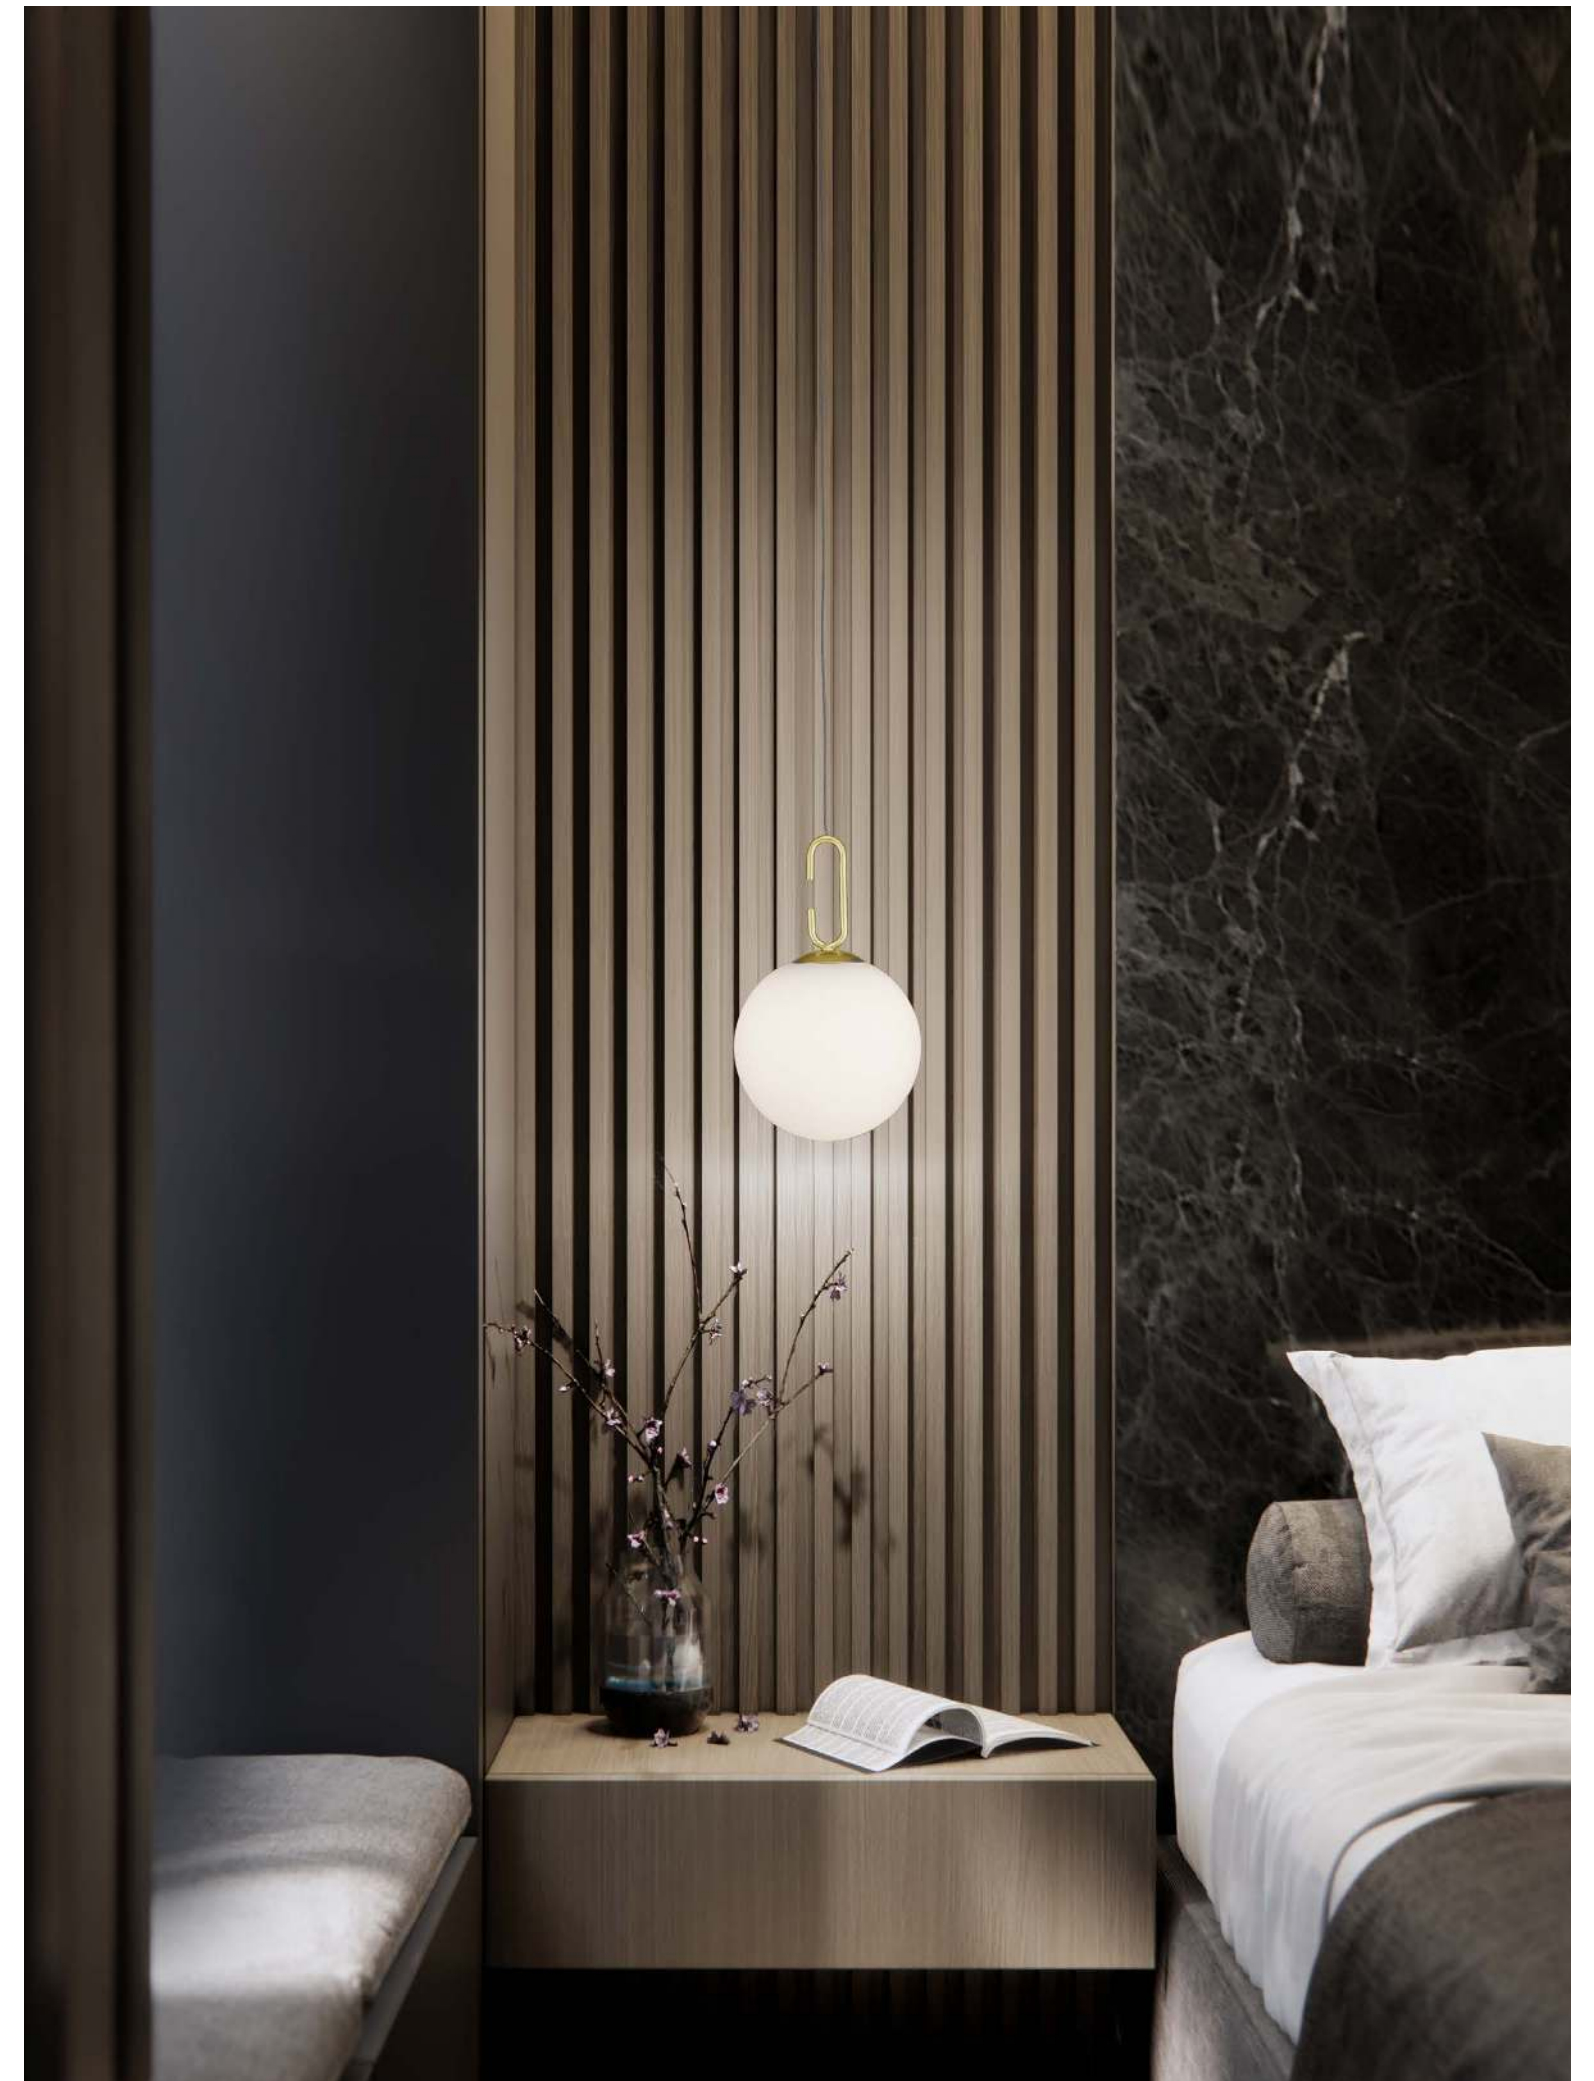

AGOS - 9054454
 Gold Aluminium
 & Acrylic
 LED 5 Watt 230 Volt
 421Lm 3000K IP20
 L: 20 W: 7.4 H: 28.5 cm

Hook

HOOK - 9695222
 Dimmable
 Satin Gold Metal
 & Opal White Glass
 LED 37 Watt 230 Volt
 3147Lm 3000K IP20
 D: 42 H: 180 cm