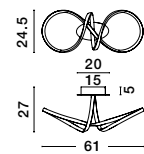

AMARA - 9248106

Sandy Black Aluminium
& Acrylic
LED 23 Watt 230 Volt
1400Lm 3000K IP20
L: 61 W: 24.5 H: 27 cm