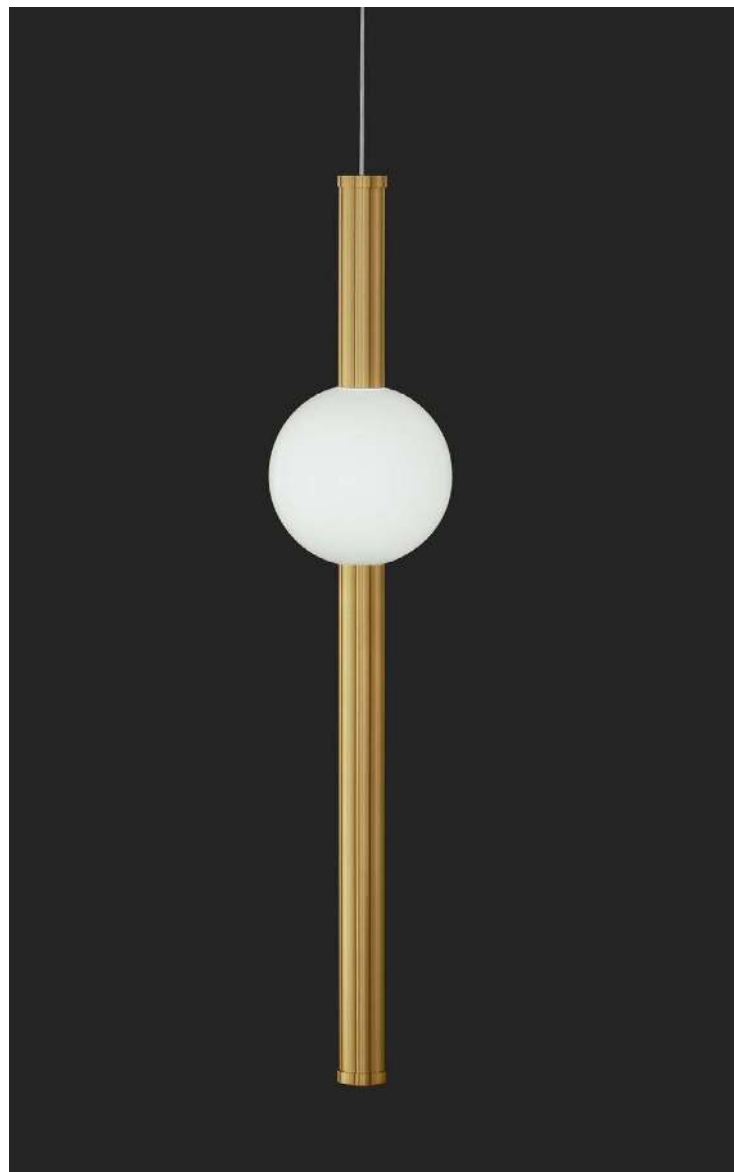

LED 41 Watt 230 Volt
2000Lm 3000K IP20
L: 82 W: 23 H: 120 cm

GIRISH - 9248109

Dimmable

Gold plating Stainless Steel & Acrylic

LED 41 Watt 230 Volt
2000Lm 3000K IP20
D: 60 H: 120 cm

Neutron

NEUTRON - 9054451

Gold Aluminium
& Acrylic
LED 10 Watt 230 Volt
733Lm 3000K IP20
D: 12 H: 150 cm

NEUTRON - 9054452

Gold Aluminium
& Acrylic
LED 10 Watt 230 Volt
692Lm 3000K IP20
L: 92 W:12 H: 150 cm

NEUTRON - 9054453

Dimmable
Gold Aluminium
& Acrylic
LED 60 Watt 230 Volt
3687Lm 3000K IP20
L: 120 W:20 H: 200 cm