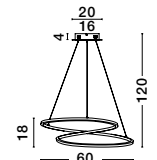

LED 41 Watt 230 Volt
2000Lm 3000K IP20
L: 82 W: 23 H: 120 cm

GIRISH - 9248109

Dimmable

Gold plating Stainless Steel & Acrylic

LED 41 Watt 230 Volt
2000Lm 3000K IP20
D: 60 H: 120 cm

Neutron

NEUTRON - 9054451