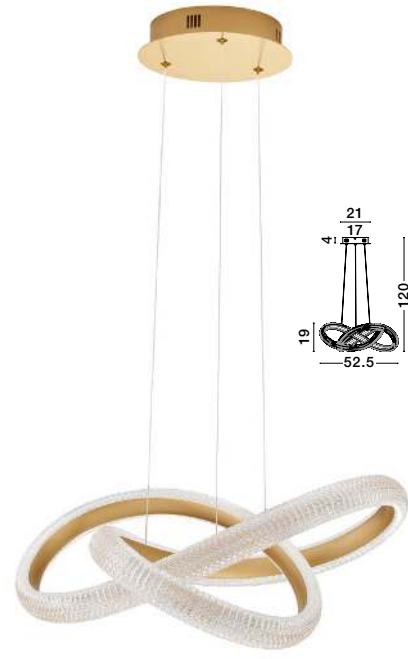

Medora

MEDORA - 9748157
Dimmable
Brass Gold Aluminium
& Acrylic
LED 42 Watt 230 Volt
3400Lm 3000K IP20
D: 75.5 H: 120 cm

MEDORA - 9748155
Dimmable
Brass Gold Aluminium
& Acrylic
LED 41.5 Watt 230 Volt
3600Lm 3000K IP20
D: 52.5 H: 120 cm