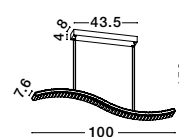

AURELIA - 9333078

Dimmable
Gold Metal & Crystal
LED 40W 230 Volt
3351Lm 3500K
IP20 Class I
L: 100 W: 7.6 H: 150 cm