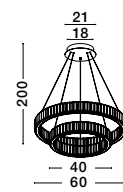

AURELIA - 9333077

Dimmable
Gold Metal & Crystal
LED 46W 230 Volt
4328Lm 3500K
IP20 Class I

D1: 60 D2: 40 H: 150 cm