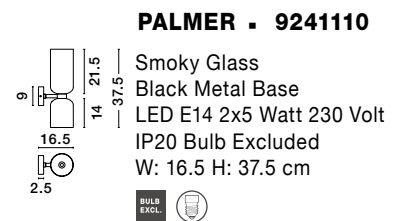

PALMER • 9241120
Smoky Glass
Black Metal Base
LED E14 2x5 Watt 230 Volt
IP20 Bulb Excluded
D:15 W: 18.5 H: 25.5 cm