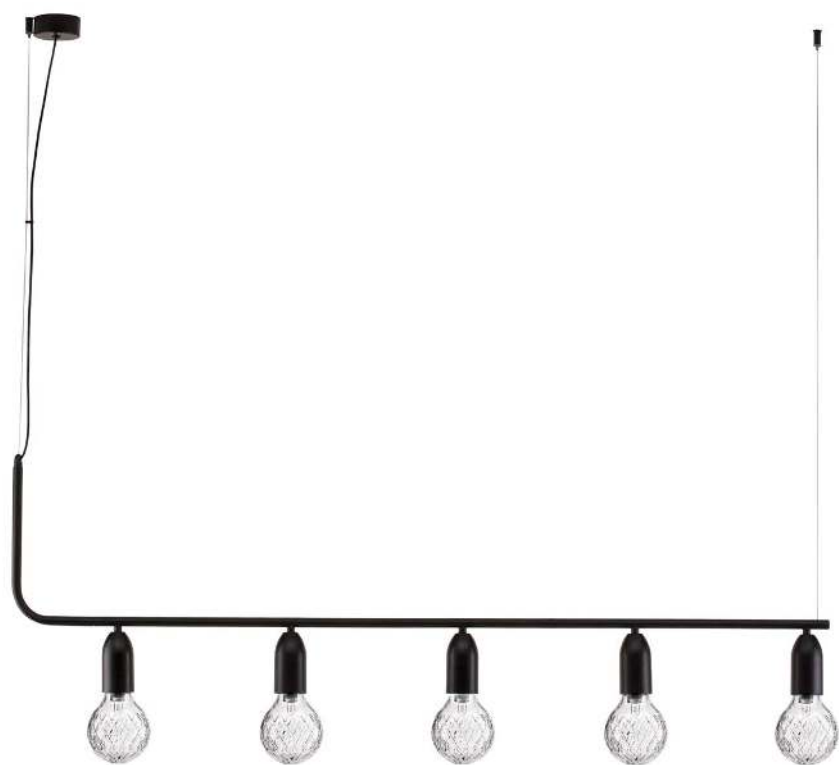

VEDA - 9536419
Black Metal & Clear Glass
LED G9 5x6 Watt 230 Volt
IP20 Bulb Excluded
L: 128 H: 120 cm