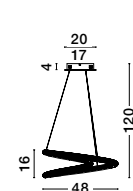

GINEVRA - 9748165

Dimmable
Sandy black Aluminium
& Acrylic
LED 45 Watt 230 Volt
2800Lm 3000K IP20
D: 48 H: 120 cm