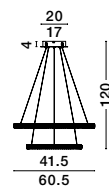

GINEVRA - 9748159
Dimmable
Sandy black Aluminium
& Acrylic
LED 54 Watt 230 Volt
3350Lm 3000K IP20
D: 41.5 D₂: 60.5 H: 120 cm