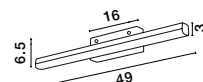

WILLOW - 787013

Black Aluminium
& Acrylic
LED 12 Watt 230 Volt
1174Lm 3000K IP44
L: 49 W: 7.5 H: 6.5 cm