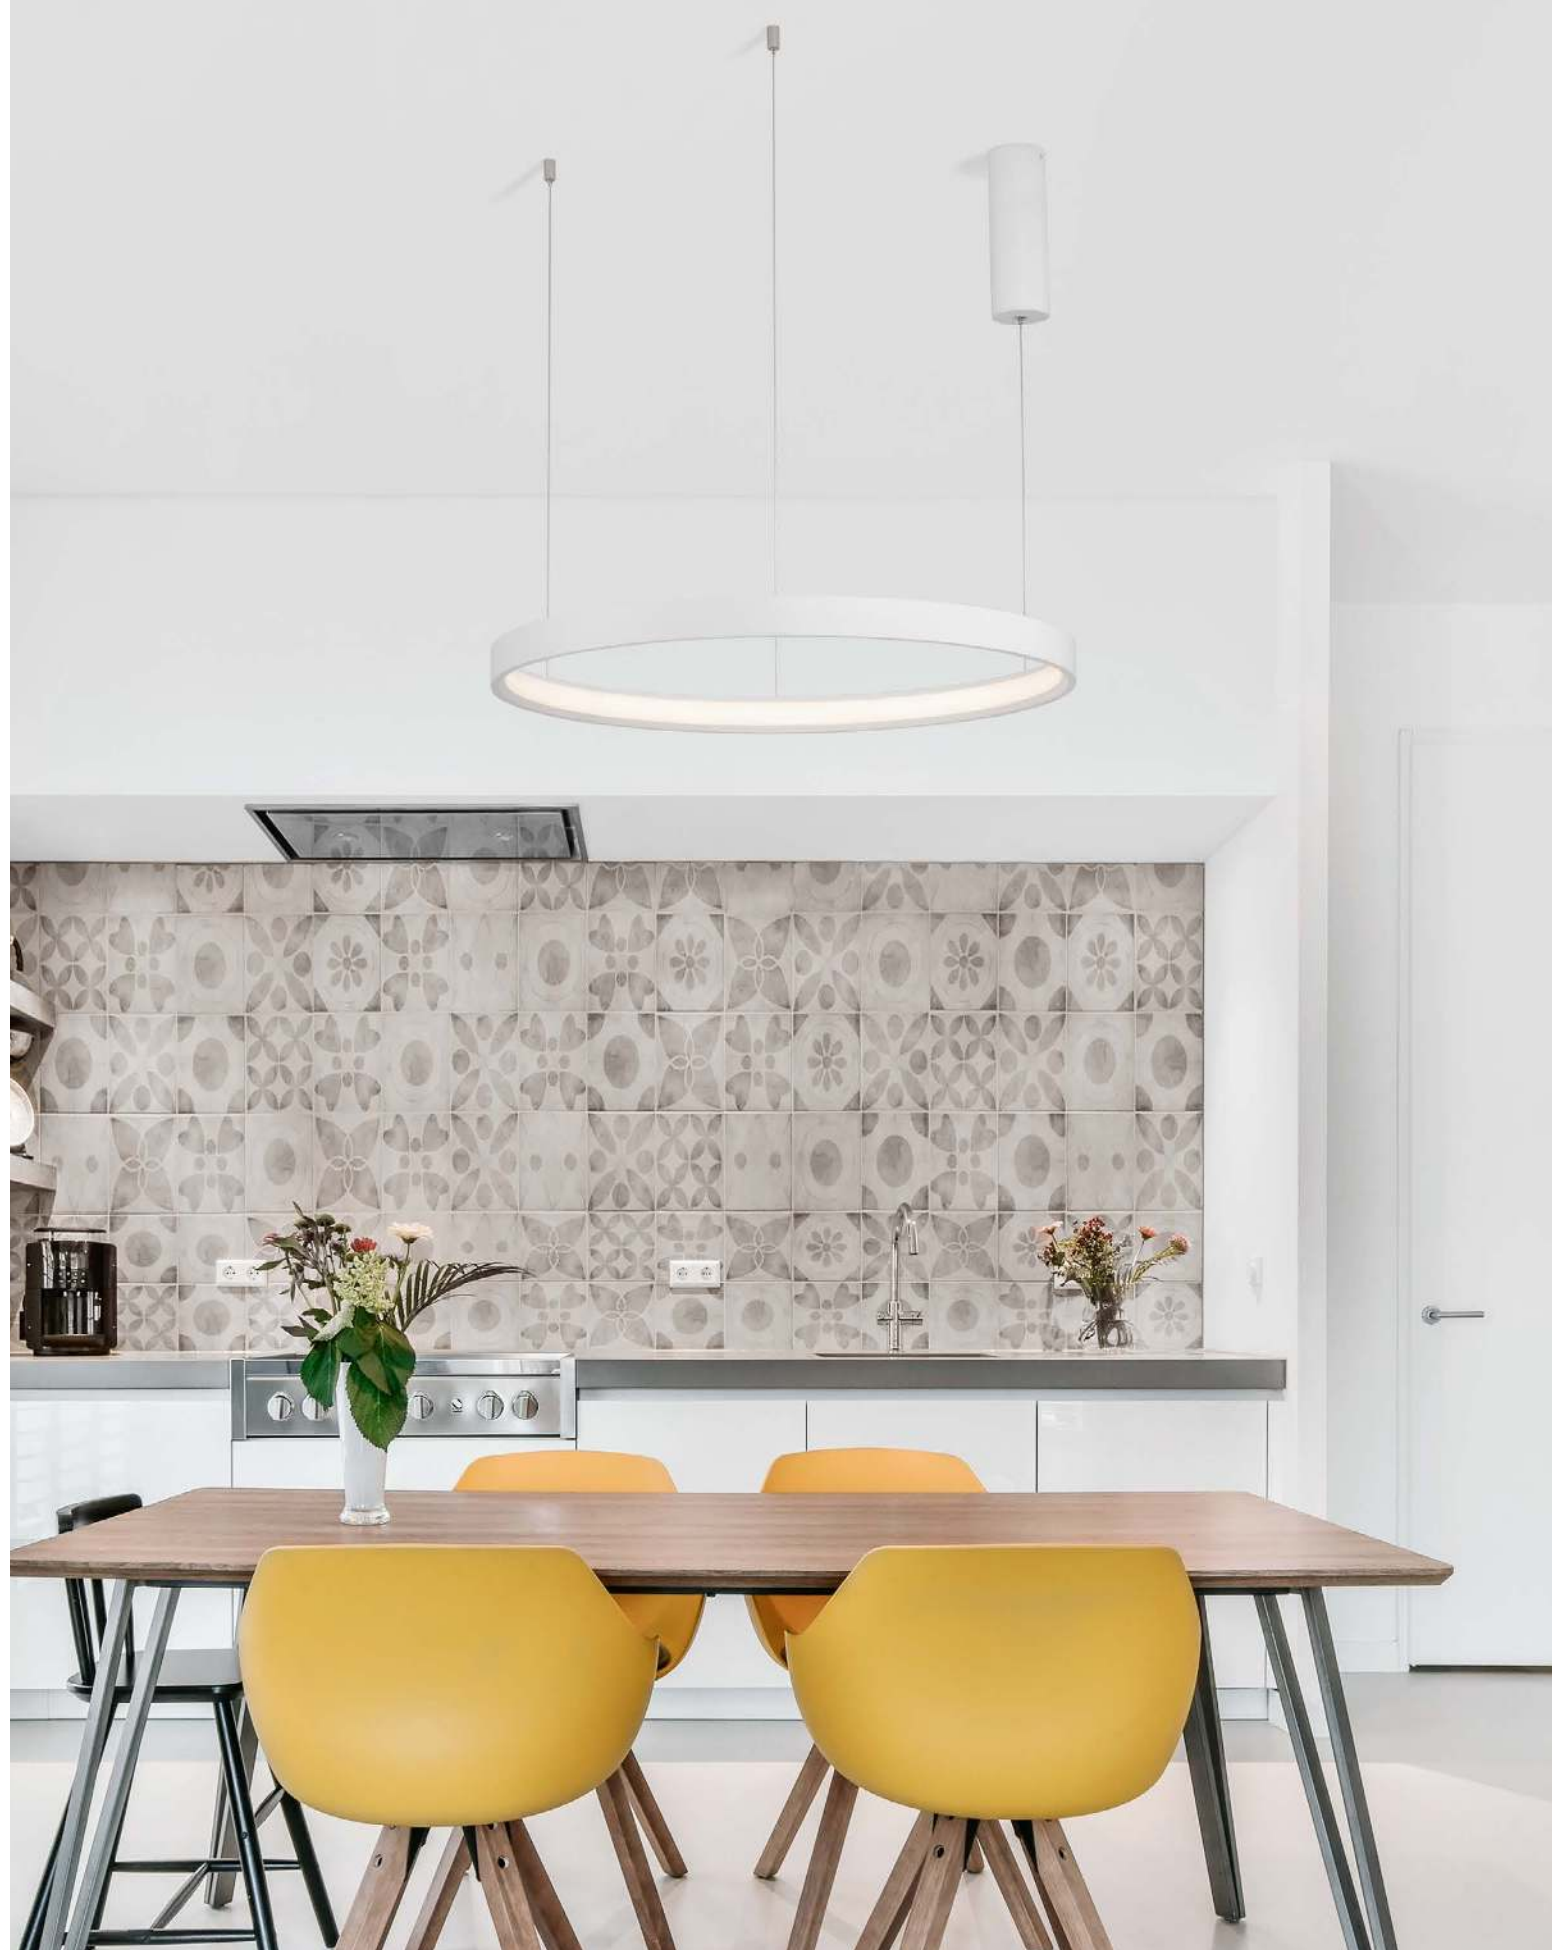

TARQUIN - 9345607

Brushed Champagne Silver
 Aluminum & Acrylic
 LED 48 Watt 230 Volt
 2592Lm 3000K IP20
 D: 80 H: 200 cm

TARQUIN - 9345611

Brushed Champagne Silver
 Aluminum & Acrylic
 LED 58 Watt 230 Volt
 3132Lm 3000K IP20
 D: 100 H: 200 cm