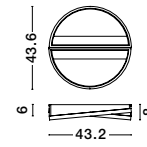

ELIZE . 9248114

Dimmable
Black & Brass Gold Steel
& Aluminium & Silicon
LED 28 Watt 230 Volt
1550Lm 3000K IP20
D:43.2 W: 43.6 H: 8 cm