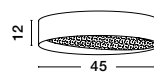

Dimmable

Sandy White Aluminium
& Acrylic
LED 30 Watt 230V
2238Lm 3000K IP20
D: 45 H: 12 cm

OBY . 9085221

Dimmable

Sandy Black Aluminium
& Acrylic
LED 30 Watt 230V
2238Lm 3000K IP20
D: 45 H: 12 cm

OBY . 9085224