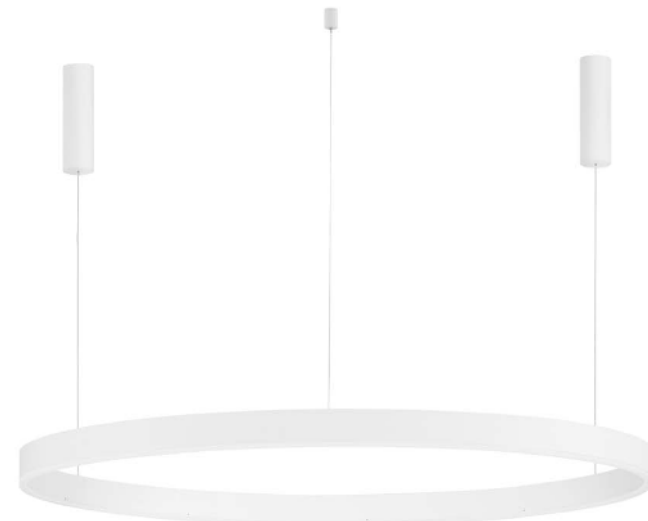

MOTIF . 9530200
Dimmable
Sandy White Aluminium
& Acrylic
LED 70 Watt 230 Volt
5984Lm 3000K IP20
D: 120 H: 250 cm