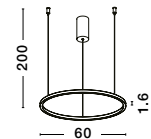

TARQUIN - 9345600

Dimmable
Sandy White Aluminum
& Acrylic
LED 36 Watt 230 Volt
1980Lm 3000K IP20
D: 60 H: 200 cm