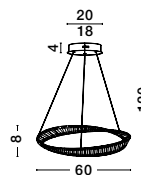

AURELIA - 9333061
Dimmable
Gold Metal & Crystal
LED 36W 230 Volt
3180.16Lm 3500K
IP20 Class I
D: 60 H: 120 cm