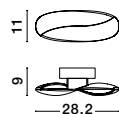

INFINITY - 9695229

Deep Satin White Metal
LED 6 Watt 230 Volt
535Lm 3000K IP20
L: 28.2 W: 9 H: 11 cm