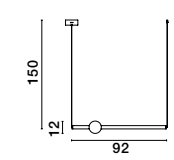

NEUTRON - 9054452

Gold Aluminium
& Acrylic
LED 10 Watt 230 Volt
692Lm 3000K IP20
L: 92 W:12 H: 150 cm