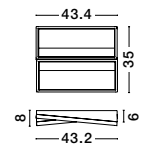

ELIZE . 9248113

Dimmable
Black & Brass Gold Steel
& Aluminium & Silicon
LED 28 Watt 230 Volt
1550Lm 3000K IP20
L:43.2 W: 35 H: 8 cm