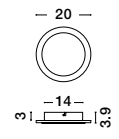

NEVO - 9248161

Matt Gold Aluminium & Acrylic
LED 12W Watt 230 Volt
850Lm 3000K IP20
D: 20 W: 3.9 H: 20cm