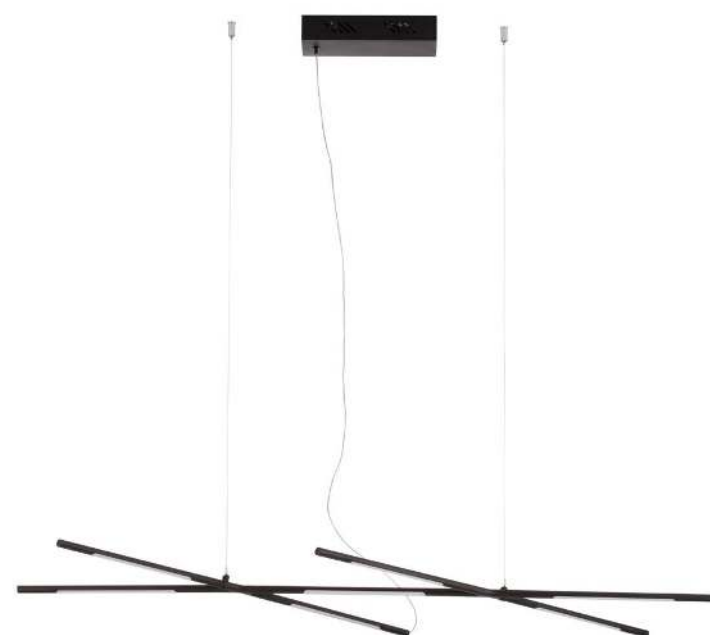

LED MARK WHITE DRIVER INCL.

Raccio

RACCIO - 9695216
Dimmable
Black Metal & Acrylic
LED 109 Watt 230 Volt
6868Lm 3000K IP20
L: 180.5 W: 75 H: 200 cm

RACCIO - 9695215
Dimmable
Brass Gold Metal & Acrylic
LED 109 Watt 230 Volt
6868Lm 3000K IP20
L: 180.5 W: 75 H: 200 cm