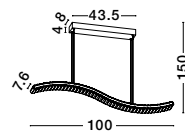

LED

AURELIA - 9333071
 Dimmable
 Chrome Metal & Crystal
 LED 29W 230 Volt
 1481Lm 3500K
 IP20 Class I
 D: 50 H: 12 cm

LED

AURELIA - 9333070

Dimmable
 Chrome Metal & Crystal
 LED 40W 230 Volt
 3351Lm 3500K
 IP20 Class I
 L: 100 W: 7.6 H: 150 cm