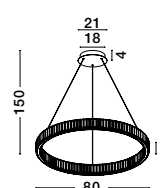

D1: 60 D2: 40 H: 150 cm

AURELIA - 9333075

Dimmable
 Gold Metal & Crystal
 LED 40W 230 Volt
 4647Lm 3500K
 IP20 Class I
 D: 60 H: 150 cm

LED WARM WHITE DRIVER INCL.

AURELIA - 9333076

Dimmable
 Gold Metal & Crystal
 LED 47W 230 Volt
 4895Lm 3500K
 IP20 Class I
 D: 80 H: 150 cm