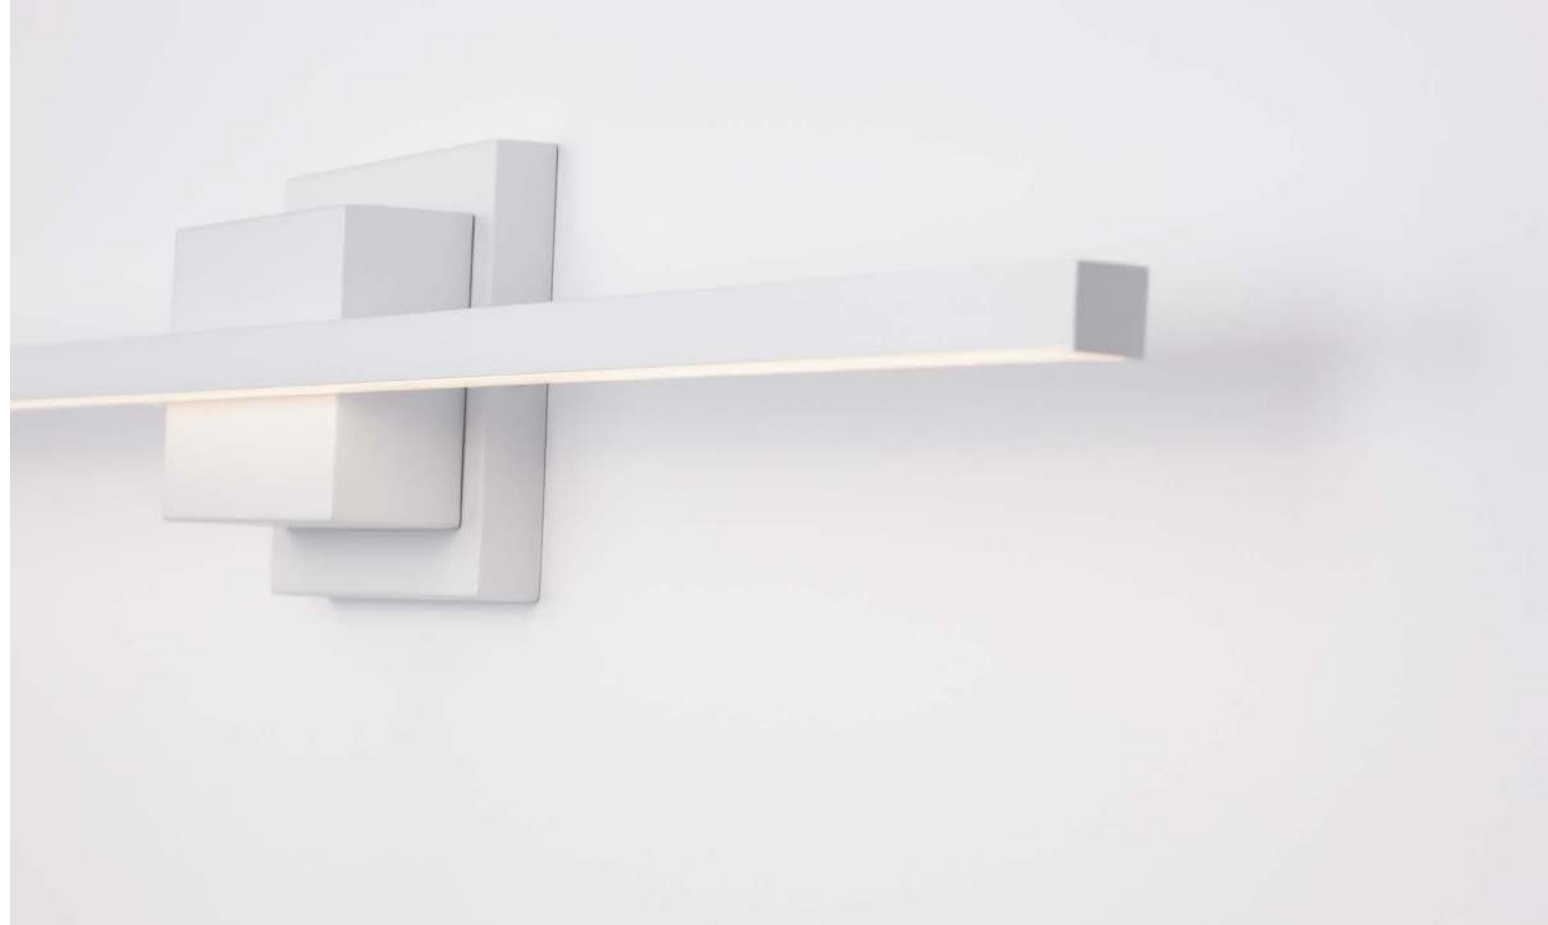

AZURE - 9267021

Sandy White Aluminium
& Acrylic
LED 12.5 Watt 230 Volt
750Lm 3000K IP20
L:60.5 W: 6.9 H: 11.8 cm

AZURE - 9267022

Sandy White Aluminium
& Acrylic
LED 21 Watt 230 Volt
1200Lm 3000K IP20
L:90.5 W: 6.9 H: 11.8 cm

AZURE - 9267023

Sandy White Aluminium
& Acrylic
LED 28.5 Watt 230 Volt
1750Lm 3000K IP20
L: 120.5 W: 6.9 H: 11.8 cm