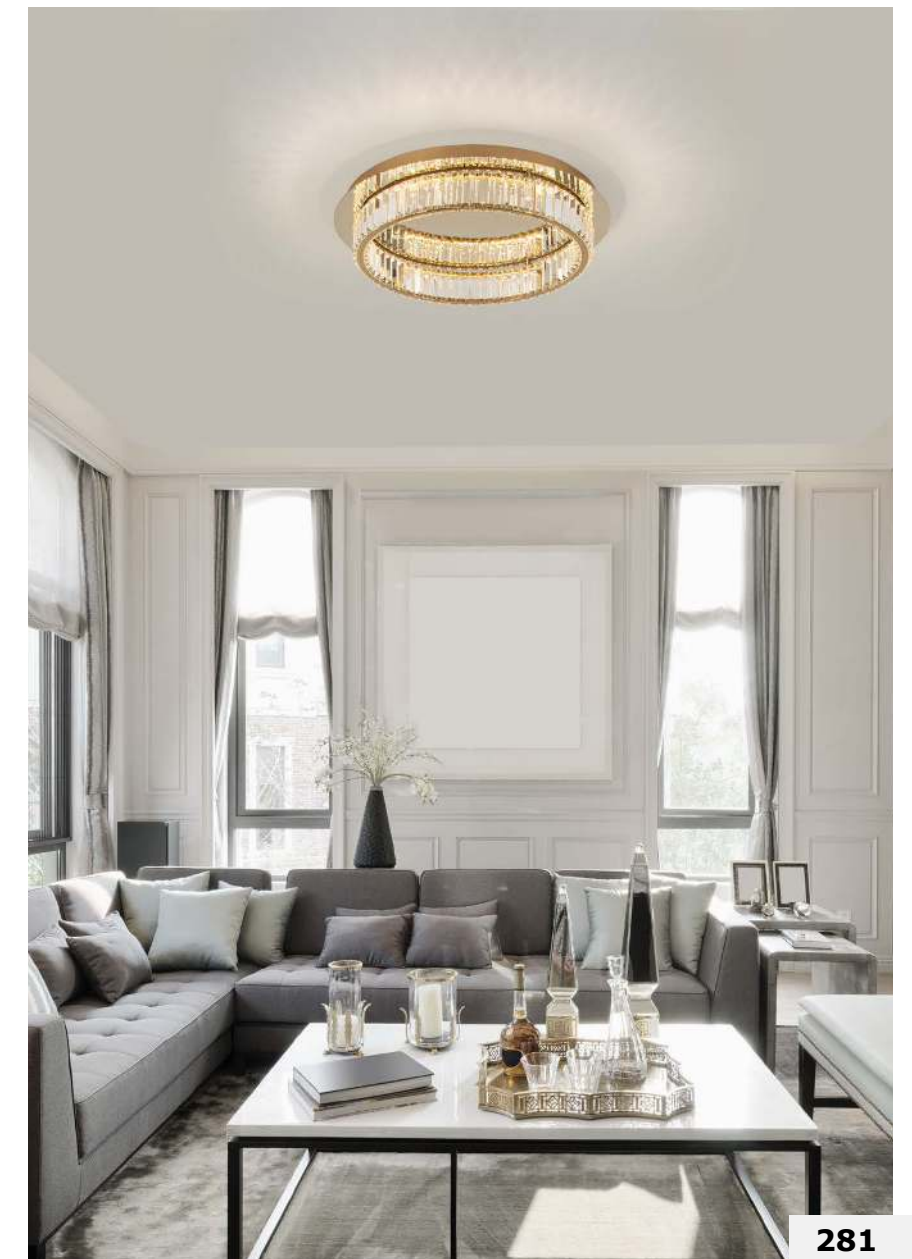

AURELIA - 9333065

Gold Metal & Crystal
LED 19W 230 Volt
1707Lm 3500K
IP20 Class I
L: 14 W: 4 H: 60 cm

AURELIA - 9333074

Gold Metal & Crystal
LED 19W 230 Volt
1428Lm 3500K
IP20 Class I
L: 12 W: 12 H: 60 cm

AURELIA - 9333080

Dimmable
Gold Metal & Crystal
LED 40W 230 Volt
2505Lm 3500K
IP20 Class I
D: 60 H: 12 cm

AURELIA - 9333079

Dimmable
Gold Metal & Crystal
LED 29W 230 Volt
1481Lm 3500K
IP20 Class I
D: 50 H: 12 cm