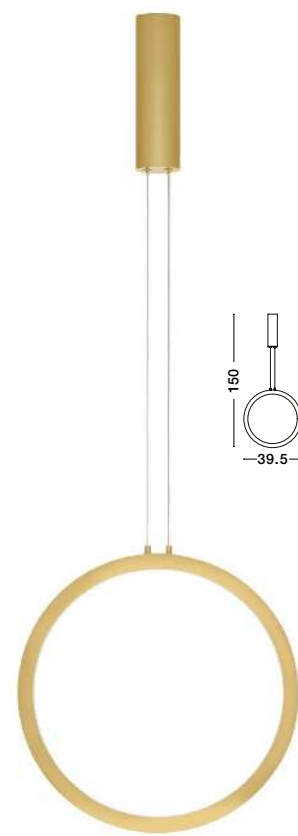

CHANGE - 9070166

Dimmable
Gold Aluminium
& Acrylic
LED 25 Watt 230 Volt
741Lm 3000K IP20
D: 39.5 H: 150 cm