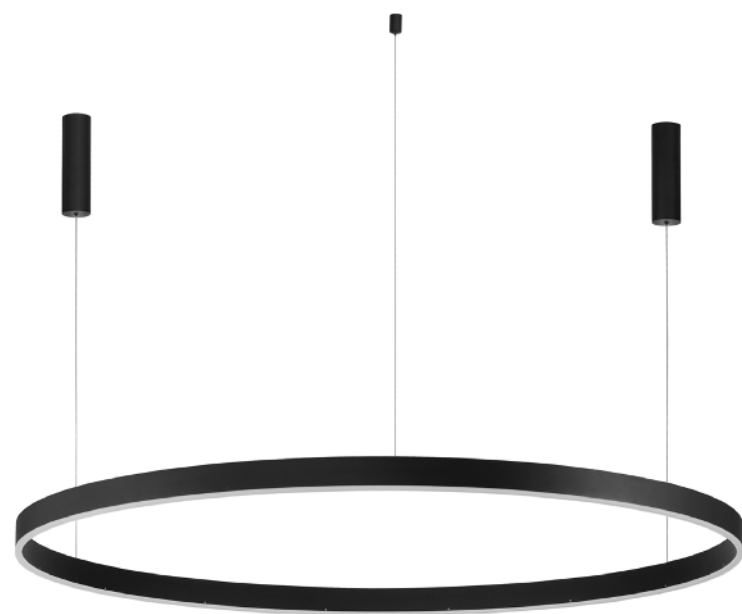

MOTIF . 9530204
Dimmable
Sandy Black Aluminium
& Acrylic
LED 80 Watt 230 Volt
6864Lm 3000K IP20
D: 150 H: 250 cm