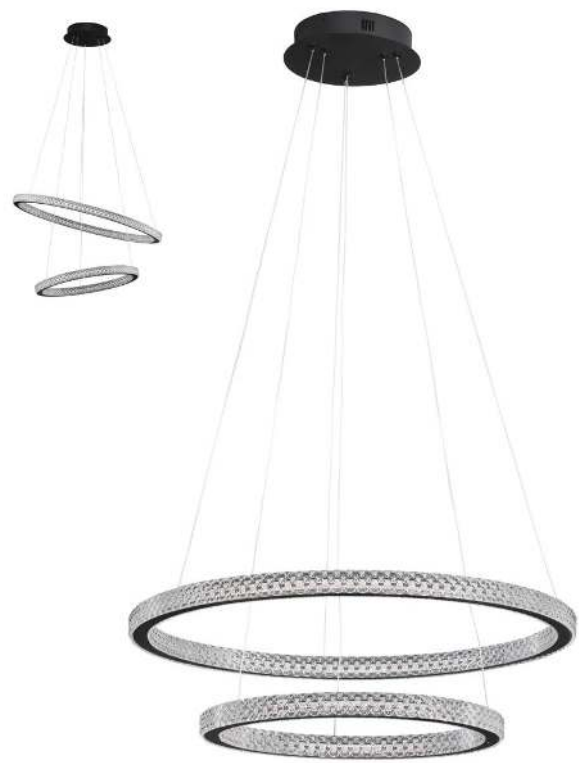

GINEVRA - 9748159
Dimmable
Sandy black Aluminium
& Acrylic
LED 54 Watt 230 Volt
3350Lm 3000K IP20
D: 41.5 D₂: 60.5 H: 120 cm

GINEVRA - 9748158
Dimmable
Sandy black Aluminium
& Acrylic
LED 69 Watt 230 Volt
3900Lm 3000K IP20
D: 32 D₂: 41.5 D₃: 51 H: 120 cm