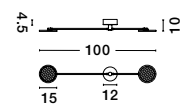

FLEA - 9695242
Dimmable
Gold Metal
Opal Glass
LED 23 Watt 230 Volt
2281.13 Lm 3000K IP20
D: 31 H: 150 cm

SCOPE . 9695251

Dimmable
Black & Gold Metal
& Acrylic
LED 18.17 Watt 230 Volt
1836.02 Lm 3000K IP20
L: 100 W: 26 H: 120 cm