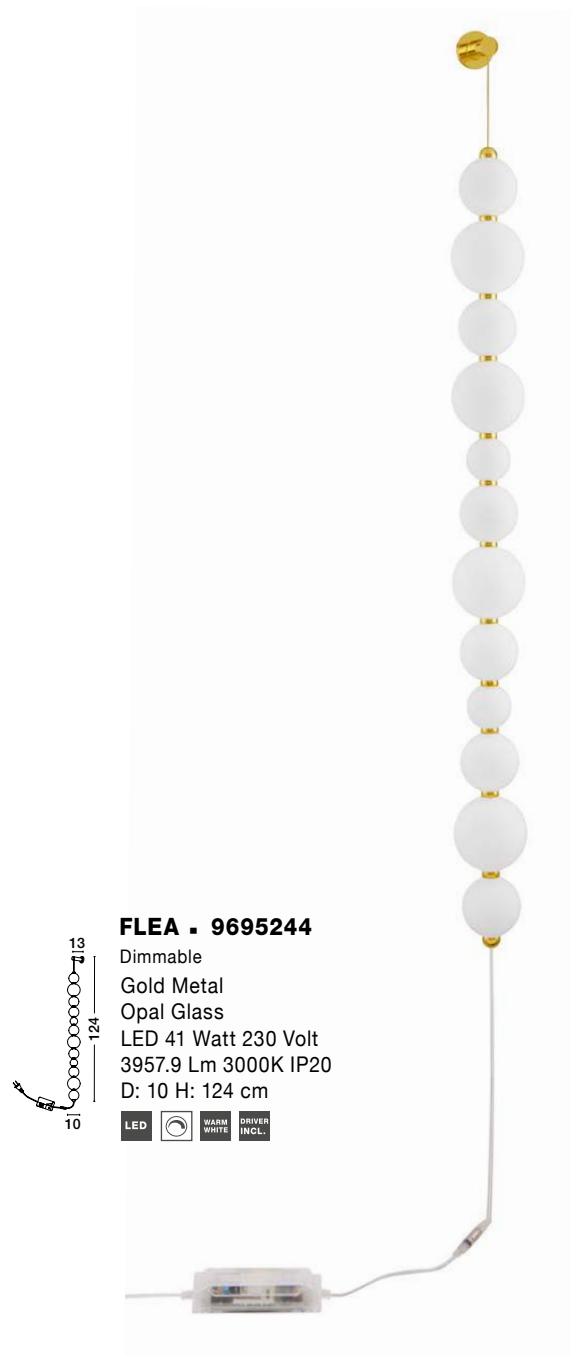

**SCOPE - 9695250**

Dimmable  
 Black Metal  
 & Acrylic  
 LED 18.8 Watt 230 Volt  
 1781.4 Lm 3000K IP20  
 L: 100 W: 26 H: 120 cm

**SCOPE . 9695253**

Dimmable  
 Black & Gold Metal  
 & Acrylic  
 LED 19.39 Watt 230 Volt  
 1881.78 Lm 3000K IP20  
 L: 100 W: 26 H: 120 cm

**SCOPE . 9695255**

Dimmable  
 Black & Gold Metal  
 & Acrylic  
 LED 47.41 Watt 230 Volt  
 4306.06 Lm 3000K IP20  
 L: 100 W: 88.5 H: 150 cm

**SCOPE . 9695251**

Dimmable  
 Black & Gold Metal  
 & Acrylic  
 LED 18.17 Watt 230 Volt  
 1836.02 Lm 3000K IP20  
 L: 100 W: 26 H: 120 cm

**FLEA - 9695243**  
 Dimmable  
 Gold Metal  
 Opal Glass  
 LED 24 Watt 230 Volt  
 2264.76 Lm 3000K IP20  
 L: 70 H: 150 cm

**FLEA - 9695242**  
 Dimmable  
 Gold Metal  
 Opal Glass  
 LED 23 Watt 230 Volt  
 2281.13 Lm 3000K IP20  
 D: 31 H: 150 cm

**FLEA - 9695301**  
 Dimmable  
 Gold Metal  
 Opal Glass  
 LED Watt 230 Volt  
 Lm 3000K IP20  
 D: H: cm

**FLEA - 9695240**  
Gold Metal  
Opal Glass  
LED 10 Watt 230 Volt  
867.76 Lm 3000K IP20  
D: 12 H: 31 cm