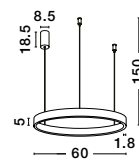

**ELOWEN • 9345670**

Dimmable  
 Brushed Silver Aluminum  
 & Acrylic  
 LED 106 Watt 230 Volt  
 4899Lm 3000K IP20  
 Up & Down Light  
 D: 98 H: 200 cm

LIGHT  
 UP &  
 DOWN

**ELOWEN • 9345659**

Dimmable  
Sandy White Aluminum  
& Acrylic  
LED 60 Watt 220 Volt  
2552Lm 3000K IP20  
Up & Down Light  
D: 60 H: 150 cm