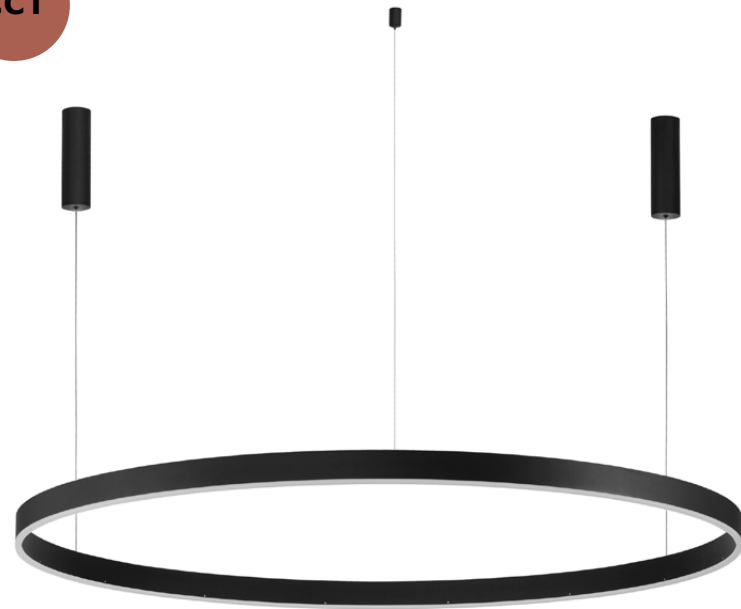

CCT

ELGEMA . 9530222
Dimmable
Sandy Black Aluminium
& Acrylic
LED 80 Watt 230 Volt
6400Lm 2700K-6000K IP20
D: 150 H: 250 cm