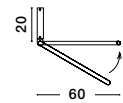

GARVE - 9085243

Dimmable
Sandy Black Aluminium
LED 35 Watt Lm 230 Volt
3000K IP20
D: 60 H: 20 cm