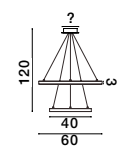

**EMPATIA - 9172863**

Dimmable

Gold Brass Aluminium  
& Acrylic  
LED 35 Watt 230 Volt  
1100Lm 3000K IP20  
D: 60 H: 120 cm

**EMPATIA - 9172866**

Dimmable

Brass Gold Aluminium  
& Acrylic  
LED 60 Watt 230 Volt  
1755Lm 3000K IP20  
D: 60 D2: 40 H: 120 cm