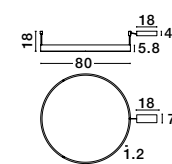

MOTIF - 9063603
Dimmable
Bronze Aluminium
& Acrylic
LED 50 Watt 230 Volt
3684.48lm 3000K IP20
D: 80 W: 1.2 H: 18 cm