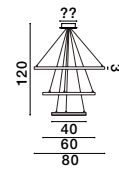

EMPATIA - 9172869

Dimmable

Brass Gold Aluminium
& Acrylic
LED 108 Watt 230 Volt
2244Lm 3000K IP20
D1: 80 D2: 60 D3: 40 H: 150 cm