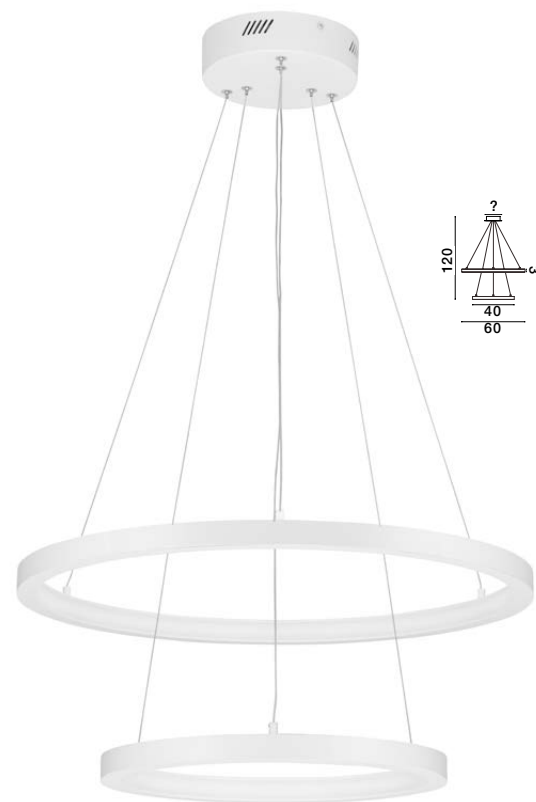

**EMPATIA - 9172869**

Dimmable

Brass Gold Aluminium  
& Acrylic  
LED 108 Watt 230 Volt  
2244Lm 3000K IP20  
D1: 80 D2: 60 D3: 40 H: 150 cm

**EMPATIA - 9172862**

Dimmable

Sandy White Aluminium  
& Acrylic  
LED 35 Watt 230 Volt  
1100Lm 3000K IP20  
D: 60 H: 120 cm