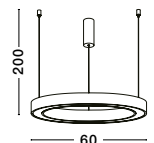

**STING . 9558650**

Dimmable  
Bronze Aluminium  
& Acrylic  
LED 50 Watt 230 Volt  
2968.2 Lm 3000K IP20  
D: 80 W: 4 H: 7.8 cm

**STING . 9558680**

Dimmable  
Bronze Aluminium  
& Acrylic  
LED 60 Watt 230 Volt  
Lm 3000K IP20  
D: 100 W: 4 H: 7.8 cm