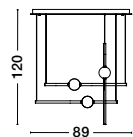

ACROBAT - 9695257

Dimmable
Black & Gold Aluminium
Opal Glass
LED 26 Watt 230 Volt
2541.73 Lm 3000K IP20
L: 89 W: 26 H: 120 cm