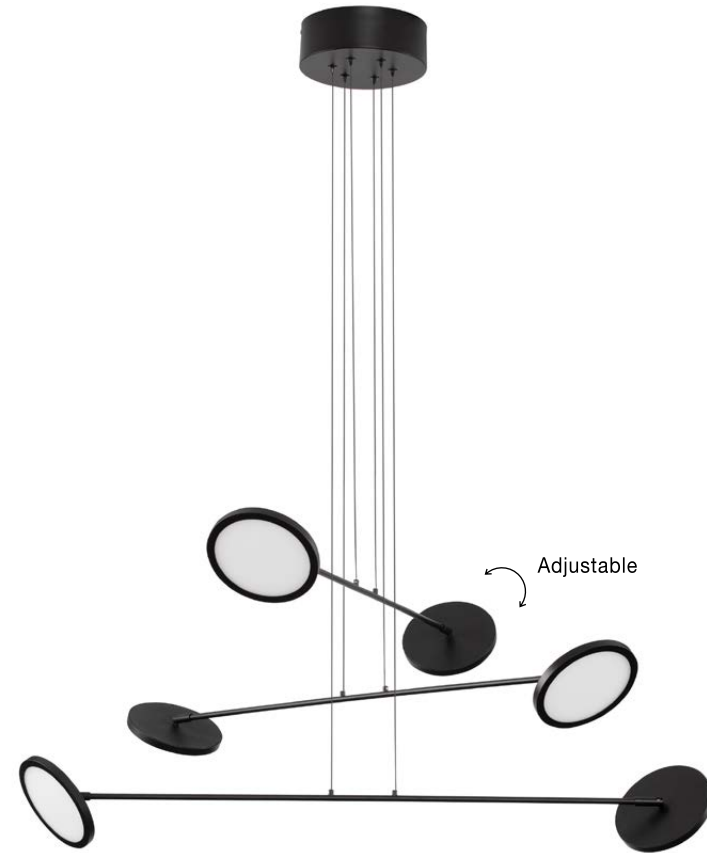

**NORDIK - 9080122**

Dimmable  
 Black Aluminium  
 & Acrylic  
 LED 40 Watt 230 Volt  
 690.2lm 3000K IP20  
 L: 100 H: 110 cm

**NORDIK - 9080123**

Dimmable  
 Black Aluminium  
 & Acrylic  
 LED 29 Watt 230 Volt  
 559.6lm 3000K IP20  
 L: 127 H: 120 cm

**SCOPE - 9695252**

Dimmable  
 Black Metal  
 & Acrylic  
 LED 19.25 Watt 230 Volt  
 1816.82 Lm 3000K IP20  
 L: 100 W: 26 H: 120 cm

**SCOPE - 9695254**

Dimmable  
 Black Metal  
 & Acrylic  
 LED 49.23 Watt 230 Volt  
 4695.49 Lm 3000K IP20  
 L: 100 W: 88.5 H: 150 cm