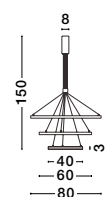

**EMPATIA - 9172865**

Dimmable

Sandy White Aluminium  
& Acrylic  
LED 60 Watt 230 Volt  
1755Lm 3000K IP20  
D: 60 D2: 40 H: 120 cm

**EMPATIA - 9172868**

Dimmable

Sandy White Aluminium  
& Acrylic  
LED 108 Watt 230 Volt  
2244Lm 3000K IP20  
D1: 80 D2: 60 D3: 40 H: 150 cm