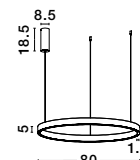

ELOWEN • 9345663

Dimmable
Sandy White Aluminum
& Acrylic
LED 77 Watt 220 Volt
3323Lm 3000K IP20
Up & Down Light
D: 80 H: 150 cm