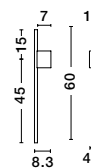

ADEN - 9081104

Sandy Black Aluminium
LED 10 Watt 230 Volt
342.75Lm 3000K IP20
D: 1.5 W: 8.3 H: 60 cm