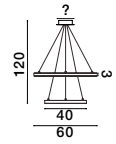

EMPATIA - 9172864

Dimmable

Sandy Black Aluminium
& Acrylic
LED 60 Watt 230 Volt
1755Lm 3000K IP20
D: 60 D2: 40 H: 120 cm