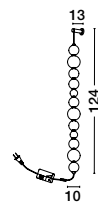

FLEA - 9695244
Dimmable
Gold Metal
Opal Glass
LED 41 Watt 230 Volt
3957.9 Lm 3000K IP20
D: 10 H: 124 cm