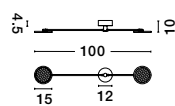

SCOPE - 9695252

Dimmable
Black Metal
& Acrylic
LED 19.25 Watt 230 Volt
1816.82 Lm 3000K IP20
L: 100 W: 26 H: 120 cm

SCOPE - 9695254

Dimmable
Black Metal
& Acrylic
LED 49.23 Watt 230 Volt
4695.49 Lm 3000K IP20
L: 100 W: 88.5 H: 150 cm

SCOPE - 9695250

Dimmable
Black Metal
& Acrylic
LED 18.8 Watt 230 Volt
1781.4 Lm 3000K IP20
L: 100 W: 26 H: 120 cm