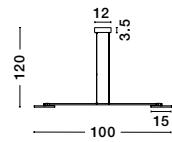

**SCOPE - 9695250**

Dimmable  
 Black Metal  
 & Acrylic  
 LED 18.8 Watt 230 Volt  
 1781.4 Lm 3000K IP20  
 L: 100 W: 26 H: 120 cm

**SCOPE . 9695253**

Dimmable  
 Black & Gold Metal  
 & Acrylic  
 LED 19.39 Watt 230 Volt  
 1881.78 Lm 3000K IP20  
 L: 100 W: 26 H: 120 cm