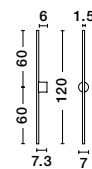

ADEN - 9081103

Sandy Black Aluminium
LED 20 Watt 230 Volt
672Lm 3000K IP20
D: 1.5 W: 7.3 H: 120 cm