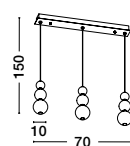

FLEA - 9695243
Dimmable
Gold Metal
Opal Glass
LED 24 Watt 230 Volt
2264.76 Lm 3000K IP20
L: 70 H: 150 cm