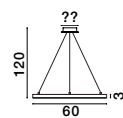

**PURPLE - 9210314**  
 Dimmable  
 Gold Aluminium  
 & Acrylic  
 LED 80 Watt 230V  
 8718 Lm 3000K IP20  
 D1: 40 D2: 60 D3: 80 H: 150 cm

**EMPATIA - 9172861**

Dimmable

Sandy Black Aluminium  
& Acrylic  
LED 35 Watt 230 Volt  
1100Lm 3000K IP20  
D: 60 H: 120 cm