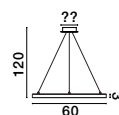

EMPATIA - 9172863

Dimmable

Gold Brass Aluminium
& Acrylic
LED 35 Watt 230 Volt
1100Lm 3000K IP20
D: 60 H: 120 cm