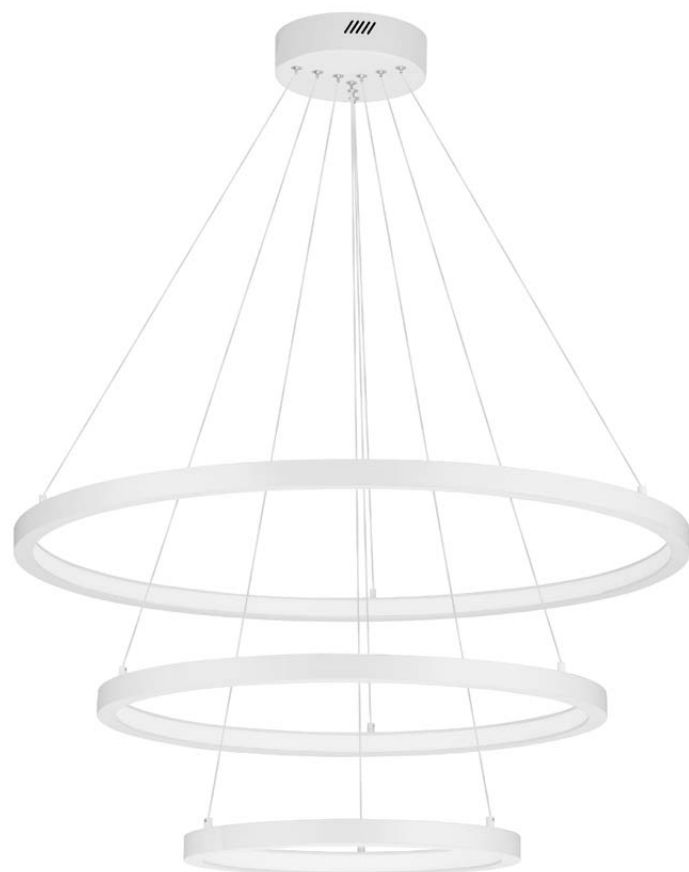

EMPATIA - 9172868

Dimmable

Sandy White Aluminium
& Acrylic
LED 108 Watt 230 Volt
2244Lm 3000K IP20
D1: 80 D2: 60 D3: 40 H: 150 cm