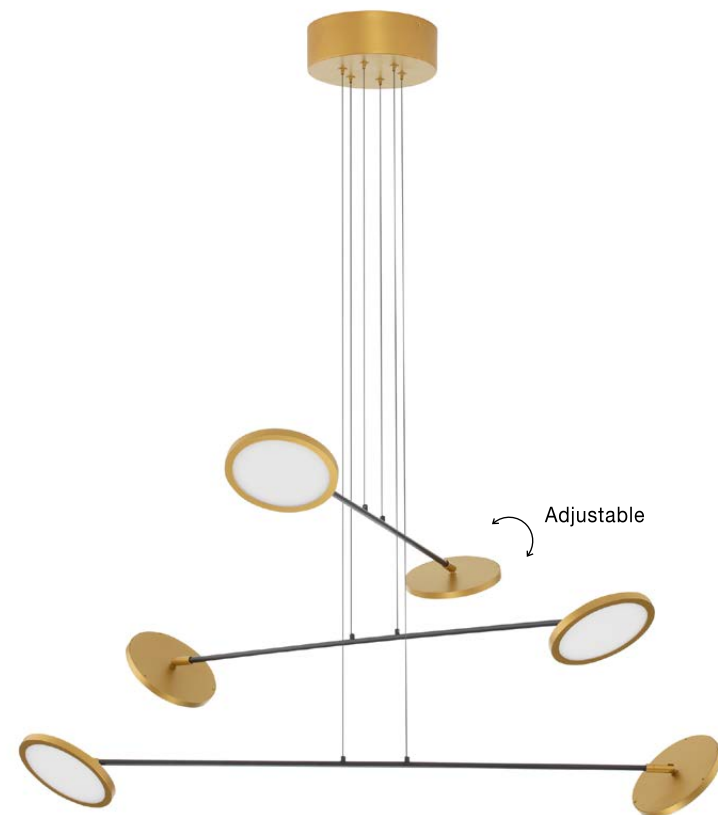

**SCOPE - 9695250**

Dimmable  
 Black Metal  
 & Acrylic  
 LED 18.8 Watt 230 Volt  
 1781.4 Lm 3000K IP20  
 L: 100 W: 26 H: 120 cm

**SCOPE . 9695253**

Dimmable  
 Black & Gold Metal  
 & Acrylic  
 LED 19.39 Watt 230 Volt  
 1881.78 Lm 3000K IP20  
 L: 100 W: 26 H: 120 cm

**SCOPE . 9695255**

Dimmable  
 Black & Gold Metal  
 & Acrylic  
 LED 47.41 Watt 230 Volt  
 4306.06 Lm 3000K IP20  
 L: 100 W: 88.5 H: 150 cm

**SCOPE . 9695251**

Dimmable  
 Black & Gold Metal  
 & Acrylic  
 LED 18.17 Watt 230 Volt  
 1836.02 Lm 3000K IP20  
 L: 100 W: 26 H: 120 cm