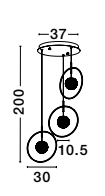

ATOS - 9695233
Gold Aluminium
& Acrylic
LED 7 Watt 230 Volt
752.33 Lm 3000K IP20
D: 30 H: 160 cm