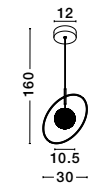

ATOS - 9695233
Gold Aluminium
& Acrylic
LED 7 Watt 230 Volt
752.33 Lm 3000K IP20
D: 30 H: 160 cm