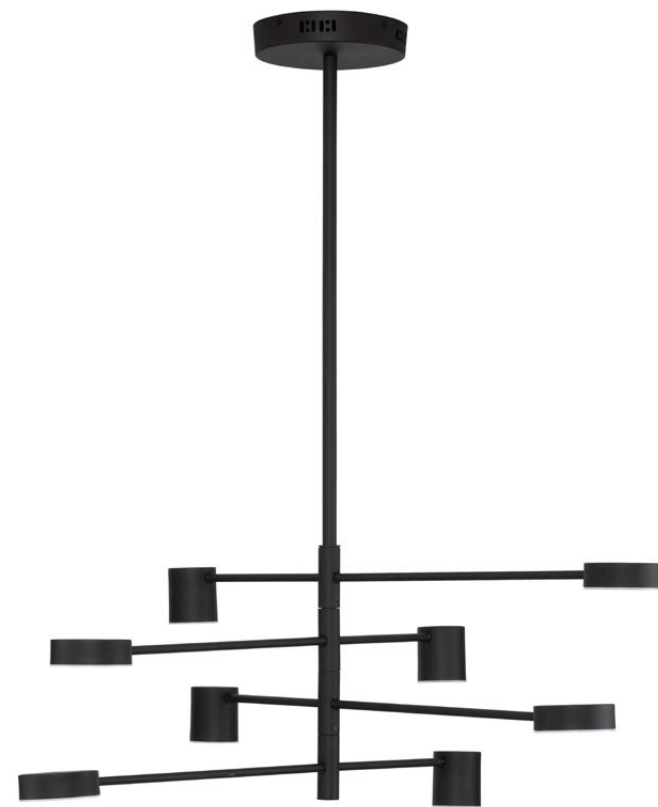

# NOVA LUCE

DECORATIVE  
NOVELTIES

---

JANUARY

**ATOS - 9695235**  
 Gold Aluminium  
 & Acrylic  
 LED 32 Watt 230 Volt  
 3924.96 Lm 3000K IP20  
 D: 47 H: 200 cm

**ATOS - 9695234**  
 Gold Aluminium  
 & Acrylic  
 LED 19 Watt 230 Volt  
 2207.84 Lm 3000K IP20  
 D: 37 H: 200 cm

**ATOS - 9695233**  
 Gold Aluminium  
 & Acrylic  
 LED 7 Watt 230 Volt  
 752.33 Lm 3000K IP20  
 D: 30 H: 160 cm

**NORDIK - 9080121**

Dimmable  
 Black Aluminium  
 & Acrylic  
 LED 28 Watt 230 Volt  
 594.5lm 3000K IP20  
 L: 100 H: 95 cm

**NORDIK - 9080122**

Dimmable  
 Black Aluminium  
 & Acrylic  
 LED 40 Watt 230 Volt  
 690.2lm 3000K IP20  
 L: 100 H: 110 cm

**NORDIK - 9080123**

Dimmable  
 Black Aluminium  
 & Acrylic  
 LED 29 Watt 230 Volt  
 559.6lm 3000K IP20  
 L: 127 H: 120 cm