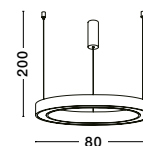

D: 100 W: 4 H: 7.8 cm

**STING - 9558602**

Dimmable  
Bronze Aluminium  
& Acrylic  
LED 40 Watt 230 Volt  
2152Lm 3000K IP20  
D: 60 H: 200 cm

**STING - 9558605**

Dimmable  
Bronze Aluminium  
& Acrylic  
LED 50 Watt 230 Volt  
2968Lm 3000K IP20  
D: 80 H: 200 cm