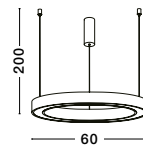

D: 100 W: 4 H: 7.8 cm

**STING - 9558602**

Dimmable  
Bronze Aluminium  
& Acrylic  
LED 40 Watt 230 Volt  
2152Lm 3000K IP20  
D: 60 H: 200 cm

**STING - 9558605**

Dimmable  
Bronze Aluminium  
& Acrylic  
LED 50 Watt 230 Volt  
2968Lm 3000K IP20  
D: 80 H: 200 cm