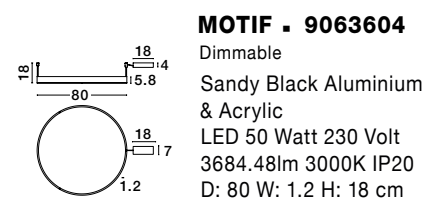

MOTIF - 9063604
Dimmable
Sandy Black Aluminium
& Acrylic
LED 50 Watt 230 Volt
3684.48lm 3000K IP20
D: 80 W: 1.2 H: 18 cm