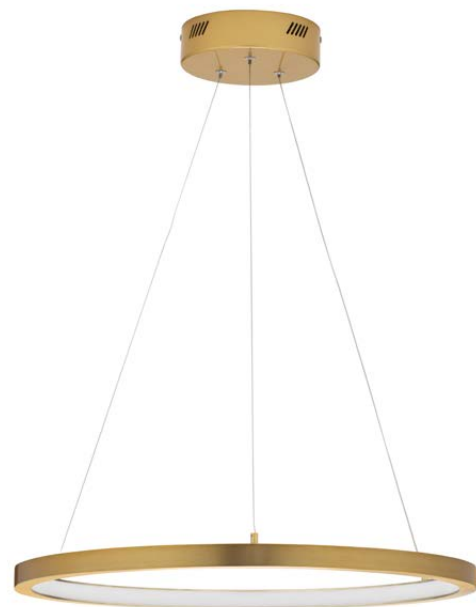

**EMPATIA - 9172864**

Dimmable

Sandy Black Aluminium  
& Acrylic  
LED 60 Watt 230 Volt  
1755Lm 3000K IP20  
D: 60 D2: 40 H: 120 cm

**EMPATIA - 9172867**

Dimmable

Sandy Black Aluminium  
& Acrylic  
LED 108 Watt 230 Volt  
2244Lm 3000K IP20  
D1: 80 D2: 60 D3: 40 H: 150 cm