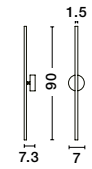

WIDTH 7.3 cm

60 90 120

**ADEN - 9081102**  
 Sandy Black Aluminium  
 LED 10 Watt 230 Volt  
 342.75Lm 3000K IP20  
 D: 1.5 W: 7.3 H: 60 cm

IP44

**ADEN - 9081101**

Sandy Black Aluminium  
 LED 15 Watt 230 Volt  
 372.42Lm 3000K IP44  
 D: 1.5 W: 7.3 H: 90 cm