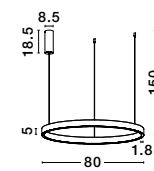

ELOWEN . 9345664

Dimmable
Sandy Black Aluminum
& Acrylic
LED 77 Watt 220 Volt
3323Lm 3000K IP20
Up & Down Light
D: 80 H: 150 cm