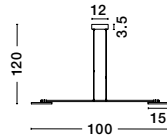

SCOPE - 9695252

Dimmable
Black Metal
& Acrylic
LED 19.25 Watt 230 Volt
1816.82 Lm 3000K IP20
L: 100 W: 26 H: 120 cm