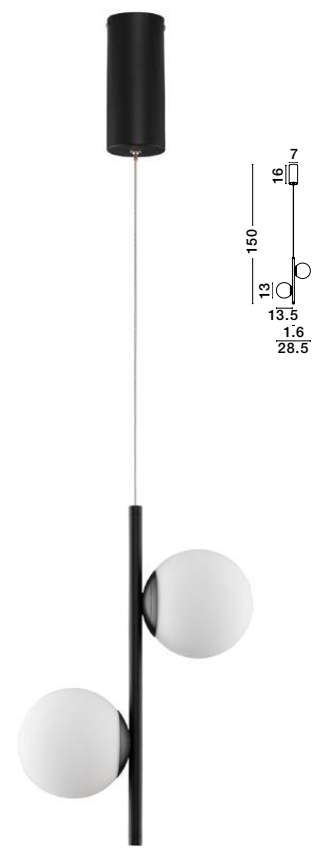

**NUVOLE - 9061436**  
 Sandy Black Aluminium  
 & Opal Glass  
 LED 16 Watt 220 Volt  
 800Lm 3000K IP20  
 L: 28.5 W: 13 H: 150 cm

**NUVOLE - 9061433**  
 Dimmable  
 Sandy Black Aluminium  
 & Opal Glass  
 LED 49 Watt 220 Volt  
 2240Lm 3000K IP20  
 L: 36 W: 36 H: 150 cm