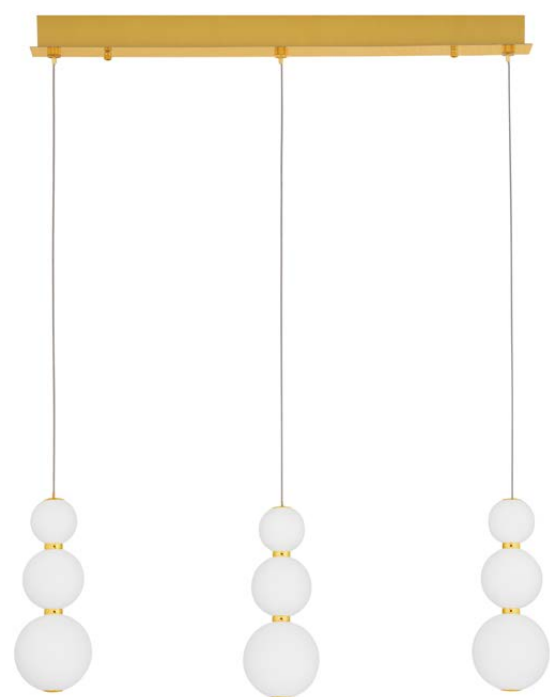

**SCOPE . 9695255**

Dimmable  
 Black & Gold Metal  
 & Acrylic  
 LED 47.41 Watt 230 Volt  
 4306.06 Lm 3000K IP20  
 L: 100 W: 88.5 H: 150 cm

**SCOPE . 9695251**

Dimmable  
 Black & Gold Metal  
 & Acrylic  
 LED 18.17 Watt 230 Volt  
 1836.02 Lm 3000K IP20  
 L: 100 W: 26 H: 120 cm

**FLEA - 9695243**  
 Dimmable  
 Gold Metal  
 Opal Glass  
 LED 24 Watt 230 Volt  
 2264.76 Lm 3000K IP20  
 L: 70 H: 150 cm

**FLEA - 9695242**  
 Dimmable  
 Gold Metal  
 Opal Glass  
 LED 23 Watt 230 Volt  
 2281.13 Lm 3000K IP20  
 D: 31 H: 150 cm