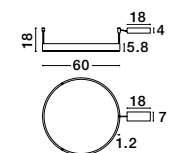

MOTIF - 9063600
Dimmable
Bronze Aluminium
& Acrylic
LED 45 Watt 230 Volt
3350.75lm 3000K IP20
D: 60 W: 1.2 H: 18 cm