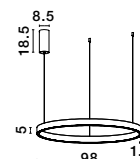

**ELOWEN • 9345663**

Dimmable  
Sandy White Aluminum  
& Acrylic  
LED 77 Watt 220 Volt  
3323Lm 3000K IP20  
Up & Down Light  
D: 80 H: 150 cm

LIGHT  
UP &  
DOWN

**ELOWEN • 9345667**

Dimmable  
Sandy White Aluminum  
& Acrylic  
LED 106 Watt 230 Volt  
4899Lm 3000K IP20  
Up & Down Light  
D: 98 H: 200 cm