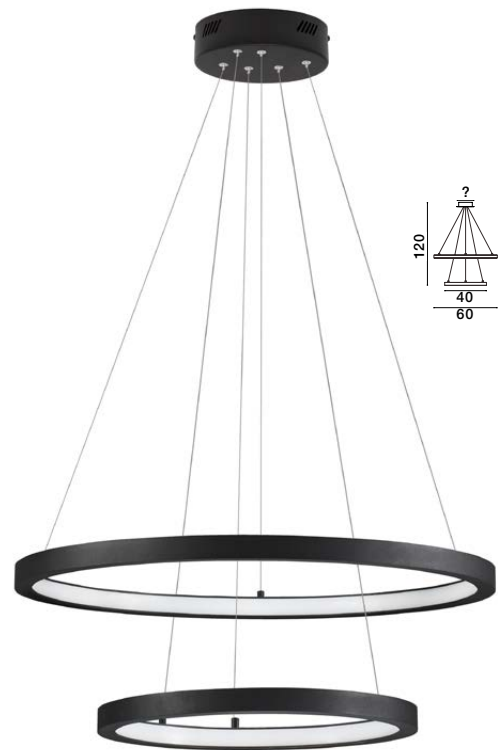

**PURPLE - 9210314**  
 Dimmable  
 Gold Aluminium  
 & Acrylic  
 LED 80 Watt 230V  
 8718 Lm 3000K IP20  
 D1: 40 D2: 60 D3: 80 H: 150 cm

**EMPATIA - 9172861**

Dimmable

Sandy Black Aluminium  
& Acrylic  
LED 35 Watt 230 Volt  
1100Lm 3000K IP20  
D: 60 H: 120 cm