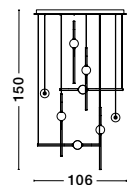

ACROBAT - 9695259

Dimmable
Black & Gold Aluminium
Opal Glass
LED 105.80 Watt 230 Volt
9925.64 Lm 3000K IP20
L: 106 W: 80 H: 150 cm