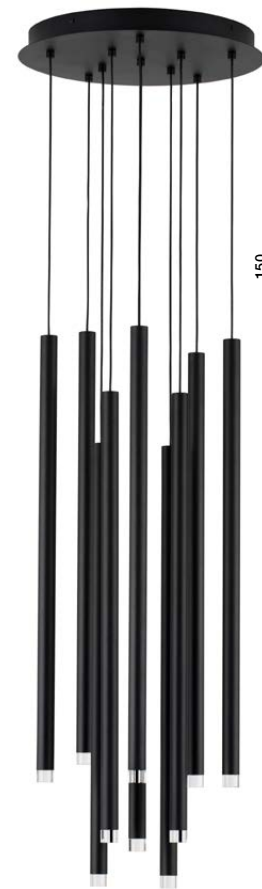

Adjustable

Adjustable

**SHELL - 9695249**  
 Sandy Black  
 & Gold Aluminium  
 LED 17.94 Watt 230 Volt  
 357.10Lm 3000K IP20  
 D: 48 H: 120 cm

Adjustable

**SHELL - 9695247**  
 Sandy Black  
 & Gold Aluminium  
 LED 7 Watt 230 Volt  
 101.37Lm 3000K IP20  
 D: 20 W: 11 cm