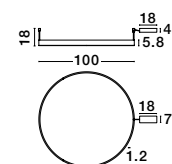

MOTIF - 9063606
Dimmable
Bronze Aluminium
& Acrylic
LED 60 Watt 230 Volt
4551.55lm 3000K IP20
D: 100 W: 1.2 H: 18 cm