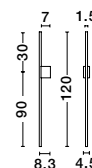

ADEN - 9081105

Sandy Black Aluminium
LED 20 Watt 230 Volt
677.44Lm 3000K IP20
D: 1.5 W: 8.3 H: 120 cm