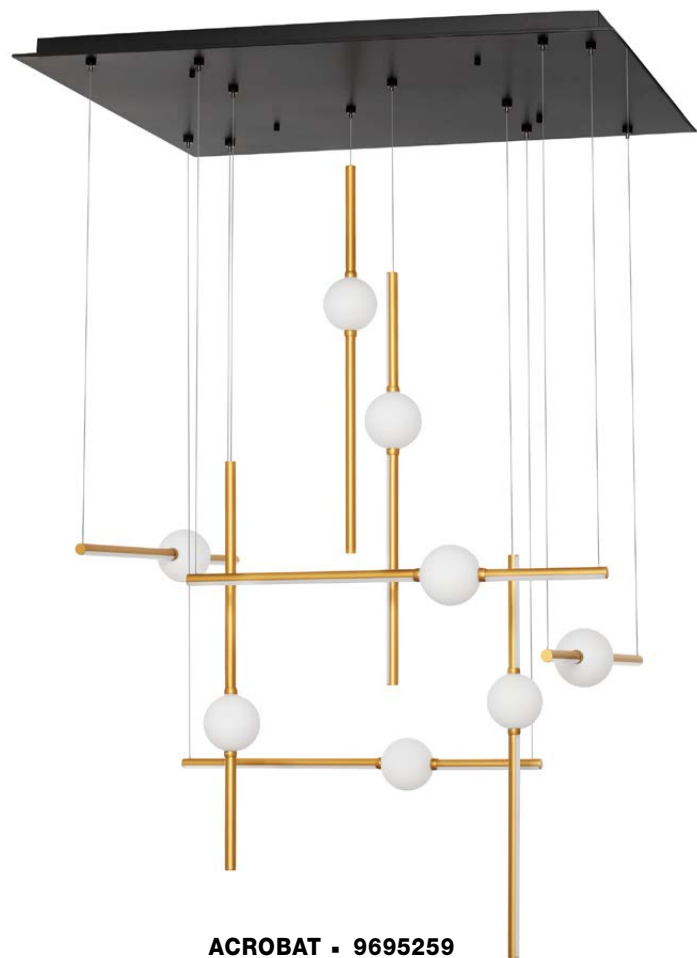

**FLEA - 9695243**  
 Dimmable  
 Gold Metal  
 Opal Glass  
 LED 24 Watt 230 Volt  
 2264.76 Lm 3000K IP20  
 L: 70 H: 150 cm

**FLEA - 9695242**  
 Dimmable  
 Gold Metal  
 Opal Glass  
 LED 23 Watt 230 Volt  
 2281.13 Lm 3000K IP20  
 D: 31 H: 150 cm

**FLEA - 9695301**  
 Dimmable  
 Gold Metal  
 Opal Glass  
 LED Watt 230 Volt  
 Lm 3000K IP20  
 D: H: cm

**FLEA - 9695240**  
Gold Metal  
Opal Glass  
LED 10 Watt 230 Volt  
867.76 Lm 3000K IP20  
D: 12 H: 31 cm

**FLEA - 9695244**  
Dimmable  
Gold Metal  
Opal Glass  
LED 41 Watt 230 Volt  
3957.9 Lm 3000K IP20  
D: 10 H: 124 cm

**ACROBAT - 9695257**

Dimmable  
 Black & Gold Aluminium  
 Opal Glass  
 LED 26 Watt 230 Volt  
 2541.73 Lm 3000K IP20  
 L: 89 W: 26 H: 120 cm