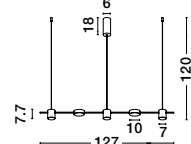

**SCOPE - 9695252**

Dimmable  
 Black Metal  
 & Acrylic  
 LED 19.25 Watt 230 Volt  
 1816.82 Lm 3000K IP20  
 L: 100 W: 26 H: 120 cm

**SCOPE - 9695254**

Dimmable  
 Black Metal  
 & Acrylic  
 LED 49.23 Watt 230 Volt  
 4695.49 Lm 3000K IP20  
 L: 100 W: 88.5 H: 150 cm