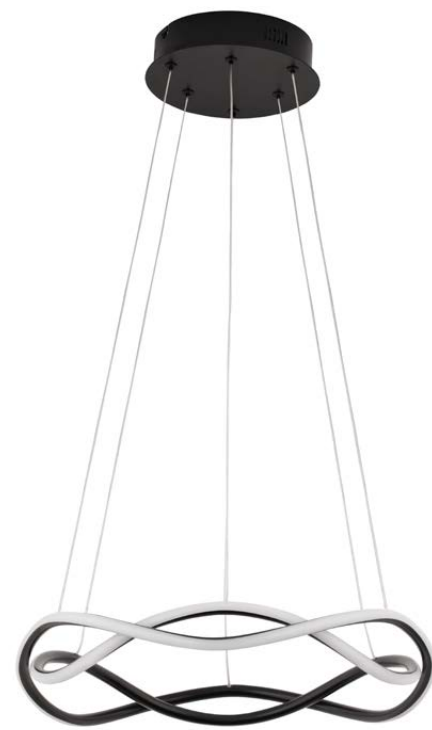

**STING - 9558630**

Dimmable  
Sandy White Aluminium  
& Acrylic  
LED 50 Watt 230 Volt  
2968.2 Lm 3000K IP20  
D: 80 W: 4 H: 7.8 cm

**STING - 9558660**

Dimmable  
Sandy White Aluminium  
& Acrylic  
LED 60 Watt 230 Volt  
3389 Lm 3000K IP20  
D: 100 W: 4 H: 7.8 cm