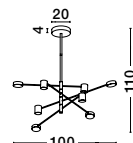

NORDIK - 9080122

Dimmable
Black Aluminium
& Acrylic
LED 40 Watt 230 Volt
690.2lm 3000K IP20
L: 100 H: 110 cm