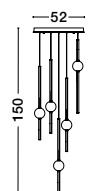

ACROBAT - 9695258

Dimmable
Black & Gold Aluminium
Opal Glass
LED 60 Watt 230 Volt
5589.3 Lm 3000K IP20
D: 52 H: 150 cm