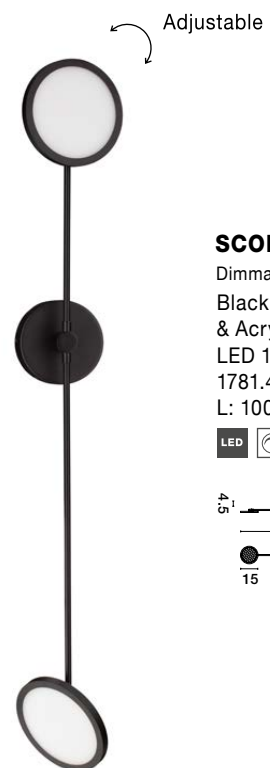

**NORDIK - 9080122**

Dimmable  
 Black Aluminium  
 & Acrylic  
 LED 40 Watt 230 Volt  
 690.2lm 3000K IP20  
 L: 100 H: 110 cm

**NORDIK - 9080123**

Dimmable  
 Black Aluminium  
 & Acrylic  
 LED 29 Watt 230 Volt  
 559.6lm 3000K IP20  
 L: 127 H: 120 cm

**SCOPE - 9695252**

Dimmable  
 Black Metal  
 & Acrylic  
 LED 19.25 Watt 230 Volt  
 1816.82 Lm 3000K IP20  
 L: 100 W: 26 H: 120 cm

**SCOPE - 9695254**

Dimmable  
 Black Metal  
 & Acrylic  
 LED 49.23 Watt 230 Volt  
 4695.49 Lm 3000K IP20  
 L: 100 W: 88.5 H: 150 cm

**SCOPE - 9695250**

Dimmable  
 Black Metal  
 & Acrylic  
 LED 18.8 Watt 230 Volt  
 1781.4 Lm 3000K IP20  
 L: 100 W: 26 H: 120 cm

**SCOPE . 9695253**

Dimmable  
 Black & Gold Metal  
 & Acrylic  
 LED 19.39 Watt 230 Volt  
 1881.78 Lm 3000K IP20  
 L: 100 W: 26 H: 120 cm

**SCOPE . 9695255**

Dimmable  
 Black & Gold Metal  
 & Acrylic  
 LED 47.41 Watt 230 Volt  
 4306.06 Lm 3000K IP20  
 L: 100 W: 88.5 H: 150 cm

**SCOPE . 9695251**

Dimmable  
 Black & Gold Metal  
 & Acrylic  
 LED 18.17 Watt 230 Volt  
 1836.02 Lm 3000K IP20  
 L: 100 W: 26 H: 120 cm