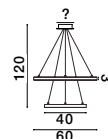

EMPATIA - 9172865

Dimmable

Sandy White Aluminium
& Acrylic
LED 60 Watt 230 Volt
1755Lm 3000K IP20
D: 60 D2: 40 H: 120 cm