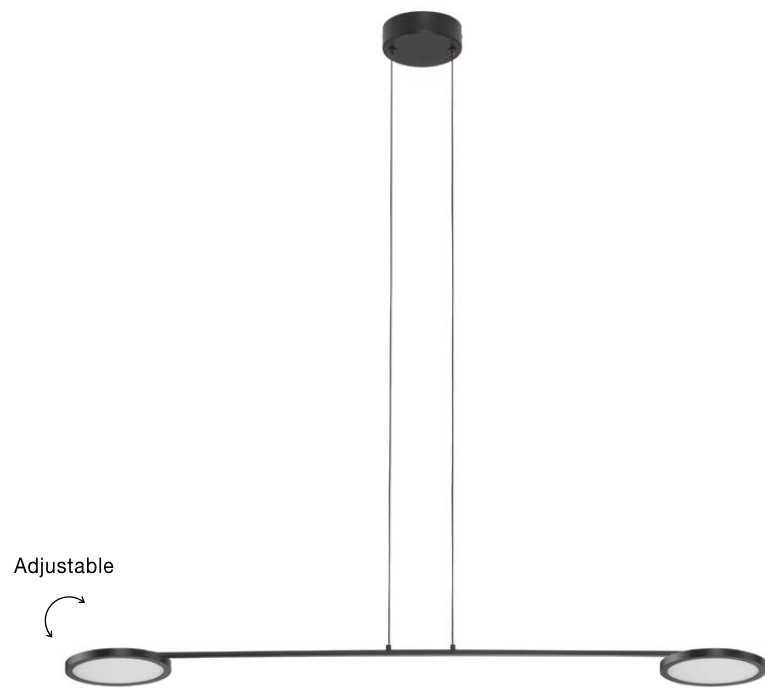

**NORDIK - 9080122**

Dimmable  
 Black Aluminium  
 & Acrylic  
 LED 40 Watt 230 Volt  
 690.2lm 3000K IP20  
 L: 100 H: 110 cm

**NORDIK - 9080123**

Dimmable  
 Black Aluminium  
 & Acrylic  
 LED 29 Watt 230 Volt  
 559.6lm 3000K IP20  
 L: 127 H: 120 cm

**SCOPE - 9695252**

Dimmable  
 Black Metal  
 & Acrylic  
 LED 19.25 Watt 230 Volt  
 1816.82 Lm 3000K IP20  
 L: 100 W: 26 H: 120 cm

**SCOPE - 9695254**

Dimmable  
 Black Metal  
 & Acrylic  
 LED 49.23 Watt 230 Volt  
 4695.49 Lm 3000K IP20  
 L: 100 W: 88.5 H: 150 cm