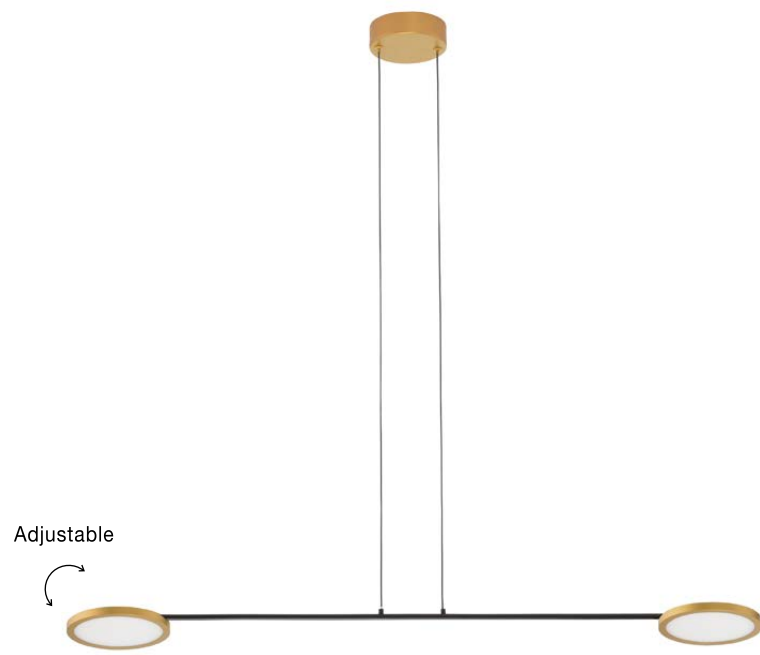

SCOPE . 9695253

Dimmable
Black & Gold Metal
& Acrylic
LED 19.39 Watt 230 Volt
1881.78 Lm 3000K IP20
L: 100 W: 26 H: 120 cm