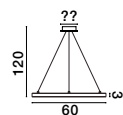

**EMPATIA - 9172869**

Dimmable

Brass Gold Aluminium  
& Acrylic  
LED 108 Watt 230 Volt  
2244Lm 3000K IP20  
D1: 80 D2: 60 D3: 40 H: 150 cm

**EMPATIA - 9172862**

Dimmable

Sandy White Aluminium  
& Acrylic  
LED 35 Watt 230 Volt  
1100Lm 3000K IP20  
D: 60 H: 120 cm