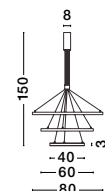

**EMPATIA - 9172864**

Dimmable

Sandy Black Aluminium  
& Acrylic  
LED 60 Watt 230 Volt  
1755Lm 3000K IP20  
D: 60 D2: 40 H: 120 cm

**EMPATIA - 9172867**

Dimmable

Sandy Black Aluminium  
& Acrylic  
LED 108 Watt 230 Volt  
2244Lm 3000K IP20  
D1: 80 D2: 60 D3: 40 H: 150 cm