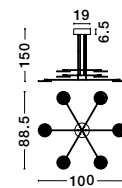

**SCOPE - 9695252**

Dimmable  
 Black Metal  
 & Acrylic  
 LED 19.25 Watt 230 Volt  
 1816.82 Lm 3000K IP20  
 L: 100 W: 26 H: 120 cm

**SCOPE - 9695254**

Dimmable  
 Black Metal  
 & Acrylic  
 LED 49.23 Watt 230 Volt  
 4695.49 Lm 3000K IP20  
 L: 100 W: 88.5 H: 150 cm