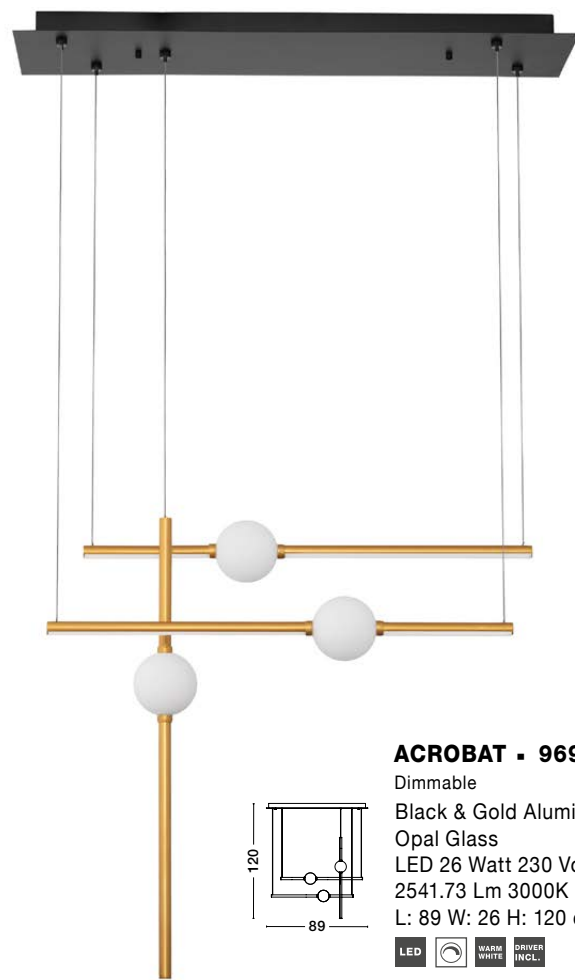

**FLEA - 9695243**  
 Dimmable  
 Gold Metal  
 Opal Glass  
 LED 24 Watt 230 Volt  
 2264.76 Lm 3000K IP20  
 L: 70 H: 150 cm

**FLEA - 9695242**  
 Dimmable  
 Gold Metal  
 Opal Glass  
 LED 23 Watt 230 Volt  
 2281.13 Lm 3000K IP20  
 D: 31 H: 150 cm

**FLEA - 9695301**  
 Dimmable  
 Gold Metal  
 Opal Glass  
 LED Watt 230 Volt  
 Lm 3000K IP20  
 D: H: cm

**FLEA - 9695240**  
Gold Metal  
Opal Glass  
LED 10 Watt 230 Volt  
867.76 Lm 3000K IP20  
D: 12 H: 31 cm

**FLEA - 9695244**  
Dimmable  
Gold Metal  
Opal Glass  
LED 41 Watt 230 Volt  
3957.9 Lm 3000K IP20  
D: 10 H: 124 cm

**ACROBAT - 9695257**

Dimmable  
 Black & Gold Aluminium  
 Opal Glass  
 LED 26 Watt 230 Volt  
 2541.73 Lm 3000K IP20  
 L: 89 W: 26 H: 120 cm