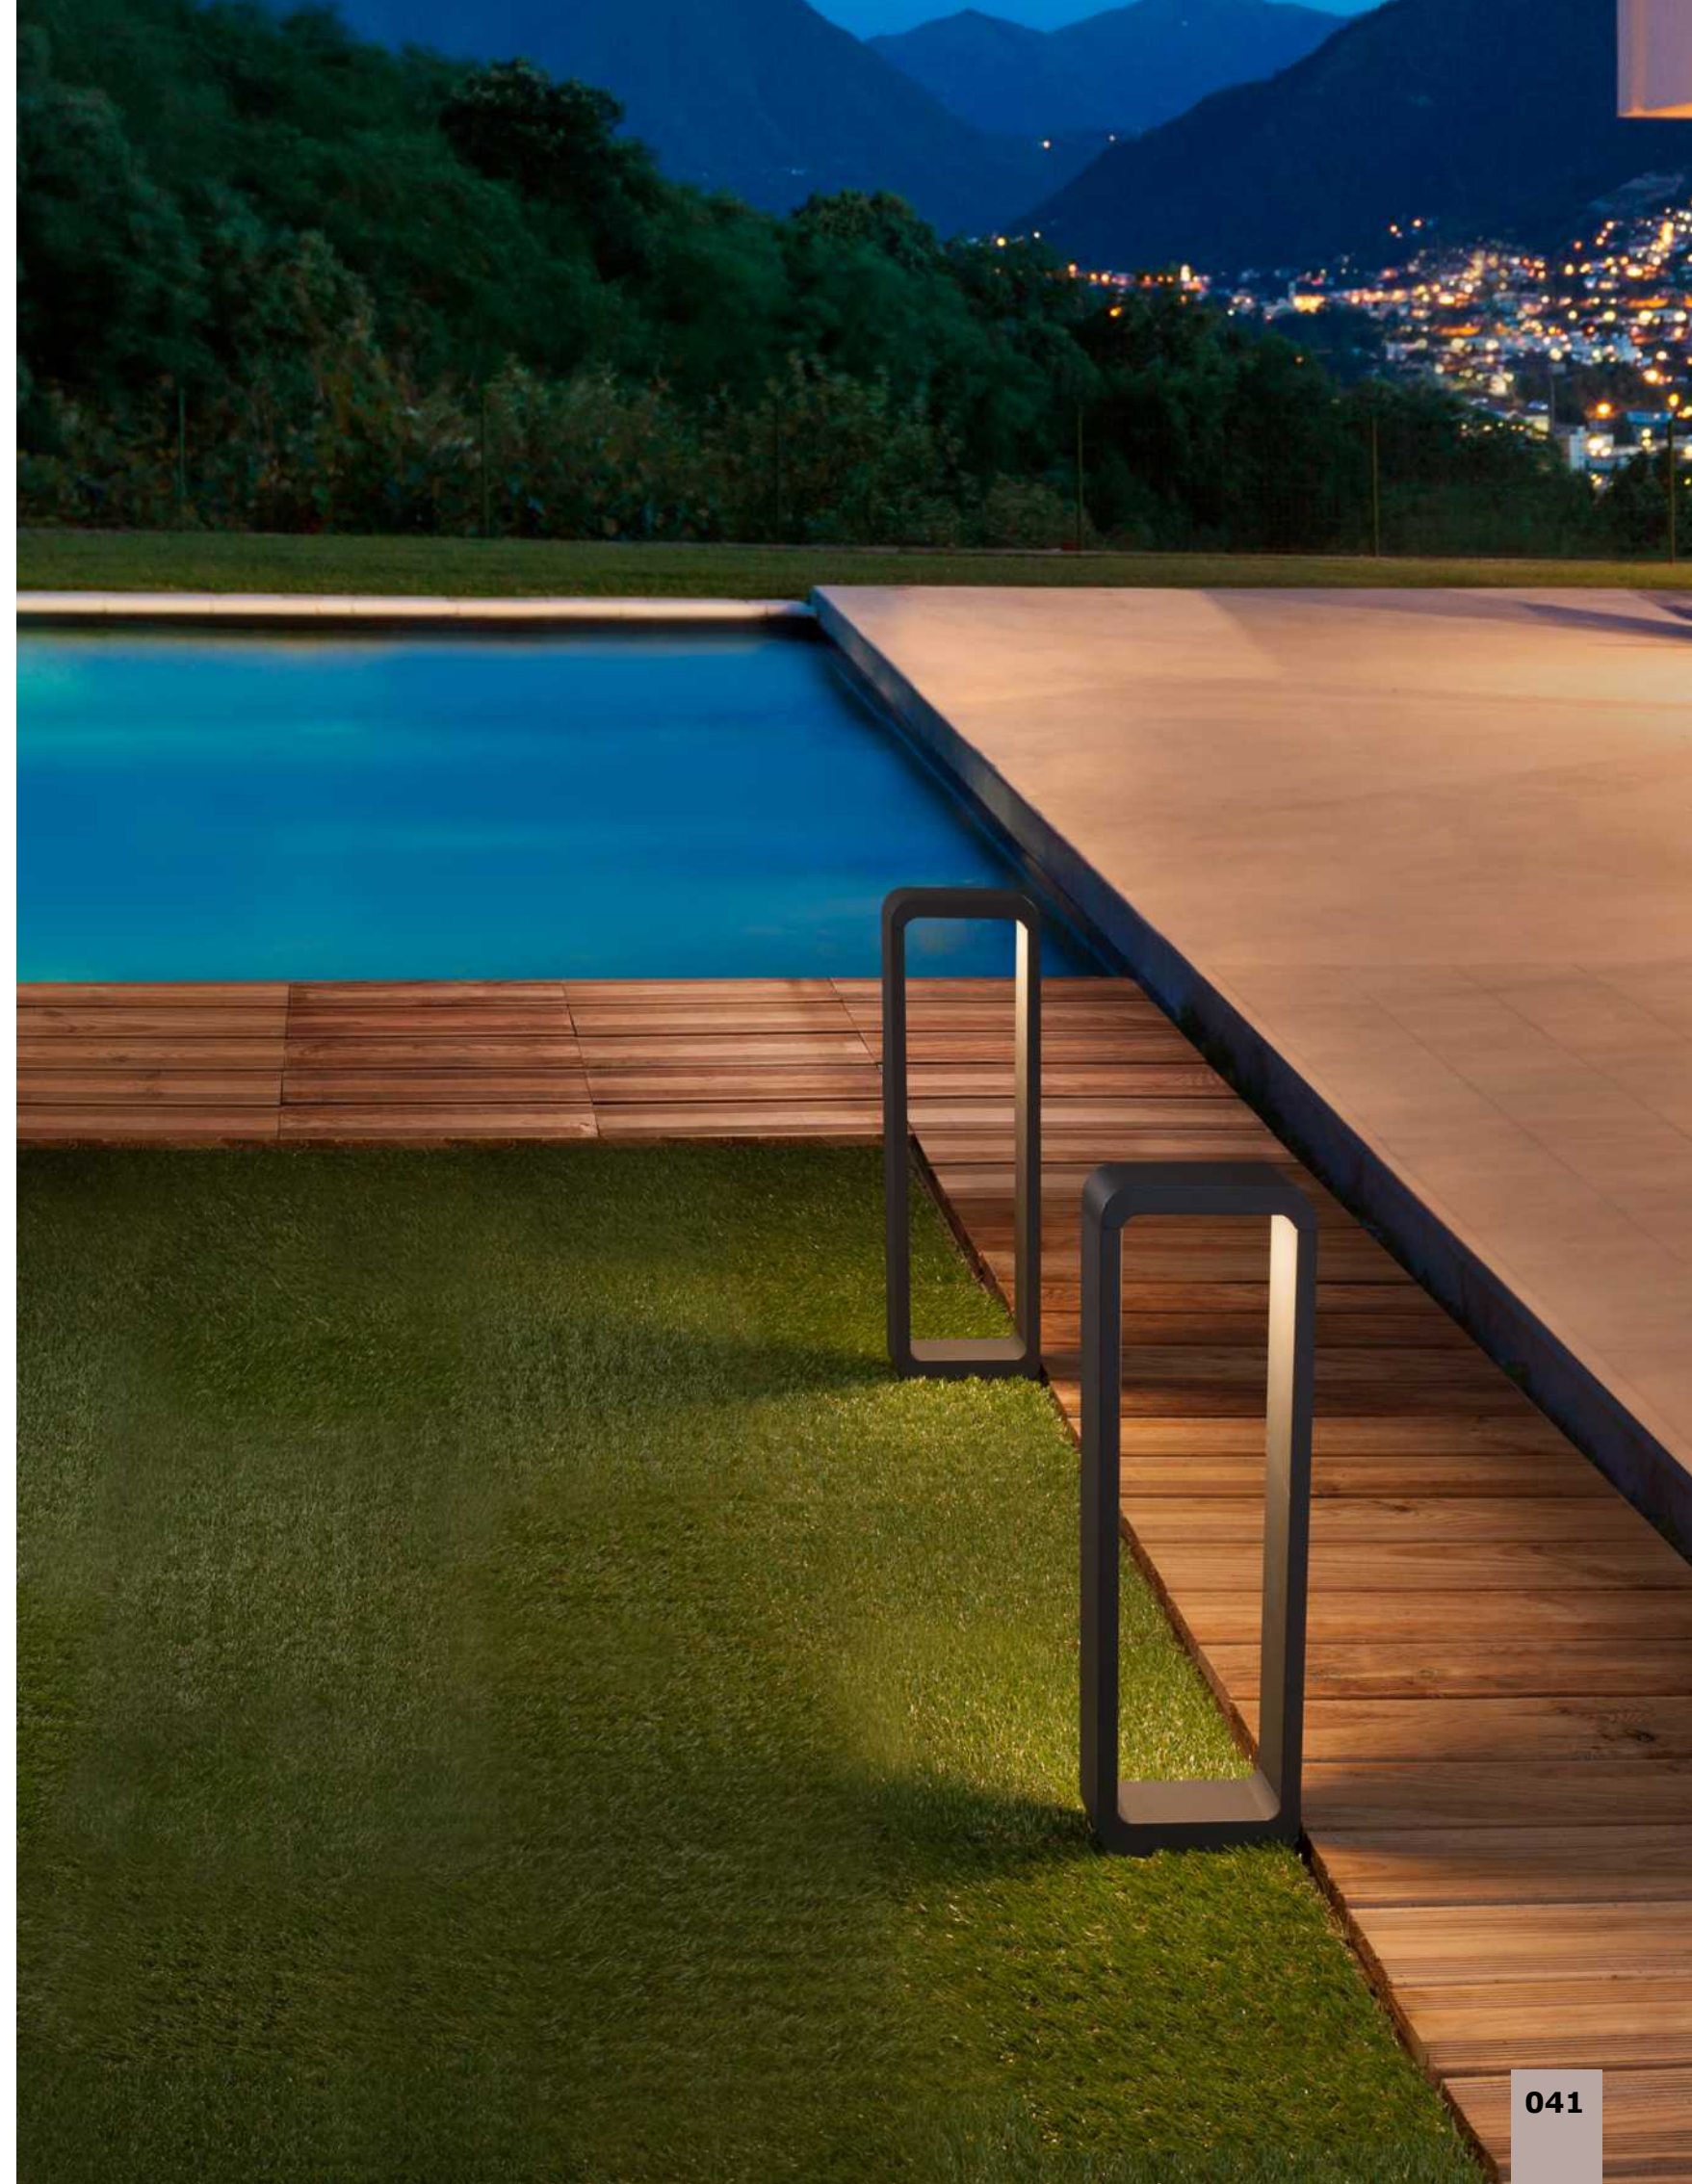

IP54

Rotating

**[ VOLVER ]**  
**9195062**

lack ie a ing l mini m  
c lic iff e

L Wa Lm K  
Rl ol  
eam ngle ° IP54  
L W H cm

LED IP54 WATER PROOF A++ A

Rotating

**[ VOLVER ]**  
**9195061**