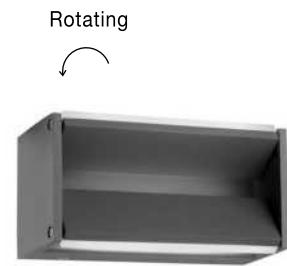

Rotating

[TWIN]
713121

Dark Gray Aluminium
Acrylic Diffuser
LED 2x5 Watt 600Lm 3000K
CRI>80 220-240 Volt 50Hz
Rotation 0-90° IP54
L: 20 W: 10 H: 60 cm

Rotating

[TWIN]
713122

Dark Gray Aluminium
Acrylic Diffuser
LED 2x5 Watt 600Lm 3000K
CRI>80 220-240 Volt 50Hz
Rotation 0-90° IP54
L: 20 W: 10 H: 10 cm

IP54