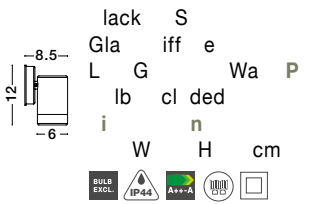

[LIMBIO]
9010602

IP44