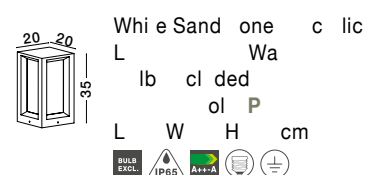

**[ CASTRO ]**  
**9762161**

**[ CASTRO ]**  
**9762162**

**[ CASTRO ]**  
**9739351**

**[ CASTRO ]**  
**9739352**

IP65

**[ GRANTE ]**  
**9790021**

G a n c e e & Aluminium  
LED 1x5 Watt 365Lm K  
220-240 Volt 50Hz P  
L W H cm  
LED IP65 WARM WHITE A++-A