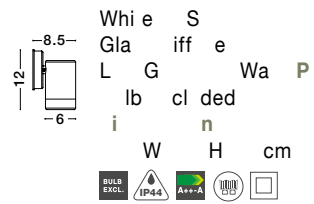

i n  
D: 6.5 W: 10.4 H: 11 cm

**[ NODUS ]**  
**773224**

Antique Brown Aluminium  
Glass Diffuser  
LED GU10 2x7 Watt  
220-240 Volt P  
Bulb Excluded

i n  
D: 6.5 W: 10.4 H: 18 cm

IP44

**[ LIMBIO ]**  
**9010601**