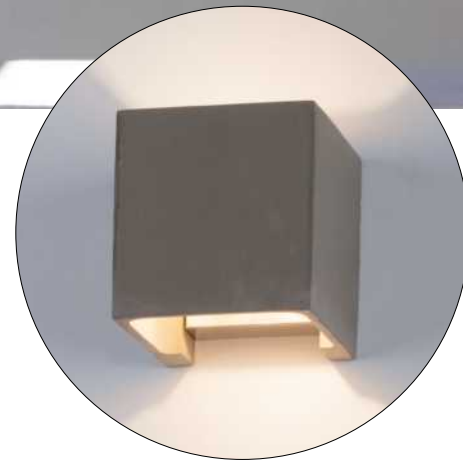

**[ LIDO  
9790522 ]**

Galence  
Glass  
L G Wa P  
ol lb cl ded  
i n  
W H cm  
BULB EXCL. IP65 A++ A

IP65

IP54

**[ CADMO ]**  
**71615601**  
Concrete & Aluminium  
LED G9 1x5 Watt  
220-240 Volt P  
i n  
L: 13 W: 13 H: 13 cm  
SULB EXCL. IP54 A++-A