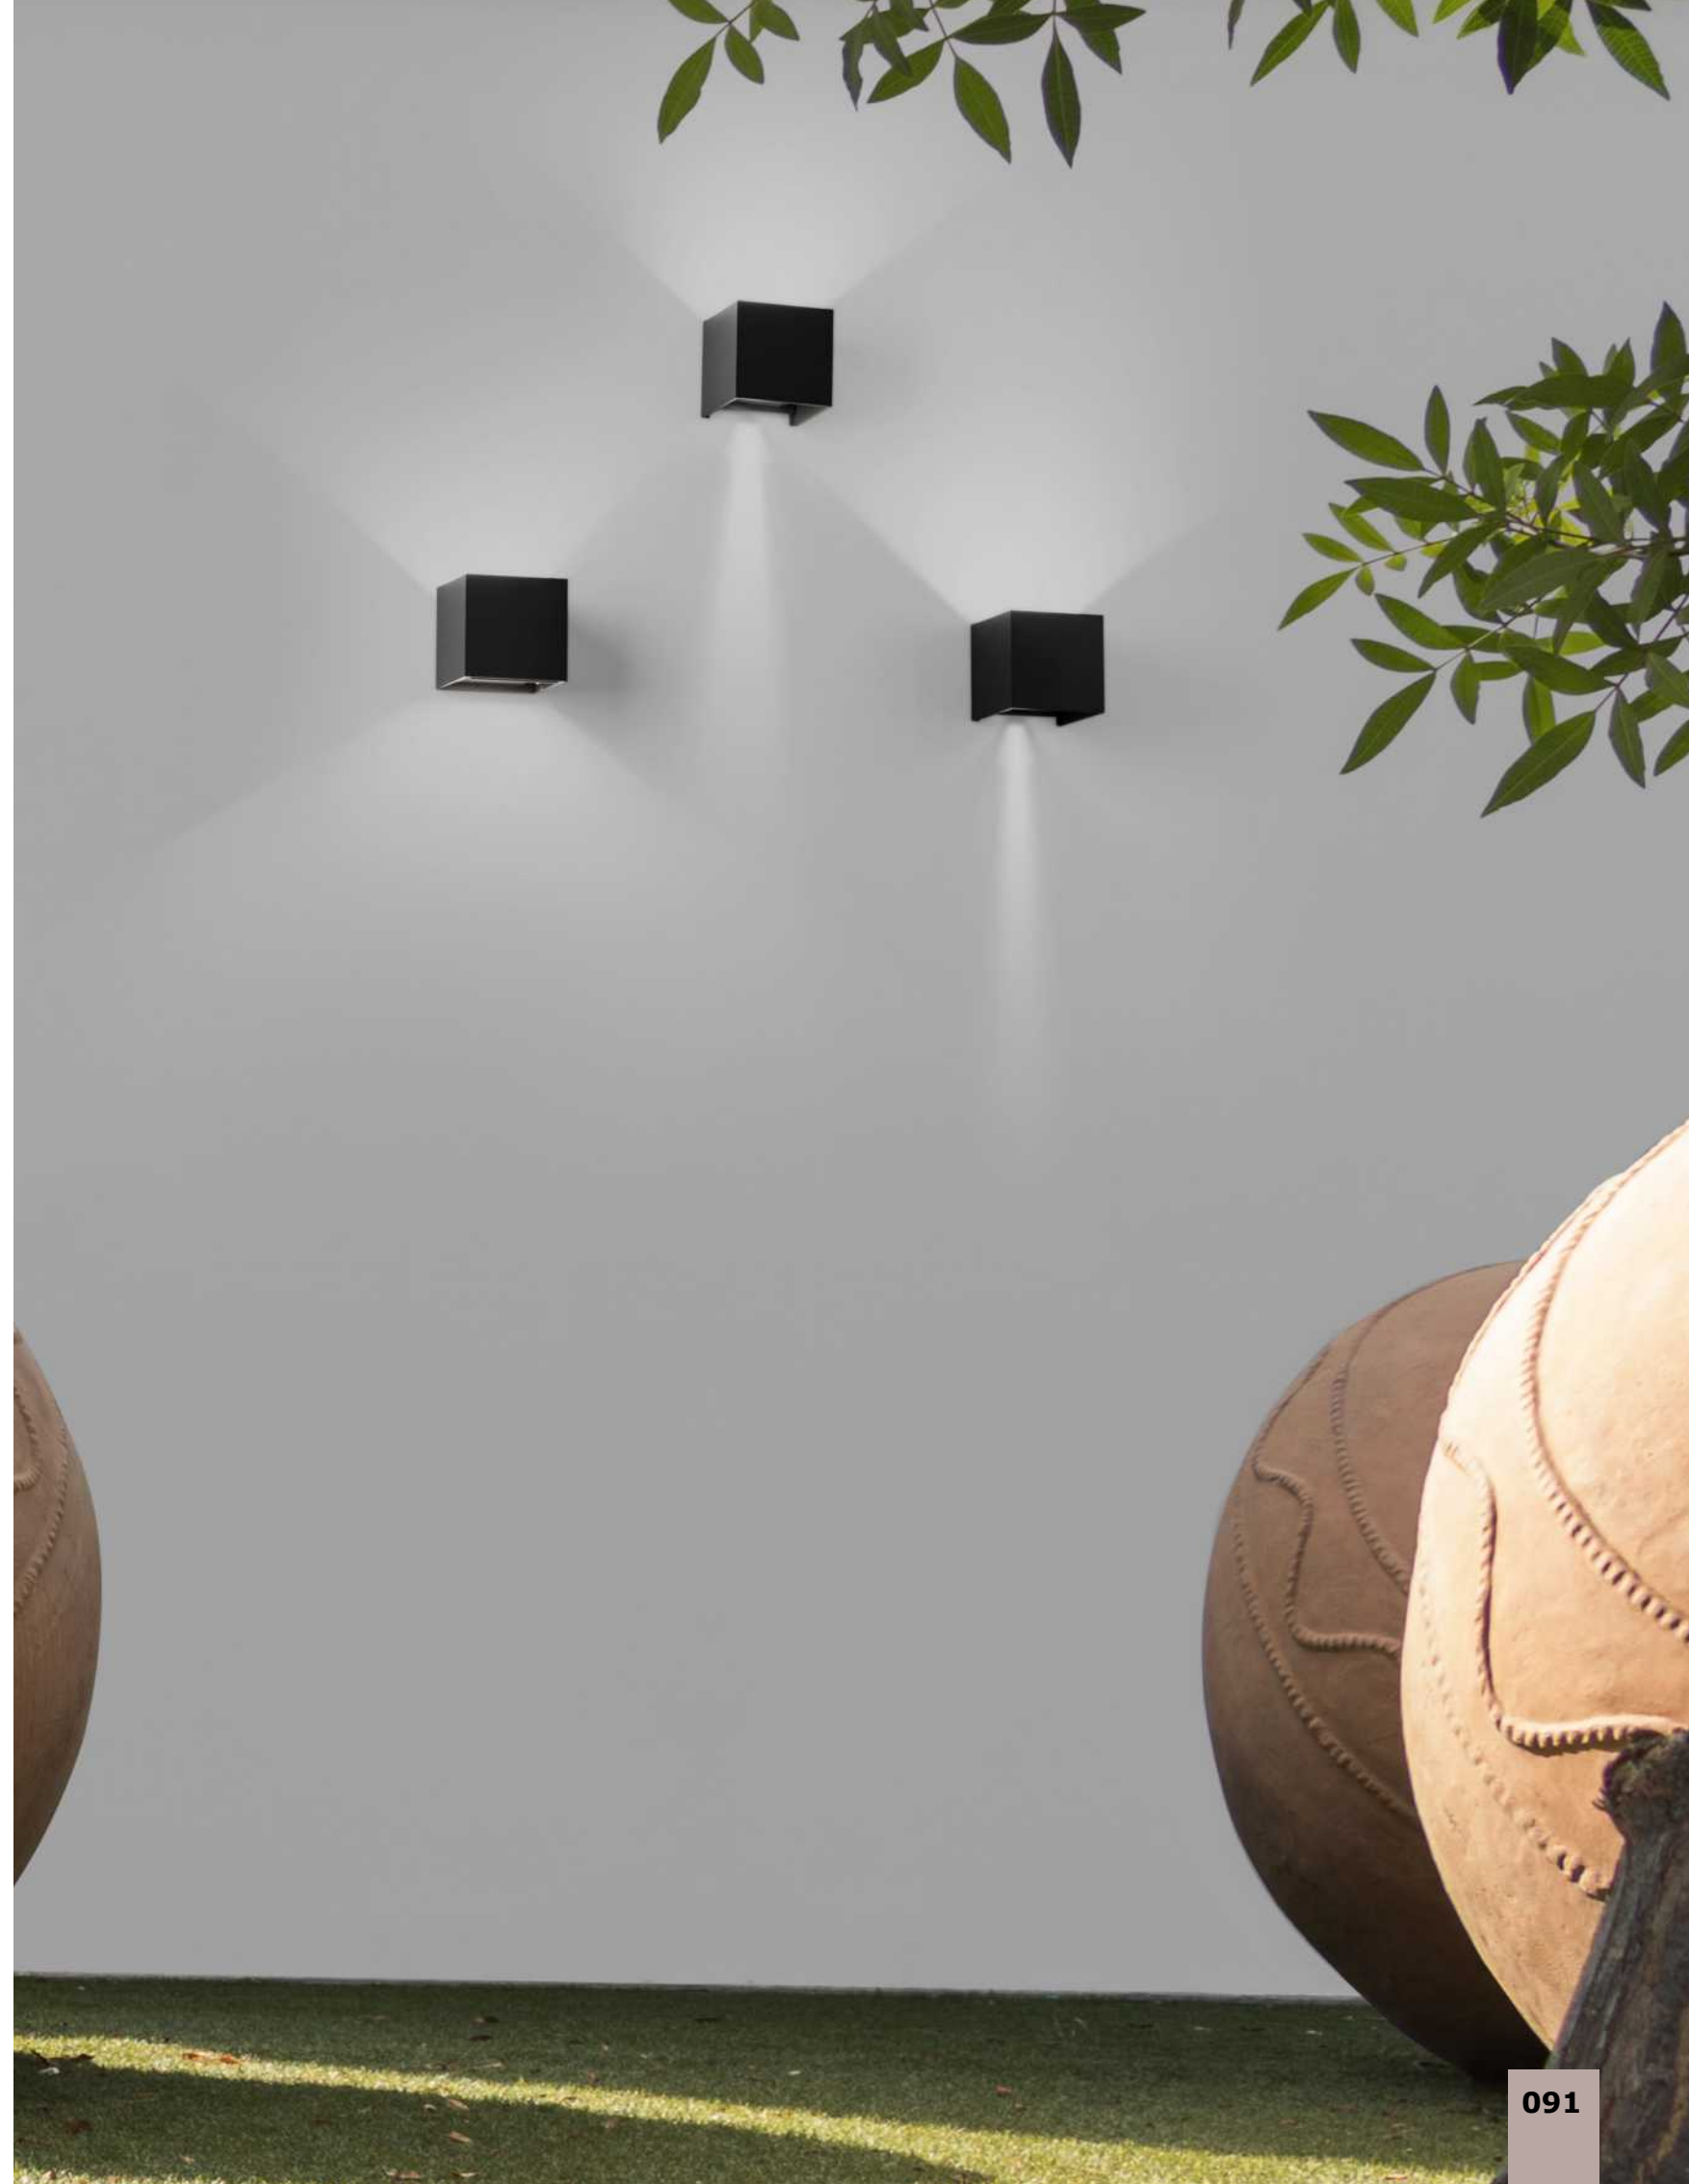

Adjustable Beam Angle

[COMO]
747406

Sandy White Aluminium
LED 2x3 Watt 510Lm 3000K
CRI>80 220-240 Volt 50Hz
Adjustable Beam 0-90° P
L: 11.2 W: 11.2 H: 11.2 cm

Adjustable Beam Angle

[COMO]
847406

Antique Brown Aluminium
LED 2x3 Watt 510Lm 3000K
CRI>80 220-240 Volt 50Hz
Adjustable Beam 0-90° P
L: 11.2 W: 11.2 H: 11.2 cm

Adjustable Beam Angle

[COMO]
847408

Black Aluminium
LED 2x3 Watt 510Lm 3000K
CRI>80 220-240 Volt 50Hz
Adjustable Beam 0-90° P
L: 11.2 W: 11.2 H: 11.2 cm

Adjustable Beam Angle

[COMO]
847407

Dark Gray Aluminium
LED 2x3 Watt 510Lm 3000K
CRI>80 220-240 Volt 50Hz
Adjustable Beam 0-90° P
L: 11.2 W: 11.2 H: 11.2 cm