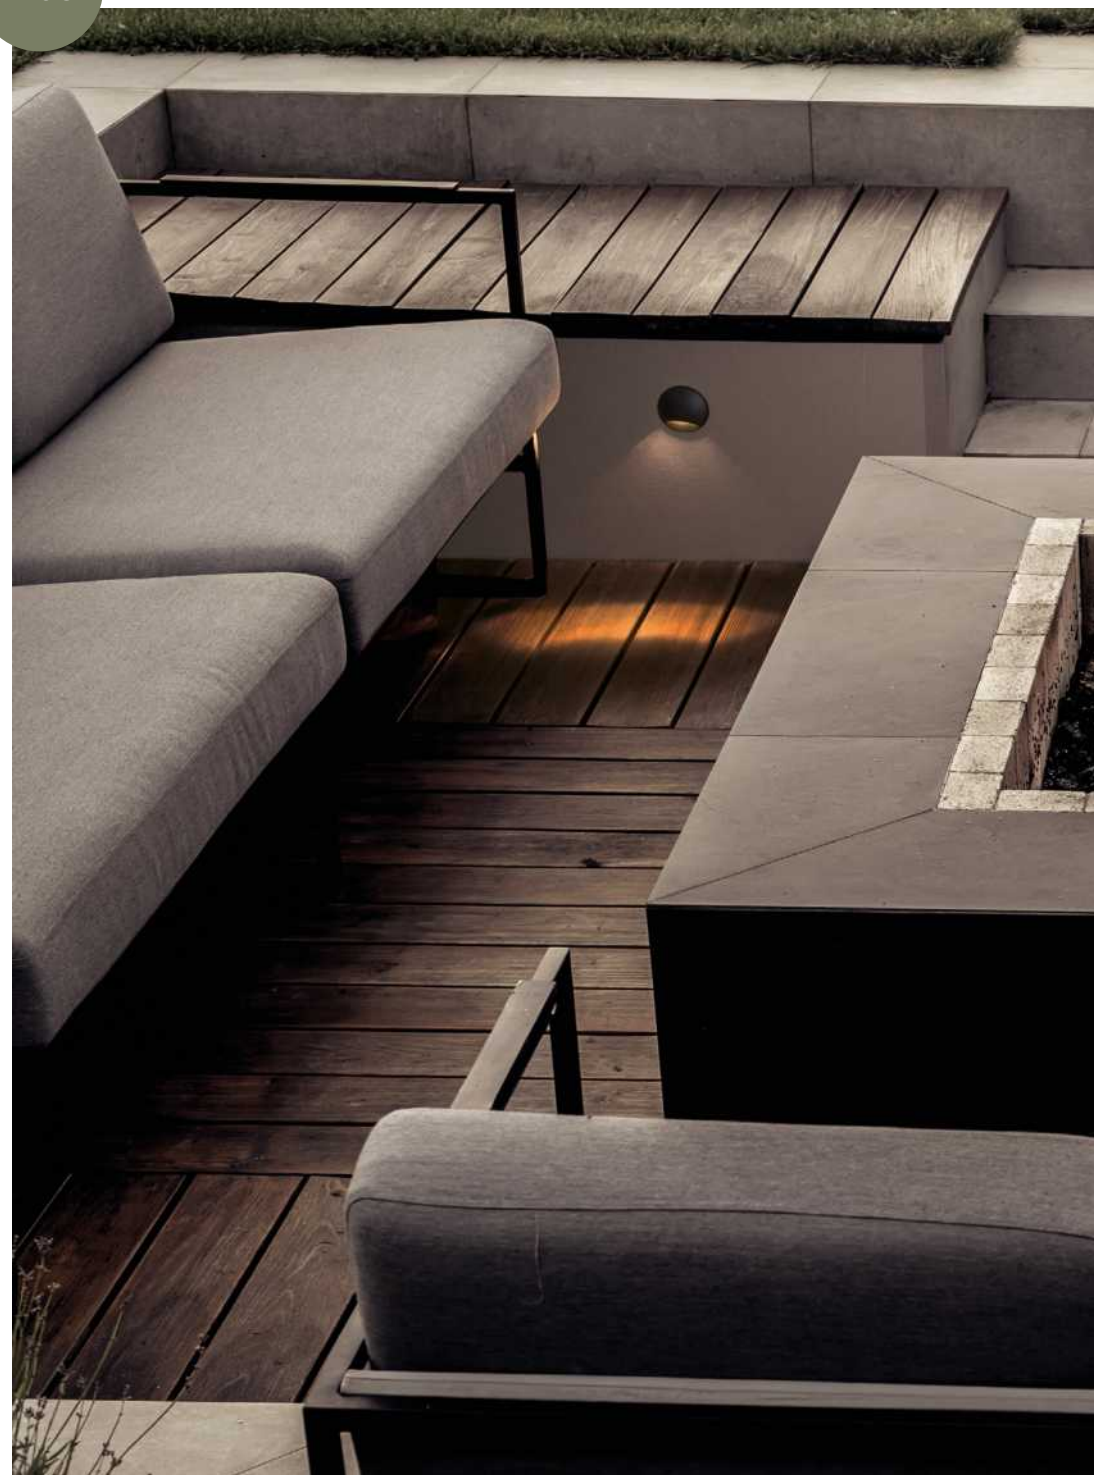

**[ JOYA ]**  
**9944141**

Sandy Black Aluminium  
LED 3 Watt 48Lm 3000K  
CRI>80 100-240 Volt 50Hz  
Beam Angle 21° IP65  
D: 6.5 W: 4 H: 6 cm  
Cut Out: 5.5 cm

IP65

**[ JOYA ]**  
**9944142**

Sandy Black Aluminium  
LED 3 Watt 54Lm 3000K  
CRI>80 100-240 Volt 50Hz  
Beam Angle 19° IP65  
D: 6.5 W: 4 H: 6 cm  
Cut Out: 5.5 cm