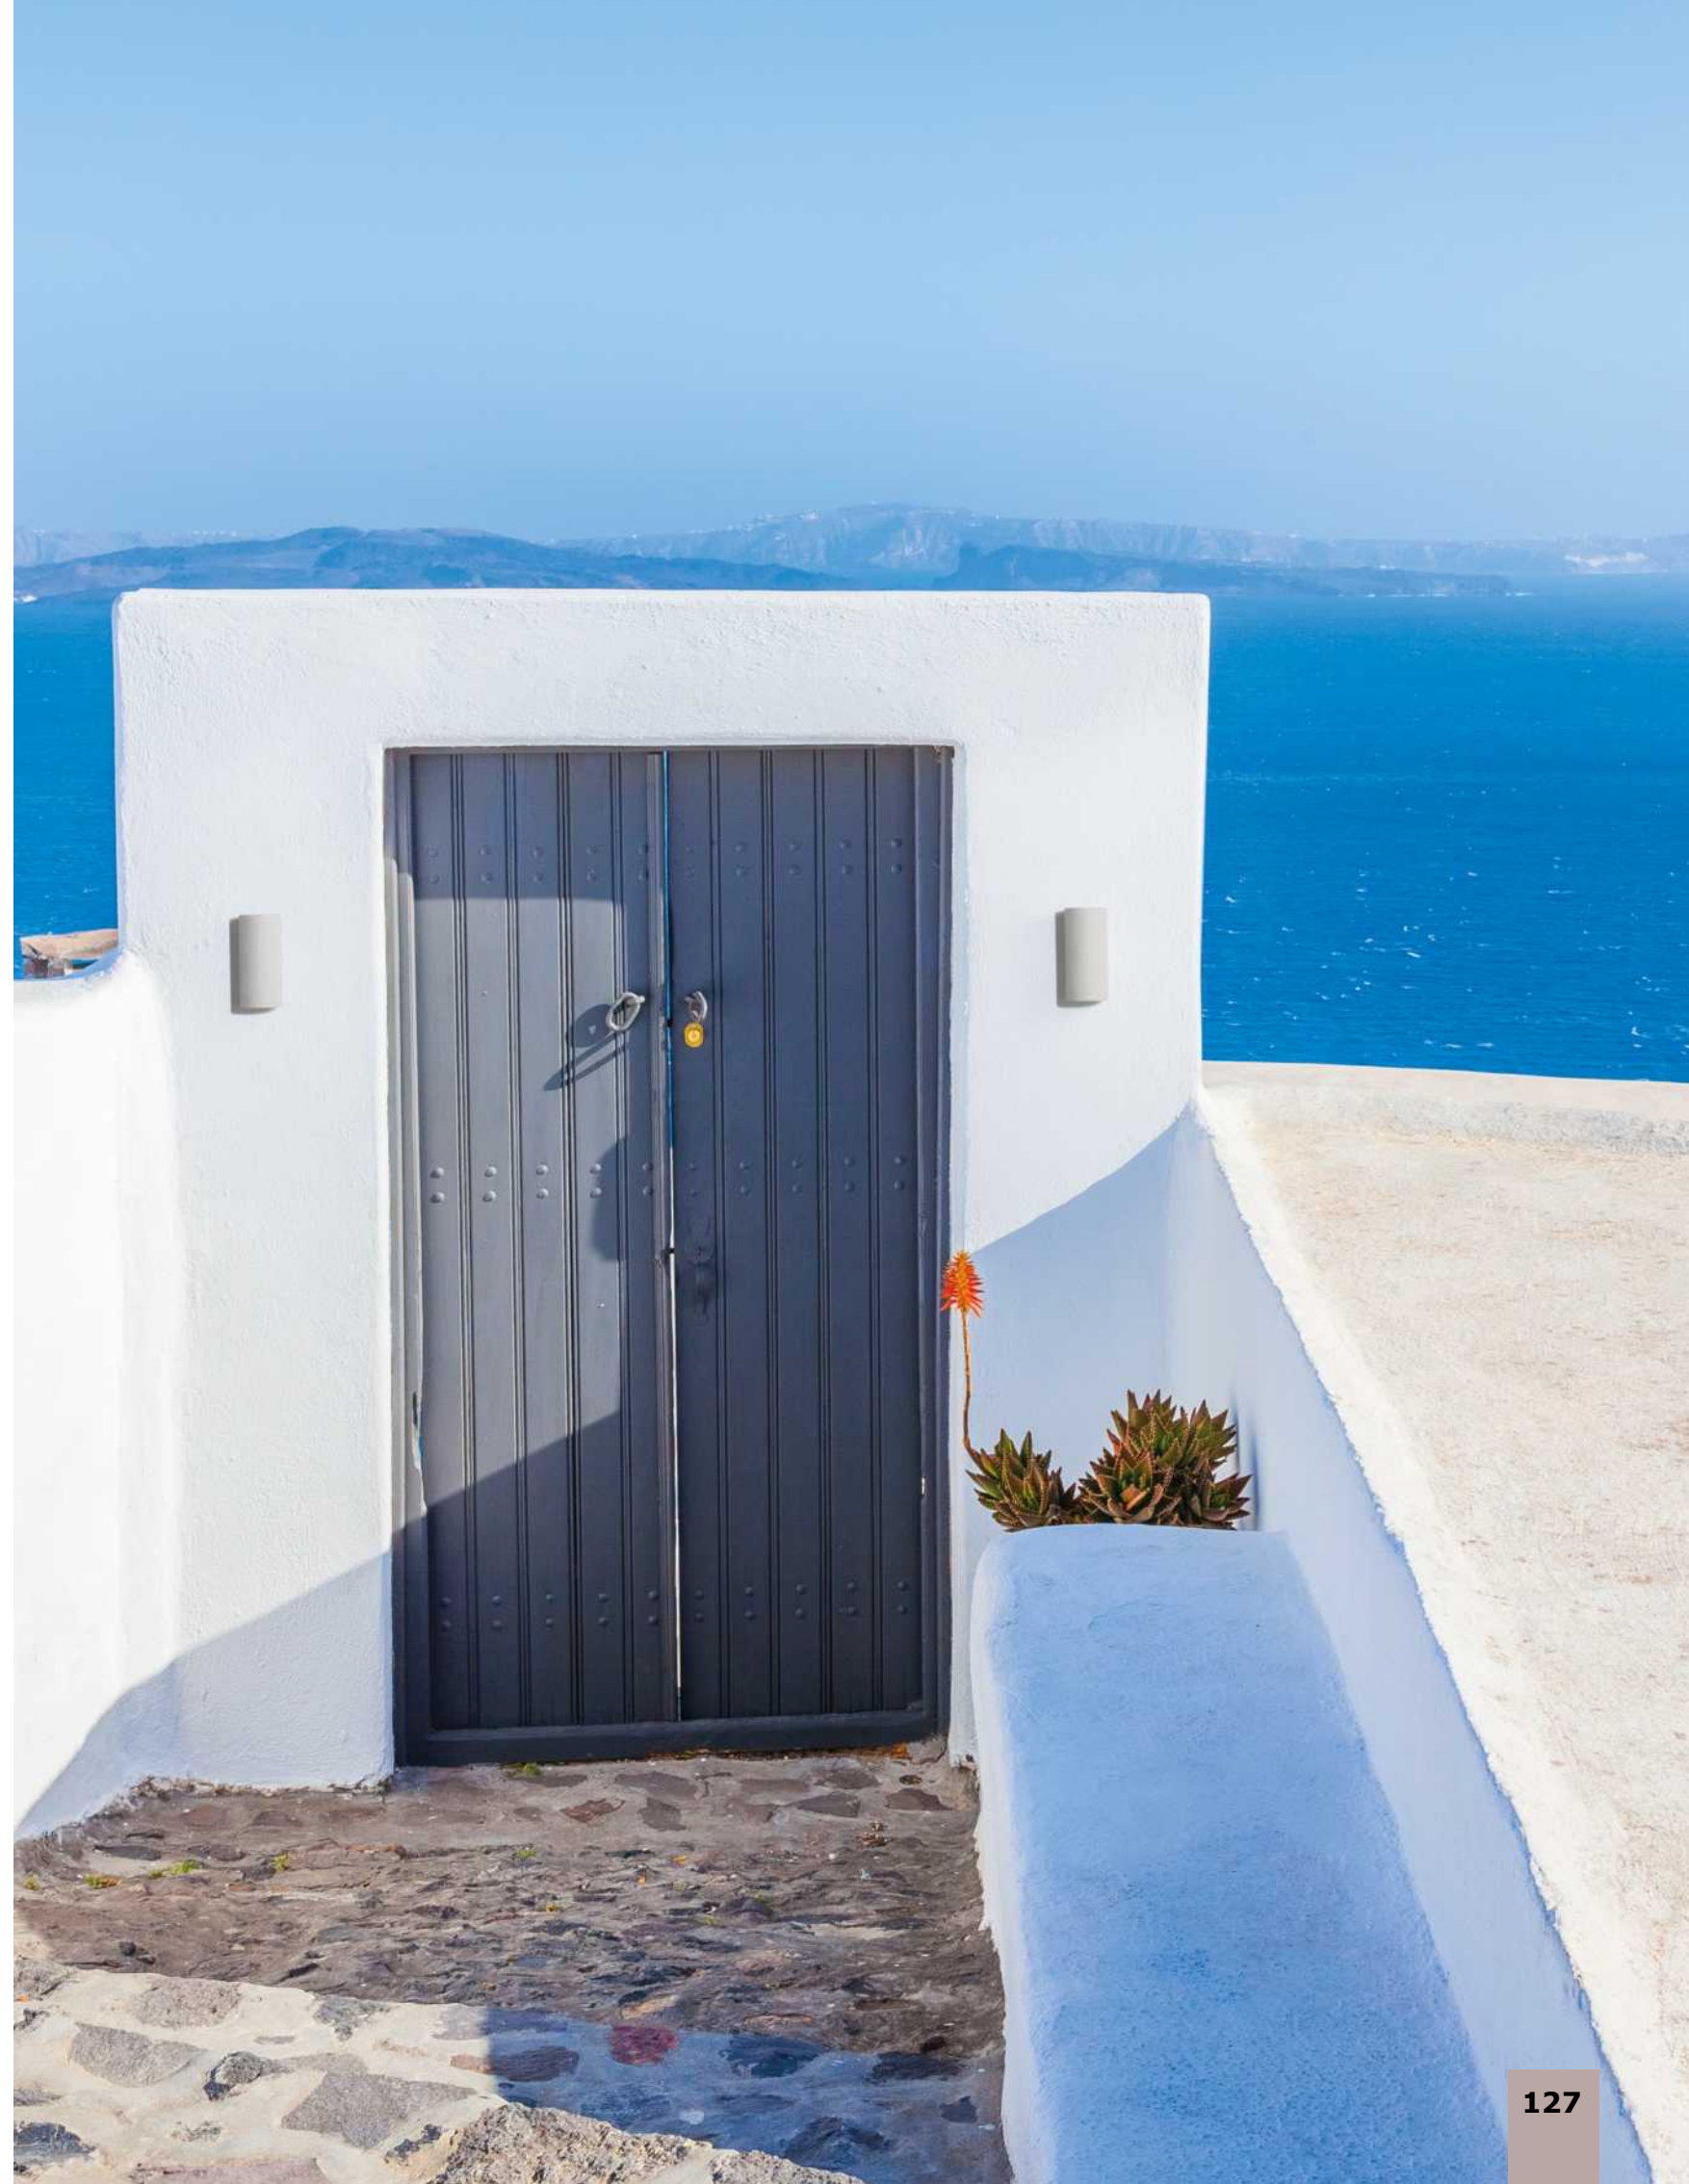

White Sand one
Glass
L G Wa P
ol lb cl ded
i n
W H cm
BULB EXCL. IP65 A++ A

Galence
Glass
L G Wa P
ol lb cl ded
i n
W H cm
BULB EXCL. IP65 A++ A

White Sand one
Glass
L G Wa P
ol lb cl ded
i n
W H cm
BULB EXCL. IP65 A++ A

Galence
Glass
L G Wa P
ol lb cl ded
i n
W H cm
BULB EXCL. IP65 A++ A

IP65