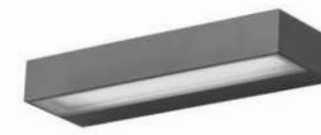

i n  
L: 15 W: 7 H: 11 cm

**[ FUNGO ]**  
**9027202**

Sandy White Aluminium  
Glass Diffuser  
LED 12 Watt 720Lm 3000K  
CRI>80 220-240 Volt 50Hz  
Beam Angle 120° P

i n  
L: 22 W: 7.6 H: 3.2 cm

**[ FUNGO ]**  
**9027201**