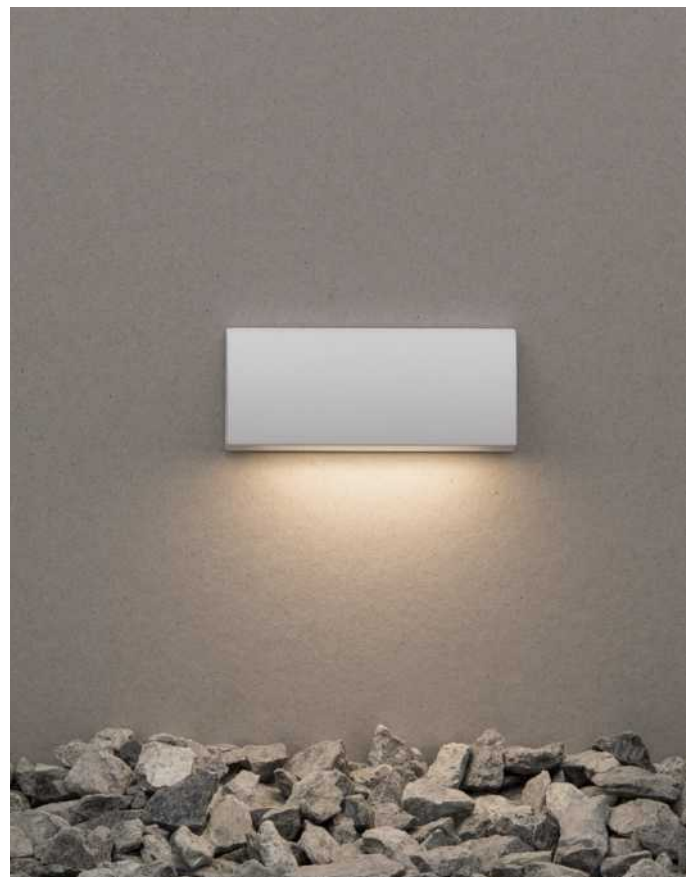

# STEP LIGHTS

IP54

[ LIV 9018061 ]

White ceiling  
 Minimum Glare  
 L W H cm  
 Lm  
 K  
 Beam Angle ° P  
 L W H cm

[ LIV 9018062 ]

Dark ceiling  
 Minimum Glare  
 L W H cm  
 Lm  
 K  
 Beam Angle ° P  
 L W H cm