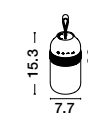

IP20 PORTABLE / MUSIC 

**[ MAYA ]**  
**9180322**

immable  
Gray & White ABS & Iron  
Silicone Rubber  
LED 1.5 Watt 30Lm 3000K  
a e S Wi e IP20  
D: 7.7 H: 15-23 cm

**[ MAYA ]**  
**9180321**

immable  
Black & White ABS & Iron  
Silicone Rubber  
LED 1.5 Watt 30Lm 3000K  
a e S Wi e IP20  
D: 7.7 H: 15-23 cm