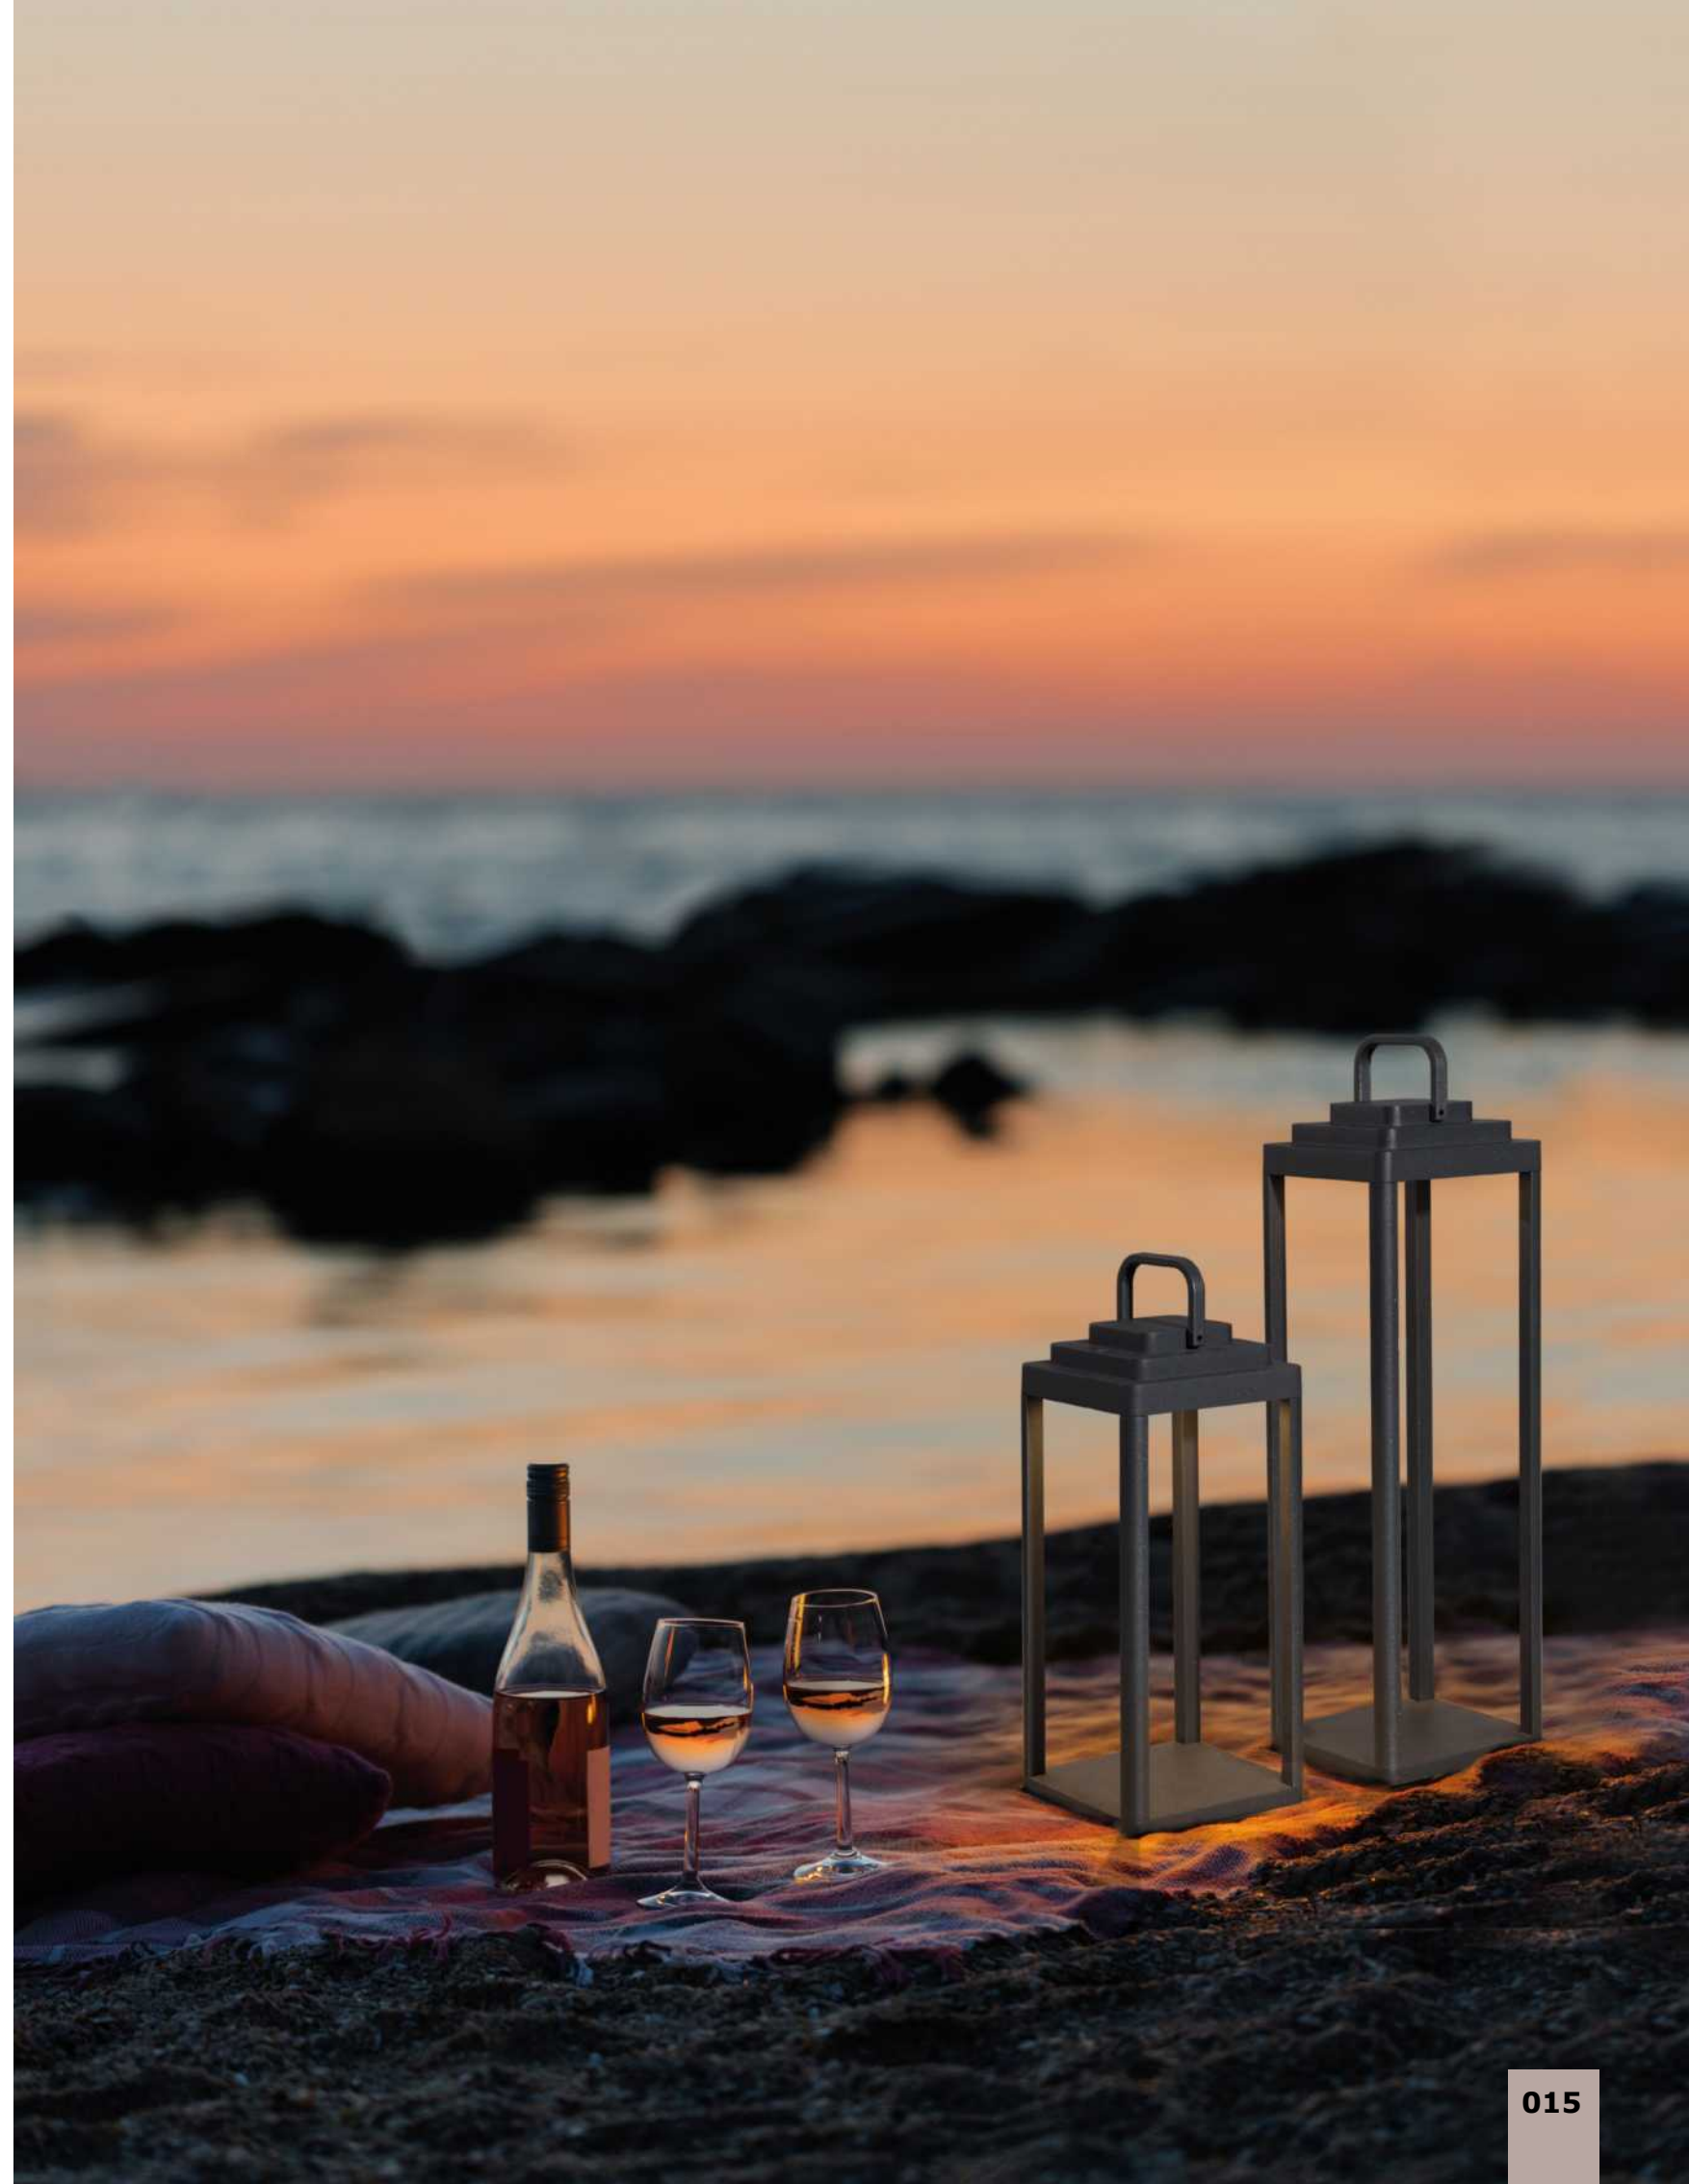

non ha cinescopio

mini

L. Wa. Lm. K.

RI. Beam angle. ° P.

o ch Lamp. a e S. Wi e

L. W. H. cm

IP65

PORTABLE