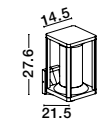

[LOEVE]
9193101

n h a c i e i e a i n g
l m i n i m l e a c l i c
LED
W a
o l P
l b c l d e d
L W H c m
BIBB EXCEL IP65 A++-A