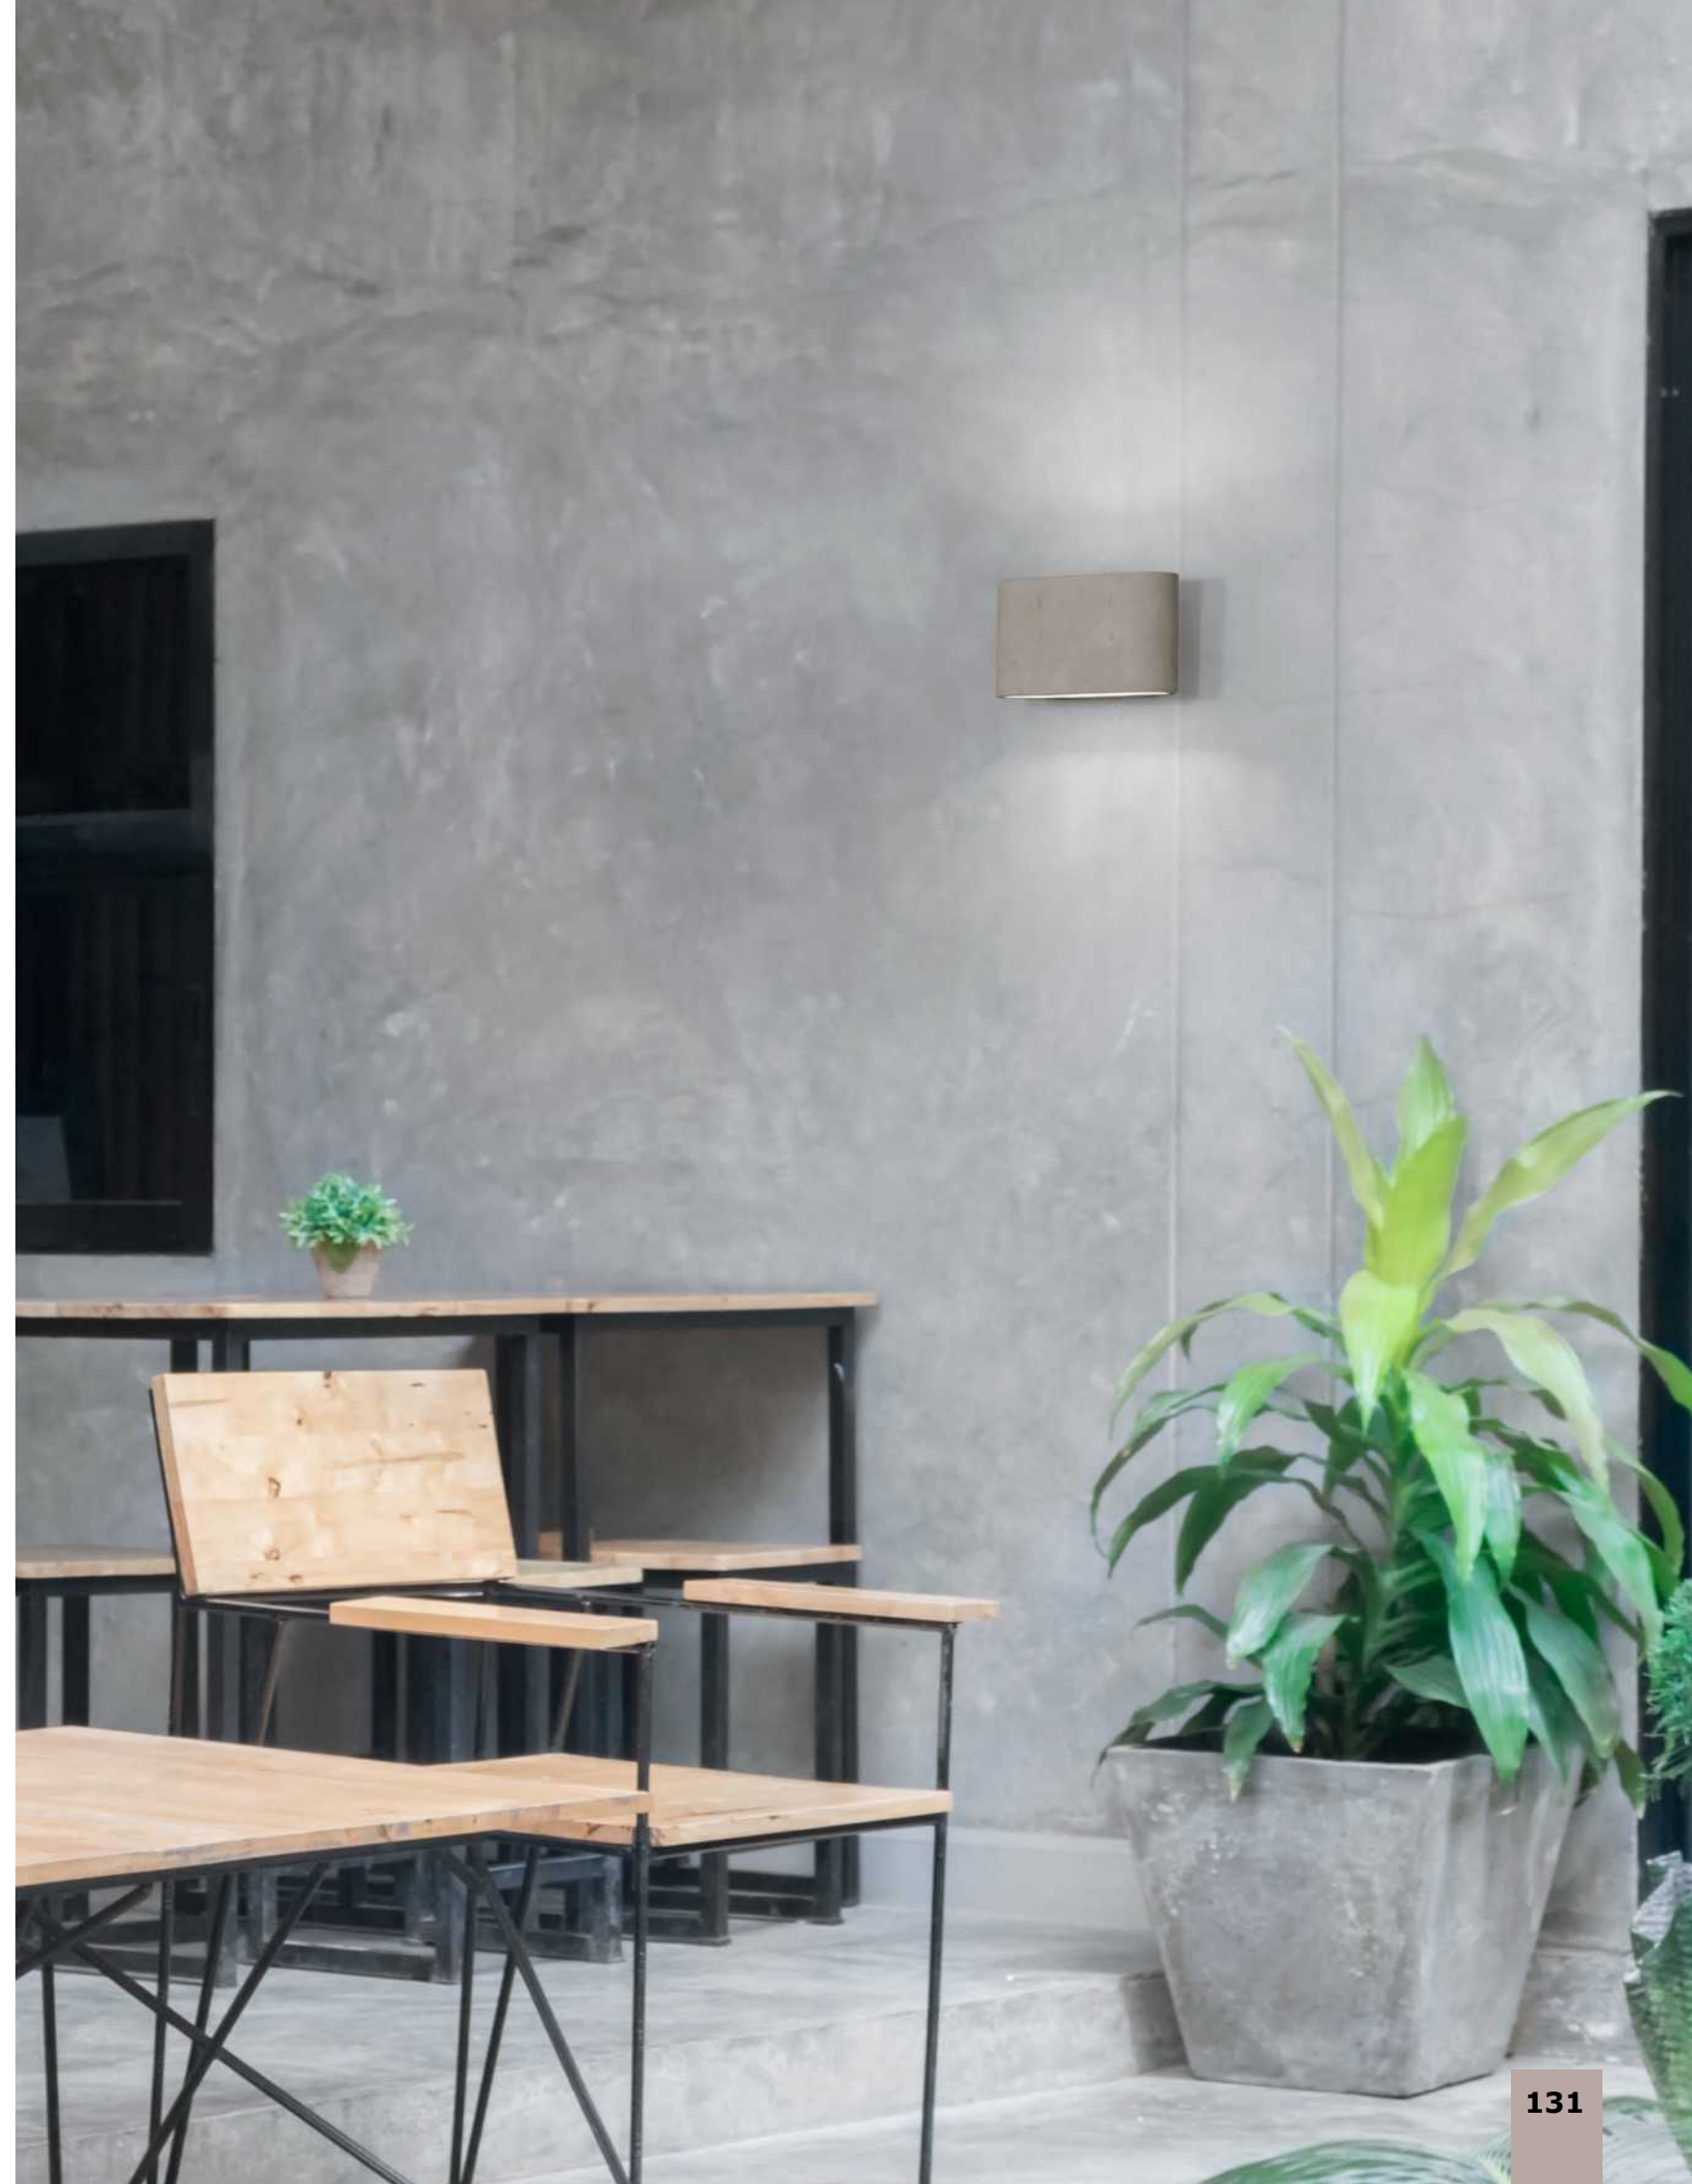

**[ ZERINO ]**  
**9161968**

G a n c e e & Aluminium  
LED 1x6 Watt 270Lm K  
220-240 Volt 50Hz  
Beam Angle 60° P  
L: 21 W: 10 H: 10 cm

**[ ZERINO ]**  
**9162164**

G a n c e e & Aluminium  
LED 1x6 Watt 270Lm K  
220-240 Volt 50Hz  
Beam Angle 60° P  
L: 28 W: 13 H: 14 cm