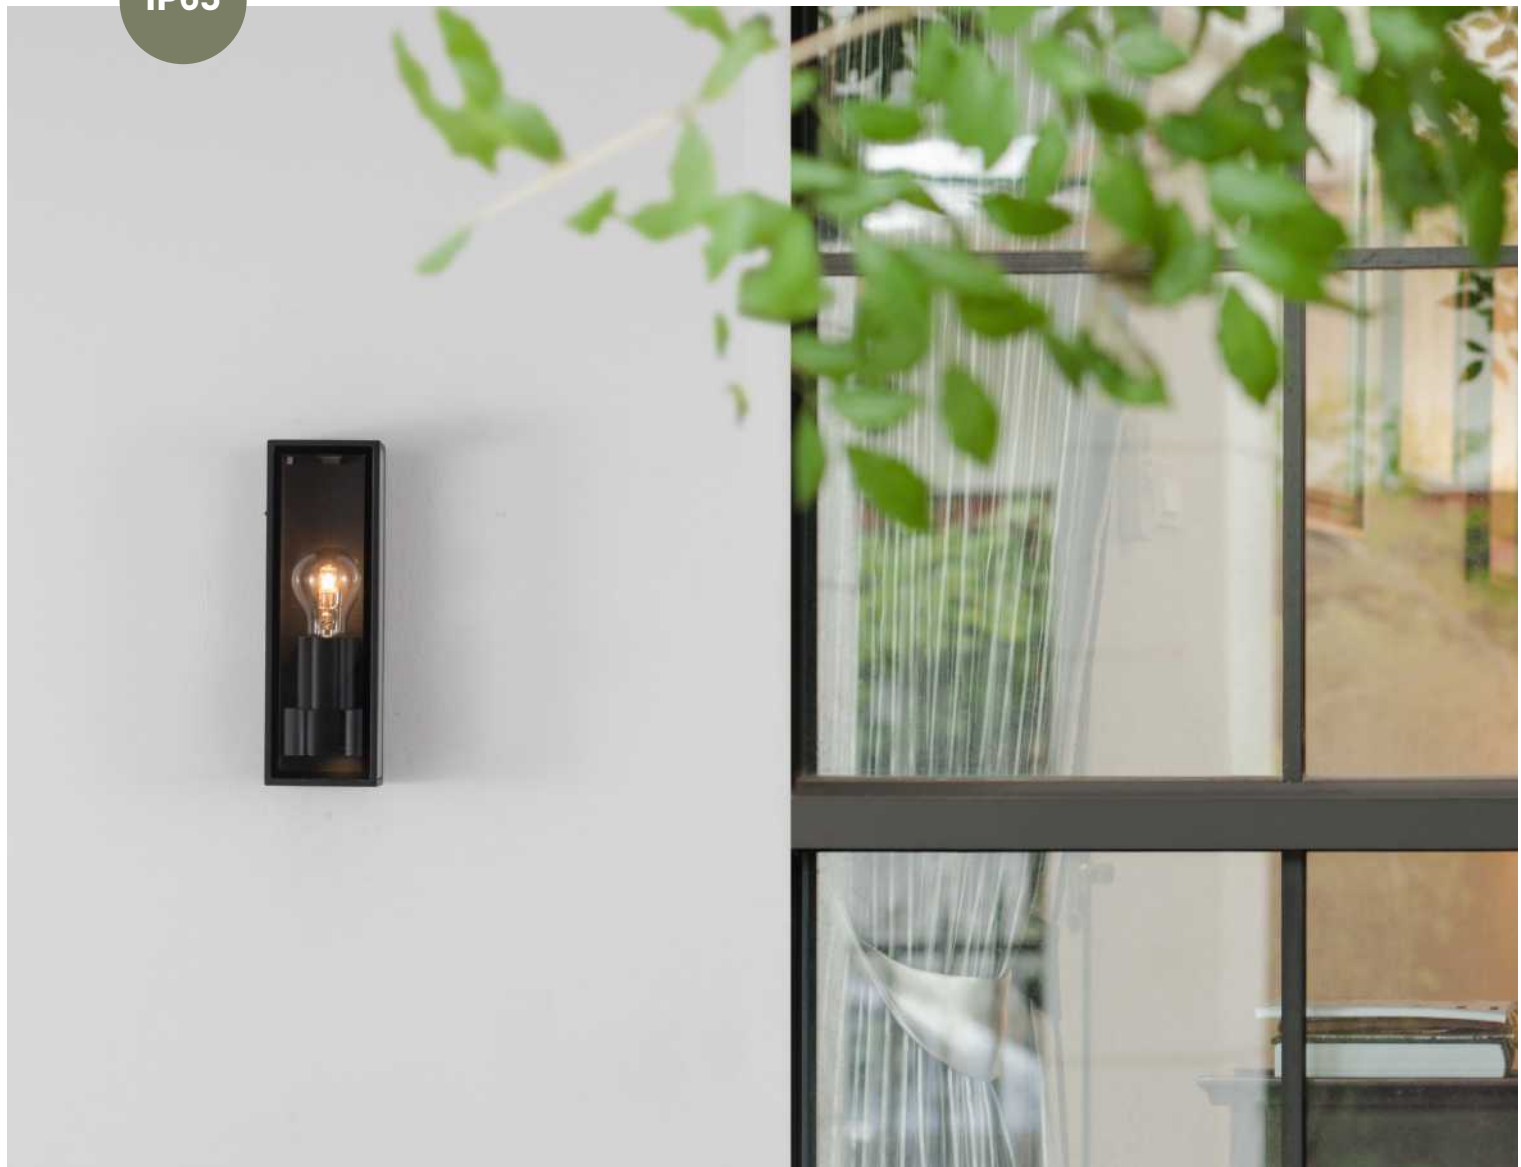

**[ SORREN ]**  
**9197701**

nhacieieaing  
lminimleaGla  
L Wa  
ol P  
lb cl ded  
L W 9 H cm

**[ SORREN ]**  
**9197702**

nhacieieaing  
lminimleaGla  
L Wa  
ol P  
lb cl ded  
L W H cm

IP65

**ZEST**  
**870026**