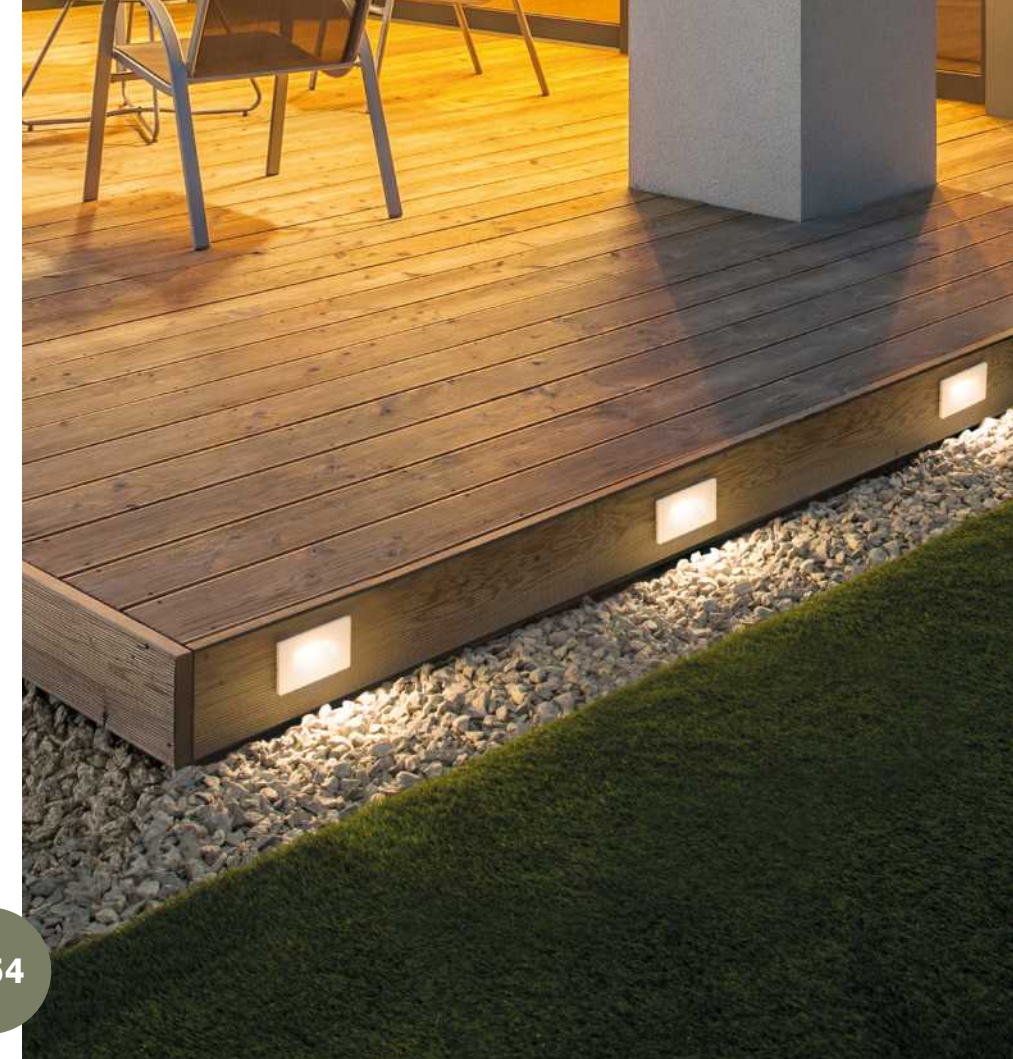

Sandy Black Aluminium
LED 3 Watt 54Lm 3000K
CRI>80 100-240 Volt 50Hz
Beam Angle 19° IP65
D: 6.5 W: 4 H: 6 cm
Cut Out: 5.5 cm

Mat White ie a ing I mini m
Gla iff e
L Wa Lm
K ol
eam ngle ° IP54
L W H cm
J nc ion o No Incl ded
Cut Out: L: 13.2 W: 5 H: 7.4 cm

IP54