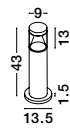

**[ROCK
9905025]**

Sand lack I mini m
Sil e I mini m lea c lic
L Wa Lm K
RI ol
eam ngle ° IP65
9 H cm
LED IP65 WARM WHITE A++-A