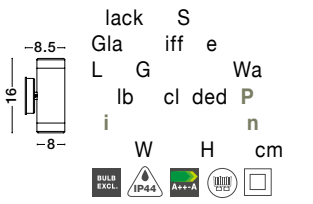

[LIMBIO]
9010622