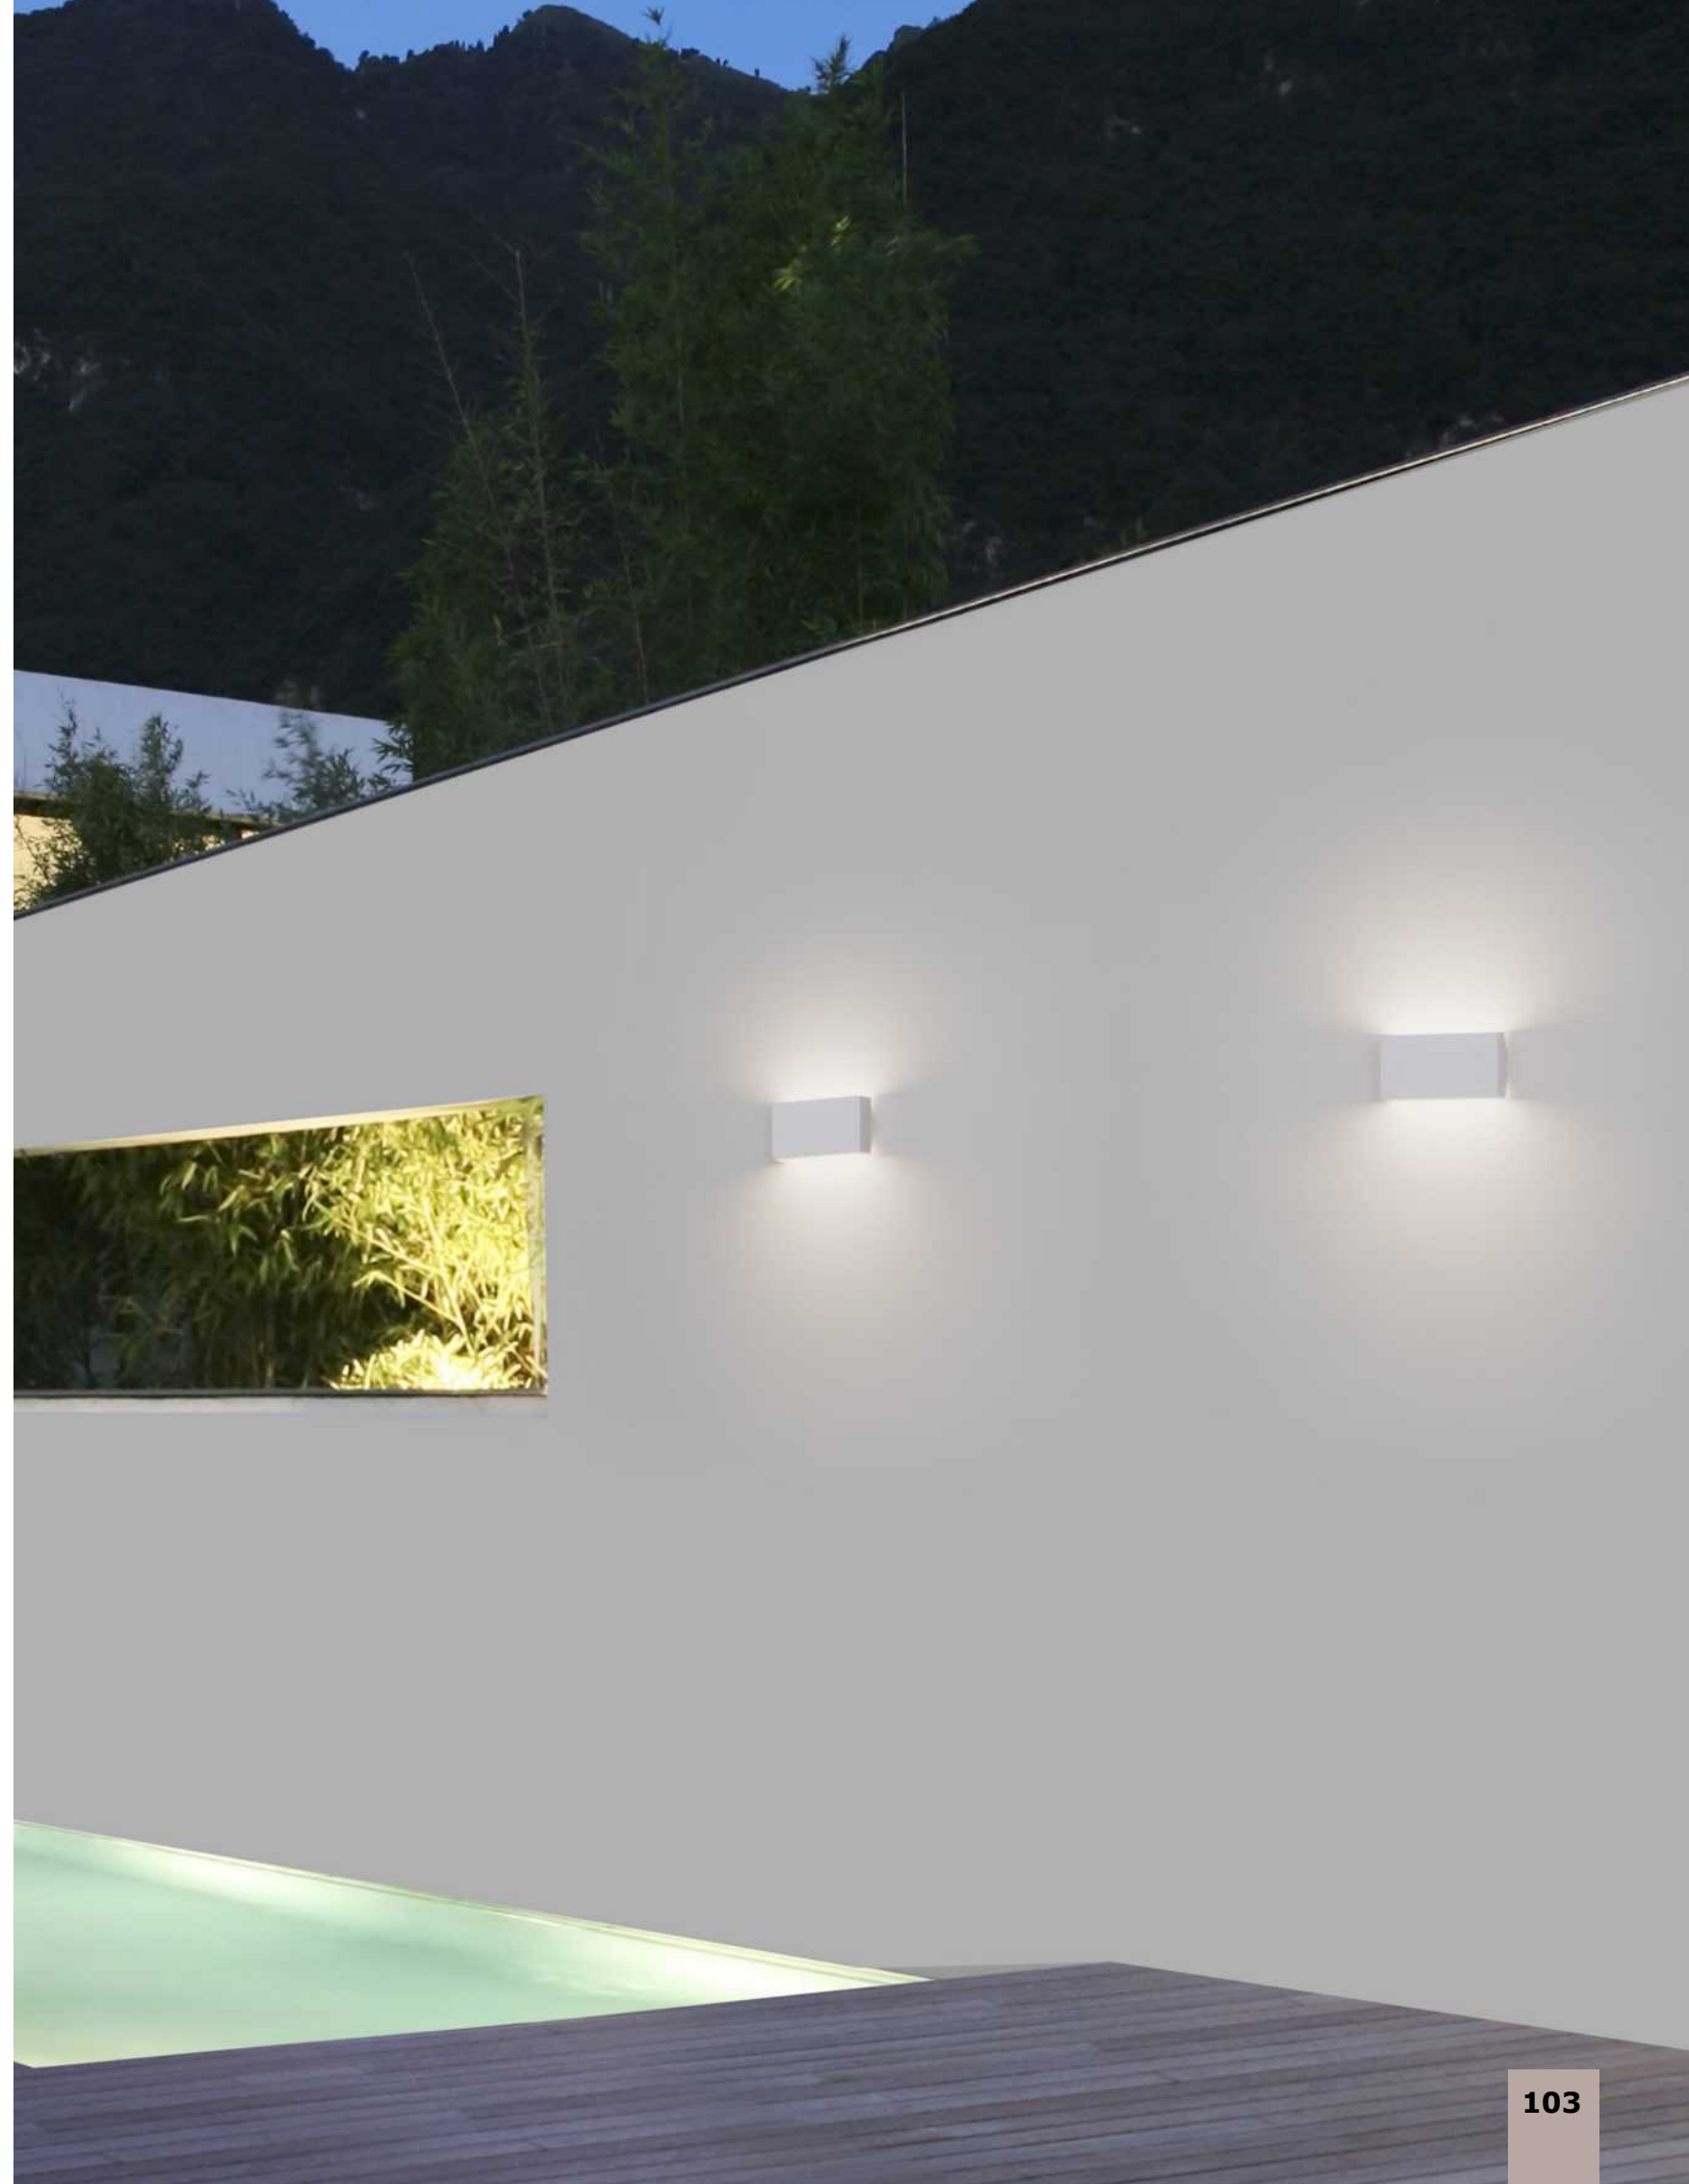

[MILE]
9257871

White | mini m | Gla
L 9 Wa Lm K
CRI>80 ol
beam ngle ° P
i n
L W H cm
LED IP54 DIMMABLE A++-A

[MILE]
9262111

White | mini m | Gla
L Wa Lm K
CRI>80 ol
beam ngle ° P
i n
L W H 9 cm
LED IP54 DIMMABLE A++-A