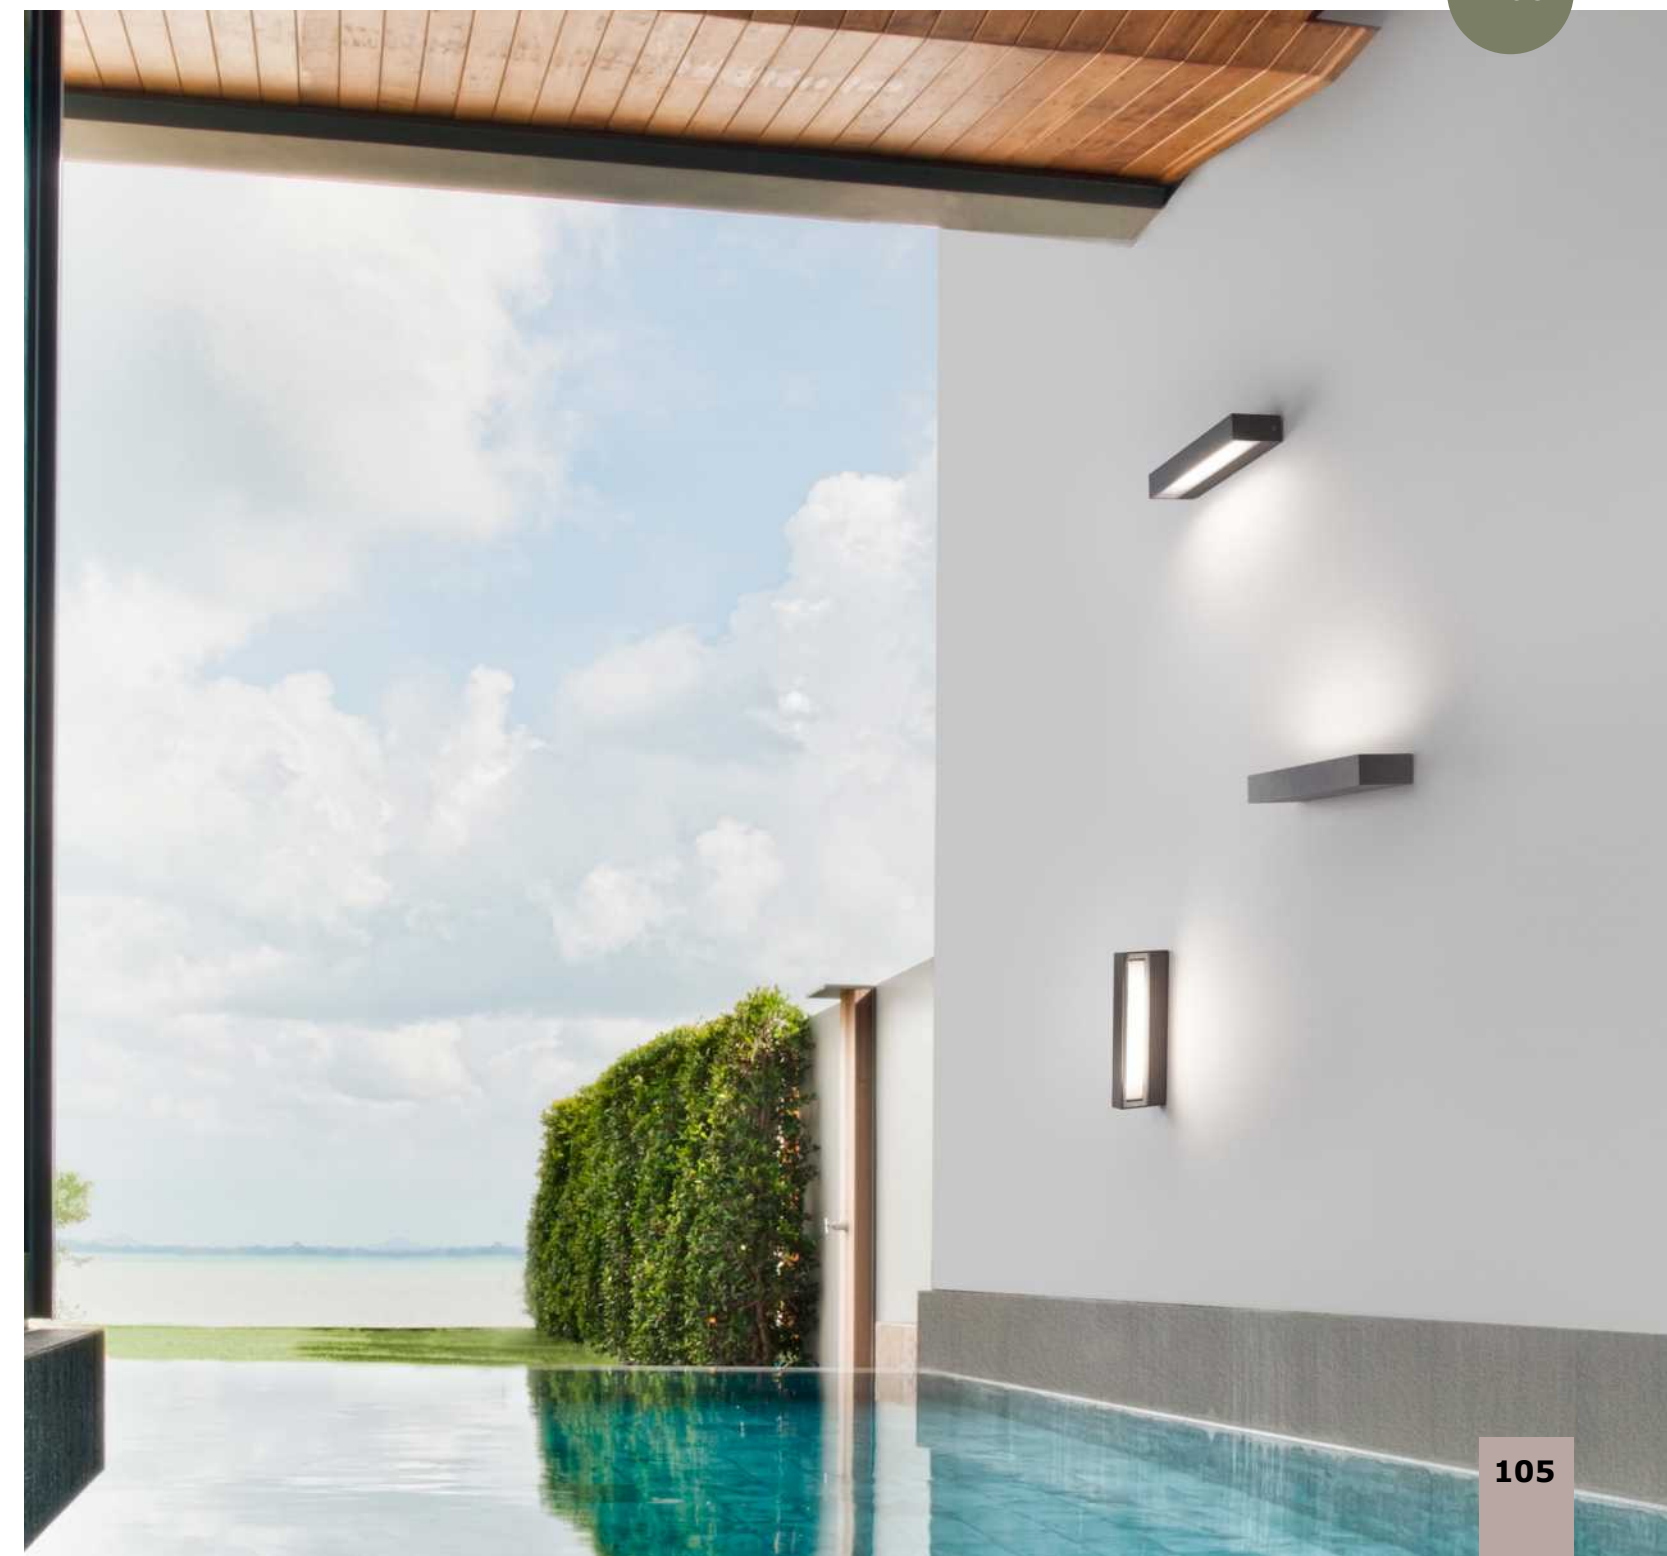

IP54

[COMO]
741661

Sandy White Aluminium
Glass Diffuser
LED 2x3 Watt 510Lm 3000K
CRI>80 220-240 Volt 50Hz
Beam Angle 2x34° P

i n
L: 15 W: 7 H: 11 cm

[COMO]
741662

Dark Gray Aluminium
Glass Diffuser
LED 2x3 Watt 510Lm 3000K
CRI>80 220-240 Volt 50Hz
Beam Angle 2x34° P

i n
L: 15 W: 7 H: 11 cm

[FUNGO]
9027202

Sandy White Aluminium
Glass Diffuser
LED 12 Watt 720Lm 3000K
CRI>80 220-240 Volt 50Hz
Beam Angle 120° P

i n
L: 22 W: 7.6 H: 3.2 cm

[FUNGO]
9027201

Dark Gray Aluminium
Glass Diffuser
LED 12 Watt 720Lm 3000K
CRI>80 220-240 Volt 50Hz
Beam Angle 120° P

i n
L: 22 W: 7.6 H: 3.2 cm

IP65