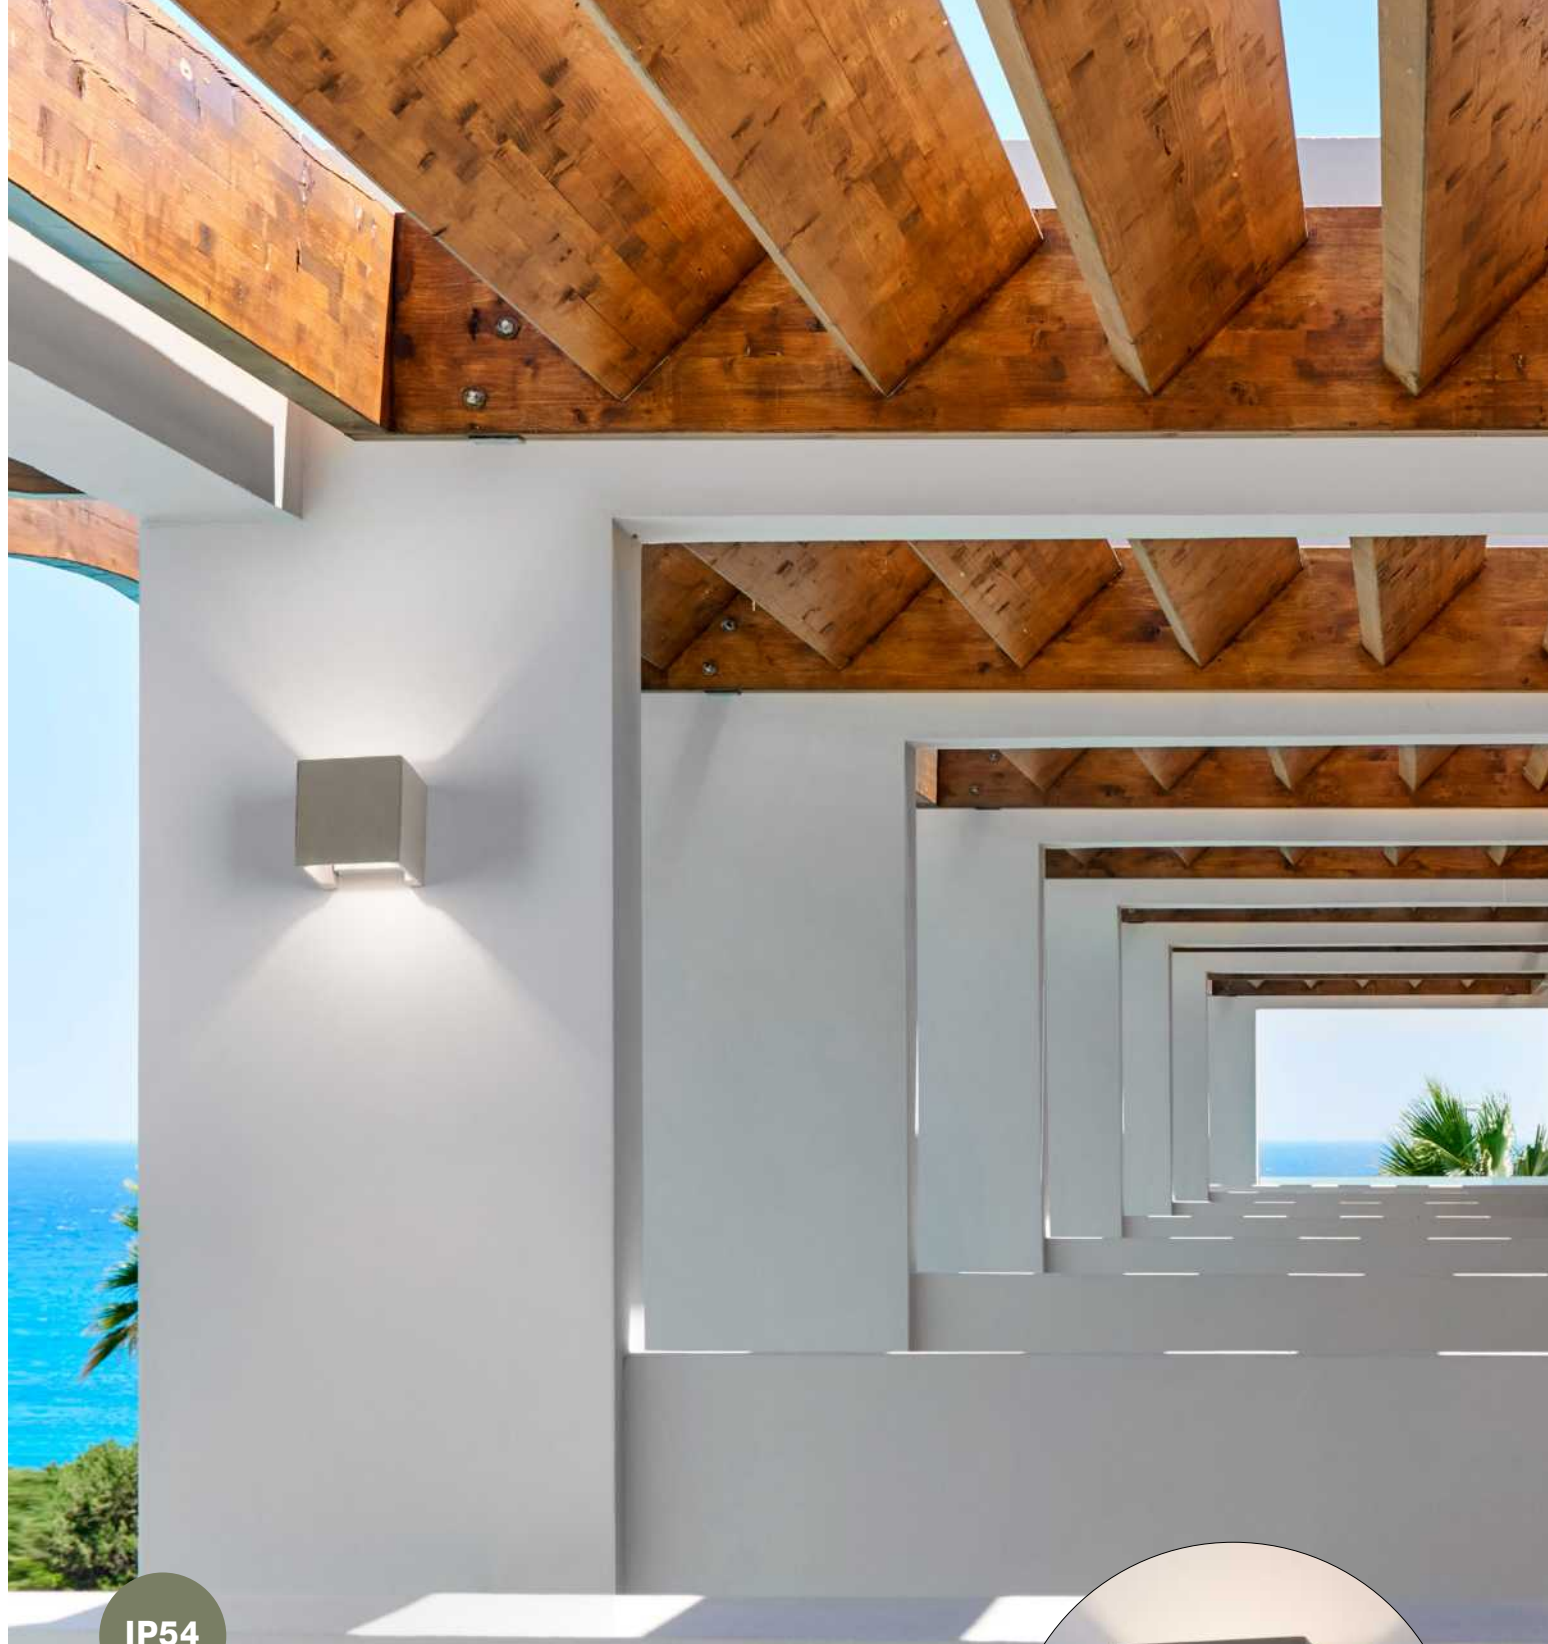

IP54

[CADMO]
71615601
Concrete & Aluminium
LED G9 1x5 Watt
220-240 Volt P
i n
L: 13 W: 13 H: 13 cm
SULB EXCL. IP54 A++-A