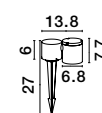

[FOCUS]
9279111

Black Aluminium
Glass Diffuser
LED GU10 1x7 Watt
100-240 Volt IP54
Bulb Excluded
D: 6.8 W: 13.8 H: 27 cm