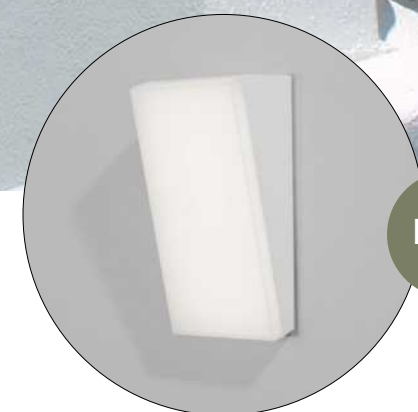

L: 18 W: 9 H: 9 cm

**[ KEEN ]**  
**9270028**

Sandy White Aluminium  
Acrylic Diffuser  
LED 12 Watt 1080Lm 3000K  
CRI>80 220-240 Volt 50Hz  
Beam Angle 108° P

L: 18 W: 9 H: 9 cm

IP65

IP65

**[ KEEN ]**  
**9270015**