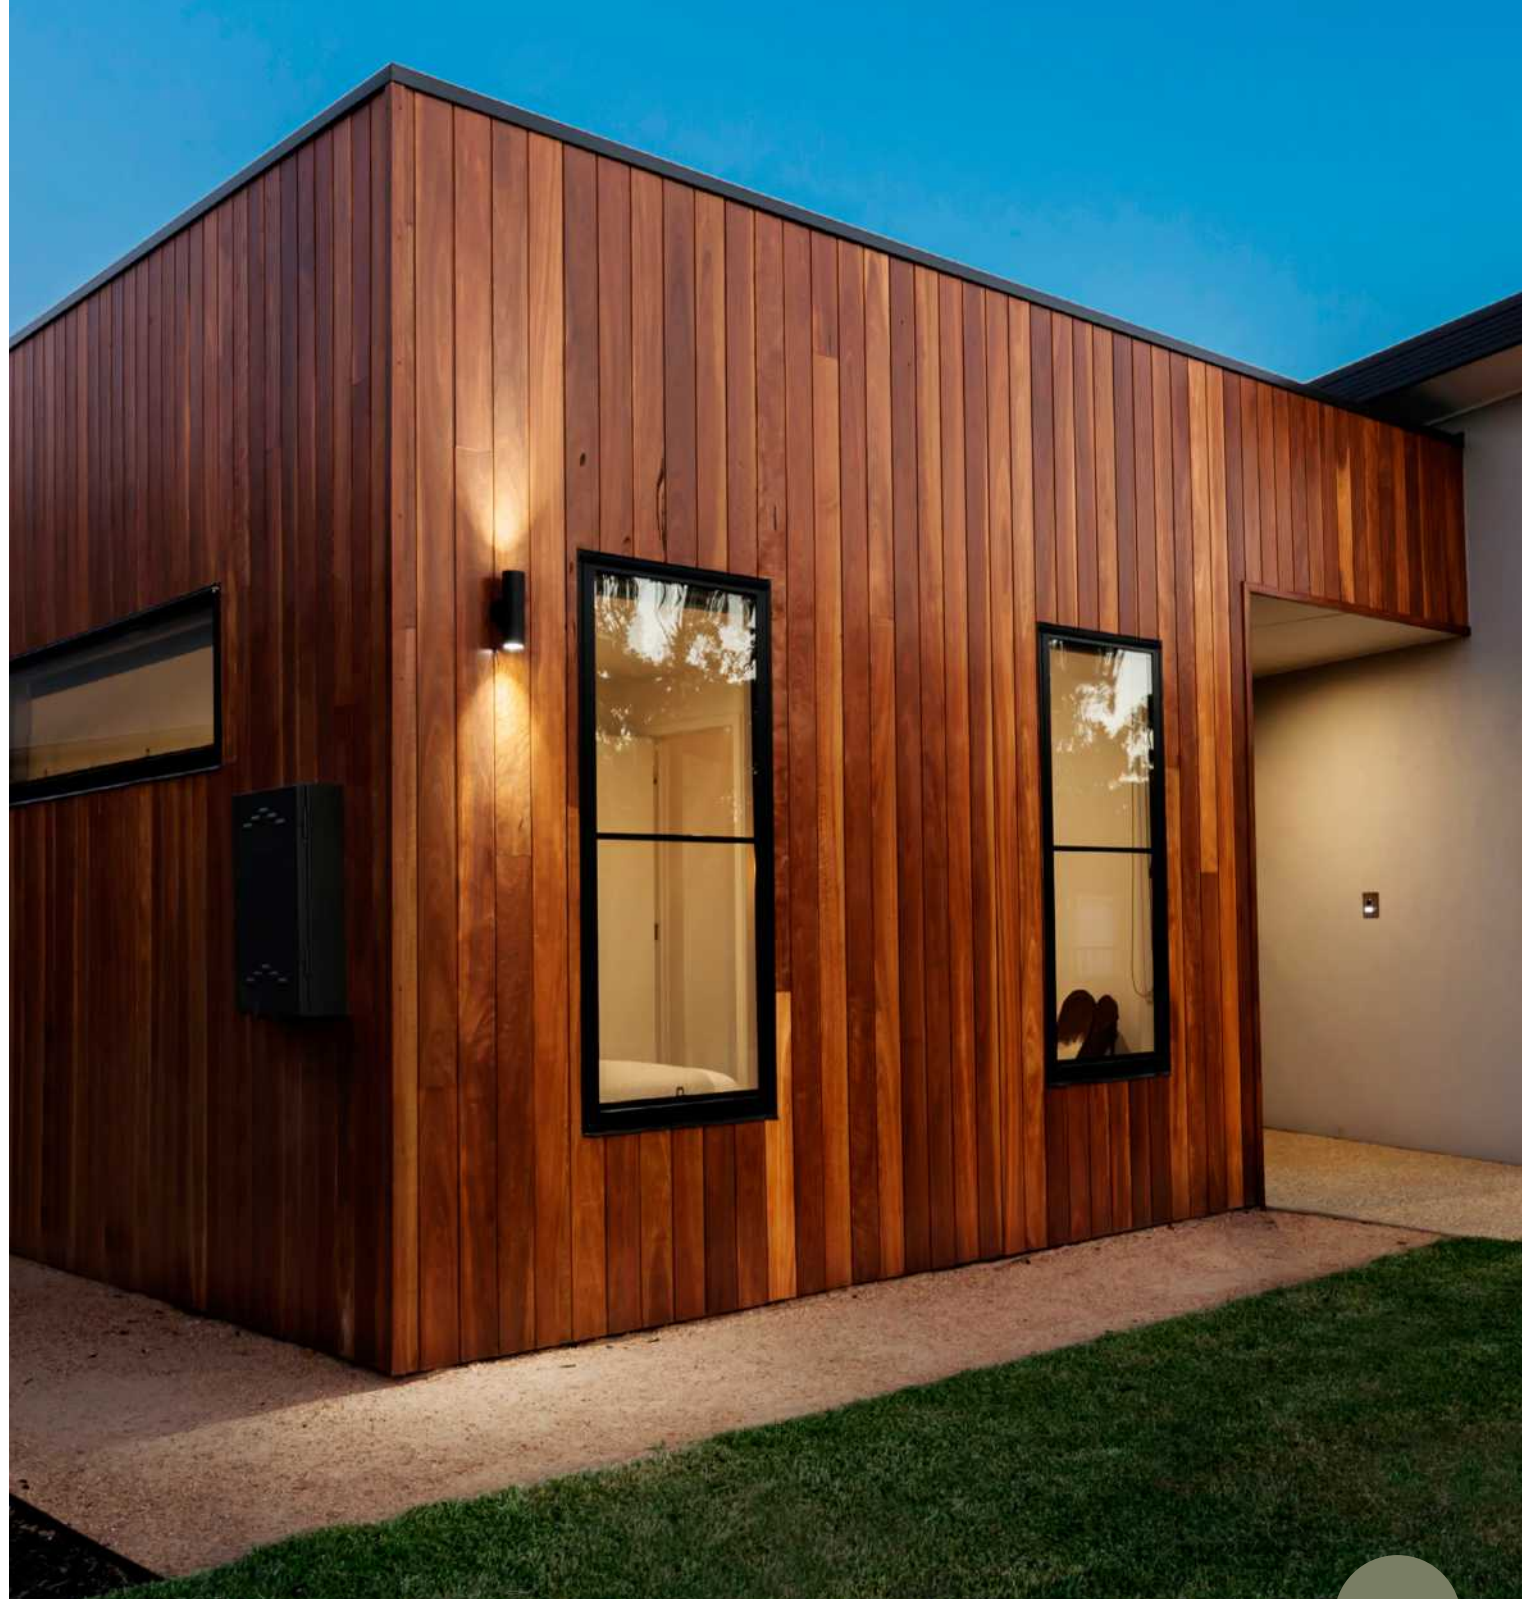

IP44

[LIMBIO]
9010622

[LIMBIO]
9010621