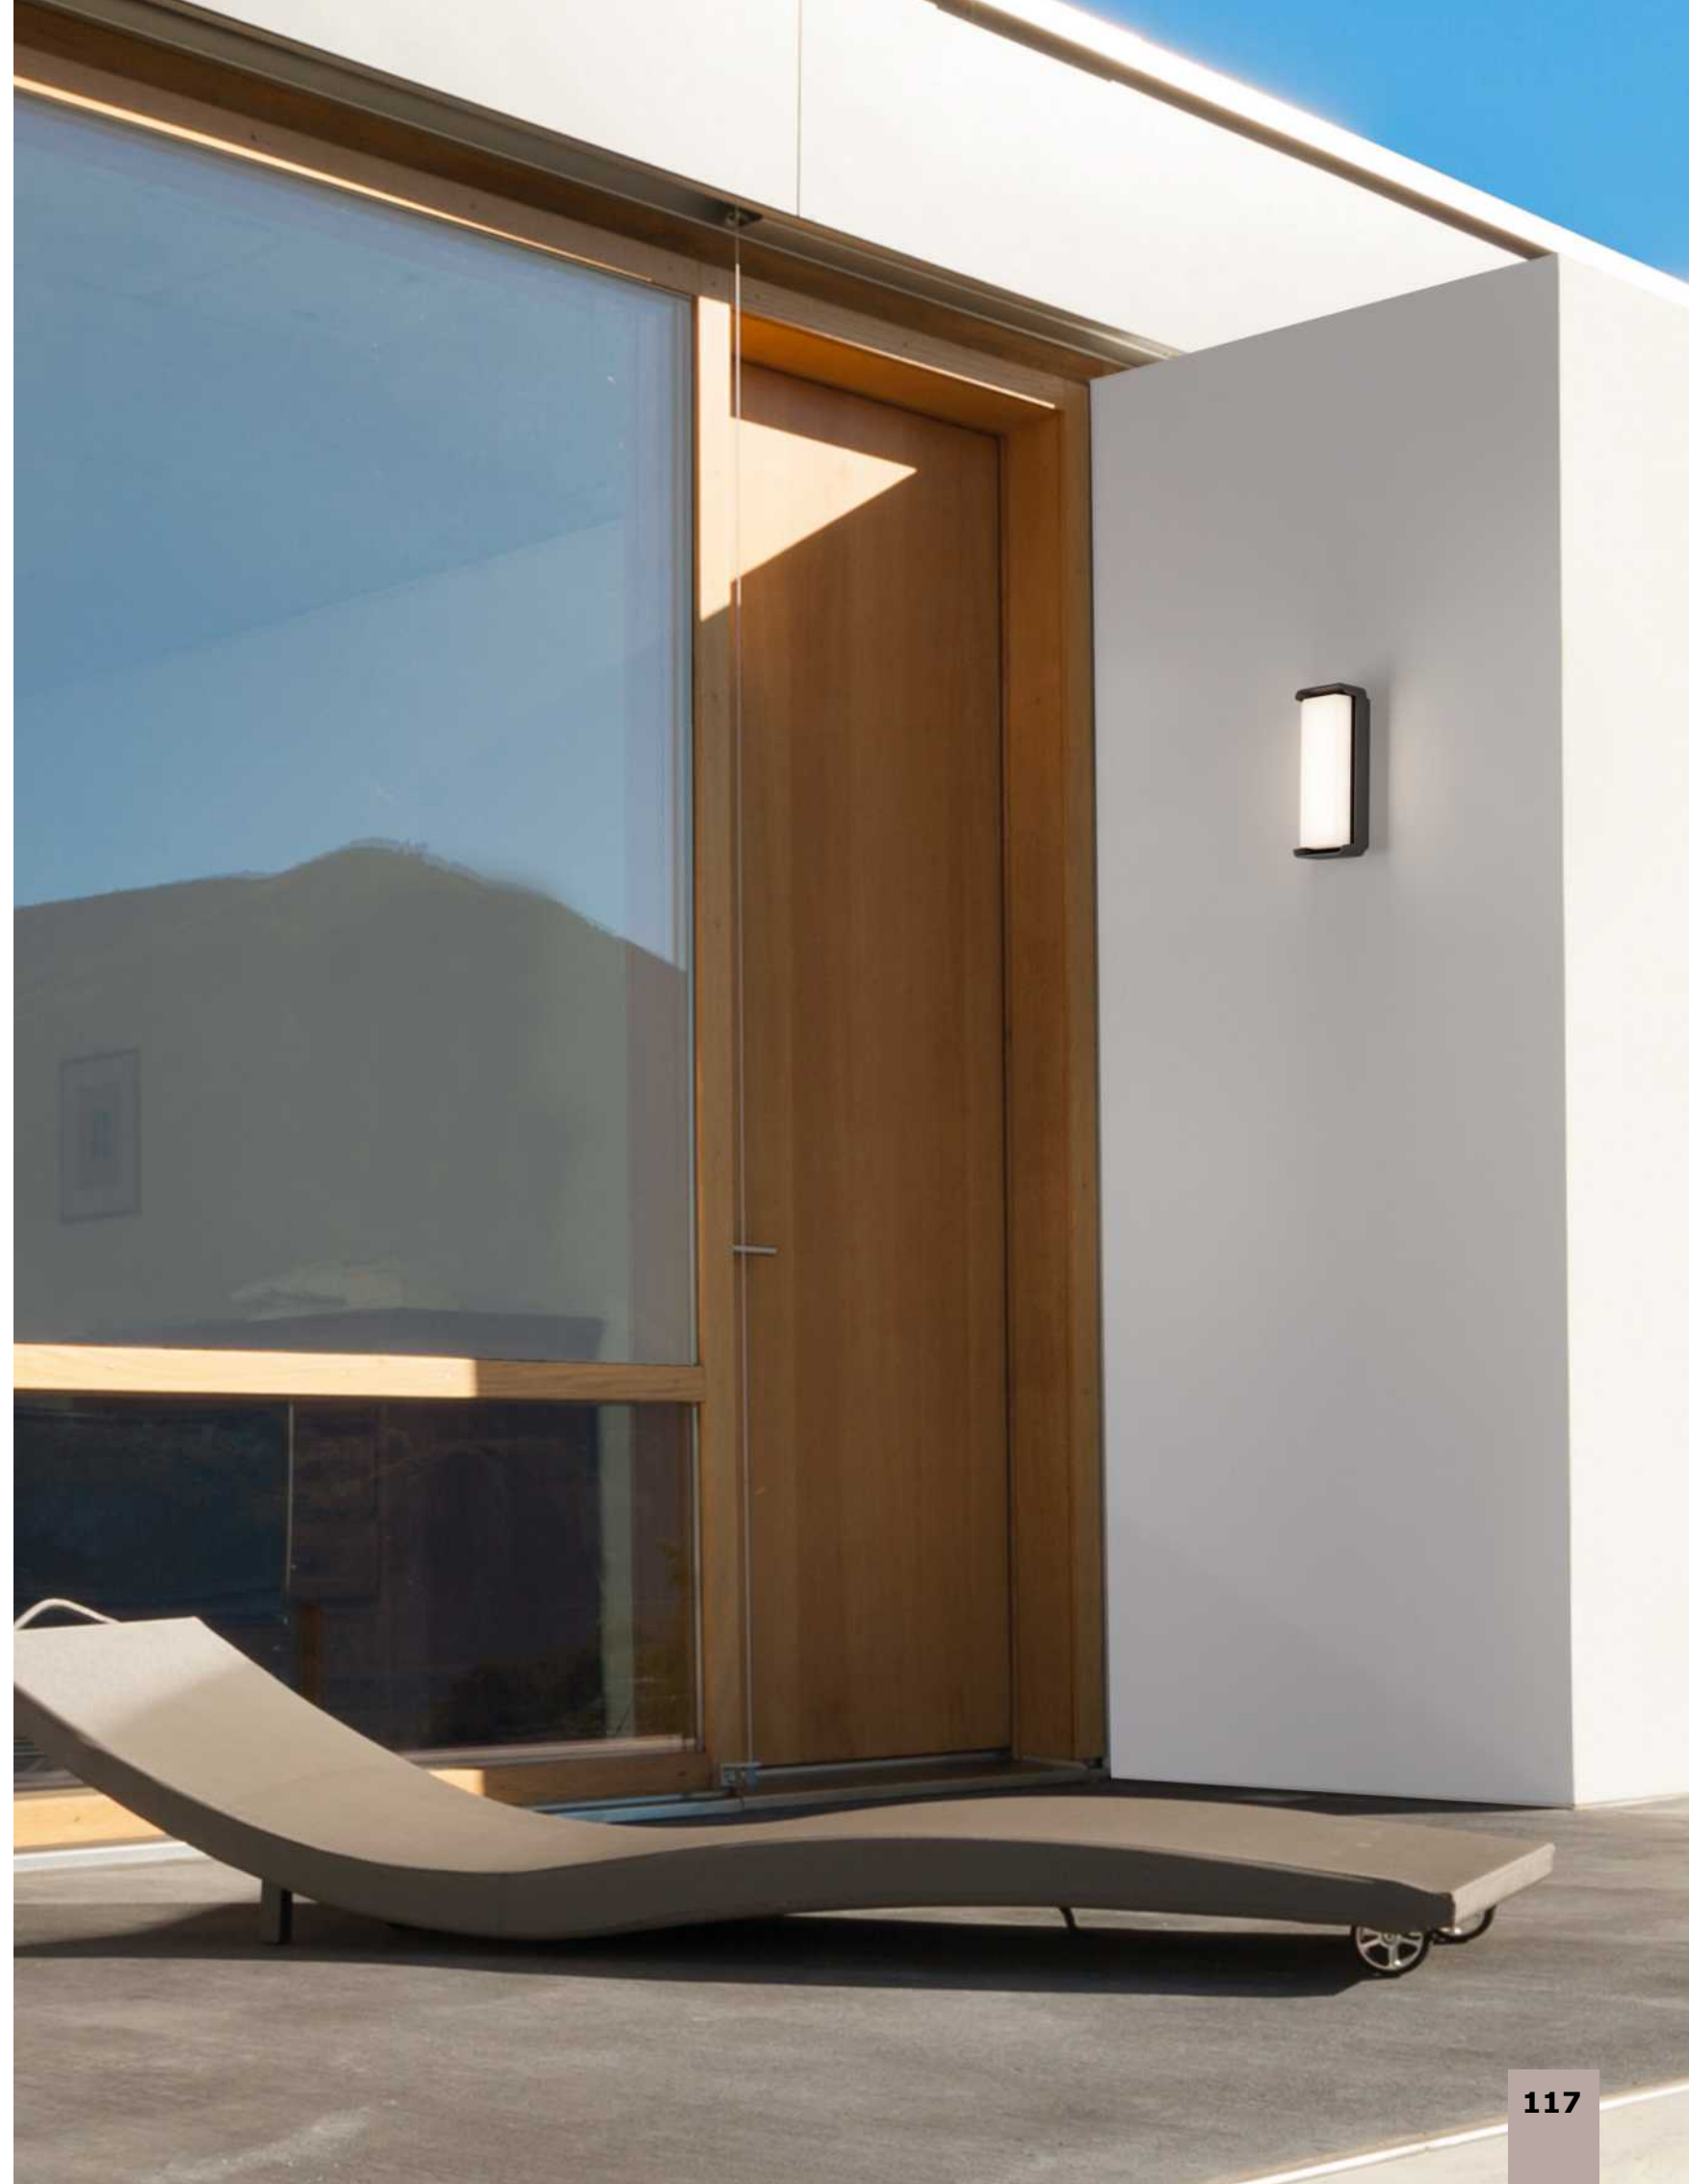

IP65

**[KEEN
9160081]**

Dark Gray Aluminium
Acrylic Diffuser
LED 12 Watt 1080Lm 3000K
CRI>80 220-240 Volt 50Hz
Beam Angle 75° IP65
L: 22.5 W: 6.5 H: 9.5 cm

**[LUPO
9926617]**

Black Aluminium
Acrylic Diffuser
LED 10 Watt 380Lm 3000K
CRI>80 220-240 Volt 50Hz
Beam Angle 64° IP65
L: 11 W: 8.5 H: 25 cm