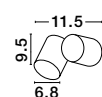

[FOCUS]
9207912

Black Aluminium
Glass Diffuser
LED GU10 1x7 Watt
100-240 Volt IP54
Bulb Excluded
D: 6.8 W: 11.5 H: 9.5 cm