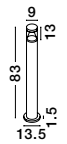

**[ROCK
9905024]**

Sand lack I mini m
Sil e I mini m lea c lic
L Wa Lm K
RI ol
eam ngle ° IP65
9 H cm
LED IP65 WARM WHITE A++-A