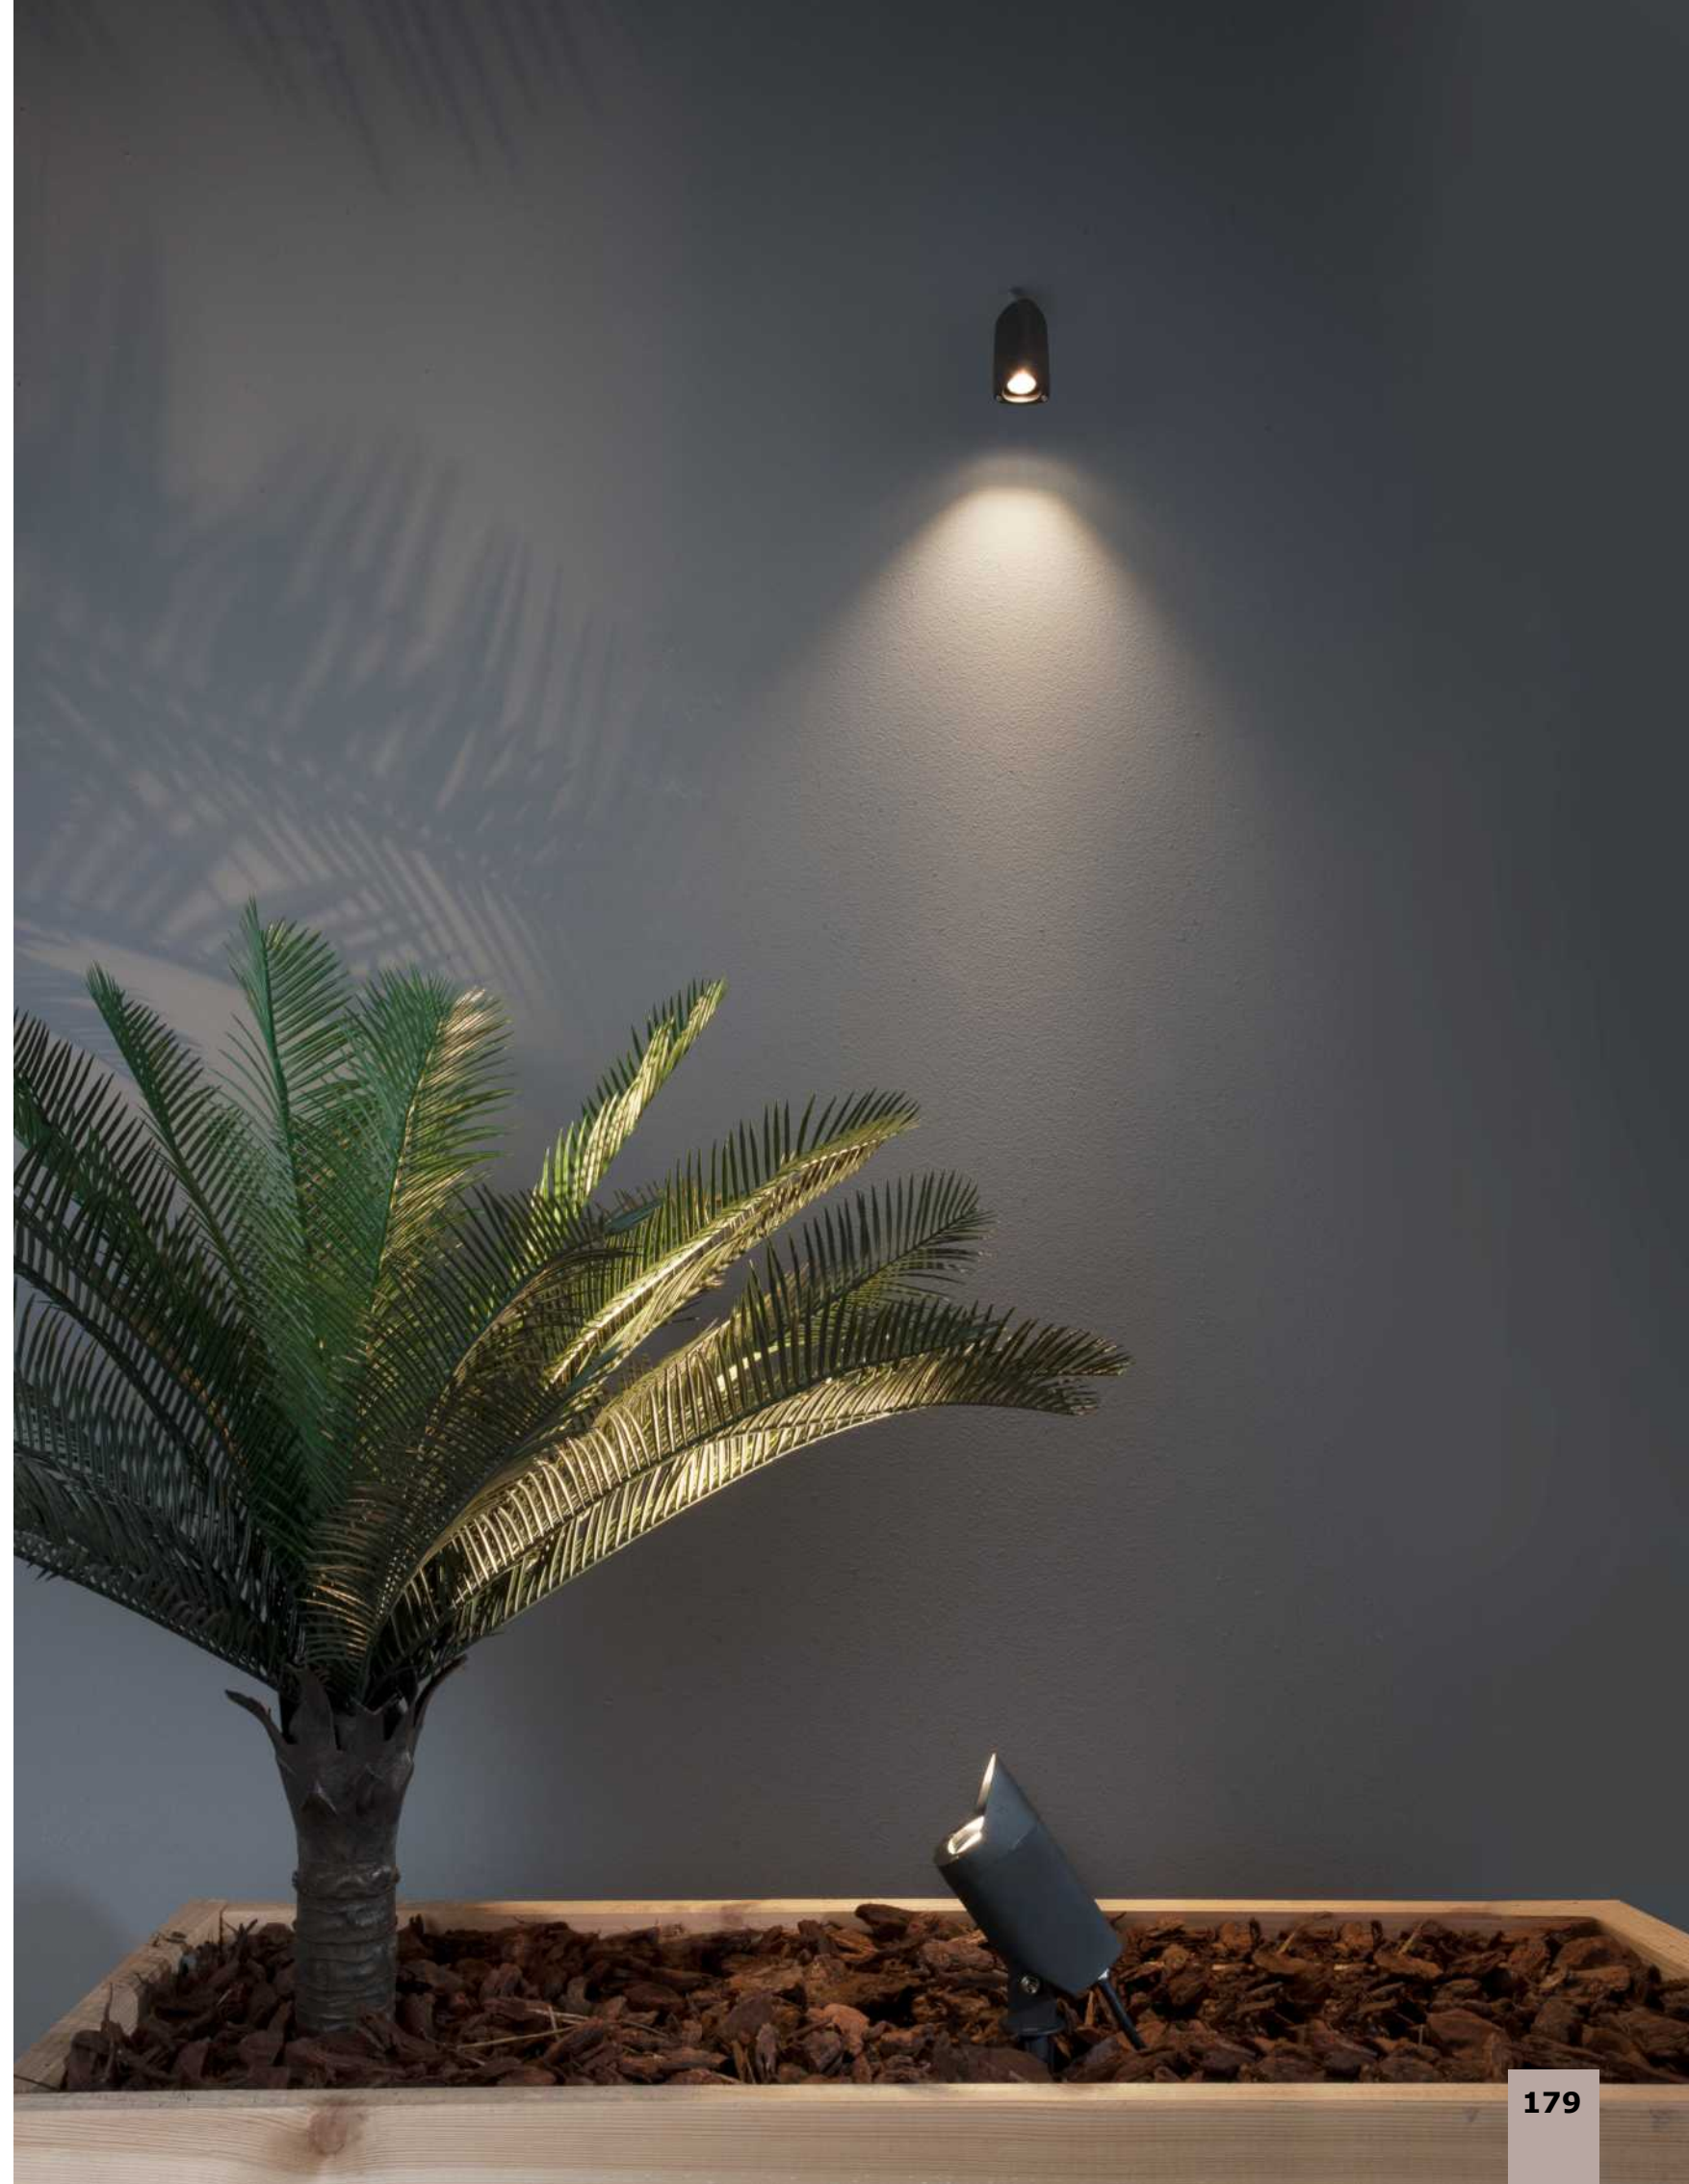

IP65

**[ BASE ]**  
**9010006**

Sandy Black Aluminium  
D: 5.5 W: 5.5 H: 4 cm  
Combine with 9010002 &  
9010005

**[ MINI ]**  
**9010004**

Sandy Black Aluminium & Glass  
LED 3 Watt 180Lm 3000K  
CRI>80 220-240 Volt 50Hz  
Beam angle 24° IP65  
D: 4.2 W: 7 H: 5.5-8 cm