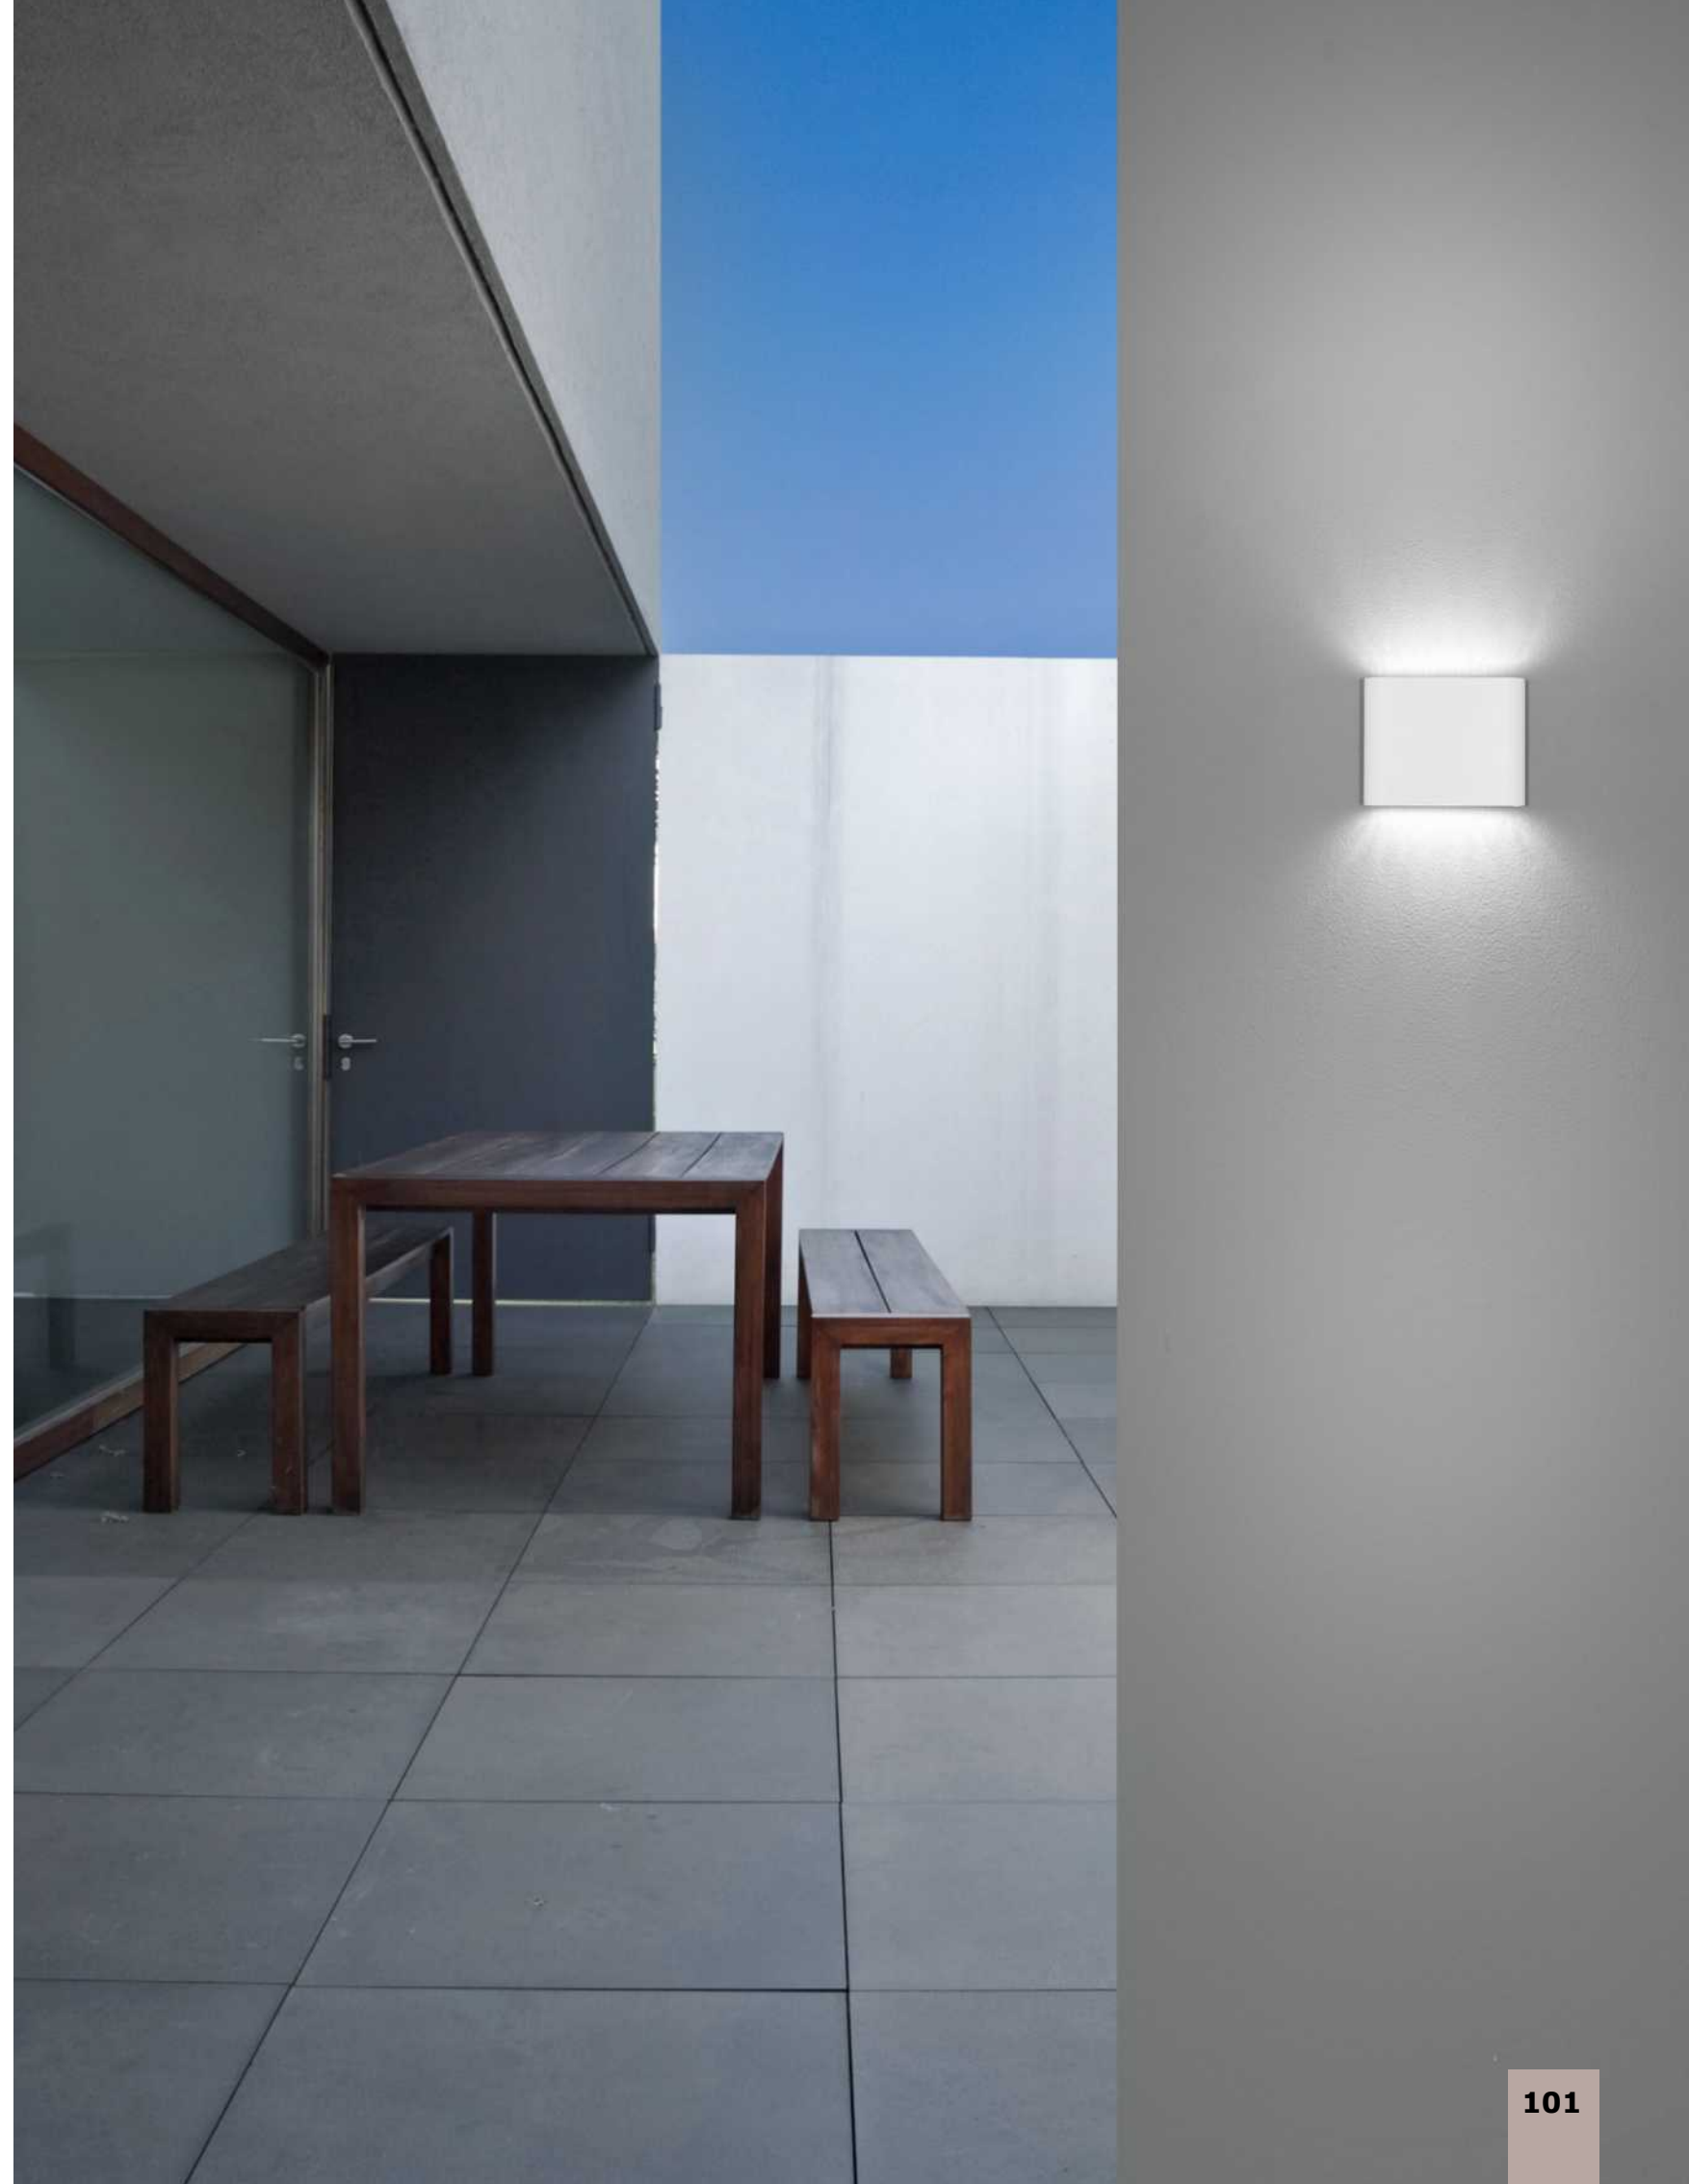

L: 12 W: 3 H: 9 cm

**[ SOHO ]**  
**740403**

Sandy White Aluminium  
Glass Diffuser  
LED 2x5 Watt 800Lm 3000K  
CRI>80 220-240 Volt 50Hz  
Beam 2x60° P

L: 18.5 W: 3 H: 10 cm

IP54

**[ MILE ]**  
**9257871**