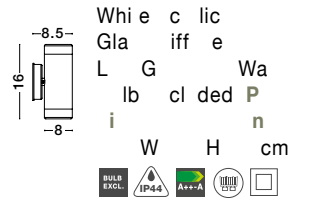

**[ LIMBIO ]**  
**9010602**

IP44

**[ LIMBIO ]**  
**9010622**

**[ LIMBIO ]**  
**9010621**

IP65

**[ KEEN  
9160081 ]**

Dark Gray Aluminium  
Acrylic Diffuser  
LED 12 Watt 1080Lm 3000K  
CRI>80 220-240 Volt 50Hz  
Beam Angle 75° IP65  
L: 22.5 W: 6.5 H: 9.5 cm