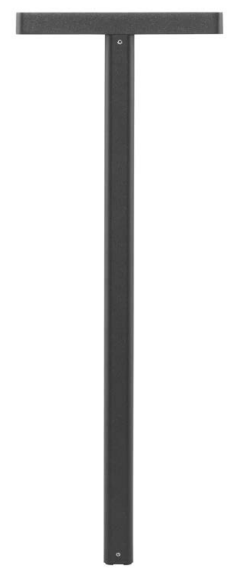

[**OFIR**
9002866]

Black Aluminium & Acrylic
LED 10.3 Watt 660Lm 3000K
CRI>80 200-240 Volt
Beam Angle 92° IP54
D: 8 W: 7 H: 16 cm

[**OFIR**
9002867]

Black Aluminium & Acrylic
LED 10.3 Watt 660Lm 3000K
CRI>80 200-240 Volt
Beam Angle 92° IP54
L: 16 W: 9.3 H: 50 cm

[**OFIR**
9002868]

Black Aluminium & Acrylic
LED 10.3 Watt 660Lm 3000K
CRI>80 200-240 Volt
Beam Angle 92° IP54
L: 16 W: 9.3 H: 75 cm

[POET]
9492780

Anthracite die-Casting Aluminium
& Clear Glass
LED 16 Watt 1177Lm 3000K
CRI 83 UGR <20.4 220-240V
Beam Angle 90° IP65
L : 23.5 W: 10 H: 65 cm