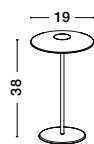

**[FABIO
9492441]**

Dimmable
Black Die-Casting Aluminium
& Frost Acrylic
LED 2 Watt 280Lm 3000K
CRI 84 DC3.7 Volt
Beam Angle 83° IP54
Switch On/Off / USB Wire4
D: 19 W: 19 H: 38 cm

**[FUMO
9002863]**

Dimmable
White Aluminium
& Acrylic
LED 2 Watt 230Lm 3000K
CRI >80 220-240 Volt
Beam Angle 163° IP54
Switch On/Off / USB Wire4
D: 11.8 W: 11.8 H: 30 cm