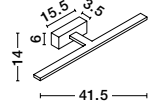

MONDRIAN - 9053121

Sandy White Aluminium & Acrylic
LED 12 Watt 230 Volt
913Lm 3000K IP44
L: 41.5 W: 14 H: 6 cm