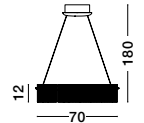

GL 96952611

**PAULINE - 9695262**  
 Triac Dimmable  
 Sandy Black Aluminium  
 & Clear Glass  
 LED 50 Watt 230 Volt  
 3143Lm 3000K IP20  
 D: 70 H: 180 cm

GL 96952612

Adjustable  
Height

**PAULINE - 9695263**  
 Triac Dimmable  
 Sandy Black Aluminium  
 & Clear Glass  
 LED 55 Watt 230 Volt  
 3517Lm 3000K IP20  
 D: 85 H: 180 cm