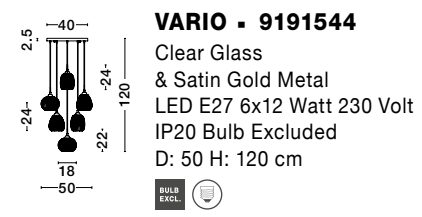

GL 91915451