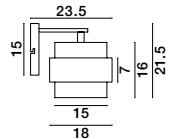

Adjustable Height

**SIANNA - 9236372**

Smoky Glass  
Brass Gold Metal  
LED E27 3x12 Watt 230 Volt  
IP20 Bulb Excluded  
D: 45 H: 170 cm

GL 92363621

GL 92363821

**SIANNA . 9236384**

Smoky Glass  
Brass Gold Metal  
LED E27 1x12 Watt 230 Volt  
IP20 Bulb Excluded  
D: 18 H: 21.5 cm