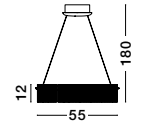

GL 96952611

**PAULINE - 9695262**  
 Triac Dimmable  
 Sandy Black Aluminium  
 & Clear Glass  
 LED 50 Watt 230 Volt  
 3143Lm 3000K IP20  
 D: 70 H: 180 cm

GL 96952612

Adjustable  
Height

**PAULINE - 9695263**  
 Triac Dimmable  
 Sandy Black Aluminium  
 & Clear Glass  
 LED 55 Watt 230 Volt  
 3517Lm 3000K IP20  
 D: 85 H: 180 cm