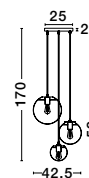

Gold Metal  
Clear Glass  
& Black PVC Wire  
LED E27 1x12 Watt 230 Volt  
IP20 Bulb Excluded  
D: 30 H1: 32 H2: 187 cm

Adjustable Height

GL 94169251

GL 94169331

GL 94169301

**MIRALE - 9416933**

Clear Glass & Gold Metal  
Black PVC Wire  
LED E27 3x12 Watt 230 Volt  
IP20 Bulb Excluded  
D: 42.5 H1: 59 H2: 170 cm