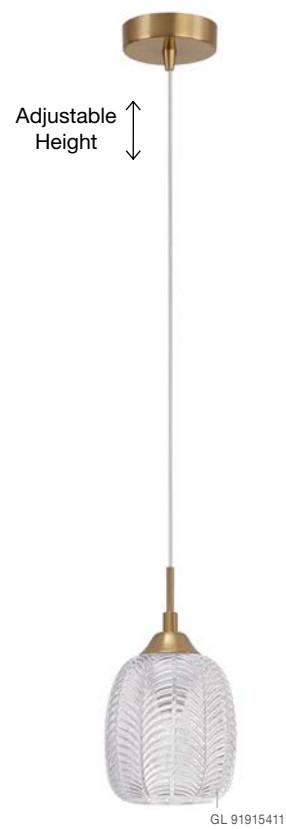

GL 91915411