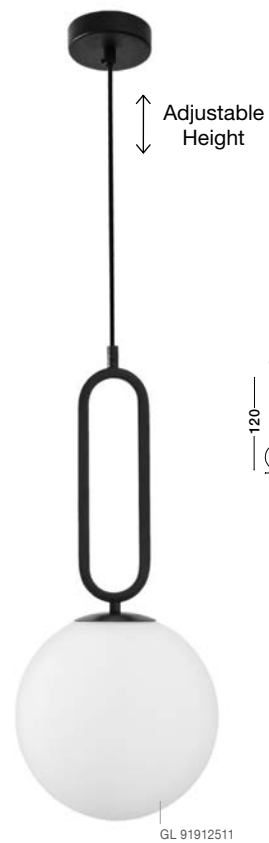

GL 90129221

**JULIET . 9012922**

Opal Glass  
Brass Metal Base  
LED E14 1x5 Watt 230 Volt  
IP20 Bulb Excluded  
L: 26 W: 10 H: 16 cm

GL 91912511

**GRUS . 9191252**

Matt Black Metal  
Opal Glass  
LED E27 1x12 Watt 230 Volt  
IP20 Bulb Excluded  
D: 25 H1: 56 H2: 120 cm