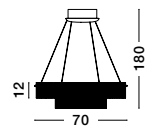

GL 96952613

Adjustable  
Height

**PAULINE . 9695260**  
Triac Dimmable

Sandy Black Aluminium  
& Clear Glass  
LED 72 Watt 230 Volt  
4528Lm 3000K IP20  
D: 70 H: 180 cm

**PAULINE . 9695264**  
Triac Dimmable