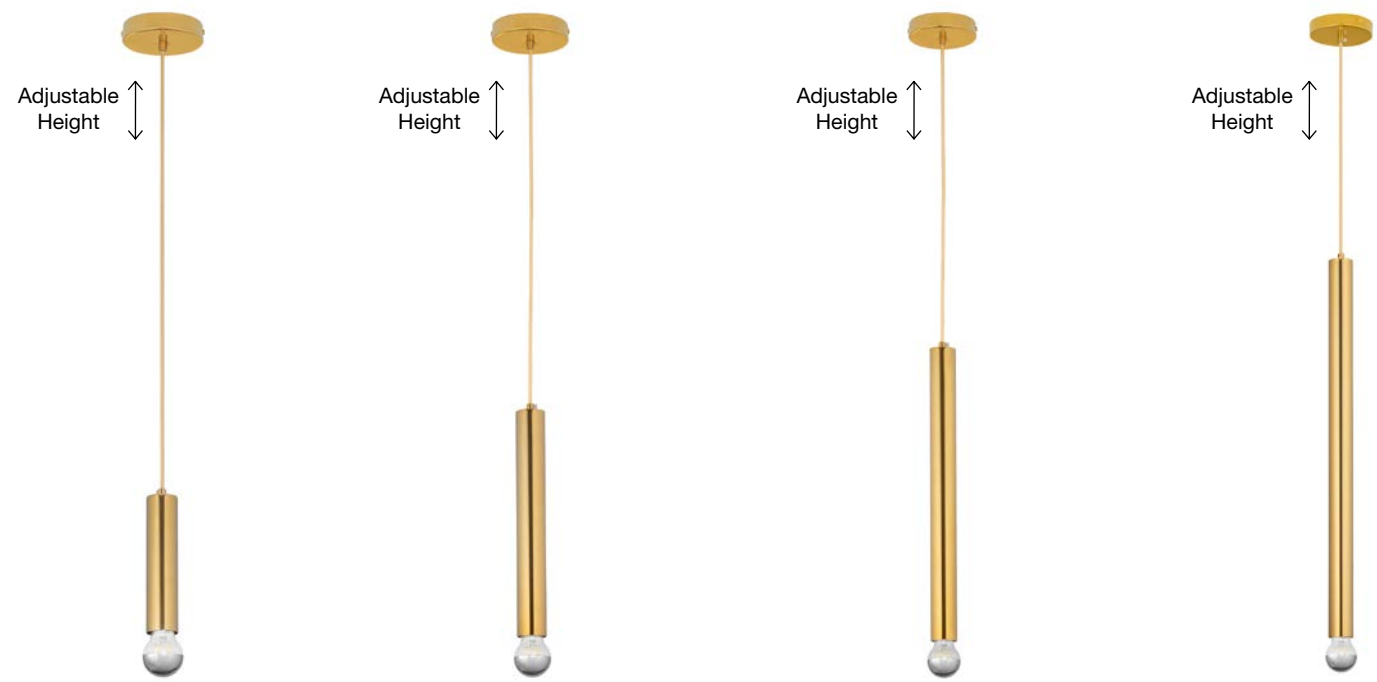

Adjustable  
Height

**FELIX - 9287916**  
Gold Aluminium  
& Acrylic  
LED G9 6x5 Watt 230 Volt  
IP20 Bulb Excluded  
D: 32 H: 35 H2: 120 cm

**FELIX - 9287917**  
Gold Aluminium  
& Acrylic  
LED 20 Watt 220 - 240 Volt  
1472Lm 3000K IP20  
D: 18 W: 8.8 H: 50 cm