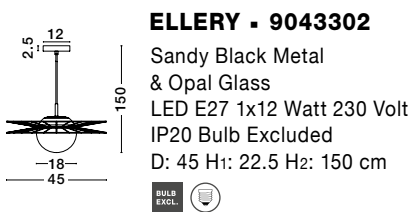

GL 96201271