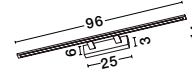

LIVIA - 9053302

Sandy Black Aluminium & Acrylic
LED 30 Watt 230 Volt
2422Lm 3000K IP44
L: 96 W: 14 H: 6 cm