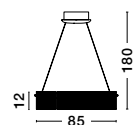

GL 96952611

**PAULINE - 9695262**  
 Triac Dimmable  
 Sandy Black Aluminium  
 & Clear Glass  
 LED 50 Watt 230 Volt  
 3143Lm 3000K IP20  
 D: 70 H: 180 cm

GL 96952612

Adjustable  
Height

**PAULINE - 9695263**  
 Triac Dimmable  
 Sandy Black Aluminium  
 & Clear Glass  
 LED 55 Watt 230 Volt  
 3517Lm 3000K IP20  
 D: 85 H: 180 cm