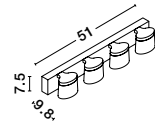

SABIA - 9122341

Chrome Aluminium & Acrylic
LED 20 Watt 230 Volt
2052Lm 3000K IP44
L: 51 W: 9.8 H: 7.5 cm