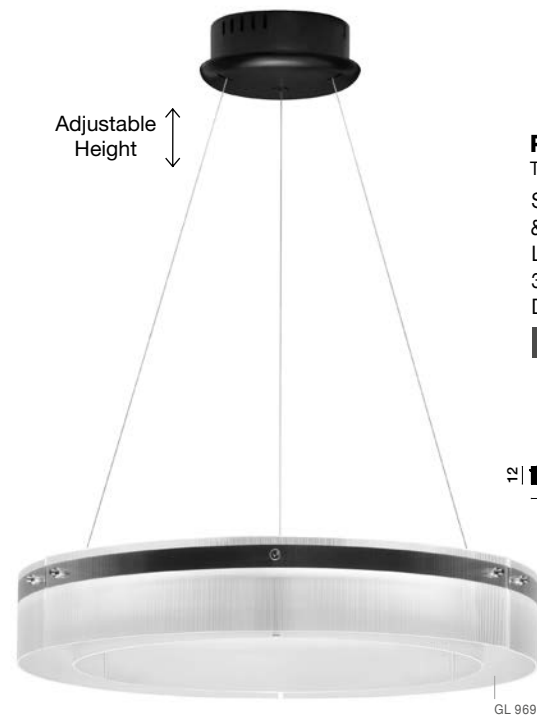

05 BATHROOM  
p. 286

06 SPOT LIGHT  
p. 308

07 FLOOR & TABLE LAMPS  
p. 334

08 FANS  
p. 376

01

modern pendant glass

**PAULINE - 9695261**  
 Triac Dimmable  
 Sandy Black Aluminium  
 & Clear Glass  
 LED 37 Watt 230 Volt  
 2646Lm 3000K IP20  
 D: 55 H: 180 cm

GL 96952611

**PAULINE - 9695262**  
 Triac Dimmable  
 Sandy Black Aluminium  
 & Clear Glass  
 LED 50 Watt 230 Volt  
 3143Lm 3000K IP20  
 D: 70 H: 180 cm

GL 96952612

Adjustable  
Height

**PAULINE - 9695263**  
 Triac Dimmable  
 Sandy Black Aluminium  
 & Clear Glass  
 LED 55 Watt 230 Volt  
 3517Lm 3000K IP20  
 D: 85 H: 180 cm