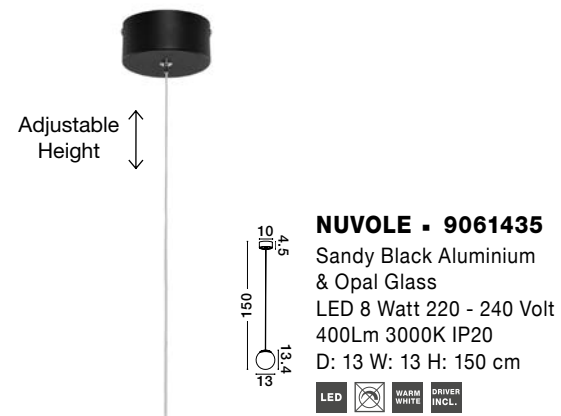

**IMPERO - 9100361**

White Frosted Glass  
Black Metal  
LED E14 6x5 Watt 230 Volt  
IP20 Bulb Excluded  
D: 70 H1: 31 H2: 120 cm

GL 99196041

**JOLINE - 9919602**  
 Sandy Black Metal & Aluminium  
 White Opal Glass  
 LED 16 Watt 240 Volt  
 1030Lm 3200K IP20  
 L: 35 W: 12.5 H: 115 cm

GL 99196041

**JOLINE - 9919603**  
 Sandy Black Metal & Aluminium  
 White Opal Glass  
 LED 35 Watt 240 Volt  
 2803Lm 3200K IP20  
 D: 50 H: 155 cm

GL 99196041

**JOLINE - 9919604**  
 Sandy Black Metal & Aluminium  
 White Opal Glass  
 LED 26 Watt 240 Volt  
 1870Lm 3200K IP20  
 L: 72 W: 12.5 H: 120 cm