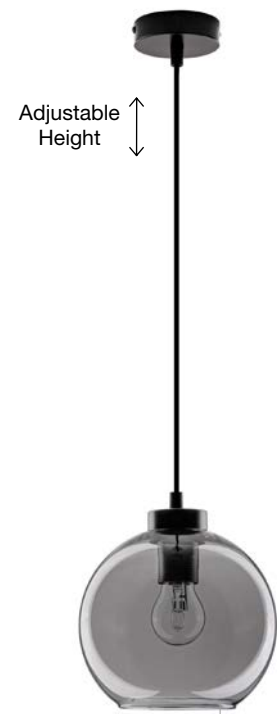

Double Layered Dark Champagne Glass  
Black Cord  
Black Metal Base  
LED E27 1x12 Watt 230 Volt  
IP20 Bulb Excluded  
D: 18 H: 240 cm

GL 92367401

**VELOR - 9236740**

Double Layered Dark Champagne Glass  
Black Cord  
Black Metal Base  
LED E27 3x12 Watt 230 Volt  
IP20 Bulb Excluded  
L: 70 W: 18 H: 158 cm