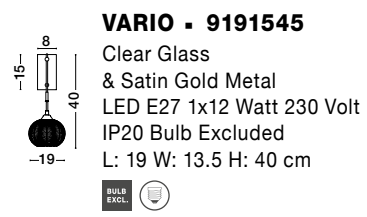

GL 91915411

GL 91915421

GL 91915431