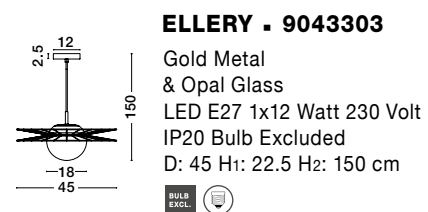

GL 96201271