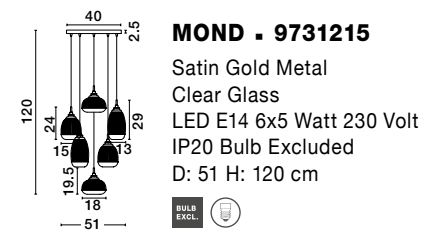

GL 90288421

**VITA - 9028842**

Brass Gold Metal  
& Gradient White Glass  
LED E27 1x12 Watt 230 Volt  
IP20 Bulb Excluded  
Cable Length: 190 cm  
D: 20 H: 35.5 cm

GL 90928211

GL 90288371

**VITA - 9028837**  
 Brass Gold Metal  
 & Gradient White Glass  
 LED E27 1x12 Watt 230 Volt  
 IP20 Bulb Excluded  
 D: 20 H: 120 cm

GL 90288361

**VITA - 9028836**  
 Brass Gold Metal  
 & Gradient White Glass  
 LED E27 1x12 Watt 230 Volt  
 IP20 Bulb Excluded  
 D: 30 H: 120 cm

GL 90288371

**VITA - 9028841**  
 Brass Gold Metal  
 & Gradient White Glass  
 LED E27 3x12 Watt 230 Volt  
 IP20 Bulb Excluded  
 D: 30 H: 120 cm

GL 90288401

**VITA - 9028840**  
 Sandy Gold Metal  
 & Gradient White Glass  
 LED E27 1x12 Watt 230 Volt  
 IP20 Bulb Excluded  
 D: 20 H: 25.5 cm

GL 90288391

**VITA - 9028839**  
 Brass Gold Metal  
 & Gradient White Glass  
 LED E27 1x12 Watt 230 Volt  
 IP20 Bulb Excluded  
 D: 30 H: 35.5 cm

GL 97382101

GL 97382121

GL 97382111

**MOND - 9731214**

Satin Gold Metal  
Clear Glass  
LED E14 3x5 Watt 230 Volt  
IP20 Bulb Excluded  
D: 49 H: 120 cm

GL 97382121

GL 97382101

GL 97382111