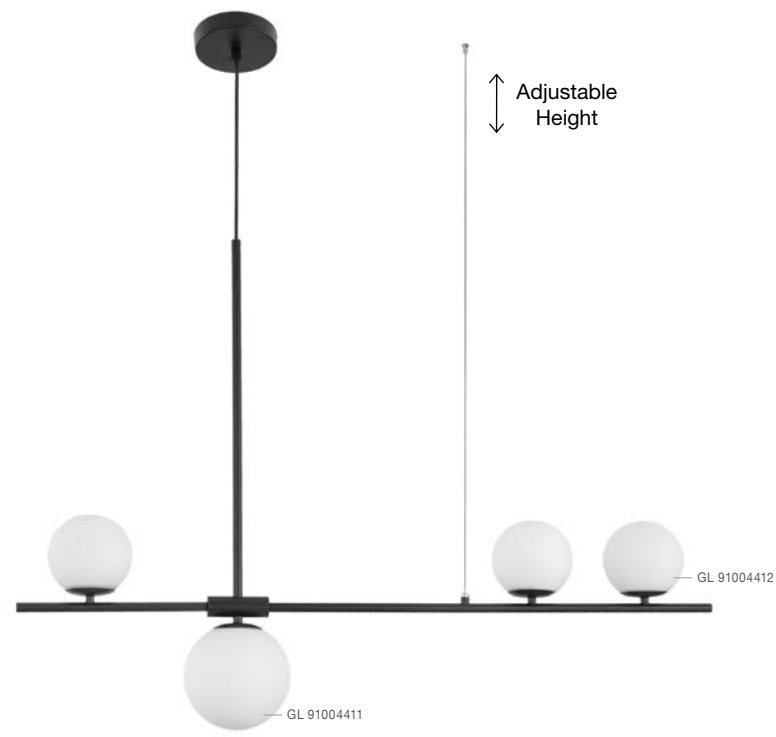

**IMPERO - 9100441**

White Frosted Glass  
Black Metal  
LED G9 4x5 Watt 230 Volt  
IP20 Bulb Excluded  
L: 100 W: 15 H: 120 cm

**IMPERO - 9190421**

White Frosted Glass  
Black Metal  
LED G9 2x5 Watt 230 Volt  
IP20 Bulb Excluded  
L: 35 W: 19 H: 33 cm