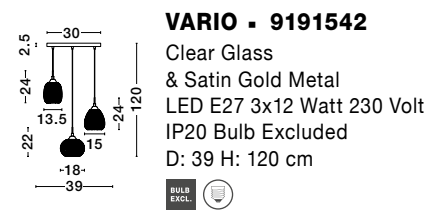

GL 90288421

**VITA - 9028842**

Brass Gold Metal  
& Gradient White Glass  
LED E27 1x12 Watt 230 Volt  
IP20 Bulb Excluded  
Cable Length: 190 cm  
D: 20 H: 35.5 cm

GL 90928211

GL 90288371

**VITA - 9028837**  
 Brass Gold Metal  
 & Gradient White Glass  
 LED E27 1x12 Watt 230 Volt  
 IP20 Bulb Excluded  
 D: 20 H: 120 cm

GL 97382001

**MOND - 9738200**

Satin Gold Metal  
Clear Glass  
LED E14 1x5 Watt 230 Volt  
IP20 Bulb Excluded  
L: 18 W: 27.5 H: 40 cm

GL 91915411

GL 91915411

GL 91915421

GL 91915431

GL 91915431