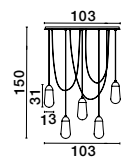

GL 90928241

Adjustable Height

**BLAKY - 9092825**  
 Matt Black Metal & Opal Glass  
 LED E14 2x5 Watt 230 Volt  
 IP20 Bulb Excluded  
 L: 25.2 W: 13 H: 150 cm

GL 90928242

Adjustable Height

**BLAKY - 9092827**  
 Matt Black Metal & Opal Glass  
 LED E14 5x5 Watt 230 Volt  
 IP20 Bulb Excluded  
 L: 103 W: 13 H: 150 cm