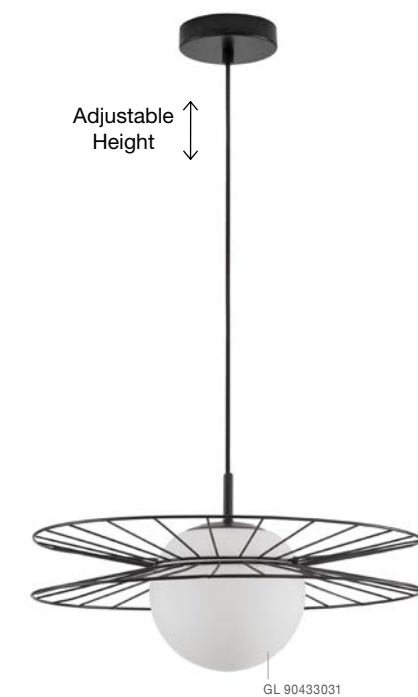

GL 90433031