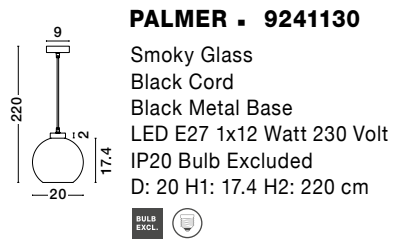

GL 92367201

GL 92367401

**VELOR - 9236735**

Double Layered Dark Champagne Glass  
Black Cord  
Black Metal Base  
LED E27 3x12 Watt 230 Volt  
IP20 Bulb Excluded  
D: 30 H: 185 cm

GL 92367401

**VELOR - 9236730**

Double Layered Dark Champagne Glass  
Black Cord  
Black Metal Base  
LED E27 1x12 Watt 230 Volt  
IP20 Bulb Excluded  
D: 18 H: 240 cm

GL 92367401

**VELOR - 9236740**

Double Layered Dark Champagne Glass  
Black Cord  
Black Metal Base  
LED E27 3x12 Watt 230 Volt  
IP20 Bulb Excluded  
L: 70 W: 18 H: 158 cm

GL 92411301

GL 92411301

**PALMER - 9241140**  
 Smoky Glass  
 Black Cord  
 Black Metal Base  
 LED E27 3x12 Watt 230 Volt  
 IP20 Bulb Excluded  
 D: 30 H: 145 cm

**PALMER - 9241130**  
 Smoky Glass  
 Black Cord  
 Black Metal Base  
 LED E27 1x12 Watt 230 Volt  
 IP20 Bulb Excluded  
 D: 20 H1: 17.4 H2: 220 cm