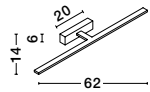

MONDRIAN - 9053201

Sandy White Aluminium & Acrylic
LED 20 Watt 230 Volt
1615Lm 3000K IP44
L: 62 W: 14 H: 6 cm