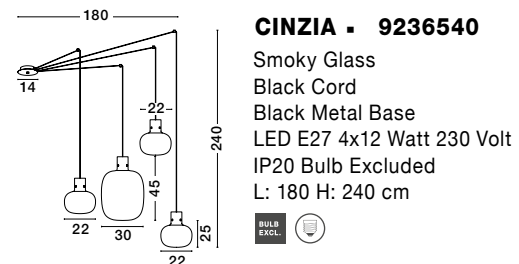

GL 96952613

Adjustable  
Height

**PAULINE . 9695260**  
Triac Dimmable

Sandy Black Aluminium  
& Clear Glass  
LED 72 Watt 230 Volt  
4528Lm 3000K IP20  
D: 70 H: 180 cm

**PAULINE . 9695264**  
Triac Dimmable

Sandy Black Aluminium  
& Clear Glass  
LED 48 Watt 230 Volt  
4010Lm 3000K IP20  
D: 55 H: 15 cm

**PAULINE . 9695265**

Silver Aluminium  
& Clear Glass  
LED 15 Watt 230 Volt  
1187Lm 3000K IP20  
L: 12 W: 7.5 H: 69 cm

**CINZIA - 9236540**  
 Smoky Glass  
 Black Cord  
 Black Metal Base  
 LED E27 4x12 Watt 230 Volt  
 IP20 Bulb Excluded  
 L: 180 H: 240 cm

**CINZIA - 9236640**  
 Champagne Glass  
 White Cord  
 Brass Gold Metal  
 LED E27 1x12 Watt 230 Volt  
 IP20 Bulb Excluded  
 D: 30 H1: 45 H2: 198 cm