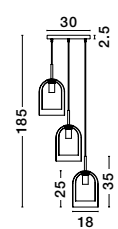

GL 92367401

VELOR - 9236735

Double Layered Dark Champagne Glass
Black Cord
Black Metal Base
LED E27 3x12 Watt 230 Volt
IP20 Bulb Excluded
D: 30 H: 185 cm

GL 92367401

VELOR - 9236730

Double Layered Dark Champagne Glass
Black Cord
Black Metal Base
LED E27 1x12 Watt 230 Volt
IP20 Bulb Excluded
D: 18 H: 240 cm

GL 92367401

VELOR - 9236740

Double Layered Dark Champagne Glass
Black Cord
Black Metal Base
LED E27 3x12 Watt 230 Volt
IP20 Bulb Excluded
L: 70 W: 18 H: 158 cm