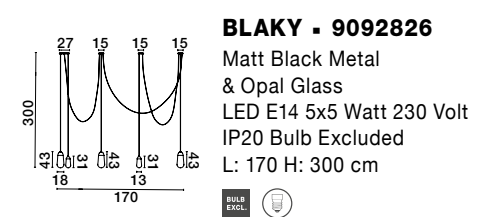

BLAKY - 9092826
Matt Black Metal
& Opal Glass
LED E14 5x5 Watt 230 Volt
IP20 Bulb Excluded
L: 170 H: 300 cm