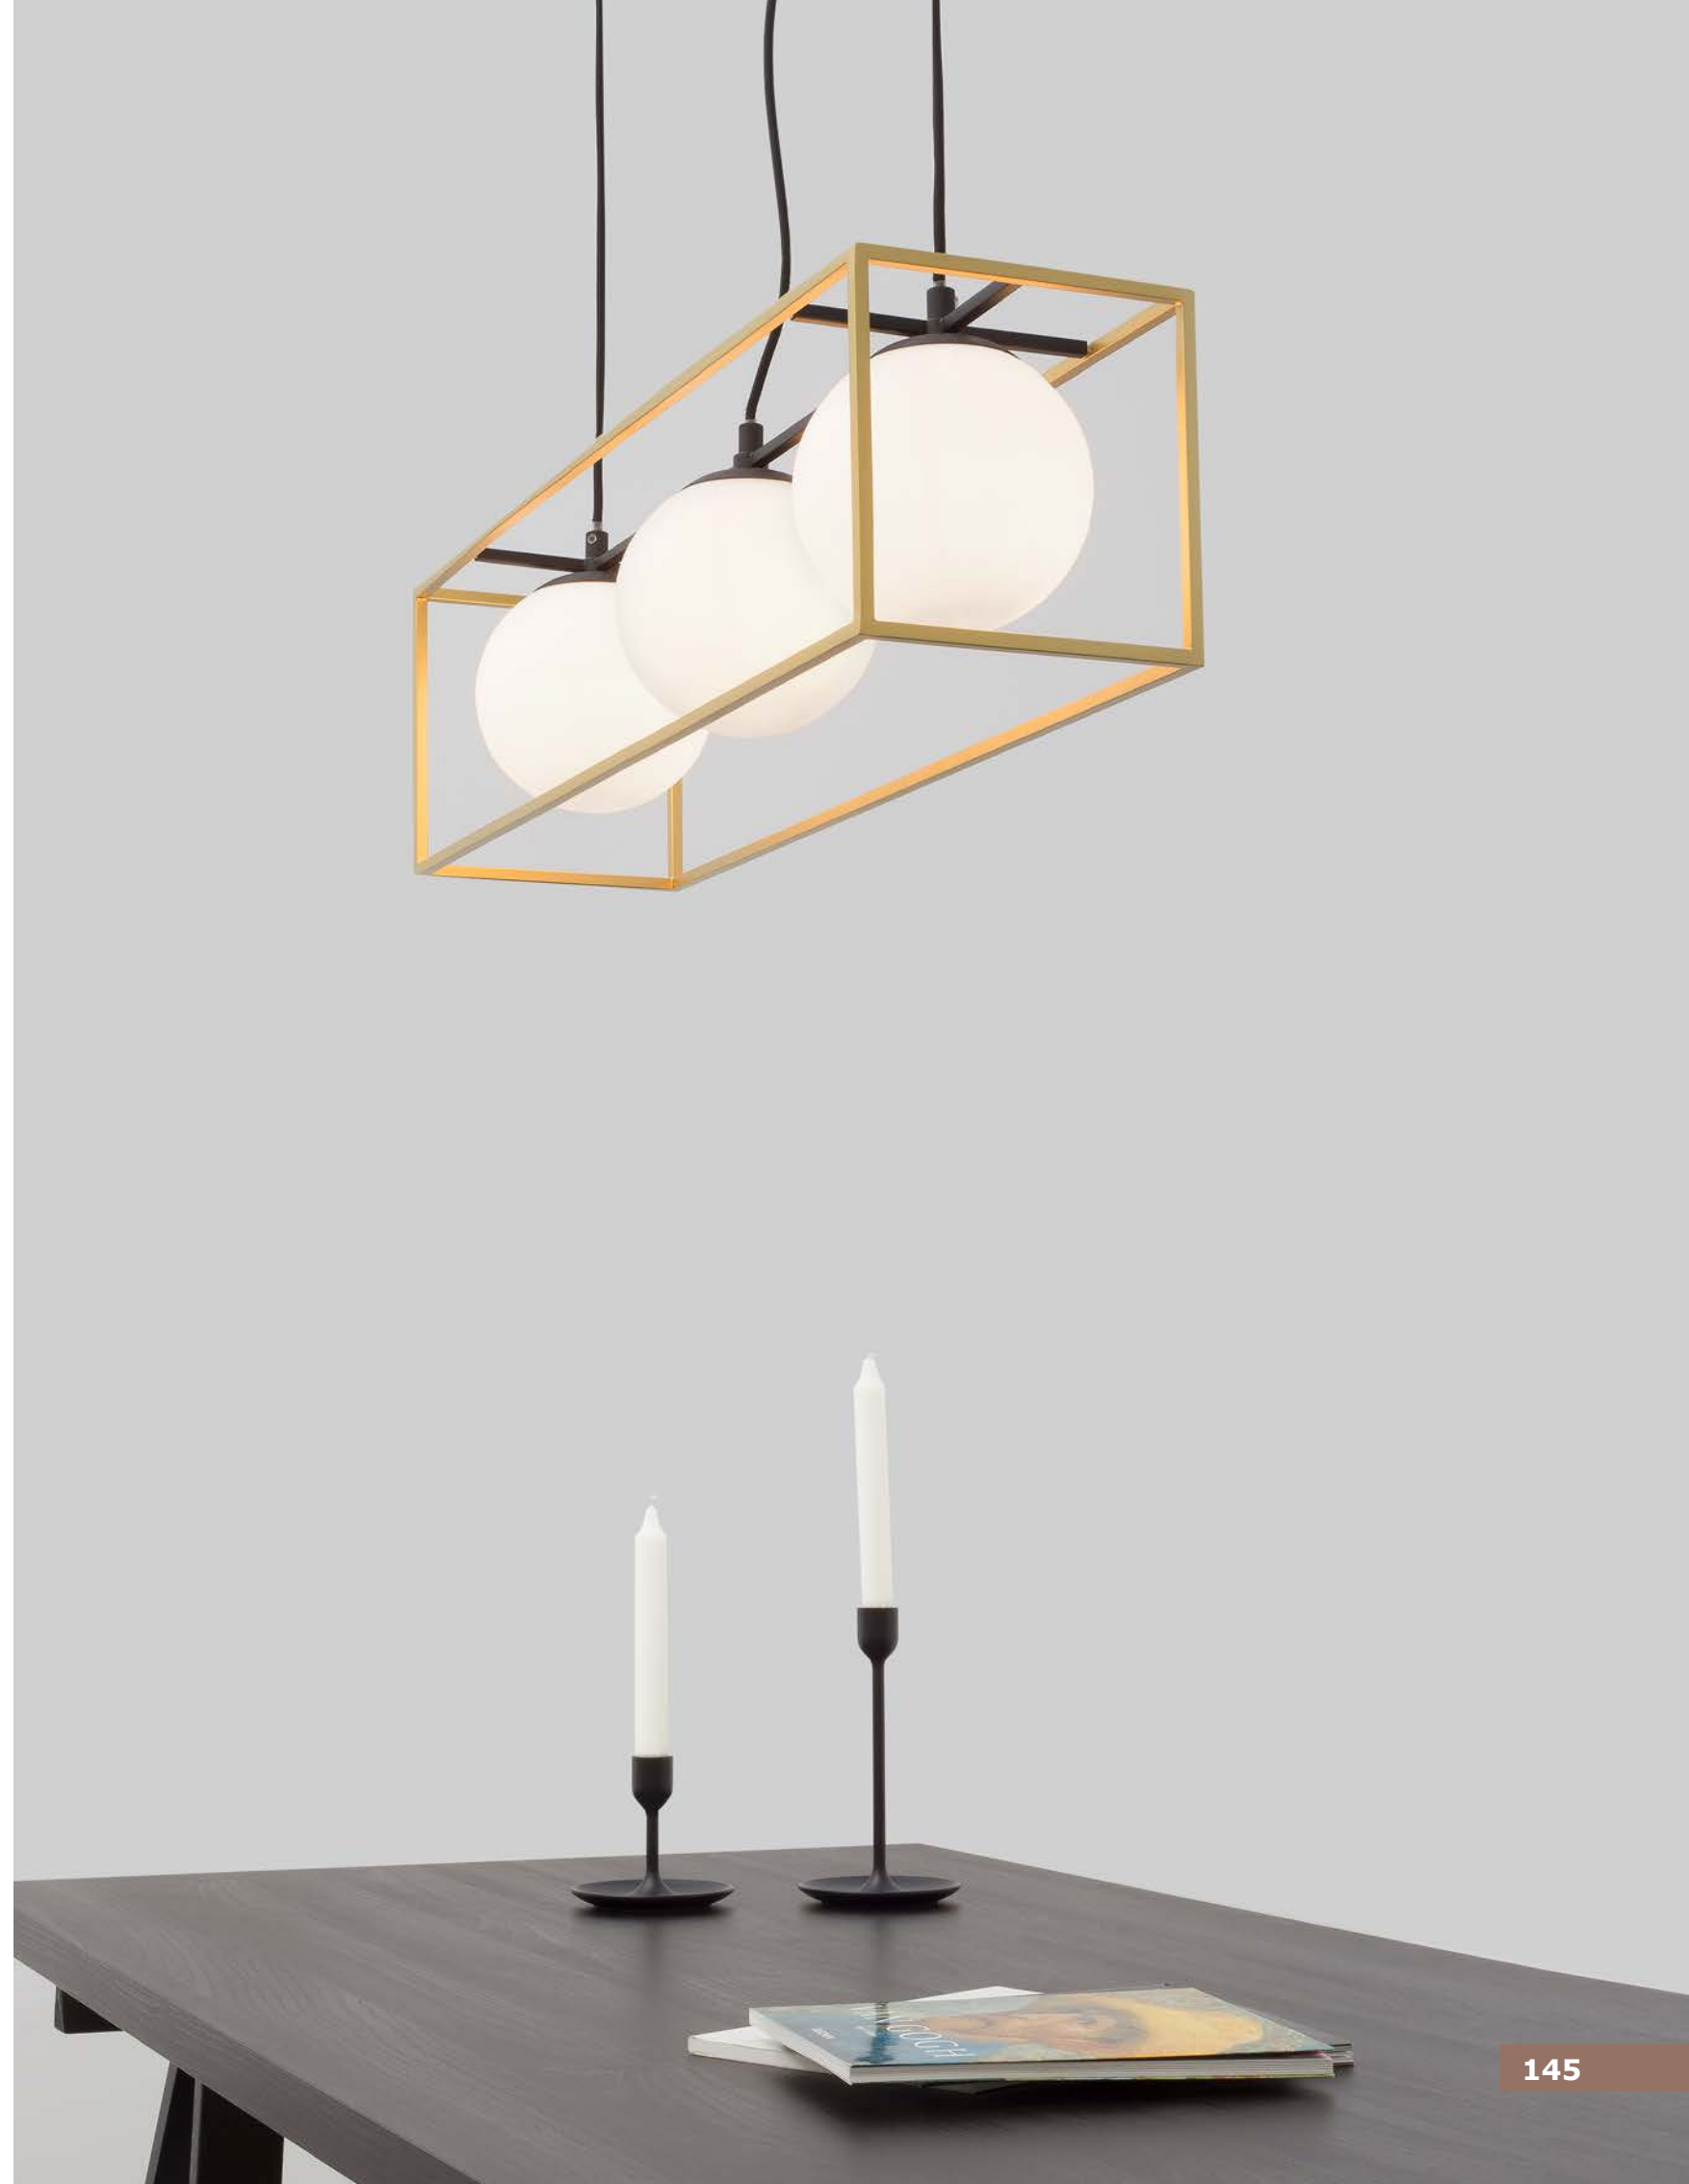

Adjustable Height

GL 92064021

JULIET . 9206402
Brass & Black Metal
White Opal Glass
LED E14 3x12 Watt 230 Volt
IP20 Bulb Excluded
L: 70 W: 18 H: 120 cm

Adjustable Height

JULIET . 9206401
Brass & Black Metal
White Opal Glass
LED E14 1x5 Watt 230 Volt
IP20 Bulb Excluded
L: 18 W: 18 H: 120 cm

GL 92064021

GL 92064031

JULIET . 9206403
Brass & Black Metal
White Opal Glass
LED E14 4x12 Watt 230 Volt
IP20 Bulb Excluded
L: 45 W: 45 H: 20 cm

GL 92064031

JULIET . 9206404
Brass & Black Metal
White Opal Glass
LED E14 1x5 Watt 230 Volt
IP20 Bulb Excluded
L: 18.5 W: 18.5 H: 20 cm