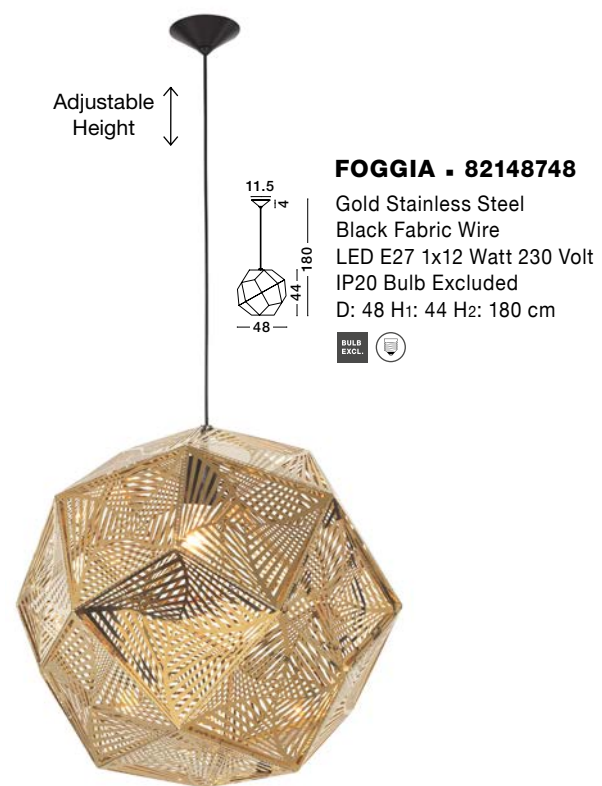

02

modern pendant metal

**GALA - 9035976**  
 Matt Black & Gold Metal  
 LED E14 14x5 Watt 230 Volt  
 IP20 Bulb Excluded  
 D: 90 H: 35.5 H: 80 cm

**GALA - 9035975**  
 Matt Black & Gold Metal  
 LED E14 2x5 Watt 230 Volt  
 IP20 Bulb Excluded  
 D: 18 W: 18.5 H: 35 cm

Adjustable  
Height

**FELIX - 9287916**  
Gold Aluminium  
& Acrylic  
LED G9 6x5 Watt 230 Volt  
IP20 Bulb Excluded  
D: 32 H: 35 H2: 120 cm

**FELIX - 9287917**  
Gold Aluminium  
& Acrylic  
LED 20 Watt 220 - 240 Volt  
1472Lm 3000K IP20  
D: 18 W: 8.8 H: 50 cm