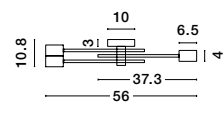

**FIUMICINO - 770011**  
 Matt Black Metal  
 LED E14 2x5 Watt 230 Volt  
 IP20 Bulb excluded  
 L: 25.5 W: 8 H: 18 cm

**FIUMICINO - 770012**  
 Matt Black Metal  
 LED E14 3x5 Watt 230 Volt  
 IP20 Bulb excluded  
 D: 25.5 H: 18 cm