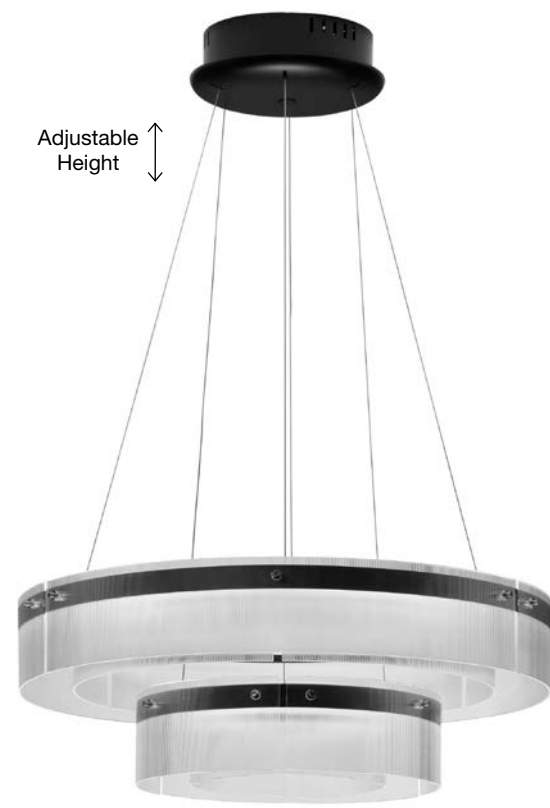

05 BATHROOM  
p. 286

06 SPOT LIGHT  
p. 308

07 FLOOR & TABLE LAMPS  
p. 334

08 FANS  
p. 376

01

modern pendant glass

**PAULINE - 9695261**  
 Triac Dimmable  
 Sandy Black Aluminium  
 & Clear Glass  
 LED 37 Watt 230 Volt  
 2646Lm 3000K IP20  
 D: 55 H: 180 cm

GL 96952611

**PAULINE - 9695262**  
 Triac Dimmable  
 Sandy Black Aluminium  
 & Clear Glass  
 LED 50 Watt 230 Volt  
 3143Lm 3000K IP20  
 D: 70 H: 180 cm

GL 96952612

Adjustable  
Height

**PAULINE - 9695263**  
 Triac Dimmable  
 Sandy Black Aluminium  
 & Clear Glass  
 LED 55 Watt 230 Volt  
 3517Lm 3000K IP20  
 D: 85 H: 180 cm

GL 96952613

Adjustable  
Height

**PAULINE . 9695260**  
Triac Dimmable

Sandy Black Aluminium  
& Clear Glass  
LED 72 Watt 230 Volt  
4528Lm 3000K IP20  
D: 70 H: 180 cm

**PAULINE . 9695264**  
Triac Dimmable