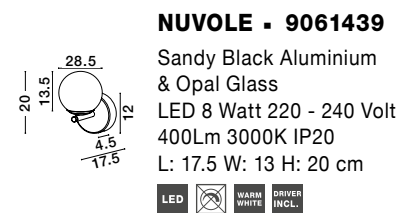

GL 99196041

**JOLINE - 9919603**  
 Sandy Black Metal & Aluminium  
 White Opal Glass  
 LED 35 Watt 240 Volt  
 2803Lm 3200K IP20  
 D: 50 H: 155 cm

GL 99196041

**JOLINE - 9919604**  
 Sandy Black Metal & Aluminium  
 White Opal Glass  
 LED 26 Watt 240 Volt  
 1870Lm 3200K IP20  
 L: 72 W: 12.5 H: 120 cm