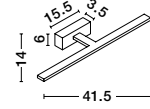

MONDRIAN - 9053122

Sandy Black Aluminium & Acrylic
LED 12 Watt 230 Volt
913Lm 3000K IP44
L: 41.5 W: 14 H: 6 cm