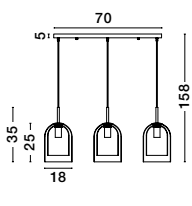

GL 92367201

**PALMER - 9241110**  
 Smoky Glass  
 Black Metal Base  
 LED E14 2x5 Watt 230 Volt  
 IP20 Bulb Excluded  
 D: 11.5 W: 16.5 H: 37.5 cm

GL 92411101

Adjustable Height

**VELOR - 9236720**  
 Double Layered Smoky Glass  
 Black Cord  
 Black Metal Base  
 LED E27 3x12 Watt 230 Volt  
 IP20 Bulb Excluded  
 L: 70 W: 18 H: 158 cm