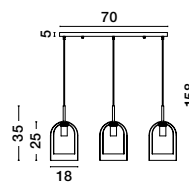

VELOR - 9236740

Double Layered Dark Champagne Glass
Black Cord
Black Metal Base
LED E27 3x12 Watt 230 Volt
IP20 Bulb Excluded
L: 70 W: 18 H: 158 cm