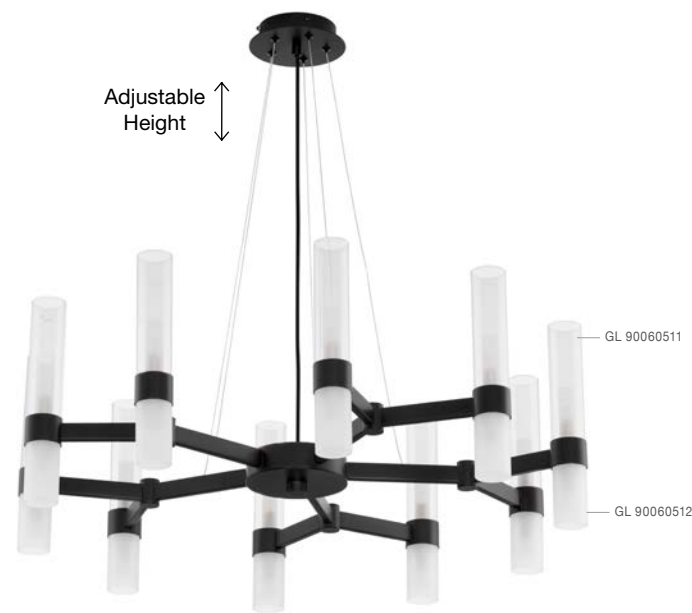

GL 90288361

**VITA - 9028836**  
 Brass Gold Metal  
 & Gradient White Glass  
 LED E27 1x12 Watt 230 Volt  
 IP20 Bulb Excluded  
 D: 30 H: 120 cm

GL 90288371

**VITA - 9028841**  
 Brass Gold Metal  
 & Gradient White Glass  
 LED E27 3x12 Watt 230 Volt  
 IP20 Bulb Excluded  
 D: 30 H: 120 cm

GL 90288401

**VITA - 9028840**  
 Sandy Gold Metal  
 & Gradient White Glass  
 LED E27 1x12 Watt 230 Volt  
 IP20 Bulb Excluded  
 D: 20 H: 25.5 cm

GL 90288391

**VITA - 9028839**  
 Brass Gold Metal  
 & Gradient White Glass  
 LED E27 1x12 Watt 230 Volt  
 IP20 Bulb Excluded  
 D: 30 H: 35.5 cm

**CENTURY - 9006051**  
 Matt Black Metal  
 Clear & Frost Glass  
 LED G9 12x5 Watt 230 Volt  
 IP20 Bulb Excluded  
 D: 70 H1: 30.5 H2: 210 cm

**CENTURY - 9006052**  
 Matt Black Metal  
 Clear & Frost Glass  
 LED G9 20x5 Watt 230 Volt  
 IP20 Bulb Excluded  
 D: 85 H1: 30.5 H2: 210 cm

Adjustable Height

**CENTURY - 9006053**

Matt Black Metal  
Clear & Frost Glass  
LED G9 30x5 Watt 230 Volt  
IP20 Bulb Excluded  
D: 120 H1: 42 H2: 210 cm

GL 90060511

GL 90060512

GL 90060551

GL 90060552

GL 90060511