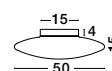

Adjustable Height

GL 45876021

**PRESSIONE - 4587602**

Opal Glass  
Satin Metal Base  
Chrome Aluminium  
LED E27 3x12 Watt 230 Volt  
IP20 Bulb Excluded  
D: 50 H: 110 cm

GL 6204421

**PRESSIONE - 620442**

Opal Glass  
Chrome Metal  
LED E27 3x12 Watt 230 Volt  
IP20 Bulb Excluded  
D: 50 H: 15 cm