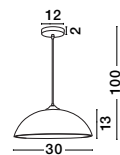

GL 83616021

**QUALE - 8361602**

White Glass & Crystal  
Chrome Metal  
LED E27 3x12 Watt 230 Volt  
IP20 Bulb Excluded  
D: 40 H: 8 cm

**VINCA - 600821**  
 Chrome Metal  
 White Wipe Technique Glass  
 LED E27 1x12 Watt 230 Volt  
 IP20 Bulb Excluded  
 D: 30 H1: 13 H2: 100 cm