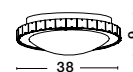

**04**  
classic

**PALERMO - 7311403**

Chrome Metal  
White Glass & K9 Crystal  
LED E27 4x12 Watt 230 Volt  
IP20 Bulb Excluded  
D: 50.5 H: 9 cm

**PALERMO - 7311404**

Chrome Metal  
White Glass & K9 Crystal  
LED E27 4x12 Watt 230 Volt  
IP20 Bulb Excluded  
D: 50.5 H: 100 cm