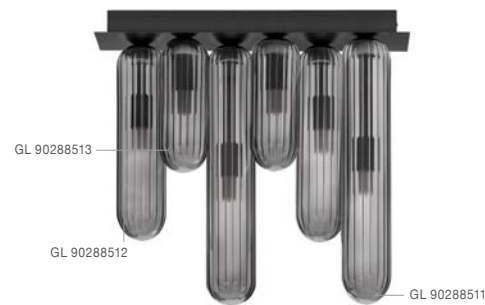

Adjustable Height

GL 84364031

**CEDRO - 8436405**  
 Smoky Glass  
 Bronze & Black Metal  
 LED E27 3x12 Watt 230 Volt  
 IP20 Bulb Excluded  
 L: 80 W: 18 H: 130 cm

GL 90288511

**GUSTAVE - 9028851**

Light Smoky Grey Glass  
& Matt Black Metal  
LED G9 1x5 Watt 230 Volt  
IP20 Bulb Excluded  
D: 6 H: 120 cm

GL 90288513

GL 90288512

GL 90288511

**GUSTAVE - 9028852**

Light Smoky Grey Glass  
& Matt Black Metal  
LED G9 7x5 Watt 230 Volt  
IP20 Bulb Excluded  
D: 23 W: 23 H: 35.5 cm

GL 90288513

GL 90288512

GL 90288511