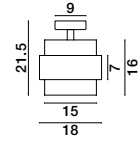

Adjustable Height

**SIANNA - 9236372**

Smoky Glass  
Brass Gold Metal  
LED E27 3x12 Watt 230 Volt  
IP20 Bulb Excluded  
D: 45 H: 170 cm

GL 92363621

GL 92363821

**SIANNA . 9236384**

Smoky Glass  
Brass Gold Metal  
LED E27 1x12 Watt 230 Volt  
IP20 Bulb Excluded  
D: 18 H: 21.5 cm