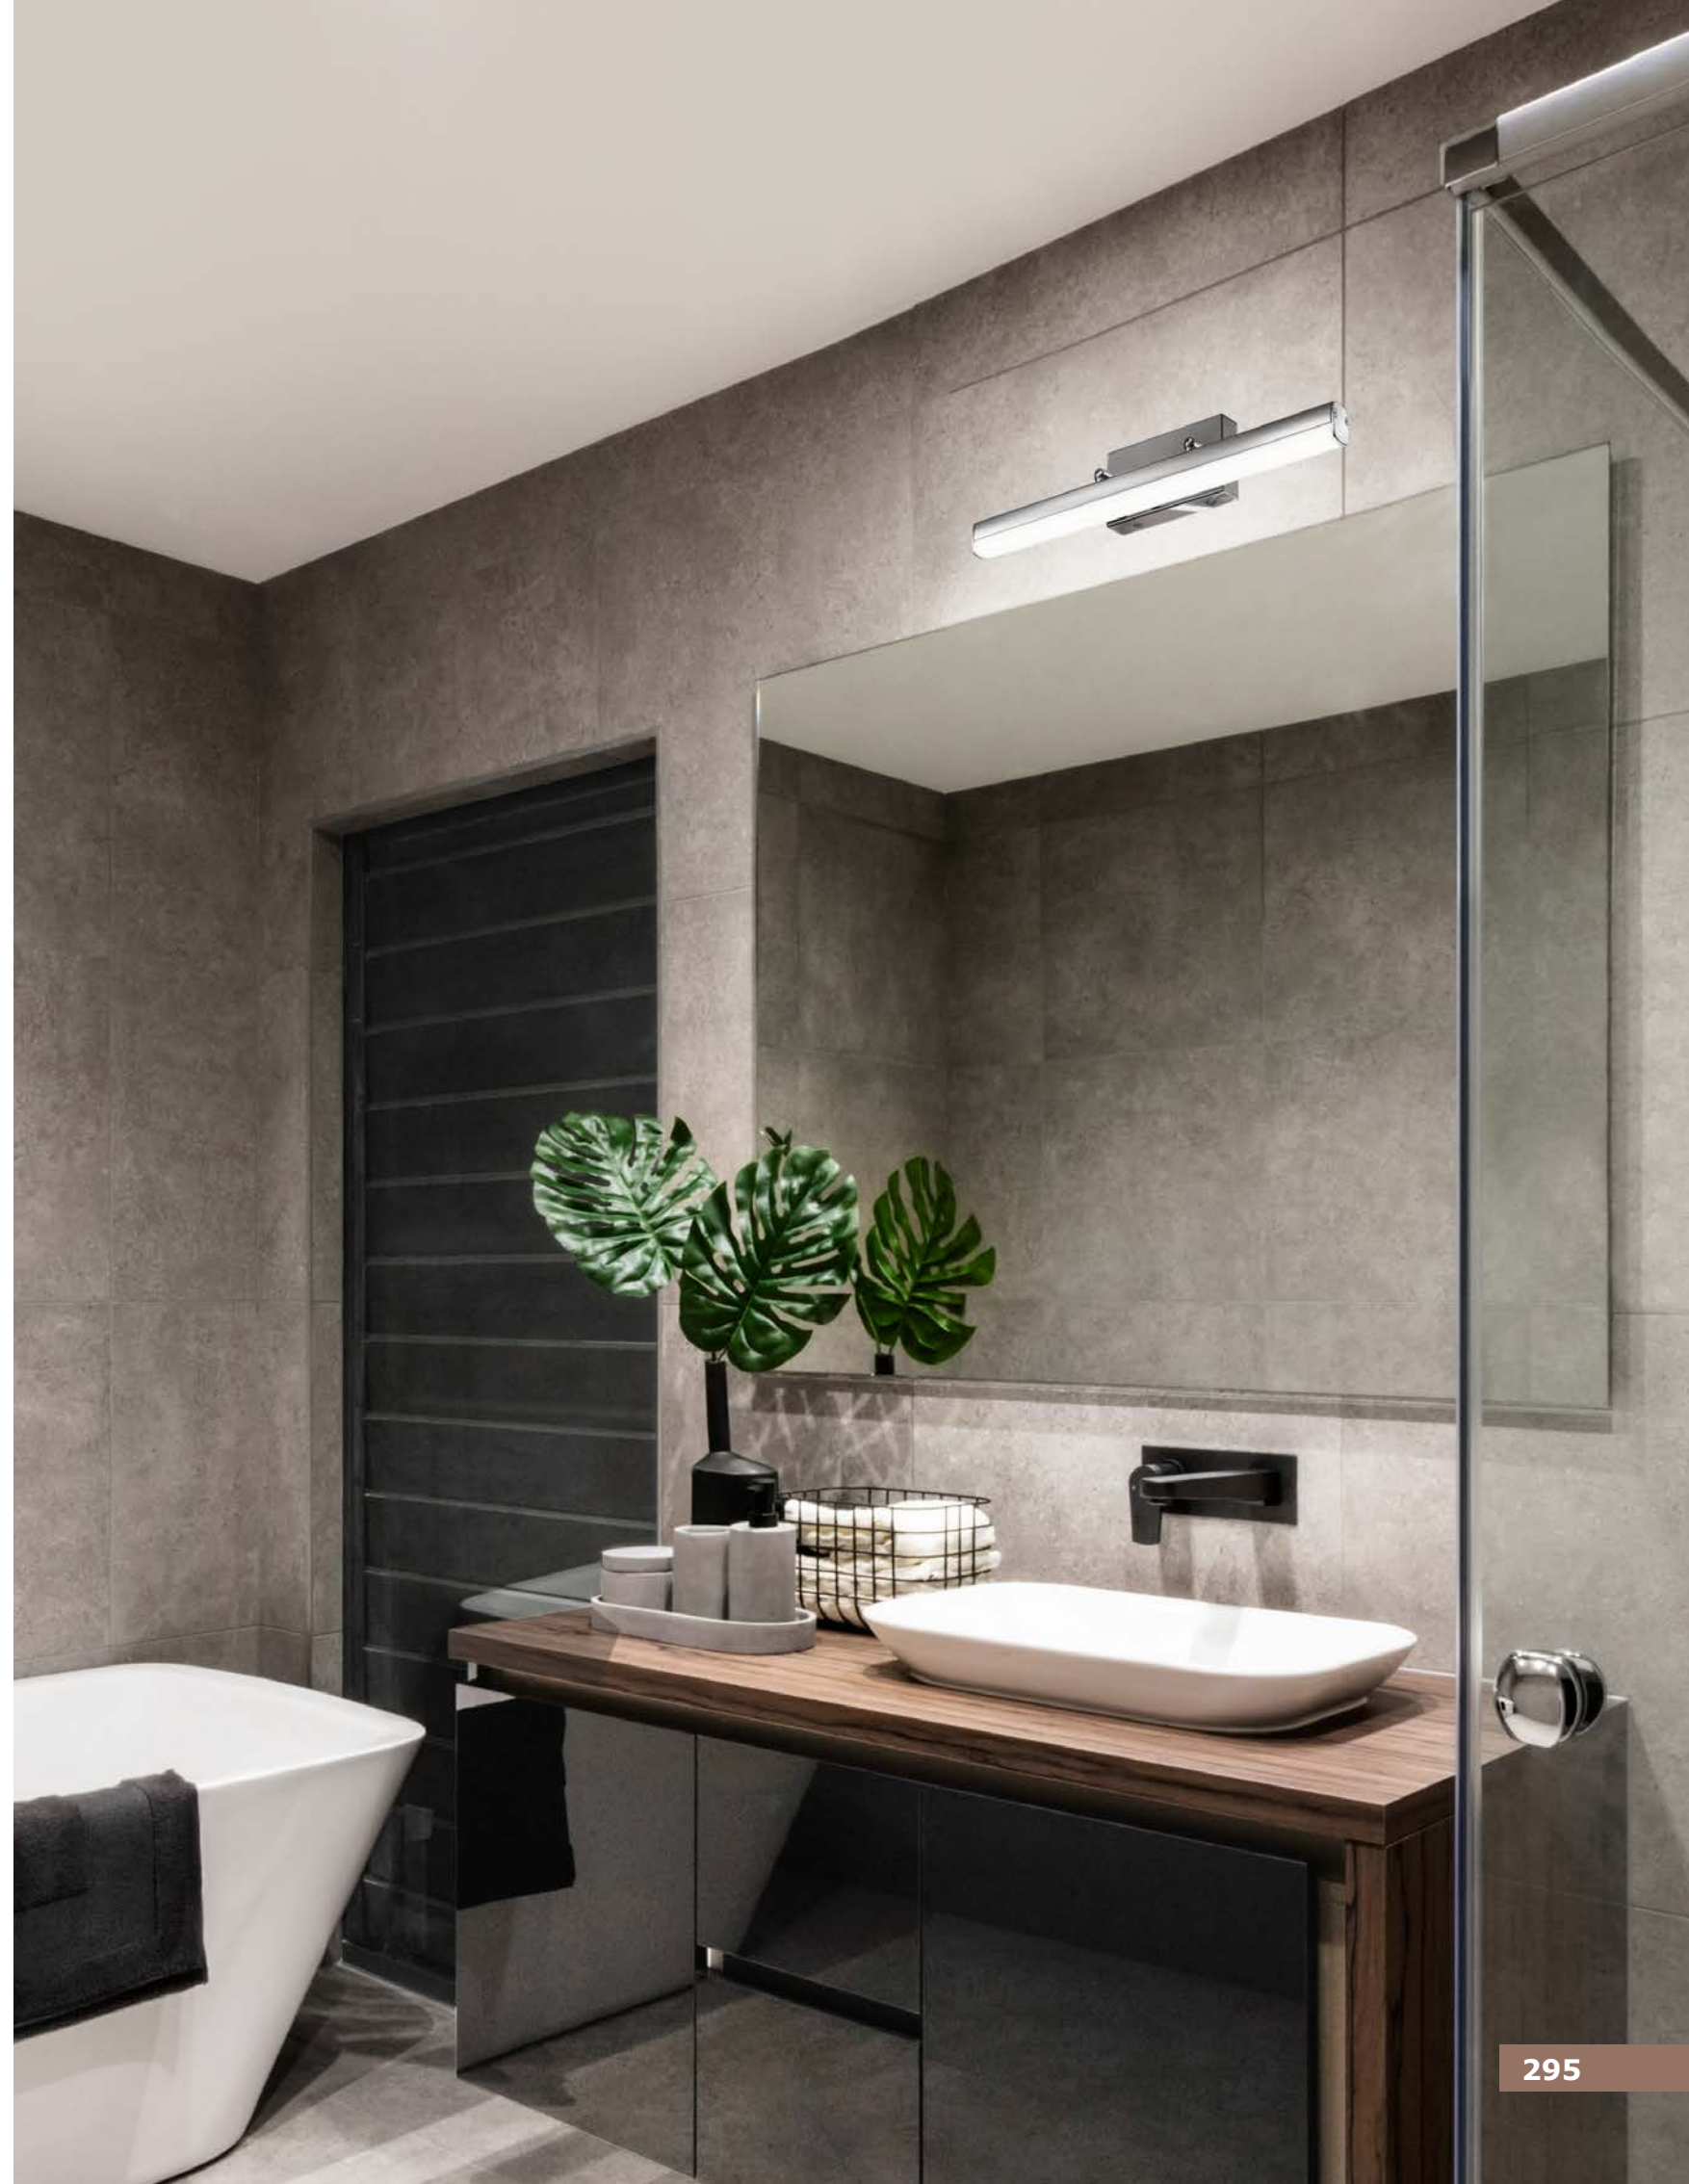

IP44

MODENA - 787001

Chrome Aluminium & Acrylic
LED 12 Watt 230 Volt
874Lm 3000K IP44
L: 49 W1: 3 W2: 9 H: 6.5 cm

MODENA - 9870020

Chrome Aluminium & Acrylic
LED 12 Watt 230 Volt
874Lm 3000K IP44
L: 49 W1: 2 H: 6.5 cm

MODENA - 787002

Chrome Aluminium & Acrylic
LED 18 Watt 230 Volt
1513Lm 3000K IP44
L: 63 W1: 3 W2: 9 H: 7.5 cm

MODENA - 787003

Chrome Aluminium & Acrylic
LED 12 Watt 230 Volt
874Lm 3000K IP44
L: 49 W1: 3 W2: 7.5 H: 6.5 cm

MODENA - 787004

Chrome Aluminium & Acrylic
LED 18 Watt 230 Volt
1513Lm 3000K IP44
L: 63 W1: 3 W2: 7.5 H: 7.5 cm

VANESE - 787005

Chrome Aluminium & Acrylic
LED 12 Watt 230 Volt
1174Lm 3000K IP44
L: 49 W1: 3 W2: 7.5 H: 6.5 cm

VANESE - 787006

Chrome Aluminium & Acrylic
LED 18 Watt 230 Volt
1922Lm 3000K IP44
L: 63 W1: 3 W2: 7.5 H: 7.5 cm