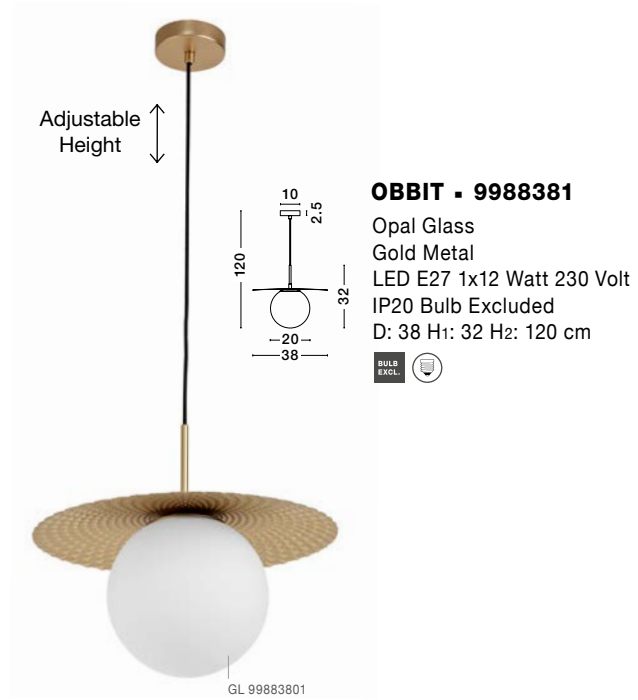

**OBITAR - 9988170**  
 Opal Glass  
 Brass Gold Metal  
 LED G9 1x5 Watt 230 Volt  
 IP20 Bulb Excluded  
 L: 20 W: 15 H: 47.6 H<sub>2</sub>: 120 cm

Adjustable Height

GL 92064021

**JULIET . 9206402**  
 Brass & Black Metal  
 White Opal Glass  
 LED E14 3x12 Watt 230 Volt  
 IP20 Bulb Excluded  
 L: 70 W: 18 H: 120 cm

Adjustable Height

**JULIET . 9206401**  
 Brass & Black Metal  
 White Opal Glass  
 LED E14 1x5 Watt 230 Volt  
 IP20 Bulb Excluded  
 L: 18 W: 18 H: 120 cm

GL 92064021

GL 92064031

**JULIET . 9206403**  
 Brass & Black Metal  
 White Opal Glass  
 LED E14 4x12 Watt 230 Volt  
 IP20 Bulb Excluded  
 L: 45 W: 45 H: 20 cm

GL 92064031

**JULIET . 9206404**  
 Brass & Black Metal  
 White Opal Glass  
 LED E14 1x5 Watt 230 Volt  
 IP20 Bulb Excluded  
 L: 18.5 W: 18.5 H: 20 cm

GL 91912511

**GRUS . 9191251**

Brass Metal  
Opal Glass  
LED E27 1x12 Watt 230 Volt  
IP20 Bulb Excluded  
D: 25 H1: 56 H2: 120 cm