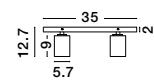

TOD - 9012292
Sandy Black Aluminium
LED GU10 2x10 Watt 220-240 Volt
IP20 Bulb Excluded
L: 35 W: 6 H: 12.7 cm