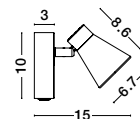

Rotating  
& Adjustable

**BIAGIO - 9155363**

Sandy White Metal  
LED 4x6 Watt 230 Volt  
1240Lm 3000K IP20  
L: 22 W: 22 H: 16 cm

Rotating & Adjustable

**DUBLIN - 9155712**  
 Sandy Black Metal  
 Switch On/Off  
 LED GU10 1x10 Watt 230 Volt  
 IP20 Bulb Excluded  
 L: 10 W: 15 H: 10 cm