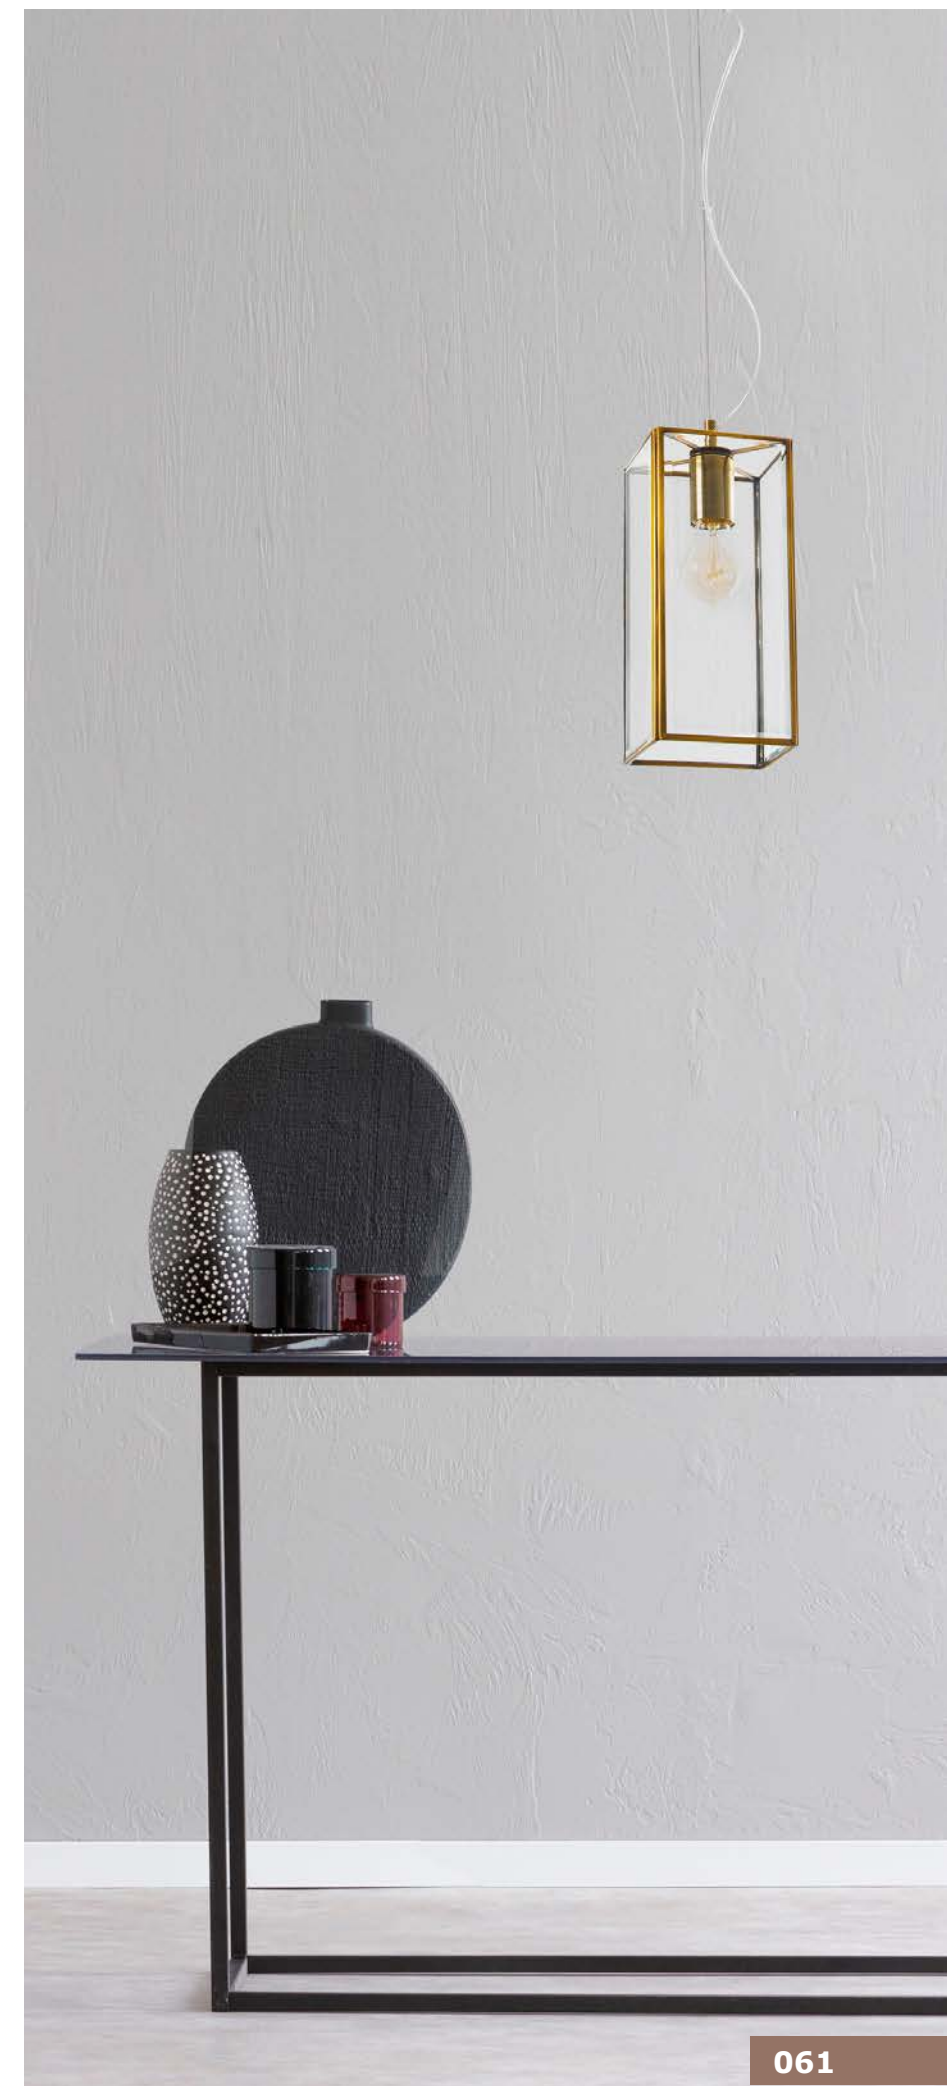

GL 90060441

GL 94267311

GL 94267321

GL 94267331

**PRISMA - 9426731**

Gold Metal & Clear Glass  
LED E27 1x12 Watt 230 Volt  
IP20 Bulb Excluded  
D: 23 H1: 35 H2: 122 cm

**PRISMA - 9426732**

Gold Metal & Clear Glass  
LED E27 1x12 Watt 230 Volt  
IP20 Bulb Excluded  
D: 17 H1: 40 H2: 120 cm