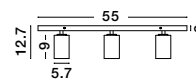

TOD - 9012302
Sandy Black Aluminium
LED GU10 3x10 Watt 220-240 Volt
IP20 Bulb Excluded
L: 55 W: 6 H: 12.7 cm