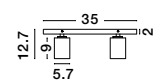

TOD - 9012301
Sandy White Aluminium
LED GU10 3x10 Watt 220-240 Volt
IP20 Bulb Excluded
L: 55 W: 6 H: 12.7 cm