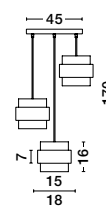

SIANNA - 9236372

Smoky Glass
Brass Gold Metal
LED E27 3x12 Watt 230 Volt
IP20 Bulb Excluded
D: 45 H: 170 cm