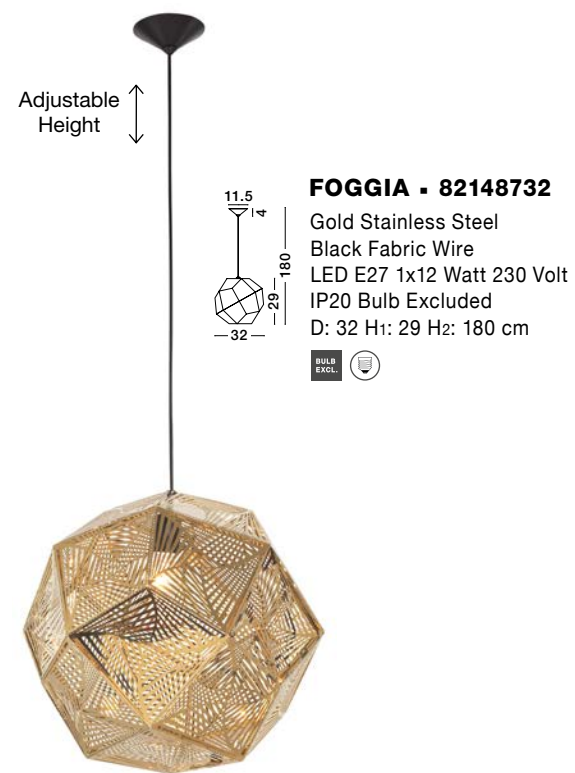

**FILO - 1500202803**  
 Chrome Aluminium  
 Clear Glass & Gold Frame  
 LED G9 5x5 Watt 230 Volt  
 IP20 Bulb Excluded  
 D: 37 H: 120 cm

**FILO - 1500202805**  
 Chrome Aluminium  
 Clear Glass & Gold Frame  
 LED G9 5x5 Watt 230 Volt  
 IP20 Bulb Excluded  
 D: 40 H: 120 cm

02

modern pendant metal

**GALA - 9035976**  
 Matt Black & Gold Metal  
 LED E14 14x5 Watt 230 Volt  
 IP20 Bulb Excluded  
 D: 90 H: 35.5 H: 80 cm

**GALA - 9035975**  
 Matt Black & Gold Metal  
 LED E14 2x5 Watt 230 Volt  
 IP20 Bulb Excluded  
 D: 18 W: 18.5 H: 35 cm

Adjustable  
Height

**FELIX - 9287916**  
Gold Aluminium  
& Acrylic  
LED G9 6x5 Watt 230 Volt  
IP20 Bulb Excluded  
D: 32 H: 35 H2: 120 cm

**FELIX - 9287917**  
Gold Aluminium  
& Acrylic  
LED 20 Watt 220 - 240 Volt  
1472Lm 3000K IP20  
D: 18 W: 8.8 H: 50 cm