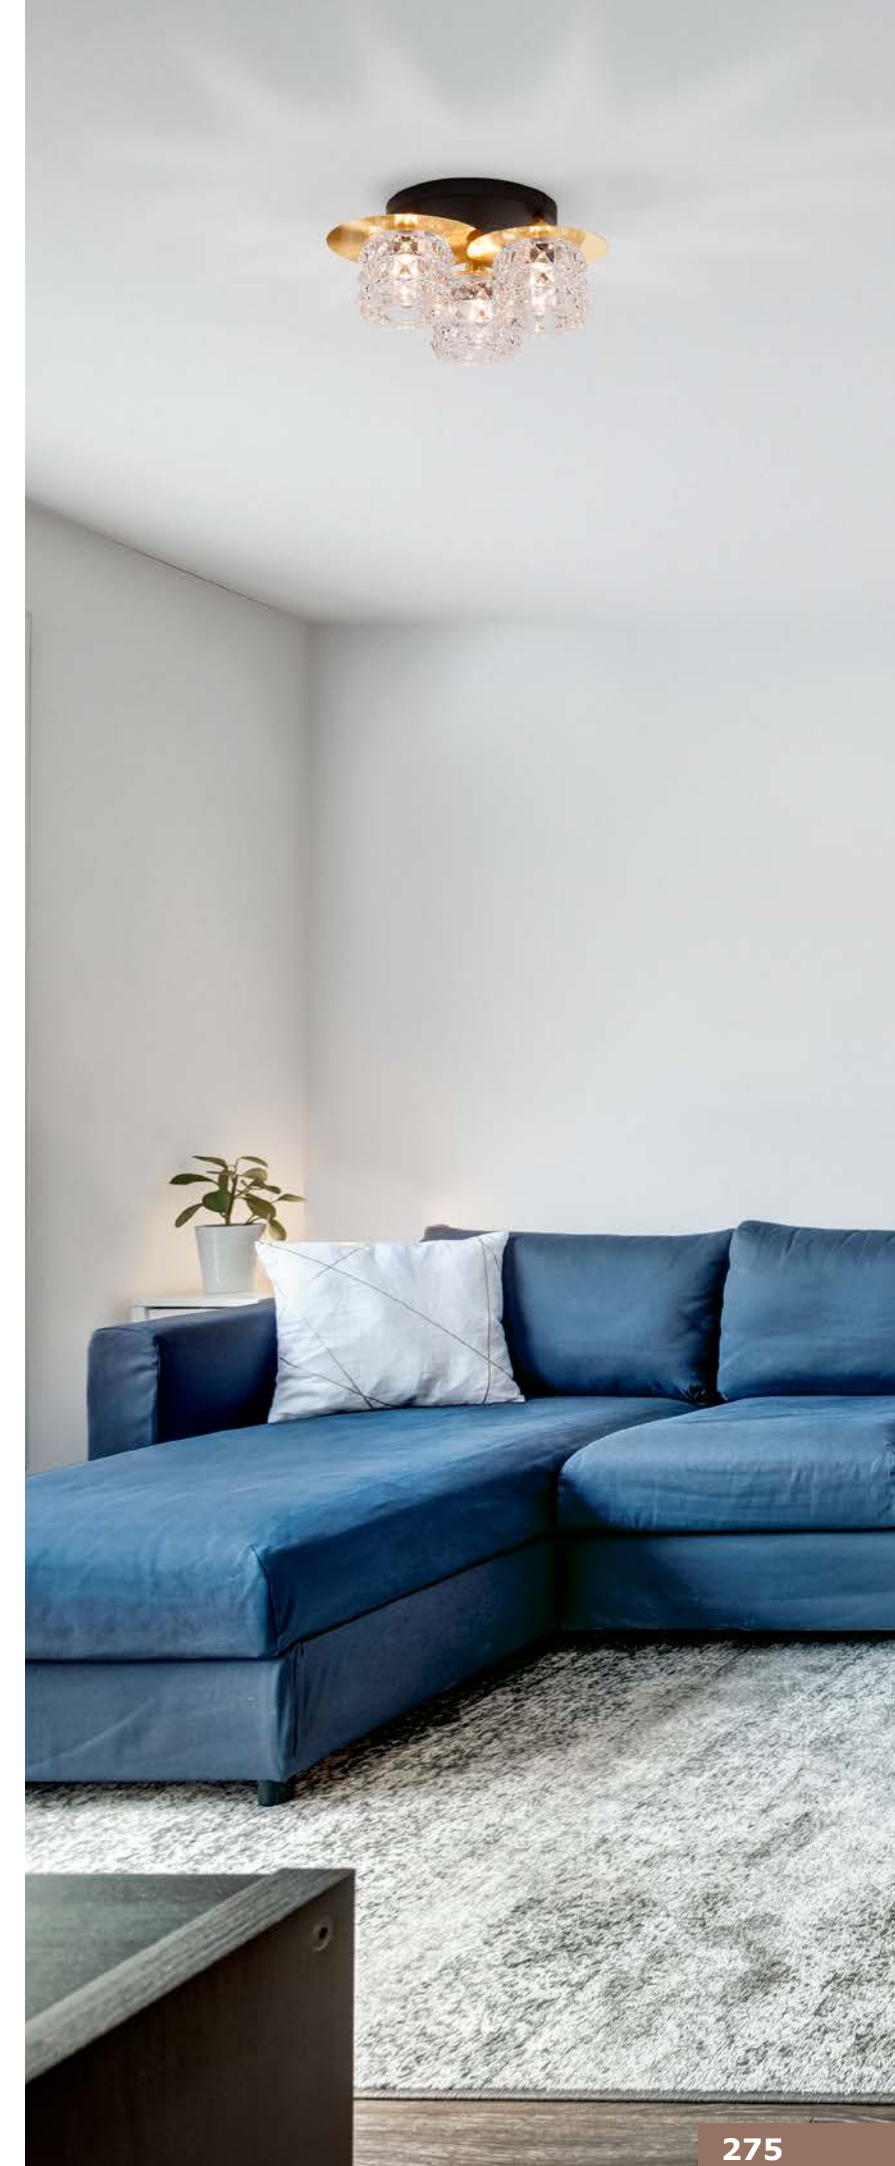

CR 91808911

**ROSARNO - 9180891**

Chrome Metal  
Glass & K9 Crystal  
LED G9 6x5 Watt 230 Volt  
IP20 Bulb Excluded  
D: 35 H: 18 cm

CR 91808921

CR 91808922

CR 91808923

**NUNZIA - 9180892**

Chrome Metal  
Glass & K9 Crystal  
LED G9 6x5 Watt 230 Volt  
IP20 Bulb Excluded  
D: 35 H: 27 cm