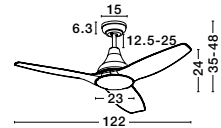

SAMOA - 5267301