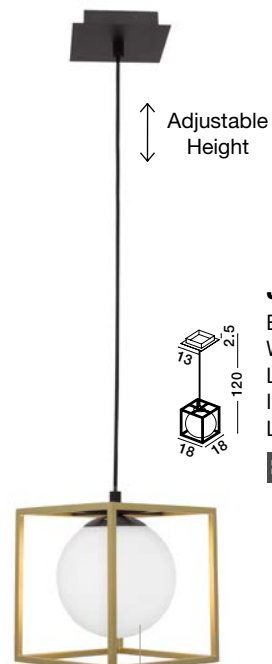

**OBITAR - 9988170**  
 Opal Glass  
 Brass Gold Metal  
 LED G9 1x5 Watt 230 Volt  
 IP20 Bulb Excluded  
 L: 20 W: 15 H: 47.6 H<sub>2</sub>: 120 cm

Adjustable Height

GL 92064021

**JULIET . 9206402**  
 Brass & Black Metal  
 White Opal Glass  
 LED E14 3x12 Watt 230 Volt  
 IP20 Bulb Excluded  
 L: 70 W: 18 H: 120 cm