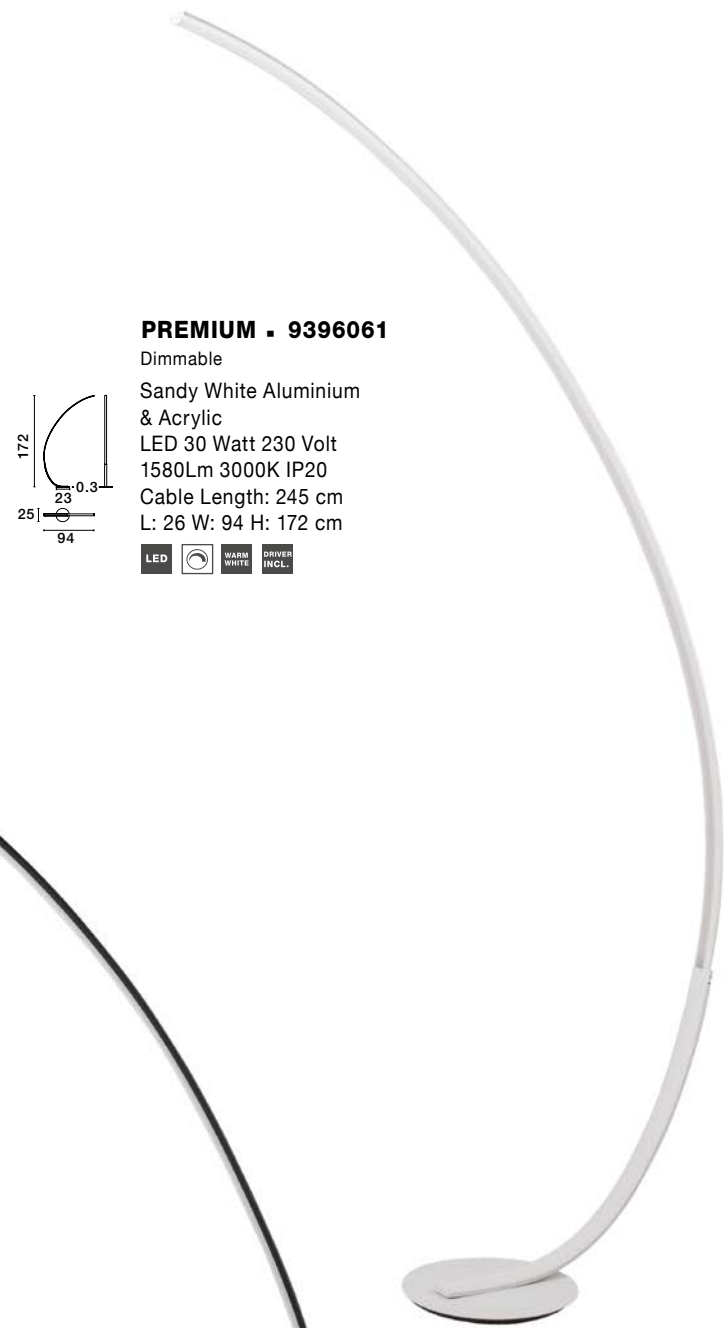

**ZESIRO - 9086011**  
 Dimmable  
 Sandy Black Aluminium  
 & Acrylic  
 Switch On/Off  
 LED 28 Watt 220 - 240 Volt  
 1950Lm 3000K IP20  
 L: 19 W: 19 H: 122 cm

**PREMIUM - 9396061**

Dimmable  
Sandy White Aluminium  
& Acrylic  
LED 30 Watt 230 Volt  
1580Lm 3000K IP20  
Cable Length: 245 cm  
L: 26 W: 94 H: 172 cm