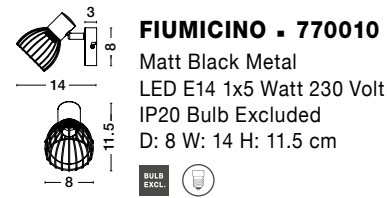

**SALVA - 9155103**  
 Sandy Black Metal  
 LED GU10 4x10 Watt 230 Volt  
 IP20 Bulb Excluded  
 L: 71 W: 19 H: 16 cm

**FIUMICINO - 770010**  
 Matt Black Metal  
 LED E14 1x5 Watt 230 Volt  
 IP20 Bulb Excluded  
 D: 8 W: 14 H: 11.5 cm