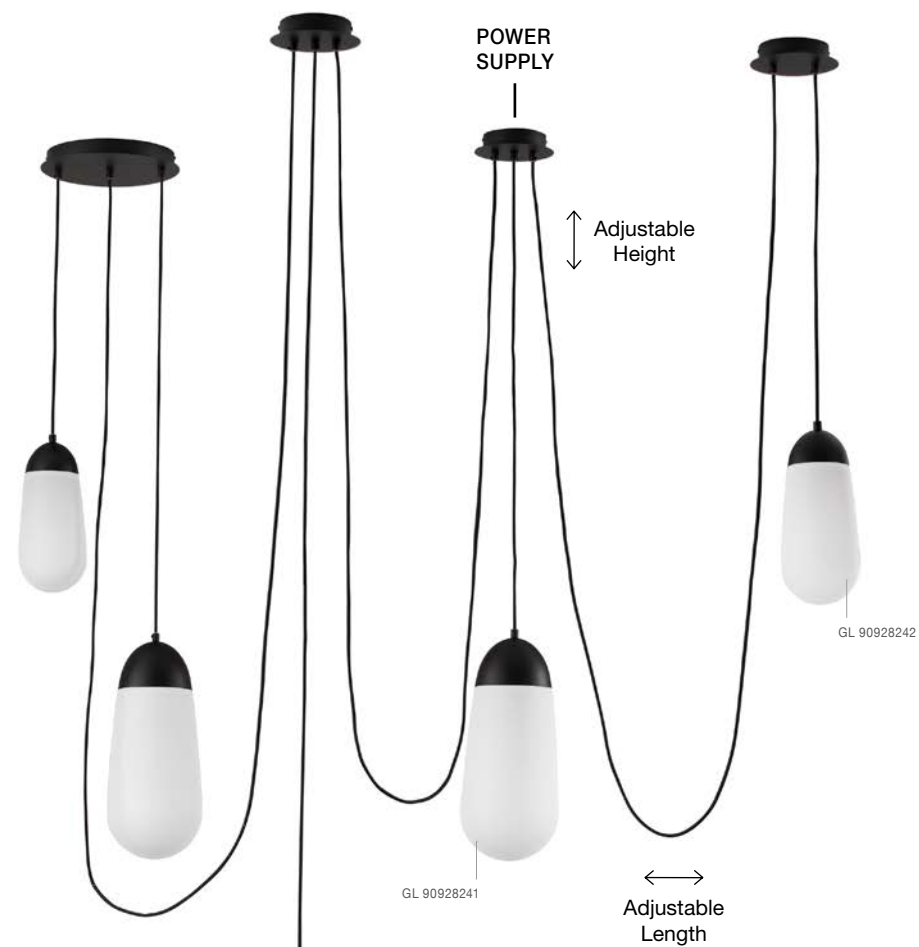

BLAKY - 9092826
Matt Black Metal
& Opal Glass
LED E14 5x5 Watt 230 Volt
IP20 Bulb Excluded
L: 170 H: 300 cm