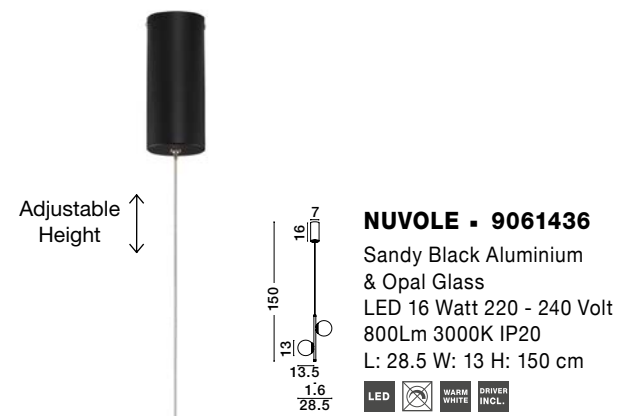

**IMPERO - 9100361**

White Frosted Glass  
Black Metal  
LED E14 6x5 Watt 230 Volt  
IP20 Bulb Excluded  
D: 70 H1: 31 H2: 120 cm

GL 99196041

**JOLINE - 9919602**  
 Sandy Black Metal & Aluminium  
 White Opal Glass  
 LED 16 Watt 240 Volt  
 1030Lm 3200K IP20  
 L: 35 W: 12.5 H: 115 cm

GL 99196041

**JOLINE - 9919603**  
 Sandy Black Metal & Aluminium  
 White Opal Glass  
 LED 35 Watt 240 Volt  
 2803Lm 3200K IP20  
 D: 50 H: 155 cm

GL 99196041

**JOLINE - 9919604**  
 Sandy Black Metal & Aluminium  
 White Opal Glass  
 LED 26 Watt 240 Volt  
 1870Lm 3200K IP20  
 L: 72 W: 12.5 H: 120 cm