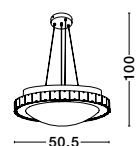

**04**  
classic

**PALERMO - 7311403**

Chrome Metal  
White Glass & K9 Crystal  
LED E27 4x12 Watt 230 Volt  
IP20 Bulb Excluded  
D: 50.5 H: 9 cm

**PALERMO - 7311404**

Chrome Metal  
White Glass & K9 Crystal  
LED E27 4x12 Watt 230 Volt  
IP20 Bulb Excluded  
D: 50.5 H: 100 cm