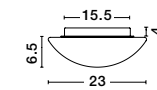

LED E27 1x12 Watt 230 Volt  
IP44 Bulb Excluded  
L: 25 W: 25 H: 7.5 cm

IP44

GL 8324011

**BREST - 832401**

White Opal Glass & Metal  
LED E27 1x12 Watt 230 Volt  
IP44 Bulb Excluded  
D: 23 H: 10.5 cm

GL 8324021