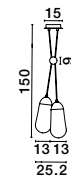

BLAKY - 9092825
Matt Black Metal & Opal Glass
LED E14 2x5 Watt 230 Volt
IP20 Bulb Excluded
L: 25.2 W: 13 H: 150 cm

GL 90928242