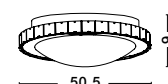

**04**  
classic

**PALERMO - 7311403**

Chrome Metal  
White Glass & K9 Crystal  
LED E27 4x12 Watt 230 Volt  
IP20 Bulb Excluded  
D: 50.5 H: 9 cm

**PALERMO - 7311404**

Chrome Metal  
White Glass & K9 Crystal  
LED E27 4x12 Watt 230 Volt  
IP20 Bulb Excluded  
D: 50.5 H: 100 cm