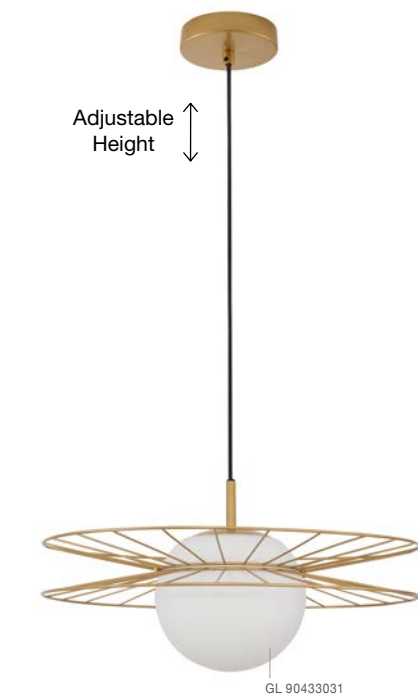

GL 90129221

**JULIET . 9012922**

Opal Glass  
Brass Metal Base  
LED E14 1x5 Watt 230 Volt  
IP20 Bulb Excluded  
L: 26 W: 10 H: 16 cm

GL 91912511

**GRUS . 9191252**

Matt Black Metal  
Opal Glass  
LED E27 1x12 Watt 230 Volt  
IP20 Bulb Excluded  
D: 25 H1: 56 H2: 120 cm