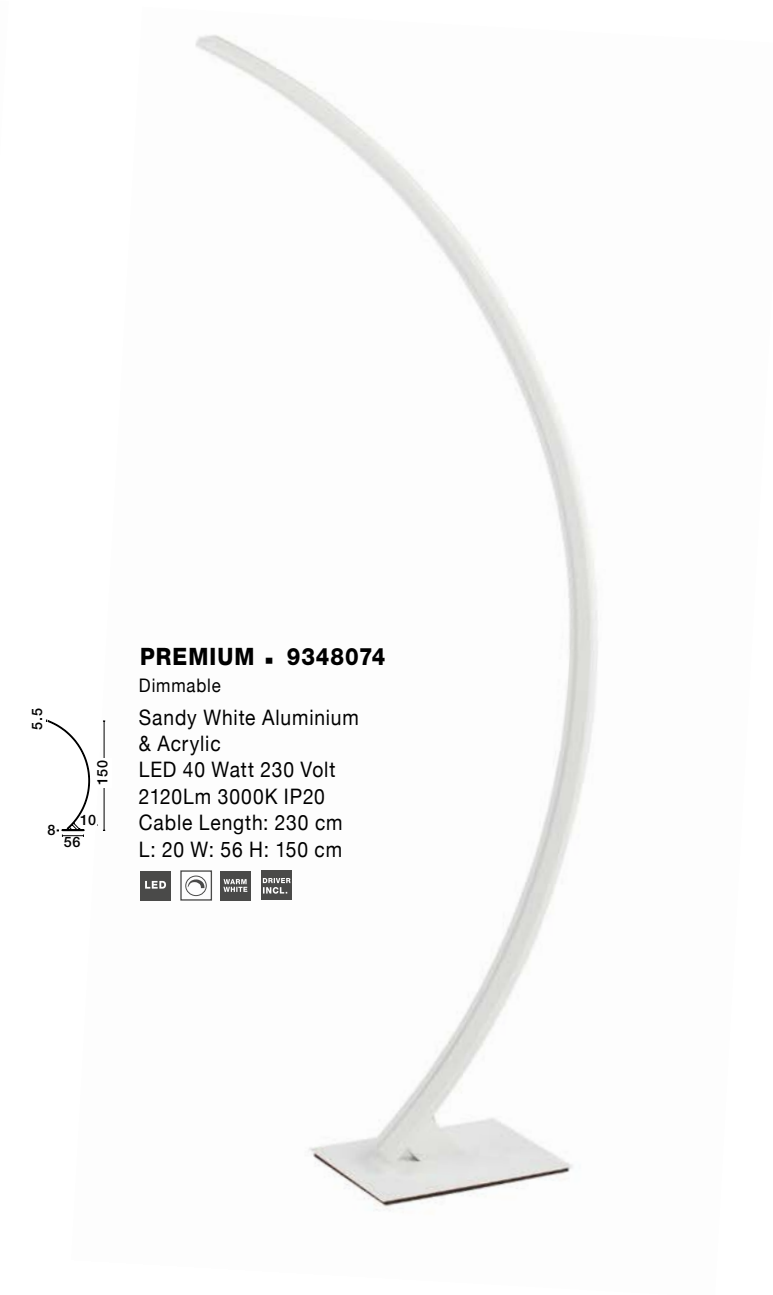

PREMIUM . 9348074

Dimmable
Sandy White Aluminium
& Acrylic
LED 40 Watt 230 Volt
2120Lm 3000K IP20
Cable Length: 230 cm
L: 20 W: 56 H: 150 cm