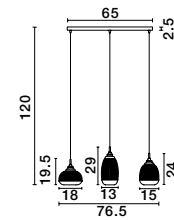

**MOND - 9731215**

Satin Gold Metal  
Clear Glass  
LED E14 6x5 Watt 230 Volt  
IP20 Bulb Excluded  
D: 51 H: 120 cm

GL 97382111

GL 97382121

GL 97382101

**MOND - 9731216**

Satin Gold Metal  
Clear Glass  
LED E14 3x5 Watt 230 Volt  
IP20 Bulb Excluded  
L: 76.5 W: 18 H: 120 cm