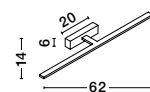

MONDRIAN - 9053202

Sandy Black Aluminium & Acrylic
LED 20 Watt 230 Volt
1615Lm 3000K IP44
L: 62 W: 14 H: 6 cm