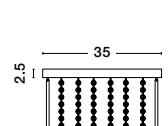

CR 91808911

**ROSARNO - 9180891**

Chrome Metal  
Glass & K9 Crystal  
LED G9 6x5 Watt 230 Volt  
IP20 Bulb Excluded  
D: 35 H: 18 cm

CR 91808921

CR 91808922

CR 91808923

**NUNZIA - 9180892**

Chrome Metal  
Glass & K9 Crystal  
LED G9 6x5 Watt 230 Volt  
IP20 Bulb Excluded  
D: 35 H: 27 cm