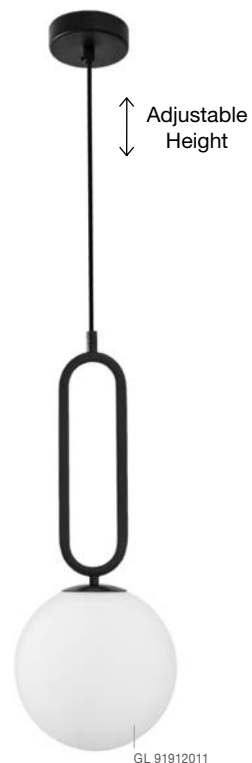

GL 91912011

GRUS . 9191202

Matt Black Metal
Opal Glass
LED E27 1x12 Watt 230 Volt
IP20 Bulb Excluded
D: 20 H1: 51 H2: 120 cm