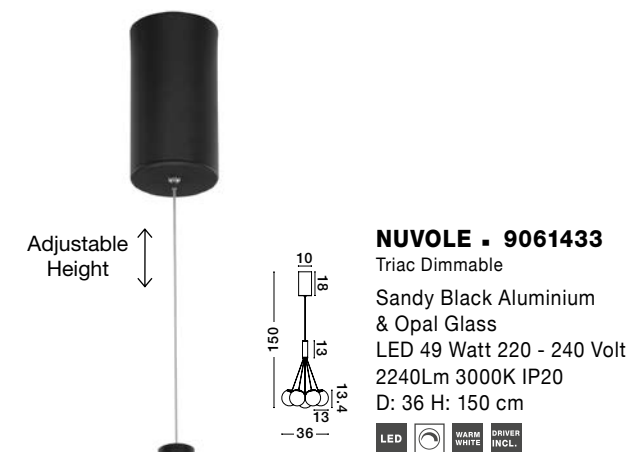

**IMPERO - 9100361**

White Frosted Glass  
Black Metal  
LED E14 6x5 Watt 230 Volt  
IP20 Bulb Excluded  
D: 70 H1: 31 H2: 120 cm

GL 99196041

**JOLINE - 9919602**  
 Sandy Black Metal & Aluminium  
 White Opal Glass  
 LED 16 Watt 240 Volt  
 1030Lm 3200K IP20  
 L: 35 W: 12.5 H: 115 cm

GL 99196041

**JOLINE - 9919603**  
 Sandy Black Metal & Aluminium  
 White Opal Glass  
 LED 35 Watt 240 Volt  
 2803Lm 3200K IP20  
 D: 50 H: 155 cm

GL 99196041

**JOLINE - 9919604**  
 Sandy Black Metal & Aluminium  
 White Opal Glass  
 LED 26 Watt 240 Volt  
 1870Lm 3200K IP20  
 L: 72 W: 12.5 H: 120 cm