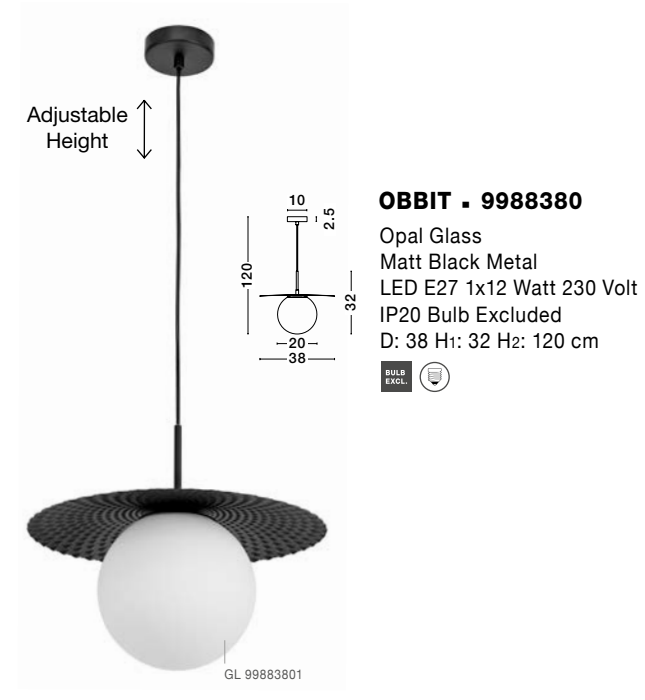

**OBITAR - 9988170**  
 Opal Glass  
 Brass Gold Metal  
 LED G9 1x5 Watt 230 Volt  
 IP20 Bulb Excluded  
 L: 20 W: 15 H: 47.6 H<sub>2</sub>: 120 cm

Adjustable Height

GL 92064021

**JULIET . 9206402**  
 Brass & Black Metal  
 White Opal Glass  
 LED E14 3x12 Watt 230 Volt  
 IP20 Bulb Excluded  
 L: 70 W: 18 H: 120 cm

Adjustable Height

**JULIET . 9206401**  
 Brass & Black Metal  
 White Opal Glass  
 LED E14 1x5 Watt 230 Volt  
 IP20 Bulb Excluded  
 L: 18 W: 18 H: 120 cm

GL 92064021

GL 92064031

**JULIET . 9206403**  
 Brass & Black Metal  
 White Opal Glass  
 LED E14 4x12 Watt 230 Volt  
 IP20 Bulb Excluded  
 L: 45 W: 45 H: 20 cm

GL 92064031

**JULIET . 9206404**  
 Brass & Black Metal  
 White Opal Glass  
 LED E14 1x5 Watt 230 Volt  
 IP20 Bulb Excluded  
 L: 18.5 W: 18.5 H: 20 cm

GL 91912511

**GRUS . 9191251**

Brass Metal  
Opal Glass  
LED E27 1x12 Watt 230 Volt  
IP20 Bulb Excluded  
D: 25 H1: 56 H2: 120 cm