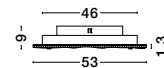

GL 9624221

**WING - 9624221**

White Metal & Glass  
LED 30 Watt 230 Volt  
1800Lm 3000K IP20  
D: 43 H: 9 cm

GL 9624222

**WING - 9624222**

White Metal & Glass  
LED 40 Watt 230 Volt  
2400Lm 3000K IP20  
D: 53 H: 9 cm