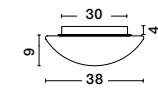

**BREST - 832402**

White Opal Glass & Metal  
LED E27 2x12 Watt 230 Volt  
IP44 Bulb Excluded  
D: 30 H: 11 cm

GL 8324031

**BREST - 832403**

White Opal Glass & Metal  
LED E27 2x12 Watt 230 Volt  
IP44 Bulb Excluded  
D: 38 H: 13 cm