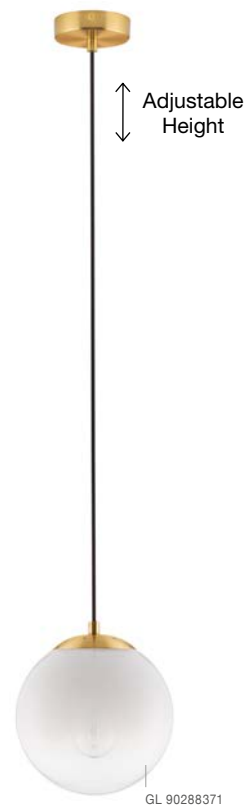

GL 90288421

**VITA - 9028842**

Brass Gold Metal  
& Gradient White Glass  
LED E27 1x12 Watt 230 Volt  
IP20 Bulb Excluded  
Cable Length: 190 cm  
D: 20 H: 35.5 cm

GL 90928211

GL 90288371

**VITA - 9028837**  
 Brass Gold Metal  
 & Gradient White Glass  
 LED E27 1x12 Watt 230 Volt  
 IP20 Bulb Excluded  
 D: 20 H: 120 cm