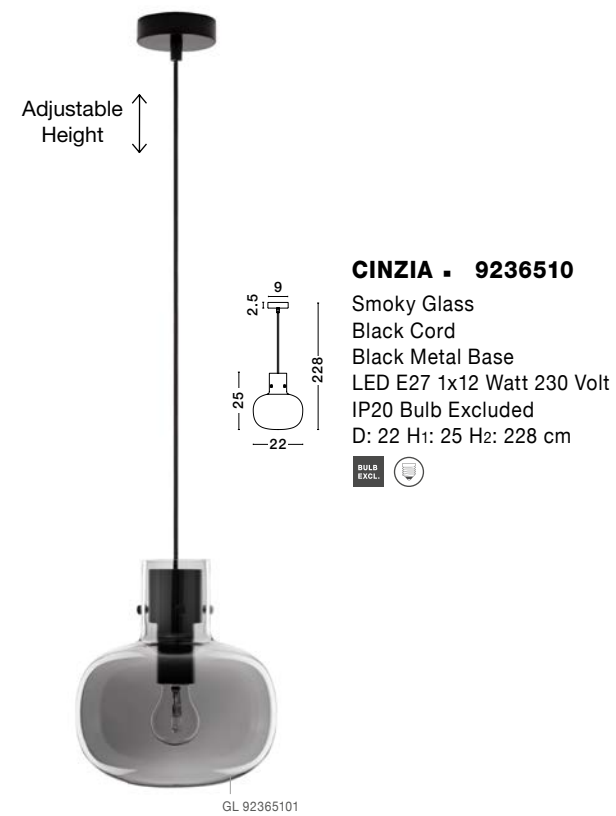

GL 96952611

**PAULINE - 9695262**  
 Triac Dimmable  
 Sandy Black Aluminium  
 & Clear Glass  
 LED 50 Watt 230 Volt  
 3143Lm 3000K IP20  
 D: 70 H: 180 cm

GL 96952612

Adjustable  
Height

**PAULINE - 9695263**  
 Triac Dimmable  
 Sandy Black Aluminium  
 & Clear Glass  
 LED 55 Watt 230 Volt  
 3517Lm 3000K IP20  
 D: 85 H: 180 cm

GL 96952613

Adjustable  
Height

**PAULINE . 9695260**  
Triac Dimmable

Sandy Black Aluminium  
& Clear Glass  
LED 72 Watt 230 Volt  
4528Lm 3000K IP20  
D: 70 H: 180 cm

**PAULINE . 9695264**  
Triac Dimmable

Sandy Black Aluminium  
& Clear Glass  
LED 48 Watt 230 Volt  
4010Lm 3000K IP20  
D: 55 H: 15 cm

**PAULINE . 9695265**

Silver Aluminium  
& Clear Glass  
LED 15 Watt 230 Volt  
1187Lm 3000K IP20  
L: 12 W: 7.5 H: 69 cm

**CINZIA - 9236540**  
 Smoky Glass  
 Black Cord  
 Black Metal Base  
 LED E27 4x12 Watt 230 Volt  
 IP20 Bulb Excluded  
 L: 180 H: 240 cm

**CINZIA - 9236640**  
 Champagne Glass  
 White Cord  
 Brass Gold Metal  
 LED E27 1x12 Watt 230 Volt  
 IP20 Bulb Excluded  
 D: 30 H1: 45 H2: 198 cm