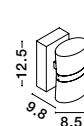

SABIA - 9122321

Chrome Aluminium & Acrylic
LED 10 Watt 230 Volt
1026Lm 3000K IP44
L: 8.5 W: 9.8 H: 12.5 cm