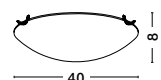

GL 83616021

**QUALE - 8361602**

White Glass & Crystal  
Chrome Metal  
LED E27 3x12 Watt 230 Volt  
IP20 Bulb Excluded  
D: 40 H: 8 cm

**VINCA - 600821**  
 Chrome Metal  
 White Wipe Technique Glass  
 LED E27 1x12 Watt 230 Volt  
 IP20 Bulb Excluded  
 D: 30 H1: 13 H2: 100 cm