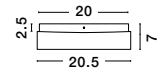

IP44

GL 61100411

**CUBE - 6110041**

White Opal Glass  
White Metal

LED E27 1x12 Watt 230 Volt  
IP44 Bulb Excluded  
L: 20.5 W: 20.5 H: 7 cm

GL 61100421

**CUBE - 6110042**

White Opal Glass  
White Metal