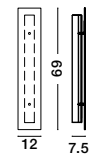

PAULINE . 9695265

Silver Aluminium
& Clear Glass
LED 15 Watt 230 Volt
1187Lm 3000K IP20
L: 12 W: 7.5 H: 69 cm