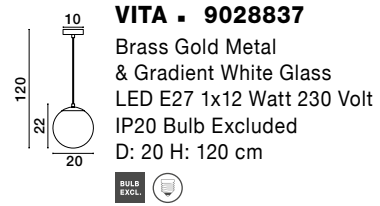

GL 90928231

**CHRYSI - 9092820**  
 Brass Gold Metal & Gradient White Glass  
 LED E14 3x5 Watt 230 Volt  
 IP20 Bulb Excluded  
 D: 43 H: 120 cm

GL 90928221

**BALOR - 9009248**

Brass Gold Metal  
Gradient White Glass  
LED G9 4x5 Watt 230 Volt  
IP20 Bulb Excluded  
Cable Length: 190 cm  
D: 28 W: 52.8 H: 165 cm

GL 90288421

**VITA - 9028842**

Brass Gold Metal  
& Gradient White Glass  
LED E27 1x12 Watt 230 Volt  
IP20 Bulb Excluded  
Cable Length: 190 cm  
D: 20 H: 35.5 cm

GL 90928211

GL 90288371

**VITA - 9028837**  
 Brass Gold Metal  
 & Gradient White Glass  
 LED E27 1x12 Watt 230 Volt  
 IP20 Bulb Excluded  
 D: 20 H: 120 cm

GL 90288361

**VITA - 9028836**  
 Brass Gold Metal  
 & Gradient White Glass  
 LED E27 1x12 Watt 230 Volt  
 IP20 Bulb Excluded  
 D: 30 H: 120 cm

GL 90288371

**VITA - 9028841**  
 Brass Gold Metal  
 & Gradient White Glass  
 LED E27 3x12 Watt 230 Volt  
 IP20 Bulb Excluded  
 D: 30 H: 120 cm