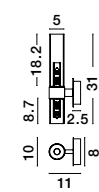

GL 90060511

GL 90060512

CENTURY - 9006054

Matt Black Metal
Clear & Frost Glass
LED G9 2x5 Watt 230 Volt
IP20 Bulb Excluded
D: 10 W: 11 H: 31 cm