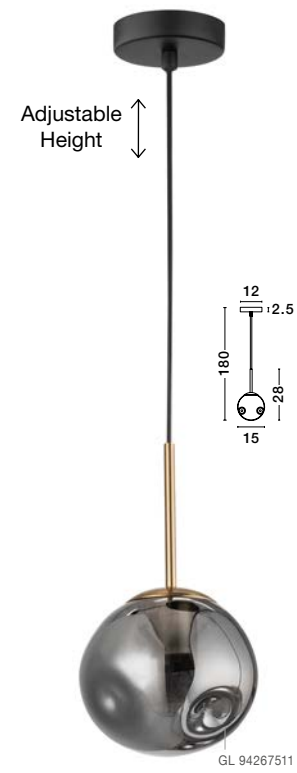

SPADA - 9426751

Gold Metal & Smoky Glass
Black PVC Wire
LED E27 1x12 Watt 230 Volt
IP20 Bulb Excluded
D: 15 H: 28 H_z: 180 cm