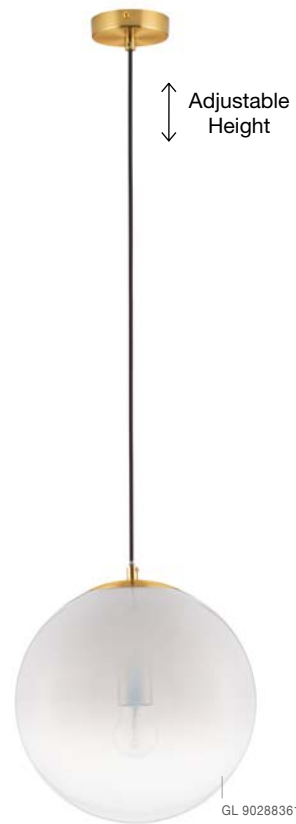

GL 90288421

**VITA - 9028842**

Brass Gold Metal  
& Gradient White Glass  
LED E27 1x12 Watt 230 Volt  
IP20 Bulb Excluded  
Cable Length: 190 cm  
D: 20 H: 35.5 cm

GL 90928211

GL 90288371

**VITA - 9028837**  
 Brass Gold Metal  
 & Gradient White Glass  
 LED E27 1x12 Watt 230 Volt  
 IP20 Bulb Excluded  
 D: 20 H: 120 cm