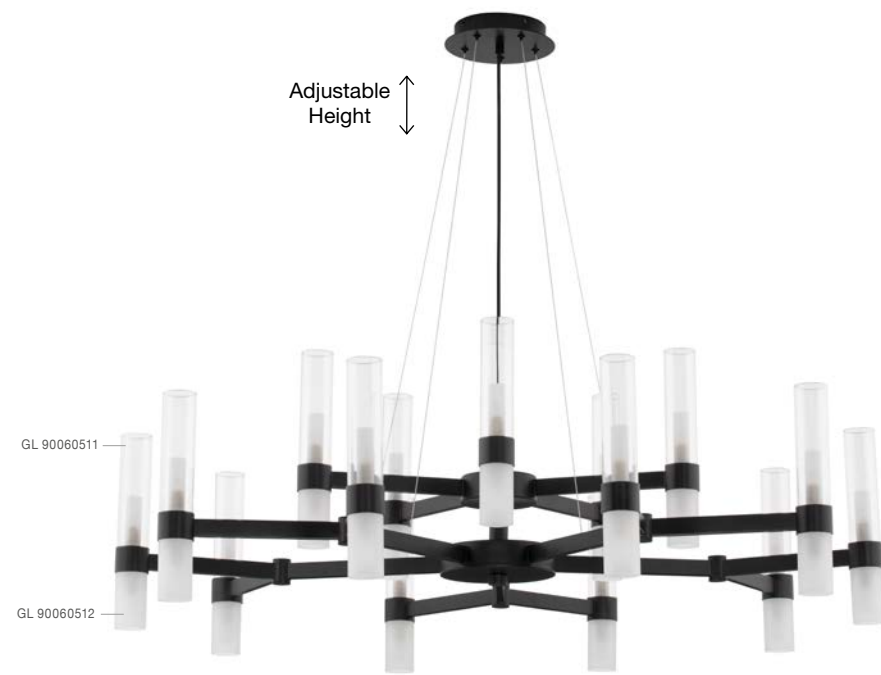

GL 90288361

**VITA - 9028836**  
 Brass Gold Metal  
 & Gradient White Glass  
 LED E27 1x12 Watt 230 Volt  
 IP20 Bulb Excluded  
 D: 30 H: 120 cm

GL 90288371

**VITA - 9028841**  
 Brass Gold Metal  
 & Gradient White Glass  
 LED E27 3x12 Watt 230 Volt  
 IP20 Bulb Excluded  
 D: 30 H: 120 cm

GL 90288401

**VITA - 9028840**  
 Sandy Gold Metal  
 & Gradient White Glass  
 LED E27 1x12 Watt 230 Volt  
 IP20 Bulb Excluded  
 D: 20 H: 25.5 cm

GL 90288391

**VITA - 9028839**  
 Brass Gold Metal  
 & Gradient White Glass  
 LED E27 1x12 Watt 230 Volt  
 IP20 Bulb Excluded  
 D: 30 H: 35.5 cm

**CENTURY - 9006051**  
 Matt Black Metal  
 Clear & Frost Glass  
 LED G9 12x5 Watt 230 Volt  
 IP20 Bulb Excluded  
 D: 70 H1: 30.5 H2: 210 cm

**CENTURY - 9006052**  
 Matt Black Metal  
 Clear & Frost Glass  
 LED G9 20x5 Watt 230 Volt  
 IP20 Bulb Excluded  
 D: 85 H1: 30.5 H2: 210 cm

Adjustable Height

**CENTURY - 9006053**

Matt Black Metal  
Clear & Frost Glass  
LED G9 30x5 Watt 230 Volt  
IP20 Bulb Excluded  
D: 120 H1: 42 H2: 210 cm

GL 90060511

GL 90060512

GL 90060551

GL 90060552

GL 90060511