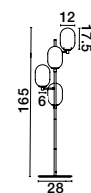

GL 90928231

**CHRYSI - 9092820**  
 Brass Gold Metal & Gradient White Glass  
 LED E14 3x5 Watt 230 Volt  
 IP20 Bulb Excluded  
 D: 43 H: 120 cm

GL 90928221

**BALOR - 9009248**

Brass Gold Metal  
Gradient White Glass  
LED G9 4x5 Watt 230 Volt  
IP20 Bulb Excluded  
Cable Length: 190 cm  
D: 28 W: 52.8 H: 165 cm