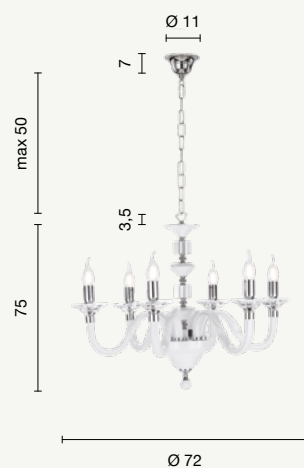

lampadario
chandelier

LP.GALA/6-CR
LP.GALA/6-BCO
LP.GALA/6-TORT
LP.GALA/6-OTT
LP.GALA/6-FUMÈ

LP.GALA/6-ORO
power: 6 x E14
voltage: 220-230V