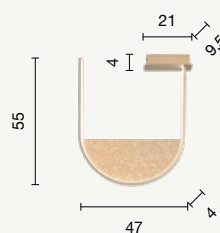

Collezione LED in metallo verniciato con inserto amovibile in vetro granigliato. Disponibile nella versione singola o in multipli. Cavetti regolabili in lunghezza.

LED collection in painted metal with removable insert in frosted glass. Available in single or multiple elements versions. Length-adjustable cables.

Lotus

colore montatura e vetri
frame and glass color

	oro	vetro ambra
	gold	amber glass
	nero	vetro fumé
	black	smoky glass

plafoniera
ceiling lamp

PL.LOTUS/ORO
PL.LOTUS/NERO

power: 34W
voltage: 220-230V
light temperature: 3000K
nominal lumens: 3400LM
effective lumens: 2040LM
dimmer: