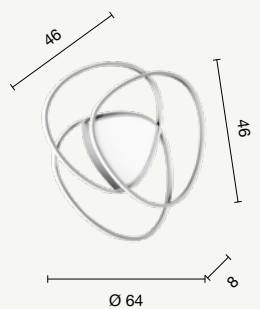

plafoniera
ceiling light

PL.ROSE/MDSIL3000K
PL.ROSE/MDSIL4000K
PL.ROSE/MDORO3000K

power: 75W
voltage: 220-230V
light temperature:
ORO 3000K
SILVER 3000K; 4000K
nominal lumens: 6090LM
actual lumens: 3045LM
dimmer: