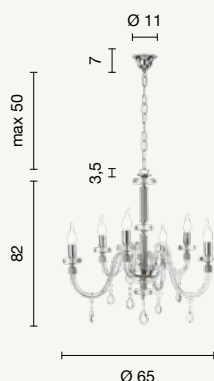

lampadario
chandelier

LP.DIDO/6-CR
LP.DIDO/6-OTT

LP.DIDO/6-ORO
LP.DIDO/6-AMB
LP.DIDO/6-FUME

power: 6 x E14
voltage: 220-230V