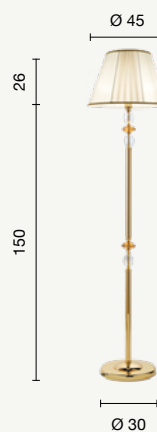

Patricia

lumetto
table lamp
LT.PATRICIA/1A
power: 1 x E14
voltage: 220-230V

paralume
lampshade
TC.3027D25

lume grande
large table lamp
LG.PATRICIA/1A
power: 1 x E27
voltage: 220-230V

paralume
lampshade
TC.3027D40