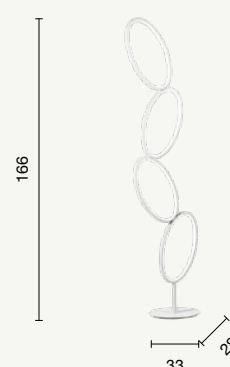

piantana
floor lamp

PT.RICE/B.CO
PT.RICE/ORO

power: 38W
voltage: 220-230V
light temperature: 3000K
nominal lumens: 3800LM
actual lumens: 1900LM
dimmer: