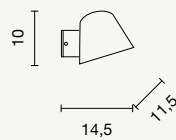

Collezione per esterni, struttura
in alluminio con diffusore in vetro.
Disponibile in due colori.
Outdoor collection, aluminum
frame with glass diffuser.
Available in two colours.

Malta

colore montatura
frame color

bianco
white

antracite
anthracite

applique
wall lamp

AP.MALTA/B.CO
AP.MALTA/ANTR

power: 1 X GU10
voltage: 220-230V

applique monoemissione
single emission wall lamp

IP44

0,001 m³

0,45 kg