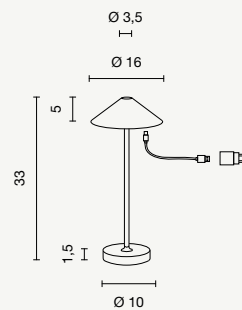

Lampada da tavolo senza fili con ricarica USB.
Accensione, spegnimento e dimmerazione della luce con sistema touch. Disponibile in diversi colori. **8 ore di autonomia con 100% di intensità luminosa.**
Table lamp with USB charging. Light switching on off and dimming with touch system. Available in different colours. 8 hours of autonomy with 100% intensity.

colore montatura
frame color

- **bianco**
  white
- **salvia**
  sage
- **corten**
  corten
- **nero**
  black

lumetto
table lamp

LT.MOON/BIANCO
LT.MOON/SALVIA
LT.MOON/CORTEN
LT.MOON/NERO

power: 3W LED
voltage: 220-230V
light temperature: 3000K
nominal lumens: 300LM
actual lumens: 240LM
dimmer: TOUCH

lumetto
lumetto

Beam
120°

IP54

50.000

0,0182 m³

1,15 kg