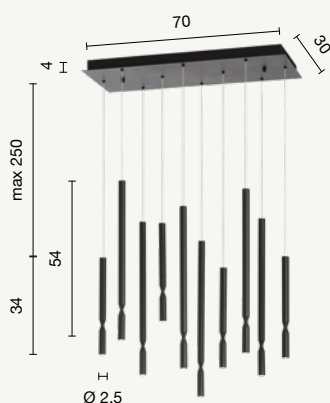

sospensione
suspension

SO.TUBIC/10-BCO.ORO
SO.TUBIC/10-ORO
SO.TUBIC/10-NERO

power: 10 x 7W
voltage: 220-230V
light temperature: 3000K
nominal lumens: 7700LM
effective lumens: 4260LM
dimmer: