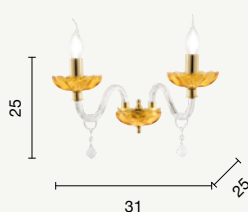

applique
wall lamp
AP.PATRICIA/2A
power: 2 x E14
voltage: 220-230V