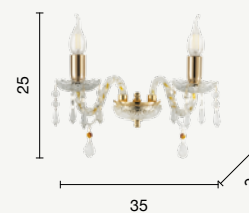

lampadario
chandelier

LP.DALLAS/3CR

LP.DALLAS/3OR

power: 3 x E14
voltage: 220-230V

applique
wall lamp

AP.DALLAS/2CR

AP.DALLAS/2ORO

power: 2 x E14
voltage: 220-230V