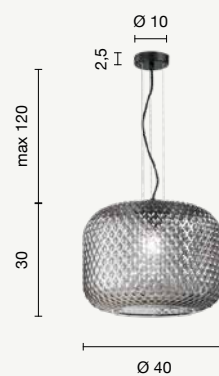

sospensione
suspension

SO.BRANDY/TRASP
SO.BRANDY/AMBRA
SO.BRANDY/FUME

power: 1 x E27
voltage: 220-230V