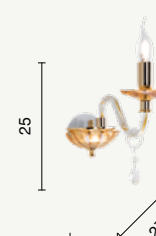

applique
wall lamp

AP.CECILIA/1-ORO
AP.CECILIA/1A

AP.CECILIA/1-TORT

power: 1 x E14
voltage: 220-230V