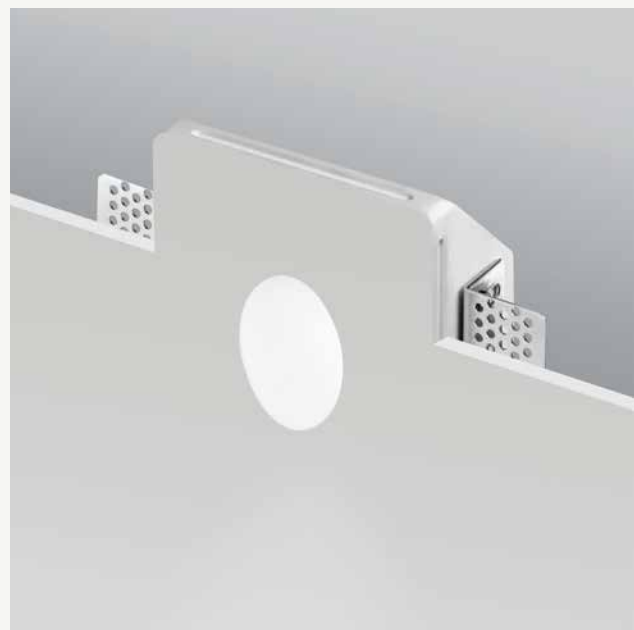

MINIMAL

Valzer

**Faretto LED da incasso a luce indiretta,
in gesso verniciabile.**
LED recessed spotlight with indirect light,
in paintable plaster.

colore montatura
frame color

☐ **bianco**
white

faretto
spotlight

FT.VALZER/B.CO

power: 1W LED
voltage: 220-230V
light temperature: 3000K
nominal lumens: 100LM
actual lumens: 90LM