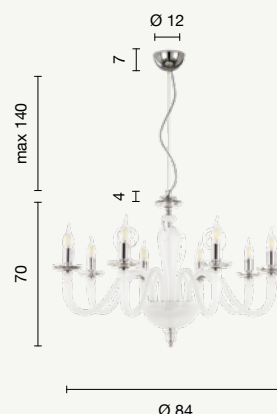

LP.DEBUSSY/12-ORO
LP.DEBUSSY/12-BGN
power: 12 x E14
voltage: 220-230V

lampadario
chandelier

LP.DEBUSSY/8
LP.DEBUSSY/8-OTT
LP.DEBUSSY/8-FUME

LP.DEBUSSY/8-ORO
LP.DEBUSSY/8-BGN
power: 8 x E14
voltage: 220-230V