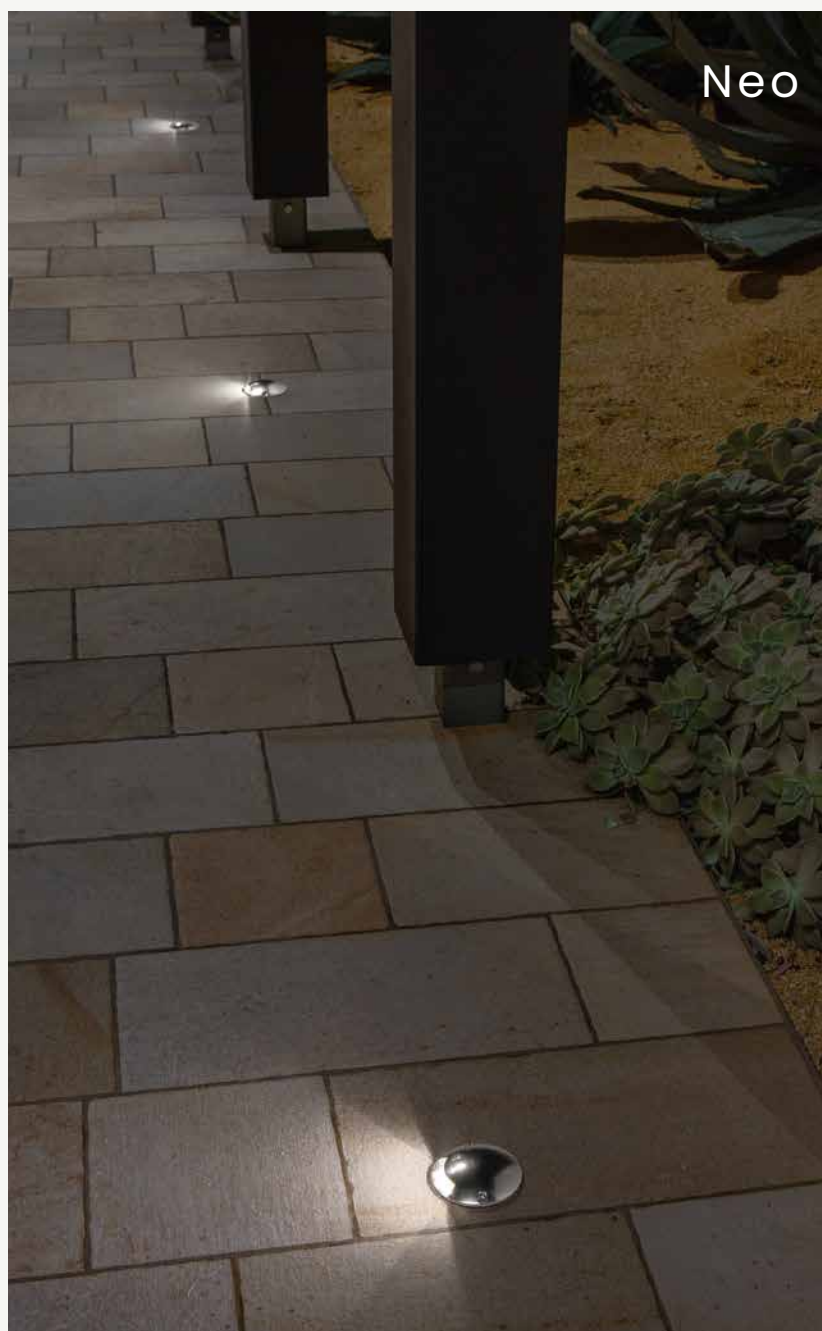

Collezione segnapasso a LED per esterni, struttura in alluminio cromato. Disponibile in tre emissioni di luce. Driver non incluso ma necessario. Outdoor LED steplight collection, chromed aluminum frame. Available in three light emissions. Driver not included but necessary.

colore montatura
frame color

cromo
chrome

NEO/DRIVER

driver non incluso ma necessario
driver not included but necessary

12V output
35W

segnapasso
step light

NEO/1

power: 0,5W
voltage: 12V
light temperature: 3000K
nominal lumens: 50LM
actuals lumens: 20LM

segnapasso
step light

NEO/2

power: 0,8W
voltage: 12V
light temperature: 3000K
nominal lumens: 80LM
actuals lumens: 40LM

segnapasso
step light

NEO/4

power: 1W
voltage: 12V
light temperature: 3000K
nominal lumens: 100LM
actuals lumens: 80LM

segnapassi
steplight

Beam
90°

IP67

30.000

0,001 m³

0,1 kg

segnapassi biemissione
double emission steplight

Beam
90°

IP67

30.000

0,001 m³

0,1 kg

segnapassi quadriemissione
four emission steplight

Beam
90°

IP67

30.000

0,001 m³

0,1 kg