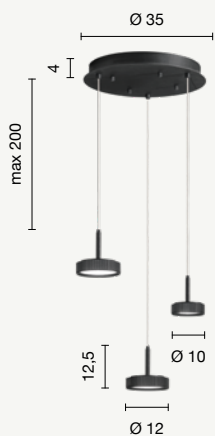

GAMMA/OTTANIO

GAMMA/VERDE

GAMMA/AMBRA

Scarica il video con le
istruzioni di montaggio
inquadrando il QR CODE
Download the video with
the assembly instructions
by scanning the QR CODE

Morsettiera a clip per
una facile installazione
dei cavetti
Terminal board with
clips for an easy wires
installation