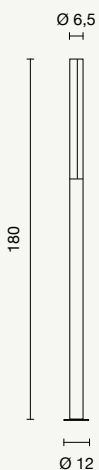

paletto
bollard

PLT.TOMMY/180-B.CO
PLT.TOMMY/180-SILVER
PLT.TOMMY/180-ANTR

power: 18W LED
voltage: 220-230V
light temperature: 4000K
nominal lumens: 1760LM
actuals lumens: 625LM

paletto
bollard

Beam
140°

IP54

30.000

0,05 m³

4,5 kg