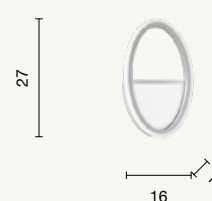

applique
wall lamp

AP.RICE/B.CO
AP.RICE/ORO

power: 10W
voltage: 220-230V
light temperature: 3000K
nominal lumens: 1000LM
actual lumens: 500LM
dimmer: N/A