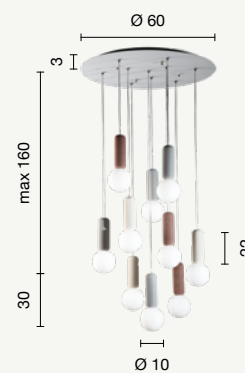

sospensione
suspension

SO.ROCK/MIX-10

power: 10 x G9
voltage: 220-230V