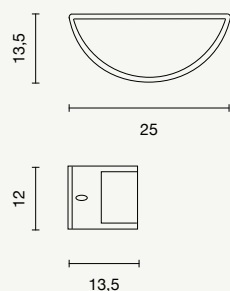

Applique per esterno a doppia
emissione in alluminio con diffusore
in policarbonato. Disponibile
in diversi colori.

Double light emission outdoor wall
lamp, in aluminum with polycarbonate
diffuser. Available in different colours.

Fabius

colore montatura
frame color

bianco
white

silver
silver

nero
black

applique
wall lamp

AP.FABIUS/BCA
AP.FABIUS/SILVER
AP.FABIUS/NERO

power: 1 x E27
voltage: 220-230V

applique biemissione
double emission wall lamp

IP44

0,004 m³

1 kg