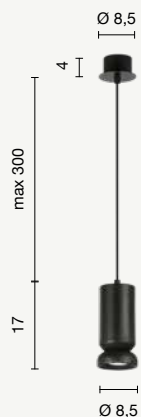

Struttura in alluminio verniciato a polvere. Compatibile con le nostre basi per soffitto ed accessori fermacavo che consentono di creare soluzioni personalizzate. Cavetto regolabile in lunghezza.

Powder-coated aluminium frame. Compatible with our ceiling bases and cable clamp accessories to create customised solutions. Length-adjustable cable.

colore montatura e filo
frame and wire color

oro con filo trasparente
gold with transparent wire

nero con filo nero
black with black wire

Scopri le soluzioni personalizzabili
con le nostre basi per sospensioni
multiple a pagina 314

Discover our customisable solutions
with our bases for multiple suspensions
on page 314

sospensione
suspension

SO.LILIUM/ORO
SO.LILIUM/NERO

power: 1 x GU10
voltage: 220-230V