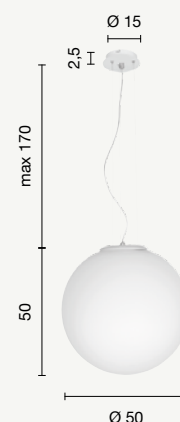

Sospensione in vetro soffiato acidato bianco,
montatura in tinta. Cavetti regolabili in altezza.

Collection in frosted white blown glass, white
metal frame. Length adjustable cables.

colore montatura e vetri
frame and glass color

bianco
white

bianco
white

Area

sospensione
suspension

SO.AREA/50

power: 1 x E27
voltage: 220-230V