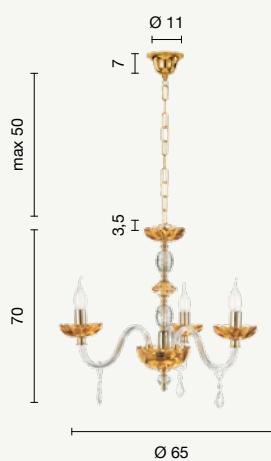

colore montatura e cristalli
 frame and crystals color

oro gold trasparente / ambra
 clear / amber

lampadario
 chandelier
LP.PATRICIA/9A
 power: 9 x E14
 voltage: 220-230V

lampadario
 chandelier
LP.PATRICIA/6A
 power: 6 x E14
 voltage: 220-230V