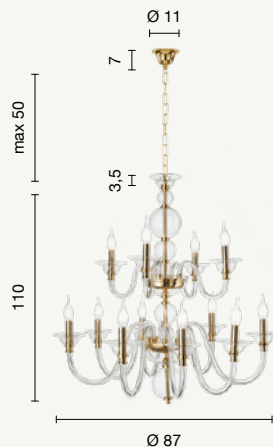

Collezione in vetro lavorato a mano.
Finiture in metallo.
Disponibile in diversi colori.
Handmade glass collection. Metal finish.
Available in different colours.

Tebe

colore montatura e cristalli
frame and crystals color

	cromo chrome	bianco white
	cromo chrome	trasparente clear
	cromo chrome	ottanio octane
	cromo chrome	fumè smoky

	oro gold	trasparente clear
	oro gold	ambra amber

lampadario
chandelier

LP.TEBE/12-BIANCO
LP.TEBE/12-CR
LP.TEBE/12-OTT
LP.TEBE/12-FUMÈ

LP.TEBE/12-ORO
LP.TEBE/12-AMBRA

power: 12 x E14
voltage: 220-230V