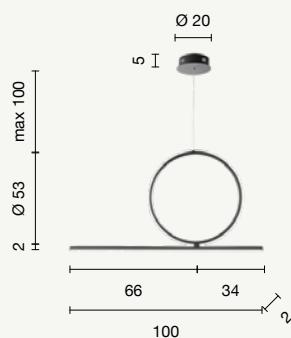

Collezione LED dimmerabile in metallo
con diffusore silconico. Disponibile in tre colori.
Versione silver con sistema CCT.

Dimmable LED collection in metal with silicone
diffuser. Available in three colors. Silver version
with CCT system.

Acrobat

colore montatura
frame color

sospensione
suspension

SO.ACROBAT.50/SILVER
SO.ACROBAT.50/ORO
SO.ACROBAT.50/NERO

power: 42W
voltage: 220-230V
light temperature:
NERO, ORO 3000K
SILVER CCT 3000K - 4000K
nominal lumens: 4200LM
actual lumens: 2100LM
dimmer: