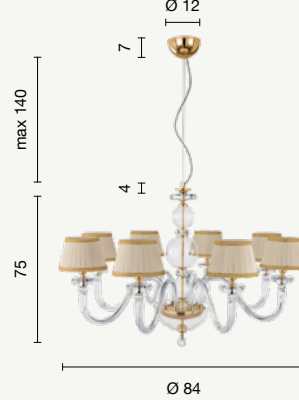

lampadario
chandelier

LP.BACH/8SP-CR
LP.BACH/8CP-CR

paralume
lampshade

TC.3535D16

Ø 11
11
Ø 16

LP.BACH/8SP-ORO
LP.BACH/8CP-ORO

TC.3530D16

power: 8 x E14
voltage: 220-230V