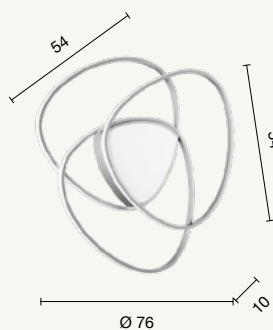

Collezione di plafoniere a LED in due colori, struttura in metallo e diffusore in acrilico e silicone. Plafoniere dimmerabili. La versione silver è disponibile in due varianti: 3000K e 4000K.

Collection of ceiling light LED in two colours, metal frame and acrylic, silicon diffuser. Dimmable ceiling lights. Silver version available in 3000K and 4000K.

colore montatura
frame color

plafoniera
ceiling light

PL.ROSE/GRSIL3000K
PL.ROSE/GRSIL4000K
PL.ROSE/GRORO3000K

power: 80W
voltage: 220-230V
light temperature:
ORO 3000K
SILVER 3000K; 4000K
nominal lumens: 7060LM
actual lumens: 3550LM
dimmer: