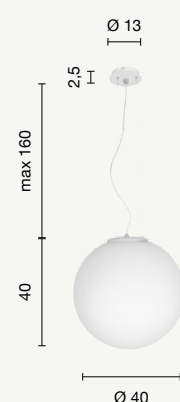

sospensione
suspension

SO.AREA/40

power: 1 x E27
voltage: 220-230V