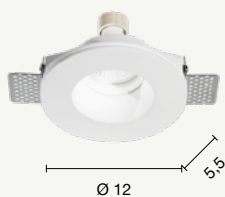

Faretto da incasso in gesso verniciabile.
Recessed spotlight in paintable plaser.

colore montatura
frame color

☐ bianco
white

faretto
spotlight
FT.JAZZ/GR-B.CO
power: 1 x GU10
voltage: 220-230V