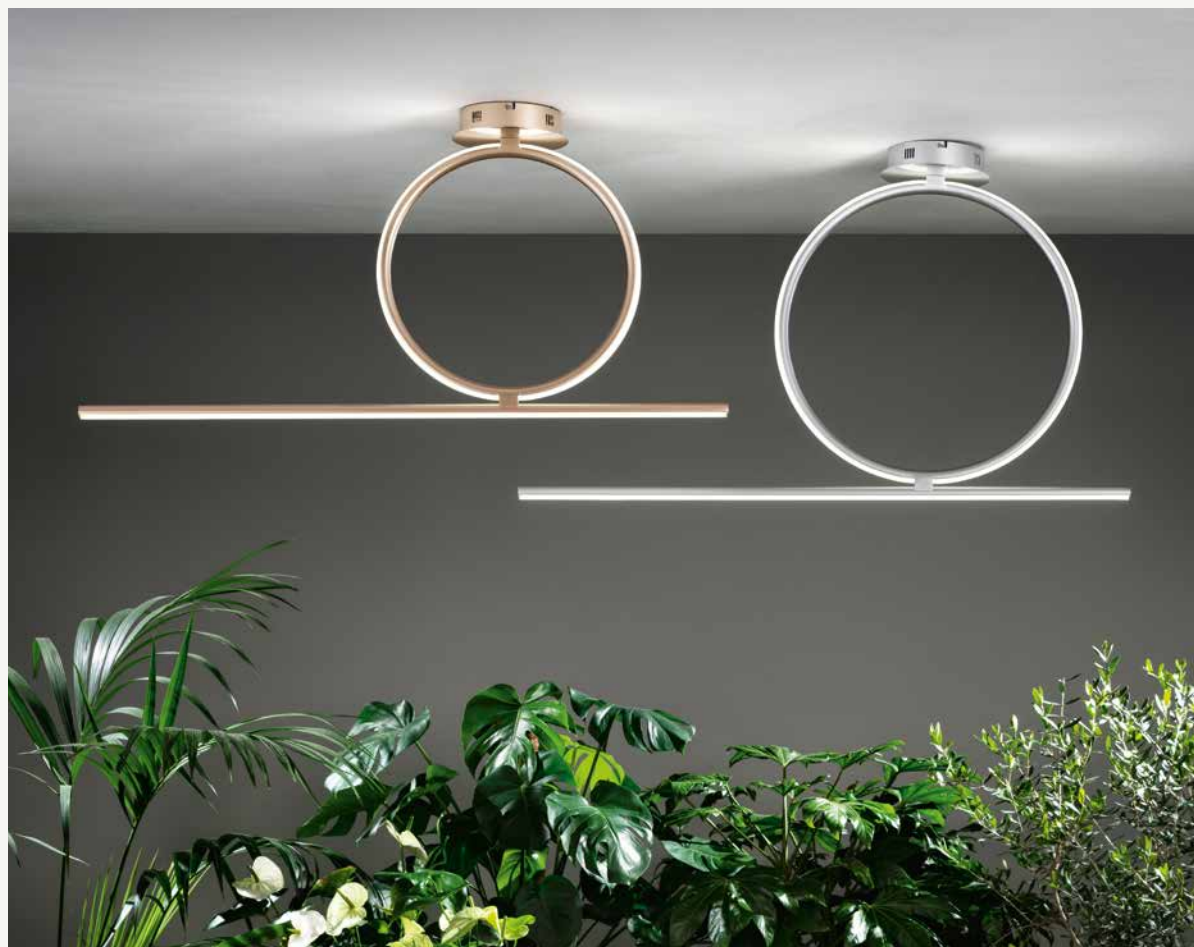

Collezione LED dimmerabile in metallo
con diffusore silconico. Disponibile in tre colori.
Versione silver con sistema CCT.

Dimmable LED collection in metal with silicone
diffuser. Available in three colors. Silver version
with CCT system.

Acrobat

colore montatura
frame color

sospensione
suspension

SO.ACROBAT.50/SILVER
SO.ACROBAT.50/ORO
SO.ACROBAT.50/NERO

power: 42W
voltage: 220-230V
light temperature:
NERO, ORO 3000K
SILVER CCT 3000K - 4000K
nominal lumens: 4200LM
actual lumens: 2100LM
dimmer: