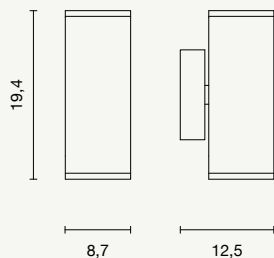

applique
wall lamp

AP.NEVADA/2-B.CO
AP.NEVADA/2-SILVER
AP.NEVADA/2-MARRONE
AP.NEVADA/2-NERO

power: 2 x GU10
voltage: 220-230V

applique biemissione
double emission wall lamp

IP54

0,003 m³

1 kg