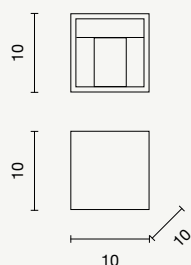

colore montatura
 frame color

- bianco**
white
- antracite**
anthracite
- corten**
corten

applique
 wall lamp

- AP.CUBE/BIANCO**
- AP.CUBE/4000-B.CO**
- AP.CUBE/ANTRACITE**
- AP.CUBE/4000-ANTR**
- AP.CUBE/CORTEN**
- AP.CUBE/4000-CORT**