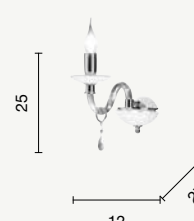

applique
wall lamp

AP.LIVIA/1BL
AP.LIVIA/1-TOR
AP.LIVIA/1-FUME
AP.LIVIA/1-OTT

power: 1 x E14
voltage: 220-230V