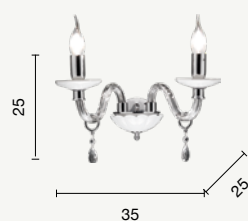

lampadario
chandelier

LP.LIVIA/6BL
LP.LIVIA/6-TOR
LP.LIVIA/6-FUME
LP.LIVIA/6-OTT

power: 6 x E14
voltage: 220-230V

lampadario
chandelier

LP.LIVIA/3BL
LP.LIVIA/3-TOR
LP.LIVIA/3-FUME
LP.LIVIA/3-OTT

power: 3 x E14
voltage: 220-230V