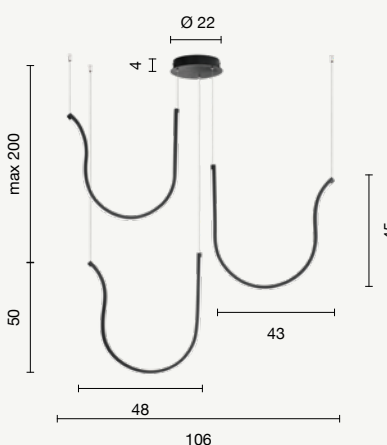

sospensione
suspension

SO.ARQUA/2-ORO
SO.ARQUA/2-NERO

power: 66W
voltage: 220-230V
light temperature: 3000K
nominal lumens: 6600LM
effective lumens: 3960LM
dimmer:

sospensione
suspension

SO.ARQUA/3-ORO
SO.ARQUA/3-NERO