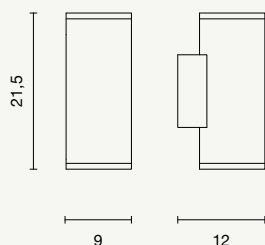

applique
wall lamp

AP.JUBO/2-B.CO
AP.JUBO/2-SILVER
AP.JUBO/2-MARR
AP.JUBO/2-NERO

power: 2 x GU10
voltage: 220-230V

applique biemissione
double emission wall lamp

IP54

0,002 m³

0,65 kg