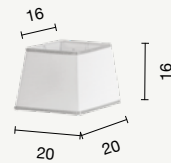

LT.LIVIA/IBL
LT.LIVIA/TOR
LT.LIVIA/FUME
LT.LIVIA/OTT

power: 1 x E14
voltage: 220-230V

TC.4018D20
TC.4018D20
TC.4018D20
TC.4018D20

lume grande
large table lamp