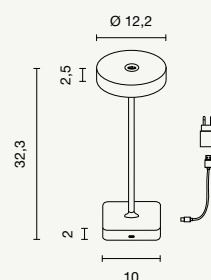

Lampada da tavolo senza fili con ricarica USB.
Accensione, spegnimento e dimmerazione della luce con sistema touch. Disponibile in diversi colori. 8 ore di autonomia con 100% di intensità luminosa.

Table lamp with USB charging. Light switching on off and dimming with touch system. Available in different colours. 8 hours of autonomy with 100% intensity.

colore montatura
frame color

- **bianco**
  white
- **oro**
  gold
- **salvia**
  sage
- **blu avio**
  blue avio
- **corten**
  corten
- **antracite**
  anthracite

lumetto
table lamp

- **LT.TAP/BIANCO**
- **LT.TAP/ORO**
- **LT.TAP/SALVIA**
- **LT.TAP/BLU.AVION**
- **LT.TAP/CORTEN**
- **LT.TAP/ANTRACITE**

power: 3W LED
voltage: 220-230V
light temperature: 3000K
nominal lumens: 300LM
actual lumens: 240LM
dimmer: TOUCH