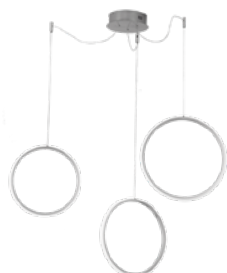

Brandy
pag. 256

Circus
pag. 116