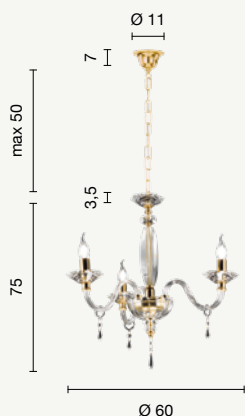

lampadario
chandelier

LP.FIAMMA/3

power: 3 x E14
voltage: 220-230V