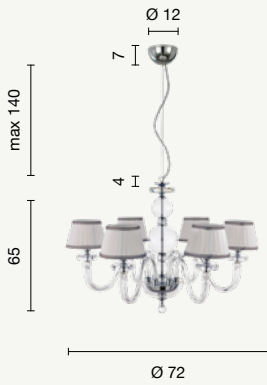

lampadario
chandelier

LP.BACH/6SP-CR
LP.BACH/6CP-CR

paralume
lampshade

TC.3535D16

Ø 11
11
Ø 16

LP.BACH/6SP-ORO
LP.BACH/6CP-ORO

TC.3530D16

power: 6 x E14
voltage: 220-230V