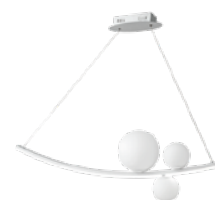

Altalena
pag. 152