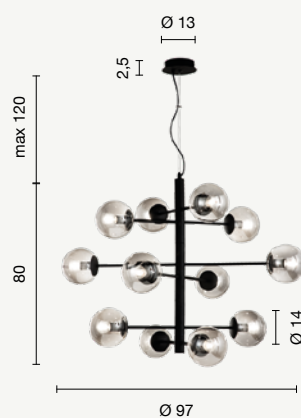

sospensione
suspension

SO.ELISEO/12-NERO
SO.ELISEO/12-ORO

power: 12 x E14
voltage: 220-230V