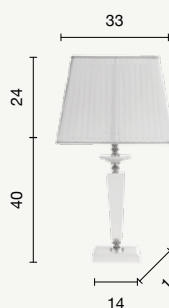

lumetto
table lamp

LT.CHERUBINI/BCO
LT.CHERUBINI/CR
LT.CHERUBINI/TOR

power: 1 x E14
voltage: 220-230V