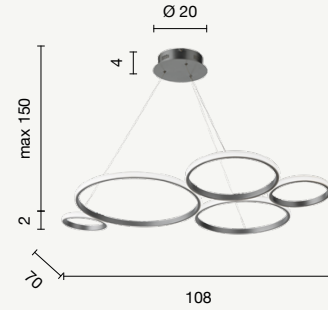

Collezione LED in metallo verniciato. Cavetti regolabili in lunghezza. Disponibile in due colori. Disponibile 3000K o 4000K.

LED collection in painted metal. Length adjustable cables. Available in two colours. Available 3000K or 4000K.

Pois

colore montatura
frame color

- silver
- oro

sospensione
suspension

SO.POIS/SILVER
SO.POIS/SILVER4000K
SO.POIS/ORO
SO.POIS/ORO4000K

power: 60W
voltage: 220-230V
light temperature:
3000K; 4000K
nominal lumens: 5980LM
actual lumens: 3296LM
dimmer: