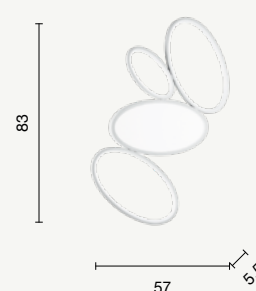

plafoniera
ceiling light

PL.RICE/GR-B.CO
PL.RICE/GR-ORO

power: 35W
voltage: 220-230V
light temperature: 3000K
nominal lumens: 3500LM
actual lumens: 1700LM
dimmer: