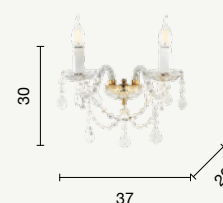

lampadario
chandelier
AP.OPERA/2
AP.OPERA/2-FUMÈ
AP.OPERA/2-TORT
power: 2 x E14
voltage: 220-230V