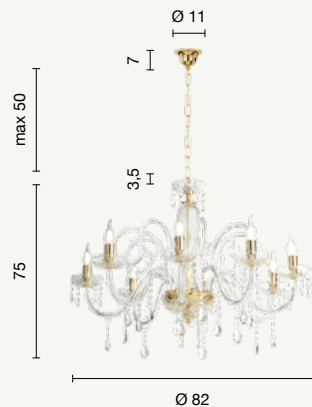

Collezione in vetro lavorato a mano con finiture oro e cristalli trasparenti.

Collection in handmade blown glass, gold finish and crystal pendants.

colore montatura e cristalli
frame and crystals color

oro
gold

trasparente
clear

Maria Teresa L6

lampadario
chandelier

LP.MT/8L6PAST

power: 8 x E14
voltage: 220-230V