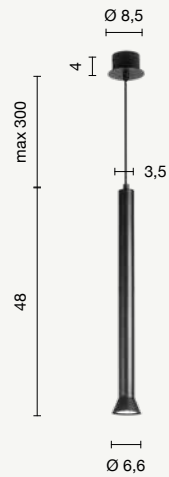

sospensione
suspension

SO.LILA/GR-BIANCO
SO.LILA/GR-ORO
SO.LILA/GR-NERO

power: 1 x GU10
voltage: 220-230V