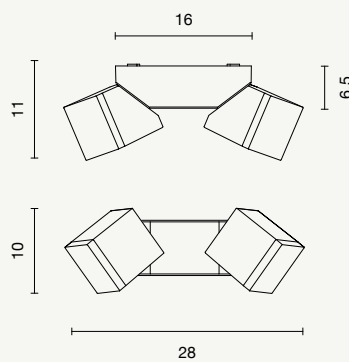

 applique orientabile
orientable wall lamp

 Beam
100°

 IP54

 30.000

 0,002 m³

 0,5 kg

applique
wall lamp

AP.STEVE/2-B.CO
AP.STEVE/2-SILVER
AP.STEVE/2-MARRONE