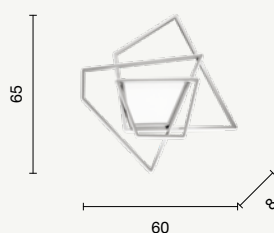

plafoniera
ceiling light

PL.GALAXY/MD-SILVER
PL.GALAXY/MD4000SL
PL.GALAXY/MD-ORO

power: 67W
voltage: 220-230V
light temperature:
ORO 3000K
SILVER 3000K; 4000K
nominal lumens: 6720LM
actual lumens: 2690LM
dimmer: