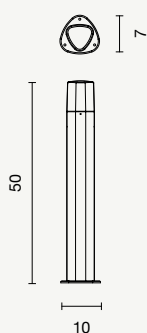

paletto
bollard

PLT.POU/53-SILVER
PLT.POU/53-NERO

power: 1 x E27
voltage: 220-230V

paletto
bollard

IP44

0,006 m³

1 kg