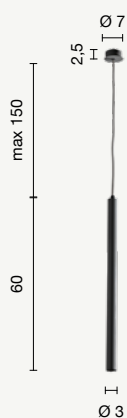

Collezione in metallo con fonte luminosa LED.
Cavetti regolabili in lunghezza. Colori disponibili:
bianco, tortora, nero.

Collection in metal with LED light source. Length
adjustable cables. Available colours: white,
dove gray, black.

colore montatura e filo
frame and wire color

- **bianco con filo bianco**
  white with white wire
- **tortora con filo trasparente**
  dove gray with transparent wire
- **nero con filo nero**
  black with black wire

sospensione
suspension

SO.TUBE/60-BCO
SO.TUBE/60-TORT
SO.TUBE/60-NERO

power: 5W
voltage: 220-230V
light temperature: 3000K
nominal lumens: 500LM
actual lumens: 300LM
dimmer: N/A