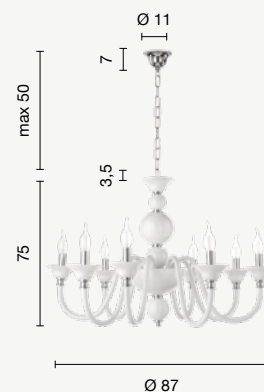

lampadario
chandelier

LP.TEBE/8-BIANCO
LP.TEBE/8-CR
LP.TEBE/8-OTT
LP.TEBE/8-FUMÈ

LP.TEBE/8-ORO
LP.TEBE/8-AMBRA

power: 8 x E14
voltage: 220-230V