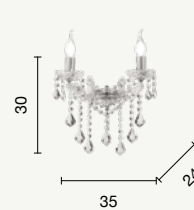

applique
wall lamp

AP.DAMASCO/2-CR
AP.DAMASCO/2-FUME
AP.DAMASCO/2-OTT
AP.DAMASCO/2-AMB

power: 2 x E14
voltage: 220-230V