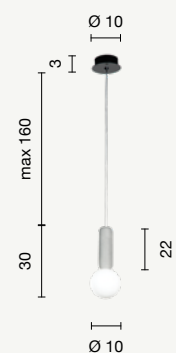

Collezione in cemento e vetro soffiato bianco satinato.

Cavetti regolabili in lunghezza.

Collection in concrete and satin white blow glass.

Cable length adjustable.

Della stessa collezione: Rock ceiling a pagina 324

From the same collection: Rock ceiling at page 324

colore
color

bianco
white

rosso
red

cemento
concrete

sospensione
suspension

SO.ROCK/B.CO
SO.ROCK/ROSSO
SO.ROCK/CEMENTO

power: 1 x G9
voltage: 220-230V