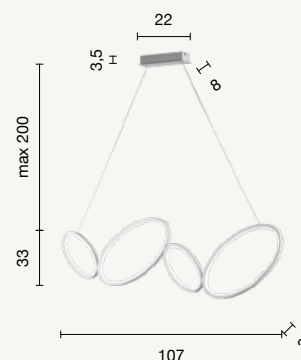

Collezione LED dimmerabile, struttura in metallo e diffusore in acrilico e silicone. Due colori disponibili.
Dimmable LED collections, metal structure with acrylic and silicone diffuser. Two colors available.

Rice

colore montatura
frame color

sospensione
suspension

SO.RICE/B.CO
SO.RICE/ORO

power: 35W
voltage: 220-230V
light temperature: 3000K
nominal lumens: 3500LM
actual lumens: 1700LM
dimmer: