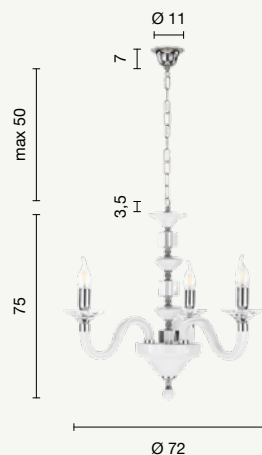

lampadario
chandelier

LP.GALA/3-CR
LP.GALA/3-BCO
LP.GALA/3-TORT
LP.GALA/3-OTT
LP.GALA/3-FUMÈ

LP.GALA/3-ORO
power: 3 x E14
voltage: 220-230V