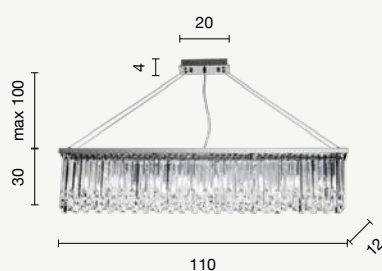

Struttura in metallo cromato.
Elementi decorativi in cristallo
molato. Sospensioni con cavi in
acciaio a lunghezza regolabile.
Structure in chromed metal.
Decorative elements in cut crystal.
Suspensions with steel cables
and adjustable length.

colore montatura e vetri
frame and glass color

cromo   **trasparente**
chrome   clear

lampadario
chandelier

SO.BATIDA/GR

power: 8 x E14
voltage: 220-230V