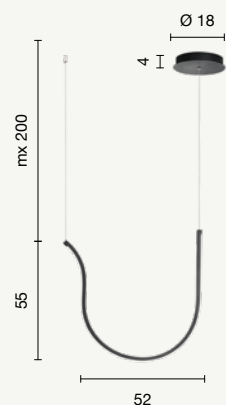

Collezione LED in metallo verniciato. Disponibile nella versione singola o in multipli. Cavetti regolabili in lunghezza. LED collection in painted metal. Available in single or multiple elements versions. Length-adjustable cables.

Arqua

colore montatura
colore montatura

oro
gold

nero
black

sospensione
suspension

SO.ARQUA/ORO
SO.ARQUA/NERO

power: 42W
voltage: 220-230V
light temperature: 3000K
nominal lumens: 4200LM
effective lumens: 2520LM
dimmer: