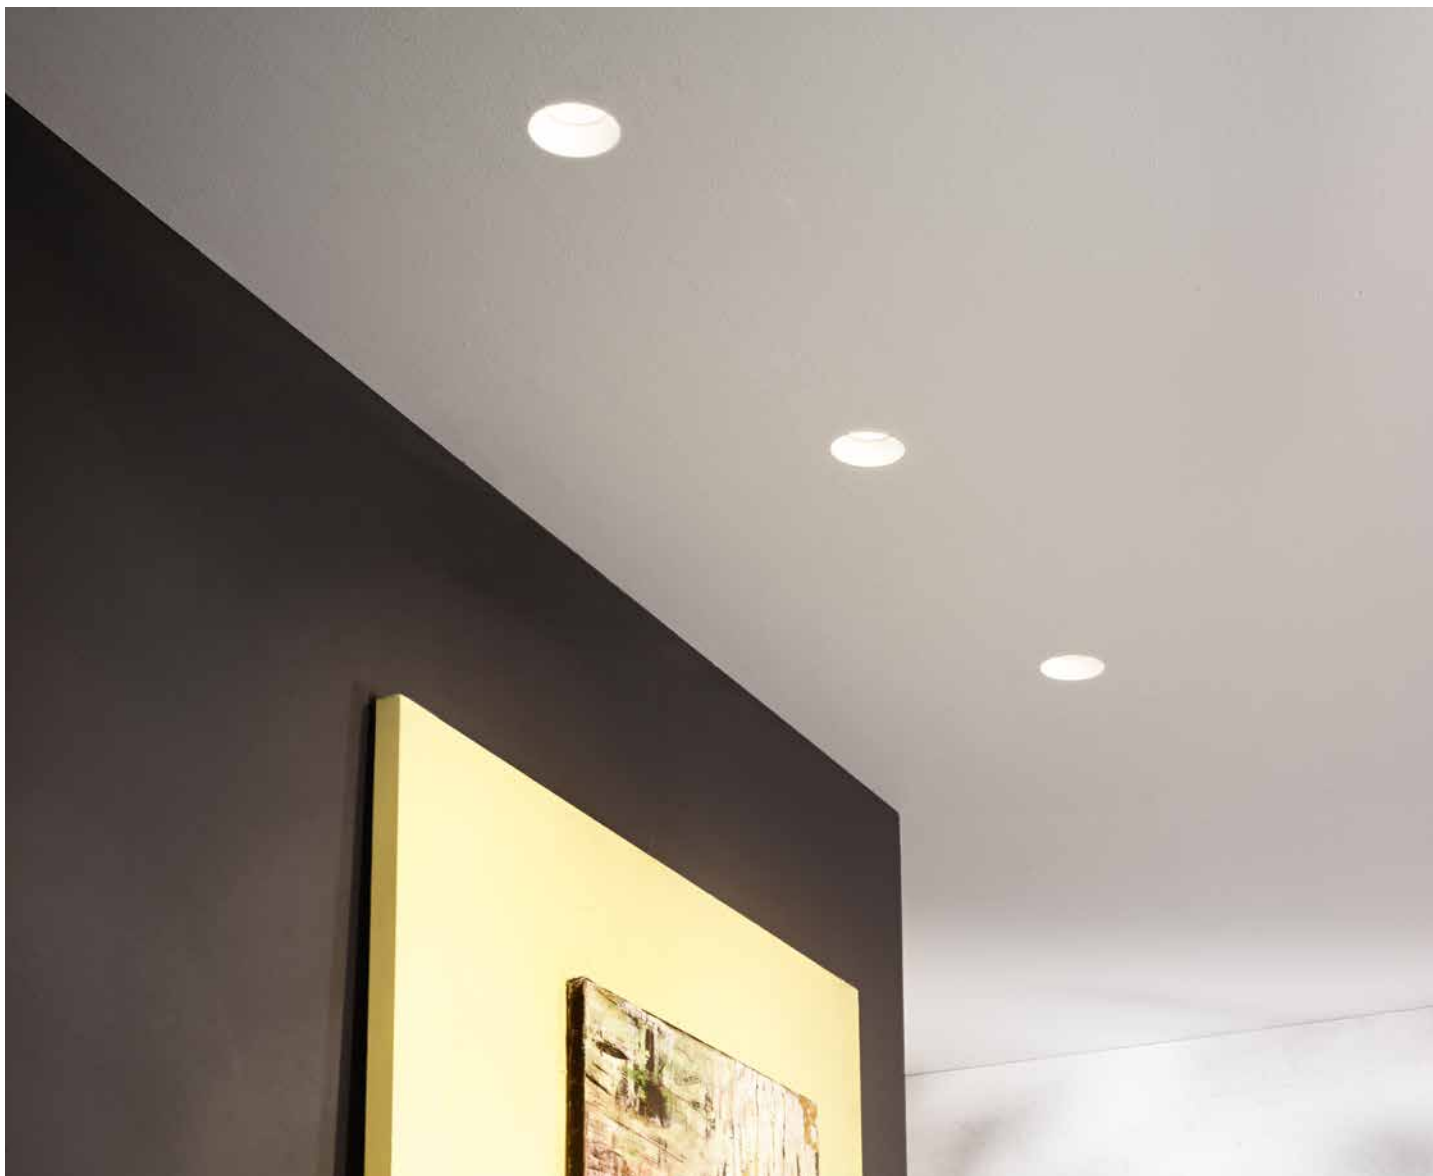

MINIMAL
Jazz