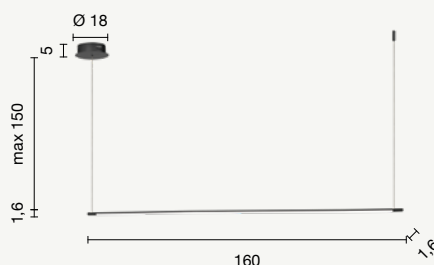

sospensione
suspension

SO.GENIUS/160-ORO
SO.GENIUS/160-NERO

power: 28W
voltage: 220-230V
light temperature: 3000K
nominal lumens: 2800LM
effective lumens: 1420LM
dimmer: