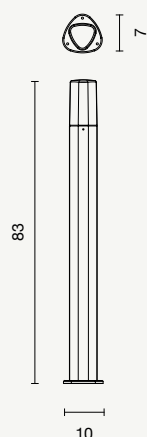

paletto
bollard

PLT.POU/83-SILVER
PLT.POU/83-NERO

power: 1 x E27
voltage: 220-230V

paletto
bollard

IP44

0,01 m³

1,5 kg