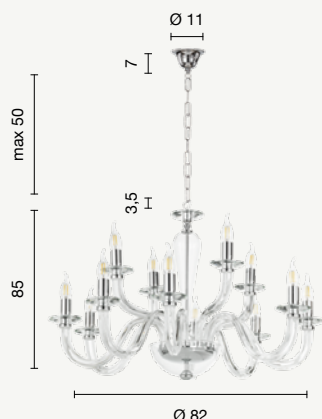

Collezione in vetro lavorato a mano con dettagli metallici

oro e cromo. Disponibile in diversi colori.

Handmade glass, metal elements in gold or chrome.

Available in different colours.

Ravel

colore montatura e cristalli
frame and crystals color

cromo trasparente
chrome clear

cromo bianco
chrome white

cromo nero
chrome black

oro trasparente
gold clear

lampadario
chandelier

LP.RAVEL/12-CR
LP.RAVEL/12-BCO
LP.RAVEL/12-NERO

LP.RAVEL/12-ORO
power: 12 x E14
voltage: 220-230V