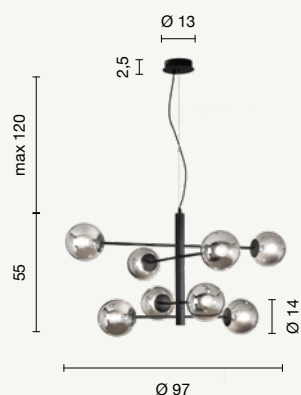

sospensione
suspension

SO.ELISEO/8-NERO
SO.ELISEO/8-ORO

power: 8 x E14
voltage: 220-230V