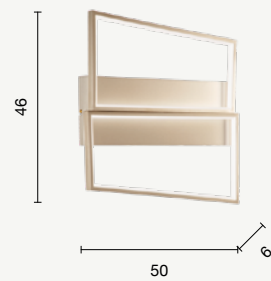

colore montatura
 frame color

- bianco**
white
- oro**
gold

Square

plafoniera
 ceiling light

PL.SQUARE/GR-B.CO
PL.SQUARE/GR-ORO

power: 43W
 voltage: 220-230V
 light temperature: 3000K
 nominal lumens: 4200LM
 actual lumens: 2100LM
 dimmer: