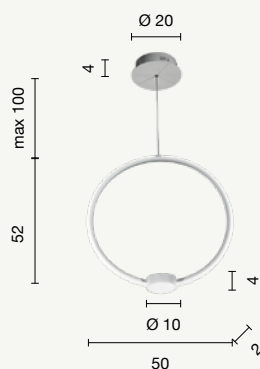

Collezione LED dimmerabile in metallo e diffusori polimerici. Cavi regolabili in lunghezza. Versione bianca con sistema CCT.
Dimmable LED collection in metal and polymer diffuser. Cables adjustable. White version with CCT system.

colore montatura
frame color

	bianco white
	oro gold
	nero black

sospensione
suspension

SO.OMEGA/GR-B.CO
SO.OMEGA/GR-ORO
SO.OMEGA/GR-NERO

power: 35W
voltage: 220-230V
light temperature:
ORO e NERO 3000K
BIANCO CCT System 3000K - 4000K
nominal lumens: 3500LM
actual lumens: 2000LM
dimmer: