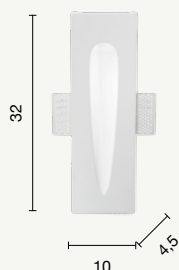

**Faretto LED da incasso a luce indiretta,
in gesso verniciabile.**
LED recessed spotlight with indirect light,
in paintable plaster.

colore montatura
frame color

☐ **bianco**
white

faretto
spotlight

FT.LIMBO/B.CO

power: 1W LED
voltage: 220-230V
light temperature: 3000K
nominal lumens: 100LM
actual lumens: 90LM