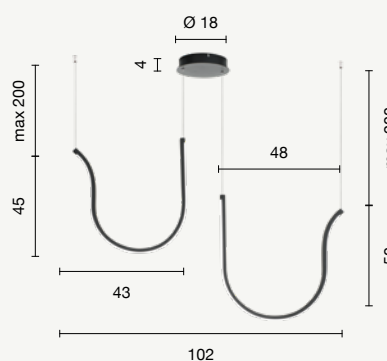

sospensione
suspension

SO.ARQUA/2-ORO
SO.ARQUA/2-NERO

power: 66W
voltage: 220-230V
light temperature: 3000K
nominal lumens: 6600LM
effective lumens: 3960LM
dimmer: