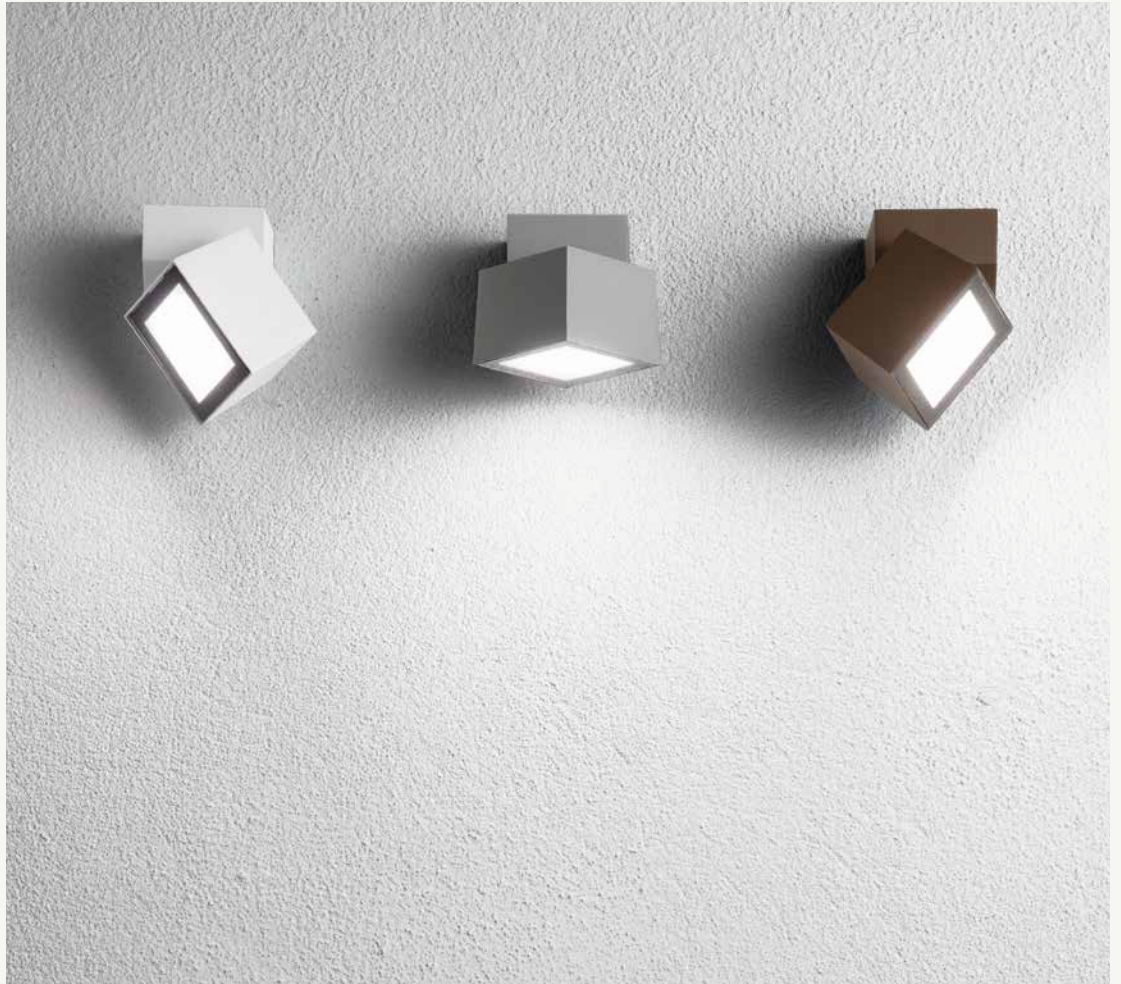

Appliques per esterni a LED, struttura in alluminio con diffusore in vetro.

Disponibile in tre colori.

Outdoor LED wall lamp, aluminum frame with glass diffuser.

Available in three colours.

Steve

colore montatura
frame color

bianco
white

silver
silver

marrone
brown

applique
wall lamp

AP.STEVE/B.CO
AP.STEVE/SILVER
AP.STEVE/MARRONE

power: 6W LED
voltage: 220-230V
light temperature: 4000K
nominal lumens: 600LM
actuals lumens: 380LM

applique orientabile
orientable wall lamp

Beam
100°

IP54

30.000

0,002 m³

0,5 kg