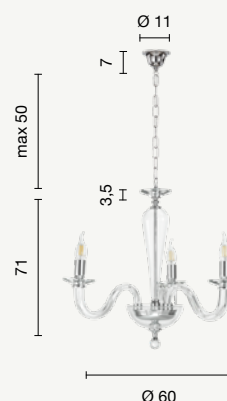

LP.RAVEL/8-CR
LP.RAVEL/8-BCO
LP.RAVEL/8-NERO

LP.RAVEL/8-ORO
power: 8 x E14
voltage: 220-230V

lampadario
chandelier

LP.RAVEL/6-CR
LP.RAVEL/6-BCO
LP.RAVEL/6-NERO

LP.RAVEL/6-ORO
power: 6 x E14
voltage: 220-230V