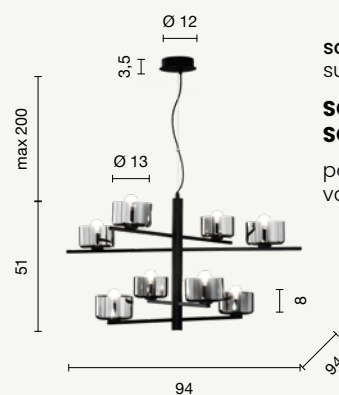

sospensione
suspension

SO.FIGARO/8-ORO
SO.FIGARO/8-NERO

power: 8 x E14
voltage: 220-230V