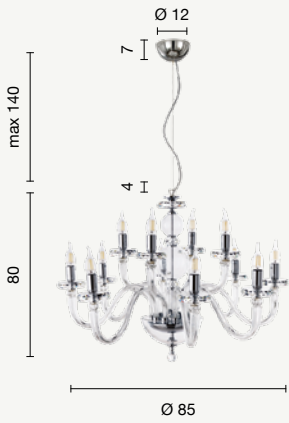

Collezione in vetro trasparente lavorato a mano.
Dettagli in metallo. Finiture disponibili: Oro, Cromo.
Disponibile con e senza paralumi. Cavetti in acciaio
regolabili in lunghezza.
Collection in transparent handmade glass. Metal details.
Gold or chrome finish. With or without lampshade. Steel
cables adjustable in height.

colore montatura e cristalli
frame and crystals color

Bach

- cromo
  chrome
- oro
  gold
- trasparente
  clear
- trasparente
  clear

lampadario
chandelier

LP.BACH/12SP-CR
LP.BACH/12CP-CR

paralume
lampshade

TC.3535D16

Ø 11
11
Ø 16

LP.BACH/12SP-ORO
LP.BACH/12CP-ORO

TC.3530D16

power: 12 x E14
voltage: 220-230V