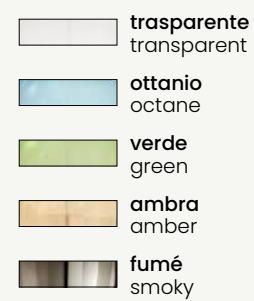

Pinta optional

colori vetri
glass color

Vetro ALFA piccolo
ALFA small glass

ALFA/PC-TRASP

ALFA/PC-OTTANIO

ALFA/PC-VERDE

ALFA/PC-AMBRA

ALFA/PC-FUME