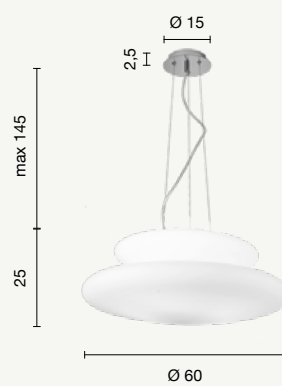

sospensione
suspension

SO.PAGODA/60

power: 5 + 2 x E27
voltage: 220-230V