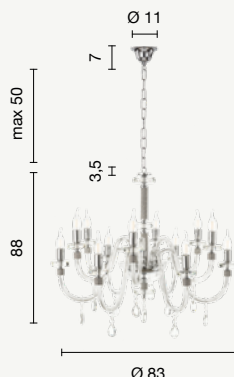

 **oro** trasparente/ambra
gold clear/amber

 **oro** trasparente/fumè
gold clear/smoky

lampadario
chandelier

LP.DIDO/12-CR
LP.DIDO/12-OTT

LP.DIDO/12-ORO
LP.DIDO/12-AMB
LP.DIDO/12-FUME

power: 12 x E14
voltage: 220-230V