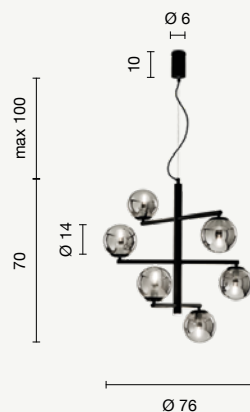

Sospensione con lampadine E14 con LED integrato.
Struttura in metallo con diffusori in vetro soffiato.
Cavetti regolabili in altezza. Disponibile in diverse
varianti di colore.

Suspension with E14 bulbs and integrated LED.
Metal structure with blown glass diffusers.
Height adjustable cables. Available in different colours.

colore montatura e vetri
frame and glass color

	bianco white	bianco white
	oro gold	bianco white
	nero black	fumè smoky

sospensione
suspension

SO.GIZAH/B.CO
SO.GIZAH/ORO
SO.GIZAH/NERO

power: 6 x E14 + 5W LED (420LM)
voltage: 220-230V