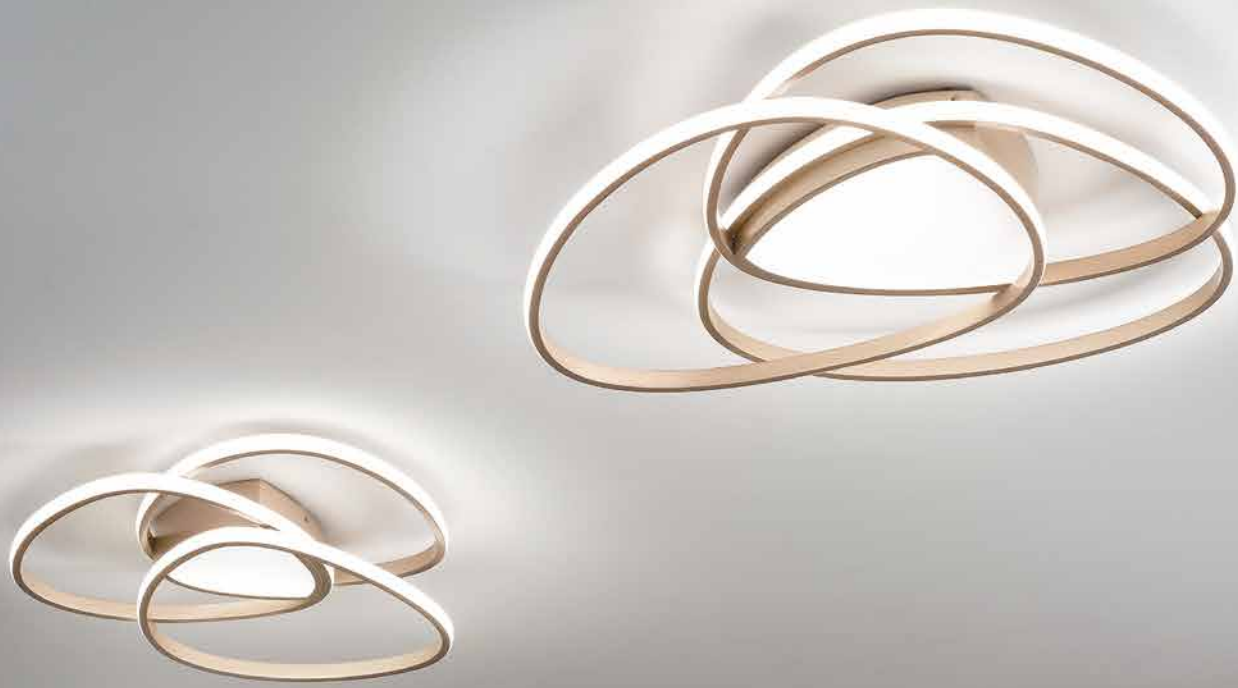

AP.PASSPARTOU/B.CO
AP.PASSPARTOU/ORO
AP.PASSPARTOU/NERO

power: 17W
 voltage: 220-230V
 light temperature: 3000K
 nominal lumens: 1700LM
 actual lumens: 800LM
 dimmer: N/A

LED
Rose

Collezione di plafoniere a LED in due colori, struttura in metallo e diffusore in acrilico e silicone. Plafoniere dimmerabili. La versione silver è disponibile in due varianti: 3000K e 4000K.