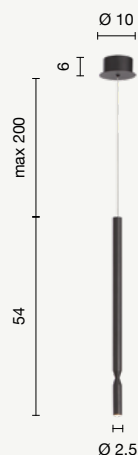

Collezione LED in metallo verniciato. Disponibile nella versione singola o in multipli. Cavetti regolabili in lunghezza. LED collection in painted metal. Available in single or multiple elements versions. Length-adjustable cables.

Tubic

colore montatura
frame color

sospensione
suspension

SO.TUBIC/BCO.ORO
SO.TUBIC/ORO
SO.TUBIC/NERO

power: 1 x 7W
voltage: 220-230V
light temperature: 3000K
nominal lumens: 650LM
effective lumens: 390LM
dimmer: N/A