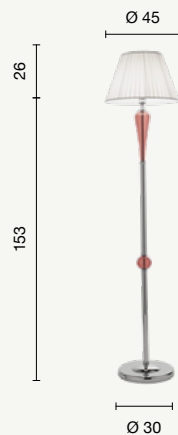

Collezione in vetro lavorato a mano. Dettagli in cristallo ottico. Finiture in metallo. Cavetti in acciaio regolabili in altezza. Disponibile in diversi colori.
Collection in handmade glass. Details in optical crystal. Metal finish. Steel cables adjustable in length. Available in different colours.

Paganini

colore montatura e cristalli
frame and crystals color

	chromo chrome	bianco white
	chromo chrome	trasparente clear
	chromo chrome	rubino rubin
	chromo chrome	ottanio octane

	oro gold	trasparente clear
	oro gold	ambra amber
	oro gold	borgogna burgundy

lampadario
chandelier

LP.PAGAN/12-BCO
LP.PAGAN/12-CRO
LP.PAGAN/12-RUB
LP.PAGAN/12-OTT

LP.PAGAN/12-ORO
LP.PAGAN/12-AMB
LP.PAGAN/12-BGN

power: 12 x E14
voltage: 220-230V

lampadario
chandelier

LP.PAGAN/8-BCO
LP.PAGAN/8-CRO
LP.PAGAN/8-RUB
LP.PAGAN/8-OTT

LP.PAGAN/8-ORO
LP.PAGAN/8-AMB
LP.PAGAN/8-BGN

power: 8 x E14
voltage: 220-230V

lampadario
chandelier

LP.PAGAN/6-BCO
LP.PAGAN/6-CRO
LP.PAGAN/6-RUB
LP.PAGAN/6-OTT

LP.PAGAN/6-ORO
LP.PAGAN/6-AMB
LP.PAGAN/6-BGN

power: 6 x E14
voltage: 220-230V

applique
wall lamp

AP.PAGAN/2-BCO
AP.PAGAN/2-CRO
AP.PAGAN/2-RUB
AP.PAGAN/2-OTT

AP.PAGAN/2-ORO
AP.PAGAN/2-AMB
AP.PAGAN/2-BGN

power: 2 x E14
voltage: 220-230V

applique
wall lamp

AP.PAGAN/1-BCO
AP.PAGAN/1-CRO
AP.PAGAN/1-RUB
AP.PAGAN/1-OTT

AP.PAGAN/1-ORO
AP.PAGAN/1-AMB
AP.PAGAN/1-BGN

power: 1 x E14
voltage: 220-230V

lumetto
table lamp

LT.PAGAN/BCO
LT.PAGAN/CRO
LT.PAGAN/RUB
LT.PAGAN/OTT

LT.PAGAN/ORO
LT.PAGAN/AMB
LT.PAGAN/BGN

power: 1 x E14
voltage: 220-230V

piantana
floor lamp

PT.PAGAN/1-BCO
PT.PAGAN/1-CRO
PT.PAGAN/1-RUB
PT.PAGAN/1-OTT

PT.PAGAN/1-ORO
PT.PAGAN/1-AMB
PT.PAGAN/1-BGN

power: 1 x E27
voltage: 220-230V

paralume
lampshade