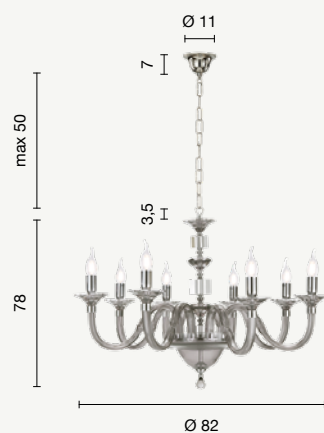

Collezione in vetro con elementi decorativi in cristallo ottico.
Finiture metalliche oro o cromo.
Disponibile in diversi colori.
Glass with optical glass elements,
gold or chrome
metal finish. Available in different
colours.

colore montatura e cristalli
frame and crystals color

	cromo chrome	trasparente clear
	cromo chrome	bianco white
	cromo chrome	tortora dove gray
	cromo chrome	ottanio octane
	cromo chrome	fumè smoky
	oro gold	trasparente clear

lampadario
chandelier

LP.GALA/8-CR
LP.GALA/8-BCO
LP.GALA/8-TORT
LP.GALA/8-OTT
LP.GALA/8-FUMÈ

LP.GALA/8-ORO
power: 8 x E14
voltage: 220-230V