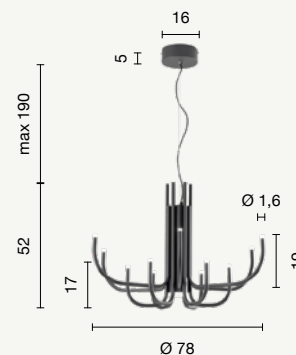

Sospensione LED in metallo verniciato a polvere,
composta da 12 braccetti LED più un LED centrale.

Cavetti regolabili in lunghezza.

Disponibile in diversi colori.

LED suspension in powder-coated metal, composed of
12 LED arms plus a central LED. Length adjustable cables.

Available in different colours

colore montatura
frame color

bianco
white

oro
gold

nero
black

Nouveau

sospensione
suspension

SO.NOUVEAU/B.CO

SO.NOUVEAU/ORO

SO.NOUVEAU/NERO

power: 3W x 12 + 10W (46W)

voltage: 220-230V

light temperature: 3000K

nominal lumens: 2350LM

actual lumens: 1433LM

dimmer: