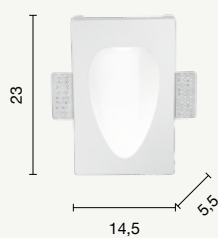

**Faretto LED da incasso a luce indiretta,
in gesso verniciabile.**
LED recessed spotlight with indirect light,
in paintable plaster.

colore montatura
frame color

☐ **bianco**
white

faretto
spotlight

FT.LISCIO/B.CO

power: **1W LED**
voltage: **220-230V**
light temperature: **3000K**
nominal lumens: **100LM**
actual lumens: **90LM**