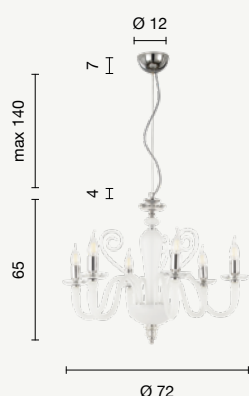

lampadario
chandelier

LP.DEBUSSY/6
LP.DEBUSSY/6-OTT
LP.DEBUSSY/6-FUME

LP.DEBUSSY/6-ORO
LP.DEBUSSY/6-BGN
power: 6 x E14
voltage: 220-230V