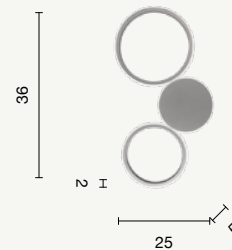

applique
wall lamp

AP.POIS/SILVER
AP.POIS/SILV4000K
AP.POIS/ORO
AP.POIS/ORO4000K

power: 20W
voltage: 220-230V
light temperature:
3000K; 4000K
nominal lumens: 1780LM
actual lumens: 822LM
dimmer: N/A