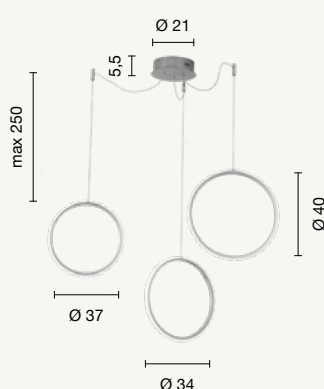

Sospensione LED dimmerabile, in metallo verniciato a polvere e diffusore in silicone. Cavetti regolabili, completo di fermacavo. Versione silver con sistema CCT.
Dimmable LED suspension in powder coated metal and silicon diffuser. Complete with cable clamp. Silver version with CCT.

colore montatura
frame color

- silver
- silver
- oro
- gold

sospensione
suspension

SO.CIRCUS/SILVER
SO.CIRCUS/ORO

power: 43W
voltage: 220-230V
light temperature:
SILVER CCT SYSTEM 3000K-4000K
ORO 3000K
nominal lumens: 4300LM
actual lumens: 2000LM
dimmer: