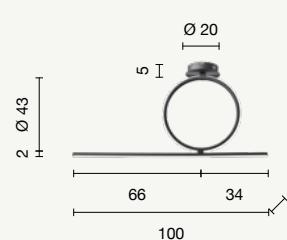

plafoniera
ceiling light

PL.ACROBAT.40/SILVER
PL.ACROBAT.40/ORO
PL.ACROBAT.40/NERO

power: 35W
voltage: 220-230V
light temperature:
NERO, ORO 3000K
SILVER CCT 3000K - 4000K
nominal lumens: 3500LM
actual lumens: 1700LM
dimmer: