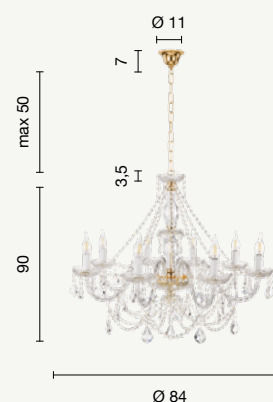

lampadario
chandelier
LP.OPERA/8
LP.OPERA/8-FUMÈ
LP.OPERA/8-TORT
power: 8 x E14
voltage: 220-230V