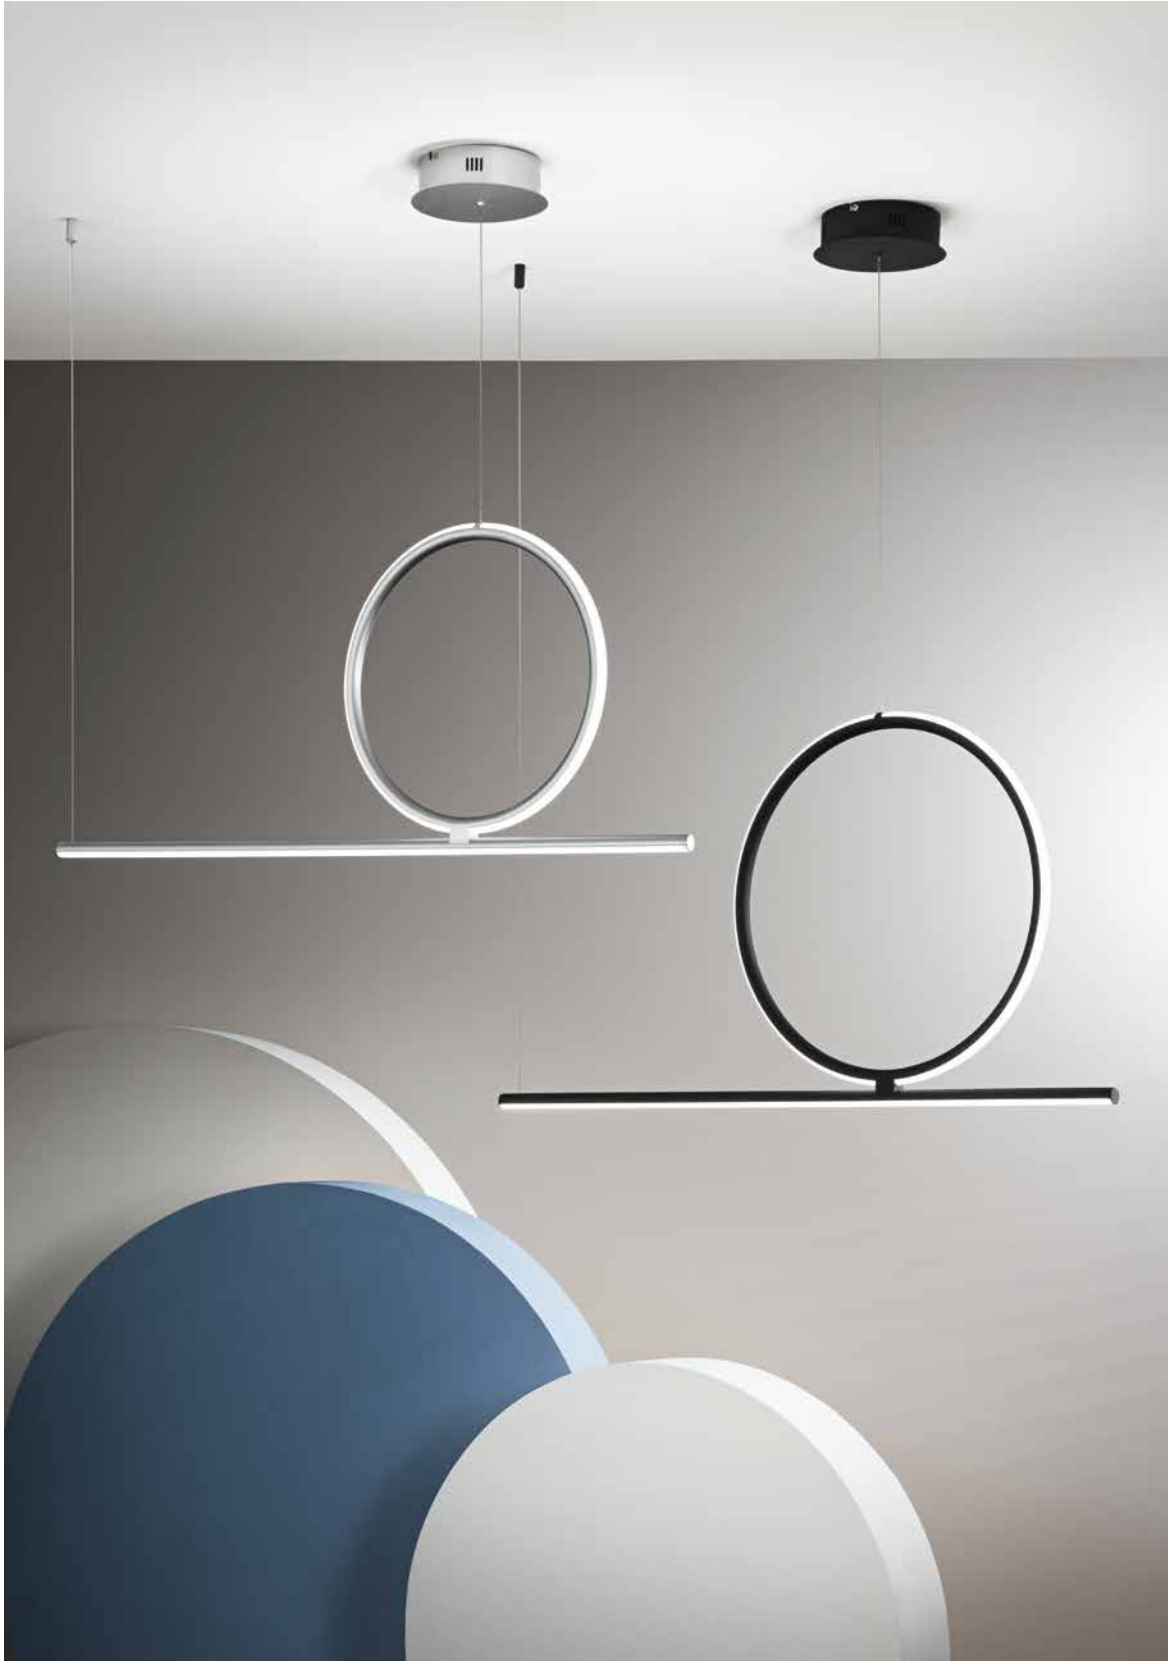

piantana
floor lamp

PT.GENIUS/ORO
PT.GENIUS/NERO

power: 28W
voltage: 220-230V
light temperature: 3000K
nominal lumens: 2800LM
effective lumens: 1420LM
dimmer:

LED

Acrobat

Collezione LED dimmerabile in metallo
con diffusore silconico. Disponibile in tre colori.
Versione silver con sistema CCT.