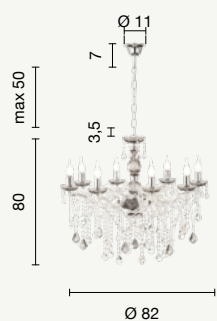

lampadario
chandelier

LP.DAMASCO/8-CR
LP.DAMASCO/8-FUME
LP.DAMASCO/8-OTT
LP.DAMASCO/8-AMB

power: 8 x E14
voltage: 220-230V