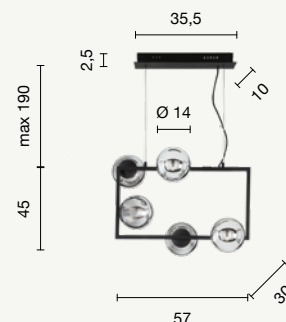

sospensione
suspension

SO.MONILE/RETT-5NERO

SO.MONILE/RETT-5ORO

power: 5 x E14
voltage: 220-230V