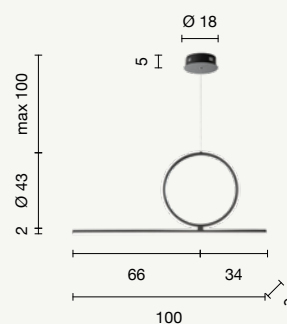

sospensione
suspension

SO.ACROBAT.40/SILVER
SO.ACROBAT.40/ORO
SO.ACROBAT.40/NERO

power: 35W
voltage: 220-230V
light temperature:
NERO, ORO 3000K
SILVER CCT 3000K - 4000K
nominal lumens: 3500LM
actual lumens: 1700LM
dimmer: