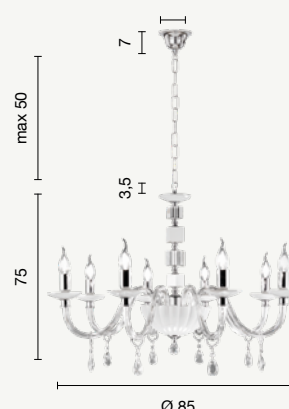

lampadario
chandelier

LP.LIVIA/12BL
LP.LIVIA/12-TOR
LP.LIVIA/12-FUME
LP.LIVIA/12-OTT

power: 12 x E14
voltage: 220-230V

lampadario
chandelier

LP.LIVIA/8BL
LP.LIVIA/8-TOR
LP.LIVIA/8-FUME
LP.LIVIA/8-OTT

power: 8 x E14
voltage: 220-230V