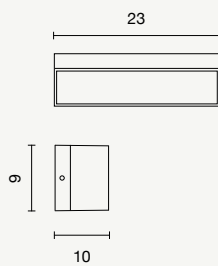

Applique LED per esterni a doppia
emissione in abs e policarbonato.

Disponibile in diversi colori.

Outdoor LED wall lamp with double
emission in abs and polycarbonate.
Available in different colours.

Falco

colore montatura
frame color

- **bianco**
  white
- **silver**
  silver
- **nero**
  black

applique
wall lamp

AP.FALCO/BCO
AP.FALCO/SILVER
AP.FALCO/NERO

power: 12W
voltage: 220-230V
light temperature: 4000K
nominal lumens: 1100LM
actual lumens: 780LM

- **applique doppia emissione**
  applique monoemissione
- **Beam**
  120°
- IP65
- 30.000
- 0,003 m³
- 1 kg