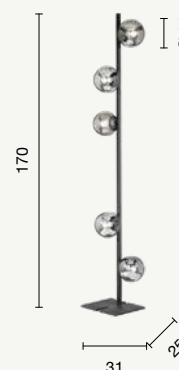

piantana
floor lamp

PT.MONILE/NERO

PT.MONILE/ORO

power: 5 x E14
voltage: 220-230V