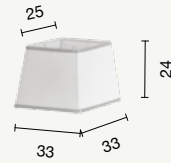

LG.LIVIA/IBL
LG.LIVIA/TOR
LG.LIVIA/FUME
LG.LIVIA/OTT

power: 1 x E27
voltage: 220-230V

paralume
lampshade

TC.4018D33
TC.4018D33
TC.4018D33
TC.4018D33

piantana
floor lamp