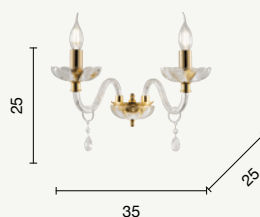

lampadario
chandelier
LP.BRIGIDA/3
power: 3 x E14
voltage: 220-230V

applique
wall lamp
AP.BRIGIDA/2
power: 2 x E14
voltage: 220-230V

applique
wall lamp
AP.BRIGIDA/1
power: 1 x E14
voltage: 220-230V

lumetto
table lamp
LT.BRIGIDA/1
power: 1 x E14
voltage: 220-230V