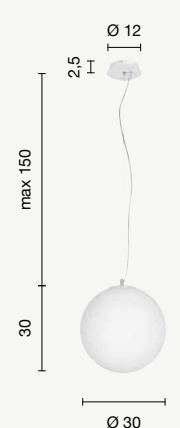

sospensione
suspension

SO.AREA/30

power: 1 x E27
voltage: 220-230V