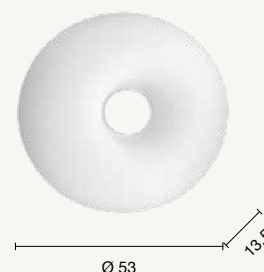

plafoniera
ceiling light

PL.DODI/53

power: 4 x E27
voltage: 220-230V