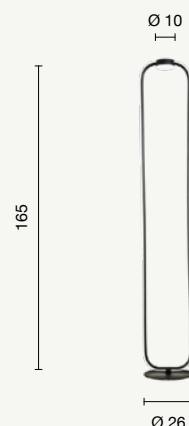

lumetto
table lamp

LT.ALFA/B.CO
LT.ALFA/ORO
LT.ALFA/NERO

power: 18W
voltage: 220-230V
light temperature:
ORO e NERO 3000K
BIANCO CCT System 3000K - 4000K
nominal lumens: 1800LM
actual lumens: 900LM
dimmer: TOUCH