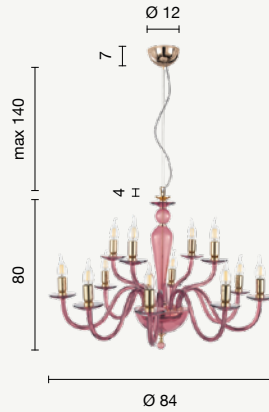

Collezione in vetro lavorato a mano. Dettagli in cristallo ottico. Finiture in metallo. Cavetti in acciaio regolabili in altezza. Disponibile in diversi colori.
Collection in handmade glass. Details in optical crystal. Metal finish. Steel cables adjustable in length. Available in different colours.

Paganini

colore montatura e cristalli
frame and crystals color

	chromo chrome	bianco white
	chromo chrome	trasparente clear
	chromo chrome	rubino rubin
	chromo chrome	ottanio octane

	oro gold	trasparente clear
	oro gold	ambra amber
	oro gold	borgogna burgundy