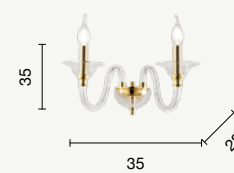

LP.TEBE/8-ORO
LP.TEBE/8-AMBRA

power: 8 x E14
 voltage: 220-230V

lampadario
chandelier

LP.TEBE/6-BIANCO
LP.TEBE/6-CR
LP.TEBE/6-OTT
LP.TEBE/6-FUMÈ

LP.TEBE/6-ORO
LP.TEBE/6-AMBRA

power: 6 x E14
 voltage: 220-230V