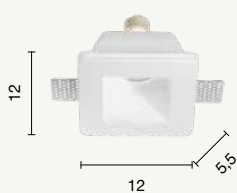

Rumba

Faretto da incasso in gesso verniciabile.
Recessed spotlight in paintable plaser.

colore montatura
frame color

bianco
white

faretto
spotlight

FT.RUMBA/GR-B.CO

power: 1 x GU10
voltage: 220-230V

faretto
spotlight