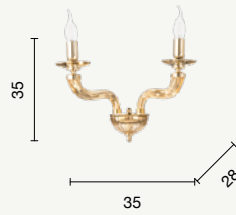

LP.VILLA/12-ORO
LP.VILLA/12-AMB

power: 12 x E14
 voltage: 220-230V

lampadario
chandelier

LP.VILLA/8-BCO
LP.VILLA/8-CR
LP.VILLA/8-OTT
LP.VILLA/8-FUMÈ

LP.VILLA/8-ORO
LP.VILLA/8-AMB

power: 8 x E14
 voltage: 220-230V