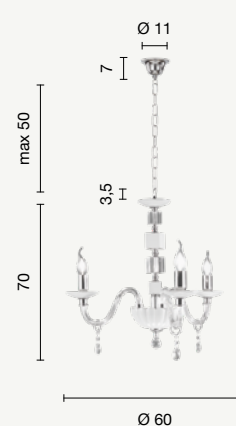

lampadario
chandelier

LP.LIVIA/3BL
LP.LIVIA/3-TOR
LP.LIVIA/3-FUME
LP.LIVIA/3-OTT

power: 3 x E14
voltage: 220-230V