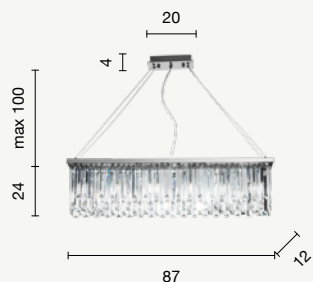

colore montatura e vetri
 frame and glass color

 **cromo** **trasparente**
 chrome clear

lampadario
 chandelier

SO.BATIDA/GR

power: 8 x E14
 voltage: 220-230V

lampadario
 chandelier

SO.BATIDA/PC

power: 6 x E14
 voltage: 220-230V