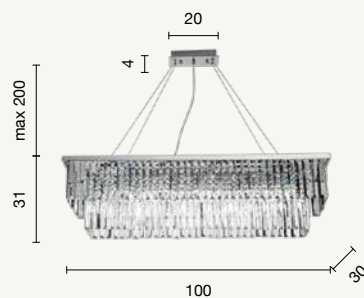

Daiquiri

Struttura in metallo cromato.
Elementi decorativi in cristallo
molato. Sospensioni con cavi in
acciaio a lunghezza regolabile.
Structure in chromed metal.
Decorative elements in cut crystal.
Suspensions with steel cables
and adjustable length.

colore montatura e vetri
frame and glass color

cromo   **trasparente**
chrome   clear

lampadario
chandelier

SO.DAIQUIRI/GR

power: 8 x E14
voltage: 220-230V