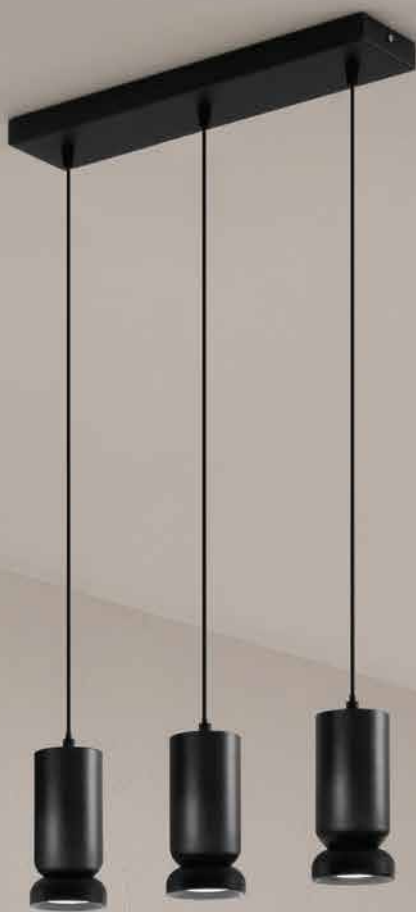

Struttura in alluminio verniciato a polvere. Compatibile con le nostre basi per soffitto ed accessori fermacavo che consentono di creare soluzioni personalizzate. Cavetto regolabile in lunghezza.

Powder-coated aluminium frame. Compatible with our ceiling bases and cable clamp accessories to create customised solutions. Length-adjustable cable.