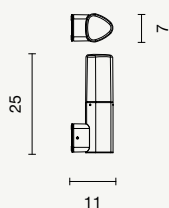

applique
wall lamp

AP.POU/SILVER
AP.POU/NERO

power: 1 x E27
voltage: 220-230V

applique monoemissione
single emission wall lamp

IP44

0,003 m³

0,6 kg