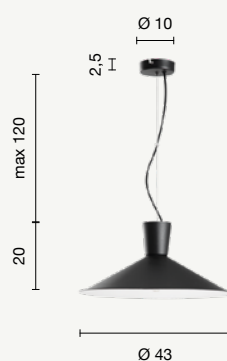

Collezione in metallo verniciato a polvere.
Cavetti regolabili in lunghezza. Disponibile
in diversi colori.

Powder coated metal collection. Length
adjustable cables. Available in different colours.

Elio

colore montatura e filo
frame and wire color

	bianco white	bianco white
	giallo yellow	giallo yellow
	grigio gray	grigio gray
	nero black	nero black

sospensione
suspension

SO.ELIO/B.CO
SO.ELIO/GIALLO
SO.ELIO/GRIGIO
SO.ELIO/NERO

power: 1 x E27
voltage: 220-230V