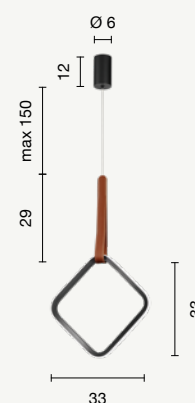

sospensione
suspension

SO.REGOLI/SQUARE

power: 12W
voltage: 220-230V
light temperature: 3000K
nominal lumens: 1200LM
effective lumens: 600LM
dimmer: