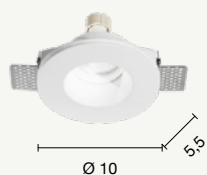

faretto
spotlight
FT.JAZZ/PC-B.CO
power: 1 x GU10
voltage: 220-230V