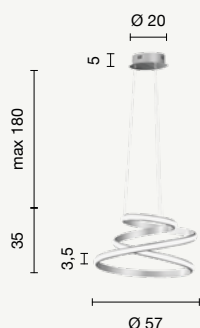

Collezione LED in metallo verniciato.
Cavetti regolabili in lunghezza.
Disponibile in due colori.
LED collection in painted metal.
Length adjustable cables.
Available in two colours.

colore montatura
frame color

- ☐ bianco
  white
- ☐ silver
  silver

sospensione
suspension

SO.VUELTA/B.CO
SO.VUELTA/SILVER

power: 50W
voltage: 220-230V
light temperature: 3000K
nominal lumens: 5000LM
actual lumens: 2863LM
dimmer: