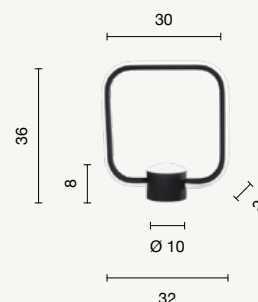

lumetto
table lamp

LT.ALFA/B.CO
LT.ALFA/ORO
LT.ALFA/NERO

power: 18W
voltage: 220-230V
light temperature:
ORO e NERO 3000K
BIANCO CCT System 3000K - 4000K
nominal lumens: 1800LM
actual lumens: 900LM
dimmer: TOUCH