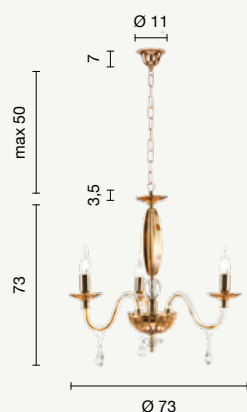

lampadario
chandelier

LP.CECILIA/3-ORO
LP.CECILIA/3A

LP.CECILIA/3-TORT

power: 3 x E14
voltage: 220-230V