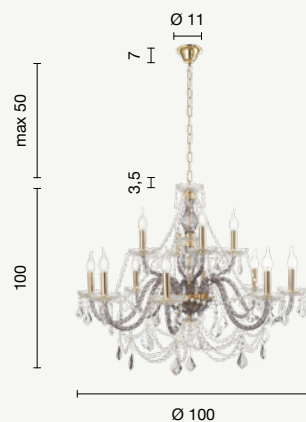

Collezione in vetro lavorato a mano,
con dettagli in cristallo ottico.
Finiture in metallo dorato. Disponibile
in diverse varianti di colore.
Handmade glass collection with
optical crystal details.
Finish in gold metal. Available in
different colours.

colore montatura e cristalli
frame and crystals color

	oro gold	trasparente clear
	oro gold	trasparente /fumè clear / fumè
	oro gold	trasparente /tortora clear / dove gray

Opera

lampadario
chandelier
LP.OPERA/12
LP.OPERA/12-FUMÈ
LP.OPERA/12-TORT
power: 12 x E14
voltage: 220-230V