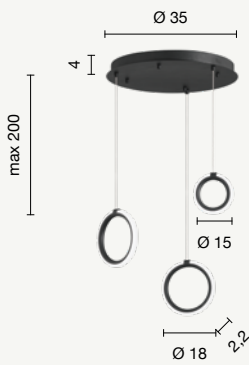

ALFA/GR-TRASP

ALFA/GR-OTTANIO

ALFA/GR-VERDE

ALFA/GR-AMBRA

Scarica il video con le
istruzioni di montaggio
inquadrando il QR CODE
Download the video with
the assembly instructions
by scanning the QR CODE

Morsettiera a clip per
una facile installazione
dei cavetti
Terminal board with
clips for an easy wires
installation