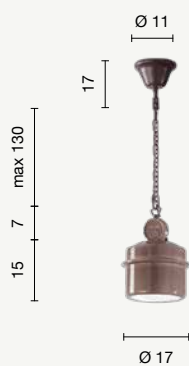

Sospensione in ceramica smaltata. Montatura in metallo verniciato. Regolabile in lunghezza.

Disponibile in diversi colori.

Glazed ceramic suspension. Painted metal frame. Height adjustable.

Oil

colore montatura e ceramica
frame and ceramic color

	marrone brown	bordeaux bordeaux
	marrone brown	fango mud
	marrone brown	ottanio octane
	marrone brown	tortora dove gray

sospensione
suspension

SO.OIL/BORDEAUX
SO.OIL/FANGO
SO.OIL/OTTANIO
SO.OIL/TORT.

power: 1 x E27
voltage: 220-230V