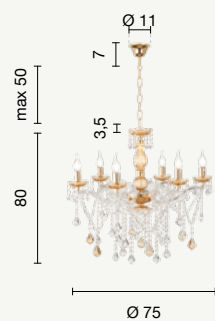

lampadario
chandelier

LP.DAMASCO/6-CR
LP.DAMASCO/6-FUME
LP.DAMASCO/6-OTT
LP.DAMASCO/6-AMB

power: 6 x E14
voltage: 220-230V