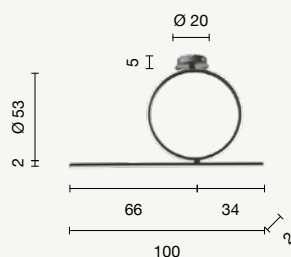

plafoniera
ceiling light

PL.ACROBAT.50/SILVER
PL.ACROBAT.50/ORO
PL.ACROBAT.50/NERO

power: 42W
voltage: 220-230V
light temperature:
NERO, ORO 3000K
SILVER CCT 3000K - 4000K
nominal lumens: 4200LM
actual lumens: 2100LM
dimmer: