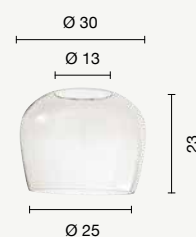

Pinta optional

colori vetri
glass color

trasparente
transparent

ottanio
octane

verde
green

ambra
amber

Vetro ALFA grande disponibile
solo per sospensione singola
ALFA big glass available only
for single suspension

ALFA/GR-TRASP

ALFA/GR-OTTANIO

ALFA/GR-VERDE

ALFA/GR-AMBRA