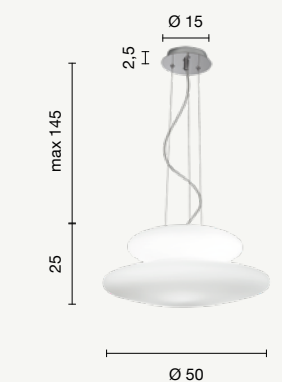

sospensione
suspension

SO.PAGODA/50

power: 3 + 2 x E27
voltage: 220-230V