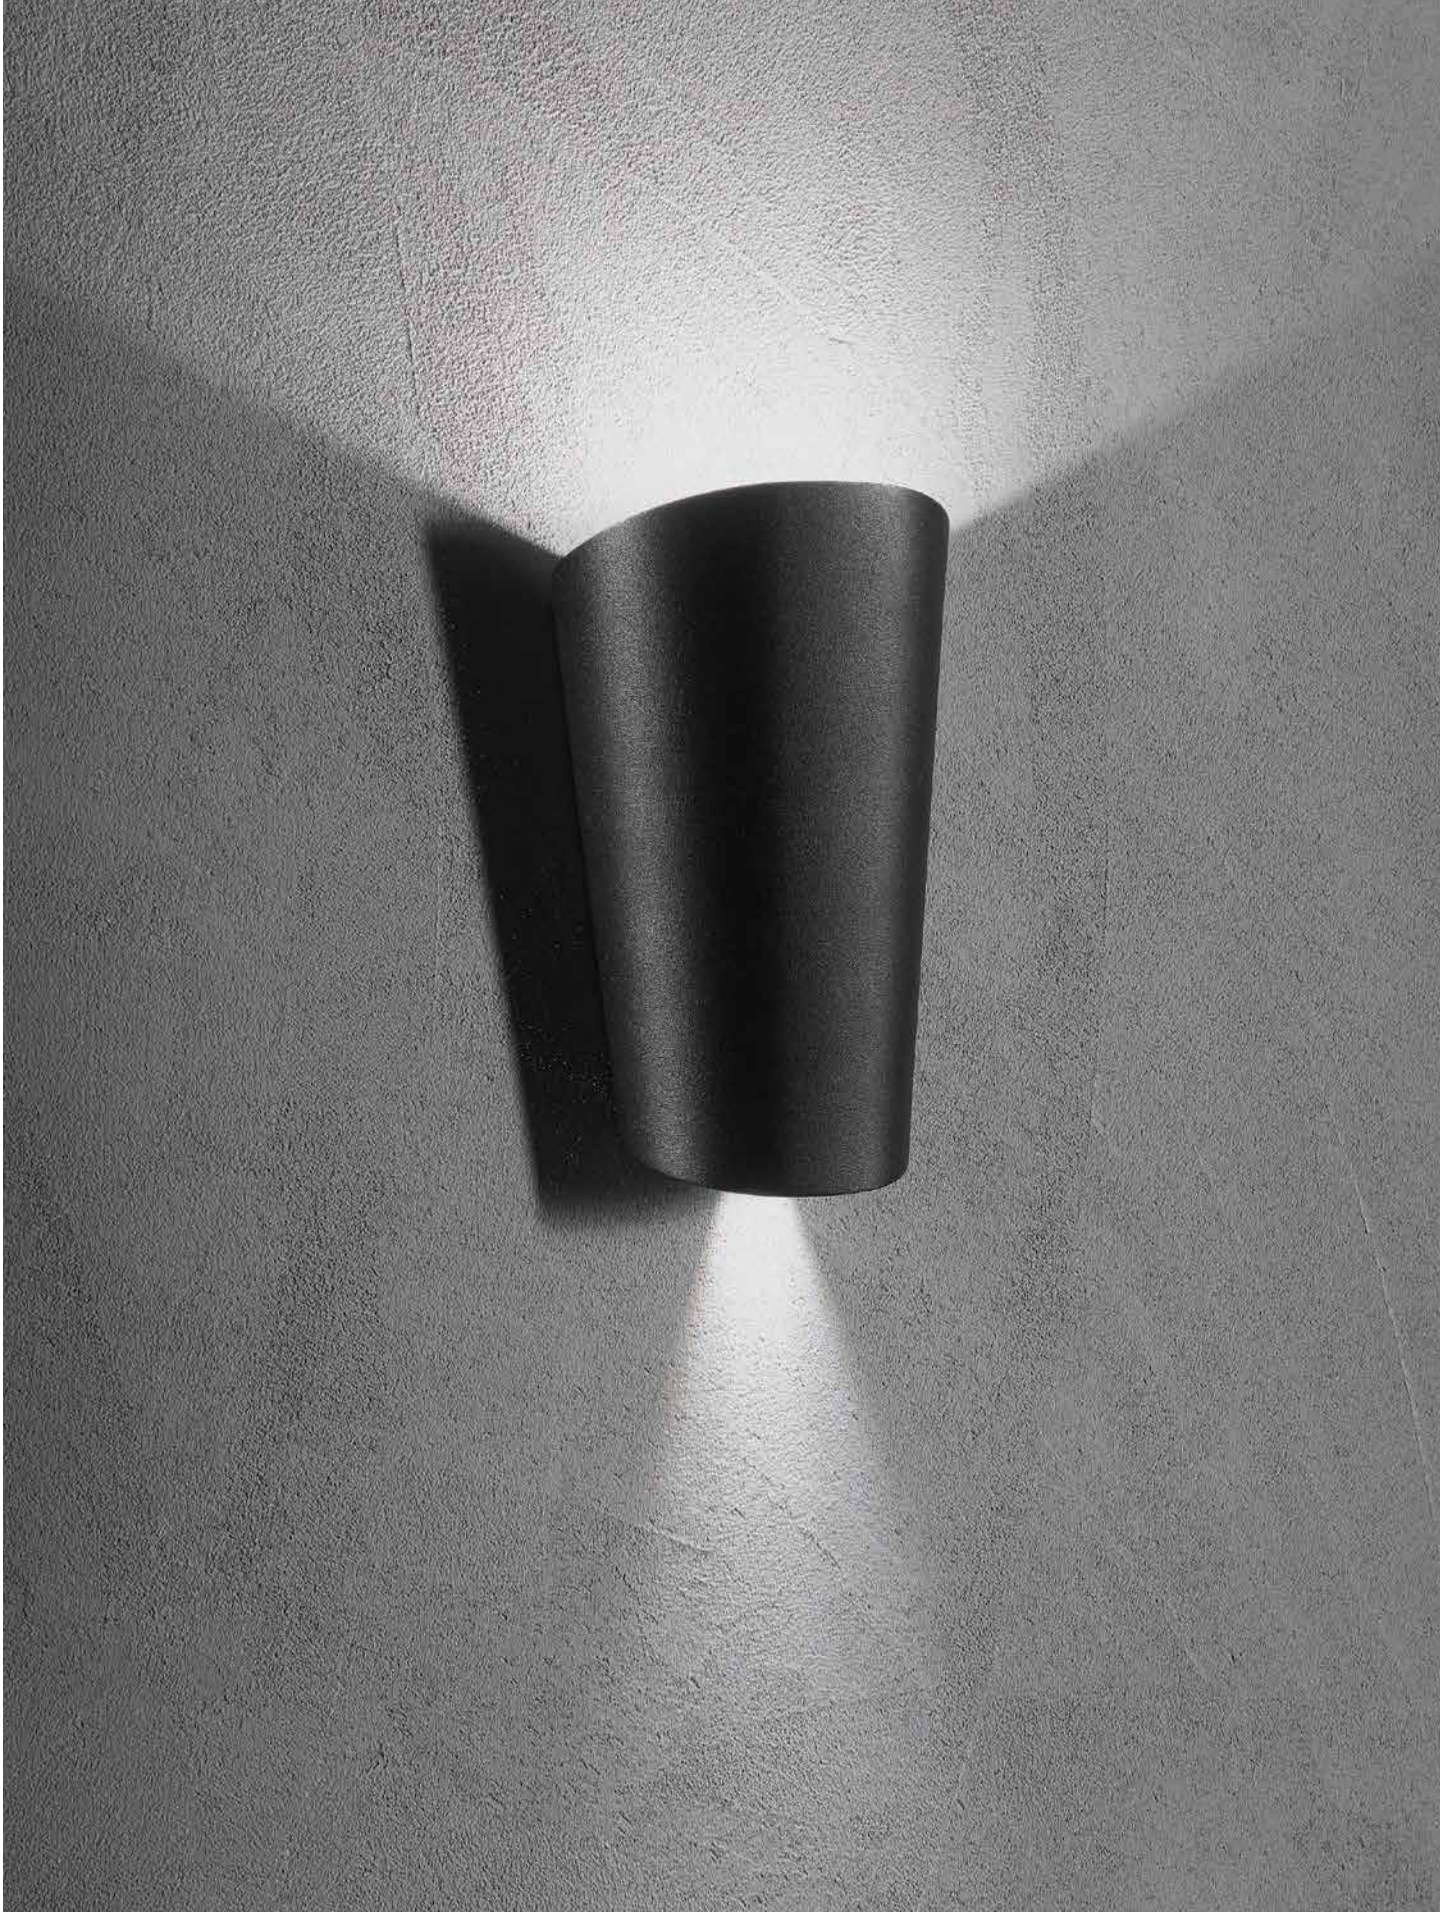

OUTDOOR

Pic