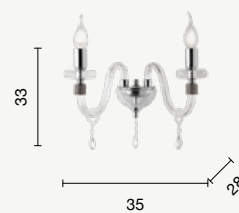

applique
wall lamp

AP.DIDO/2-CR
AP.DIDO/2-OTT

AP.DIDO/2-ORO
AP.DIDO/2-AMB
AP.DIDO/2-FUME

power: 2 x E14
voltage: 220-230V