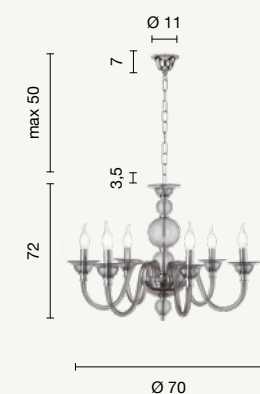

LP.TEBE/8-ORO
LP.TEBE/8-AMBRA

power: 8 x E14
 voltage: 220-230V

lampadario
chandelier

LP.TEBE/6-BIANCO
LP.TEBE/6-CR
LP.TEBE/6-OTT
LP.TEBE/6-FUMÈ

LP.TEBE/6-ORO
LP.TEBE/6-AMBRA

power: 6 x E14
 voltage: 220-230V