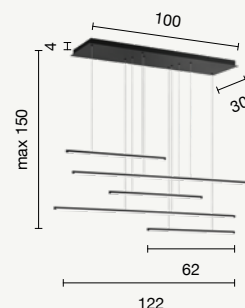

sospensione
suspension

SO.GENIUS/V-ORO
SO.GENIUS/V-NERO

power: 10W
voltage: 220-230V
light temperature: 3000K
nominal lumens: 1000LM
effective lumens: 500LM
dimmer:

sospensione
suspension

SO.GENIUS/50-ORO
SO.GENIUS/50-NERO

power: 80W
voltage: 220-230V
light temperature: 3000K
nominal lumens: 8000LM
effective lumens: 4030LM
dimmer: