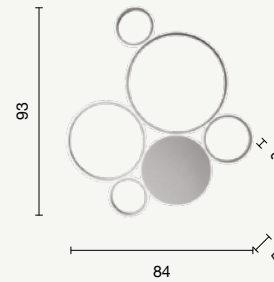

Pois

colore montatura
frame color

-  silver
-  oro

sospensione
suspension

SO.POIS/SILVER
SO.POIS/SILVER4000K
SO.POIS/ORO
SO.POIS/ORO4000K

power: 60W
voltage: 220-230V
light temperature:
3000K; 4000K
nominal lumens: 5980LM
actual lumens: 3296LM
dimmer: 