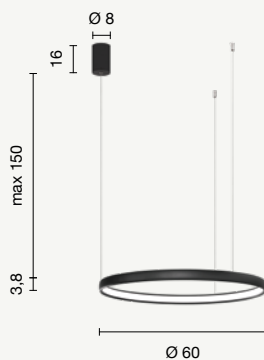

sospensione
suspension

SO.NOVA/60-BIANCO
SO.NOVA/60-ORO
SO.NOVA/60-NERO

power: 28W
voltage: 220-230V
light temperature: 3000K
nominal lumens: 2800LM
effective lumens: 1680LM
dimmer: