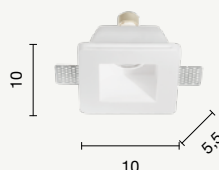

Rumba

Faretto da incasso in gesso verniciabile.
Recessed spotlight in paintable plaser.

colore montatura
frame color

bianco
white

faretto
spotlight

FT.RUMBA/GR-B.CO

power: 1 x GU10
voltage: 220-230V

faretto
spotlight