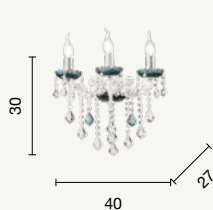

applique
wall lamp

AP.DAMASCO/3-CR
AP.DAMASCO/3-FUME
AP.DAMASCO/3-OTT
AP.DAMASCO/3-AMB

power: 3 x E14
voltage: 220-230V