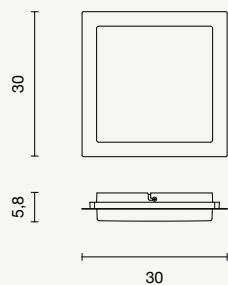

Plafoniera per esterni a LED, struttura in alluminio e diffusore in policarbonato. Disponibile in due colori.

Outdoor LED ceiling light, aluminum frame and polycarbonate diffuser. Available in two colours.

colore montatura
frame color

- silver
  silver
- marrone
  brown

plafoniera
ceiling light

PL.TABLET/SILVER
PL.TABLET/MARRONE

power: 15W
voltage: 220-230V
light temperature: 4000K
nominal lumens: 1400LM
actual lumens: 750LM

plafoniera
ceiling light

Beam
120°

IP44

30.000

0,006 m³

1,2 kg