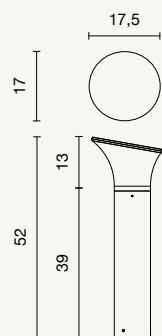

paletto
bollard

PLT.ARES/50-SILVER
PLT.ARES/50-NERO

power: 1 x E27
voltage: 220-230V

IP54

paletto
bollard

IP54

0,015 m³

1,2 kg