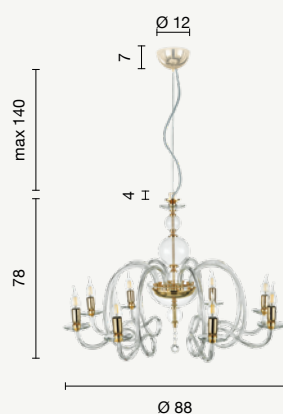

Collezione in vetro lavorato a mano. Dettagli in cristallo ottico. Finiture in metallo. Cavetti in acciaio regolabili in altezza. Disponibile in diversi colori.
Collection in handmade glass. Details in optical crystal. Metal finish. Steel cables adjustable in height. Available in different colours.

Vivaldi

colore montatura e cristalli
frame and crystals color

	cromo chrome	bianco white
	cromo chrome	trasparente clear
	cromo chrome	rubino rubin
	cromo chrome	ottanio octane
	cromo chrome	fumè smoky
	oro gold	trasparente clear
	oro gold	ambra amber
	oro gold	borgogna burgundy

lampadario
chandelier

LP.VIVALDI/8-BCO
LP.VIVALDI/8-CR
LP.VIVALDI/8-RUB
LP.VIVALDI/8-OTT
LP.VIVALDI/8-FUMÈ

LP.VIVALDI/8-ORO
LP.VIVALDI/8-AMB
LP.VIVALDI/8-BGN

power: 8 x E14
voltage: 220-230V