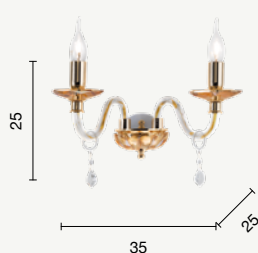

power: 6 x E14
voltage: 220-230V

lampadario
chandelier

LP.CECILIA/3-ORO
LP.CECILIA/3A

LP.CECILIA/3-TORT

power: 3 x E14
voltage: 220-230V

lampadario
chandelier

AP.CECILIA/2-ORO
AP.CECILIA/2A

AP.CECILIA/2-TORT