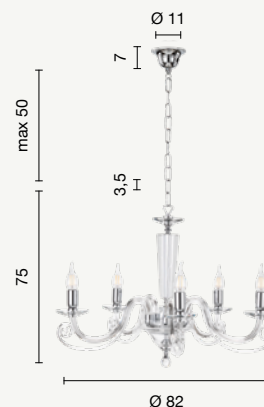

lampadario
chandelier

LP.CHERUBINI/5-BCO
LP.CHERUBINI/5-CR
LP.CHERUBINI/5-TOR

power: 5 x E14
voltage: 220-230V