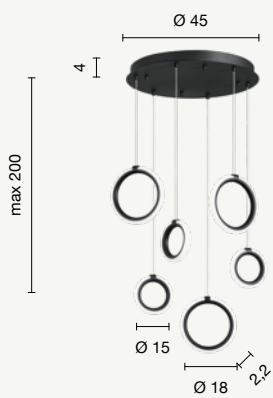

sospensione
suspension

SO.PINTA/6-ORO
SO.PINTA/6-NERO

compatibile con 3 vetri ALFA piccolo
e 3 vetri ALFA medi
compatible with n° 3 small ALFA glasses
and n° 3 medium ALFA glasses

power: 49W
voltage: 220-230V
light temperature: 3000K
nominal lumens: 4920LM
effective lumens: 2952LM
dimmer: