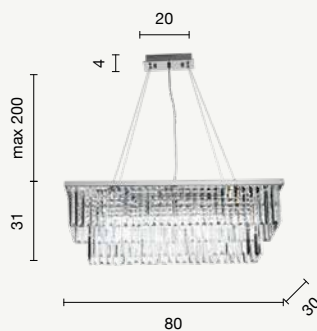

colore montatura e vetri
frame and glass color

 **cromo** **trasparente**
chrome clear

lampadario
chandelier

SO.DAIQUIRI/GR

power: 8 x E14
voltage: 220-230V

lampadario
chandelier

SO.DAIQUIRI/PC

power: 6 x E14
voltage: 220-230V