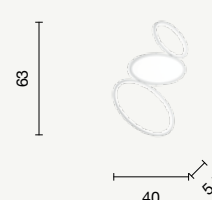

plafoniera
ceiling light

PL.RICE/PC-B.CO
PL.RICE/PC-ORO

power: 25W
voltage: 220-230V
light temperature: 3000K
nominal lumens: 2500LM
actual lumens: 1200LM
dimmer: