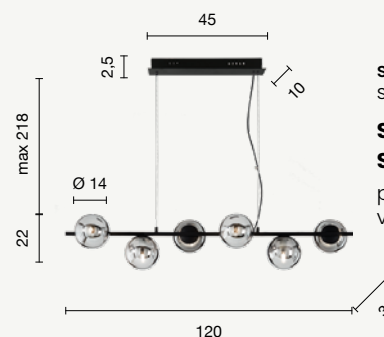

Collezione in metallo e vetro soffiato, disponibile in due colori. Cavi regolabili in altezza.
Collection in metal and blow glass, available in two colours. Length cables adjustable.

Monile

colore montatura e vetri
frame and glass color

	oro gold		bianco opaco white opal
	nero black		fumè smoky

sospensione
suspension

SO.MONILE/6-NERO

SO.MONILE/6-ORO

power: 6 x E14
voltage: 220-230V