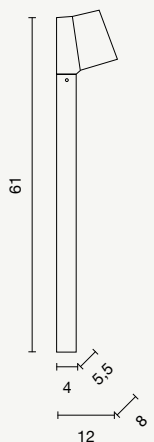

paletto
bollard

PLT.OWEN/SILVER
PLT.OWEN/MARRONE

power: 6W LED
voltage: 220-230V
light temperature: 4000K
nominal lumens: 600LM
actual lumens: 380LM

paletto
bollard

Beam
90°

IP44

30.000

0,06 m³

1 kg