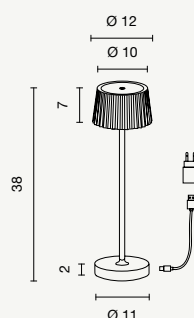

Lampada da tavolo senza fili con ricarica USB.
Accensione, spegnimento e dimmerazione della luce con sistema touch. Disponibile in diversi colori.
8 ore di autonomia con 100% di intensità luminosa.
Table lamp with USB charging. Light switching on off and dimming with touch system. Available in different colours. 8 hours of autonomy with 100% intensity.

colore montatura
frame color

- **bianco**
  white
- **oro**
  gold
- **salvia**
  sage
- **blu avio**
  blue avio
- **corten**
  corten
- **antracite**
  anthracite

lumetto
table lamp

- **LT.MACAO/BIANCO**
- **LT.MACAO/ORO**
- **LT.MACAO/SALVIA**
- **LT.MACAO/BLU.AVION**
- **LT.MACAO/CORTEN**
- **LT.MACAO/ANTRACITE**

power: 3W LED
voltage: 220-230V
light temperature: 3000K
nominal lumens: 300LM
actual lumens: 240LM
dimmer: TOUCH