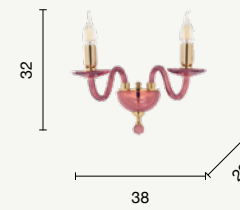

lampadario
chandelier

LP.PAGAN/6-BCO
LP.PAGAN/6-CRO
LP.PAGAN/6-RUB
LP.PAGAN/6-OTT

LP.PAGAN/6-ORO
LP.PAGAN/6-AMB
LP.PAGAN/6-BGN

power: 6 x E14
voltage: 220-230V

applique
wall lamp

AP.PAGAN/2-BCO
AP.PAGAN/2-CRO
AP.PAGAN/2-RUB
AP.PAGAN/2-OTT

AP.PAGAN/2-ORO
AP.PAGAN/2-AMB
AP.PAGAN/2-BGN

power: 2 x E14
voltage: 220-230V