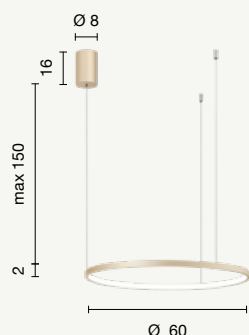

Collezione LED in metallo verniciato. Disponibile nella versione singola o a elementi multipli. Cavetti regolabili in lunghezza.

LED collection in painted metal. Available in single or multi-element versions. Length-adjustable cables.

Soel

colore montatura
frame color

sospensione
suspension

SO.SOEL/60-BIANCO
SO.SOEL/60-ORO

power: 28W
voltage: 220-230V
light temperature:
BIANCO 3000-4000K CCT
ORO 3000K
nominal lumens: 2800LM
effective lumens: 1680LM
dimmer: