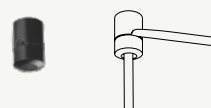

BASE/RETT-6BIANCO
BASE/RETT-6ORO
BASE/RETT-6NERO

base
canopy

BASE/12-TOND.ORO
BASE/12-TOND.NERO

base
canopy

BASE/GR-12ORO
BASE/GR-12NERO

fermacavo
cableclip

0253/B.CO
0253/ORO
0253

Il fermacavo permette di disporre i singoli elementi in posizioni diverse attorno al rosone.