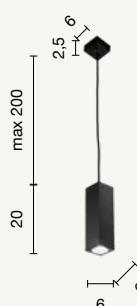

sospensione
suspension

SO.ALOA/PC-B.CO
SO.ALOA/PC-ORO
SO.ALOA/PC-NERO

power: 1 x GU10
voltage: 220-230V