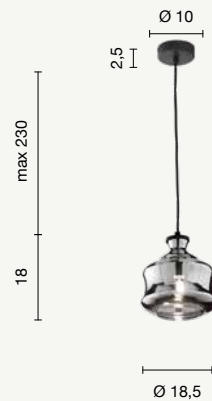

power: 1 x E14
voltage: 220-230V

sospensione
suspension

SO.PIN/C-AMBRA
SO.PIN/C-FUME

power: 1 x E14
voltage: 220-230V

Bonnie
Madagascar
Odette
Pin
Verve

Queste cinque collezioni permettono di creare delle soluzioni multiple a composizione libera, nei colori e nelle forme, basta scegliere gli elementi da assemblare e acquistare le nostre basi per sospensioni multiple.
These five collections allow you, in colours and shapes, to freely create multiple composition solutions. Just choose the elements you want to purchase and assemble our bases for multiple suspensions.