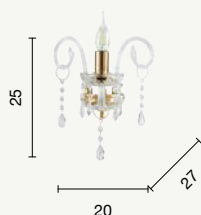

applique
wall lamp

AP.MT/1L6

power: 1 x E14
voltage: 220-230V