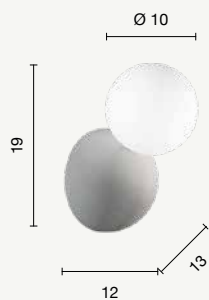

applique
wall lamp

AP.ROCK/B.CO
AP.ROCK/ROSSO
AP.ROCK/CEMENTO

power: 1 x G9
voltage: 220-230V