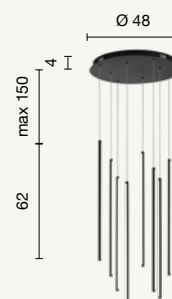

sospensione
suspension

SO.GENIUS/8-ORO
SO.GENIUS/8-NERO

power: 68W
voltage: 220-230V
light temperature: 3000K
nominal lumens: 6800LM
effective lumens: 3450LM
dimmer: