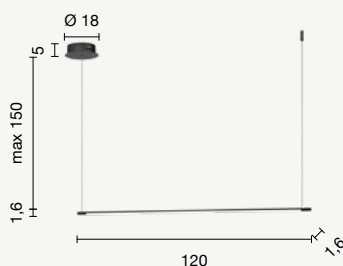

sospensione
suspension

SO.GENIUS/120-ORO
SO.GENIUS/120-NERO

power: 20W
voltage: 220-230V
light temperature: 3000K
nominal lumens: 2000LM
effective lumens: 1030LM
dimmer: