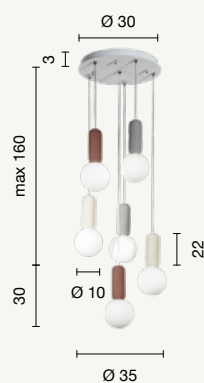

sospensione
suspension

SO.ROCK/MIX-6

power: 6 x G9
voltage: 220-230V