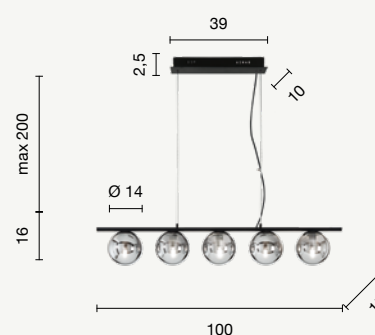

sospensione
suspension

SO.MONILE/5-NERO

SO.MONILE/5-ORO

power: 5 x E14
voltage: 220-230V