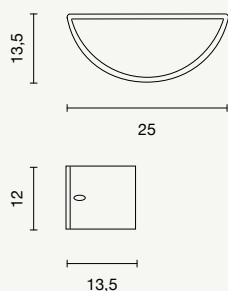

Applique per esterno a doppia
emissione in alluminio con diffusore
in policarbonato. Disponibile in
diversi colori.

Double light emission outdoor wall
lamp, in aluminum with polycarbonate
diffuser. Available in different colours.

Linus

colore montatura
frame color

bianco
white

silver
silver

nero
black

applique
wall lamp

AP.LINUS/BCA
AP.LINUS/SILVER
AP.LINUS/NERO

power: 1 x E27W
voltage: 220-230V

applique biemissione
double emission wall lamp

IP44

0,004 m³

0,8 kg