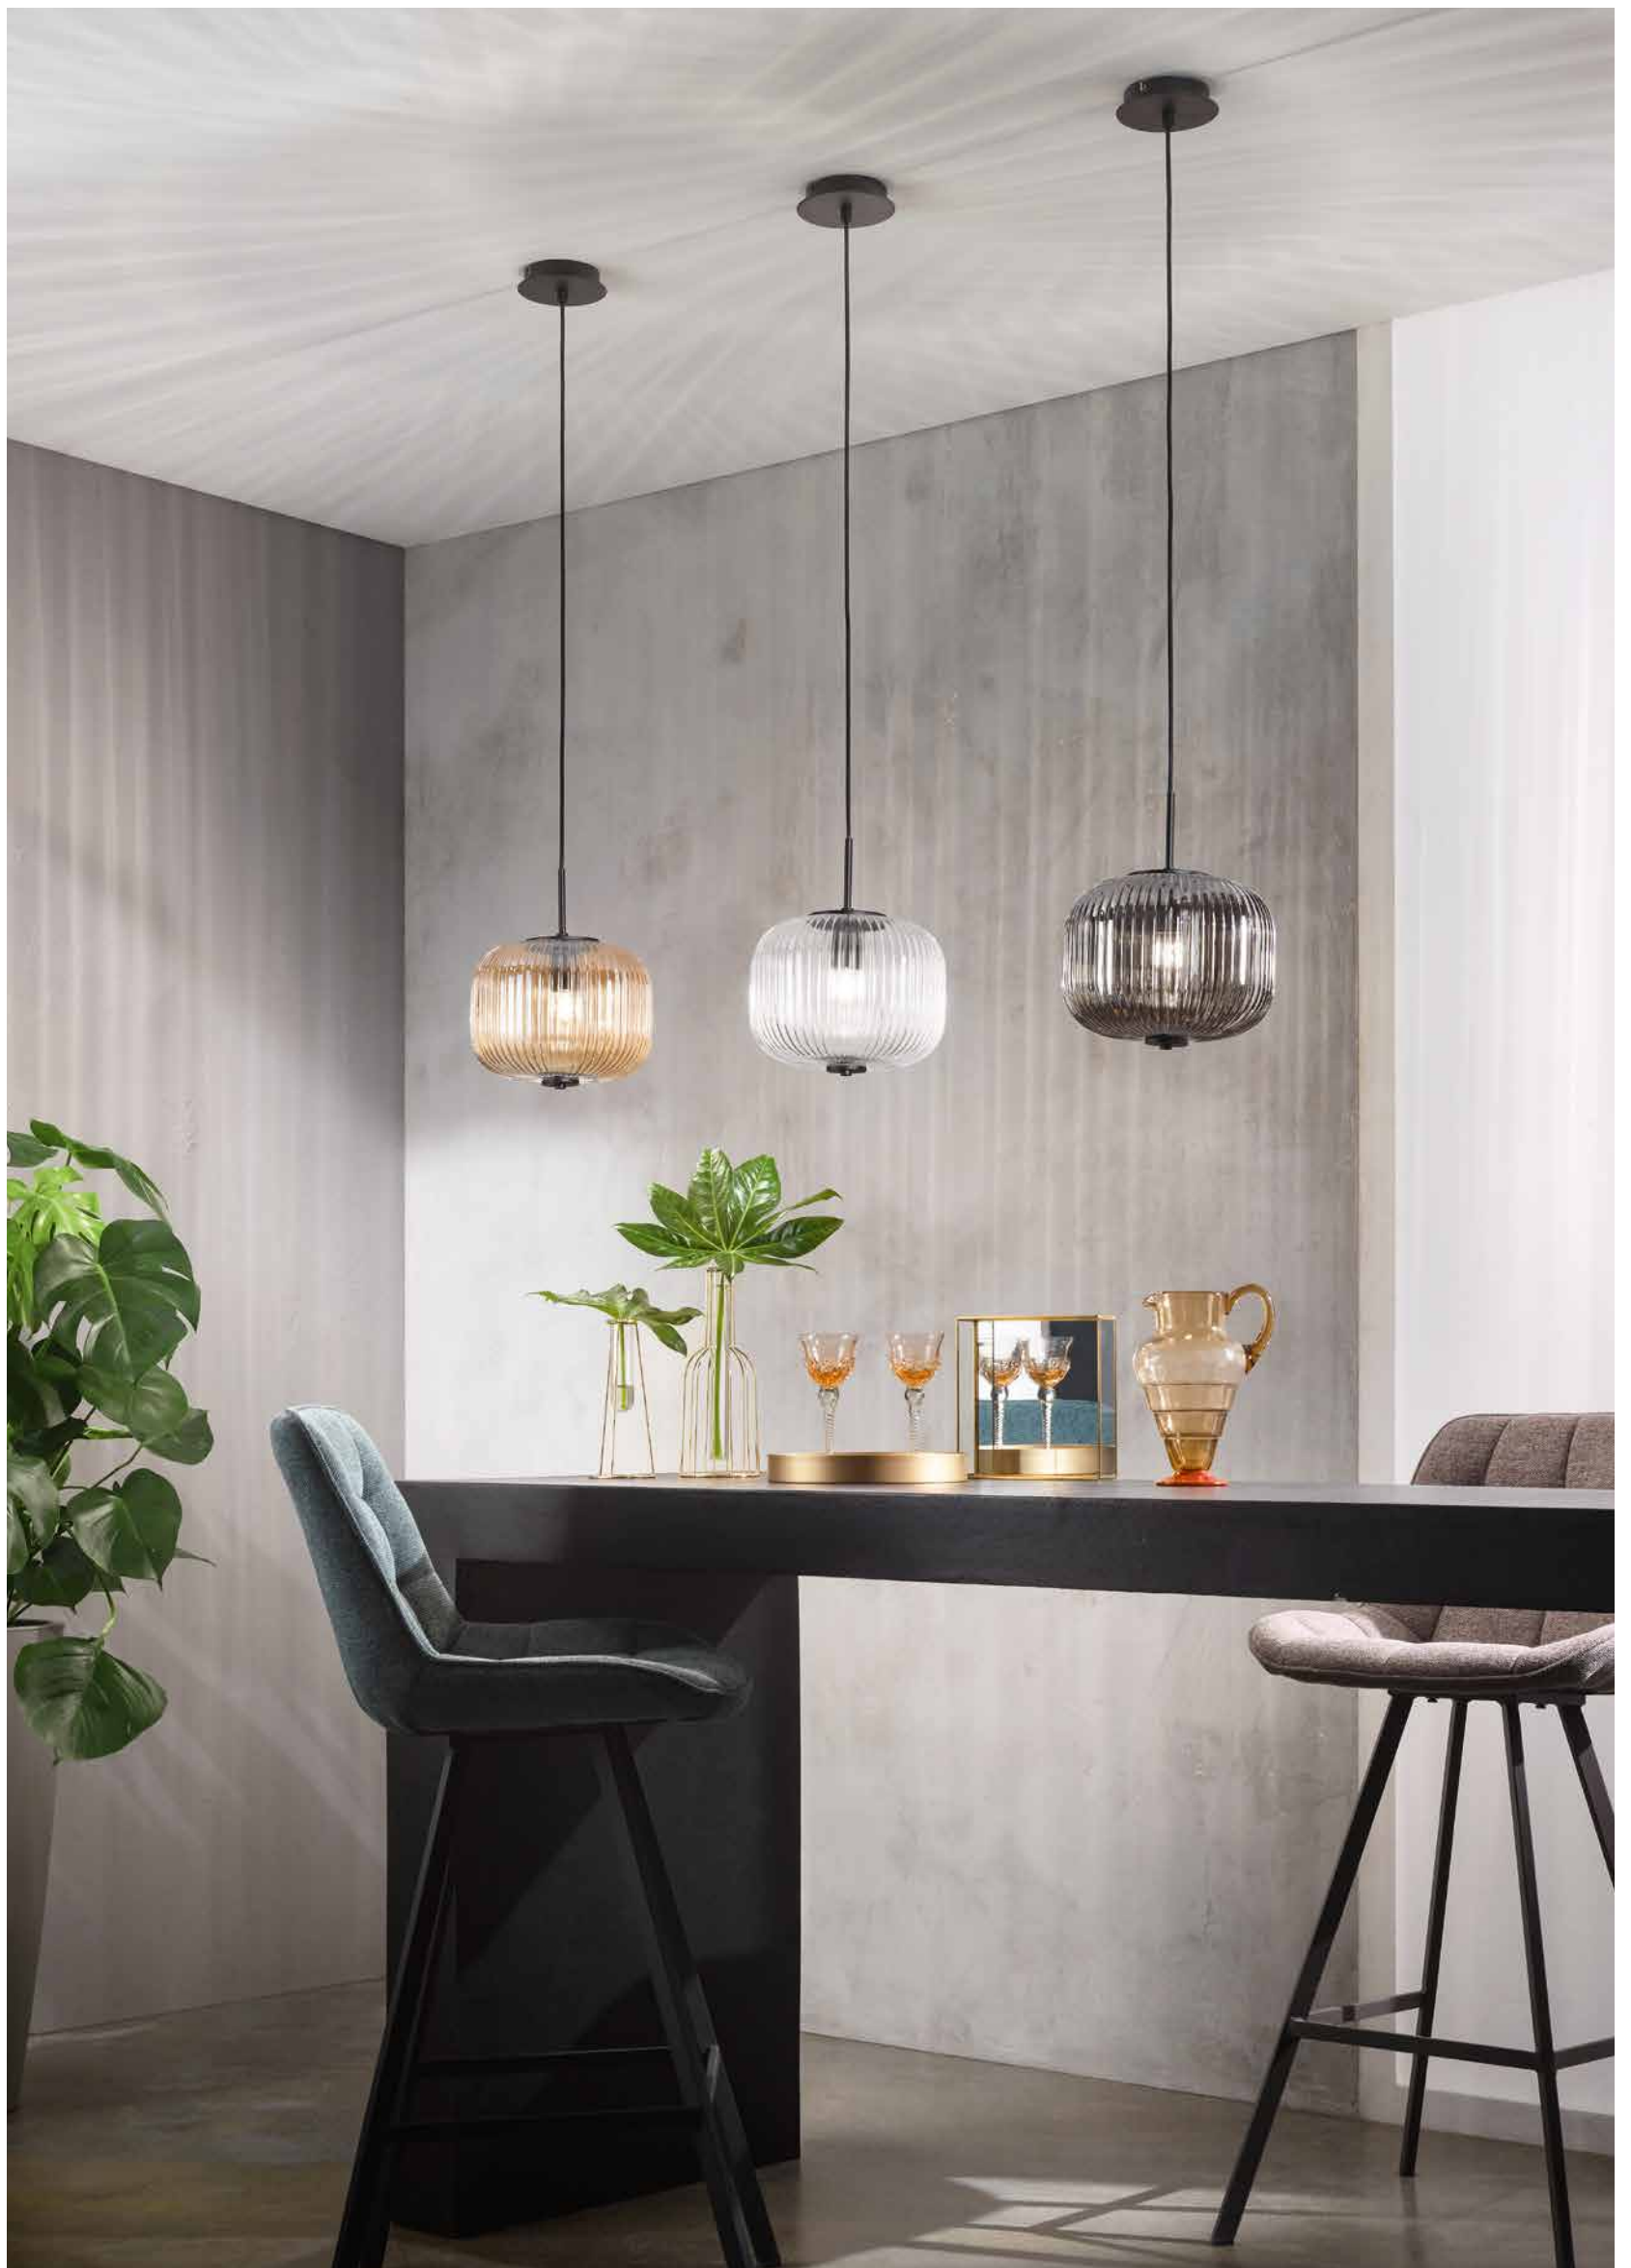

power: 1 x E14
voltage: 220-230V

CONTEMPORARY

Odette

Odette

Sospensione in vetro soffiato millerighe. Struttura in metallo verniciato nero. Cavetti regolabili in lunghezza. Disponibile in diverse varianti di colore. **Compatibile con le nostre basi per soffitto ed accessori fermacavo che consentono di creare soluzioni personalizzate.**
Suspension in blown glass with extra-fine grooving. Painted metal black structure. Length adjustable cables. Available in different colours. **Compatible with our ceiling bases and cable clamp accessories, which allow you to create customized solutions.**