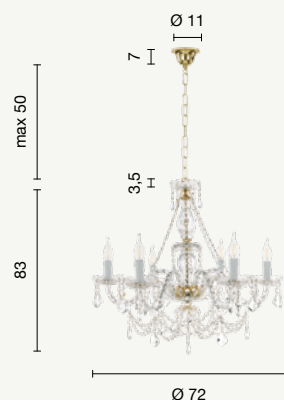

lampadario
chandelier
LP.OPERA/6
LP.OPERA/6-FUMÈ
LP.OPERA/6-TORT
power: 6 x E14
voltage: 220-230V

lampadario
chandelier
AP.OPERA/2
AP.OPERA/2-FUMÈ
AP.OPERA/2-TORT
power: 2 x E14
voltage: 220-230V

lumetto
table lamp
LT.OPERA
LT.OPERA/FUMÈ
LT.OPERA/TORT
power: 1 x E14
voltage: 220-230V