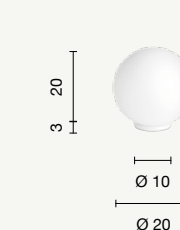

LT.AREA/20

power: 1 x E27
voltage: 220-230V

CONTEMPORARY

Bola

Collezione in vetro soffiato. Montatura in metallo cromato. Cavetti regolabili in lunghezza. Colori disponibili: Bianco acidato, Fumè.

Collection in blown glass. Chromed metal frame. Length adjustable cables. Available colors: Frosted white, Smoke.