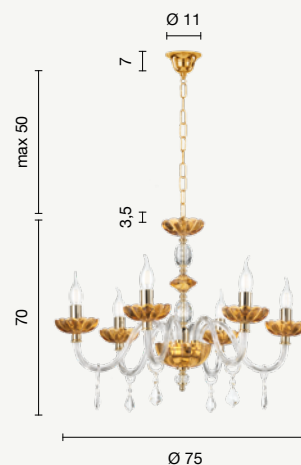

colore montatura e cristalli
 frame and crystals color

oro gold trasparente / ambra
 clear / amber

lampadario
 chandelier
LP.PATRICIA/9A
 power: 9 x E14
 voltage: 220-230V

lampadario
 chandelier
LP.PATRICIA/6A
 power: 6 x E14
 voltage: 220-230V