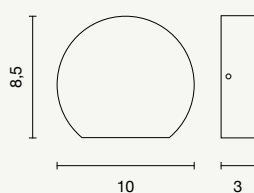

Applique LED per esterno in alluminio con diffusore in vetro.
Disponibile in diversi colori.
Outdoor LED wall lamp in aluminum with glass diffuser.
Available in different colours.

colore montatura
frame color

bianco
white

silver
silver

nero
black

segnapassi
steplight

AP.SUN/BCO
AP.SUN/SILVER
AP.SUN/NERO

power: 3W
voltage: 220-230V
light temperature: 4000K
nominal lumens: 220LM
actual lumens: 110LM

segnapassi monoemissione
single emission steplight

Beam
120°

IP54

30.000

0,001 m³

0,3 kg