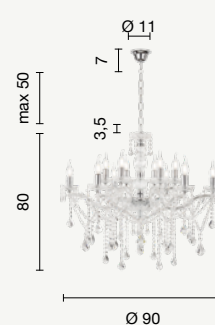

Damasco

lampadario
chandelier

LP.DAMASCO/16-CR
LP.DAMASCO/16-FUME
LP.DAMASCO/16-OTT
LP.DAMASCO/16-AMB

power: 16 x E14
 voltage: 220-230V

lampadario
chandelier

LP.DAMASCO/12-CR
LP.DAMASCO/12-FUME
LP.DAMASCO/12-OTT
LP.DAMASCO/12-AMB