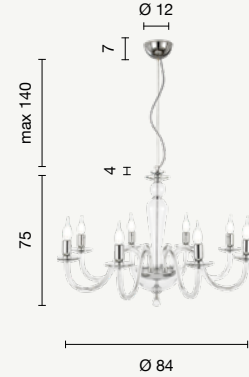

lampadario
chandelier

LP.PAGAN/12-BCO
LP.PAGAN/12-CRO
LP.PAGAN/12-RUB
LP.PAGAN/12-OTT

LP.PAGAN/12-ORO
LP.PAGAN/12-AMB
LP.PAGAN/12-BGN

power: 12 x E14
voltage: 220-230V

lampadario
chandelier

LP.PAGAN/8-BCO
LP.PAGAN/8-CRO
LP.PAGAN/8-RUB
LP.PAGAN/8-OTT

LP.PAGAN/8-ORO
LP.PAGAN/8-AMB
LP.PAGAN/8-BGN

power: 8 x E14
voltage: 220-230V