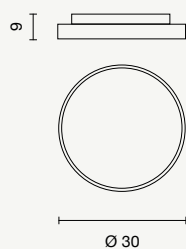

Plafoniera per esterni, struttura
in ABS e diffusore in policarbonato.

Disponibile in tre colori.

Outdoor ceiling light, ABS frame
and polycarbonate diffuser.

Available in three colours.

Petar

colore montatura
frame color

bianco
white

grigio
gray

antracite
anthracite

plafoniera
ceiling light

PL.PETAR/B.CO
PL.PETAR/GRIGIO
PL.PETAR/ANTRACITE

power: 2 x E27
voltage: 220-230V

plafoniera
ceiling light

IP44

0,01 m³

1 kg