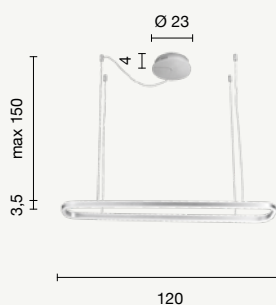

Collezione LED dimmerabile a doppia emissione, in metallo verniciato e diffusore in silicone. Versione silver con sistema CCT. Cavetti regolabili, completo di fermacavo.

Double emission dimmable LED collection in painted metal frame with silicone diffuser. Silver version with CCT system. Adjustable length cables, complete with cable clamp.

colore montatura
frame color

sospensione
suspension

SO.MINUS/SILVER
SO.MINUS/ORO

power: 60W
voltage: 220-230V
light temperature:
SILVER CCT SYSTEM 3000K-4000K
ORO 3000K
nominal lumens: 5800LM
actual lumens: 2600LM
dimmer: