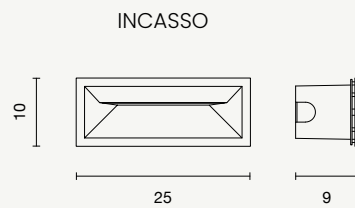

Applique LED per esterni in alluminio con diffusore in policarbonato.
Disponibile in diversi colori.
Aluminum outdoor LED wall lamp with polycarbonate diffuser.
Available in different colours.

colore montatura
frame color

- **silver**
  silver
- **nero**
  black

segnapassi
steplight

AP.SHADE/SILVER
AP.SHADE/NERO

power: 13W
voltage: 220-230V
light temperature: 4000K
nominal lumens: 1200LM
actual lumens: 620LM

segnapassi
steplight

Beam
120°

IP65

30.000

0,003 m³

1 kg