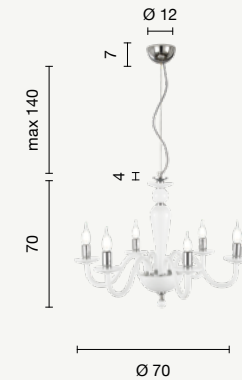

Collezione in vetro lavorato a mano. Dettagli in cristallo ottico. Finiture in metallo. Cavetti in acciaio regolabili in altezza. Disponibile in diversi colori.
Collection in handmade glass. Details in optical crystal. Metal finish. Steel cables adjustable in length. Available in different colours.

Paganini

colore montatura e cristalli
frame and crystals color

	chromo chrome	bianco white
	chromo chrome	trasparente clear
	chromo chrome	rubino rubin
	chromo chrome	ottanio octane

	oro gold	trasparente clear
	oro gold	ambra amber
	oro gold	borgogna burgundy

lampadario
chandelier

LP.PAGAN/12-BCO
LP.PAGAN/12-CRO
LP.PAGAN/12-RUB
LP.PAGAN/12-OTT

LP.PAGAN/12-ORO
LP.PAGAN/12-AMB
LP.PAGAN/12-BGN

power: 12 x E14
voltage: 220-230V

lampadario
chandelier

LP.PAGAN/8-BCO
LP.PAGAN/8-CRO
LP.PAGAN/8-RUB
LP.PAGAN/8-OTT

LP.PAGAN/8-ORO
LP.PAGAN/8-AMB
LP.PAGAN/8-BGN

power: 8 x E14
voltage: 220-230V

lampadario
chandelier

LP.PAGAN/6-BCO
LP.PAGAN/6-CRO
LP.PAGAN/6-RUB
LP.PAGAN/6-OTT

LP.PAGAN/6-ORO
LP.PAGAN/6-AMB
LP.PAGAN/6-BGN

power: 6 x E14
voltage: 220-230V

applique
wall lamp

AP.PAGAN/2-BCO
AP.PAGAN/2-CRO
AP.PAGAN/2-RUB
AP.PAGAN/2-OTT

AP.PAGAN/2-ORO
AP.PAGAN/2-AMB
AP.PAGAN/2-BGN

power: 2 x E14
voltage: 220-230V

applique
wall lamp

AP.PAGAN/1-BCO
AP.PAGAN/1-CRO
AP.PAGAN/1-RUB
AP.PAGAN/1-OTT

AP.PAGAN/1-ORO
AP.PAGAN/1-AMB
AP.PAGAN/1-BGN

power: 1 x E14
voltage: 220-230V

lumetto
table lamp

LT.PAGAN/BCO
LT.PAGAN/CRO
LT.PAGAN/RUB
LT.PAGAN/OTT

LT.PAGAN/ORO
LT.PAGAN/AMB
LT.PAGAN/BGN

power: 1 x E14
voltage: 220-230V

piantana
floor lamp

PT.PAGAN/1-BCO
PT.PAGAN/1-CRO
PT.PAGAN/1-RUB
PT.PAGAN/1-OTT

PT.PAGAN/1-ORO
PT.PAGAN/1-AMB
PT.PAGAN/1-BGN

power: 1 x E27
voltage: 220-230V

paralume
lampshade