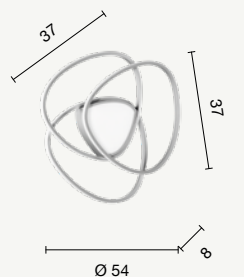

plafoniera
ceiling light

PL.ROSE/PCSIL3000K
PL.ROSE/PCSIL4000K
PL.ROSE/PCORO3000K

power: 60W
voltage: 220-230V
light temperature:
ORO 3000K
SILVER 3000K; 4000K
nominal lumens: 6000LM
actual lumens: 2900LM
dimmer: