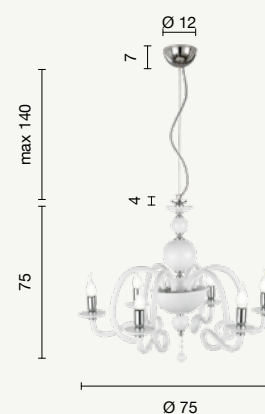

lampadario
chandelier

LP.VIVALDI/6-BCO
LP.VIVALDI/6-CR
LP.VIVALDI/6-RUB
LP.VIVALDI/6-OTT
LP.VIVALDI/6-FUMÈ

LP.VIVALDI/6-ORO
LP.VIVALDI/6-AMB
LP.VIVALDI/6-BGN

power: 6 x E14
voltage: 220-230V

lumetto
table lamp

LT.VIVALDI/BCO
LT.VIVALDI/CR
LT.VIVALDI/RUB
LT.VIVALDI/OTT
LT.VIVALDI/FUMÈ

LT.VIVALDI/ORO
LT.VIVALDI/AMB
LT.VIVALDI/BGN

power: 1 x E14
voltage: 220-230V