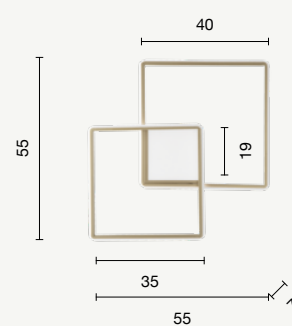

Dowel

colore montatura
frame color

plafoniera
ceiling light

PL.DOWEL/GR-SILVER
PL.DOWEL/GR-ORO

power: 50W + 10W
voltage: 220-230V
light temperature: 3000K
nominal lumens: 5920LM
actual lumens: 3749LM
dimmer: