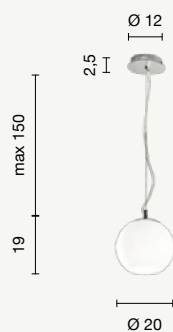

sospensione
suspension

SO.BOLA/20-BCA
SO.BOLA/20-FUME

power: 1 x E27
voltage: 220-230V