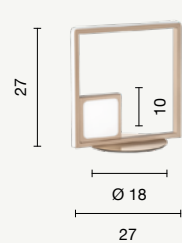

lume da tavolo
table lamp

LT.DOWEL/SILVER
LT.DOWEL/ORO

power: 20W + 5W
voltage: 220-230V
light temperature: 3000K
nominal lumens: 2500LM
actual lumens: 1200LM
dimmer: TOUCH