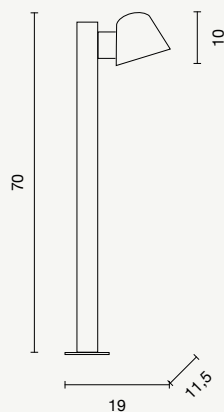

paletto
bollard

PLT.MALTA/B.CO
PLT.MALTA/ANTR

power: 1 X GU10
voltage: 220-230V

paletto
bollard

IP44

0,2 m³

2,2 kg