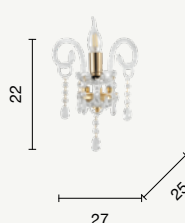

LP.MT/5T4

power: 5 x E14
voltage: 220-230V

lampadario
chandelier

LP.MT/3T4

power: 3 x E14
voltage: 220-230V

lampadario
chandelier

AP.MT/2T4

power: 2 x E14
voltage: 220-230V