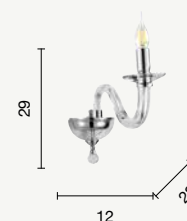

lampadario
chandelier

LP.RAVEL/3-CR
LP.RAVEL/3-BCO
LP.RAVEL/3-NERO

LP.RAVEL/3-ORO
power: 3 x E14
voltage: 220-230V

applique
wall lamp

AP.RAVEL/2-CR
AP.RAVEL/2-BCO
AP.RAVEL/2-NERO

AP.RAVEL/2-ORO
power: 2 x E14
voltage: 220-230V