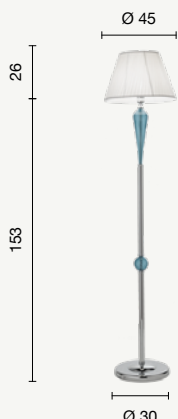

lume grande
large table lamp

LG.VILLA/BCO
LG.VILLA/CR
LG.VILLA/OTT
LG.VILLA/FUMÈ

LG.VILLA/ORO
LG.VILLA/AMB

power: 1 x E27
voltage: 220-230V

paralume
lampshade

TC.3810D40
TC.3810D40
TC.3810D40
TC.3810D40

TC.3811D40
TC.3811D40