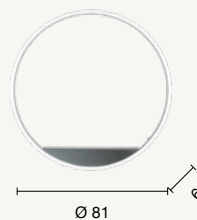

plafoniera
ceiling light

PL.MINUS/GR-SILVER
PL.MINUS/GR-ORO

power: 55W
voltage: 220-230V
light temperature:
SILVER CCT SYSTEM 3000K-4000K
ORO 3000K
nominal lumens: 5300LM
actual lumens: 2350LM
dimmer: