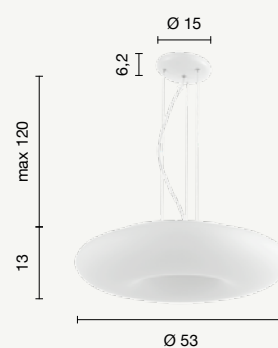

Collezione in vetro bianco soffiato ed acidato.
Montatura in metallo bianco. Cavetti regolabili in
lunghezza. Tre decorazioni centrali incluse: Bianco,
Tortora, Nero.

Collection in frosted white blown glass. White metal
frame. Length adjustable cables. Three interchangeable
central decoration included: White, Dove grey, Black.

Dodi

colore montatura e vetri
frame and glass color

bianco
white

bianco
white

sospensione
suspension

SO.DODI/53

power: 4 x E27
voltage: 220-230V