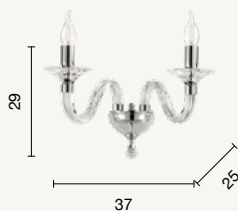

LP.GALA/6-ORO
 power: 6 x E14
 voltage: 220-230V

lampadario
chandelier

LP.GALA/3-CR
LP.GALA/3-BCO
LP.GALA/3-TORT
LP.GALA/3-OTT
LP.GALA/3-FUMÈ

LP.GALA/3-ORO
 power: 3 x E14
 voltage: 220-230V

applique
wall lamp