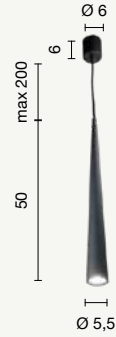

Struttura in alluminio verniciato a polvere di colore bianco, oro o nero. Compatibile con le nostre basi per soffitto ed accessori fermacavo che consentono di creare soluzioni personalizzate.
Structure in powder-coated aluminium in white, gold or black. Compatible with our ceiling bases and cable clamp accessories, which allow you to create customized solutions.

colore montatura e filo
frame and wire color

- **bianco con filo bianco**
  white with white wire
- **oro con filo oro**
  gold with gold wire
- **nero con filo nero**
  black with black wire

Scopri le soluzioni personalizzabili con le nostre basi per sospensioni multiple a pagina 314

Discover our customisable solutions with our bases for multiple suspensions on page 314

sospensione
suspension

SO.NOA/50-B.CO
SO.NOA/50-ORO
SO.NOA/50-NERO

power: 1 x GU10
voltage: 220-230V