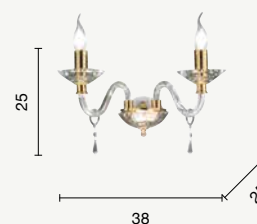

power: 3 x E14
voltage: 220-230V

applique
wall lamp

AP.FIAMMA/2

power: 2 x E14
voltage: 220-230V

applique
wall lamp

AP.FIAMMA/1

power: 1 x E14
voltage: 220-230V

lumetto
table lamp