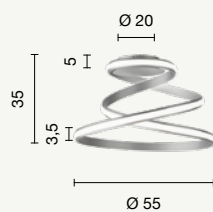

plafoniera
ceiling light

PL.VUELTA/B.CO
PL.VUELTA/SILVER

power: 37W
voltage: 220-230V
light temperature: 3000K
nominal lumens: 3700LM
actual lumens: 2035LM
dimmer: