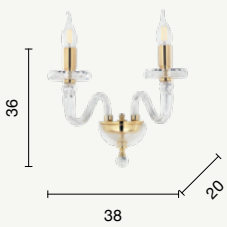

applique
wall lamp

AP.BACH/2SP-CR
AP.BACH/2CP-CR

paralume
lampshade

TC.3535D16

Ø 11
11
Ø 16

AP.BACH/2SP-ORO
AP.BACH/2CP-ORO

TC.3530D16

power: 2 x E14
voltage: 220-230V