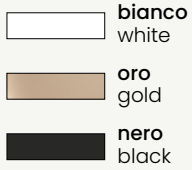

Basi Canopy

Le nostre basi per sospensioni minimal multiple permettono di creare soluzioni personalizzate, scegliendo tra le cinque collezioni nella pagina precedente e combinando tra loro gli elementi. Basi disponibili nei seguenti colori e dimensioni.

Our bases for multiple suspensions allow you to create customised solutions by choosing among the five collections on the previous page and combining the elements. Bases are available in the following colours and sizes.

colore montatura
frame color

base
canopy

BASE/3-BIANCO
BASE/3-ORO
BASE/3-NERO