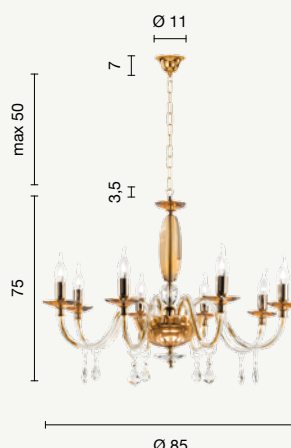

power: 12 x E14
voltage: 220-230V

lampadario
chandelier

LP.CECILIA/8-ORO
LP.CECILIA/8A

LP.CECILIA/8-TORT

power: 8 x E14
voltage: 220-230V

lampadario
chandelier

LP.CECILIA/6-ORO
LP.CECILIA/6A

LP.CECILIA/6-TORT