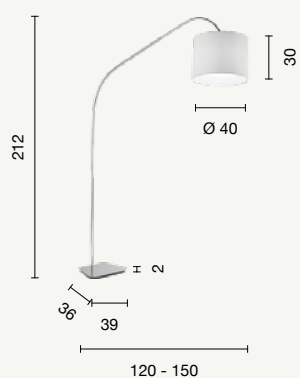

Struttura in metallo e paralume in lamina di PVC rivestito in tessuto. Disponibile in due varianti di colore: Bianco con montatura cromo, Nero con montatura in tinta. Arco di lunghezza regolabile.
Metal frame with lampshade in PVC fabric coated. Available in two colours: White with chrome frame, Black with black frame.
Adjustable in length.

Glam

colore montatura e paralume
frame and lampshade color

	cromo chrome	bianco white
	nero black	nero black

piantana
floor lamp

PT.GLAM/CROMO
PT.GLAM/NERA

power: 1 x E27
voltage: 220-230V