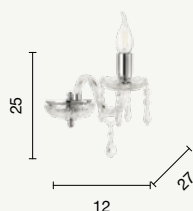

applique
wall lamp

AP.DALLAS/1CR

AP.DALLAS/1ORO

power: 1x E14
voltage: 220-230V

lumetto
table lamp

LT.DALLAS/SP-CR

LT.DALLAS/SP-OR

power: 1 x E14
voltage: 220-230V