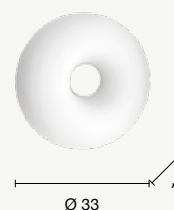

plafoniera
ceiling light

PL.DODI/33

power: 2 x E27
voltage: 220-230V