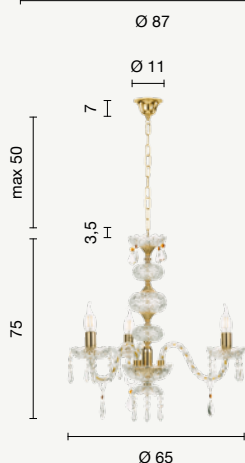

lampadario
chandelier

LP.DALLAS/3CR

LP.DALLAS/3OR

power: 3 x E14
voltage: 220-230V