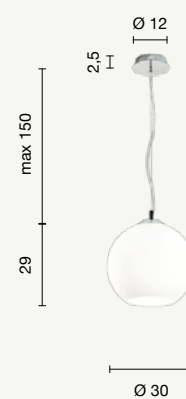

sospensione
suspension

SO.BOLA/30-BCA
SO.BOLA/30-FUME

power: 1 x E27
voltage: 220-230V