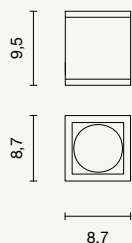

plafoniera
ceiling light

PL.NEVADA/B.CO
PL.NEVADA/SILVER
PL.NEVADA/MARRONE
PL.NEVADA/NERO

power: 1 x GU10
voltage: 220-230V

plafoniera
ceiling light

IP54

0,001 m³

0,5 kg