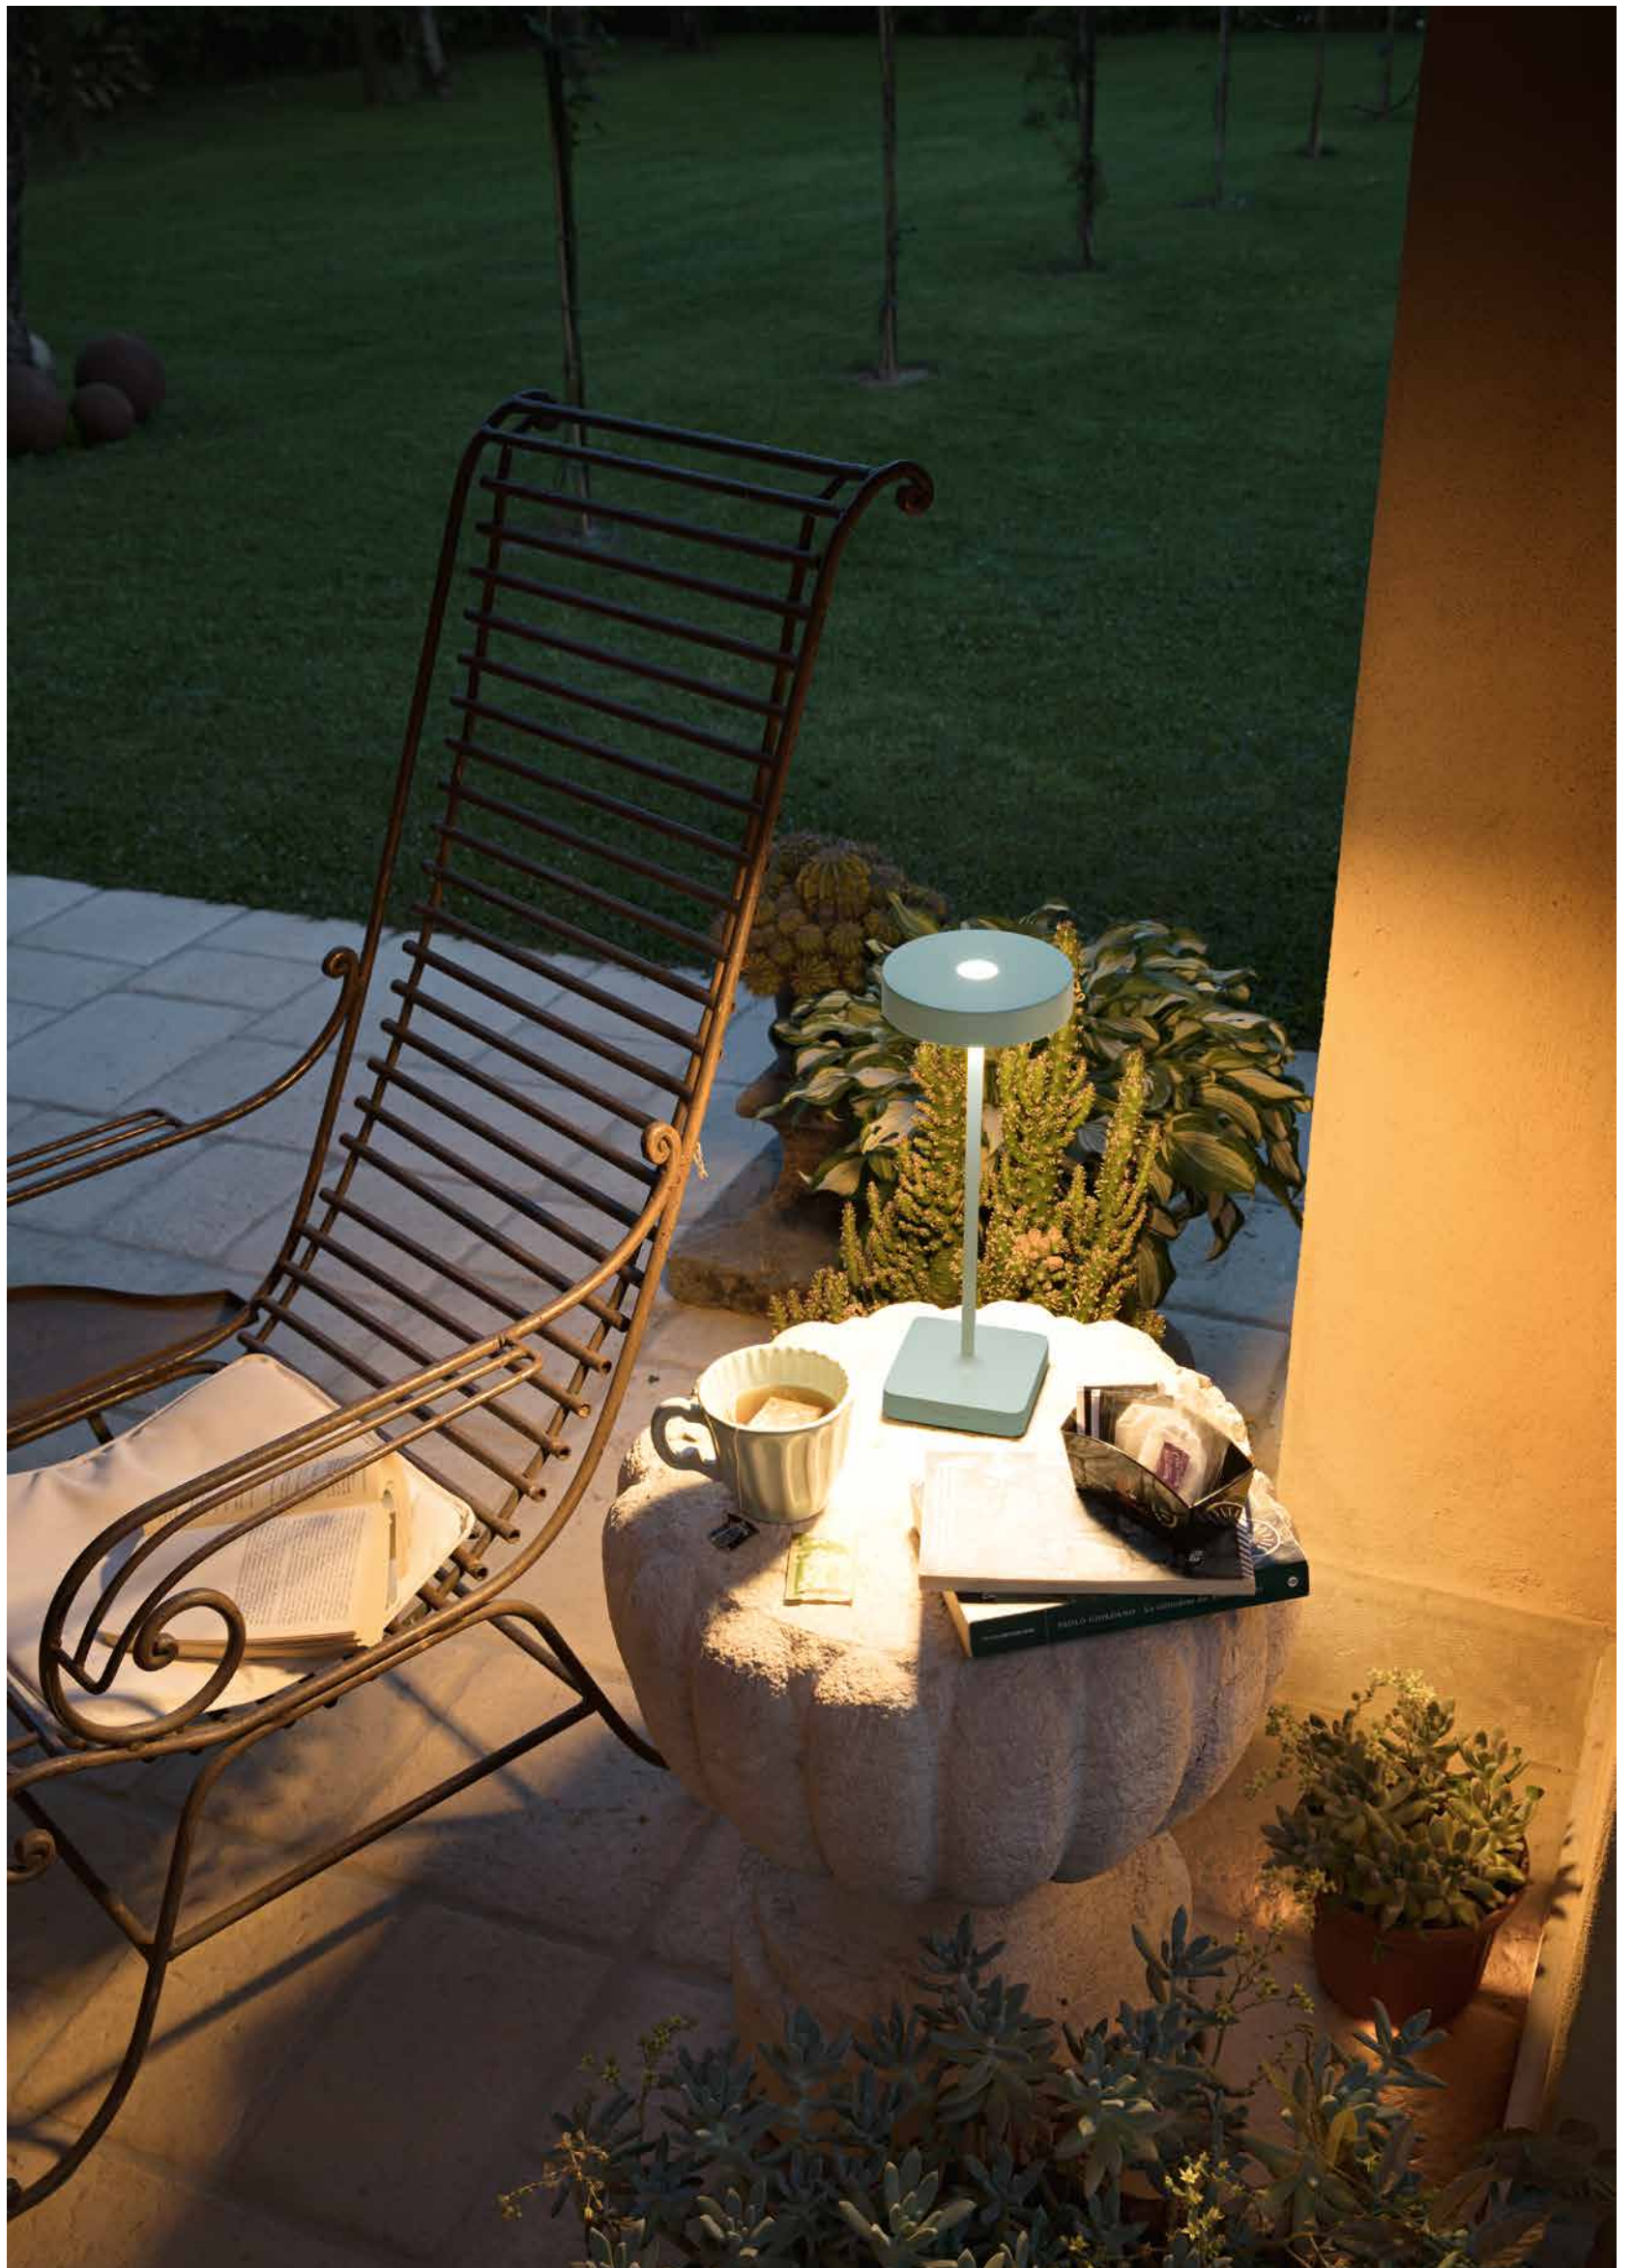

Tap

Tap

Lampada da tavolo senza fili con ricarica USB.
Accensione, spegnimento e dimmerazione della luce con sistema touch.
Disponibile in diversi colori. 8 ore di autonomia con 100% di intensità luminosa.
Table lamp with USB charging. Light switching on off and dimming with touch system. Available in different colours.
8 hours of autonomy with 100% intensity.