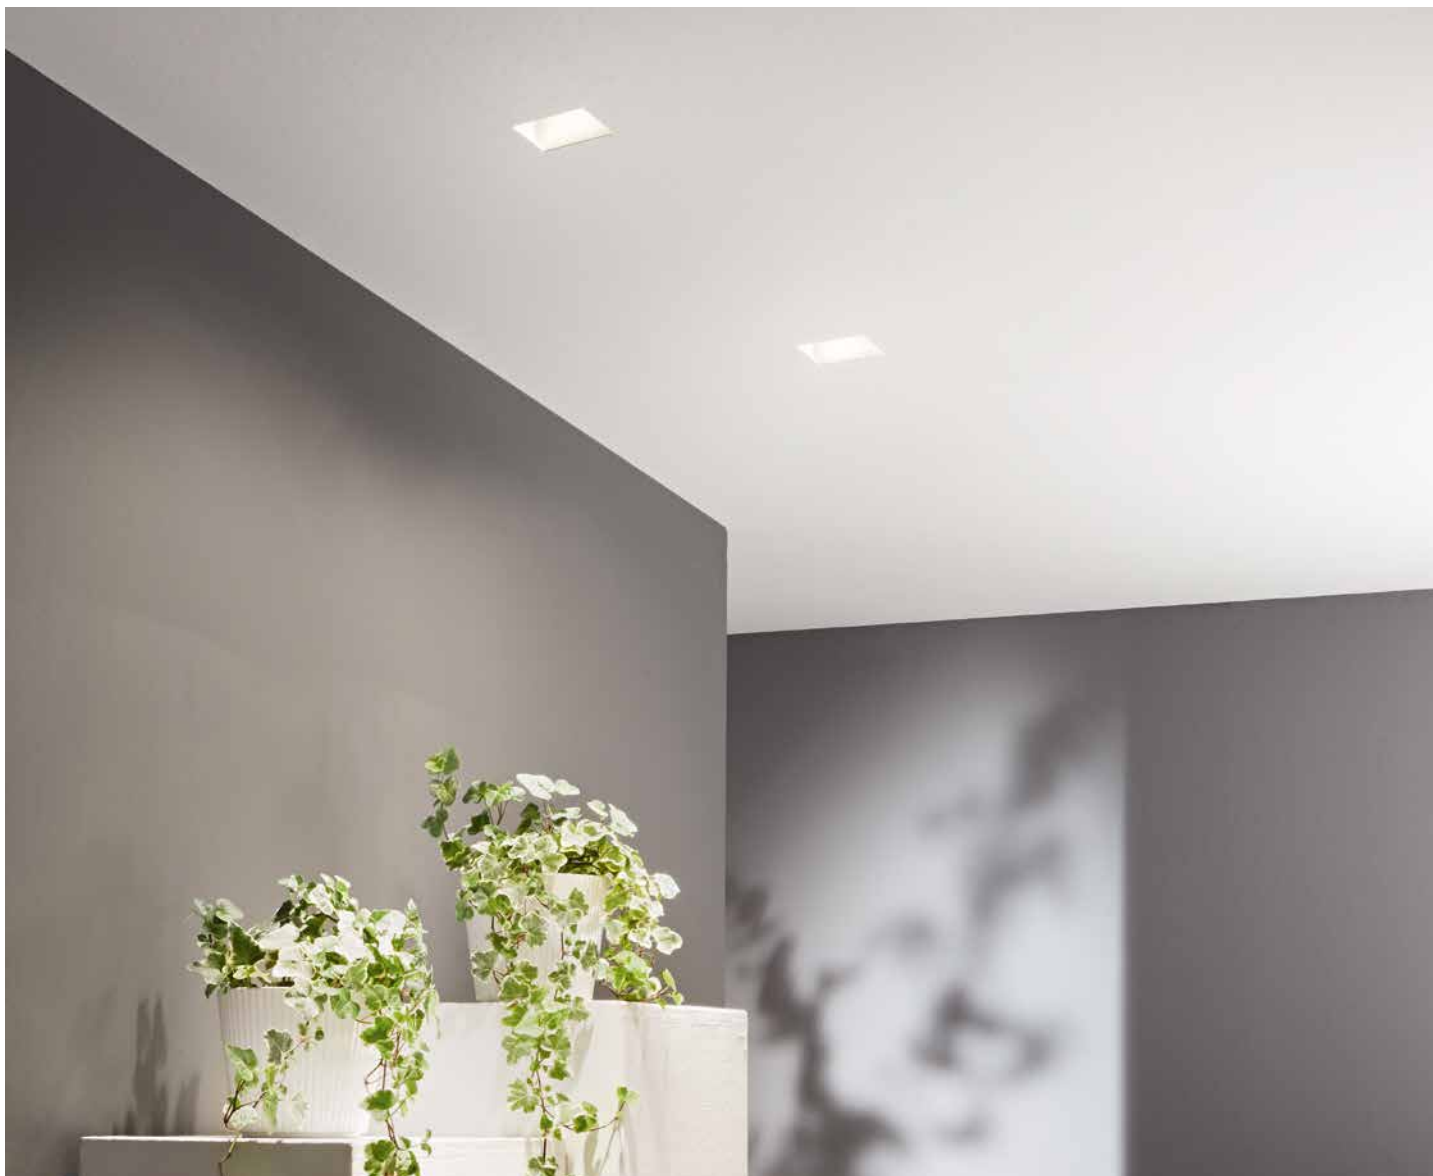

Rumba

Faretto da incasso in gesso verniciabile.
Recessed spotlight in paintable plaser.

colore montatura
frame color

bianco
white

faretto
spotlight

FT.RUMBA/GR-B.CO

power: 1 x GU10
voltage: 220-230V

faretto
spotlight