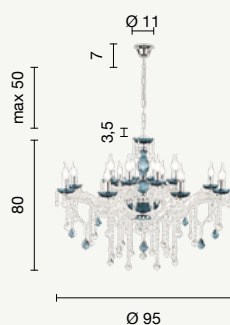

Damasco

lampadario
chandelier

LP.DAMASCO/16-CR
LP.DAMASCO/16-FUME
LP.DAMASCO/16-OTT
LP.DAMASCO/16-AMB

power: 16 x E14
 voltage: 220-230V

lampadario
chandelier

LP.DAMASCO/12-CR
LP.DAMASCO/12-FUME
LP.DAMASCO/12-OTT
LP.DAMASCO/12-AMB