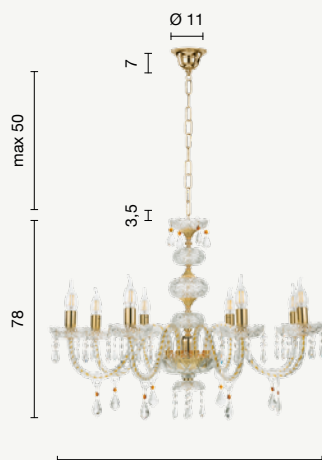

Collezione in vetro e cristallo trasparente.

Finiture disponibili cromo o oro.

Collection in clear crystal and glass.

Chrome or gold finish.

Dallas

colore montatura e cristalli
frame and crystals color

cromo   **trasparente**
chrome   clear

oro   **trasparente**
gold   clear

lampadario
chandelier

LP.DALLAS/8CR

LP.DALLAS/8OR

power: 8 x E14
voltage: 220-230V