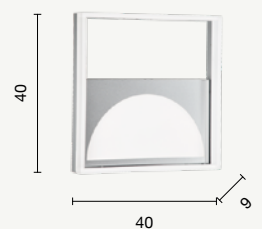

colore montatura
frame color

 silver
silver

Art

plafoniera
ceiling light

PL.ART/GR-SILVER

power: 40W
voltage: 220-230V
light temperature:
CCT SYSTEM 3000K - 4000K
nominal lumens: 4000LM
actual lumens: 2050LM
dimmer: 