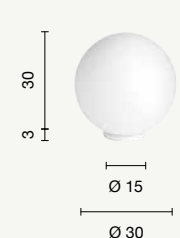

lumetto
table lamp

LT.AREA/30

power: 1 x E27
voltage: 220-230V