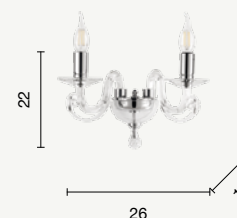

lampadario
chandelier

LP.CHERUBINI/3-BCO
LP.CHERUBINI/3-CR
LP.CHERUBINI/3-TOR

power: 3 x E14
voltage: 220-230V

lampadario
chandelier

AP.CHERUBINI/2-BCO
AP.CHERUBINI/2-CR
AP.CHERUBINI/2-TOR

power: 2 x E14
voltage: 220-230V