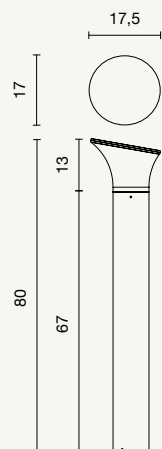

paletto
bollard

PLT.ARES/80-SILVER
PLT.ARES/80-NERO

power: 1 x E27
voltage: 220-230V

paletto
bollard

IP54

0,023 m³

1,8 kg