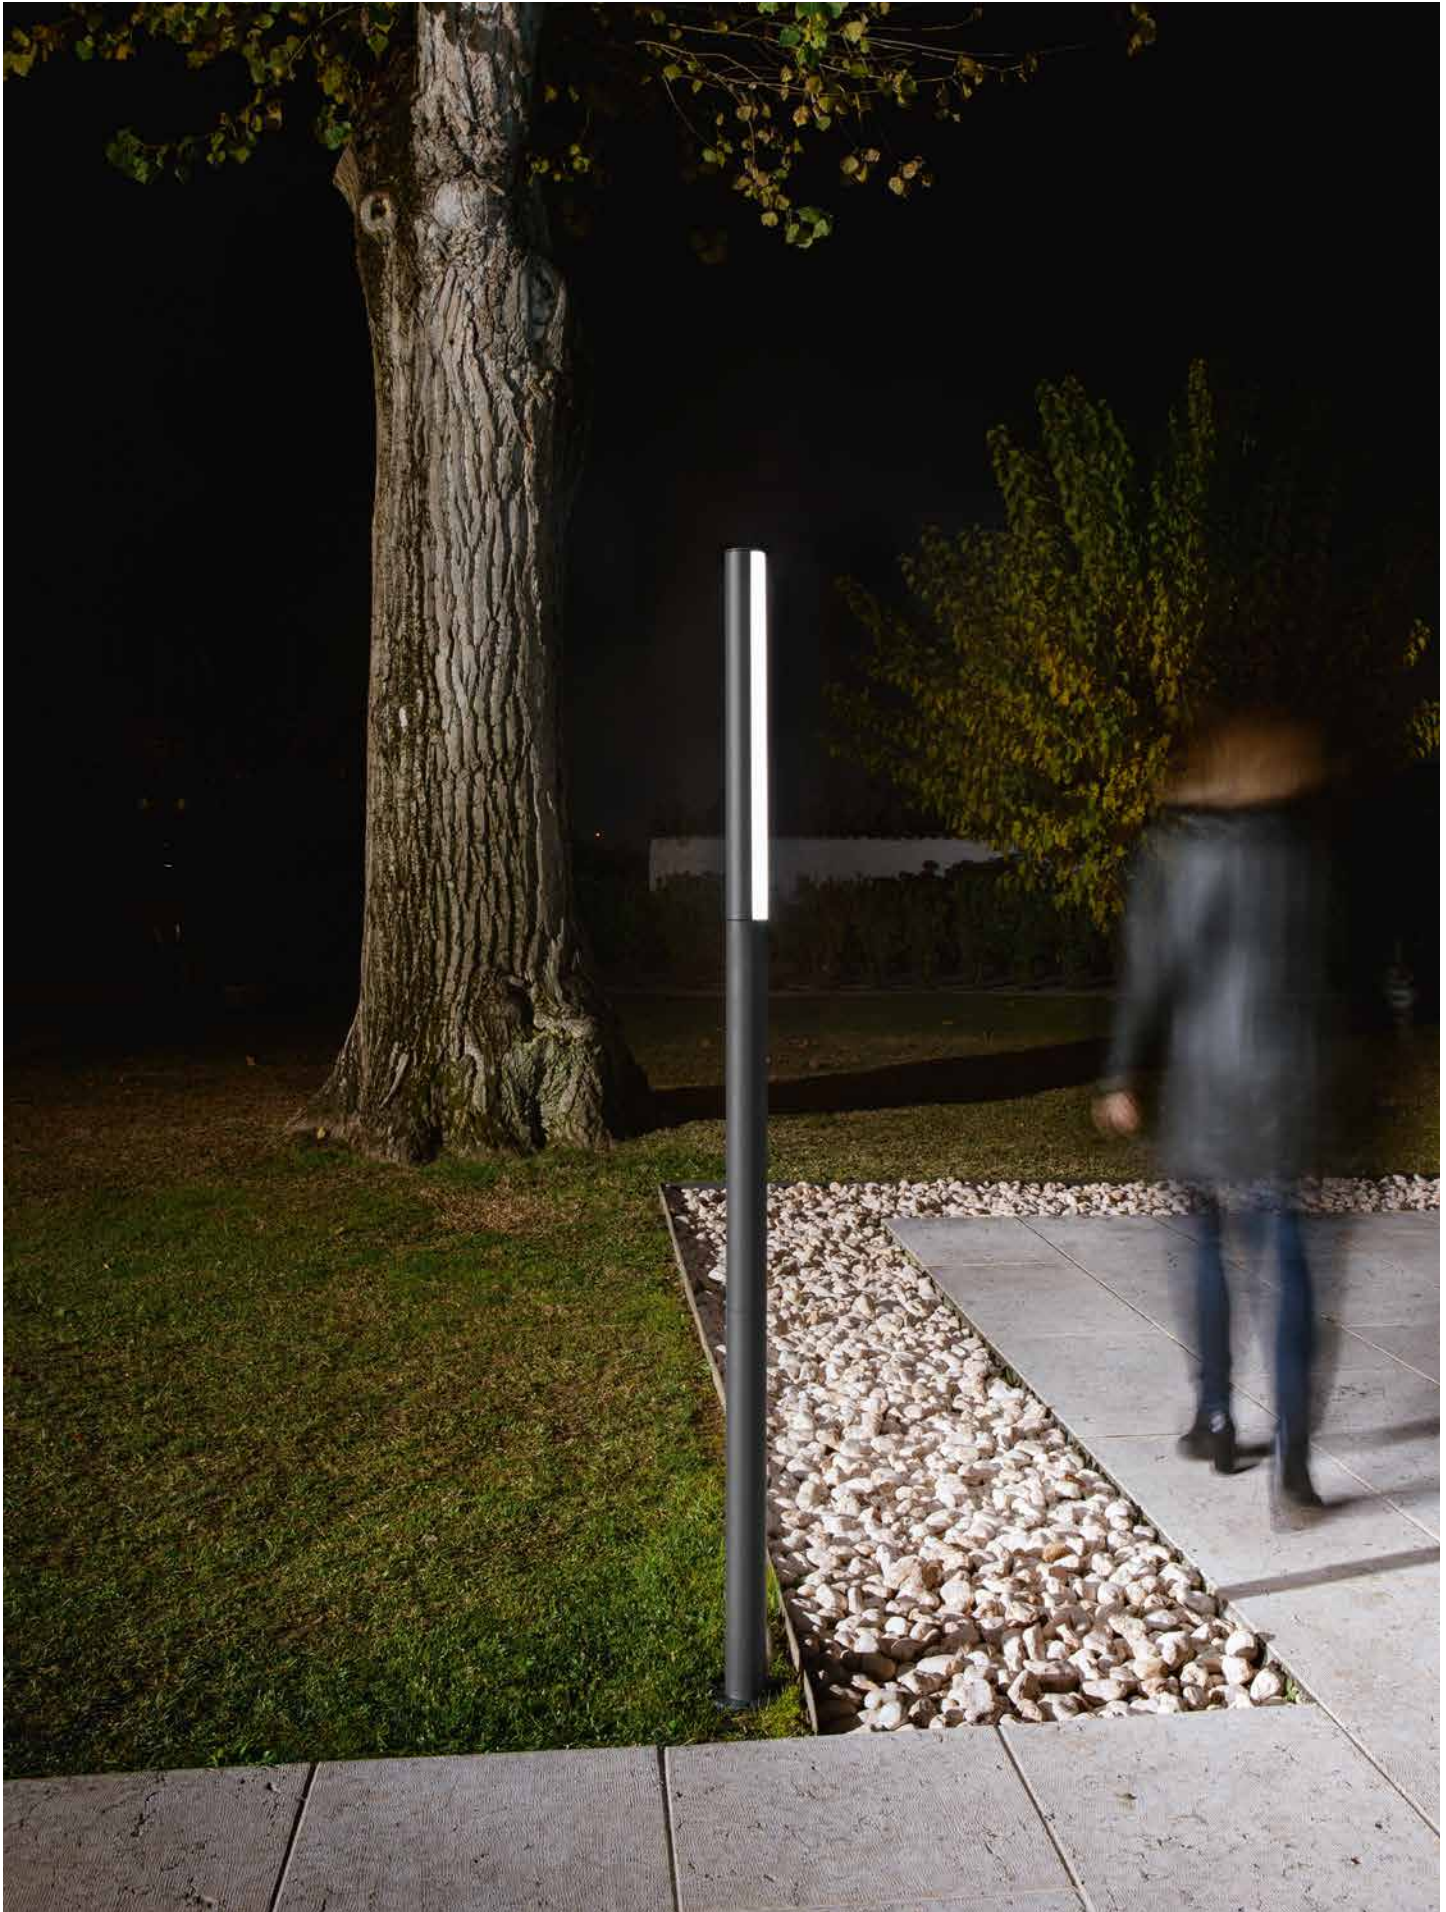

OUTDOOR

Tommy