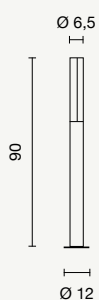

Collezione per esterni a LED,
struttura in alluminio con diffusore
in policarbonato. Disponibile in
differenti colori.

Outdoor LED collection, aluminum
frame with polycarbonate diffuser.
Available in different colours.

colore montatura
frame color

- **bianco**
  white
- **silver**
  silver
- **antracite**
  anthracite

paletto
bollard

PLT.TOMMY/90-B.CO
PLT.TOMMY/90-SILVER
PLT.TOMMY/90-ANTR

power: 9W LED
voltage: 220-230V
light temperature: 4000K
nominal lumens: 860LM
actuals lumens: 360LM

paletto
bollard

Beam
140°

IP54

30.000

0,03 m³

2,1 kg