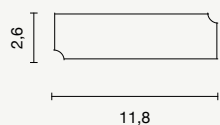

Collezione segnapasso a LED per esterni, struttura in alluminio cromato. Disponibile in tre emissioni di luce. Driver non incluso ma necessario. Outdoor LED steplight collection, chromed aluminum frame. Available in three light emissions. Driver not included but necessary.

colore montatura
frame color

cromo
chrome

NEO/DRIVER

driver non incluso ma necessario
driver not included but necessary

12V output
35W