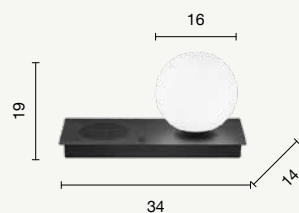

Lampada da tavolo in metallo verniciato con diffusore in vetro soffiato e caricatore wireless per cellulari.

Table lamp in painted metal with blown glass diffuser and wireless charger for mobile phones.

colore montatura
frame color

bianco
white

nero
black

applique
wall lamp

LT.MADAME/BIANCO
LT.MADAME/NERO

power: 1 x E14
voltage: 220-230V