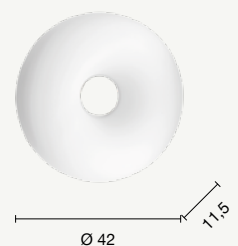

plafoniera
ceiling light

PL.DODI/42

power: 3 x E27
voltage: 220-230V