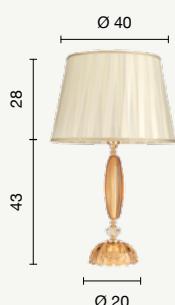

lumetto
table lamp

LT.CECILIA/1-ORO
LT.CECILIA/1A

LT.CECILIA/1-TORT

power: 1 x E14
voltage: 220-230V

paralume
lampshade

TC.4033D25
TC.4033D25

TC.4032D25