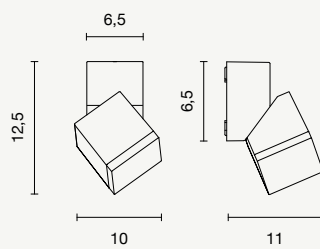

Appliques per esterni a LED, struttura in alluminio con diffusore in vetro.

Disponibile in tre colori.

Outdoor LED wall lamp, aluminum frame with glass diffuser.

Available in three colours.

Steve

colore montatura
frame color

bianco
white

silver
silver

marrone
brown

applique
wall lamp

AP.STEVE/B.CO
AP.STEVE/SILVER
AP.STEVE/MARRONE

power: 6W LED
voltage: 220-230V
light temperature: 4000K
nominal lumens: 600LM
actuals lumens: 380LM

applique orientabile
orientable wall lamp

Beam
100°

IP54

30.000

0,002 m³

0,5 kg