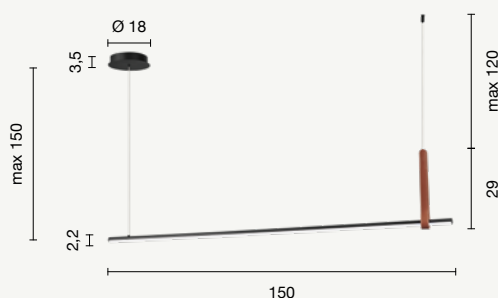

sospensione
suspension

SO.REGOLI/150

power: 24W
voltage: 220-230V
light temperature: 3000K
nominal lumens: 2400LM
effective lumens: 1350LM
dimmer:

sospensione
suspension

SO.REGOLI/CIRCLE

power: 12W
voltage: 220-230V
light temperature: 3000K
nominal lumens: 1200LM
effective lumens: 600LM
dimmer: