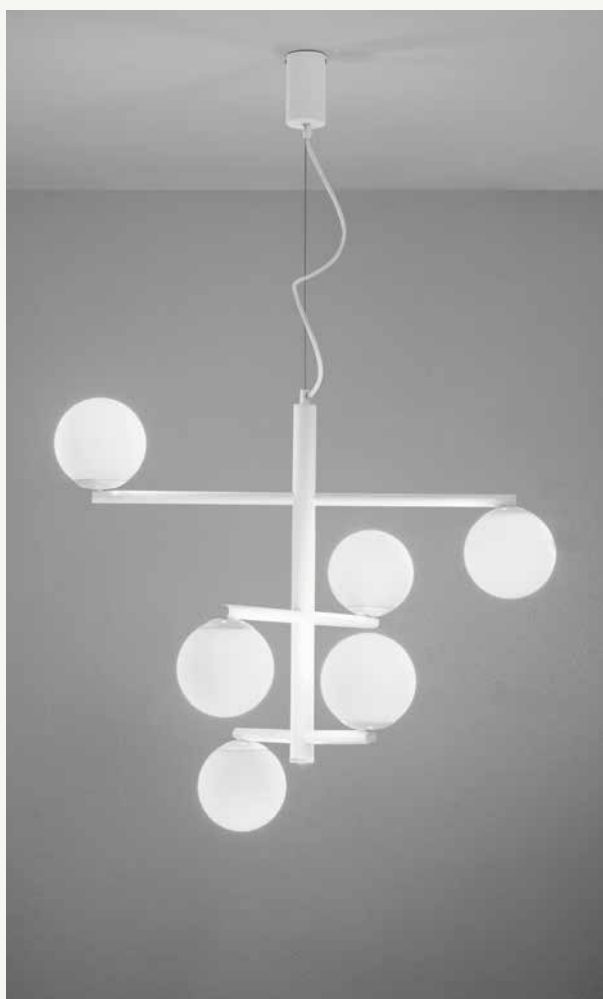

Sospensione con lampadine E14 con LED integrato.
Struttura in metallo con diffusori in vetro soffiato.
Cavetti regolabili in altezza. Disponibile in diverse
varianti di colore.

Suspension with E14 bulbs and integrated LED.
Metal structure with blown glass diffusers.
Height adjustable cables. Available in different colours.

colore montatura e vetri
frame and glass color

	bianco white	bianco white
	oro gold	bianco white
	nero black	fumè smoky

sospensione
suspension

SO.GIZAH/B.CO
SO.GIZAH/ORO
SO.GIZAH/NERO

power: 6 x E14 + 5W LED (420LM)
voltage: 220-230V