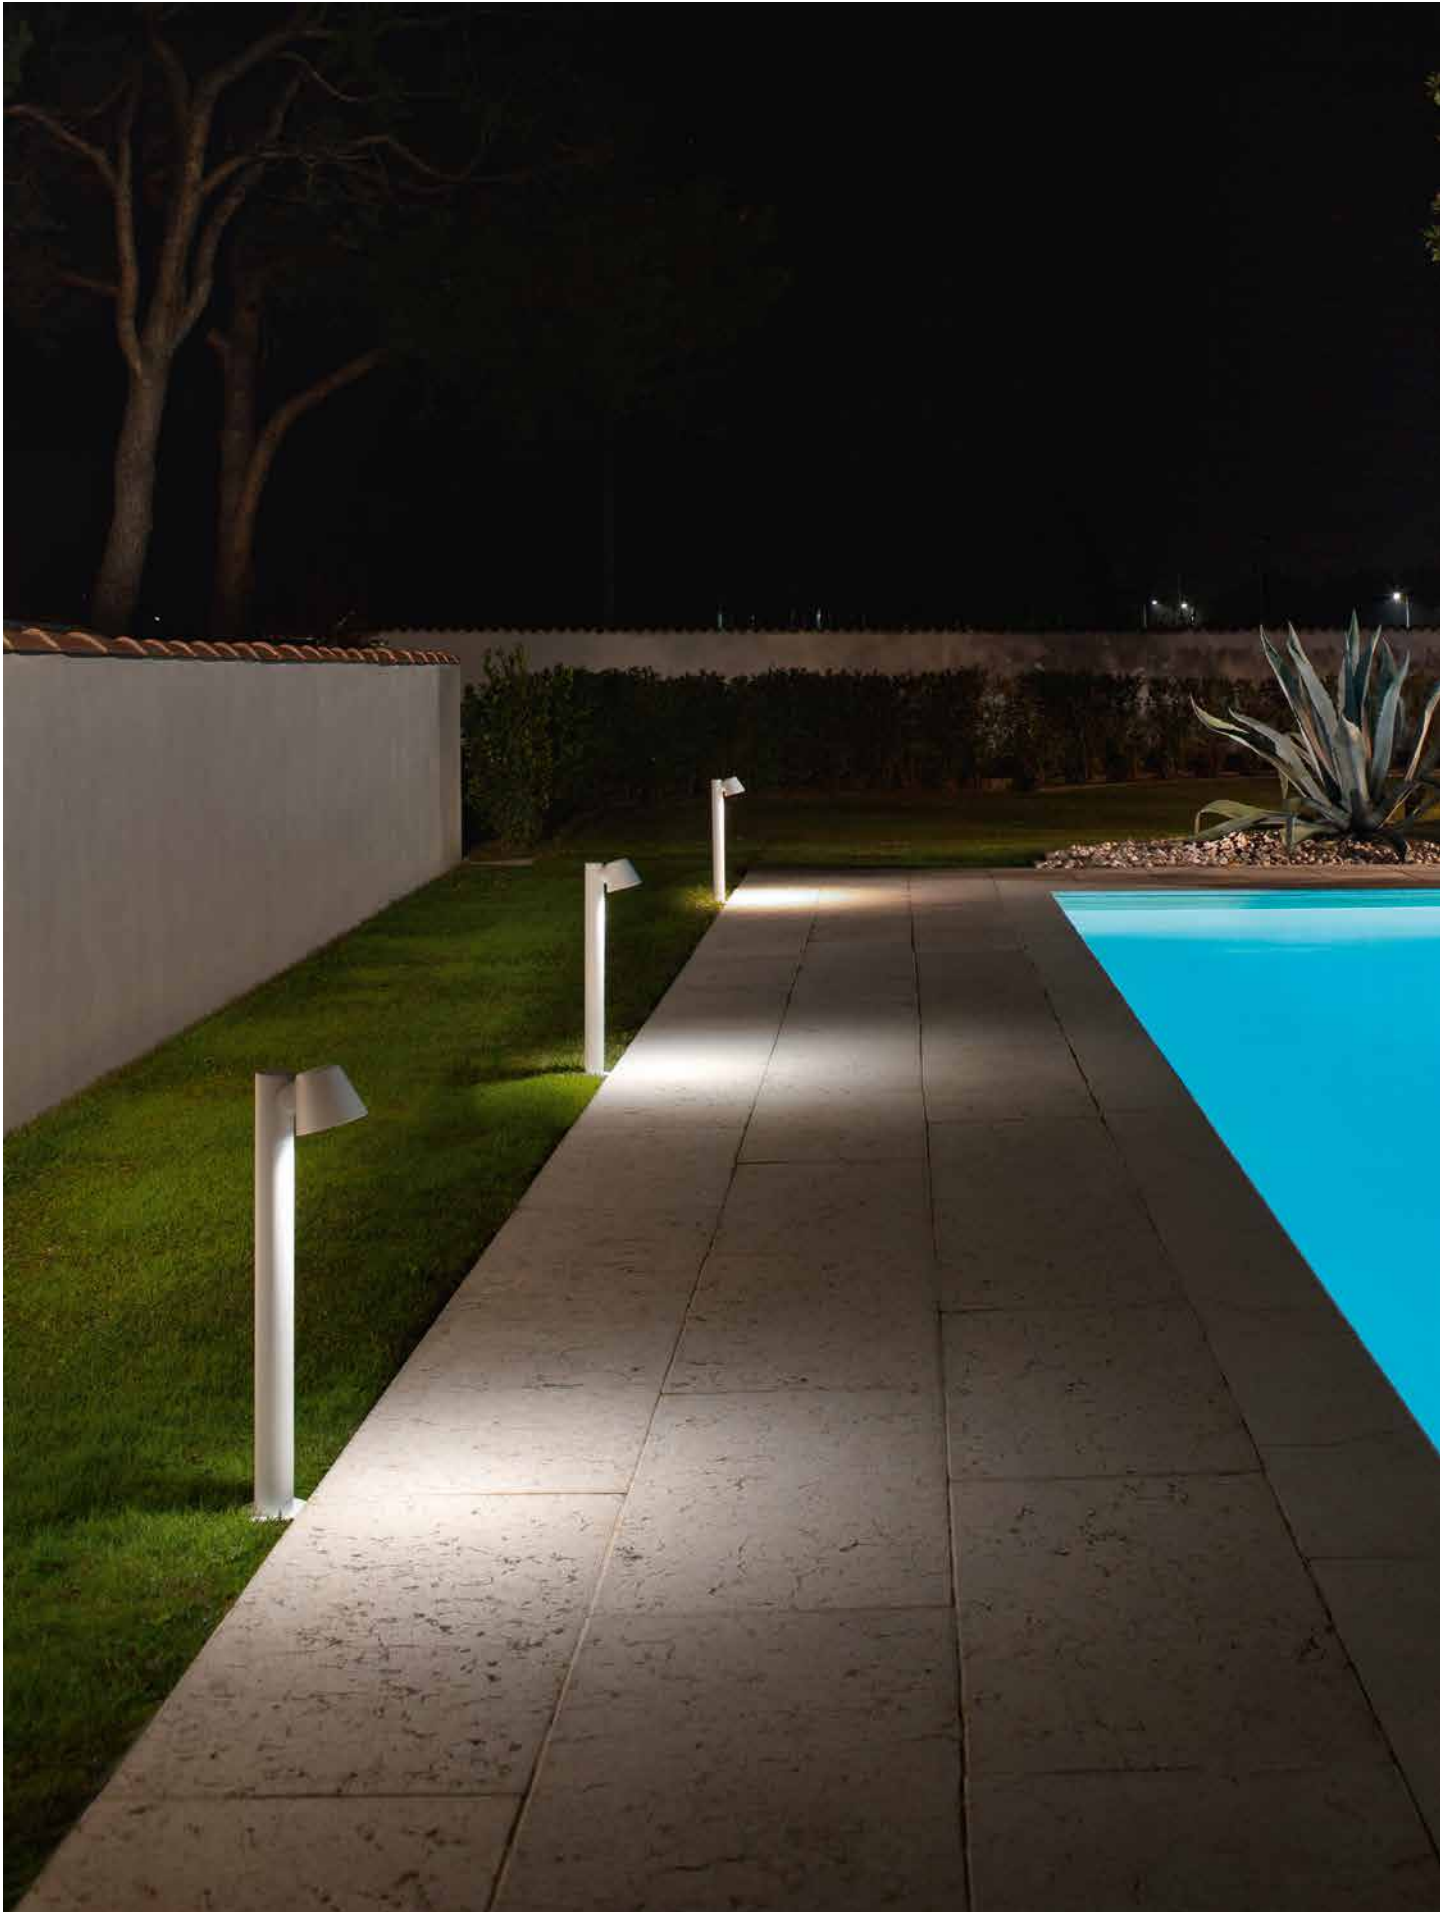

Malta

Collezione per esterni, struttura
in alluminio con diffusore in vetro.
Disponibile in due colori.
Outdoor collection, aluminum
frame with glass diffuser.
Available in two colours.

Malta

colore montatura
frame color