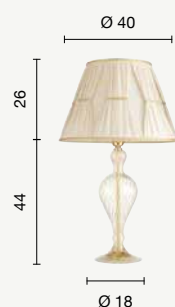

Collezione in vetro soffiato lavorato a mano.
Particolari in finitura oro.
Hand-blow glass collection. Details in gold finish.

Roxanne

colore montatura e cristalli
frame and crystals color

oro
gold

trasparente
clear

lampadario
chandelier

LP.ROXANNE/16
power: 16 x E14
voltage: 220-230V

lampadario
chandelier

LP.ROXANNE/9
power: 9 x E14
voltage: 220-230V

lampadario
chandelier

LP.ROXANNE/5
power: 5 x E14
voltage: 220-230V

lampadario
chandelier

LP.ROXANNE/3
power: 3 x E14
voltage: 220-230V

applique
wall lamp

AP.ROXANNE/2
power: 2 x E14
voltage: 220-230V

applique
wall lamp

AP.ROXANNE/1
power: 1 x E14
voltage: 220-230V

lumetto
table lamp

LT.ROXANNE
power: 1 x E14
voltage: 220-230V

paralume
lampshade
TC.3018D25

lume grande
large table lamp

LG.ROXANNE
power: 1 x E27
voltage: 220-230V

paralume
lampshade
TC.3018D40