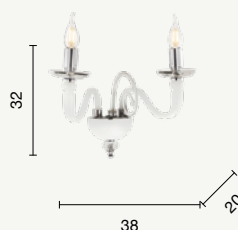

applique
wall lamp

AP.DEBUSSY/2
AP.DEBUSSY/2-OTT
AP.DEBUSSY/2-FUME

AP.DEBUSSY/2-ORO
AP.DEBUSSY/2-BGN
power: 2 x E14
voltage: 220-230V