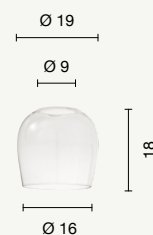

ALFA/PC-TRASP

ALFA/PC-OTTANIO

ALFA/PC-VERDE

ALFA/PC-AMBRA

ALFA/PC-FUME

Vetro ALFA medio
ALFA medium glass