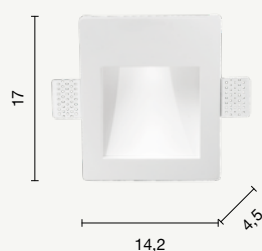

**Faretto LED da incasso a luce indiretta,
in gesso verniciabile.**
LED recessed spotlight with indirect light,
in paintable plaster.

colore montatura
frame color

☐ **bianco**
white

faretto
spotlight

FT.FUNKY/B.CO

power: 1W LED
voltage: 220-230V
light temperature: 3000K
nominal lumens: 100LM
actual lumens: 90LM