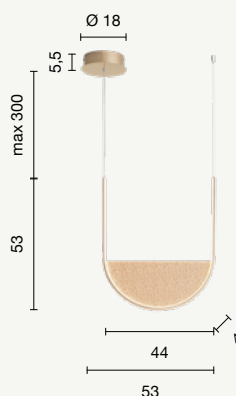

Lotus

colore montatura e vetri
frame and glass color

	oro	vetro ambra
	gold	amber glass
	nero	vetro fumé
	black	smoky glass

plafoniera
ceiling lamp

PL.LOTUS/ORO
PL.LOTUS/NERO

power: 34W
voltage: 220-230V
light temperature: 3000K
nominal lumens: 3400LM
effective lumens: 2040LM
dimmer: 