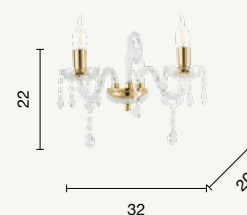

LP.MT/5T4

power: 5 x E14
voltage: 220-230V

lampadario
chandelier

LP.MT/3T4

power: 3 x E14
voltage: 220-230V

lampadario
chandelier

AP.MT/2T4

power: 2 x E14
voltage: 220-230V