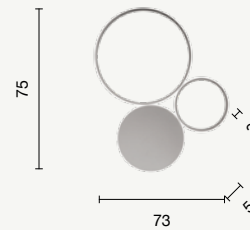

plafoniera
ceiling light

PL.POIS/SILVER-PC
PL.POIS/SILV4000PC
PL.POIS/ORO-PC
PL.POIS/ORO4000PC

power: 42W
voltage: 220-230V
light temperature:
3000K; 4000K
nominal lumens: 4100LM
actual lumens: 2420LM
dimmer: