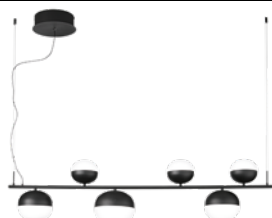

MADAGASCAR 208

Collezione modulare compatibile con le nostre basi per soffitto ed accessori fermacavo.

Vedi pag. 70

Modular collection compatible with our ceiling bases and cable clamp accessories.

See page 70

	nero black	vetro trasparente con filo a treccia trasparente transparent glass with transparent stranded wire
	nero black	vetro fumé con filo a treccia trasparente smoky glass with transparent stranded wire
	nero black	vetro ambra con filo a treccia trasparente amber glass with transparent stranded wire
	nero black	vetro ottanio con filo a treccia trasparente octane glass with transparent stranded wire
	bianco white	vetro bianco opaco con filo a treccia trasparente opal glass with transparent stranded wire

sospensione
suspension

SO.MADAGASCAR/1-TR	96,00
SO.MADAGASCAR/1-FM	106,00
SO.MADAGASCAR/1-AM	106,00
SO.MADAGASCAR/1-OT	106,00
SO.MADAGASCAR/1-OP	96,00

power: 1 x E14
voltage: 220-230V

0,016 m³ | 1,60 Kg | Colli 1

sospensione
suspension

SO.MADAGASCAR/2-TR	96,00
SO.MADAGASCAR/2-FM	106,00
SO.MADAGASCAR/2-AM	106,00
SO.MADAGASCAR/2-OT	106,00
SO.MADAGASCAR/2-OP	96,00

power: 1 x E14
voltage: 220-230V

0,017 m³ | 1,60 Kg | Colli 1

sospensione
suspension

SO.MADAGASCAR/3-TR	96,00
SO.MADAGASCAR/3-FM	106,00
SO.MADAGASCAR/3-AM	106,00
SO.MADAGASCAR/3-OT	106,00
SO.MADAGASCAR/3-OP	96,00

power: 1 x E14
voltage: 220-230V

0,016 m³ | 1,40 Kg | Colli 1

MALI 150

sospensione
suspension

SO.MALI/6-ORO	495,00
SO.MALI/6-NERO	495,00

power: 49W
voltage: 220-230V
light temperature: 3000K
nominal lumens: 4500LM
effective lumens: 2700LM
dimmer:

0,14 m³ | 6,2 Kg | Colli 1