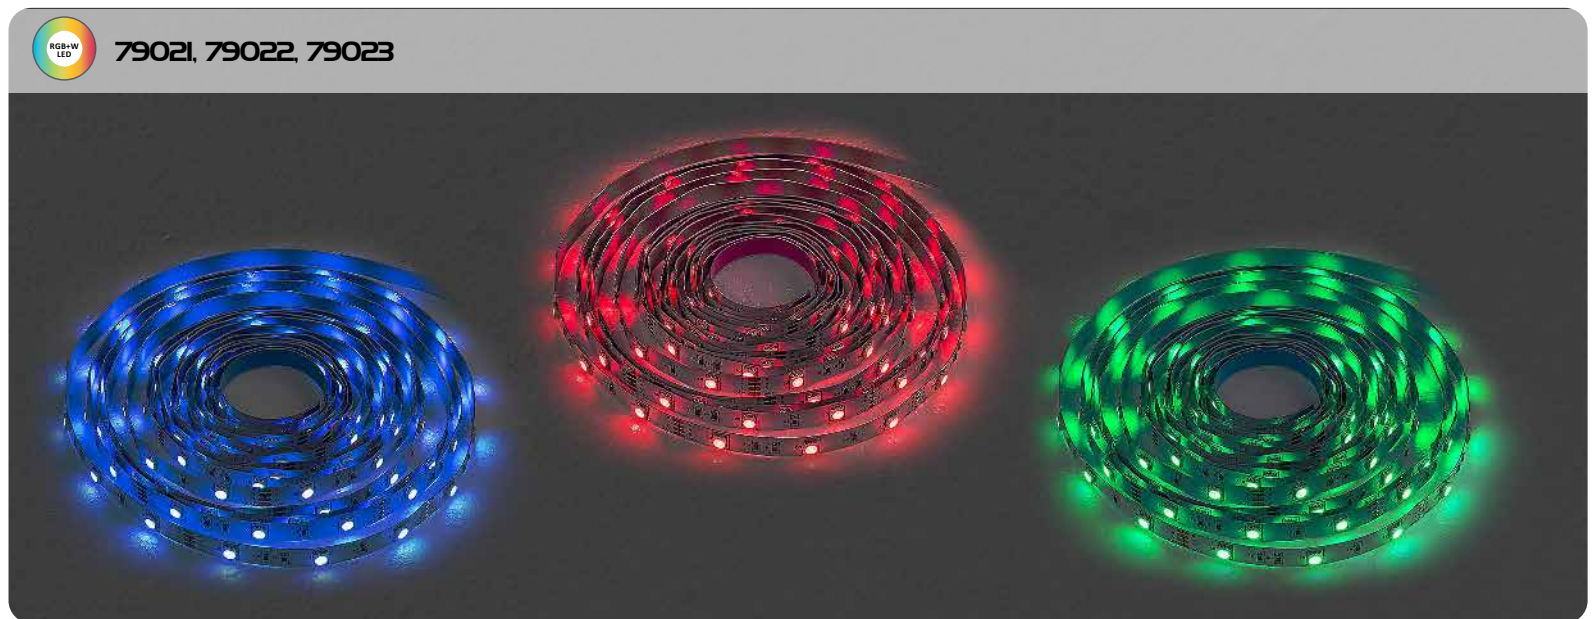

79022 RGB LED / DC 12V 19W / CR2025 incl. 25.000h / IP44 / 577					
	79023 RGB LED / DC 12V 19W / CR2025 incl. 25.000h / IP20 / 578					

	79021 LED / AC 230V 21W / 2000lm / 4000K 15.000h / IP67 / 576					

	79024 LED / AC 230V 18W / 1450lm / 3000K 15.000h / IP20					
	79025 LED / AC 230V 16W / 1500lm / 4000K 15.000h / IP20