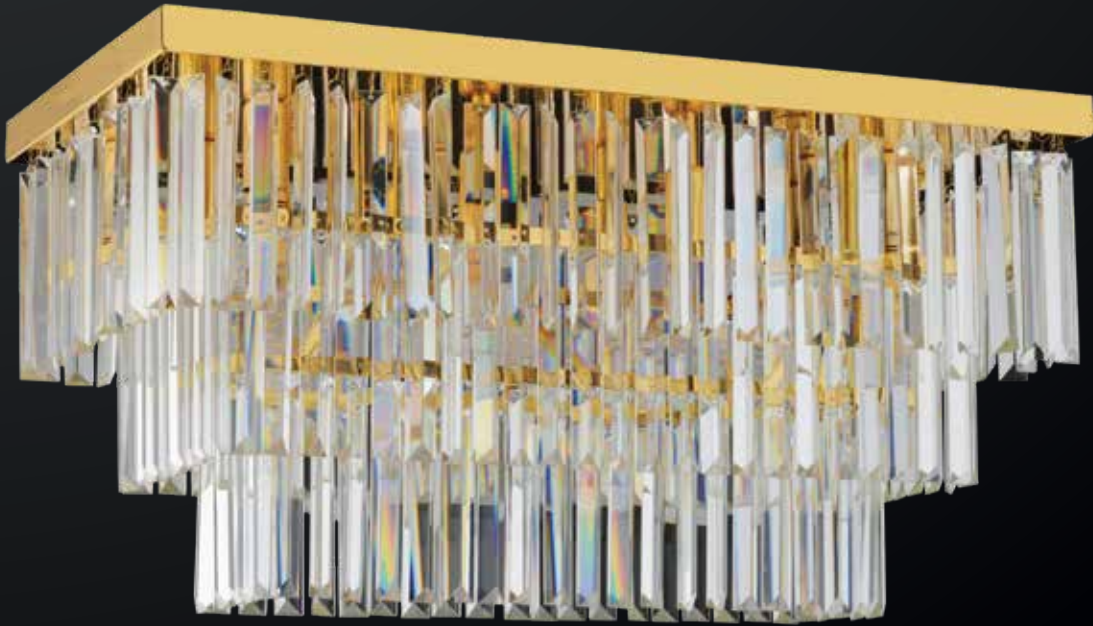

KOD:2103-50-19
1xE14 MAX:40W
H:28 Q:25

KOD:2098-50-100
12xE14 MAX:40W
H:100 Q:100x30

07

KOD:2098-50-100
8xE14 MAX:40W
H:100 Q:60

KOD:2107-52-50
8xE14 MAX:40W
H:45 Q:50x50

08

KOD:2107-52-70
8xE14 MAX:40W
H:35 Q:70x35