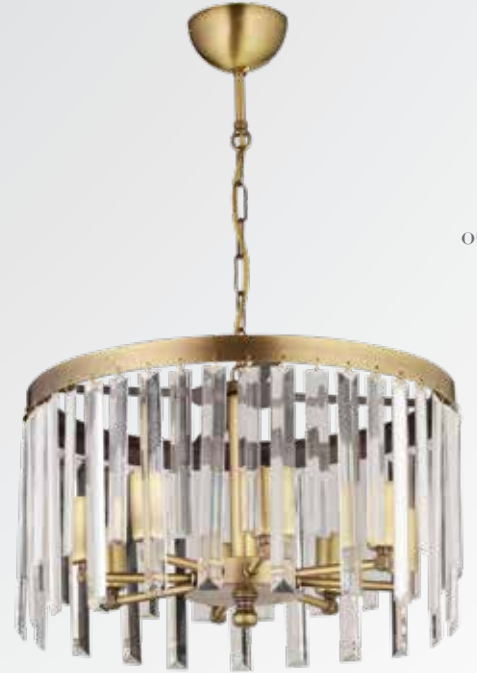

06

KOD:2034-53-40
8xE14 Max:40W
H:60 Q:40