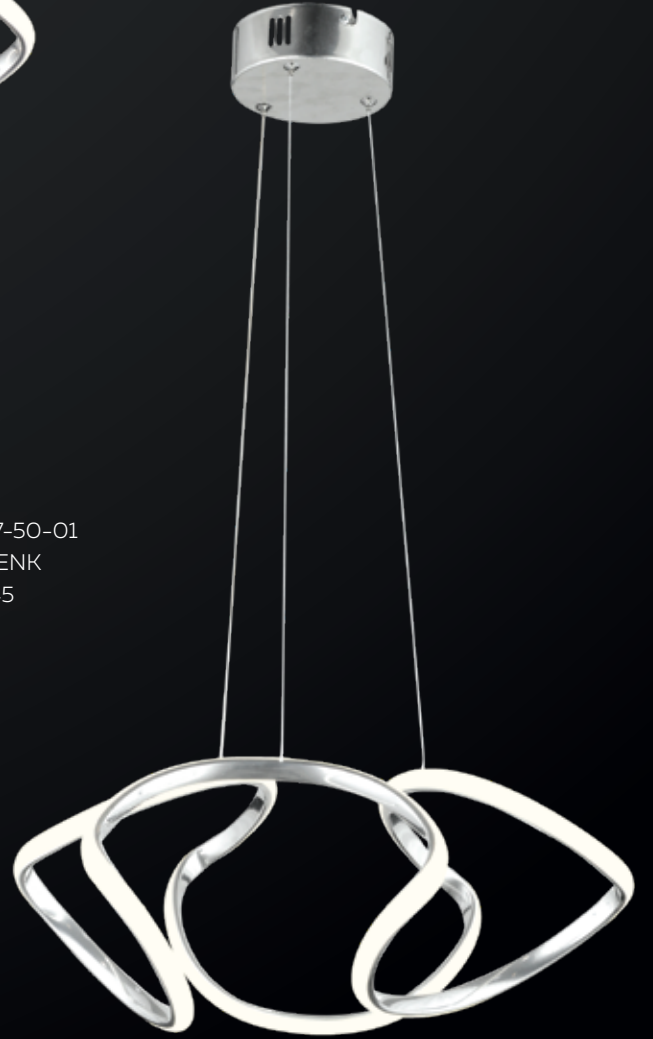

KOD:2091-53-08
140 W 3 RENK
H:70 Q:45

KOD:2091-50-01
40 W 3 RENK
H:70 Q:25

149

KOD:2091-53-01
40 W 3 RENK
H:70 Q:25

KOD:2091-54-01
40 W 3 RENK
H:70 Q:25

DRONE
K R O M

KOD:2137-50-03
115 W 3 RENK
H:80 Q:65

KOD:2137-50-01
76 W 3 RENK
H:70 Q:45

150

KOD:2127-50-01
36 W 3 RENK
H:70 Q:26

KOD:2127-51-01
36 W 3 RENK
H:70 Q:26

KOD:2127-54-01
36 W 3 RENK
H:70 Q:26

KOD:2127-53-01
36 W 3 RENK
H:70 Q:26

KOD:2127-51-19
36 W 3 RENK
H:26 Q:26

KOD:2127-50-19
36 W 3 RENK
H:26 Q:26