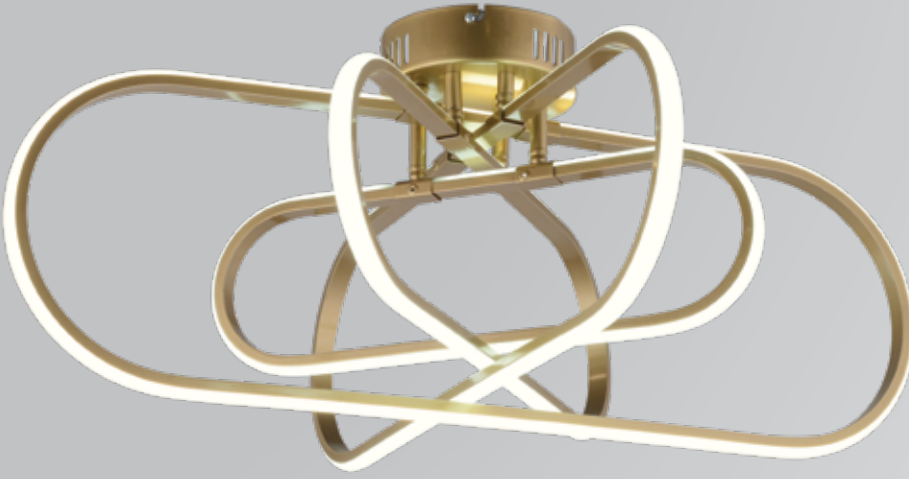

KOD:2099-53-44
174 W 3 RENK
H:30 Q:75

KOD:2099-53-43
120 W 3 RENK
H:28 Q:65