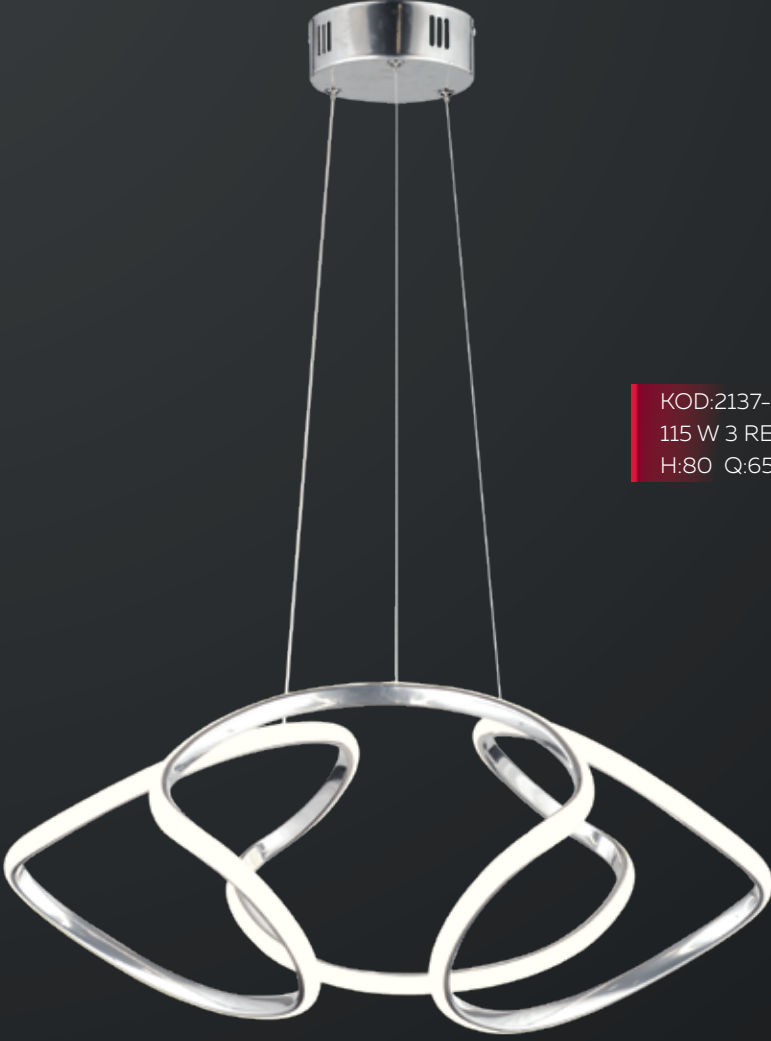

KOD:2091-53-08
140 W 3 RENK
H:70 Q:45

KOD:2091-50-01
40 W 3 RENK
H:70 Q:25

149

KOD:2091-53-01
40 W 3 RENK
H:70 Q:25

KOD:2091-54-01
40 W 3 RENK
H:70 Q:25

DRONE
K R O M

KOD:2137-50-03
115 W 3 RENK
H:80 Q:65

KOD:2137-50-01
76 W 3 RENK
H:70 Q:45