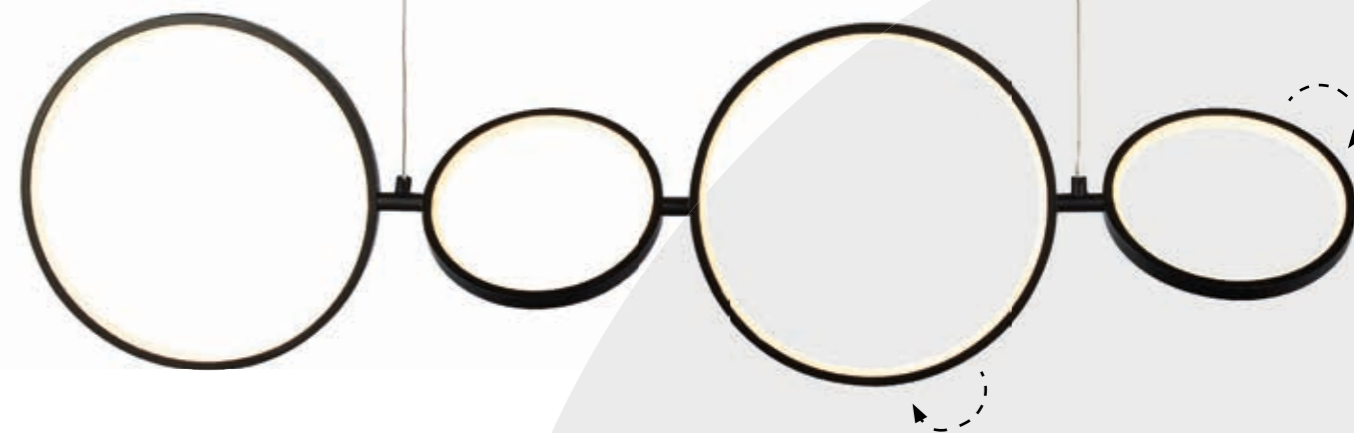

25771-4BK
CIRQUE 4Lt LED Ring Pendant
Black Metal

TH150 x H17 x W7 x L109cm