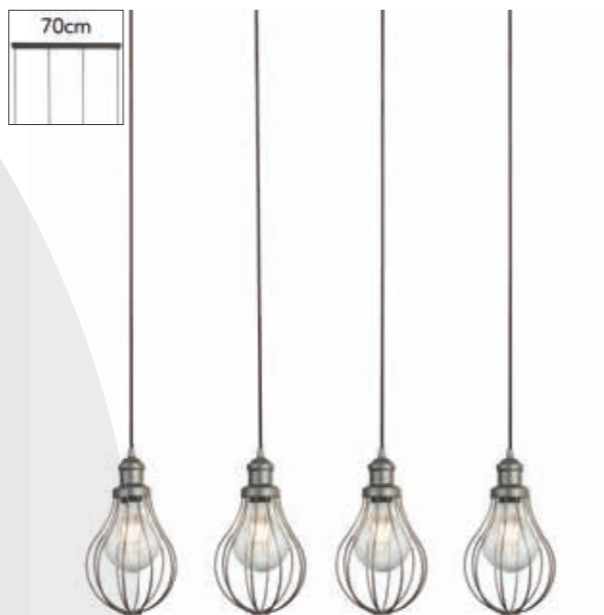

1384-4PW
BALLOON 4Lt Bar Pendant
Pewter Metal

TH120 x H21 x W15 x L81cm
WATT 4x60