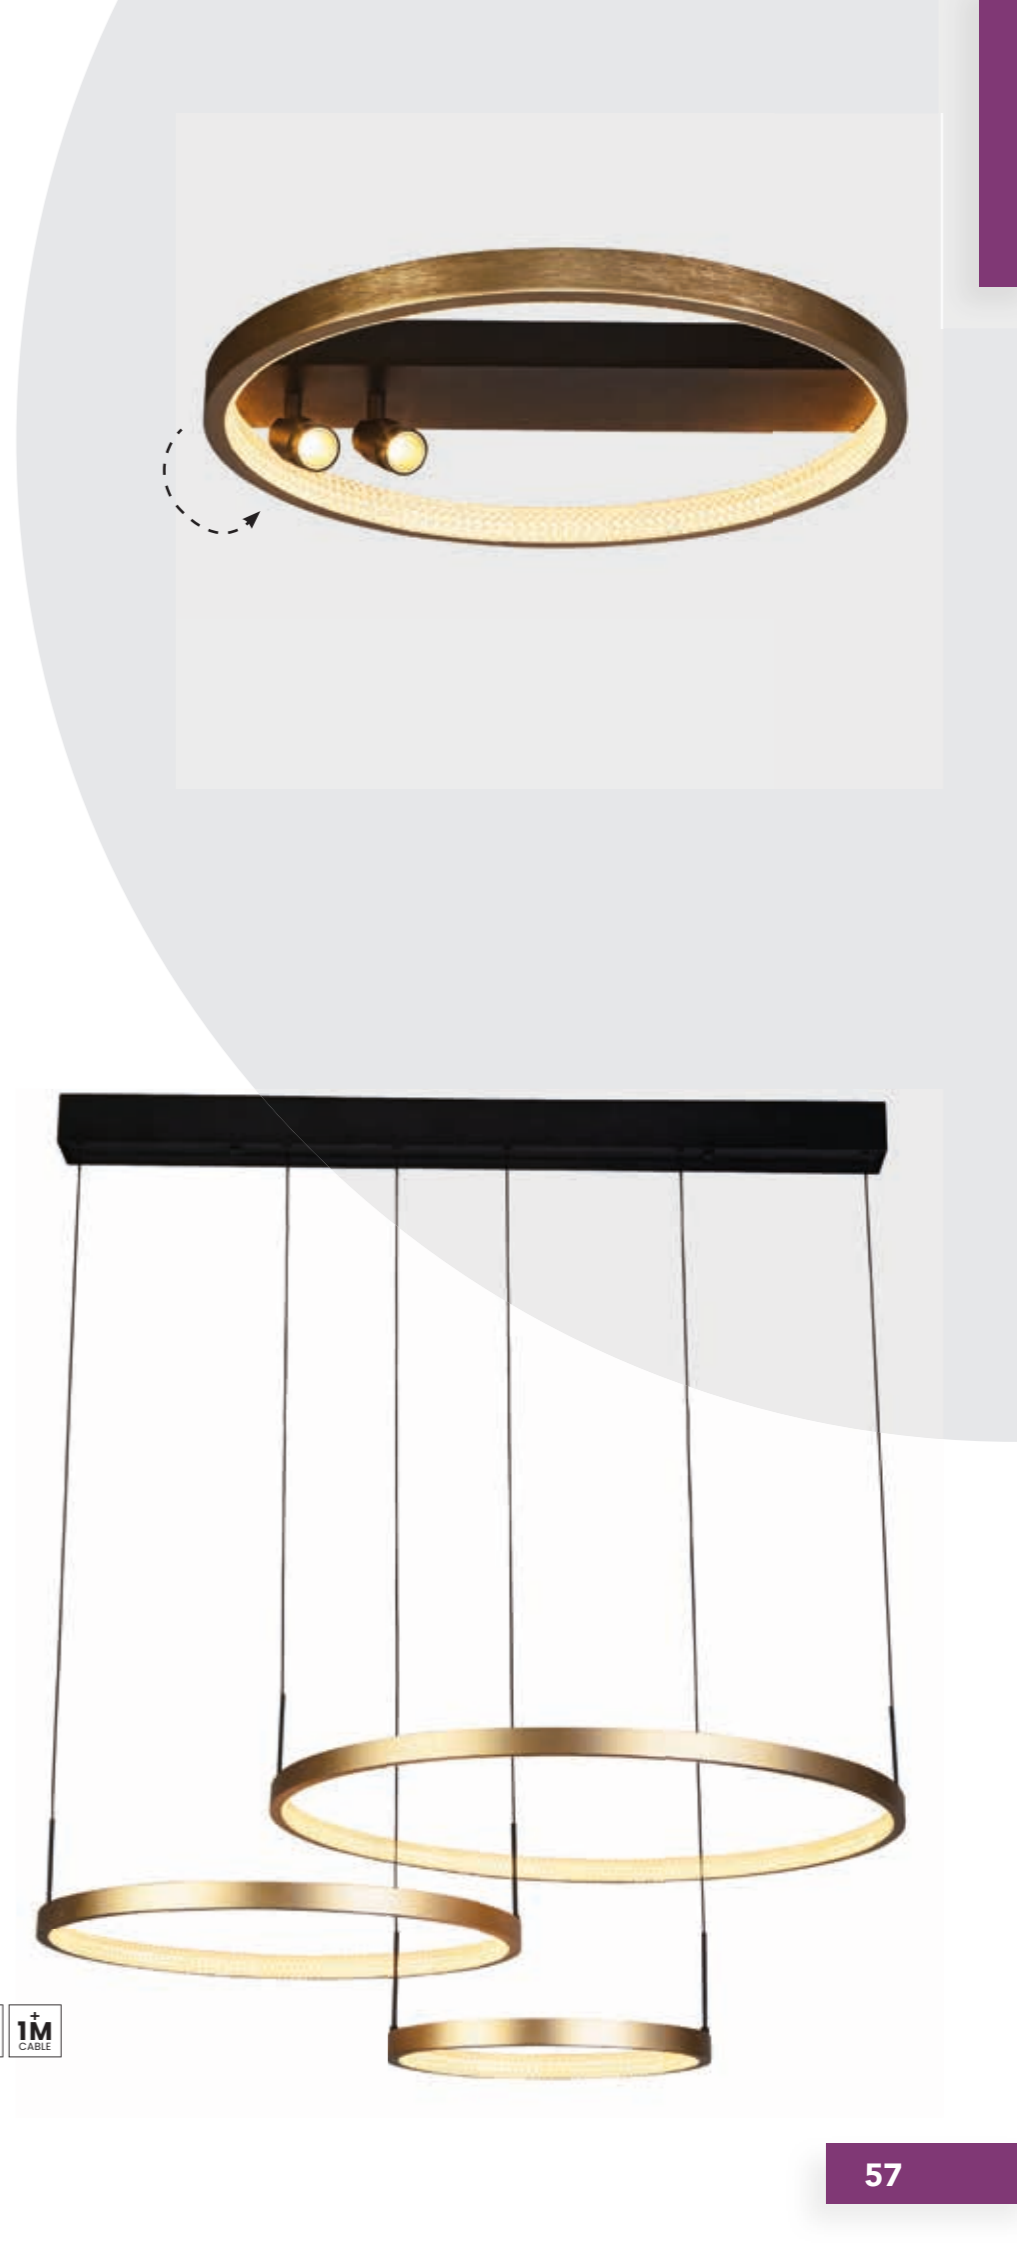

TH140 x H22 x Ø30cm
     

20224-1GO
EU20224-1GO ⚡
 KNOX Table Lamp
 Black & Gold Metal

H49 x Ø25cm
   

20228-2GO
 GRACE Flush
 Black & Gold Metal

H13 x Ø50cm
      

20227-3GO
 GRACE 3 Ring Pendant
 Black & Gold Metal