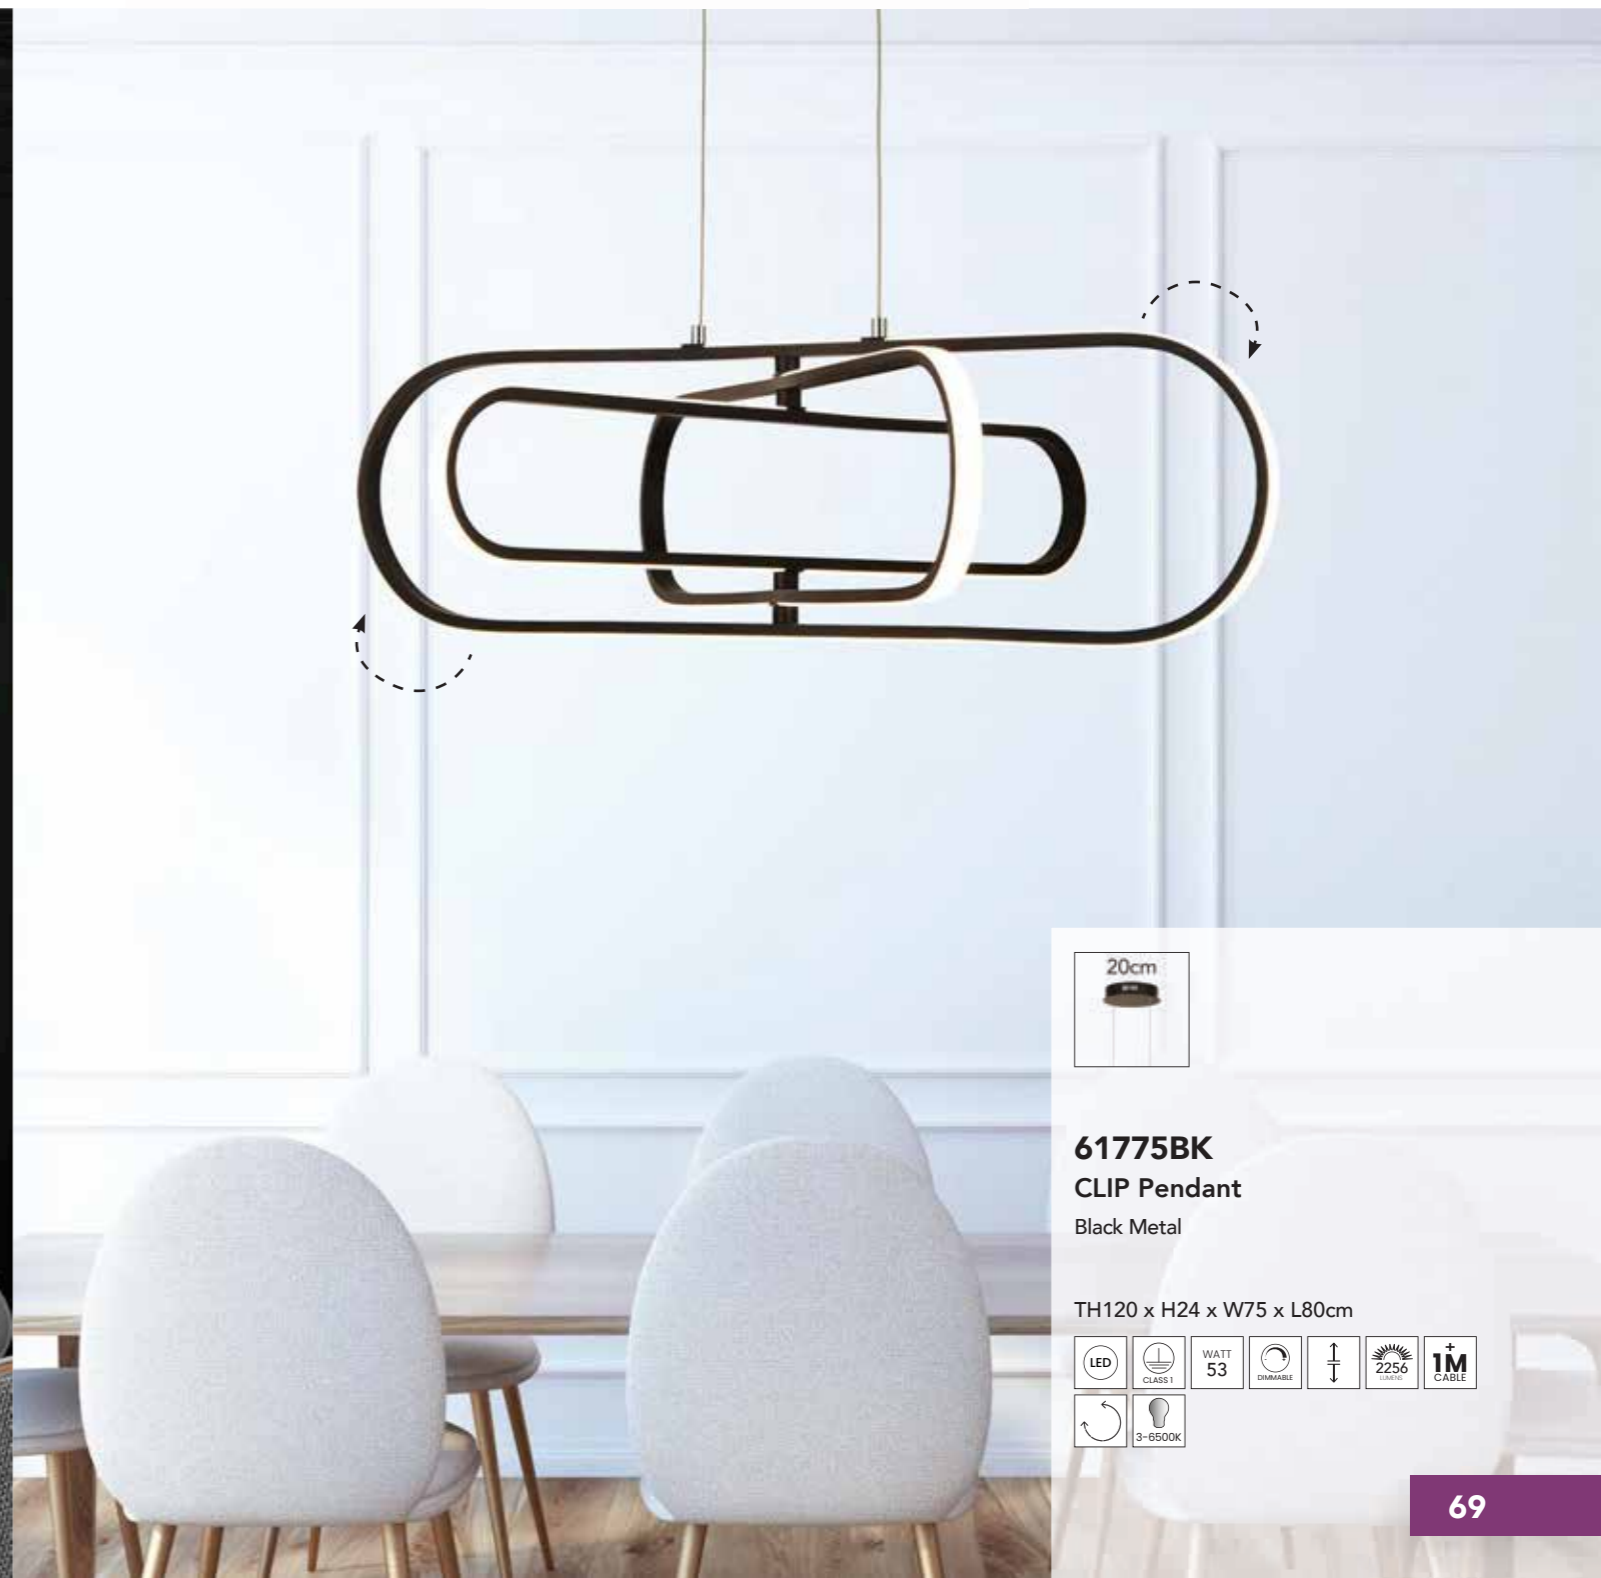

TH120 x H24 x W75 x L80cm