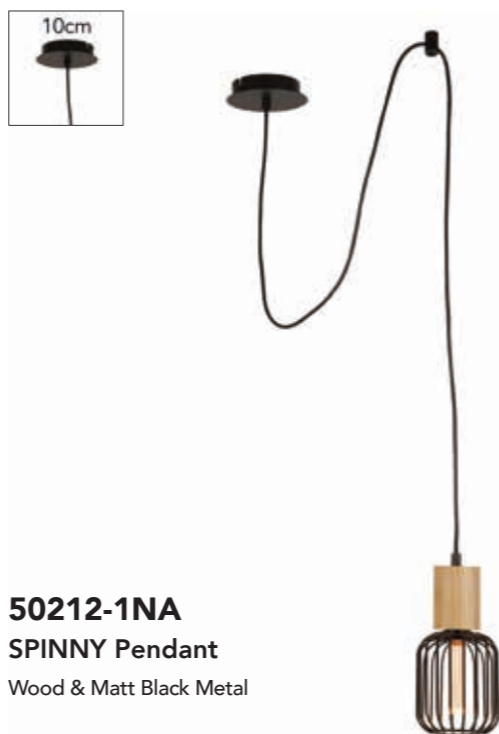

50212-1NA
SPINNY Pendant
Wood & Matt Black Metal

TH202.5 x H10 x Max Ø180cm