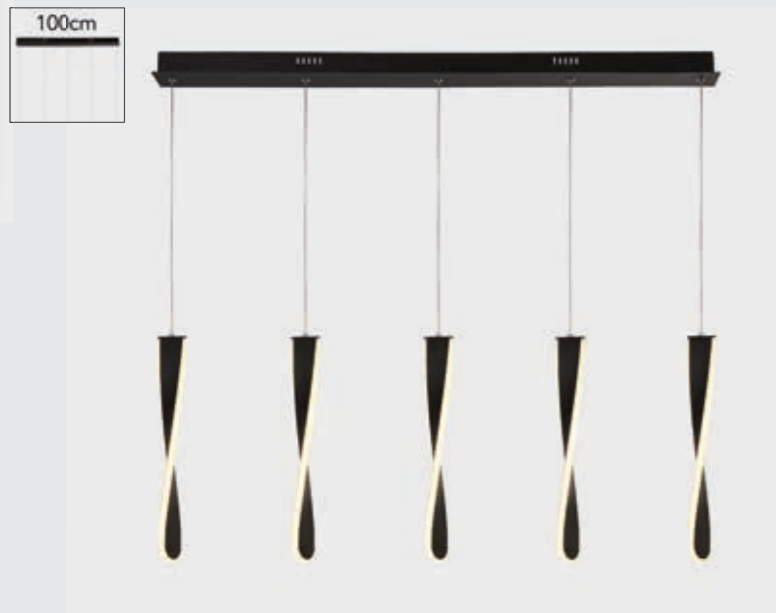

6840BGO
HONEYCOMB Flush
Black Metal & Gold Mesh

H21 x Ø40cm

6841BGO
HONEYCOMB Pendant
Black Metal & Gold Mesh

TH179 x H24 x Ø46cm

8675-5BK
PADDLE 5Lt Bar Pendant
Black Metal & Opal Silicon

TH120 x H39 x W8 x L100cm