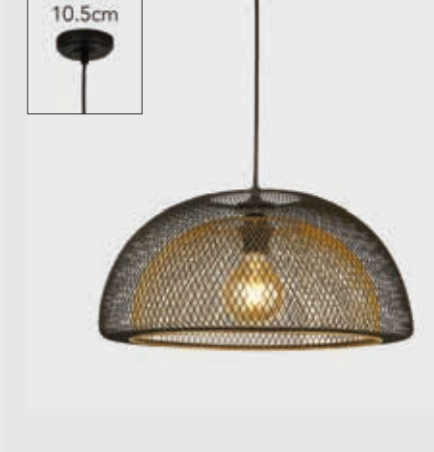

6841BGO
HONEYCOMB Pendant
Black Metal & Gold Mesh

TH179 x H24 x Ø46cm