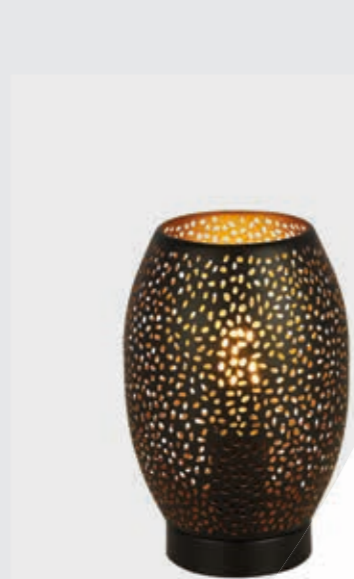

19232-1BGO
EU19232-1BGO
LASER Table Lamp
Black Laser Cut Metal

H23 x Ø15cm