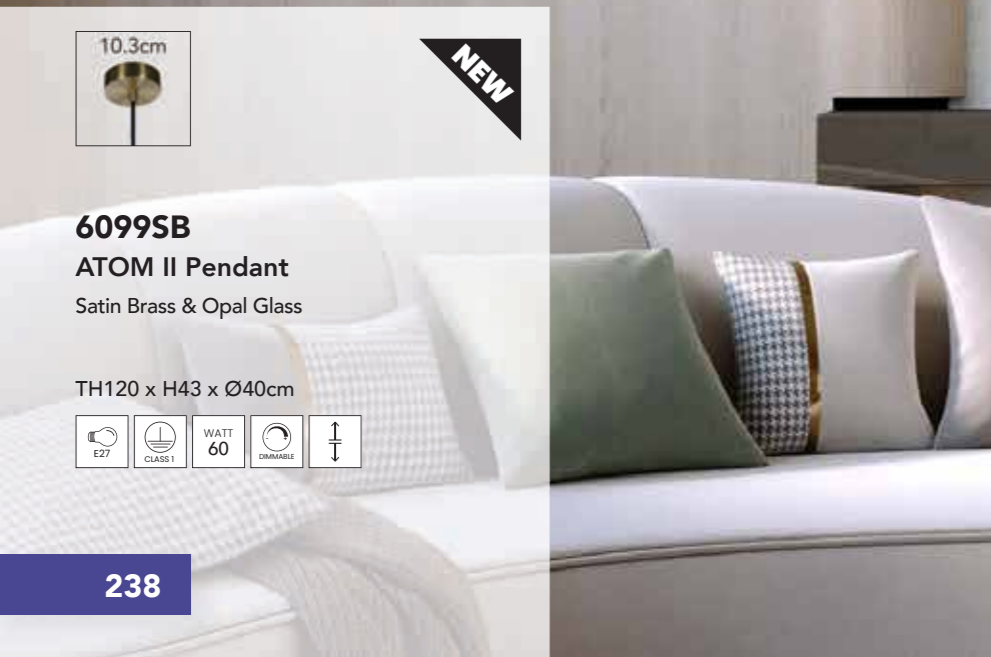

TH120 x H27 x Ø25cm

6066
ATOM Pendant
Satin Silver Metal & Opal Glass

TH120 x H27 x Ø25cm

6077
ATOM Pendant
Satin Silver Metal & Opal Glass

TH120 x H33 x Ø30cm

6099SB
ATOM II Pendant
Satin Brass & Opal Glass