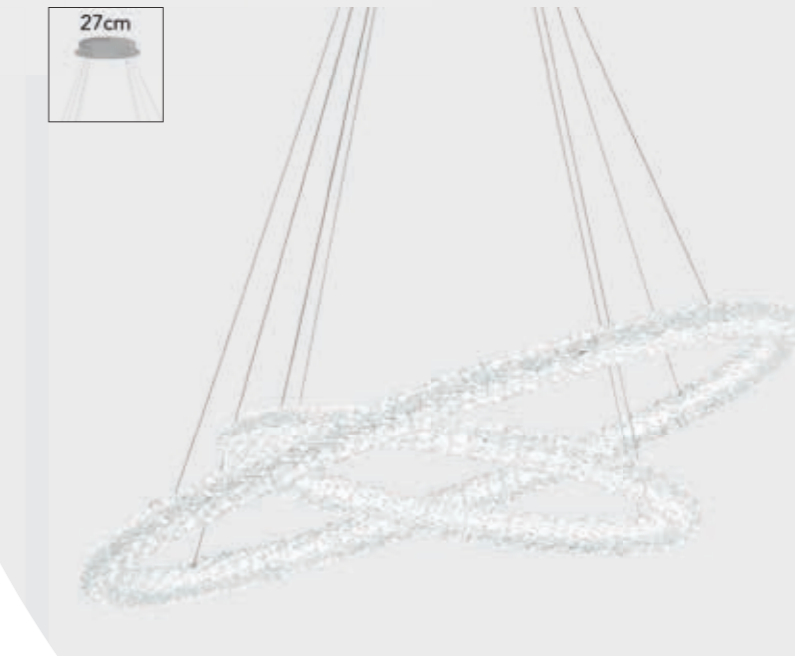

42610-2CC
CIRCLE 2 Tier Pendant
Chrome Metal & Crystal

H126 x W54 x L83cm