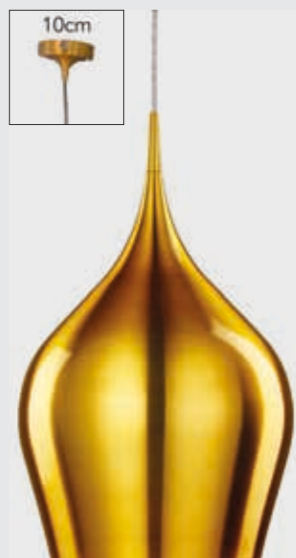

6461-26GO
VIBRANT Pendant
Metallic Gold Metal

TH160 x H44 x Ø26cm