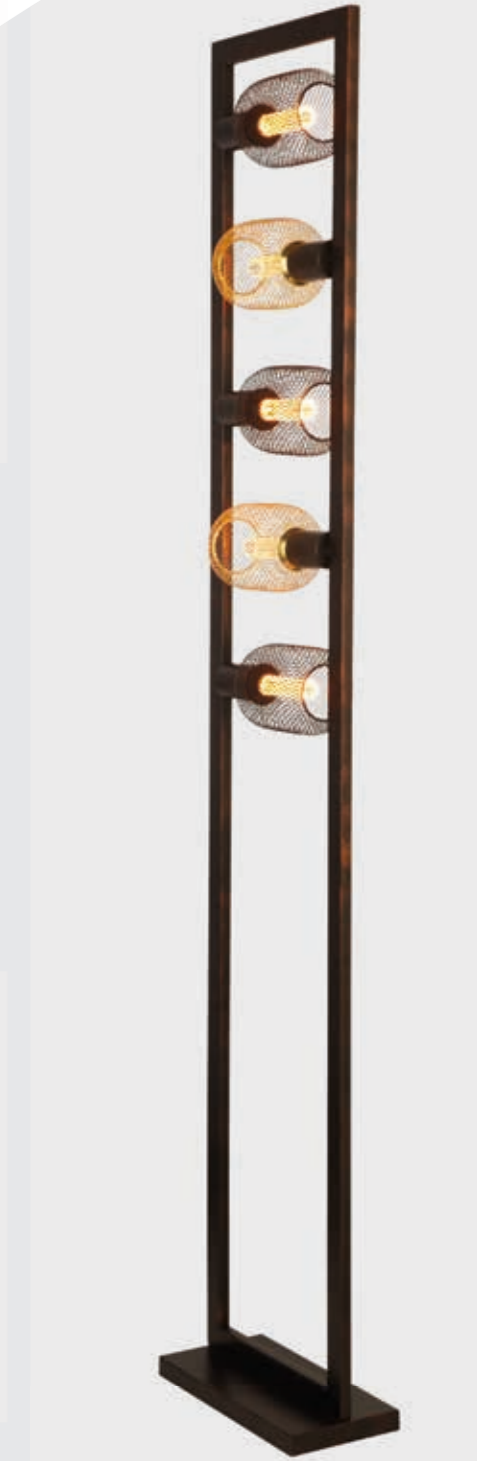

24101-5RU
EU24101-5RU
OBLONG 5Lt Floor Lamp
Rustic Brown Metal

H160 x W15 x L30cm