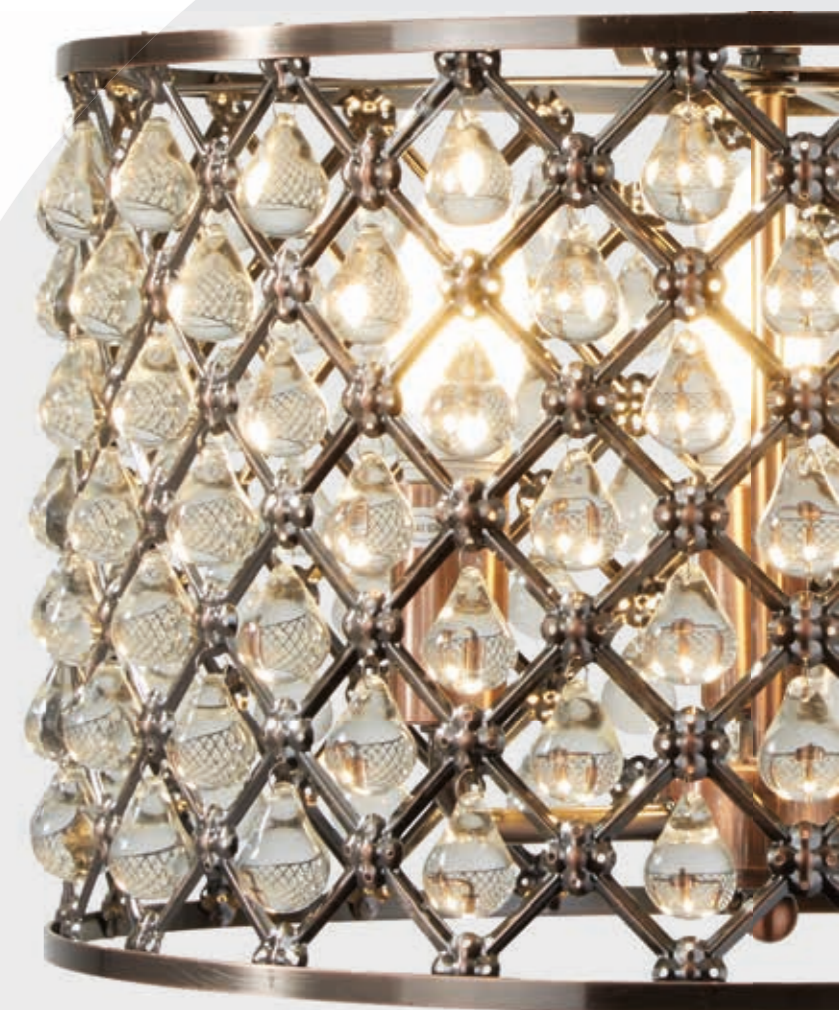

TH132 x H21 x Ø50cm

TH136 x H21 x Ø35cm

6953-3CU
MARQUISE 3Lt Oval Pendant
Antique Copper Metal & Glass

TH120 x H25 x W21 x L60cm

TH120 x H28 x Ø38cm