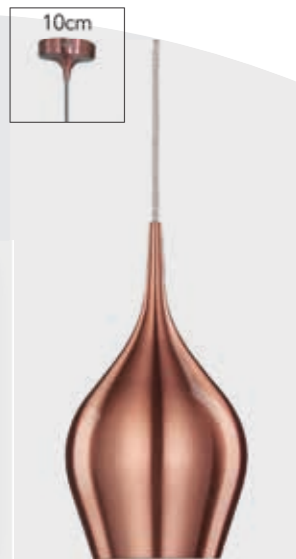

H130 x Ø65cm

2328CC
CLOVER 2 Tier Semi-Flush
Chrome Metal & Glass

H70 x W35cm

42610-2CC
CIRCLE 2 Tier Pendant
Chrome Metal & Crystal

H126 x W54 x L83cm

6461-12CU
VIBRANT Pendant
Metallic Pink Metal

TH142 x H23 x Ø12cm