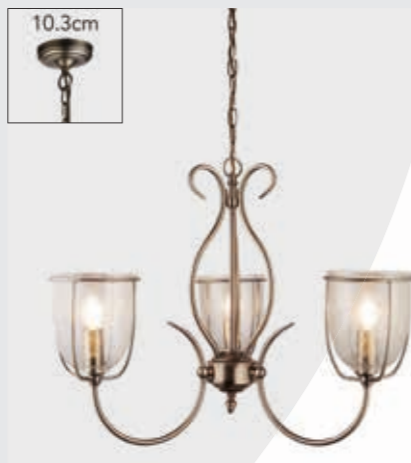

TH120 x H39 x Ø51cm

8393-3
ZANZIBAR 3Lt Pendant
Antique Brass Metal

TH120 x H39 x Ø46cm

6355-5AB
SILHOUETTE 5Lt Pendant
Antique Brass Metal & Seeded Glass

TH120 x H44 x Ø60cm

6353-3AB
SILHOUETTE 3Lt Pendant
Antique Brass Metal & Seeded Glass