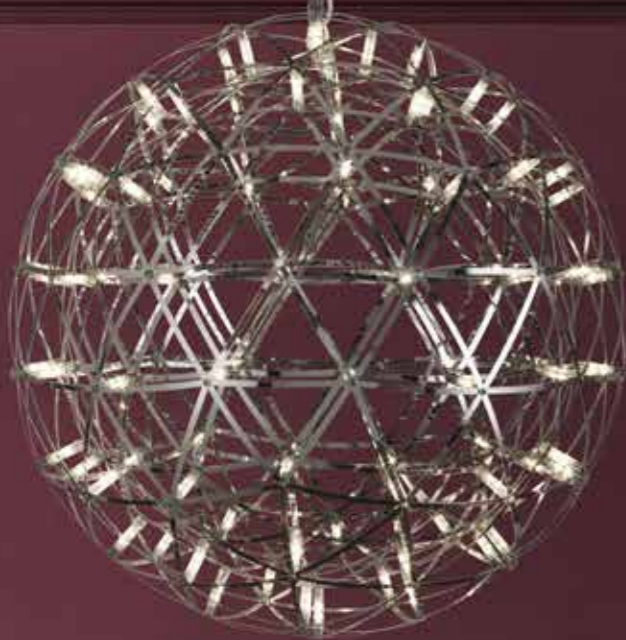

NEW

60471CW
BAHAMA Pendant
Macramé

TH155 x H23 x Ø32cm

6231GO
ORIGAMI Pendant
Metallic Gold Metal

TH154.5 x H31 x Ø32cm

6501-400-LED
GALAXY Pendant
 Polished Chrome Metal

TH165 x H44 x Ø41cm

6503-600-LED
GALAXY Pendant
 Polished Chrome Metal