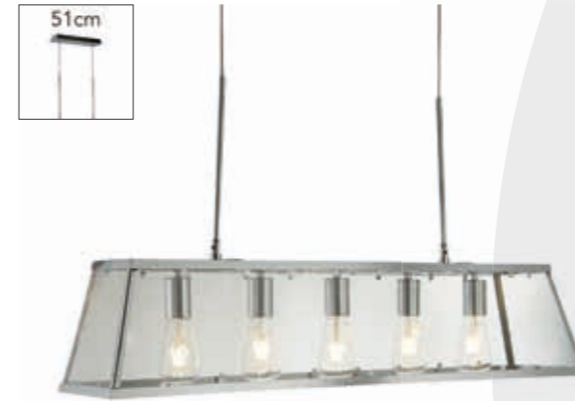

4614-5CC
VOYAGER 5Lt Bar Pendant
Chrome Metal & Glass

TH150 x H24 x W20 x L90cm