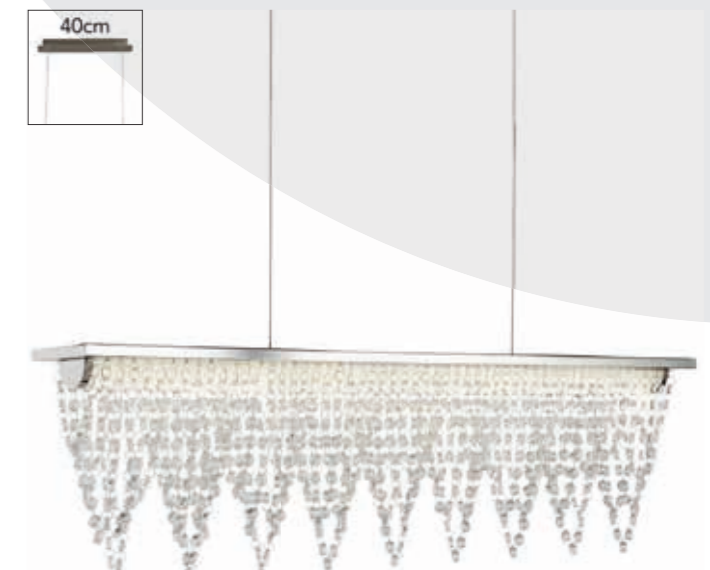

8857CC
DRAPE Bar Pendant
Chrome Metal & Crystal

TH120 x H24 x W12 x L65cm
LED
CLASS 1
WATT 15
DIMMABLE
1200 Lumens
4000 Kelvin