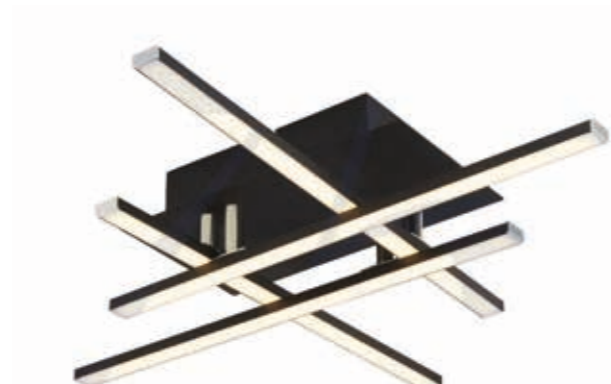

694-4BK
MATRIX 4Lt Flush
Black Metal & Opal

H9 x Ø46cm