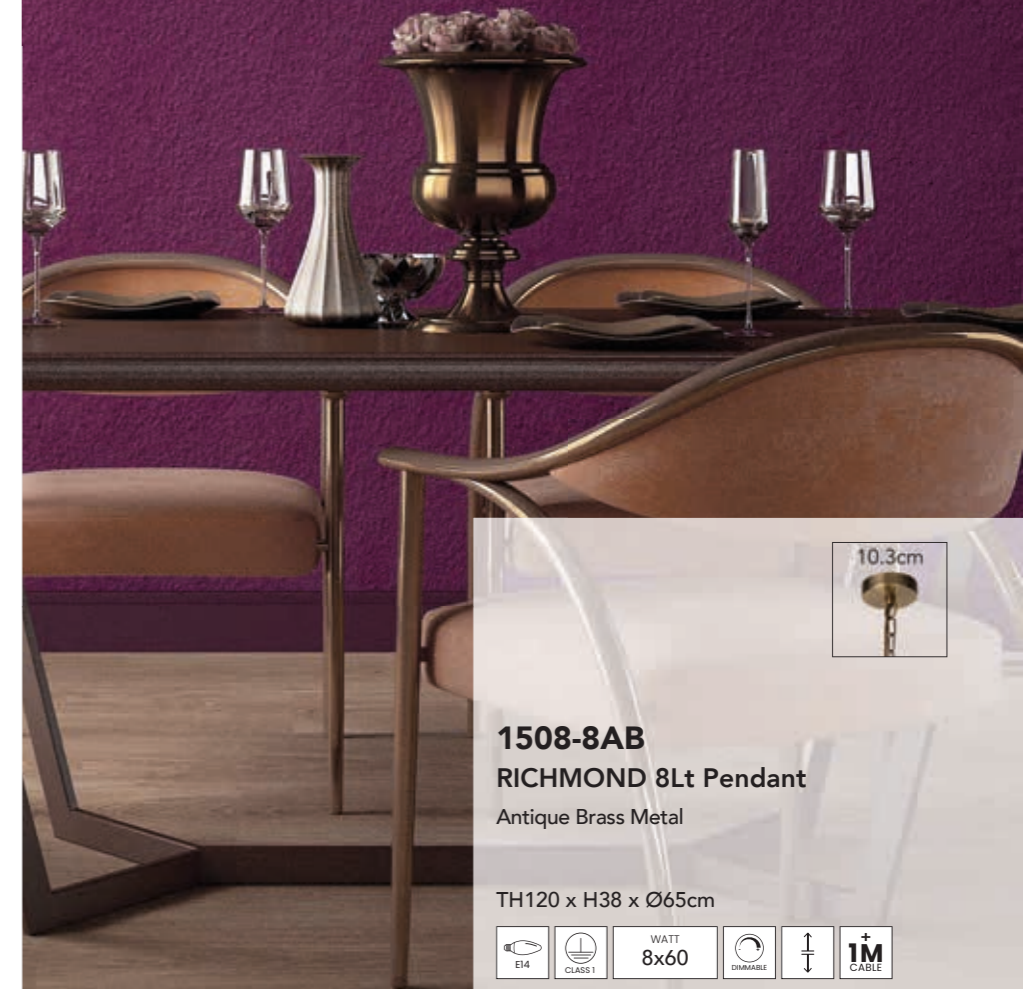

1508-8AB
RICHMOND 8Lt Pendant
Antique Brass Metal

TH120 x H38 x Ø65cm