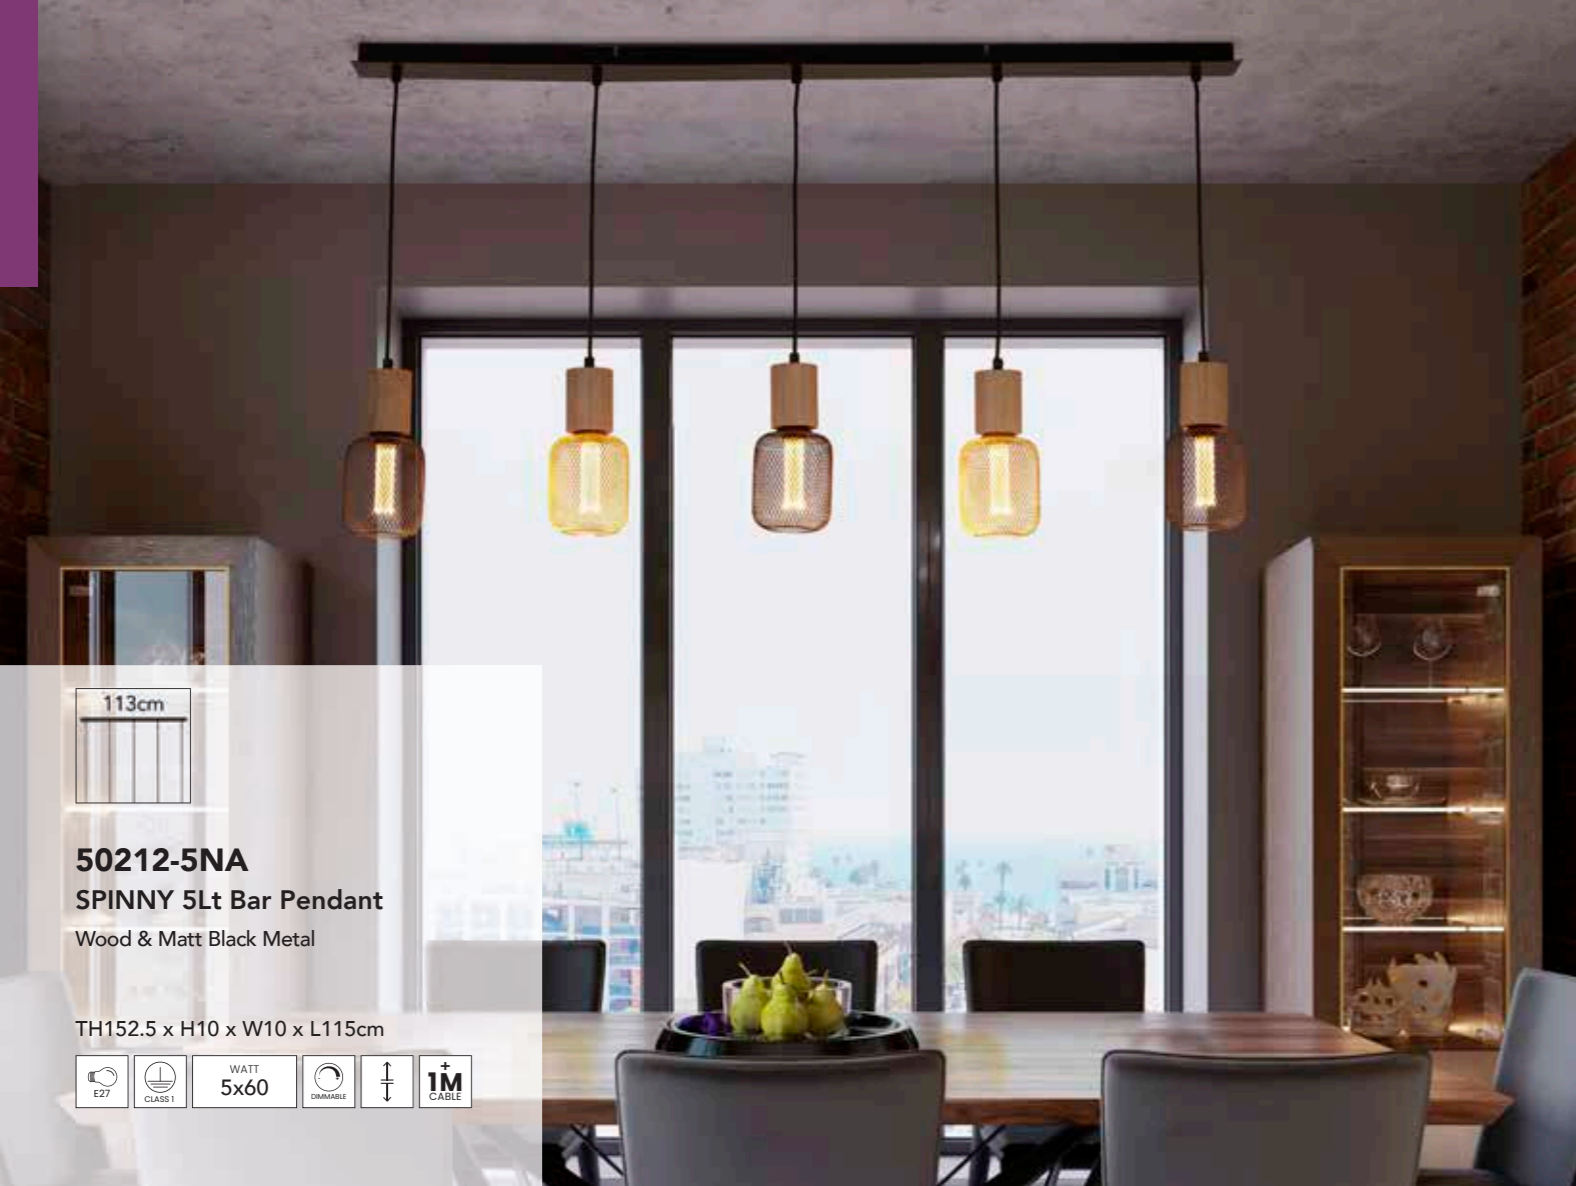

H7 x W15 x L108cm

32101-1BK
EU32101-1BK 
BLOOM Table Lamp
Black Metal & Wood Effect

H48 x Ø13cm

32102-1BK
EU32102-1BK 
BLOOM Floor Lamp
Black Metal & Wood Effect

H139 x Ø20cm

50212-5NA
SPINNY 5Lt Bar Pendant
 Wood & Matt Black Metal