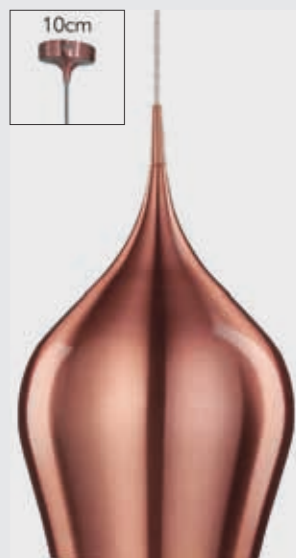

H130 x Ø65cm

2328CC
CLOVER 2 Tier Semi-Flush
Chrome Metal & Glass

H70 x W35cm

42610-2CC
CIRCLE 2 Tier Pendant
Chrome Metal & Crystal

H126 x W54 x L83cm

6461-12CU
VIBRANT Pendant
Metallic Pink Metal

TH142 x H23 x Ø12cm