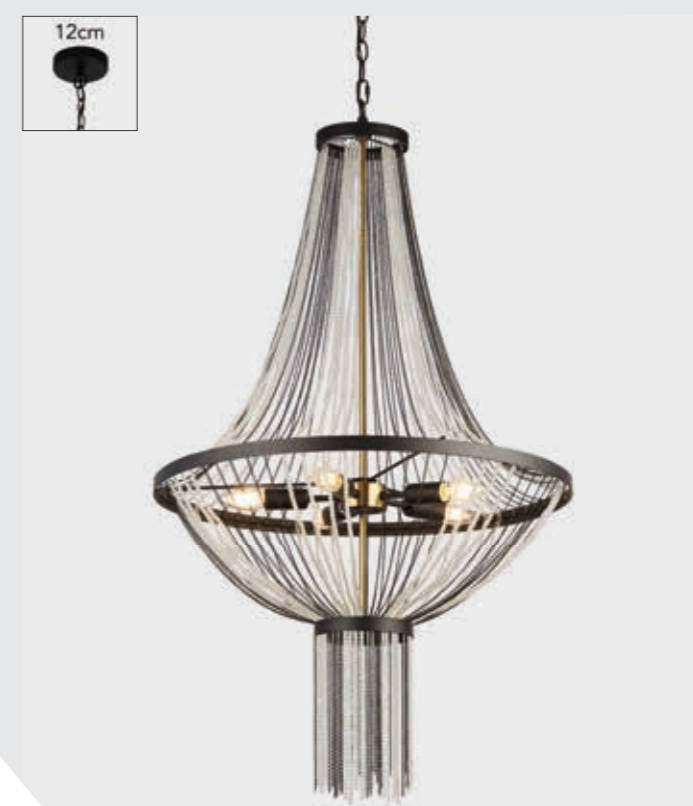

86353-5BK
BAGUETTE 5Lt Pendant
Black & Satin Brass Metal