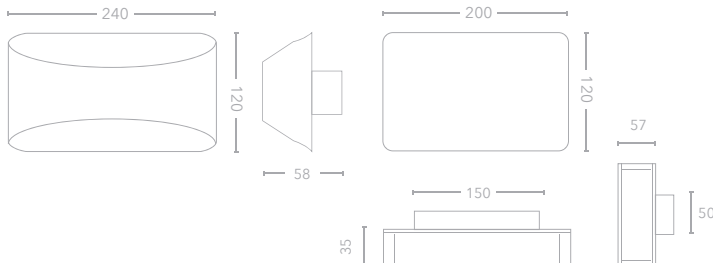

southwark

NEW

- WL-SOU24-B ■ 350 lumens
- WL-SOU24-W □ 720 lumens

shoreditch

NEW

- WL-SHO20-B ■ 580 lumens
- WL-SHO20-W □ 1040 lumens

CLASS 1

DIMMABLE