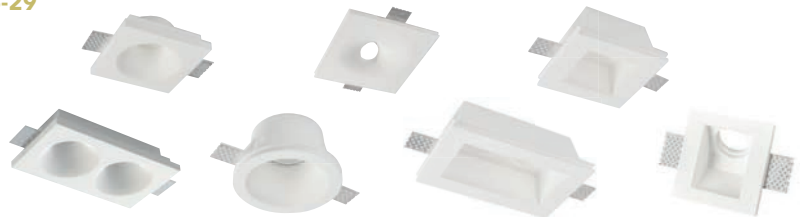

glacier 💧 / wall washer

20-21

grid WW / WB / SB / BB

22

grid FR 🔥

23-25

grid FR 🔥 / slim trimless 💧

26-29