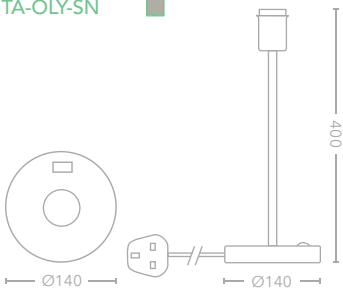

### olympia table

- TA-OLY-AB ■
- TA-OLY-SN ■

Recommended shade: SH-DR30 / SH-OVM