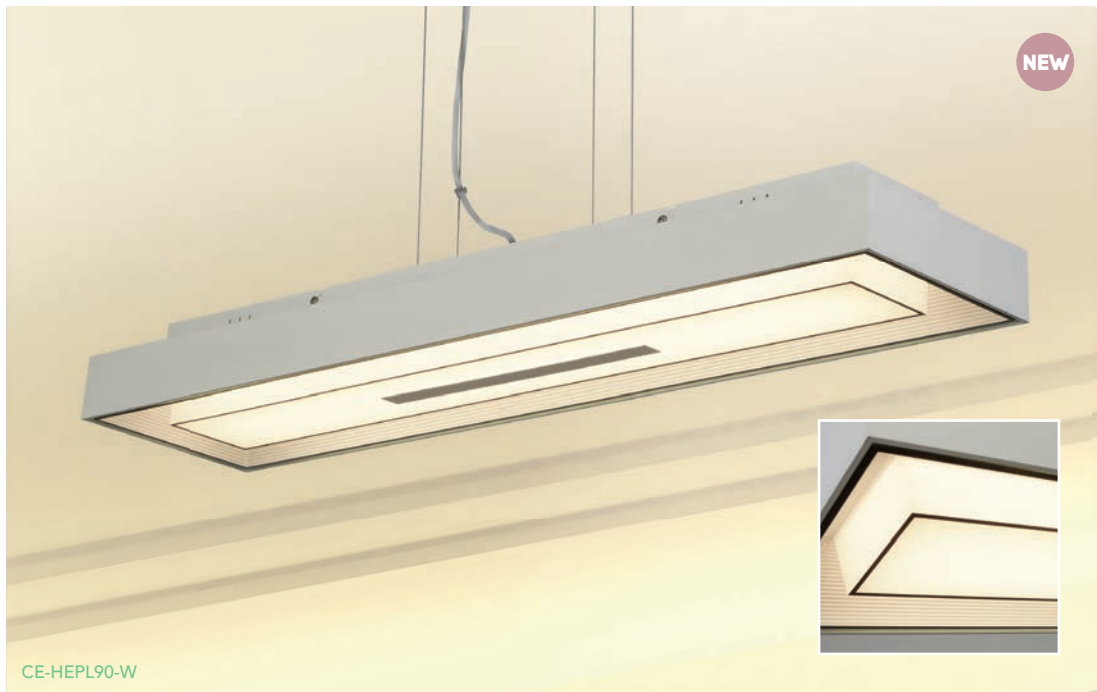

### hepburn round pendant & flush

CE-HEPR40-B ■  
 CE-HEPR40-W □  
 25W SMD LED  
 1300 lumens

NEW

NEW

CE-HEPL90-W

CE-HEPS43-W

CE-HEPR40-B

## hepburn long pendant & flush

- CE-HEPL90-B ■
- CE-HEPL90-W □
- 25W SMD LED
- 1300 lumens

NEW

CLASS 1

DIMMABLE

GLASS