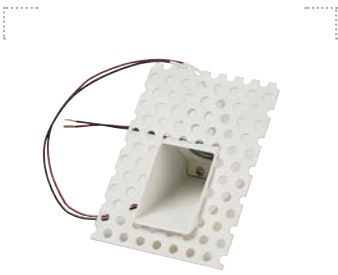

NEW

PL-BLA

**boulogne
LED**

NEW

**blanche
LED**

NEW