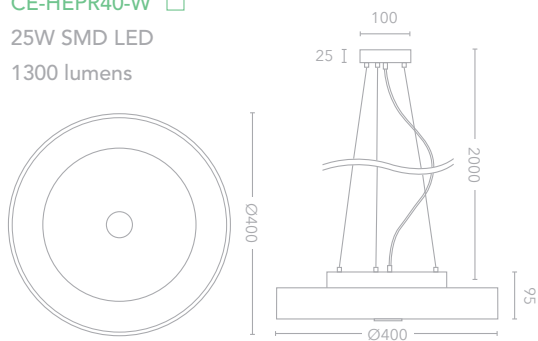

### hepburn square pendant & flush

CE-HEPS43-B ■  
 CE-HEPS43-W □  
 25W SMD LED  
 1400 lumens

NEW

### hepburn round pendant & flush

CE-HEPR40-B ■  
 CE-HEPR40-W □  
 25W SMD LED  
 1300 lumens

NEW

NEW

CE-HEPL90-W

CE-HEPS43-W

CE-HEPR40-B