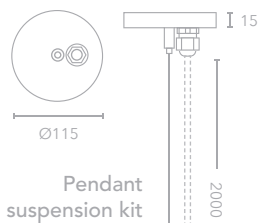

lino pendant / flush

NEW

- CE-LINO-B ■
- CE-LINO-W □
- 30W SMD LED
- 2800 lumens