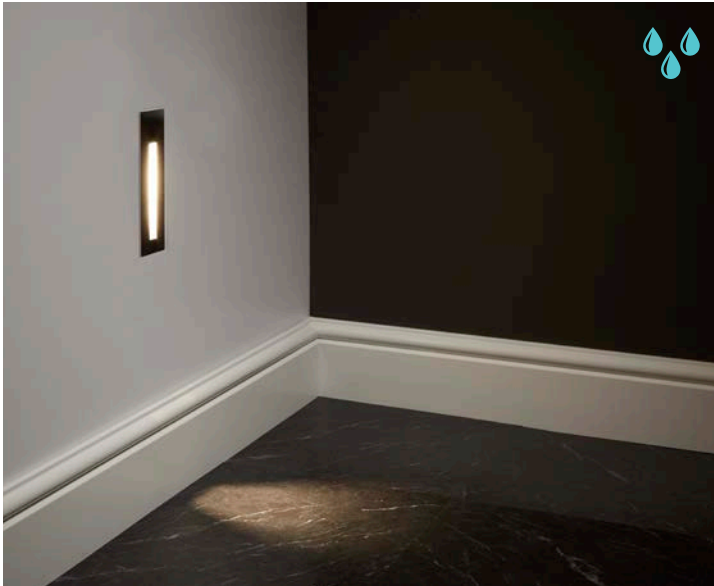

recessed / wall

IPR-WSLW

Item no.	Finish	Power	CCT	Lumens	IP Rating	Dimmable	Replaceable LED module	Class
IPR-WSLW	White	350mA	3000K	95	65	Yes*	MOD1WIP	III
IPR-WSLW-AC	White	220 - 240V**	3000K	95	65	No	MOD1WIP230V	I
IPR-WSLW27	White	350mA	2700K	95	65	Yes*	MOD1WIP-2700	III
IPR-WSLW27-AC	White	220 - 240V**	2700K	95	65	No	MOD1WIP230V-2700	I
IPR-WSLCP	Polished chrome	350mA	3000K	95	65	Yes*	MOD1WIP	III
IPR-WSLCP-AC	Polished chrome	220 - 240V**	3000K	95	65	No	MOD1WIP230V	I
IPR-WSLW27	Polished chrome	350mA	2700K	95	65	Yes*	MOD1WIP-2700	III
IPR-WSLCP27-AC	Polished chrome	220 - 240V**	2700K	95	65	No	MOD1WIP230V-2700	I
IPR-WLSLN	Satin nickel	350mA	3000K	95	65	Yes*	MOD1WIP	III
IPR-WLSLN-AC	Satin nickel	220 - 240V**	3000K	95	65	No	MOD1WIP230V	I
IPR-WLSLN27	Satin nickel	350mA	2700K	95	65	Yes*	MOD1WIP-2700	III
IPR-WLSLN27-AC	Satin nickel	220 - 240V**	2700K	95	65	No	MOD1WIP230V-2700	I

*Dimmable when used with dimmable driver **Integrated driver