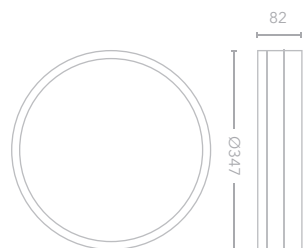

### FL-BAN35-B ■

23W SMD LED

650 lumens